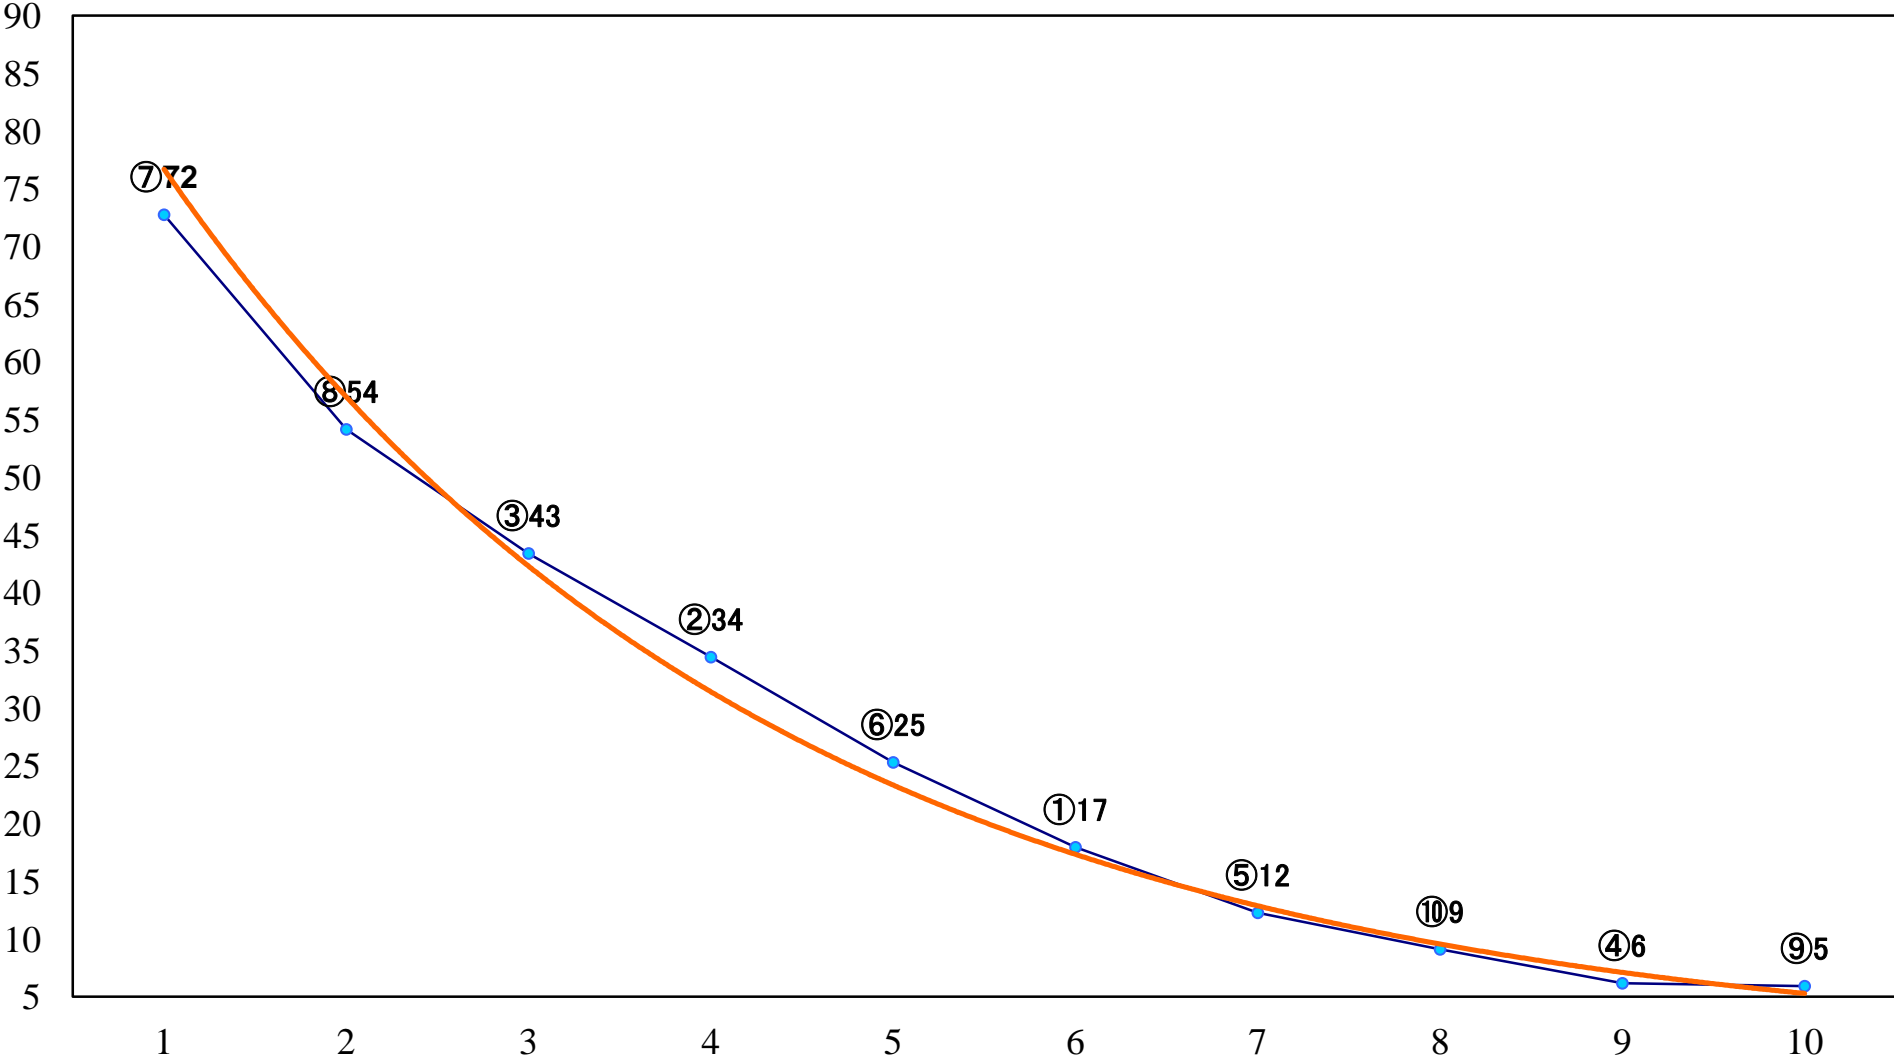

2018年12月10日(月) 船橋競馬 10R 19:40  
初冬賞C1七八 左1200mm

2018年12月10日(月) 船橋競馬 11R 20:15  
里神楽スプリントB1B2選抜馬 左1200mm

2018年12月10日(月) 船橋競馬 12R 20:50  
一陽賞B3二 左1600mm