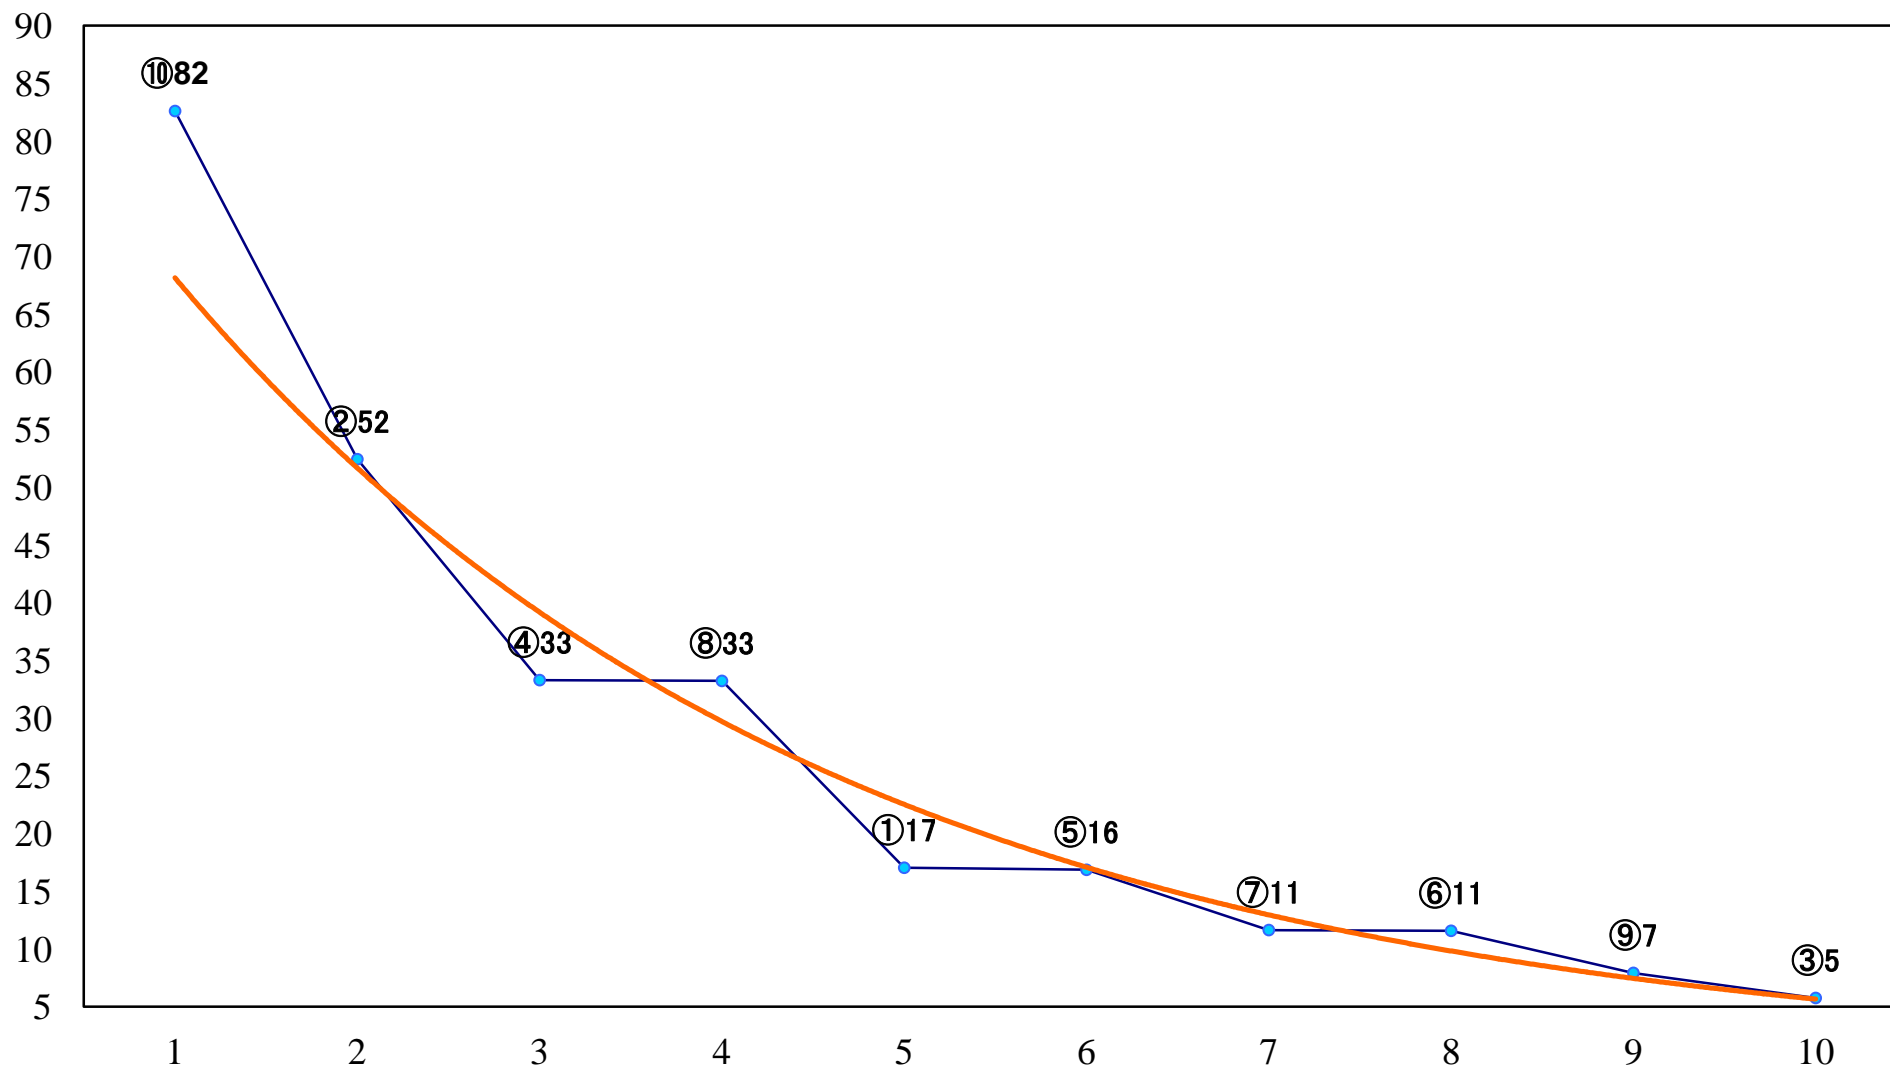

2018年12月10日(月) 船橋競馬 1R 15:00  
C3三 左1200mm

2018年12月10日(月) 船橋競馬 2R 15:30  
C3選抜馬 左1000mm

2018年12月10日(月) 船橋競馬 3R 16:00  
師走特別3歳一 左1600mm

2018年12月10日(月) 船橋競馬 4R 16:30  
2歳二 左1500mm

2018年12月10日(月) 船橋競馬 5R 17:00  
C2三 左1500mm

2018年12月10日(月) 船橋競馬 6R 17:30  
馬に乗り良いフィナーレを！クレインC2ニ 左1500mm

2018年12月10日(月) 船橋競馬 7R 18:00  
C2選抜馬ア 左1200mm

2018年12月10日(月) 船橋競馬 8R 18:30

C2選抜馬イ 左1200mm

2018年12月10日(月) 船橋競馬 9R 19:05  
あなたの街にサンタは来るで賞C1七八 左1600mm