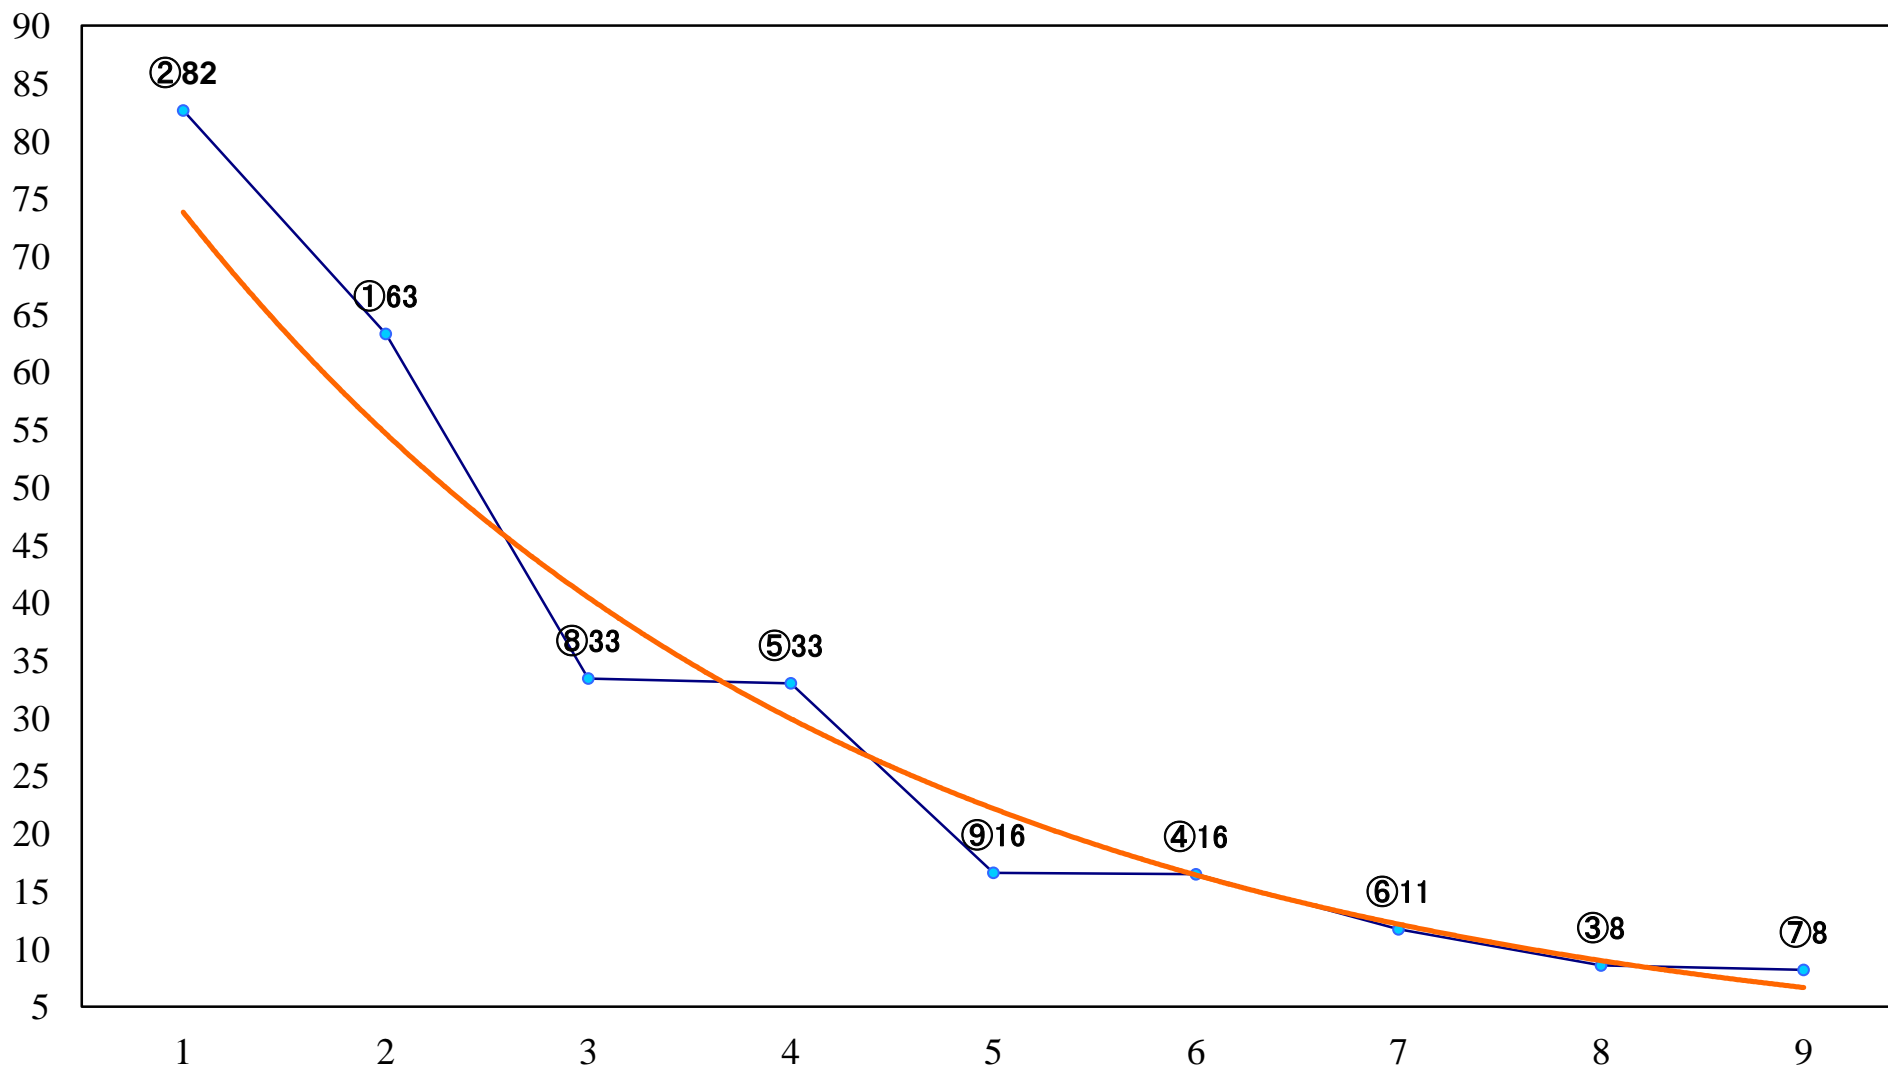

2018年12月10日(月) 船橋競馬 1R 15:00  
C3三 左1200mm

2018年12月10日(月) 船橋競馬 2R 15:30  
C3選抜馬 左1000mm

2018年12月10日(月) 船橋競馬 3R 16:00  
師走特別3歳一 左1600mm

2018年12月10日(月) 船橋競馬 4R 16:30  
2歳二 左1500mm

2018年12月10日(月) 船橋競馬 5R 17:00  
C2三 左1500mm

2018年12月10日(月) 船橋競馬 6R 17:30  
馬に乗り良いフィナーレを！クレインC2ニ 左1500mm

2018年12月10日(月) 船橋競馬 7R 18:00  
C2選抜馬ア 左1200mm

2018年12月10日(月) 船橋競馬 8R 18:30

C2選抜馬イ 左1200mm

2018年12月10日(月) 船橋競馬 9R 19:05  
あなたの街にサンタは来るで賞C1七八 左1600mm