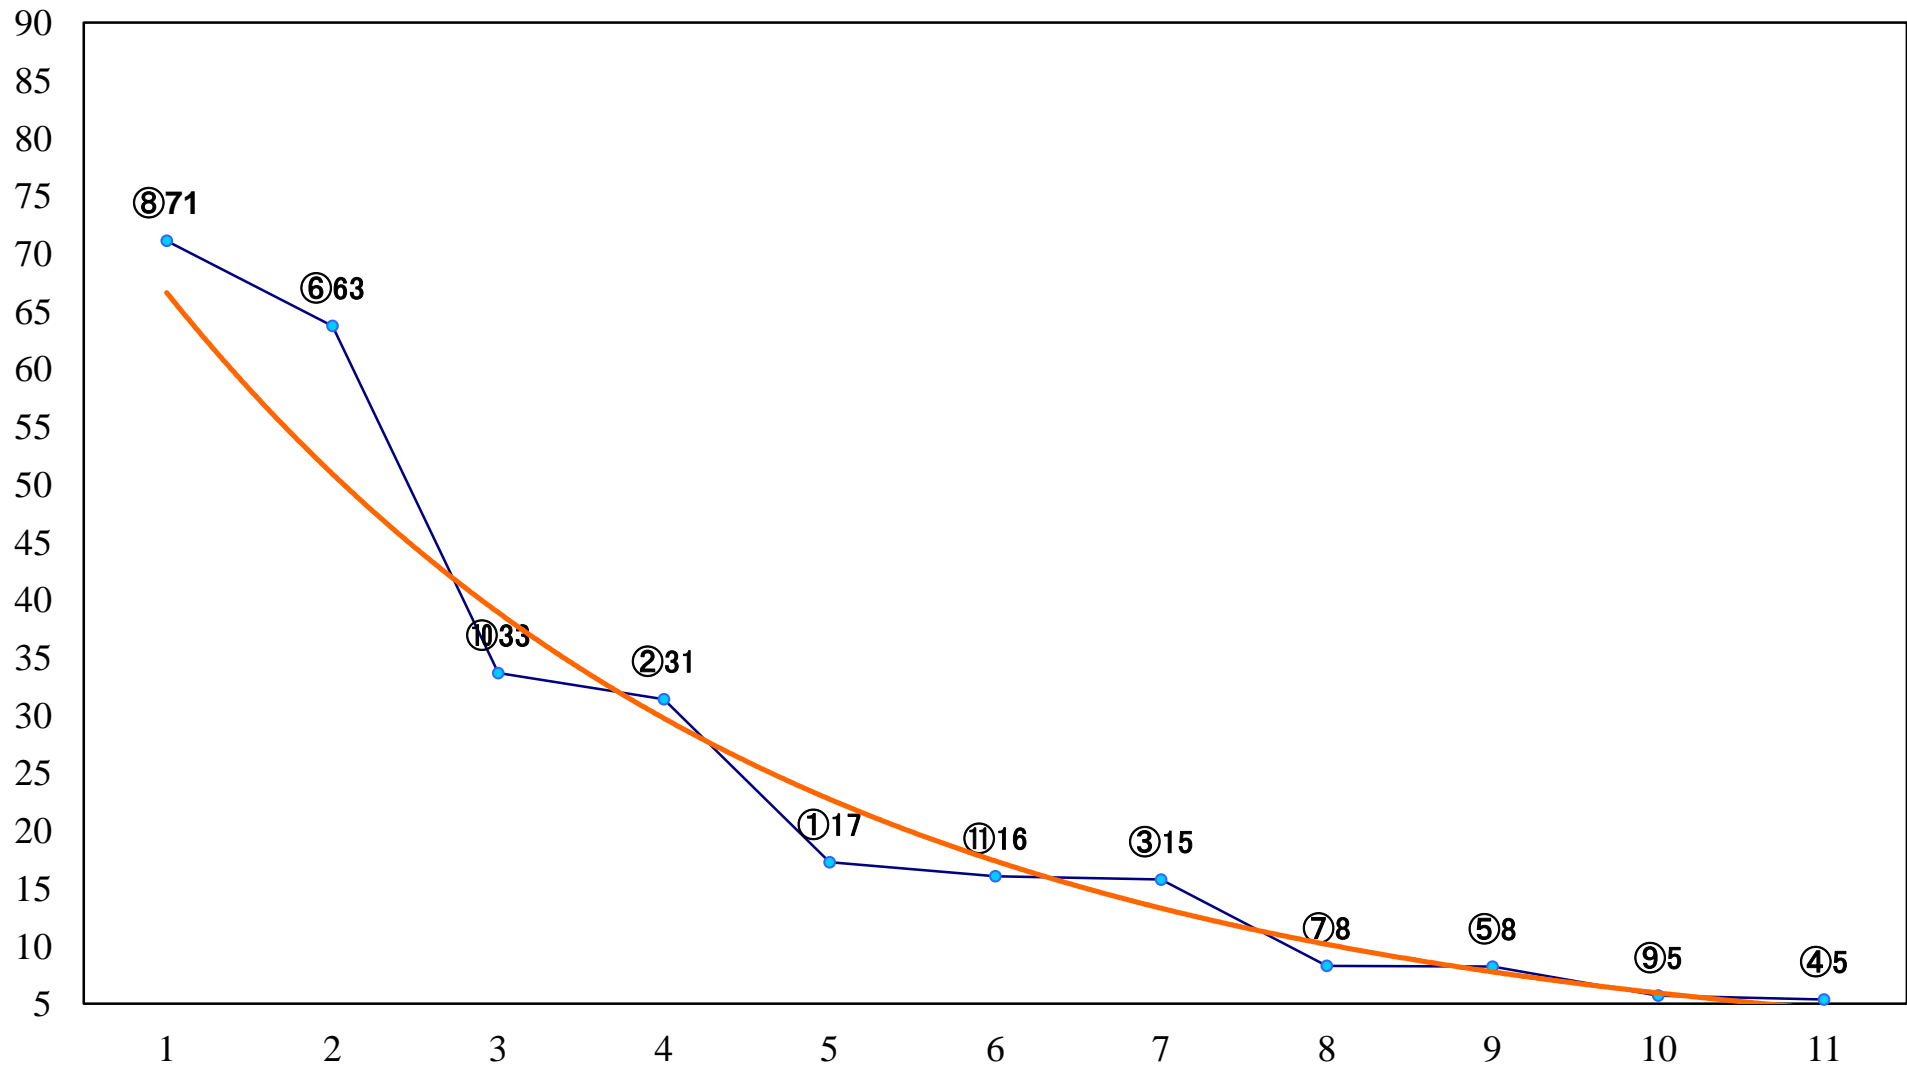

2018年12月10日(月) 船橋競馬 1R 15:00  
C3三 左1200mm

2018年12月10日(月) 船橋競馬 2R 15:30  
C3選抜馬 左1000mm

2018年12月10日(月) 船橋競馬 3R 16:00  
師走特別3歳一 左1600mm

2018年12月10日(月) 船橋競馬 4R 16:30  
2歳二 左1500mm

2018年12月10日(月) 船橋競馬 5R 17:00  
C2三 左1500mm

2018年12月10日(月) 船橋競馬 6R 17:30  
馬に乗り良いフィナーレを！クレインC2ニ 左1500mm

2018年12月10日(月) 船橋競馬 7R 18:00  
C2選抜馬ア 左1200mm

2018年12月10日(月) 船橋競馬 8R 18:30

C2選抜馬イ 左1200mm

2018年12月10日(月) 船橋競馬 9R 19:05  
あなたの街にサンタは来るで賞C1七八 左1600mm