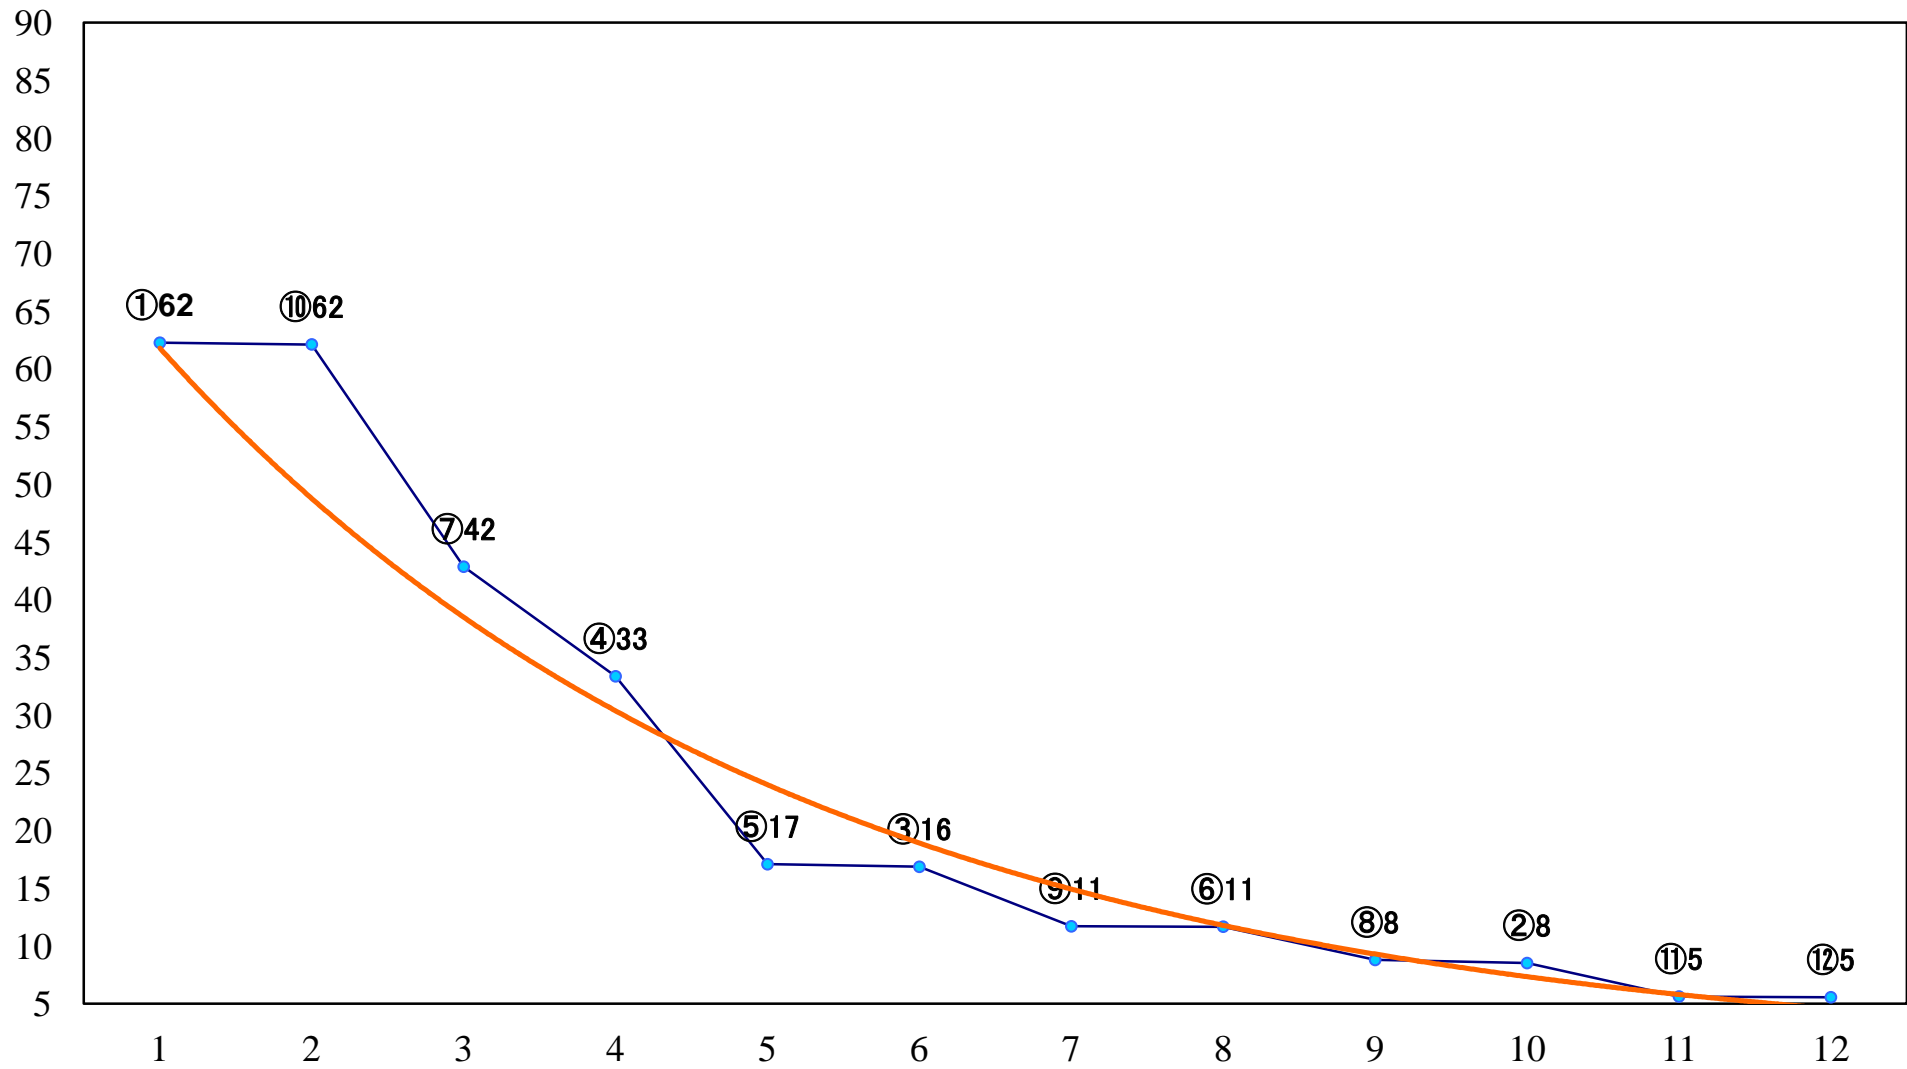

2018年12月10日(月) 船橋競馬 8R 18:30

C2選抜馬イ 左1200mm