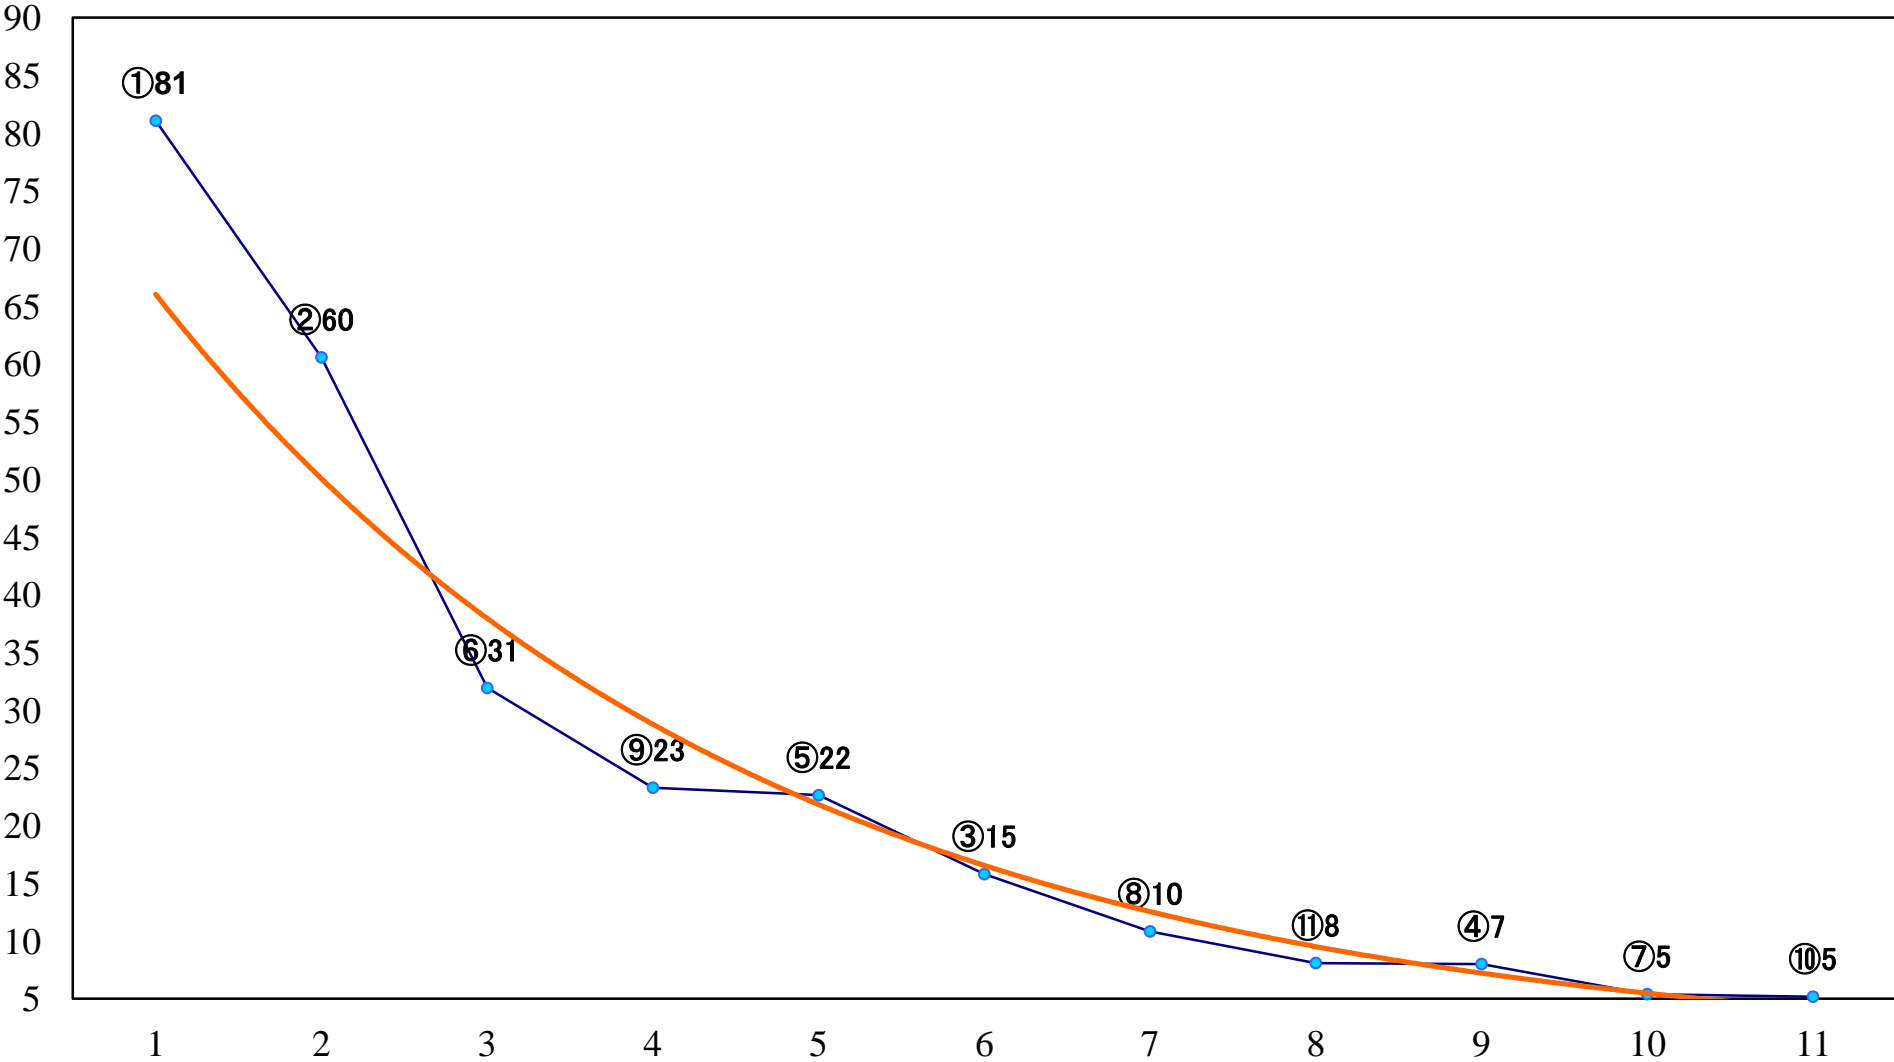

2018年12月10日(月) 船橋競馬 1R 15:00  
C3三 左1200mm

2018年12月10日(月) 船橋競馬 2R 15:30  
C3選抜馬 左1000mm

2018年12月10日(月) 船橋競馬 3R 16:00  
師走特別3歳一 左1600mm

2018年12月10日(月) 船橋競馬 4R 16:30  
2歳二 左1500mm

2018年12月10日(月) 船橋競馬 5R 17:00  
C2三 左1500mm

2018年12月10日(月) 船橋競馬 6R 17:30  
馬に乗り良いフィナーレを！クレインC2ニ 左1500mm

2018年12月10日(月) 船橋競馬 7R 18:00  
C2選抜馬ア 左1200mm

2018年12月10日(月) 船橋競馬 8R 18:30

C2選抜馬イ 左1200mm

2018年12月10日(月) 船橋競馬 9R 19:05  
あなたの街にサンタは来るで賞C1七八 左1600mm