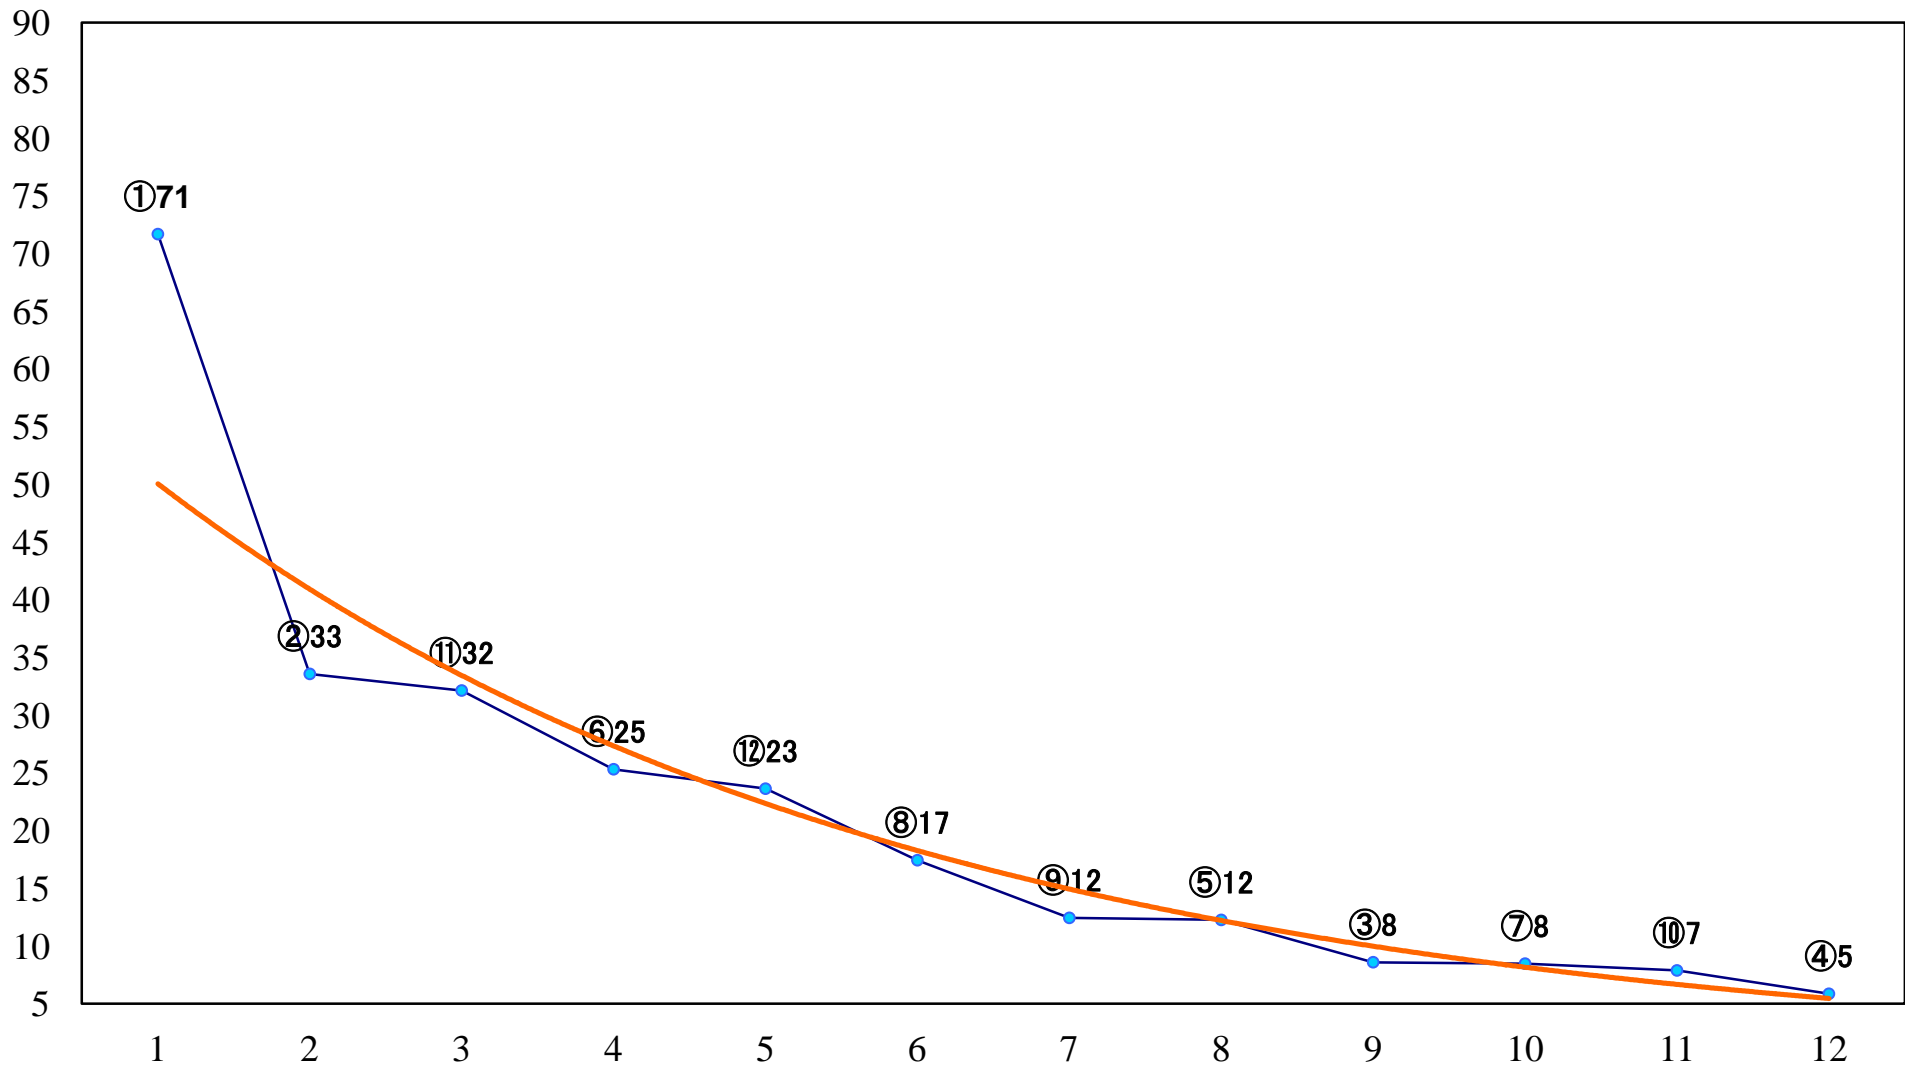

2018年12月10日(月) 船橋競馬 1R 15:00  
C3三 左1200mm

2018年12月10日(月) 船橋競馬 2R 15:30  
C3選抜馬 左1000mm

2018年12月10日(月) 船橋競馬 3R 16:00  
師走特別3歳一 左1600mm

2018年12月10日(月) 船橋競馬 4R 16:30  
2歳二 左1500mm

2018年12月10日(月) 船橋競馬 5R 17:00  
C2三 左1500mm

2018年12月10日(月) 船橋競馬 6R 17:30  
馬に乗り良いフィナーレを！クレインC2ニ 左1500mm

2018年12月10日(月) 船橋競馬 7R 18:00  
C2選抜馬ア 左1200mm

2018年12月10日(月) 船橋競馬 8R 18:30

C2選抜馬イ 左1200mm

2018年12月10日(月) 船橋競馬 9R 19:05  
あなたの街にサンタは来るで賞C1七八 左1600mm