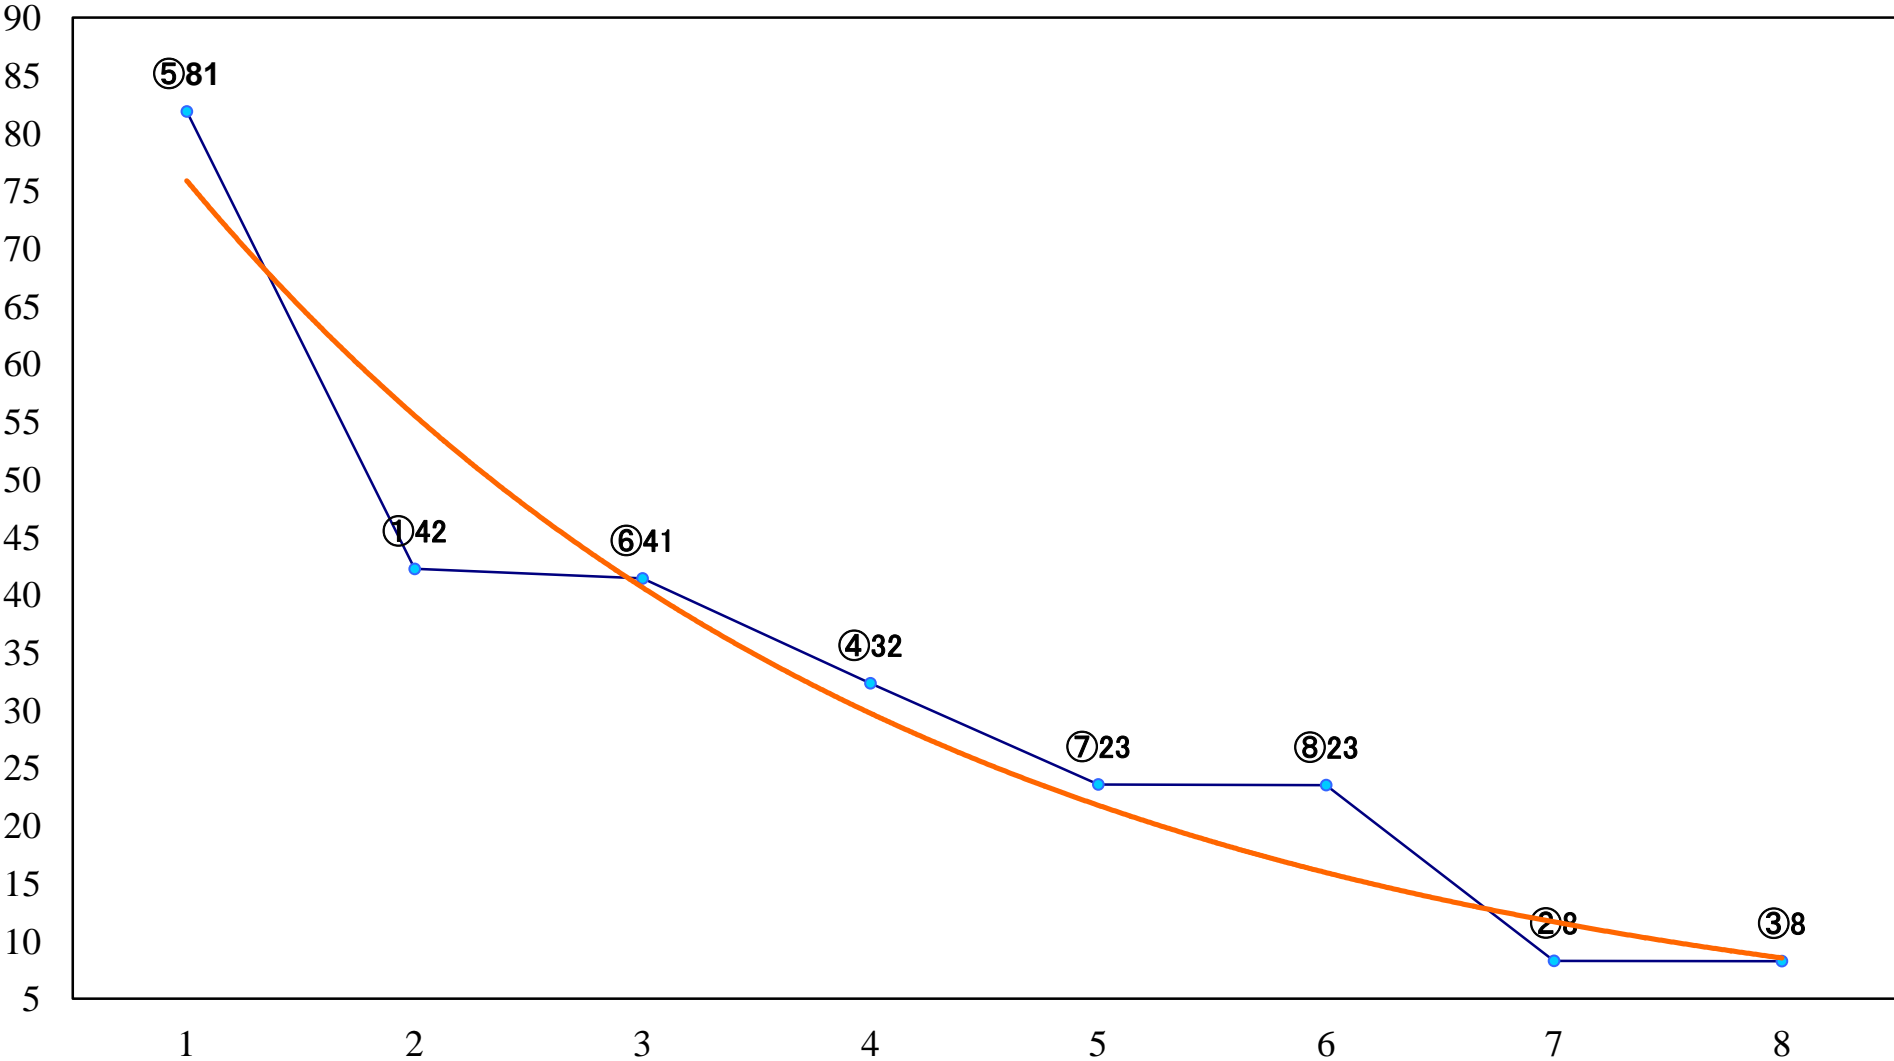

2018年12月10日(月) 船橋競馬 1R 15:00  
C3三 左1200mm

2018年12月10日(月) 船橋競馬 2R 15:30  
C3選抜馬 左1000mm

2018年12月10日(月) 船橋競馬 3R 16:00  
師走特別3歳一 左1600mm

2018年12月10日(月) 船橋競馬 4R 16:30  
2歳二 左1500mm

2018年12月10日(月) 船橋競馬 5R 17:00  
C2三 左1500mm

2018年12月10日(月) 船橋競馬 6R 17:30  
馬に乗り良いフィナーレを！クレインC2ニ 左1500mm

2018年12月10日(月) 船橋競馬 7R 18:00  
C2選抜馬ア 左1200mm

2018年12月10日(月) 船橋競馬 8R 18:30

C2選抜馬イ 左1200mm

2018年12月10日(月) 船橋競馬 9R 19:05  
あなたの街にサンタは来るで賞C1七八 左1600mm