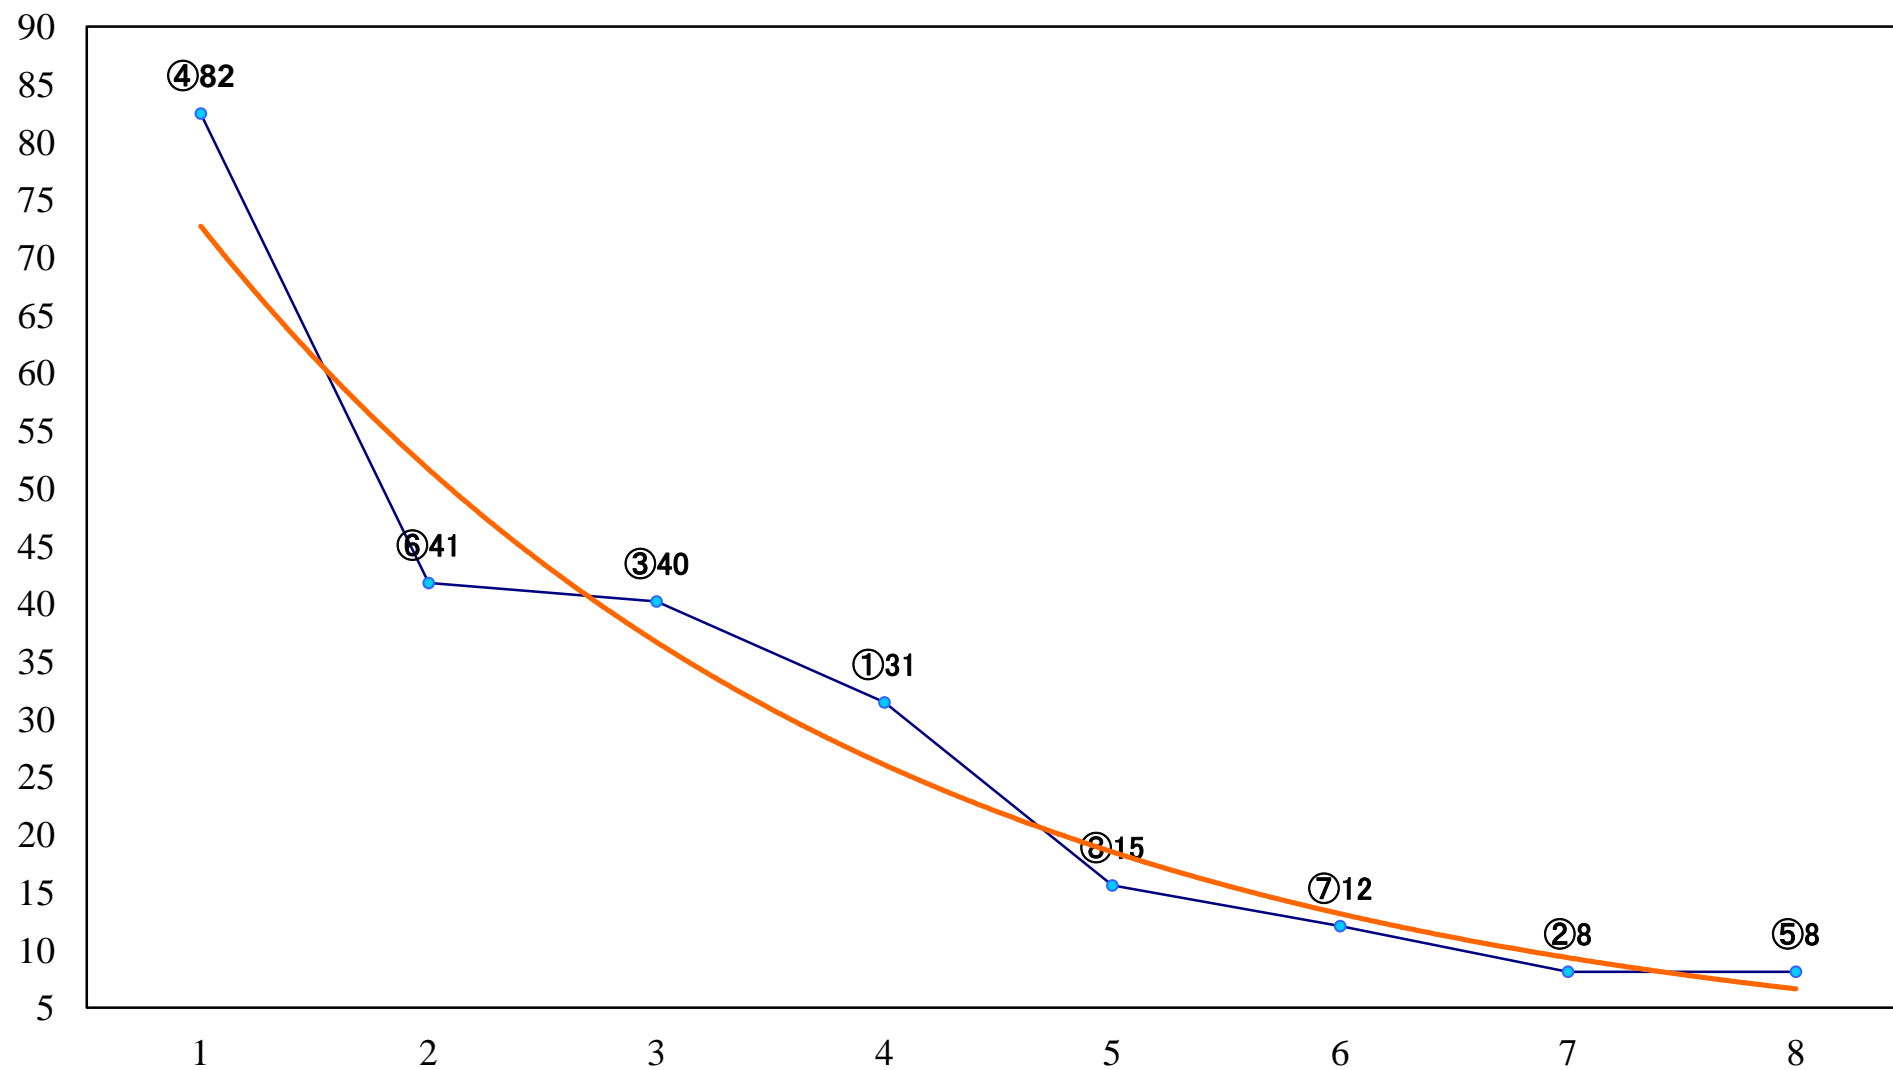

2018年12月10日(月) 船橋競馬 1R 15:00  
C3三 左1200mm

2018年12月10日(月) 船橋競馬 2R 15:30  
C3選抜馬 左1000mm

2018年12月10日(月) 船橋競馬 3R 16:00  
師走特別3歳一 左1600mm

2018年12月10日(月) 船橋競馬 4R 16:30  
2歳二 左1500mm

2018年12月10日(月) 船橋競馬 5R 17:00  
C2三 左1500mm