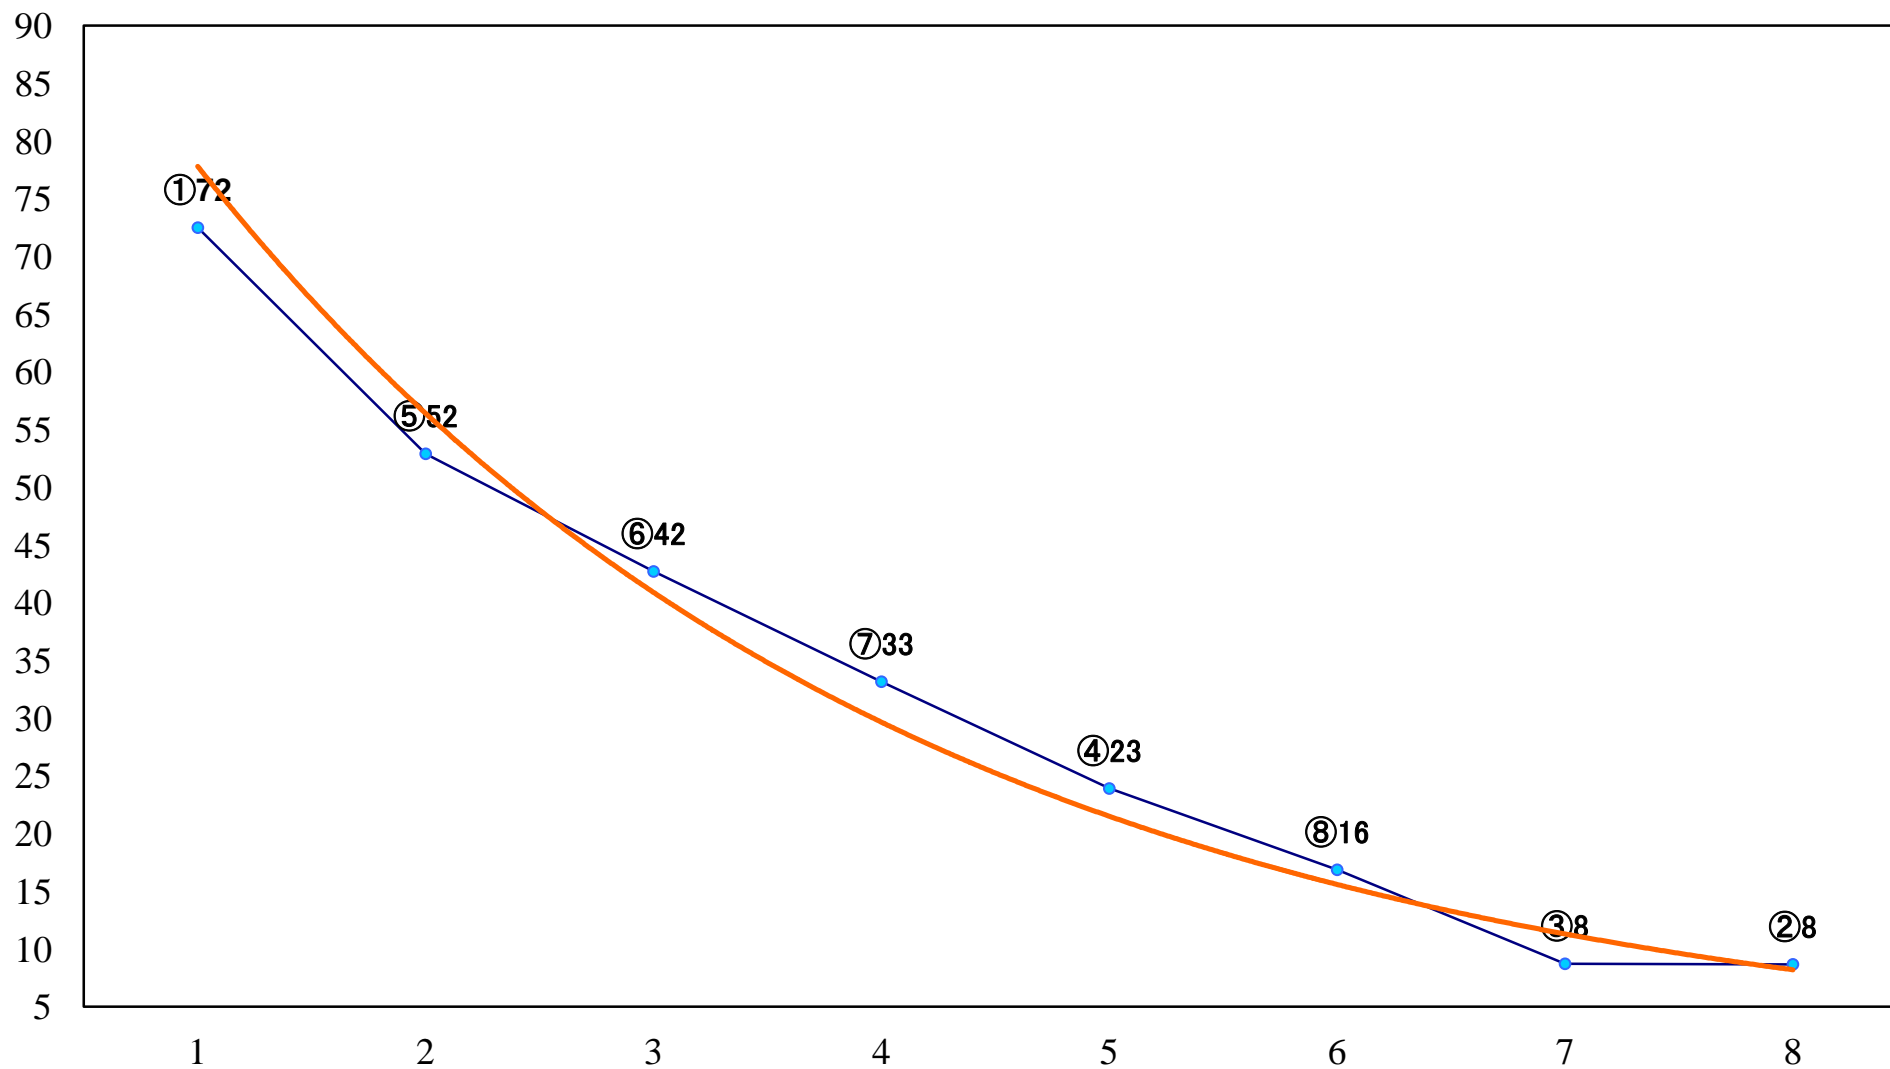

2018年12月10日(月) 船橋競馬 10R 19:40  
初冬賞C1七八 左1200mm

2018年12月10日(月) 船橋競馬 11R 20:15  
里神楽スプリントB1B2選抜馬 左1200mm

2018年12月10日(月) 船橋競馬 12R 20:50  
一陽賞B3二 左1600mm