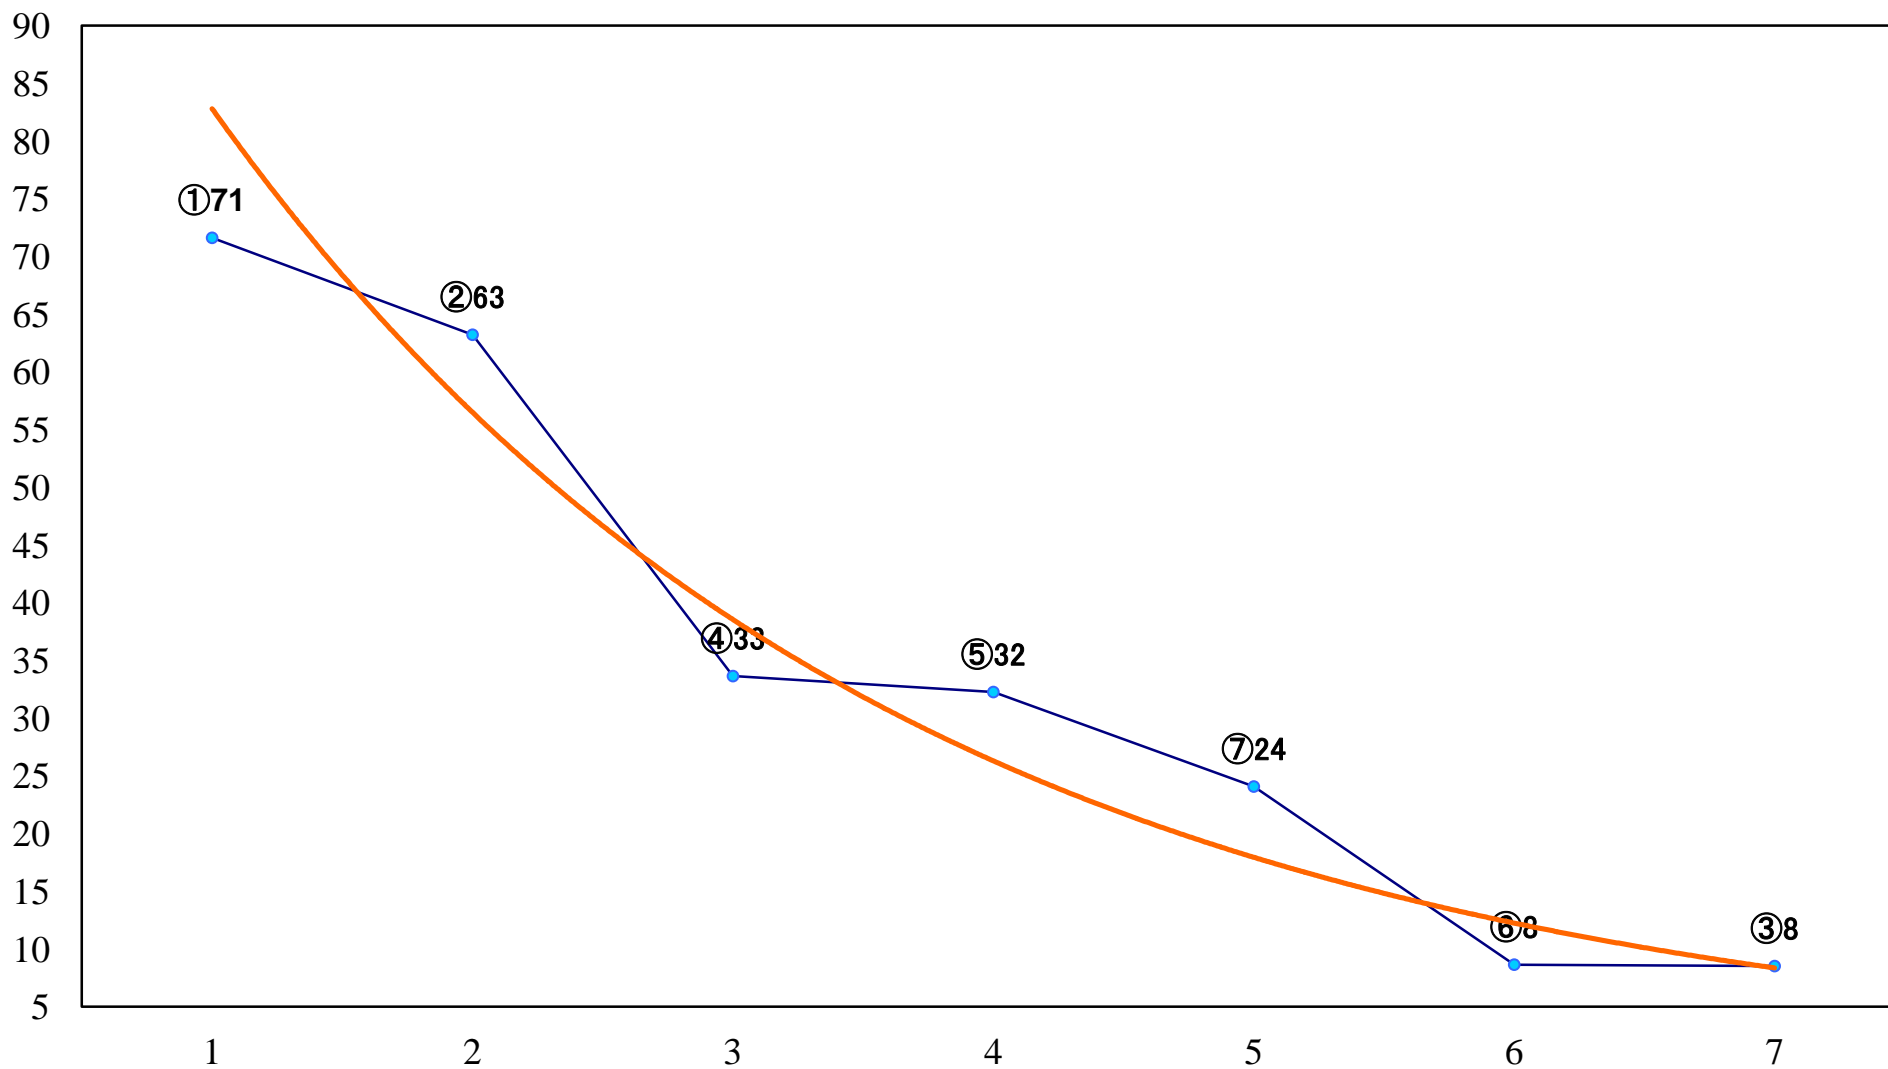

2018年12月10日(月) 船橋競馬 10R 19:40  
初冬賞C1七八 左1200mm

2018年12月10日(月) 船橋競馬 11R 20:15  
里神楽スプリントB1B2選抜馬 左1200mm

2018年12月10日(月) 船橋競馬 12R 20:50  
一陽賞B3二 左1600mm