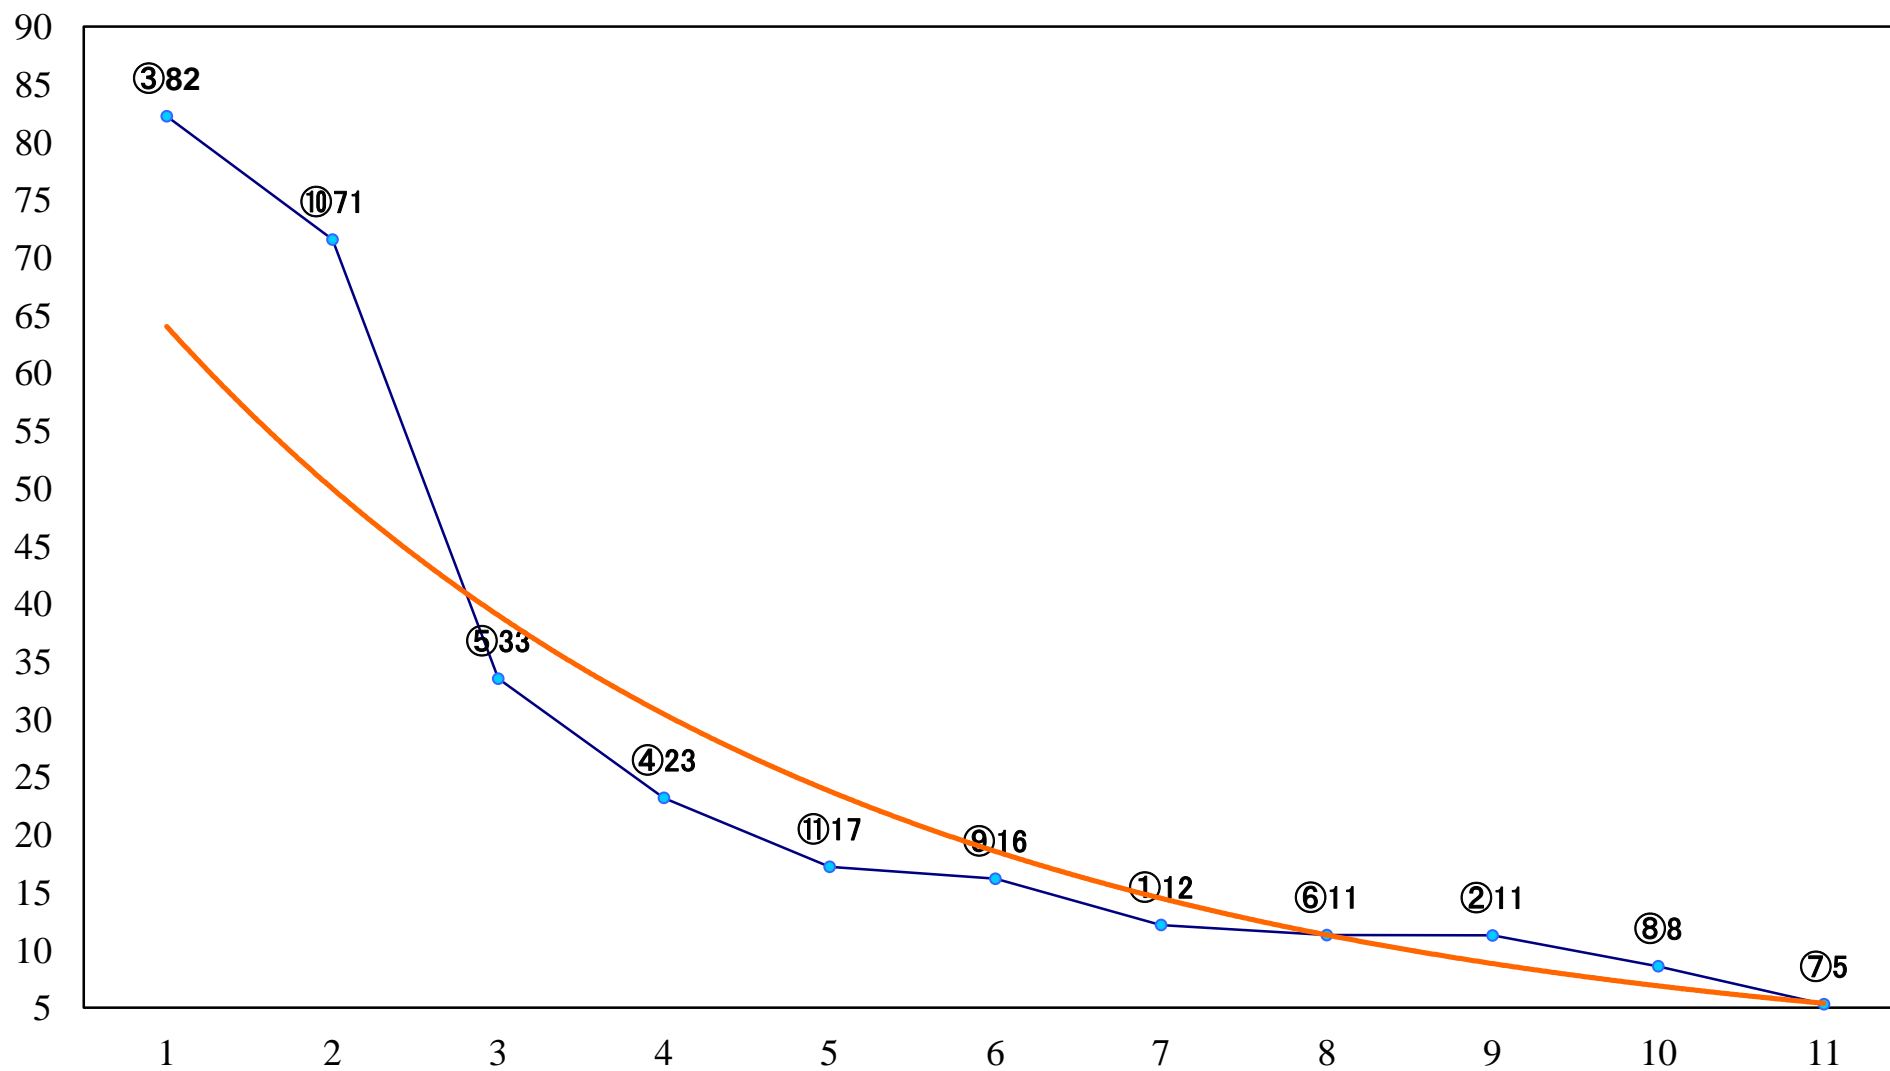

2018年12月12日(水) 船橋競馬 5R 16:45
ポインセチア賞3歳選抜馬 左1200mm