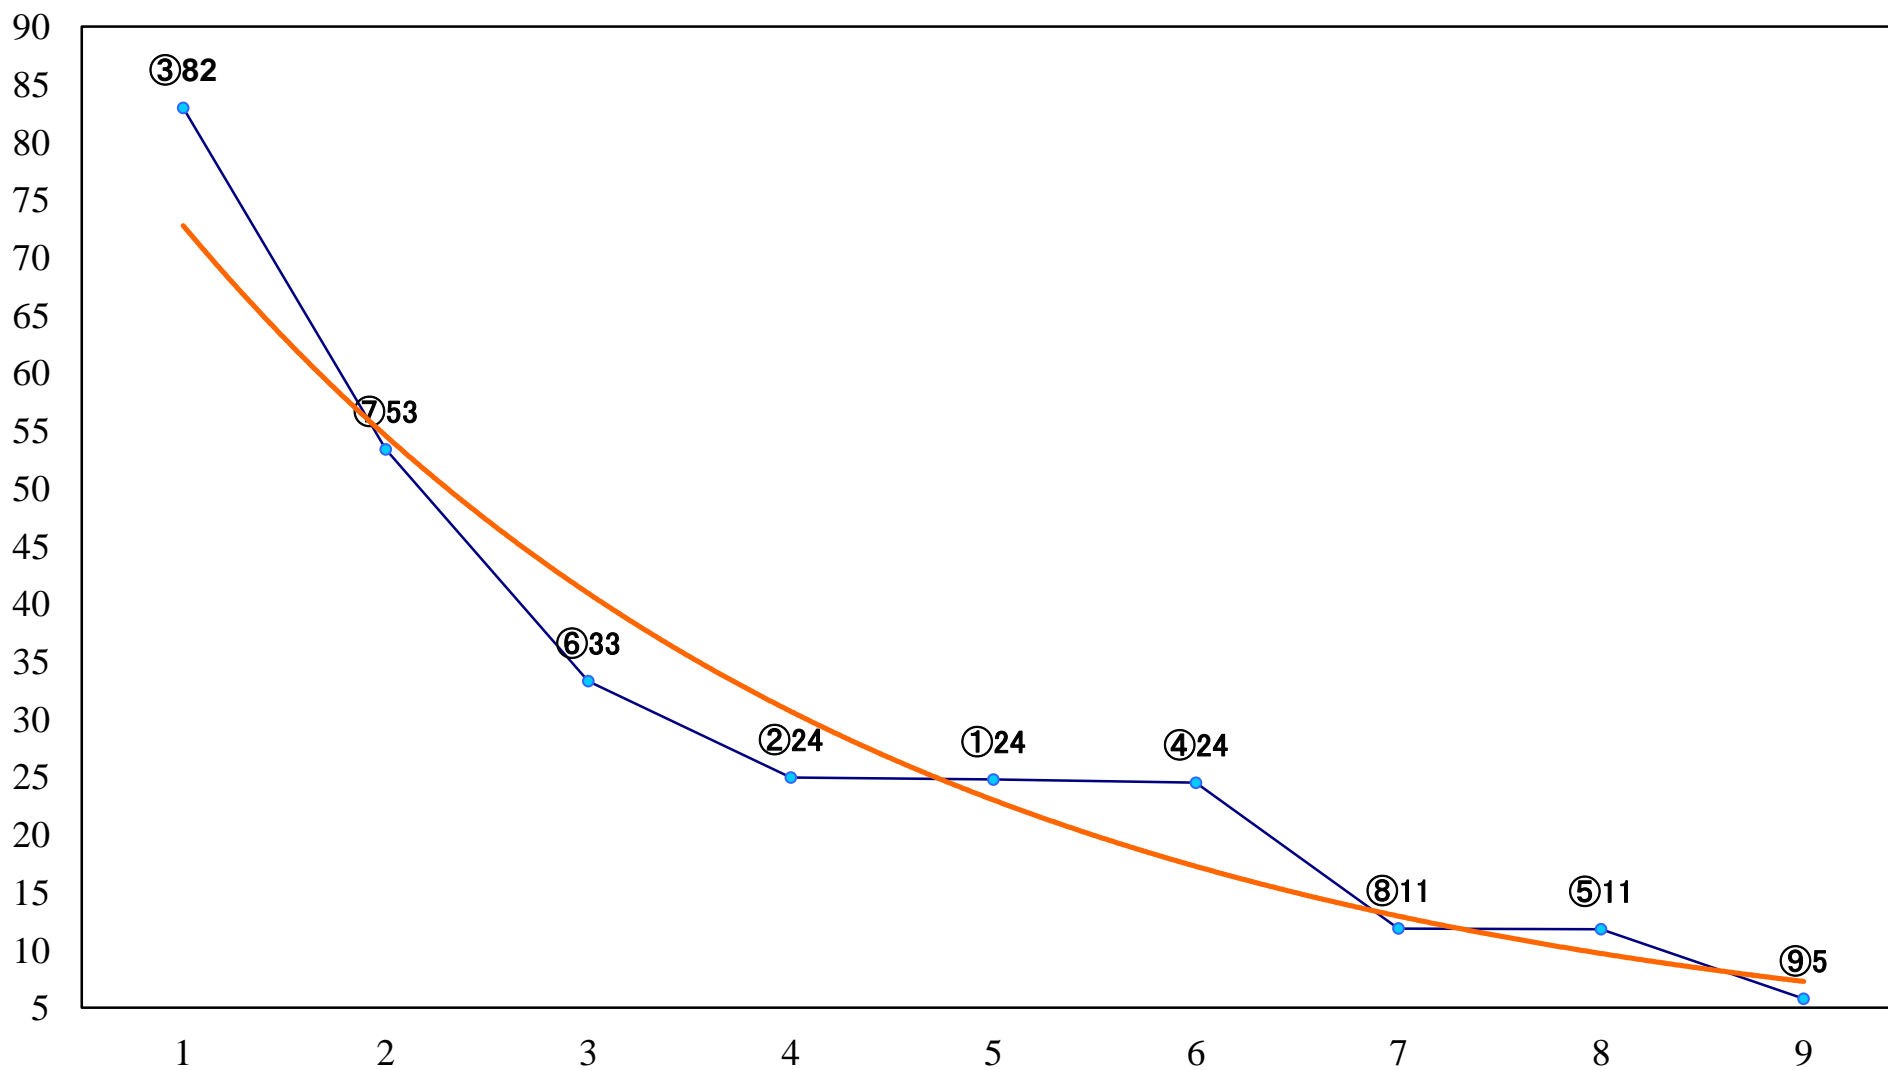

2018年12月12日(水) 船橋競馬 6R 17:15
成田漬物☆たかな漬け半額デー賞C1三四 左1200mm