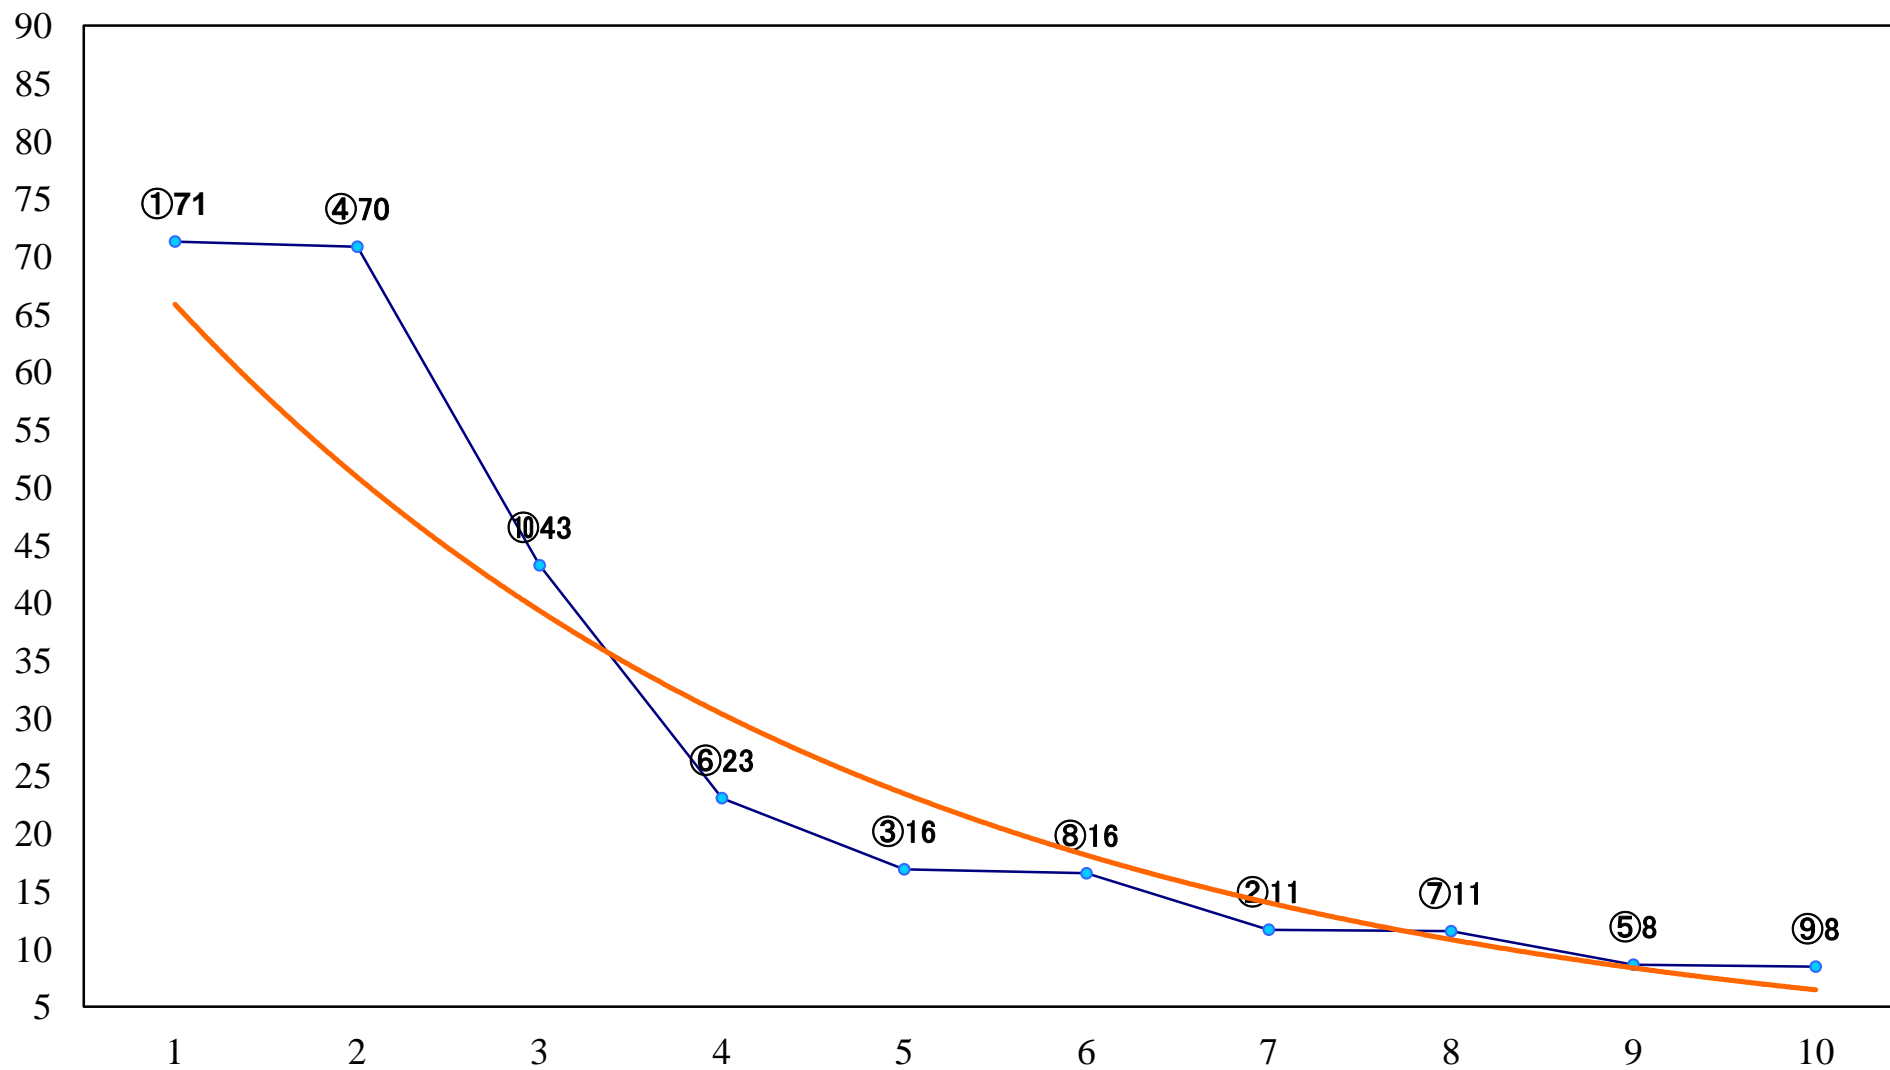

2018年12月12日(水) 船橋競馬 1R 14:45  
C2六七 左1200mm

2018年12月12日(水) 船橋競馬 2R 15:15  
C2六七 左1500mm

2018年12月12日(水) 船橋競馬 3R 15:45  
笠松競馬愛馬会蹄鉄グッズ販売記念2歳五 左1200mm

2018年12月12日(水) 船橋競馬 4R 16:15  
クラベセクレタ・メモリアル2歳選抜牝馬 左1600mm