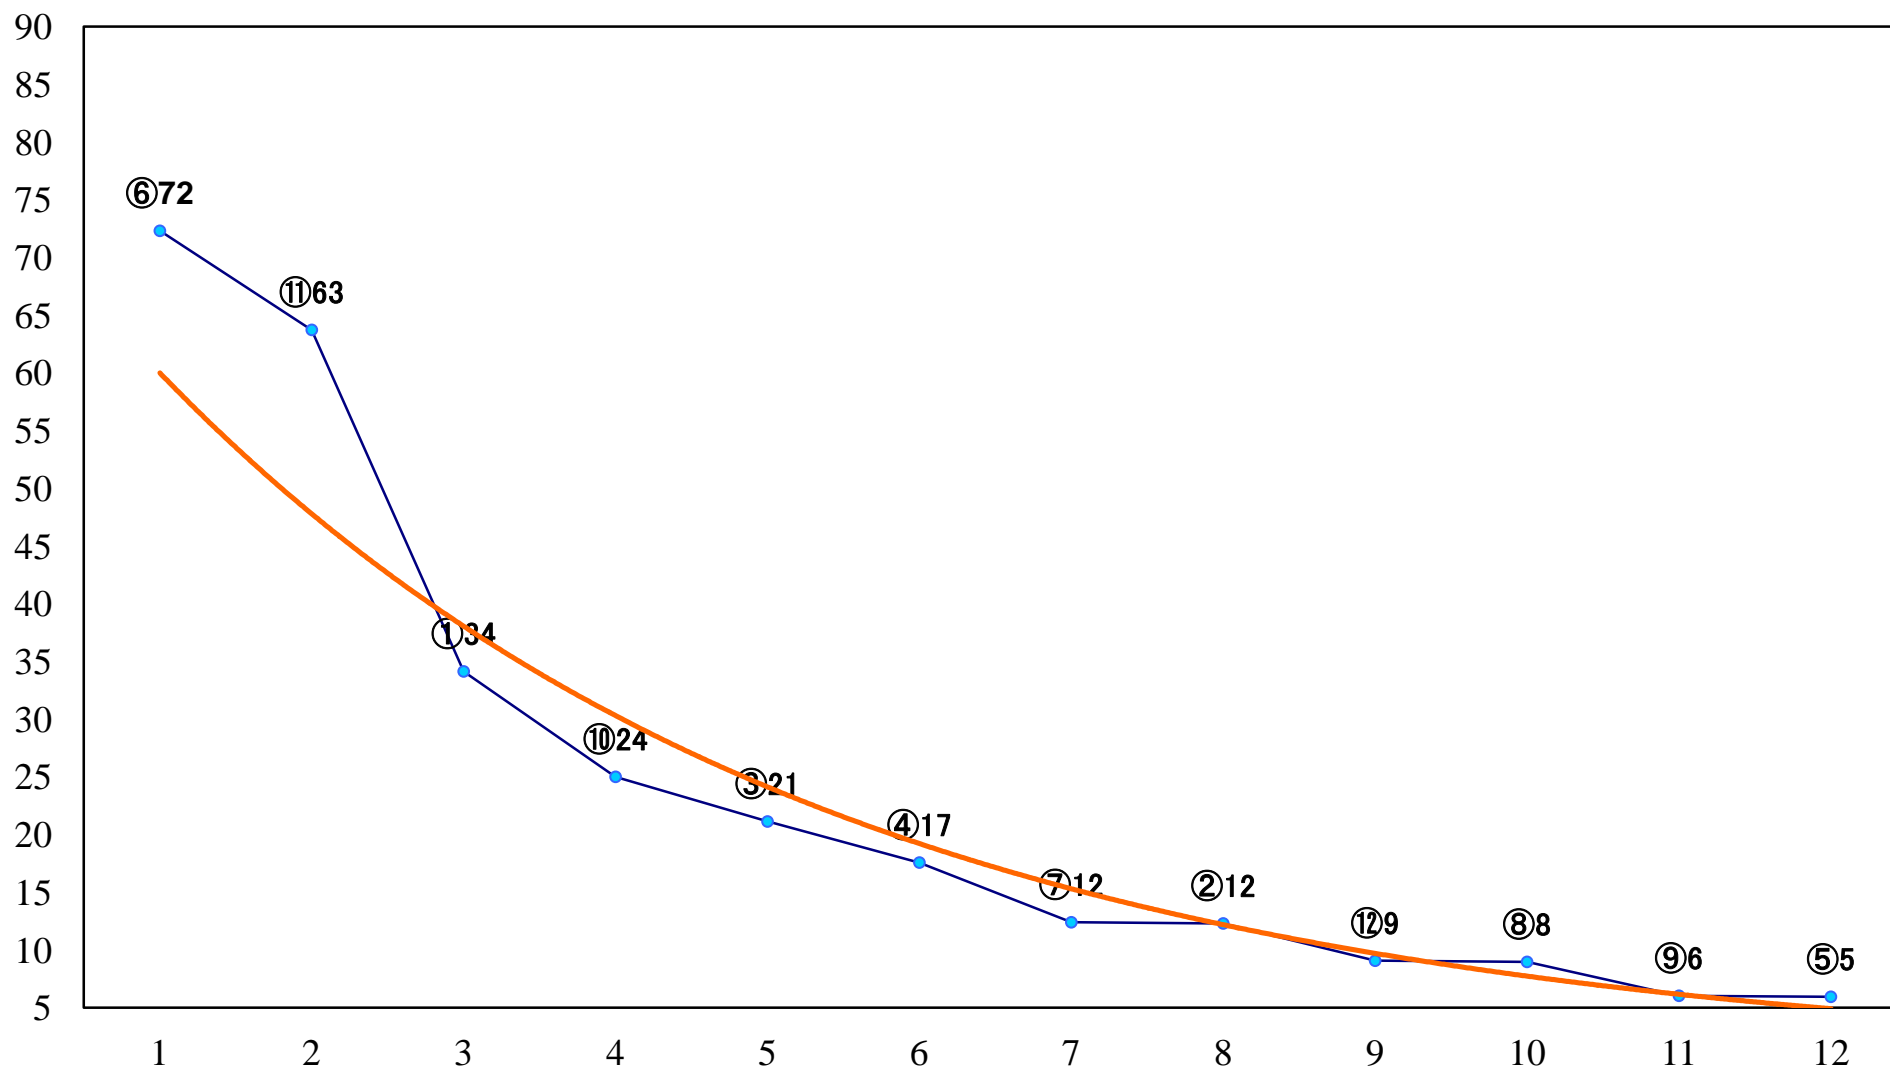

2018年12月12日(水) 船橋競馬 9R 18:50  
ジャンポケ齊藤・瀬戸サオリ結婚1周年B3 左1200mm

2018年12月12日(水) 船橋競馬 10R 19:25  
井藤漢方製薬「牡蠣ウコン」杯C1ニ 左1600mm

2018年12月12日(水) 船橋競馬 11R 20:05  
クイーン賞JpnIII 左1800mm

2018年12月12日(水) 船橋競馬 12R 20:50  
nankanオールスターパークinB2ニ 左1600mm