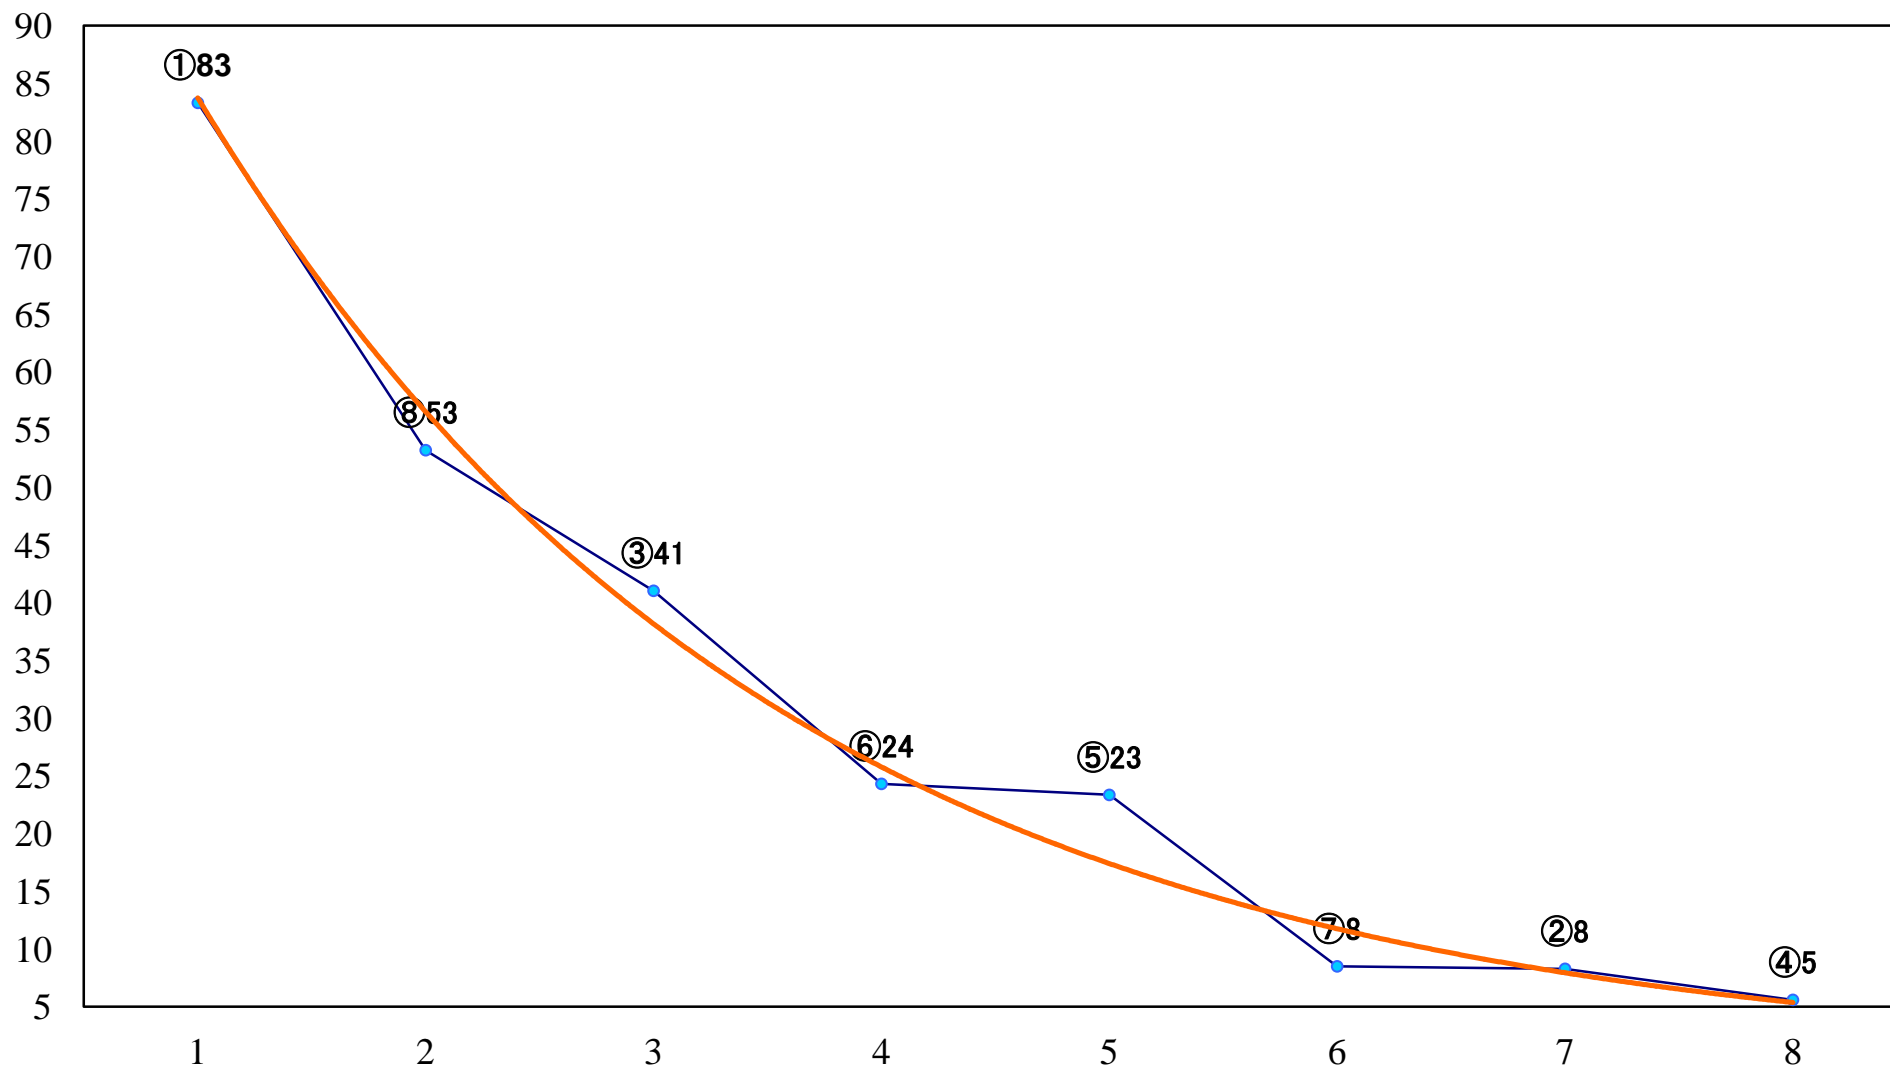

2018年12月12日(水) 船橋競馬 1R 14:45  
C2六七 左1200mm

2018年12月12日(水) 船橋競馬 2R 15:15  
C2六七 左1500mm

2018年12月12日(水) 船橋競馬 3R 15:45  
笠松競馬愛馬会蹄鉄グッズ販売記念2歳五 左1200mm

2018年12月12日(水) 船橋競馬 4R 16:15  
クラベセクレタ・メモリアル2歳選抜牝馬 左1600mm