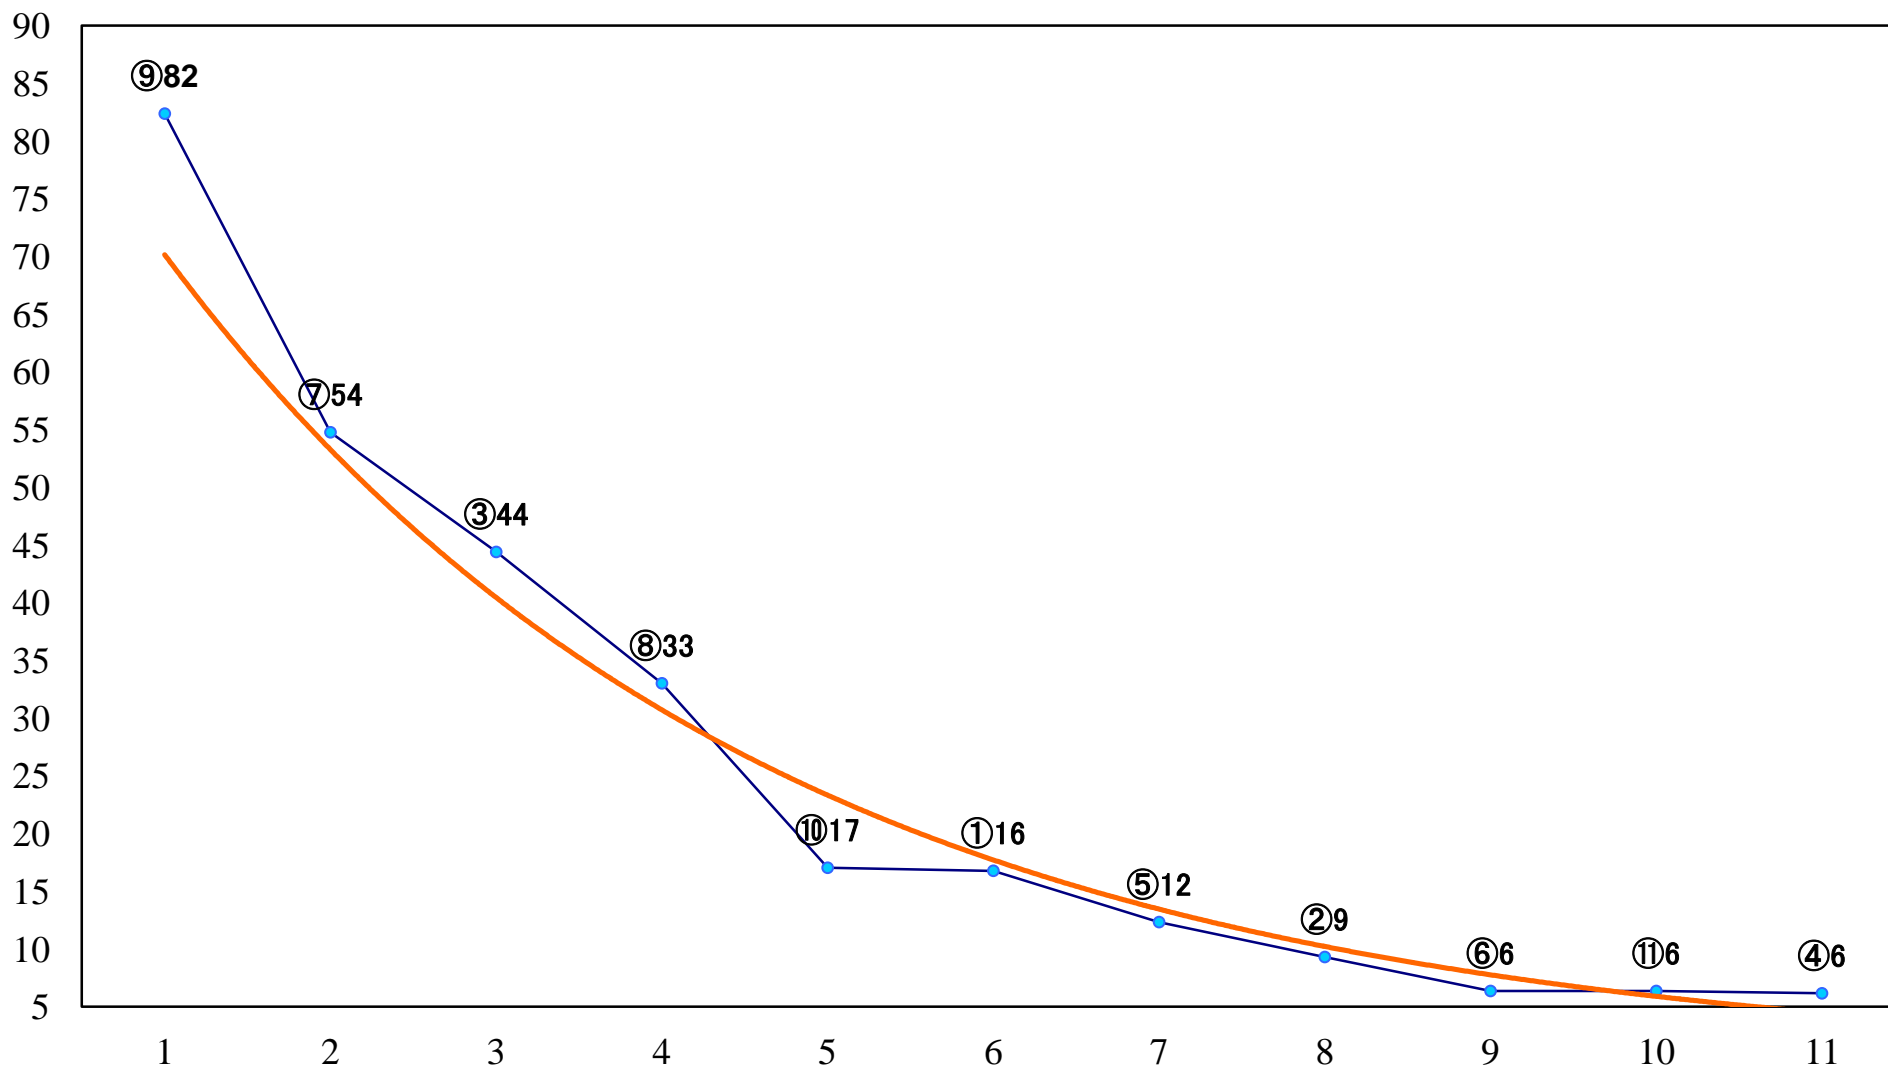

2018年12月12日(水) 船橋競馬 9R 18:50  
ジャンポケ齊藤・瀬戸サオリ結婚1周年B3 左1200mm

2018年12月12日(水) 船橋競馬 10R 19:25  
井藤漢方製薬「牡蠣ウコン」杯C1ニ 左1600mm

2018年12月12日(水) 船橋競馬 11R 20:05  
クイーン賞JpnIII 左1800mm

2018年12月12日(水) 船橋競馬 12R 20:50  
nankanオールスターパークinB2ニ 左1600mm