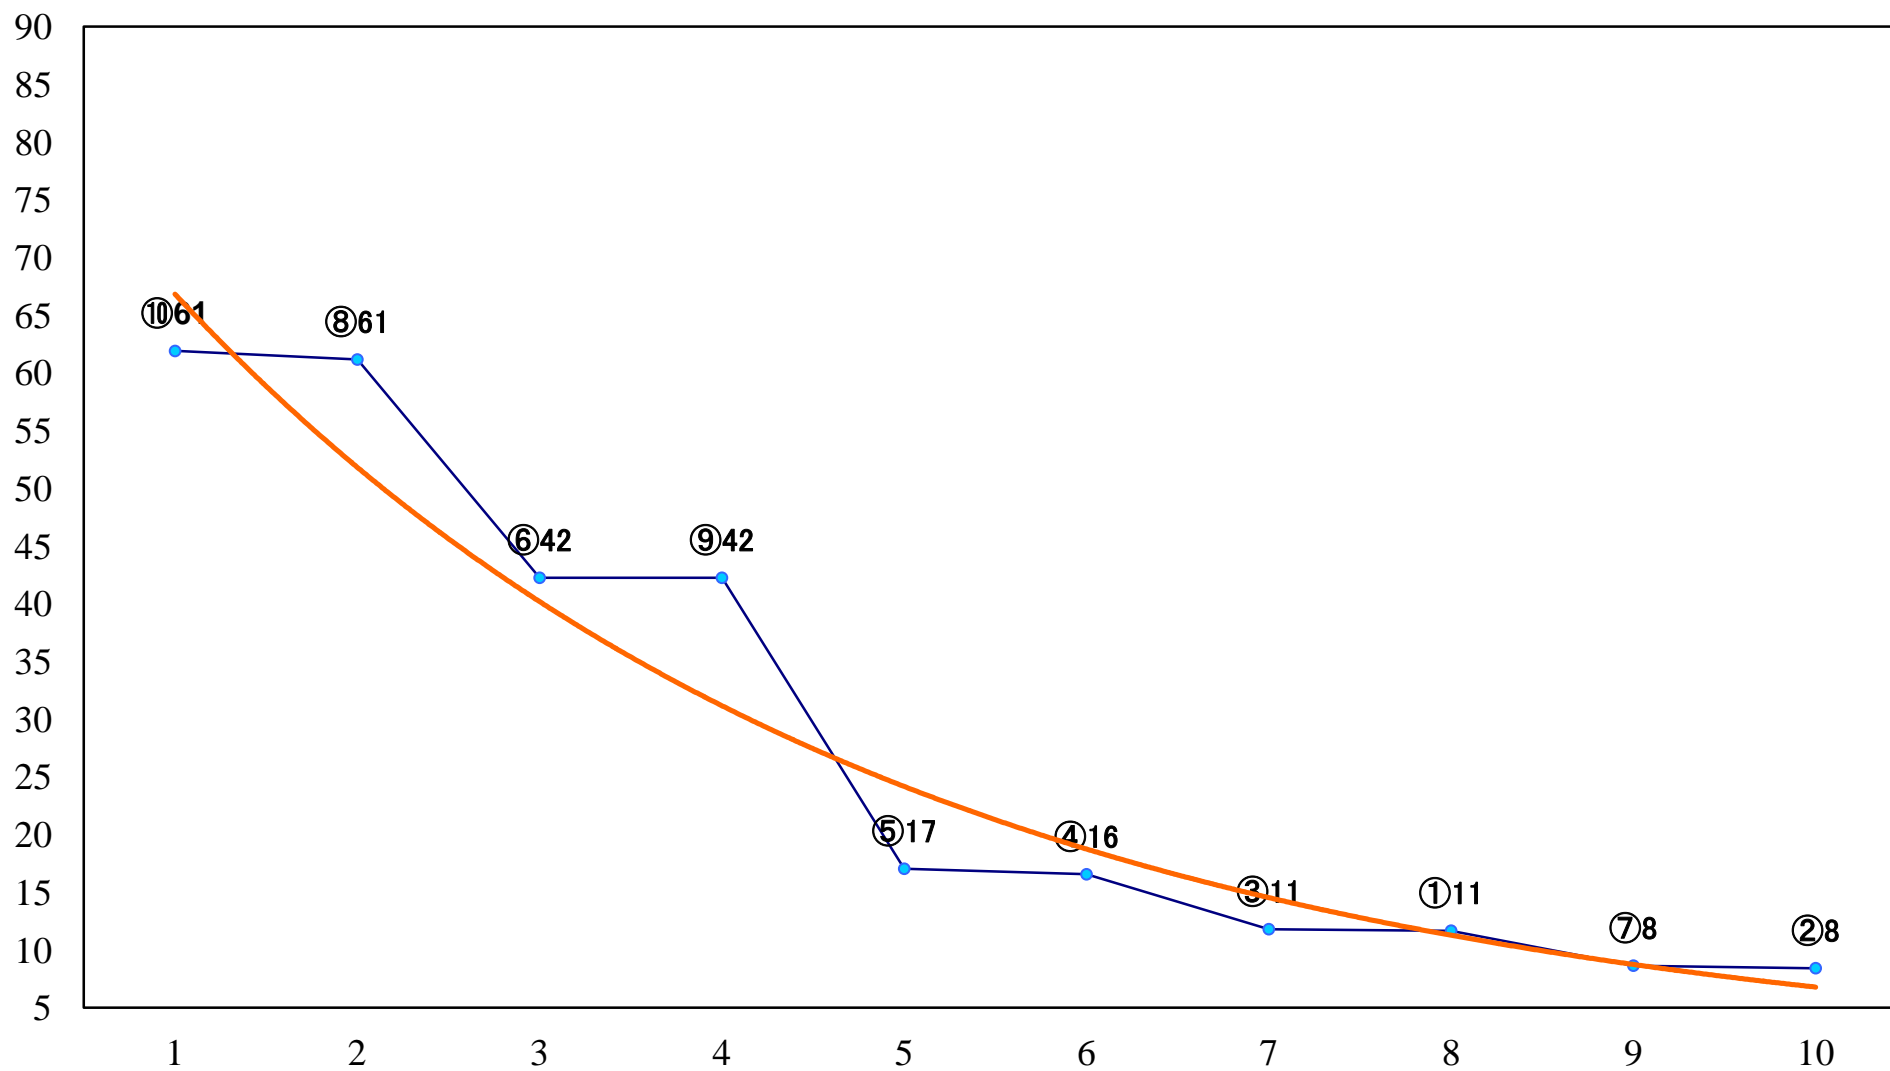

2018年12月12日(水) 船橋競馬 9R 18:50  
ジャンポケ齊藤・瀬戸サオリ結婚1周年B3 左1200mm

2018年12月12日(水) 船橋競馬 10R 19:25  
井藤漢方製薬「牡蠣ウコン」杯C1ニ 左1600mm

2018年12月12日(水) 船橋競馬 11R 20:05  
クイーン賞JpnIII 左1800mm

2018年12月12日(水) 船橋競馬 12R 20:50  
nankanオールスターパークinB2ニ 左1600mm