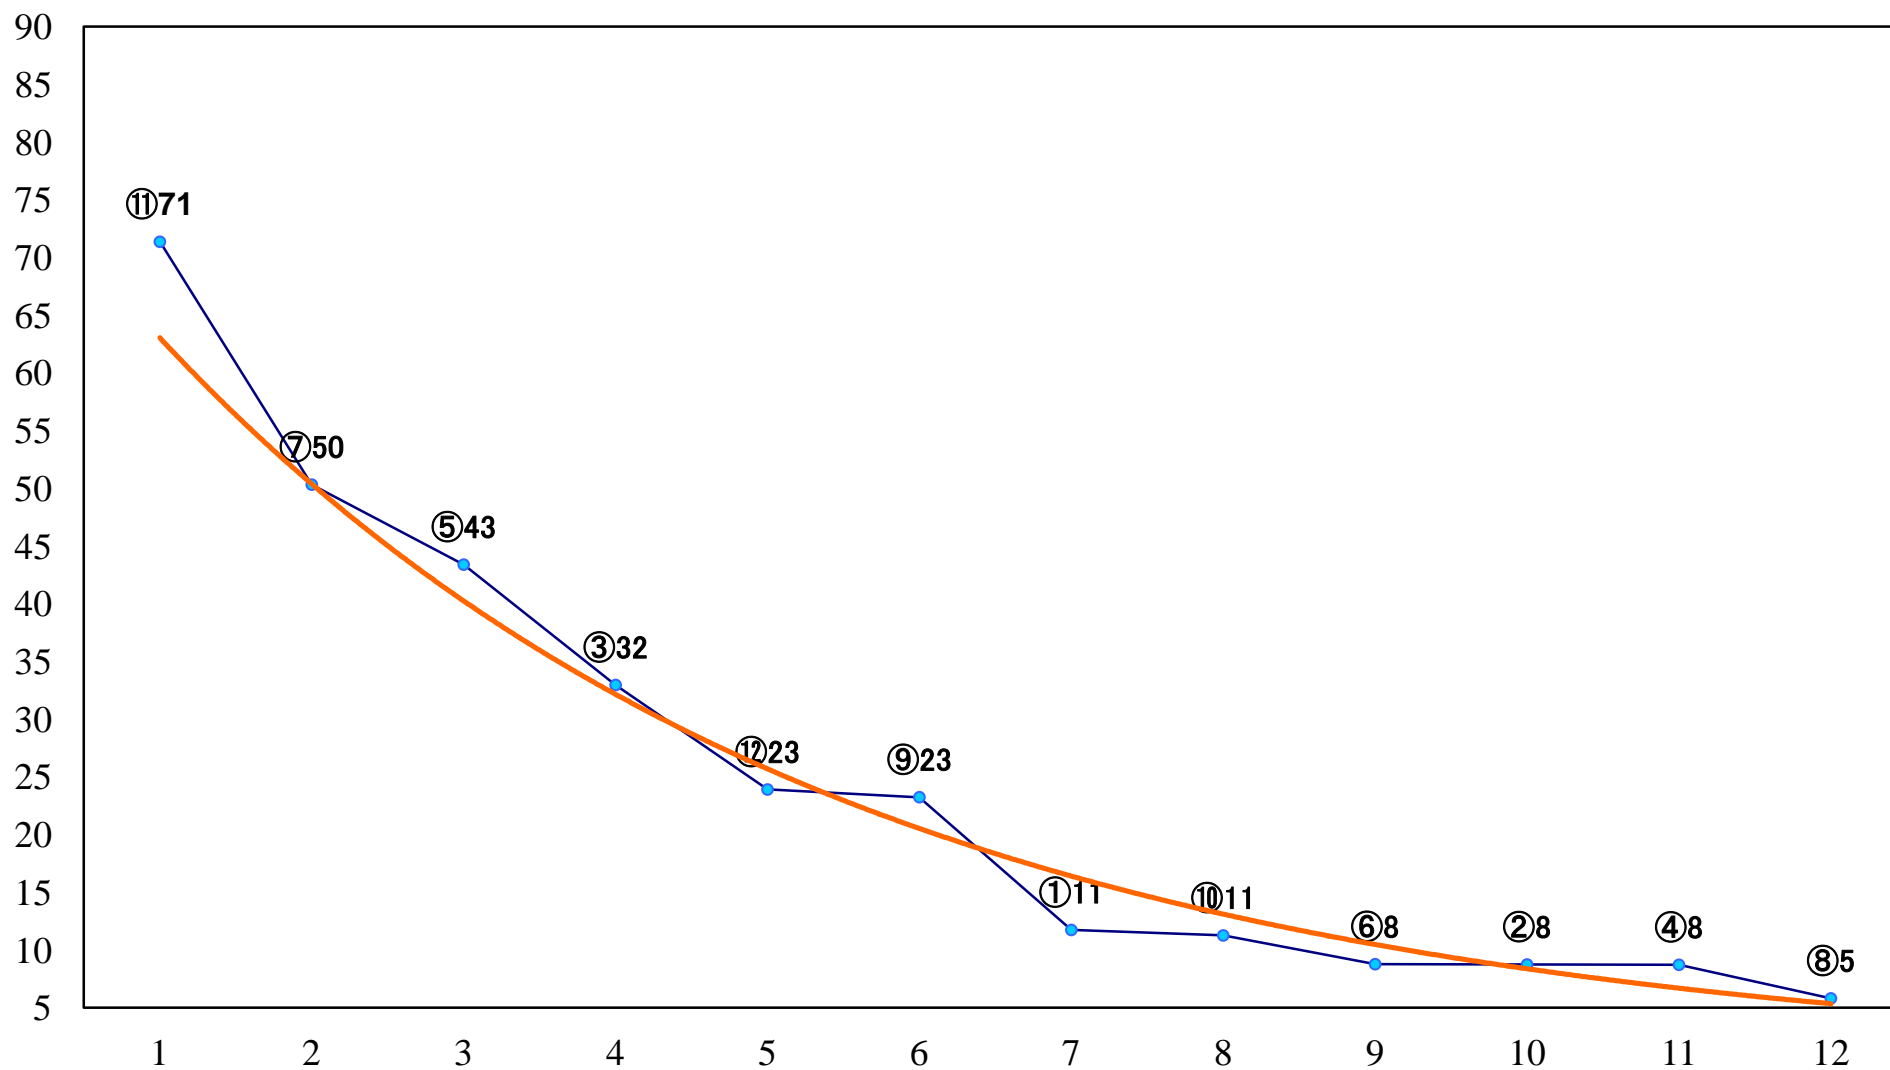

2018年12月12日(水) 船橋競馬 7R 17:45
今年もありがとうジオファーム八C1三 四 左1600mm