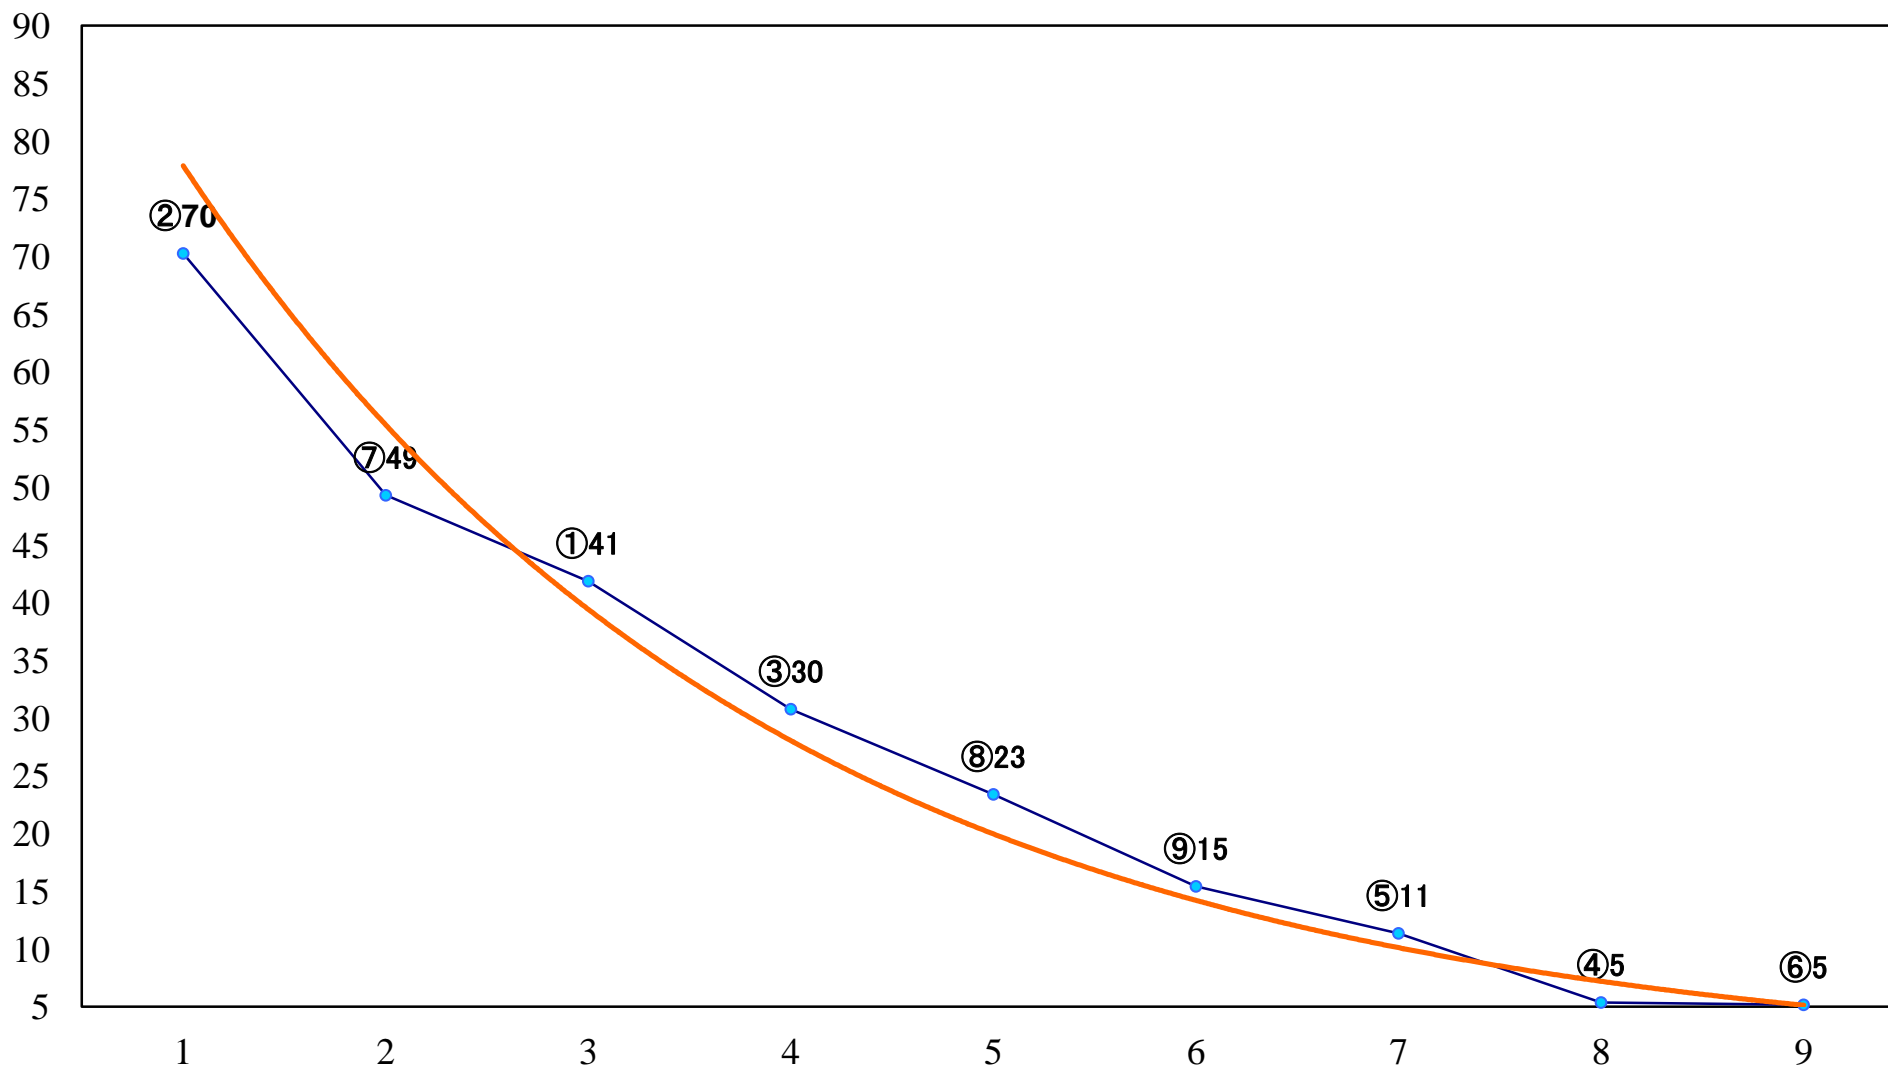

2018年12月13日(木) 船橋競馬 1R 14:55  
3歳三四100万 左1200mm

2018年12月13日(木) 船橋競馬 2R 15:25  
3歳三四100万 左1500mm

2018年12月13日(木) 船橋競馬 3R 15:55  
2歳七未受賞 左1200mm

2018年12月13日(木) 船橋競馬 4R 16:25  
2歳六 左1200mm

2018年12月13日(木) 船橋競馬 5R 16:55  
C3特選一 左1600mm