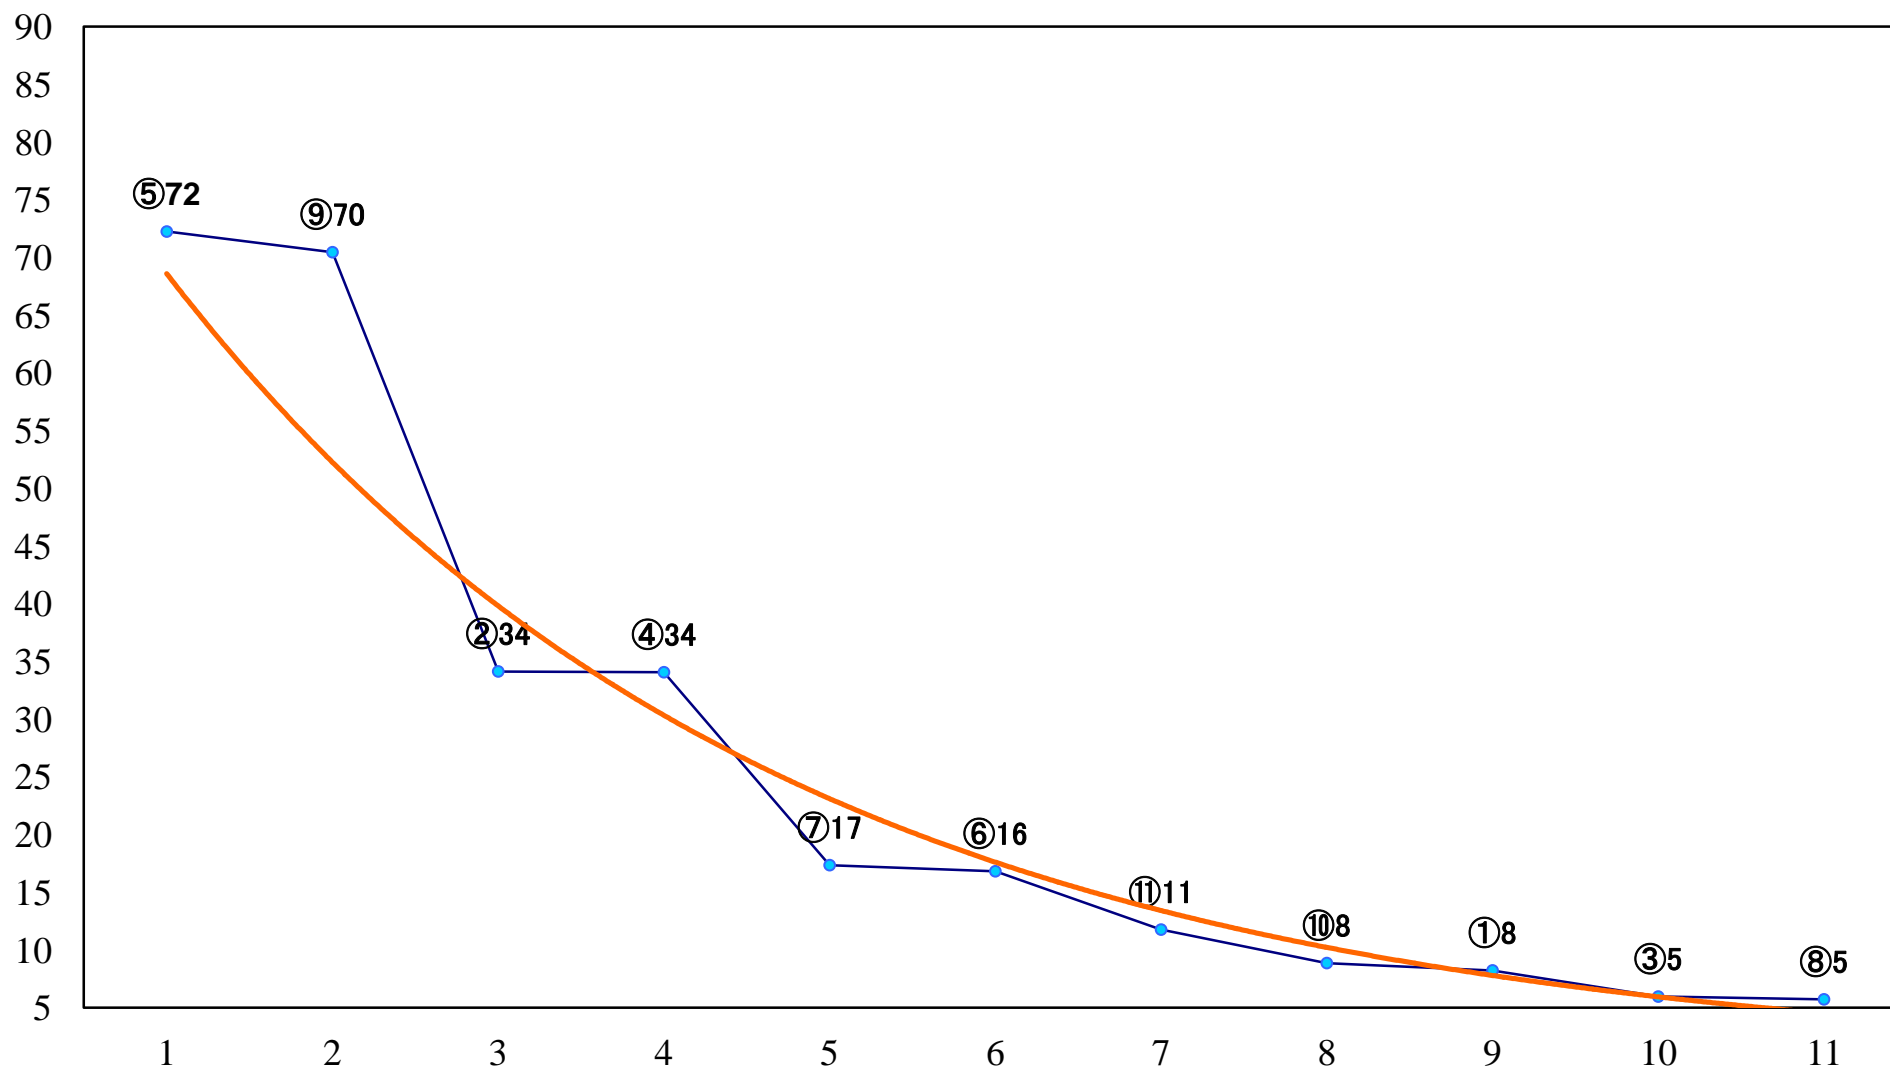

2018年12月13日(木) 船橋競馬 10R 19:35  
除月特別B3C1選抜馬 左1700mm

2018年12月13日(木) 船橋競馬 11R 20:10  
カムイユカラスプリント3上オープン選抜馬 左1000mm

2018年12月13日(木) 船橋競馬 12R 20:45  
香取特別B2一 左1600mm