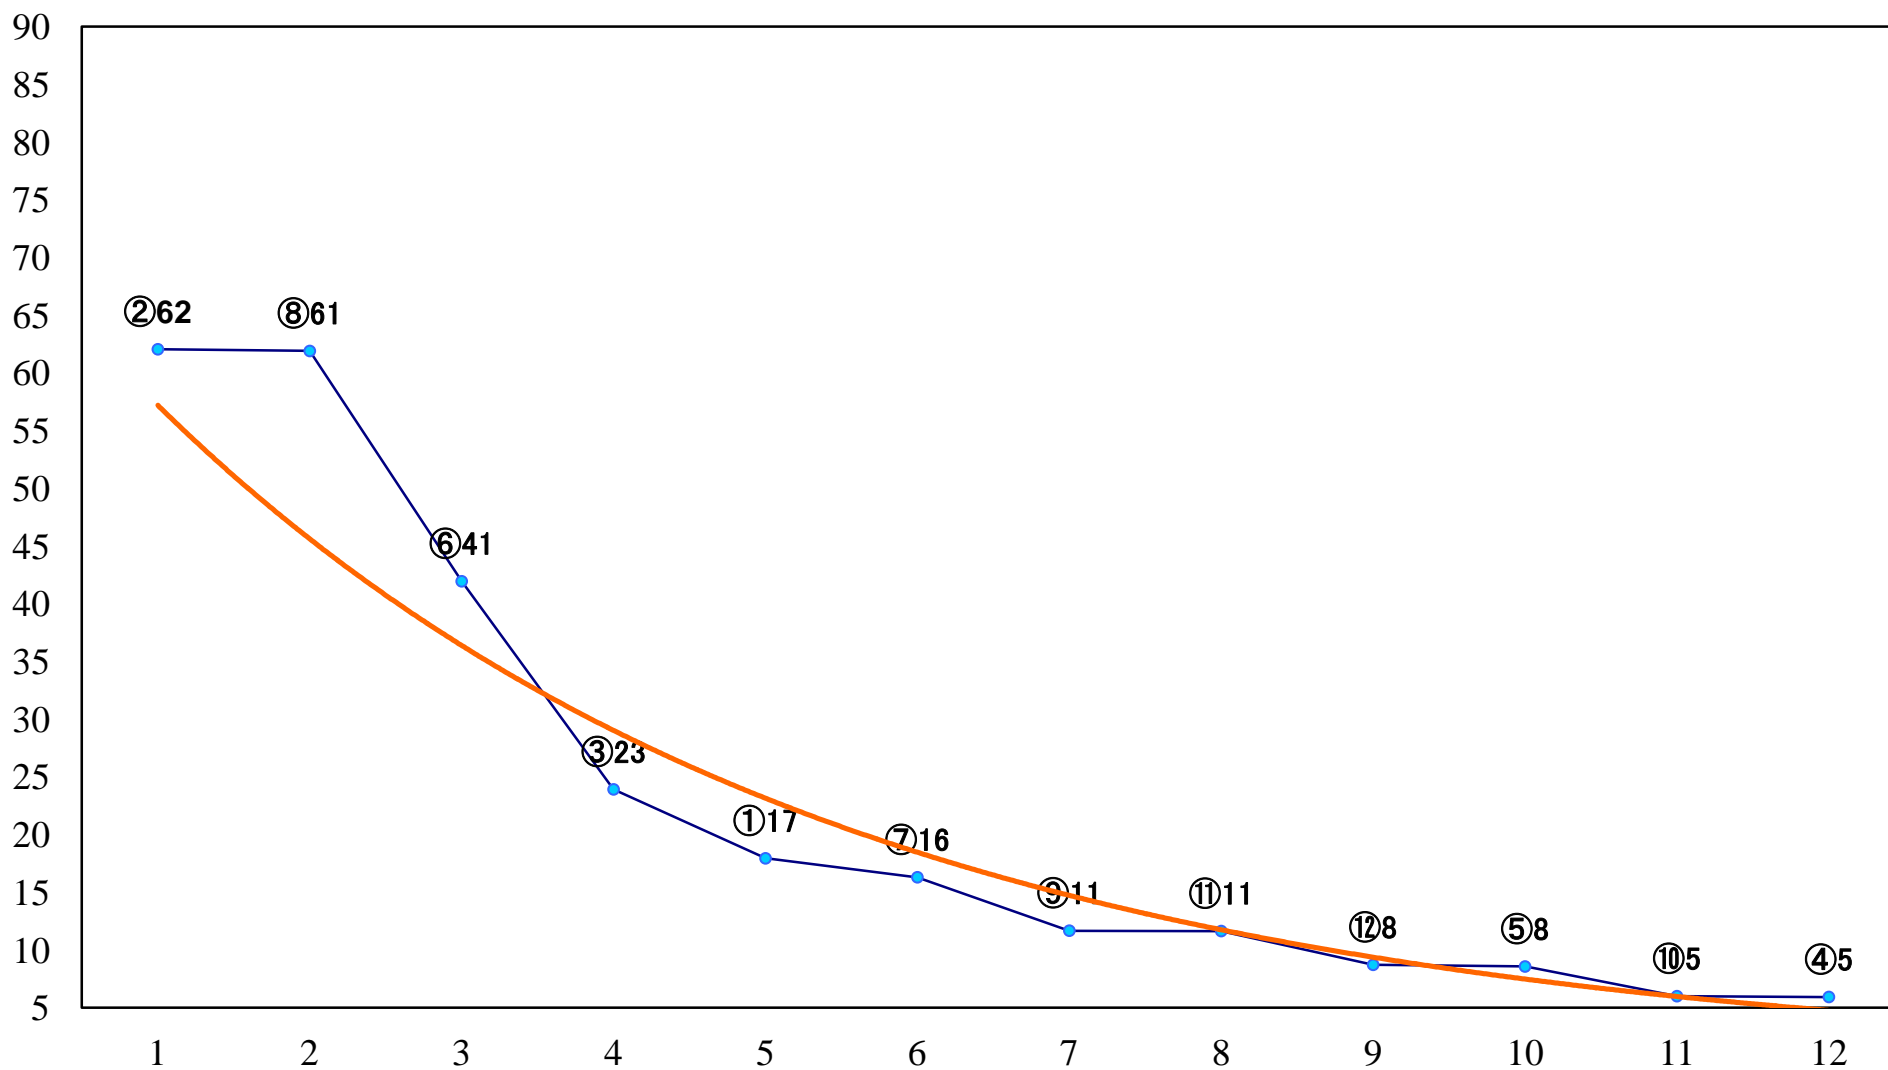

2018年12月13日(木) 船橋競馬 10R 19:35  
除月特別B3C1選抜馬 左1700mm

2018年12月13日(木) 船橋競馬 11R 20:10  
カムイユカラスプリント3上オープン選抜馬 左1000mm

2018年12月13日(木) 船橋競馬 12R 20:45  
香取特別B2一 左1600mm