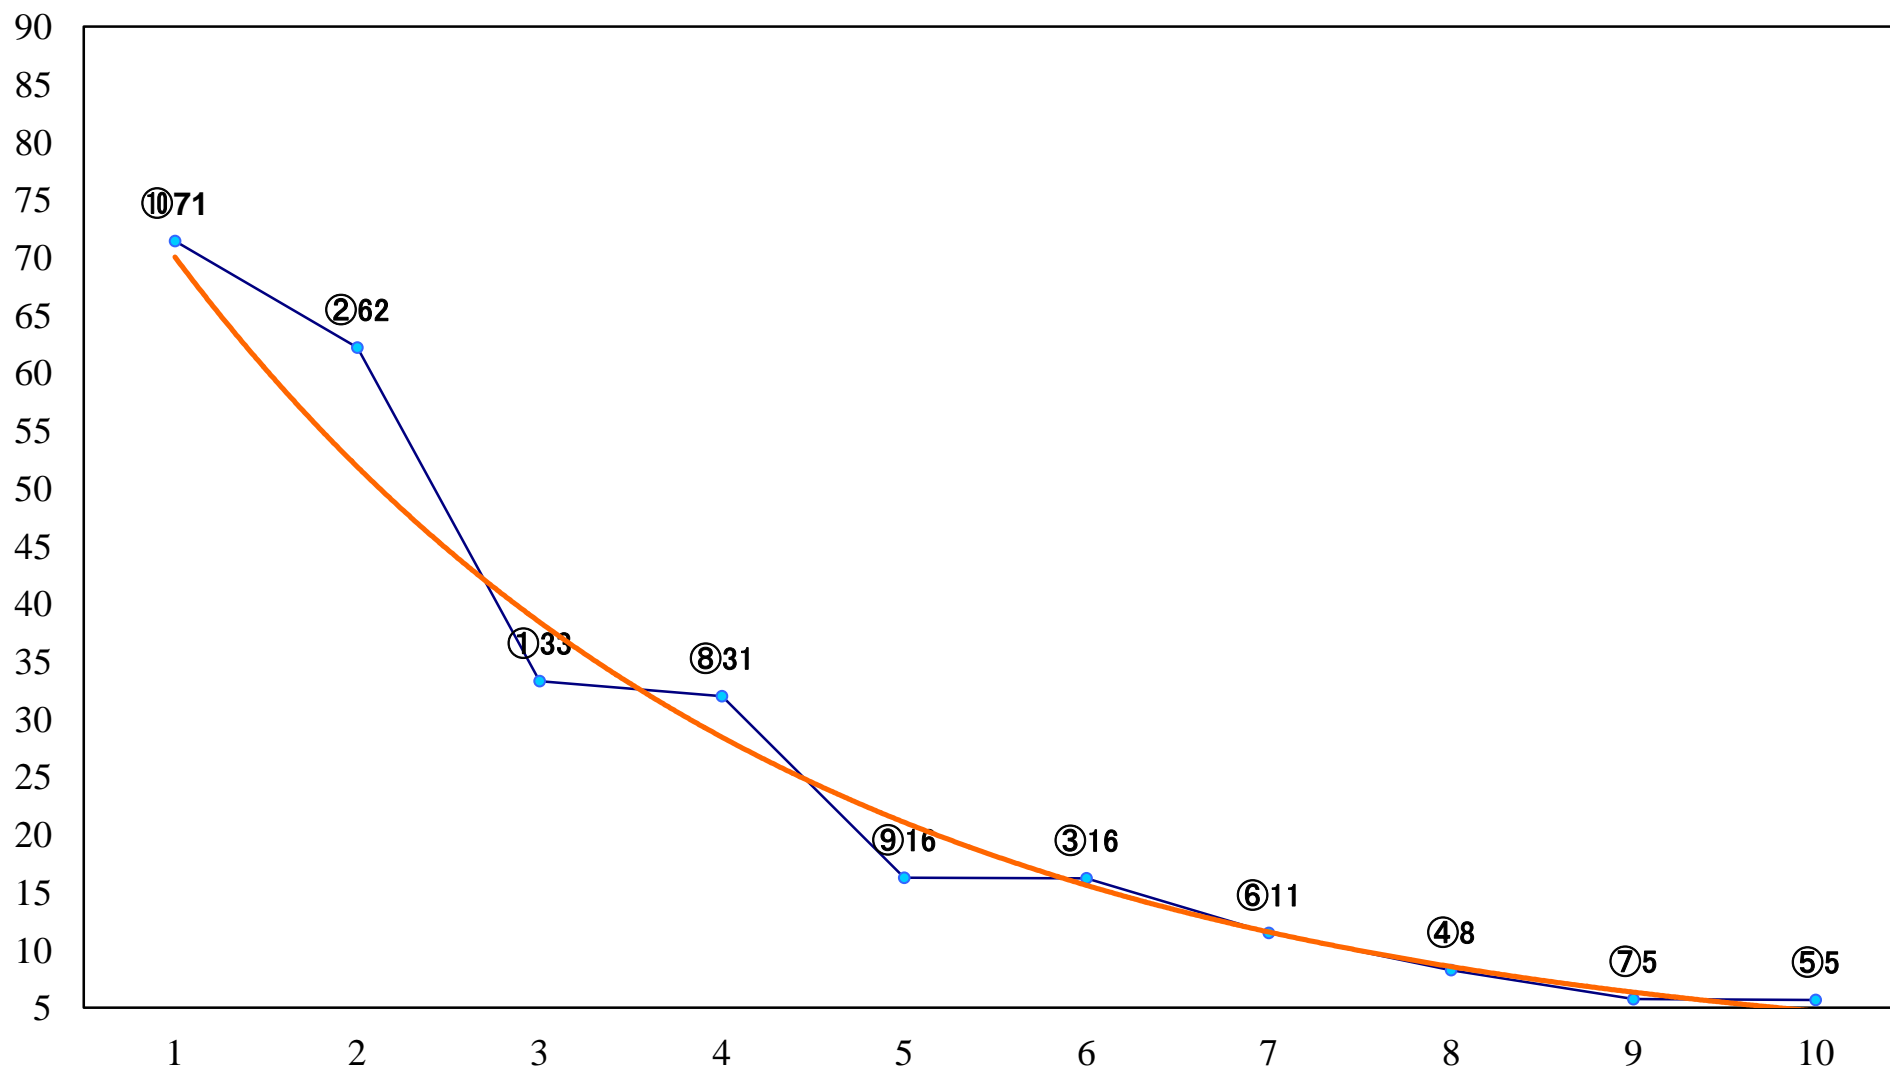

2018年12月13日(木) 船橋競馬 6R 17:25
J認 リバーサイドアイドル特別2歳選抜馬 左1200mm