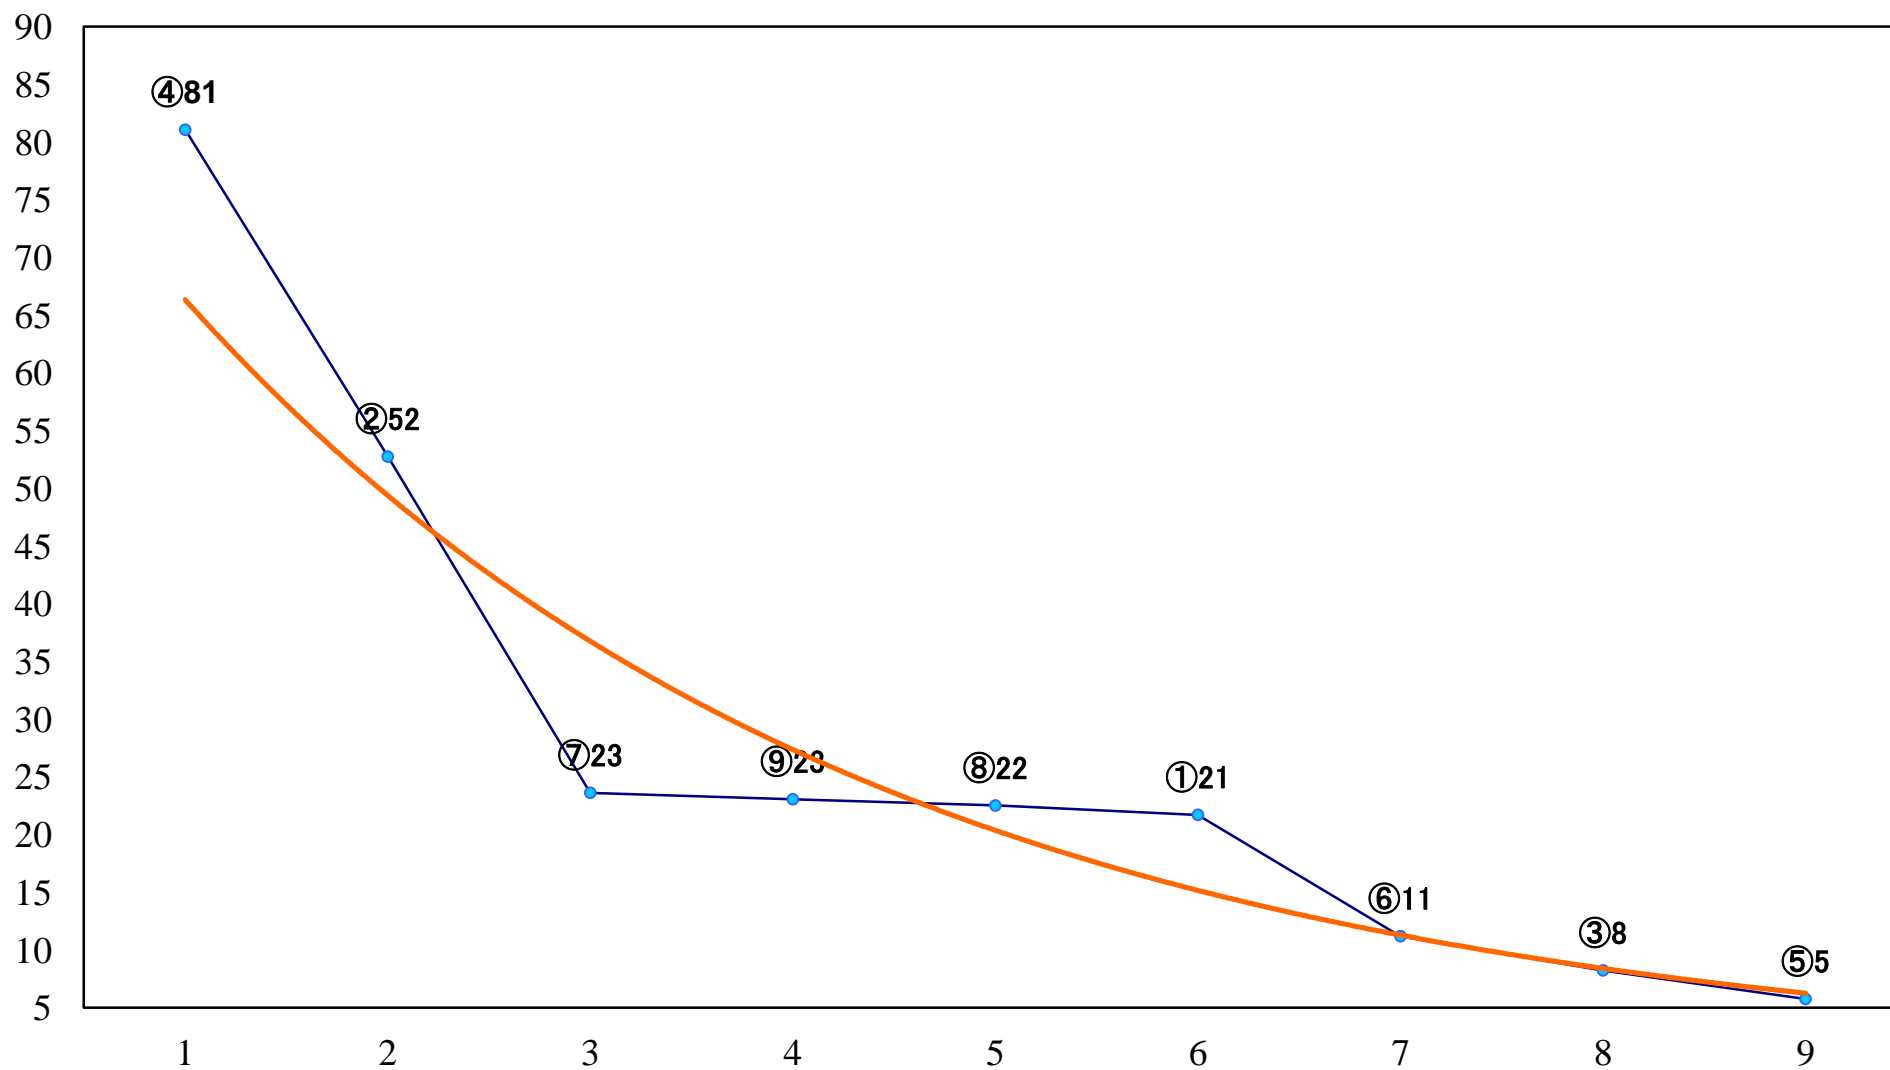

2018年12月13日(木) 船橋競馬 1R 14:55  
3歳三四100万 左1200mm

2018年12月13日(木) 船橋競馬 2R 15:25  
3歳三四100万 左1500mm

2018年12月13日(木) 船橋競馬 3R 15:55  
2歳七未受賞 左1200mm

2018年12月13日(木) 船橋競馬 4R 16:25  
2歳六 左1200mm

2018年12月13日(木) 船橋競馬 5R 16:55  
C3特選一 左1600mm