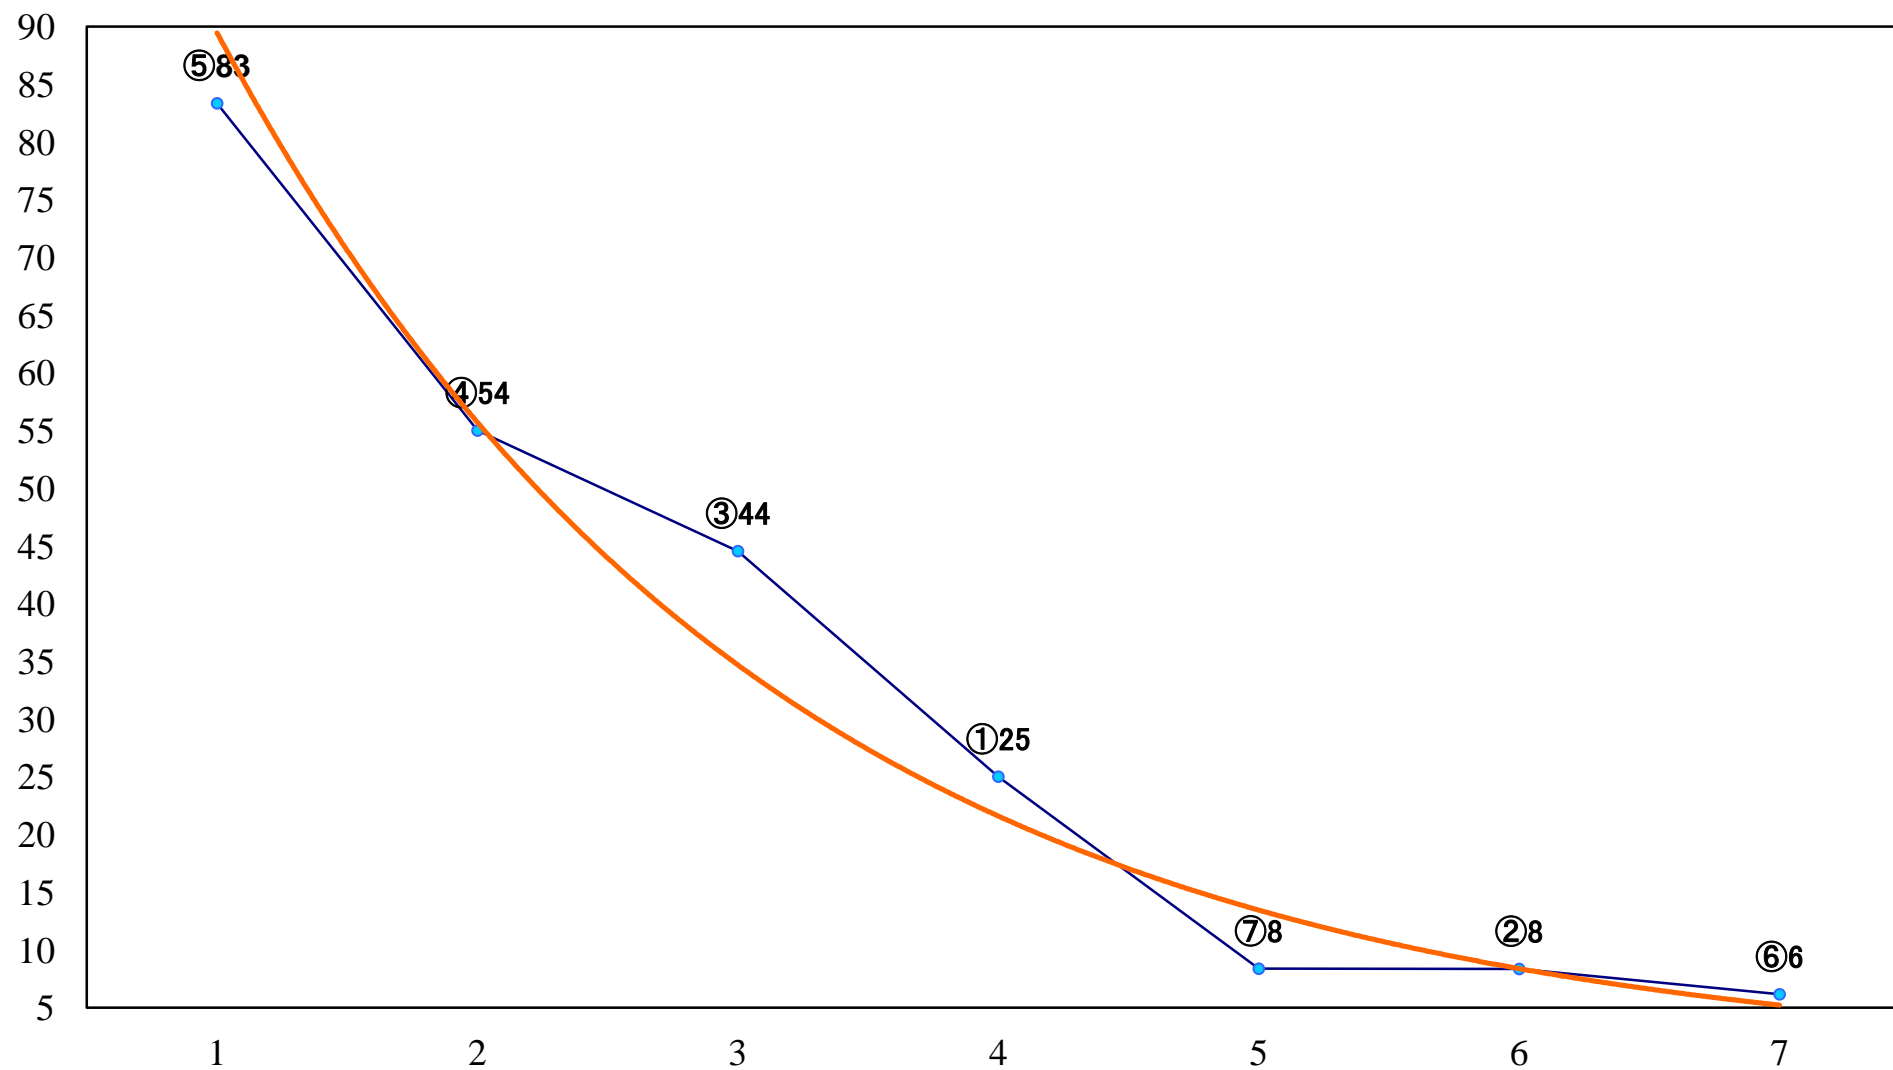

2018年12月13日(木) 船橋競馬 10R 19:35  
除月特別B3C1選抜馬 左1700mm

2018年12月13日(木) 船橋競馬 11R 20:10  
カムイユカラスプリント3上オープン選抜馬 左1000mm

2018年12月13日(木) 船橋競馬 12R 20:45  
香取特別B2一 左1600mm