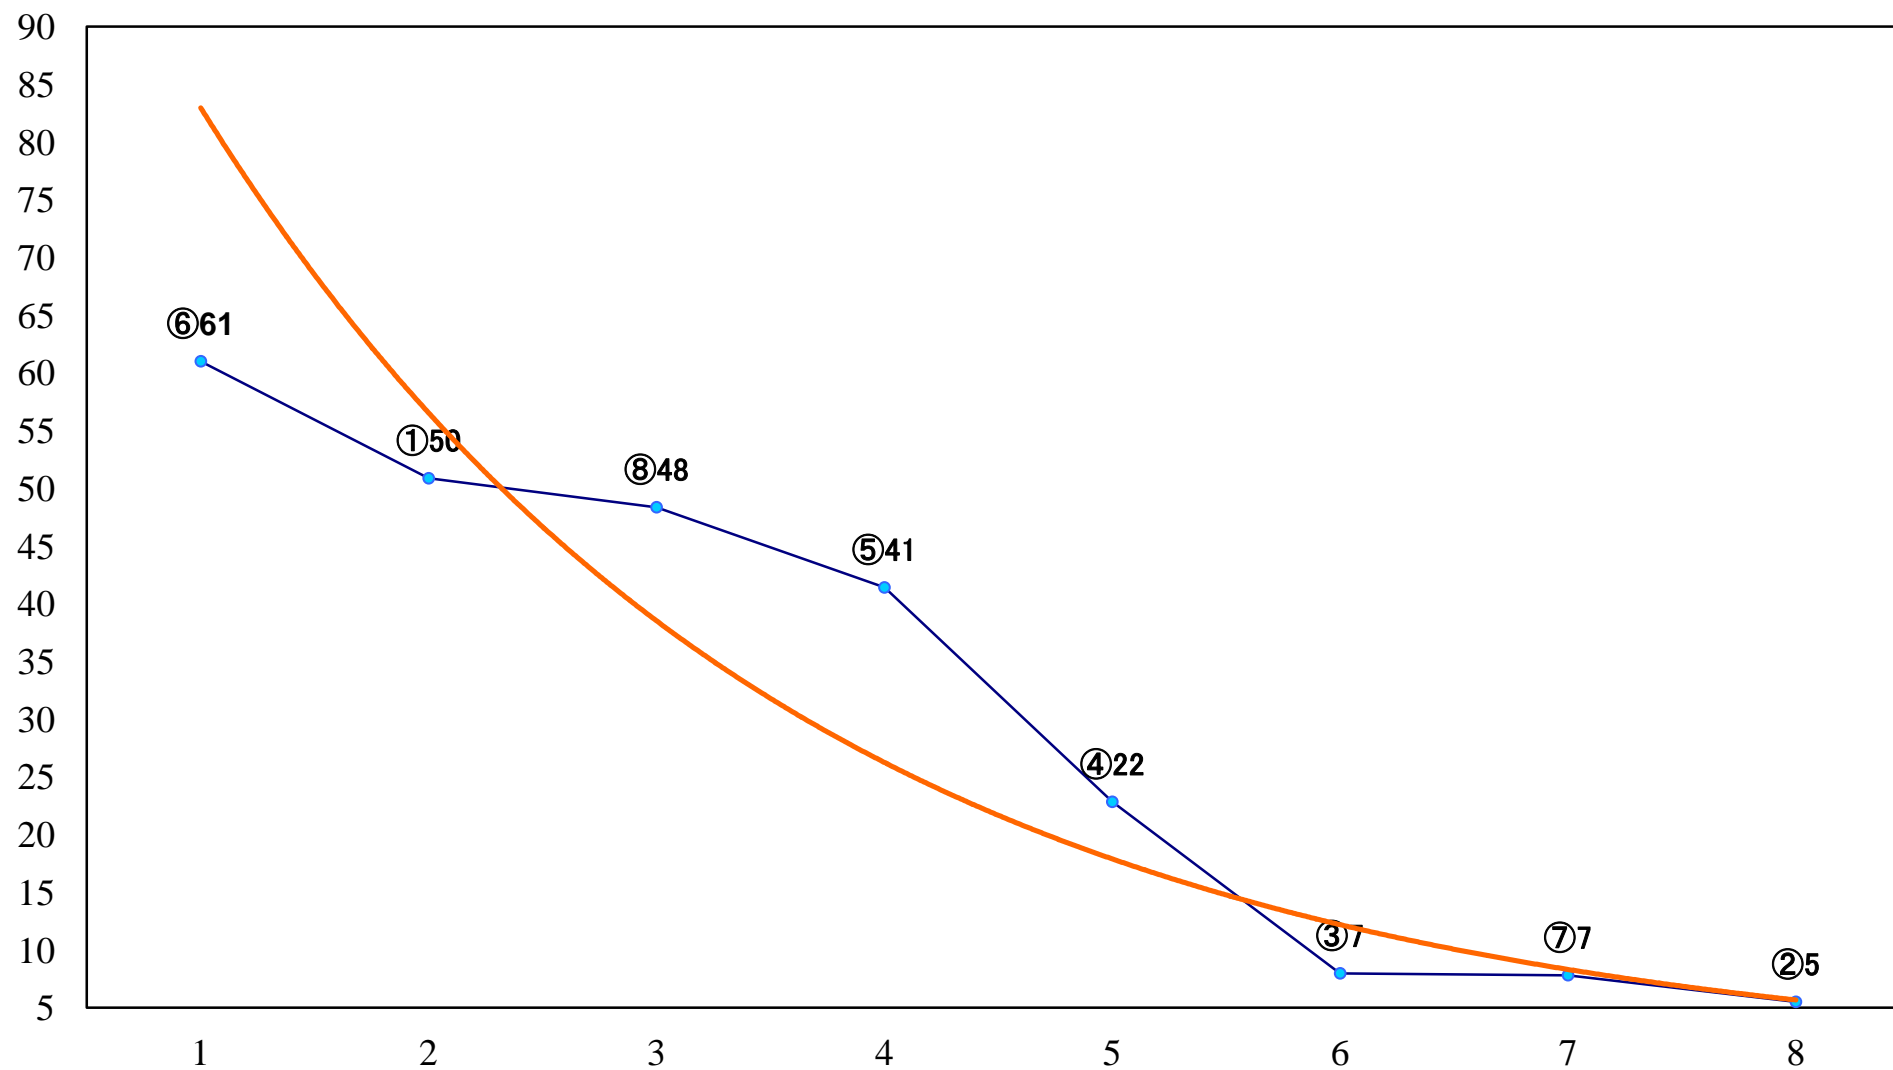

2018年12月13日(木) 船橋競馬 1R 14:55  
3歳三四100万 左1200mm

2018年12月13日(木) 船橋競馬 2R 15:25  
3歳三四100万 左1500mm

2018年12月13日(木) 船橋競馬 3R 15:55  
2歳七未受賞 左1200mm

2018年12月13日(木) 船橋競馬 4R 16:25  
2歳六 左1200mm

2018年12月13日(木) 船橋競馬 5R 16:55  
C3特選一 左1600mm