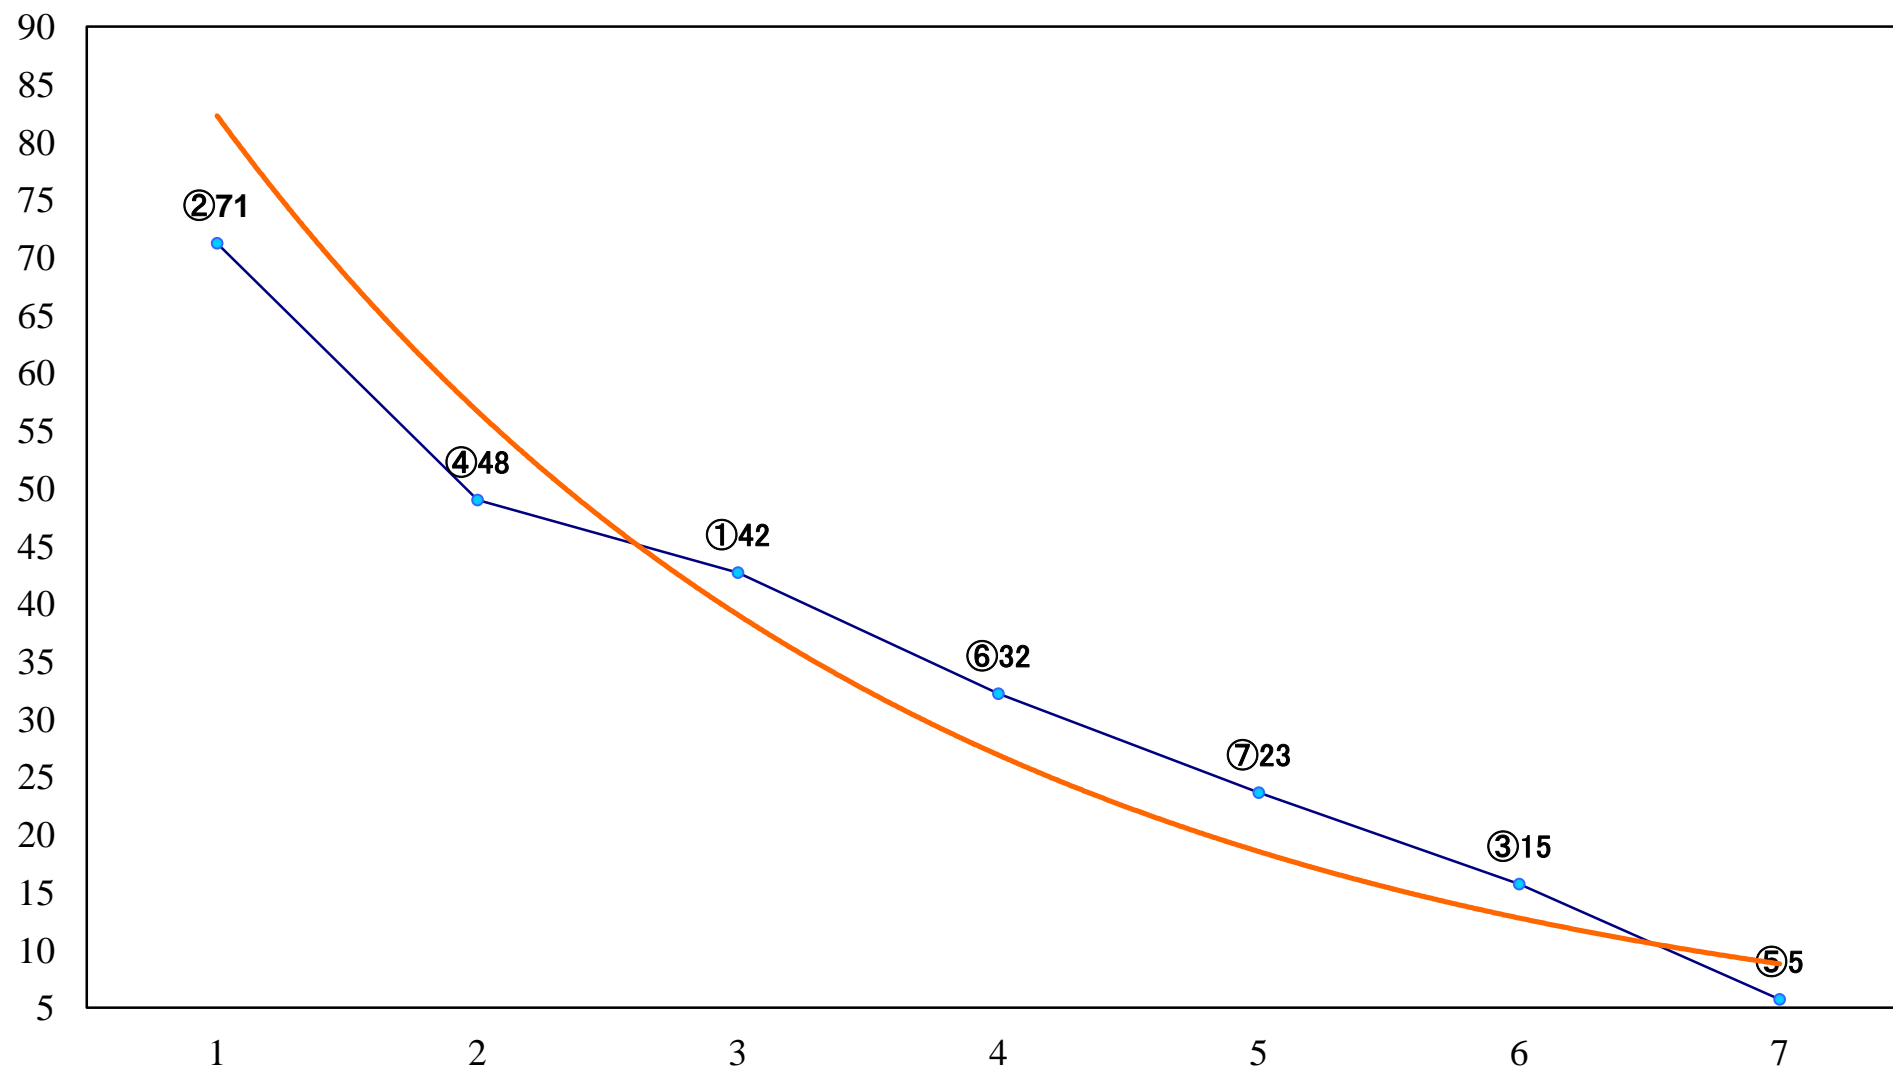

2018年12月13日(木) 船橋競馬 7R 17:55
C2選抜馬 左1000mm