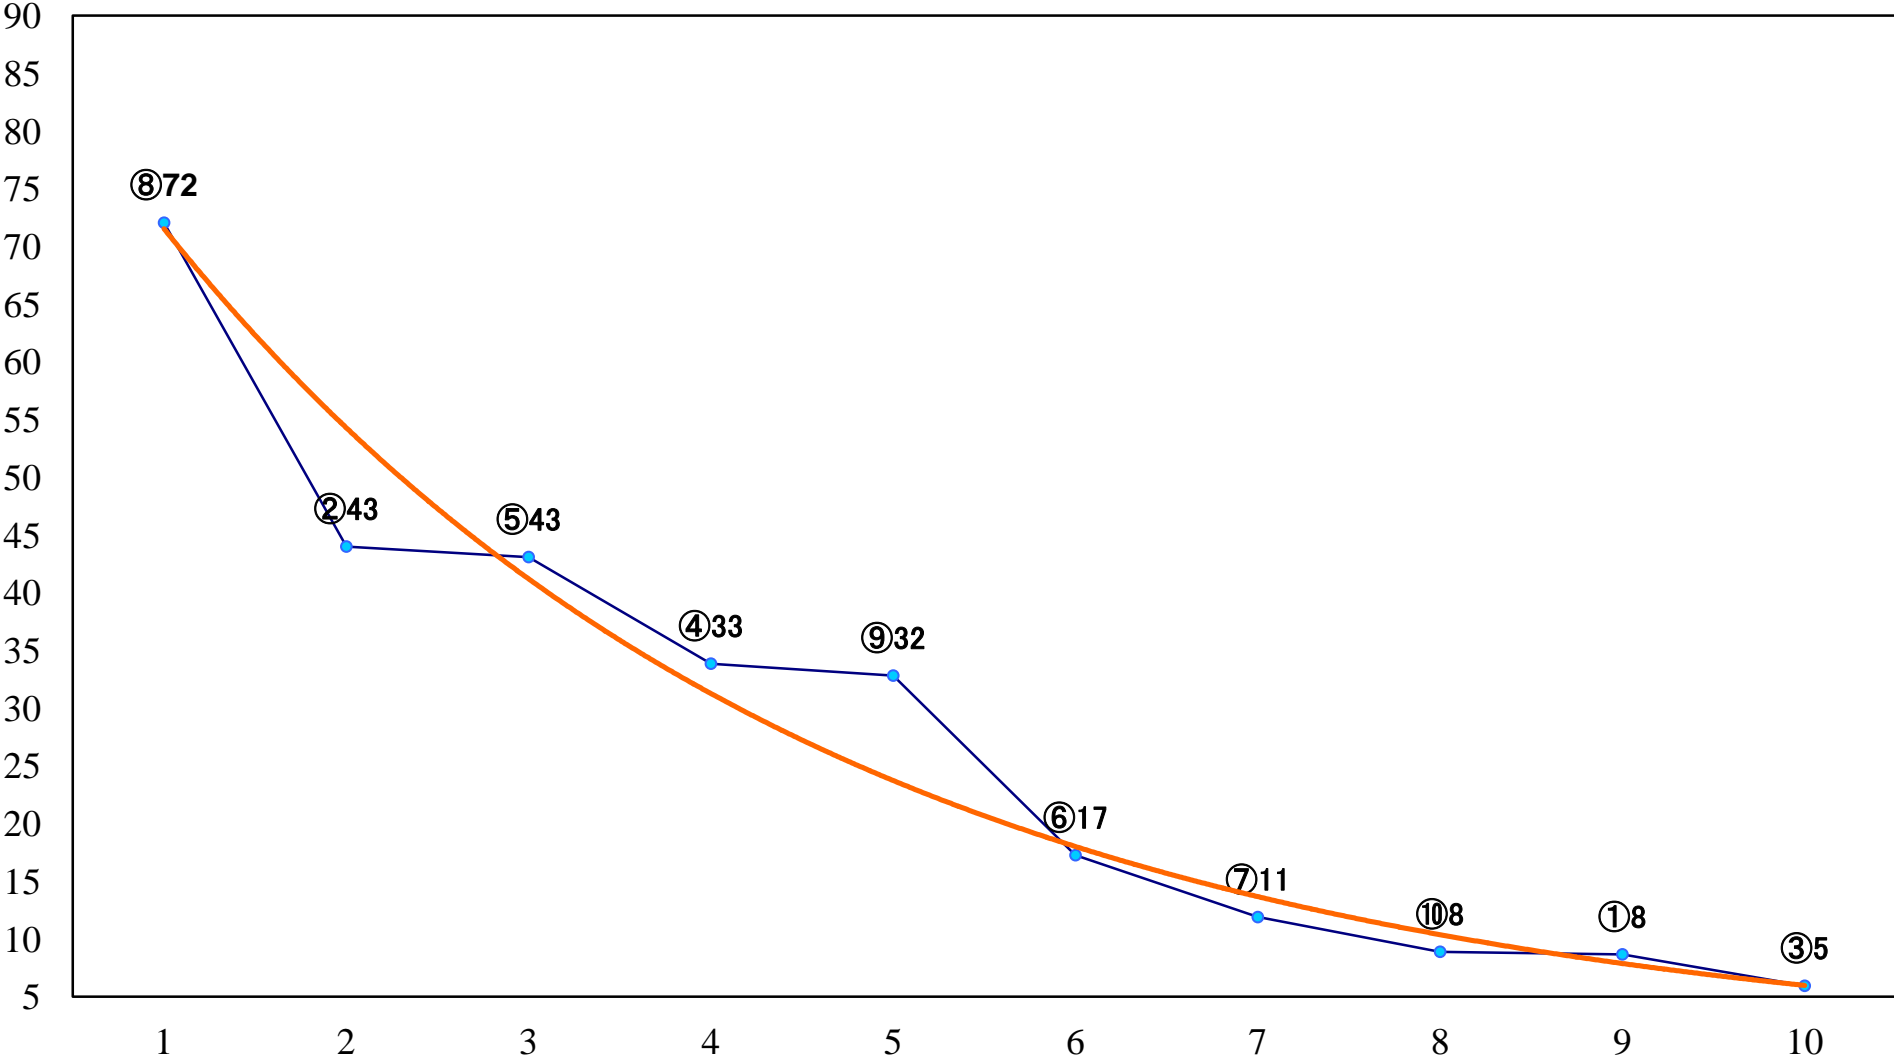

2018年12月13日(木) 船橋競馬 8R 18:25
烈風スプリントC1選抜馬ア 左1200mm