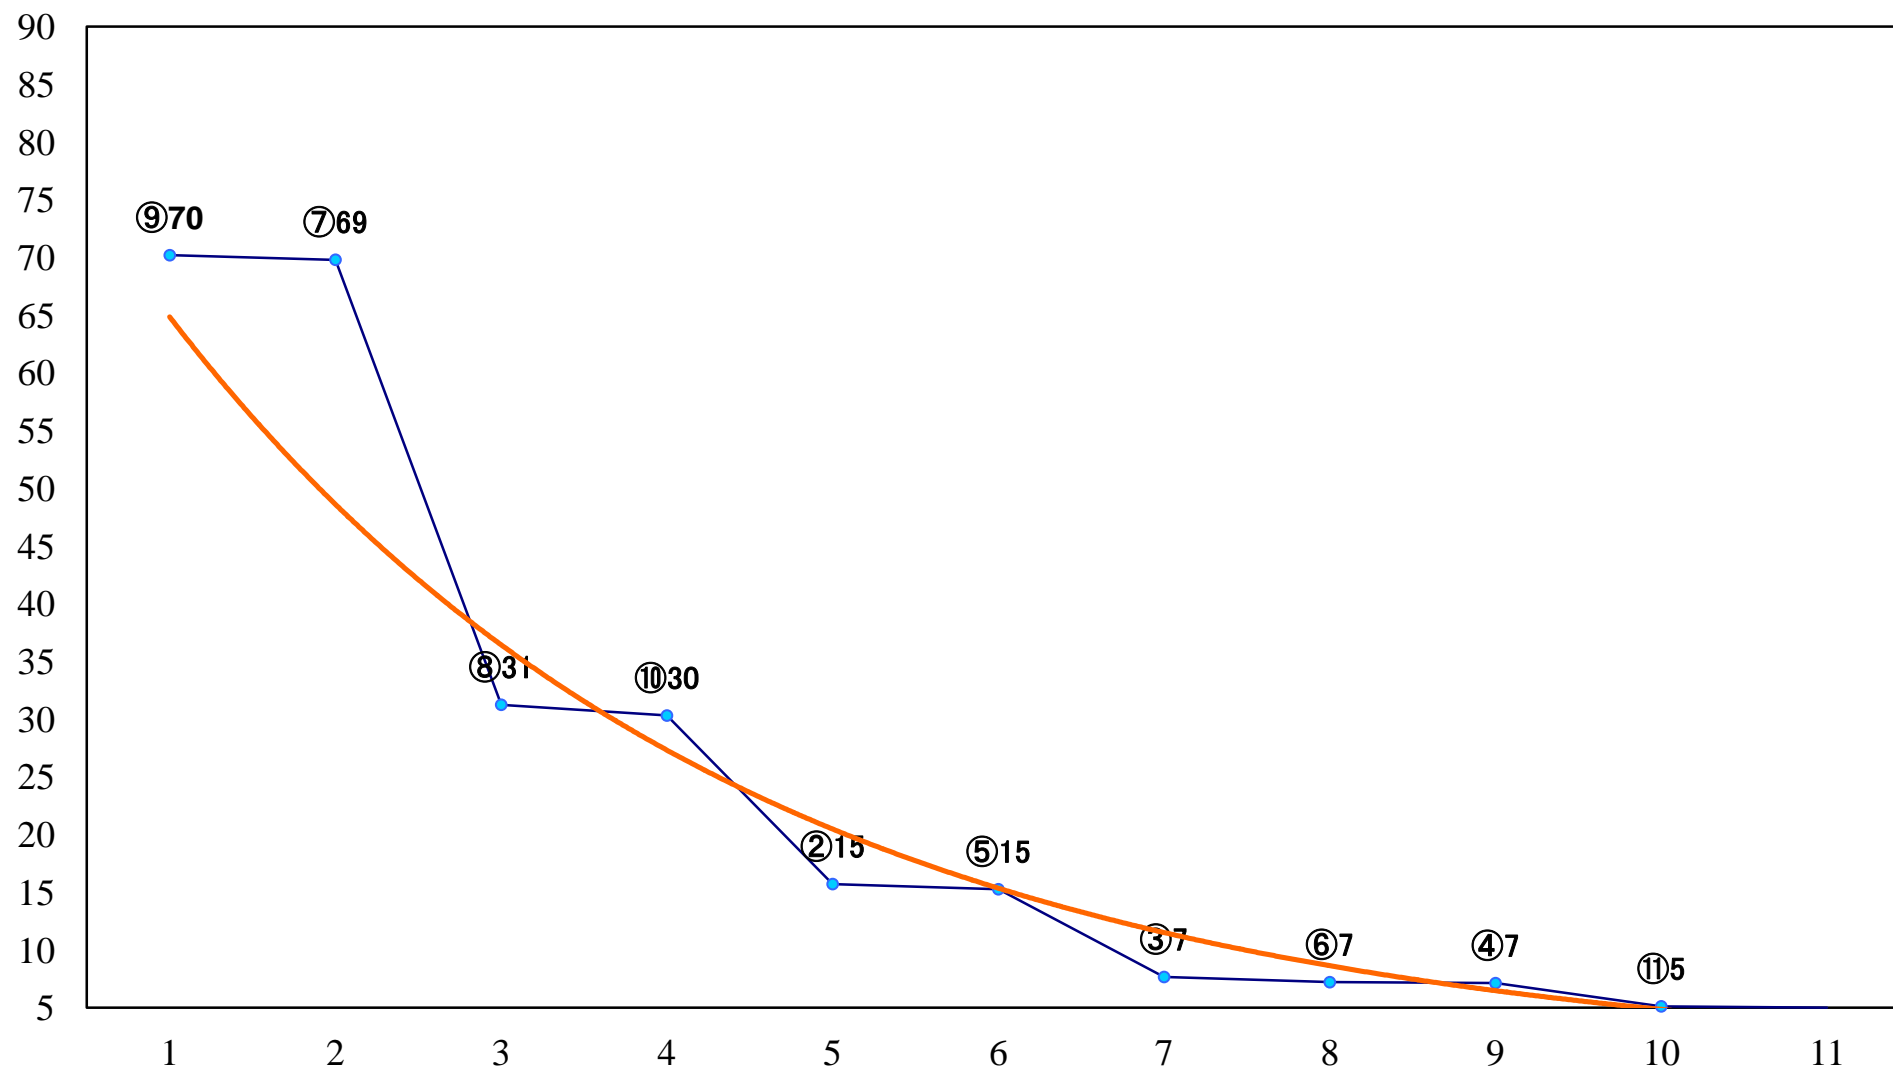

2018年12月13日(木) 船橋競馬 1R 14:55  
3歳三四100万 左1200mm

2018年12月13日(木) 船橋競馬 2R 15:25  
3歳三四100万 左1500mm

2018年12月13日(木) 船橋競馬 3R 15:55  
2歳七未受賞 左1200mm

2018年12月13日(木) 船橋競馬 4R 16:25  
2歳六 左1200mm

2018年12月13日(木) 船橋競馬 5R 16:55  
C3特選一 左1600mm