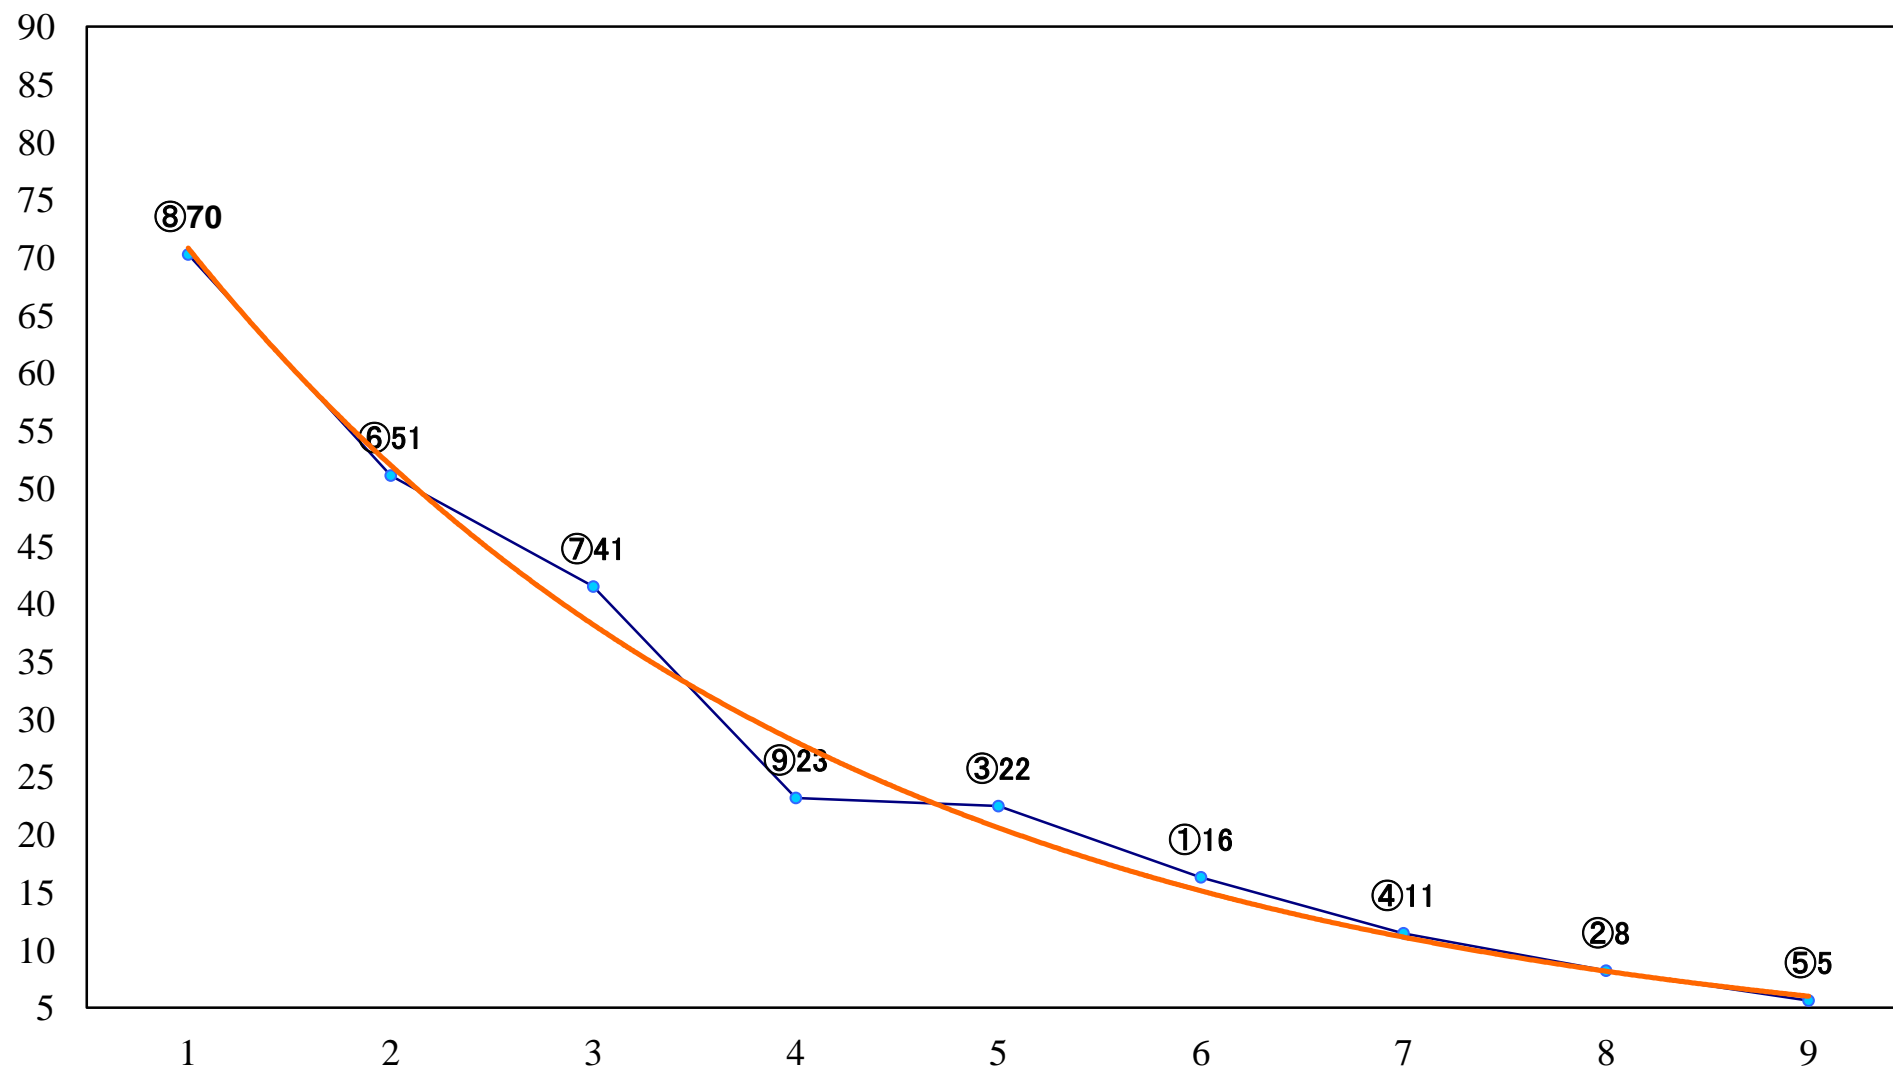

2018年12月13日(木) 船橋競馬 1R 14:55  
3歳三四100万 左1200mm

2018年12月13日(木) 船橋競馬 2R 15:25  
3歳三四100万 左1500mm

2018年12月13日(木) 船橋競馬 3R 15:55  
2歳七未受賞 左1200mm

2018年12月13日(木) 船橋競馬 4R 16:25  
2歳六 左1200mm

2018年12月13日(木) 船橋競馬 5R 16:55  
C3特選一 左1600mm