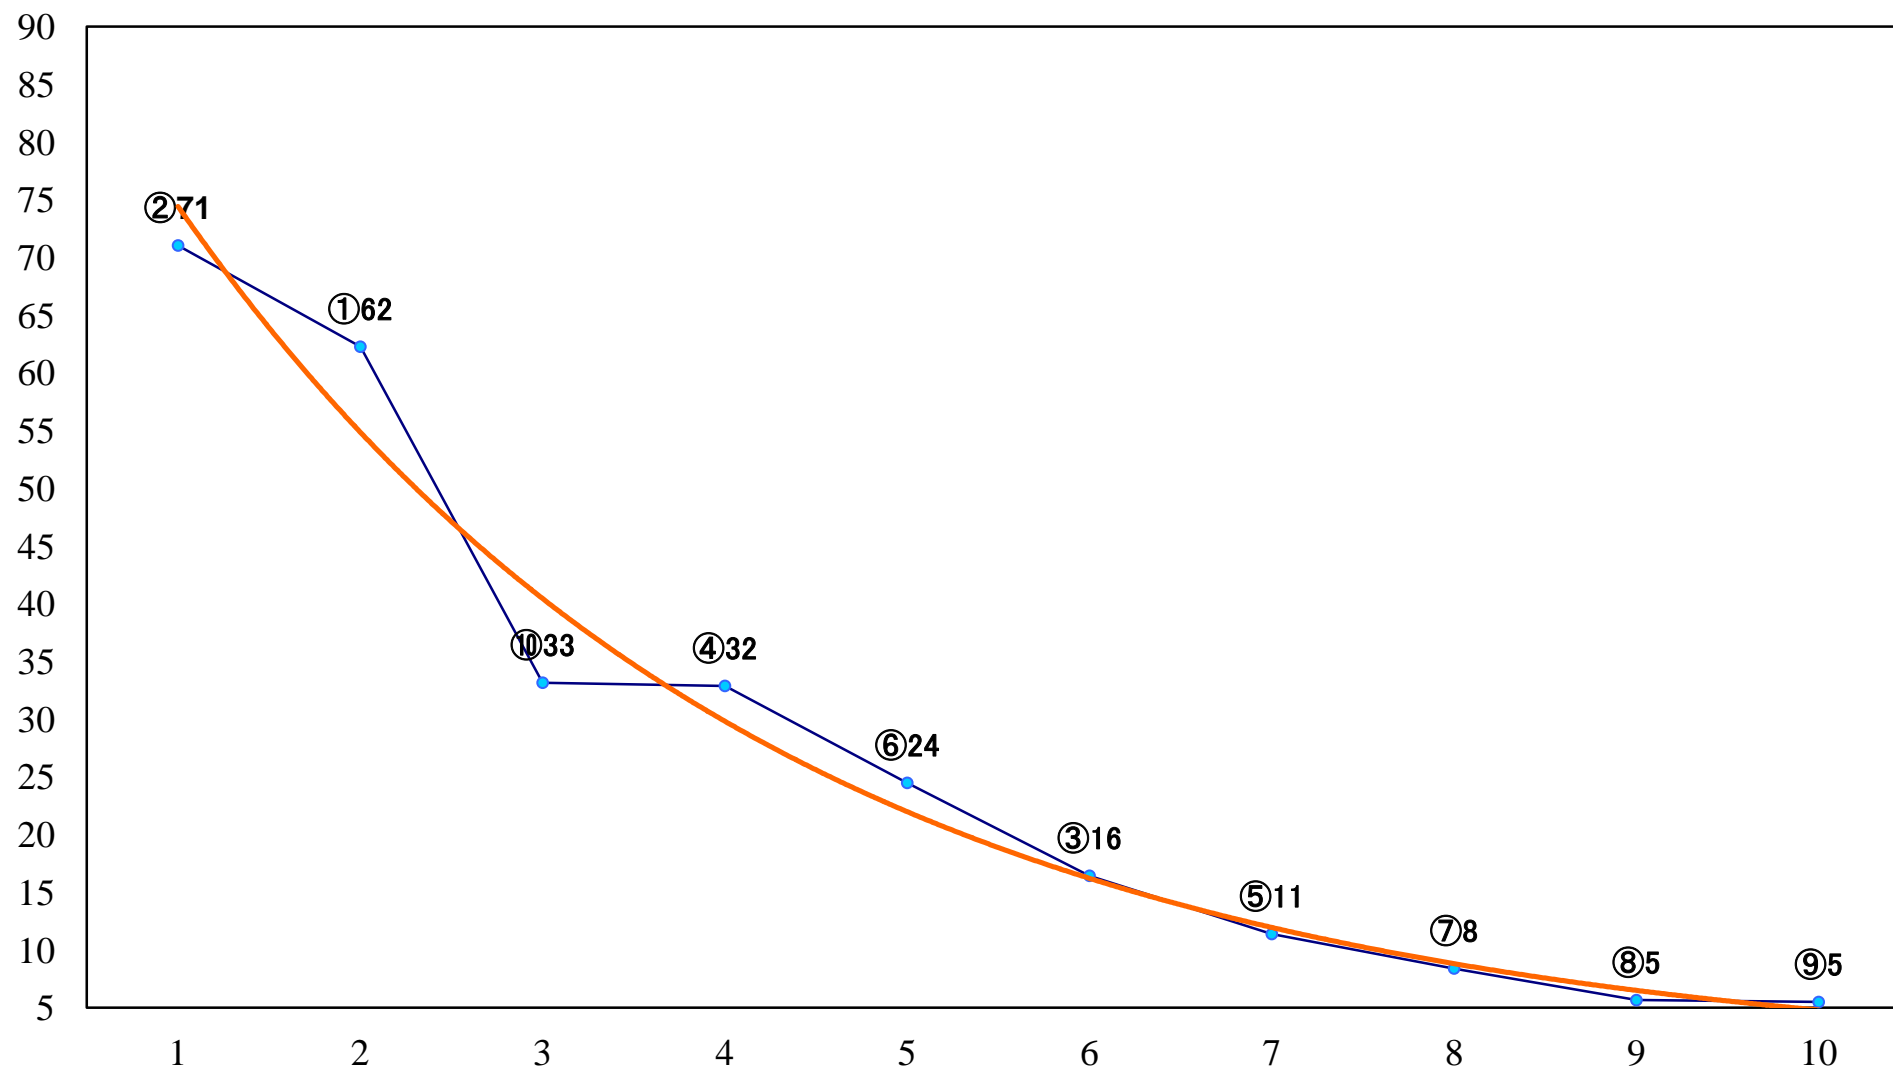

2018年12月18日(火) 川崎競馬 1R 15:00  
2歳8口 左1400mm

2018年12月18日(火) 川崎競馬 2R 15:30  
2歳7イ 左1400mm

2018年12月18日(火) 川崎競馬 3R 16:00  
南天特別2歳2 左1500mm

2018年12月18日(火) 川崎競馬 4R 16:30  
C3四五 左1400mm

2018年12月18日(火) 川崎競馬 5R 17:00  
C3四五 左1400mm

2018年12月18日(火) 川崎競馬 6R 17:30  
C2五六七 左1500mm

2018年12月18日(火) 川崎競馬 7R 18:00  
C2五六七 左1400mm

2018年12月18日(火) 川崎競馬 8R 18:30  
C2五六七 左1400mm

2018年12月18日(火) 川崎競馬 9R 19:05  
瞬刻賞C1選定馬 左900mm

2018年12月18日(火) 川崎競馬 10R 19:40  
細雪特別B3二 左1500mm

2018年12月18日(火) 川崎競馬 11R 20:15  
師走特別A2B1 左1500mm

2018年12月18日(火) 川崎競馬 12R 20:50  
柚子特別C1二 左1600mm