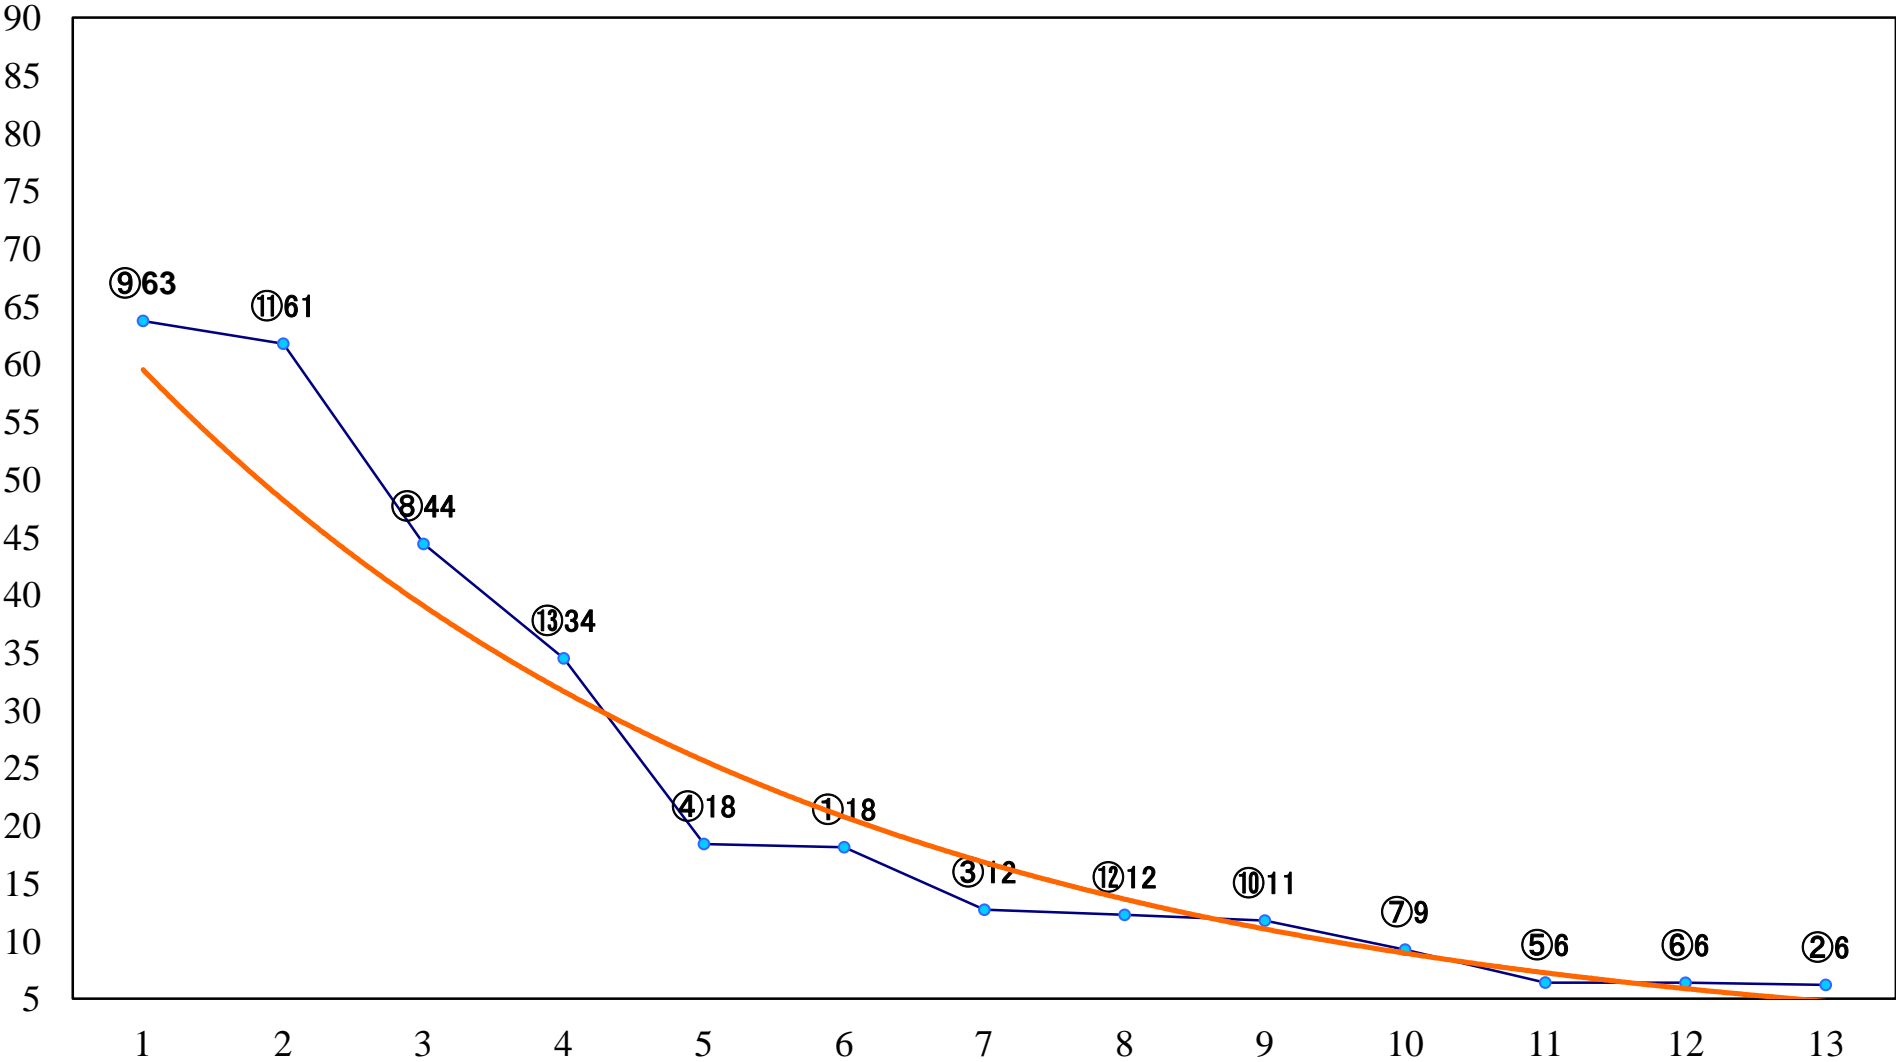

2018年12月18日(火) 川崎競馬 6R 17:30  
C2五六七 左1500mm

2018年12月18日(火) 川崎競馬 7R 18:00  
C2五六七 左1400mm

2018年12月18日(火) 川崎競馬 8R 18:30  
C2五六七 左1400mm

2018年12月18日(火) 川崎競馬 9R 19:05  
瞬刻賞C1選定馬 左900mm

2018年12月18日(火) 川崎競馬 10R 19:40  
細雪特別B3二 左1500mm

2018年12月18日(火) 川崎競馬 11R 20:15  
師走特別A2B1 左1500mm

2018年12月18日(火) 川崎競馬 12R 20:50  
柚子特別C1二 左1600mm