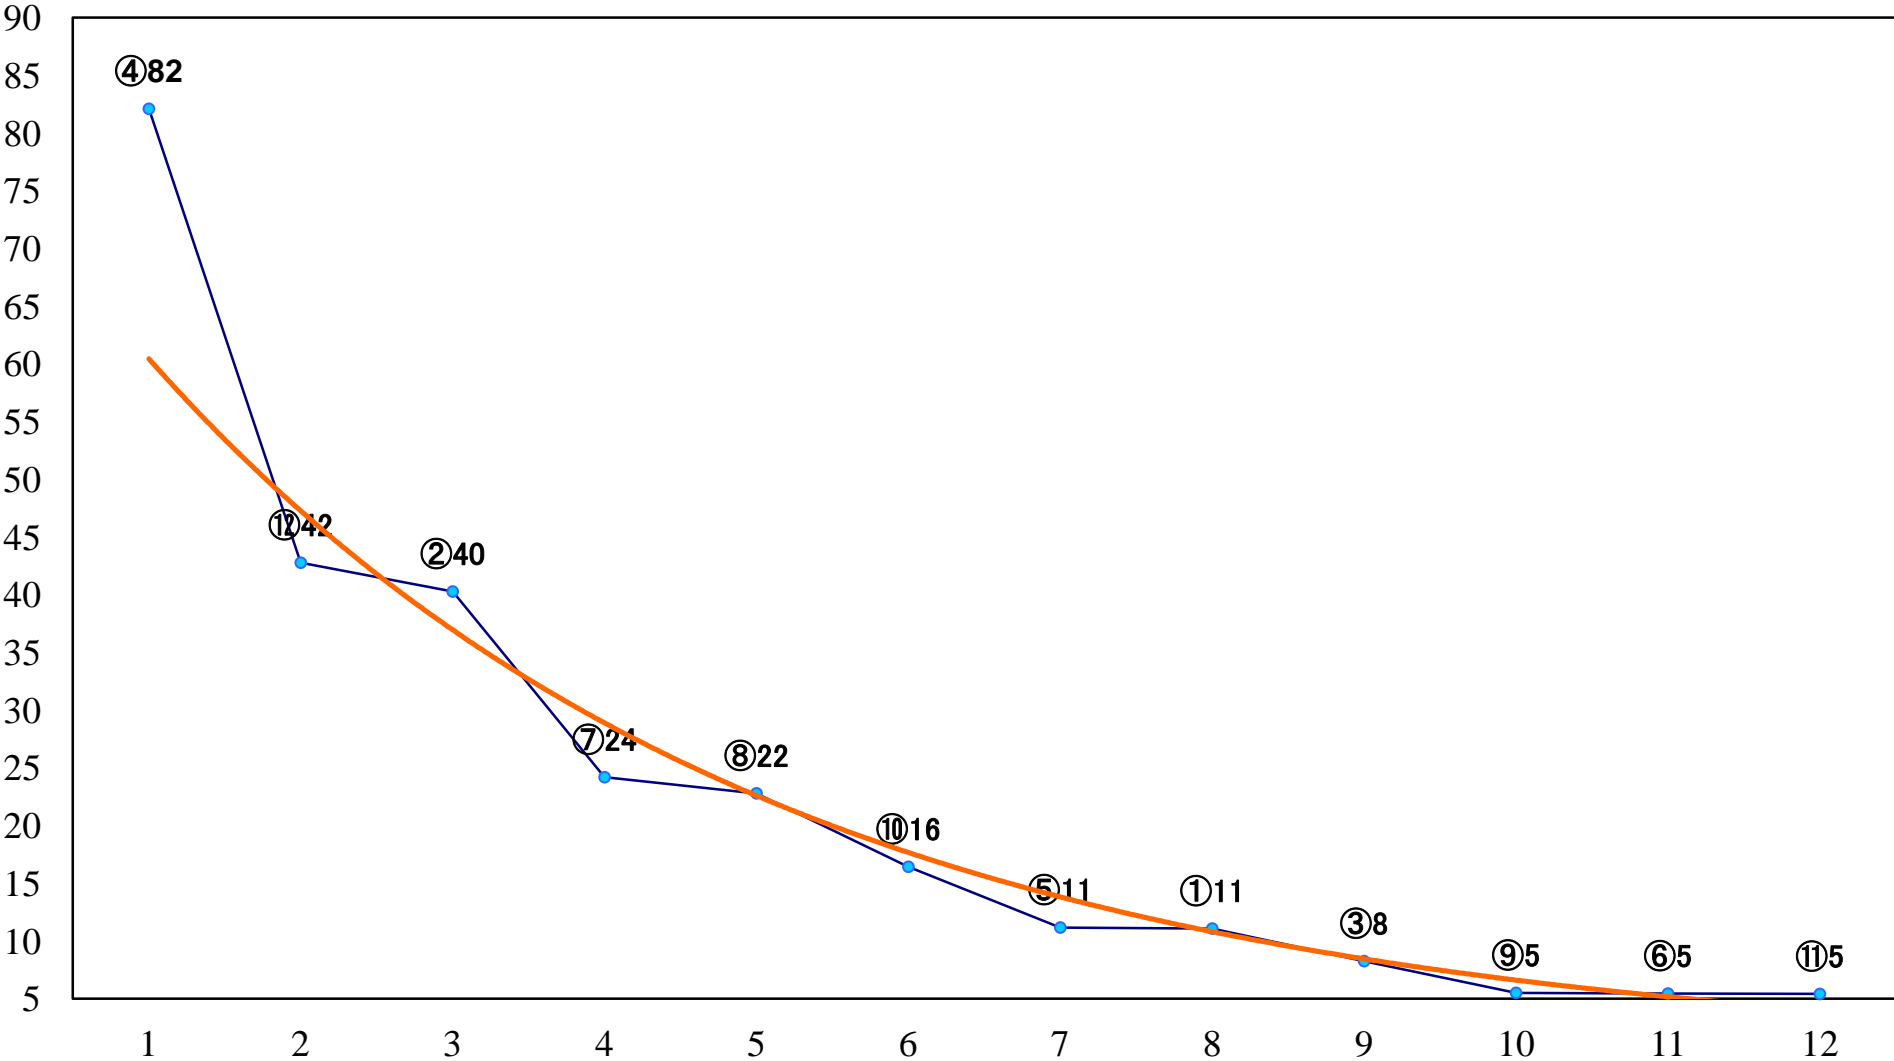

2018年12月18日(火) 川崎競馬 1R 15:00  
2歳8口 左1400mm

2018年12月18日(火) 川崎競馬 2R 15:30  
2歳7イ 左1400mm

2018年12月18日(火) 川崎競馬 3R 16:00  
南天特別2歳2 左1500mm

2018年12月18日(火) 川崎競馬 4R 16:30  
C3四五 左1400mm

2018年12月18日(火) 川崎競馬 5R 17:00  
C3四五 左1400mm

2018年12月18日(火) 川崎競馬 6R 17:30  
C2五六七 左1500mm

2018年12月18日(火) 川崎競馬 7R 18:00  
C2五六七 左1400mm

2018年12月18日(火) 川崎競馬 8R 18:30  
C2五六七 左1400mm

2018年12月18日(火) 川崎競馬 9R 19:05  
瞬刻賞C1選定馬 左900mm

2018年12月18日(火) 川崎競馬 10R 19:40  
細雪特別B3二 左1500mm

2018年12月18日(火) 川崎競馬 11R 20:15  
師走特別A2B1 左1500mm

2018年12月18日(火) 川崎競馬 12R 20:50  
柚子特別C1二 左1600mm