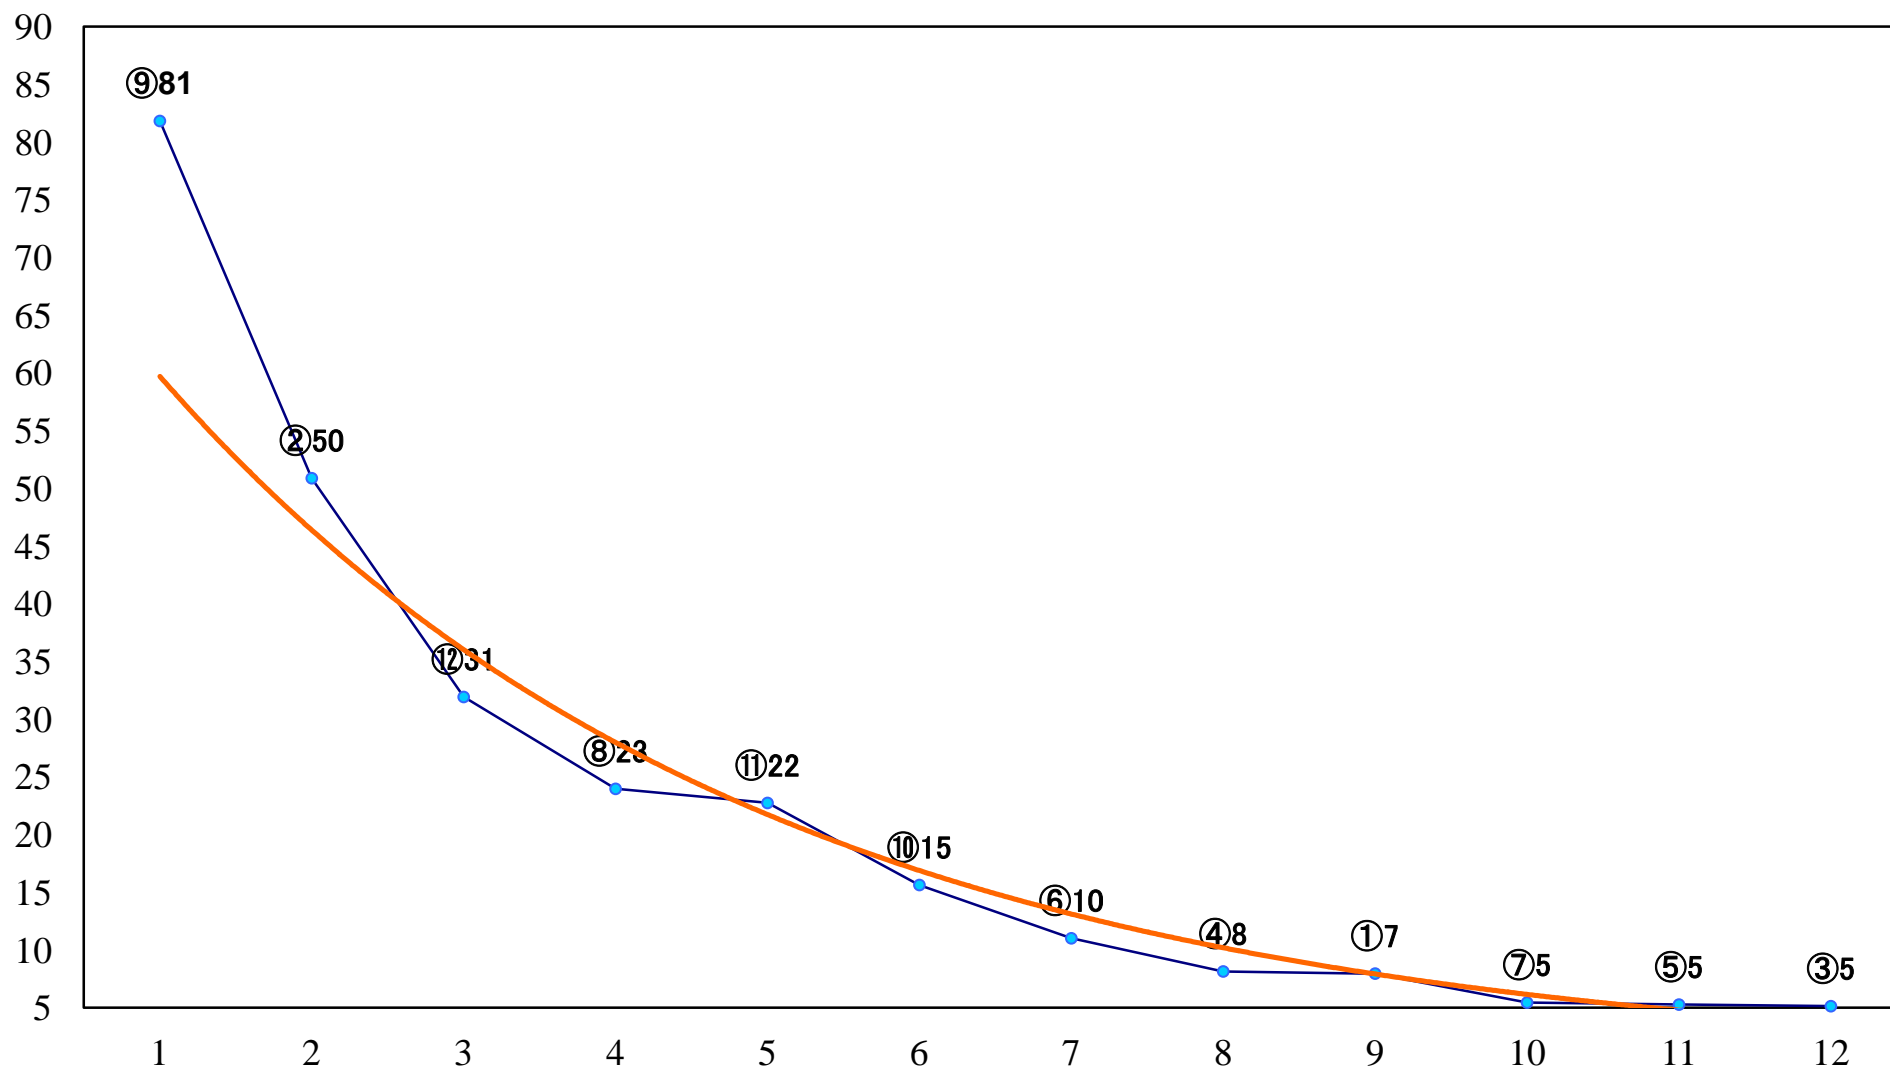

2018年12月18日(火) 川崎競馬 1R 15:00  
2歳8口 左1400mm

2018年12月18日(火) 川崎競馬 2R 15:30  
2歳7イ 左1400mm

2018年12月18日(火) 川崎競馬 3R 16:00  
南天特別2歳2 左1500mm

2018年12月18日(火) 川崎競馬 4R 16:30  
C3四五 左1400mm

2018年12月18日(火) 川崎競馬 5R 17:00  
C3四五 左1400mm

2018年12月18日(火) 川崎競馬 6R 17:30  
C2五六七 左1500mm

2018年12月18日(火) 川崎競馬 7R 18:00  
C2五六七 左1400mm

2018年12月18日(火) 川崎競馬 8R 18:30  
C2五六七 左1400mm

2018年12月18日(火) 川崎競馬 9R 19:05  
瞬刻賞C1選定馬 左900mm

2018年12月18日(火) 川崎競馬 10R 19:40  
細雪特別B3二 左1500mm

2018年12月18日(火) 川崎競馬 11R 20:15  
師走特別A2B1 左1500mm

2018年12月18日(火) 川崎競馬 12R 20:50  
柚子特別C1二 左1600mm