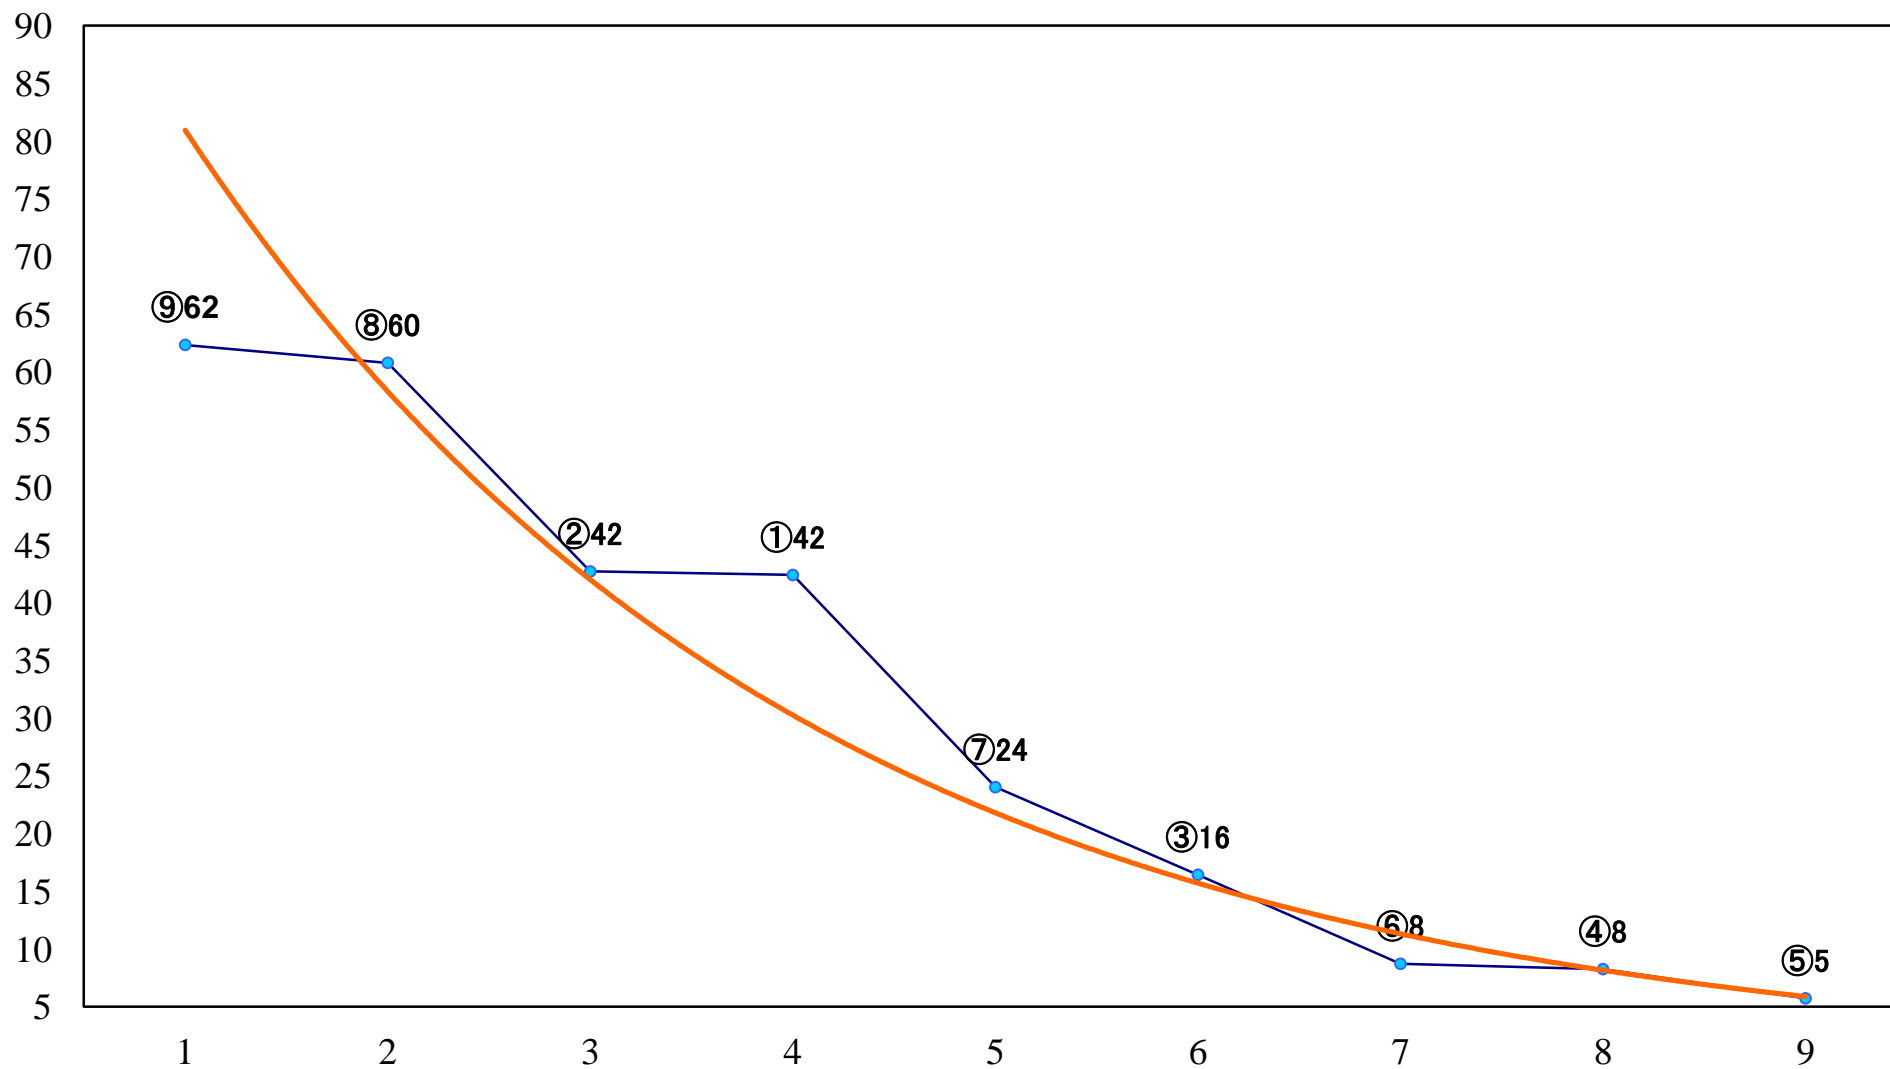

2018年12月18日(火) 川崎競馬 1R 15:00  
2歳8口 左1400mm

2018年12月18日(火) 川崎競馬 2R 15:30  
2歳7イ 左1400mm

2018年12月18日(火) 川崎競馬 3R 16:00  
南天特別2歳2 左1500mm

2018年12月18日(火) 川崎競馬 4R 16:30  
C3四五 左1400mm

2018年12月18日(火) 川崎競馬 5R 17:00  
C3四五 左1400mm

2018年12月18日(火) 川崎競馬 6R 17:30  
C2五六七 左1500mm

2018年12月18日(火) 川崎競馬 7R 18:00  
C2五六七 左1400mm

2018年12月18日(火) 川崎競馬 8R 18:30  
C2五六七 左1400mm

2018年12月18日(火) 川崎競馬 9R 19:05  
瞬刻賞C1選定馬 左900mm

2018年12月18日(火) 川崎競馬 10R 19:40  
細雪特別B3二 左1500mm

2018年12月18日(火) 川崎競馬 11R 20:15  
師走特別A2B1 左1500mm

2018年12月18日(火) 川崎競馬 12R 20:50  
柚子特別C1二 左1600mm