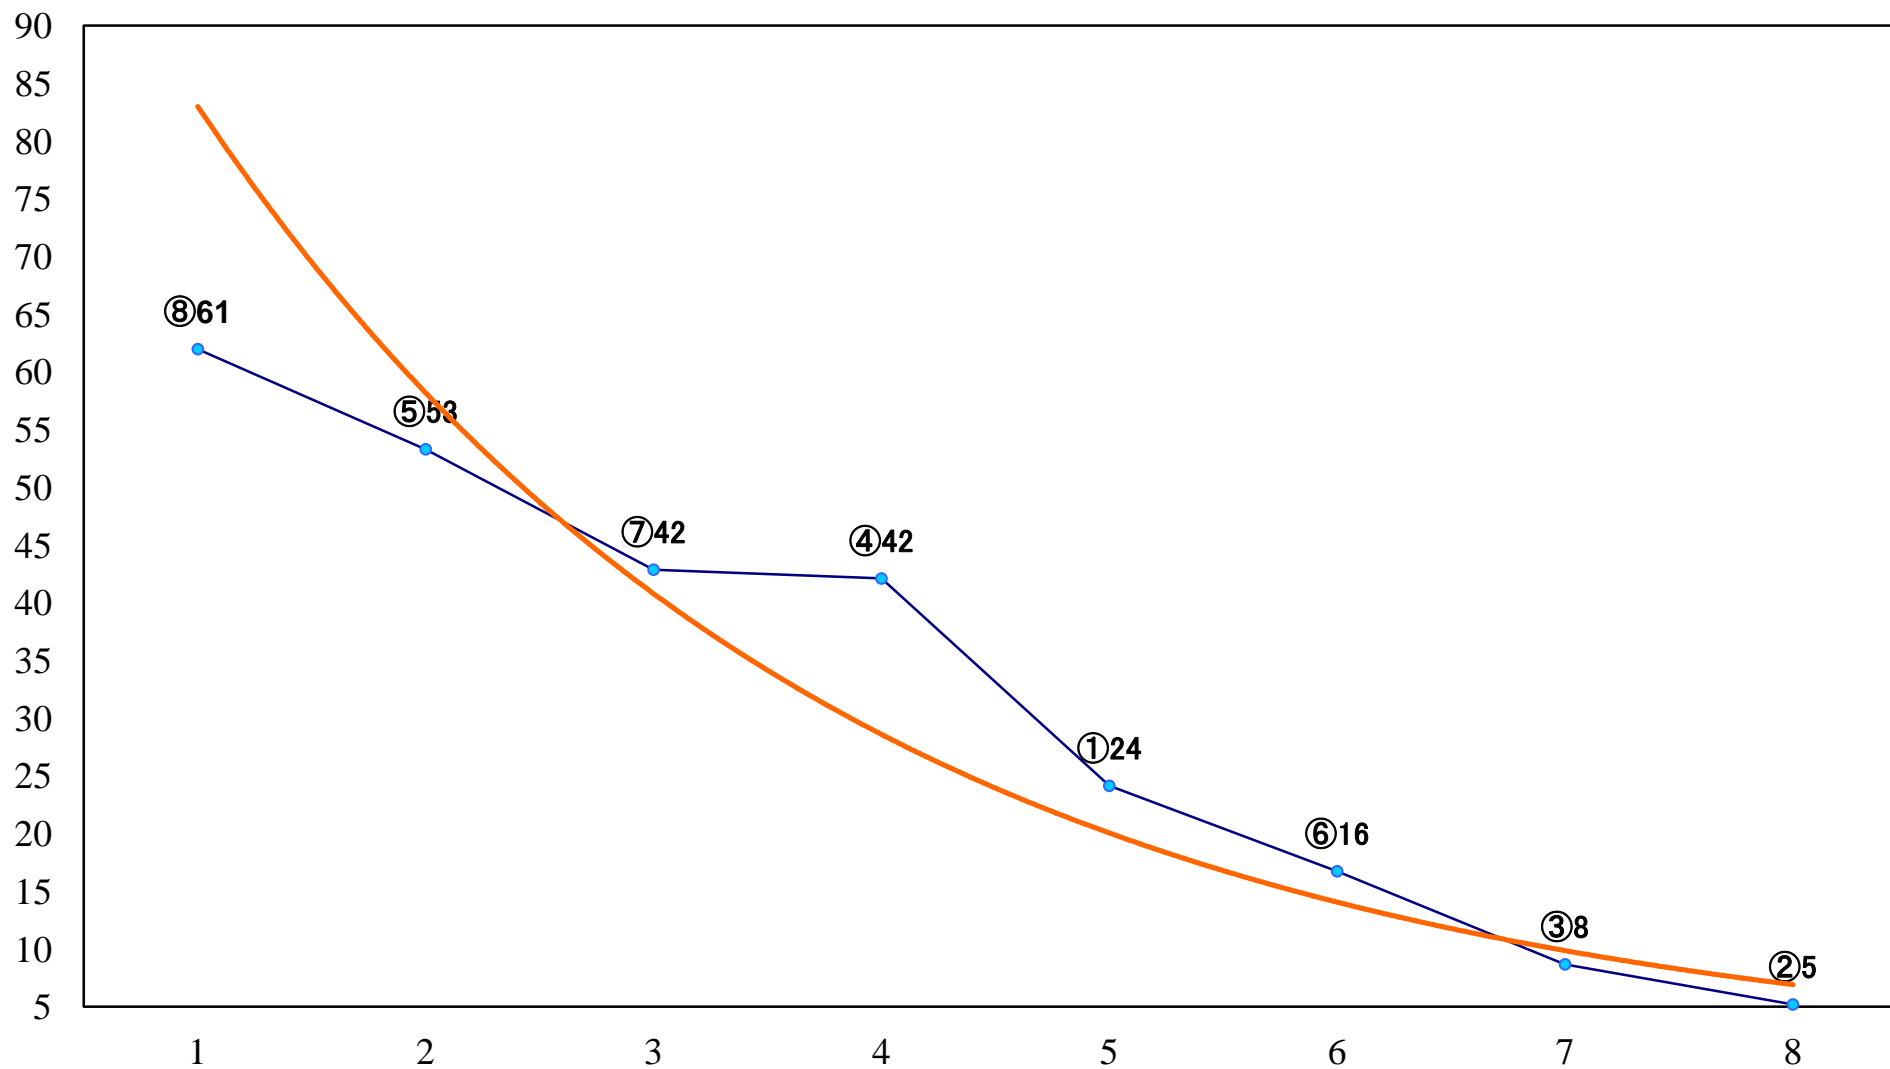

2018年12月18日(火) 川崎競馬 1R 15:00  
2歳8口 左1400mm

2018年12月18日(火) 川崎競馬 2R 15:30  
2歳7イ 左1400mm

2018年12月18日(火) 川崎競馬 3R 16:00  
南天特別2歳2 左1500mm

2018年12月18日(火) 川崎競馬 4R 16:30  
C3四五 左1400mm

2018年12月18日(火) 川崎競馬 5R 17:00  
C3四五 左1400mm

2018年12月18日(火) 川崎競馬 6R 17:30  
C2五六七 左1500mm

2018年12月18日(火) 川崎競馬 7R 18:00  
C2五六七 左1400mm

2018年12月18日(火) 川崎競馬 8R 18:30  
C2五六七 左1400mm

2018年12月18日(火) 川崎競馬 9R 19:05  
瞬刻賞C1選定馬 左900mm

2018年12月18日(火) 川崎競馬 10R 19:40  
細雪特別B3二 左1500mm

2018年12月18日(火) 川崎競馬 11R 20:15  
師走特別A2B1 左1500mm

2018年12月18日(火) 川崎競馬 12R 20:50  
柚子特別C1二 左1600mm