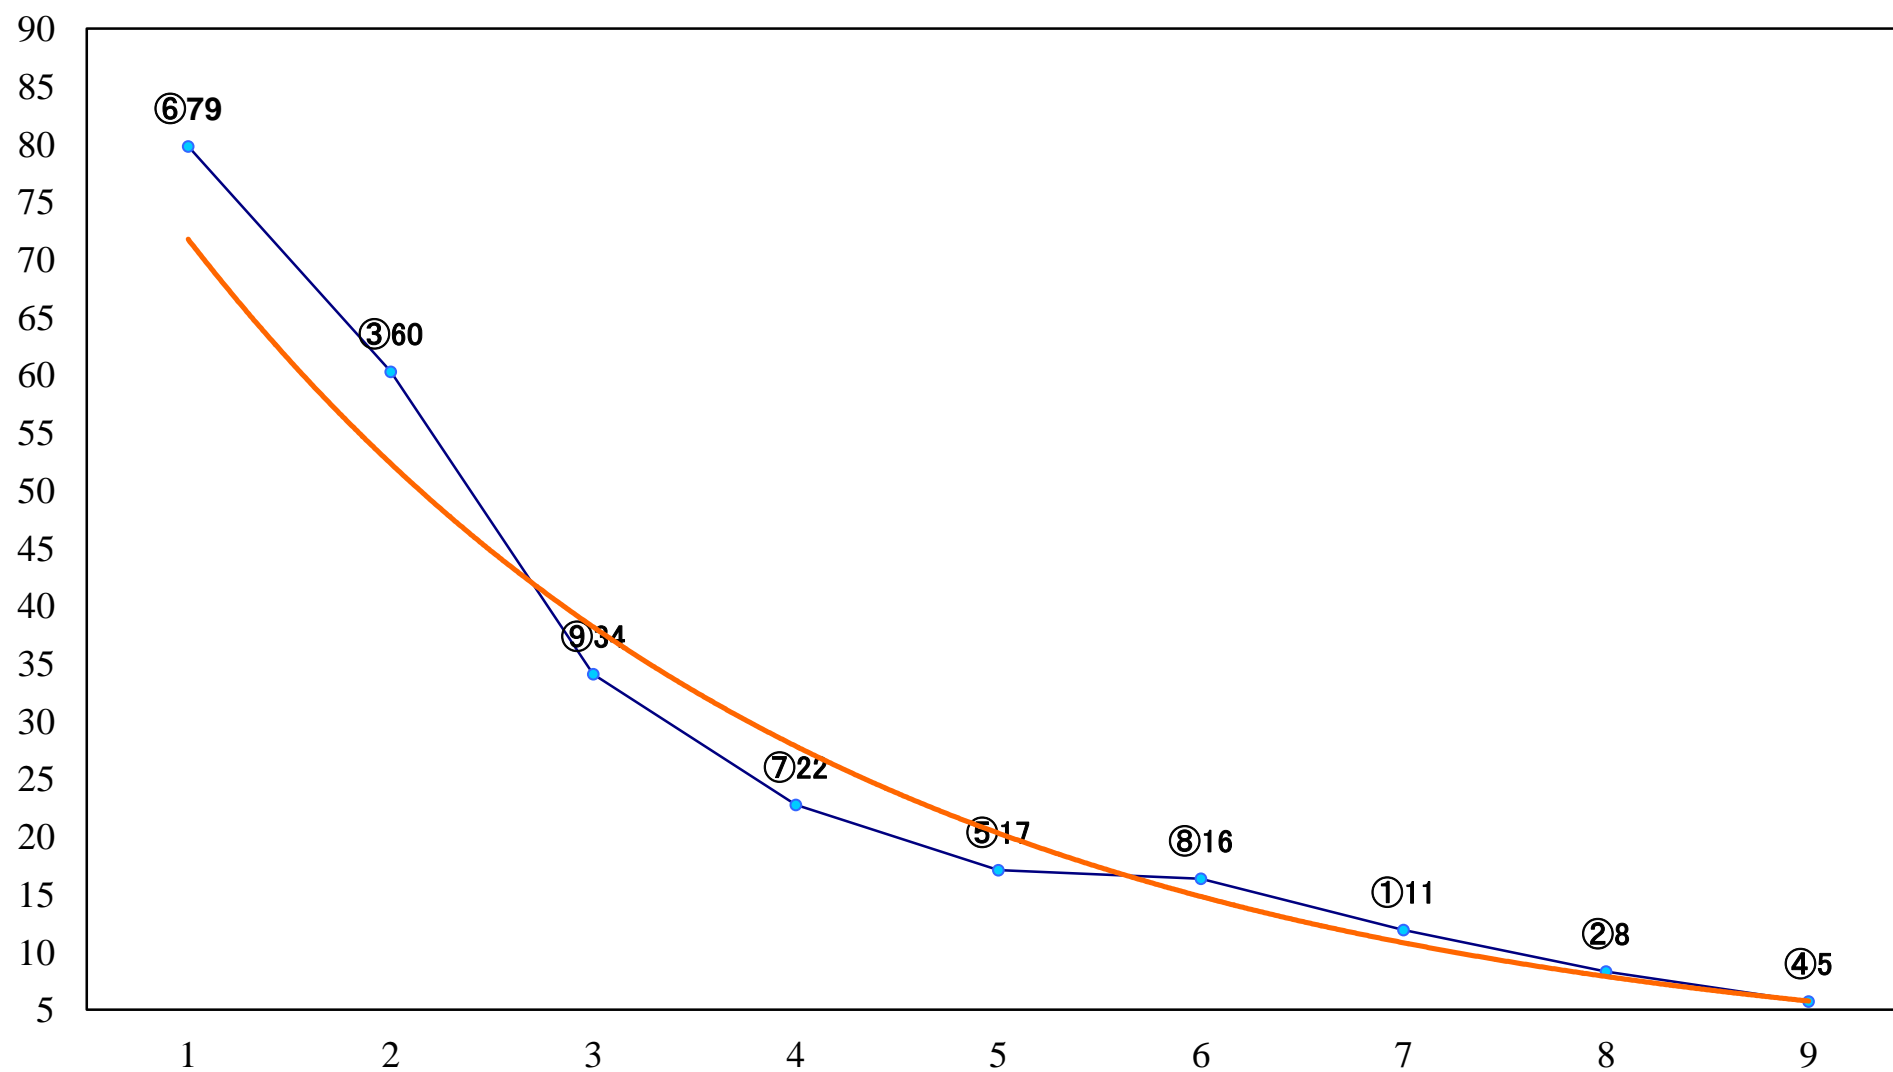

2018年12月18日(火) 川崎競馬 6R 17:30  
C2五六七 左1500mm

2018年12月18日(火) 川崎競馬 7R 18:00  
C2五六七 左1400mm

2018年12月18日(火) 川崎競馬 8R 18:30  
C2五六七 左1400mm

2018年12月18日(火) 川崎競馬 9R 19:05  
瞬刻賞C1選定馬 左900mm

2018年12月18日(火) 川崎競馬 10R 19:40  
細雪特別B3二 左1500mm

2018年12月18日(火) 川崎競馬 11R 20:15  
師走特別A2B1 左1500mm

2018年12月18日(火) 川崎競馬 12R 20:50  
柚子特別C1二 左1600mm