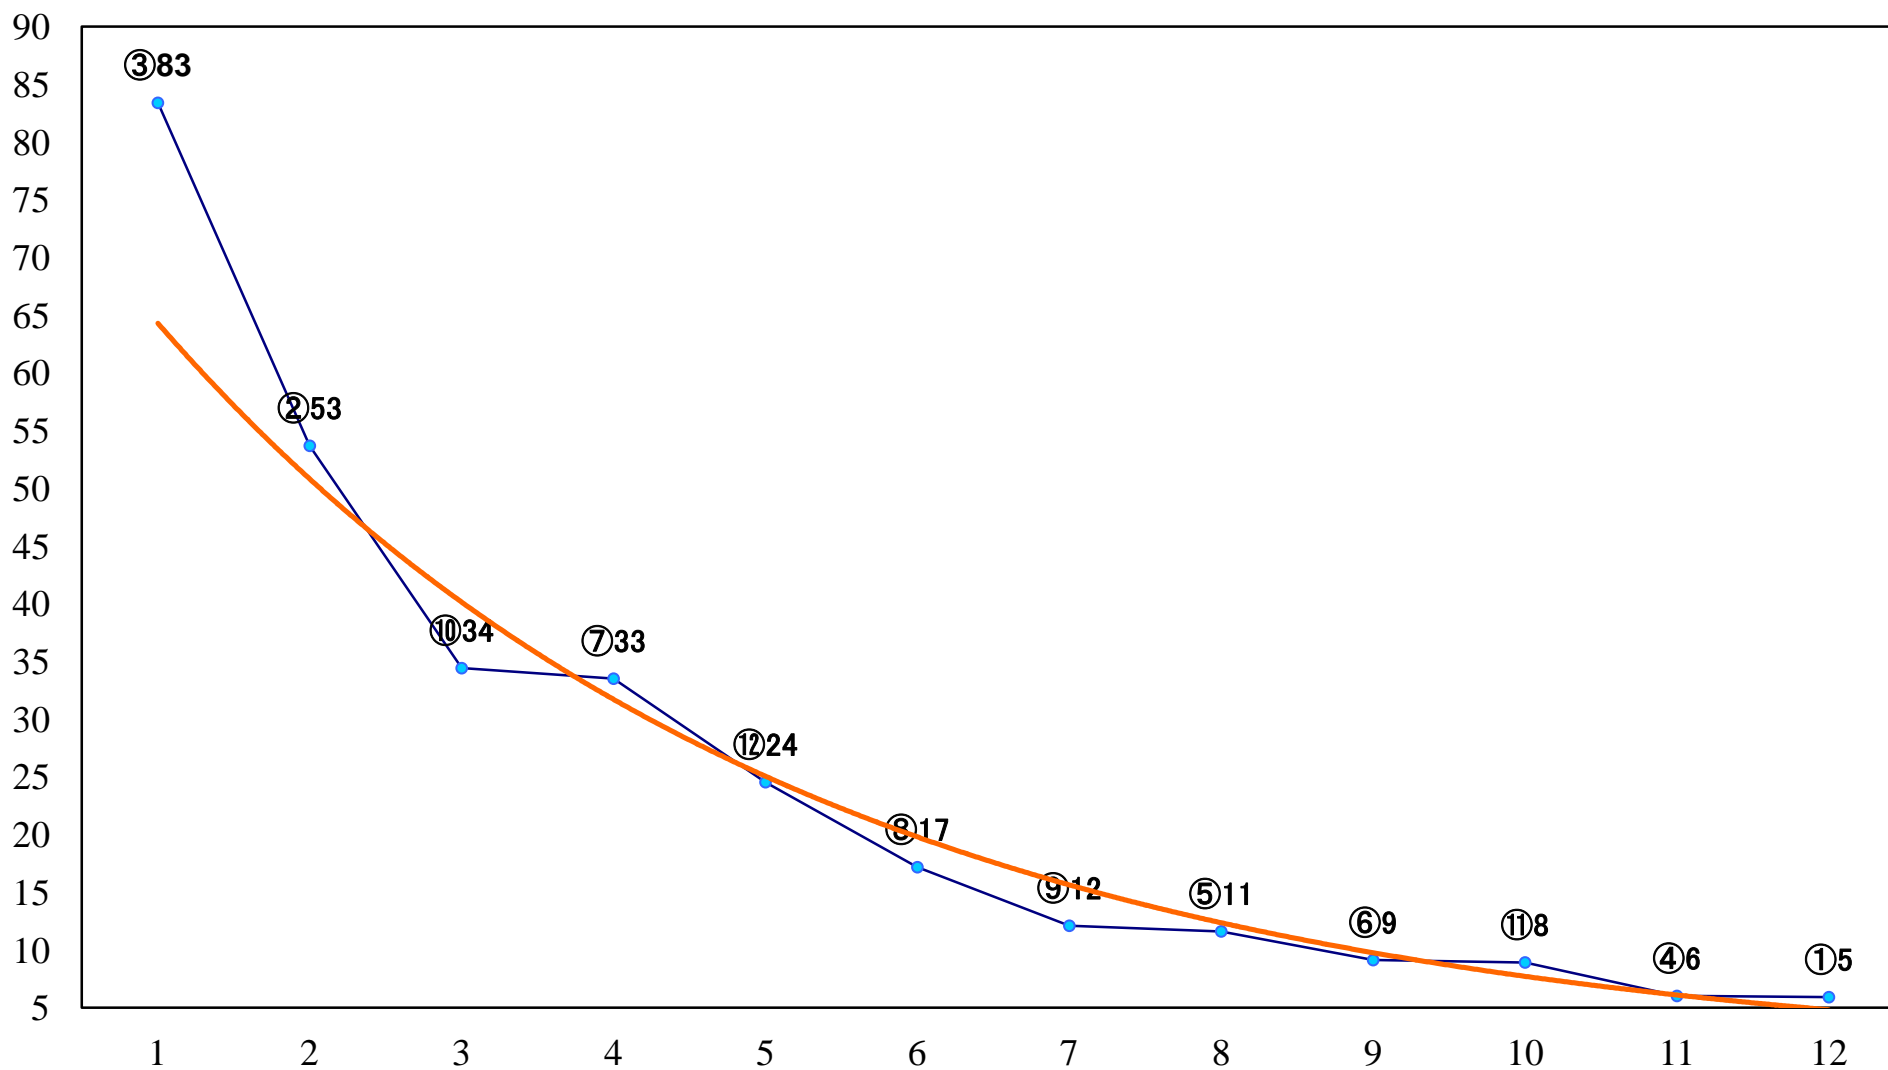

2018年12月18日(火) 川崎競馬 6R 17:30  
C2五六七 左1500mm

2018年12月18日(火) 川崎競馬 7R 18:00  
C2五六七 左1400mm

2018年12月18日(火) 川崎競馬 8R 18:30  
C2五六七 左1400mm

2018年12月18日(火) 川崎競馬 9R 19:05  
瞬刻賞C1選定馬 左900mm

2018年12月18日(火) 川崎競馬 10R 19:40  
細雪特別B3二 左1500mm

2018年12月18日(火) 川崎競馬 11R 20:15  
師走特別A2B1 左1500mm

2018年12月18日(火) 川崎競馬 12R 20:50  
柚子特別C1二 左1600mm