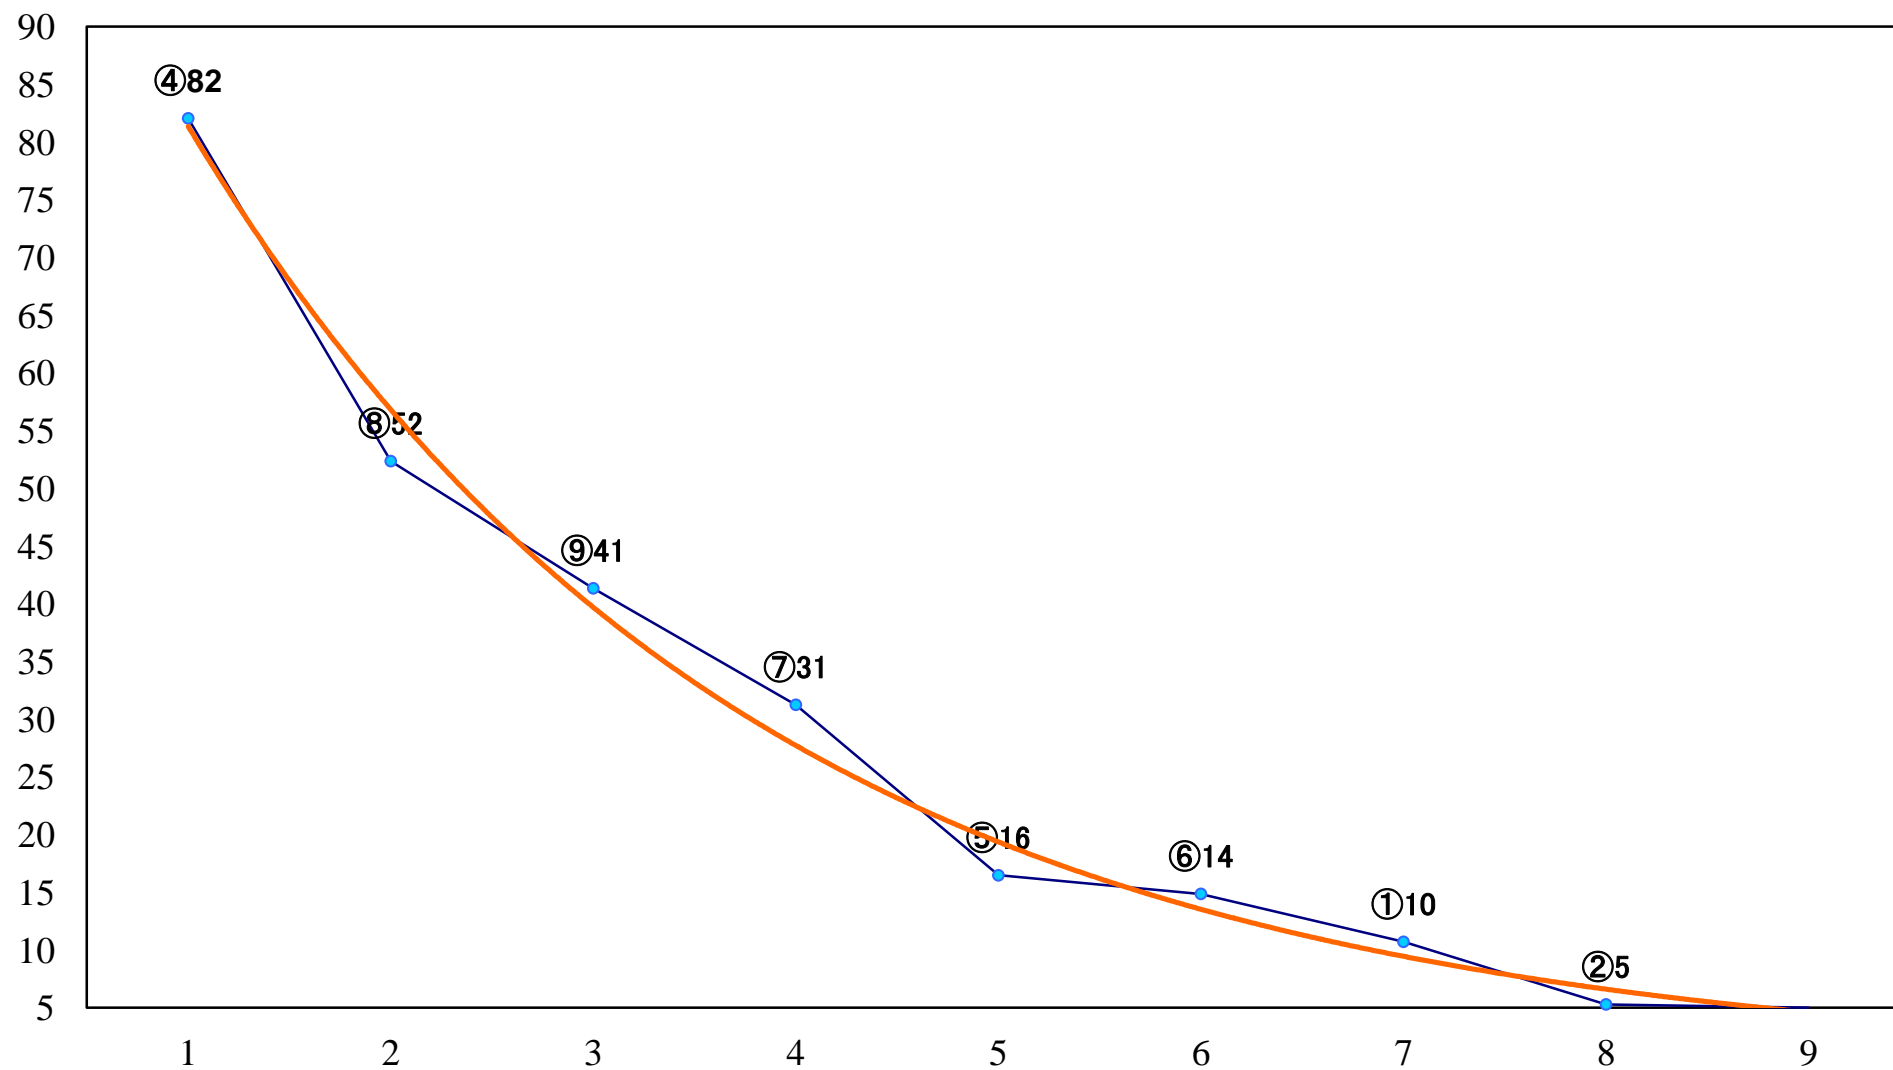

2018年12月18日(火) 川崎競馬 1R 15:00  
2歳8口 左1400mm

2018年12月18日(火) 川崎競馬 2R 15:30  
2歳7イ 左1400mm

2018年12月18日(火) 川崎競馬 3R 16:00  
南天特別2歳2 左1500mm

2018年12月18日(火) 川崎競馬 4R 16:30  
C3四五 左1400mm

2018年12月18日(火) 川崎競馬 5R 17:00  
C3四五 左1400mm

2018年12月18日(火) 川崎競馬 6R 17:30  
C2五六七 左1500mm

2018年12月18日(火) 川崎競馬 7R 18:00  
C2五六七 左1400mm

2018年12月18日(火) 川崎競馬 8R 18:30  
C2五六七 左1400mm

2018年12月18日(火) 川崎競馬 9R 19:05  
瞬刻賞C1選定馬 左900mm

2018年12月18日(火) 川崎競馬 10R 19:40  
細雪特別B3二 左1500mm

2018年12月18日(火) 川崎競馬 11R 20:15  
師走特別A2B1 左1500mm

2018年12月18日(火) 川崎競馬 12R 20:50  
柚子特別C1二 左1600mm