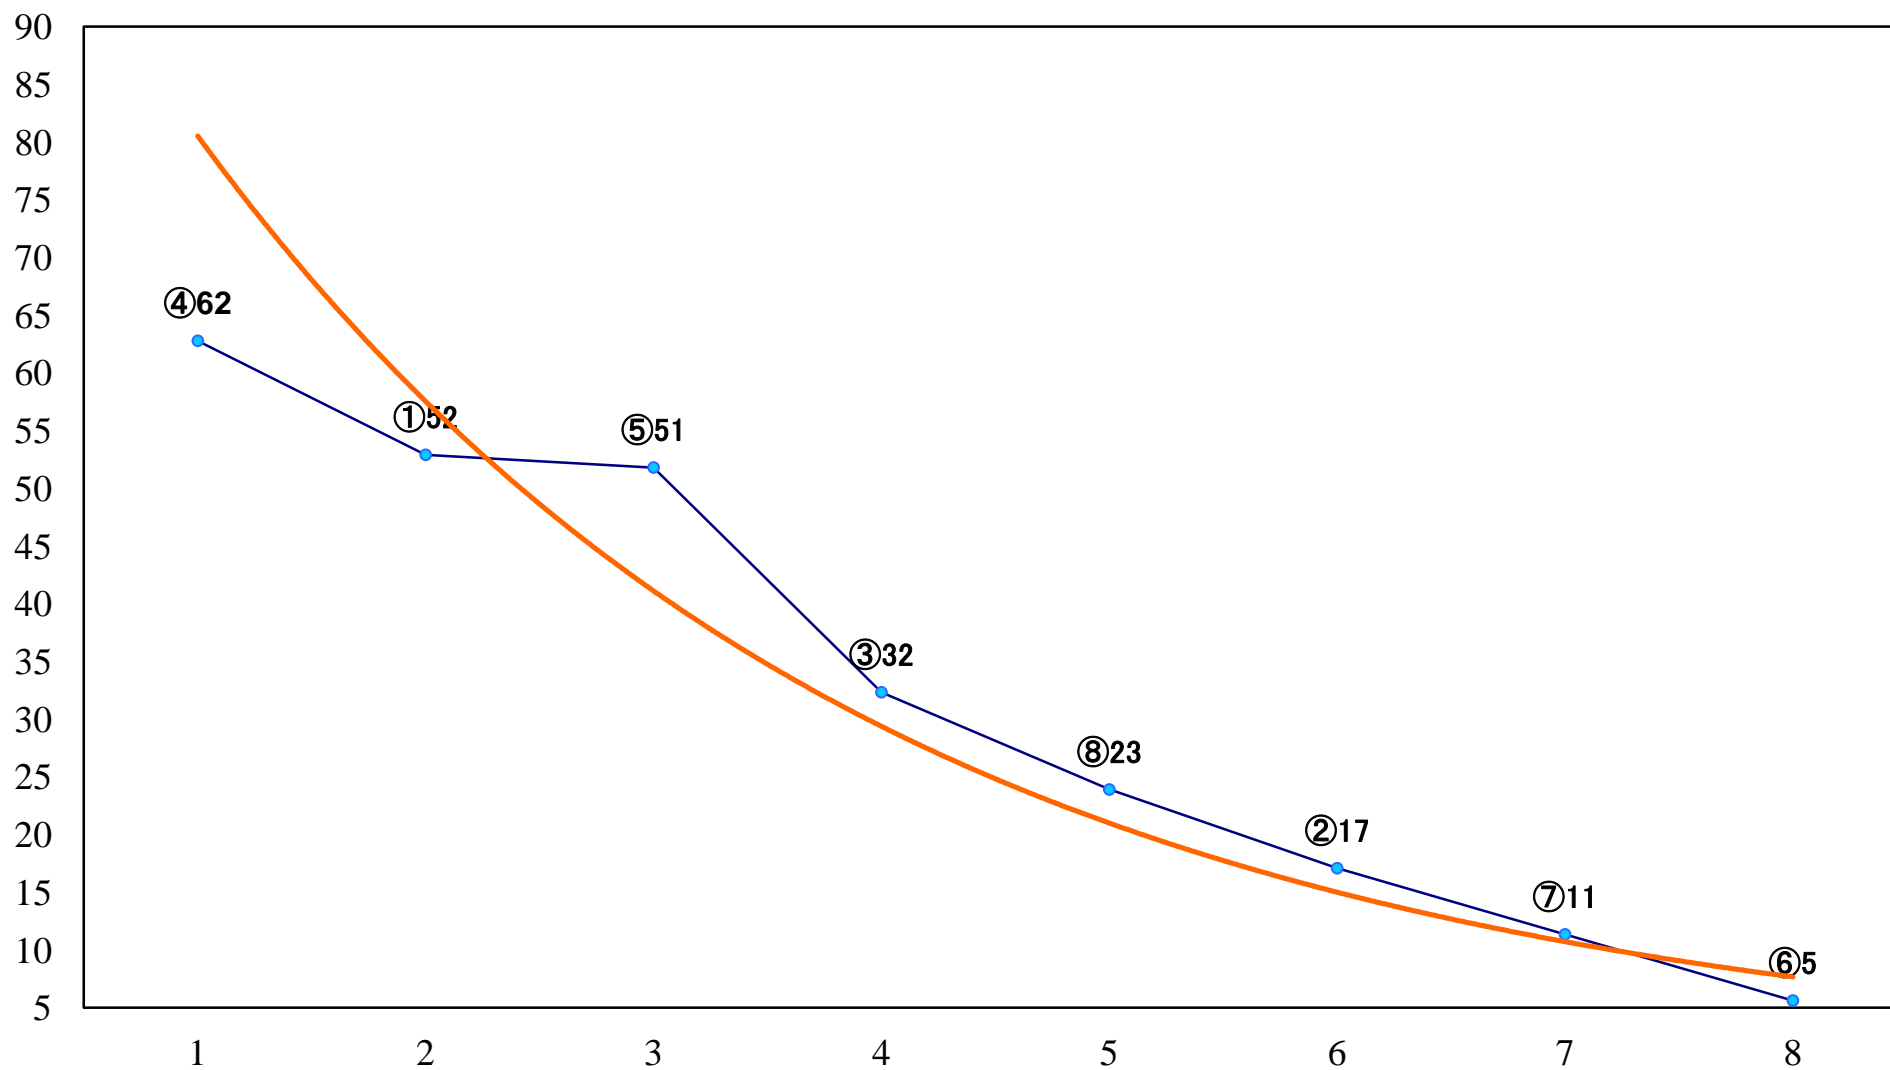

2018年12月18日(火) 川崎競馬 1R 15:00  
2歳8口 左1400mm

2018年12月18日(火) 川崎競馬 2R 15:30  
2歳7イ 左1400mm

2018年12月18日(火) 川崎競馬 3R 16:00  
南天特別2歳2 左1500mm

2018年12月18日(火) 川崎競馬 4R 16:30  
C3四五 左1400mm

2018年12月18日(火) 川崎競馬 5R 17:00  
C3四五 左1400mm

2018年12月18日(火) 川崎競馬 6R 17:30  
C2五六七 左1500mm

2018年12月18日(火) 川崎競馬 7R 18:00  
C2五六七 左1400mm

2018年12月18日(火) 川崎競馬 8R 18:30  
C2五六七 左1400mm

2018年12月18日(火) 川崎競馬 9R 19:05  
瞬刻賞C1選定馬 左900mm

2018年12月18日(火) 川崎競馬 10R 19:40  
細雪特別B3二 左1500mm

2018年12月18日(火) 川崎競馬 11R 20:15  
師走特別A2B1 左1500mm

2018年12月18日(火) 川崎競馬 12R 20:50  
柚子特別C1二 左1600mm