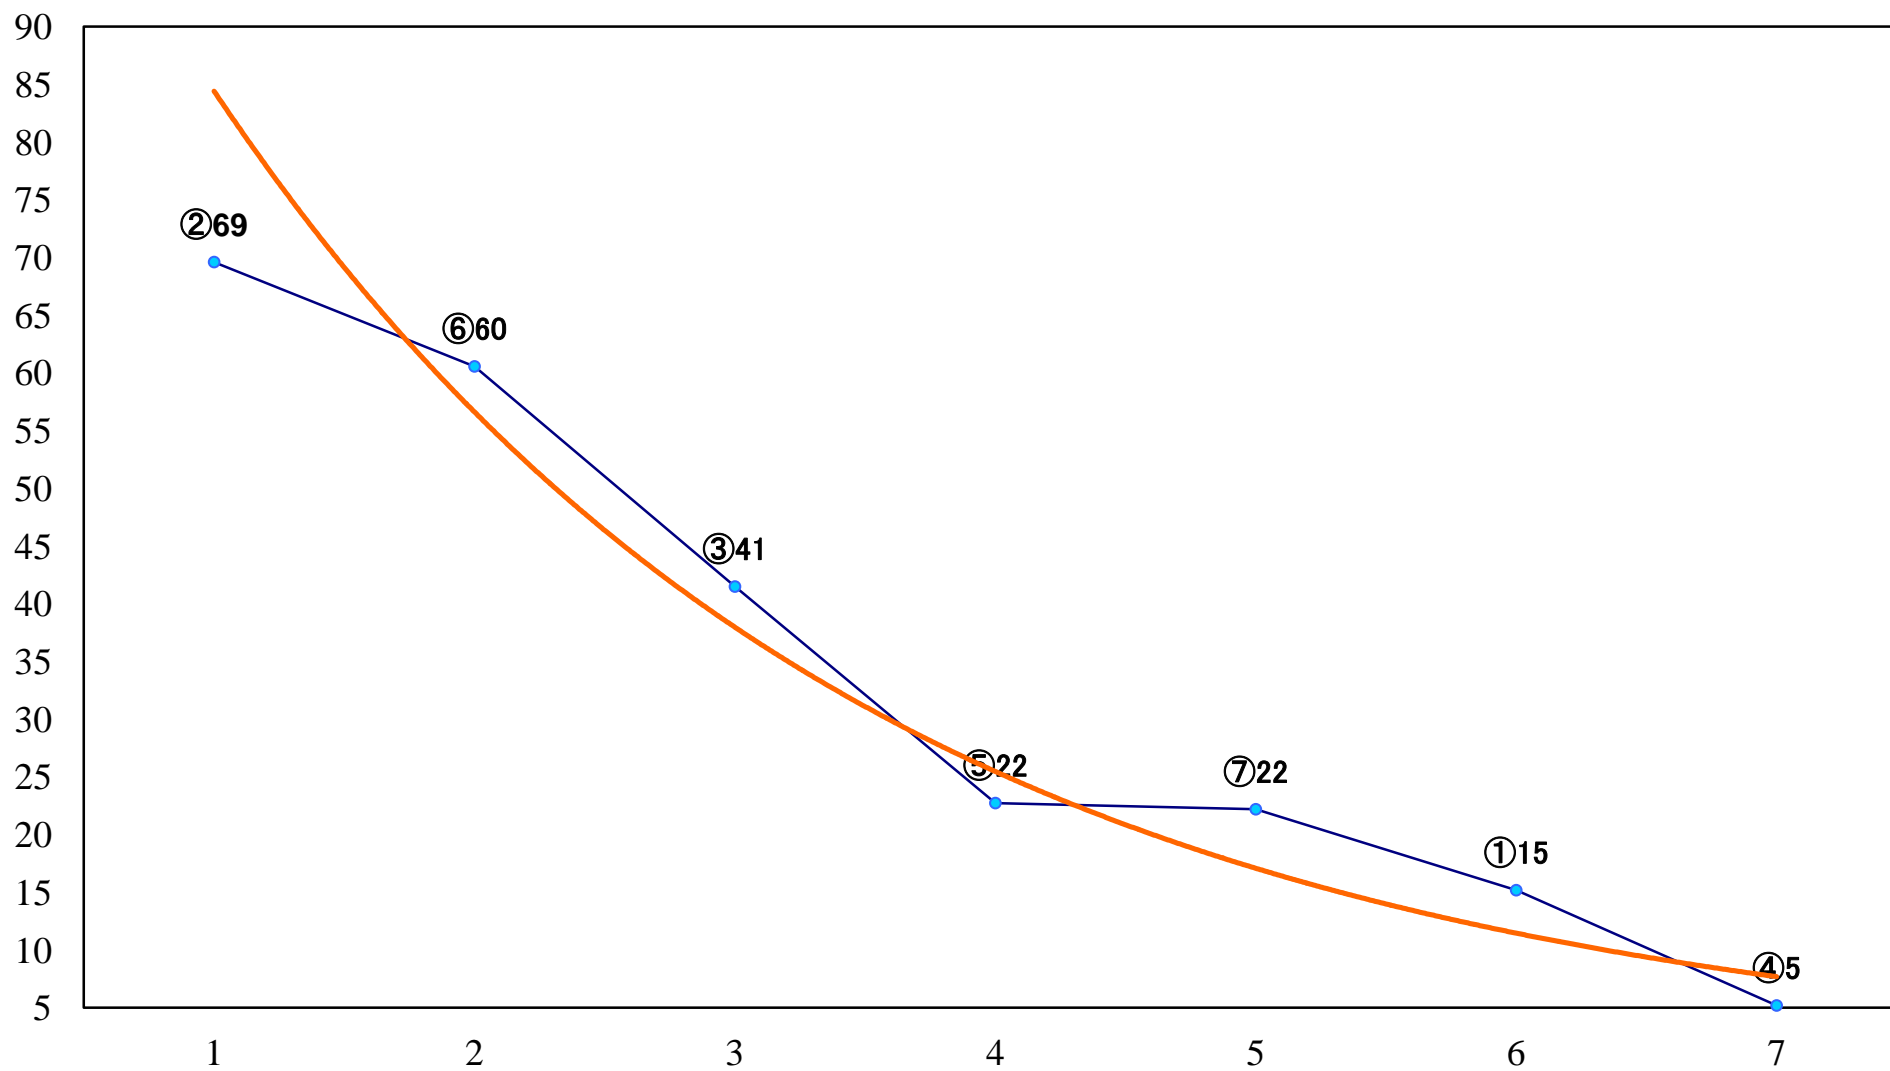

2018年12月18日(火) 川崎競馬 1R 15:00  
2歳8口 左1400mm

2018年12月18日(火) 川崎競馬 2R 15:30  
2歳7イ 左1400mm

2018年12月18日(火) 川崎競馬 3R 16:00  
南天特別2歳2 左1500mm

2018年12月18日(火) 川崎競馬 4R 16:30  
C3四五 左1400mm

2018年12月18日(火) 川崎競馬 5R 17:00  
C3四五 左1400mm

2018年12月18日(火) 川崎競馬 6R 17:30  
C2五六七 左1500mm

2018年12月18日(火) 川崎競馬 7R 18:00  
C2五六七 左1400mm

2018年12月18日(火) 川崎競馬 8R 18:30  
C2五六七 左1400mm

2018年12月18日(火) 川崎競馬 9R 19:05  
瞬刻賞C1選定馬 左900mm

2018年12月18日(火) 川崎競馬 10R 19:40  
細雪特別B3二 左1500mm

2018年12月18日(火) 川崎競馬 11R 20:15  
師走特別A2B1 左1500mm

2018年12月18日(火) 川崎競馬 12R 20:50  
柚子特別C1二 左1600mm