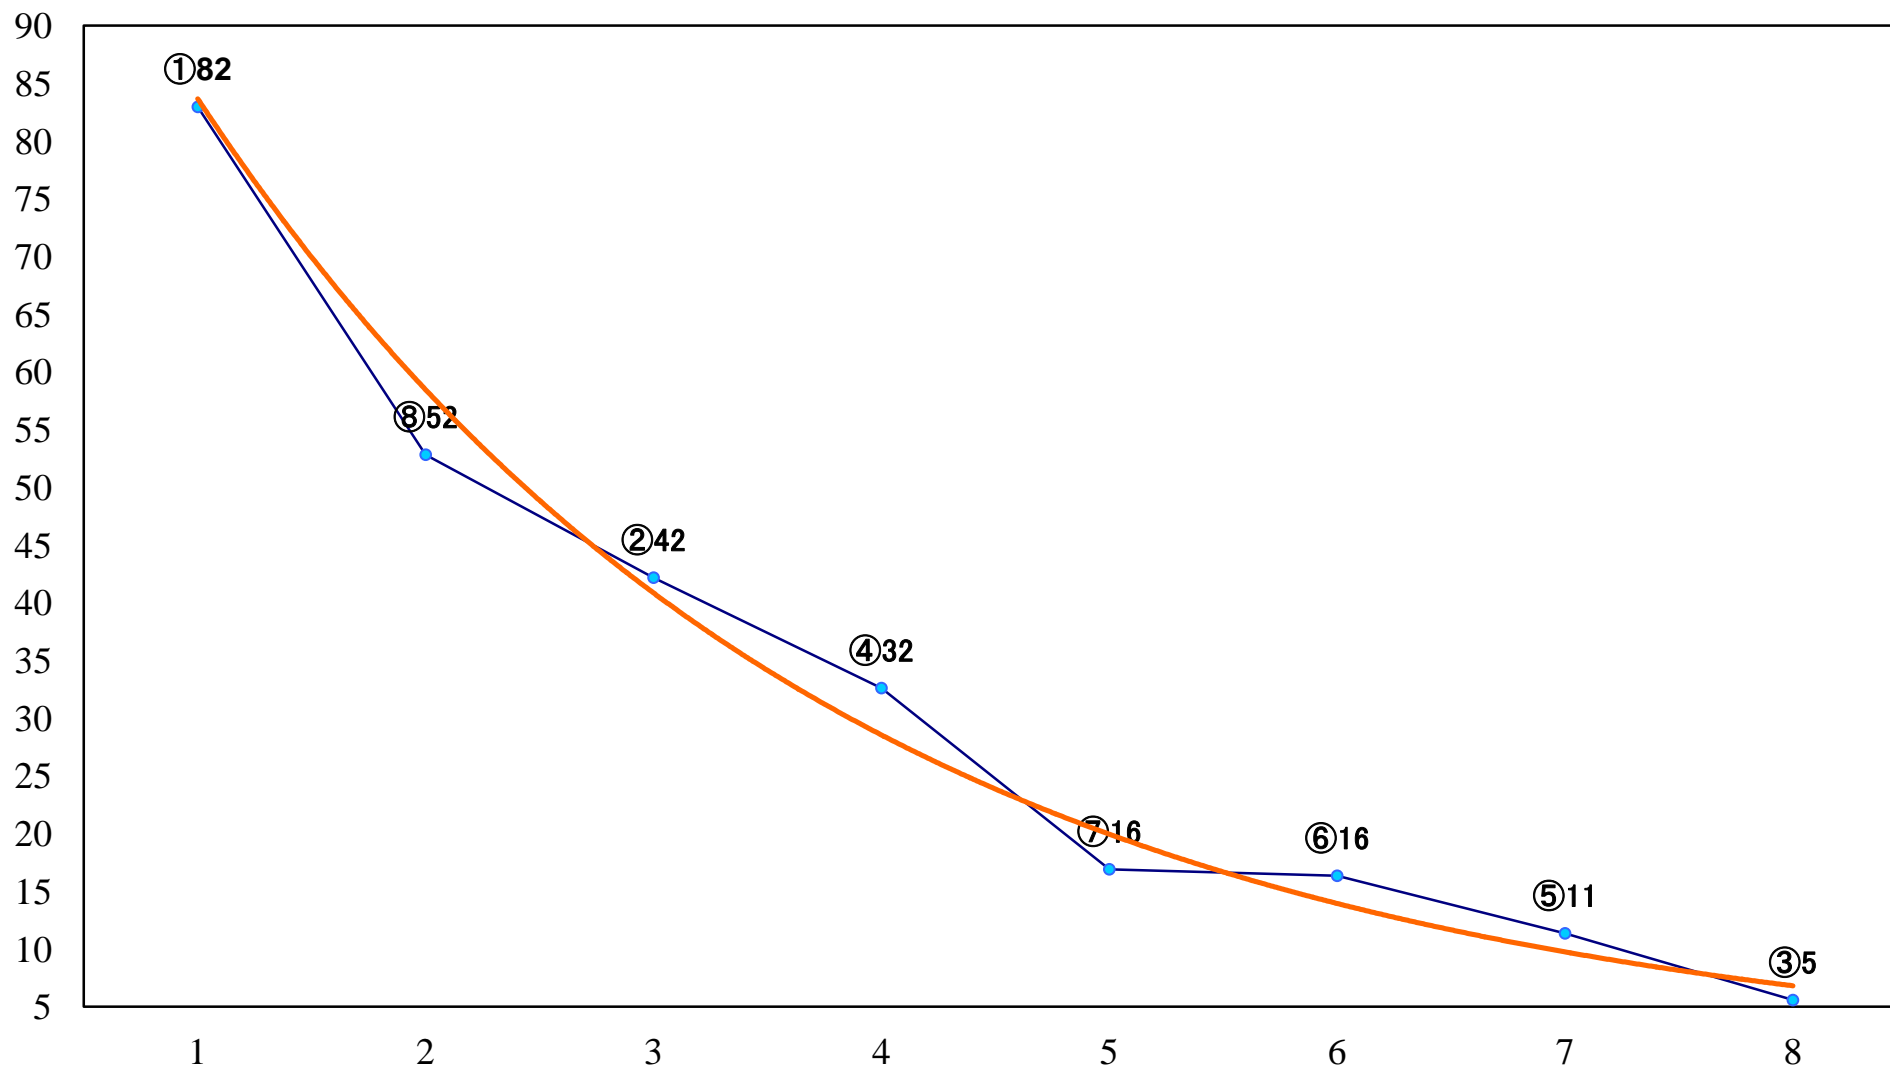

2018年12月20日(木) 川崎競馬 4R 16:30
C2八九十 左1400mm