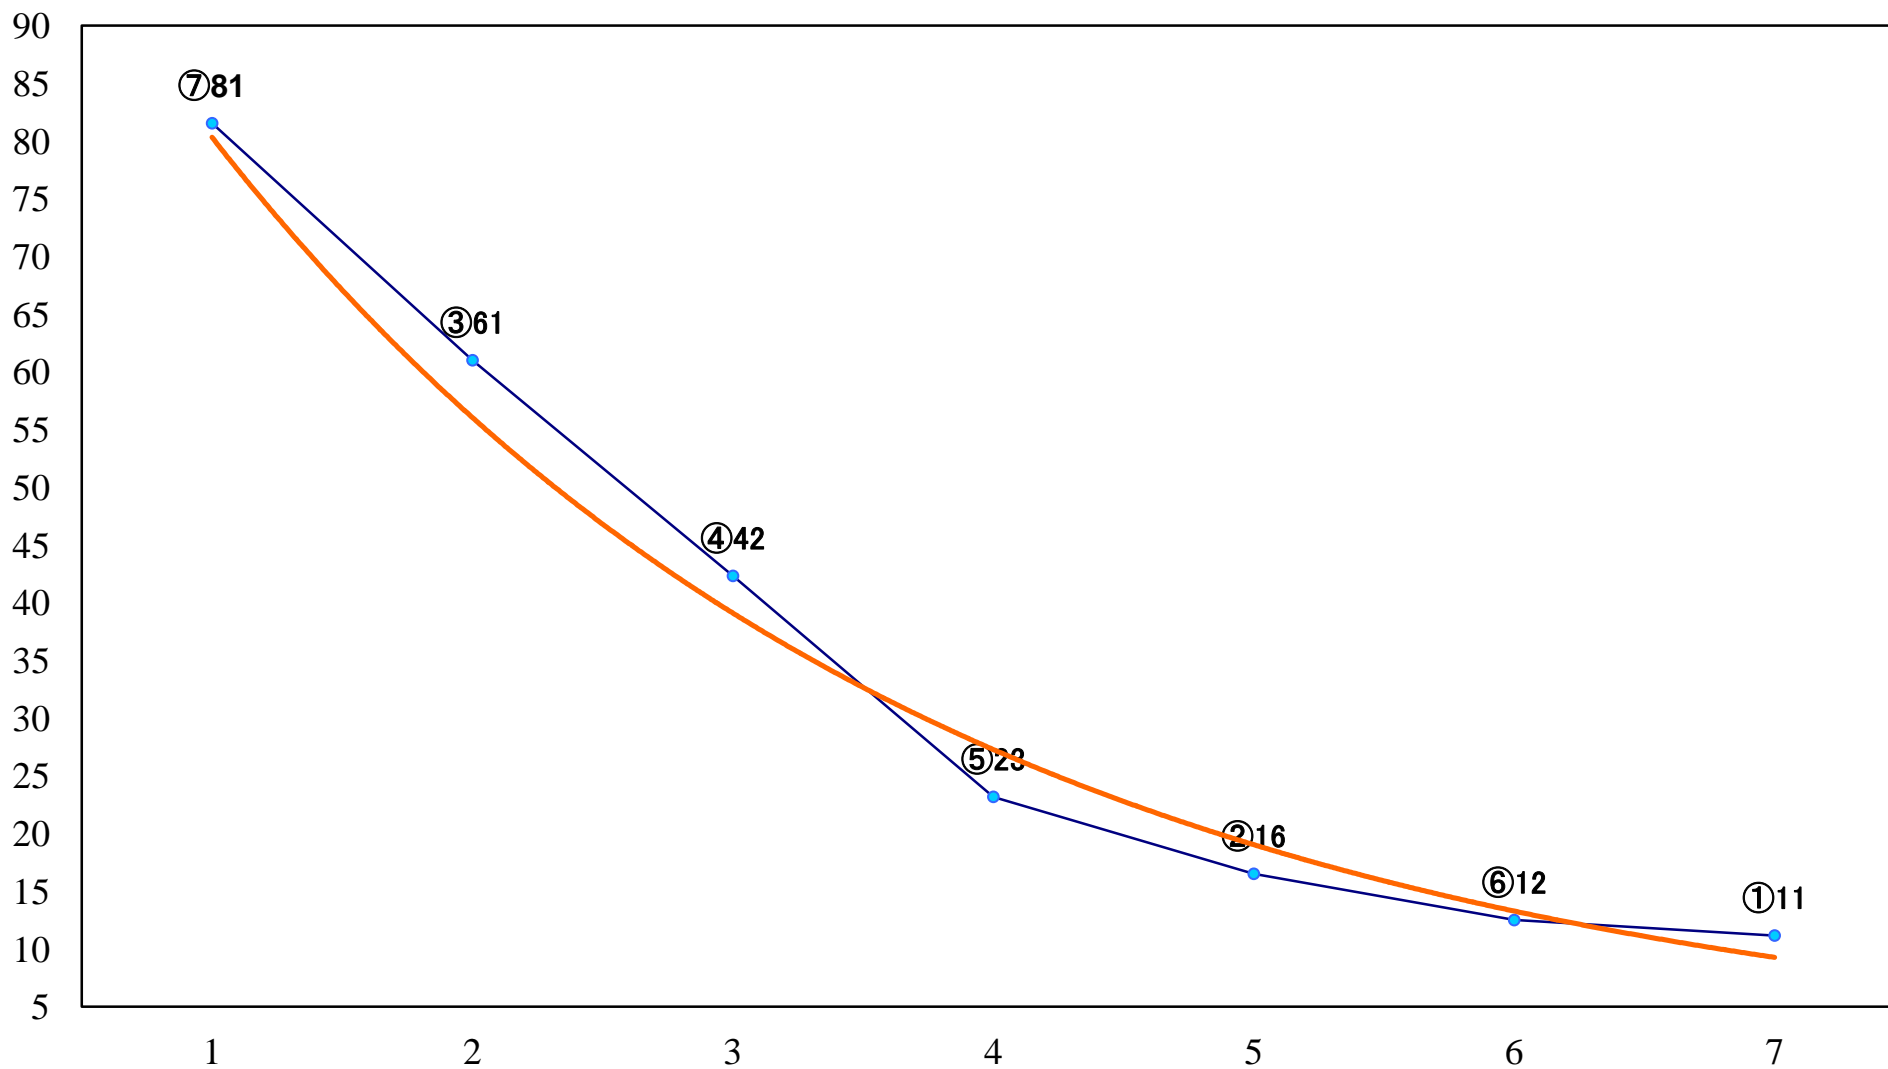

2018年12月20日(木) 川崎競馬 6R 17:30
C2八九十 左1500mm

2018年12月20日(木) 川崎競馬 7R 18:00
C1六七 左1500mm

2018年12月20日(木) 川崎競馬 8R 18:30
C1六七 左1400mm

2018年12月20日(木) 川崎競馬 9R 19:05
川崎ジュニアオープン 【地方交流】2歳1 左1600mm

2018年12月20日(木) 川崎競馬 10R 19:40
百花繚乱特別B2B3選定馬 左900mm