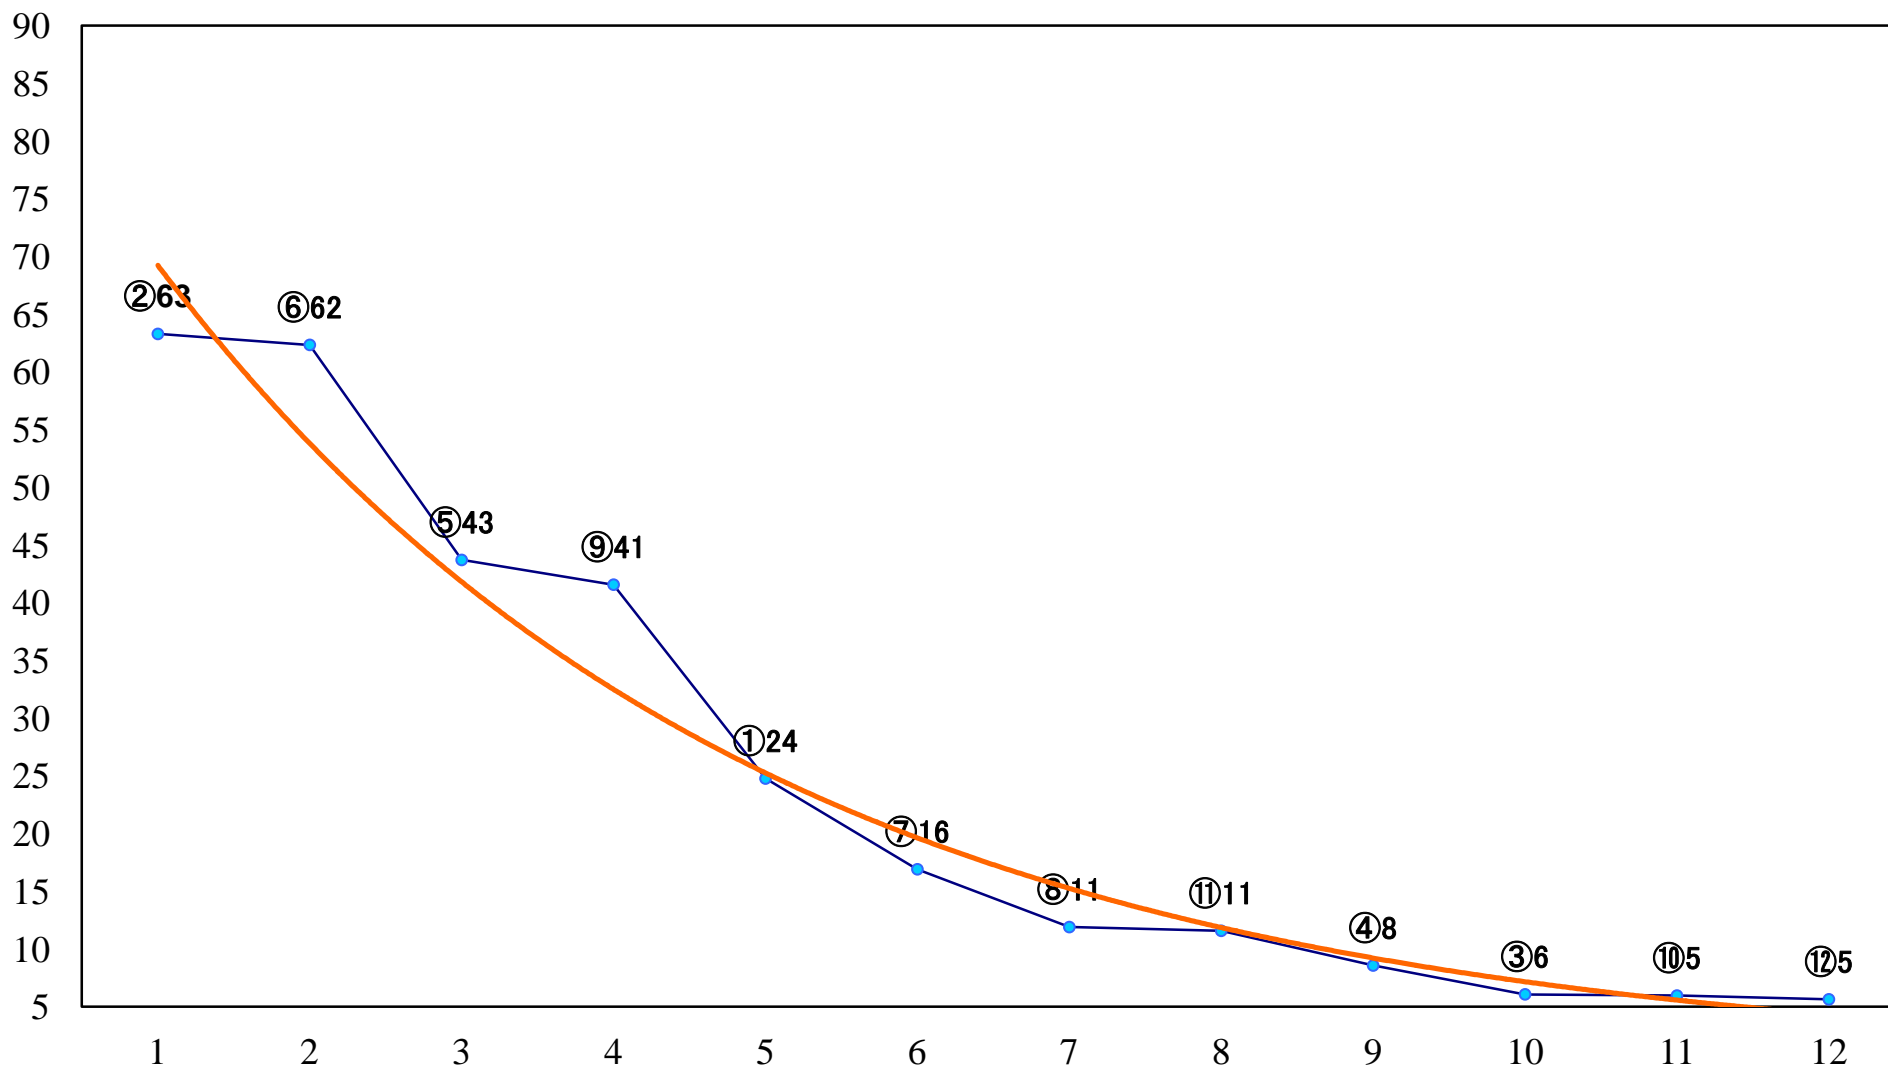

2018年12月20日(木) 川崎競馬 6R 17:30
C2八九十 左1500mm

2018年12月20日(木) 川崎競馬 7R 18:00
C1六七 左1500mm

2018年12月20日(木) 川崎競馬 8R 18:30
C1六七 左1400mm

2018年12月20日(木) 川崎競馬 9R 19:05
川崎ジュニアオープン 【地方交流】2歳1 左1600mm

2018年12月20日(木) 川崎競馬 10R 19:40
百花繚乱特別B2B3選定馬 左900mm

2018年12月20日(木) 川崎競馬 11R 20:15
ウインターイルミネーション特別B2ー 左1600mm

2018年12月20日(木) 川崎競馬 12R 20:50
シンフォニー特別C1ー 左1500mm