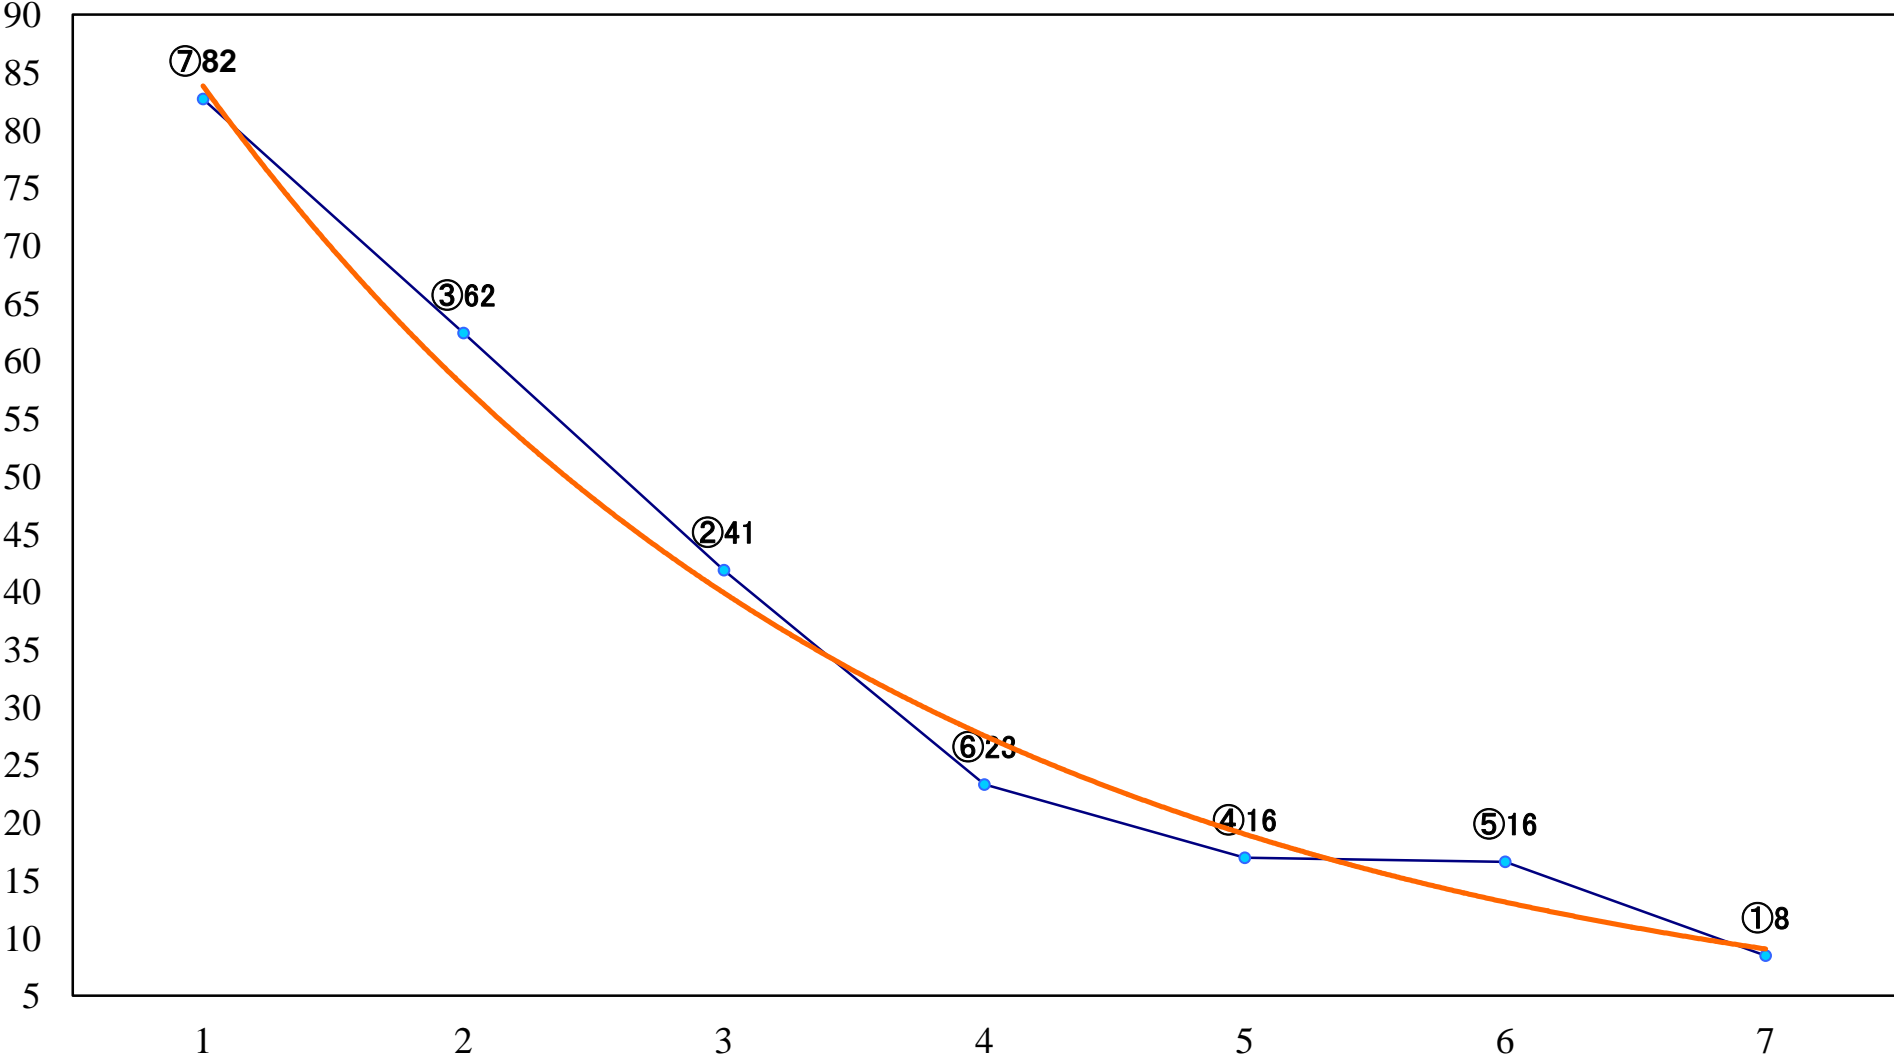

2018年12月20日(木) 川崎競馬 6R 17:30
C2八九十 左1500mm

2018年12月20日(木) 川崎競馬 7R 18:00
C1六七 左1500mm

2018年12月20日(木) 川崎競馬 8R 18:30
C1六七 左1400mm

2018年12月20日(木) 川崎競馬 9R 19:05
川崎ジュニアオープン 【地方交流】2歳1 左1600mm

2018年12月20日(木) 川崎競馬 10R 19:40
百花繚乱特別B2B3選定馬 左900mm