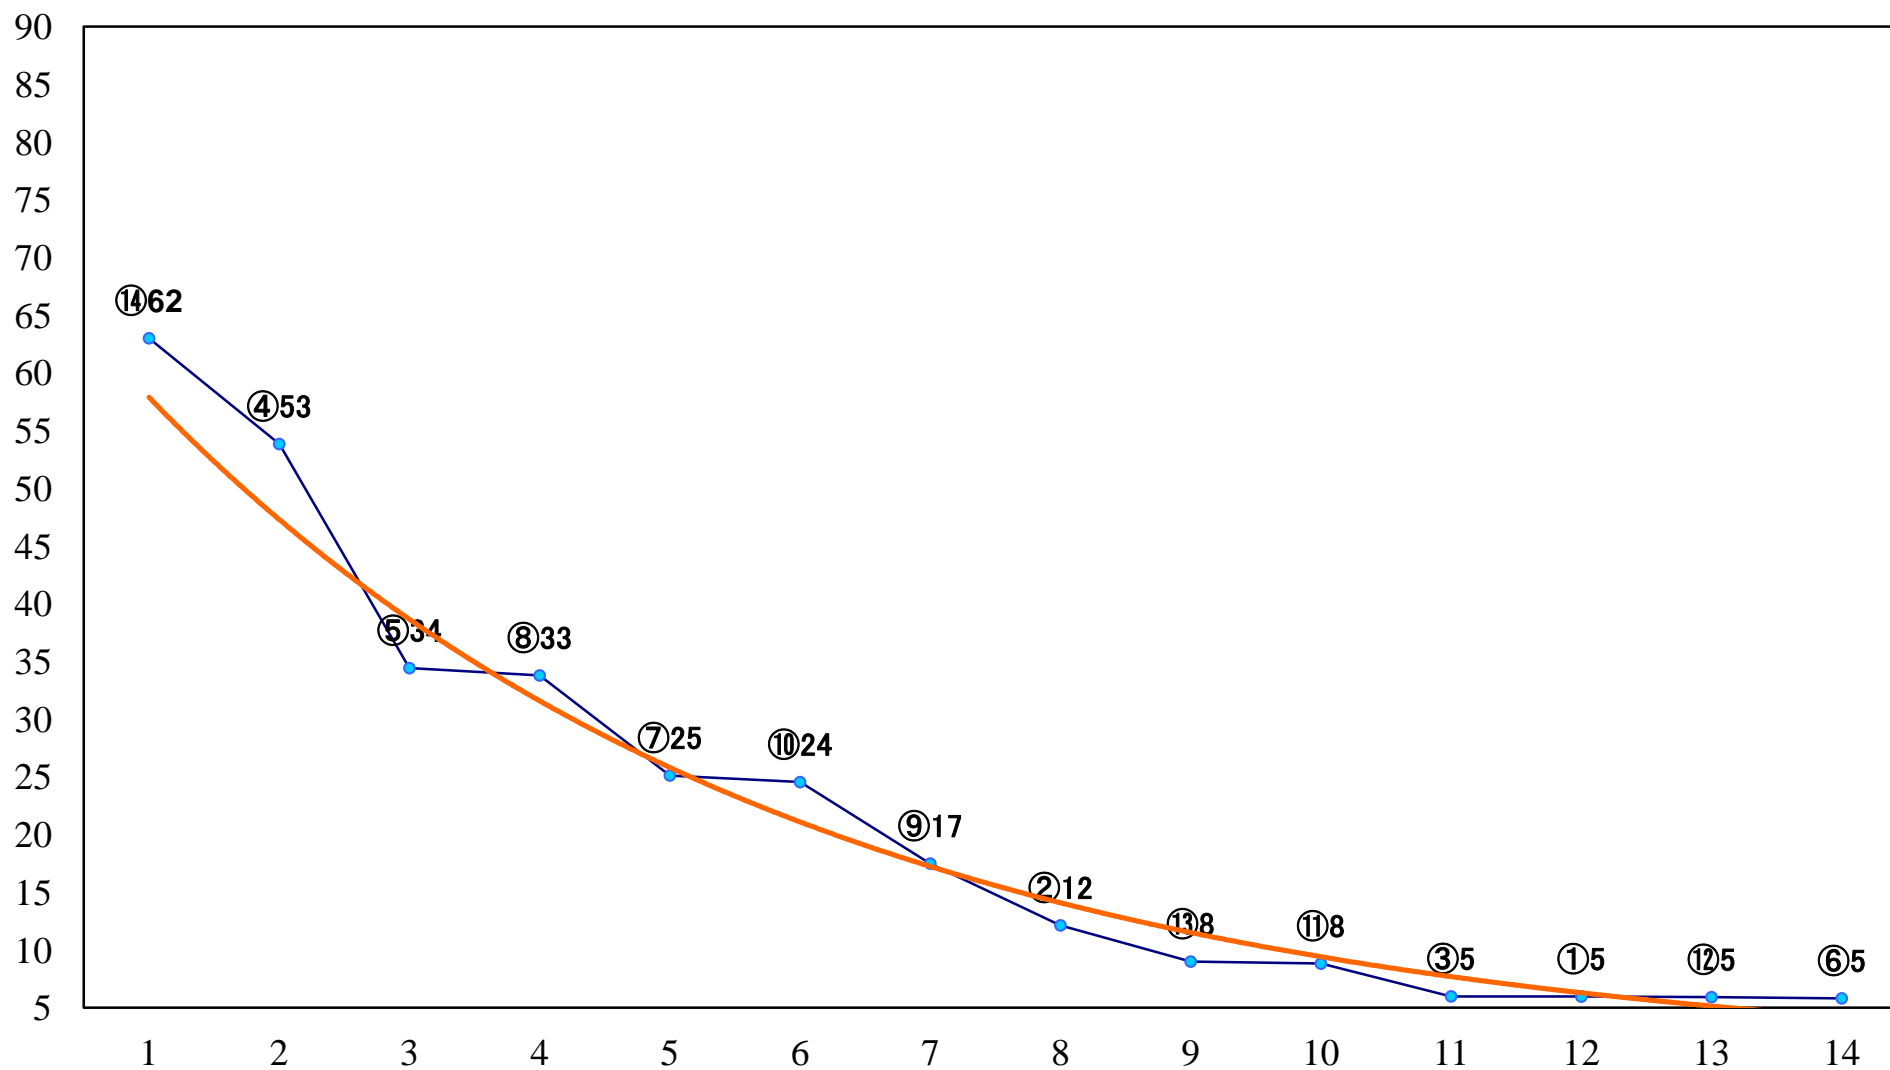

2018年12月20日(木) 川崎競馬 6R 17:30
C2八九十 左1500mm

2018年12月20日(木) 川崎競馬 7R 18:00
C1六七 左1500mm

2018年12月20日(木) 川崎競馬 8R 18:30
C1六七 左1400mm

2018年12月20日(木) 川崎競馬 9R 19:05
川崎ジュニアオープン 【地方交流】2歳1 左1600mm

2018年12月20日(木) 川崎競馬 10R 19:40
百花繚乱特別B2B3選定馬 左900mm

2018年12月20日(木) 川崎競馬 11R 20:15
ウインターイルミネーション特別B2ー 左1600mm

2018年12月20日(木) 川崎競馬 12R 20:50
シンフォニー特別C1ー 左1500mm