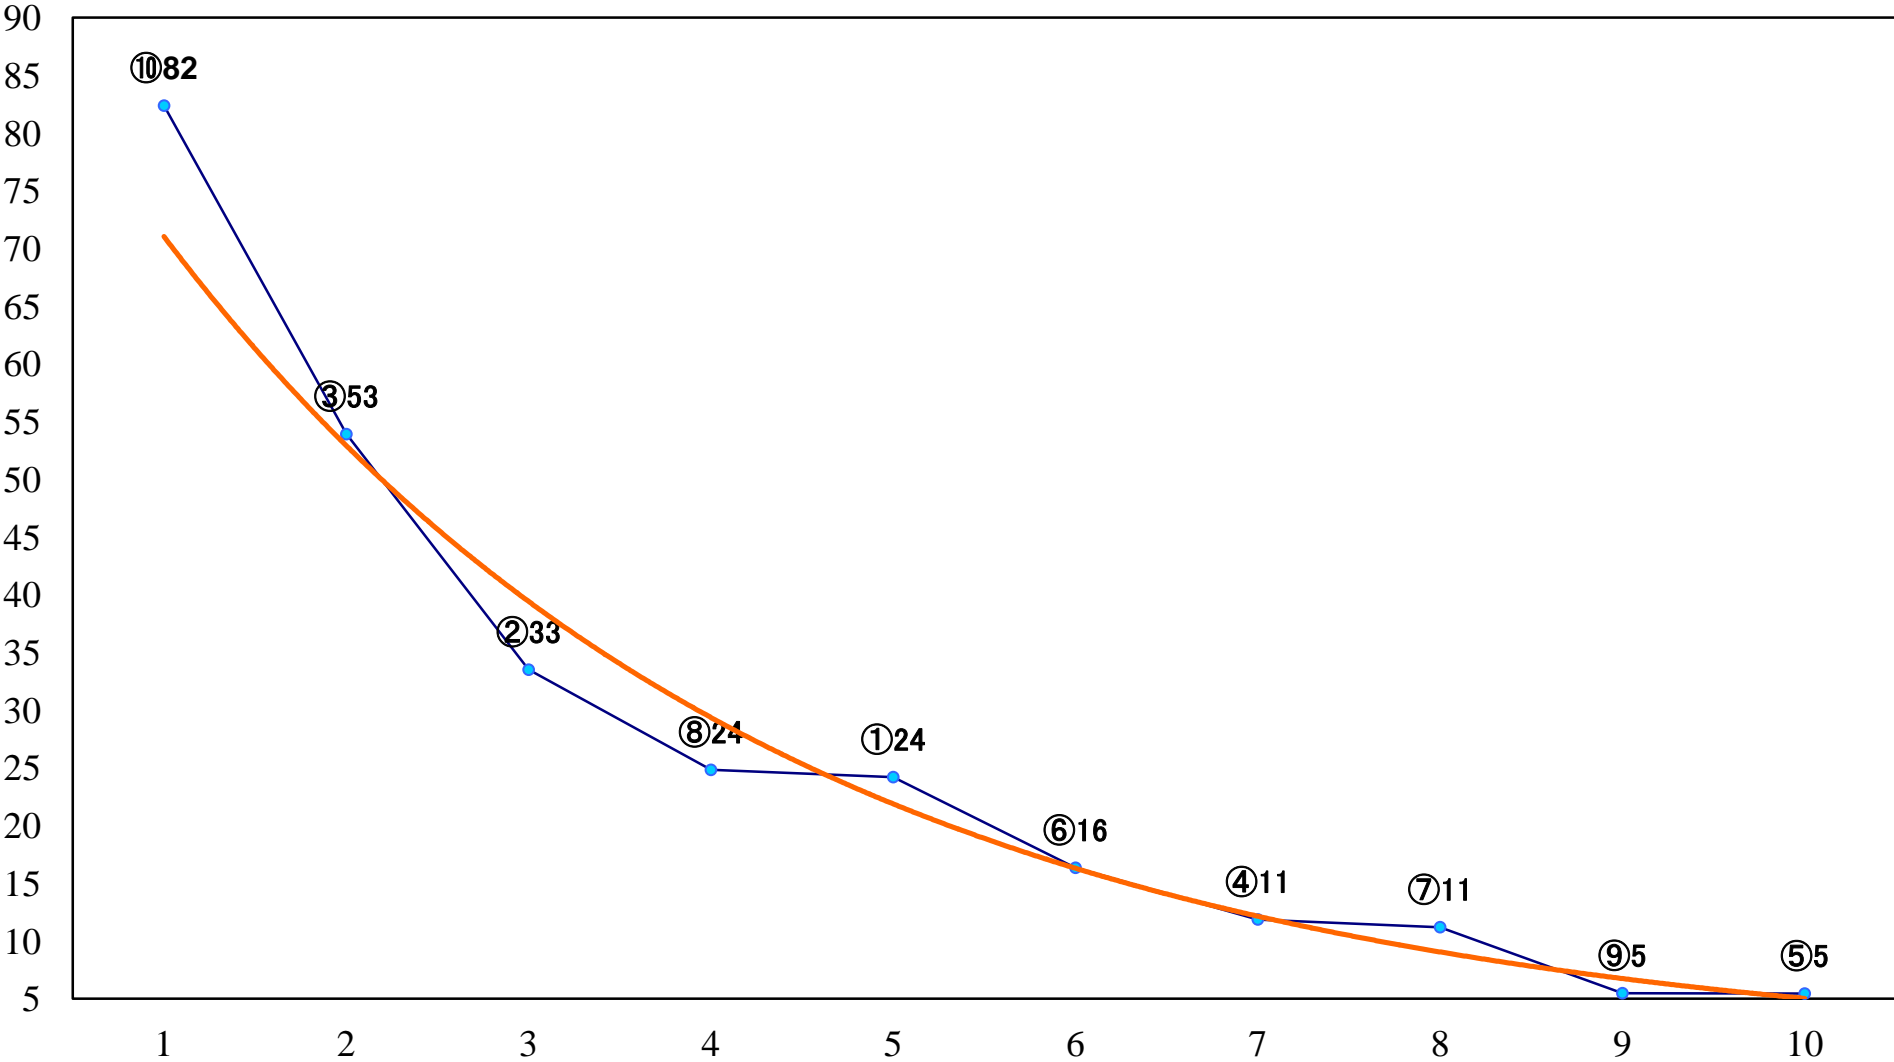

2018年12月20日(木) 川崎競馬 3R 16:00
もみの木賞3歳2 左1500mm