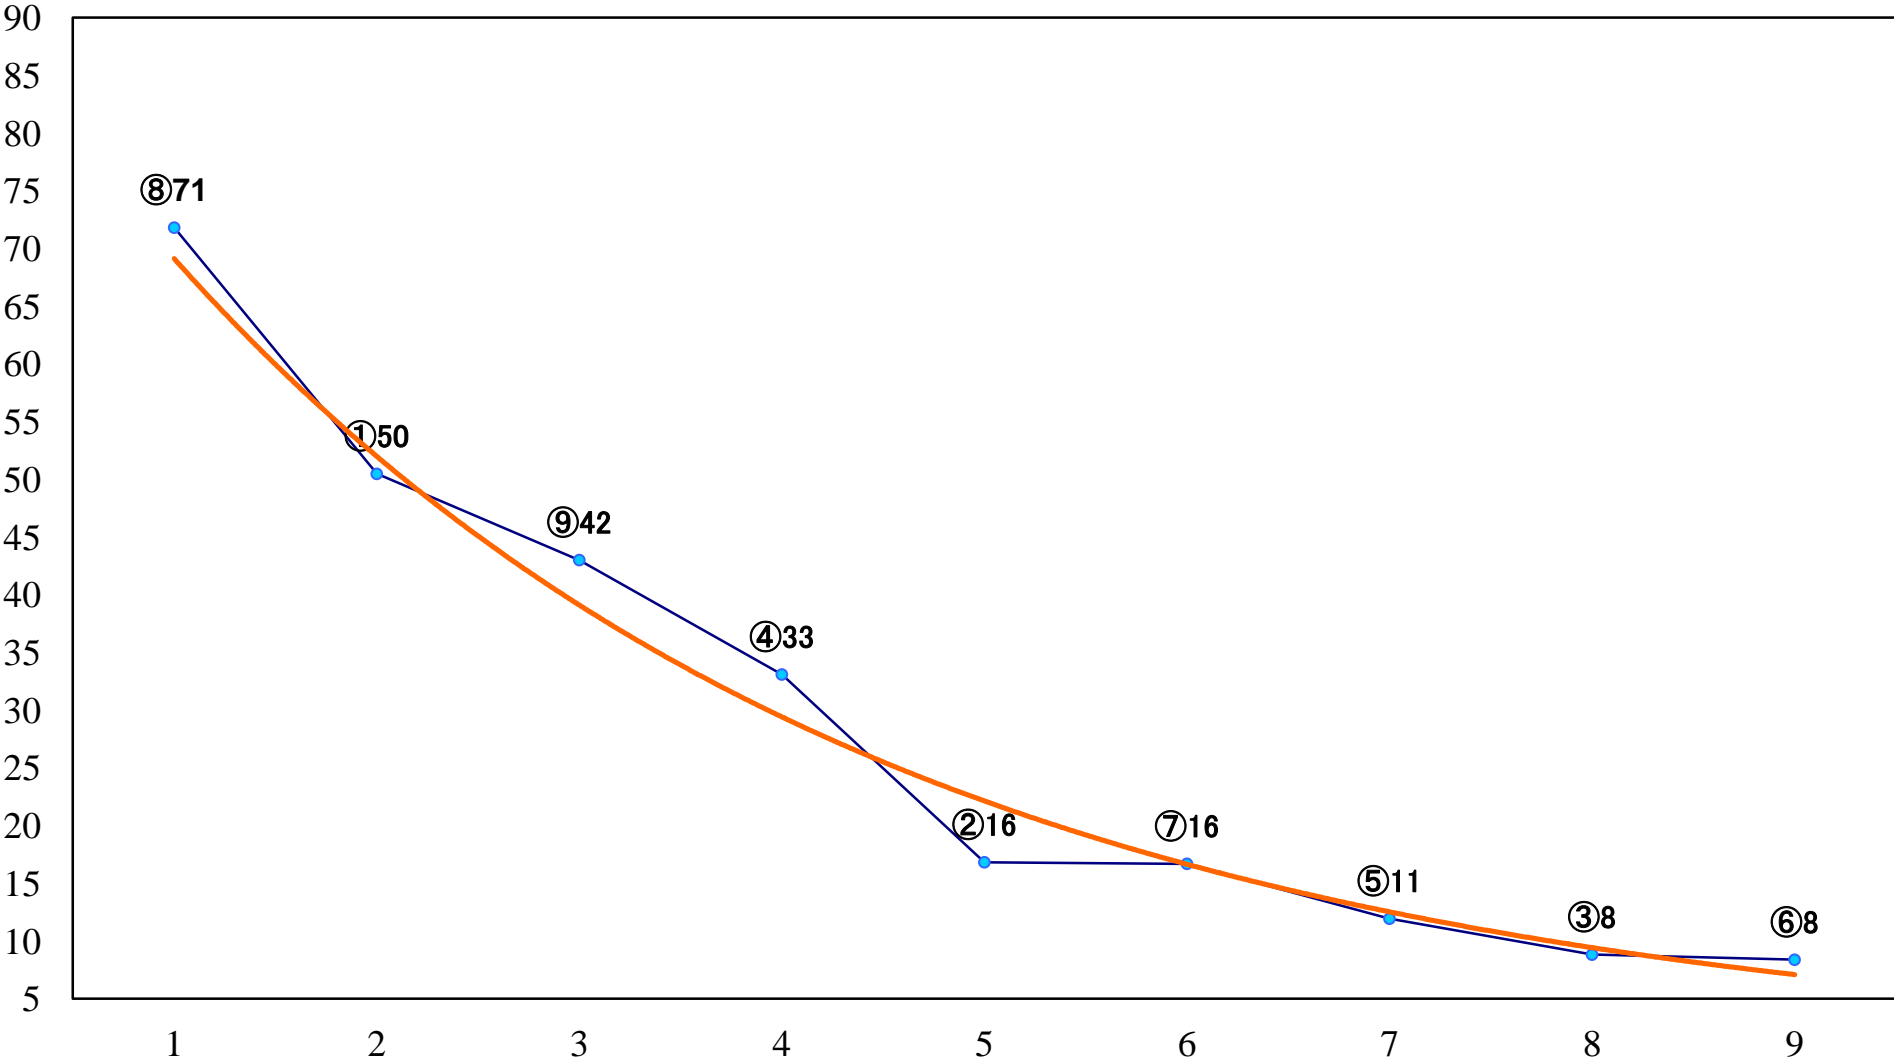

2018年12月20日(木) 川崎競馬 1R 15:00
2歳9未受賞 左1400mm

2018年12月20日(木) 川崎競馬 2R 15:30
3歳4 左1400mm

2018年12月20日(木) 川崎競馬 3R 16:00
もみの木賞3歳2 左1500mm

2018年12月20日(木) 川崎競馬 4R 16:30
C2八九十 左1400mm

2018年12月20日(木) 川崎競馬 5R 17:00
三宅菜摘結婚記念杯C2八九十 左1400mm

2018年12月20日(木) 川崎競馬 6R 17:30
C2八九十 左1500mm

2018年12月20日(木) 川崎競馬 7R 18:00
C1六七 左1500mm

2018年12月20日(木) 川崎競馬 8R 18:30
C1六七 左1400mm

2018年12月20日(木) 川崎競馬 9R 19:05
川崎ジュニアオープン 【地方交流】2歳1 左1600mm

2018年12月20日(木) 川崎競馬 10R 19:40
百花繚乱特別B2B3選定馬 左900mm