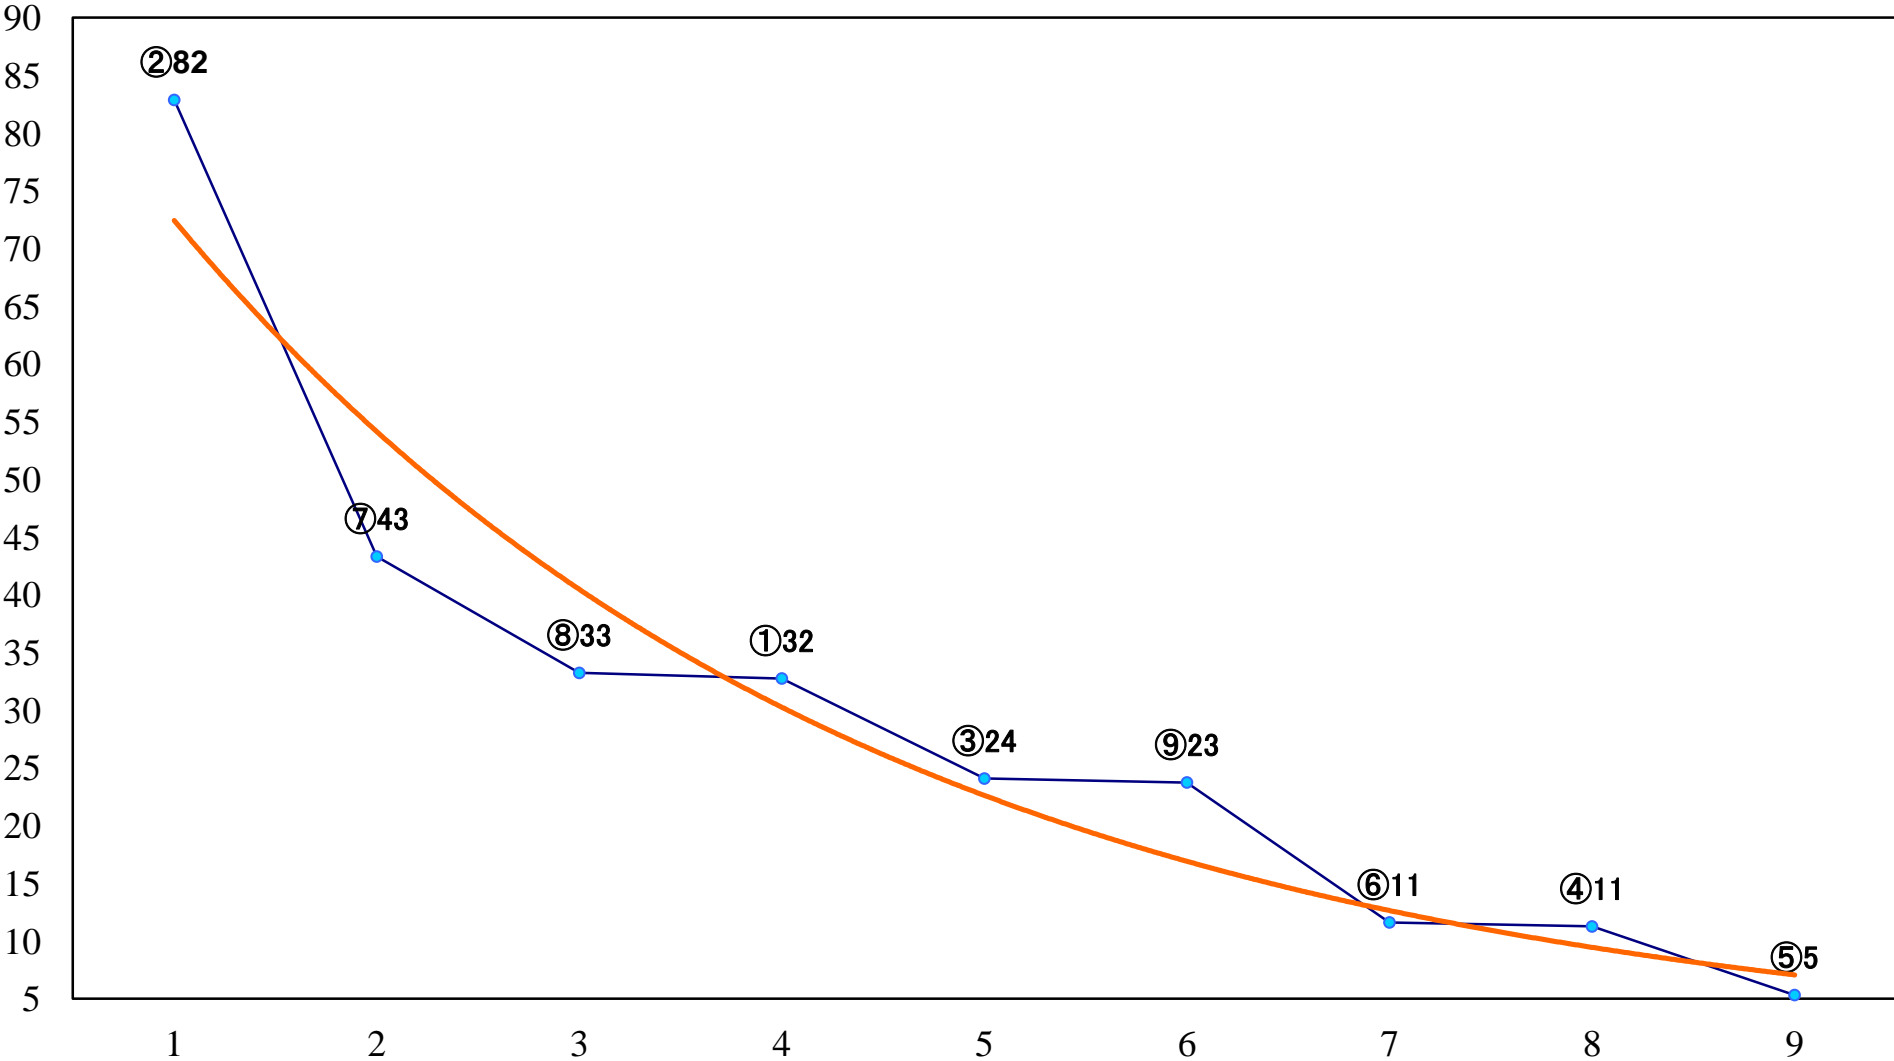

2018年12月20日(木) 川崎競馬 2R 15:30
3歳4 左1400mm