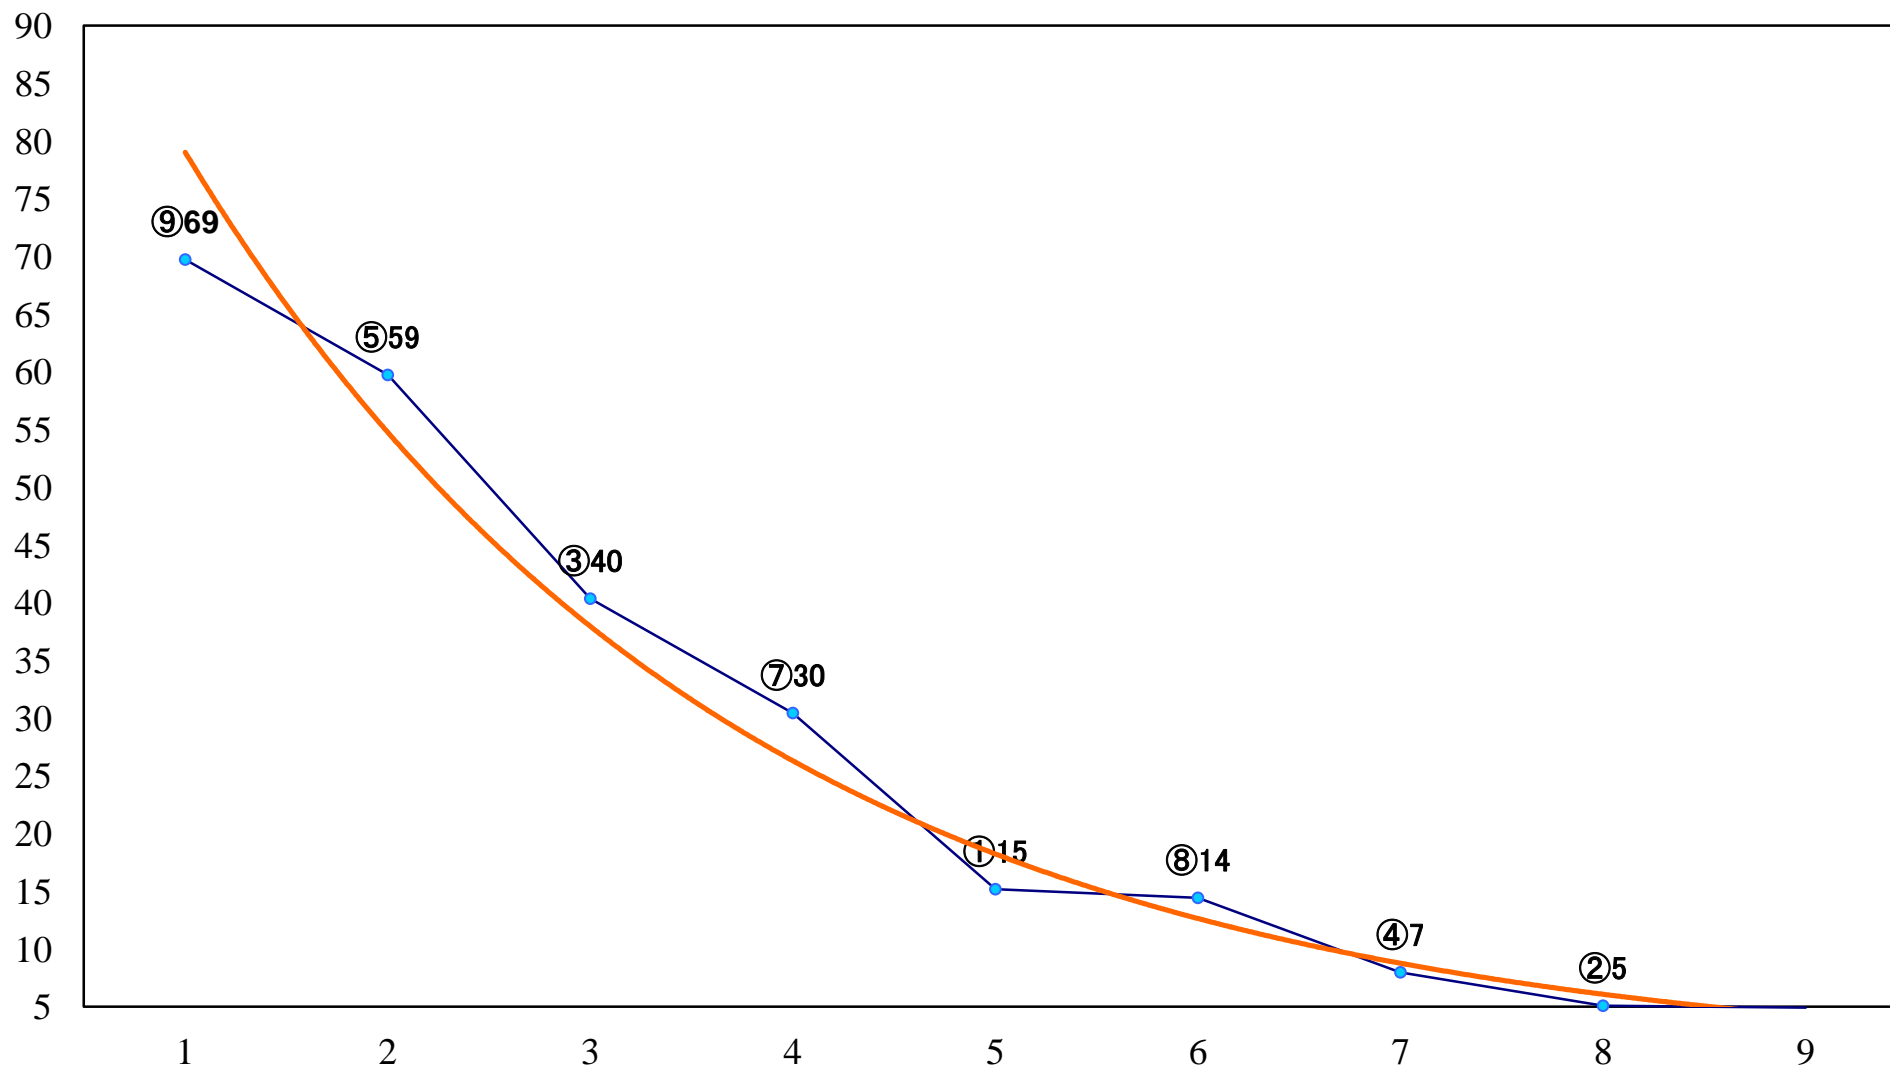

2018年12月20日(木) 川崎競馬 1R 15:00
2歳9未受賞 左1400mm