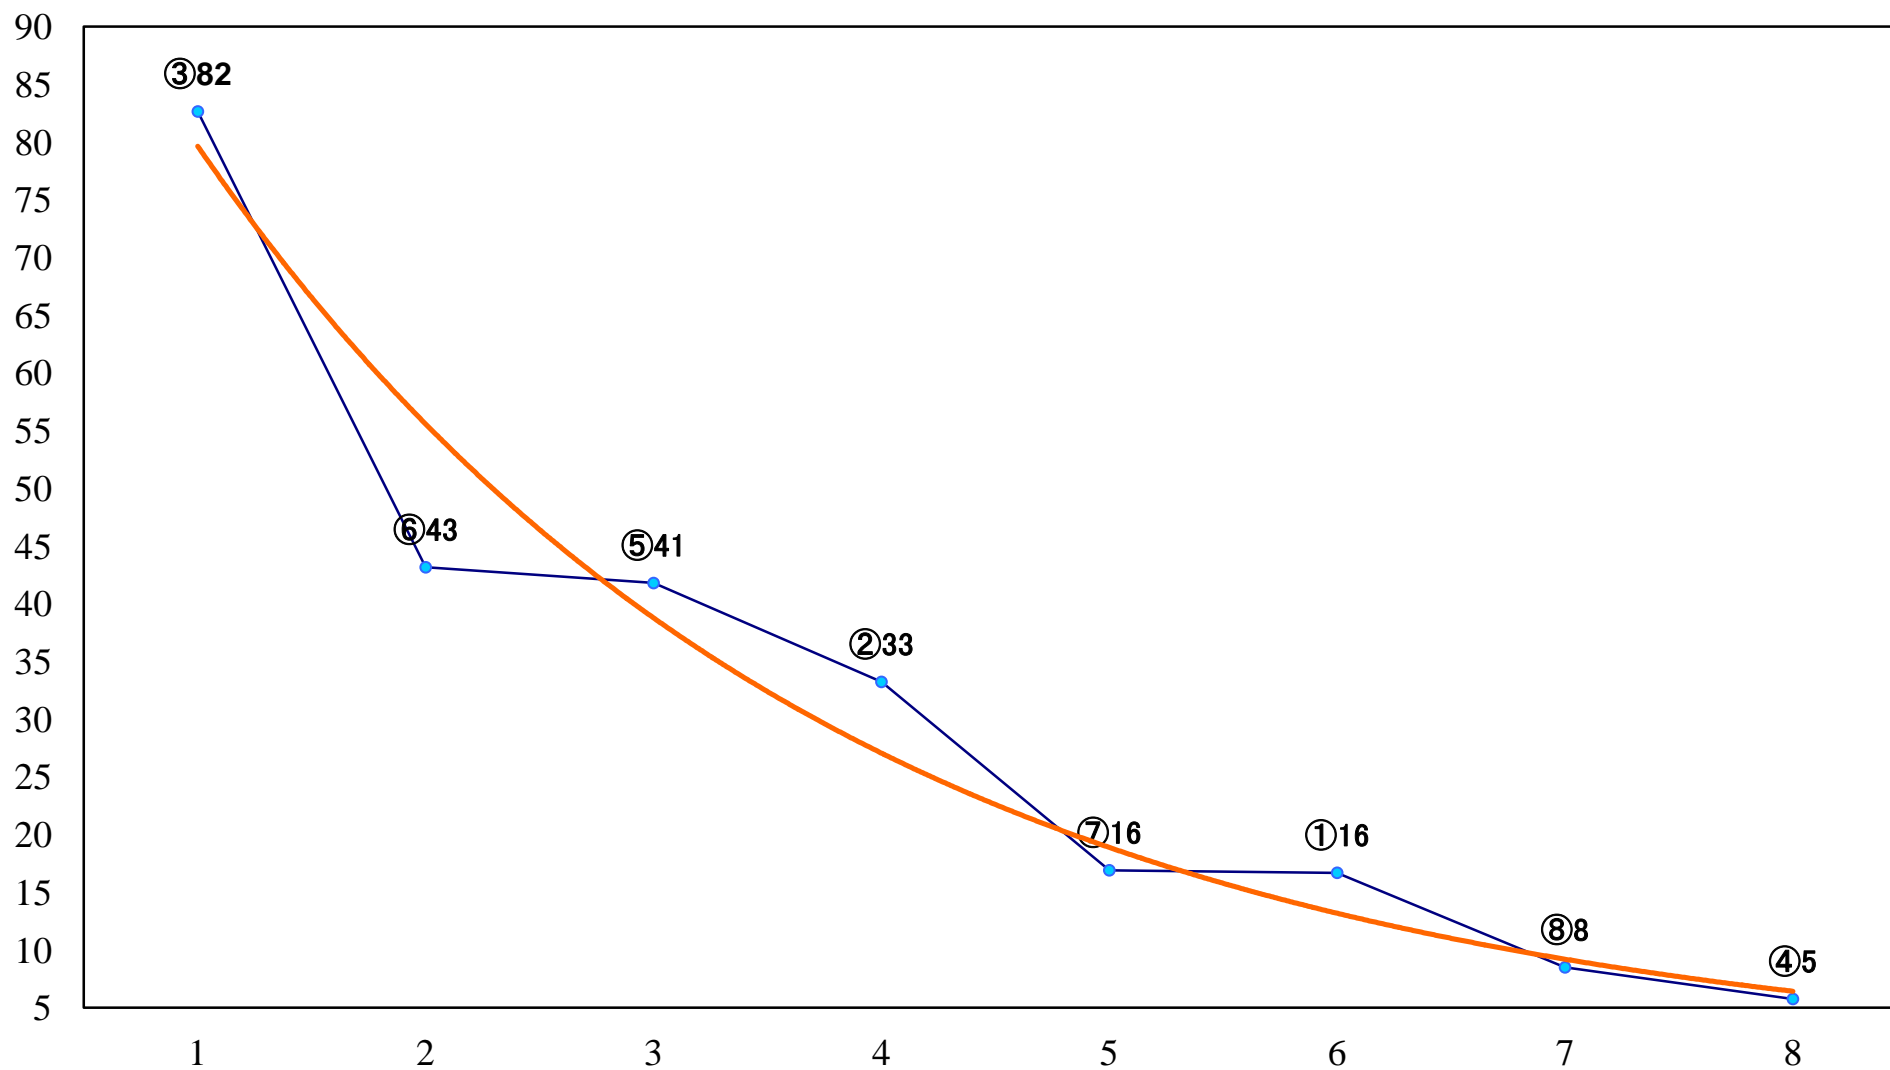

2018年12月20日(木) 川崎競馬 6R 17:30
C2八九十 左1500mm

2018年12月20日(木) 川崎競馬 7R 18:00
C1六七 左1500mm

2018年12月20日(木) 川崎競馬 8R 18:30
C1六七 左1400mm

2018年12月20日(木) 川崎競馬 9R 19:05
川崎ジュニアオープン 【地方交流】2歳1 左1600mm

2018年12月20日(木) 川崎競馬 10R 19:40
百花繚乱特別B2B3選定馬 左900mm