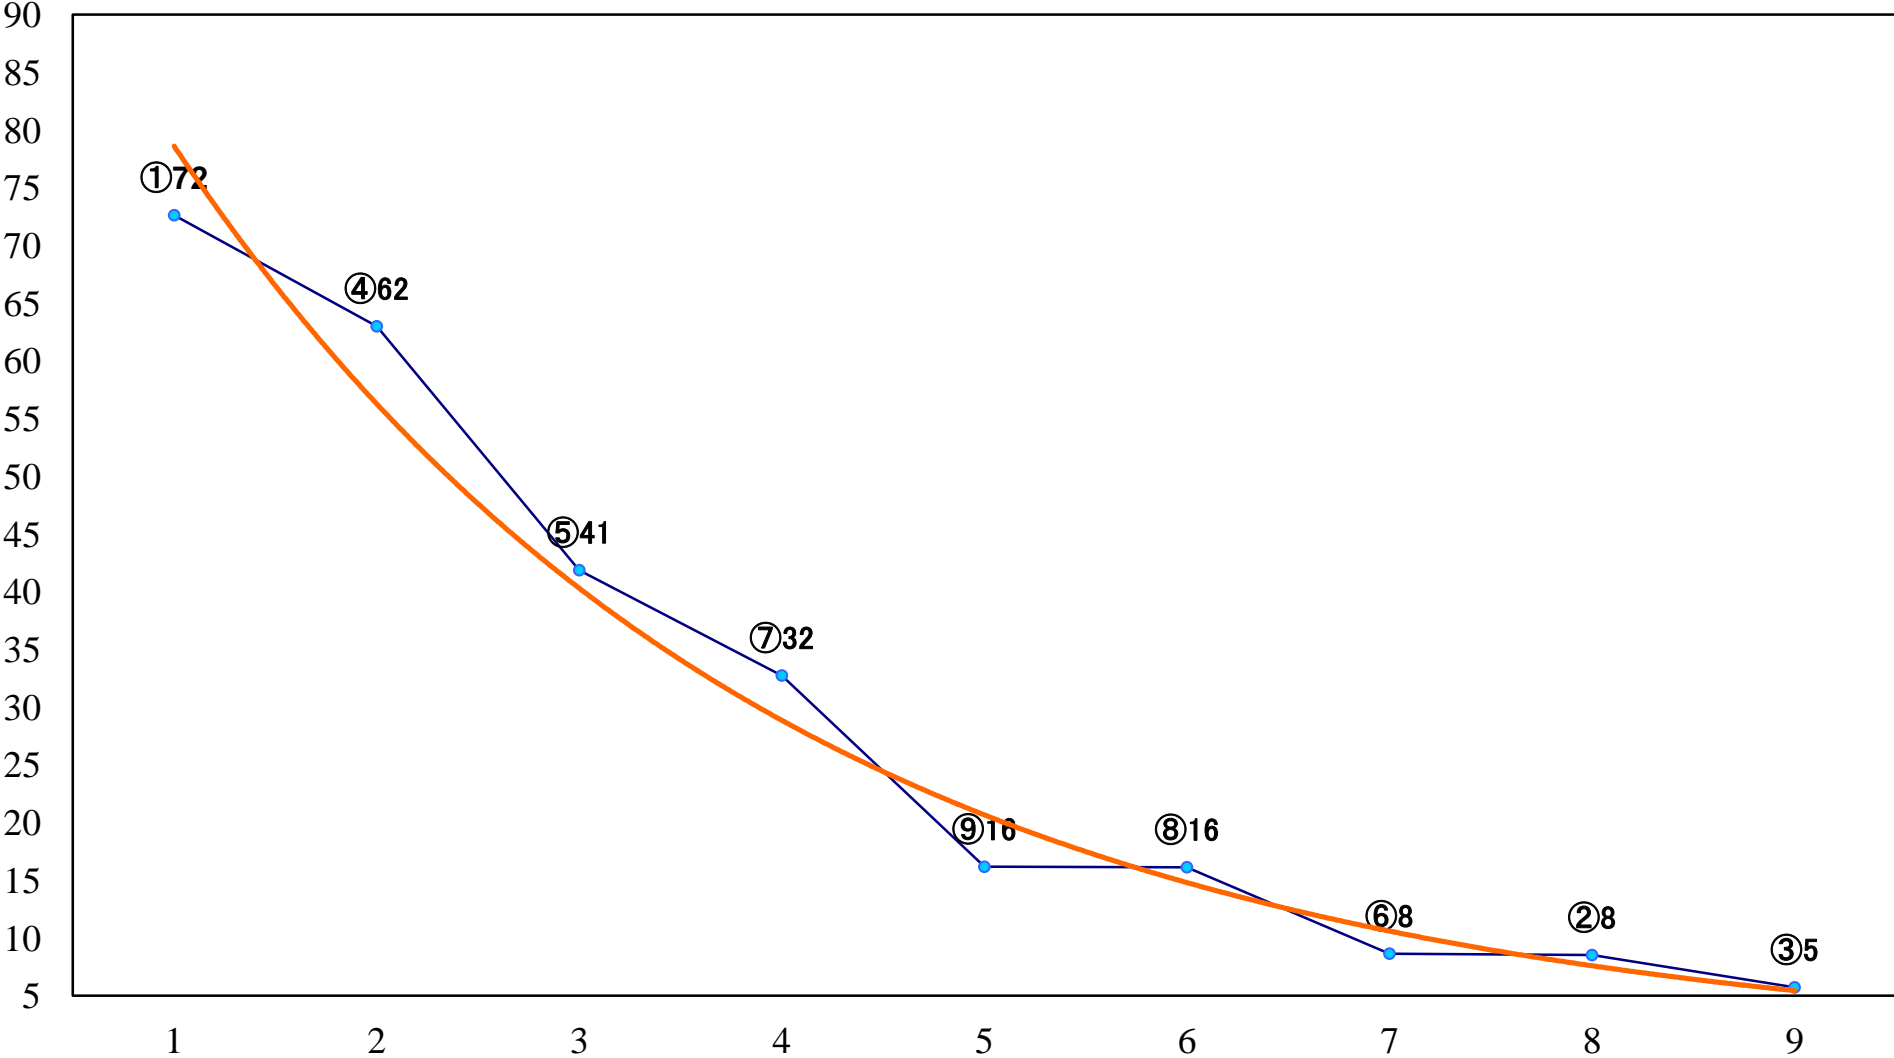

2018年12月20日(木) 川崎競馬 6R 17:30
C2八九十 左1500mm

2018年12月20日(木) 川崎競馬 7R 18:00
C1六七 左1500mm

2018年12月20日(木) 川崎競馬 8R 18:30
C1六七 左1400mm

2018年12月20日(木) 川崎競馬 9R 19:05
川崎ジュニアオープン 【地方交流】2歳1 左1600mm

2018年12月20日(木) 川崎競馬 10R 19:40
百花繚乱特別B2B3選定馬 左900mm