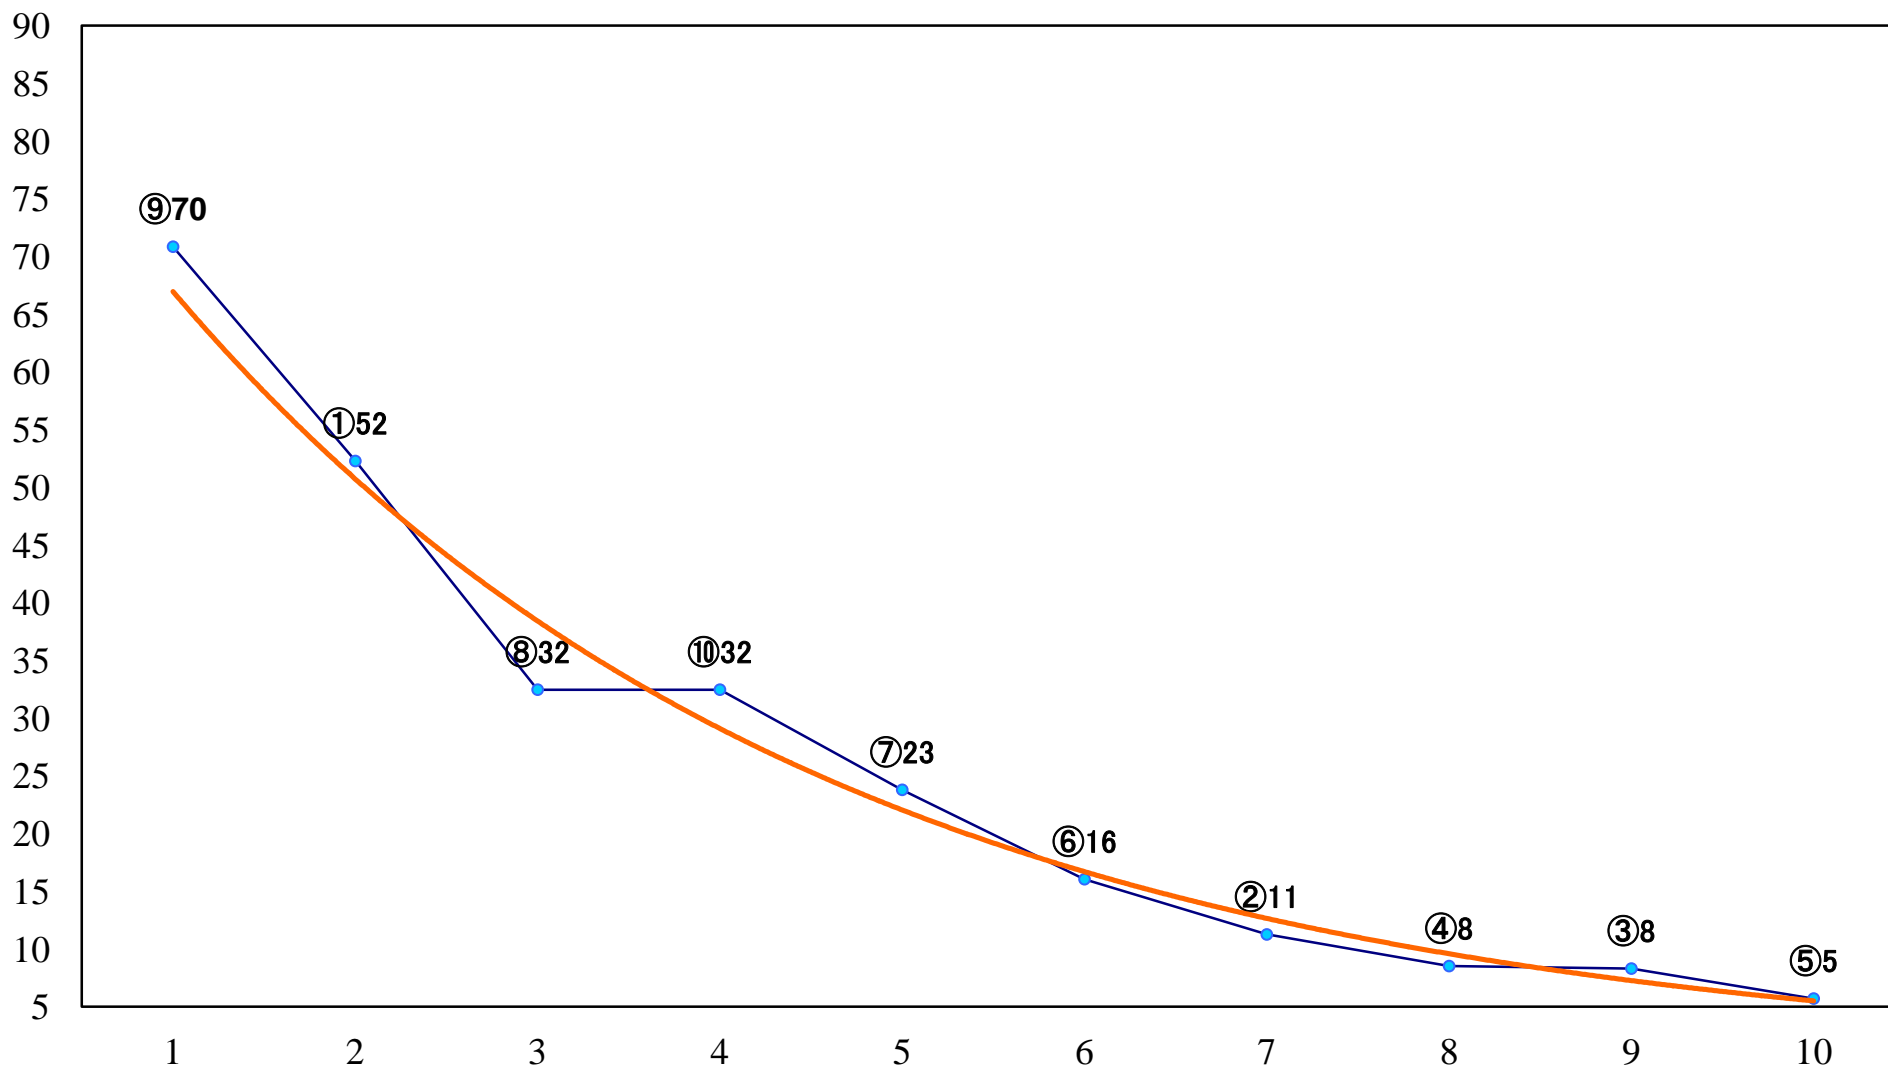

2018年12月25日(火) 浦和競馬 1R 10:30  
2歳三 左1400mm

2018年12月25日(火) 浦和競馬 2R 11:00  
2歳二 左1400mm

2018年12月25日(火) 浦和競馬 3R 11:30  
C3二 三 左1400mm

2018年12月25日(火) 浦和競馬 4R 12:00  
3歳三選抜馬ア 左1400mm

2018年12月25日(火) 浦和競馬 5R 12:30  
嵐山 千年の苑ラベンダー賞C3ニ 三 左1500mm

2018年12月25日(火) 浦和競馬 10R 15:25  
クリスマス特別C1ー 左1500mm