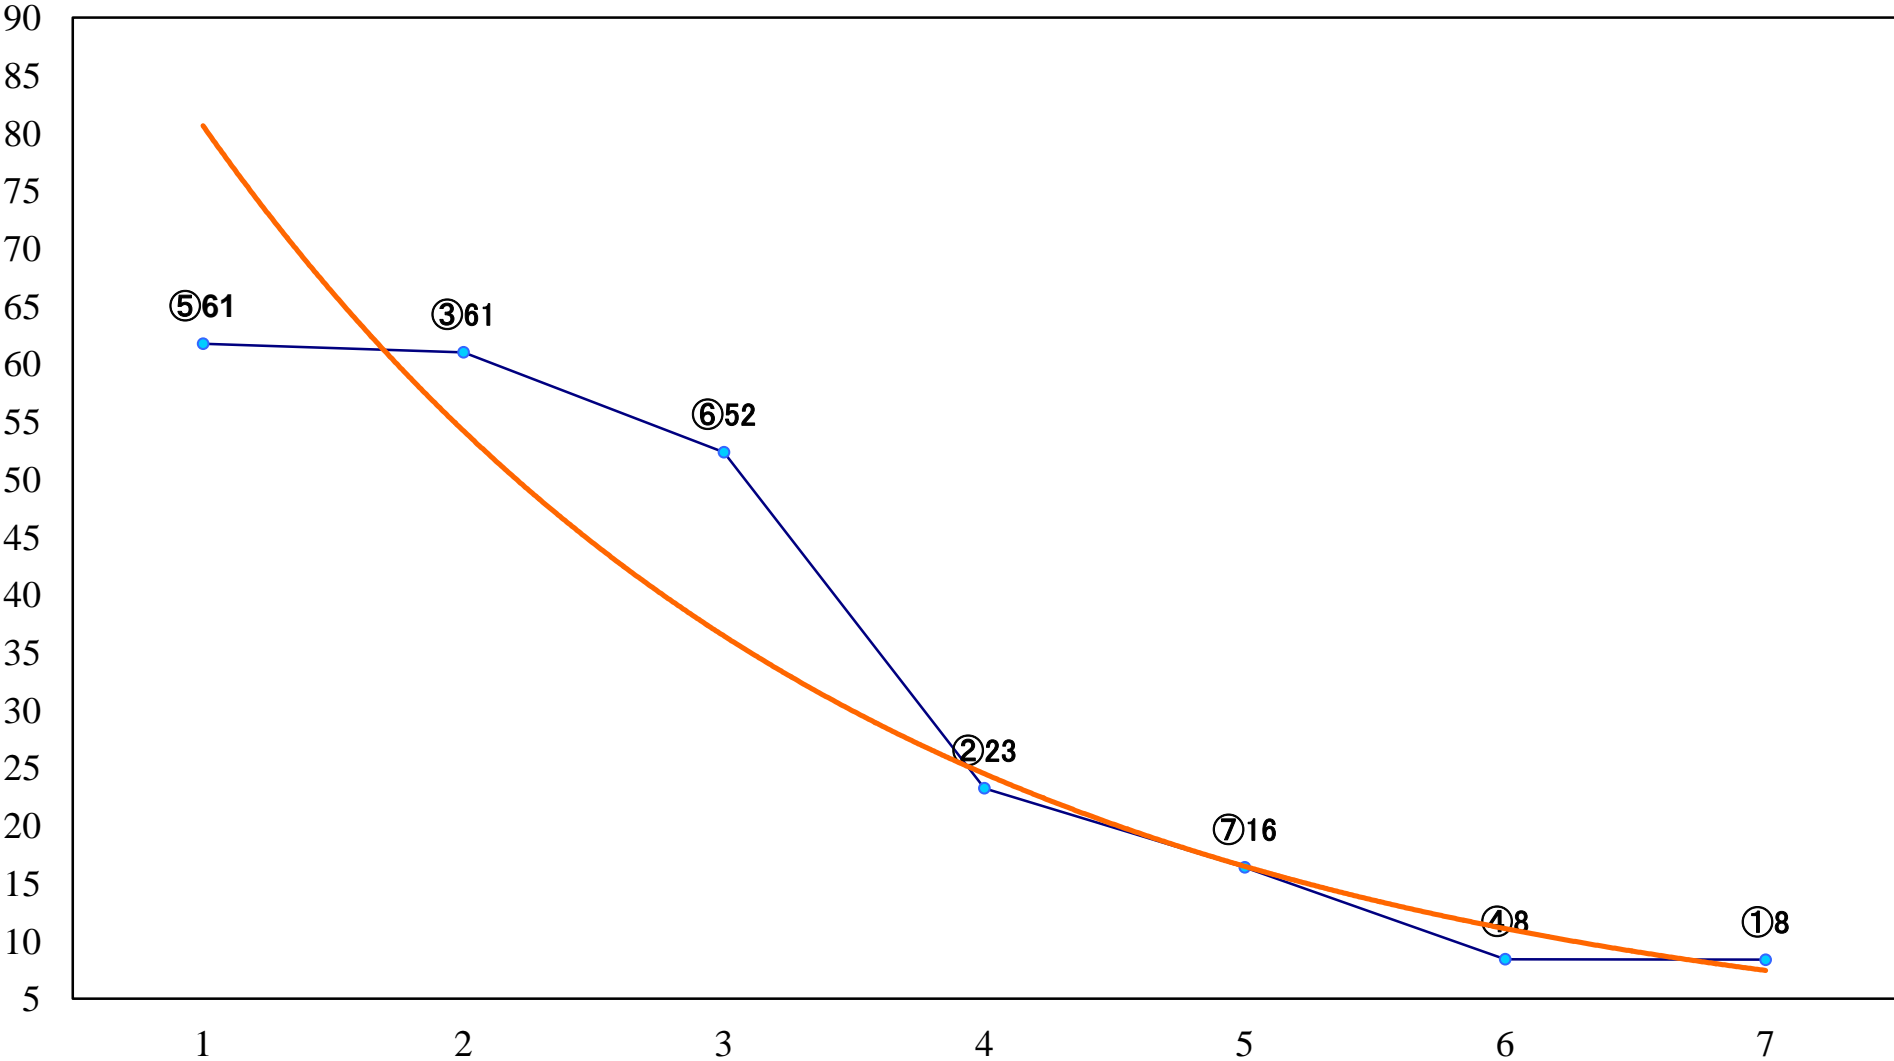

2018年12月25日(火) 浦和競馬 1R 10:30  
2歳三 左1400mm

2018年12月25日(火) 浦和競馬 2R 11:00  
2歳二 左1400mm

2018年12月25日(火) 浦和競馬 3R 11:30  
C3二 三 左1400mm

2018年12月25日(火) 浦和競馬 4R 12:00  
3歳三選抜馬ア 左1400mm

2018年12月25日(火) 浦和競馬 5R 12:30  
嵐山 千年の苑ラベンダー賞C3ニ 三 左1500mm

2018年12月25日(火) 浦和競馬 10R 15:25  
クリスマス特別C1ー 左1500mm