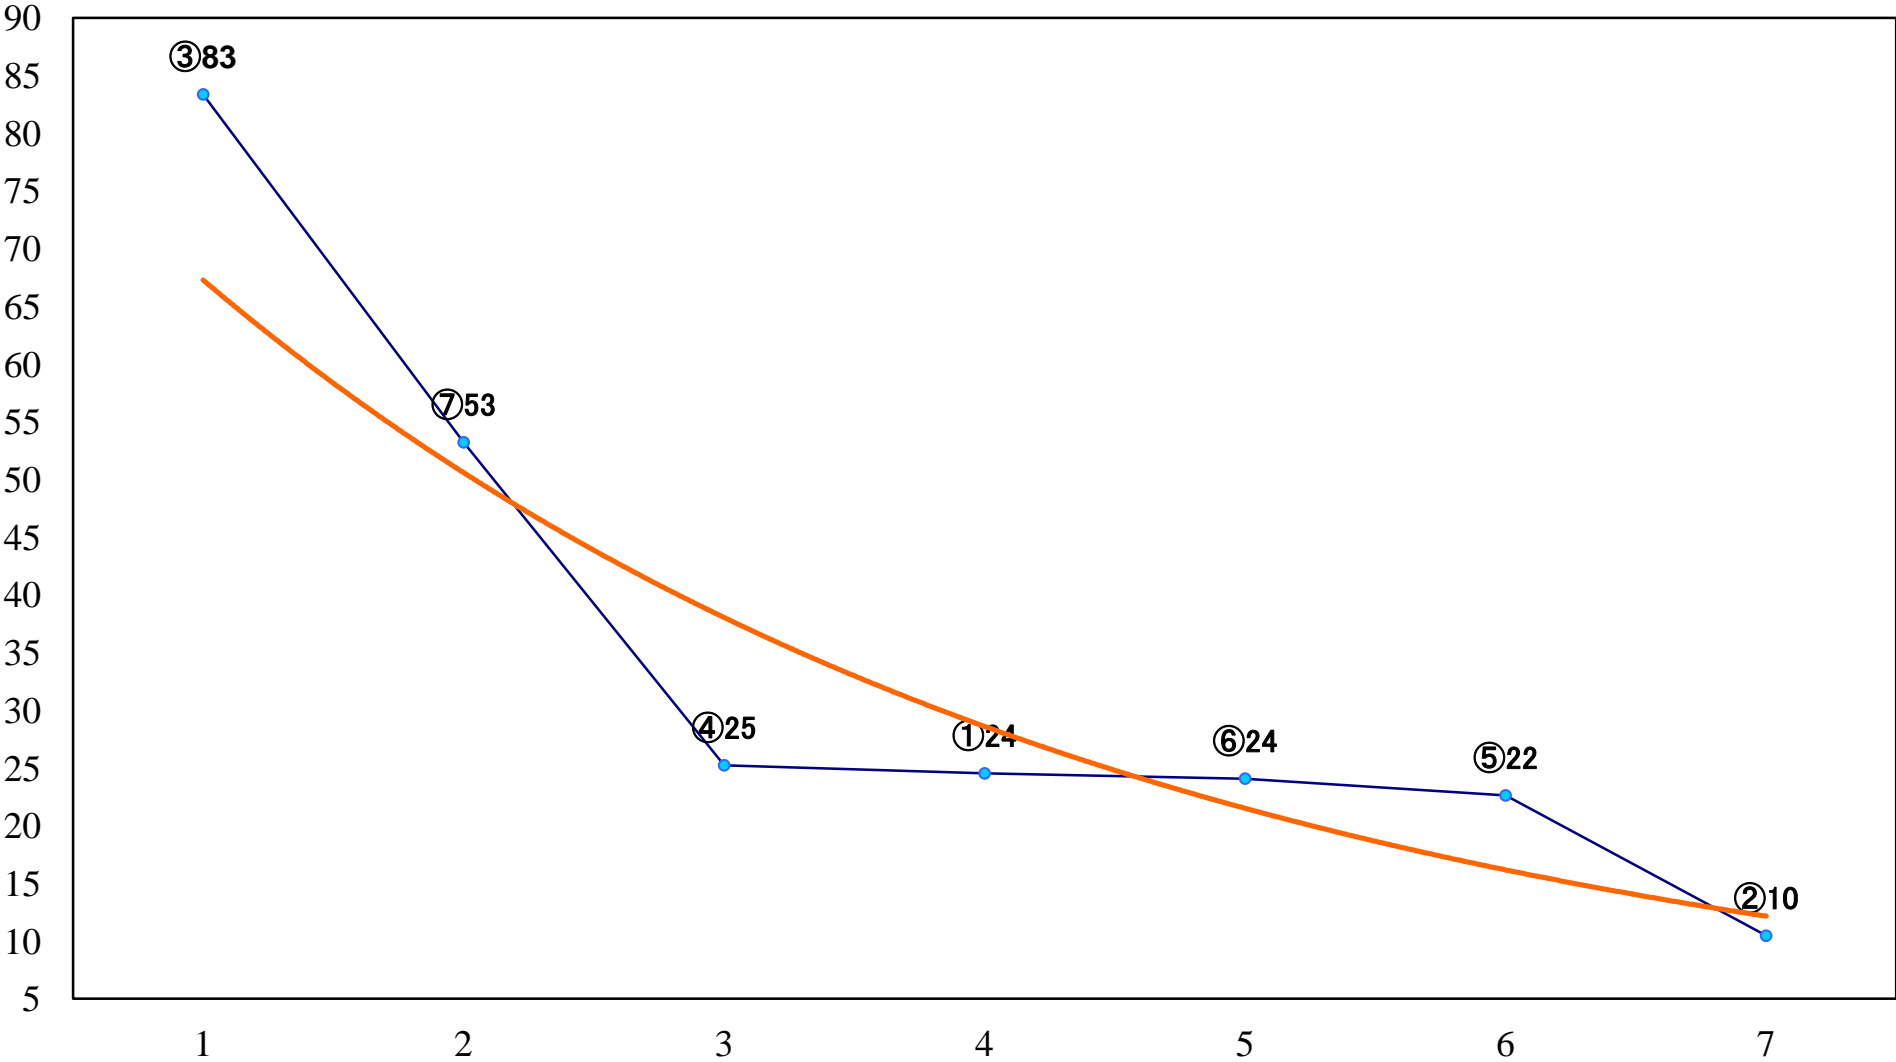

2018年12月25日(火) 浦和競馬 1R 10:30  
2歳三 左1400mm

2018年12月25日(火) 浦和競馬 2R 11:00  
2歳二 左1400mm

2018年12月25日(火) 浦和競馬 3R 11:30  
C3二 三 左1400mm

2018年12月25日(火) 浦和競馬 4R 12:00  
3歳三選抜馬ア 左1400mm

2018年12月25日(火) 浦和競馬 5R 12:30  
嵐山 千年の苑ラベンダー賞C3ニ 三 左1500mm

2018年12月25日(火) 浦和競馬 10R 15:25  
クリスマス特別C1ー 左1500mm