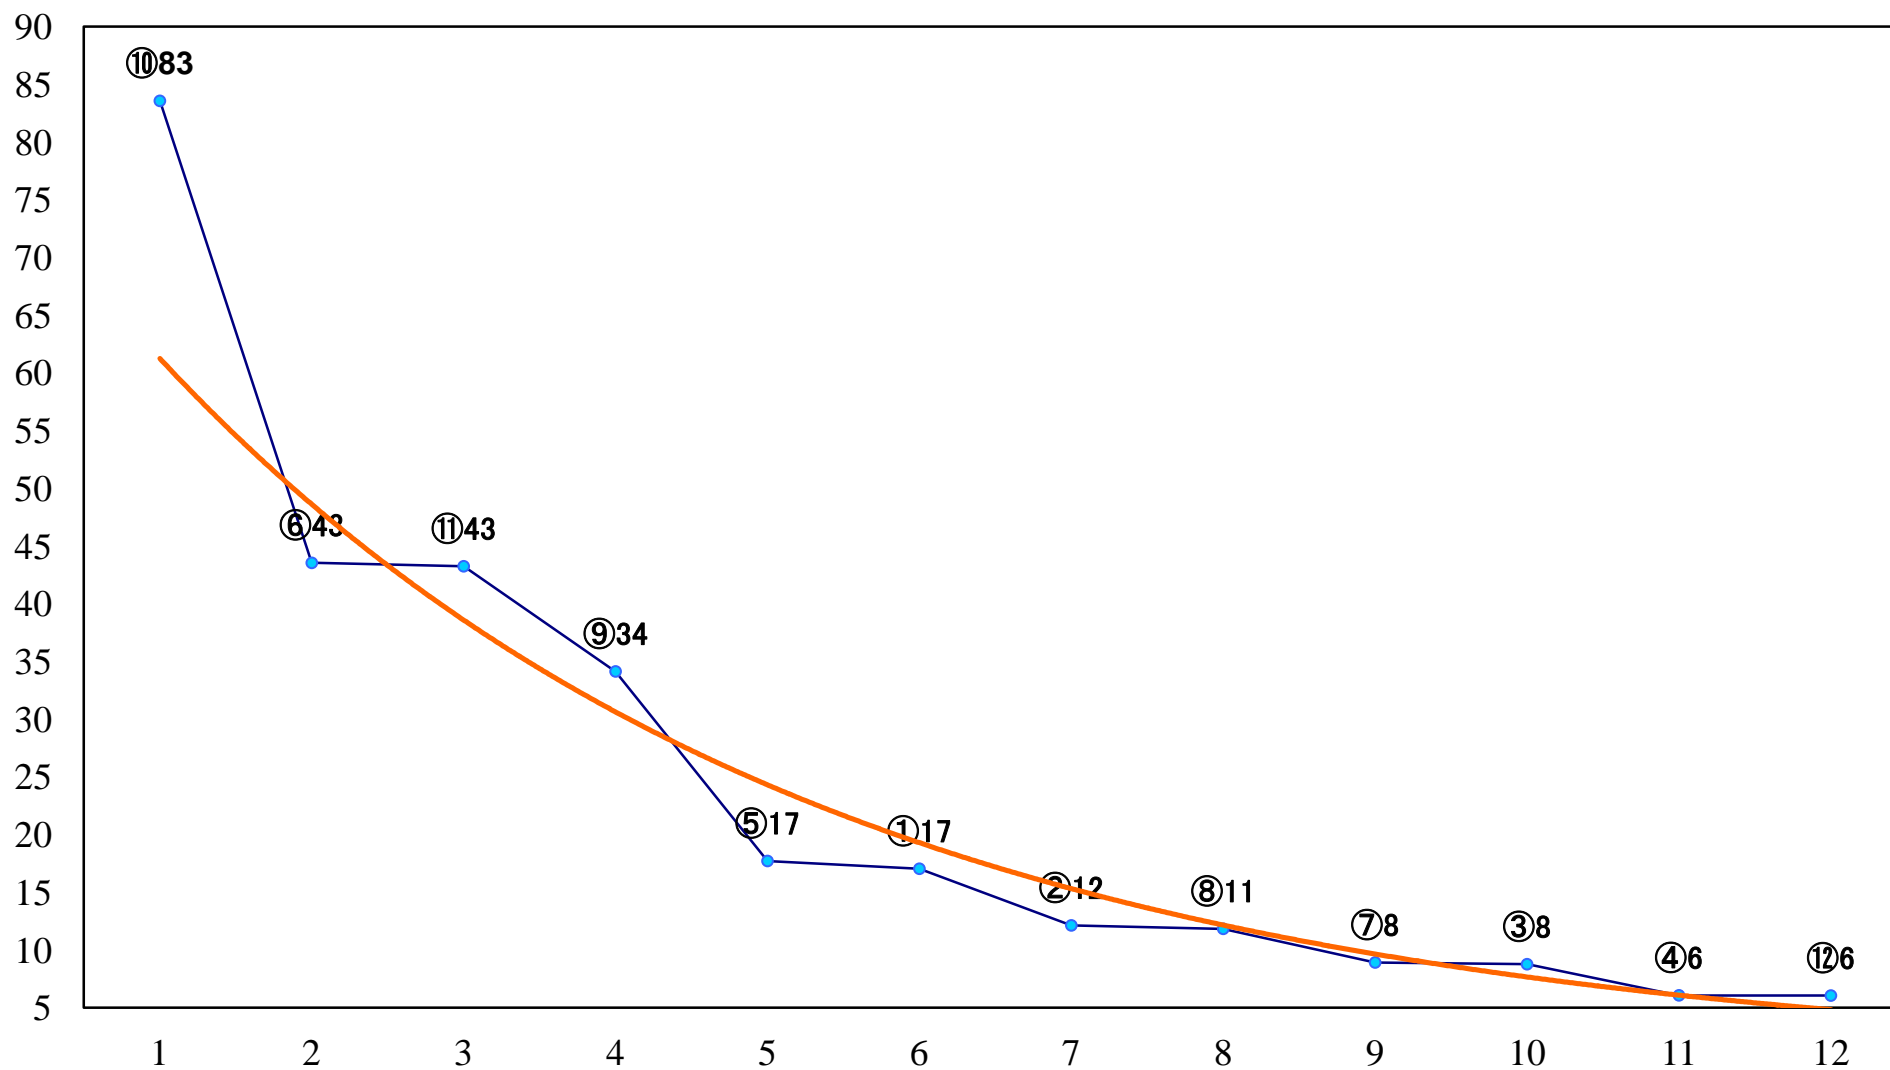

2018年12月25日(火) 浦和競馬 7R 13:40
小川 花色豊かなクジャクソウ賞C1三 左1400mm