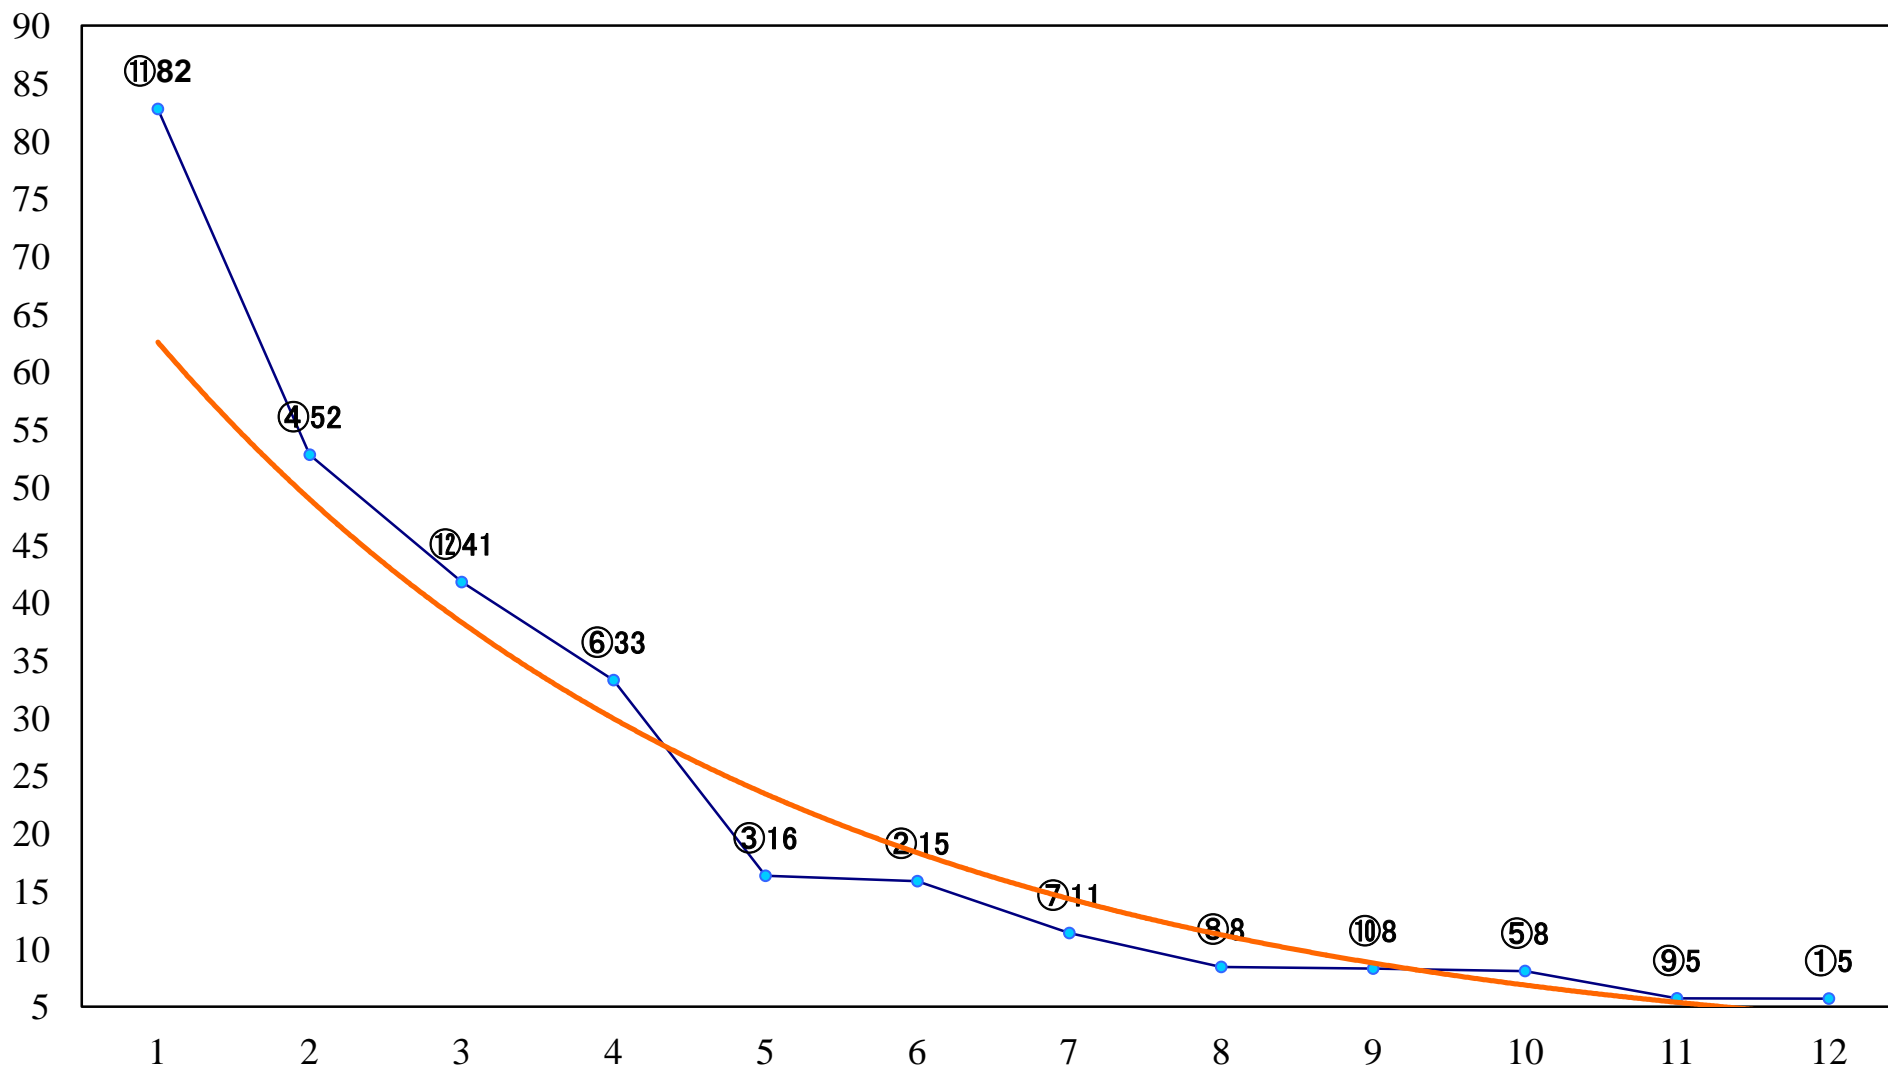

2018年12月25日(火) 浦和競馬 1R 10:30  
2歳三 左1400mm

2018年12月25日(火) 浦和競馬 2R 11:00  
2歳二 左1400mm

2018年12月25日(火) 浦和競馬 3R 11:30  
C3二 三 左1400mm

2018年12月25日(火) 浦和競馬 4R 12:00  
3歳三選抜馬ア 左1400mm

2018年12月25日(火) 浦和競馬 5R 12:30  
嵐山 千年の苑ラベンダー賞C3ニ 三 左1500mm

2018年12月25日(火) 浦和競馬 10R 15:25  
クリスマス特別C1ー 左1500mm