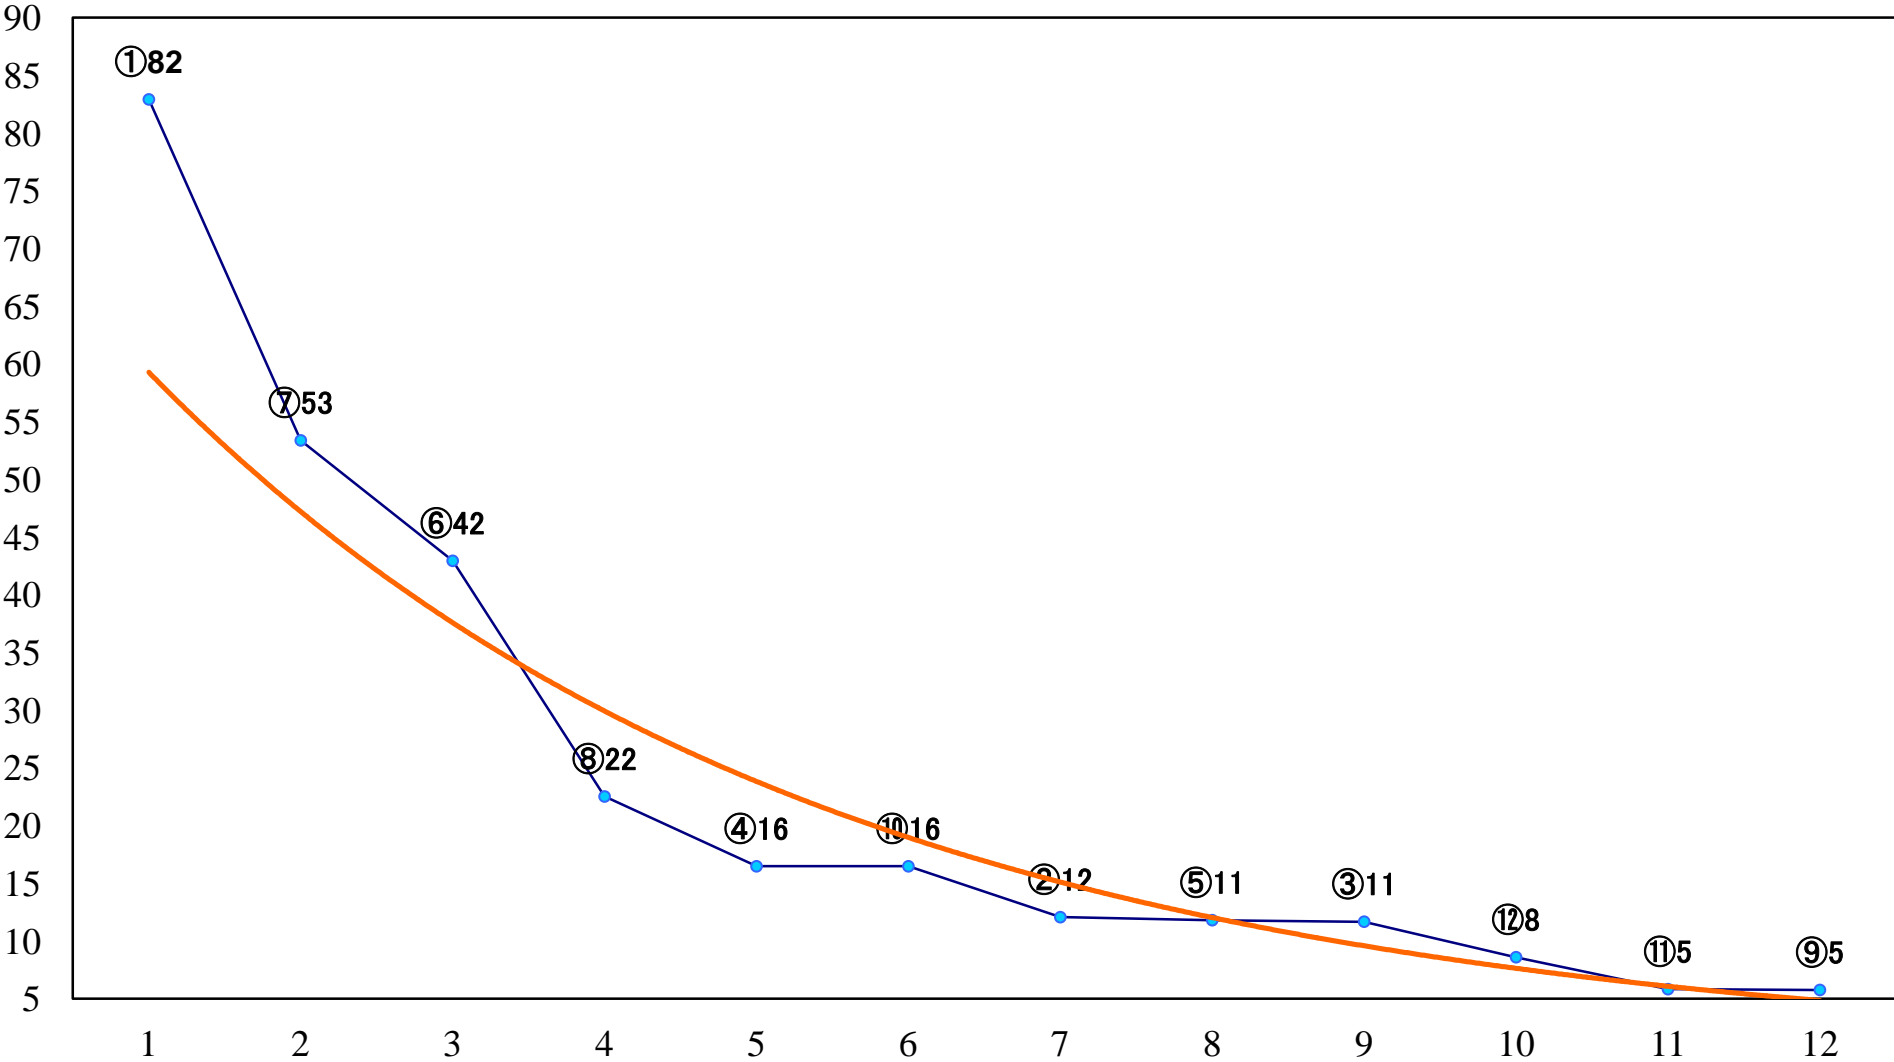

2018年12月25日(火) 浦和競馬 8R 14:15
ポインセチア特別C2ニ 左1400mm