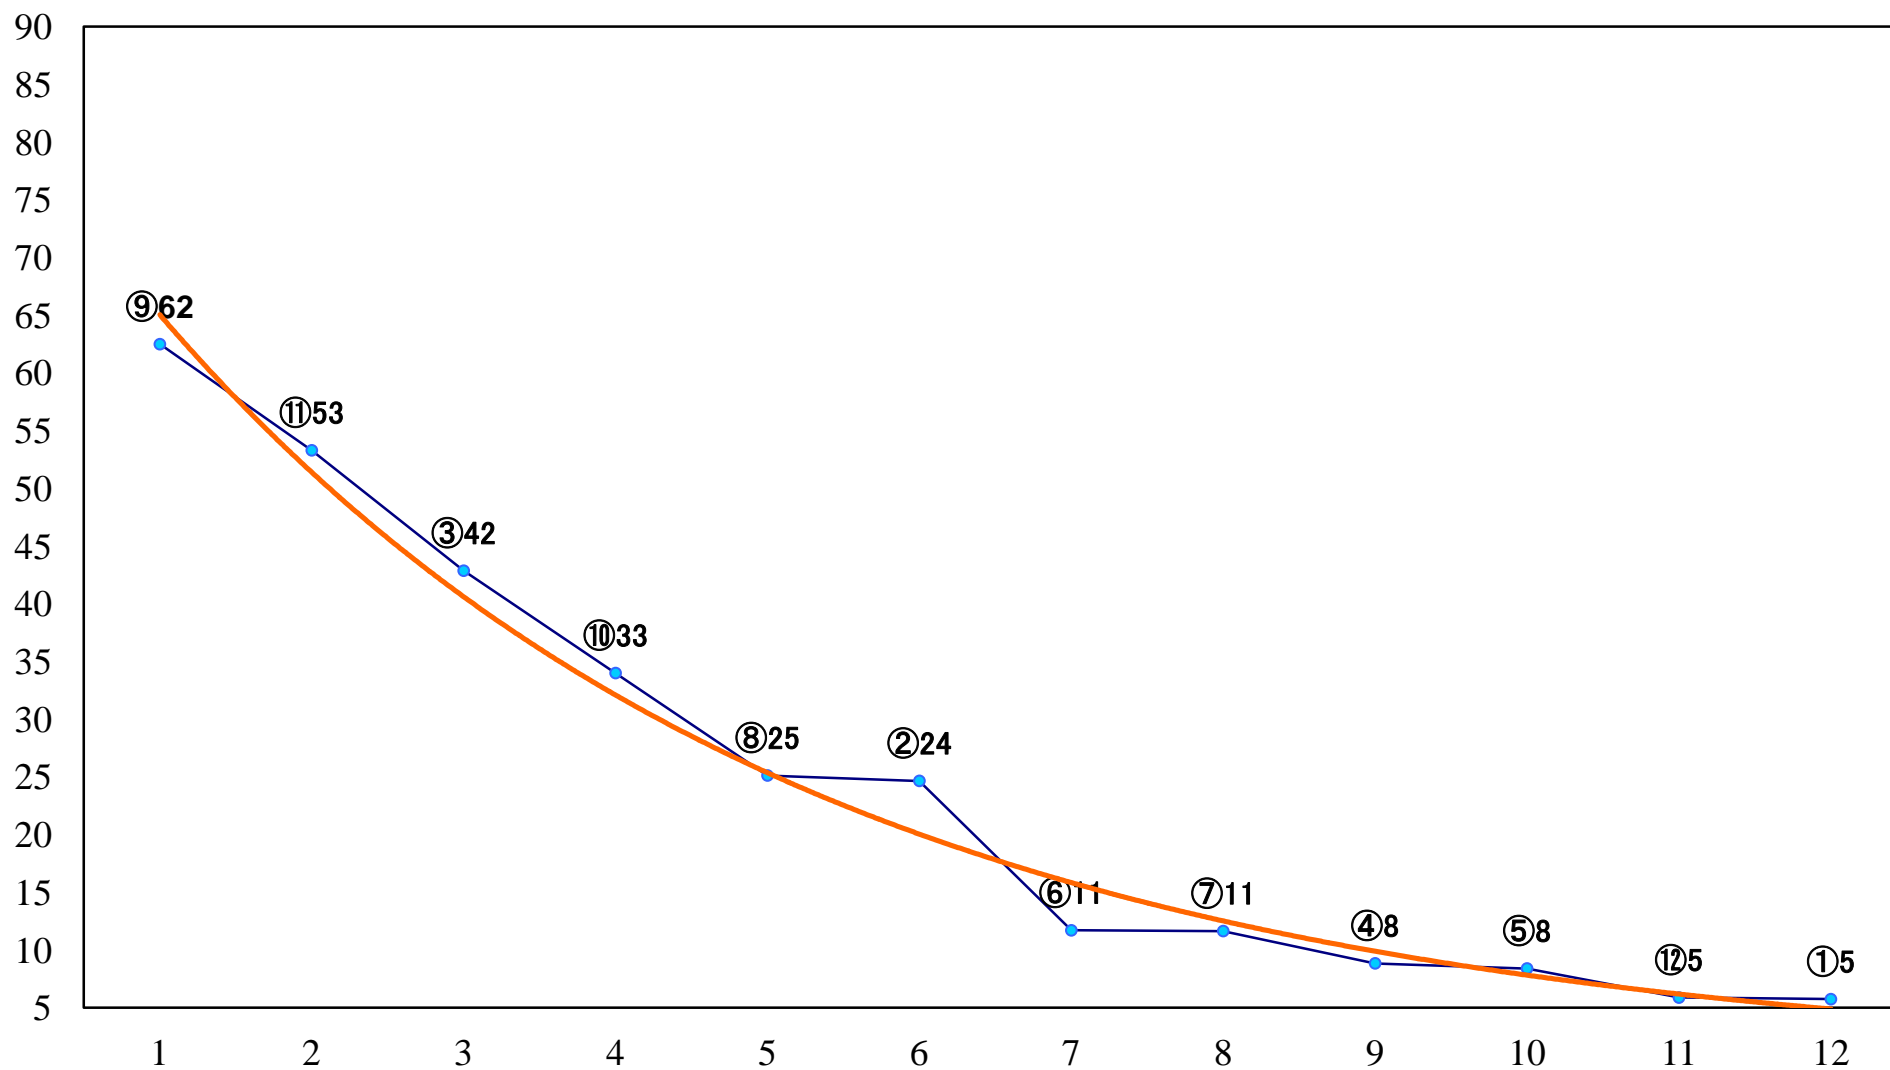

2018年12月25日(火) 浦和競馬 6R 13:05
なし・くり産地 東松山賞C2五 左1500mm