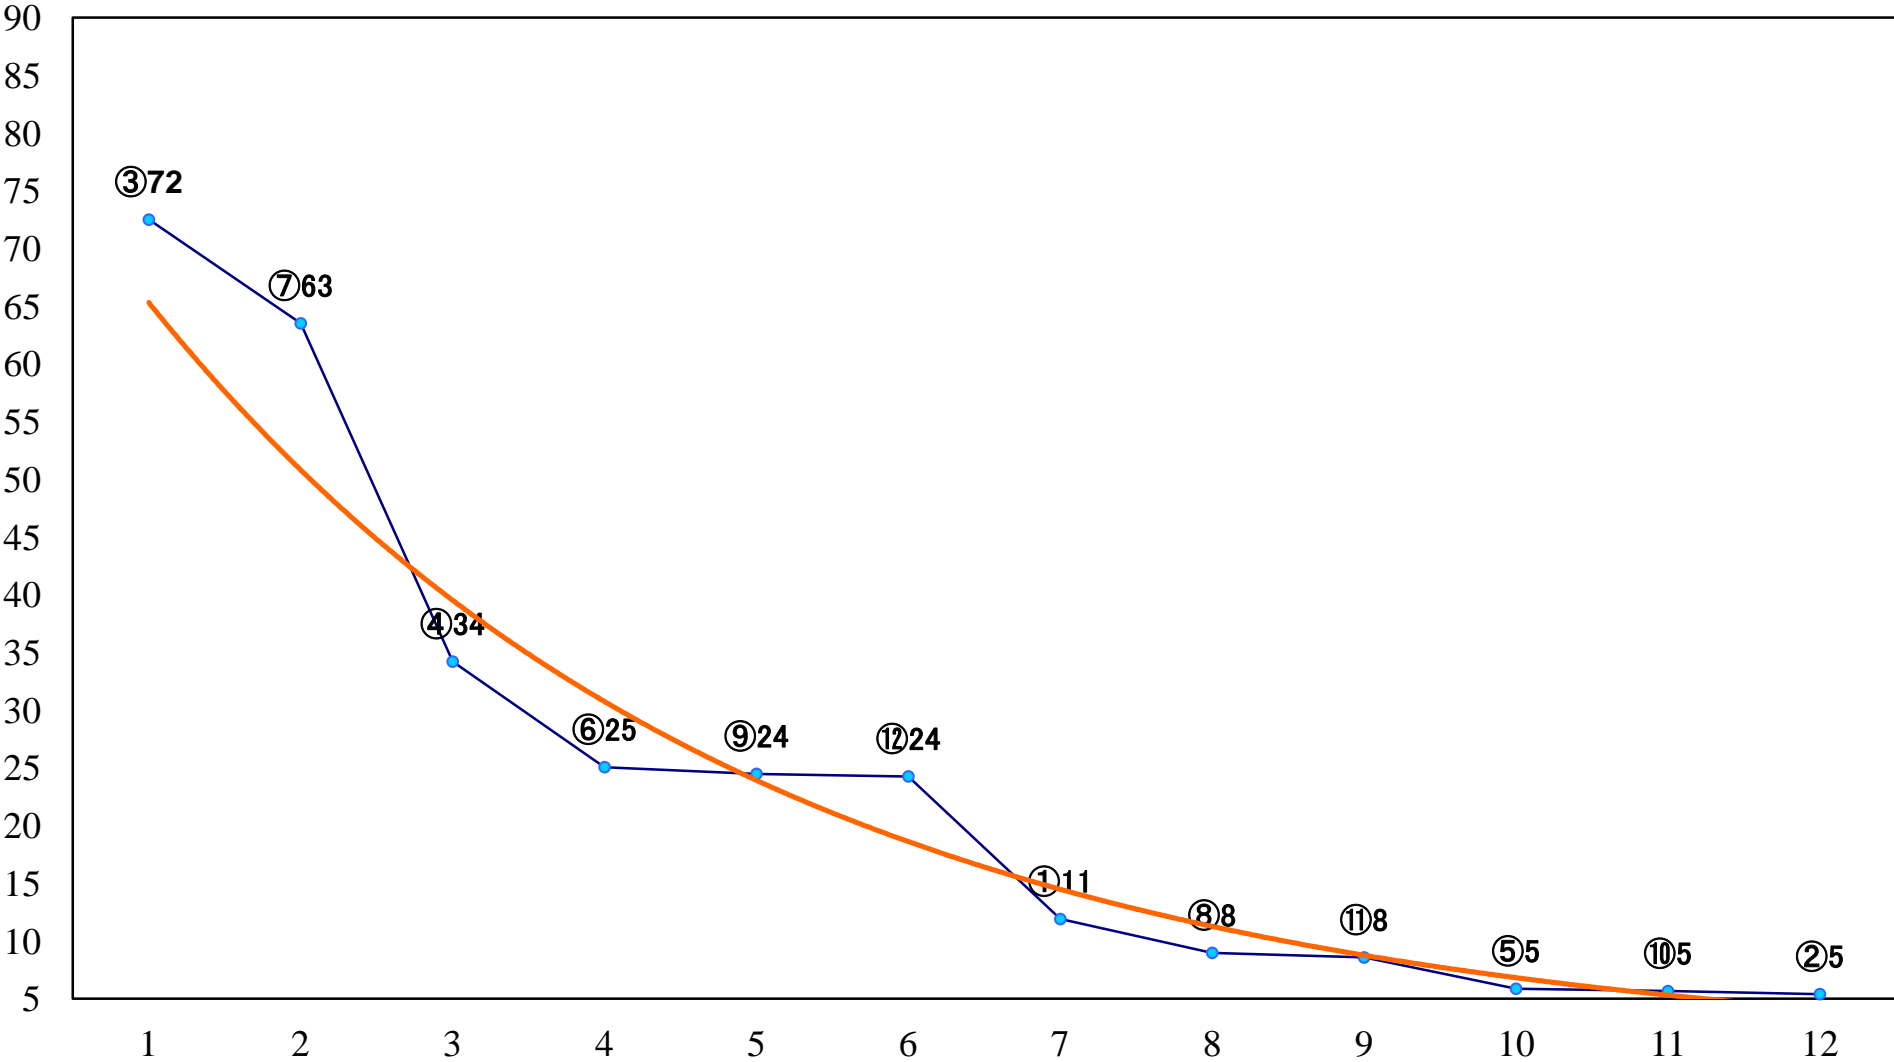

2018年12月25日(火) 浦和競馬 1R 10:30  
2歳三 左1400mm

2018年12月25日(火) 浦和競馬 2R 11:00  
2歳二 左1400mm

2018年12月25日(火) 浦和競馬 3R 11:30  
C3二 三 左1400mm

2018年12月25日(火) 浦和競馬 4R 12:00  
3歳三選抜馬ア 左1400mm

2018年12月25日(火) 浦和競馬 5R 12:30  
嵐山 千年の苑ラベンダー賞C3ニ 三 左1500mm

2018年12月25日(火) 浦和競馬 10R 15:25  
クリスマス特別C1ー 左1500mm