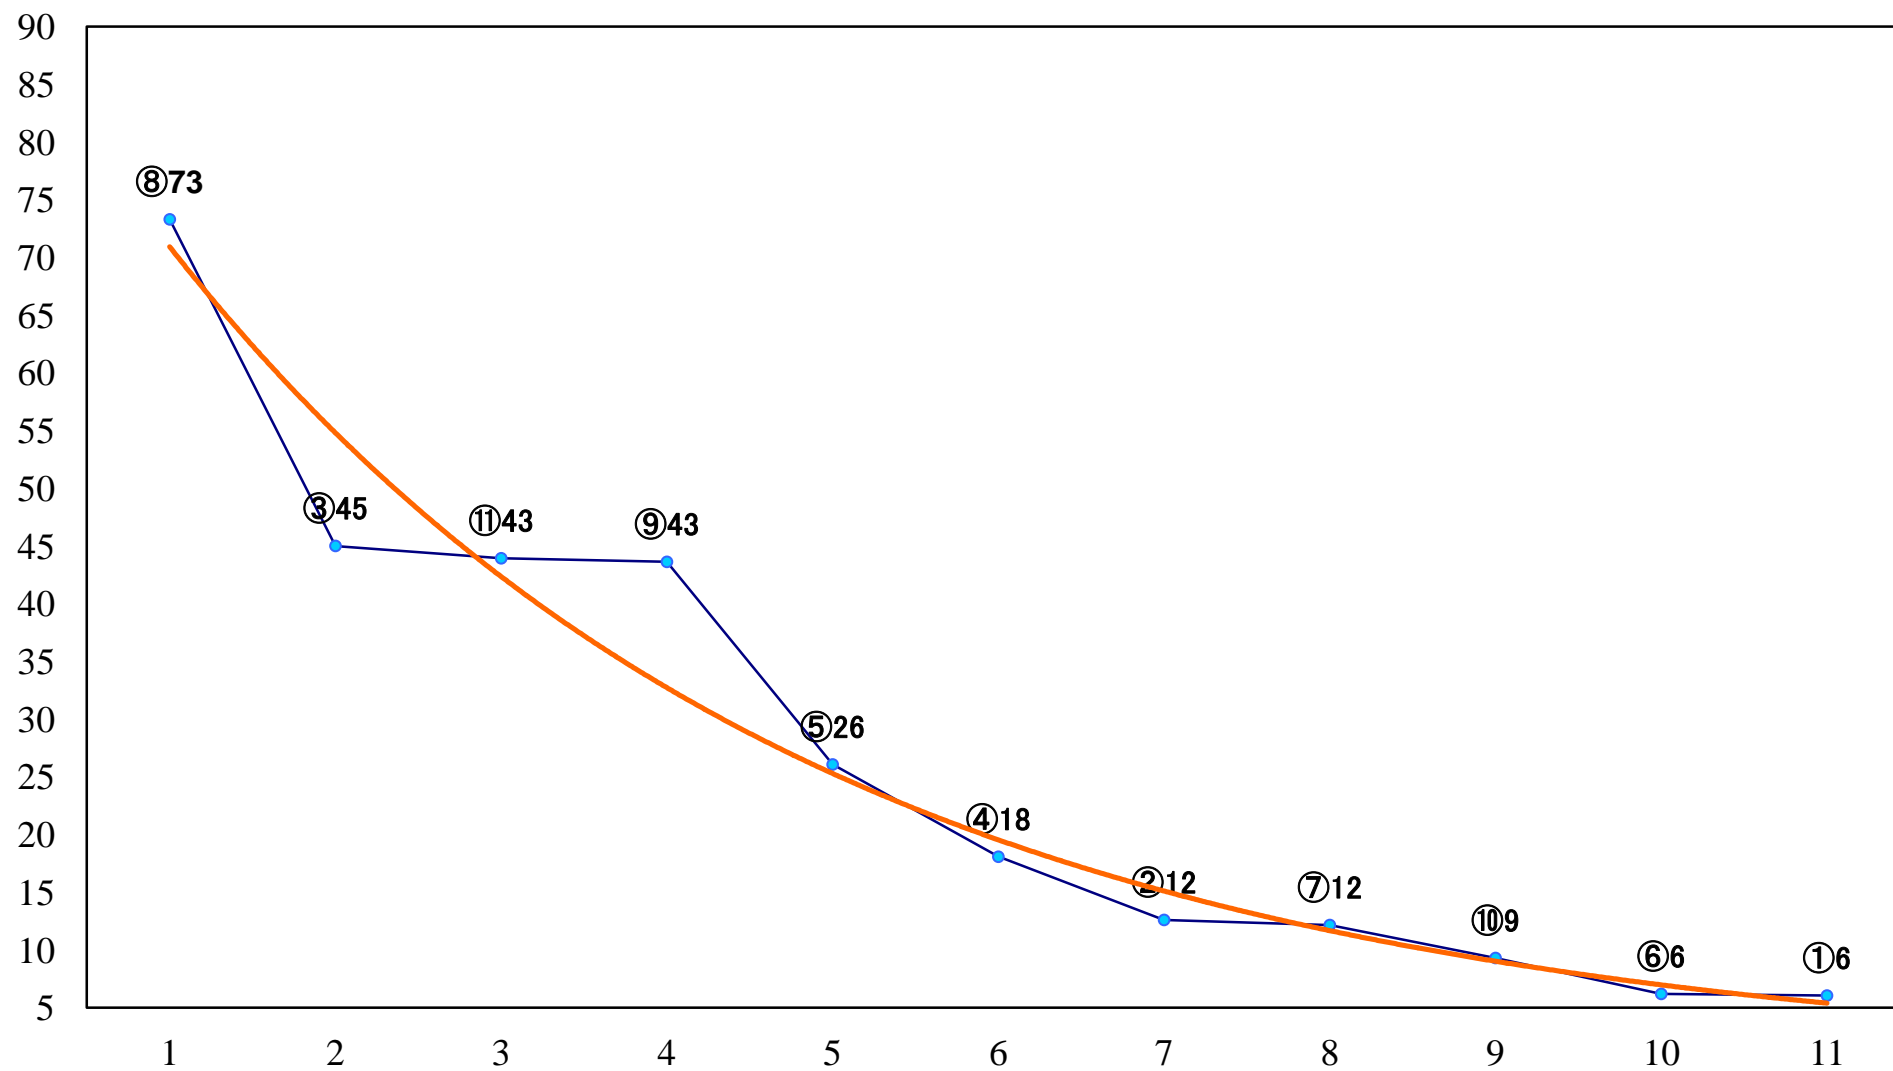

2018年12月25日(火) 浦和競馬 10R 15:25  
クリスマス特別C1ー 左1500mm