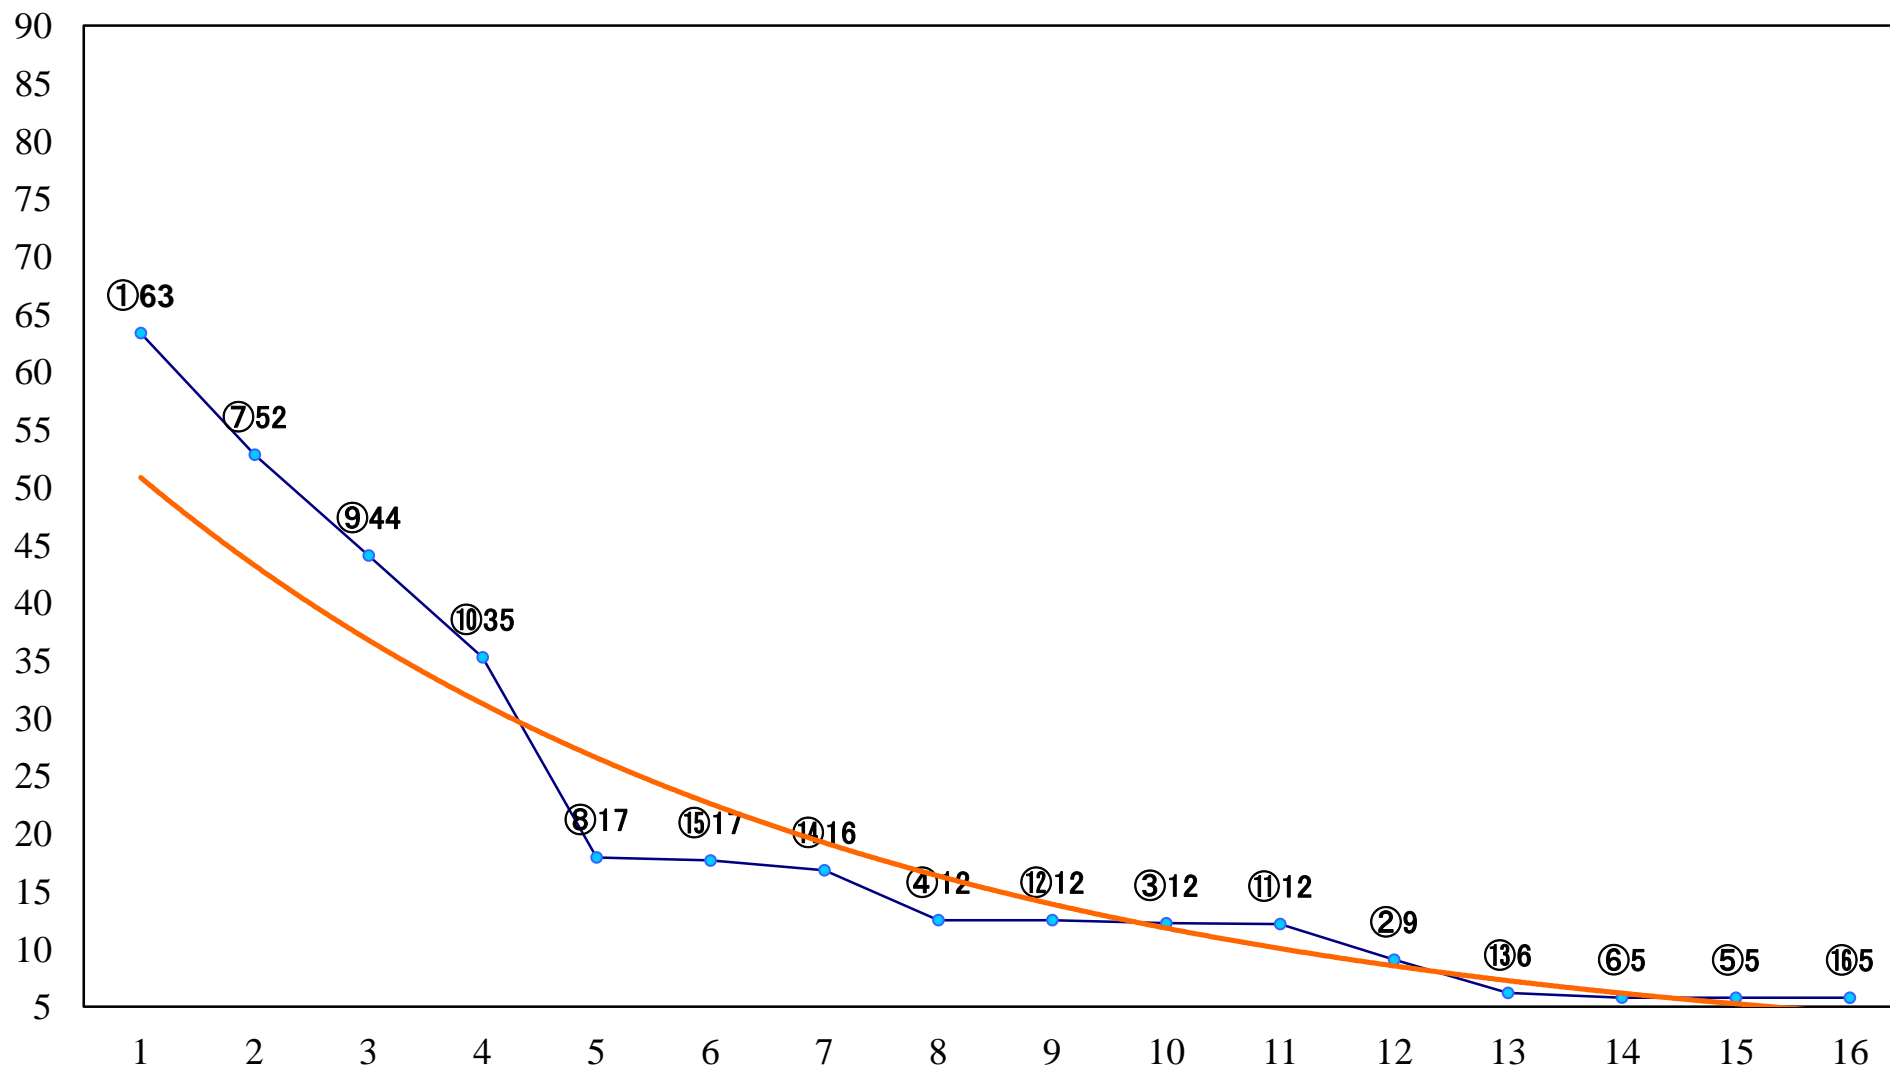

2018年12月26日(水) 大井競馬 5R 17:15  
C2-二 右1200mm

2018年12月26日(水) 大井競馬 6R 17:50  
冬野賞C1選抜 右1800mm

2018年12月26日(水) 大井競馬 7R 18:25  
C1四 五 右1600mm

2018年12月26日(水) 大井競馬 8R 19:00  
C1四五 右1200mm

2018年12月26日(水) 大井競馬 9R 19:35  
B3四 右1400mm

2018年12月26日(水) 大井競馬 10R 20:10  
J交'18メトロポリタンディセA2B1 右1200mm

2018年12月26日(水) 大井競馬 11R 20:50  
ウインターテール賞B3三選抜特別 右1400mm