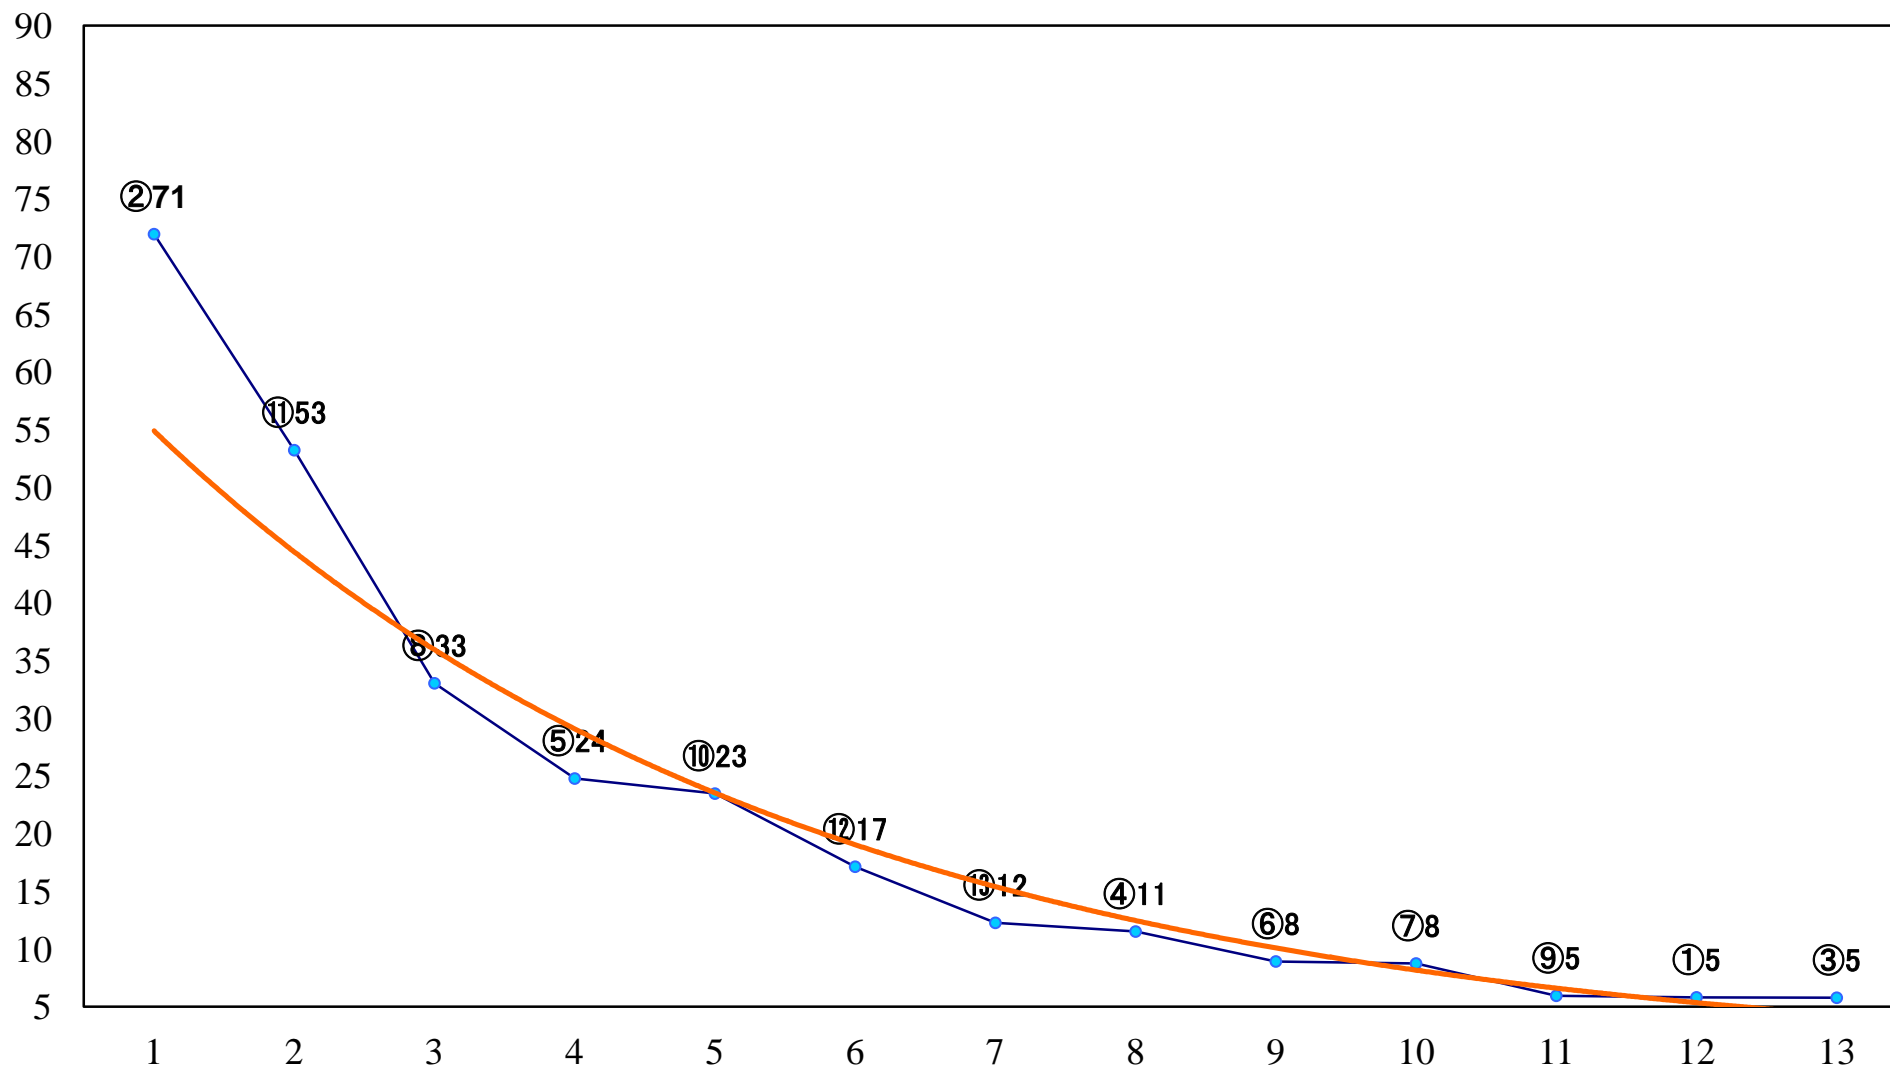

2018年12月26日(水) 大井競馬 5R 17:15  
C2-二 右1200mm

2018年12月26日(水) 大井競馬 6R 17:50  
冬野賞C1選抜 右1800mm

2018年12月26日(水) 大井競馬 7R 18:25  
C1四 五 右1600mm

2018年12月26日(水) 大井競馬 8R 19:00  
C1四五 右1200mm

2018年12月26日(水) 大井競馬 9R 19:35  
B3四 右1400mm

2018年12月26日(水) 大井競馬 10R 20:10  
J交'18メトロポリタンディセA2B1 右1200mm

2018年12月26日(水) 大井競馬 11R 20:50  
ウインターテール賞B3三選抜特別 右1400mm