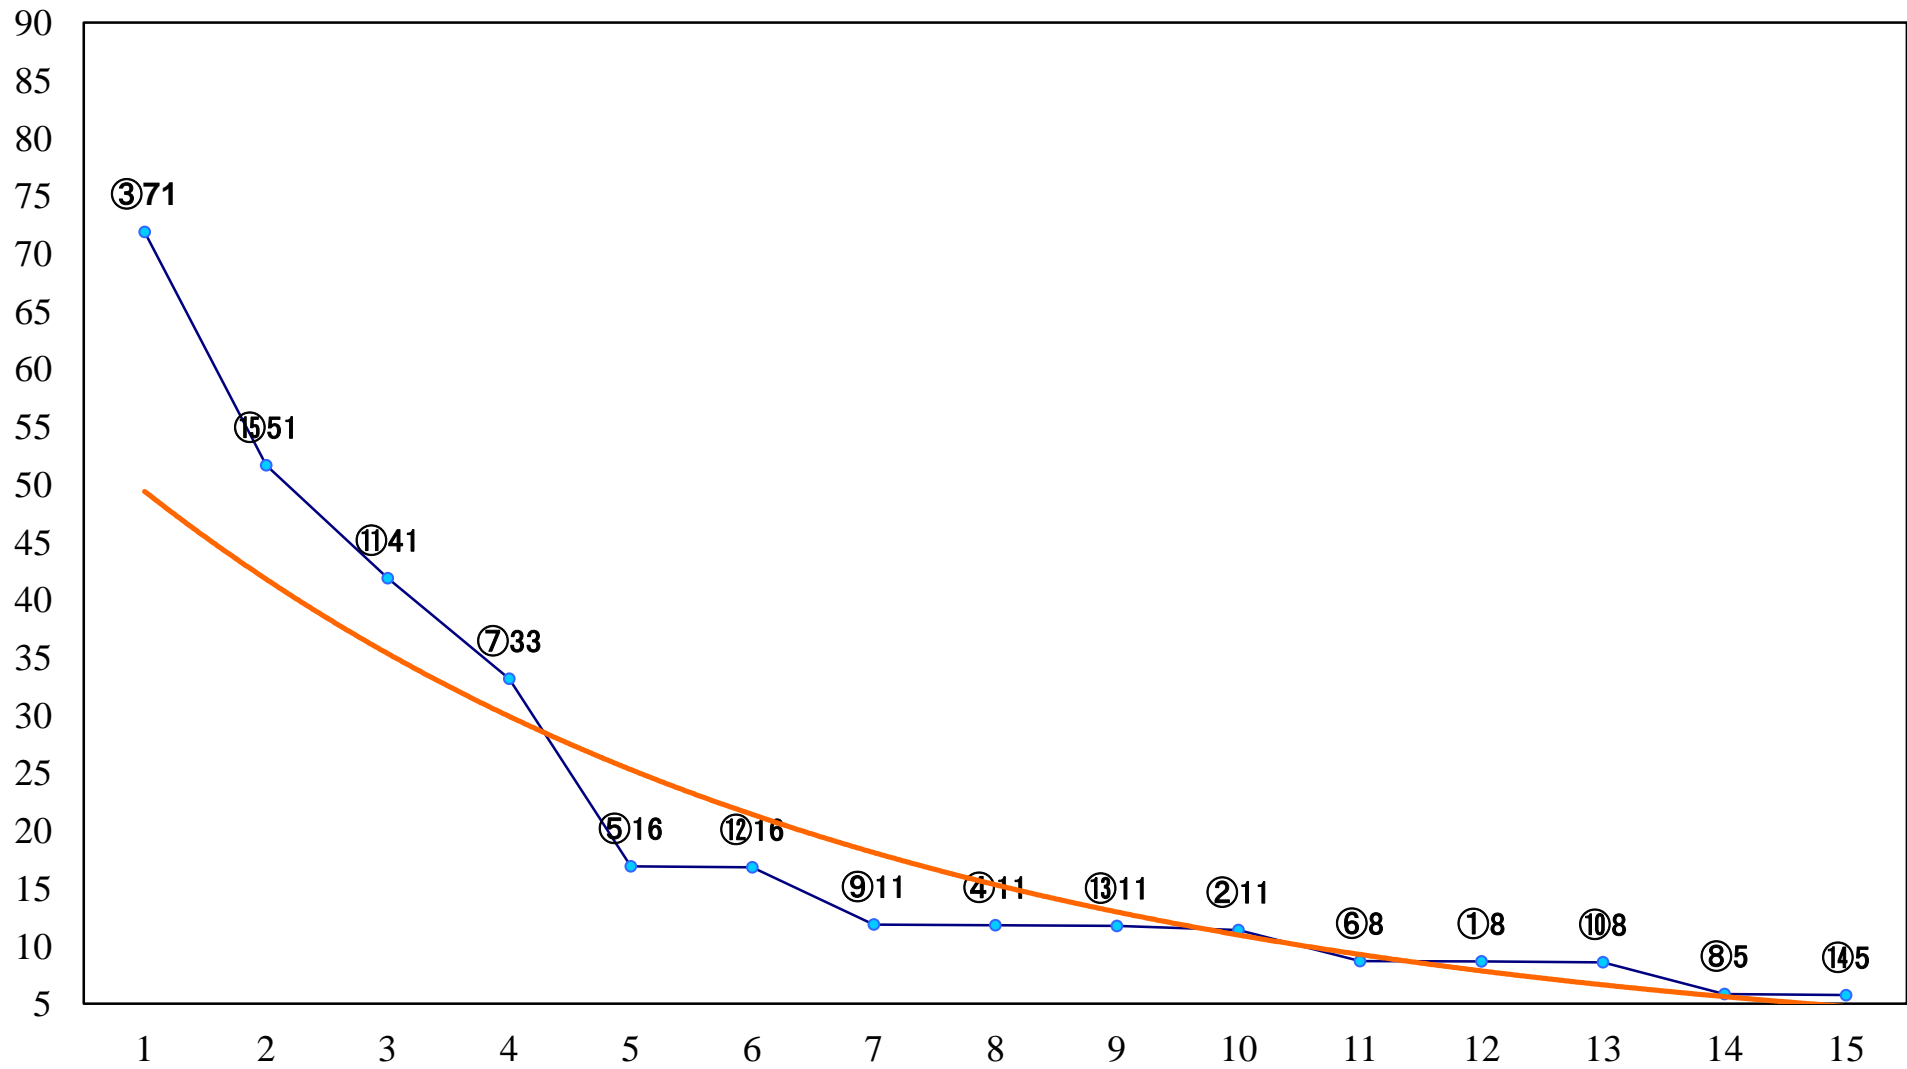

2018年12月26日(水) 大井競馬 5R 17:15  
C2-二 右1200mm

2018年12月26日(水) 大井競馬 6R 17:50  
冬野賞C1選抜 右1800mm

2018年12月26日(水) 大井競馬 7R 18:25  
C1四 五 右1600mm

2018年12月26日(水) 大井競馬 8R 19:00  
C1四五 右1200mm

2018年12月26日(水) 大井競馬 9R 19:35  
B3四 右1400mm

2018年12月26日(水) 大井競馬 10R 20:10  
J交'18メトロポリタンディセA2B1 右1200mm

2018年12月26日(水) 大井競馬 11R 20:50  
ウインターテール賞B3三選抜特別 右1400mm