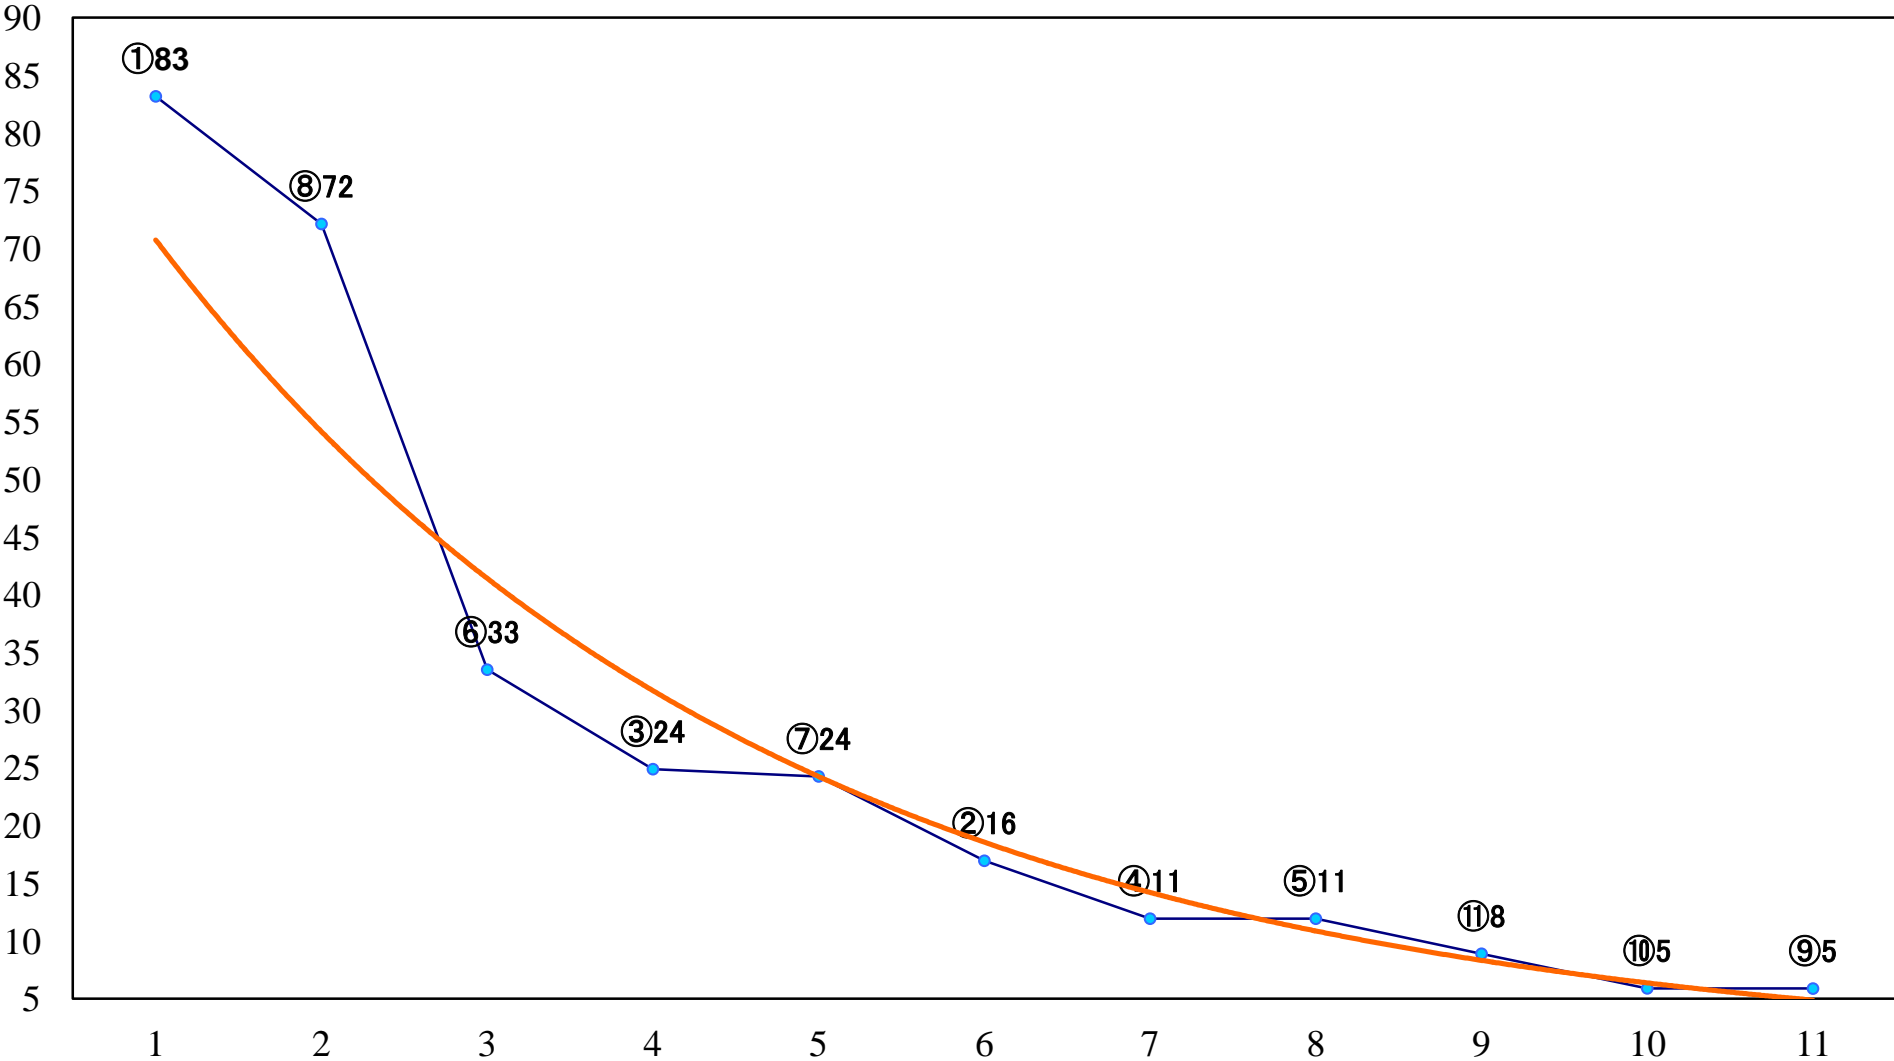

2018年12月26日(水) 大井競馬 5R 17:15  
C2-二 右1200mm

2018年12月26日(水) 大井競馬 6R 17:50  
冬野賞C1選抜 右1800mm

2018年12月26日(水) 大井競馬 7R 18:25  
C1四 五 右1600mm

2018年12月26日(水) 大井競馬 8R 19:00  
C1四五 右1200mm

2018年12月26日(水) 大井競馬 9R 19:35  
B3四 右1400mm

2018年12月26日(水) 大井競馬 10R 20:10  
J交'18メトロポリタンディセA2B1 右1200mm

2018年12月26日(水) 大井競馬 11R 20:50  
ウインターテール賞B3三選抜特別 右1400mm