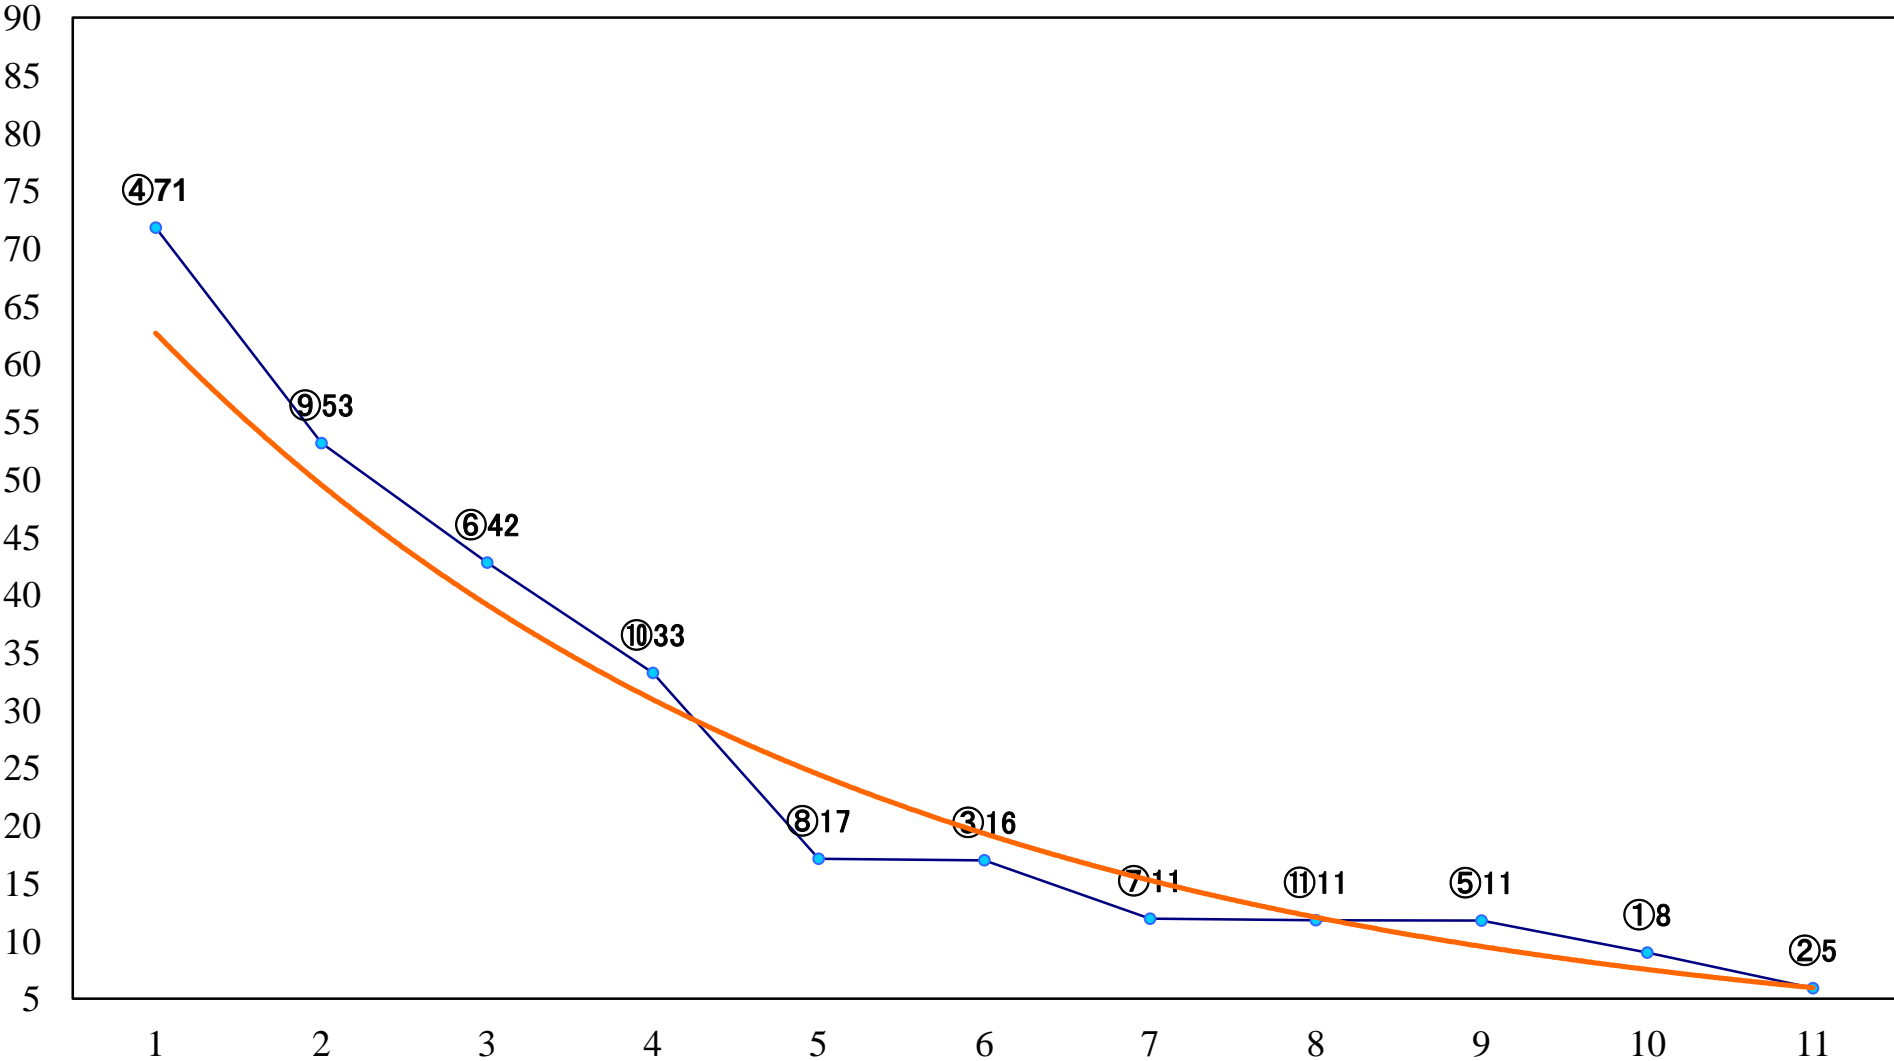

2018年12月26日(水) 大井競馬 5R 17:15  
C2-二 右1200mm

2018年12月26日(水) 大井競馬 6R 17:50  
冬野賞C1選抜 右1800mm

2018年12月26日(水) 大井競馬 7R 18:25  
C1四 五 右1600mm

2018年12月26日(水) 大井競馬 8R 19:00  
C1四五 右1200mm

2018年12月26日(水) 大井競馬 9R 19:35  
B3四 右1400mm

2018年12月26日(水) 大井競馬 10R 20:10  
J交'18メトロポリタンディセA2B1 右1200mm

2018年12月26日(水) 大井競馬 11R 20:50  
ウインターテール賞B3三選抜特別 右1400mm