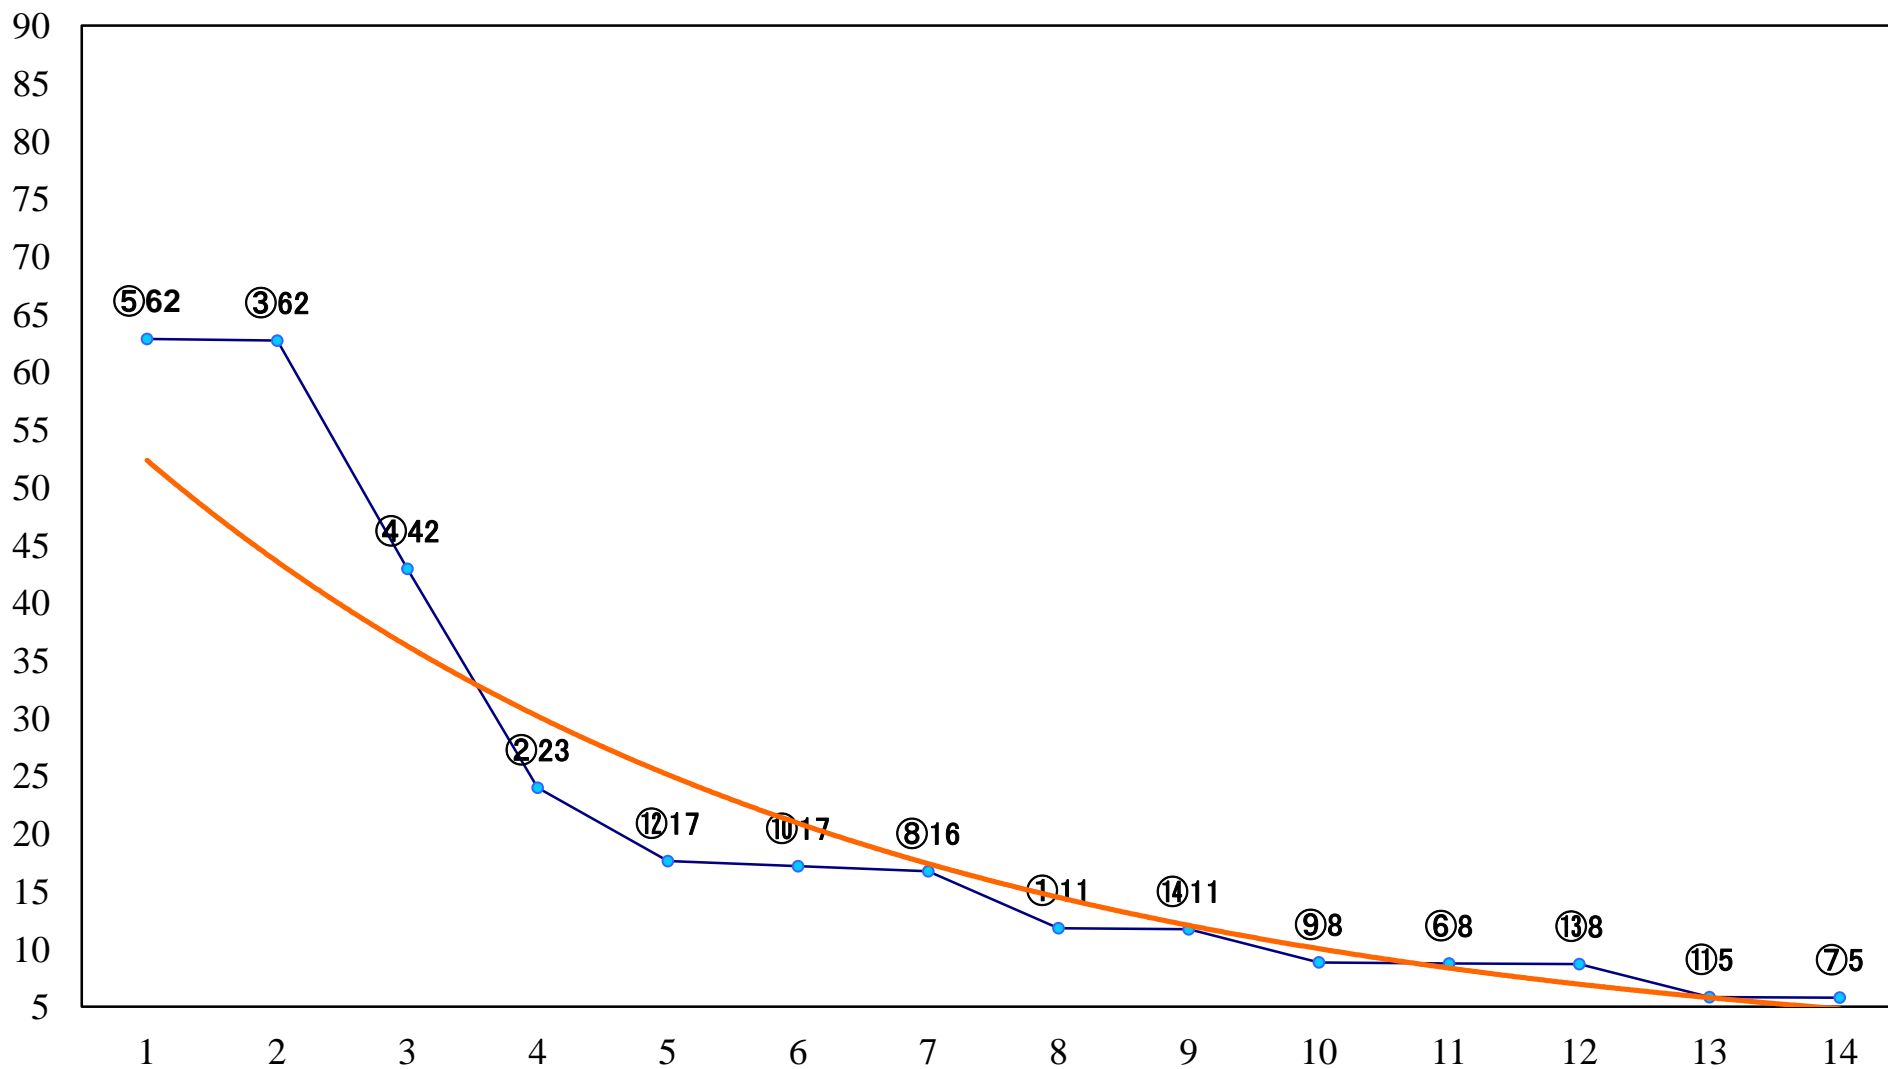

2018年12月26日(水) 大井競馬 5R 17:15  
C2-二 右1200mm

2018年12月26日(水) 大井競馬 6R 17:50  
冬野賞C1選抜 右1800mm

2018年12月26日(水) 大井競馬 7R 18:25  
C1四 五 右1600mm

2018年12月26日(水) 大井競馬 8R 19:00  
C1四五 右1200mm

2018年12月26日(水) 大井競馬 9R 19:35  
B3四 右1400mm

2018年12月26日(水) 大井競馬 10R 20:10  
J交'18メトロポリタンディセA2B1 右1200mm

2018年12月26日(水) 大井競馬 11R 20:50  
ウインターテール賞B3三選抜特別 右1400mm