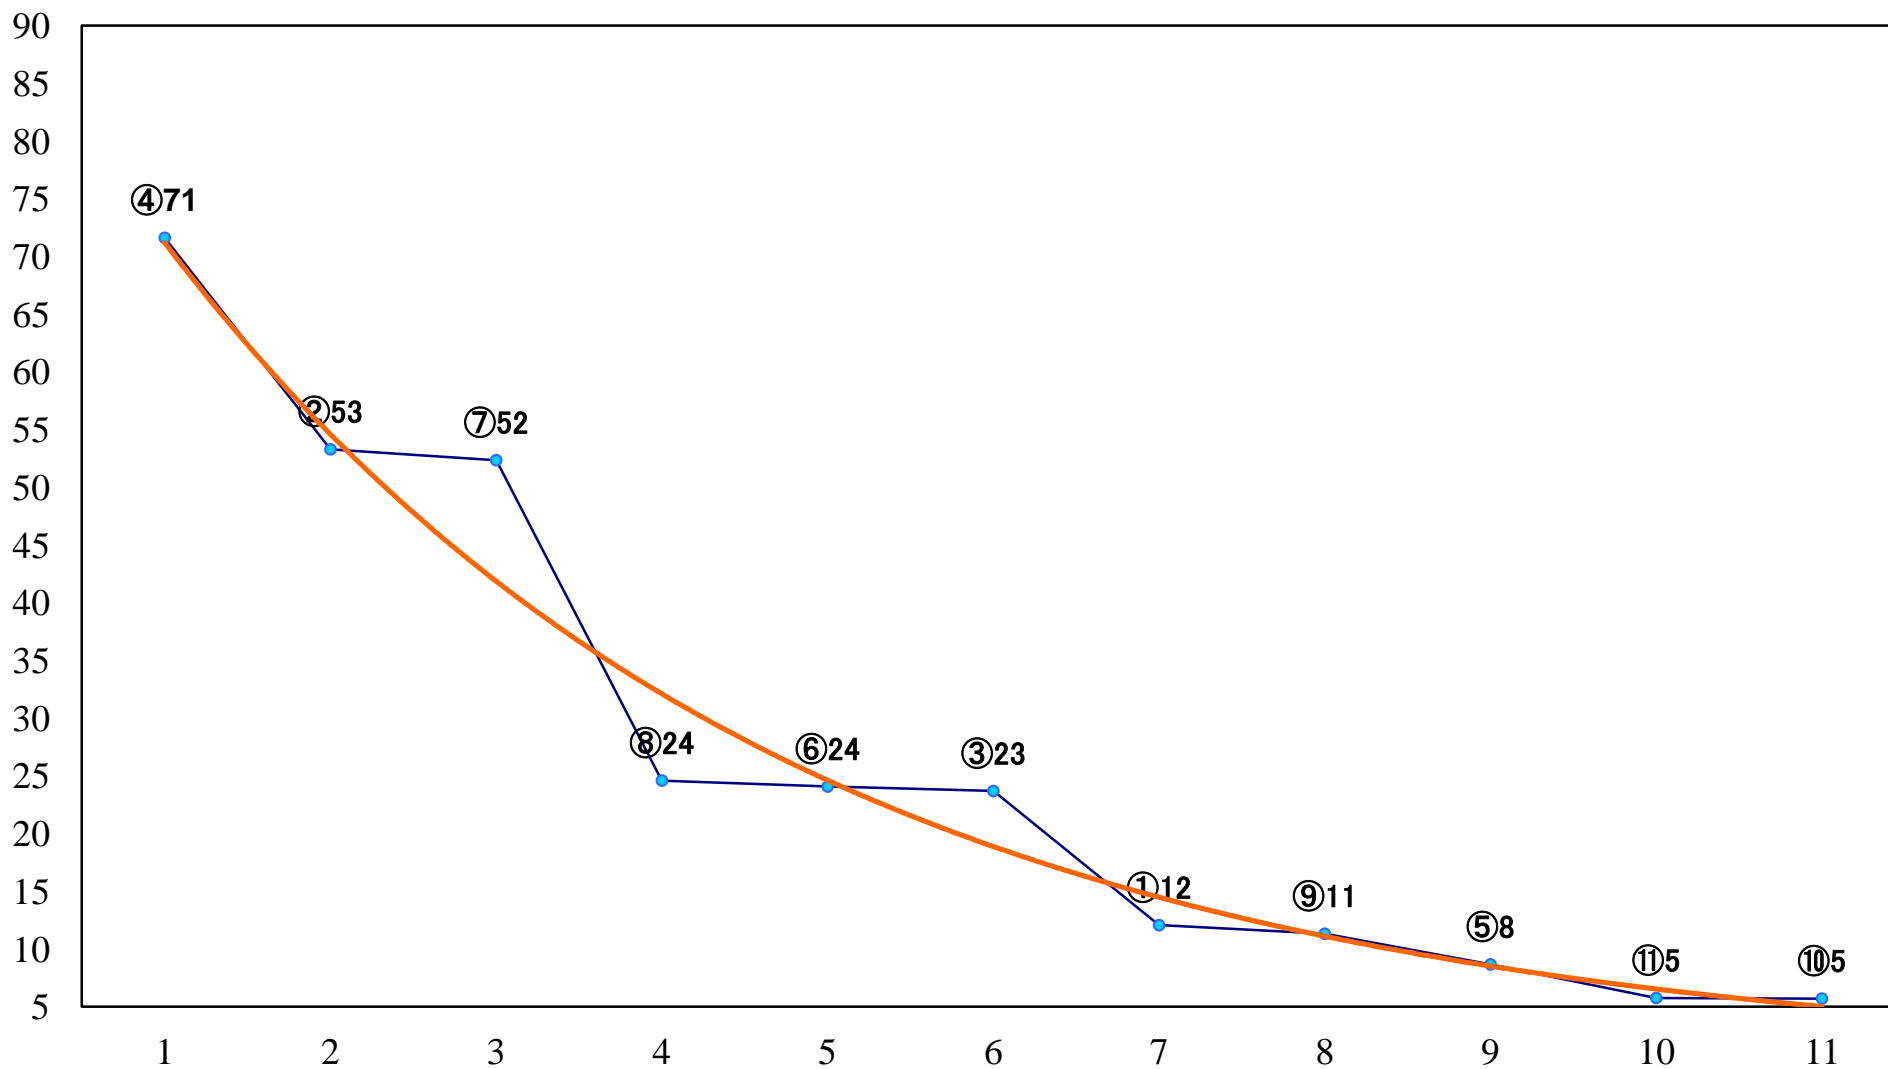

2018年12月26日(水) 大井競馬 5R 17:15  
C2-二 右1200mm

2018年12月26日(水) 大井競馬 6R 17:50  
冬野賞C1選抜 右1800mm

2018年12月26日(水) 大井競馬 7R 18:25  
C1四 五 右1600mm

2018年12月26日(水) 大井競馬 8R 19:00  
C1四五 右1200mm

2018年12月26日(水) 大井競馬 9R 19:35  
B3四 右1400mm

2018年12月26日(水) 大井競馬 10R 20:10  
J交'18メトロポリタンディセA2B1 右1200mm

2018年12月26日(水) 大井競馬 11R 20:50  
ウインターテール賞B3三選抜特別 右1400mm