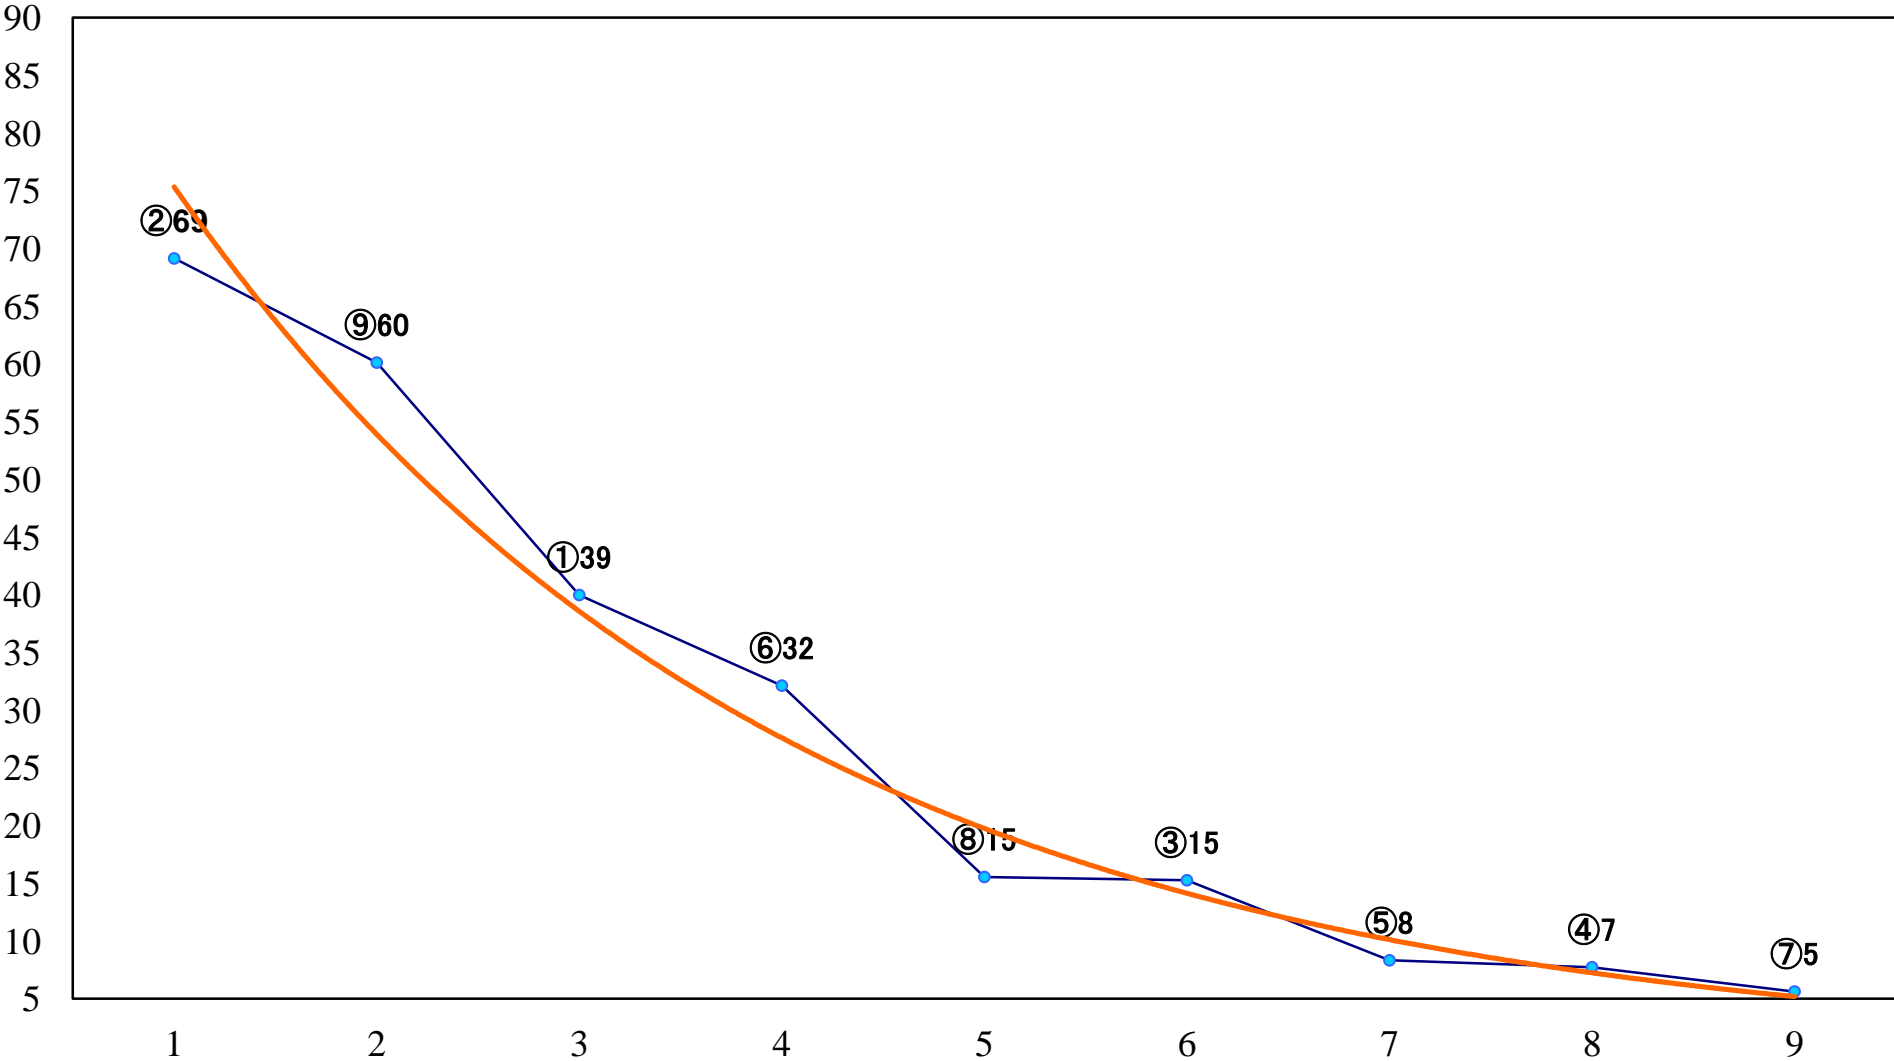

2018年12月26日(水) 大井競馬 2R 15:40
浦和×大井クライマックスリレーC2三 四 右1600mm

2018年12月26日(水) 大井競馬 1R 15:05
2歳新馬 右1400mm