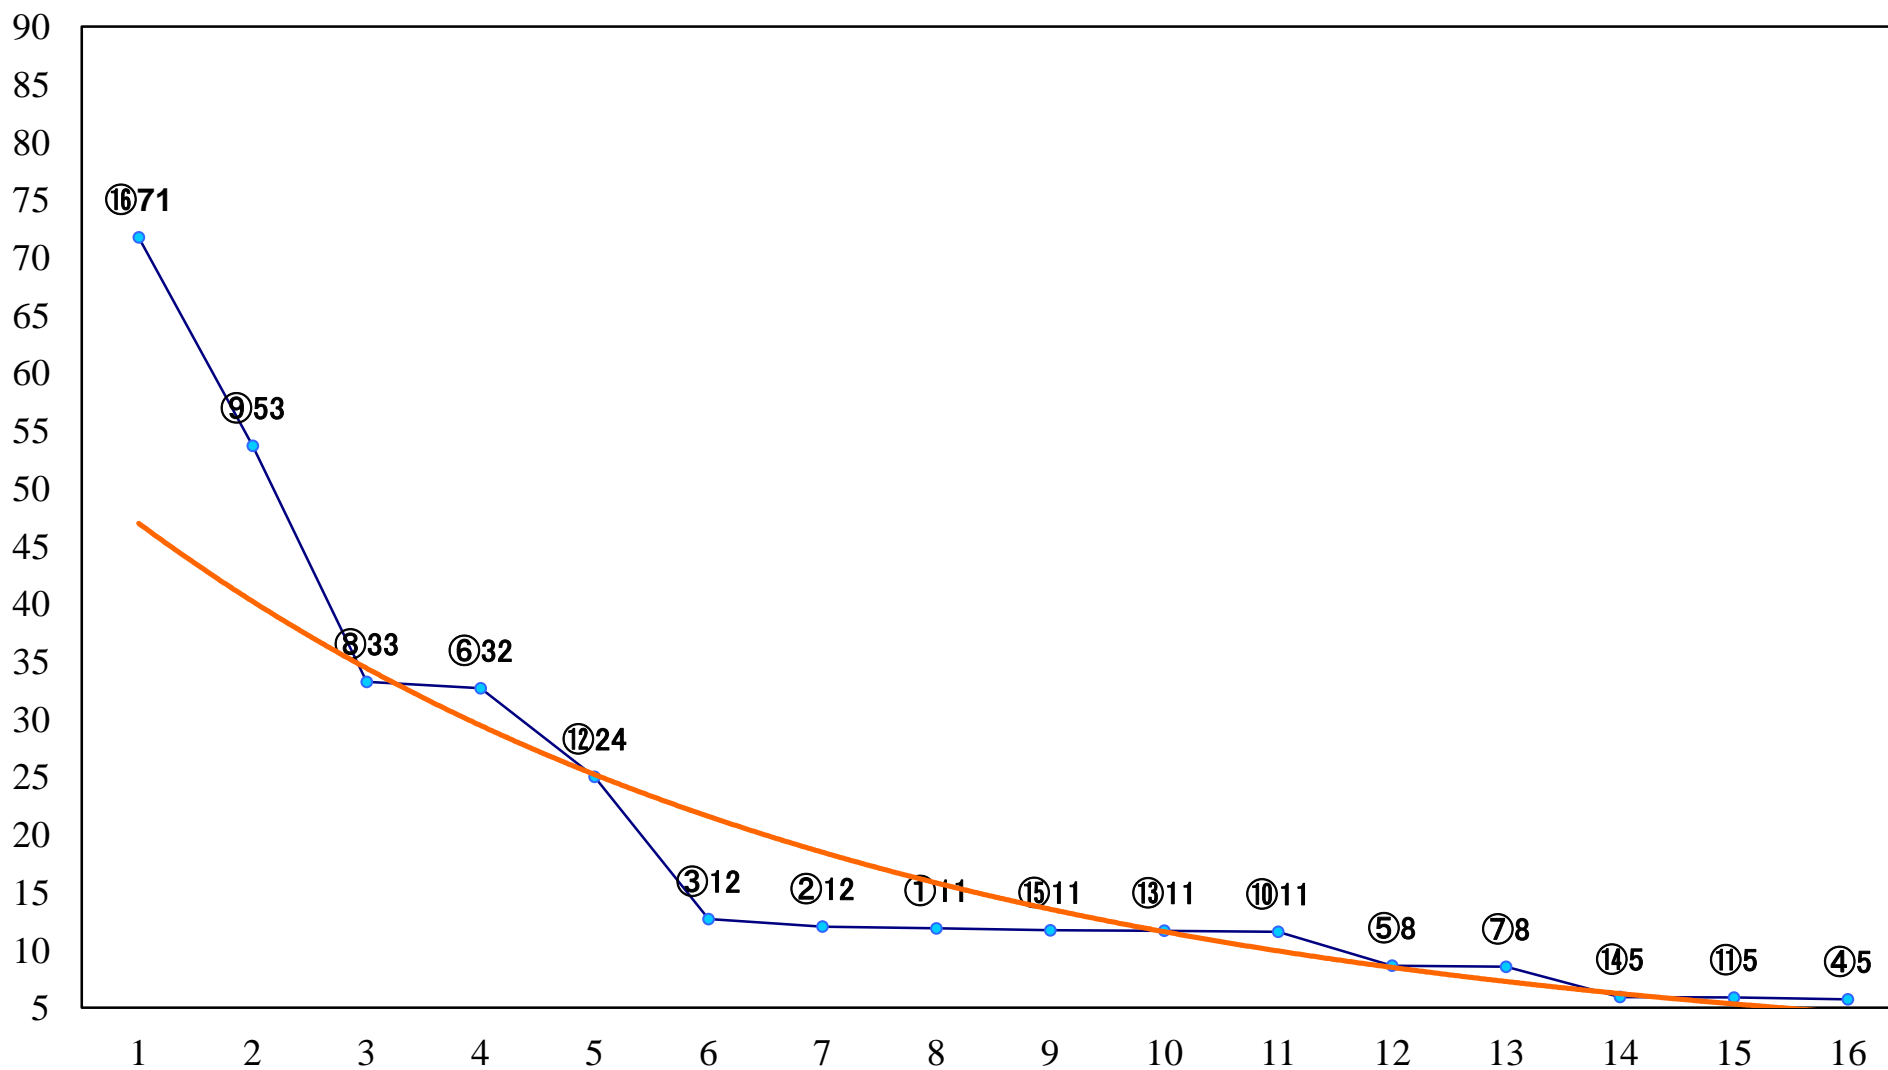

2018年12月26日(水) 大井競馬 1R 15:05  
2歳新馬 右1400mm

2018年12月26日(水) 大井競馬 2R 15:40  
浦和×大井クライマックスリレーC2三 四 右1600mm

2018年12月26日(水) 大井競馬 3R 16:15  
うまたせ! & コバトングリーティC2三 四 右1200mm

2018年12月26日(水) 大井競馬 4R 16:45  
クライマックスリレーファイナルC2ー ニ 右1600mm

2018年12月26日(水) 大井競馬 5R 17:15  
C2-二 右1200mm

2018年12月26日(水) 大井競馬 6R 17:50  
冬野賞C1選抜 右1800mm

2018年12月26日(水) 大井競馬 7R 18:25  
C1四 五 右1600mm

2018年12月26日(水) 大井競馬 8R 19:00  
C1四五 右1200mm

2018年12月26日(水) 大井競馬 9R 19:35  
B3四 右1400mm

2018年12月26日(水) 大井競馬 10R 20:10  
J交'18メトロポリタンディセA2B1 右1200mm

2018年12月26日(水) 大井競馬 11R 20:50  
ウインターテール賞B3三選抜特別 右1400mm