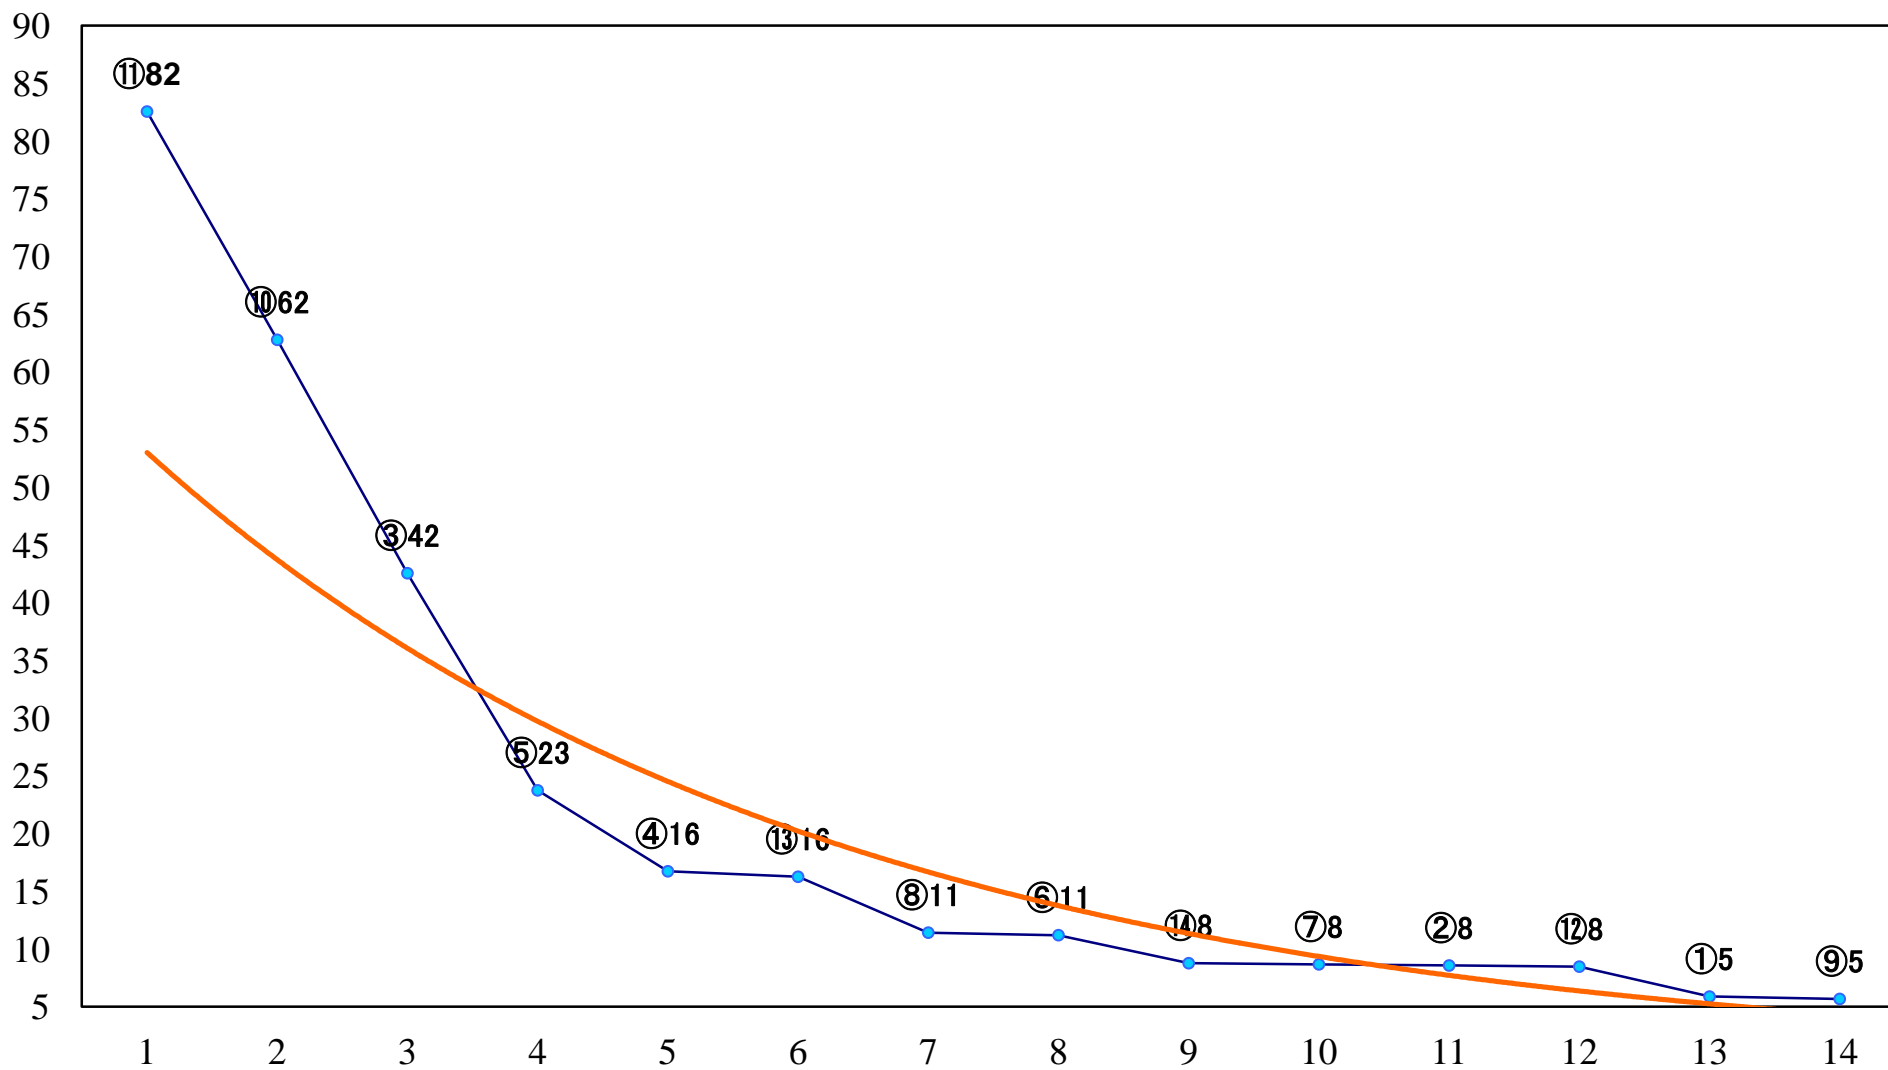

2018年12月26日(水) 大井競馬 2R 15:40
浦和×大井クライマックスリレーC2三 四 右1600mm