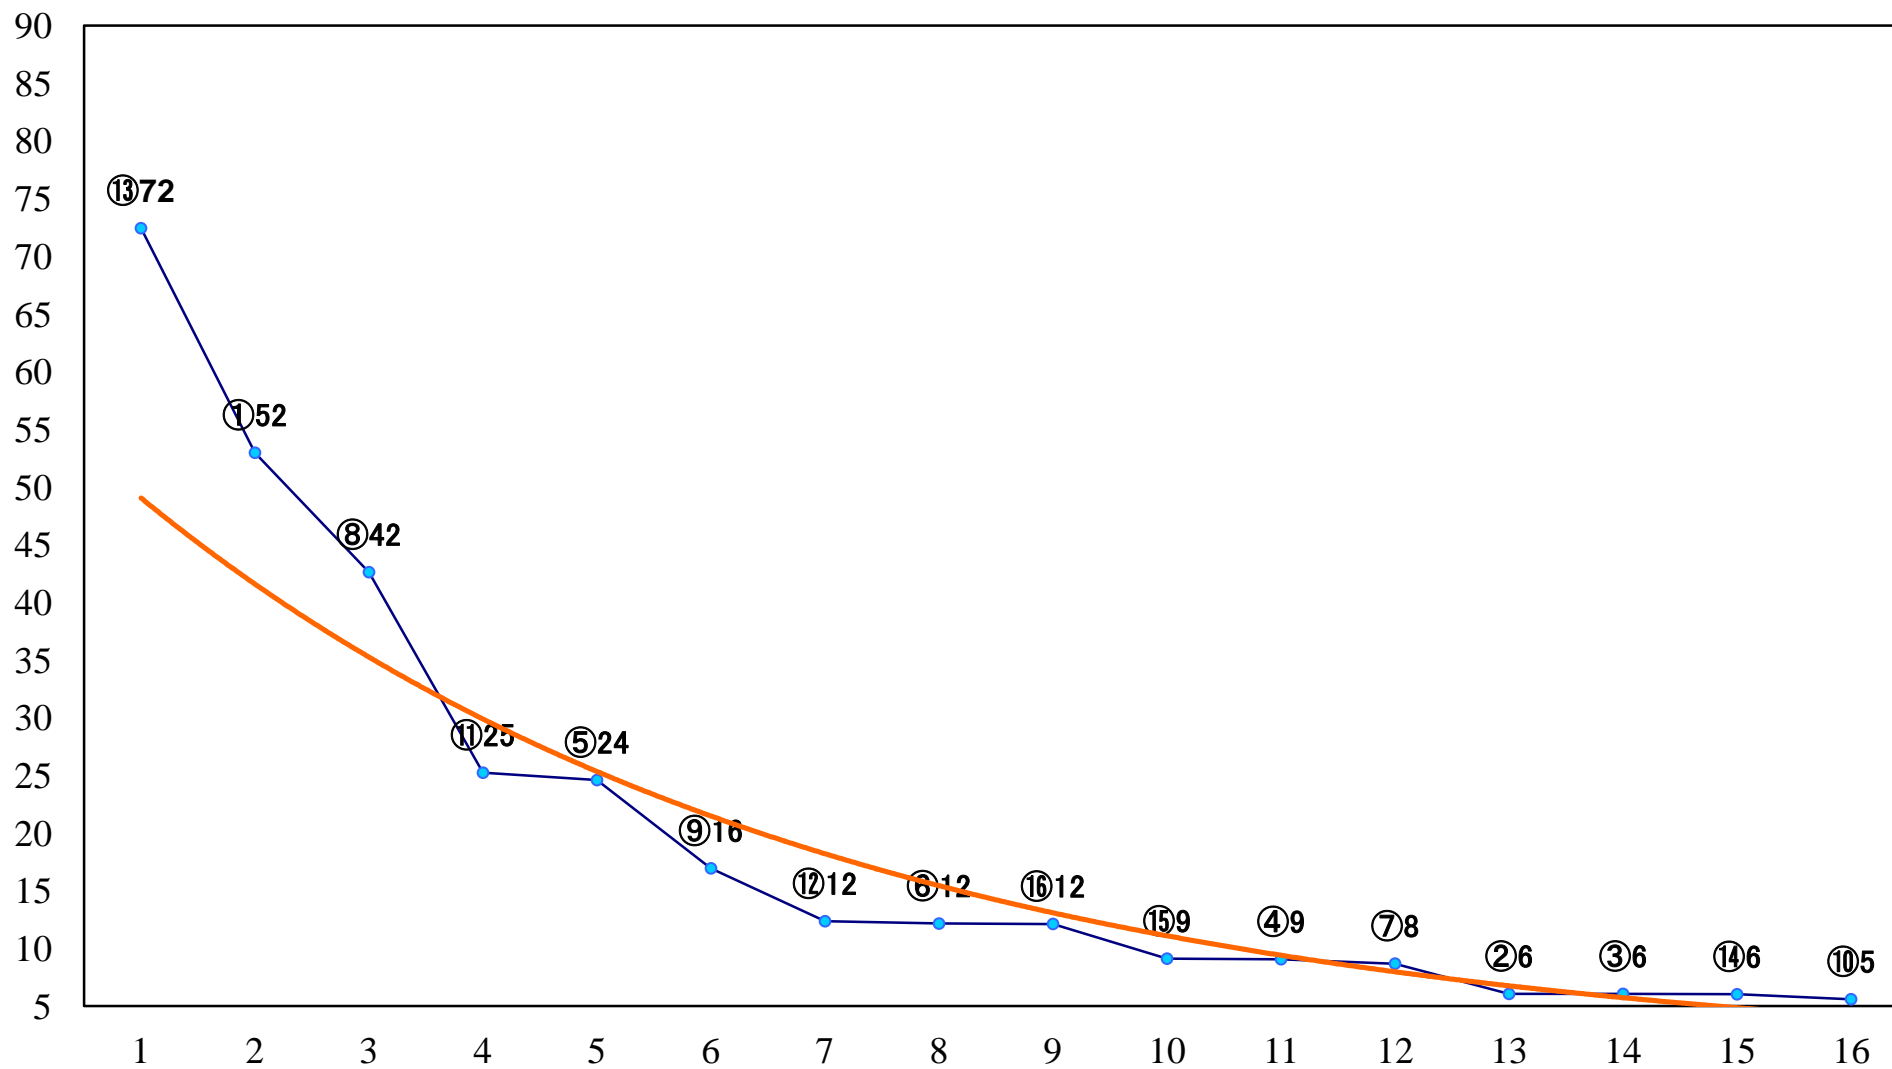

2018年12月30日(日) 大井競馬 9R 15:45
B2五 右1600mm