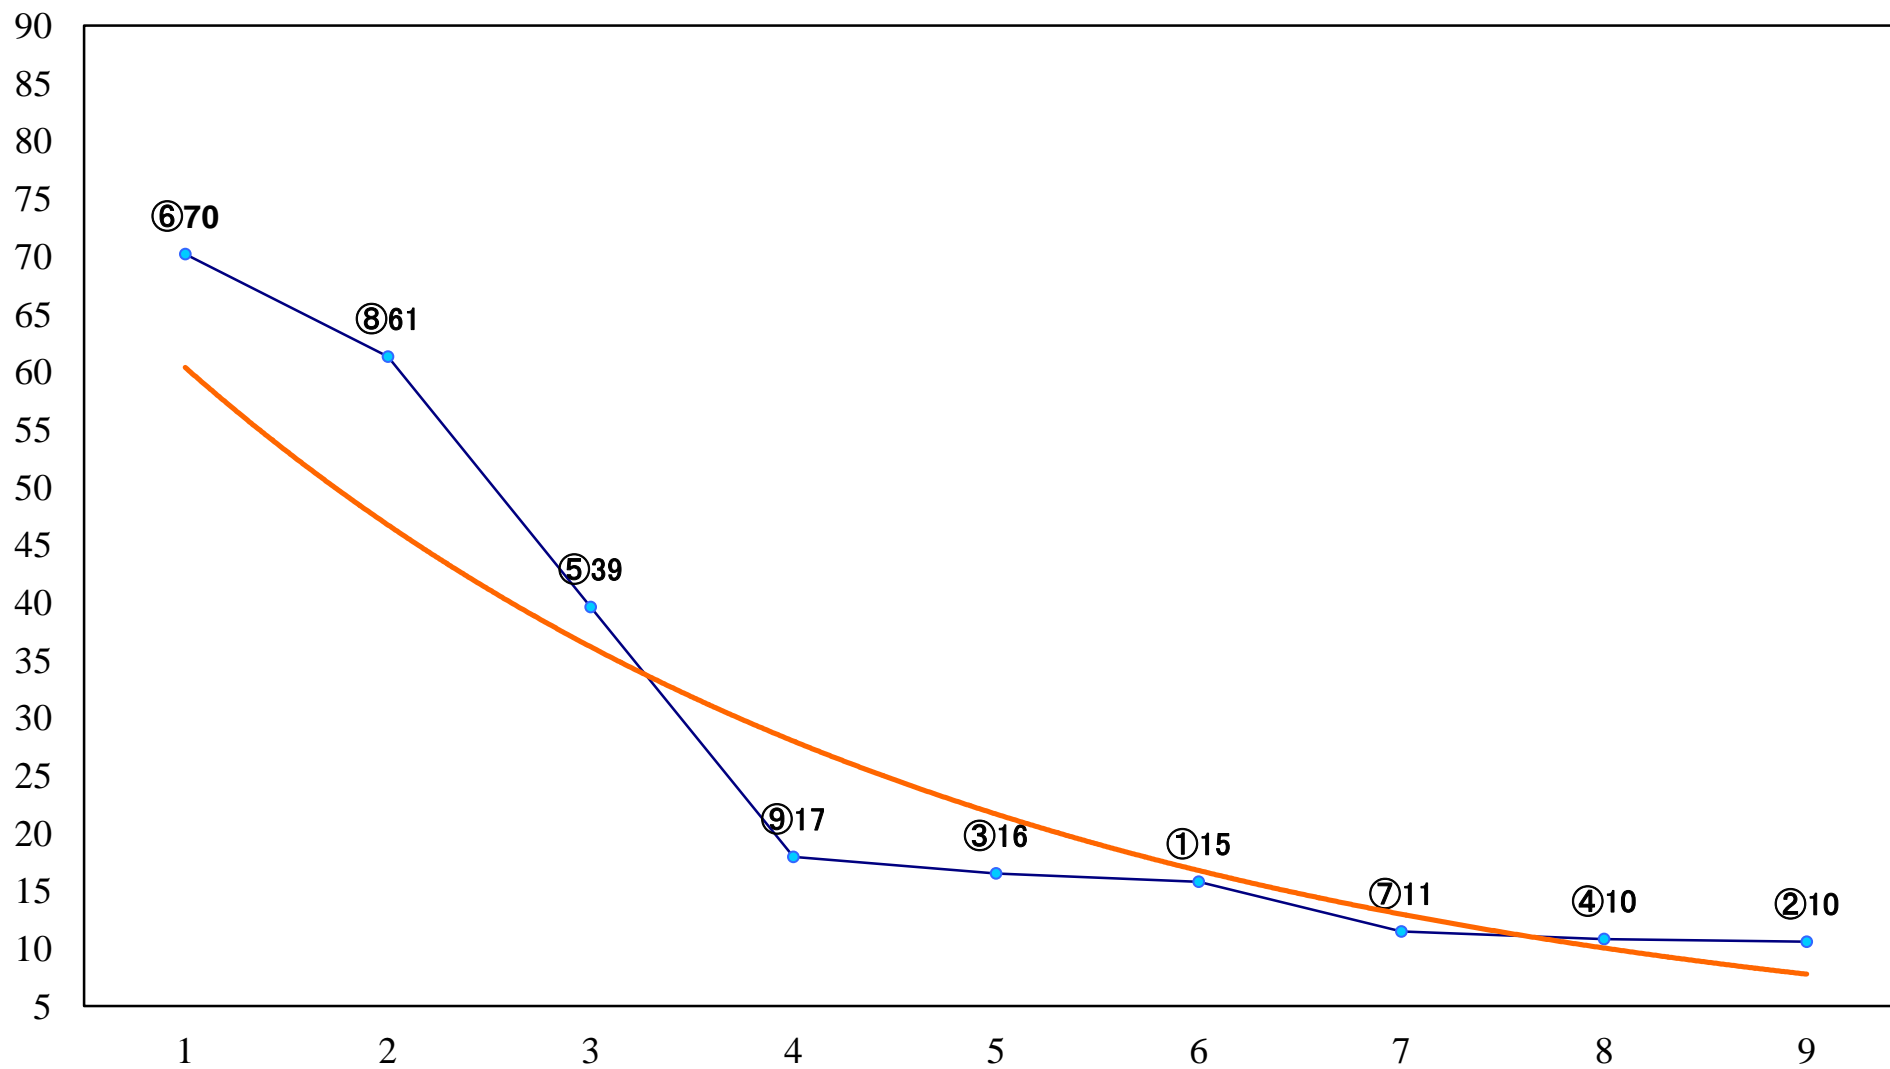

2018年12月30日(日) 大井競馬 1R 10:55
2歳215万円以下 右1600mm

2018年12月30日(日) 大井競馬 2R 11:25
2歳215万円以下 右1200mm

2018年12月30日(日) 大井競馬 3R 11:55
C2十一 十二 右1600mm

2018年12月30日(日) 大井競馬 4R 12:25
C2十一 十二 右1200mm

2018年12月30日(日) 大井競馬 5R 13:00
C2九十 右1600mm