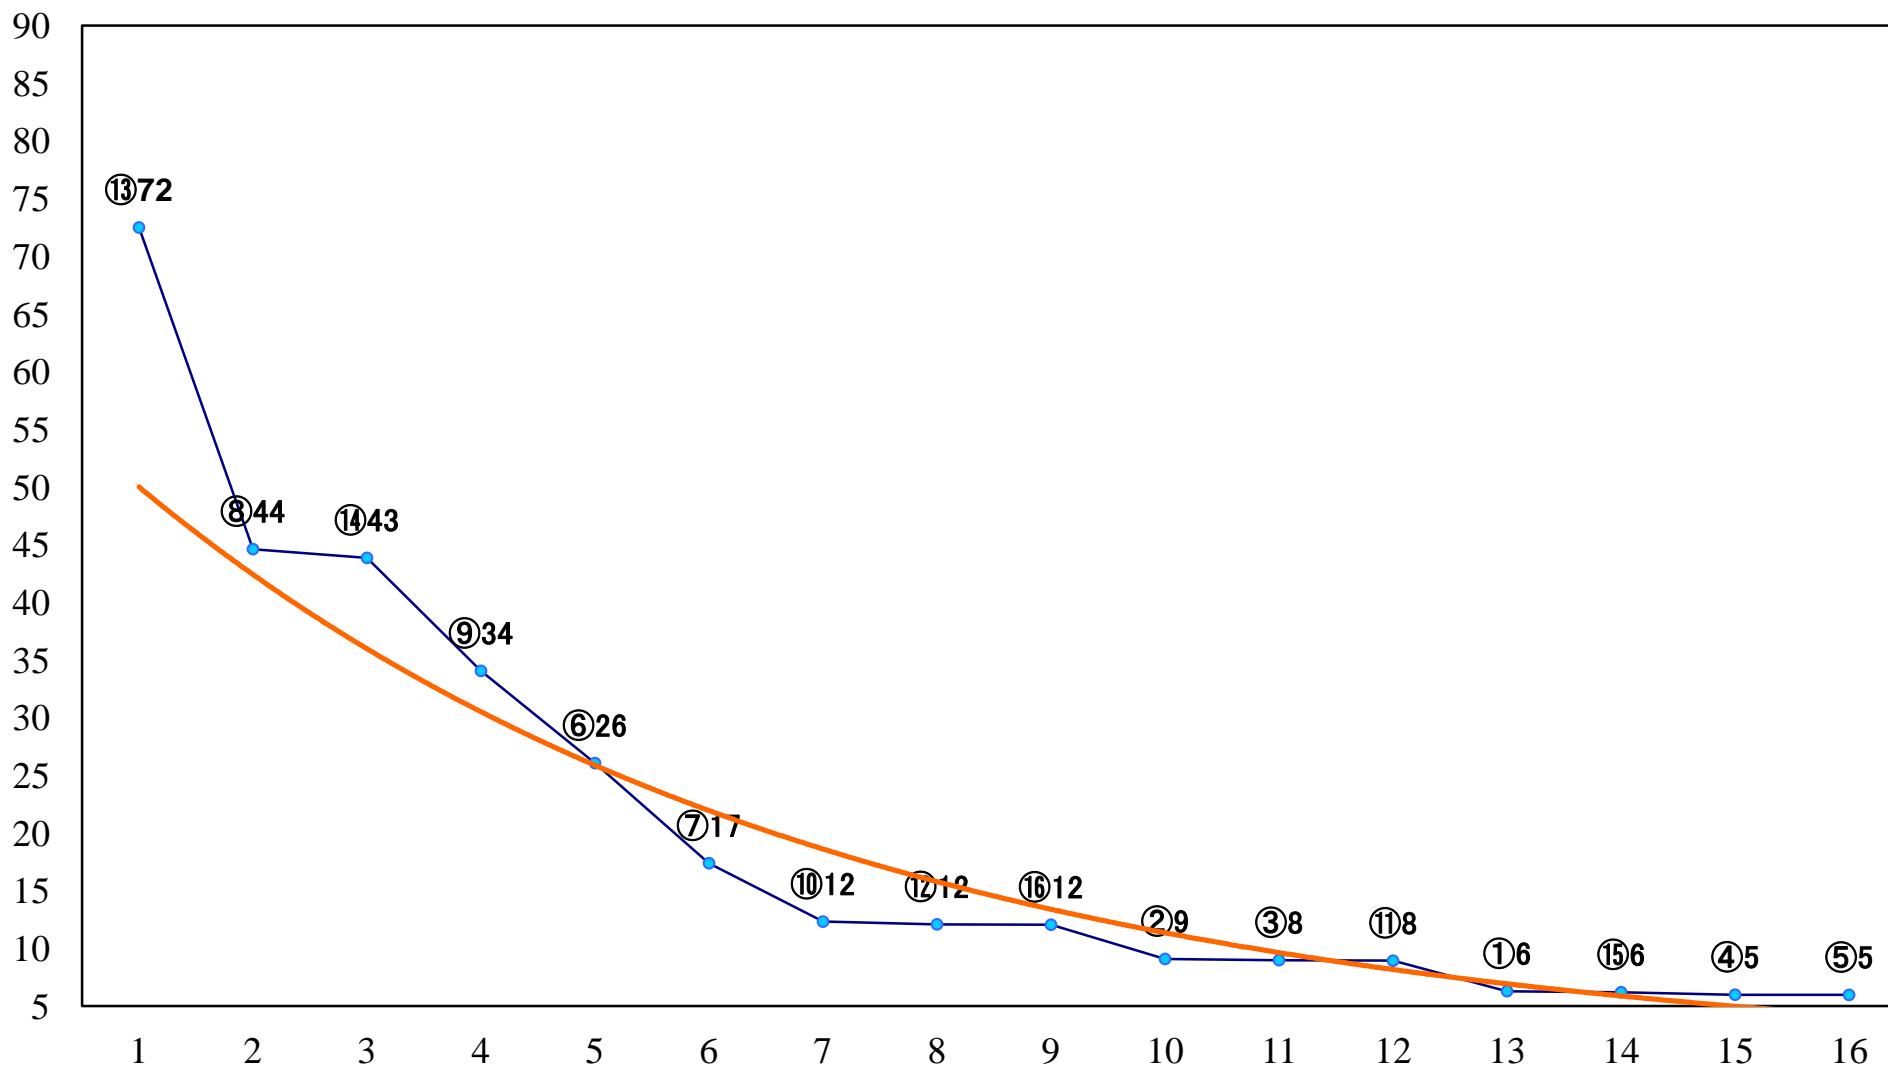

2018年12月30日(日) 大井競馬 11R 17:10
平成最後の年の暮賞B2三 四 右1400mm

2018年12月30日(日) 大井競馬 12R 17:50
アデュー2018賞B2三 四選抜特別 右1200mm