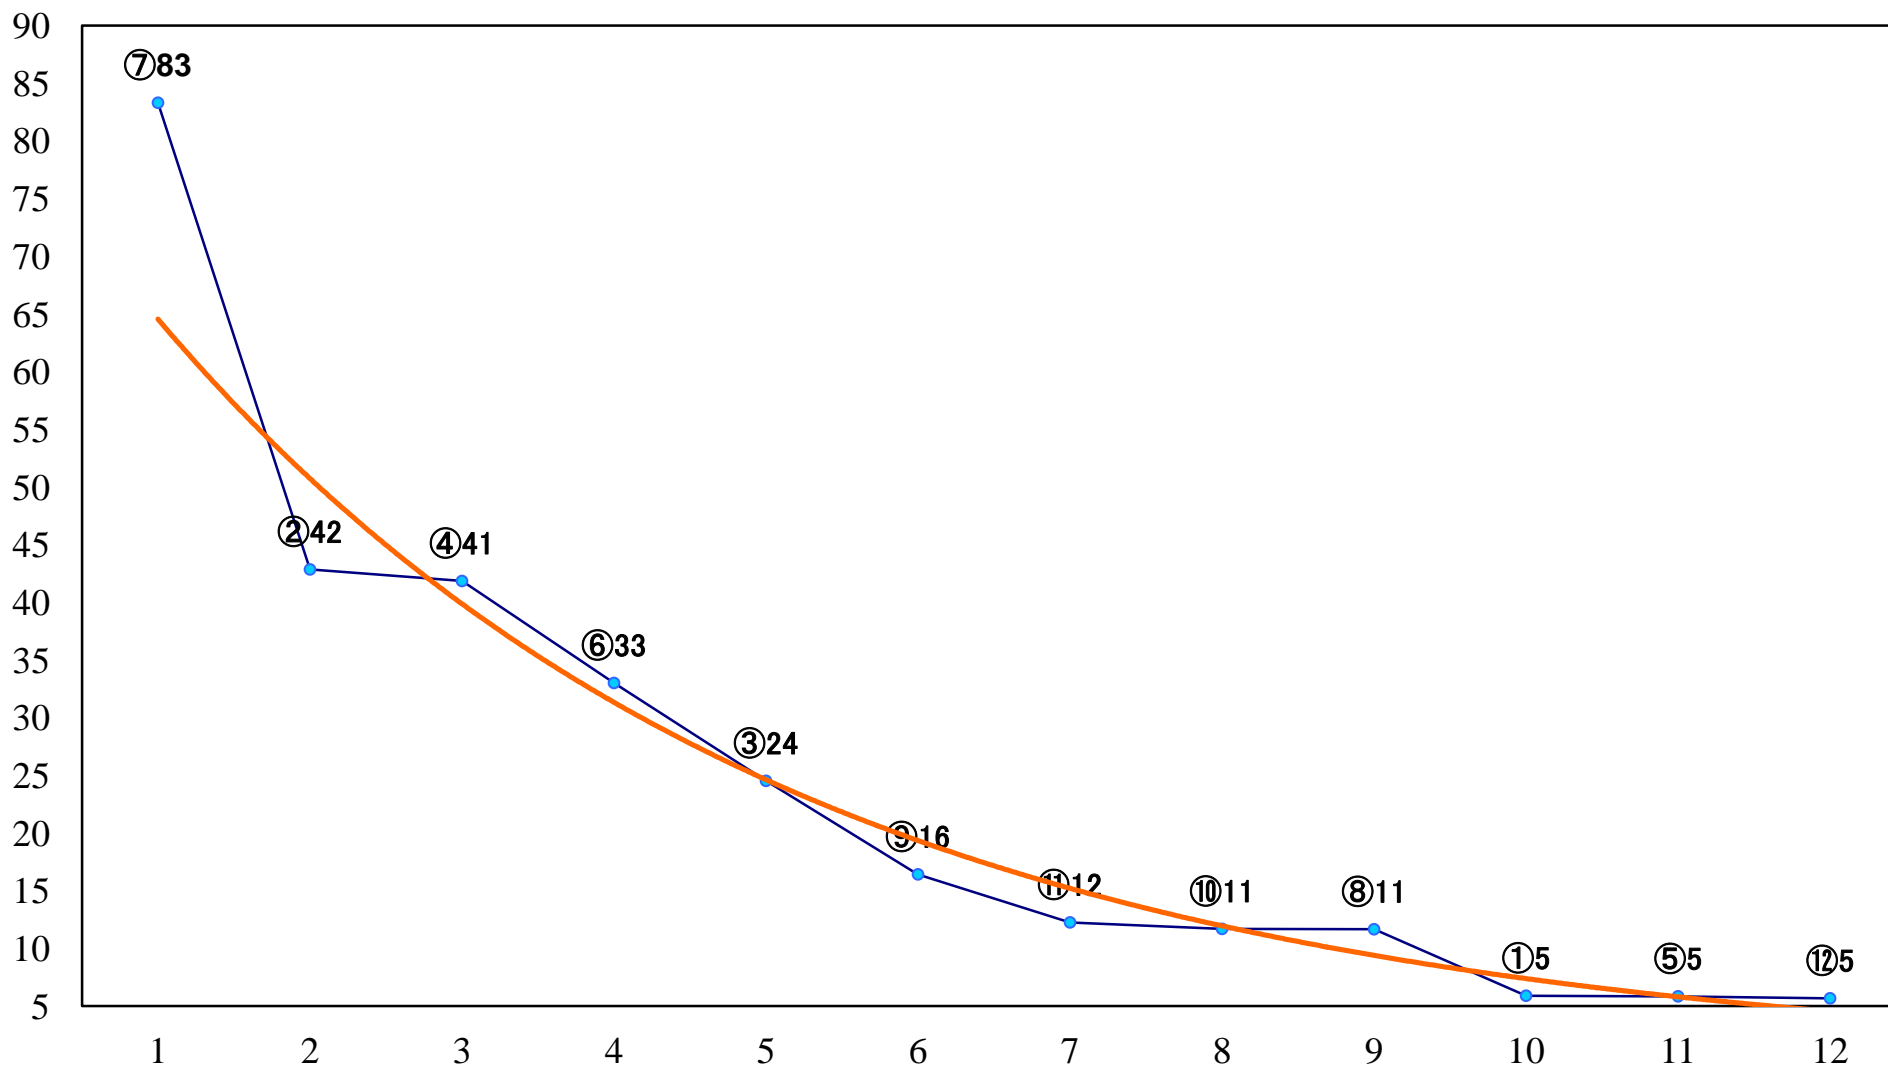

2018年12月30日(日) 大井競馬 1R 10:55
2歳215万円以下 右1600mm

2018年12月30日(日) 大井競馬 2R 11:25
2歳215万円以下 右1200mm

2018年12月30日(日) 大井競馬 3R 11:55
C2十一 十二 右1600mm

2018年12月30日(日) 大井競馬 4R 12:25
C2十一 十二 右1200mm

2018年12月30日(日) 大井競馬 5R 13:00
C2九十 右1600mm

2018年12月30日(日) 大井競馬 6R 13:35
SPAT4×ガリットチュウ来場C2九十 右1200mm

2018年12月30日(日) 大井競馬 7R 14:15
C1十一 十二 右1600mm

2018年12月30日(日) 大井競馬 8R 15:00
SPAT4×平成ノブシヨブC1十一 十二 右1200mm

2018年12月30日(日) 大井競馬 9R 15:45
B2五 右1600mm

2018年12月30日(日) 大井競馬 10R 16:30
東京シンデレラマイル3上牝馬重賞 右1600mm

2018年12月30日(日) 大井競馬 11R 17:10
平成最後の年の暮賞B2三 四 右1400mm

2018年12月30日(日) 大井競馬 12R 17:50
アデュー2018賞B2三 四選抜特別 右1200mm