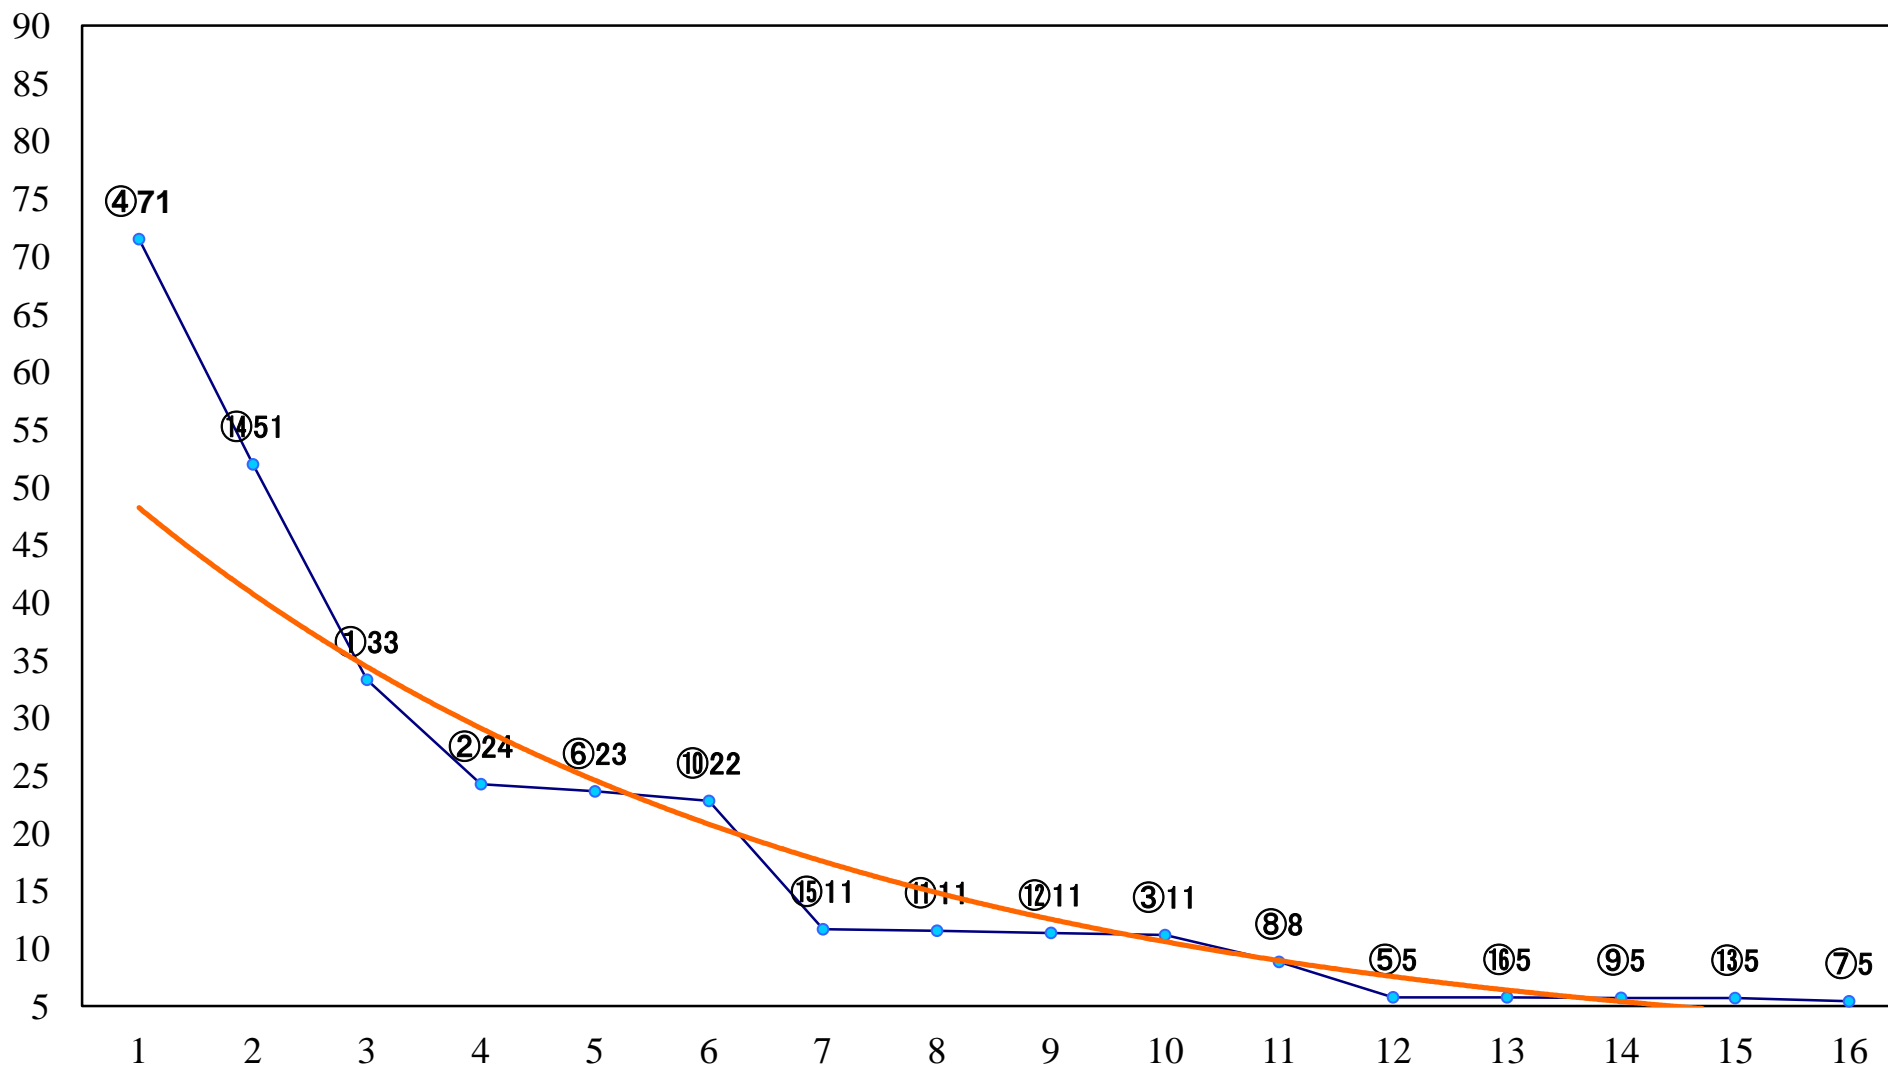

2018年12月30日(日) 大井競馬 1R 10:55
2歳215万円以下 右1600mm

2018年12月30日(日) 大井競馬 2R 11:25
2歳215万円以下 右1200mm

2018年12月30日(日) 大井競馬 3R 11:55
C2十一 十二 右1600mm

2018年12月30日(日) 大井競馬 4R 12:25
C2十一 十二 右1200mm

2018年12月30日(日) 大井競馬 5R 13:00
C2九十 右1600mm

2018年12月30日(日) 大井競馬 6R 13:35
SPAT4×ガリットチュウ来場C2九十 右1200mm

2018年12月30日(日) 大井競馬 7R 14:15
C1十一 十二 右1600mm

2018年12月30日(日) 大井競馬 8R 15:00
SPAT4×平成ノブシヨブC1十一 十二 右1200mm

2018年12月30日(日) 大井競馬 9R 15:45
B2五 右1600mm

2018年12月30日(日) 大井競馬 10R 16:30
東京シンデレラマイル3上牝馬重賞 右1600mm

2018年12月30日(日) 大井競馬 11R 17:10
平成最後の年の暮賞B2三 四 右1400mm

2018年12月30日(日) 大井競馬 12R 17:50
アデュー2018賞B2三 四選抜特別 右1200mm