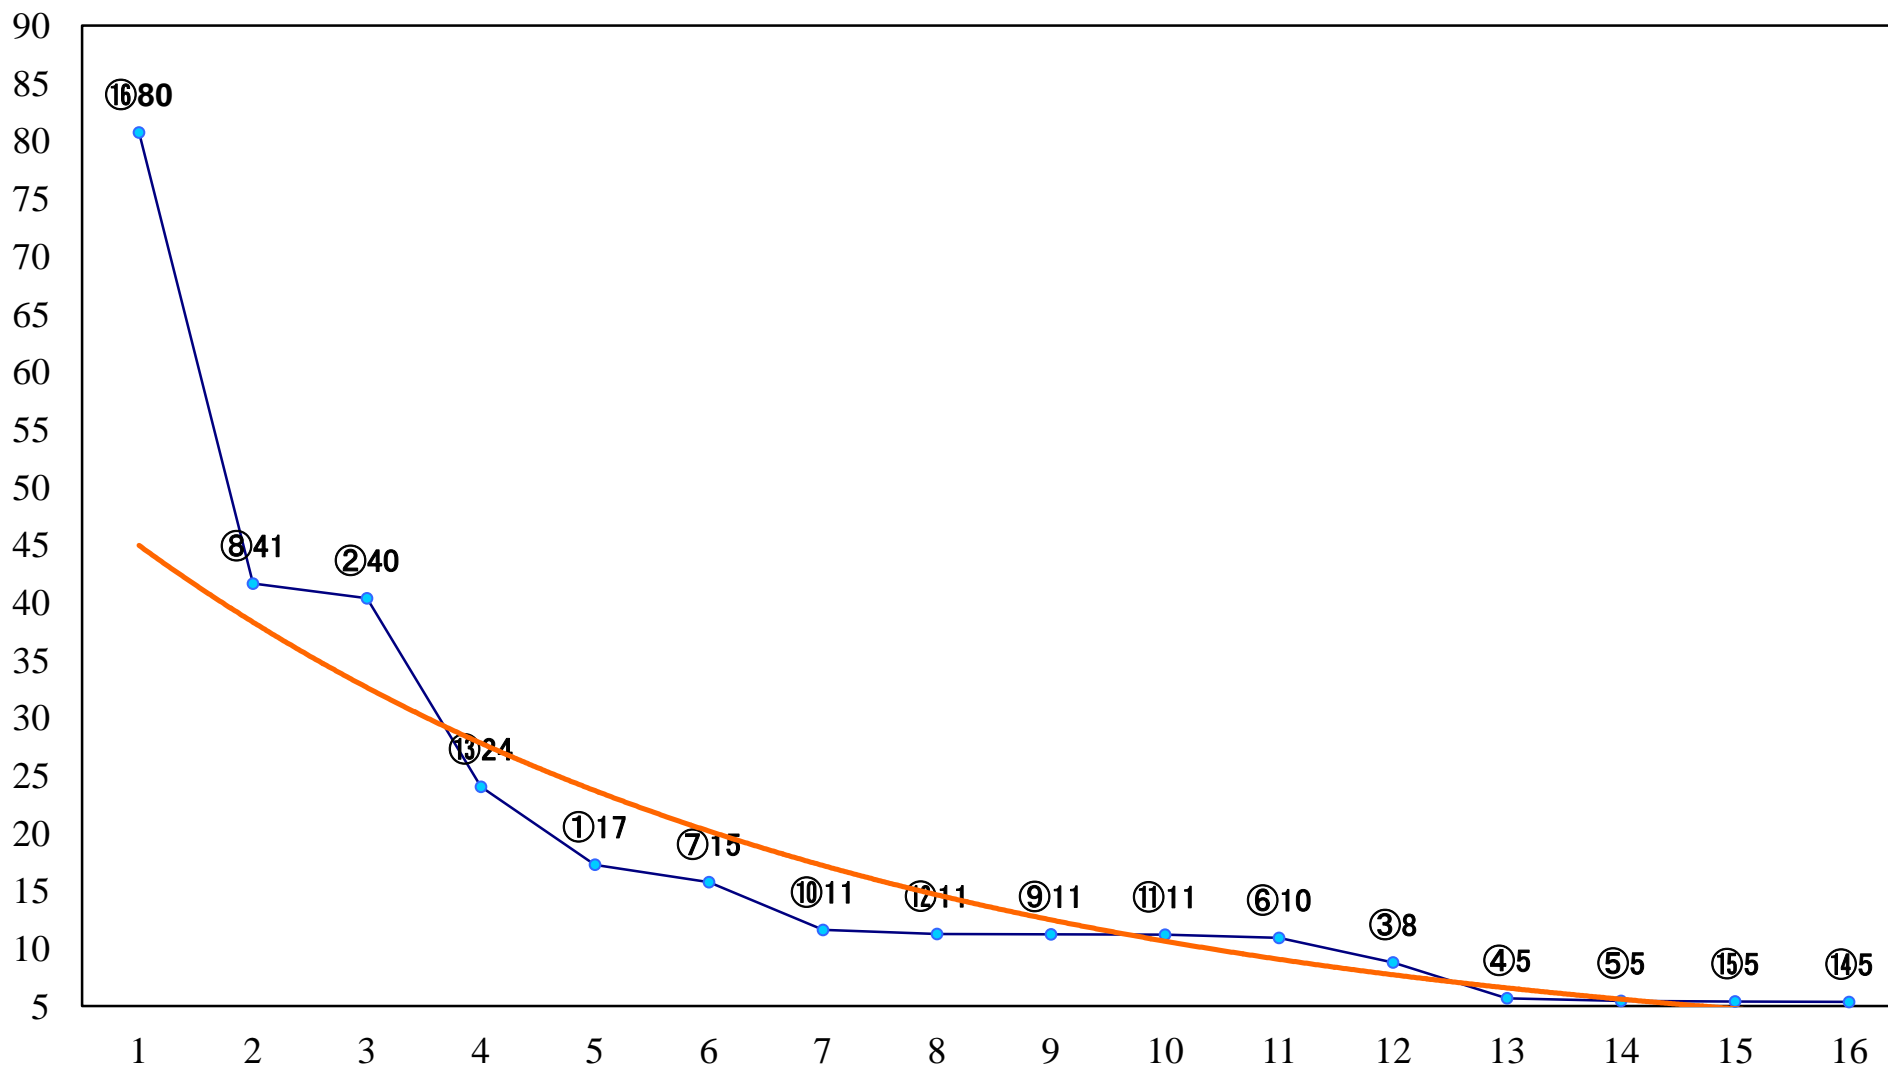

2018年12月30日(日) 大井競馬 1R 10:55
2歳215万円以下 右1600mm

2018年12月30日(日) 大井競馬 2R 11:25
2歳215万円以下 右1200mm

2018年12月30日(日) 大井競馬 3R 11:55
C2十一 十二 右1600mm

2018年12月30日(日) 大井競馬 4R 12:25
C2十一 十二 右1200mm

2018年12月30日(日) 大井競馬 5R 13:00
C2九十 右1600mm

2018年12月30日(日) 大井競馬 6R 13:35
SPAT4×ガリットチュウ来場C2九十 右1200mm

2018年12月30日(日) 大井競馬 7R 14:15
C1十一 十二 右1600mm

2018年12月30日(日) 大井競馬 8R 15:00
SPAT4×平成ノブシヨブC1十一 十二 右1200mm

2018年12月30日(日) 大井競馬 9R 15:45
B2五 右1600mm

2018年12月30日(日) 大井競馬 10R 16:30
東京シンデレラマイル3上牝馬重賞 右1600mm

2018年12月30日(日) 大井競馬 11R 17:10
平成最後の年の暮賞B2三 四 右1400mm

2018年12月30日(日) 大井競馬 12R 17:50
アデュー2018賞B2三 四選抜特別 右1200mm