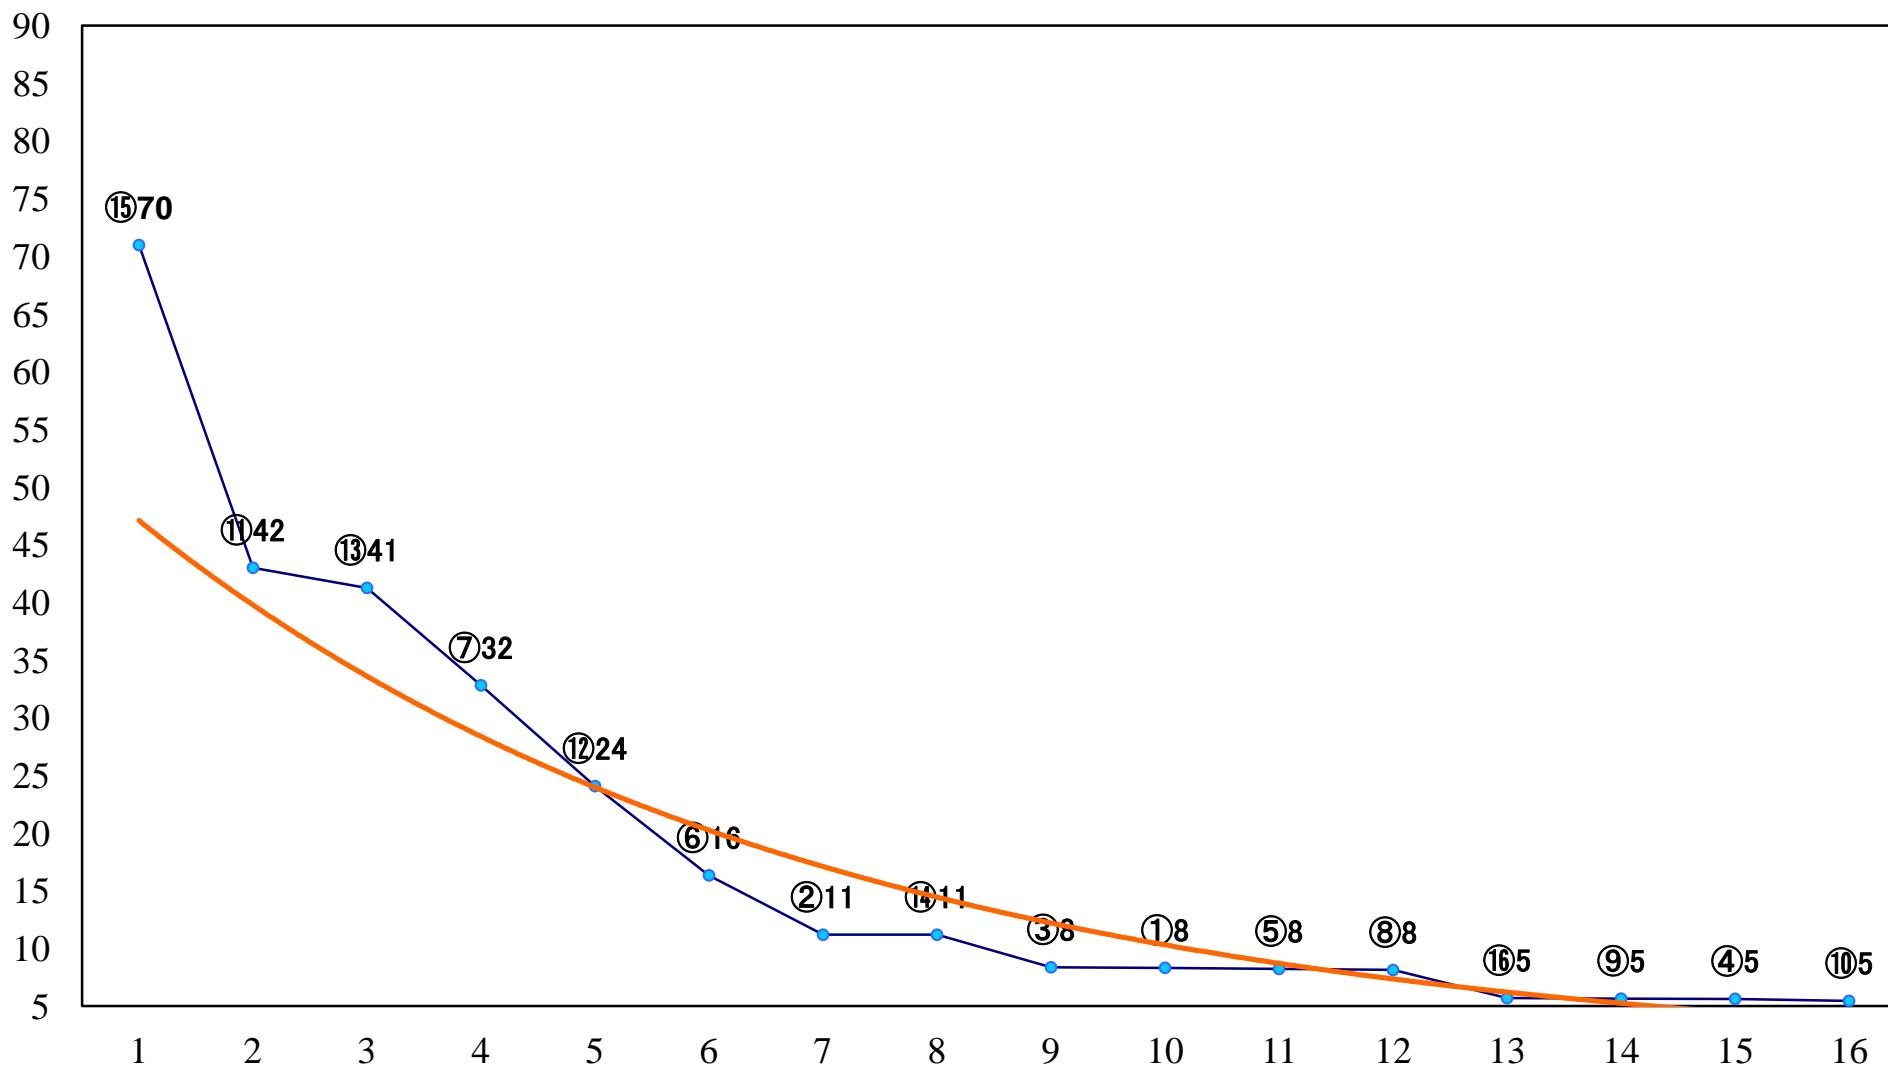

2018年12月30日(日) 大井競馬 1R 10:55
2歳215万円以下 右1600mm

2018年12月30日(日) 大井競馬 2R 11:25
2歳215万円以下 右1200mm

2018年12月30日(日) 大井競馬 3R 11:55
C2十一 十二 右1600mm

2018年12月30日(日) 大井競馬 4R 12:25
C2十一 十二 右1200mm

2018年12月30日(日) 大井競馬 5R 13:00
C2九十 右1600mm

2018年12月30日(日) 大井競馬 6R 13:35
SPAT4×ガリットチュウ来場C2九十 右1200mm

2018年12月30日(日) 大井競馬 7R 14:15
C1十一 十二 右1600mm

2018年12月30日(日) 大井競馬 8R 15:00
SPAT4×平成ノブシヨブC1十一 十二 右1200mm

2018年12月30日(日) 大井競馬 9R 15:45
B2五 右1600mm

2018年12月30日(日) 大井競馬 10R 16:30
東京シンデレラマイル3上牝馬重賞 右1600mm

2018年12月30日(日) 大井競馬 11R 17:10
平成最後の年の暮賞B2三 四 右1400mm

2018年12月30日(日) 大井競馬 12R 17:50
アデュー2018賞B2三 四選抜特別 右1200mm