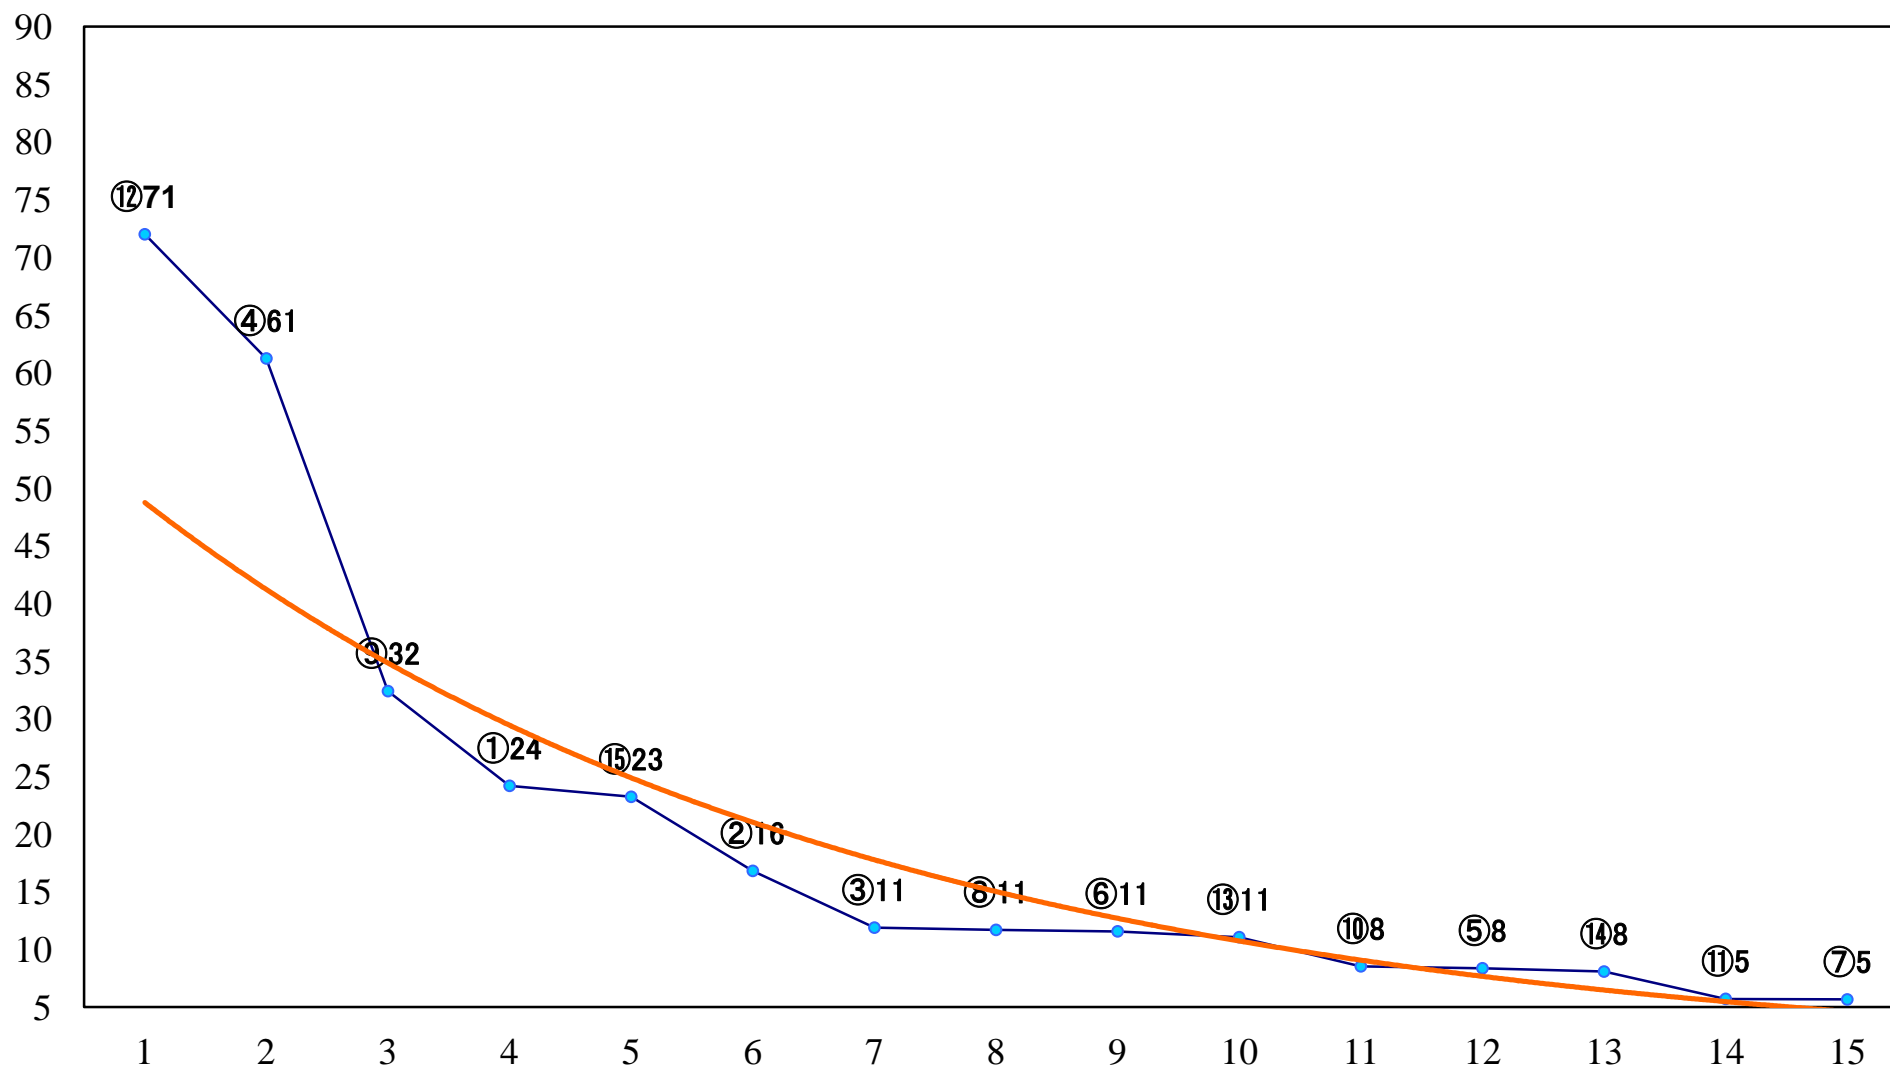

2018年12月30日(日) 大井競馬 1R 10:55
2歳215万円以下 右1600mm

2018年12月30日(日) 大井競馬 2R 11:25
2歳215万円以下 右1200mm

2018年12月30日(日) 大井競馬 3R 11:55
C2十一 十二 右1600mm

2018年12月30日(日) 大井競馬 4R 12:25
C2十一 十二 右1200mm

2018年12月30日(日) 大井競馬 5R 13:00
C2九十 右1600mm

2018年12月30日(日) 大井競馬 6R 13:35
SPAT4×ガリットチュウ来場C2九十 右1200mm

2018年12月30日(日) 大井競馬 7R 14:15
C1十一 十二 右1600mm

2018年12月30日(日) 大井競馬 8R 15:00
SPAT4×平成ノブシヨブC1十一 十二 右1200mm

2018年12月30日(日) 大井競馬 9R 15:45
B2五 右1600mm

2018年12月30日(日) 大井競馬 10R 16:30
東京シンデレラマイル3上牝馬重賞 右1600mm

2018年12月30日(日) 大井競馬 11R 17:10
平成最後の年の暮賞B2三 四 右1400mm

2018年12月30日(日) 大井競馬 12R 17:50
アデュー2018賞B2三 四選抜特別 右1200mm