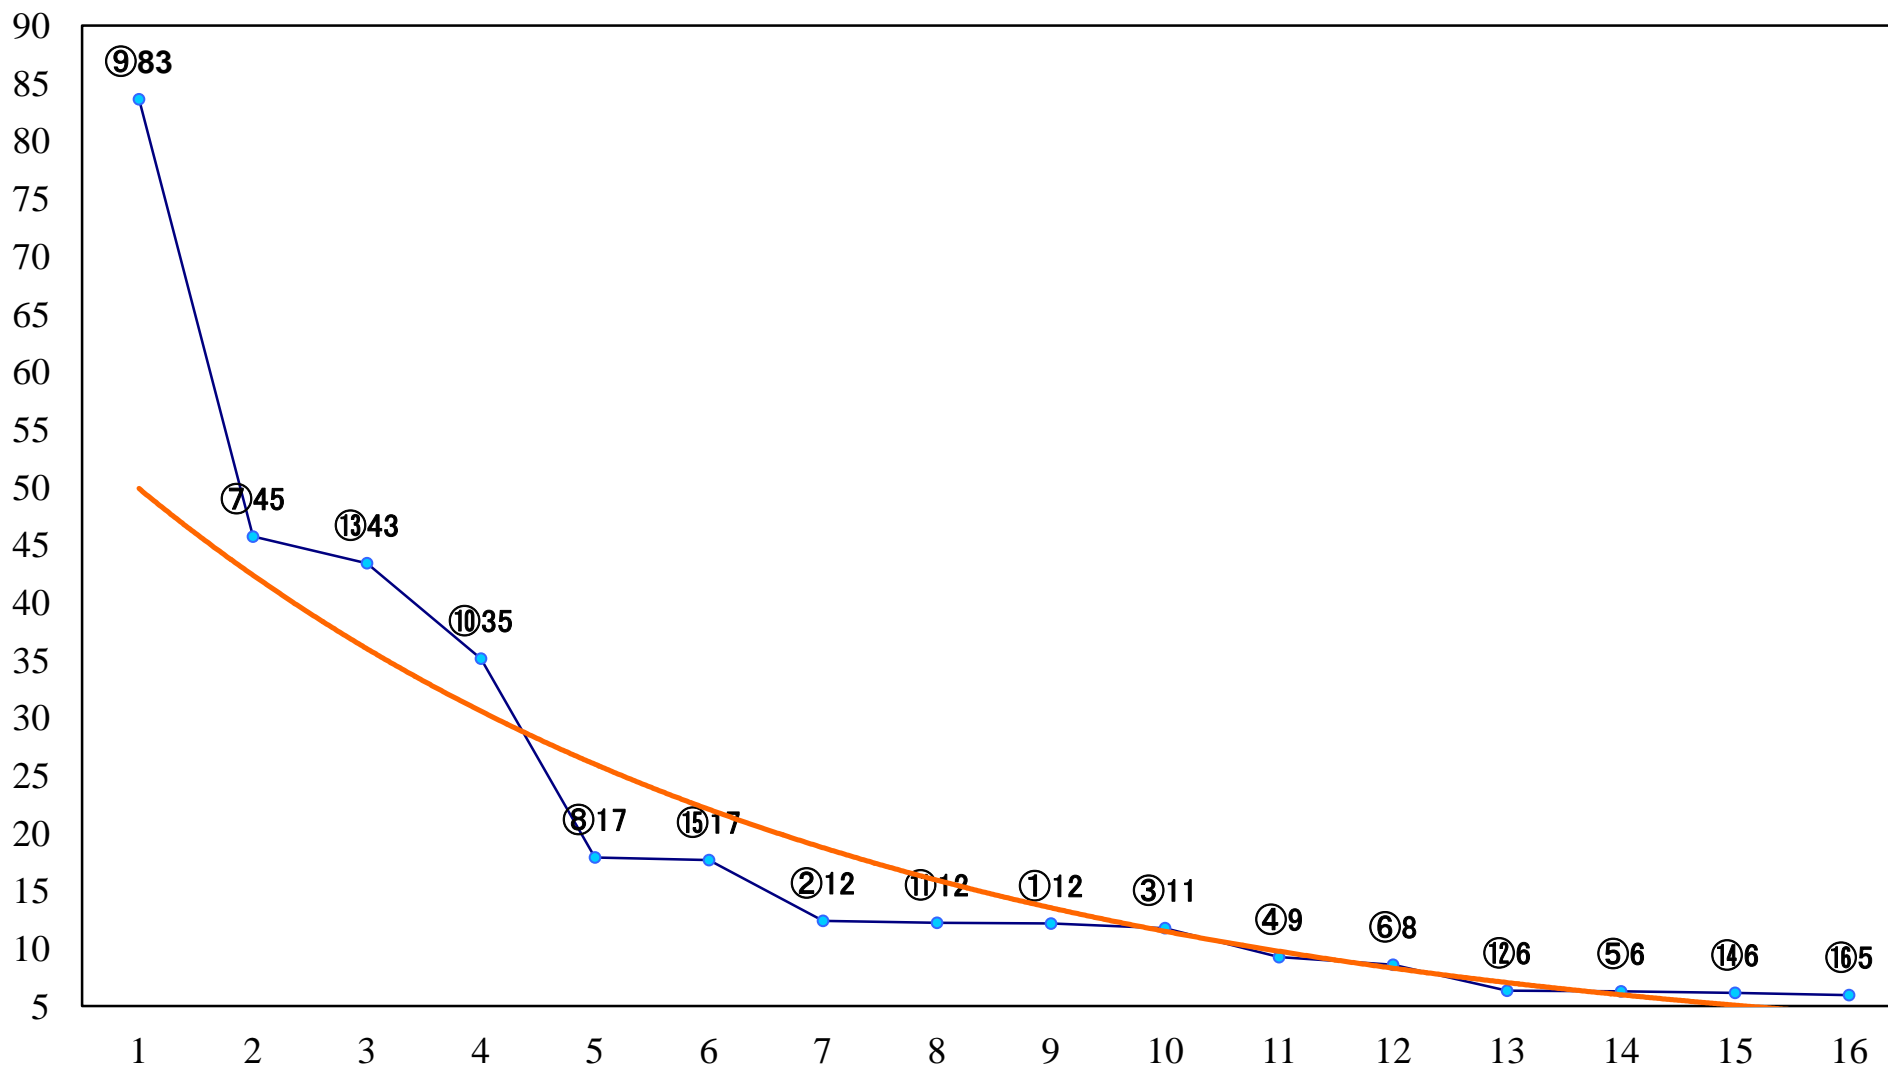

2018年12月30日(日) 大井競馬 11R 17:10
平成最後の年の暮賞B2三 四 右1400mm

2018年12月30日(日) 大井競馬 12R 17:50
アデュー2018賞B2三 四選抜特別 右1200mm