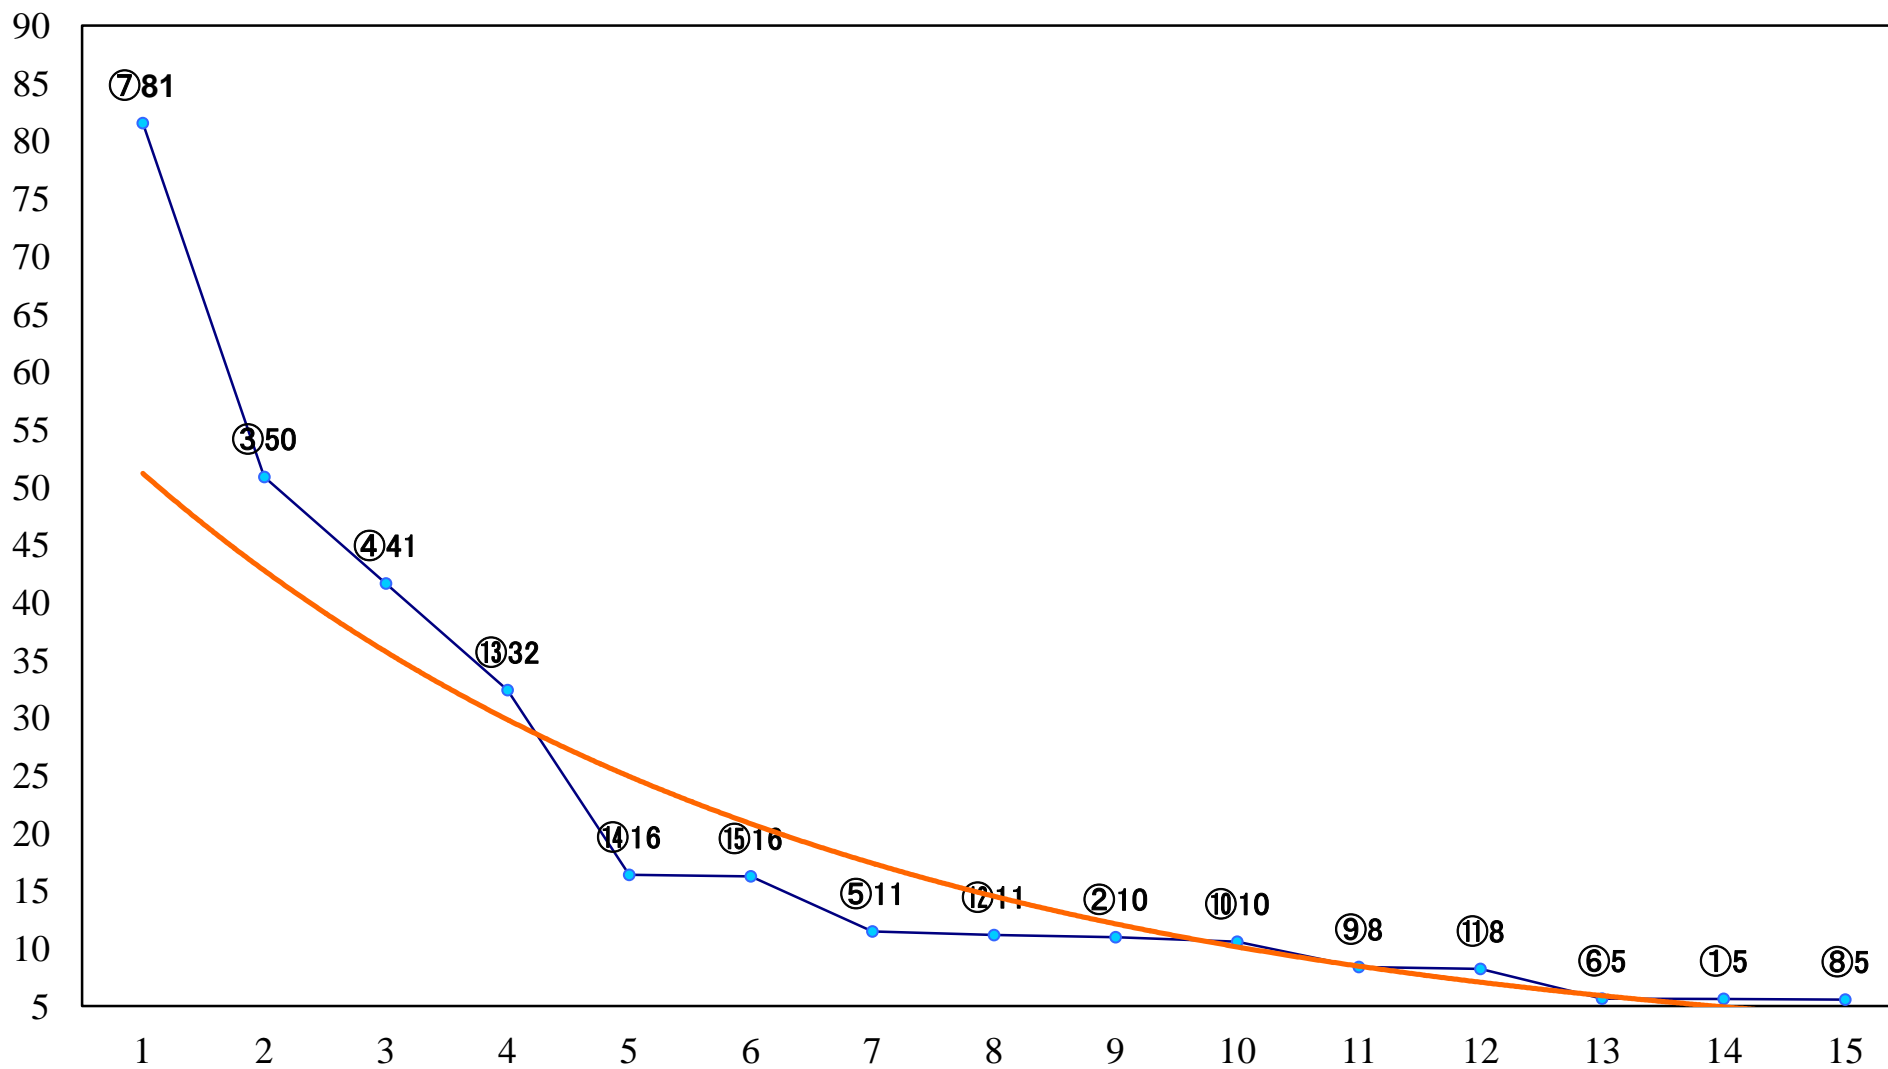

2018年12月30日(日) 大井競馬 1R 10:55
2歳215万円以下 右1600mm

2018年12月30日(日) 大井競馬 2R 11:25
2歳215万円以下 右1200mm

2018年12月30日(日) 大井競馬 3R 11:55
C2十一 十二 右1600mm

2018年12月30日(日) 大井競馬 4R 12:25
C2十一 十二 右1200mm

2018年12月30日(日) 大井競馬 5R 13:00
C2九十 右1600mm

2018年12月30日(日) 大井競馬 6R 13:35
SPAT4×ガリットチュウ来場C2九十 右1200mm

2018年12月30日(日) 大井競馬 7R 14:15
C1十一 十二 右1600mm

2018年12月30日(日) 大井競馬 8R 15:00
SPAT4×平成ノブシヨブC1十一 十二 右1200mm

2018年12月30日(日) 大井競馬 9R 15:45
B2五 右1600mm

2018年12月30日(日) 大井競馬 10R 16:30
東京シンデレラマイル3上牝馬重賞 右1600mm

2018年12月30日(日) 大井競馬 11R 17:10
平成最後の年の暮賞B2三 四 右1400mm

2018年12月30日(日) 大井競馬 12R 17:50
アデュー2018賞B2三 四選抜特別 右1200mm