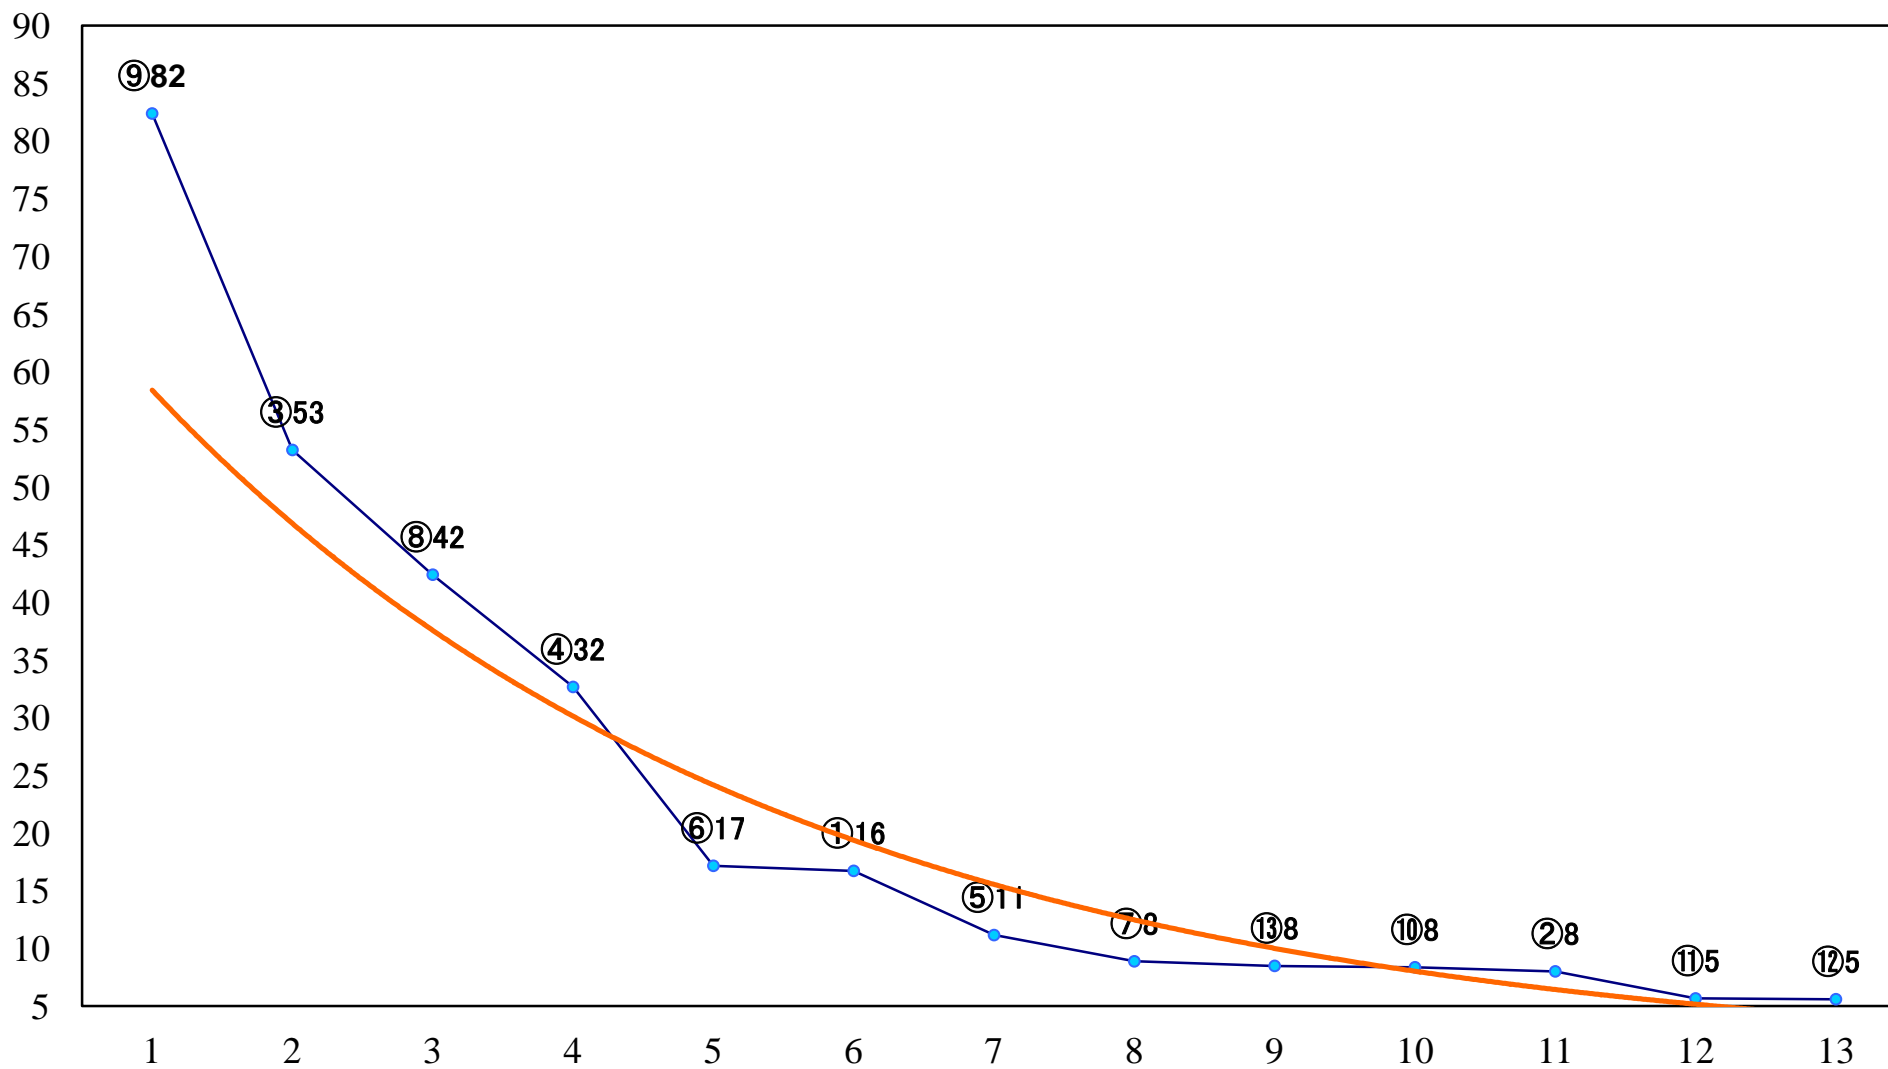

2018年12月30日(日) 大井競馬 1R 10:55
2歳215万円以下 右1600mm

2018年12月30日(日) 大井競馬 2R 11:25
2歳215万円以下 右1200mm

2018年12月30日(日) 大井競馬 3R 11:55
C2十一 十二 右1600mm

2018年12月30日(日) 大井競馬 4R 12:25
C2十一 十二 右1200mm

2018年12月30日(日) 大井競馬 5R 13:00
C2九十 右1600mm

2018年12月30日(日) 大井競馬 6R 13:35
SPAT4×ガリットチュウ来場C2九十 右1200mm

2018年12月30日(日) 大井競馬 7R 14:15
C1十一 十二 右1600mm

2018年12月30日(日) 大井競馬 8R 15:00
SPAT4×平成ノブシヨブC1十一 十二 右1200mm

2018年12月30日(日) 大井競馬 9R 15:45
B2五 右1600mm

2018年12月30日(日) 大井競馬 10R 16:30
東京シンデレラマイル3上牝馬重賞 右1600mm

2018年12月30日(日) 大井競馬 11R 17:10
平成最後の年の暮賞B2三 四 右1400mm

2018年12月30日(日) 大井競馬 12R 17:50
アデュー2018賞B2三 四選抜特別 右1200mm