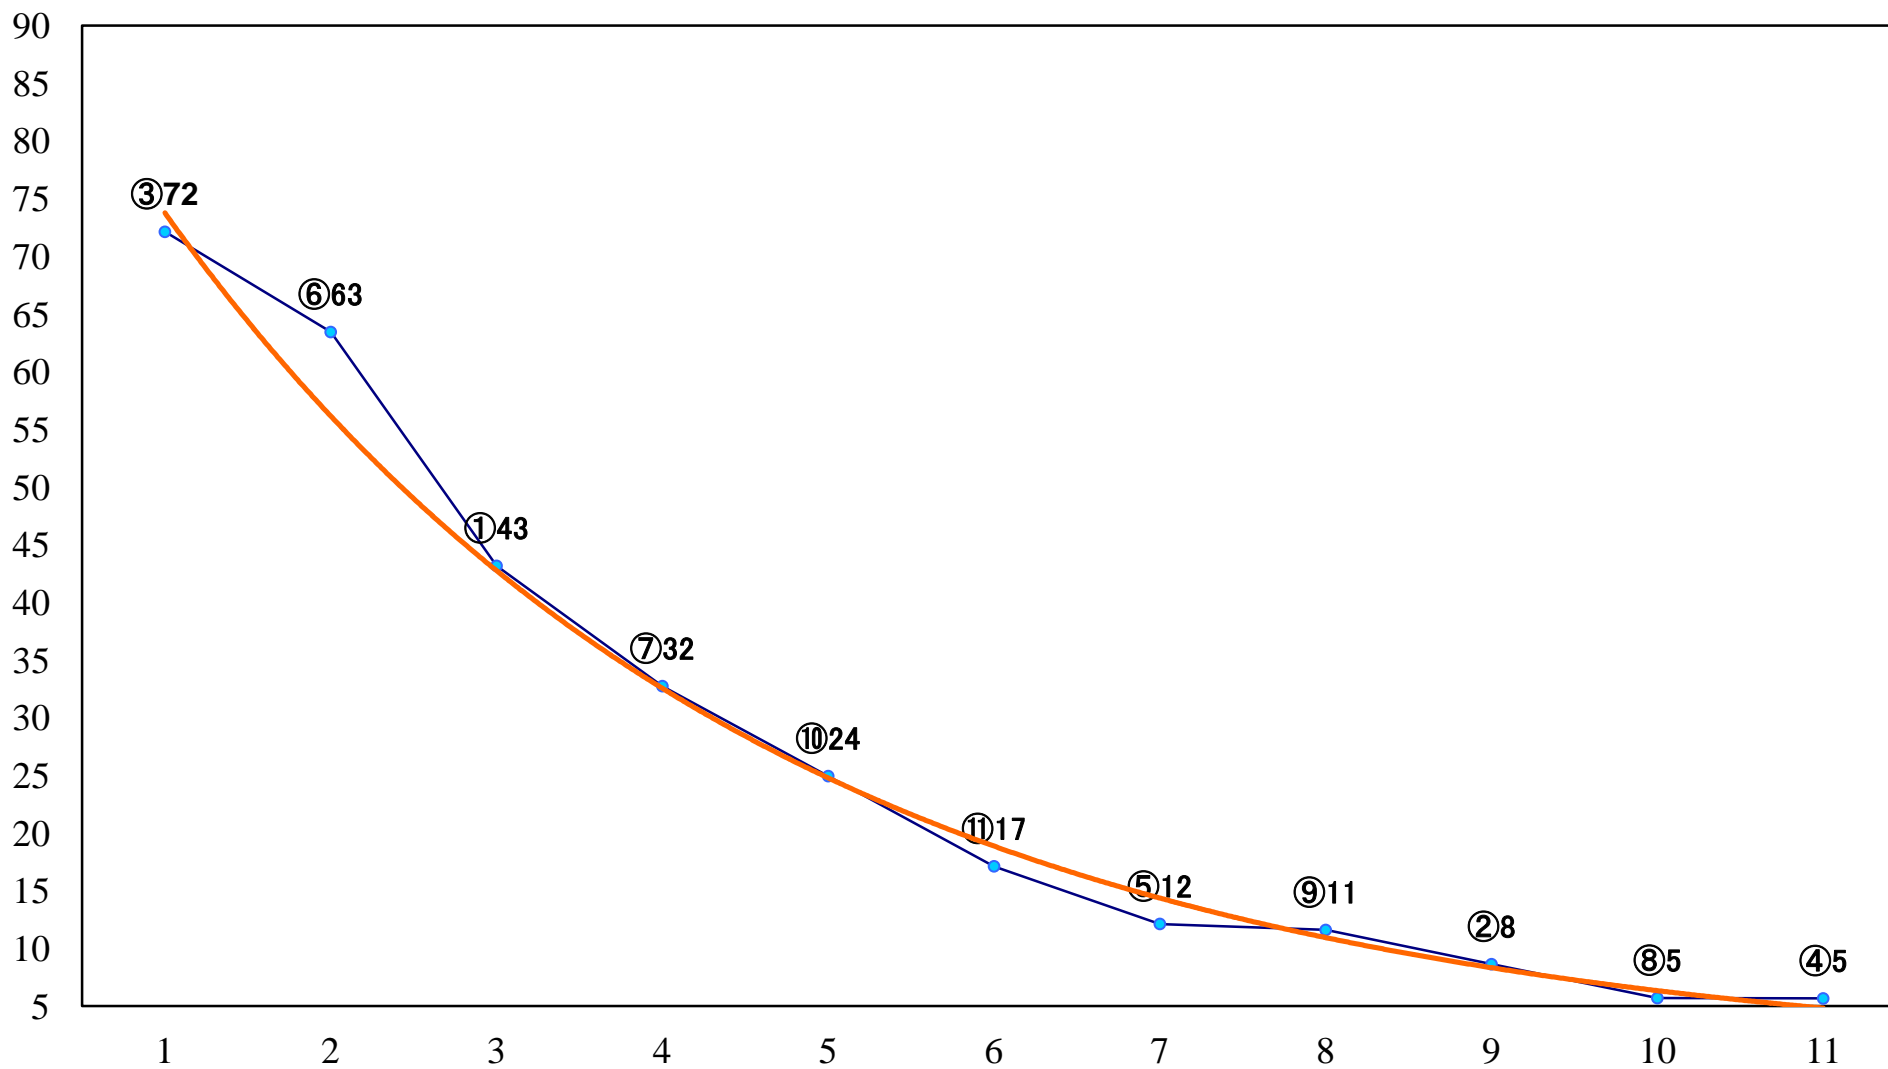

2019年01月08日(火) 浦和競馬 8R 13:55
名勝玉淀賞C2七八九 左1400mm