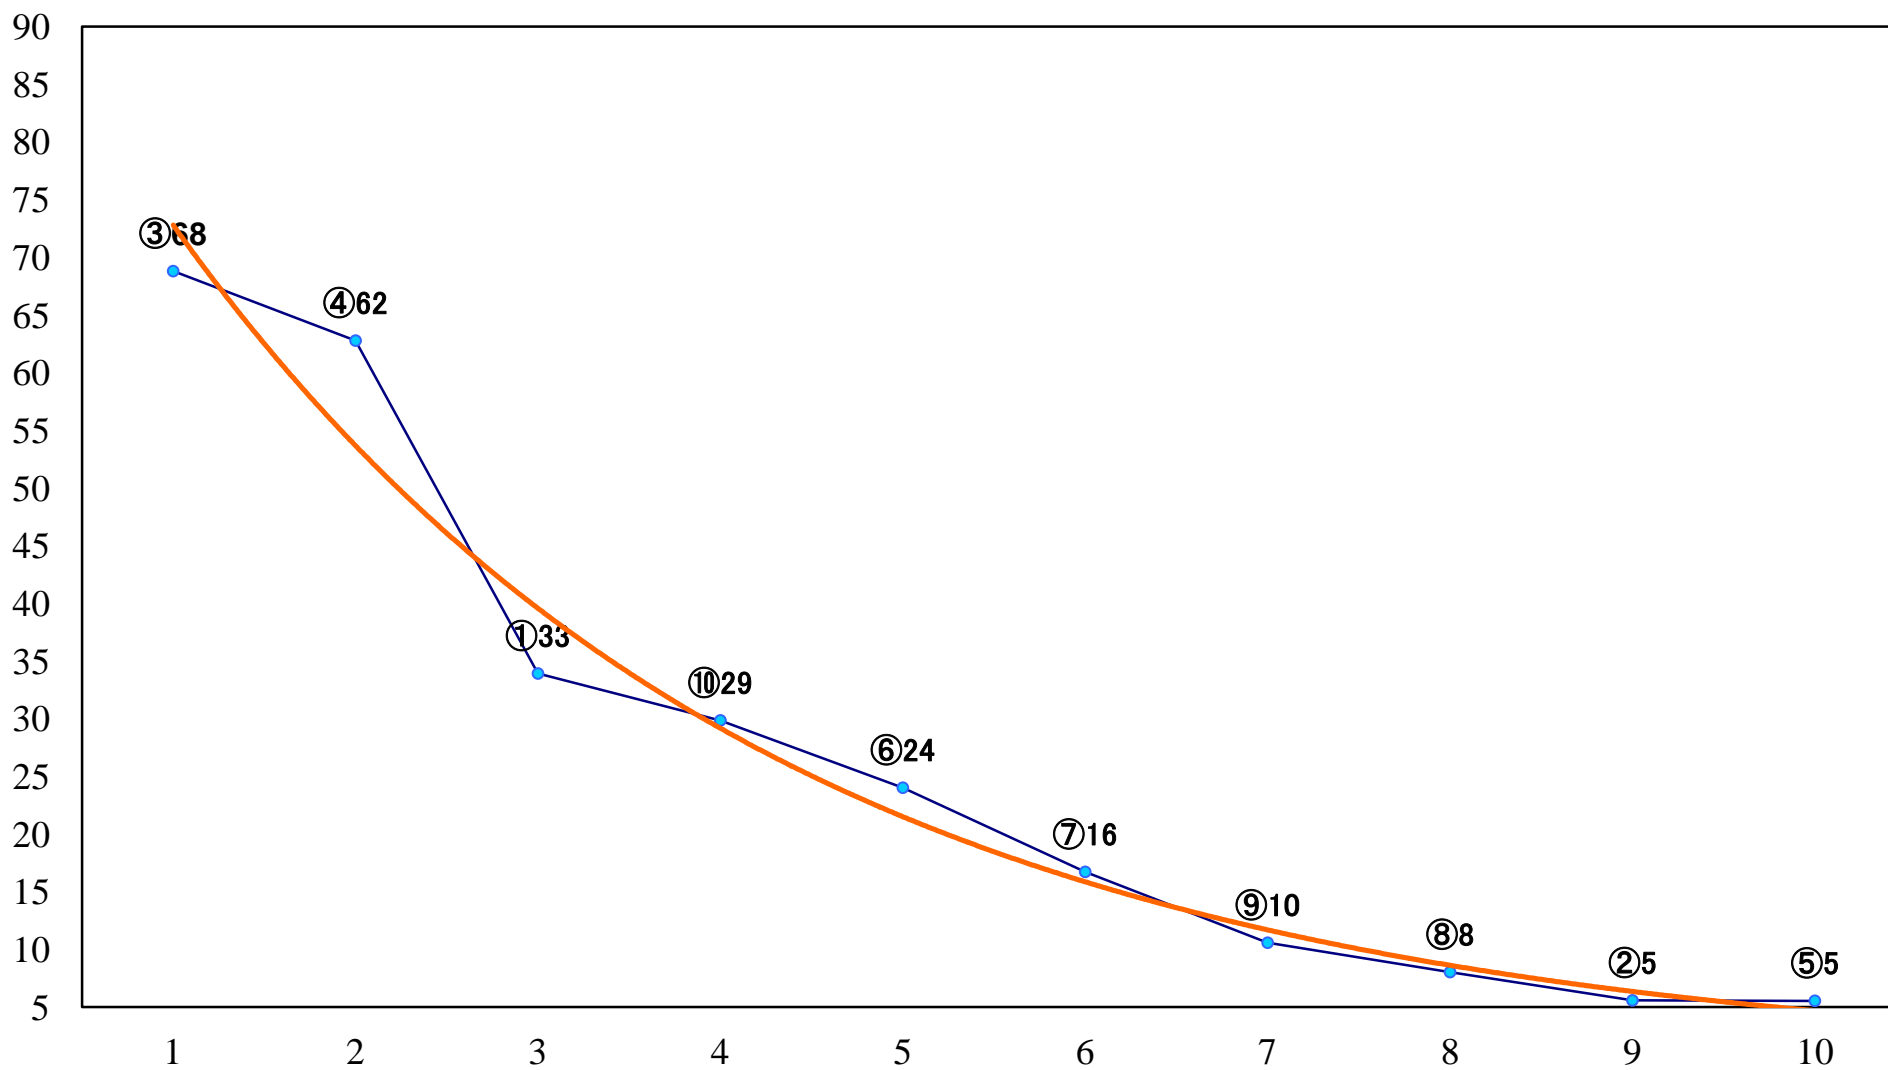

2019年01月08日(火) 浦和競馬 1R 10:20  
特選C3 4歳イ 左1400mm

2019年01月08日(火) 浦和競馬 2R 10:50  
C3九 左1400mm

2019年01月08日(火) 浦和競馬 3R 11:20  
C2七八九 左1400mm

2019年01月08日(火) 浦和競馬 4R 11:50  
C2七八九 左1500mm

2019年01月08日(火) 浦和競馬 5R 12:20  
若水特別3歳一 左1500mm