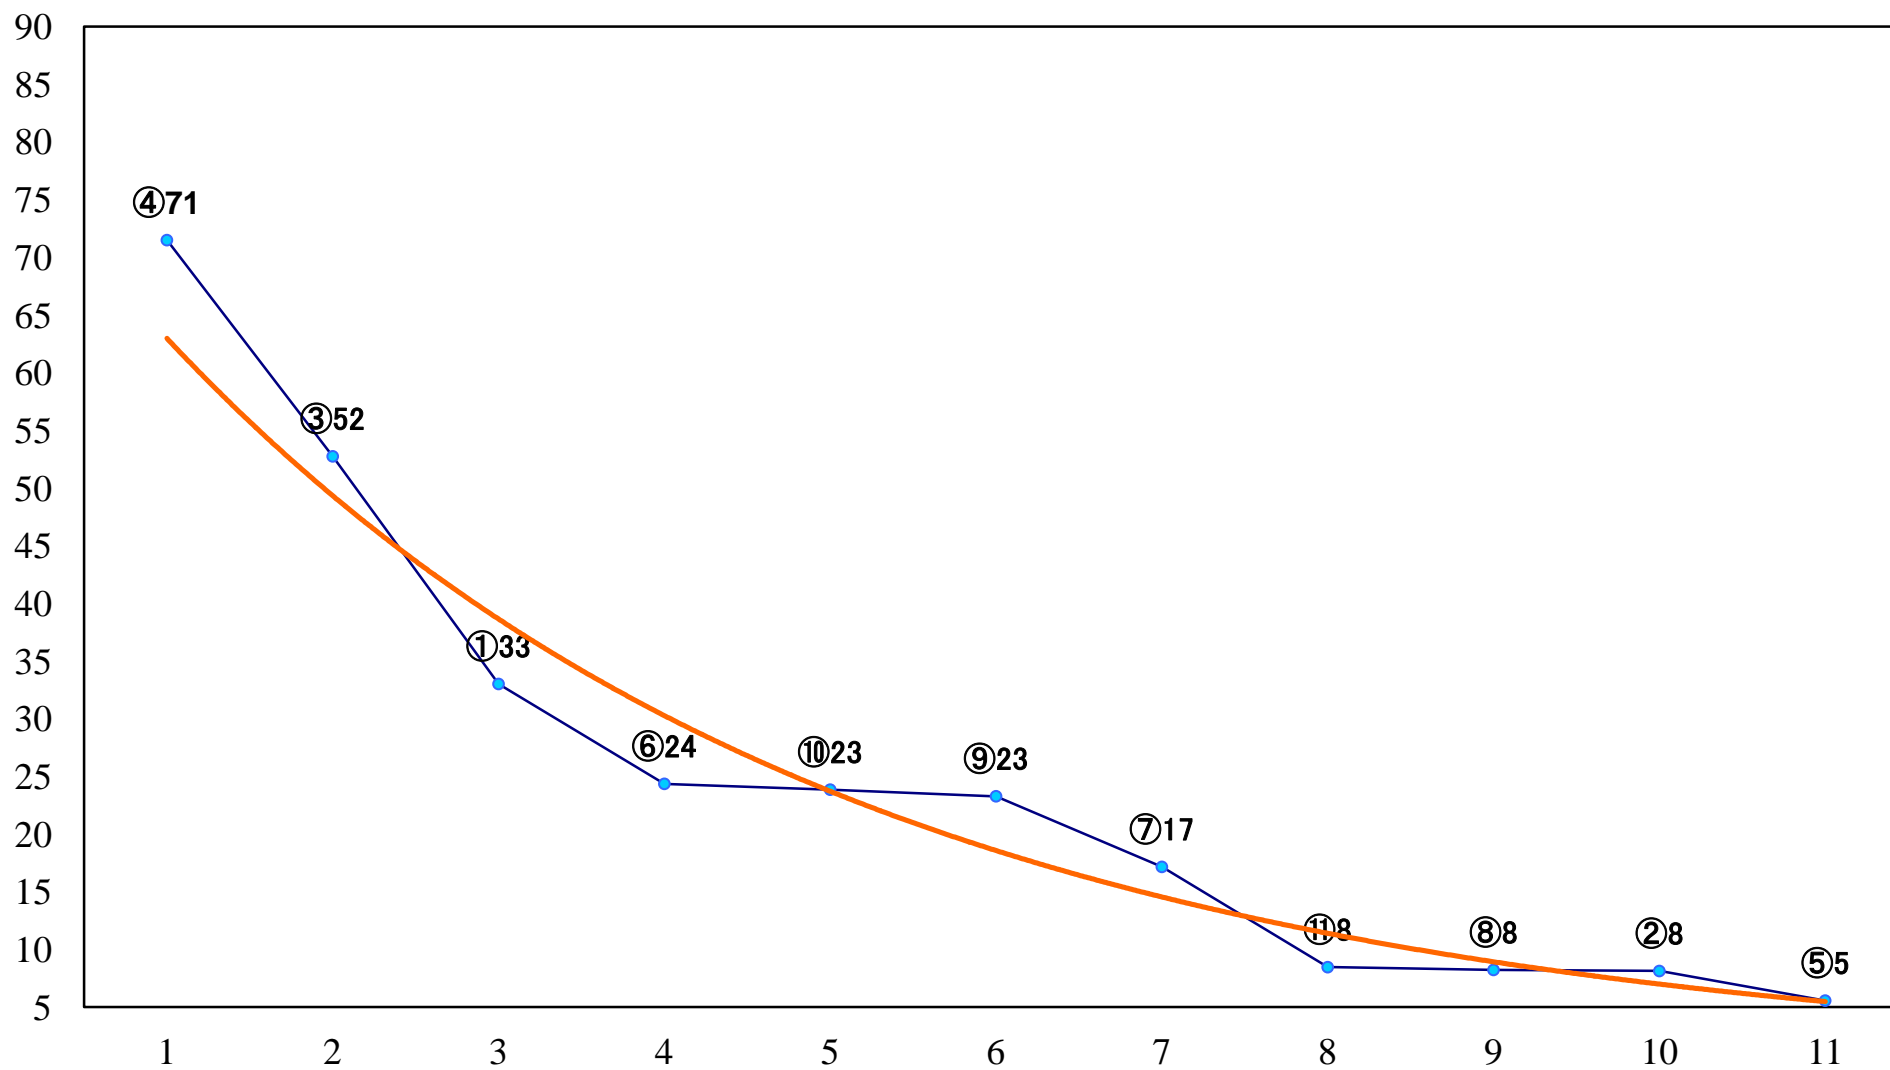

2019年01月08日(火) 浦和競馬 1R 10:20  
特選C3 4歳イ 左1400mm

2019年01月08日(火) 浦和競馬 2R 10:50  
C3九 左1400mm

2019年01月08日(火) 浦和競馬 3R 11:20  
C2七八九 左1400mm

2019年01月08日(火) 浦和競馬 4R 11:50  
C2七八九 左1500mm

2019年01月08日(火) 浦和競馬 5R 12:20  
若水特別3歳一 左1500mm