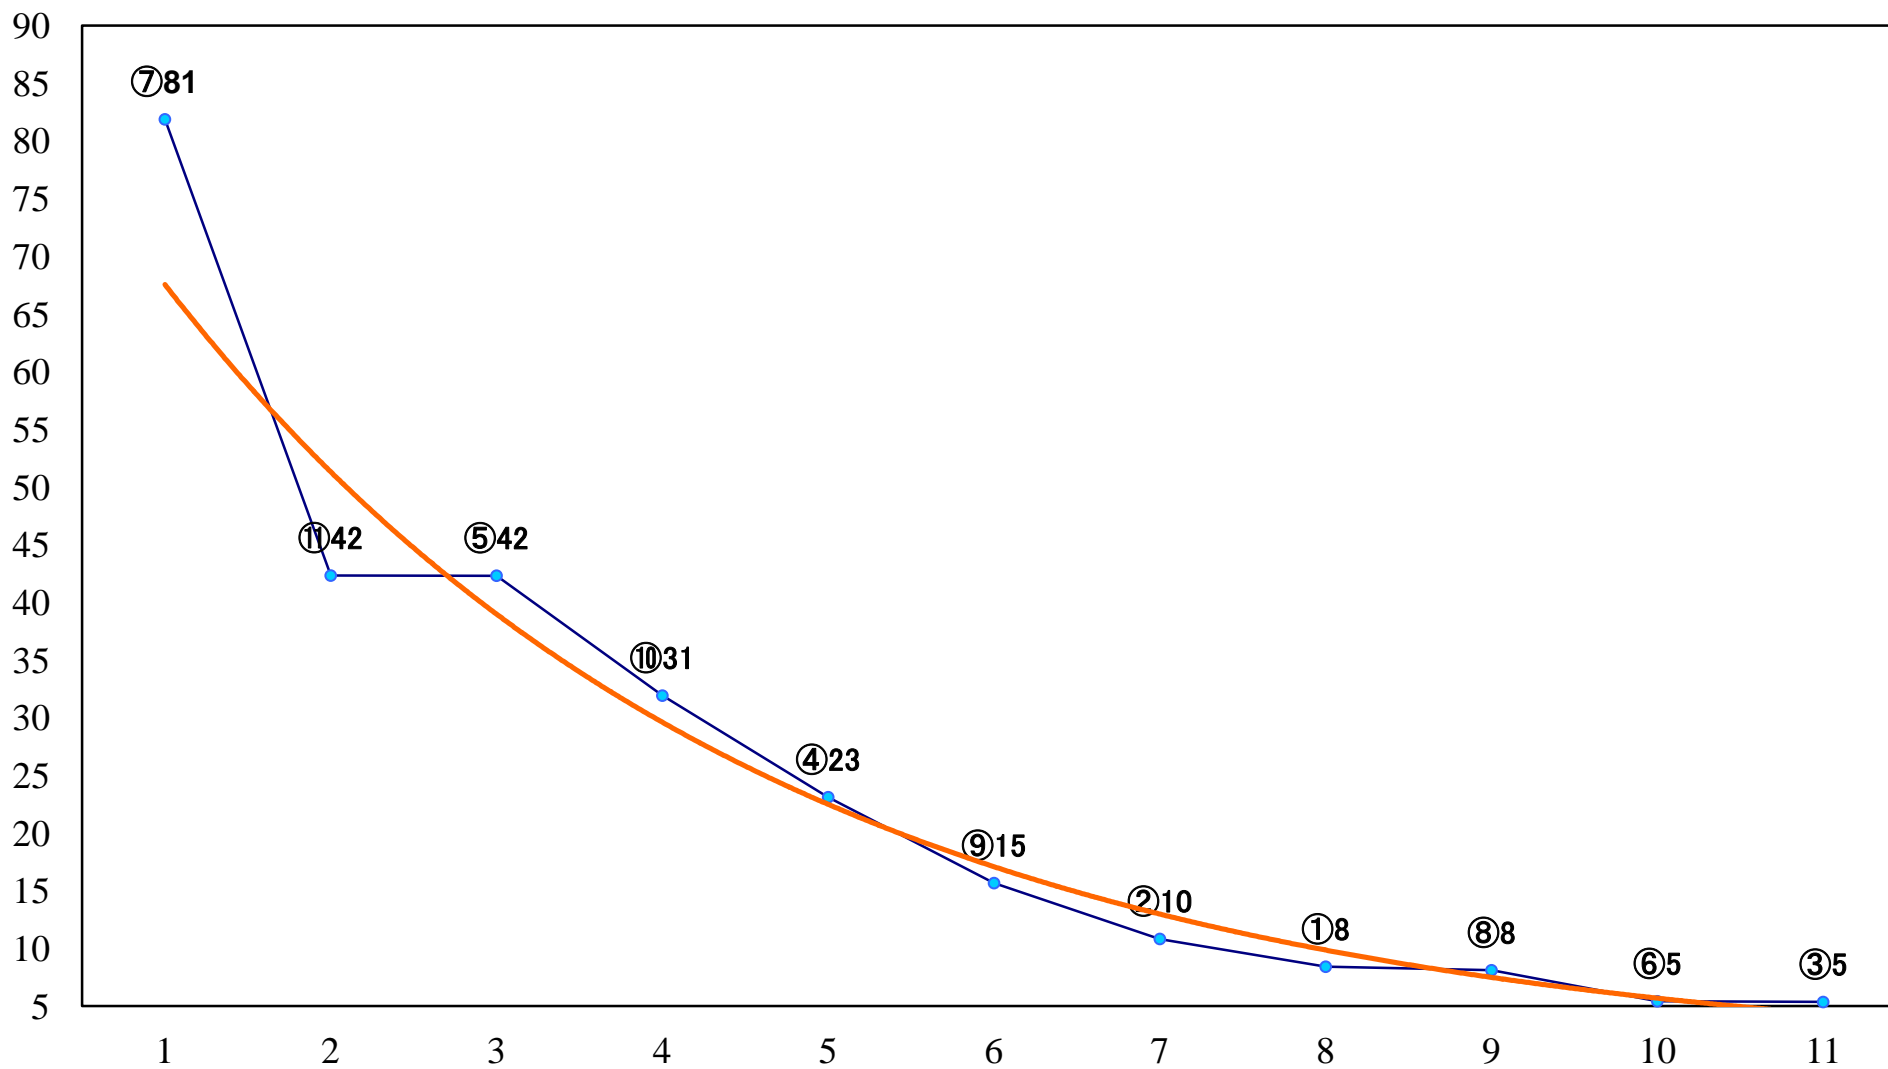

2019年01月08日(火) 浦和競馬 6R 12:50
C3選抜馬ア・イ 左800mm