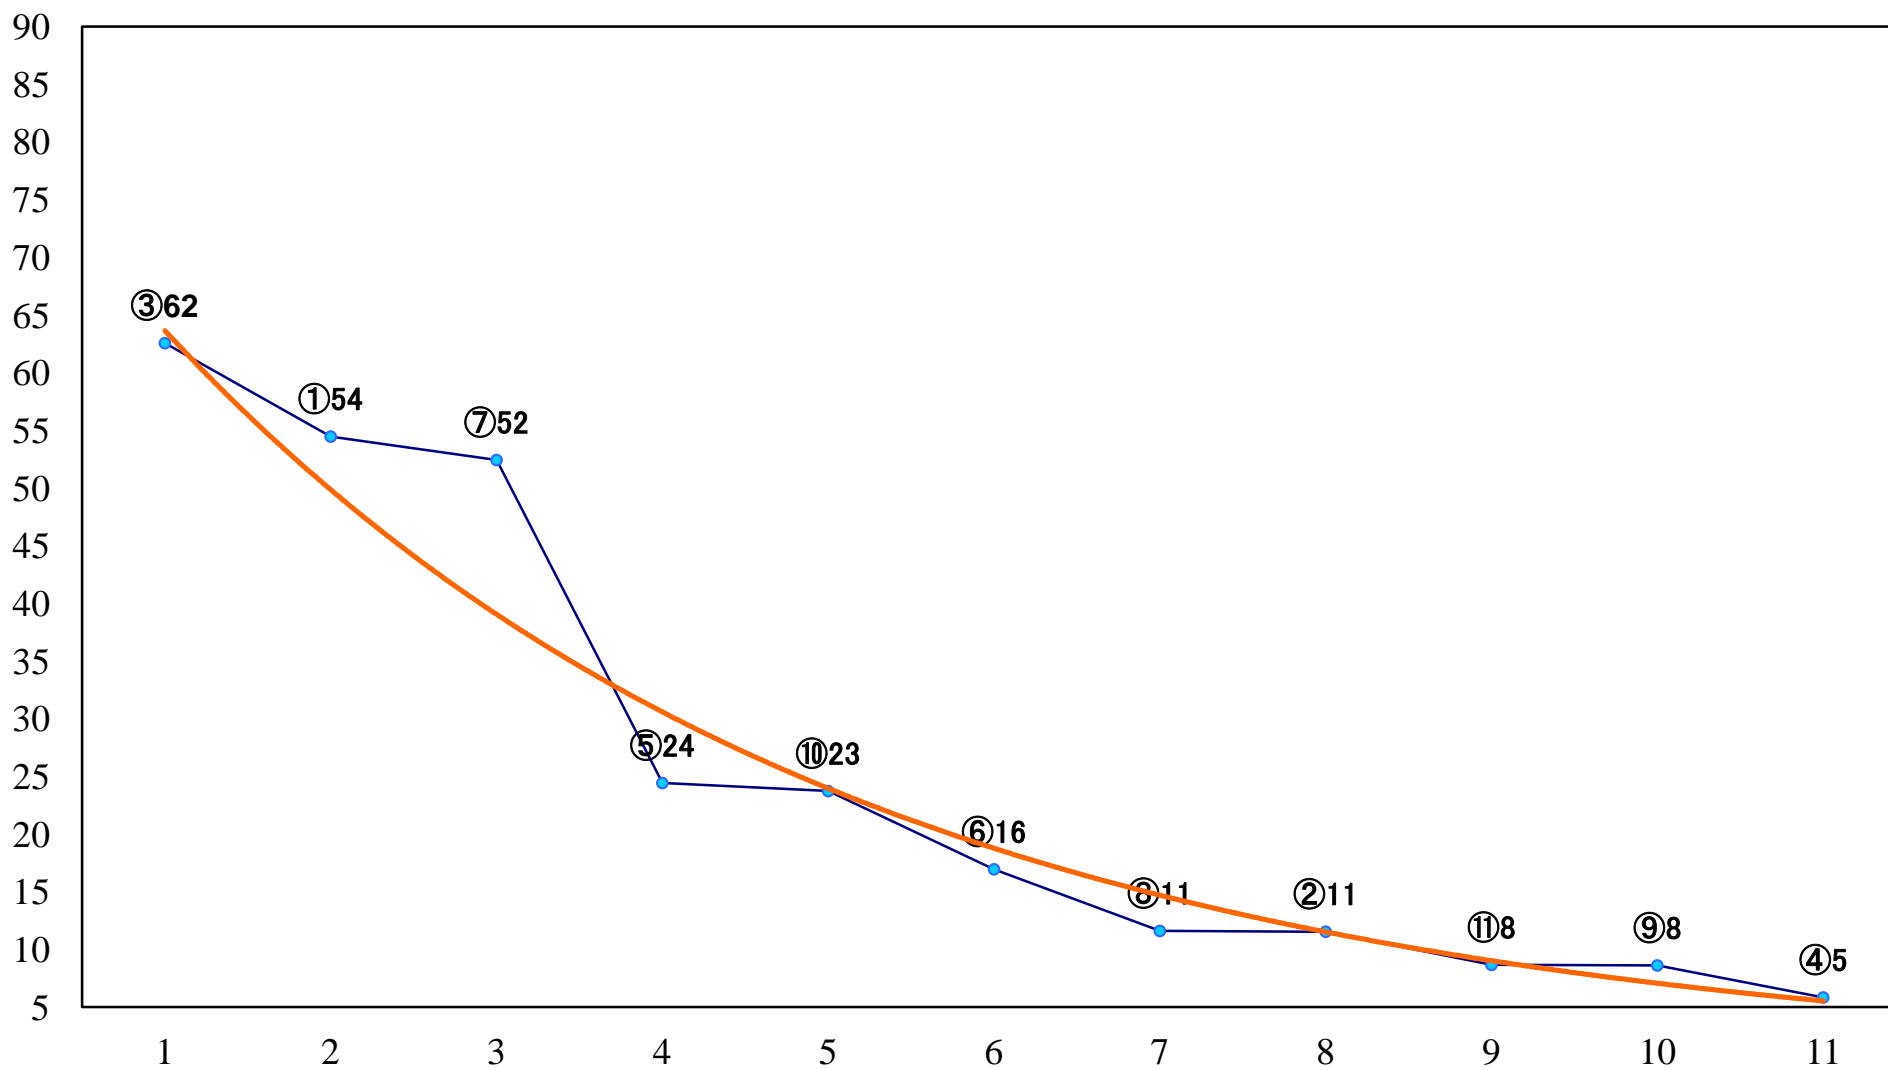

2019年01月08日(火) 浦和競馬 1R 10:20  
特選C3 4歳イ 左1400mm

2019年01月08日(火) 浦和競馬 2R 10:50  
C3九 左1400mm

2019年01月08日(火) 浦和競馬 3R 11:20  
C2七八九 左1400mm

2019年01月08日(火) 浦和競馬 4R 11:50  
C2七八九 左1500mm

2019年01月08日(火) 浦和競馬 5R 12:20  
若水特別3歳一 左1500mm