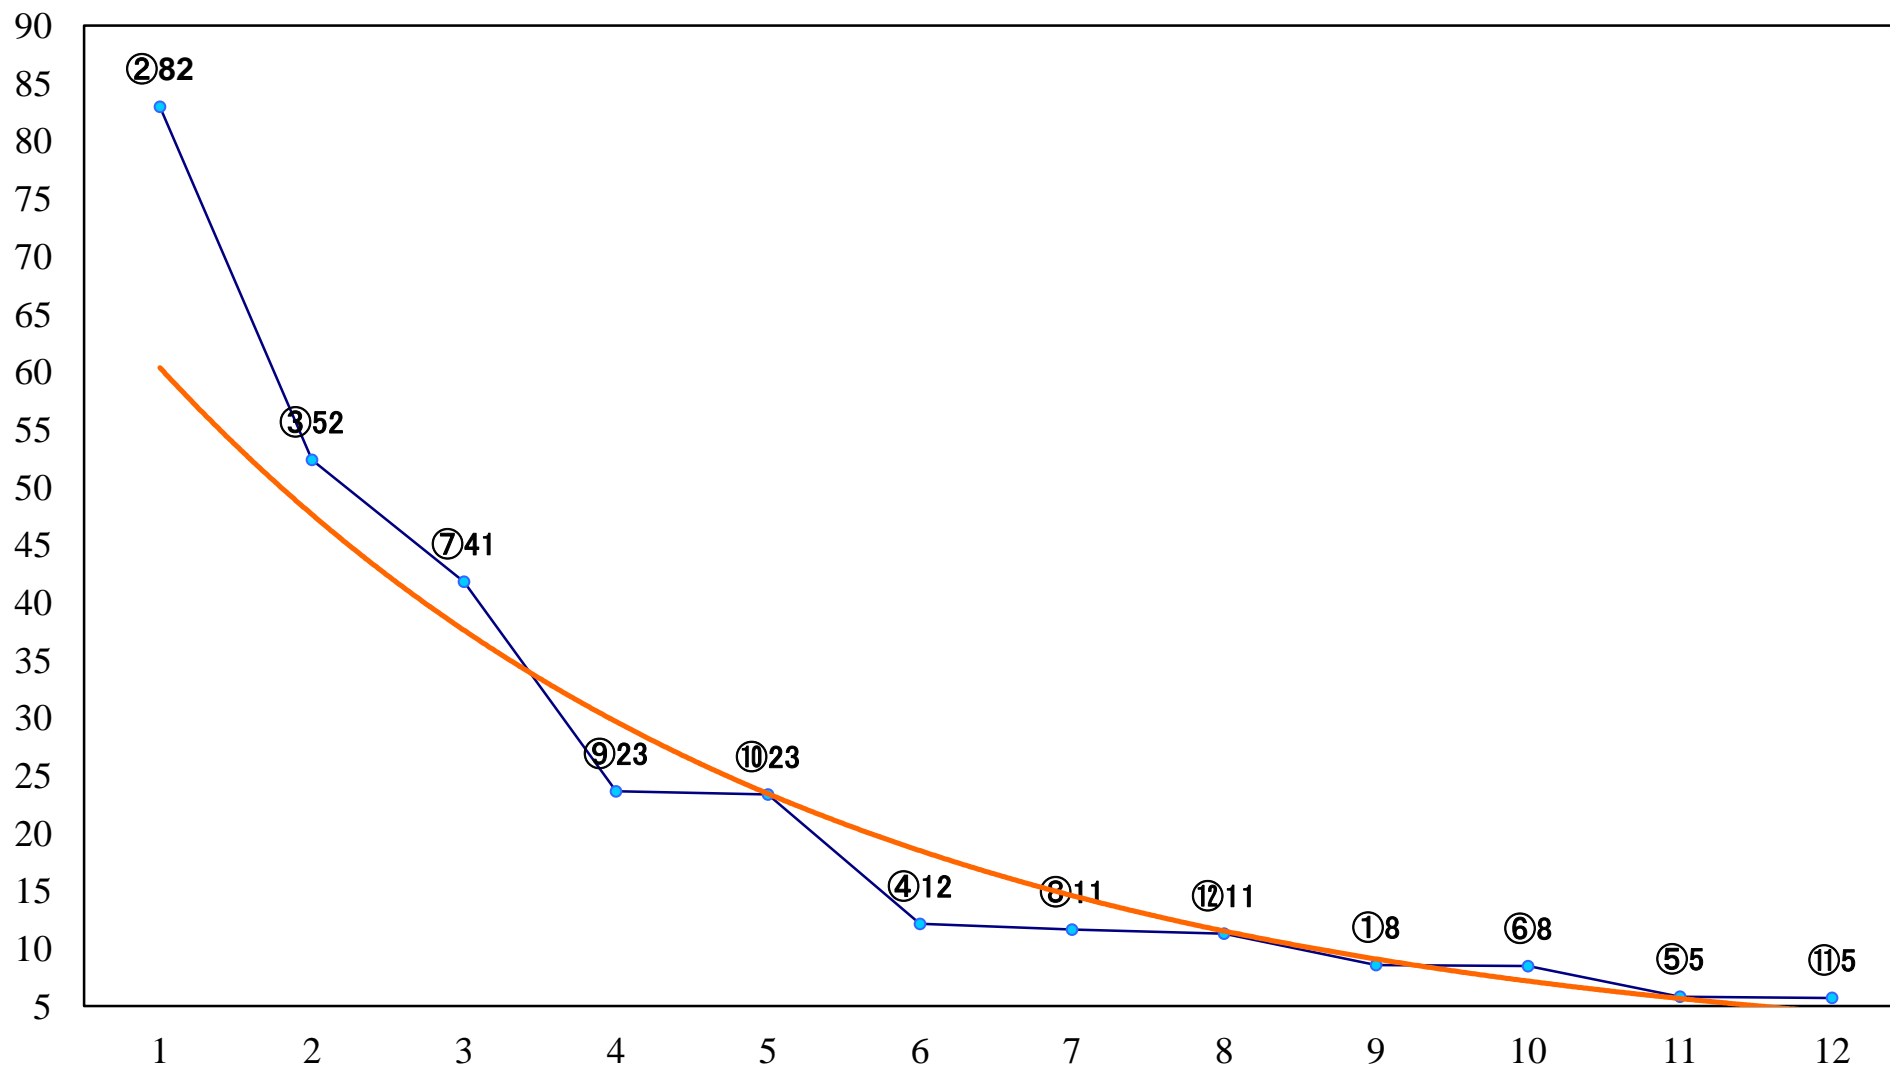

2019年01月08日(火) 浦和競馬 1R 10:20  
特選C3 4歳イ 左1400mm

2019年01月08日(火) 浦和競馬 2R 10:50  
C3九 左1400mm

2019年01月08日(火) 浦和競馬 3R 11:20  
C2七八九 左1400mm

2019年01月08日(火) 浦和競馬 4R 11:50  
C2七八九 左1500mm

2019年01月08日(火) 浦和競馬 5R 12:20  
若水特別3歳一 左1500mm