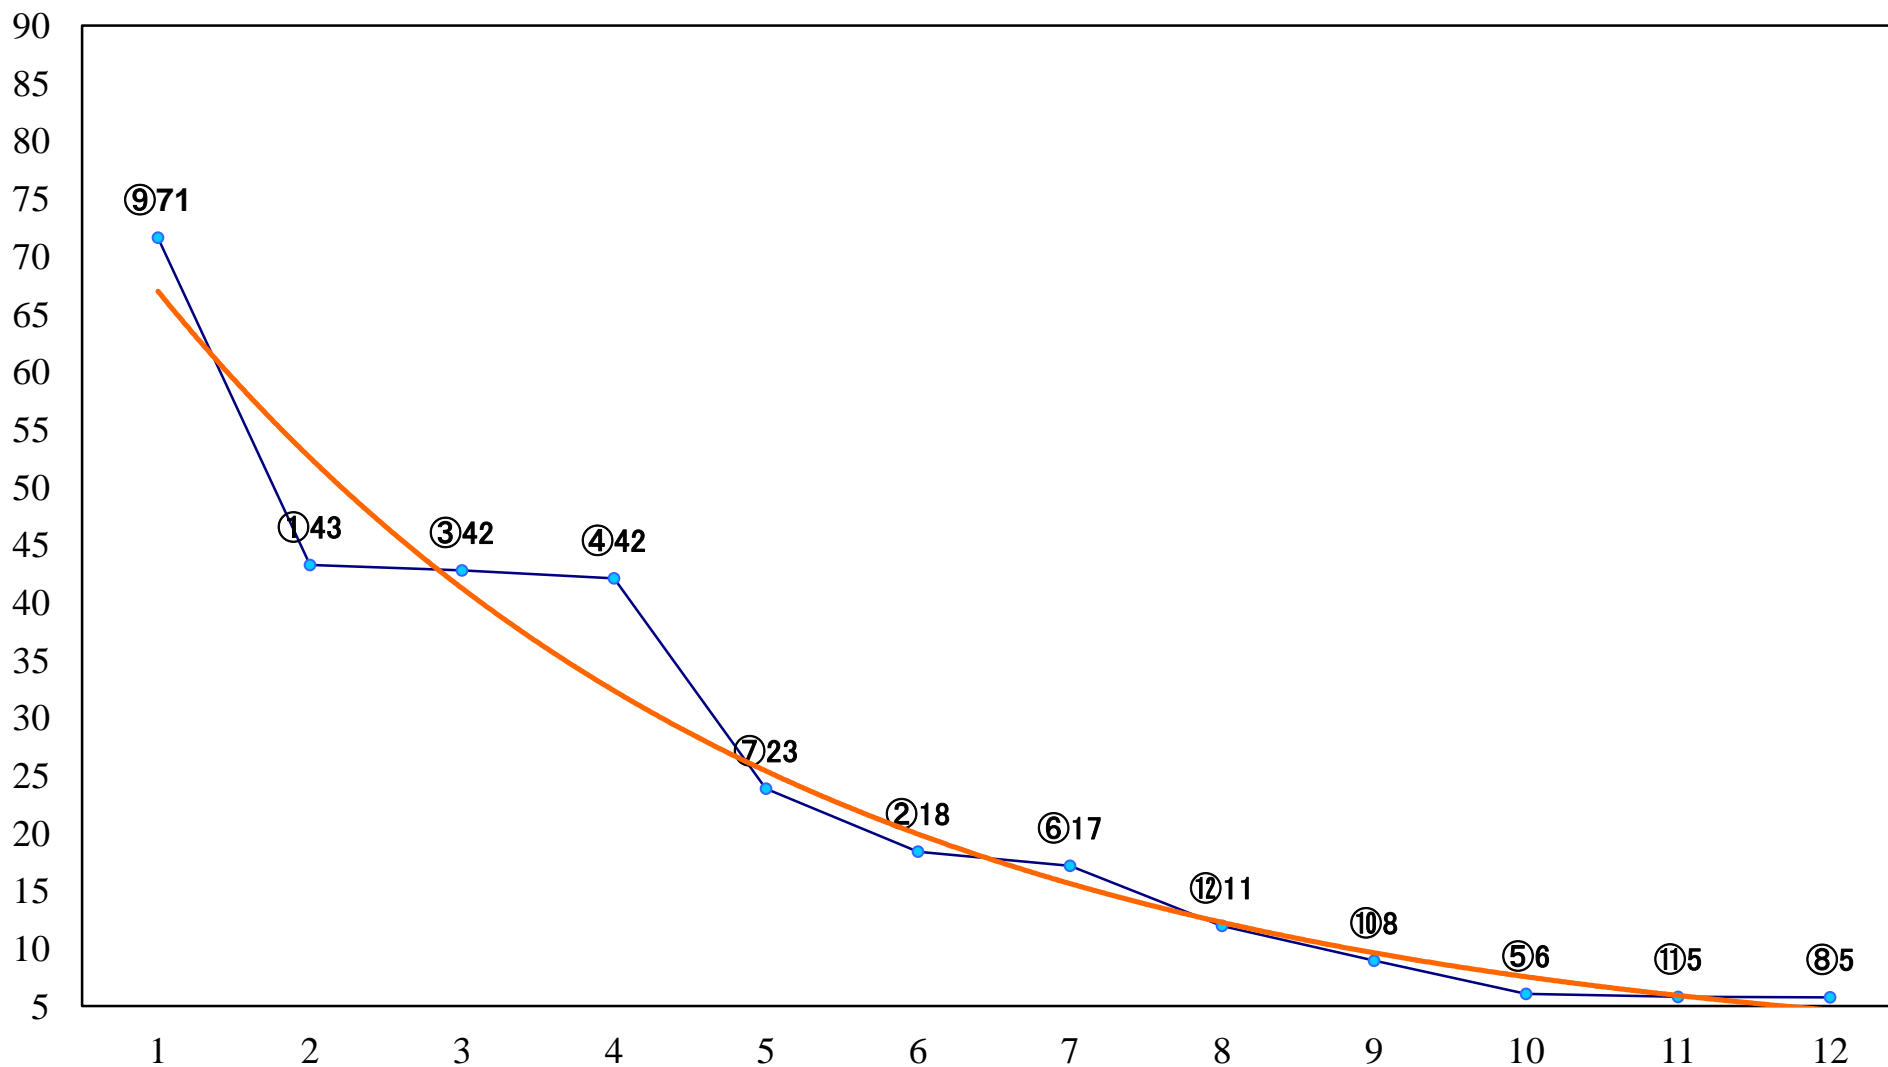

2019年01月08日(火) 浦和競馬 9R 14:30
寄居特産！風布・小林みかん賞C1八 左1400mm