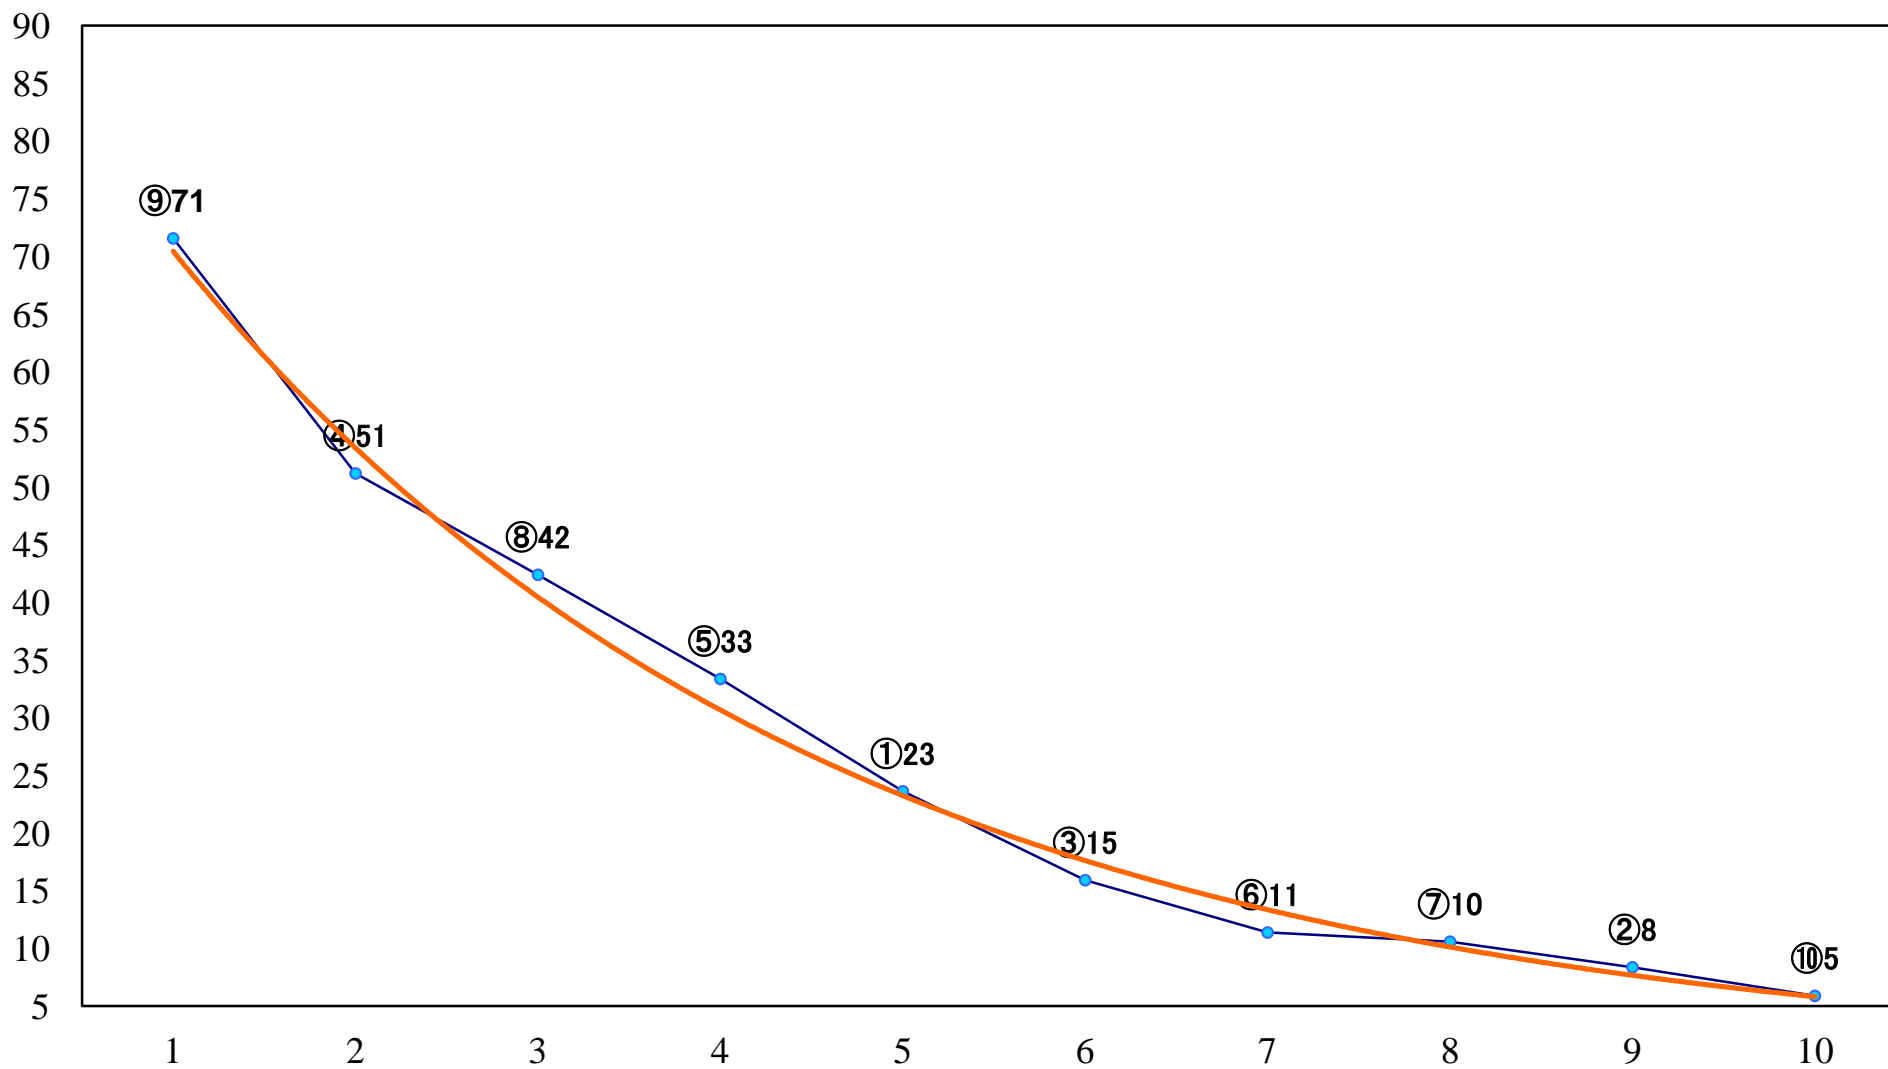

2019年01月08日(火) 浦和競馬 7R 13:20
C3選抜馬ア・イ 左800mm