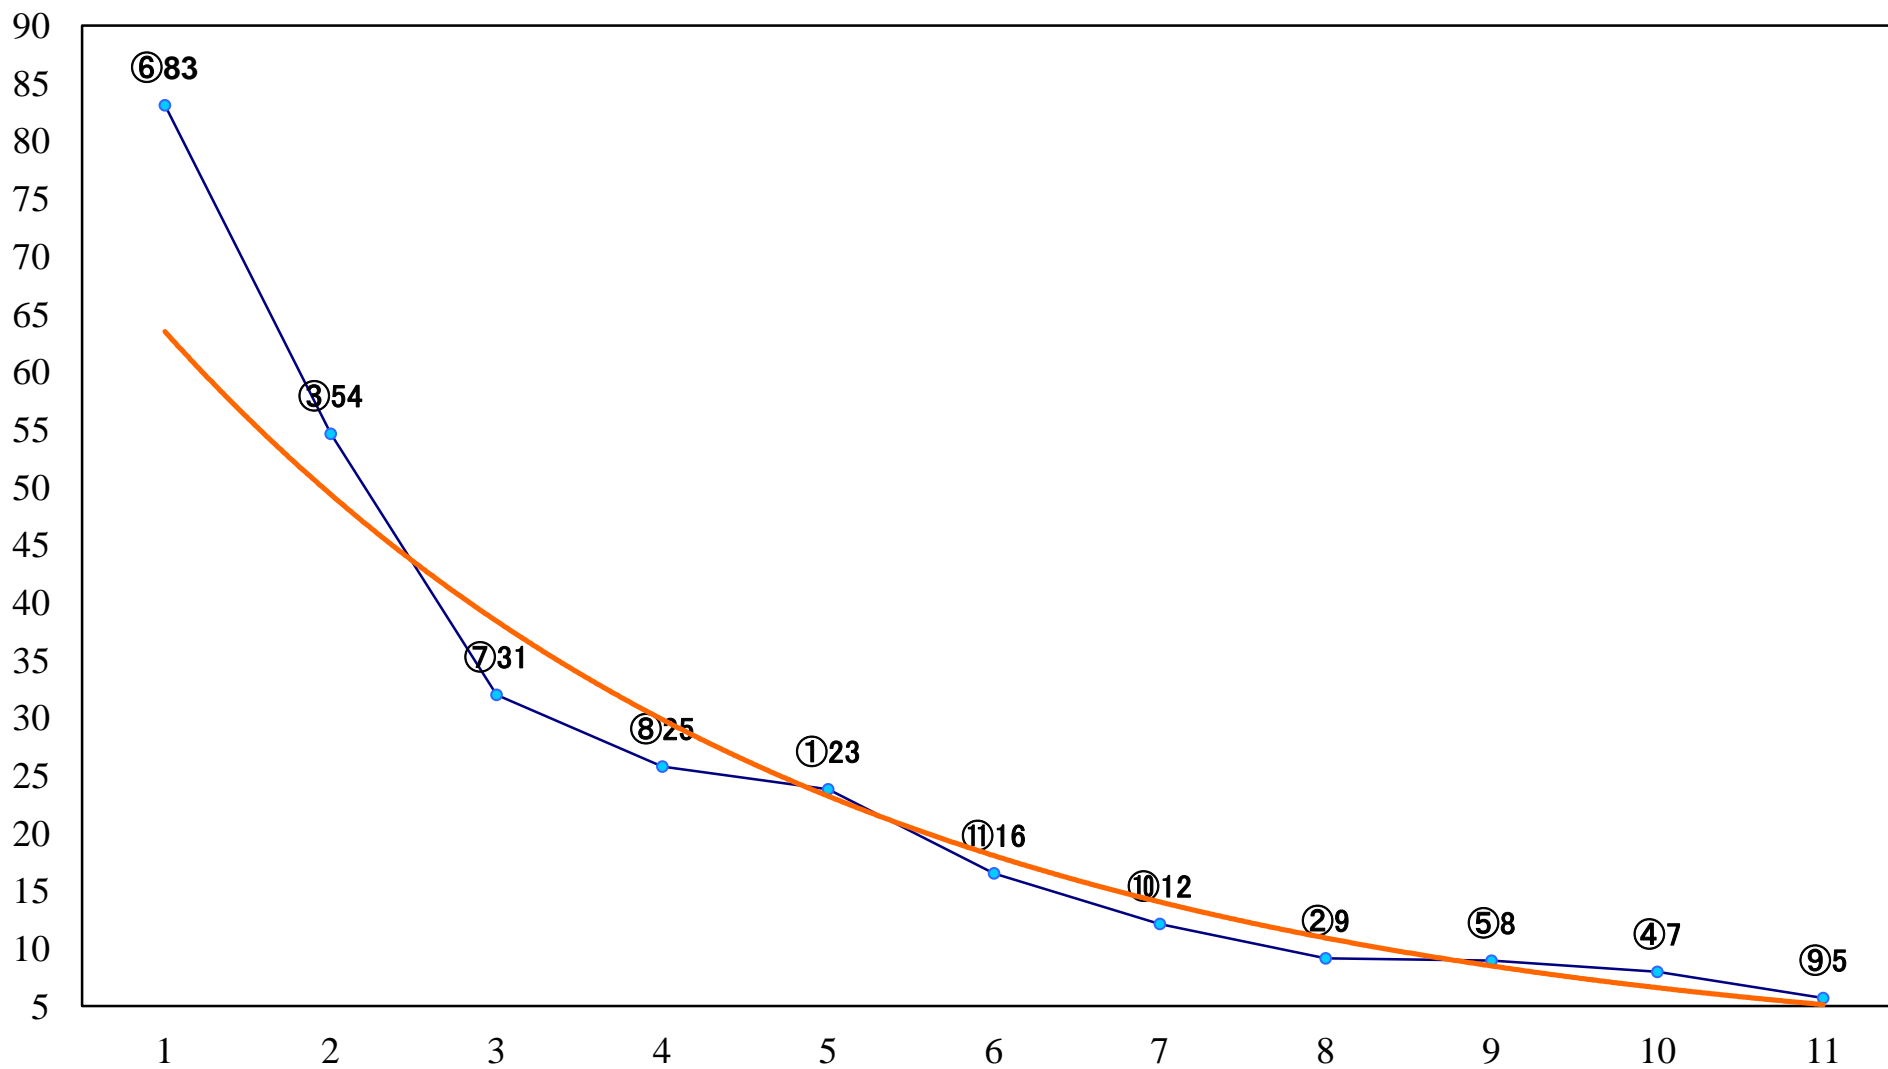

2019年01月08日(火) 浦和競馬 11R 15:40  
初富士賞B1下選抜馬 左1600mm

2019年01月08日(火) 浦和競馬 12R 16:15  
ガーネット特別B3三 左1400mm