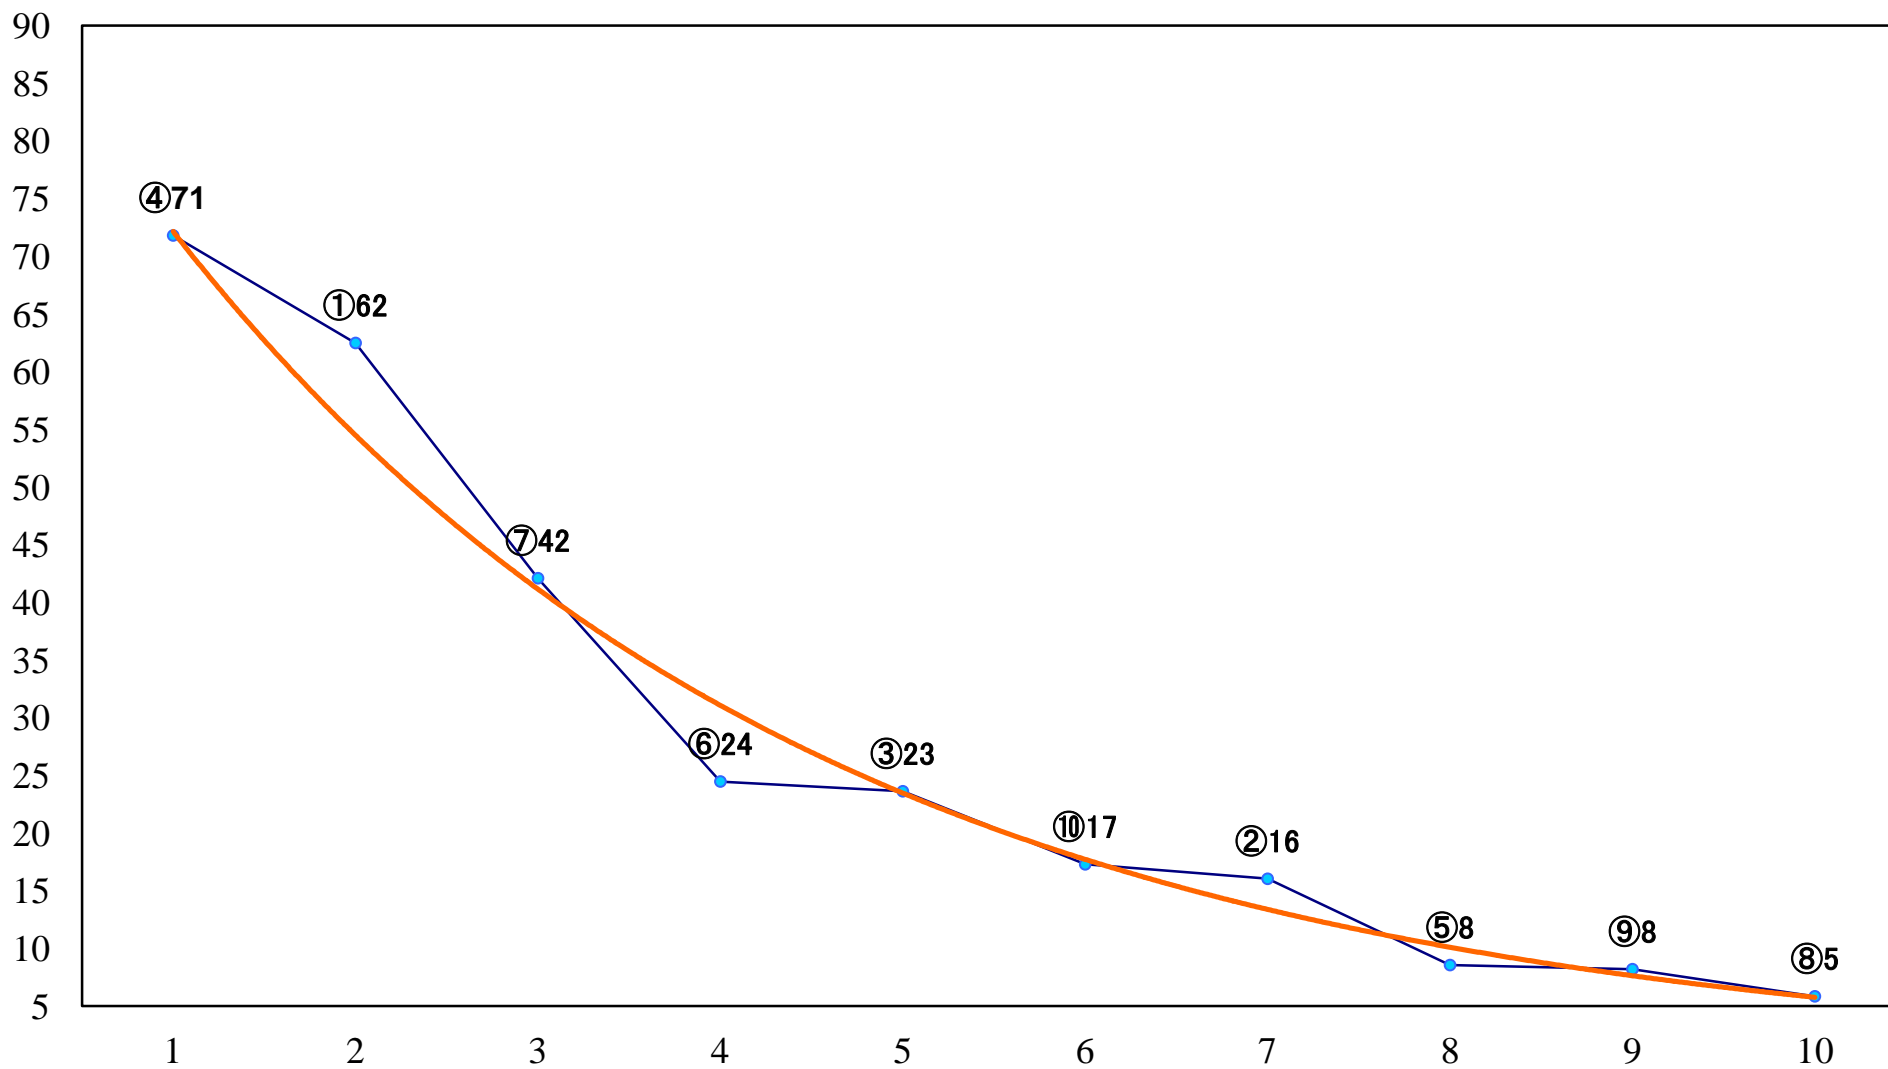

2019年01月08日(火) 浦和競馬 1R 10:20  
特選C3 4歳イ 左1400mm

2019年01月08日(火) 浦和競馬 2R 10:50  
C3九 左1400mm

2019年01月08日(火) 浦和競馬 3R 11:20  
C2七八九 左1400mm

2019年01月08日(火) 浦和競馬 4R 11:50  
C2七八九 左1500mm

2019年01月08日(火) 浦和競馬 5R 12:20  
若水特別3歳一 左1500mm