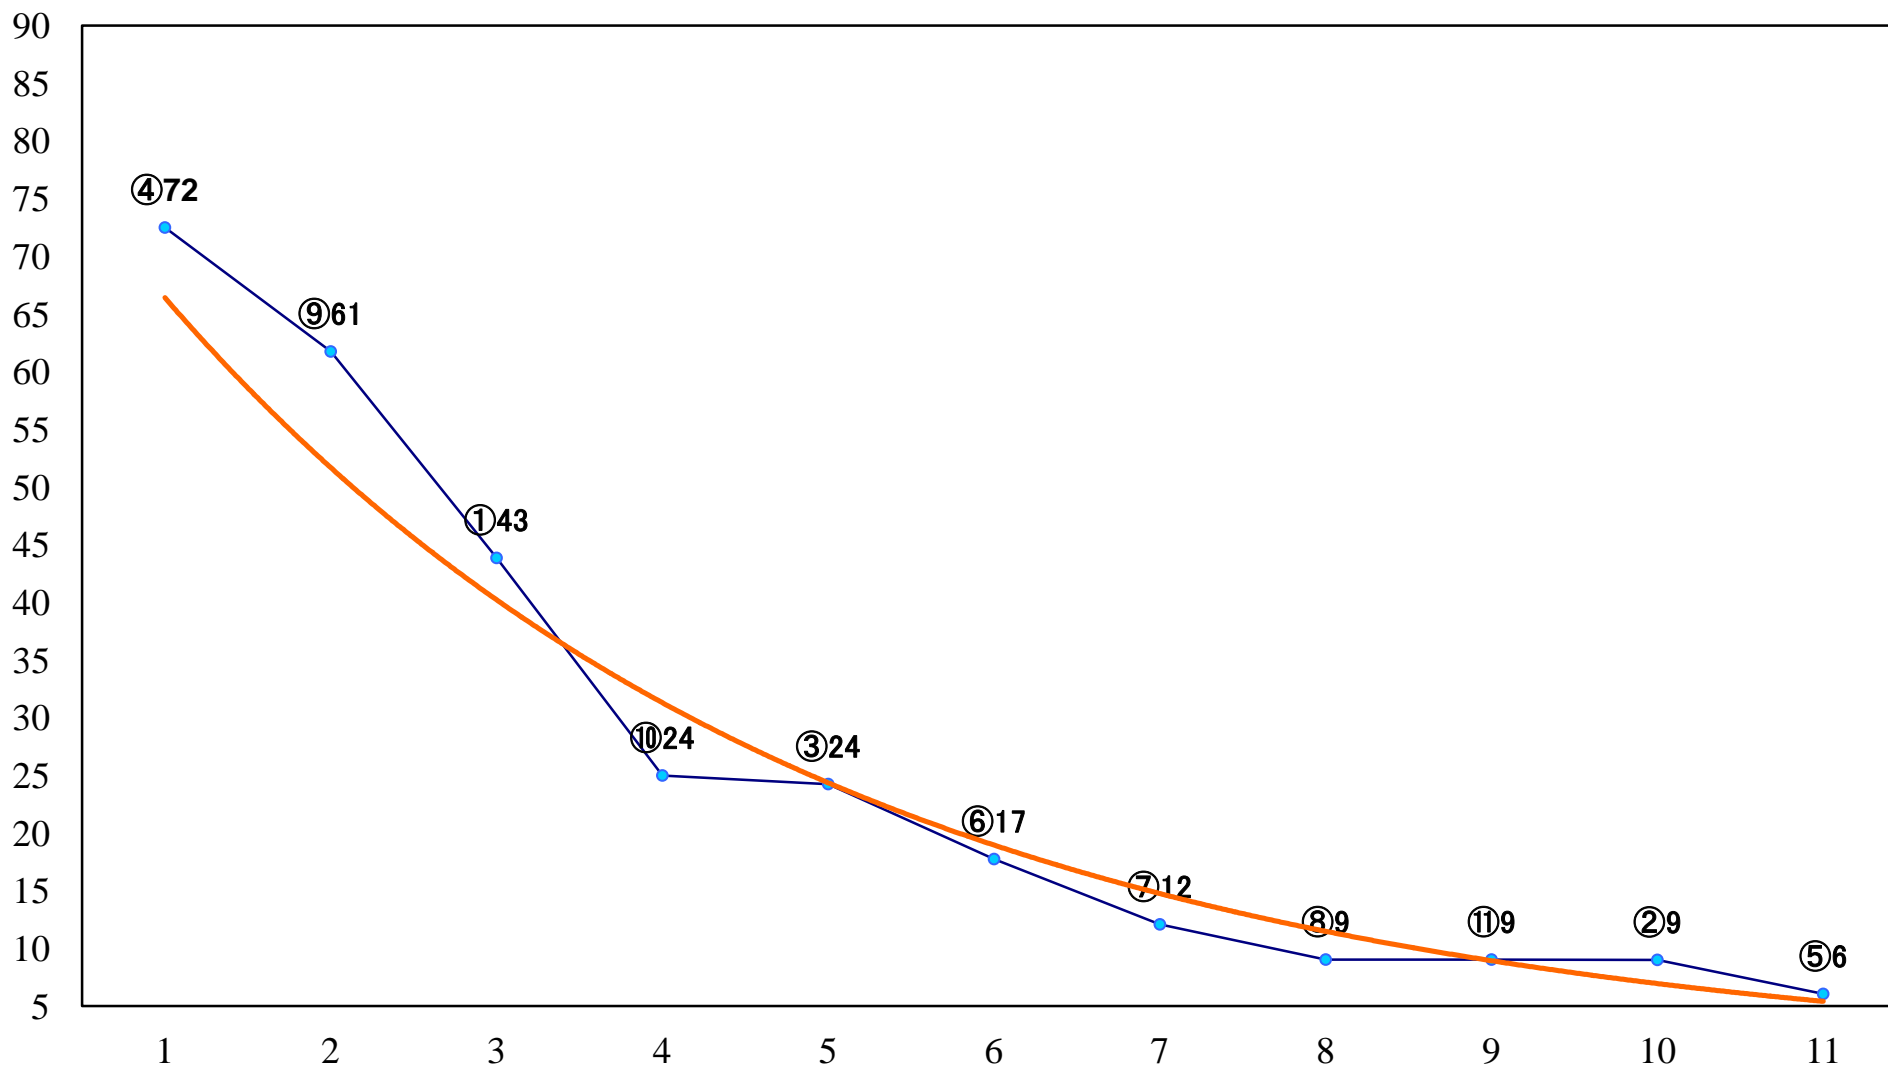

2019年01月08日(火) 浦和競馬 11R 15:40  
初富士賞B1下選抜馬 左1600mm

2019年01月08日(火) 浦和競馬 12R 16:15  
ガーネット特別B3三 左1400mm