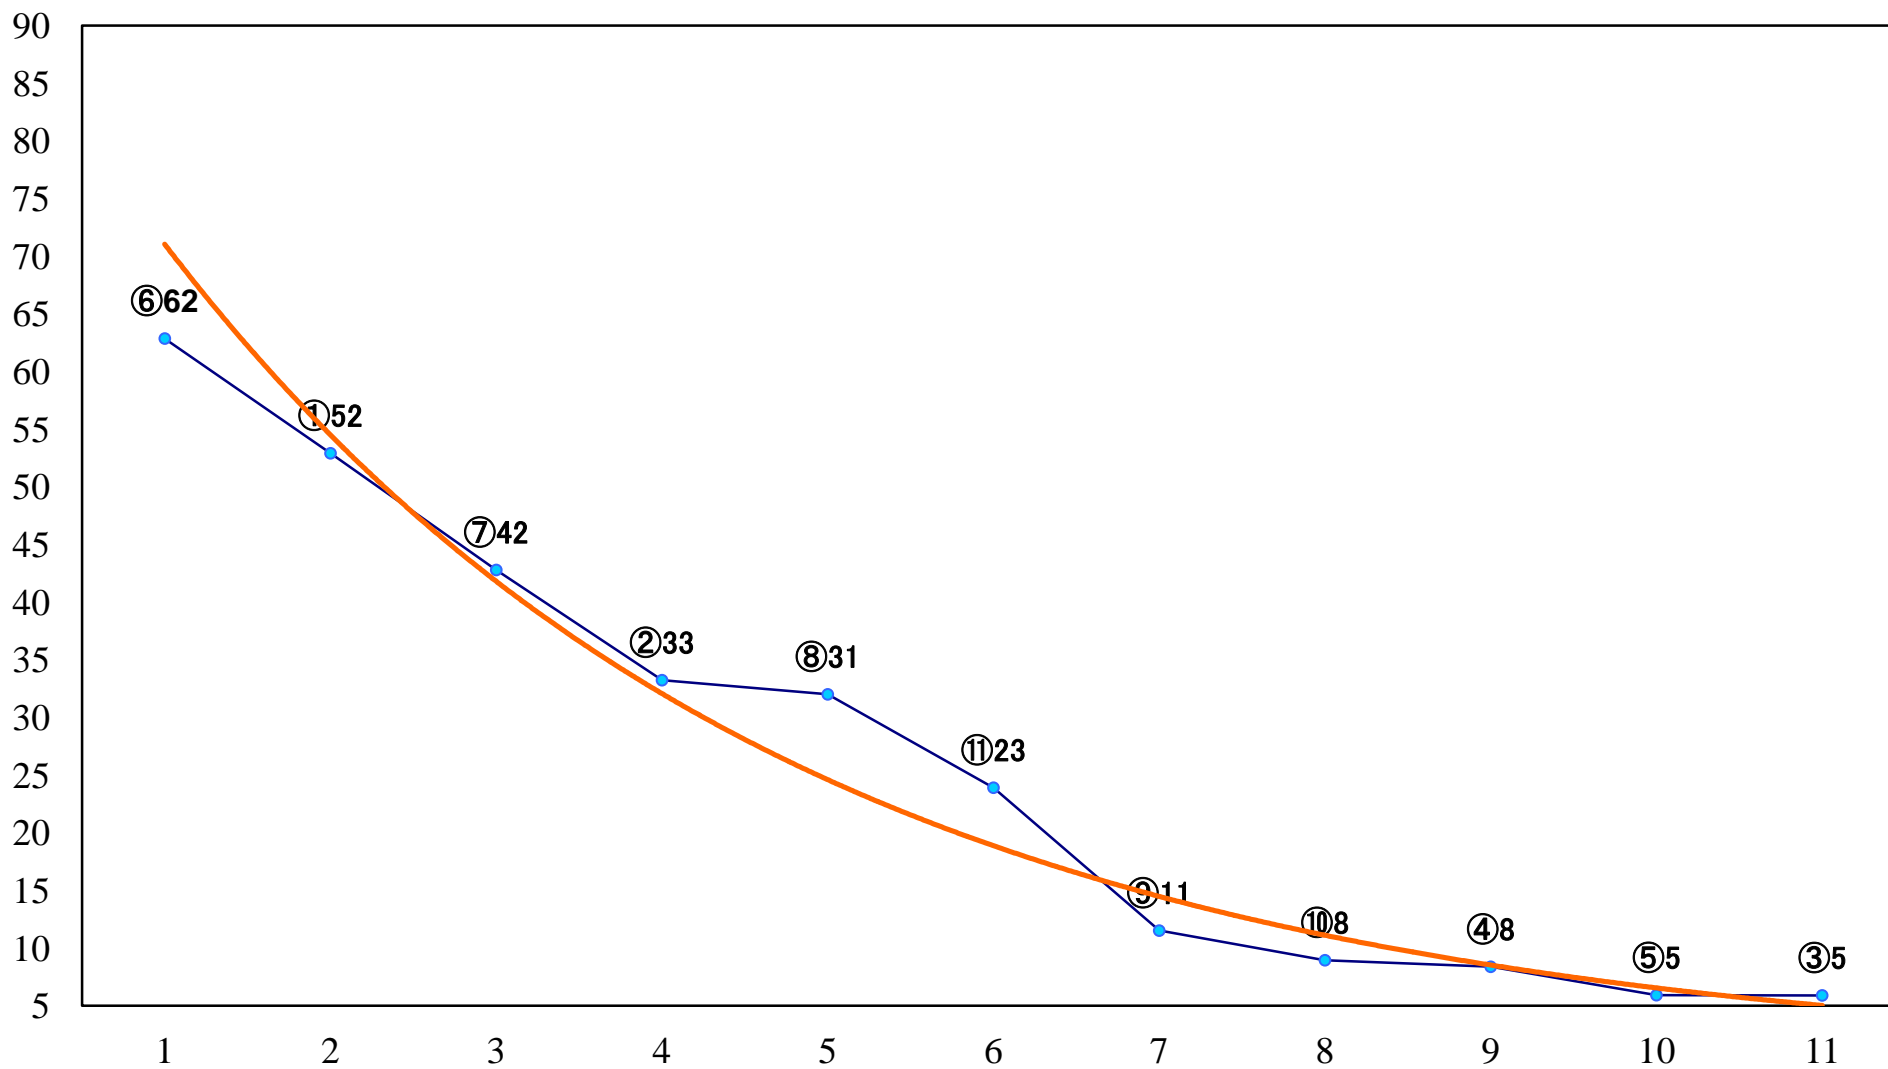

2019年01月10日(木) 浦和競馬 11R 15:40  
新春賞A2下選抜馬 左1400mm

2019年01月10日(木) 浦和競馬 12R 16:15  
寒桜特別B3四 左1400mm