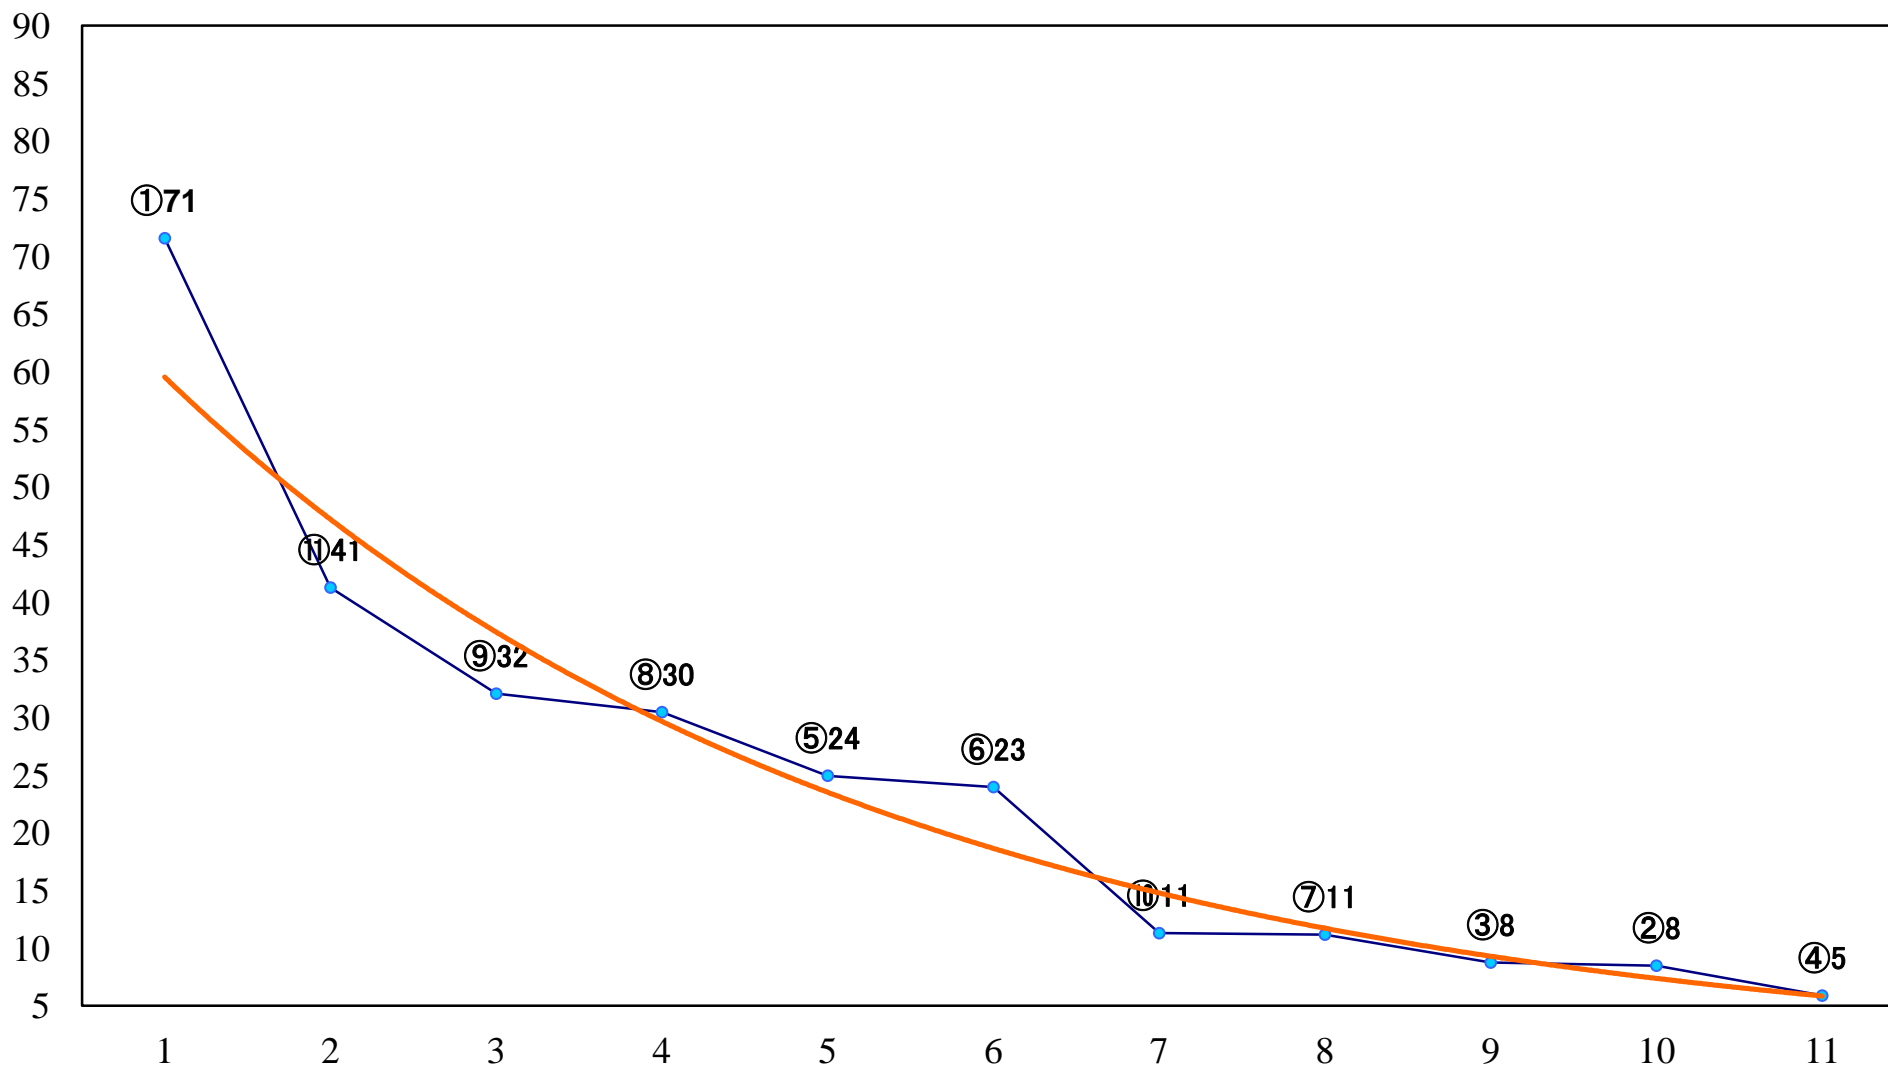

2019年01月10日(木) 浦和競馬 7R 13:20
C2選抜馬ア・イ 左800mm