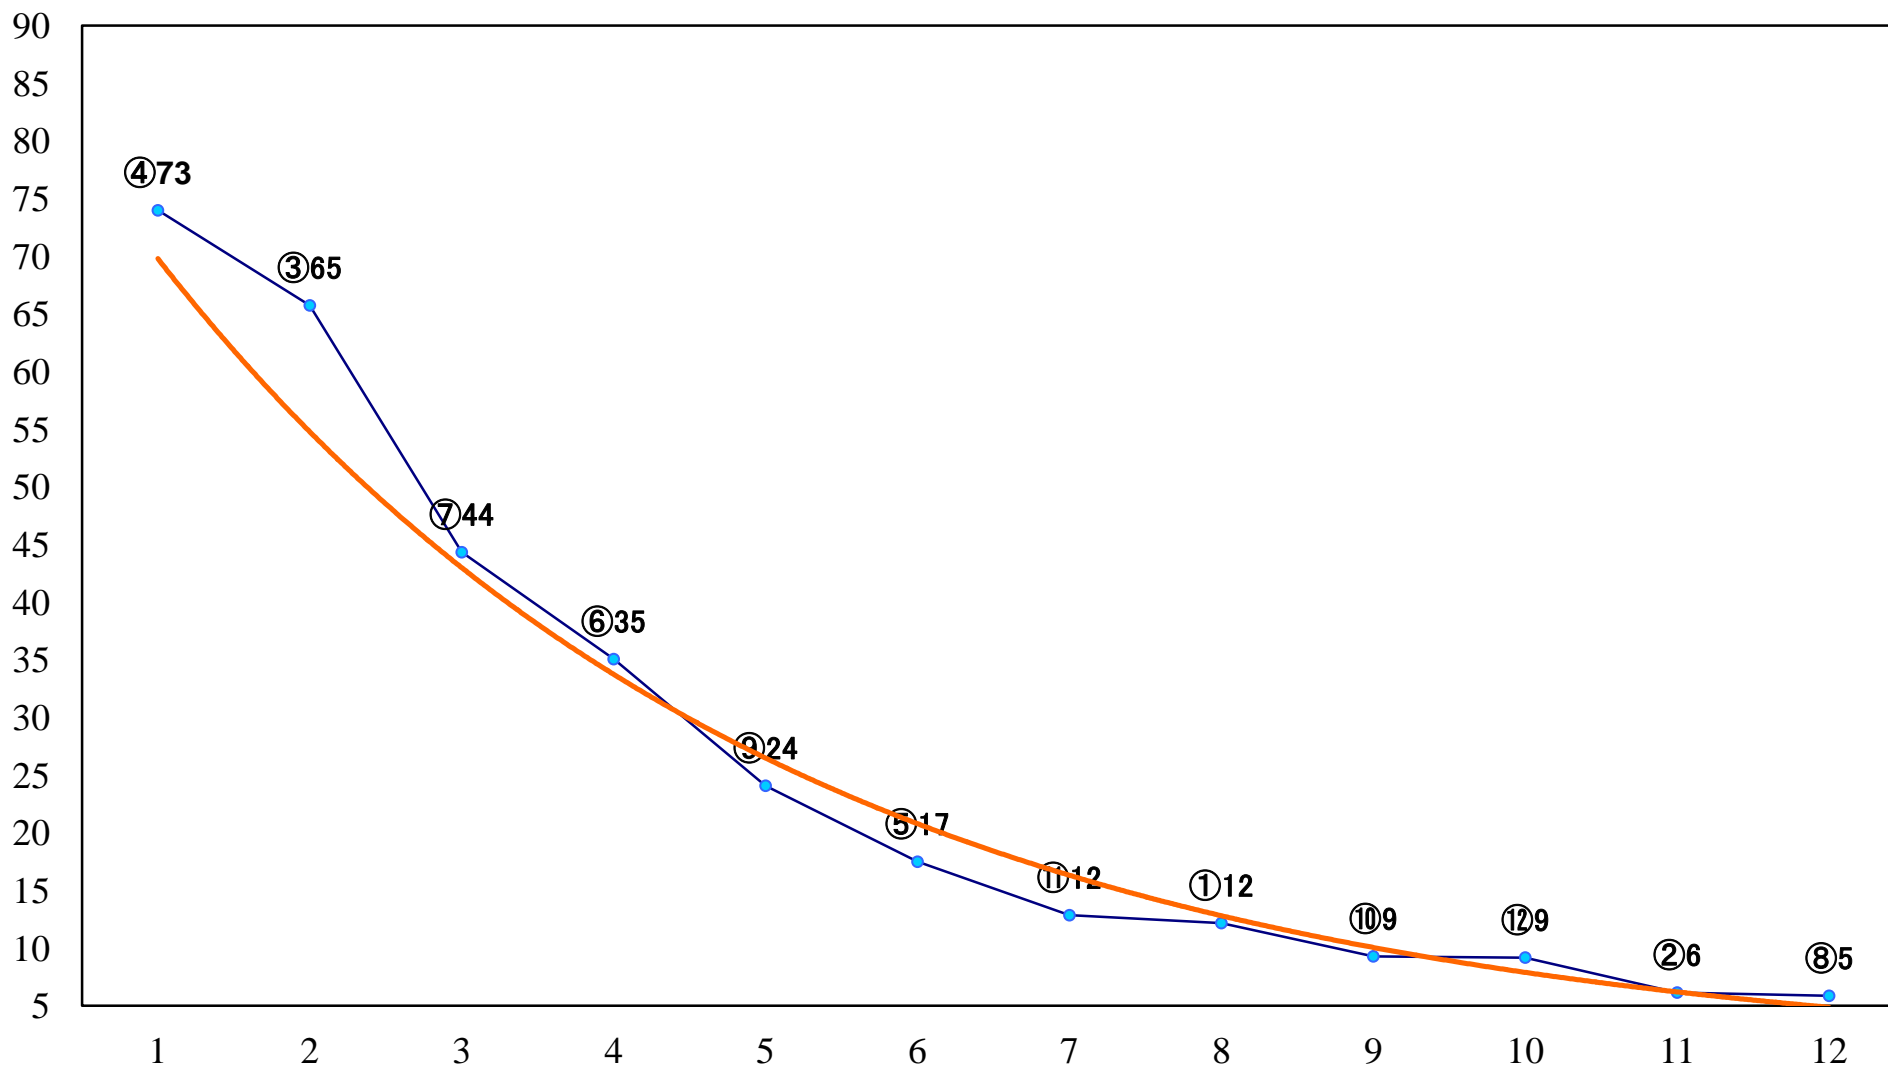

2019年01月10日(木) 浦和競馬 11R 15:40  
新春賞A2下選抜馬 左1400mm

2019年01月10日(木) 浦和競馬 12R 16:15  
寒桜特別B3四 左1400mm