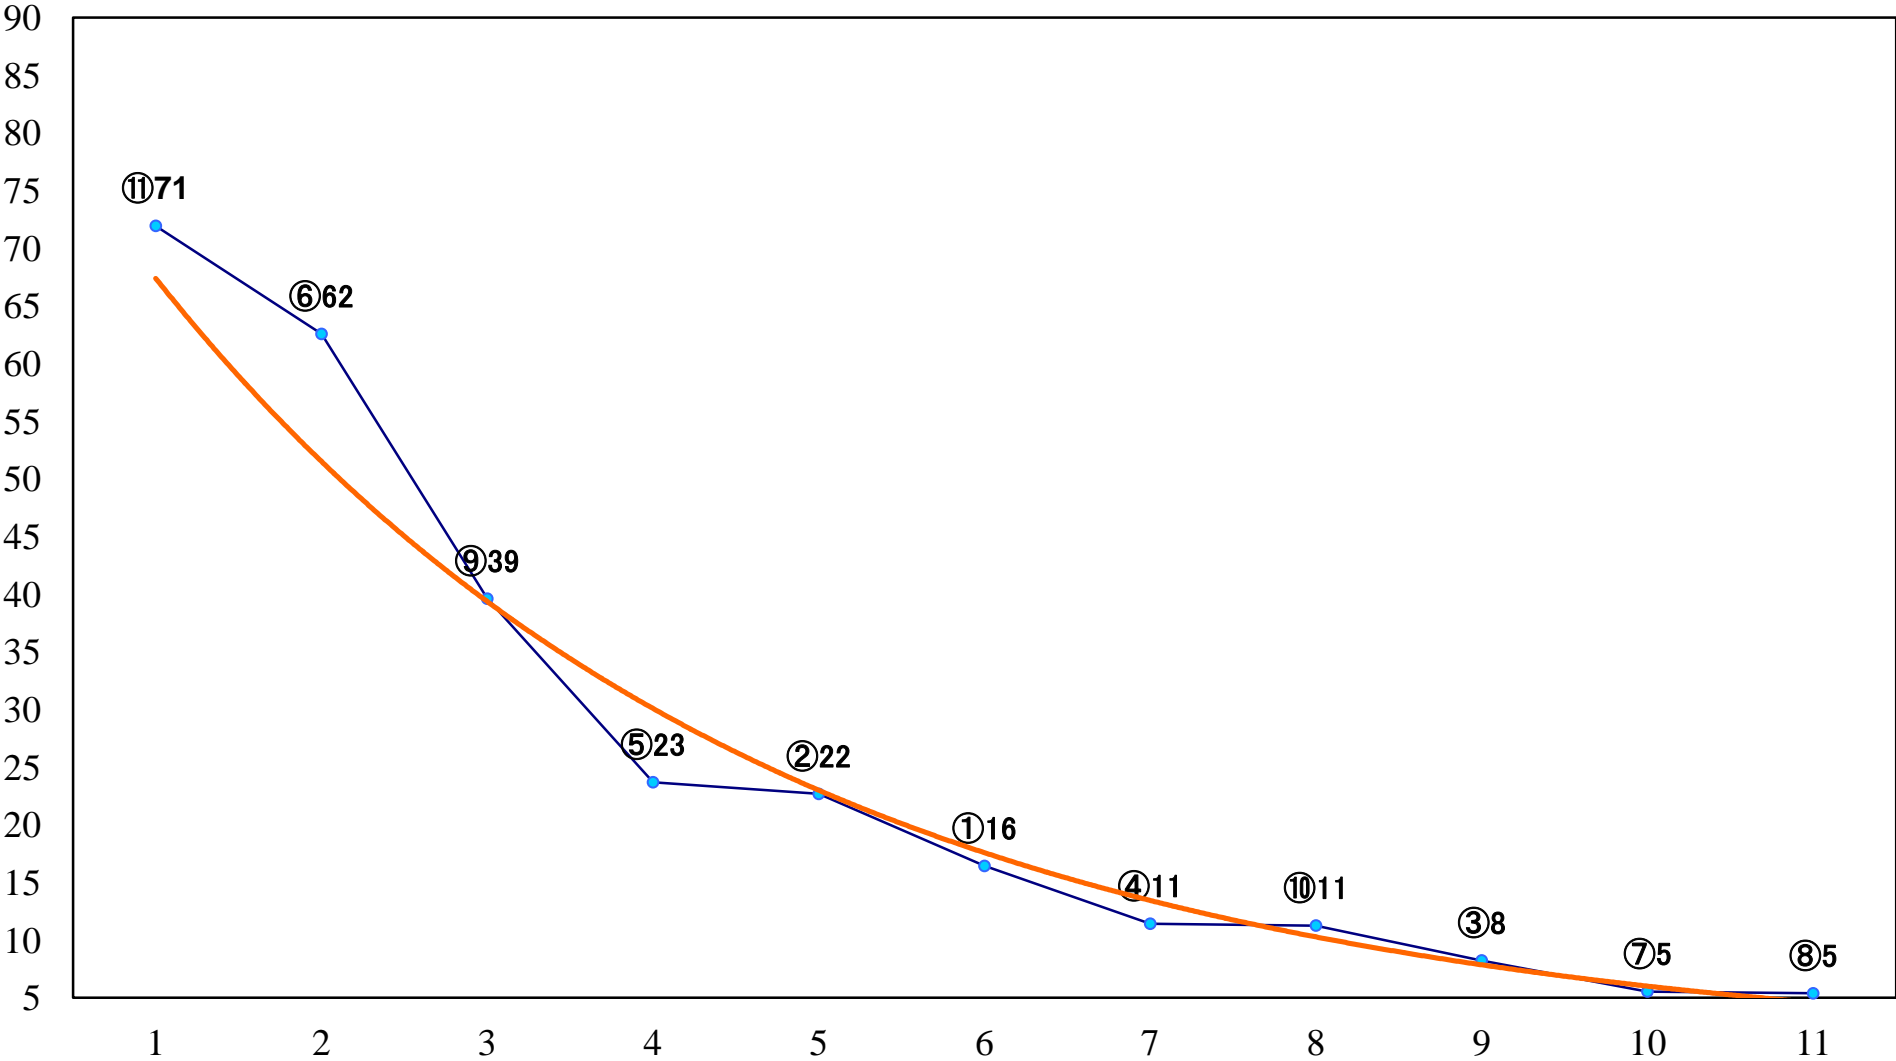

2019年01月10日(木) 浦和競馬 1R 10:20  
3歳五 左1400mm

2019年01月10日(木) 浦和競馬 2R 10:50  
3歳四 左1400mm

2019年01月10日(木) 浦和競馬 3R 11:20  
C3 4歳才 左1400mm

2019年01月10日(木) 浦和競馬 4R 11:50  
C3 4歳工 左1400mm

2019年01月10日(木) 浦和競馬 5R 12:20  
C3四 五 左1500mm

2019年01月10日(木) 浦和競馬 11R 15:40  
新春賞A2下選抜馬 左1400mm

2019年01月10日(木) 浦和競馬 12R 16:15  
寒桜特別B3四 左1400mm