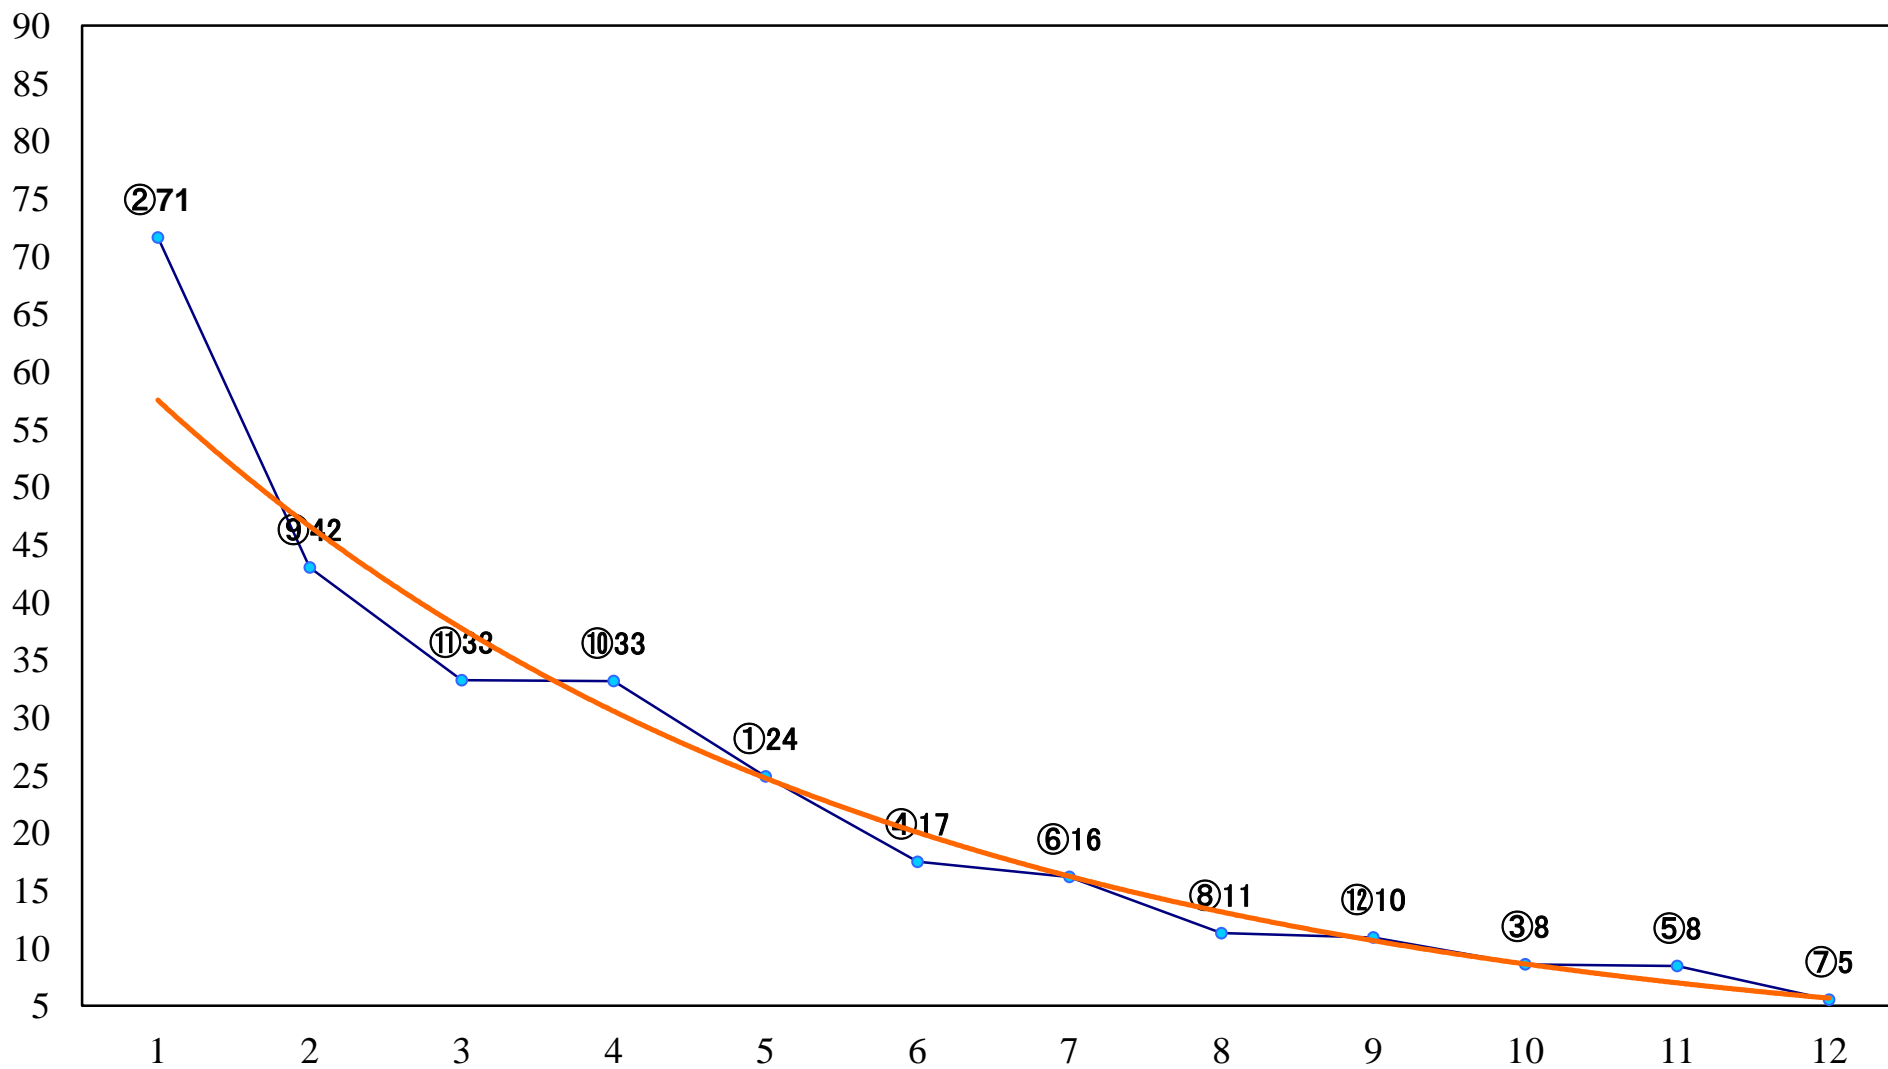

2019年01月10日(木) 浦和競馬 1R 10:20  
3歳五 左1400mm

2019年01月10日(木) 浦和競馬 2R 10:50  
3歳四 左1400mm

2019年01月10日(木) 浦和競馬 3R 11:20  
C3 4歳才 左1400mm

2019年01月10日(木) 浦和競馬 4R 11:50  
C3 4歳工 左1400mm

2019年01月10日(木) 浦和競馬 5R 12:20  
C3四 五 左1500mm

2019年01月10日(木) 浦和競馬 11R 15:40  
新春賞A2下選抜馬 左1400mm

2019年01月10日(木) 浦和競馬 12R 16:15  
寒桜特別B3四 左1400mm