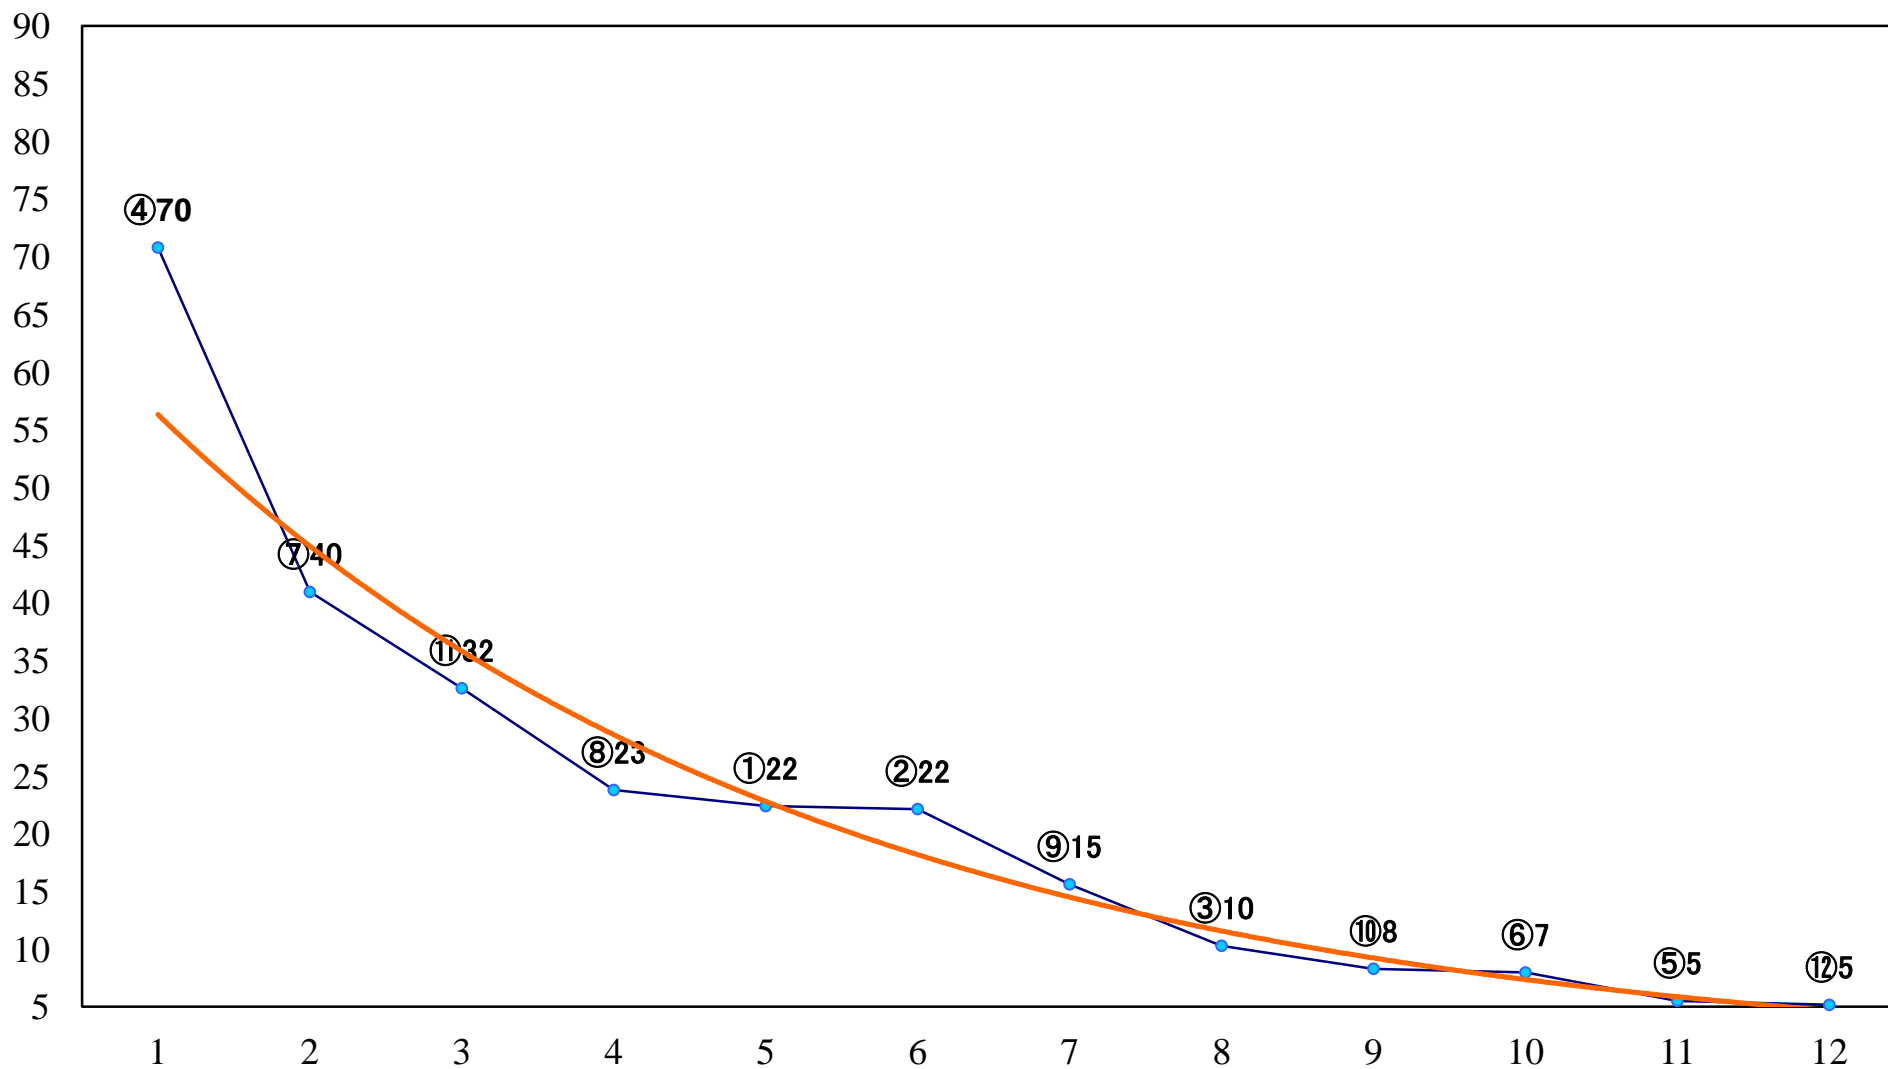

2019年01月10日(木) 浦和競馬 1R 10:20  
3歳五 左1400mm

2019年01月10日(木) 浦和競馬 2R 10:50  
3歳四 左1400mm

2019年01月10日(木) 浦和競馬 3R 11:20  
C3 4歳才 左1400mm

2019年01月10日(木) 浦和競馬 4R 11:50  
C3 4歳工 左1400mm

2019年01月10日(木) 浦和競馬 5R 12:20  
C3四 五 左1500mm

2019年01月10日(木) 浦和競馬 11R 15:40  
新春賞A2下選抜馬 左1400mm

2019年01月10日(木) 浦和競馬 12R 16:15  
寒桜特別B3四 左1400mm