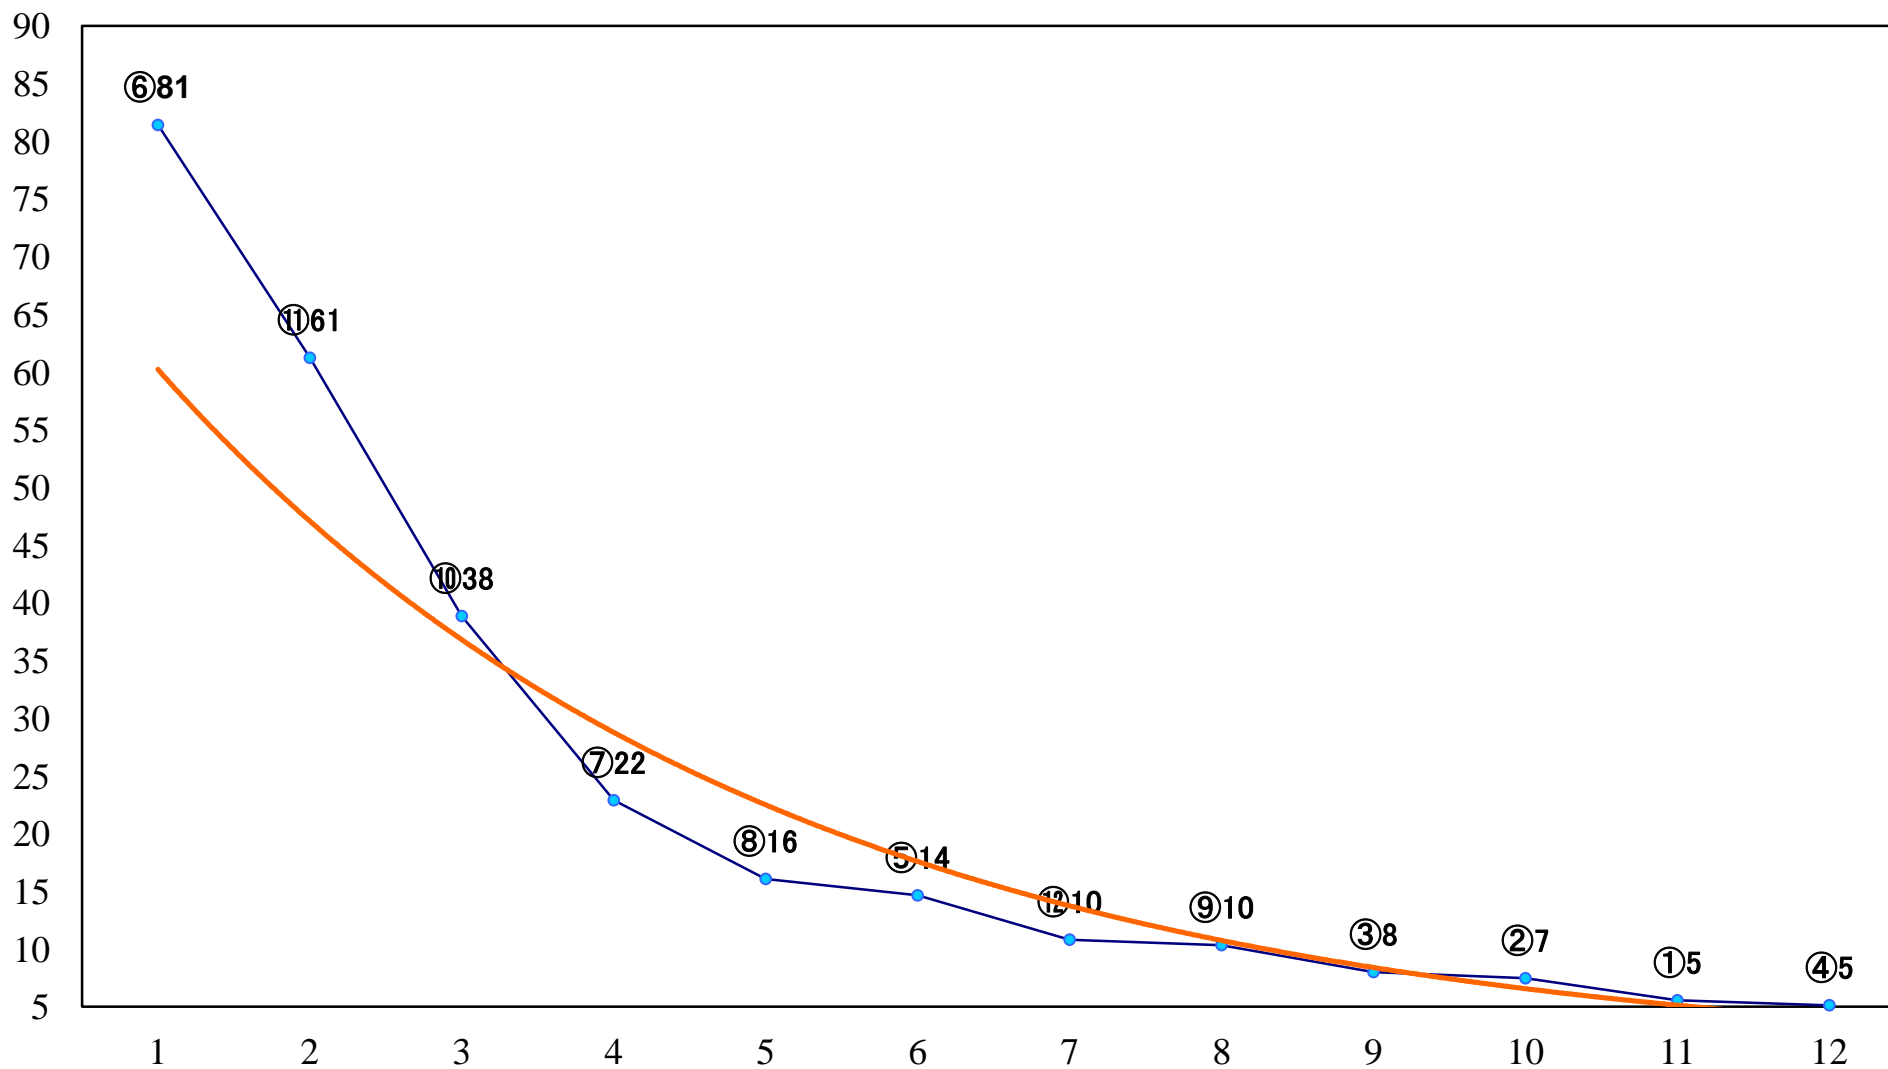

2019年01月10日(木) 浦和競馬 1R 10:20  
3歳五 左1400mm

2019年01月10日(木) 浦和競馬 2R 10:50  
3歳四 左1400mm

2019年01月10日(木) 浦和競馬 3R 11:20  
C3 4歳才 左1400mm

2019年01月10日(木) 浦和競馬 4R 11:50  
C3 4歳工 左1400mm

2019年01月10日(木) 浦和競馬 5R 12:20  
C3四 五 左1500mm

2019年01月10日(木) 浦和競馬 11R 15:40  
新春賞A2下選抜馬 左1400mm

2019年01月10日(木) 浦和競馬 12R 16:15  
寒桜特別B3四 左1400mm