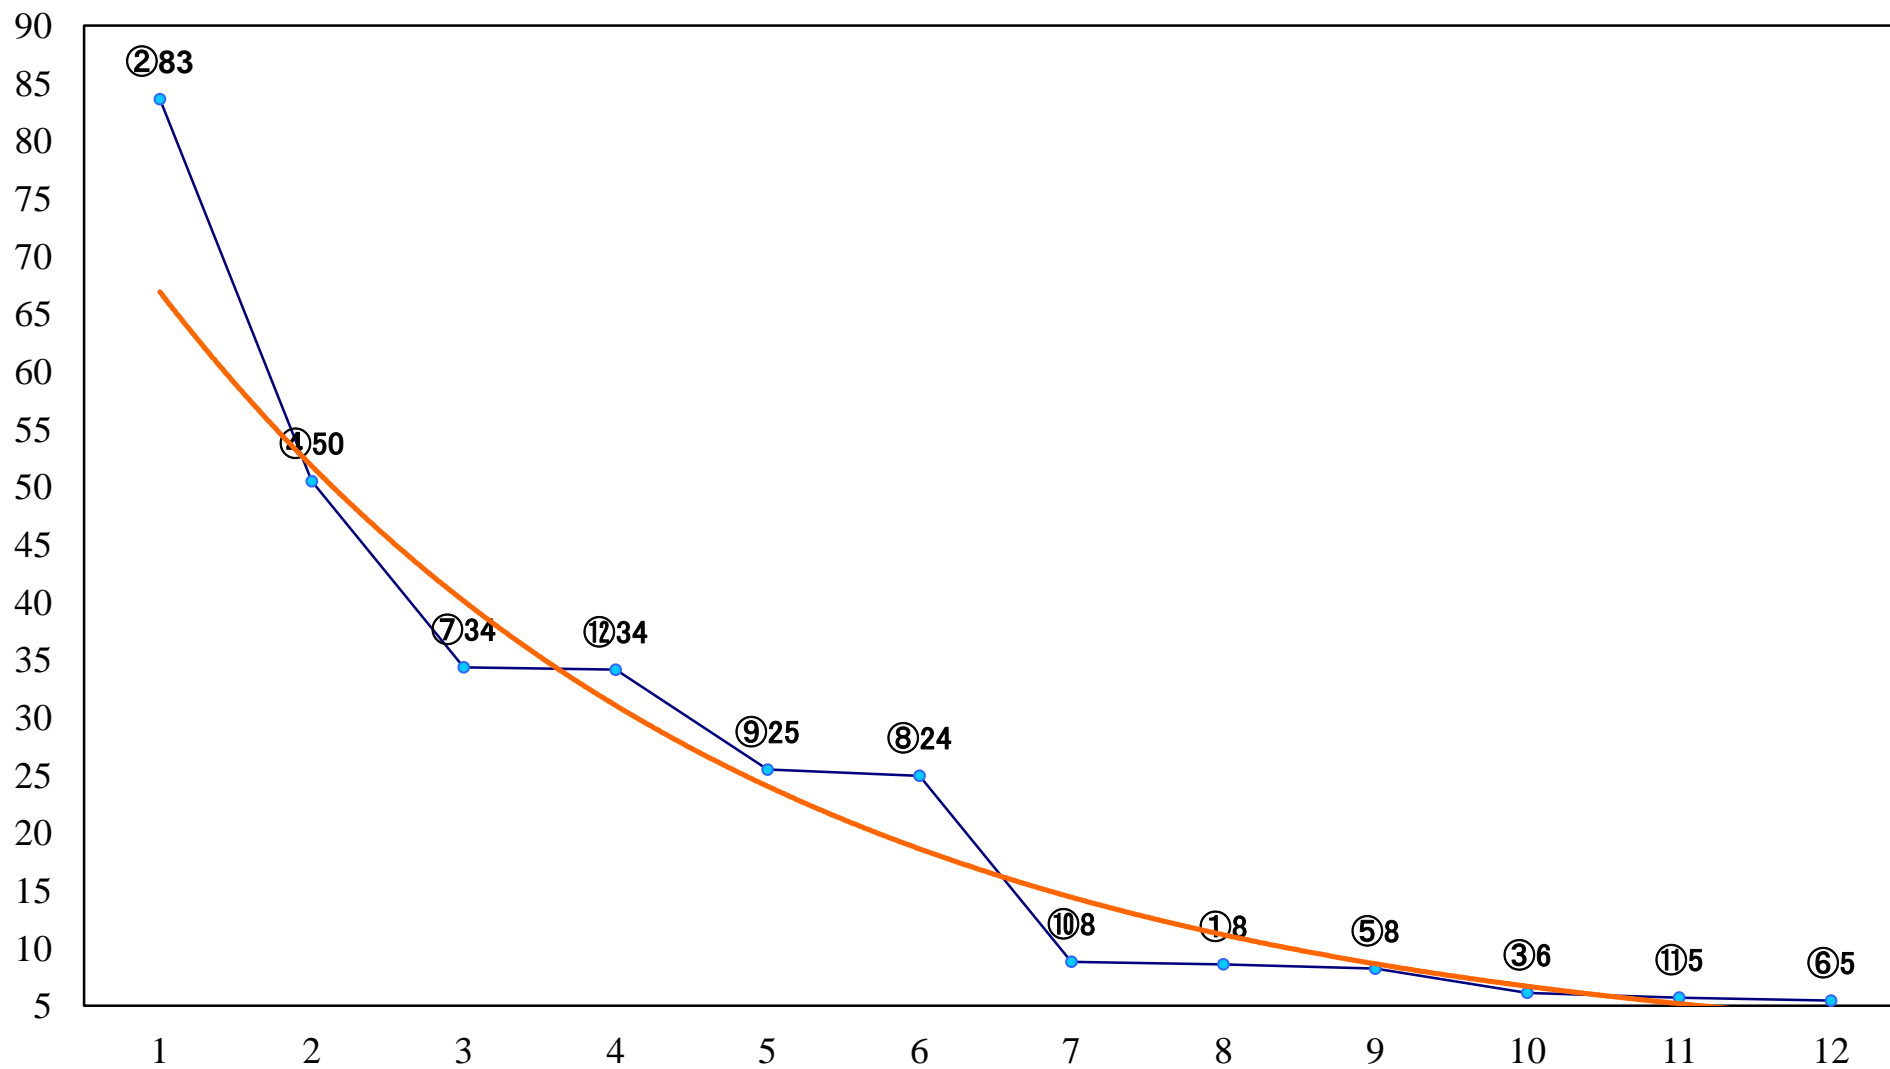

2019年01月10日(木) 浦和競馬 9R 14:30
寒梅特別C2三 左1500mm