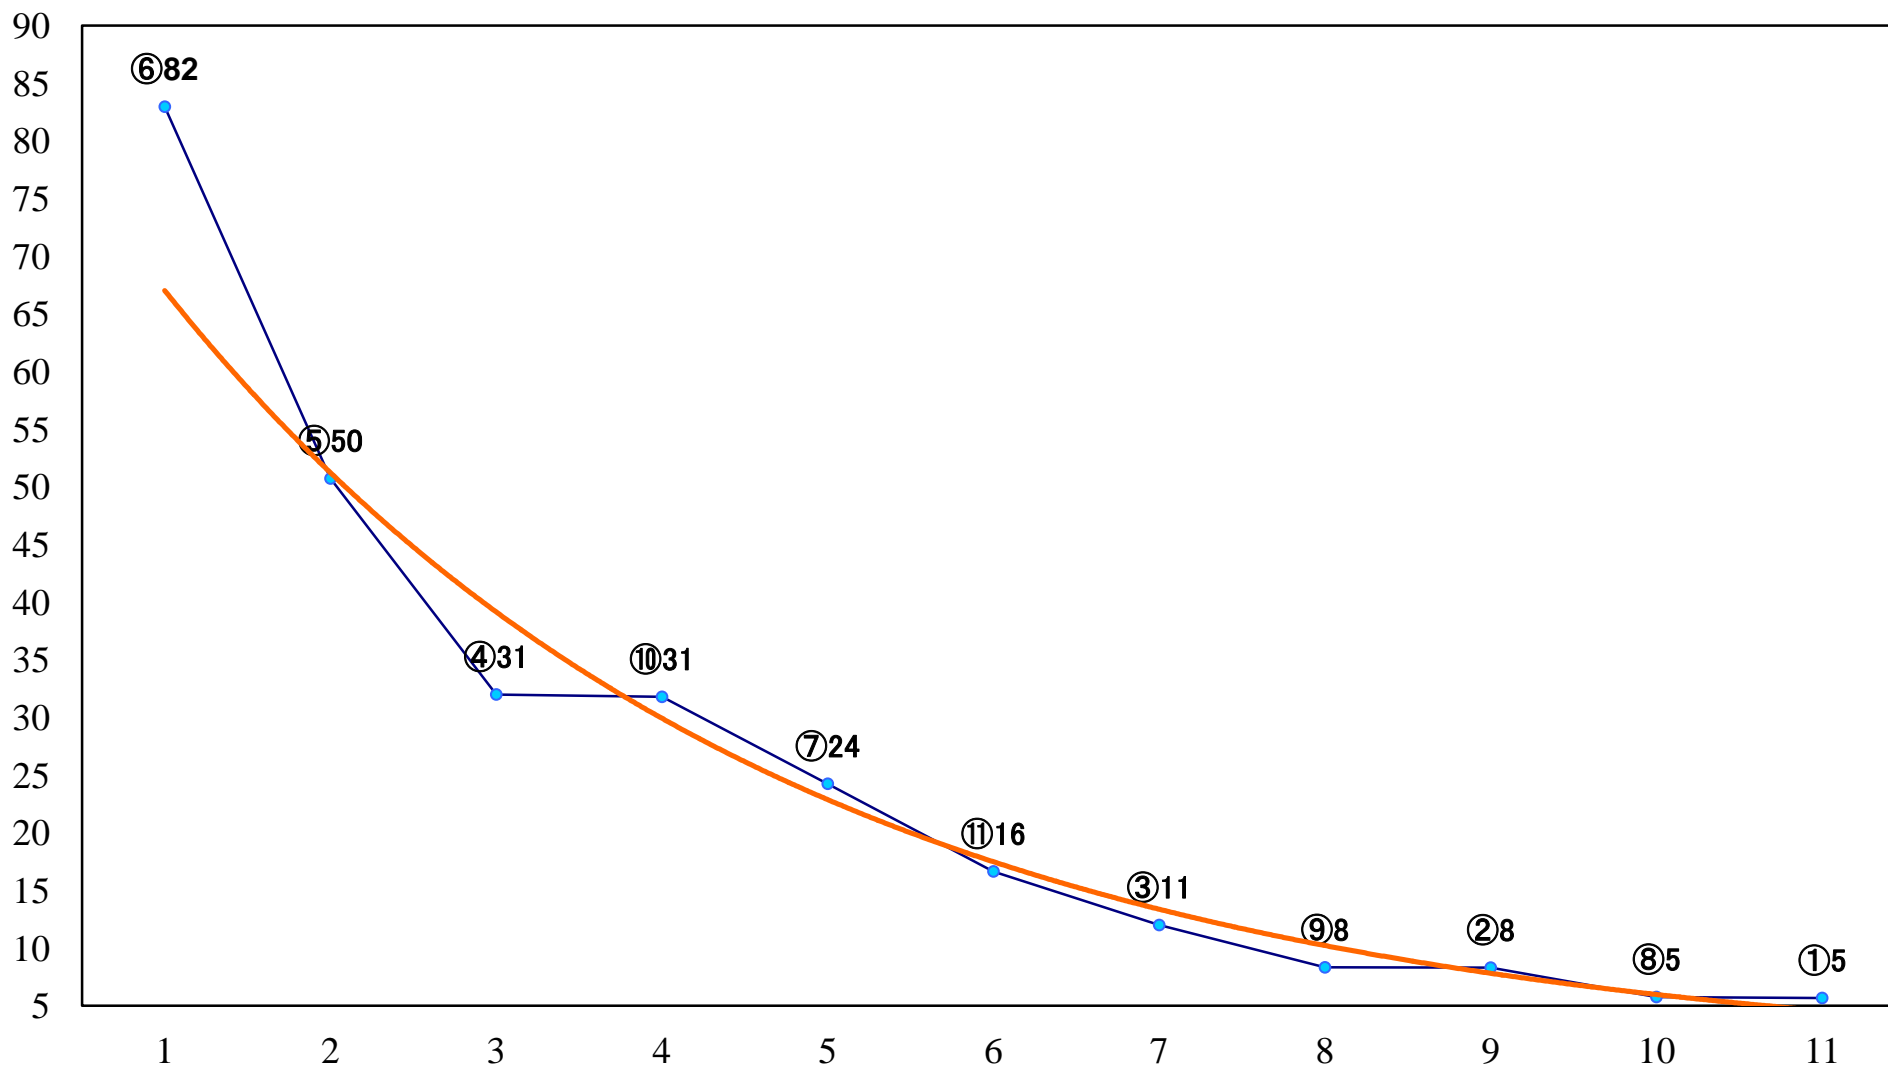

2019年01月10日(木) 浦和競馬 6R 12:50
C2選抜馬ア・イ 左800mm