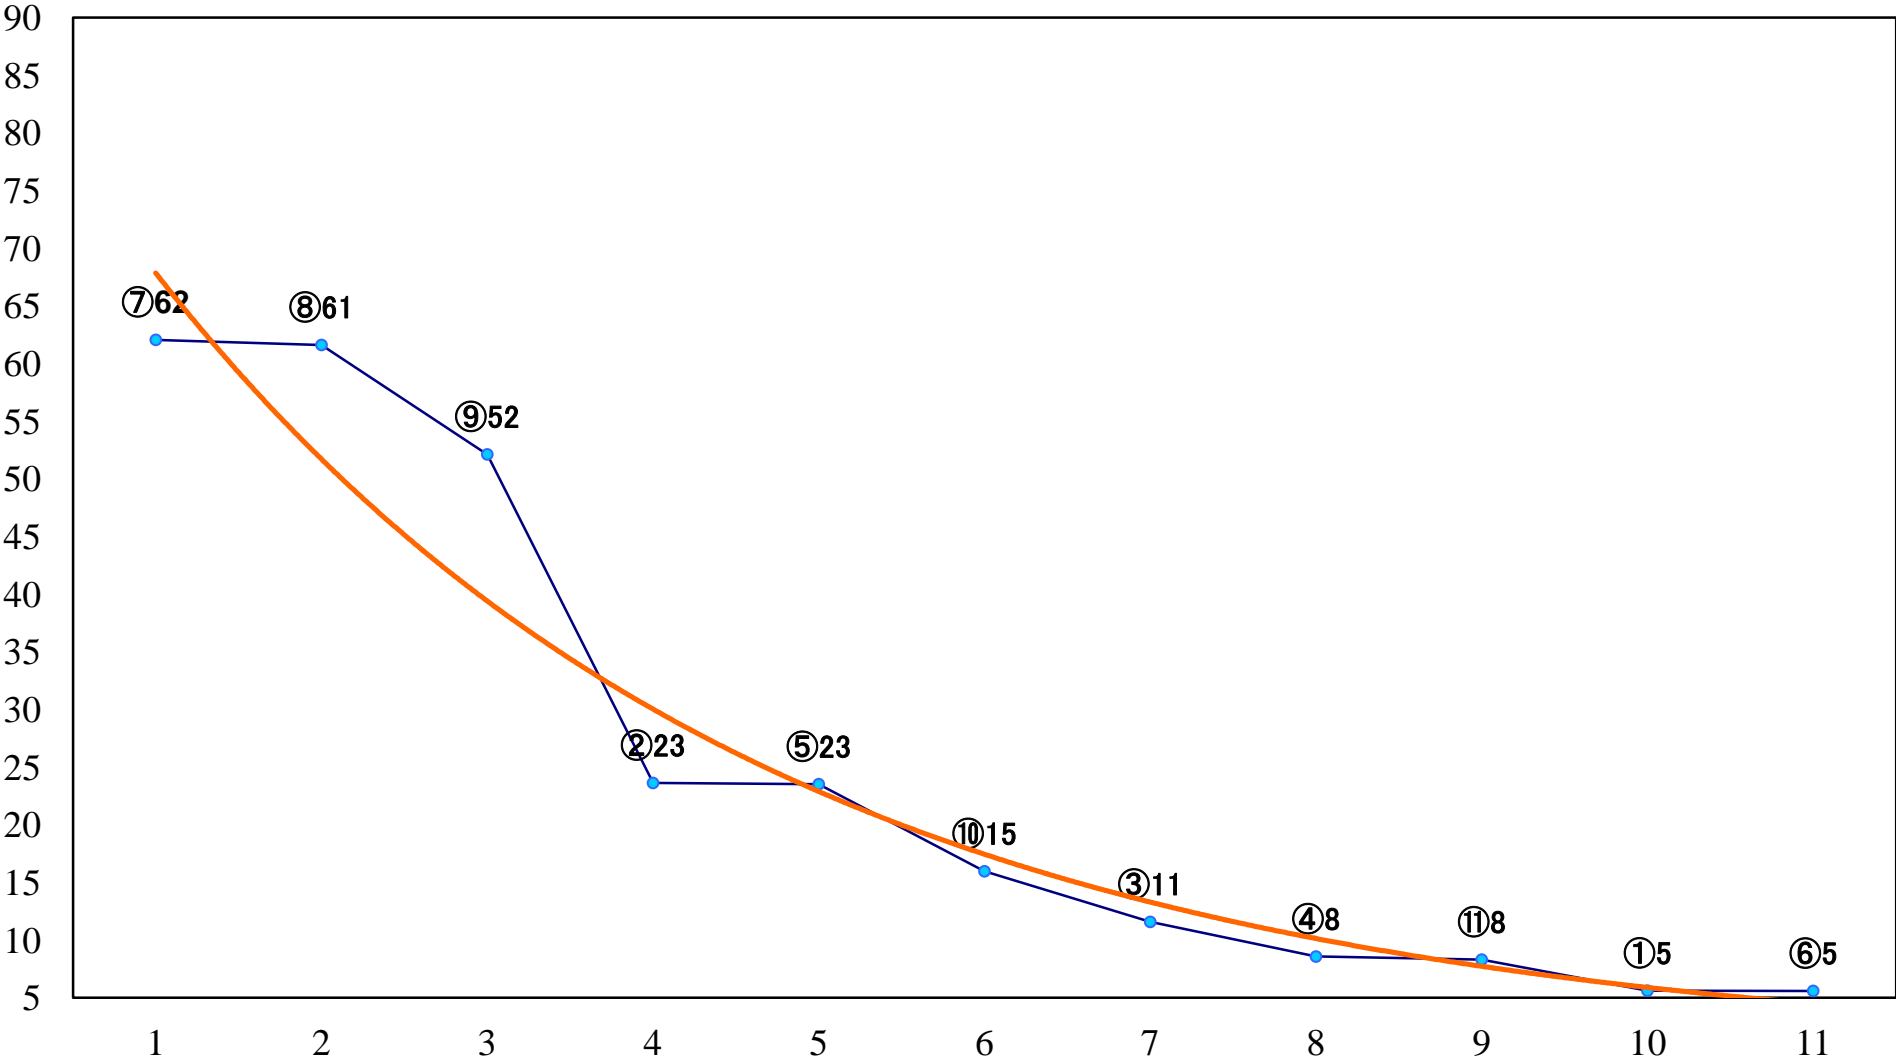

2019年01月10日(木) 浦和競馬 1R 10:20  
3歳五 左1400mm

2019年01月10日(木) 浦和競馬 2R 10:50  
3歳四 左1400mm

2019年01月10日(木) 浦和競馬 3R 11:20  
C3 4歳才 左1400mm

2019年01月10日(木) 浦和競馬 4R 11:50  
C3 4歳工 左1400mm

2019年01月10日(木) 浦和競馬 5R 12:20  
C3四 五 左1500mm

2019年01月10日(木) 浦和競馬 11R 15:40  
新春賞A2下選抜馬 左1400mm

2019年01月10日(木) 浦和競馬 12R 16:15  
寒桜特別B3四 左1400mm