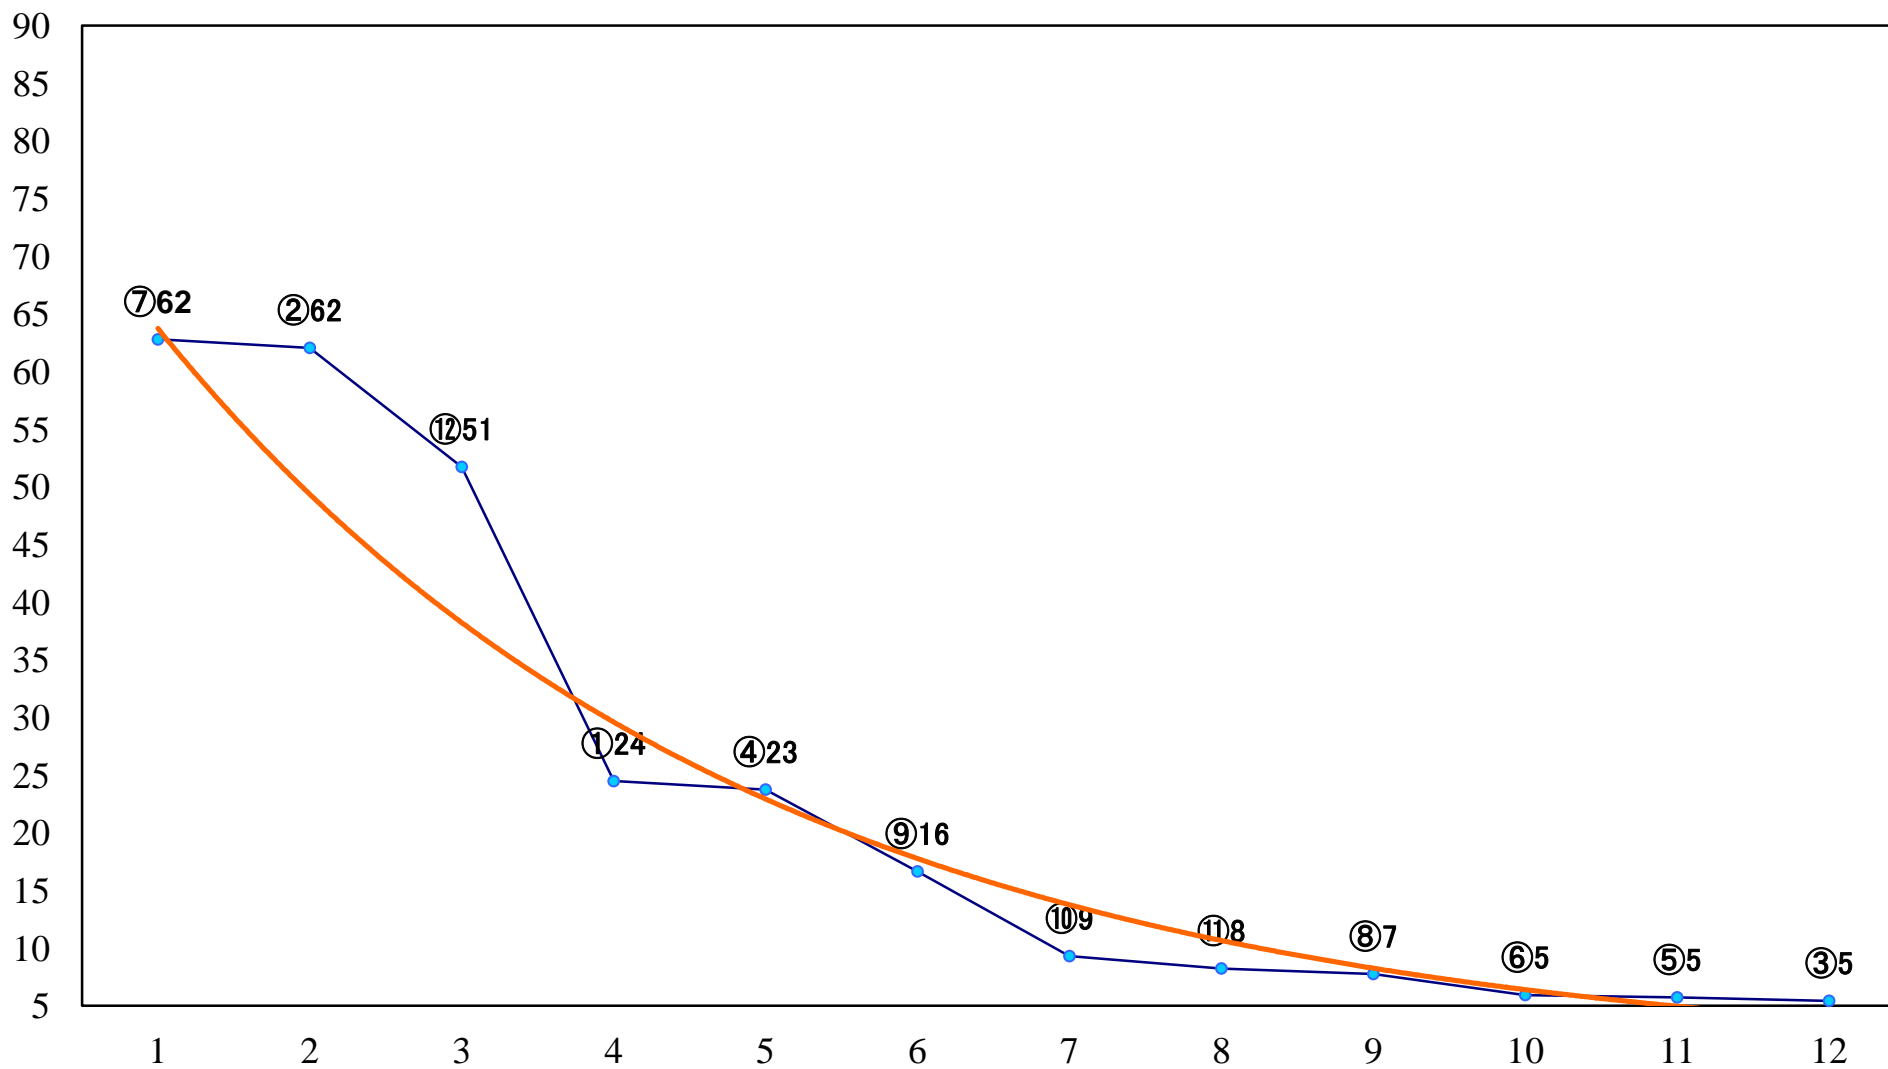

2019年01月10日(木) 浦和競馬 8R 13:55
寄居円良田湖ワカサギ賞C3四 五 左1400mm