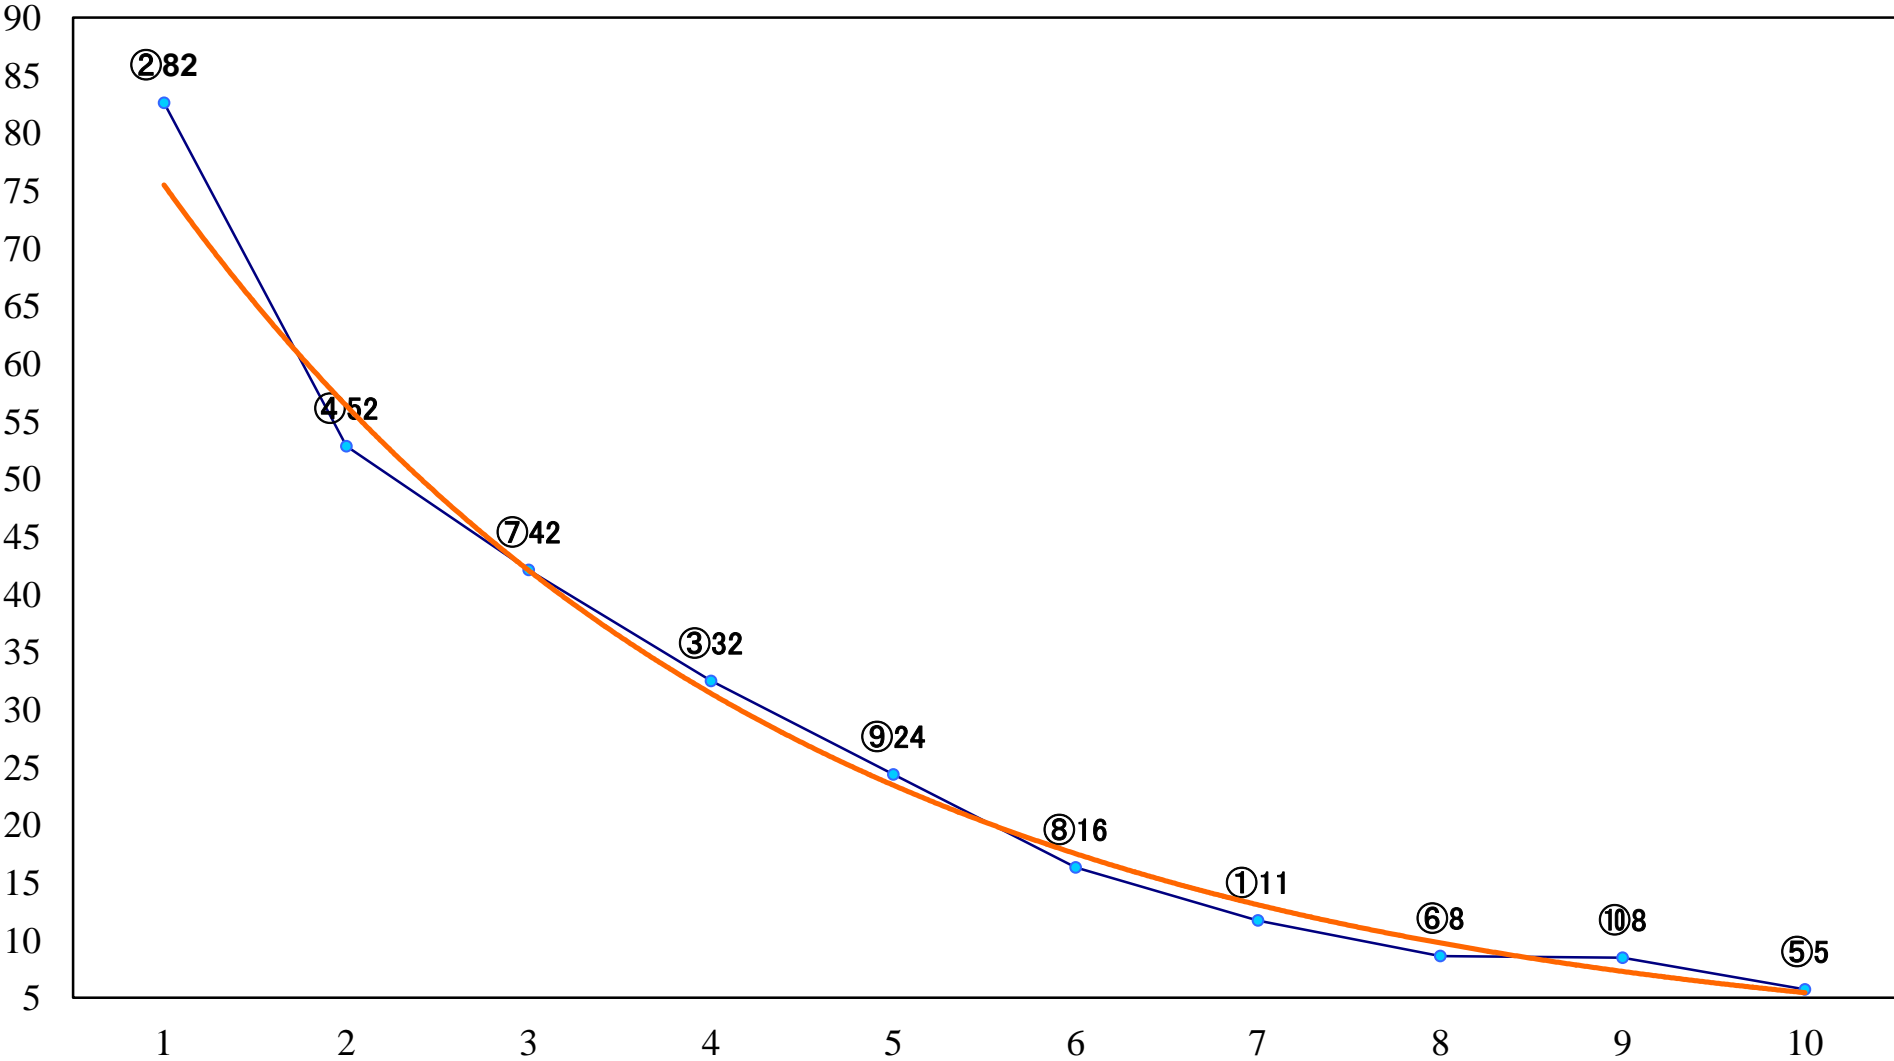

2019年01月11日(金) 浦和競馬 6R 13:20
特選C3一 左1500mm