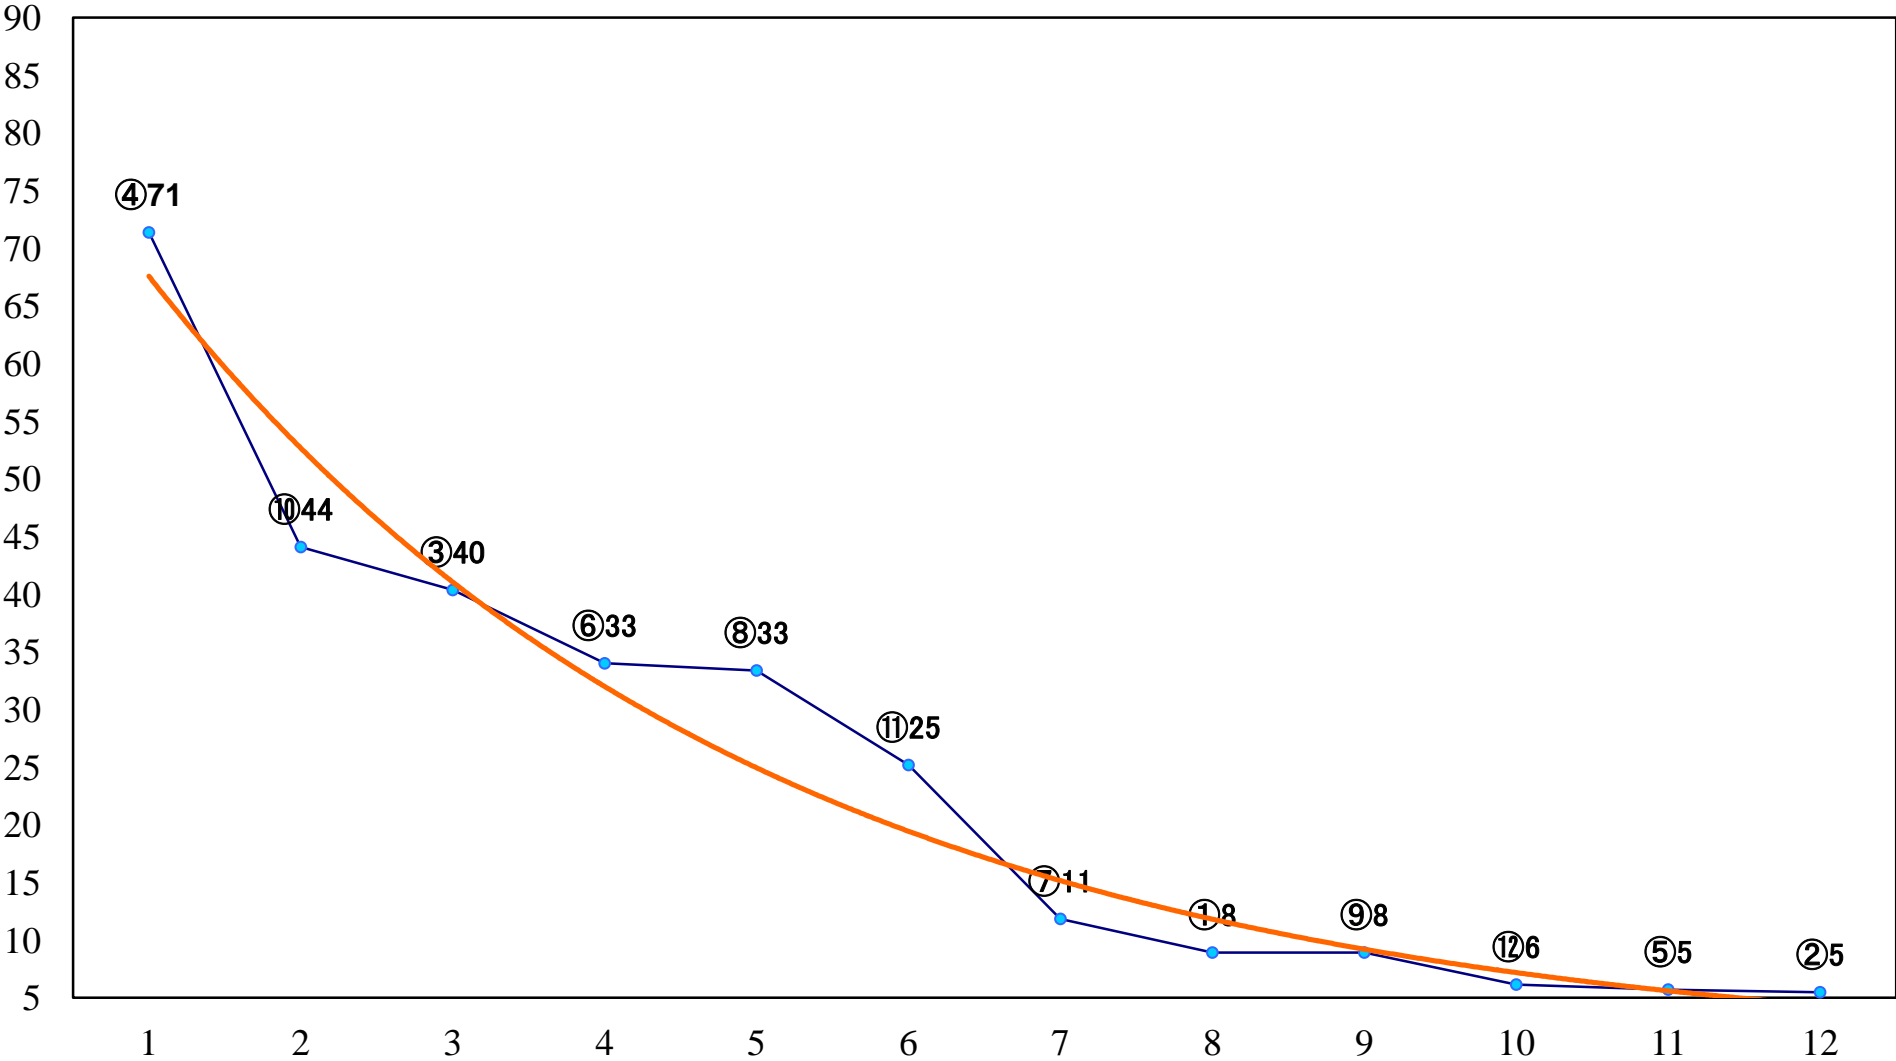

2019年01月11日(金) 浦和競馬 1R 10:30
3歳六 左1300mm

2019年01月11日(金) 浦和競馬 2R 11:00
C3二 三 左1400mm

2019年01月11日(金) 浦和競馬 3R 11:35
C3二 三 左1400mm

2019年01月11日(金) 浦和競馬 4R 12:10
C2十二 十三 左1400mm

2019年01月11日(金) 浦和競馬 5R 12:45
C2十二 十三 左1400mm

2019年01月11日(金) 浦和競馬 11R 16:15
鏡開き特別B3五C1一 左1600mm