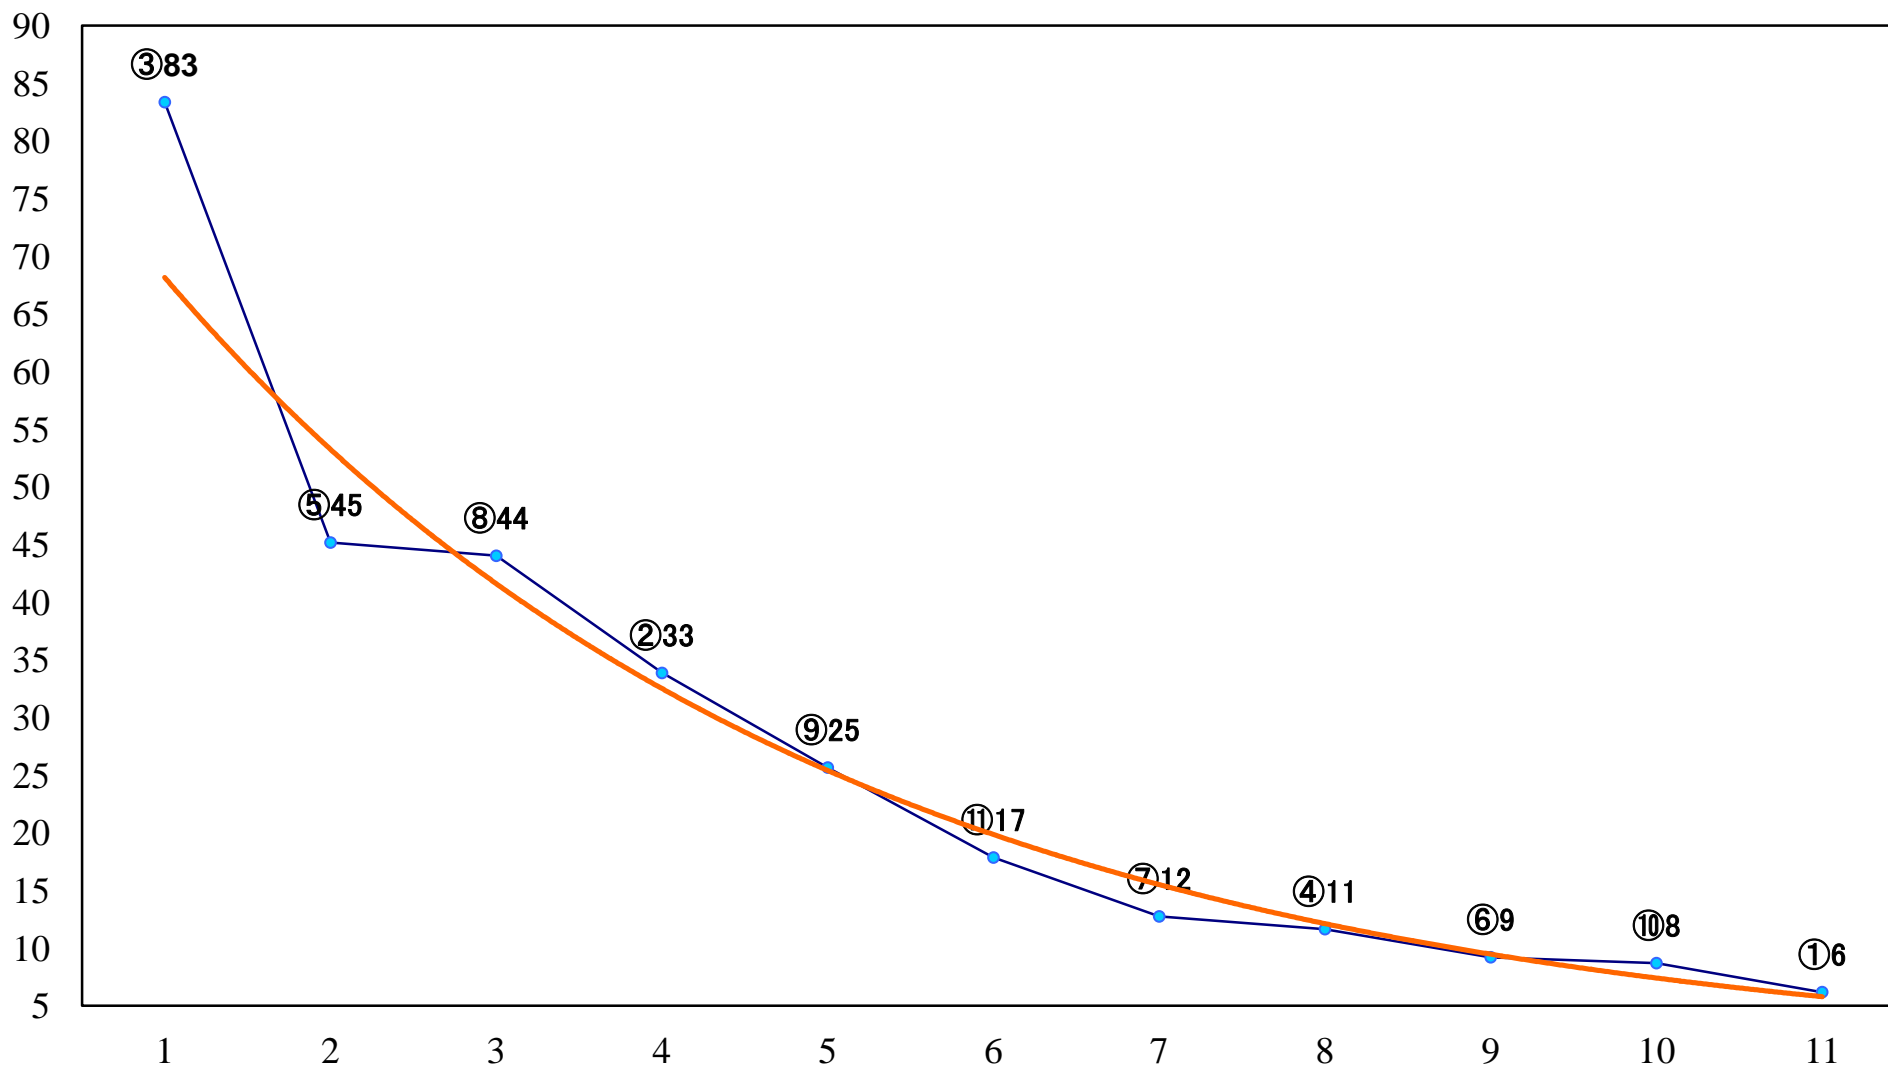

2019年01月11日(金) 浦和競馬 11R 16:15
鏡開き特別B3五C1一 左1600mm