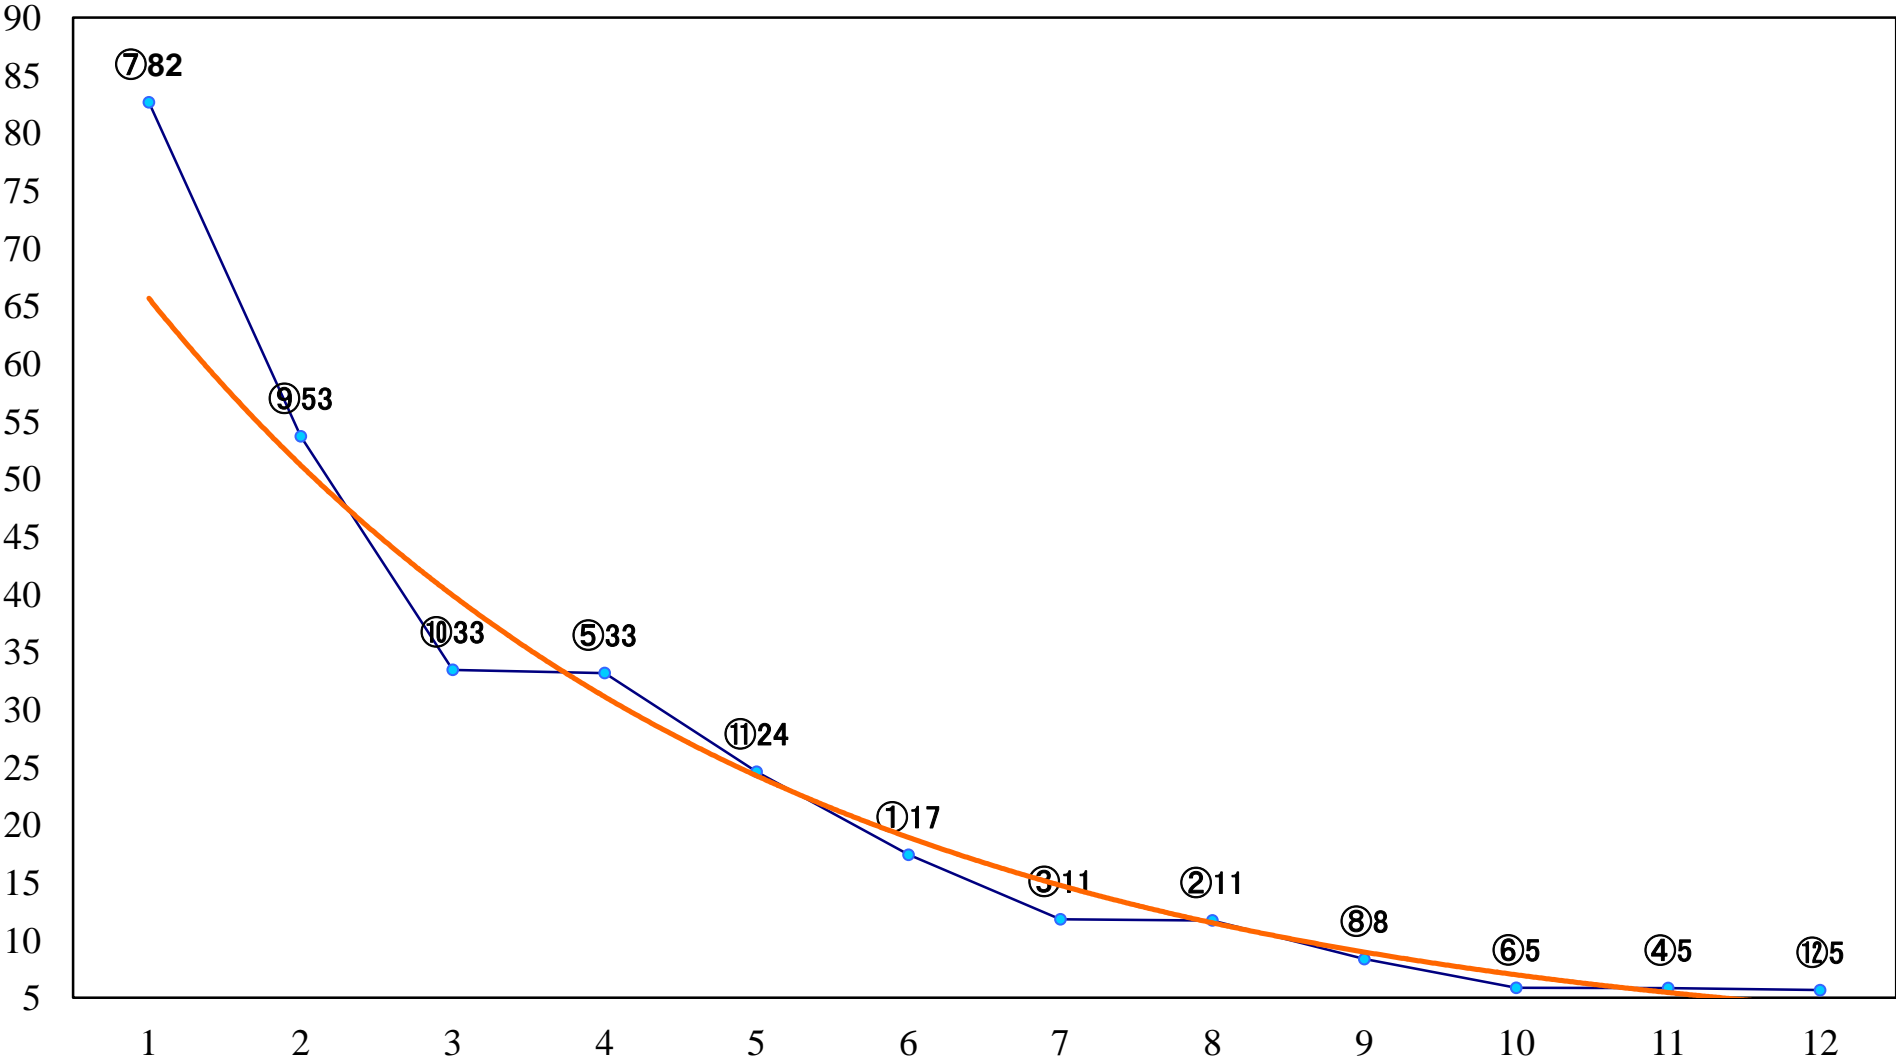

2019年01月11日(金) 浦和競馬 9R 15:05
水仙特別C2四 左1400mm