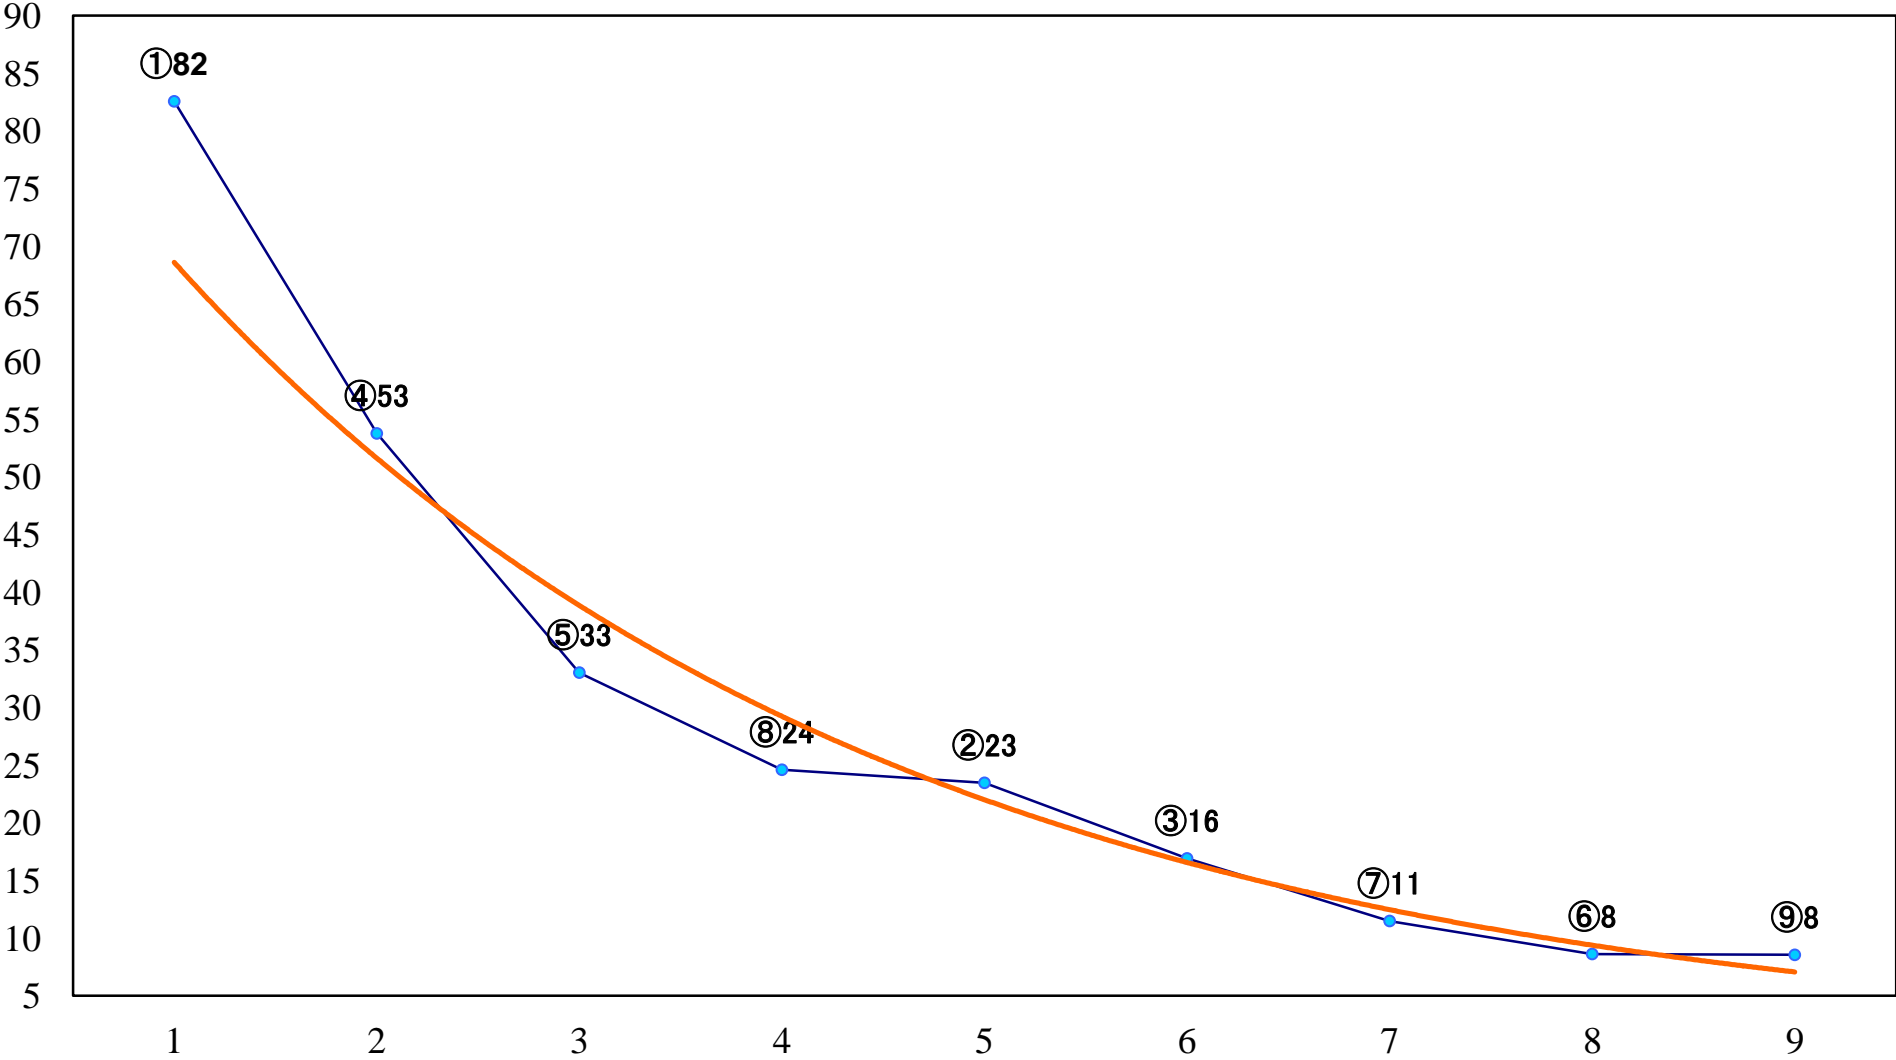

2019年01月11日(金) 浦和競馬 1R 10:30
3歳六 左1300mm

2019年01月11日(金) 浦和競馬 2R 11:00
C3二 三 左1400mm

2019年01月11日(金) 浦和競馬 3R 11:35
C3二 三 左1400mm

2019年01月11日(金) 浦和競馬 4R 12:10
C2十二 十三 左1400mm

2019年01月11日(金) 浦和競馬 5R 12:45
C2十二 十三 左1400mm

2019年01月11日(金) 浦和競馬 11R 16:15
鏡開き特別B3五C1一 左1600mm