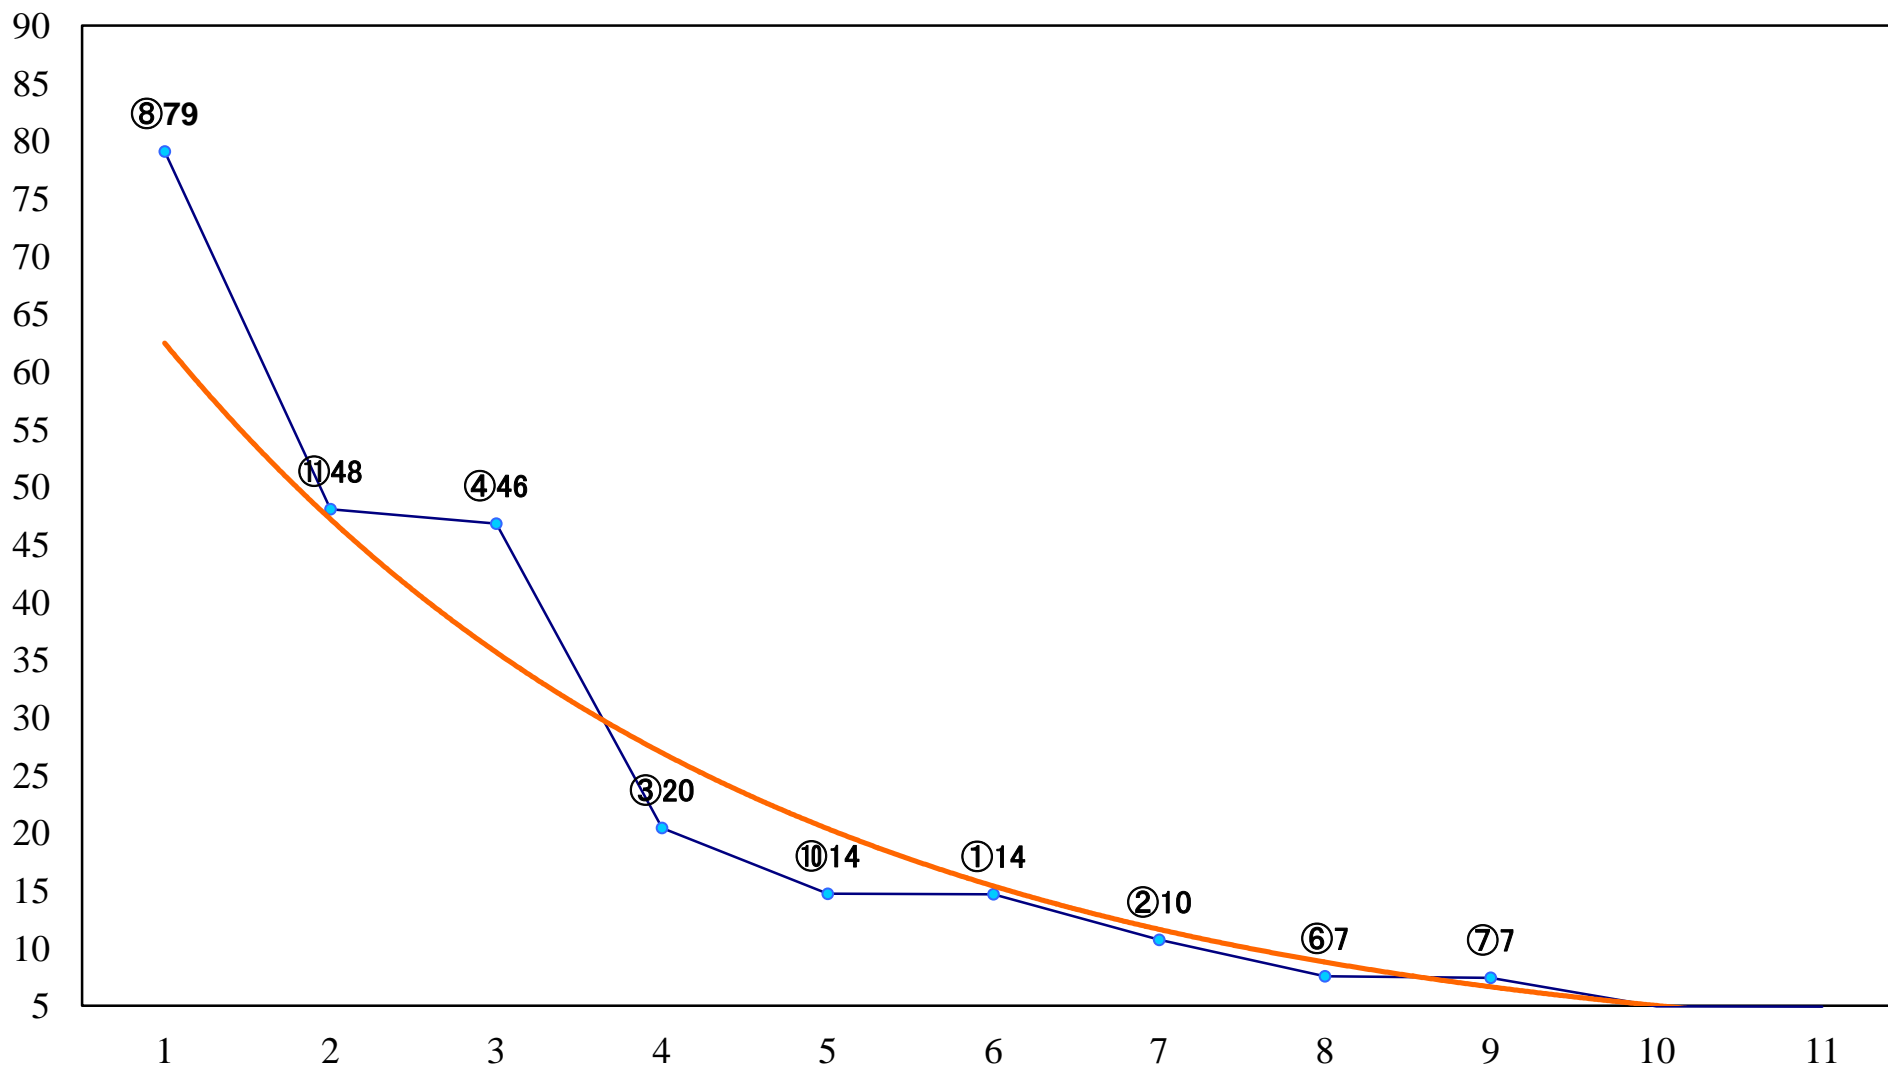

2019年01月11日(金) 浦和競馬 1R 10:30
3歳六 左1300mm

2019年01月11日(金) 浦和競馬 2R 11:00
C3二 三 左1400mm

2019年01月11日(金) 浦和競馬 3R 11:35
C3二 三 左1400mm

2019年01月11日(金) 浦和競馬 4R 12:10
C2十二 十三 左1400mm

2019年01月11日(金) 浦和競馬 5R 12:45
C2十二 十三 左1400mm

2019年01月11日(金) 浦和競馬 11R 16:15
鏡開き特別B3五C1一 左1600mm