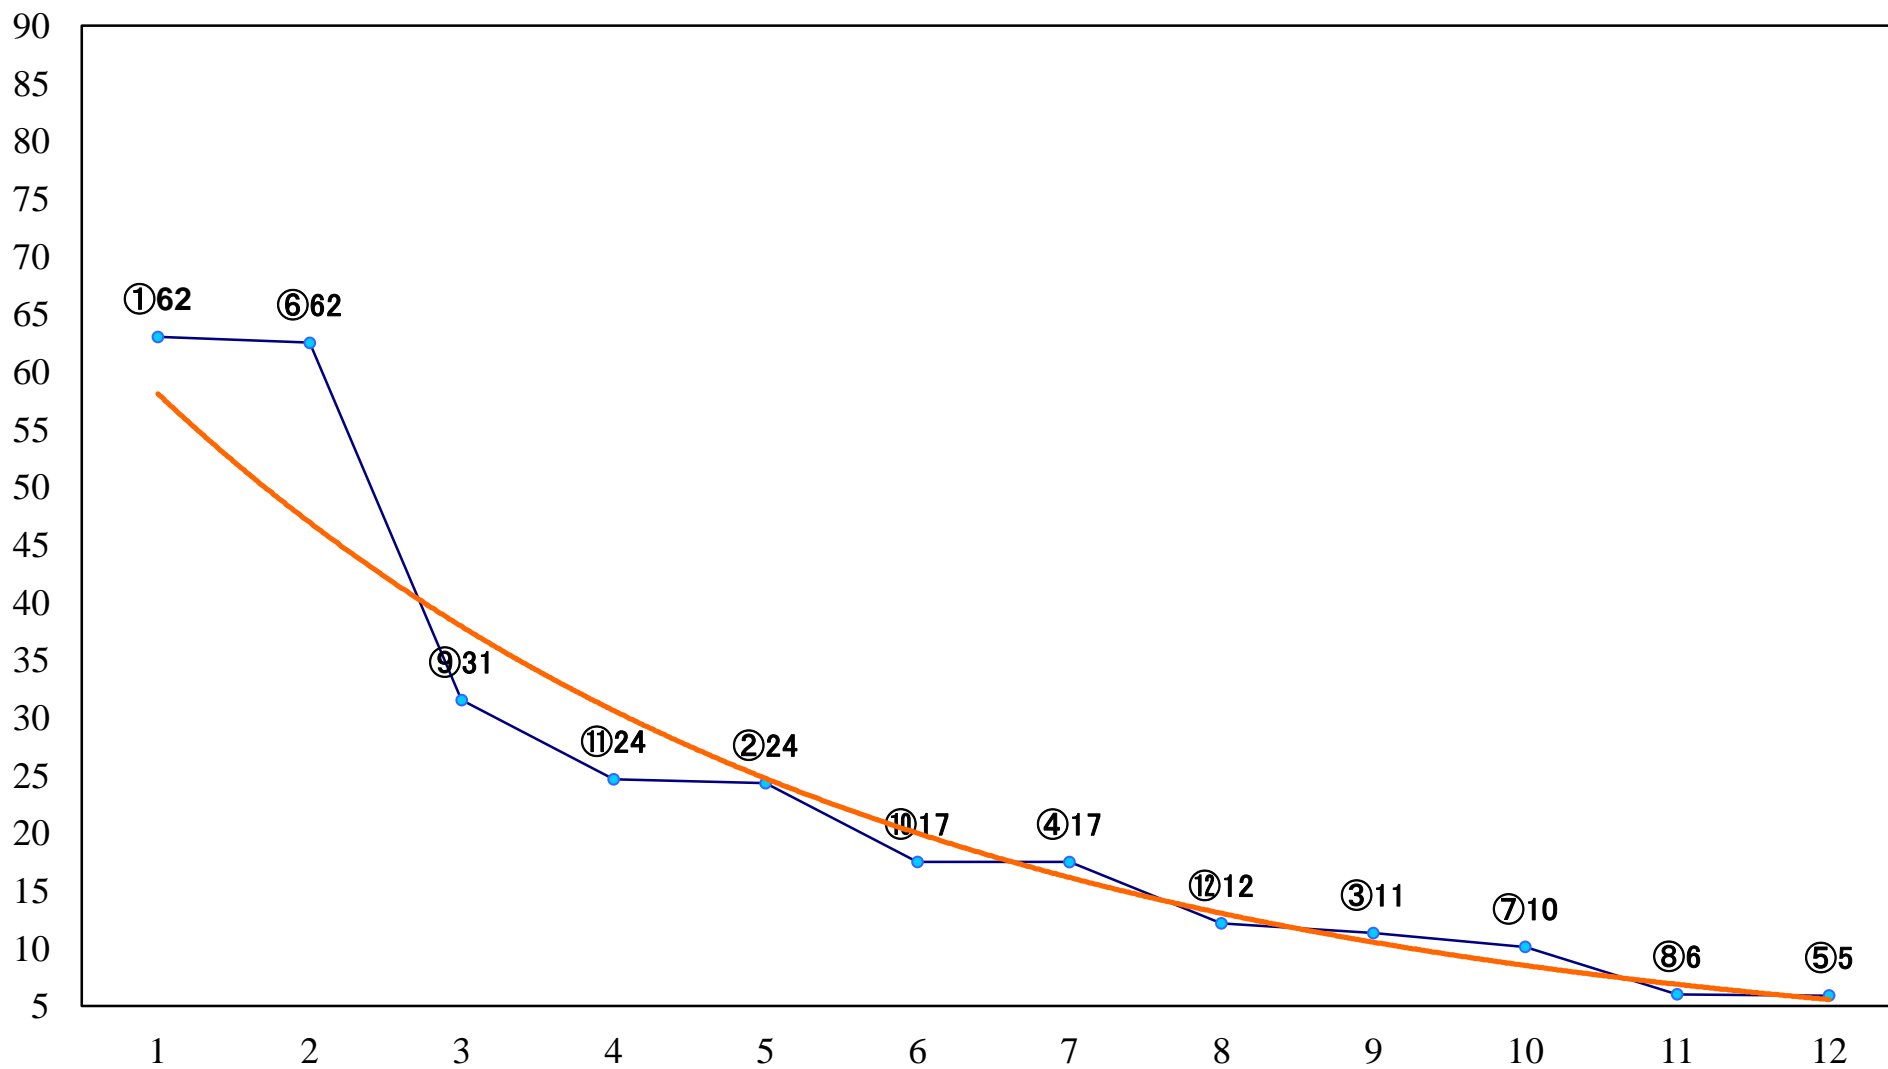

2019年01月29日(火) 川崎競馬 11R 16:10  
ヴィクトリーチャレンジB3選定馬 左1600mm

2019年01月29日(火) 川崎競馬 12R 16:50  
王者の眼差し賞C1二 左1500mm