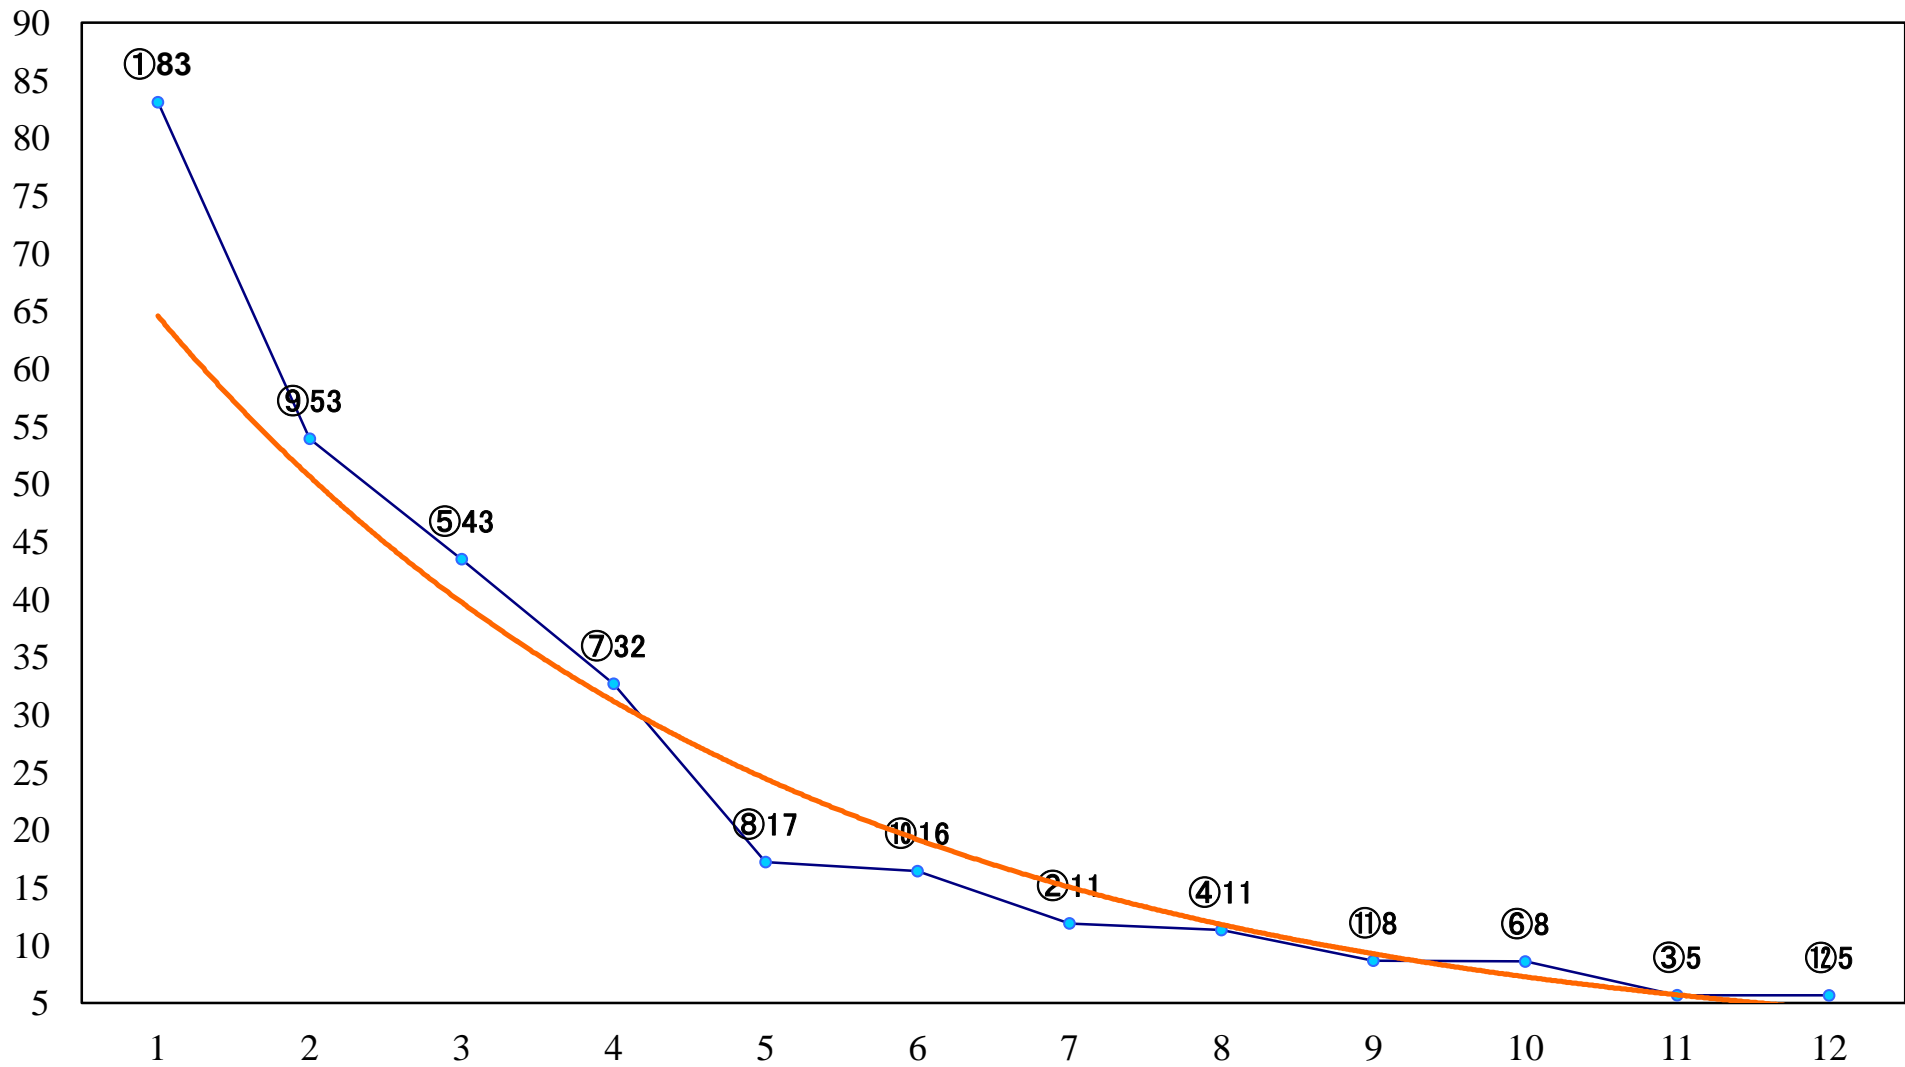

2019年01月29日(火) 川崎競馬 6R 13:20
C2五六 左1400mm