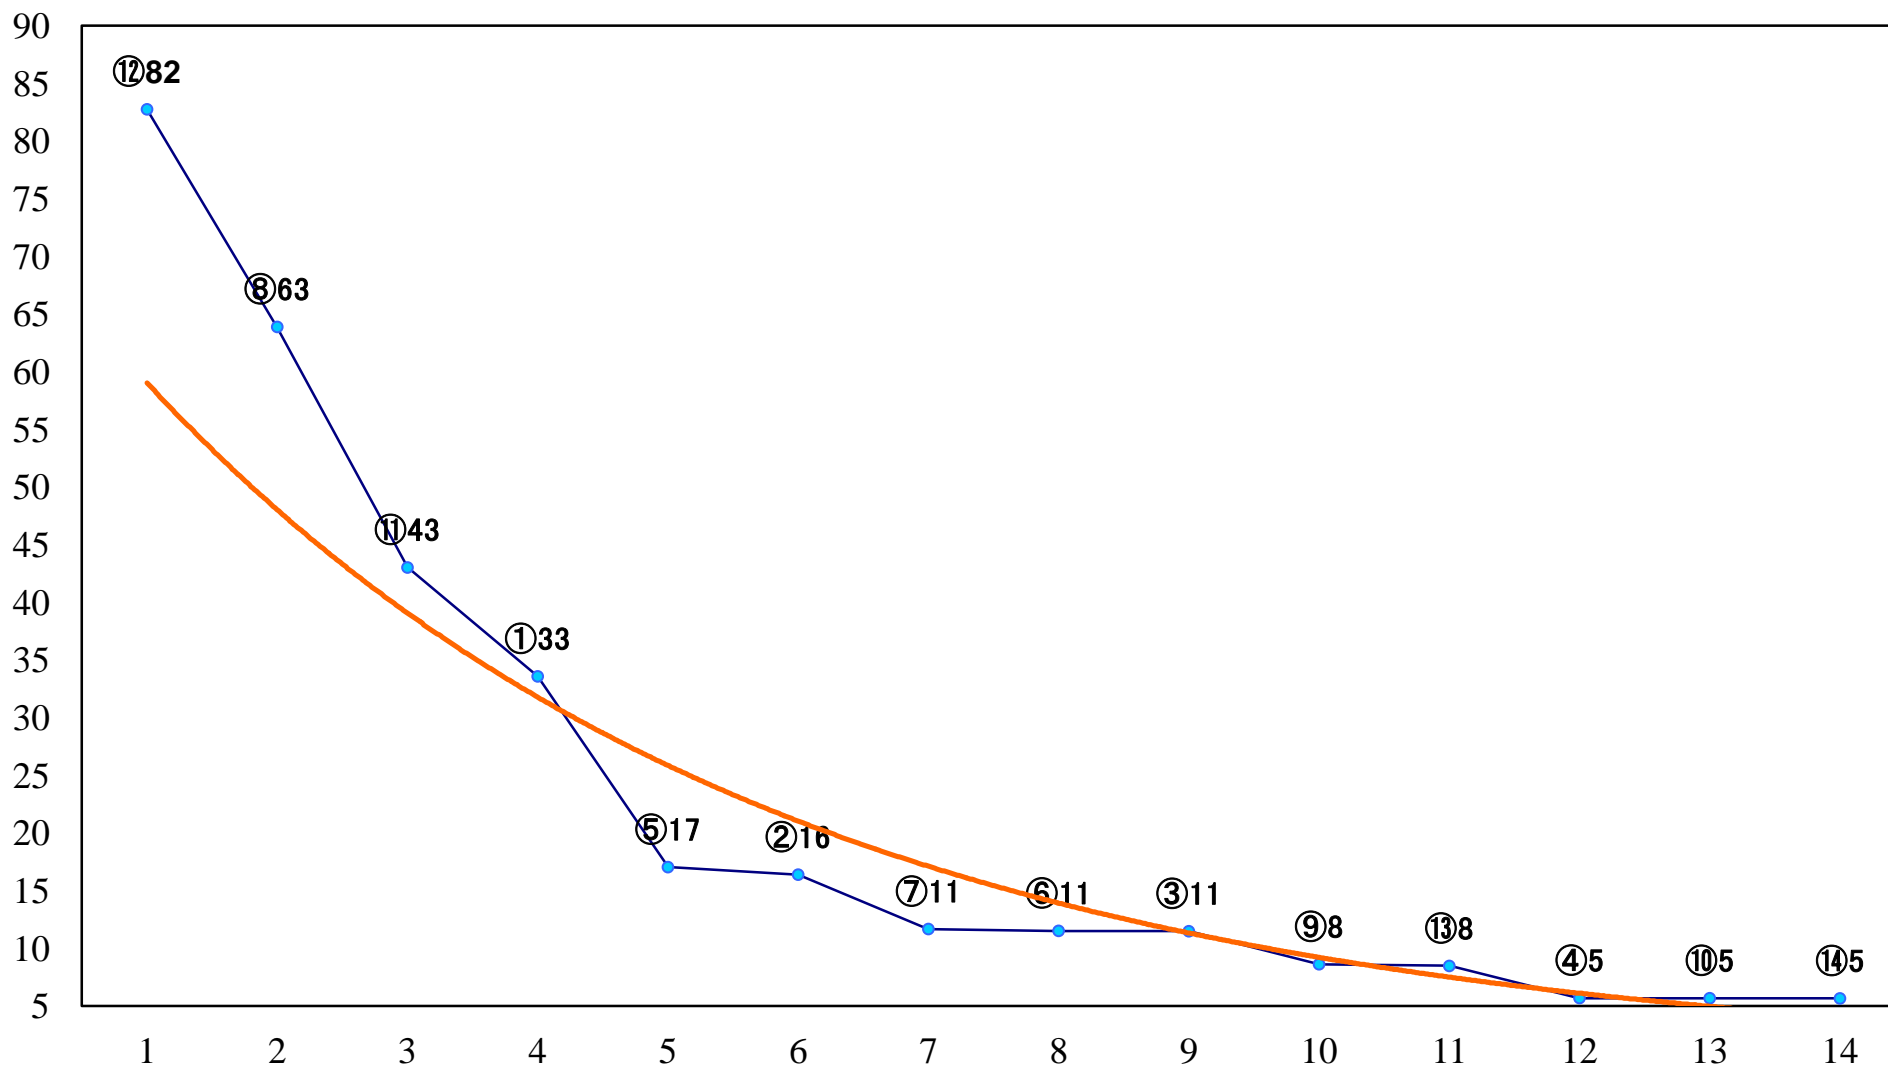

2019年01月29日(火) 川崎競馬 9R 15:00
マイスターチャレンジC2選定馬 左1500mm