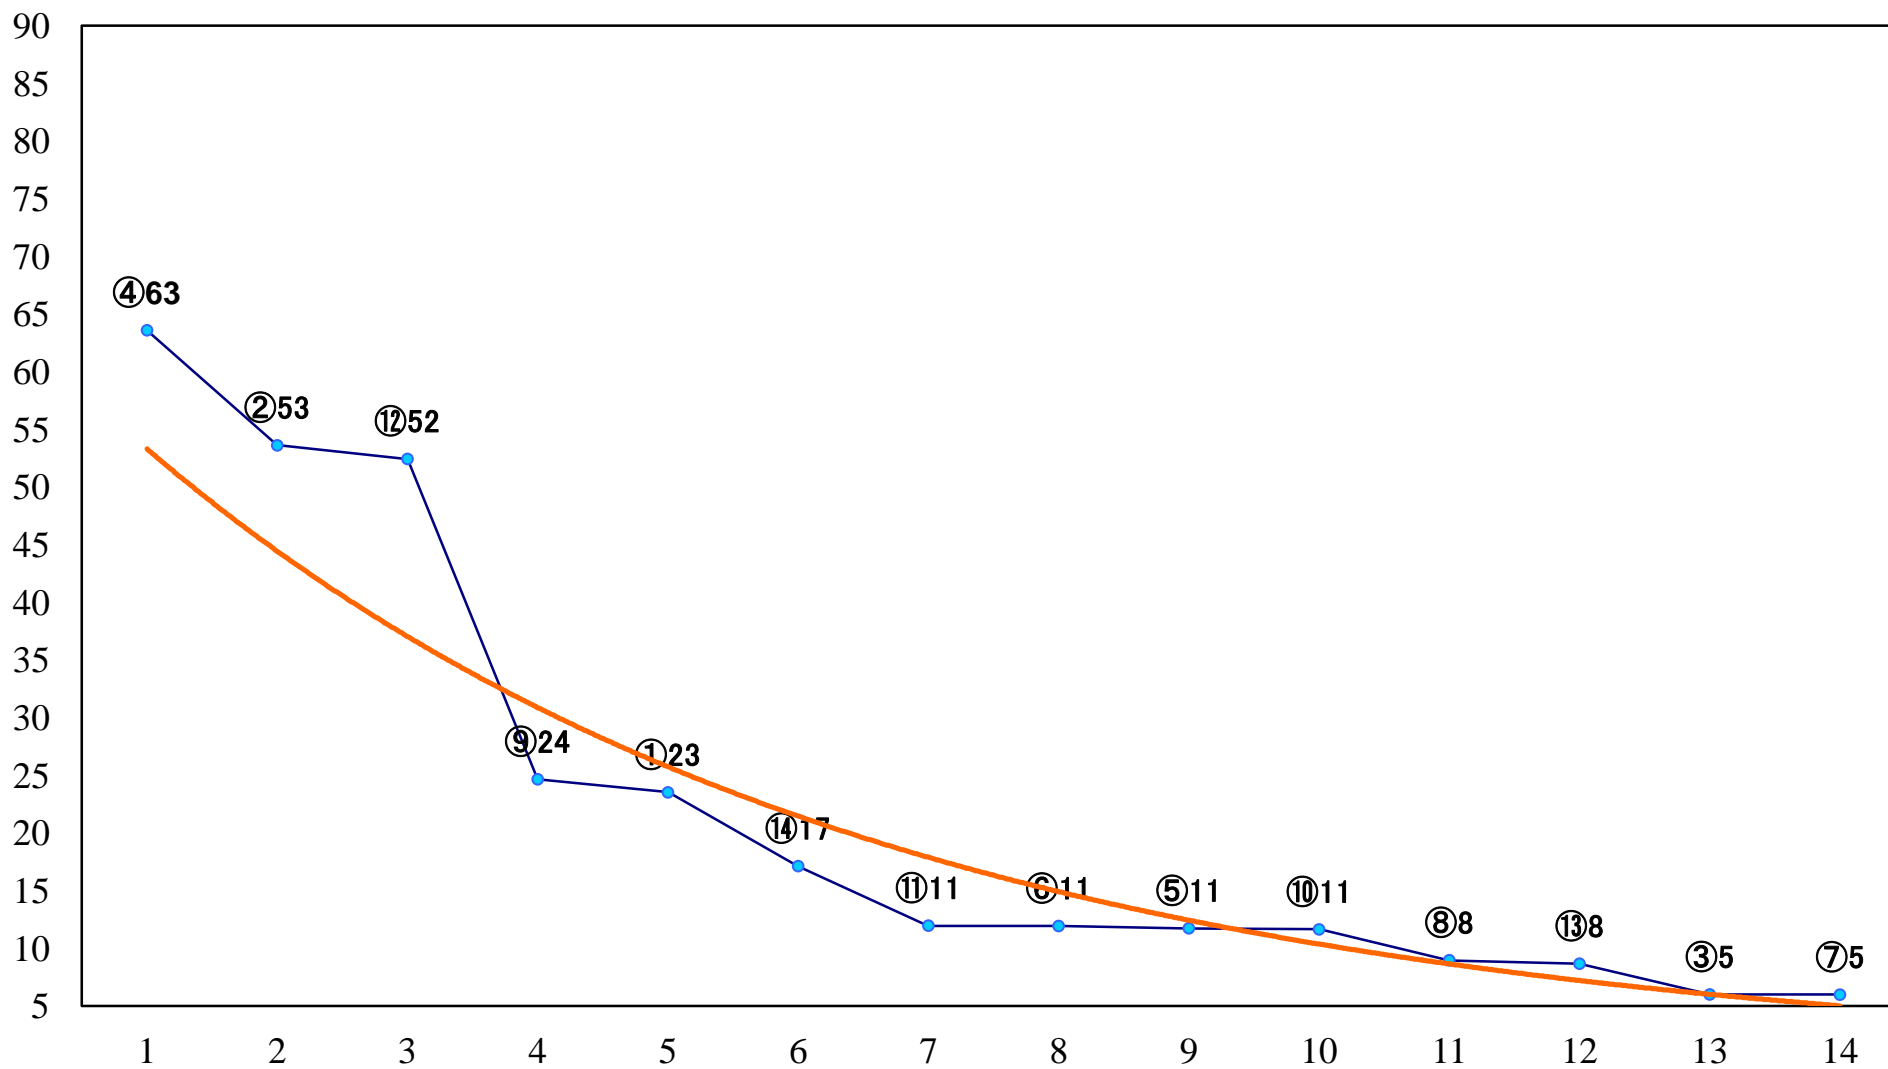

2019年01月29日(火) 川崎競馬 11R 16:10  
ヴィクトリーチャレンジB3選定馬 左1600mm

2019年01月29日(火) 川崎競馬 12R 16:50  
王者の眼差し賞C1二 左1500mm