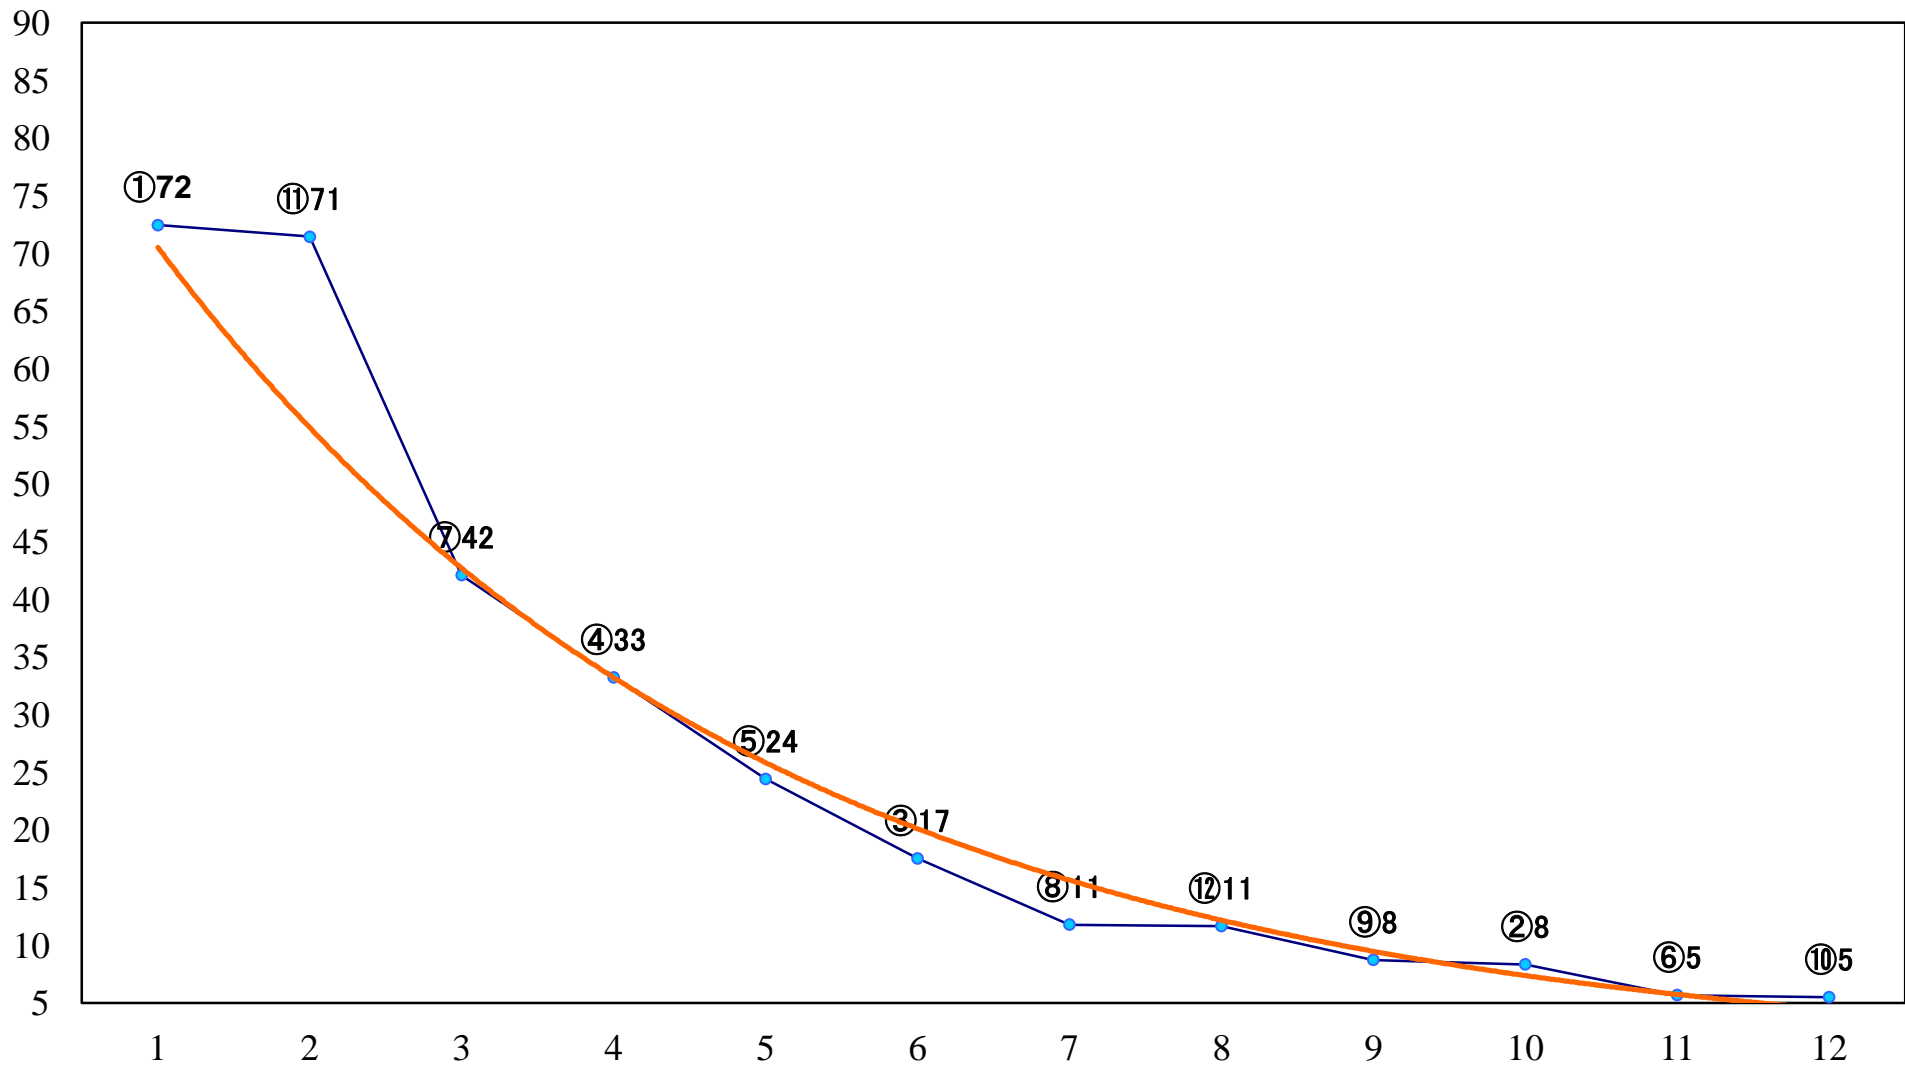

2019年01月29日(火) 川崎競馬 7R 13:50
C2五六 左1500mm