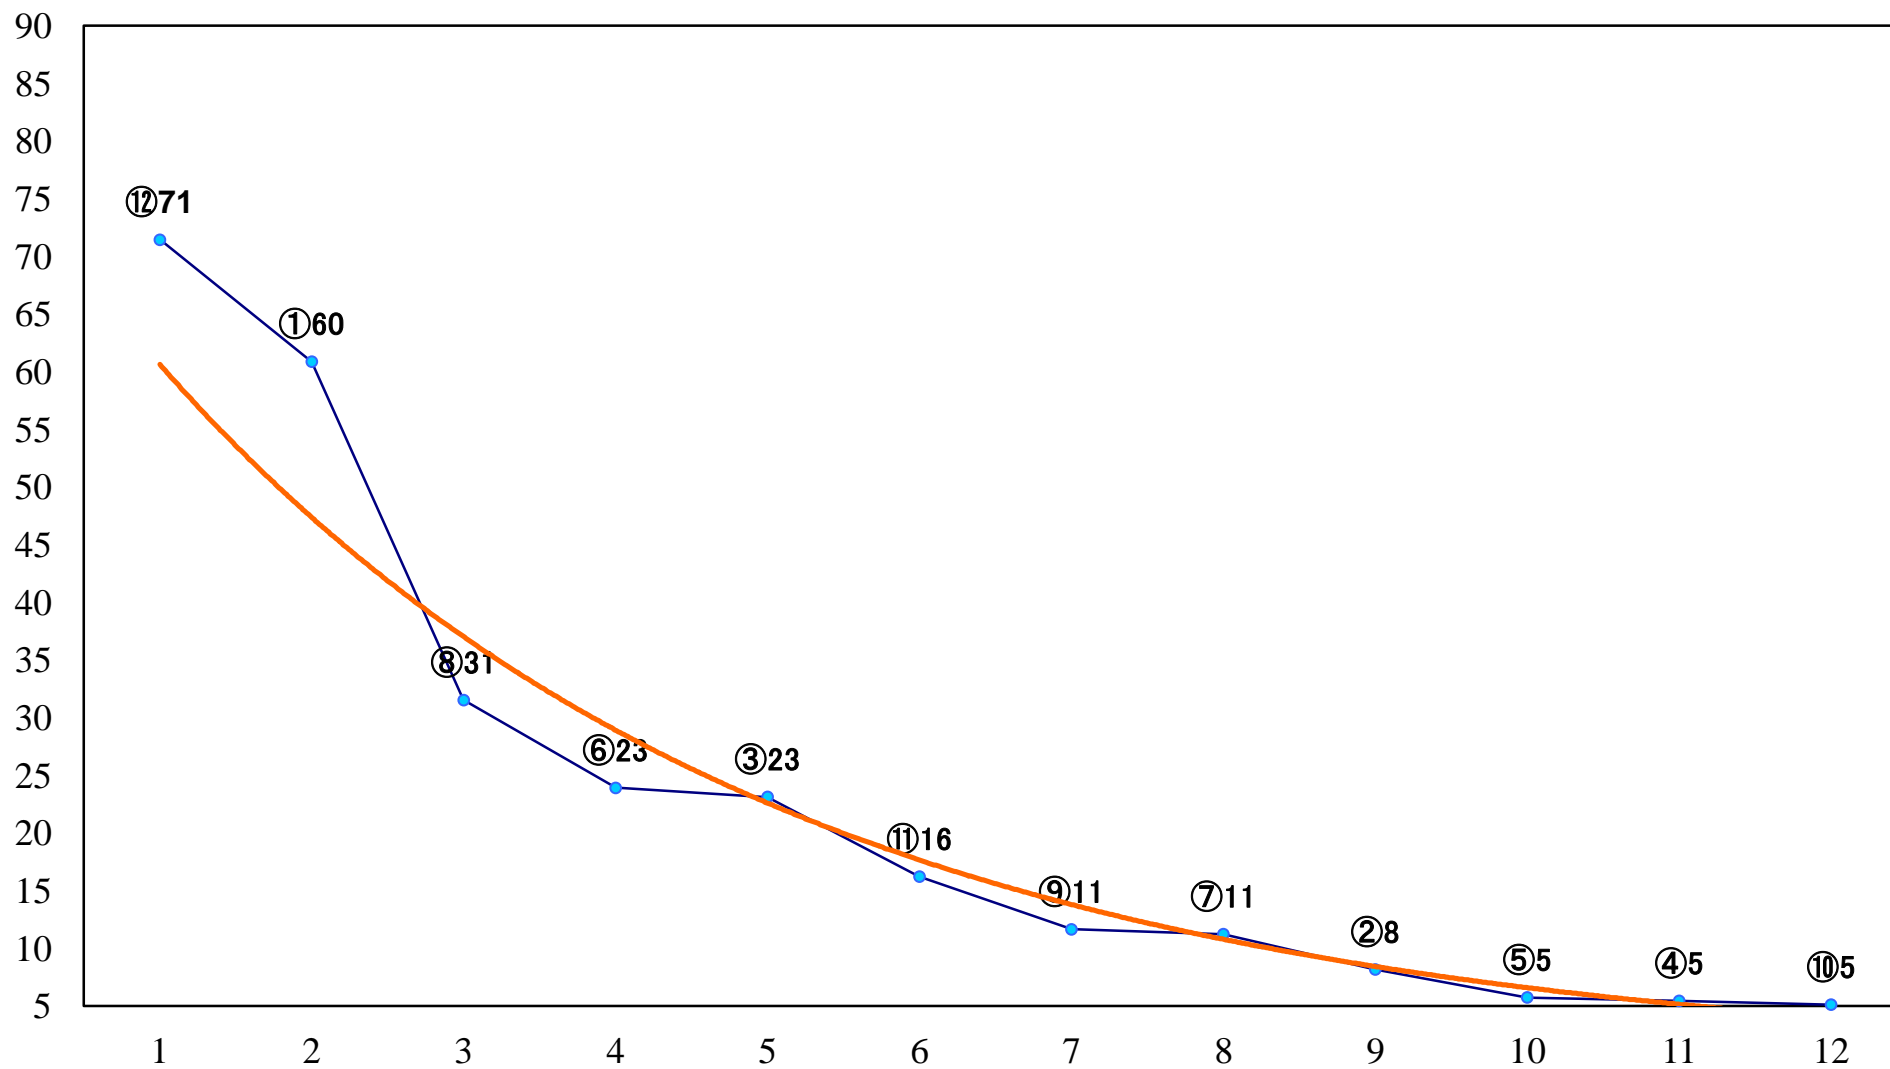

2019年01月29日(火) 川崎競馬 1R 10:50  
3歳5 左1400mm

2019年01月29日(火) 川崎競馬 2R 11:20  
C3九 十 十一 左1500mm

2019年01月29日(火) 川崎競馬 3R 11:50  
C3九 十 十一 左1500mm

2019年01月29日(火) 川崎競馬 4R 12:20  
C3九 十 十一 左1500mm

2019年01月29日(火) 川崎競馬 5R 12:50  
モモンガ賞C3選定馬 左900mm