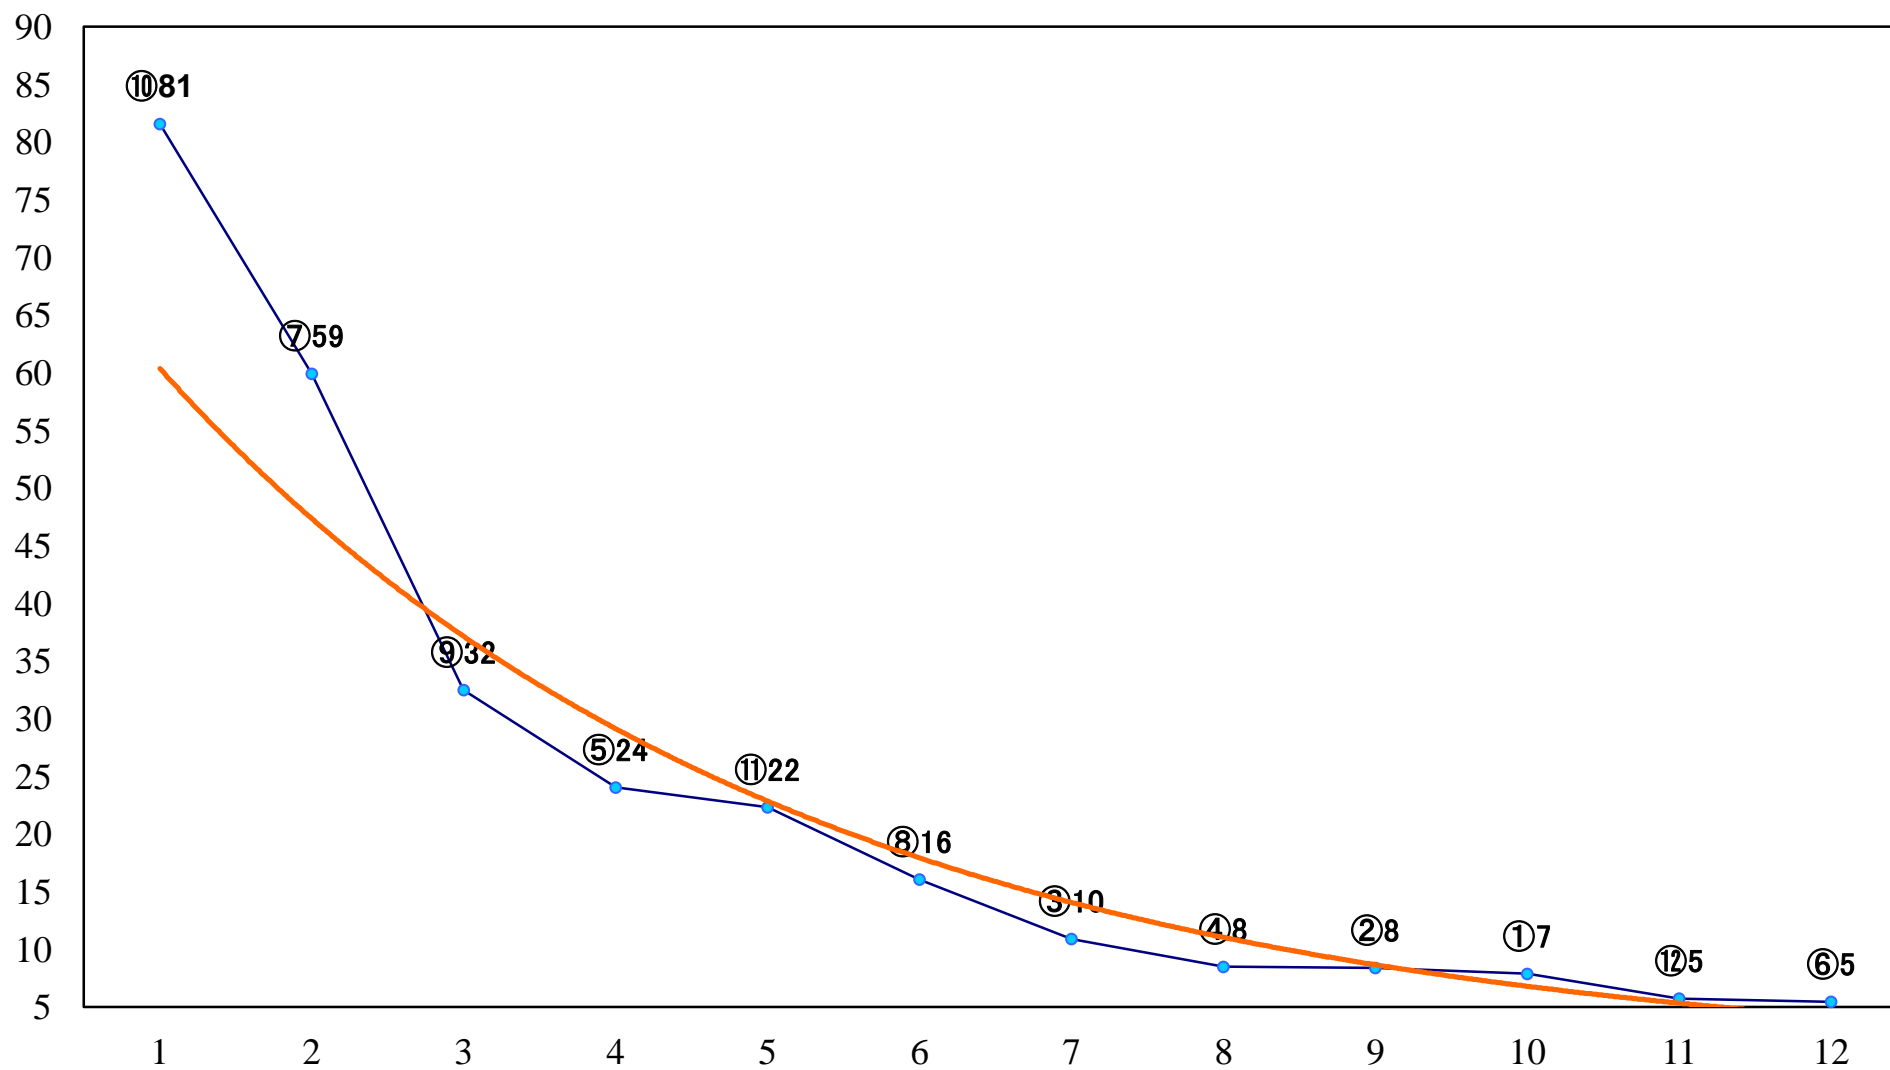

2019年01月29日(火) 川崎競馬 1R 10:50  
3歳5 左1400mm

2019年01月29日(火) 川崎競馬 2R 11:20  
C3九 十 十一 左1500mm

2019年01月29日(火) 川崎競馬 3R 11:50  
C3九 十 十一 左1500mm

2019年01月29日(火) 川崎競馬 4R 12:20  
C3九 十 十一 左1500mm

2019年01月29日(火) 川崎競馬 5R 12:50  
モモンガ賞C3選定馬 左900mm