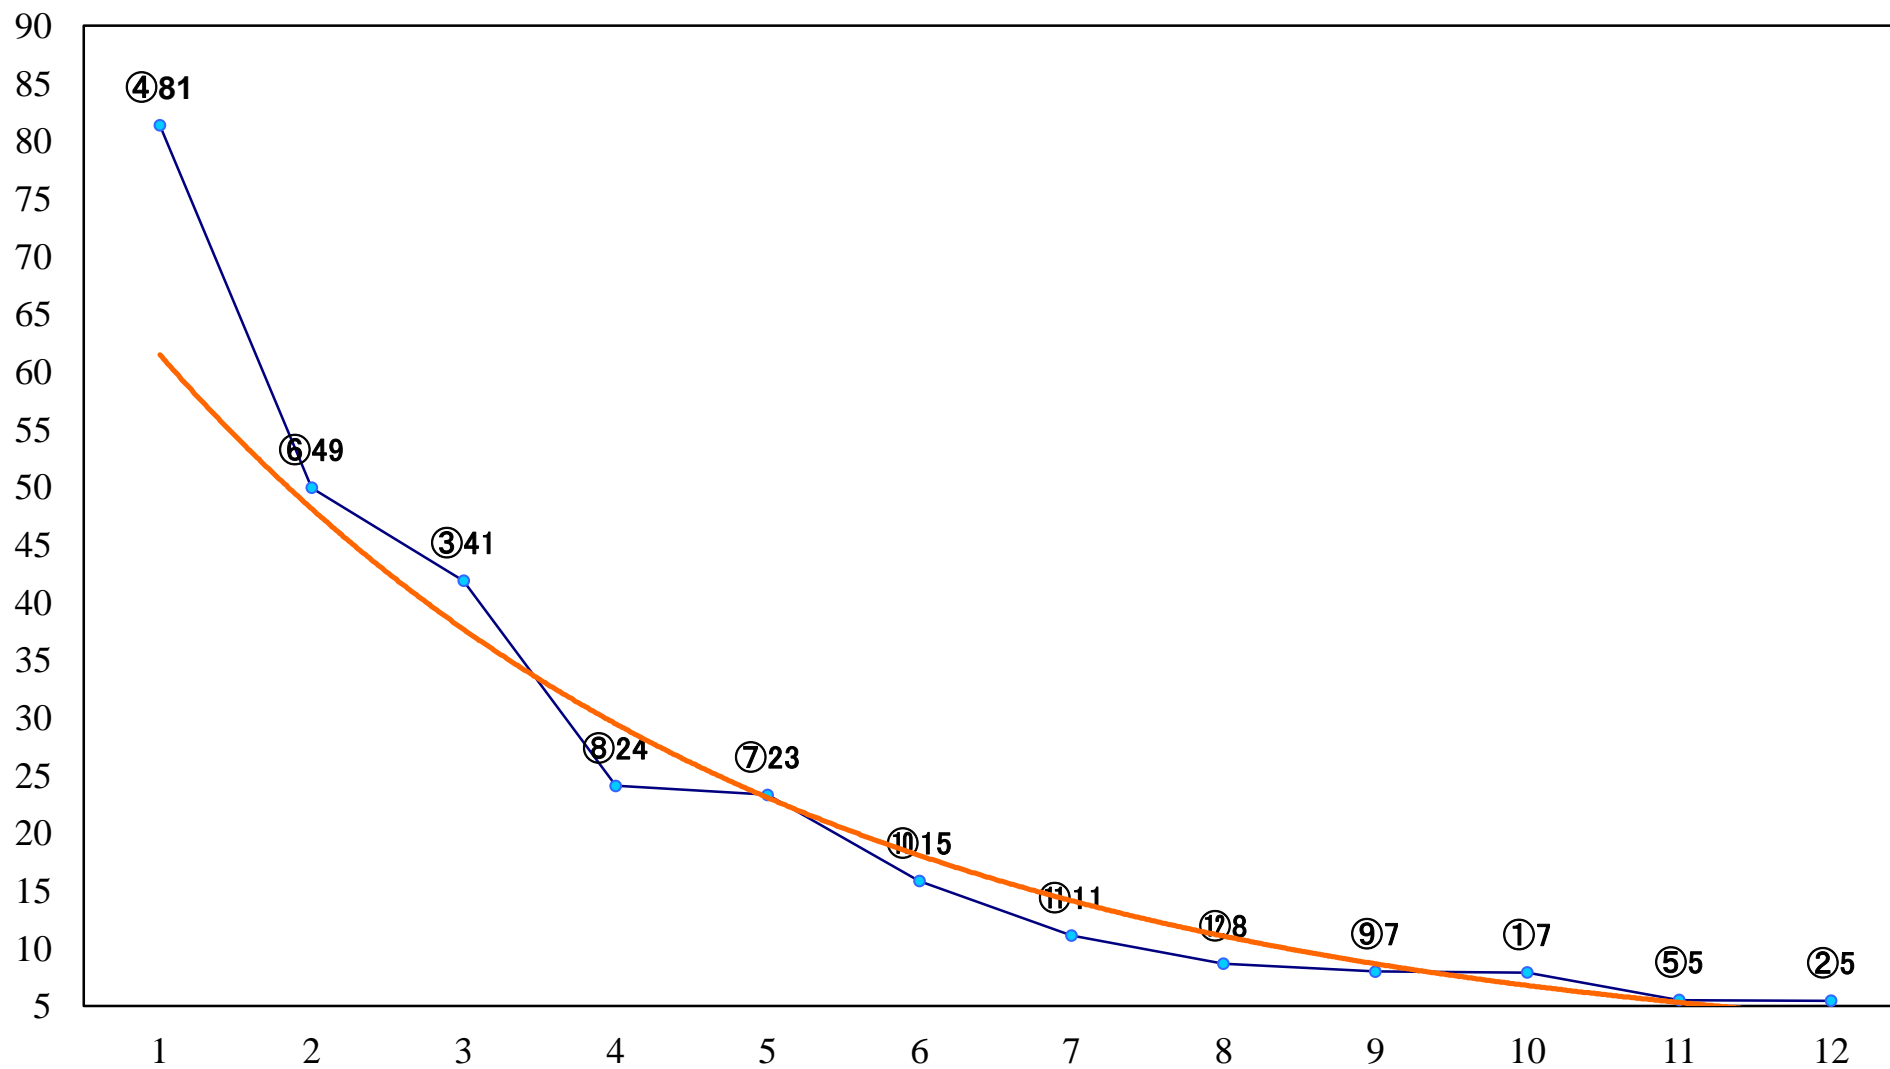

2019年01月29日(火) 川崎競馬 1R 10:50  
3歳5 左1400mm

2019年01月29日(火) 川崎競馬 2R 11:20  
C3九 十 十一 左1500mm

2019年01月29日(火) 川崎競馬 3R 11:50  
C3九 十 十一 左1500mm

2019年01月29日(火) 川崎競馬 4R 12:20  
C3九 十 十一 左1500mm

2019年01月29日(火) 川崎競馬 5R 12:50  
モモンガ賞C3選定馬 左900mm