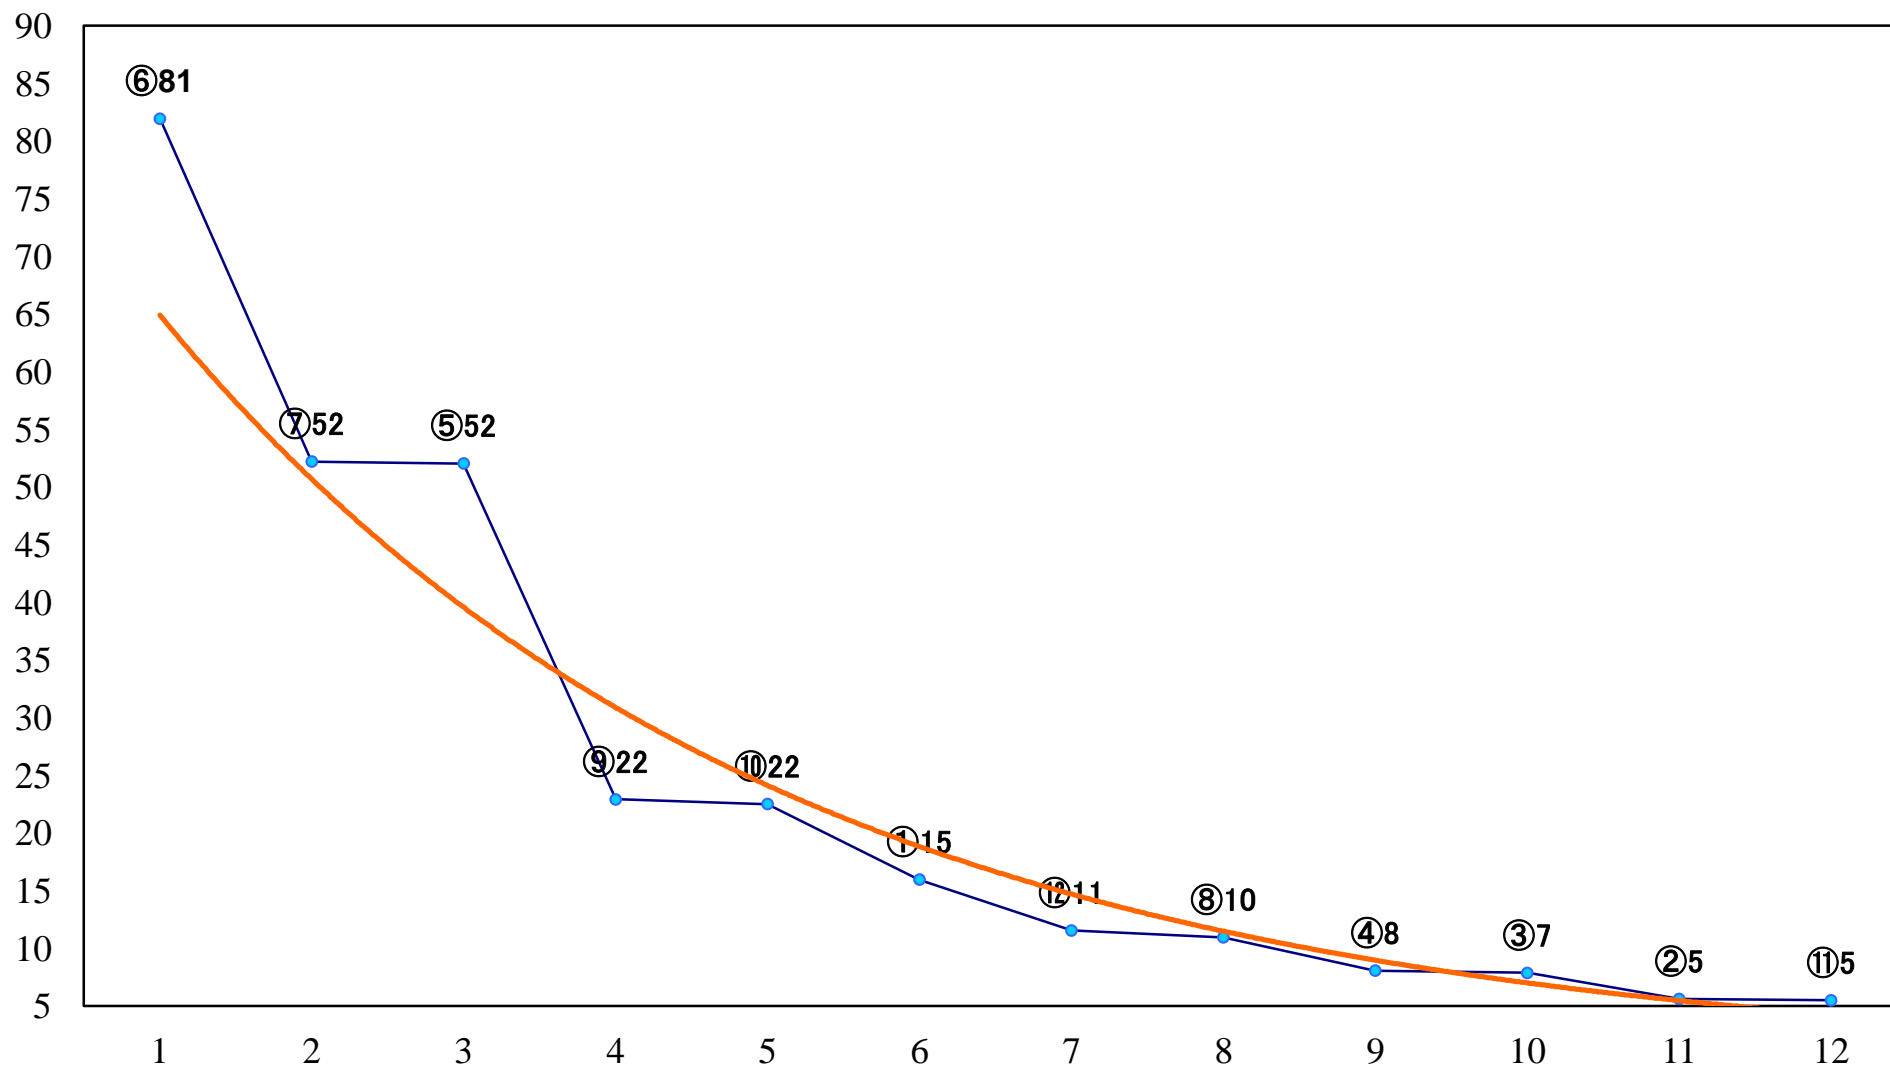

2019年01月29日(火) 川崎競馬 1R 10:50  
3歳5 左1400mm

2019年01月29日(火) 川崎競馬 2R 11:20  
C3九 十 十一 左1500mm

2019年01月29日(火) 川崎競馬 3R 11:50  
C3九 十 十一 左1500mm

2019年01月29日(火) 川崎競馬 4R 12:20  
C3九 十 十一 左1500mm

2019年01月29日(火) 川崎競馬 5R 12:50  
モモンガ賞C3選定馬 左900mm