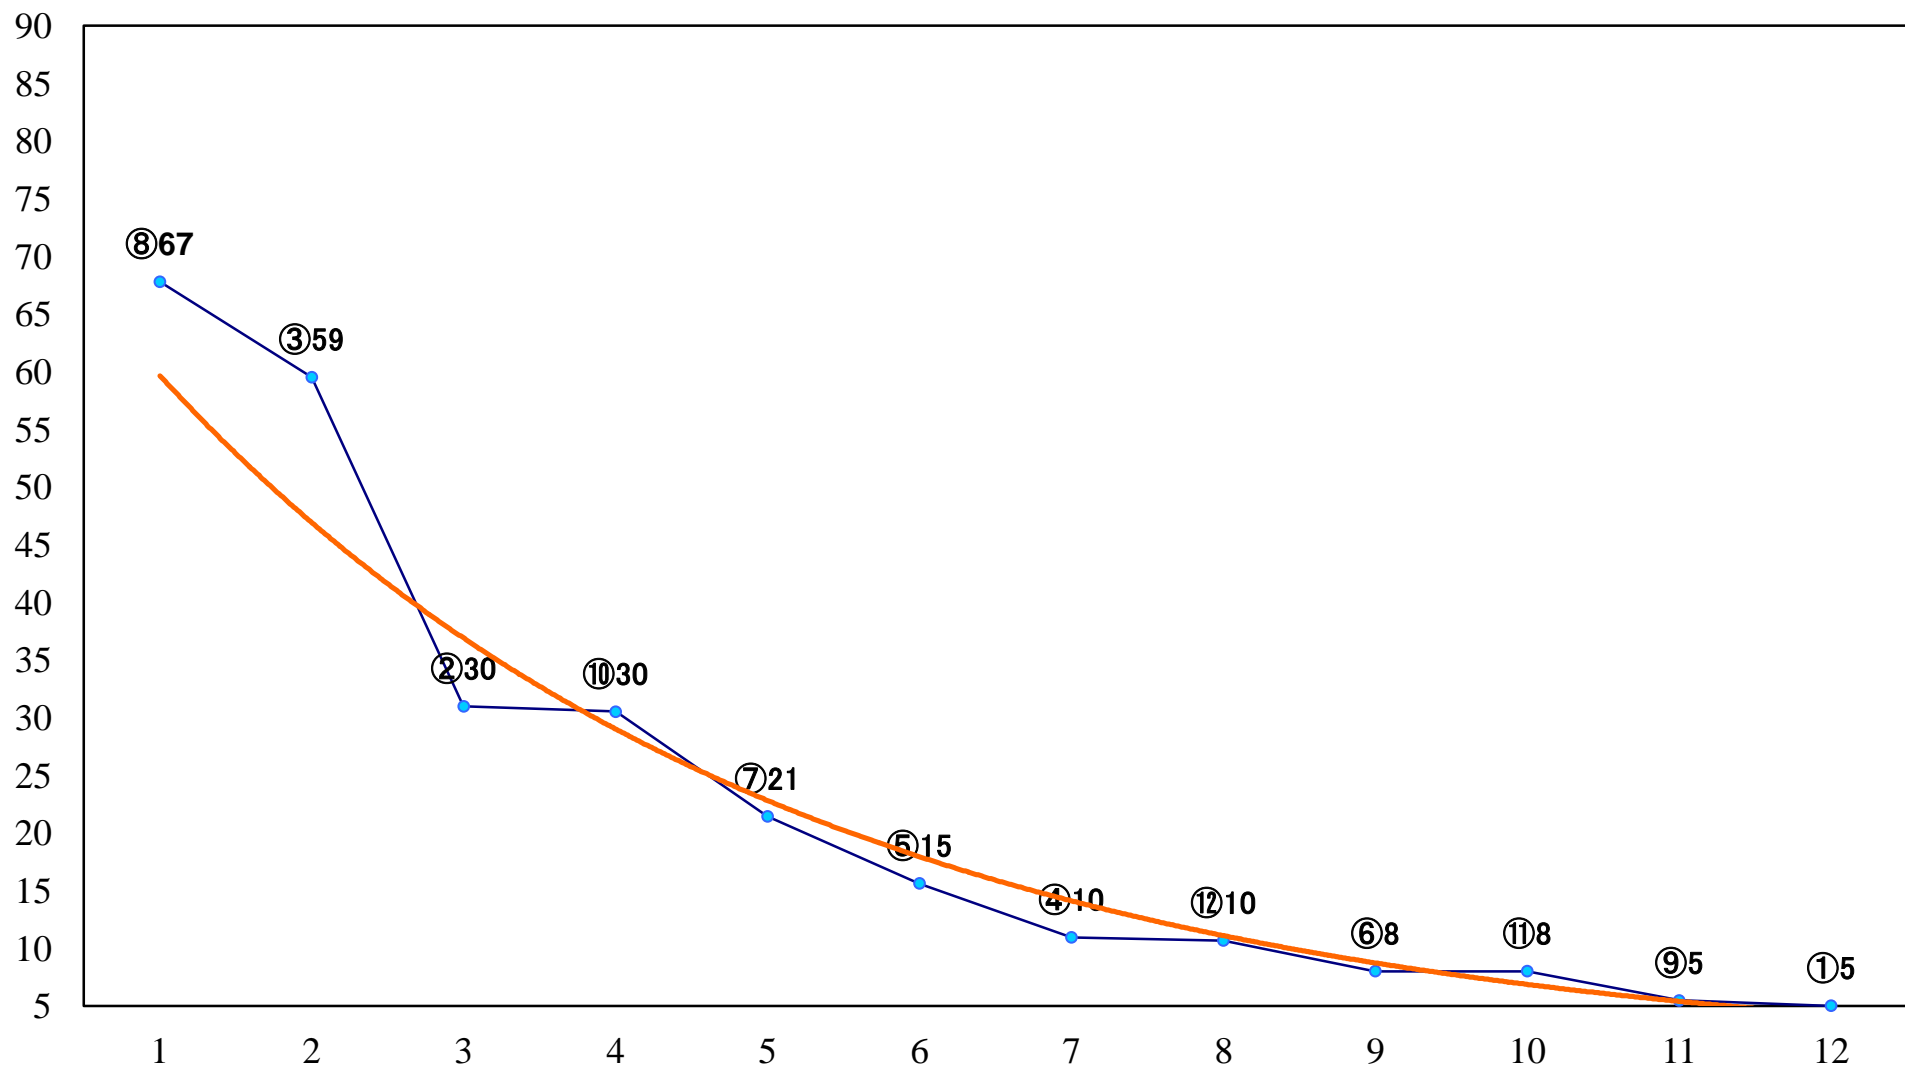

2019年01月29日(火) 川崎競馬 1R 10:50  
3歳5 左1400mm

2019年01月29日(火) 川崎競馬 2R 11:20  
C3九 十 十一 左1500mm

2019年01月29日(火) 川崎競馬 3R 11:50  
C3九 十 十一 左1500mm

2019年01月29日(火) 川崎競馬 4R 12:20  
C3九 十 十一 左1500mm

2019年01月29日(火) 川崎競馬 5R 12:50  
モモンガ賞C3選定馬 左900mm