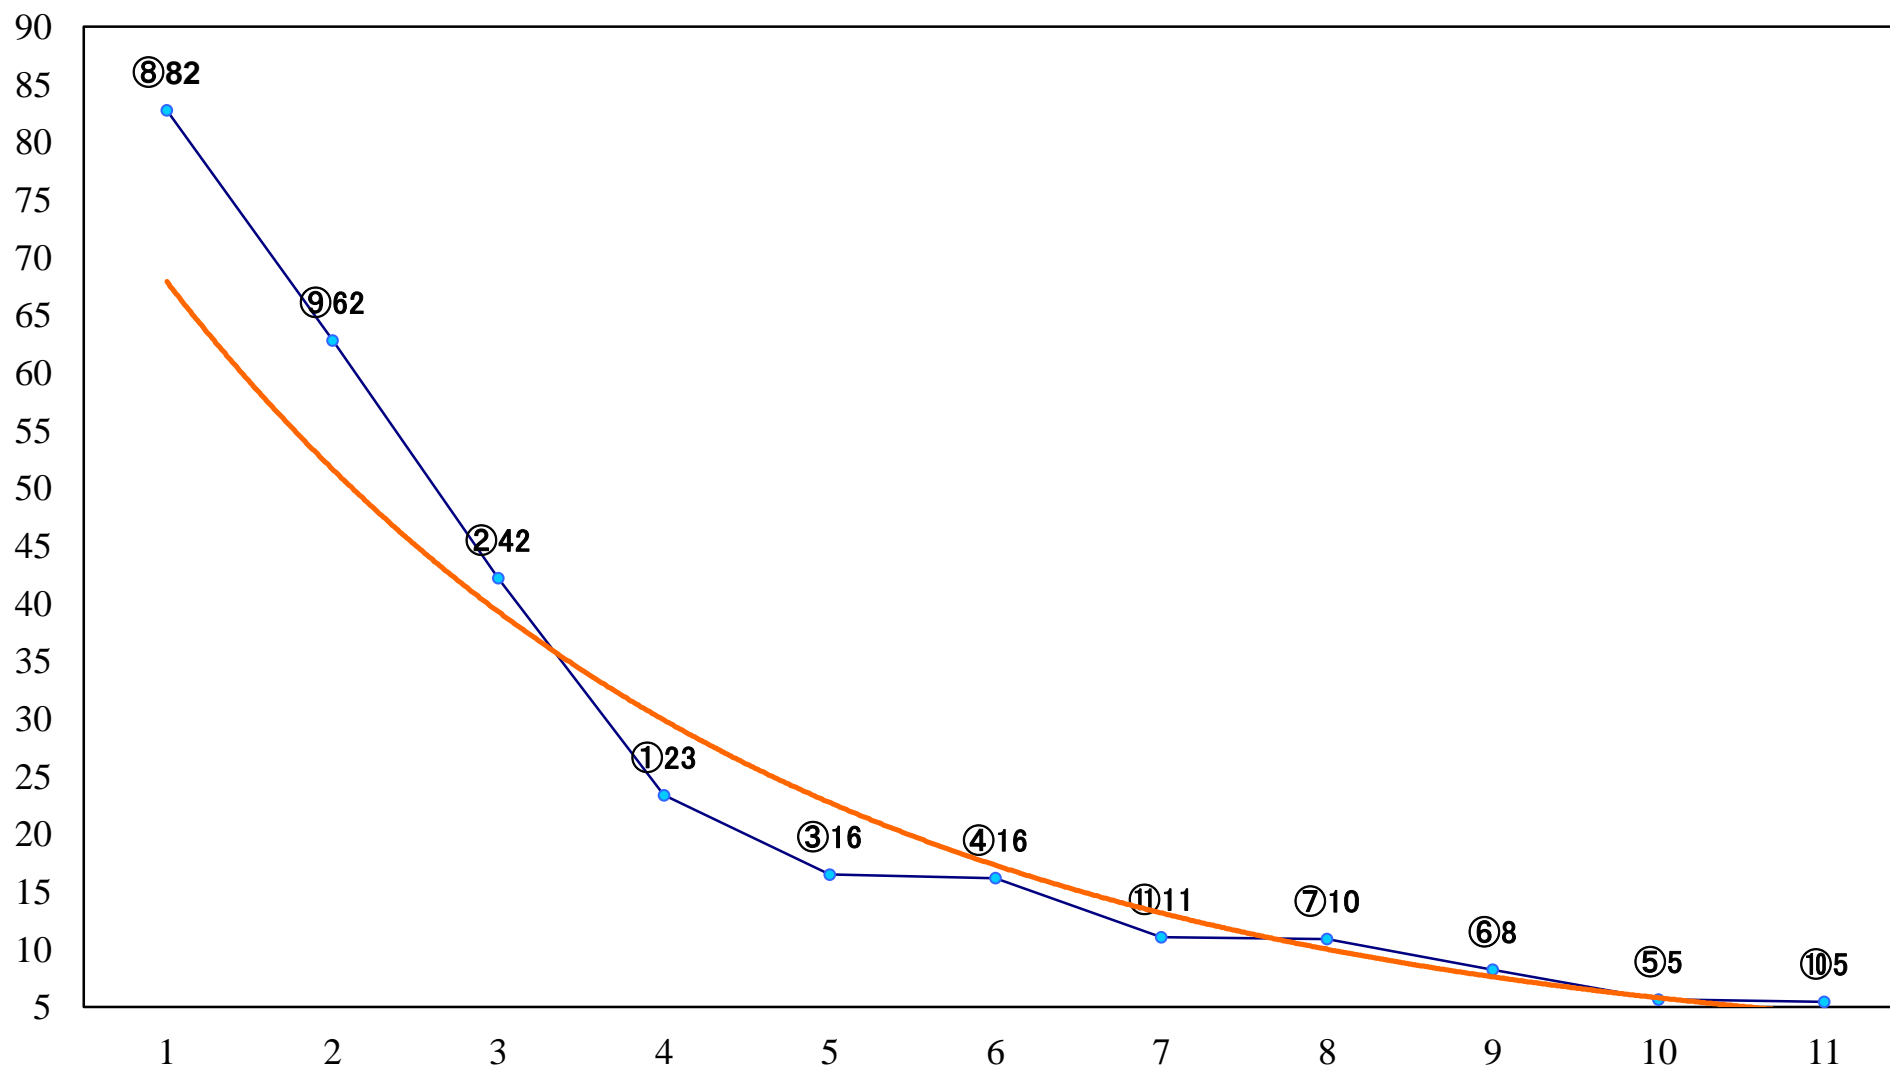

2019年01月29日(火) 川崎競馬 8R 14:30
J交 ガーネットフラワー賞3歳未格付選定 左1400mm