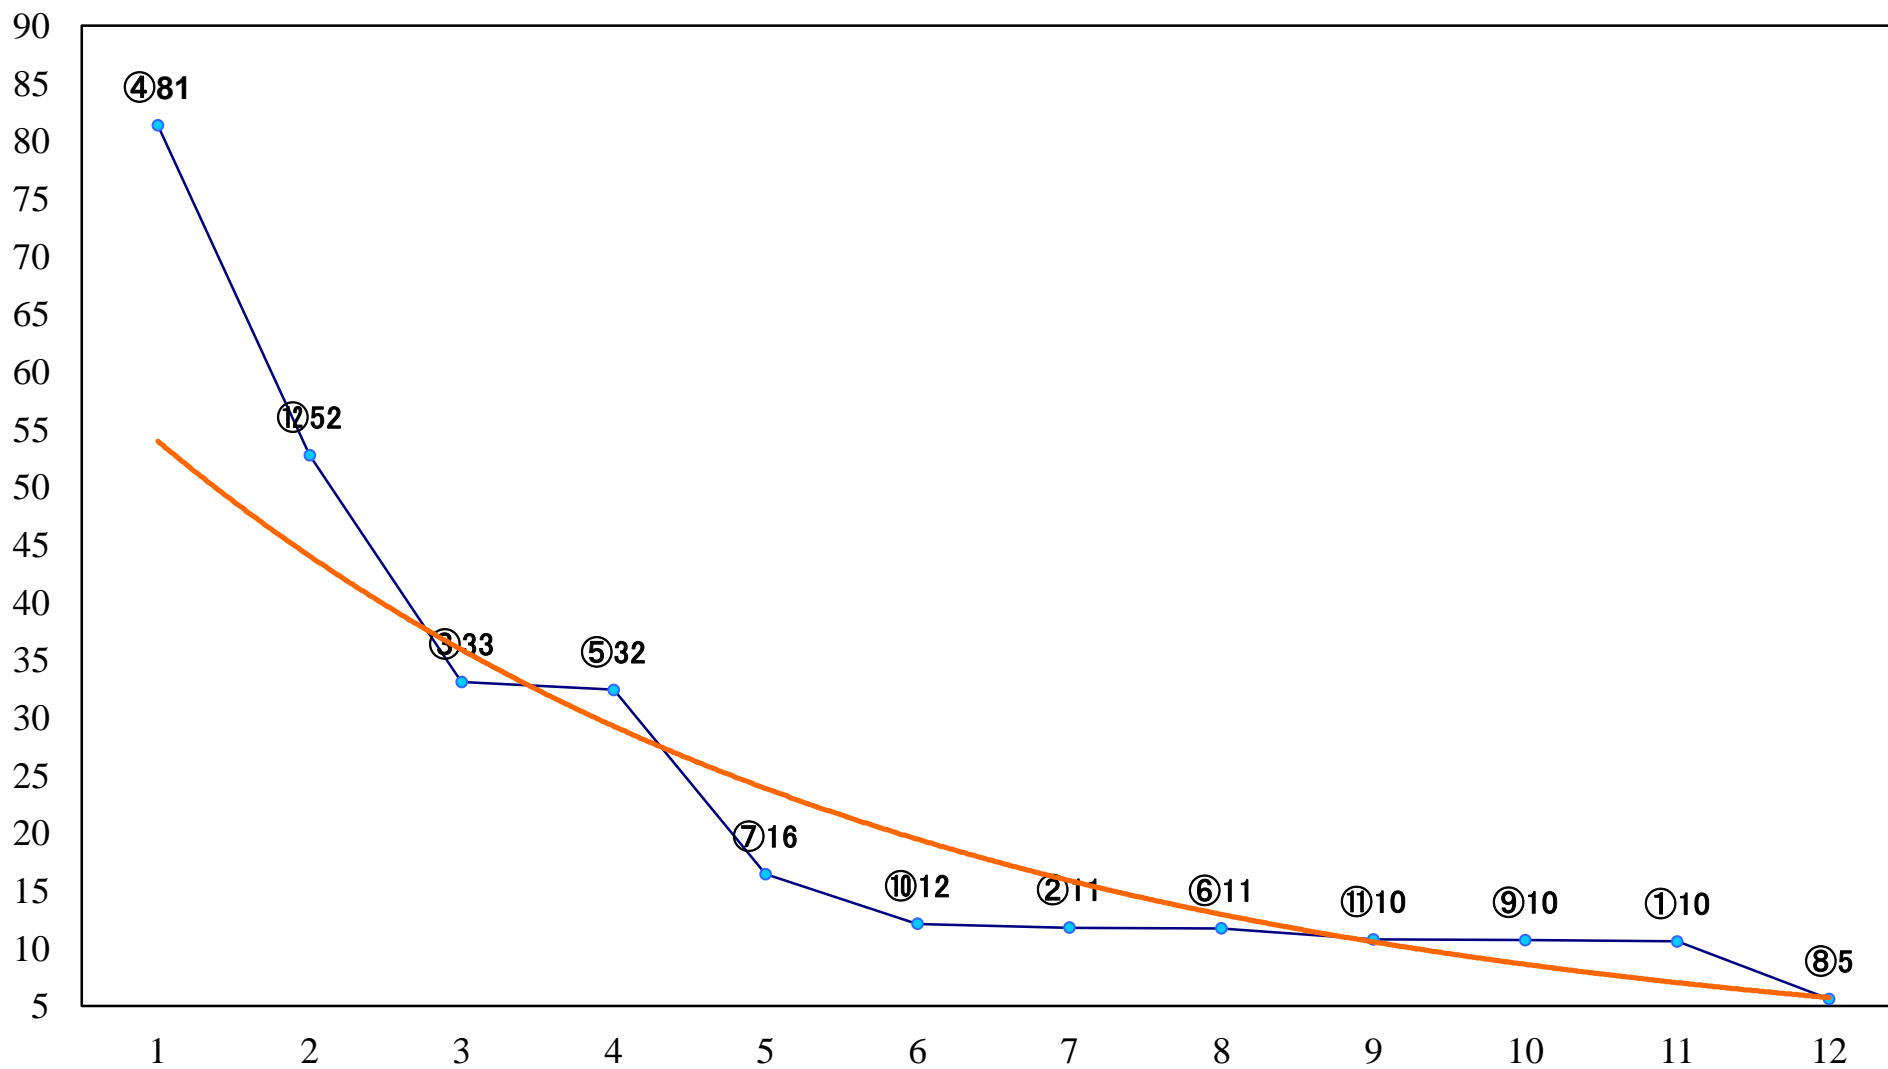

2019年01月31日(木) 川崎競馬 1R 11:00
カタパルト賞3歳未格付選定馬 左900mm

2019年01月31日(木) 川崎競馬 2R 11:30
C3三 四 五 左1400mm

2019年01月31日(木) 川崎競馬 3R 12:00
C3三 四 五 左1400mm

2019年01月31日(木) 川崎競馬 4R 12:30
C3三 四 五 左1400mm

2019年01月31日(木) 川崎競馬 5R 13:00
デンドロビウム賞C3選定牝馬 左1500mm