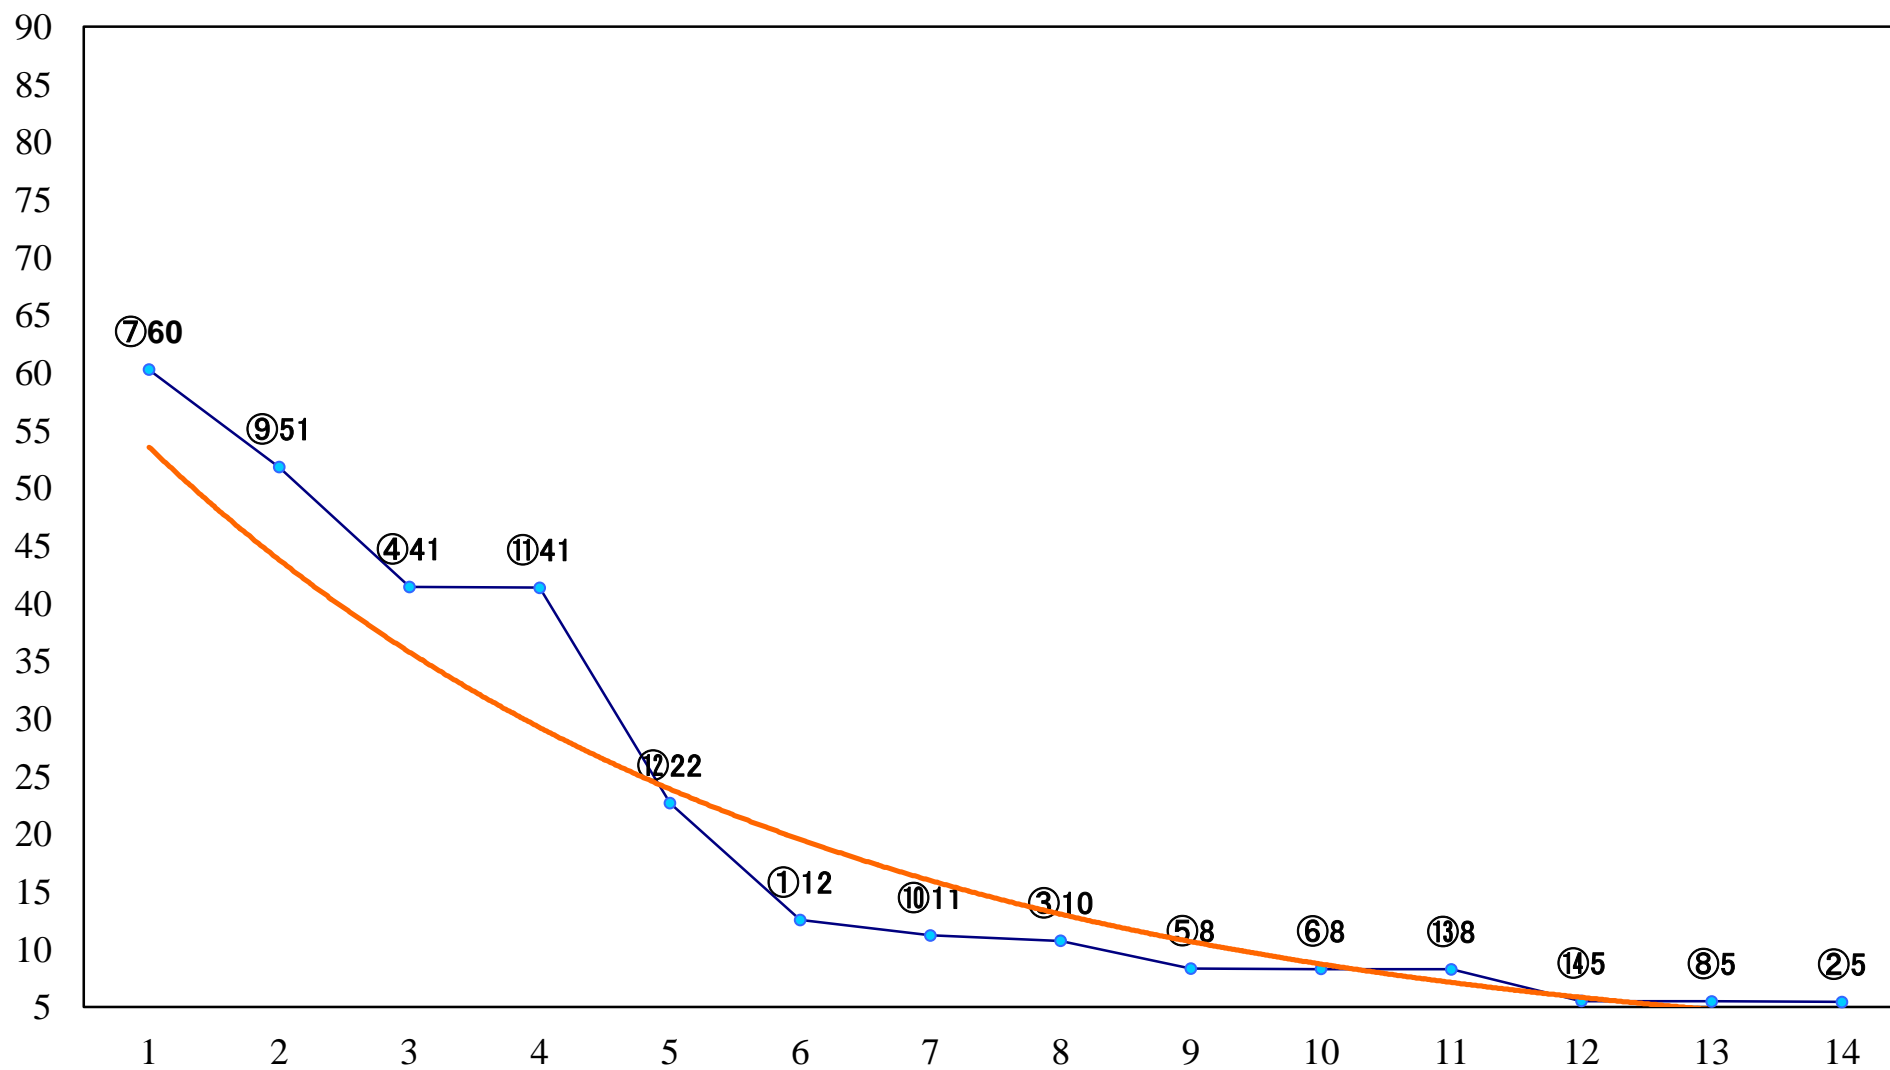

2019年01月31日(木) 川崎競馬 9R 15:05
J交 ジャニュアリーフラワー賞3歳未格付 左1500mm