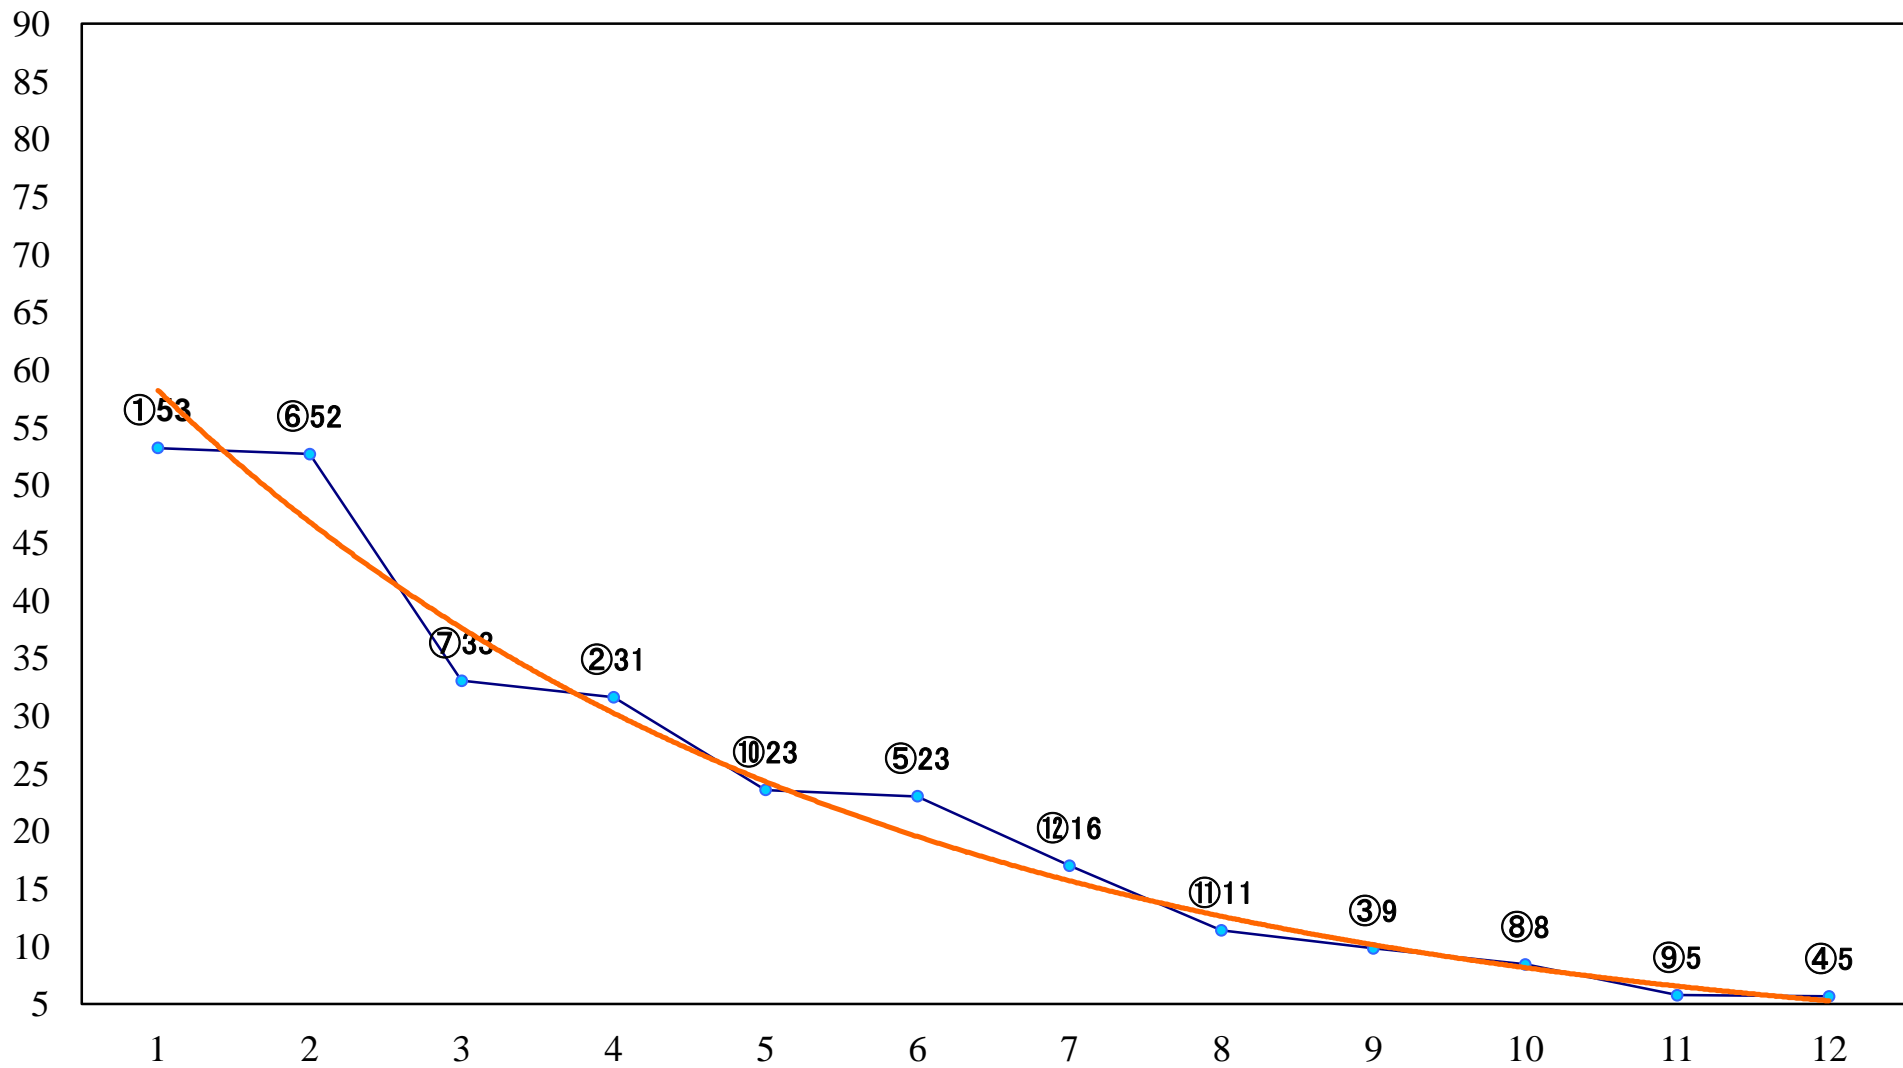

2019年01月31日(木) 川崎競馬 1R 11:00
カタパルト賞3歳未格付選定馬 左900mm

2019年01月31日(木) 川崎競馬 2R 11:30
C3三 四 五 左1400mm

2019年01月31日(木) 川崎競馬 3R 12:00
C3三 四 五 左1400mm

2019年01月31日(木) 川崎競馬 4R 12:30
C3三 四 五 左1400mm

2019年01月31日(木) 川崎競馬 5R 13:00
デンドロビウム賞C3選定牝馬 左1500mm