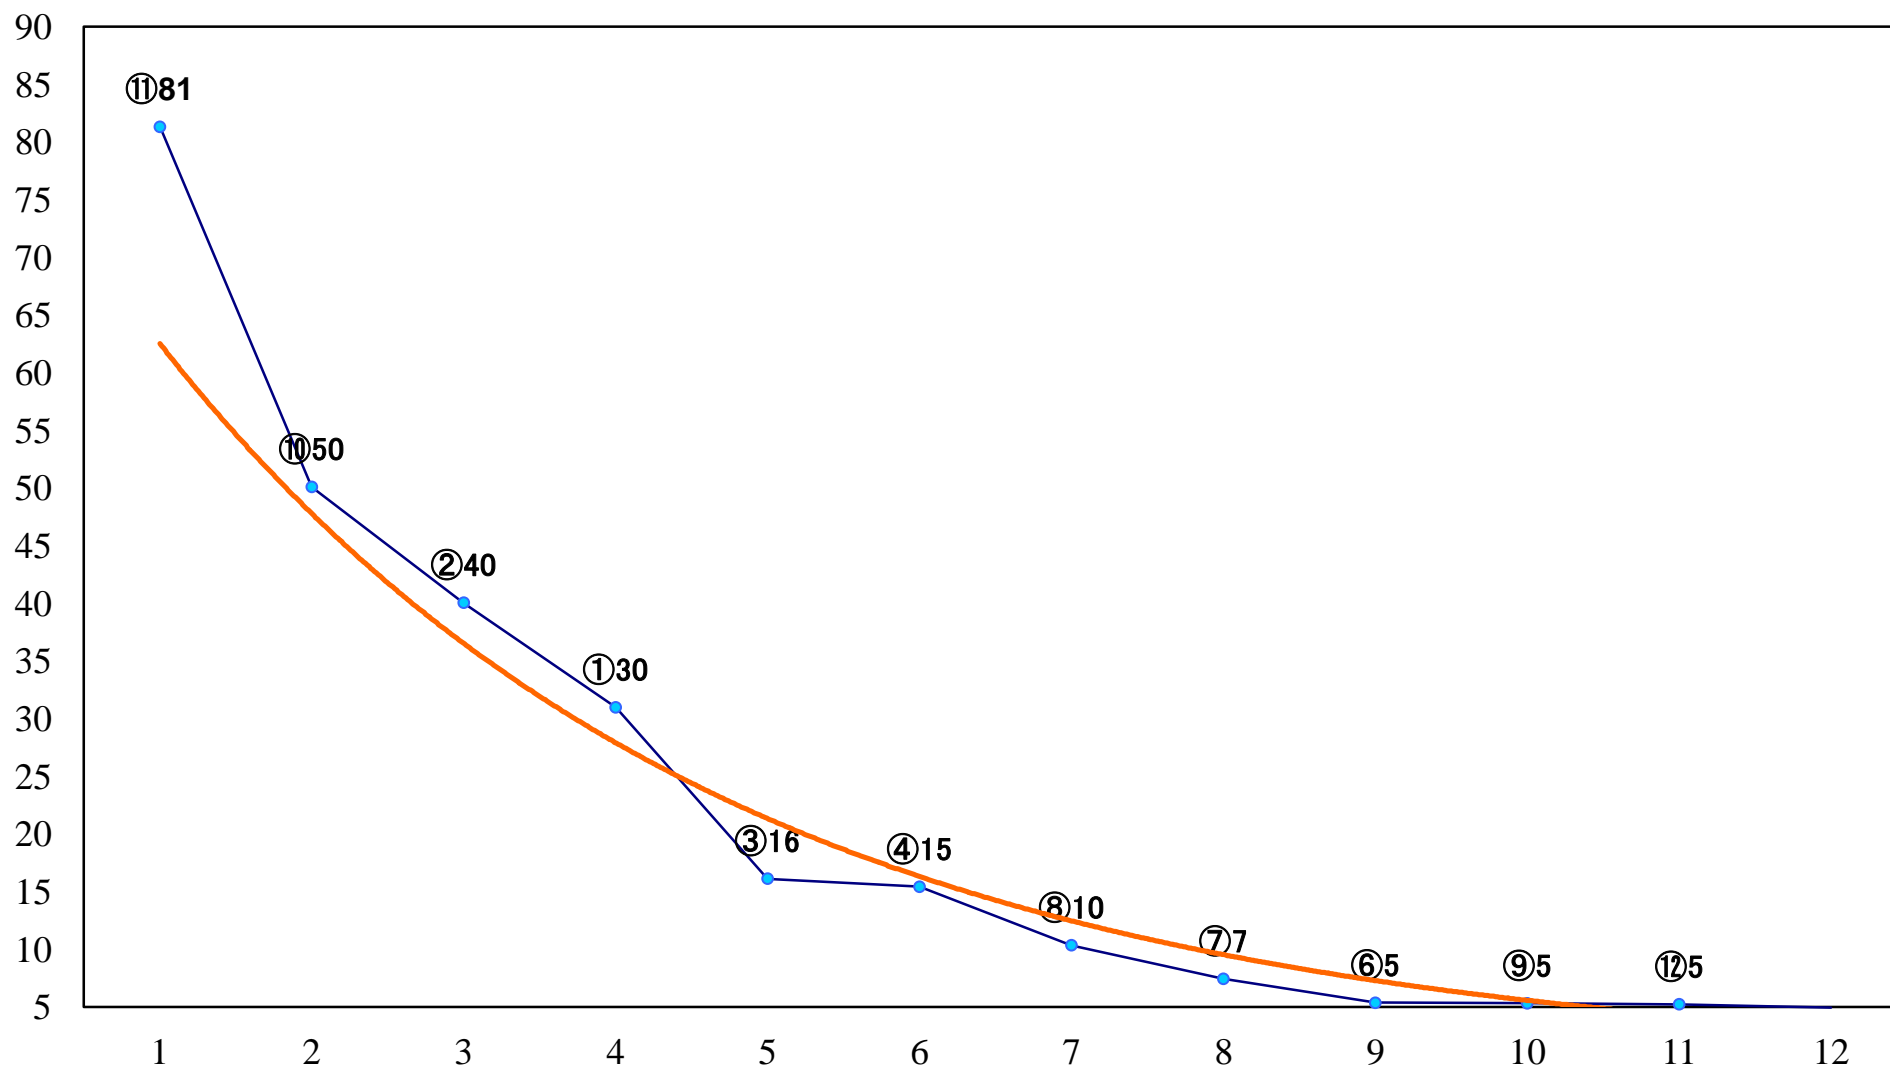

2019年01月31日(木) 川崎競馬 1R 11:00
カタパルト賞3歳未格付選定馬 左900mm

2019年01月31日(木) 川崎競馬 2R 11:30
C3三 四 五 左1400mm

2019年01月31日(木) 川崎競馬 3R 12:00
C3三 四 五 左1400mm

2019年01月31日(木) 川崎競馬 4R 12:30
C3三 四 五 左1400mm

2019年01月31日(木) 川崎競馬 5R 13:00
デンドロビウム賞C3選定牝馬 左1500mm