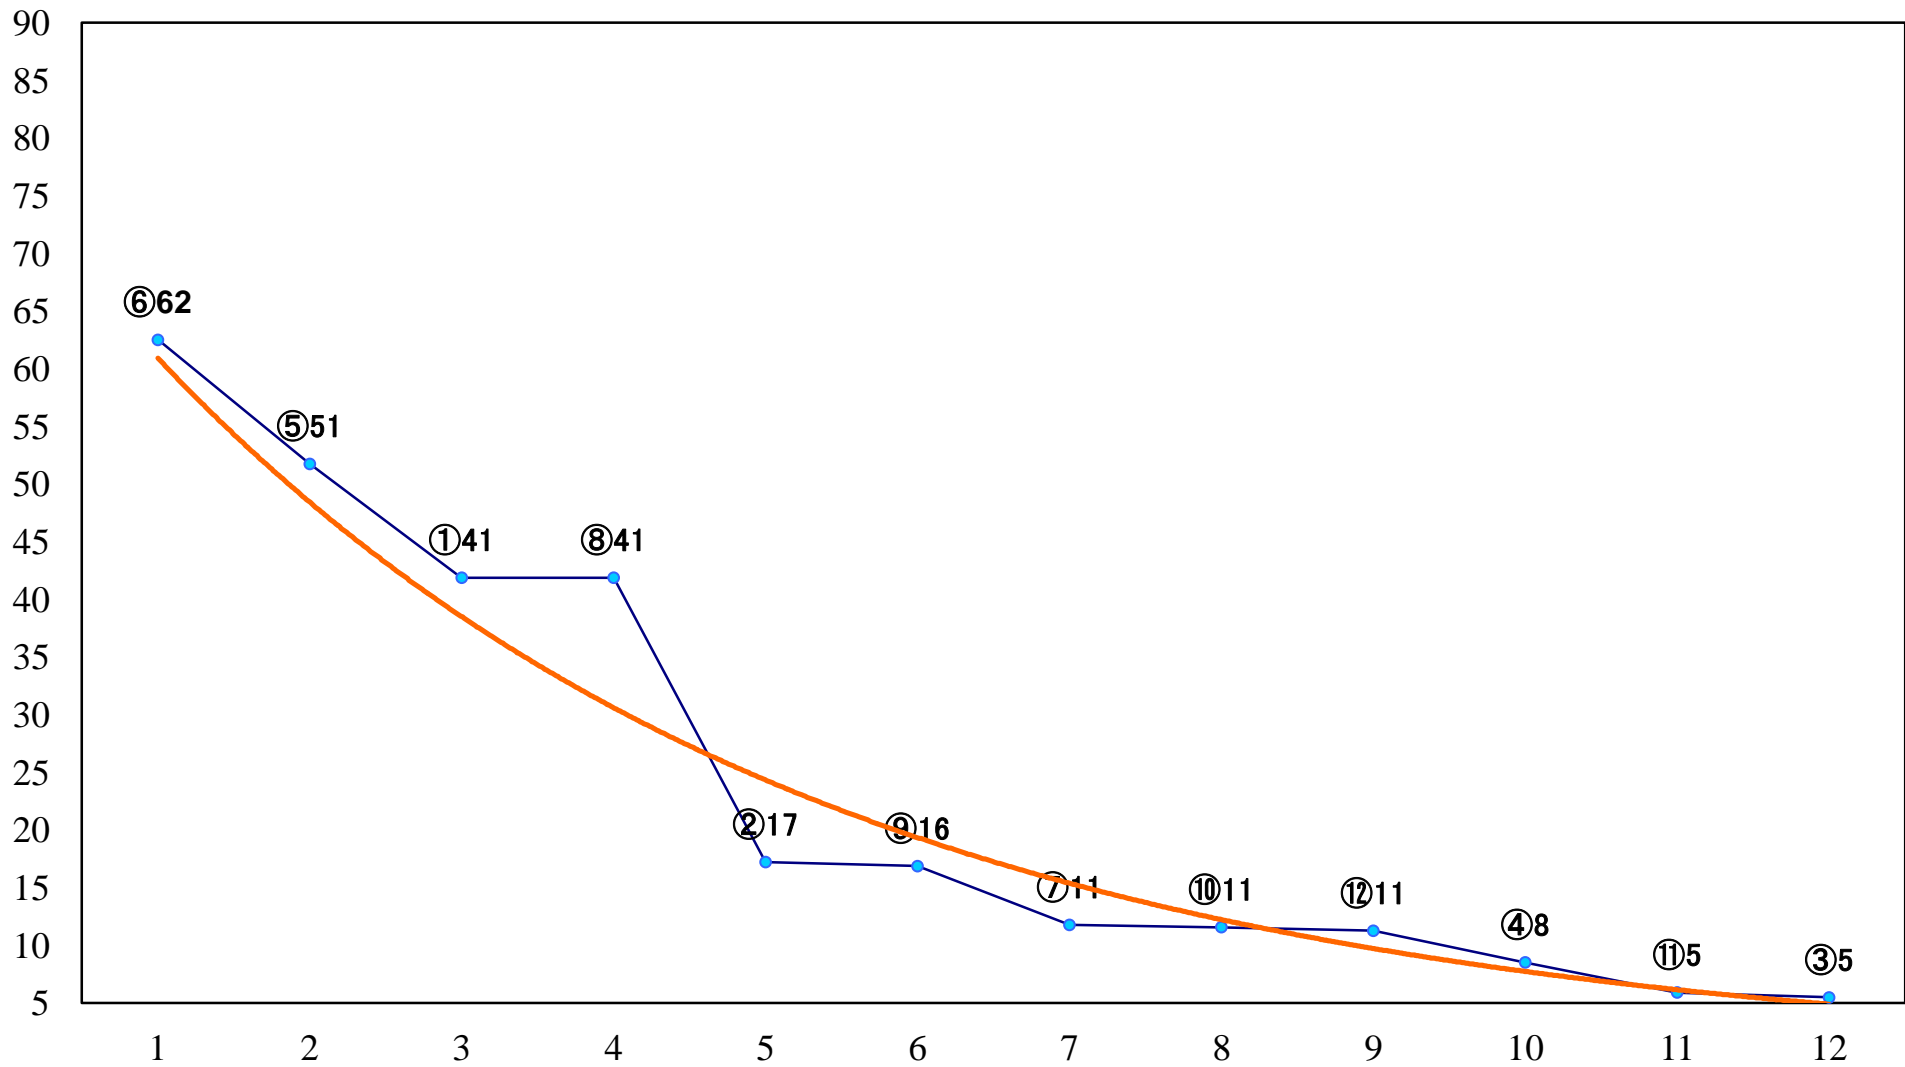

2019年01月31日(木) 川崎競馬 1R 11:00
カタパルト賞3歳未格付選定馬 左900mm

2019年01月31日(木) 川崎競馬 2R 11:30
C3三 四 五 左1400mm

2019年01月31日(木) 川崎競馬 3R 12:00
C3三 四 五 左1400mm

2019年01月31日(木) 川崎競馬 4R 12:30
C3三 四 五 左1400mm

2019年01月31日(木) 川崎競馬 5R 13:00
デンドロビウム賞C3選定牝馬 左1500mm