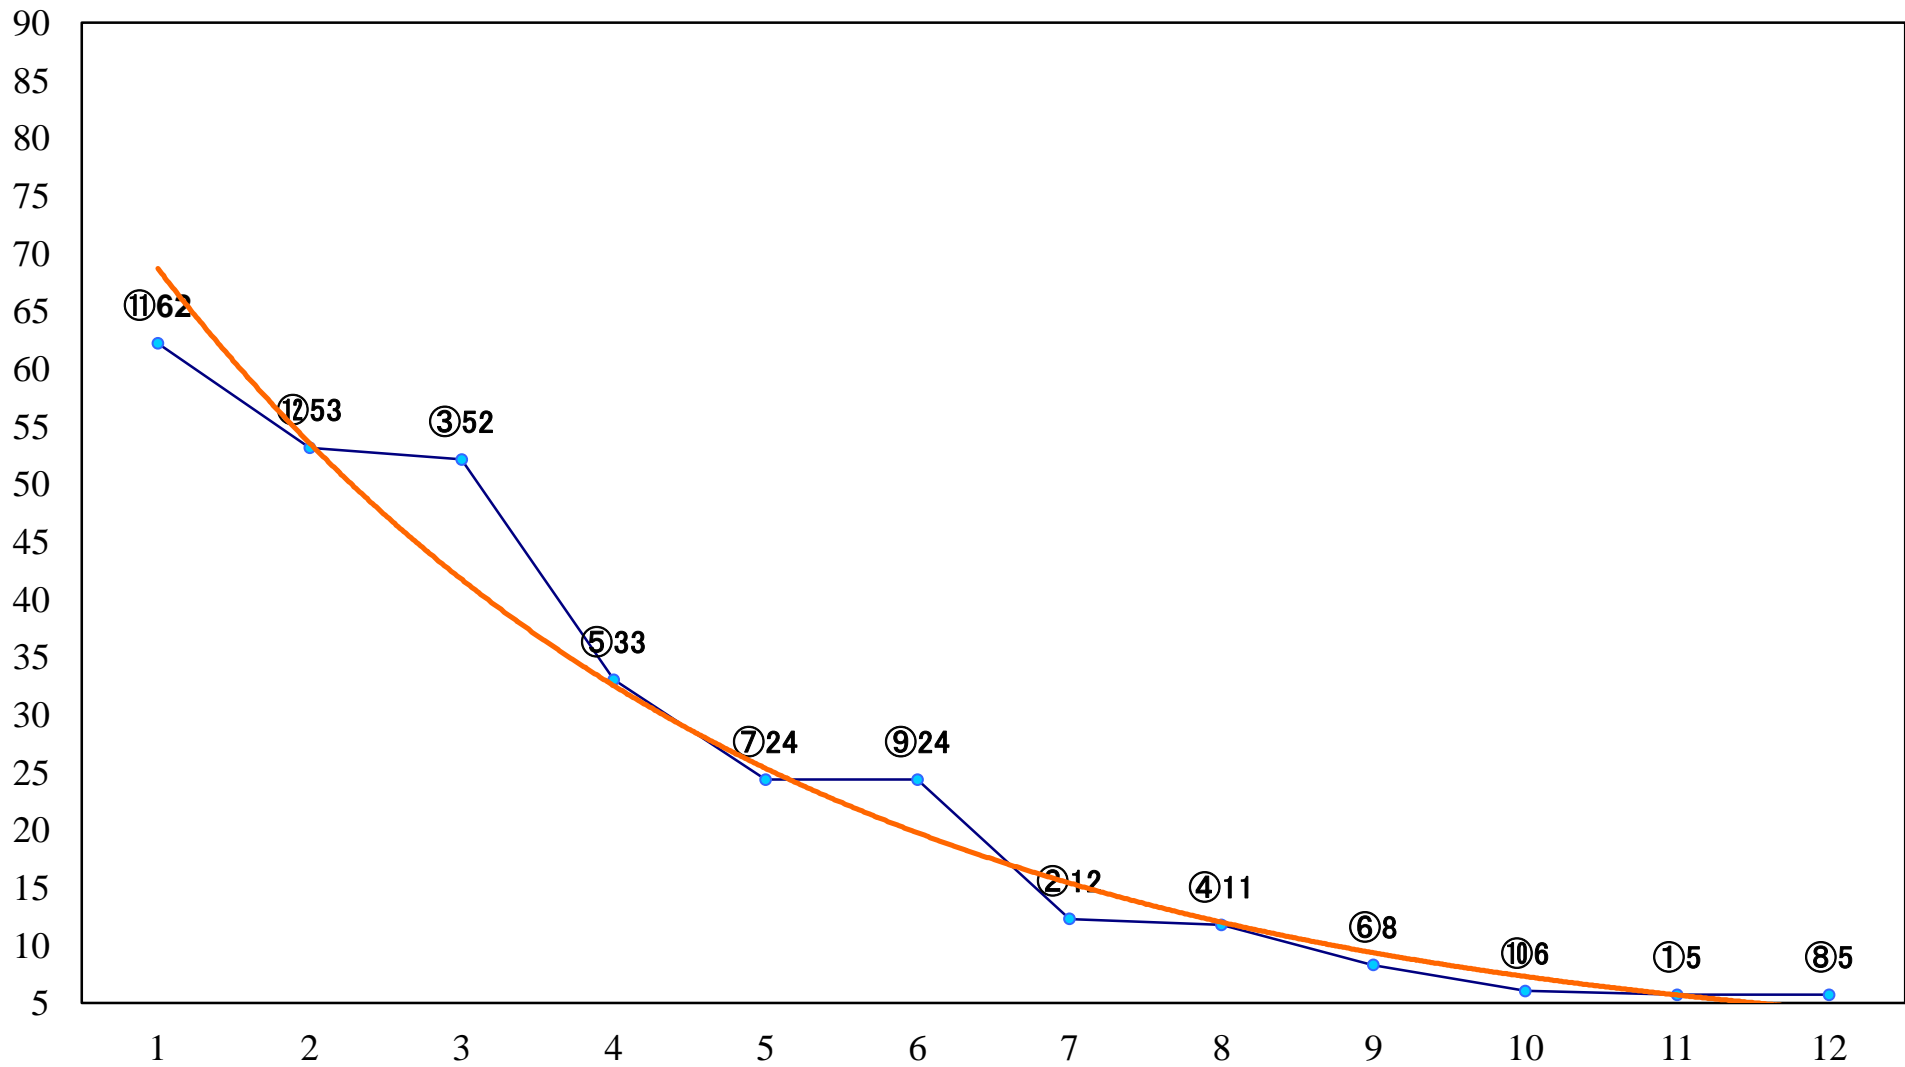

2019年01月31日(木) 川崎競馬 7R 14:00
C1三四 左1500mm