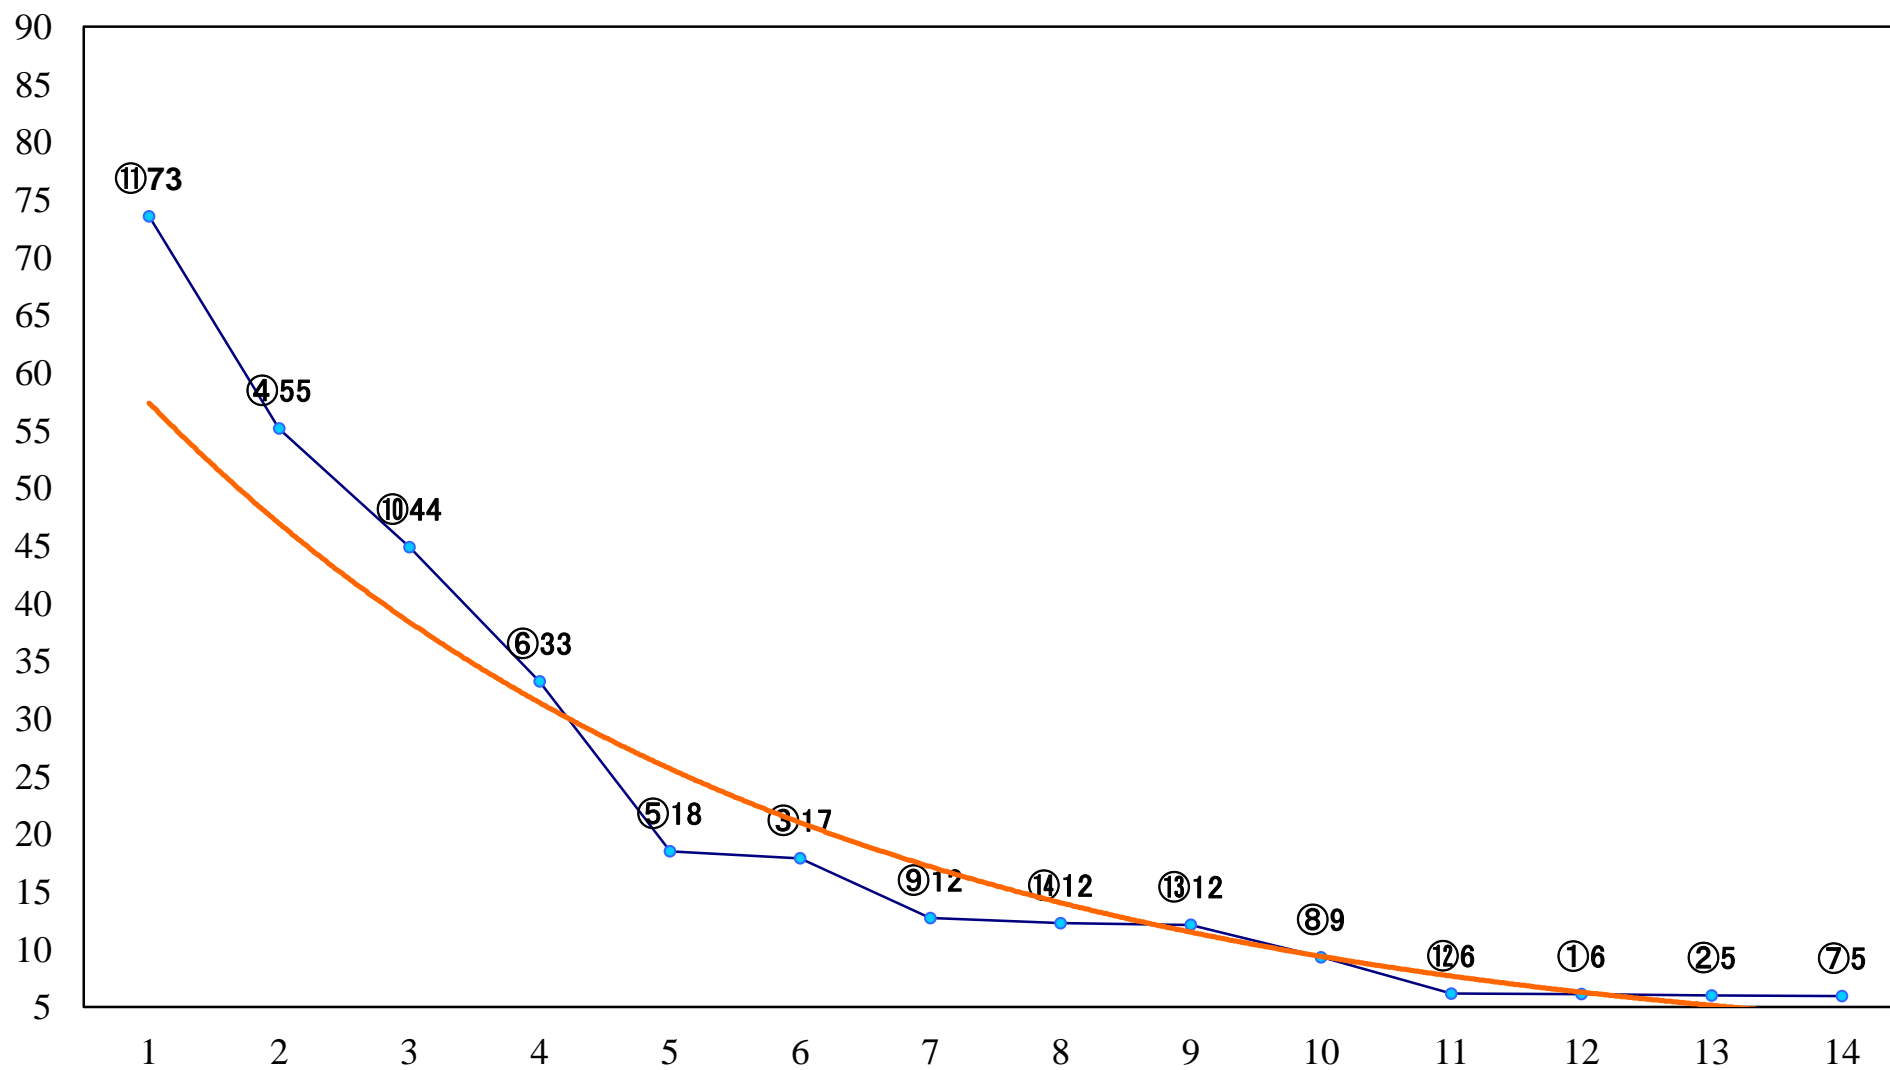

2019年01月31日(木) 川崎競馬 11R 16:15
多摩川オープン 【地方交流】A1下 左1600mm

2019年01月31日(木) 川崎競馬 12R 16:50
玄武特別C1C2選定馬 左2000mm