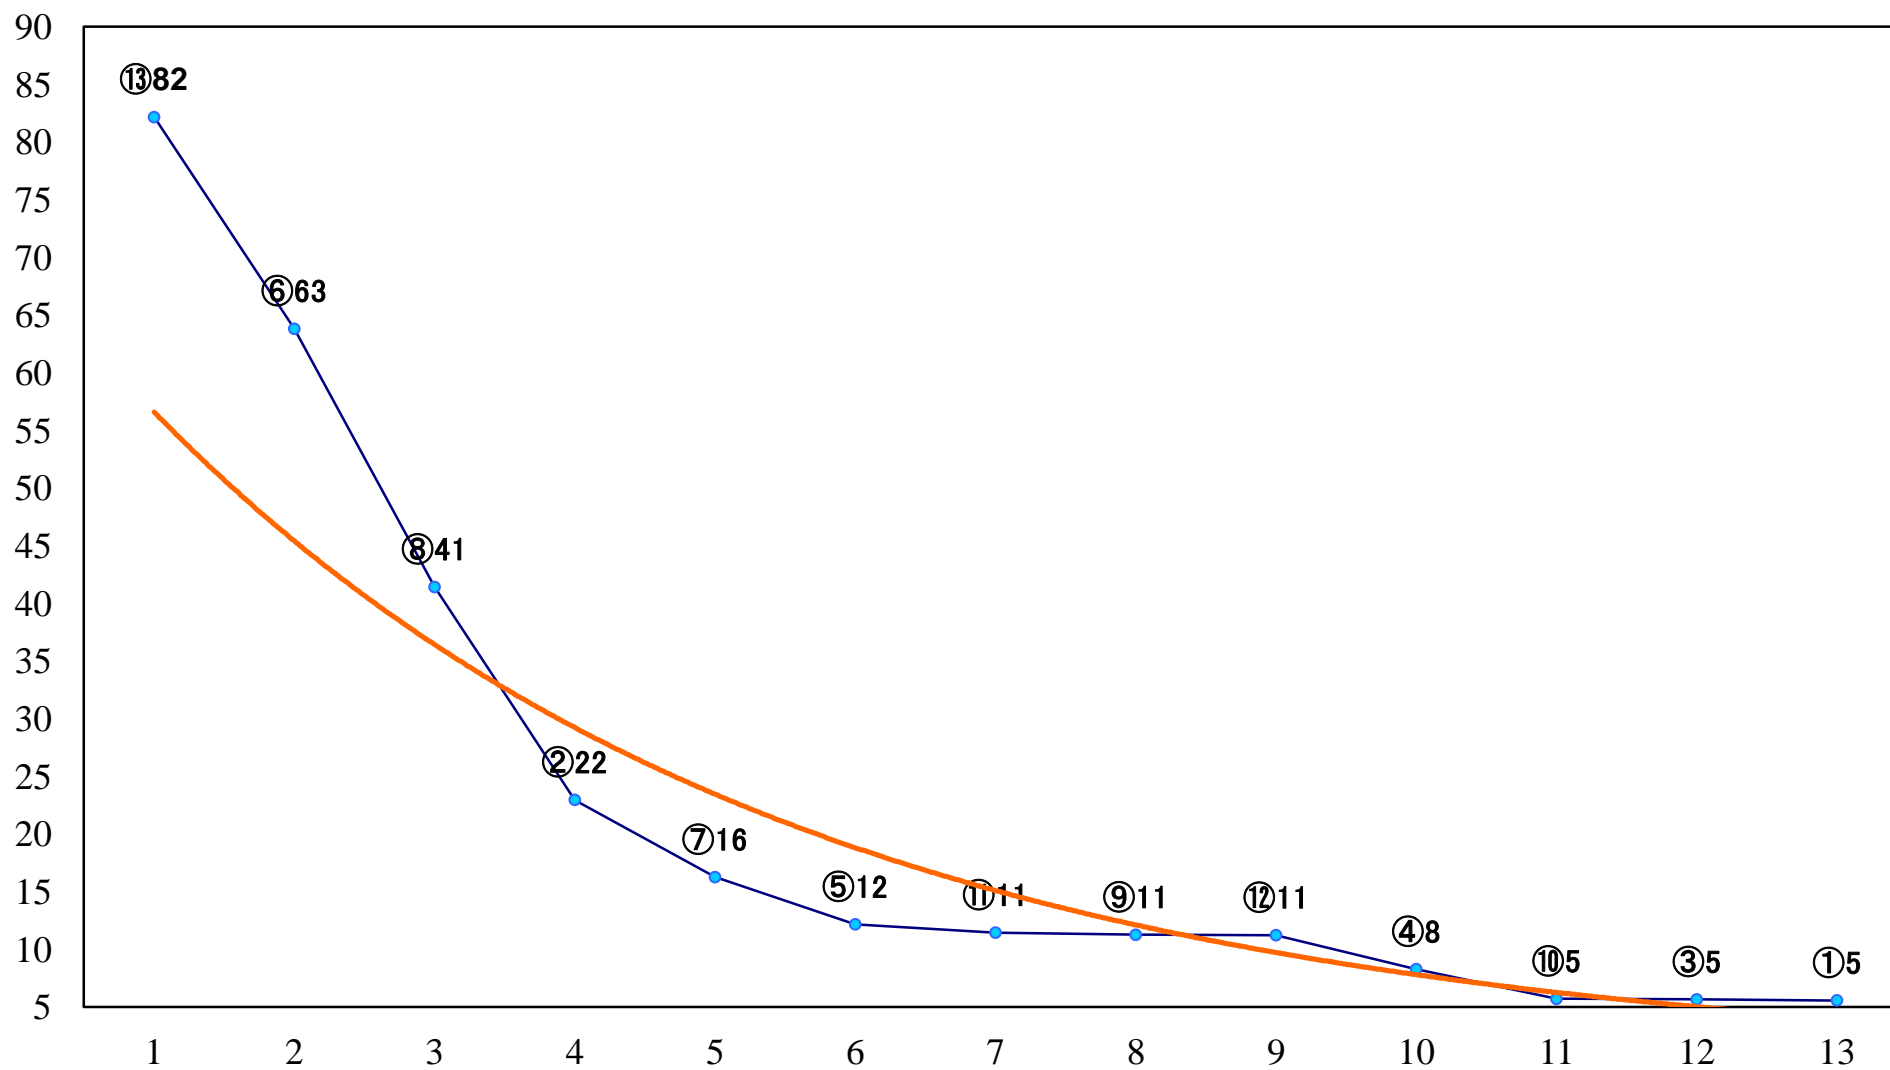

2019年01月31日(木) 川崎競馬 1R 11:00
カタパルト賞3歳未格付選定馬 左900mm

2019年01月31日(木) 川崎競馬 2R 11:30
C3三 四 五 左1400mm

2019年01月31日(木) 川崎競馬 3R 12:00
C3三 四 五 左1400mm

2019年01月31日(木) 川崎競馬 4R 12:30
C3三 四 五 左1400mm

2019年01月31日(木) 川崎競馬 5R 13:00
デンドロビウム賞C3選定牝馬 左1500mm