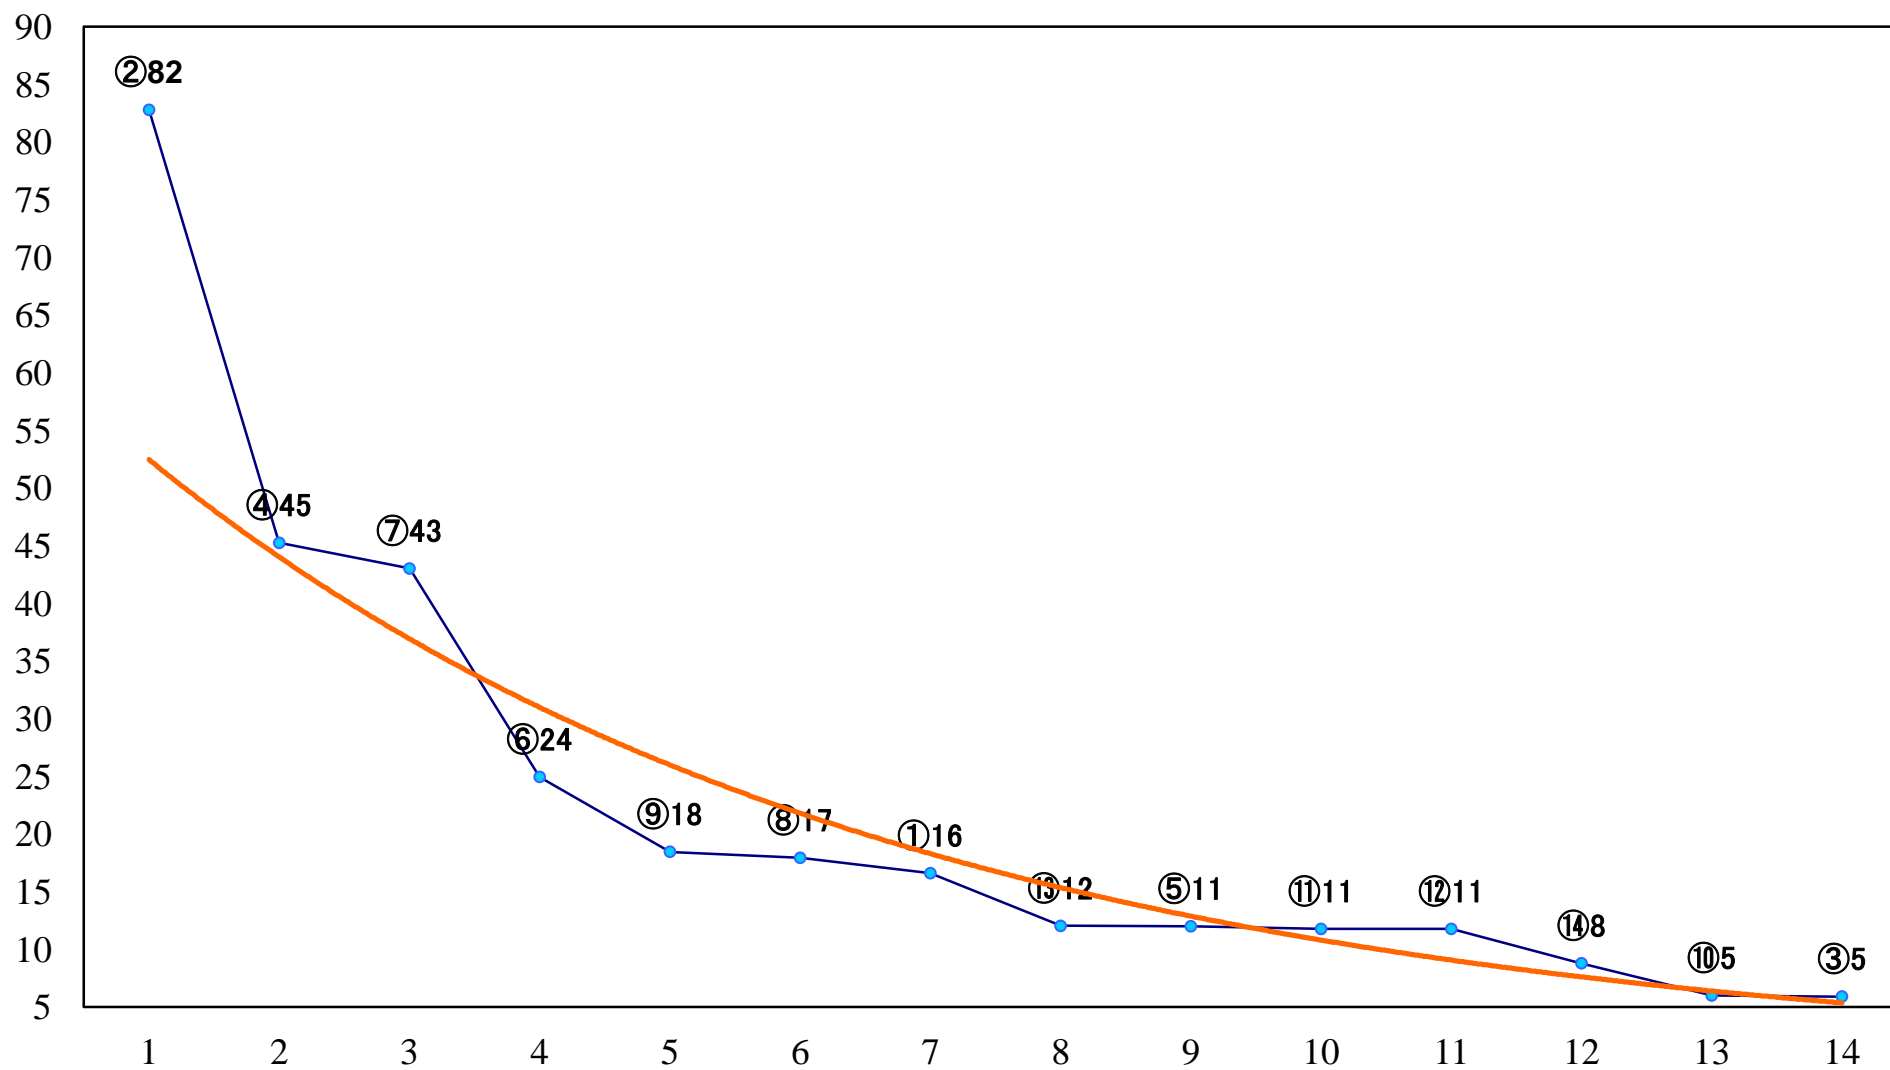

2019年01月31日(木) 川崎競馬 11R 16:15
多摩川オープン 【地方交流】A1下 左1600mm

2019年01月31日(木) 川崎競馬 12R 16:50
玄武特別C1C2選定馬 左2000mm