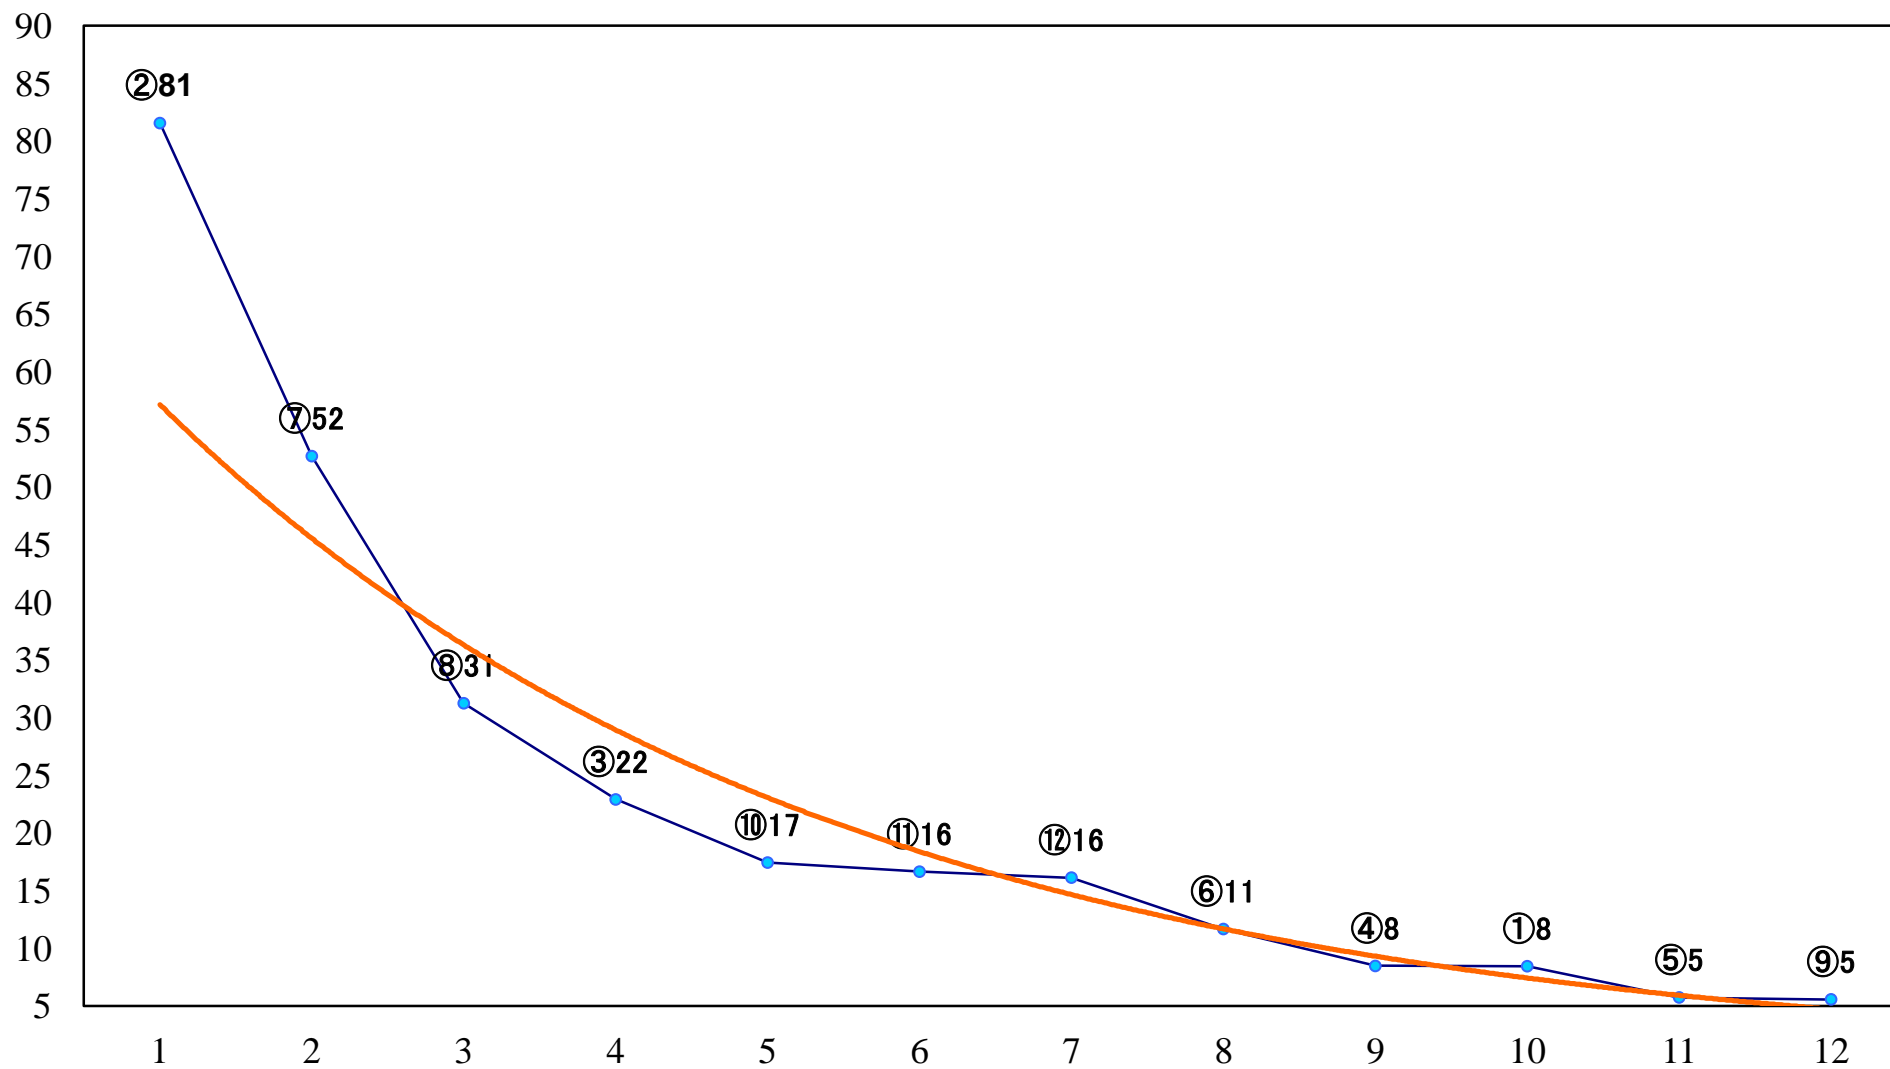

2019年01月31日(木) 川崎競馬 6R 13:30
朔風賞C2選定馬 左900mm