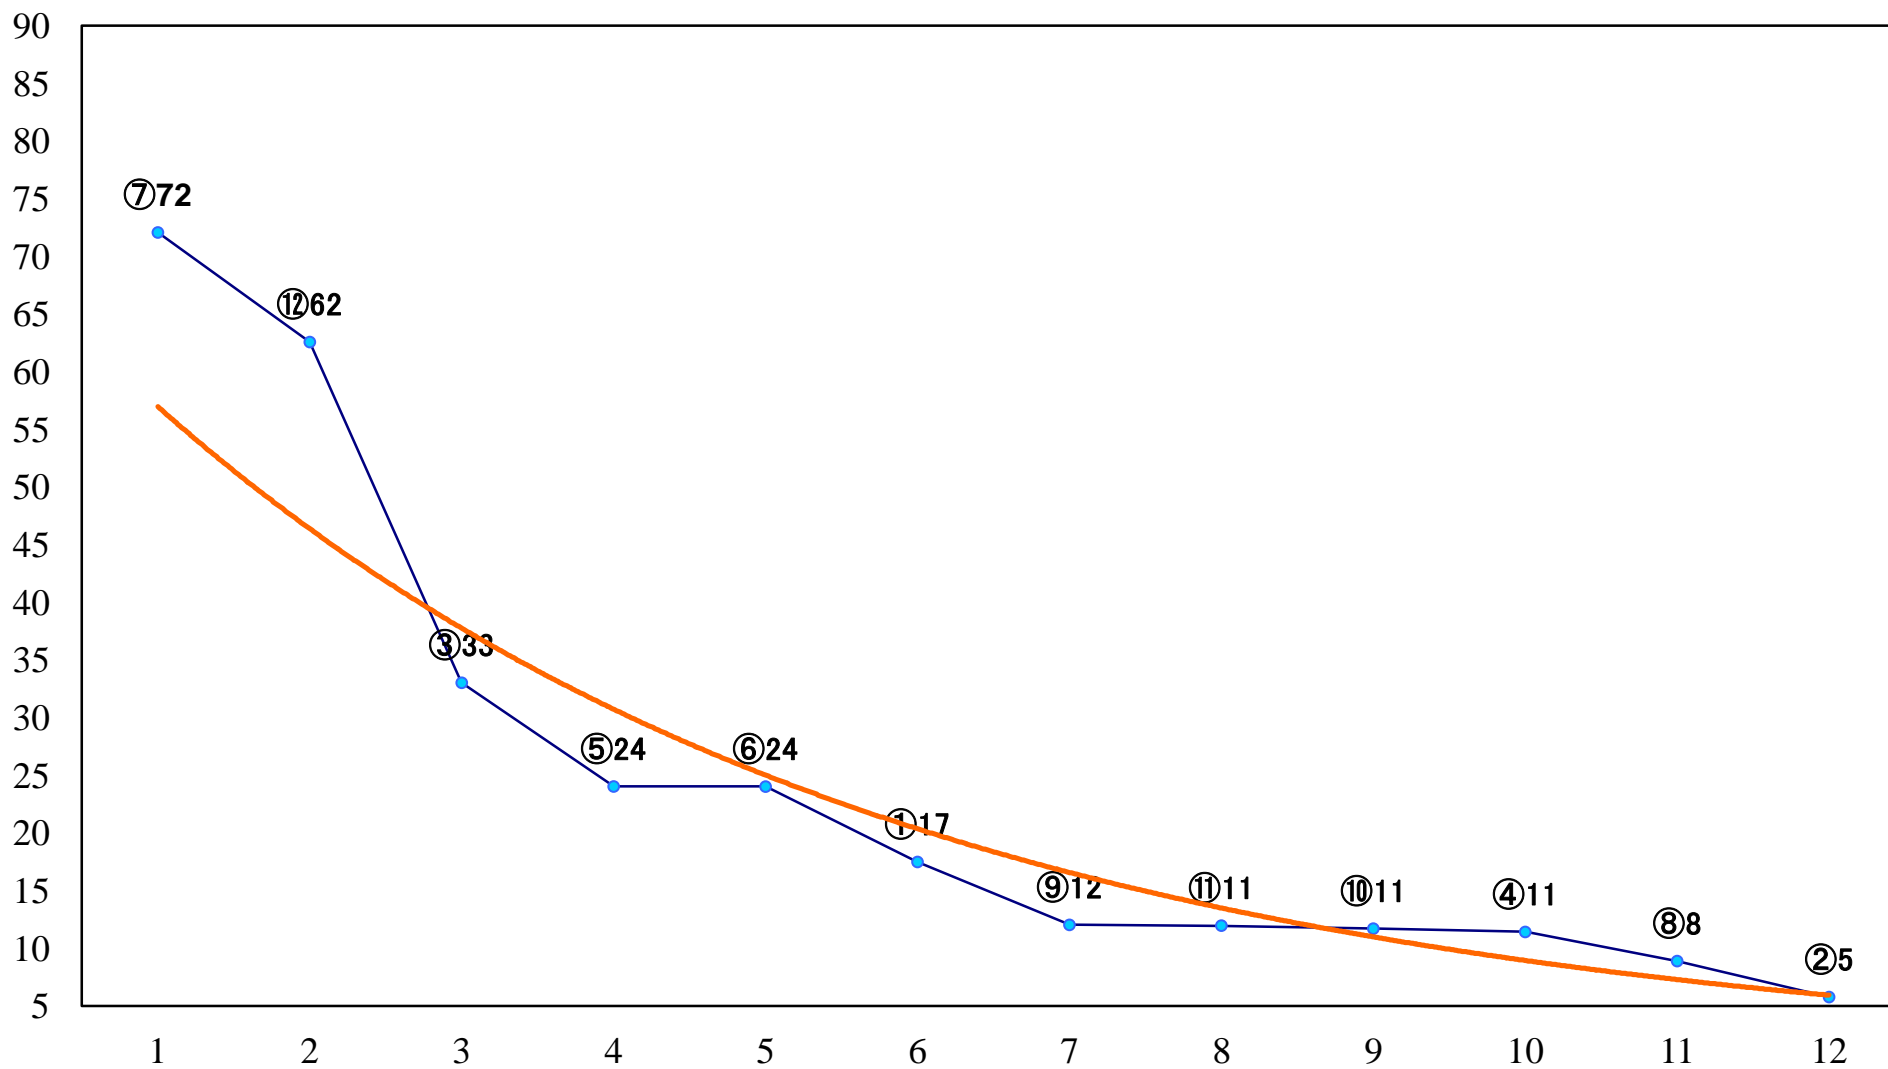

2019年01月31日(木) 川崎競馬 8R 14:30
C1三四 左1400mm