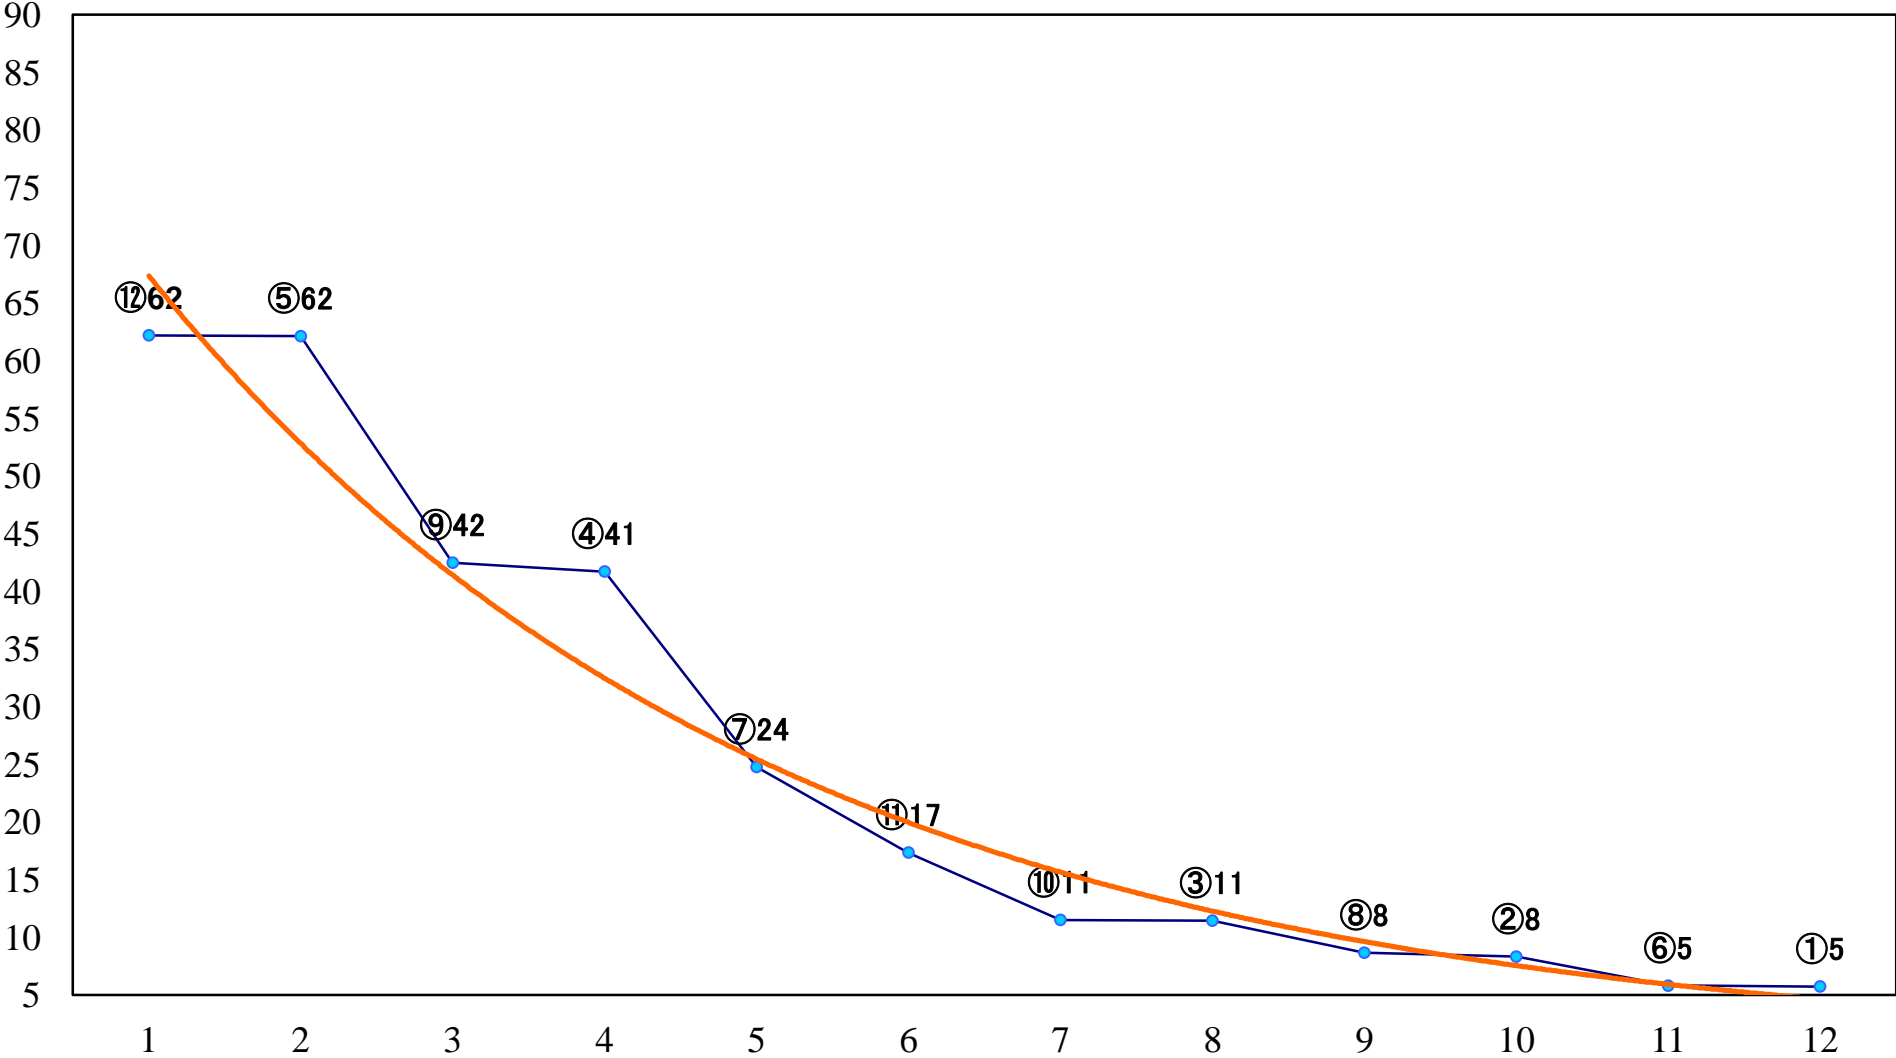

2019年02月01日(金) 川崎競馬 1R 11:00
C3 4歳選定馬 左1400mm

2019年02月01日(金) 川崎競馬 2R 11:30
3歳8 左1400mm

2019年02月01日(金) 川崎競馬 3R 12:00
3歳7 左1400mm

2019年02月01日(金) 川崎競馬 4R 12:30
白梅特別3歳2 左1500mm

2019年02月01日(金) 川崎競馬 5R 13:00
C3-二 左1400mm