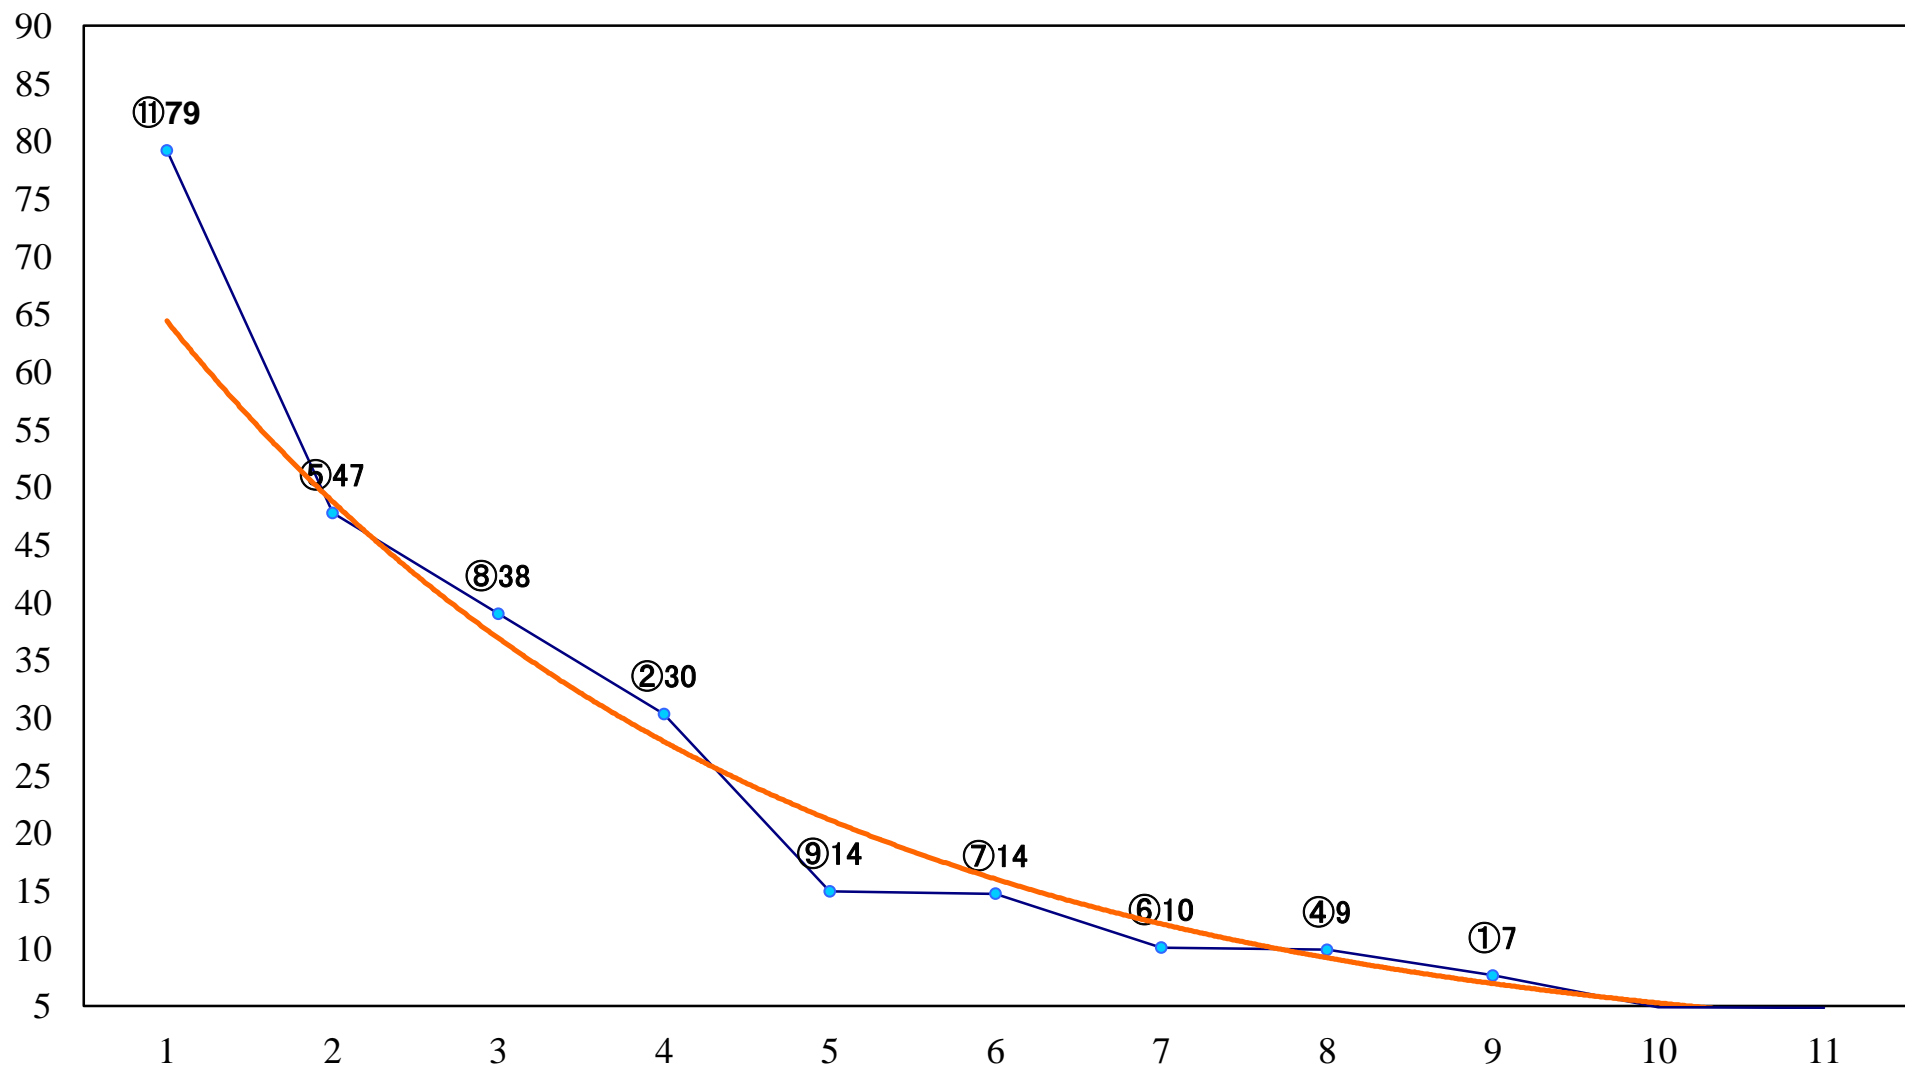

2019年02月01日(金) 川崎競馬 1R 11:00
C3 4歳選定馬 左1400mm

2019年02月01日(金) 川崎競馬 2R 11:30
3歳8 左1400mm

2019年02月01日(金) 川崎競馬 3R 12:00
3歳7 左1400mm

2019年02月01日(金) 川崎競馬 4R 12:30
白梅特別3歳2 左1500mm

2019年02月01日(金) 川崎競馬 5R 13:00
C3-二 左1400mm