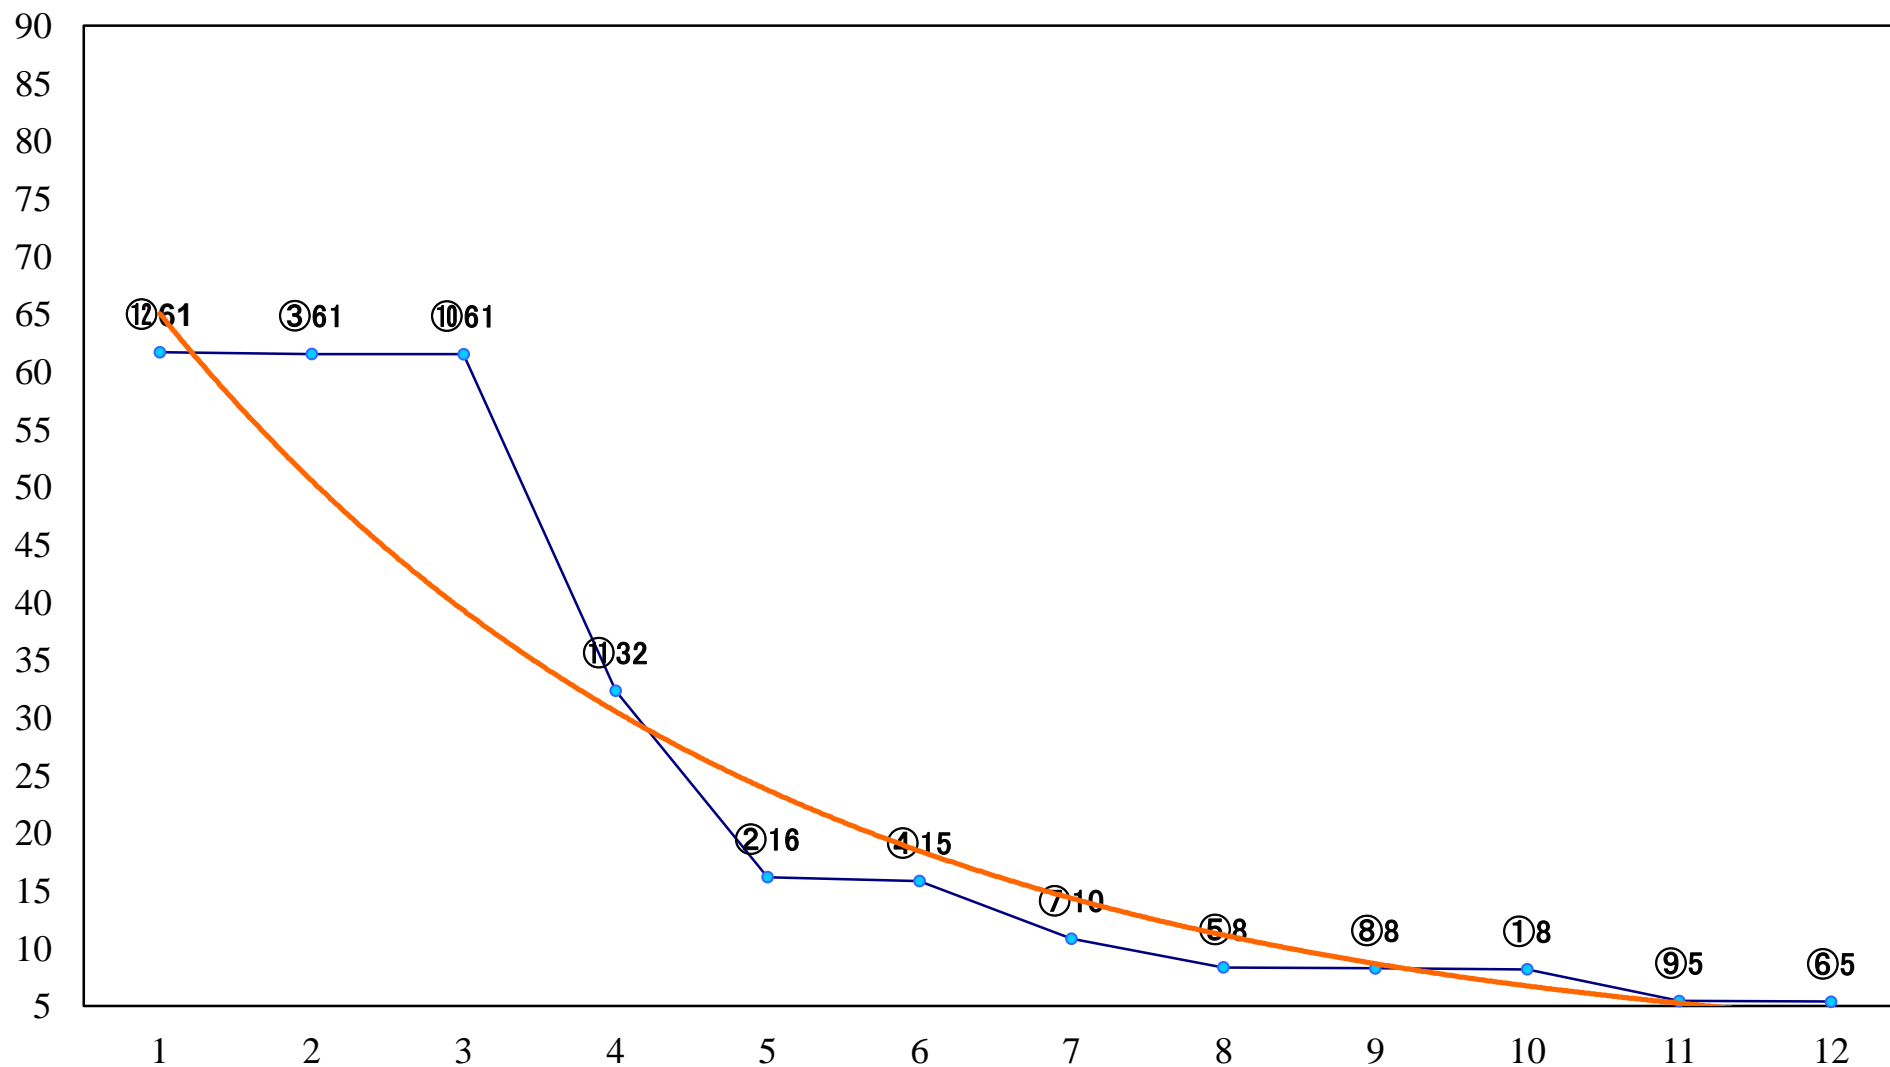

2019年02月01日(金) 川崎競馬 1R 11:00
C3 4歳選定馬 左1400mm

2019年02月01日(金) 川崎競馬 2R 11:30
3歳8 左1400mm

2019年02月01日(金) 川崎競馬 3R 12:00
3歳7 左1400mm

2019年02月01日(金) 川崎競馬 4R 12:30
白梅特別3歳2 左1500mm

2019年02月01日(金) 川崎競馬 5R 13:00
C3-二 左1400mm