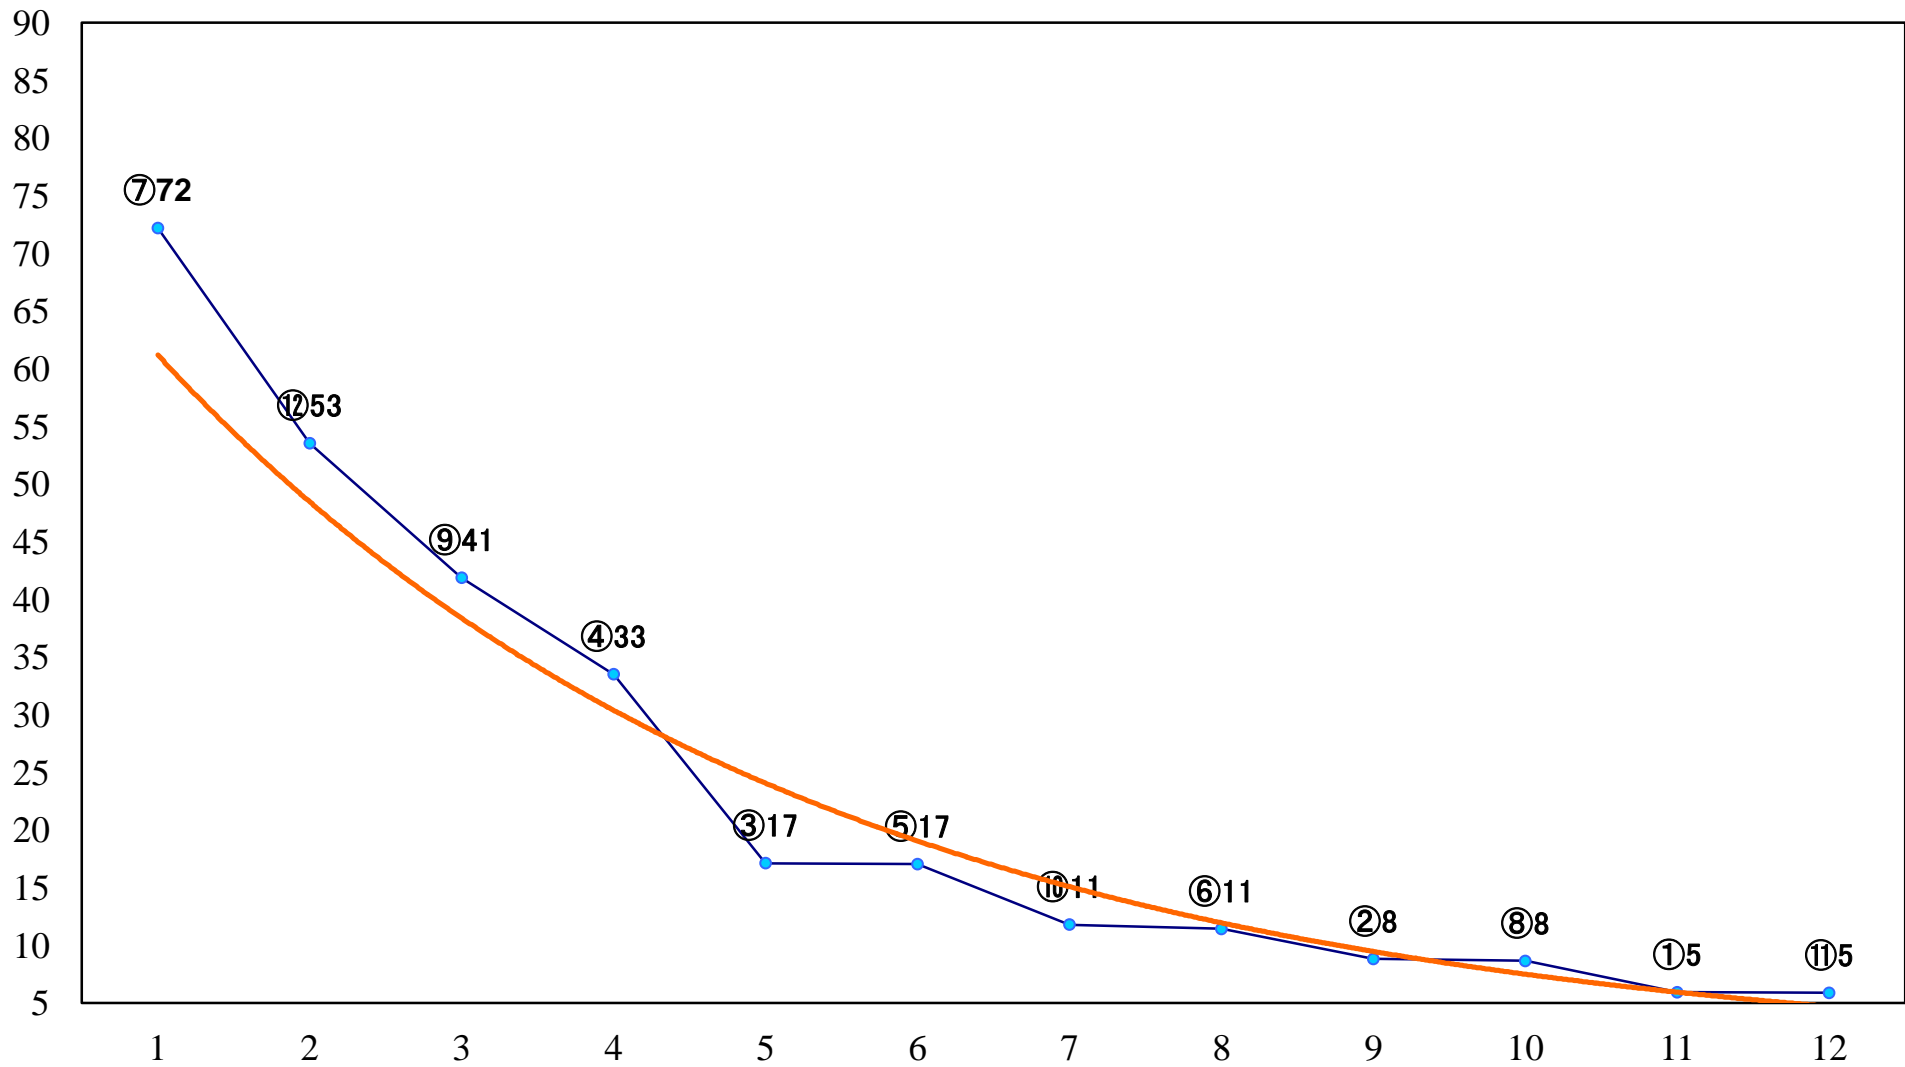

2019年02月01日(金) 川崎競馬 8R 14:30
ありな賞C2十十一 左1400mm