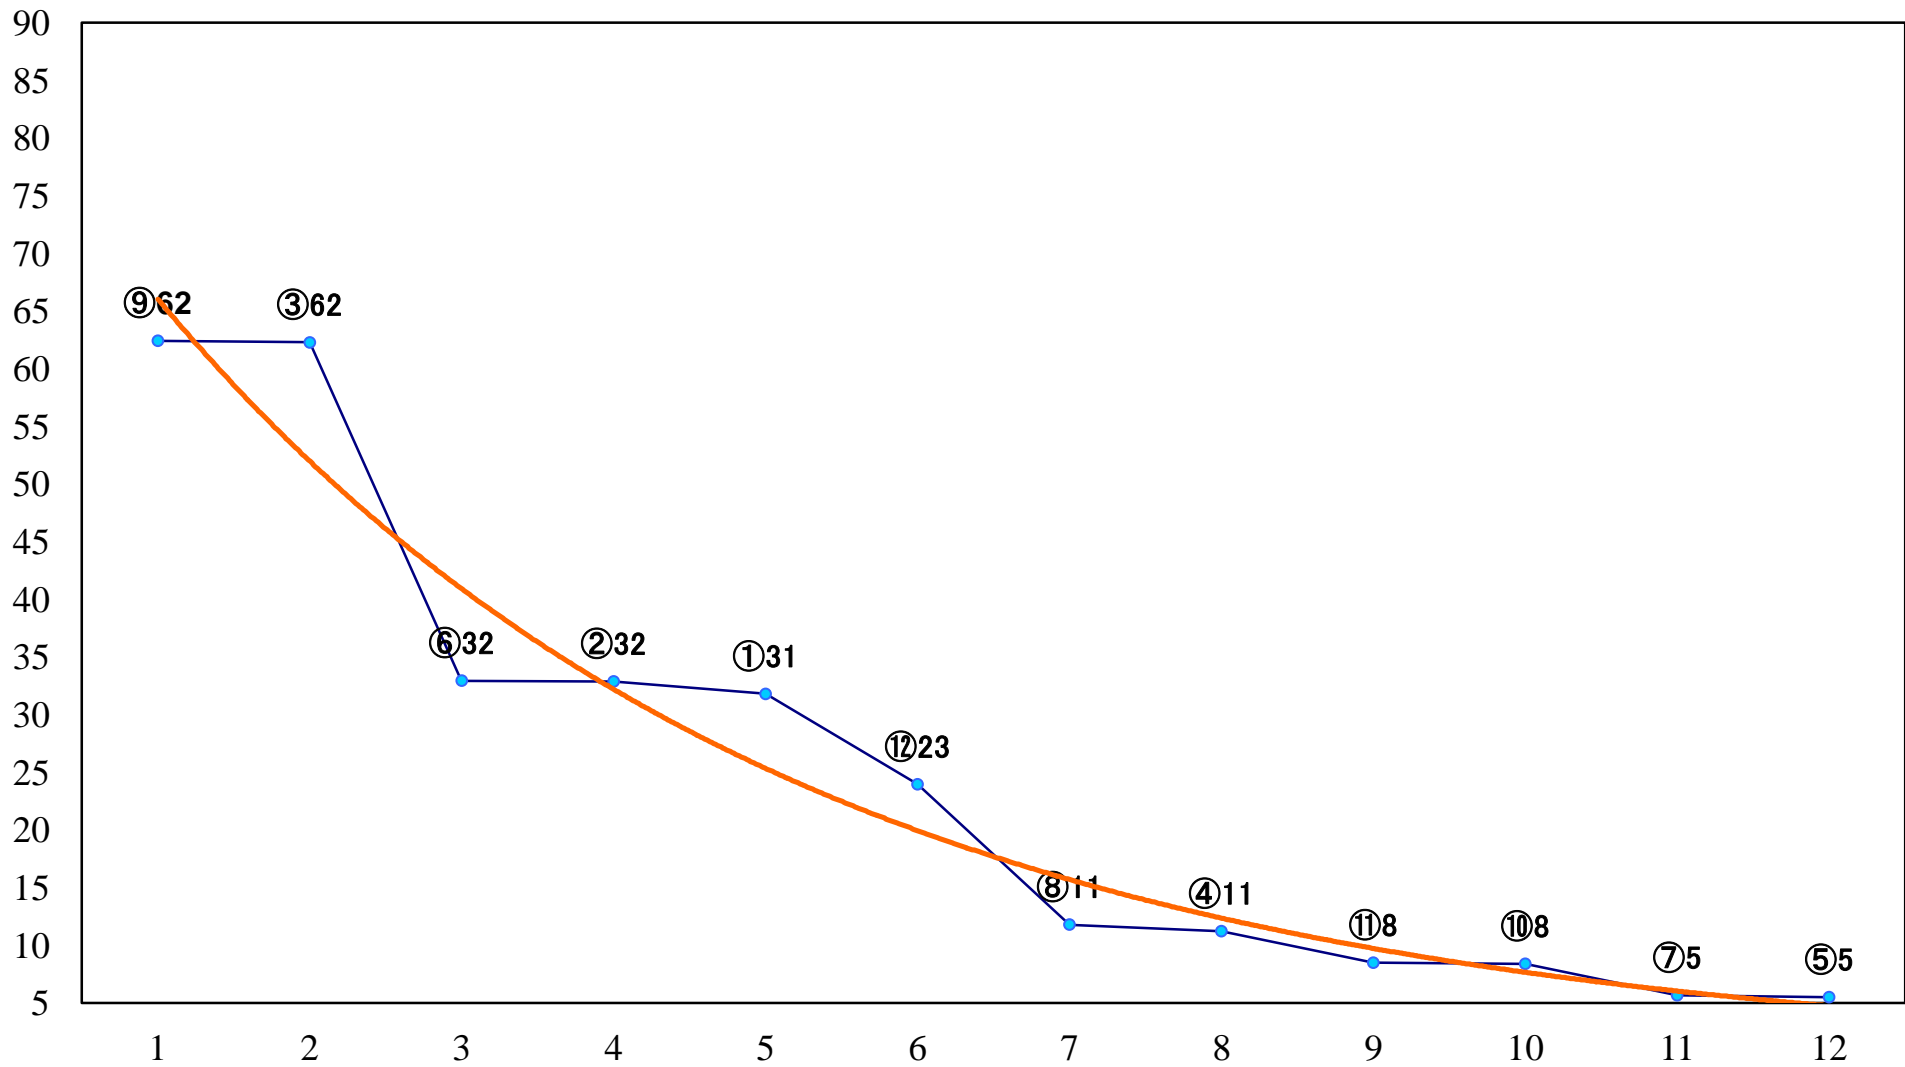

2019年02月01日(金) 川崎競馬 6R 13:30
C3-二 左1400mm