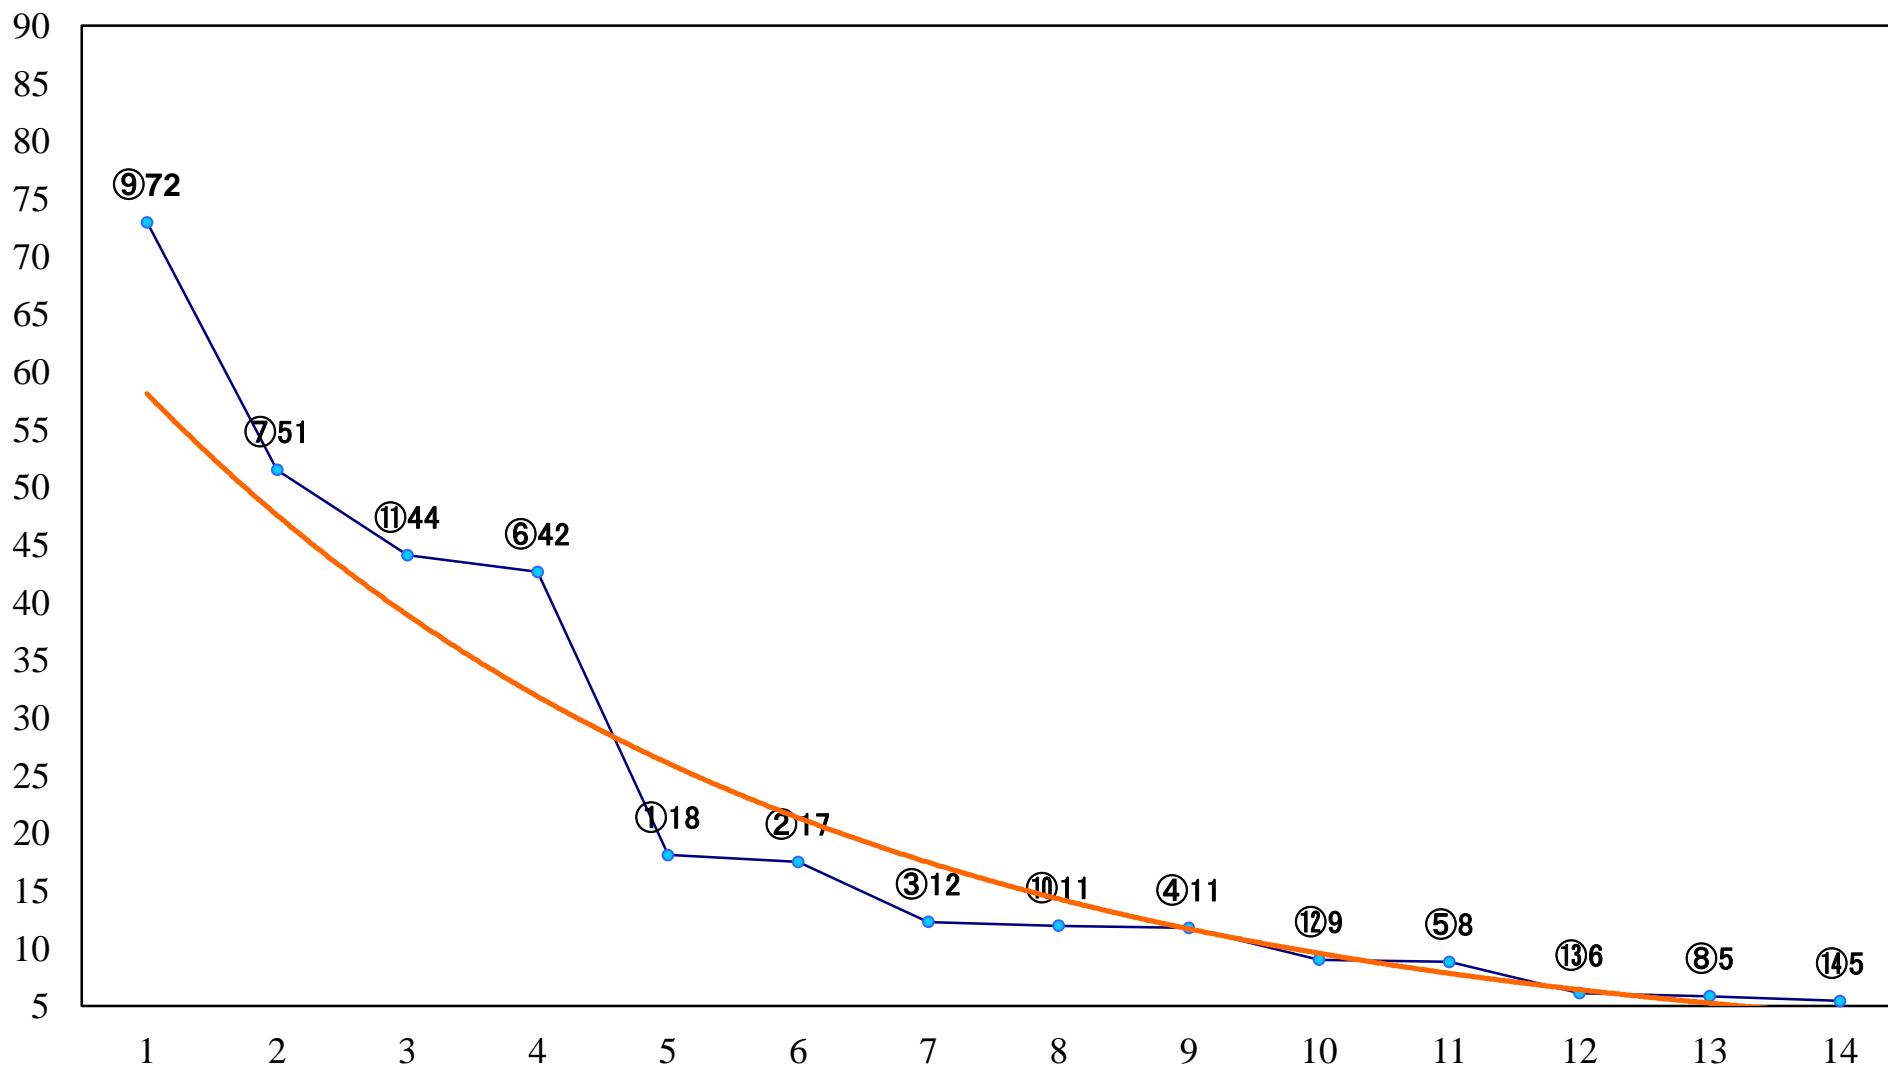

2019年02月01日(金)川崎競馬 11R 16:15
馬事畜産振興協議会杯B1二B2一 左1600mm