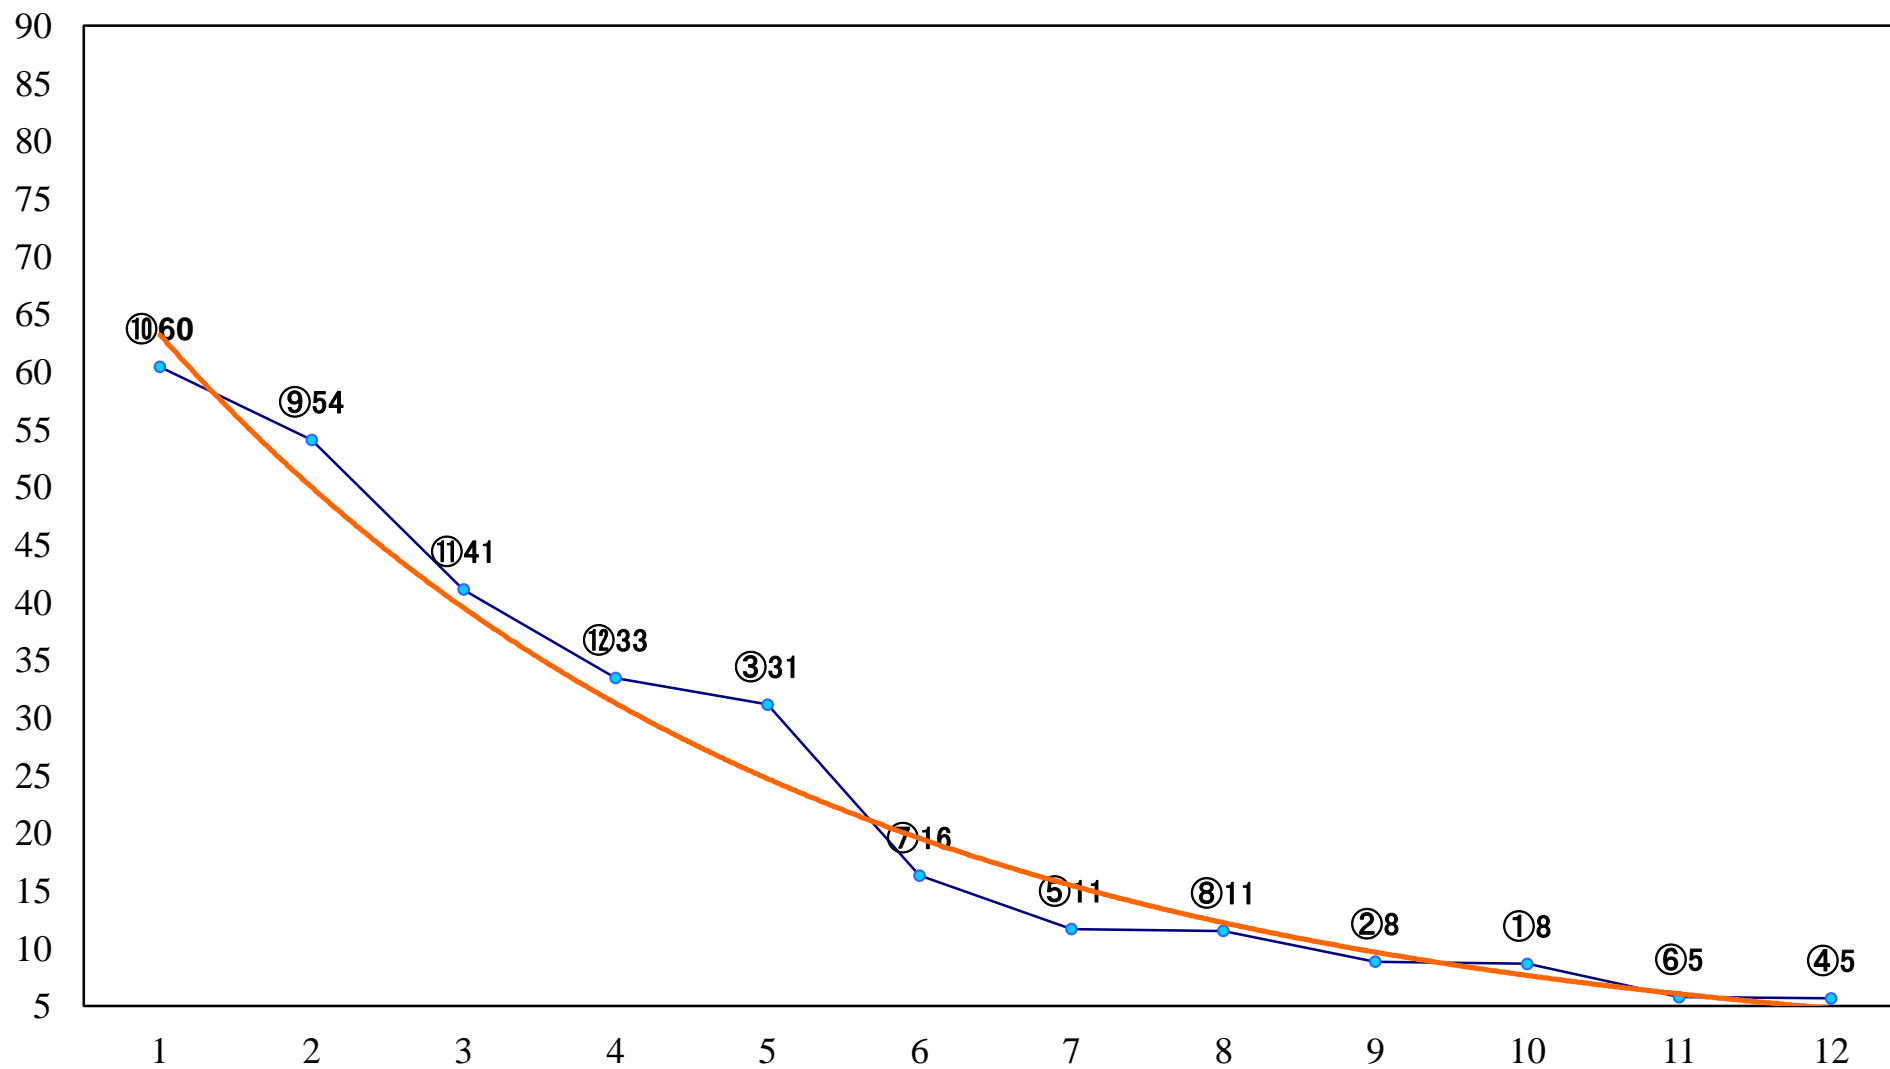

2019年02月01日(金) 川崎競馬 6R 13:30
C3-二 左1400mm

2019年02月01日(金) 川崎競馬 7R 14:00
西口渡御成婚記念「瑞好きだ〜C2十十一 左1500mm

2019年02月01日(金) 川崎競馬 8R 14:30
ありな賞C2十十一 左1400mm

2019年02月01日(金) 川崎競馬 9R 15:05
寒風賞C2選定馬 左900mm

2019年02月01日(金) 川崎競馬 10R 15:40
「ご縁の国しまね」特別B3三 左1500mm