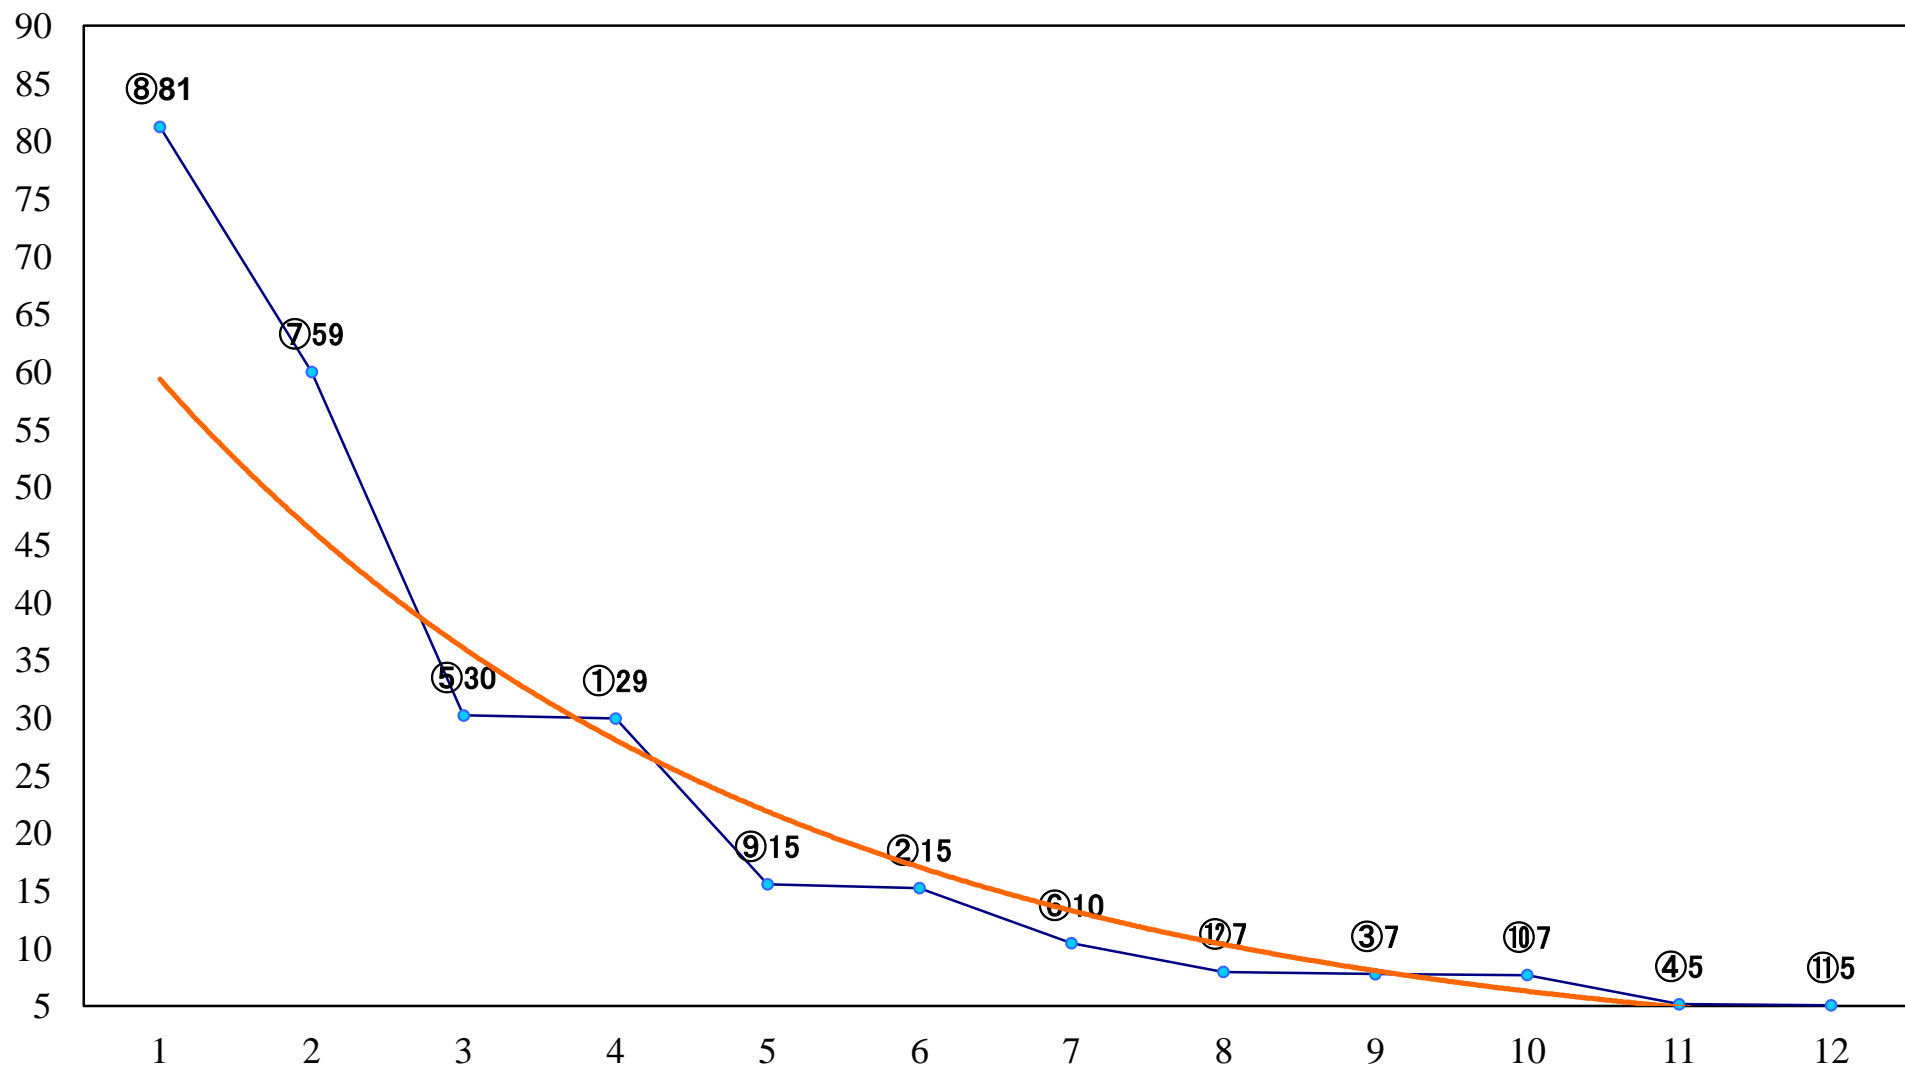

2019年02月01日(金) 川崎競馬 1R 11:00
C3 4歳選定馬 左1400mm

2019年02月01日(金) 川崎競馬 2R 11:30
3歳8 左1400mm

2019年02月01日(金) 川崎競馬 3R 12:00
3歳7 左1400mm

2019年02月01日(金) 川崎競馬 4R 12:30
白梅特別3歳2 左1500mm

2019年02月01日(金) 川崎競馬 5R 13:00
C3-二 左1400mm