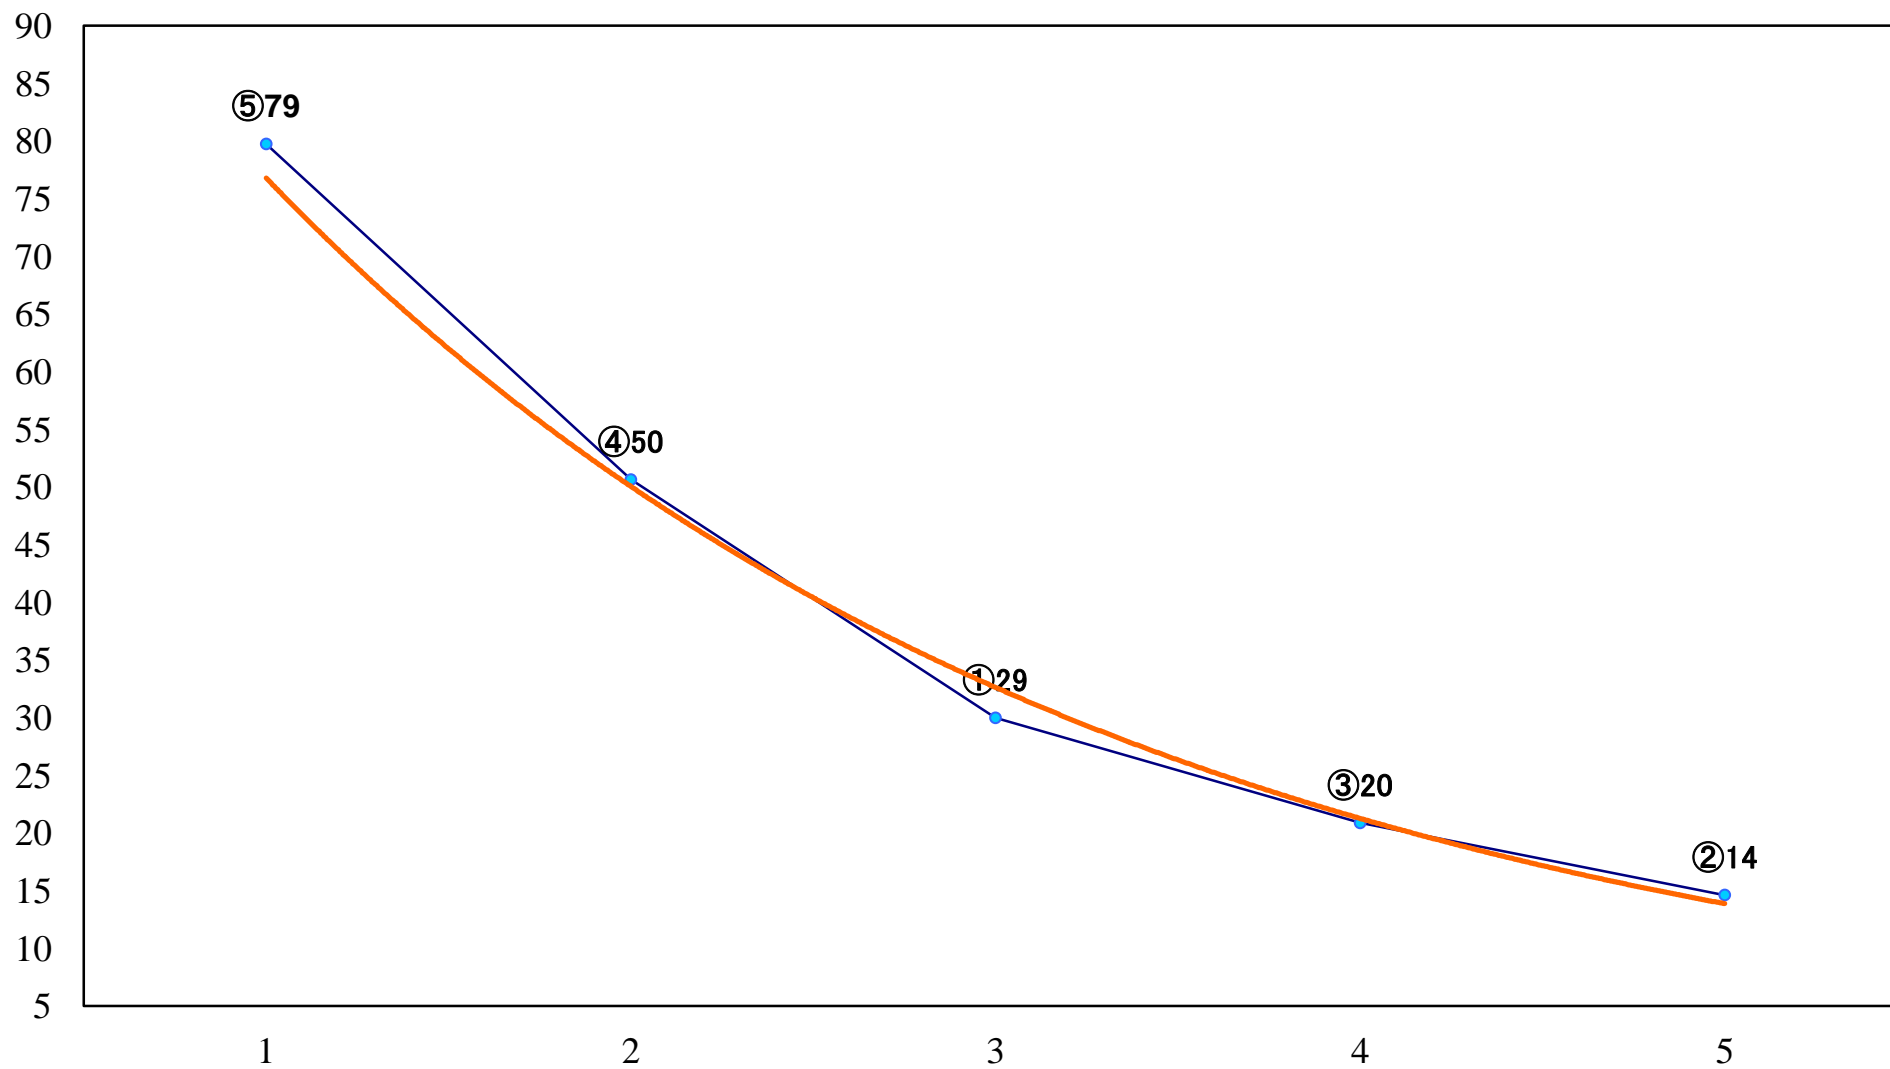

2019年02月01日(金) 川崎競馬 1R 11:00
C3 4歳選定馬 左1400mm

2019年02月01日(金) 川崎競馬 2R 11:30
3歳8 左1400mm

2019年02月01日(金) 川崎競馬 3R 12:00
3歳7 左1400mm

2019年02月01日(金) 川崎競馬 4R 12:30
白梅特別3歳2 左1500mm

2019年02月01日(金) 川崎競馬 5R 13:00
C3-二 左1400mm