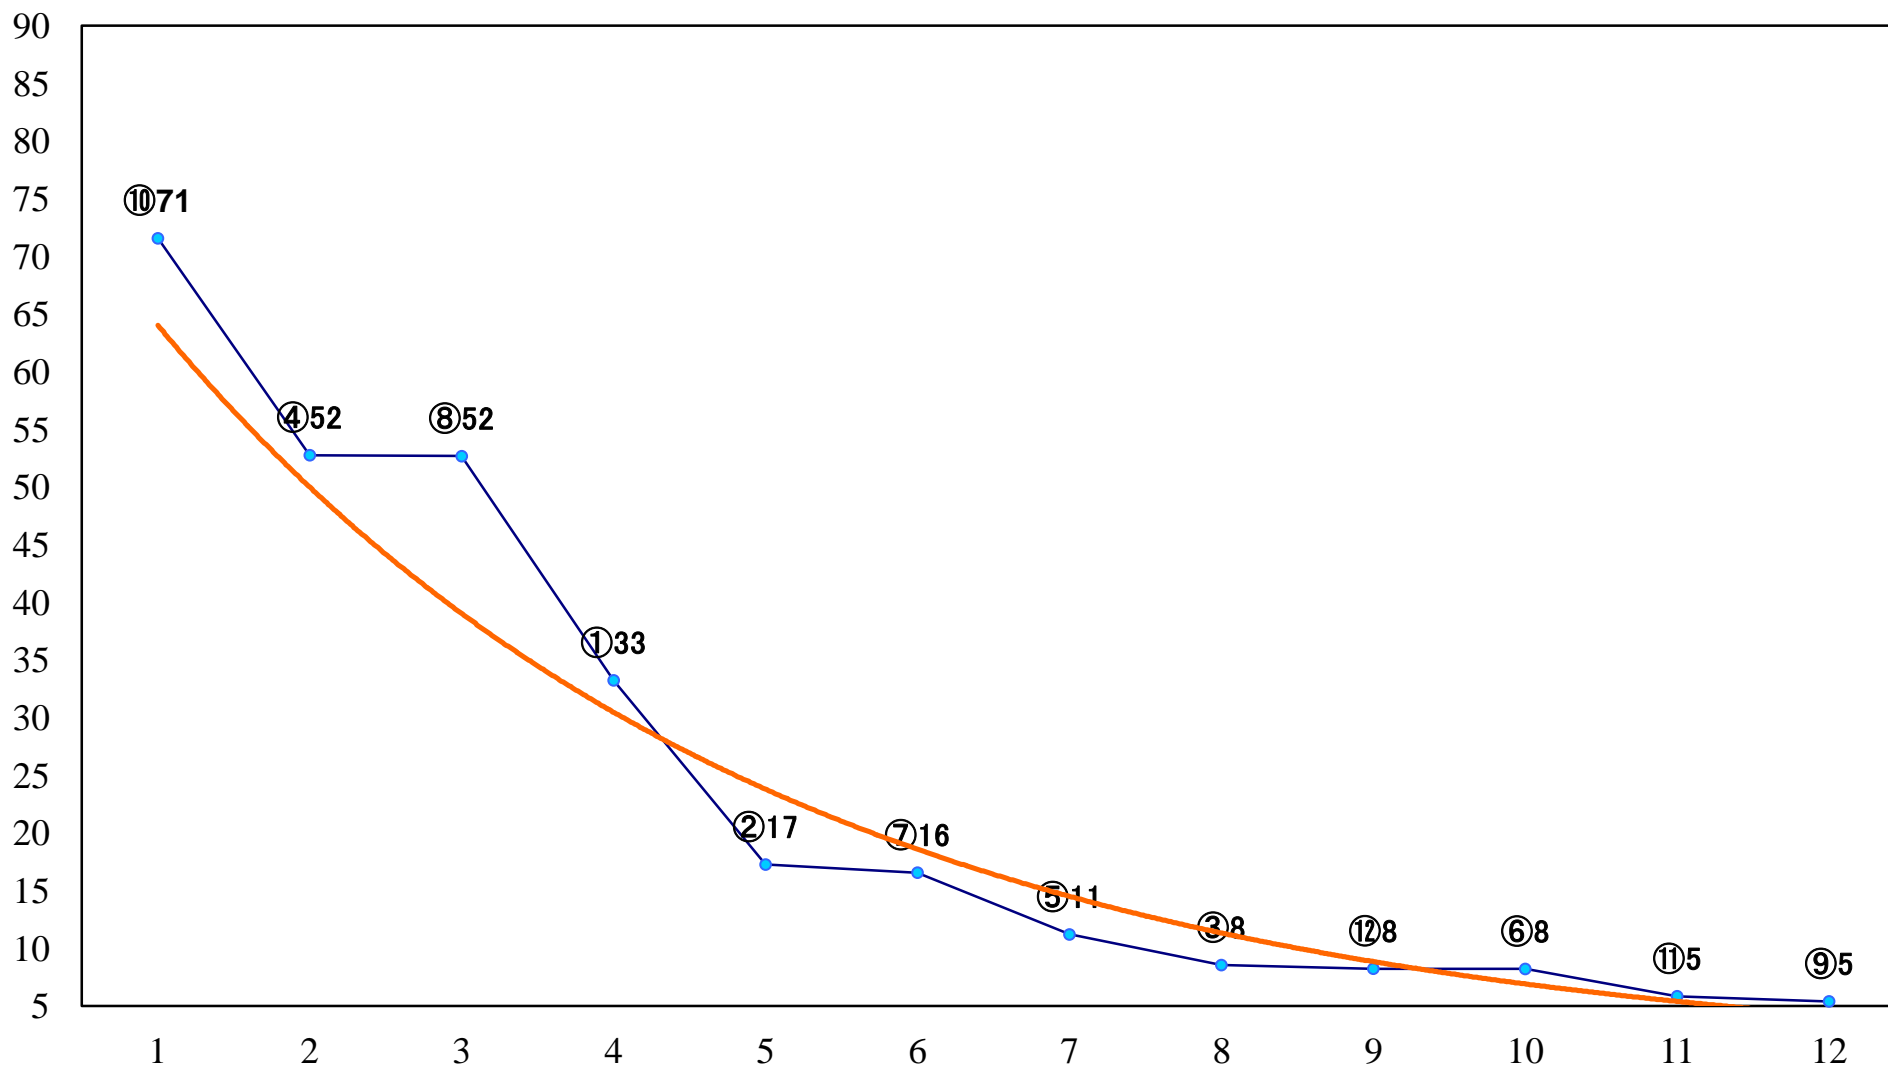

2019年02月01日(金) 川崎競馬 7R 14:00
西口渡御成婚記念「瑞好きだ〜C2十十一 左1500mm