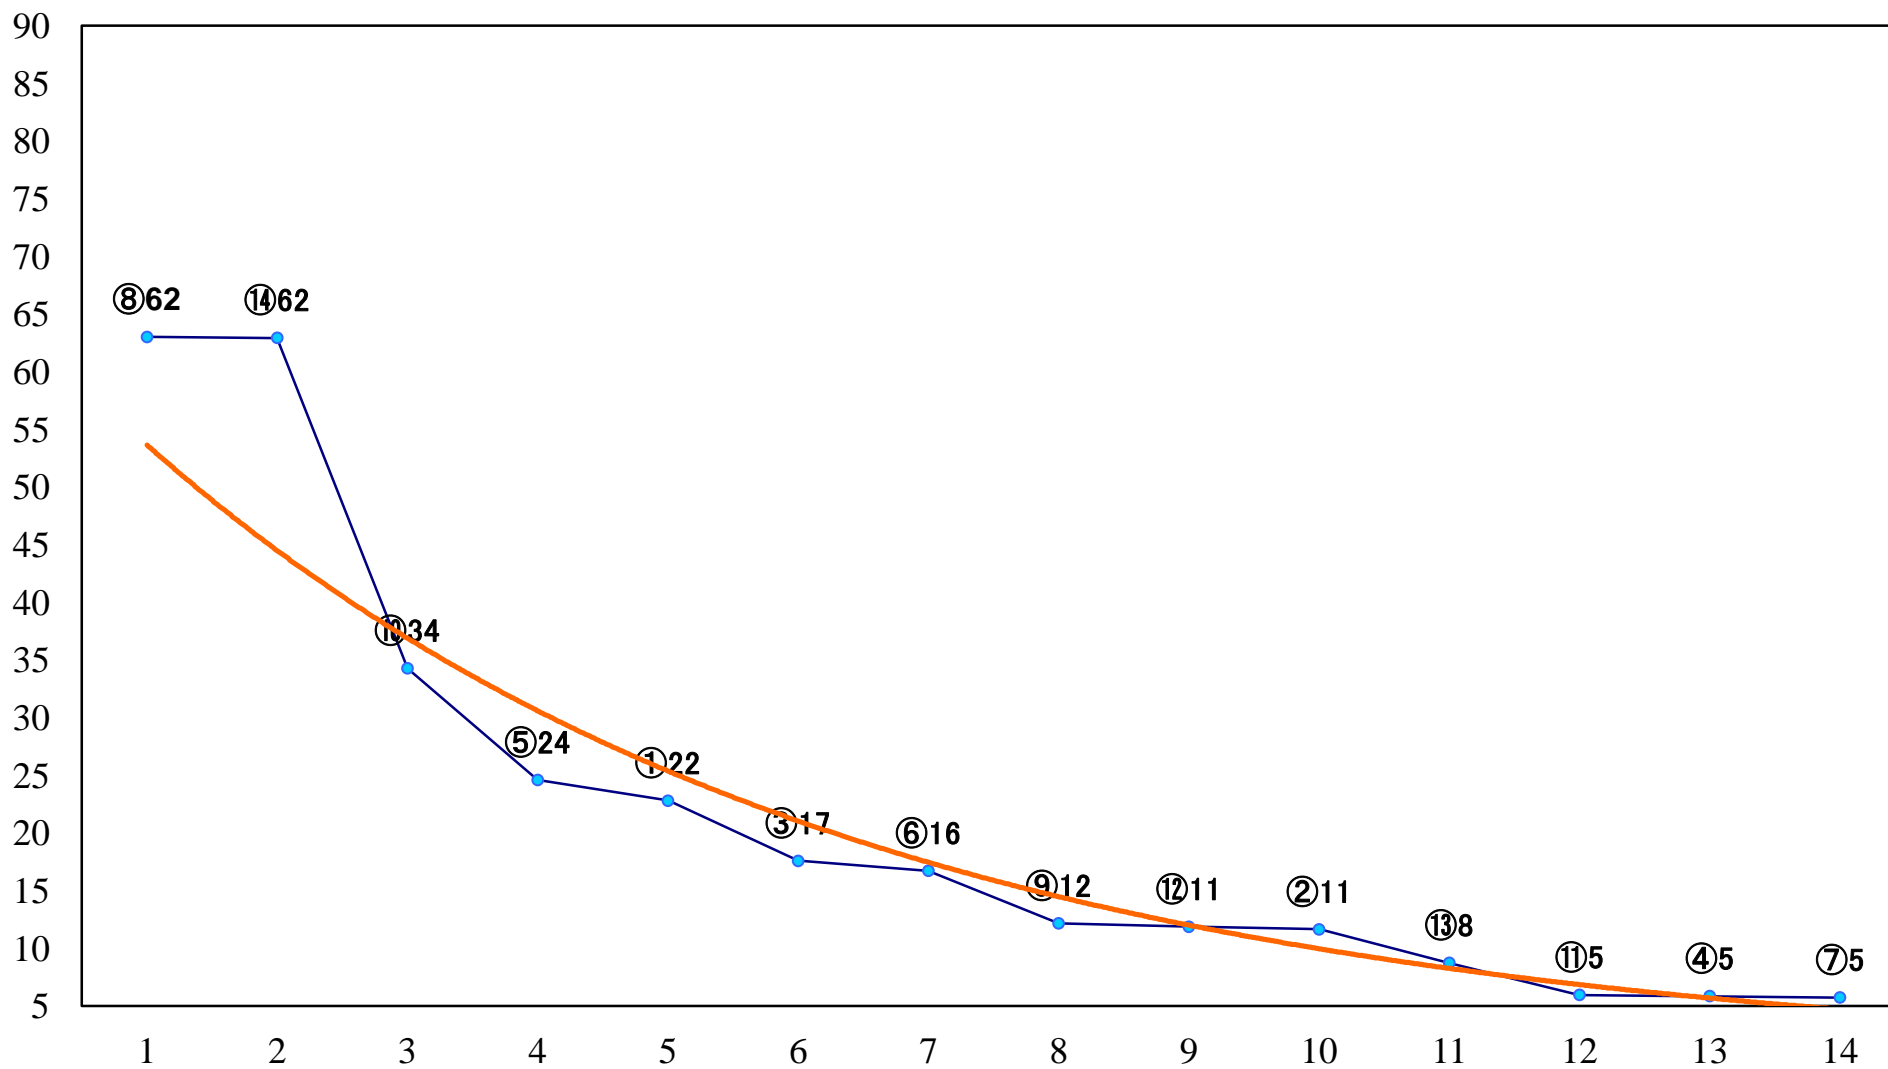

2019年02月01日(金) 川崎競馬 6R 13:30
C3-二 左1400mm

2019年02月01日(金) 川崎競馬 7R 14:00
西口渡御成婚記念「瑞好きだ〜C2十十一 左1500mm

2019年02月01日(金) 川崎競馬 8R 14:30
ありな賞C2十十一 左1400mm

2019年02月01日(金) 川崎競馬 9R 15:05
寒風賞C2選定馬 左900mm

2019年02月01日(金) 川崎競馬 10R 15:40
「ご縁の国しまね」特別B3三 左1500mm