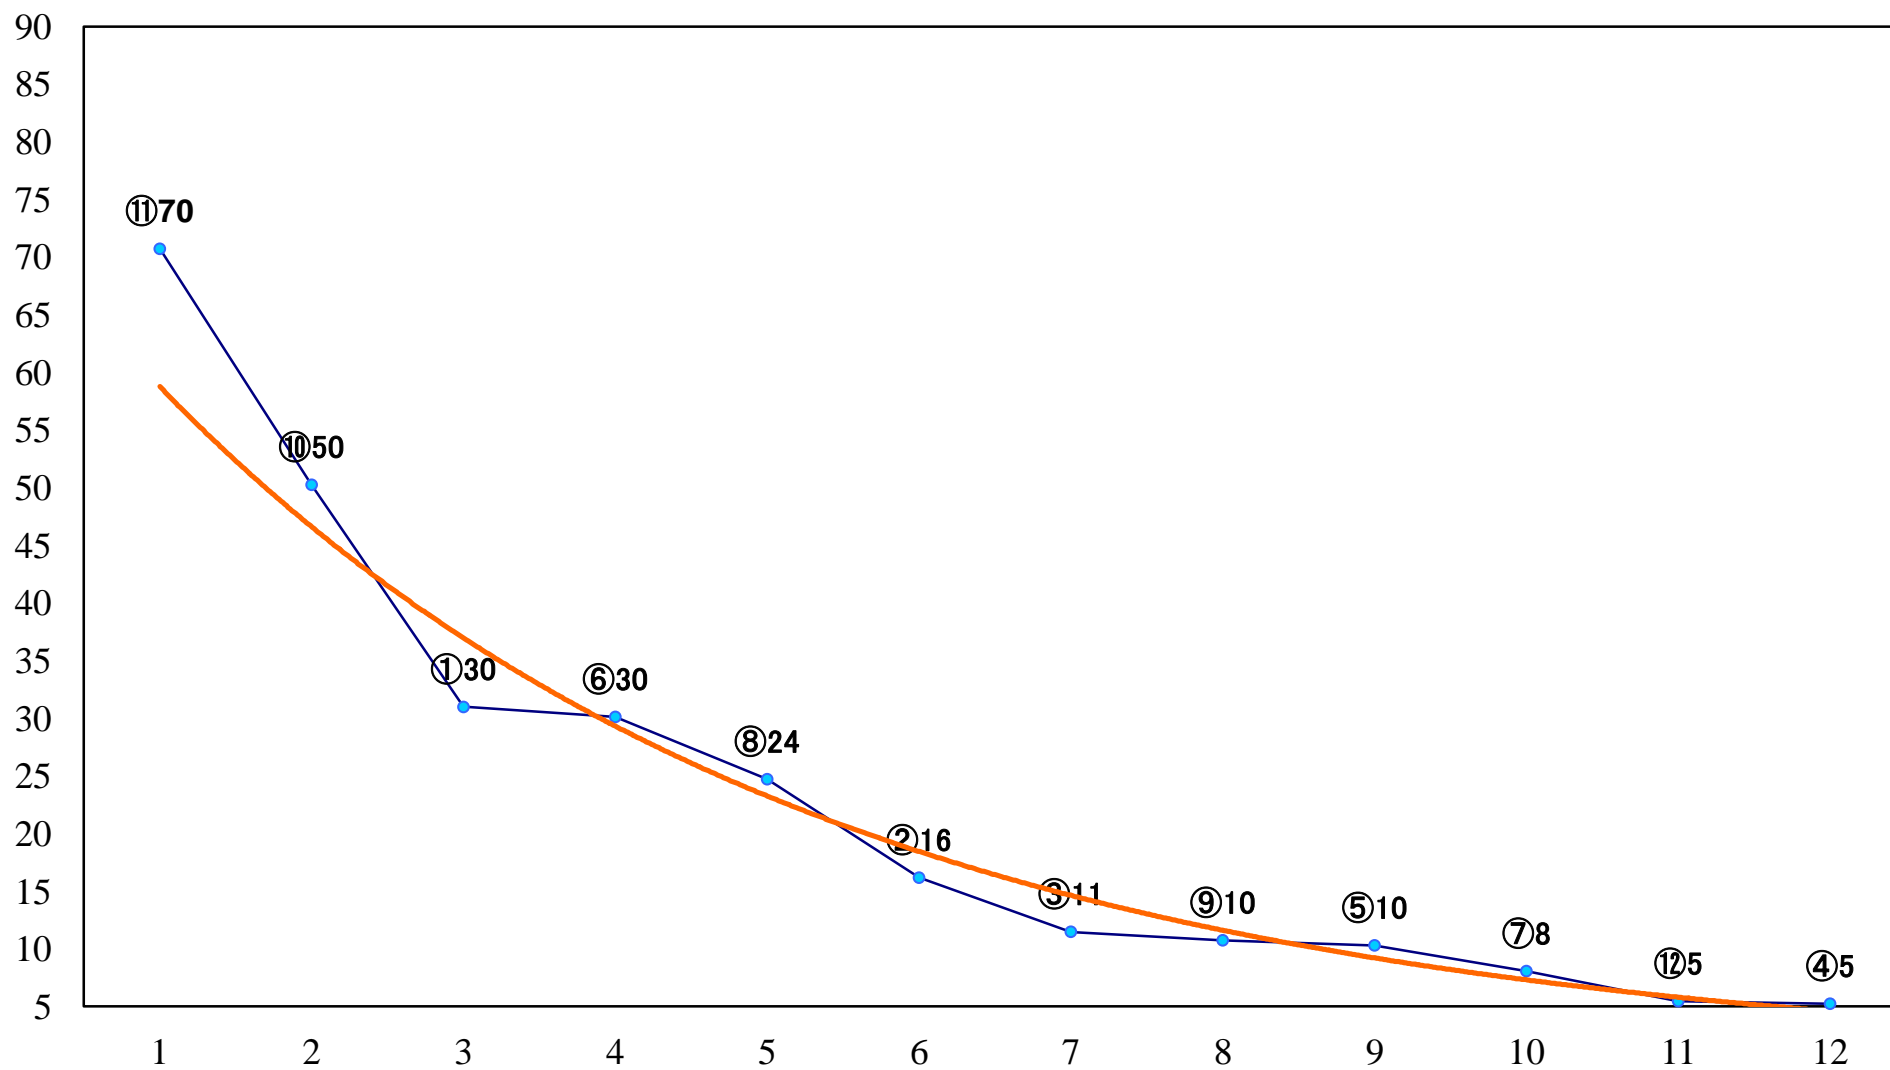

2019年02月13日(水) 浦和競馬 1R 10:50
3歳四 左1400mm

2019年02月13日(水) 浦和競馬 2R 11:20
C3 4歳ウ 左1400mm

2019年02月13日(水) 浦和競馬 3R 11:50
C3五六七 左1400mm

2019年02月13日(水) 浦和競馬 4R 12:20
C3五六七 左1500mm

2019年02月13日(水) 浦和競馬 5R 12:50
C3五六七 左1400mm