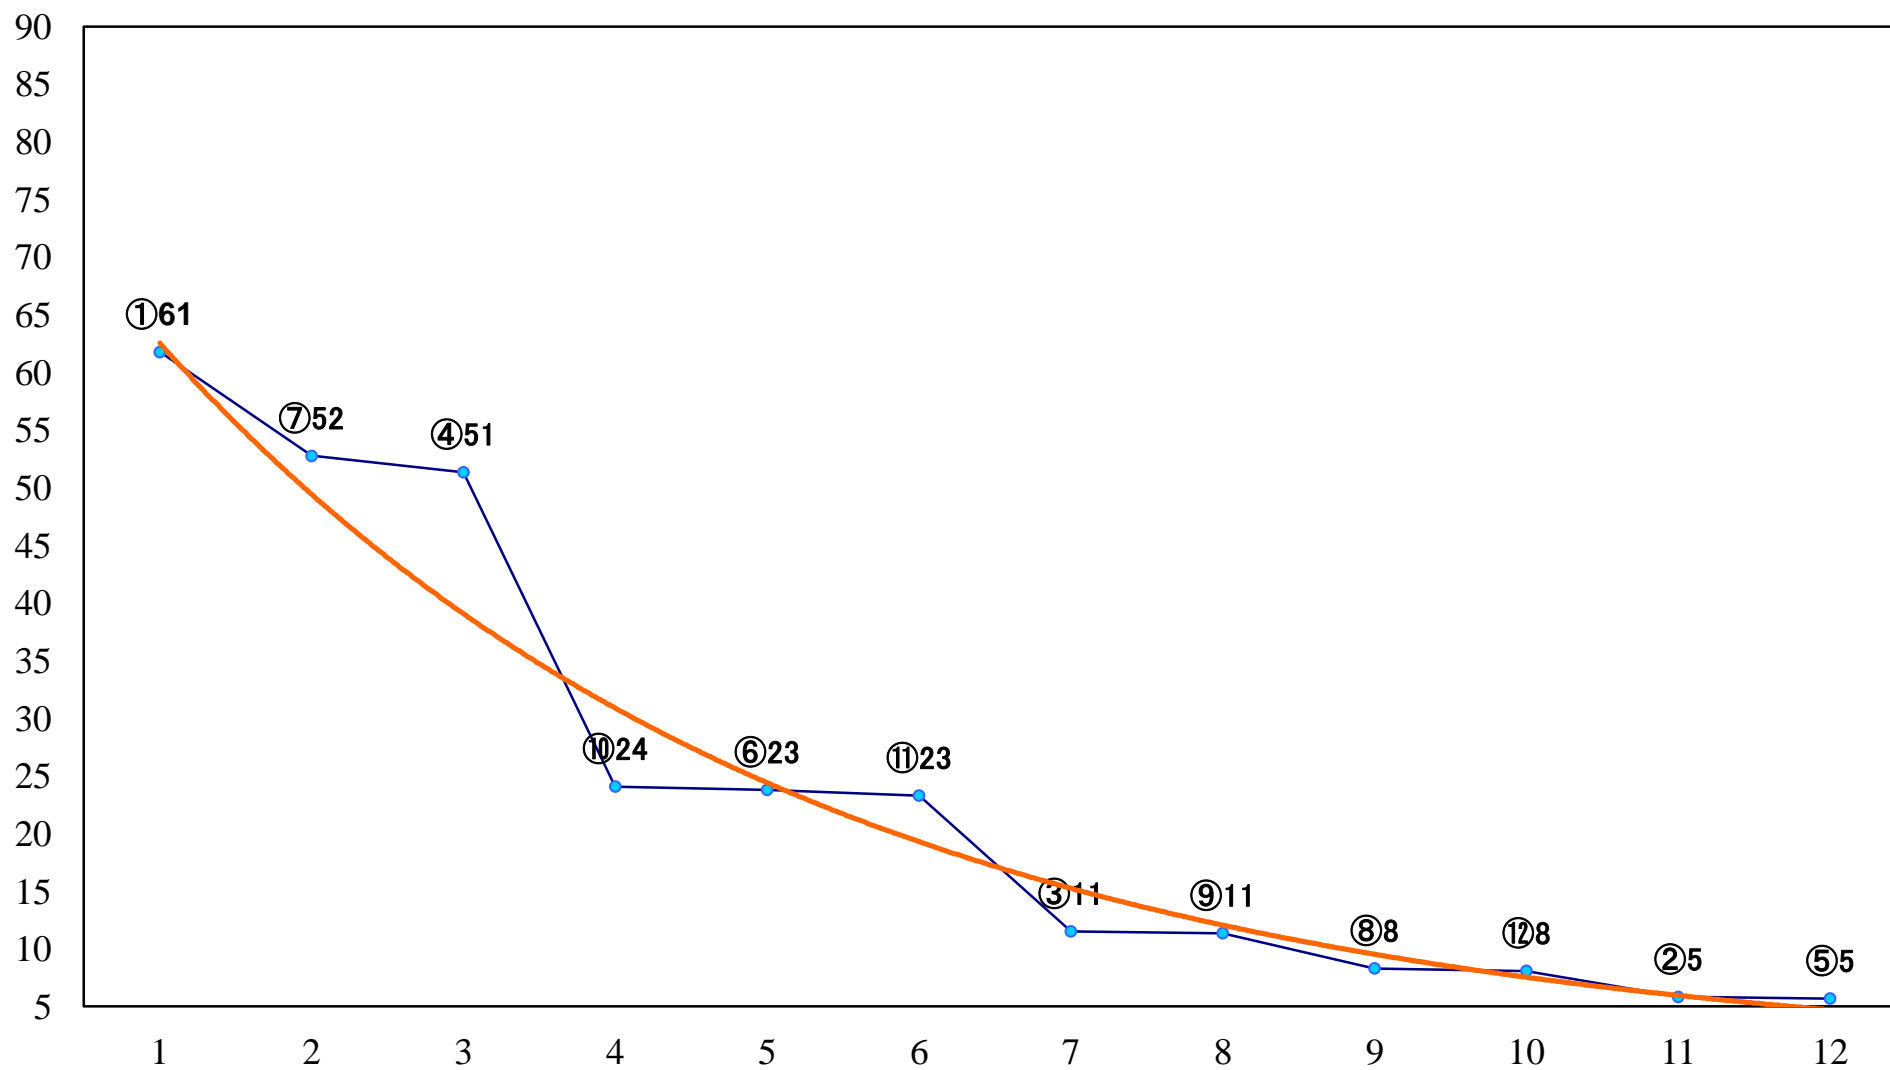

2019年02月13日(水) 浦和競馬 1R 10:50
3歳四 左1400mm

2019年02月13日(水) 浦和競馬 2R 11:20
C3 4歳ウ 左1400mm

2019年02月13日(水) 浦和競馬 3R 11:50
C3五六七 左1400mm

2019年02月13日(水) 浦和競馬 4R 12:20
C3五六七 左1500mm

2019年02月13日(水) 浦和競馬 5R 12:50
C3五六七 左1400mm