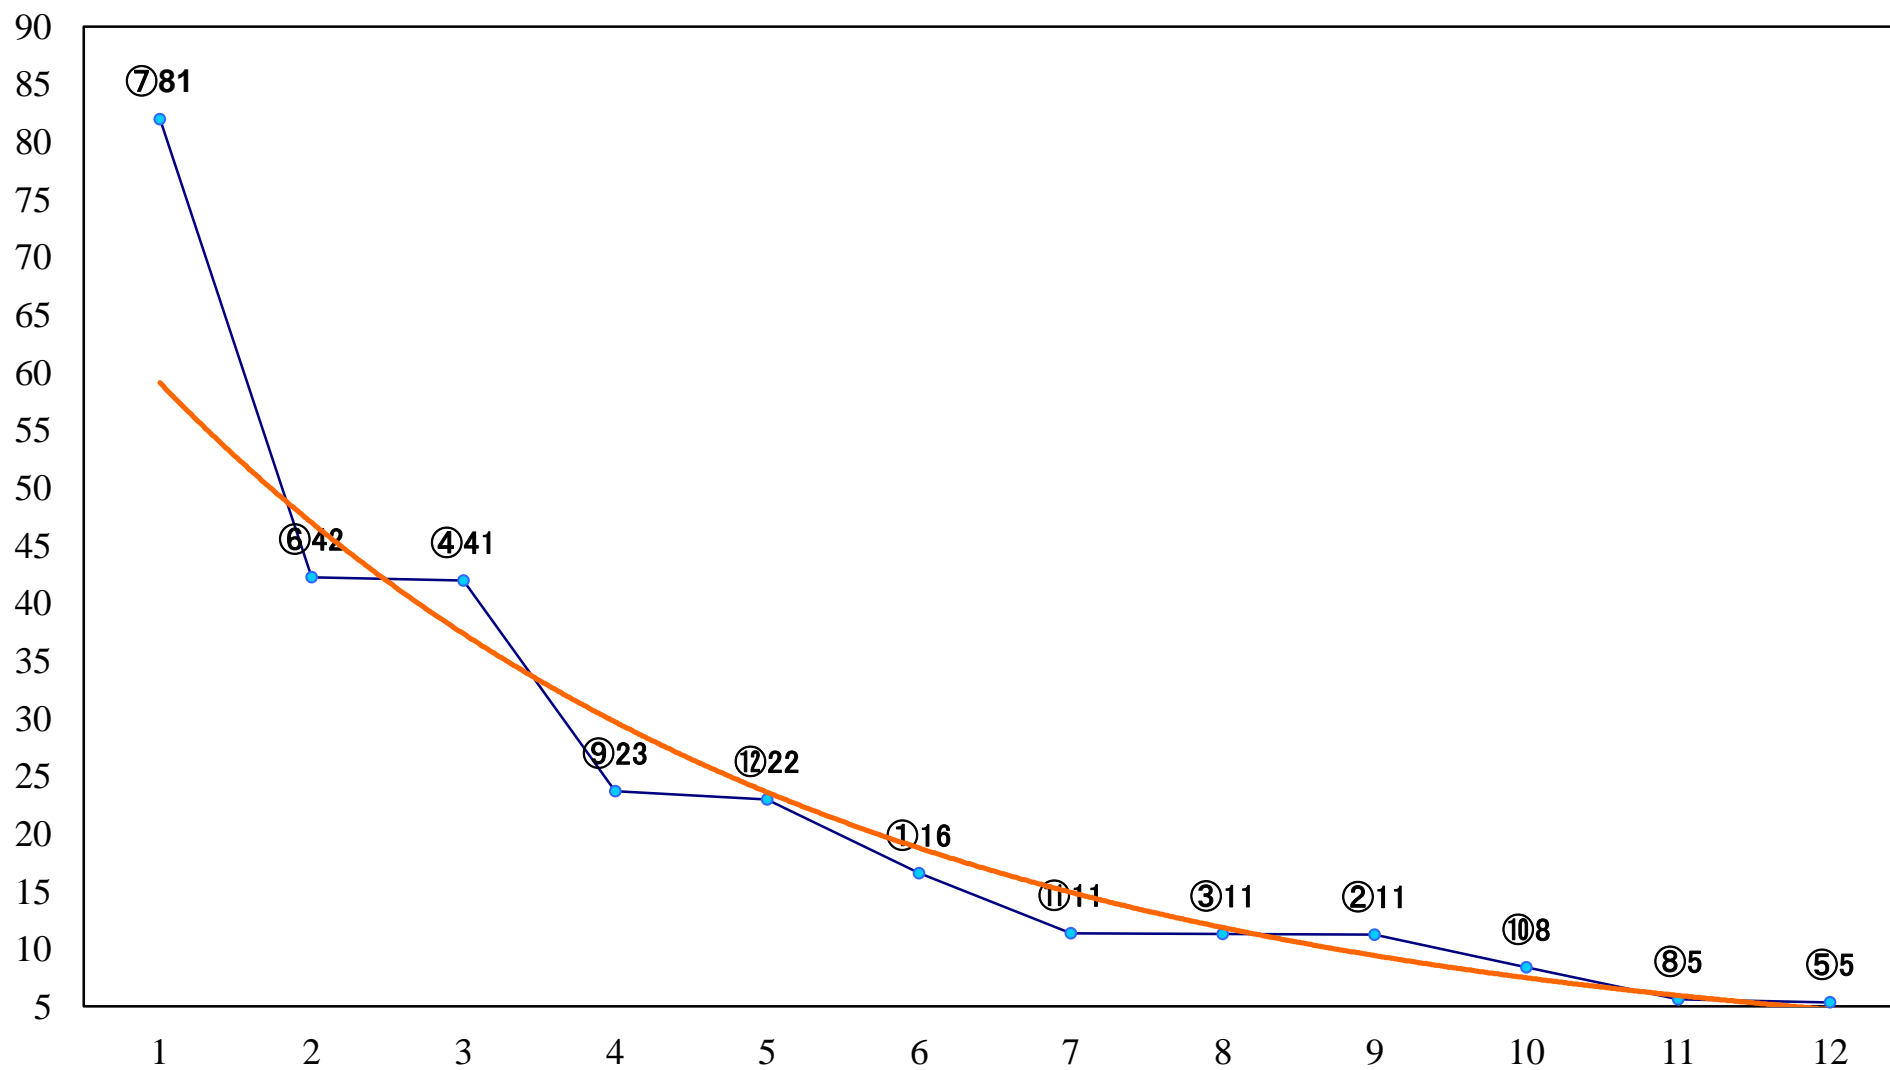

2019年02月13日(水) 浦和競馬 1R 10:50
3歳四 左1400mm

2019年02月13日(水) 浦和競馬 2R 11:20
C3 4歳ウ 左1400mm

2019年02月13日(水) 浦和競馬 3R 11:50
C3五六七 左1400mm

2019年02月13日(水) 浦和競馬 4R 12:20
C3五六七 左1500mm

2019年02月13日(水) 浦和競馬 5R 12:50
C3五六七 左1400mm