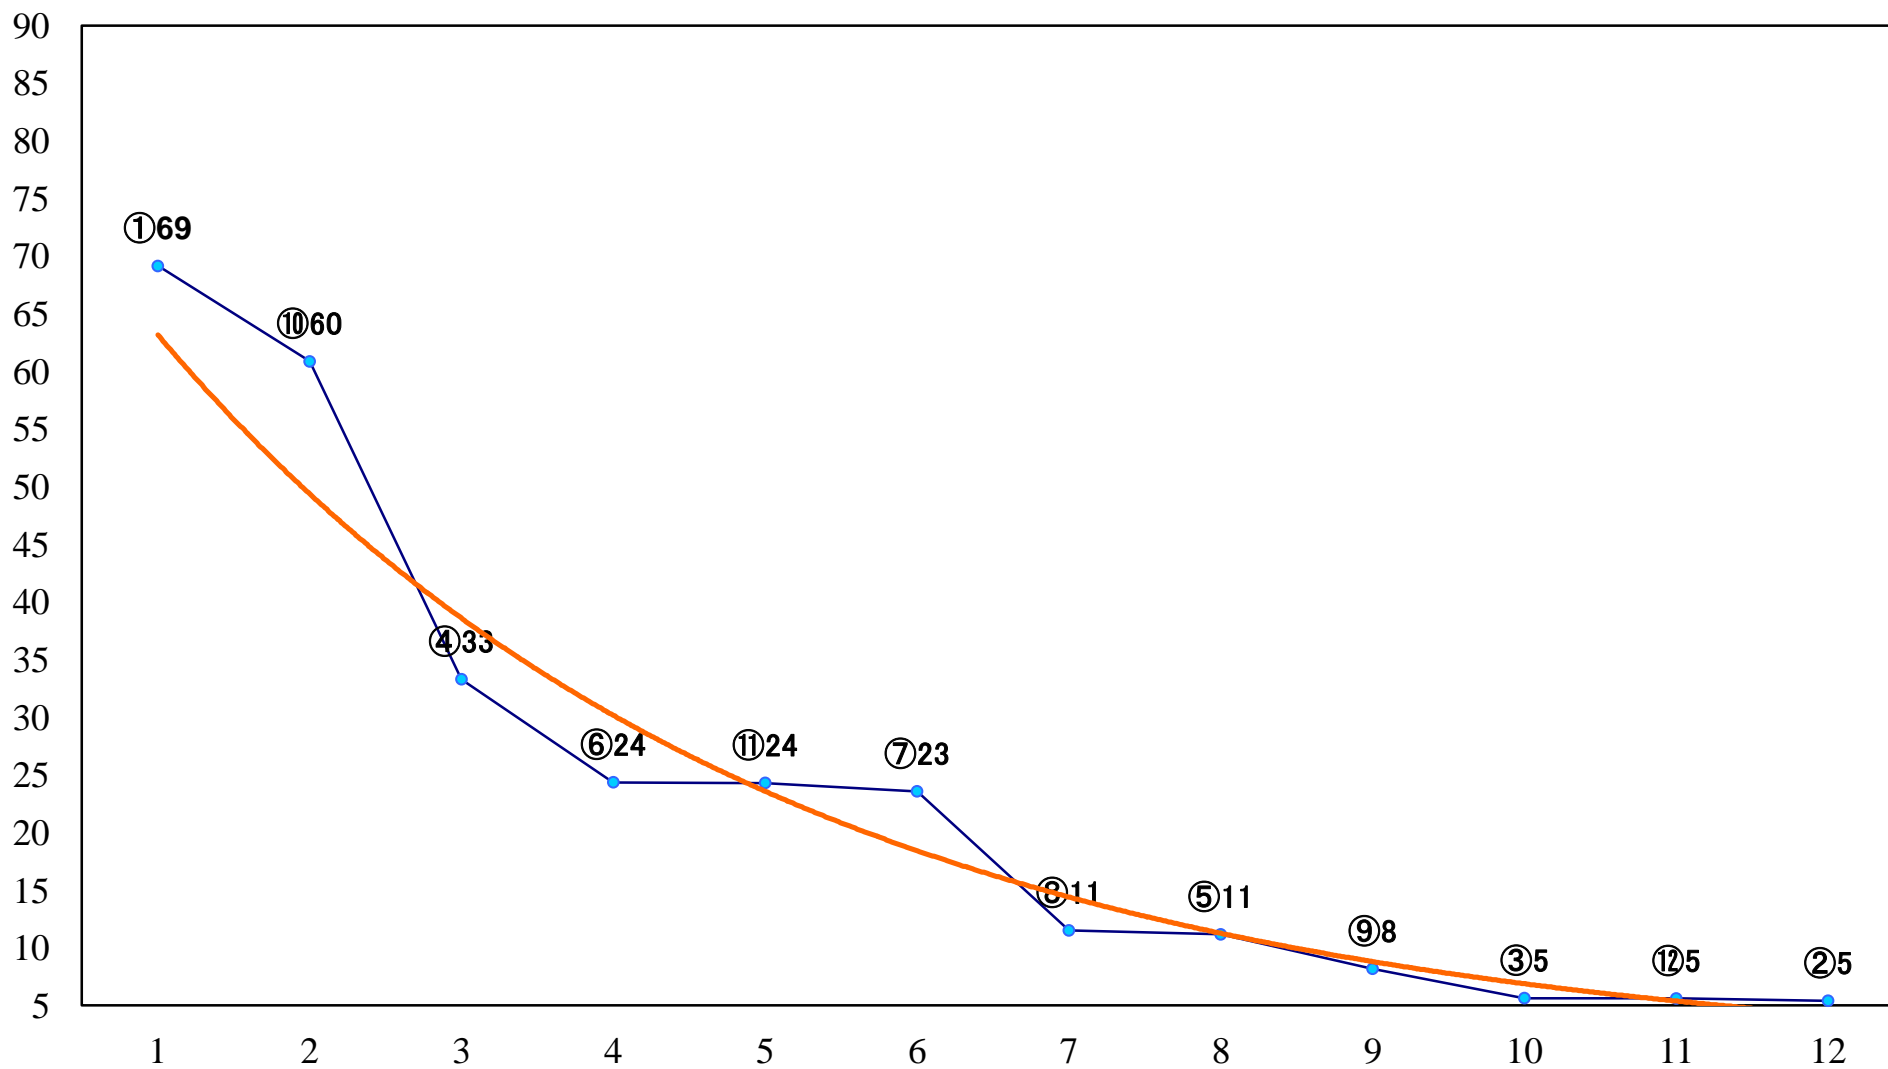

2019年02月13日(水) 浦和競馬 1R 10:50
3歳四 左1400mm

2019年02月13日(水) 浦和競馬 2R 11:20
C3 4歳ウ 左1400mm

2019年02月13日(水) 浦和競馬 3R 11:50
C3五六七 左1400mm

2019年02月13日(水) 浦和競馬 4R 12:20
C3五六七 左1500mm

2019年02月13日(水) 浦和競馬 5R 12:50
C3五六七 左1400mm