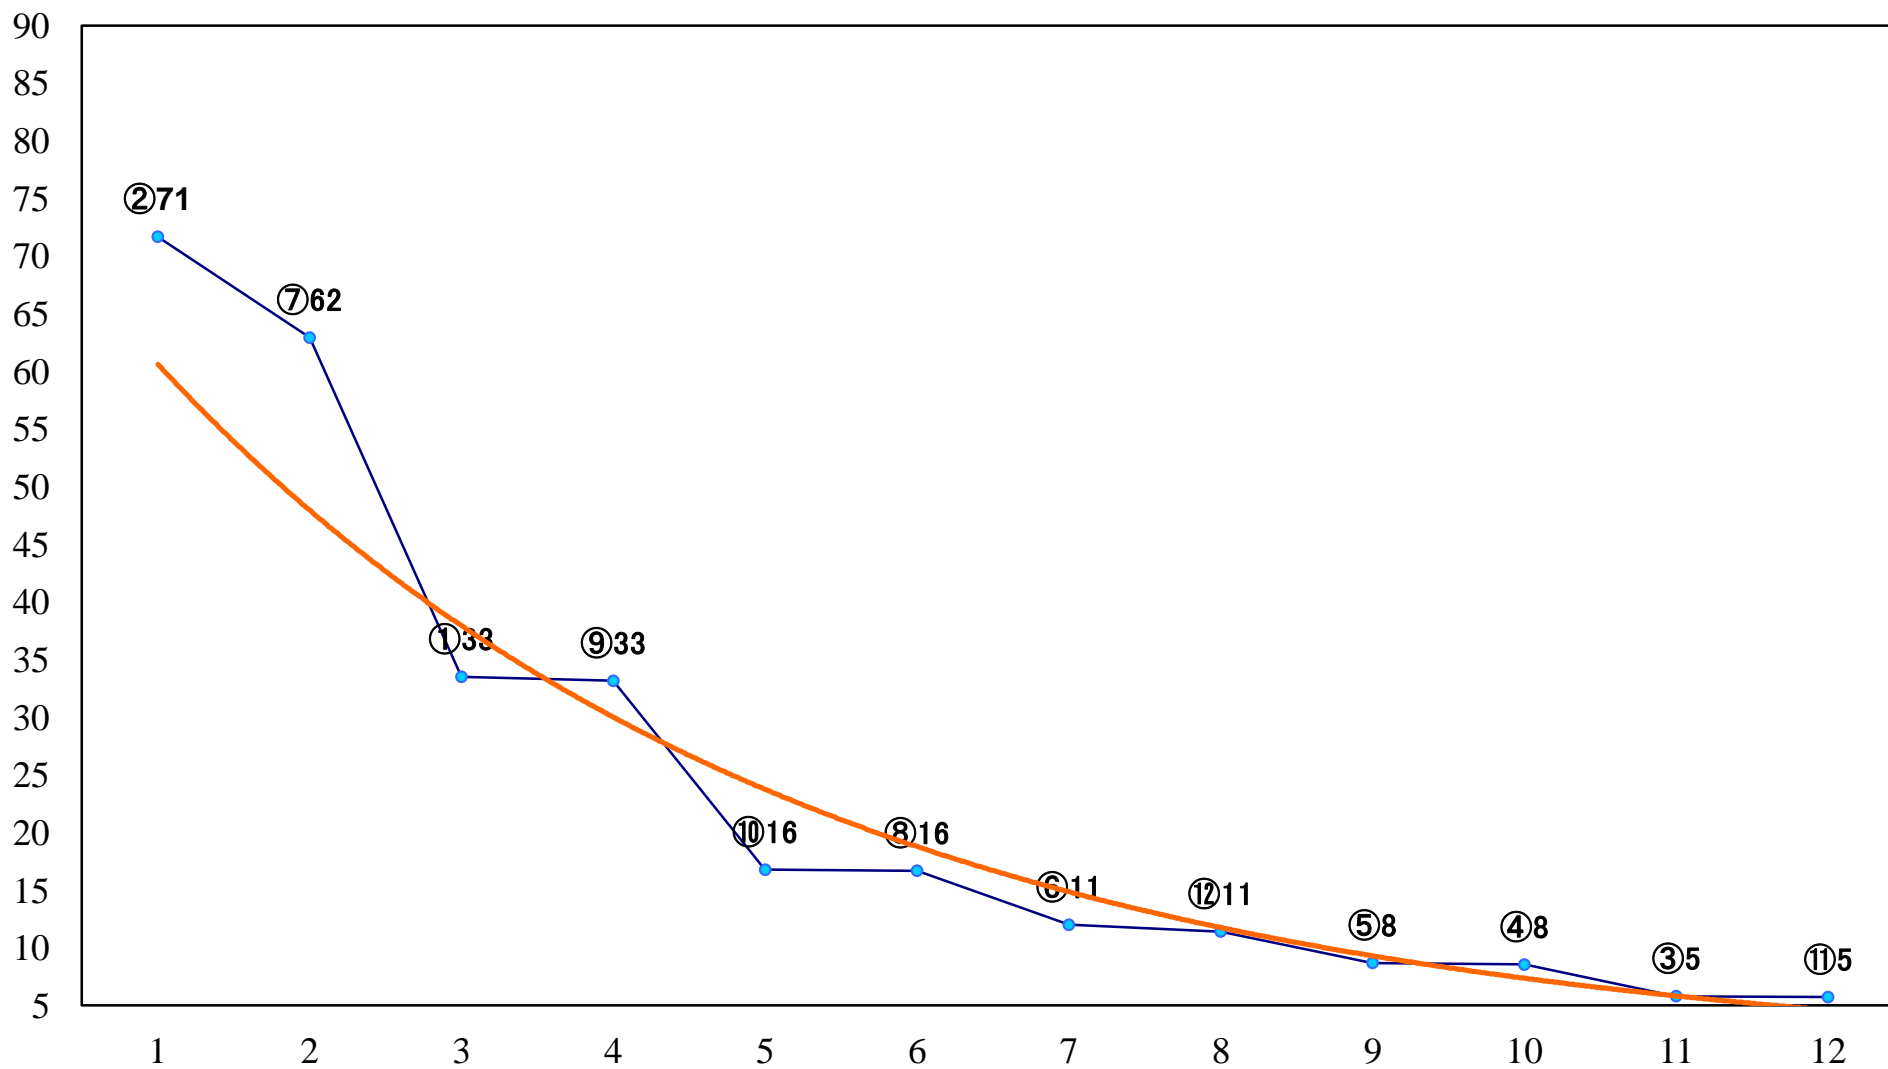

2019年02月13日(水) 浦和競馬 6R 13:20
越生町のマスコット うめりん賞C2九 十 左1400mm