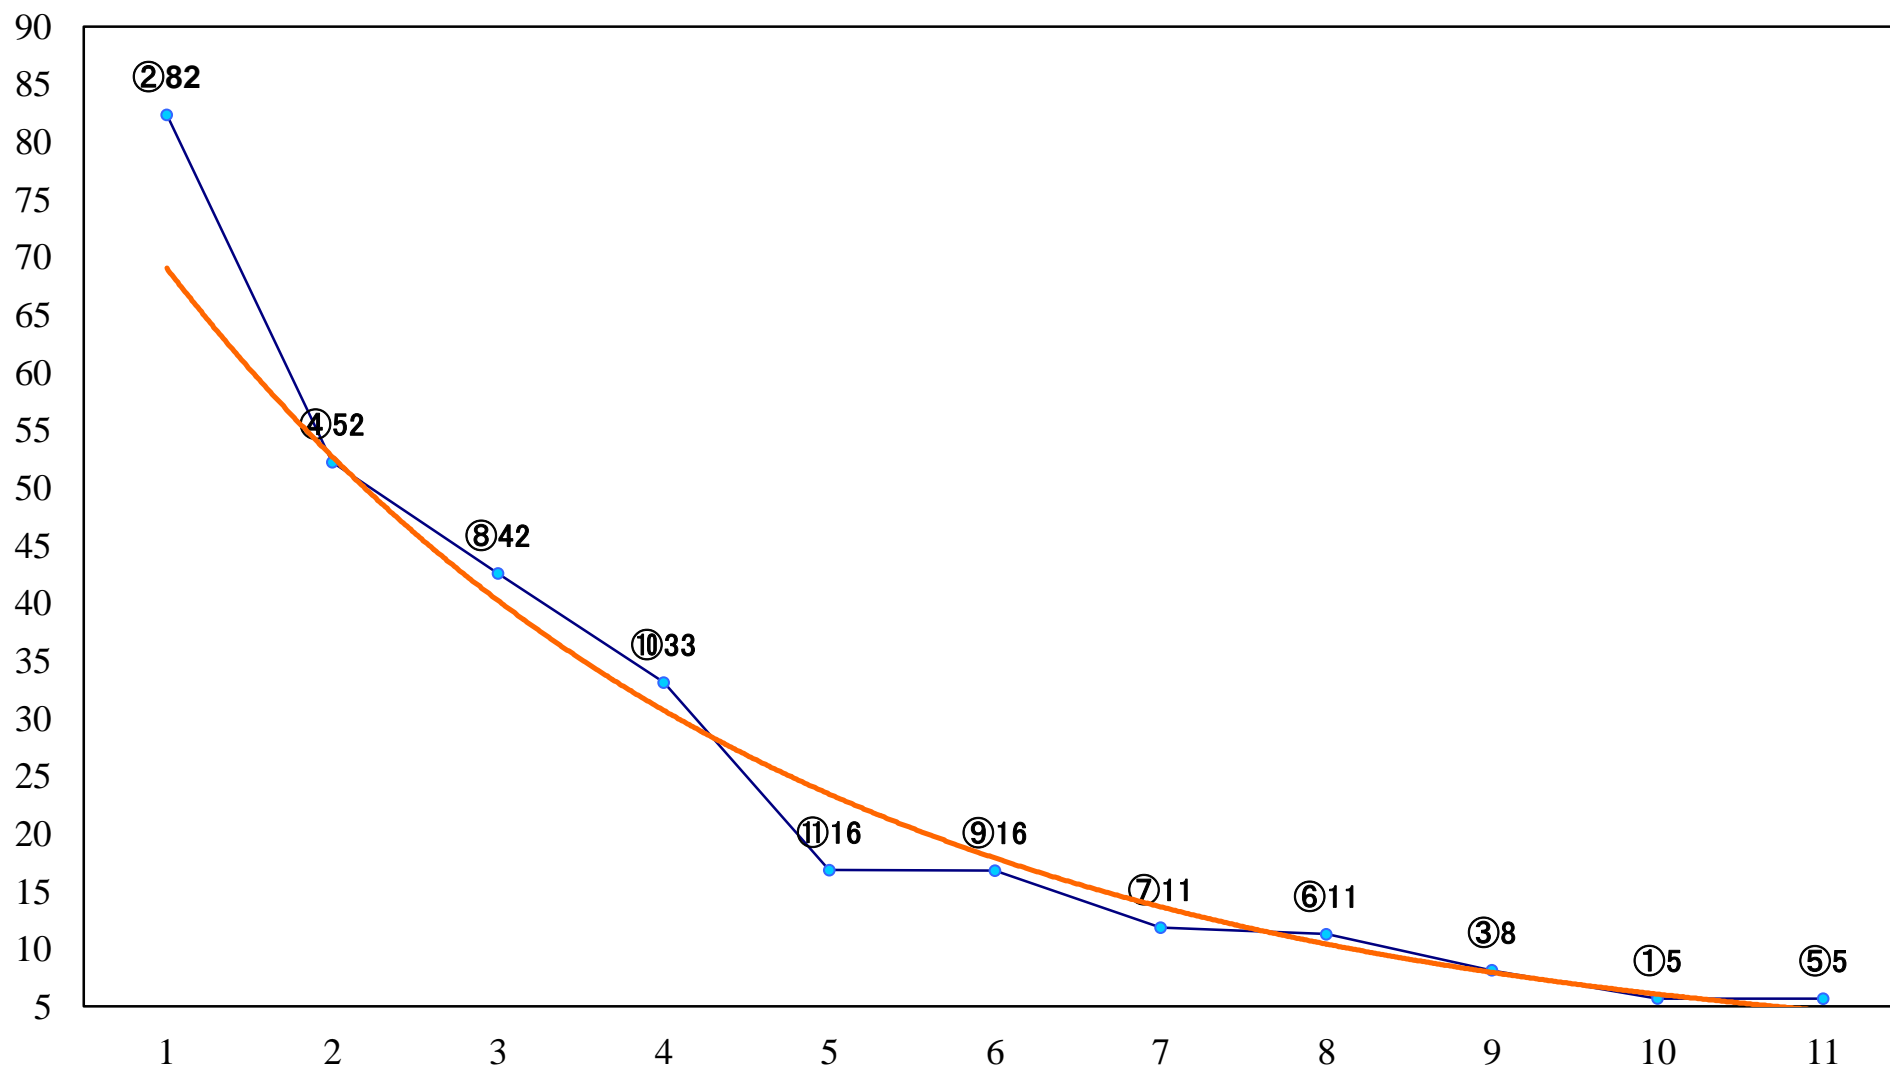

2019年02月13日(水) 浦和競馬 10R 15:40
麗月特別C1三 左1400mm

2019年02月13日(水) 浦和競馬 11R 16:15
ユングフラウ賞3歳牝馬オープン 左1400mm