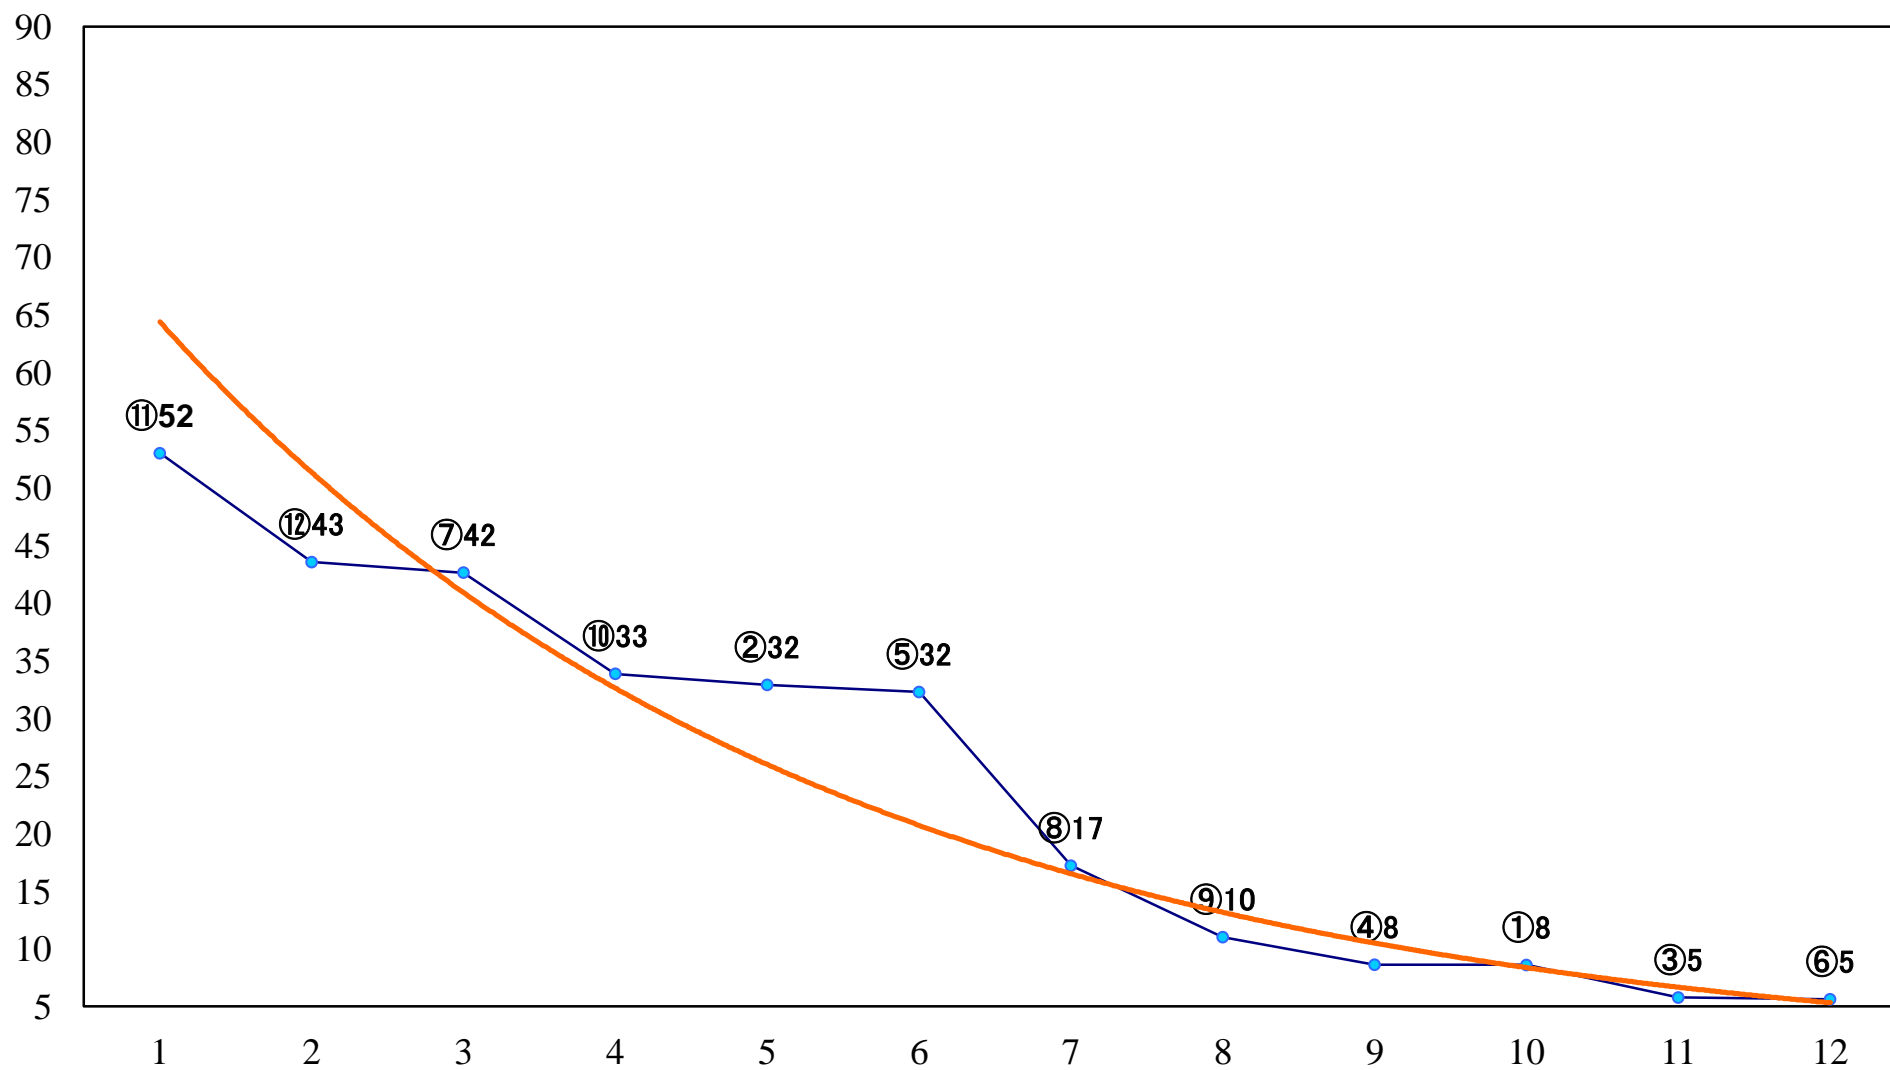

2019年02月13日(水) 浦和競馬 7R 13:55
越生梅林賞C2九十 左1400mm