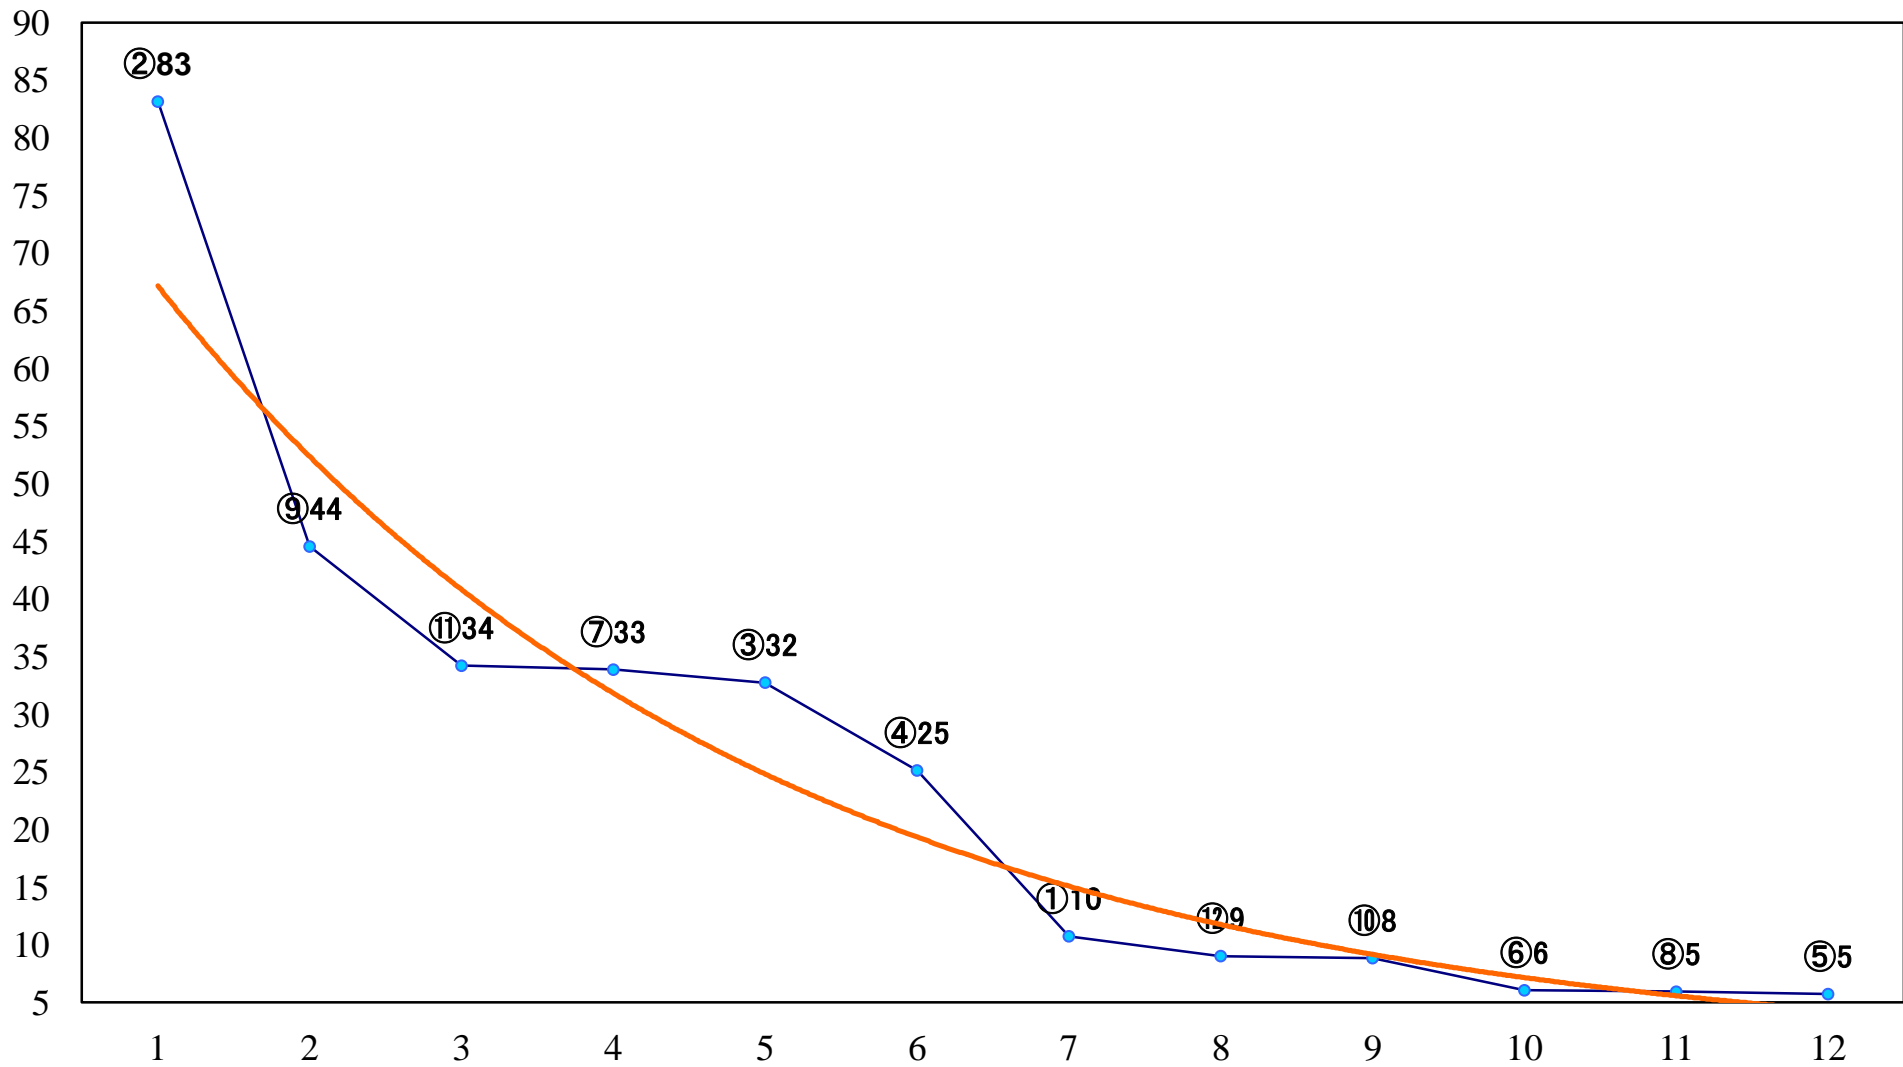

2019年02月13日(水) 浦和競馬 10R 15:40
麗月特別C1三 左1400mm

2019年02月13日(水) 浦和競馬 11R 16:15
ユングフラウ賞3歳牝馬オープン 左1400mm