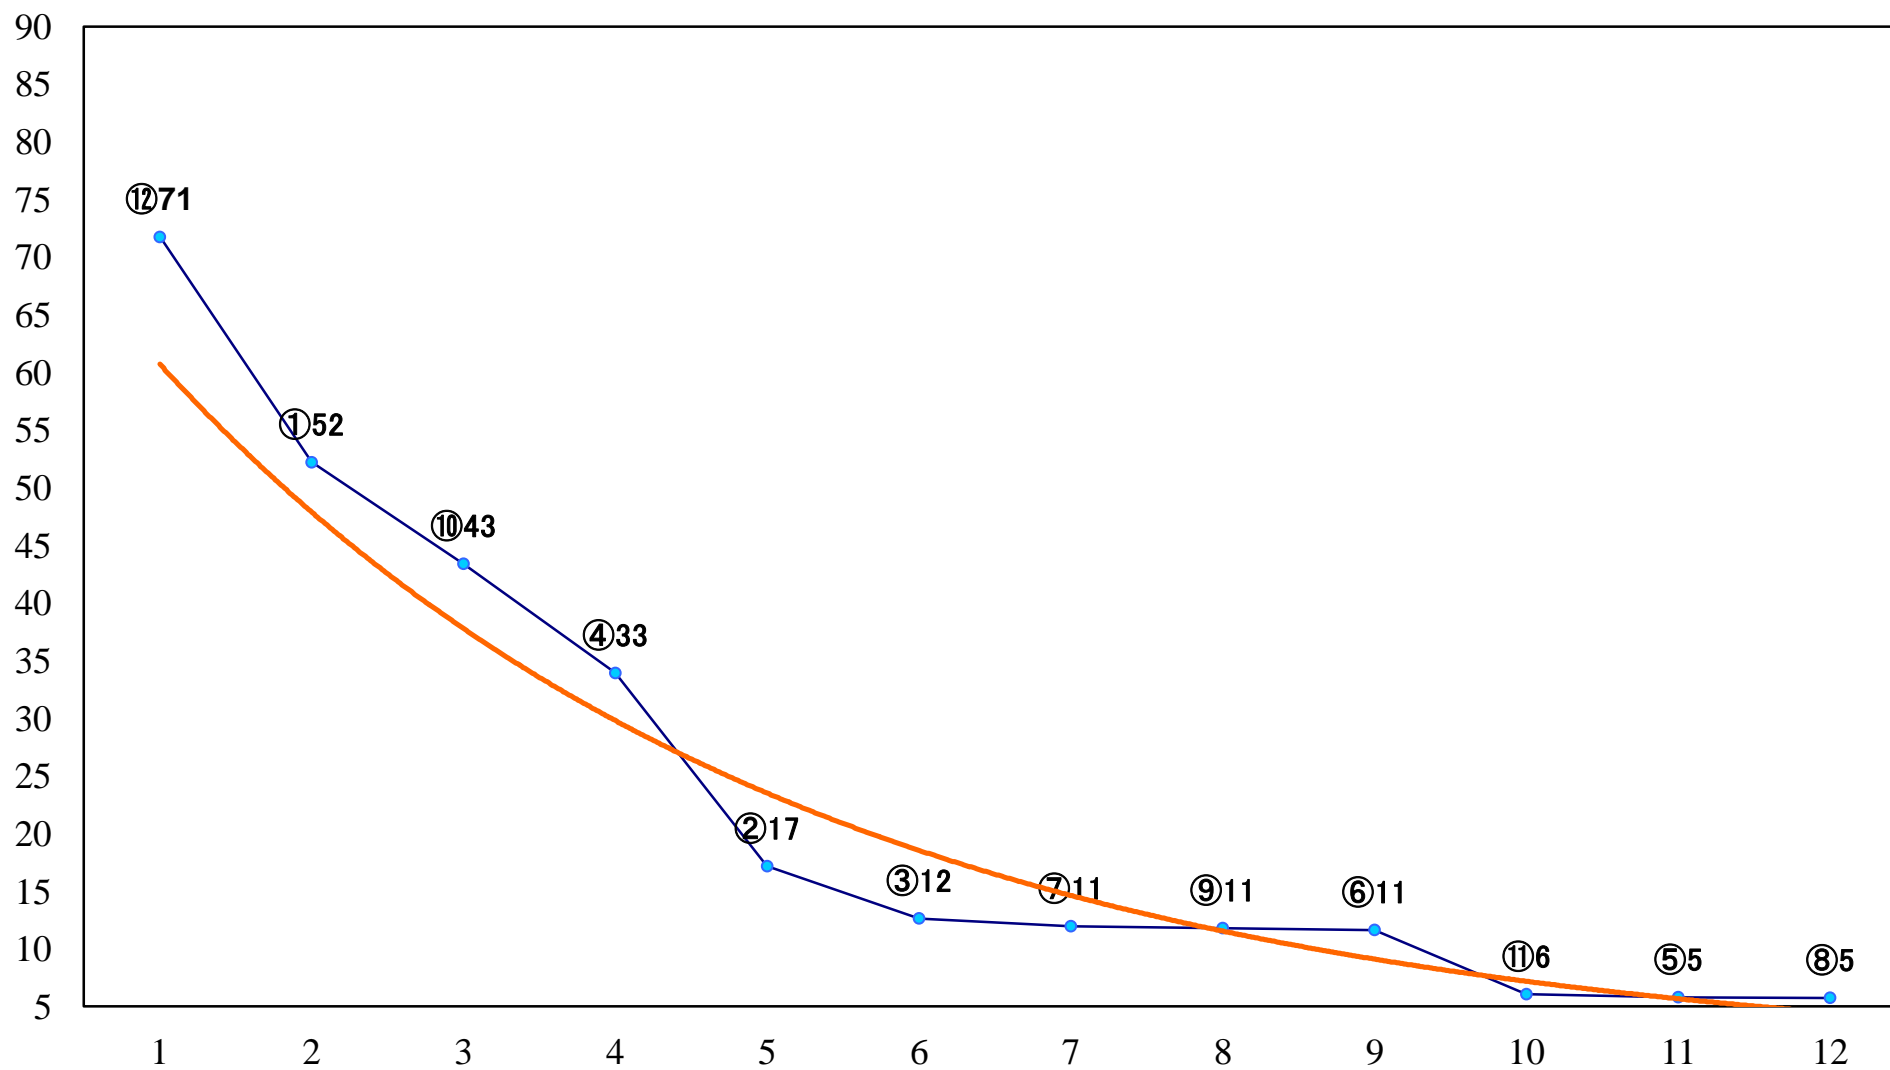

2019年02月13日(水) 浦和競馬 8R 14:30
遠足の聖地ひだか 曼珠沙華賞C1七 左1500mm