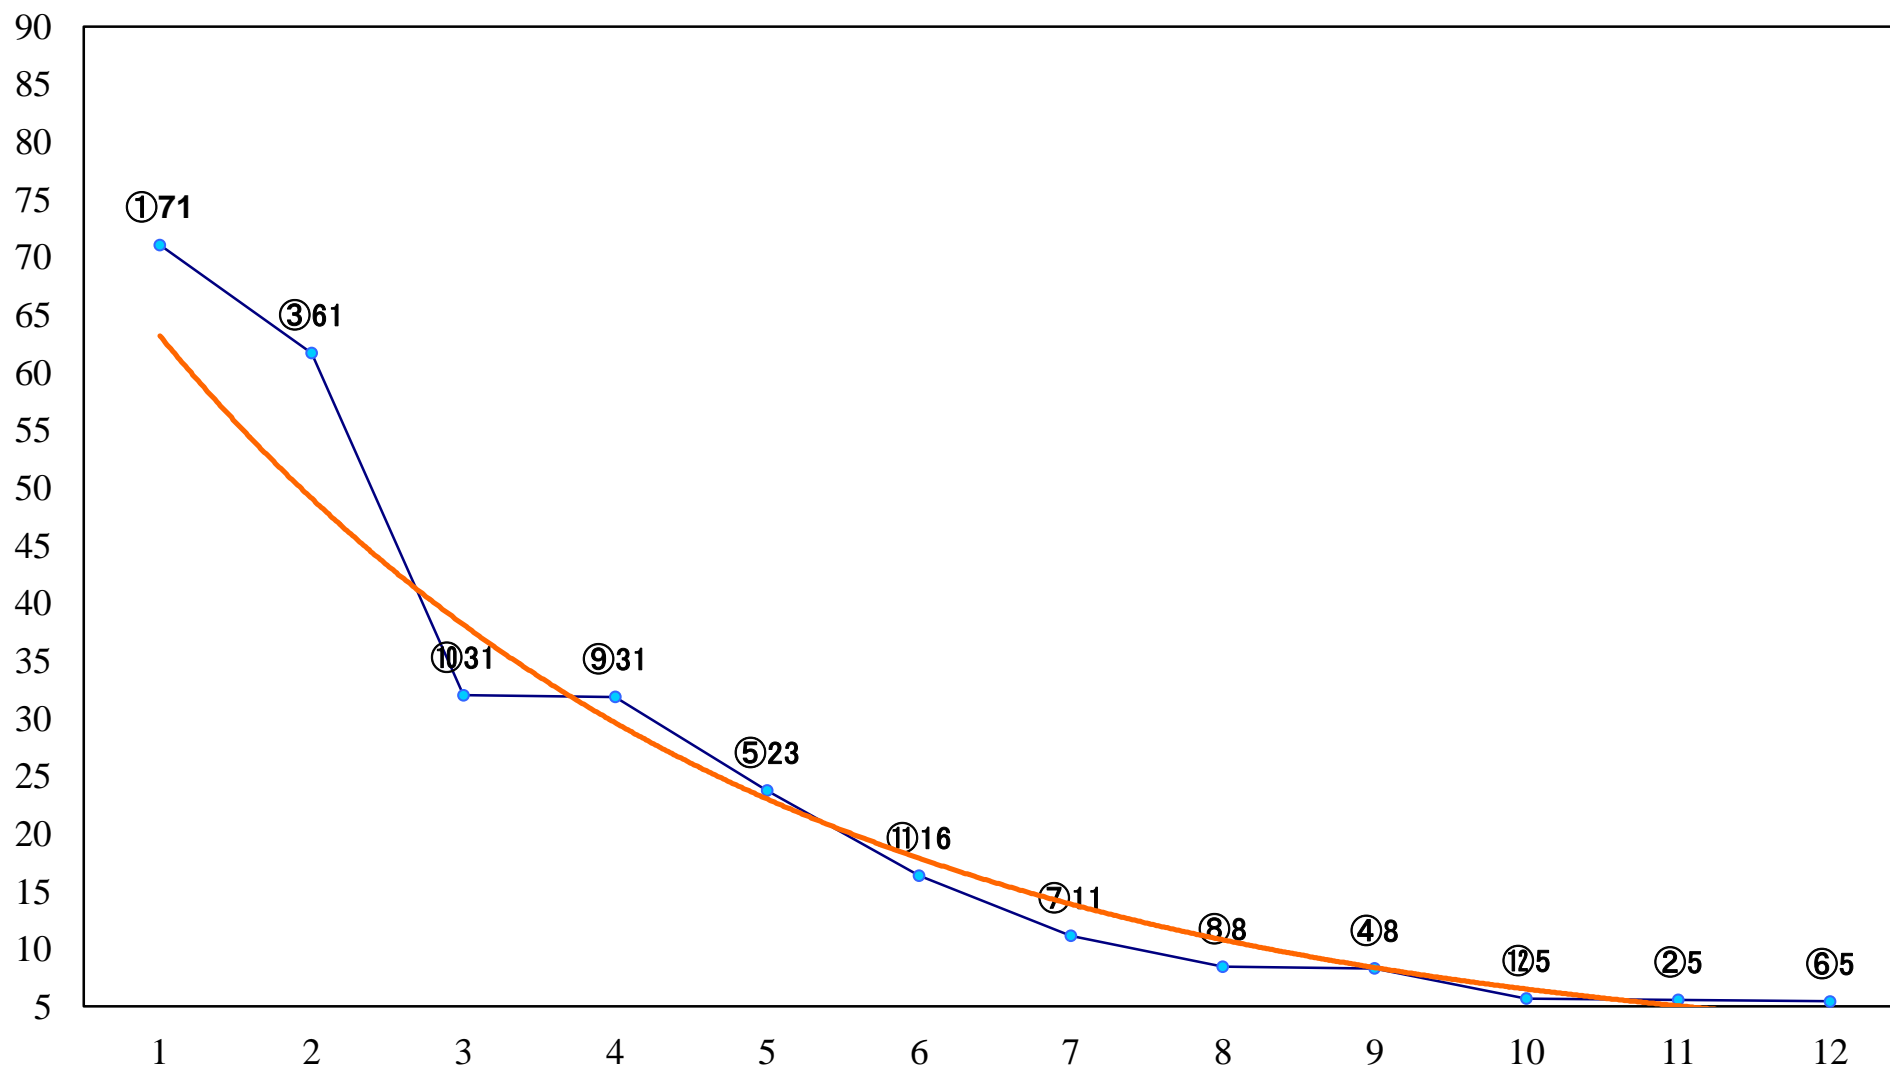

2019年02月13日(水) 浦和競馬 1R 10:50
3歳四 左1400mm

2019年02月13日(水) 浦和競馬 2R 11:20
C3 4歳ウ 左1400mm

2019年02月13日(水) 浦和競馬 3R 11:50
C3五六七 左1400mm

2019年02月13日(水) 浦和競馬 4R 12:20
C3五六七 左1500mm

2019年02月13日(水) 浦和競馬 5R 12:50
C3五六七 左1400mm