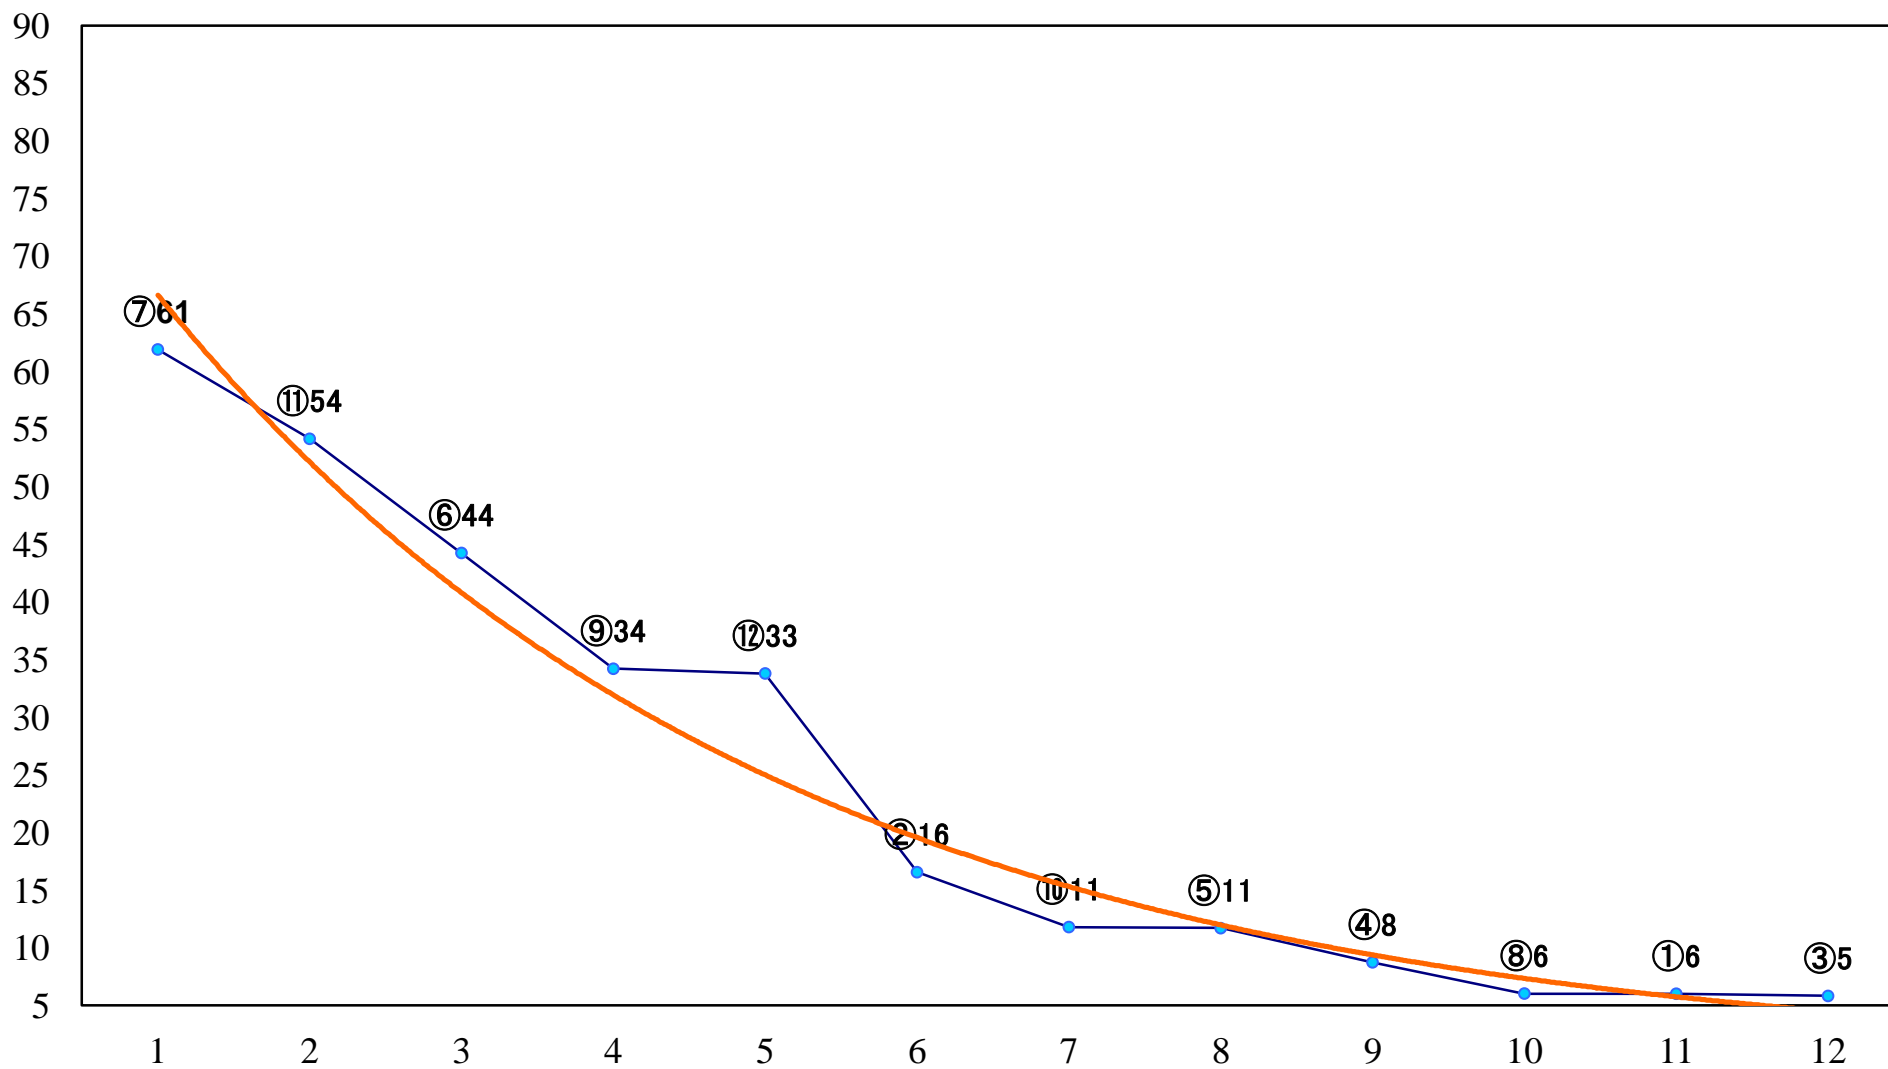

2019年02月12日(火) 浦和競馬 11R 16:15
初音特別B2二B3一 左1400mm