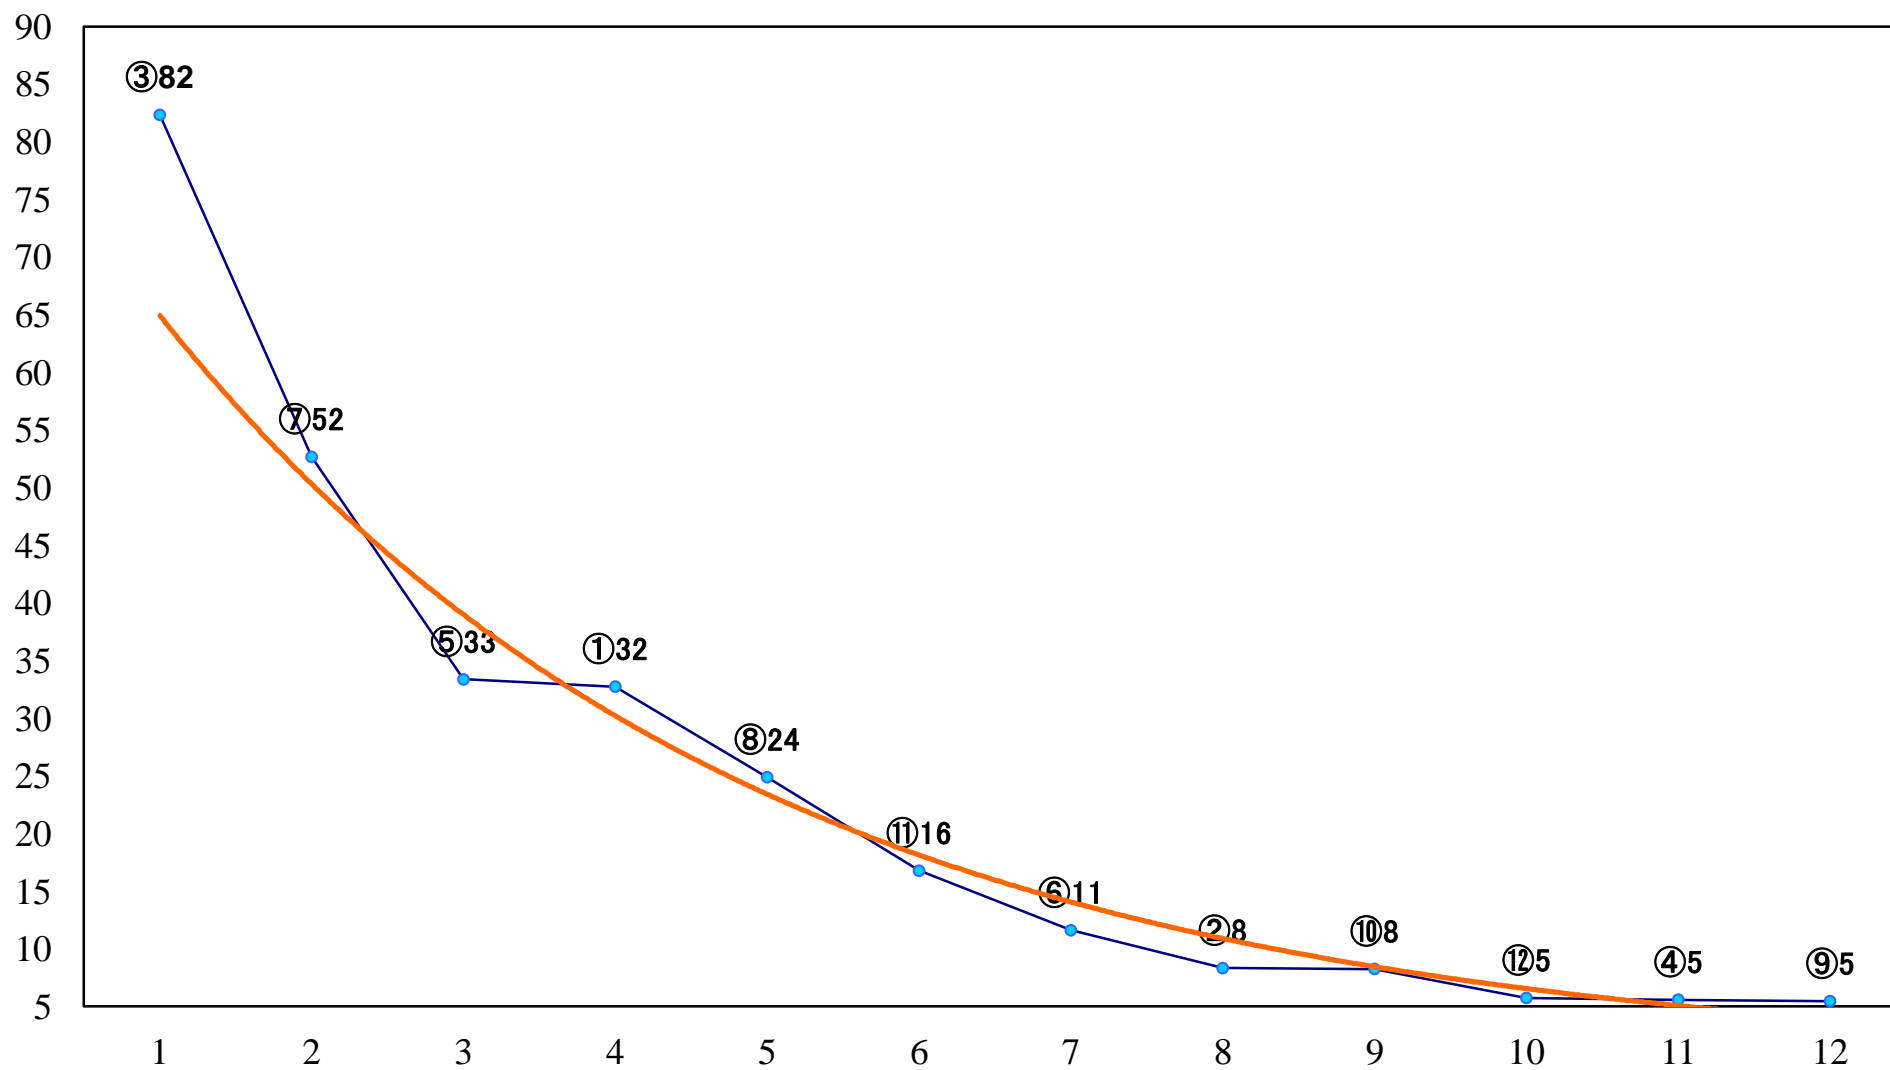

2019年02月12日(火) 浦和競馬 1R 10:50
C3 4歳イ 左1400mm

2019年02月12日(火) 浦和競馬 2R 11:20
C3八九 左1400mm

2019年02月12日(火) 浦和競馬 3R 11:50
C3八九 左1500mm

2019年02月12日(火) 浦和競馬 4R 12:20
C2七八 左1500mm

2019年02月12日(火) 浦和競馬 5R 12:50
C2七八 左1400mm