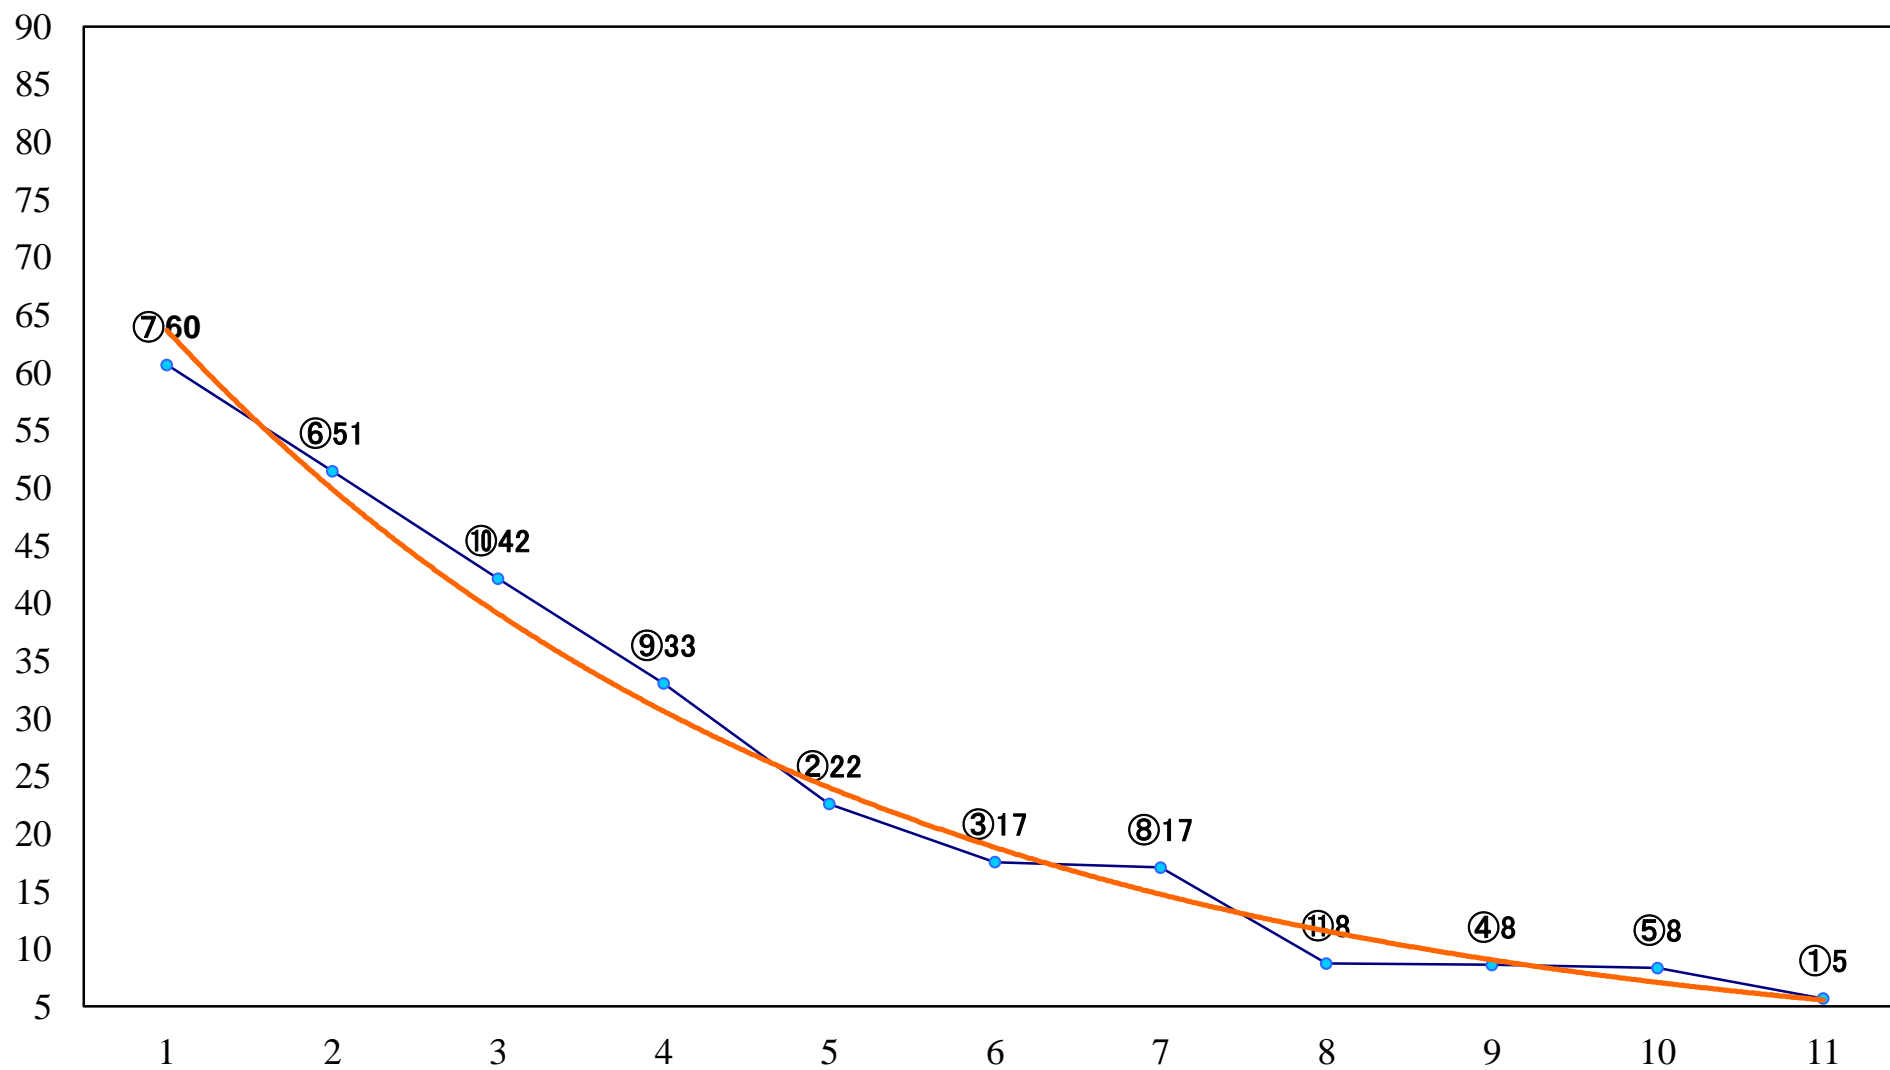

2019年02月12日(火) 浦和競馬 8R 14:30
埼玉県養蜂協会会長賞C2選抜馬ア・イ 左800mm