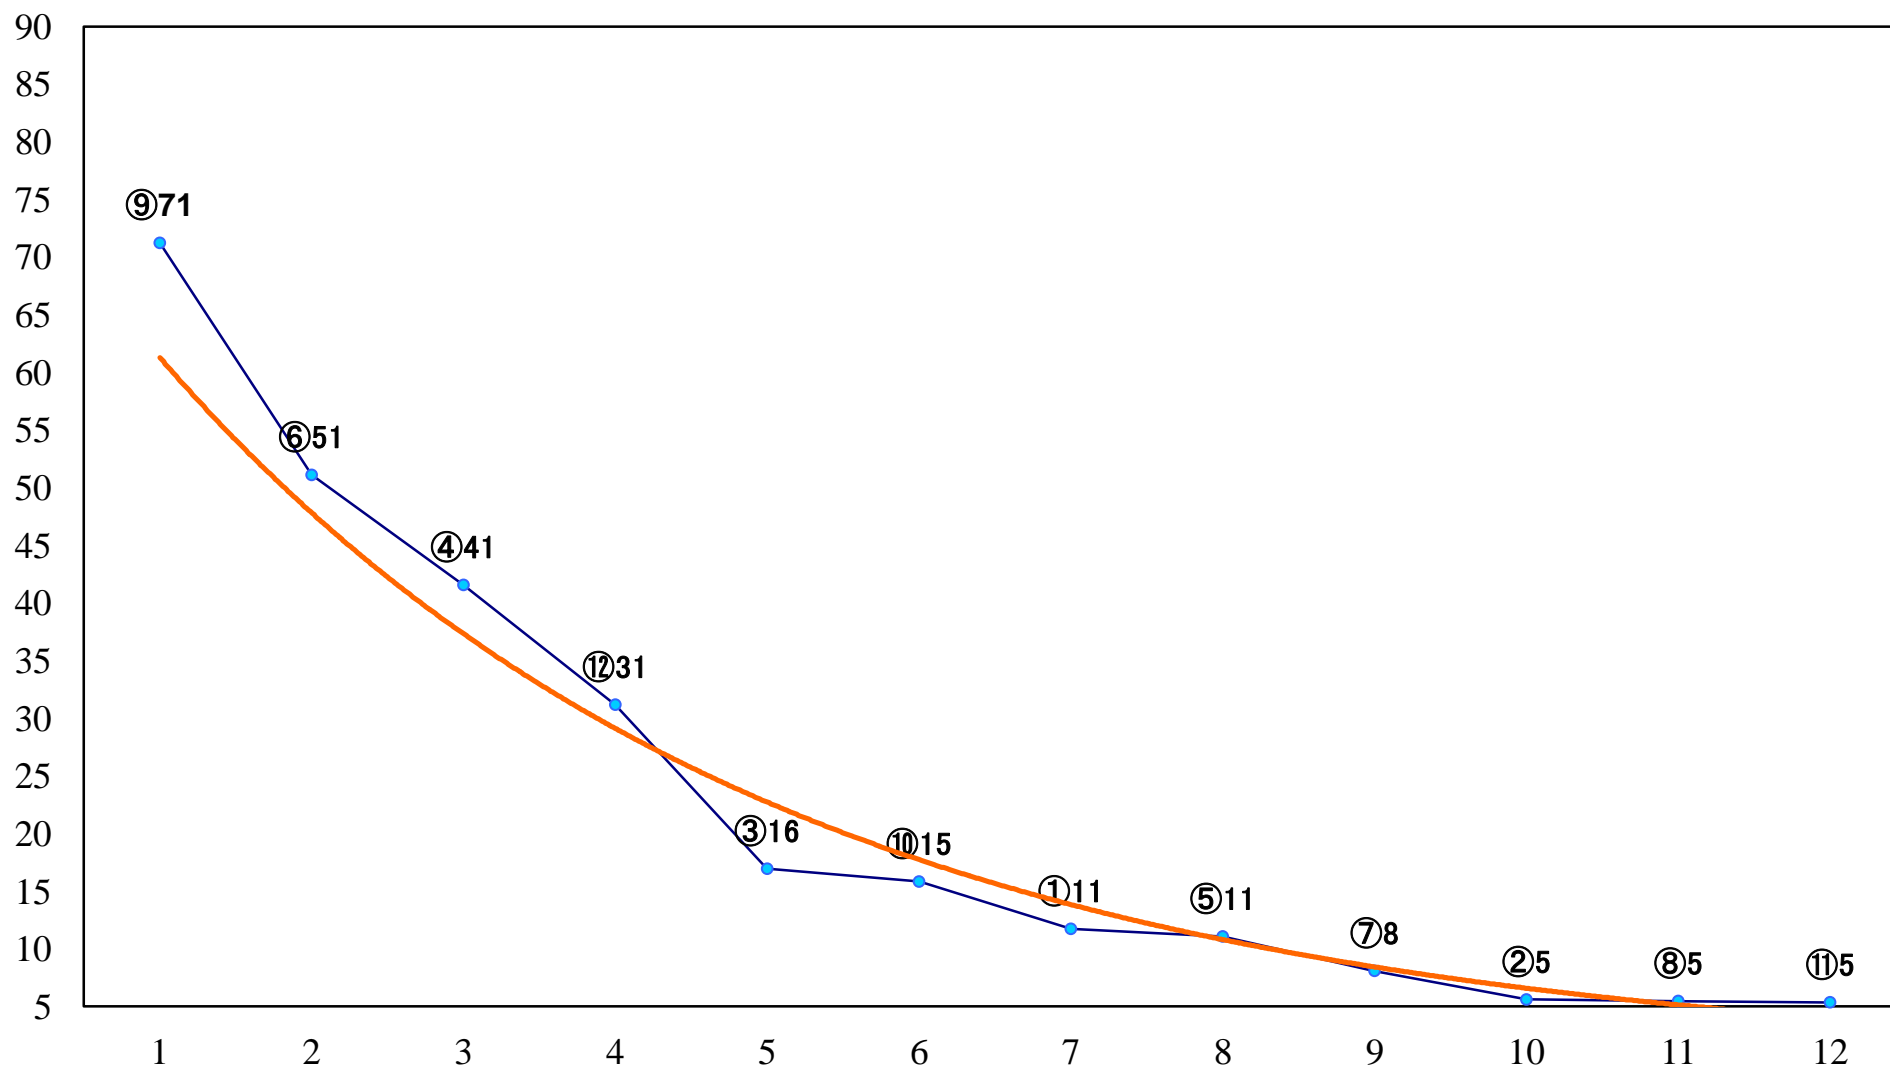

2019年02月12日(火) 浦和競馬 6R 13:20
J交 ツインサドル特別3歳選抜馬 左1400mm