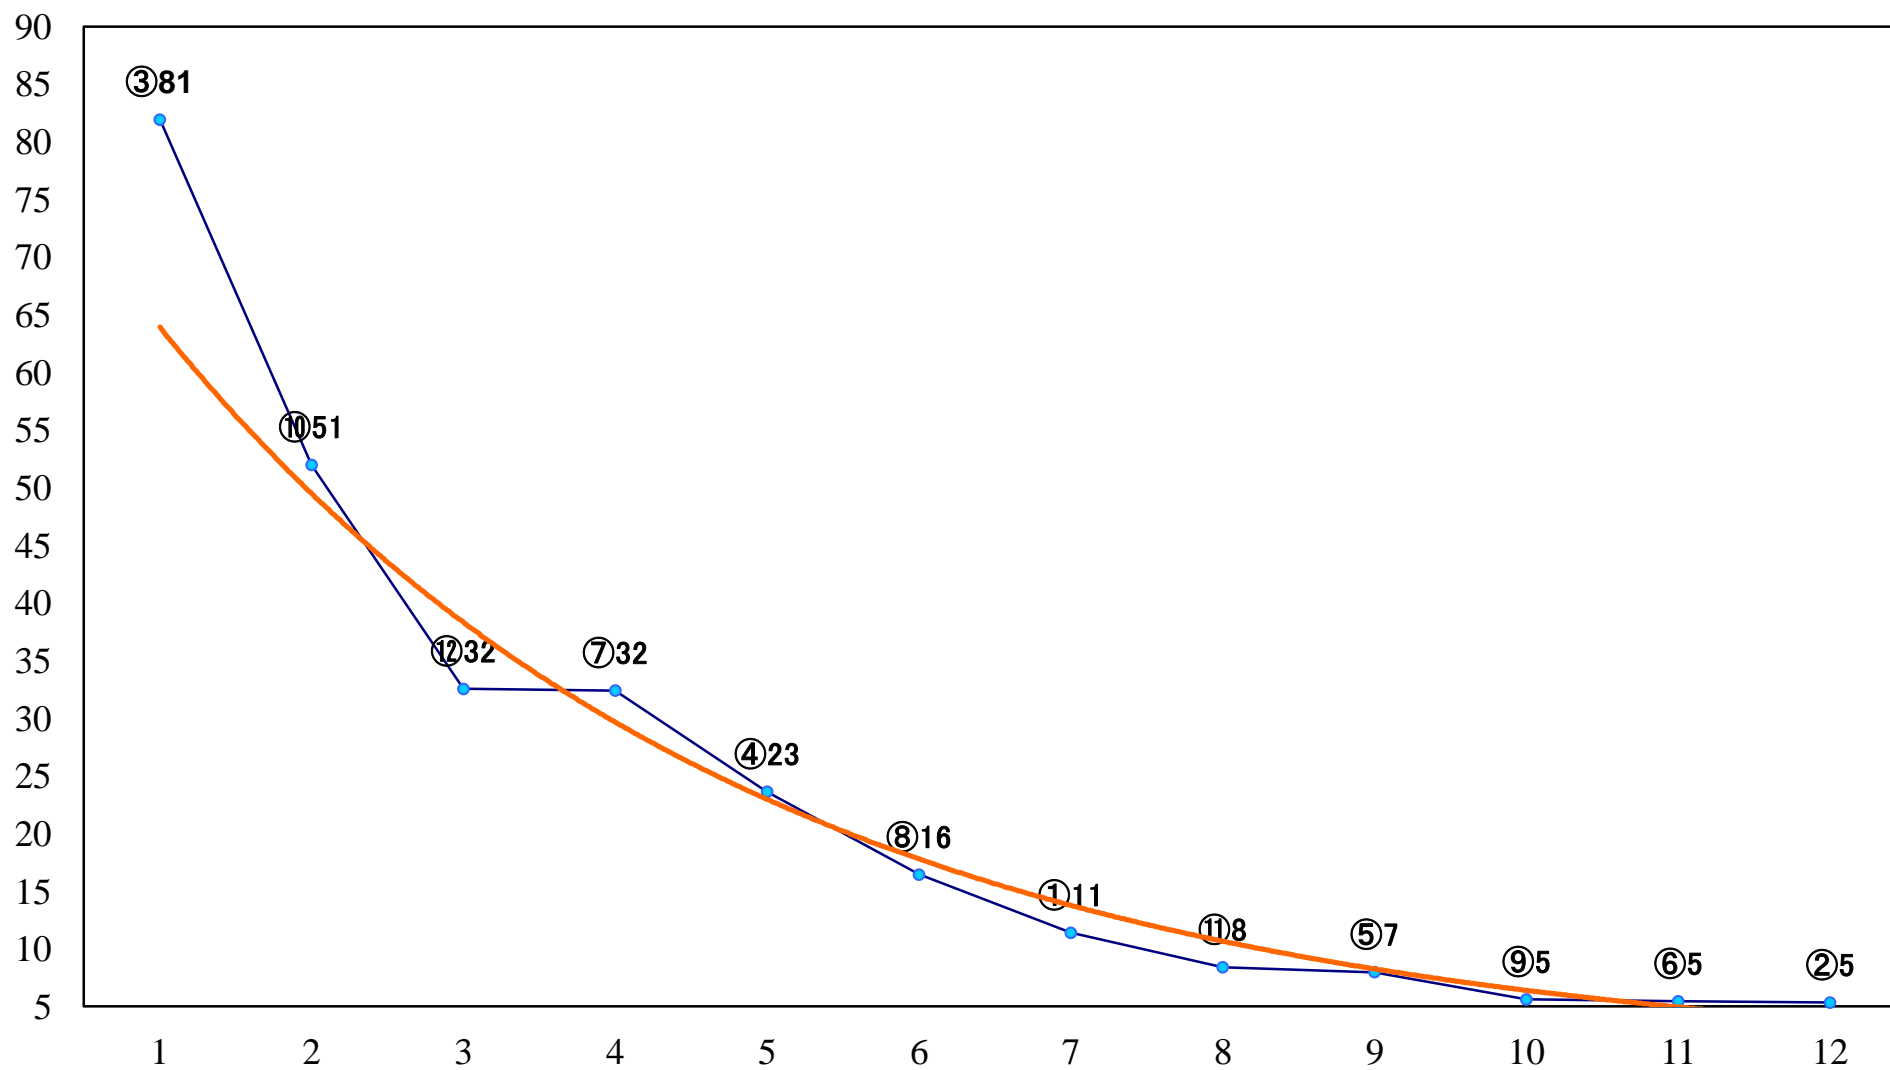

2019年02月12日(火) 浦和競馬 1R 10:50
C3 4歳イ 左1400mm

2019年02月12日(火) 浦和競馬 2R 11:20
C3八九 左1400mm

2019年02月12日(火) 浦和競馬 3R 11:50
C3八九 左1500mm

2019年02月12日(火) 浦和競馬 4R 12:20
C2七八 左1500mm

2019年02月12日(火) 浦和競馬 5R 12:50
C2七八 左1400mm