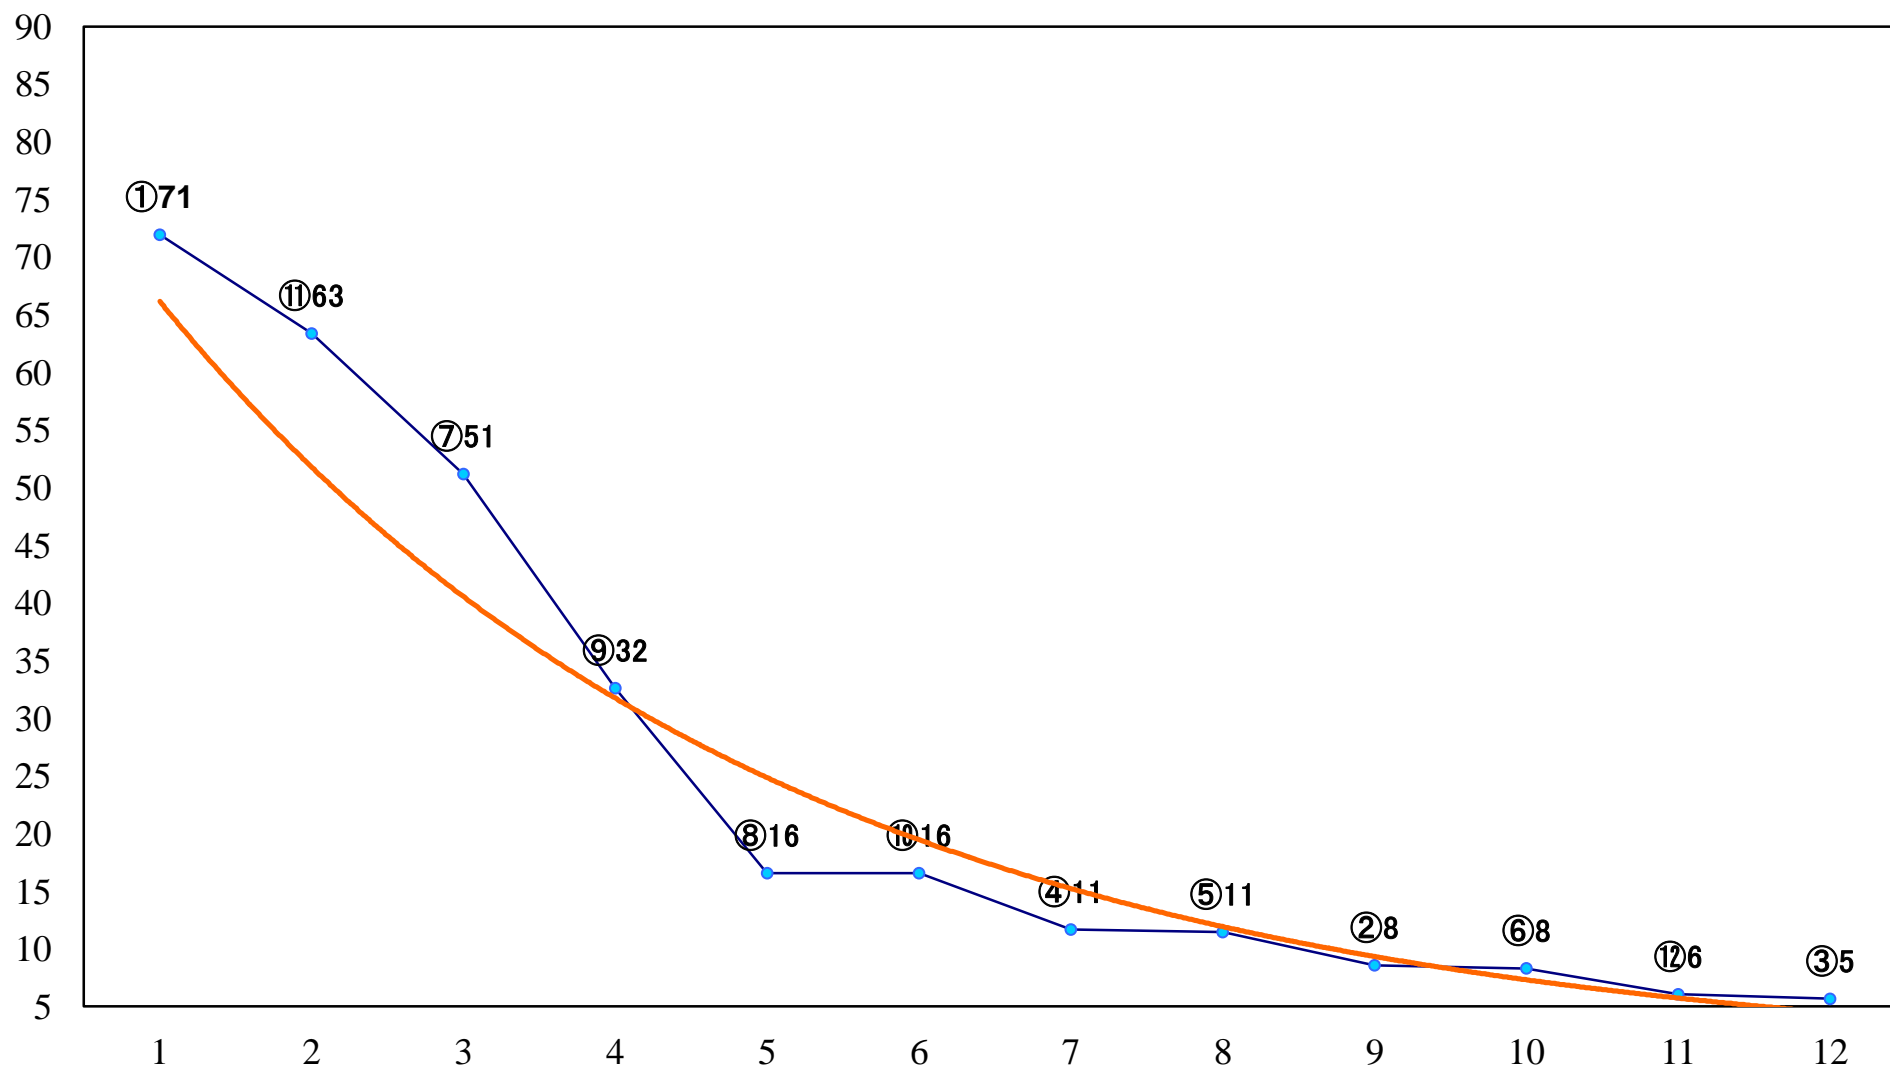

2019年02月12日(火) 浦和競馬 7R 13:55
若盛特別3歳一 左1500mm