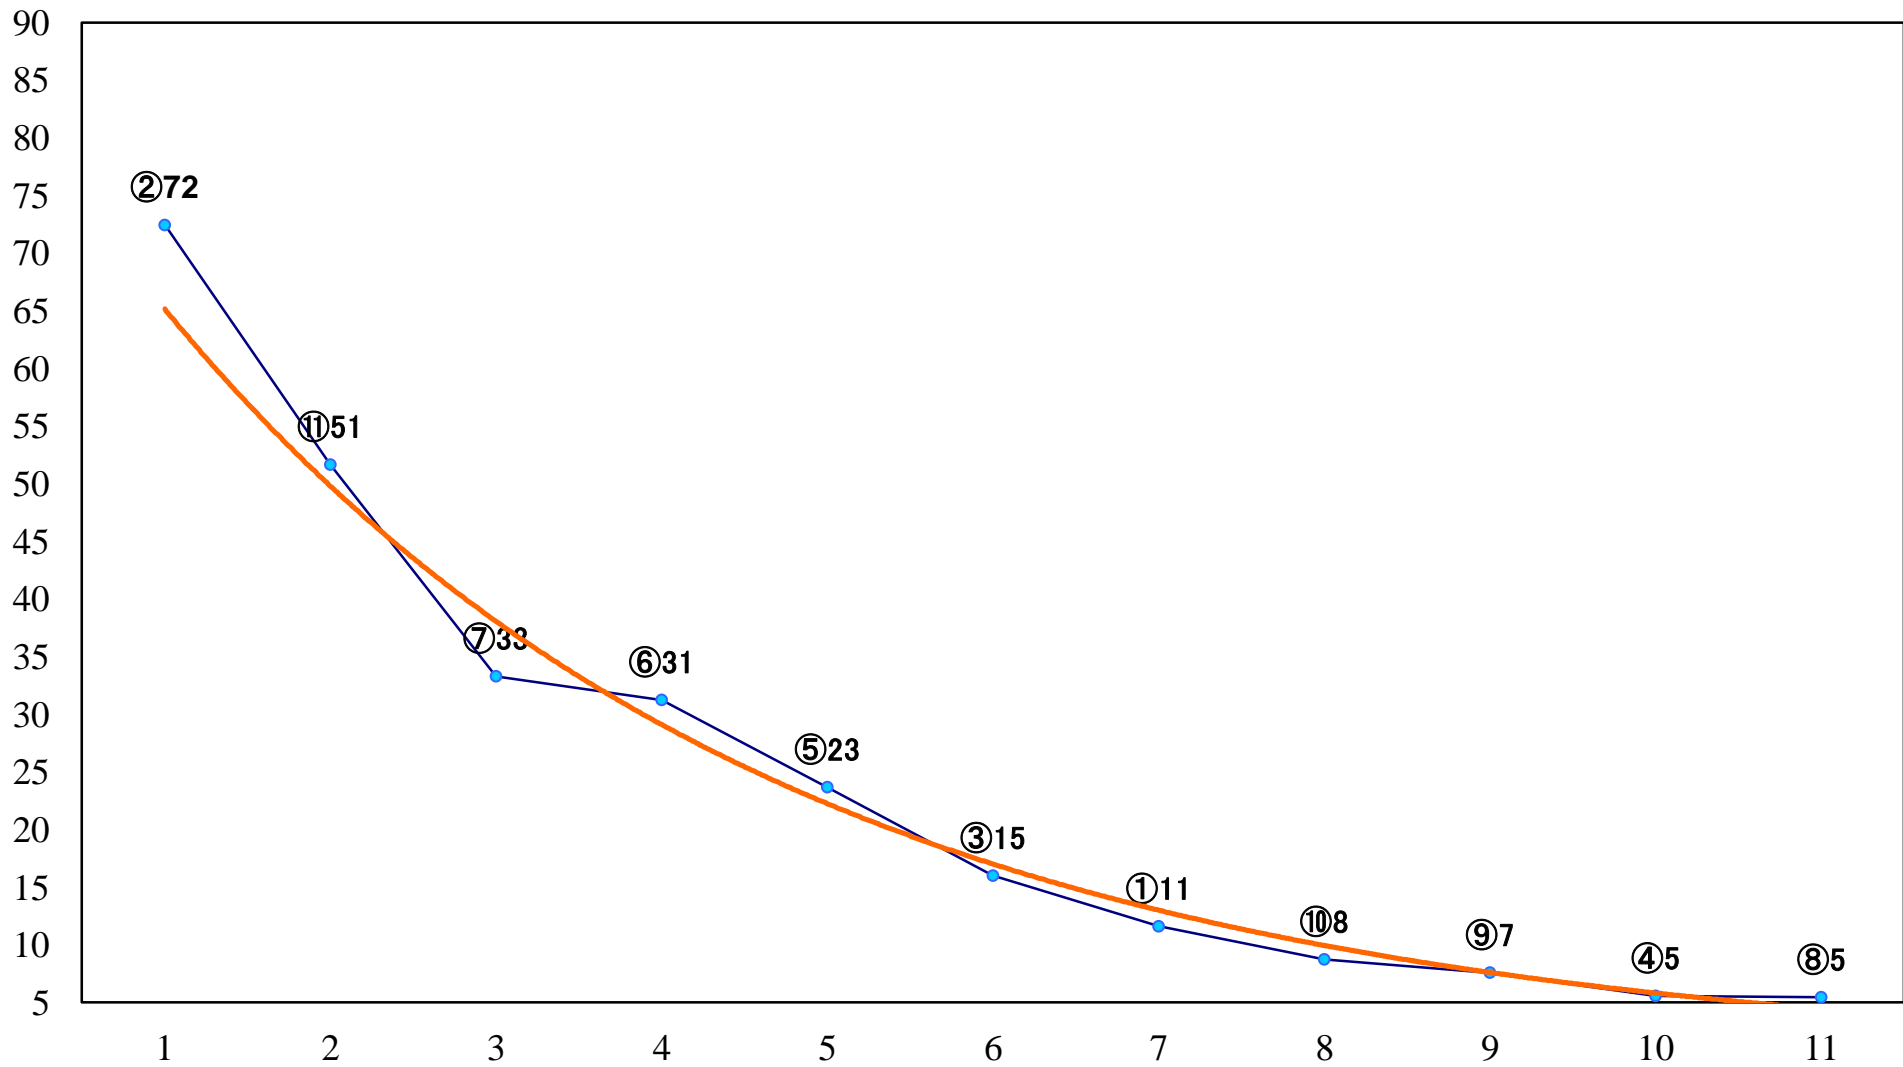

2019年02月12日(火) 浦和競馬 6R 13:20
J交 ツインサドル特別3歳選抜馬 左1400mm

2019年02月12日(火) 浦和競馬 7R 13:55
若盛特別3歳一 左1500mm

2019年02月12日(火) 浦和競馬 8R 14:30
埼玉県養蜂協会会長賞C2選抜馬ア・イ 左800mm

2019年02月12日(火) 浦和競馬 9R 15:05
埼玉県養豚協会会長賞C2選抜馬ア・イ 左800mm