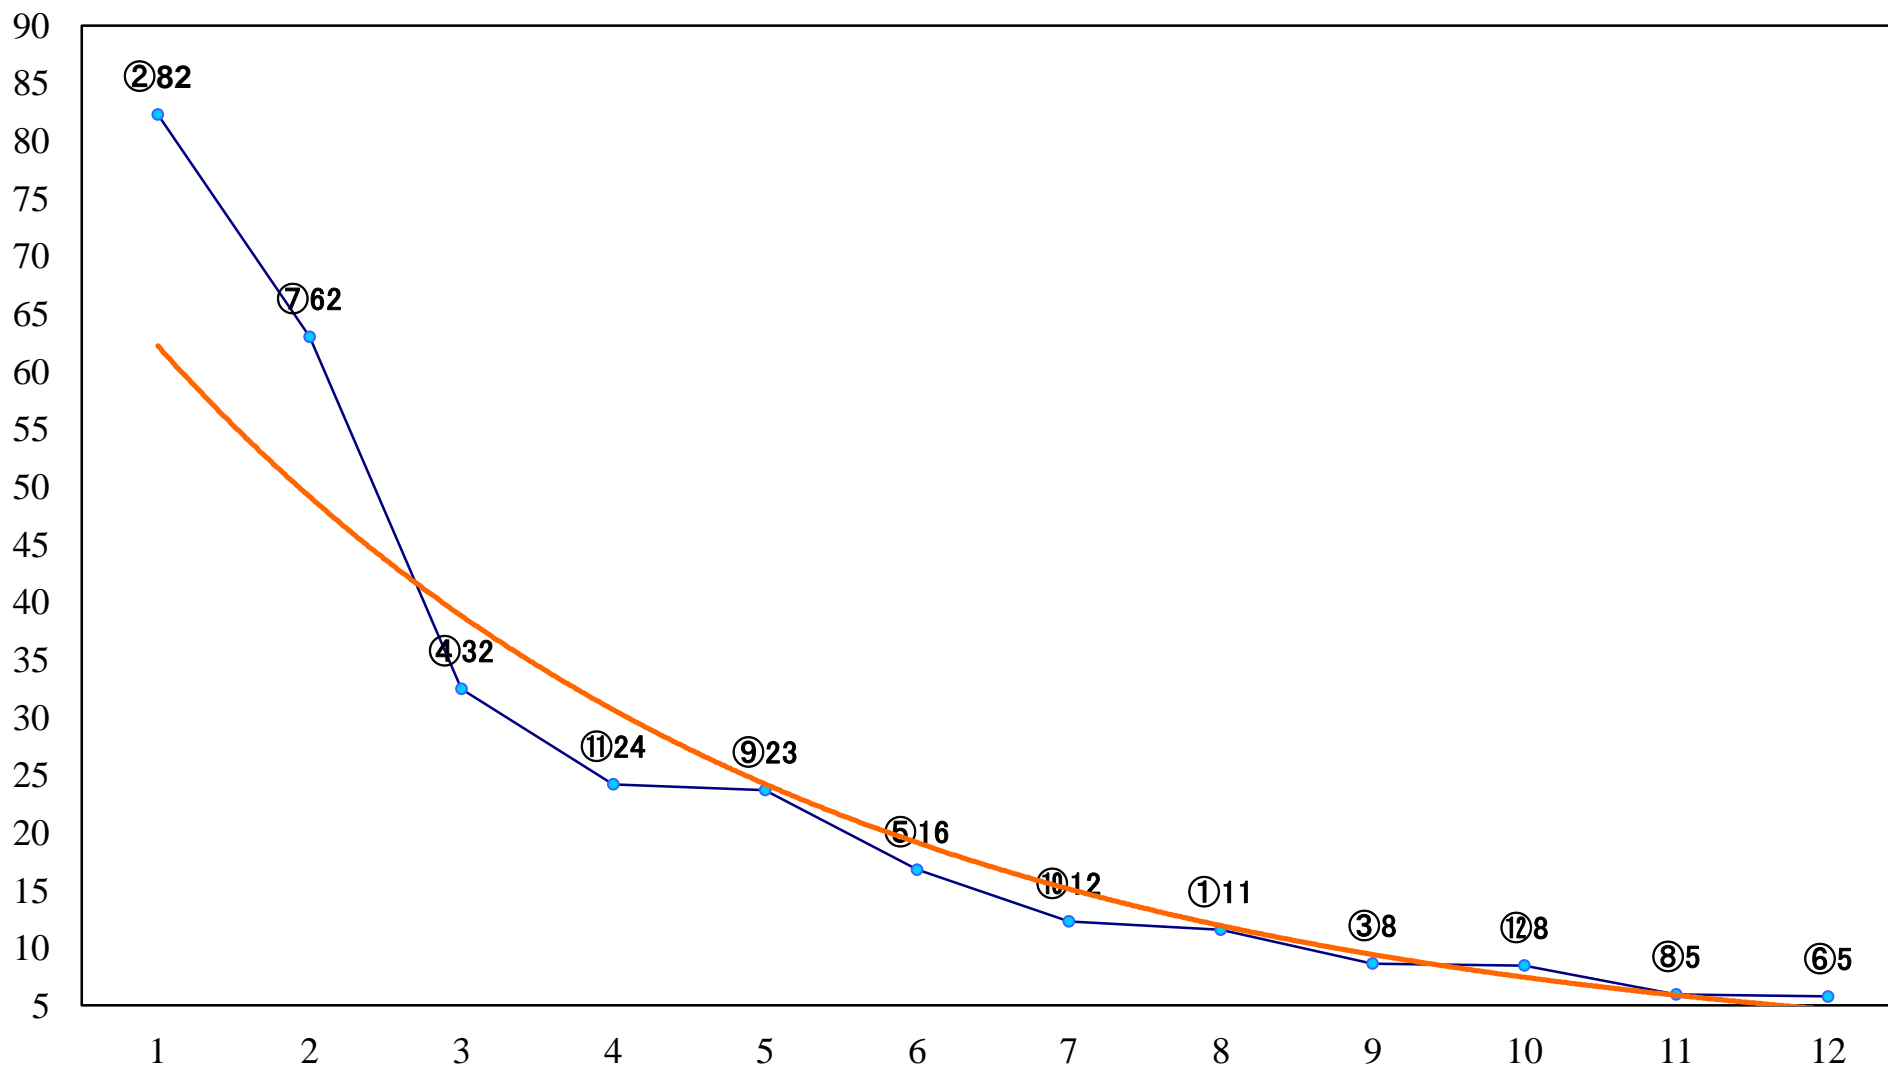

2019年02月12日(火) 浦和競馬 1R 10:50
C3 4歳イ 左1400mm

2019年02月12日(火) 浦和競馬 2R 11:20
C3八九 左1400mm

2019年02月12日(火) 浦和競馬 3R 11:50
C3八九 左1500mm

2019年02月12日(火) 浦和競馬 4R 12:20
C2七八 左1500mm

2019年02月12日(火) 浦和競馬 5R 12:50
C2七八 左1400mm