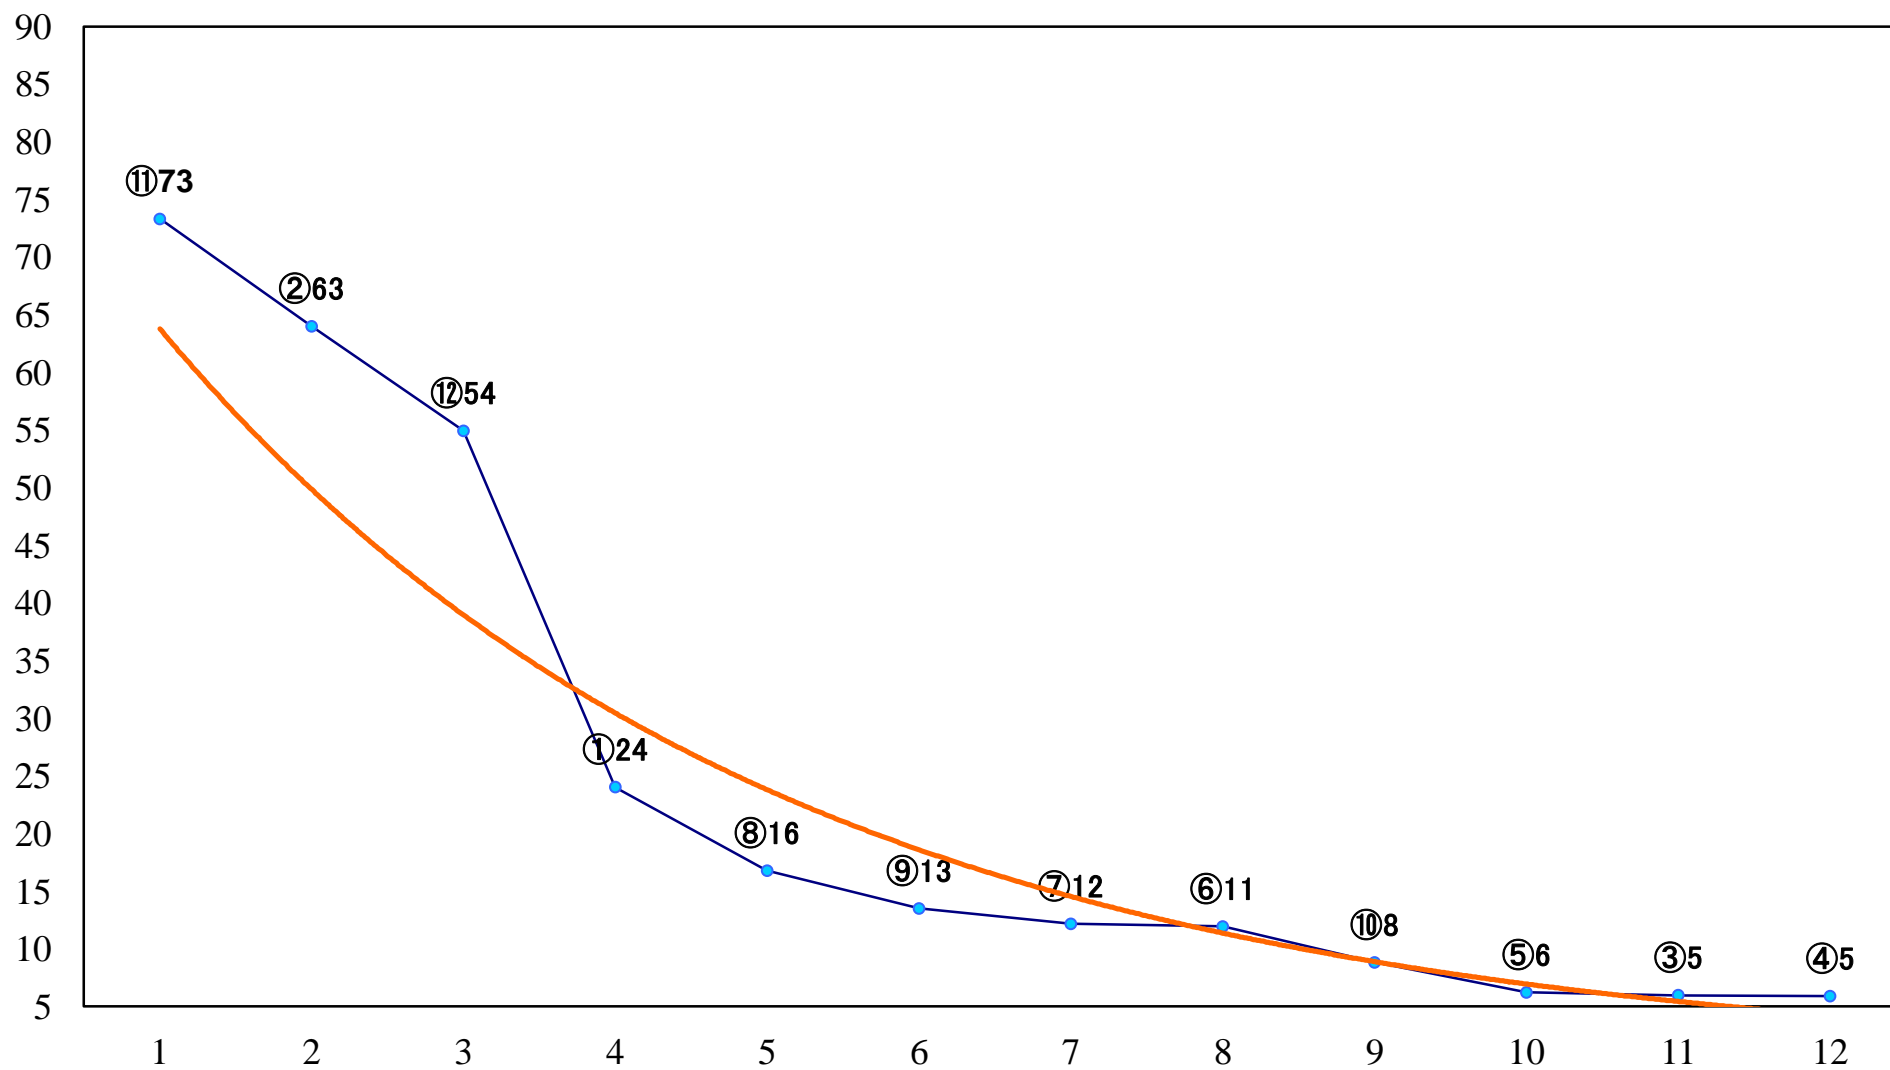

2019年02月12日(火) 浦和競馬 10R 15:40
日高市のうどはうまいで賞C1五 左1400mm