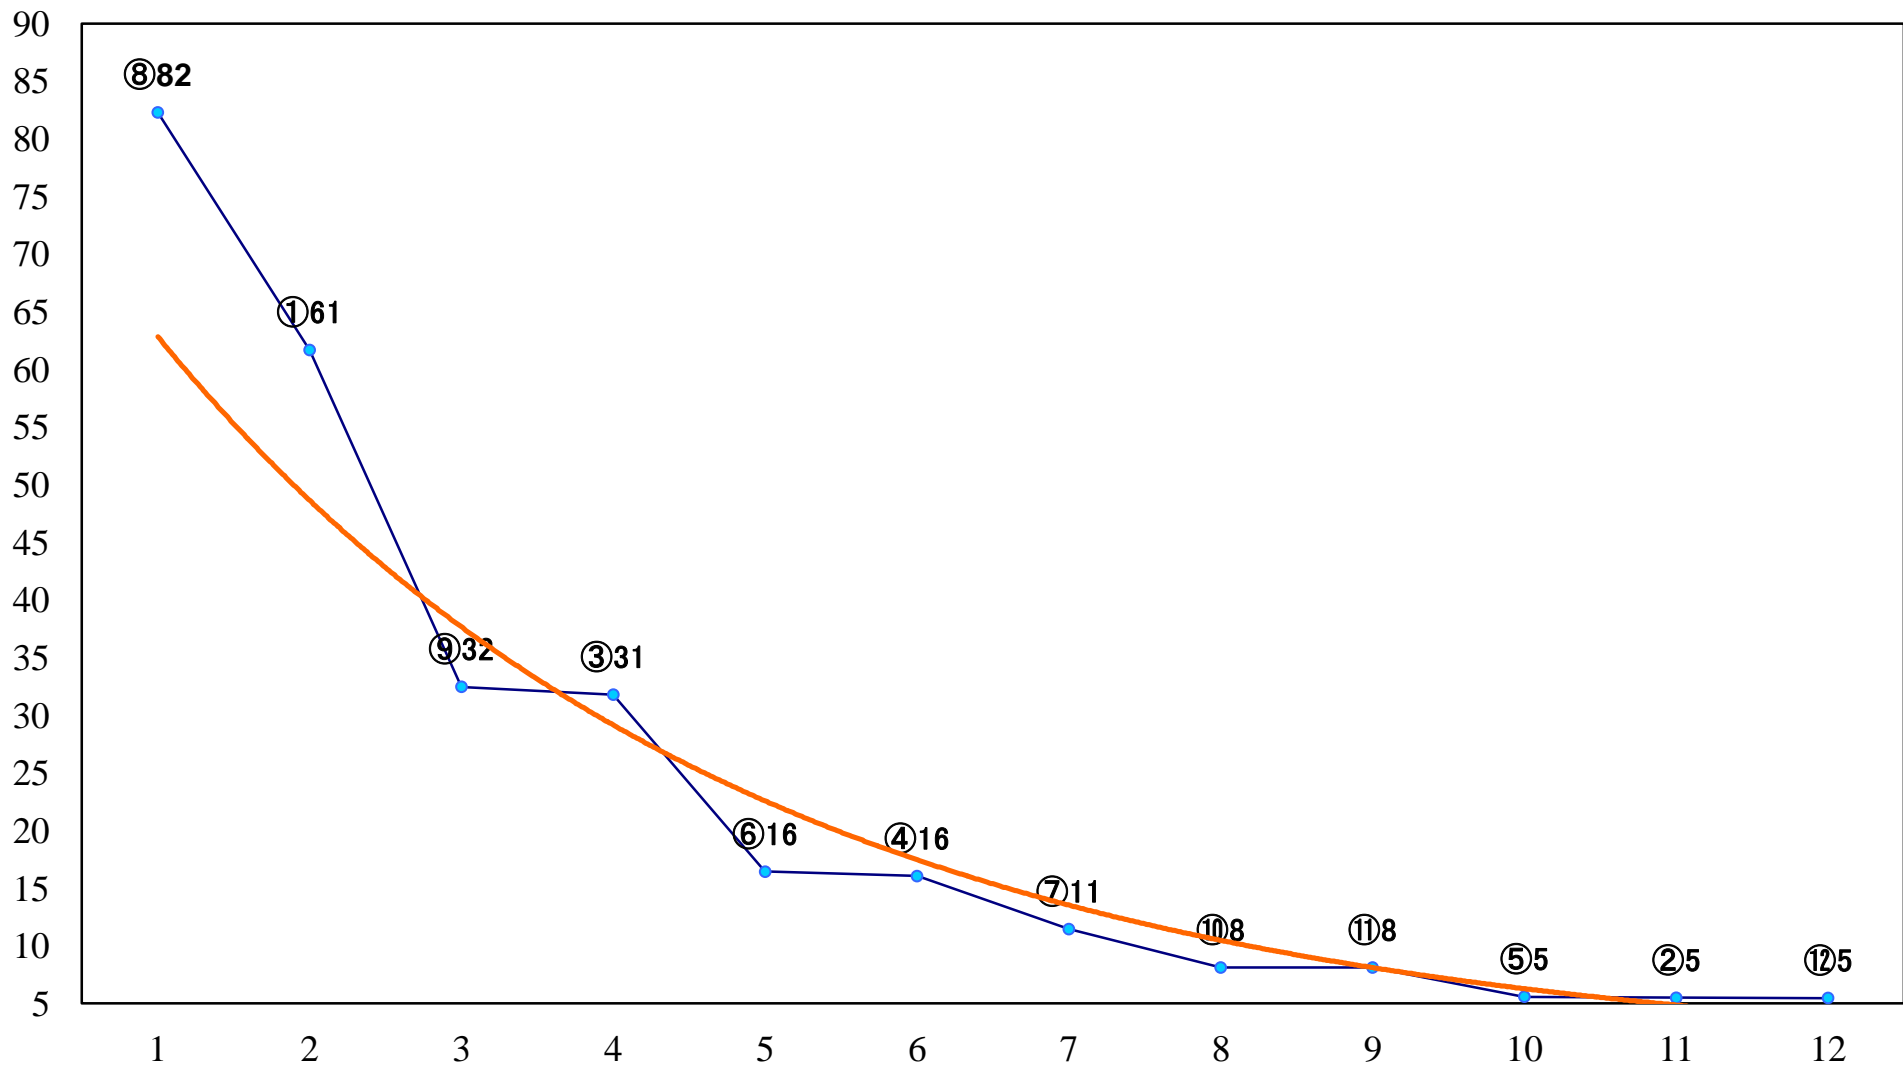

2019年02月12日(火) 浦和競馬 1R 10:50
C3 4歳イ 左1400mm

2019年02月12日(火) 浦和競馬 2R 11:20
C3八九 左1400mm

2019年02月12日(火) 浦和競馬 3R 11:50
C3八九 左1500mm

2019年02月12日(火) 浦和競馬 4R 12:20
C2七八 左1500mm

2019年02月12日(火) 浦和競馬 5R 12:50
C2七八 左1400mm