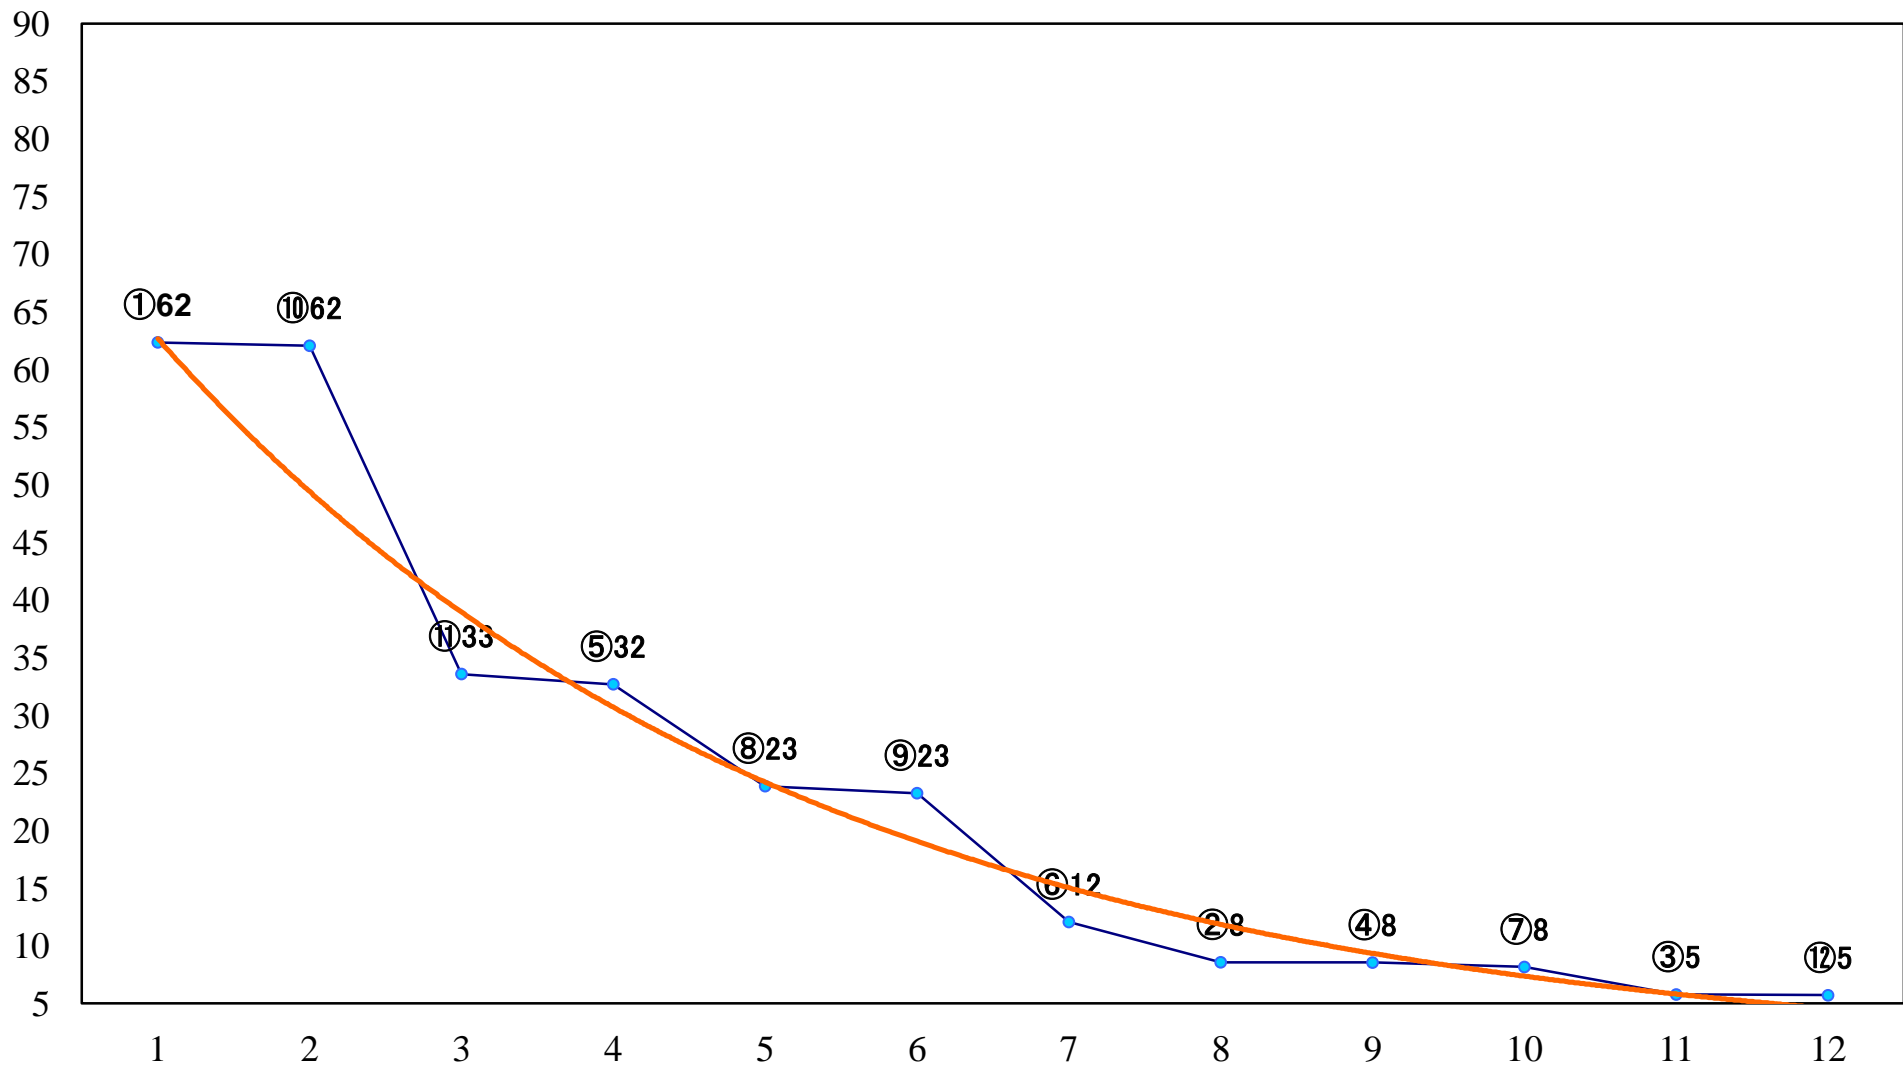

2019年02月12日(火) 浦和競馬 1R 10:50
C3 4歳イ 左1400mm

2019年02月12日(火) 浦和競馬 2R 11:20
C3八九 左1400mm

2019年02月12日(火) 浦和競馬 3R 11:50
C3八九 左1500mm

2019年02月12日(火) 浦和競馬 4R 12:20
C2七八 左1500mm

2019年02月12日(火) 浦和競馬 5R 12:50
C2七八 左1400mm