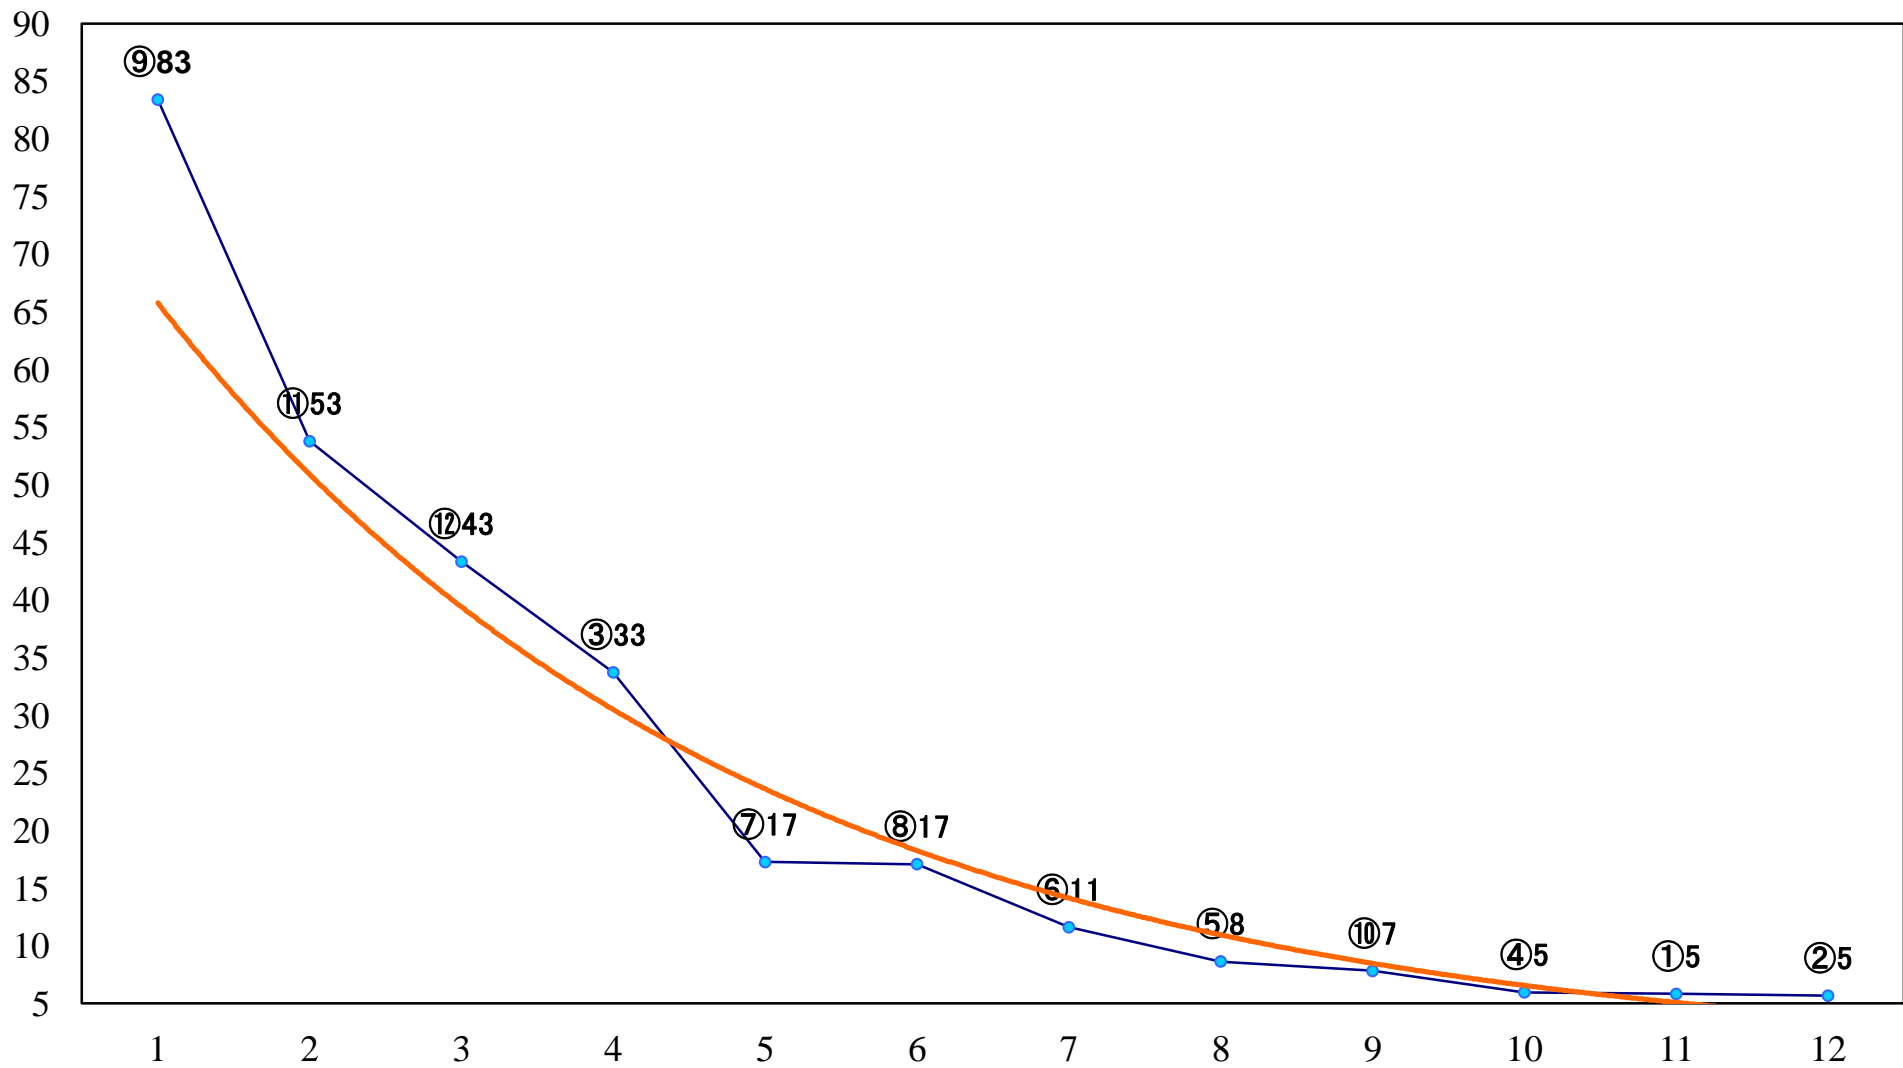

2019年02月14日(木) 浦和競馬 8R 14:30
埼玉県肉用牛経営者協会会長賞C2三 左1400mm