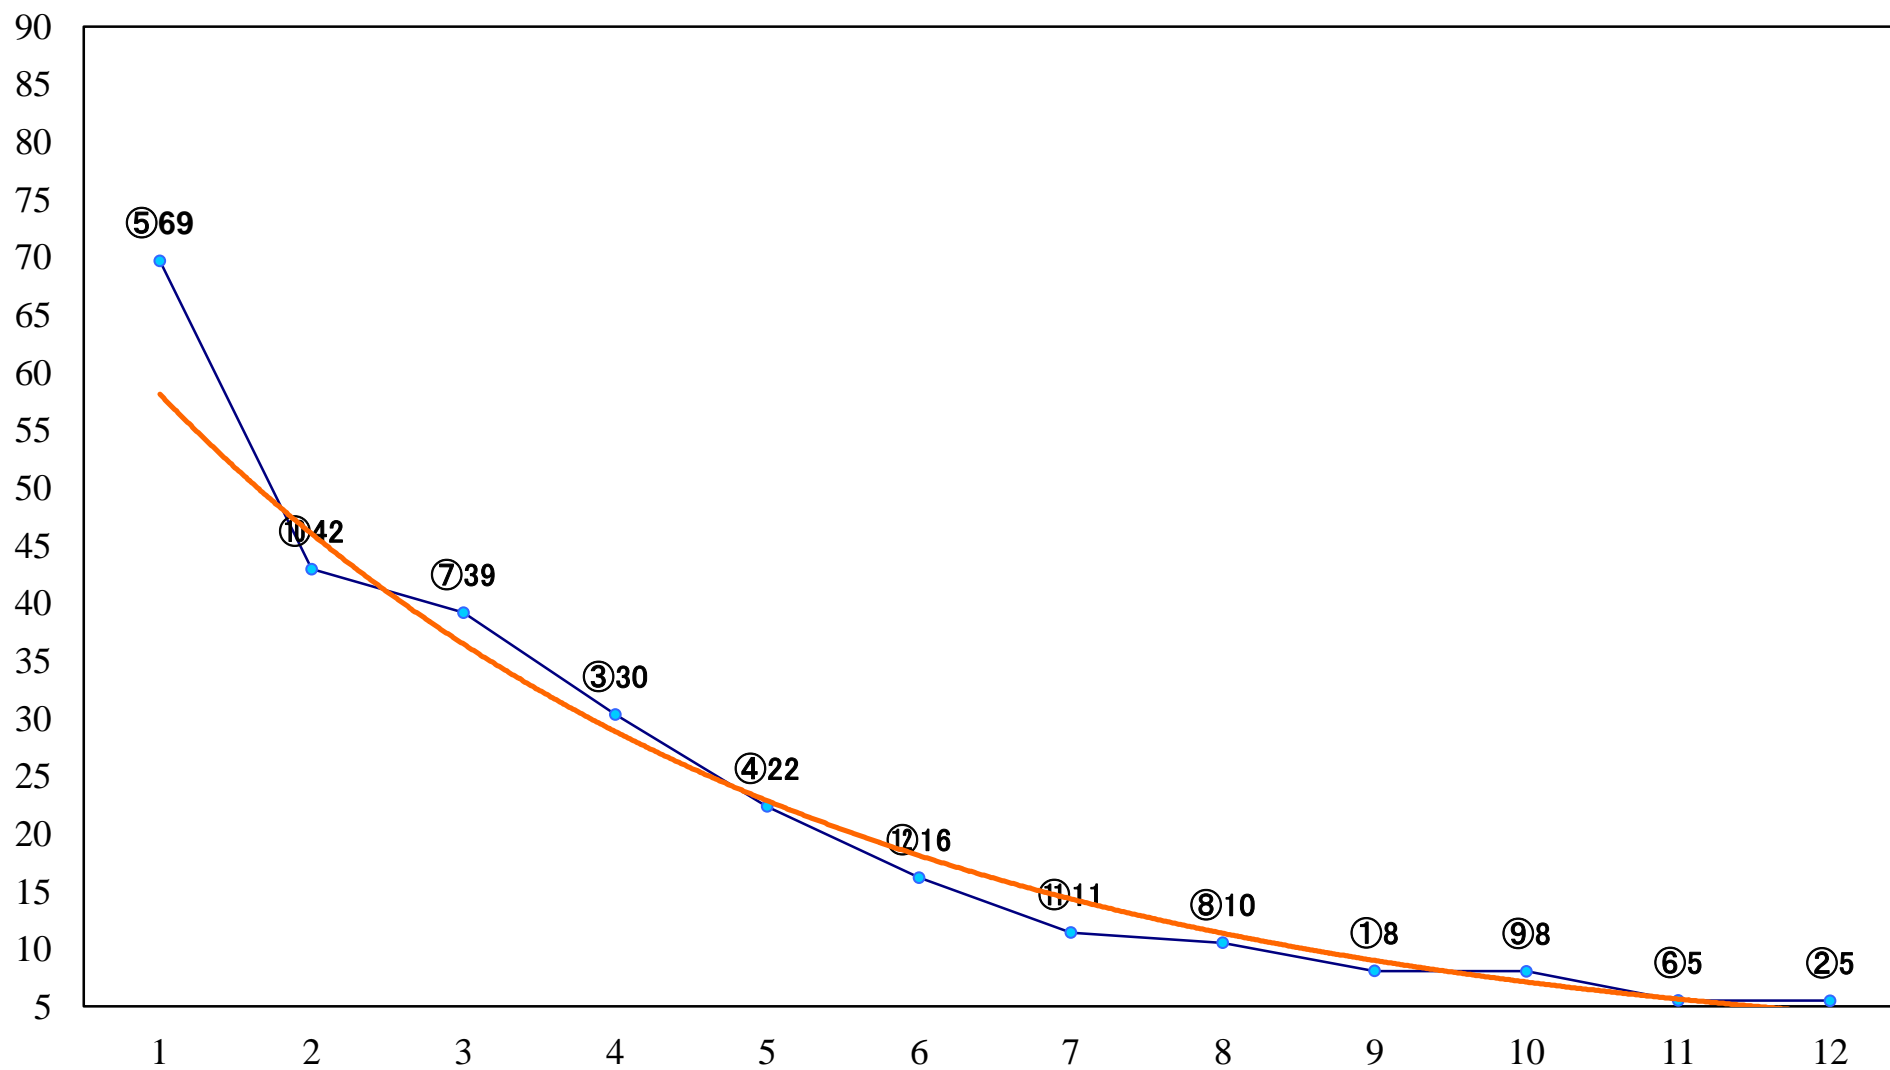

2019年02月14日(木) 浦和競馬 6R 13:20
J交 ツインマッチ特別3歳選抜馬 左1400mm