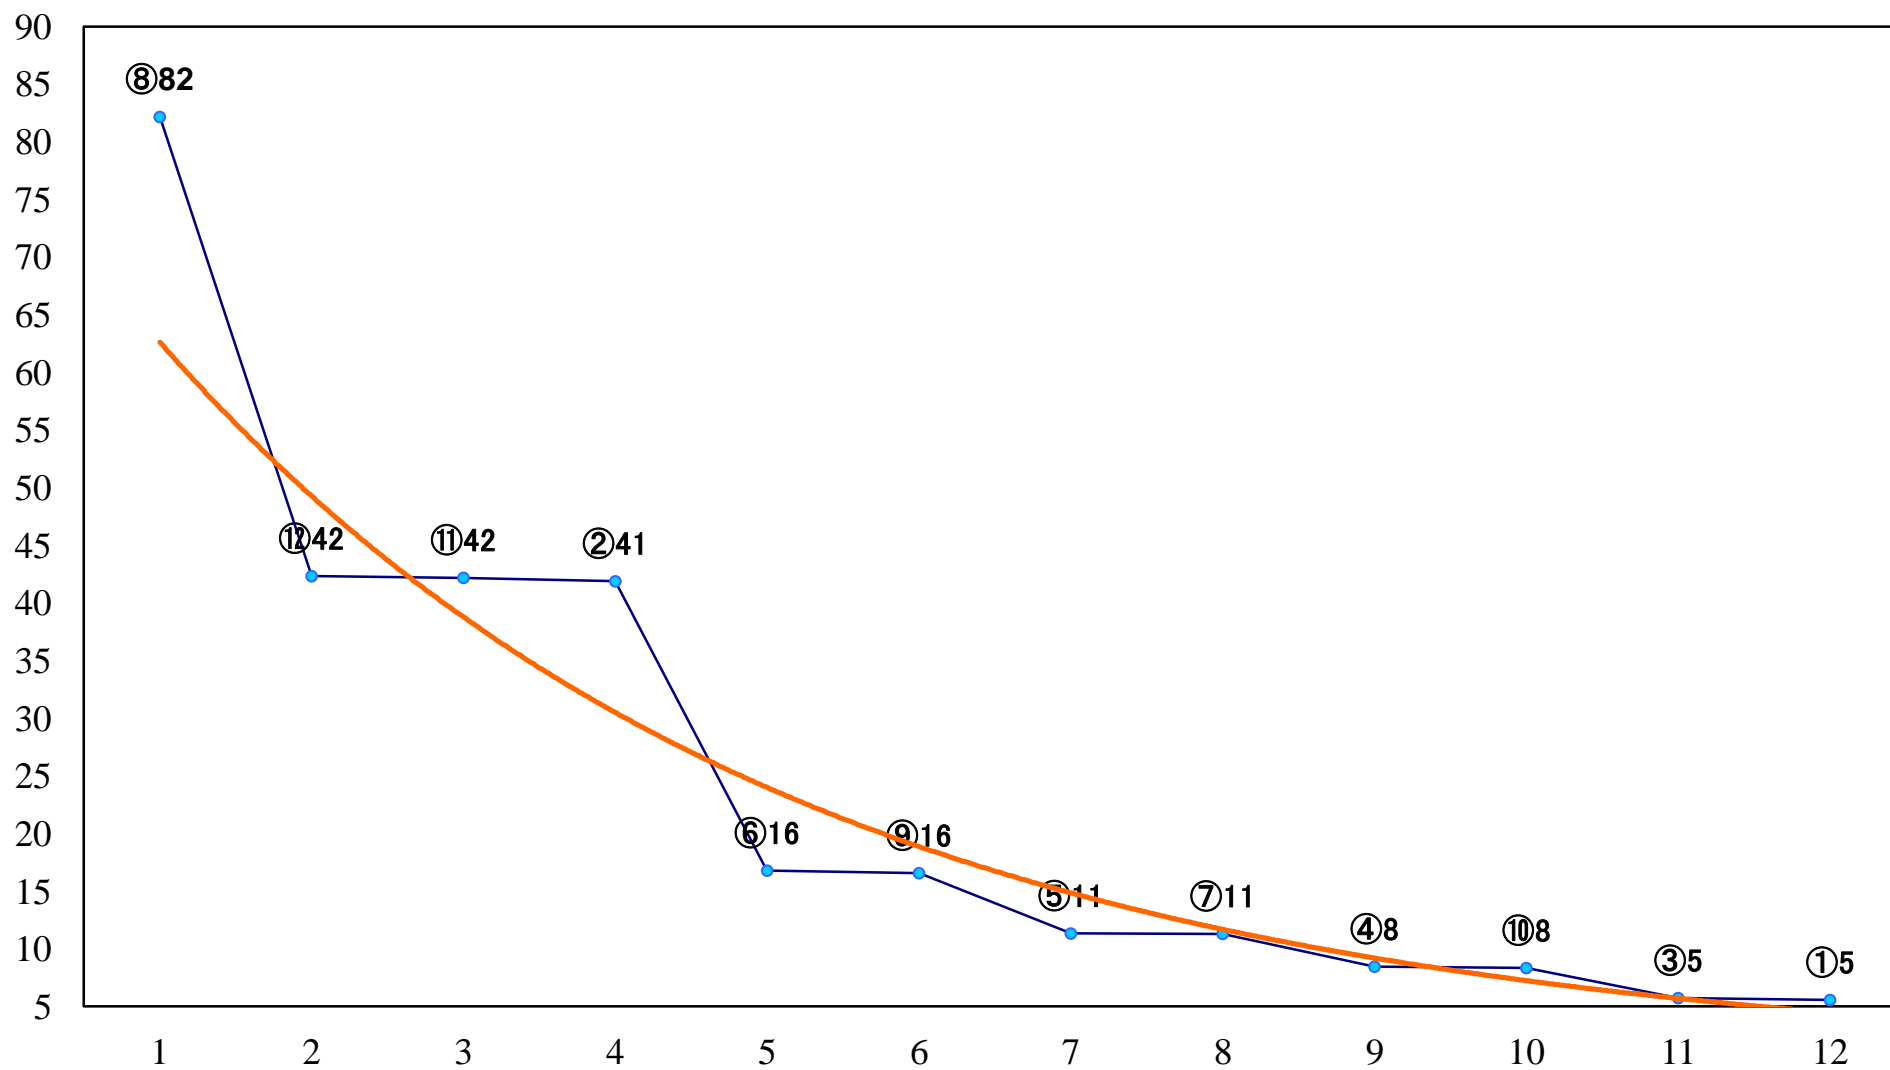

2019年02月14日(木) 浦和競馬 1R 10:50
3歳六 左1400mm

2019年02月14日(木) 浦和競馬 2R 11:20
3歳五 左1400mm

2019年02月14日(木) 浦和競馬 3R 11:50
C3三四 左1500mm

2019年02月14日(木) 浦和競馬 4R 12:20
C2十一 十二 左1500mm

2019年02月14日(木) 浦和競馬 5R 12:50
C3三四 左1400mm