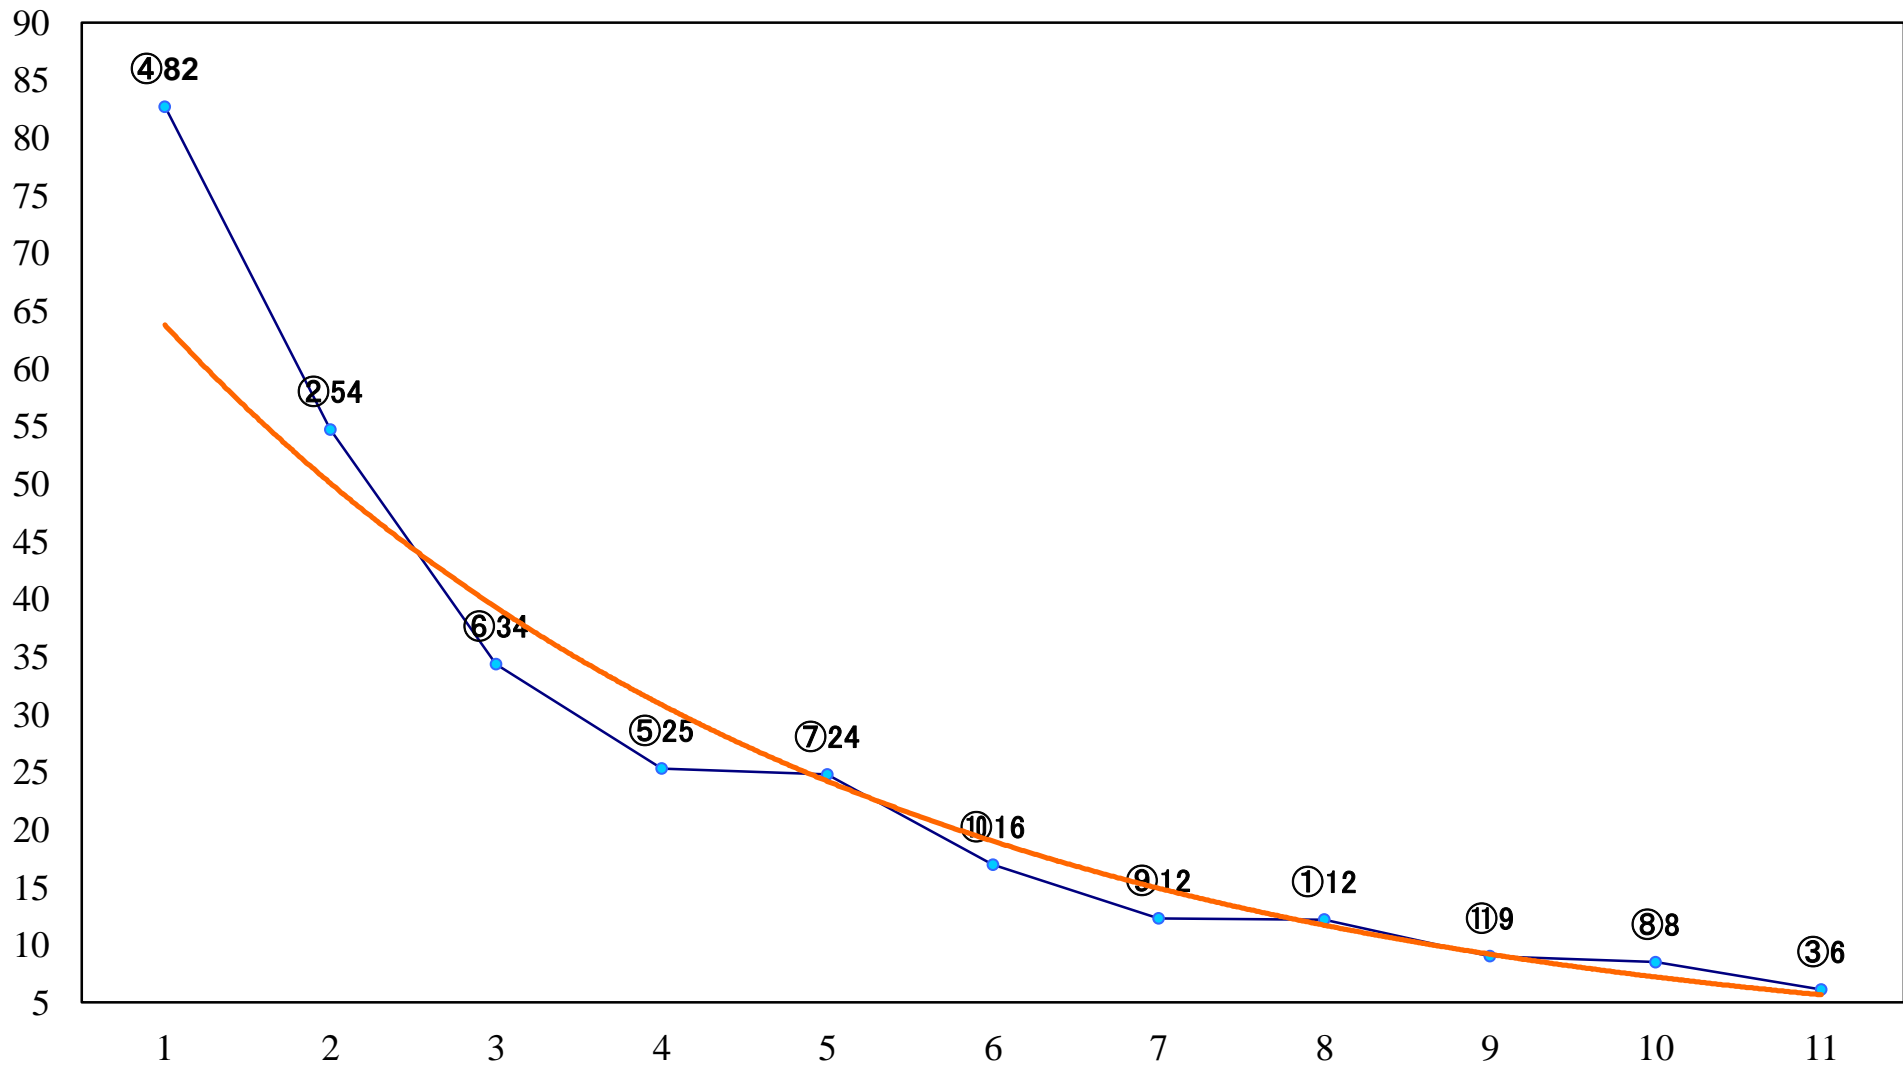

2019年02月14日(木) 浦和競馬 11R 16:15
如月特別A2下選抜馬 左2000mm

2019年02月14日(木) 浦和競馬 12R 16:50
バレンタインデー特別C1ニ 左1600mm