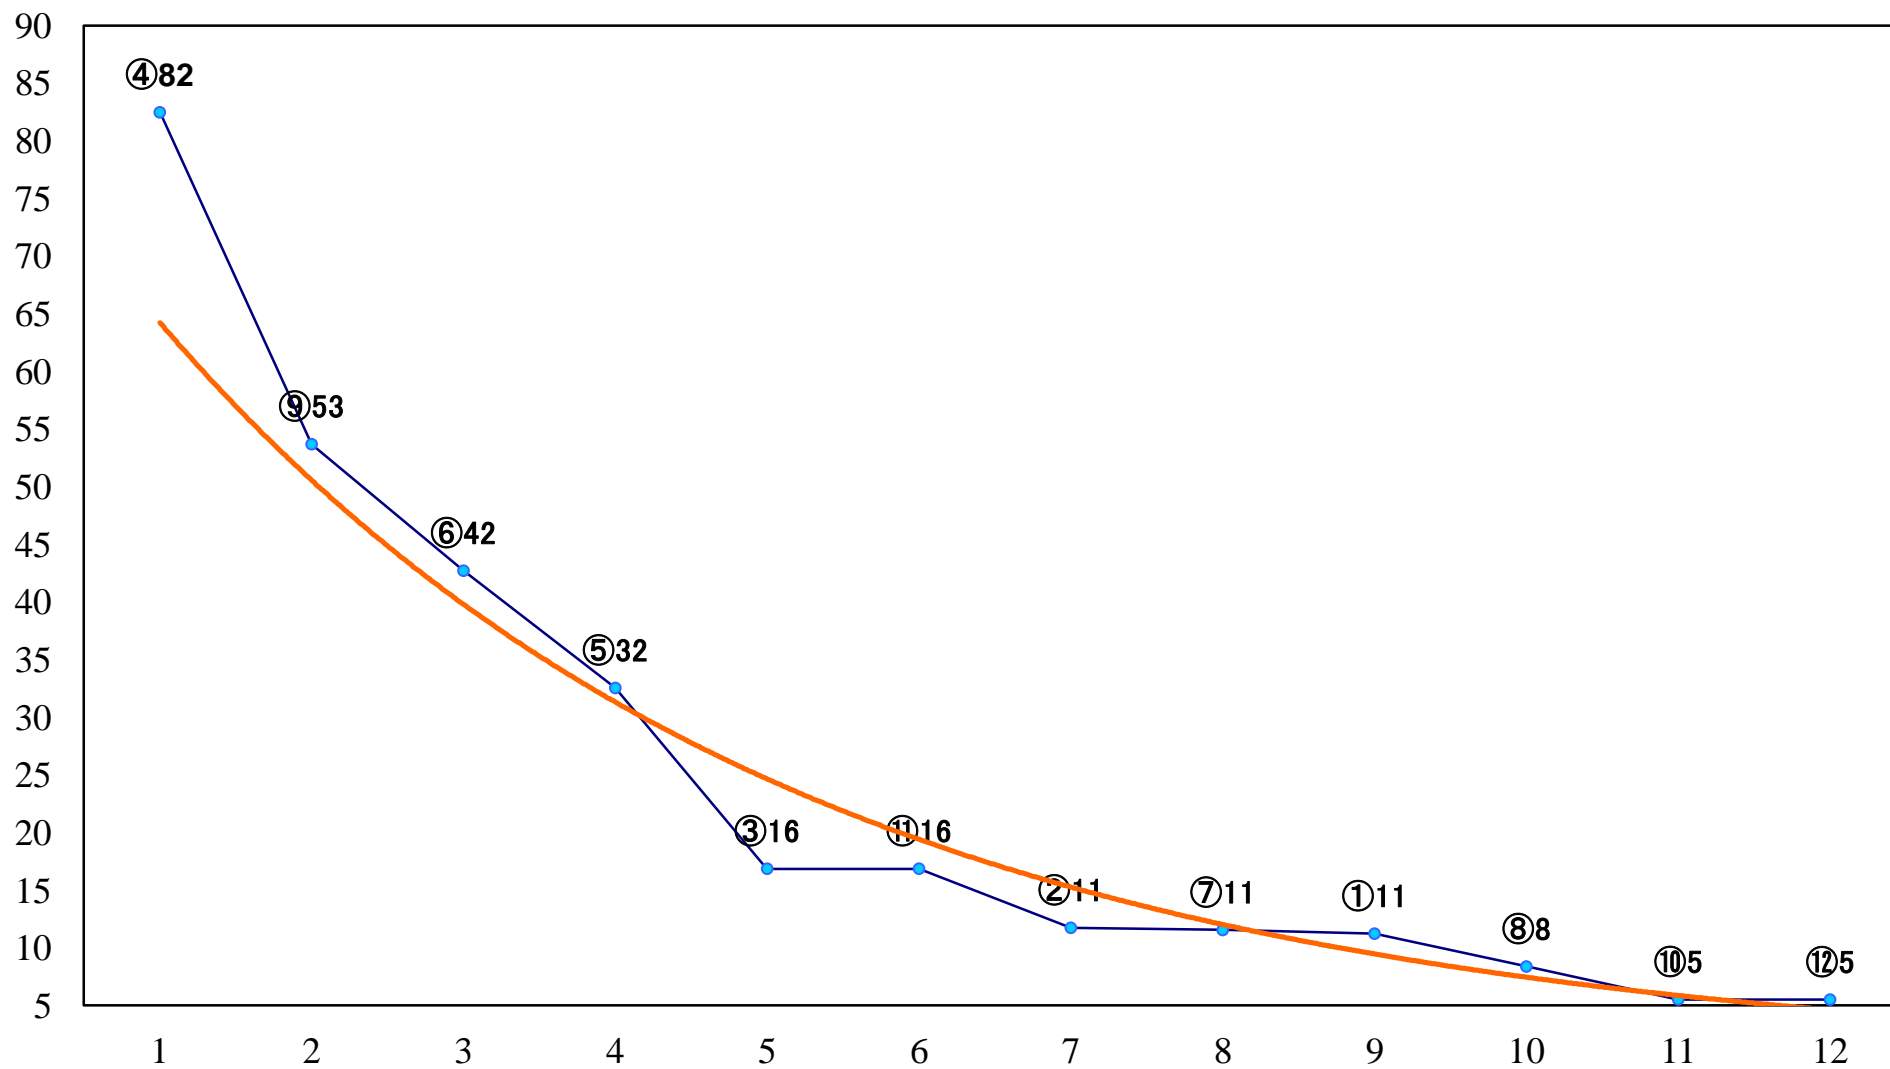

2019年02月14日(木) 浦和競馬 1R 10:50
3歳六 左1400mm

2019年02月14日(木) 浦和競馬 2R 11:20
3歳五 左1400mm

2019年02月14日(木) 浦和競馬 3R 11:50
C3三四 左1500mm

2019年02月14日(木) 浦和競馬 4R 12:20
C2十一 十二 左1500mm

2019年02月14日(木) 浦和競馬 5R 12:50
C3三四 左1400mm