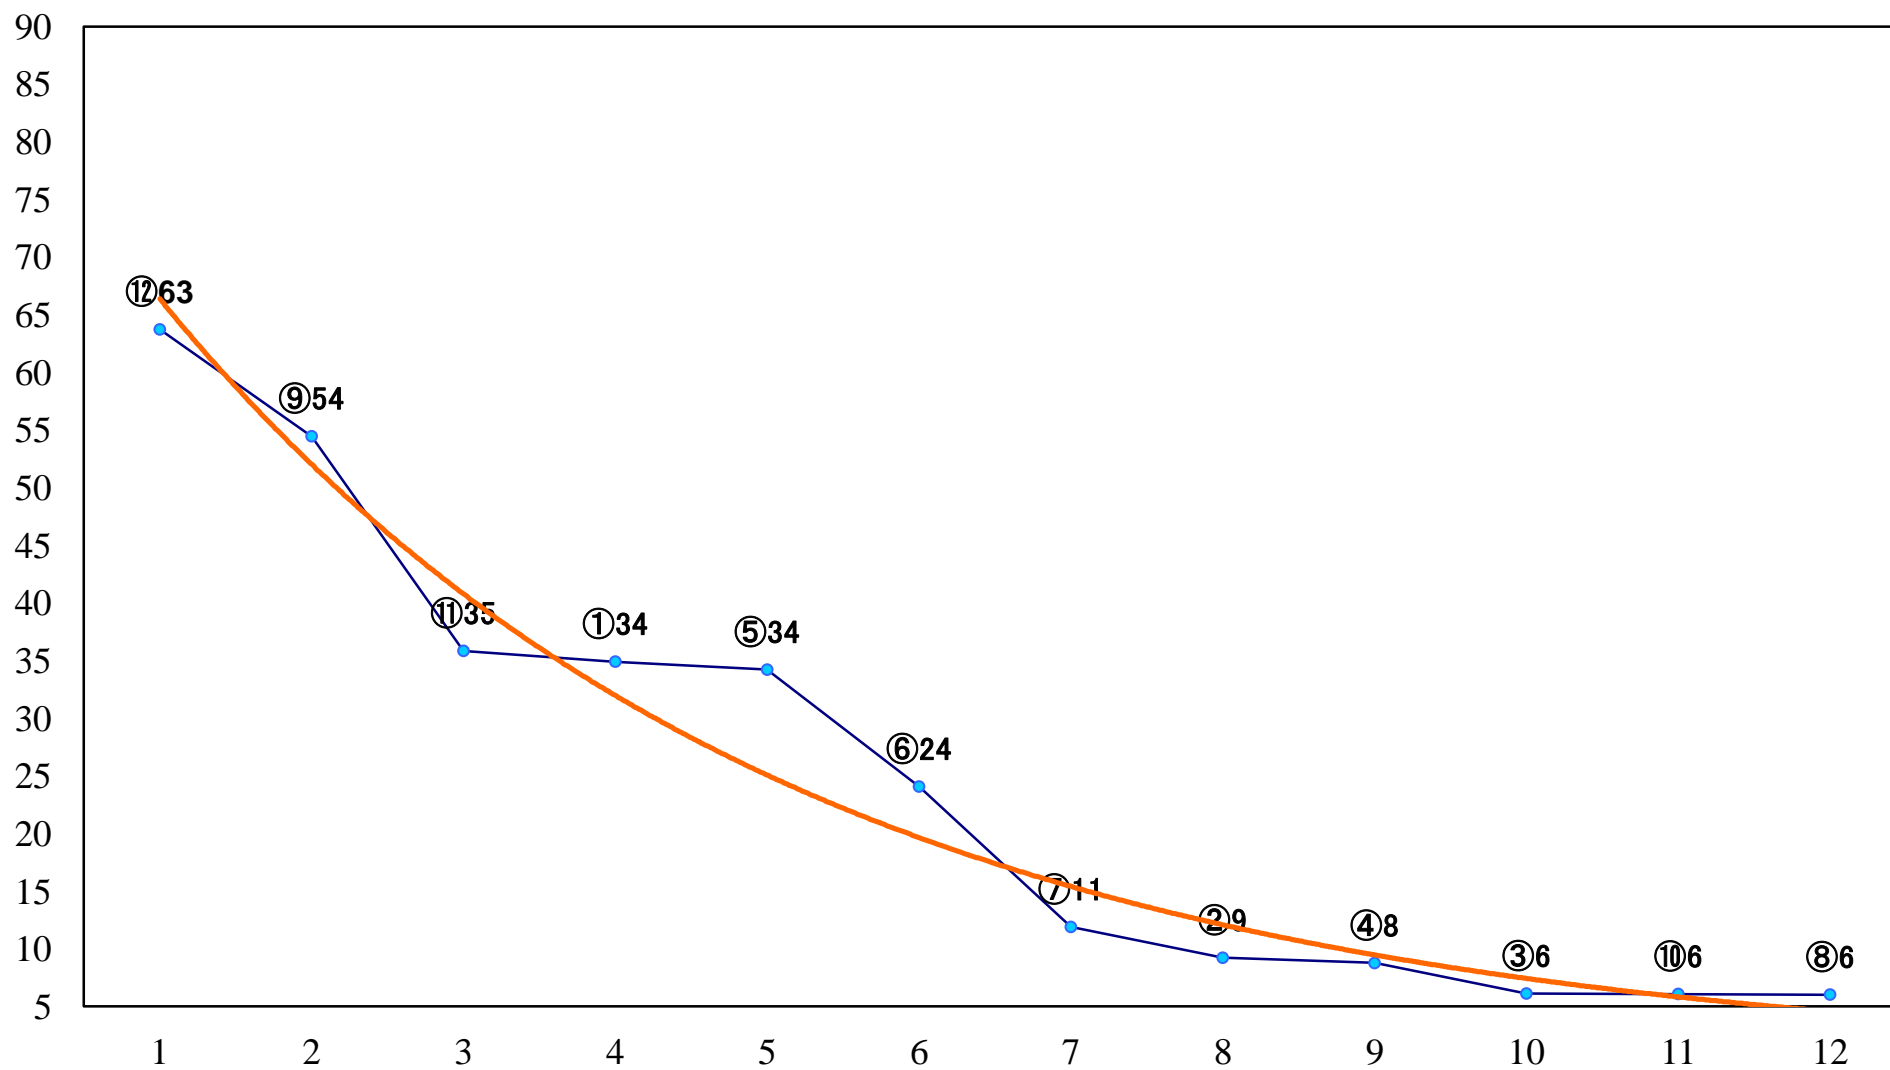

2019年02月14日(木) 浦和競馬 11R 16:15
如月特別A2下選抜馬 左2000mm

2019年02月14日(木) 浦和競馬 12R 16:50
バレンタインデー特別C1ニ 左1600mm