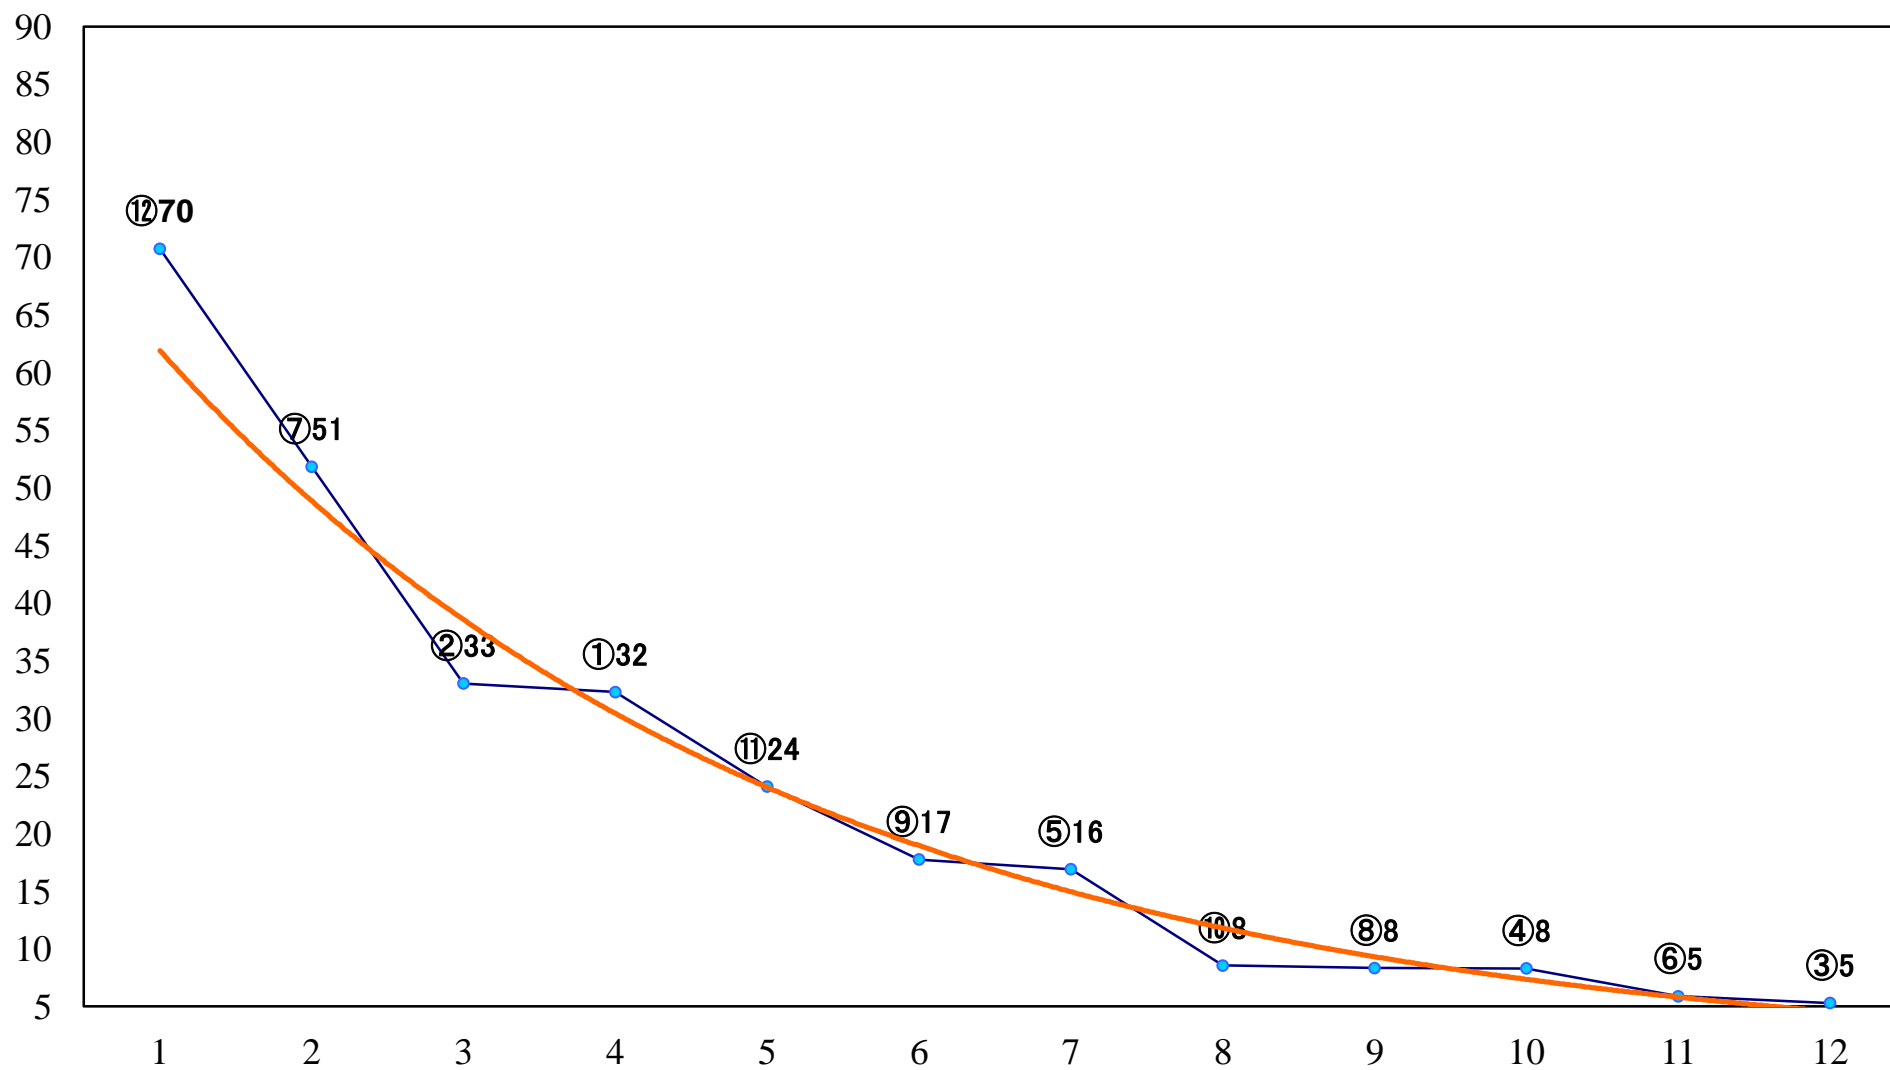

2019年02月14日(木) 浦和競馬 1R 10:50
3歳六 左1400mm

2019年02月14日(木) 浦和競馬 2R 11:20
3歳五 左1400mm

2019年02月14日(木) 浦和競馬 3R 11:50
C3三四 左1500mm

2019年02月14日(木) 浦和競馬 4R 12:20
C2十一 十二 左1500mm

2019年02月14日(木) 浦和競馬 5R 12:50
C3三四 左1400mm