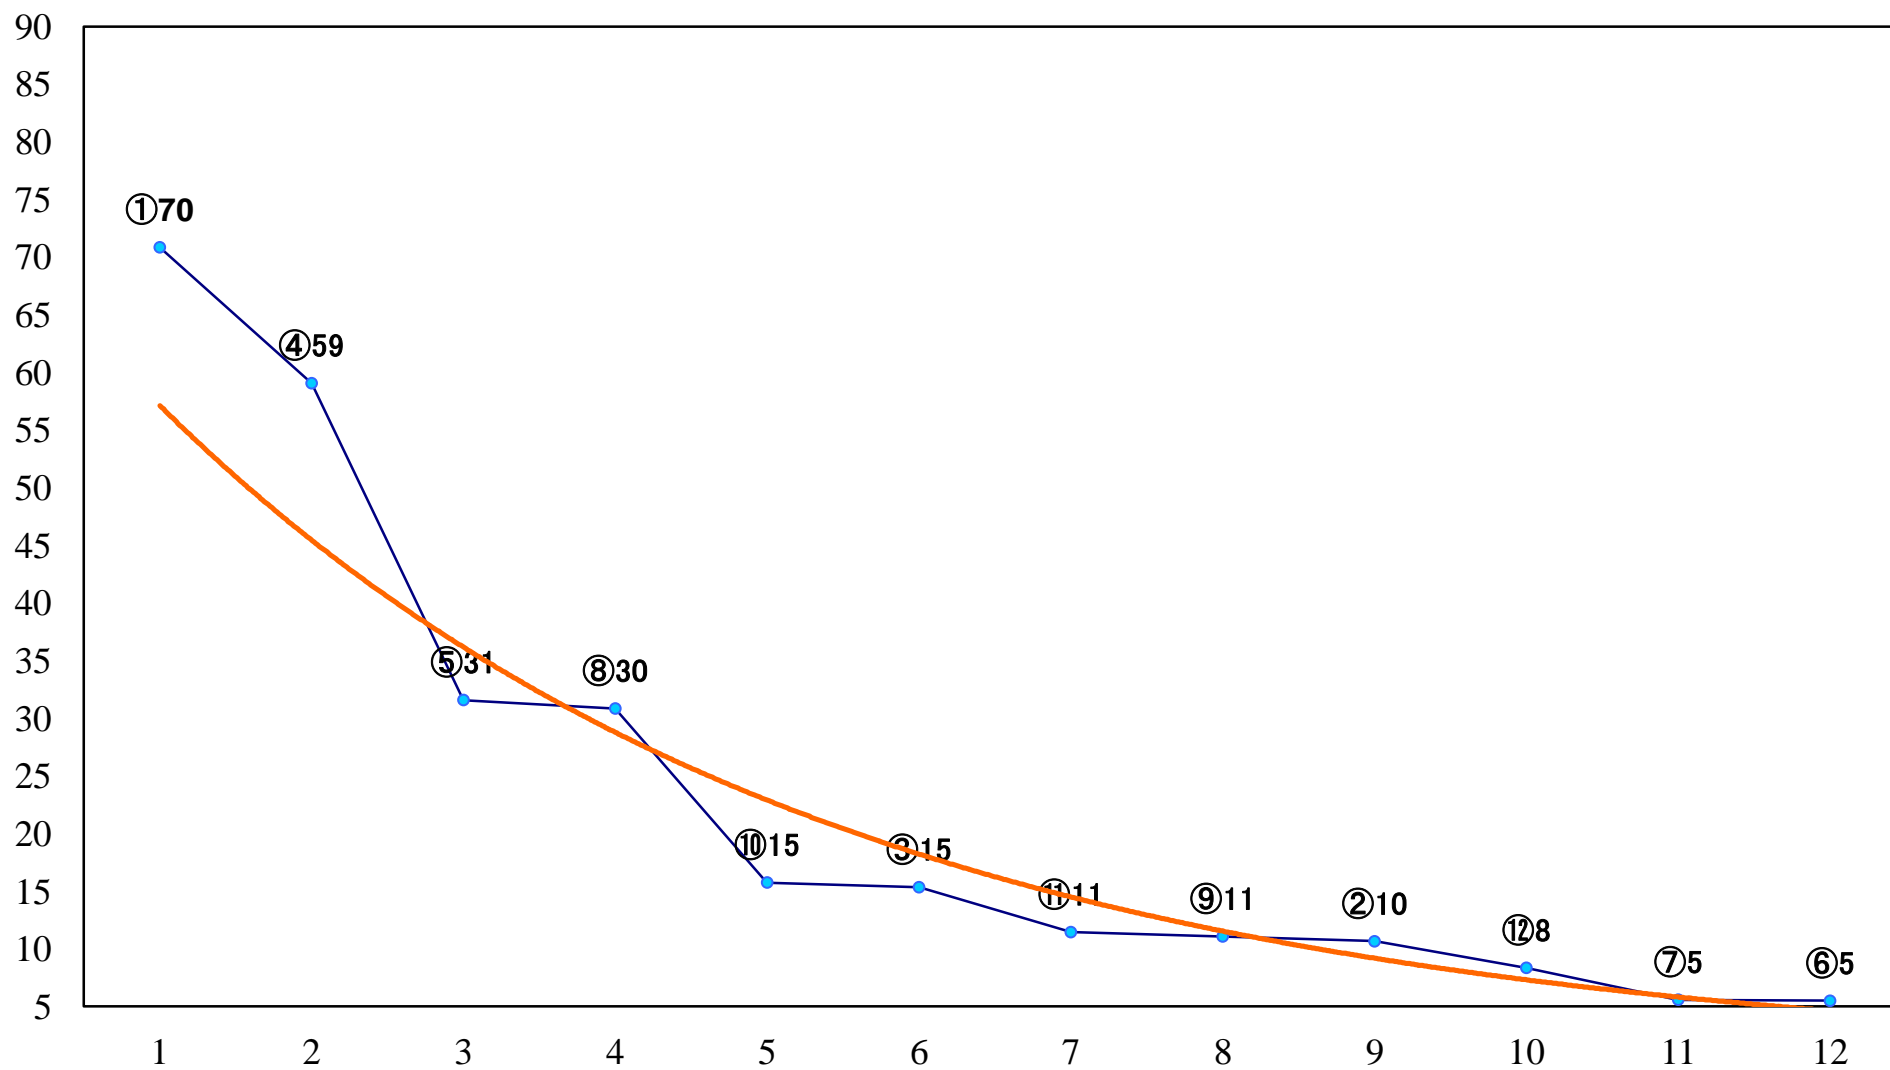

2019年02月14日(木) 浦和競馬 1R 10:50
3歳六 左1400mm

2019年02月14日(木) 浦和競馬 2R 11:20
3歳五 左1400mm

2019年02月14日(木) 浦和競馬 3R 11:50
C3三四 左1500mm

2019年02月14日(木) 浦和競馬 4R 12:20
C2十一 十二 左1500mm

2019年02月14日(木) 浦和競馬 5R 12:50
C3三四 左1400mm