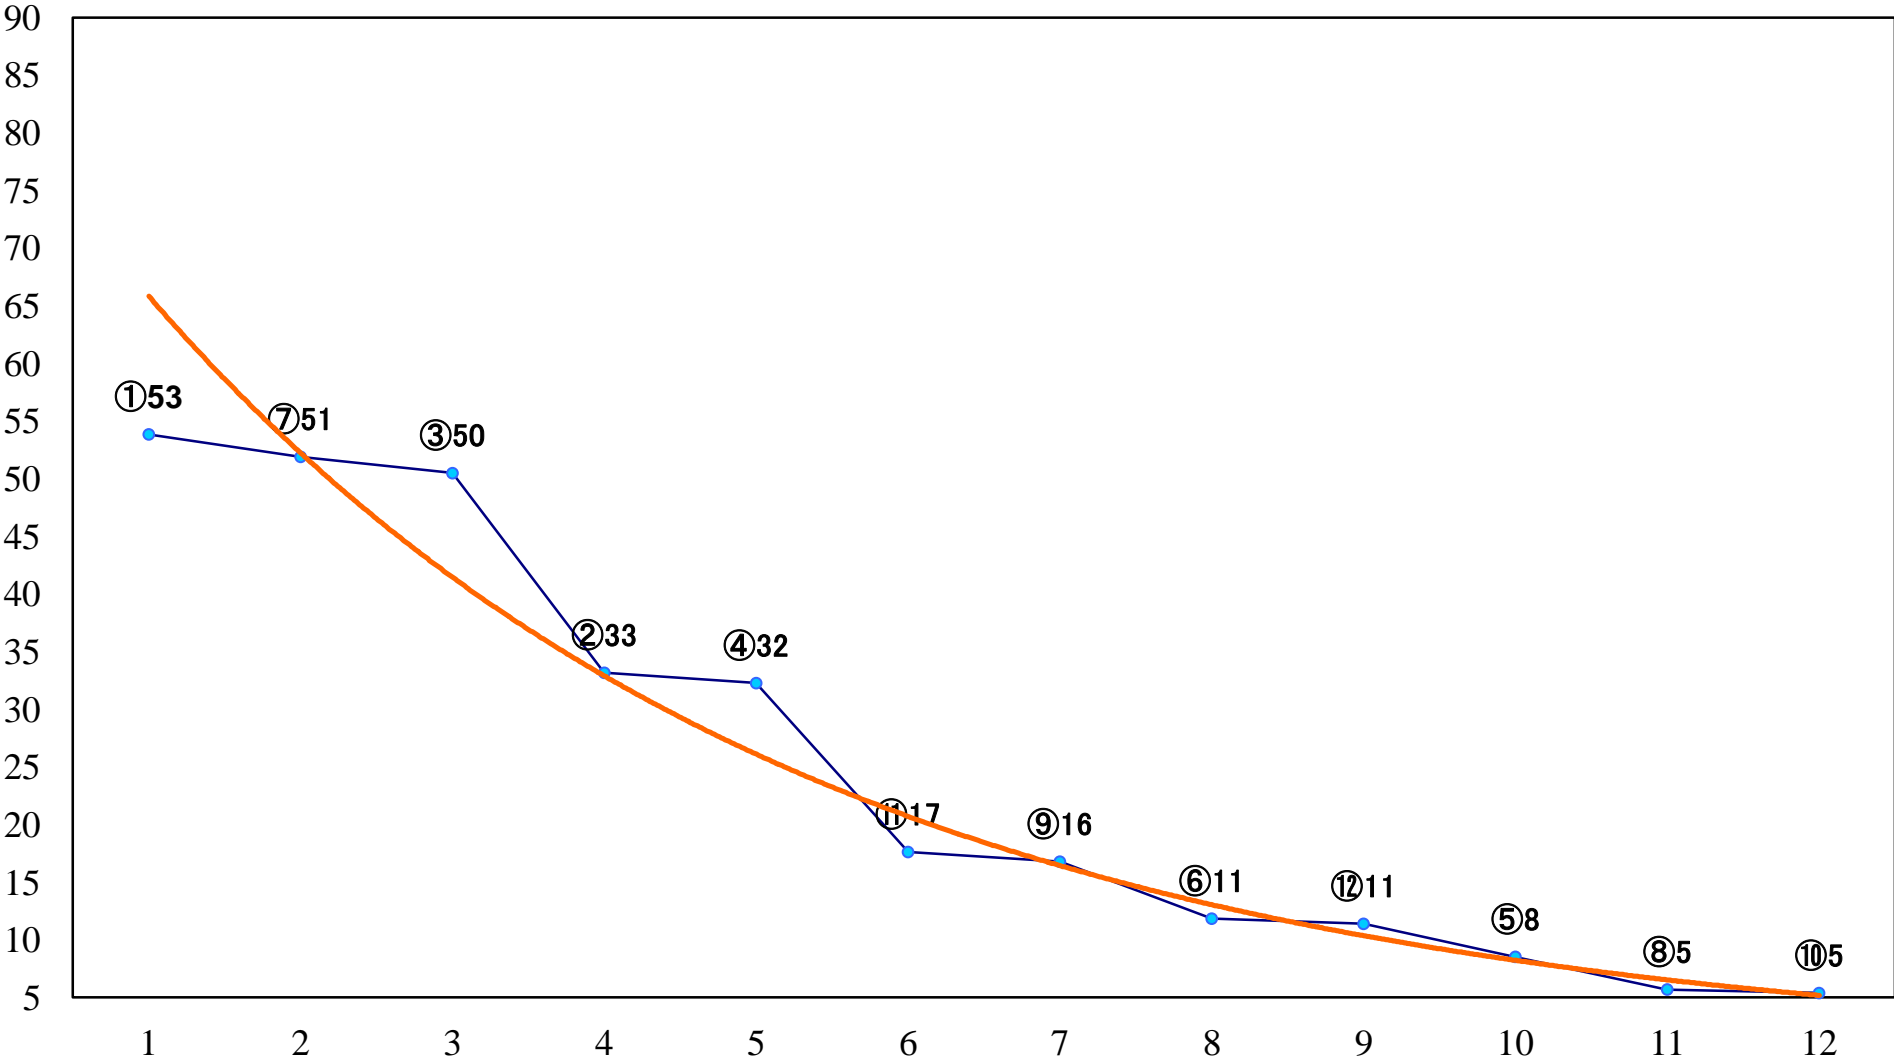

2019年02月14日(木) 浦和競馬 7R 13:55
埼玉県養鶏協会会長賞C2十一 十二 左1500mm