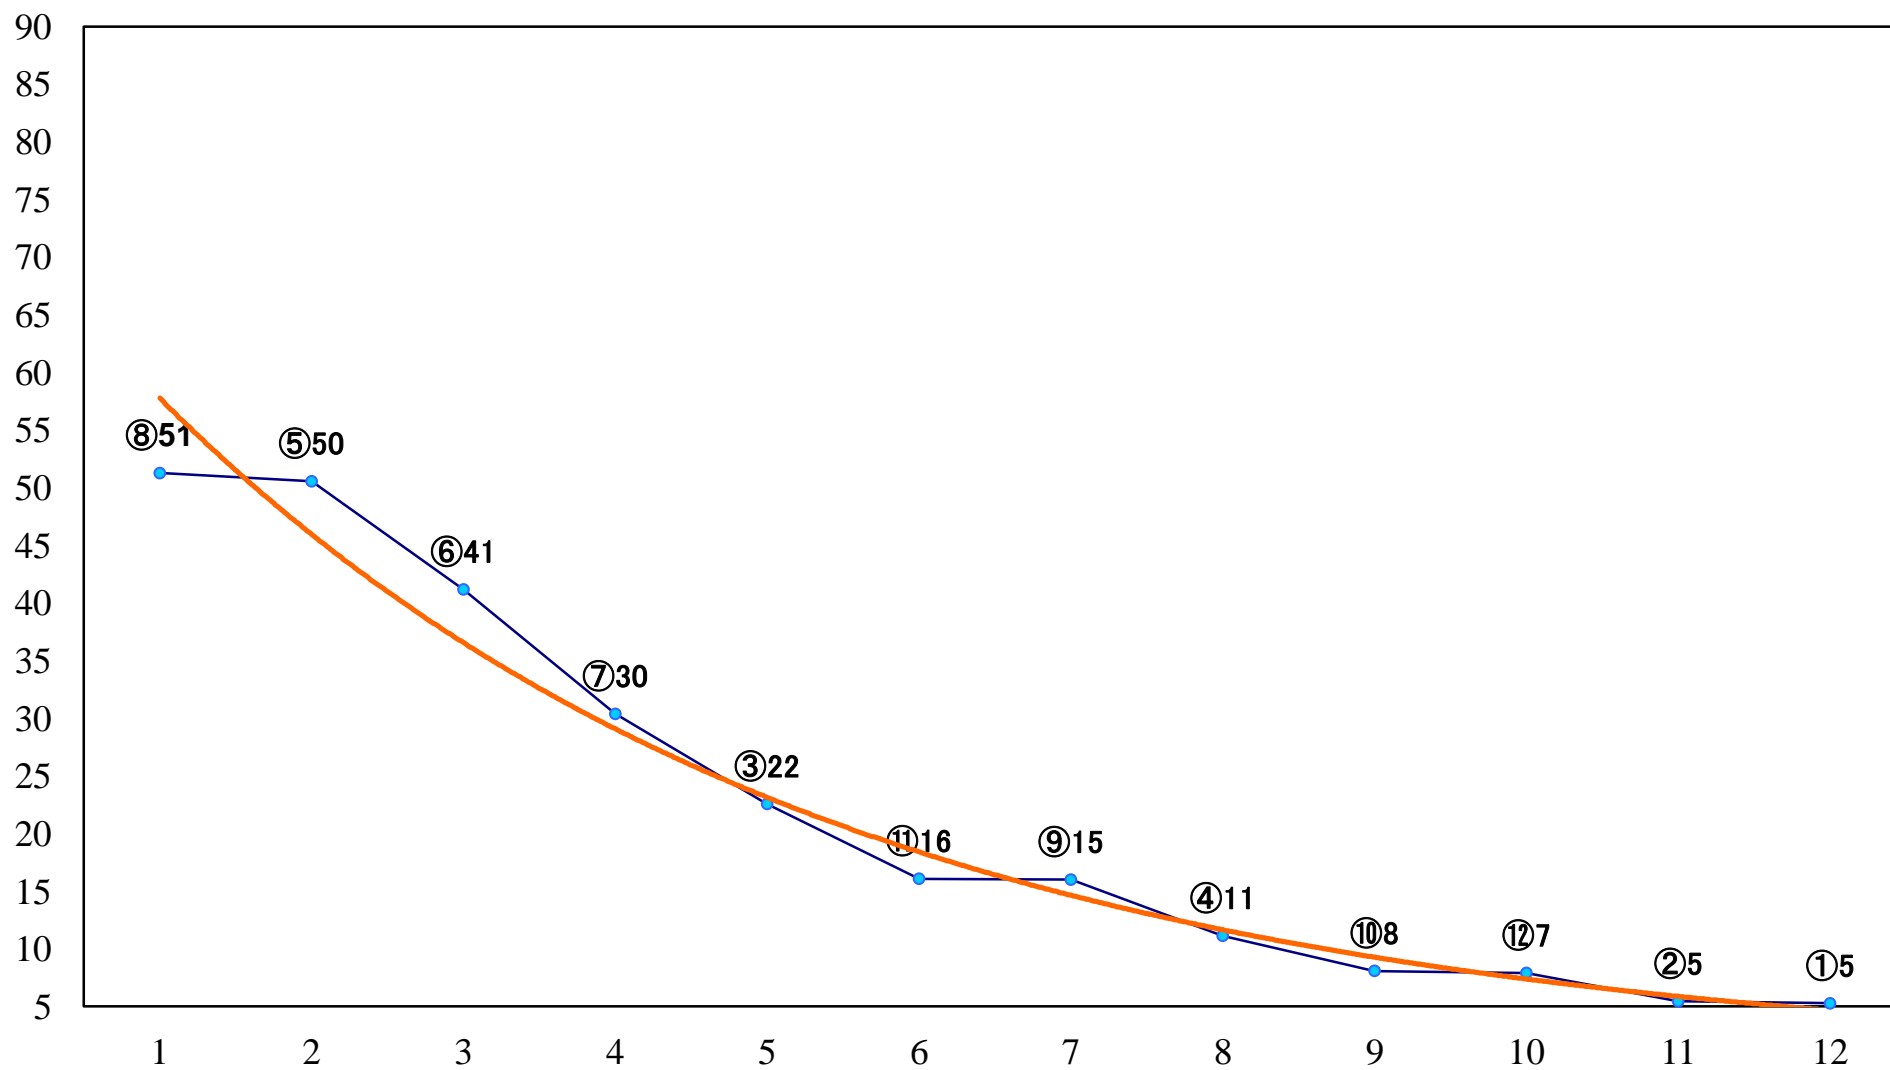

2019年02月14日(木) 浦和競馬 1R 10:50
3歳六 左1400mm

2019年02月14日(木) 浦和競馬 2R 11:20
3歳五 左1400mm

2019年02月14日(木) 浦和競馬 3R 11:50
C3三四 左1500mm

2019年02月14日(木) 浦和競馬 4R 12:20
C2十一 十二 左1500mm

2019年02月14日(木) 浦和競馬 5R 12:50
C3三四 左1400mm