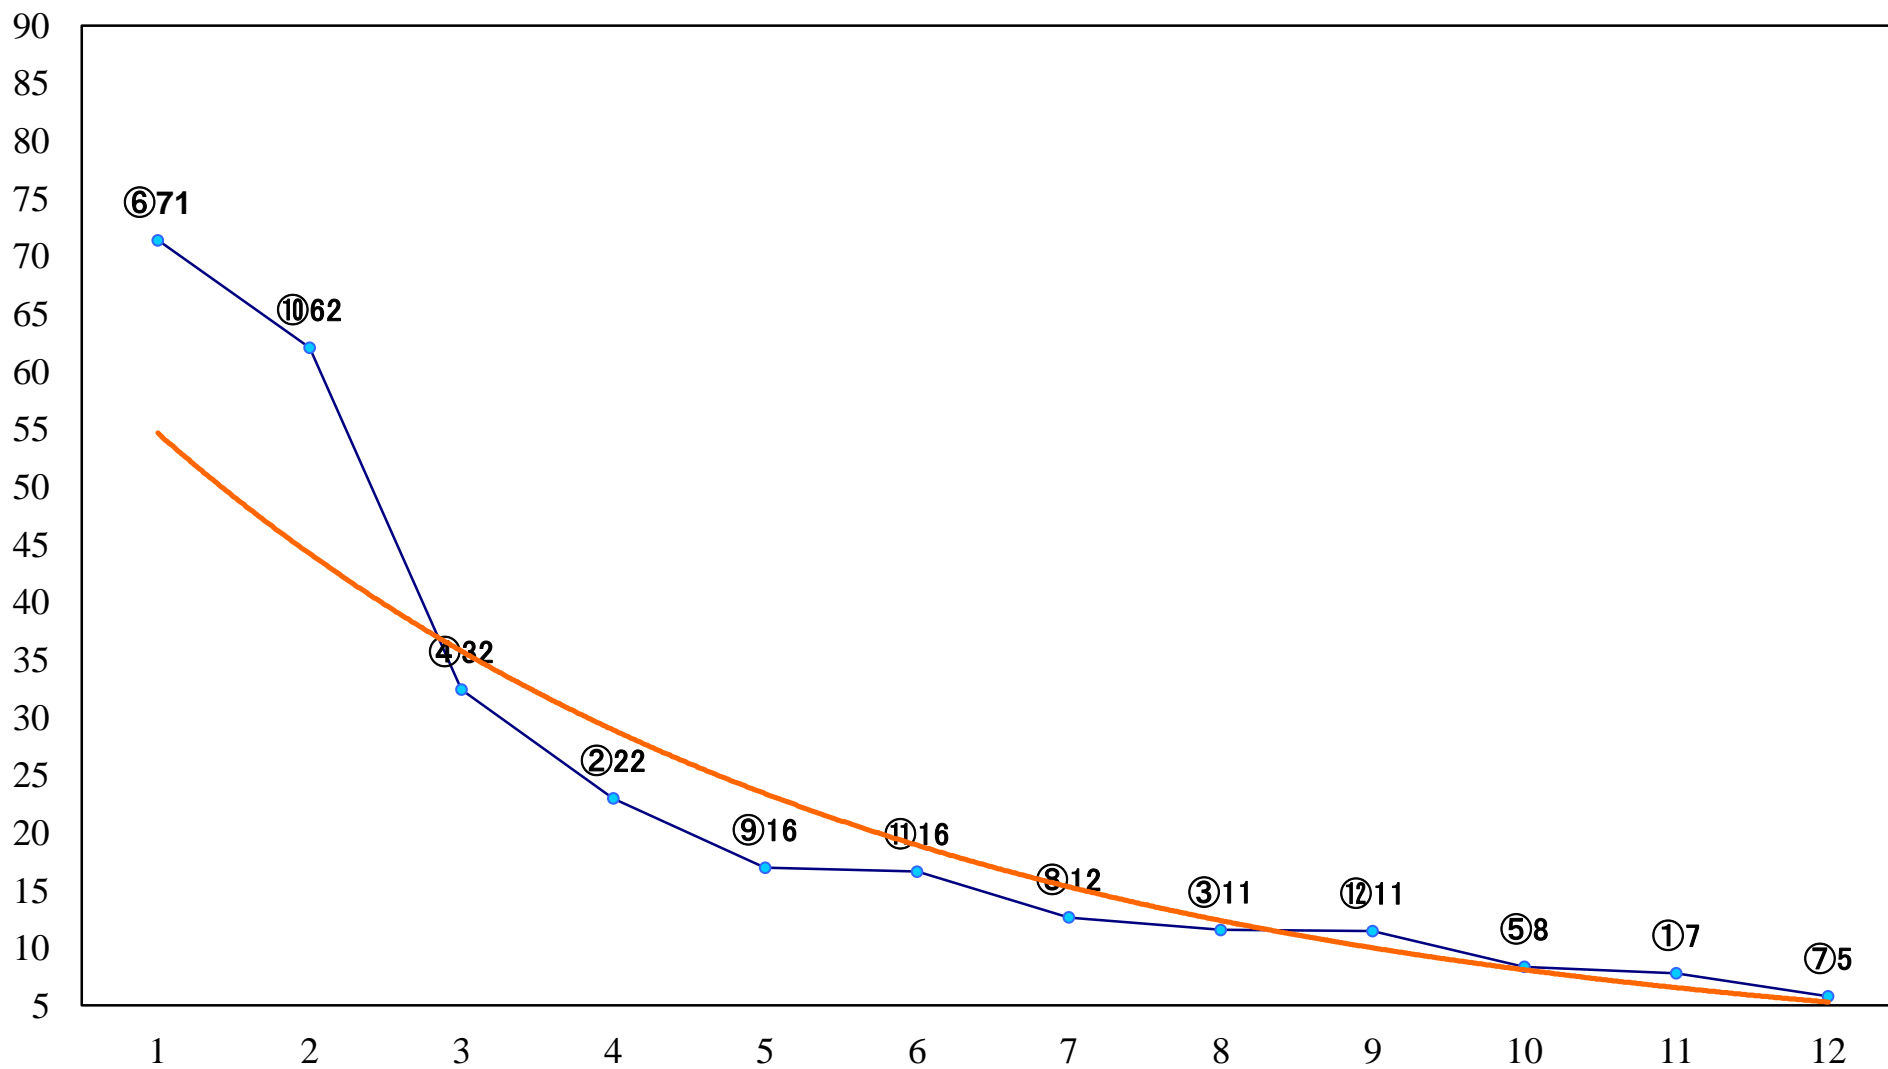

2019年02月15日(金) 浦和競馬 1R 10:50
3歳八 左1300mm

2019年02月15日(金) 浦和競馬 2R 11:20
3歳七 左1400mm

2019年02月15日(金) 浦和競馬 3R 11:50
C3 4歳工 左1400mm

2019年02月15日(金) 浦和競馬 4R 12:20
特選C3一二 左1500mm

2019年02月15日(金) 浦和競馬 5R 12:50
C2十三 十四 左1500mm

2019年02月15日(金) 浦和競馬 11R 16:15
梅見月特別B1二B2一 左1600mm

2019年02月15日(金) 浦和競馬 12R 16:50
紅梅特別B3五C1一 左1500mm