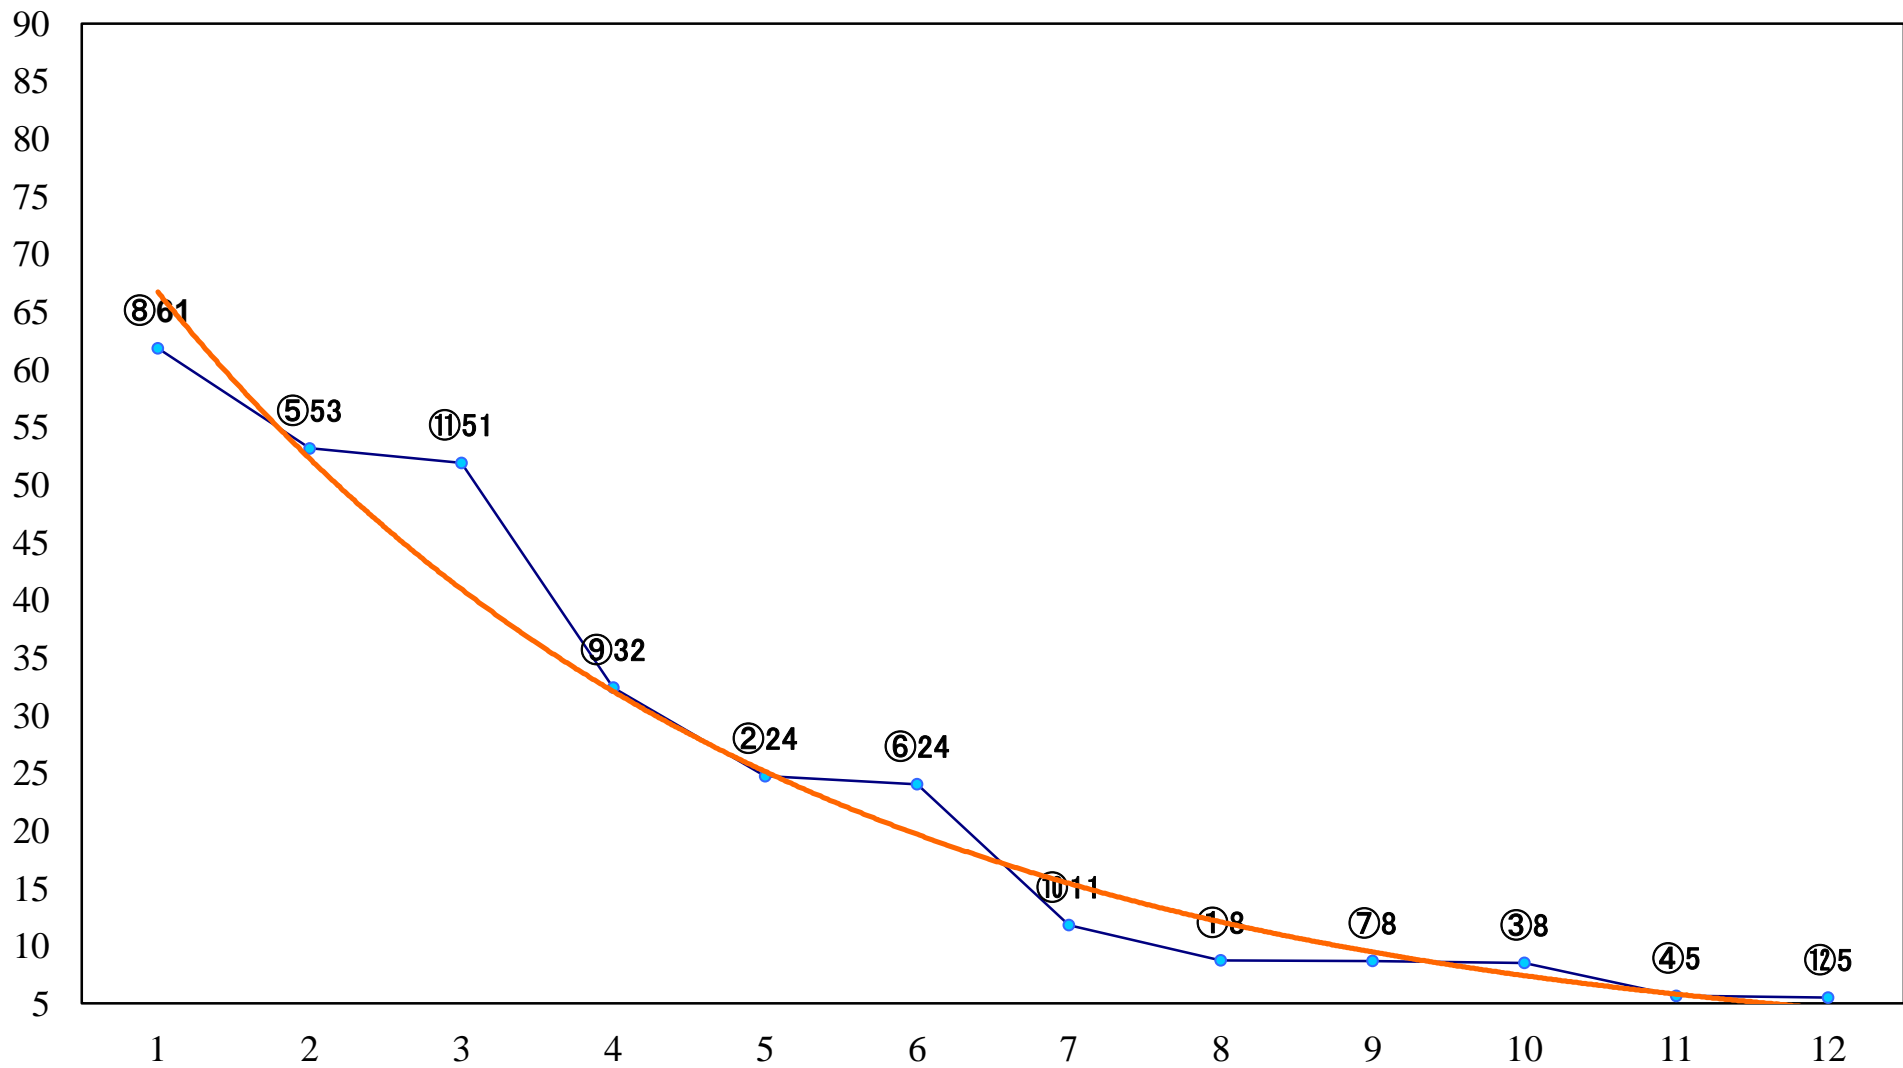

2019年02月15日(金) 浦和競馬 1R 10:50
3歳八 左1300mm

2019年02月15日(金) 浦和競馬 2R 11:20
3歳七 左1400mm

2019年02月15日(金) 浦和競馬 3R 11:50
C3 4歳工 左1400mm

2019年02月15日(金) 浦和競馬 4R 12:20
特選C3一二 左1500mm

2019年02月15日(金) 浦和競馬 5R 12:50
C2十三 十四 左1500mm

2019年02月15日(金) 浦和競馬 11R 16:15
梅見月特別B1二B2一 左1600mm

2019年02月15日(金) 浦和競馬 12R 16:50
紅梅特別B3五C1一 左1500mm