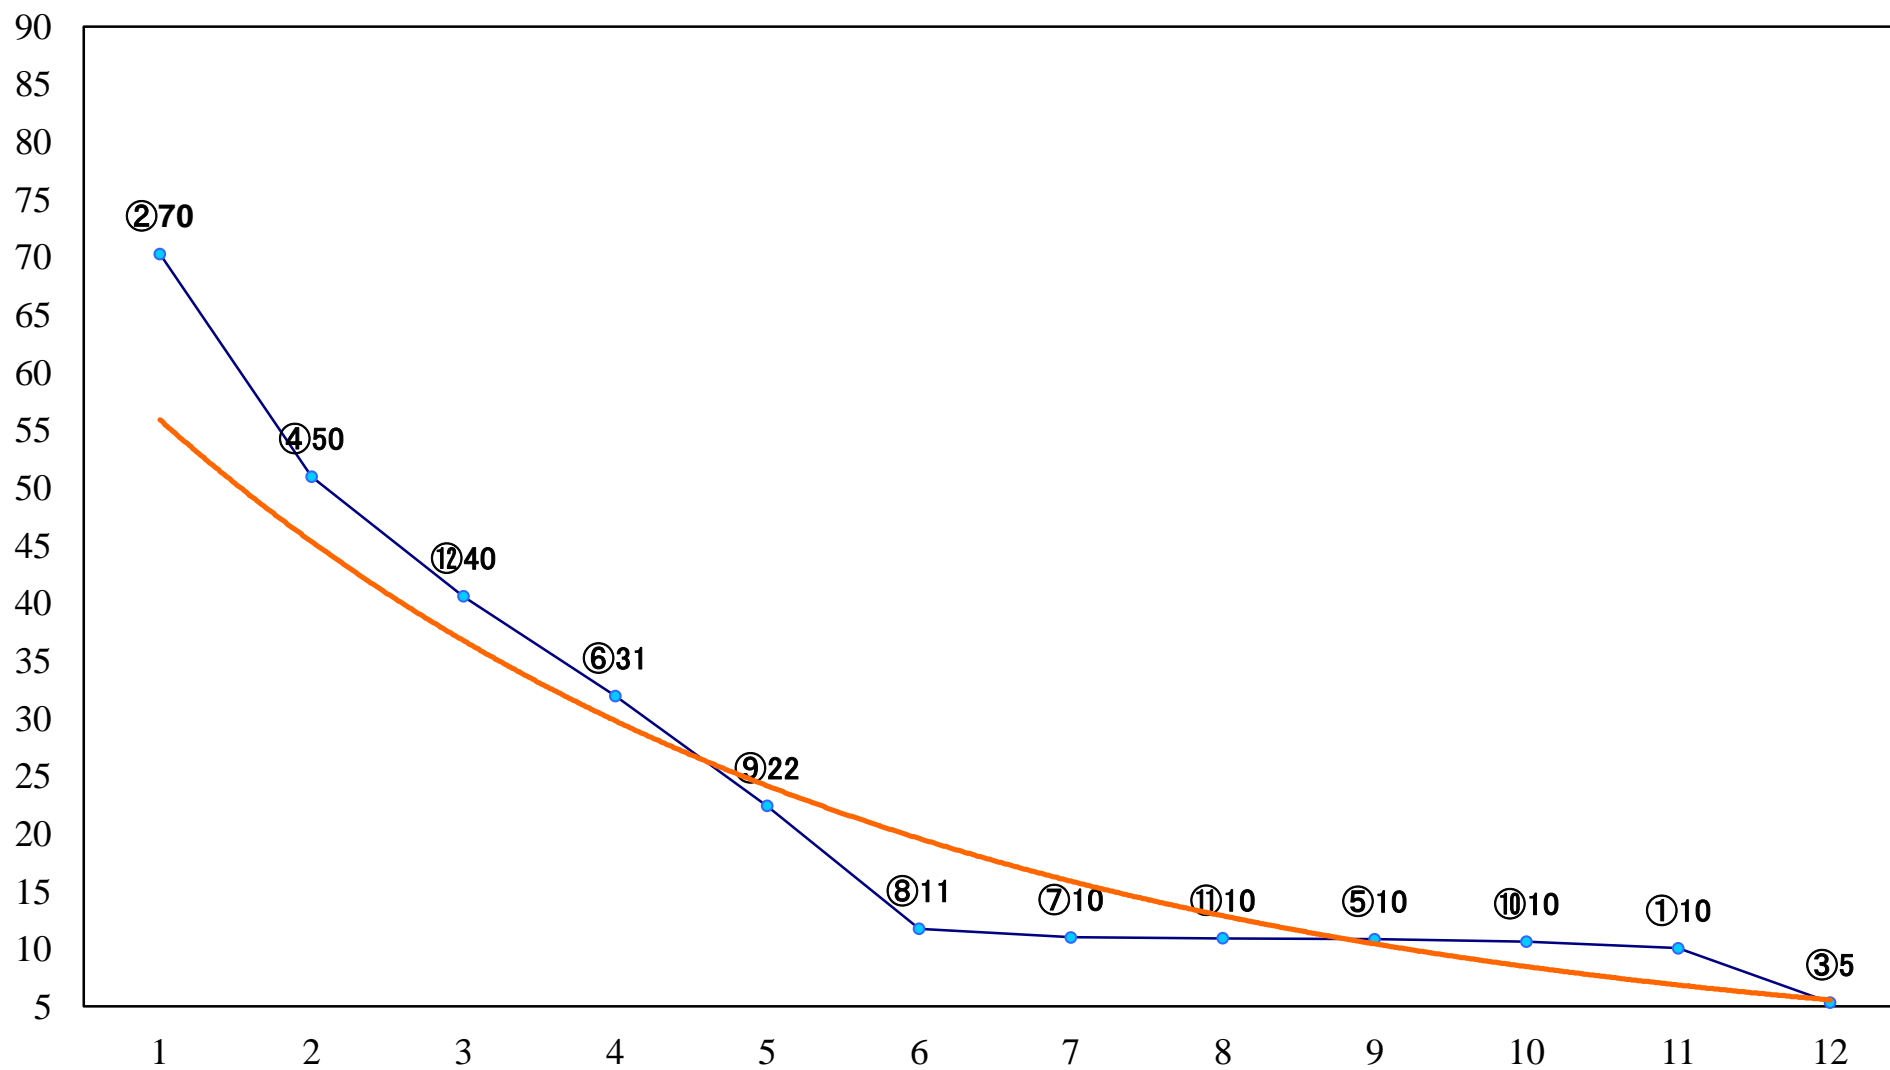

2019年02月15日(金) 浦和競馬 1R 10:50
3歳八 左1300mm

2019年02月15日(金) 浦和競馬 2R 11:20
3歳七 左1400mm

2019年02月15日(金) 浦和競馬 3R 11:50
C3 4歳工 左1400mm

2019年02月15日(金) 浦和競馬 4R 12:20
特選C3一二 左1500mm

2019年02月15日(金) 浦和競馬 5R 12:50
C2十三 十四 左1500mm

2019年02月15日(金) 浦和競馬 11R 16:15
梅見月特別B1二B2一 左1600mm

2019年02月15日(金) 浦和競馬 12R 16:50
紅梅特別B3五C1一 左1500mm