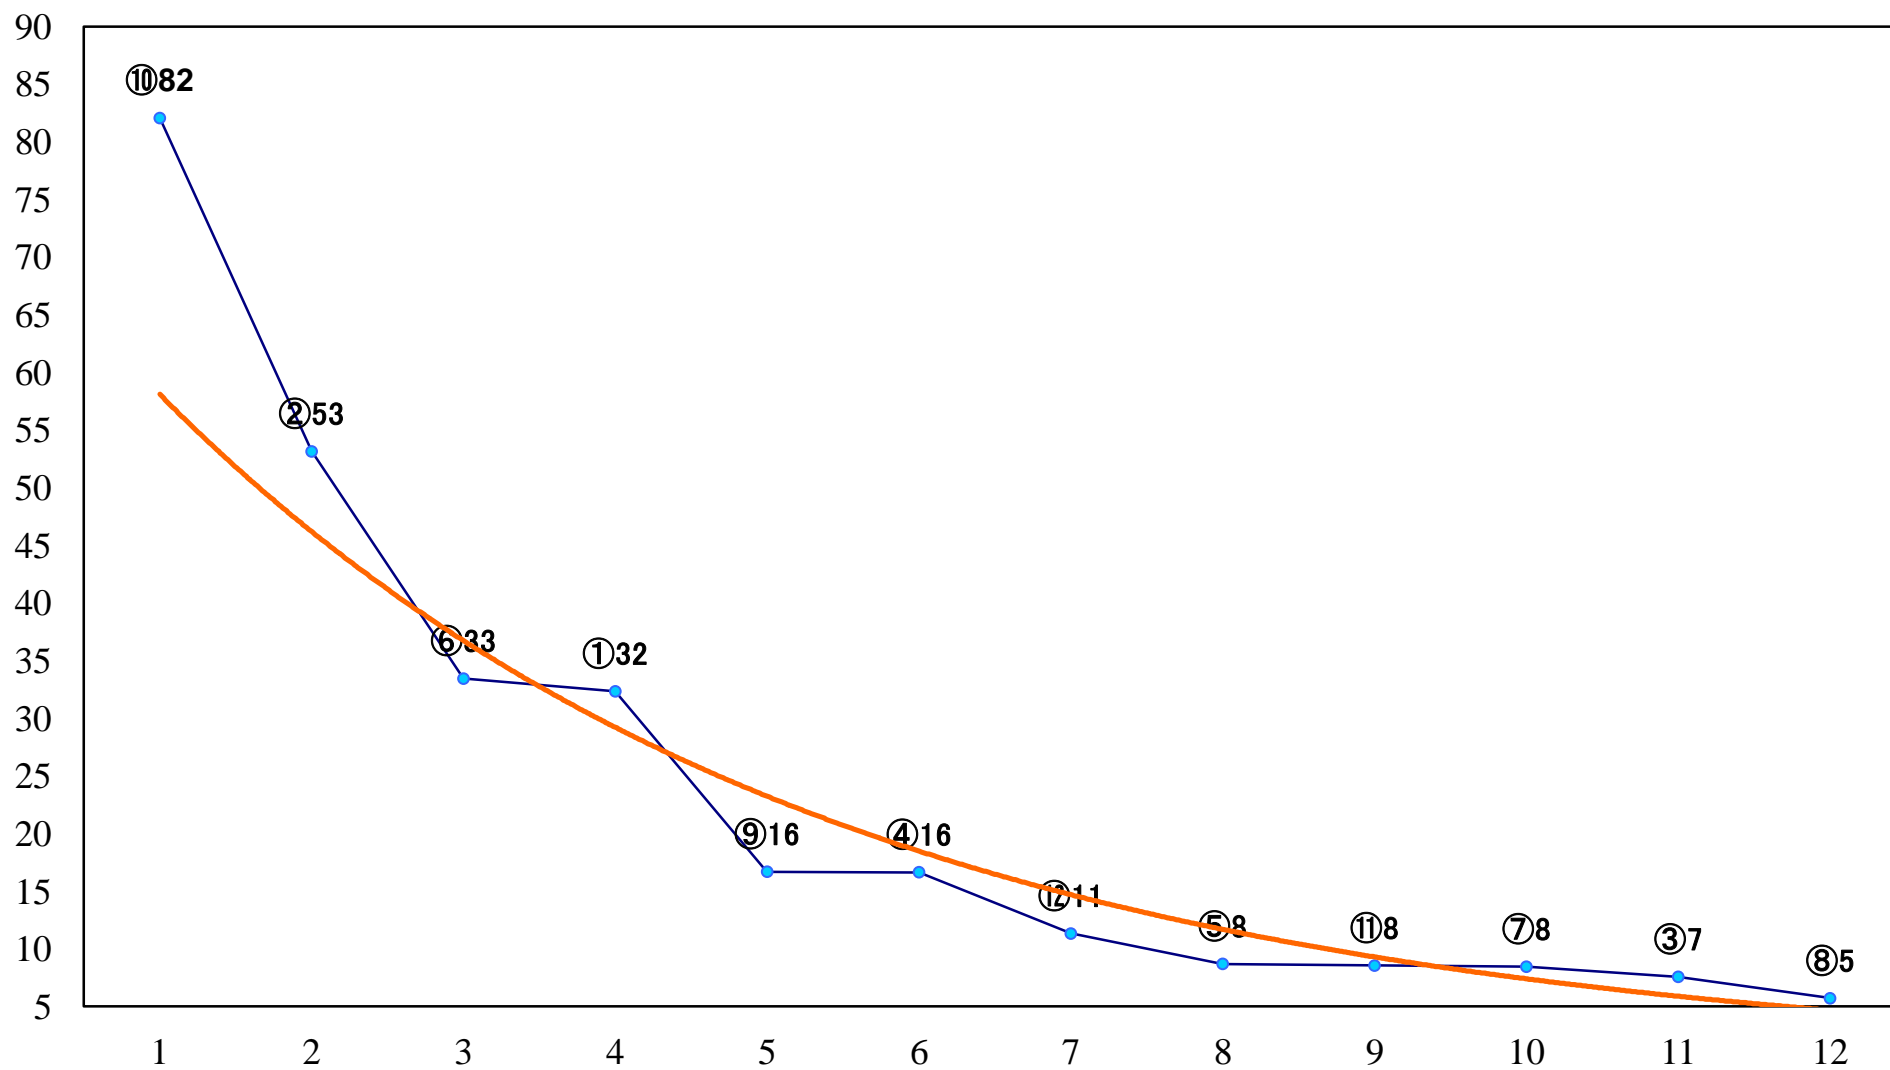

2019年02月15日(金) 浦和競馬 6R 13:20
特選C3一二 左1400mm