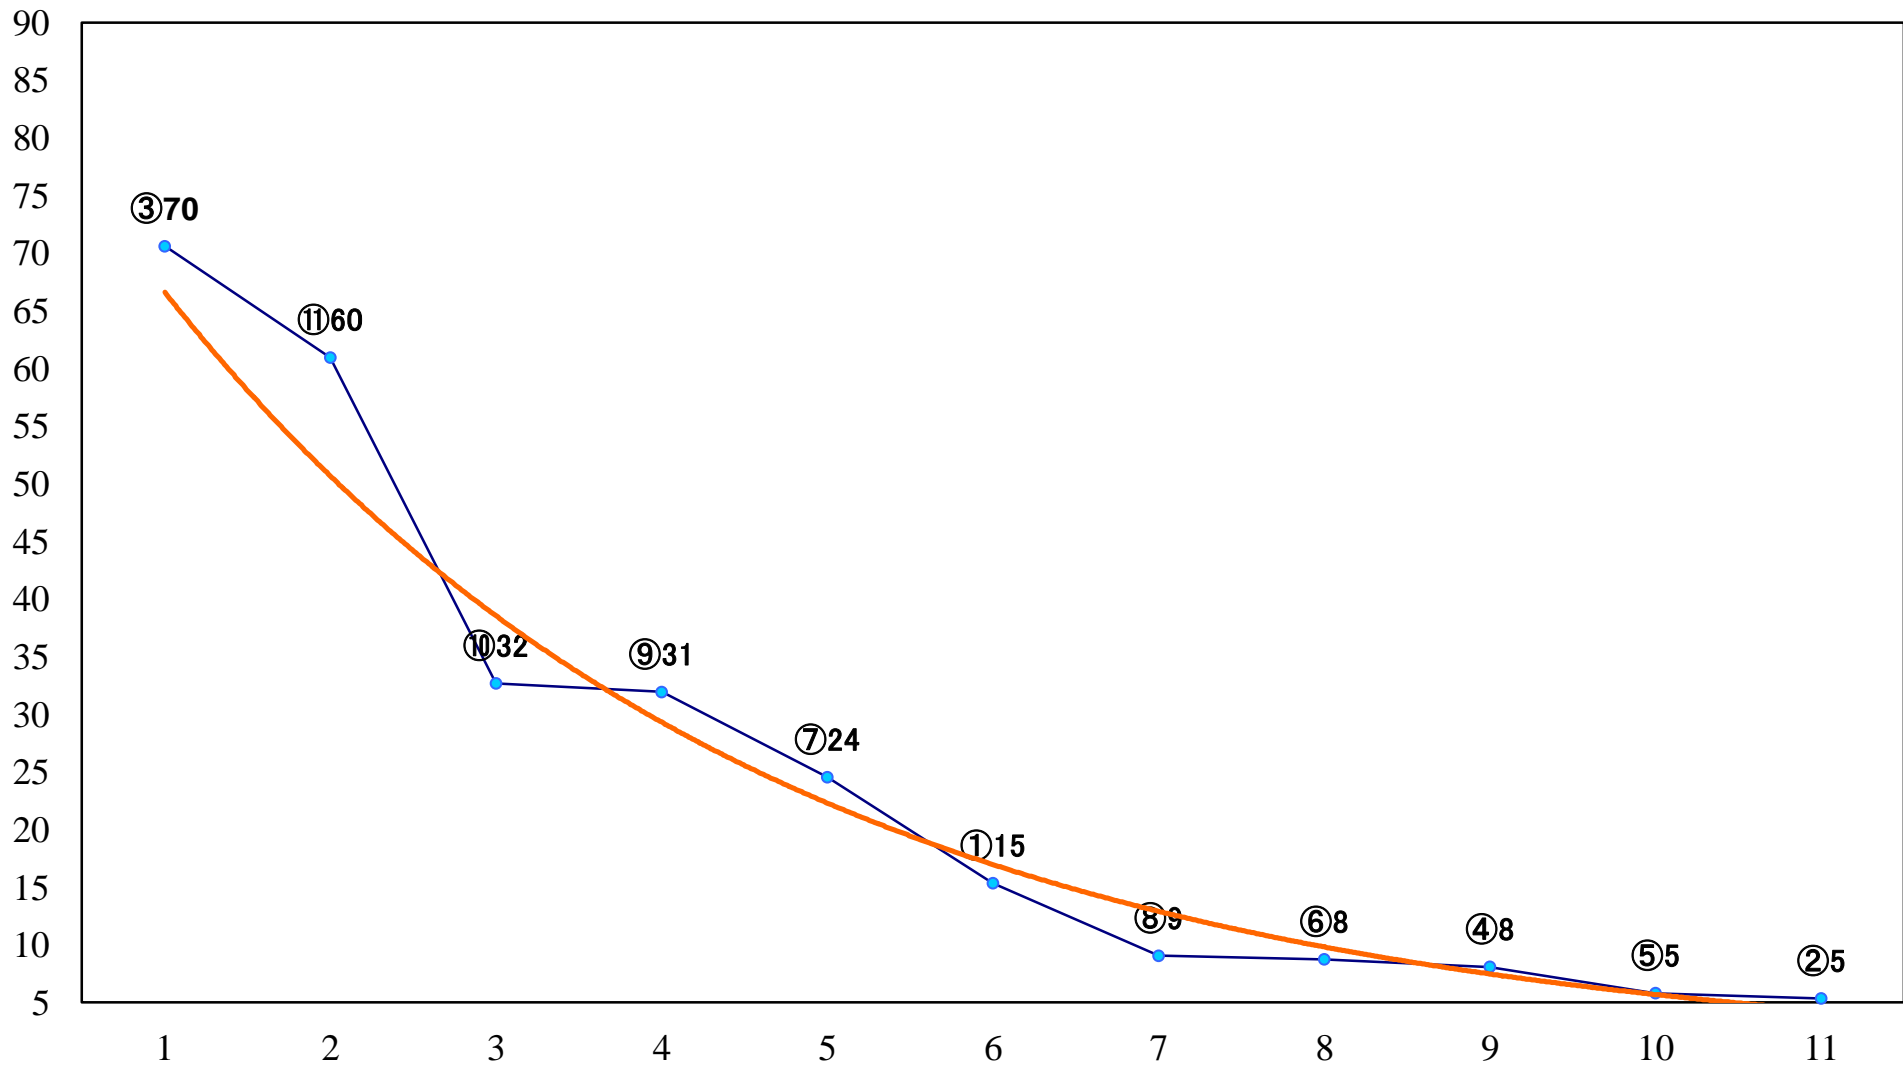

2019年02月15日(金) 浦和競馬 10R 15:40
柚子と流鏝馬の毛呂山賞C2四 左1400mm

2019年02月15日(金) 浦和競馬 9R 15:05
畜産女性いきいきネットワーク埼玉会長C1 左800mm