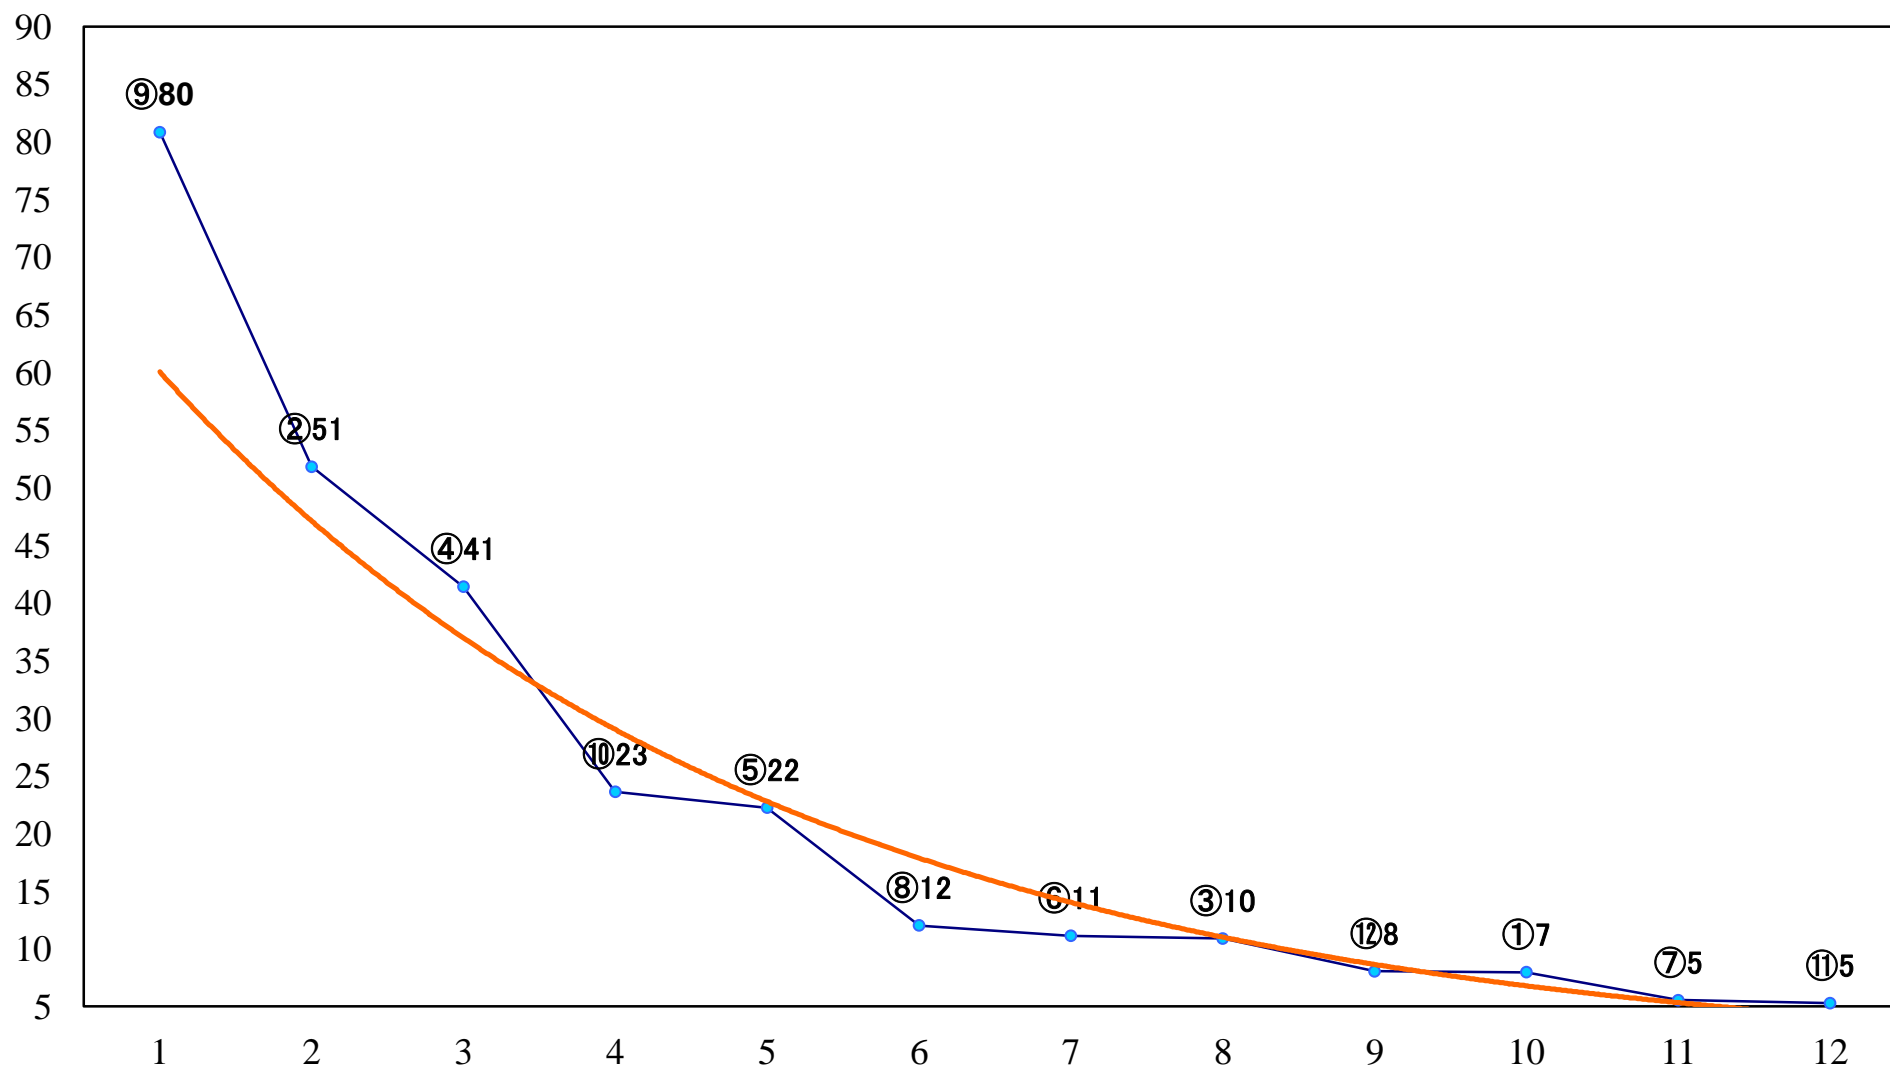

2019年02月15日(金) 浦和競馬 1R 10:50
3歳八 左1300mm

2019年02月15日(金) 浦和競馬 2R 11:20
3歳七 左1400mm

2019年02月15日(金) 浦和競馬 3R 11:50
C3 4歳工 左1400mm

2019年02月15日(金) 浦和競馬 4R 12:20
特選C3一二 左1500mm

2019年02月15日(金) 浦和競馬 5R 12:50
C2十三 十四 左1500mm

2019年02月15日(金) 浦和競馬 11R 16:15
梅見月特別B1二B2一 左1600mm

2019年02月15日(金) 浦和競馬 12R 16:50
紅梅特別B3五C1一 左1500mm