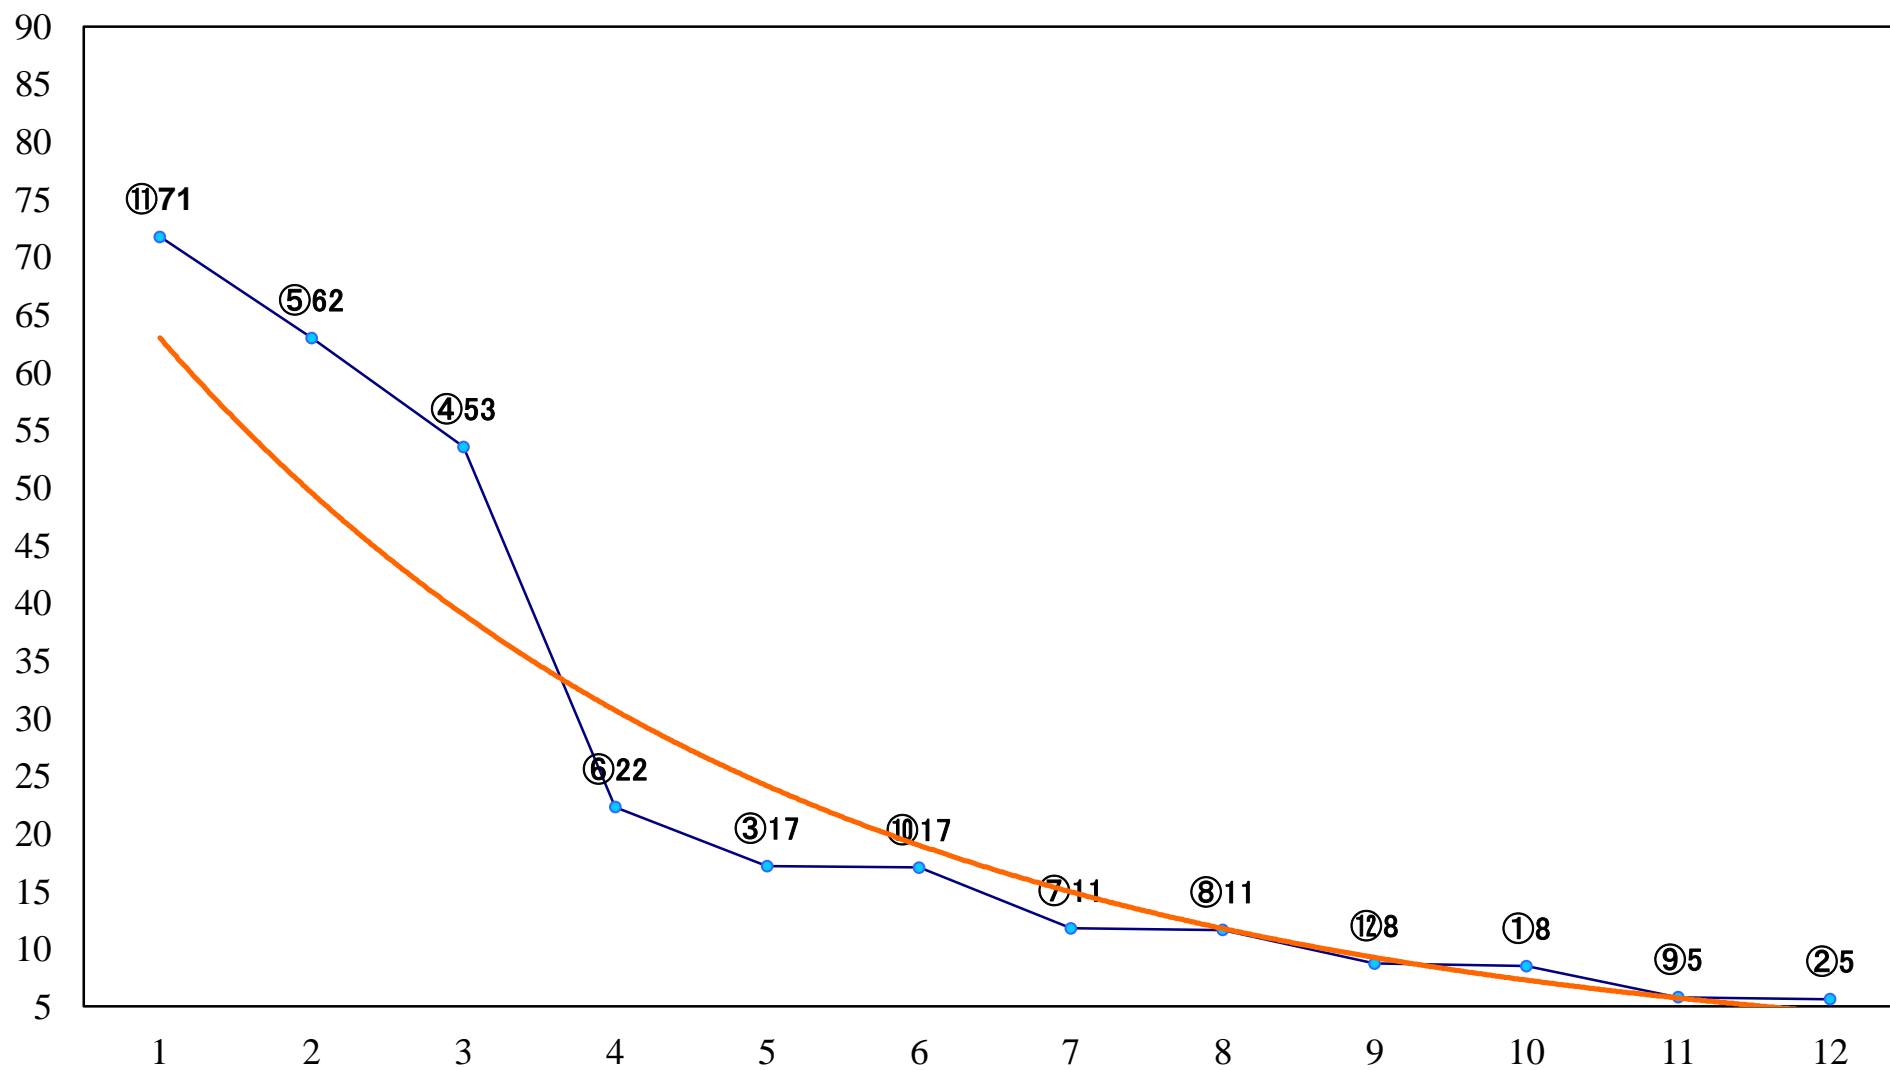

2019年02月15日(金) 浦和競馬 7R 13:55
C2十三 十四 左1400mm