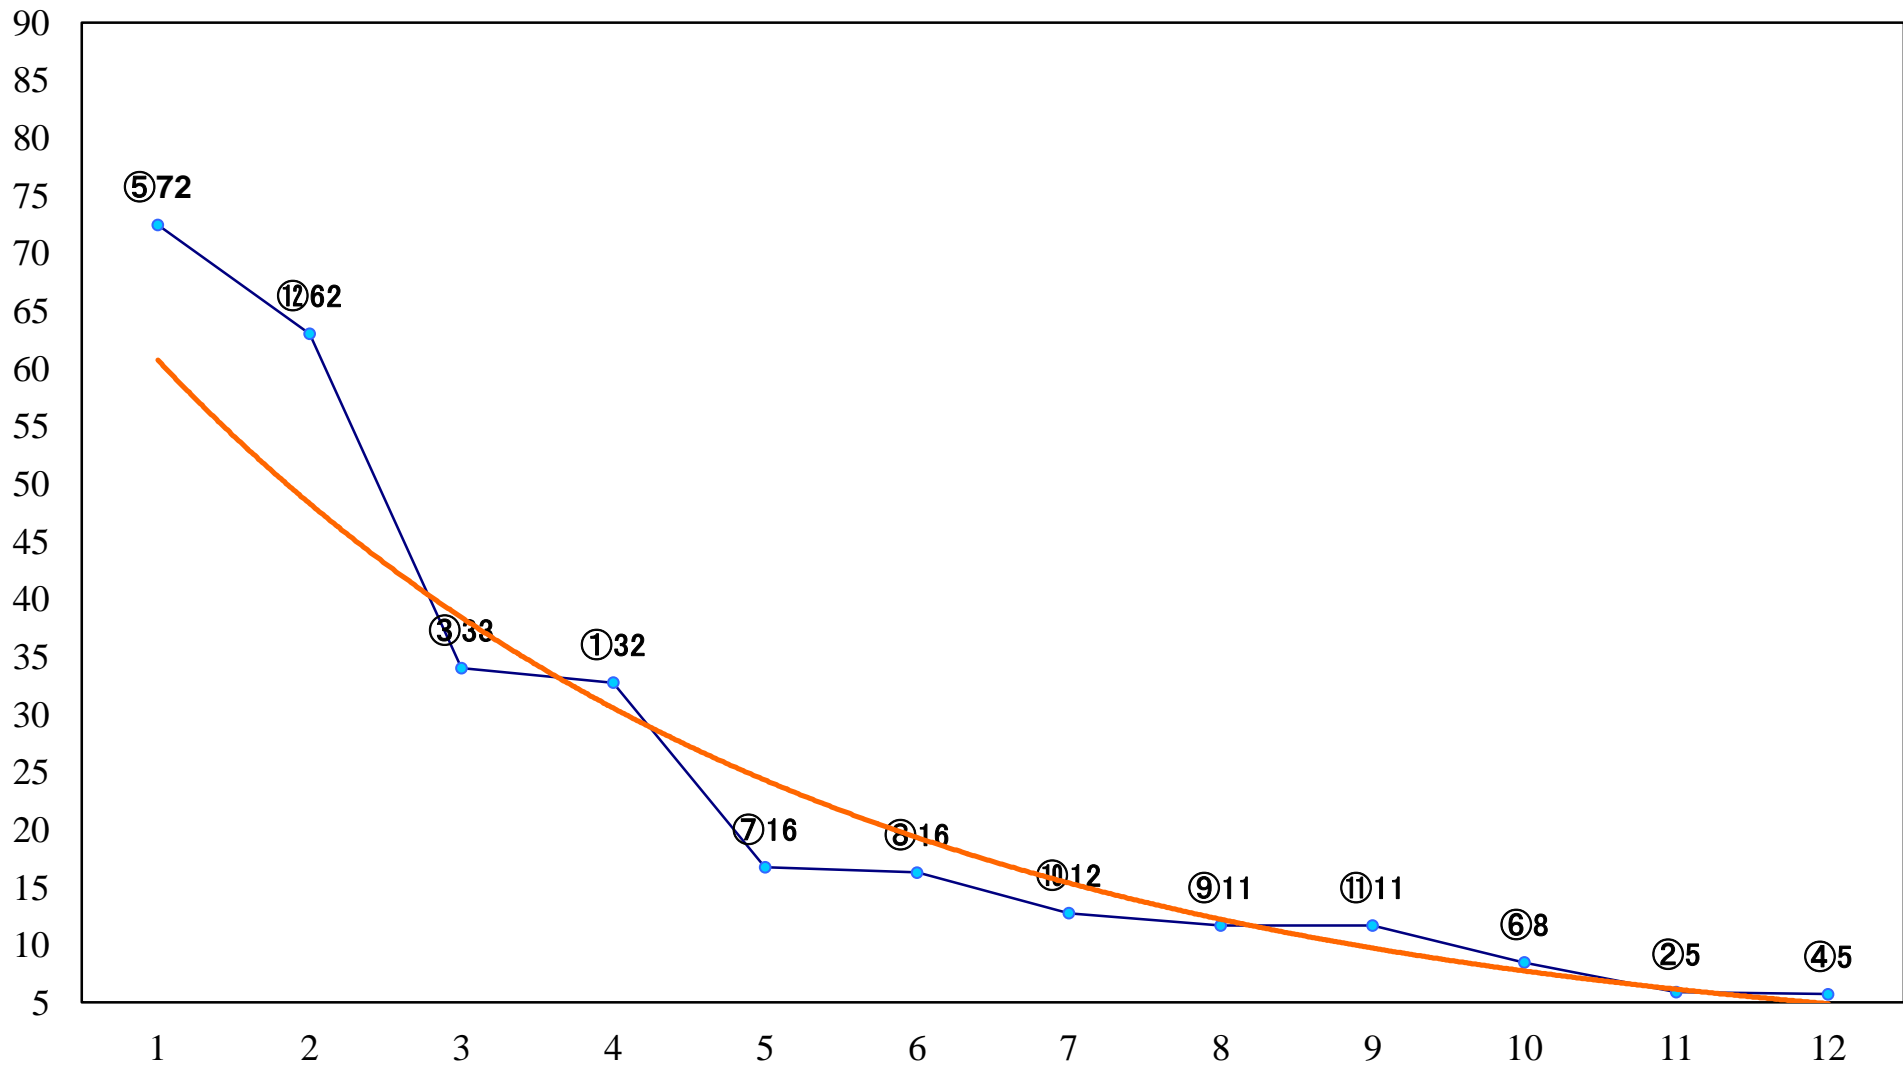

2019年02月15日(金) 浦和競馬 11R 16:15
梅見月特別B1二B2一 左1600mm

2019年02月15日(金) 浦和競馬 12R 16:50
紅梅特別B3五C1一 左1500mm