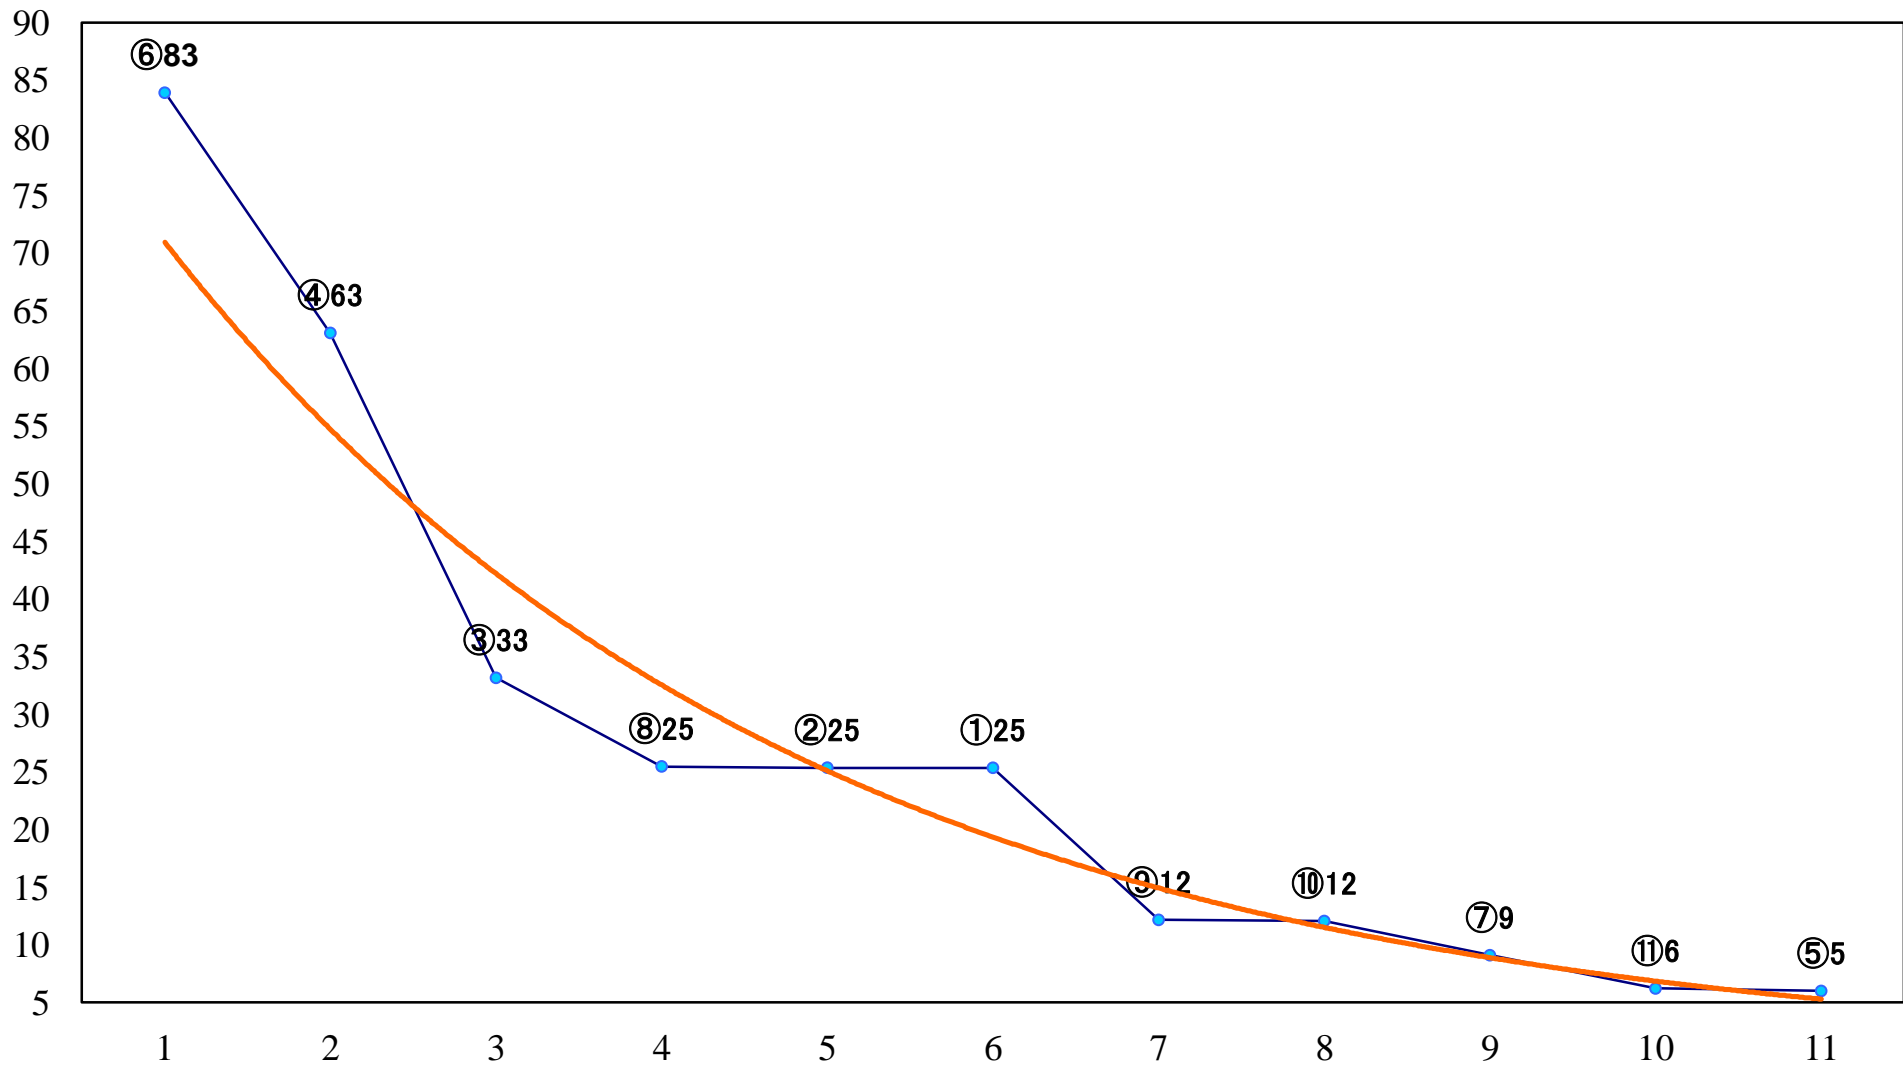

2019年02月15日(金) 浦和競馬 11R 16:15
梅見月特別B1二B2一 左1600mm

2019年02月15日(金) 浦和競馬 12R 16:50
紅梅特別B3五C1一 左1500mm