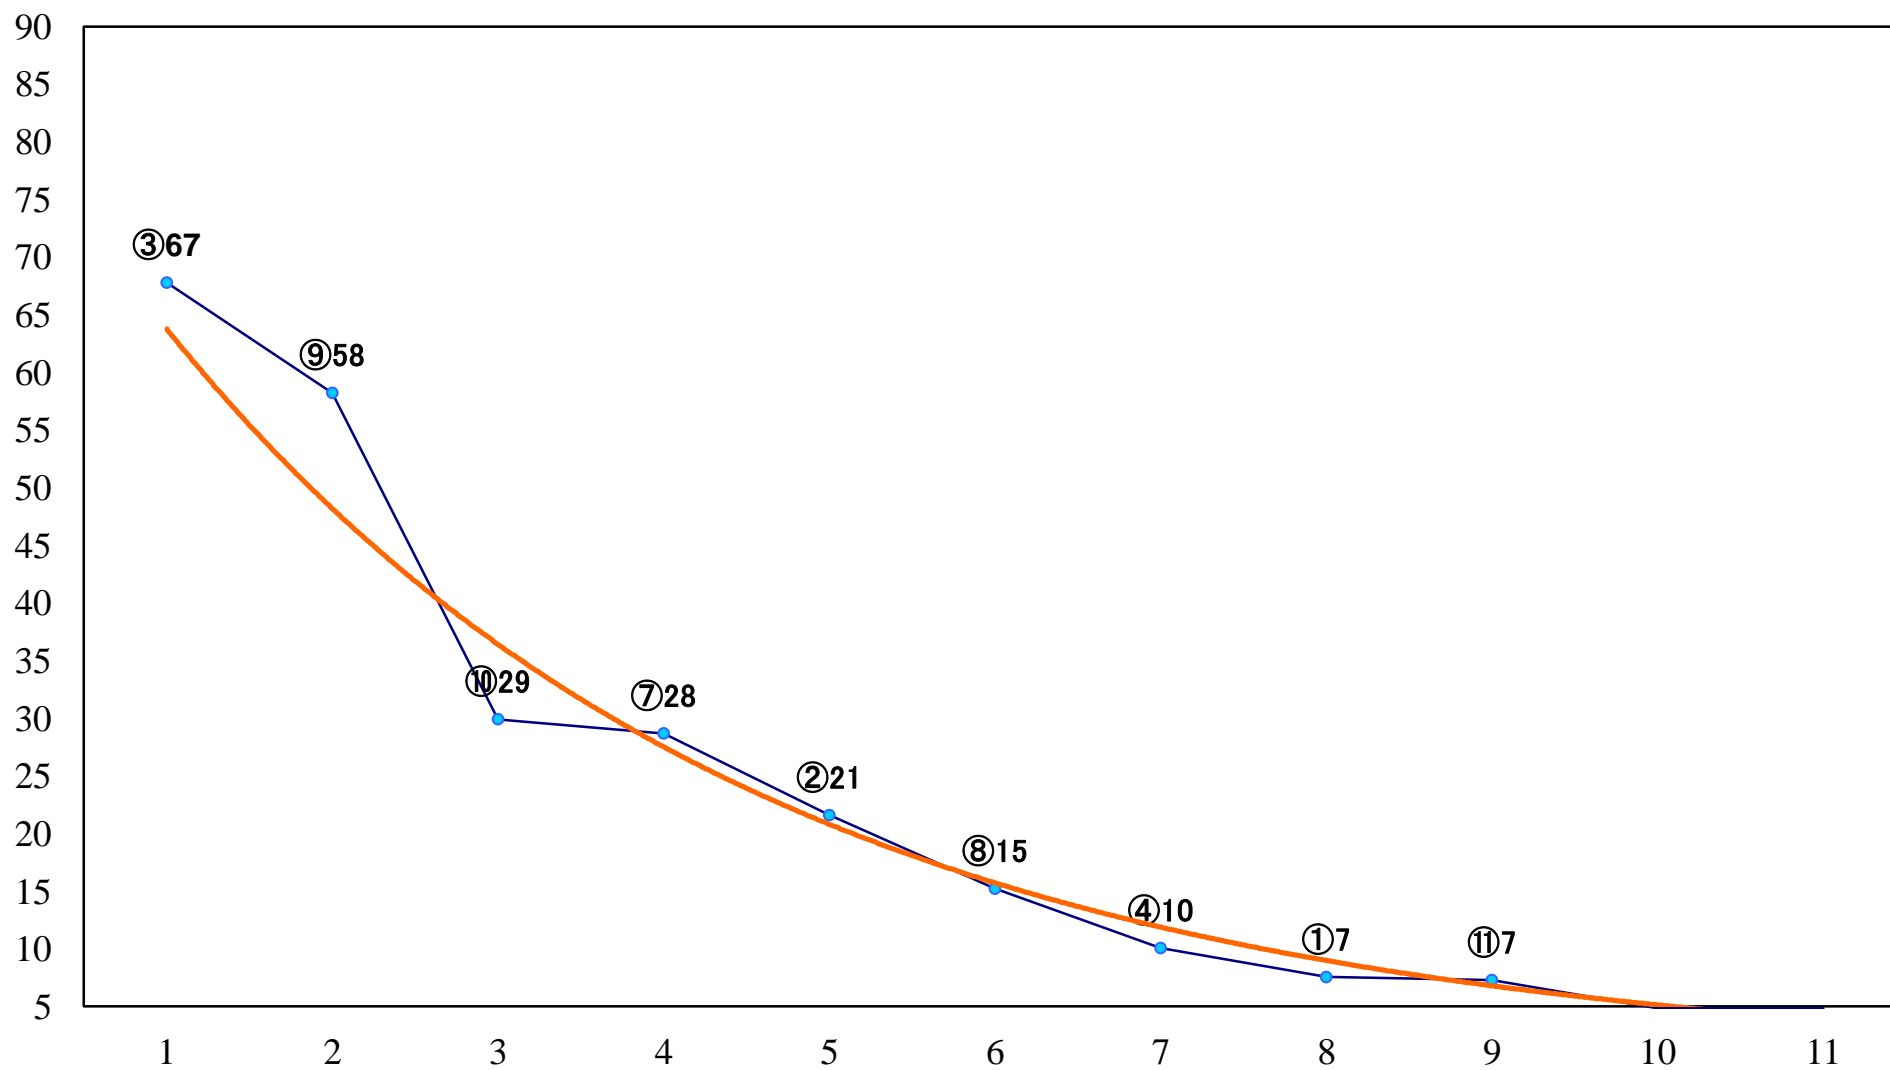

2019年02月15日(金) 浦和競馬 1R 10:50
3歳八 左1300mm

2019年02月15日(金) 浦和競馬 2R 11:20
3歳七 左1400mm

2019年02月15日(金) 浦和競馬 3R 11:50
C3 4歳工 左1400mm

2019年02月15日(金) 浦和競馬 4R 12:20
特選C3一二 左1500mm

2019年02月15日(金) 浦和競馬 5R 12:50
C2十三 十四 左1500mm

2019年02月15日(金) 浦和競馬 11R 16:15
梅見月特別B1二B2一 左1600mm

2019年02月15日(金) 浦和競馬 12R 16:50
紅梅特別B3五C1一 左1500mm