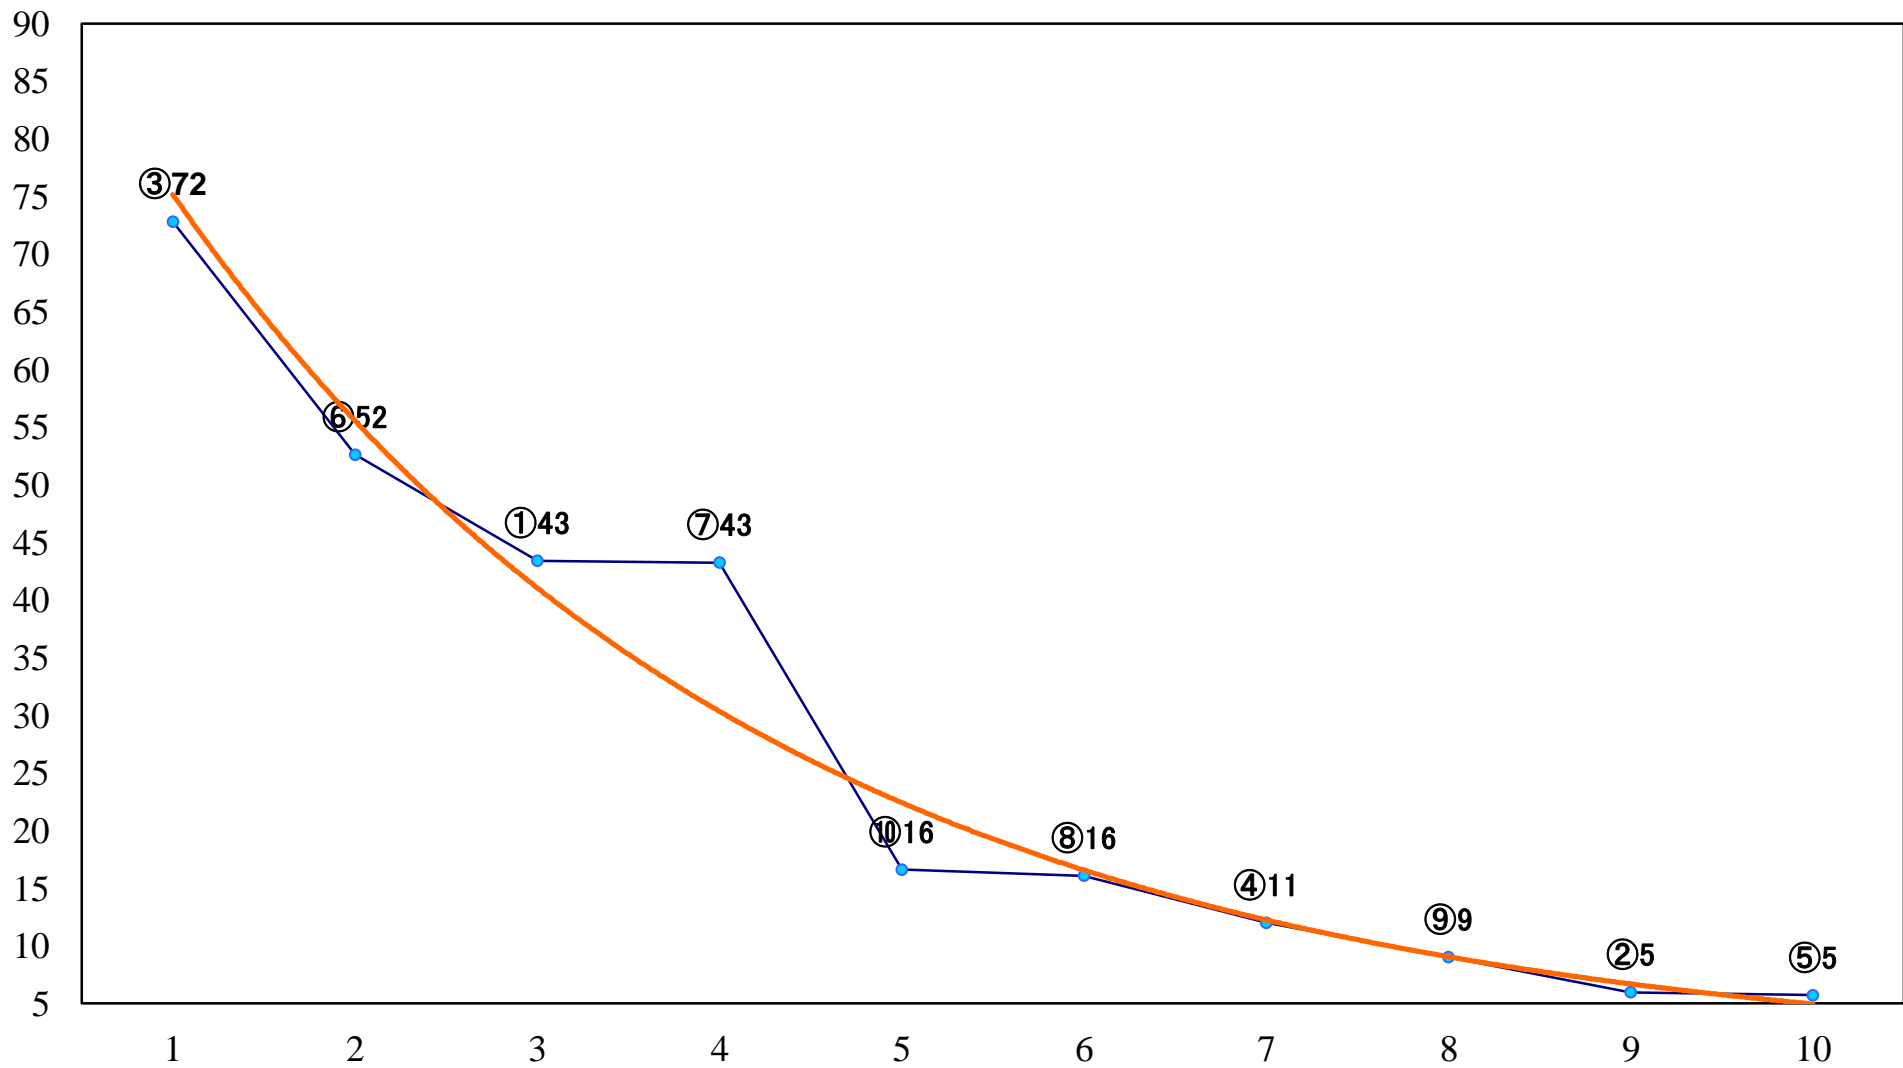

2019年02月15日(金) 浦和競馬 8R 14:30
埼玉県畜産技術振興協会会長賞C1六 左1400mm