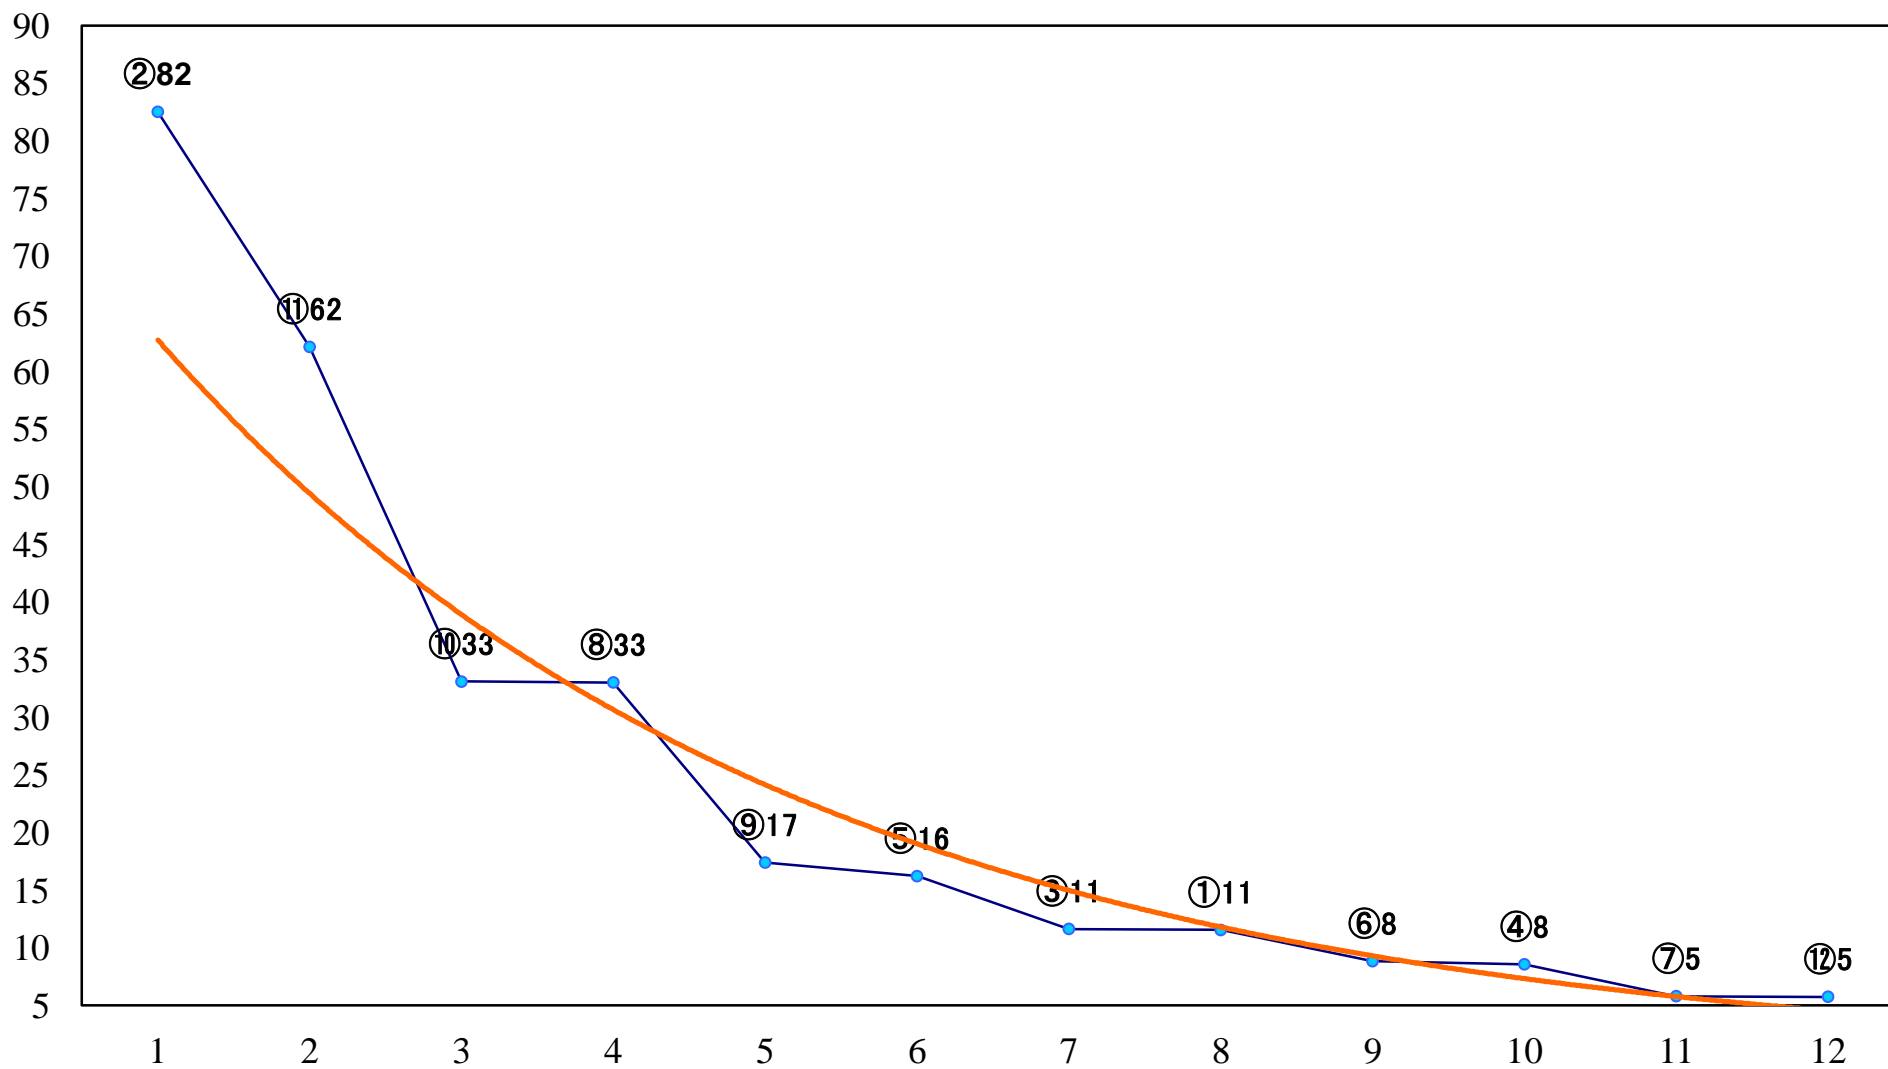

2019年02月19日(火) 船橋競馬 6R 16:30
立ち呑みと一ど亀戸店オープンニC2四五 左1200mm

2019年02月19日(火) 船橋競馬 7R 17:00
J交 ベストレイン特別3歳未格選抜馬中央 左1600mm

2019年02月19日(火) 船橋競馬 8R 17:30
C2選抜馬 左1200mm

2019年02月19日(火) 船橋競馬 9R 18:05
今から第9RプレミアムポイントC1五六 左1200mm