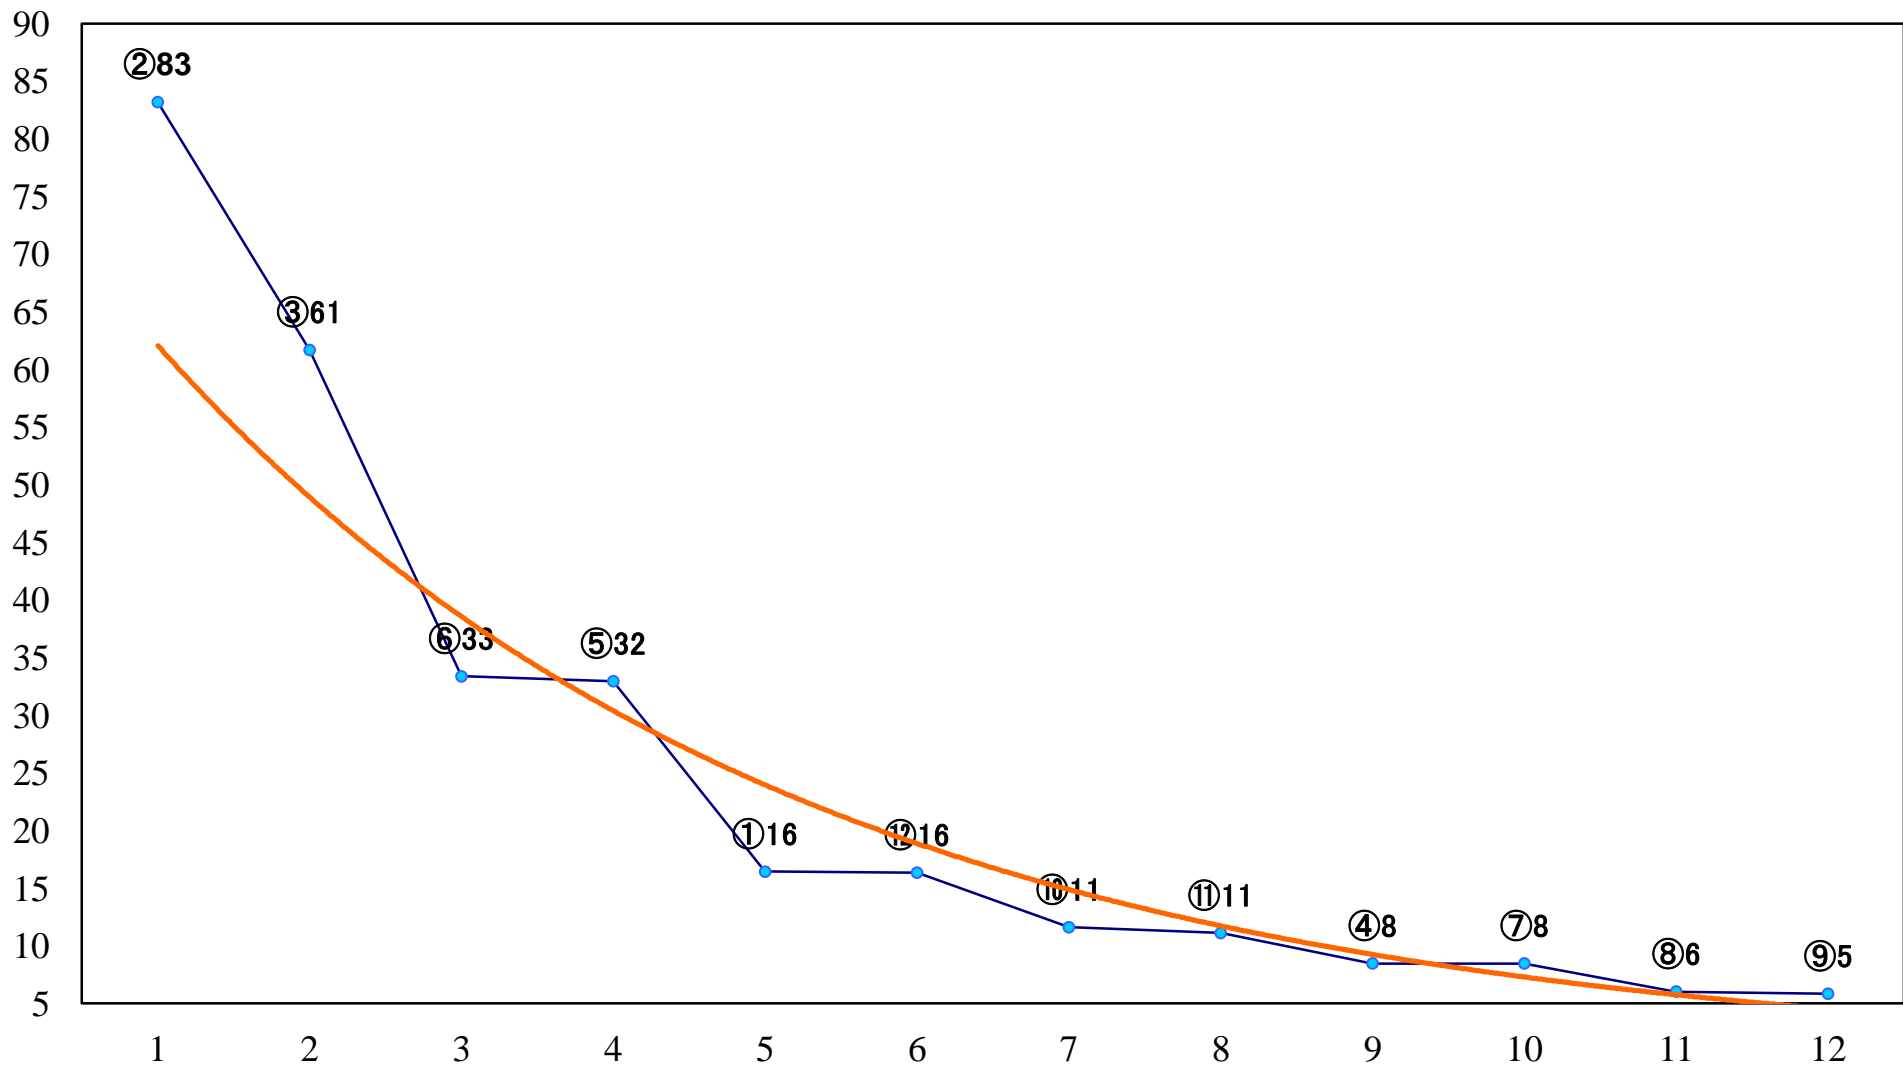

2019年02月19日(火) 船橋競馬 1R 14:00
C3五六 左1200mm

2019年02月19日(火) 船橋競馬 2R 14:30
C3五六 左1500mm

2019年02月19日(火) 船橋競馬 3R 15:00
3歳四 左1200mm

2019年02月19日(火) 船橋競馬 4R 15:30
C3選抜馬 左1200mm

2019年02月19日(火) 船橋競馬 5R 16:00
C2四五 左1500mm