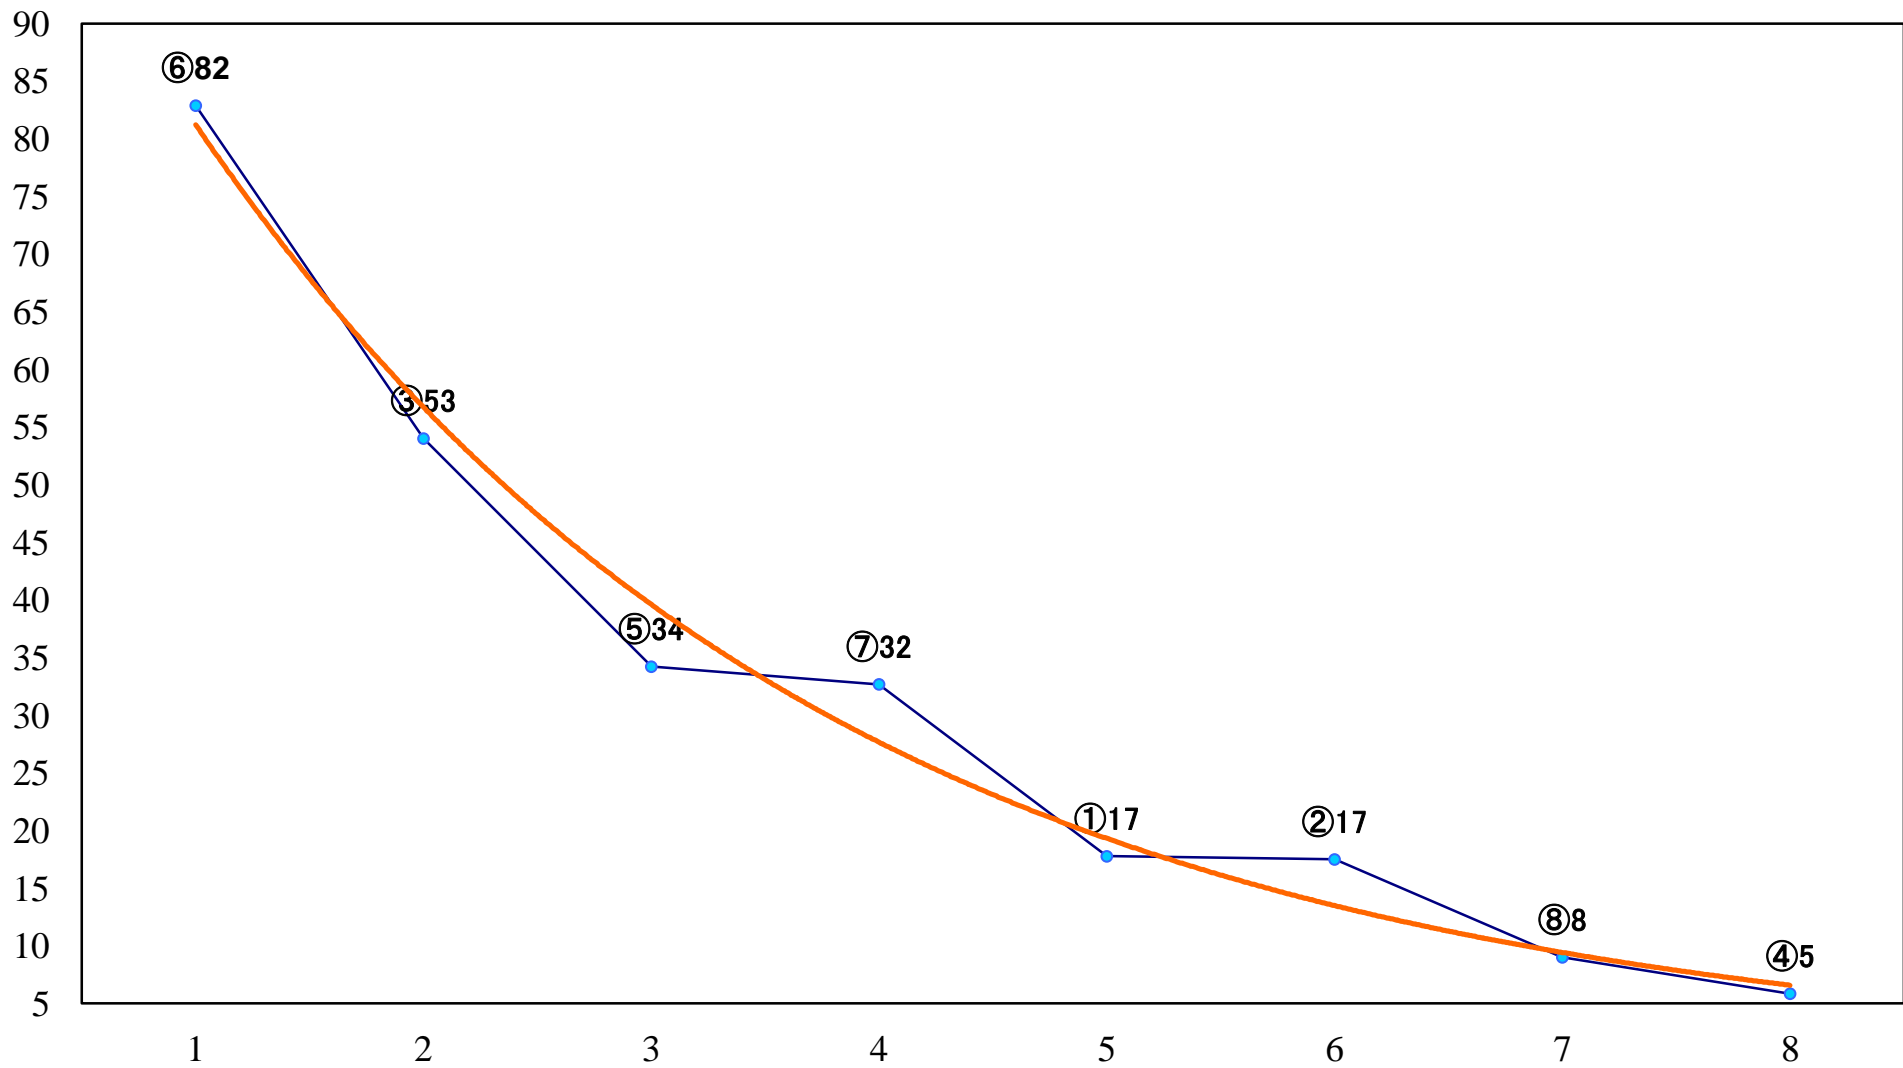

2019年02月19日(火) 船橋競馬 11R 19:15
駿麗賞A2以下 左1700mm

2019年02月19日(火) 船橋競馬 12R 19:50
海神特別B3三 左1600mm