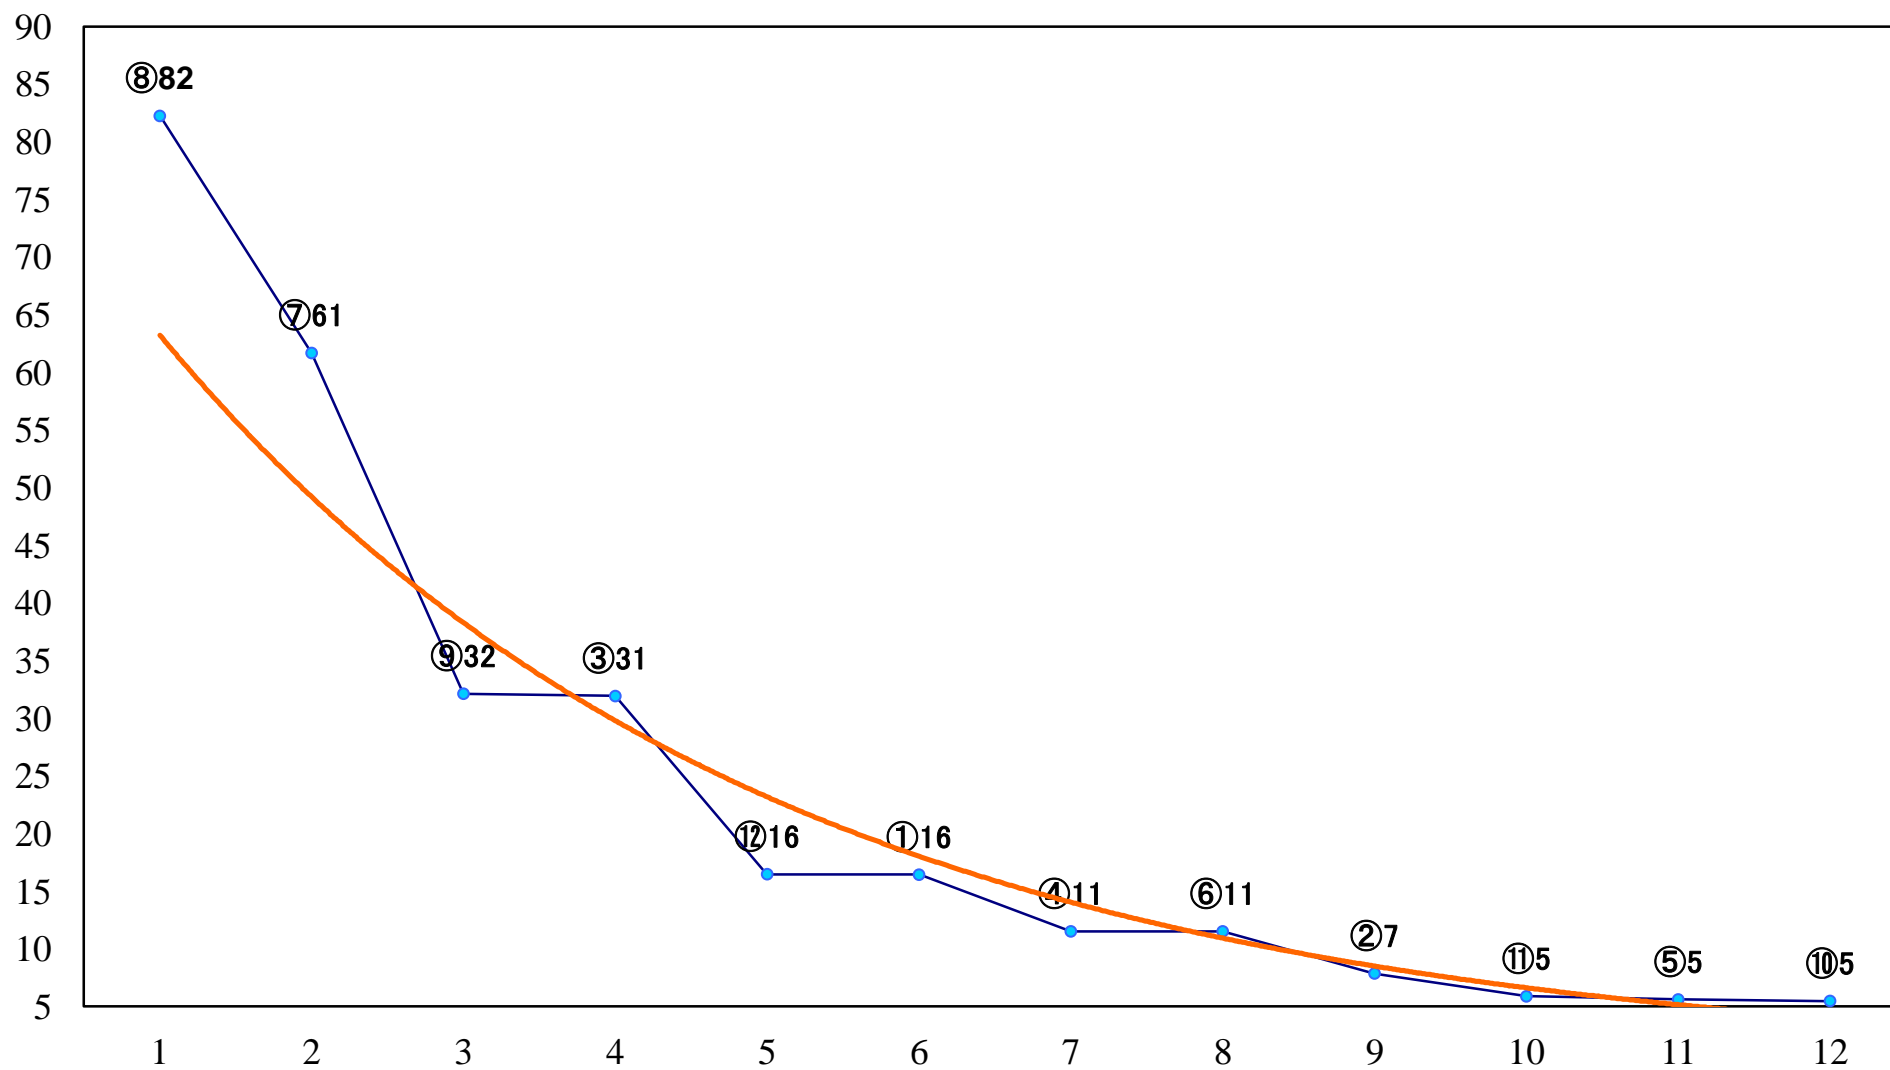

2019年02月19日(火) 船橋競馬 1R 14:00
C3五六 左1200mm

2019年02月19日(火) 船橋競馬 2R 14:30
C3五六 左1500mm

2019年02月19日(火) 船橋競馬 3R 15:00
3歳四 左1200mm

2019年02月19日(火) 船橋競馬 4R 15:30
C3選抜馬 左1200mm

2019年02月19日(火) 船橋競馬 5R 16:00
C2四五 左1500mm