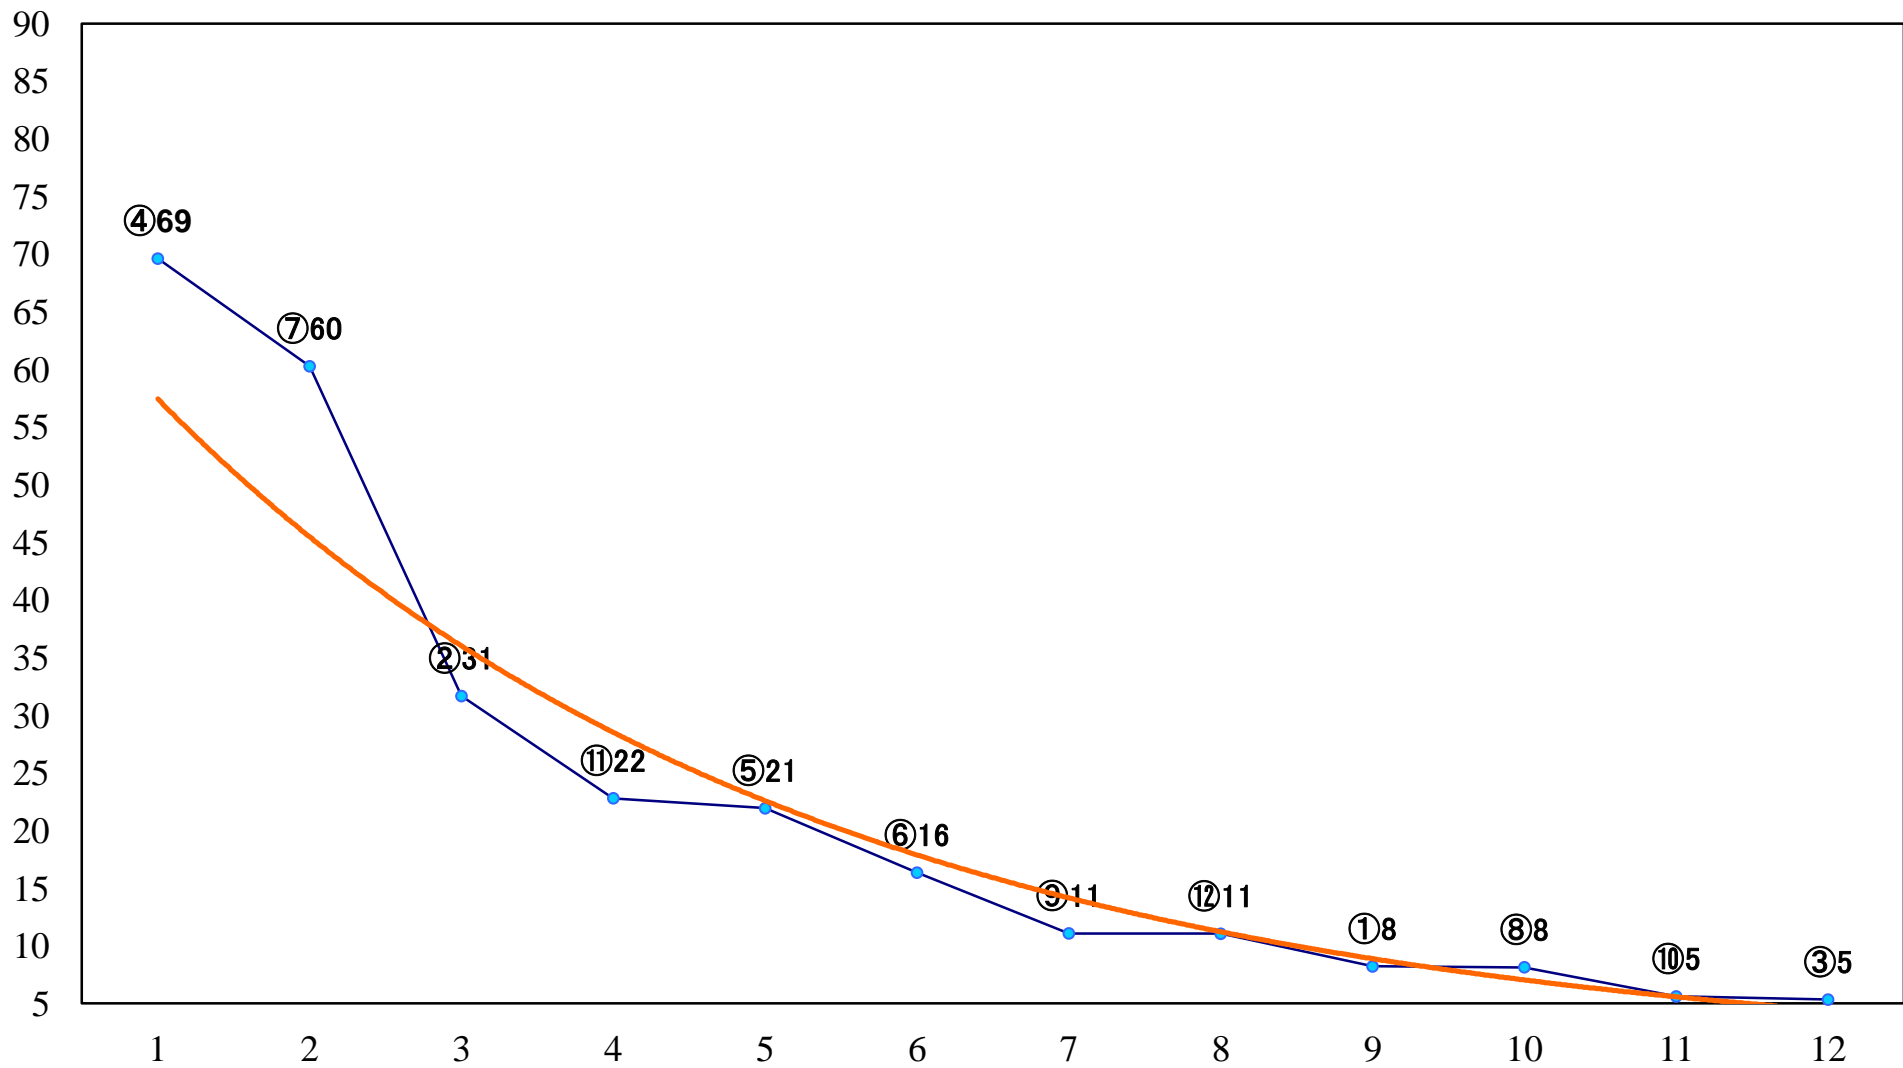

2019年02月19日(火) 船橋競馬 1R 14:00
C3五六 左1200mm

2019年02月19日(火) 船橋競馬 2R 14:30
C3五六 左1500mm

2019年02月19日(火) 船橋競馬 3R 15:00
3歳四 左1200mm

2019年02月19日(火) 船橋競馬 4R 15:30
C3選抜馬 左1200mm

2019年02月19日(火) 船橋競馬 5R 16:00
C2四五 左1500mm