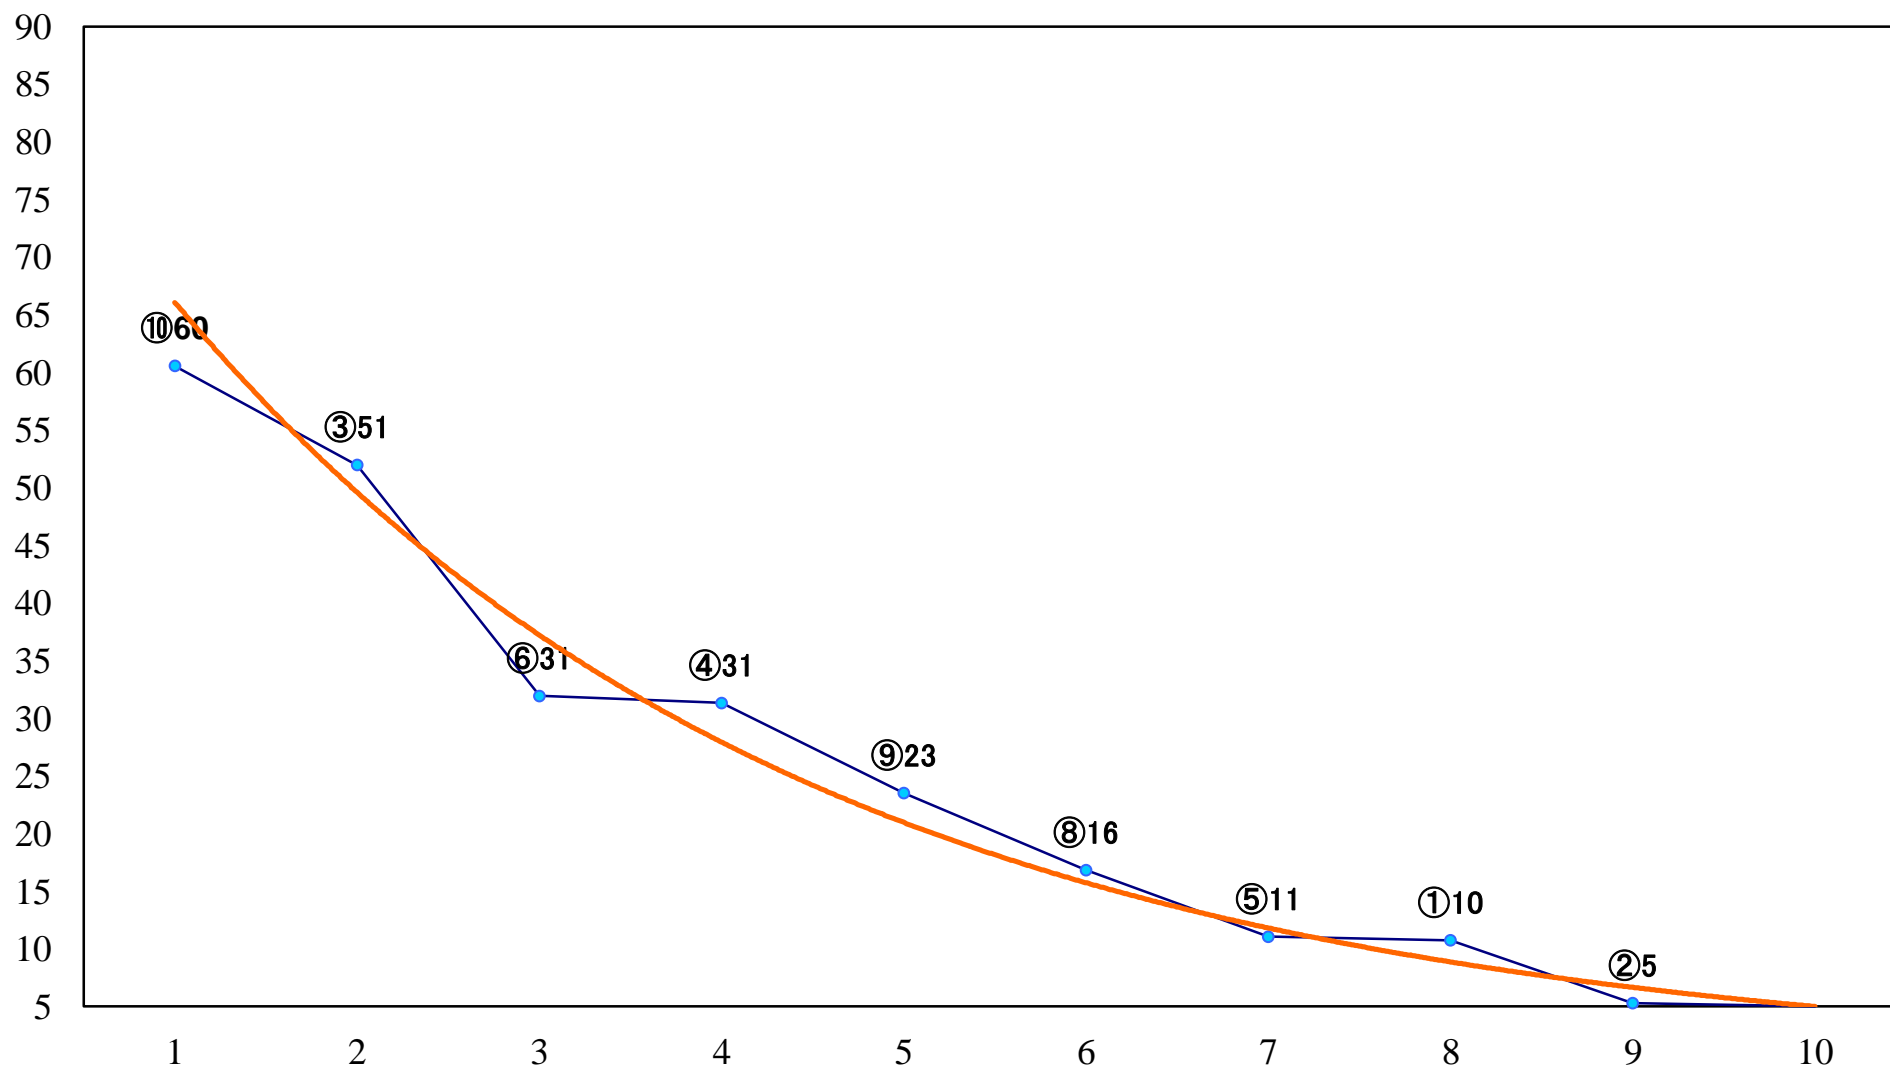

2019年02月19日(火) 船橋競馬 1R 14:00
C3五六 左1200mm

2019年02月19日(火) 船橋競馬 2R 14:30
C3五六 左1500mm

2019年02月19日(火) 船橋競馬 3R 15:00
3歳四 左1200mm

2019年02月19日(火) 船橋競馬 4R 15:30
C3選抜馬 左1200mm

2019年02月19日(火) 船橋競馬 5R 16:00
C2四五 左1500mm