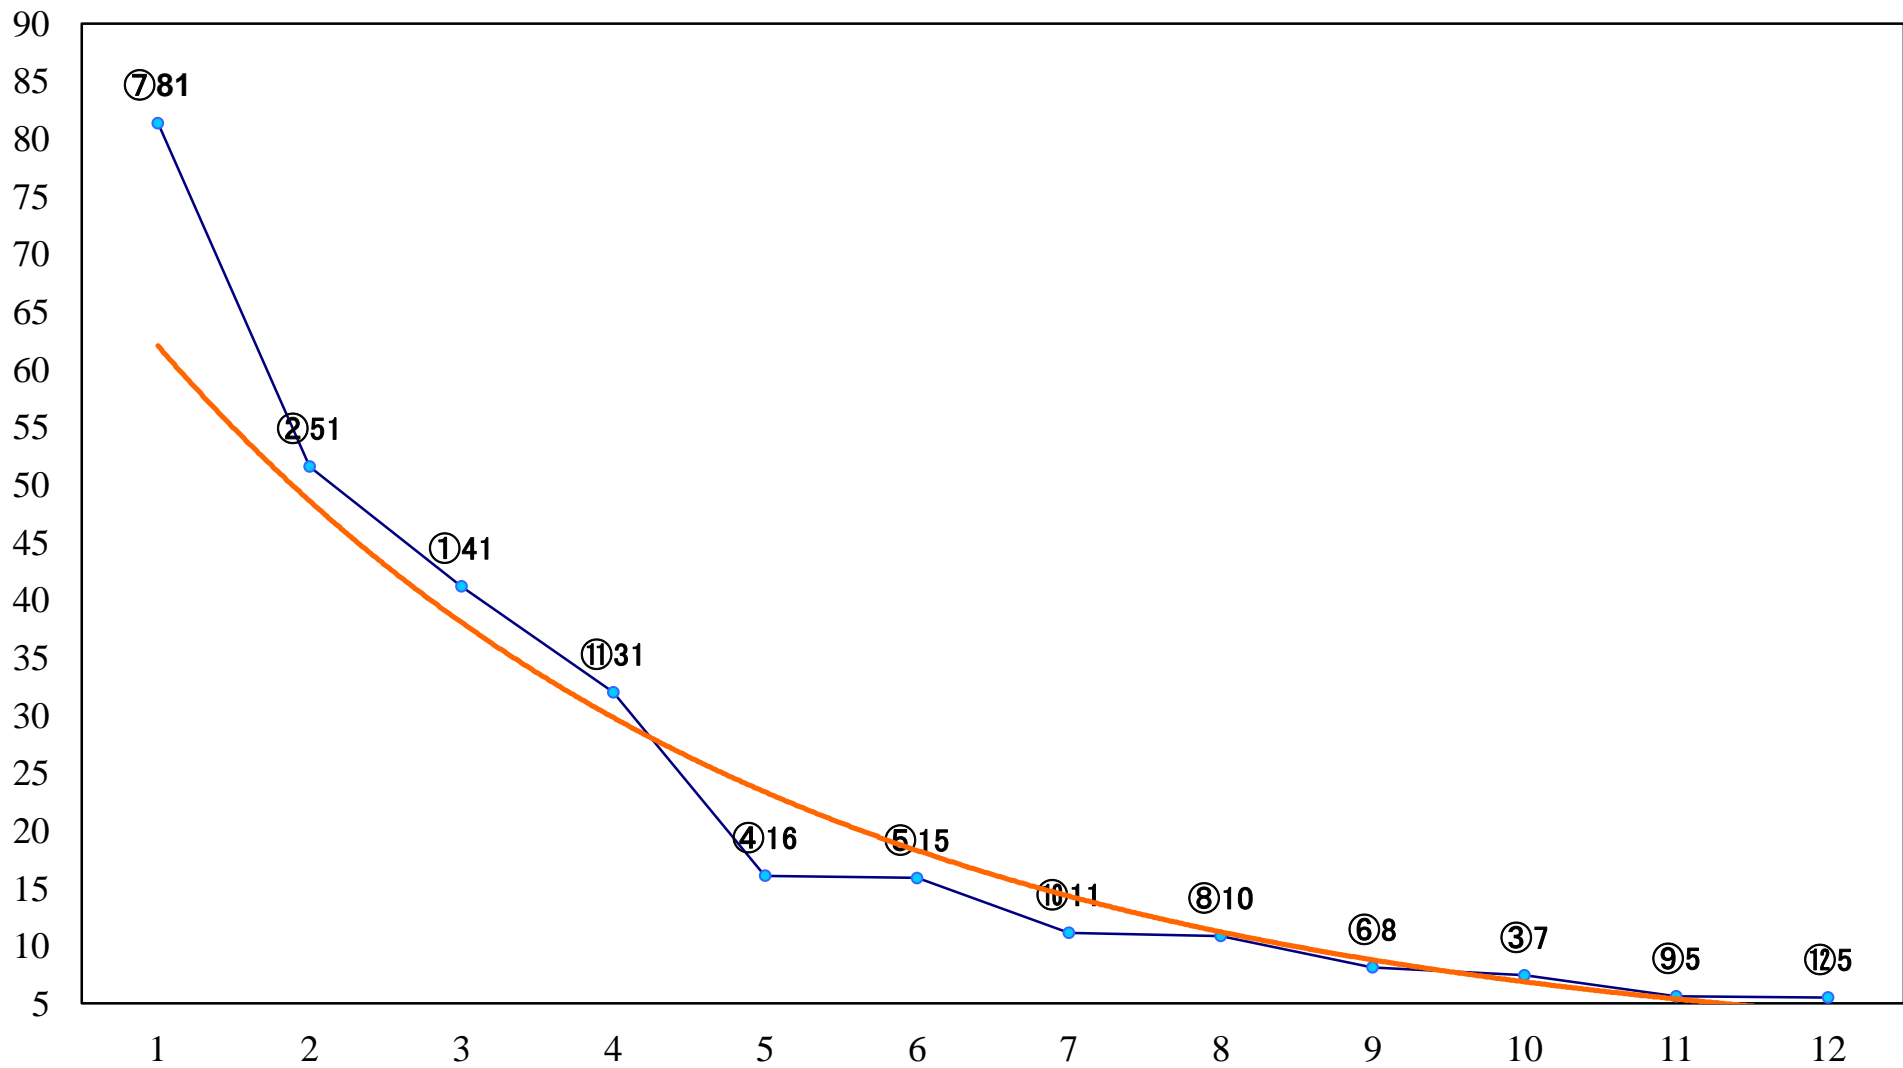

2019年02月19日(火) 船橋競馬 1R 14:00
C3五六 左1200mm

2019年02月19日(火) 船橋競馬 2R 14:30
C3五六 左1500mm

2019年02月19日(火) 船橋競馬 3R 15:00
3歳四 左1200mm

2019年02月19日(火) 船橋競馬 4R 15:30
C3選抜馬 左1200mm

2019年02月19日(火) 船橋競馬 5R 16:00
C2四五 左1500mm