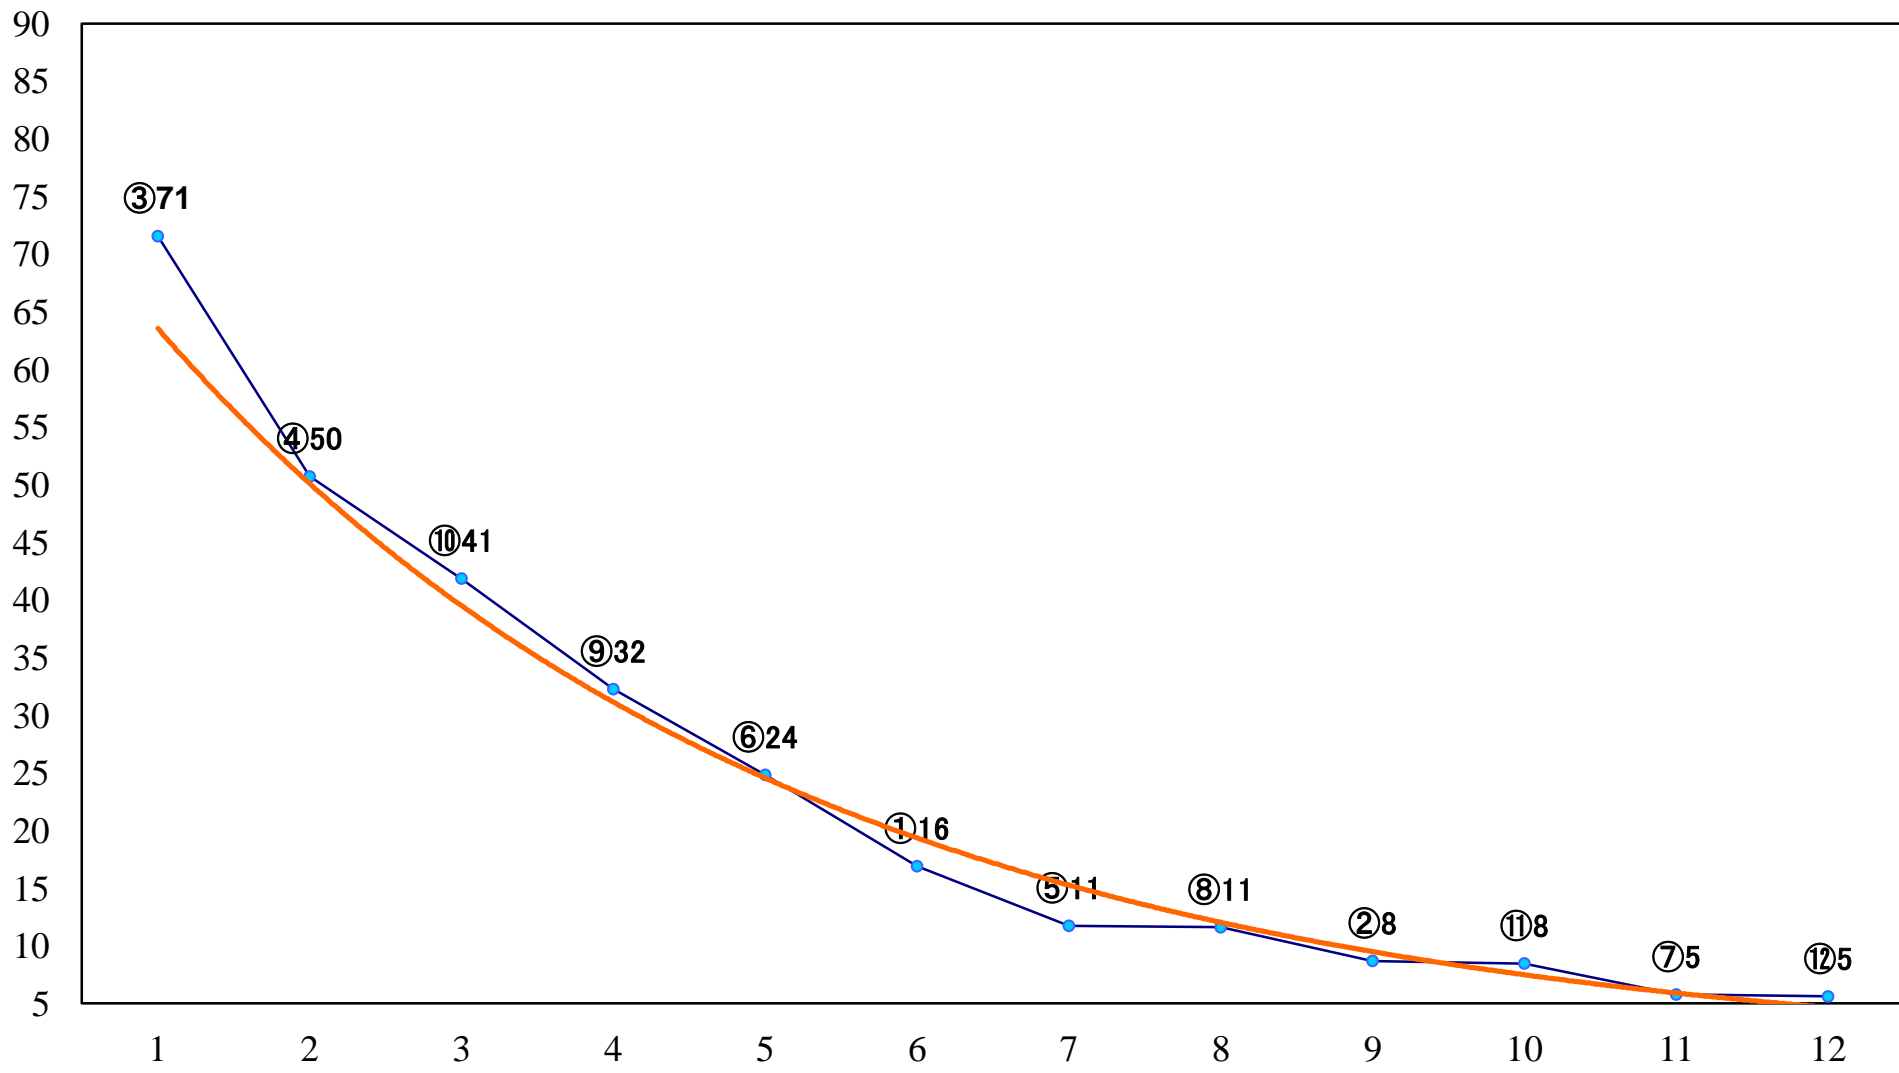

2019年02月19日(火) 船橋競馬 6R 16:30
立ち呑みと一ど亀戸店オープンニC2四五 左1200mm