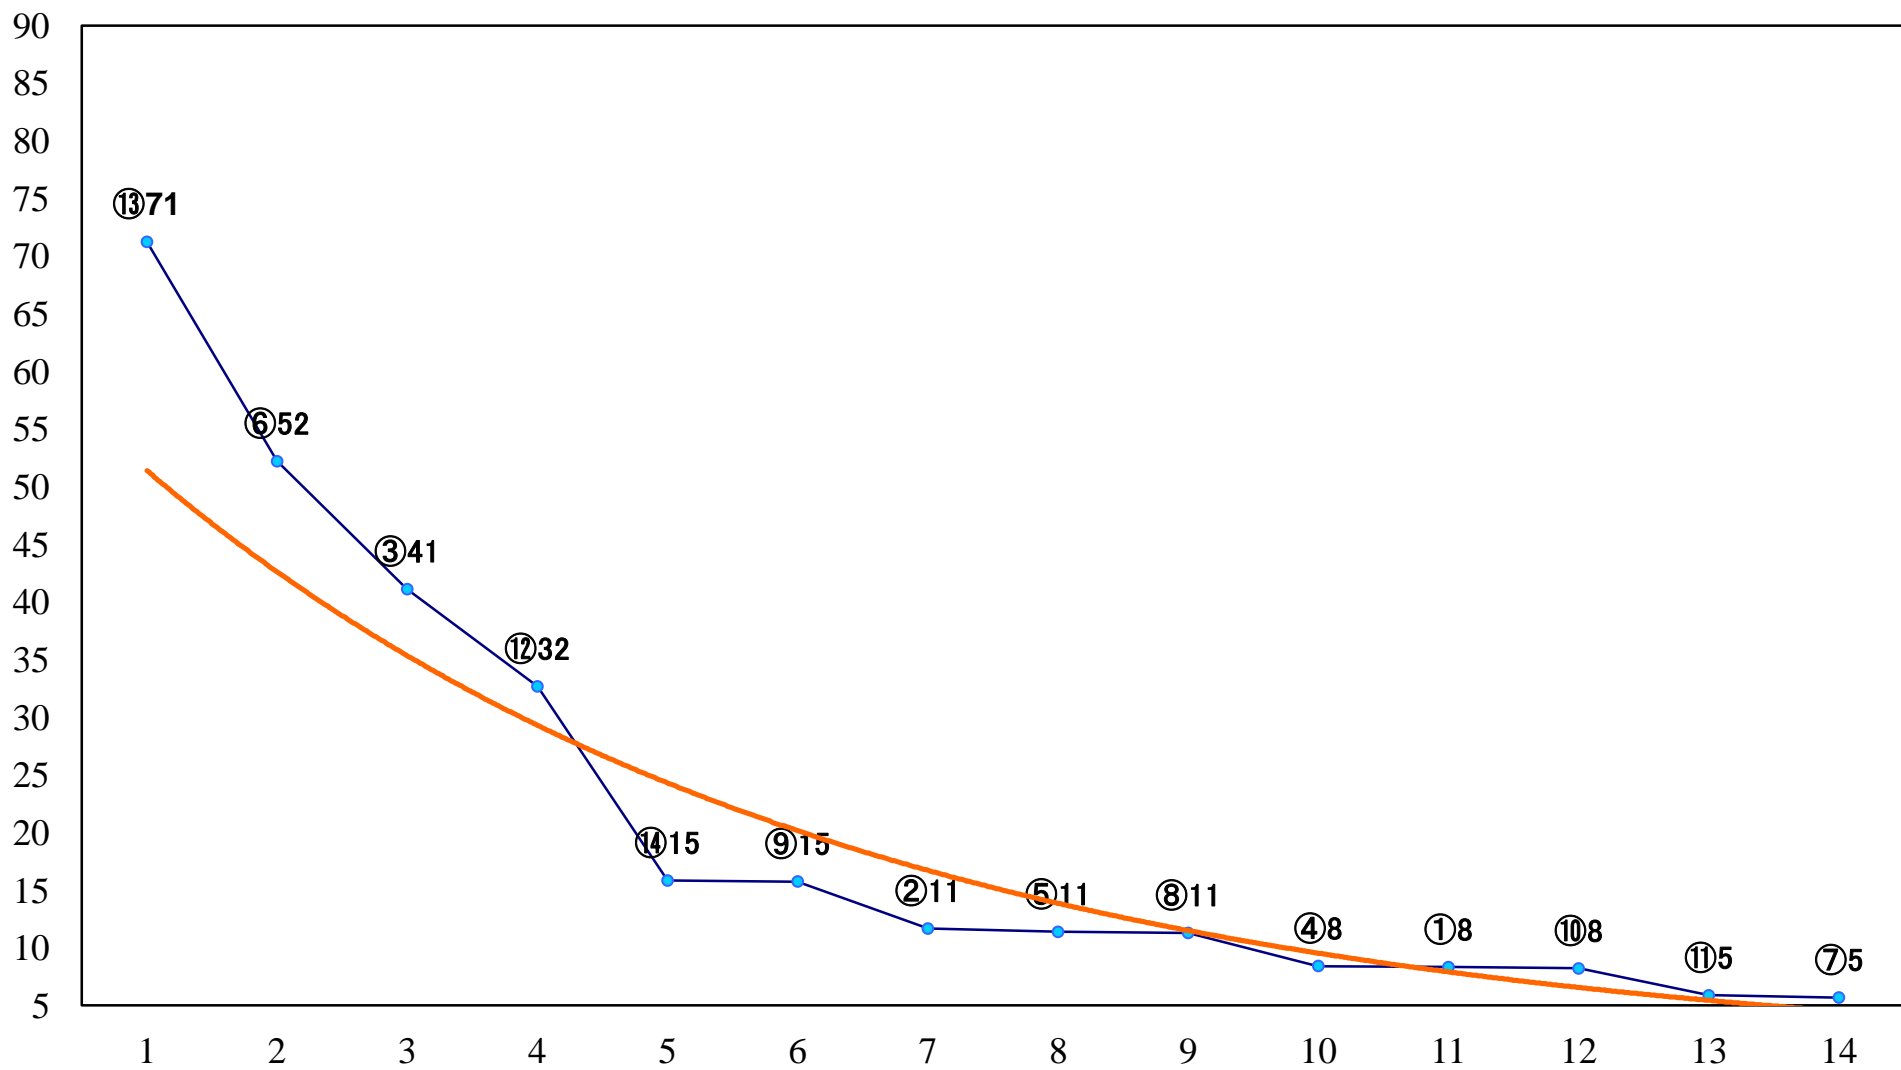

2019年02月19日(火) 船橋競馬 7R 17:00
J交 ベストレイン特別3歳未格選抜馬中央 左1600mm