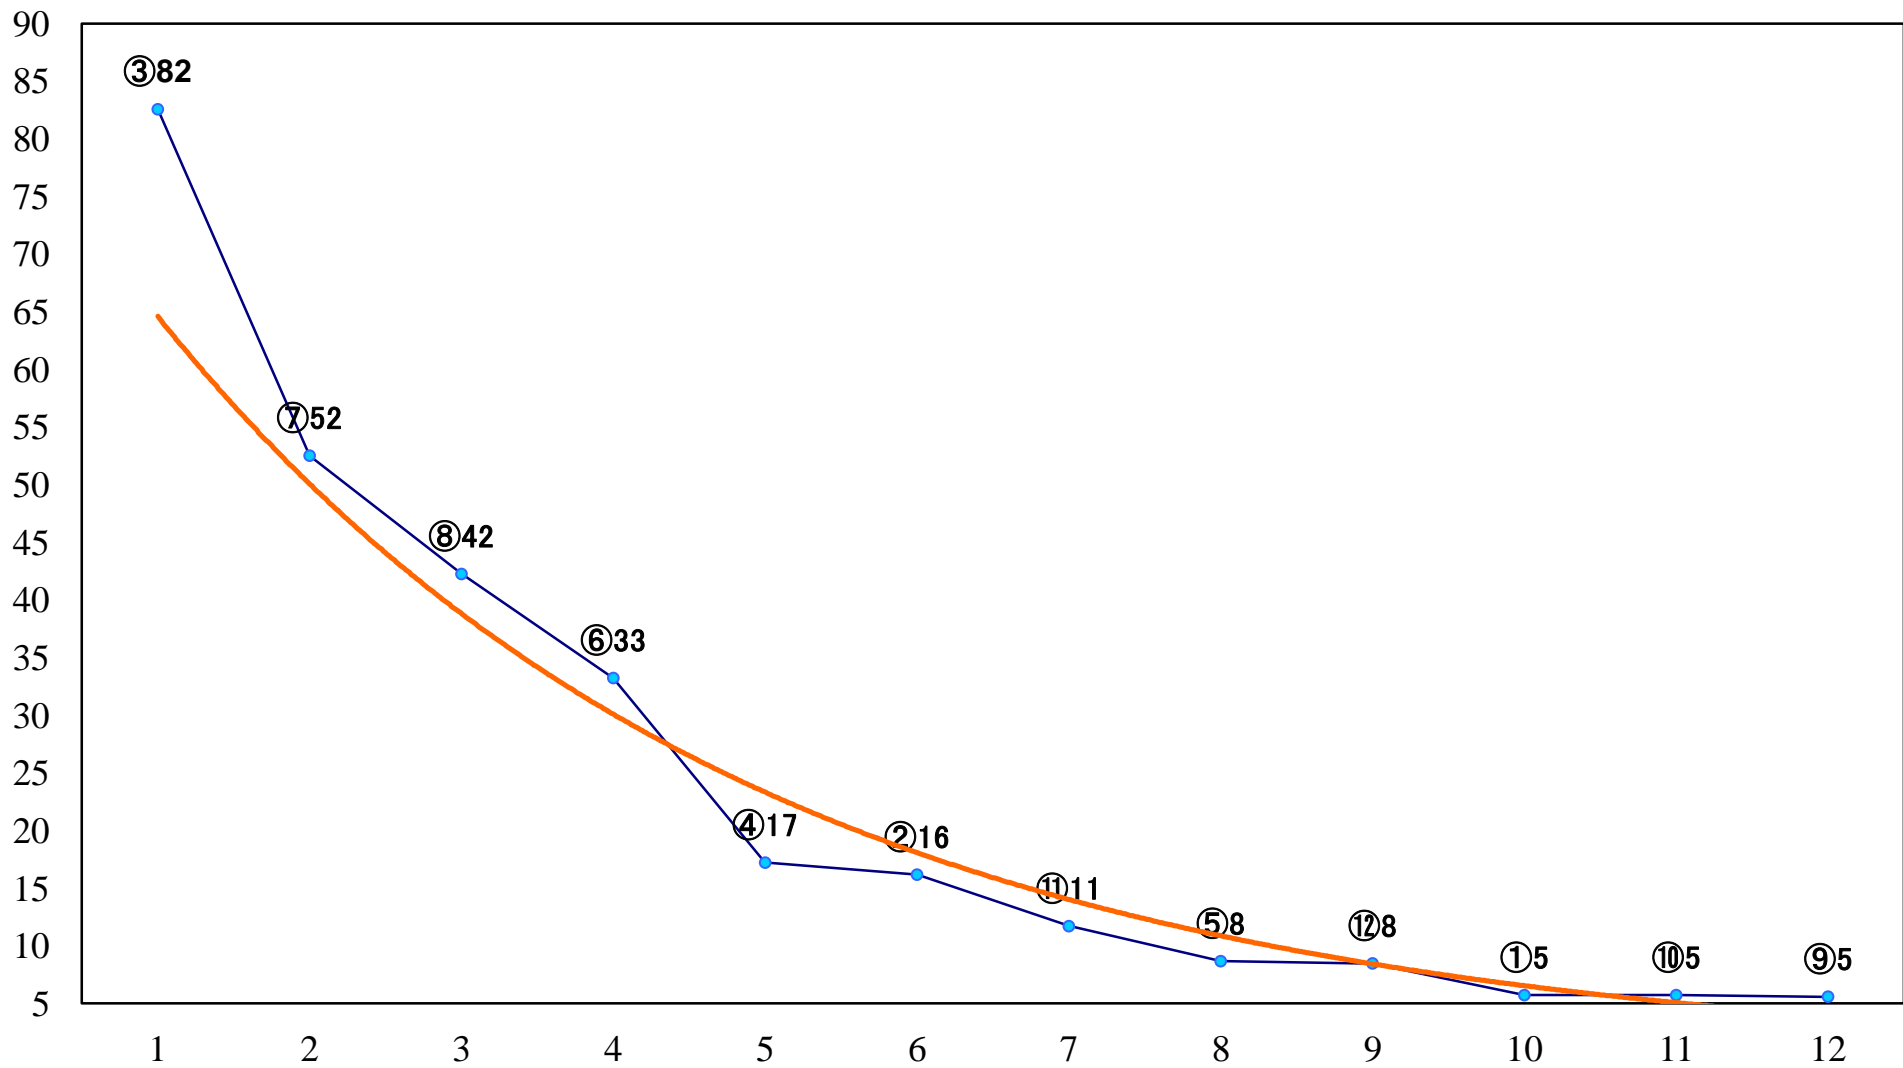

2019年02月19日(火) 船橋競馬 8R 17:30
C2選抜馬 左1200mm