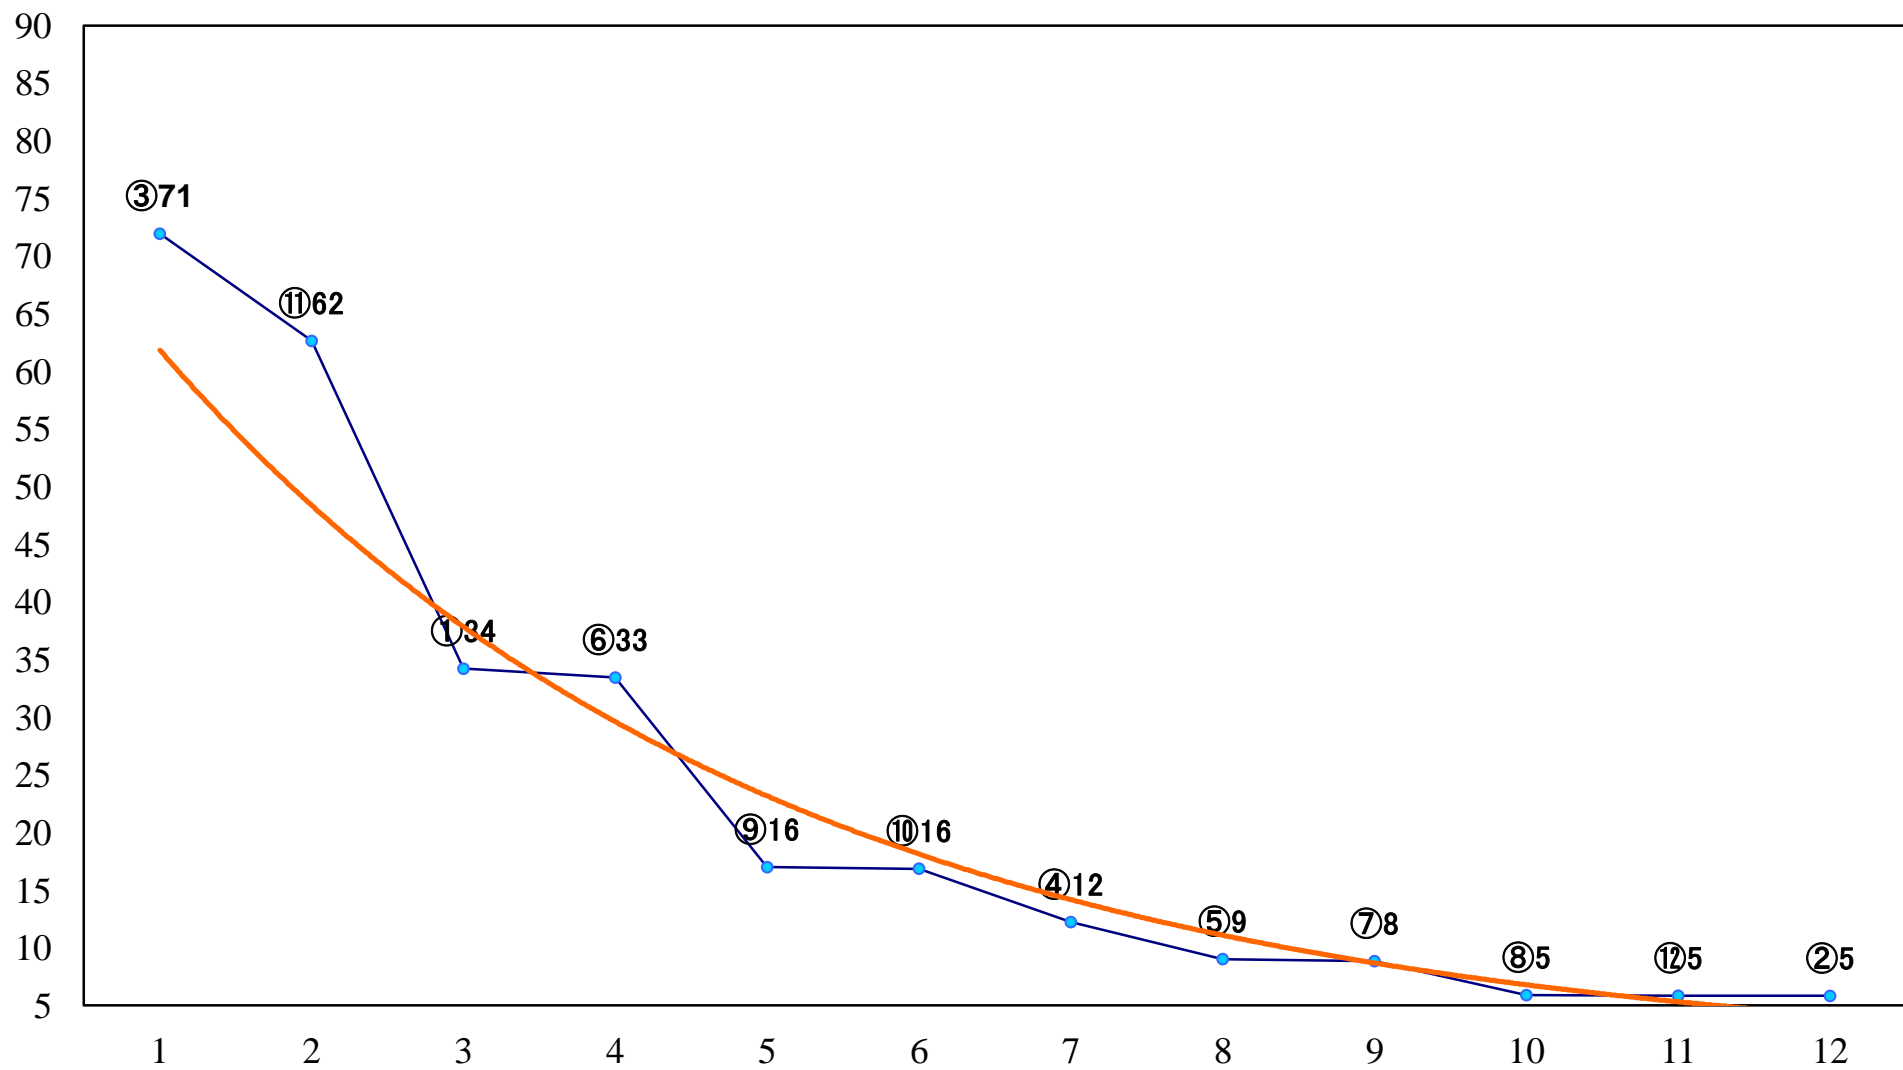

2019年02月26日(火) 川崎競馬 8R 14:50
C1五六 左1400mm