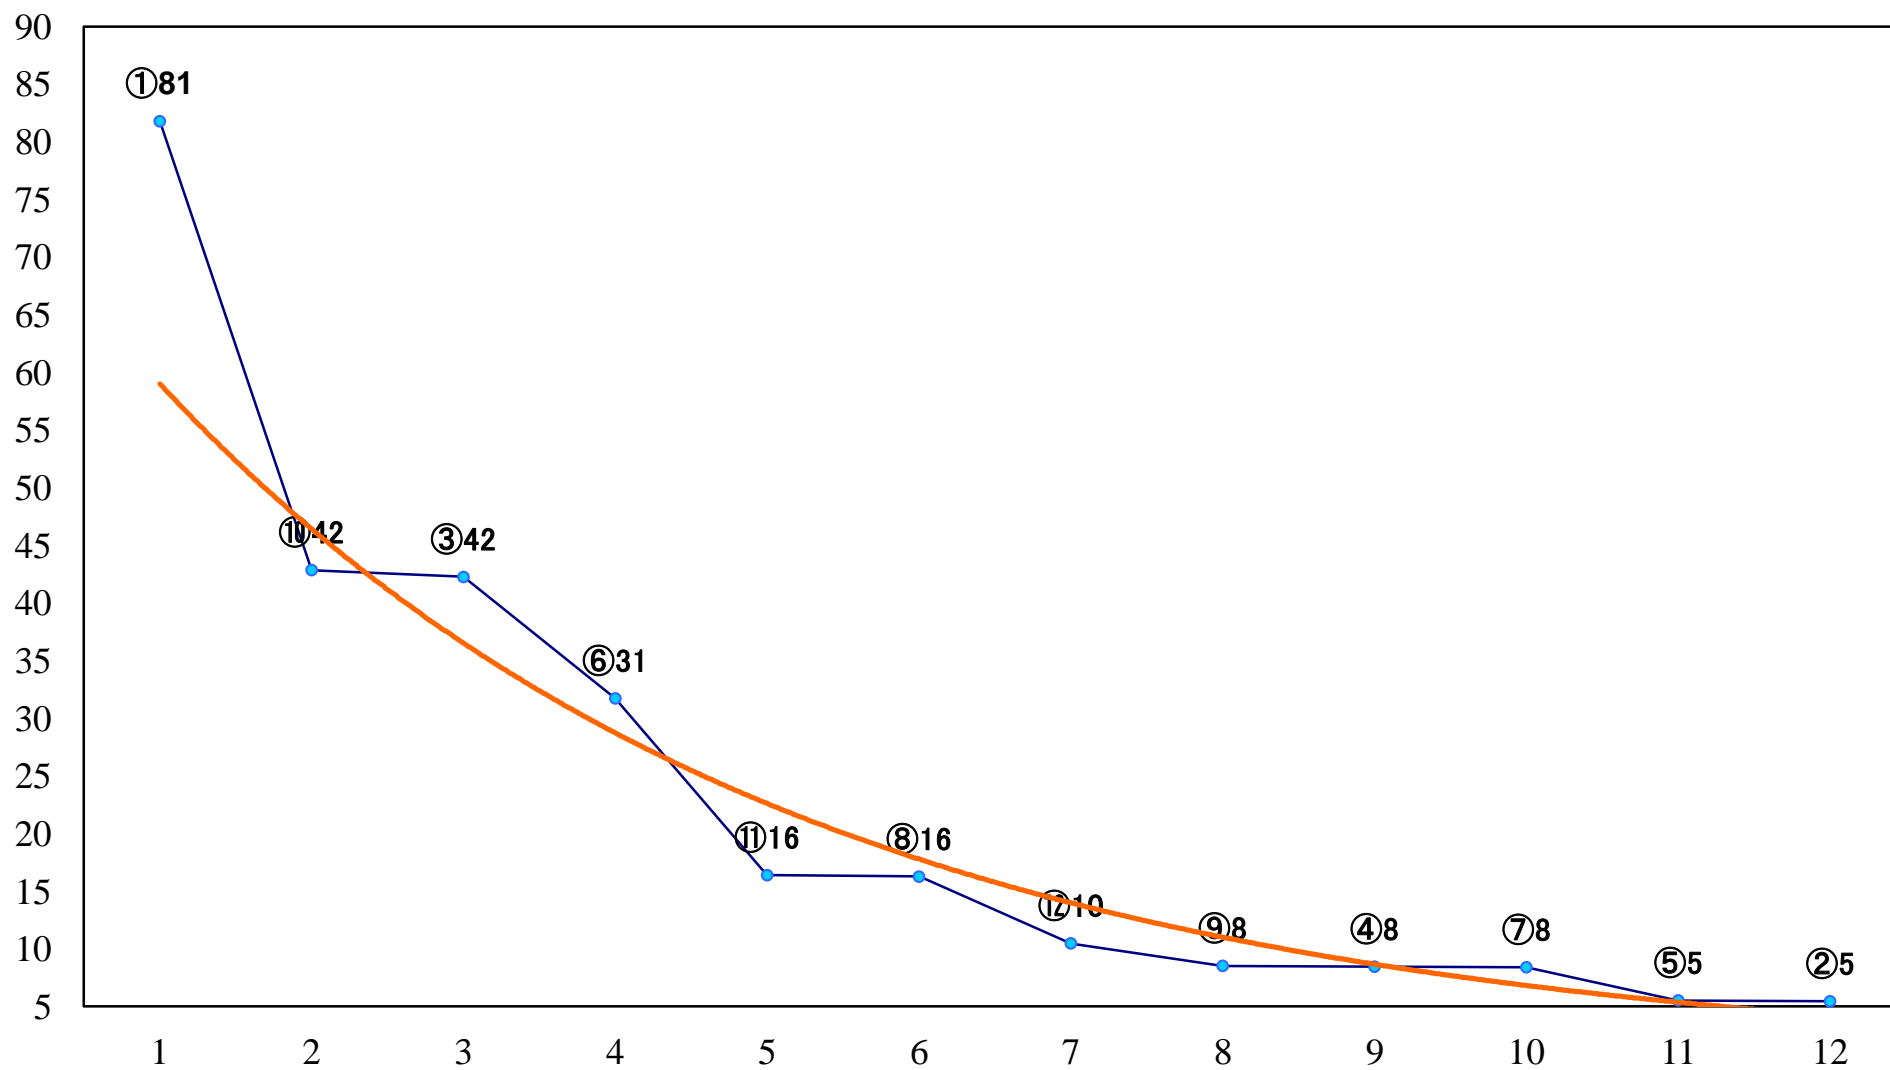

2019年02月26日(火) 川崎競馬 1R 11:10  
C3八九 左1400mm

2019年02月26日(火) 川崎競馬 2R 11:40  
C3八九 左1400mm

2019年02月26日(火) 川崎競馬 3R 12:10  
うぐいす賞C3選定馬 左900mm

2019年02月26日(火) 川崎競馬 4R 12:40  
望春賞3歳未格付選定馬 左1400mm

2019年02月26日(火) 川崎競馬 5R 13:10  
C2五六 左1400mm

2019年02月26日(火) 川崎競馬 12R 17:10  
沈丁花特別C1二 左1600mm