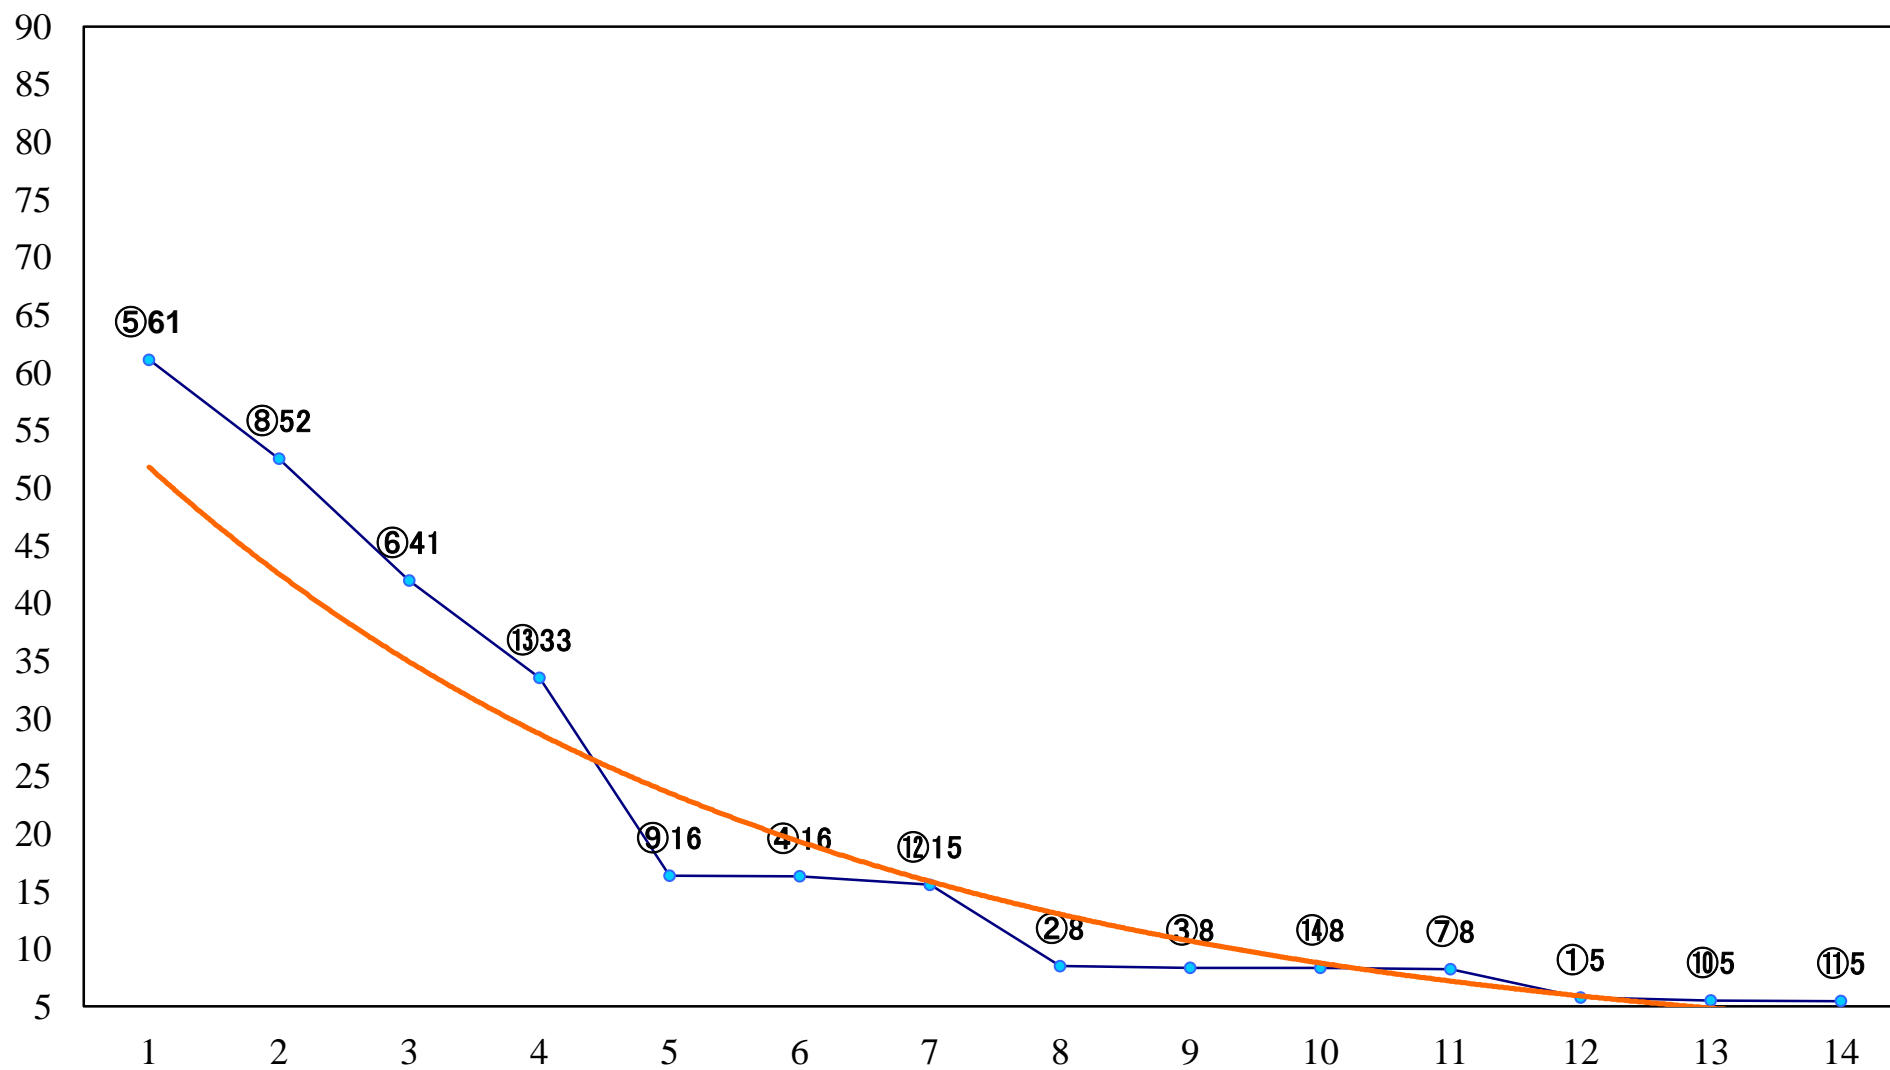

2019年02月26日(火) 川崎競馬 9R 15:25
J交 フェブラリーフラワー賞3歳未格付選 左1500mm