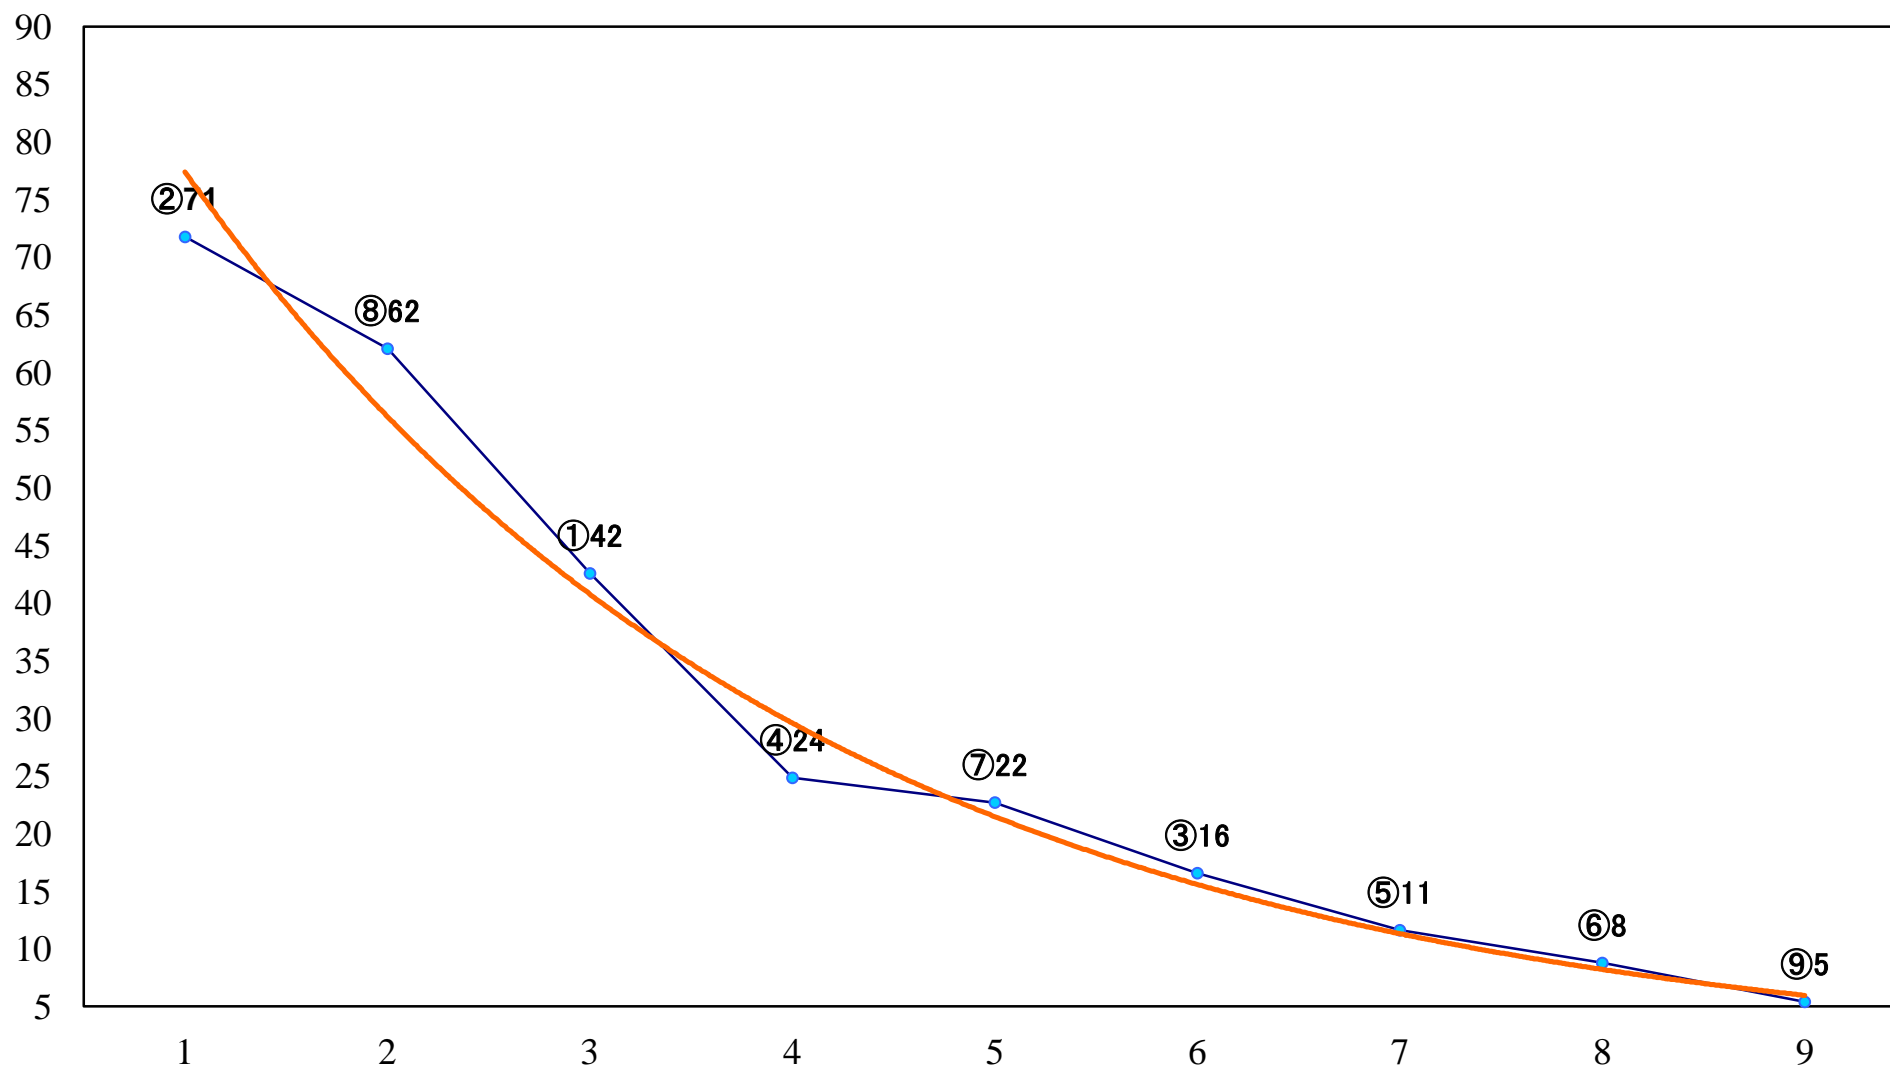

2019年02月26日(火) 川崎競馬 1R 11:10  
C3八九 左1400mm

2019年02月26日(火) 川崎競馬 2R 11:40  
C3八九 左1400mm

2019年02月26日(火) 川崎競馬 3R 12:10  
うぐいす賞C3選定馬 左900mm

2019年02月26日(火) 川崎競馬 4R 12:40  
望春賞3歳未格付選定馬 左1400mm

2019年02月26日(火) 川崎競馬 5R 13:10  
C2五六 左1400mm