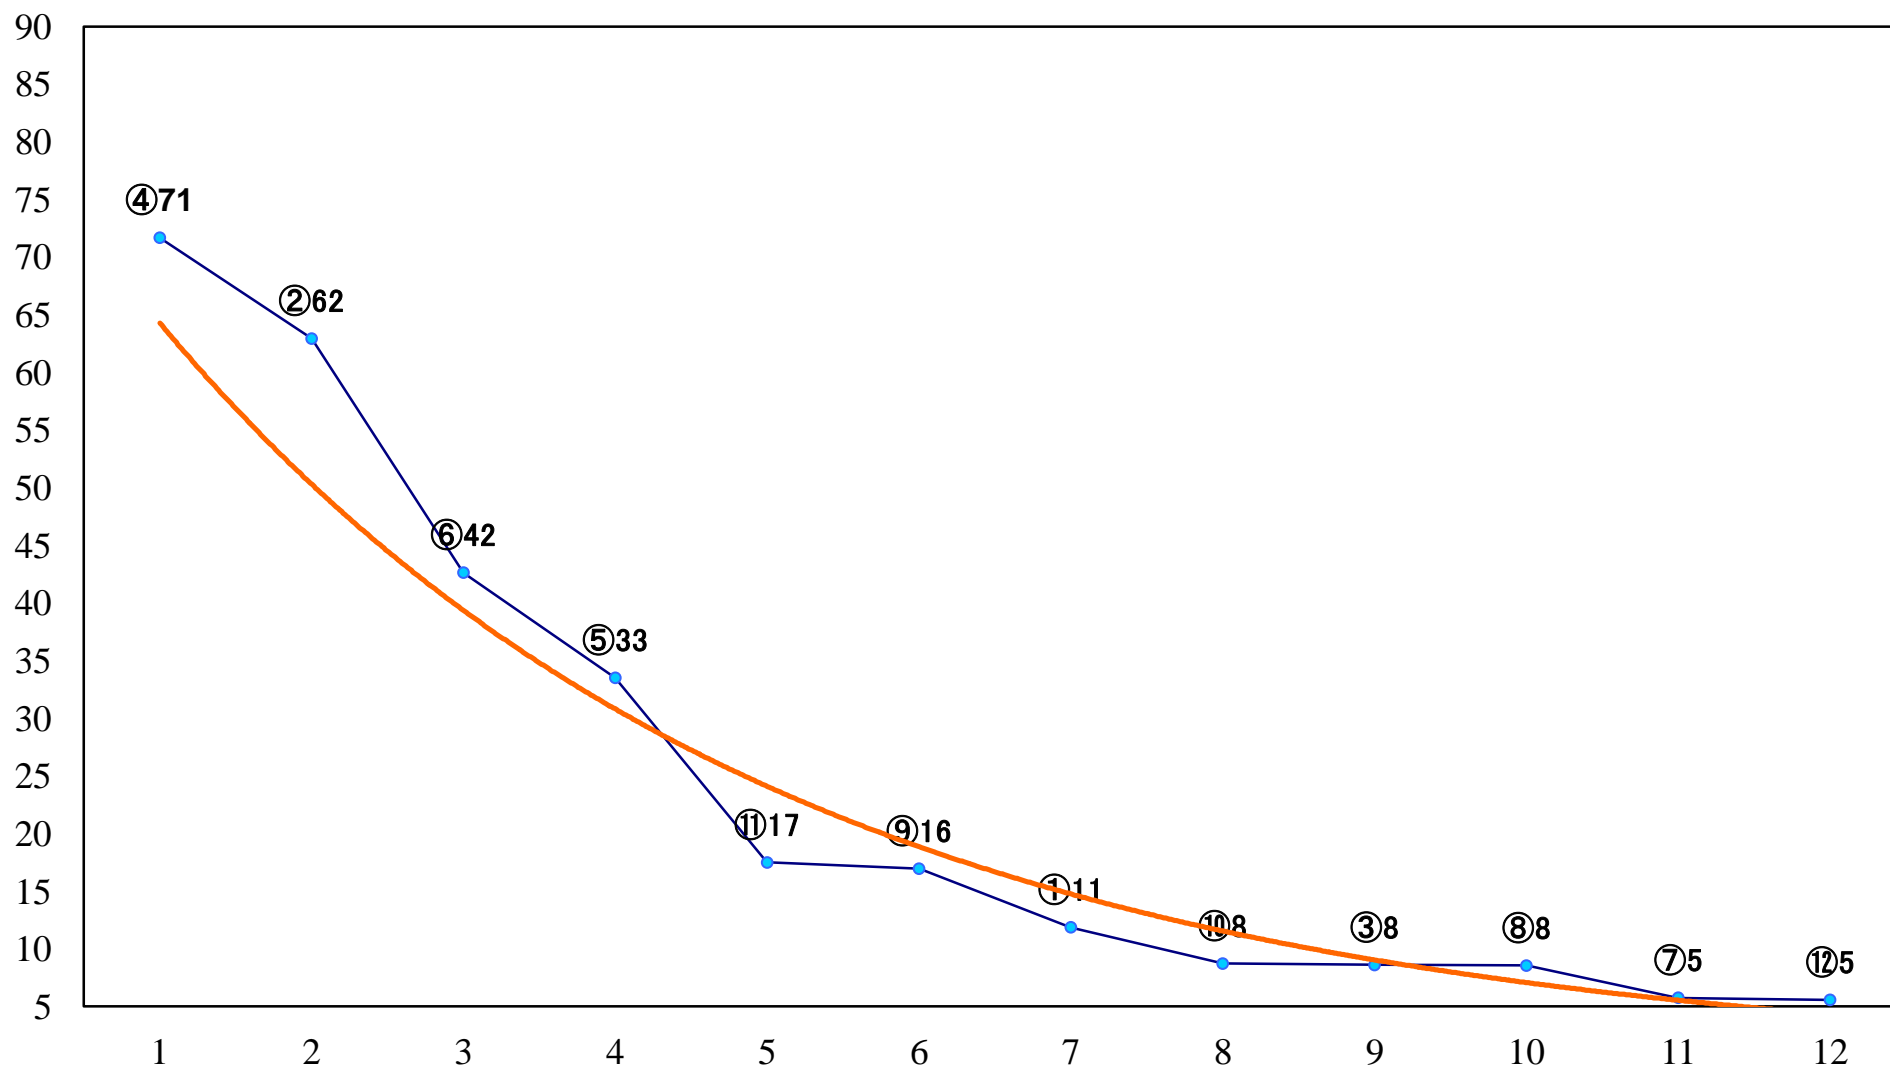

2019年02月26日(火) 川崎競馬 1R 11:10  
C3八九 左1400mm

2019年02月26日(火) 川崎競馬 2R 11:40  
C3八九 左1400mm

2019年02月26日(火) 川崎競馬 3R 12:10  
うぐいす賞C3選定馬 左900mm

2019年02月26日(火) 川崎競馬 4R 12:40  
望春賞3歳未格付選定馬 左1400mm

2019年02月26日(火) 川崎競馬 5R 13:10  
C2五六 左1400mm

2019年02月26日(火) 川崎競馬 12R 17:10  
沈丁花特別C1二 左1600mm