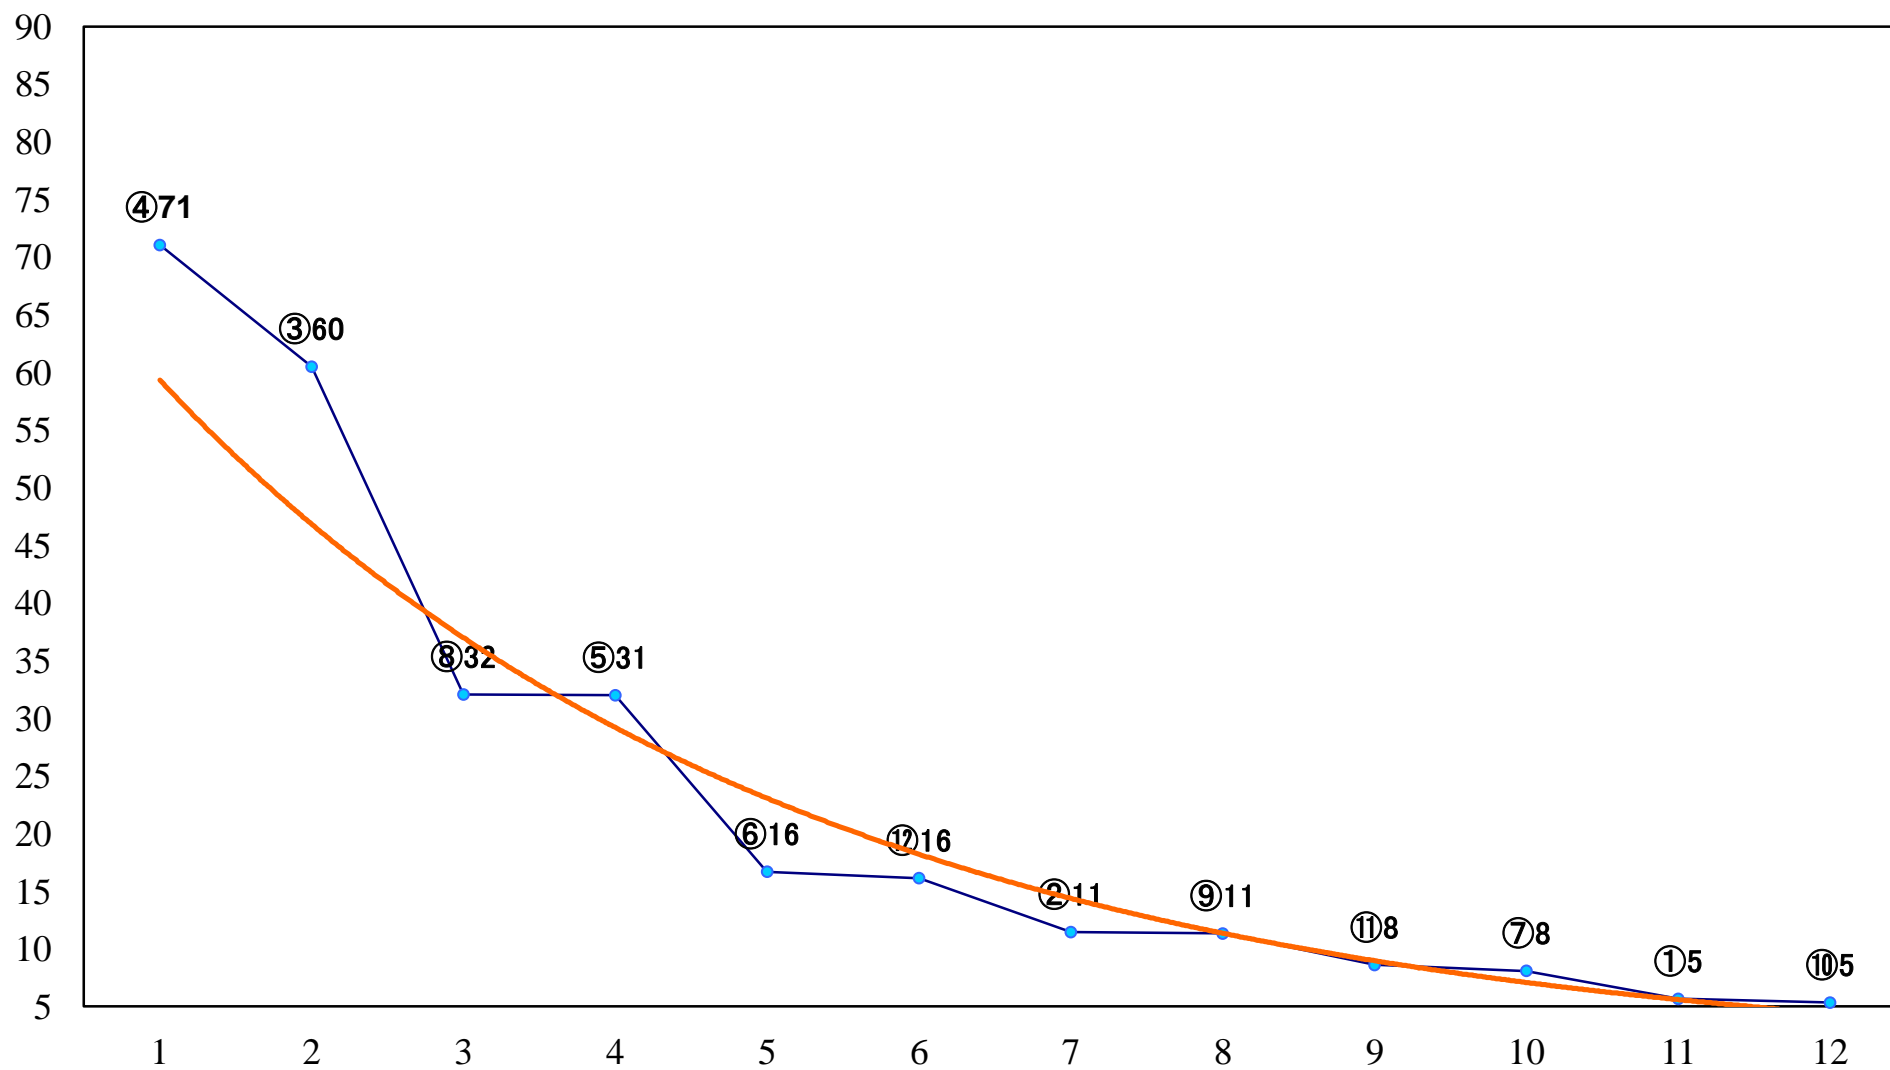

2019年02月26日(火) 川崎競馬 1R 11:10  
C3八九 左1400mm

2019年02月26日(火) 川崎競馬 2R 11:40  
C3八九 左1400mm

2019年02月26日(火) 川崎競馬 3R 12:10  
うぐいす賞C3選定馬 左900mm

2019年02月26日(火) 川崎競馬 4R 12:40  
望春賞3歳未格付選定馬 左1400mm

2019年02月26日(火) 川崎競馬 5R 13:10  
C2五六 左1400mm

2019年02月26日(火) 川崎競馬 12R 17:10  
沈丁花特別C1二 左1600mm