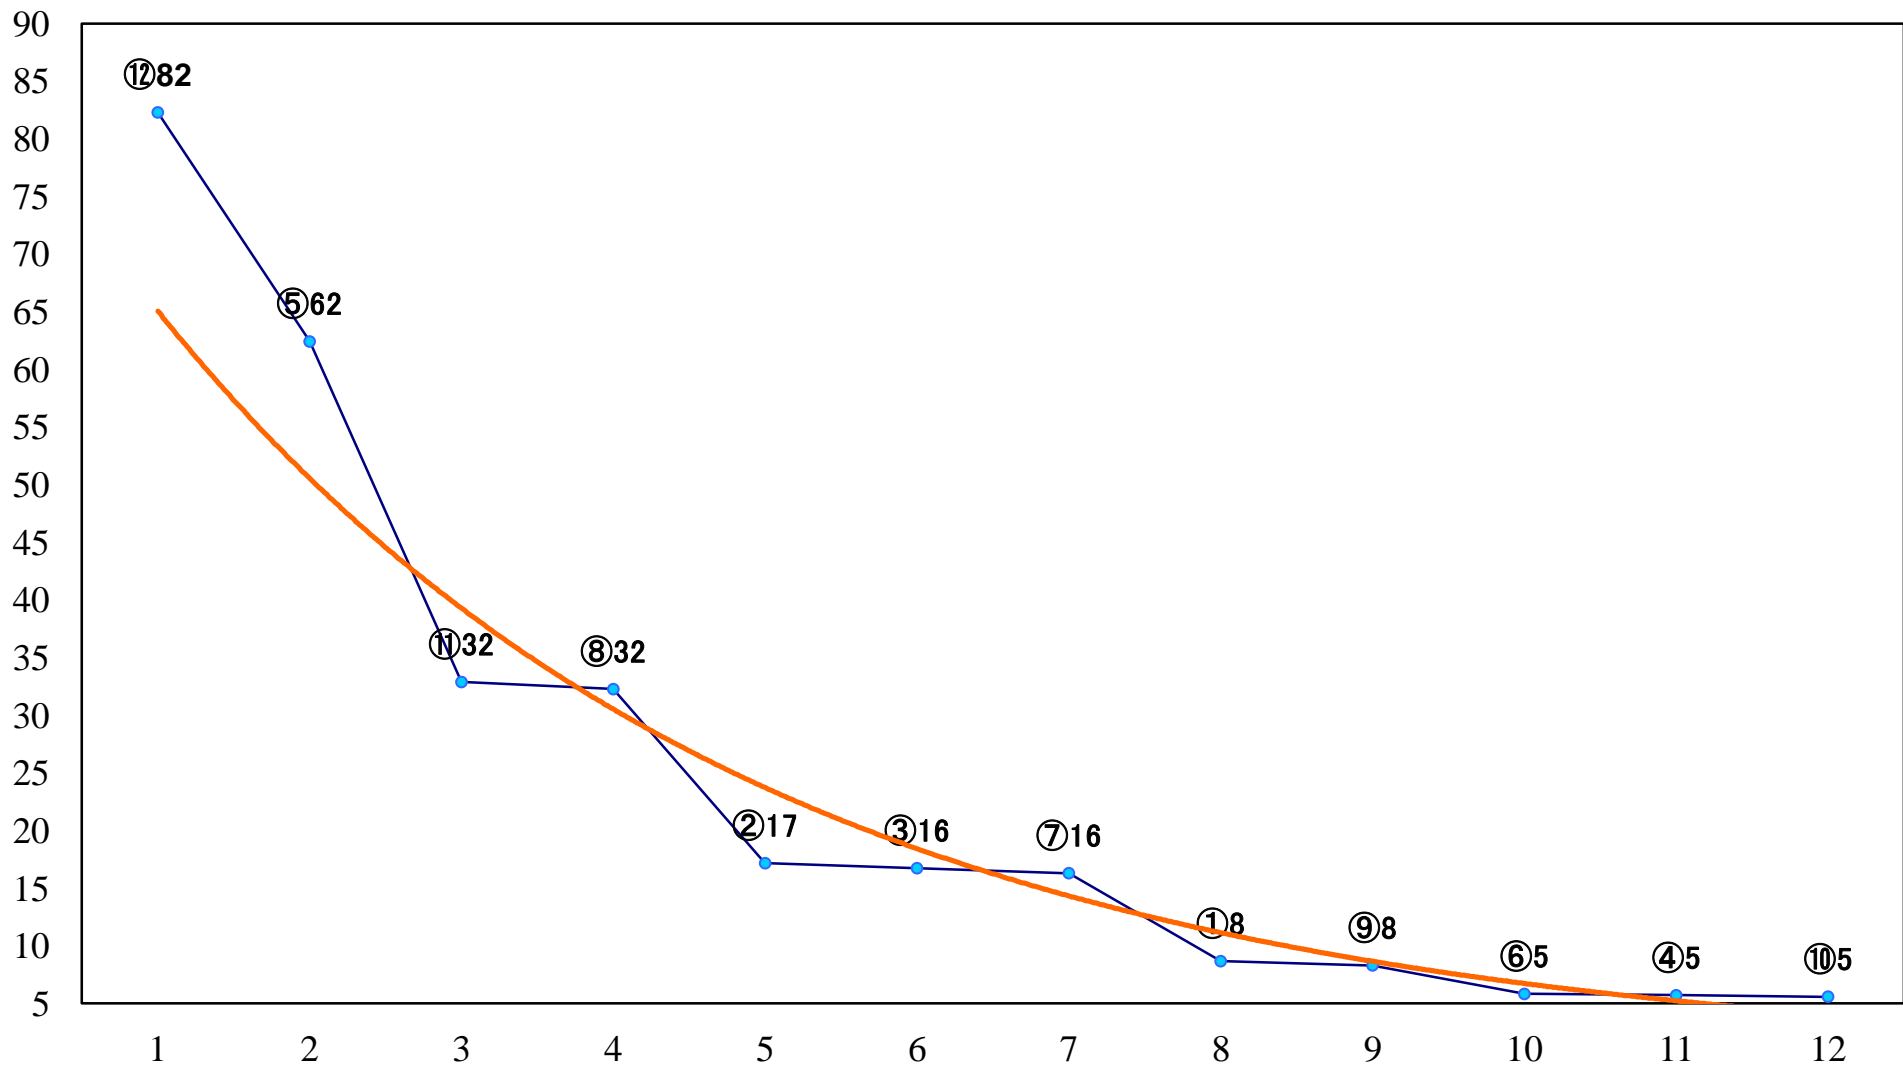

2019年02月26日(火) 川崎競馬 6R 13:40
C2五六 左1500mm