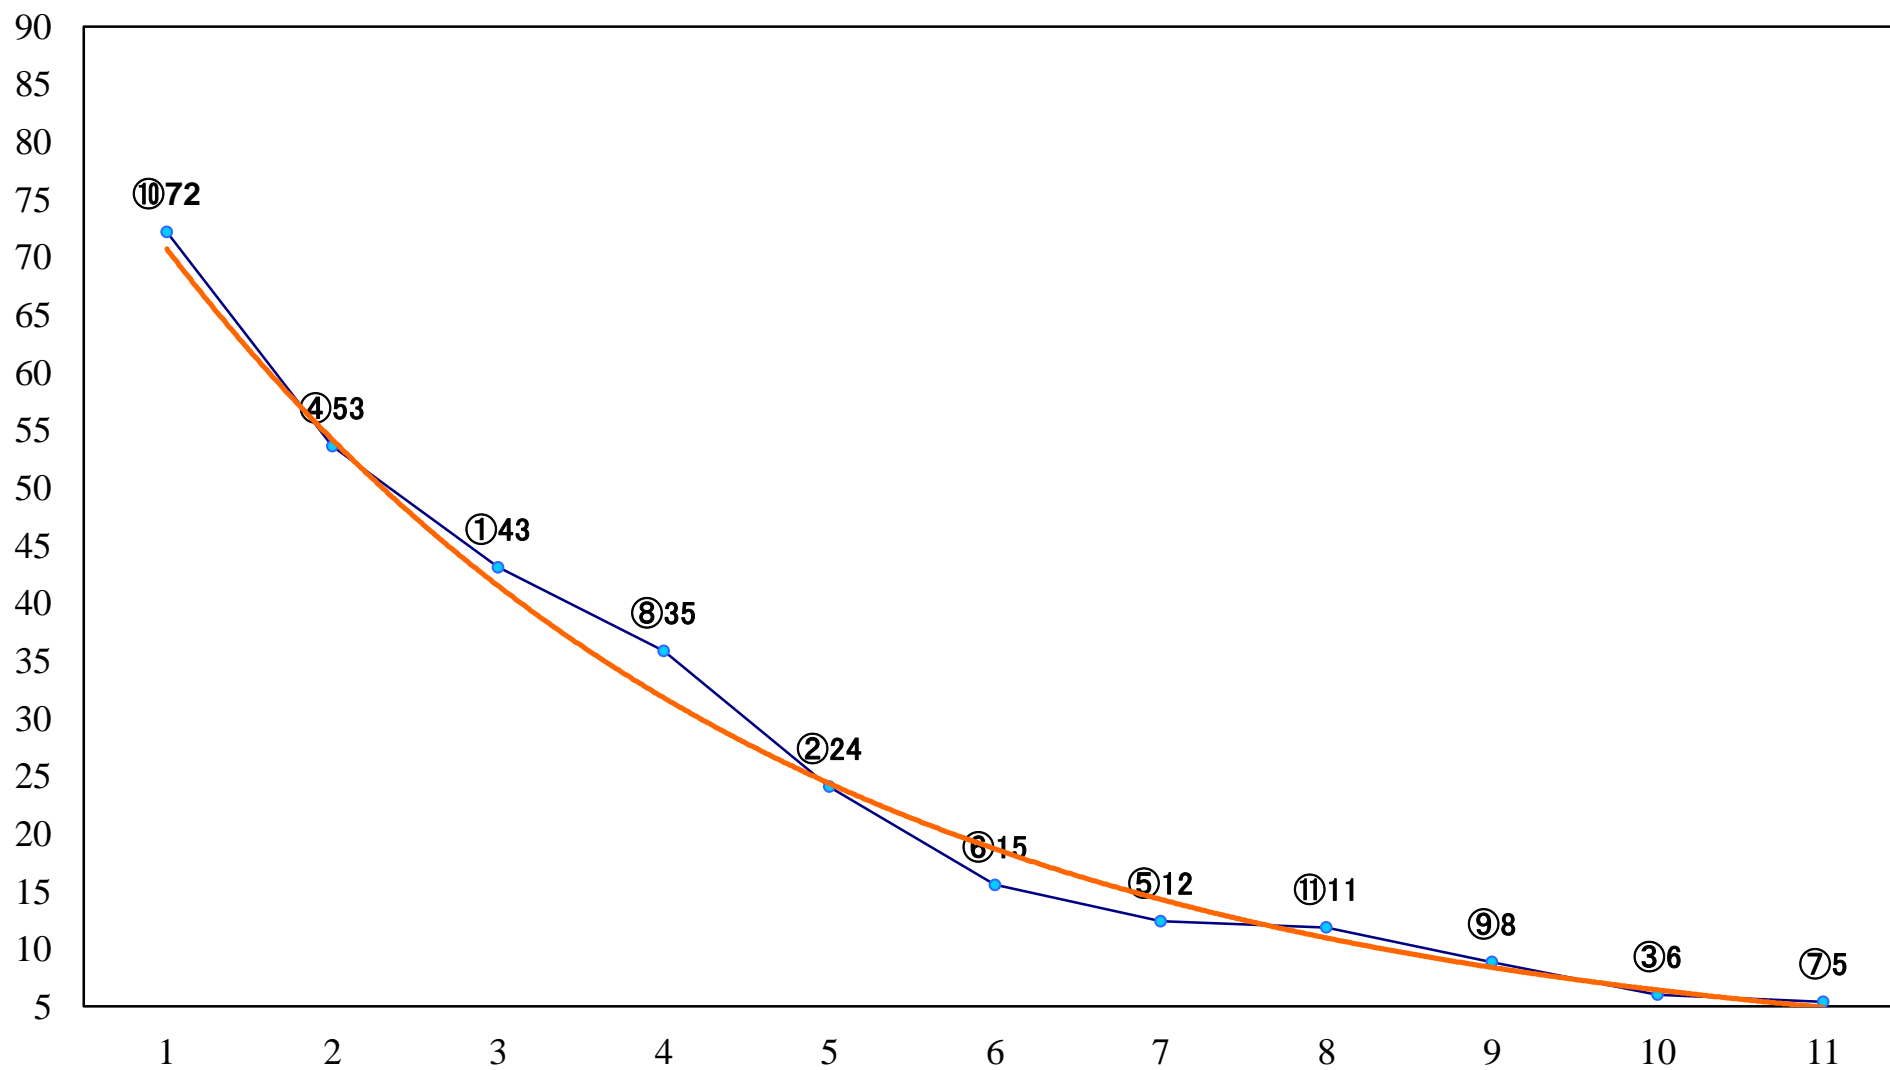

2019年02月26日(火) 川崎競馬 12R 17:10  
沈丁花特別C1二 左1600mm