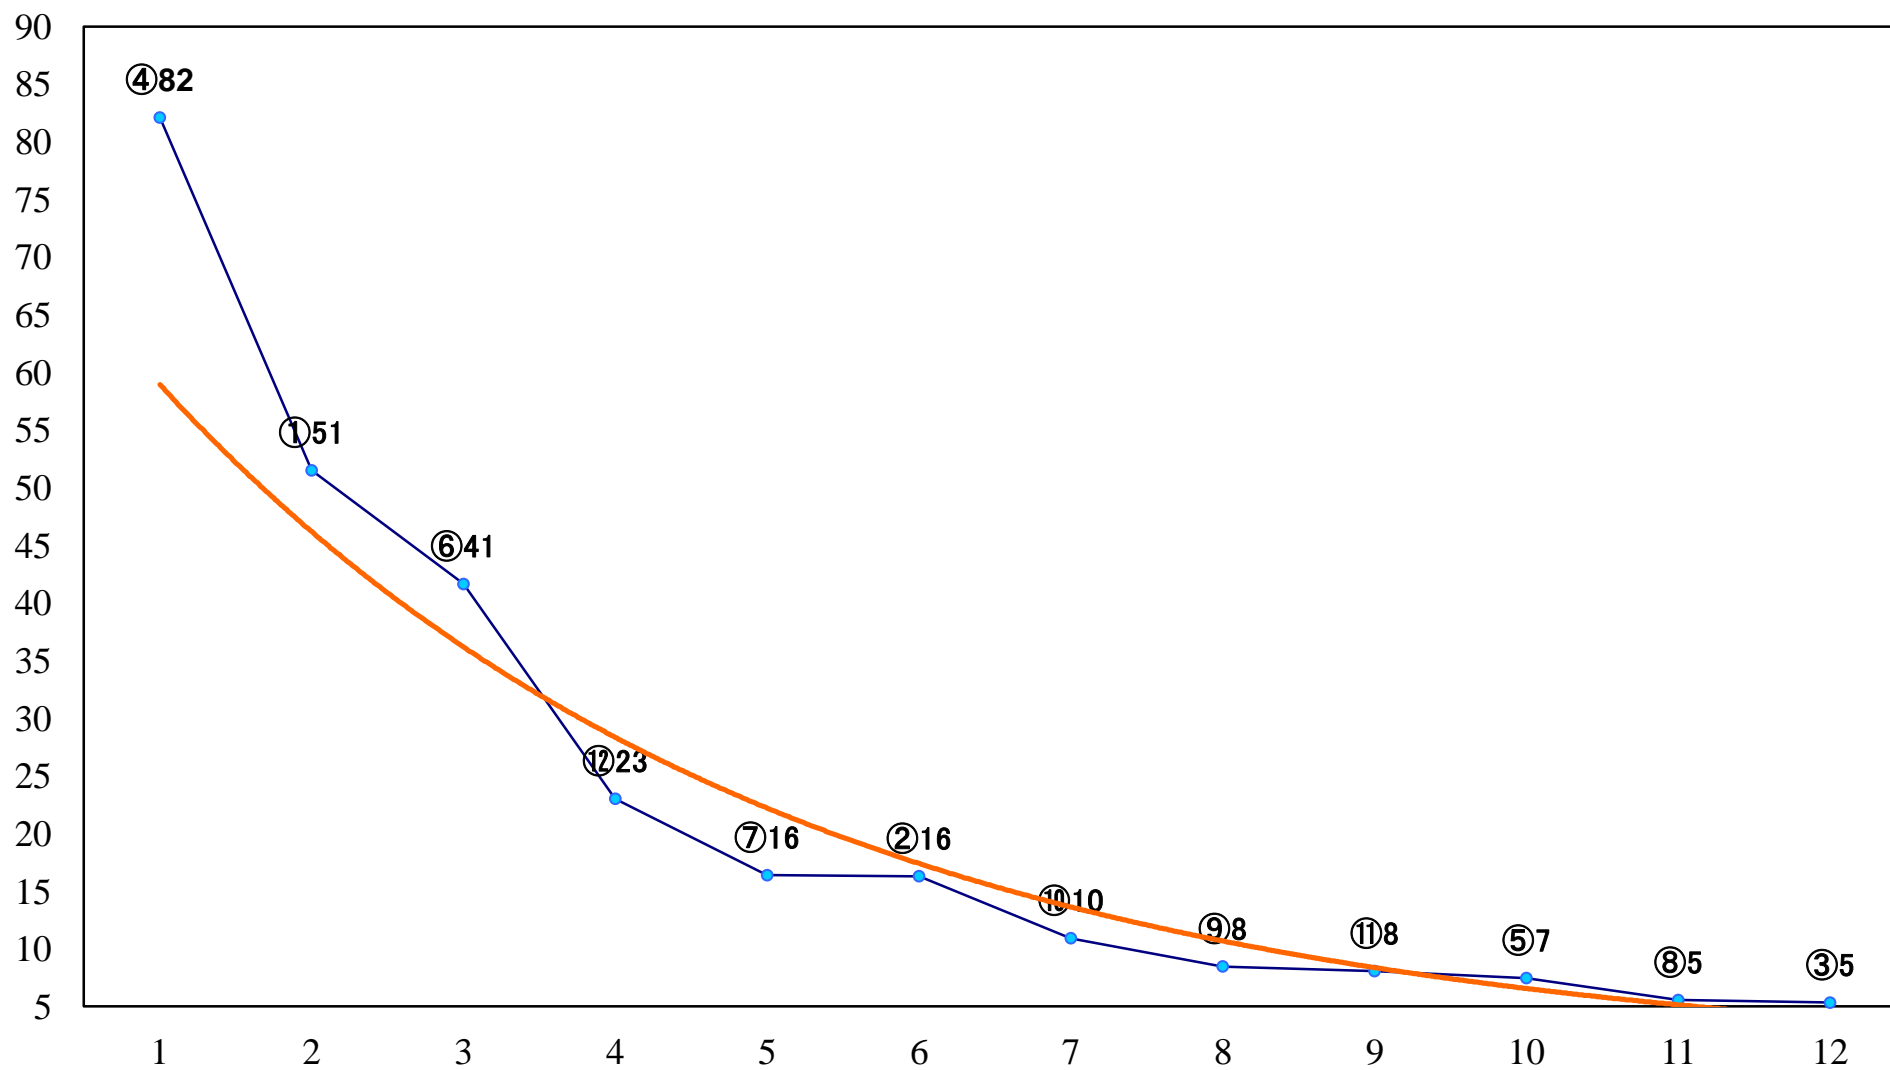

2019年02月26日(火) 川崎競馬 1R 11:10  
C3八九 左1400mm

2019年02月26日(火) 川崎競馬 2R 11:40  
C3八九 左1400mm

2019年02月26日(火) 川崎競馬 3R 12:10  
うぐいす賞C3選定馬 左900mm

2019年02月26日(火) 川崎競馬 4R 12:40  
望春賞3歳未格付選定馬 左1400mm

2019年02月26日(火) 川崎競馬 5R 13:10  
C2五六 左1400mm