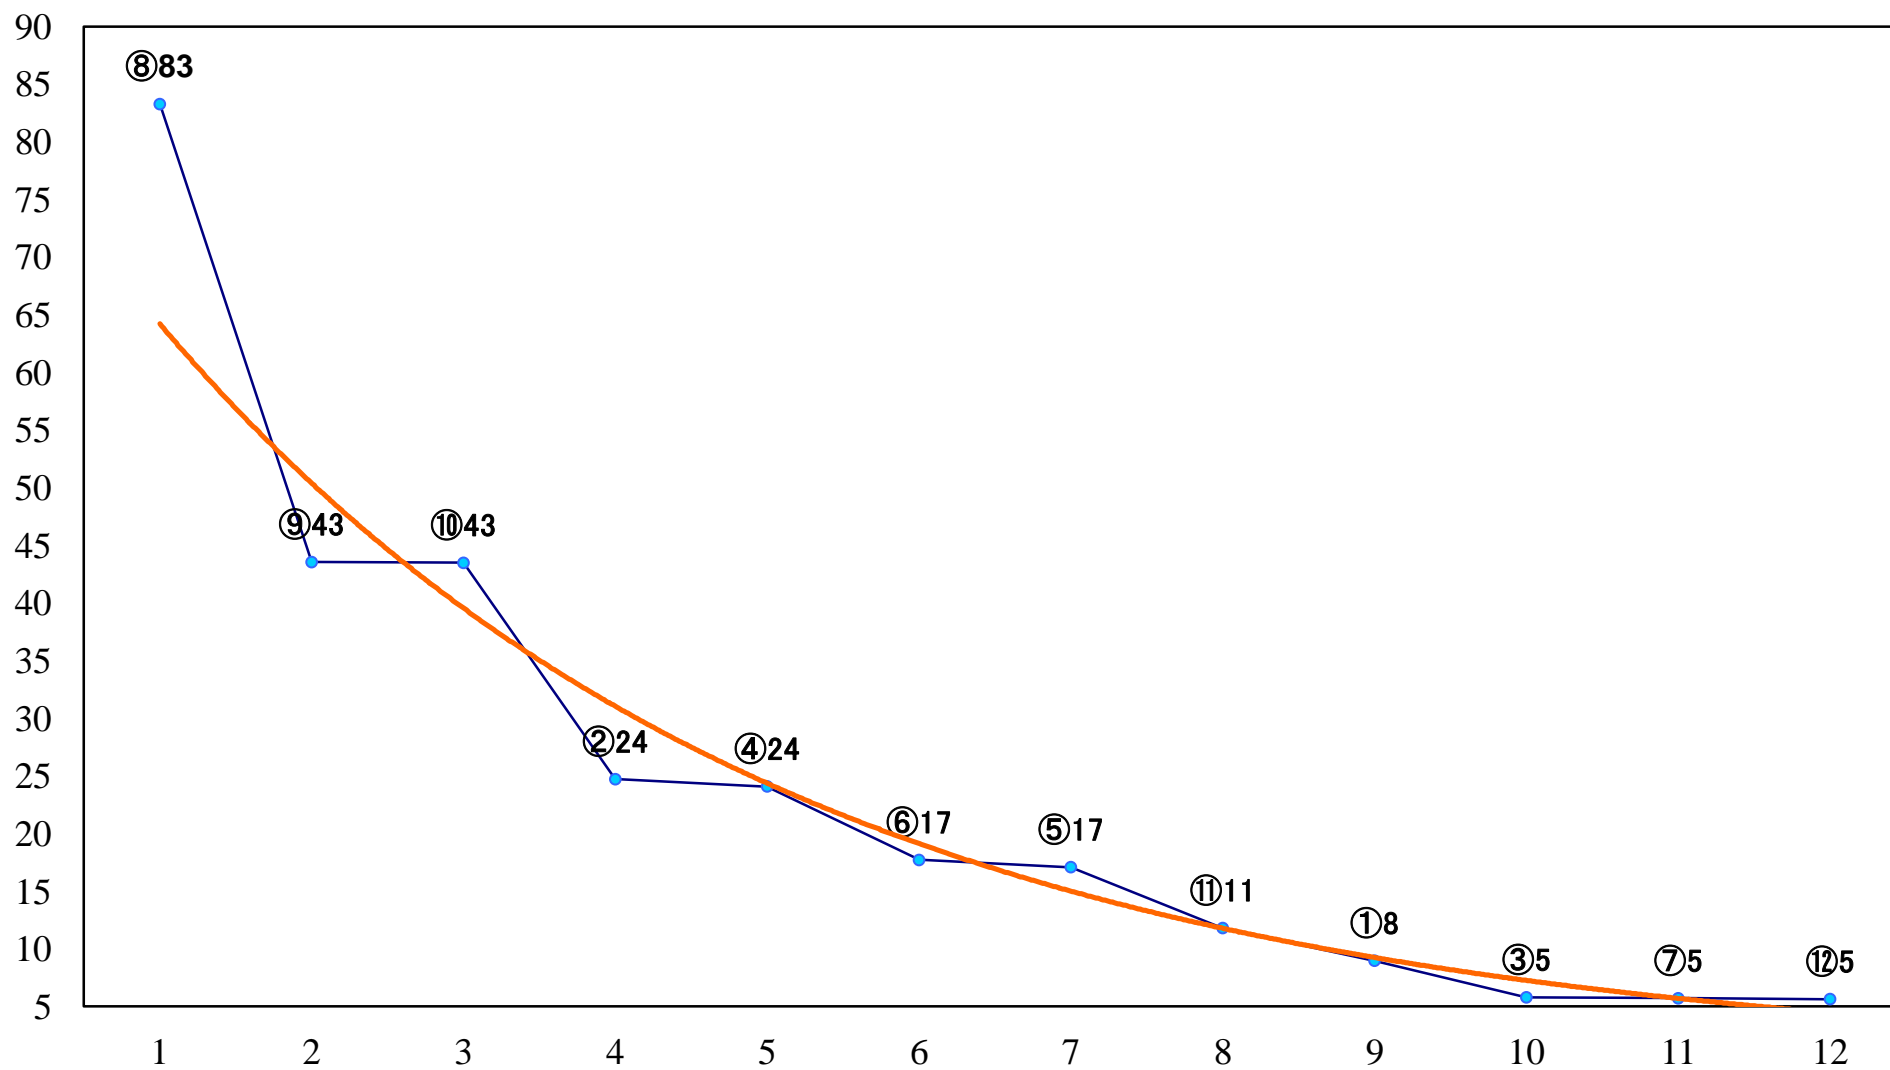

2019年02月26日(火) 川崎競馬 7R 14:10
C1五六 左1500mm