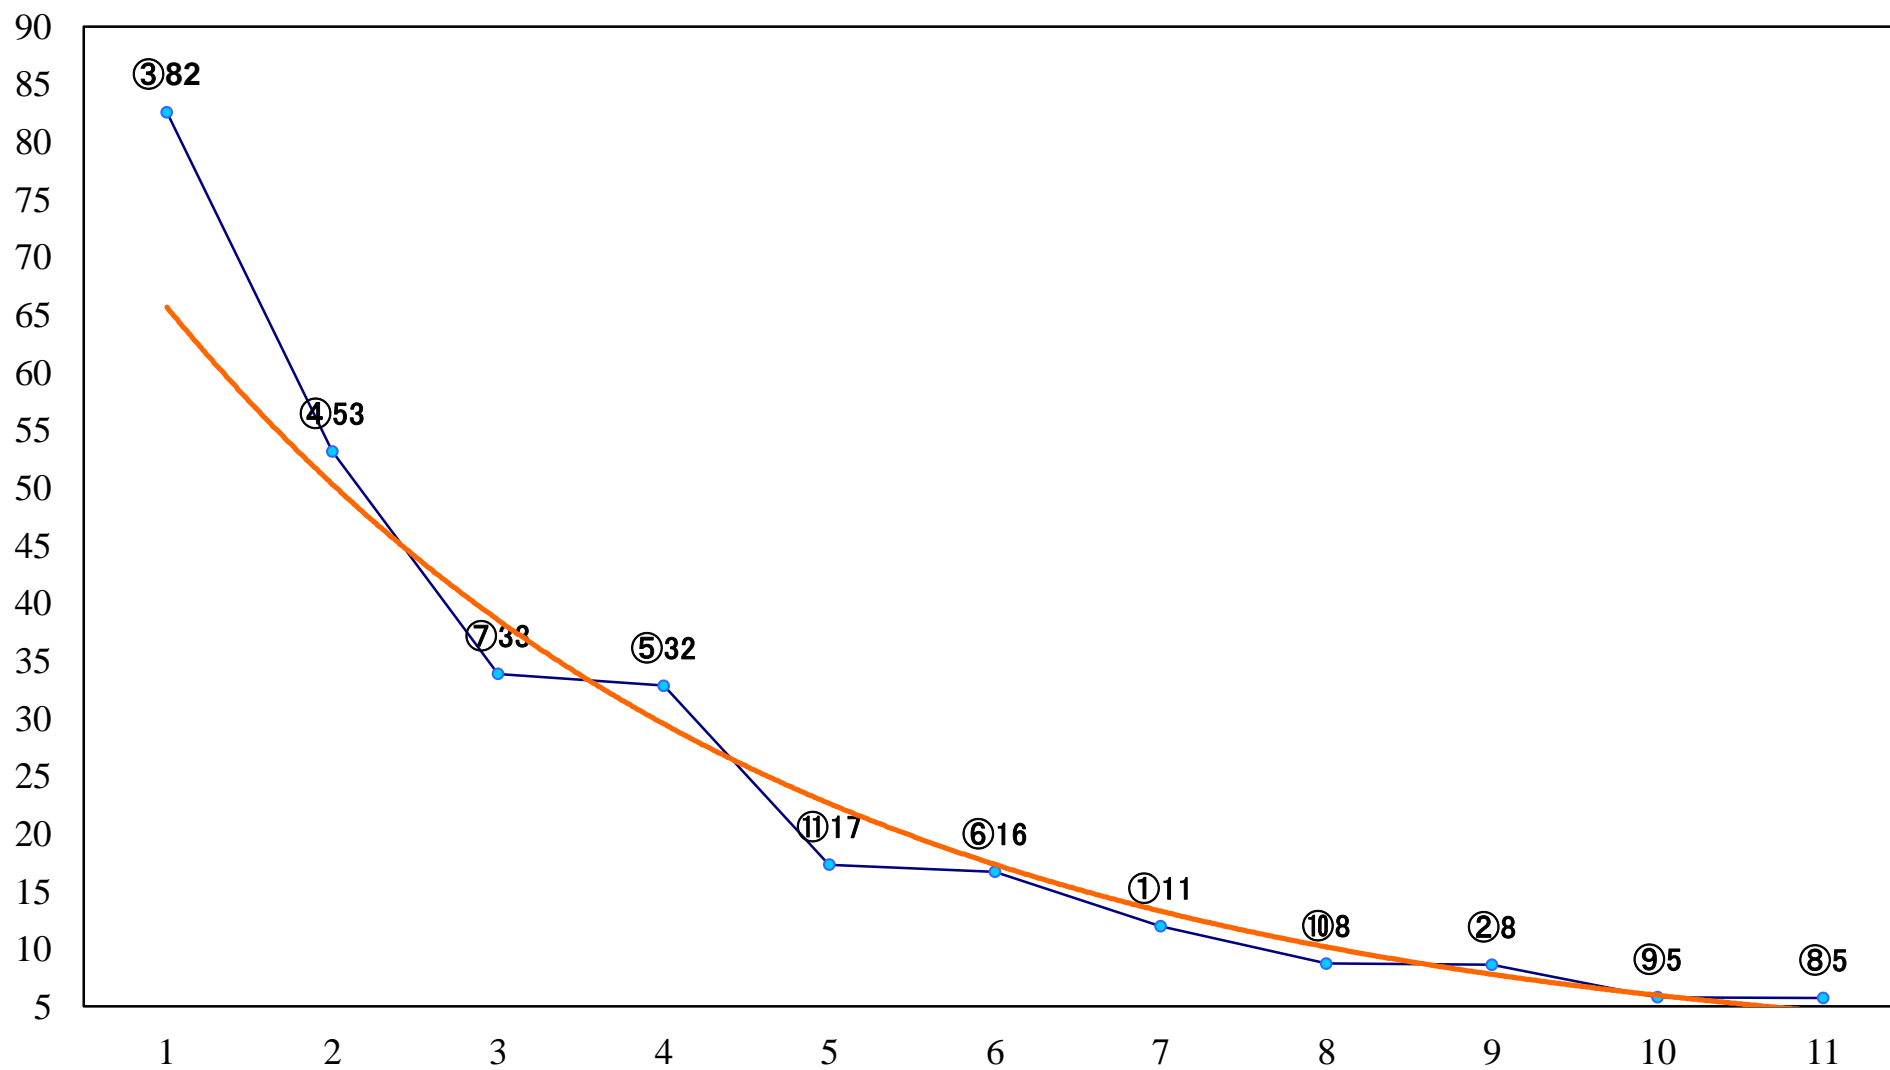

2019年02月27日(水) 川崎競馬 7R 14:10
クラシックジュニアカップC1C2選定馬 左1600mm