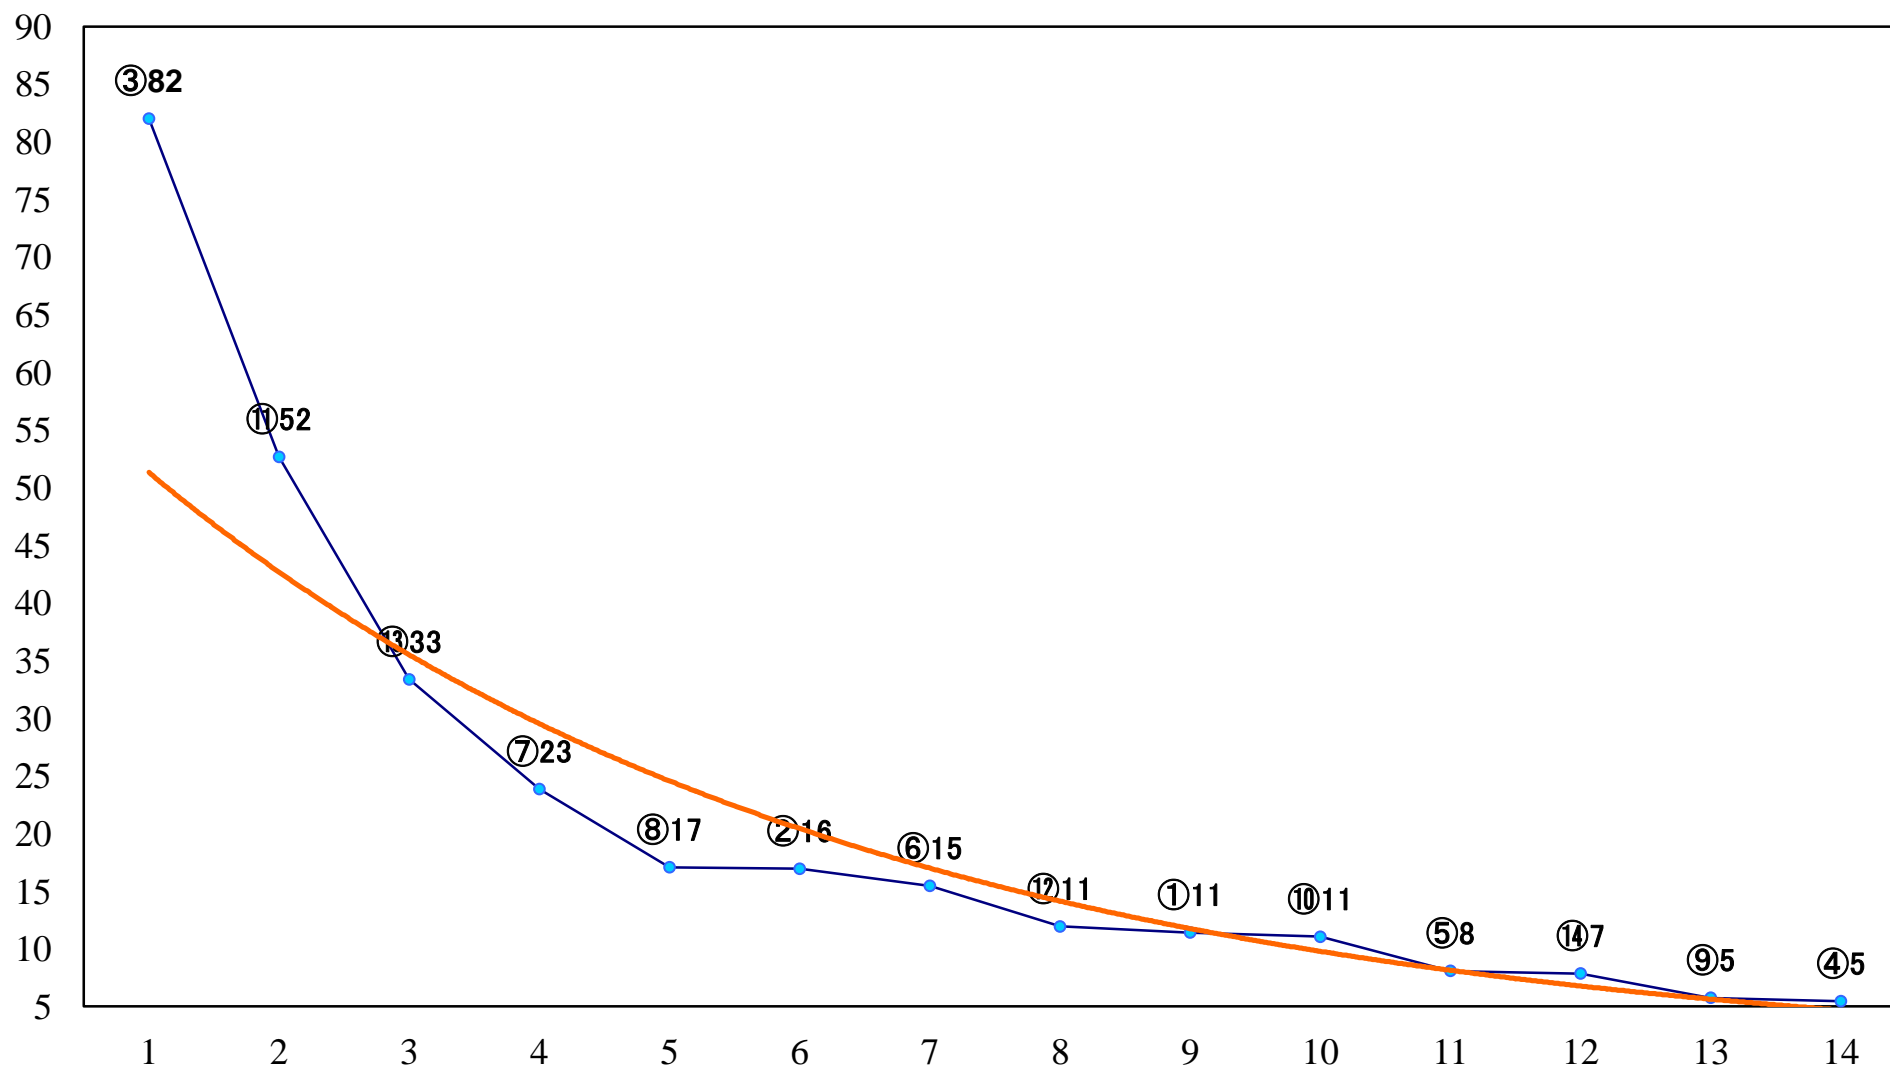

2019年02月27日(水) 川崎競馬 1R 11:10
C3六七 左1400mm

2019年02月27日(水) 川崎競馬 2R 11:40
C3六七 左1400mm

2019年02月27日(水) 川崎競馬 3R 12:10
めじろ賞C3選定馬 左900mm

2019年02月27日(水) 川崎競馬 4R 12:40
萌芽賞3歳3 左1500mm

2019年02月27日(水) 川崎競馬 5R 13:10
C2七八 左1400mm