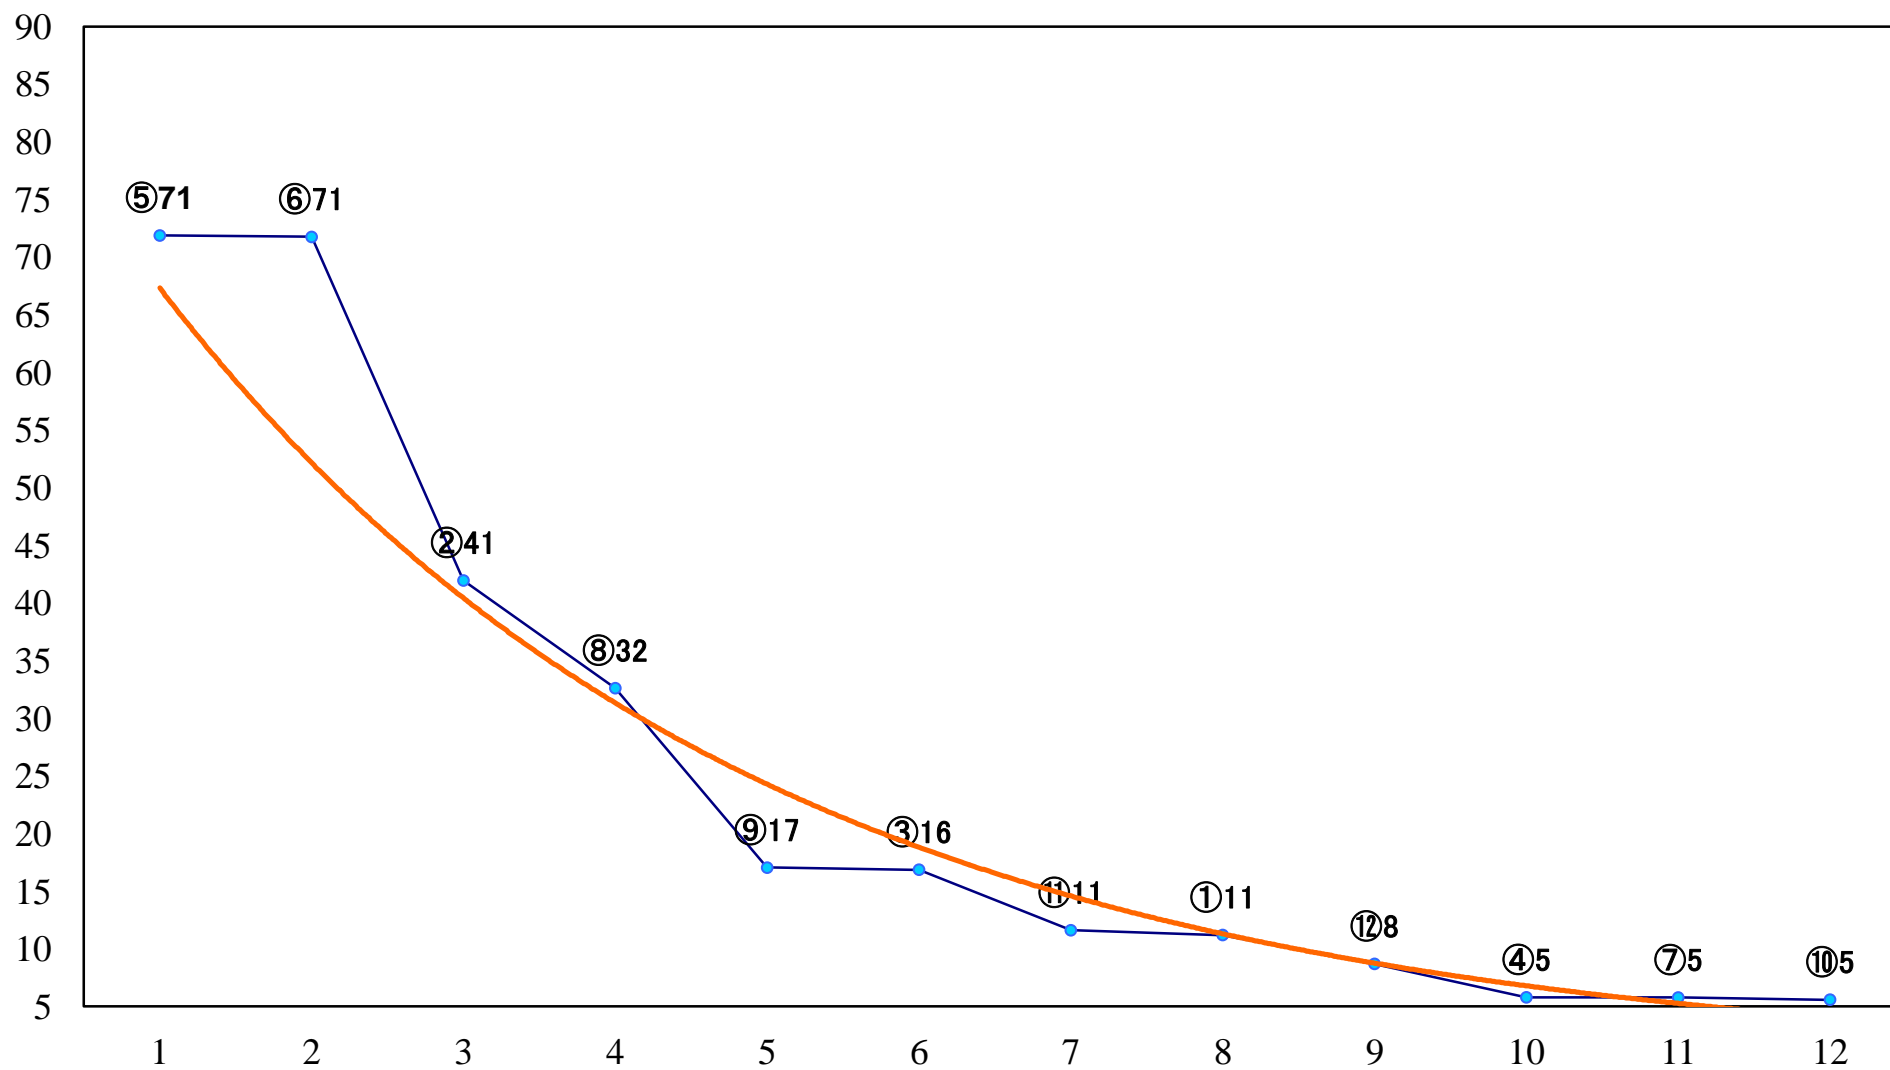

2019年02月27日(水) 川崎競馬 6R 13:40
八肥の会ジオファーム創立1周年C2七八 左1500mm