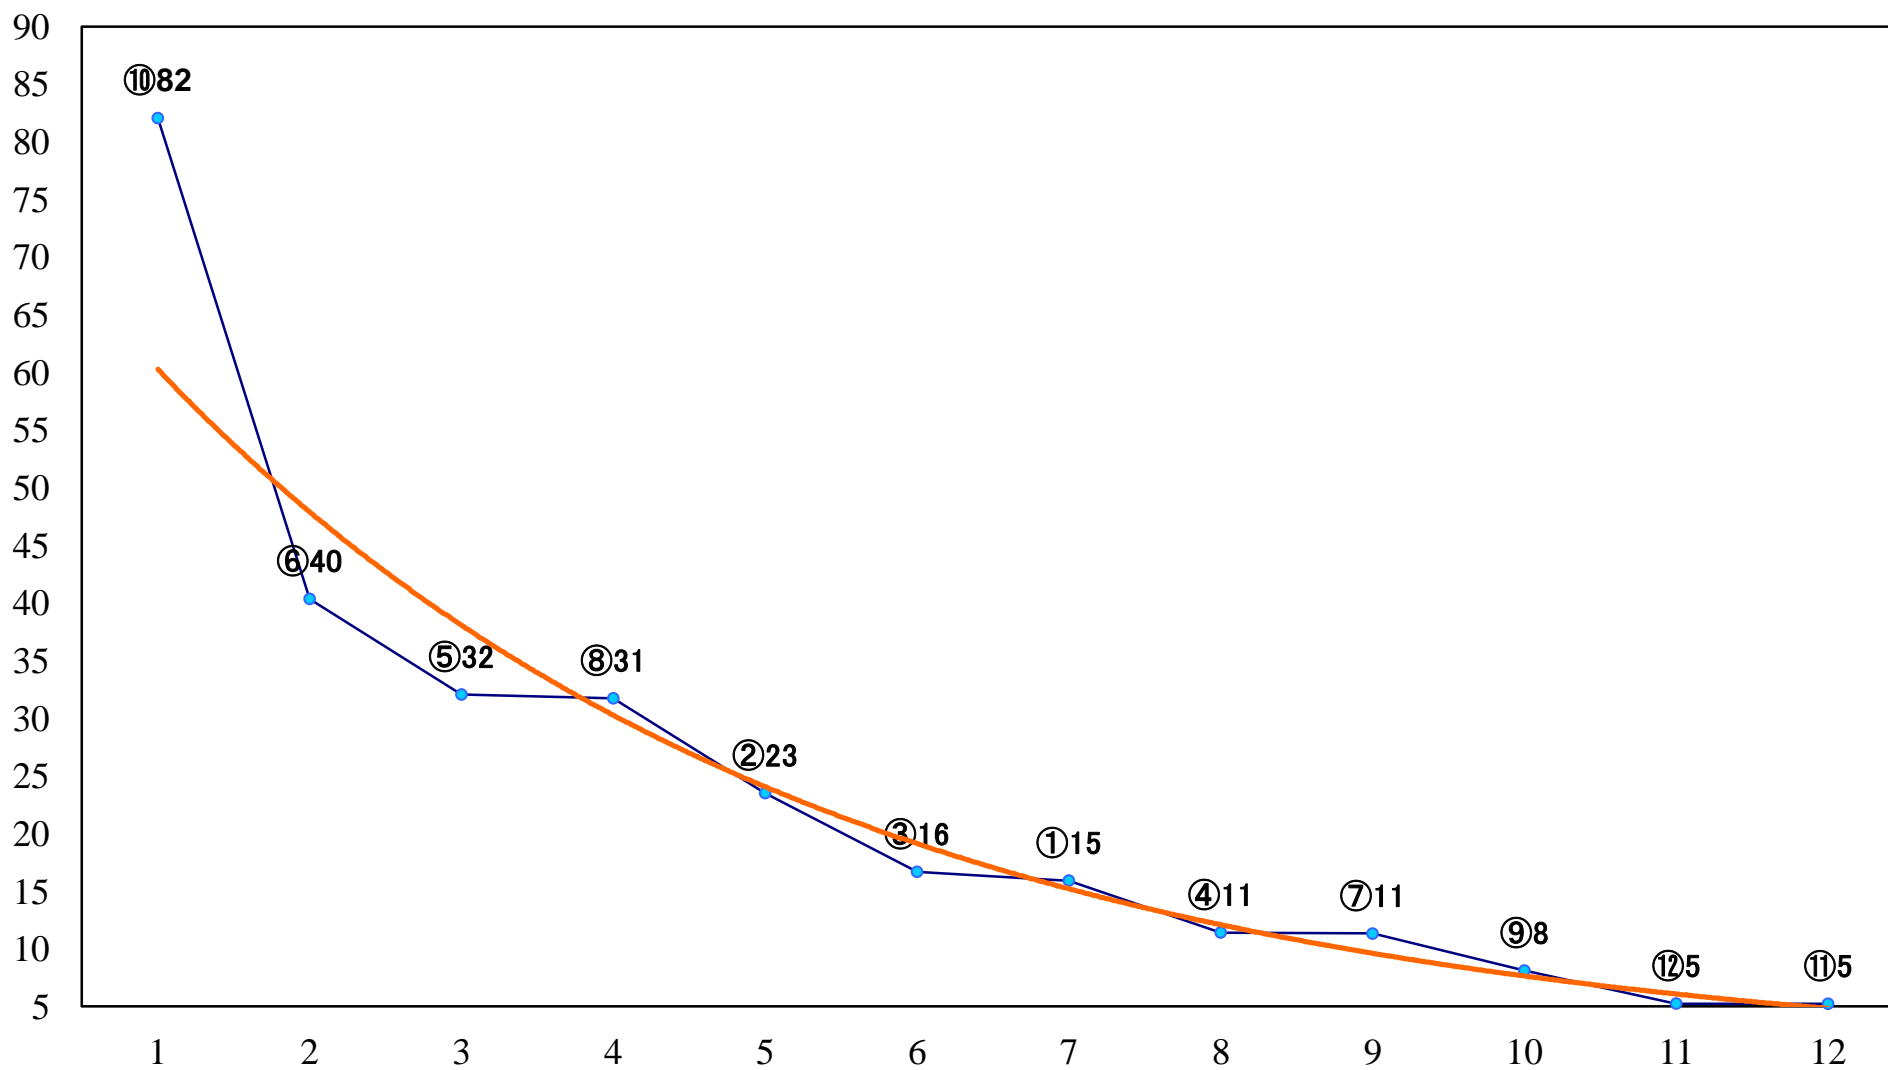

2019年02月27日(水) 川崎競馬 1R 11:10
C3六七 左1400mm

2019年02月27日(水) 川崎競馬 2R 11:40
C3六七 左1400mm

2019年02月27日(水) 川崎競馬 3R 12:10
めじろ賞C3選定馬 左900mm

2019年02月27日(水) 川崎競馬 4R 12:40
萌芽賞3歳3 左1500mm

2019年02月27日(水) 川崎競馬 5R 13:10
C2七八 左1400mm