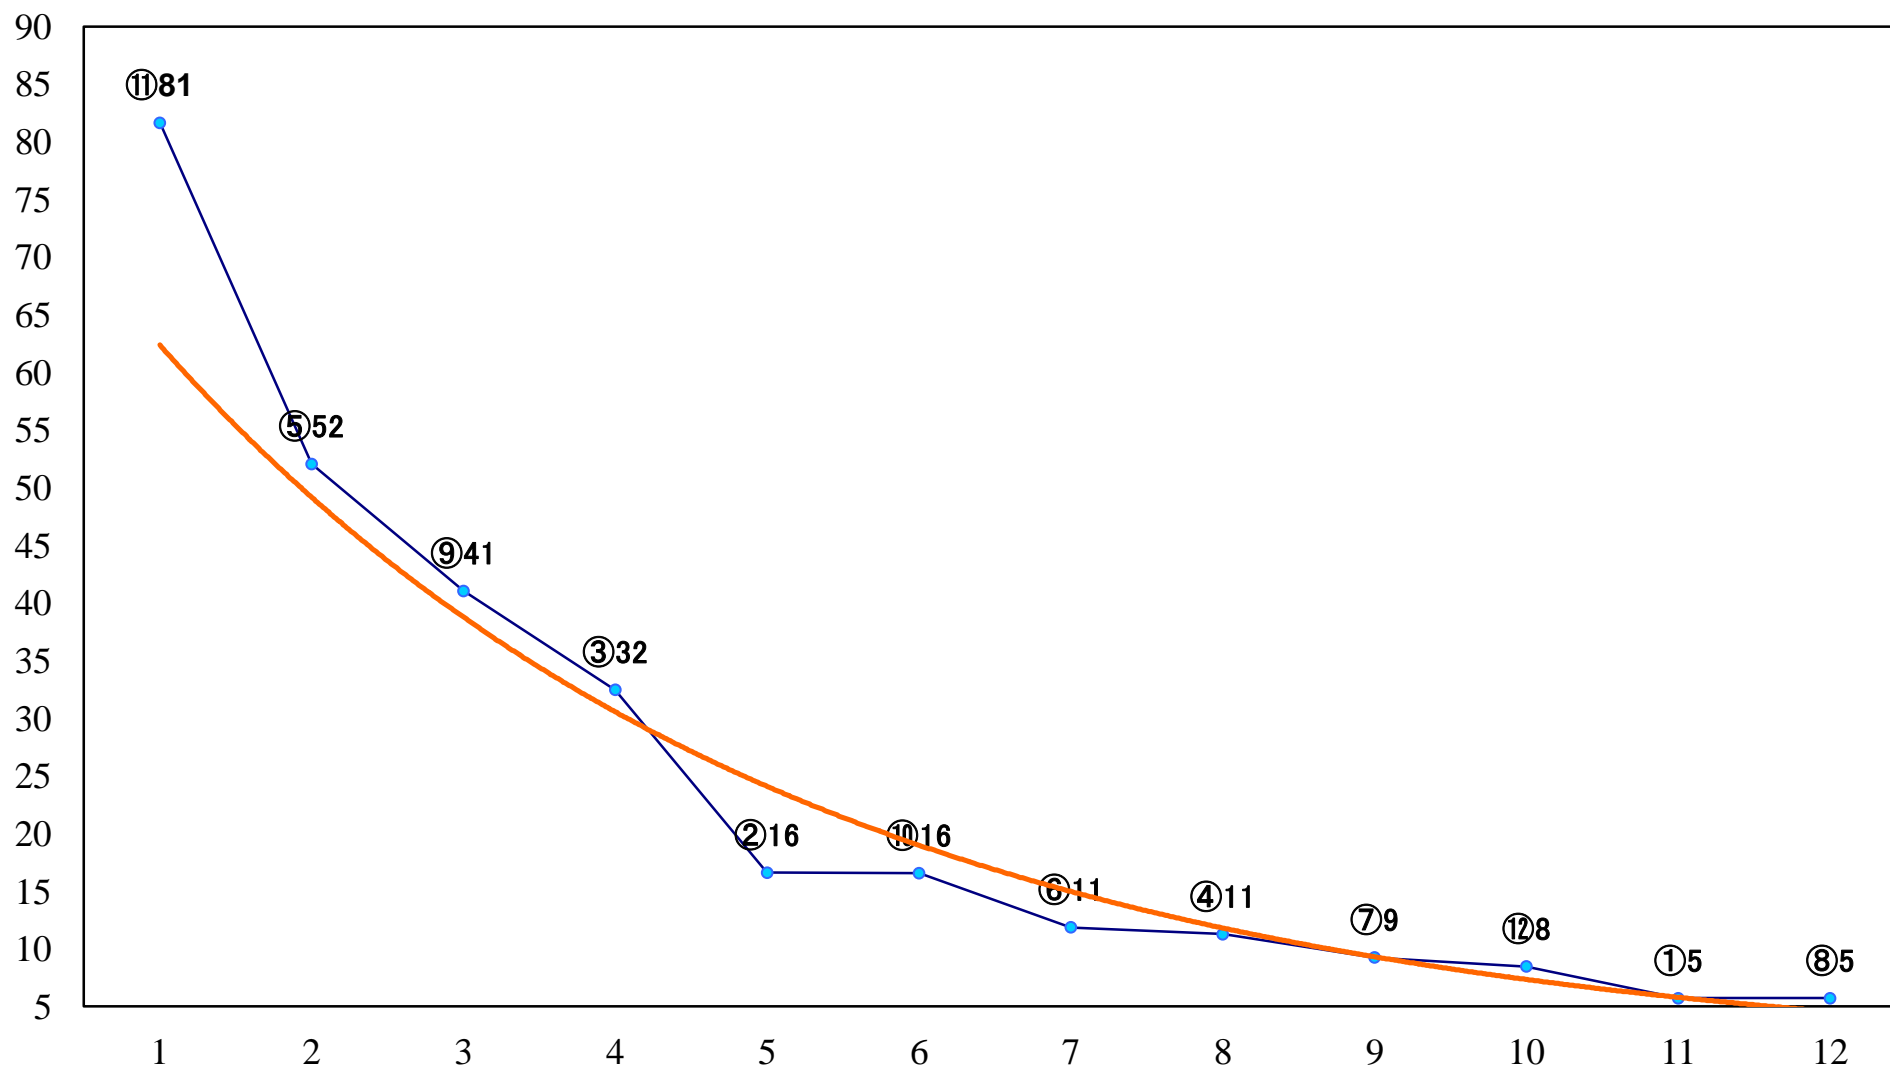

2019年02月27日(水)川崎競馬 8R 14:40
～世界遺産の隠れ宿～果実の森杯C1選定馬 左900mm