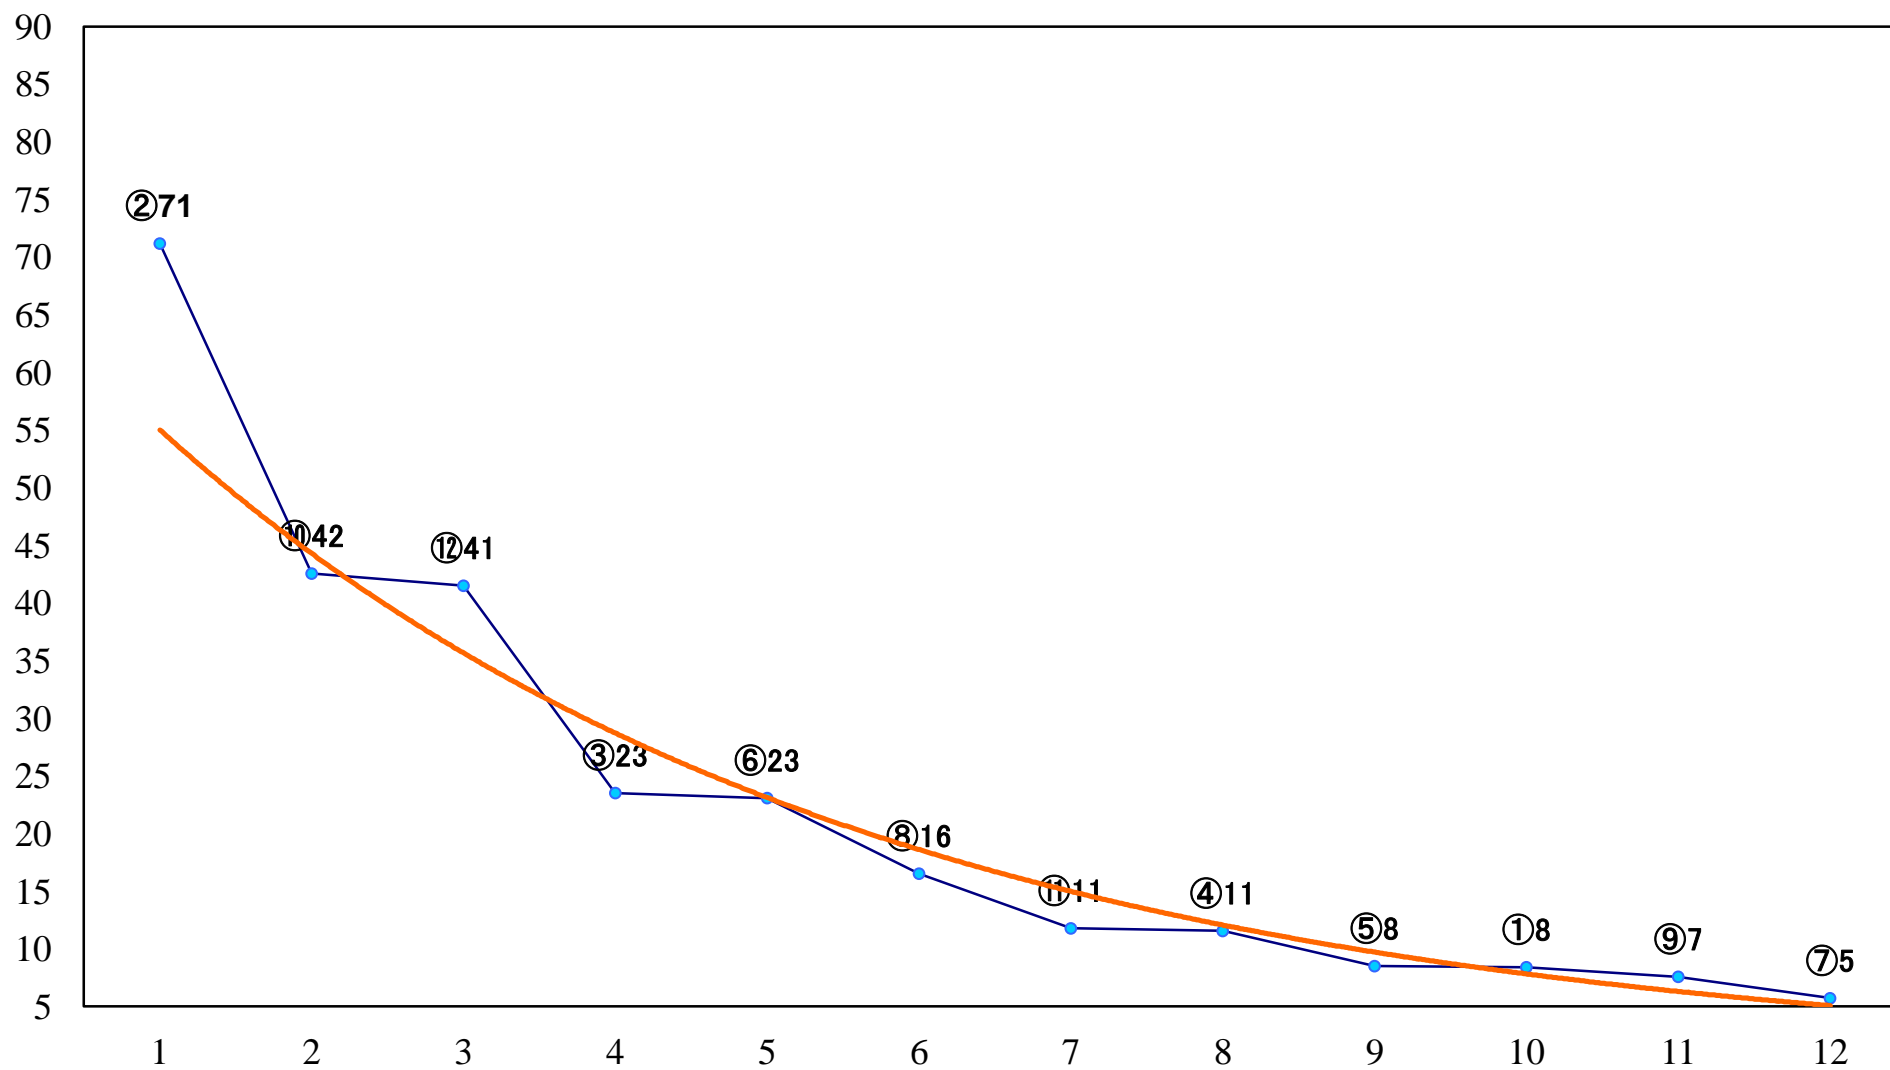

2019年02月27日(水) 川崎競馬 1R 11:10
C3六七 左1400mm

2019年02月27日(水) 川崎競馬 2R 11:40
C3六七 左1400mm

2019年02月27日(水) 川崎競馬 3R 12:10
めじろ賞C3選定馬 左900mm

2019年02月27日(水) 川崎競馬 4R 12:40
萌芽賞3歳3 左1500mm

2019年02月27日(水) 川崎競馬 5R 13:10
C2七八 左1400mm