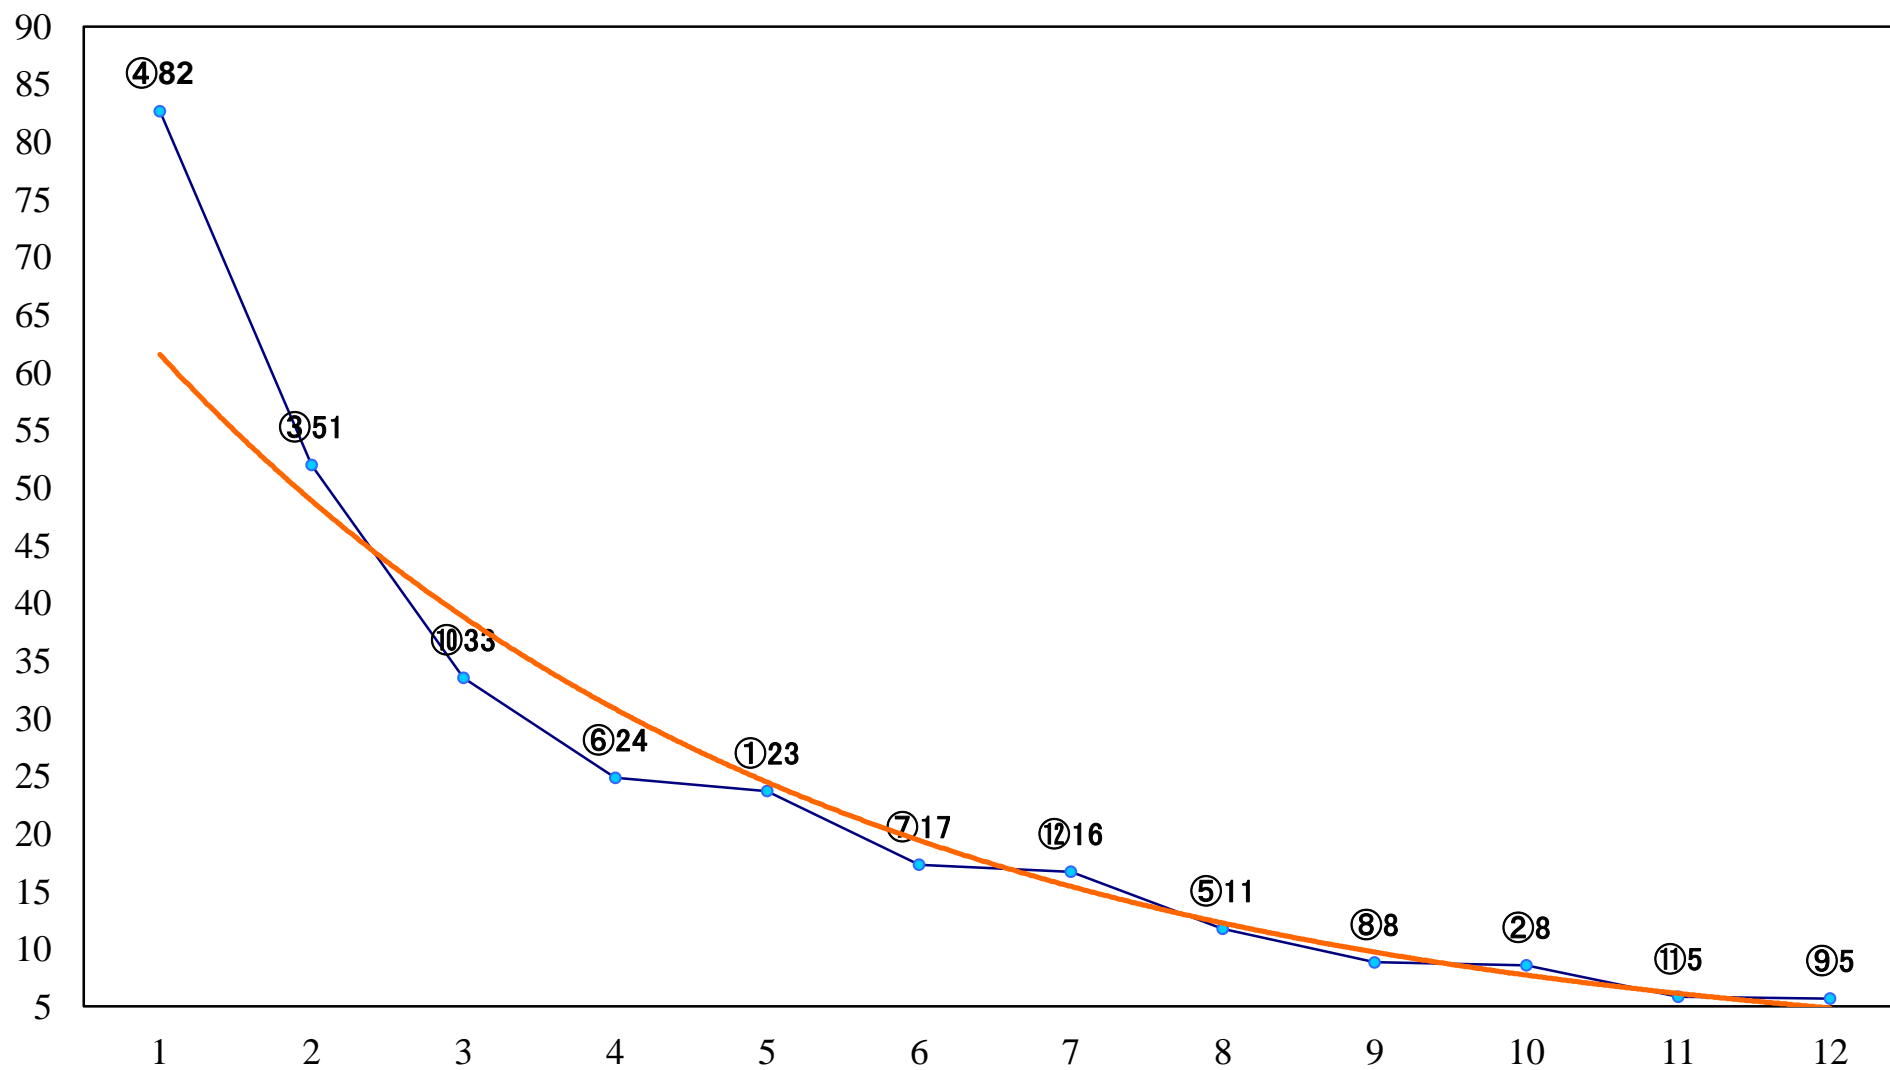

2019年02月27日(水) 川崎競馬 1R 11:10
C3六七 左1400mm

2019年02月27日(水) 川崎競馬 2R 11:40
C3六七 左1400mm

2019年02月27日(水) 川崎競馬 3R 12:10
めじろ賞C3選定馬 左900mm

2019年02月27日(水) 川崎競馬 4R 12:40
萌芽賞3歳3 左1500mm

2019年02月27日(水) 川崎競馬 5R 13:10
C2七八 左1400mm