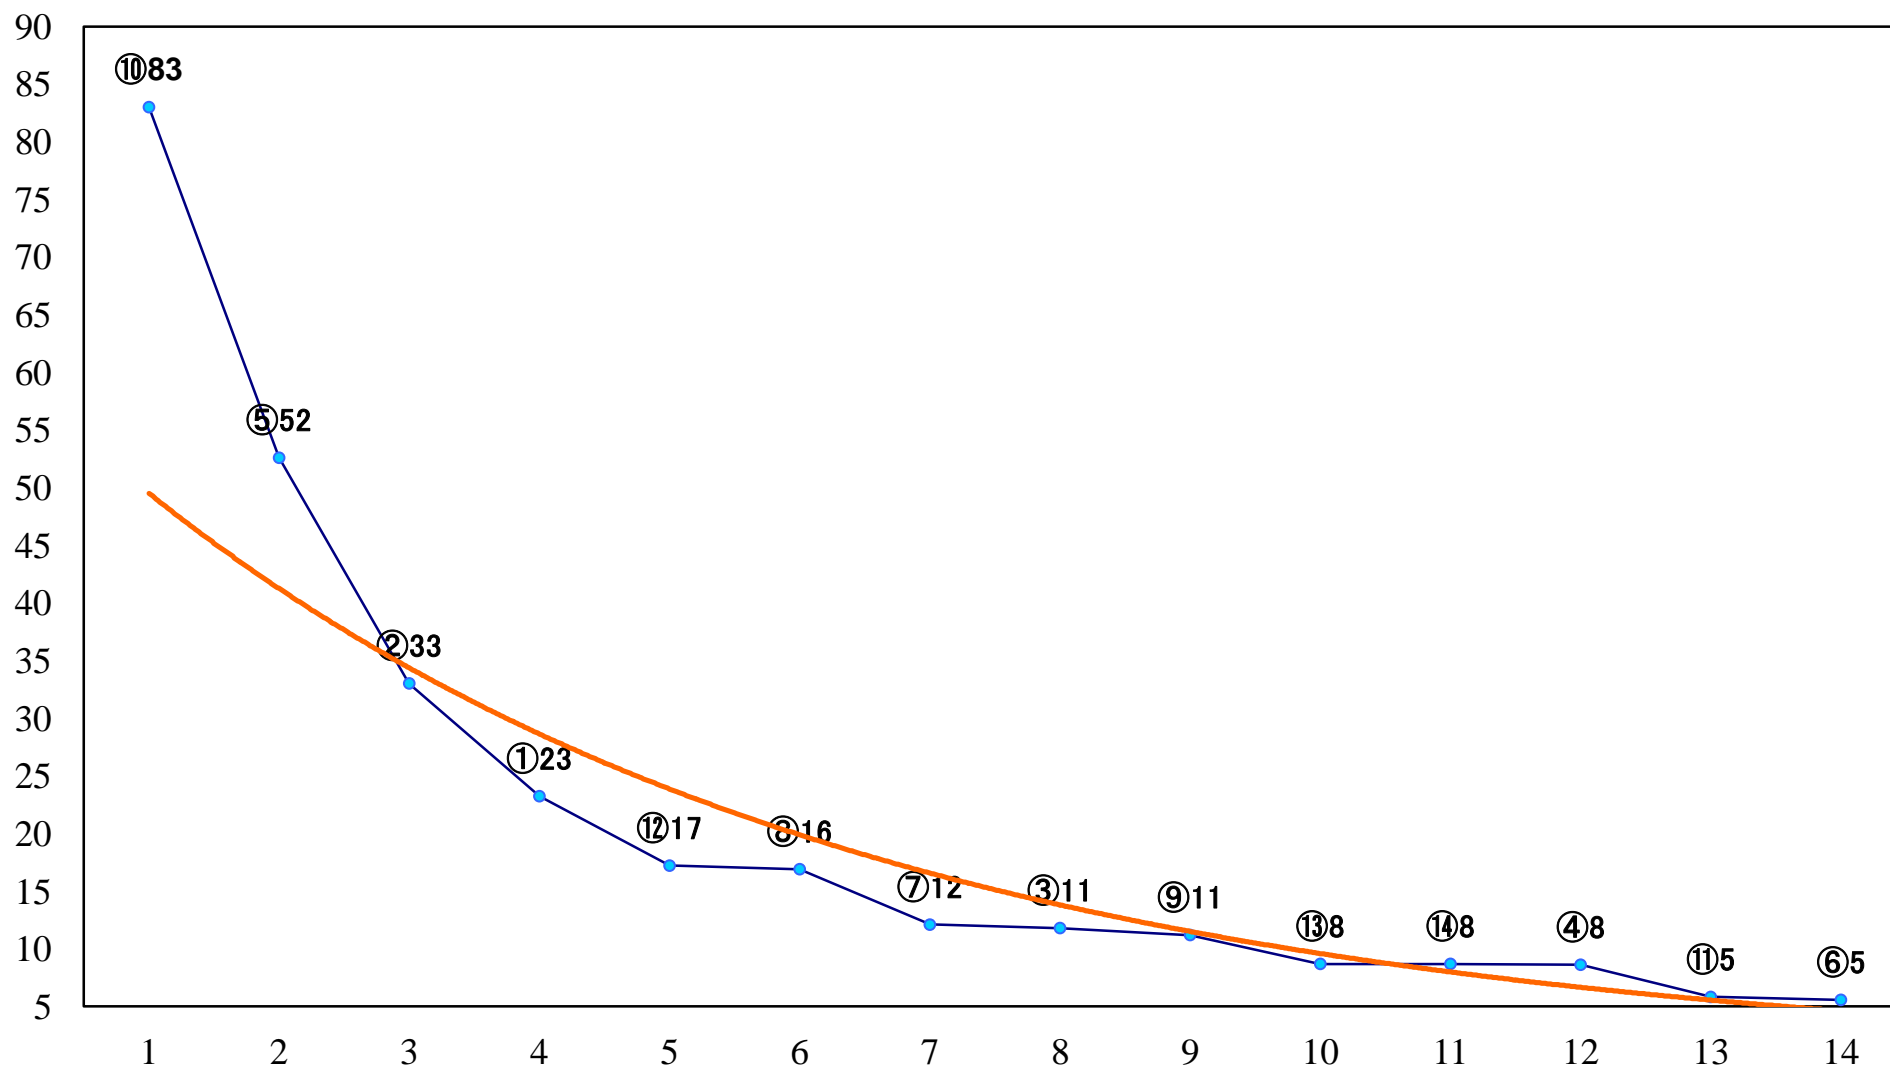

2019年02月27日(水) 川崎競馬 10R 15:50
J交 アメジストフラワー賞3歳未格付選定 左1400mm

2019年02月27日(水) 川崎競馬 12R 17:10
初音特別B3二 左1600mm