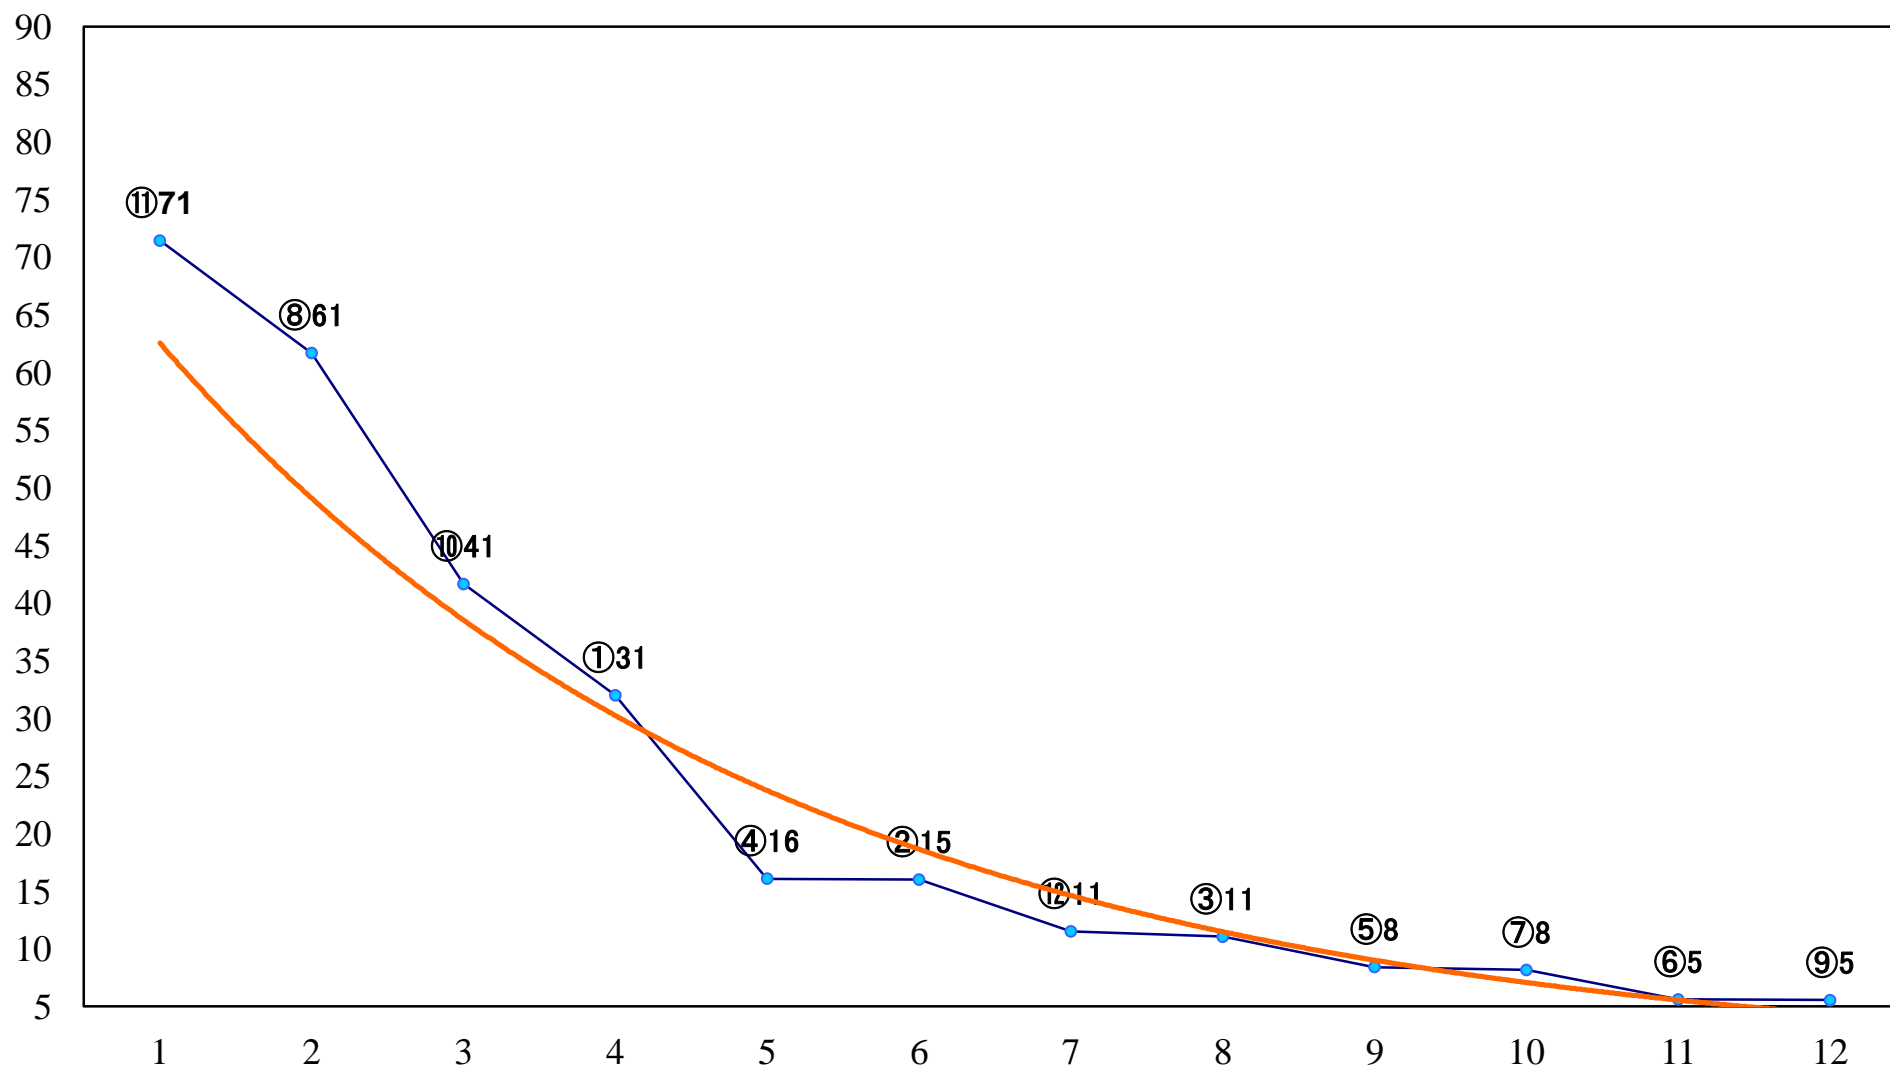

2019年02月27日(水) 川崎競馬 10R 15:50
J交 アメジストフラワー賞3歳未格付選定 左1400mm

2019年02月27日(水) 川崎競馬 12R 17:10
初音特別B3二 左1600mm