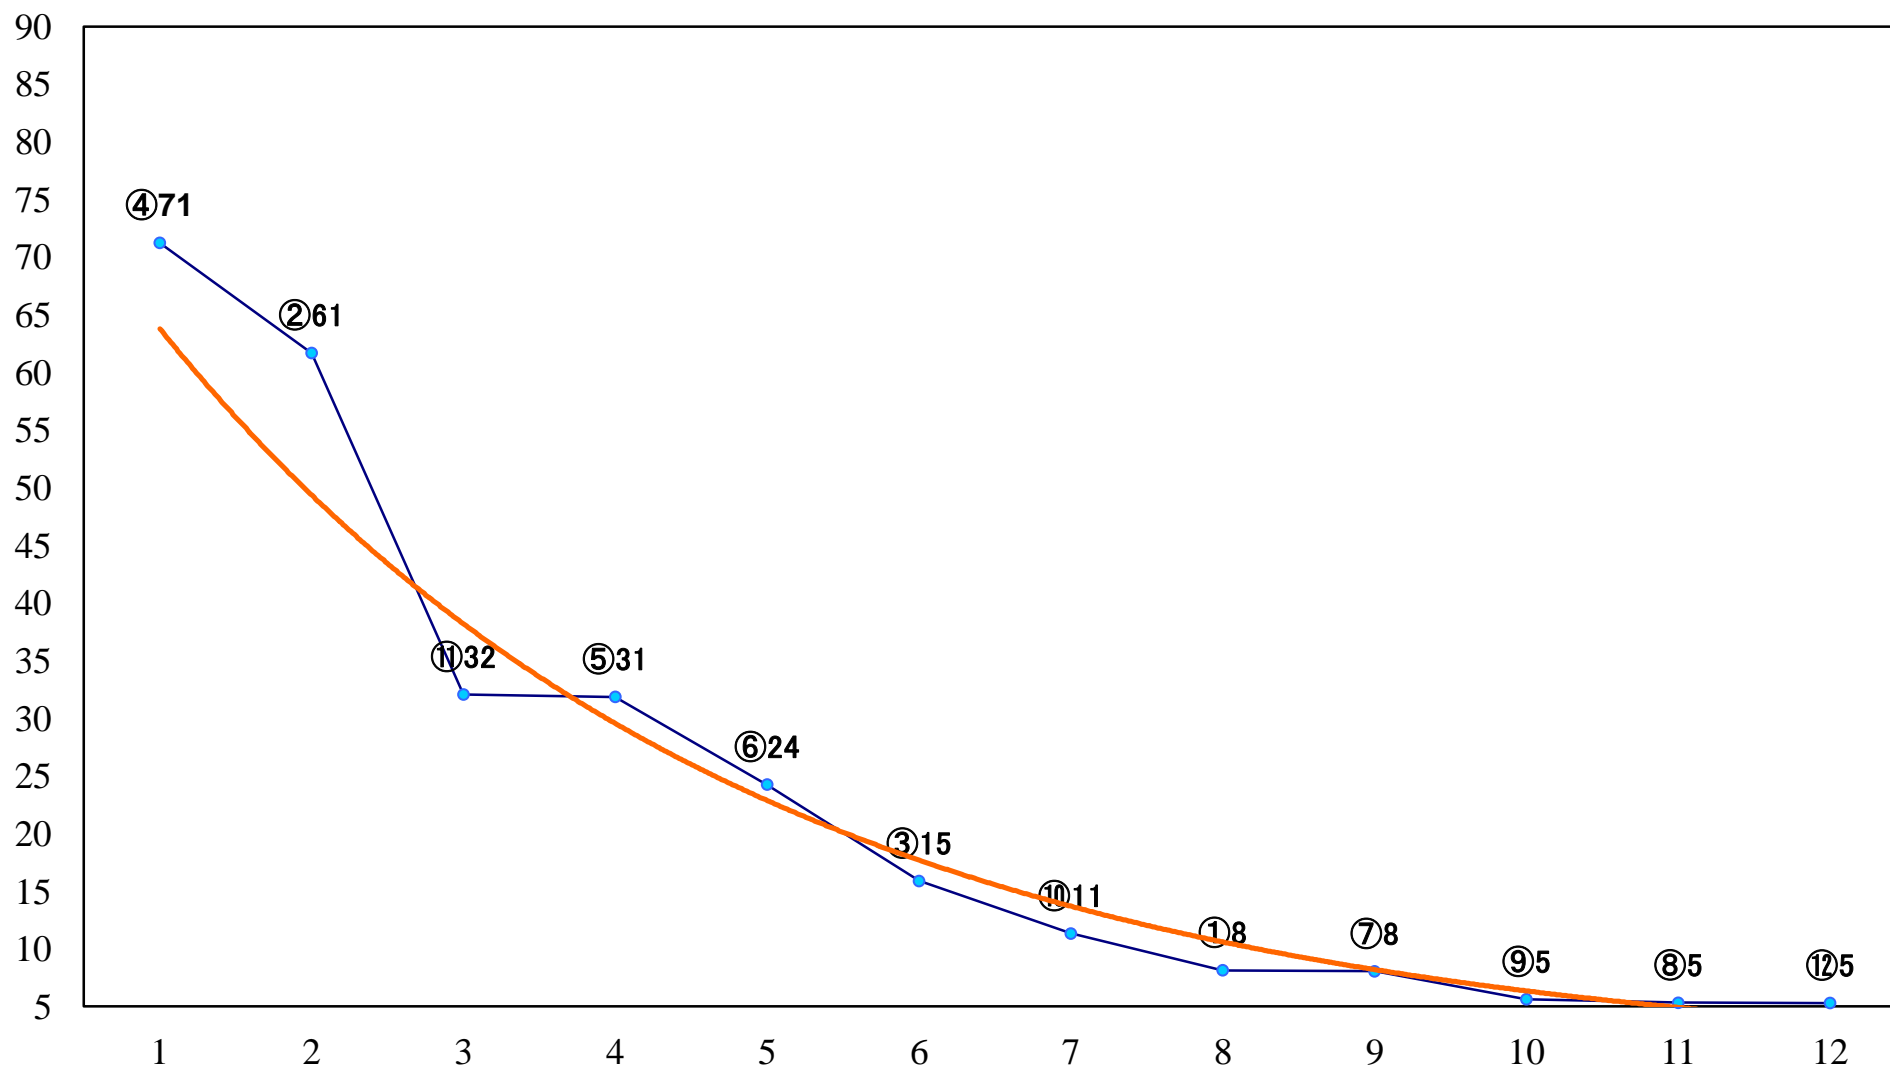

2019年02月27日(水) 川崎競馬 1R 11:10
C3六七 左1400mm

2019年02月27日(水) 川崎競馬 2R 11:40
C3六七 左1400mm

2019年02月27日(水) 川崎競馬 3R 12:10
めじろ賞C3選定馬 左900mm

2019年02月27日(水) 川崎競馬 4R 12:40
萌芽賞3歳3 左1500mm

2019年02月27日(水) 川崎競馬 5R 13:10
C2七八 左1400mm