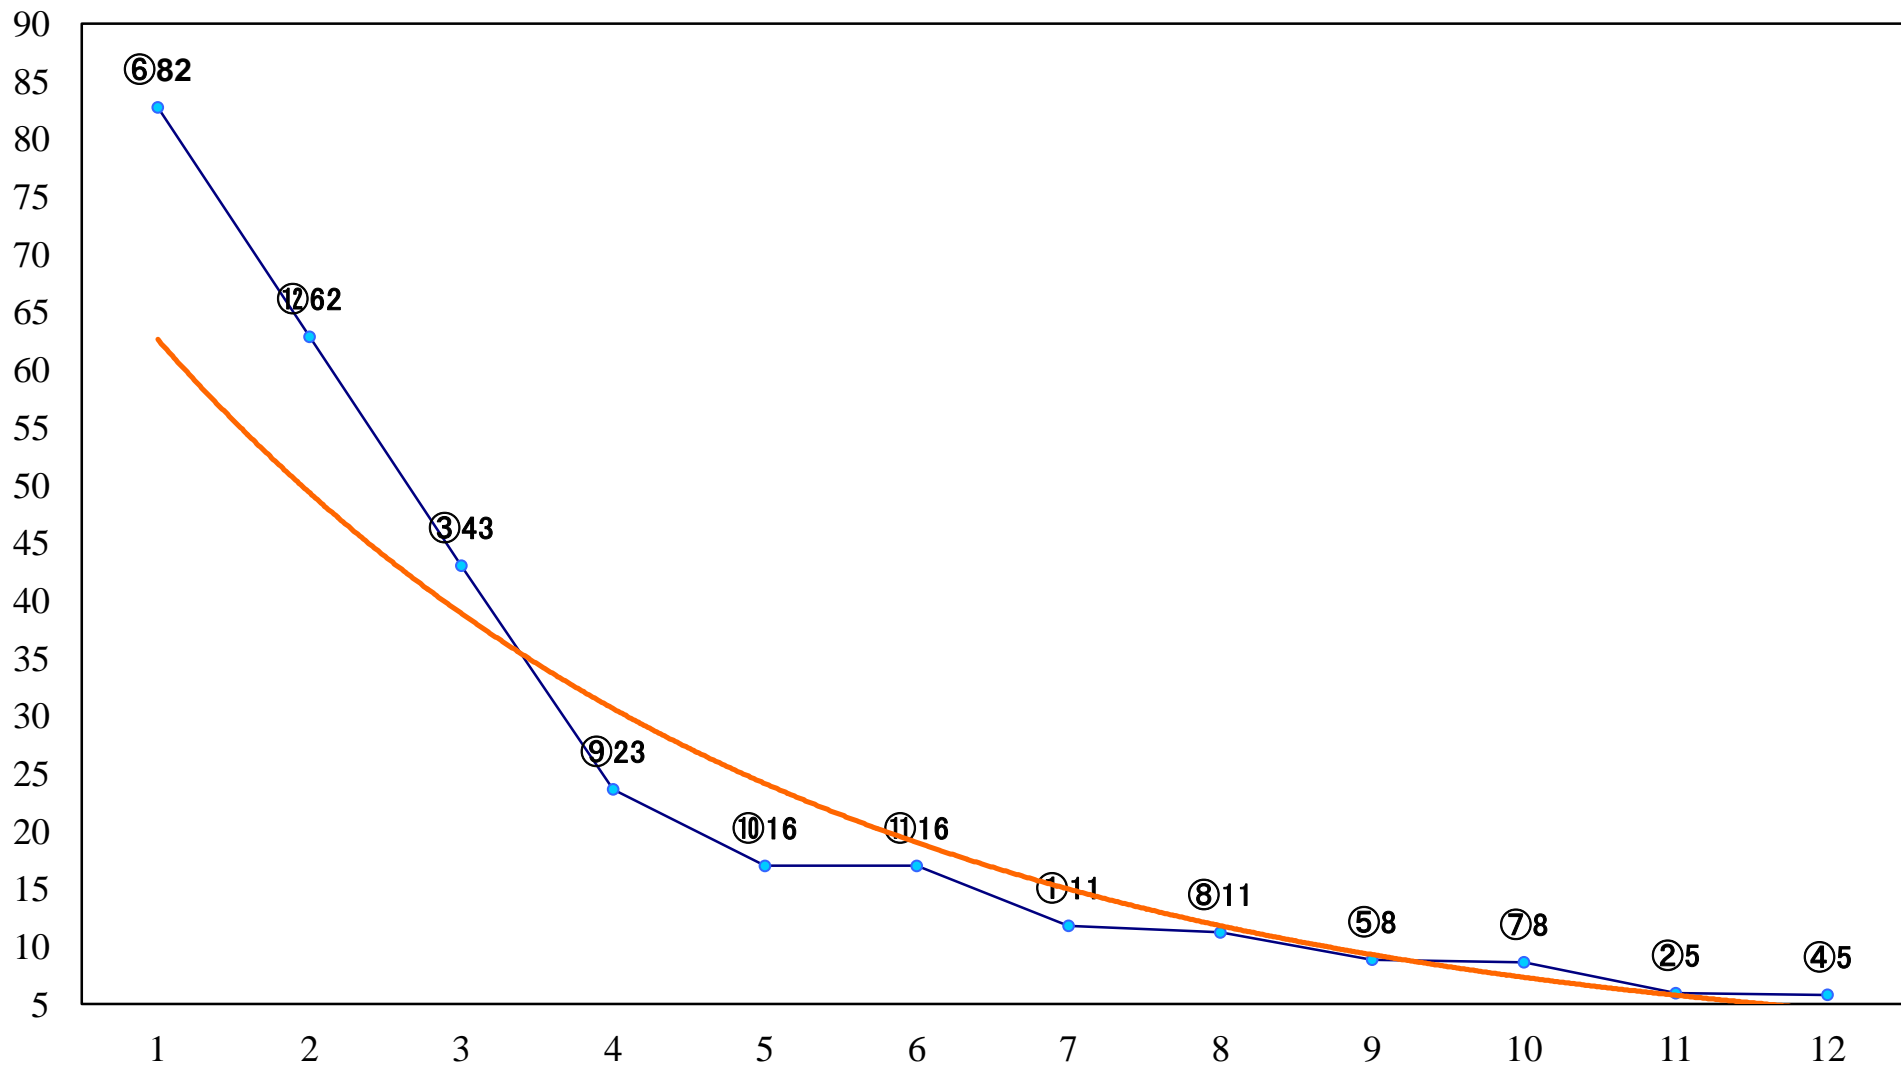

2019年03月12日(火) 船橋競馬 8R 18:30
本日限定レストラン寿美家のかつC1五六 左1200mm