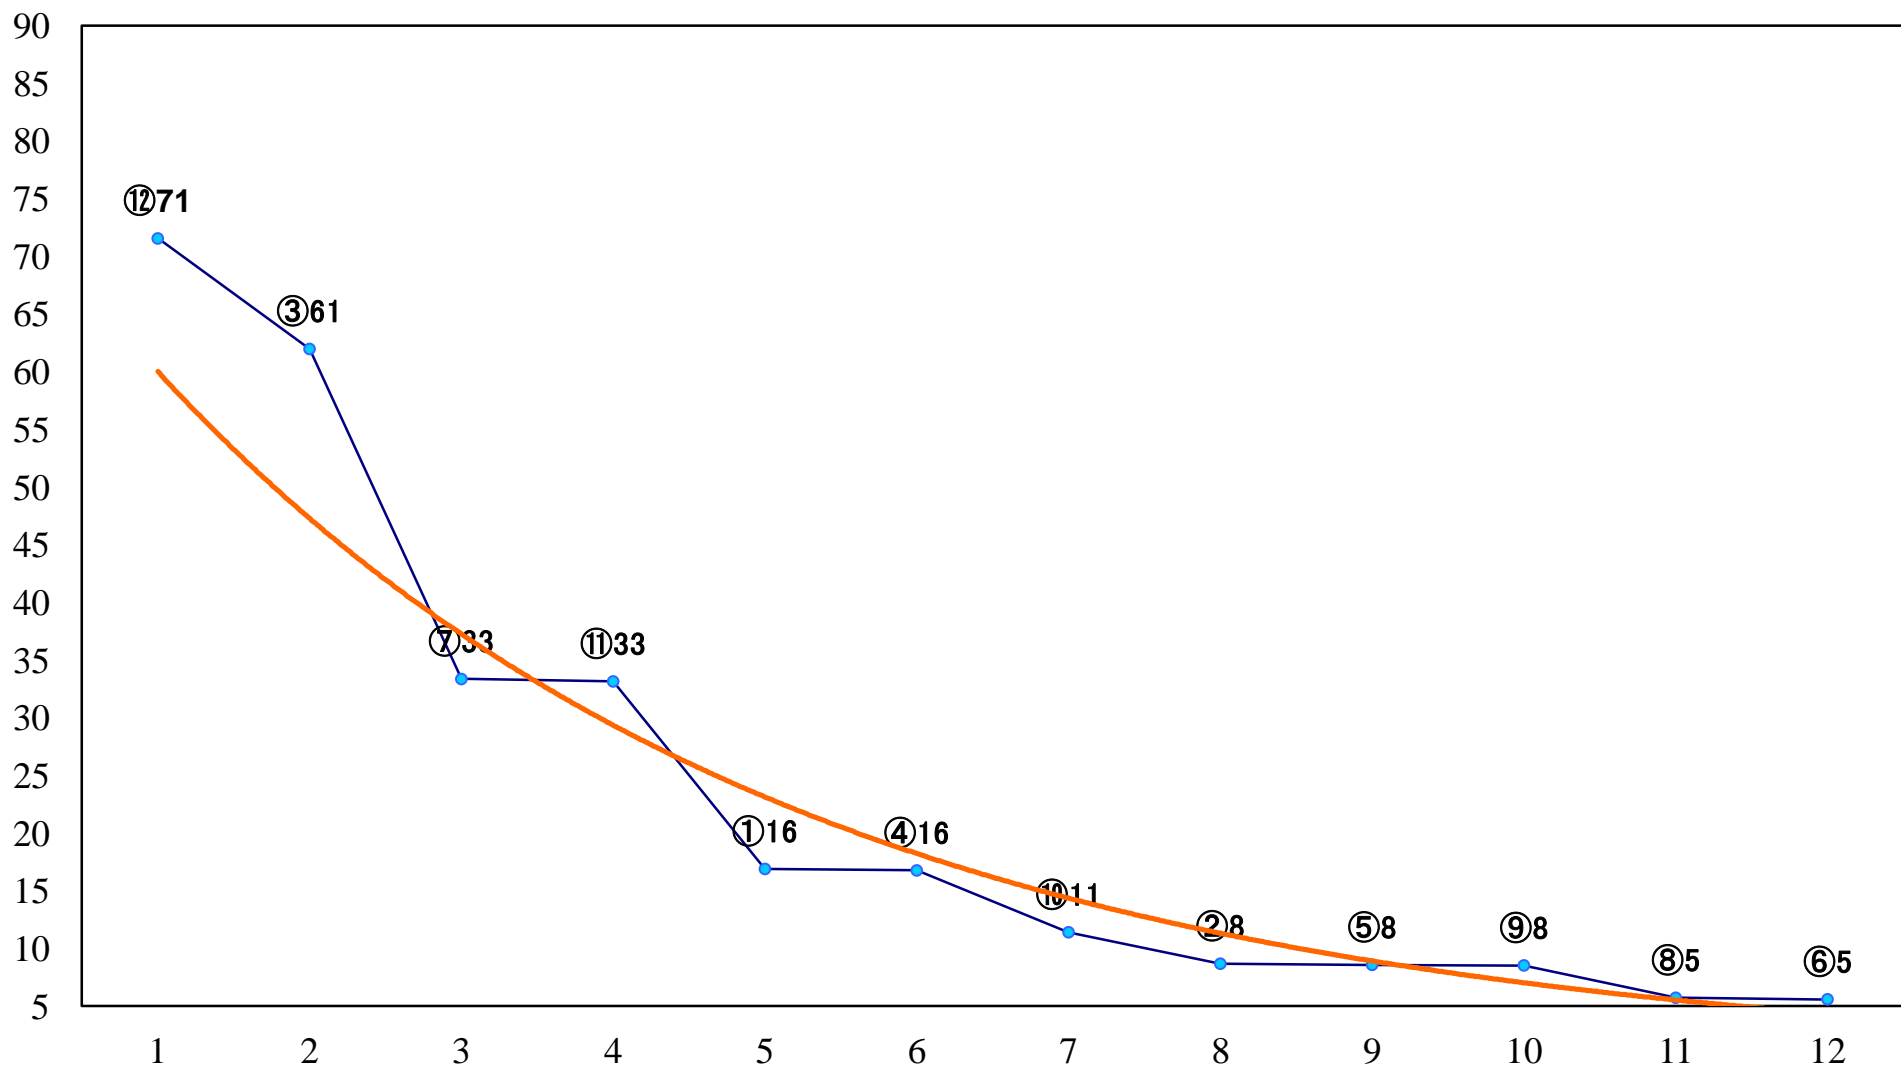

2019年03月12日(火) 船橋競馬 6R 17:30
C2二三 左1200mm