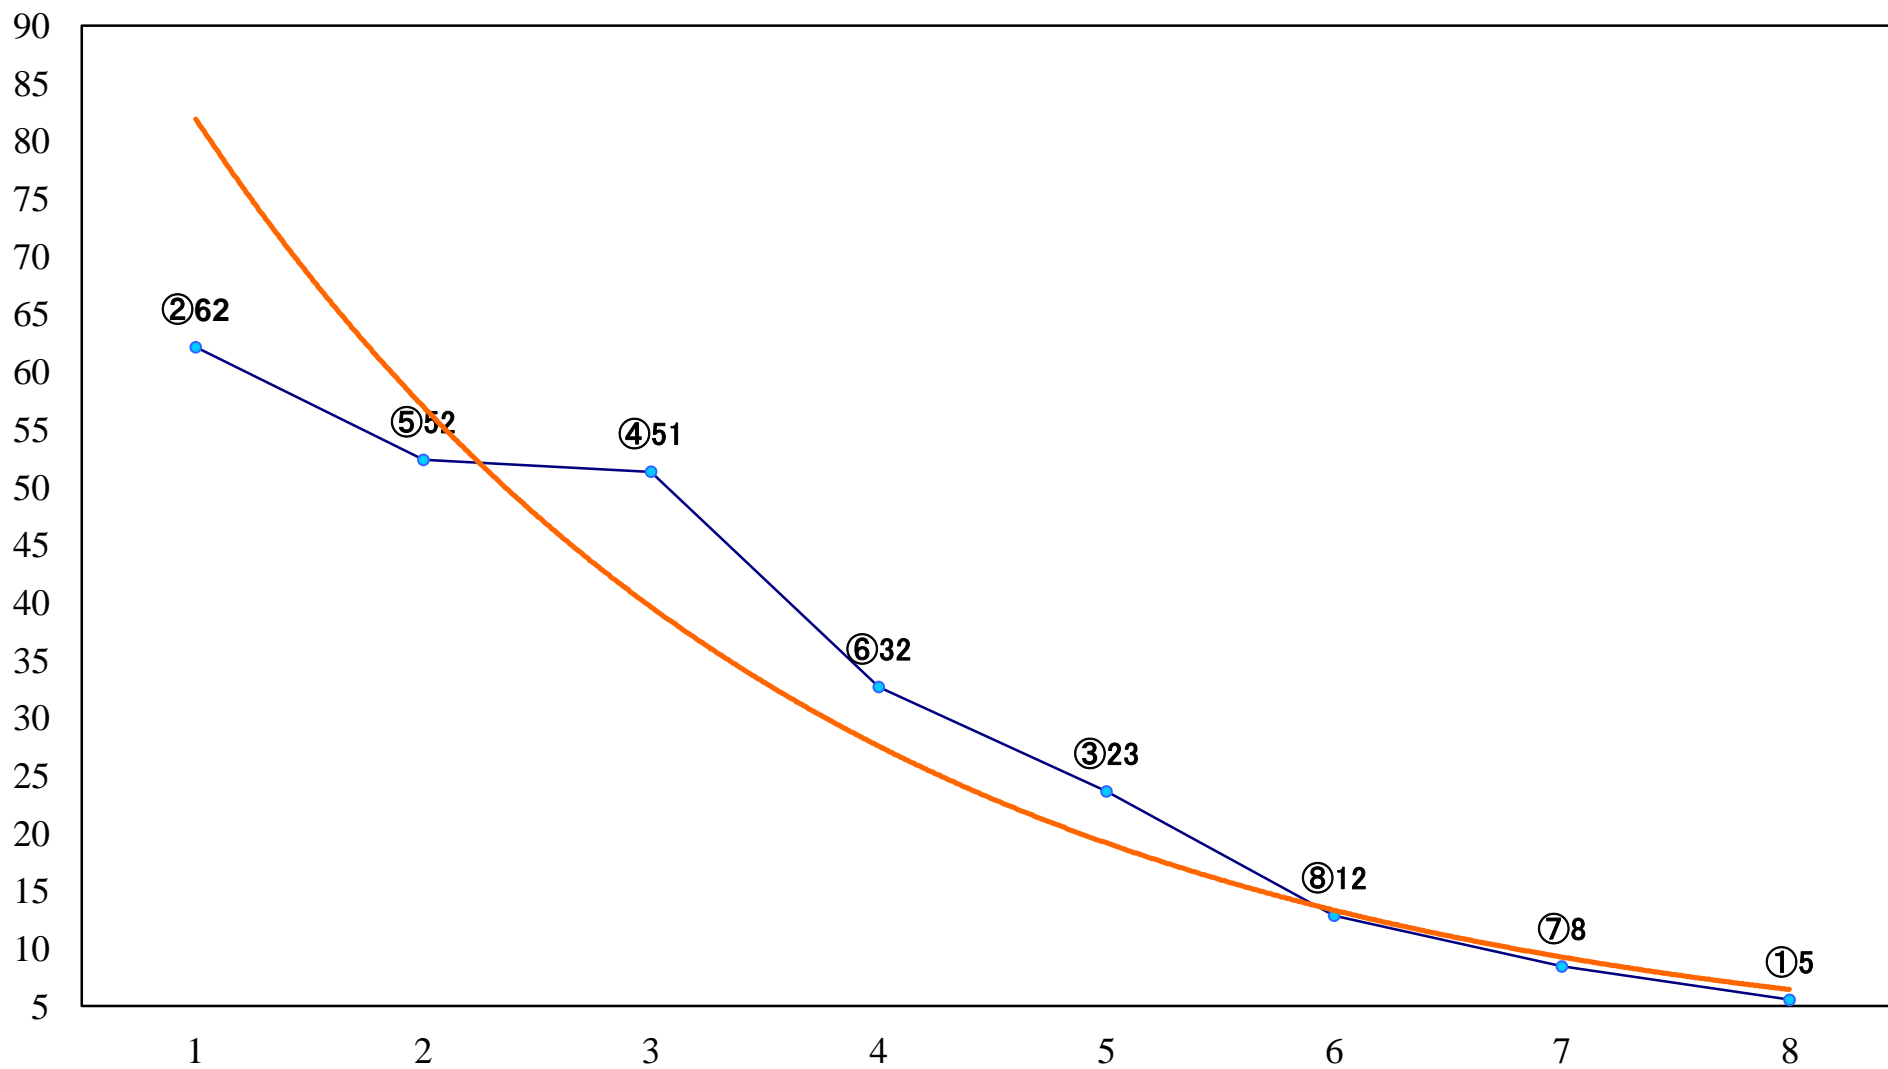

2019年03月12日(火) 船橋競馬 1R 15:00
C3六七 左1200mm

2019年03月12日(火) 船橋競馬 2R 15:30
C3六七 左1500mm

2019年03月12日(火) 船橋競馬 3R 16:00
C3選抜馬 左1200mm

2019年03月12日(火) 船橋競馬 4R 16:30
3歳五 左1200mm

2019年03月12日(火) 船橋競馬 5R 17:00
花見月特別3歳一 左1700mm