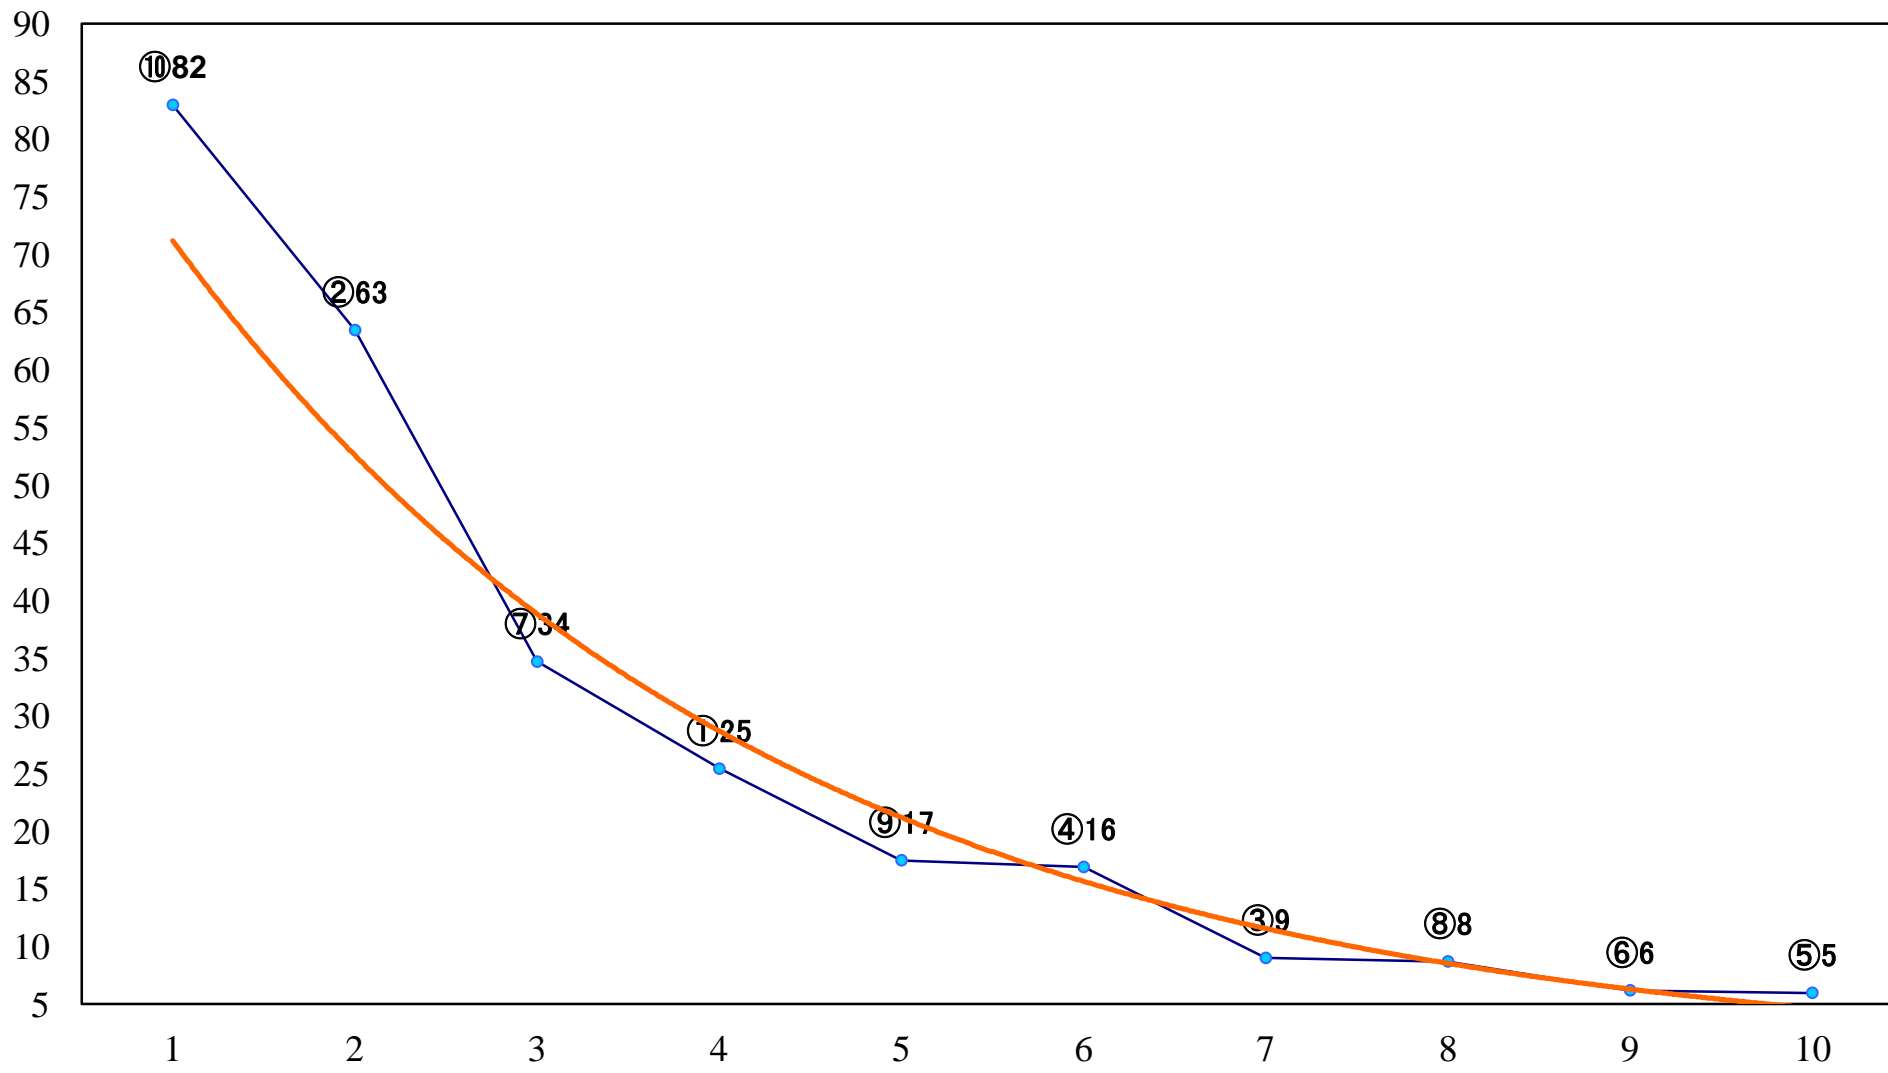

2019年03月12日(火) 船橋競馬 11R 20:15
早春賞A2以下 左1700mm

2019年03月12日(火) 船橋競馬 12R 20:50
見て見て！南関東地方競馬チャンネルB3二 左1600mm