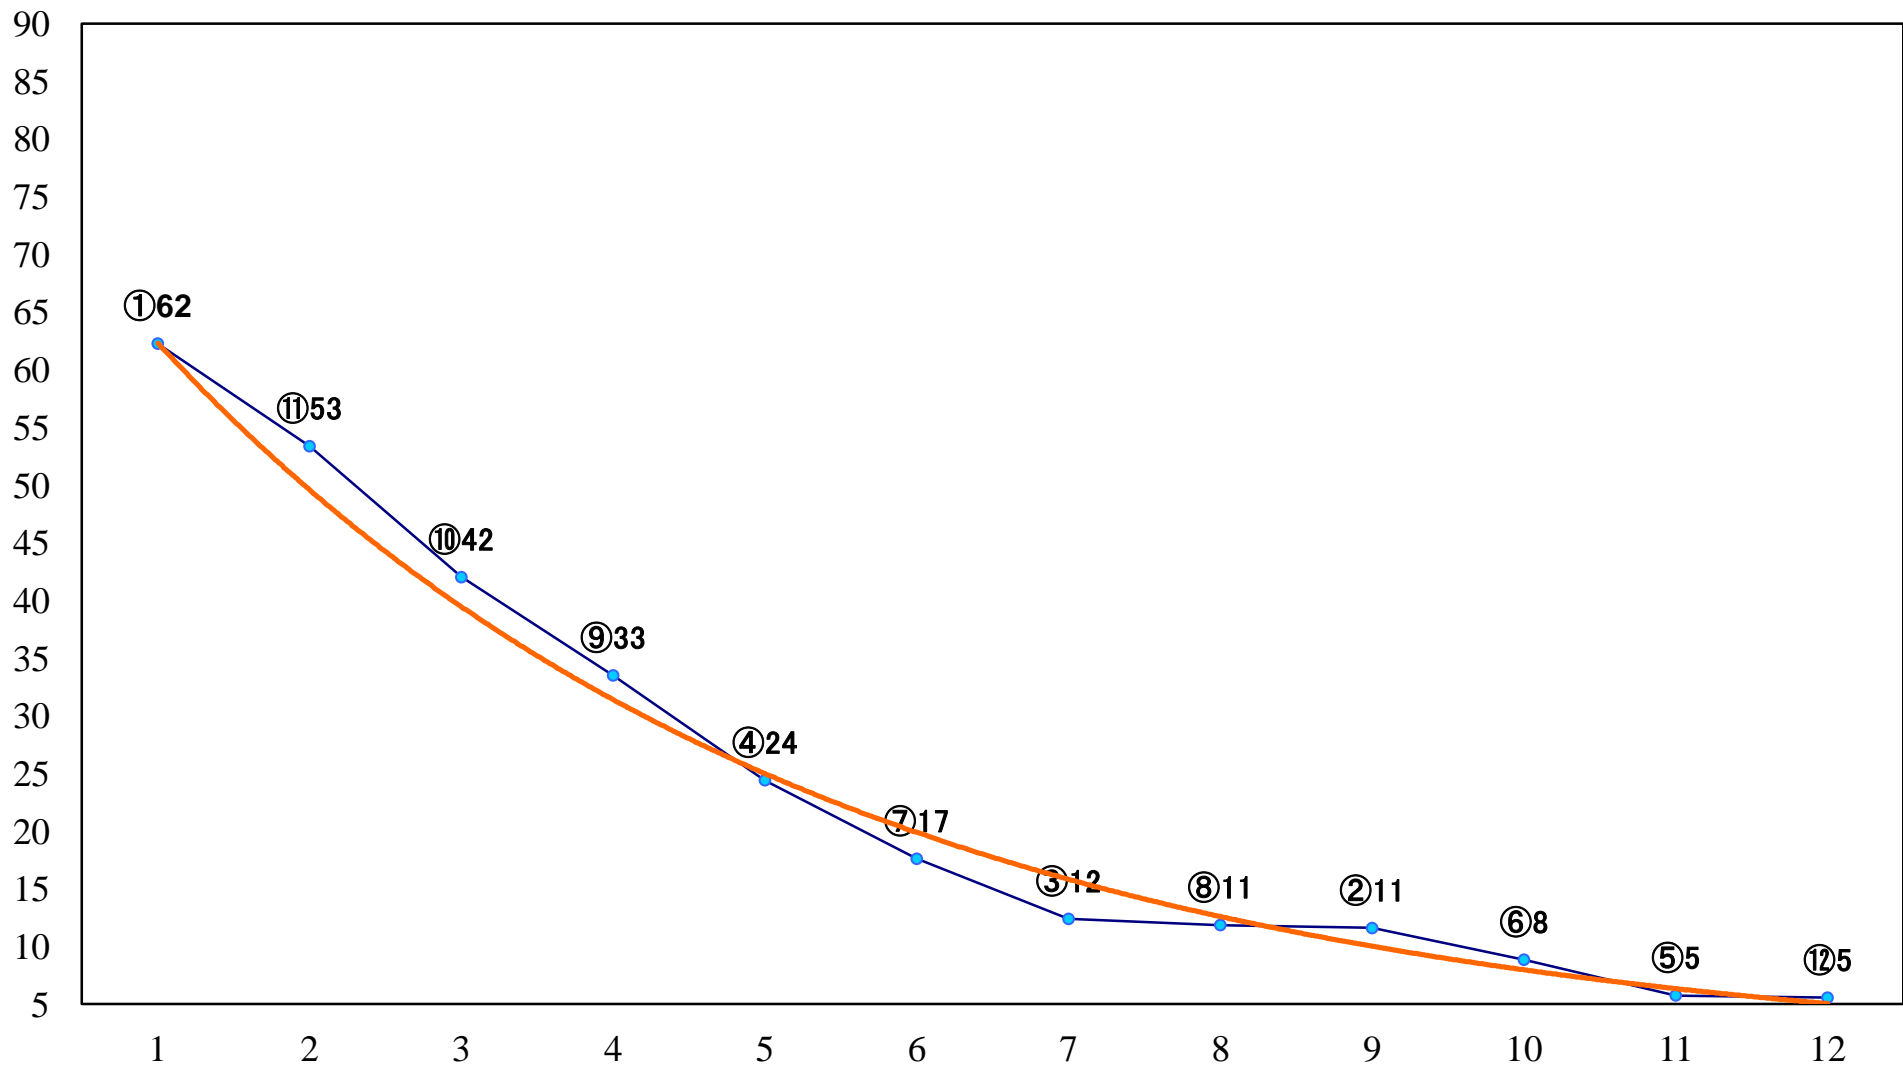

2019年03月12日(火) 船橋競馬 7R 18:00
C2二三 左1500mm