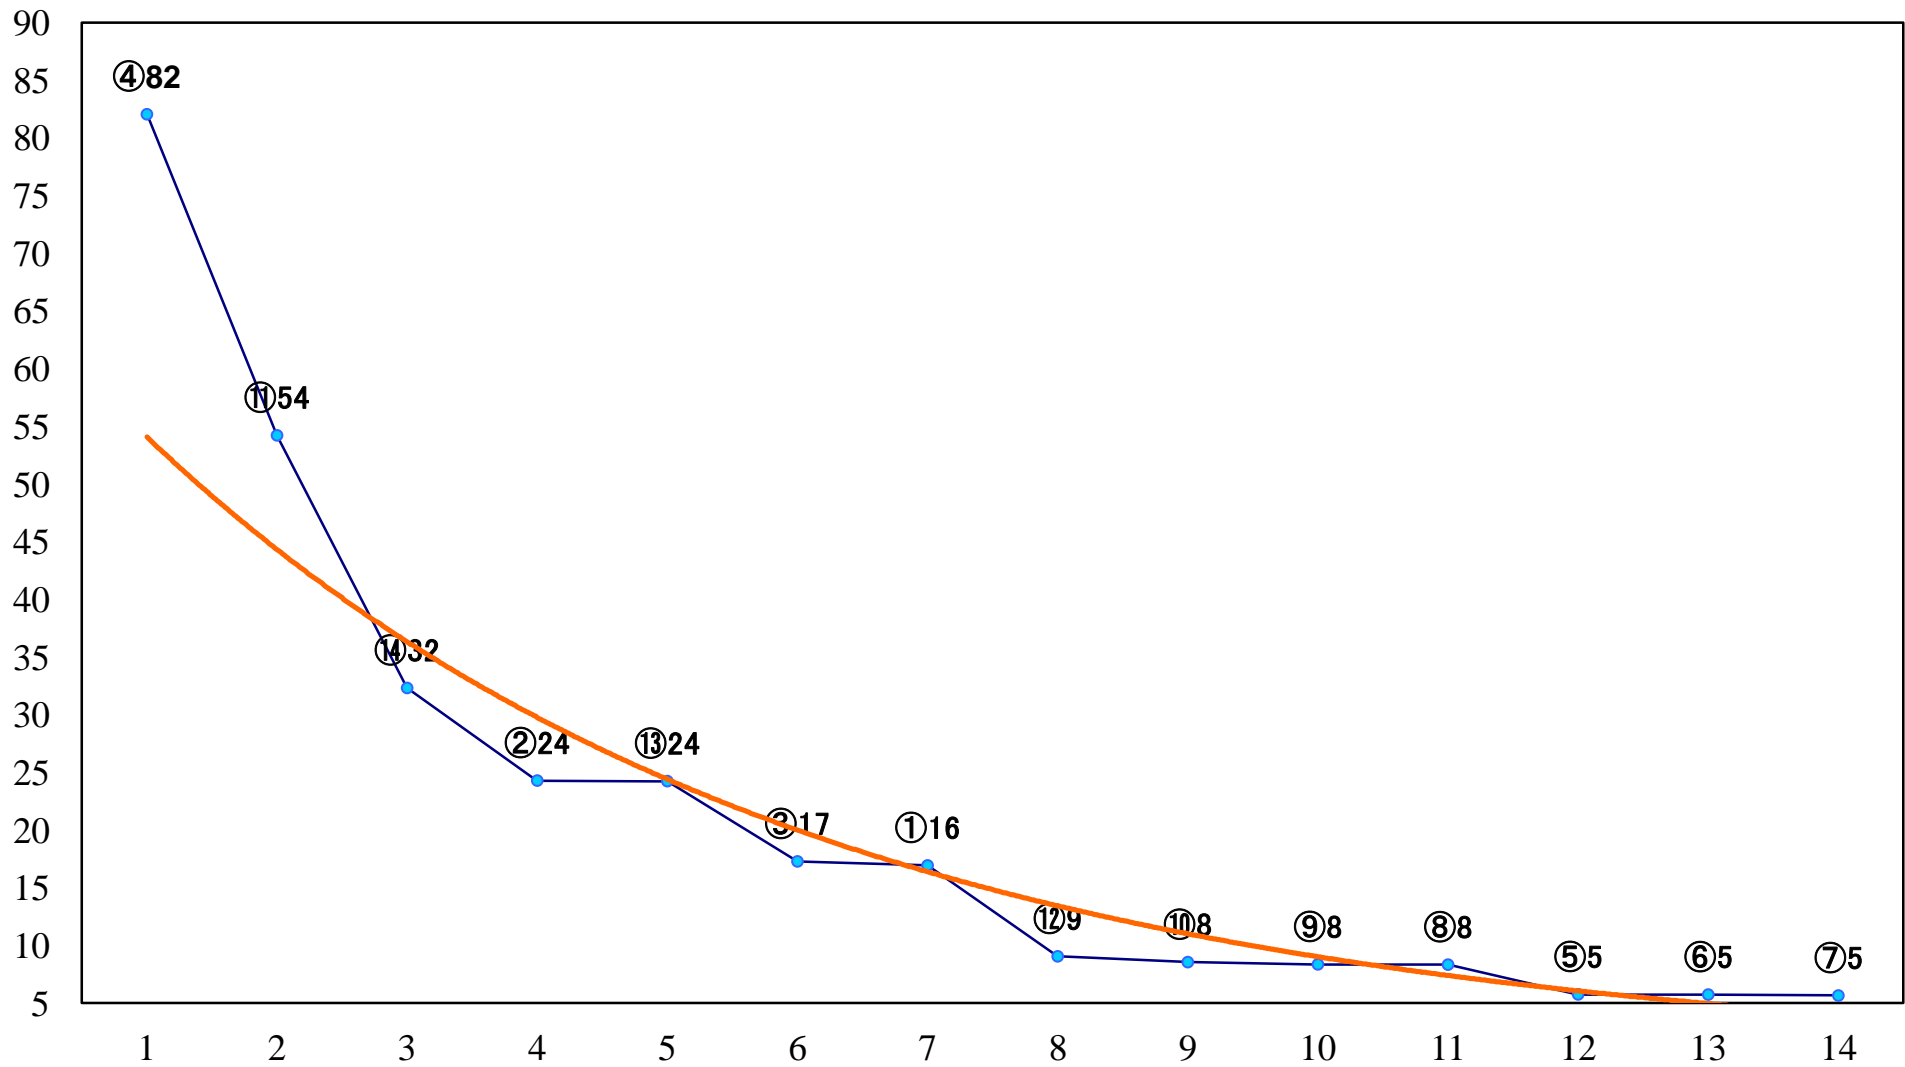

2019年03月12日(火) 船橋競馬 9R 19:05
NARGP最優秀賞金取得騎手賞C1五六 左1600mm