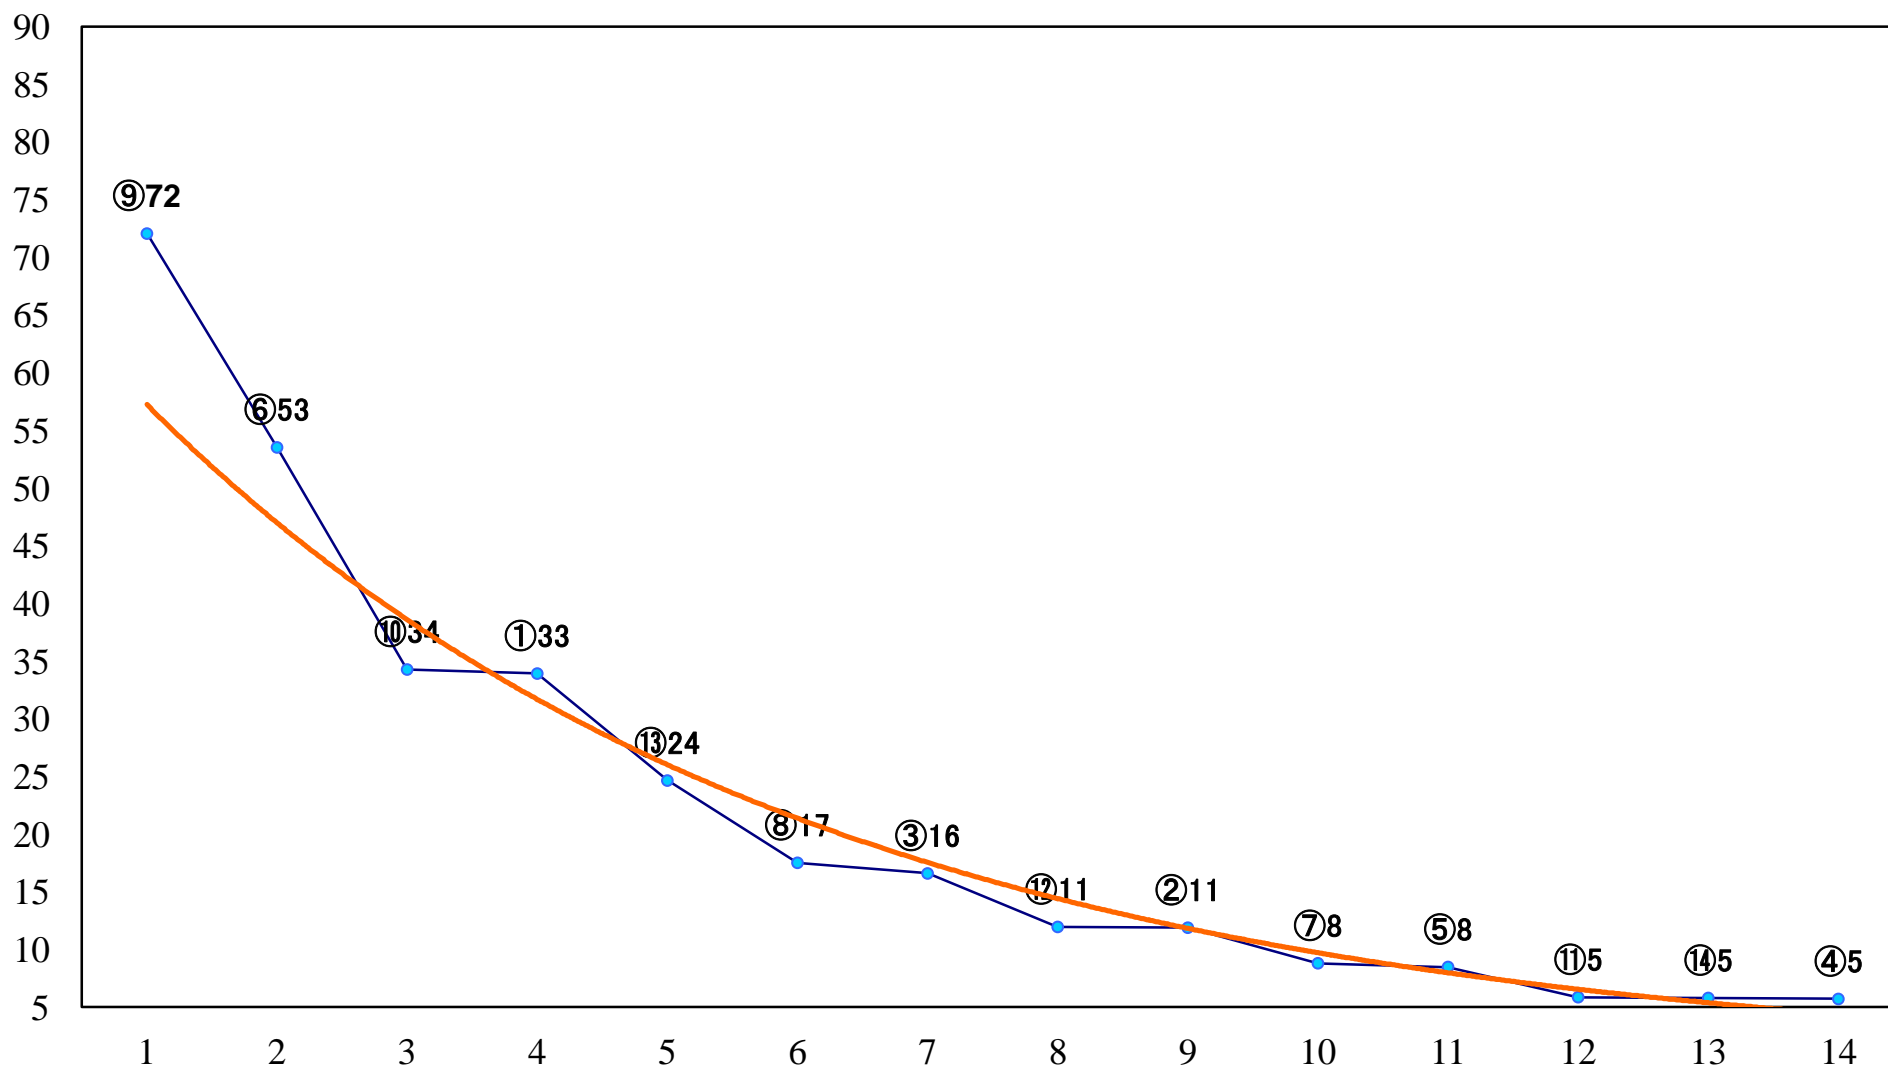

2019年03月12日(火) 船橋競馬 11R 20:15
早春賞A2以下 左1700mm

2019年03月12日(火) 船橋競馬 12R 20:50
見て見て！南関東地方競馬チャンネルB3二 左1600mm