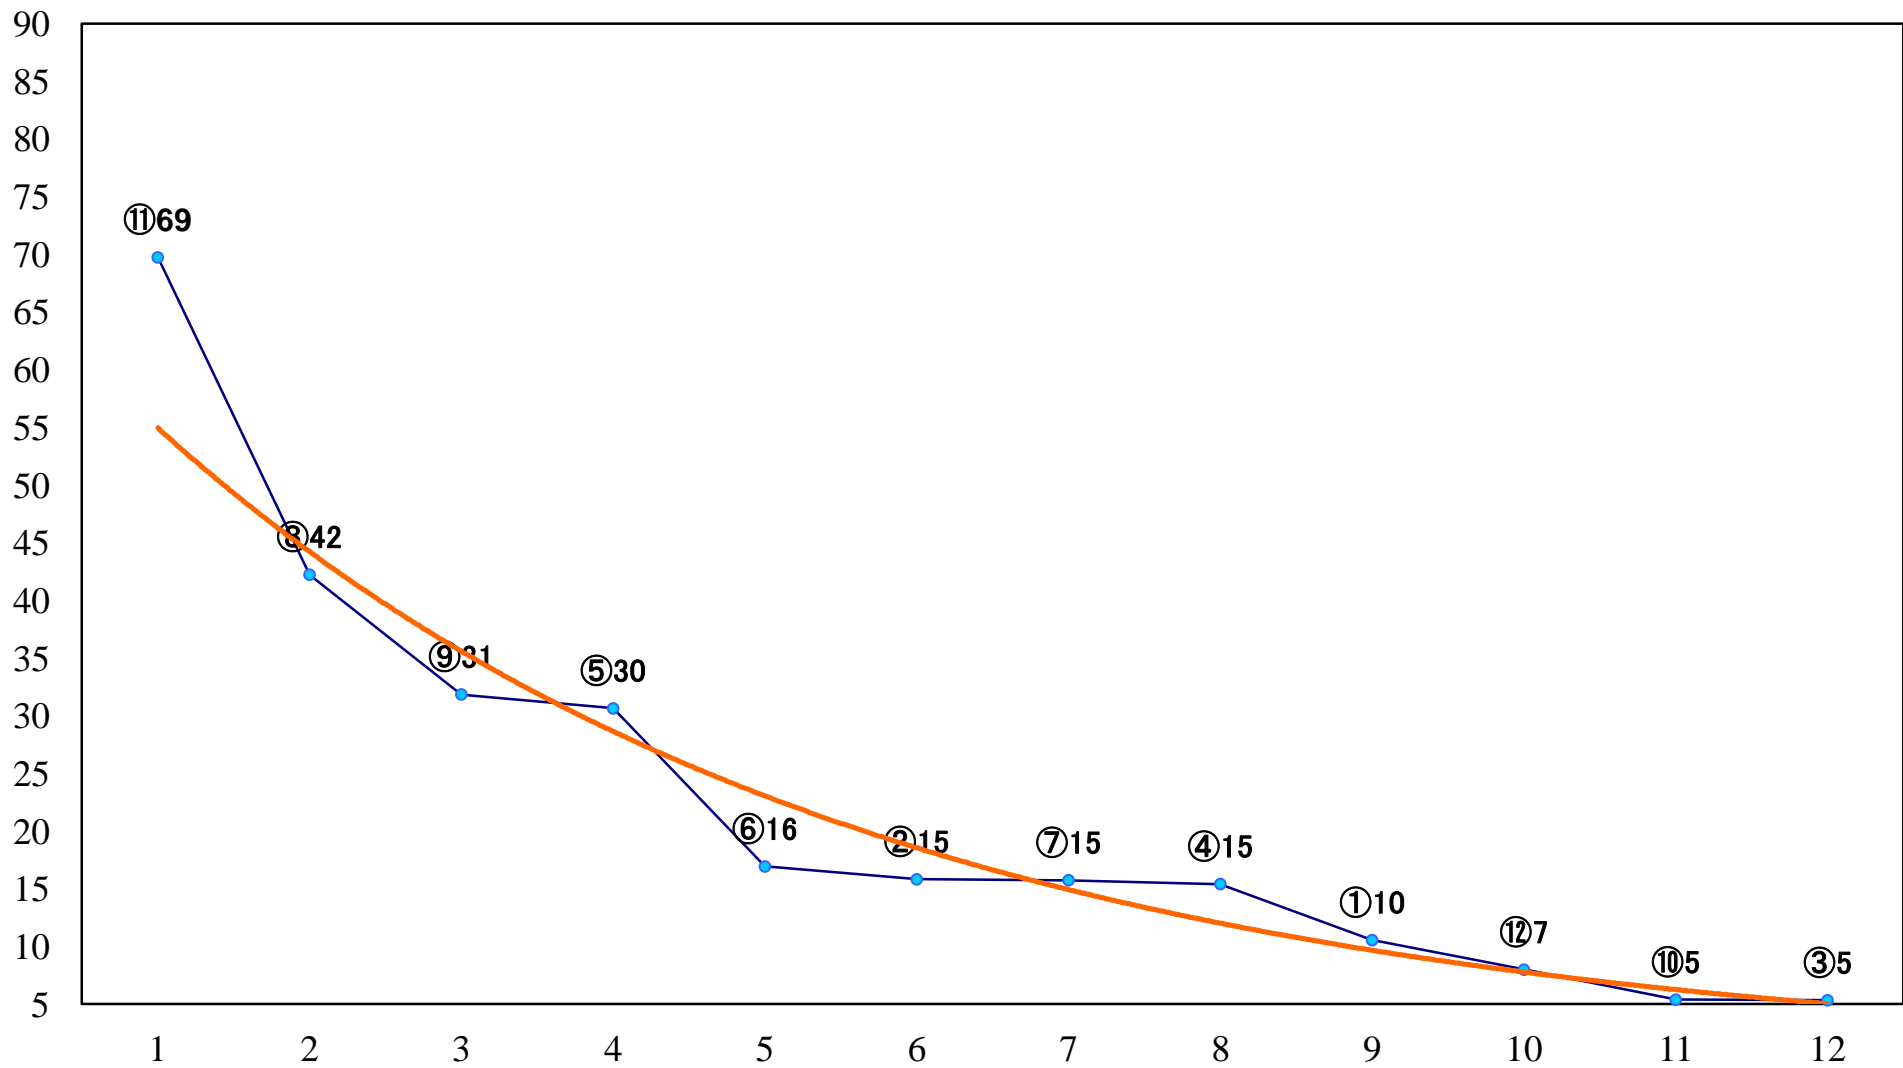

2019年03月12日(火) 船橋競馬 1R 15:00
C3六七 左1200mm

2019年03月12日(火) 船橋競馬 2R 15:30
C3六七 左1500mm

2019年03月12日(火) 船橋競馬 3R 16:00
C3選抜馬 左1200mm

2019年03月12日(火) 船橋競馬 4R 16:30
3歳五 左1200mm

2019年03月12日(火) 船橋競馬 5R 17:00
花見月特別3歳一 左1700mm