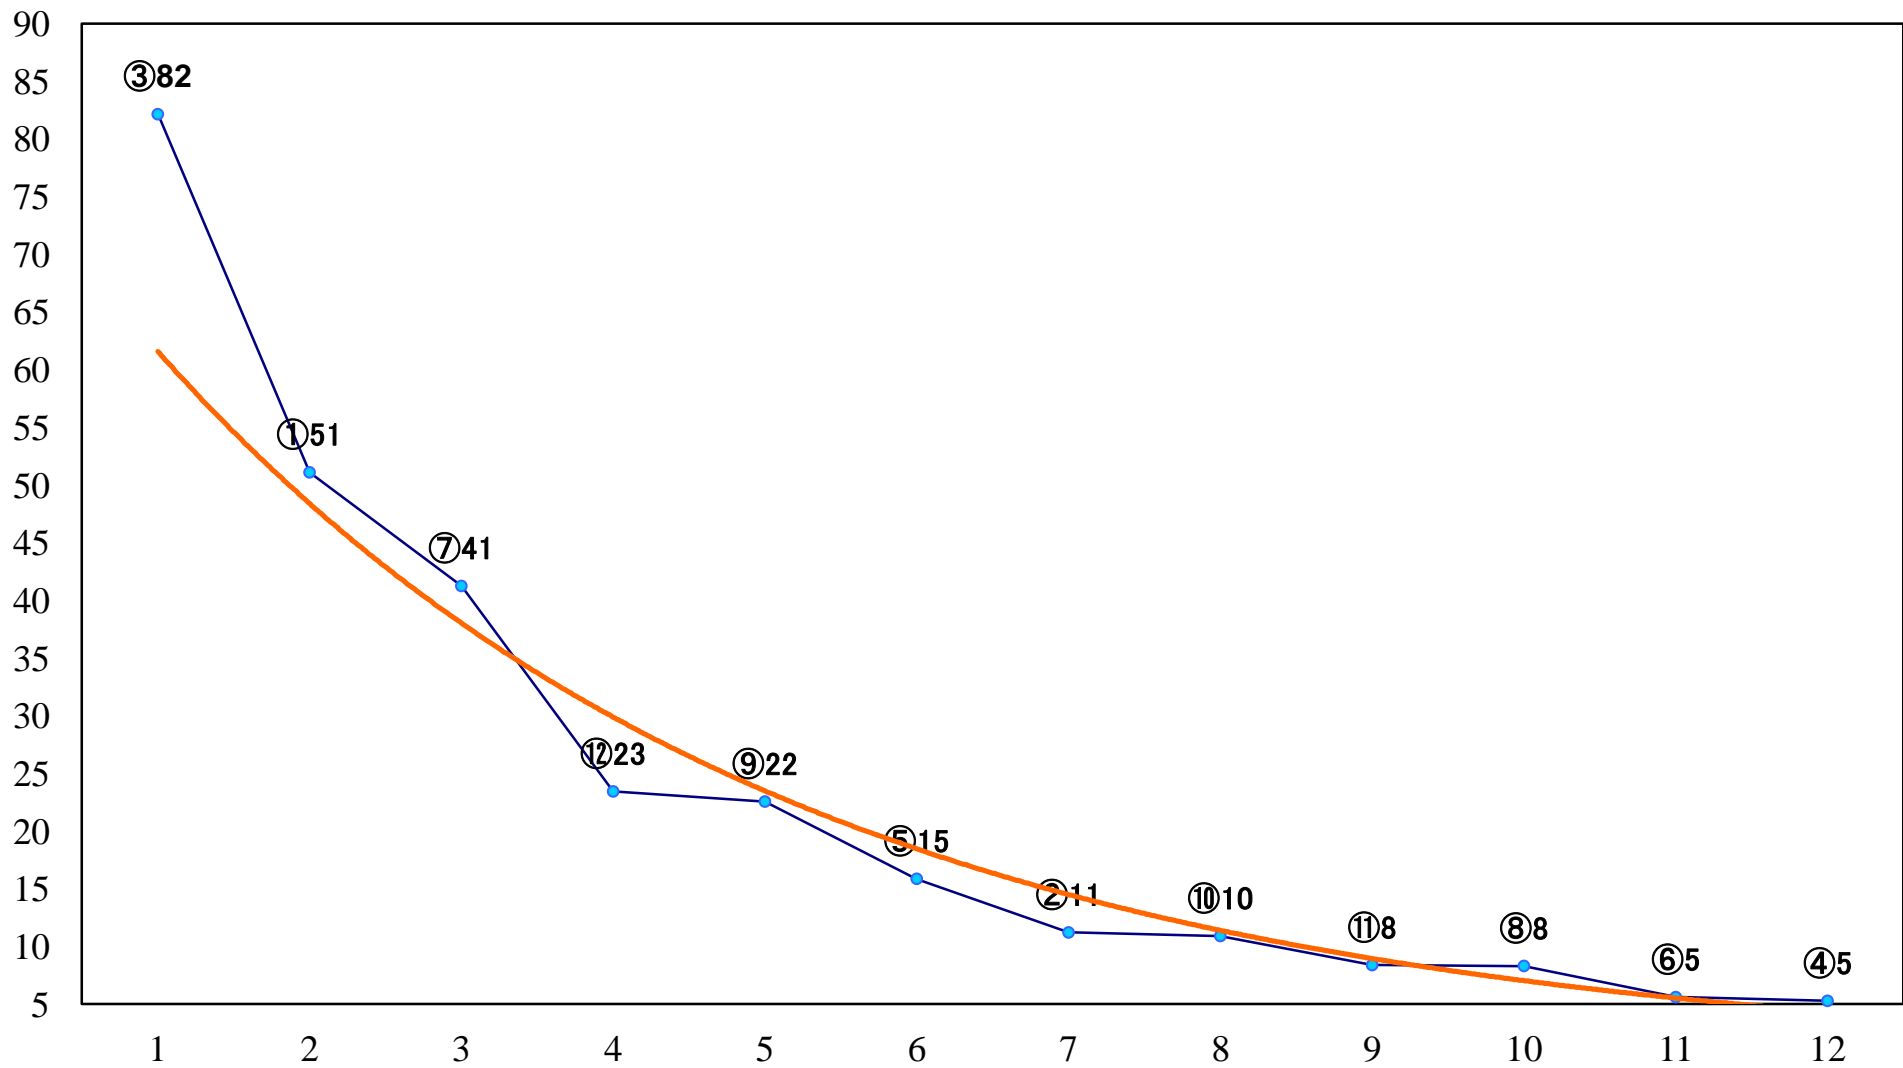

2019年03月12日(火) 船橋競馬 1R 15:00
C3六七 左1200mm

2019年03月12日(火) 船橋競馬 2R 15:30
C3六七 左1500mm

2019年03月12日(火) 船橋競馬 3R 16:00
C3選抜馬 左1200mm

2019年03月12日(火) 船橋競馬 4R 16:30
3歳五 左1200mm

2019年03月12日(火) 船橋競馬 5R 17:00
花見月特別3歳一 左1700mm