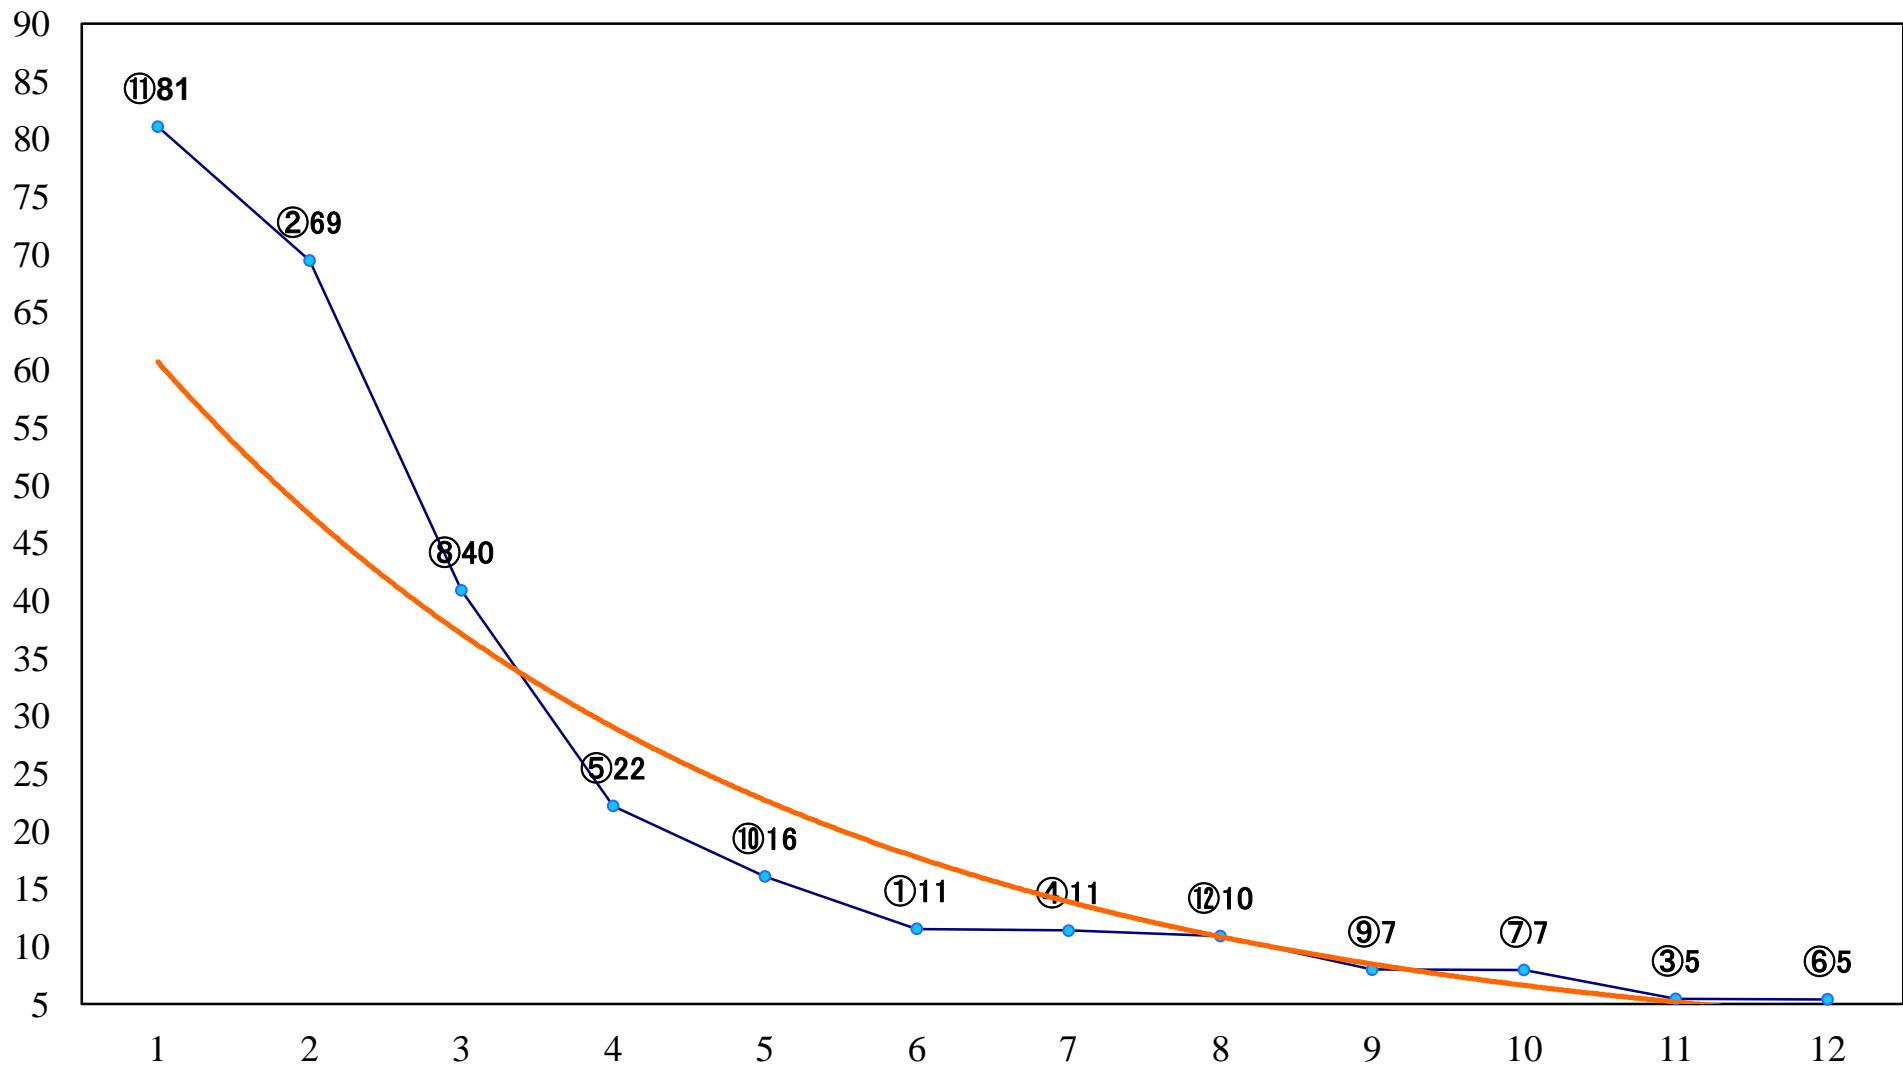

2019年03月12日(火) 船橋競馬 1R 15:00
C3六七 左1200mm

2019年03月12日(火) 船橋競馬 2R 15:30
C3六七 左1500mm

2019年03月12日(火) 船橋競馬 3R 16:00
C3選抜馬 左1200mm

2019年03月12日(火) 船橋競馬 4R 16:30
3歳五 左1200mm

2019年03月12日(火) 船橋競馬 5R 17:00
花見月特別3歳一 左1700mm