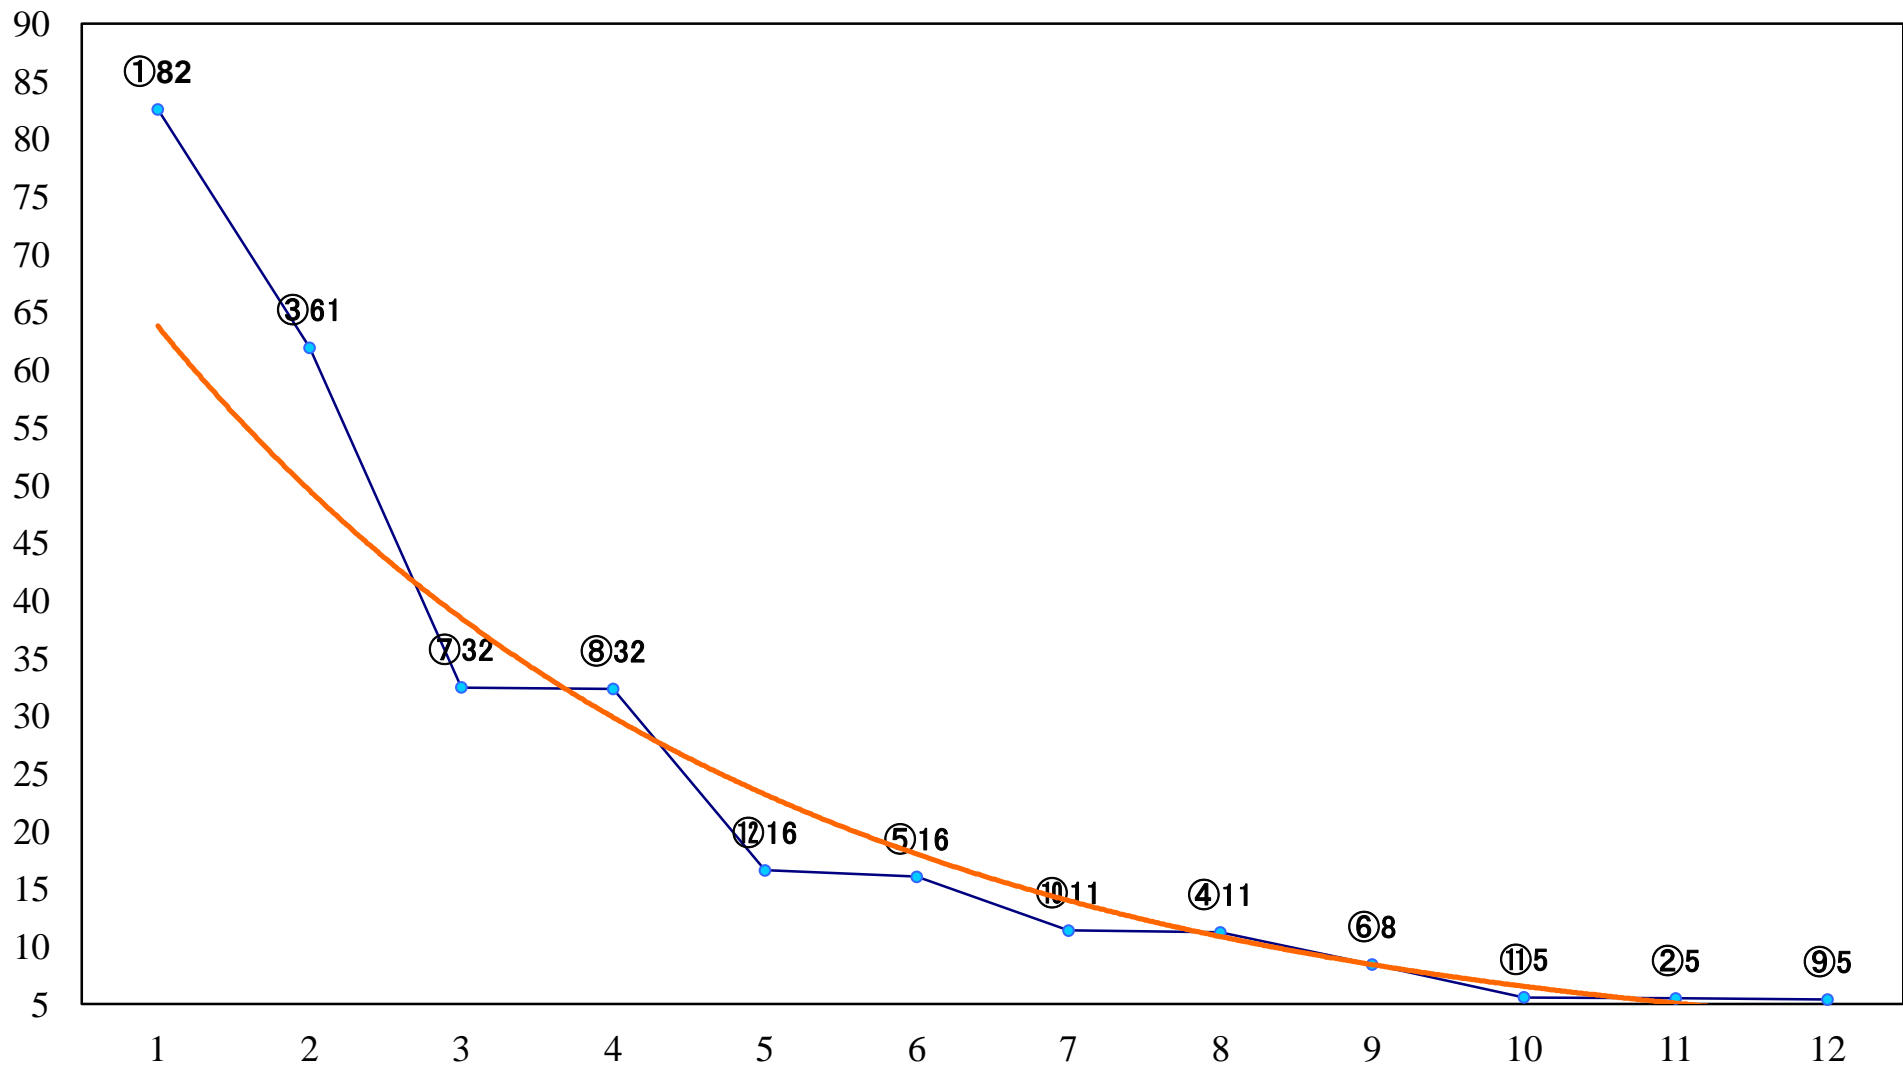

2019年03月12日(火) 船橋競馬 1R 15:00
C3六七 左1200mm

2019年03月12日(火) 船橋競馬 2R 15:30
C3六七 左1500mm

2019年03月12日(火) 船橋競馬 3R 16:00
C3選抜馬 左1200mm

2019年03月12日(火) 船橋競馬 4R 16:30
3歳五 左1200mm

2019年03月12日(火) 船橋競馬 5R 17:00
花見月特別3歳一 左1700mm