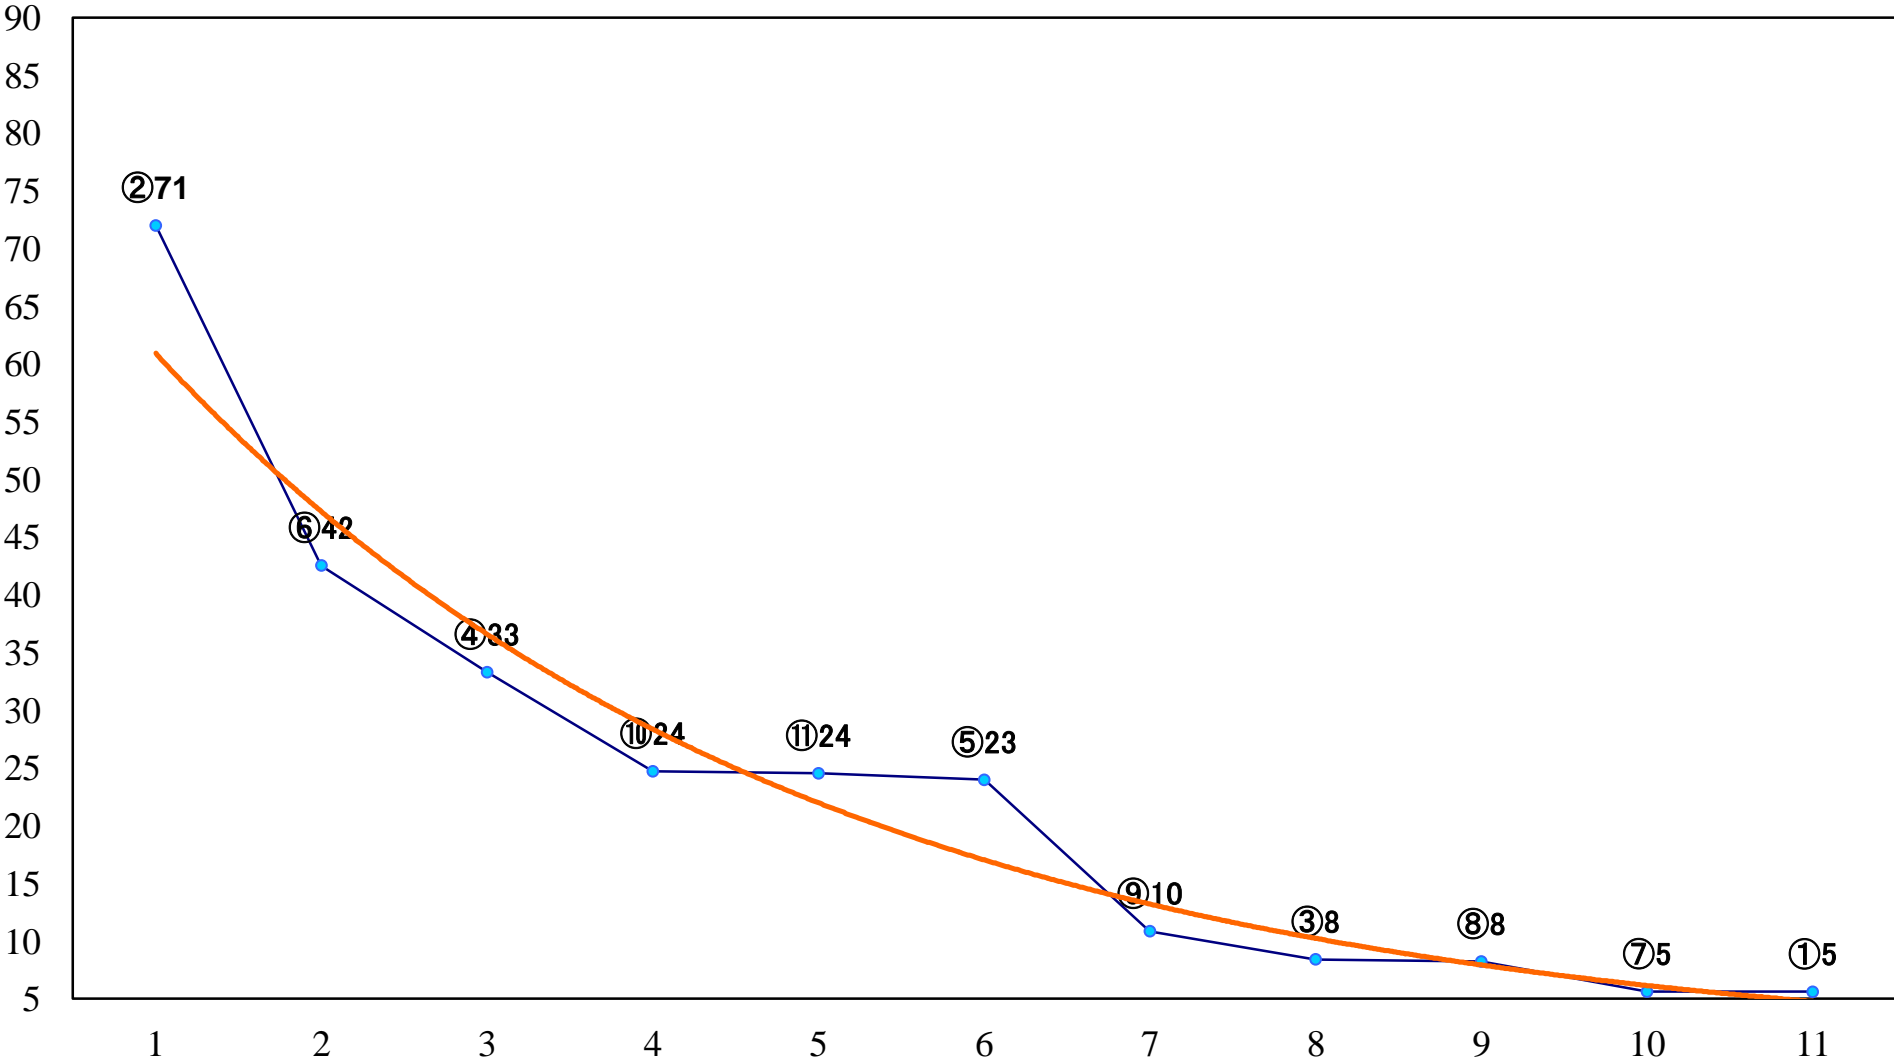

2019年03月25日(月) 浦和競馬 9R 15:25
幸手権現堂桜堤賞C1八 左1500mm