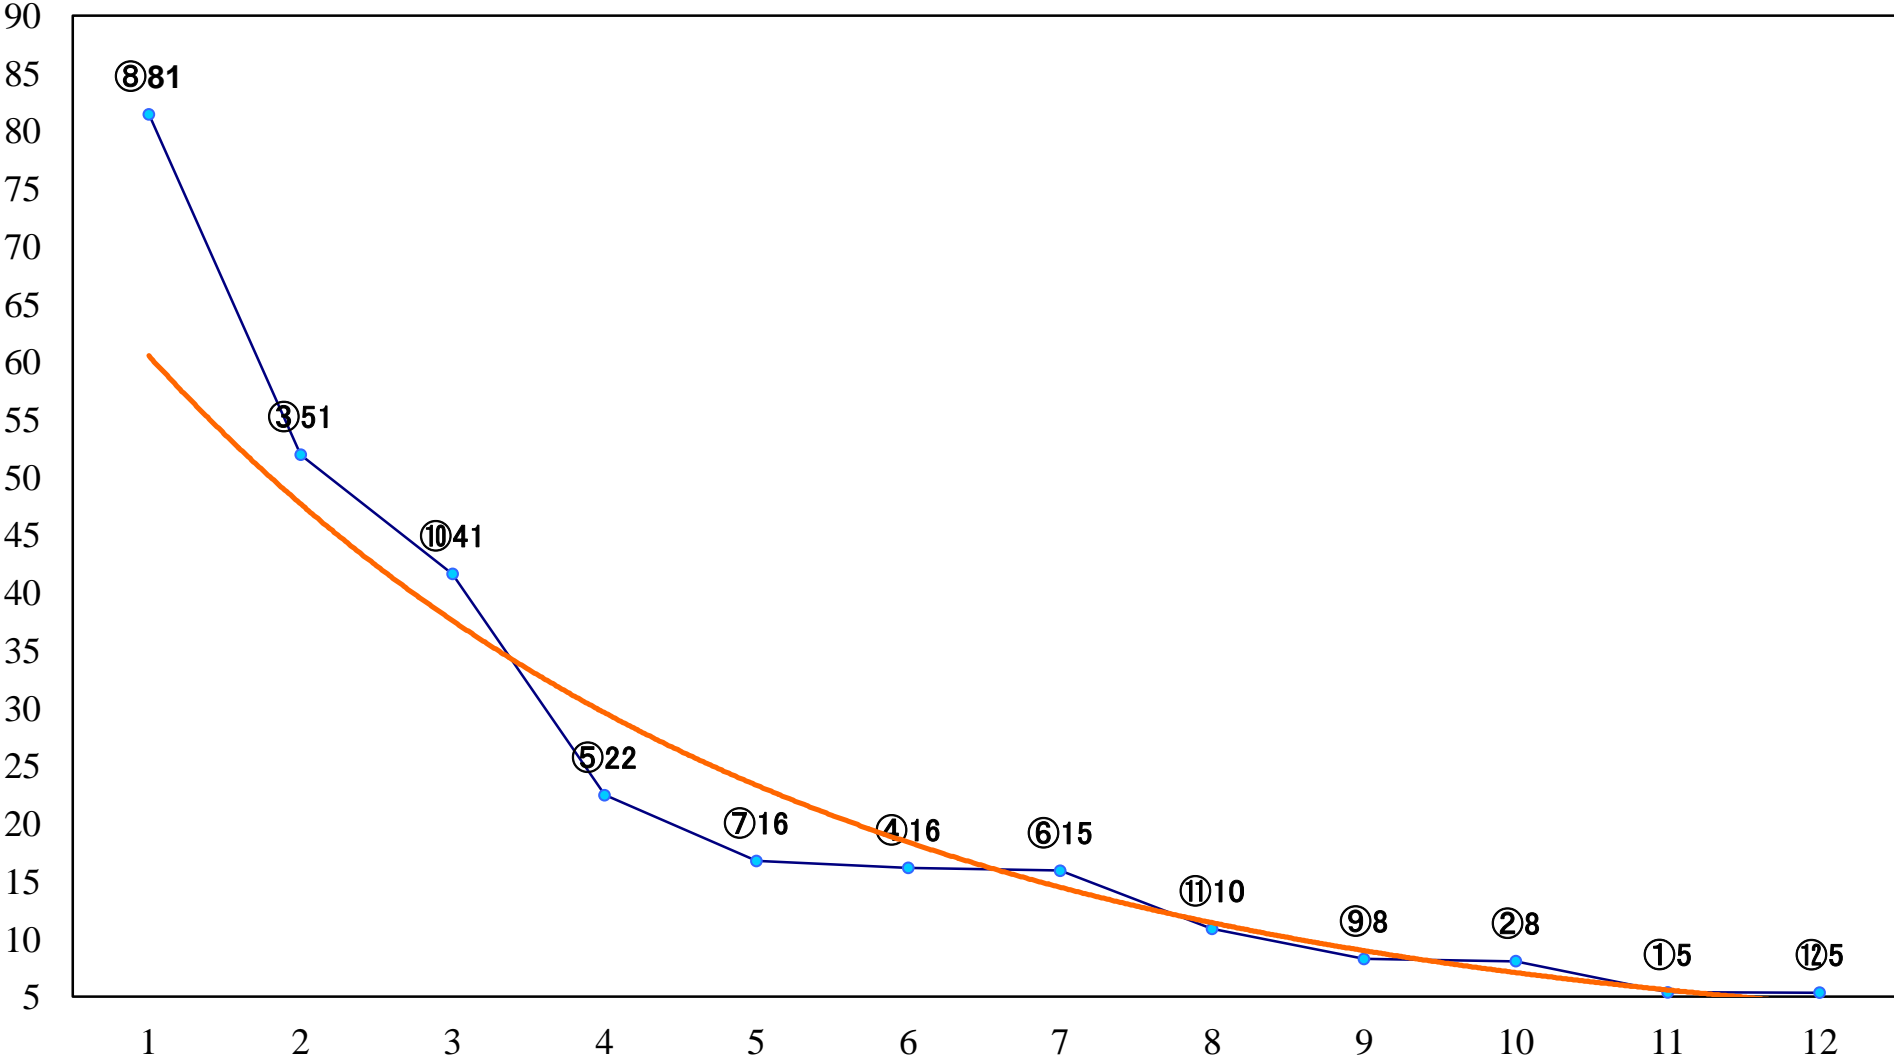

2019年03月25日(月) 浦和競馬 1R 11:10
3歳三 左1400mm

2019年03月25日(月) 浦和競馬 2R 11:40
3歳二 左1400mm

2019年03月25日(月) 浦和競馬 3R 12:10
特選C3 4歳ア 左1500mm

2019年03月25日(月) 浦和競馬 4R 12:40
C3九十 左1400mm

2019年03月25日(月) 浦和競馬 5R 13:10
C3九十 左1400mm