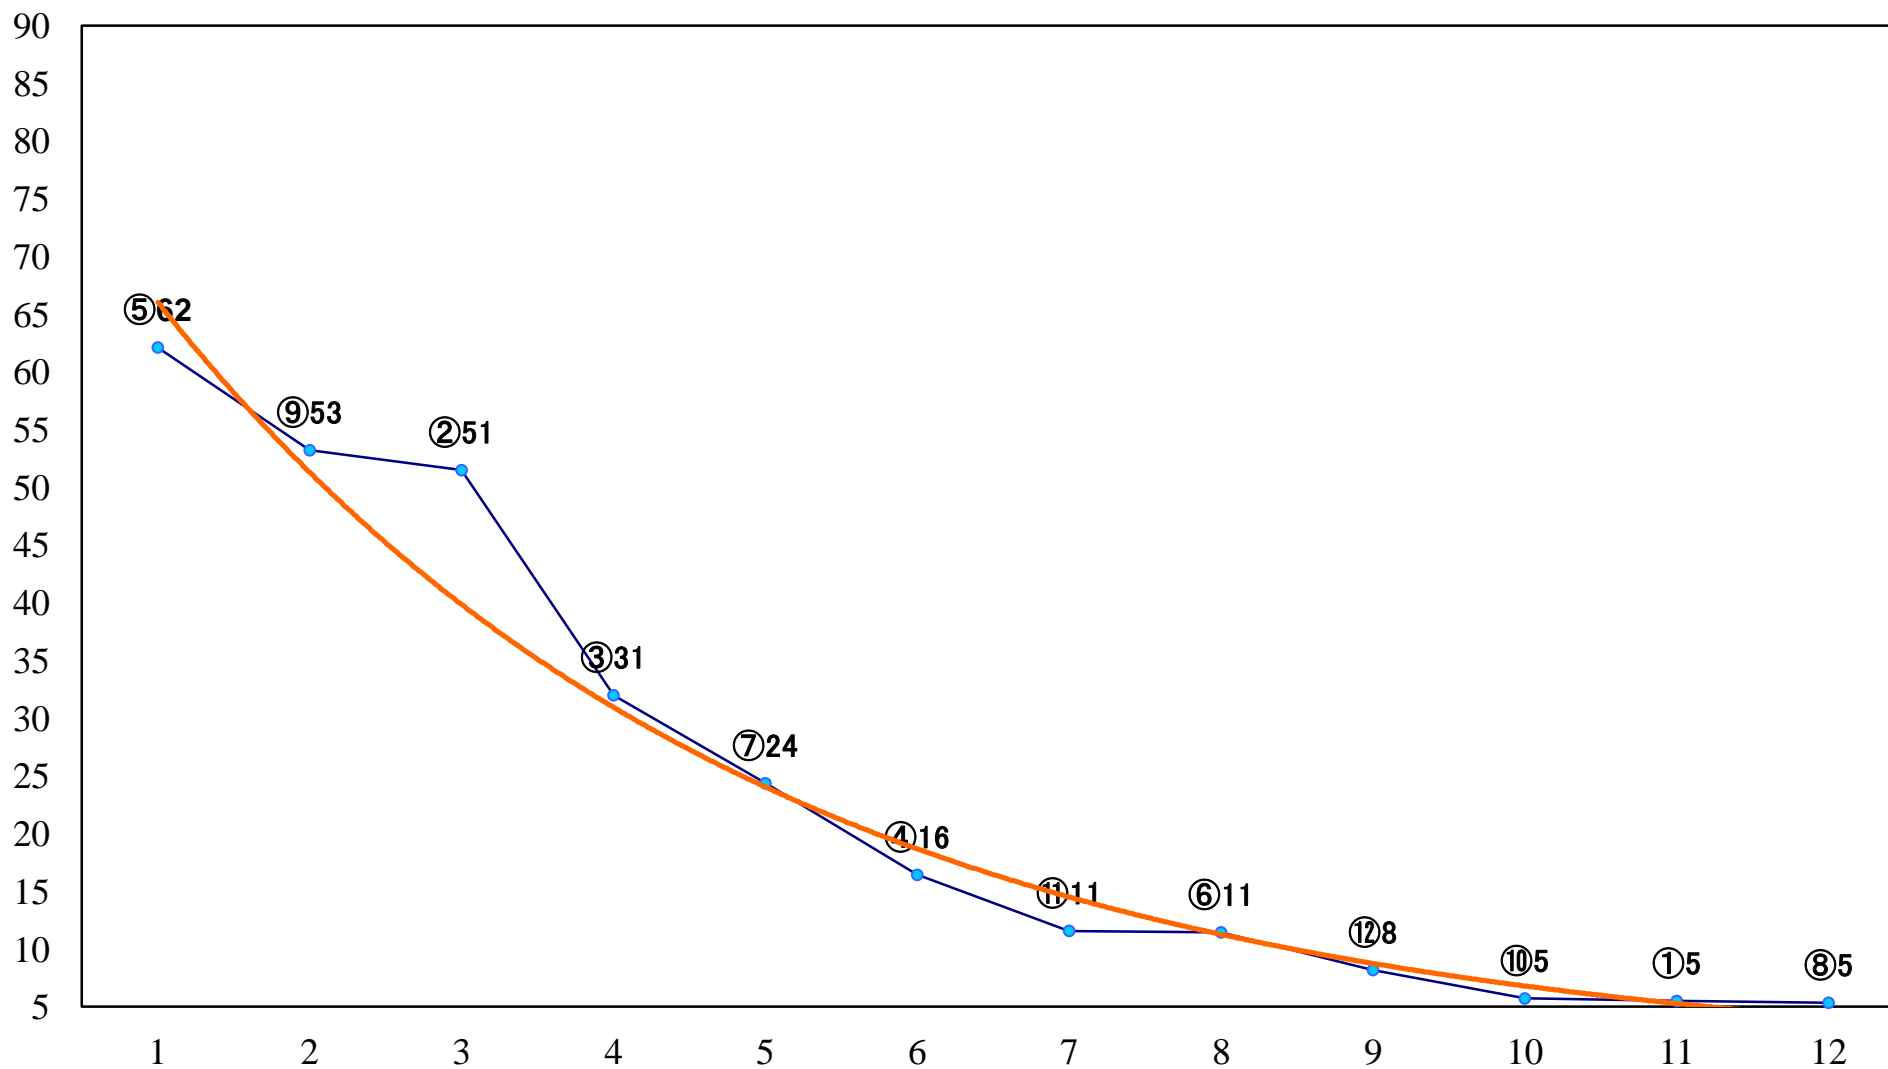

2019年03月25日(月) 浦和競馬 1R 11:10
3歳三 左1400mm

2019年03月25日(月) 浦和競馬 2R 11:40
3歳二 左1400mm

2019年03月25日(月) 浦和競馬 3R 12:10
特選C3 4歳ア 左1500mm

2019年03月25日(月) 浦和競馬 4R 12:40
C3九十 左1400mm

2019年03月25日(月) 浦和競馬 5R 13:10
C3九十 左1400mm

2019年03月25日(月) 浦和競馬 11R 16:35
春光特別B3三 左1400mm

2019年03月25日(月) 浦和競馬 12R 17:10
桜月特別C1三 左1600mm