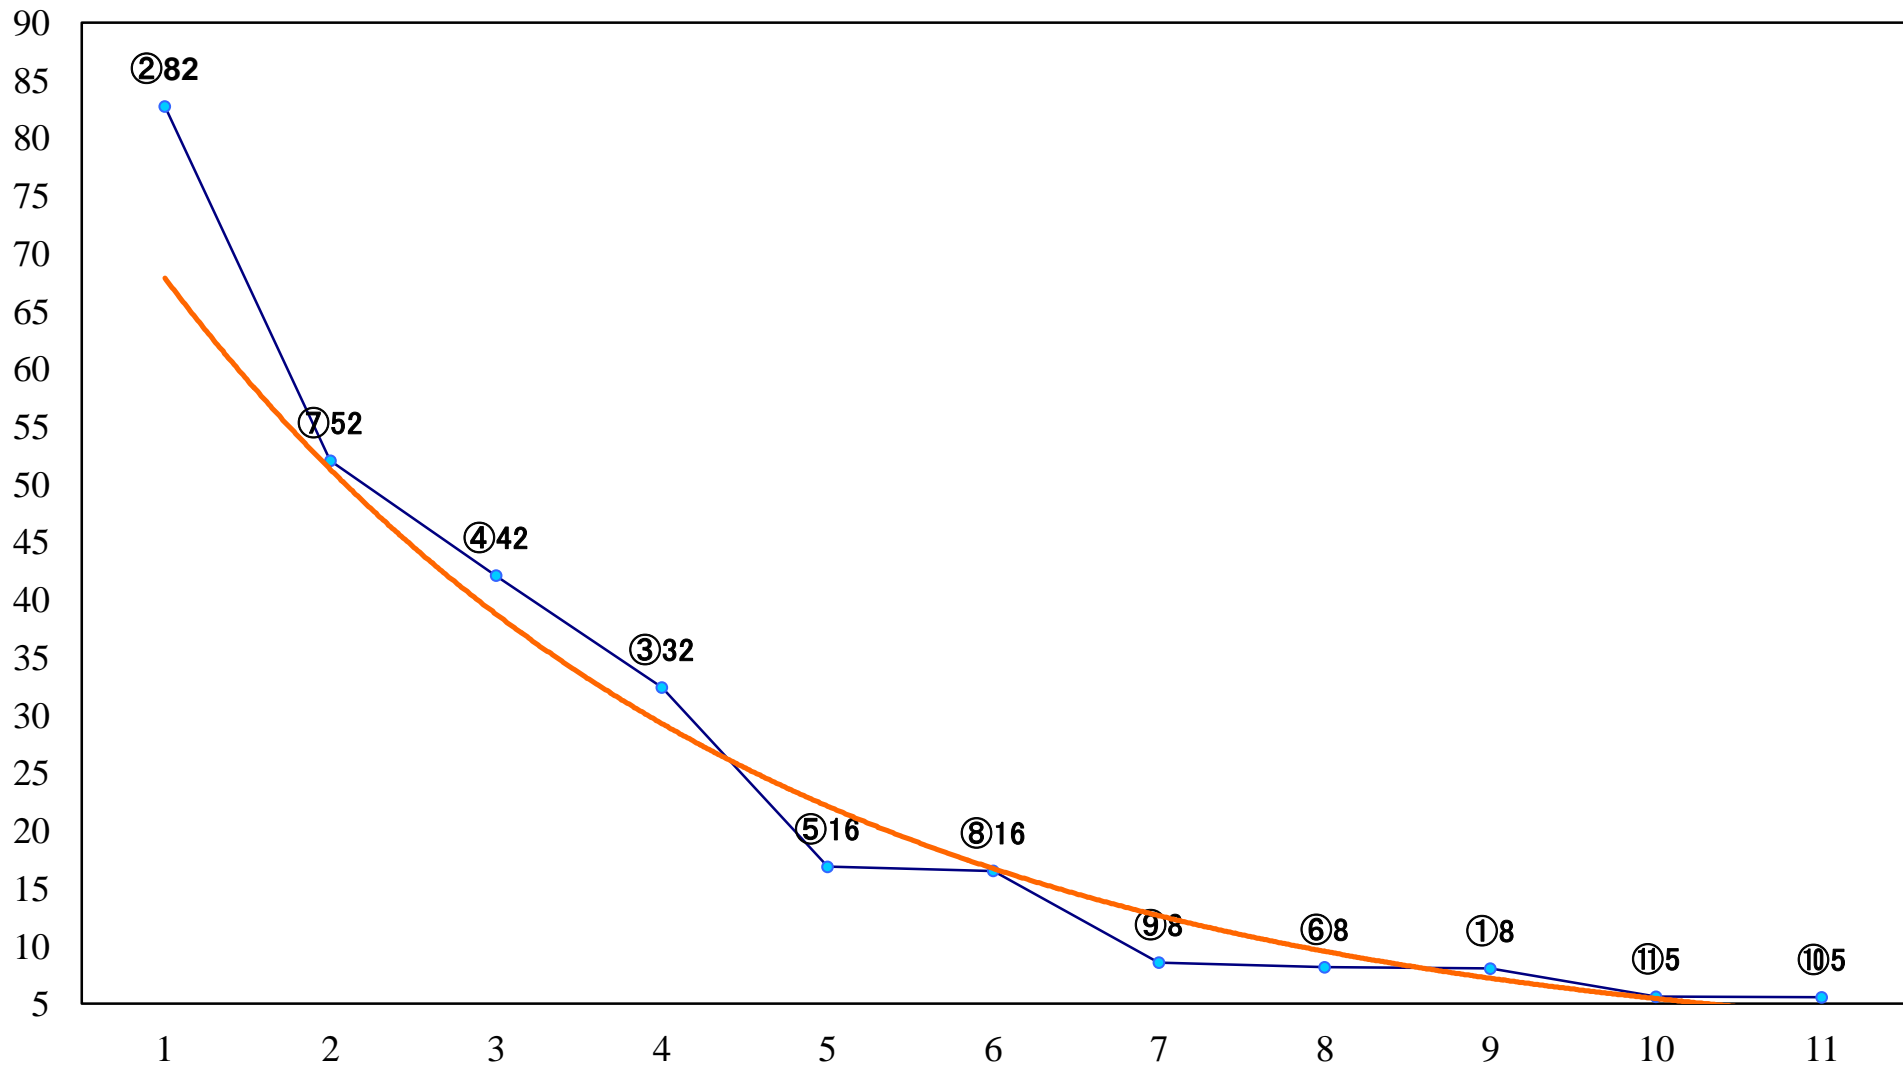

2019年03月25日(月) 浦和競馬 6R 13:40
C3選抜馬 左800mm