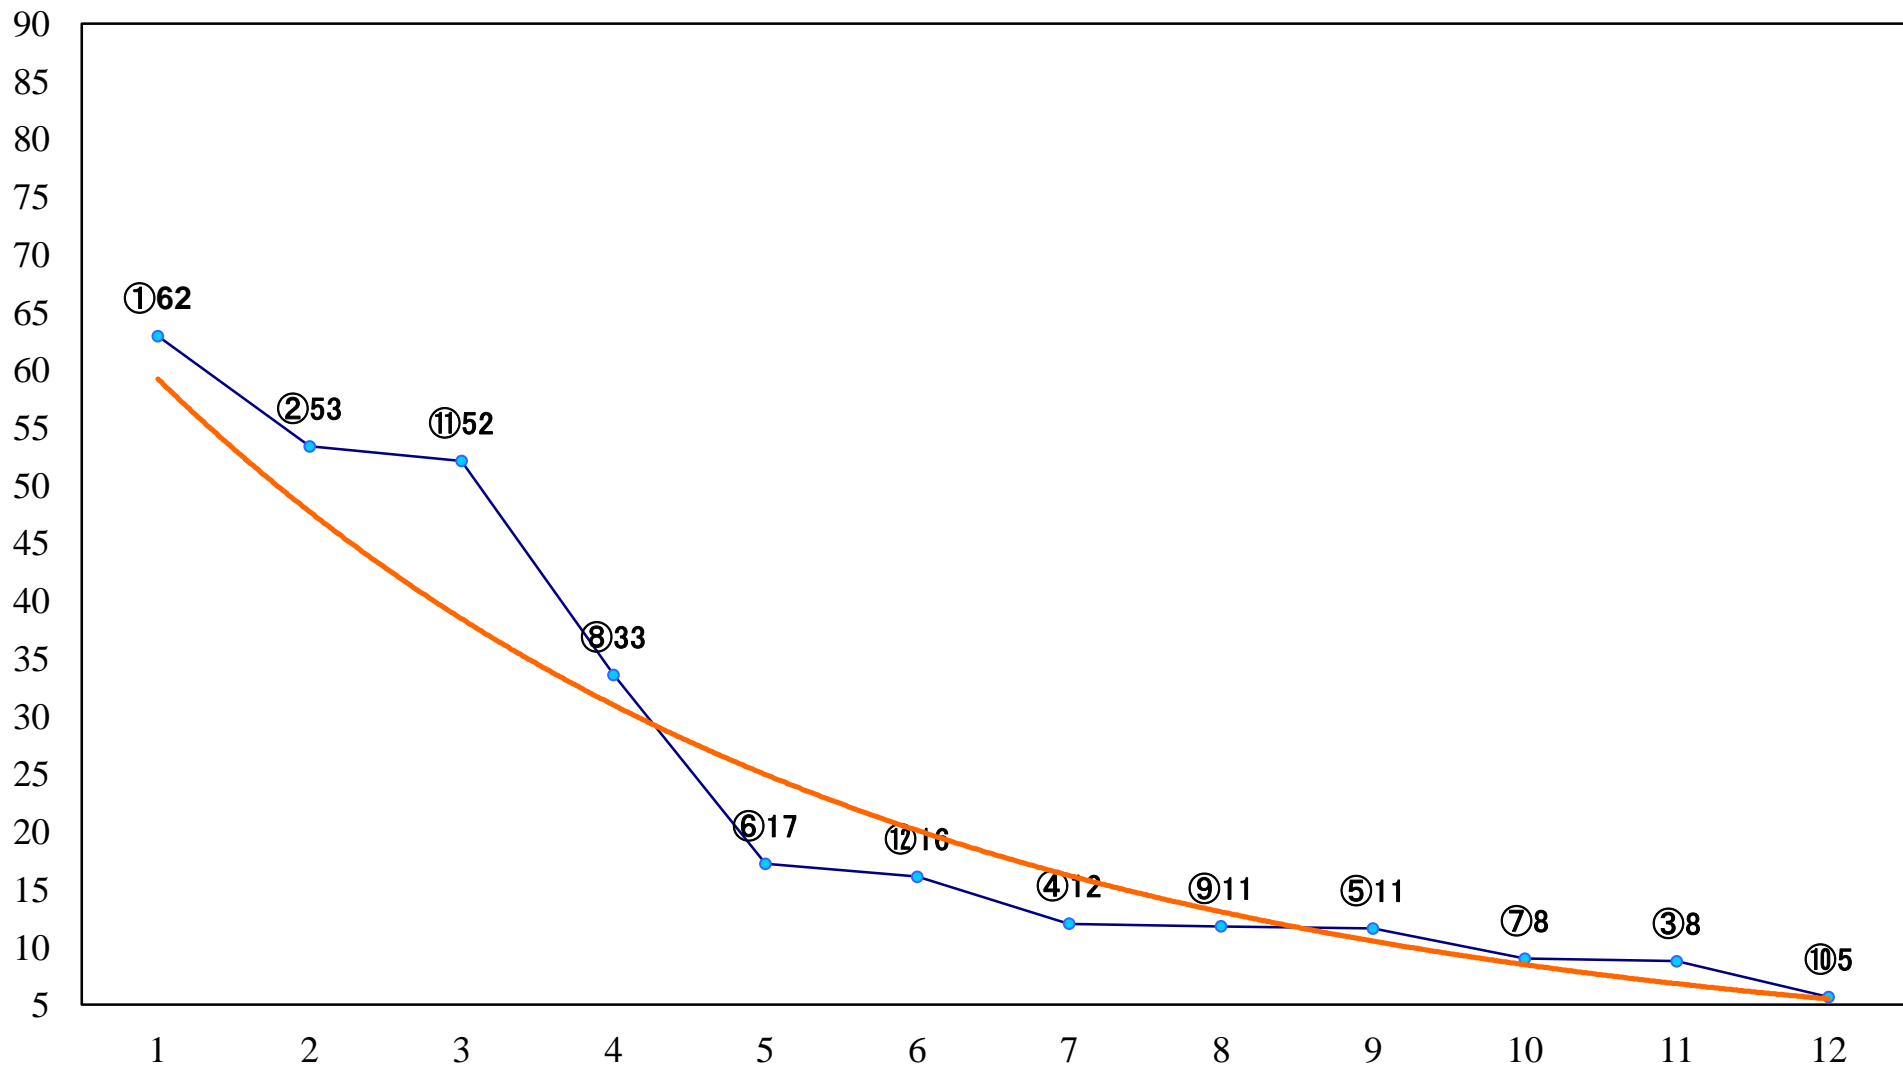

2019年03月25日(月) 浦和競馬 7R 14:15
C2四五 左1400mm