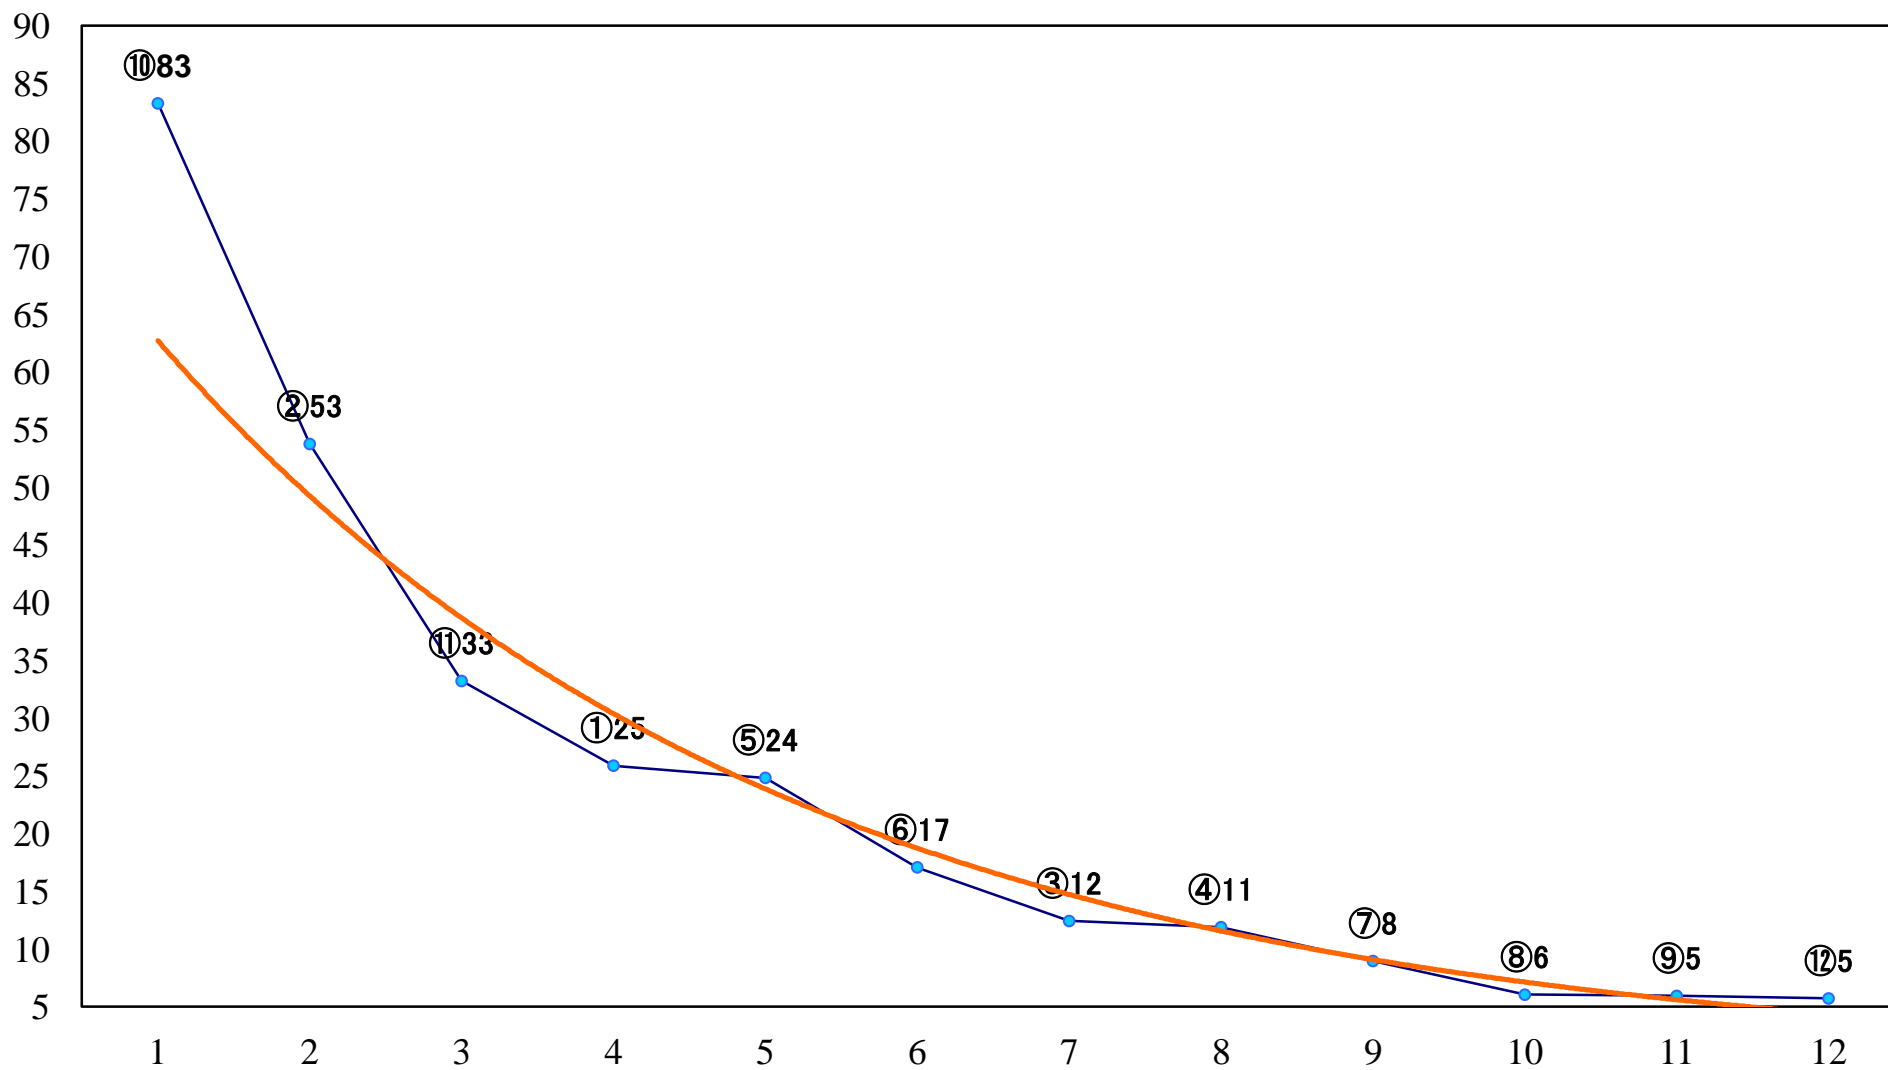

2019年03月25日(月) 浦和競馬 11R 16:35
春光特別B3三 左1400mm

2019年03月25日(月) 浦和競馬 12R 17:10
桜月特別C1三 左1600mm