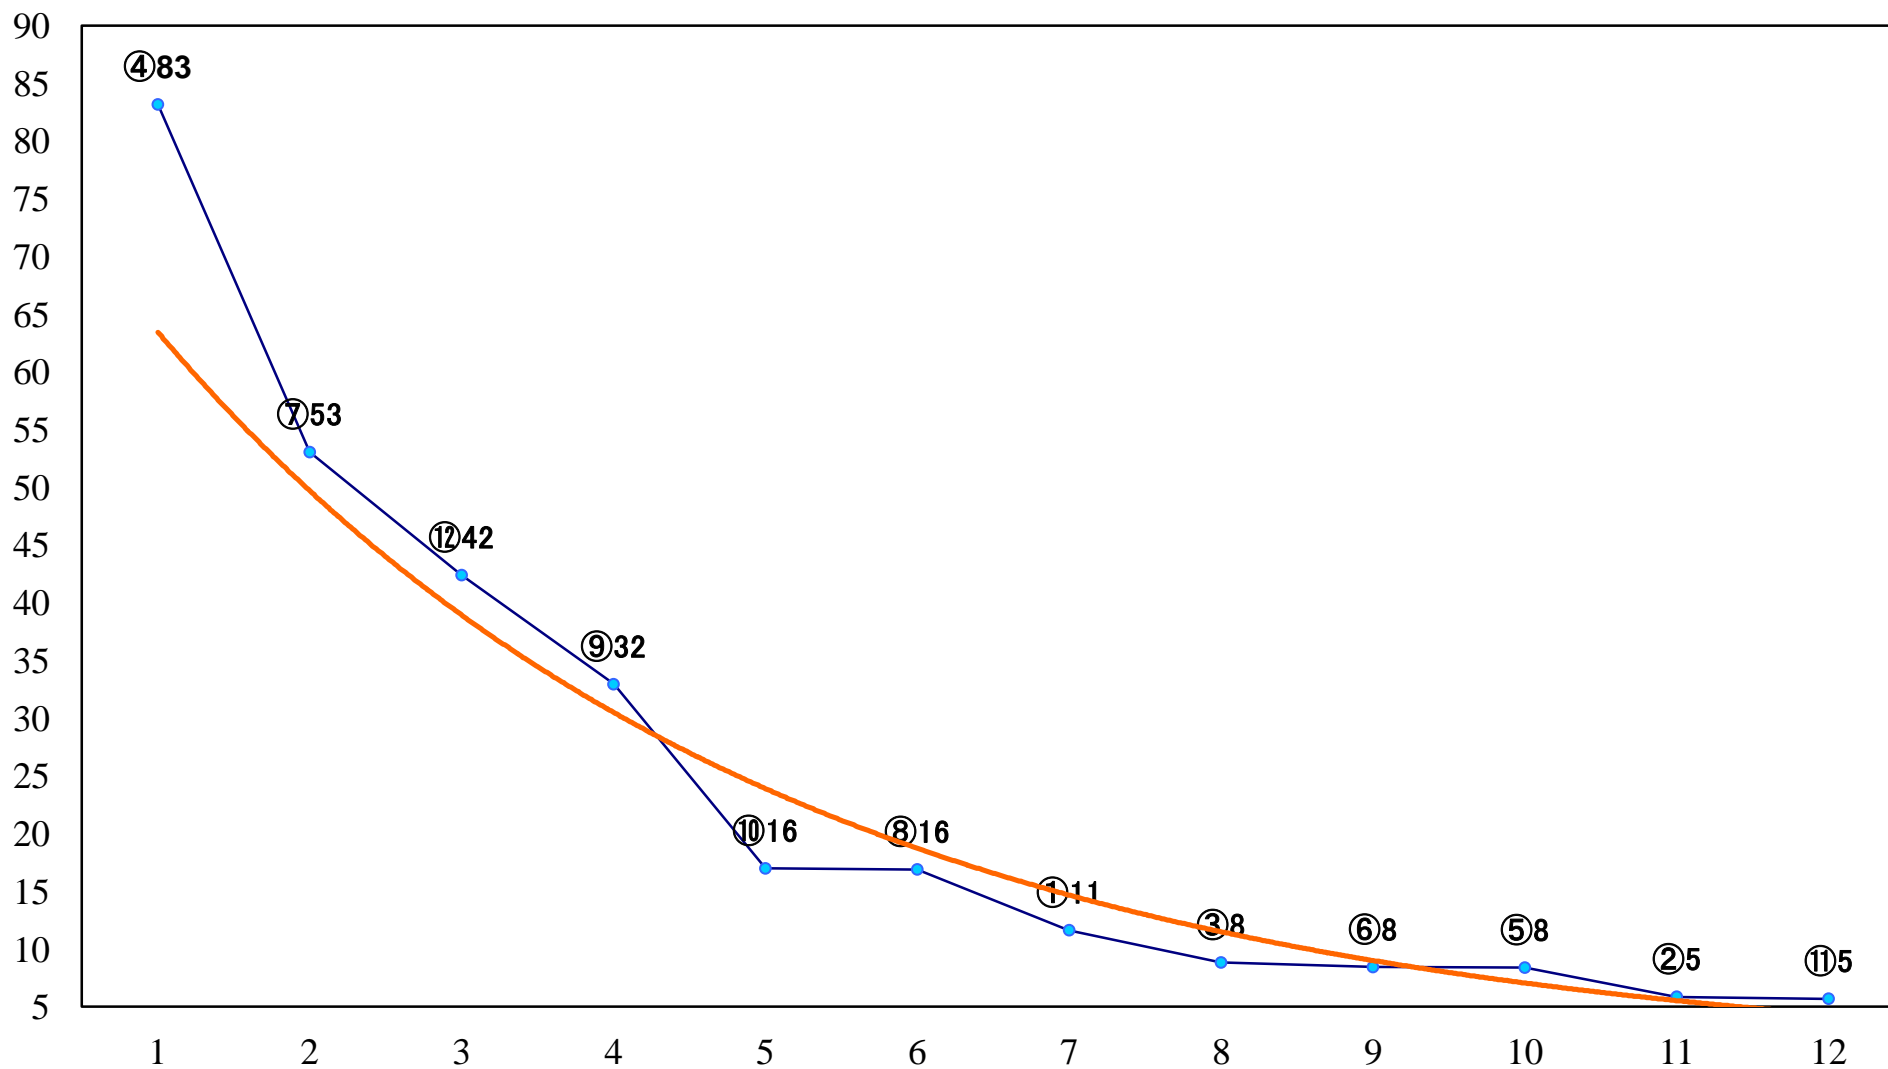

2019年03月25日(月) 浦和競馬 11R 16:35
春光特別B3三 左1400mm

2019年03月25日(月) 浦和競馬 12R 17:10
桜月特別C1三 左1600mm