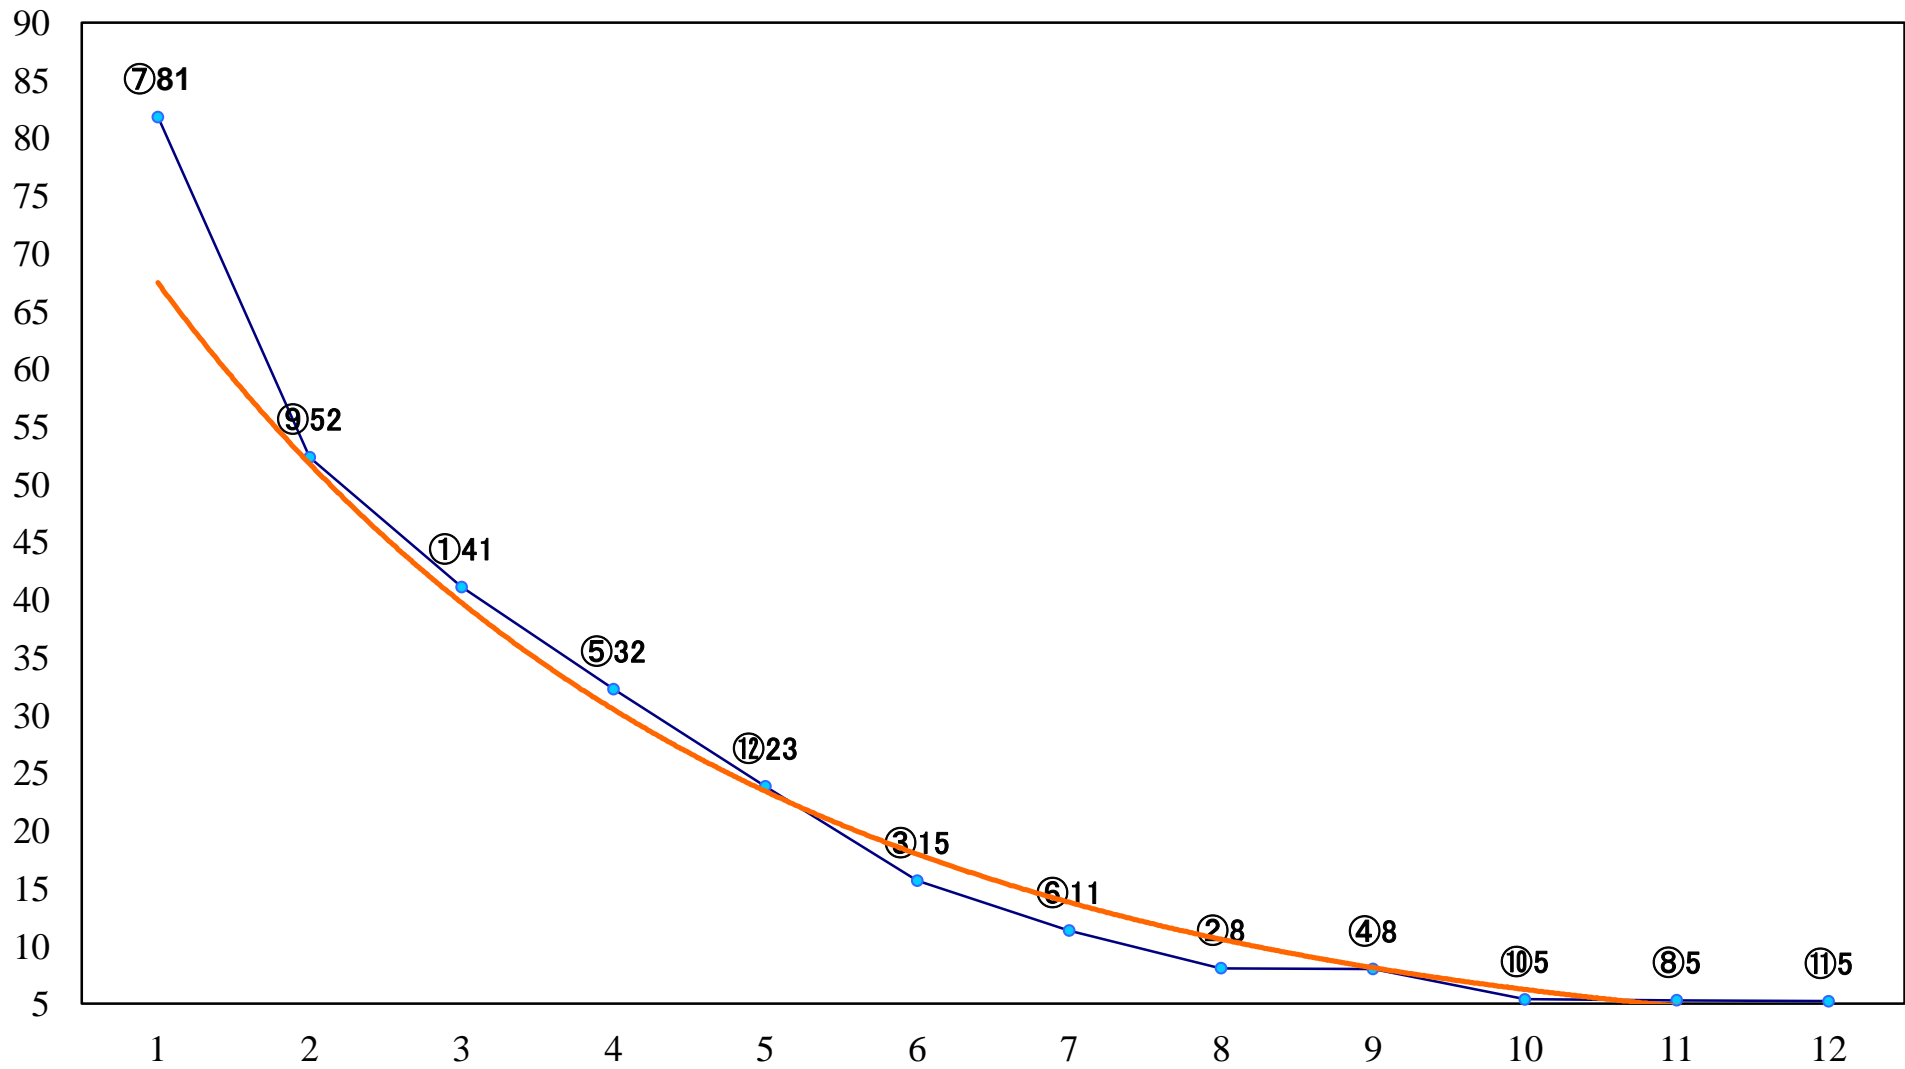

2019年03月25日(月) 浦和競馬 1R 11:10
3歳三 左1400mm

2019年03月25日(月) 浦和競馬 2R 11:40
3歳二 左1400mm

2019年03月25日(月) 浦和競馬 3R 12:10
特選C3 4歳ア 左1500mm

2019年03月25日(月) 浦和競馬 4R 12:40
C3九十 左1400mm

2019年03月25日(月) 浦和競馬 5R 13:10
C3九十 左1400mm