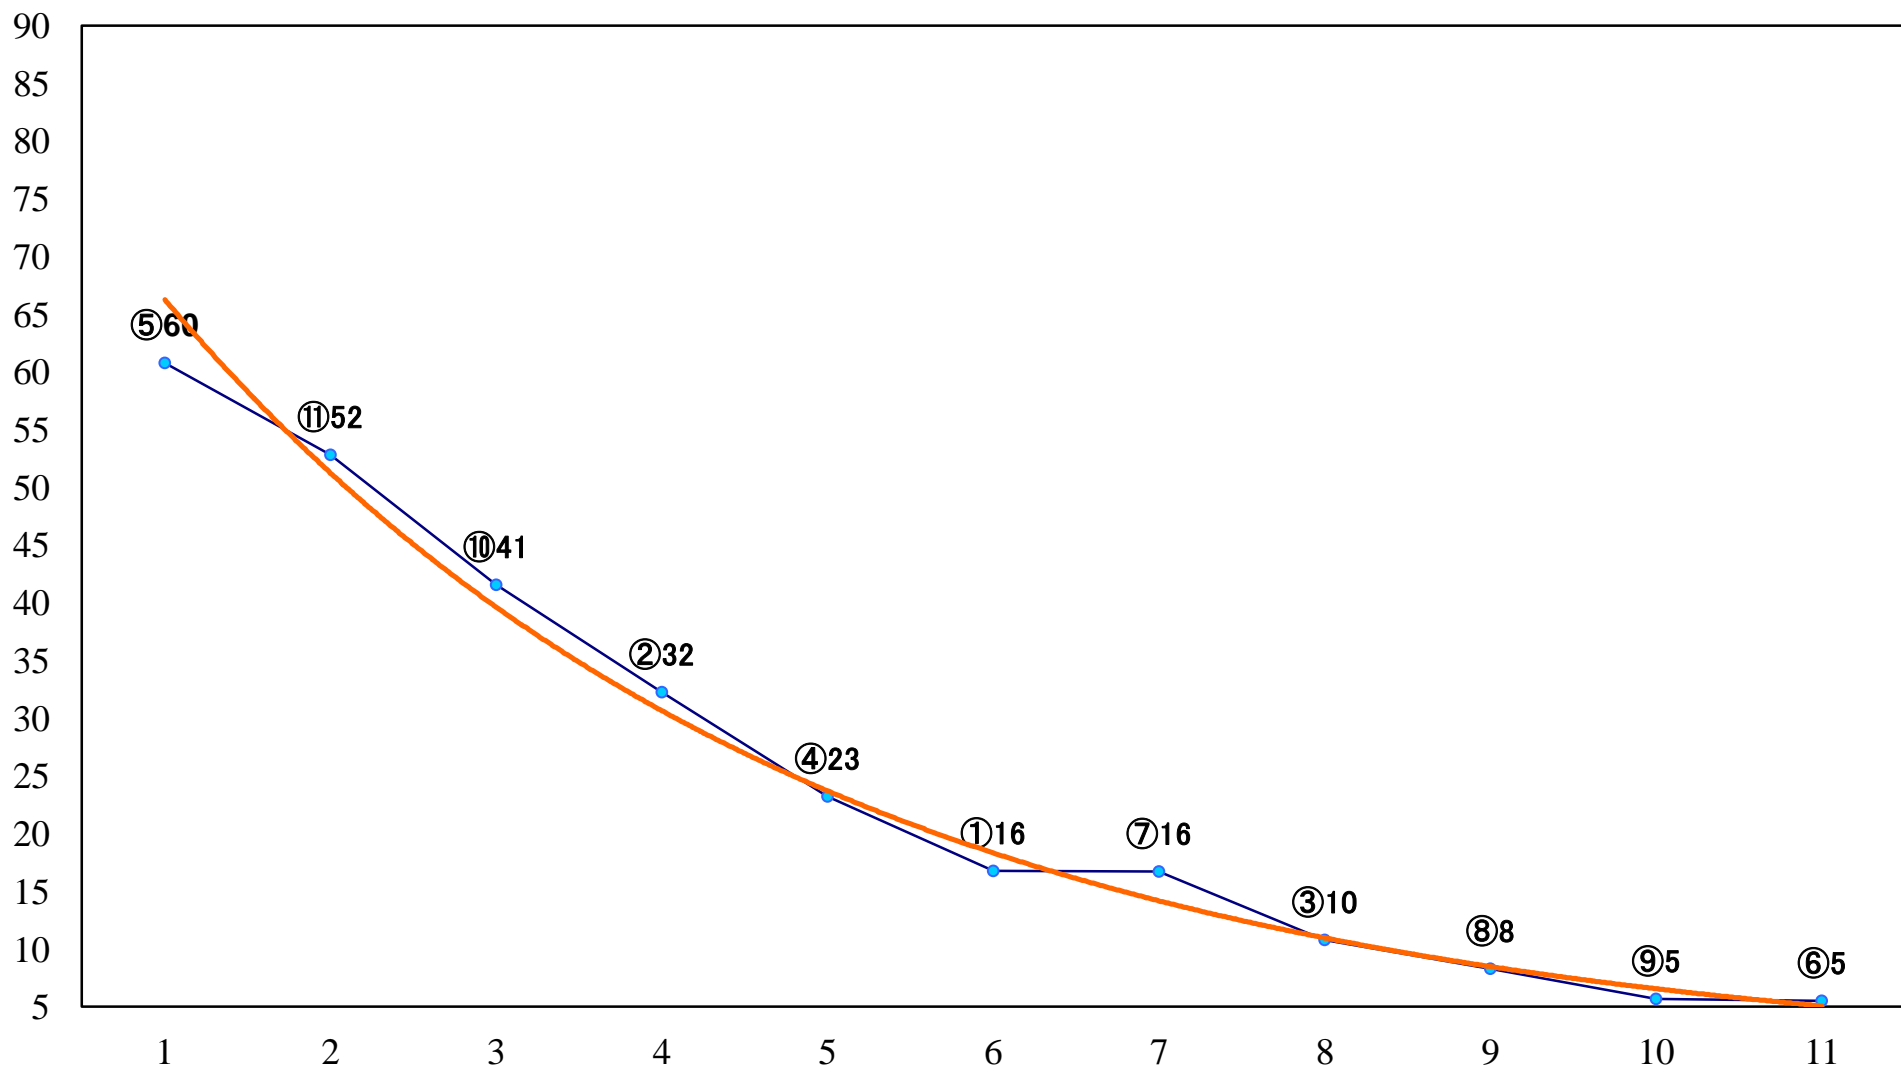

2019年03月25日(月) 浦和競馬 1R 11:10
3歳三 左1400mm

2019年03月25日(月) 浦和競馬 2R 11:40
3歳二 左1400mm

2019年03月25日(月) 浦和競馬 3R 12:10
特選C3 4歳ア 左1500mm

2019年03月25日(月) 浦和競馬 4R 12:40
C3九十 左1400mm

2019年03月25日(月) 浦和競馬 5R 13:10
C3九十 左1400mm