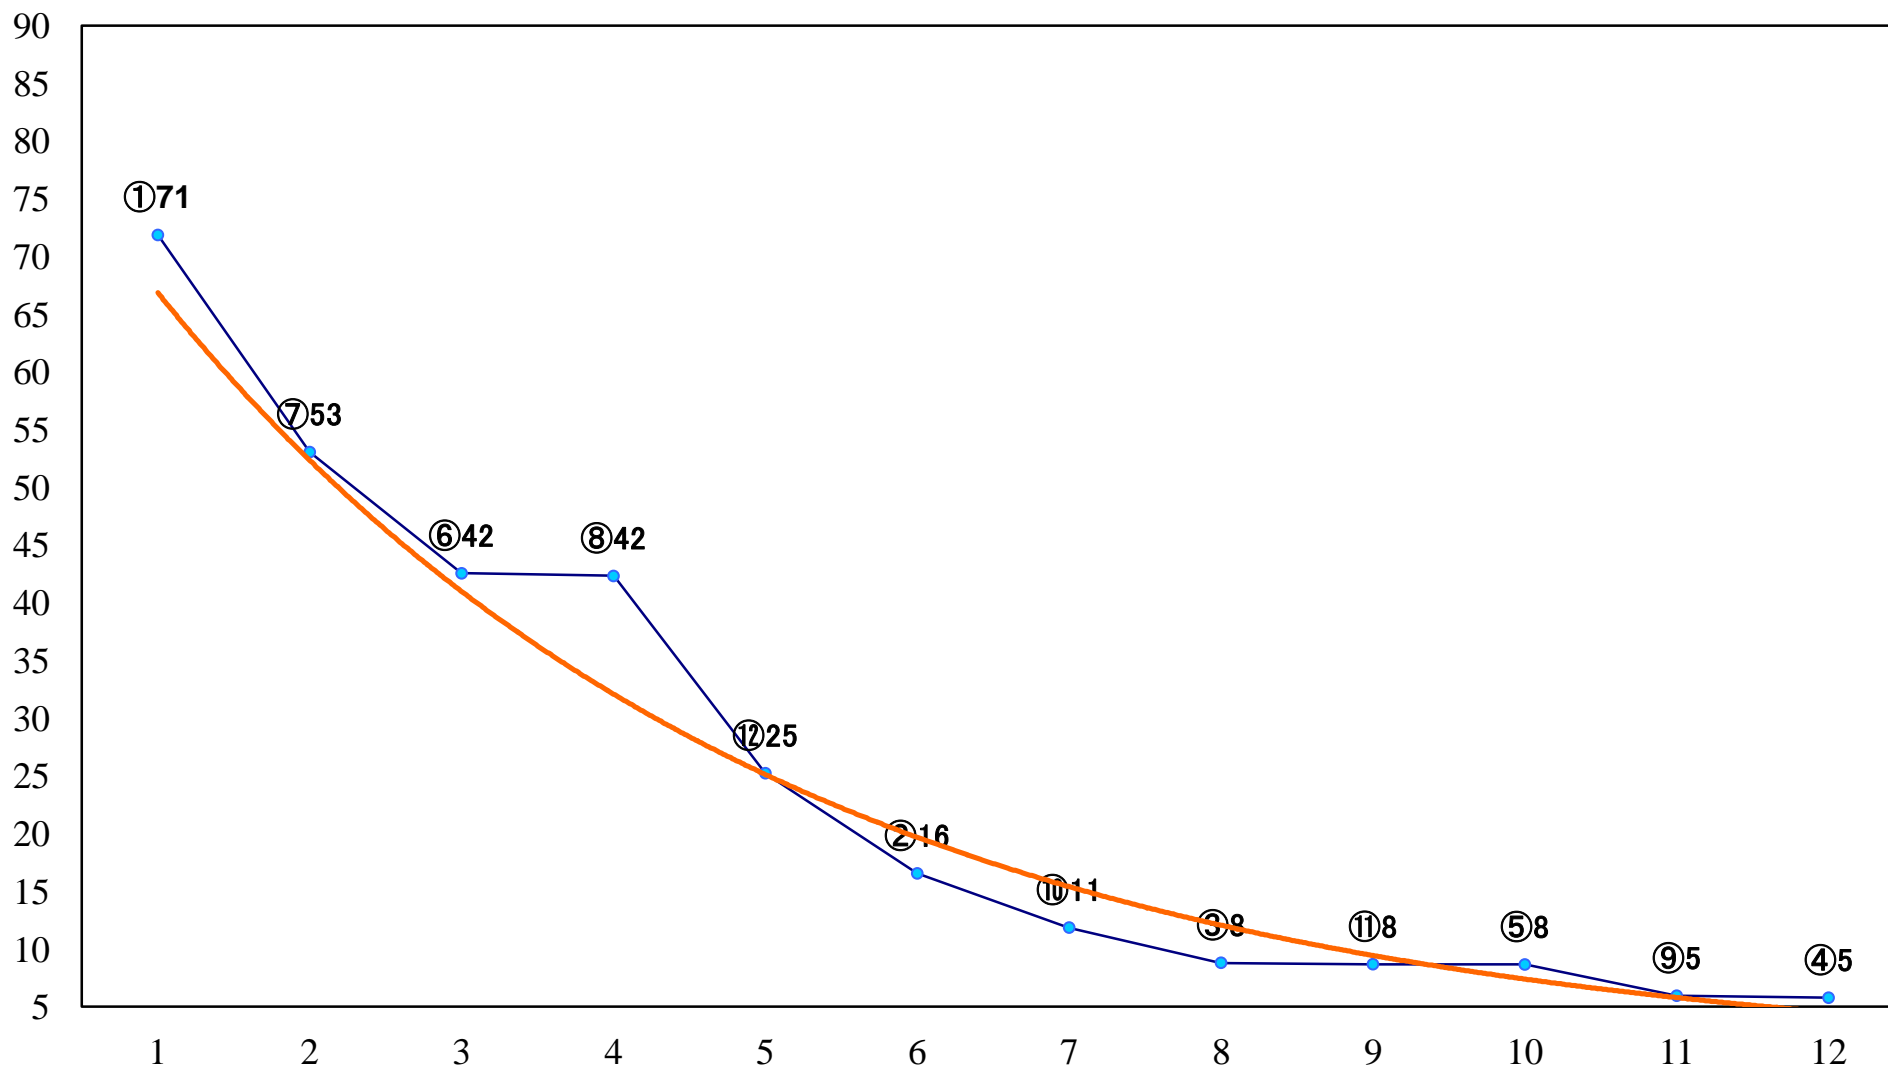

2019年03月25日(月) 浦和競馬 9R 15:25
幸手権現堂桜堤賞C1八 左1500mm

2019年03月25日(月) 浦和競馬 8R 14:50
馬産地北海道うまいものフェア賞C2四 五 左1400mm