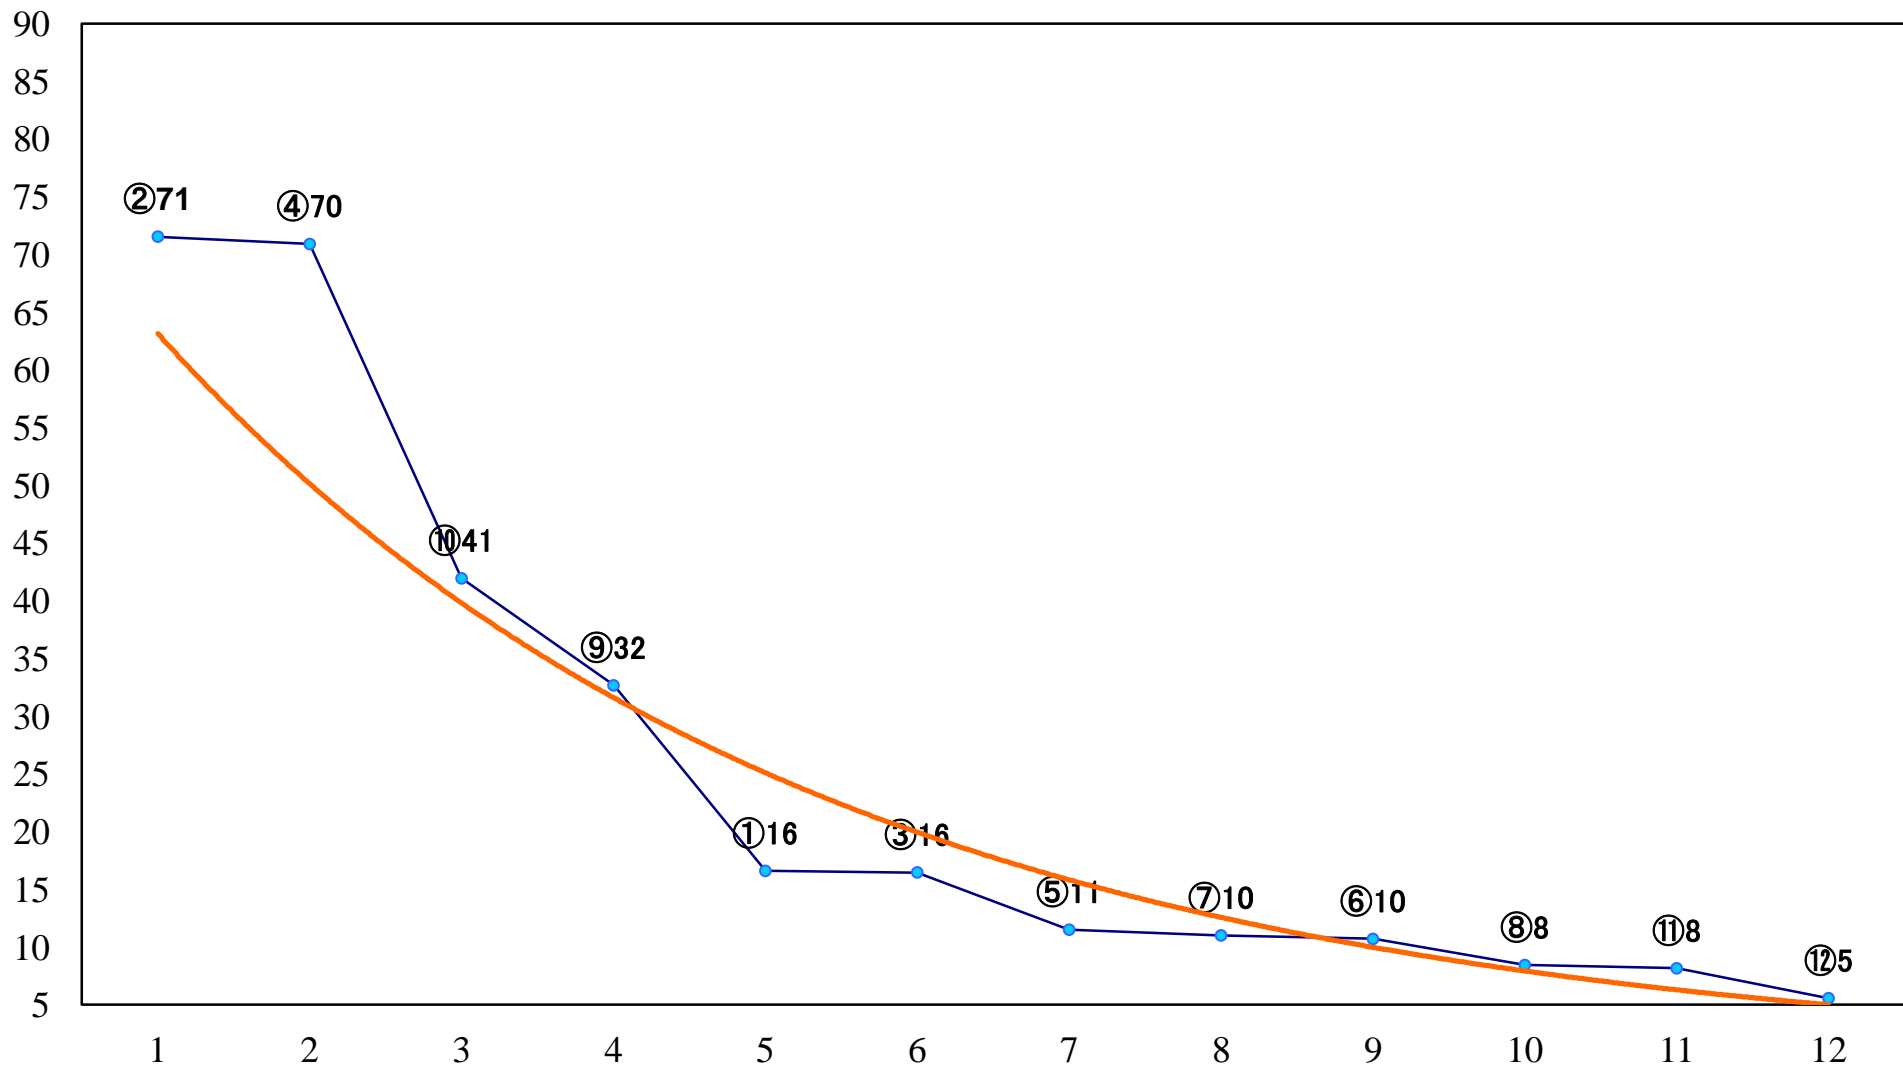

2019年03月25日(月) 浦和競馬 1R 11:10
3歳三 左1400mm

2019年03月25日(月) 浦和競馬 2R 11:40
3歳二 左1400mm

2019年03月25日(月) 浦和競馬 3R 12:10
特選C3 4歳ア 左1500mm

2019年03月25日(月) 浦和競馬 4R 12:40
C3九十 左1400mm

2019年03月25日(月) 浦和競馬 5R 13:10
C3九十 左1400mm