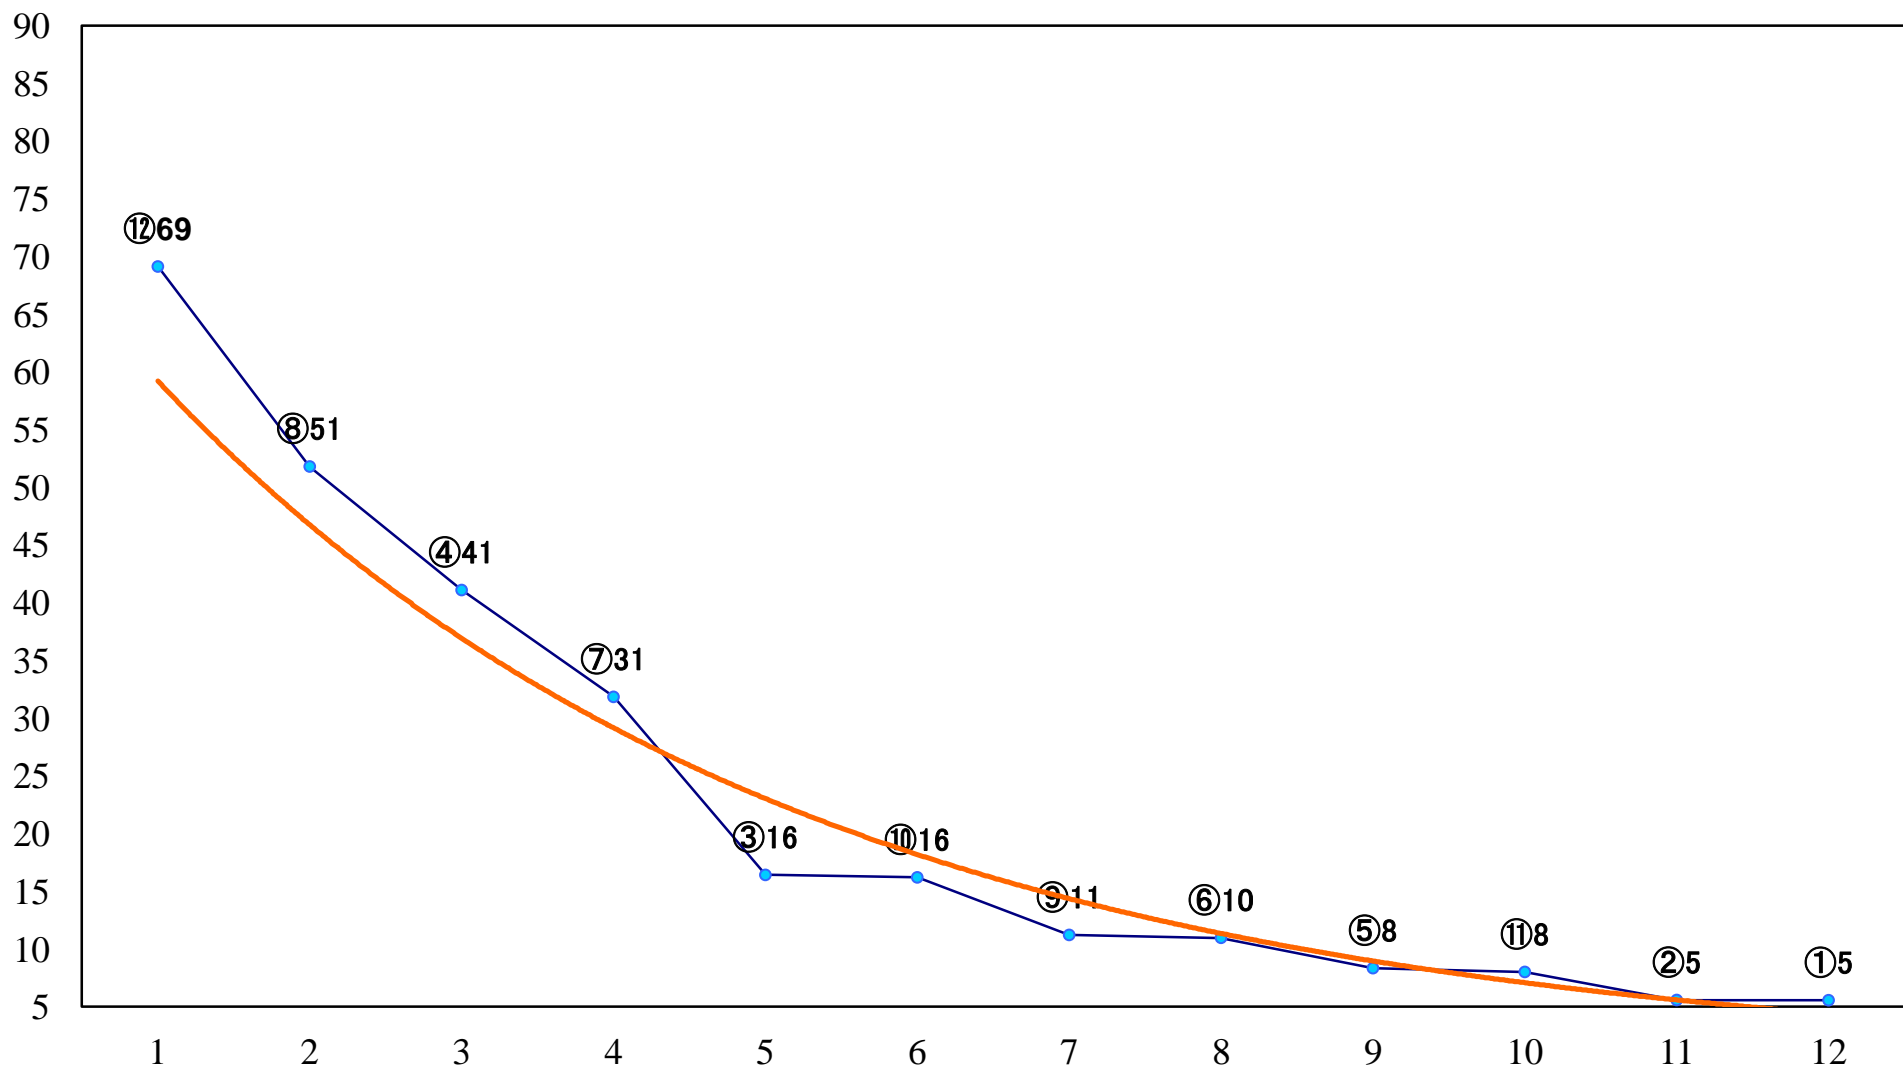

2019年03月28日(木) 浦和競馬 1R 11:10
C3 4歳工 左1400mm

2019年03月28日(木) 浦和競馬 2R 11:40
3歳六 左1400mm

2019年03月28日(木) 浦和競馬 3R 12:10
3歳五 左1400mm

2019年03月28日(木) 浦和競馬 4R 12:40
C3三 四 左1400mm

2019年03月28日(木) 浦和競馬 5R 13:10
C3三 四 左1500mm