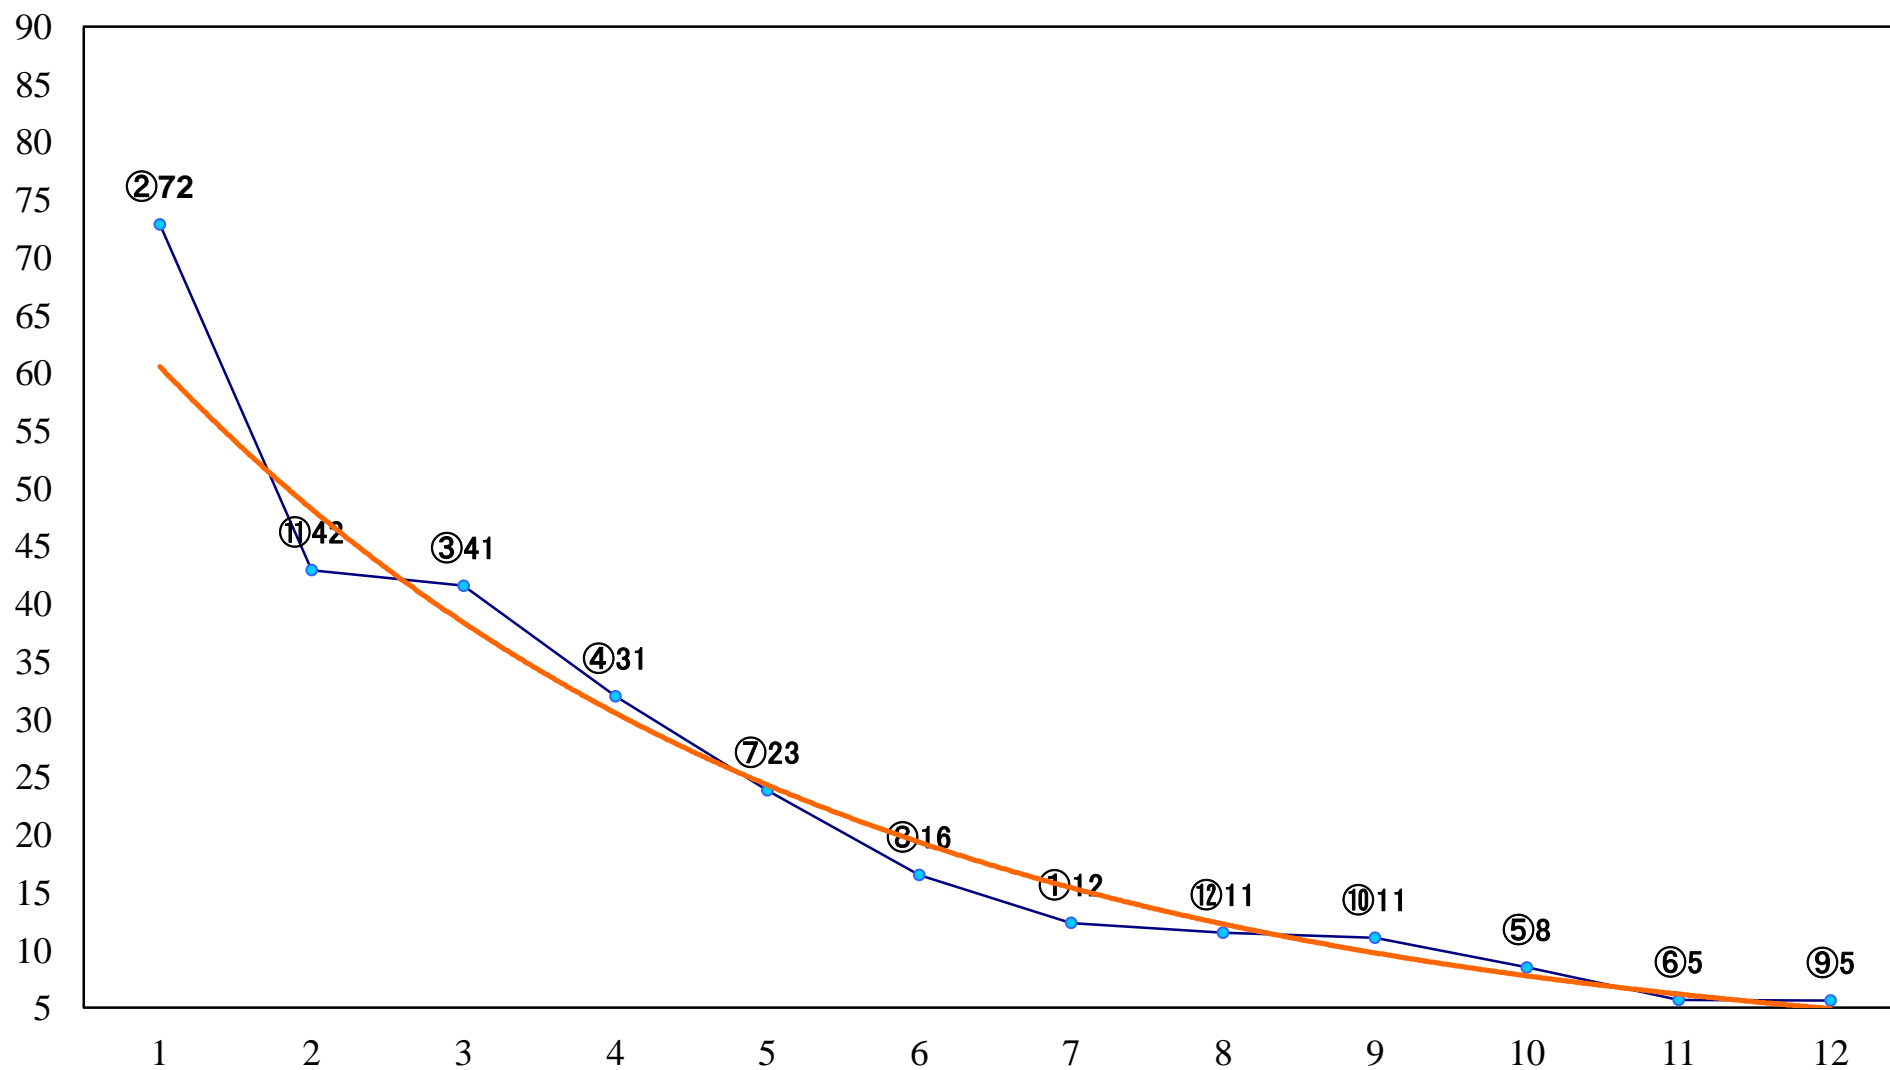

2019年03月28日(木) 浦和競馬 7R 14:15
J交 ツインアタック特別3歳選抜馬 左1400mm