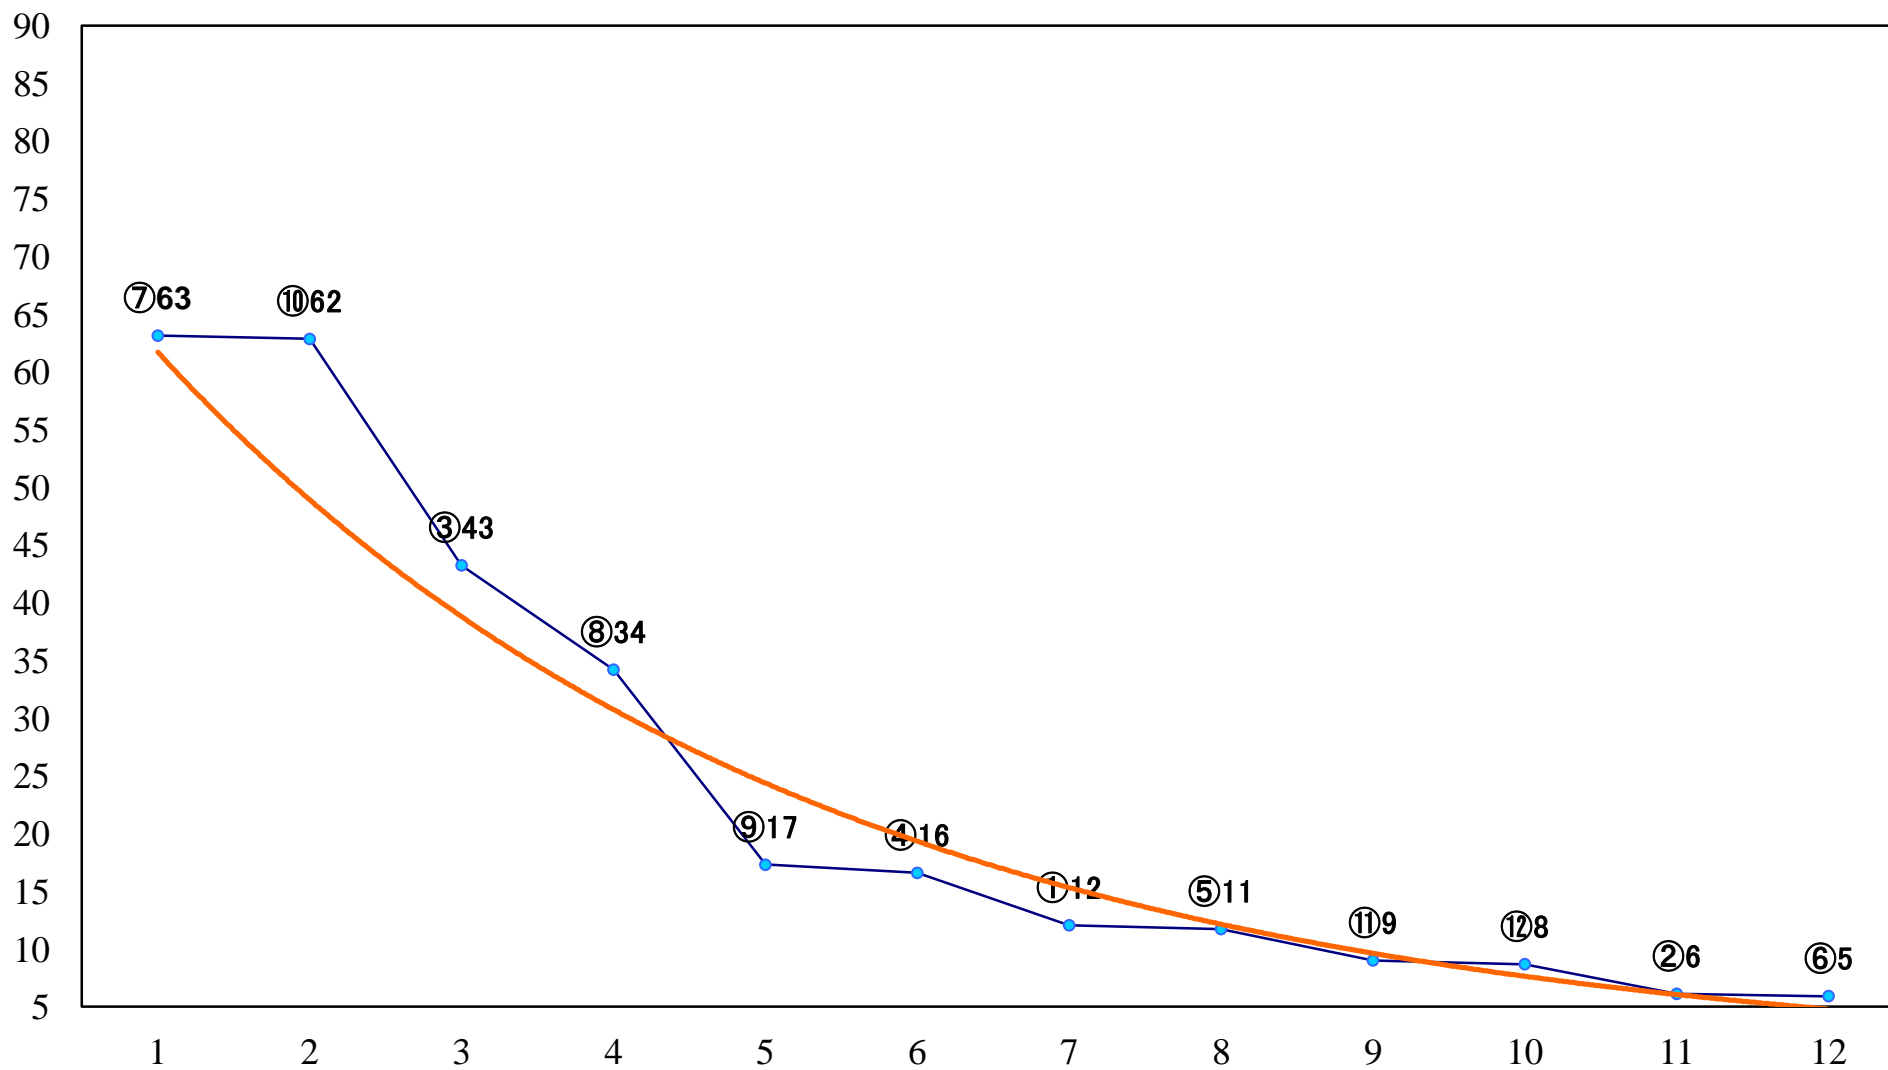

2019年03月28日(木) 浦和競馬 10R 16:00
J交 マルチフレンド特別B2B3選抜馬 左1400mm

2019年03月28日(木) 浦和競馬 11R 16:35
弥生特別A2下 左1500mm

2019年03月28日(木) 浦和競馬 12R 17:10
爽春特別C1ー 左1600mm