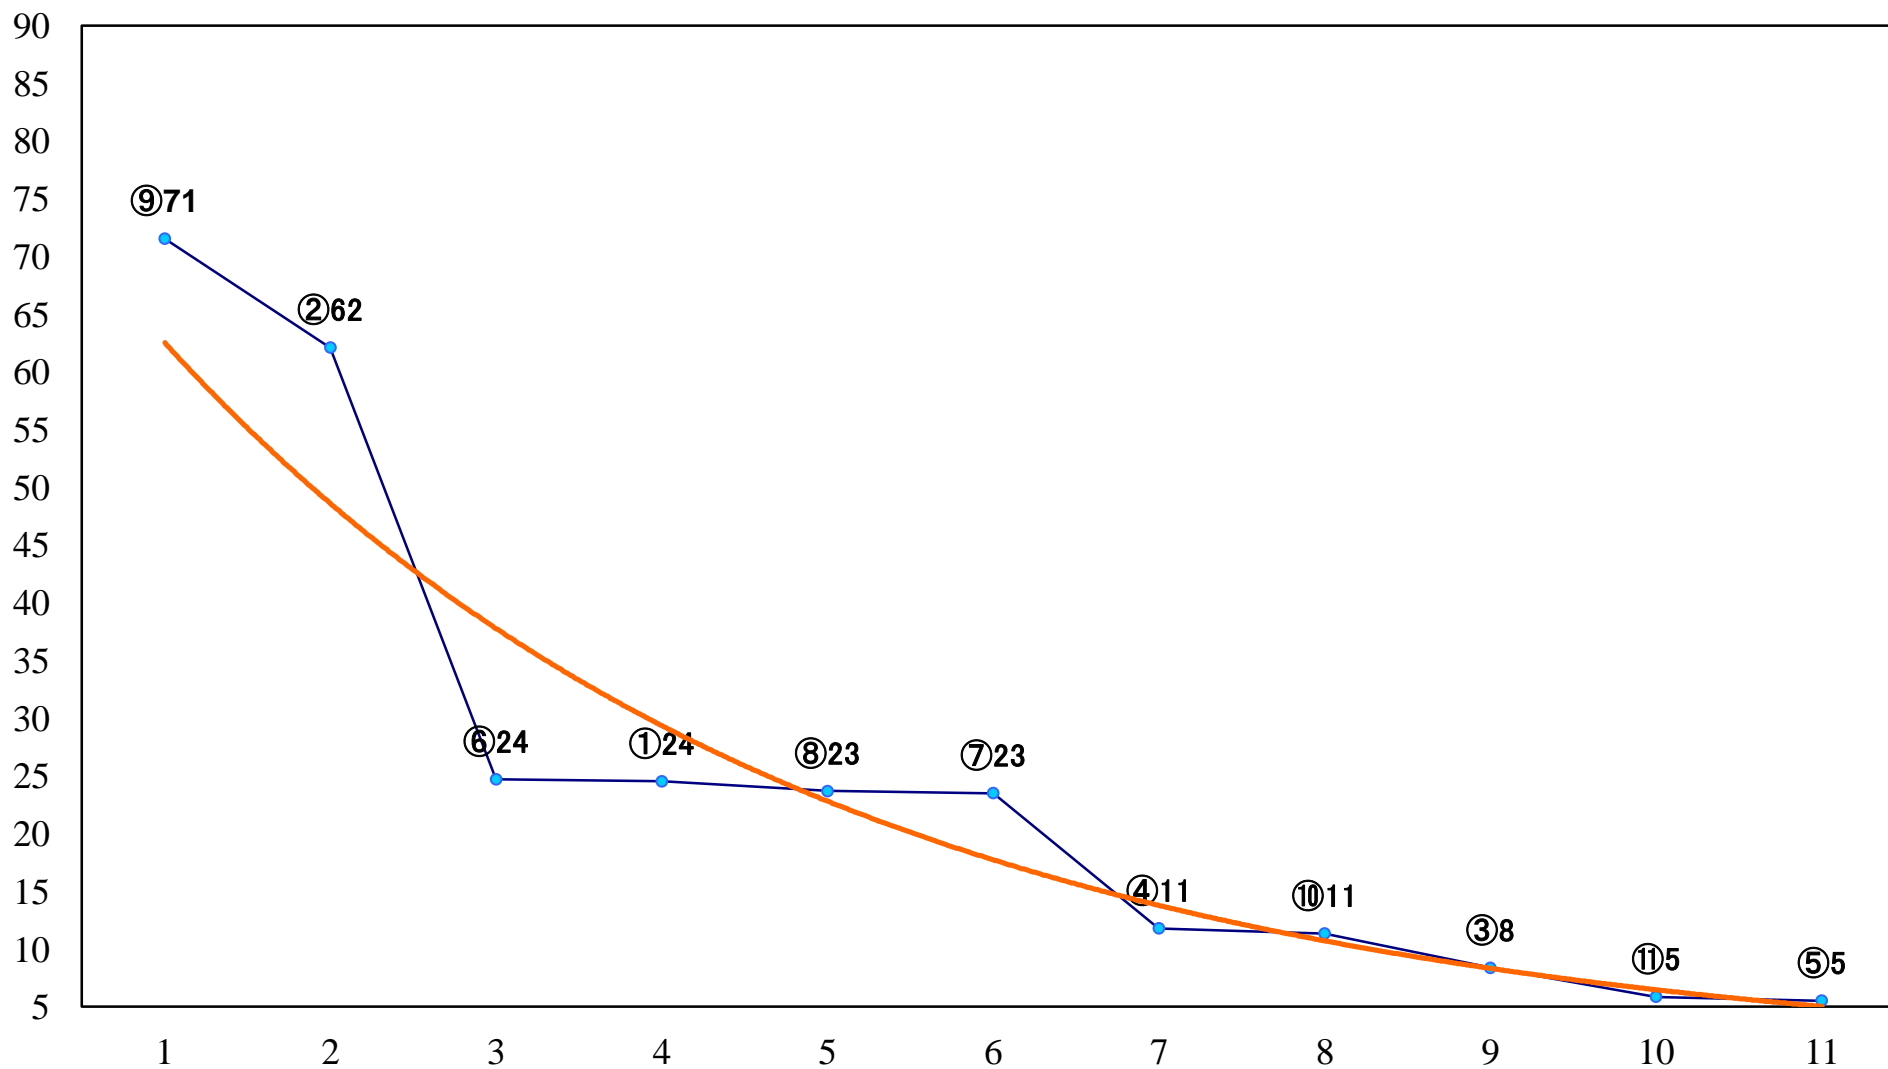

2019年03月28日(木) 浦和競馬 8R 14:50
北海道カレーラーメン賞C2十一 十二 左1400mm