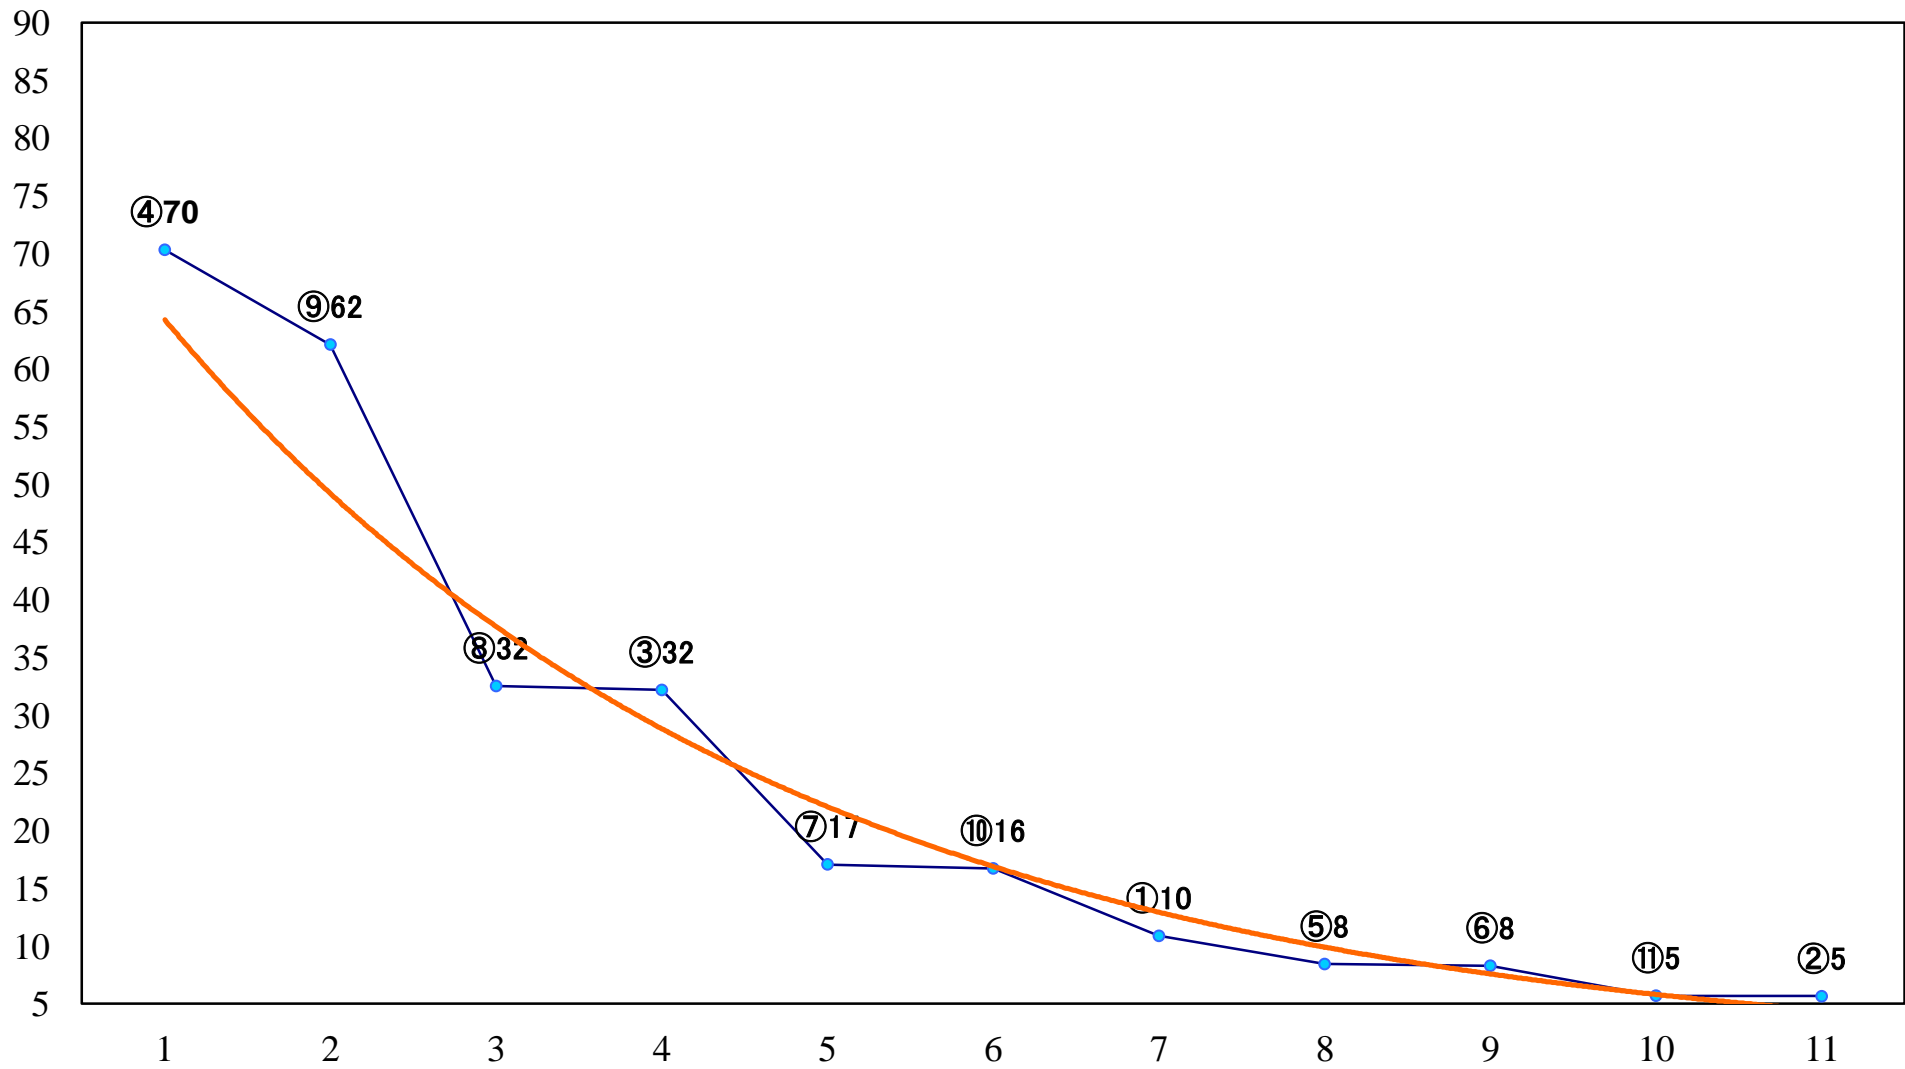

2019年03月28日(木) 浦和競馬 6R 13:40
C2十一 十二 左1500mm