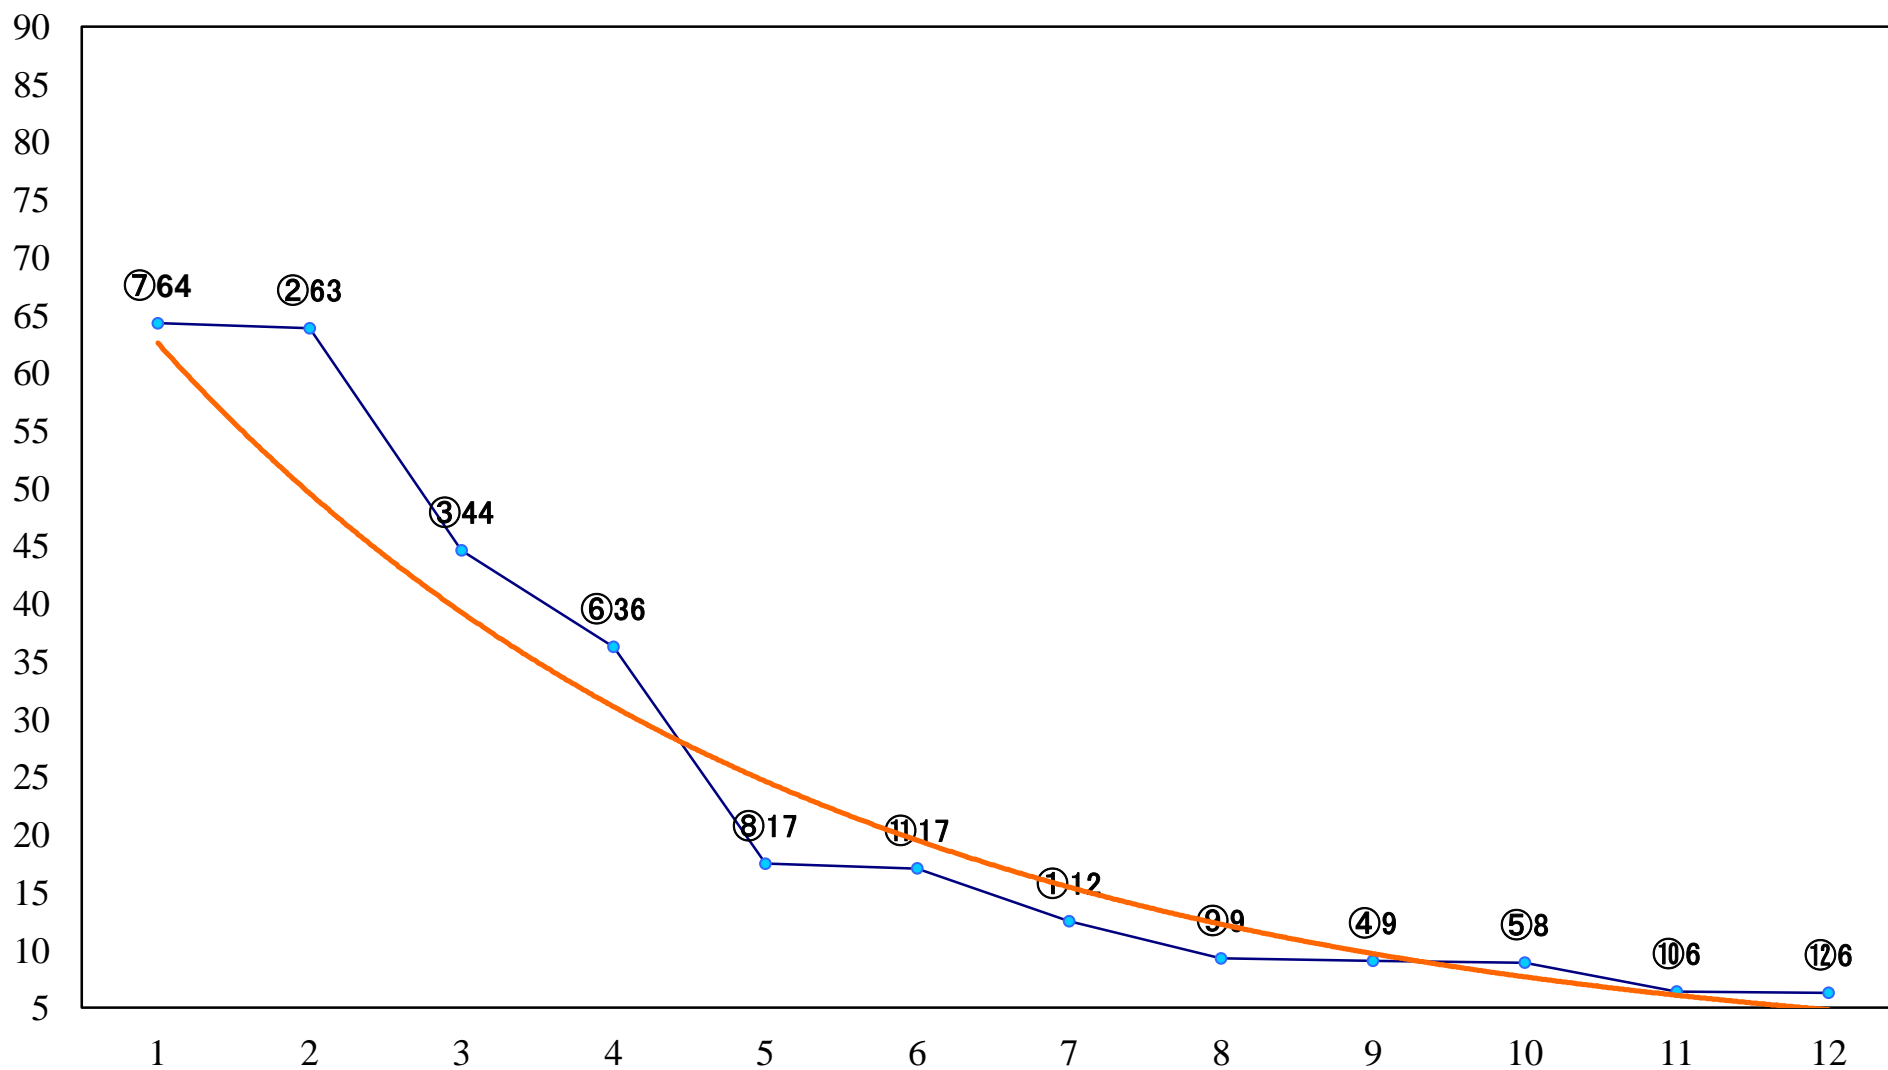

2019年03月28日(木) 浦和競馬 10R 16:00
J交 マルチフレンド特別B2B3選抜馬 左1400mm

2019年03月28日(木) 浦和競馬 11R 16:35
弥生特別A2下 左1500mm

2019年03月28日(木) 浦和競馬 12R 17:10
爽春特別C1ー 左1600mm