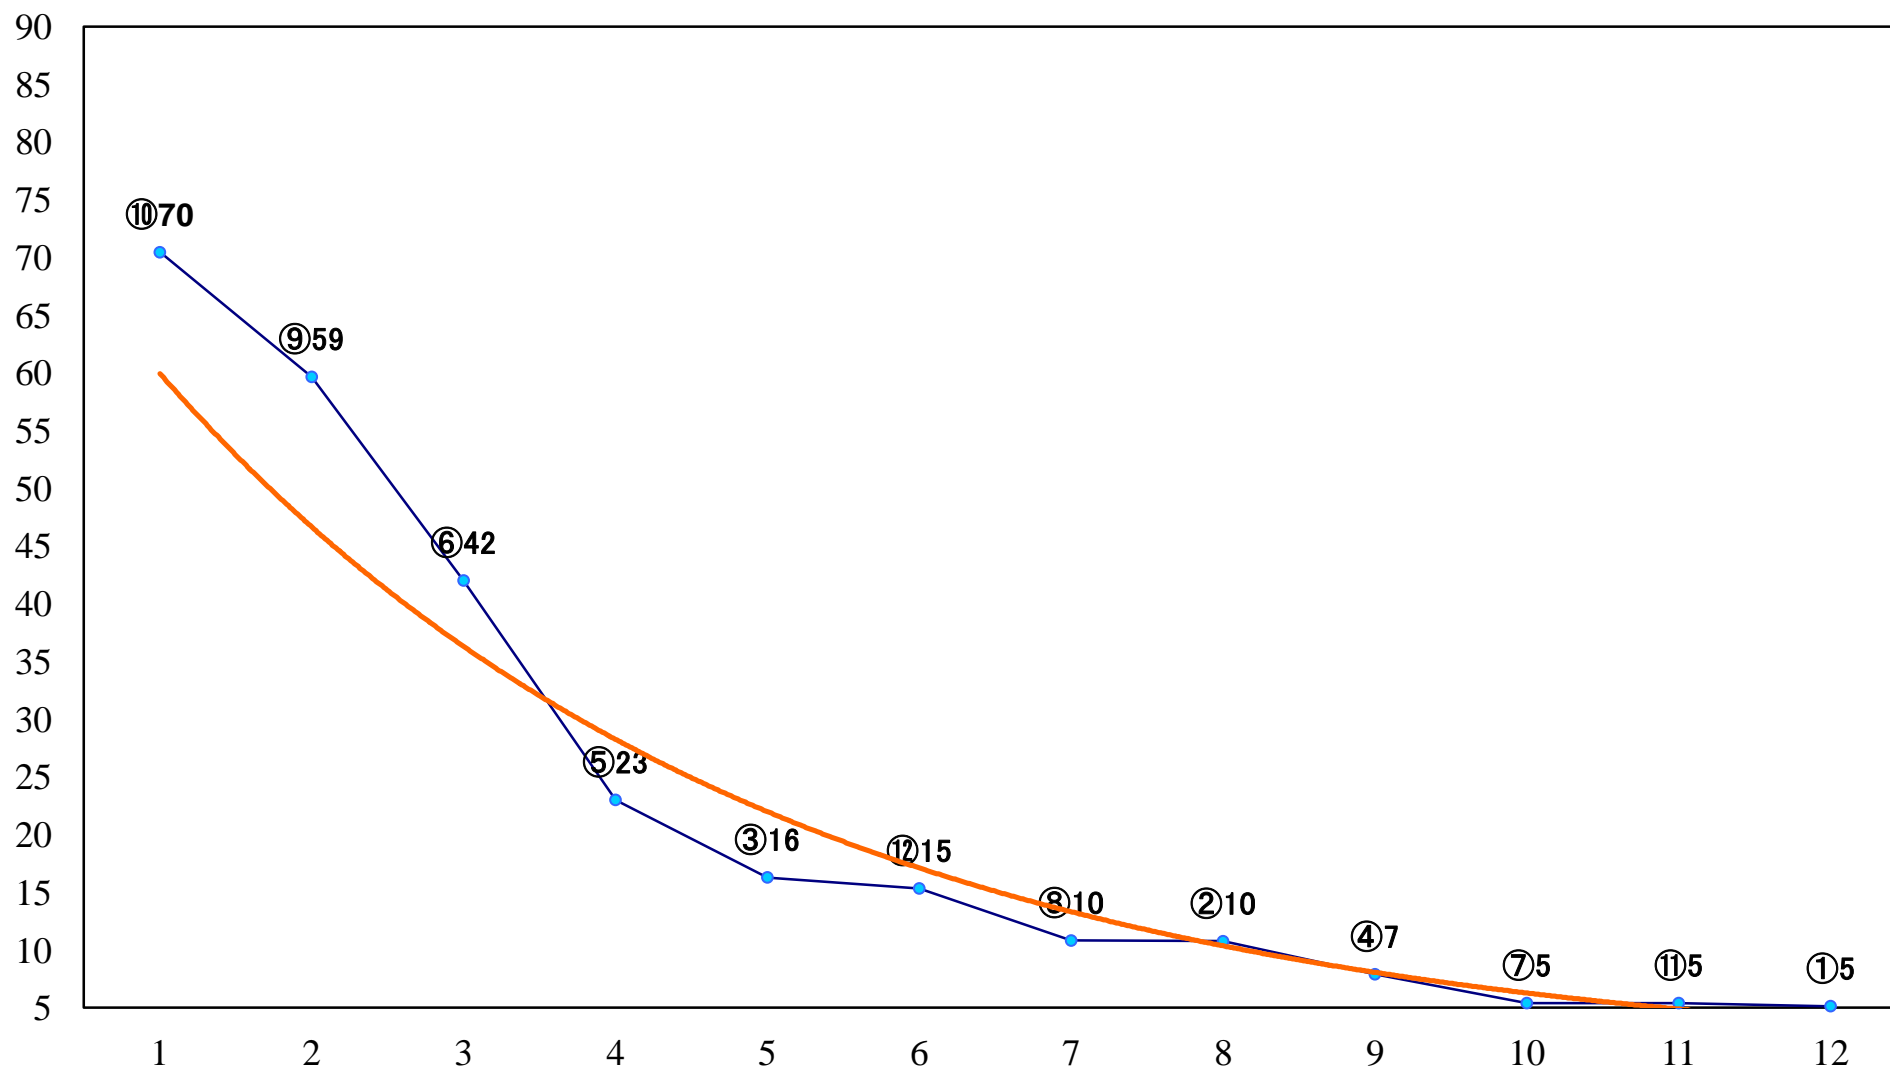

2019年03月28日(木) 浦和競馬 1R 11:10
C3 4歳工 左1400mm

2019年03月28日(木) 浦和競馬 2R 11:40
3歳六 左1400mm

2019年03月28日(木) 浦和競馬 3R 12:10
3歳五 左1400mm

2019年03月28日(木) 浦和競馬 4R 12:40
C3三 四 左1400mm

2019年03月28日(木) 浦和競馬 5R 13:10
C3三 四 左1500mm