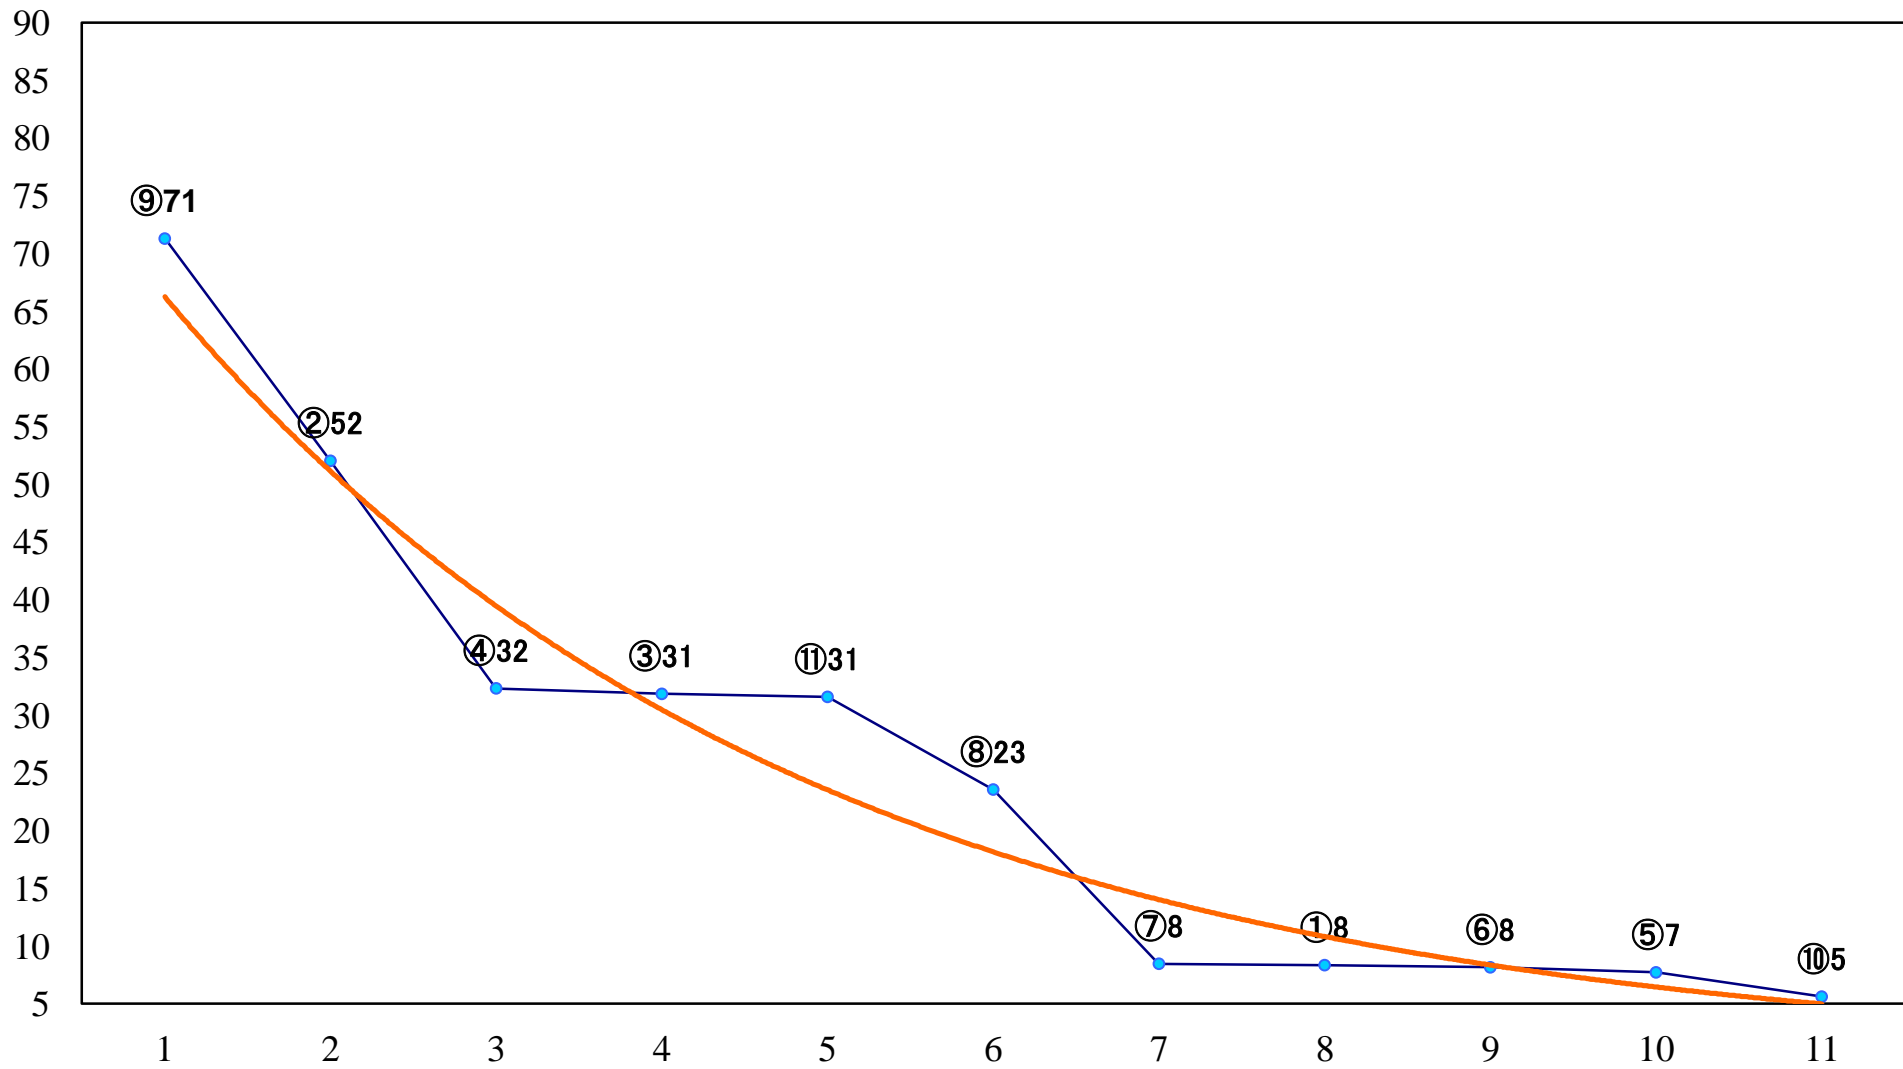

2019年03月28日(木) 浦和競馬 1R 11:10
C3 4歳工 左1400mm

2019年03月28日(木) 浦和競馬 2R 11:40
3歳六 左1400mm

2019年03月28日(木) 浦和競馬 3R 12:10
3歳五 左1400mm

2019年03月28日(木) 浦和競馬 4R 12:40
C3三 四 左1400mm

2019年03月28日(木) 浦和競馬 5R 13:10
C3三 四 左1500mm