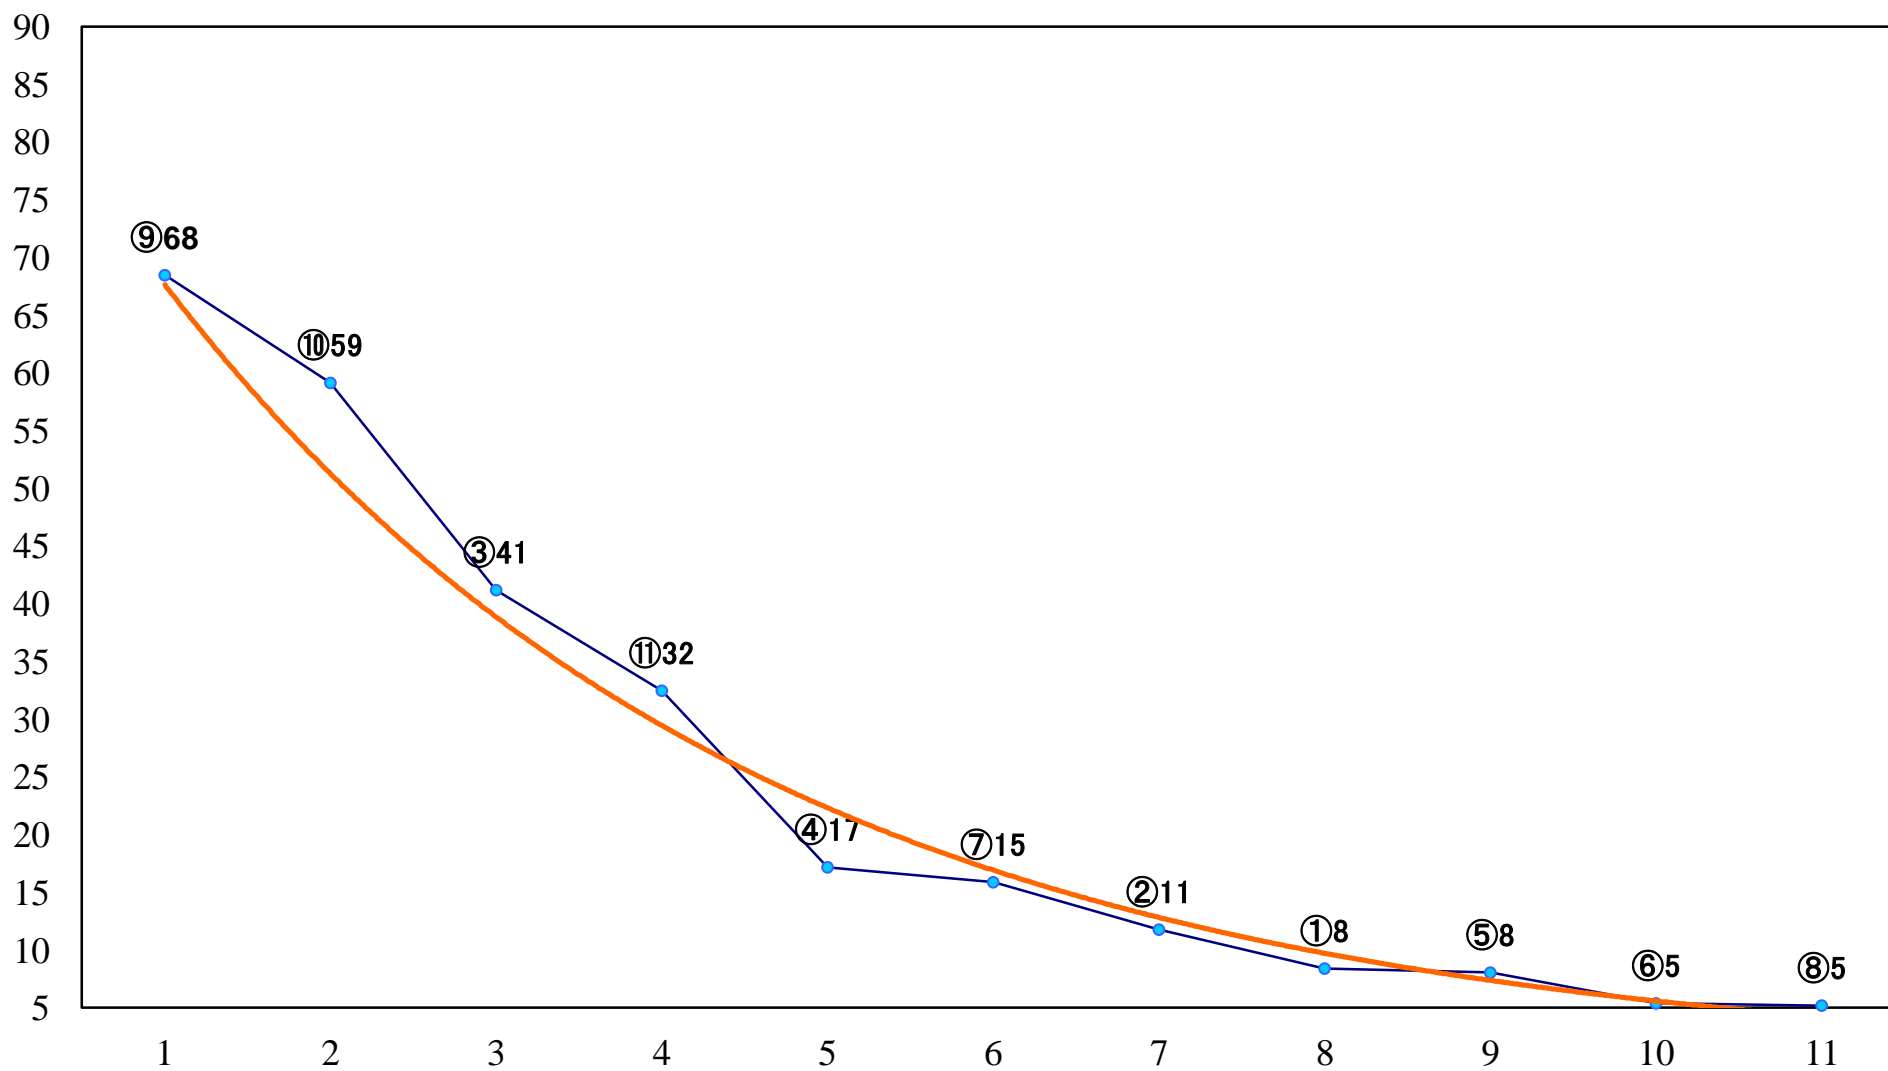

2019年03月28日(木) 浦和競馬 1R 11:10
C3 4歳工 左1400mm

2019年03月28日(木) 浦和競馬 2R 11:40
3歳六 左1400mm

2019年03月28日(木) 浦和競馬 3R 12:10
3歳五 左1400mm

2019年03月28日(木) 浦和競馬 4R 12:40
C3三 四 左1400mm

2019年03月28日(木) 浦和競馬 5R 13:10
C3三 四 左1500mm