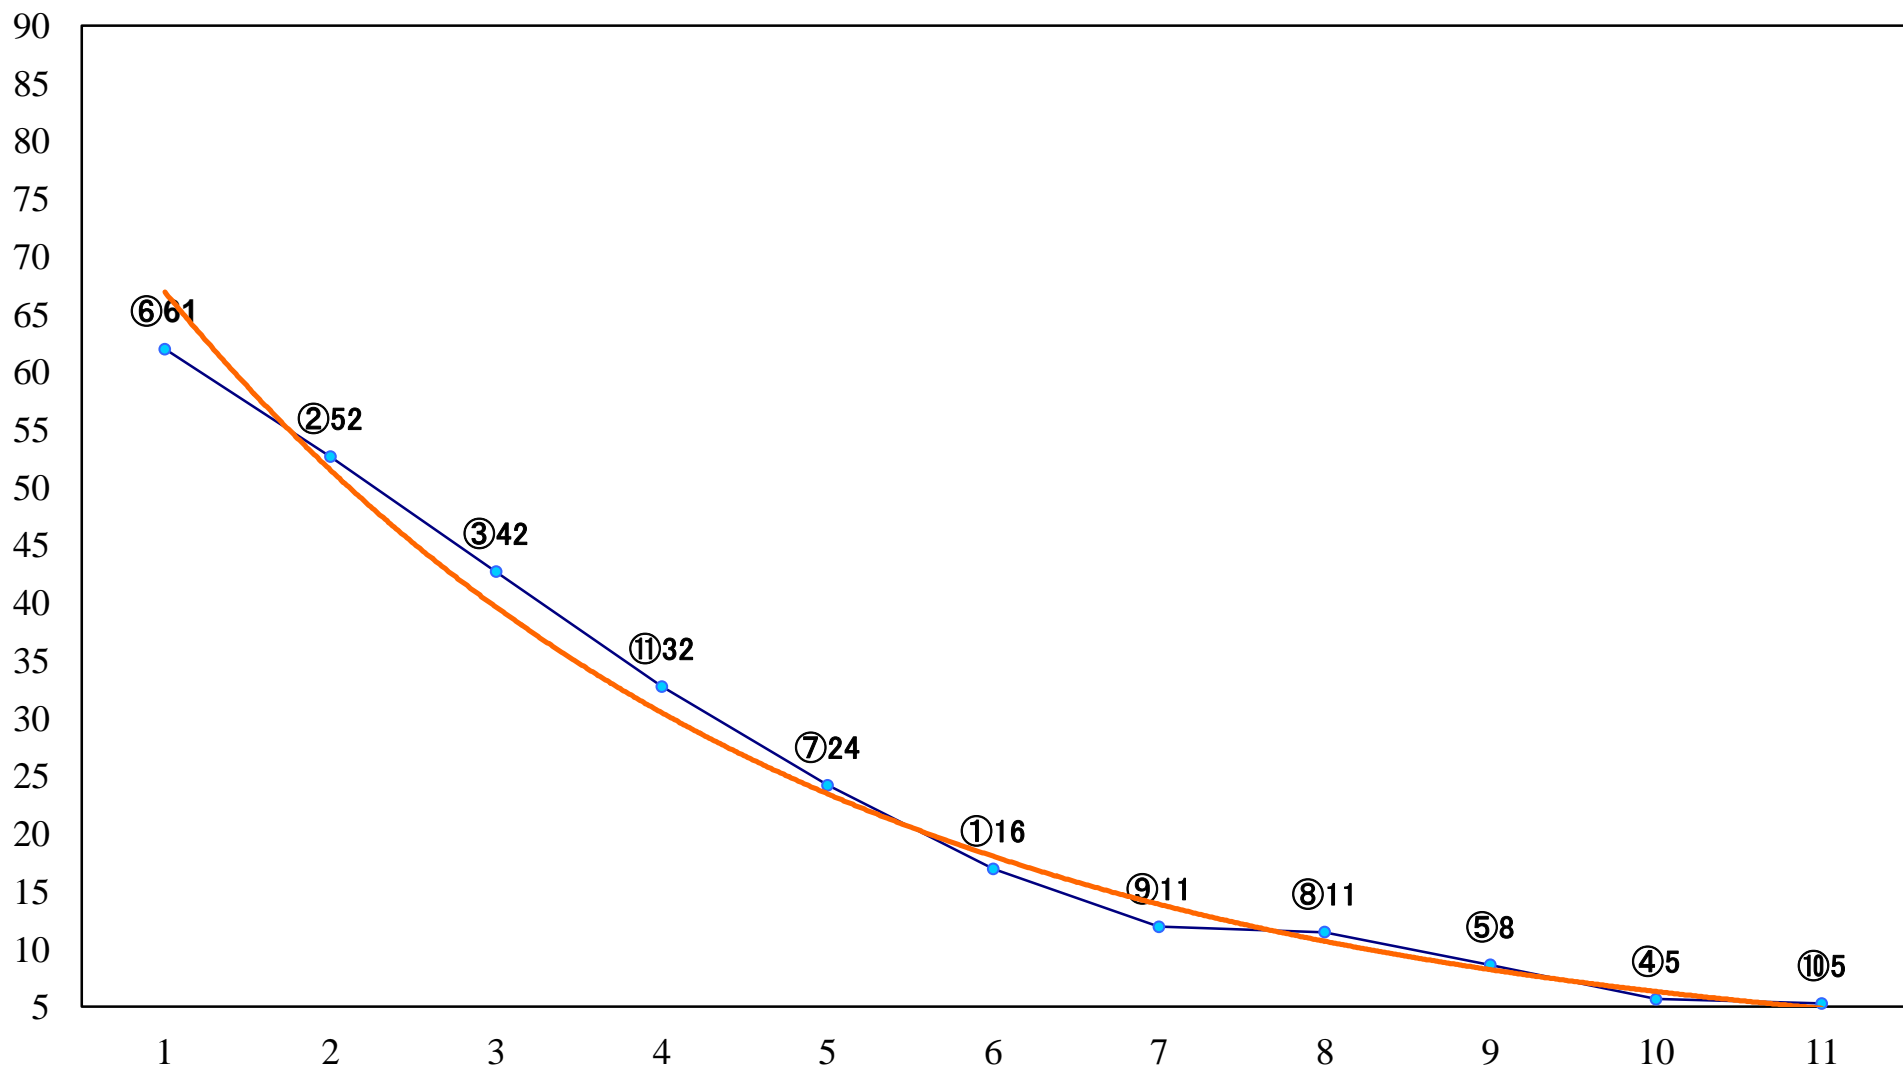

2019年03月28日(木) 浦和競馬 1R 11:10
C3 4歳工 左1400mm

2019年03月28日(木) 浦和競馬 2R 11:40
3歳六 左1400mm

2019年03月28日(木) 浦和競馬 3R 12:10
3歳五 左1400mm

2019年03月28日(木) 浦和競馬 4R 12:40
C3三 四 左1400mm

2019年03月28日(木) 浦和競馬 5R 13:10
C3三 四 左1500mm