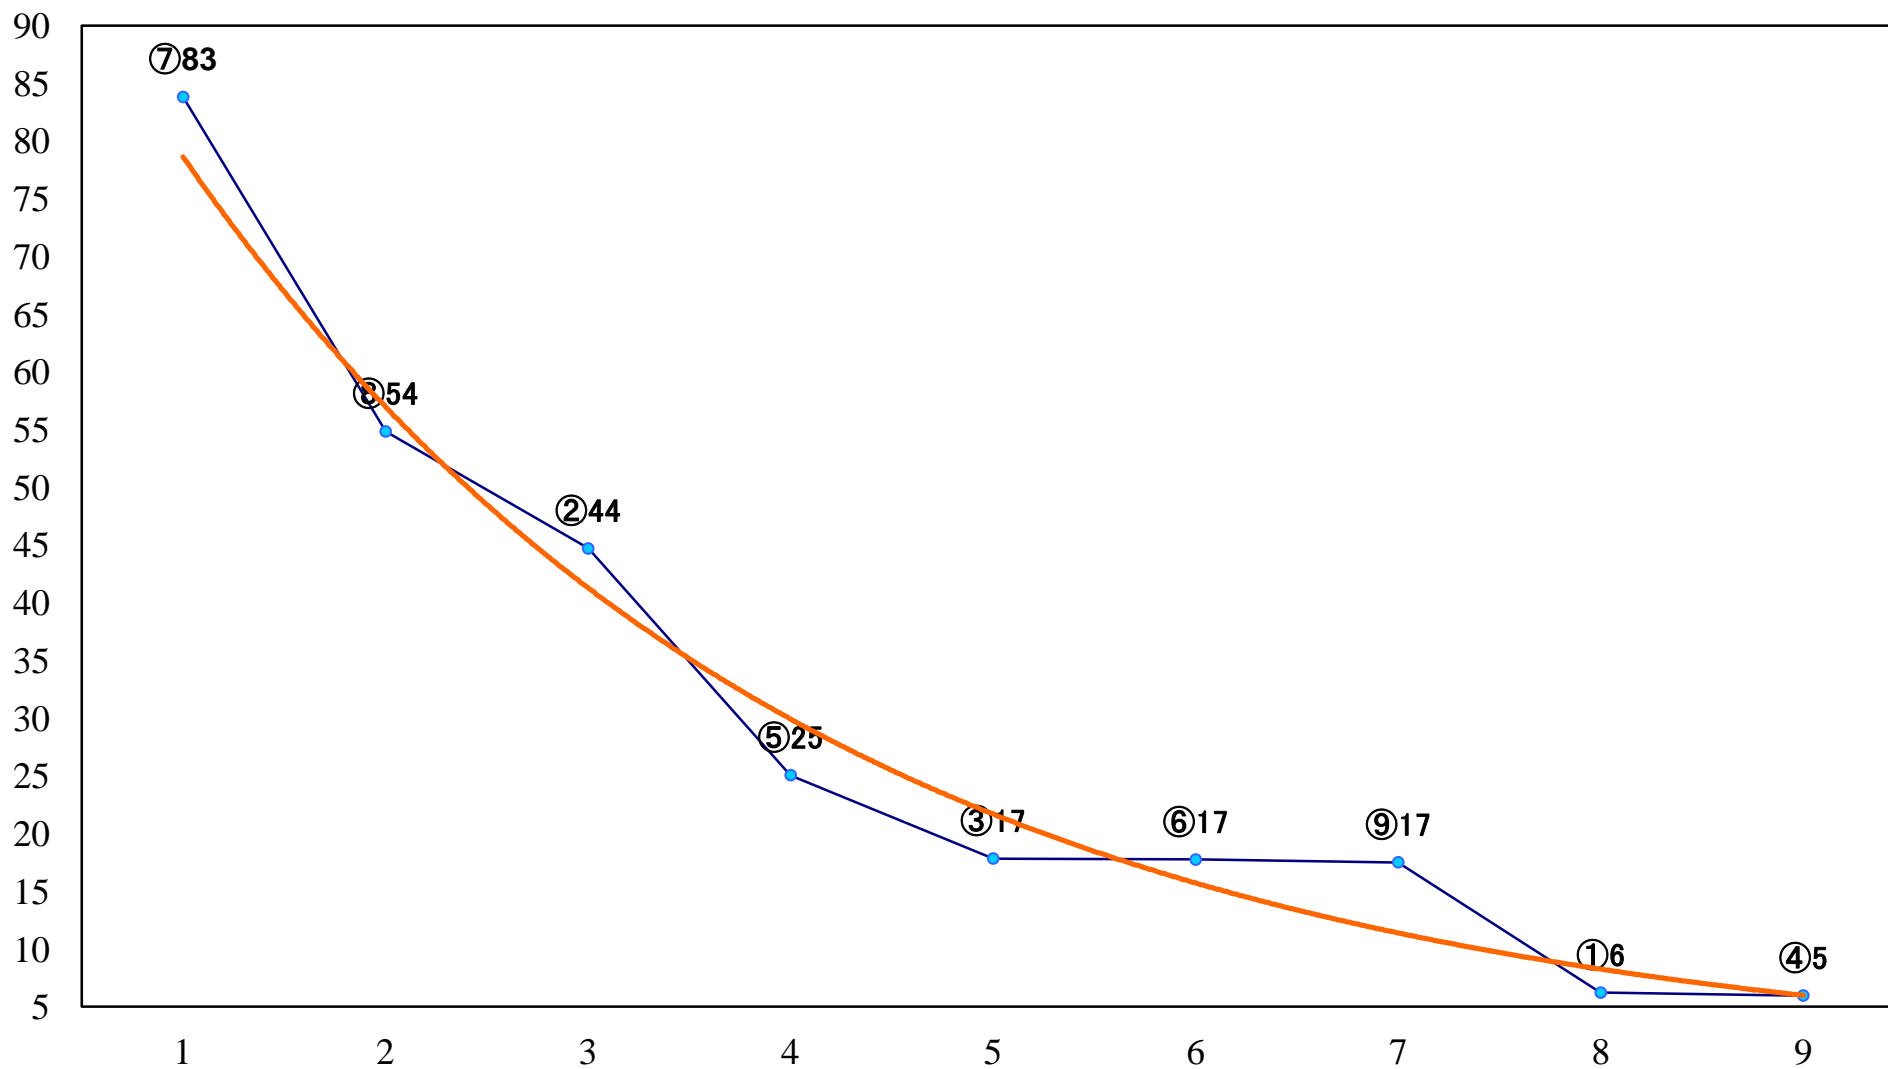

2019年03月28日(木) 浦和競馬 10R 16:00
J交 マルチフレンド特別B2B3選抜馬 左1400mm

2019年03月28日(木) 浦和競馬 11R 16:35
弥生特別A2下 左1500mm

2019年03月28日(木) 浦和競馬 12R 17:10
爽春特別C1ー 左1600mm