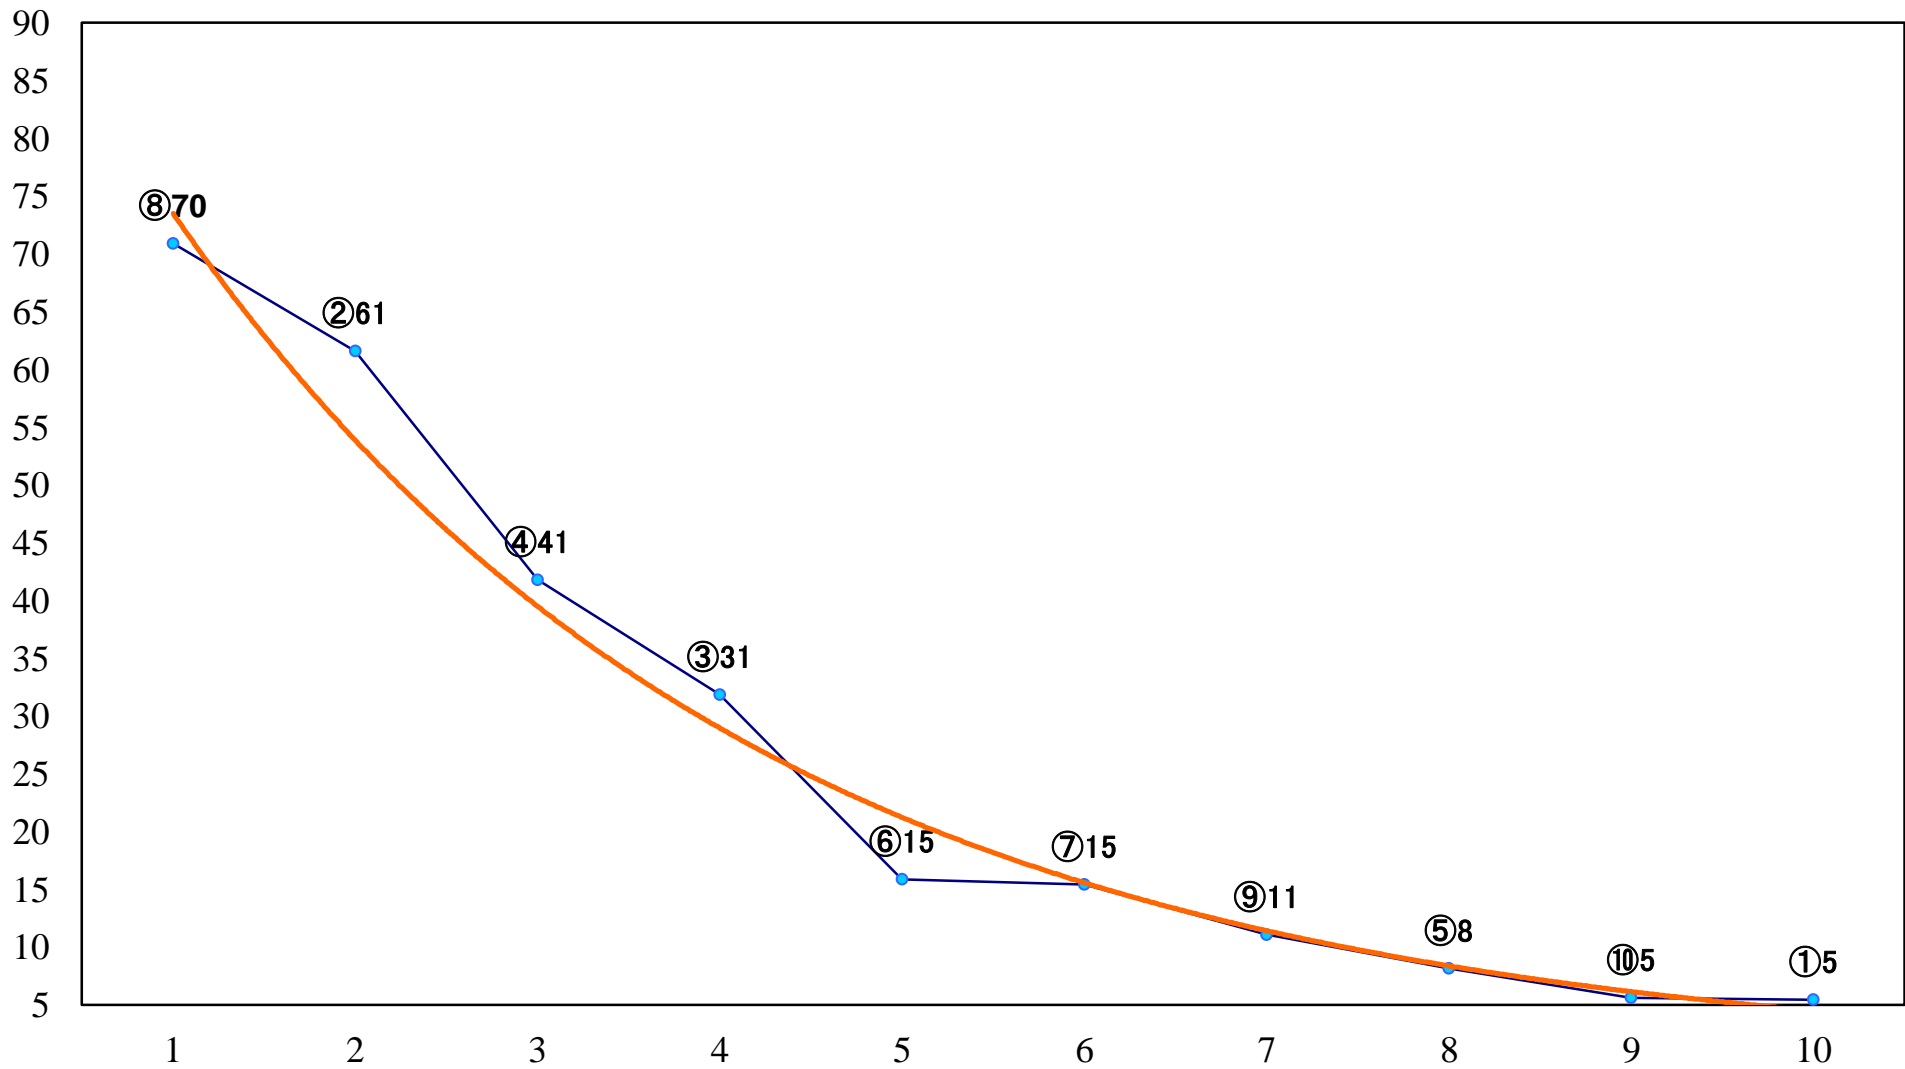

2019年04月02日(火) 川崎競馬 1R 15:00  
3歳7 左1400mm

2019年04月02日(火) 川崎競馬 2R 15:30  
3歳6 左1400mm

2019年04月02日(火) 川崎競馬 3R 16:00  
イヌワシ賞C3選定馬 左900mm

2019年04月02日(火) 川崎競馬 4R 16:30  
C3八九 左1400mm

2019年04月02日(火) 川崎競馬 5R 17:00  
C3八九 左1400mm