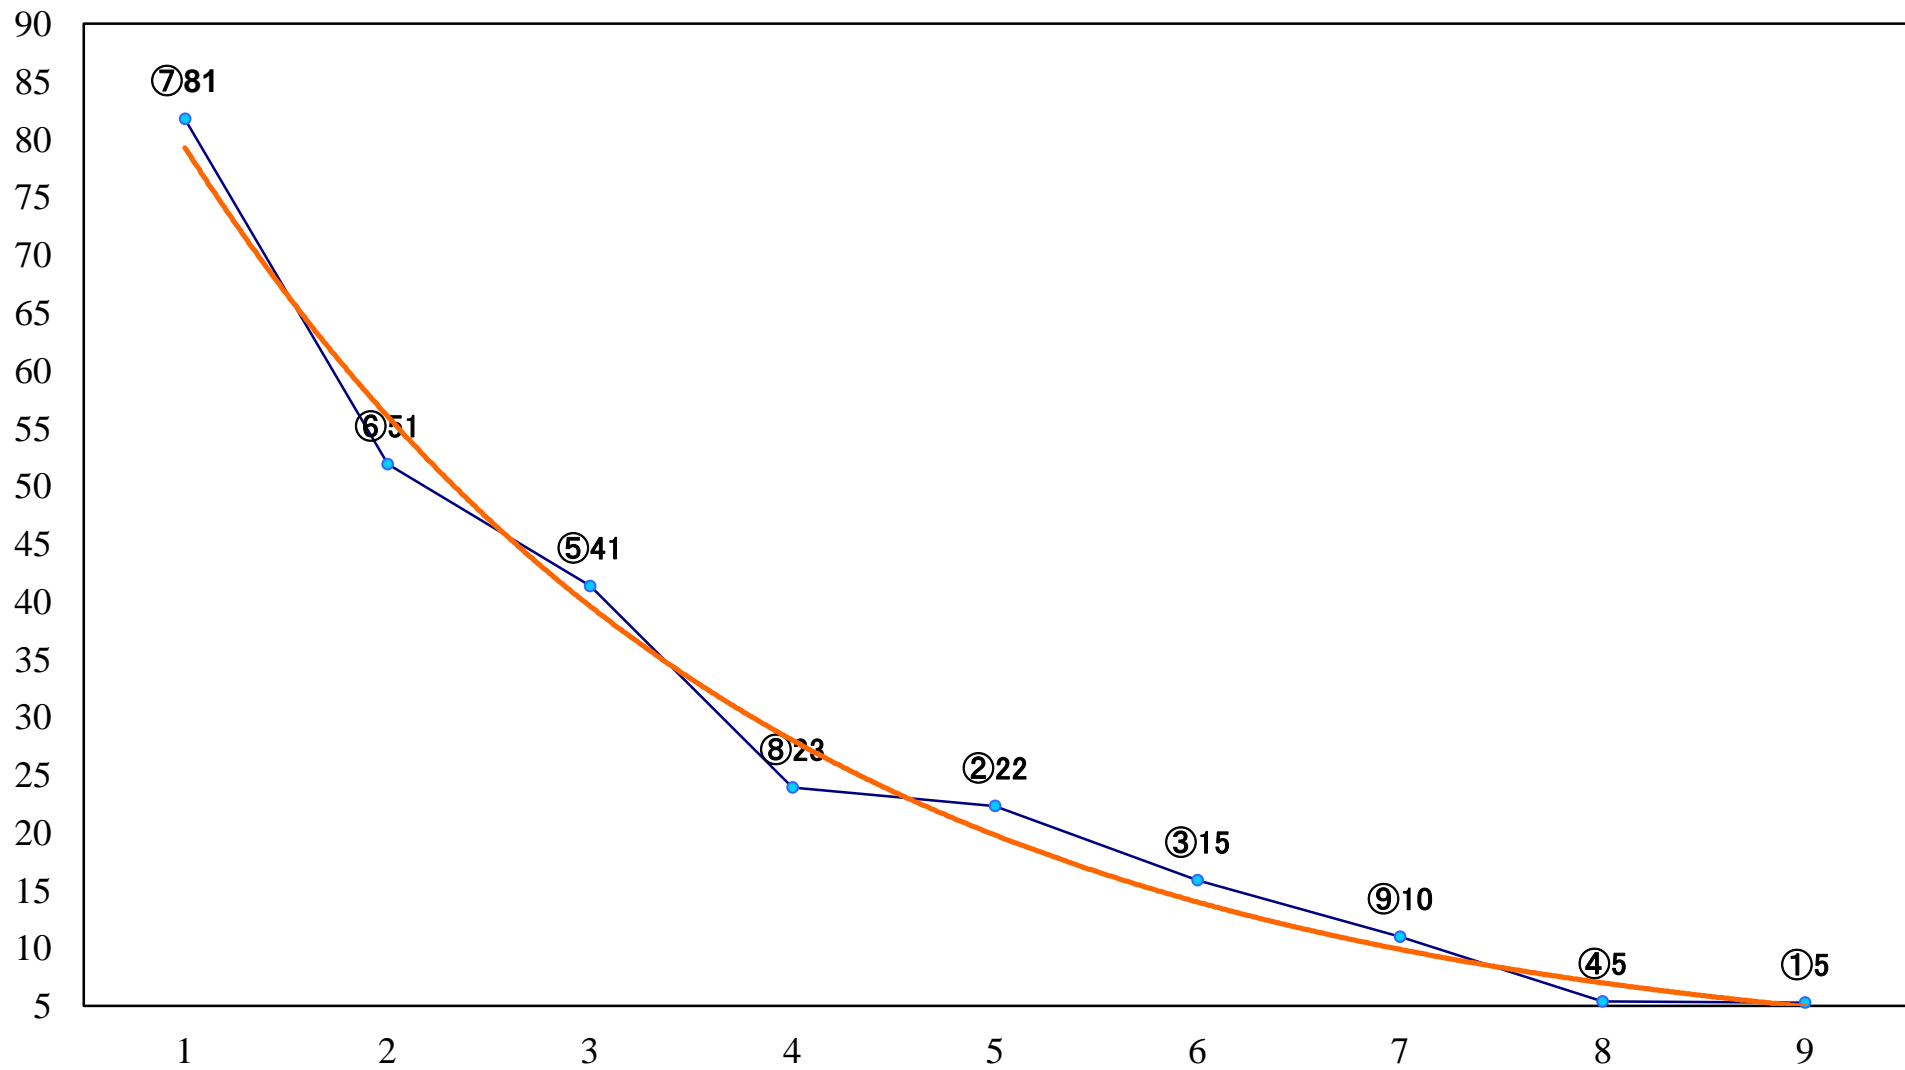

2019年04月02日(火) 川崎競馬 1R 15:00  
3歳7 左1400mm

2019年04月02日(火) 川崎競馬 2R 15:30  
3歳6 左1400mm

2019年04月02日(火) 川崎競馬 3R 16:00  
イヌワシ賞C3選定馬 左900mm

2019年04月02日(火) 川崎競馬 4R 16:30  
C3八九 左1400mm

2019年04月02日(火) 川崎競馬 5R 17:00  
C3八九 左1400mm