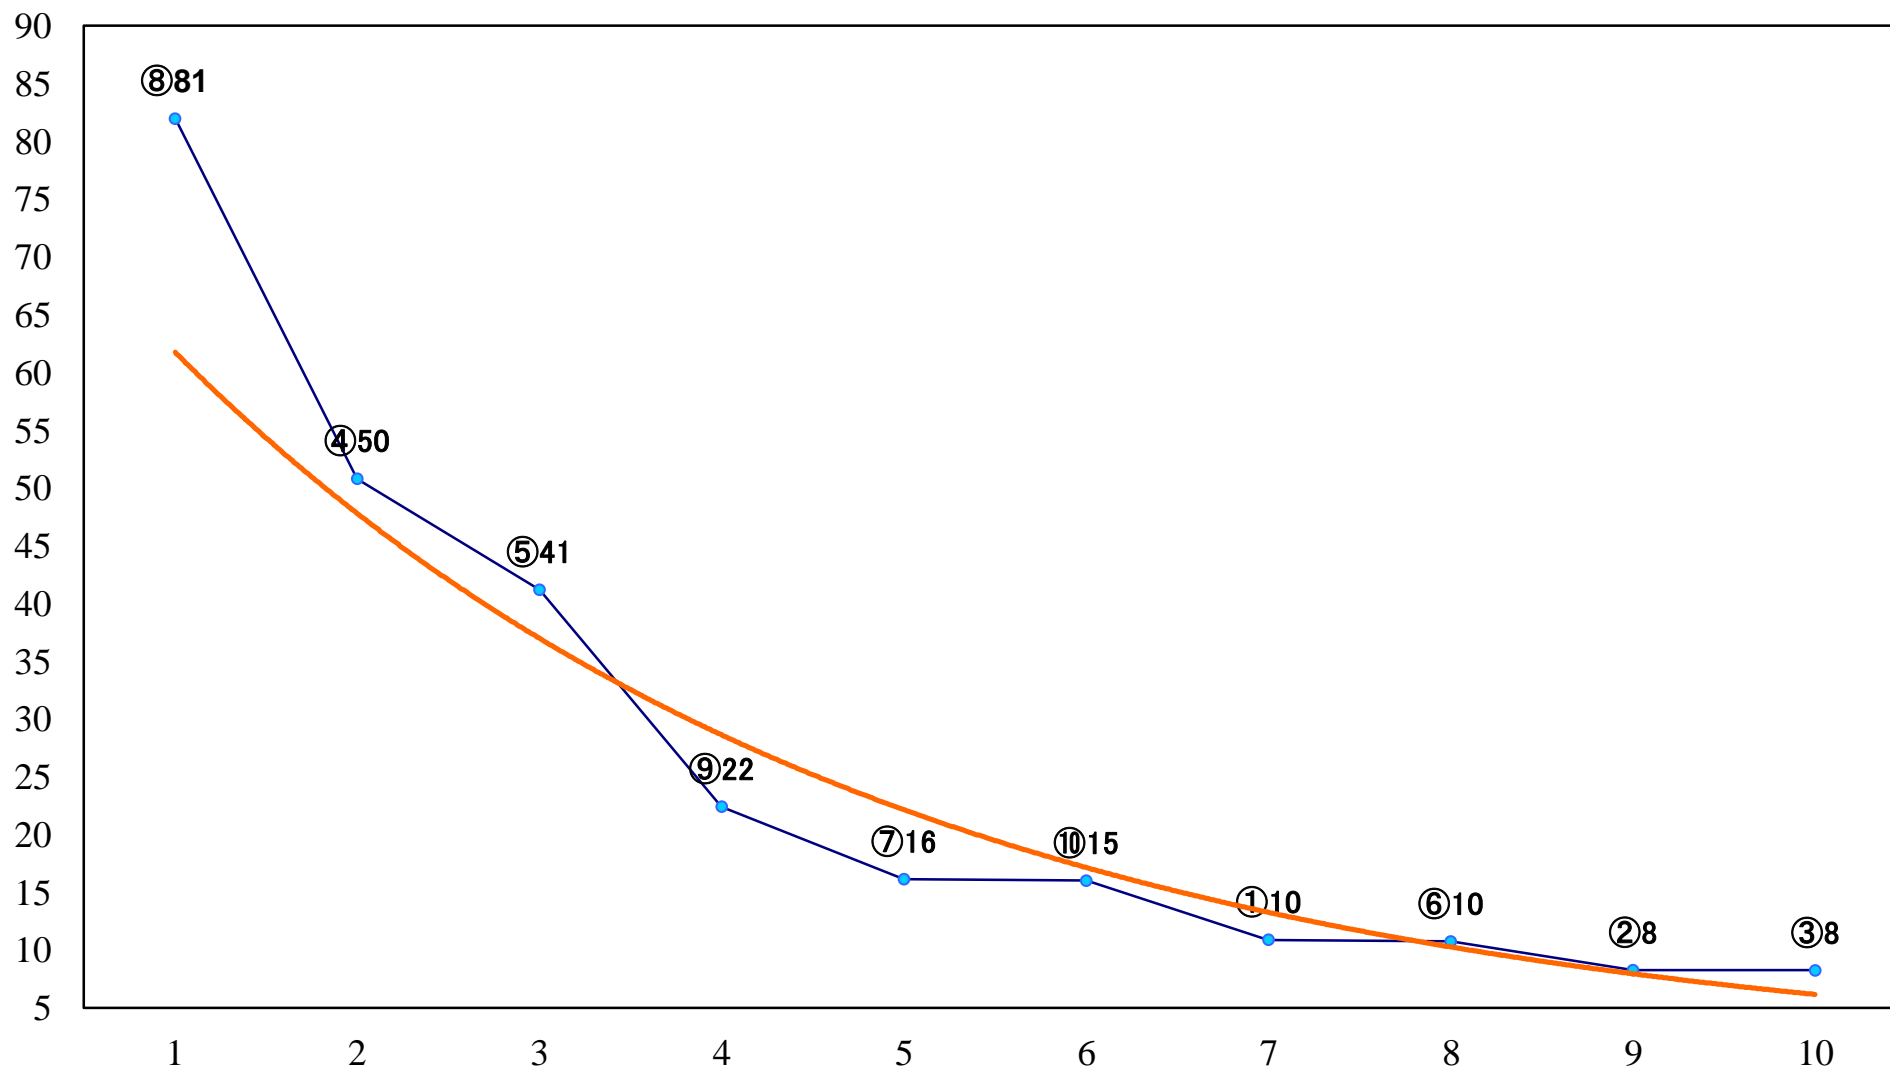

2019年04月02日(火) 川崎競馬 1R 15:00  
3歳7 左1400mm

2019年04月02日(火) 川崎競馬 2R 15:30  
3歳6 左1400mm

2019年04月02日(火) 川崎競馬 3R 16:00  
イヌワシ賞C3選定馬 左900mm

2019年04月02日(火) 川崎競馬 4R 16:30  
C3八九 左1400mm

2019年04月02日(火) 川崎競馬 5R 17:00  
C3八九 左1400mm