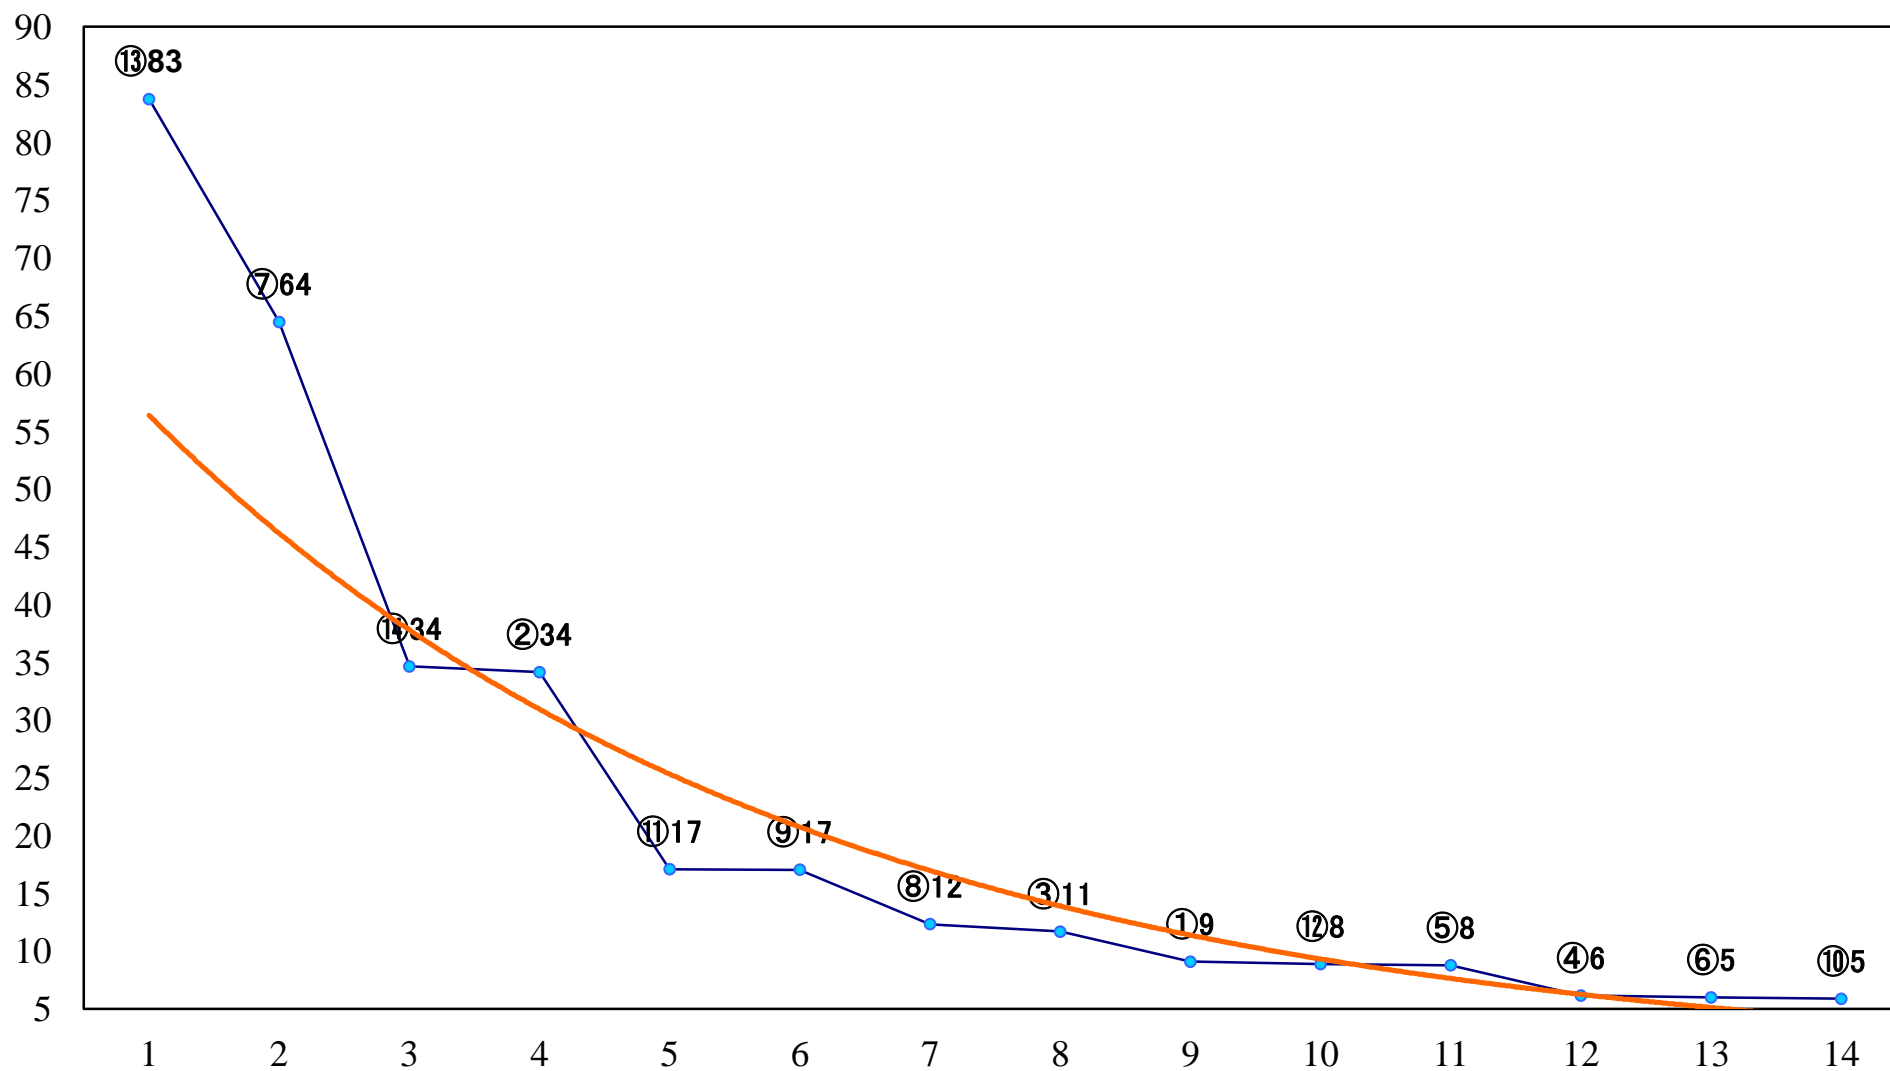

2019年04月02日(火) 川崎競馬 11R 20:15
J交 スパークینگナイトチャレンA2B1 左1600mm