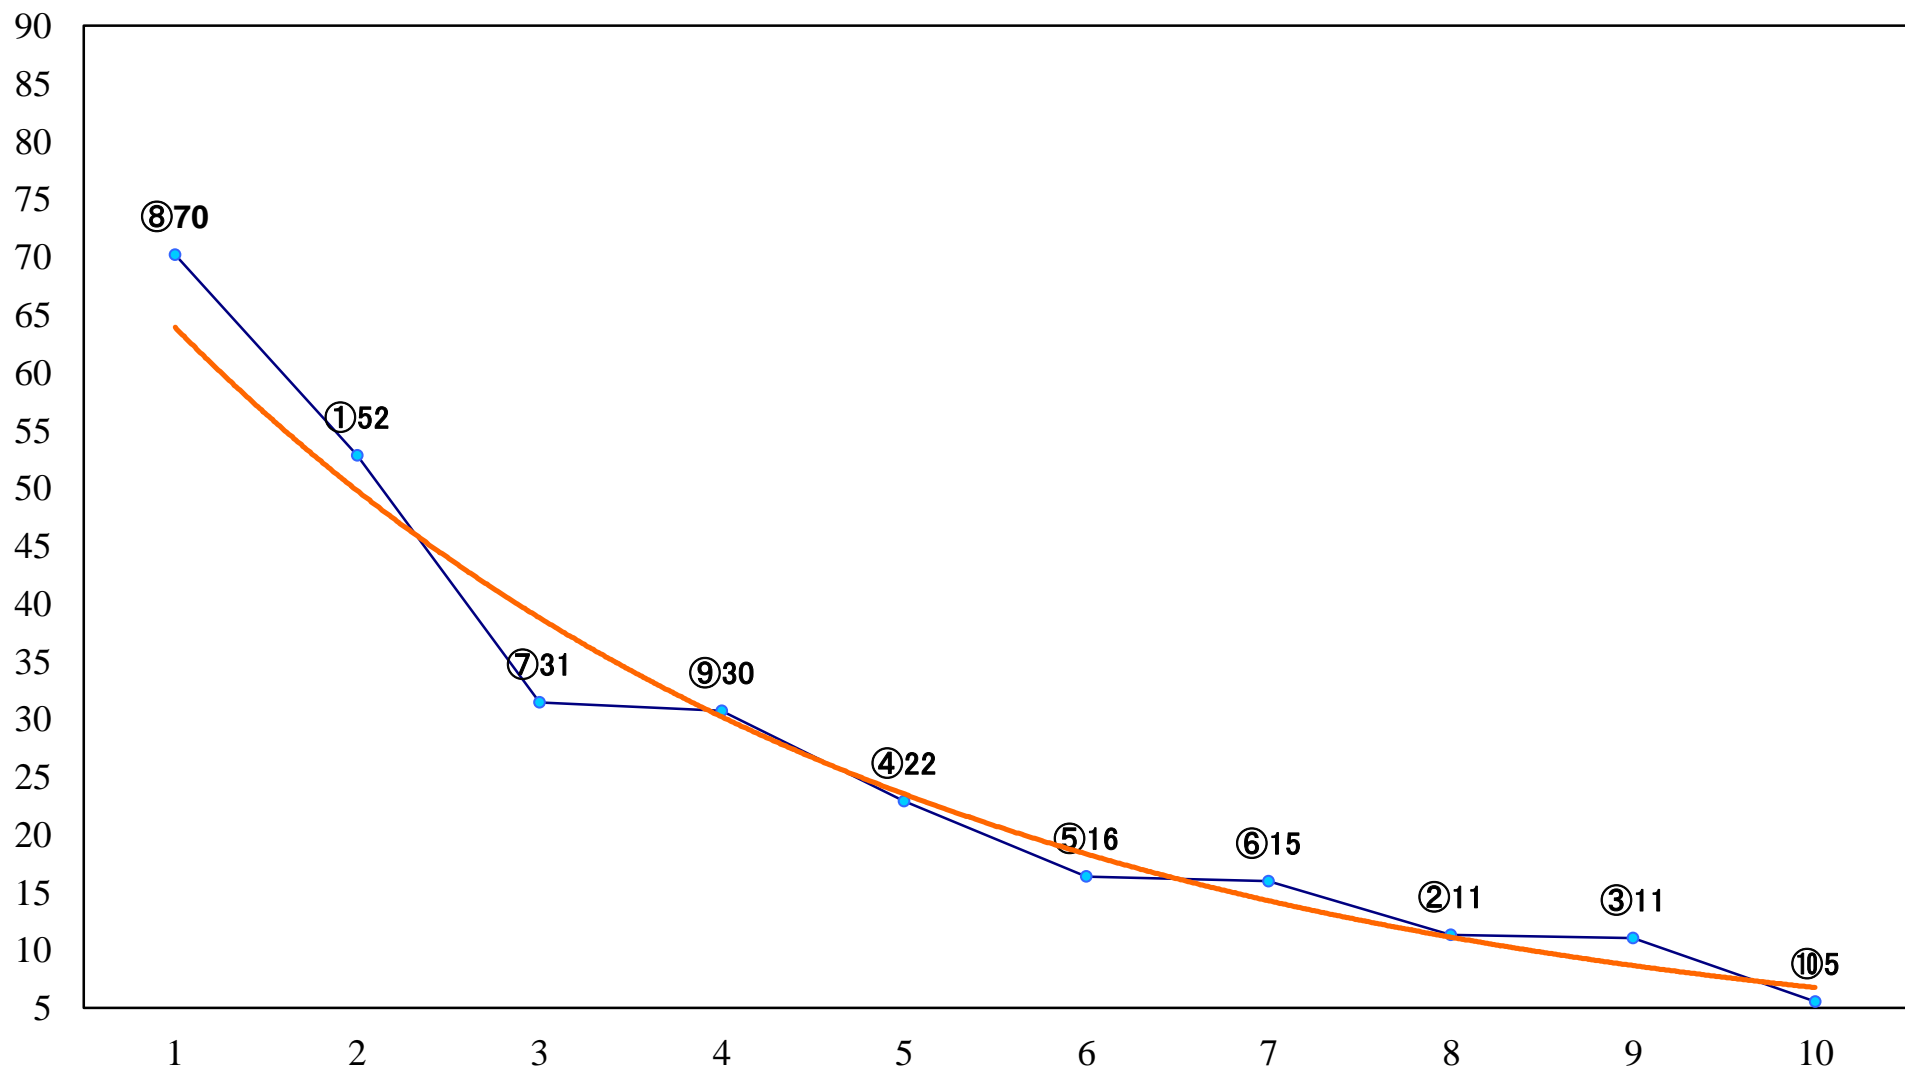

2019年04月02日(火) 川崎競馬 1R 15:00  
3歳7 左1400mm

2019年04月02日(火) 川崎競馬 2R 15:30  
3歳6 左1400mm

2019年04月02日(火) 川崎競馬 3R 16:00  
イヌワシ賞C3選定馬 左900mm

2019年04月02日(火) 川崎競馬 4R 16:30  
C3八九 左1400mm

2019年04月02日(火) 川崎競馬 5R 17:00  
C3八九 左1400mm