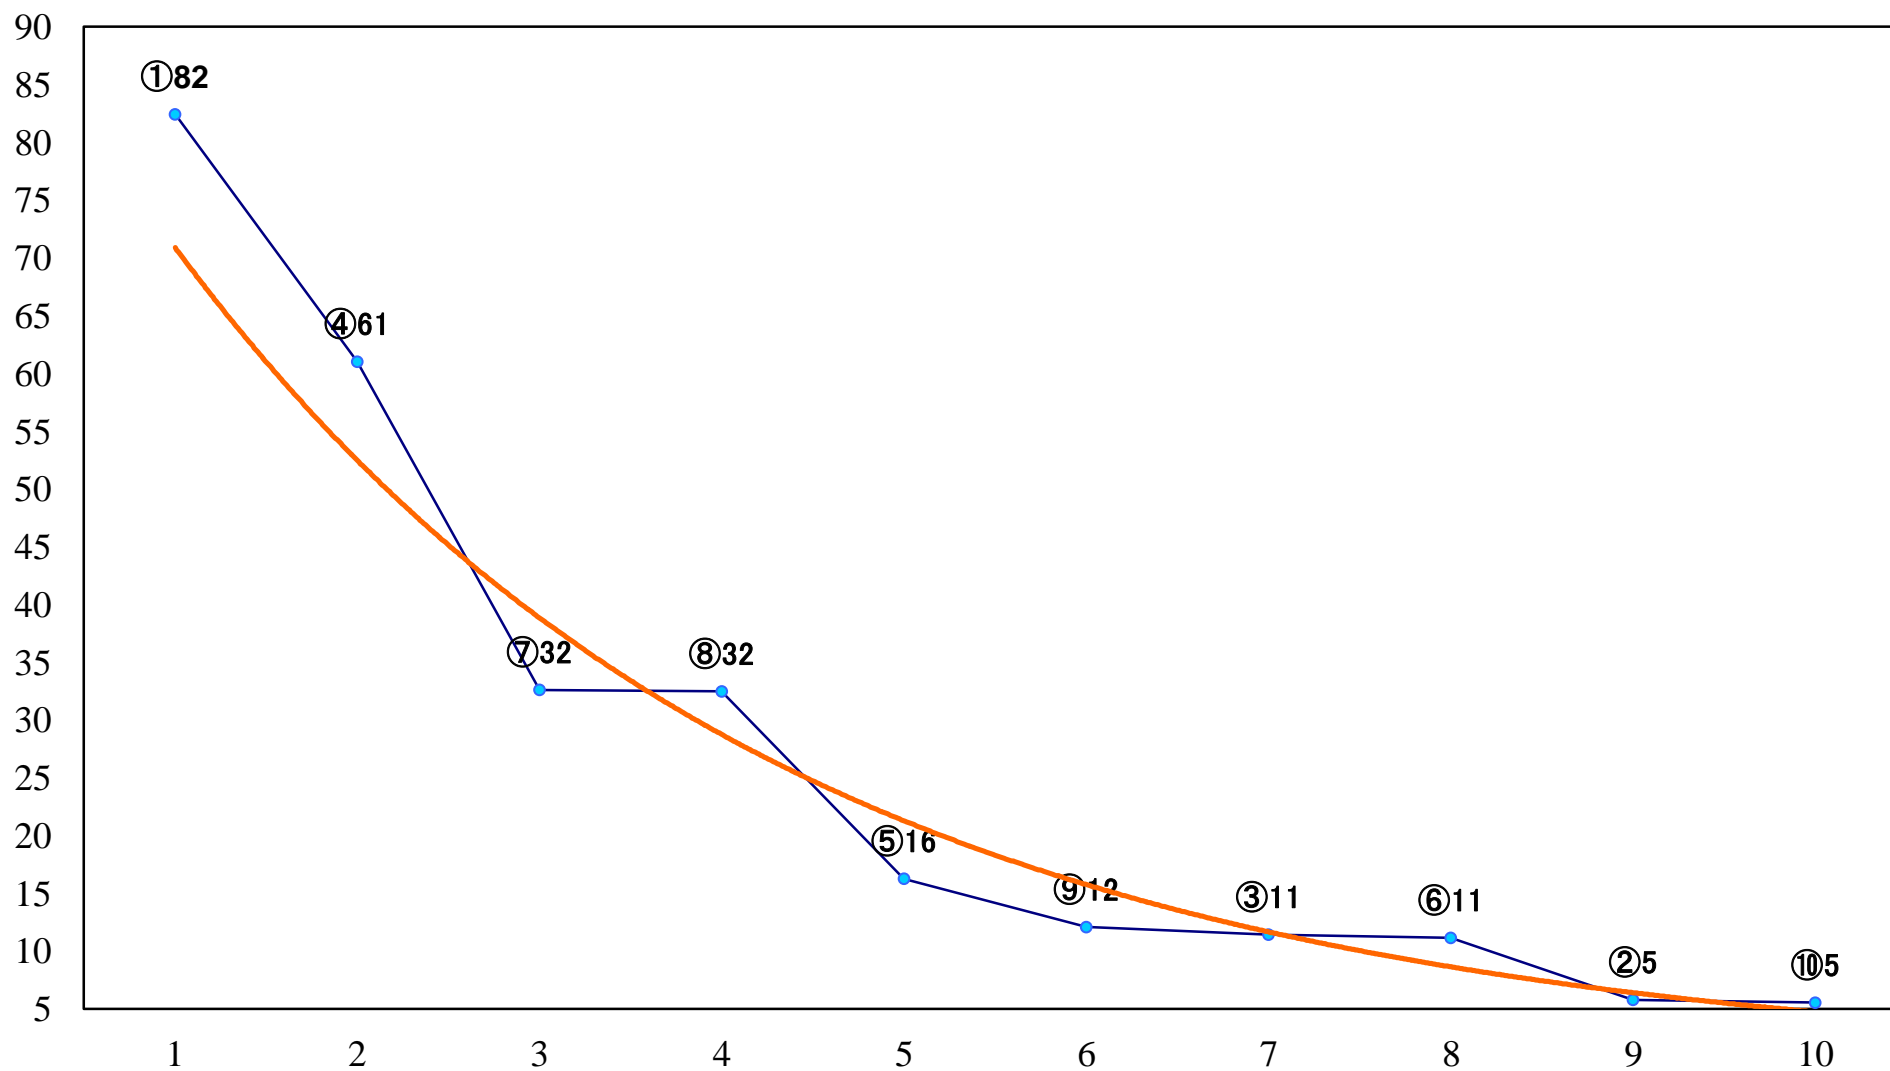

2019年04月02日(火) 川崎競馬 6R 17:30  
C1六七 左1500mm

2019年04月02日(火) 川崎競馬 7R 18:00  
C1六七 左1400mm

2019年04月02日(火) 川崎競馬 8R 18:30  
2019春 川崎ジョッキーズカップC2選 左1500mm

2019年04月02日(火) 川崎競馬 9R 19:05  
春眠特別C2一 左1500mm

2019年04月02日(火) 川崎競馬 10R 19:40  
J交 エイプリルフラワー賞3歳未格付選定 左1400mm