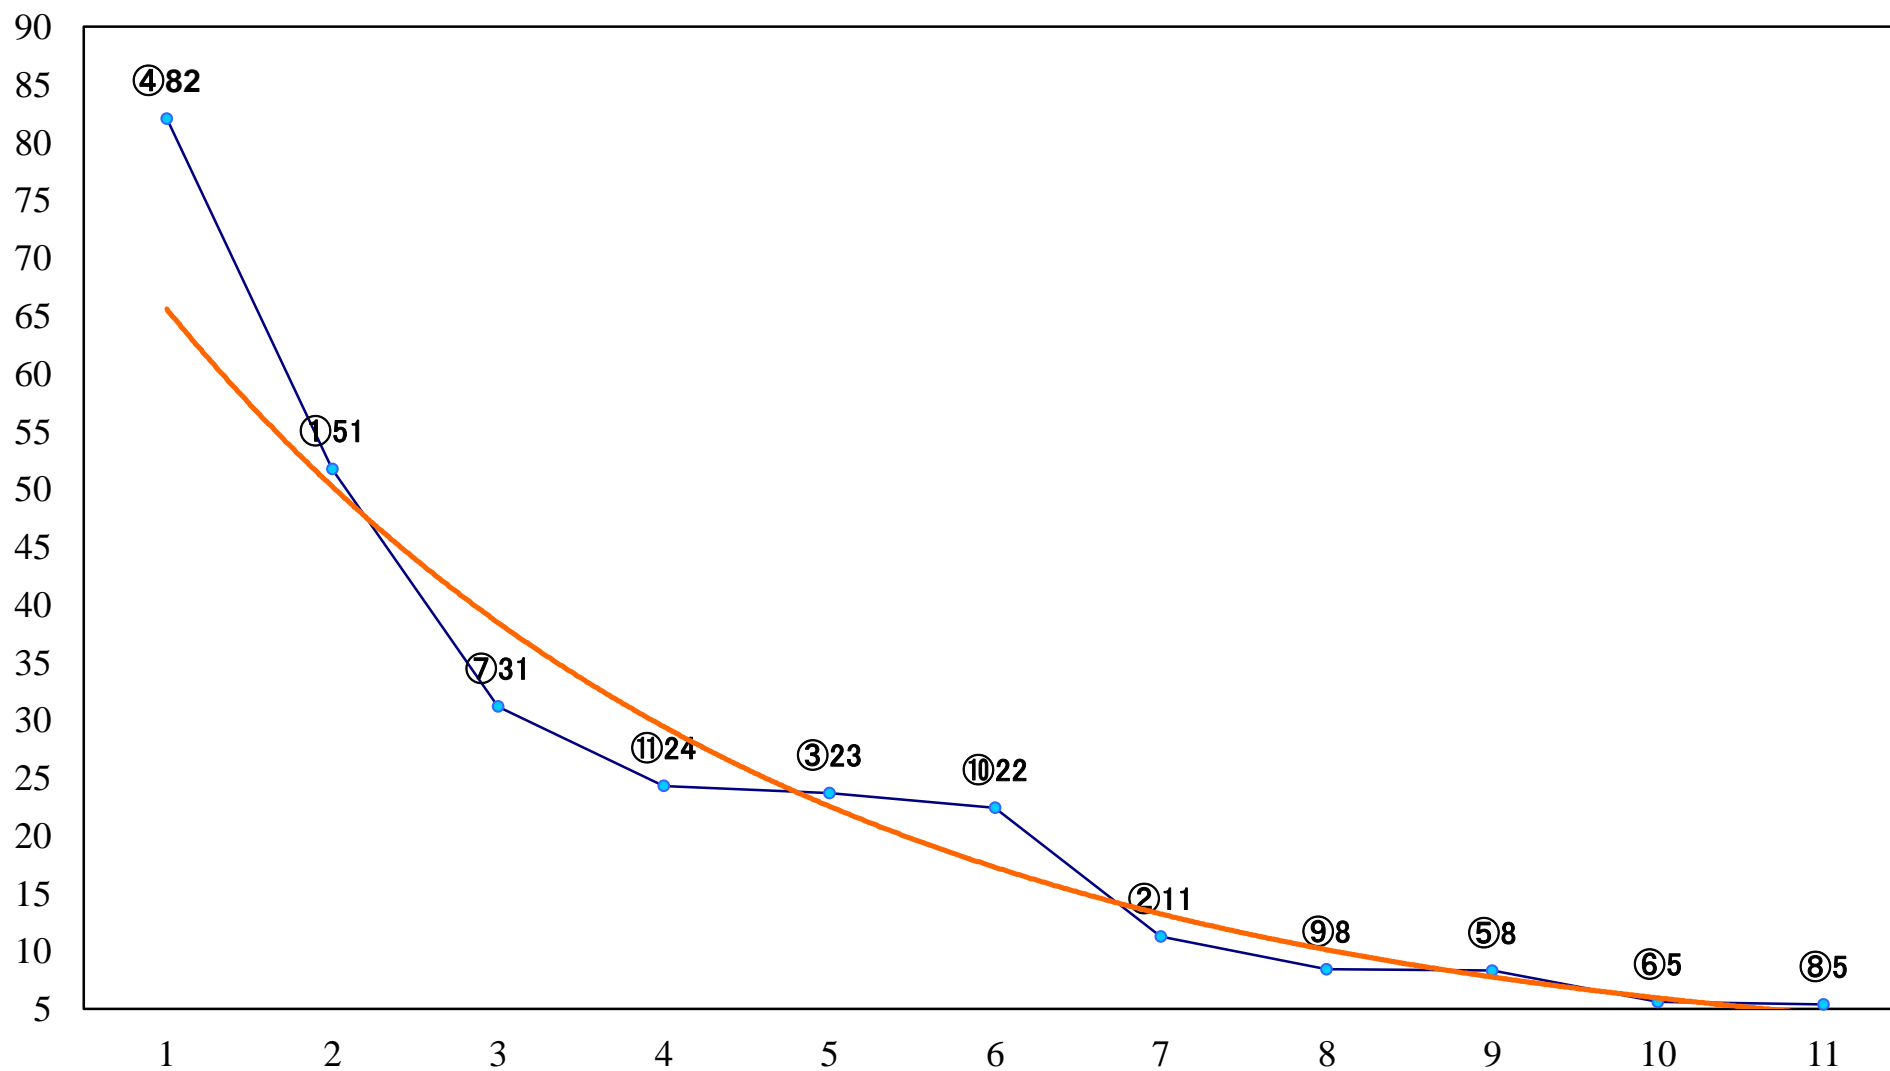

2019年04月02日(火) 川崎競馬 1R 15:00  
3歳7 左1400mm

2019年04月02日(火) 川崎競馬 2R 15:30  
3歳6 左1400mm

2019年04月02日(火) 川崎競馬 3R 16:00  
イヌワシ賞C3選定馬 左900mm

2019年04月02日(火) 川崎競馬 4R 16:30  
C3八九 左1400mm

2019年04月02日(火) 川崎競馬 5R 17:00  
C3八九 左1400mm