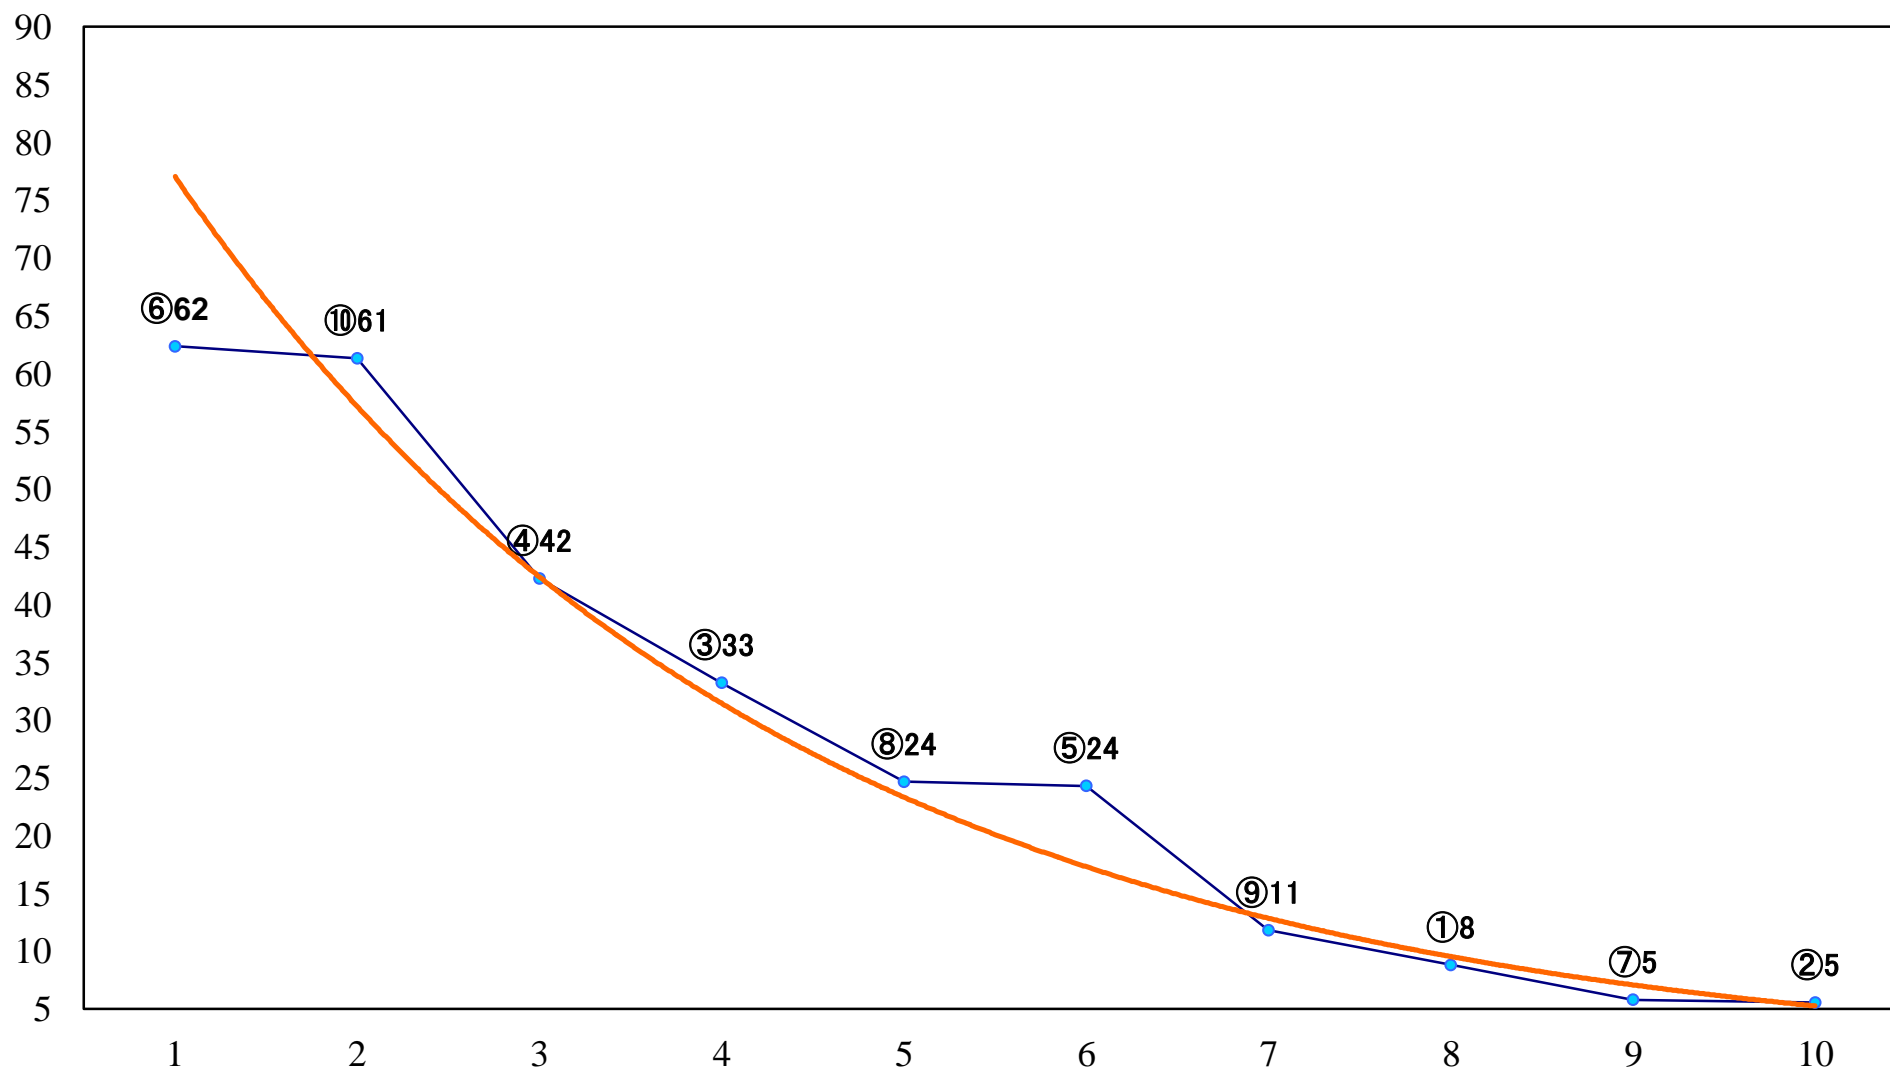

2019年04月02日(火) 川崎競馬 6R 17:30  
C1六七 左1500mm

2019年04月02日(火) 川崎競馬 7R 18:00  
C1六七 左1400mm

2019年04月02日(火) 川崎競馬 8R 18:30  
2019春 川崎ジョッキーズカップC2選 左1500mm

2019年04月02日(火) 川崎競馬 9R 19:05  
春眠特別C2一 左1500mm

2019年04月02日(火) 川崎競馬 10R 19:40  
J交 エイプリルフラワー賞3歳未格付選定 左1400mm