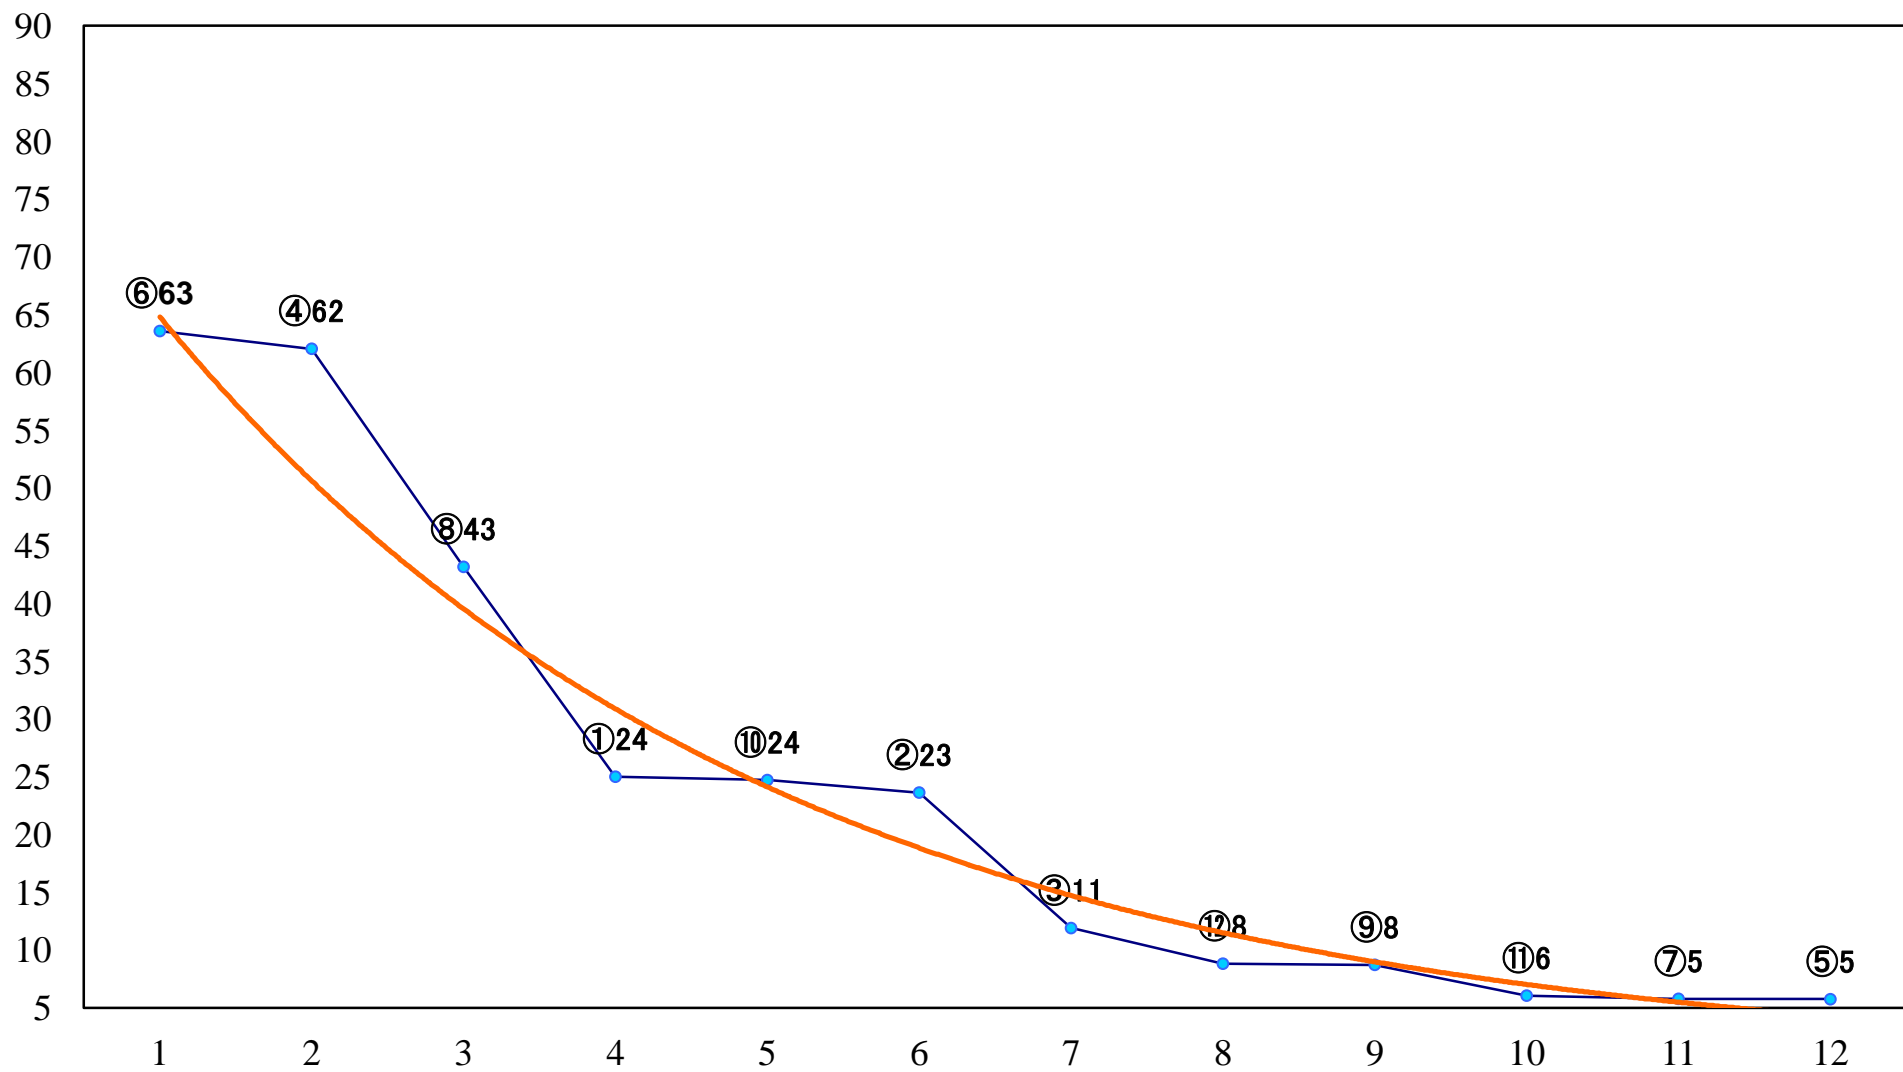

2019年04月02日(火) 川崎競馬 7R 18:00
C1六七 左1400mm