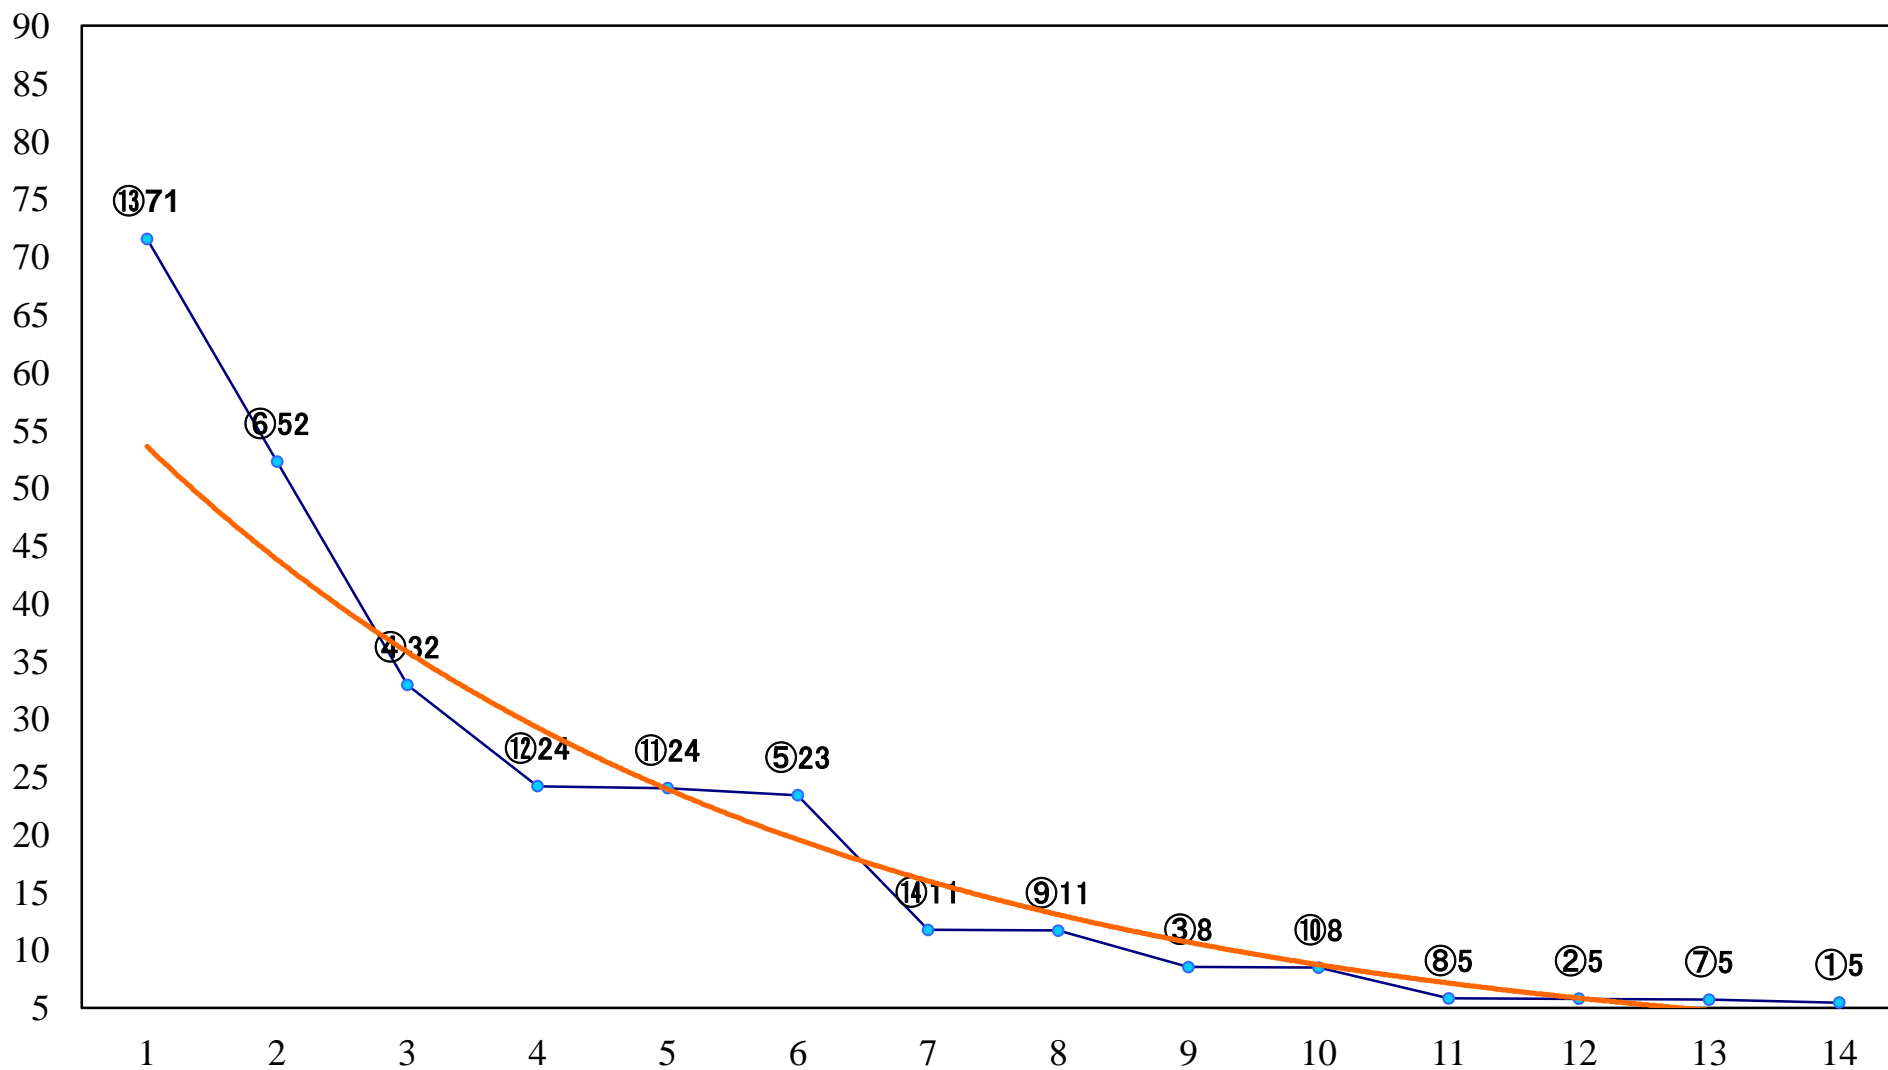

2019年04月02日(火) 川崎競馬 8R 18:30
2019春 川崎ジョッキーズカップC2選 左1500mm