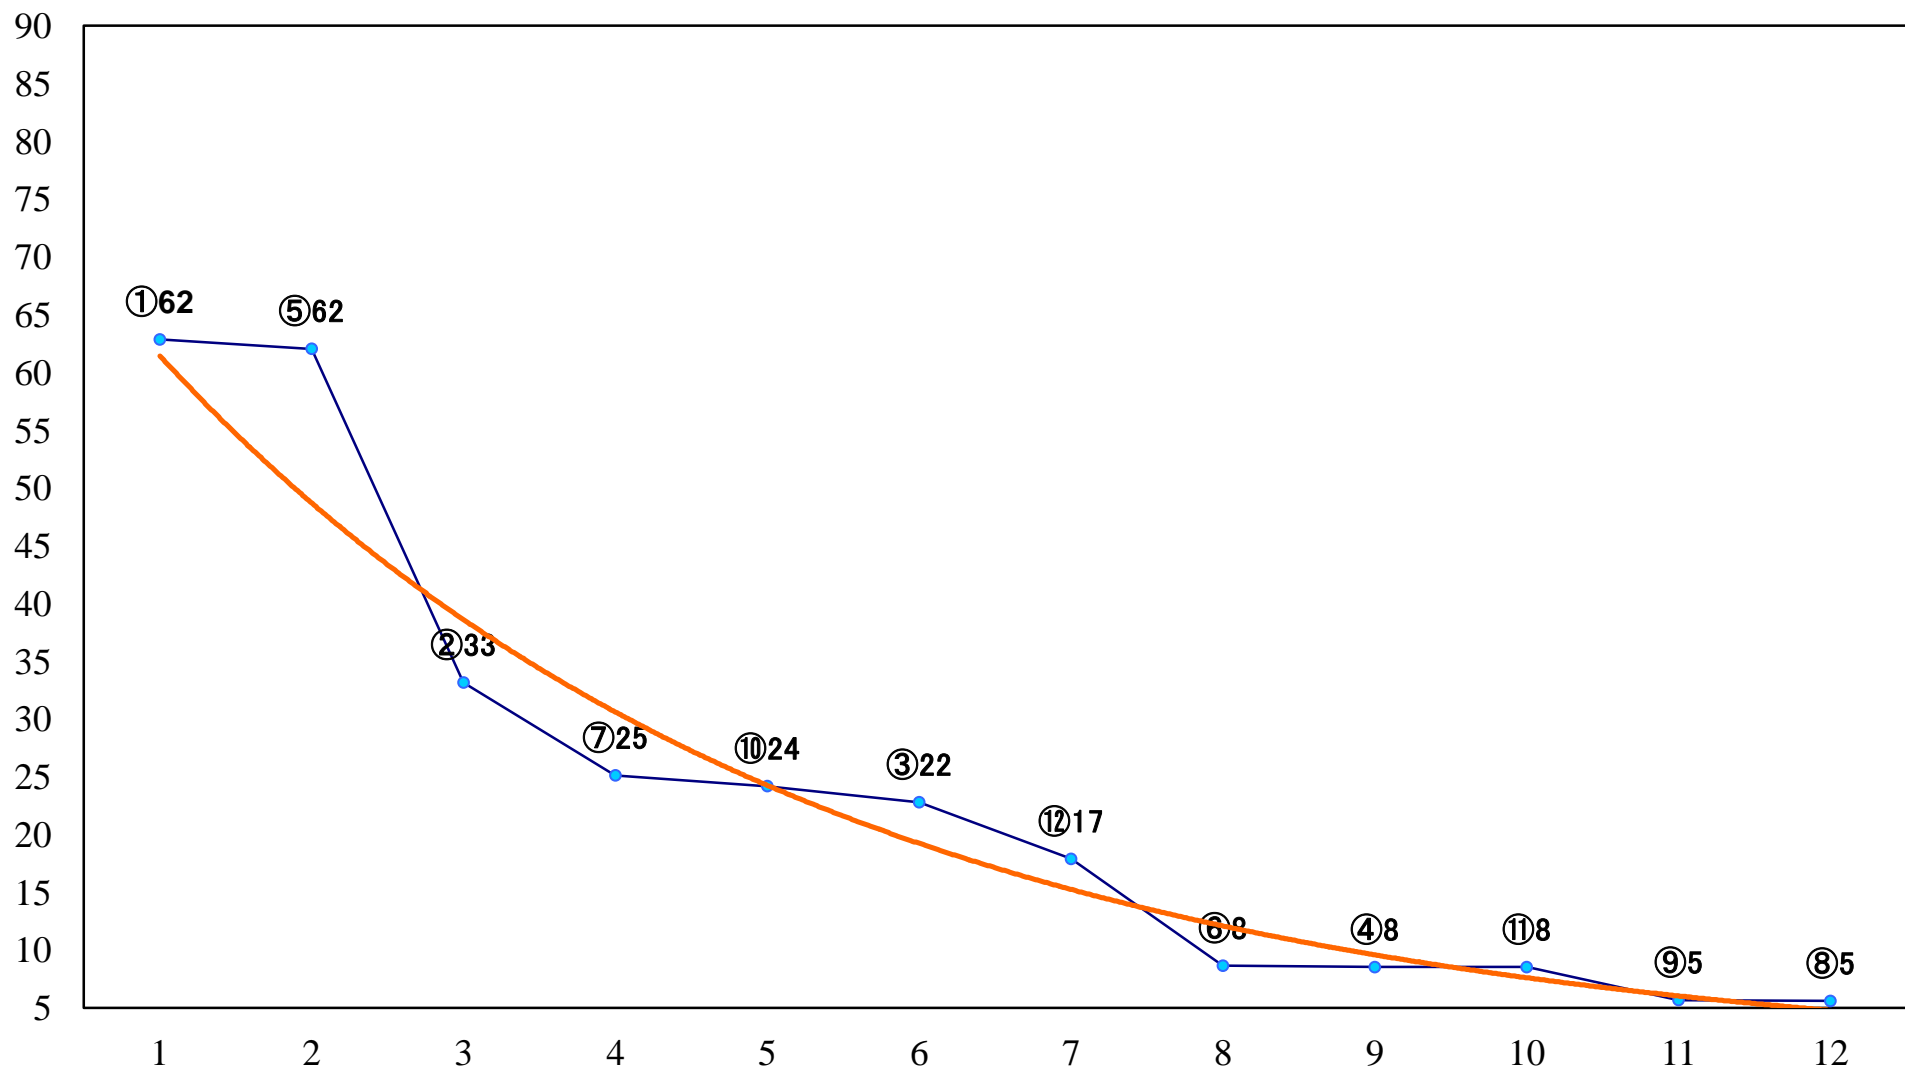

2019年04月02日(火) 川崎競馬 6R 17:30
C1六七 左1500mm