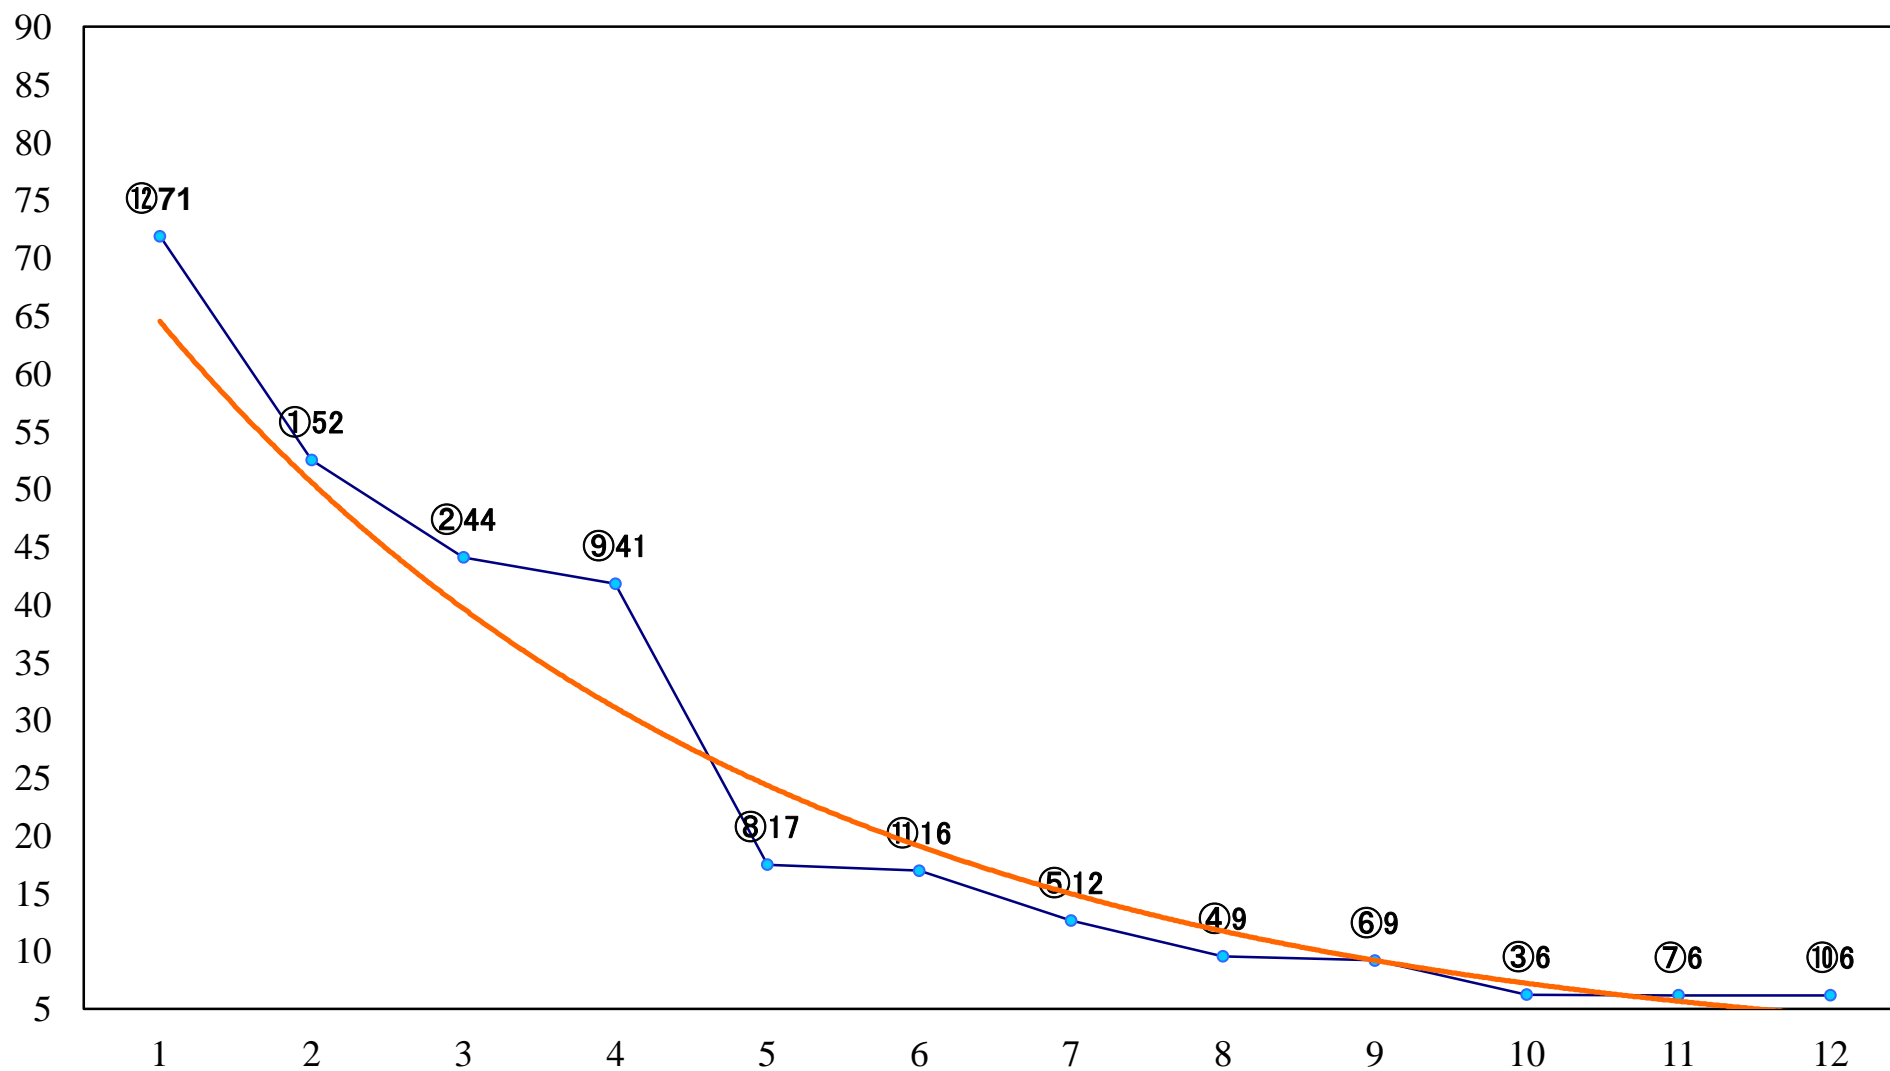

2019年04月04日(木) 川崎競馬 11R 20:15
卯月オープンA1下 左2100mm

2019年04月04日(木) 川崎競馬 12R 20:45
夜桜特別C2二 左1600mm