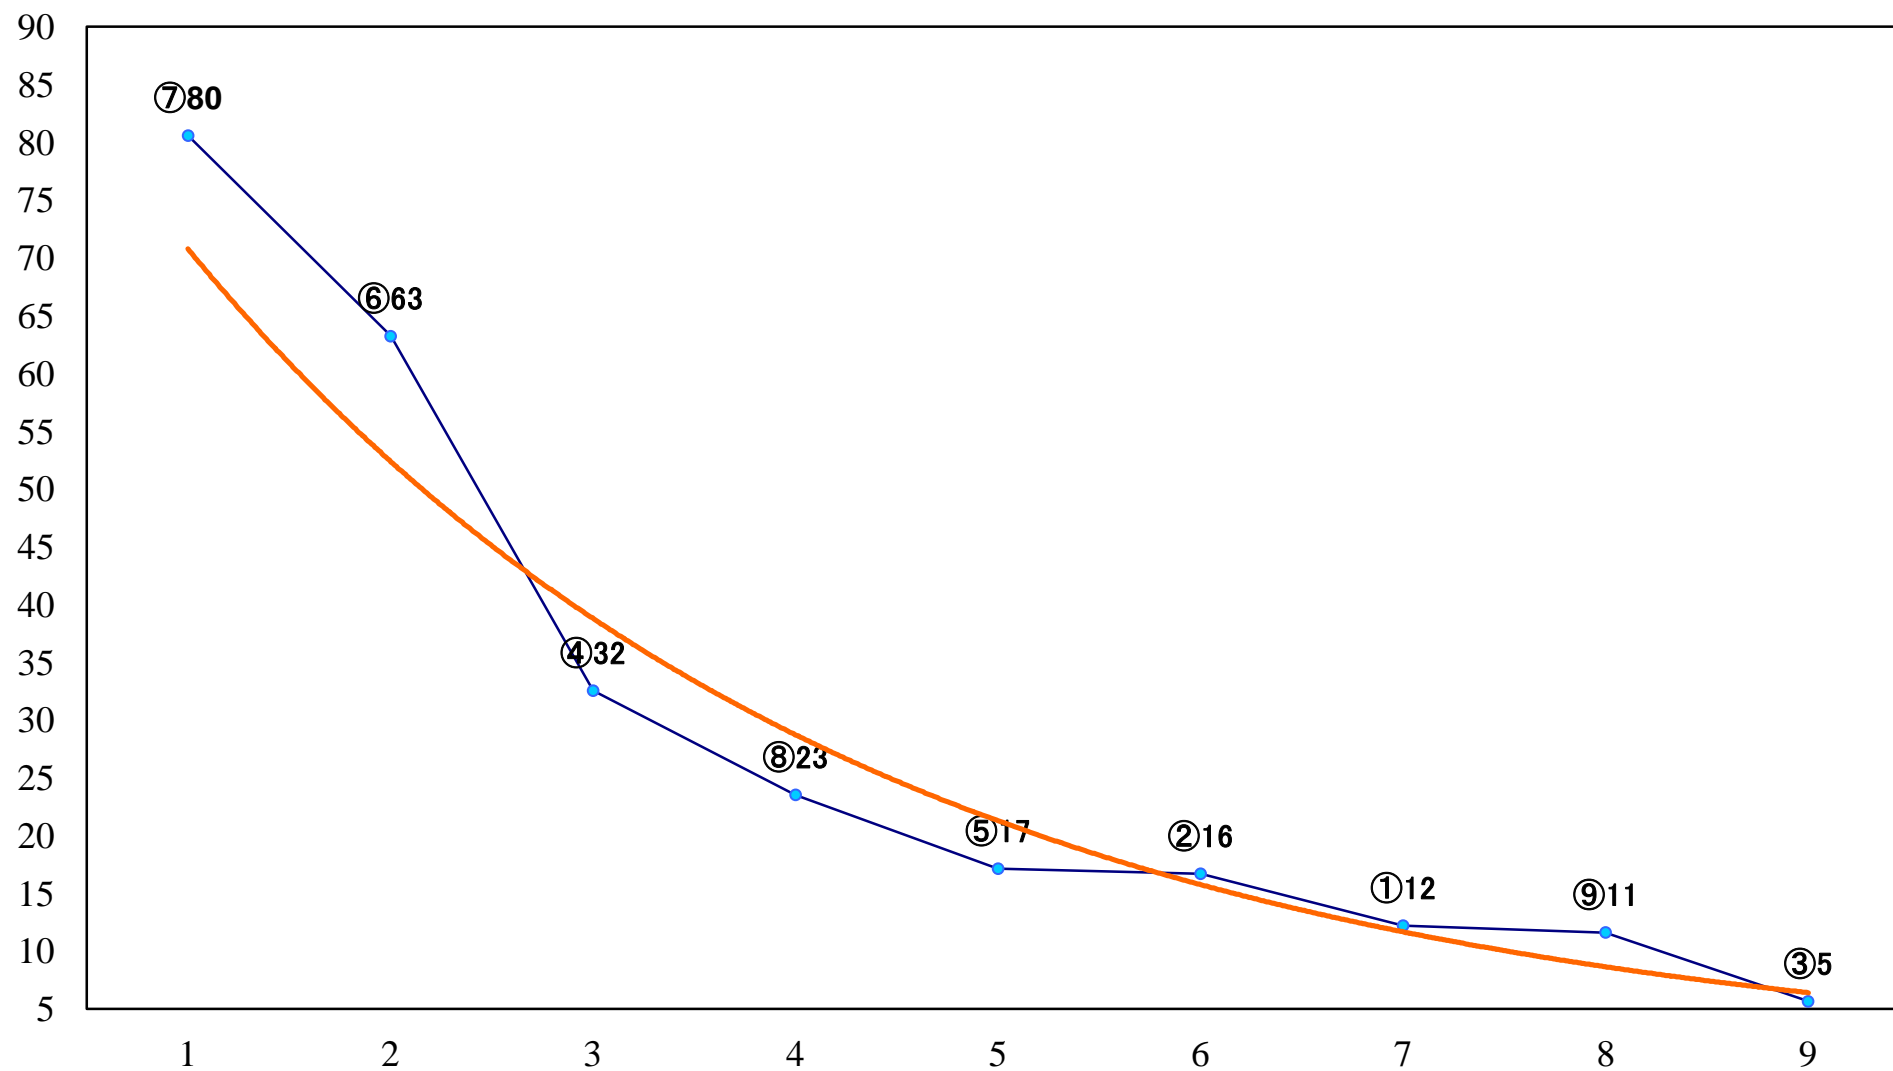

2019年04月04日(木) 川崎競馬 9R 19:05
疾風迅雷賞B2B3選定馬 左900mm