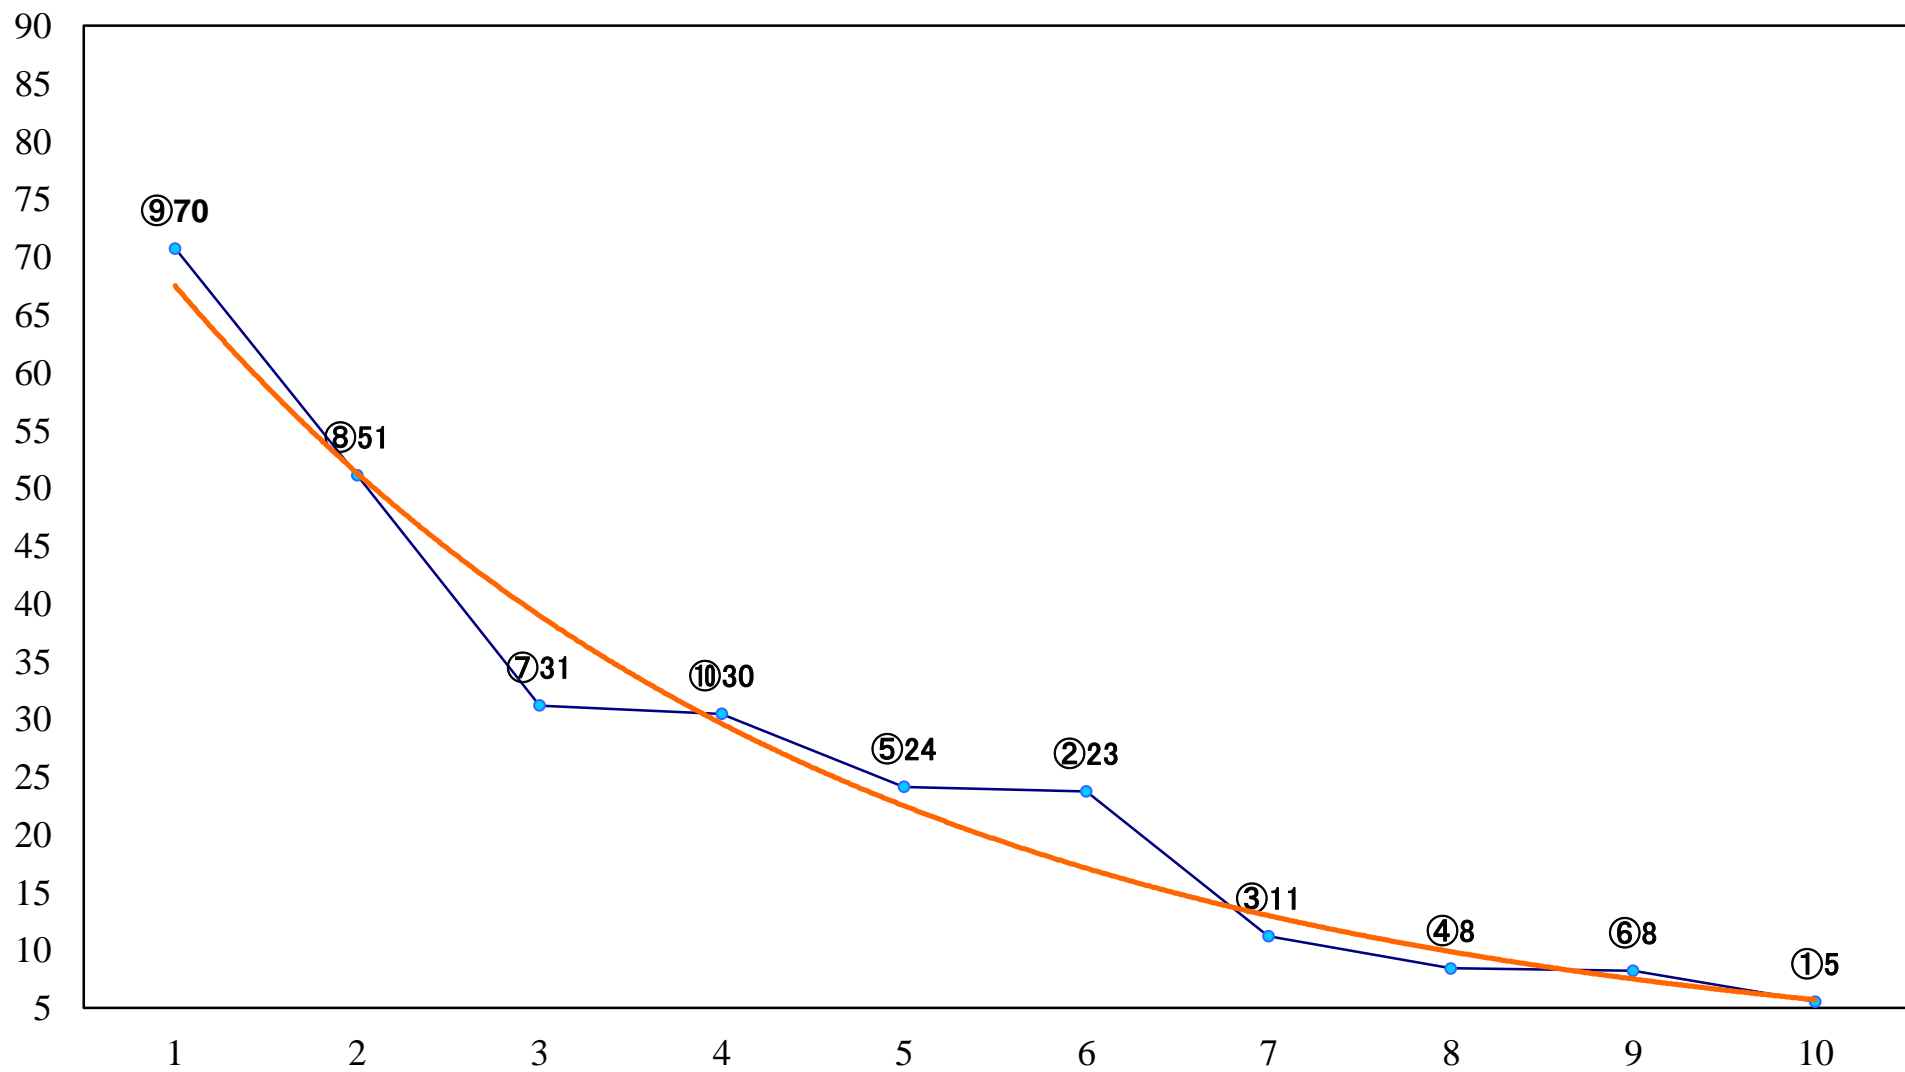

2019年04月04日(木) 川崎競馬 1R 15:00
3歳10 左1400mm

2019年04月04日(木) 川崎競馬 2R 15:30
3歳9 左1400mm

2019年04月04日(木) 川崎競馬 3R 16:00
3歳8 左1400mm

2019年04月04日(木) 川崎競馬 4R 16:30
C3三四 左1500mm

2019年04月04日(木) 川崎競馬 5R 17:00
C3三四 左1500mm