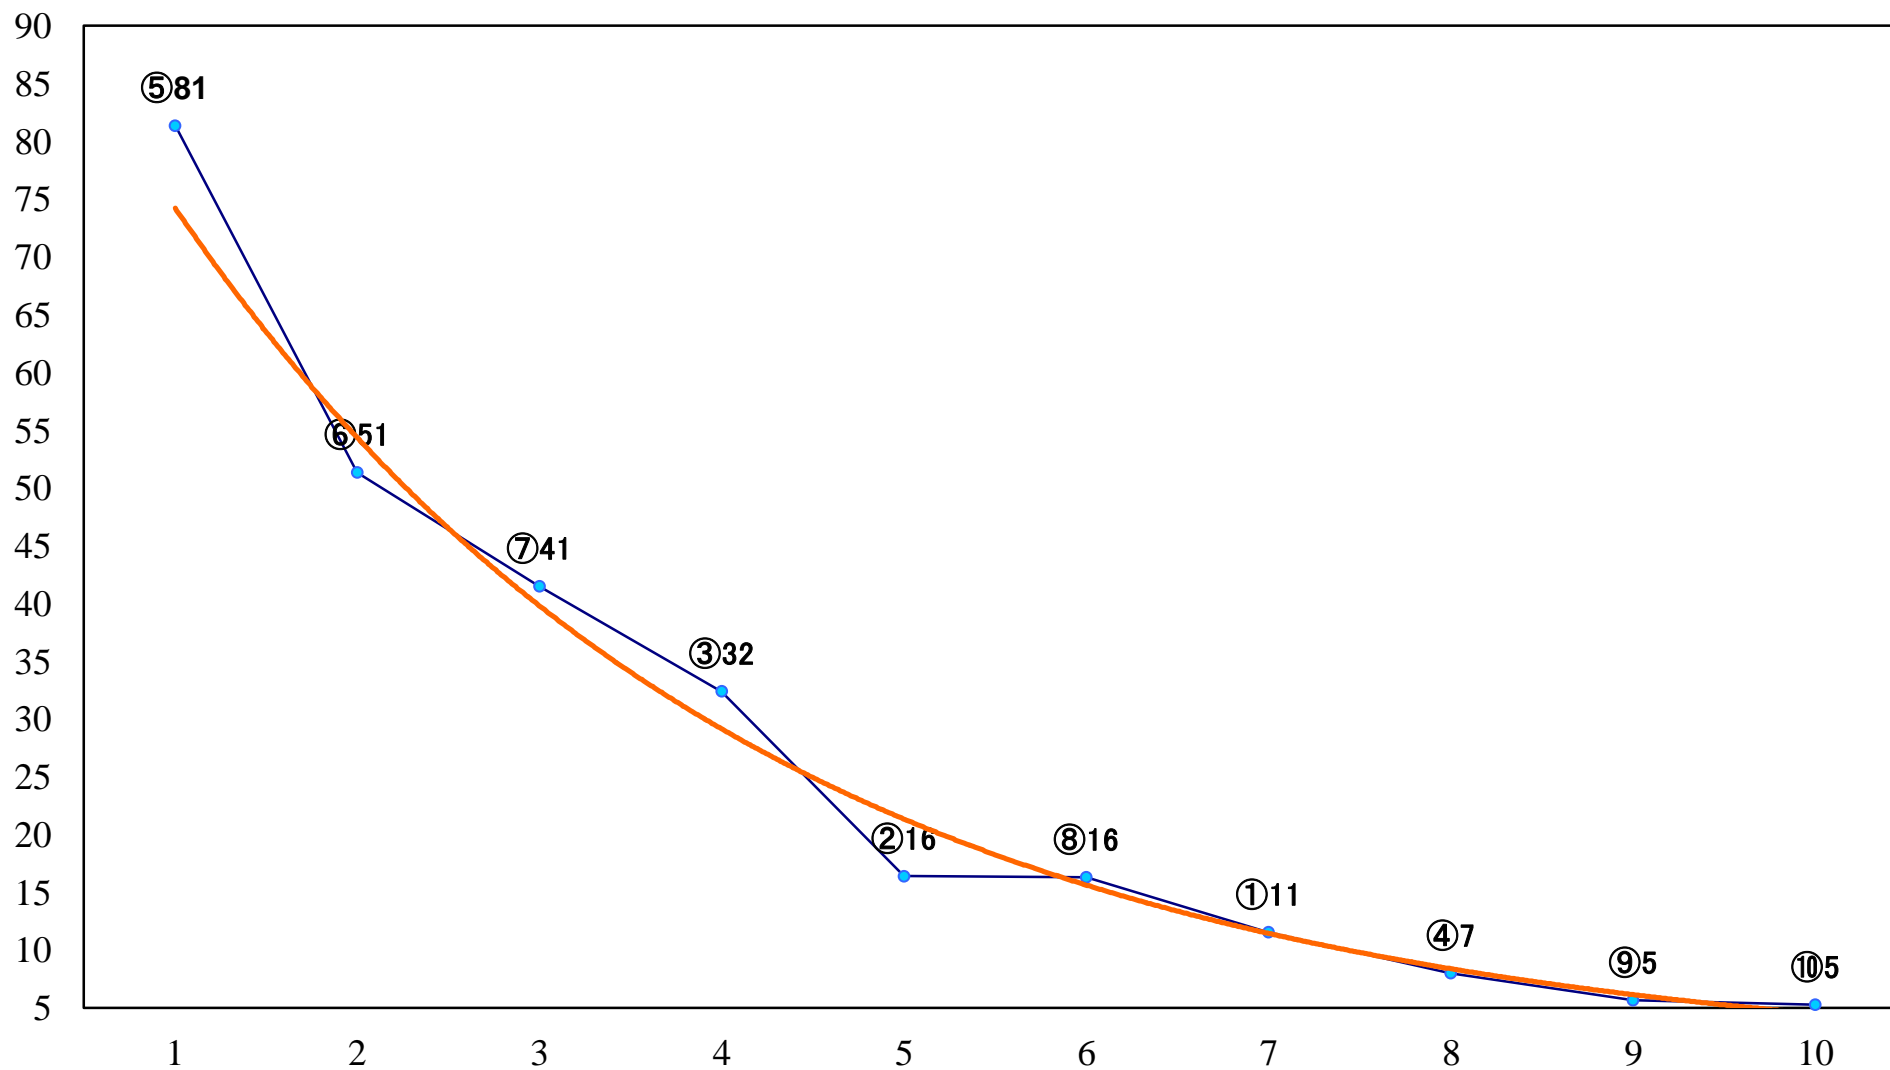

2019年04月04日(木) 川崎競馬 1R 15:00
3歳10 左1400mm

2019年04月04日(木) 川崎競馬 2R 15:30
3歳9 左1400mm

2019年04月04日(木) 川崎競馬 3R 16:00
3歳8 左1400mm

2019年04月04日(木) 川崎競馬 4R 16:30
C3三四 左1500mm

2019年04月04日(木) 川崎競馬 5R 17:00
C3三四 左1500mm