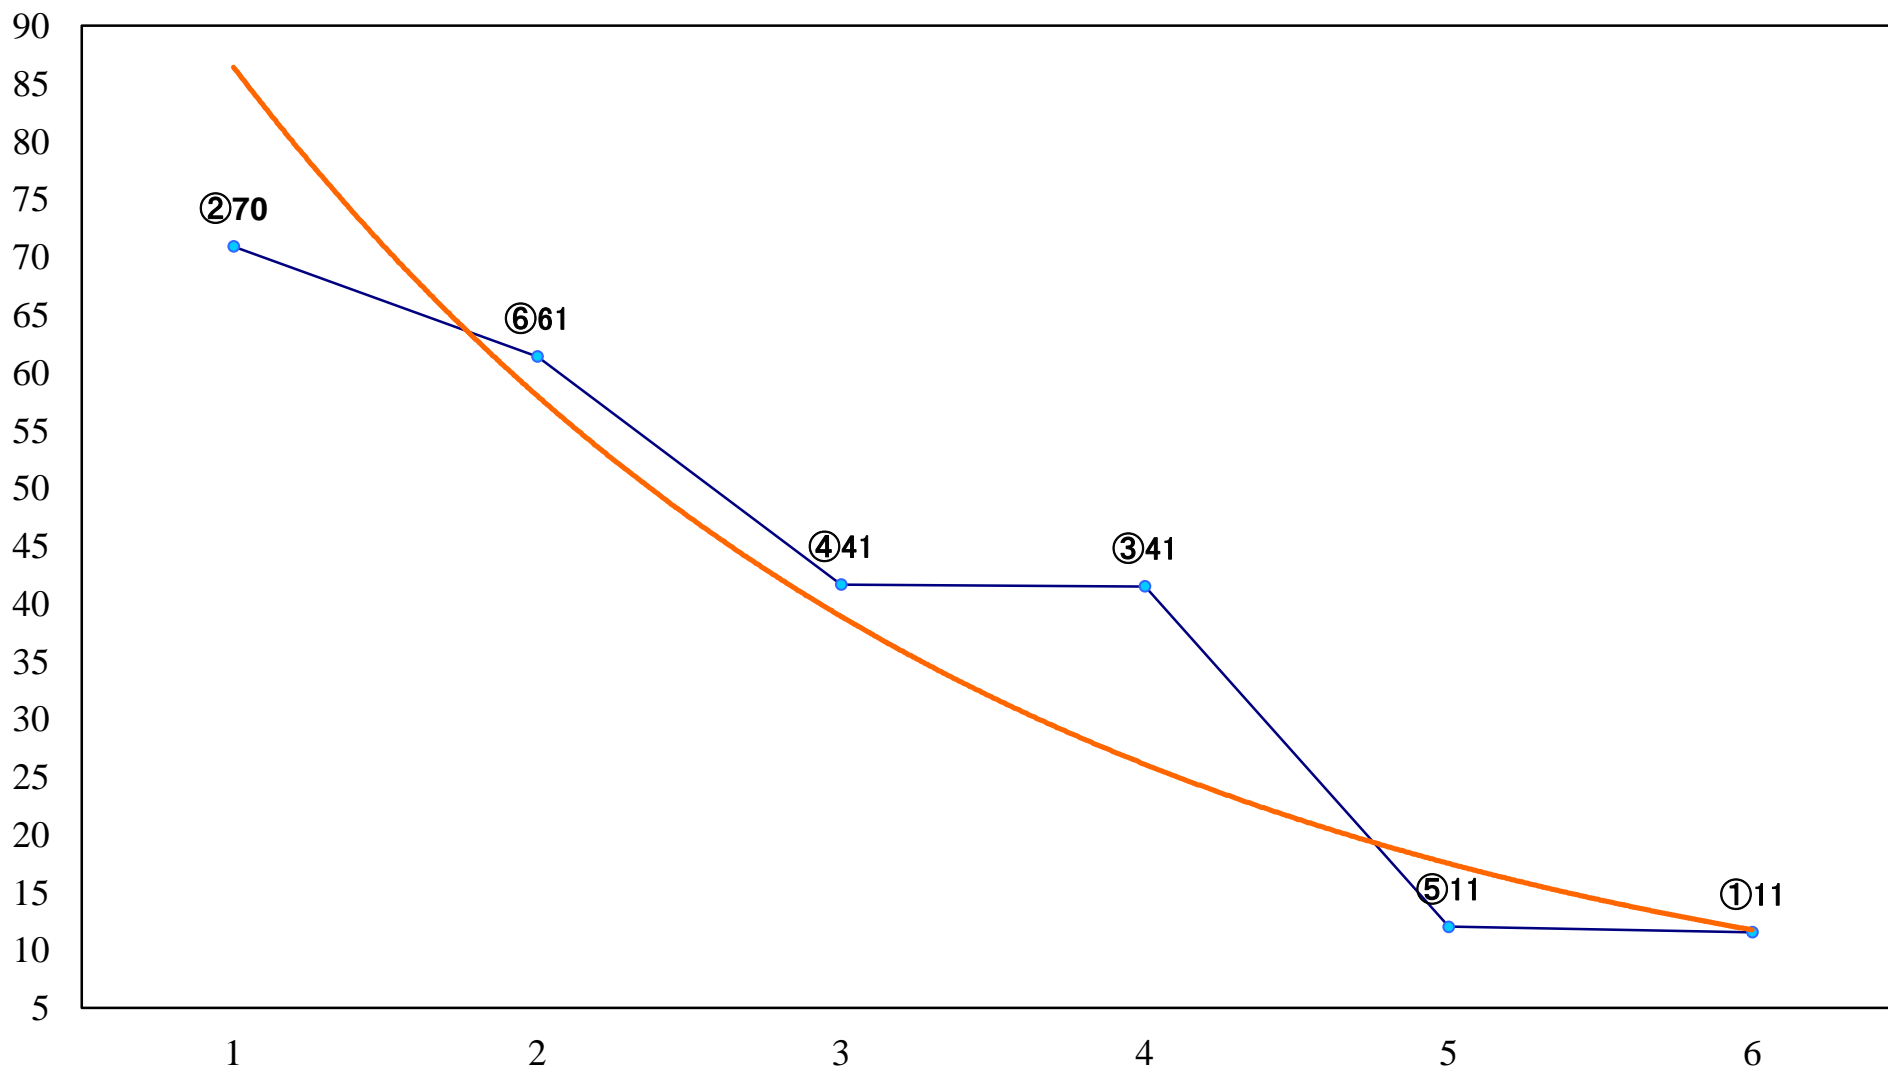

2019年04月04日(木) 川崎競馬 6R 17:30
若葉賞3歳500万円未満選定馬 左1400mm