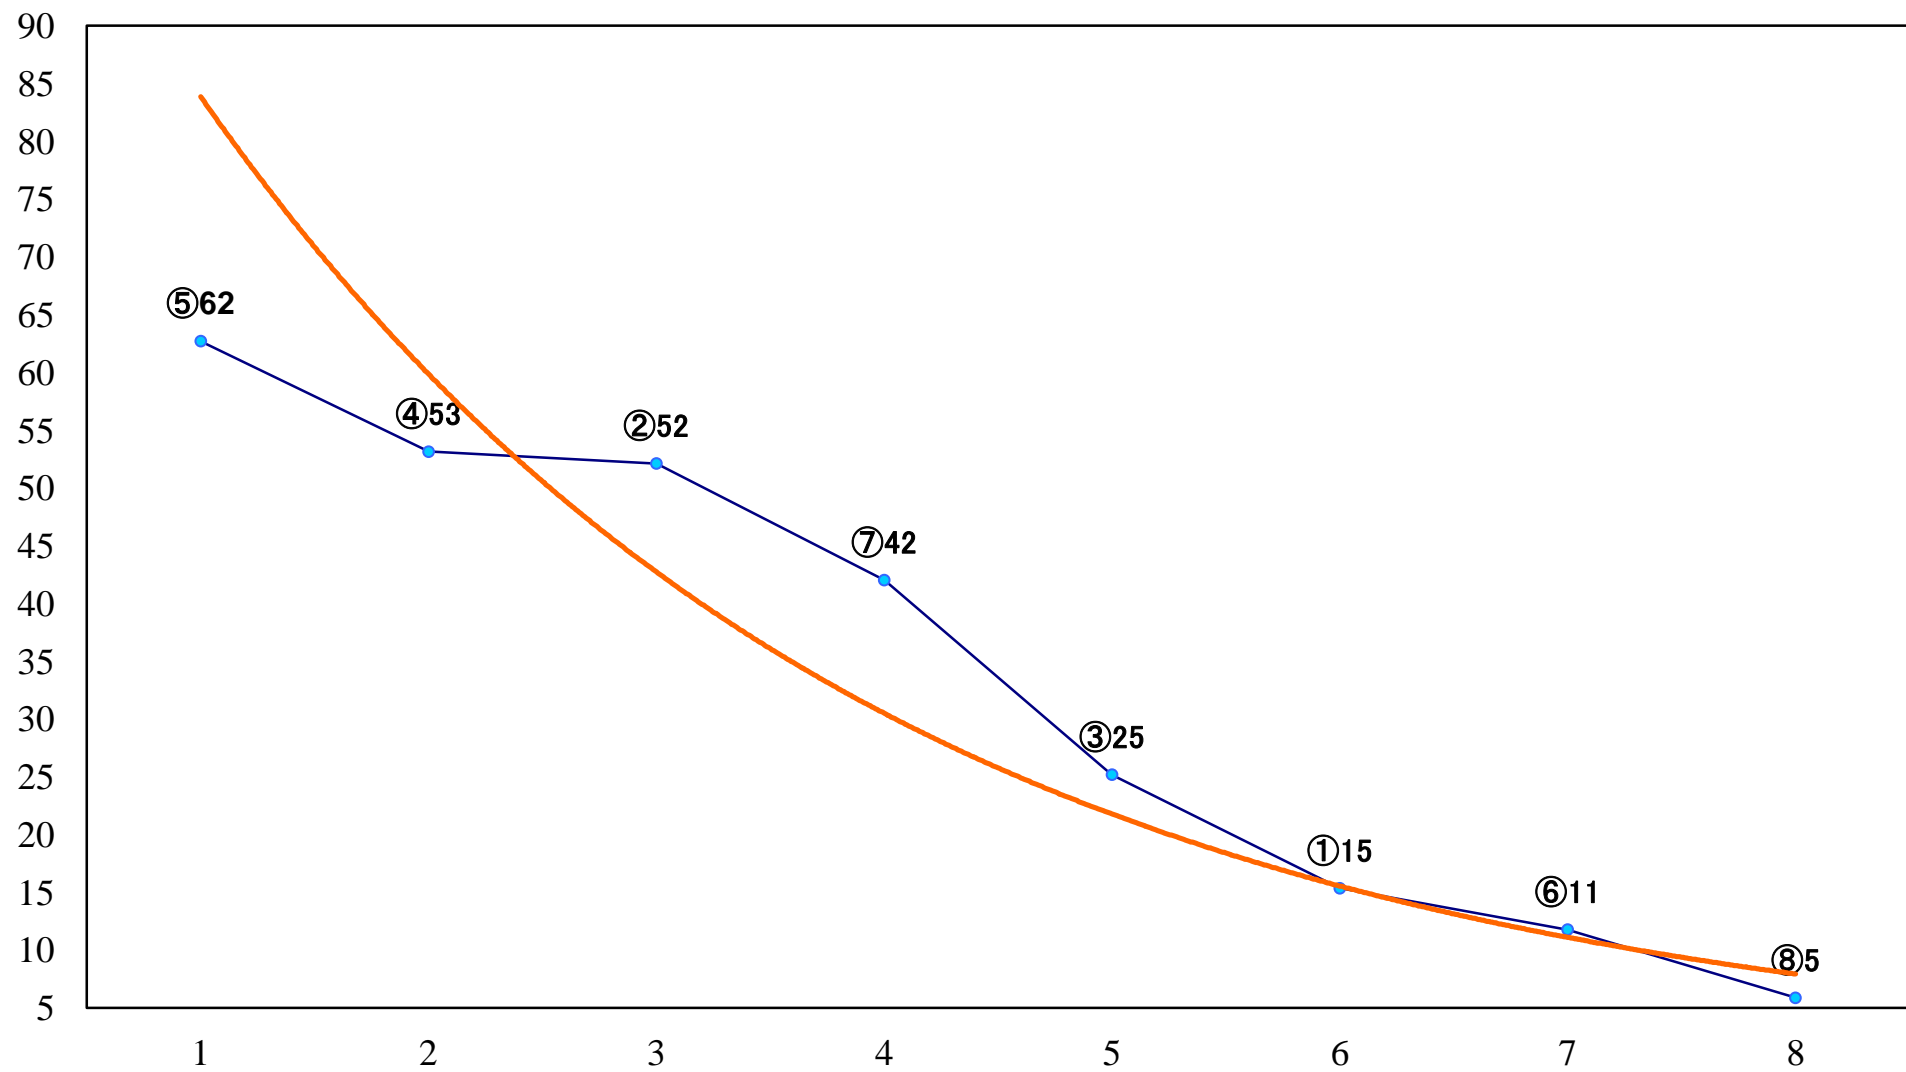

2019年04月04日(木) 川崎競馬 7R 18:00
C1四五 左1400mm