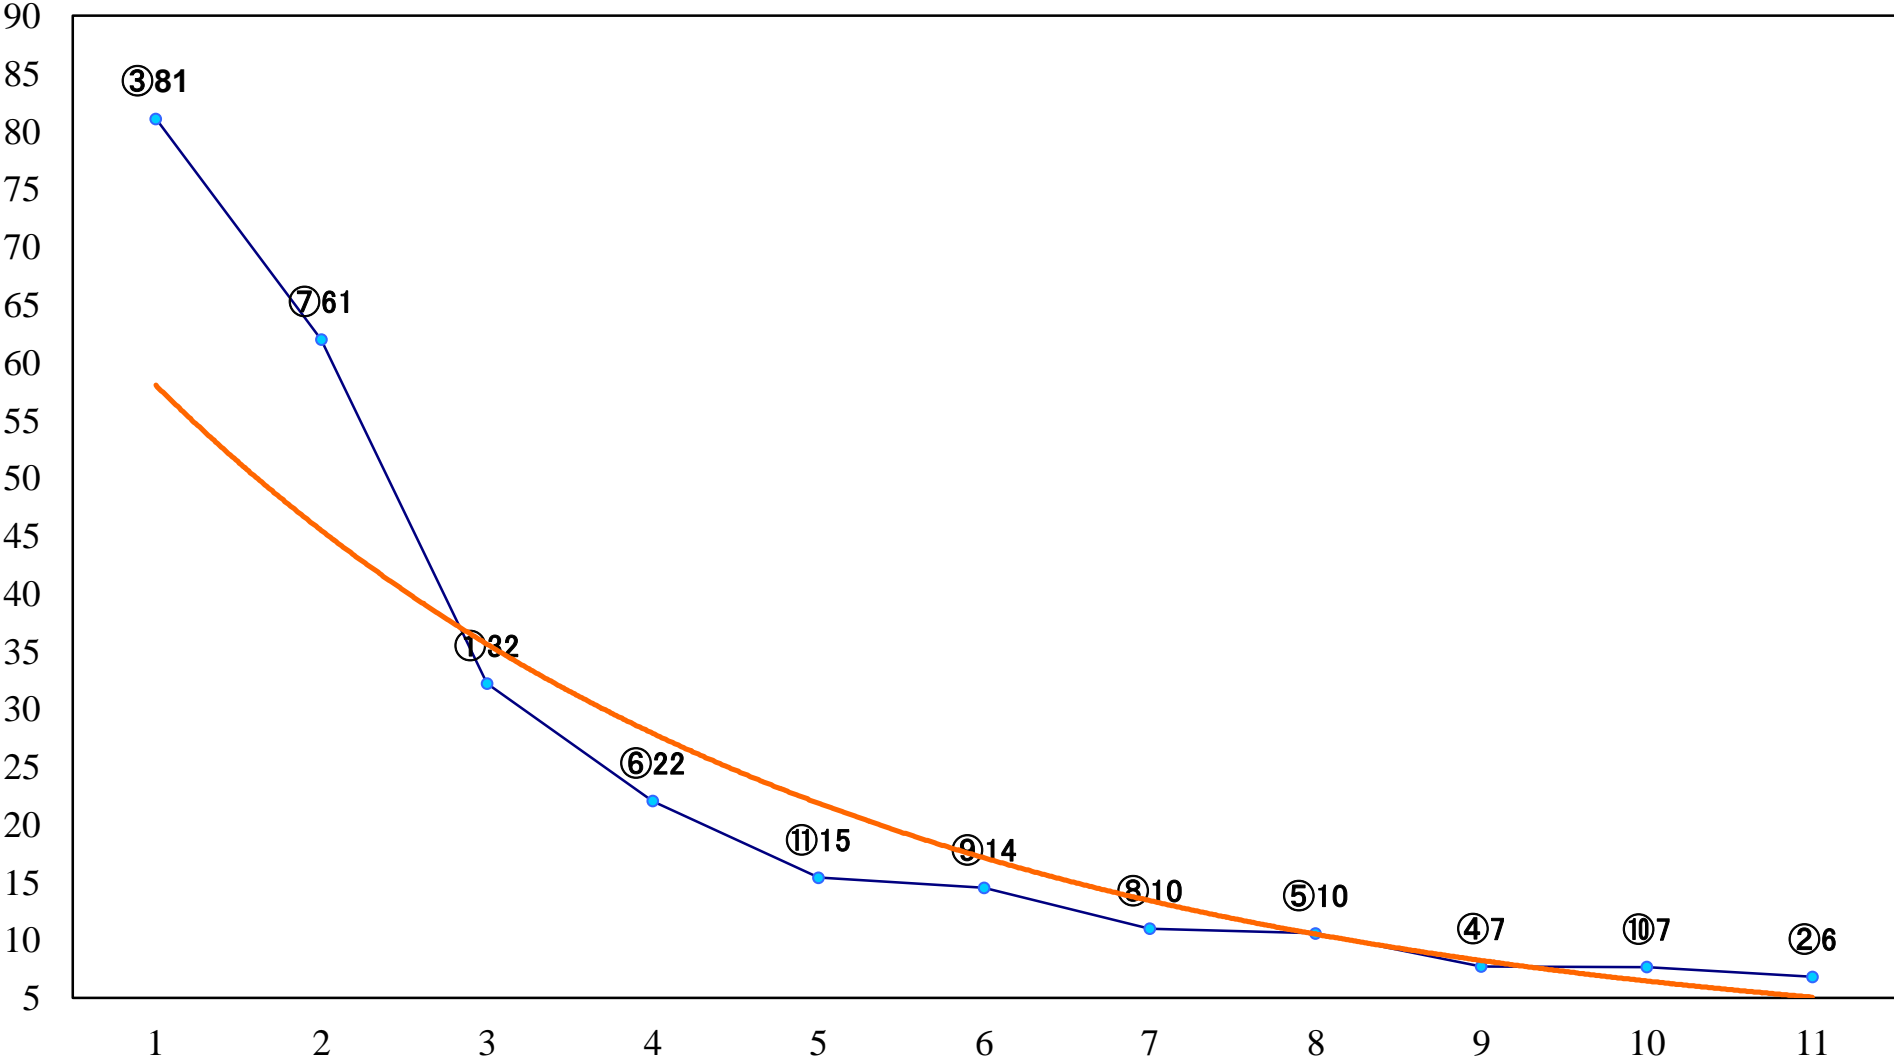

2019年04月04日(木) 川崎競馬 1R 15:00
3歳10 左1400mm

2019年04月04日(木) 川崎競馬 2R 15:30
3歳9 左1400mm

2019年04月04日(木) 川崎競馬 3R 16:00
3歳8 左1400mm

2019年04月04日(木) 川崎競馬 4R 16:30
C3三四 左1500mm

2019年04月04日(木) 川崎競馬 5R 17:00
C3三四 左1500mm