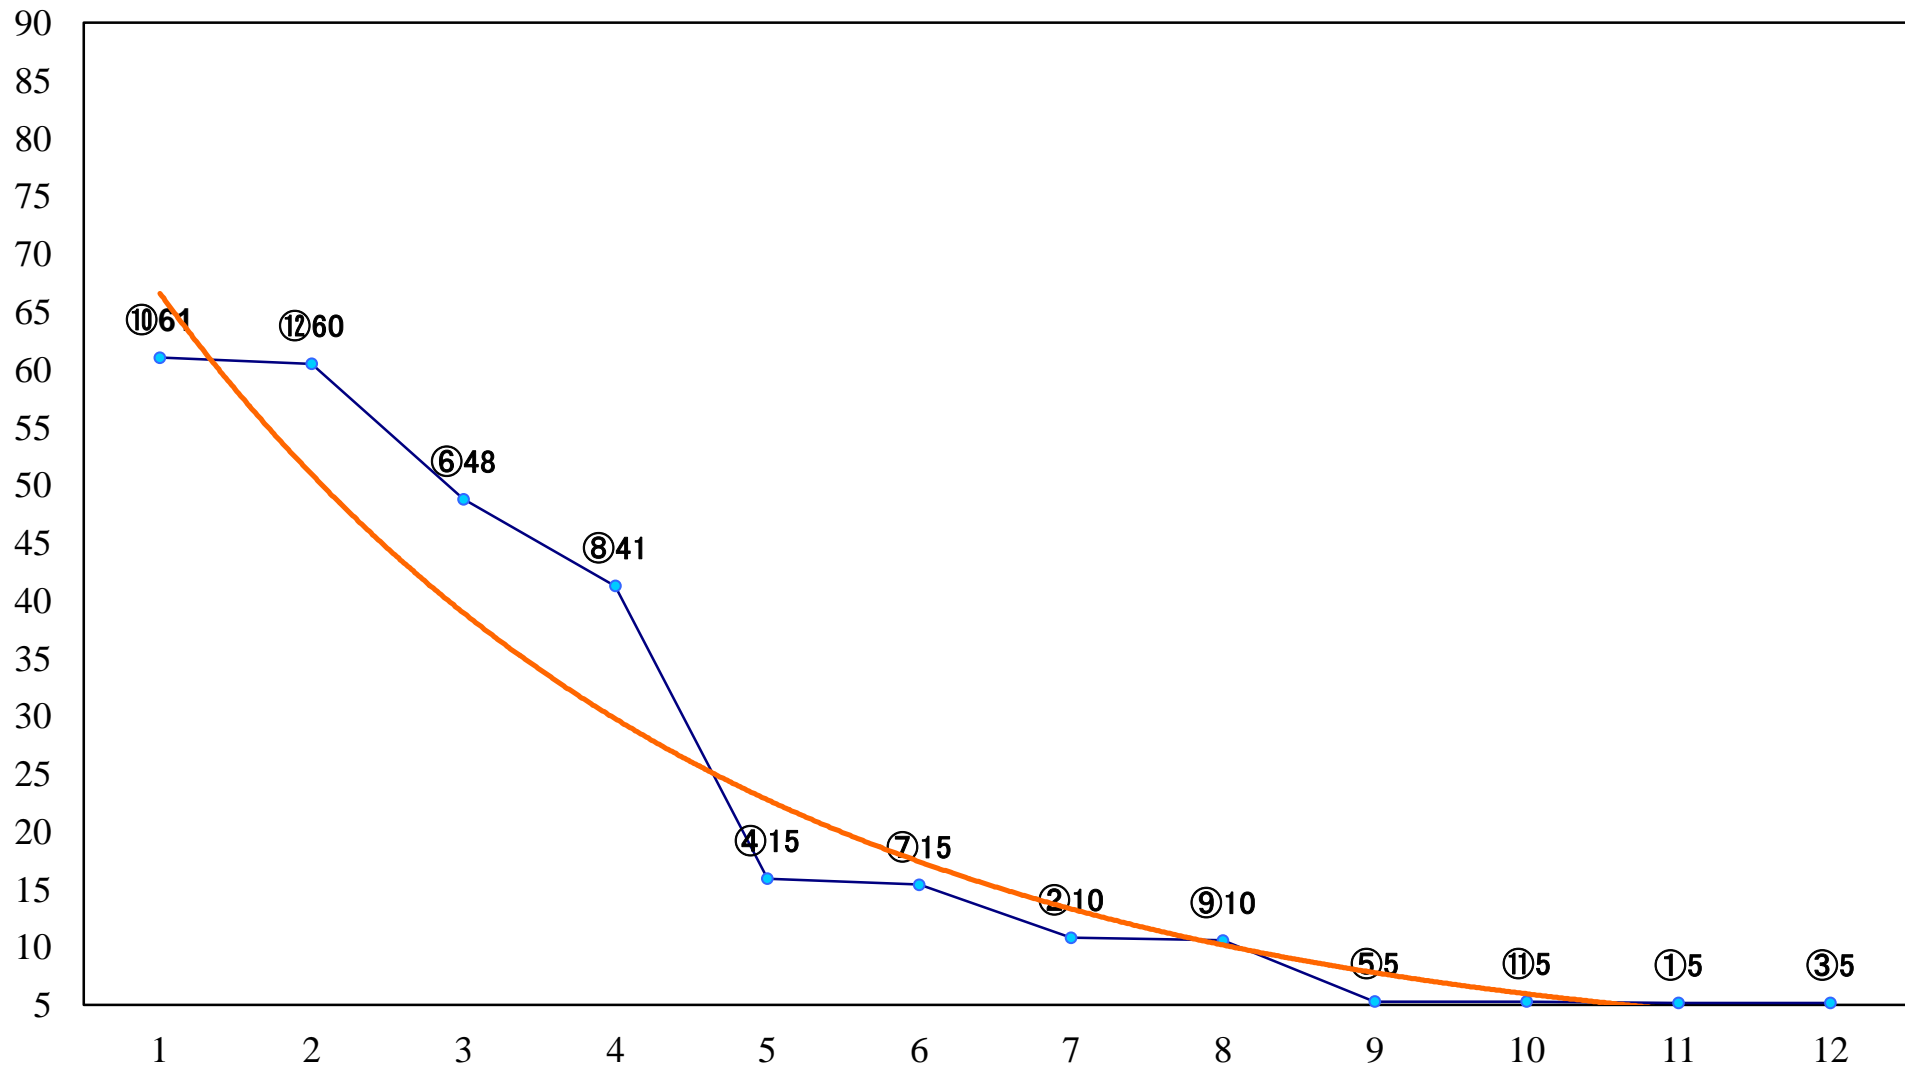

2019年04月04日(木) 川崎競馬 1R 15:00
3歳10 左1400mm

2019年04月04日(木) 川崎競馬 2R 15:30
3歳9 左1400mm

2019年04月04日(木) 川崎競馬 3R 16:00
3歳8 左1400mm

2019年04月04日(木) 川崎競馬 4R 16:30
C3三四 左1500mm

2019年04月04日(木) 川崎競馬 5R 17:00
C3三四 左1500mm