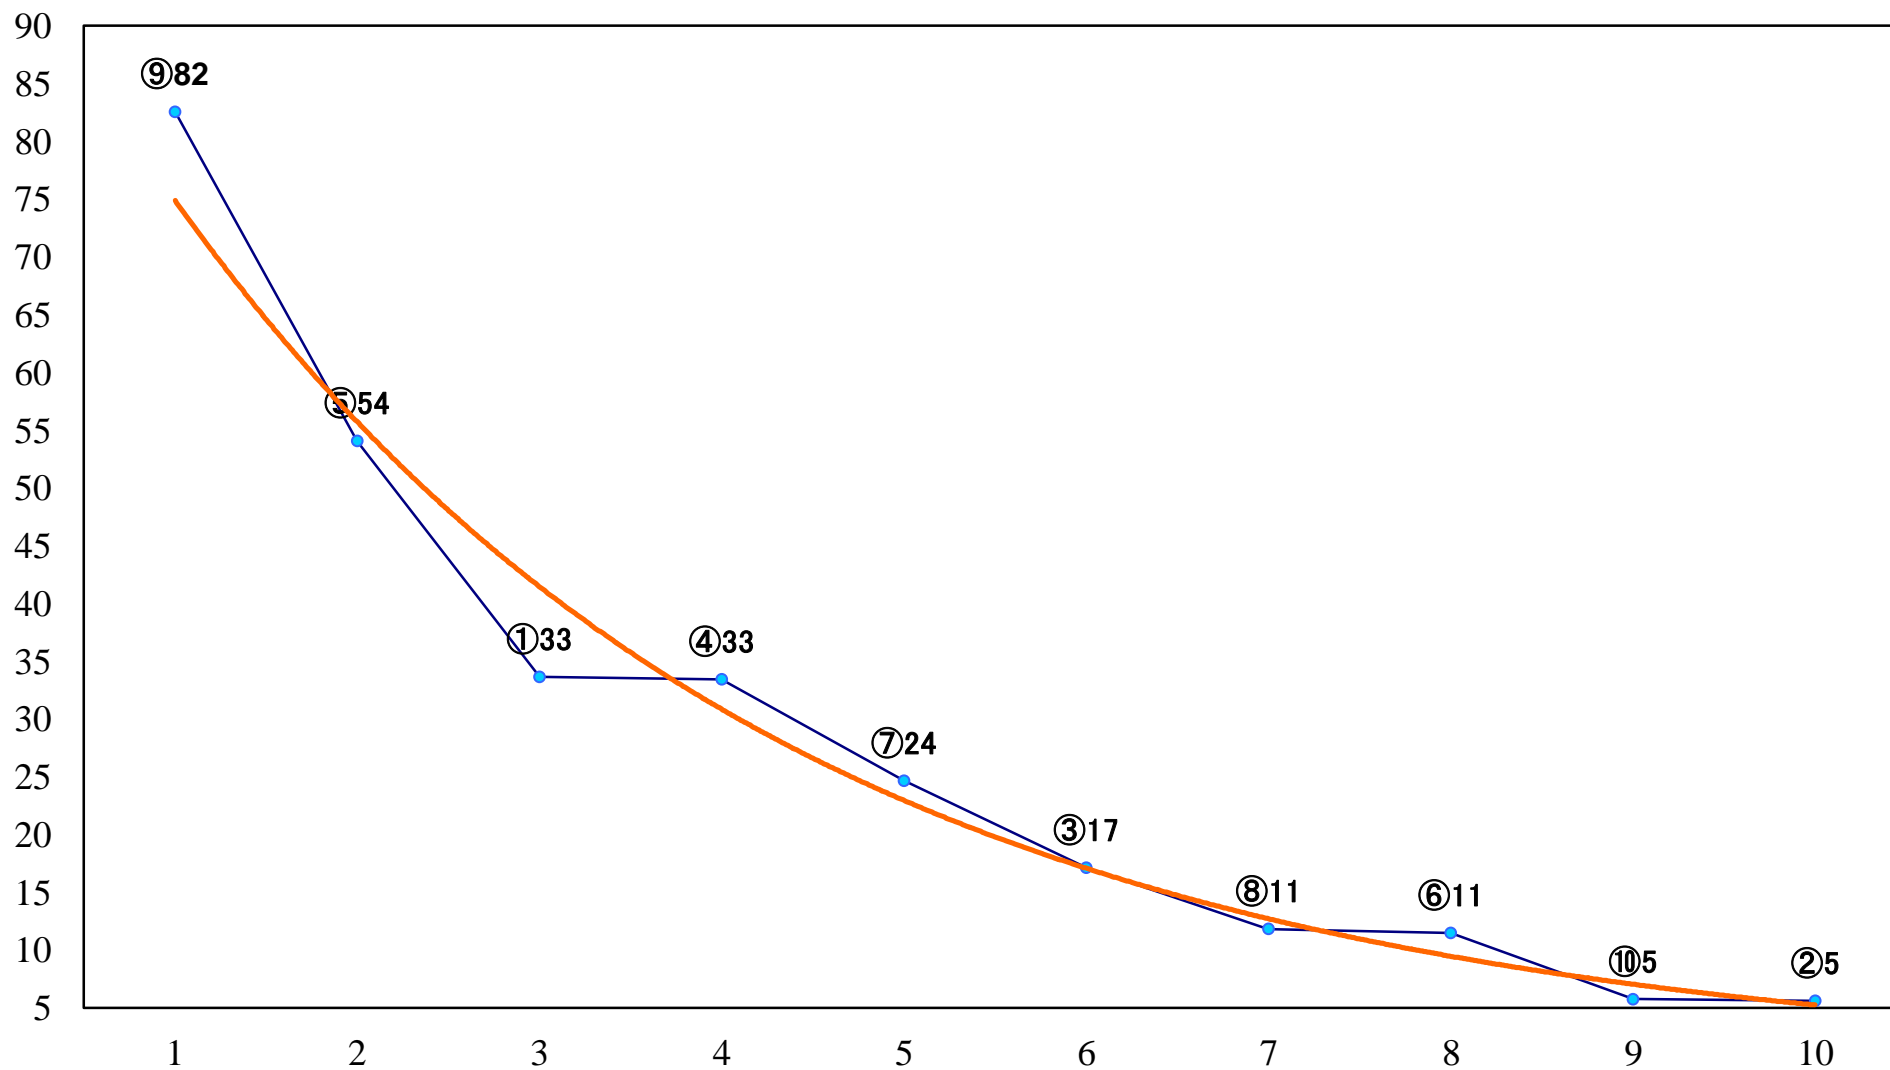

2019年04月04日(木) 川崎競馬 8R 18:30
C1四五 左1500mm