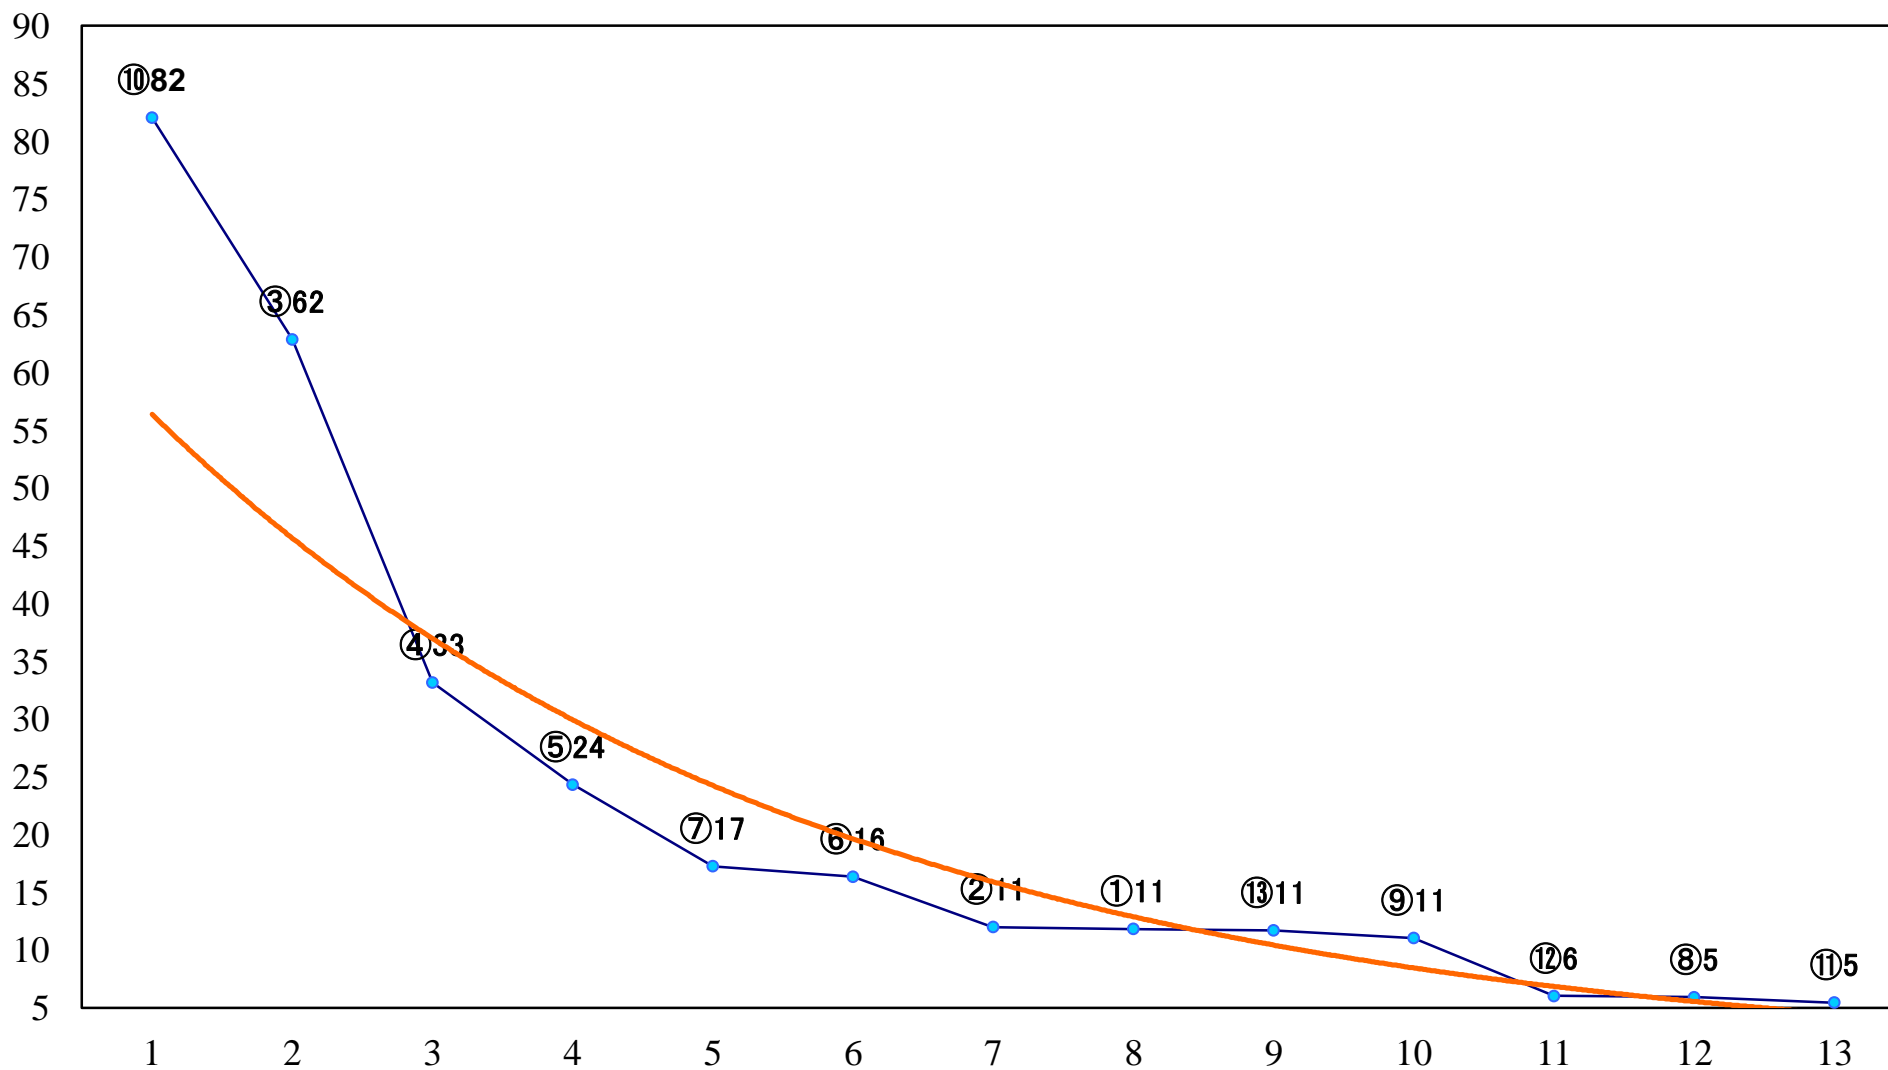

2019年04月04日(木) 川崎競馬 11R 20:15
卯月オープンA1下 左2100mm

2019年04月04日(木) 川崎競馬 12R 20:45
夜桜特別C2二 左1600mm