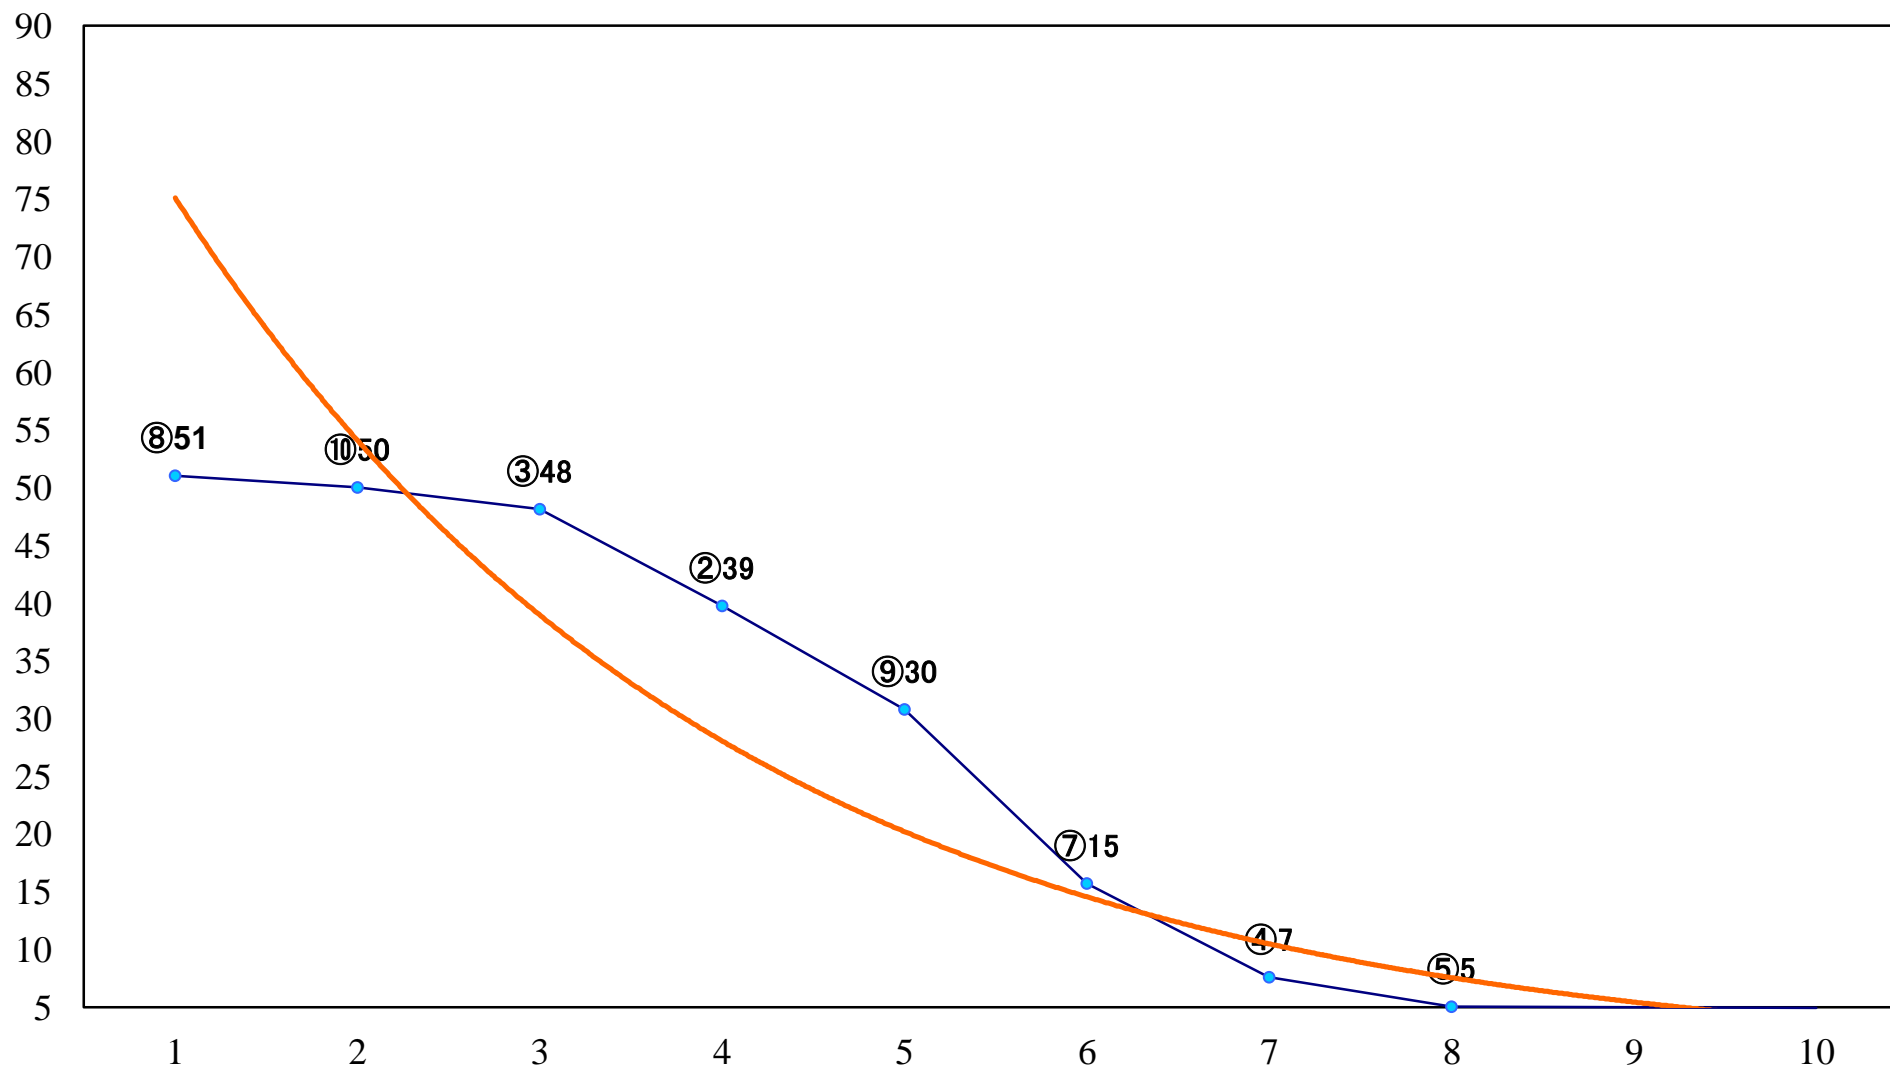

2019年04月04日(木) 川崎競馬 1R 15:00
3歳10 左1400mm

2019年04月04日(木) 川崎競馬 2R 15:30
3歳9 左1400mm

2019年04月04日(木) 川崎競馬 3R 16:00
3歳8 左1400mm

2019年04月04日(木) 川崎競馬 4R 16:30
C3三四 左1500mm

2019年04月04日(木) 川崎競馬 5R 17:00
C3三四 左1500mm