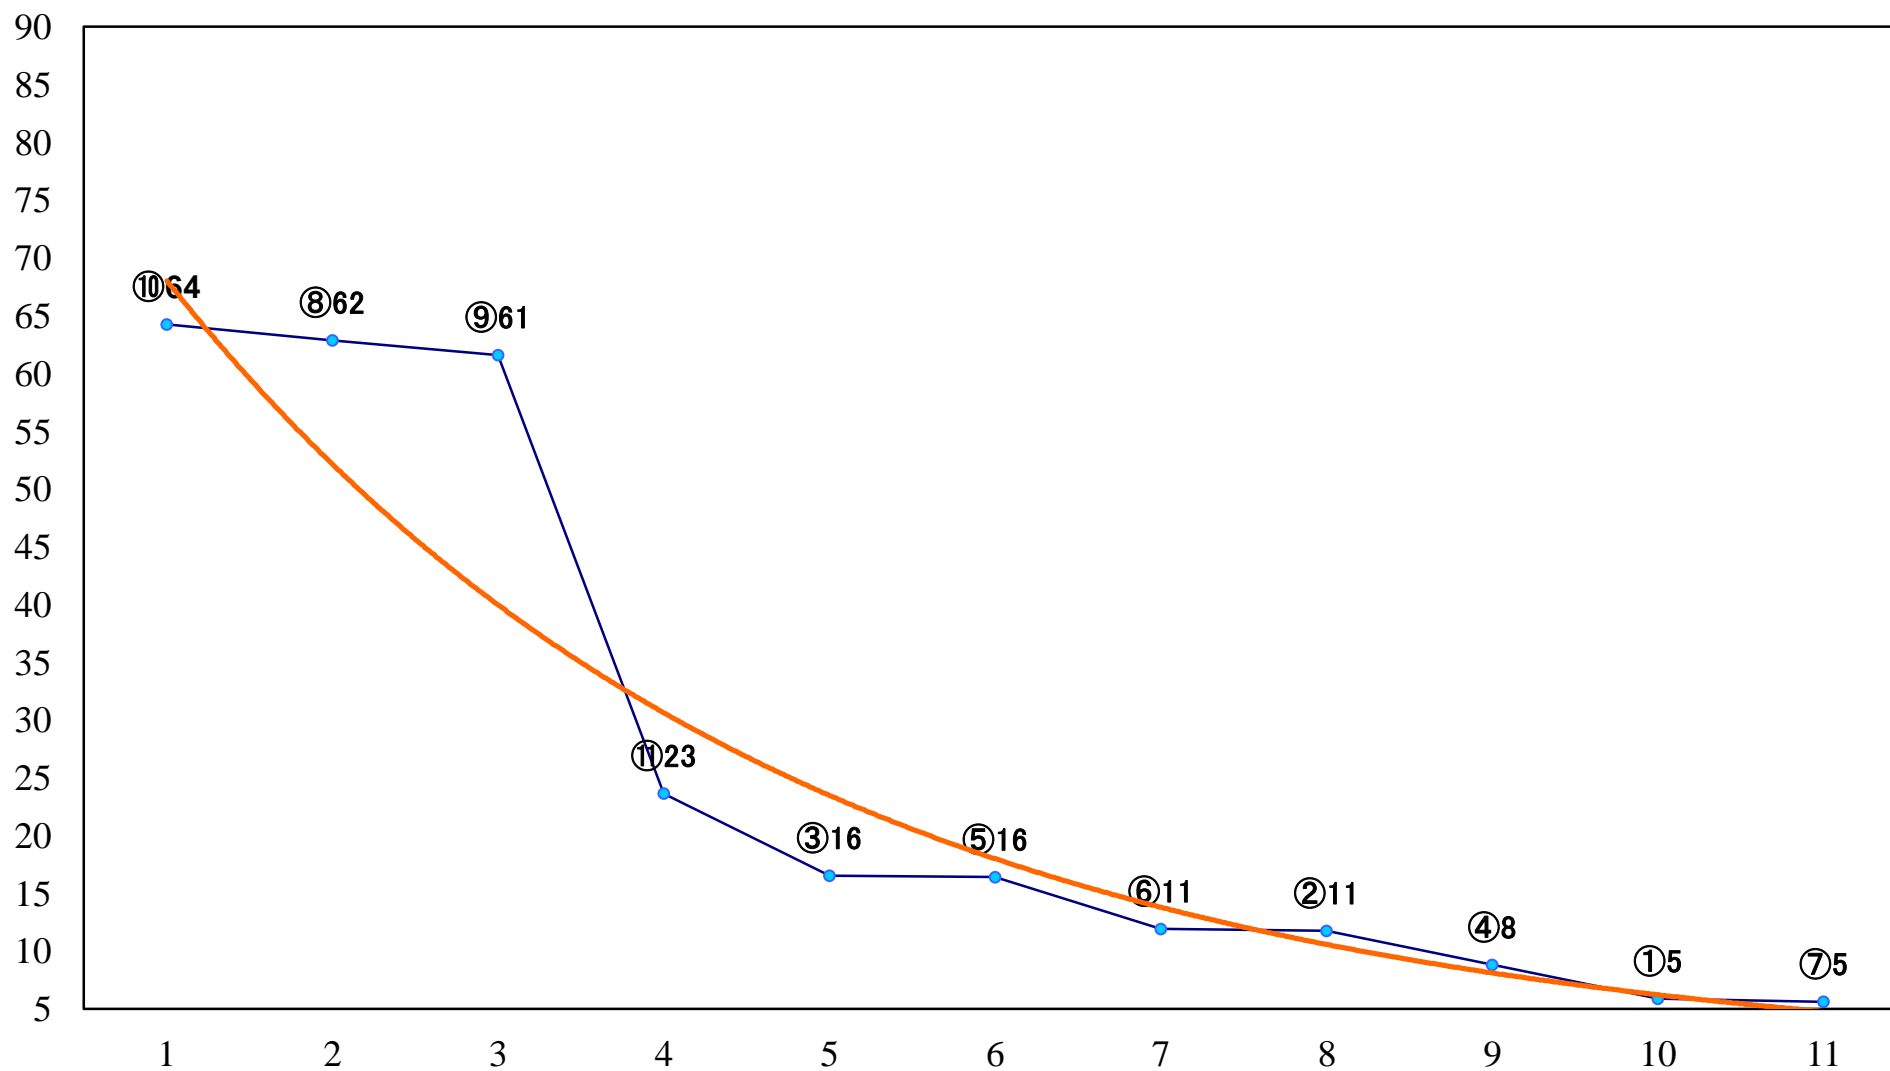

2019年04月15日(月) 船橋競馬 6R 17:30
いよいよ平成最後の！クレイン千C2ニ 三 左1500mm