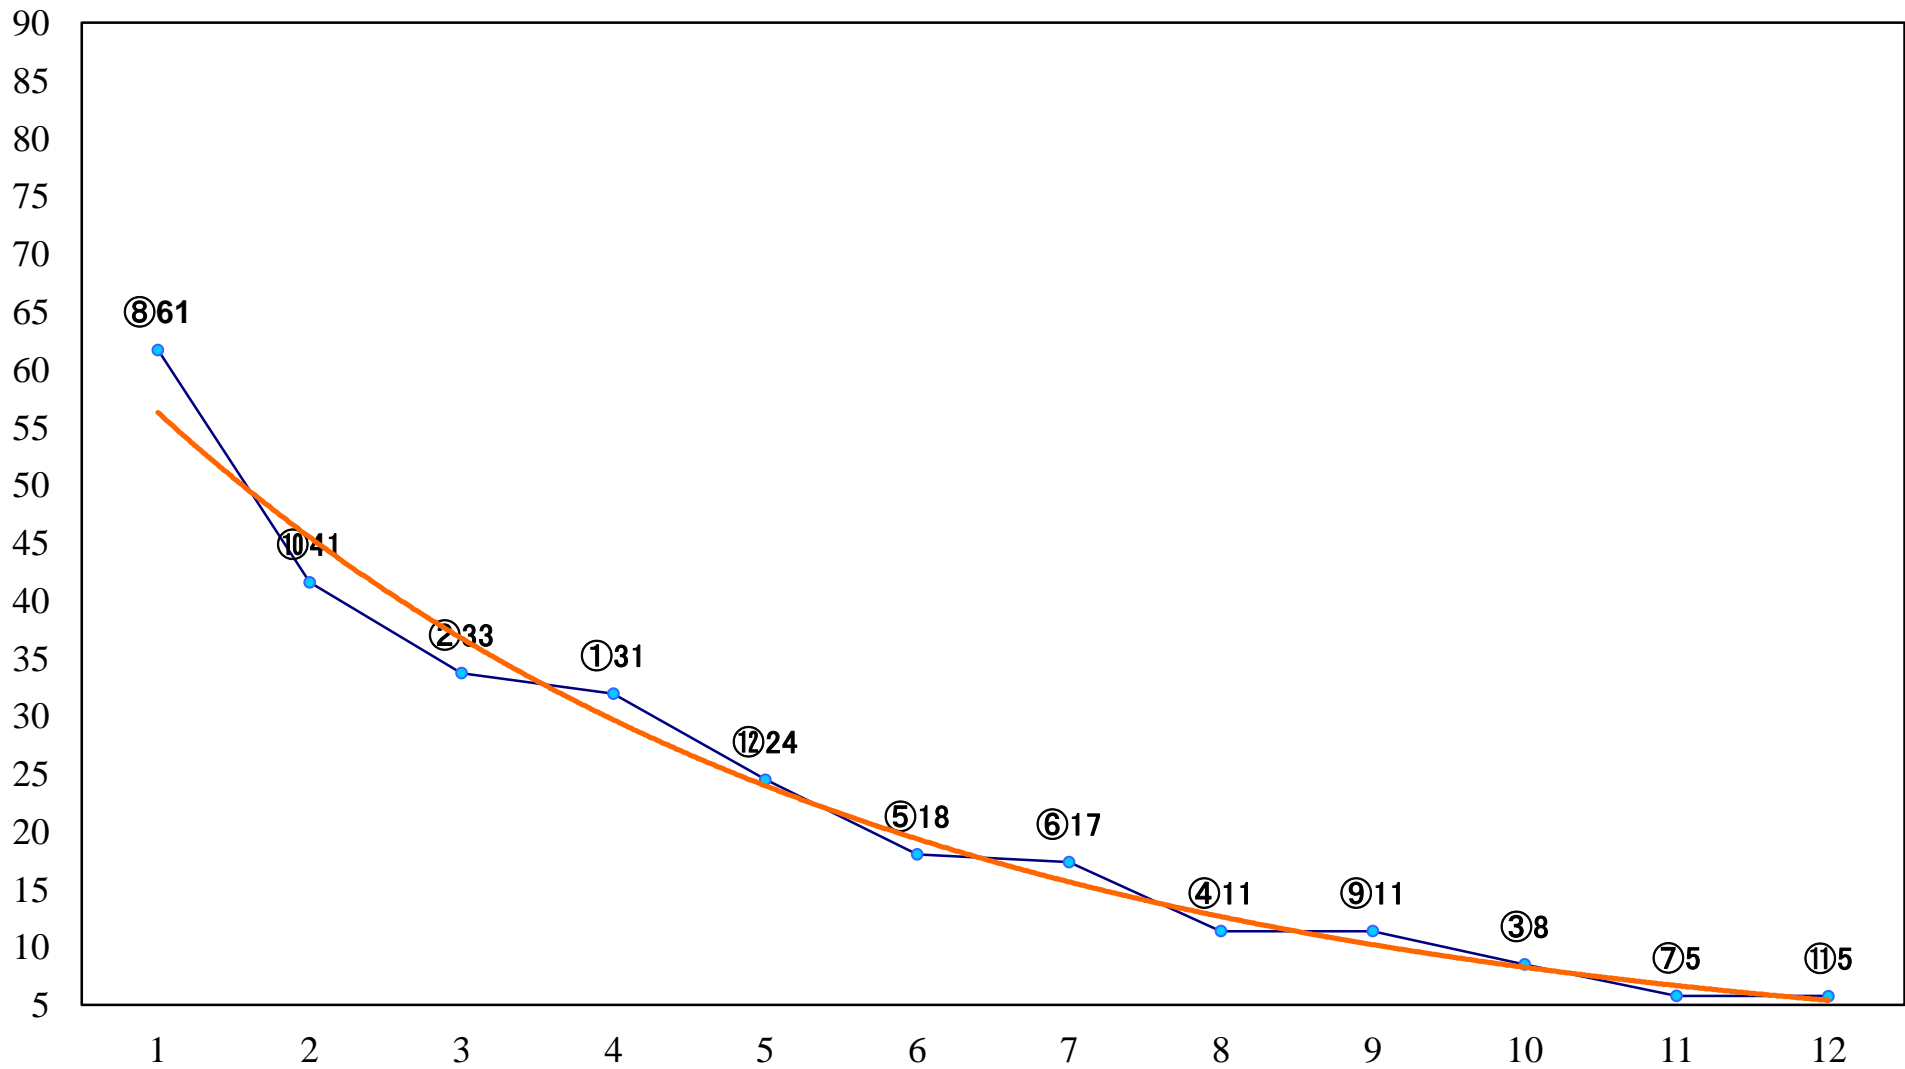

2019年04月15日(月) 船橋競馬 1R 15:00
C3選抜馬 左1000mm

2019年04月15日(月) 船橋競馬 2R 15:30
C3選抜馬 左1200mm

2019年04月15日(月) 船橋競馬 3R 16:00
3歳三 左1200mm

2019年04月15日(月) 船橋競馬 4R 16:30
3歳二 左1500mm

2019年04月15日(月) 船橋競馬 5R 17:00
C2二三 左1200mm