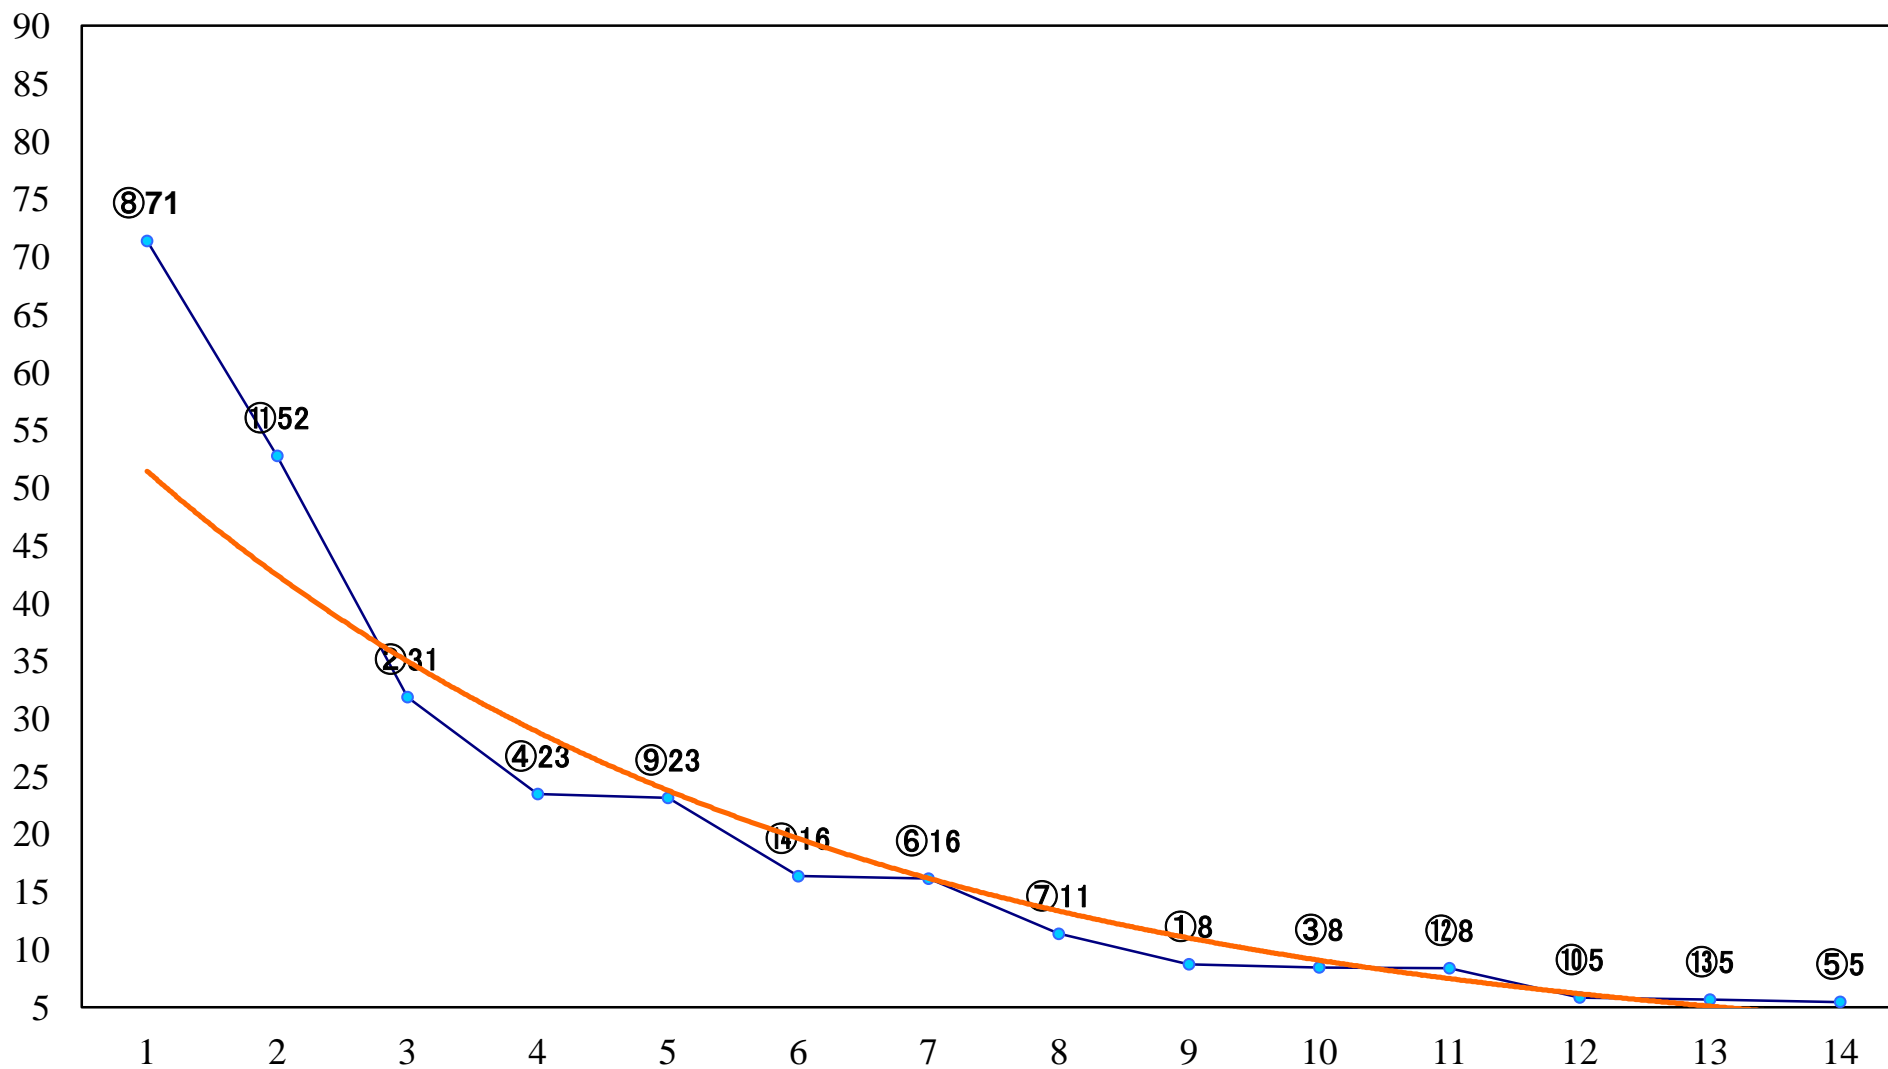

2019年04月15日(月) 船橋競馬 1R 15:00
C3選抜馬 左1000mm

2019年04月15日(月) 船橋競馬 2R 15:30
C3選抜馬 左1200mm

2019年04月15日(月) 船橋競馬 3R 16:00
3歳三 左1200mm

2019年04月15日(月) 船橋競馬 4R 16:30
3歳二 左1500mm

2019年04月15日(月) 船橋競馬 5R 17:00
C2二三 左1200mm