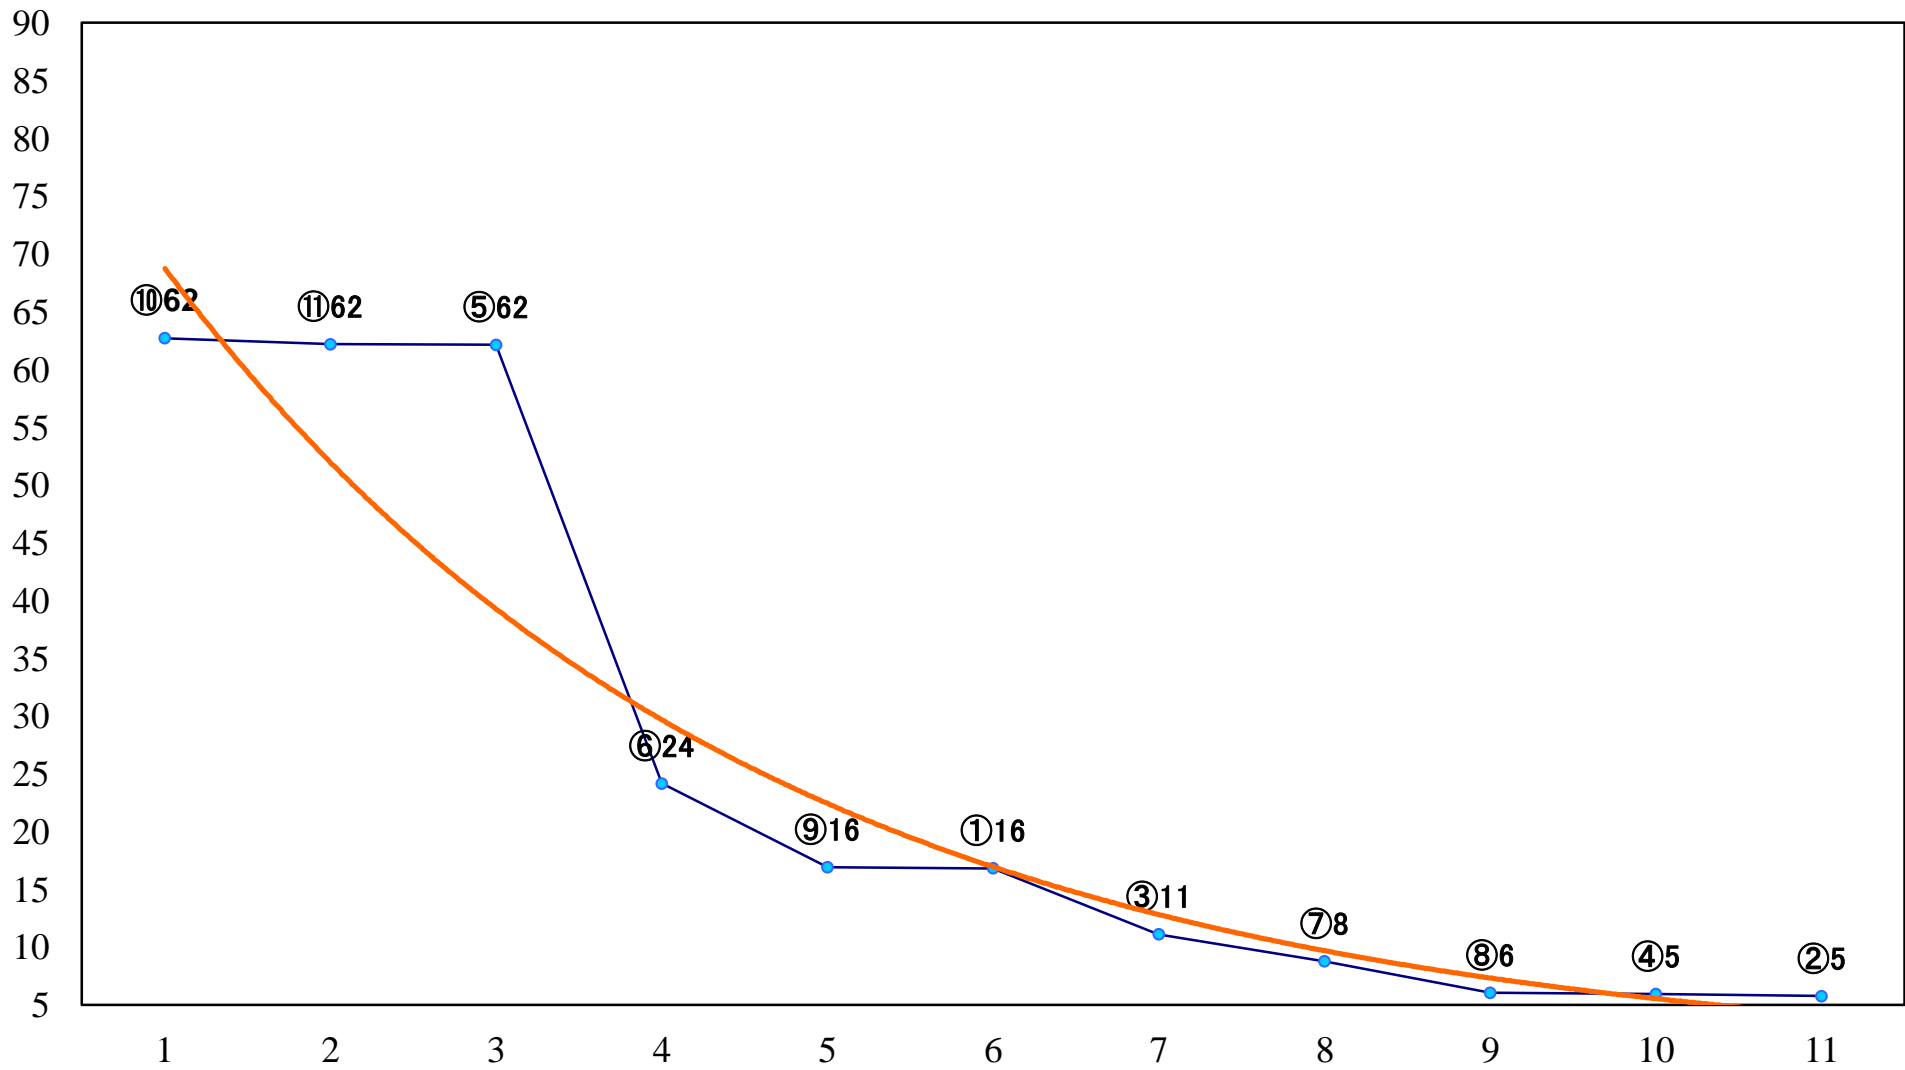

2019年04月15日(月) 船橋競馬 7R 18:00
C1七八 左1200mm