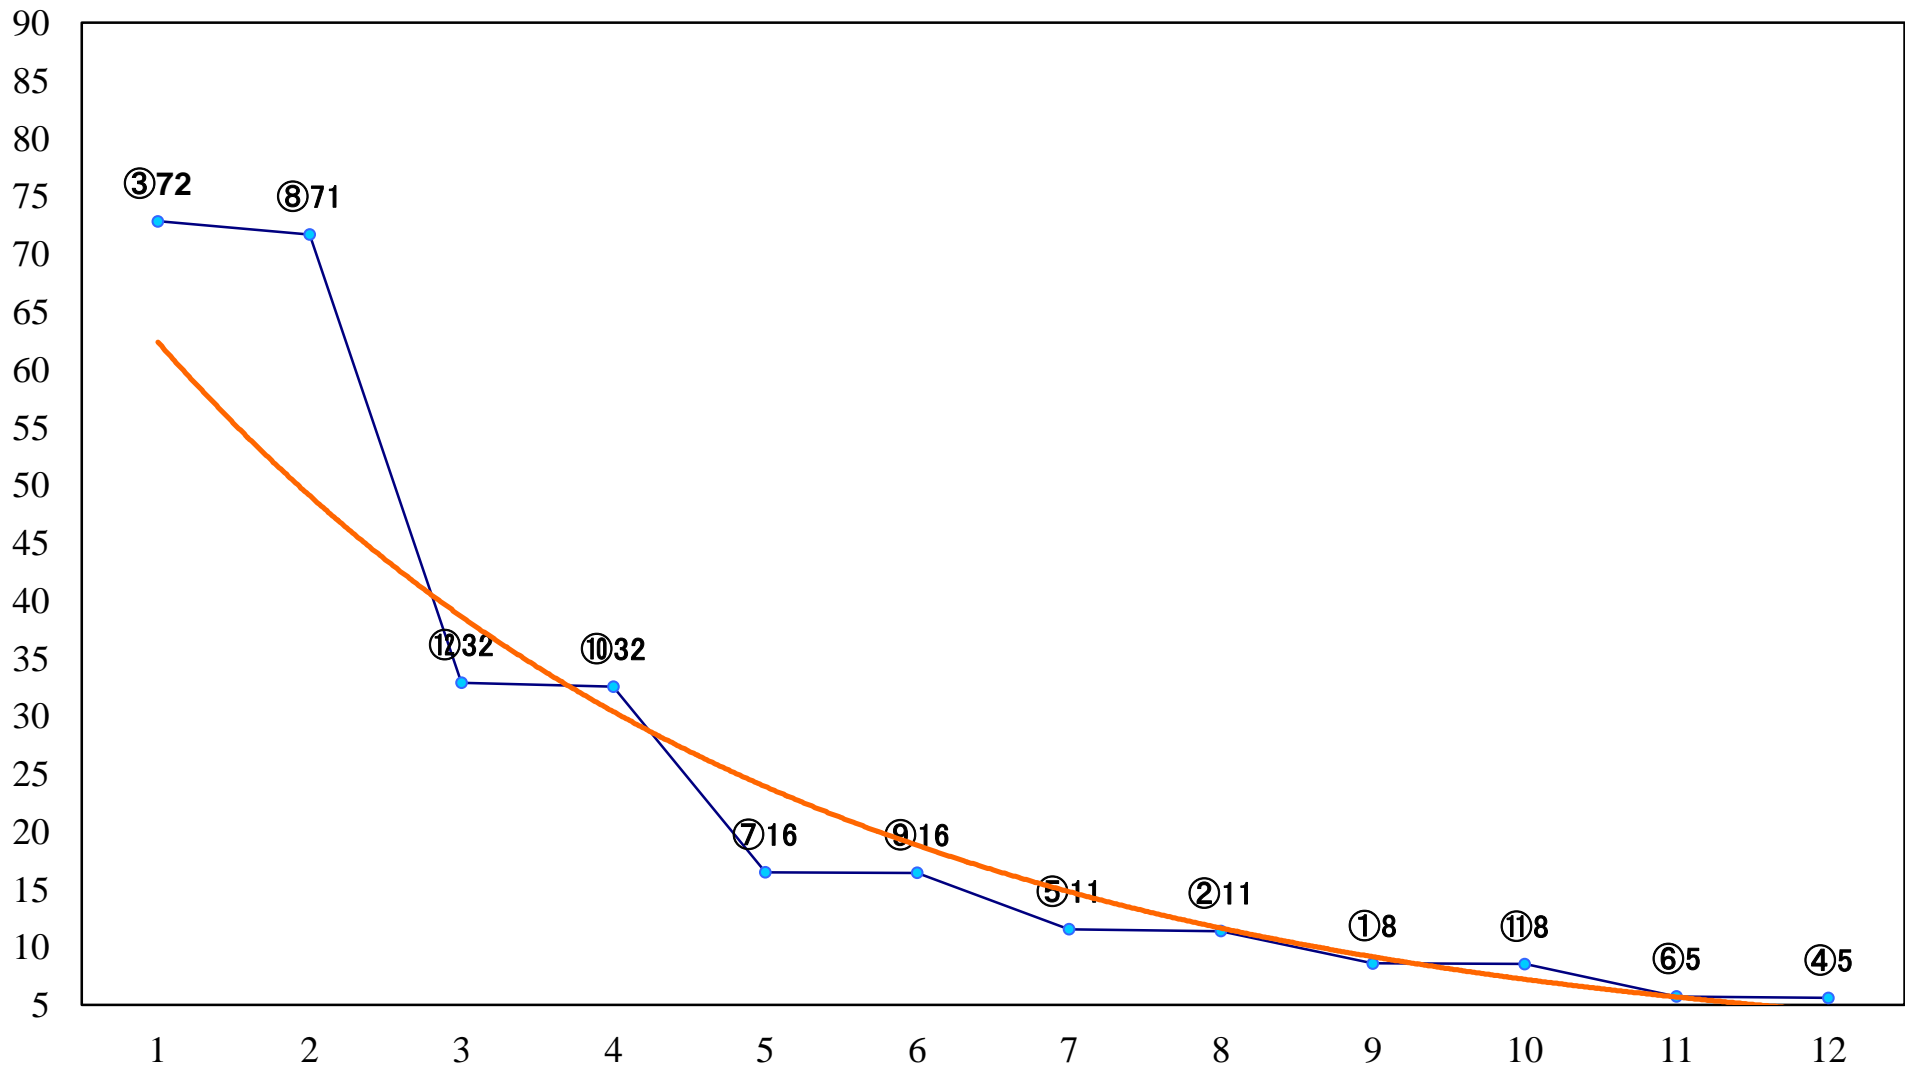

2019年04月15日(月) 船橋競馬 1R 15:00
C3選抜馬 左1000mm

2019年04月15日(月) 船橋競馬 2R 15:30
C3選抜馬 左1200mm

2019年04月15日(月) 船橋競馬 3R 16:00
3歳三 左1200mm

2019年04月15日(月) 船橋競馬 4R 16:30
3歳二 左1500mm

2019年04月15日(月) 船橋競馬 5R 17:00
C2二三 左1200mm