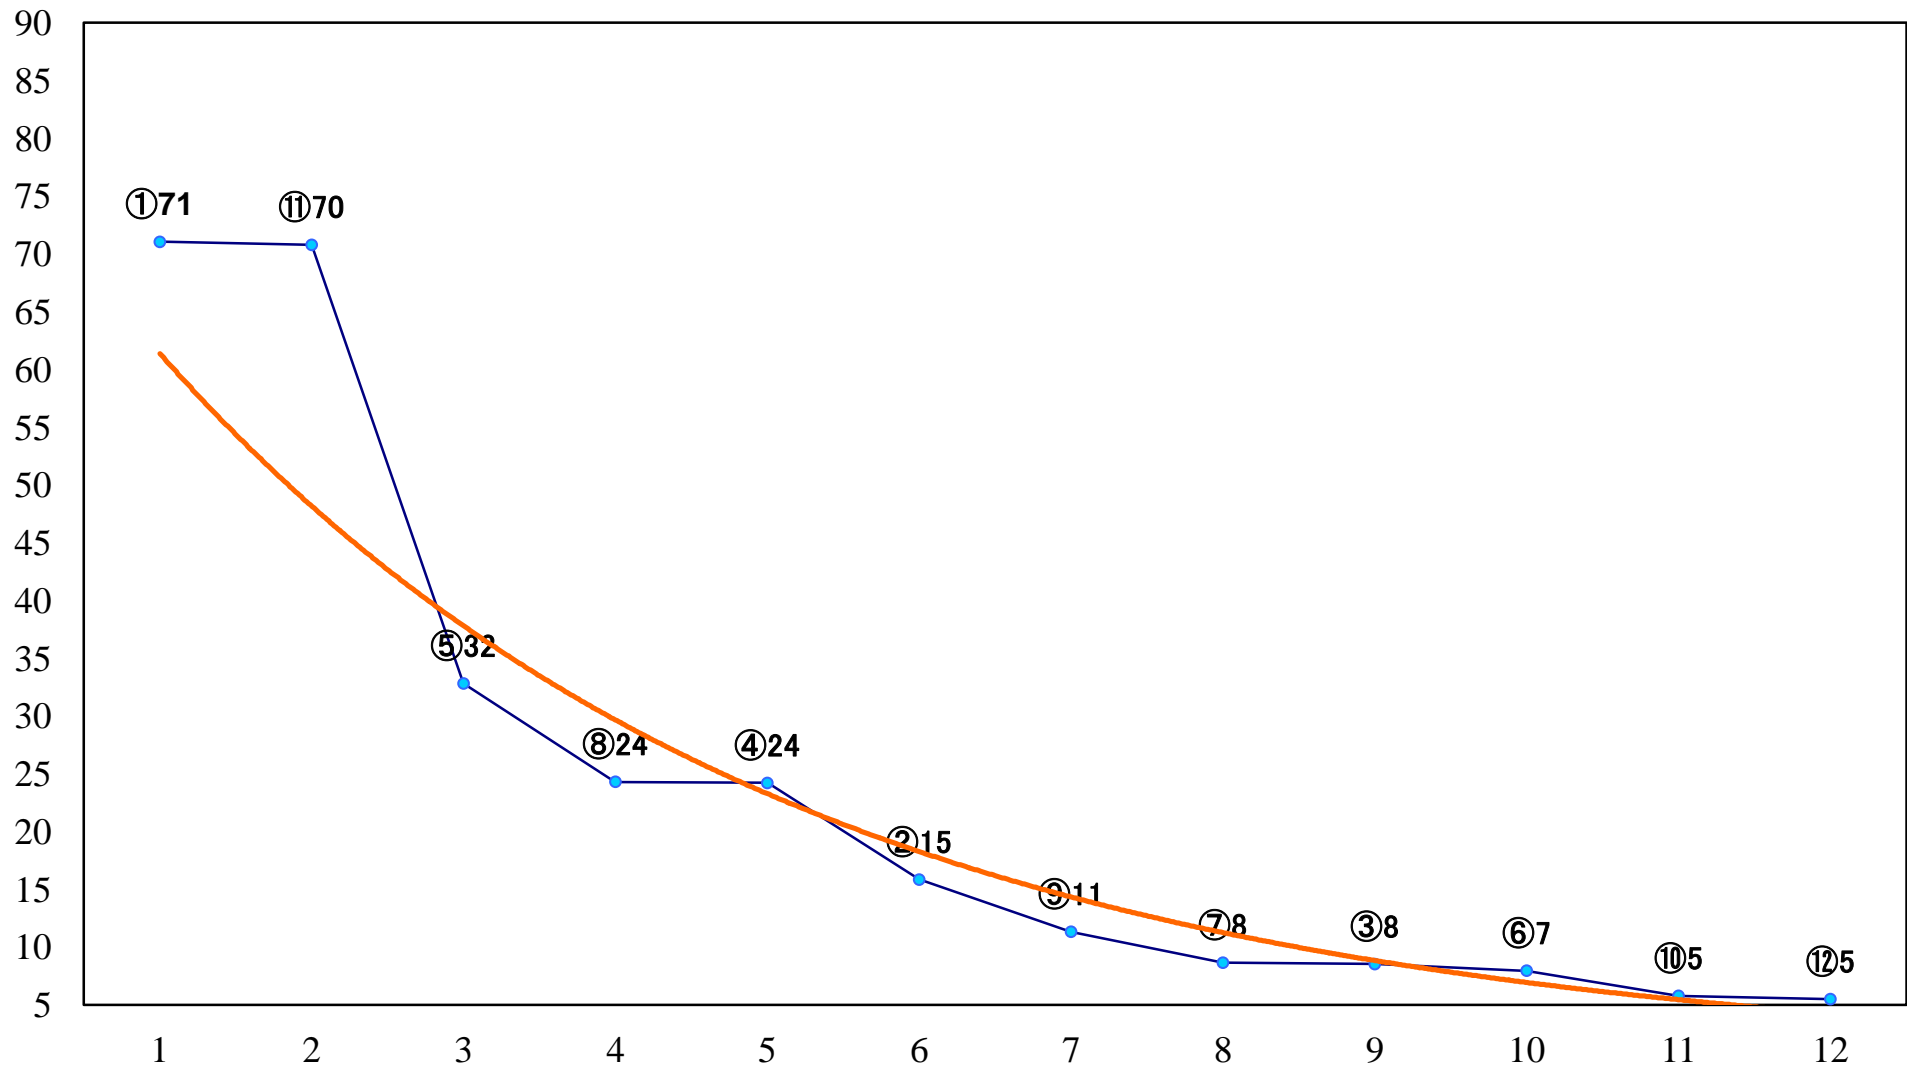

2019年04月15日(月) 船橋競馬 1R 15:00
C3選抜馬 左1000mm

2019年04月15日(月) 船橋競馬 2R 15:30
C3選抜馬 左1200mm

2019年04月15日(月) 船橋競馬 3R 16:00
3歳三 左1200mm

2019年04月15日(月) 船橋競馬 4R 16:30
3歳二 左1500mm

2019年04月15日(月) 船橋競馬 5R 17:00
C2二三 左1200mm