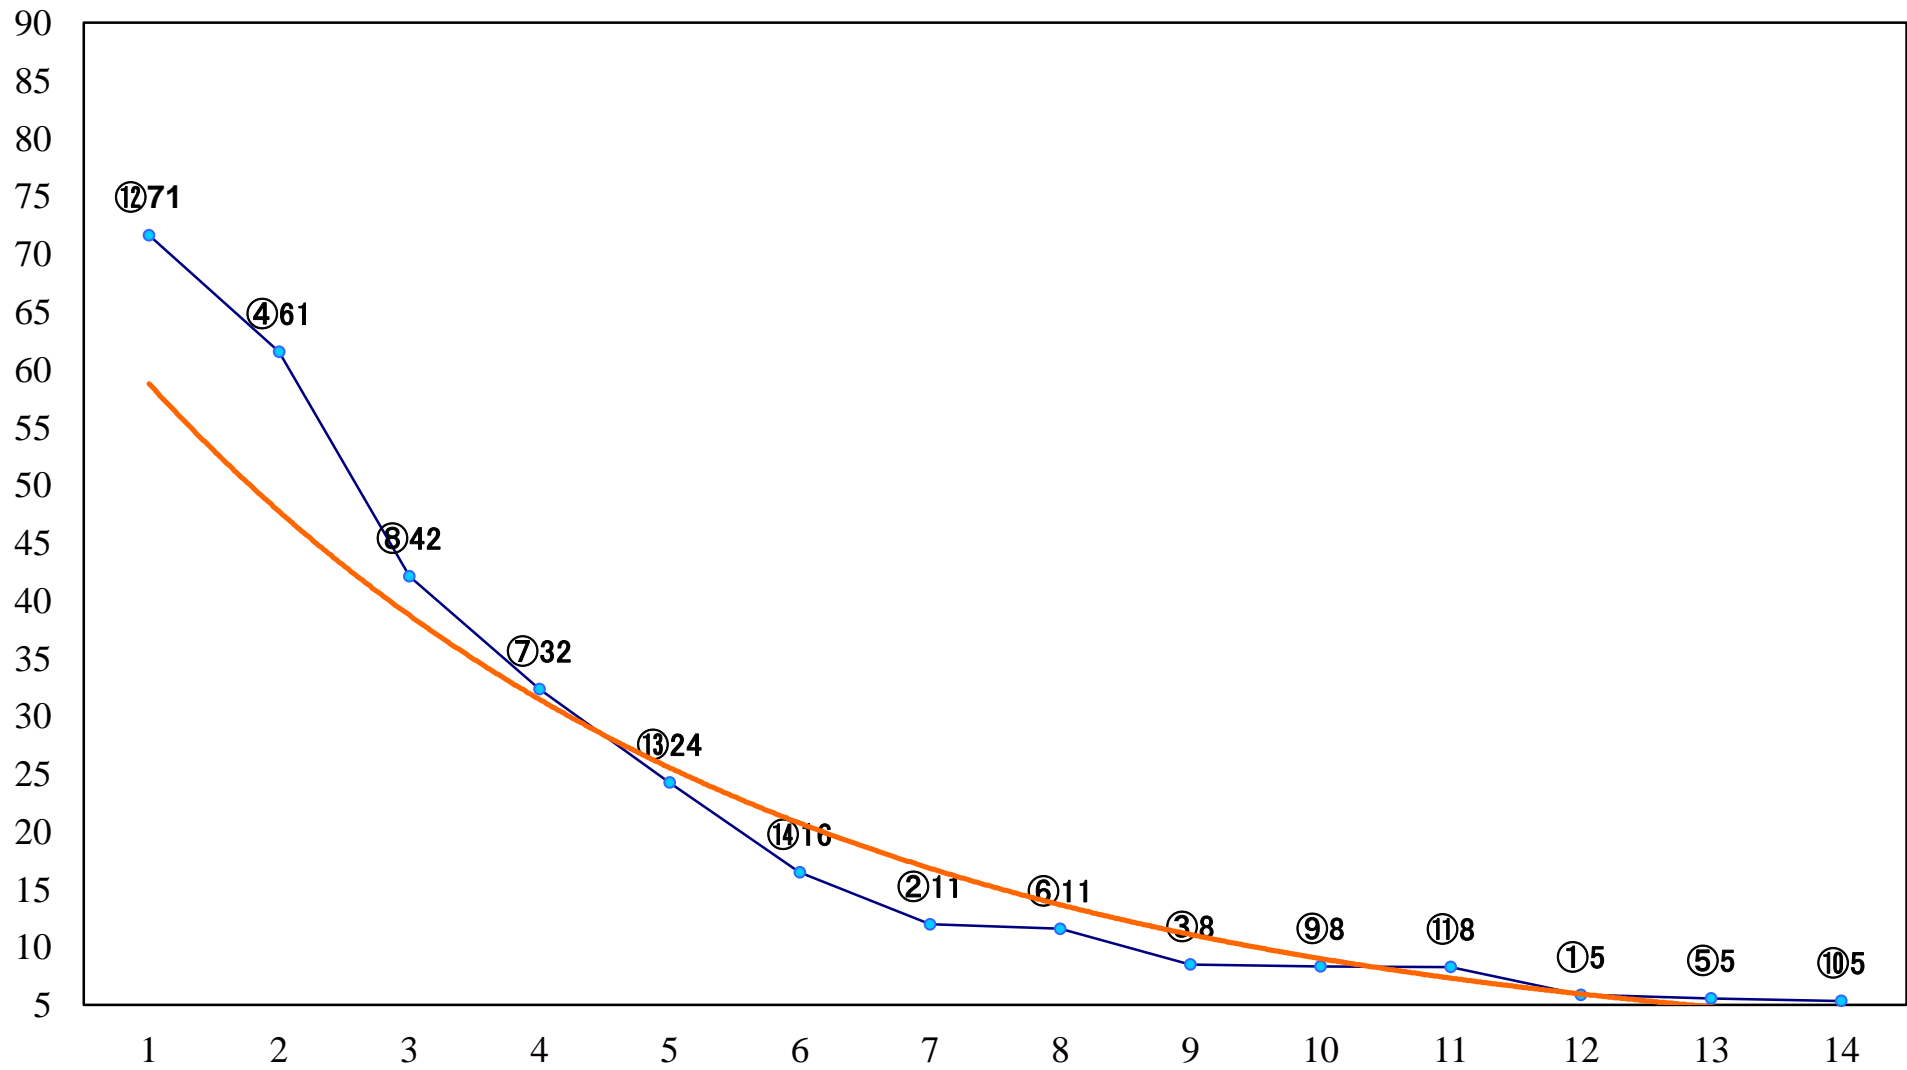

2019年04月15日(月) 船橋競馬 8R 18:30
ダイヤモンド賞C1七八 左1600mm