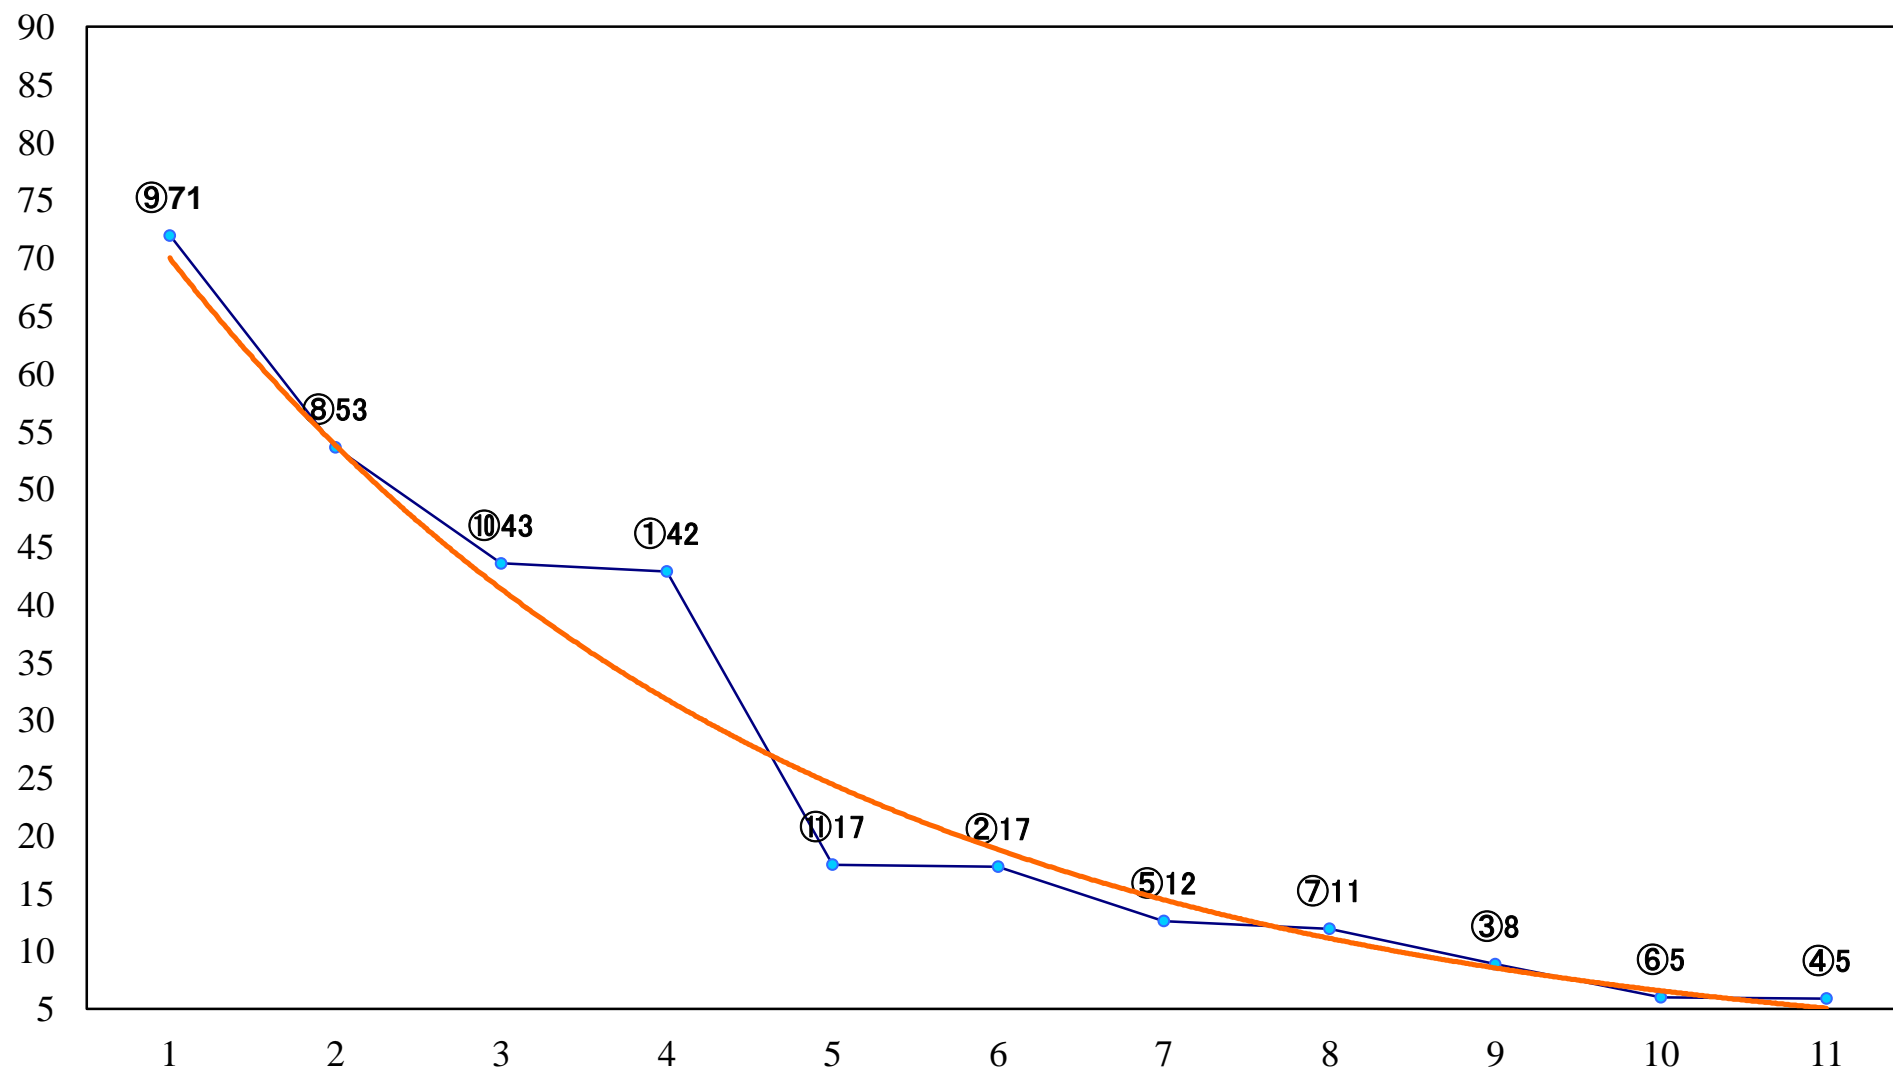

2019年04月15日(月) 船橋競馬 11R 20:15
玄鳥特別B3三 左1600mm

2019年04月15日(月) 船橋競馬 12R 20:50
三番瀬特別C2一 左1600mm