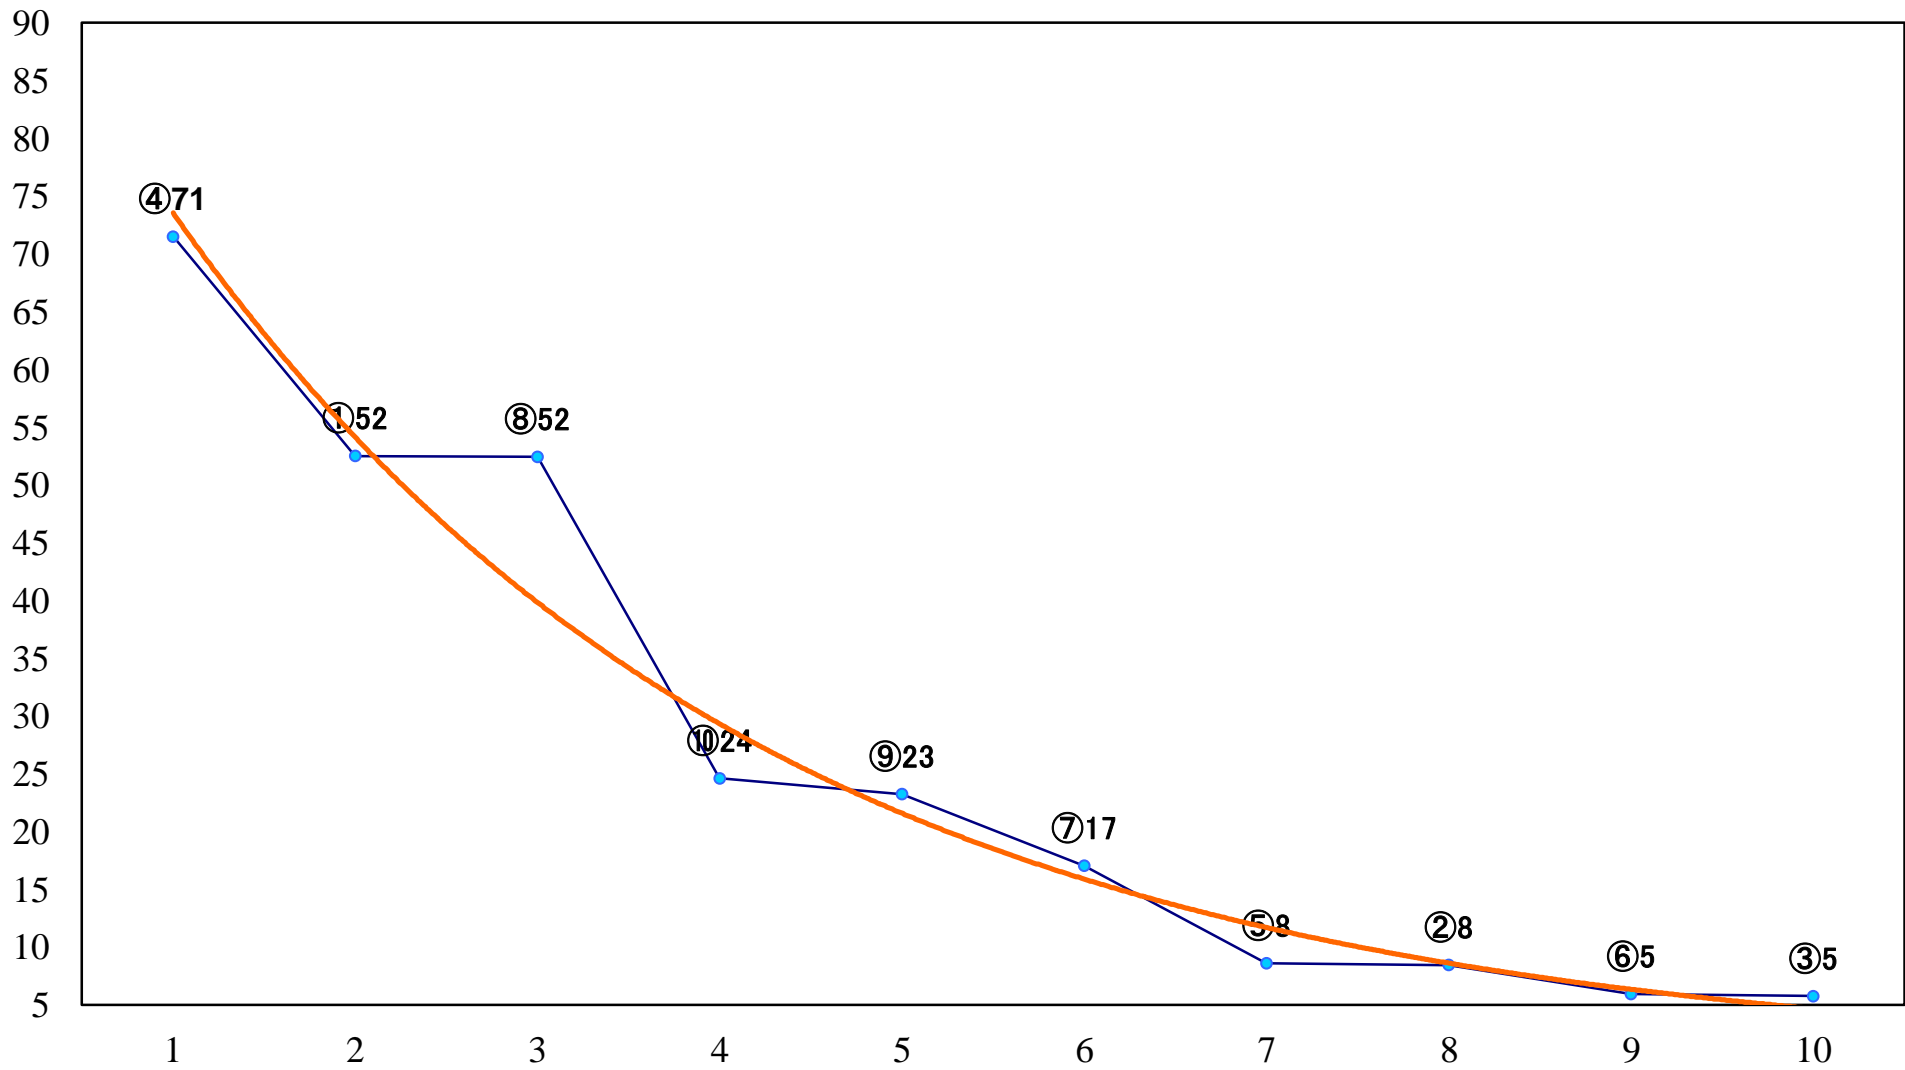

2019年04月15日(月) 船橋競馬 1R 15:00
C3選抜馬 左1000mm

2019年04月15日(月) 船橋競馬 2R 15:30
C3選抜馬 左1200mm

2019年04月15日(月) 船橋競馬 3R 16:00
3歳三 左1200mm

2019年04月15日(月) 船橋競馬 4R 16:30
3歳二 左1500mm

2019年04月15日(月) 船橋競馬 5R 17:00
C2二三 左1200mm