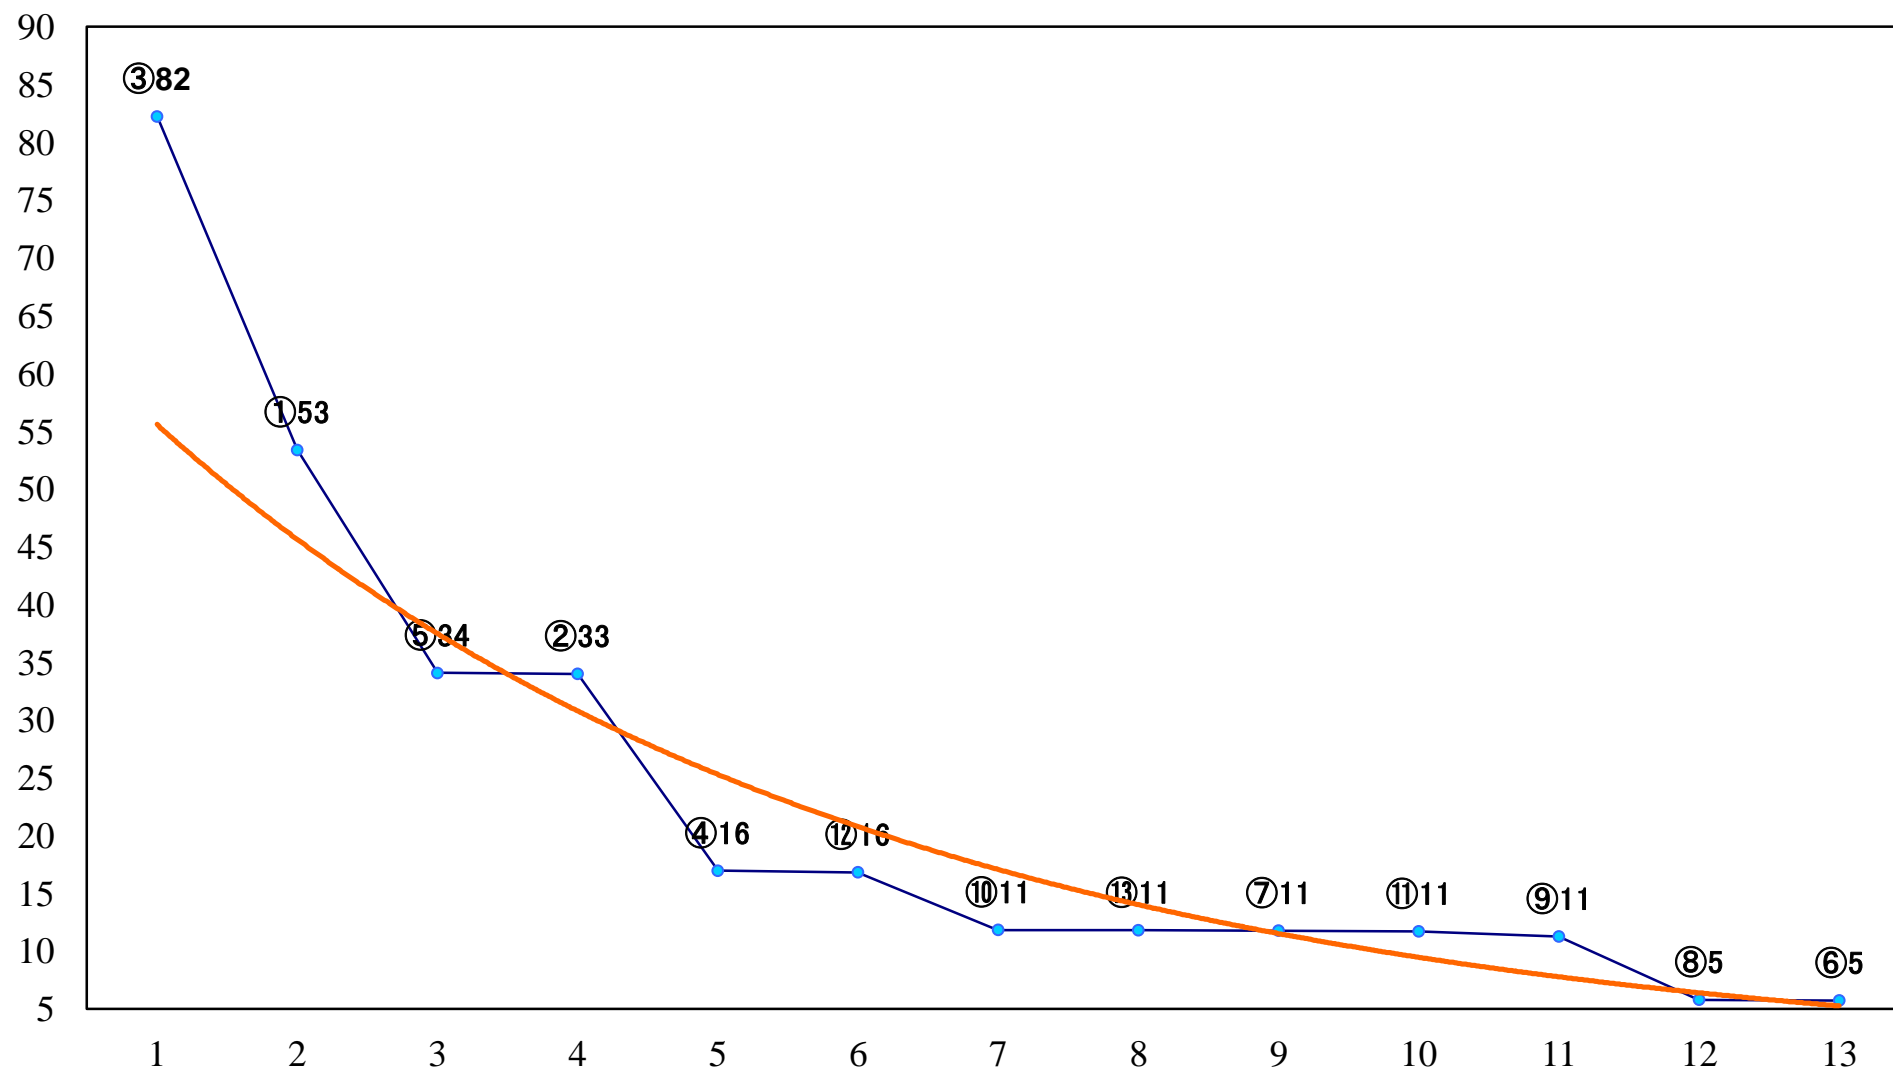

2019年04月15日(月) 船橋競馬 11R 20:15
玄鳥特別B3三 左1600mm

2019年04月15日(月) 船橋競馬 12R 20:50
三番瀬特別C2一 左1600mm