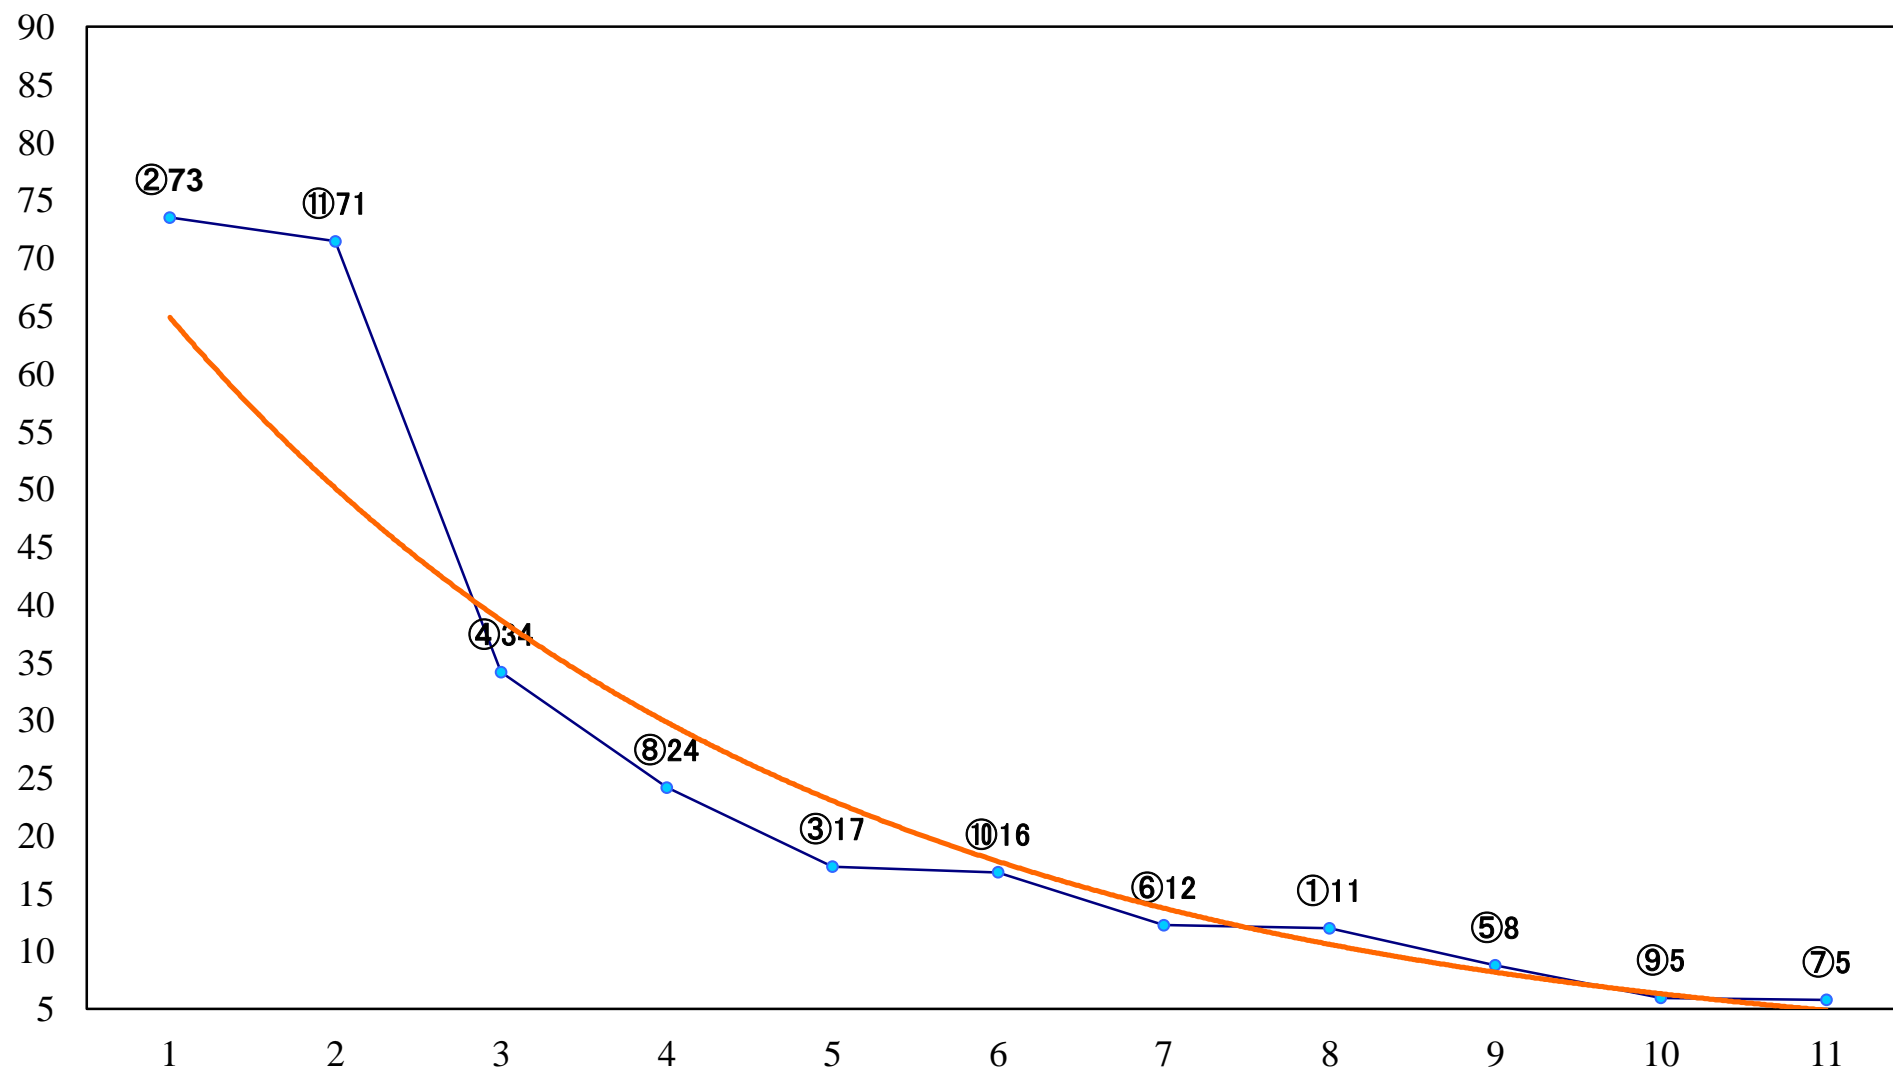

2019年04月15日(月) 船橋競馬 9R 19:05
春爛漫スプリントB3選抜馬ア 左1200mm