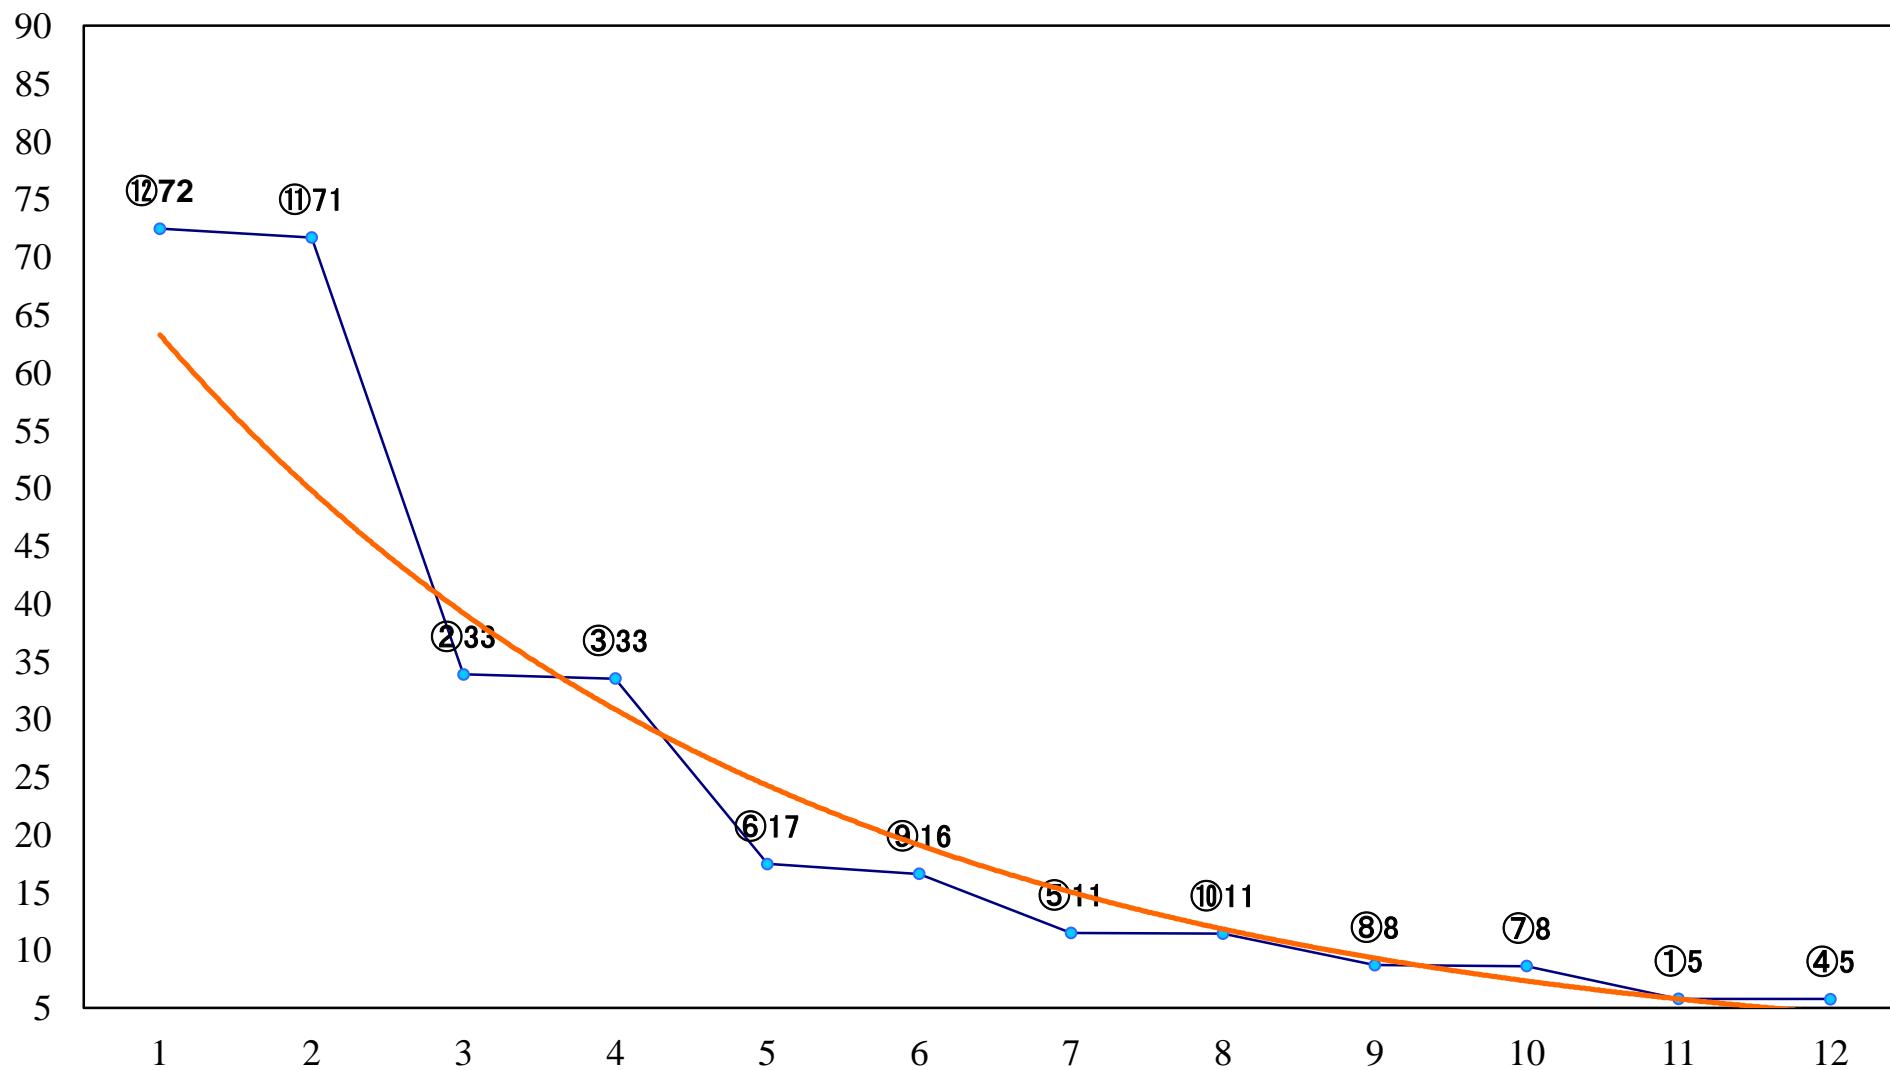

2019年04月18日(木) 船橋競馬 9R 18:55
京葉特別C1二 左1600mm