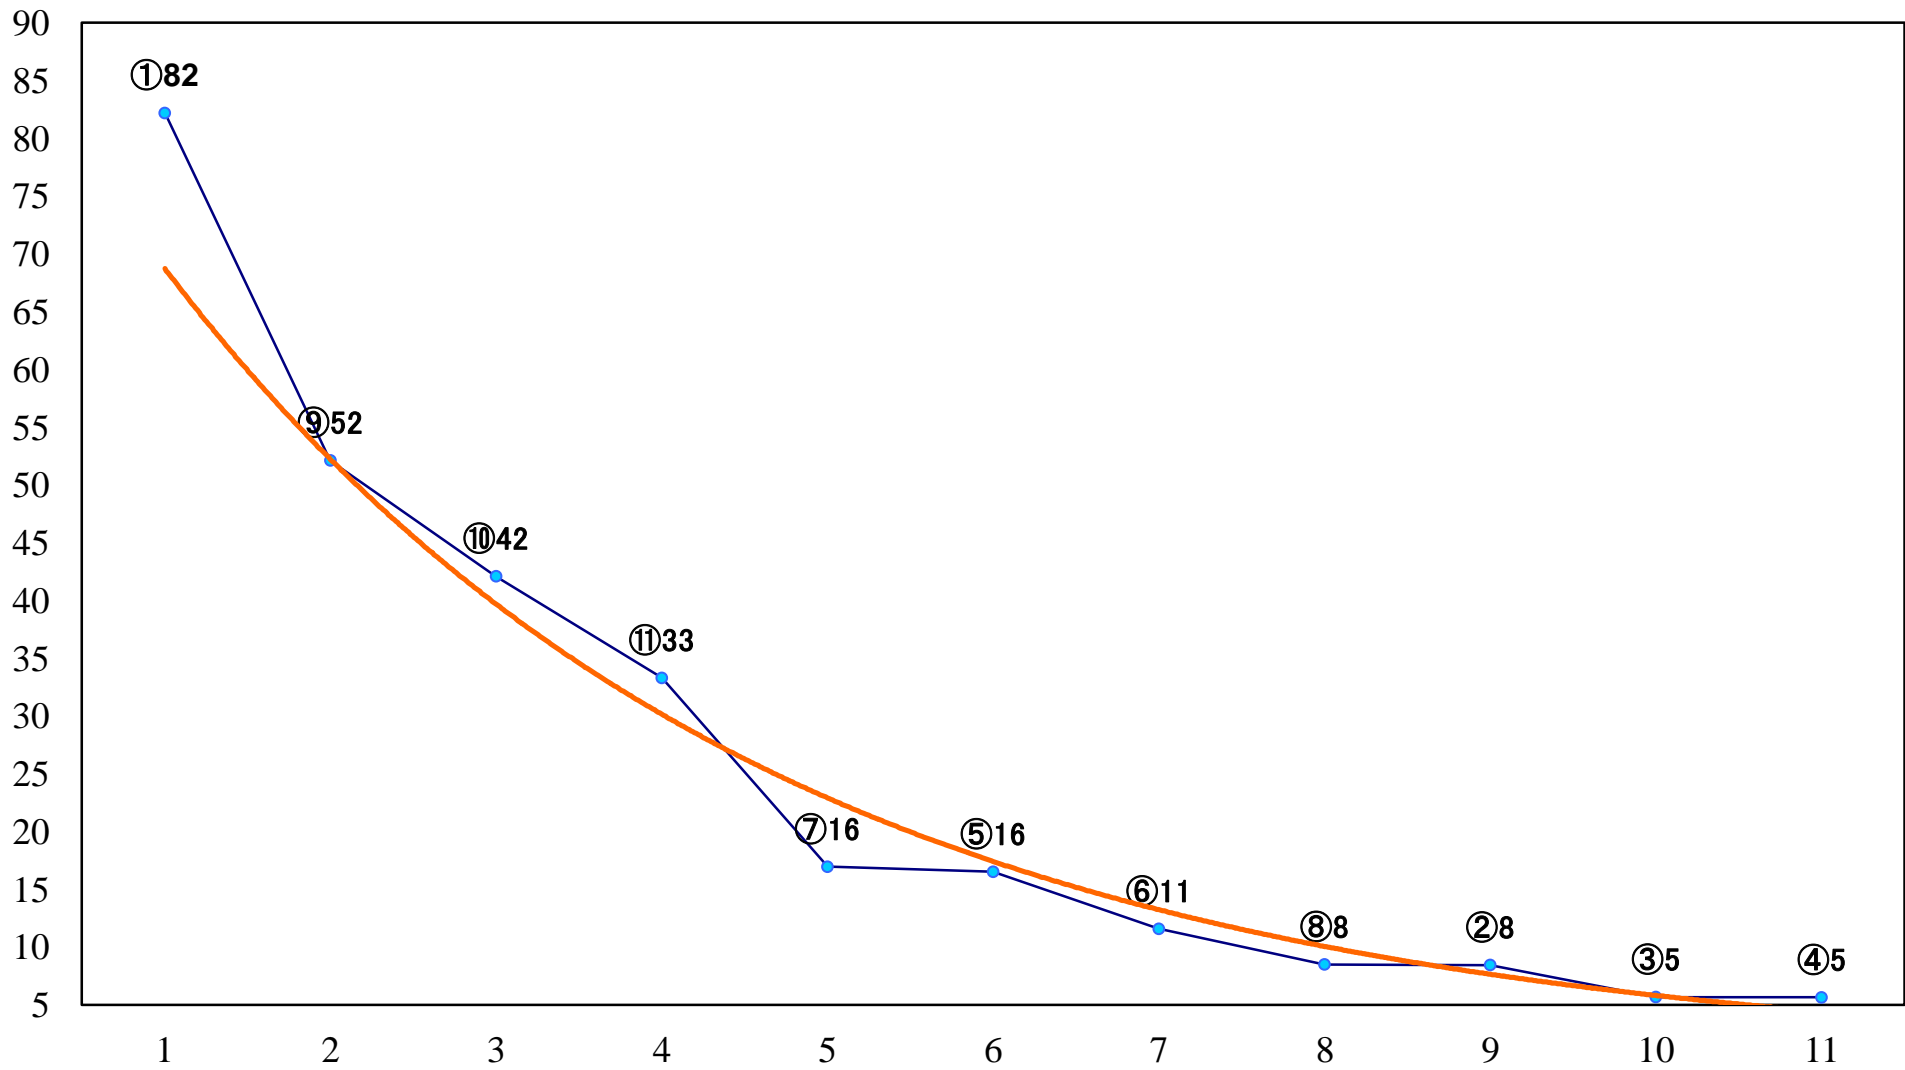

2019年04月18日(木) 船橋競馬 3R 15:50
C2八九 左1200mm