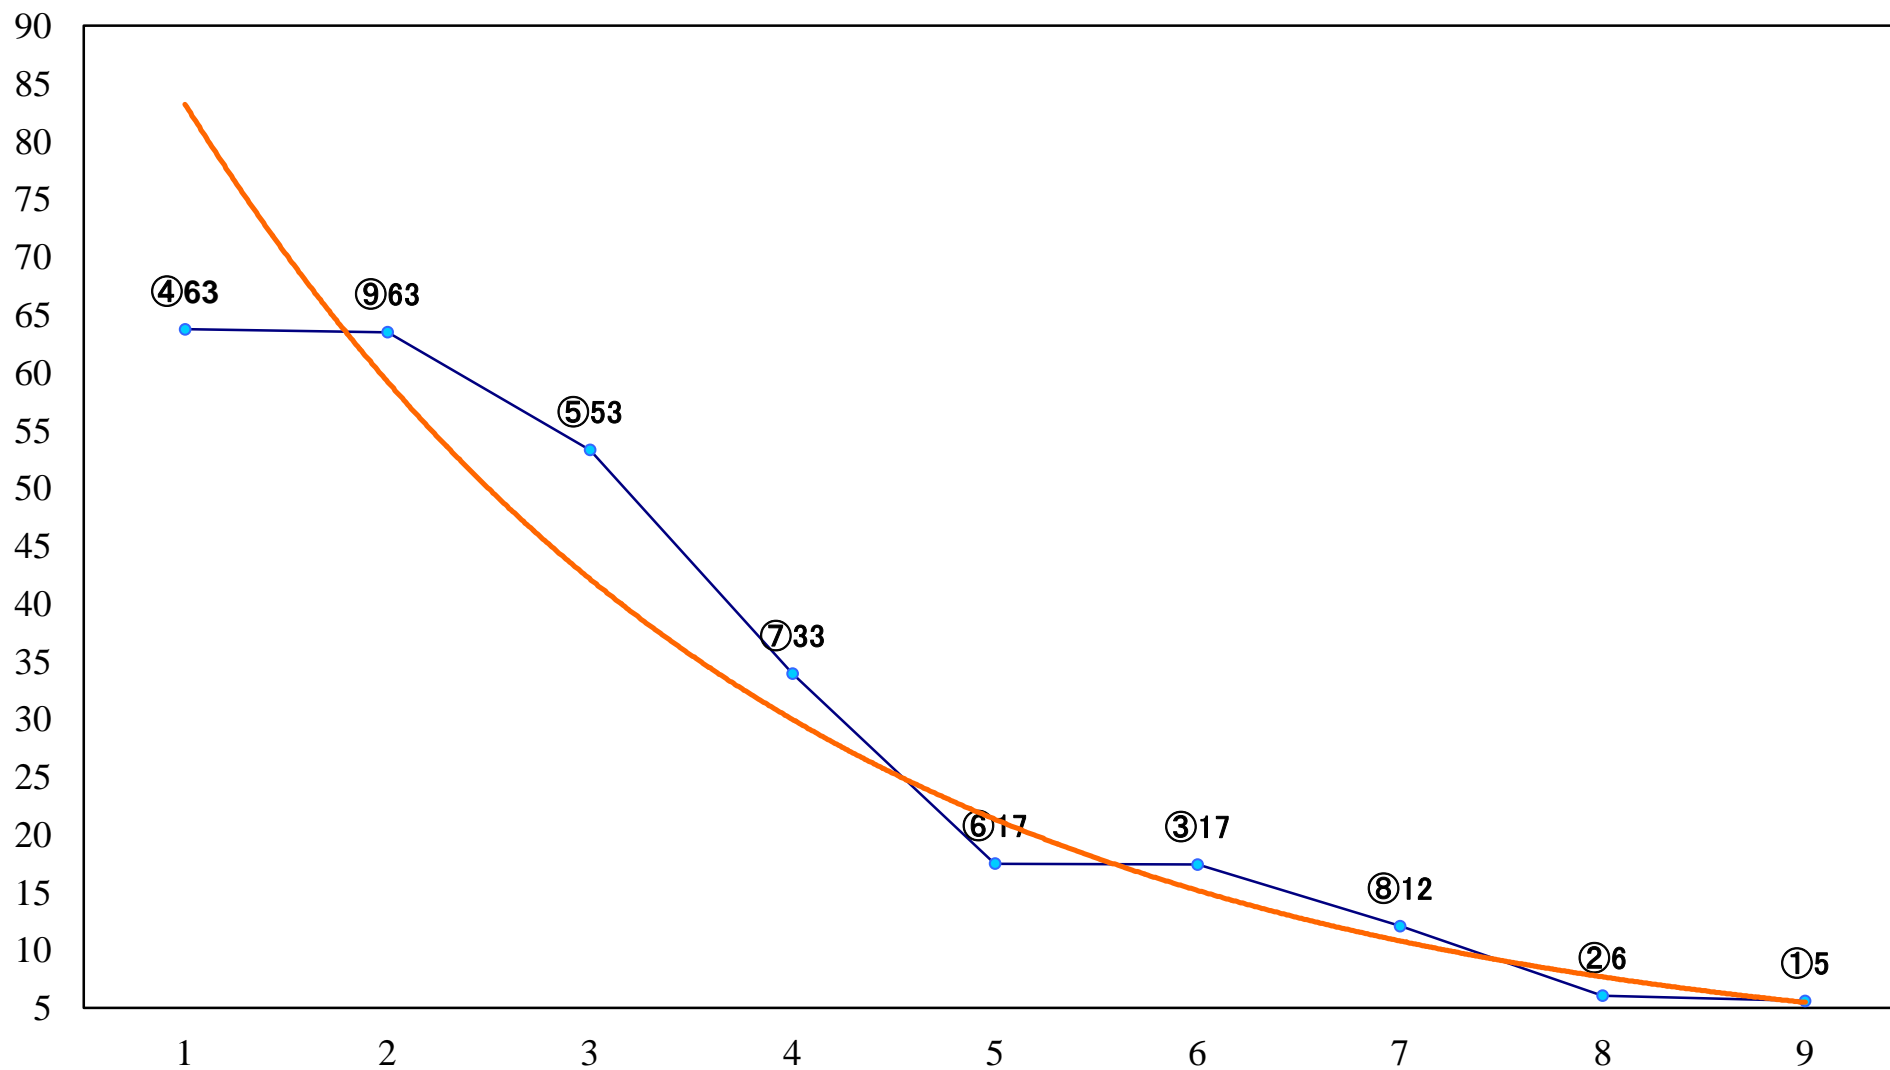

2019年04月18日(木) 船橋競馬 11R 20:05  
ブルーバードカップ東京湾カップ3歳未格 左1700mm

2019年04月18日(木) 船橋競馬 12R 20:45  
鳥待月特別B1以下 左1600mm