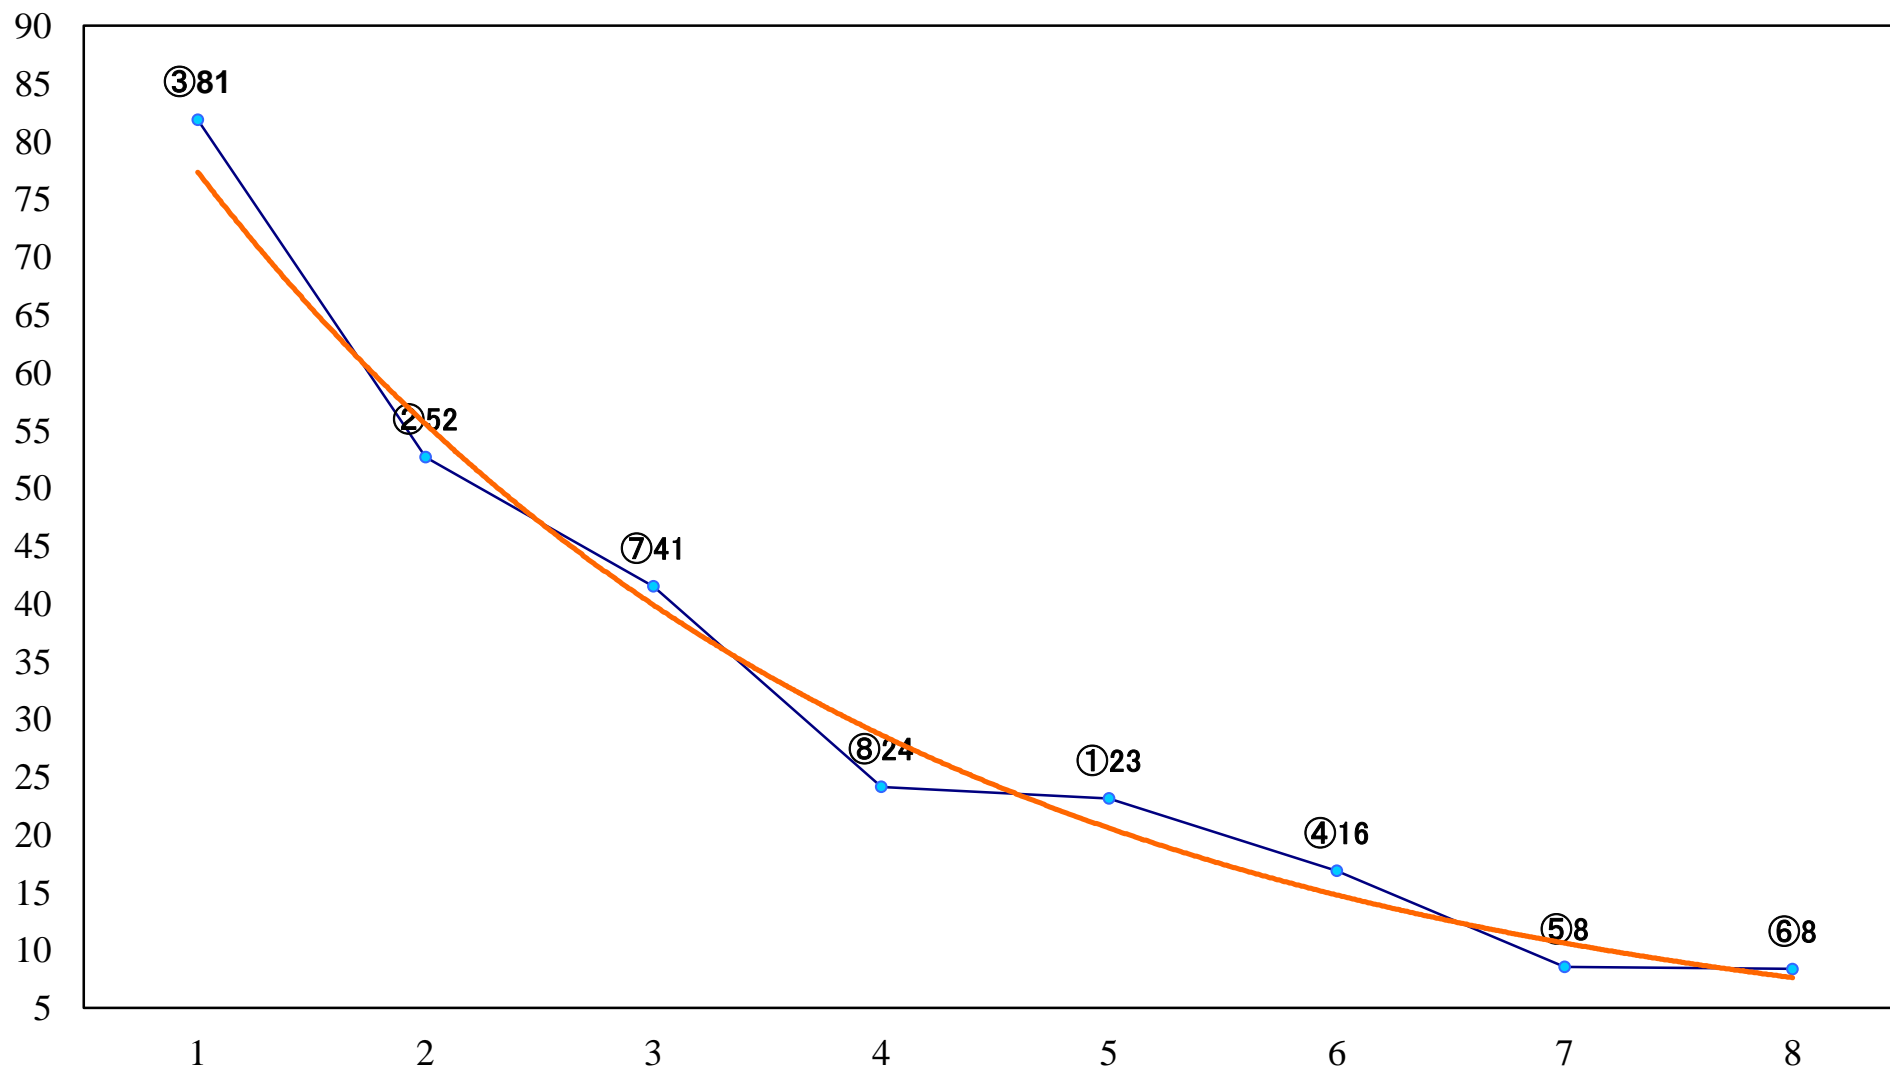

2019年04月18日(木) 船橋競馬 6R 17:20
チューリップ特別3歳一 左1600mm