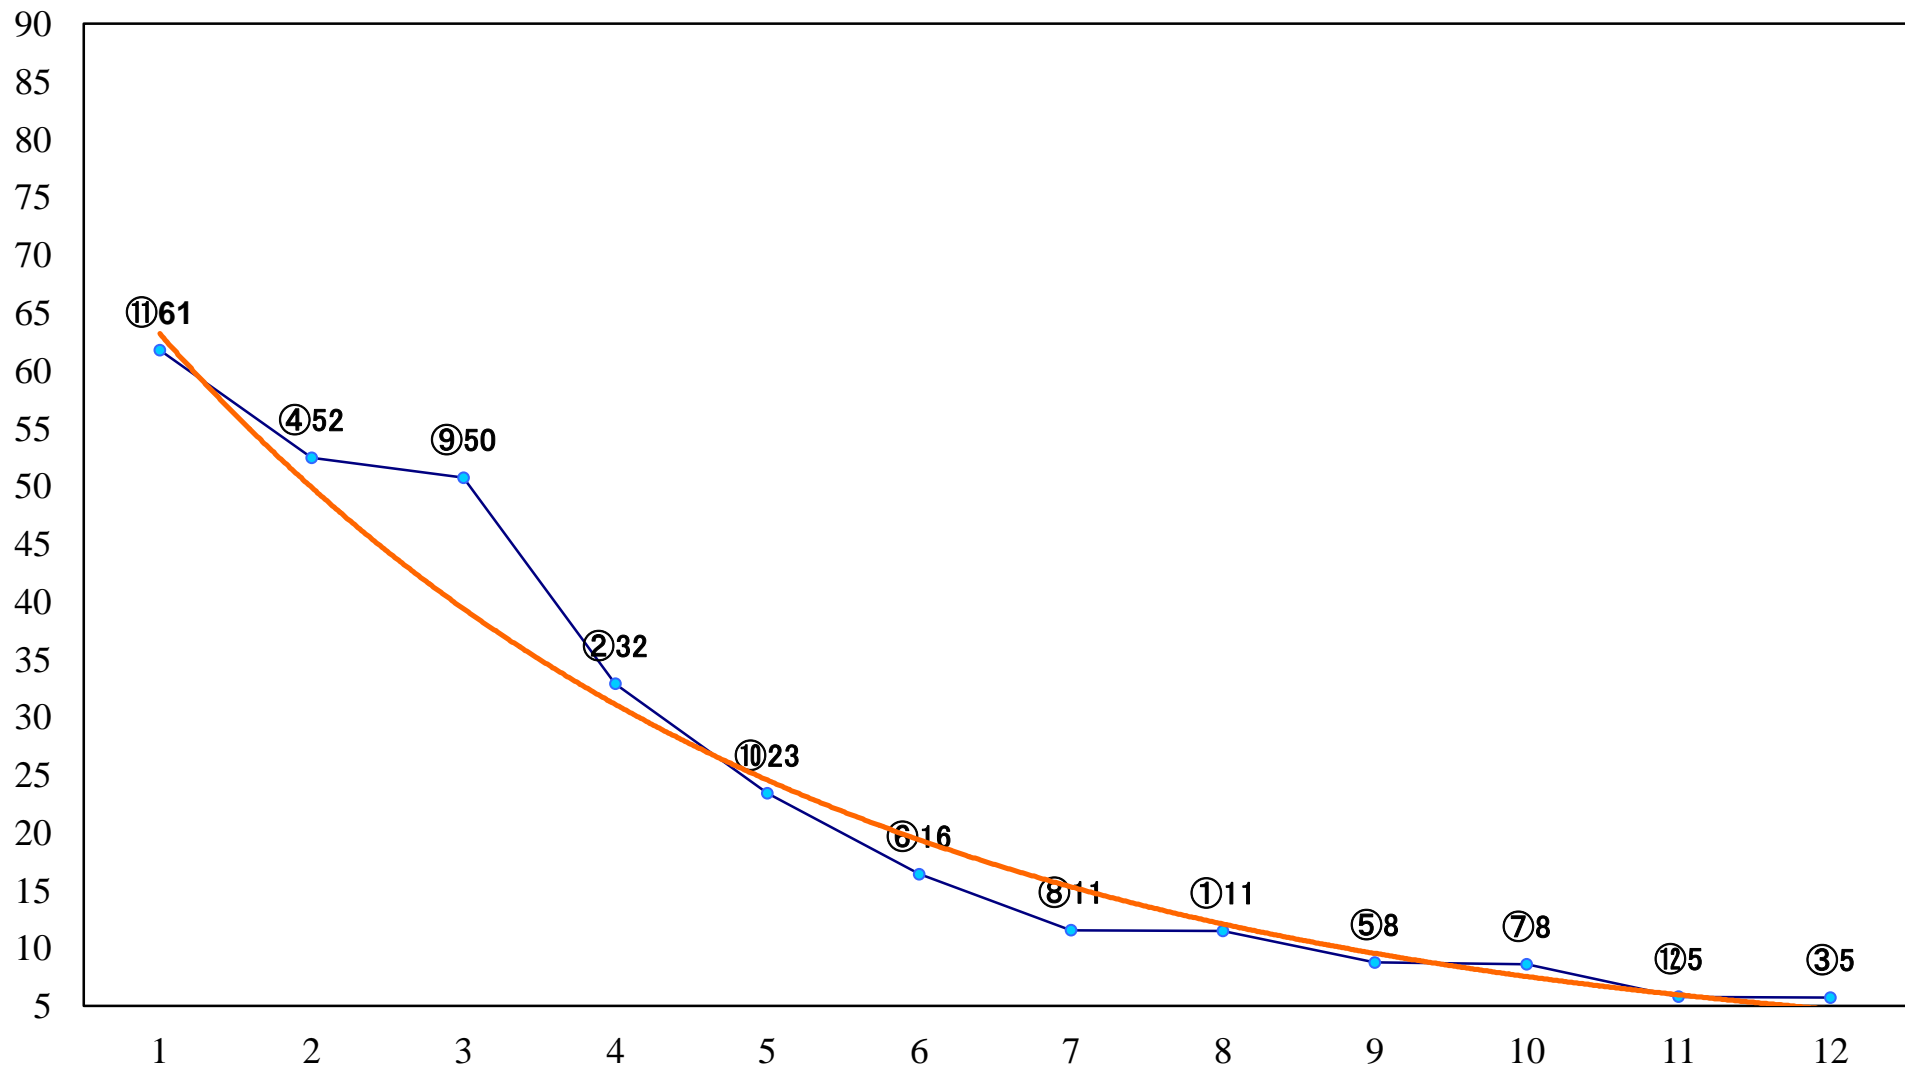

2019年04月18日(木) 船橋競馬 1R 14:50  
C3四五 左1200mm

2019年04月18日(木) 船橋競馬 2R 15:20  
C3四五 左1500mm

2019年04月18日(木) 船橋競馬 3R 15:50  
C2八九 左1200mm

2019年04月18日(木) 船橋競馬 4R 16:20  
C2八九 左1500mm

2019年04月18日(木) 船橋競馬 5R 16:50  
C2選抜馬 左1000mm

2019年04月18日(木) 船橋競馬 11R 20:05  
ブルーバードカップ東京湾カップ3歳未格 左1700mm

2019年04月18日(木) 船橋競馬 12R 20:45  
鳥待月特別B1以下 左1600mm