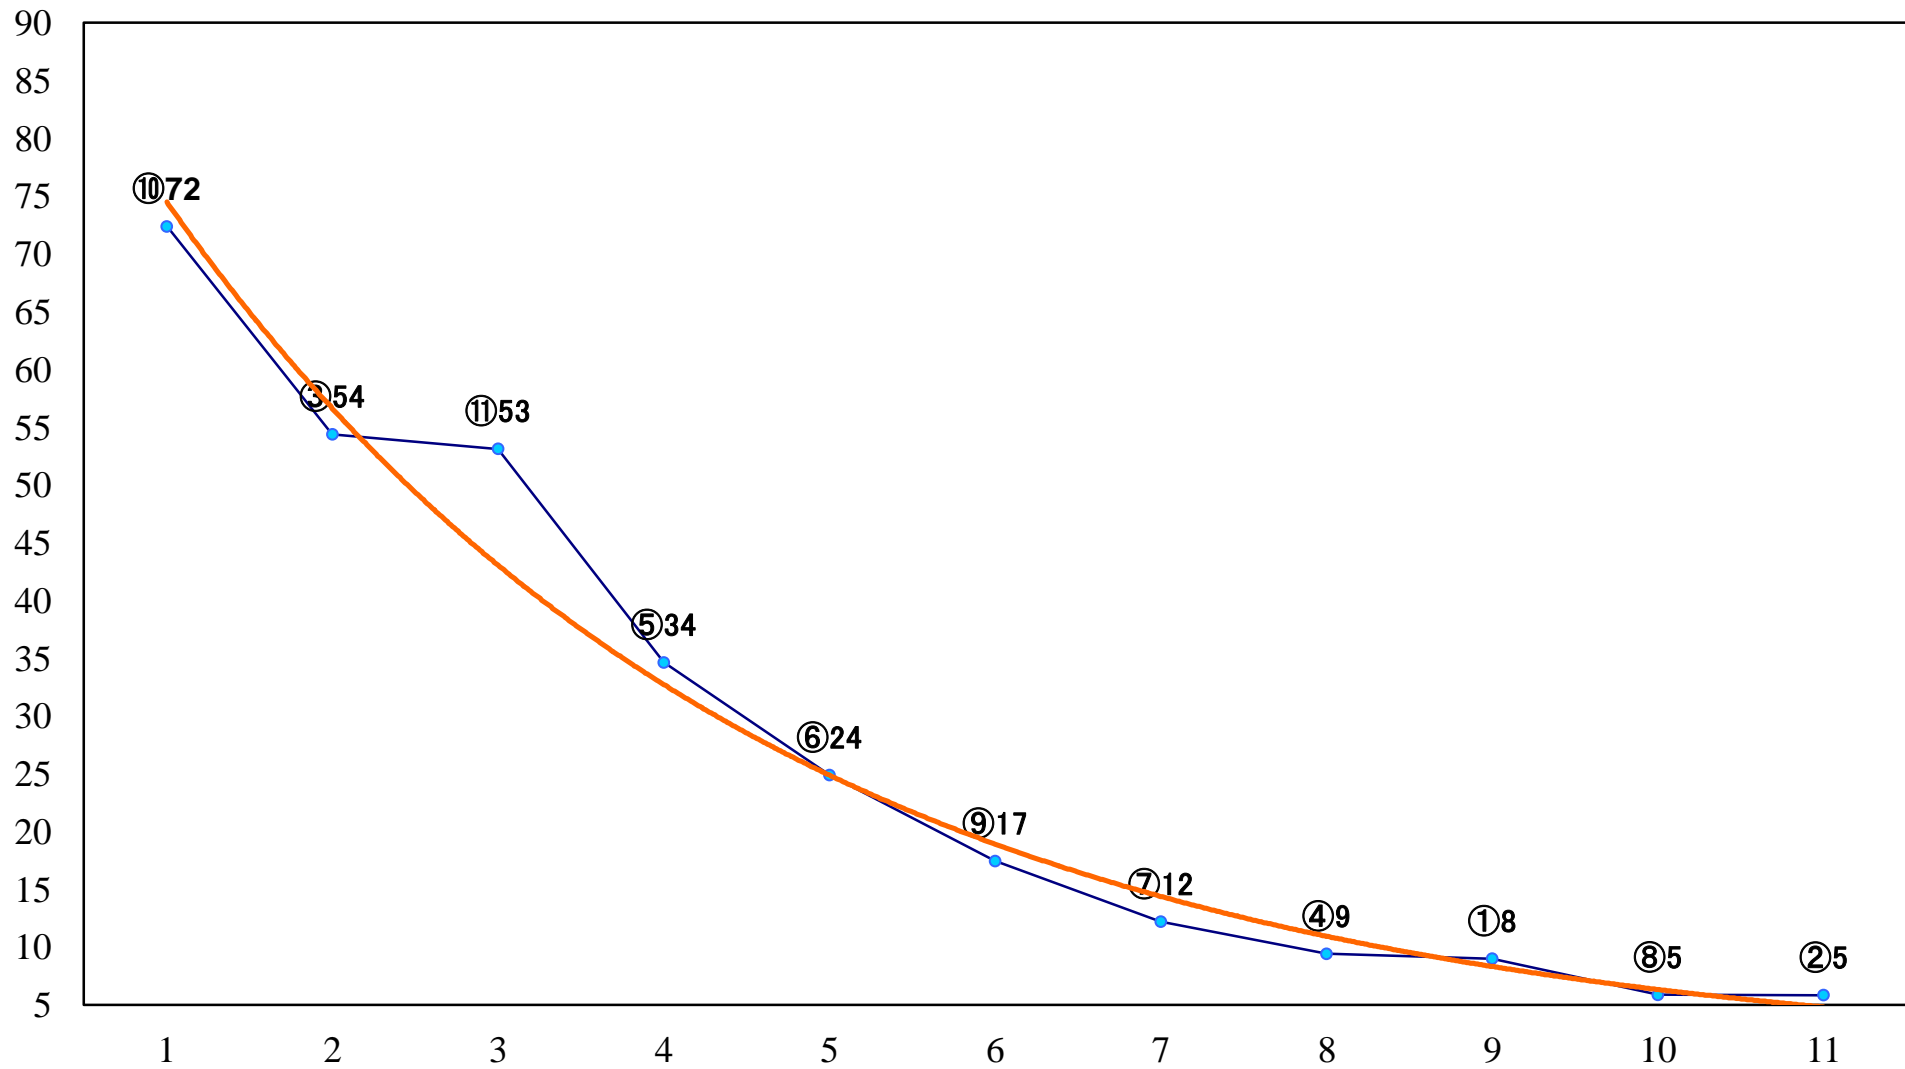

2019年04月18日(木) 船橋競馬 8R 18:20
桜波スプリントB1B2選抜馬ア 左1200mm