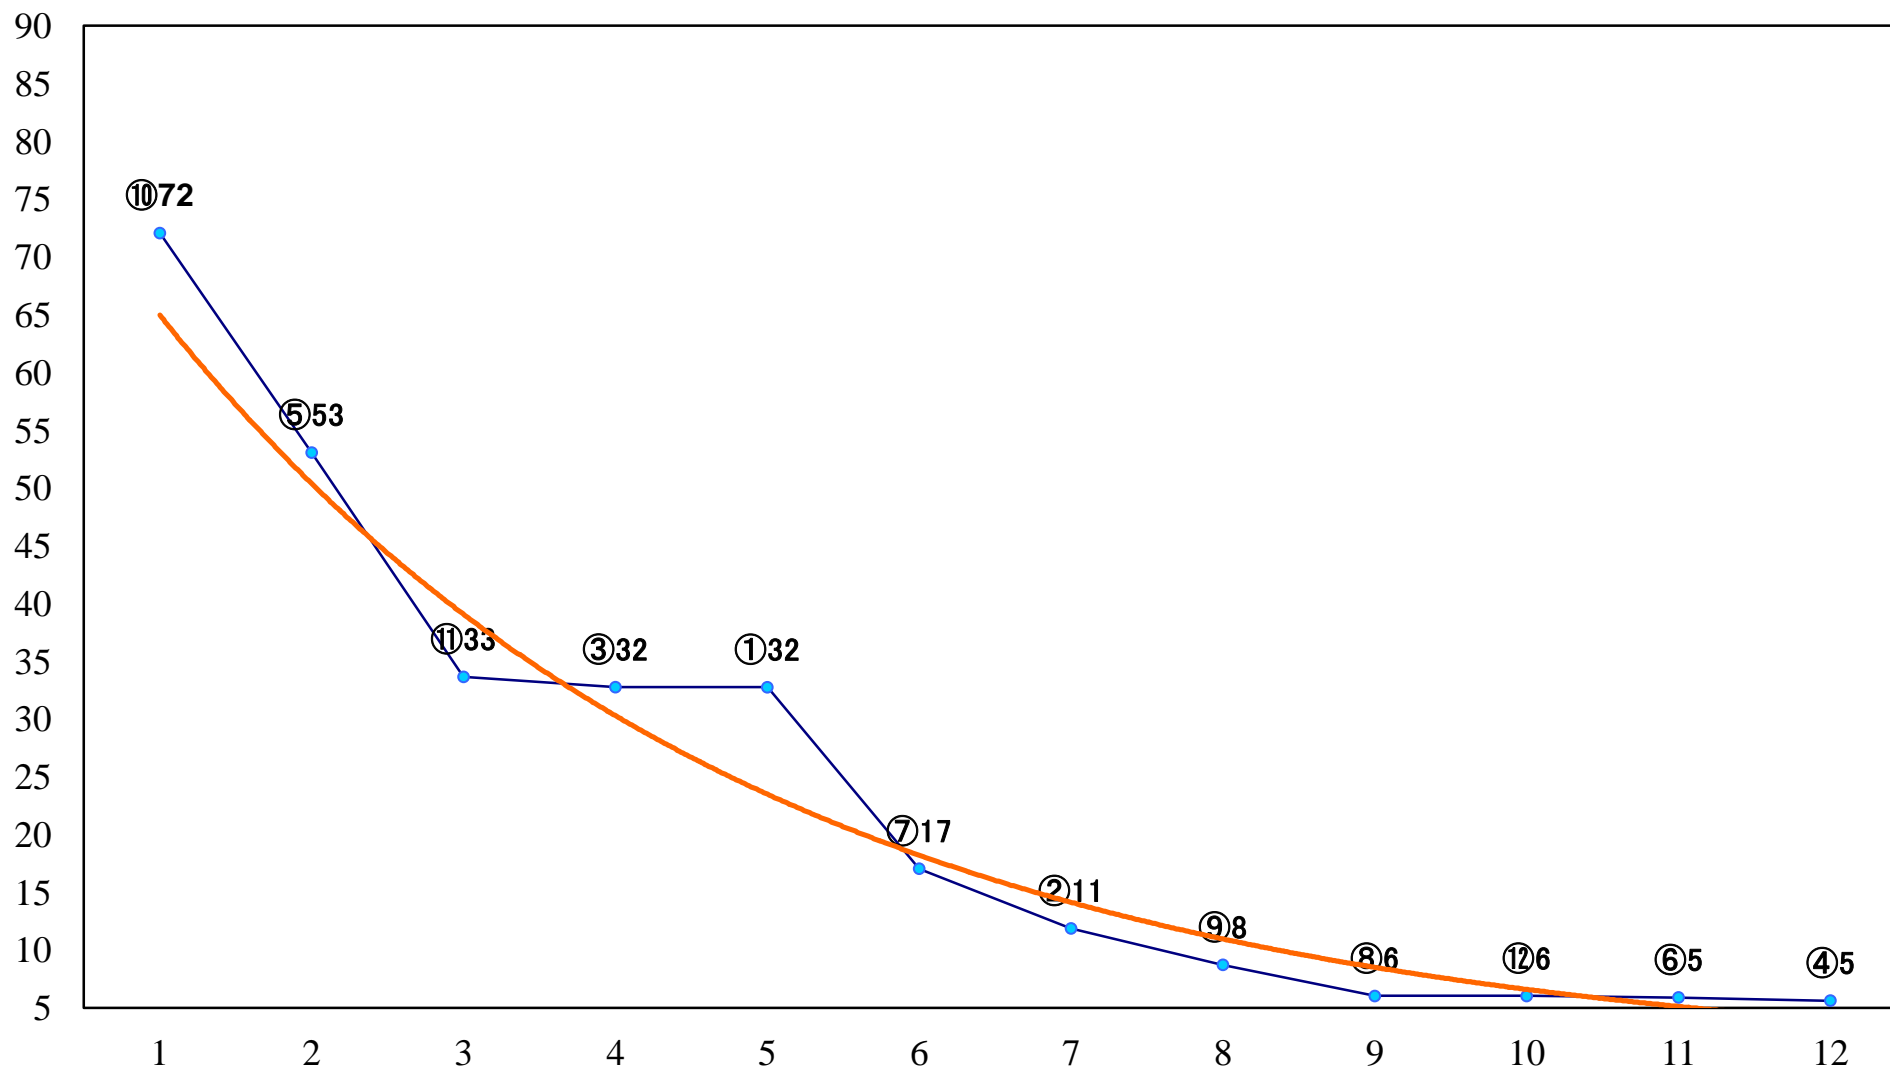

2019年04月18日(木) 船橋競馬 7R 17:50
チドリ賞C1選抜牝馬 左1200mm