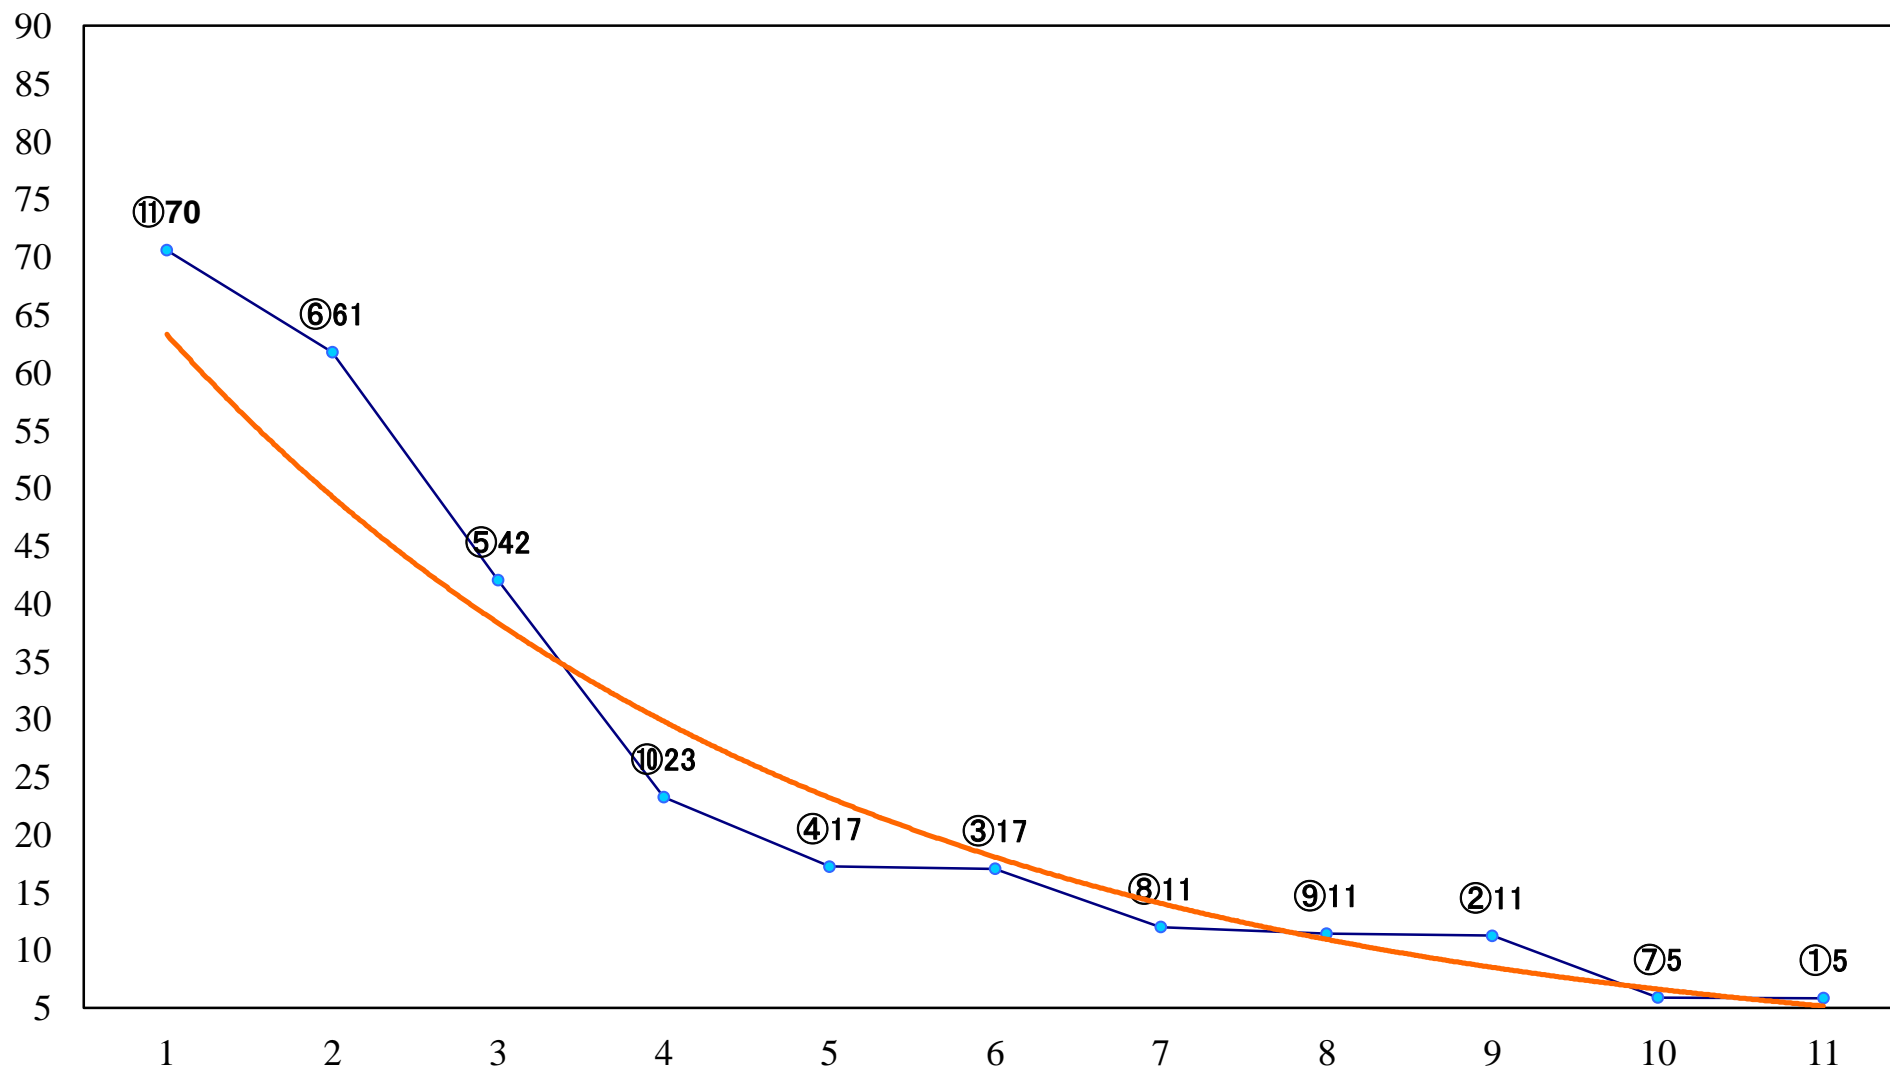

2019年04月18日(木) 船橋競馬 11R 20:05  
ブルーバードカップ東京湾カップ3歳未格 左1700mm

2019年04月18日(木) 船橋競馬 12R 20:45  
鳥待月特別B1以下 左1600mm