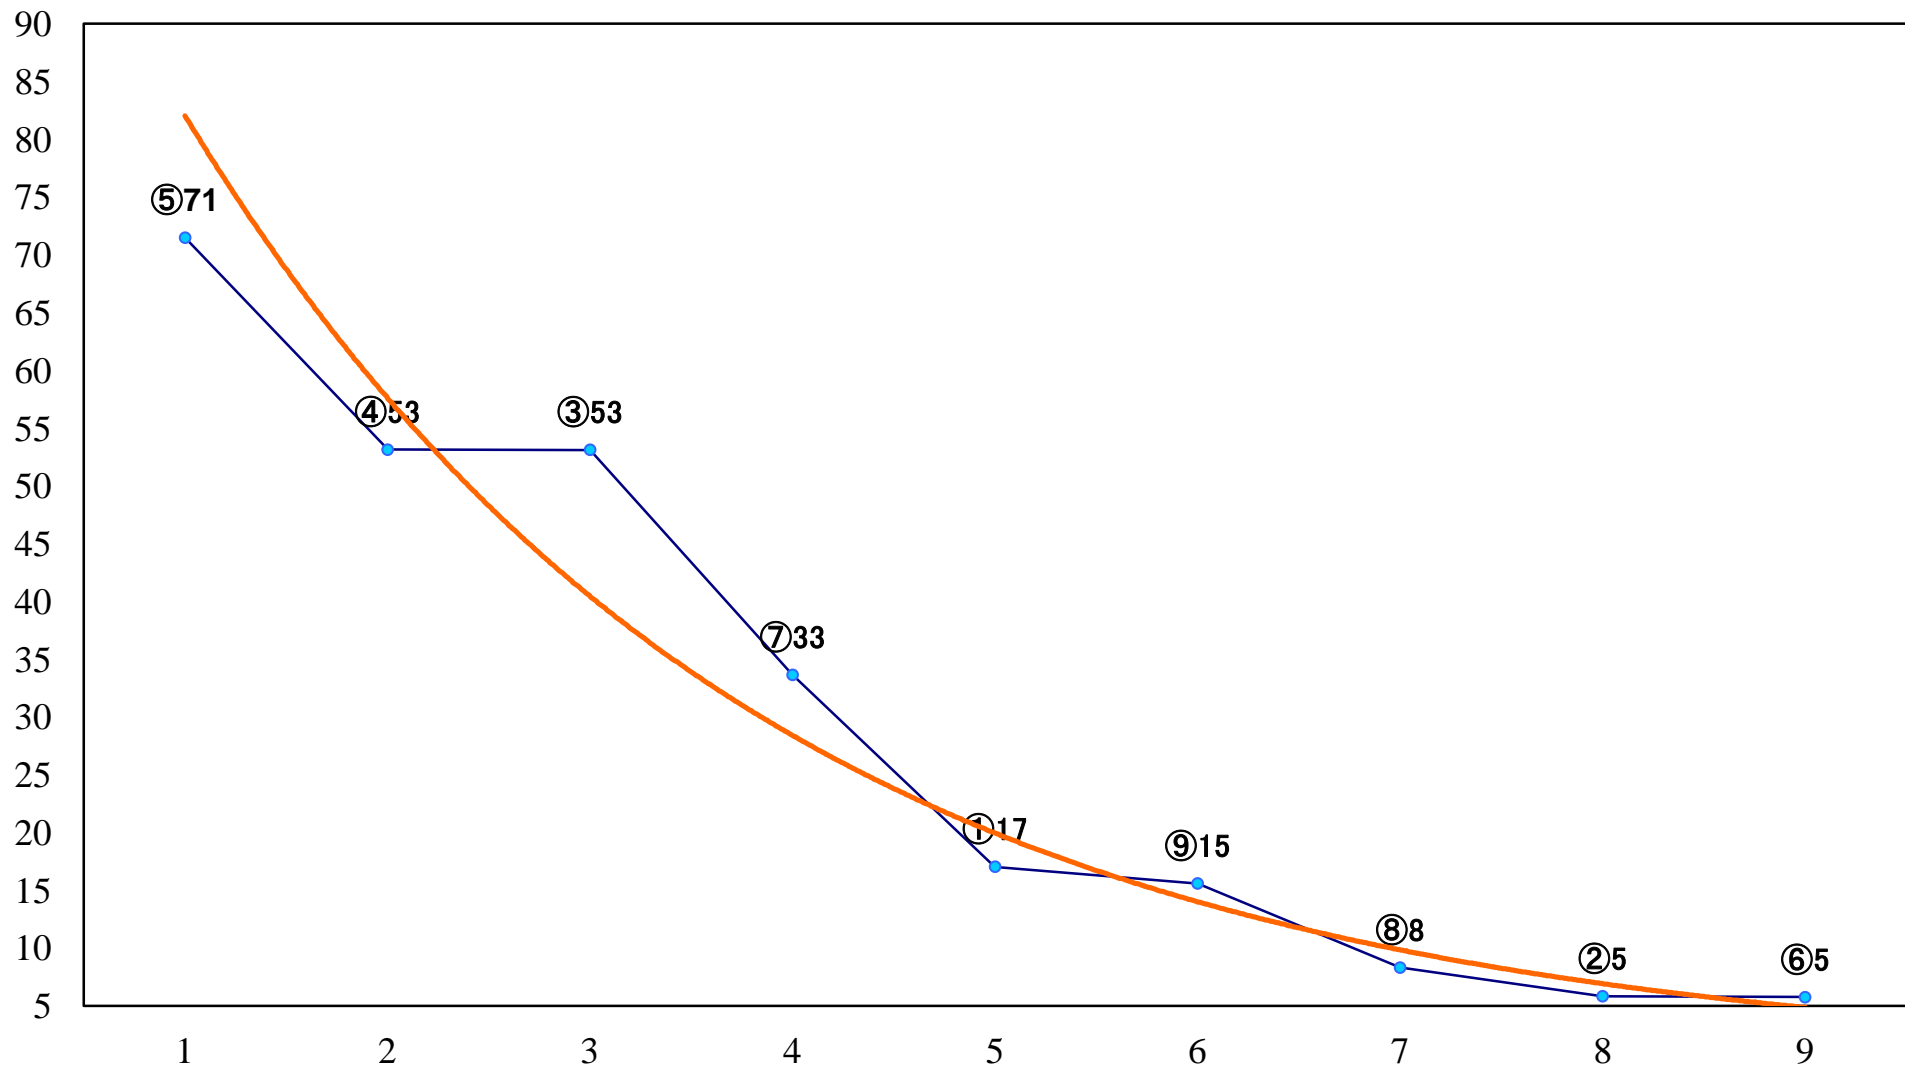

2019年04月18日(木) 船橋競馬 1R 14:50  
C3四五 左1200mm

2019年04月18日(木) 船橋競馬 2R 15:20  
C3四五 左1500mm

2019年04月18日(木) 船橋競馬 3R 15:50  
C2八九 左1200mm

2019年04月18日(木) 船橋競馬 4R 16:20  
C2八九 左1500mm

2019年04月18日(木) 船橋競馬 5R 16:50  
C2選抜馬 左1000mm

2019年04月18日(木) 船橋競馬 11R 20:05  
ブルーバードカップ東京湾カップ3歳未格 左1700mm

2019年04月18日(木) 船橋競馬 12R 20:45  
鳥待月特別B1以下 左1600mm