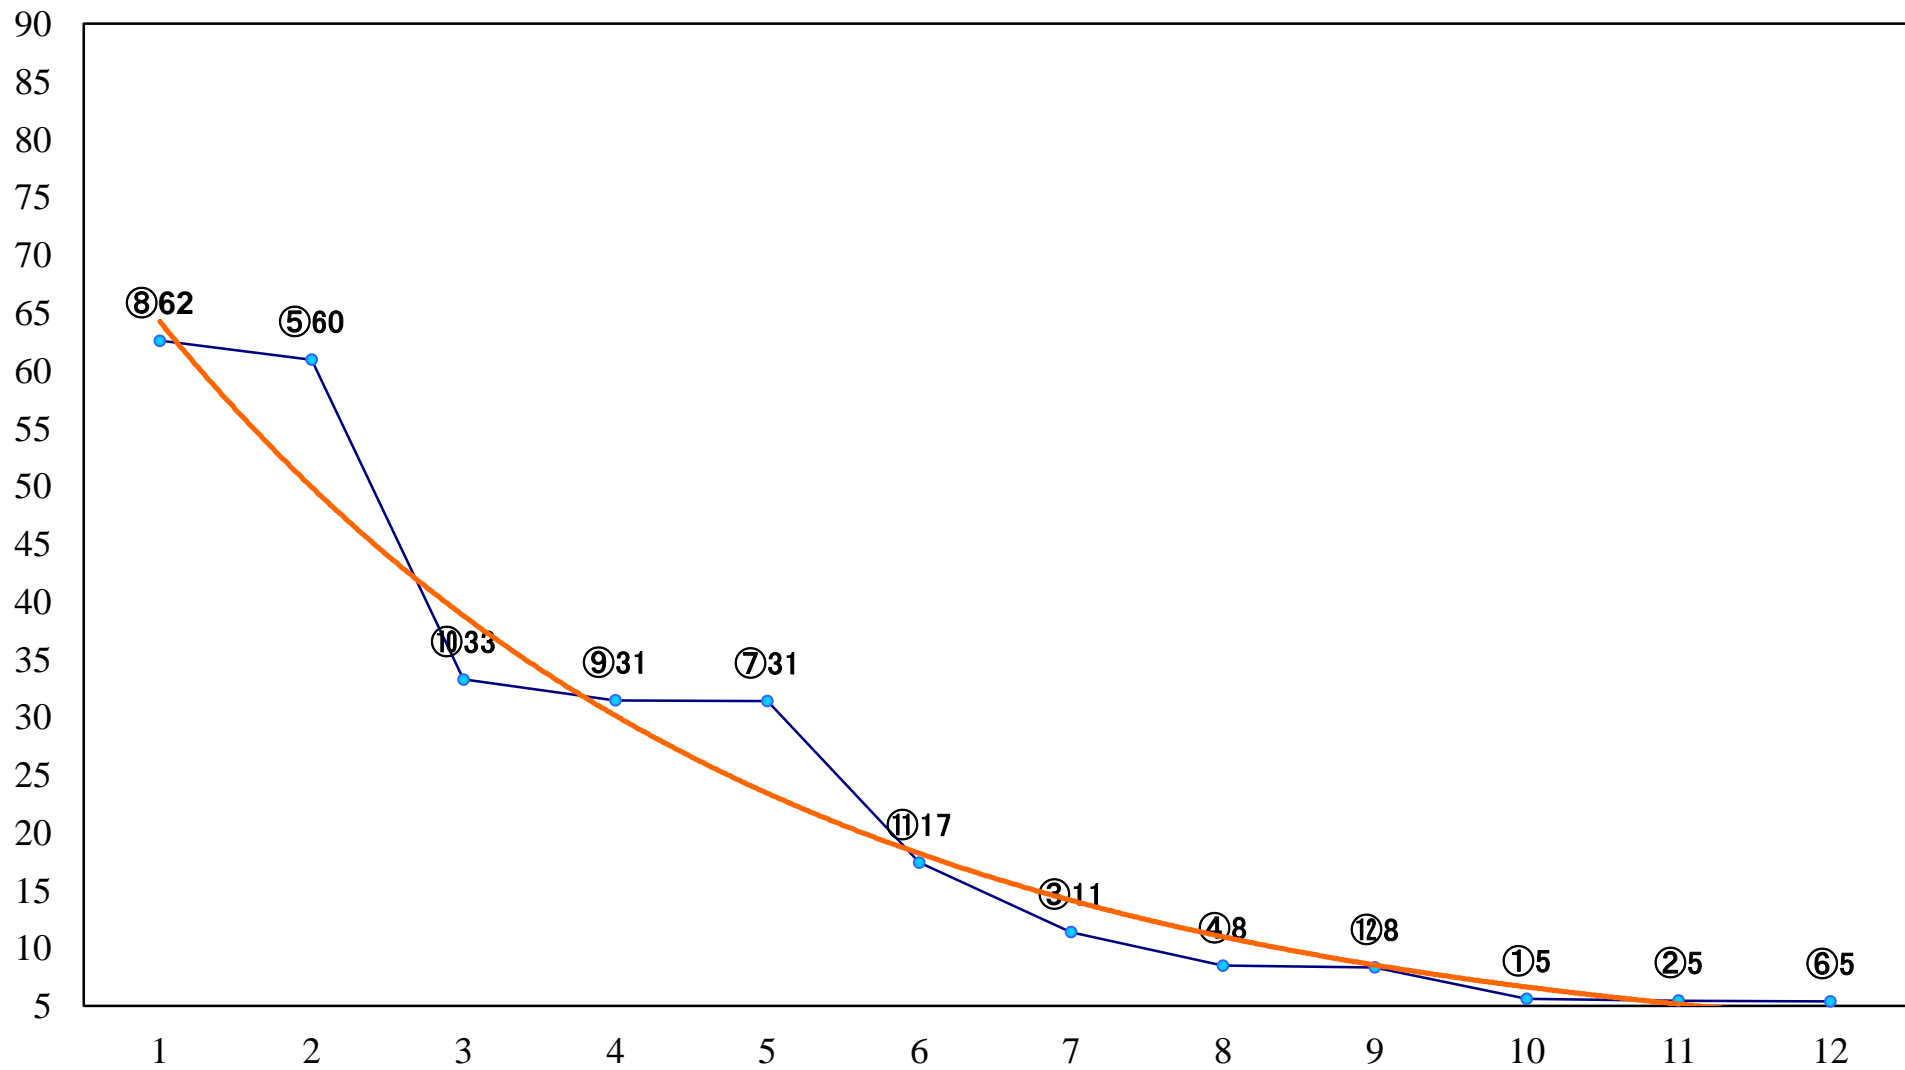

2019年04月18日(木) 船橋競馬 1R 14:50  
C3四五 左1200mm

2019年04月18日(木) 船橋競馬 2R 15:20  
C3四五 左1500mm

2019年04月18日(木) 船橋競馬 3R 15:50  
C2八九 左1200mm

2019年04月18日(木) 船橋競馬 4R 16:20  
C2八九 左1500mm

2019年04月18日(木) 船橋競馬 5R 16:50  
C2選抜馬 左1000mm

2019年04月18日(木) 船橋競馬 11R 20:05  
ブルーバードカップ東京湾カップ3歳未格 左1700mm

2019年04月18日(木) 船橋競馬 12R 20:45  
鳥待月特別B1以下 左1600mm