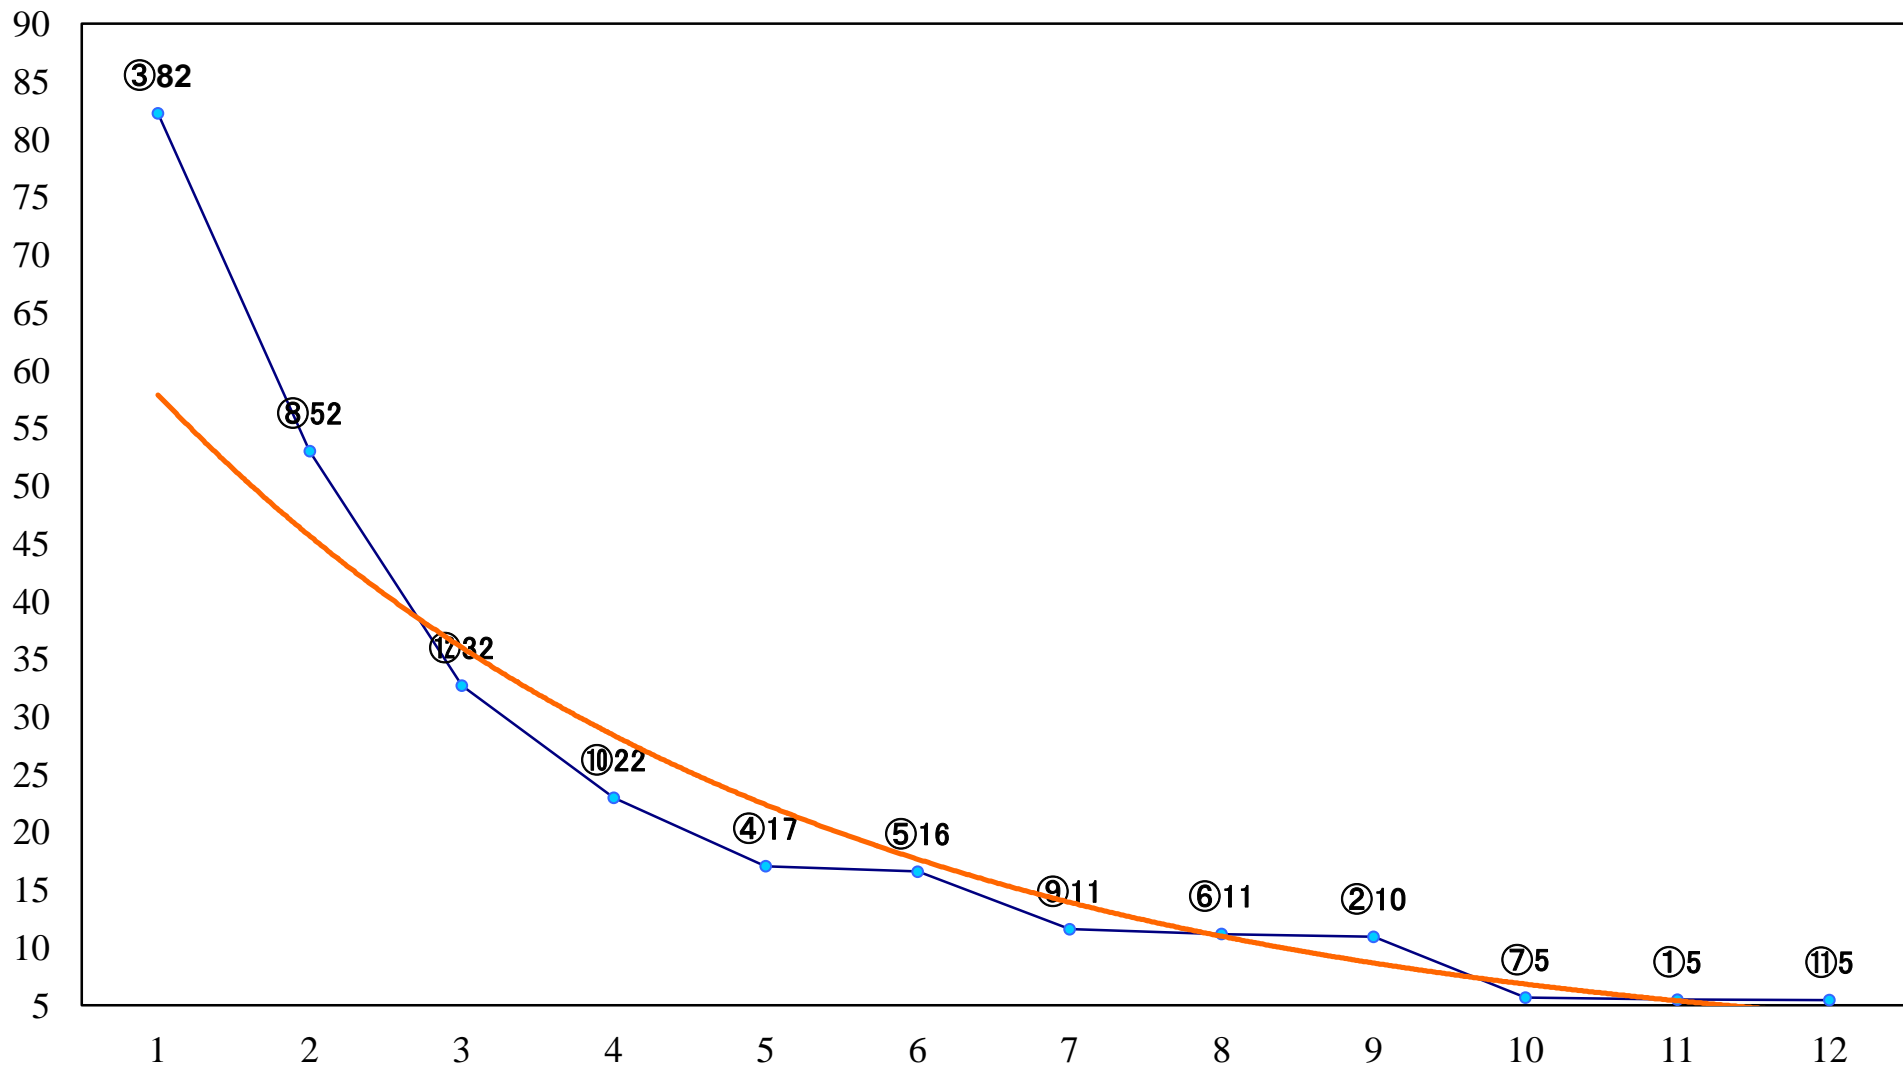

2019年04月18日(木) 船橋競馬 1R 14:50  
C3四五 左1200mm

2019年04月18日(木) 船橋競馬 2R 15:20  
C3四五 左1500mm

2019年04月18日(木) 船橋競馬 3R 15:50  
C2八九 左1200mm

2019年04月18日(木) 船橋競馬 4R 16:20  
C2八九 左1500mm

2019年04月18日(木) 船橋競馬 5R 16:50  
C2選抜馬 左1000mm

2019年04月18日(木) 船橋競馬 11R 20:05  
ブルーバードカップ東京湾カップ3歳未格 左1700mm

2019年04月18日(木) 船橋競馬 12R 20:45  
鳥待月特別B1以下 左1600mm