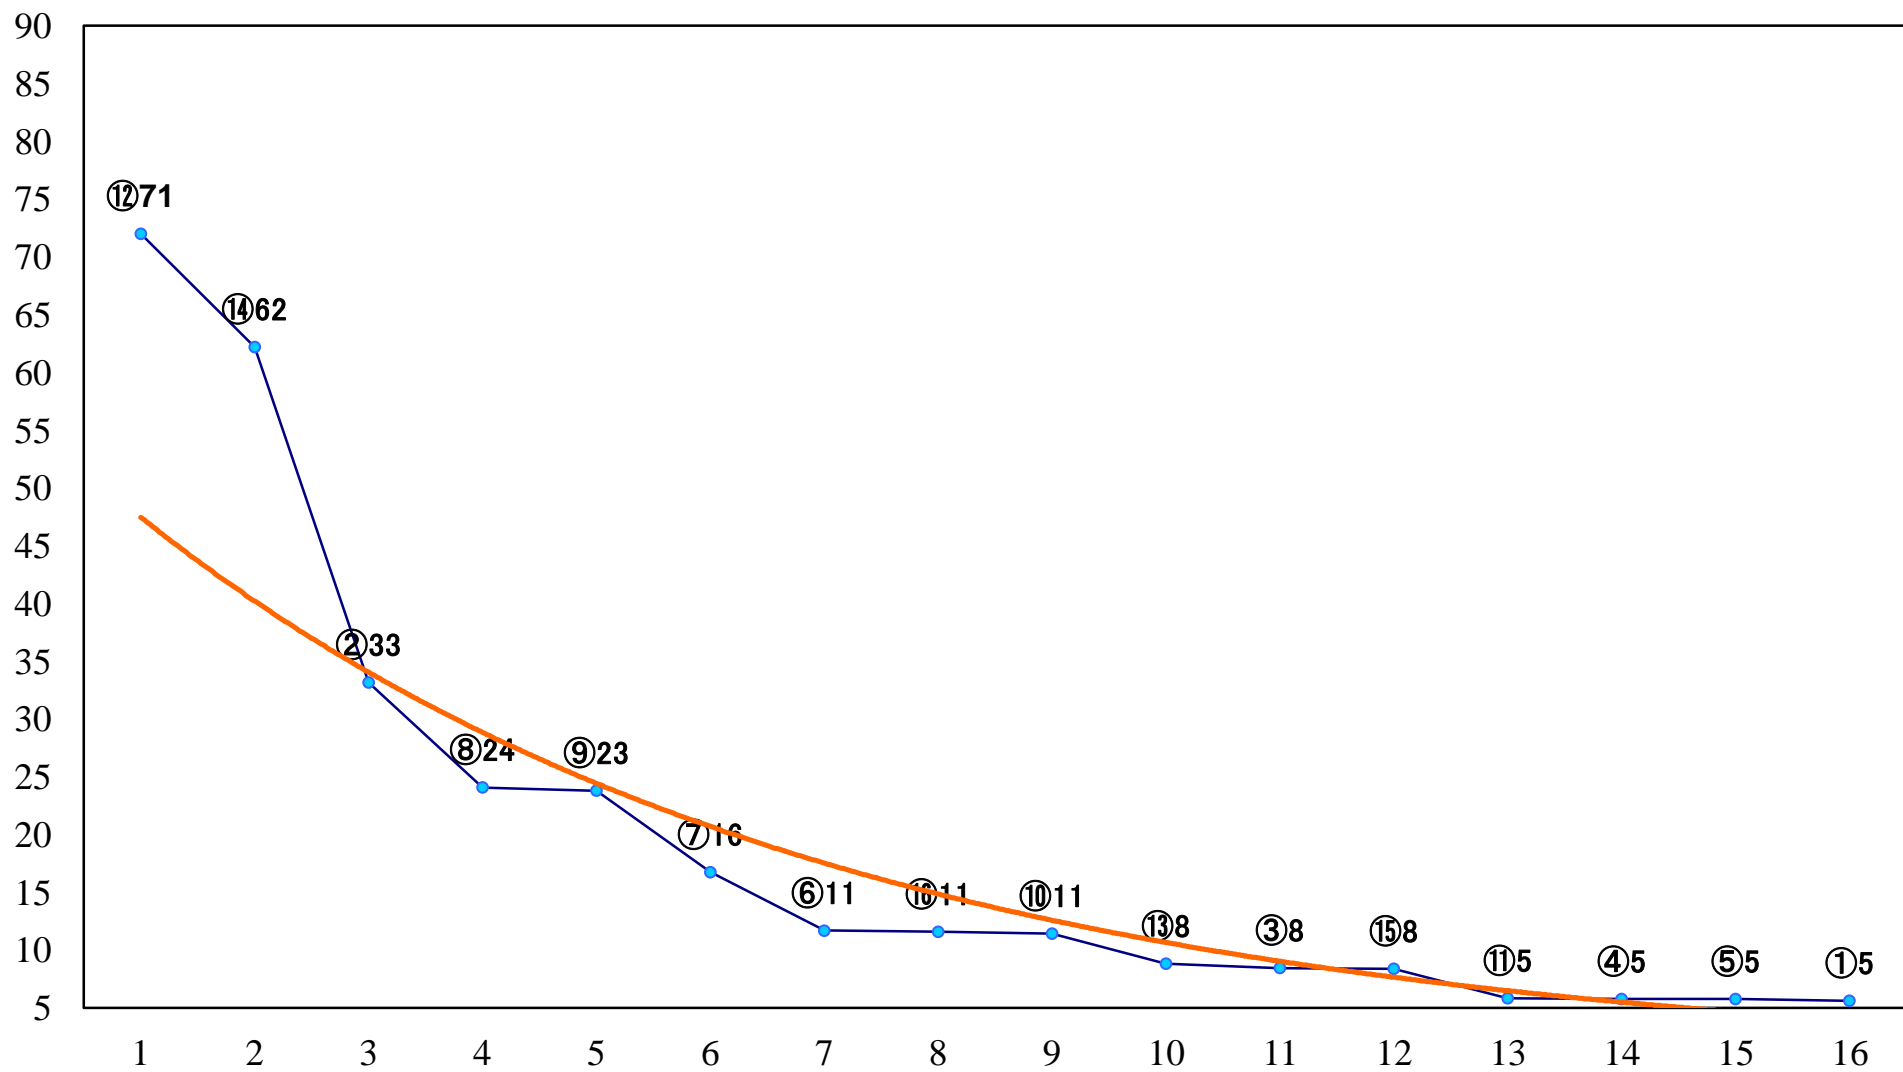

2019年04月23日(火) 大井競馬 1R 14:45
C3五六 右1600mm

2019年04月23日(火) 大井競馬 3R 15:45
C2三 四 五 右1600mm

2019年04月23日(火) 大井競馬 4R 16:15
C2三 四 五 右1400mm

2019年04月23日(火) 大井競馬 5R 16:50
C2三 四 五 右1200mm

2019年04月23日(火) 大井競馬 6R 17:20
C1三 四 五 右1600mm

2019年04月23日(火) 大井競馬 7R 17:50
C1三 四 五 右1400mm

2019年04月23日(火) 大井競馬 8R 18:25
C1三四五 右1200mm

2019年04月23日(火) 大井競馬 9R 19:00
クリスタル賞B1三B2五 右1800mm

2019年04月23日(火) 大井競馬 10R 19:35
J交 フォーチュネイトひなげし特別3歳選 右1200mm

2019年04月23日(火) 大井競馬 11R 20:10
東京プリンセス賞3歳牝馬重賞オープン 右1800mm

2019年04月23日(火) 大井競馬 12R 20:50
スピカ賞B3五選抜特別 右1200mm