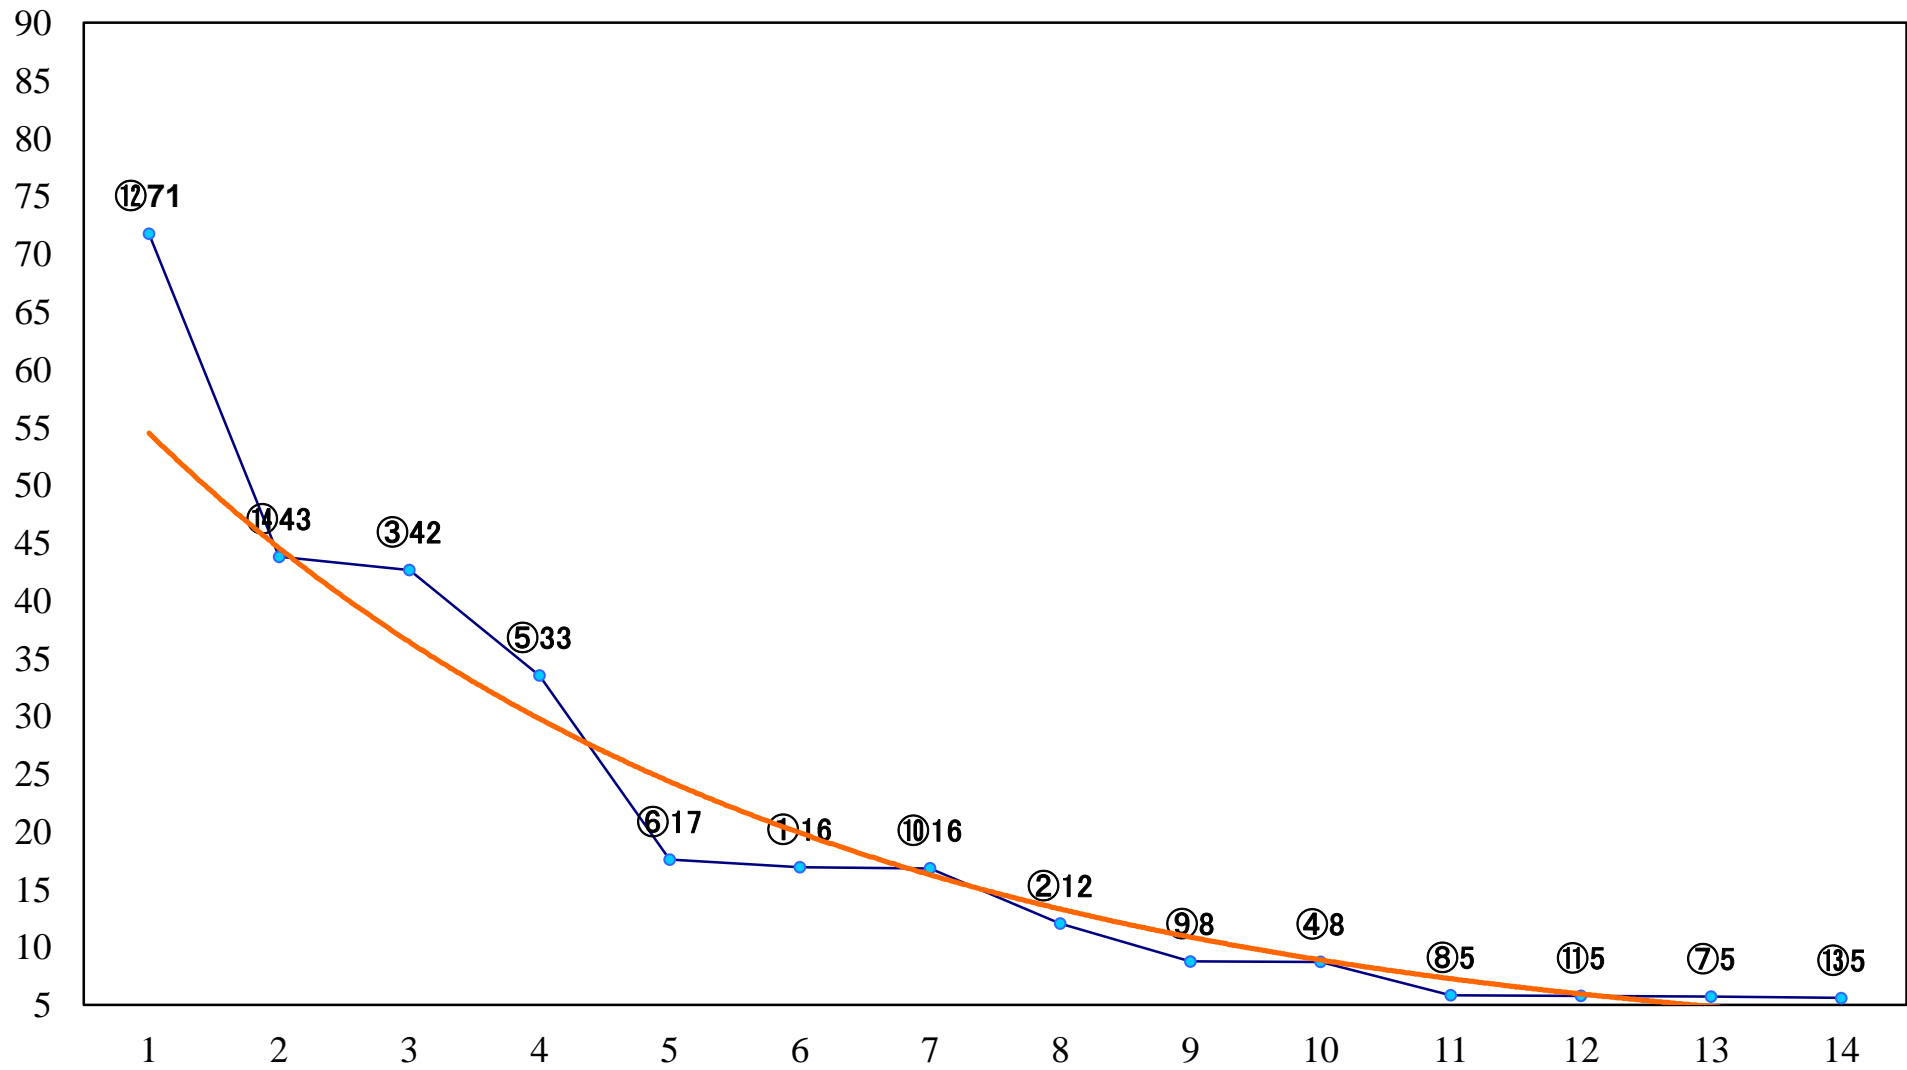

2019年04月23日(火) 大井競馬 1R 14:45
C3五六 右1600mm

2019年04月23日(火) 大井競馬 3R 15:45
C2三 四 五 右1600mm

2019年04月23日(火) 大井競馬 4R 16:15
C2三 四 五 右1400mm

2019年04月23日(火) 大井競馬 5R 16:50
C2三 四 五 右1200mm

2019年04月23日(火) 大井競馬 6R 17:20
C1三 四 五 右1600mm

2019年04月23日(火) 大井競馬 7R 17:50
C1三 四 五 右1400mm

2019年04月23日(火) 大井競馬 8R 18:25
C1三四五 右1200mm

2019年04月23日(火) 大井競馬 9R 19:00
クリスタル賞B1三B2五 右1800mm

2019年04月23日(火) 大井競馬 10R 19:35
J交 フォーチュネイトひなげし特別3歳選 右1200mm

2019年04月23日(火) 大井競馬 11R 20:10
東京プリンセス賞3歳牝馬重賞オープン 右1800mm

2019年04月23日(火) 大井競馬 12R 20:50
スピカ賞B3五選抜特別 右1200mm