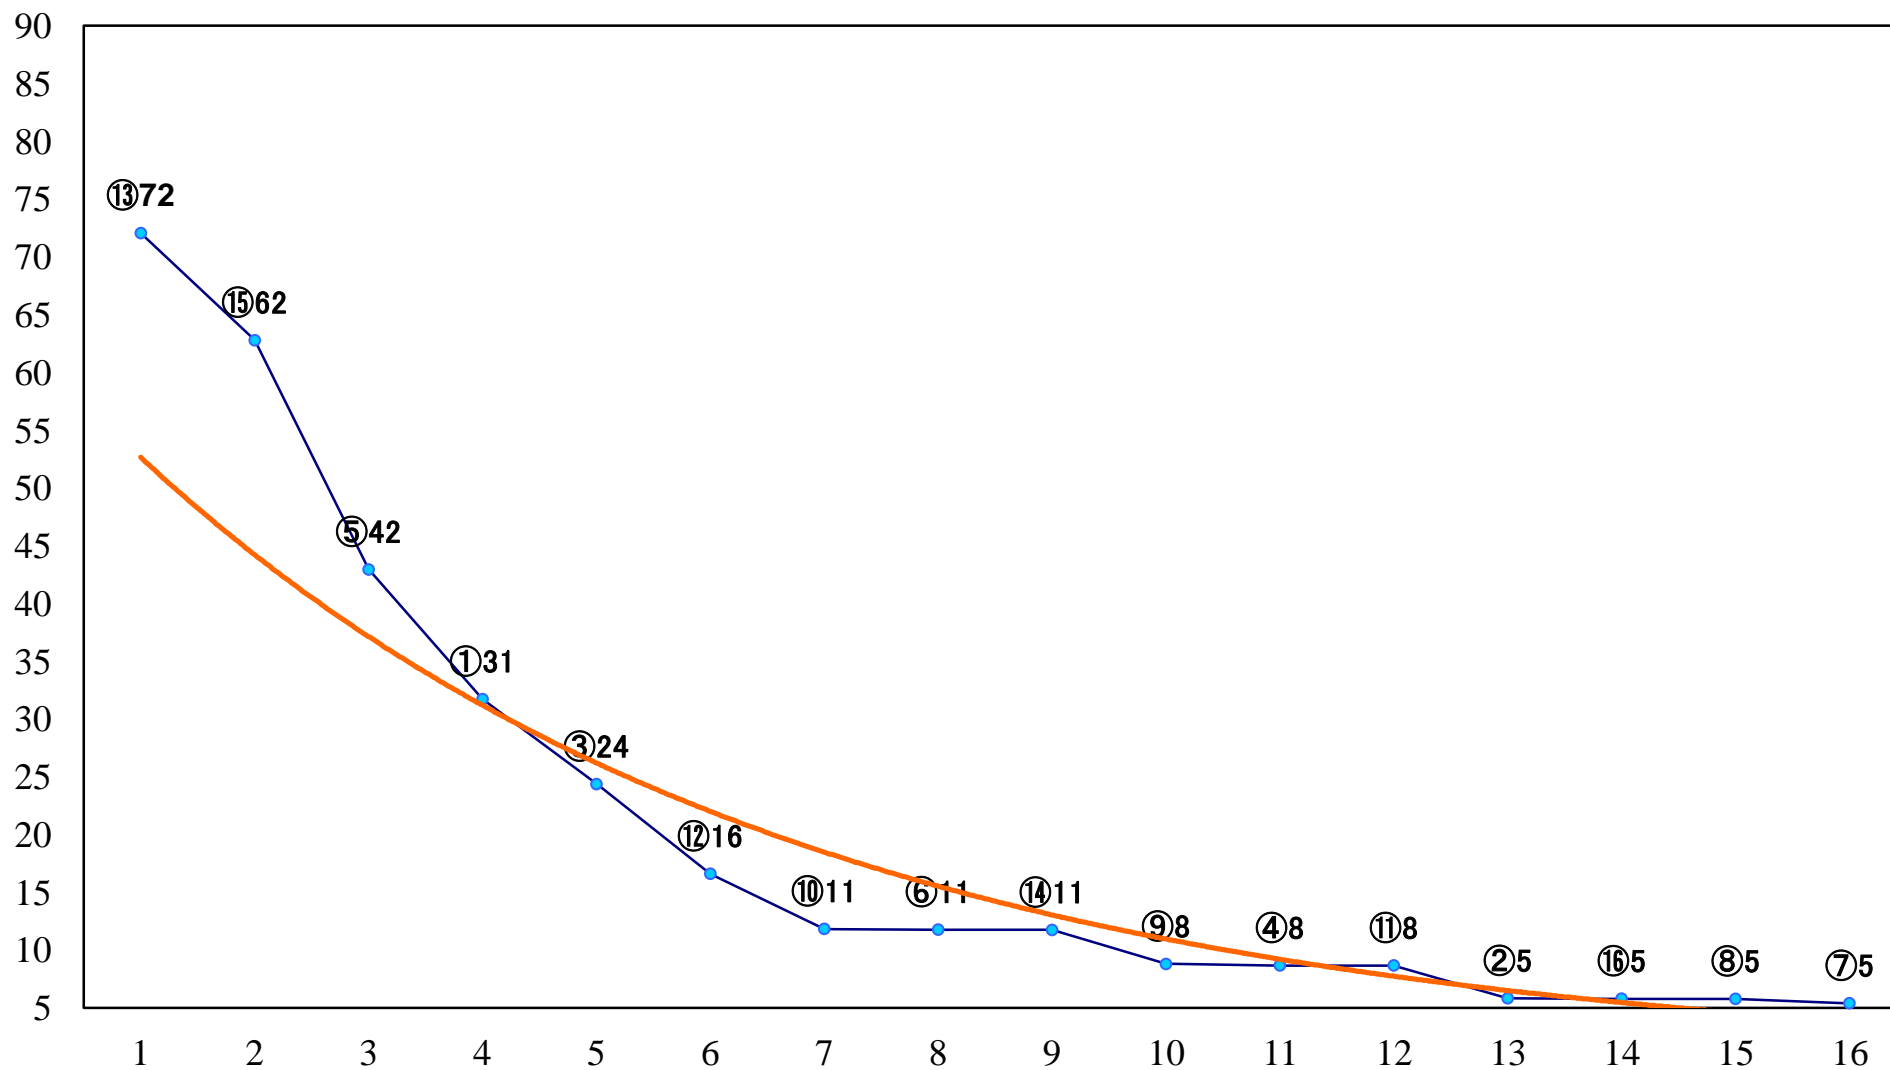

2019年04月23日(火) 大井競馬 1R 14:45
C3五六 右1600mm

2019年04月23日(火) 大井競馬 3R 15:45
C2三 四 五 右1600mm

2019年04月23日(火) 大井競馬 4R 16:15
C2三 四 五 右1400mm

2019年04月23日(火) 大井競馬 5R 16:50
C2三 四 五 右1200mm

2019年04月23日(火) 大井競馬 6R 17:20
C1三 四 五 右1600mm

2019年04月23日(火) 大井競馬 7R 17:50
C1三 四 五 右1400mm

2019年04月23日(火) 大井競馬 8R 18:25
C1三四五 右1200mm

2019年04月23日(火) 大井競馬 9R 19:00
クリスタル賞B1三B2五 右1800mm

2019年04月23日(火) 大井競馬 10R 19:35
J交 フォーチュネイトひなげし特別3歳選 右1200mm

2019年04月23日(火) 大井競馬 11R 20:10
東京プリンセス賞3歳牝馬重賞オープン 右1800mm