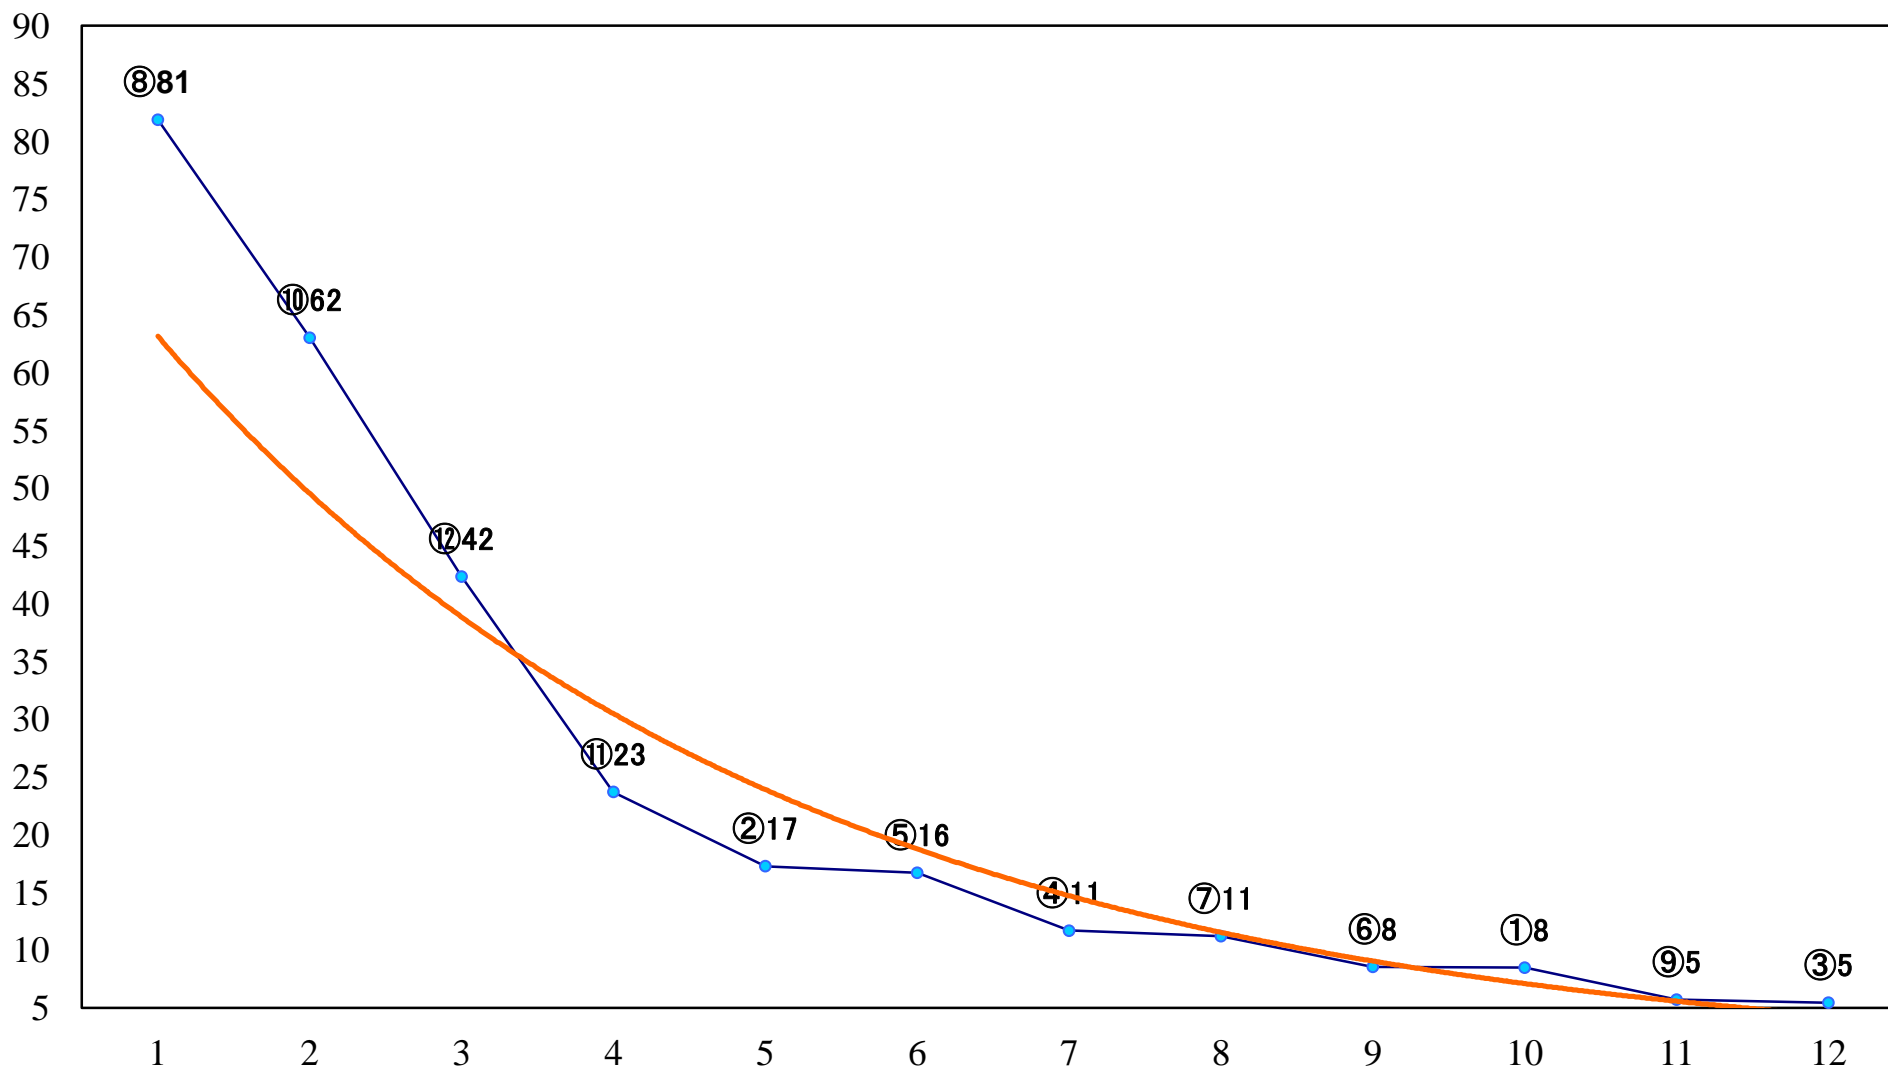

2019年04月23日(火) 大井競馬 7R 17:50
C1三 四 五 右1400mm

2019年04月23日(火) 大井競馬 8R 18:25
C1三四五 右1200mm

2019年04月23日(火) 大井競馬 9R 19:00
クリスタル賞B1三B2五 右1800mm

2019年04月23日(火) 大井競馬 10R 19:35
J交 フォーチュネイトひなげし特別3歳選 右1200mm

2019年04月23日(火) 大井競馬 11R 20:10
東京プリンセス賞3歳牝馬重賞オープン 右1800mm