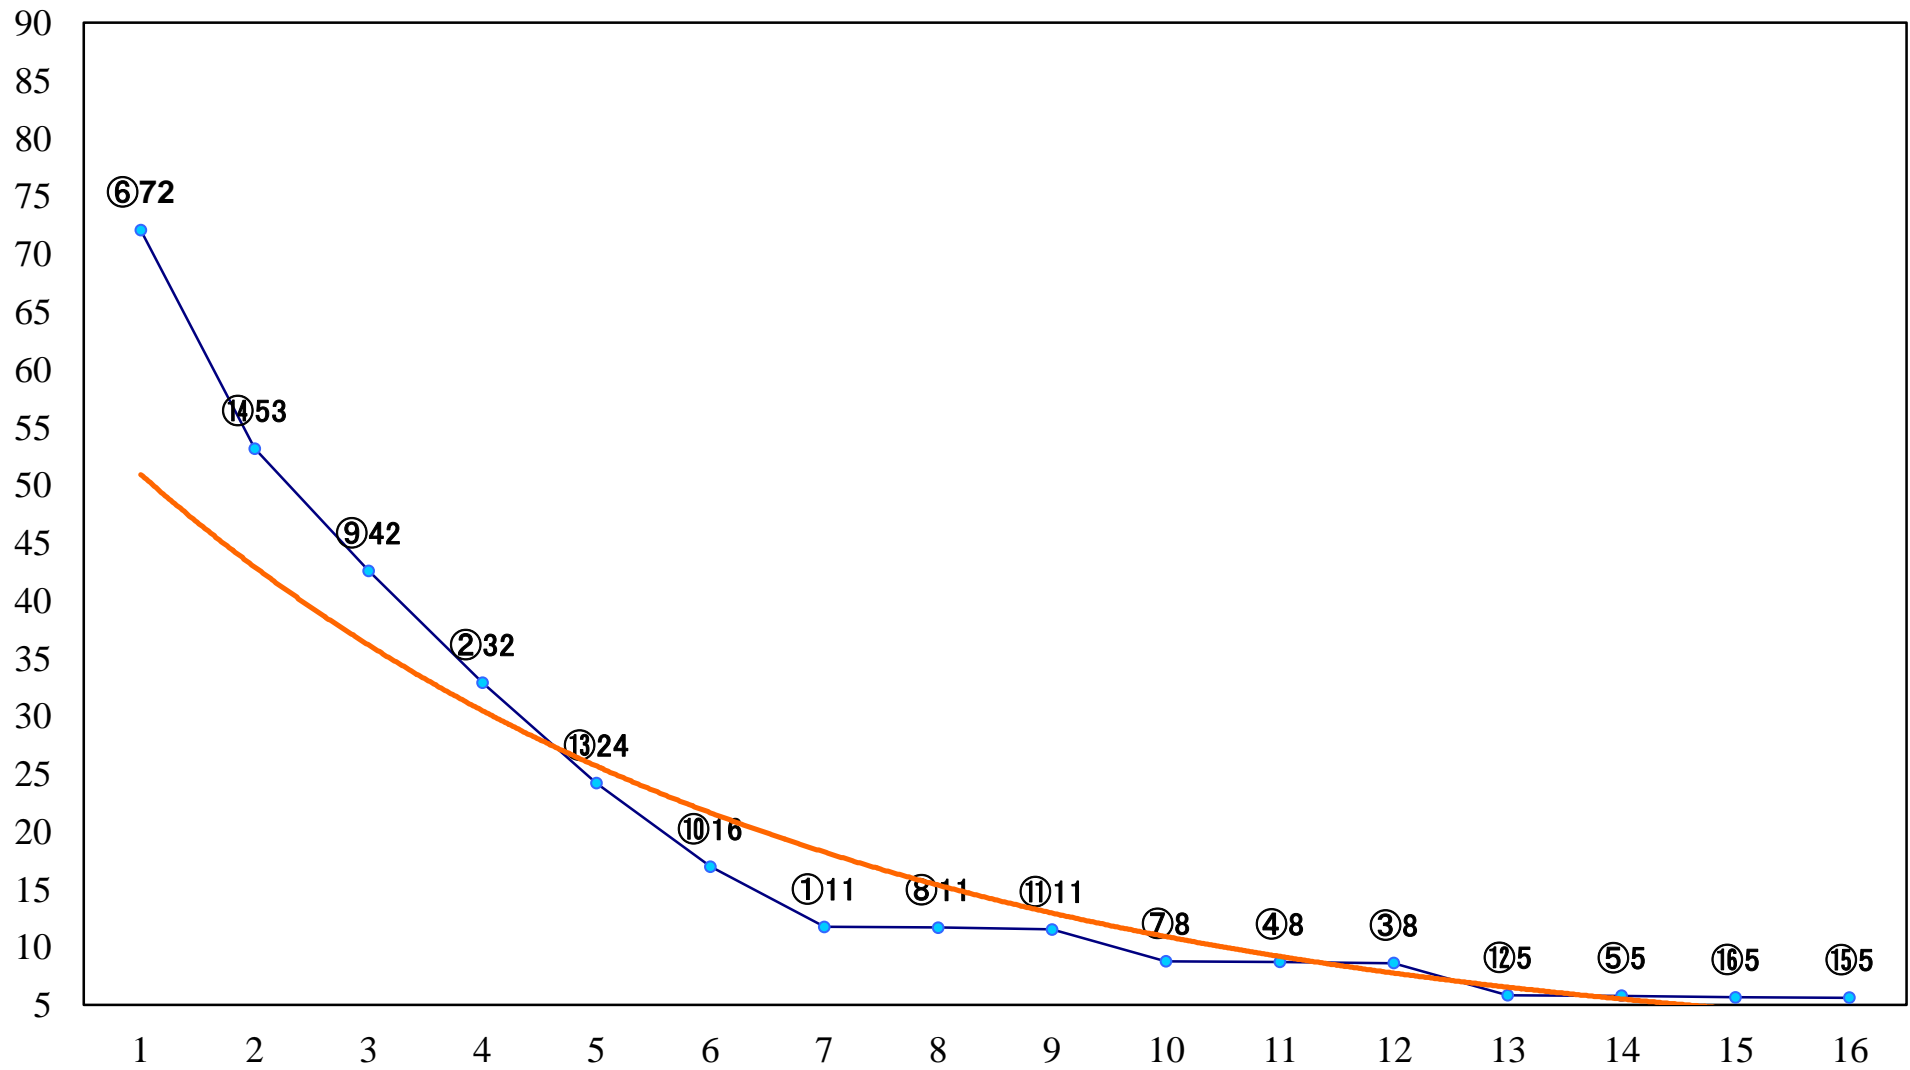

2019年04月23日(火) 大井競馬 1R 14:45
C3五六 右1600mm

2019年04月23日(火) 大井競馬 3R 15:45
C2三 四 五 右1600mm

2019年04月23日(火) 大井競馬 4R 16:15
C2三 四 五 右1400mm

2019年04月23日(火) 大井競馬 5R 16:50
C2三 四 五 右1200mm

2019年04月23日(火) 大井競馬 6R 17:20
C1三 四 五 右1600mm