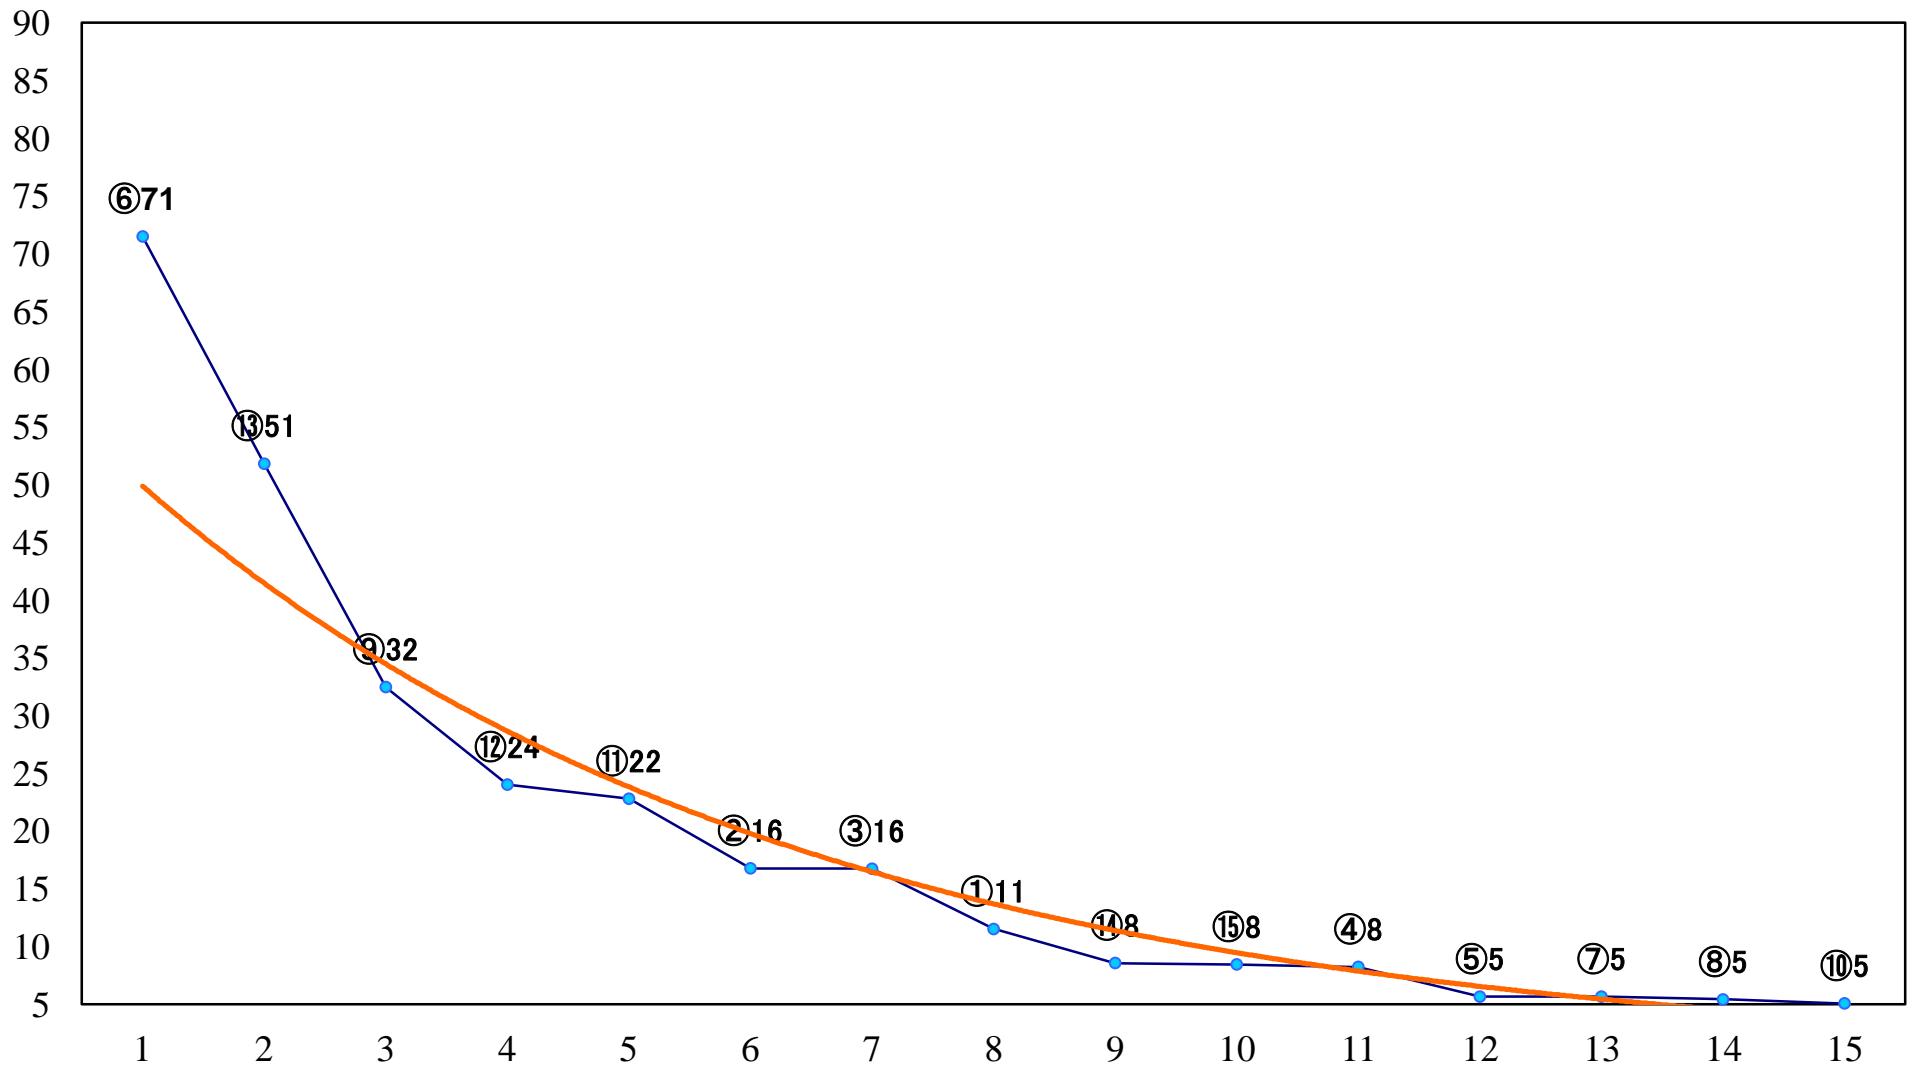

2019年04月23日(火) 大井競馬 1R 14:45
C3五六 右1600mm

2019年04月23日(火) 大井競馬 3R 15:45
C2三 四 五 右1600mm

2019年04月23日(火) 大井競馬 4R 16:15
C2三 四 五 右1400mm

2019年04月23日(火) 大井競馬 5R 16:50
C2三 四 五 右1200mm

2019年04月23日(火) 大井競馬 6R 17:20
C1三 四 五 右1600mm

2019年04月23日(火) 大井競馬 7R 17:50
C1三 四 五 右1400mm

2019年04月23日(火) 大井競馬 8R 18:25
C1三四五 右1200mm

2019年04月23日(火) 大井競馬 9R 19:00
クリスタル賞B1三B2五 右1800mm

2019年04月23日(火) 大井競馬 10R 19:35
J交 フォーチュネイトひなげし特別3歳選 右1200mm

2019年04月23日(火) 大井競馬 11R 20:10
東京プリンセス賞3歳牝馬重賞オープン 右1800mm