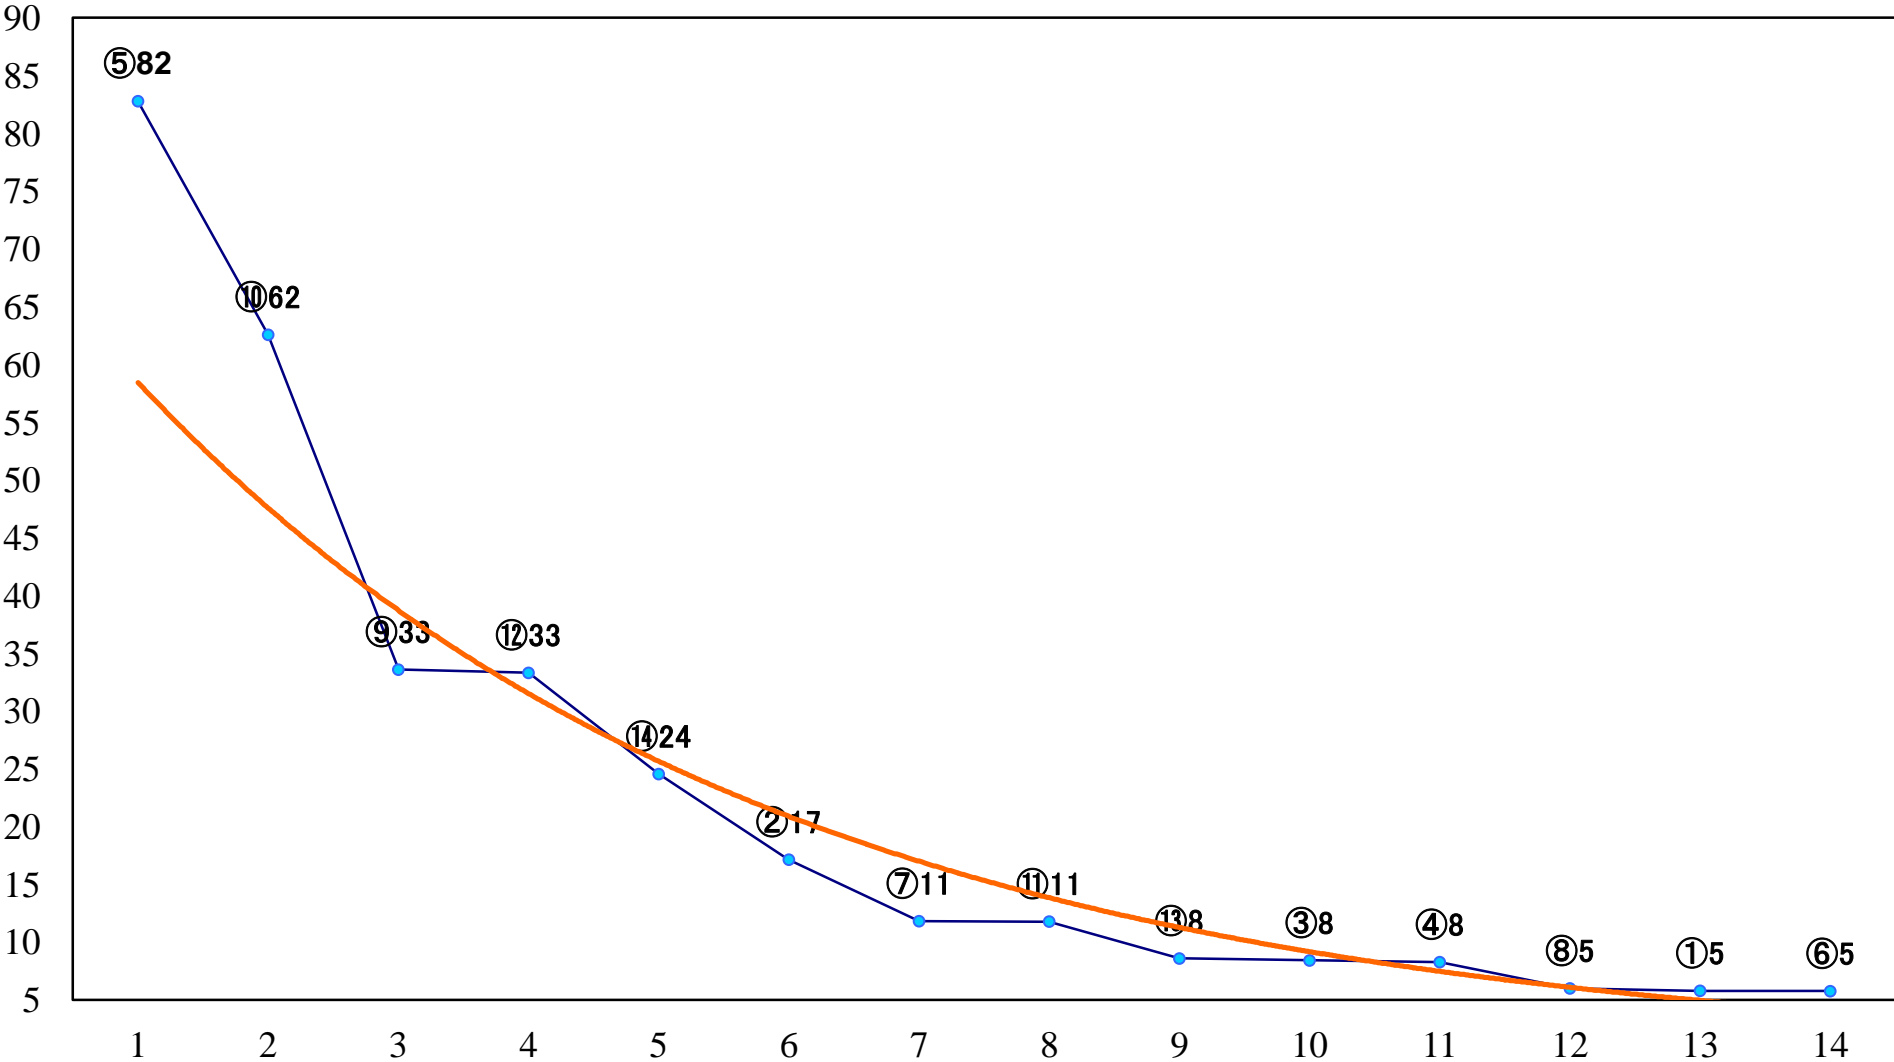

2019年04月23日(火) 大井競馬 1R 14:45
C3五六 右1600mm

2019年04月23日(火) 大井競馬 3R 15:45
C2三 四 五 右1600mm

2019年04月23日(火) 大井競馬 4R 16:15
C2三 四 五 右1400mm

2019年04月23日(火) 大井競馬 5R 16:50
C2三 四 五 右1200mm

2019年04月23日(火) 大井競馬 6R 17:20
C1三 四 五 右1600mm

2019年04月23日(火) 大井競馬 7R 17:50
C1三 四 五 右1400mm

2019年04月23日(火) 大井競馬 8R 18:25
C1三四五 右1200mm

2019年04月23日(火) 大井競馬 9R 19:00
クリスタル賞B1三B2五 右1800mm

2019年04月23日(火) 大井競馬 10R 19:35
J交 フォーチュネイトひなげし特別3歳選 右1200mm

2019年04月23日(火) 大井競馬 11R 20:10
東京プリンセス賞3歳牝馬重賞オープン 右1800mm