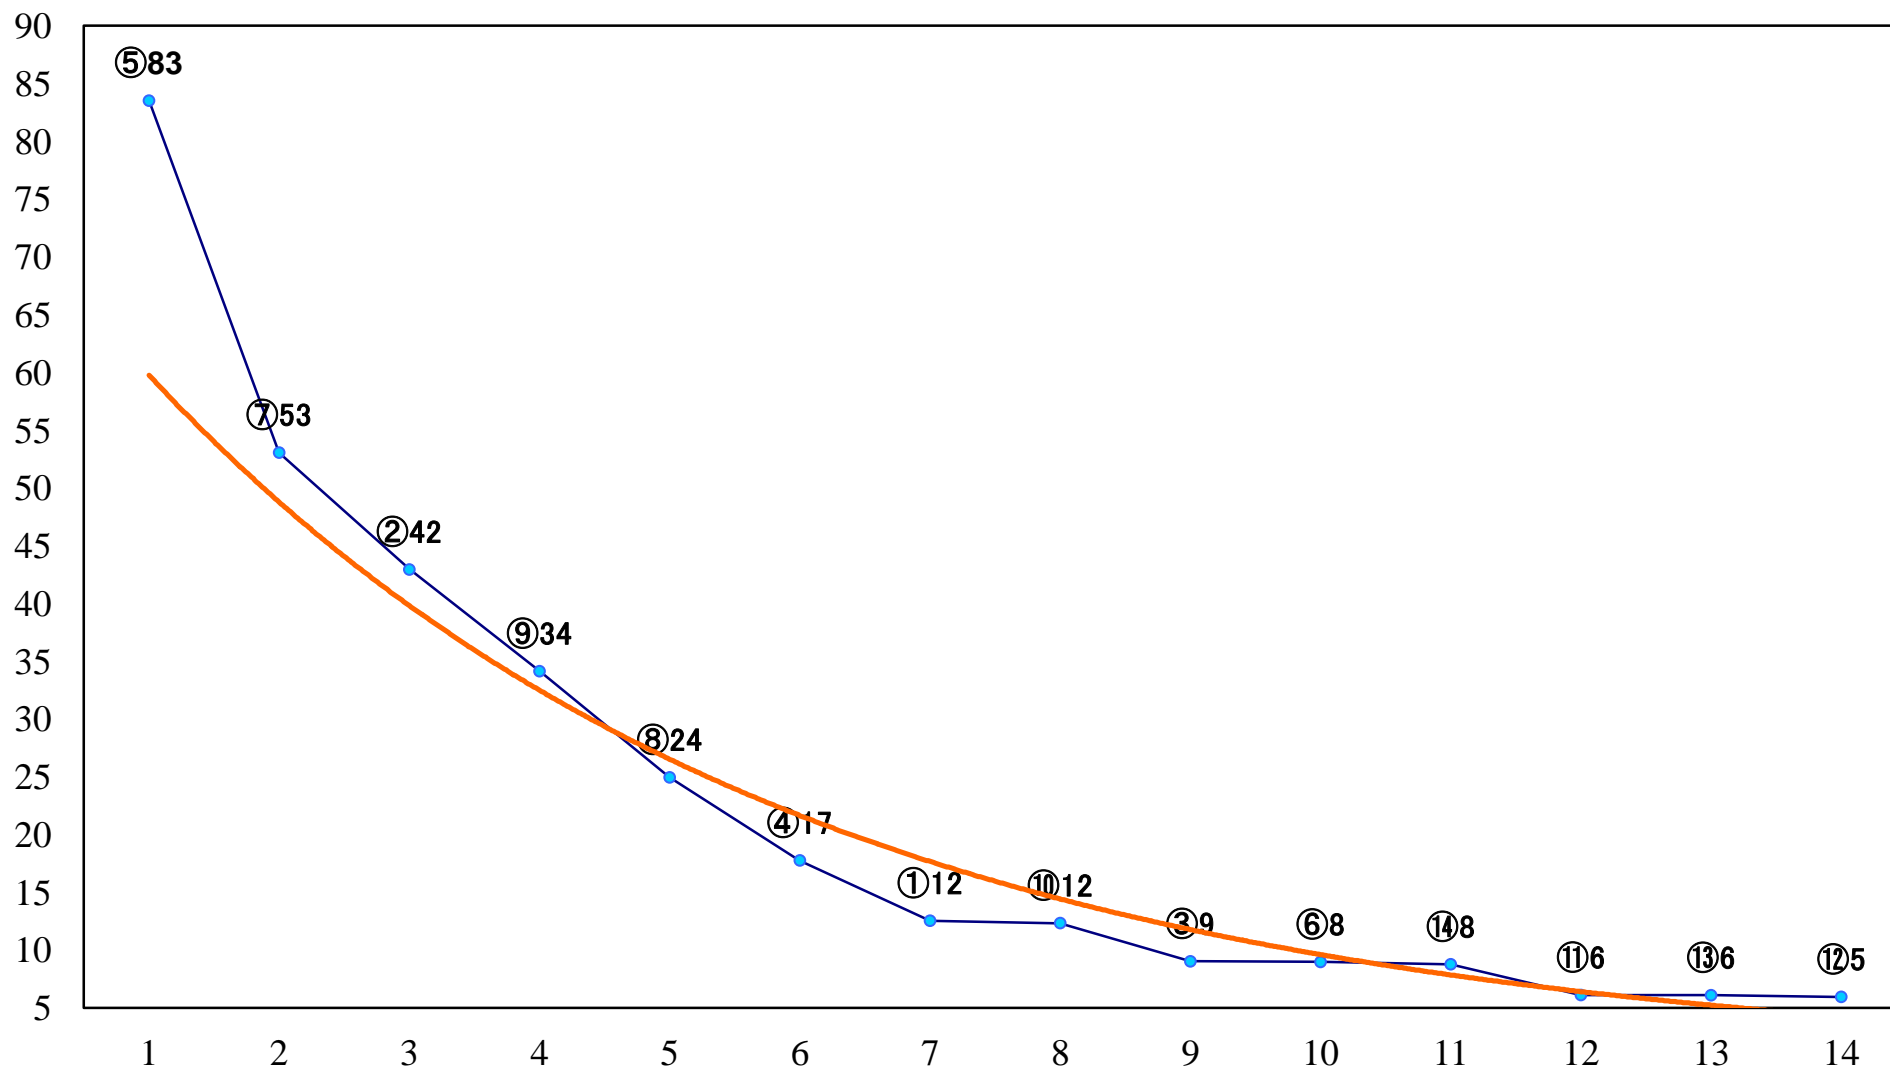

2019年04月23日(火) 大井競馬 1R 14:45
C3五六 右1600mm

2019年04月23日(火) 大井競馬 3R 15:45
C2三 四 五 右1600mm

2019年04月23日(火) 大井競馬 4R 16:15
C2三 四 五 右1400mm

2019年04月23日(火) 大井競馬 5R 16:50
C2三 四 五 右1200mm

2019年04月23日(火) 大井競馬 6R 17:20
C1三 四 五 右1600mm

2019年04月23日(火) 大井競馬 7R 17:50
C1三 四 五 右1400mm

2019年04月23日(火) 大井競馬 8R 18:25
C1三四五 右1200mm

2019年04月23日(火) 大井競馬 9R 19:00
クリスタル賞B1三B2五 右1800mm

2019年04月23日(火) 大井競馬 10R 19:35
J交 フォーチュネイトひなげし特別3歳選 右1200mm

2019年04月23日(火) 大井競馬 11R 20:10
東京プリンセス賞3歳牝馬重賞オープン 右1800mm