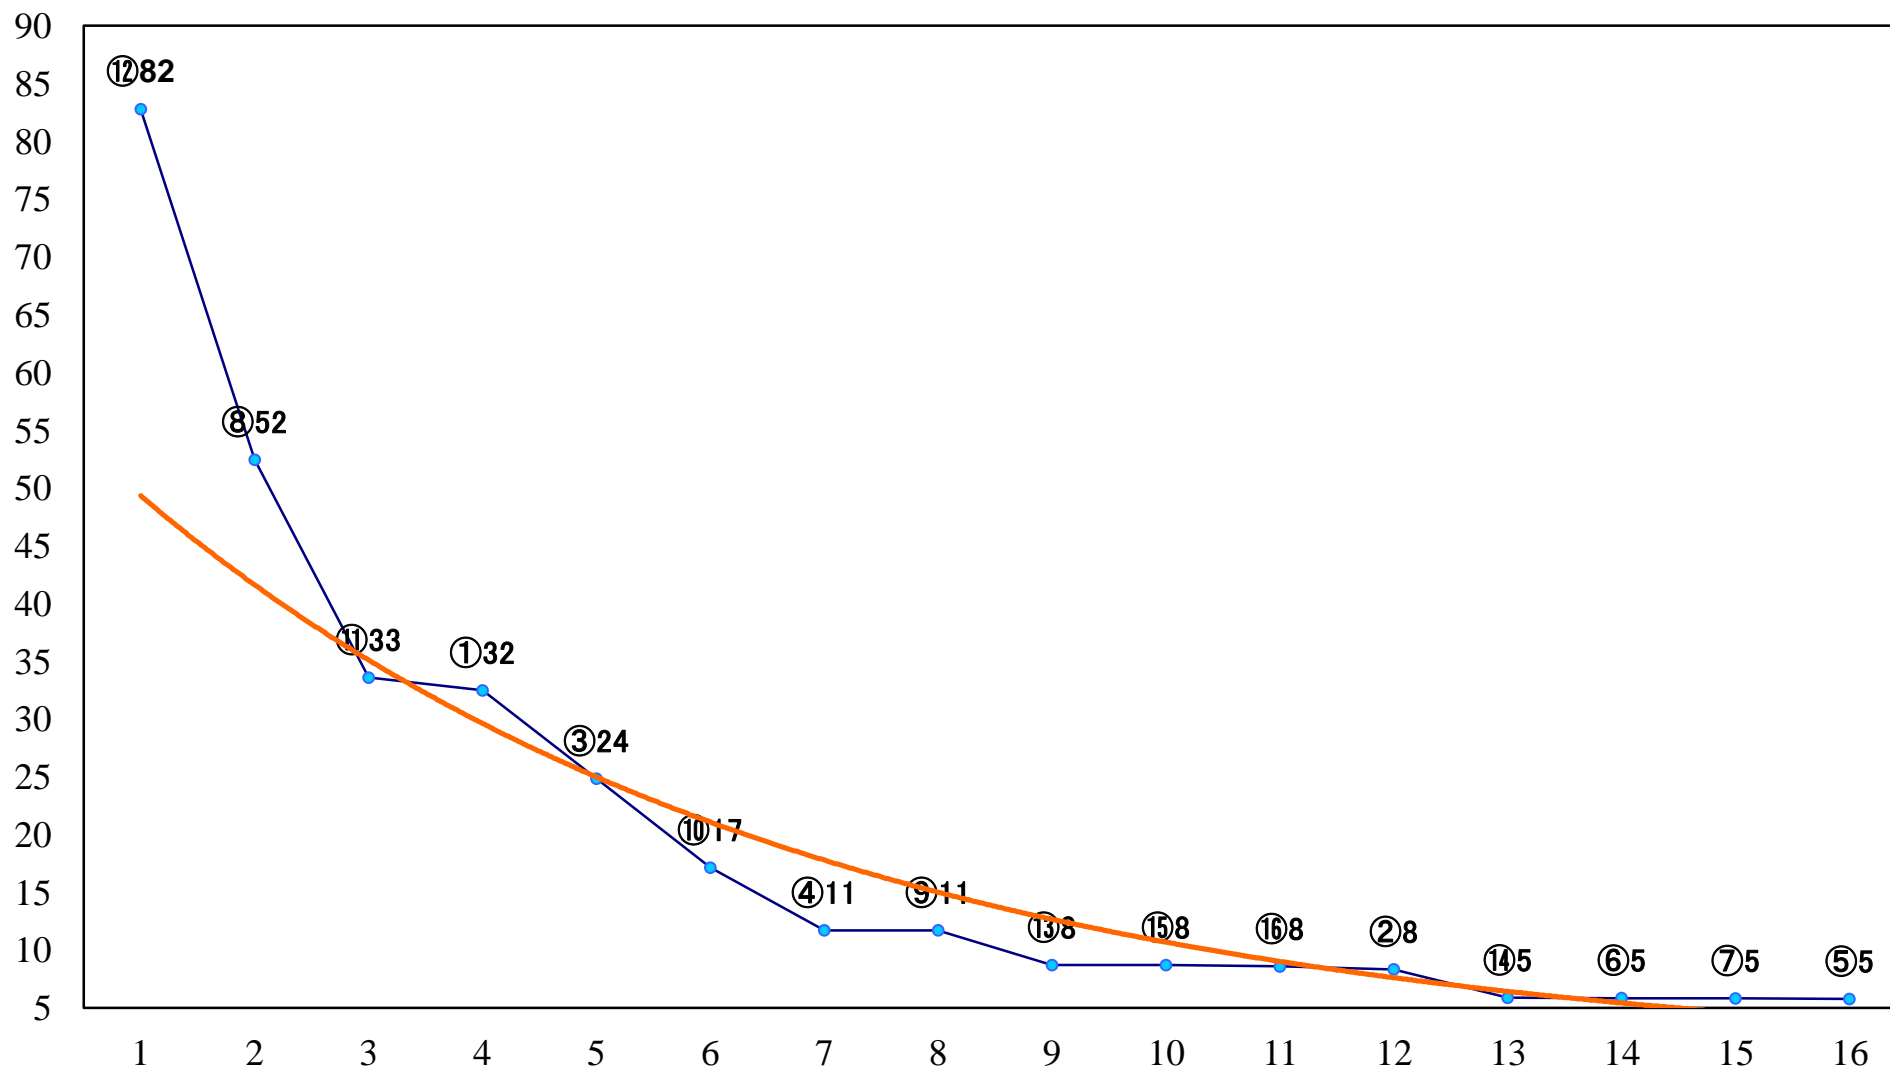

2019年04月23日(火) 大井競馬 1R 14:45
C3五六 右1600mm

2019年04月23日(火) 大井競馬 3R 15:45
C2三 四 五 右1600mm

2019年04月23日(火) 大井競馬 4R 16:15
C2三 四 五 右1400mm

2019年04月23日(火) 大井競馬 5R 16:50
C2三 四 五 右1200mm

2019年04月23日(火) 大井競馬 6R 17:20
C1三 四 五 右1600mm

2019年04月23日(火) 大井競馬 7R 17:50
C1三 四 五 右1400mm

2019年04月23日(火) 大井競馬 8R 18:25
C1三四五 右1200mm

2019年04月23日(火) 大井競馬 9R 19:00
クリスタル賞B1三B2五 右1800mm

2019年04月23日(火) 大井競馬 10R 19:35
J交 フォーチュネイトひなげし特別3歳選 右1200mm

2019年04月23日(火) 大井競馬 11R 20:10
東京プリンセス賞3歳牝馬重賞オープン 右1800mm