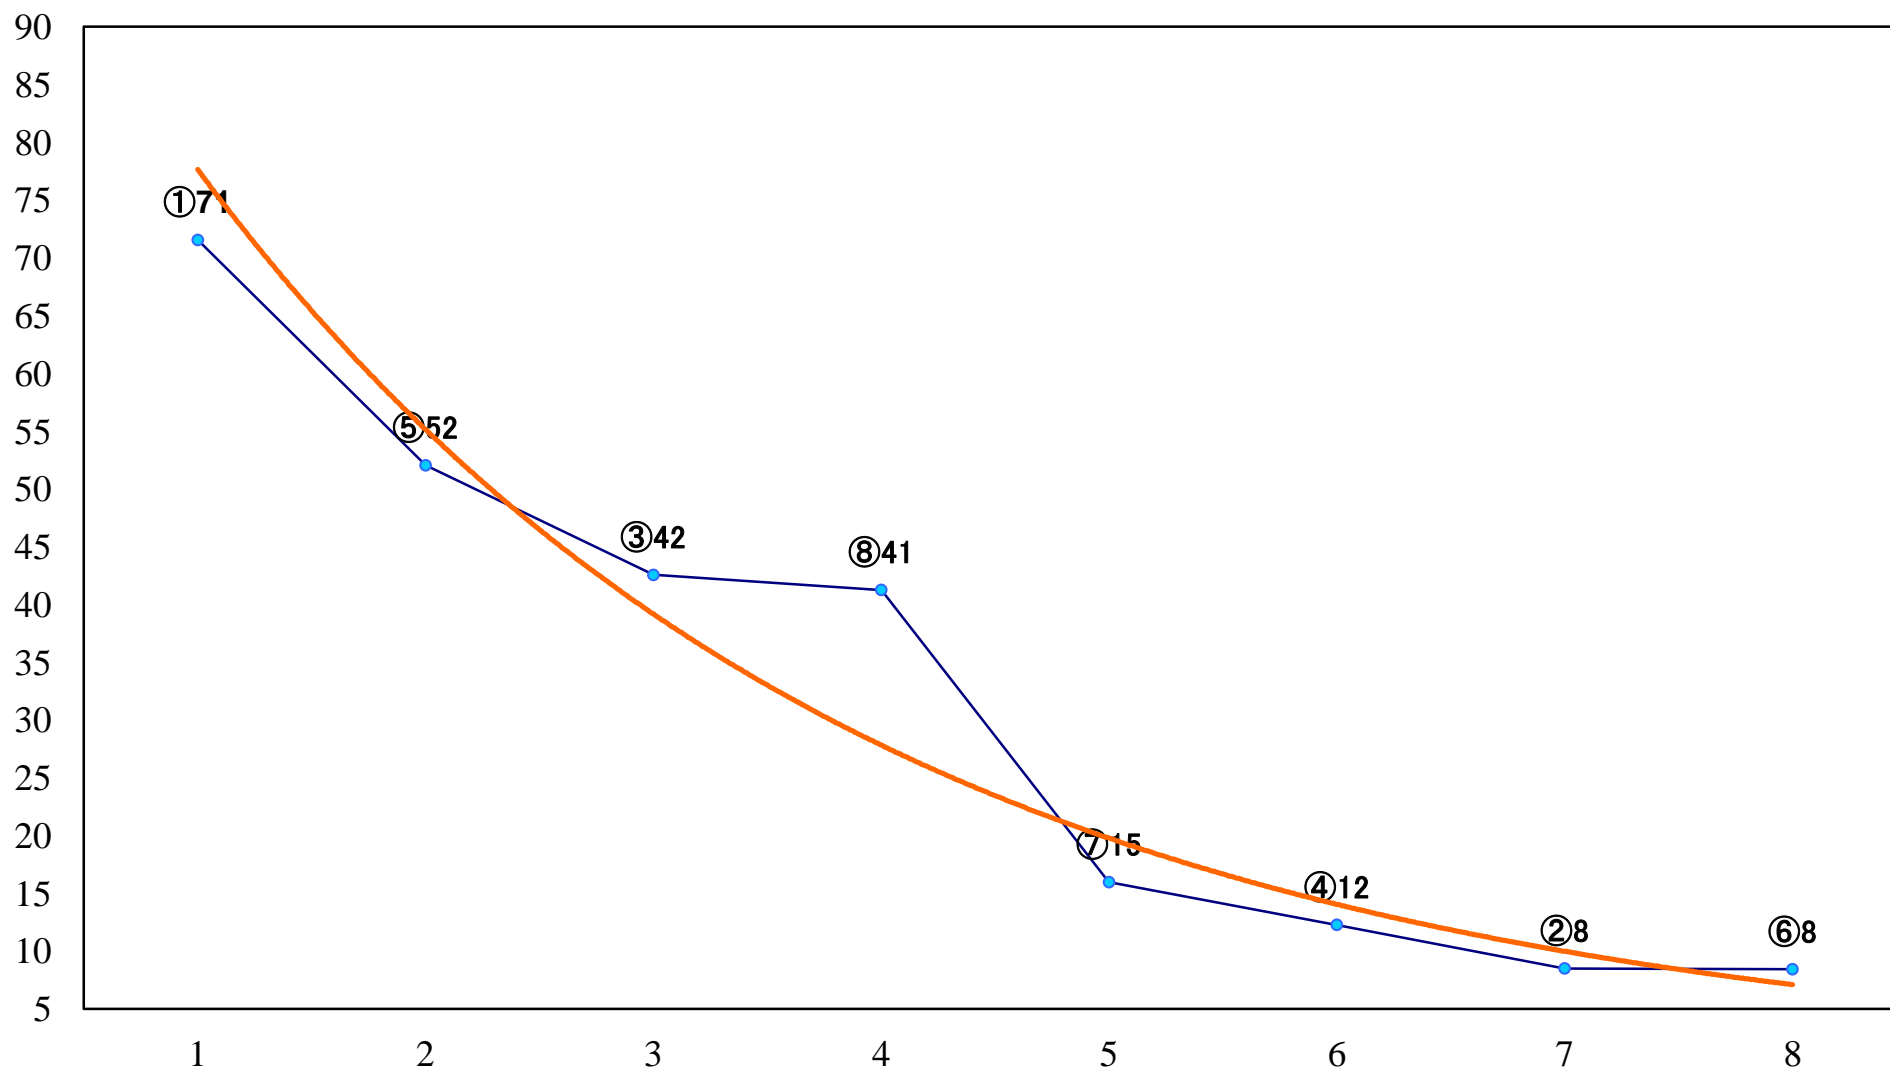

2019年04月23日(火) 大井競馬 7R 17:50
C1三 四 五 右1400mm

2019年04月23日(火) 大井競馬 8R 18:25
C1三四五 右1200mm

2019年04月23日(火) 大井競馬 9R 19:00
クリスタル賞B1三B2五 右1800mm

2019年04月23日(火) 大井競馬 10R 19:35
J交 フォーチュネイトひなげし特別3歳選 右1200mm

2019年04月23日(火) 大井競馬 11R 20:10
東京プリンセス賞3歳牝馬重賞オープン 右1800mm