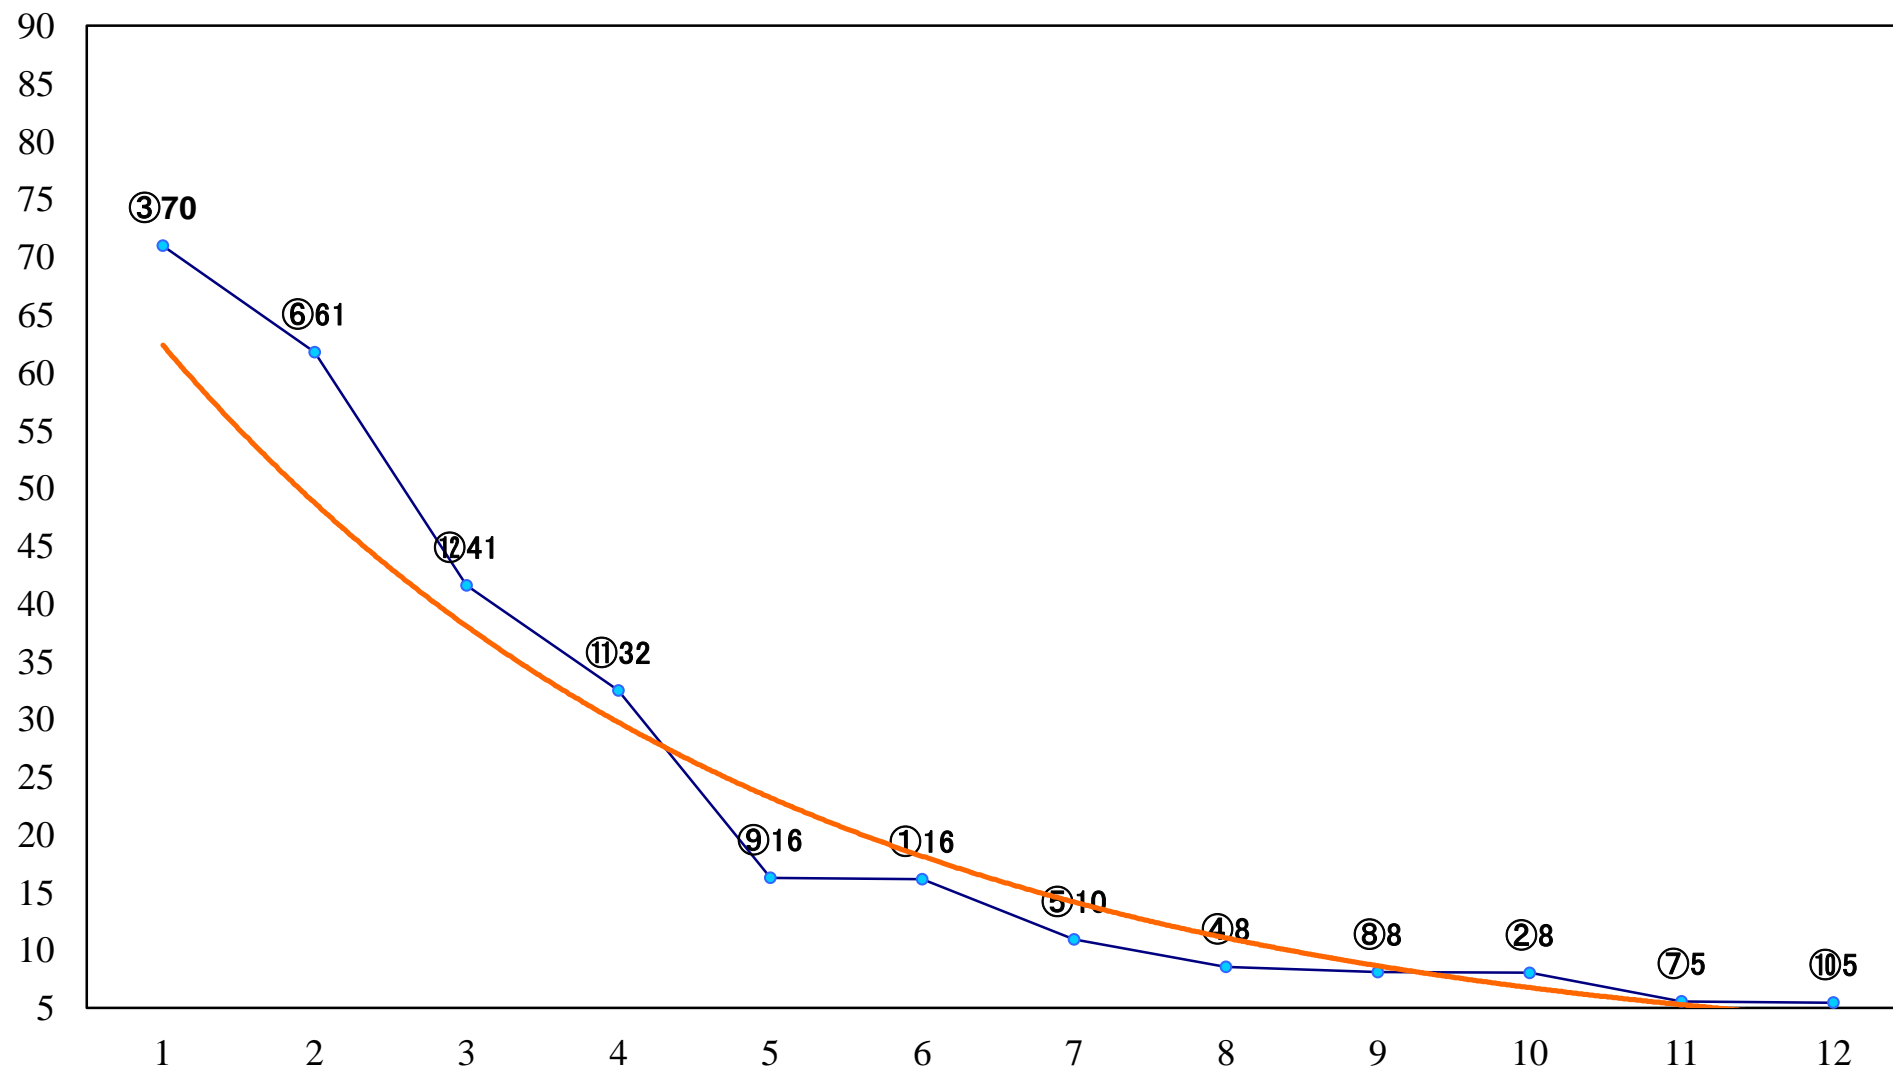

2019年04月30日(火) 浦和競馬 1R 11:10
3歳二 左1400mm

2019年04月30日(火) 浦和競馬 2R 11:40
C3十 十一 左1400mm

2019年04月30日(火) 浦和競馬 3R 12:10
C3十 十一 左1400mm

2019年04月30日(火) 浦和競馬 4R 12:40
C2三四 左1400mm

2019年04月30日(火) 浦和競馬 5R 13:10
C2三四 左1500mm

2019年04月30日(火) 浦和競馬 10R 16:00
ダイヤモンド特別C2ー 左1600mm

2019年04月30日(火) 浦和競馬 11R 16:35
山吹特別B2二 左1400mm

2019年04月30日(火) 浦和競馬 12R 17:10
ありがとう平成特別B3三 左1500mm