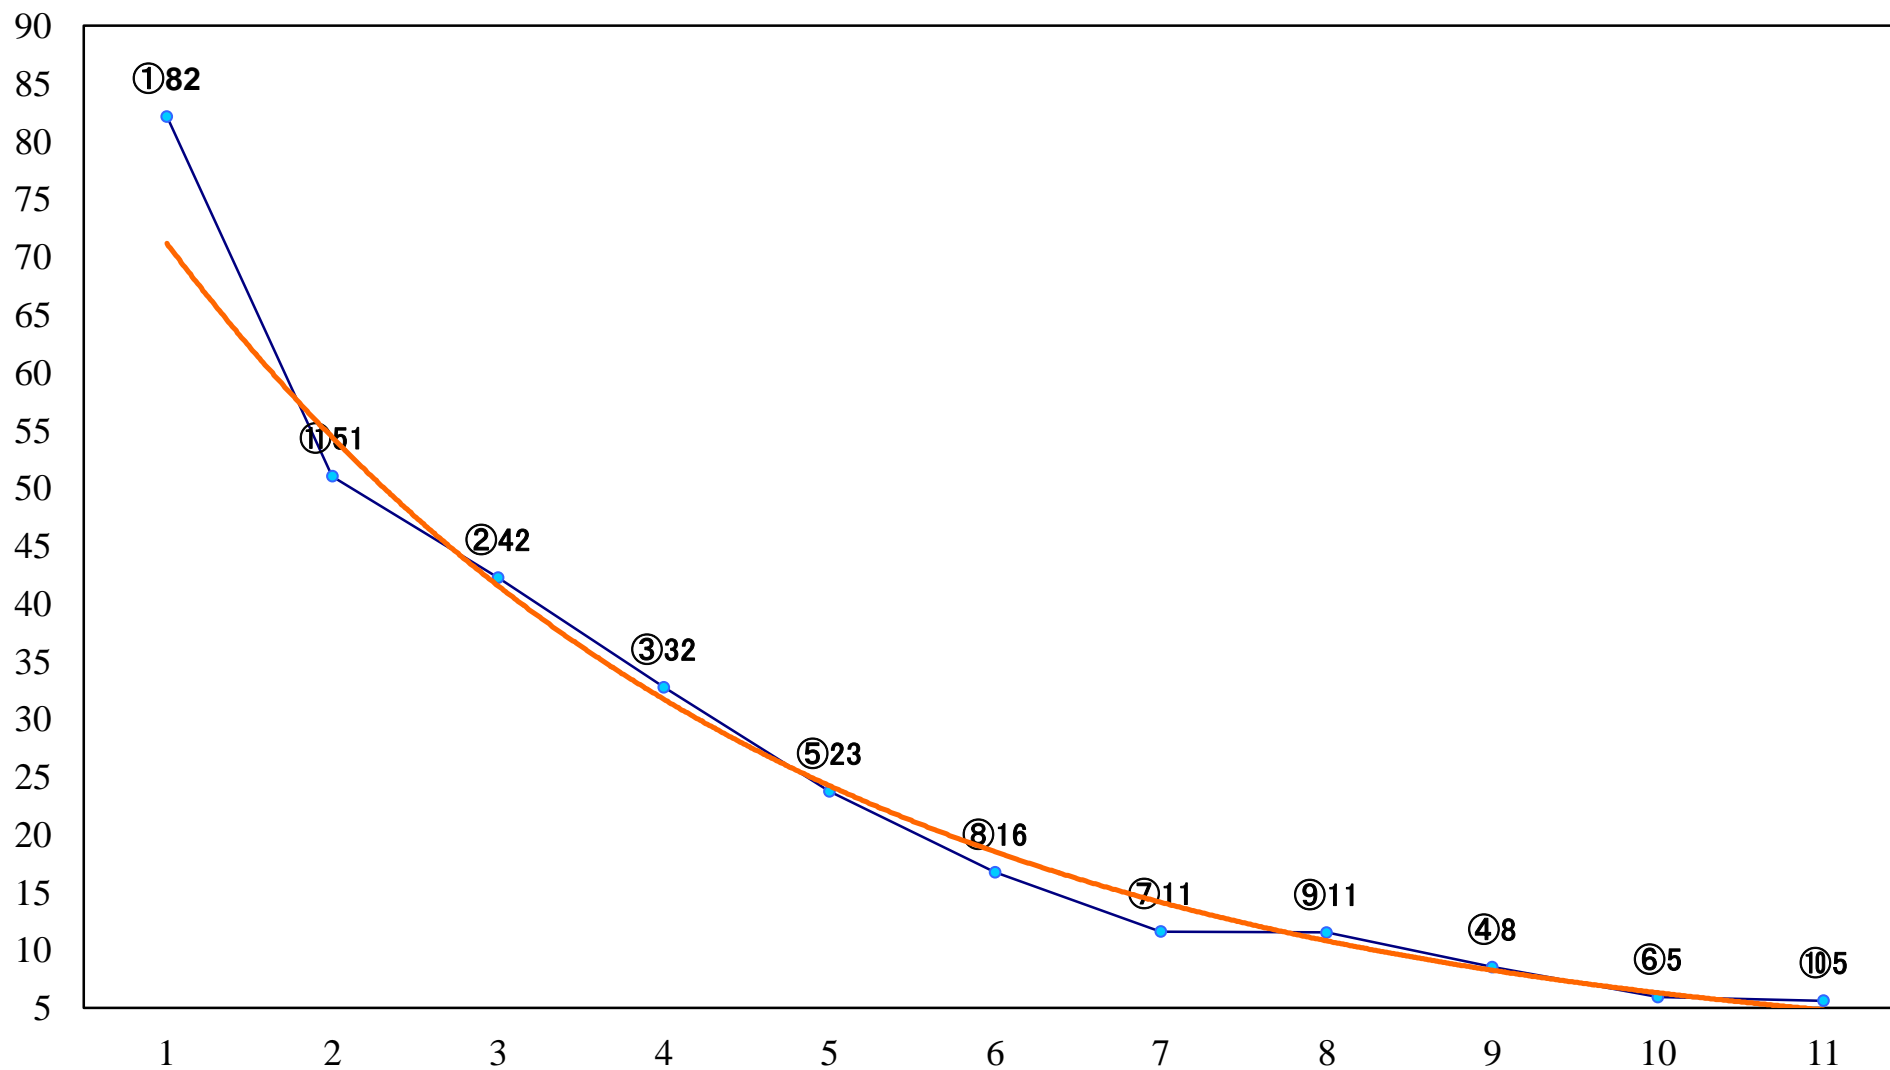

2019年04月30日(火) 浦和競馬 6R 13:40
みちのく岩手うまいものフェア賞C3選抜馬 左800mm