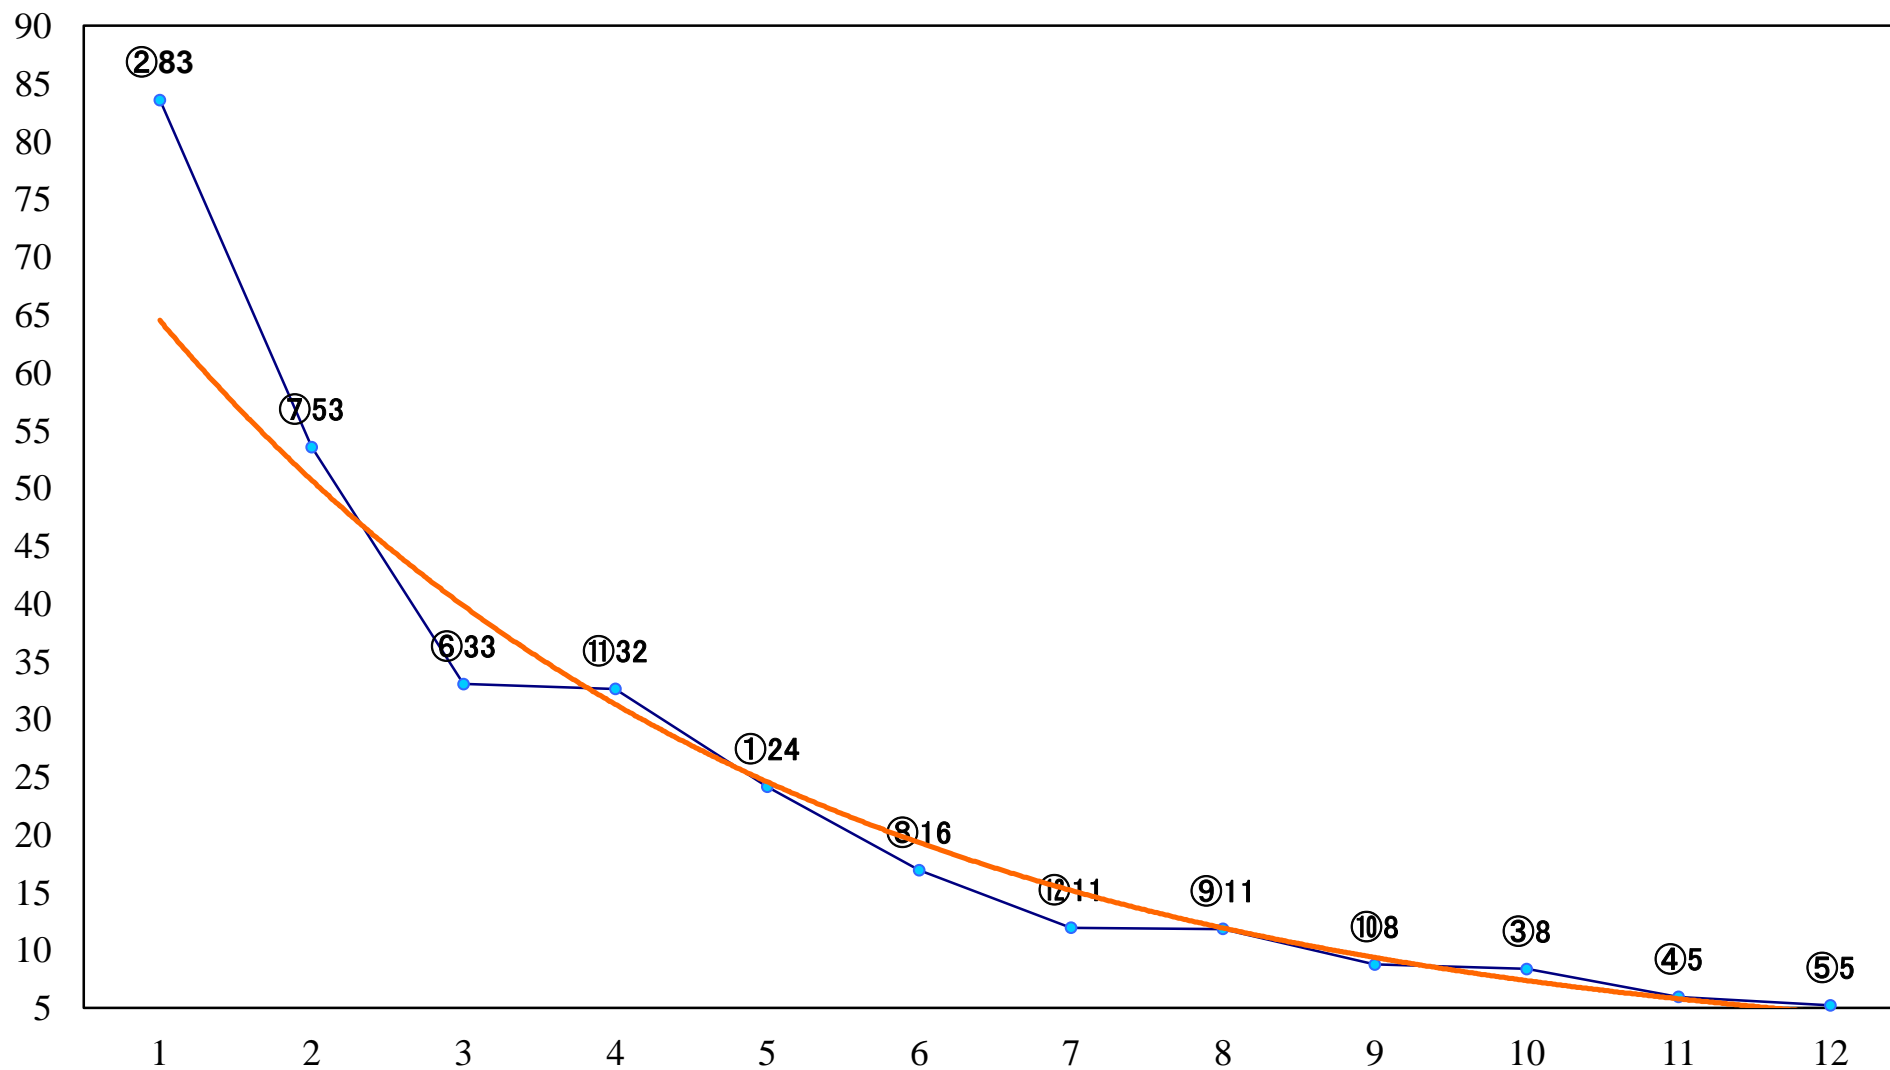

2019年04月30日(火) 浦和競馬 8R 14:50
若葉特別3歳一 左1500mm