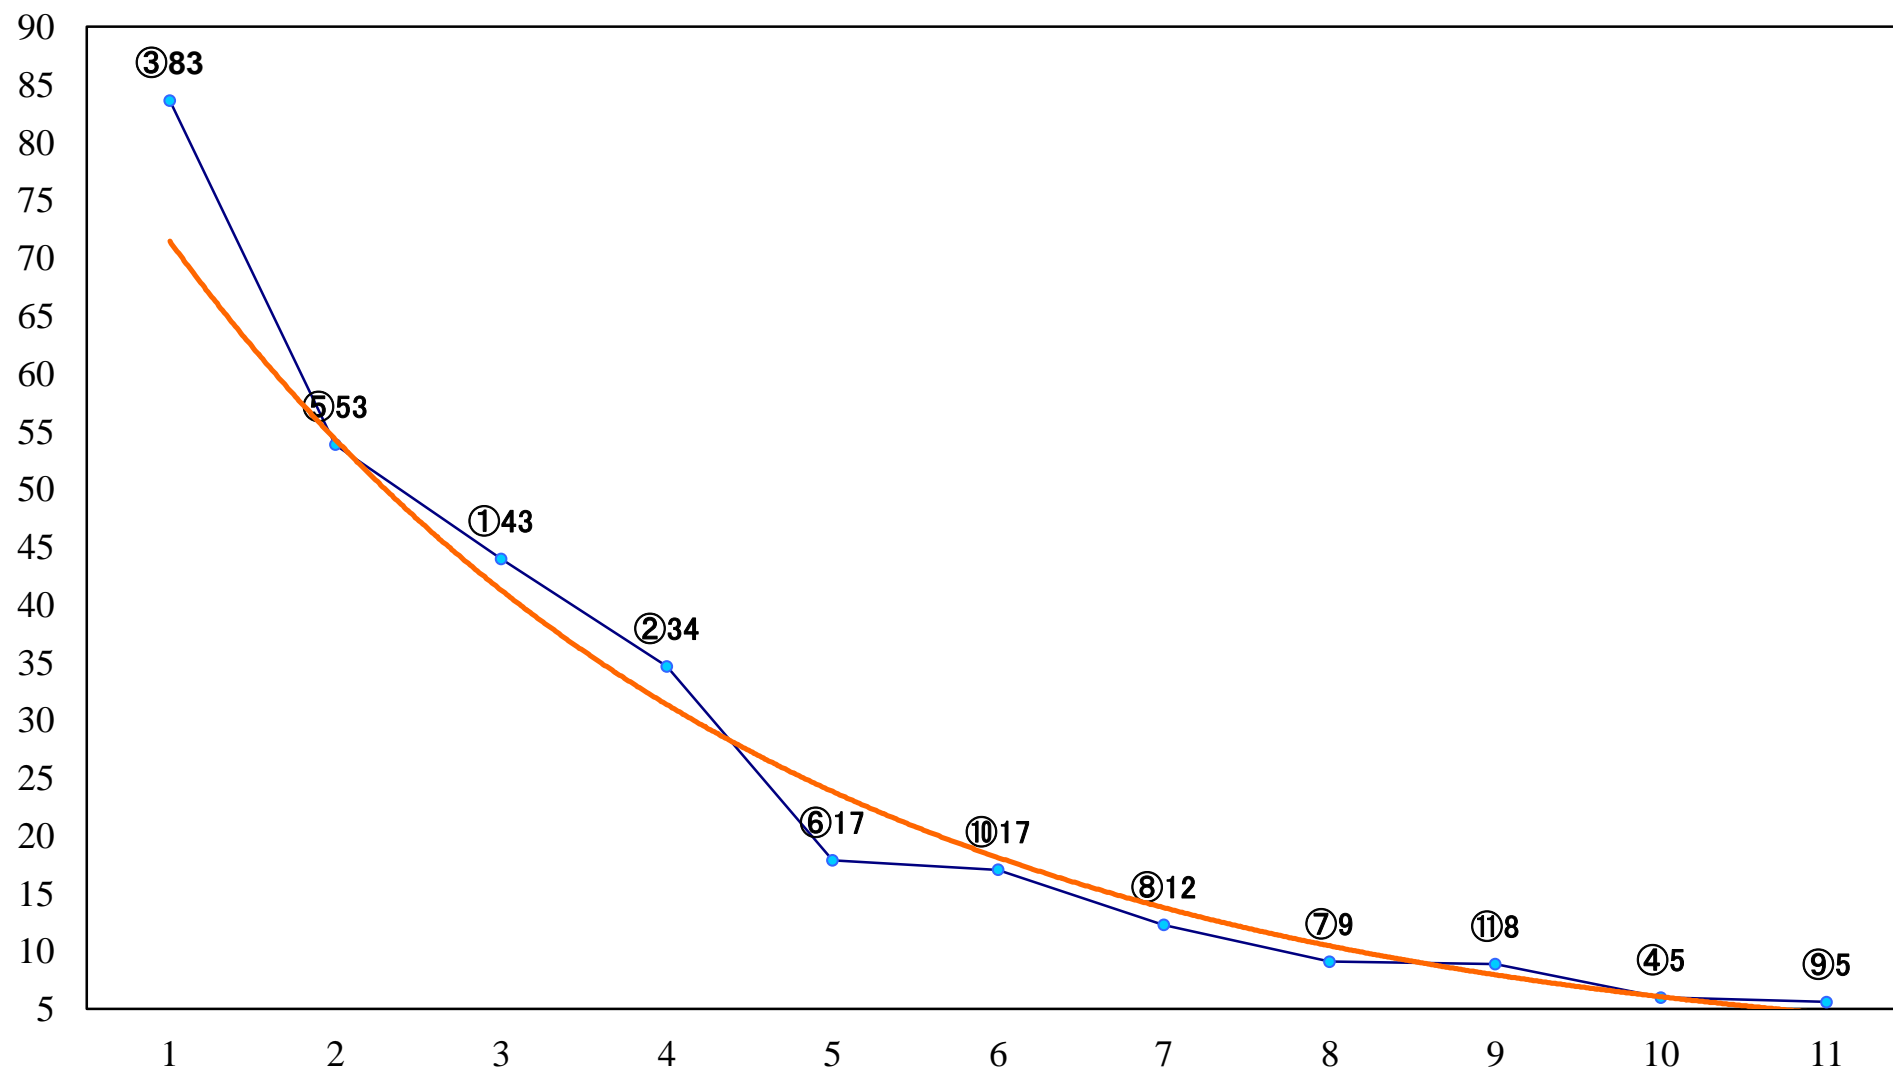

2019年04月30日(火) 浦和競馬 10R 16:00
ダイヤモンド特別C2ー 左1600mm

2019年04月30日(火) 浦和競馬 11R 16:35
山吹特別B2二 左1400mm

2019年04月30日(火) 浦和競馬 12R 17:10
ありがとう平成特別B3三 左1500mm