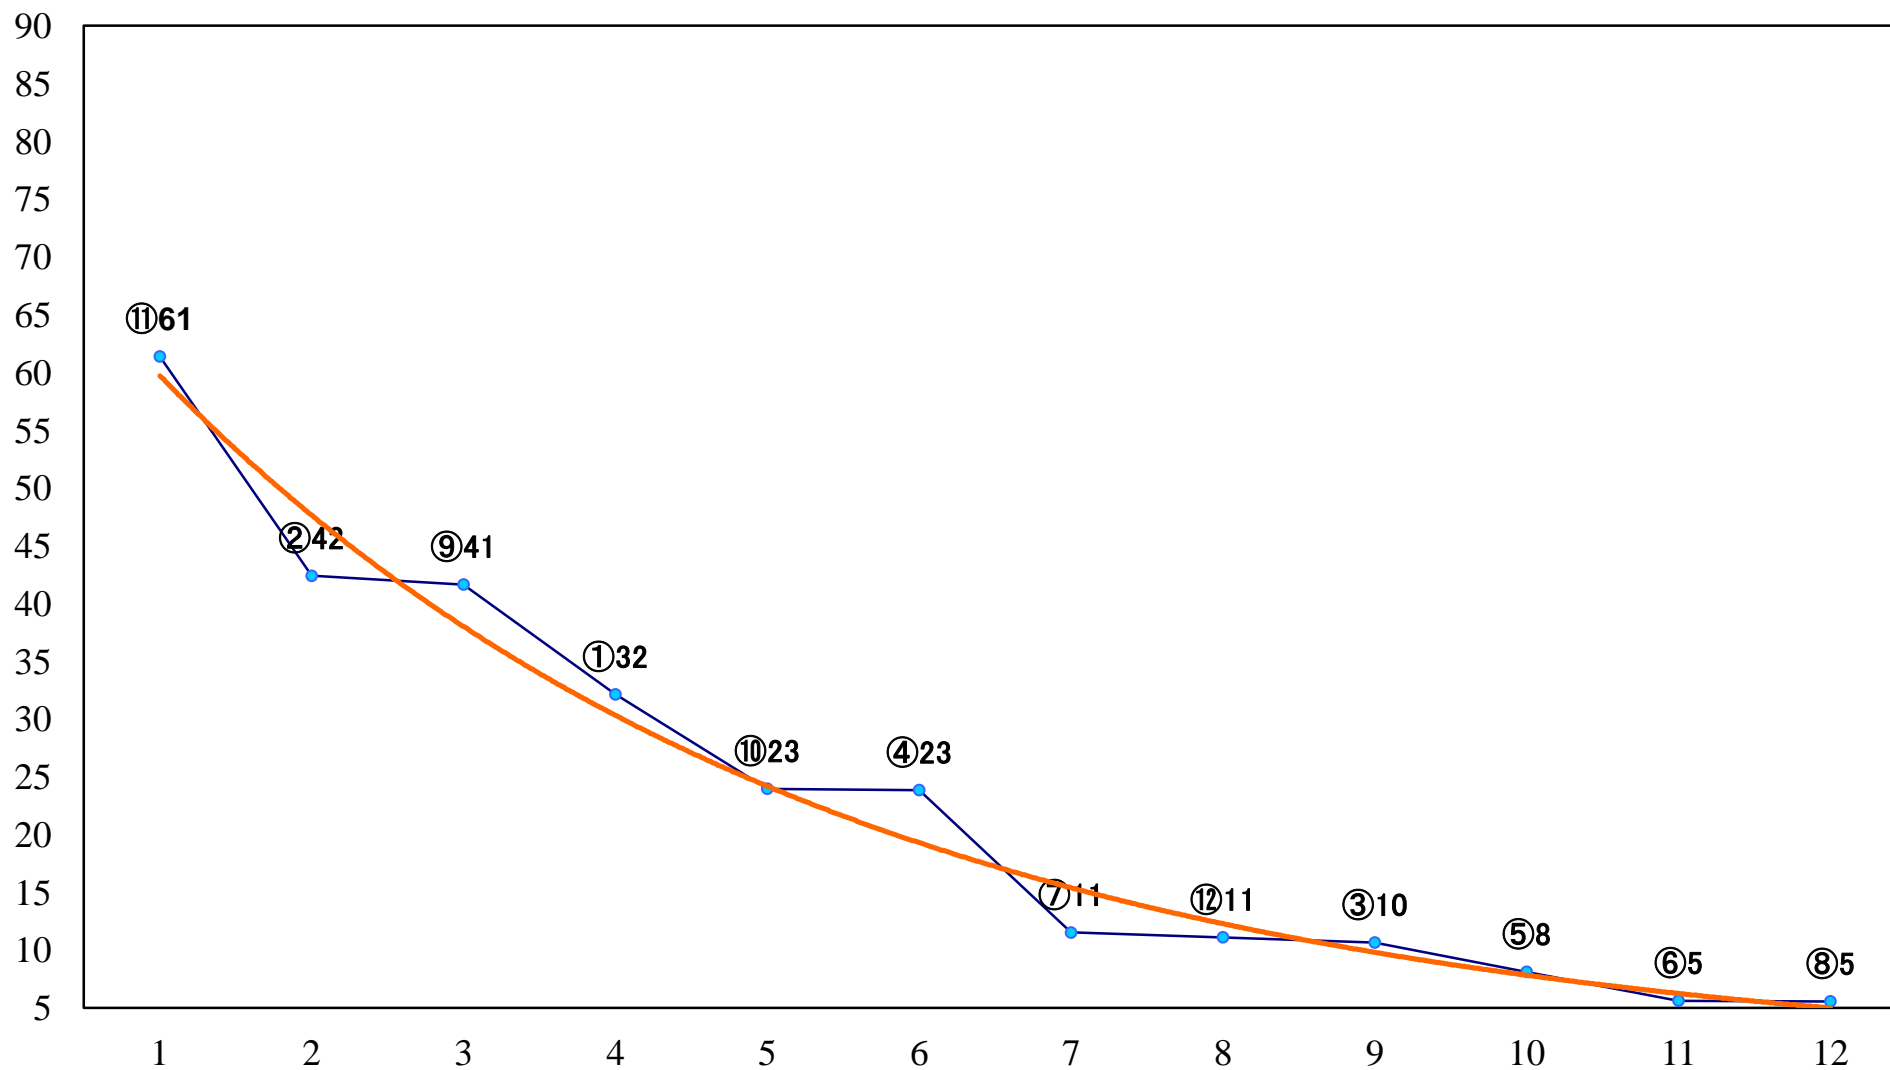

2019年04月30日(火) 浦和競馬 1R 11:10
3歳二 左1400mm

2019年04月30日(火) 浦和競馬 2R 11:40
C3十 十一 左1400mm

2019年04月30日(火) 浦和競馬 3R 12:10
C3十 十一 左1400mm

2019年04月30日(火) 浦和競馬 4R 12:40
C2三四 左1400mm

2019年04月30日(火) 浦和競馬 5R 13:10
C2三四 左1500mm

2019年04月30日(火) 浦和競馬 10R 16:00
ダイヤモンド特別C2ー 左1600mm

2019年04月30日(火) 浦和競馬 11R 16:35
山吹特別B2二 左1400mm

2019年04月30日(火) 浦和競馬 12R 17:10
ありがとう平成特別B3三 左1500mm