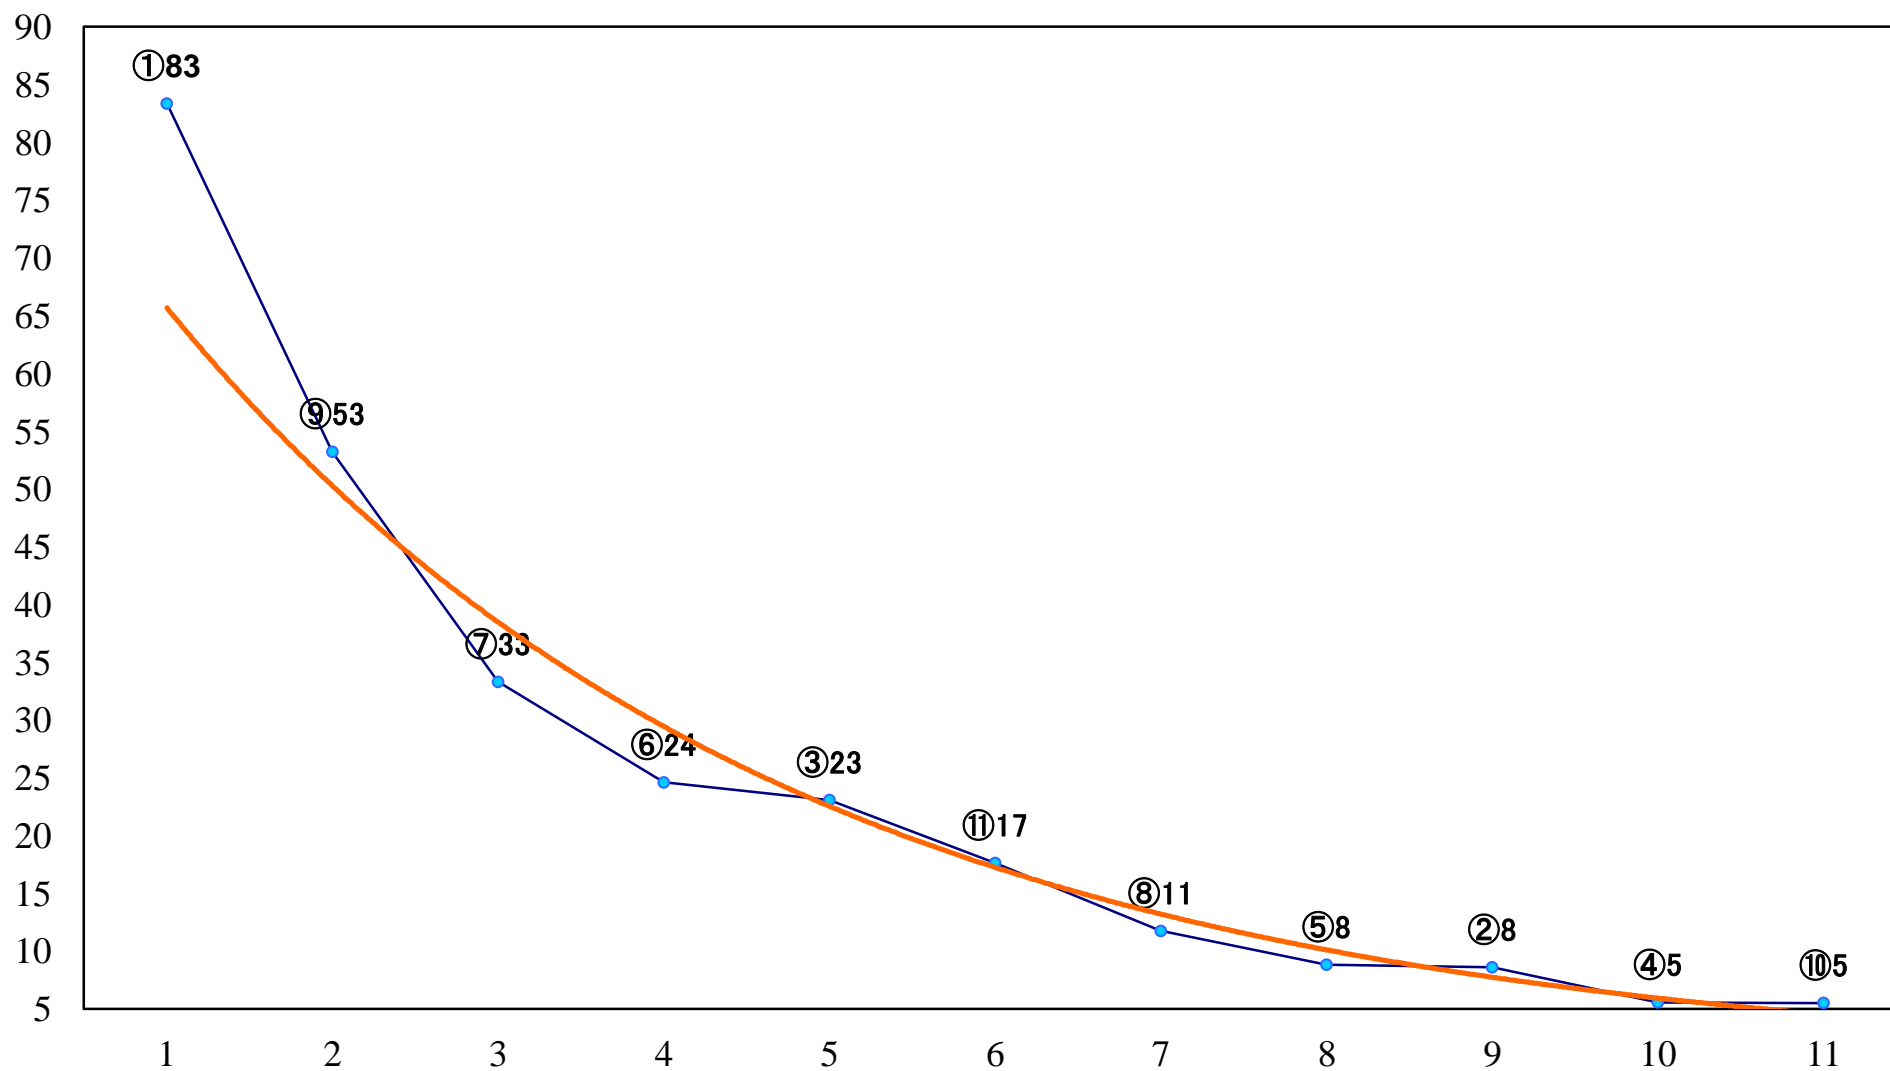

2019年04月30日(火) 浦和競馬 10R 16:00
ダイヤモンド特別C2ー 左1600mm

2019年04月30日(火) 浦和競馬 11R 16:35
山吹特別B2二 左1400mm

2019年04月30日(火) 浦和競馬 12R 17:10
ありがとう平成特別B3三 左1500mm