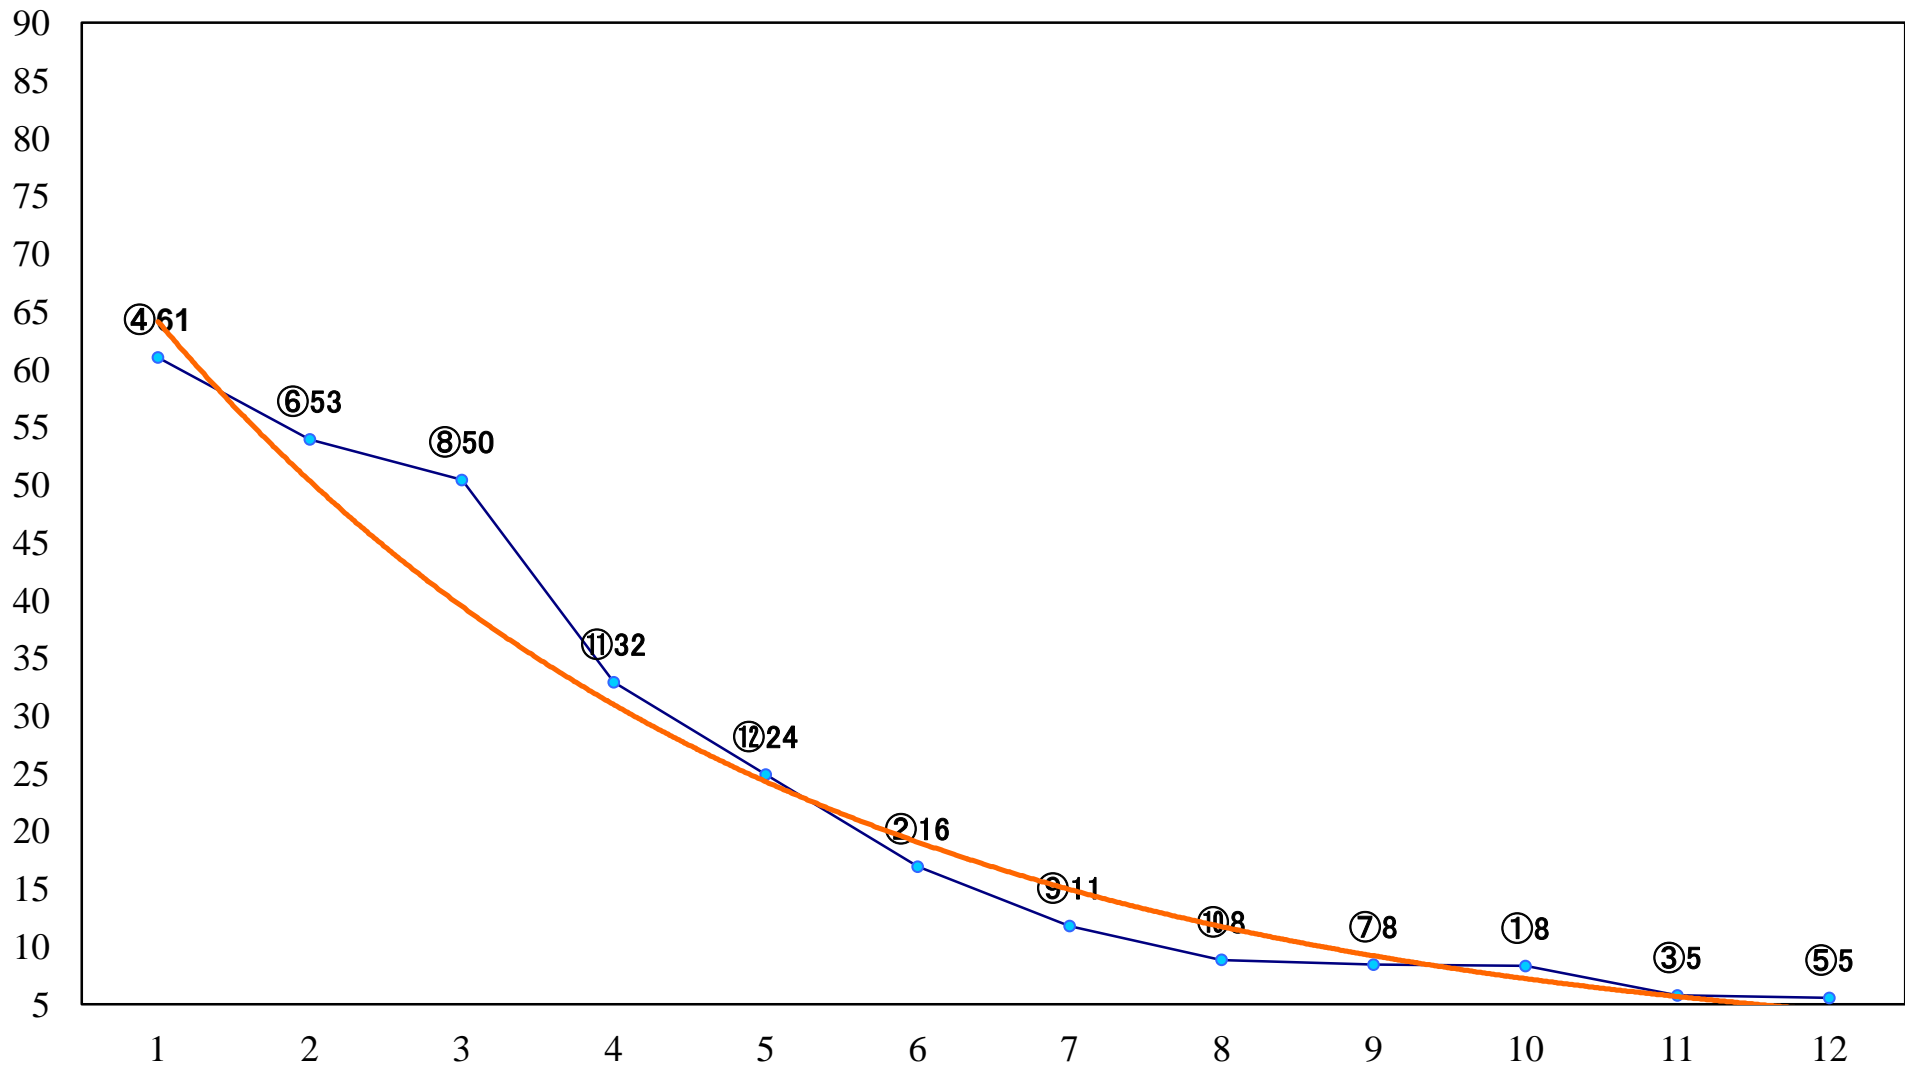

2019年04月30日(火) 浦和競馬 1R 11:10
3歳二 左1400mm

2019年04月30日(火) 浦和競馬 2R 11:40
C3十 十一 左1400mm

2019年04月30日(火) 浦和競馬 3R 12:10
C3十 十一 左1400mm

2019年04月30日(火) 浦和競馬 4R 12:40
C2三四 左1400mm

2019年04月30日(火) 浦和競馬 5R 13:10
C2三四 左1500mm

2019年04月30日(火) 浦和競馬 10R 16:00
ダイヤモンド特別C2ー 左1600mm

2019年04月30日(火) 浦和競馬 11R 16:35
山吹特別B2二 左1400mm

2019年04月30日(火) 浦和競馬 12R 17:10
ありがとう平成特別B3三 左1500mm