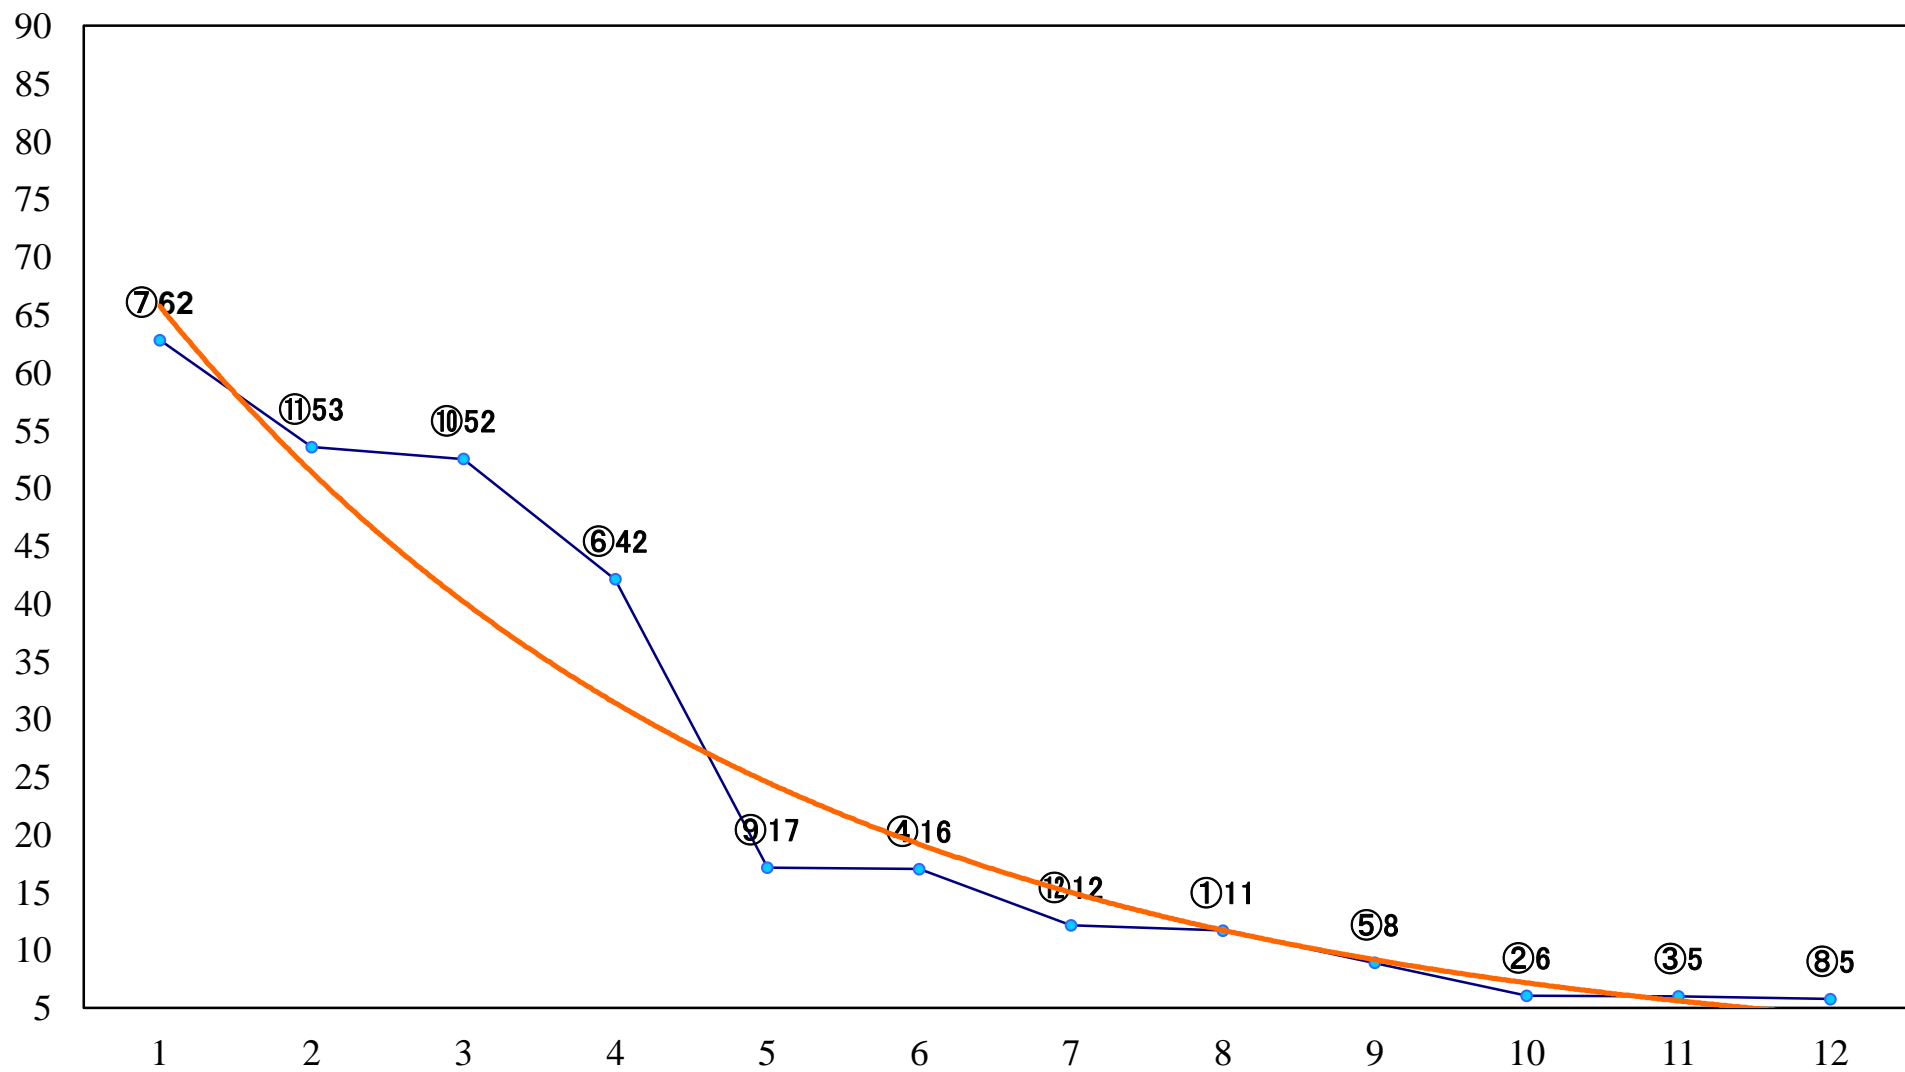

2019年04月30日(火) 浦和競馬 1R 11:10
3歳二 左1400mm

2019年04月30日(火) 浦和競馬 2R 11:40
C3十 十一 左1400mm

2019年04月30日(火) 浦和競馬 3R 12:10
C3十 十一 左1400mm

2019年04月30日(火) 浦和競馬 4R 12:40
C2三四 左1400mm

2019年04月30日(火) 浦和競馬 5R 13:10
C2三四 左1500mm

2019年04月30日(火) 浦和競馬 10R 16:00
ダイヤモンド特別C2ー 左1600mm

2019年04月30日(火) 浦和競馬 11R 16:35
山吹特別B2二 左1400mm

2019年04月30日(火) 浦和競馬 12R 17:10
ありがとう平成特別B3三 左1500mm