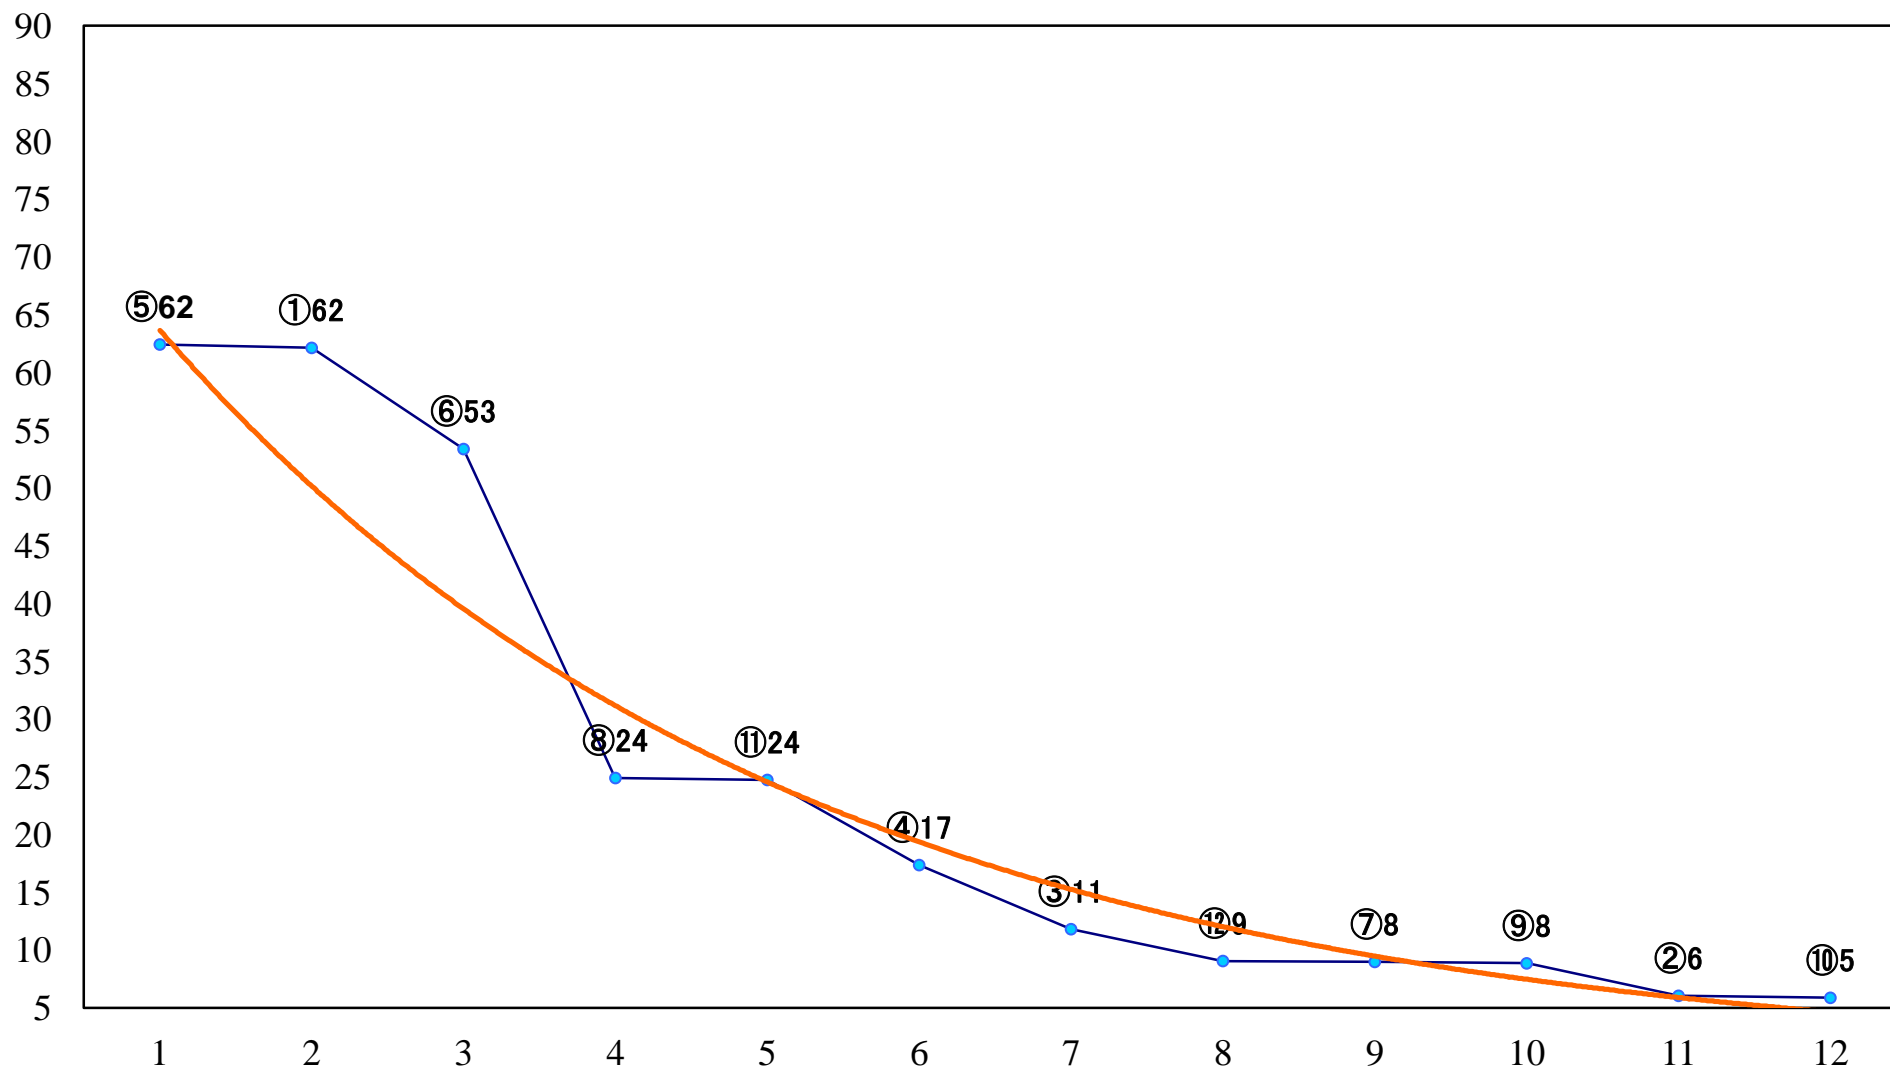

2019年04月30日(火) 浦和競馬 10R 16:00
ダイヤモンド特別C2ー 左1600mm

2019年04月30日(火) 浦和競馬 11R 16:35
山吹特別B2二 左1400mm

2019年04月30日(火) 浦和競馬 12R 17:10
ありがとう平成特別B3三 左1500mm