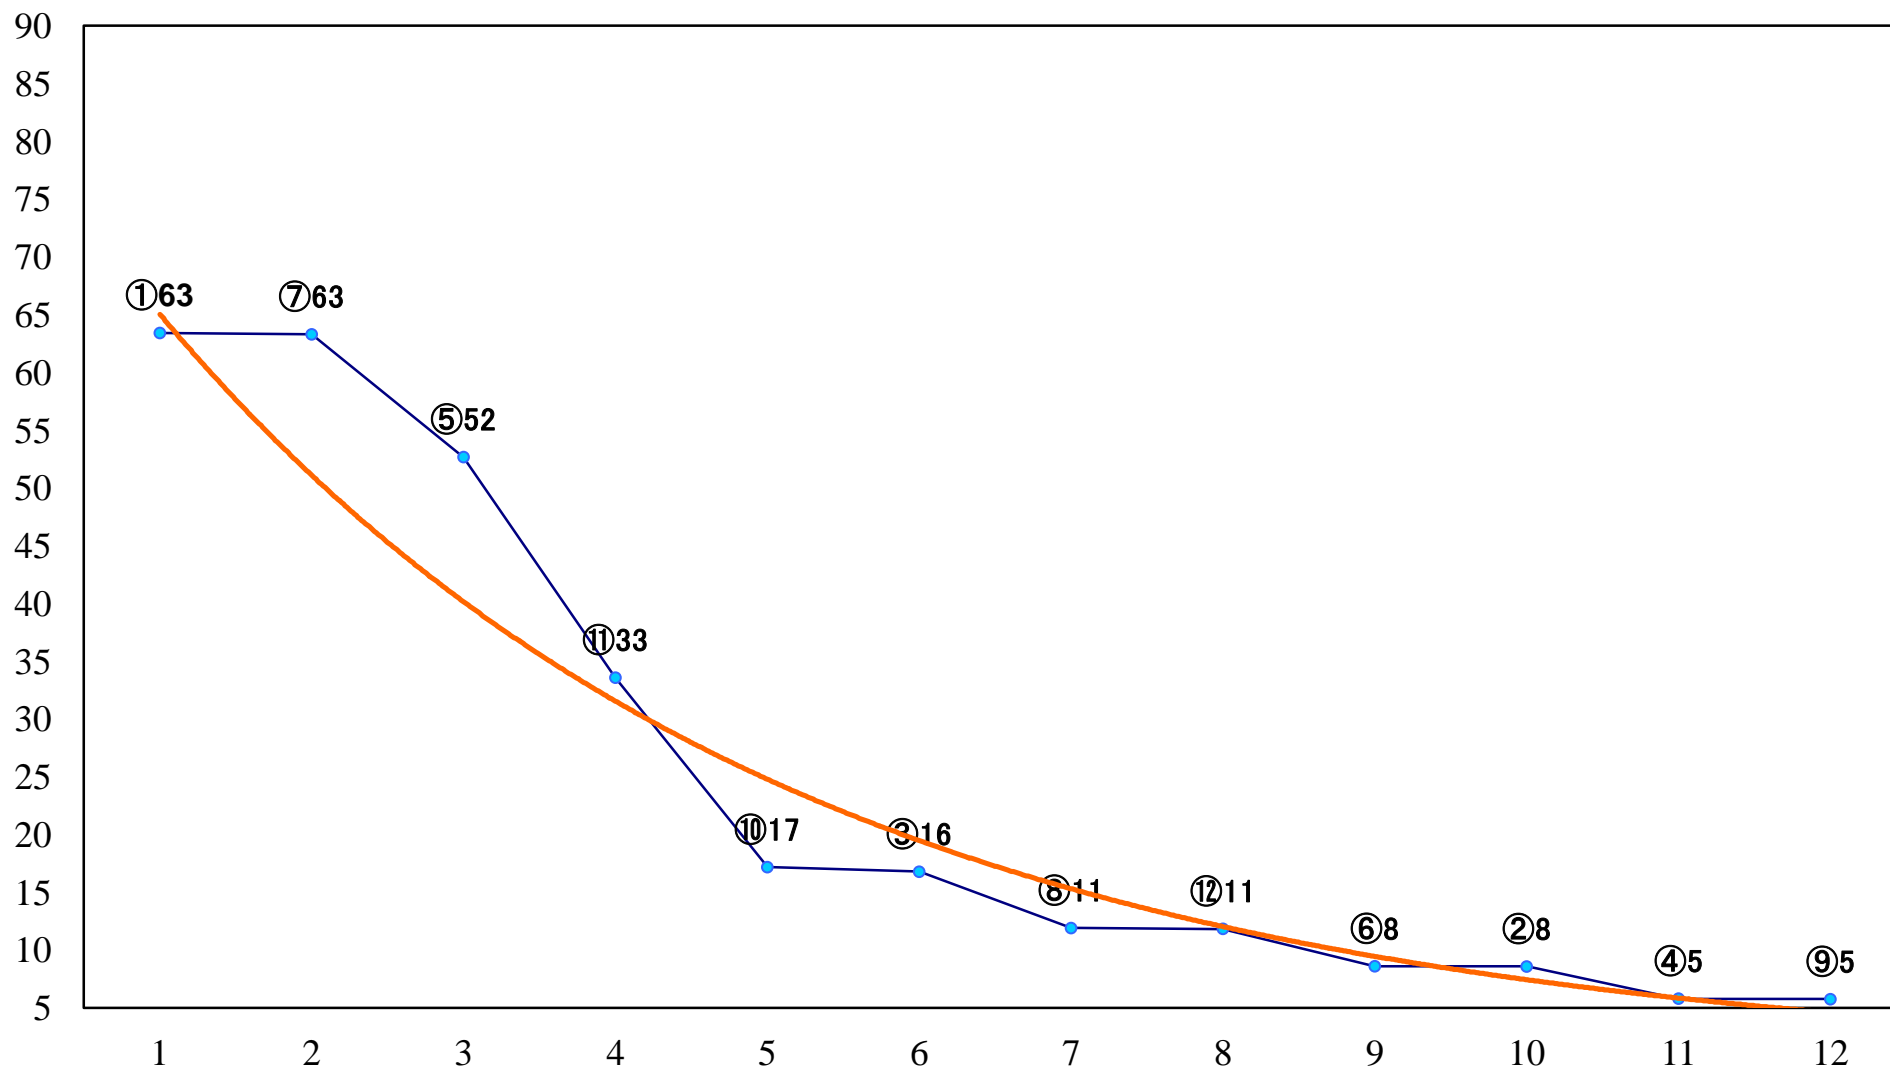

2019年04月30日(火) 浦和競馬 1R 11:10
3歳二 左1400mm

2019年04月30日(火) 浦和競馬 2R 11:40
C3十 十一 左1400mm

2019年04月30日(火) 浦和競馬 3R 12:10
C3十 十一 左1400mm

2019年04月30日(火) 浦和競馬 4R 12:40
C2三四 左1400mm

2019年04月30日(火) 浦和競馬 5R 13:10
C2三四 左1500mm

2019年04月30日(火) 浦和競馬 10R 16:00
ダイヤモンド特別C2ー 左1600mm

2019年04月30日(火) 浦和競馬 11R 16:35
山吹特別B2二 左1400mm

2019年04月30日(火) 浦和競馬 12R 17:10
ありがとう平成特別B3三 左1500mm