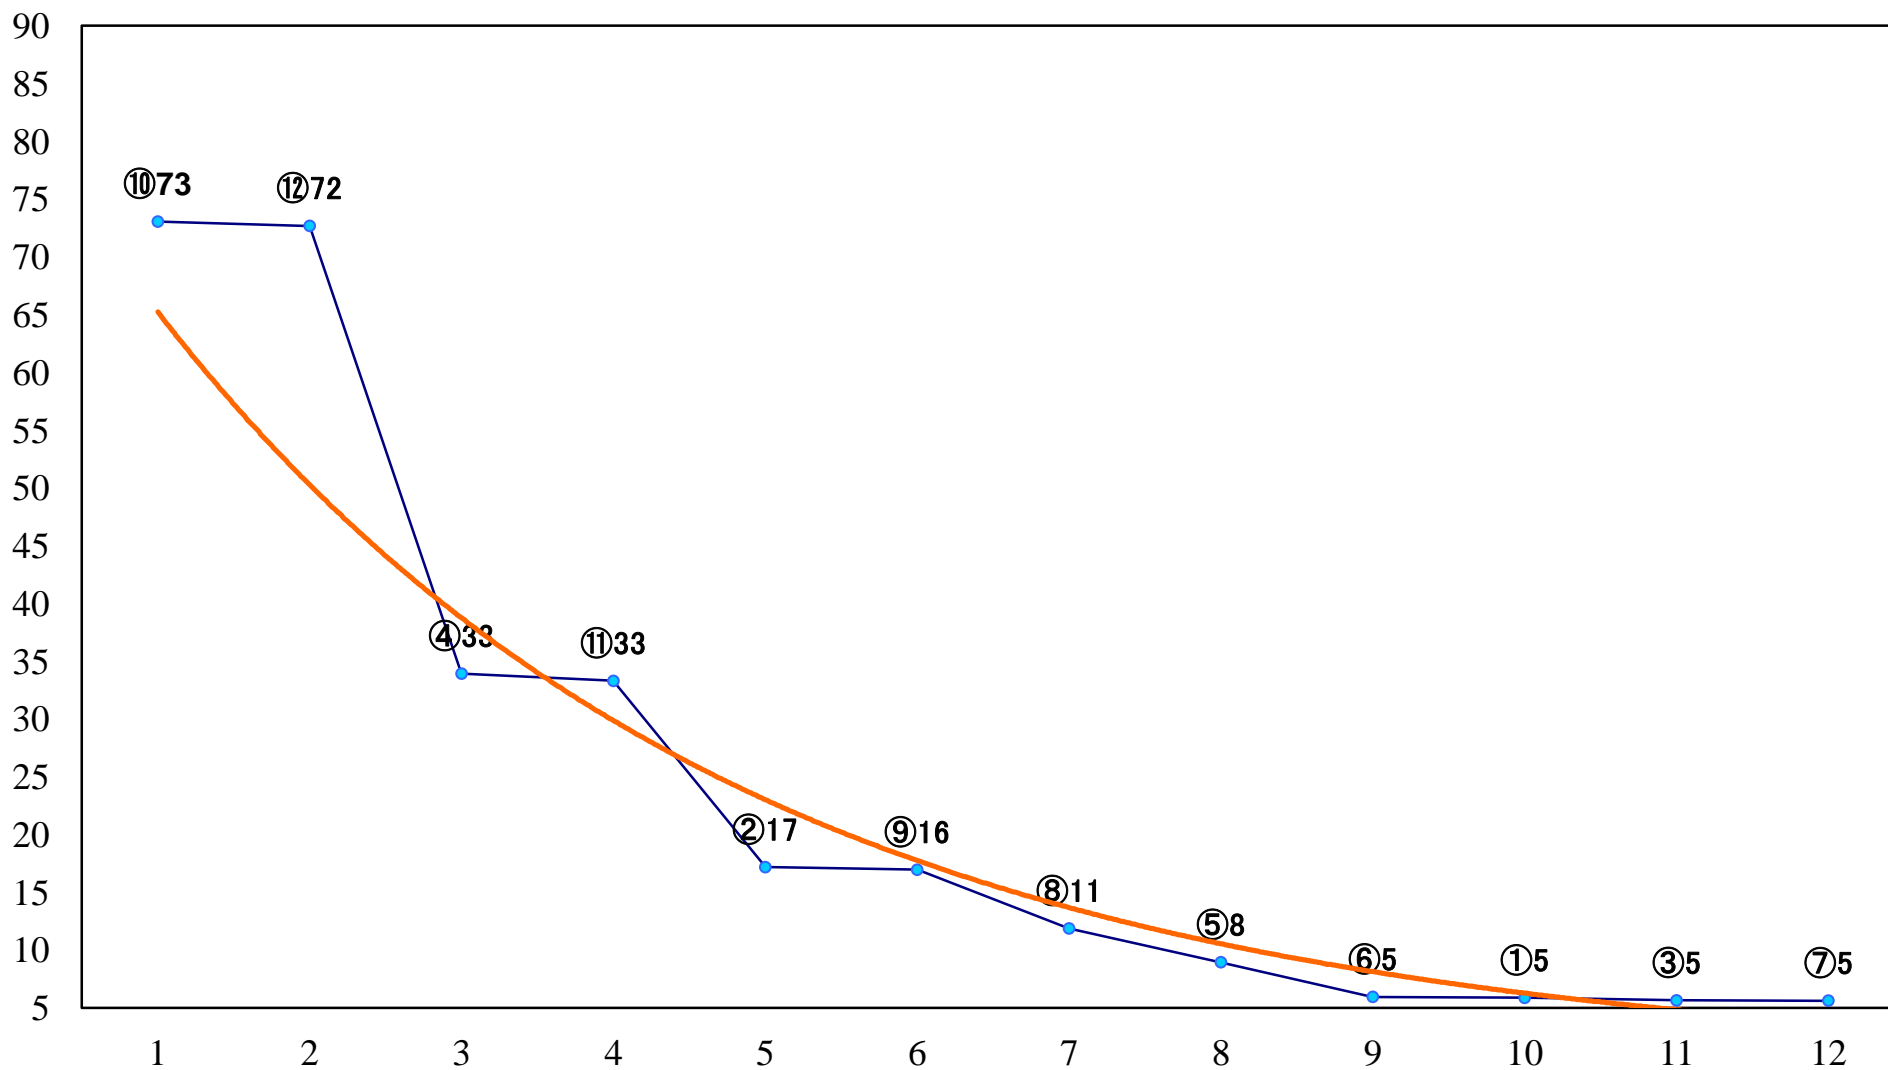

2019年04月30日(火) 浦和競馬 7R 14:15
やはり土産はさいたま推奨土産品C1六七 左1400mm