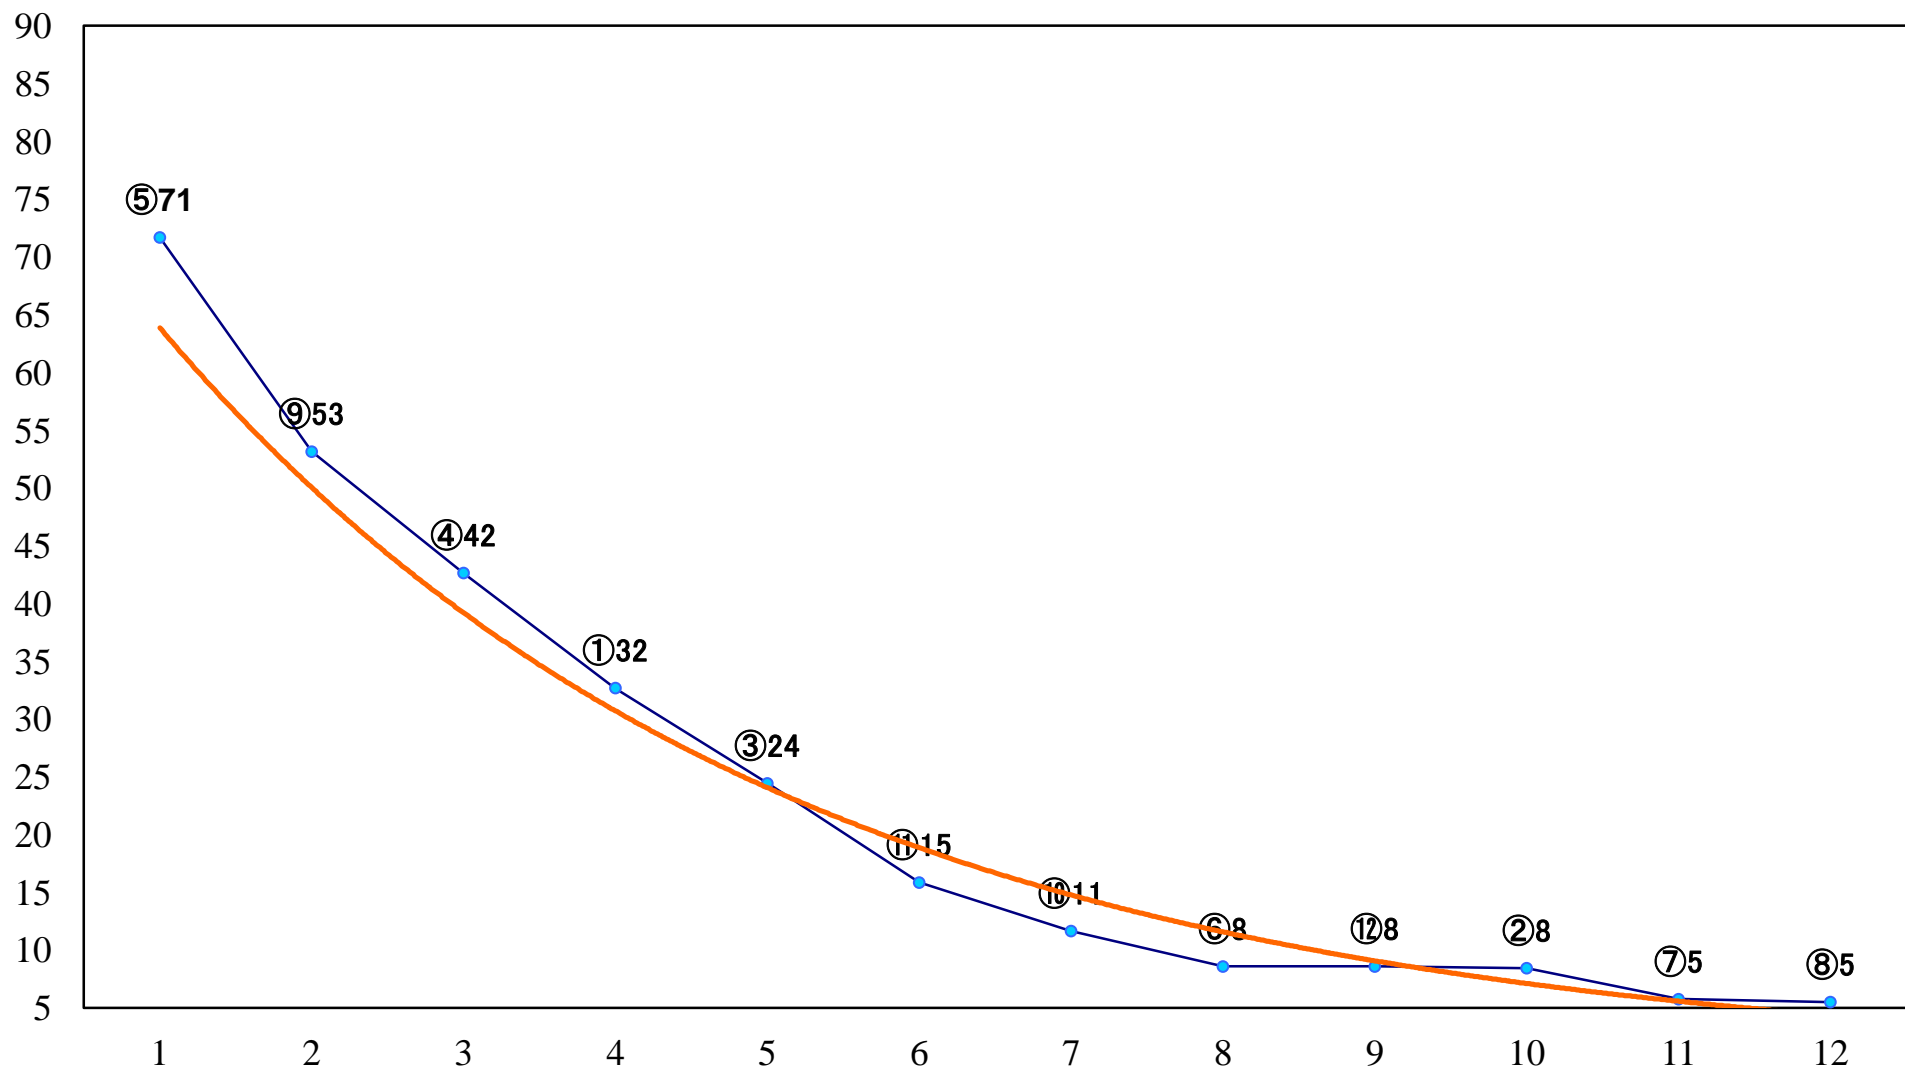

2019年05月02日(木) 浦和競馬 1R 11:10  
3歳六 左1400mm

2019年05月02日(木) 浦和競馬 2R 11:40  
3歳五 左1400mm

2019年05月02日(木) 浦和競馬 3R 12:10  
C3四五六 左1400mm

2019年05月02日(木) 浦和競馬 4R 12:40  
C3四五六 左1400mm

2019年05月02日(木) 浦和競馬 5R 13:10  
C3四五六 左1500mm

2019年05月02日(木) 浦和競馬 10R 16:00  
八十八夜特別C1ー 左1500mm

2019年05月02日(木) 浦和競馬 11R 16:35  
武蔵国オープン4上 左2000mm

2019年05月02日(木) 浦和競馬 12R 17:10  
オオムラサキツツジ特別B3ニ 左1400mm