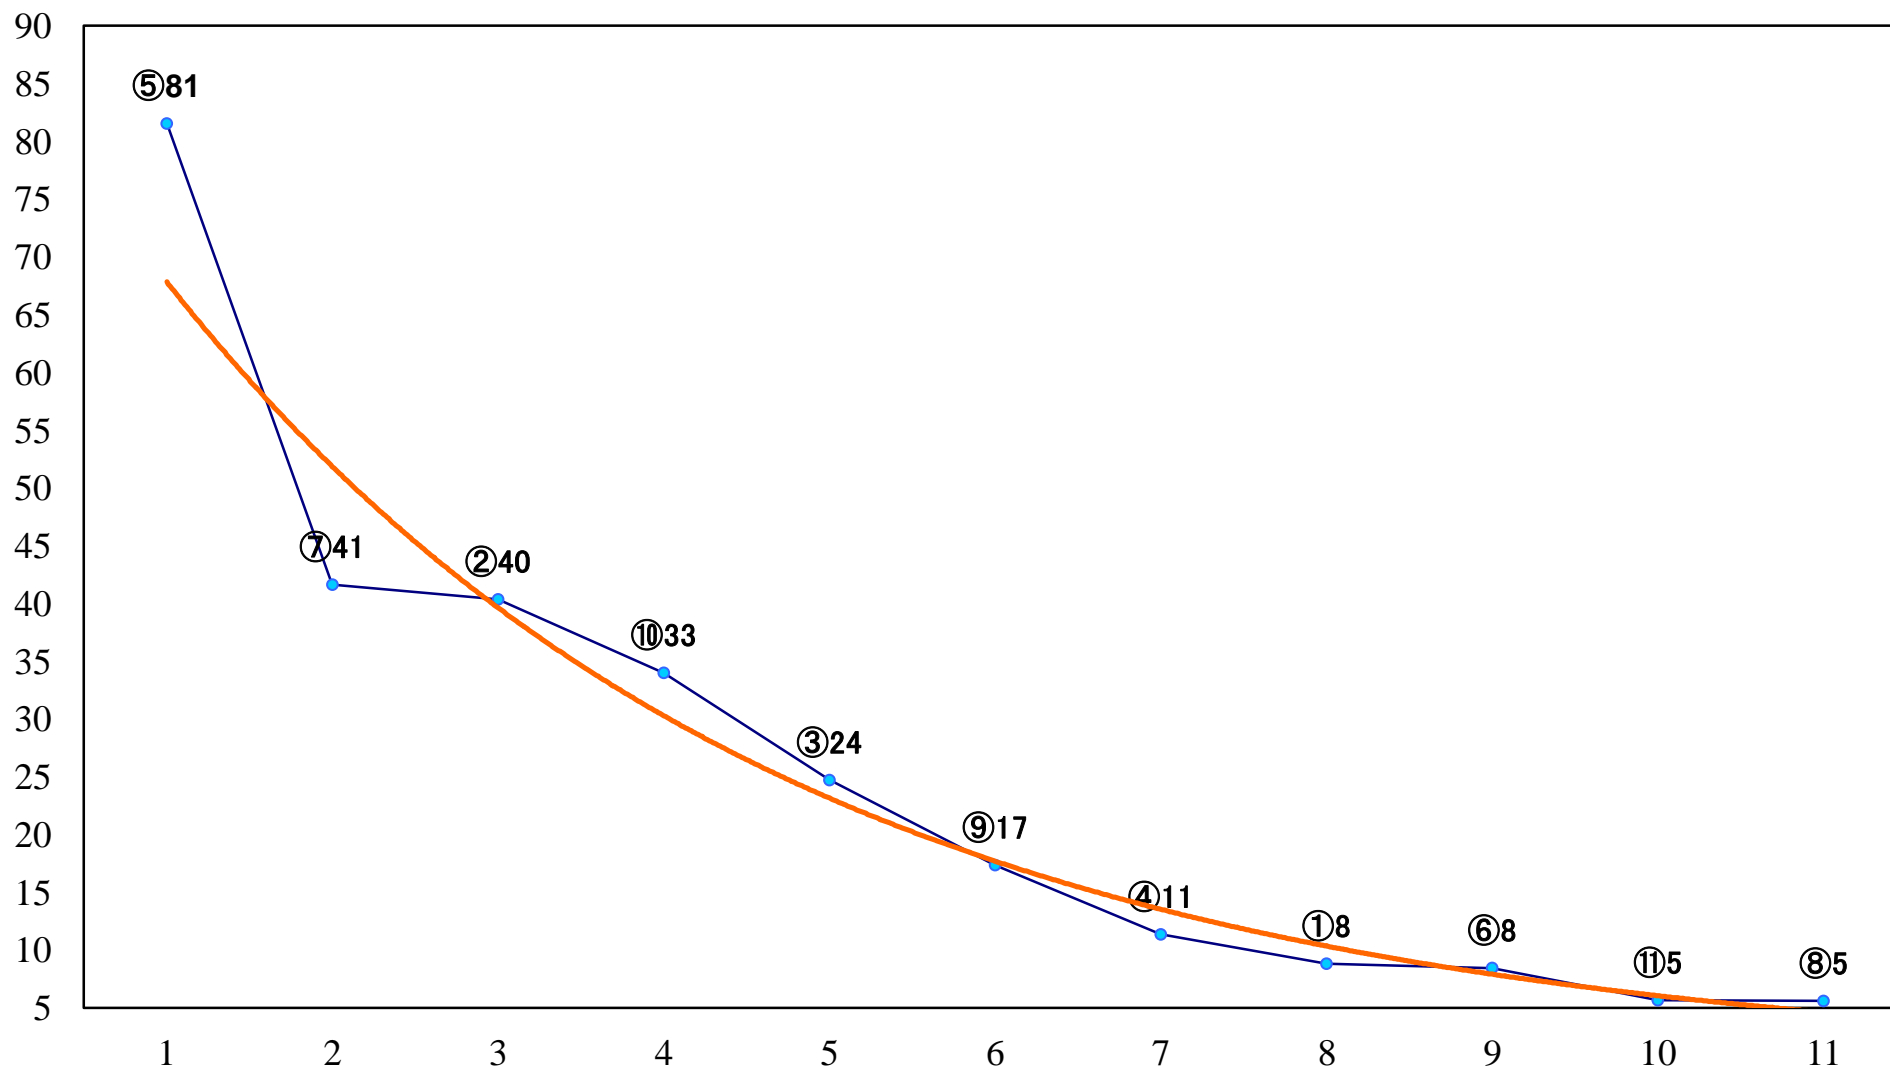

2019年05月02日(木) 浦和競馬 9R 15:25
「まるまるひがしにほん」オープン賞C1三 左1400mm

2019年05月02日(木) 浦和競馬 8R 14:50
さいたま市の野菜を食べま賞C2選抜馬 左800mm