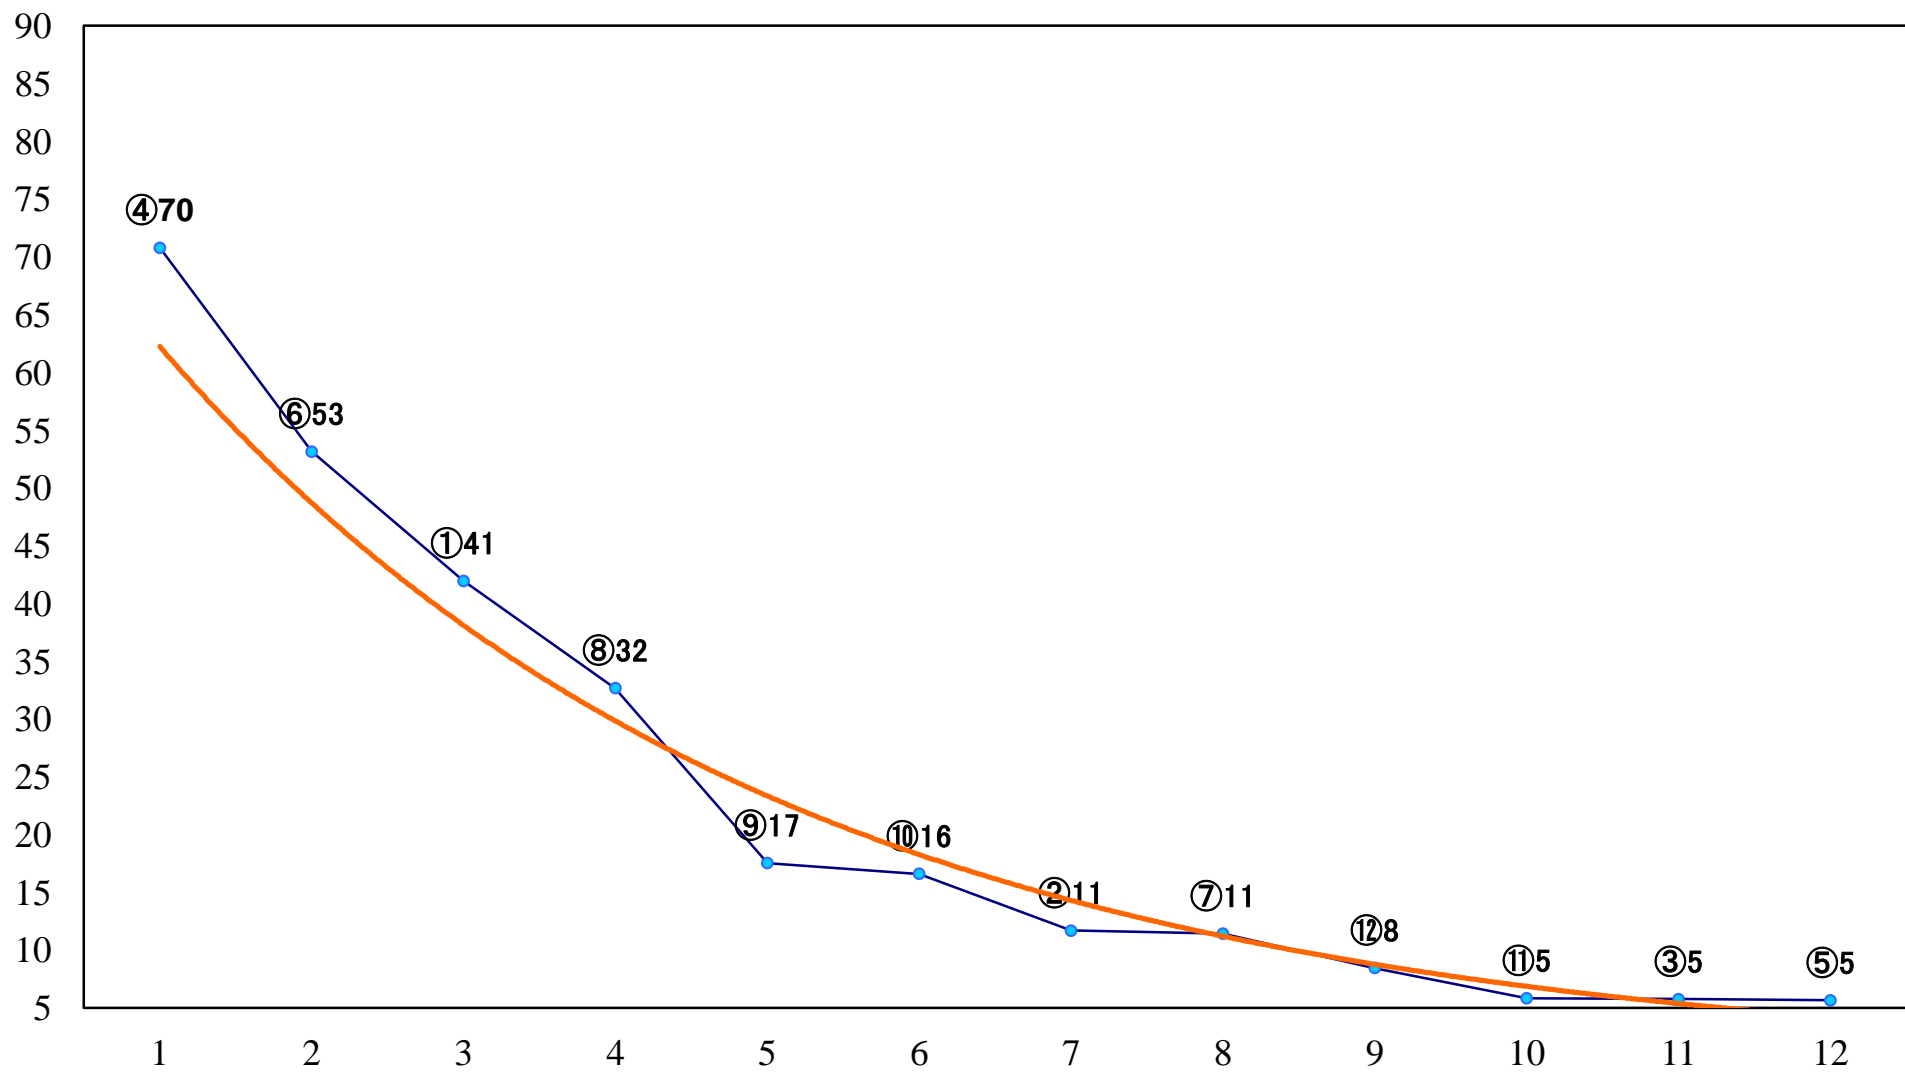

2019年05月02日(木) 浦和競馬 1R 11:10  
3歳六 左1400mm

2019年05月02日(木) 浦和競馬 2R 11:40  
3歳五 左1400mm

2019年05月02日(木) 浦和競馬 3R 12:10  
C3四五六 左1400mm

2019年05月02日(木) 浦和競馬 4R 12:40  
C3四五六 左1400mm

2019年05月02日(木) 浦和競馬 5R 13:10  
C3四五六 左1500mm

2019年05月02日(木) 浦和競馬 10R 16:00  
八十八夜特別C1ー 左1500mm

2019年05月02日(木) 浦和競馬 11R 16:35  
武蔵国オープン4上 左2000mm

2019年05月02日(木) 浦和競馬 12R 17:10  
オオムラサキツツジ特別B3ニ 左1400mm