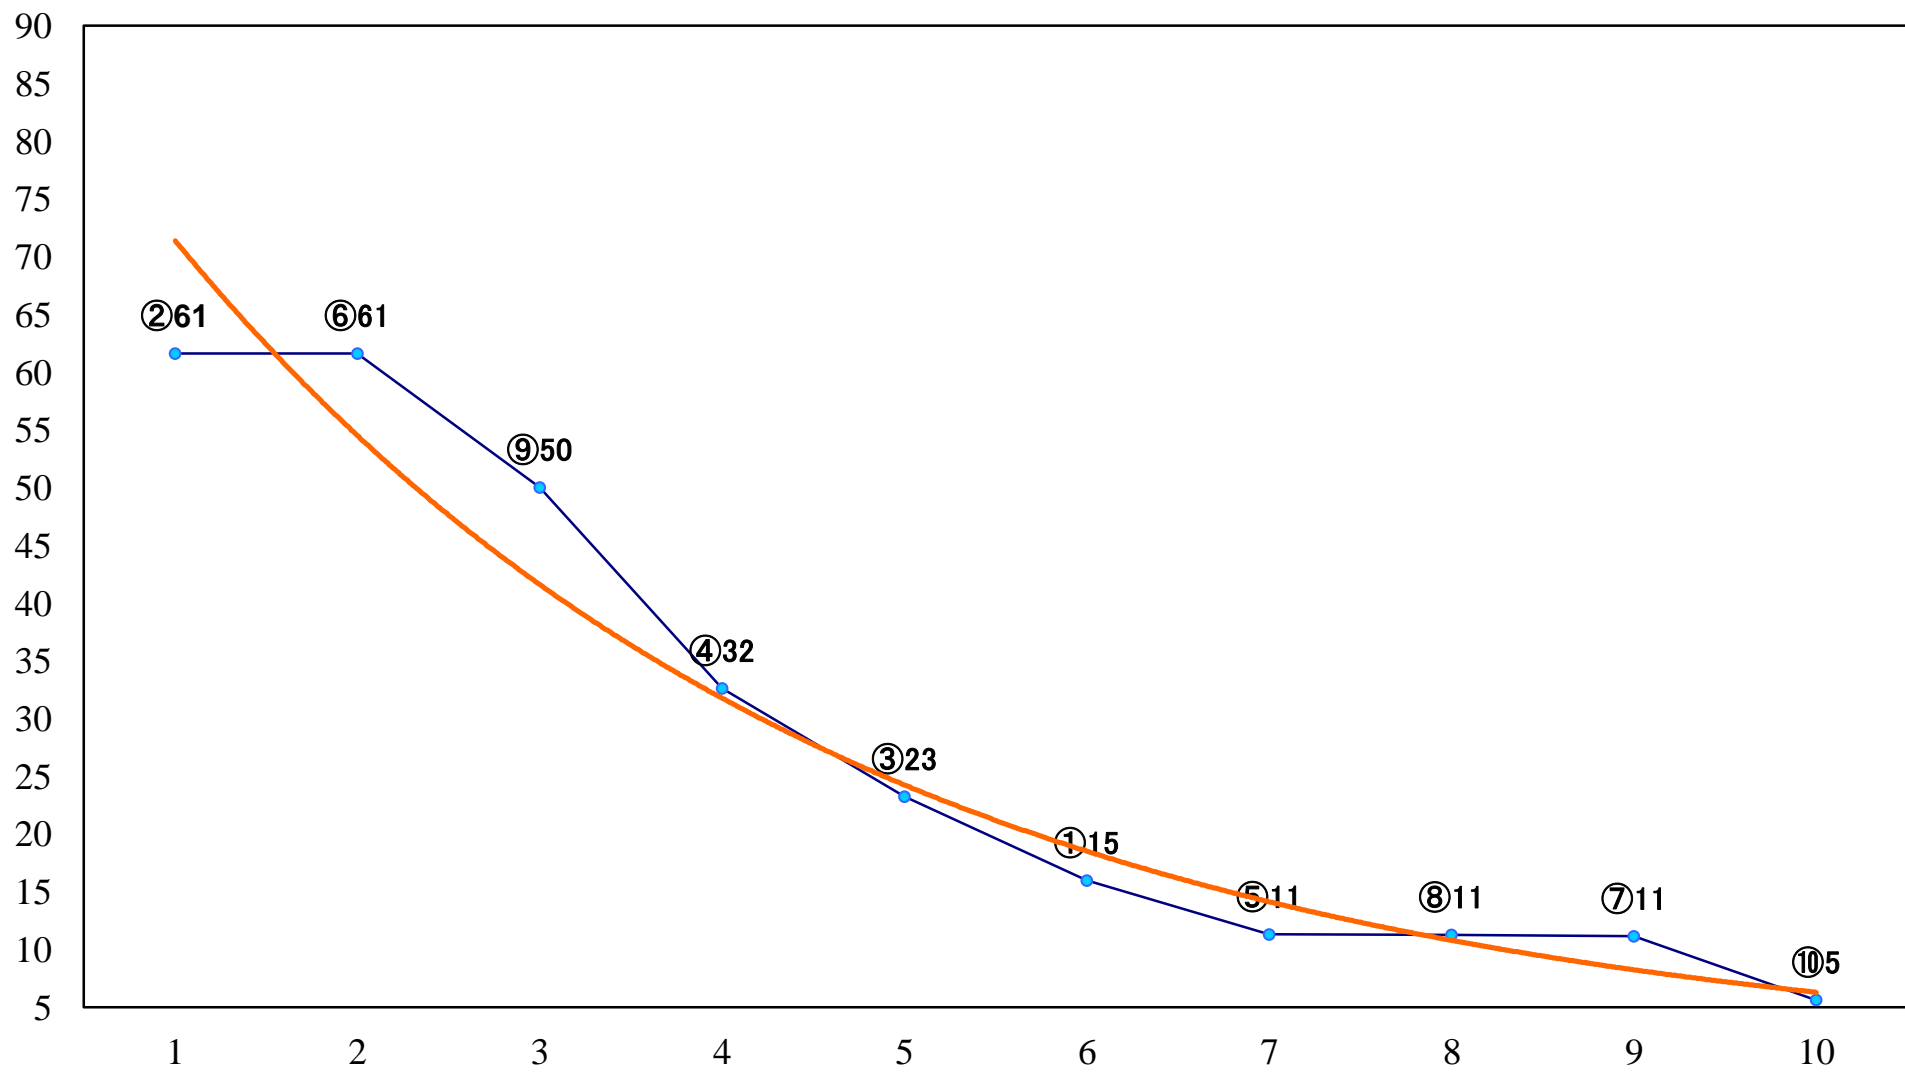

2019年05月02日(木) 浦和競馬 1R 11:10  
3歳六 左1400mm

2019年05月02日(木) 浦和競馬 2R 11:40  
3歳五 左1400mm

2019年05月02日(木) 浦和競馬 3R 12:10  
C3四五六 左1400mm

2019年05月02日(木) 浦和競馬 4R 12:40  
C3四五六 左1400mm

2019年05月02日(木) 浦和競馬 5R 13:10  
C3四五六 左1500mm

2019年05月02日(木) 浦和競馬 10R 16:00  
八十八夜特別C1ー 左1500mm

2019年05月02日(木) 浦和競馬 11R 16:35  
武蔵国オープン4上 左2000mm

2019年05月02日(木) 浦和競馬 12R 17:10  
オオムラサキツツジ特別B3ニ 左1400mm