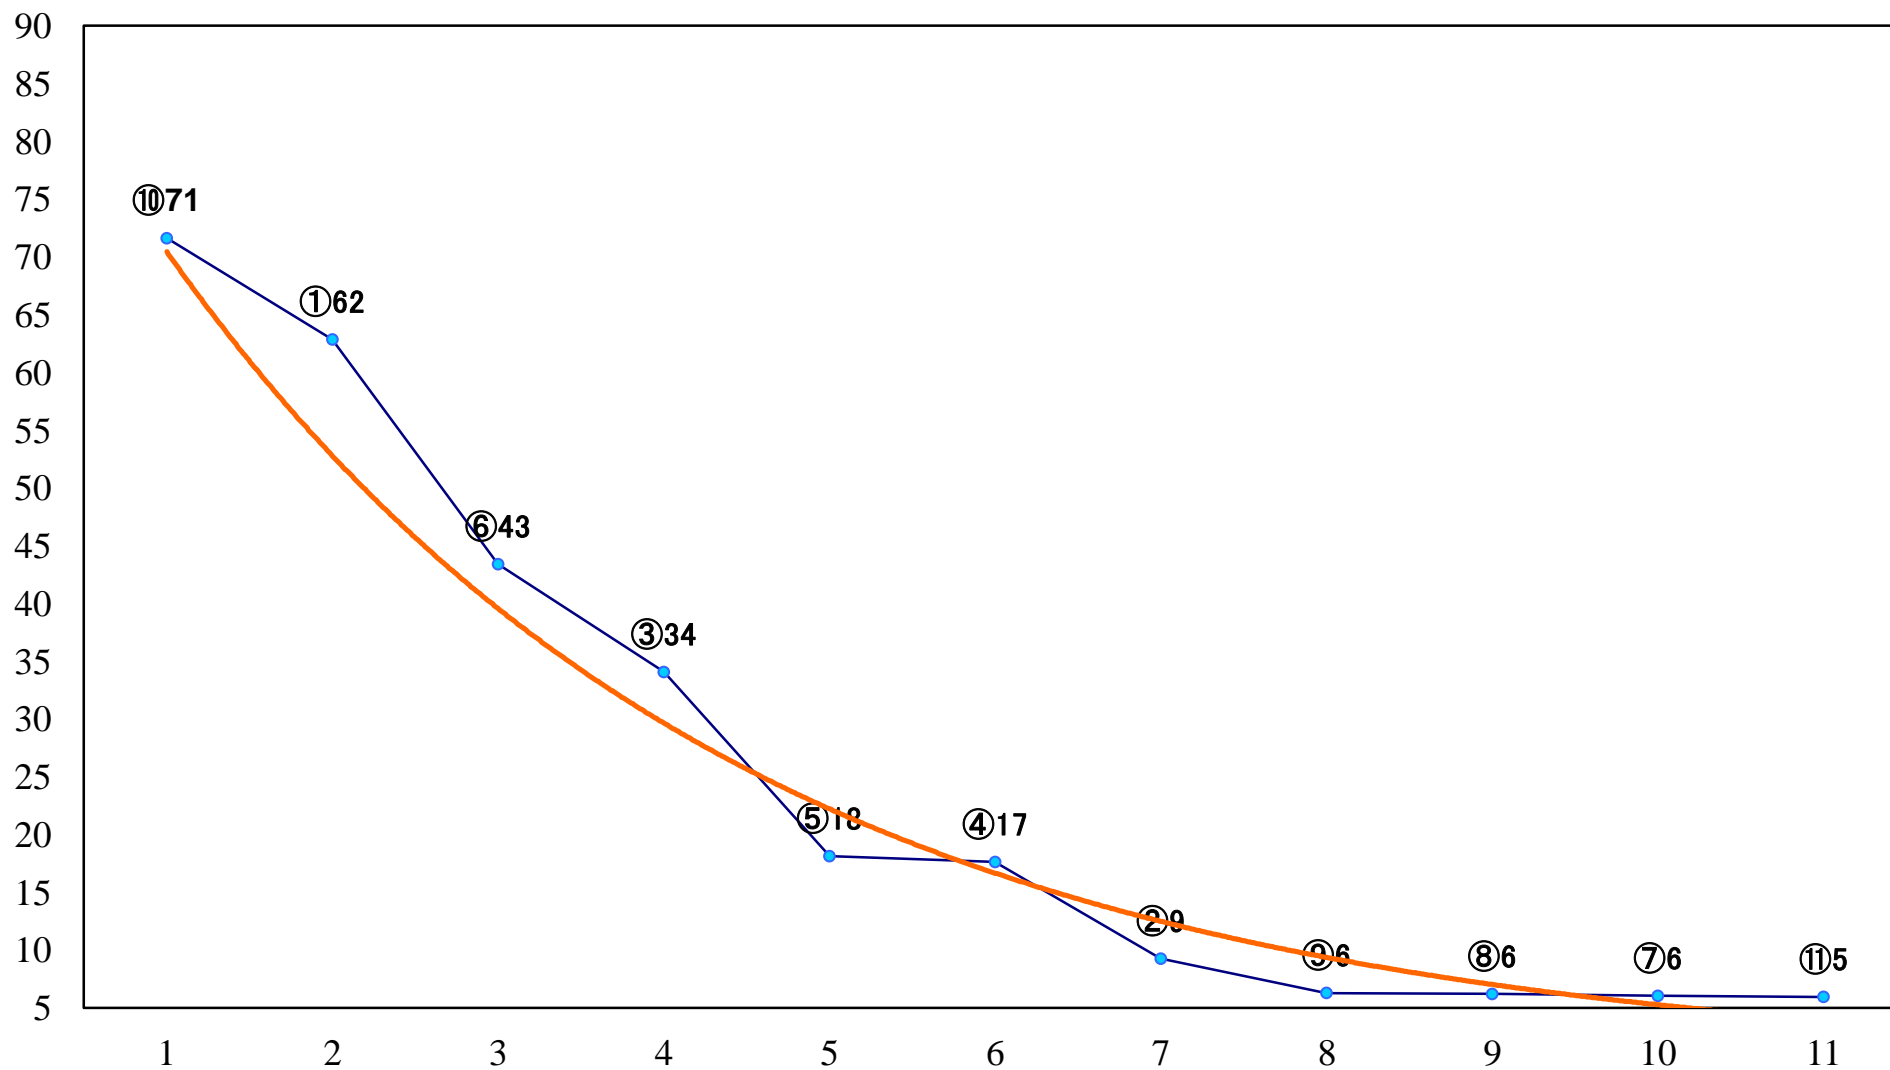

2019年05月02日(木) 浦和競馬 10R 16:00  
八十八夜特別C1ー 左1500mm

2019年05月02日(木) 浦和競馬 11R 16:35  
武蔵国オープン4上 左2000mm

2019年05月02日(木) 浦和競馬 12R 17:10  
オオムラサキツツジ特別B3ニ 左1400mm