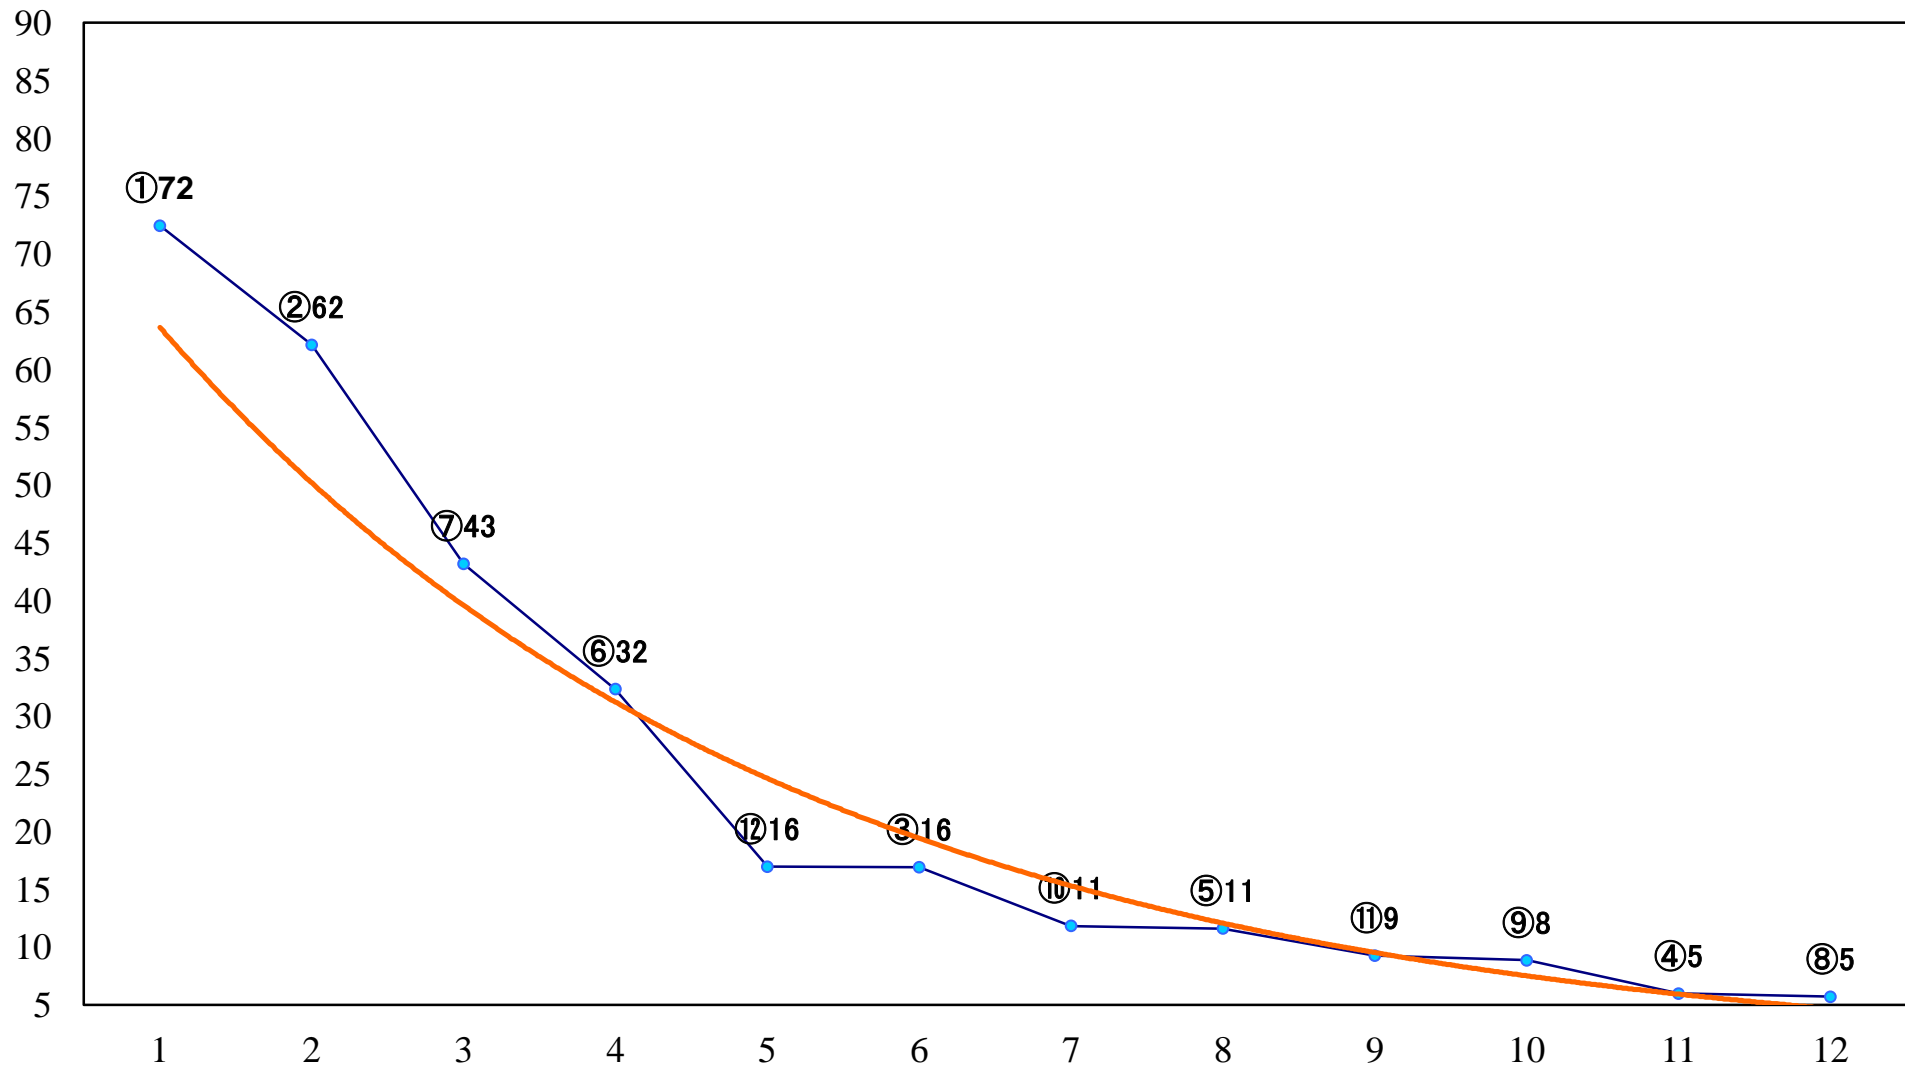

2019年05月02日(木) 浦和競馬 7R 14:15
デザートはさいたまスイーツで賞C2七八 左1400mm