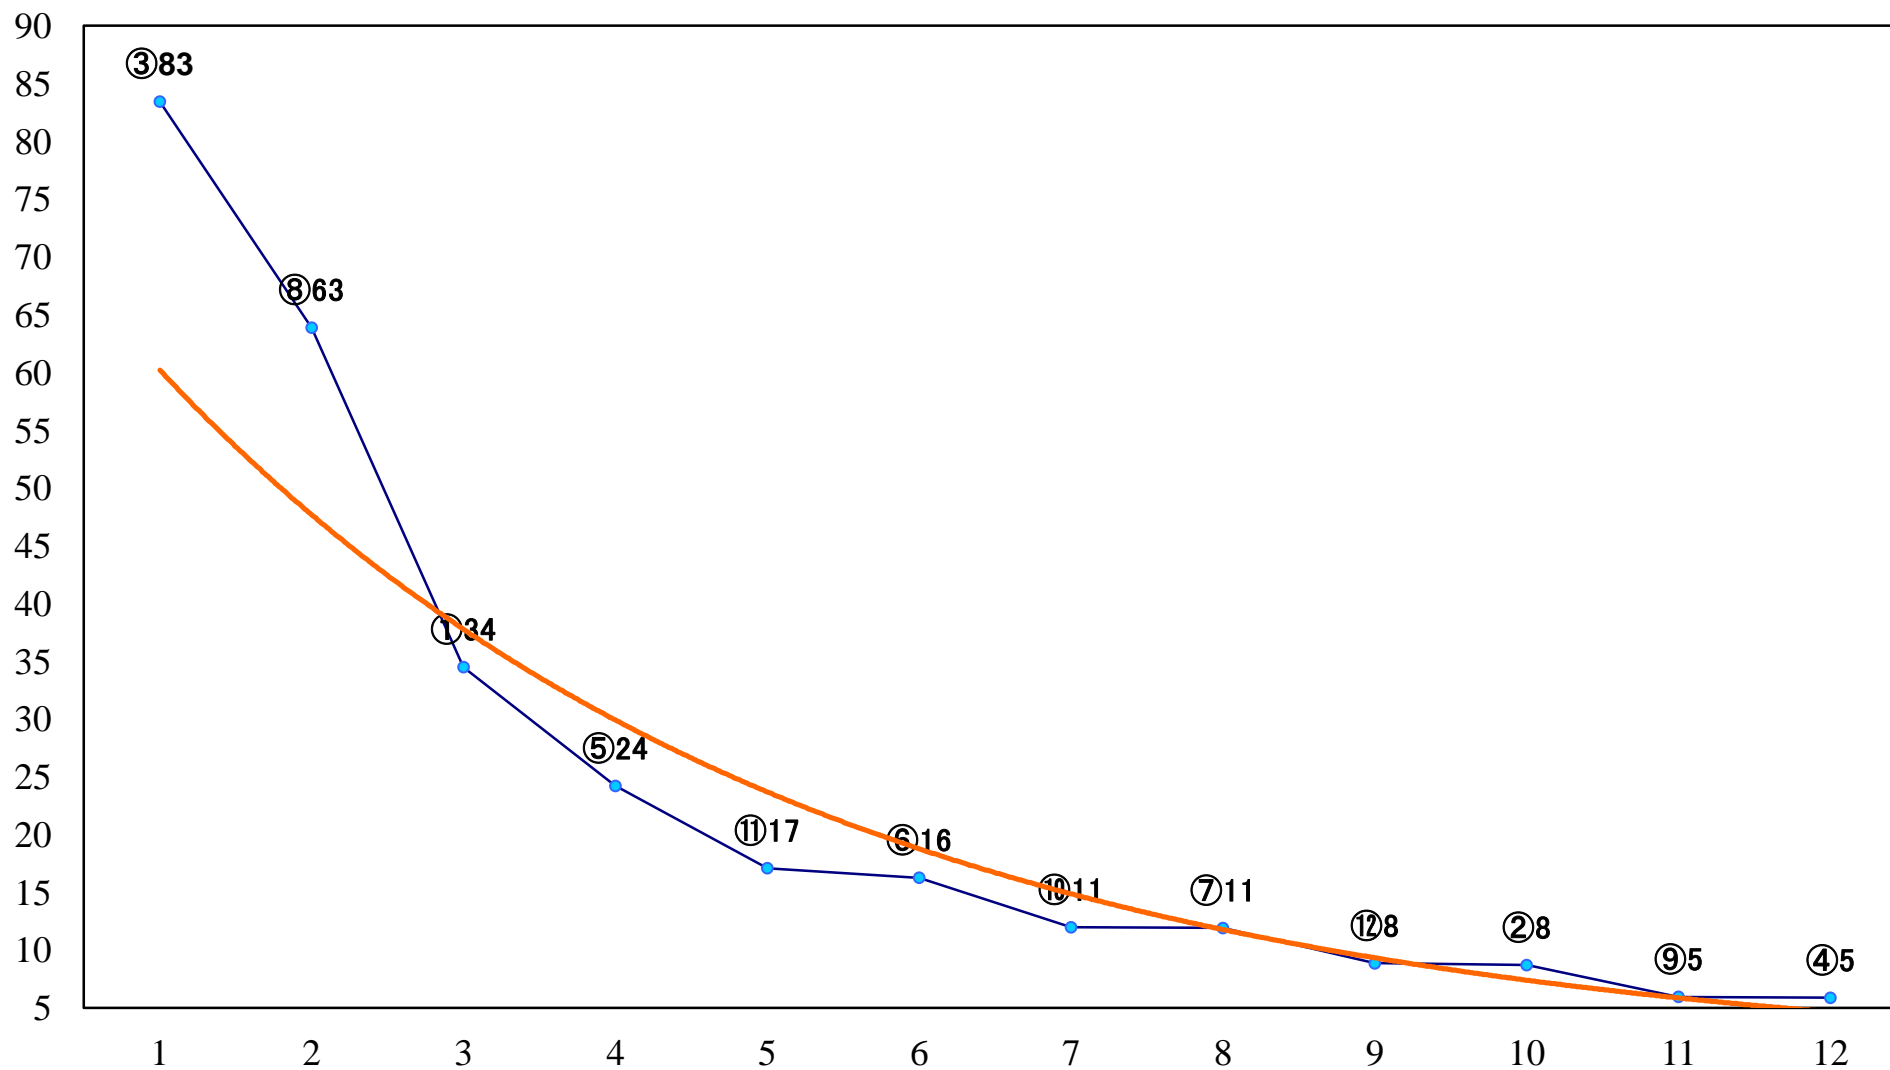

2019年05月02日(木) 浦和競馬 10R 16:00  
八十八夜特別C1ー 左1500mm

2019年05月02日(木) 浦和競馬 11R 16:35  
武蔵国オープン4上 左2000mm

2019年05月02日(木) 浦和競馬 12R 17:10  
オオムラサキツツジ特別B3ニ 左1400mm