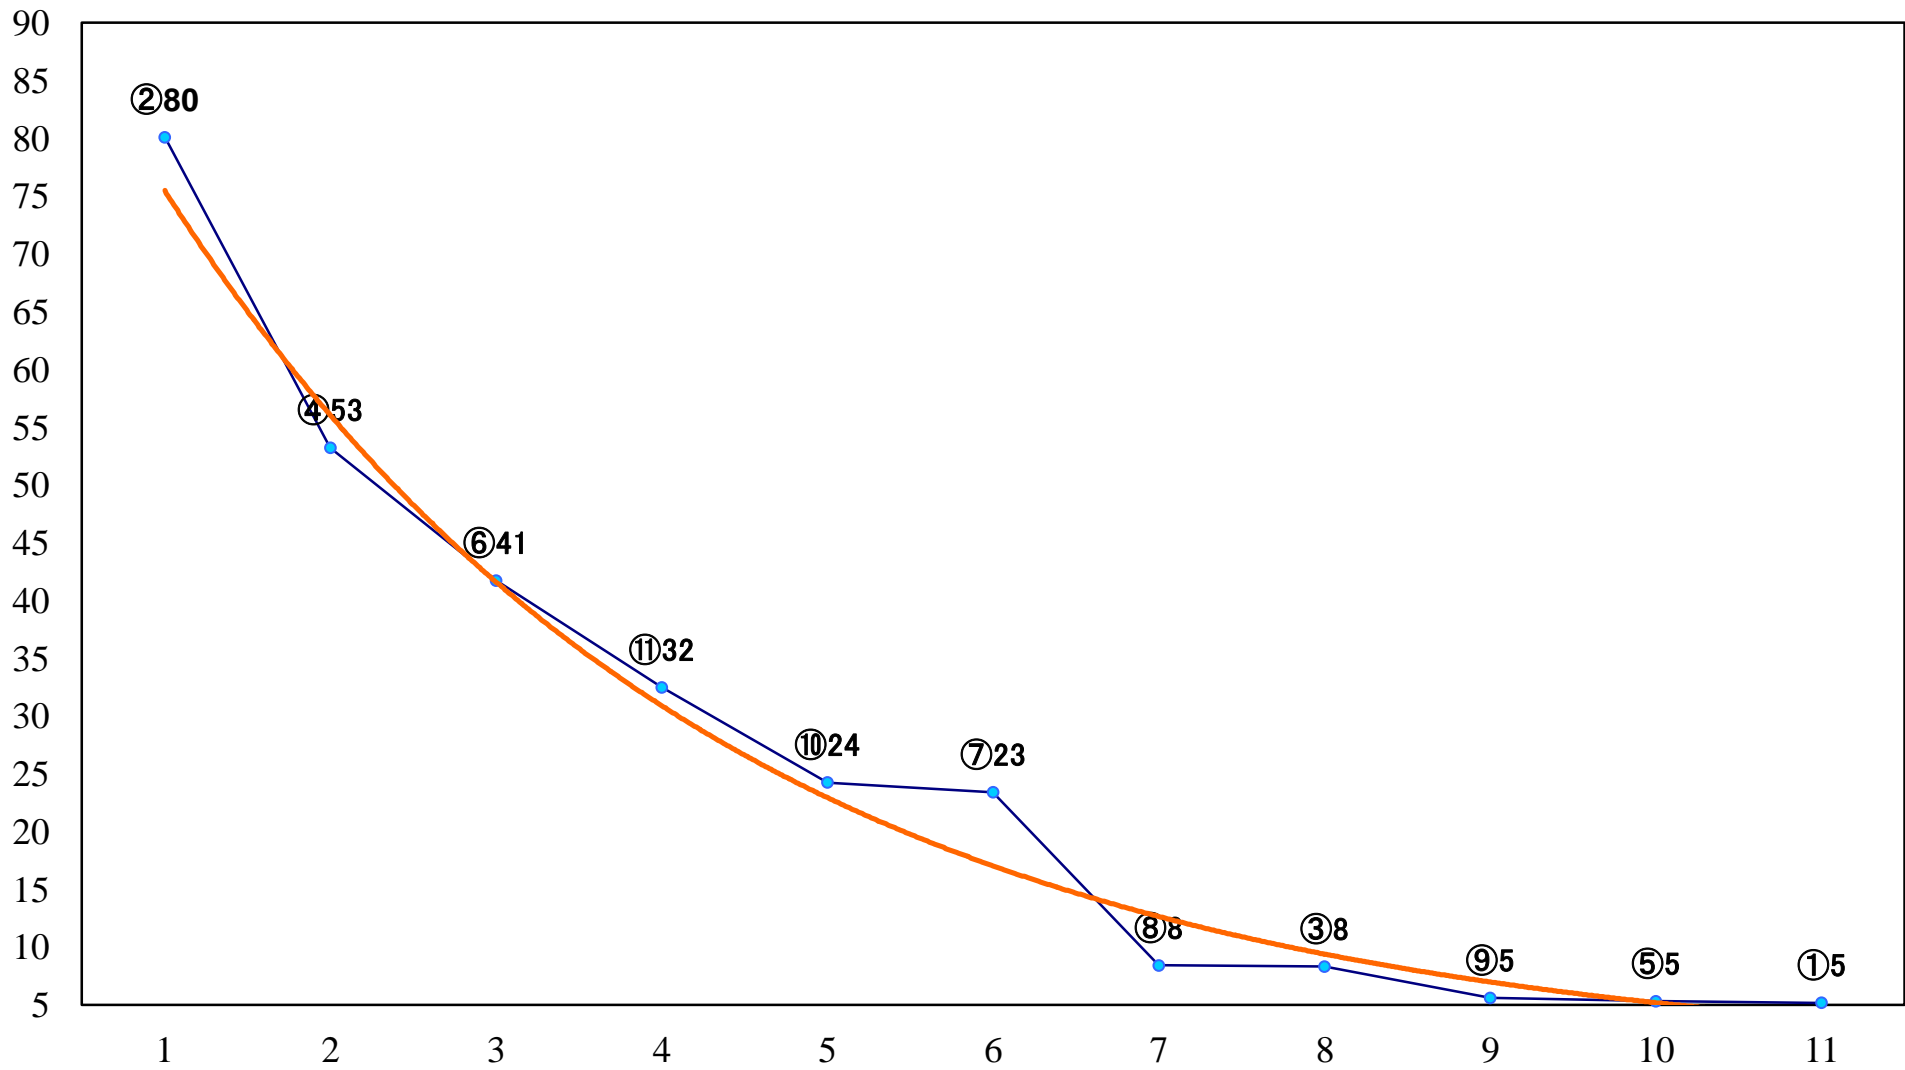

2019年05月02日(木) 浦和競馬 1R 11:10  
3歳六 左1400mm

2019年05月02日(木) 浦和競馬 2R 11:40  
3歳五 左1400mm

2019年05月02日(木) 浦和競馬 3R 12:10  
C3四五六 左1400mm

2019年05月02日(木) 浦和競馬 4R 12:40  
C3四五六 左1400mm

2019年05月02日(木) 浦和競馬 5R 13:10  
C3四五六 左1500mm

2019年05月02日(木) 浦和競馬 10R 16:00  
八十八夜特別C1ー 左1500mm

2019年05月02日(木) 浦和競馬 11R 16:35  
武蔵国オープン4上 左2000mm

2019年05月02日(木) 浦和競馬 12R 17:10  
オオムラサキツツジ特別B3ニ 左1400mm