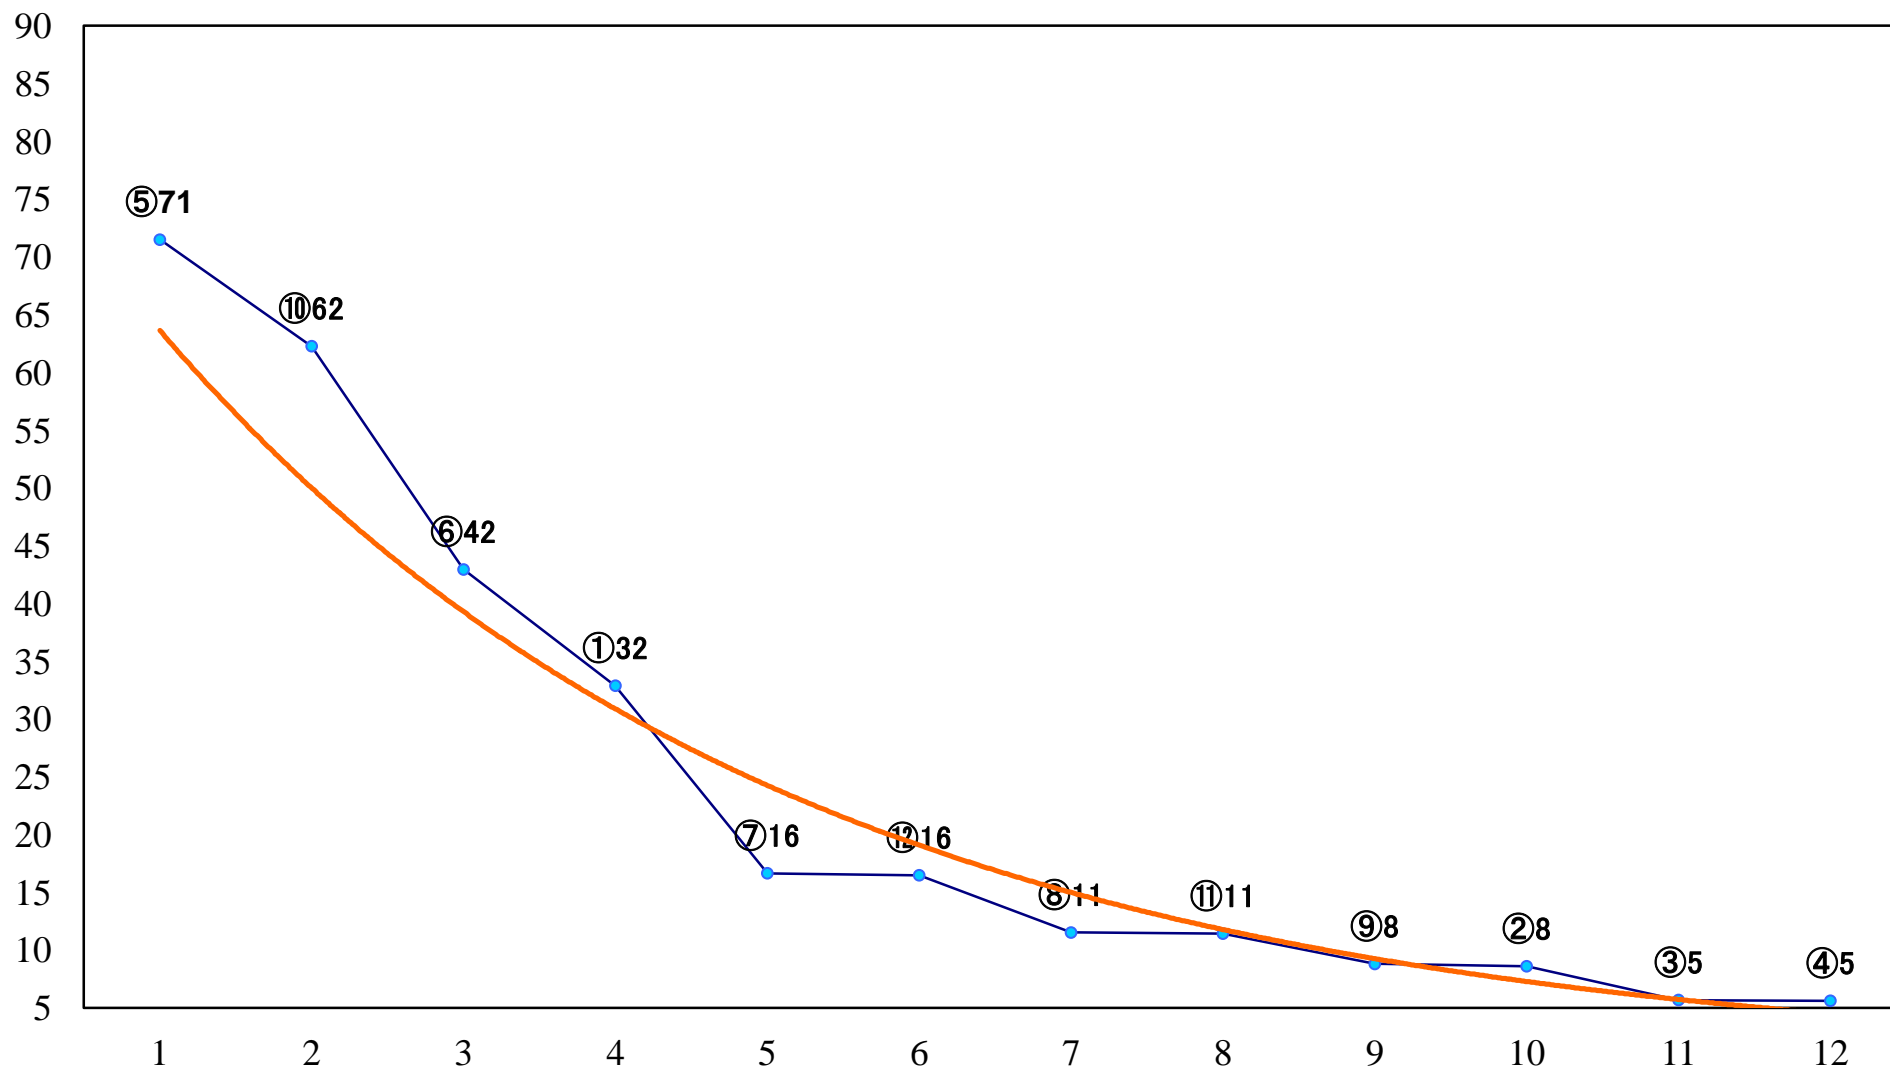

2019年05月02日(木) 浦和競馬 6R 13:40
岩手グルメでお腹いっぱい！賞C2七八 左1500mm