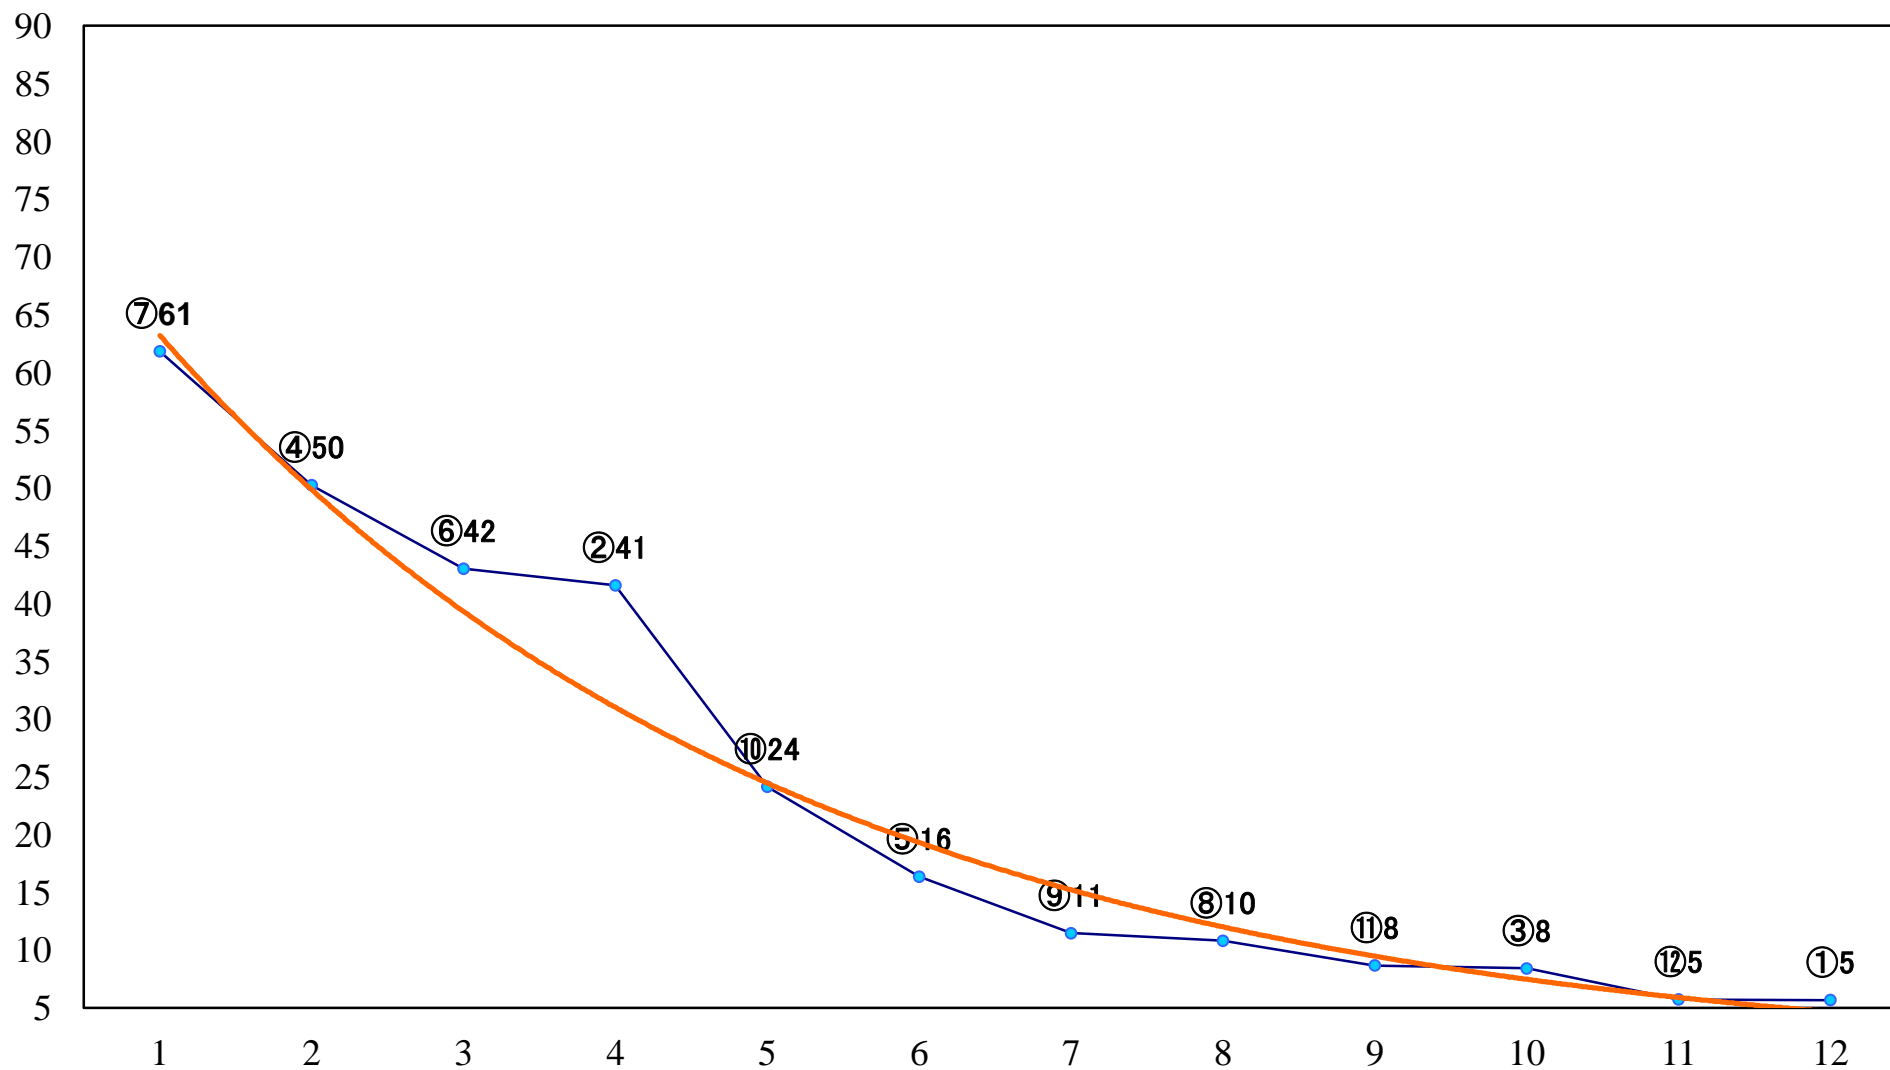

2019年05月02日(木) 浦和競馬 1R 11:10  
3歳六 左1400mm

2019年05月02日(木) 浦和競馬 2R 11:40  
3歳五 左1400mm

2019年05月02日(木) 浦和競馬 3R 12:10  
C3四五六 左1400mm

2019年05月02日(木) 浦和競馬 4R 12:40  
C3四五六 左1400mm

2019年05月02日(木) 浦和競馬 5R 13:10  
C3四五六 左1500mm

2019年05月02日(木) 浦和競馬 10R 16:00  
八十八夜特別C1ー 左1500mm

2019年05月02日(木) 浦和競馬 11R 16:35  
武蔵国オープン4上 左2000mm

2019年05月02日(木) 浦和競馬 12R 17:10  
オオムラサキツツジ特別B3ニ 左1400mm