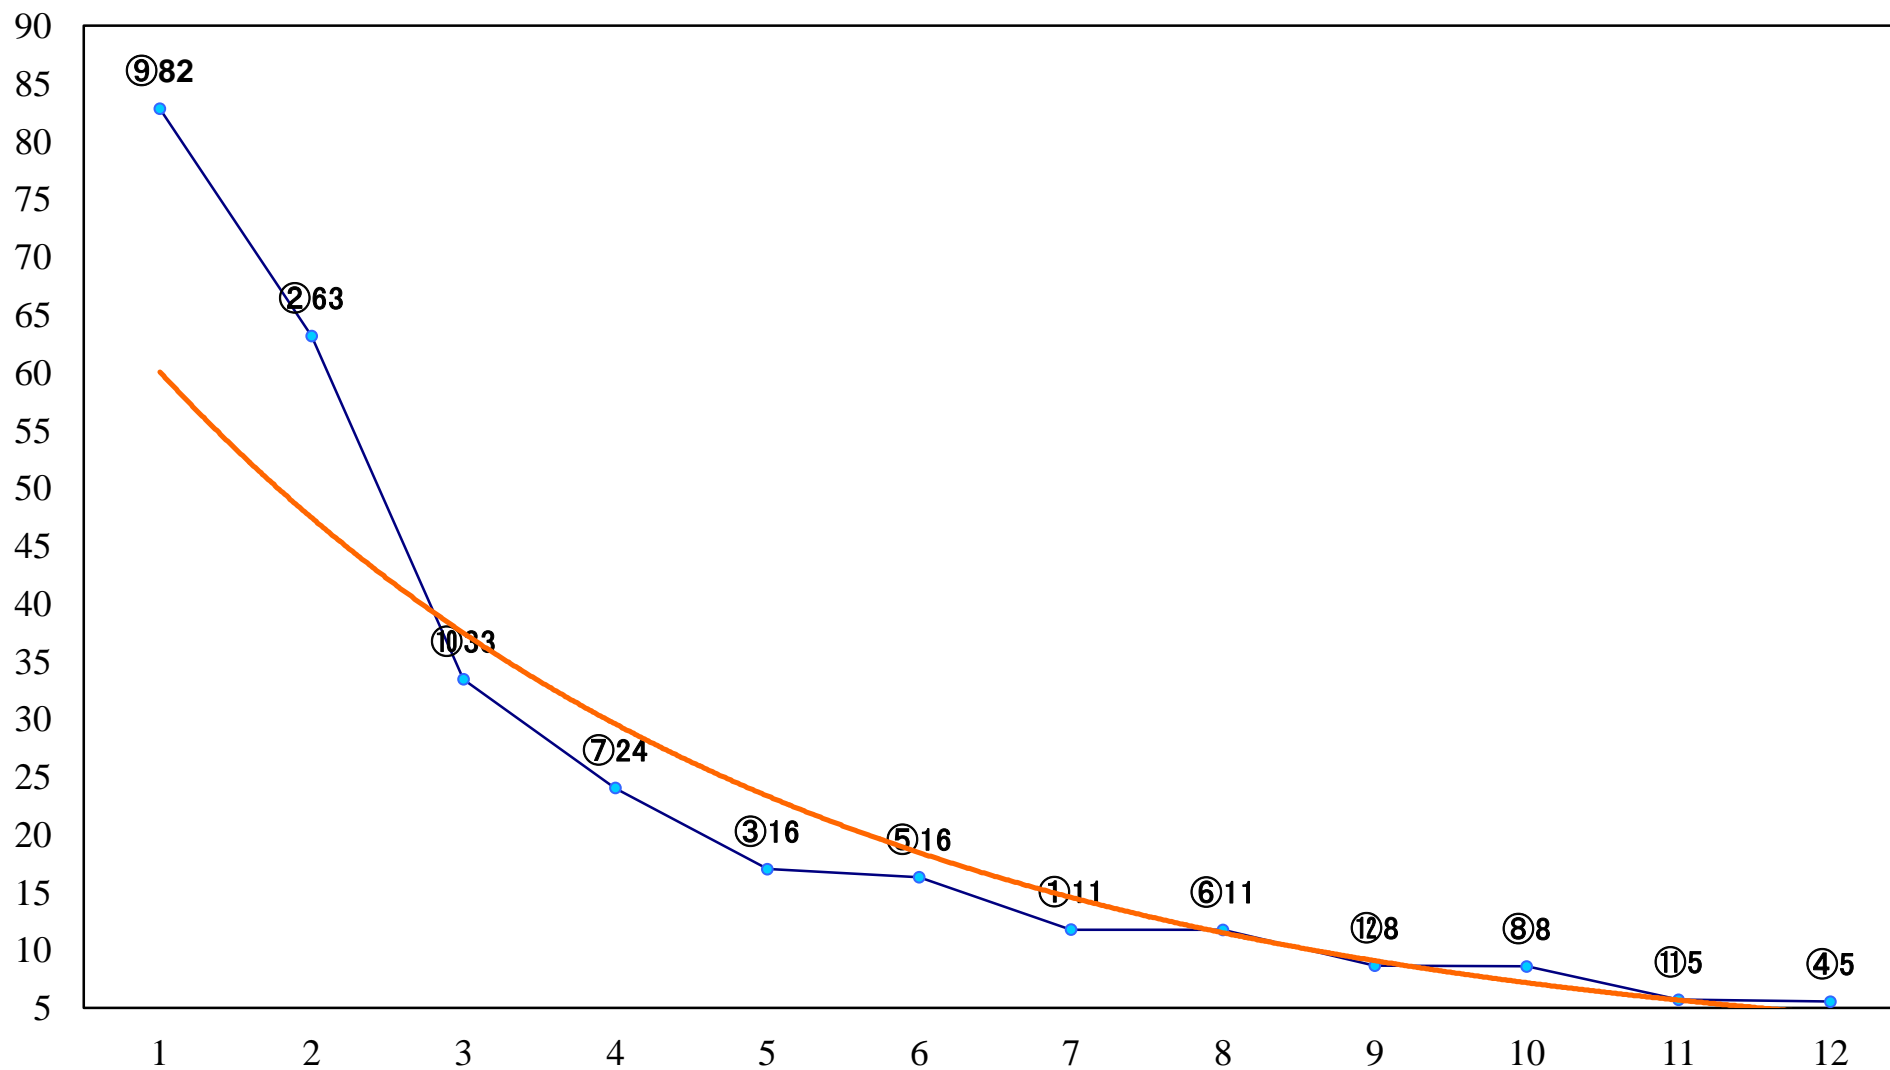

2019年05月02日(木) 浦和競馬 10R 16:00  
八十八夜特別C1ー 左1500mm

2019年05月02日(木) 浦和競馬 11R 16:35  
武蔵国オープン4上 左2000mm

2019年05月02日(木) 浦和競馬 12R 17:10  
オオムラサキツツジ特別B3ニ 左1400mm