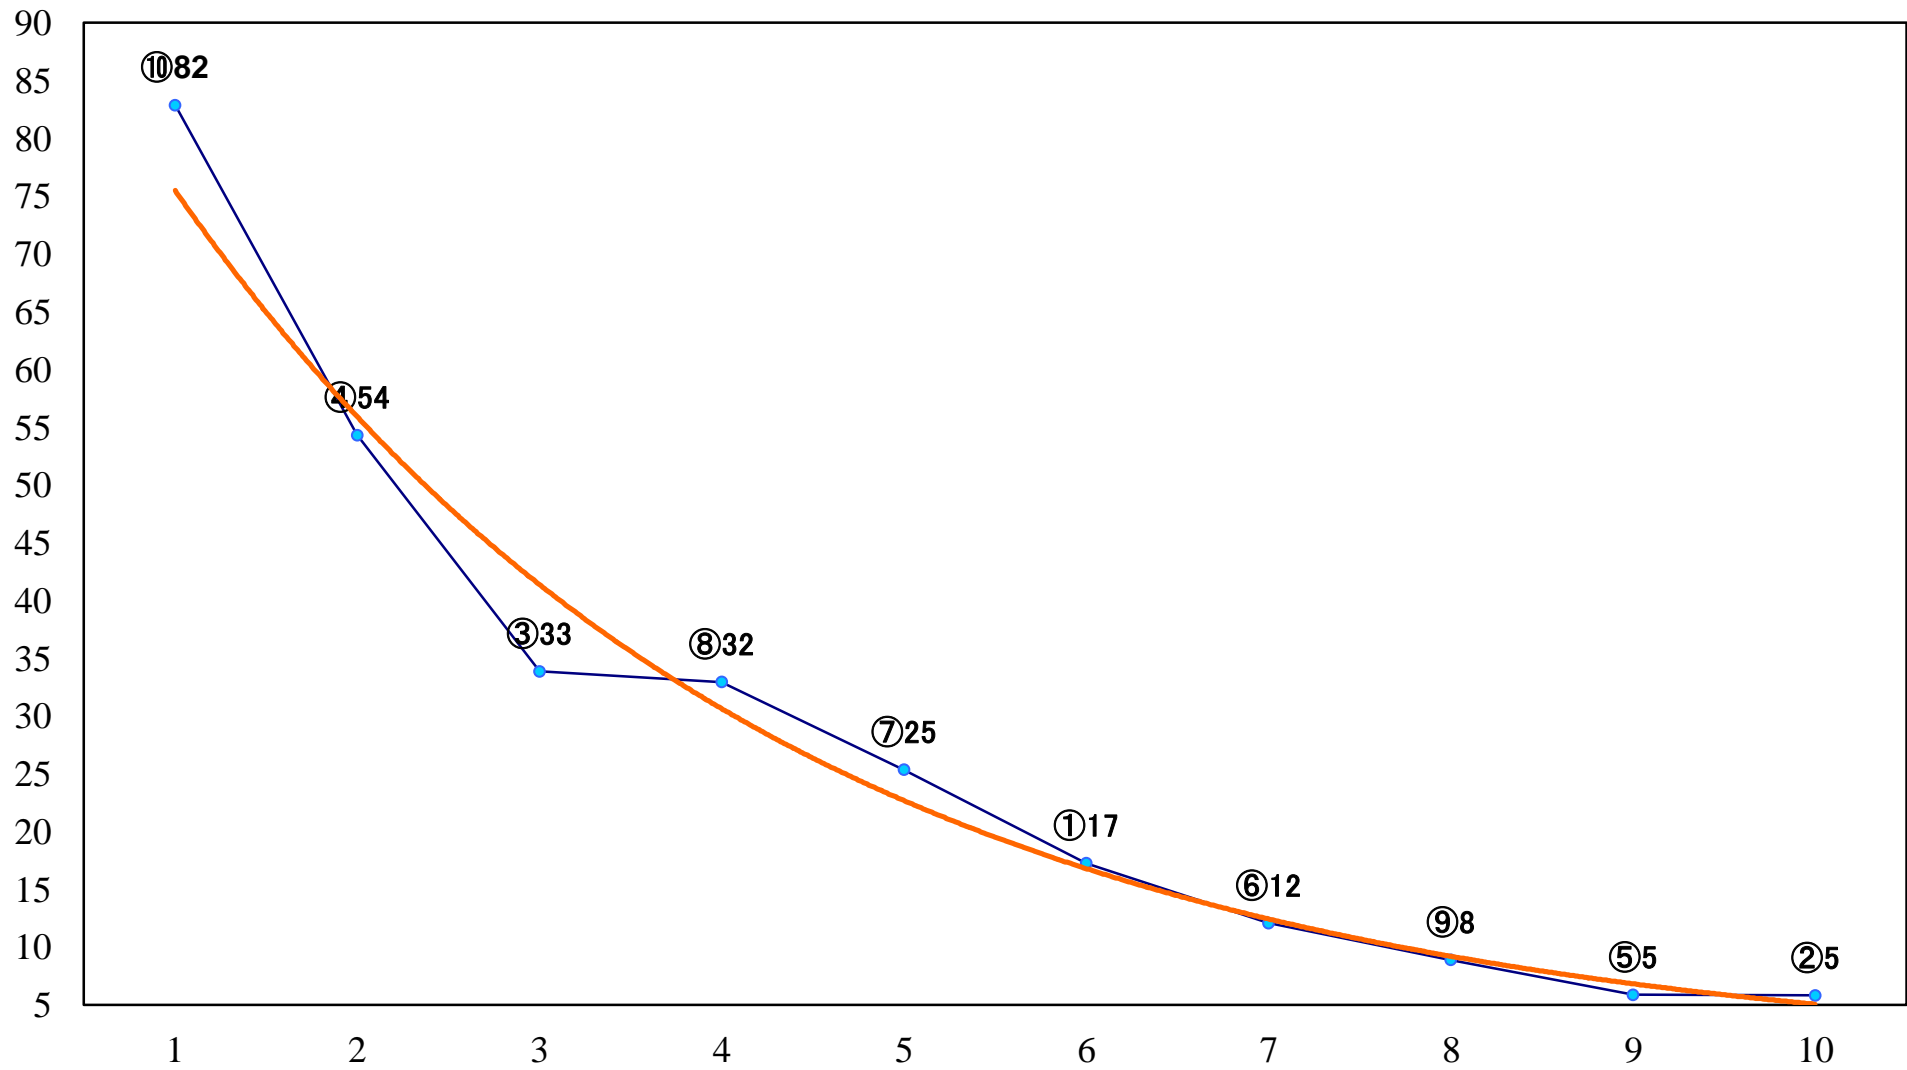

2019年05月07日(火) 船橋競馬 9R 19:05
エメラルド特別B2選抜馬 左1200mm