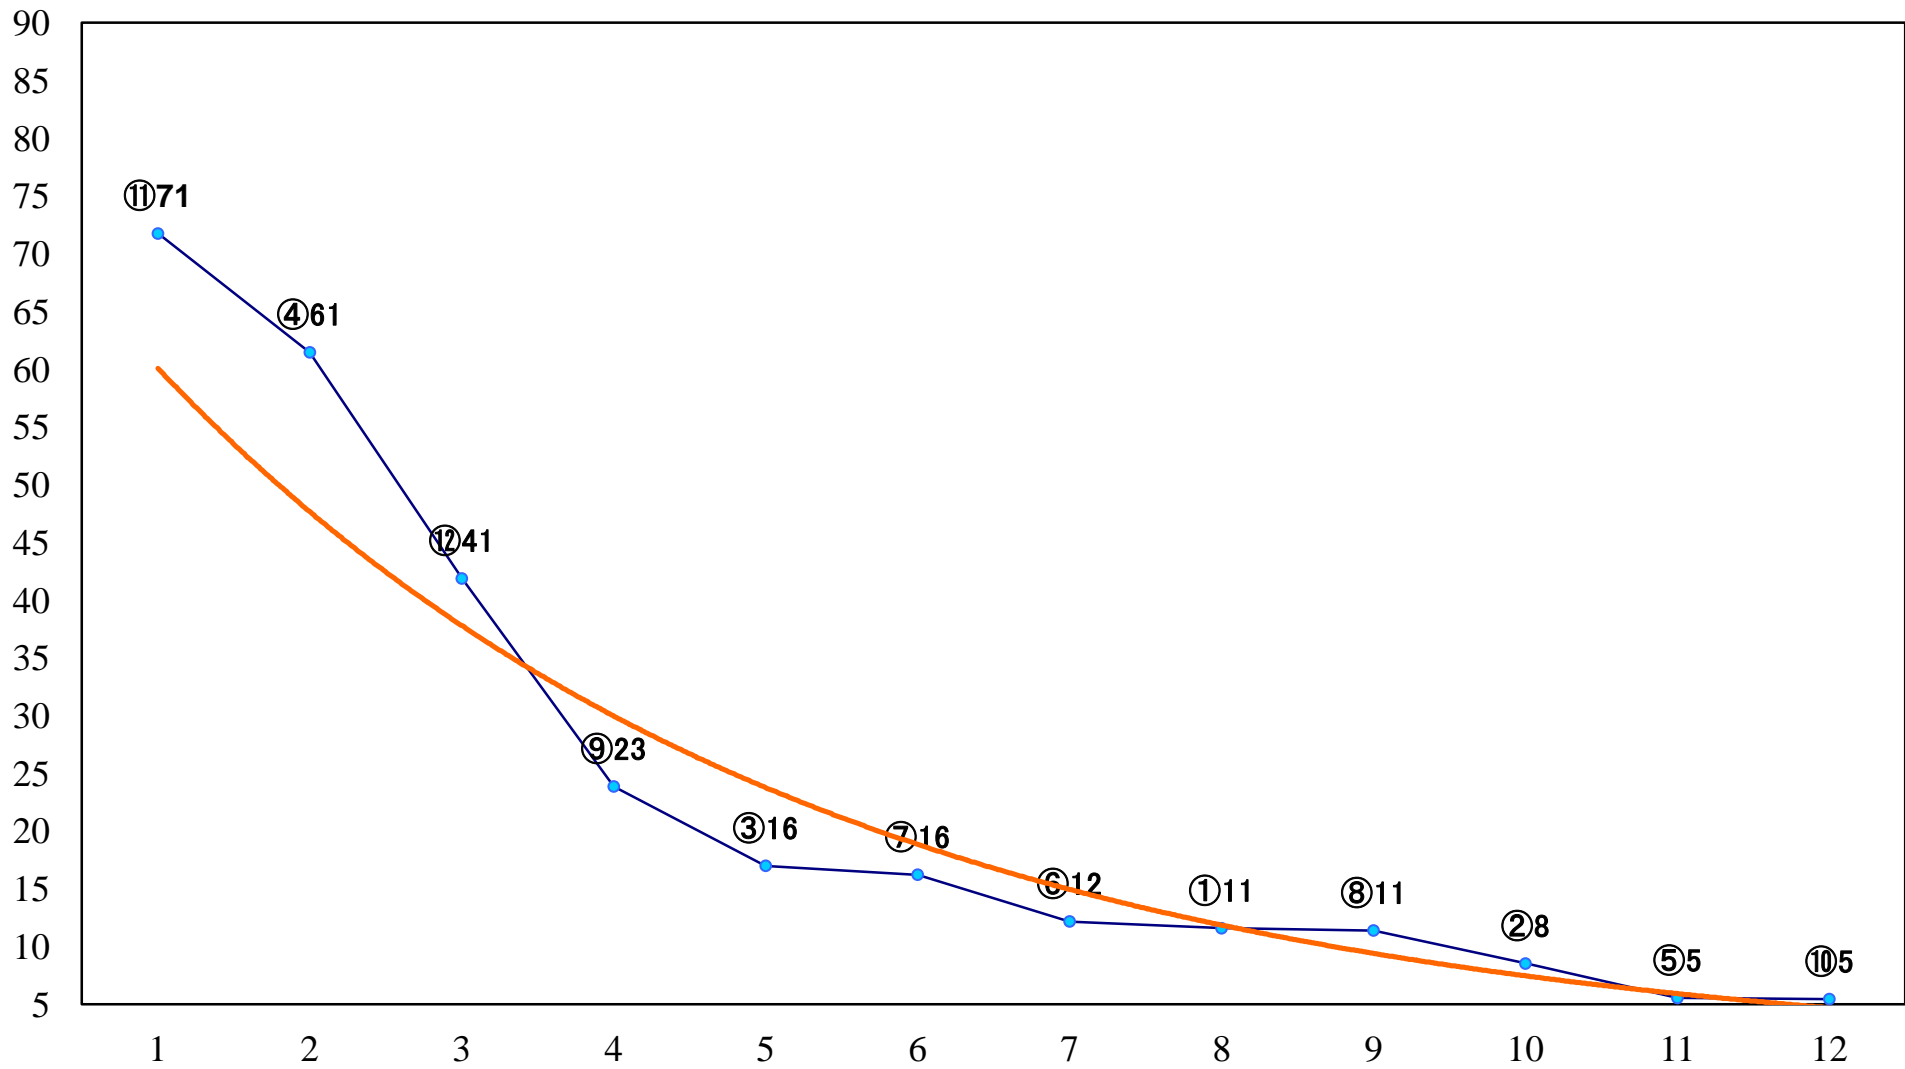

2019年05月07日(火) 船橋競馬 1R 15:00
C3選抜牝馬 左1200mm