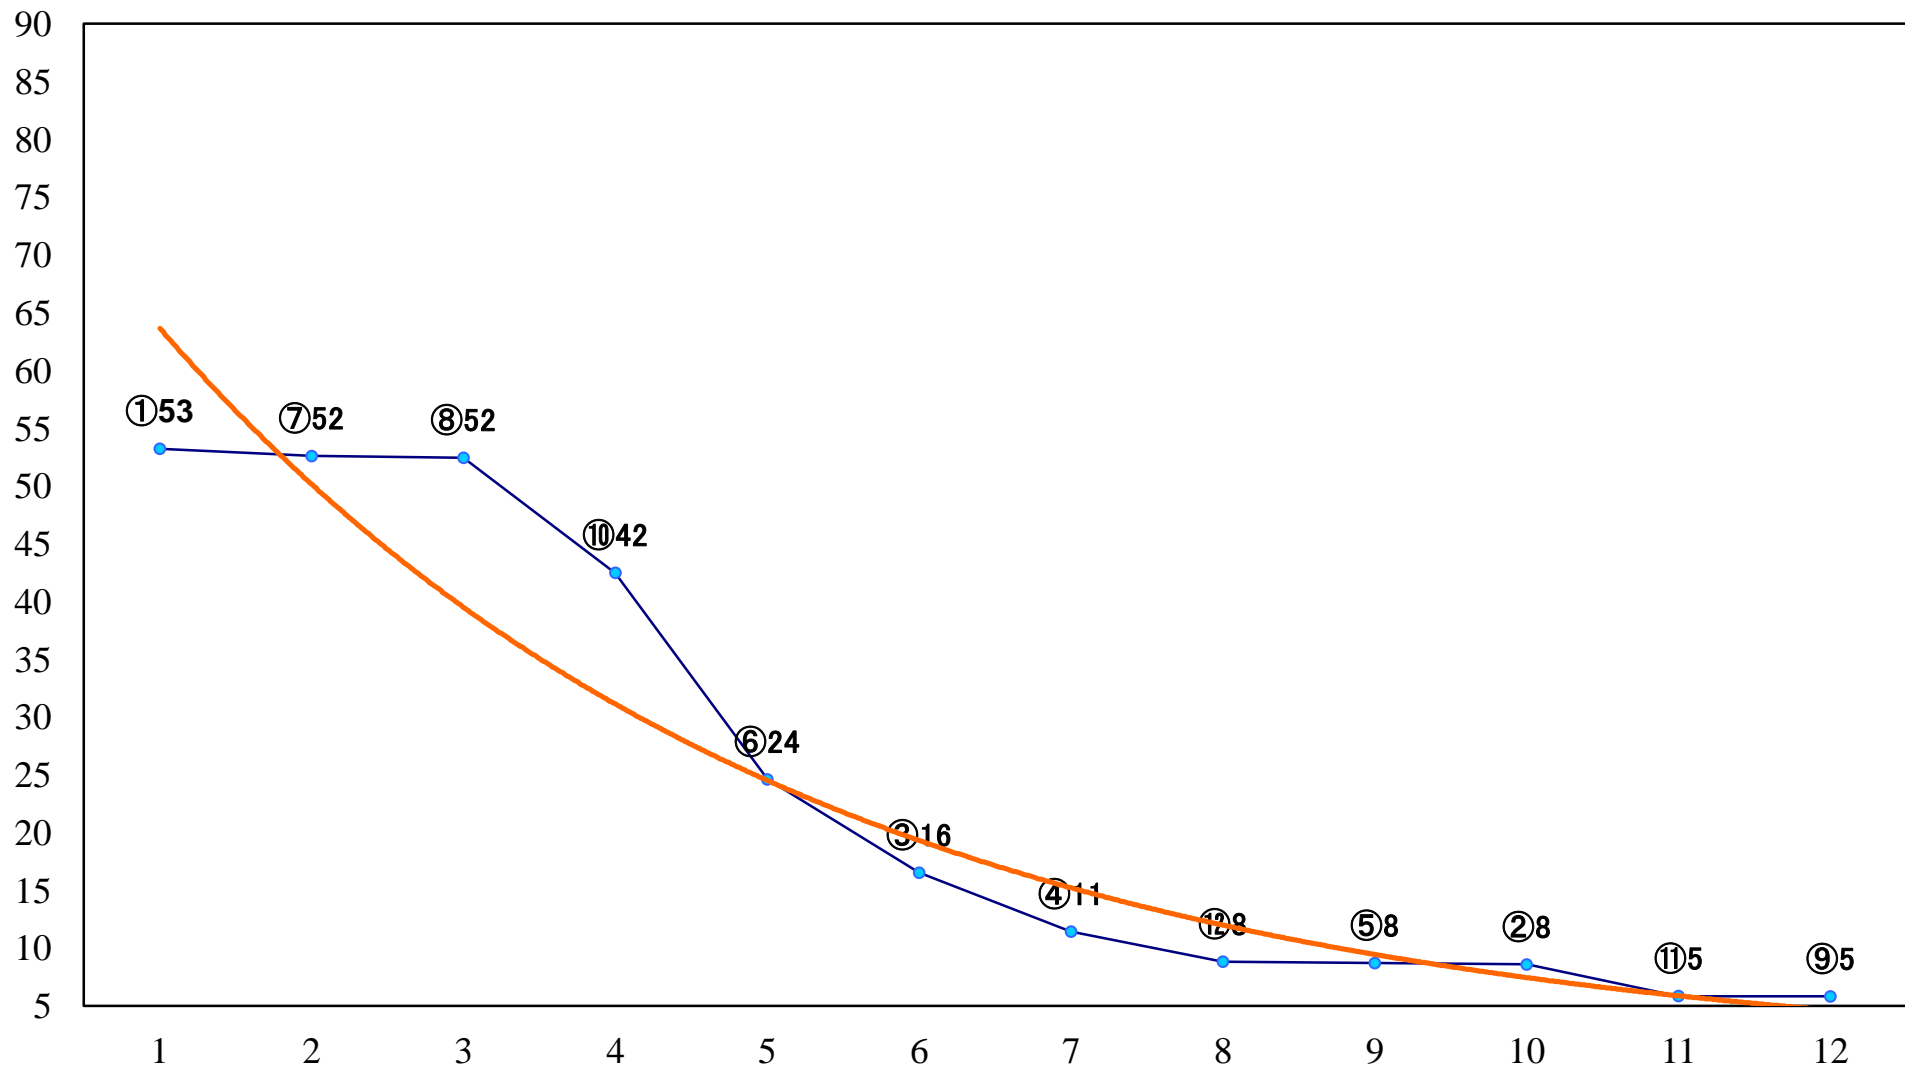

2019年05月07日(火) 船橋競馬 7R 18:00
C1五六 左1200mm