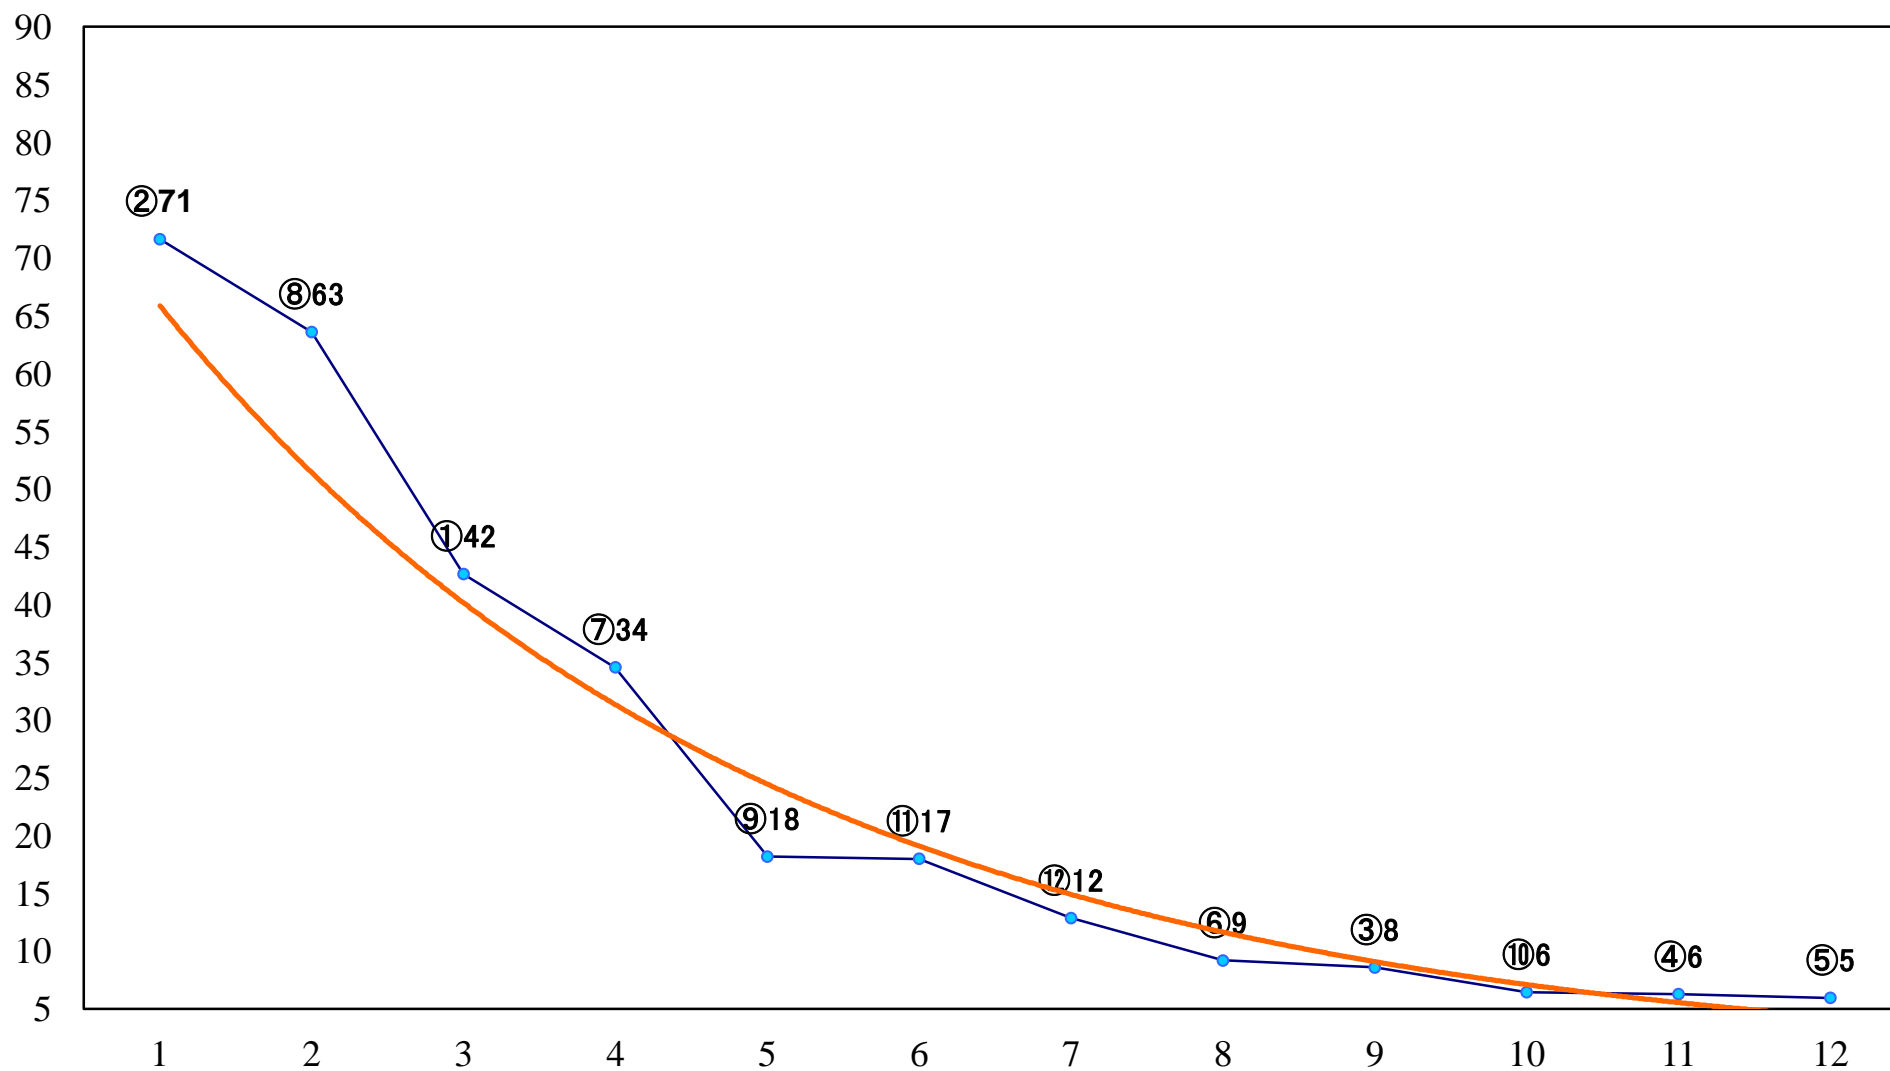

2019年05月07日(火) 船橋競馬 12R 20:50
牡丹特別B3選抜牝馬 左1500mm