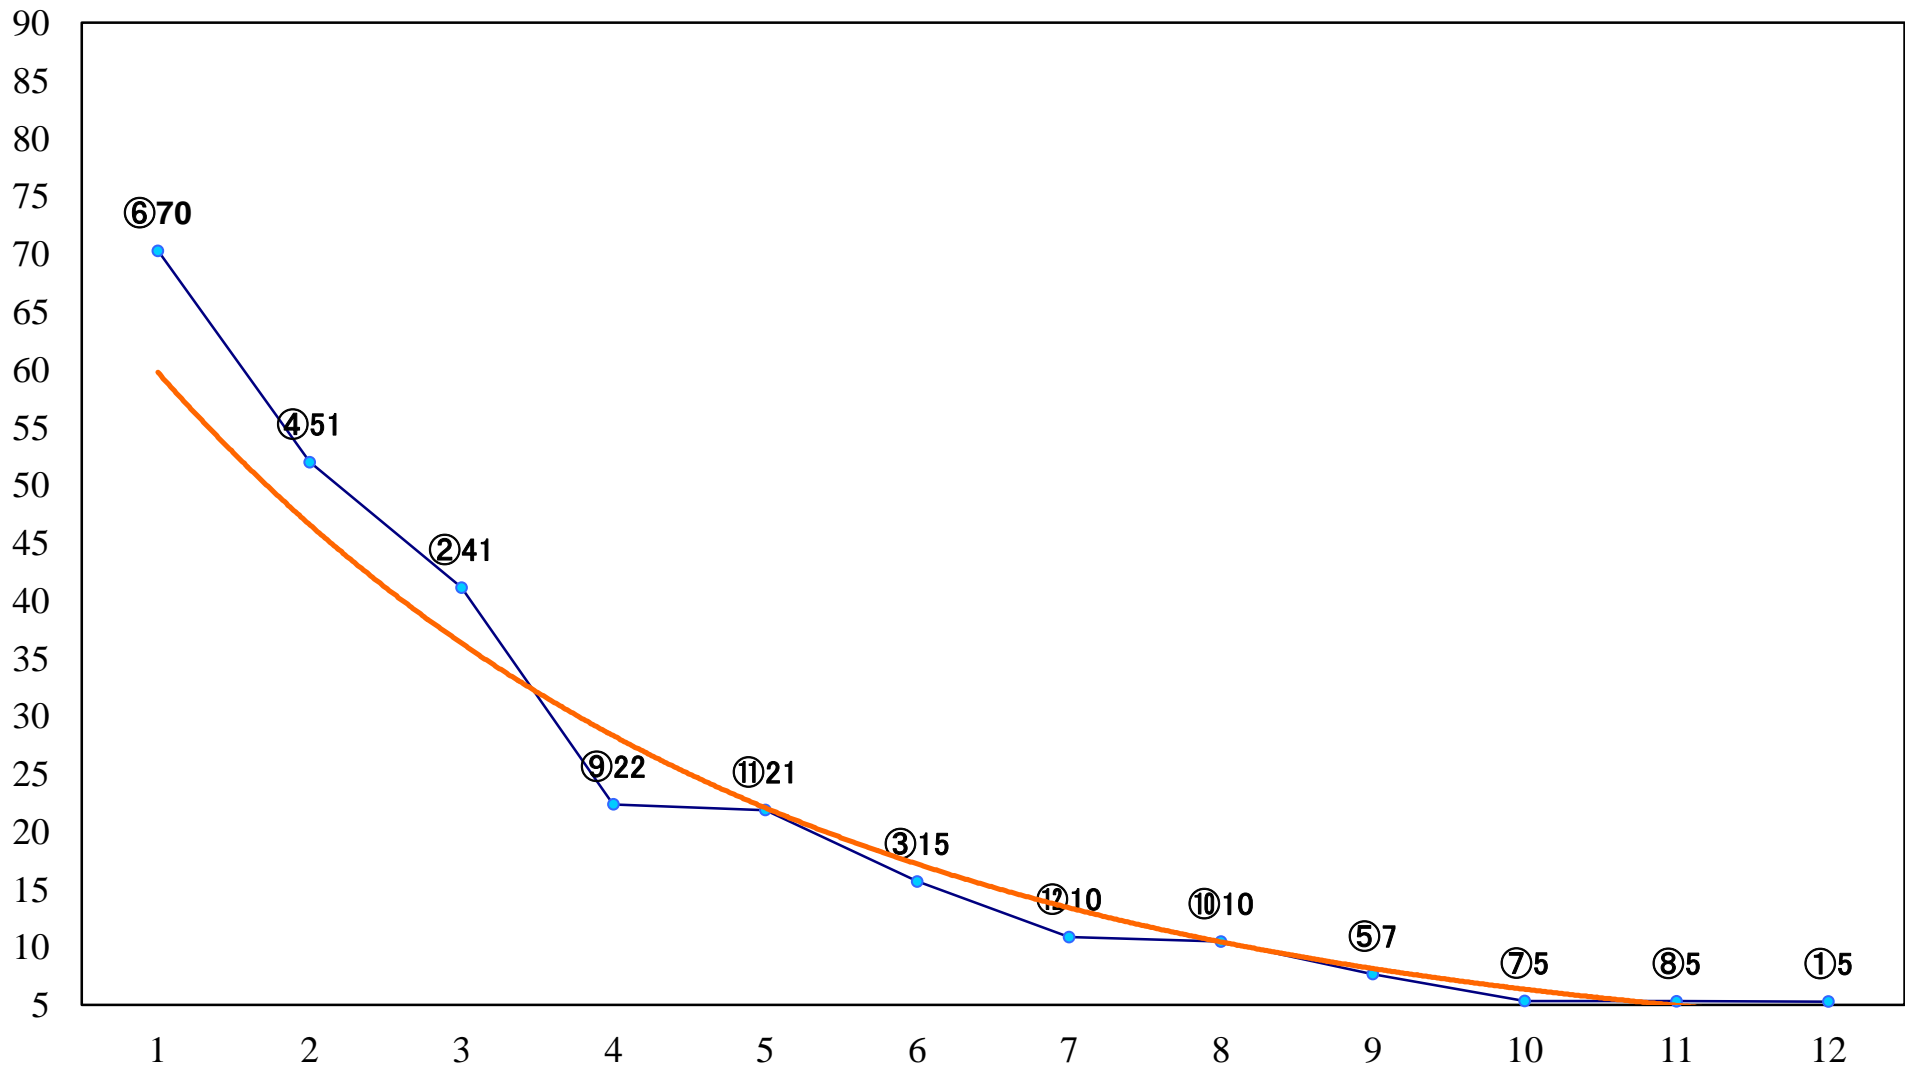

2019年05月07日(火) 船橋競馬 2R 15:30
C3六 左1200mm