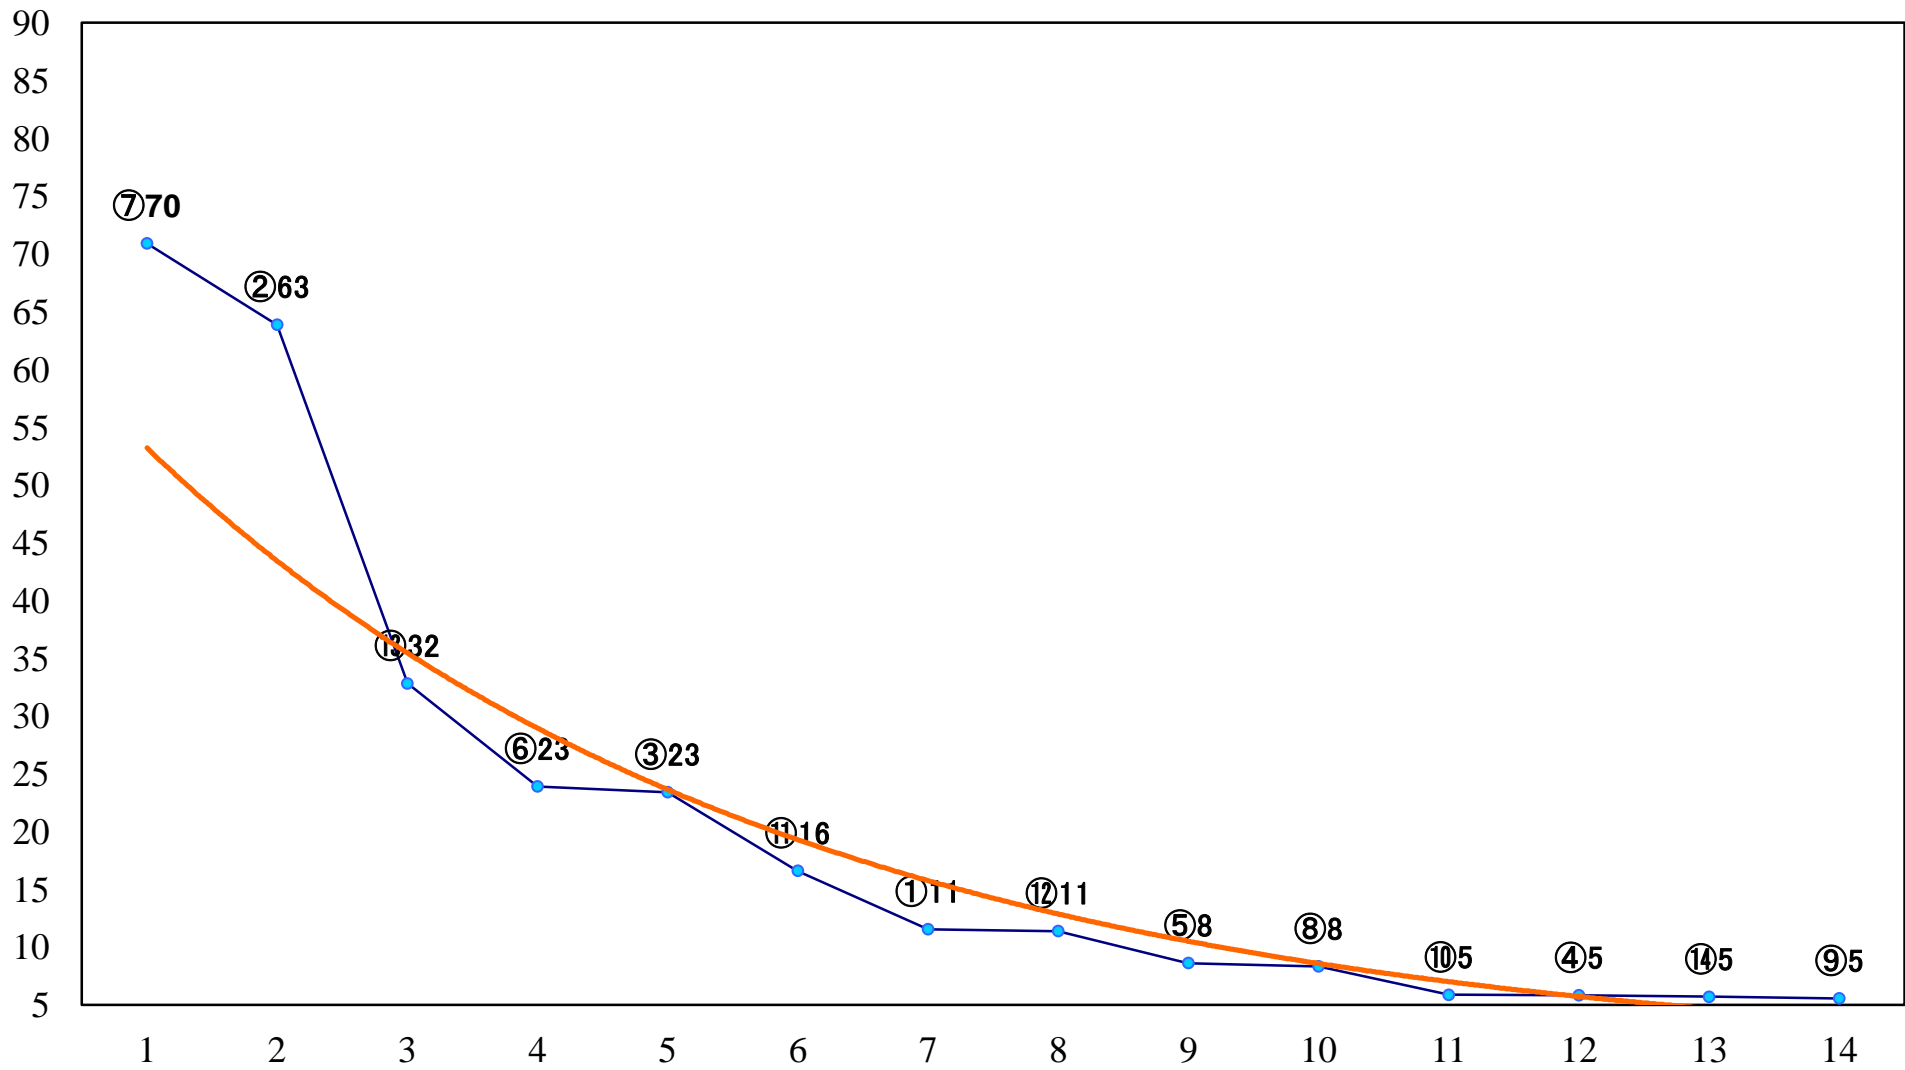

2019年05月07日(火) 船橋競馬 8R 18:30
C1五六 左1600mm