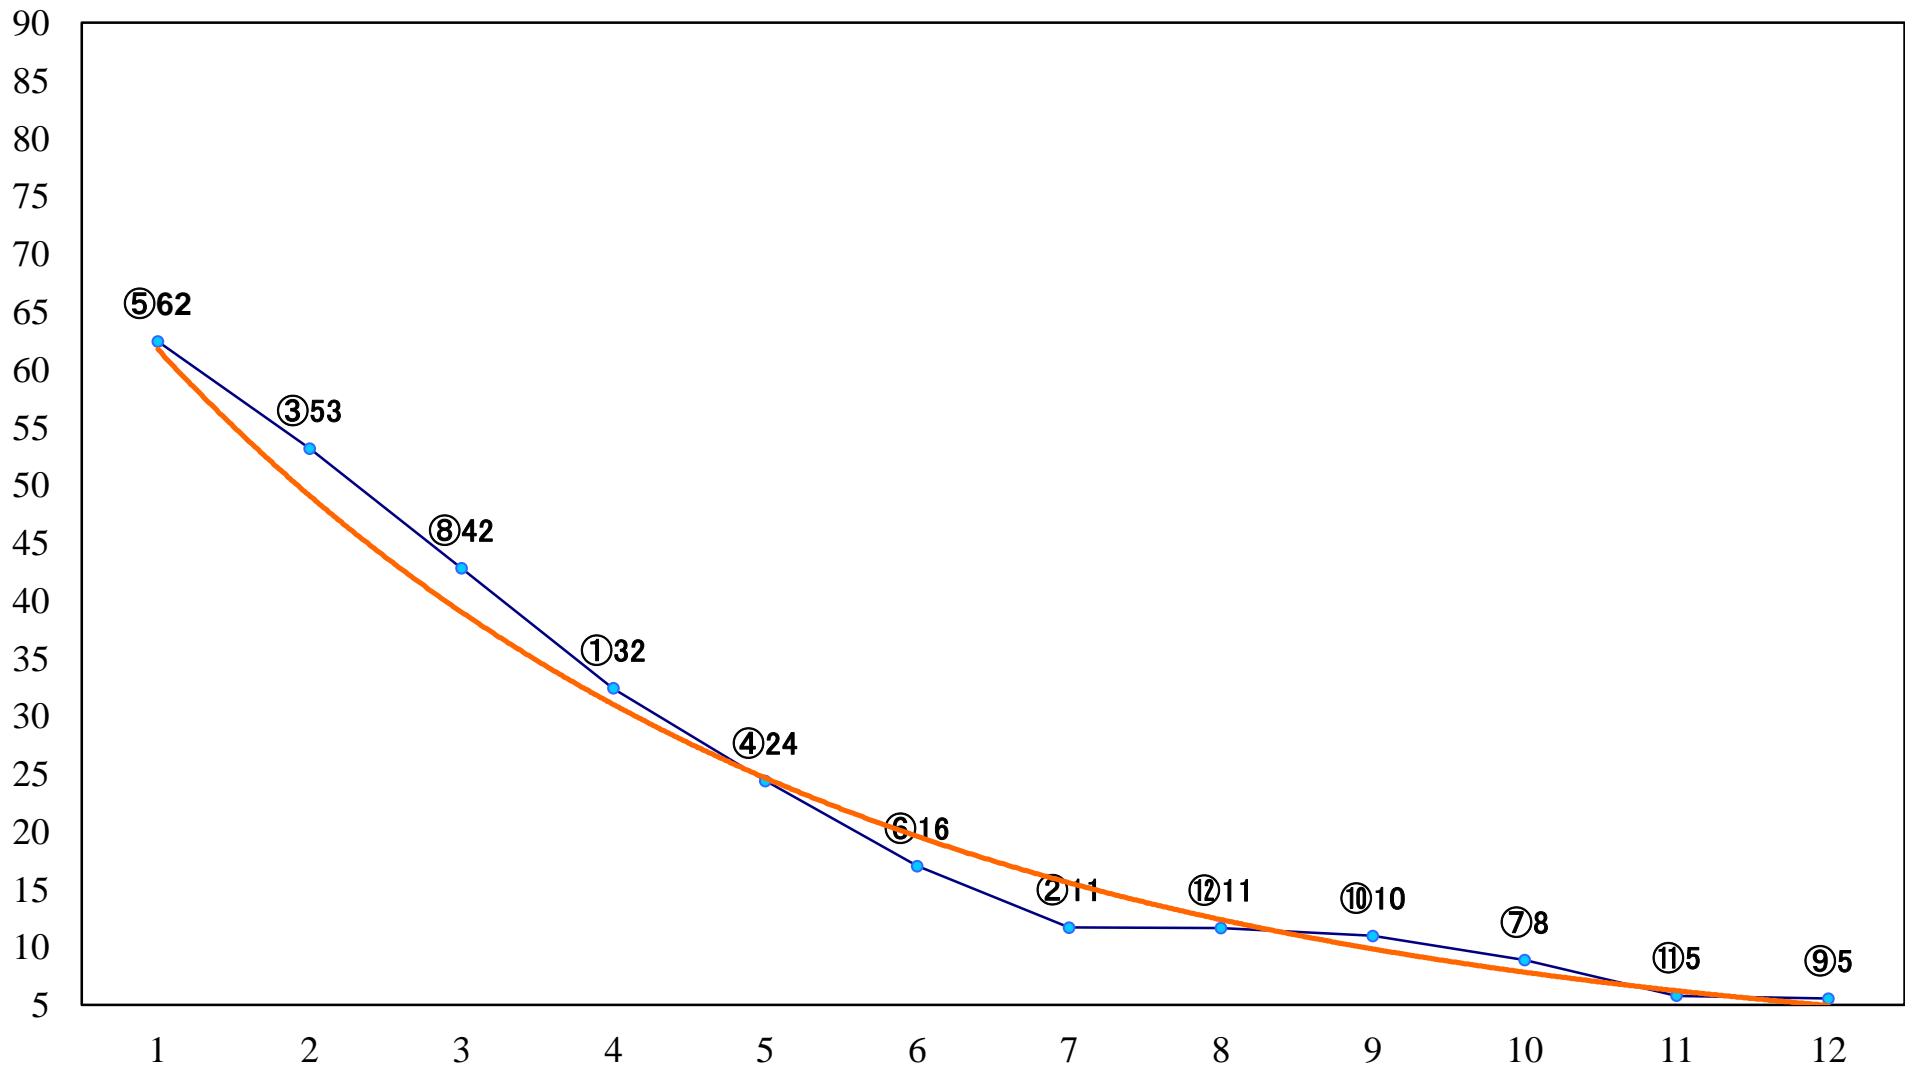

2019年05月07日(火) 船橋競馬 4R 16:30
C2二三 左1200mm