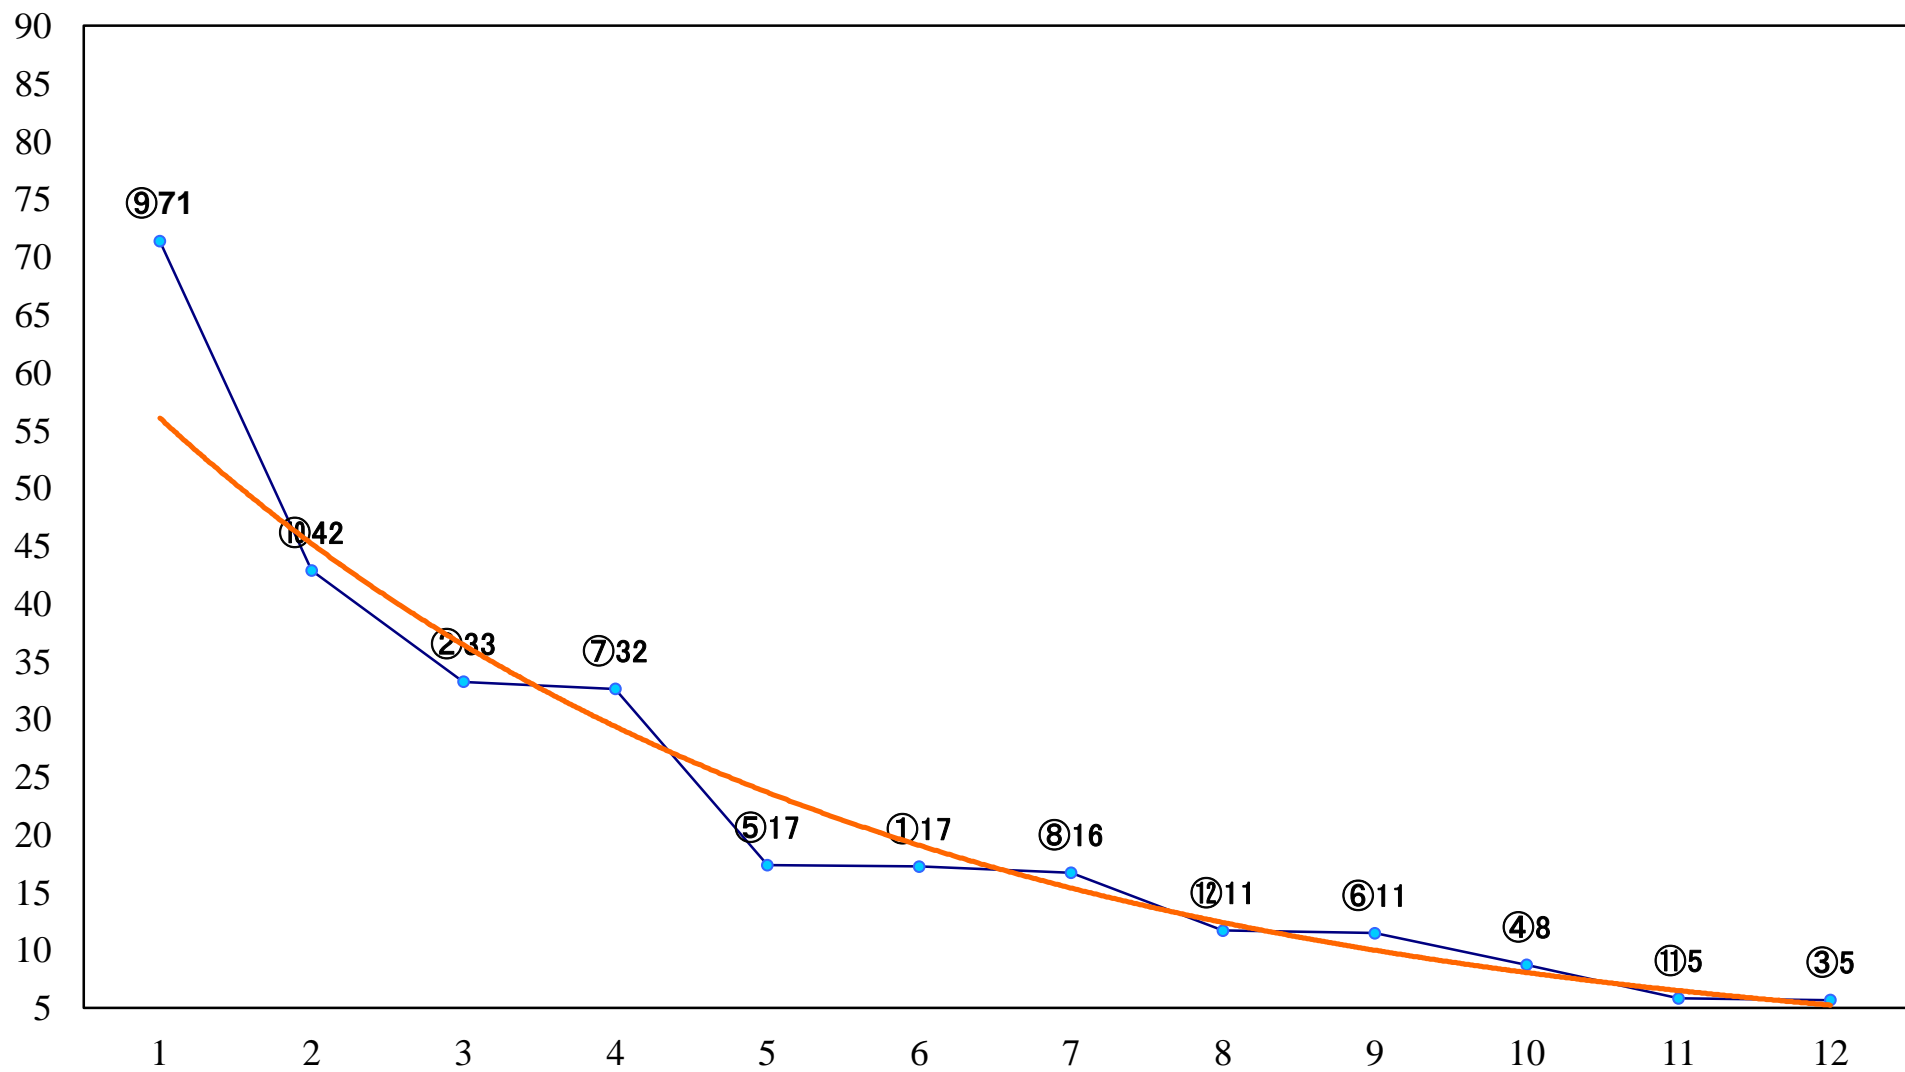

2019年05月07日(火) 船橋競馬 3R 16:00
C2二 三 左1500mm