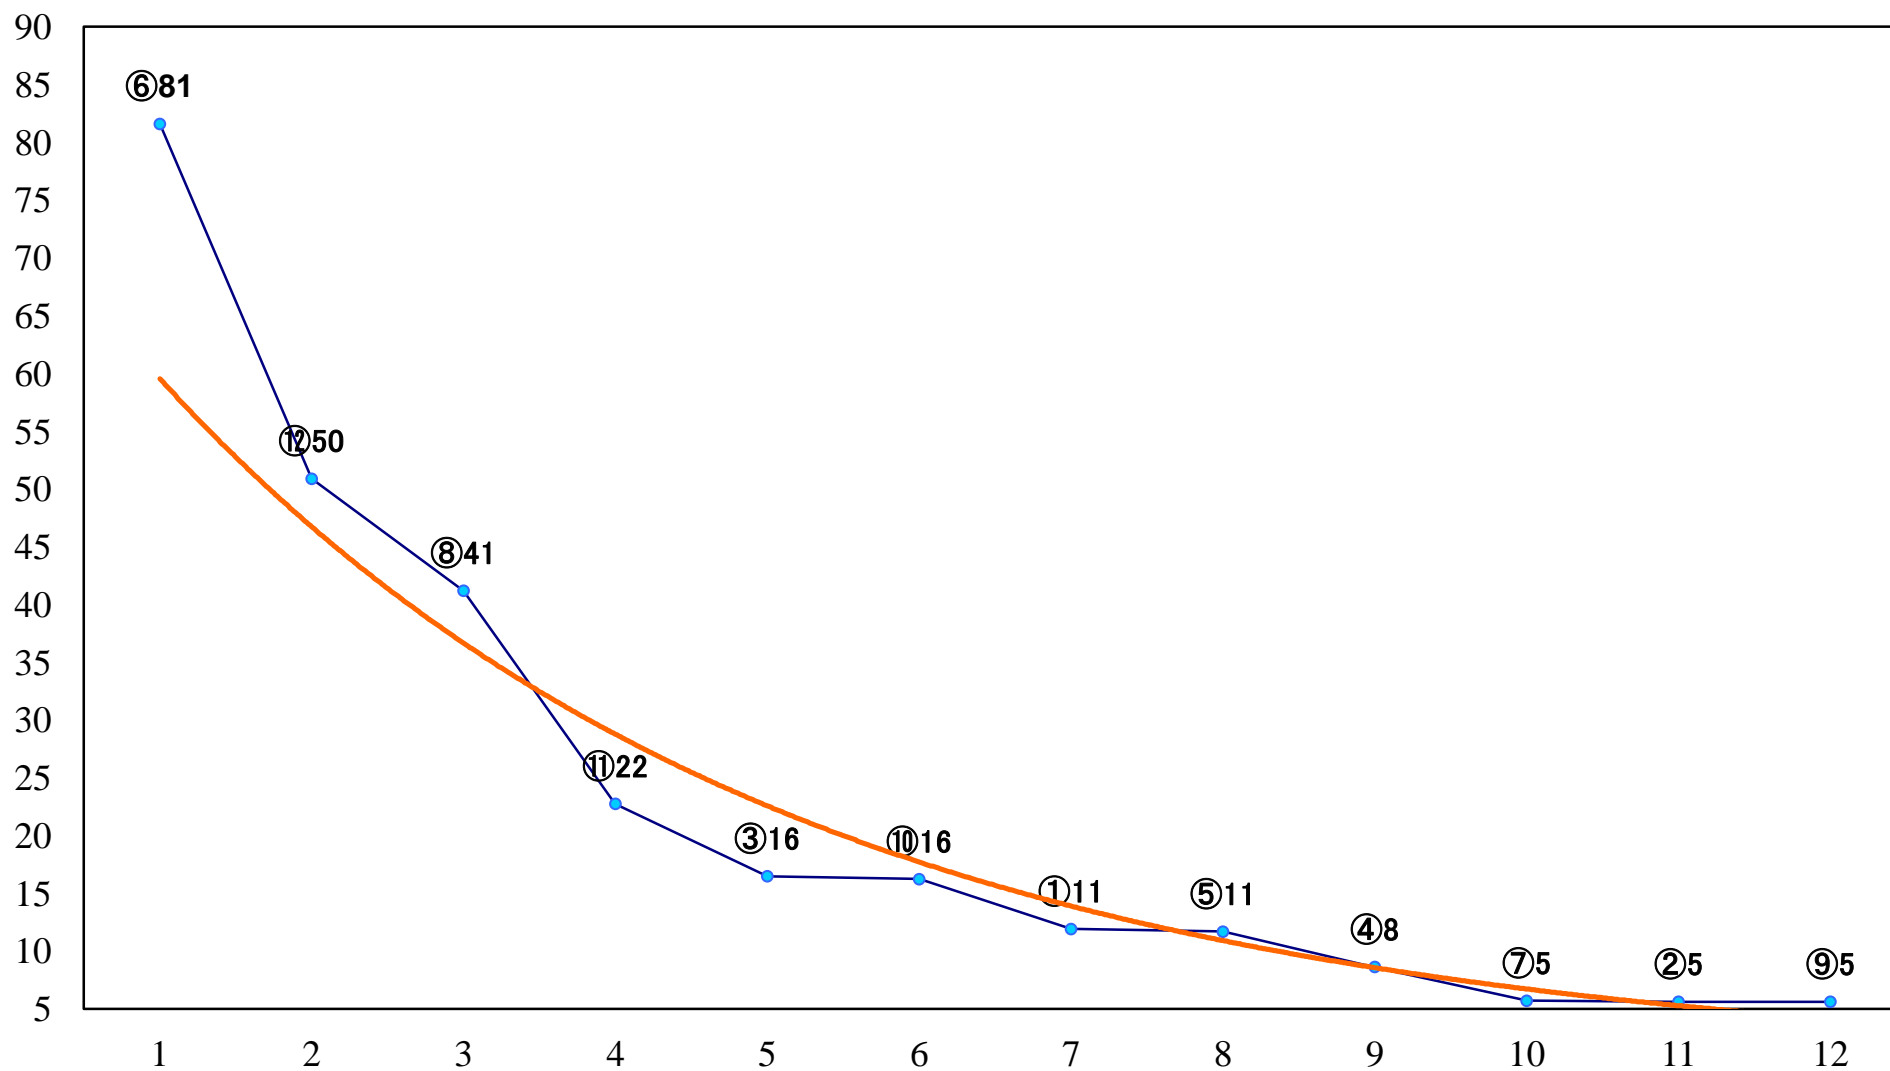

2019年05月07日(火) 船橋競馬 10R 19:40
J交 ナイスステッキ特別3歳未格選抜馬中 左1600mm