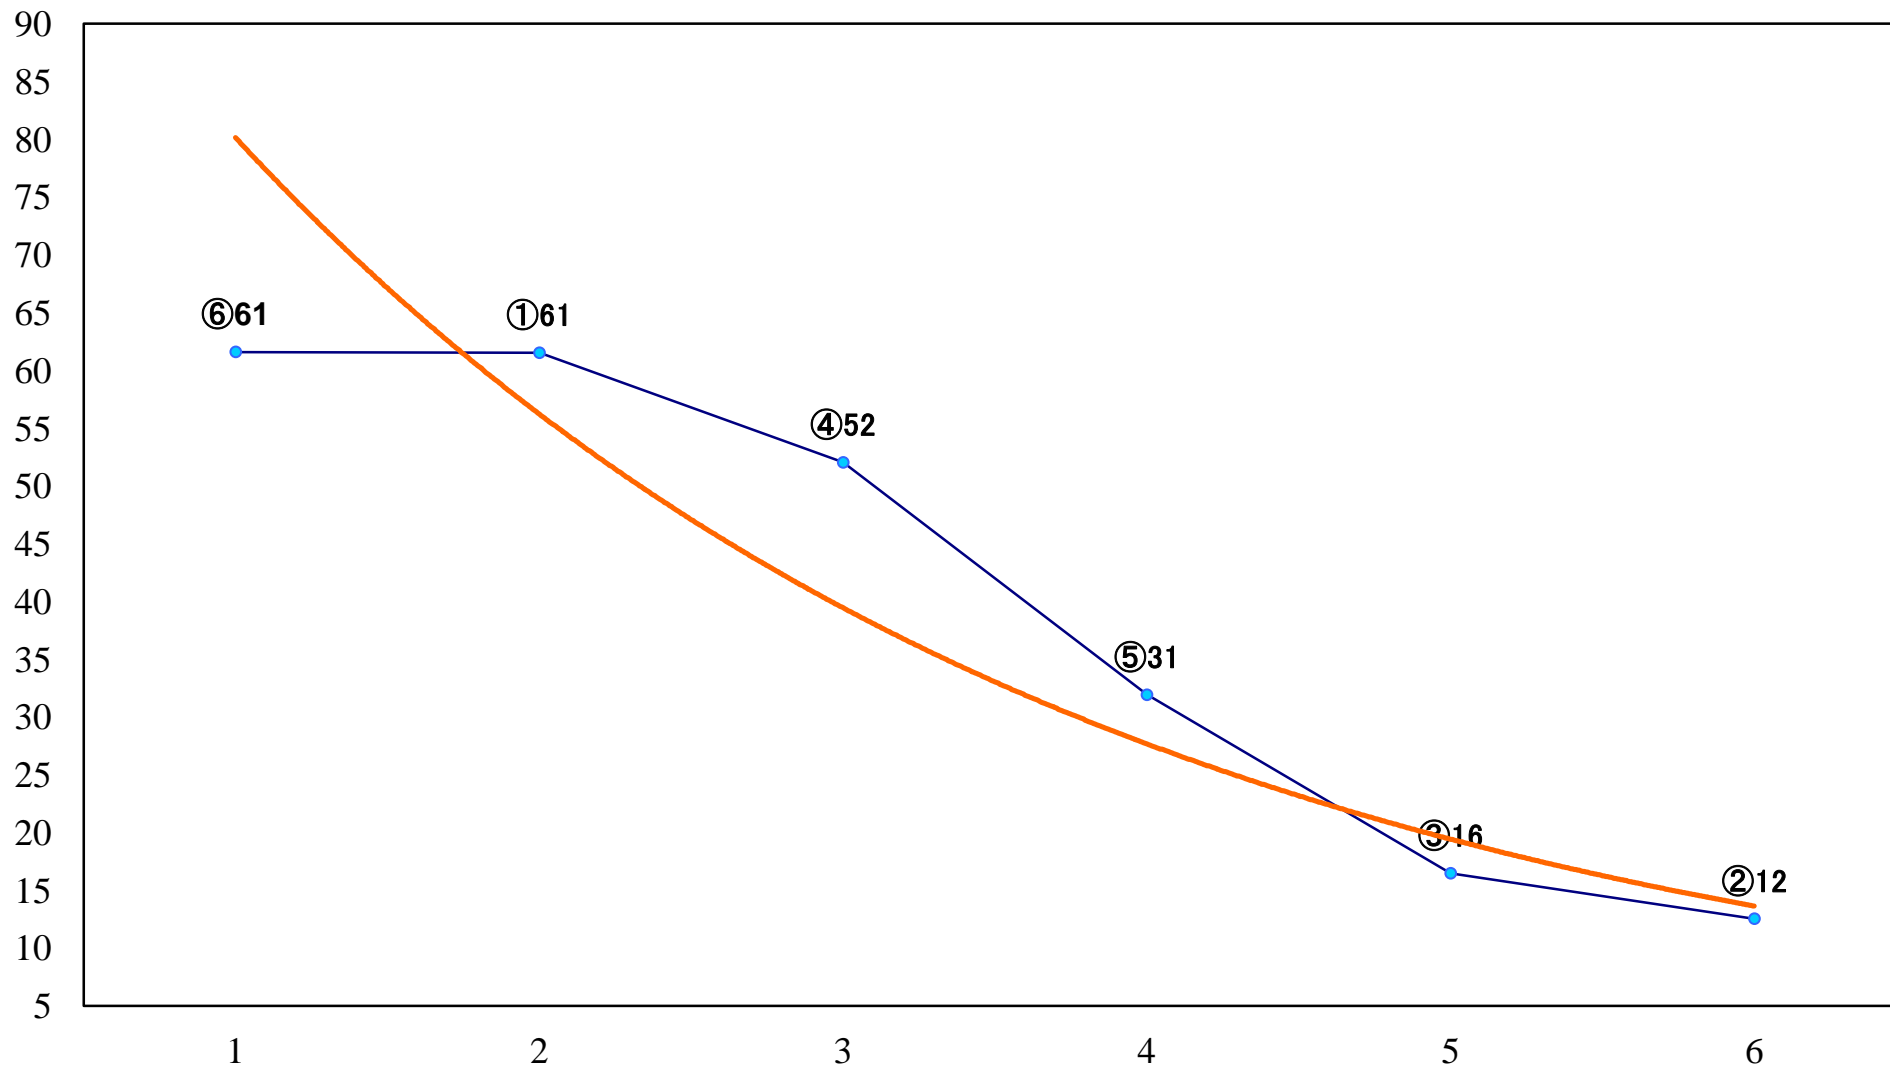

2019年05月07日(火) 船橋競馬 6R 17:30
びわ特別3歳一 左1600mm