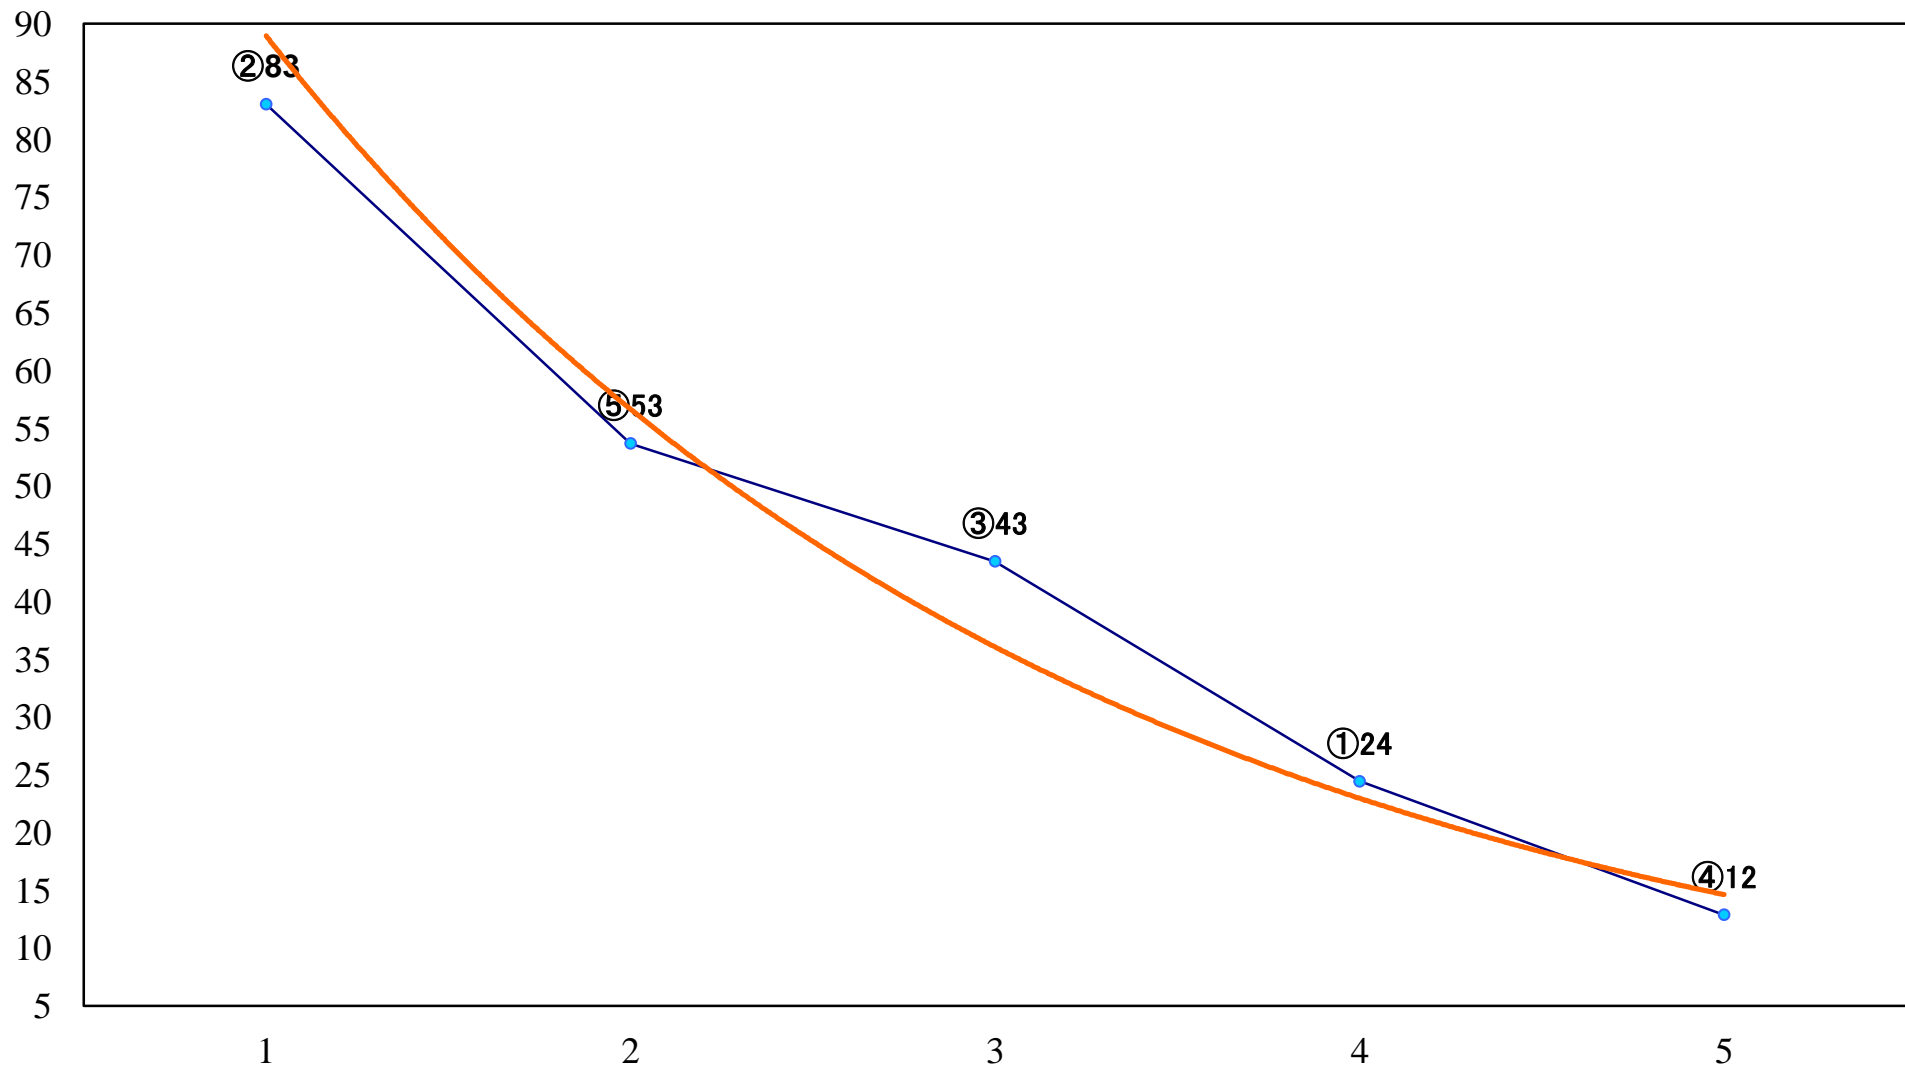

2019年05月08日(水) 船橋競馬 9R 19:00
くじら特別A2以下 左1600mm