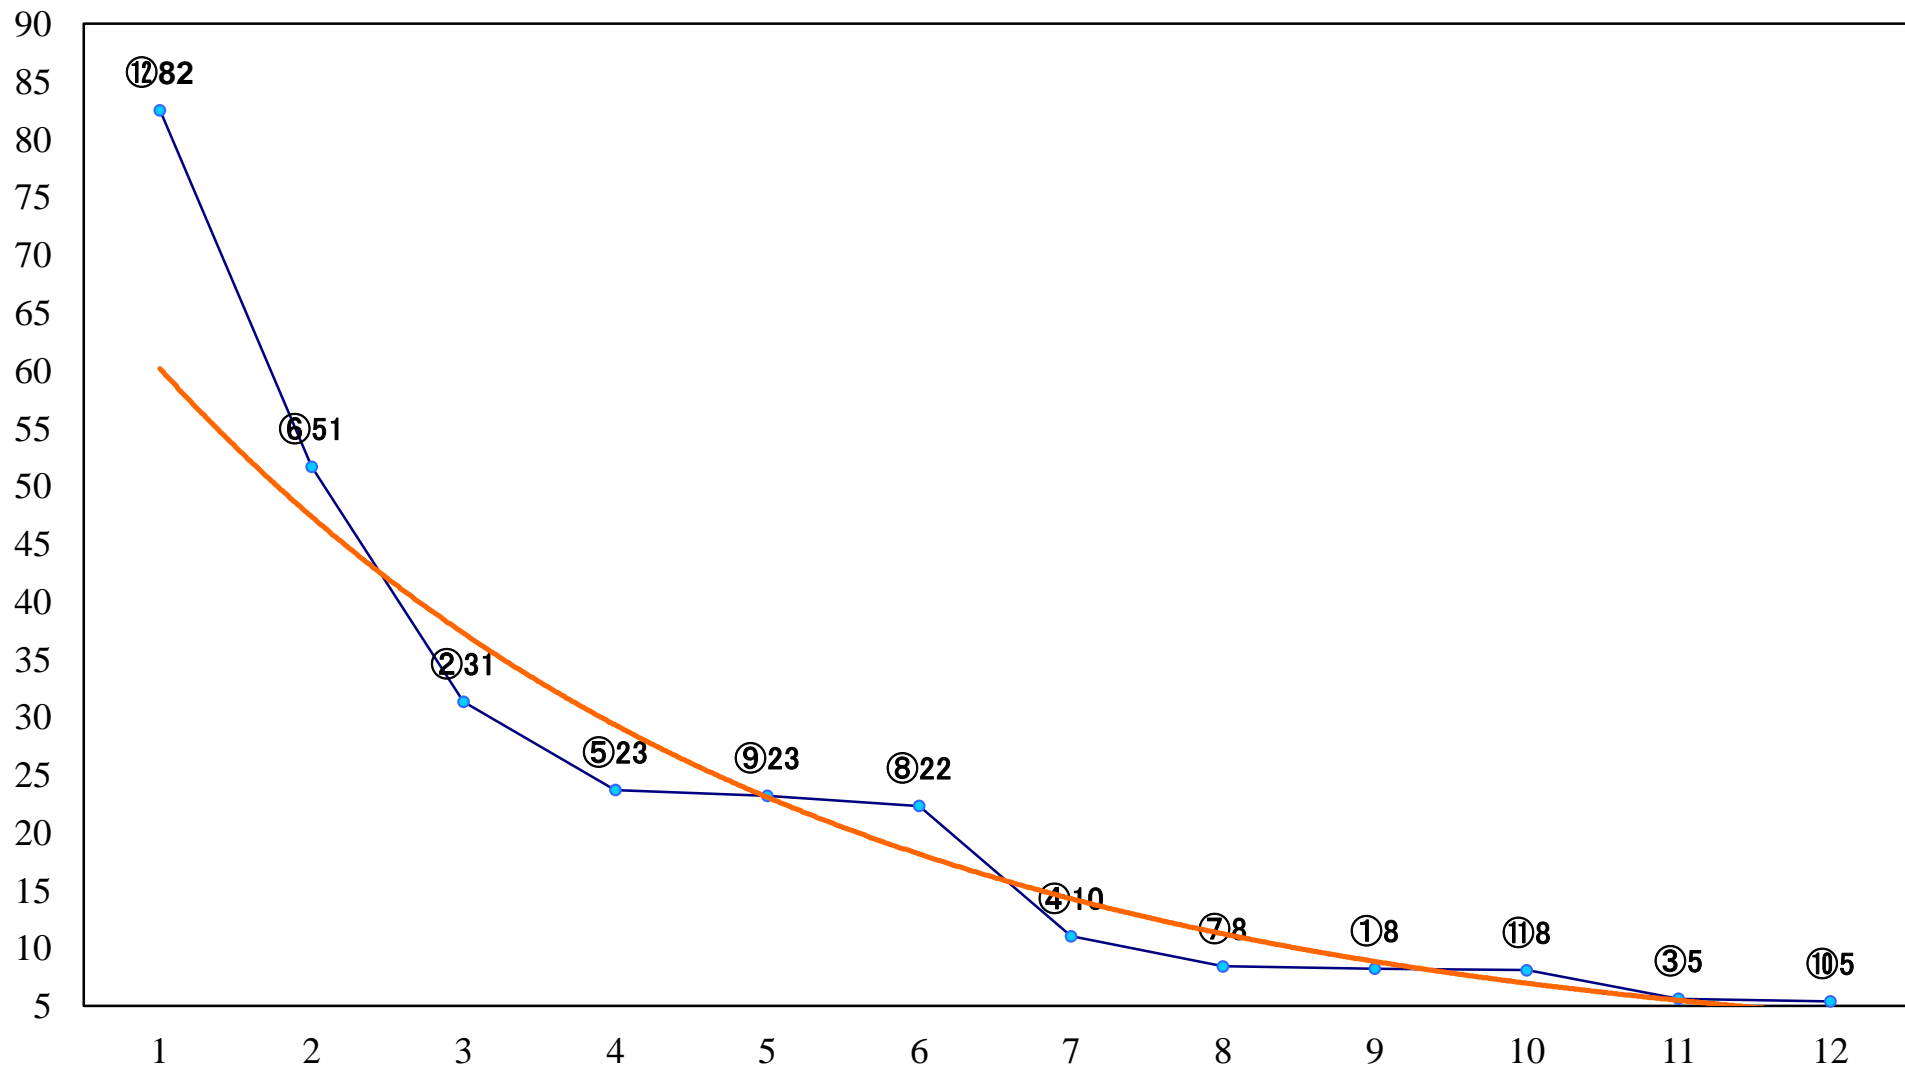

2019年05月08日(水) 船橋競馬 1R 14:55
C3五 左1200mm

2019年05月08日(水) 船橋競馬 2R 15:25
C3四 左1200mm

2019年05月08日(水) 船橋競馬 3R 15:55
C2四五 左1500mm

2019年05月08日(水) 船橋競馬 4R 16:25
C2四五 左1200mm

2019年05月08日(水) 船橋競馬 5R 16:55
3歳五 左1200mm

2019年05月08日(水) 船橋競馬 11R 20:10
東京湾カップ3歳オープン 左1700mm

2019年05月08日(水) 船橋競馬 12R 20:50
20時50分にビッグチャンス特別B3ニ 左1600mm