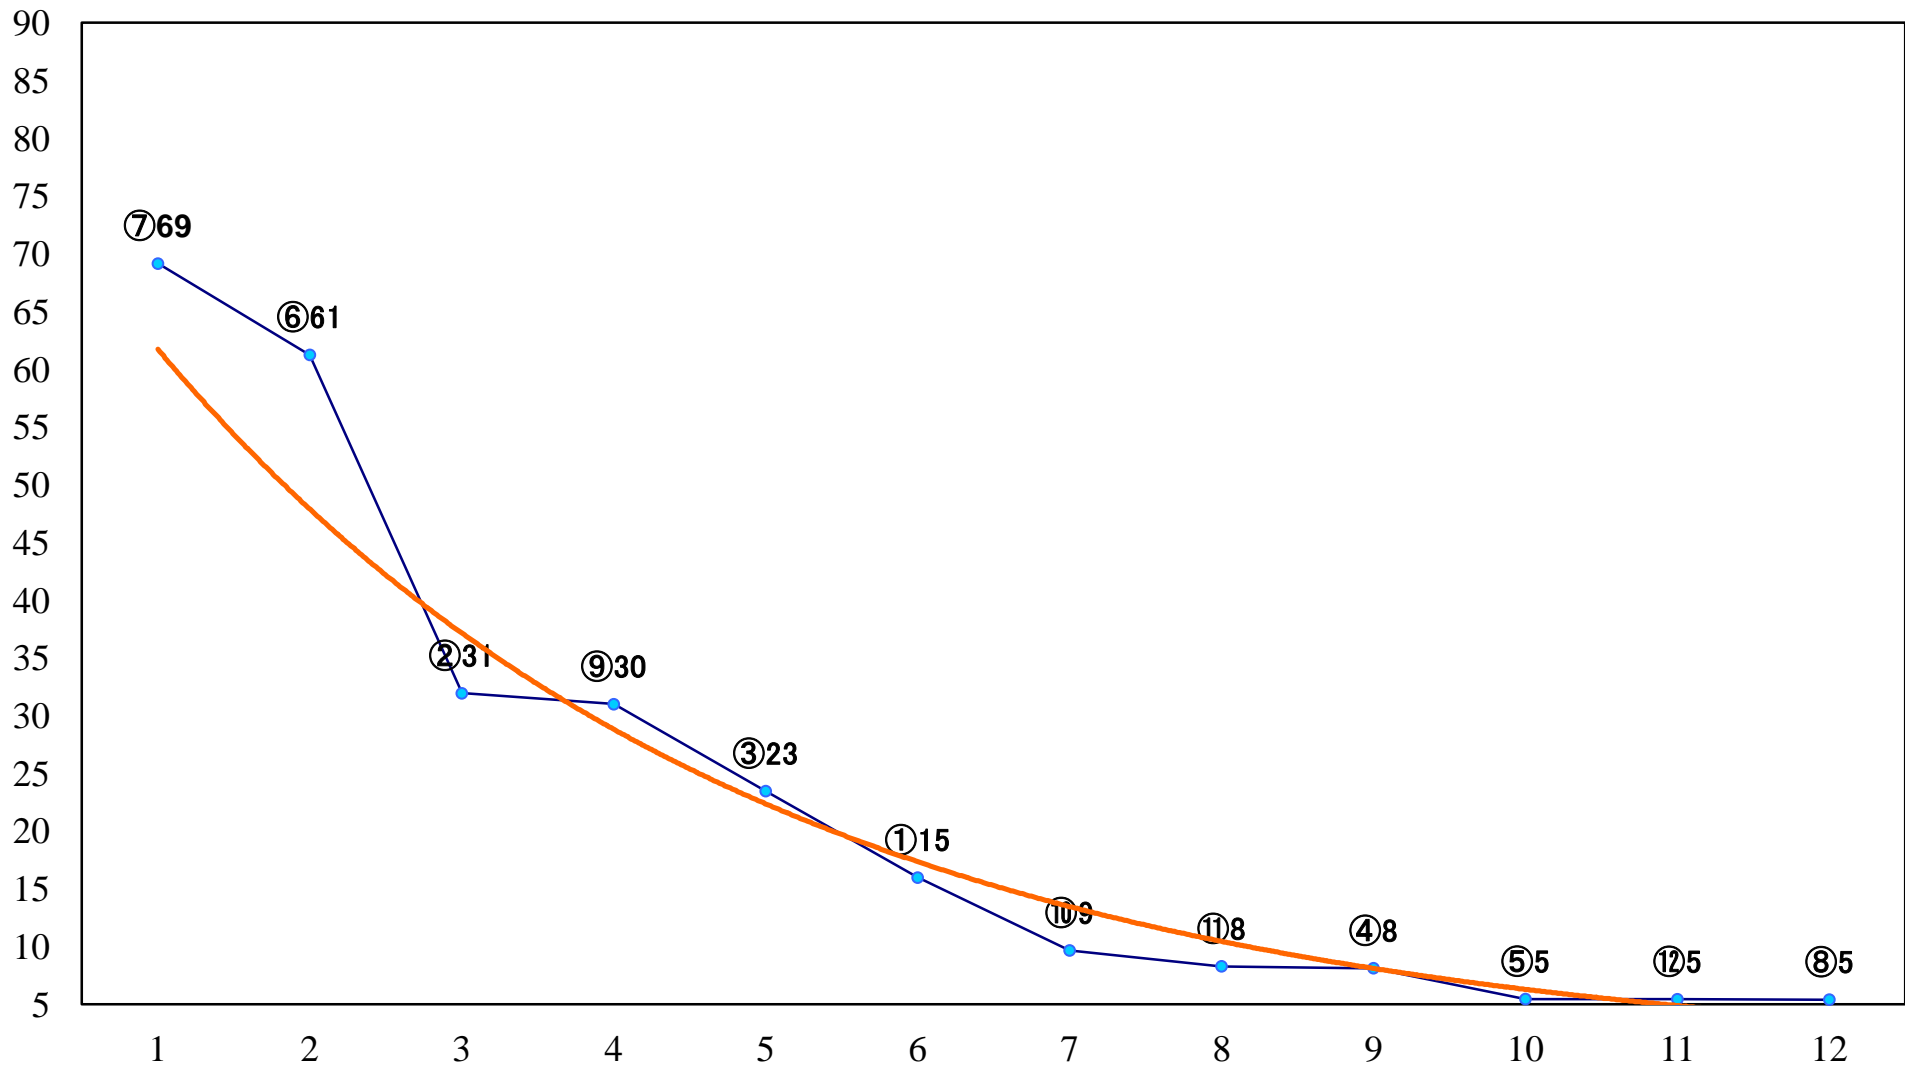

2019年05月08日(水) 船橋競馬 1R 14:55
C3五 左1200mm

2019年05月08日(水) 船橋競馬 2R 15:25
C3四 左1200mm

2019年05月08日(水) 船橋競馬 3R 15:55
C2四五 左1500mm

2019年05月08日(水) 船橋競馬 4R 16:25
C2四五 左1200mm

2019年05月08日(水) 船橋競馬 5R 16:55
3歳五 左1200mm

2019年05月08日(水) 船橋競馬 11R 20:10
東京湾カップ3歳オープン 左1700mm

2019年05月08日(水) 船橋競馬 12R 20:50
20時50分にビッグチャンス特別B3ニ 左1600mm