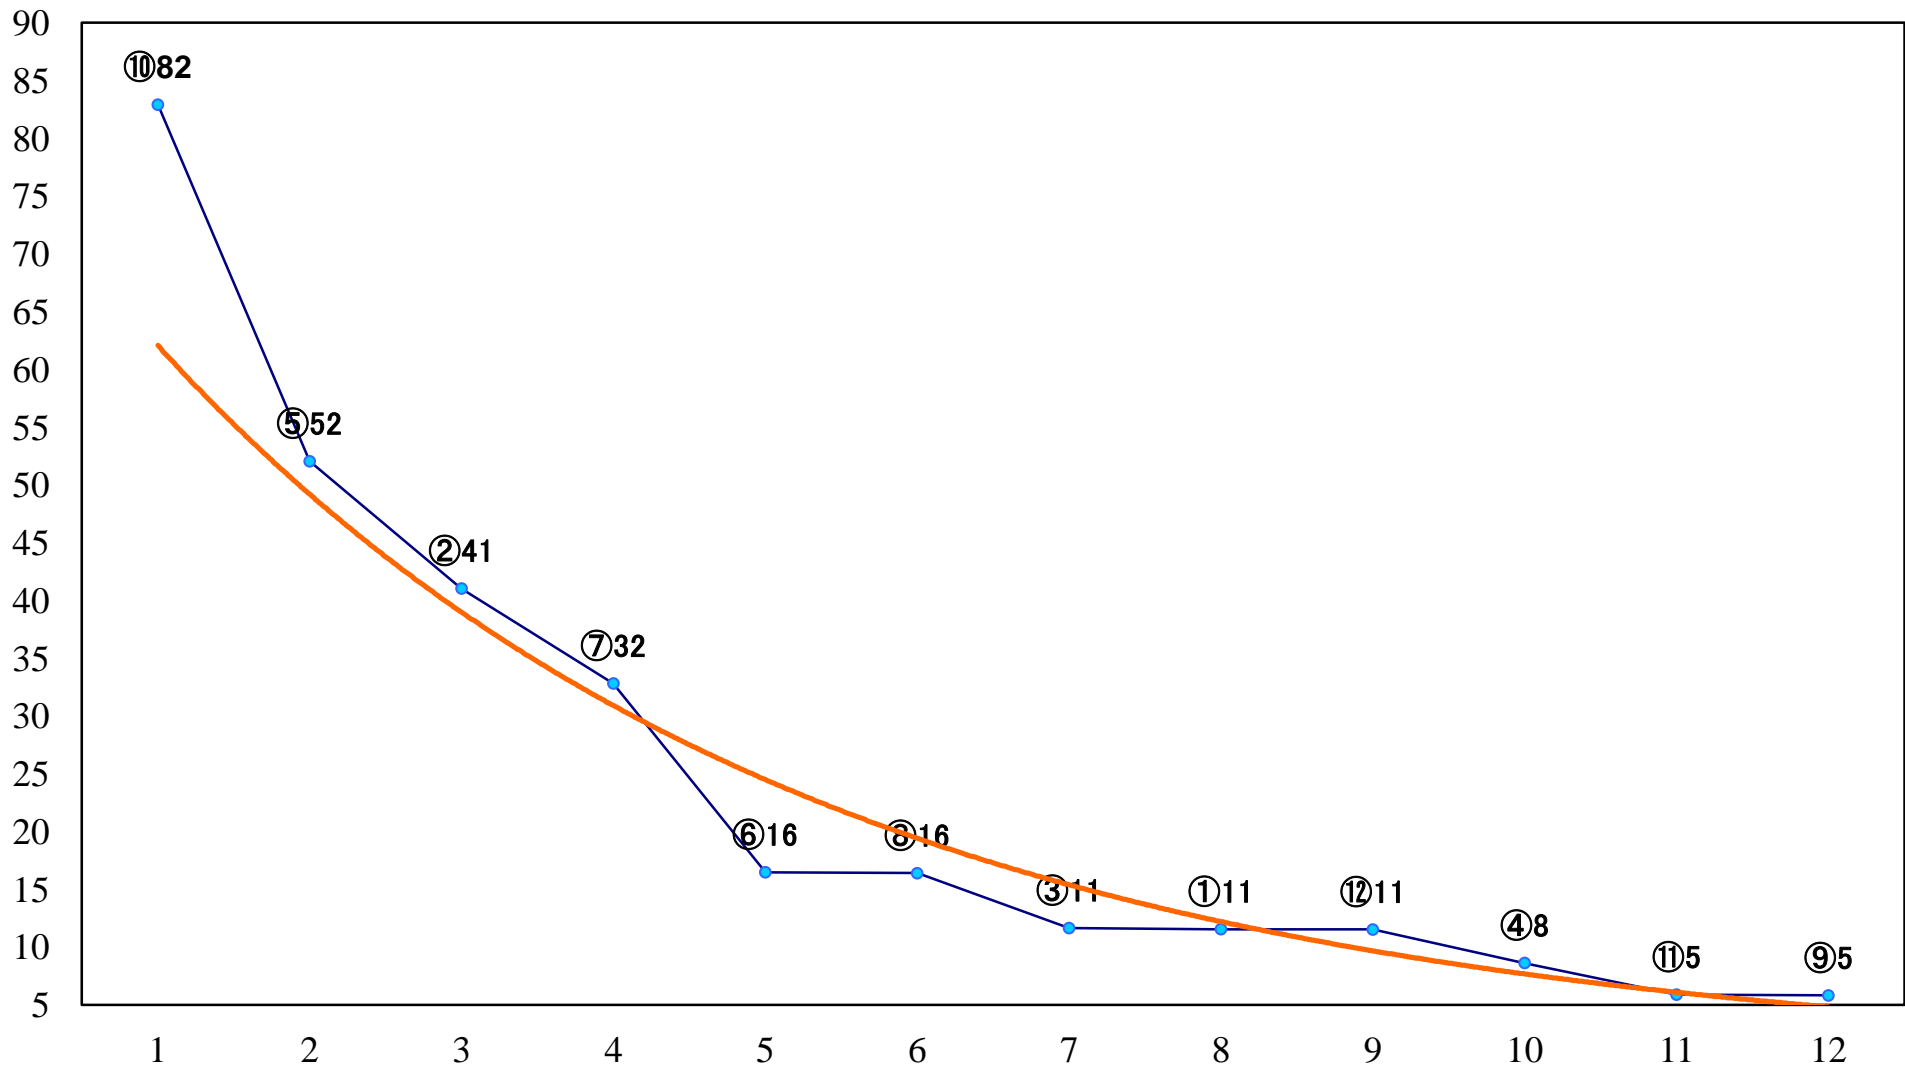

2019年05月08日(水) 船橋競馬 1R 14:55
C3五 左1200mm

2019年05月08日(水) 船橋競馬 2R 15:25
C3四 左1200mm

2019年05月08日(水) 船橋競馬 3R 15:55
C2四五 左1500mm

2019年05月08日(水) 船橋競馬 4R 16:25
C2四五 左1200mm

2019年05月08日(水) 船橋競馬 5R 16:55
3歳五 左1200mm

2019年05月08日(水) 船橋競馬 11R 20:10
東京湾カップ3歳オープン 左1700mm

2019年05月08日(水) 船橋競馬 12R 20:50
20時50分にビッグチャンス特別B3ニ 左1600mm