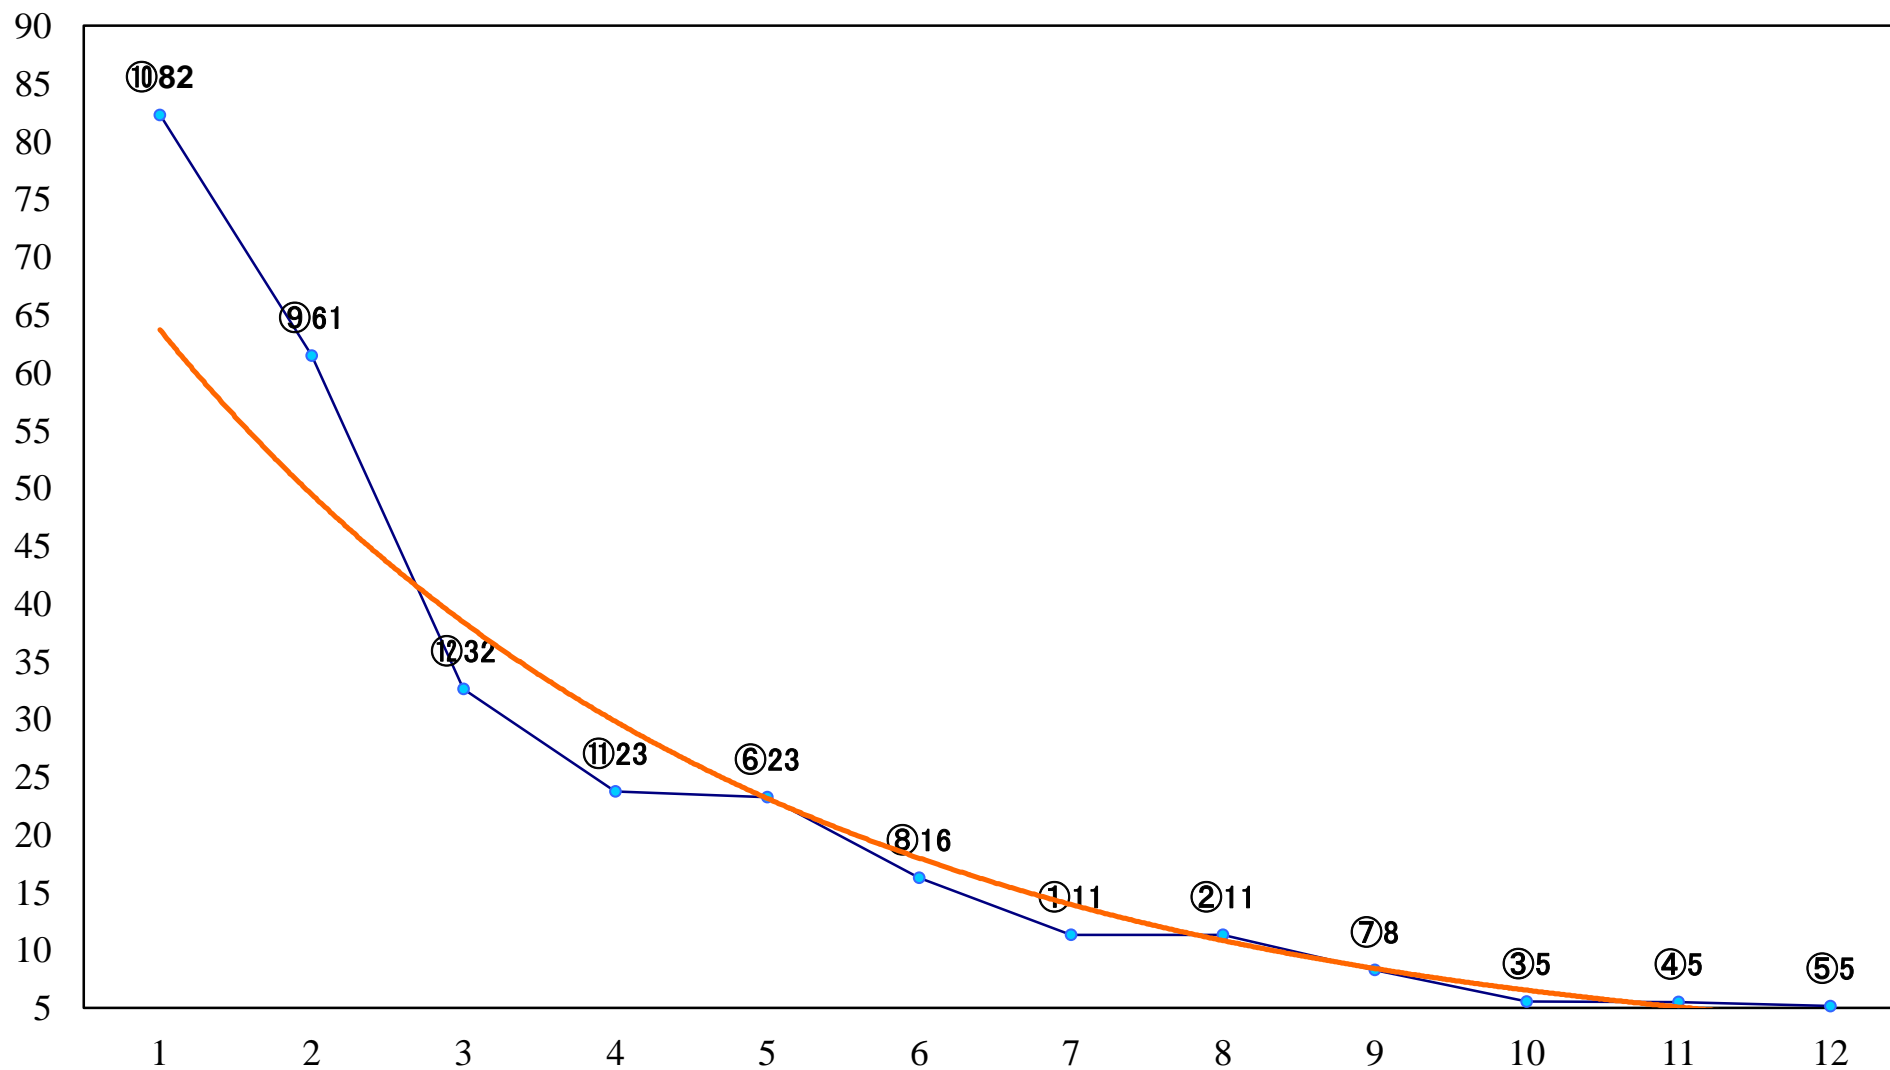

2019年05月08日(水) 船橋競馬 7R 17:55
3歳四 左1200mm