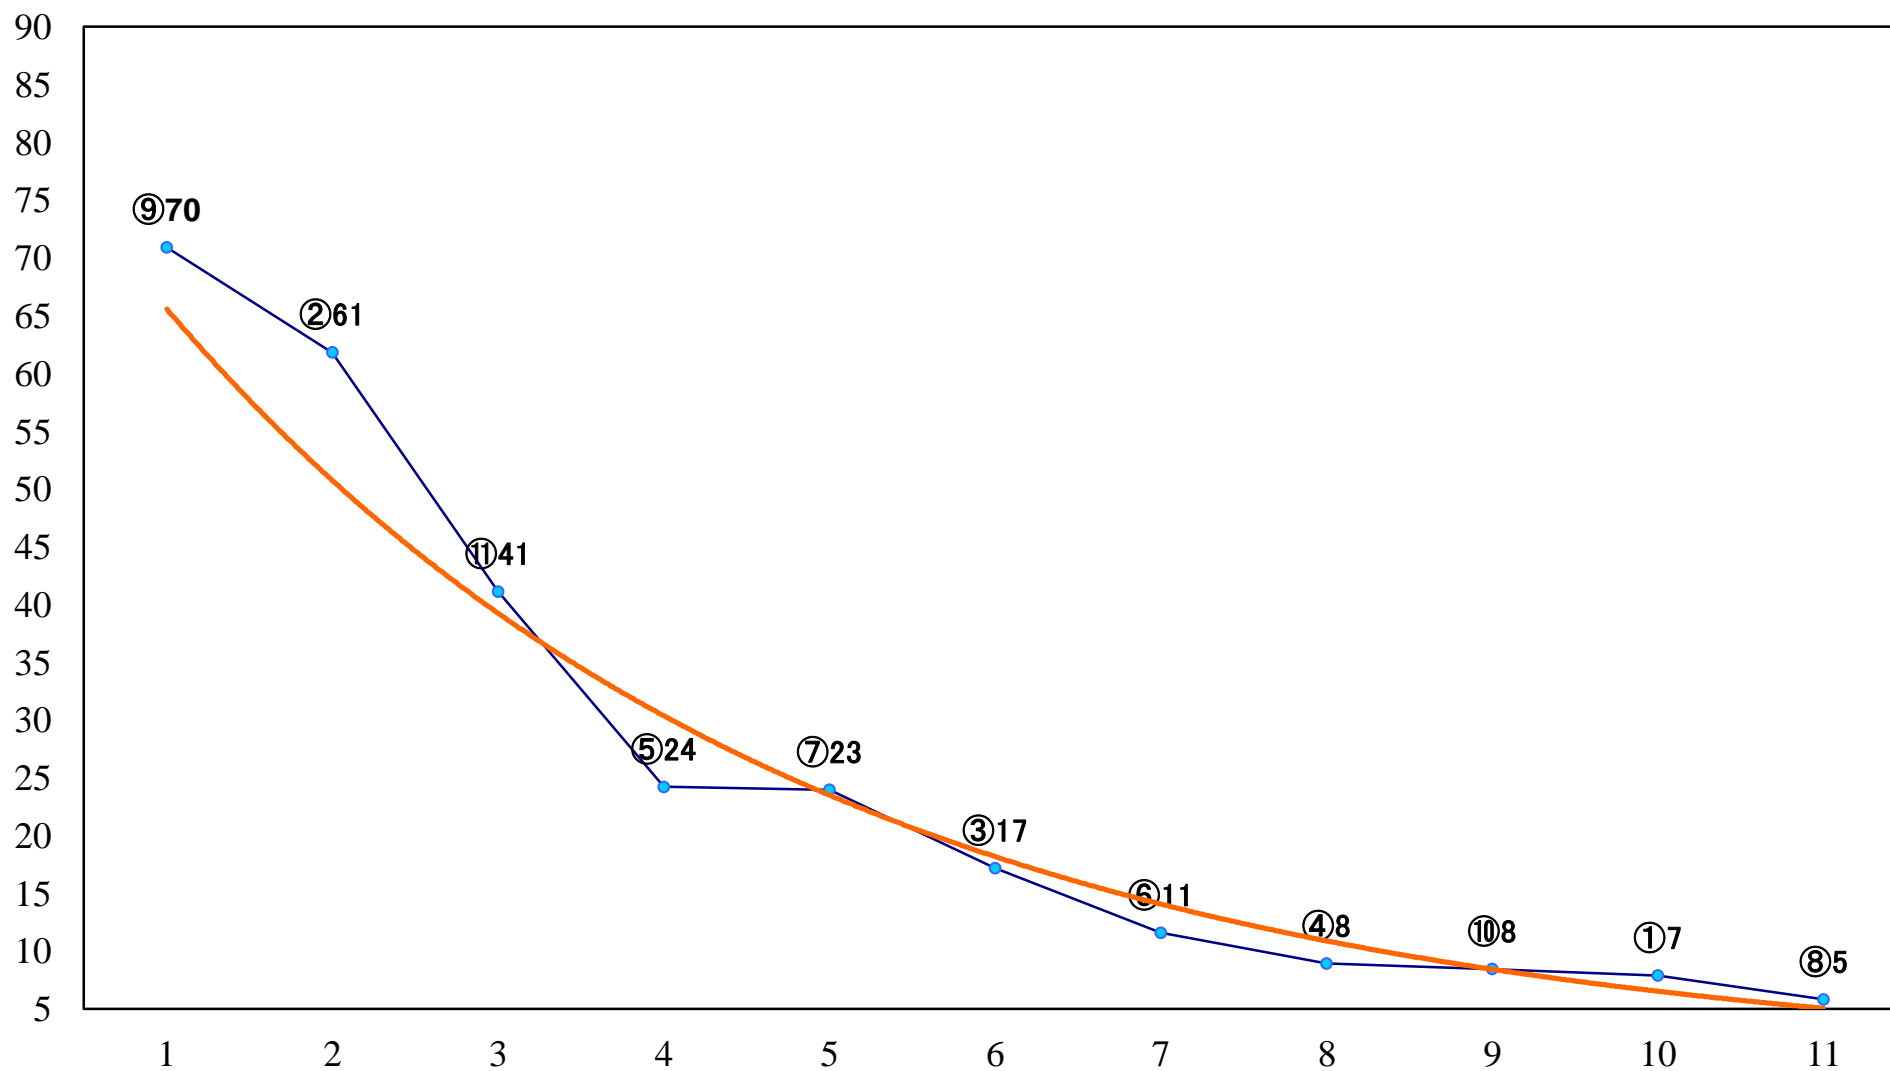

2019年05月08日(水) 船橋競馬 11R 20:10
東京湾カップ3歳オープン 左1700mm

2019年05月08日(水) 船橋競馬 12R 20:50
20時50分にビッグチャンス特別B3ニ 左1600mm