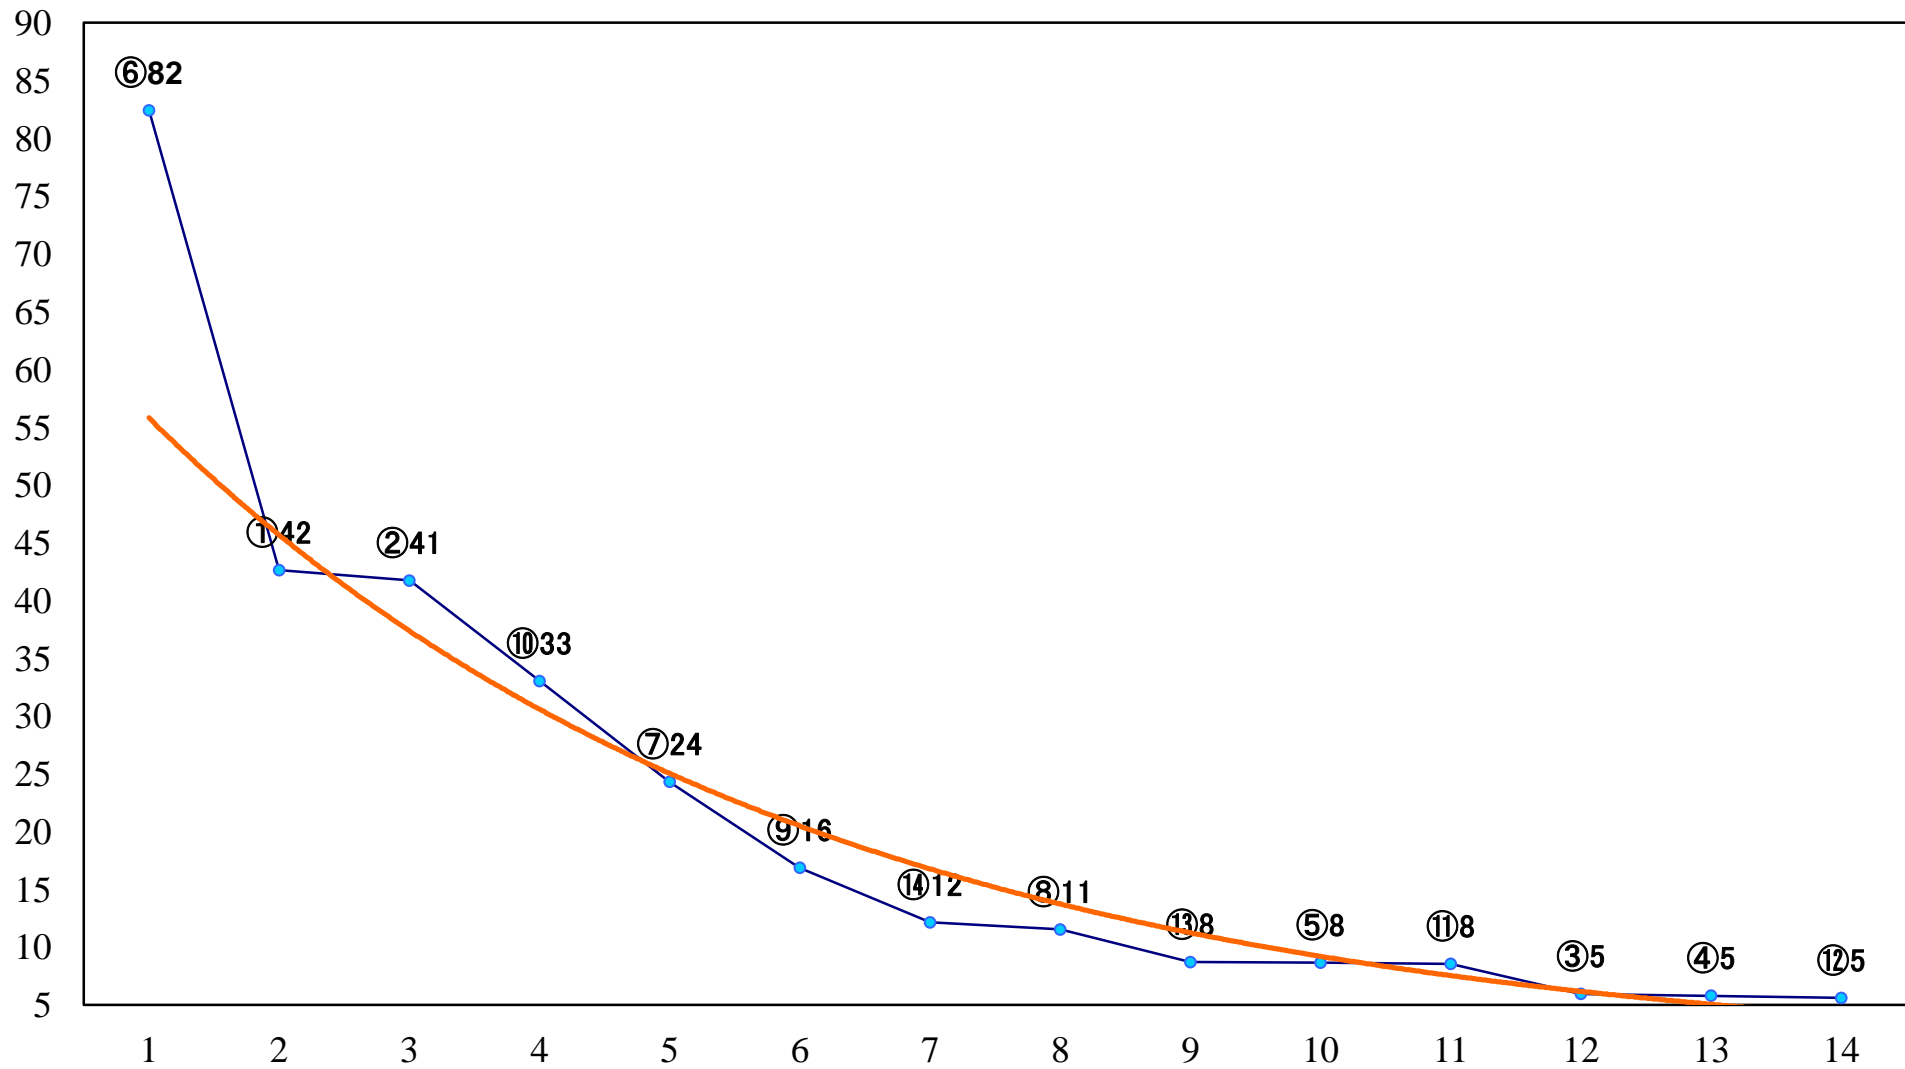

2019年05月08日(水) 船橋競馬 6R 17:25
ご当地グルメ! ホワイトガウラーC1三四 左1600mm