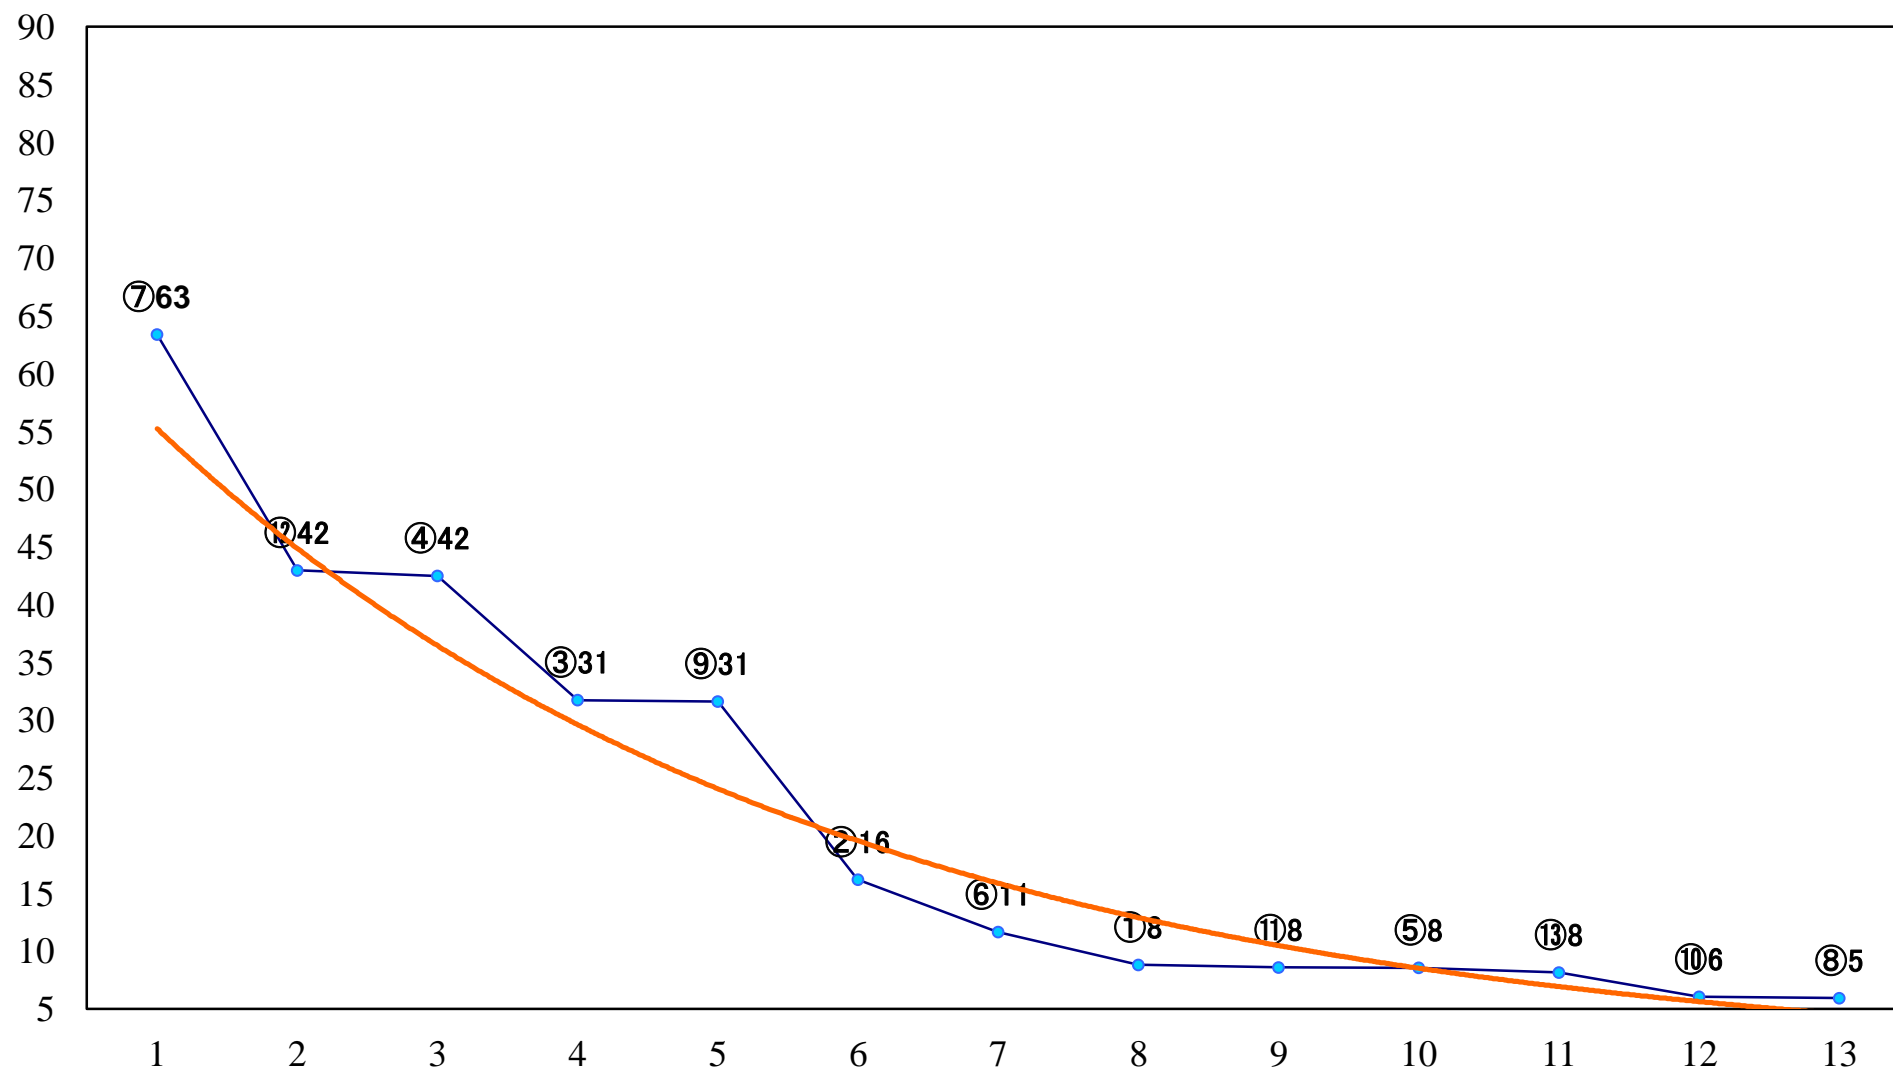

2019年05月08日(水) 船橋競馬 11R 20:10
東京湾カップ3歳オープン 左1700mm

2019年05月08日(水) 船橋競馬 12R 20:50
20時50分にビッグチャンス特別B3ニ 左1600mm