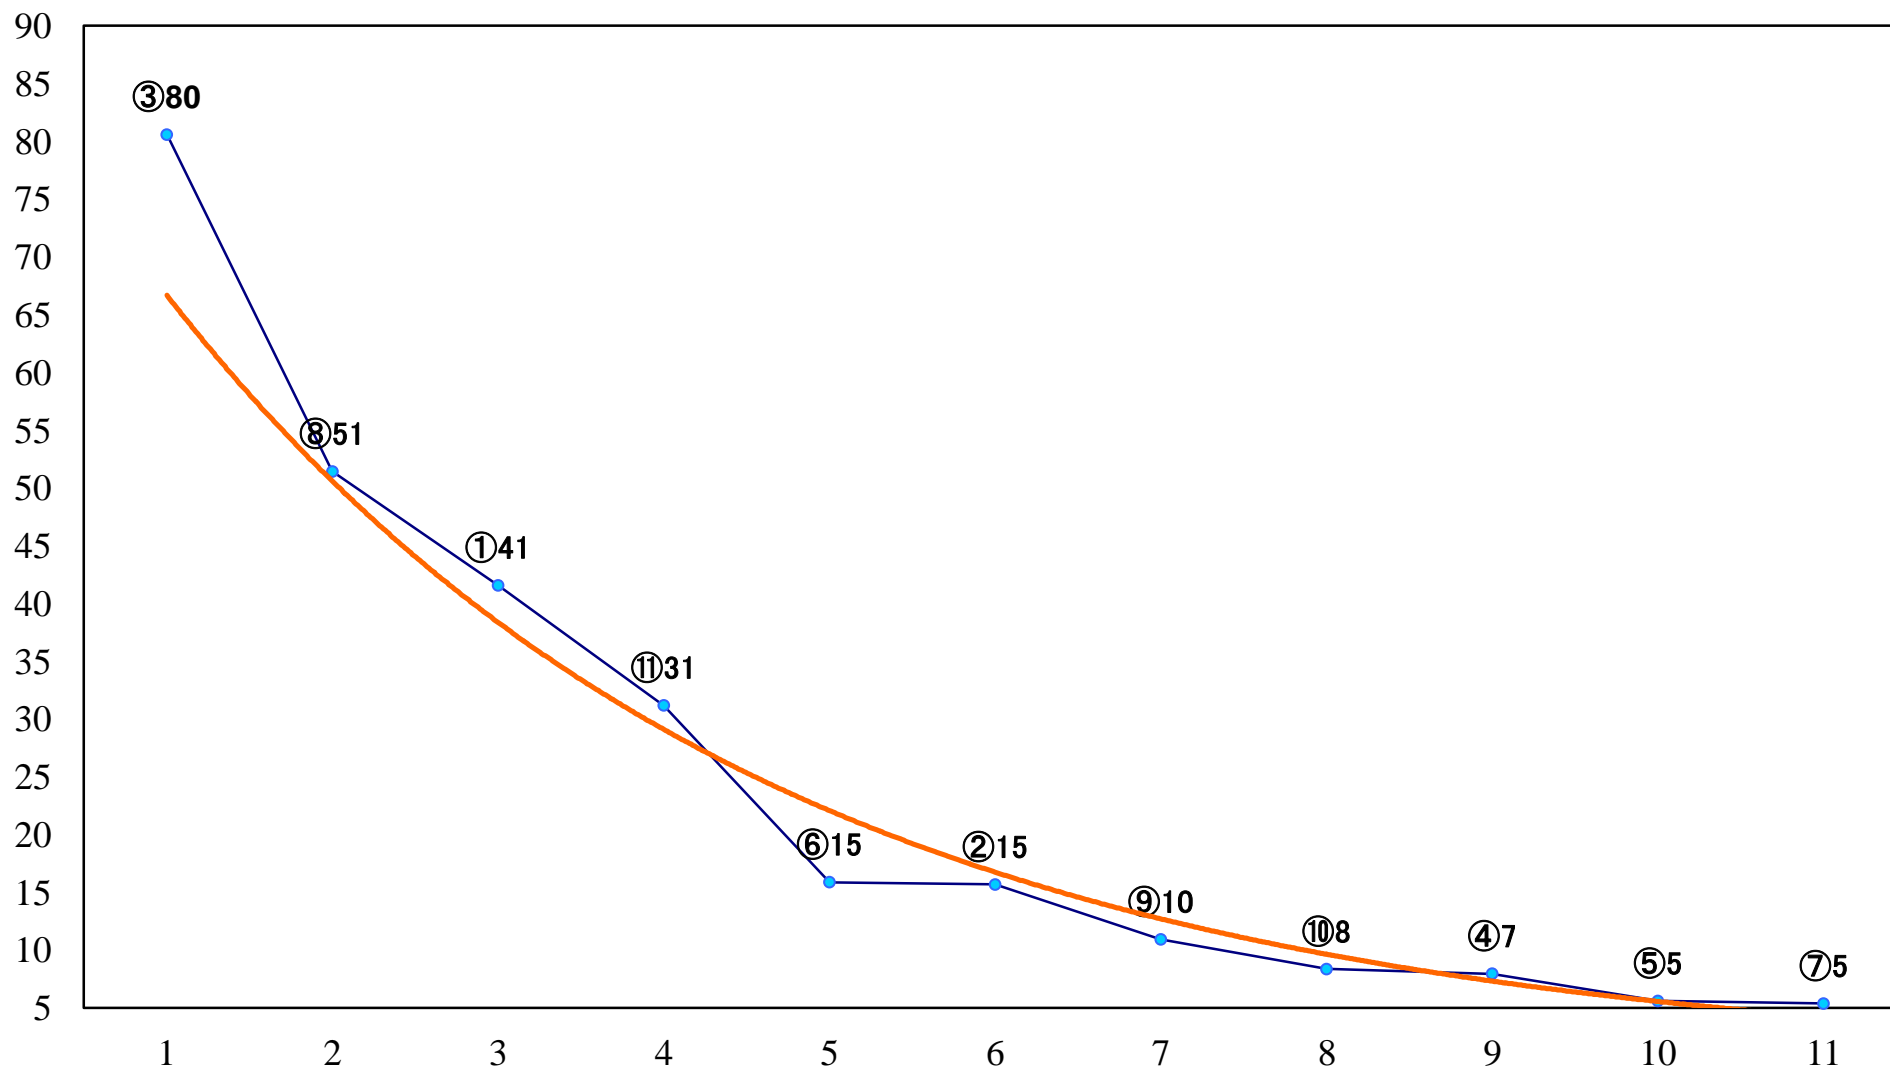

2019年05月08日(水) 船橋競馬 1R 14:55
C3五 左1200mm

2019年05月08日(水) 船橋競馬 2R 15:25
C3四 左1200mm

2019年05月08日(水) 船橋競馬 3R 15:55
C2四五 左1500mm

2019年05月08日(水) 船橋競馬 4R 16:25
C2四五 左1200mm

2019年05月08日(水) 船橋競馬 5R 16:55
3歳五 左1200mm

2019年05月08日(水) 船橋競馬 11R 20:10
東京湾カップ3歳オープン 左1700mm

2019年05月08日(水) 船橋競馬 12R 20:50
20時50分にビッグチャンス特別B3ニ 左1600mm