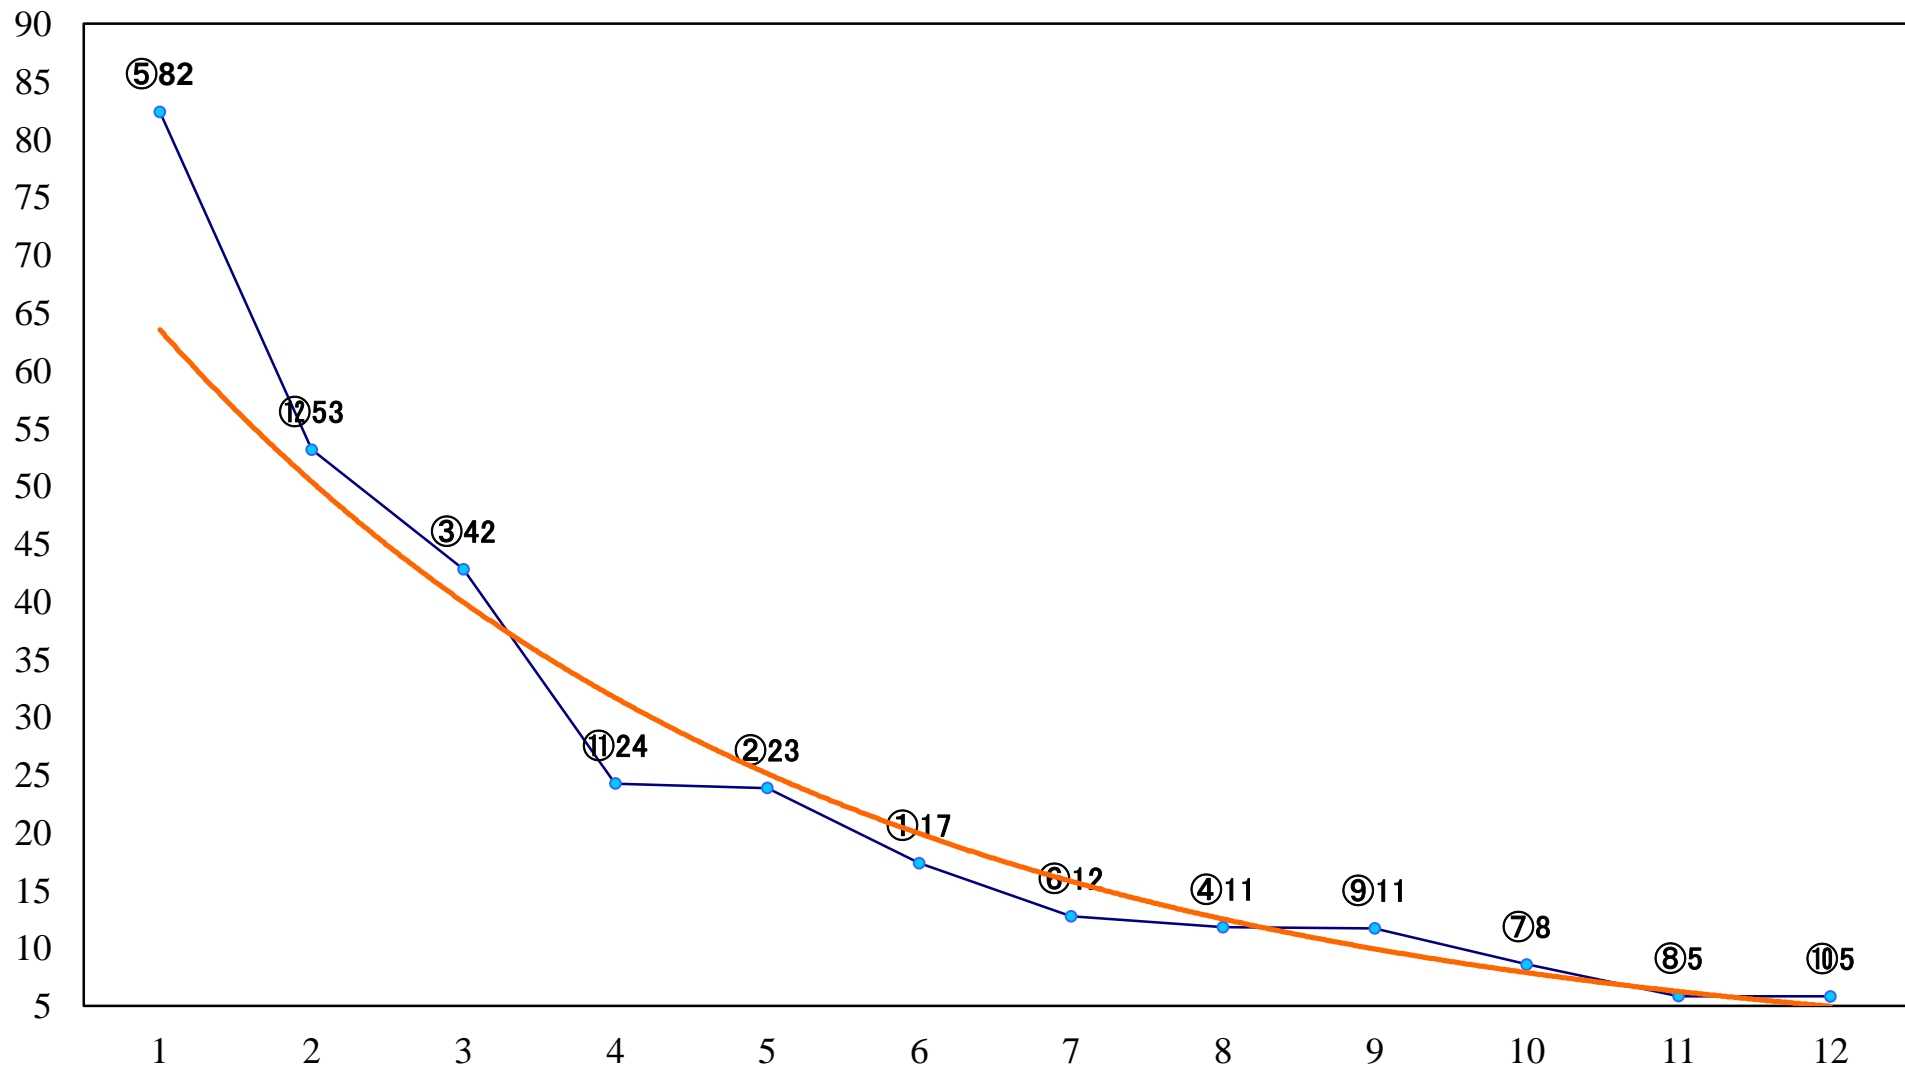

2019年05月08日(水) 船橋競馬 1R 14:55
C3五 左1200mm

2019年05月08日(水) 船橋競馬 2R 15:25
C3四 左1200mm

2019年05月08日(水) 船橋競馬 3R 15:55
C2四五 左1500mm

2019年05月08日(水) 船橋競馬 4R 16:25
C2四五 左1200mm

2019年05月08日(水) 船橋競馬 5R 16:55
3歳五 左1200mm

2019年05月08日(水) 船橋競馬 11R 20:10
東京湾カップ3歳オープン 左1700mm

2019年05月08日(水) 船橋競馬 12R 20:50
20時50分にビッグチャンス特別B3ニ 左1600mm