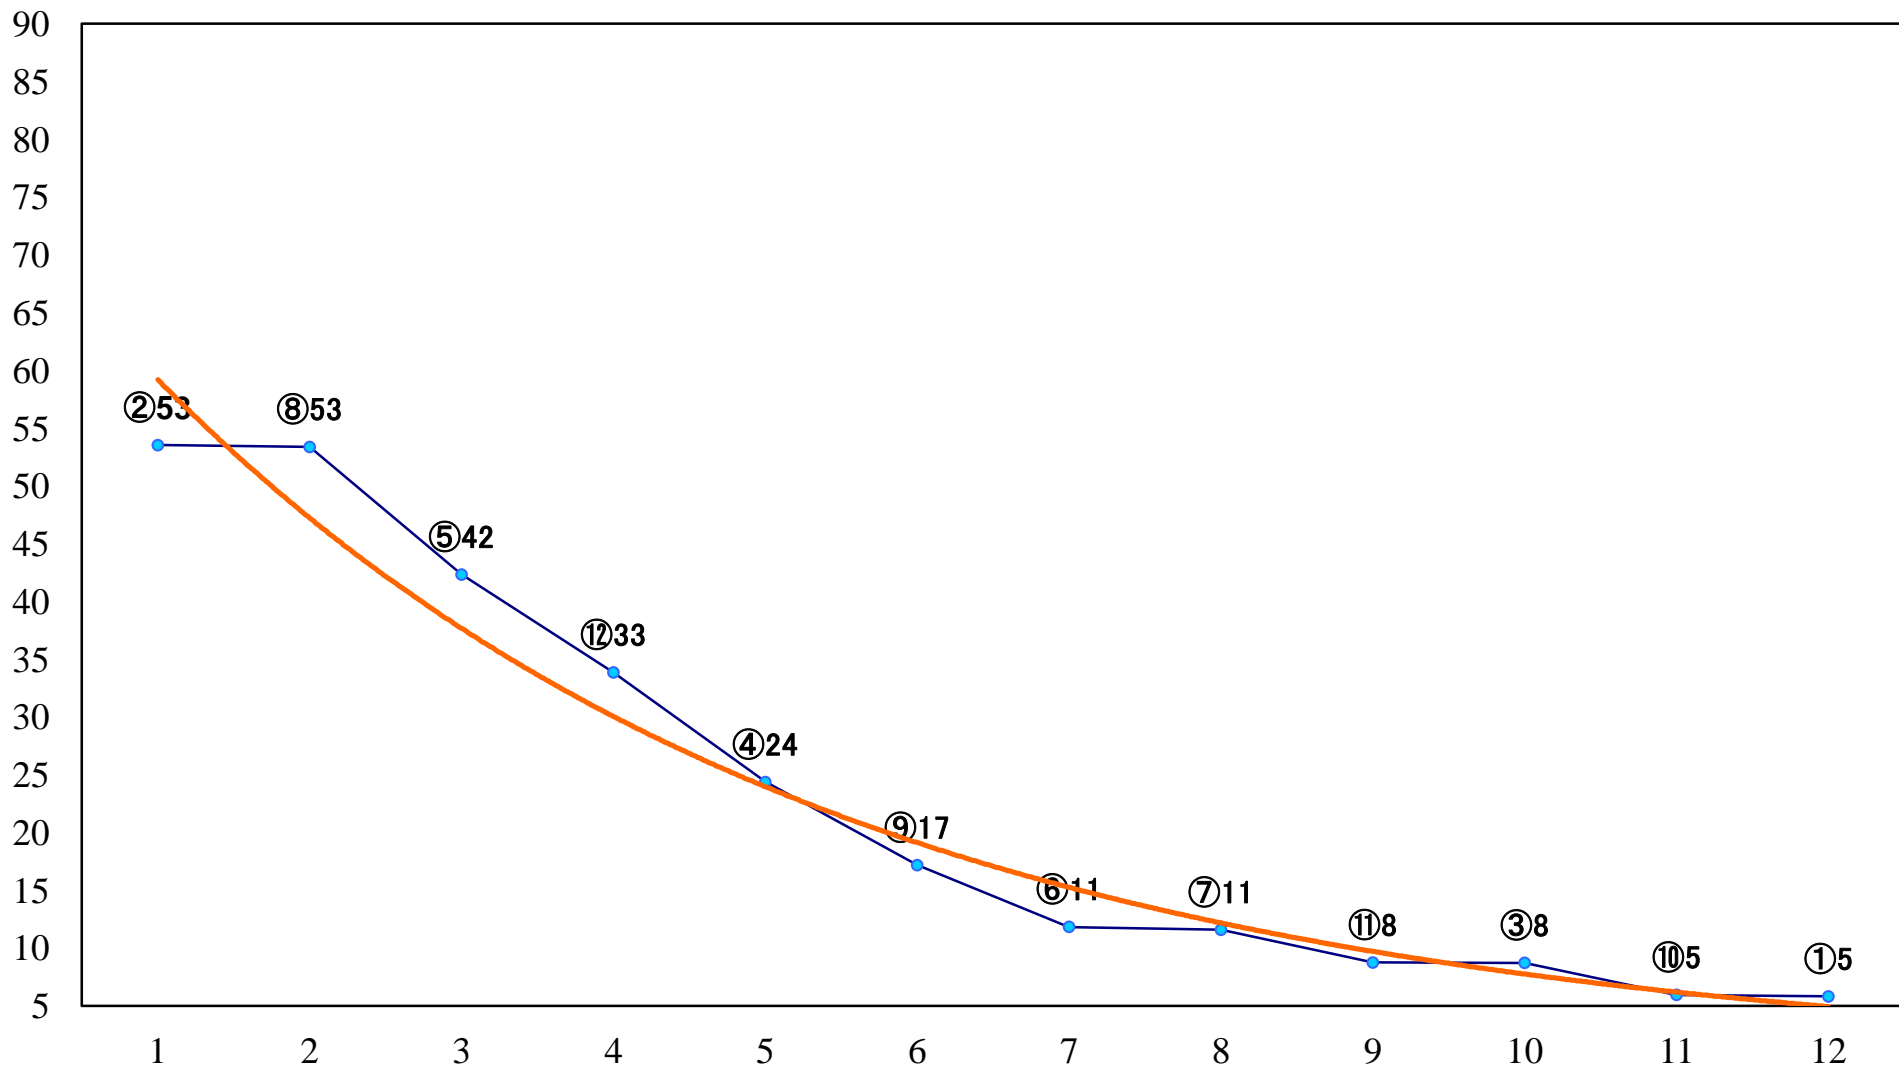

2019年05月08日(水) 船橋競馬 8R 18:25
馬い薫屋農園野菜記念C1三四 左1200mm