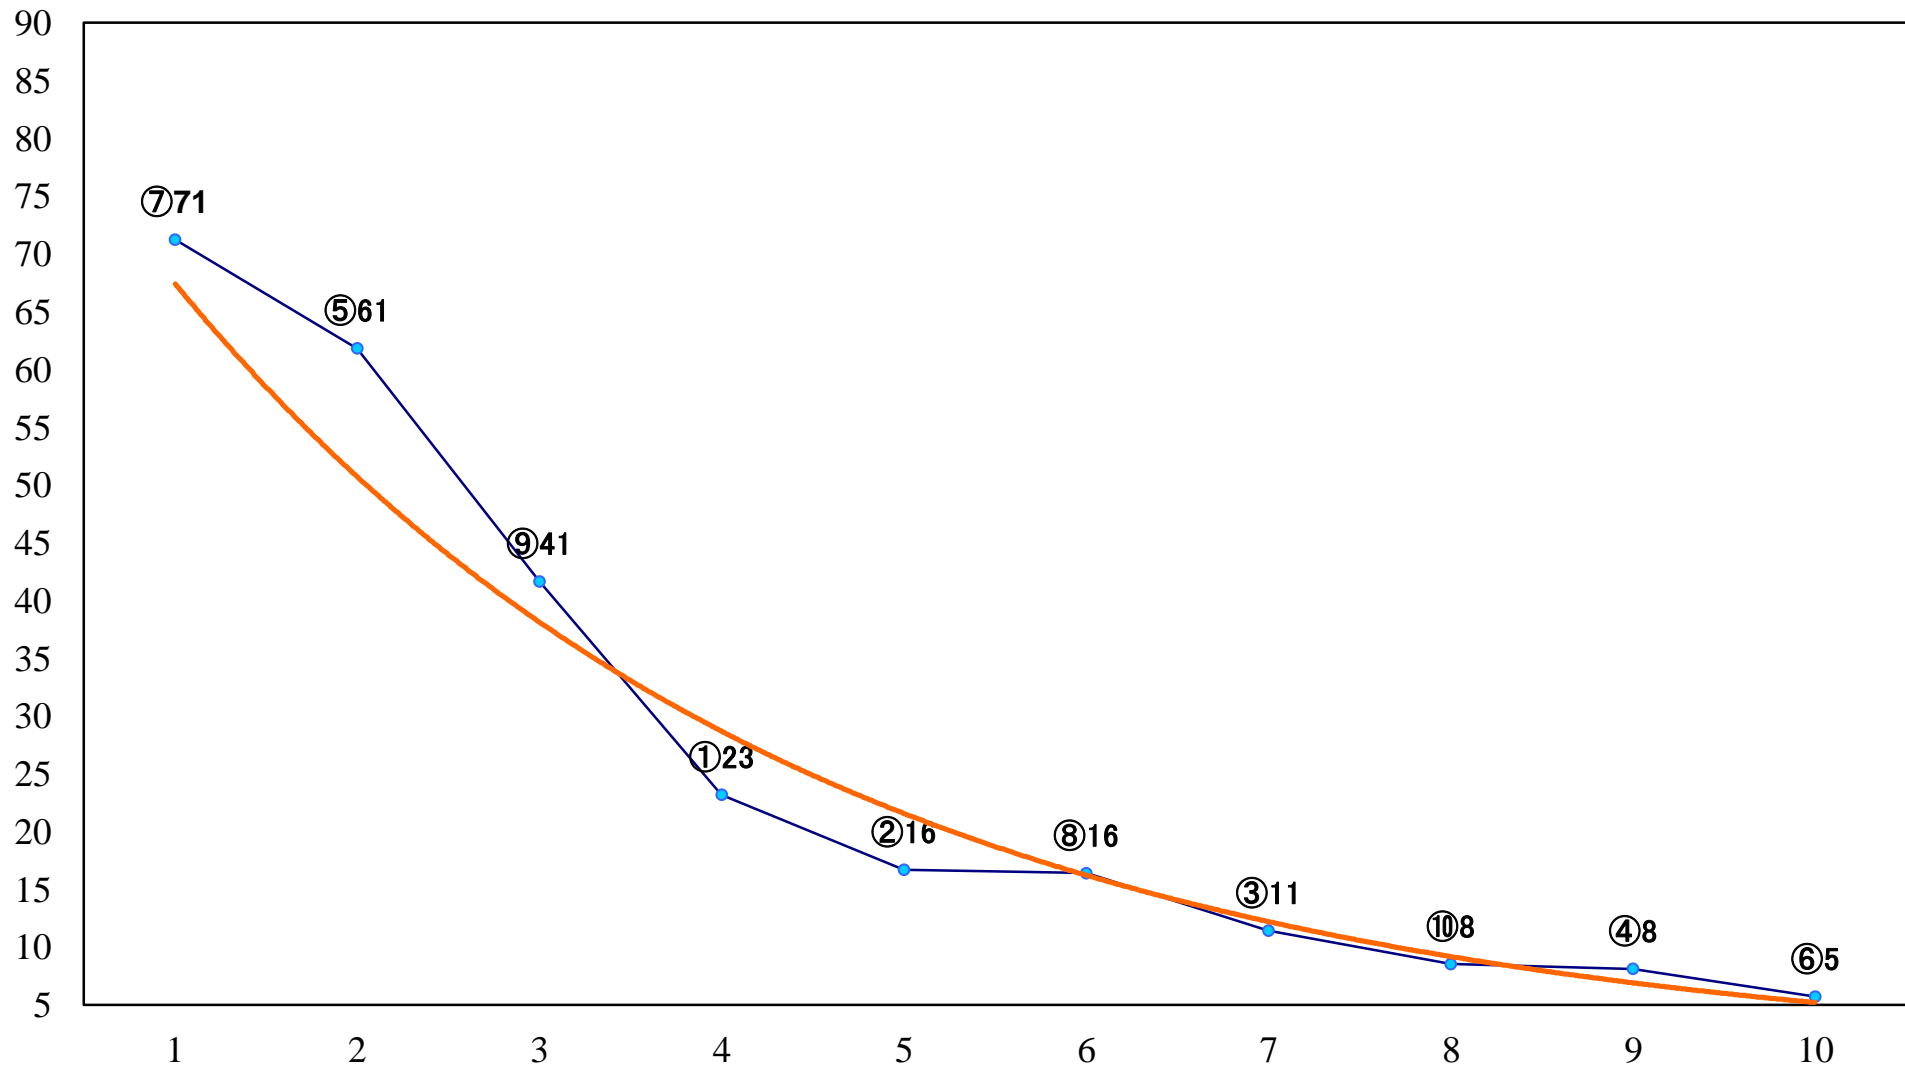

2019年05月10日(金) 船橋競馬 1R 15:00
C2十 左1200mm

2019年05月10日(金) 船橋競馬 2R 15:30
C2八九 左1200mm

2019年05月10日(金) 船橋競馬 3R 16:00
C2八九 左1500mm

2019年05月10日(金) 船橋競馬 4R 16:30
C3選抜馬 左1200mm

2019年05月10日(金) 船橋競馬 5R 17:00
スズランデビュー2歳新馬 左1000mm