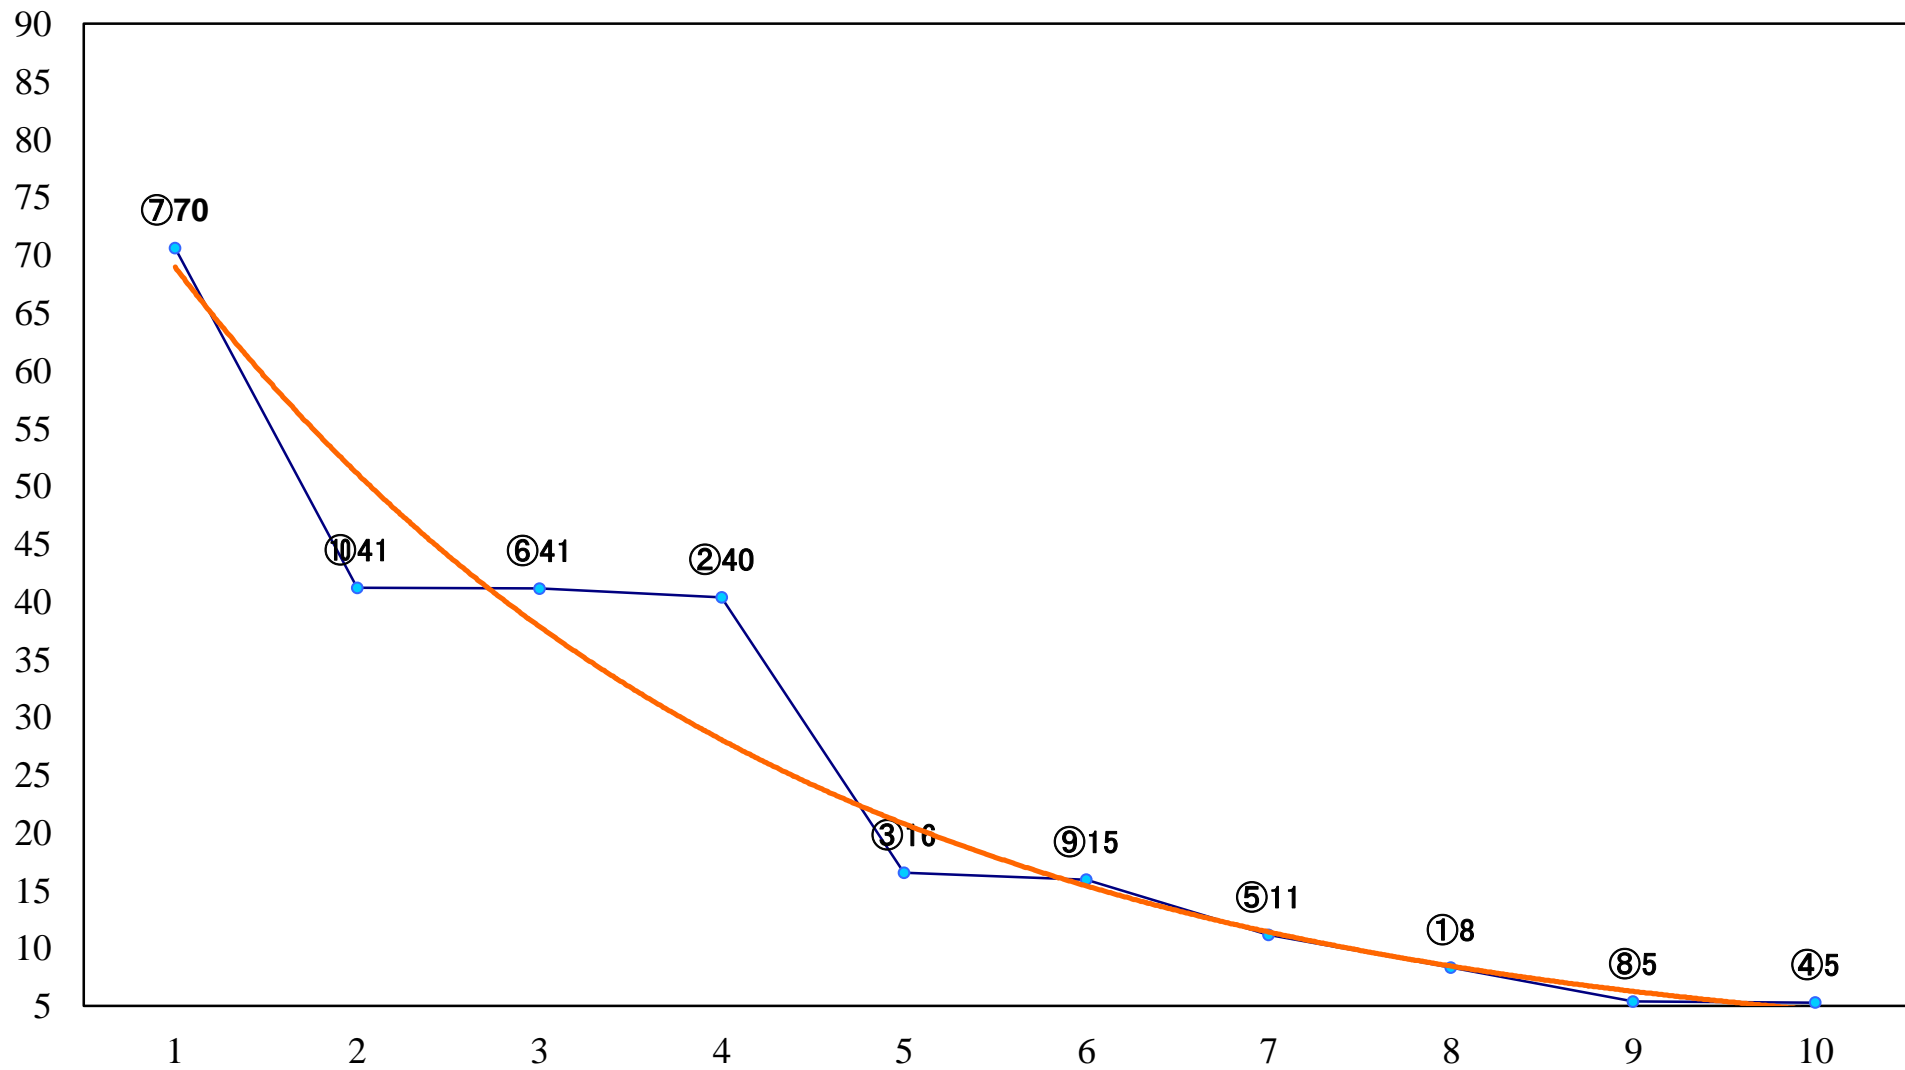

2019年05月10日(金) 船橋競馬 6R 17:30
3歳三組下選抜馬 左1500mm