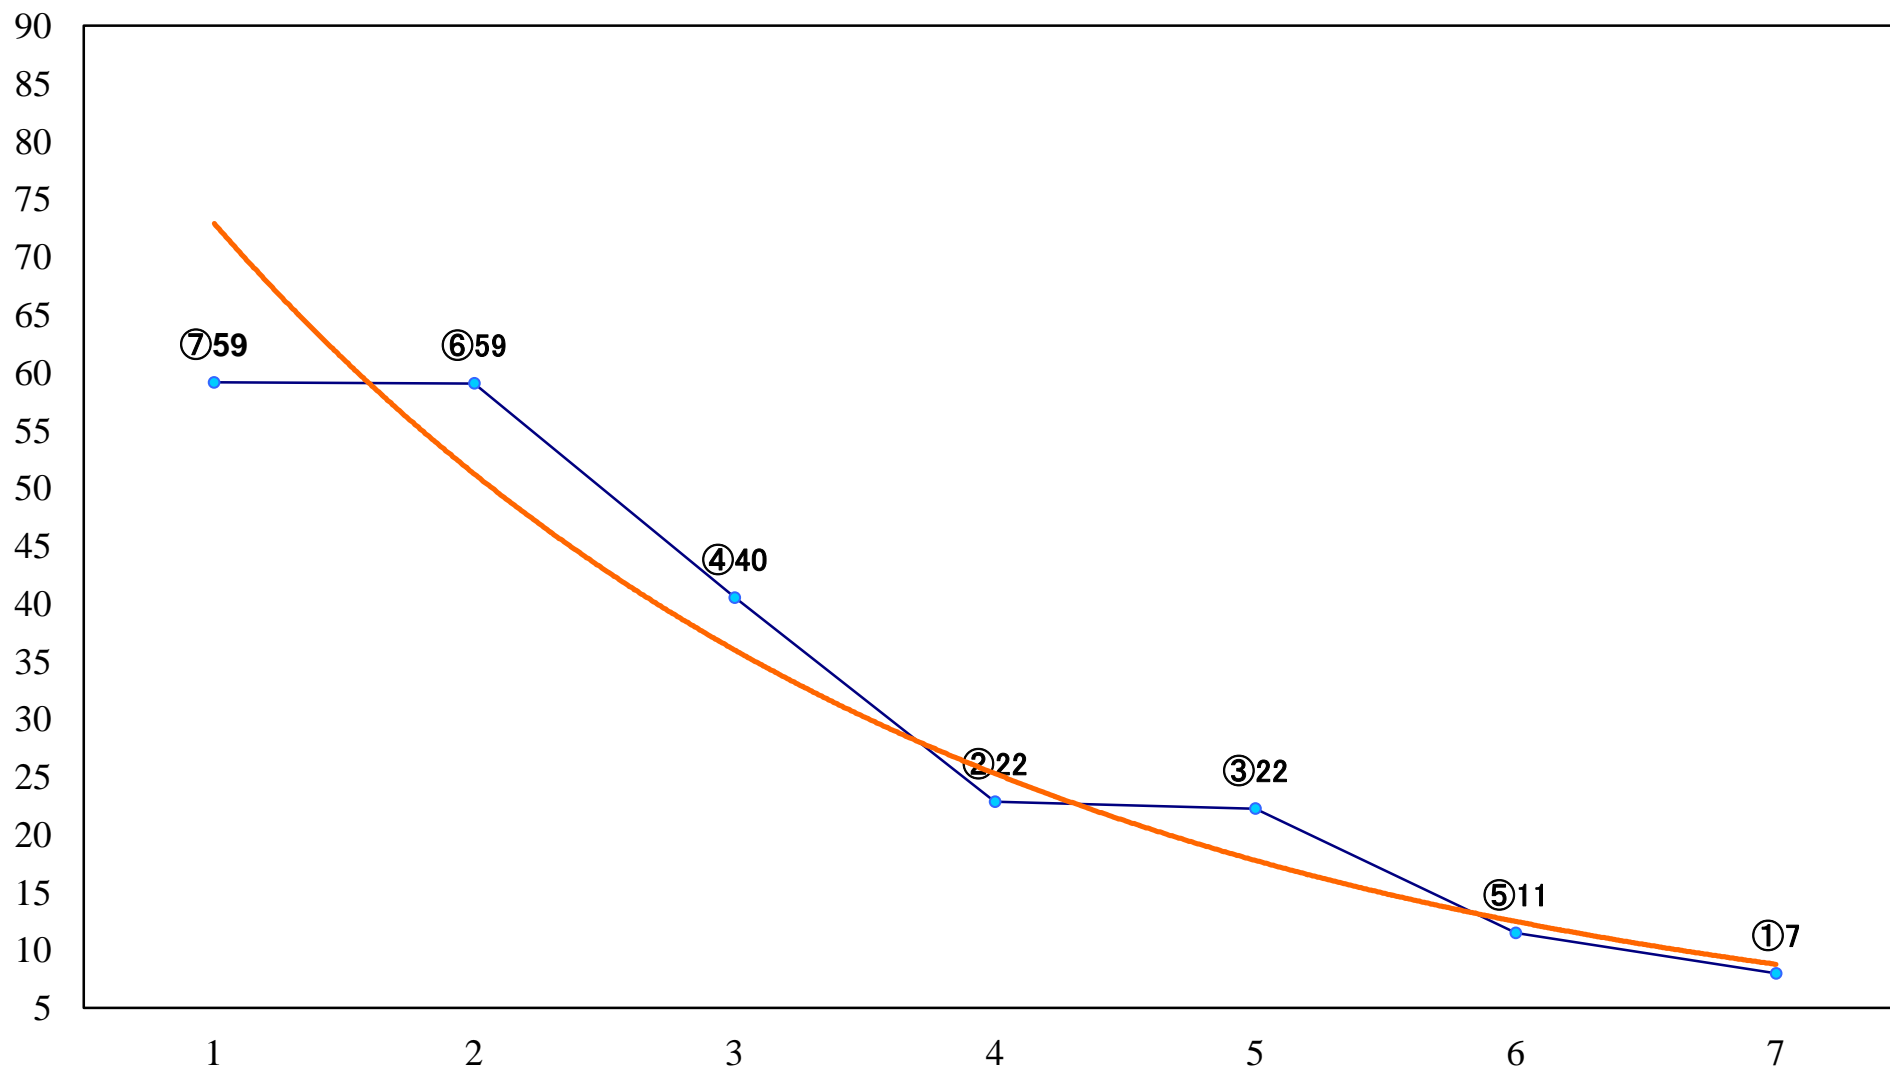

2019年05月10日(金) 船橋競馬 1R 15:00
C2十 左1200mm

2019年05月10日(金) 船橋競馬 2R 15:30
C2八九 左1200mm

2019年05月10日(金) 船橋競馬 3R 16:00
C2八九 左1500mm

2019年05月10日(金) 船橋競馬 4R 16:30
C3選抜馬 左1200mm

2019年05月10日(金) 船橋競馬 5R 17:00
スズランデビュー2歳新馬 左1000mm