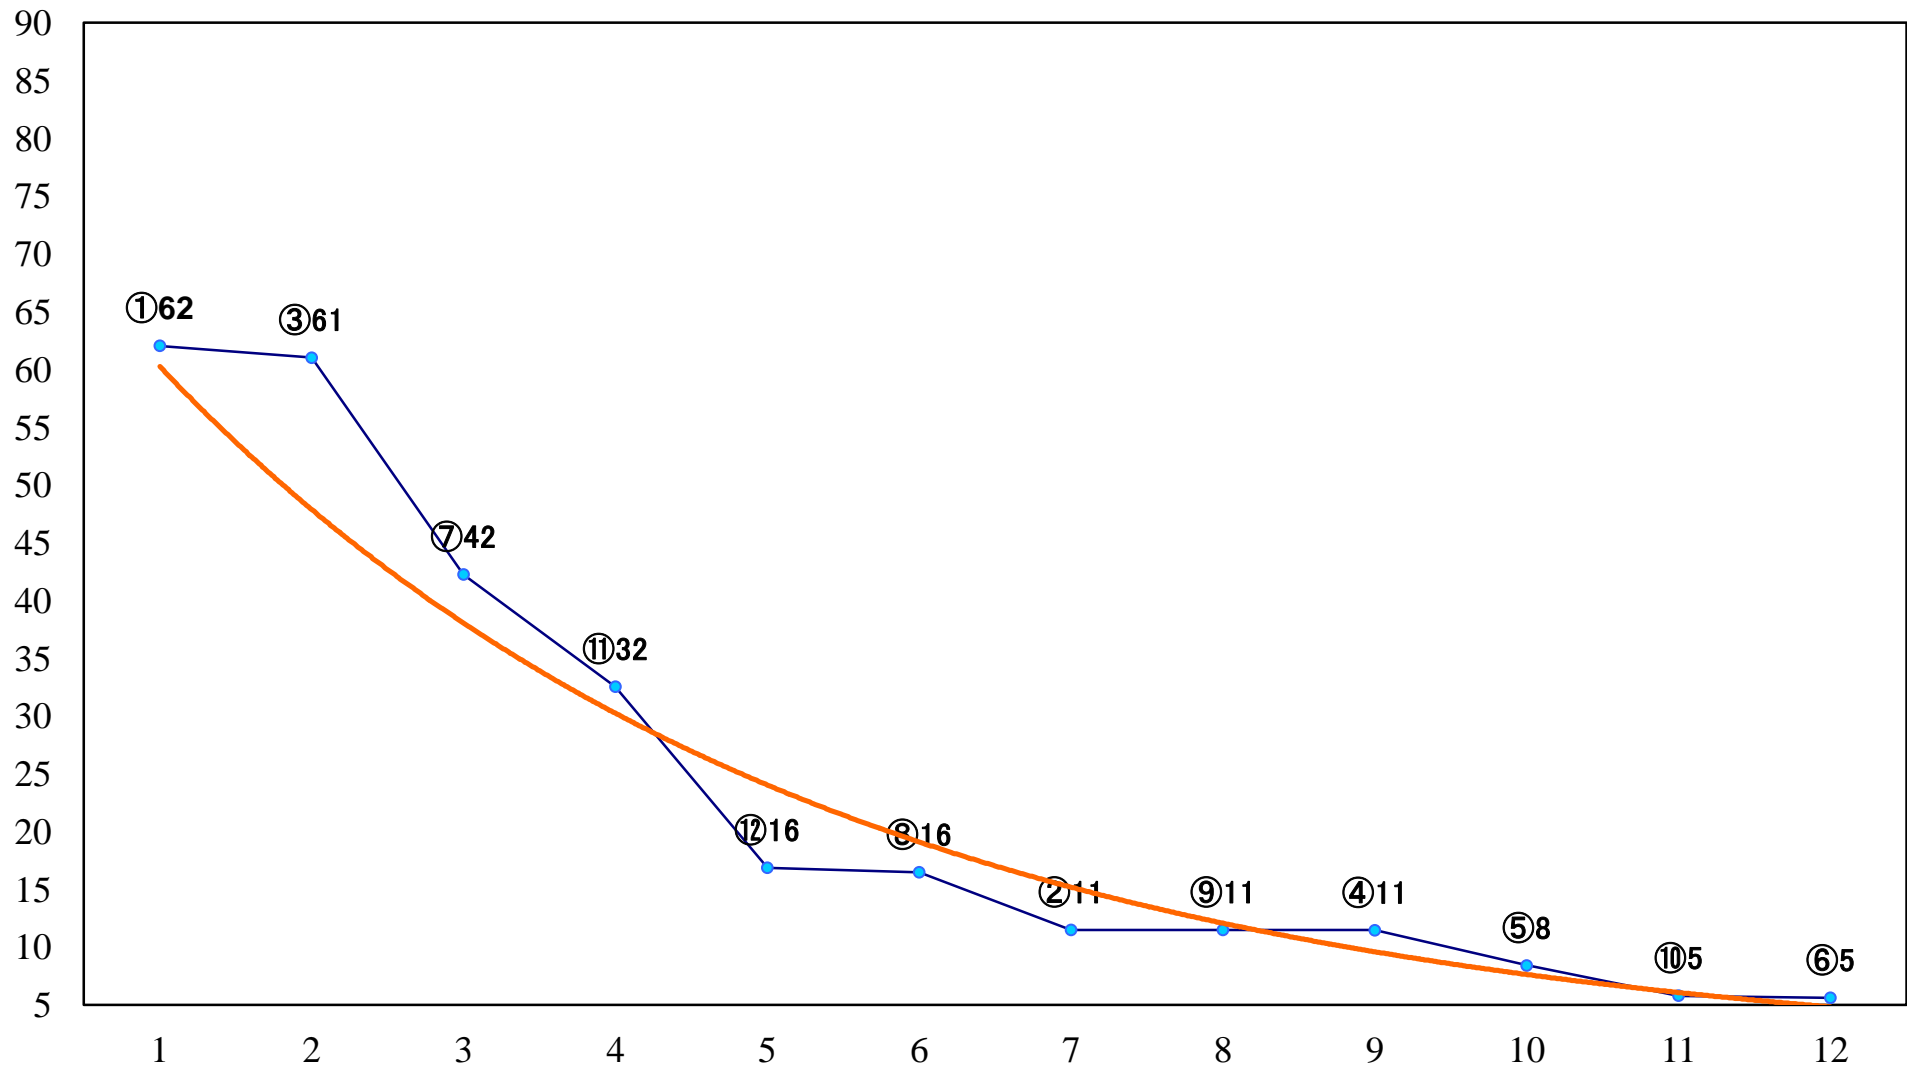

2019年05月10日(金) 船橋競馬 1R 15:00
C2十 左1200mm

2019年05月10日(金) 船橋競馬 2R 15:30
C2八九 左1200mm

2019年05月10日(金) 船橋競馬 3R 16:00
C2八九 左1500mm

2019年05月10日(金) 船橋競馬 4R 16:30
C3選抜馬 左1200mm

2019年05月10日(金) 船橋競馬 5R 17:00
スズランデビュー2歳新馬 左1000mm