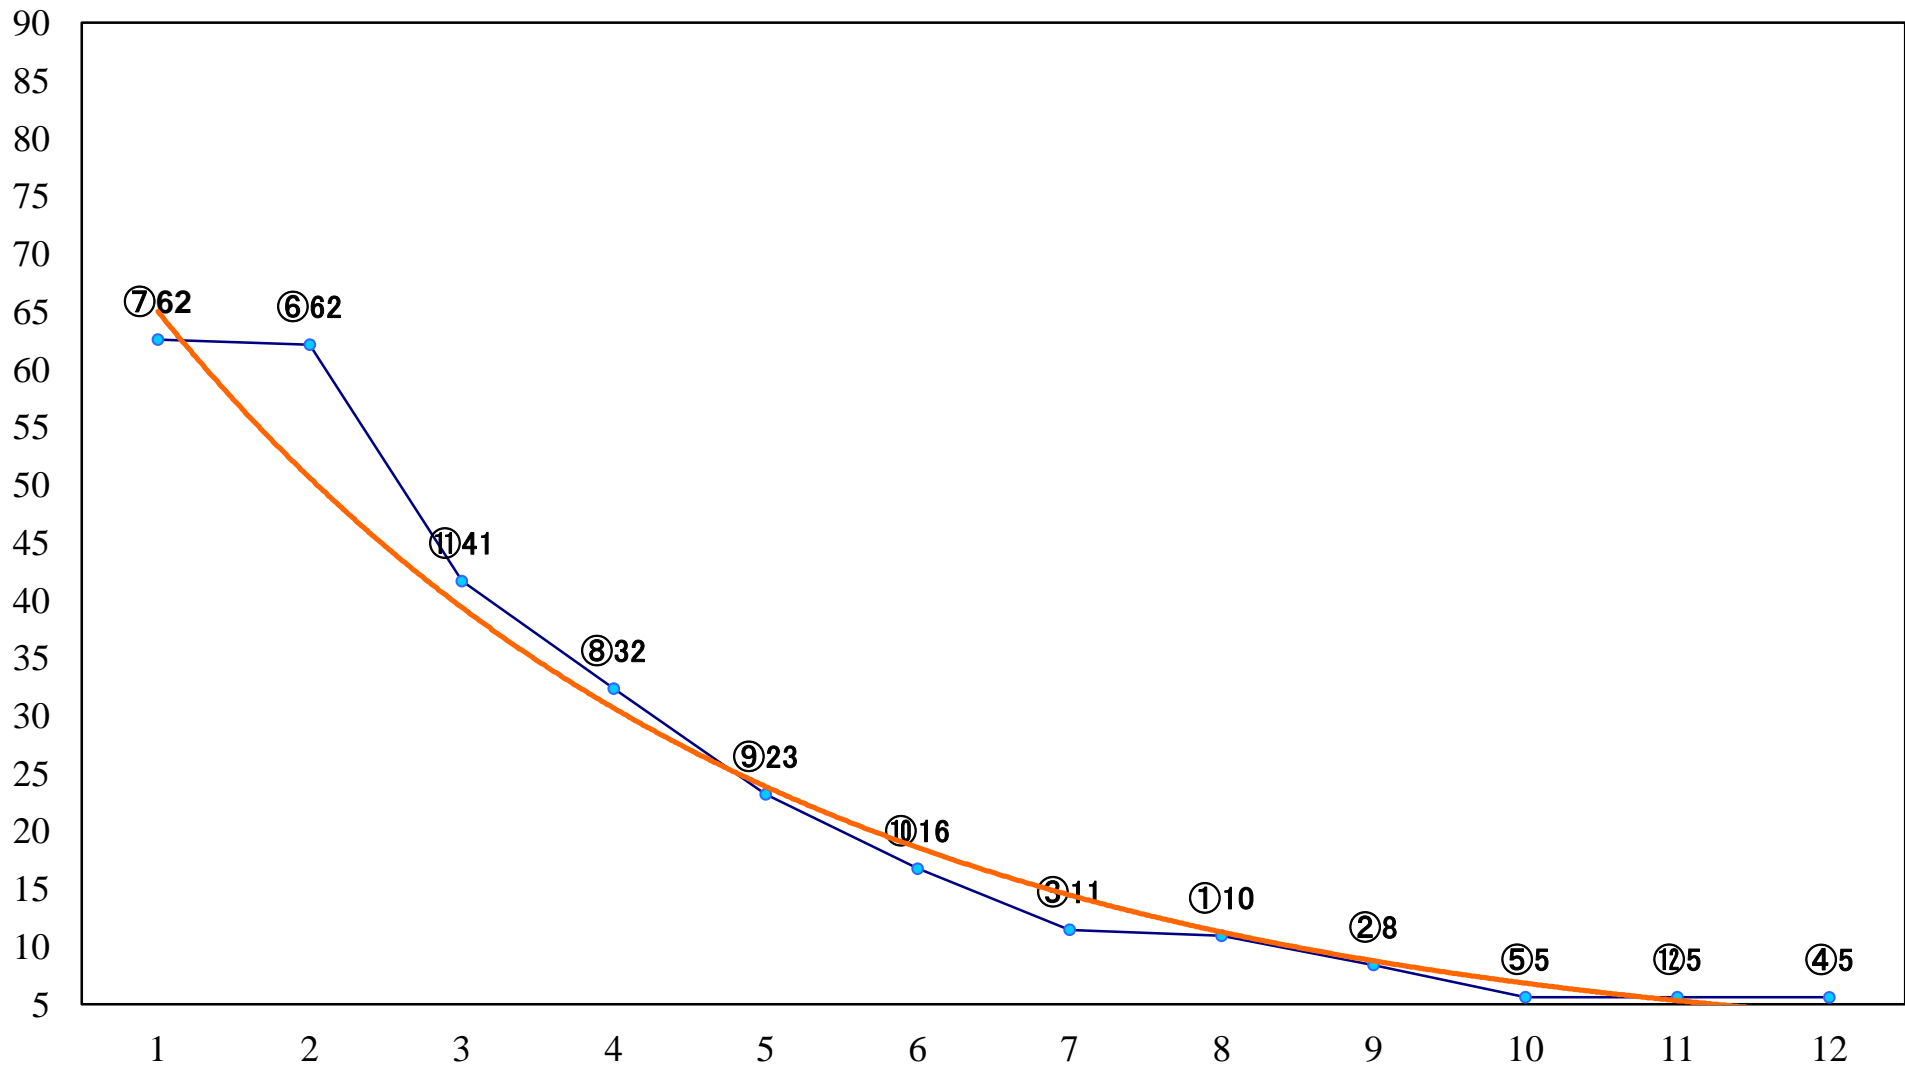

2019年05月10日(金) 船橋競馬 1R 15:00
C2十 左1200mm

2019年05月10日(金) 船橋競馬 2R 15:30
C2八九 左1200mm

2019年05月10日(金) 船橋競馬 3R 16:00
C2八九 左1500mm

2019年05月10日(金) 船橋競馬 4R 16:30
C3選抜馬 左1200mm

2019年05月10日(金) 船橋競馬 5R 17:00
スズランデビュー2歳新馬 左1000mm