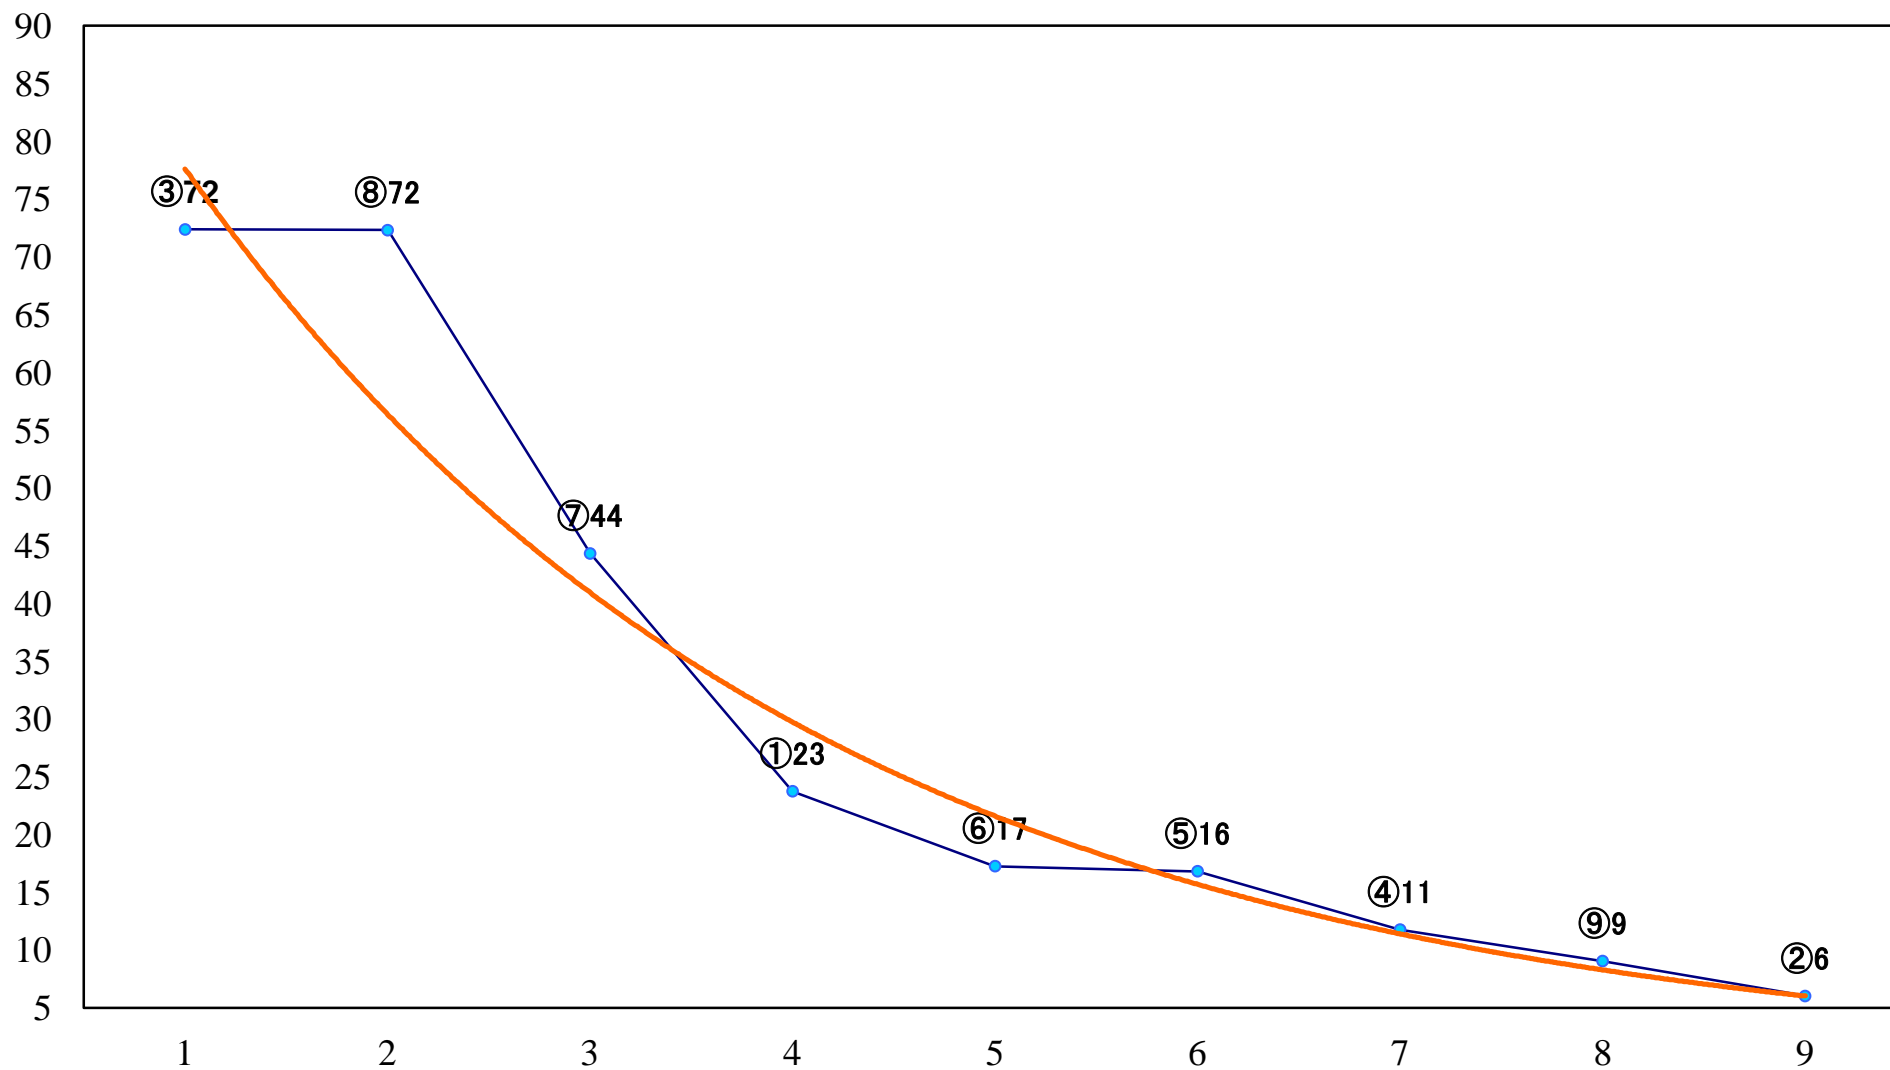

2019年05月10日(金) 船橋競馬 11R 20:15
新緑特別B1二以下 左1600mm

2019年05月10日(金) 船橋競馬 12R 20:50
薫風賞C3特選一 左1600mm