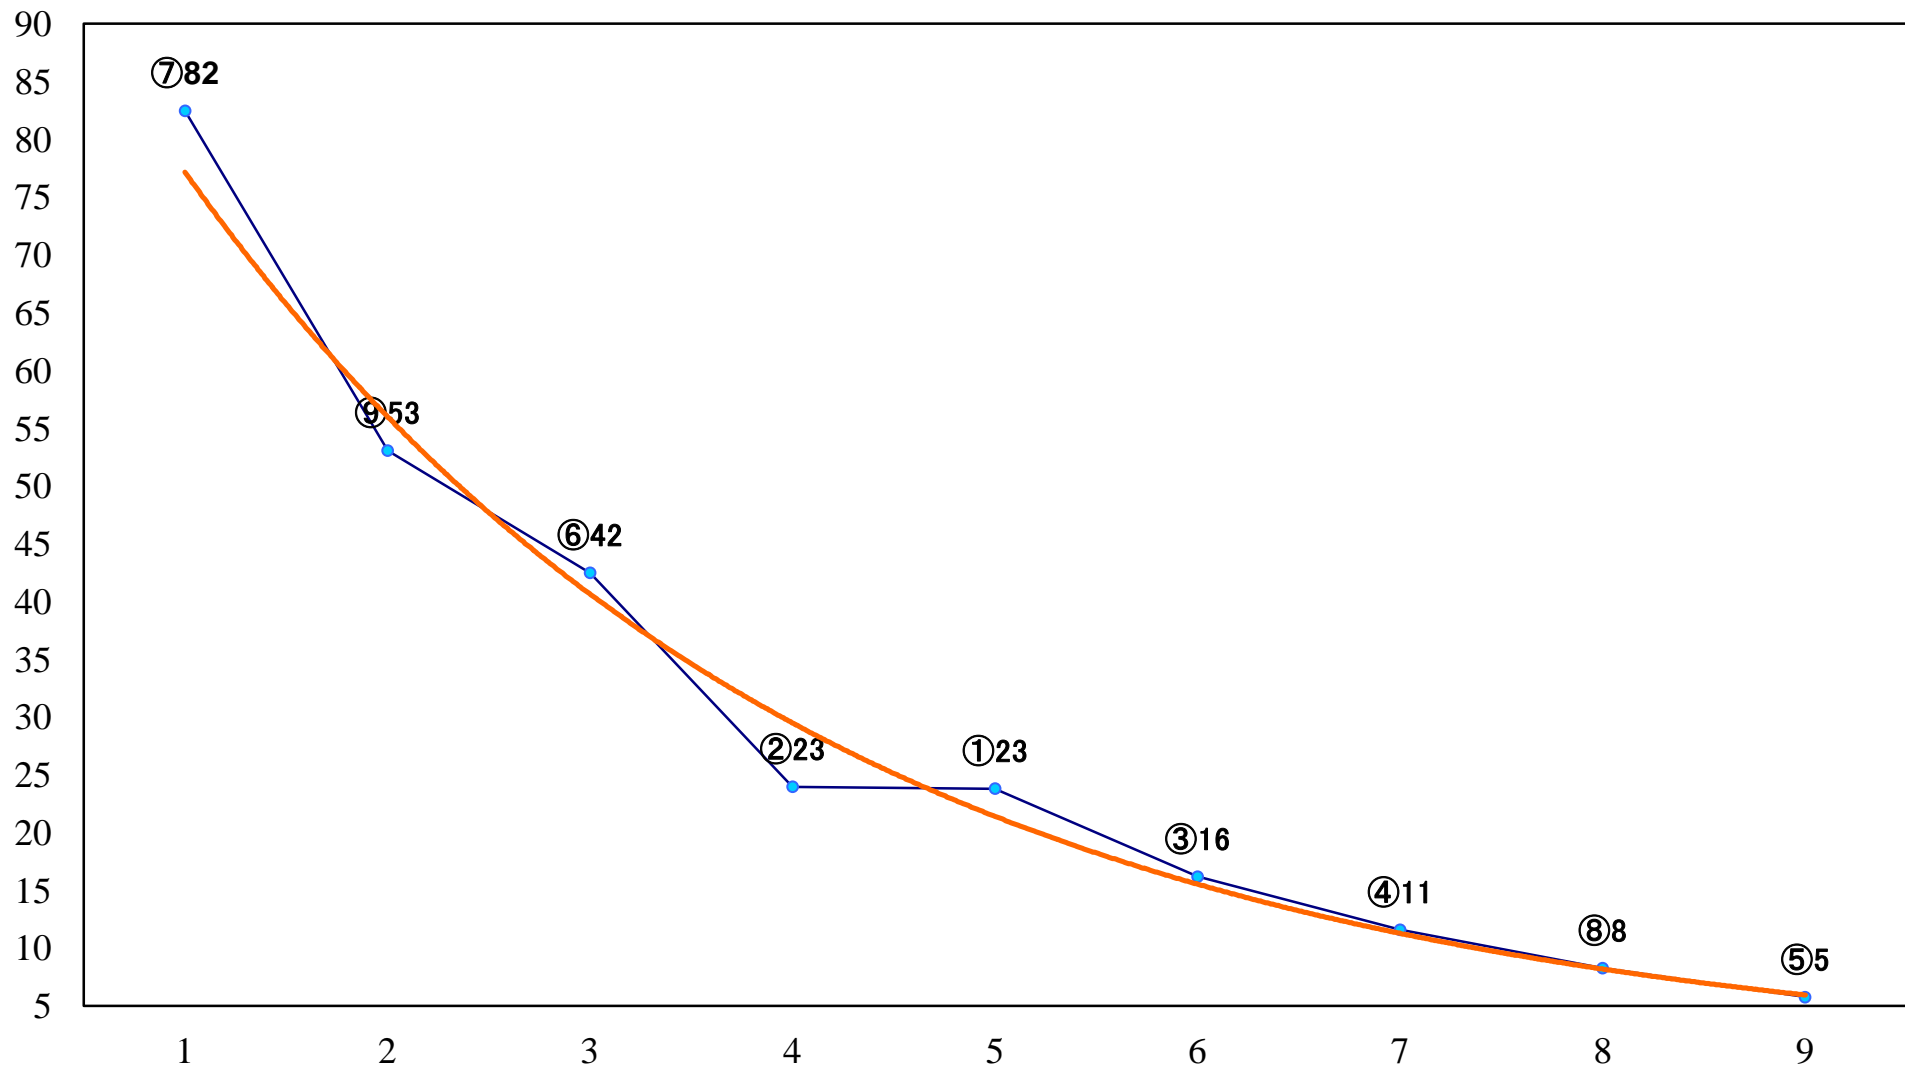

2019年05月10日(金) 船橋競馬 9R 19:05
鍾馗盃C1ー 左1600mm