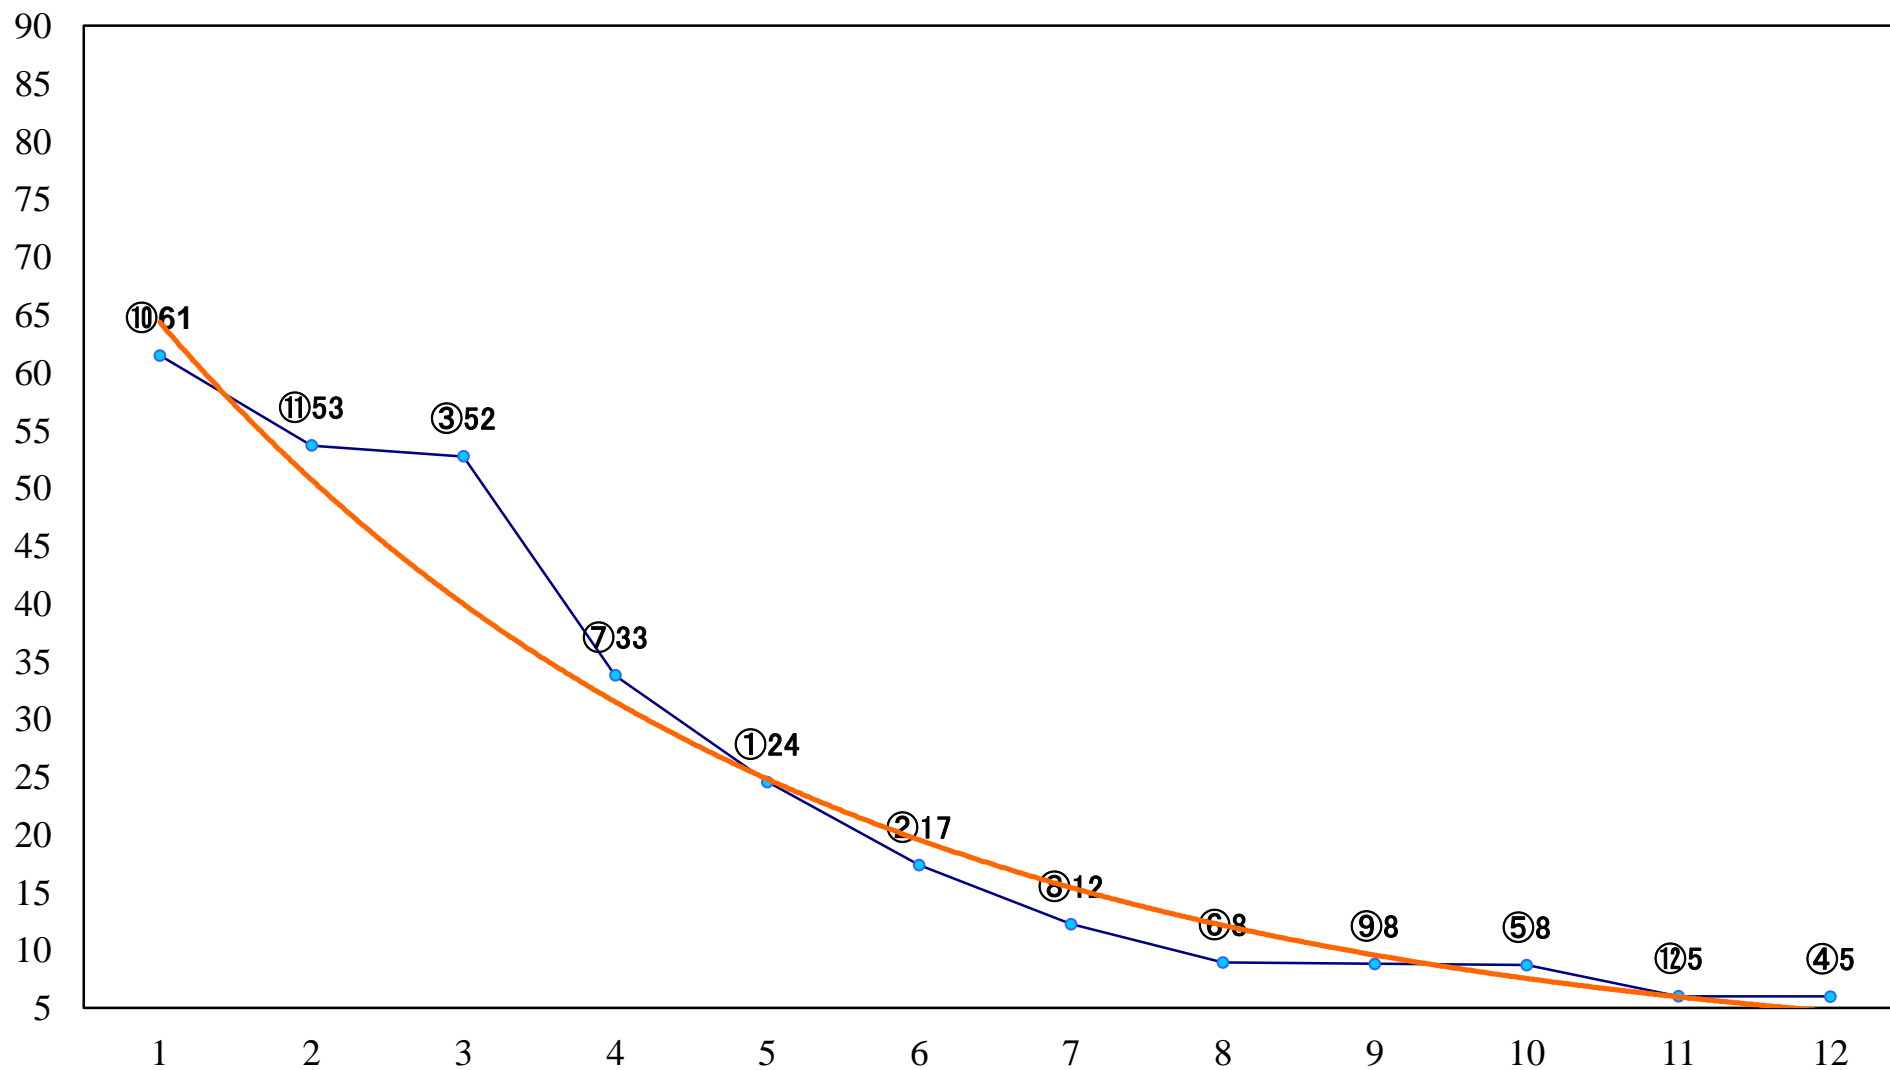

2019年05月10日(金) 船橋競馬 11R 20:15
新緑特別B1二以下 左1600mm

2019年05月10日(金) 船橋競馬 12R 20:50
薫風賞C3特選一 左1600mm