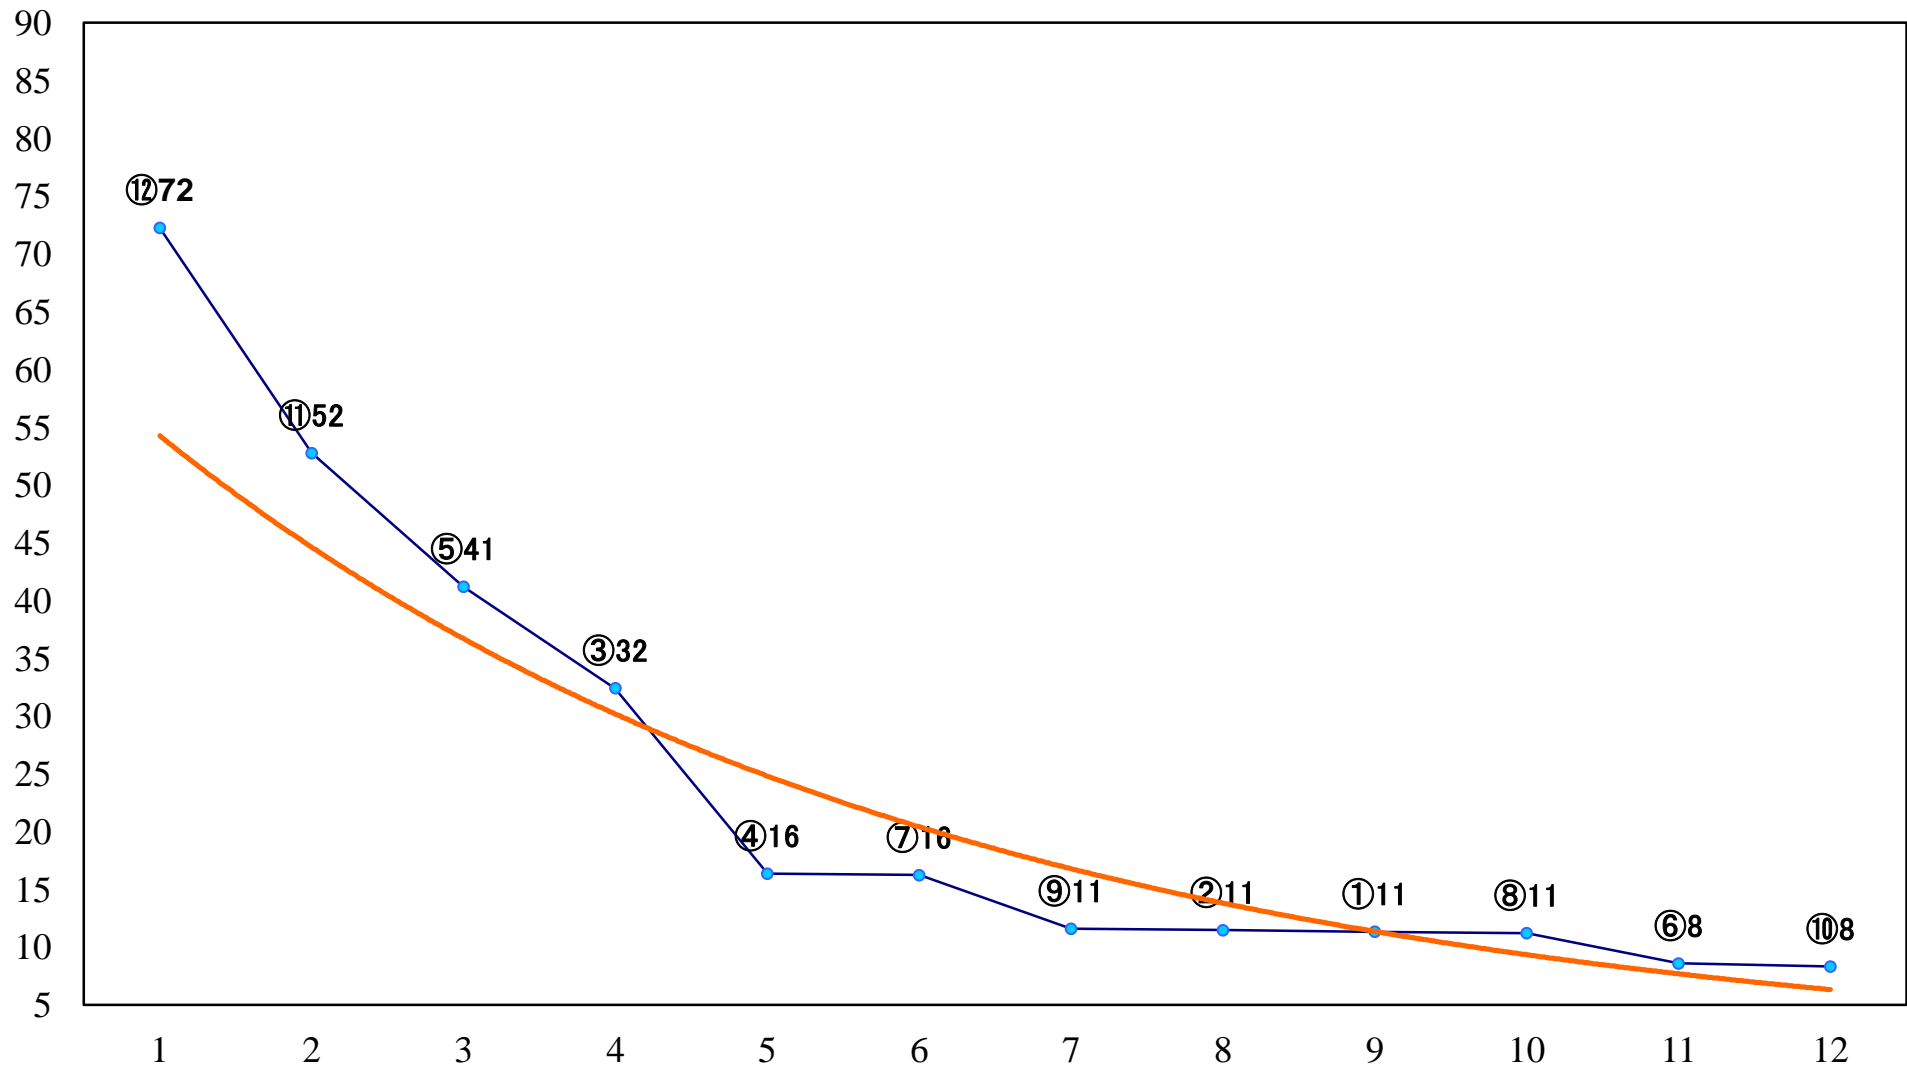

2019年05月10日(金) 船橋競馬 1R 15:00
C2十 左1200mm

2019年05月10日(金) 船橋競馬 2R 15:30
C2八九 左1200mm

2019年05月10日(金) 船橋競馬 3R 16:00
C2八九 左1500mm

2019年05月10日(金) 船橋競馬 4R 16:30
C3選抜馬 左1200mm

2019年05月10日(金) 船橋競馬 5R 17:00
スズランデビュー2歳新馬 左1000mm