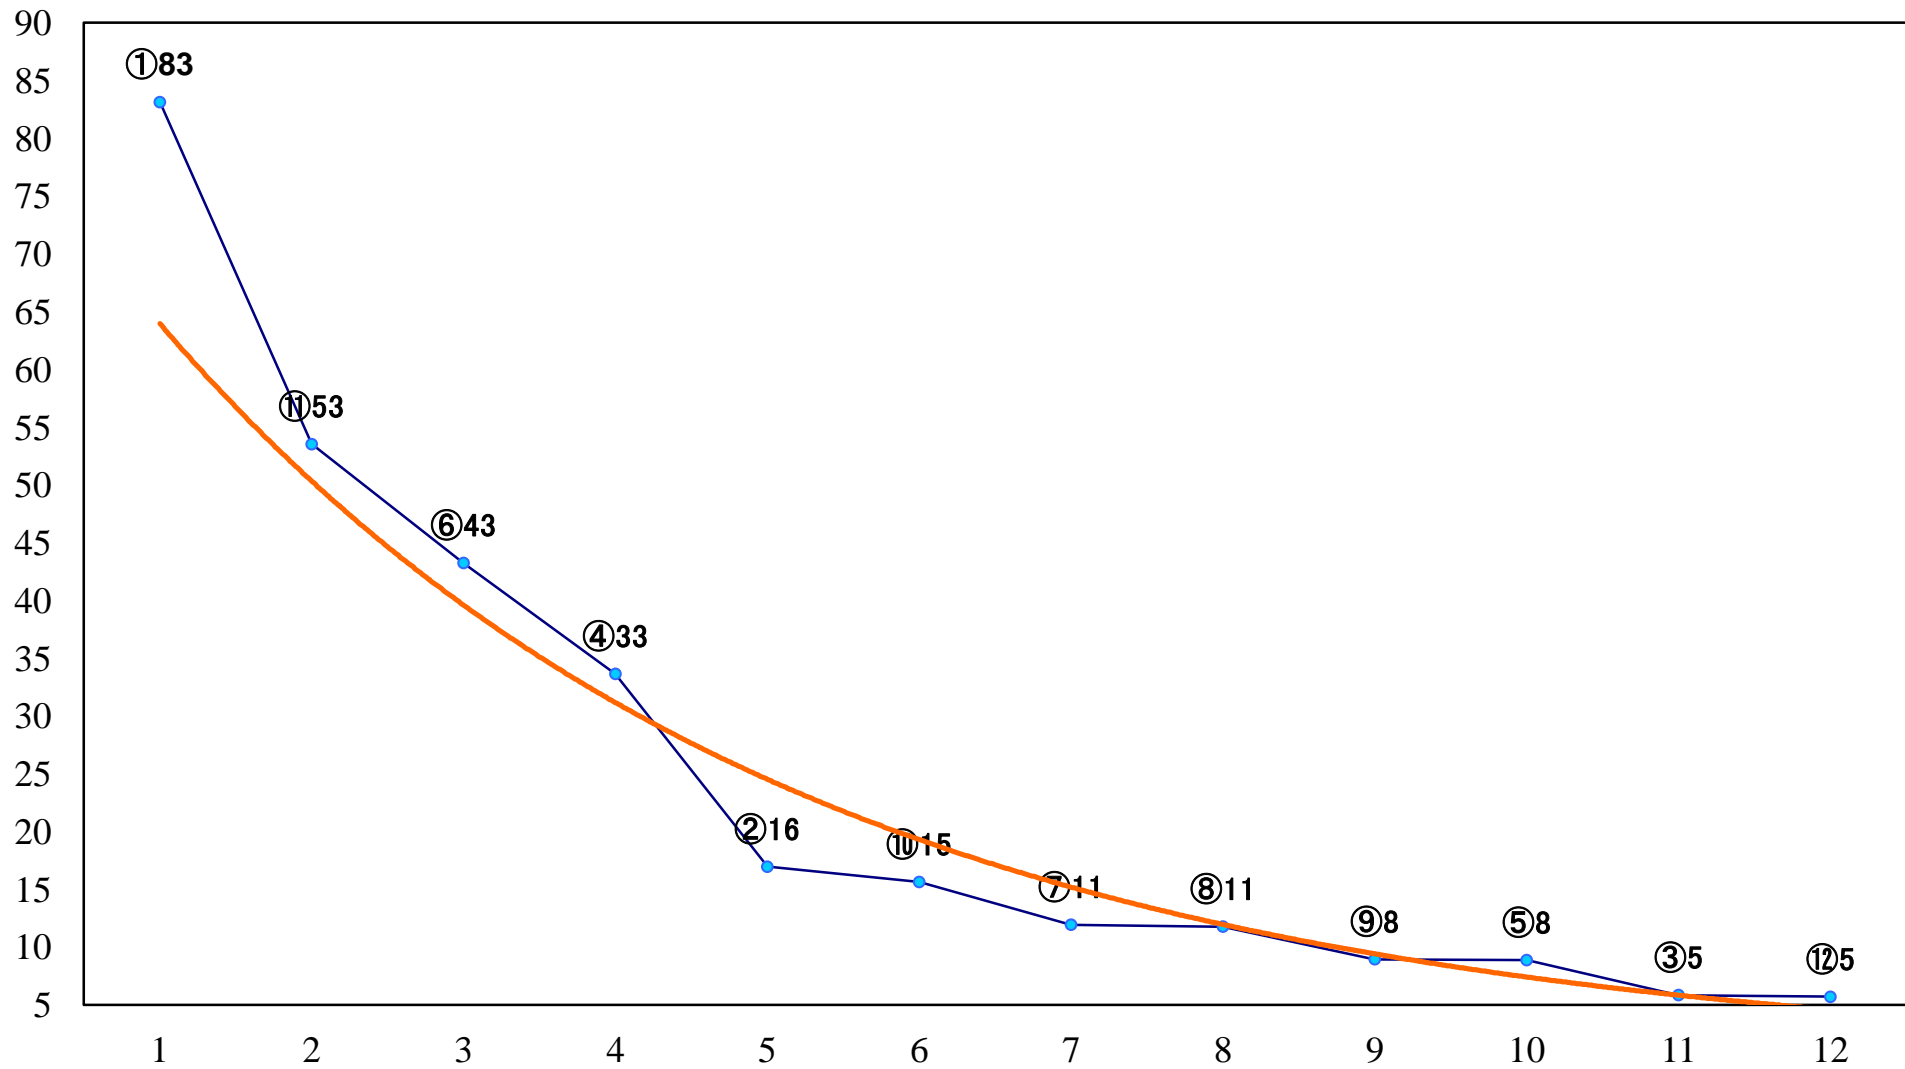

2019年05月10日(金) 船橋競馬 8R 18:30
食べてね！ホワイトガウラーメン賞C1選抜 左1200mm