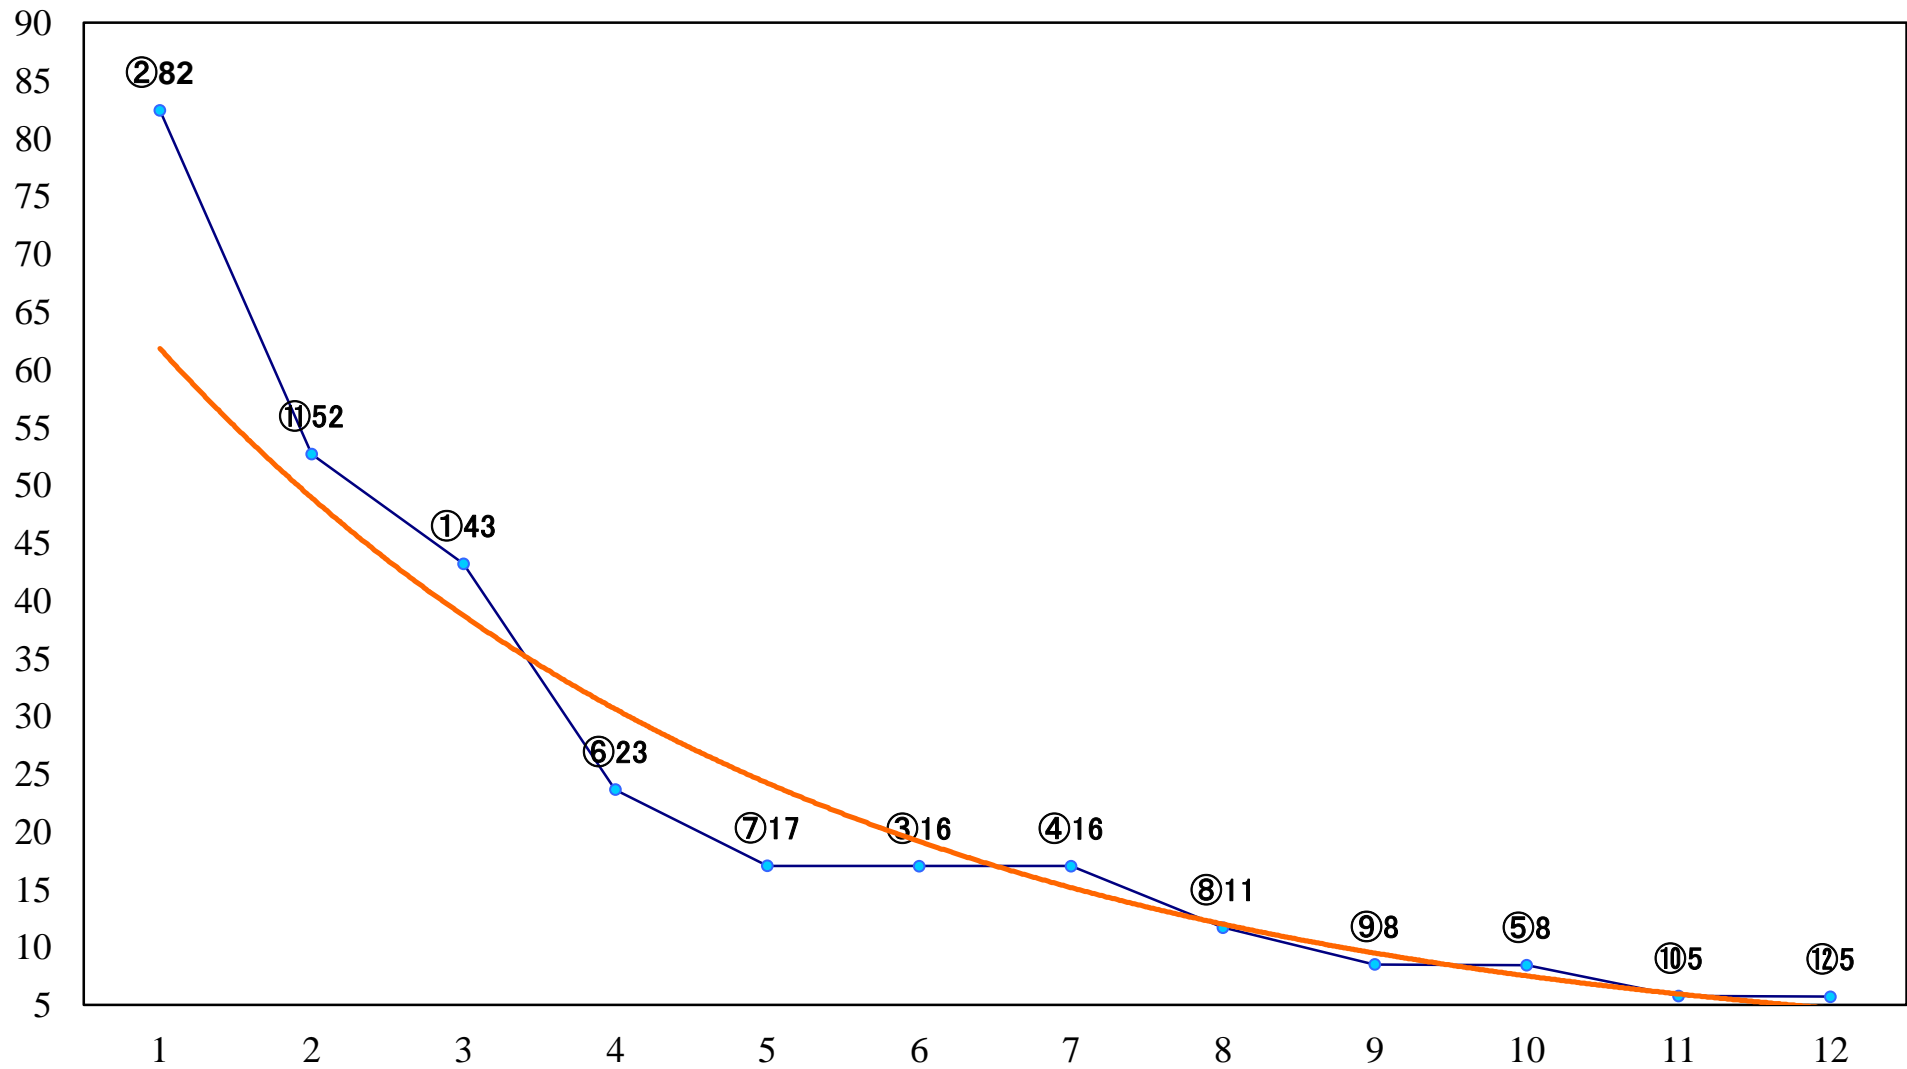

2019年05月10日(金) 船橋競馬 7R 18:00
C2選抜牝馬 左1200mm