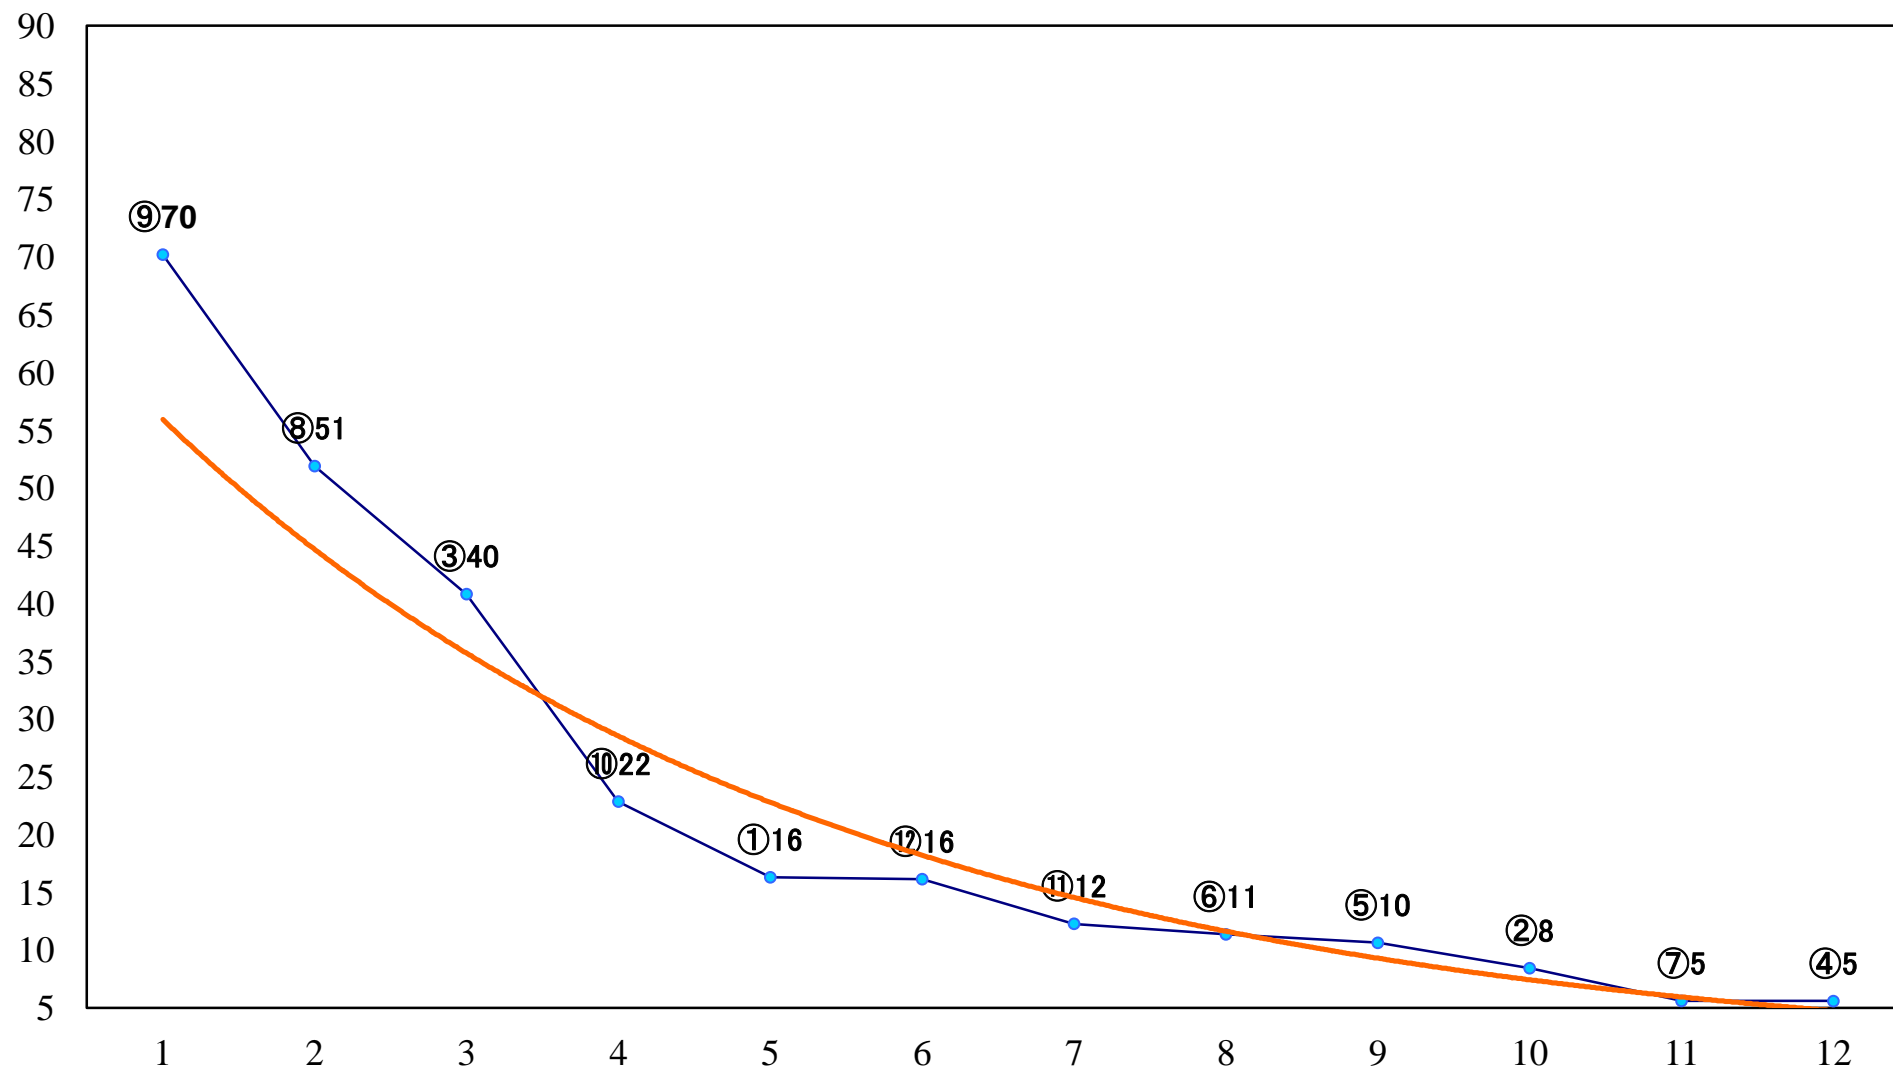

2019年05月13日(月) 川崎競馬 4R 16:30
つばめ賞C3選定馬 左900mm