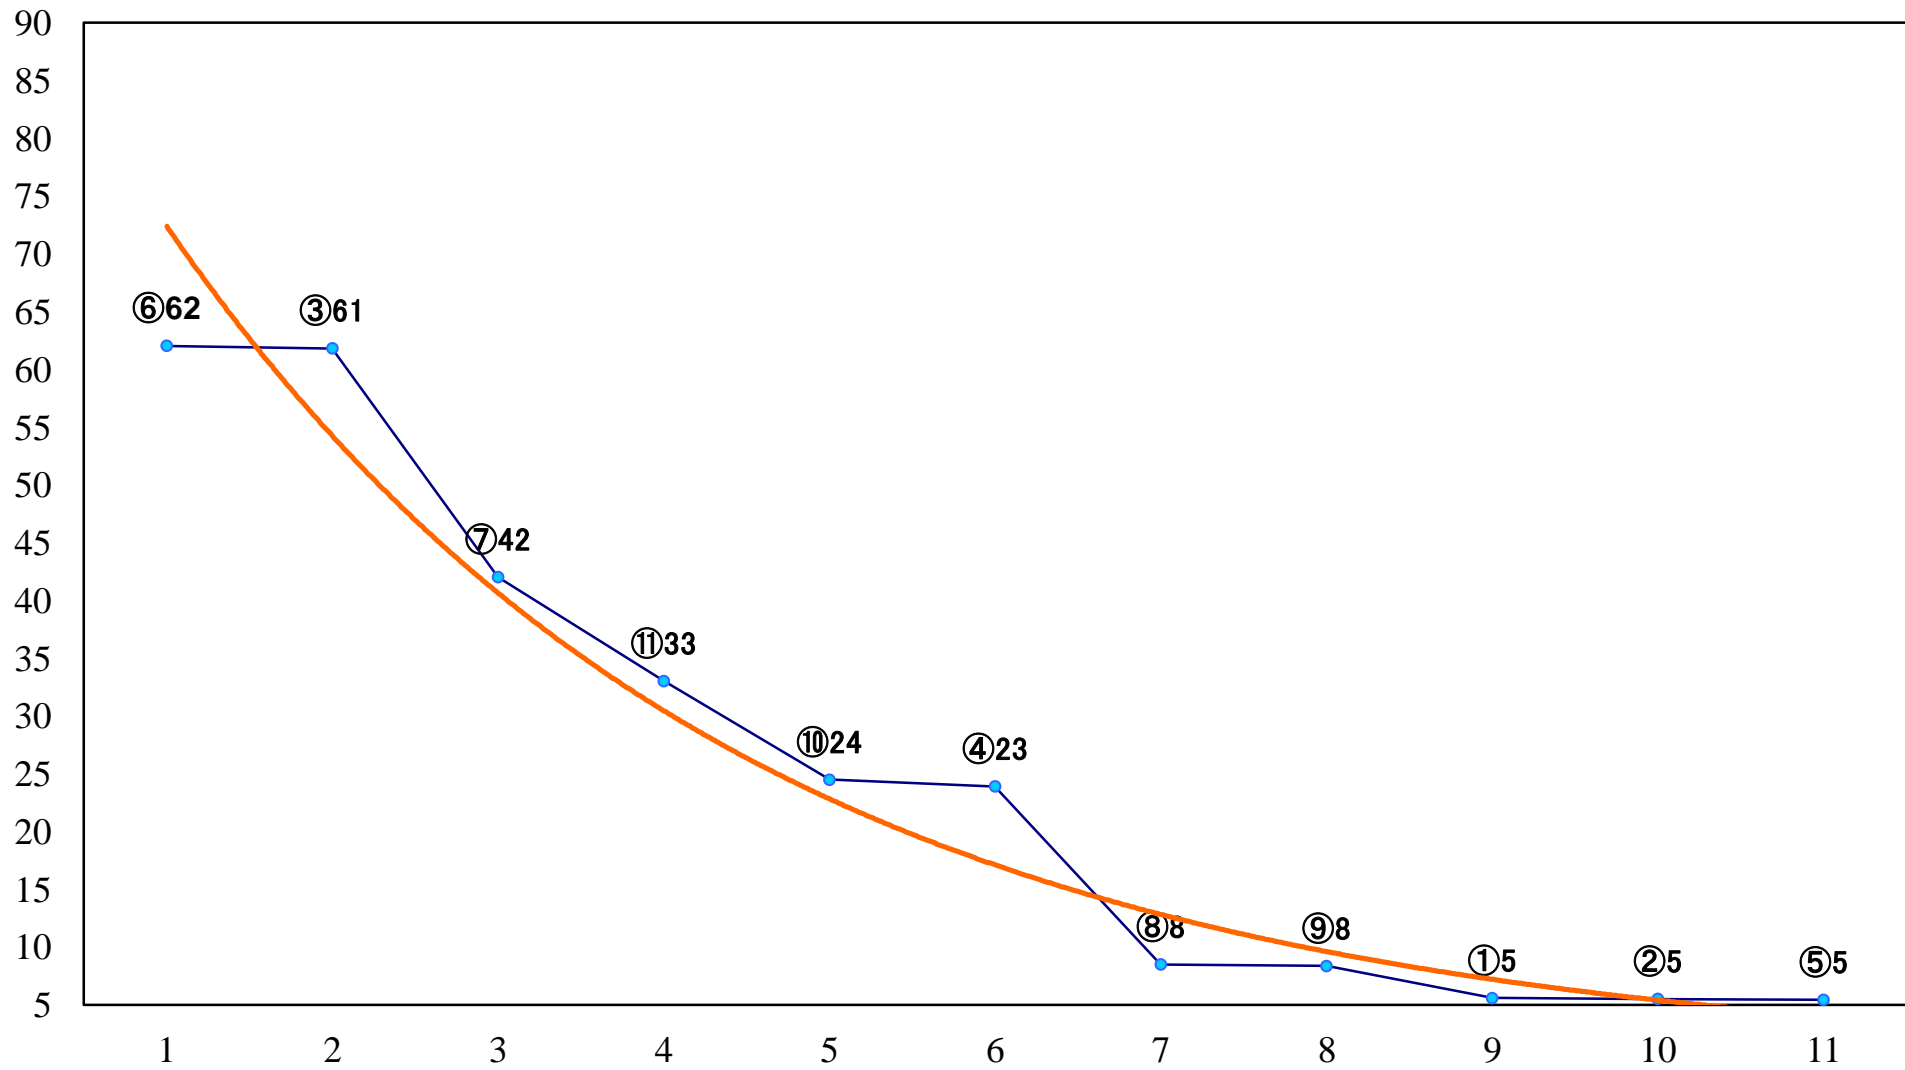

2019年05月13日(月) 川崎競馬 5R 17:00
杜若賞3歳3 左1500mm