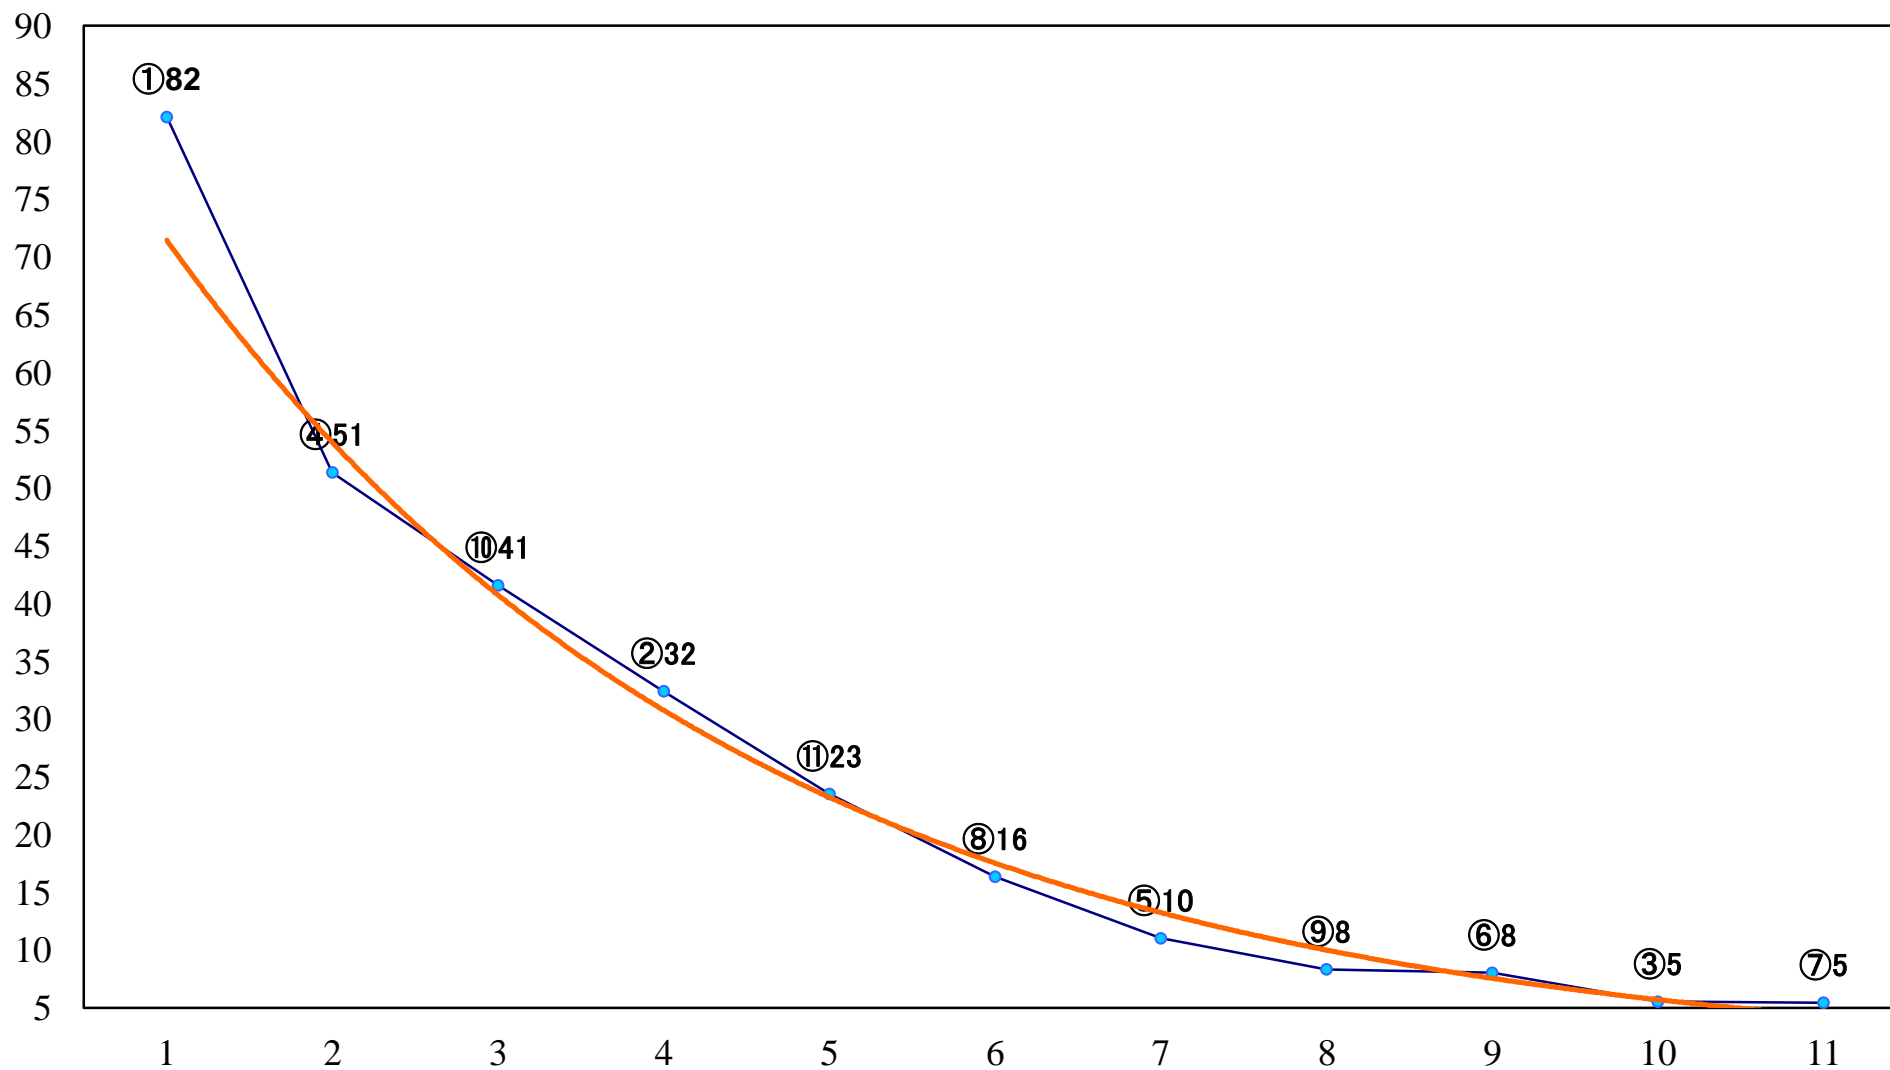

2019年05月13日(月) 川崎競馬 3R 16:00
C3七八九 左1400mm