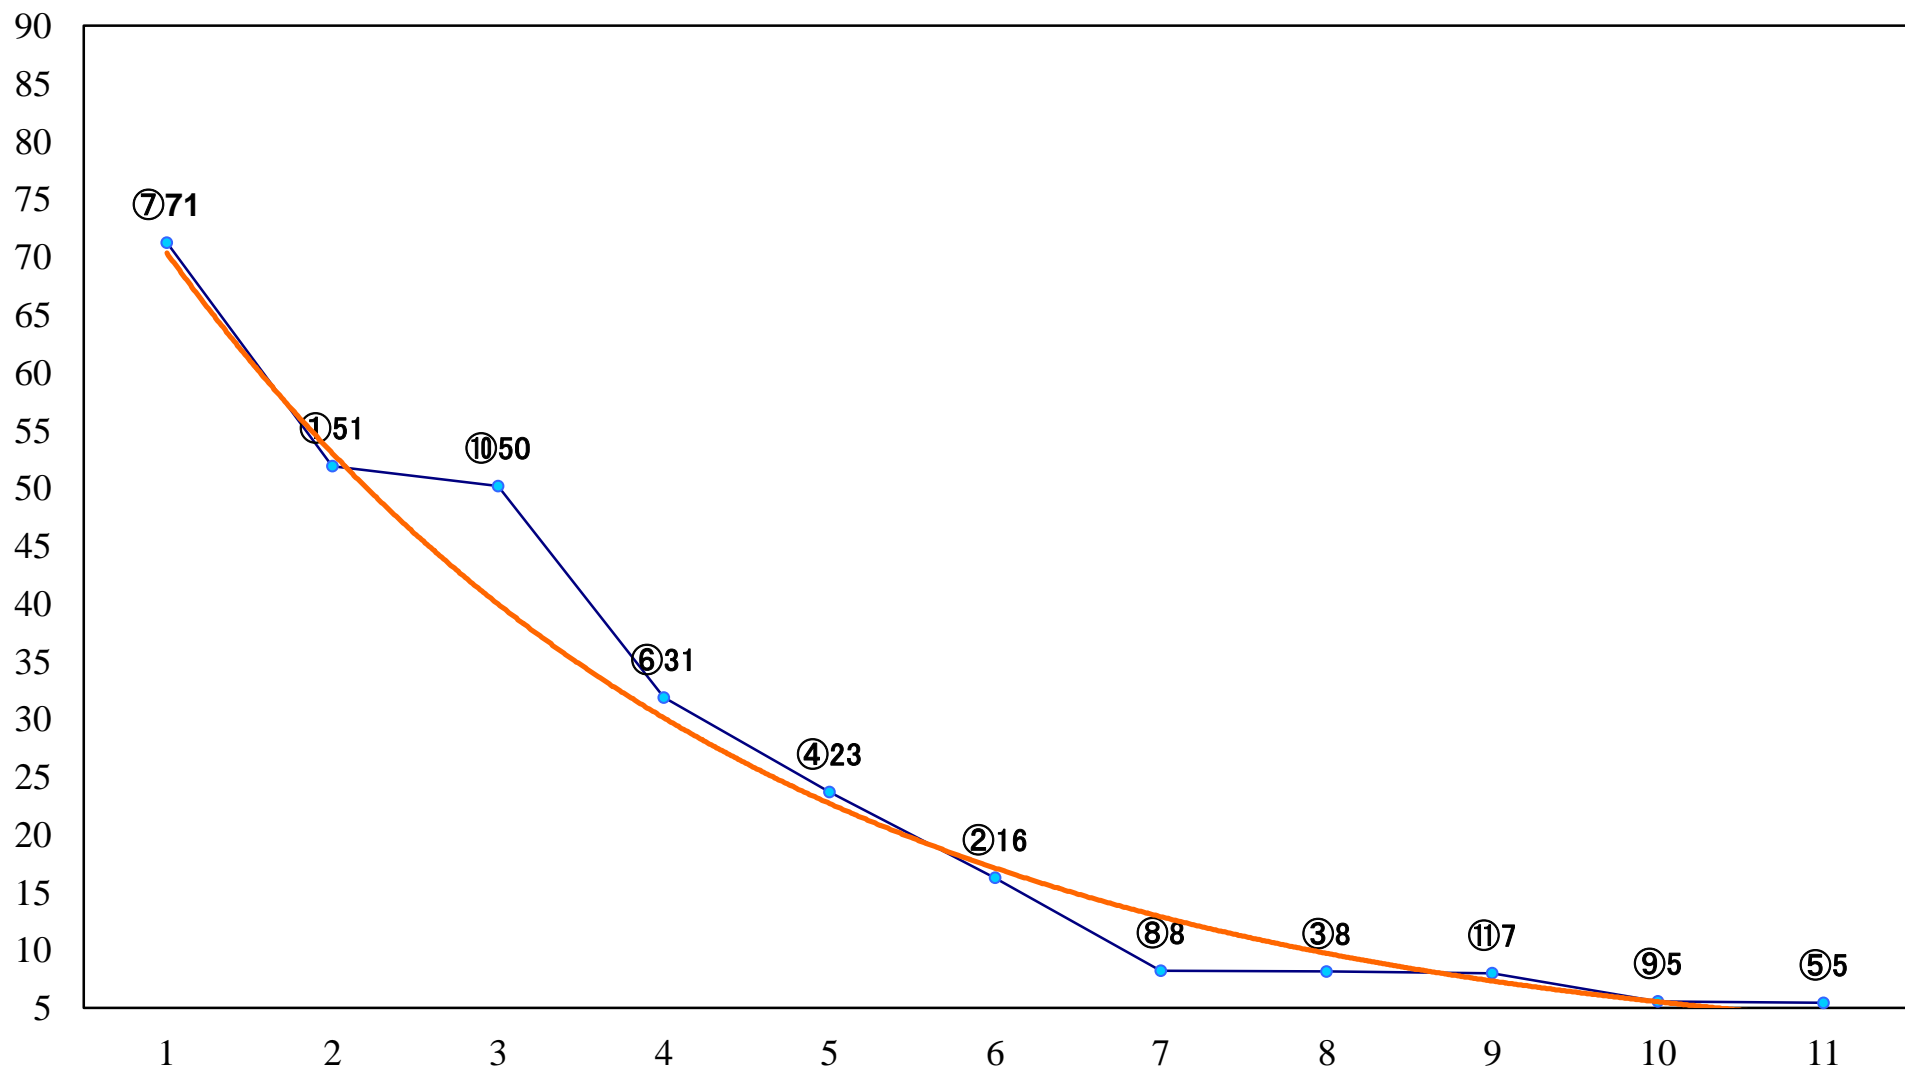

2019年05月13日(月) 川崎競馬 2R 15:30
C3七八九 左1400mm