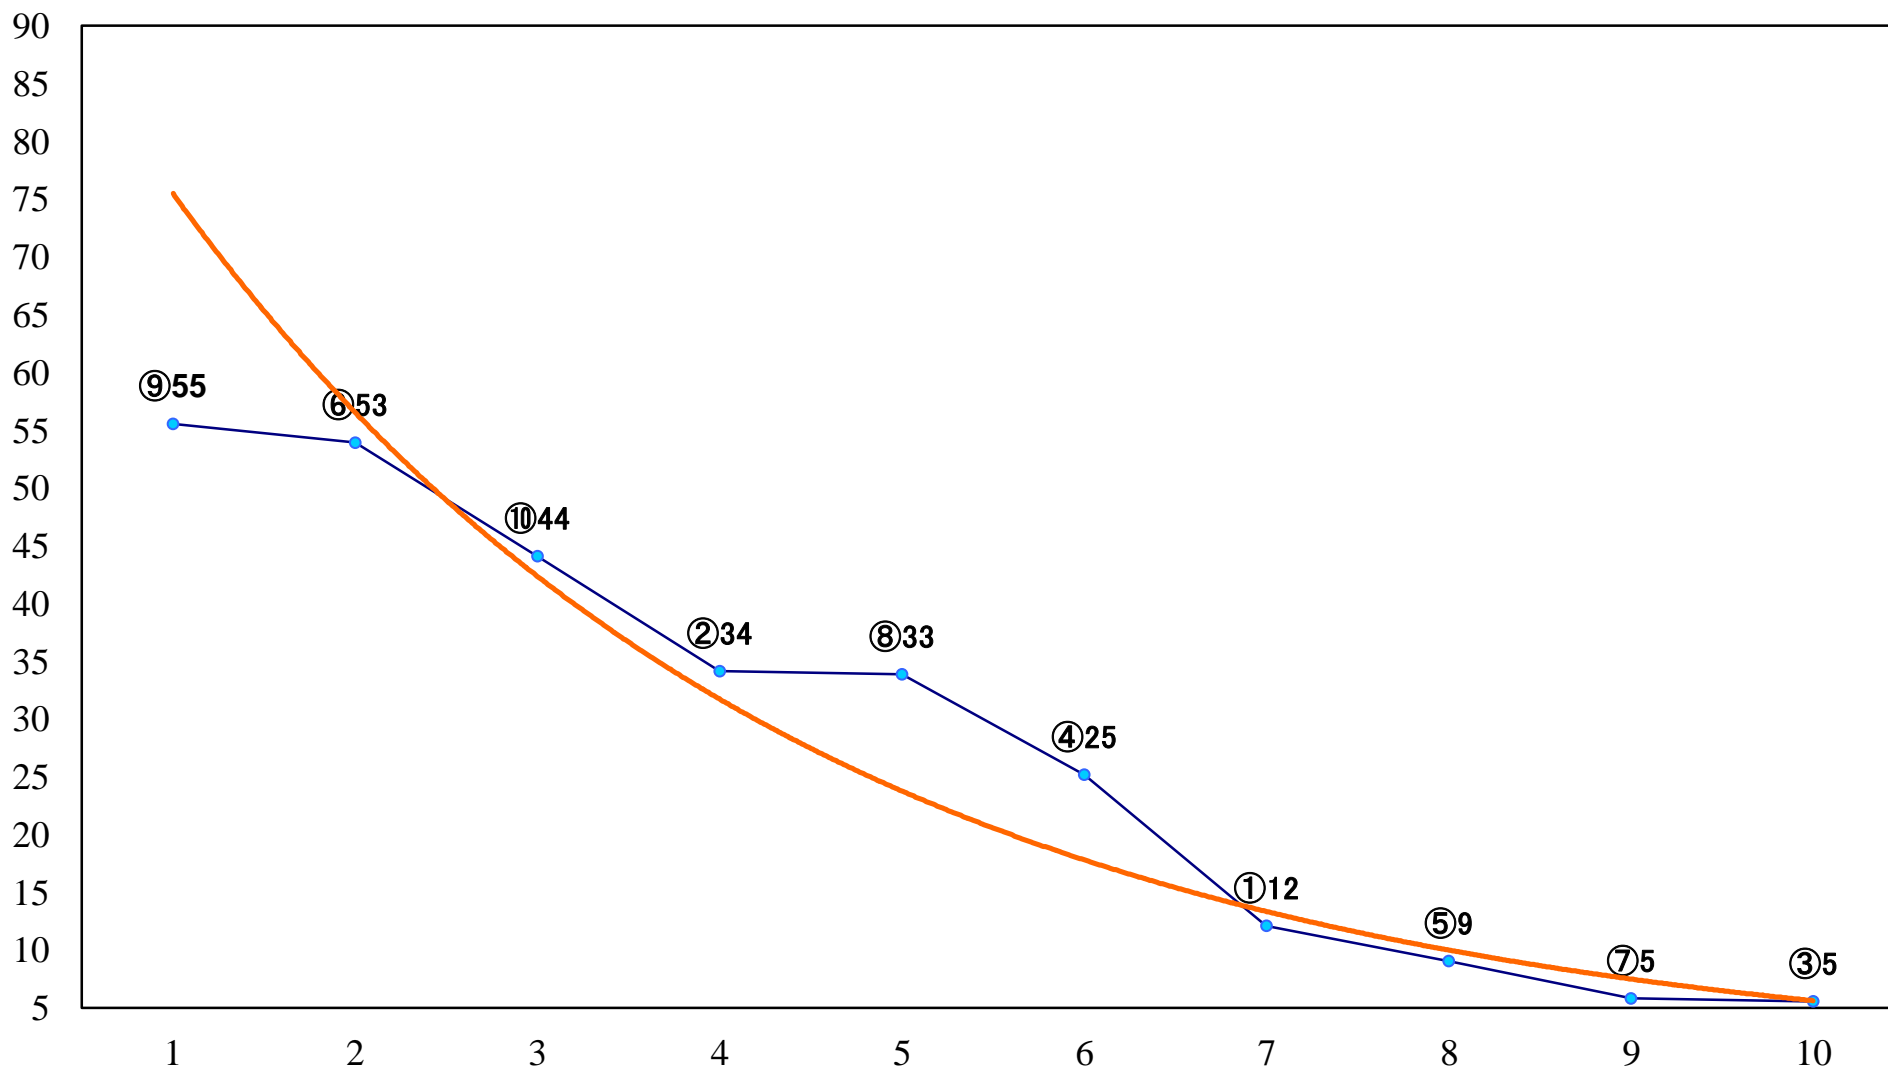

2019年05月13日(月) 川崎競馬 11R 20:15
第32回開成町あじさいまつり特別B2一 左1500mm