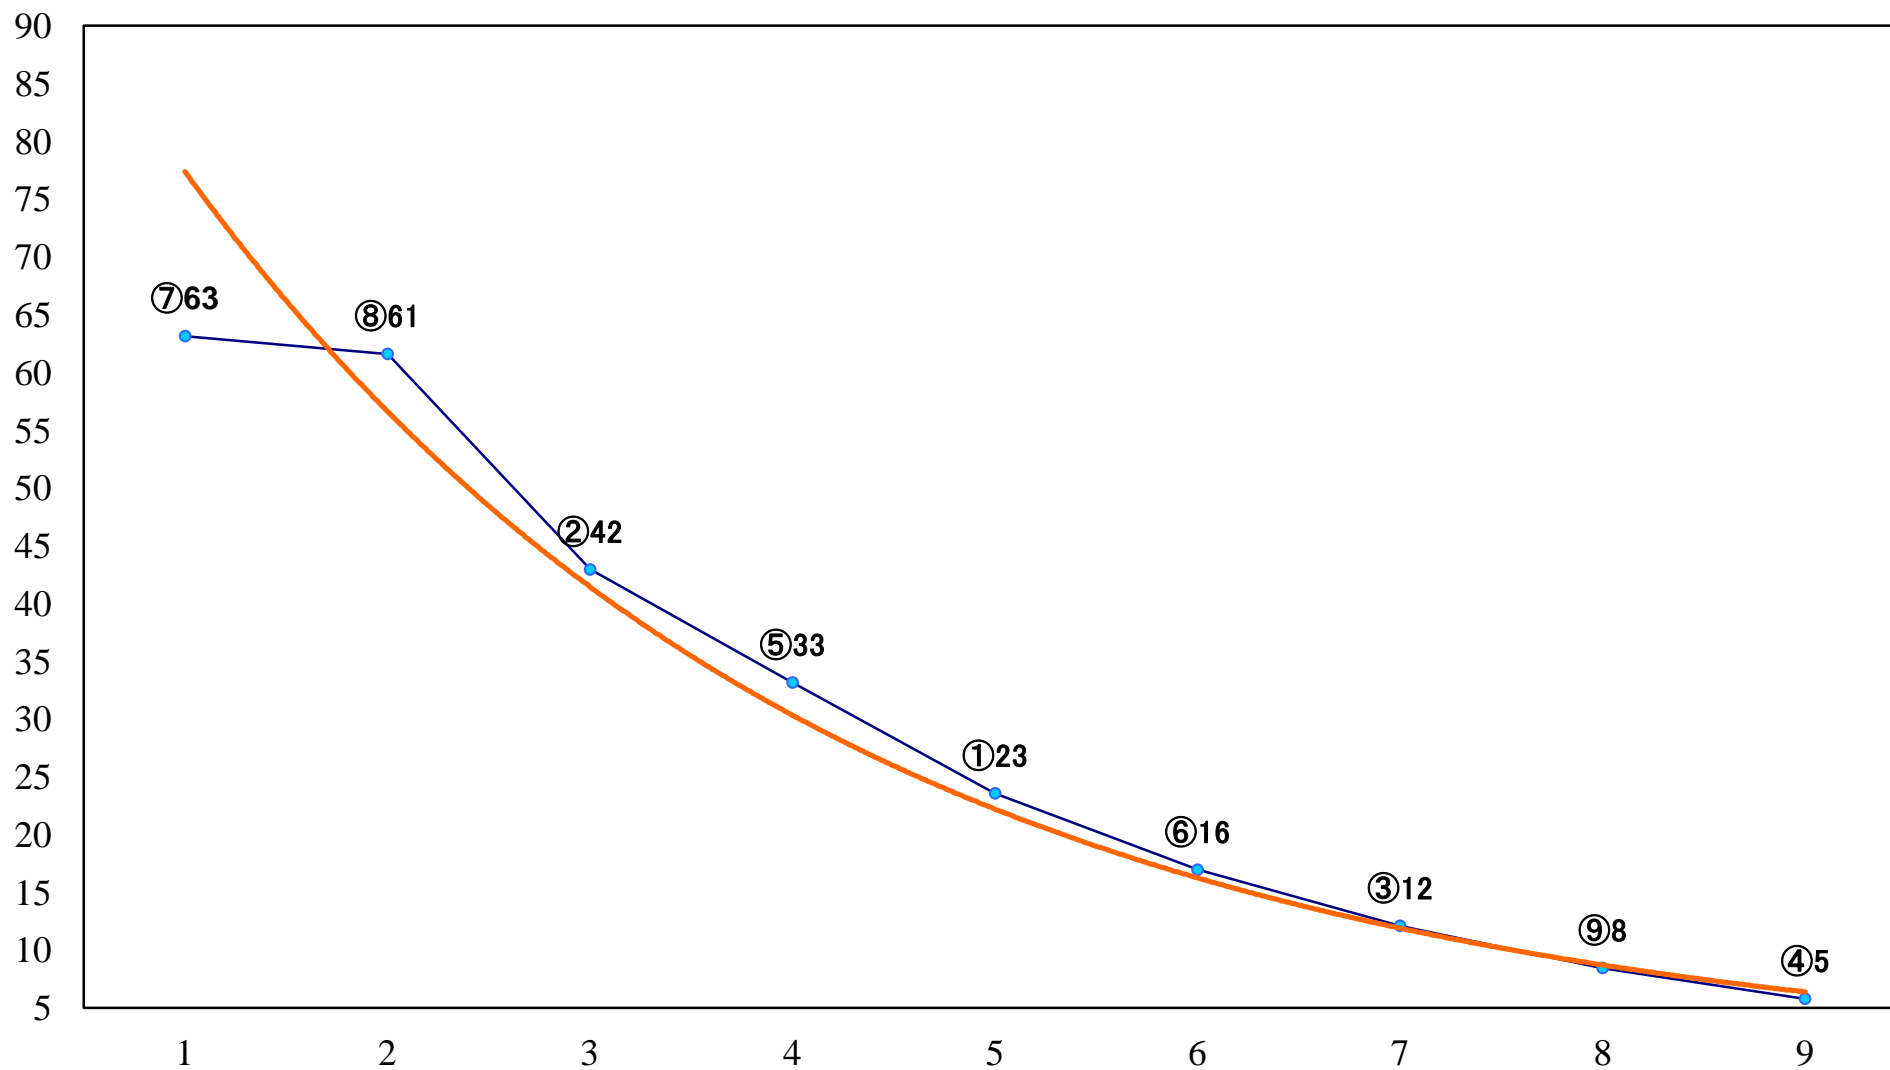

2019年05月13日(月) 川崎競馬 8R 18:30
C1八 左1400mm