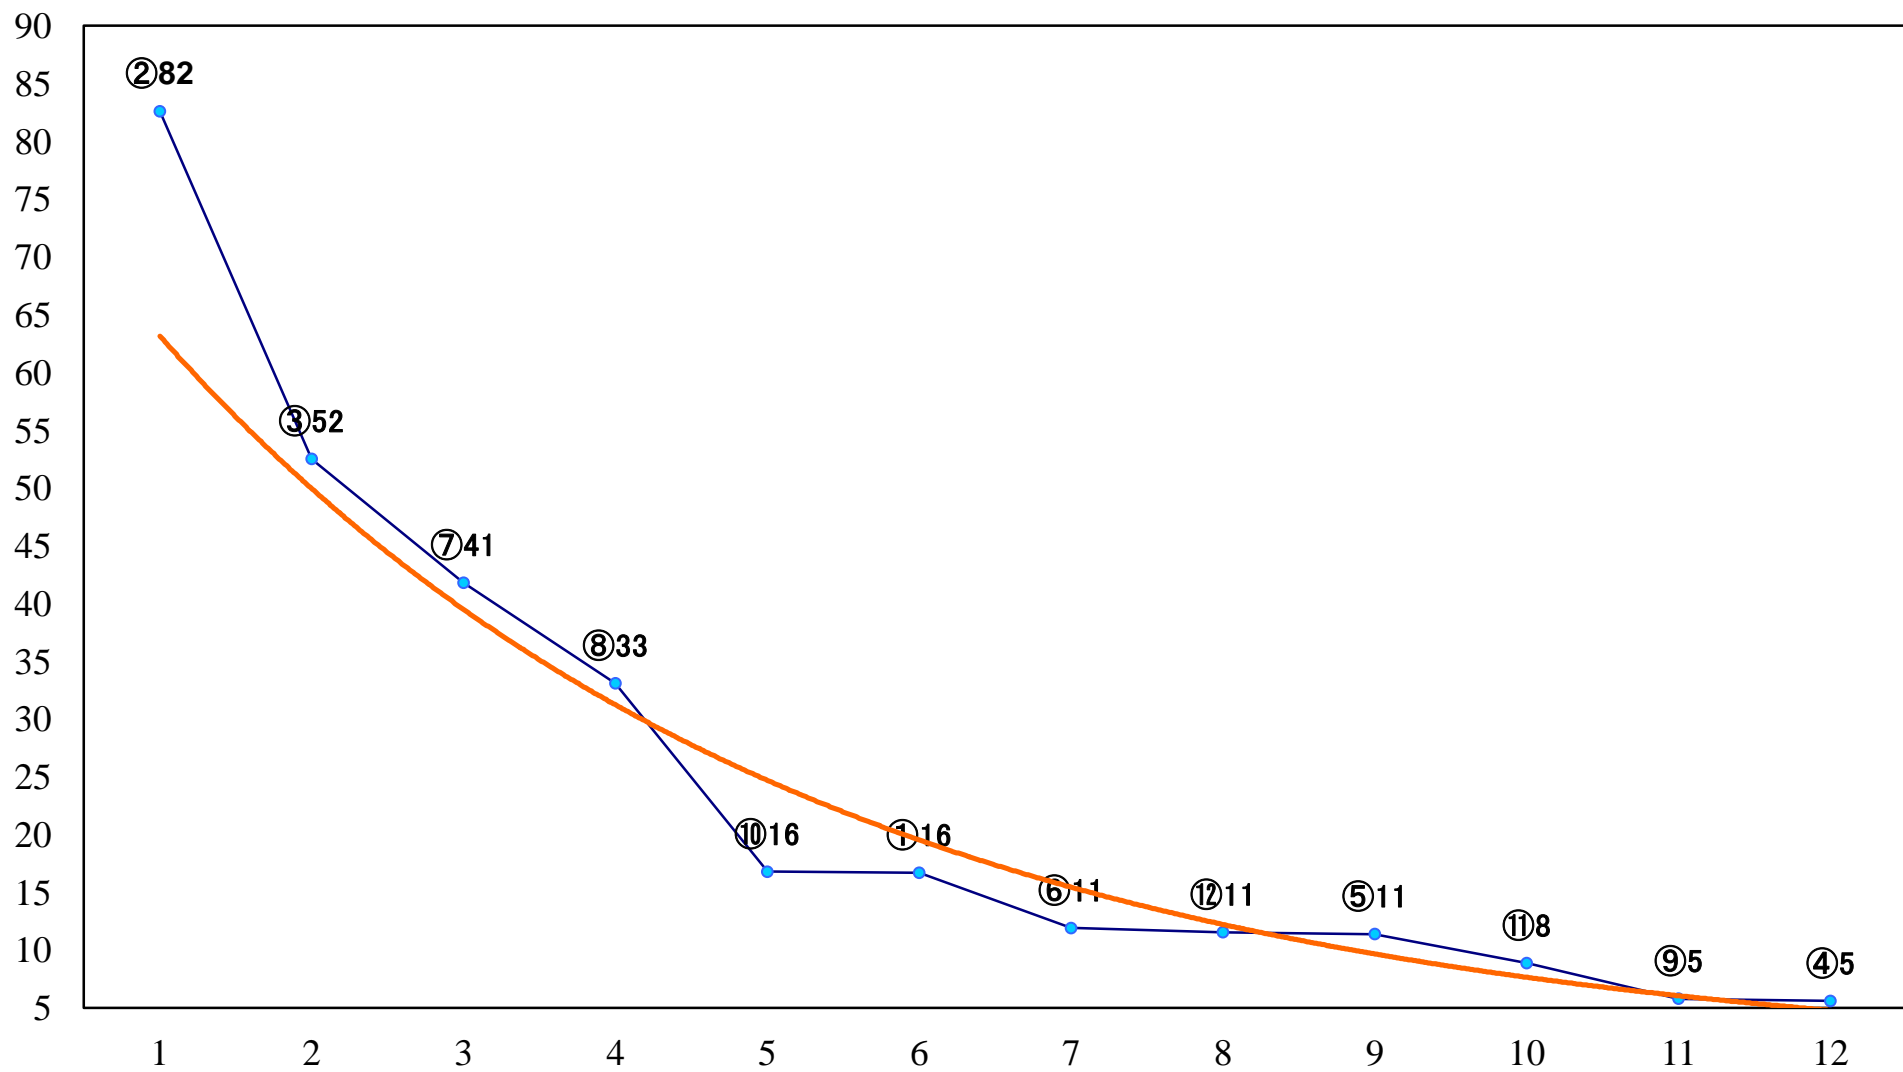

2019年05月13日(月) 川崎競馬 7R 18:00
C2三四 左1500mm