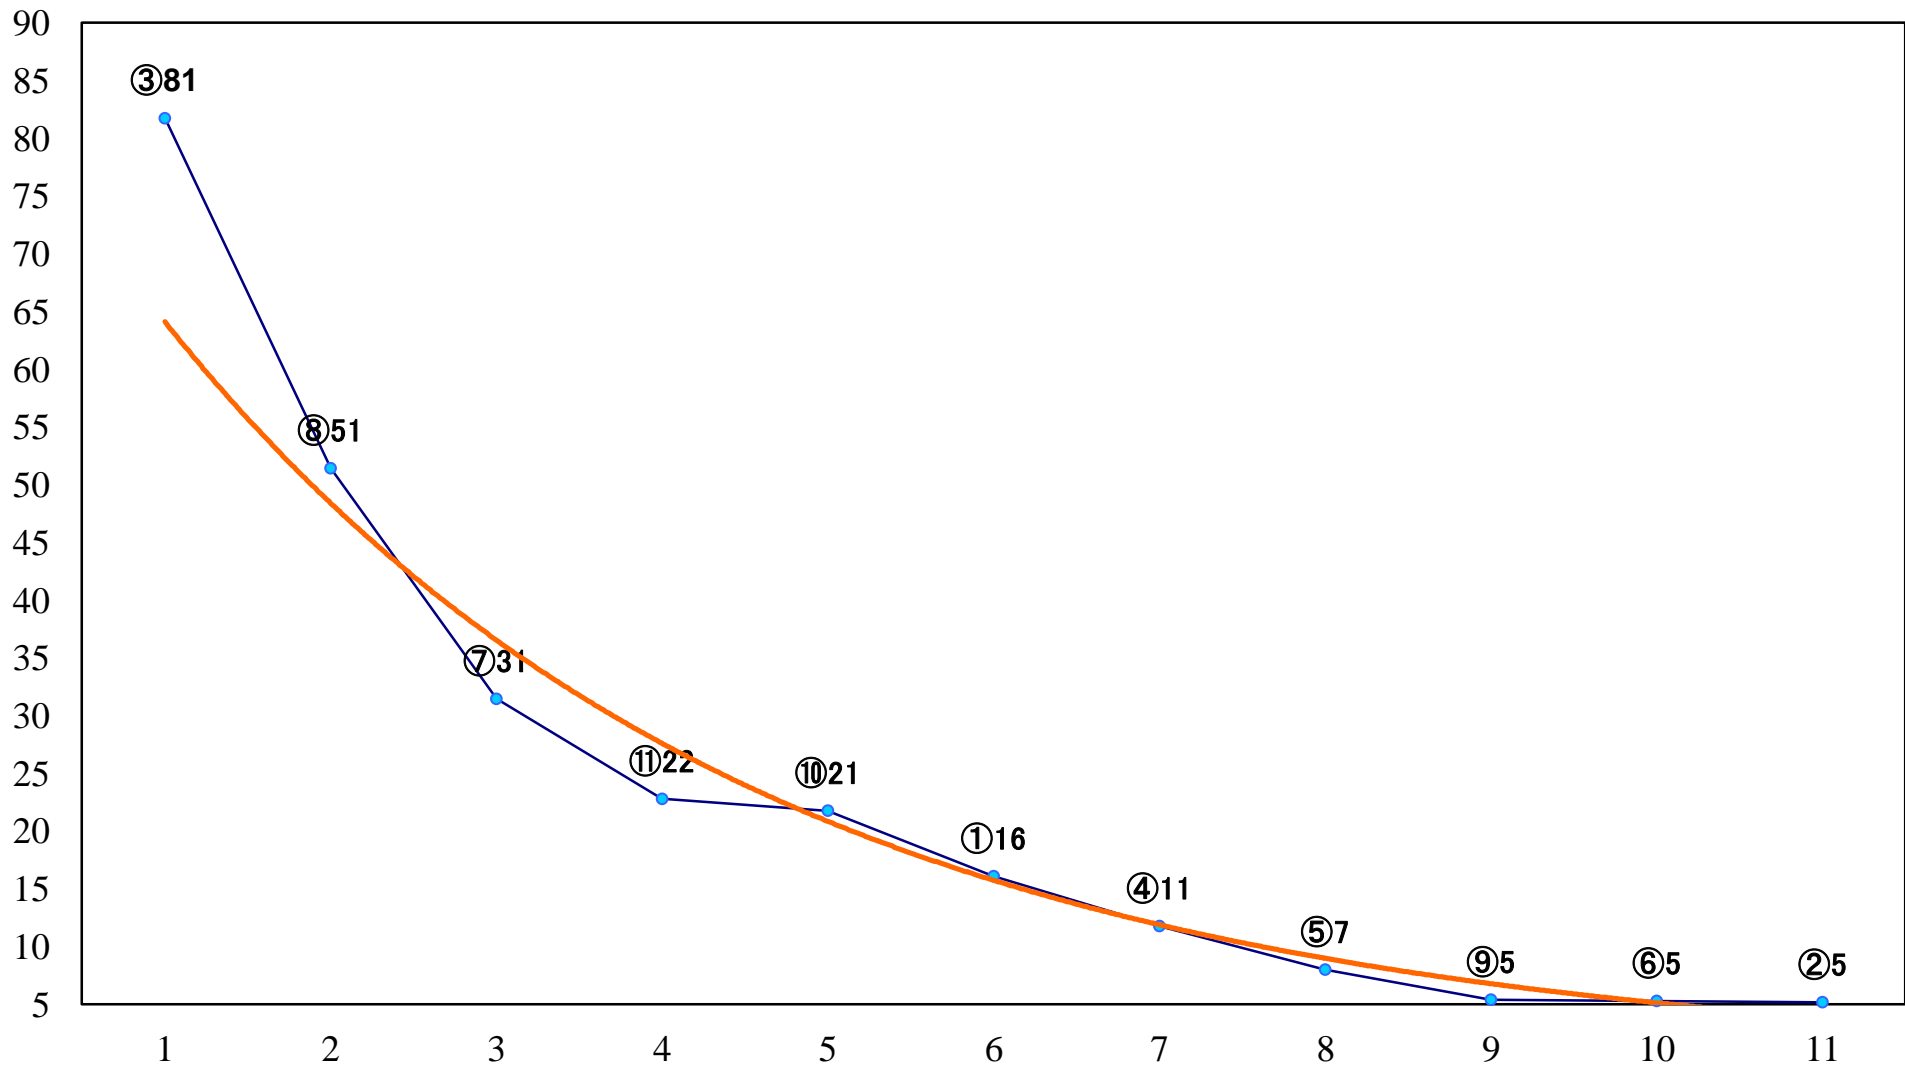

2019年05月13日(月) 川崎競馬 1R 15:00
C3七八九 左1400mm