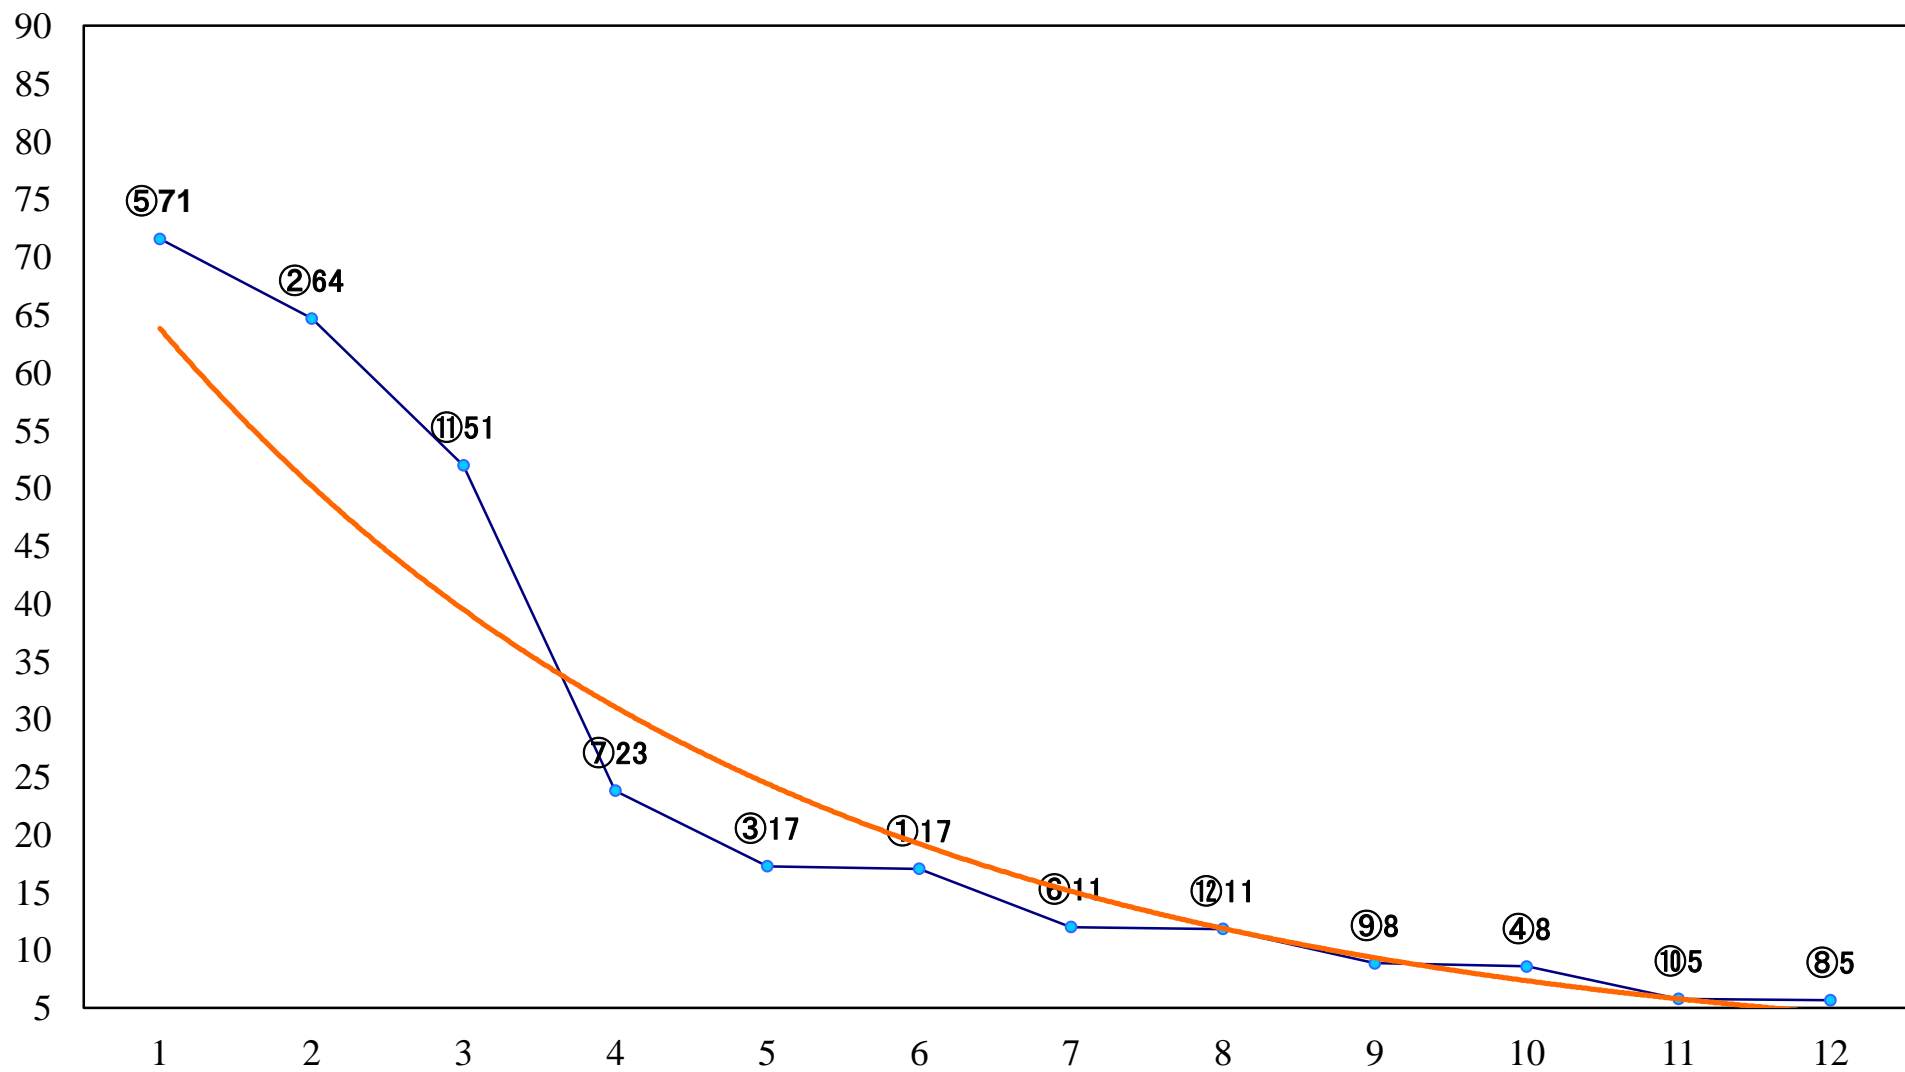

2019年05月13日(月) 川崎競馬 6R 17:30
C2三四 左1400mm