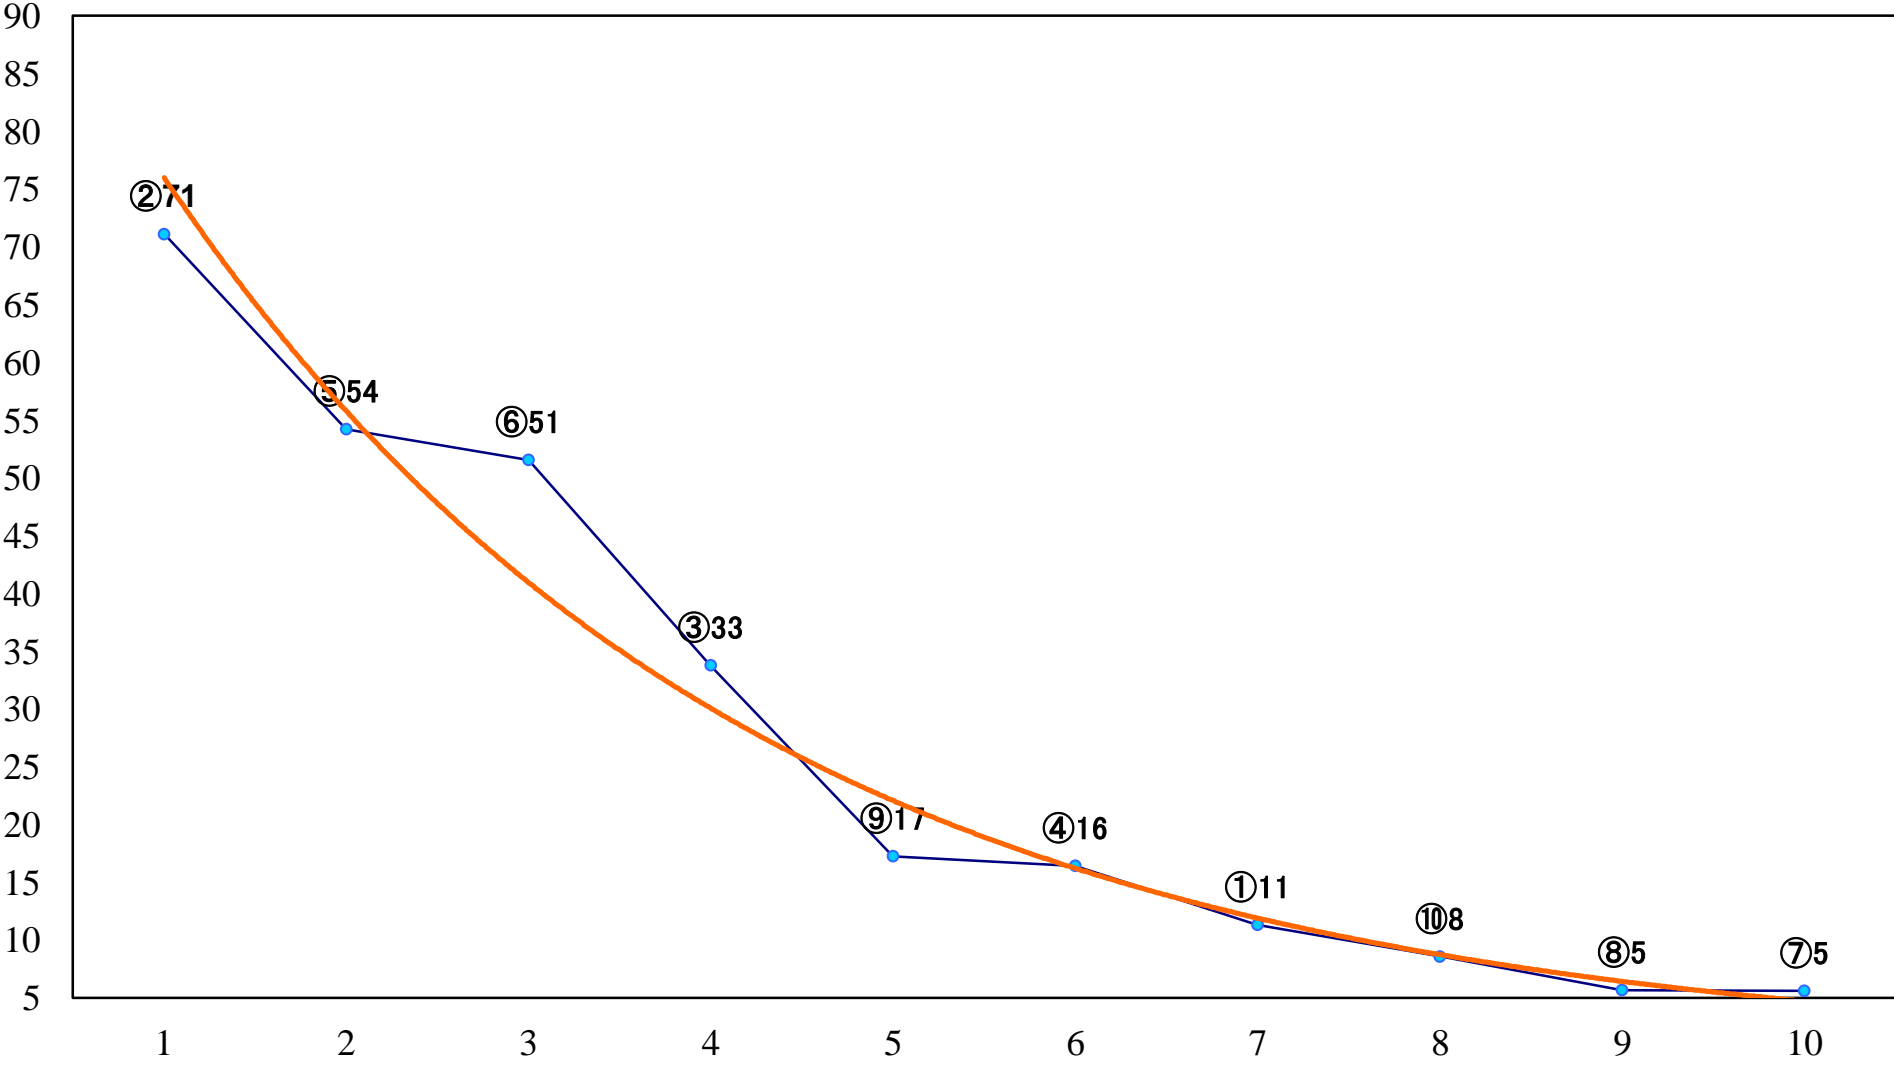

2019年05月13日(月) 川崎競馬 9R 19:05
あかつき特別C2選定馬 左2000mm