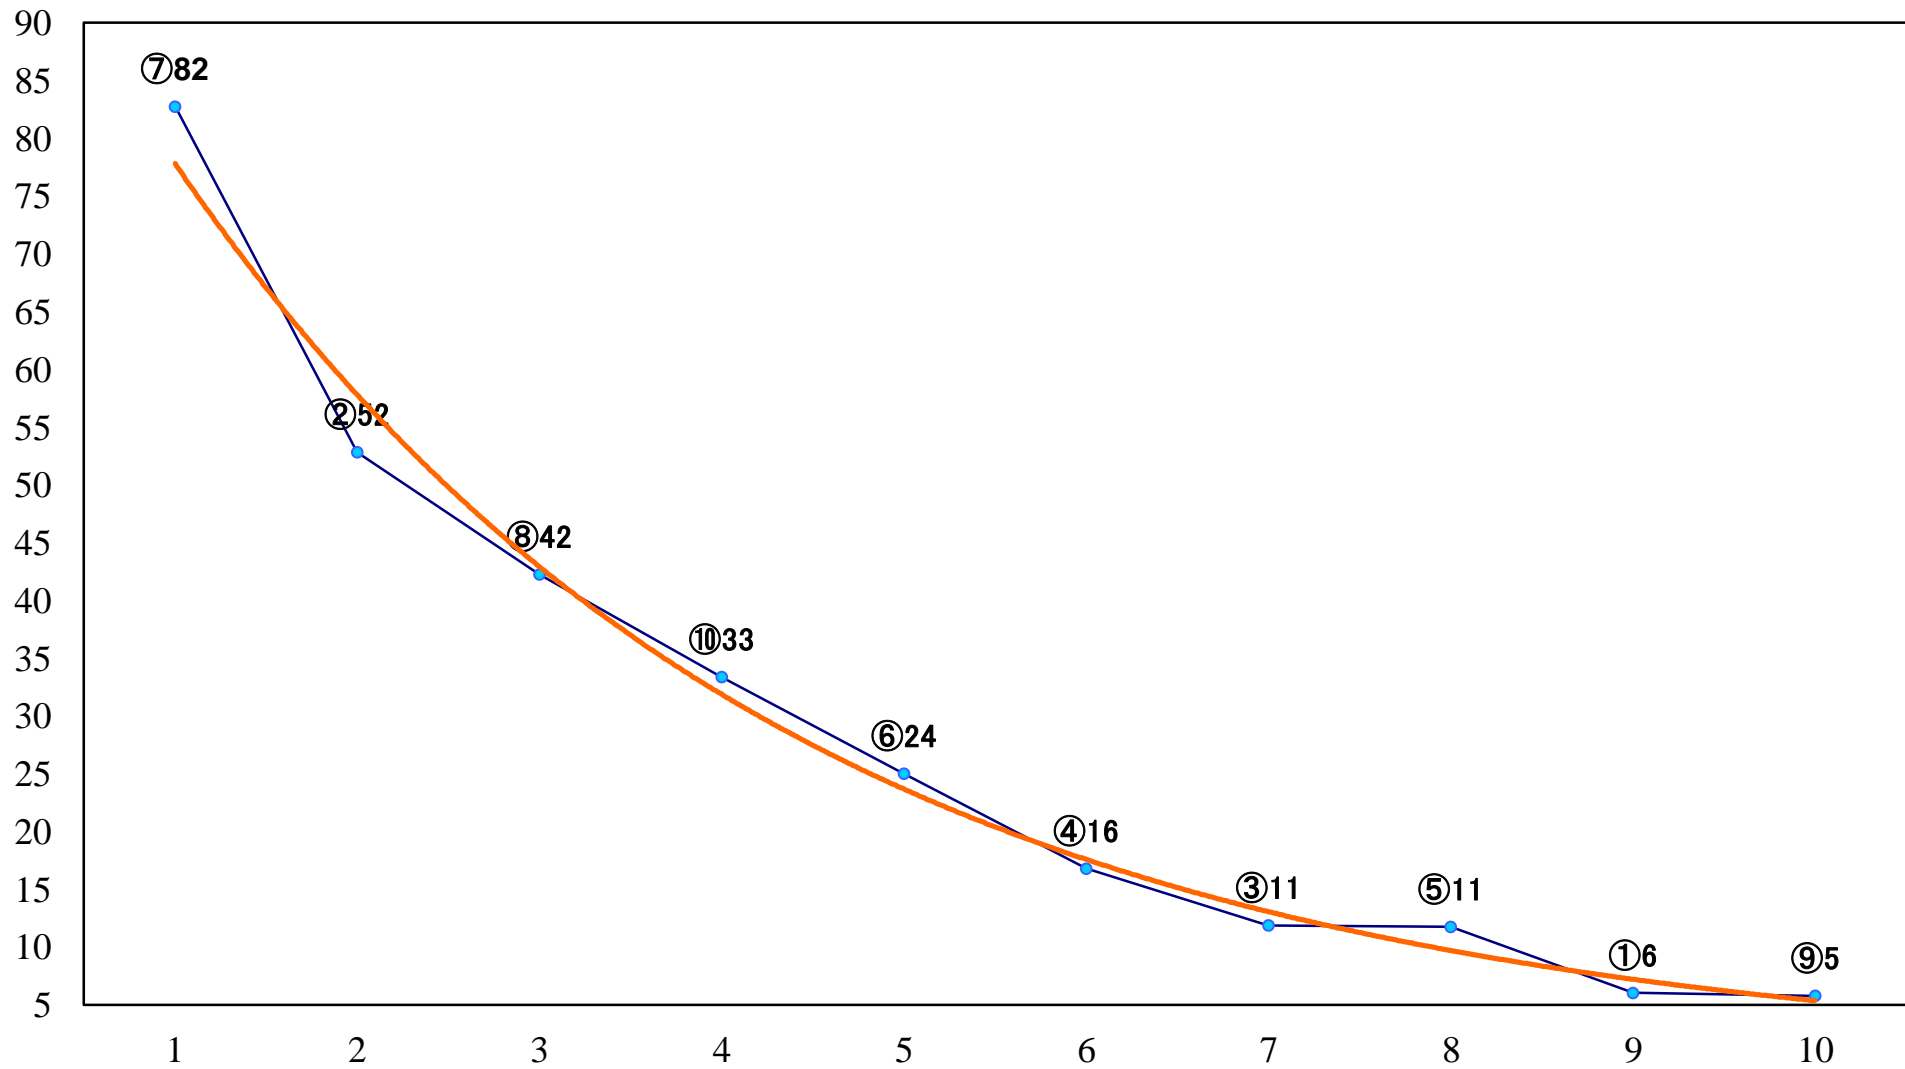

2019年05月13日(月) 川崎競馬 6R 17:30
C2三四 左1400mm

2019年05月13日(月) 川崎競馬 7R 18:00
C2三四 左1500mm

2019年05月13日(月) 川崎競馬 8R 18:30
C1八 左1400mm

2019年05月13日(月) 川崎競馬 9R 19:05
あかつき特別C2選定馬 左2000mm

2019年05月13日(月)川崎競馬 10R 19:40
第11回開成町瀬戸屋敷風鈴まつり特B3四 左1600mm