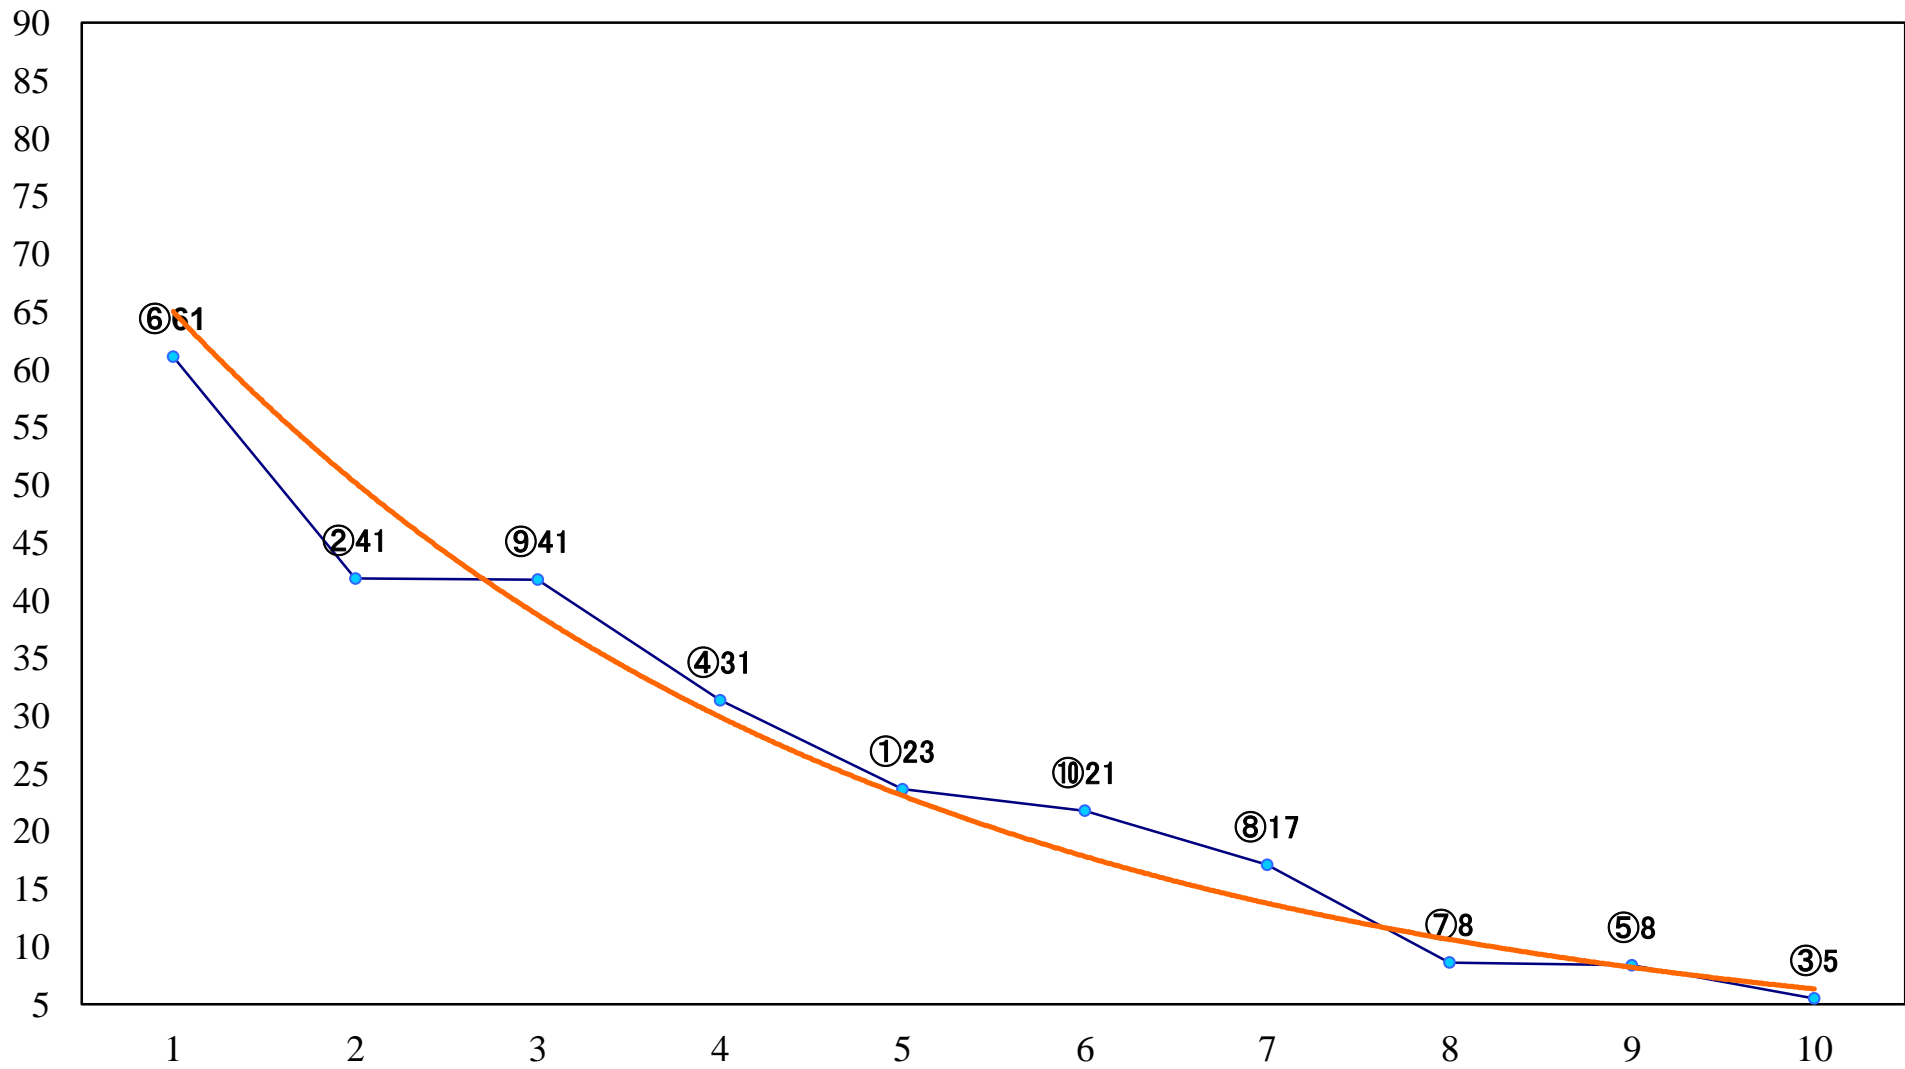

2019年05月14日(火) 川崎競馬 1R 15:00
3歳5 左1400mm

2019年05月14日(火) 川崎競馬 2R 15:30
3歳4 左1400mm

2019年05月14日(火) 川崎競馬 3R 16:00
雷光賞C2選定馬 左900mm

2019年05月14日(火) 川崎競馬 4R 16:30
C1六七 左1500mm

2019年05月14日(火) 川崎競馬 5R 17:00
C1六七 左1400mm