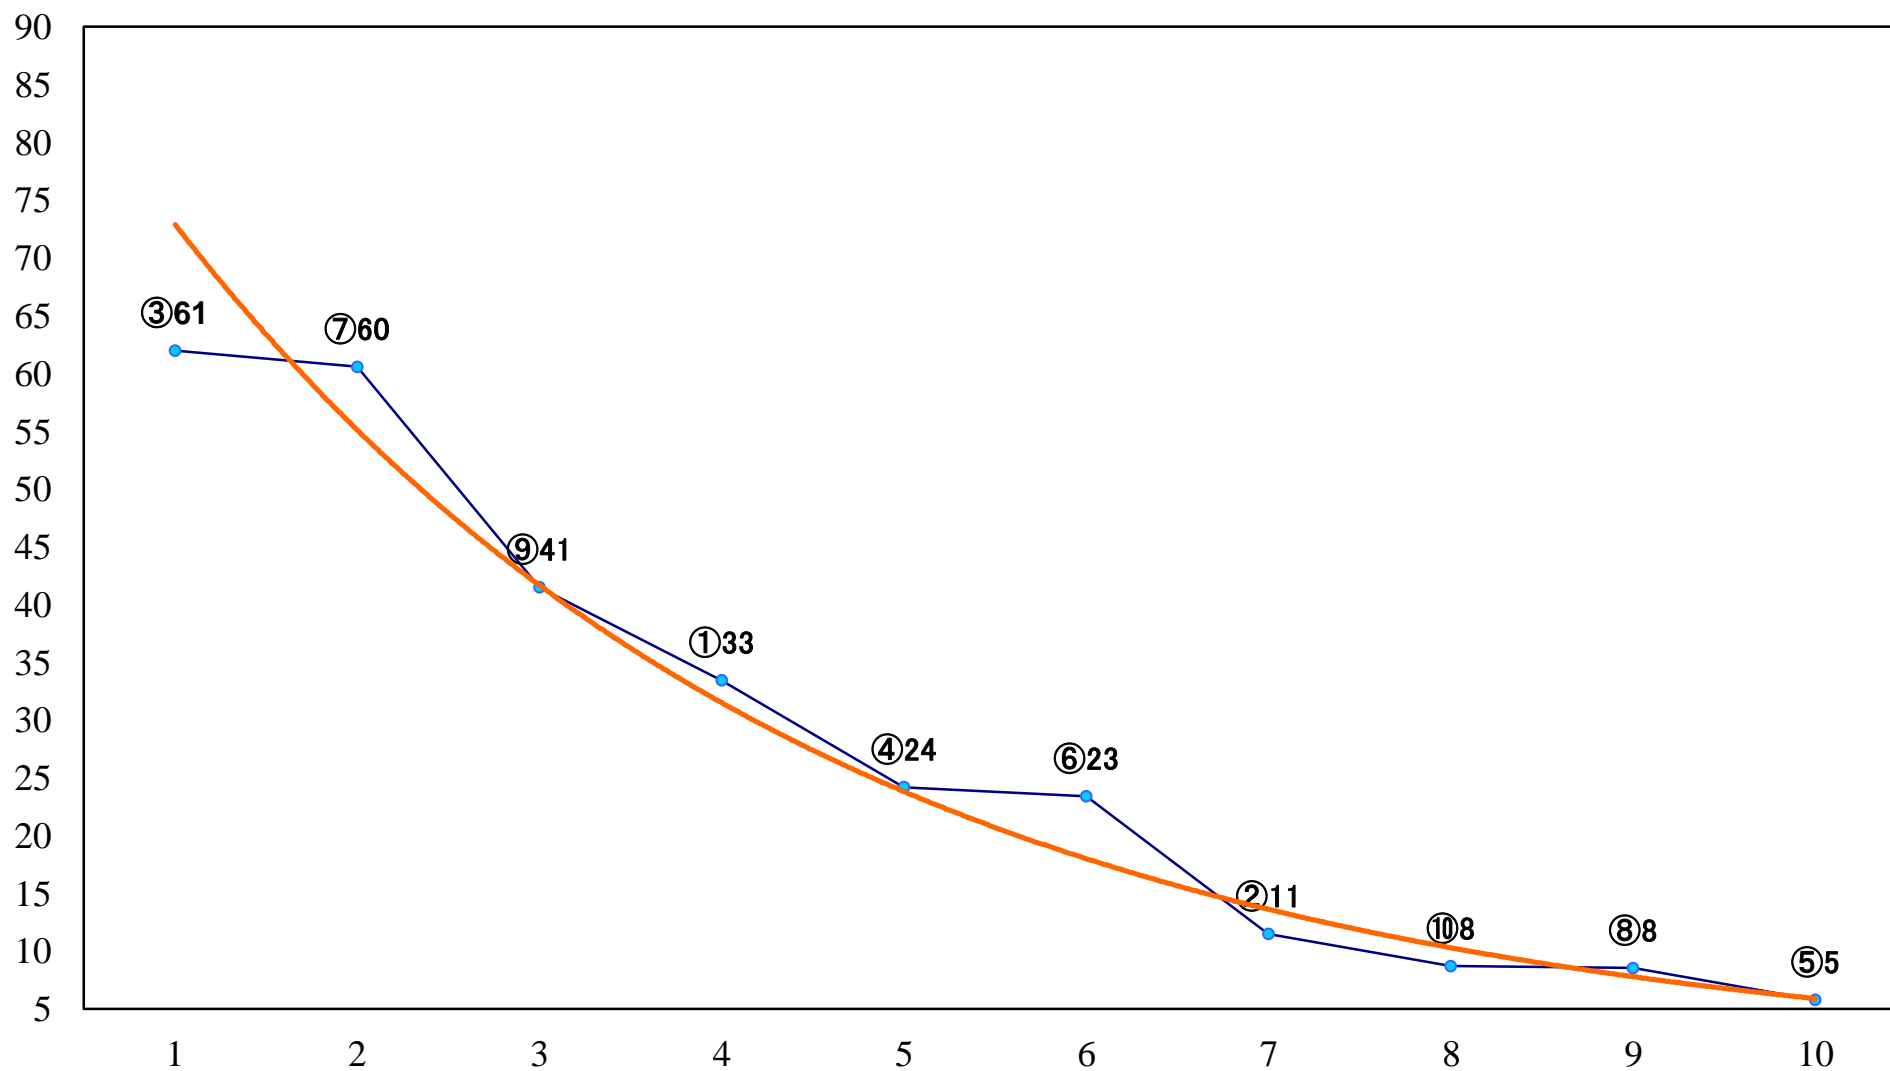

2019年05月14日(火) 川崎競馬 1R 15:00
3歳5 左1400mm

2019年05月14日(火) 川崎競馬 2R 15:30
3歳4 左1400mm

2019年05月14日(火) 川崎競馬 3R 16:00
雷光賞C2選定馬 左900mm

2019年05月14日(火) 川崎競馬 4R 16:30
C1六七 左1500mm

2019年05月14日(火) 川崎競馬 5R 17:00
C1六七 左1400mm