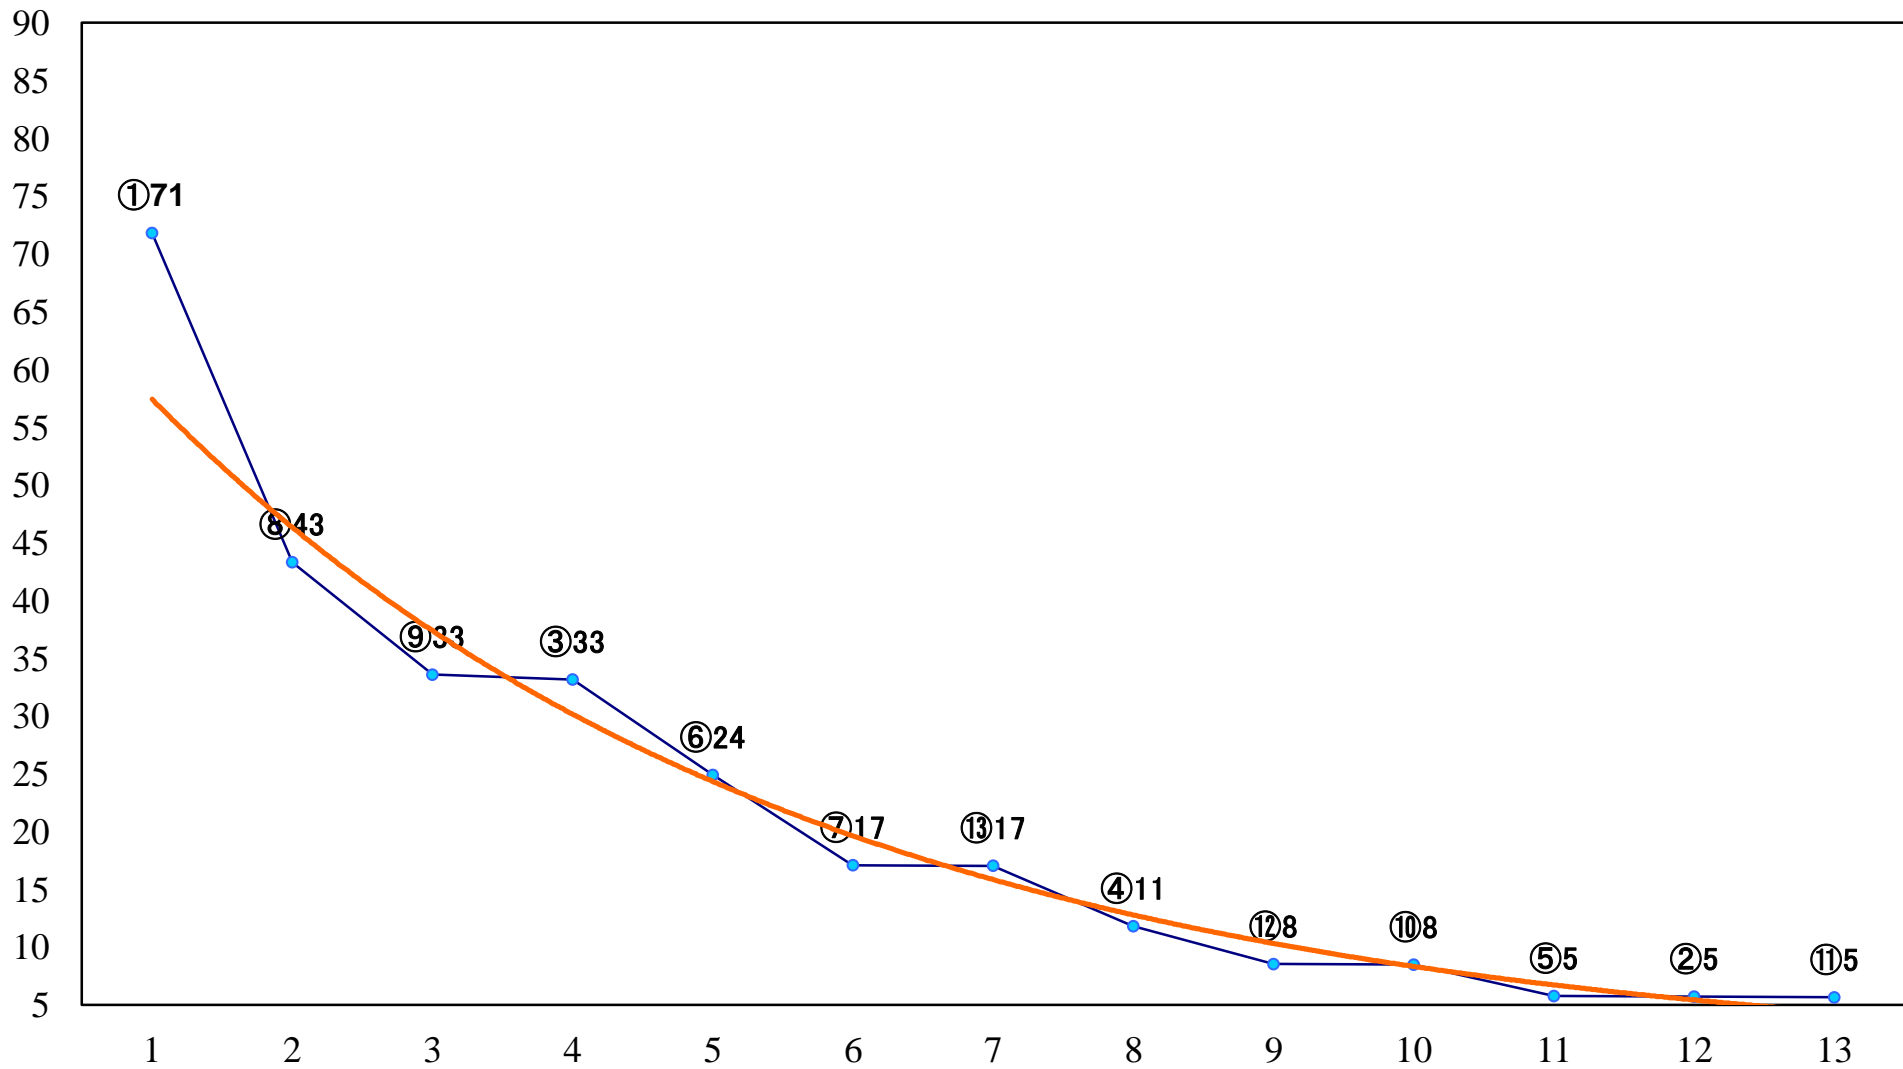

2019年05月14日(火) 川崎競馬 8R 18:30
J交 エメラルドフラワー賞3歳未格付選定 左1600mm

2019年05月14日(火) 川崎競馬 7R 18:00
しゃくやく賞C2選定牝馬 左1500mm