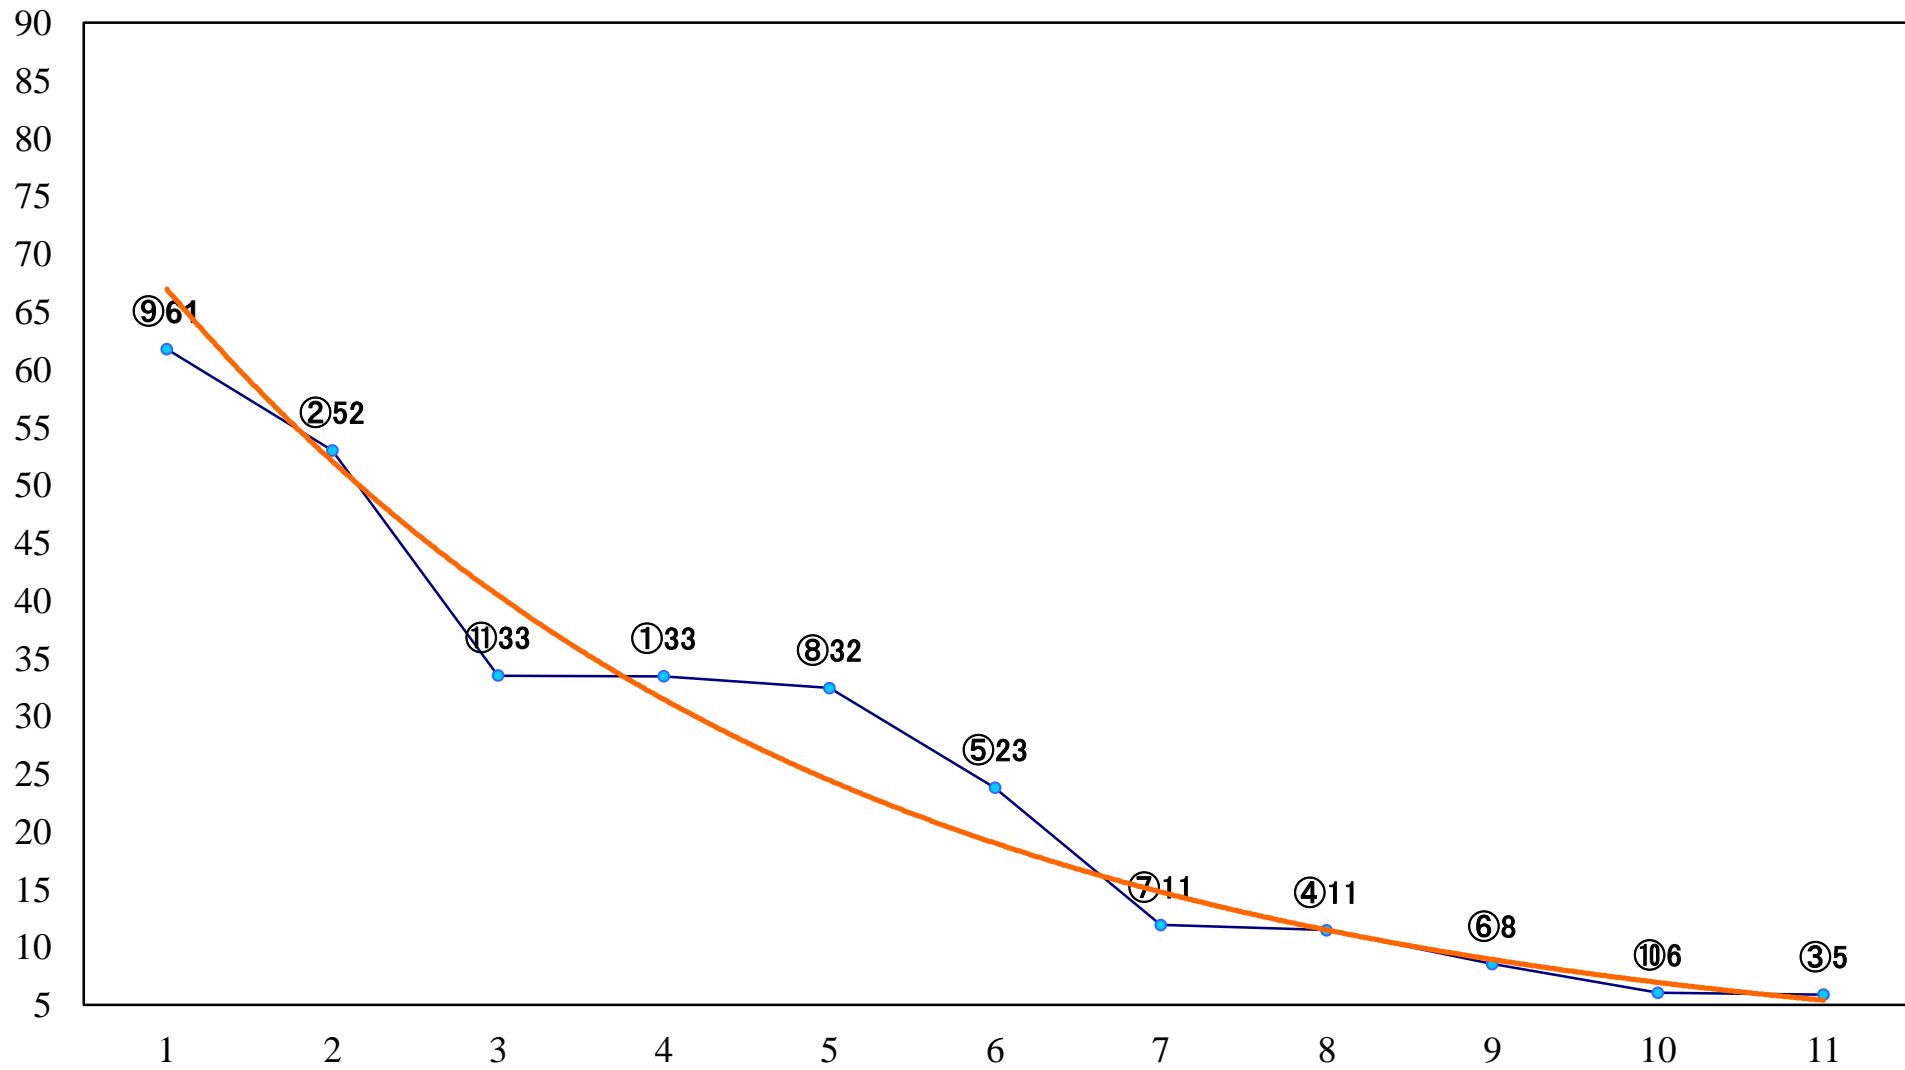

2019年05月14日(火) 川崎競馬 1R 15:00
3歳5 左1400mm

2019年05月14日(火) 川崎競馬 2R 15:30
3歳4 左1400mm

2019年05月14日(火) 川崎競馬 3R 16:00
雷光賞C2選定馬 左900mm

2019年05月14日(火) 川崎競馬 4R 16:30
C1六七 左1500mm

2019年05月14日(火) 川崎競馬 5R 17:00
C1六七 左1400mm