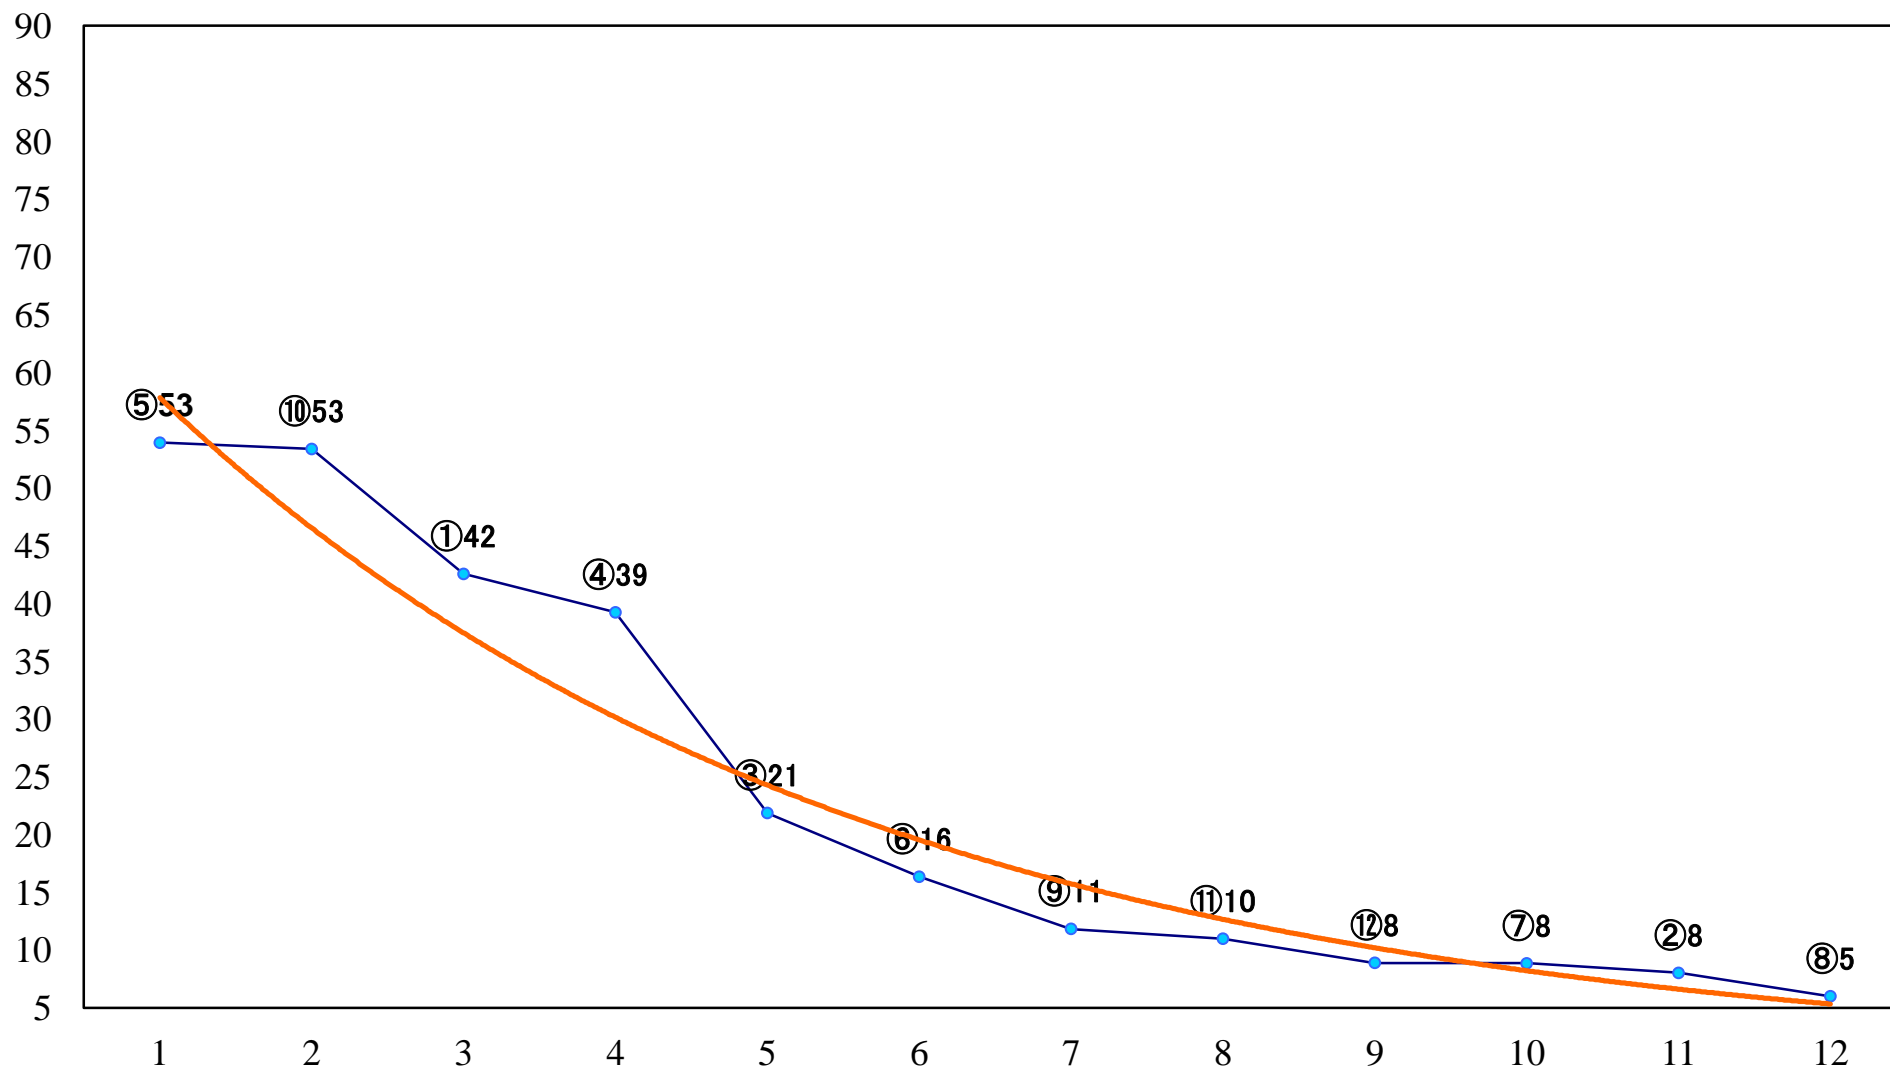

2019年05月14日(火) 川崎競馬 9R 19:05
電光石火賞B3選定馬 左900mm