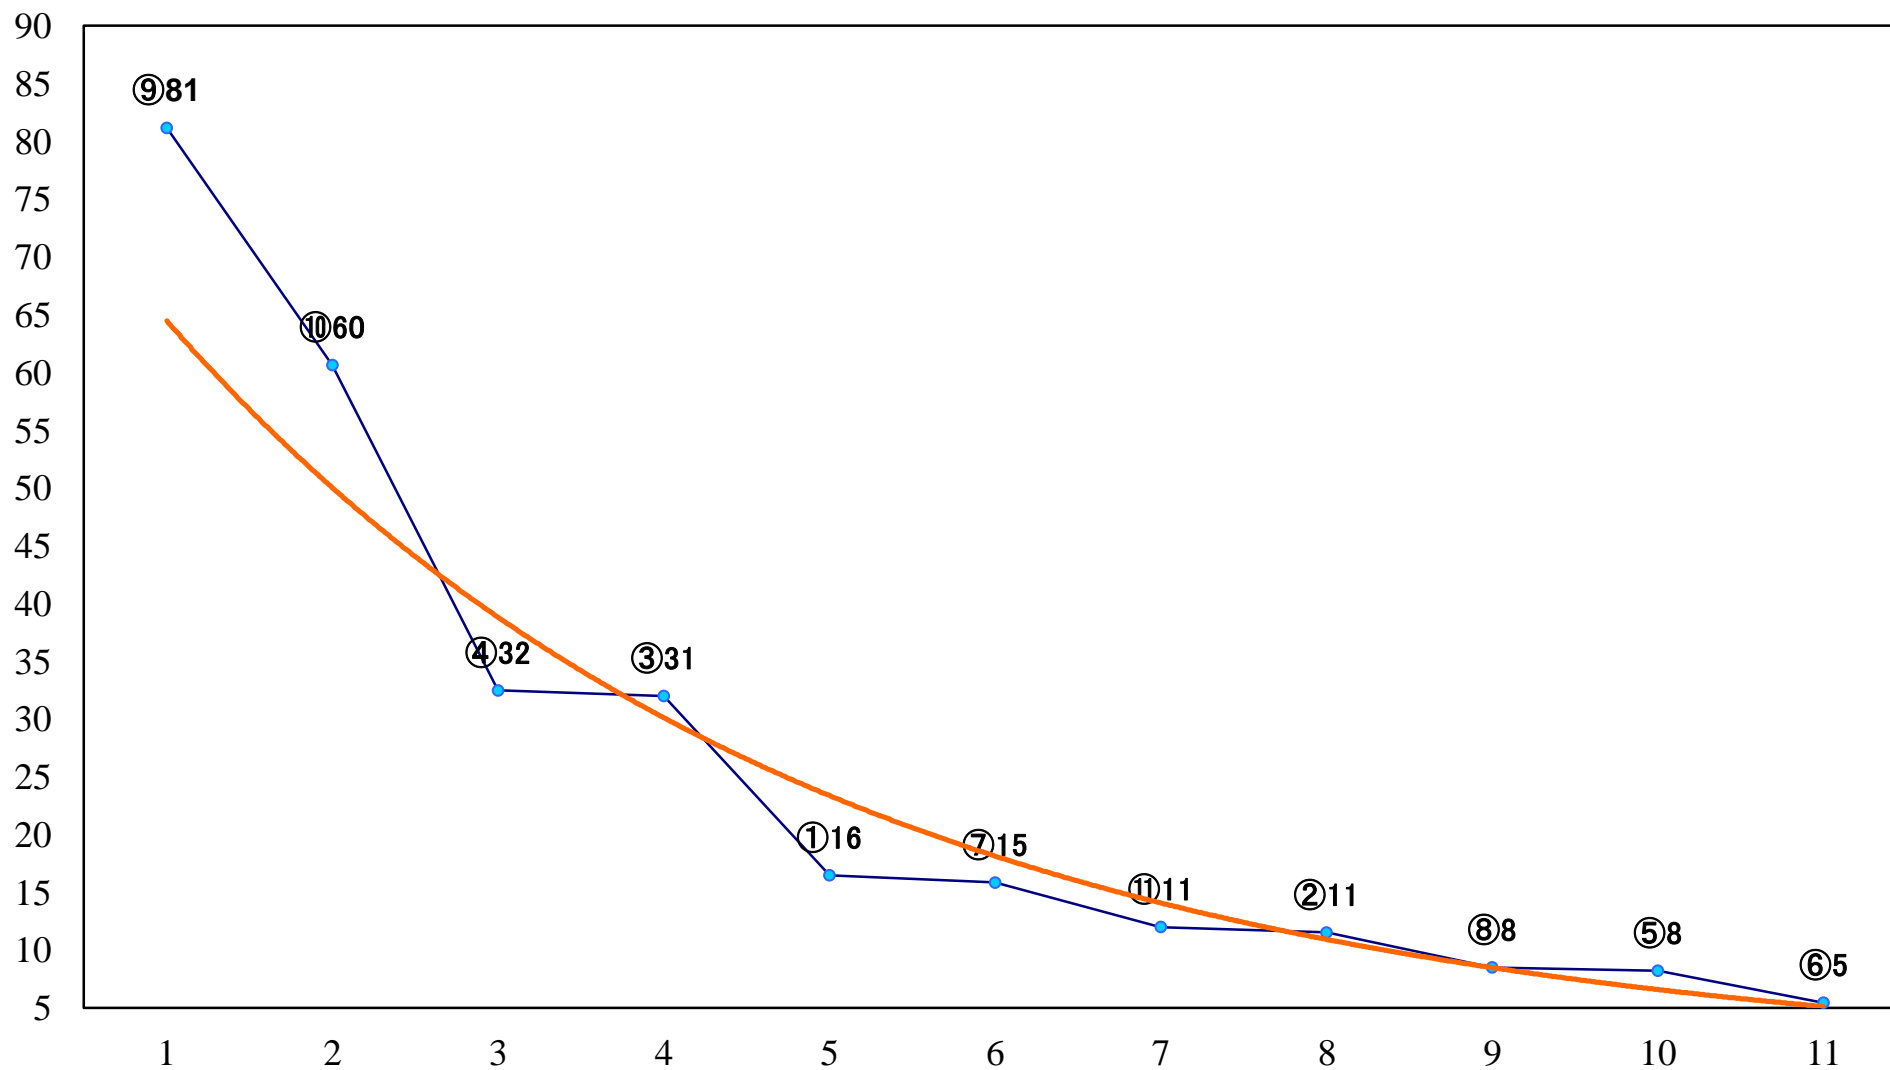

2019年05月14日(火) 川崎競馬 8R 18:30
J交 エメラルドフラワー賞3歳未格付選定 左1600mm