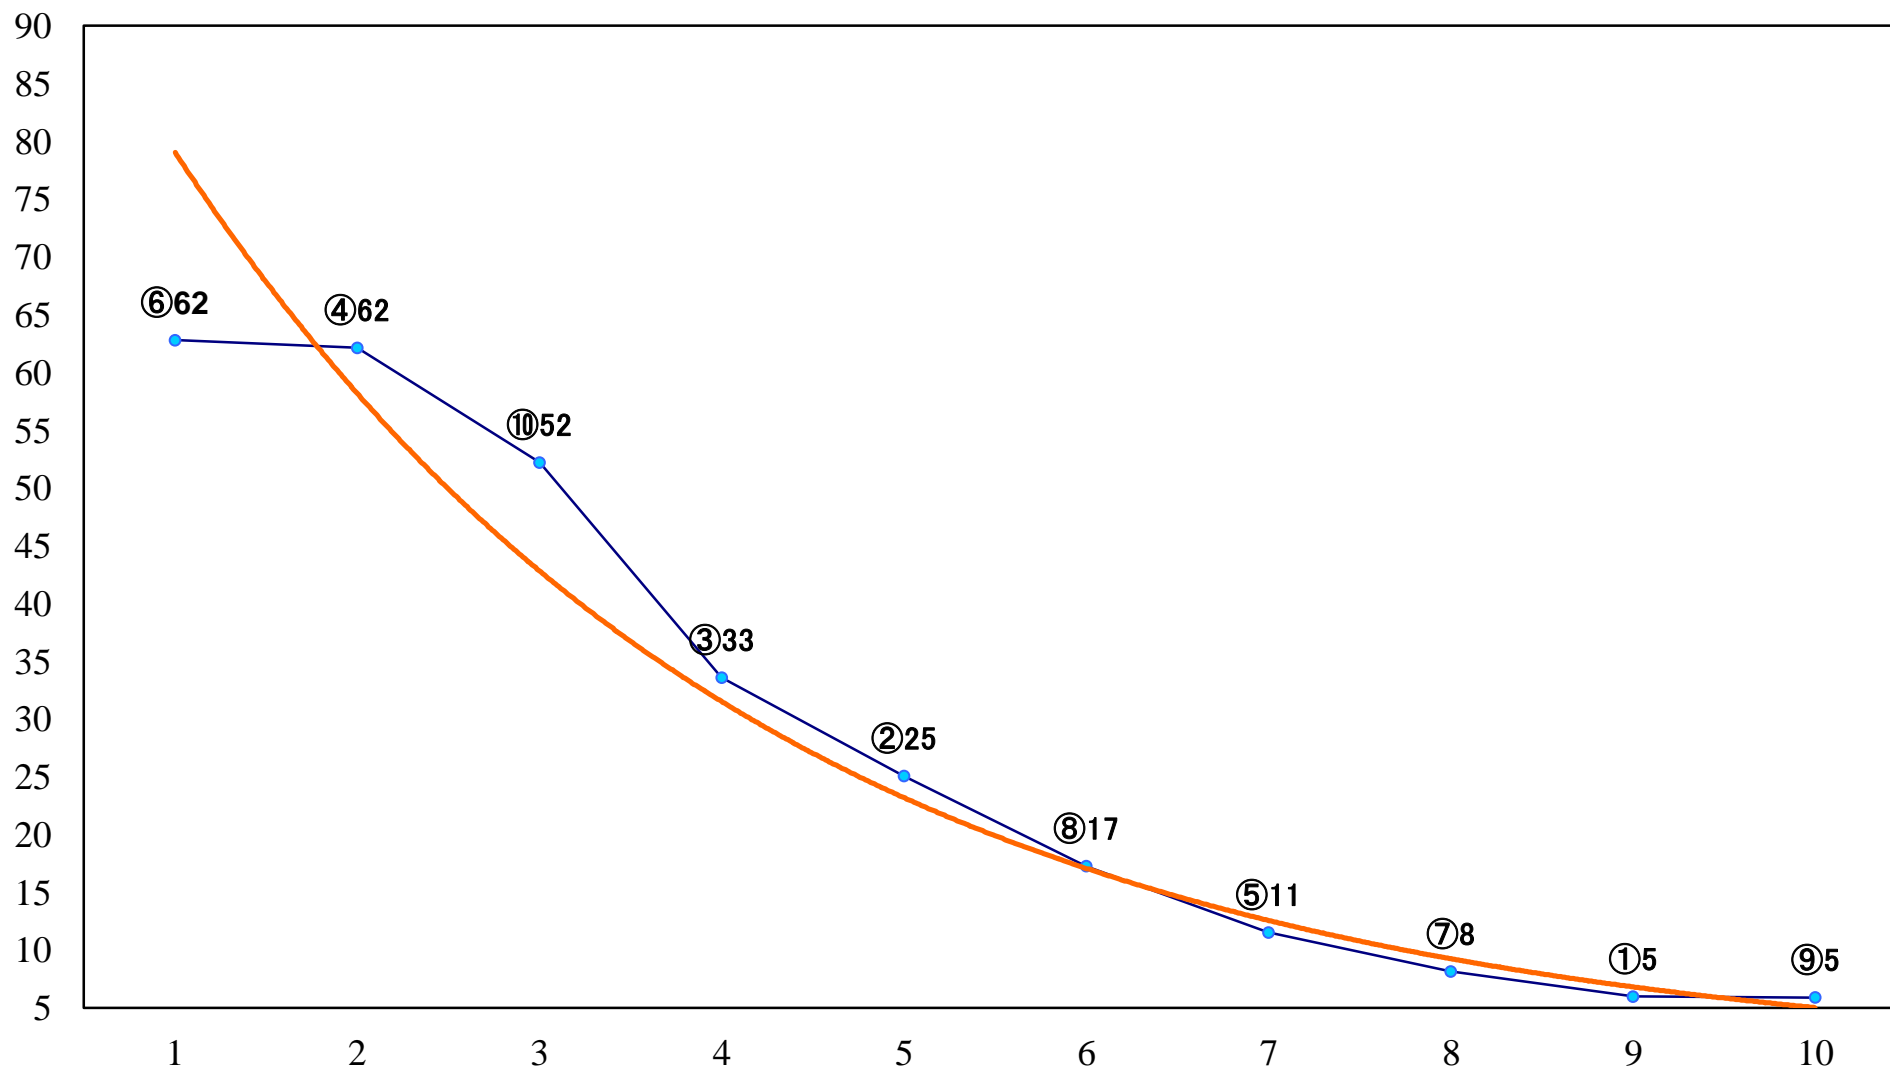

2019年05月14日(火) 川崎競馬 1R 15:00
3歳5 左1400mm

2019年05月14日(火) 川崎競馬 2R 15:30
3歳4 左1400mm

2019年05月14日(火) 川崎競馬 3R 16:00
雷光賞C2選定馬 左900mm

2019年05月14日(火) 川崎競馬 4R 16:30
C1六七 左1500mm

2019年05月14日(火) 川崎競馬 5R 17:00
C1六七 左1400mm