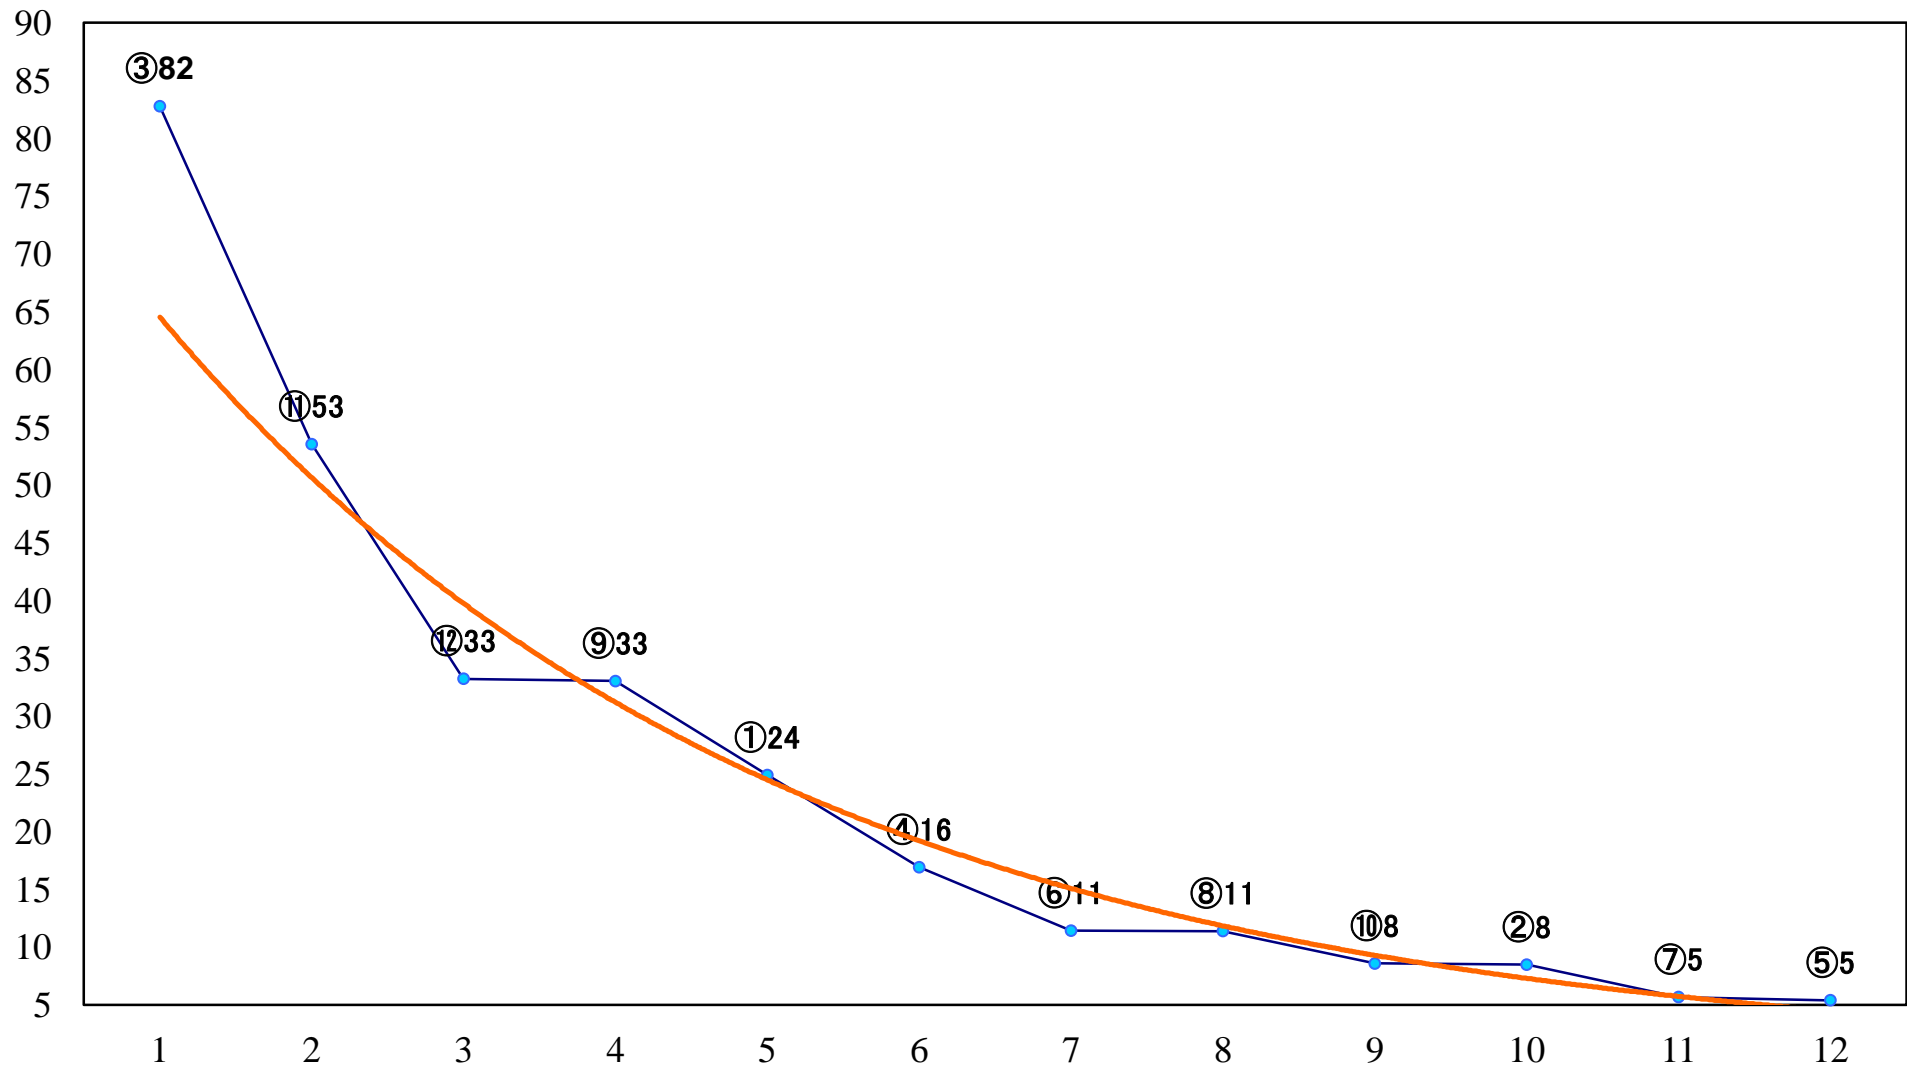

2019年05月14日(火) 川崎競馬 6R 17:30
瞬発賞C1選定馬 左900mm