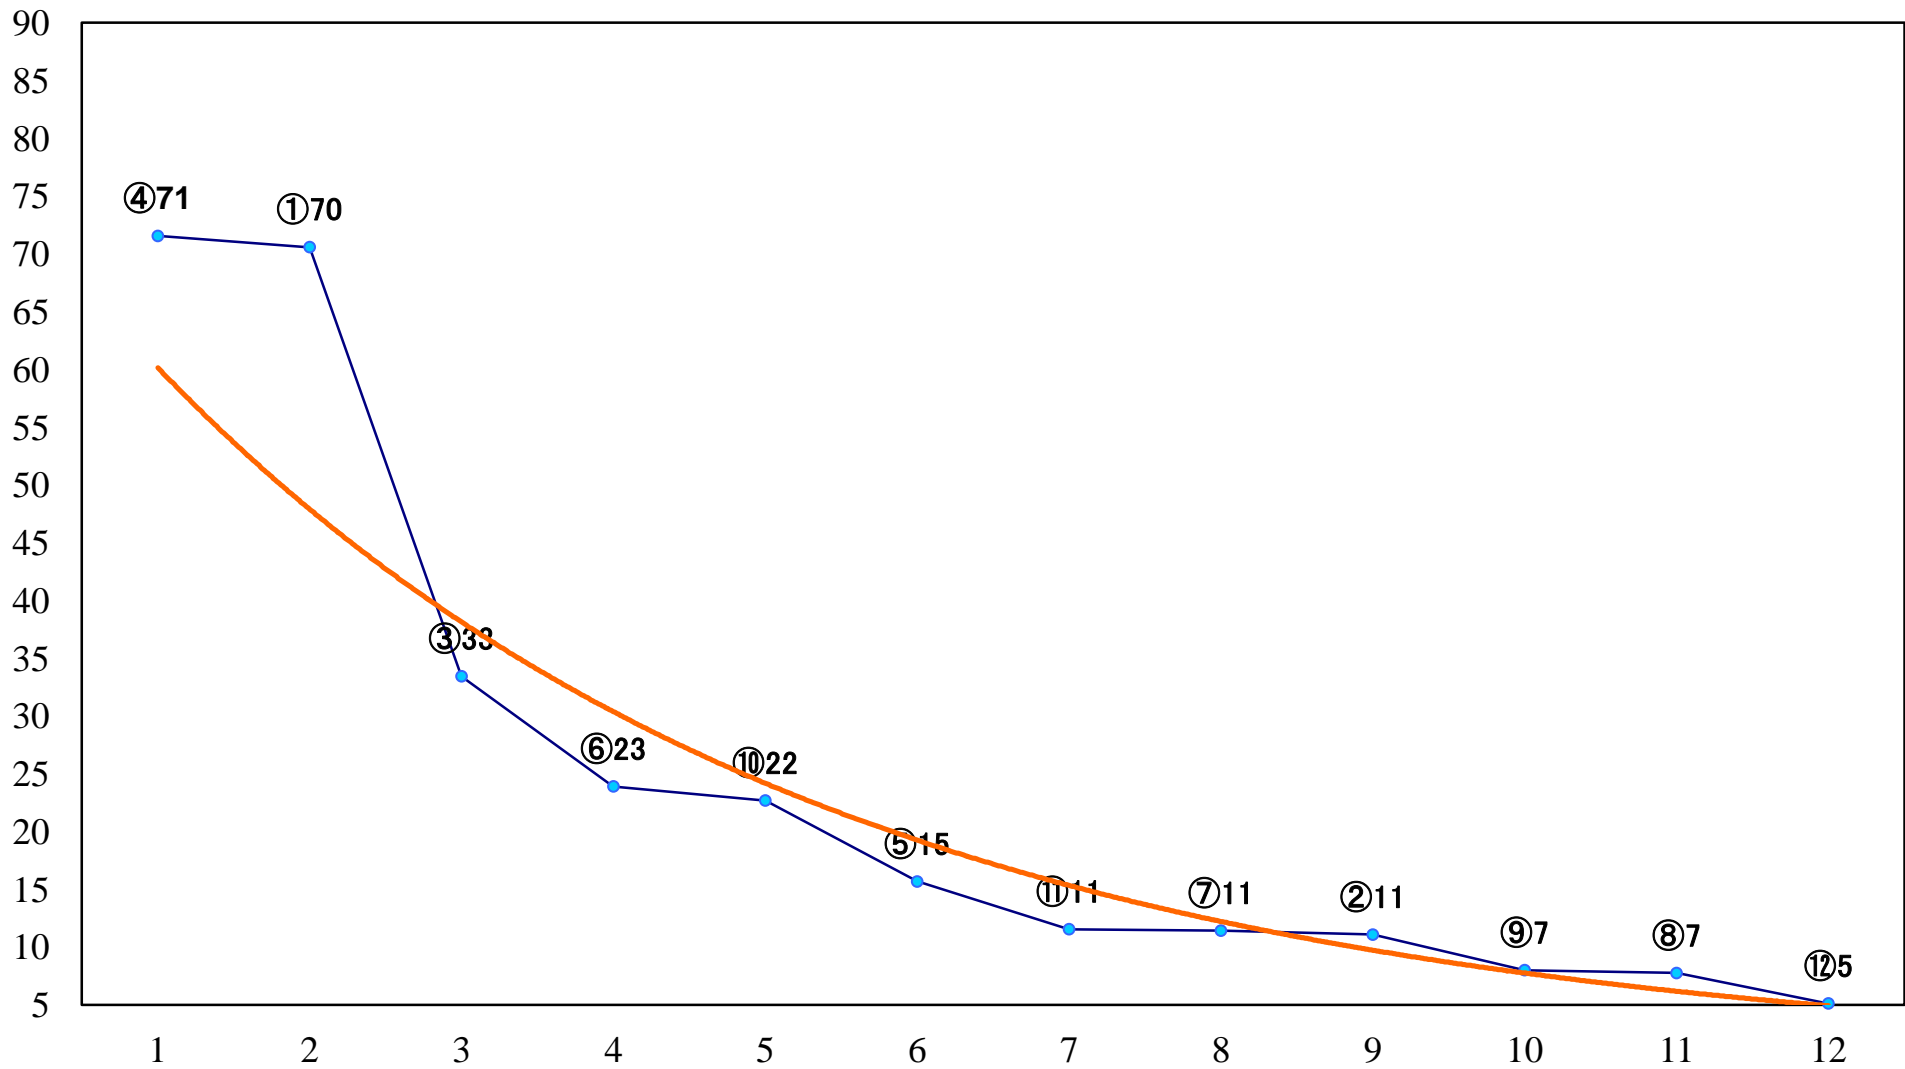

2019年05月14日(火) 川崎競馬 1R 15:00
3歳5 左1400mm

2019年05月14日(火) 川崎競馬 2R 15:30
3歳4 左1400mm

2019年05月14日(火) 川崎競馬 3R 16:00
雷光賞C2選定馬 左900mm

2019年05月14日(火) 川崎競馬 4R 16:30
C1六七 左1500mm

2019年05月14日(火) 川崎競馬 5R 17:00
C1六七 左1400mm