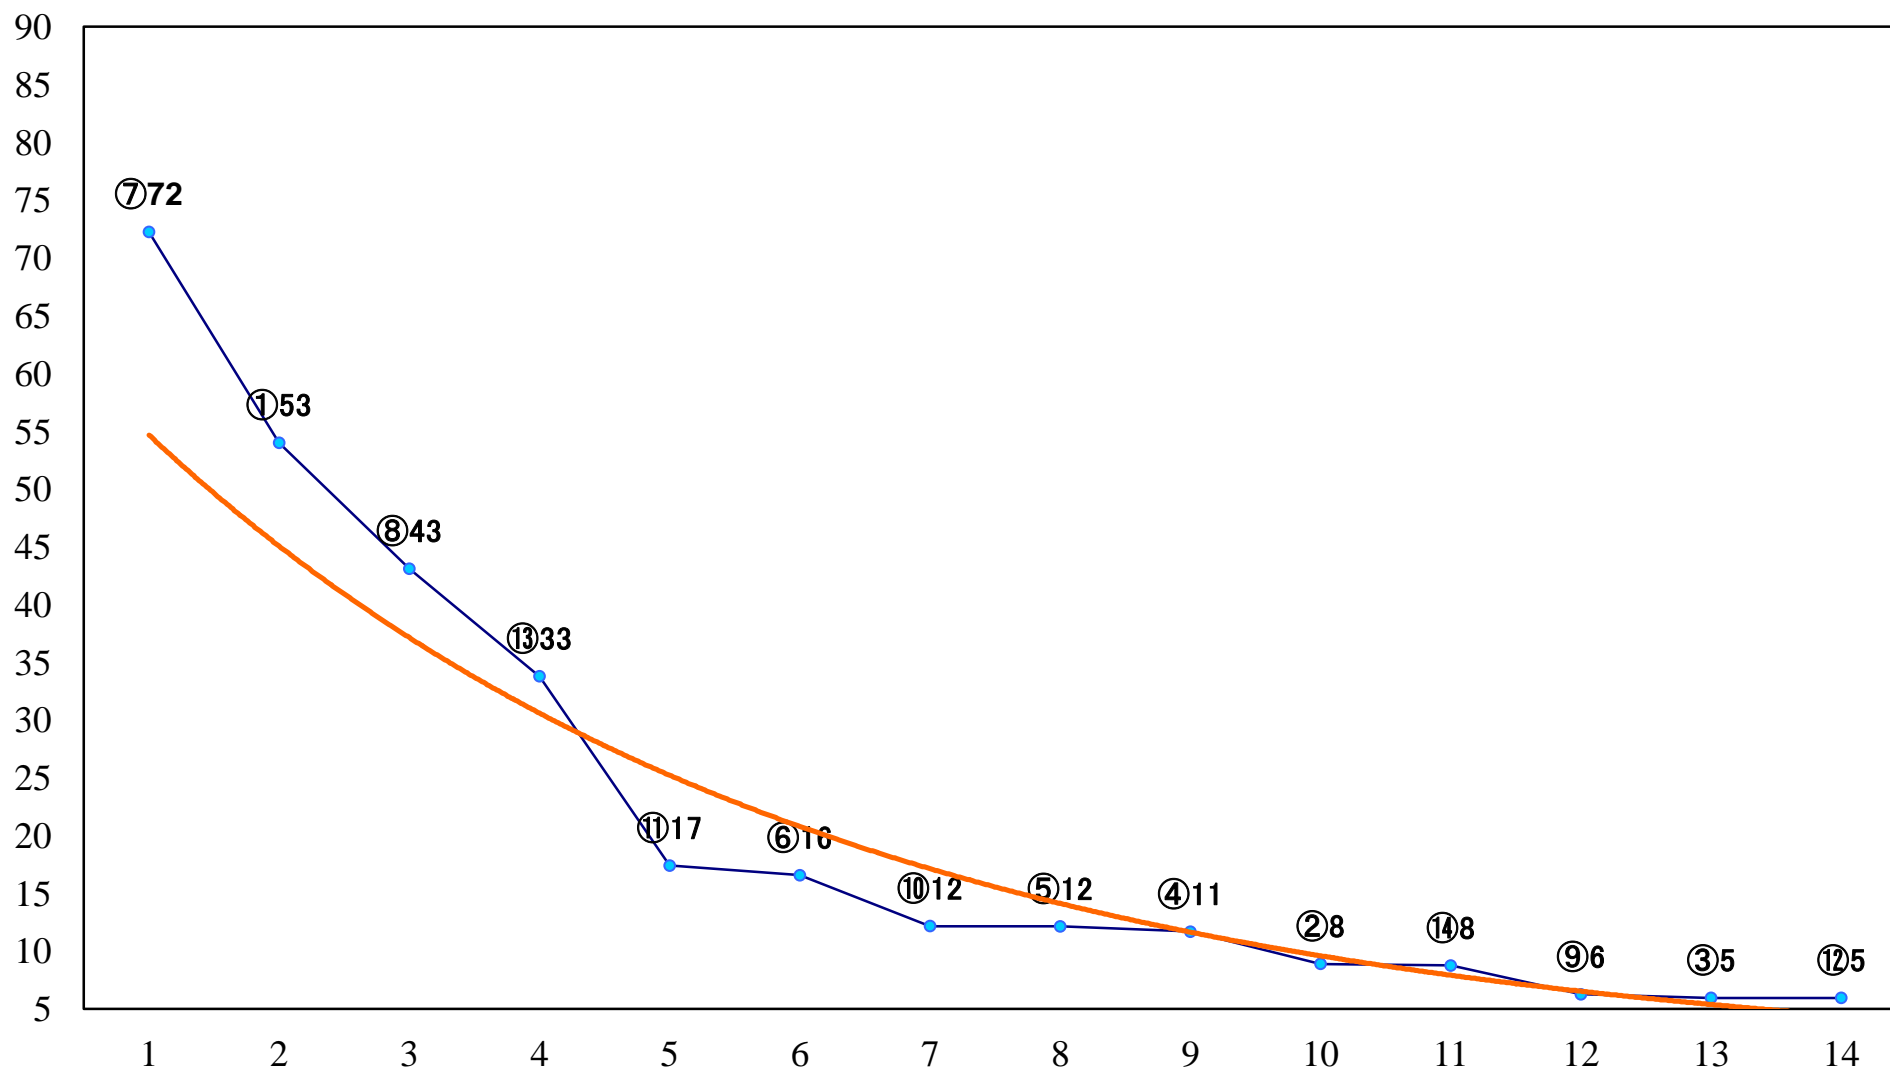

2019年05月14日(火) 川崎競馬 11R 20:15
ダイナミックチャレンジA2下 左1600mm

2019年05月14日(火) 川崎競馬 12R 20:50
梓特別C2一 左1500mm