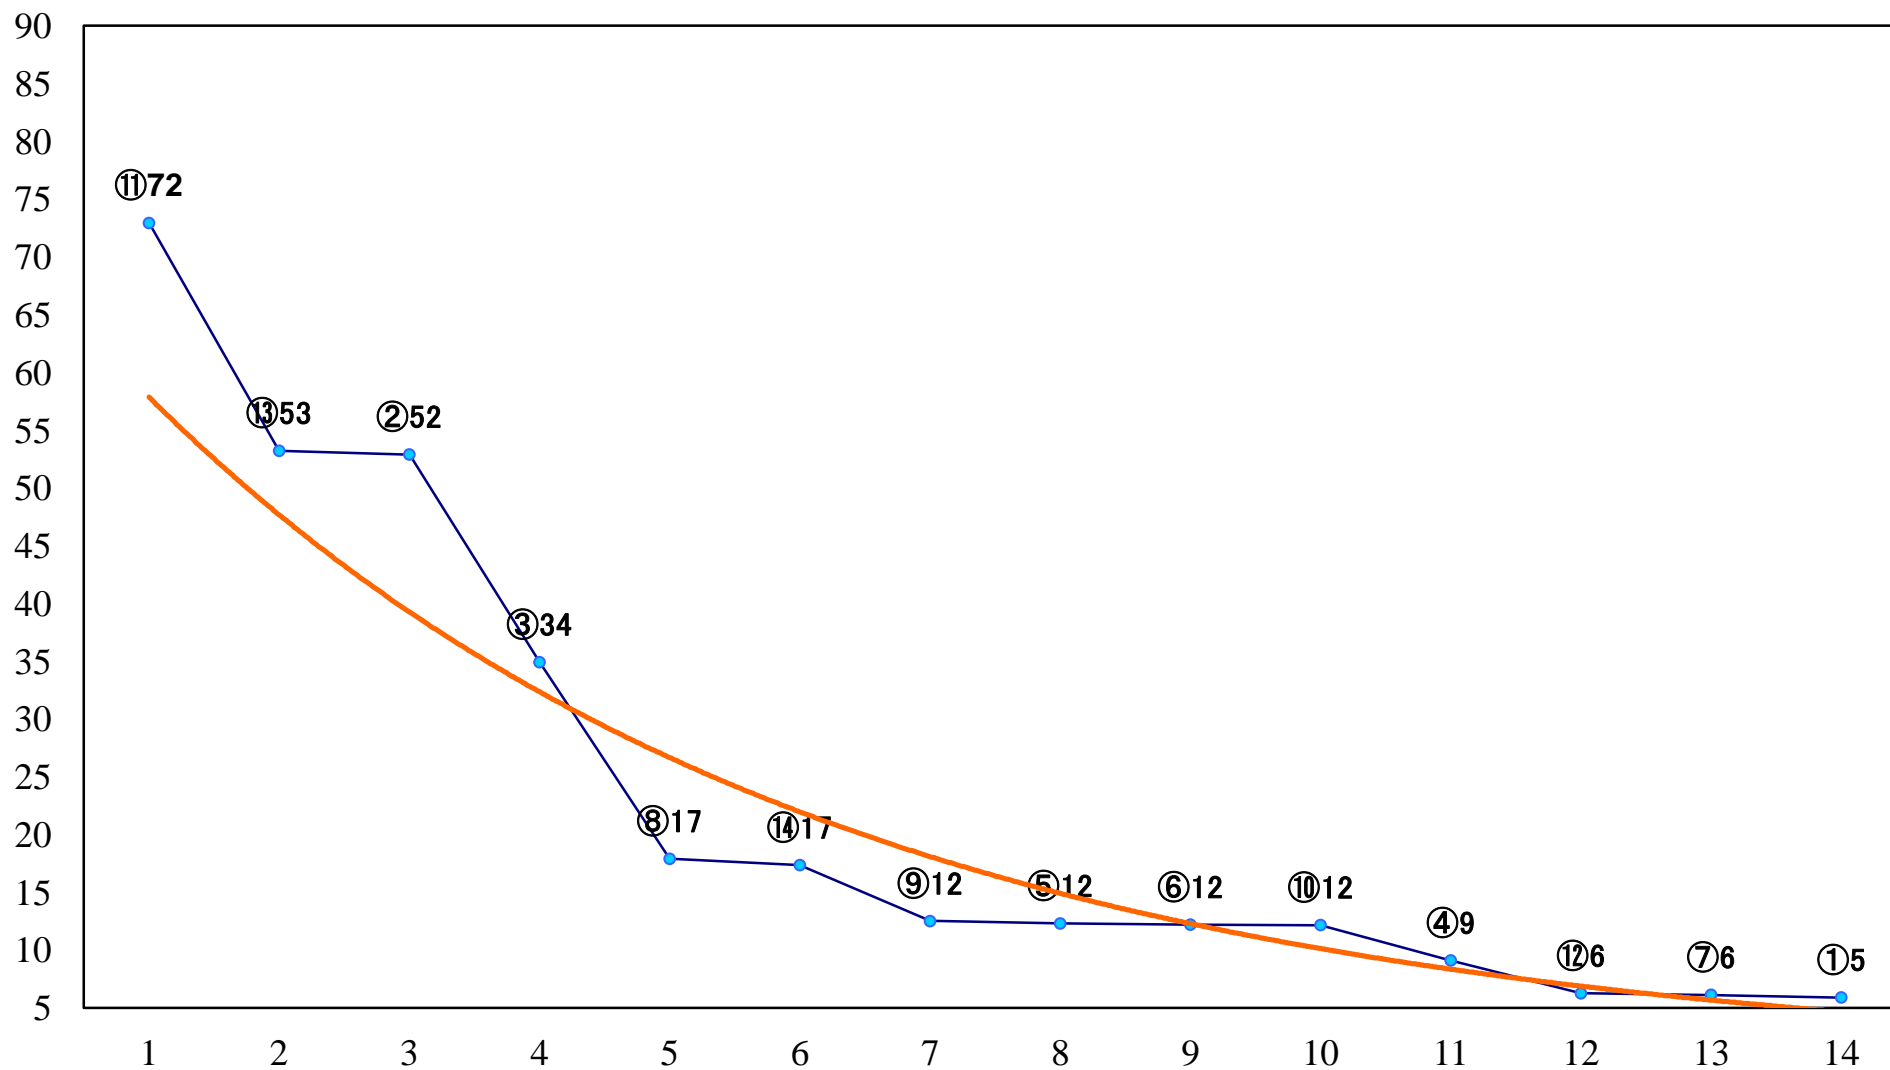

2019年05月14日(火) 川崎競馬 11R 20:15
ダイナミックチャレンジA2下 左1600mm

2019年05月14日(火) 川崎競馬 12R 20:50
梓特別C2一 左1500mm