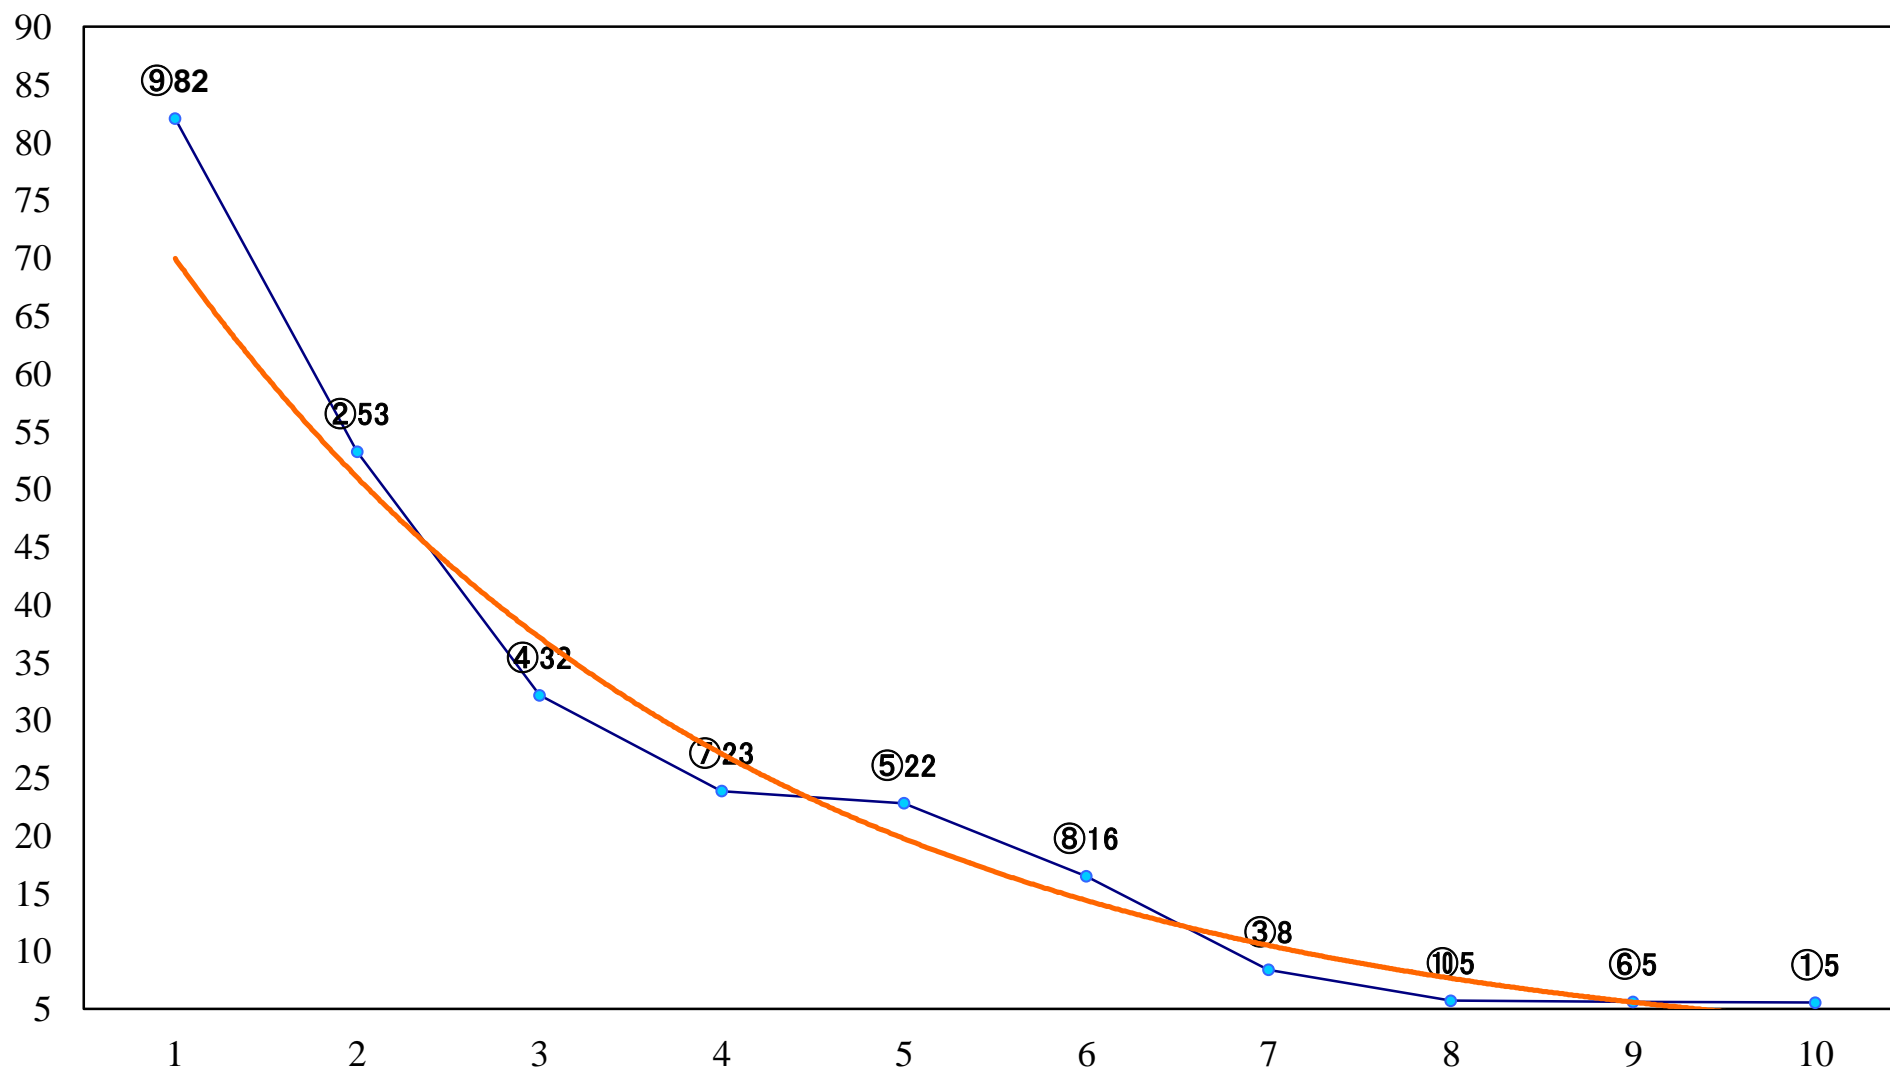

2019年05月15日(水) 川崎競馬 1R 14:45
3歳7 左1400mm

2019年05月15日(水) 川崎競馬 2R 15:15
3歳6 左1400mm

2019年05月15日(水) 川崎競馬 3R 15:45
カンパニユラ賞C3選定牝馬 左1500mm

2019年05月15日(水) 川崎競馬 4R 16:15
C3五六 左1400mm

2019年05月15日(水) 川崎競馬 5R 16:45
C3五六 左1400mm