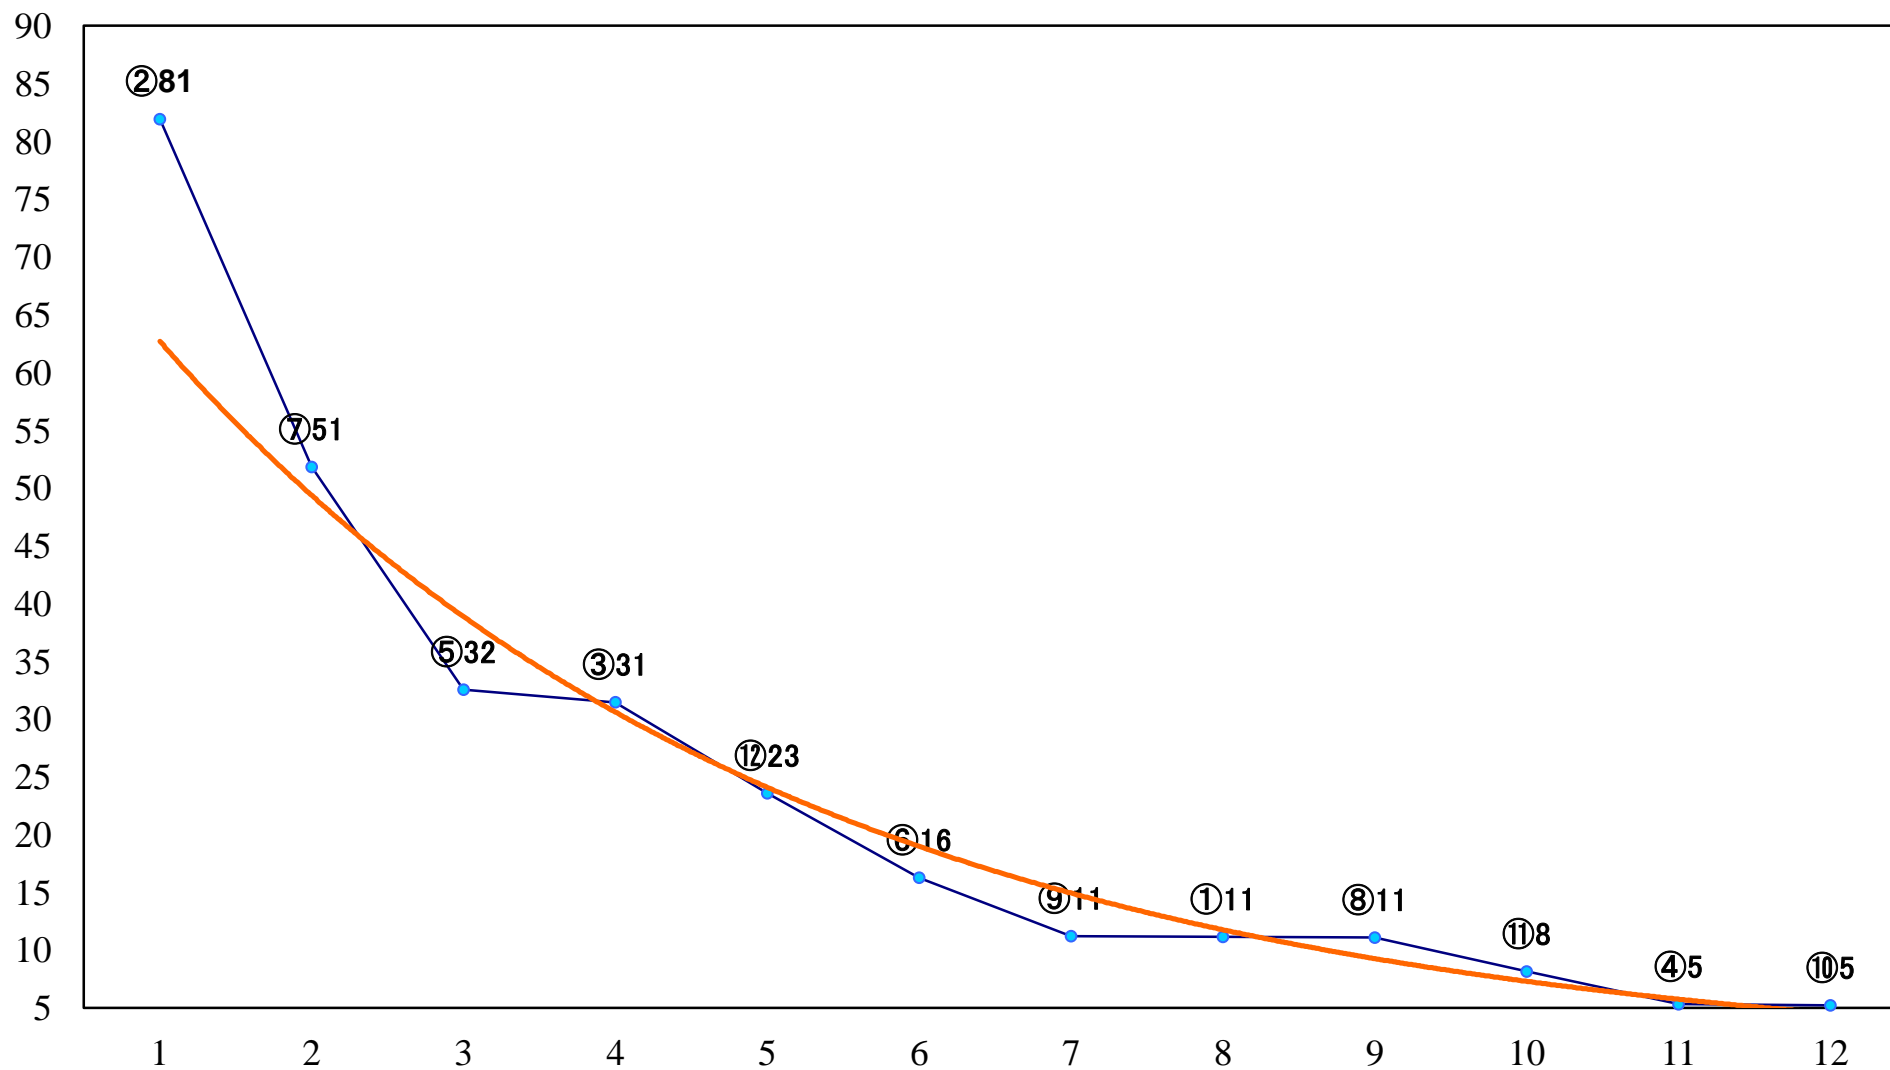

2019年05月15日(水) 川崎競馬 1R 14:45
3歳7 左1400mm

2019年05月15日(水) 川崎競馬 2R 15:15
3歳6 左1400mm

2019年05月15日(水) 川崎競馬 3R 15:45
カンパニユラ賞C3選定牝馬 左1500mm

2019年05月15日(水) 川崎競馬 4R 16:15
C3五六 左1400mm

2019年05月15日(水) 川崎競馬 5R 16:45
C3五六 左1400mm