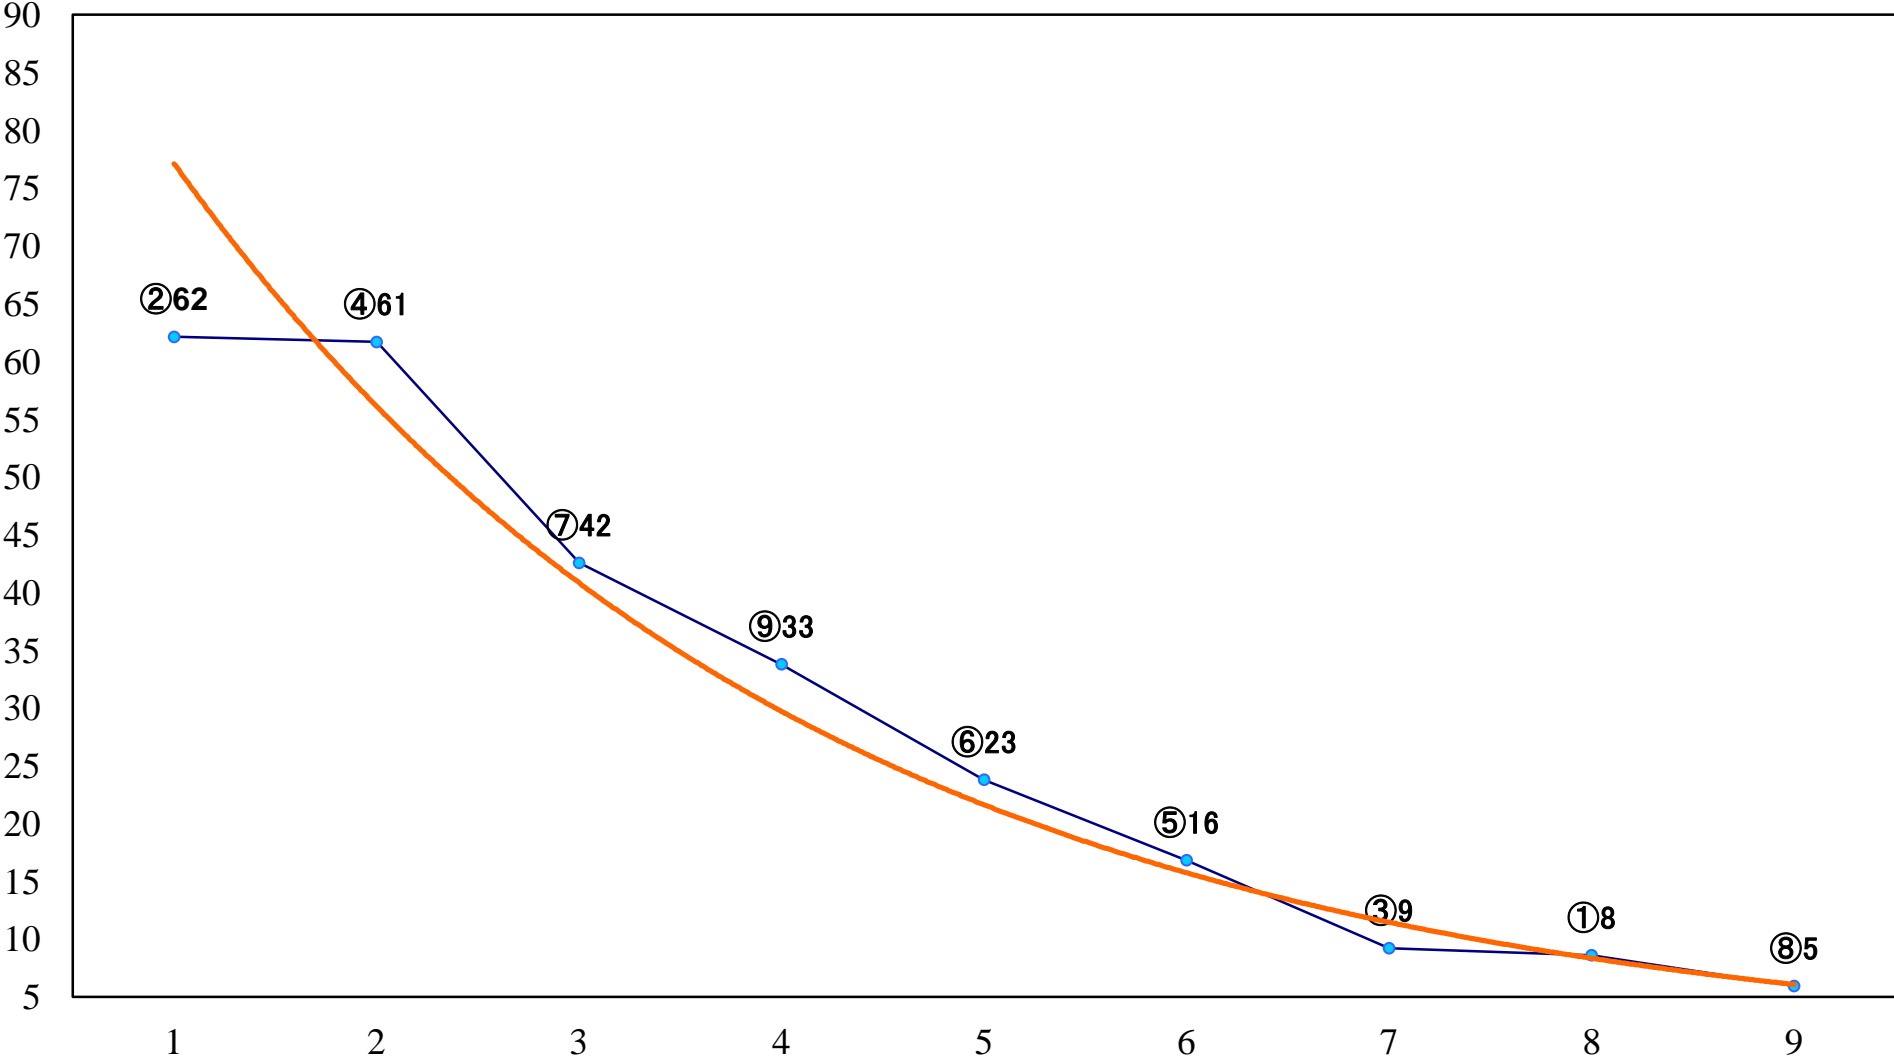

2019年05月15日(水) 川崎競馬 8R 18:20
小野ファーム記念C2五 六 左1500mm