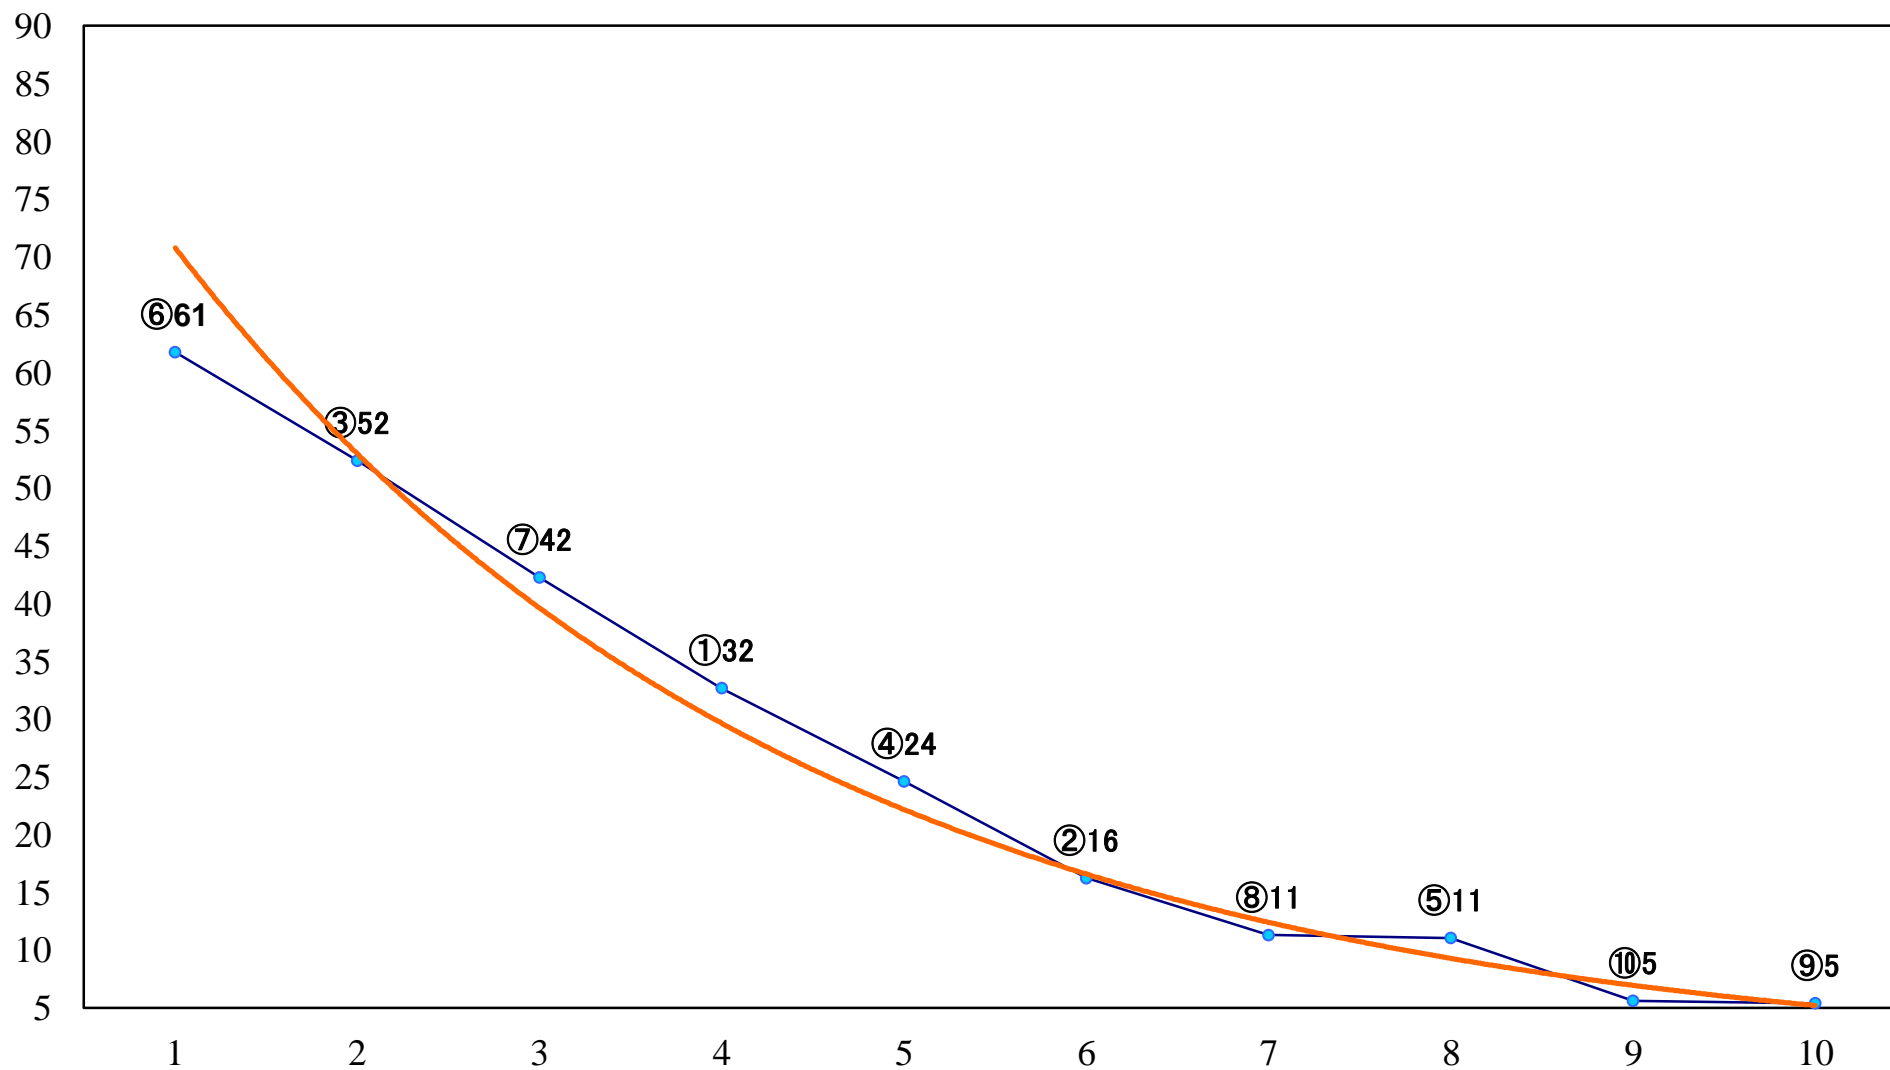

2019年05月15日(水) 川崎競馬 1R 14:45
3歳7 左1400mm

2019年05月15日(水) 川崎競馬 2R 15:15
3歳6 左1400mm

2019年05月15日(水) 川崎競馬 3R 15:45
カンパニユラ賞C3選定牝馬 左1500mm

2019年05月15日(水) 川崎競馬 4R 16:15
C3五六 左1400mm

2019年05月15日(水) 川崎競馬 5R 16:45
C3五六 左1400mm