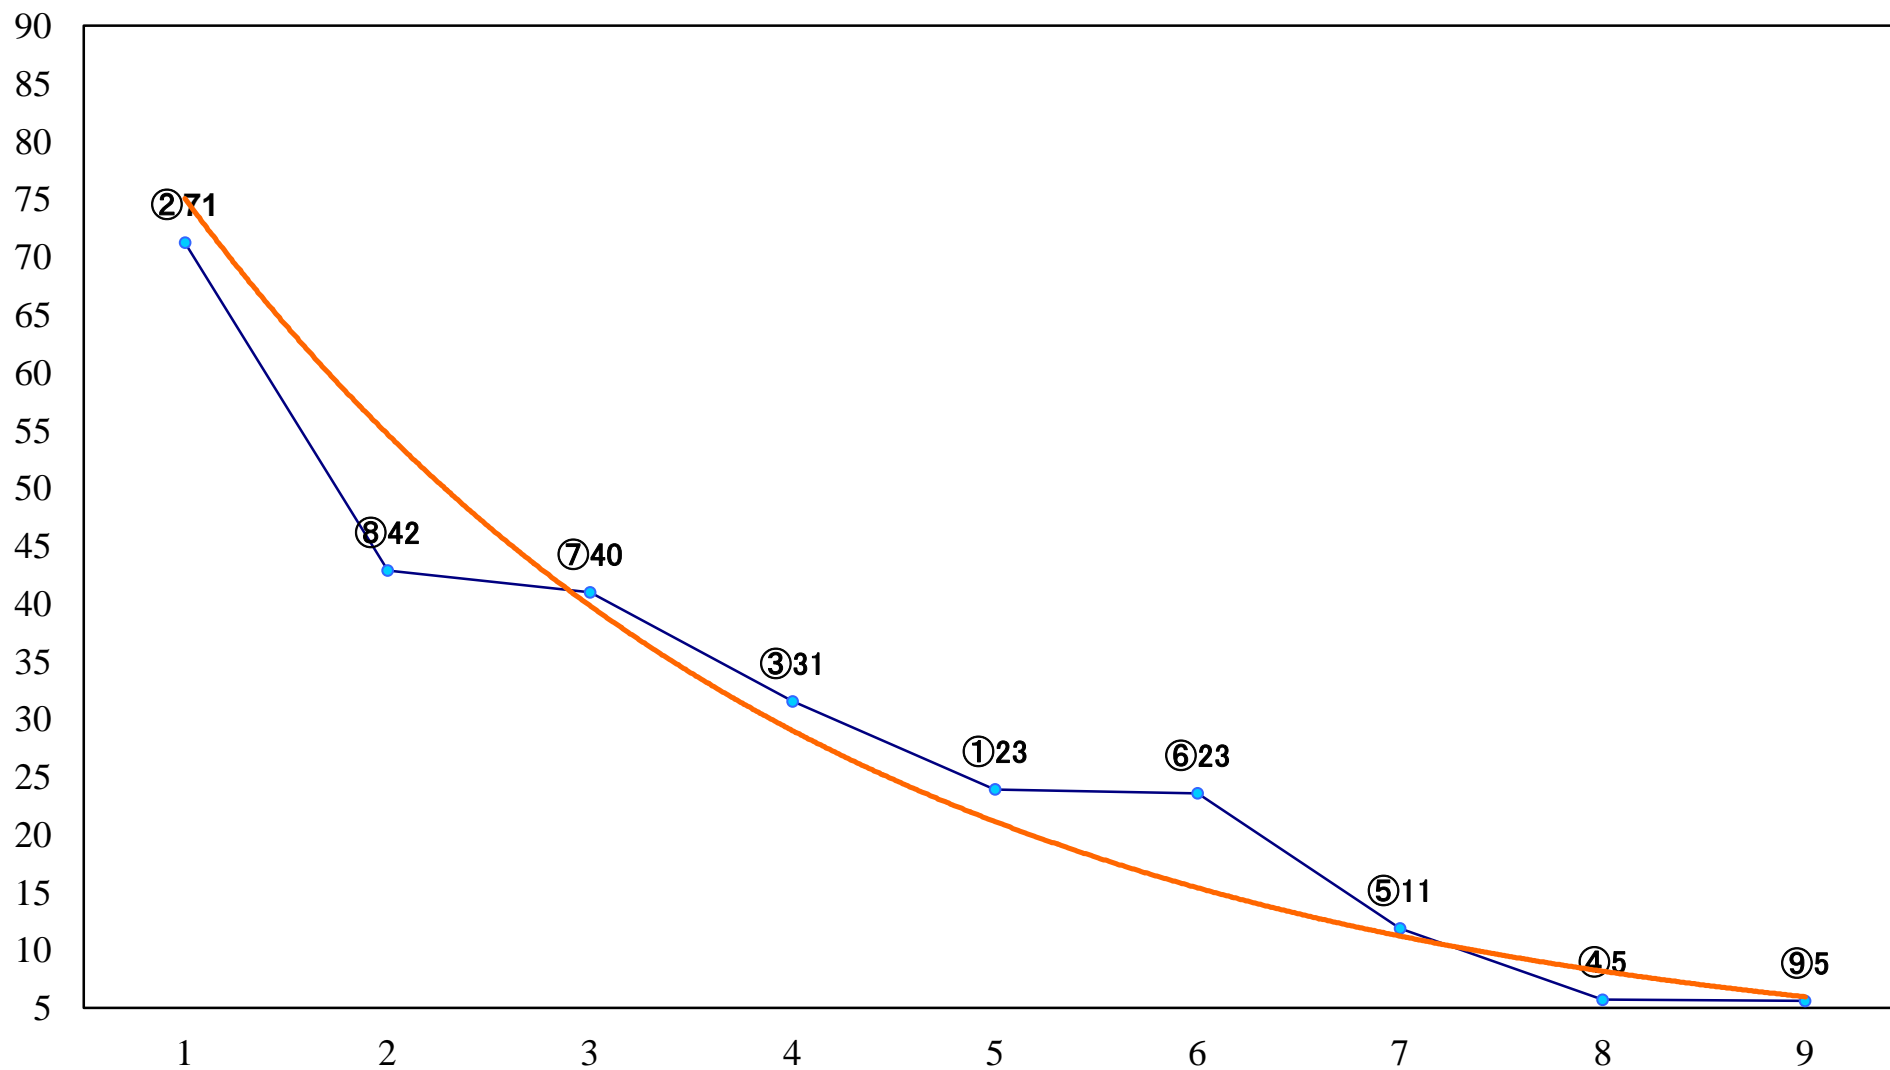

2019年05月15日(水) 川崎競馬 1R 14:45
3歳7 左1400mm

2019年05月15日(水) 川崎競馬 2R 15:15
3歳6 左1400mm

2019年05月15日(水) 川崎競馬 3R 15:45
カンパニユラ賞C3選定牝馬 左1500mm

2019年05月15日(水) 川崎競馬 4R 16:15
C3五六 左1400mm

2019年05月15日(水) 川崎競馬 5R 16:45
C3五六 左1400mm