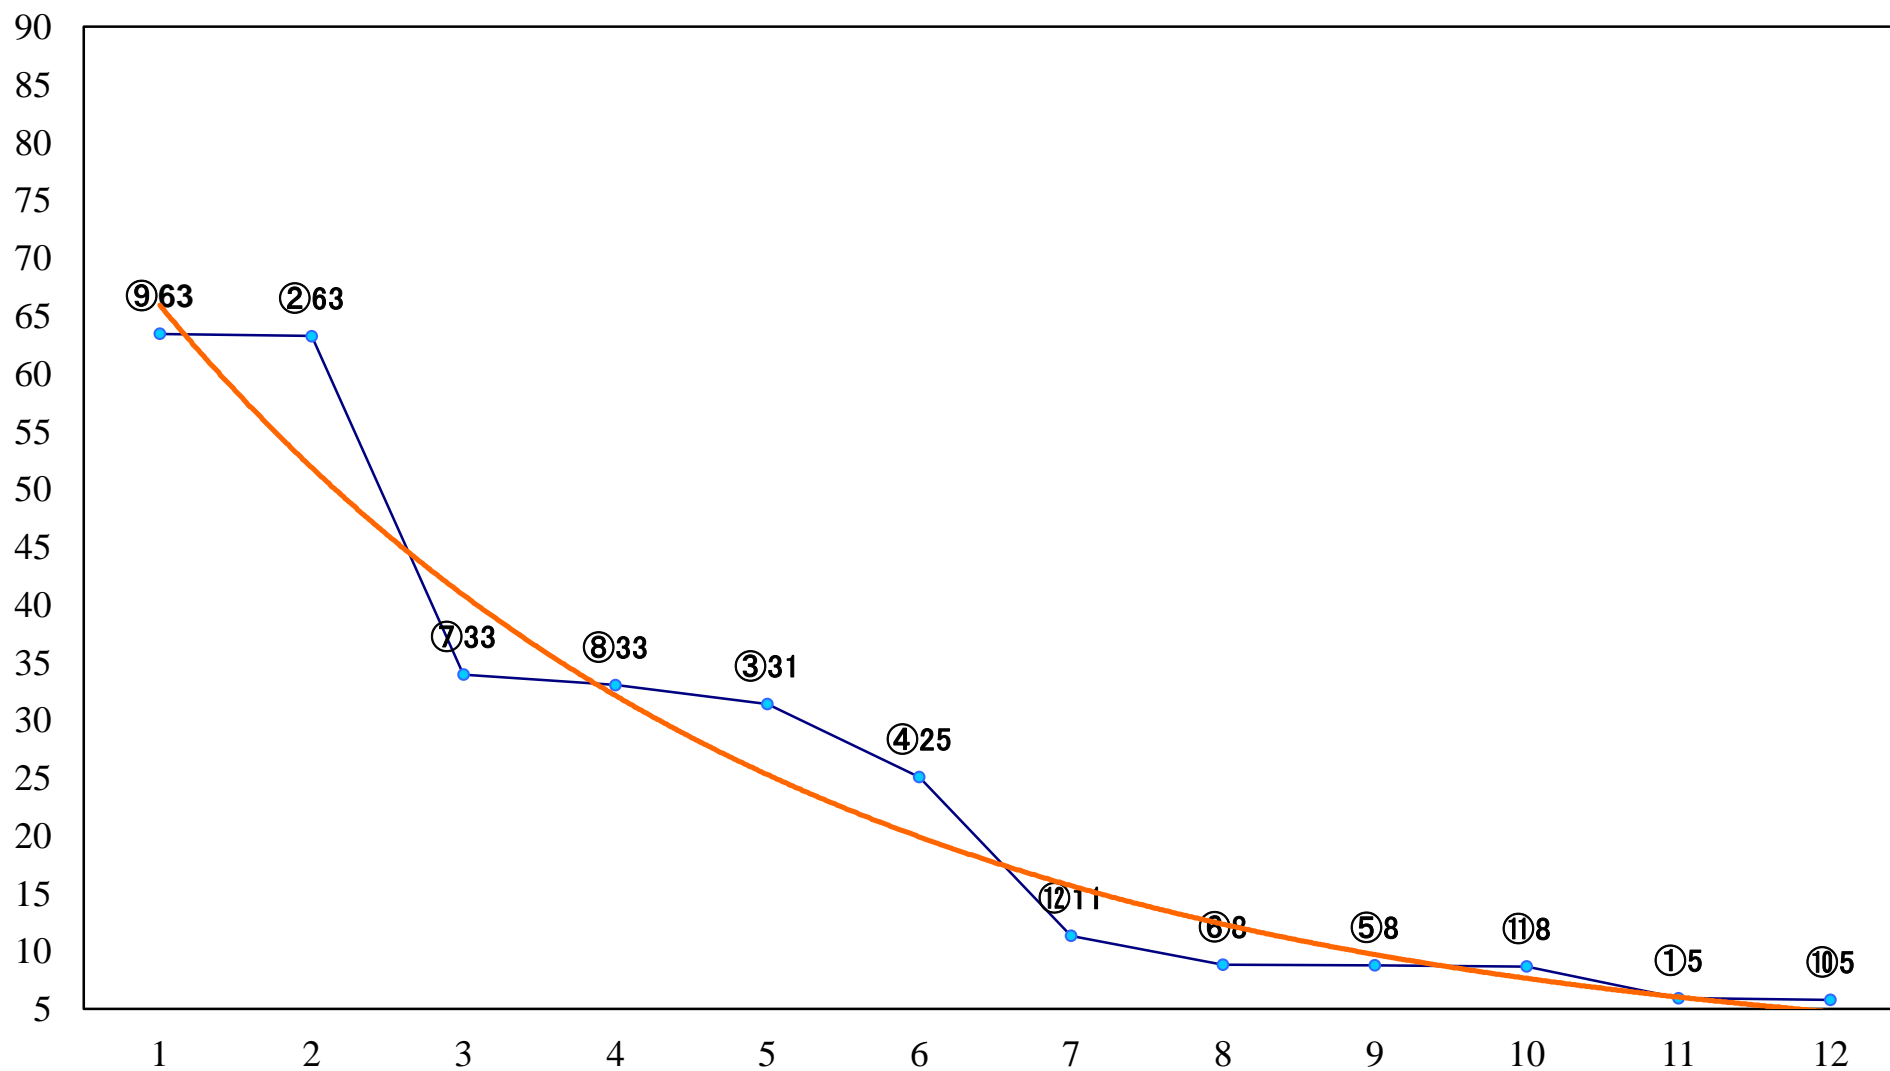

2019年05月15日(水) 川崎競馬 10R 19:30
J交 メイスター賞B2B3選定馬JRA選 左1600mm

2019年05月15日(水) 川崎競馬 11R 20:10
川崎マイルズA1下オープン 左1600mm

2019年05月15日(水) 川崎競馬 12R 20:50
薫風特別C1二 左1500mm