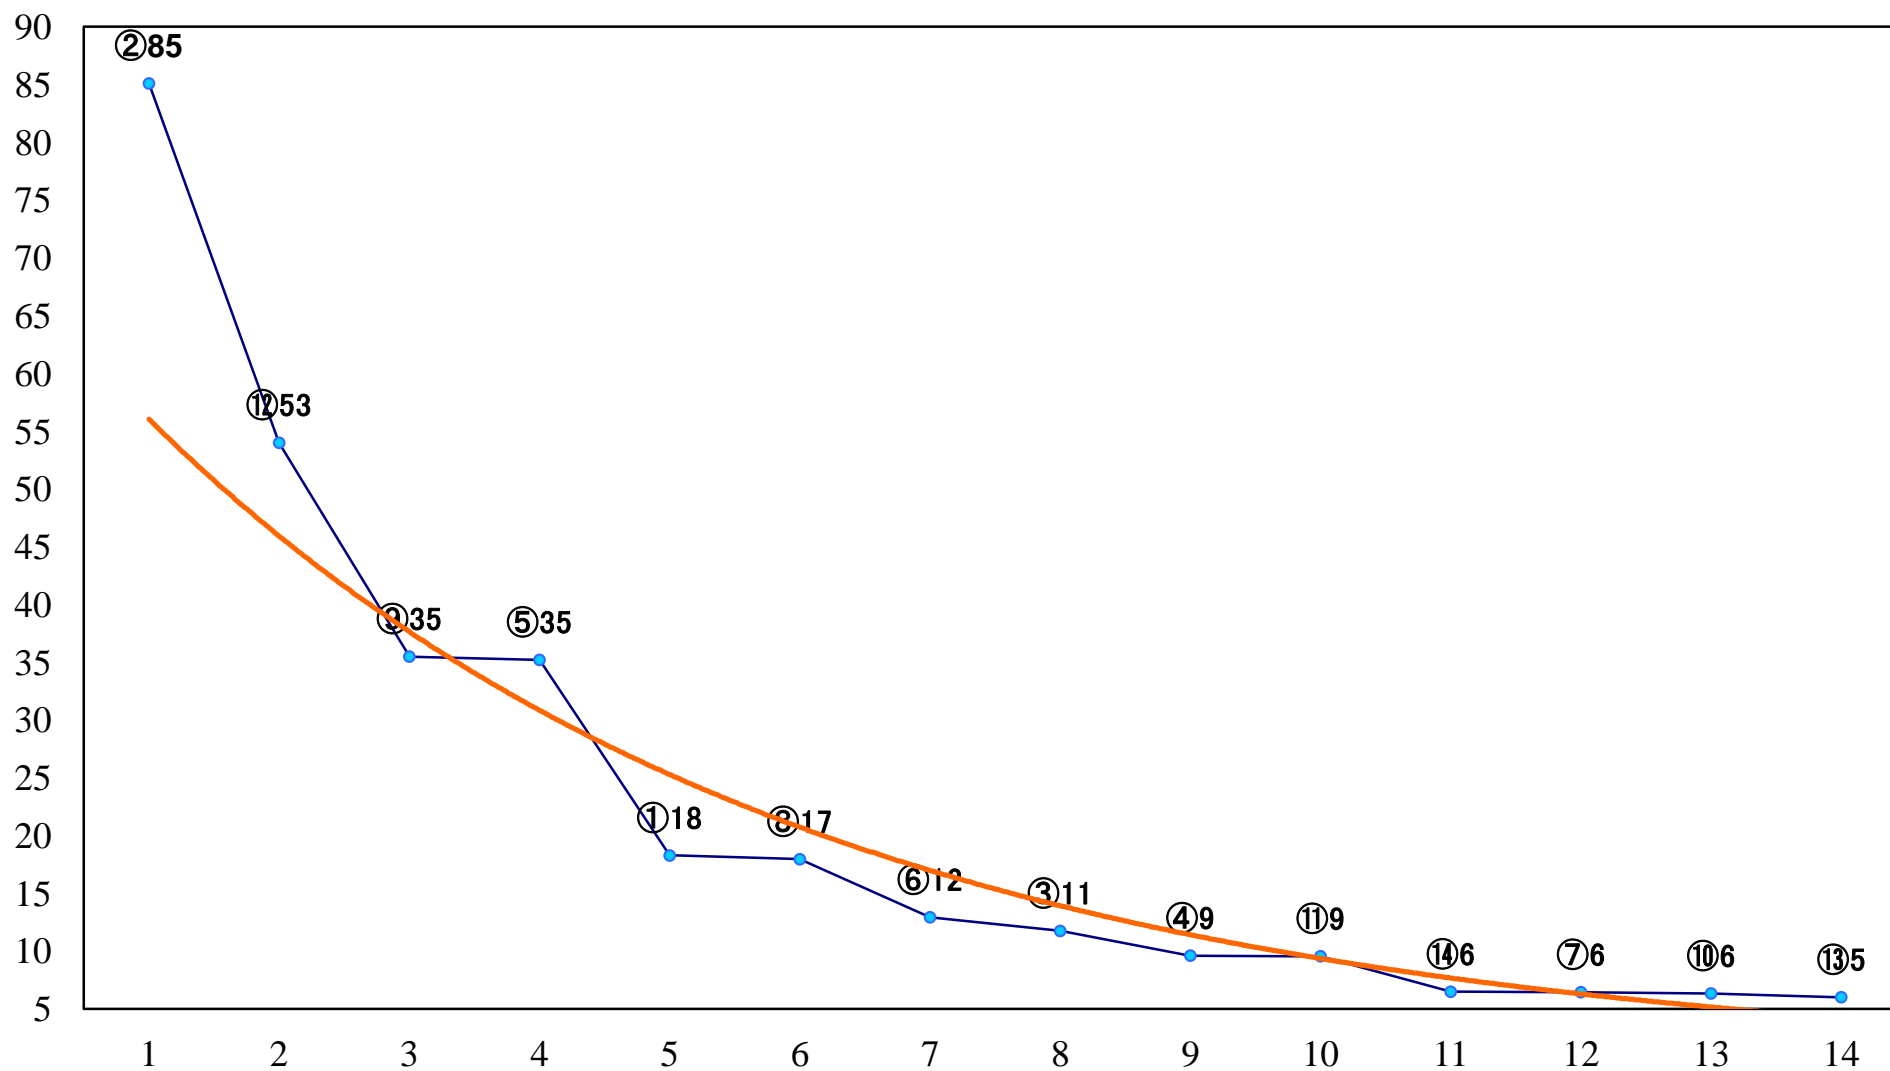

2019年05月15日(水) 川崎競馬 10R 19:30
J交 メイスター賞B2B3選定馬JRA選 左1600mm

2019年05月15日(水) 川崎競馬 11R 20:10
川崎マイルズA1下オープン 左1600mm

2019年05月15日(水) 川崎競馬 12R 20:50
薫風特別C1二 左1500mm