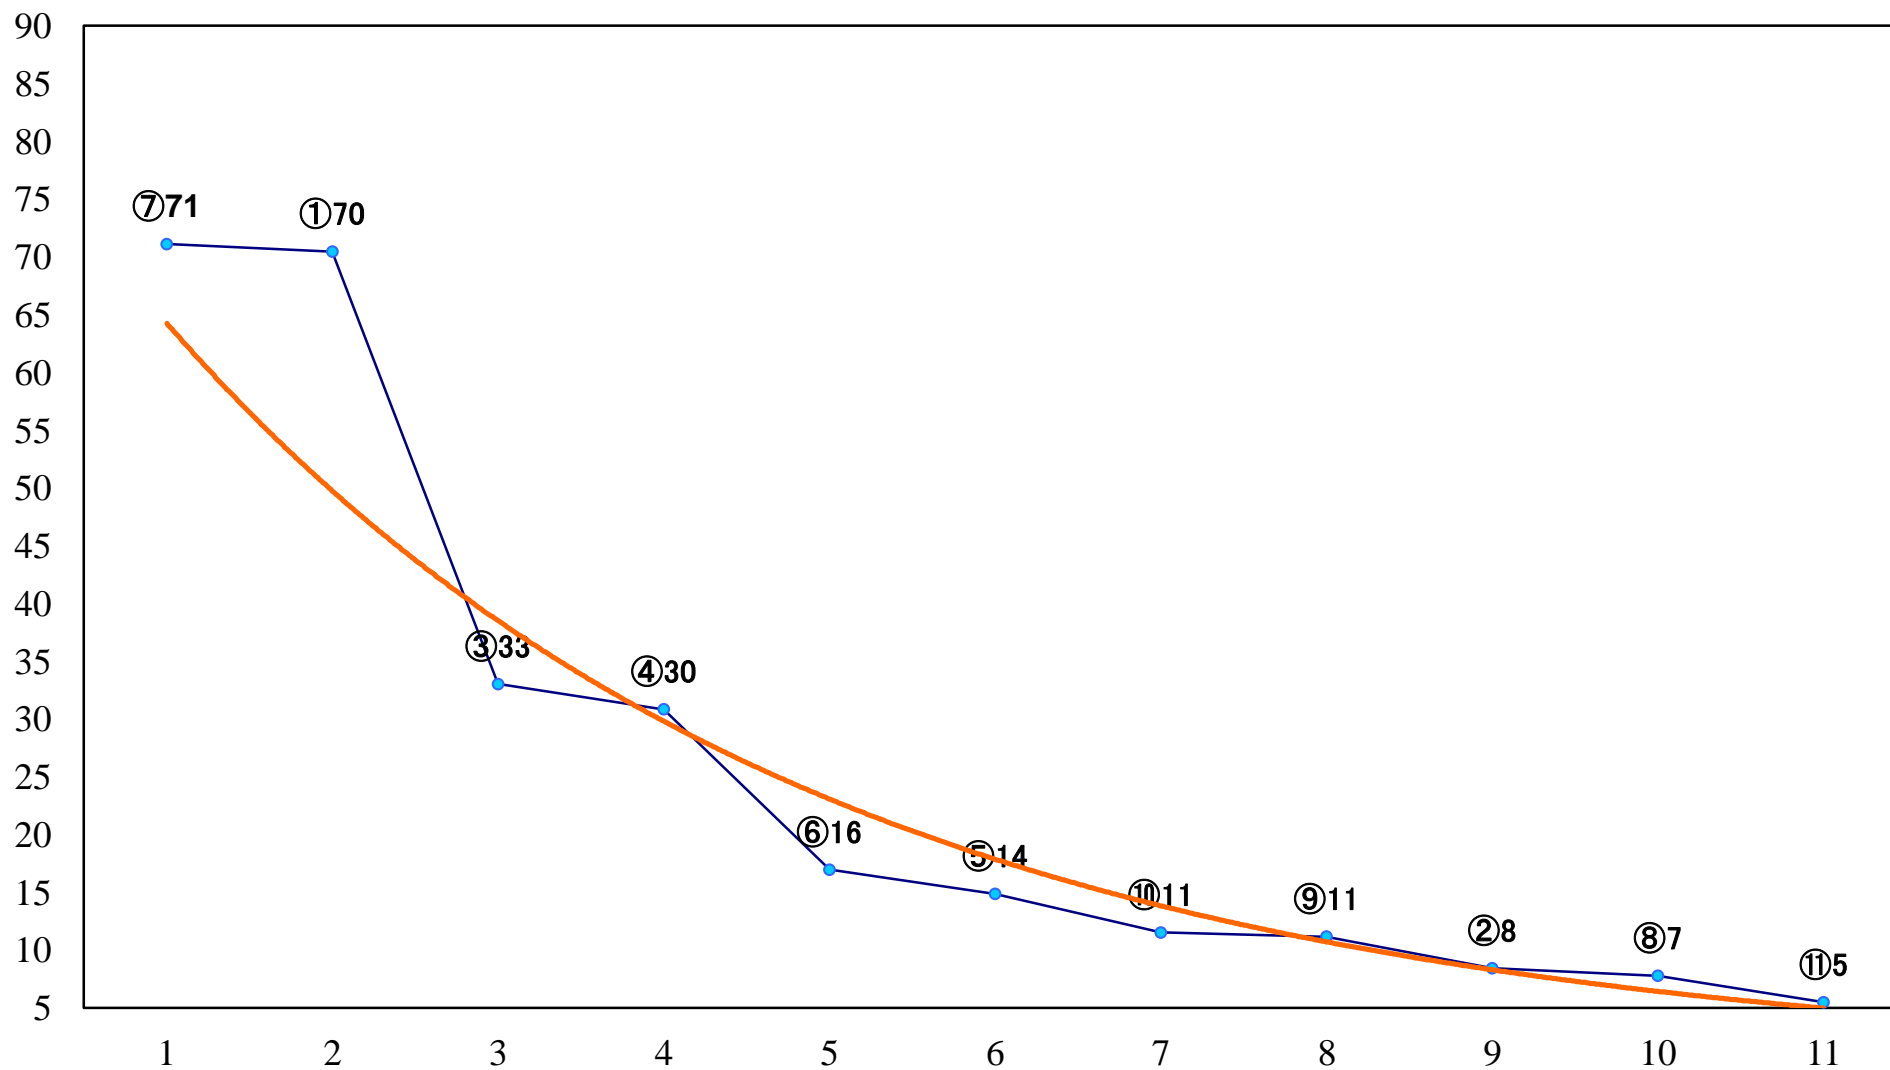

2019年05月15日(水) 川崎競馬 6R 17:15
稲光賞C2選定馬 左900mm