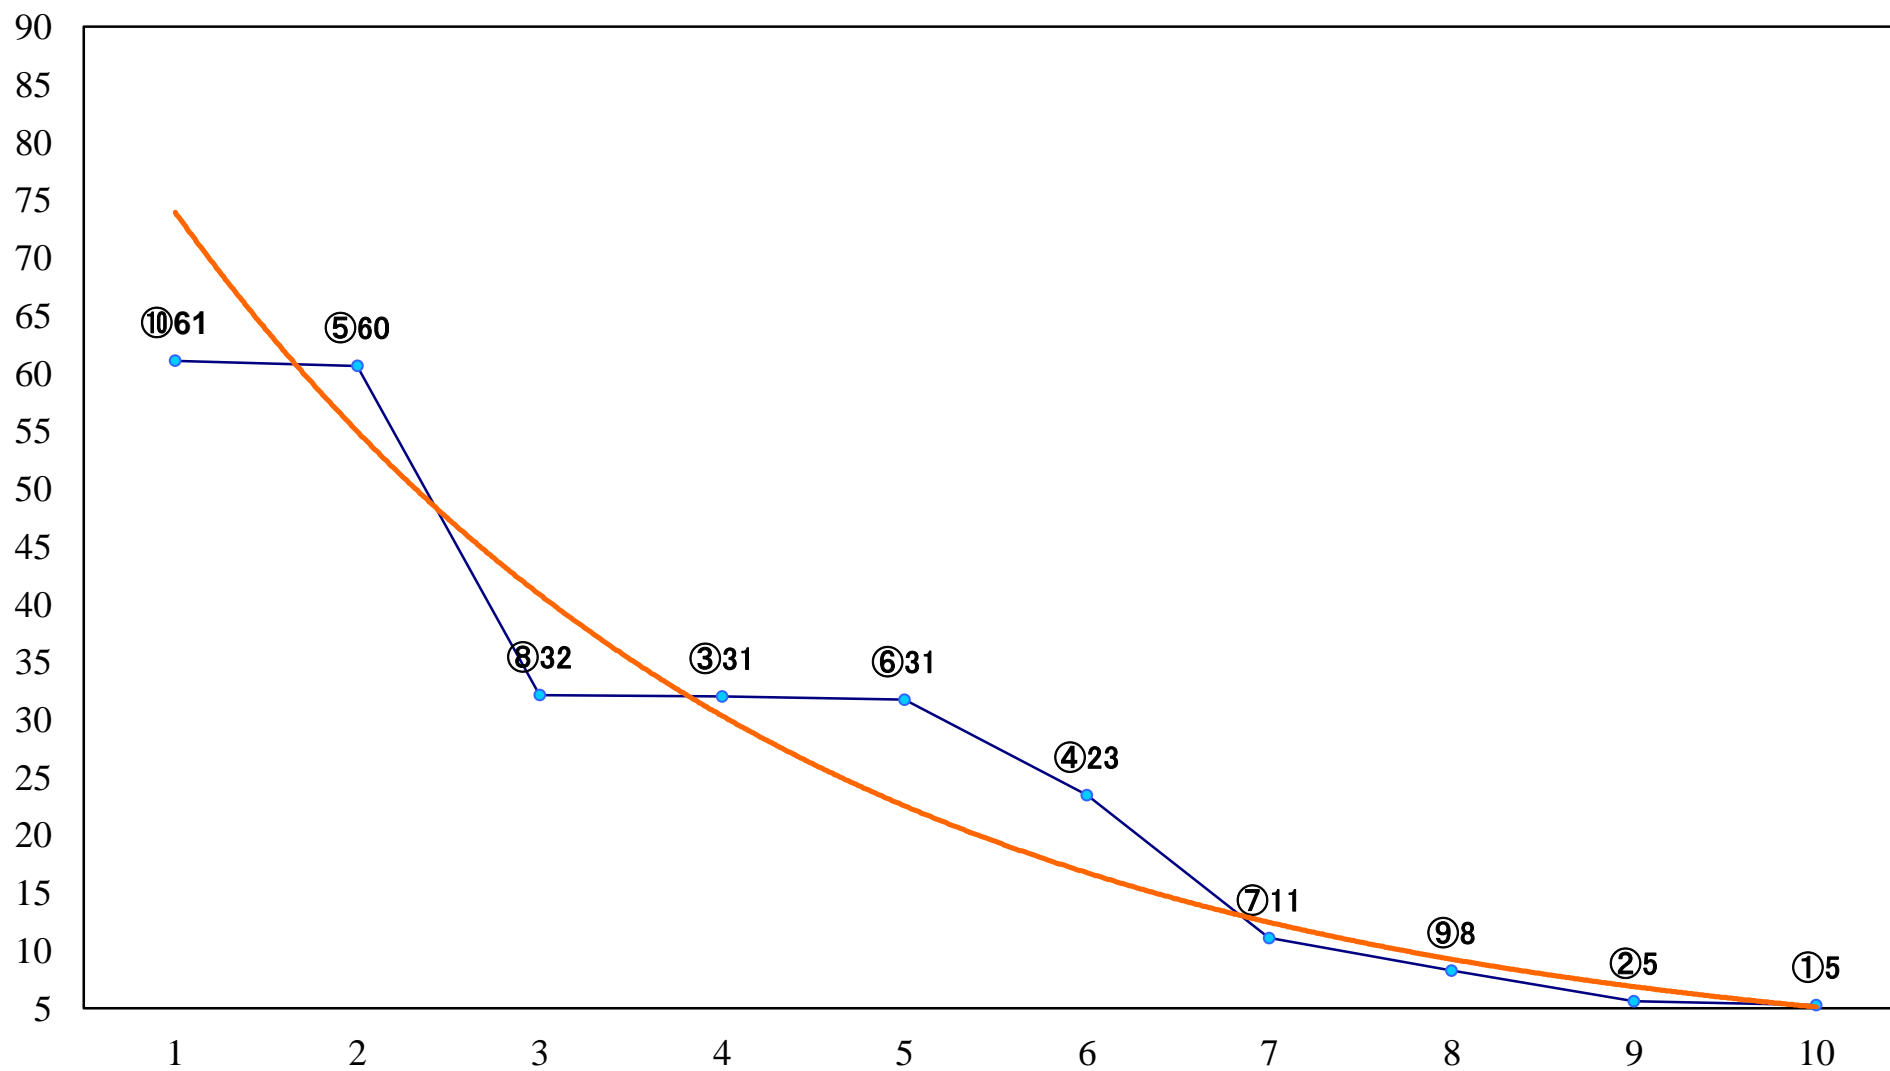

2019年05月15日(水) 川崎競馬 1R 14:45
3歳7 左1400mm

2019年05月15日(水) 川崎競馬 2R 15:15
3歳6 左1400mm

2019年05月15日(水) 川崎競馬 3R 15:45
カンパニユラ賞C3選定牝馬 左1500mm

2019年05月15日(水) 川崎競馬 4R 16:15
C3五六 左1400mm

2019年05月15日(水) 川崎競馬 5R 16:45
C3五六 左1400mm