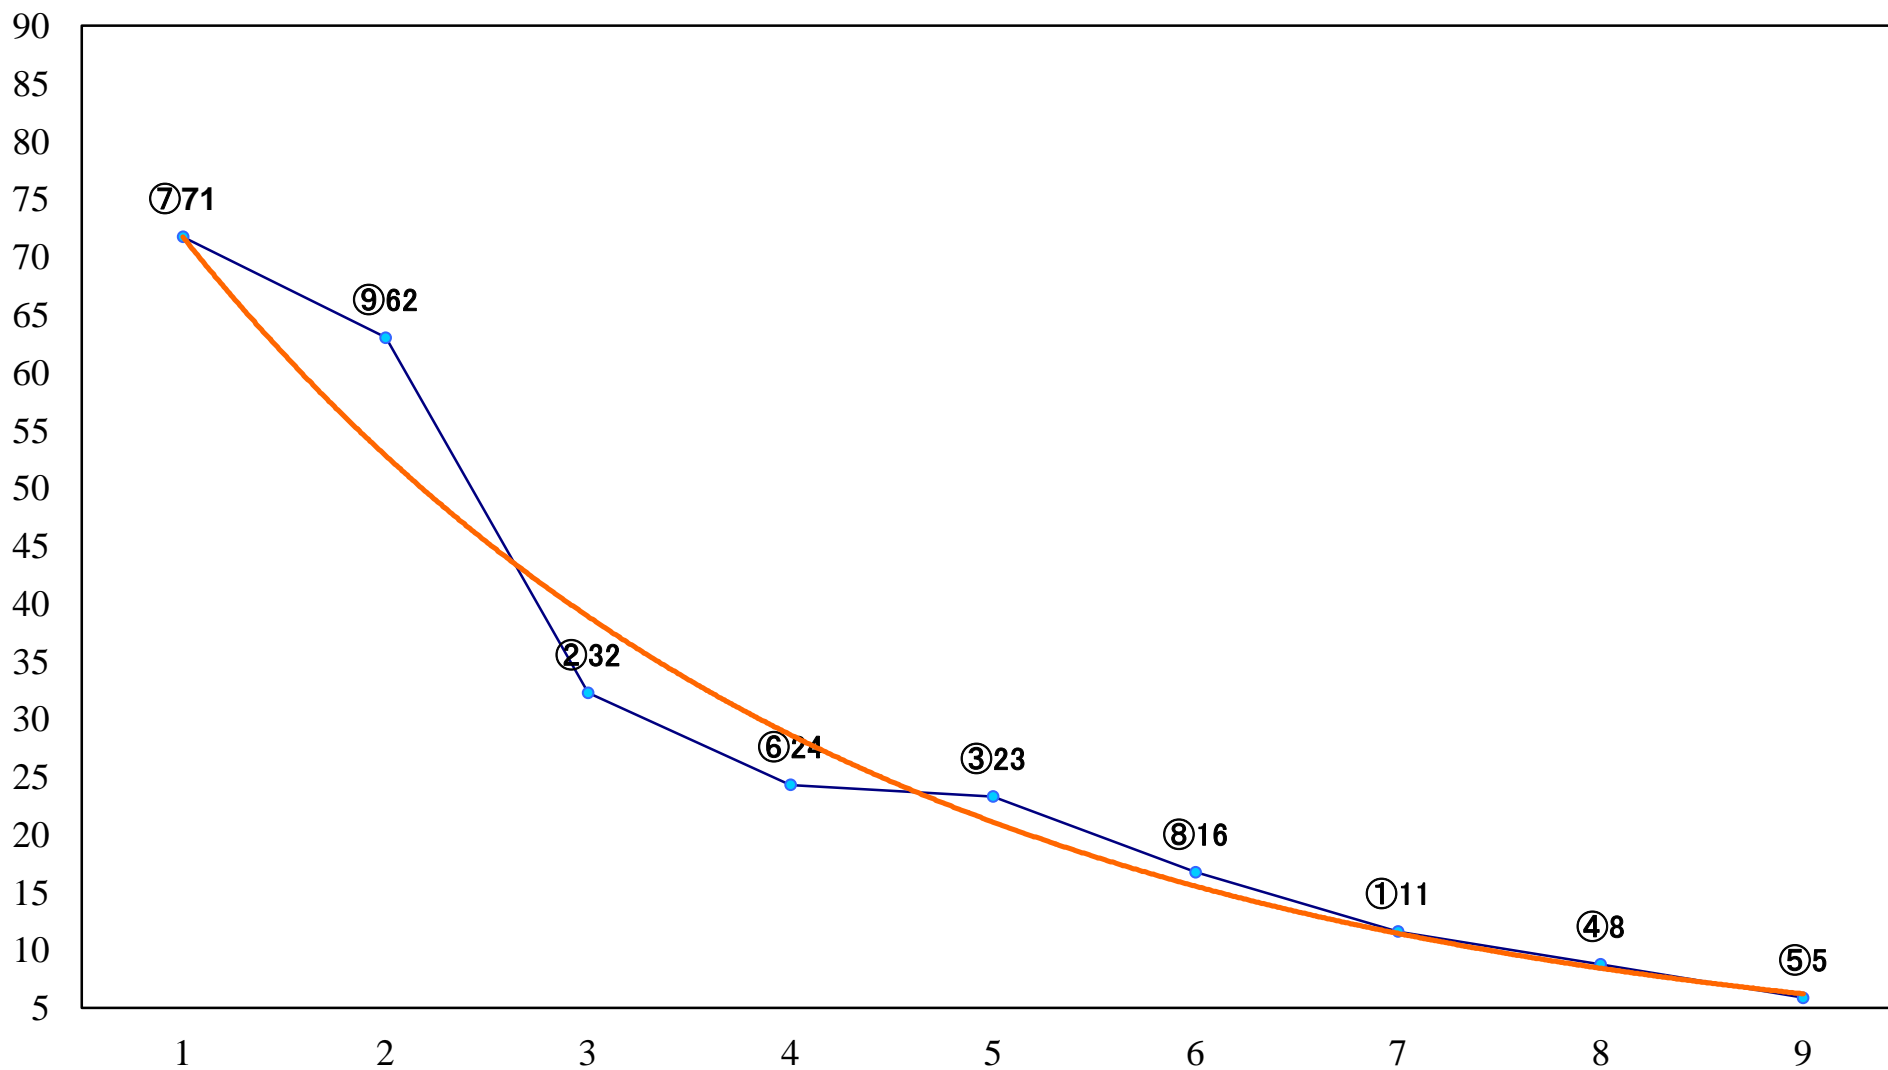

2019年05月15日(水) 川崎競馬 7R 17:45
馬も元気です！春の八幡平記念C2五 六 左1400mm