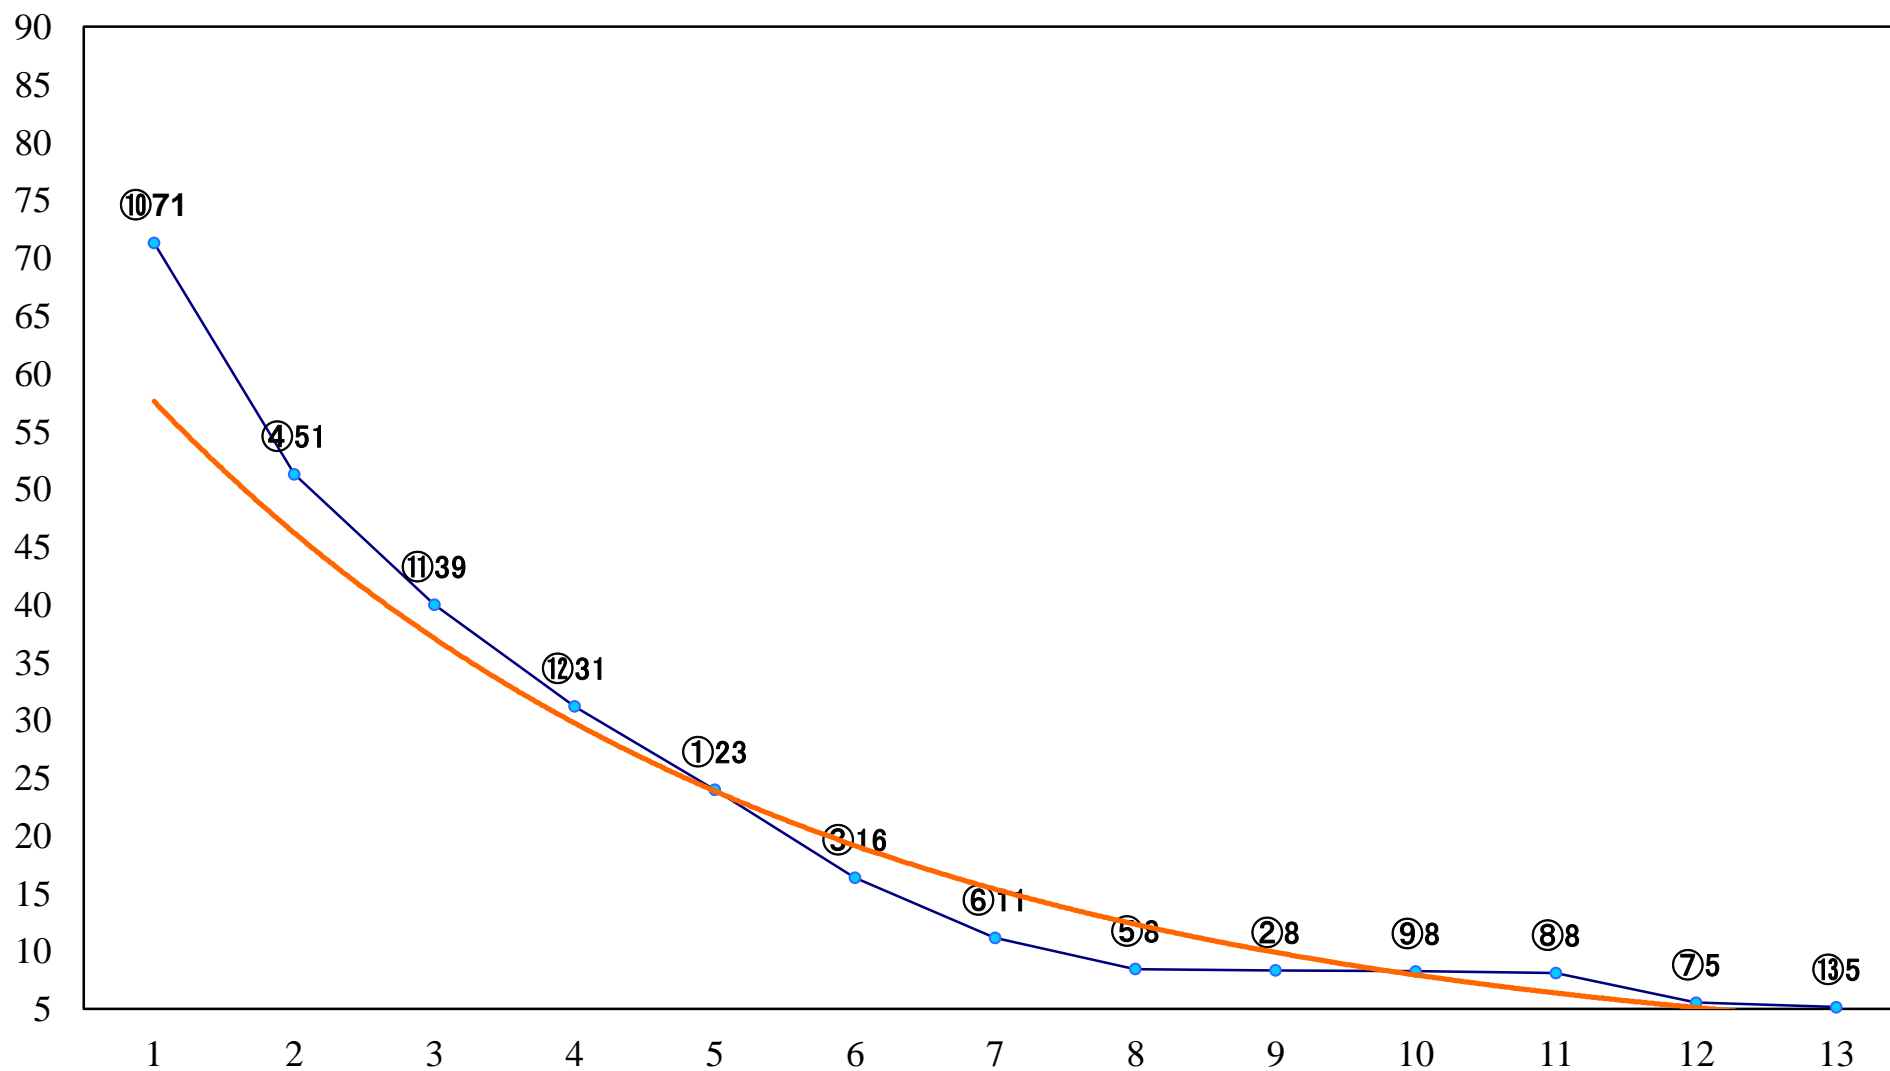

2019年05月15日(水) 川崎競馬 10R 19:30
J交 メイスター賞B2B3選定馬JRA選 左1600mm

2019年05月15日(水) 川崎競馬 11R 20:10
川崎マイルズA1下オープン 左1600mm

2019年05月15日(水) 川崎競馬 12R 20:50
薫風特別C1二 左1500mm