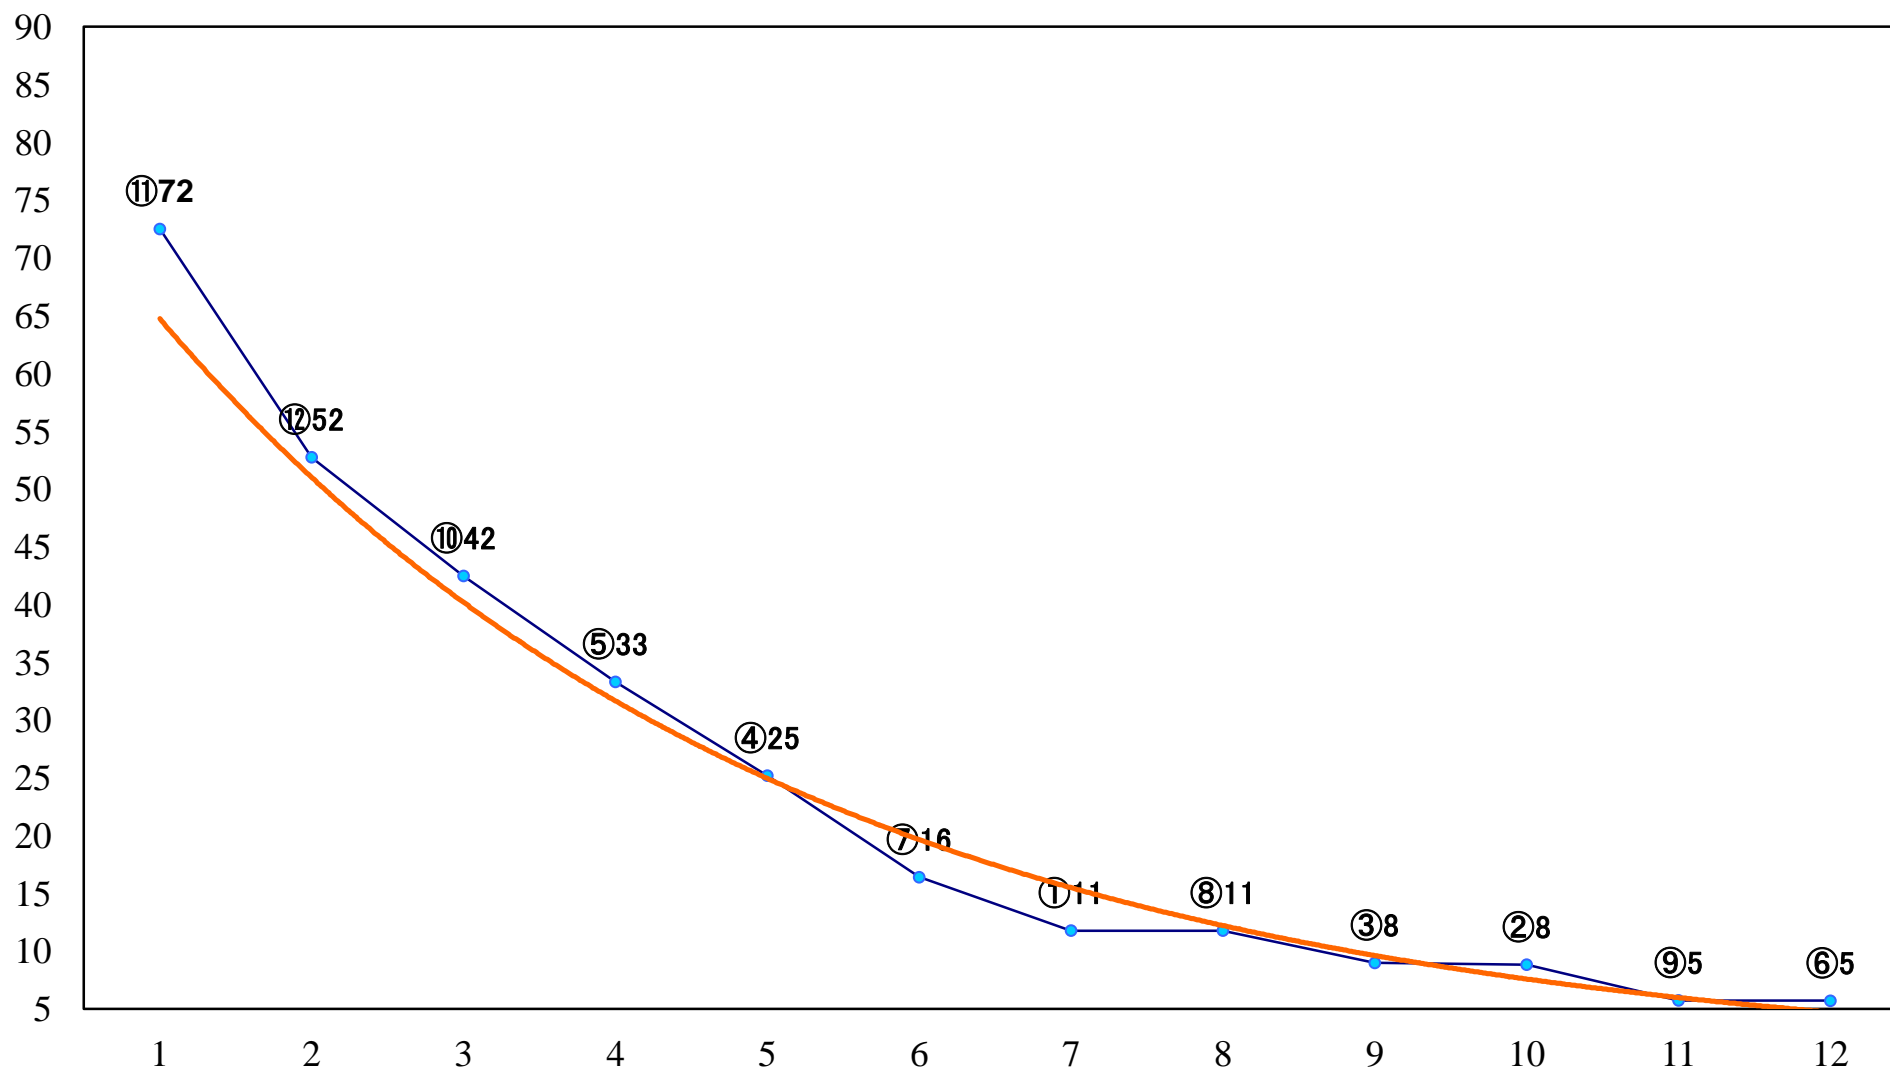

2019年05月16日(木) 川崎競馬 11R 20:15
皐月オープン3歳1 3歳 左1400mm

2019年05月16日(木) 川崎競馬 12R 20:45
薄暑特別B3三 左1600mm