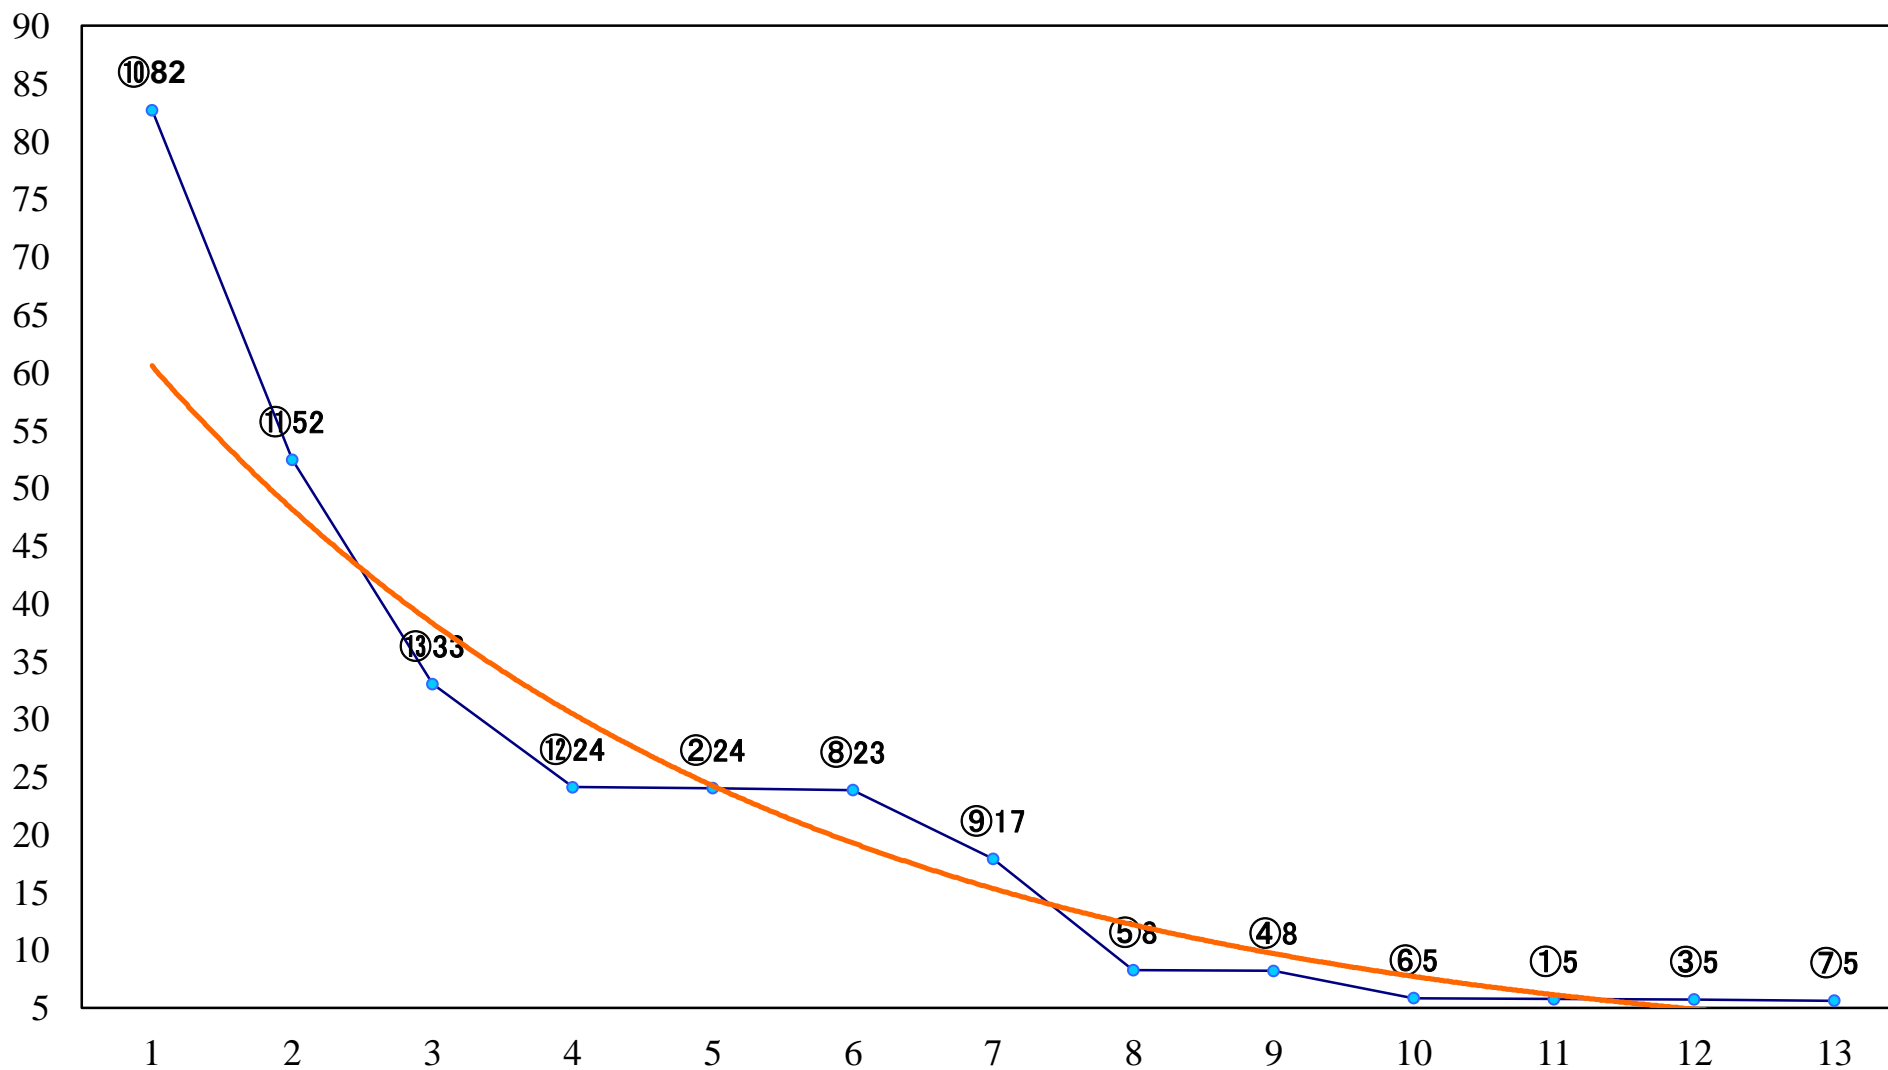

2019年05月16日(木) 川崎競馬 9R 19:05
内馬場にウチババーンオープン記念C2ニ 左1600mm