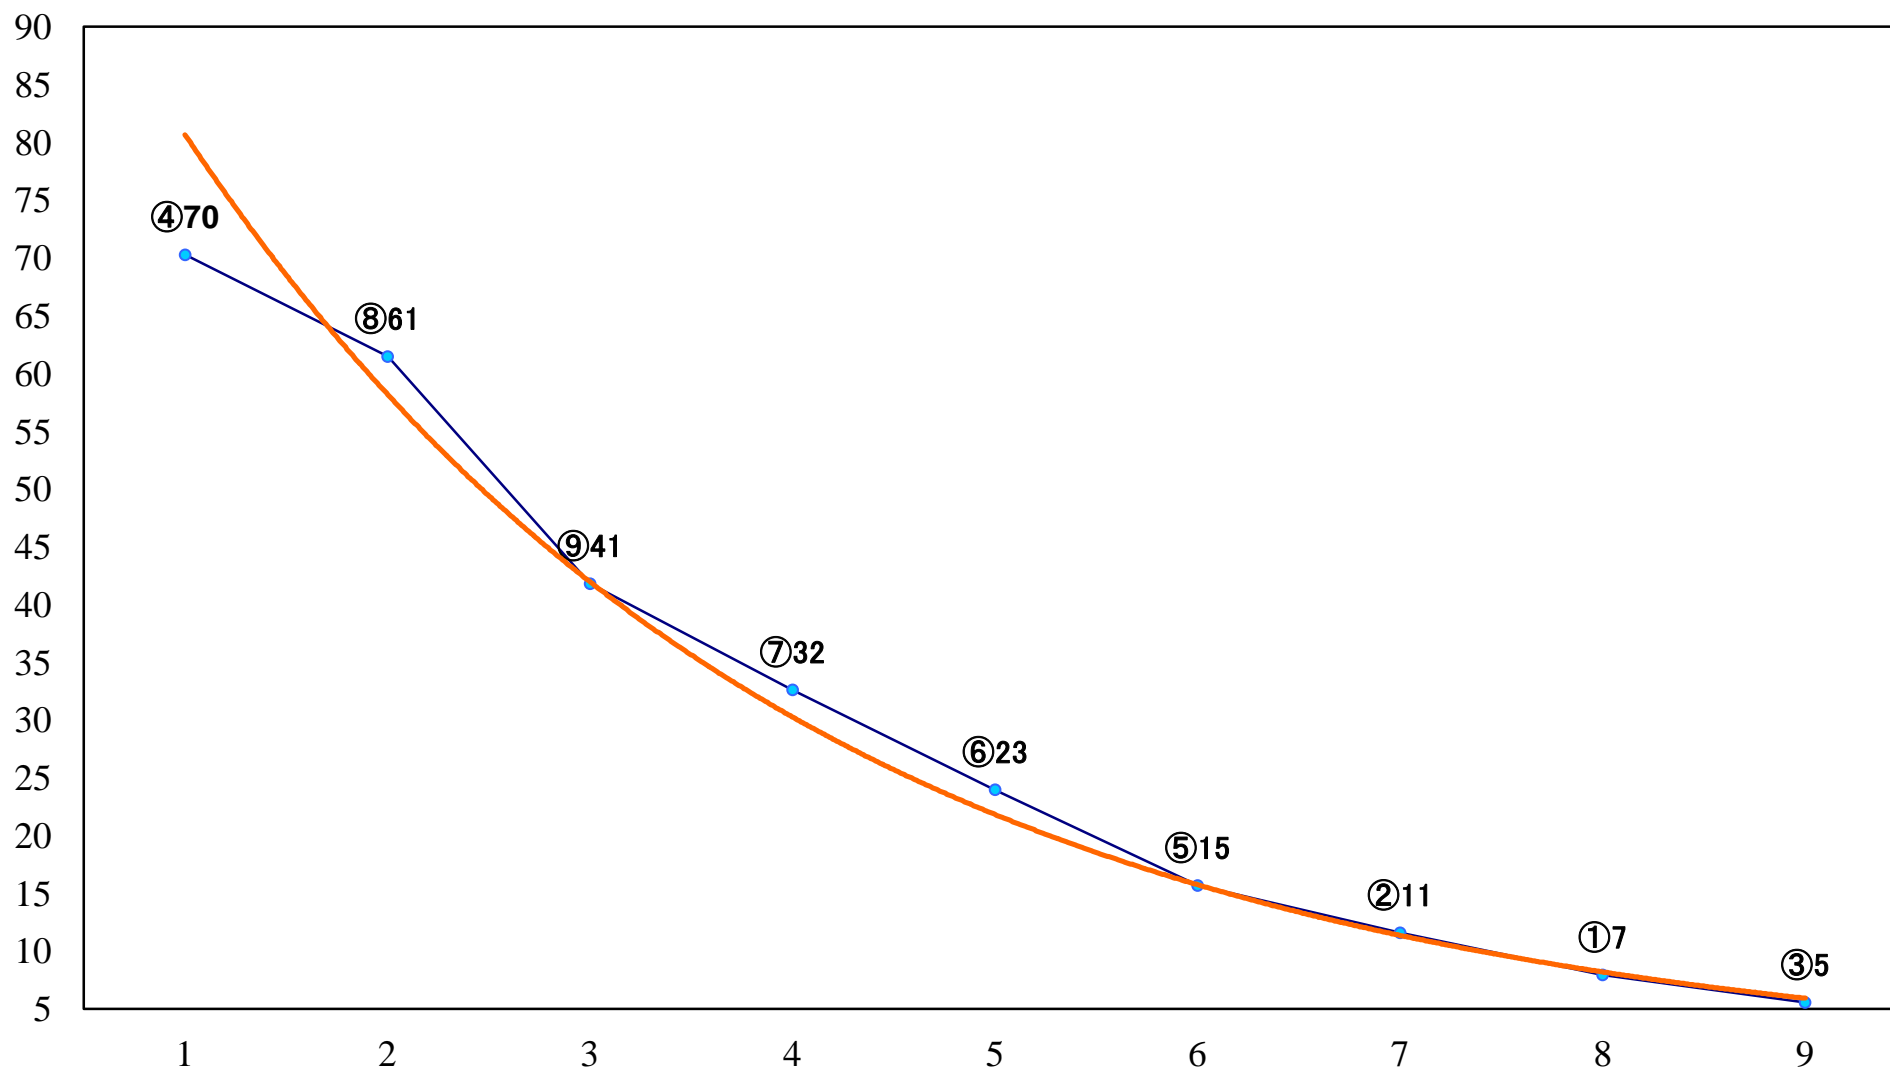

2019年05月16日(木) 川崎競馬 3R 16:00
C3三四 左1500mm