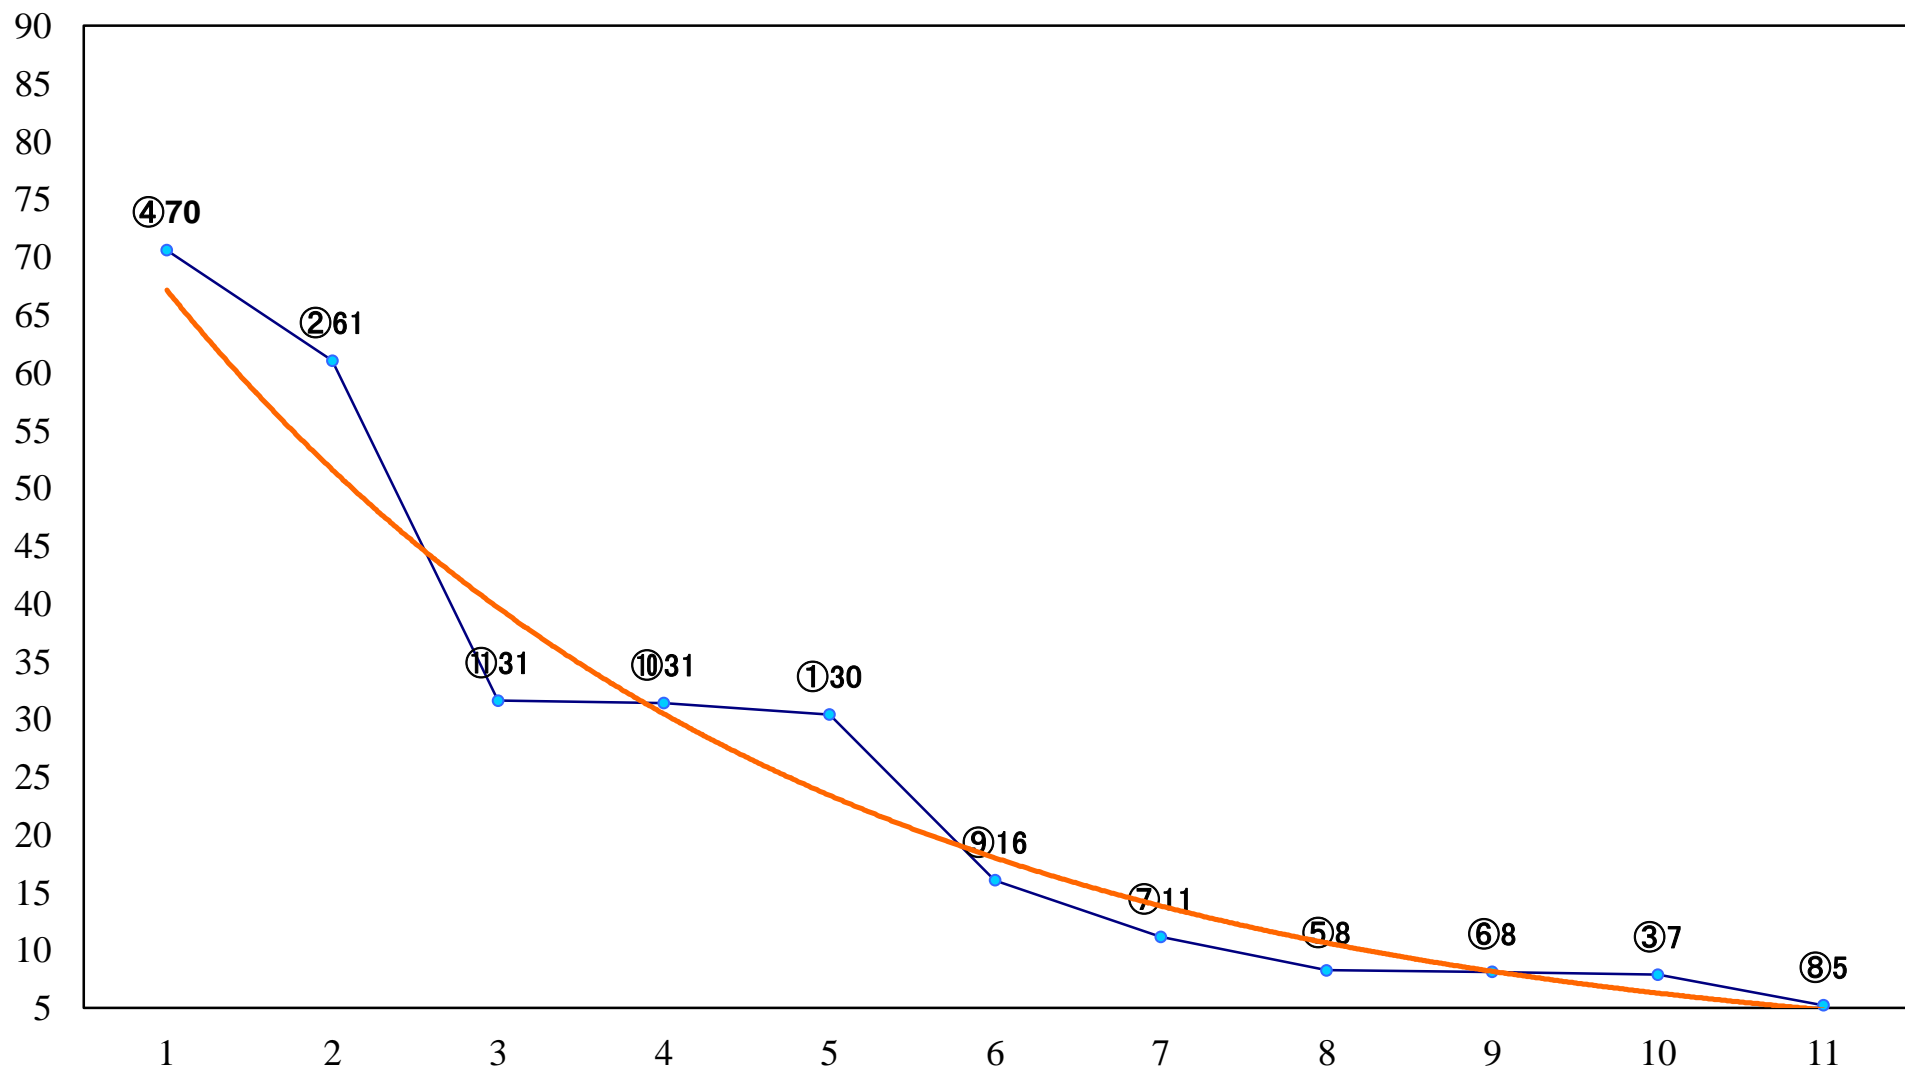

2019年05月16日(木) 川崎競馬 2R 15:30
3歳8 左1400mm