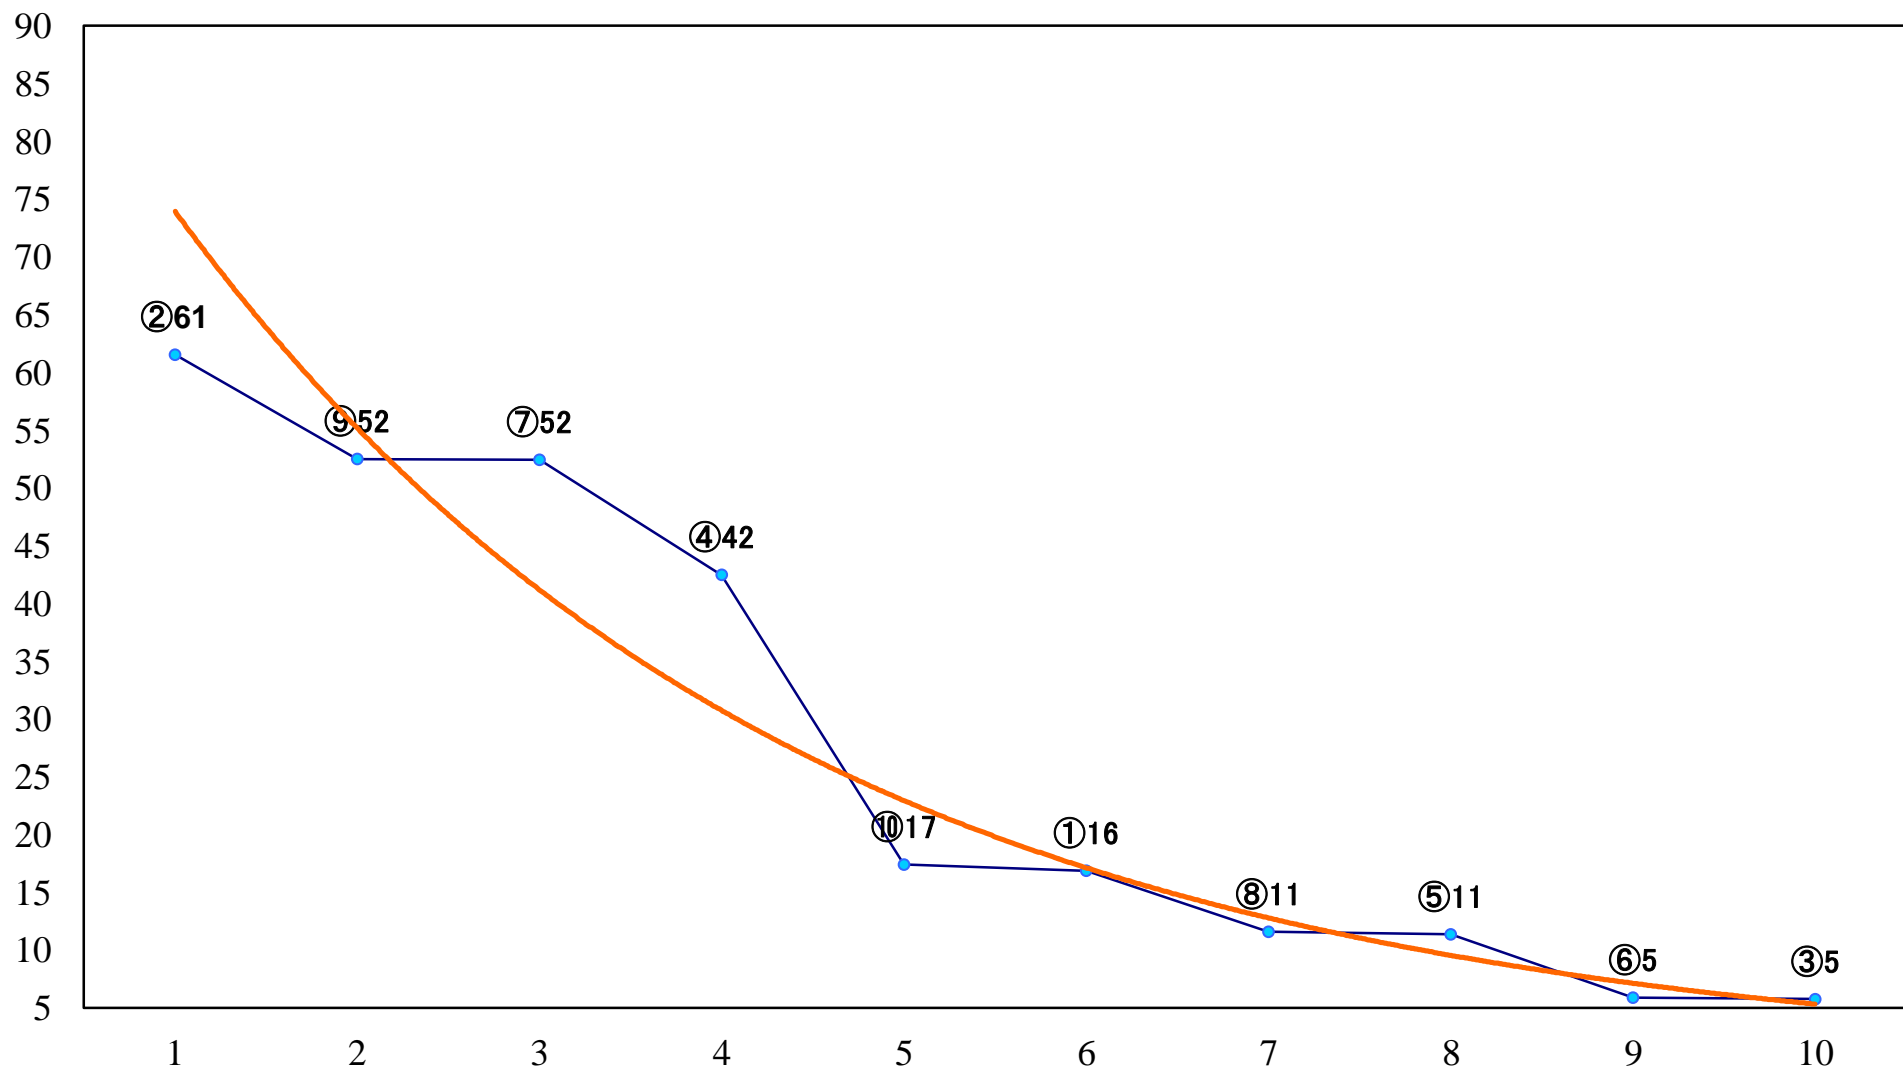

2019年05月16日(木) 川崎競馬 6R 17:30
C1四五 左1500mm