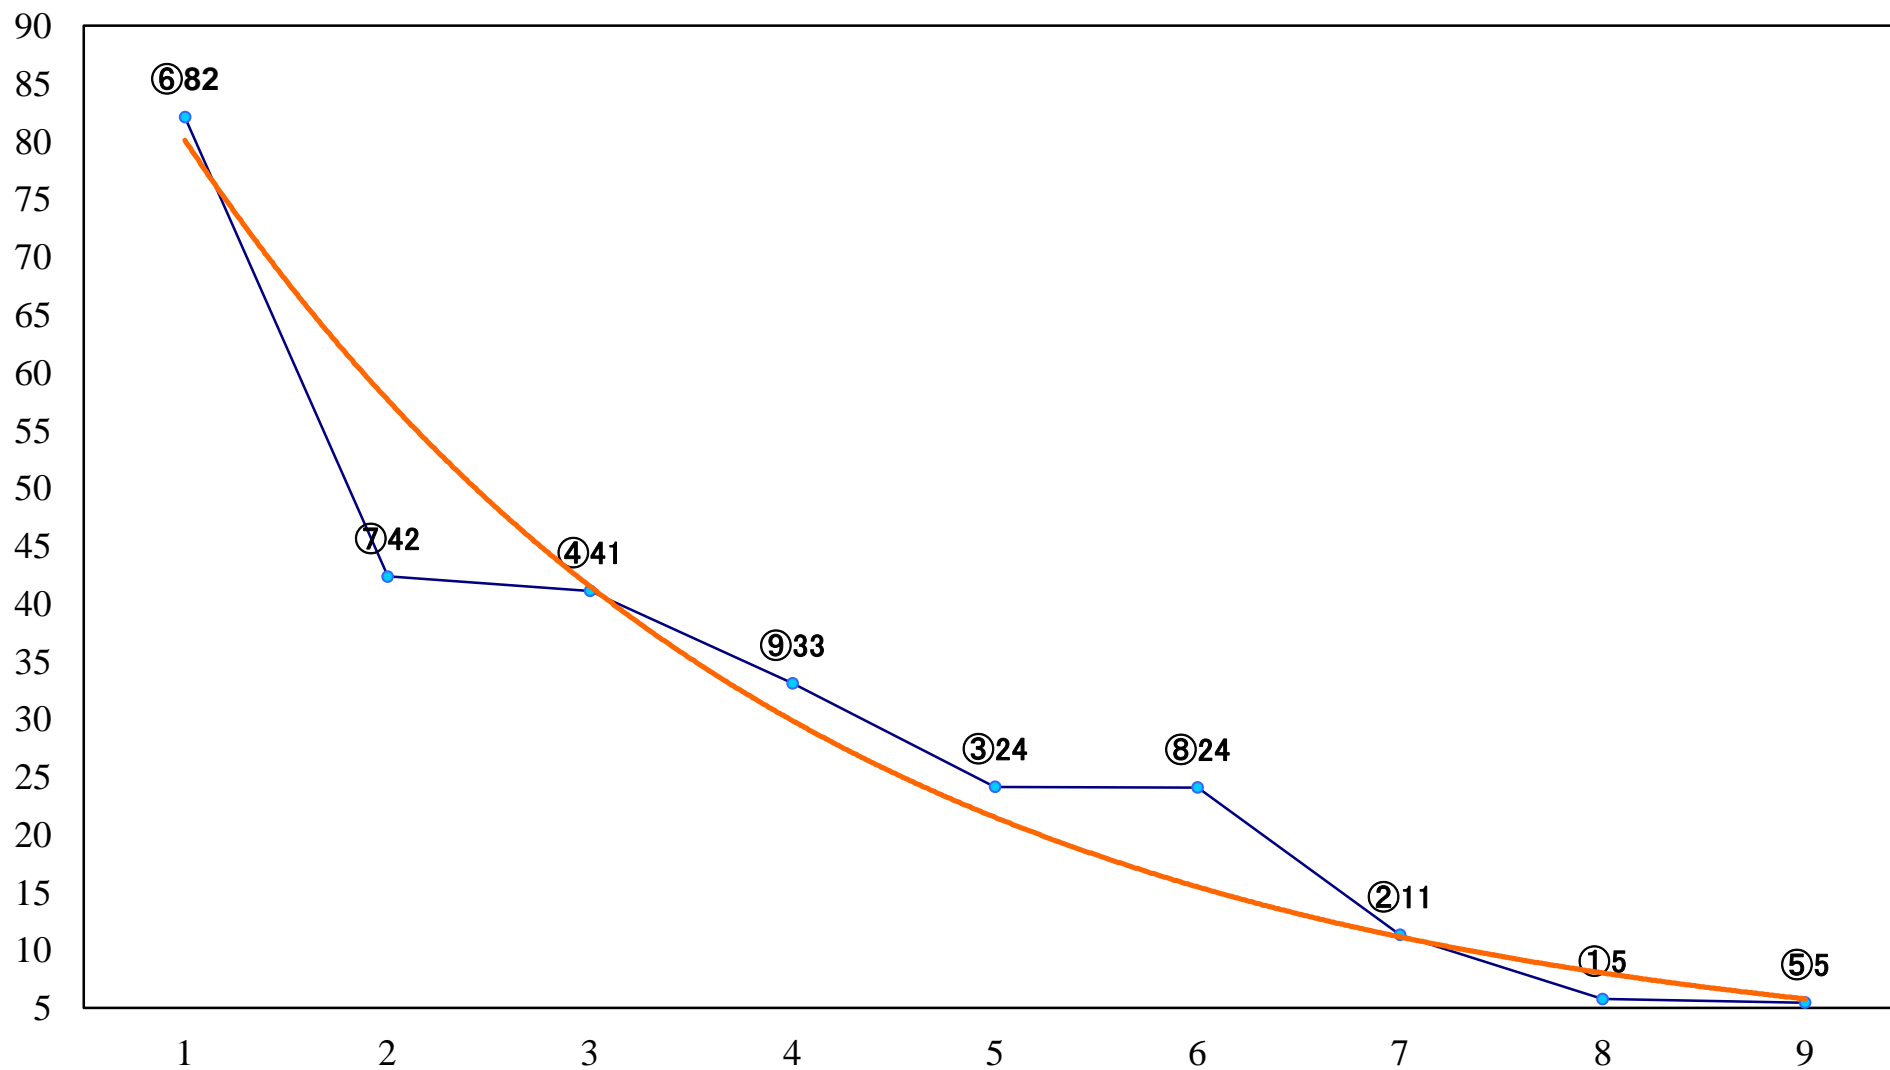

2019年05月16日(木) 川崎競馬 1R 15:00
3歳9 左1400mm

2019年05月16日(木) 川崎競馬 2R 15:30
3歳8 左1400mm

2019年05月16日(木) 川崎競馬 3R 16:00
C3三四 左1500mm

2019年05月16日(木) 川崎競馬 4R 16:30
C3三 四 左1500mm

2019年05月16日(木) 川崎競馬 5R 17:00
夏木立賞C3選定馬 左1400mm

2019年05月16日(木) 川崎競馬 11R 20:15
皐月オープン3歳1 3歳 左1400mm

2019年05月16日(木) 川崎競馬 12R 20:45
薄暑特別B3三 左1600mm