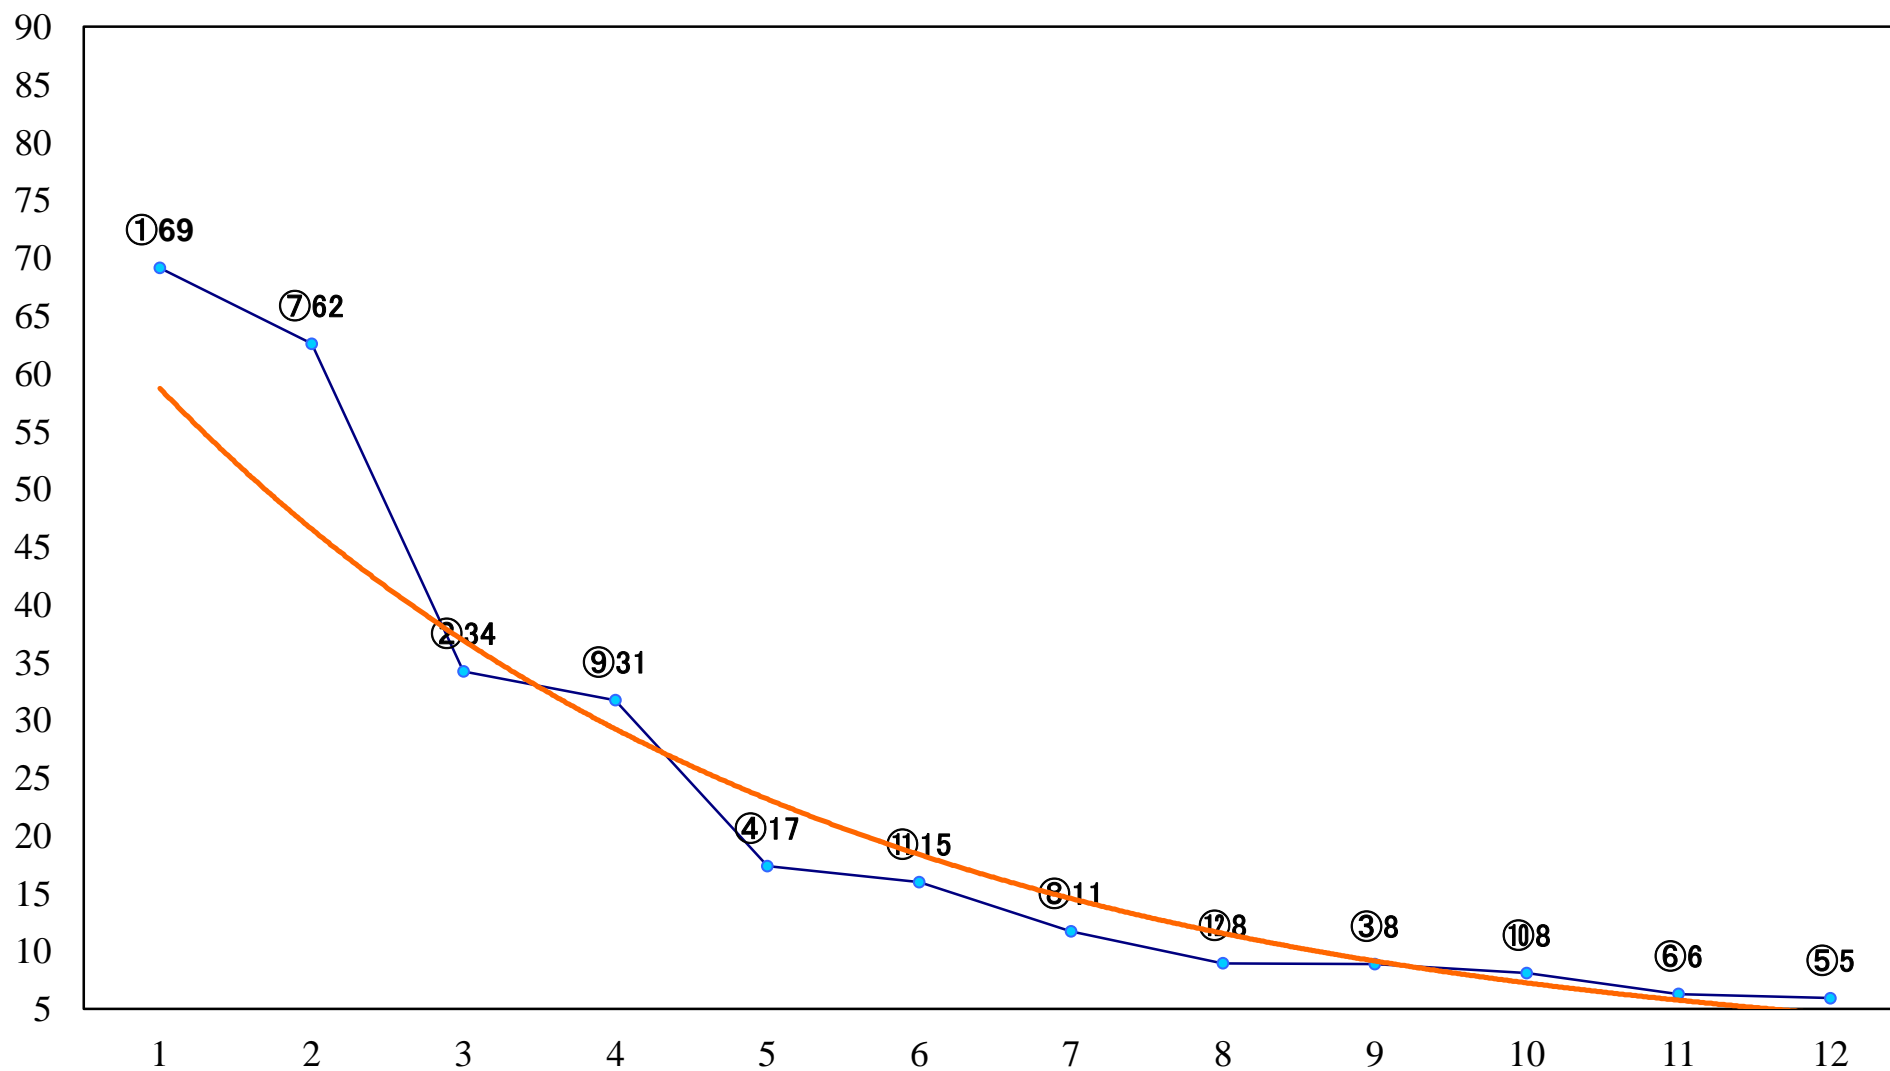

2019年05月16日(木) 川崎競馬 11R 20:15
皐月オープン3歳1 3歳 左1400mm

2019年05月16日(木) 川崎競馬 12R 20:45
薄暑特別B3三 左1600mm