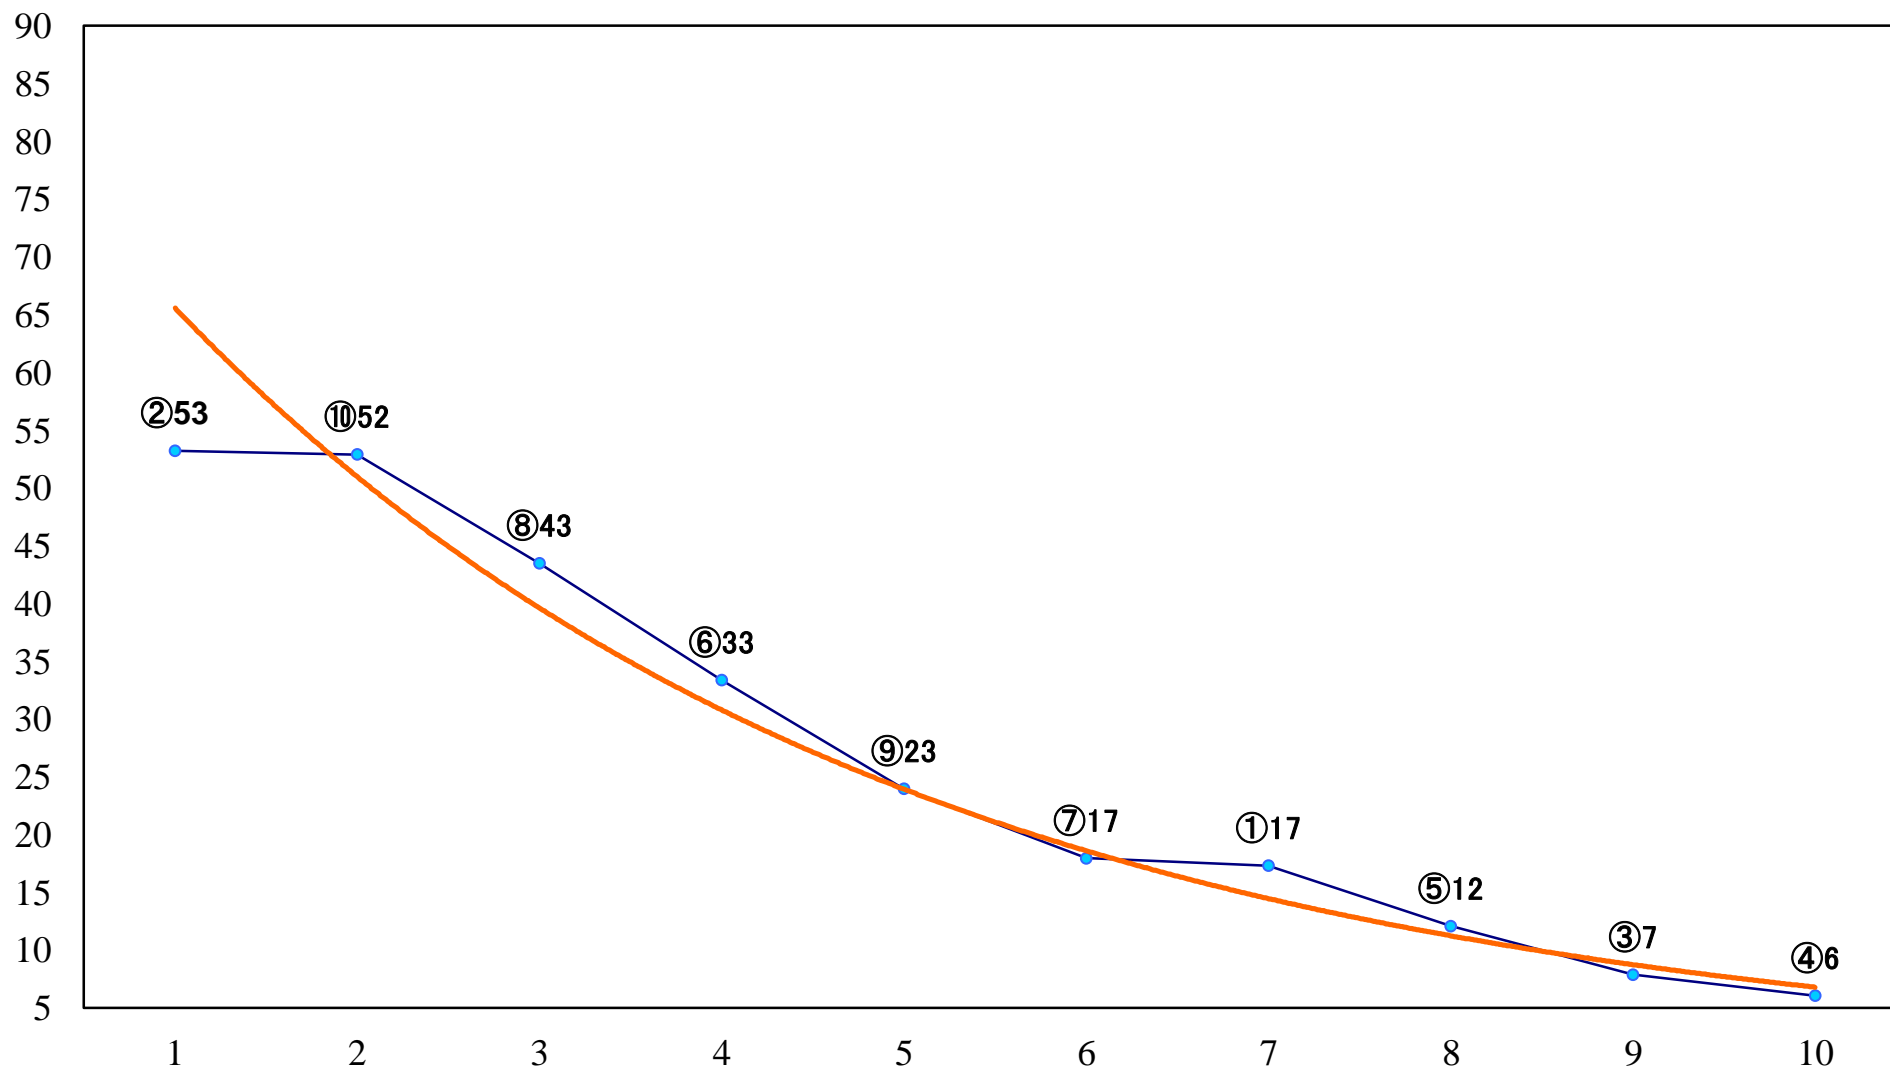

2019年05月16日(木) 川崎競馬 7R 18:00
C1四五 左1400mm