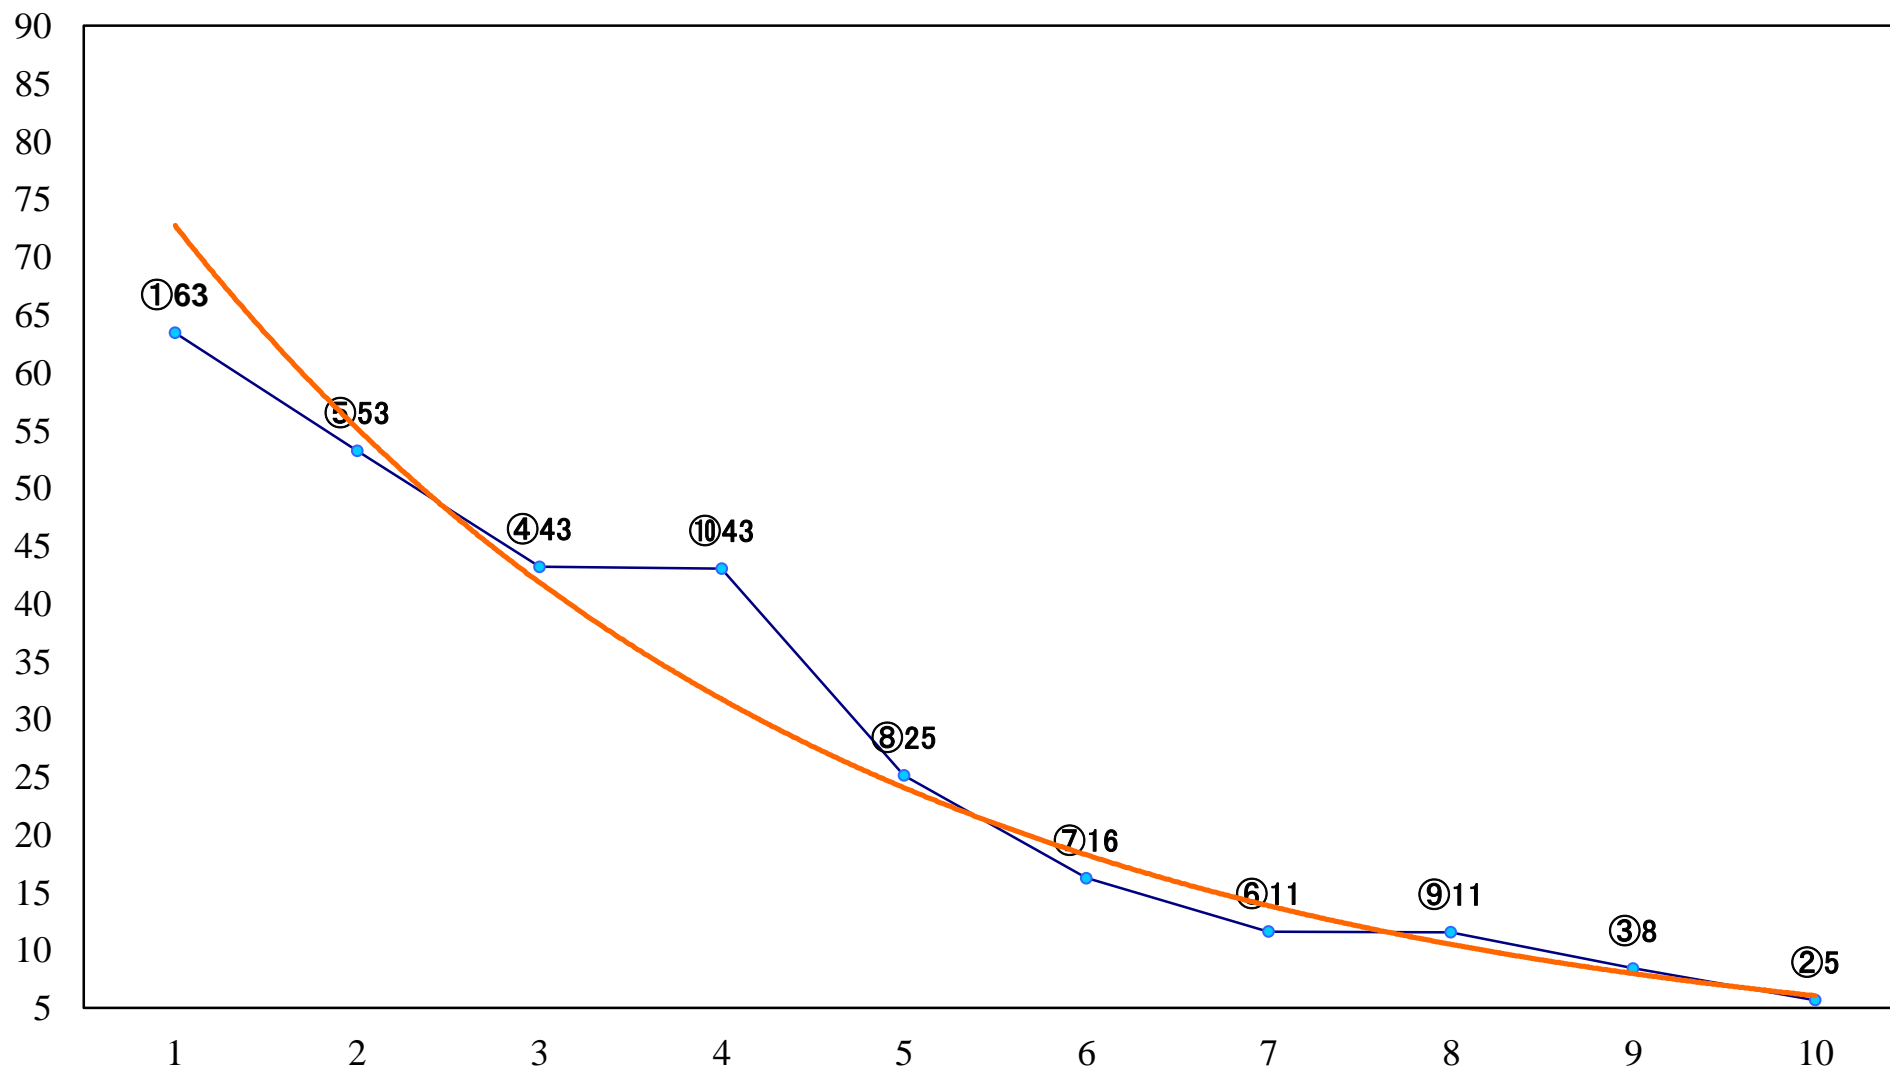

2019年05月16日(木) 川崎競馬 8R 18:30
ハナミズキ賞C1選定牝馬 左1500mm