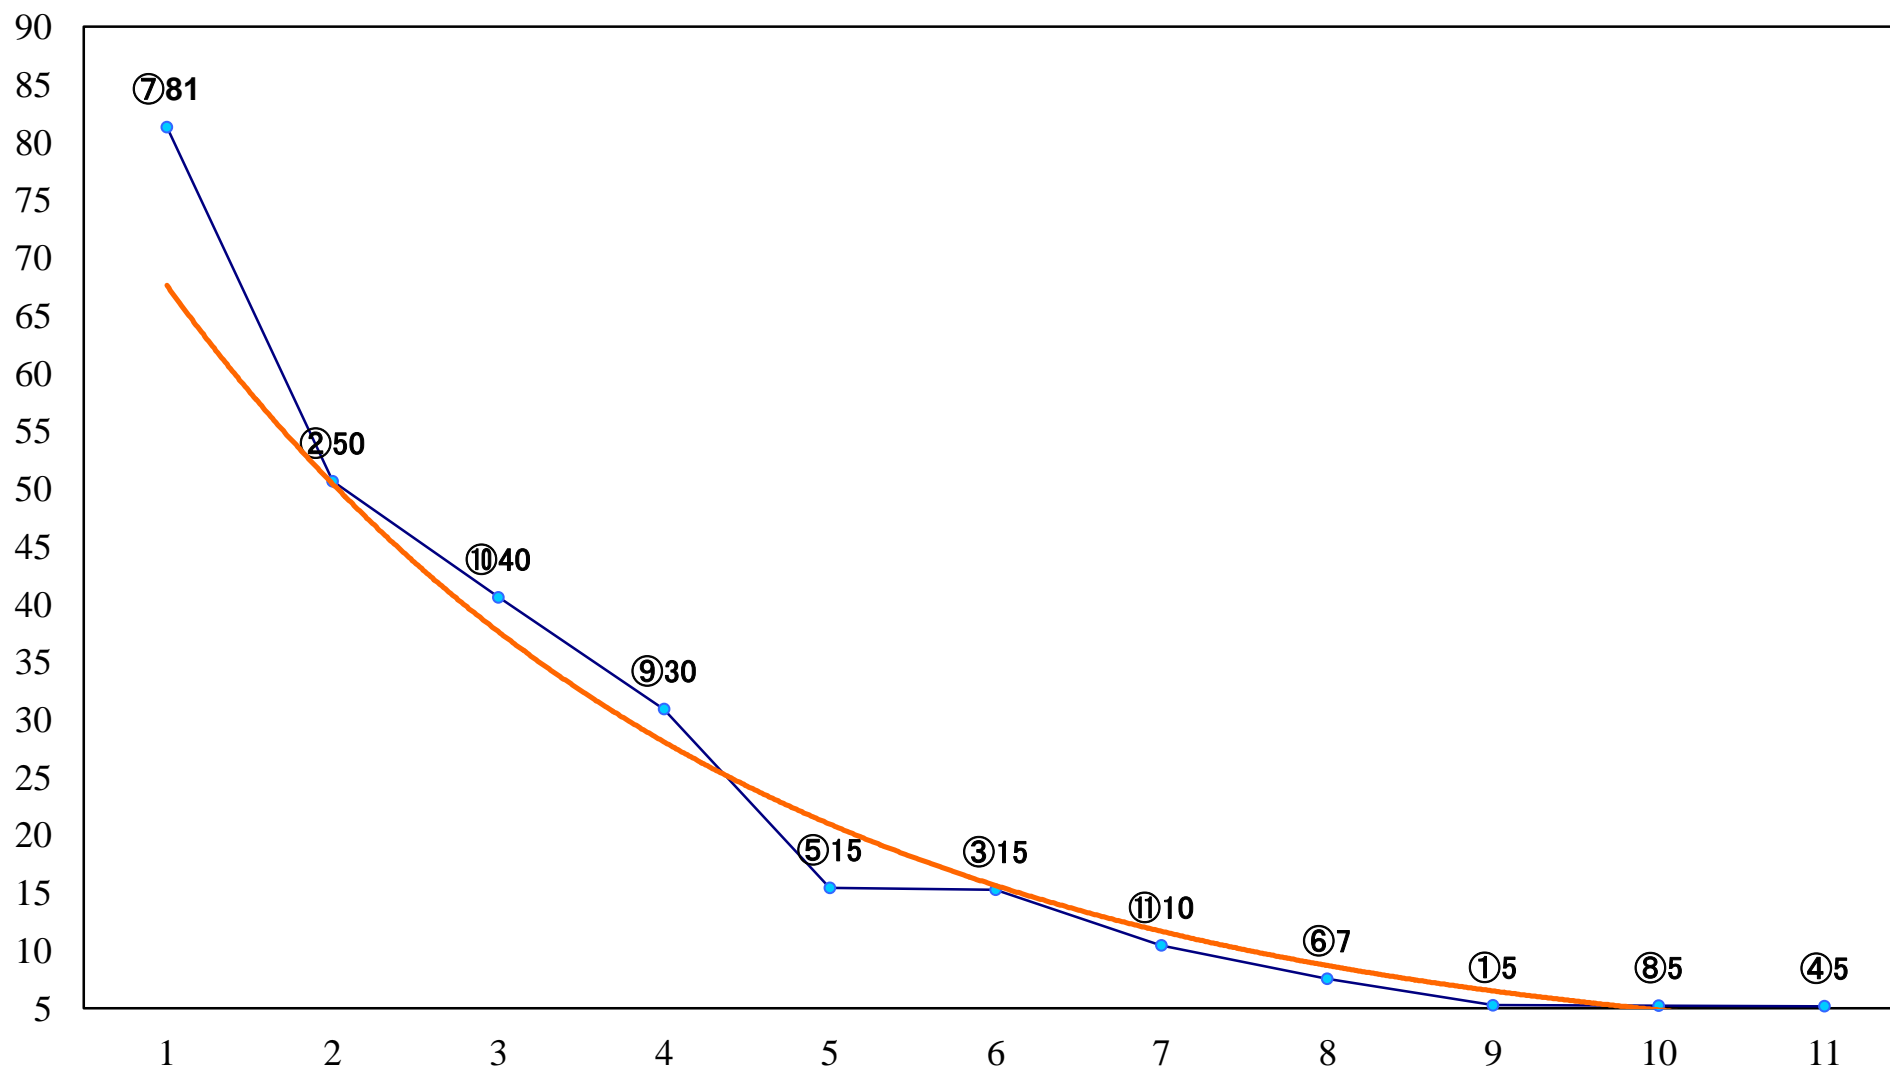

2019年05月16日(木) 川崎競馬 1R 15:00
3歳9 左1400mm