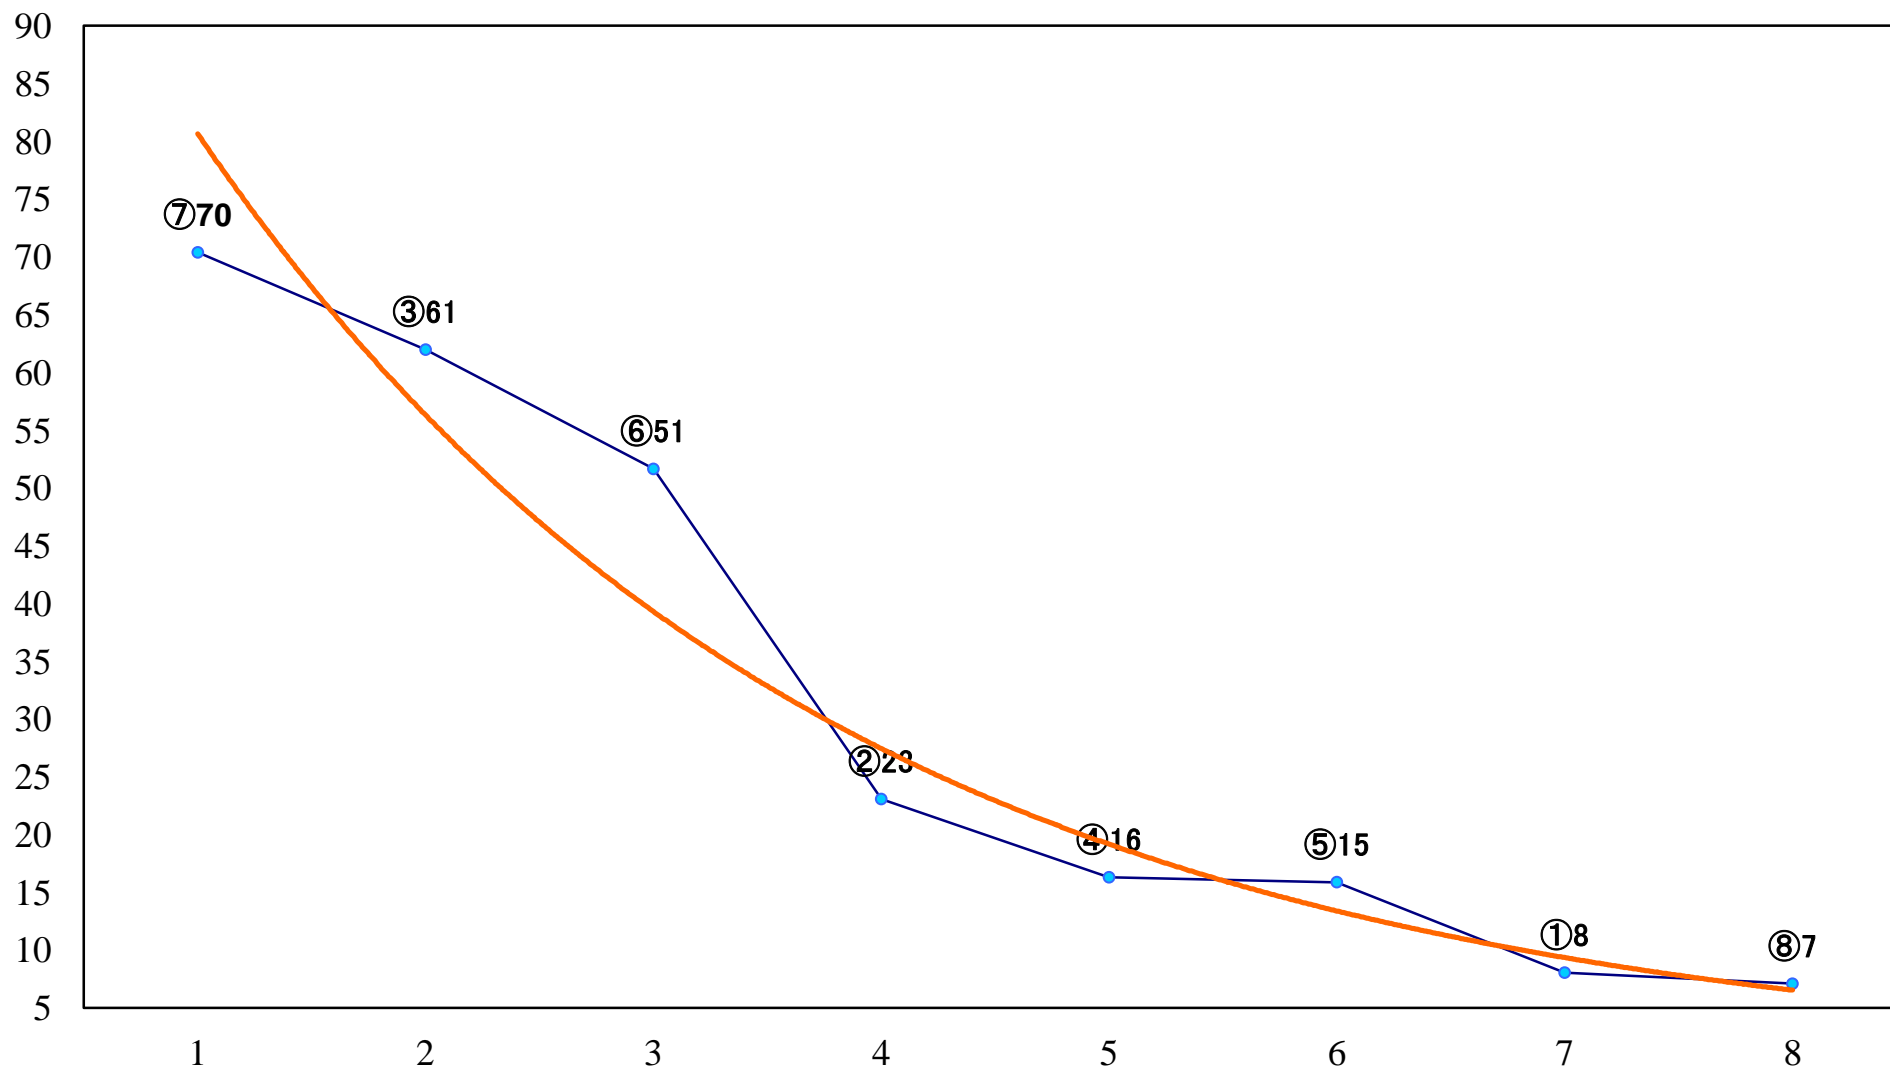

2019年05月16日(木) 川崎競馬 1R 15:00
3歳9 左1400mm

2019年05月16日(木) 川崎競馬 2R 15:30
3歳8 左1400mm

2019年05月16日(木) 川崎競馬 3R 16:00
C3三四 左1500mm

2019年05月16日(木) 川崎競馬 4R 16:30
C3三 四 左1500mm

2019年05月16日(木) 川崎競馬 5R 17:00
夏木立賞C3選定馬 左1400mm