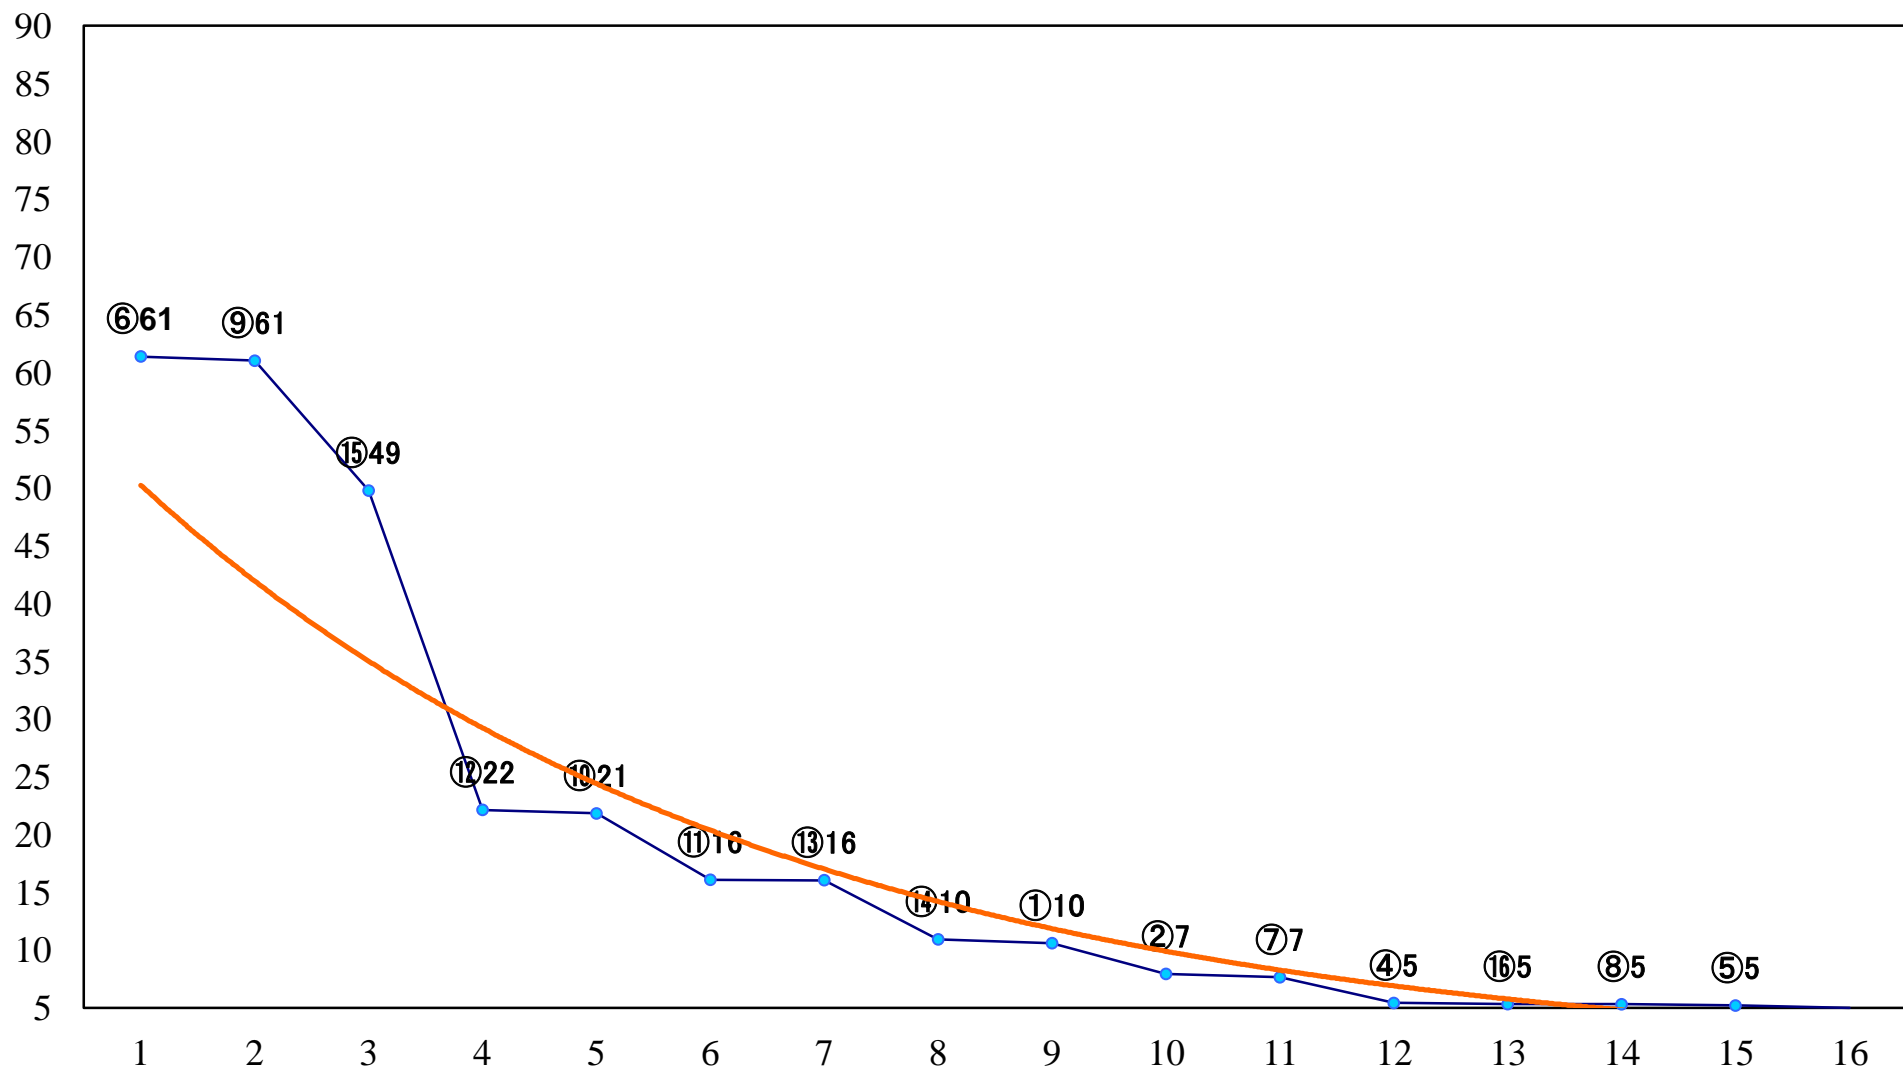

2019年05月20日(月) 大井競馬 1R 14:45
3歳90万円以下 右1600mm

2019年05月20日(月) 大井競馬 2R 15:15
3歳90万円以下 右1400mm

2019年05月20日(月) 大井競馬 3R 15:45
3歳90万円以下 右1200mm

2019年05月20日(月) 大井競馬 4R 16:15
2歳新馬 右1200mm

2019年05月20日(月) 大井競馬 5R 16:50
2歳新馬 右1000mm

2019年05月20日(月) 大井競馬 6R 17:20
C3七 右1200mm

2019年05月20日(月) 大井競馬 7R 17:50
C1四 五 右1600mm

2019年05月20日(月) 大井競馬 8R 18:25
C1四五 右1200mm

2019年05月20日(月) 大井競馬 9R 19:00
うしかい座特別C2一選抜 右1800mm

2019年05月20日(月) 大井競馬 10R 19:35
C1二三 右1600mm