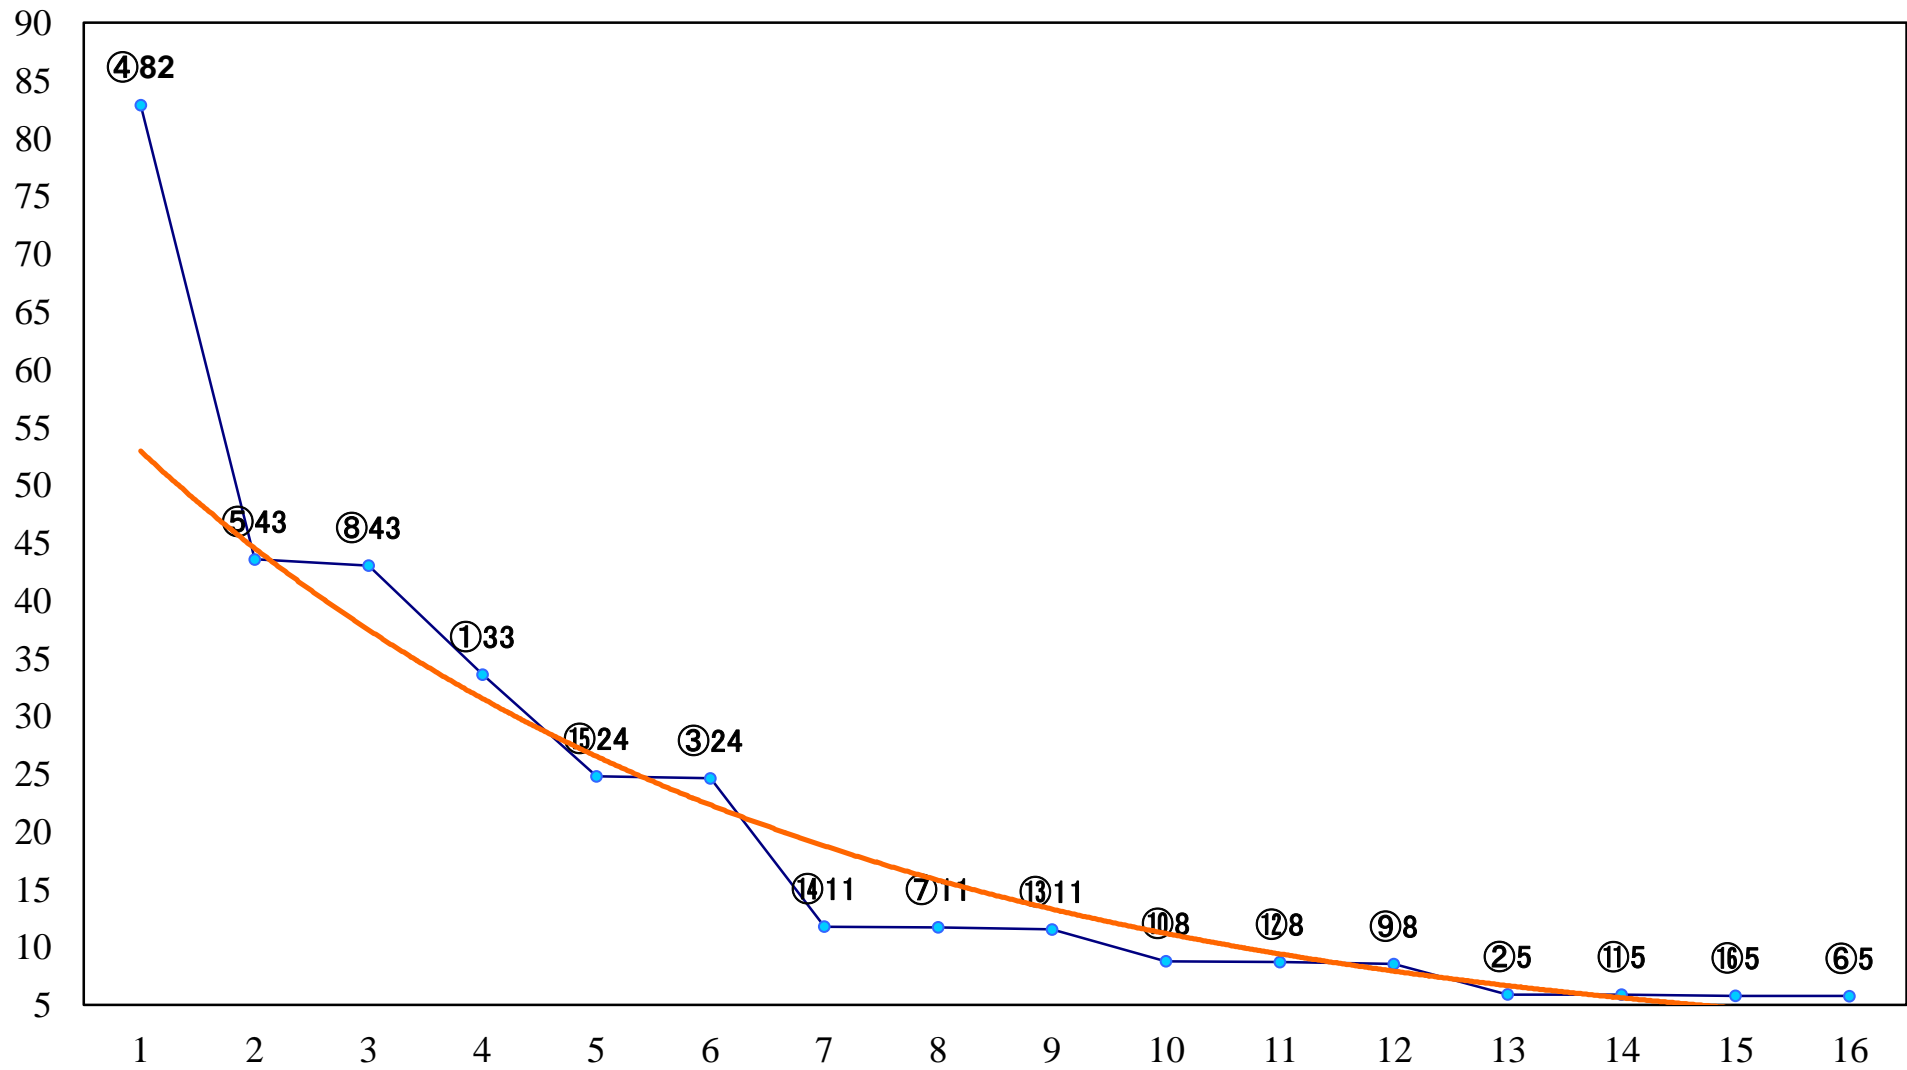

2019年05月20日(月) 大井競馬 1R 14:45
3歳90万円以下 右1600mm

2019年05月20日(月) 大井競馬 2R 15:15
3歳90万円以下 右1400mm

2019年05月20日(月) 大井競馬 3R 15:45
3歳90万円以下 右1200mm

2019年05月20日(月) 大井競馬 4R 16:15
2歳新馬 右1200mm

2019年05月20日(月) 大井競馬 5R 16:50
2歳新馬 右1000mm

2019年05月20日(月) 大井競馬 6R 17:20
C3七 右1200mm

2019年05月20日(月) 大井競馬 7R 17:50
C1四 五 右1600mm

2019年05月20日(月) 大井競馬 8R 18:25
C1四五 右1200mm

2019年05月20日(月) 大井競馬 9R 19:00
うしかい座特別C2一選抜 右1800mm

2019年05月20日(月) 大井競馬 10R 19:35
C1二三 右1600mm