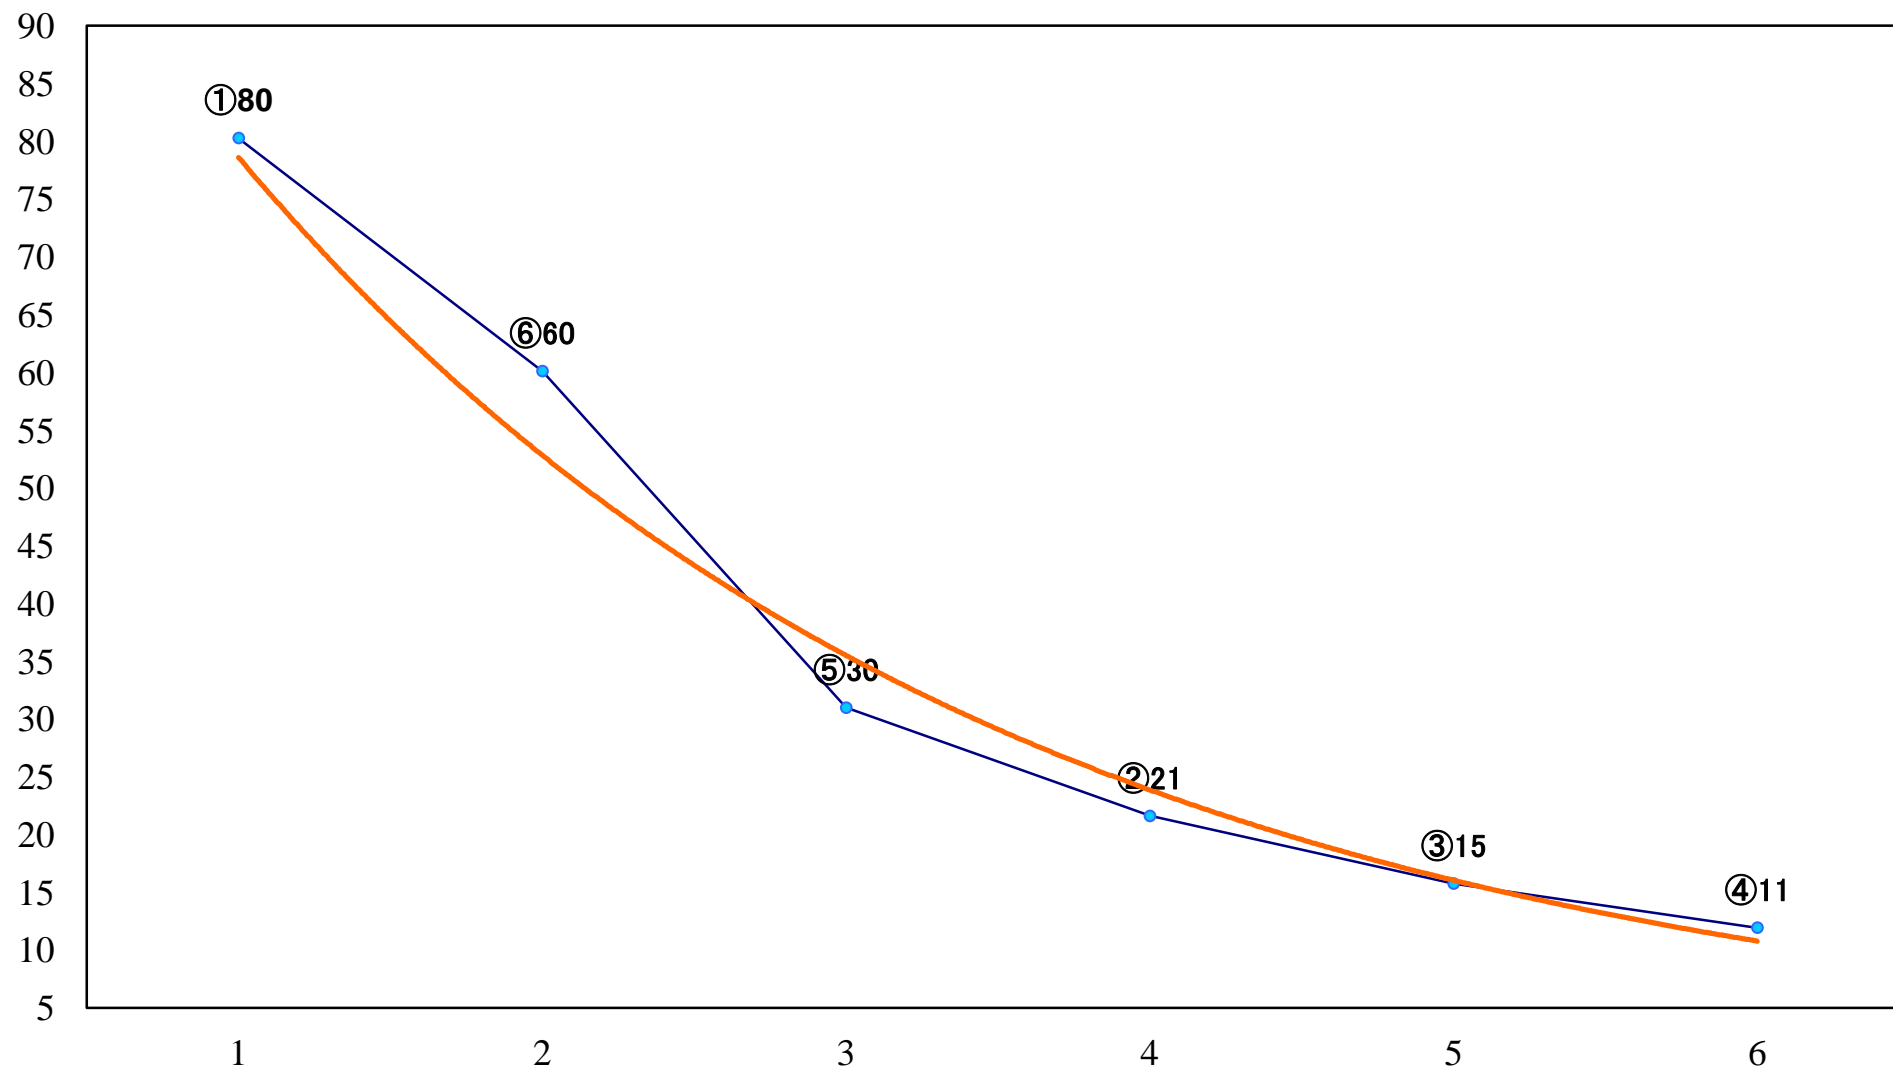

2019年05月20日(月) 大井競馬 1R 14:45
3歳90万円以下 右1600mm

2019年05月20日(月) 大井競馬 2R 15:15
3歳90万円以下 右1400mm

2019年05月20日(月) 大井競馬 3R 15:45
3歳90万円以下 右1200mm

2019年05月20日(月) 大井競馬 4R 16:15
2歳新馬 右1200mm

2019年05月20日(月) 大井競馬 5R 16:50
2歳新馬 右1000mm