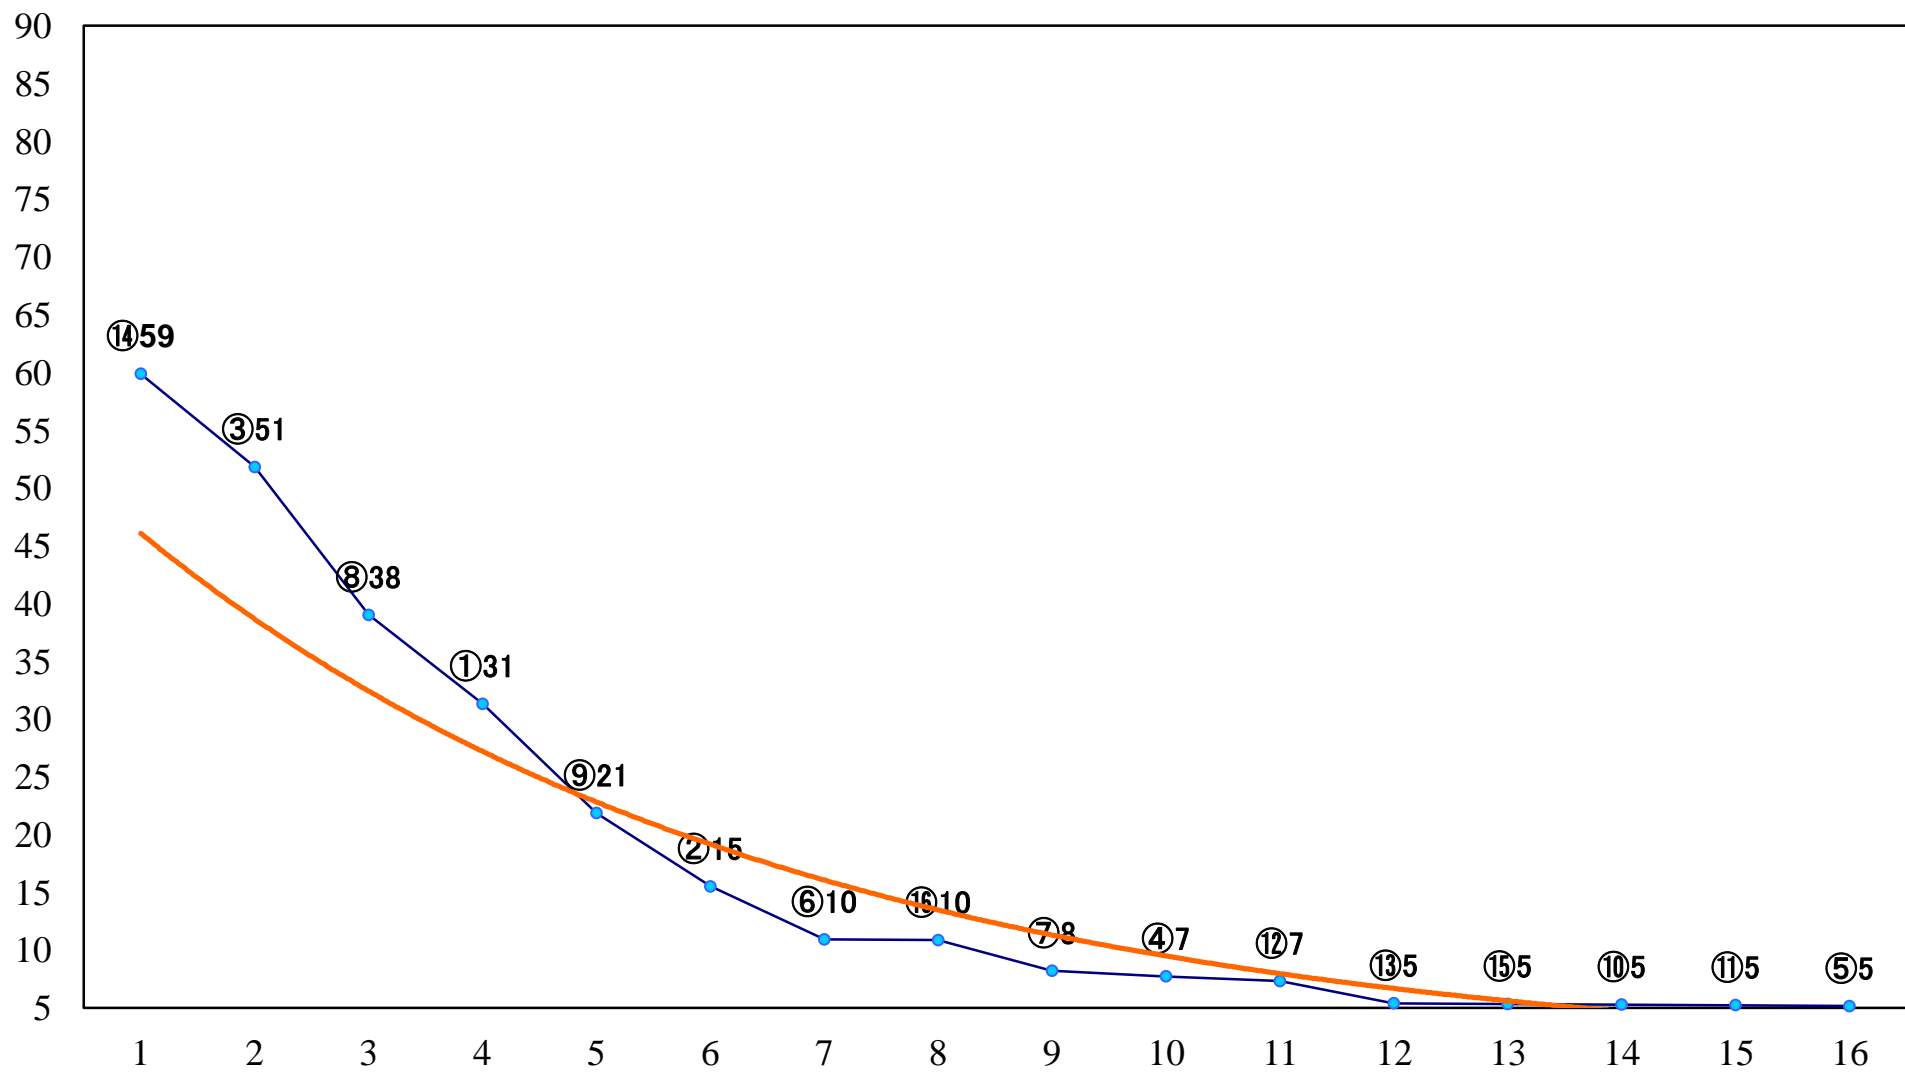

2019年05月20日(月) 大井競馬 1R 14:45
3歳90万円以下 右1600mm

2019年05月20日(月) 大井競馬 2R 15:15
3歳90万円以下 右1400mm

2019年05月20日(月) 大井競馬 3R 15:45
3歳90万円以下 右1200mm

2019年05月20日(月) 大井競馬 4R 16:15
2歳新馬 右1200mm

2019年05月20日(月) 大井競馬 5R 16:50
2歳新馬 右1000mm

2019年05月20日(月) 大井競馬 6R 17:20
C3七 右1200mm

2019年05月20日(月) 大井競馬 7R 17:50
C1四 五 右1600mm

2019年05月20日(月) 大井競馬 8R 18:25
C1四五 右1200mm

2019年05月20日(月) 大井競馬 9R 19:00
うしかい座特別C2一選抜 右1800mm

2019年05月20日(月) 大井競馬 10R 19:35
C1二三 右1600mm