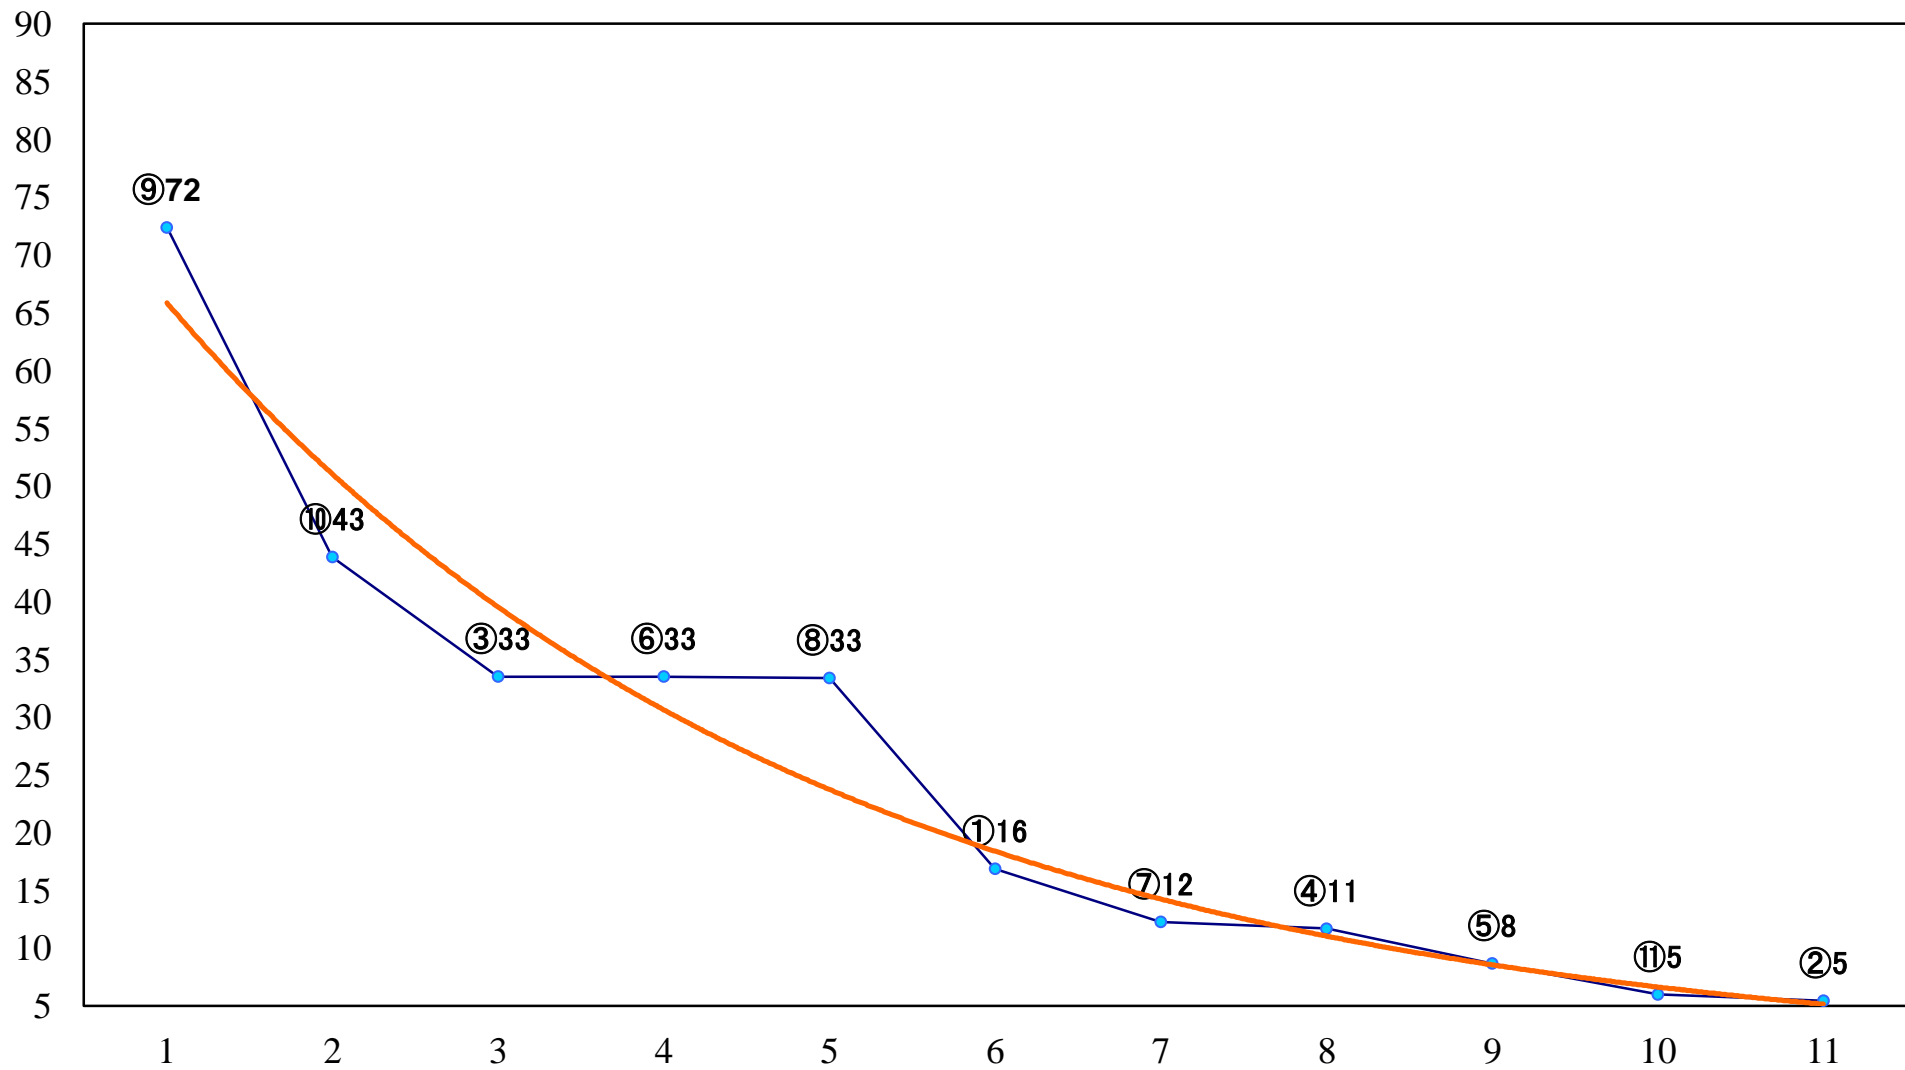

2019年05月20日(月) 大井競馬 6R 17:20
C3七 右1200mm

2019年05月20日(月) 大井競馬 7R 17:50
C1四 五 右1600mm

2019年05月20日(月) 大井競馬 8R 18:25
C1四五 右1200mm

2019年05月20日(月) 大井競馬 9R 19:00
うしかい座特別C2一選抜 右1800mm

2019年05月20日(月) 大井競馬 10R 19:35
C1二三 右1600mm