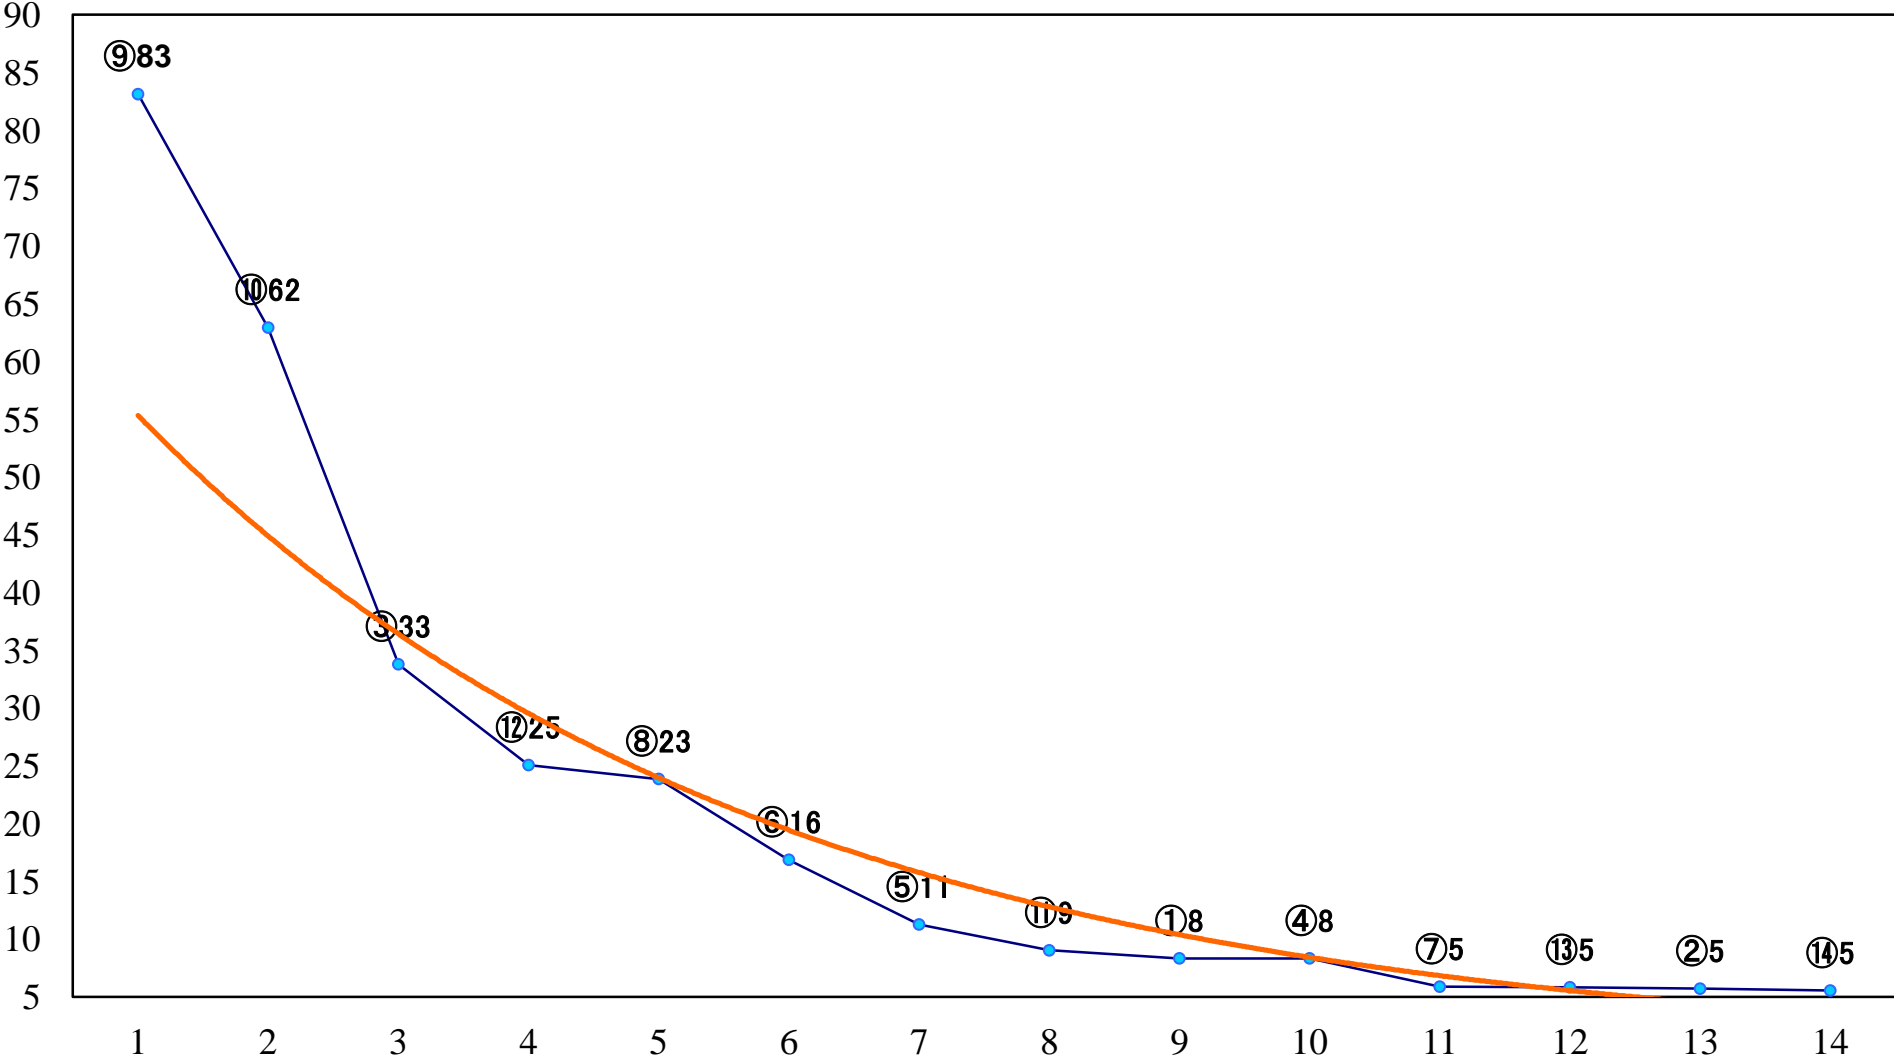

2019年05月20日(月) 大井競馬 1R 14:45
3歳90万円以下 右1600mm

2019年05月20日(月) 大井競馬 2R 15:15
3歳90万円以下 右1400mm

2019年05月20日(月) 大井競馬 3R 15:45
3歳90万円以下 右1200mm

2019年05月20日(月) 大井競馬 4R 16:15
2歳新馬 右1200mm

2019年05月20日(月) 大井競馬 5R 16:50
2歳新馬 右1000mm

2019年05月20日(月) 大井競馬 6R 17:20
C3七 右1200mm

2019年05月20日(月) 大井競馬 7R 17:50
C1四 五 右1600mm

2019年05月20日(月) 大井競馬 8R 18:25
C1四五 右1200mm

2019年05月20日(月) 大井競馬 9R 19:00
うしかい座特別C2一選抜 右1800mm

2019年05月20日(月) 大井競馬 10R 19:35
C1二三 右1600mm