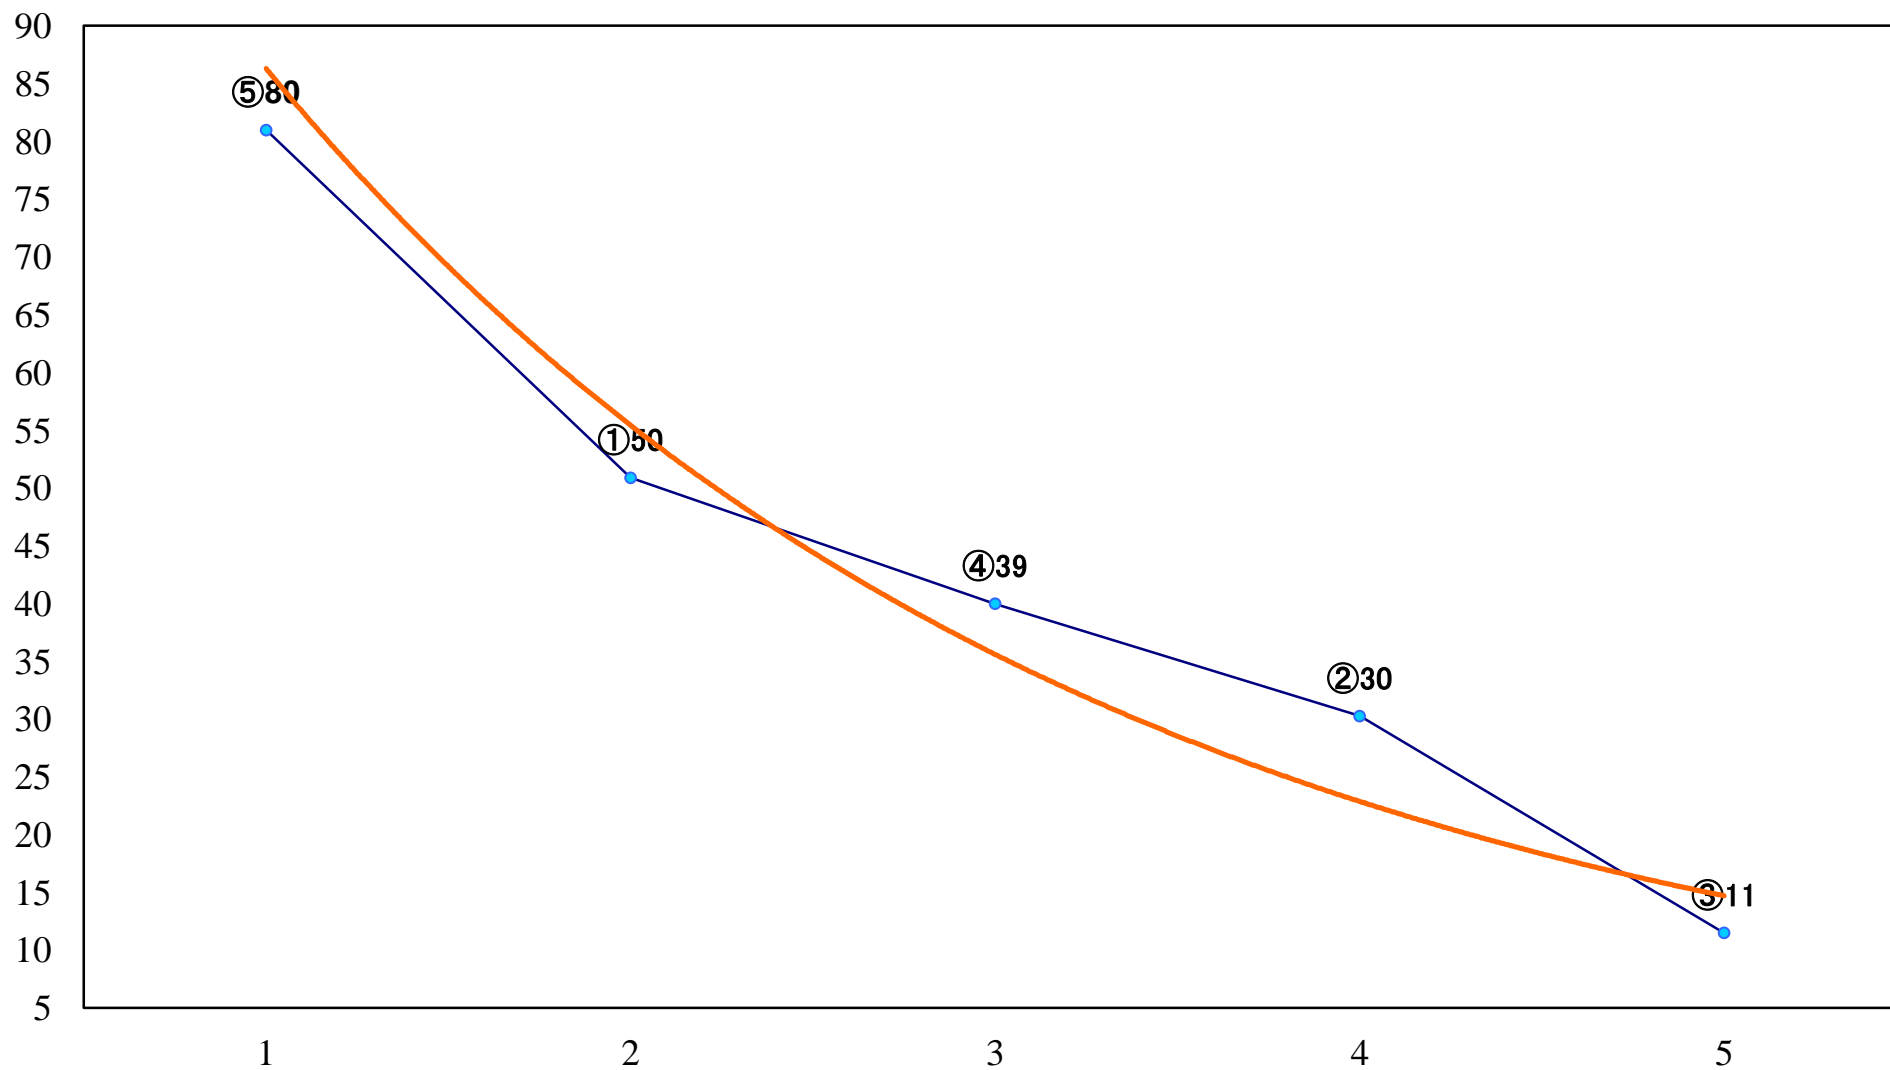

2019年05月20日(月) 大井競馬 1R 14:45
3歳90万円以下 右1600mm

2019年05月20日(月) 大井競馬 2R 15:15
3歳90万円以下 右1400mm

2019年05月20日(月) 大井競馬 3R 15:45
3歳90万円以下 右1200mm

2019年05月20日(月) 大井競馬 4R 16:15
2歳新馬 右1200mm

2019年05月20日(月) 大井競馬 5R 16:50
2歳新馬 右1000mm