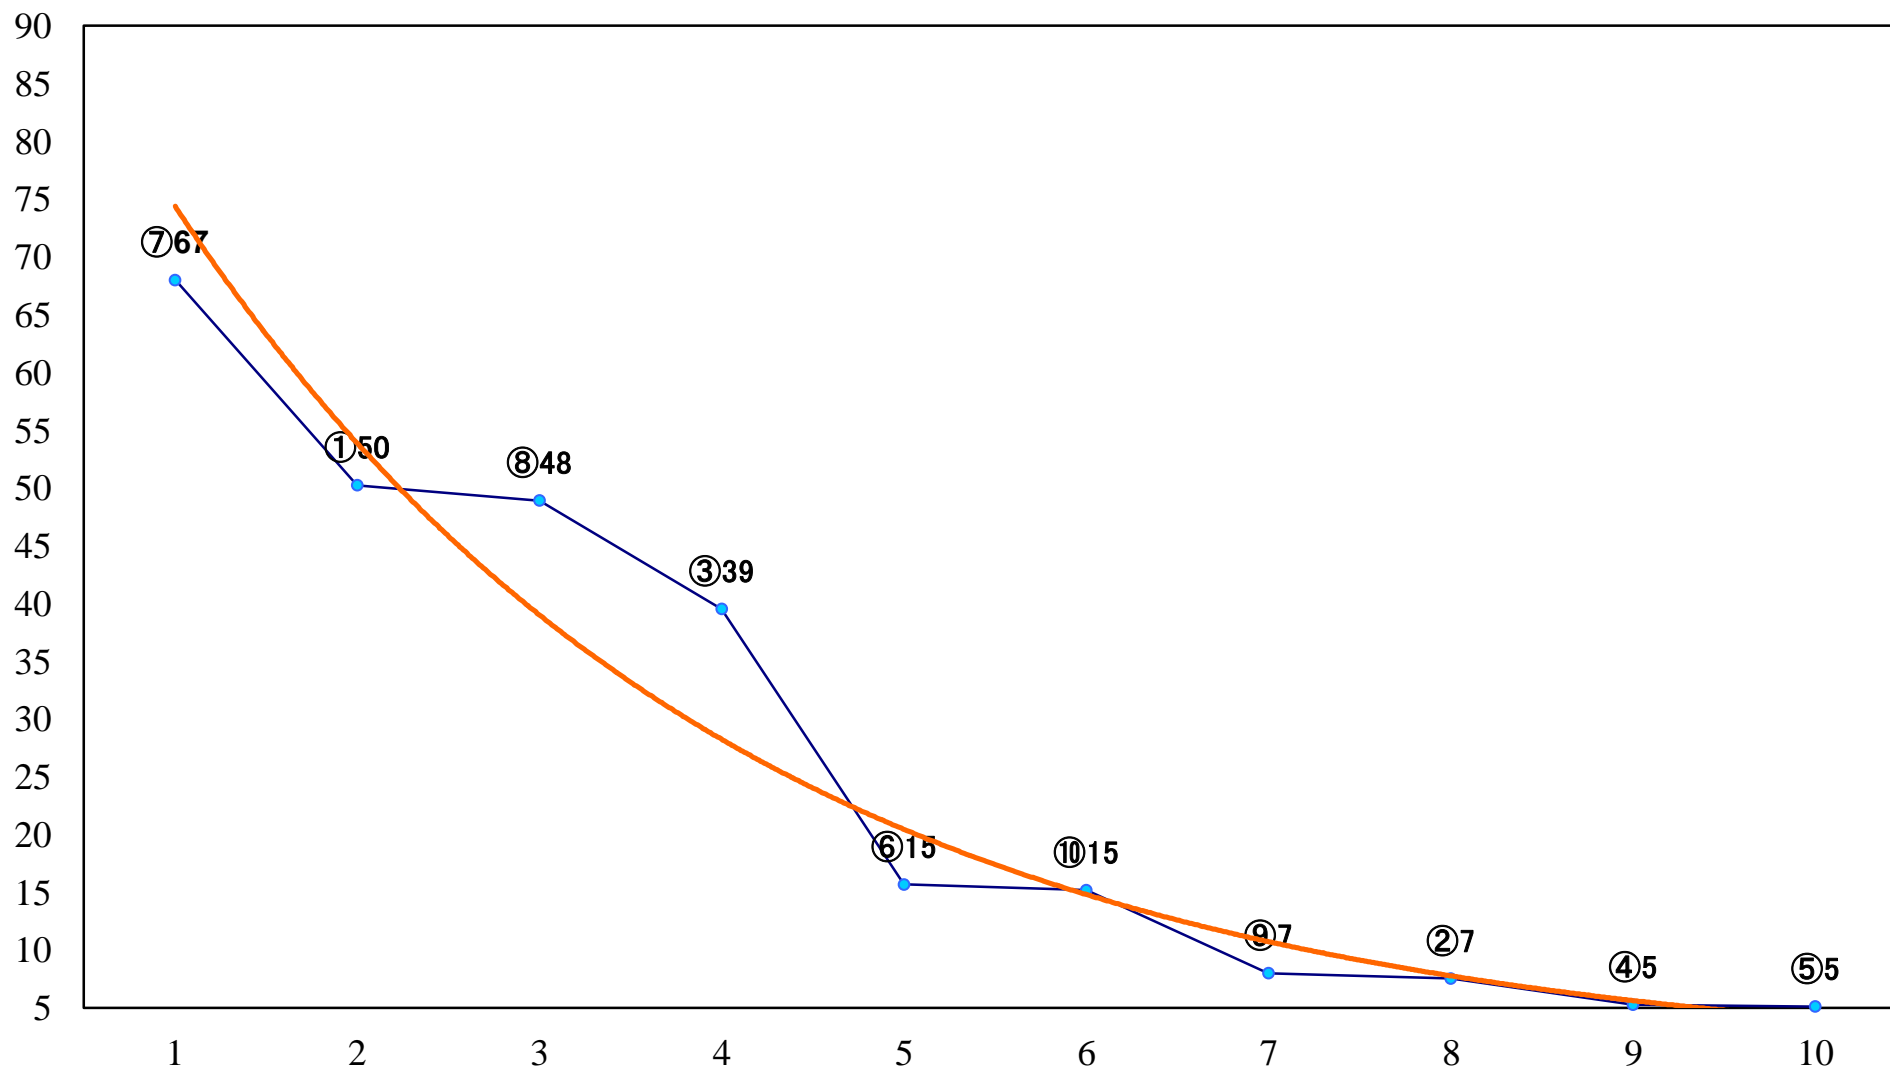

2019年05月20日(月) 大井競馬 1R 14:45
3歳90万円以下 右1600mm

2019年05月20日(月) 大井競馬 2R 15:15
3歳90万円以下 右1400mm

2019年05月20日(月) 大井競馬 3R 15:45
3歳90万円以下 右1200mm

2019年05月20日(月) 大井競馬 4R 16:15
2歳新馬 右1200mm

2019年05月20日(月) 大井競馬 5R 16:50
2歳新馬 右1000mm

2019年05月20日(月) 大井競馬 6R 17:20
C3七 右1200mm

2019年05月20日(月) 大井競馬 7R 17:50
C1四 五 右1600mm

2019年05月20日(月) 大井競馬 8R 18:25
C1四五 右1200mm

2019年05月20日(月) 大井競馬 9R 19:00
うしかい座特別C2一選抜 右1800mm

2019年05月20日(月) 大井競馬 10R 19:35
C1二三 右1600mm