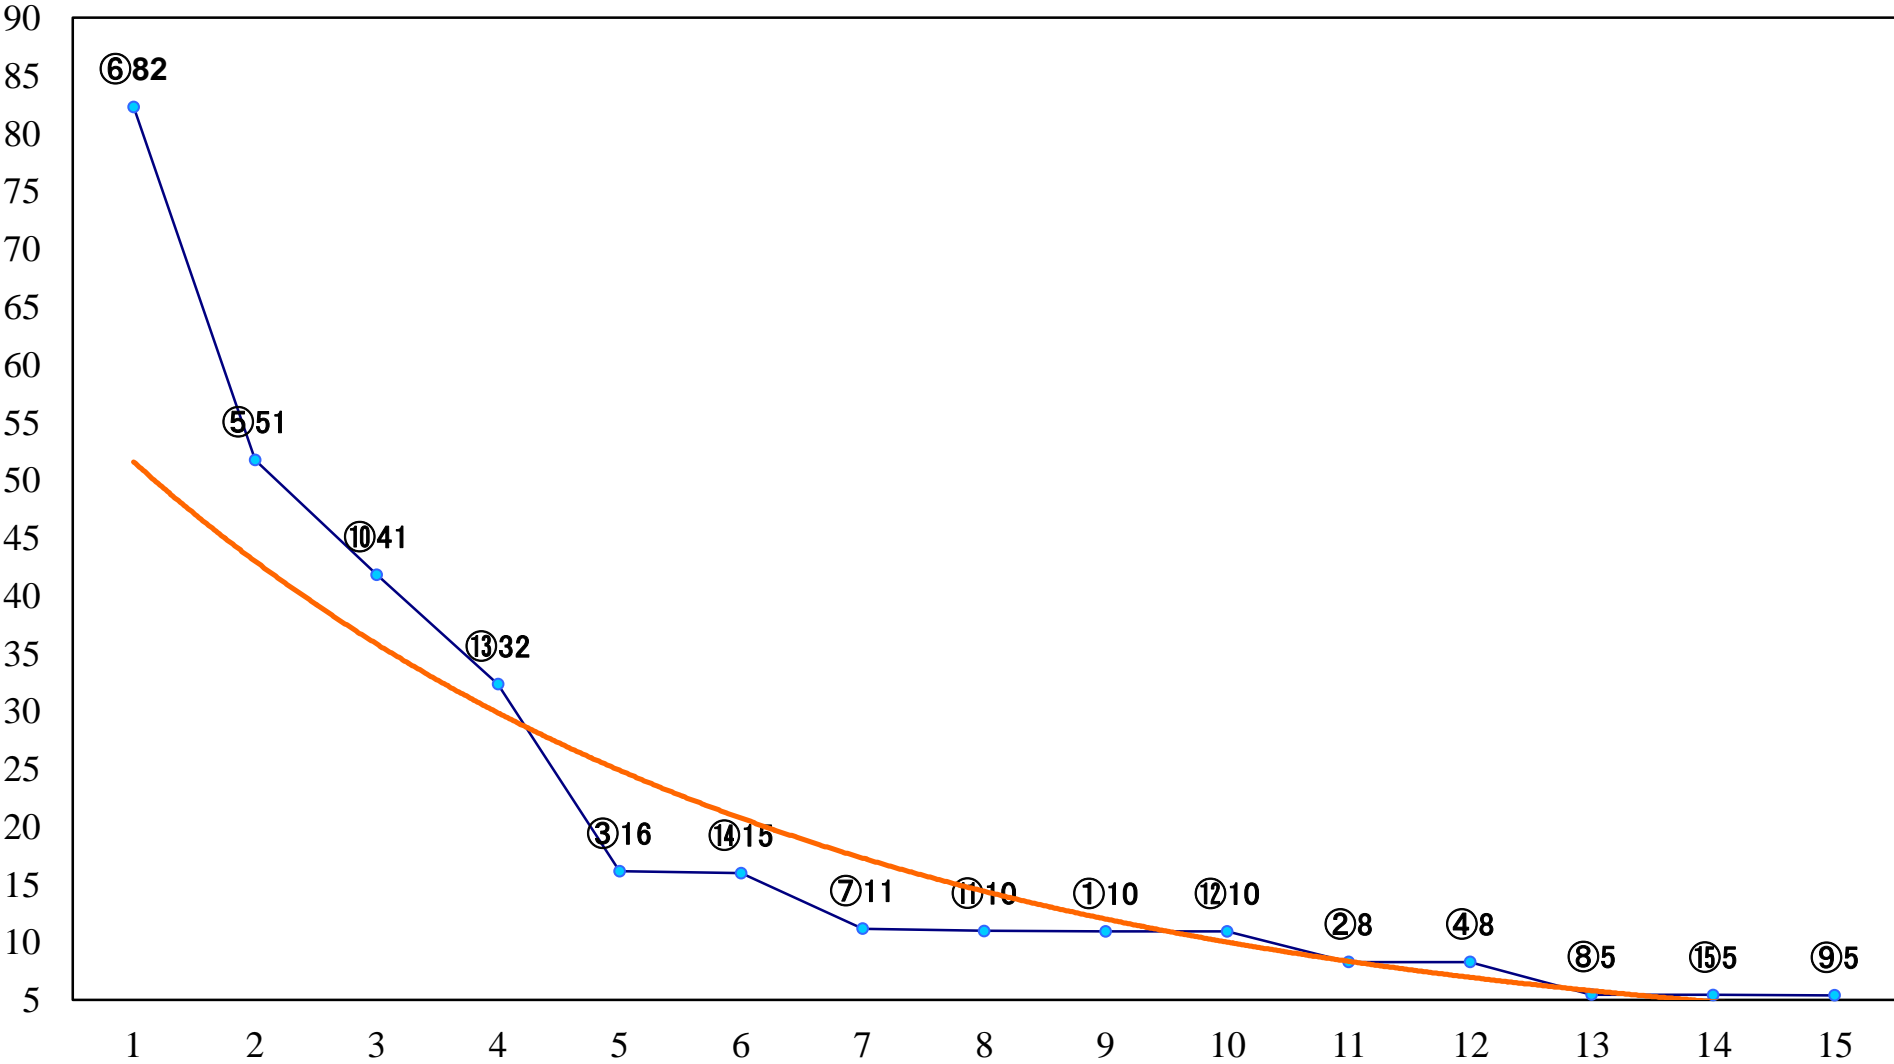

2019年05月20日(月) 大井競馬 1R 14:45
3歳90万円以下 右1600mm

2019年05月20日(月) 大井競馬 2R 15:15
3歳90万円以下 右1400mm

2019年05月20日(月) 大井競馬 3R 15:45
3歳90万円以下 右1200mm

2019年05月20日(月) 大井競馬 4R 16:15
2歳新馬 右1200mm

2019年05月20日(月) 大井競馬 5R 16:50
2歳新馬 右1000mm

2019年05月20日(月) 大井競馬 6R 17:20
C3七 右1200mm

2019年05月20日(月) 大井競馬 7R 17:50
C1四 五 右1600mm

2019年05月20日(月) 大井競馬 8R 18:25
C1四五 右1200mm

2019年05月20日(月) 大井競馬 9R 19:00
うしかい座特別C2一選抜 右1800mm

2019年05月20日(月) 大井競馬 10R 19:35
C1二三 右1600mm