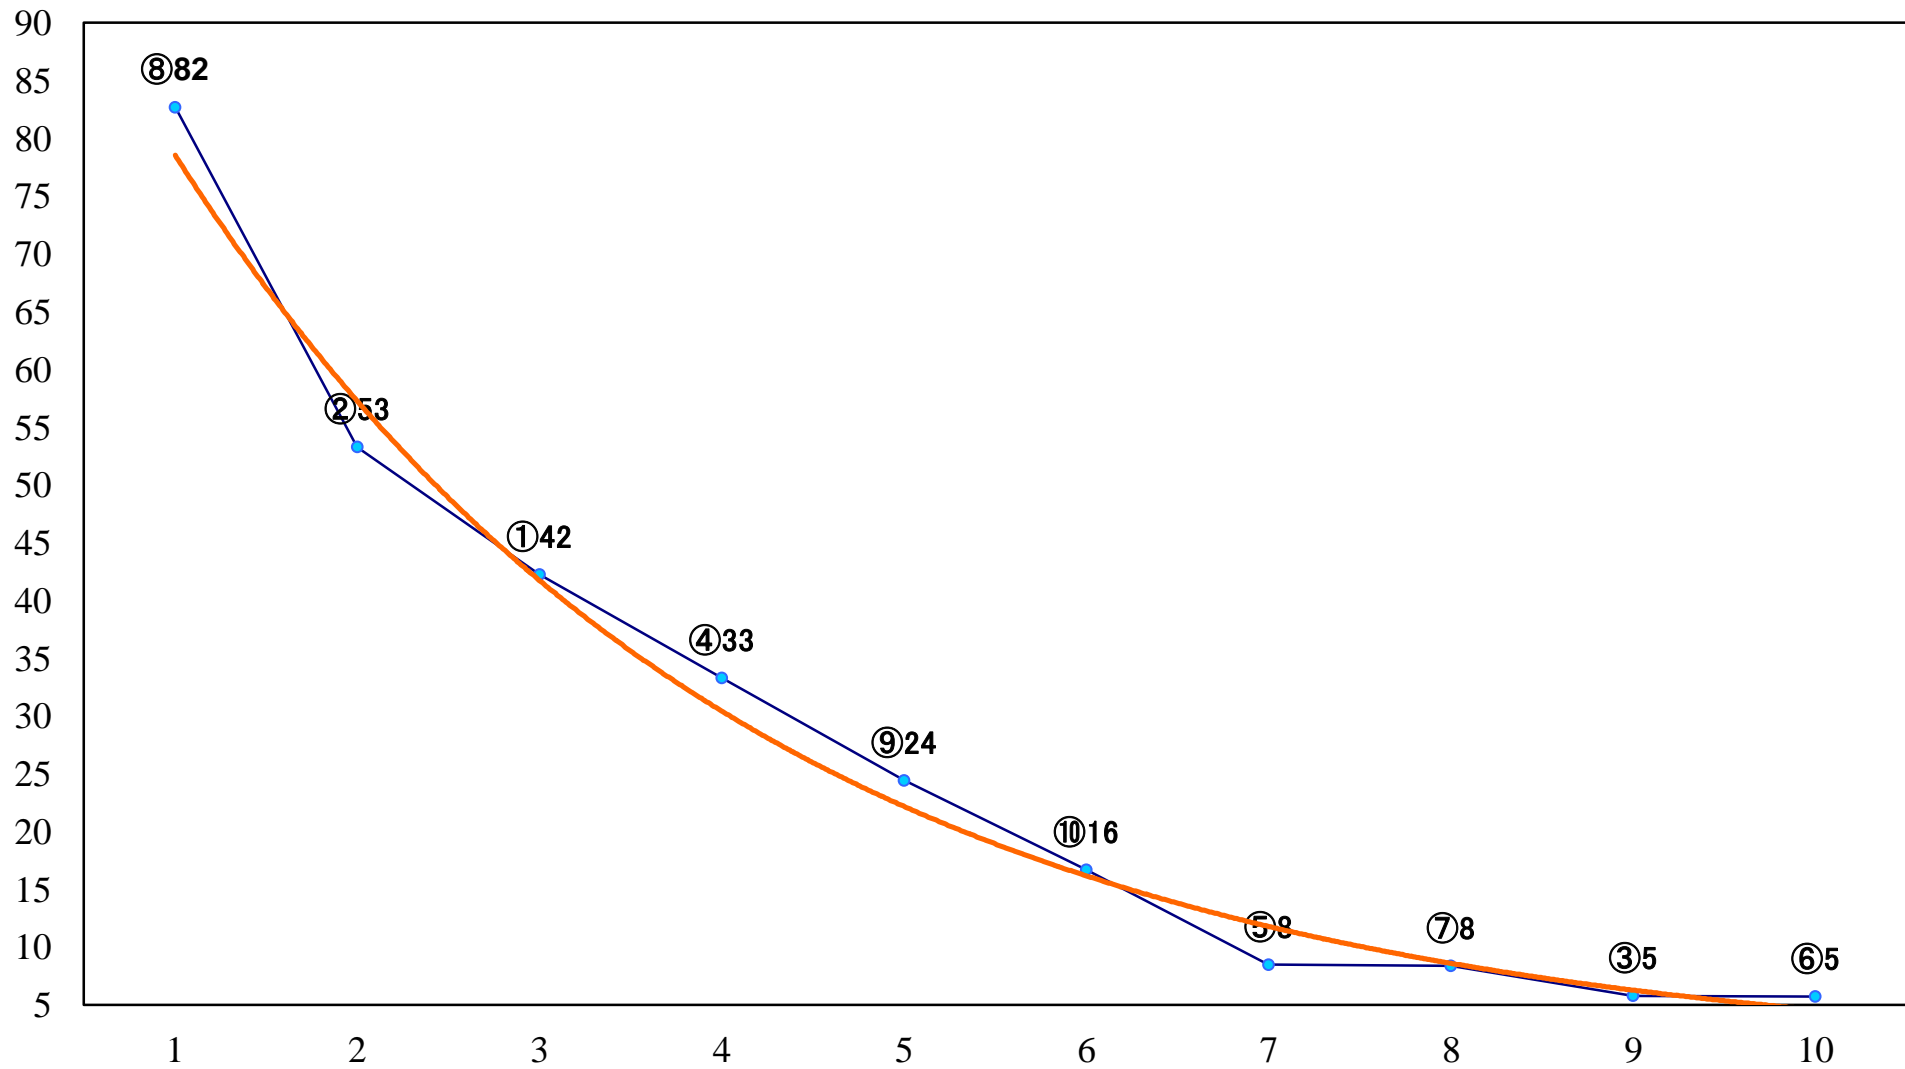

2019年05月20日(月) 大井競馬 6R 17:20
C3七 右1200mm

2019年05月20日(月) 大井競馬 7R 17:50
C1四 五 右1600mm

2019年05月20日(月) 大井競馬 8R 18:25
C1四五 右1200mm

2019年05月20日(月) 大井競馬 9R 19:00
うしかい座特別C2一選抜 右1800mm

2019年05月20日(月) 大井競馬 10R 19:35
C1二三 右1600mm