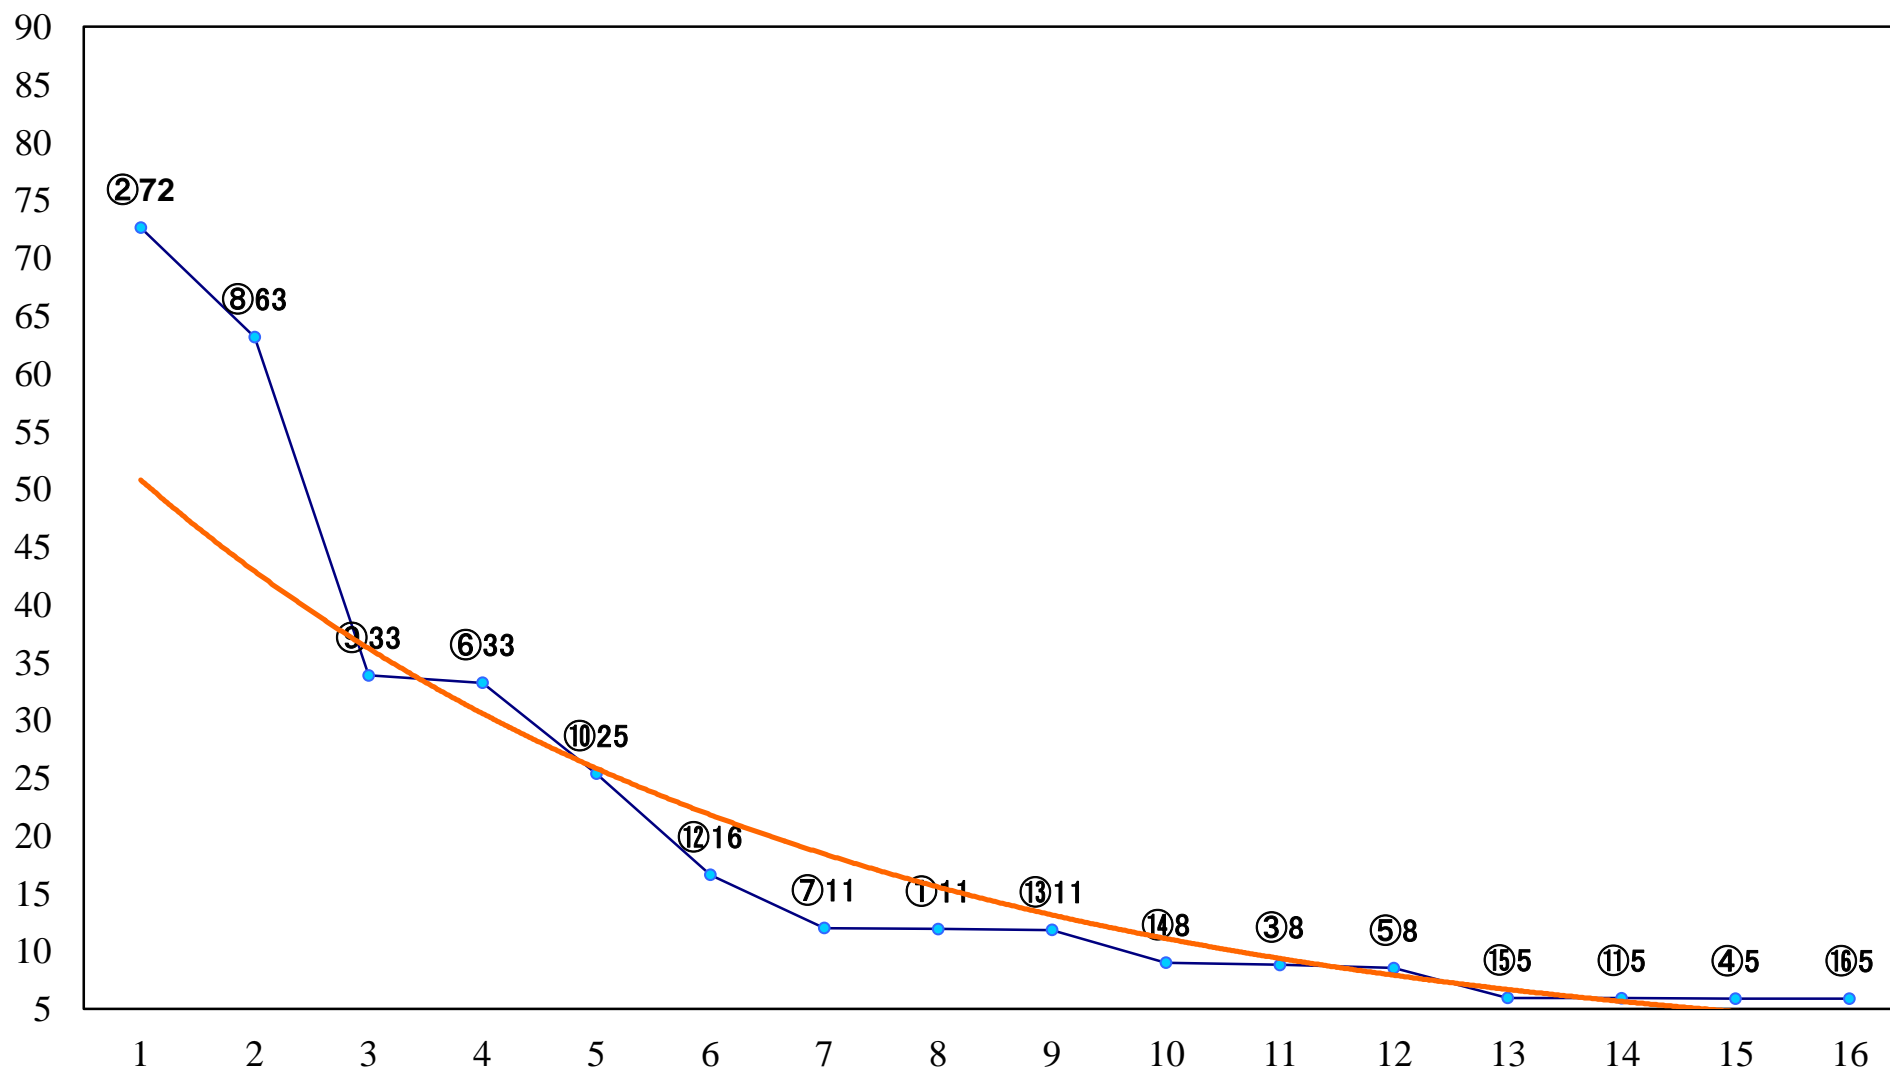

2019年05月20日(月) 大井競馬 11R 20:10
JAいちかわ賞B3四選抜特別 右1200mm