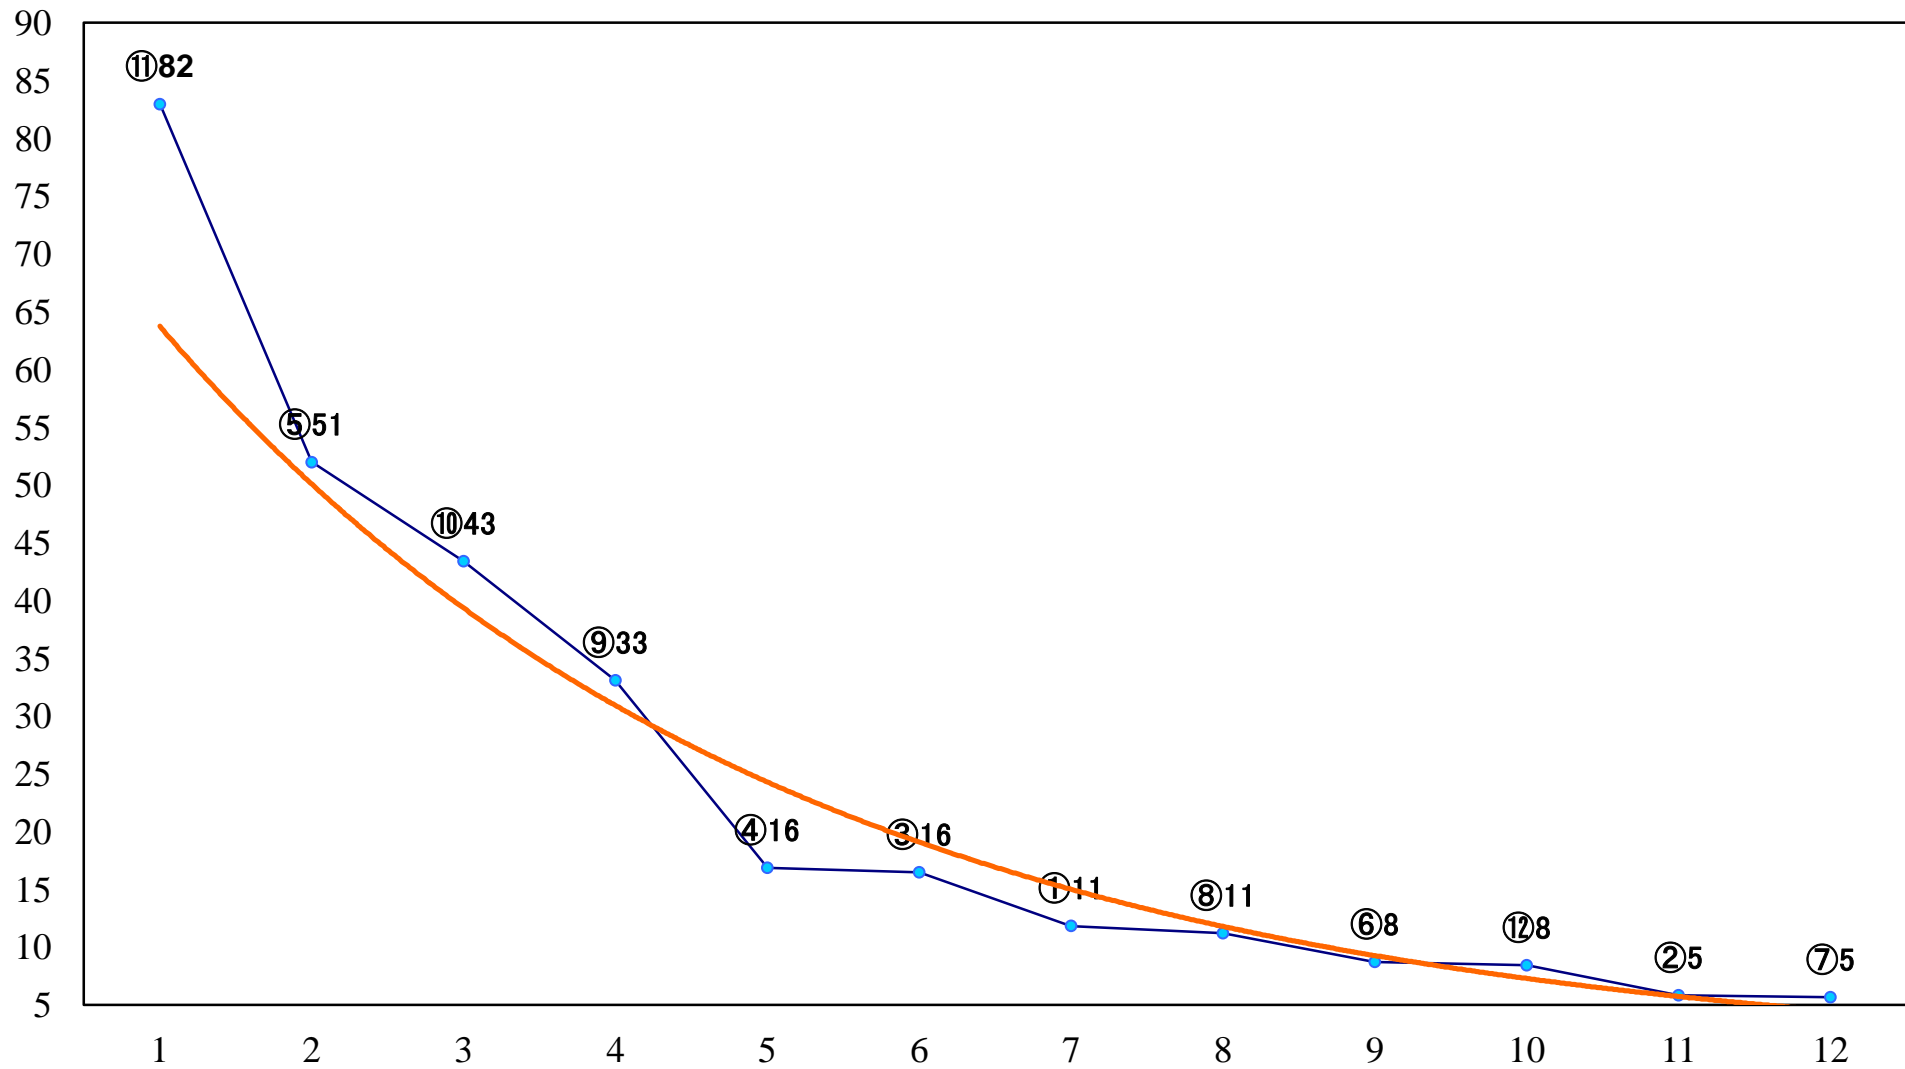

2019年05月28日(火) 浦和競馬 6R 13:40
C2五六七 左1400mm