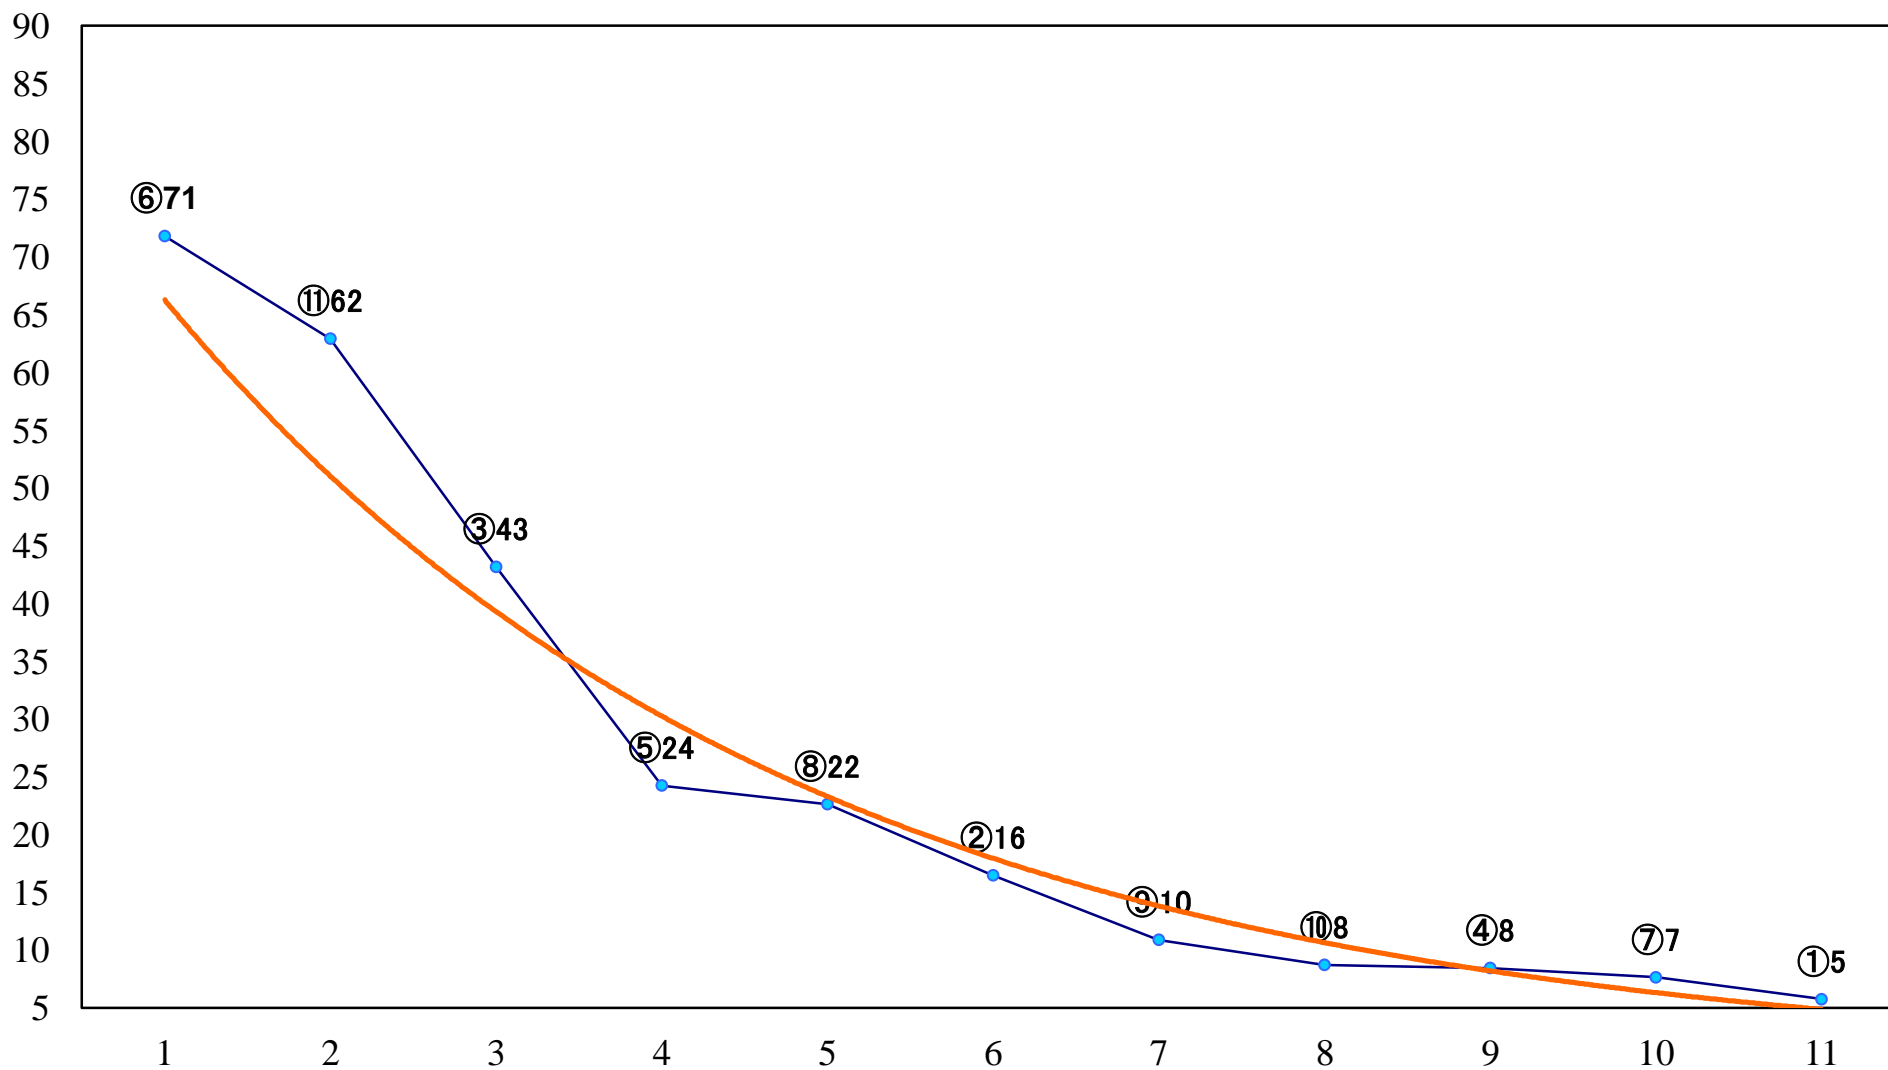

2019年05月28日(火) 浦和競馬 7R 14:15
石川のお肉を食べよう！賞C2選抜馬 左800mm