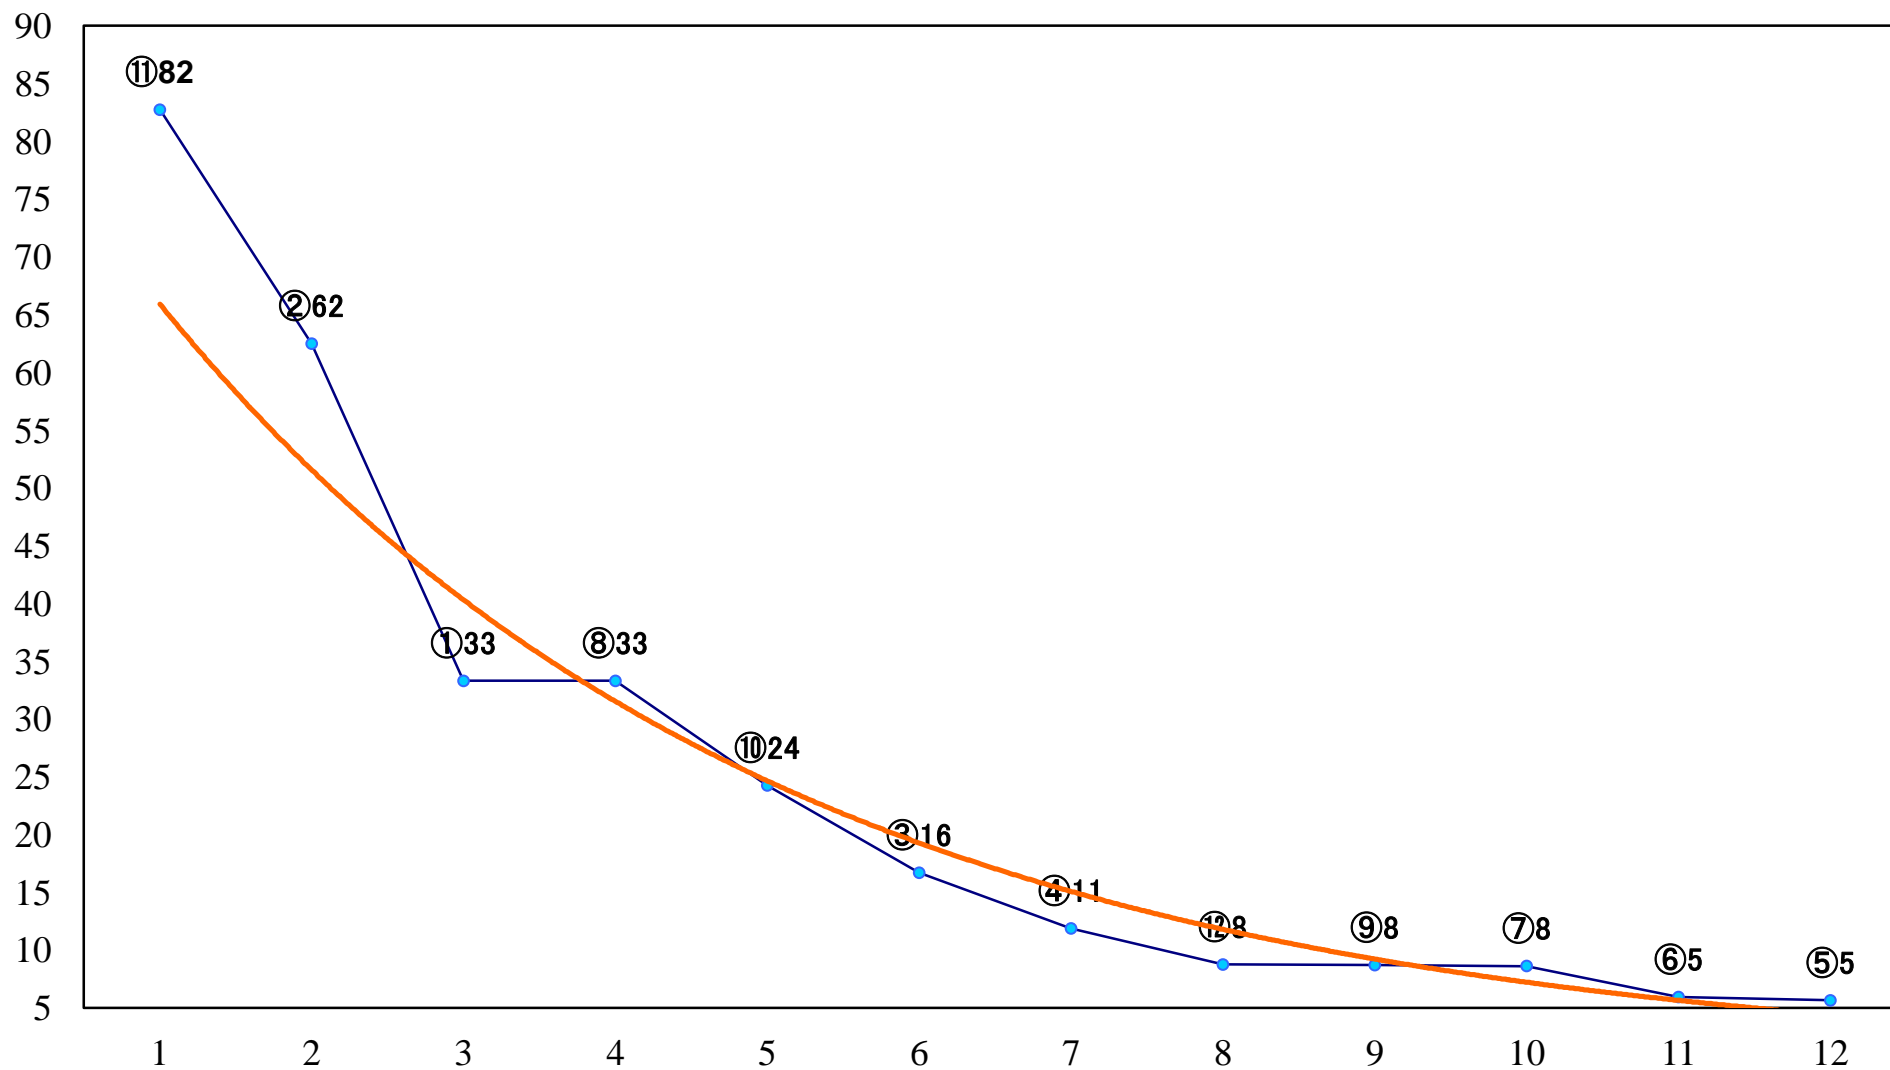

2019年05月28日(火) 浦和競馬 1R 11:10
2歳一 左1300mm

2019年05月28日(火) 浦和競馬 2R 11:40
C3八九 左1400mm

2019年05月28日(火) 浦和競馬 3R 12:10
C3八九 左1500mm

2019年05月28日(火) 浦和競馬 4R 12:40
C2五六七 左1500mm

2019年05月28日(火) 浦和競馬 5R 13:10
C2五六七 左1400mm