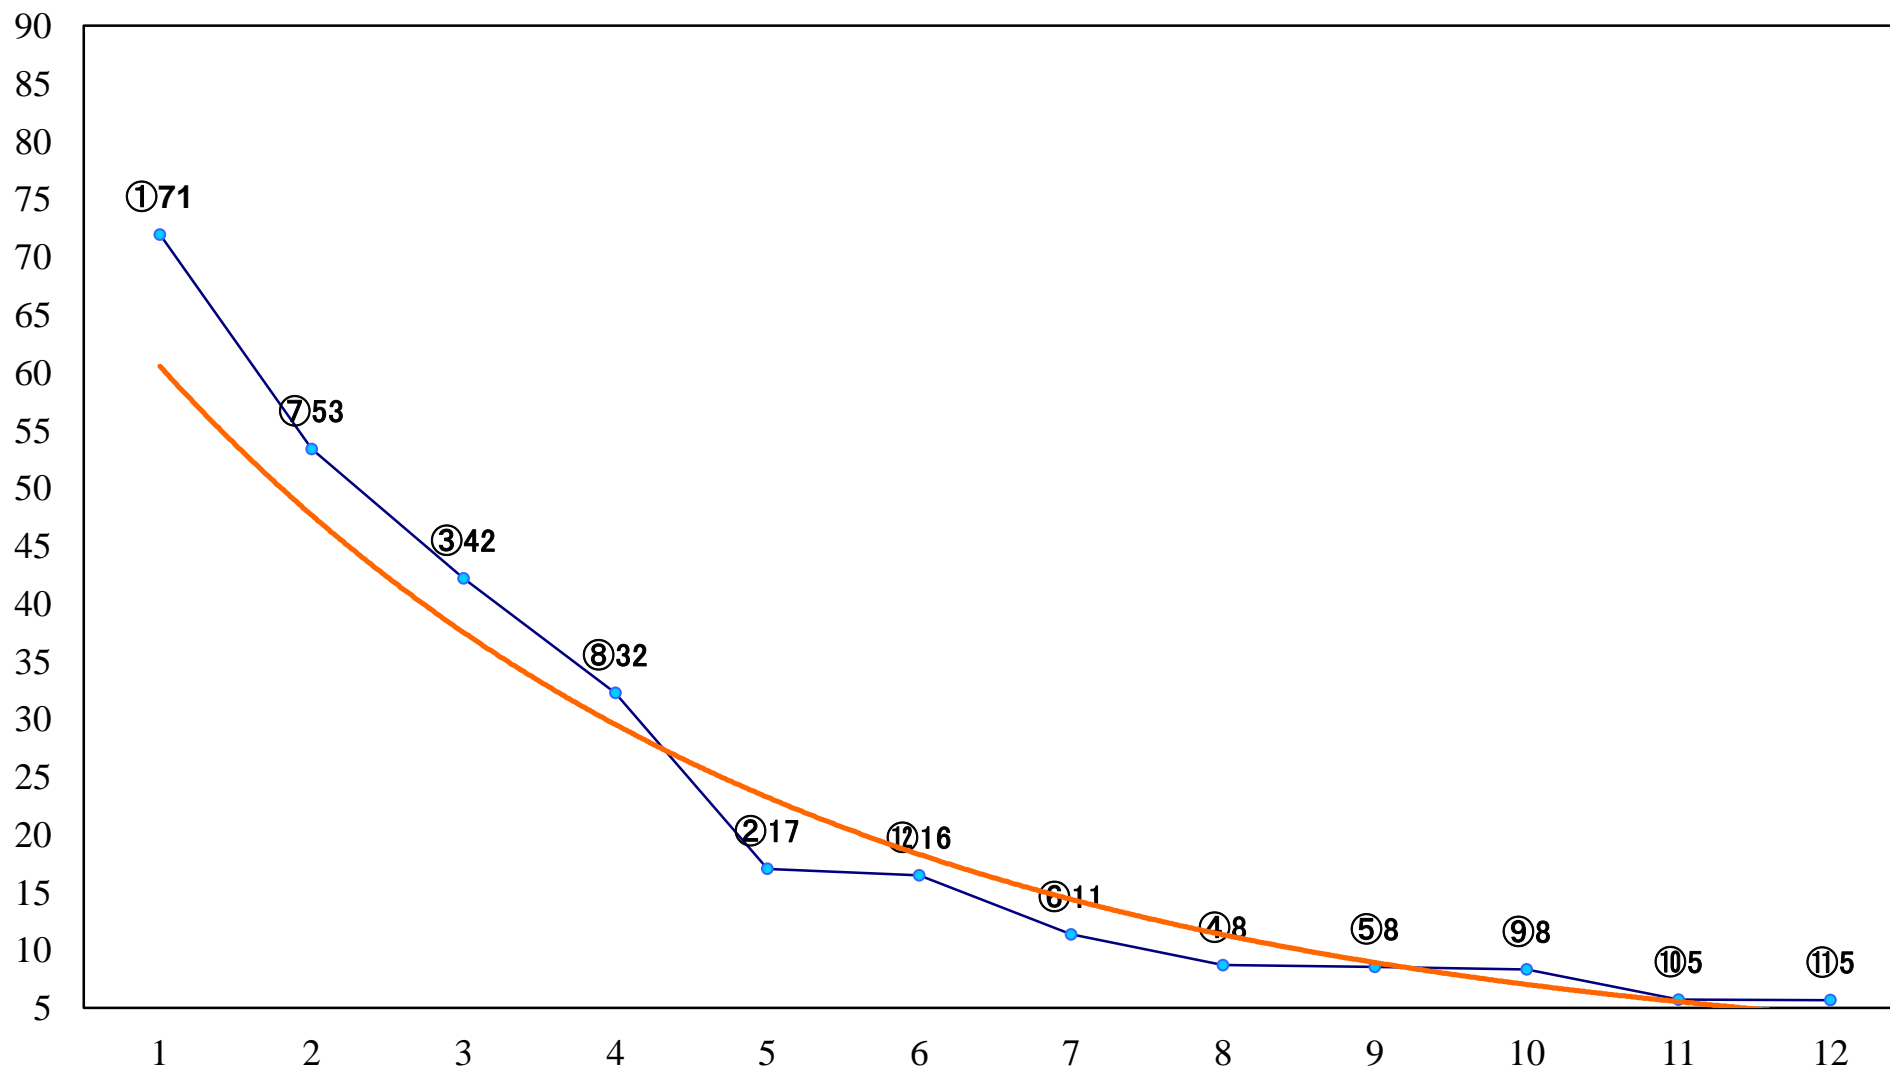

2019年05月28日(火) 浦和競馬 1R 11:10
2歳一 左1300mm

2019年05月28日(火) 浦和競馬 2R 11:40
C3八九 左1400mm

2019年05月28日(火) 浦和競馬 3R 12:10
C3八九 左1500mm

2019年05月28日(火) 浦和競馬 4R 12:40
C2五六七 左1500mm

2019年05月28日(火) 浦和競馬 5R 13:10
C2五六七 左1400mm