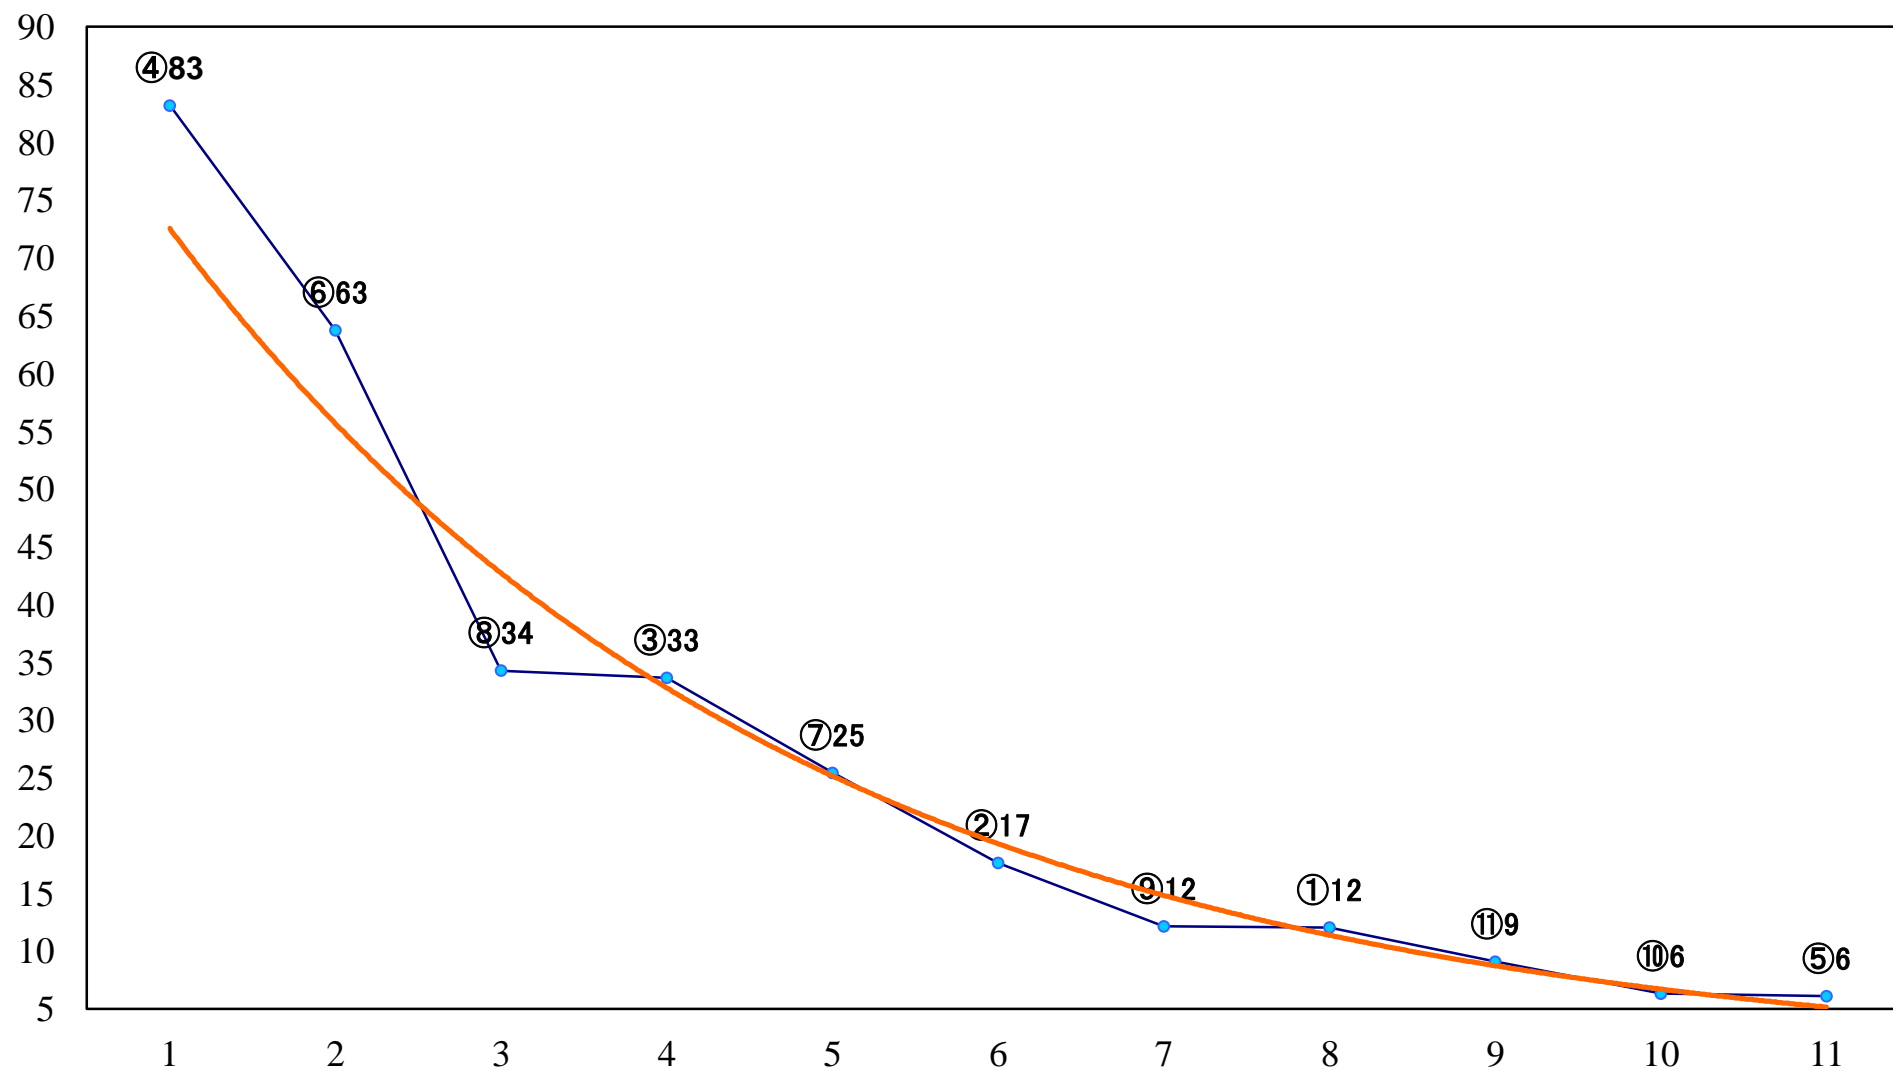

2019年05月28日(火) 浦和競馬 10R 16:00
菖蒲月特別C1下選抜馬 左2000mm

2019年05月28日(火) 浦和競馬 11R 16:35
プリムローズ賞B1ニB2ー 左1600mm

2019年05月28日(火) 浦和競馬 12R 17:10
カーネーション特別B3二 左1400mm