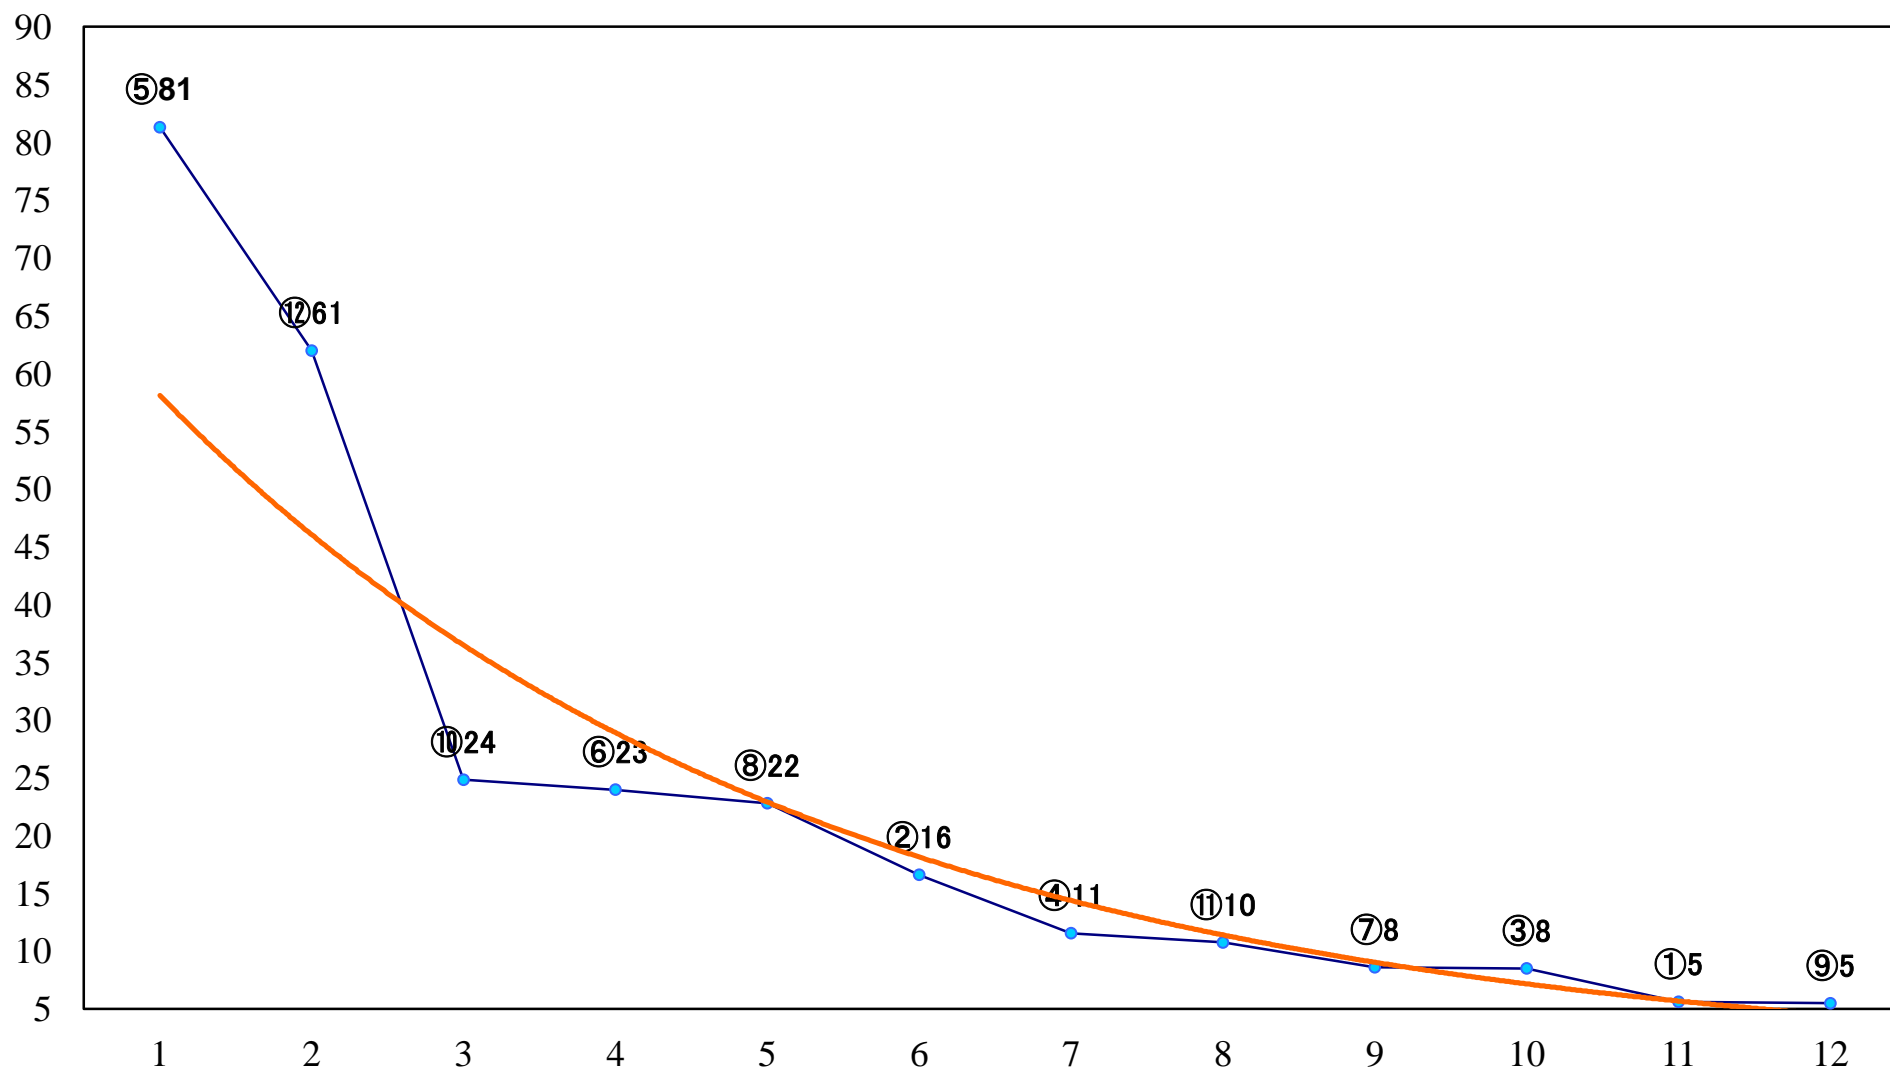

2019年05月28日(火) 浦和競馬 8R 14:50
J交 ツインゴールド特別3歳選抜馬 左1400mm