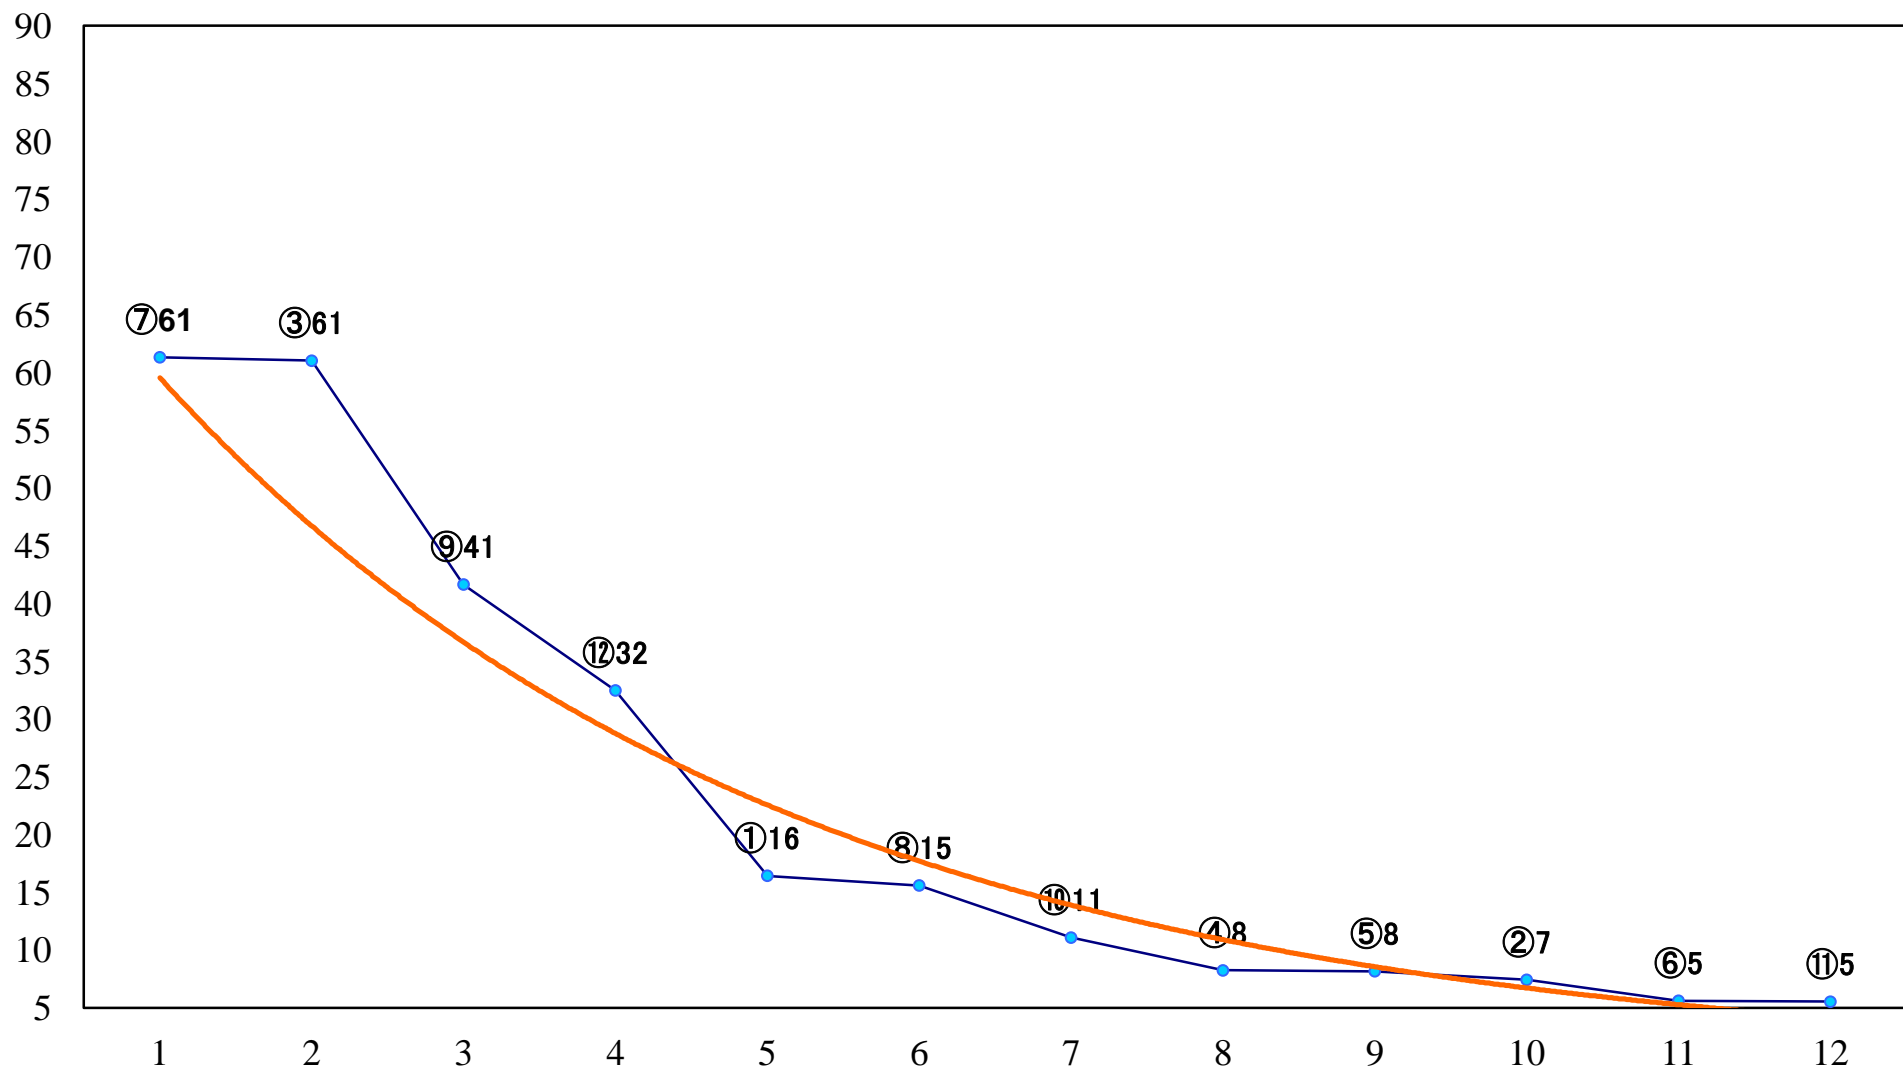

2019年05月28日(火) 浦和競馬 1R 11:10
2歳一 左1300mm

2019年05月28日(火) 浦和競馬 2R 11:40
C3八九 左1400mm

2019年05月28日(火) 浦和競馬 3R 12:10
C3八九 左1500mm

2019年05月28日(火) 浦和競馬 4R 12:40
C2五六七 左1500mm

2019年05月28日(火) 浦和競馬 5R 13:10
C2五六七 左1400mm