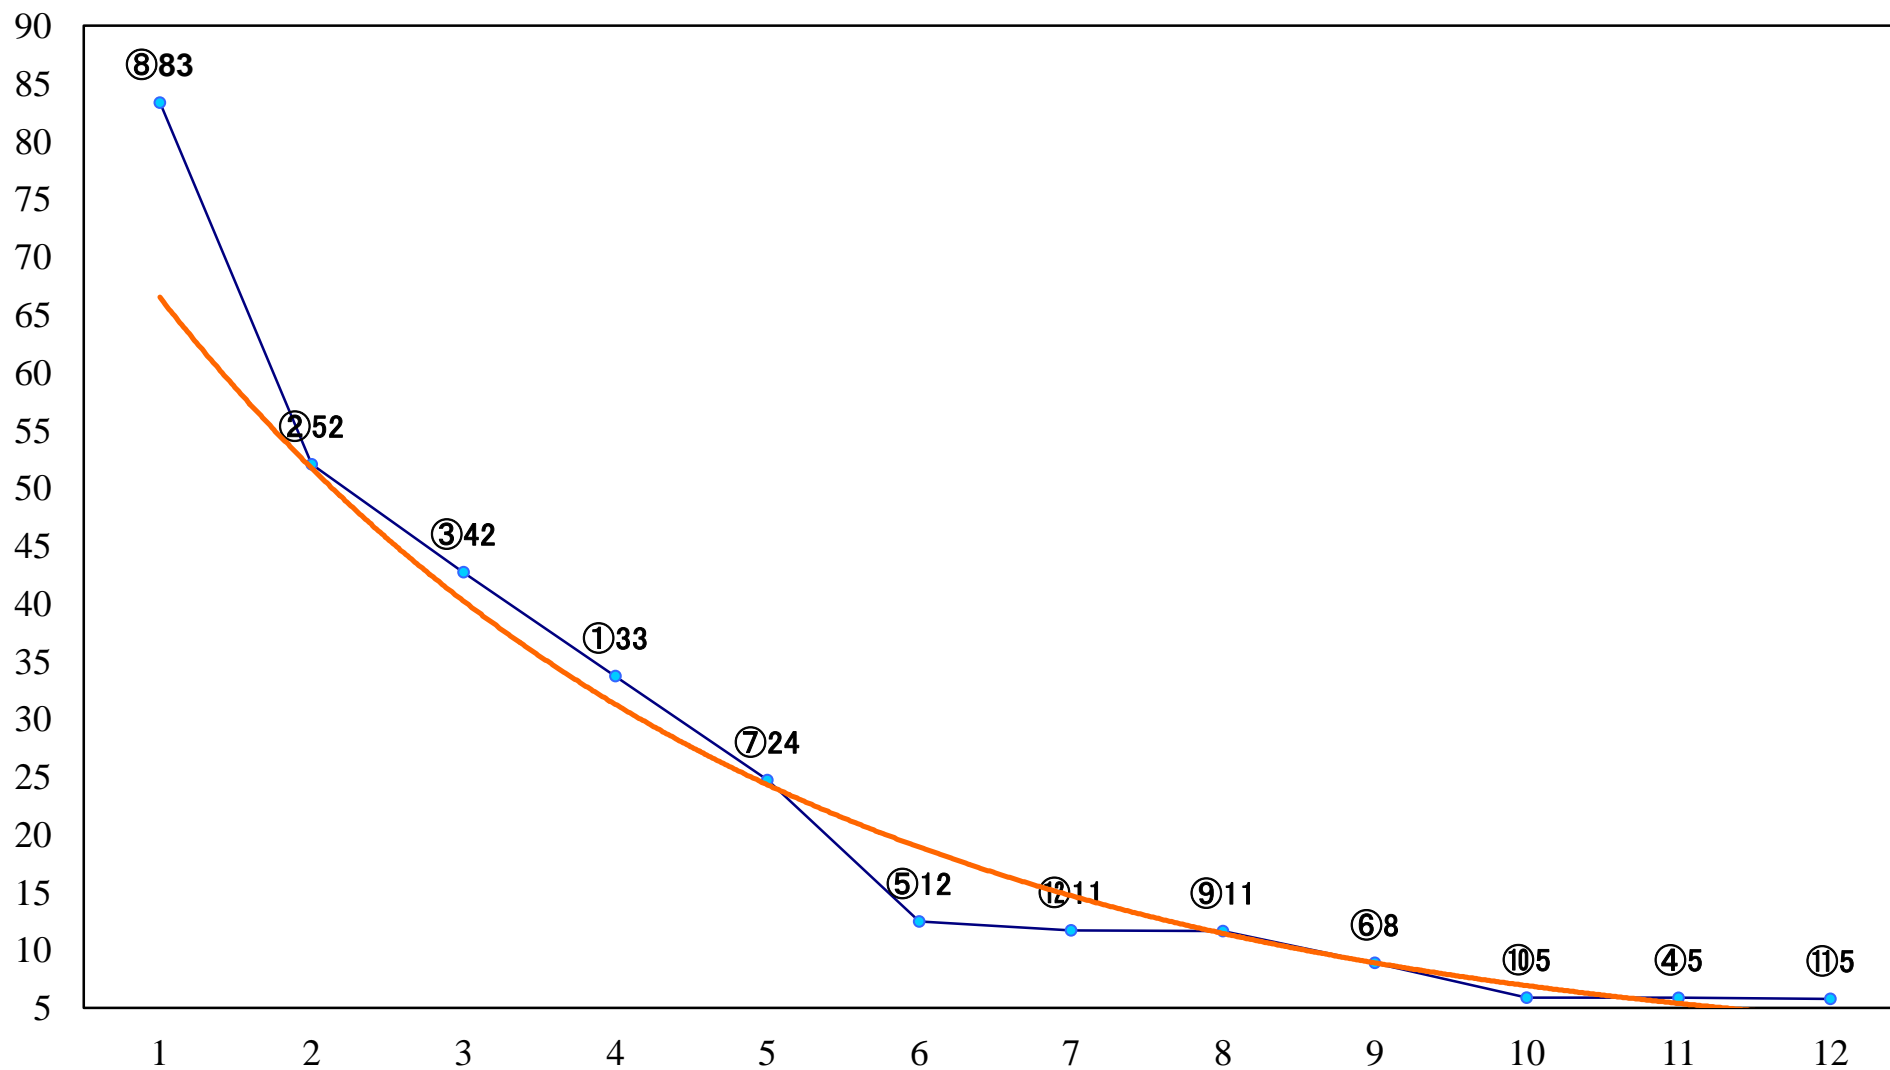

2019年05月28日(火) 浦和競馬 10R 16:00
菖蒲月特別C1下選抜馬 左2000mm

2019年05月28日(火) 浦和競馬 11R 16:35
プリムローズ賞B1ニB2ー 左1600mm

2019年05月28日(火) 浦和競馬 12R 17:10
カーネーション特別B3二 左1400mm