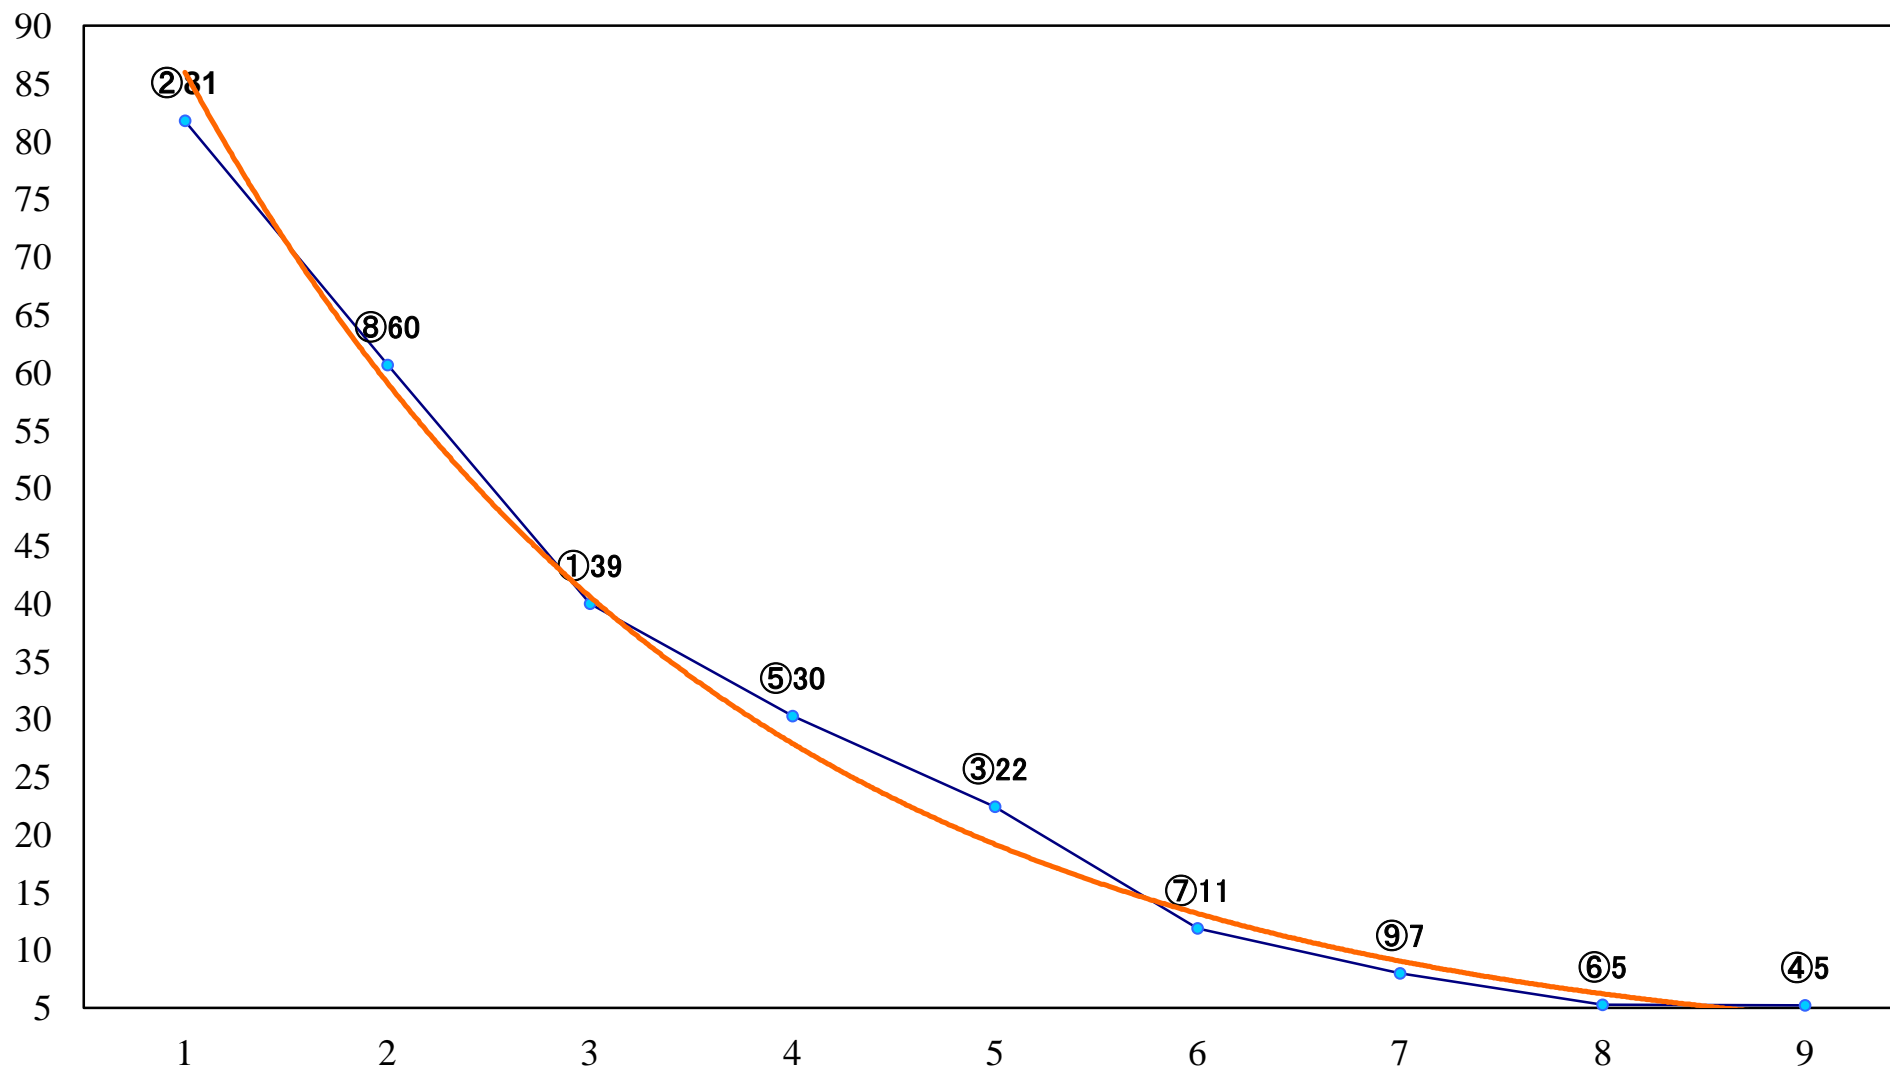

2019年05月28日(火) 浦和競馬 1R 11:10
2歳一 左1300mm

2019年05月28日(火) 浦和競馬 2R 11:40
C3八九 左1400mm

2019年05月28日(火) 浦和競馬 3R 12:10
C3八九 左1500mm

2019年05月28日(火) 浦和競馬 4R 12:40
C2五六七 左1500mm

2019年05月28日(火) 浦和競馬 5R 13:10
C2五六七 左1400mm