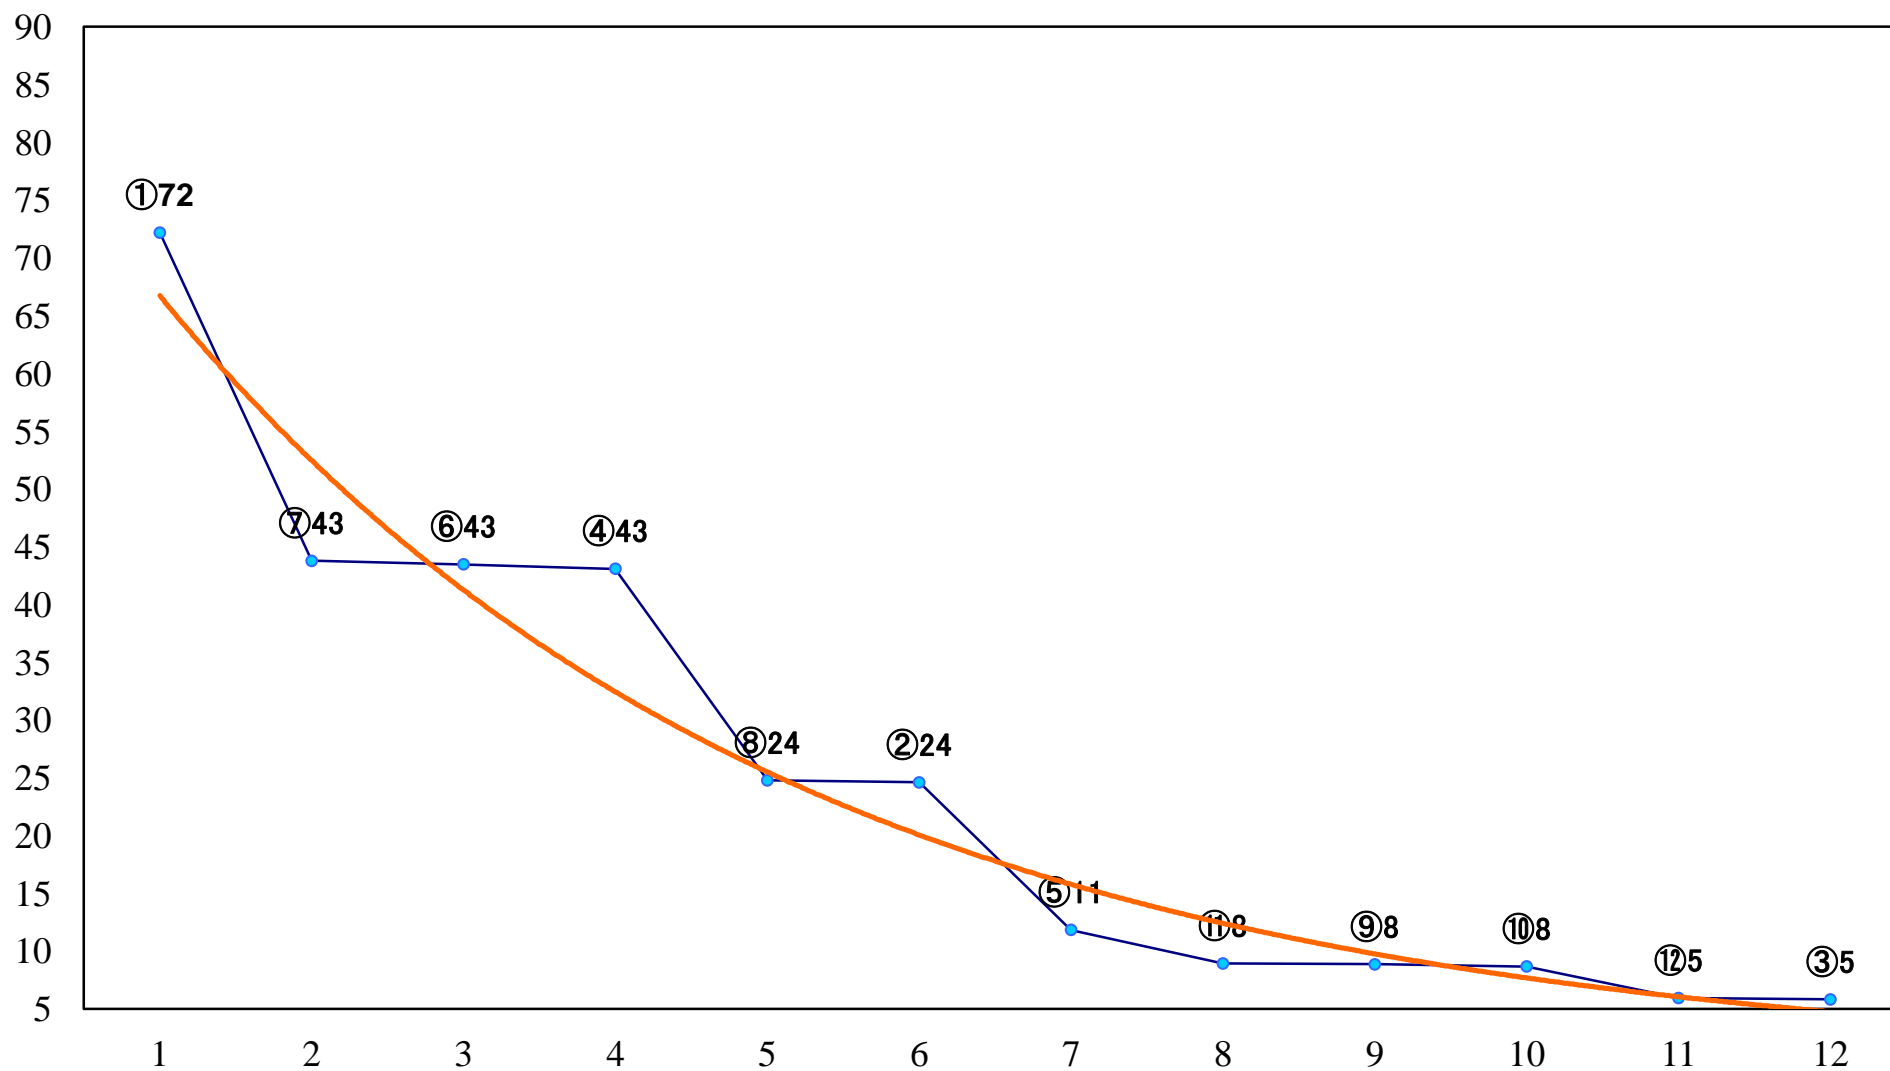

2019年05月28日(火) 浦和競馬 10R 16:00
菖蒲月特別C1下選抜馬 左2000mm

2019年05月28日(火) 浦和競馬 11R 16:35
プリムローズ賞B1ニB2ー 左1600mm

2019年05月28日(火) 浦和競馬 12R 17:10
カーネーション特別B3二 左1400mm