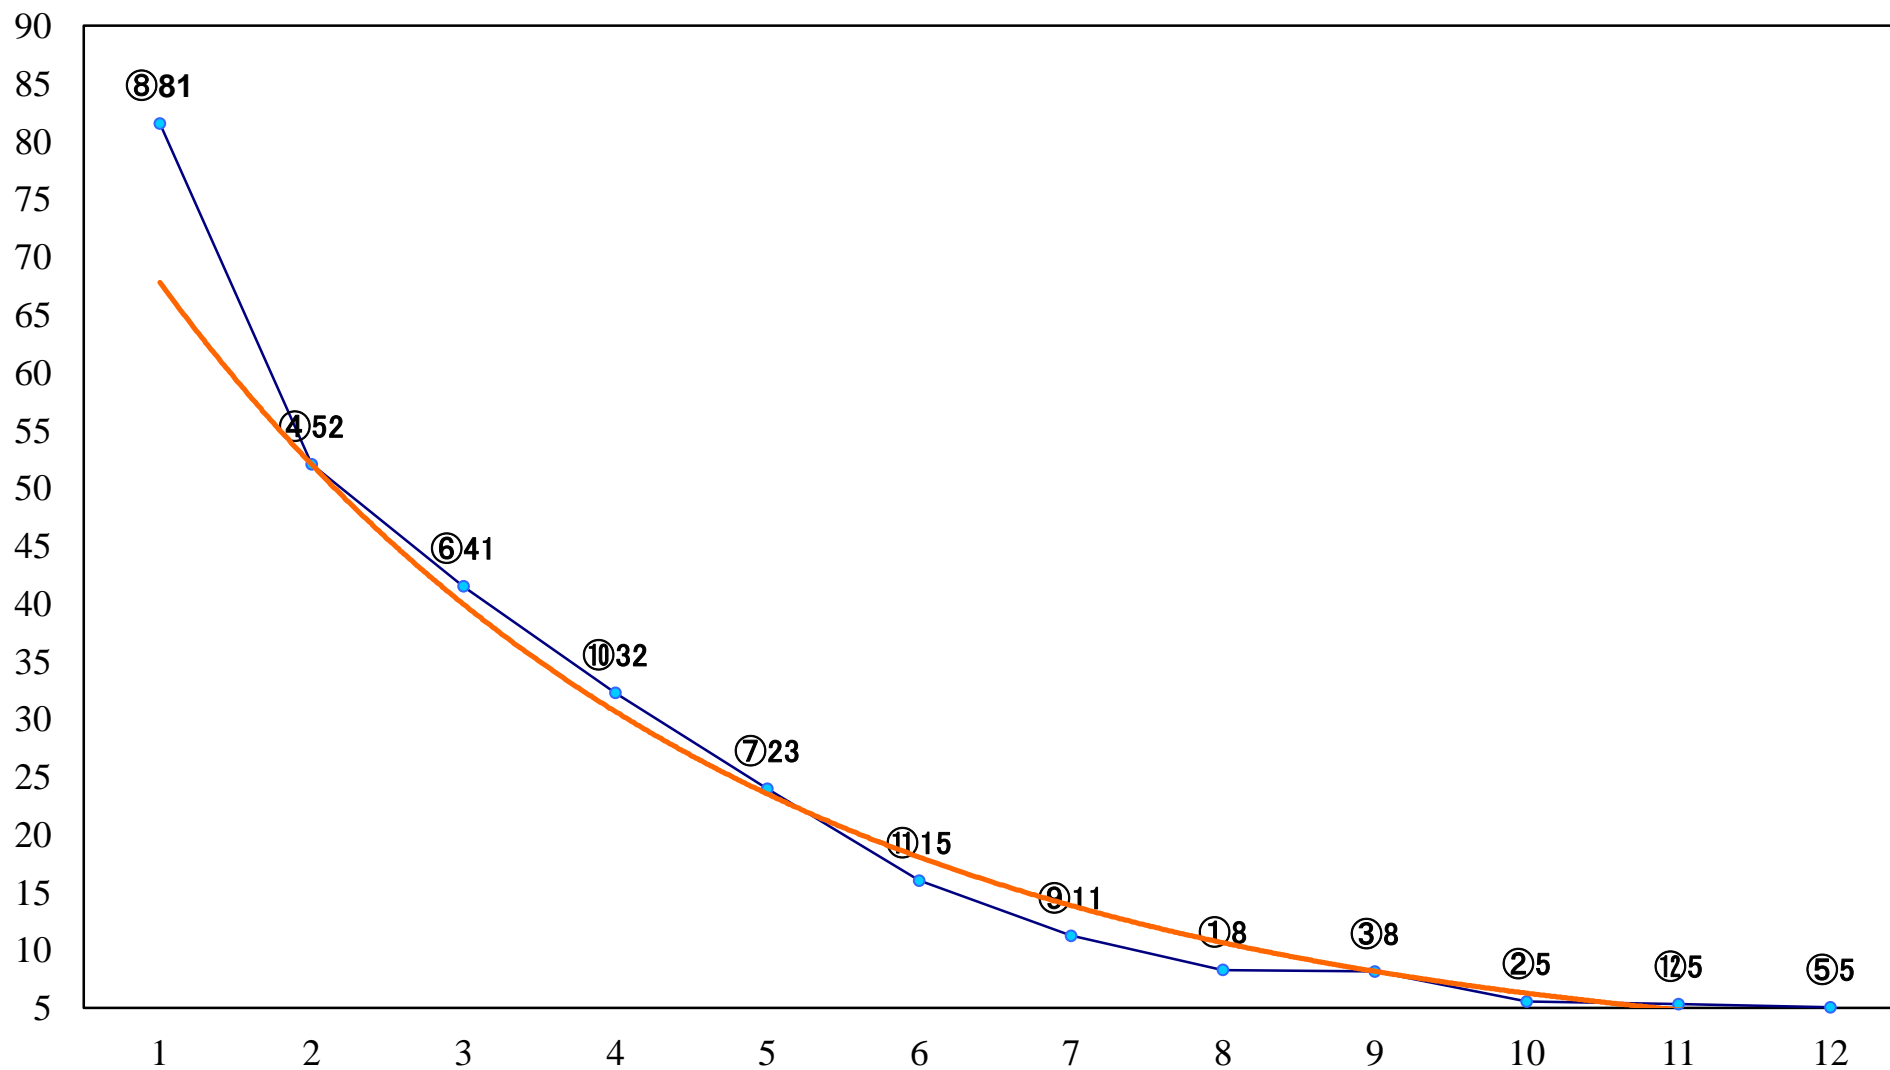

2019年05月28日(火) 浦和競馬 1R 11:10
2歳一 左1300mm

2019年05月28日(火) 浦和競馬 2R 11:40
C3八九 左1400mm

2019年05月28日(火) 浦和競馬 3R 12:10
C3八九 左1500mm

2019年05月28日(火) 浦和競馬 4R 12:40
C2五六七 左1500mm

2019年05月28日(火) 浦和競馬 5R 13:10
C2五六七 左1400mm