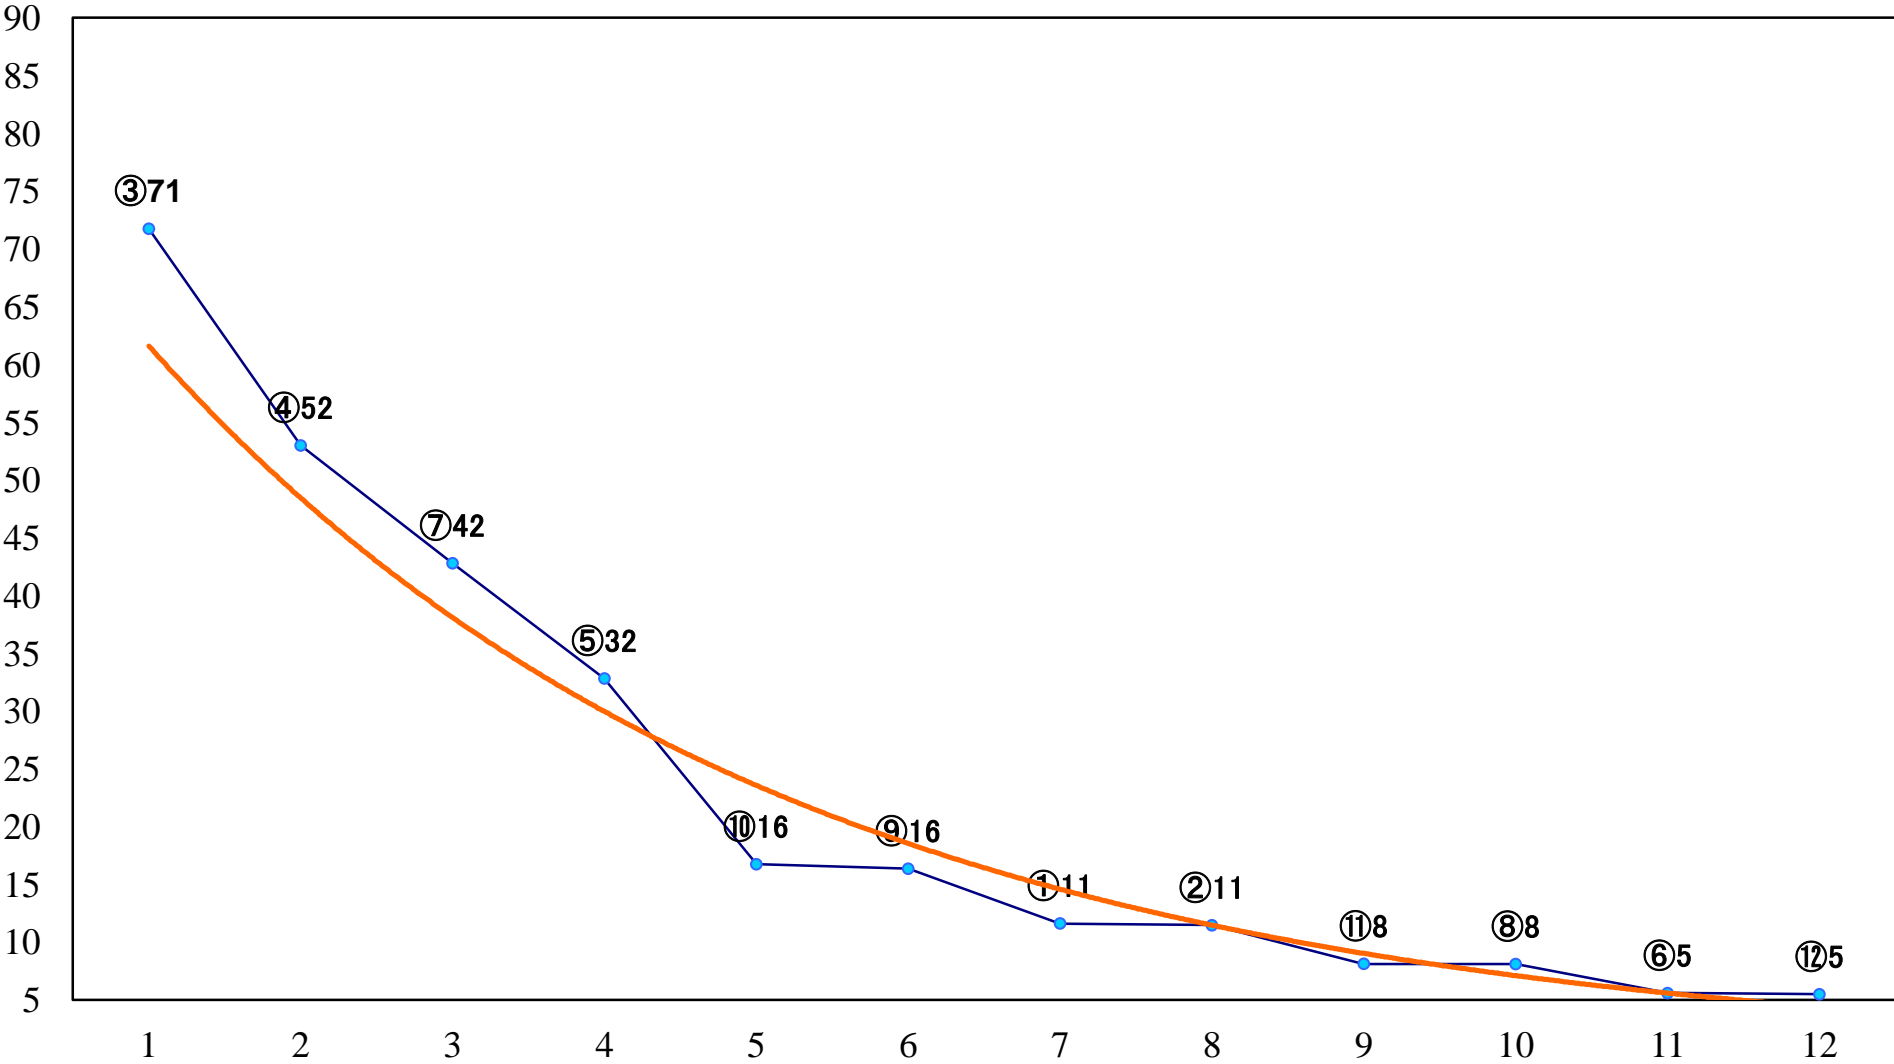

2019年05月30日(木) 浦和競馬 1R 11:10  
3歳六 左1400mm

2019年05月30日(木) 浦和競馬 2R 11:40  
C3四五 左1400mm

2019年05月30日(木) 浦和競馬 3R 12:10  
C3四五 左1500mm

2019年05月30日(木) 浦和競馬 4R 12:40  
C2十一 十二 十三 左1500mm

2019年05月30日(木) 浦和競馬 5R 13:10  
C2十一 十二 十三 左1400mm