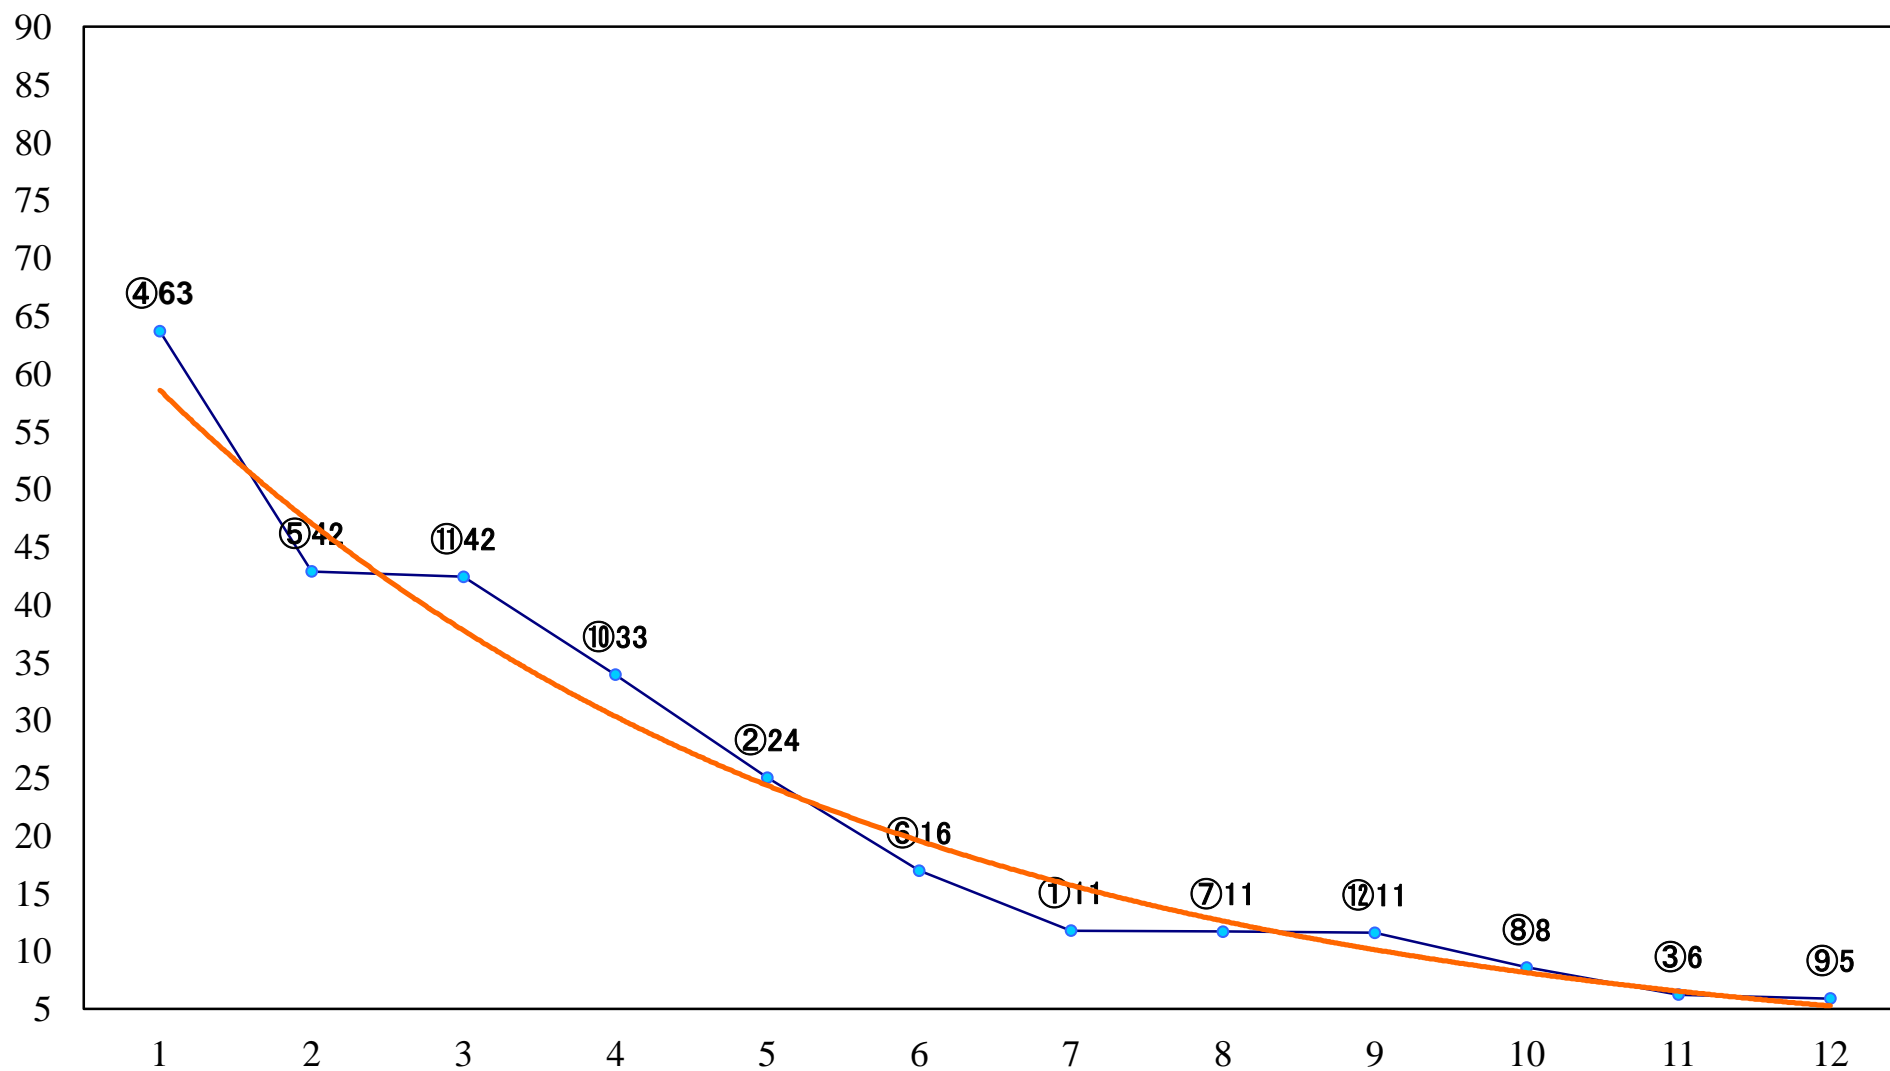

2019年05月30日(木) 浦和競馬 10R 16:00  
J交 マルチメモリアル特別B2B3選抜馬 左2000mm

2019年05月30日(木) 浦和競馬 11R 16:35  
エメラルドカップA2下 左1500mm

2019年05月30日(木) 浦和競馬 12R 17:10  
サツキツツジ特別C1ニ 左1400mm