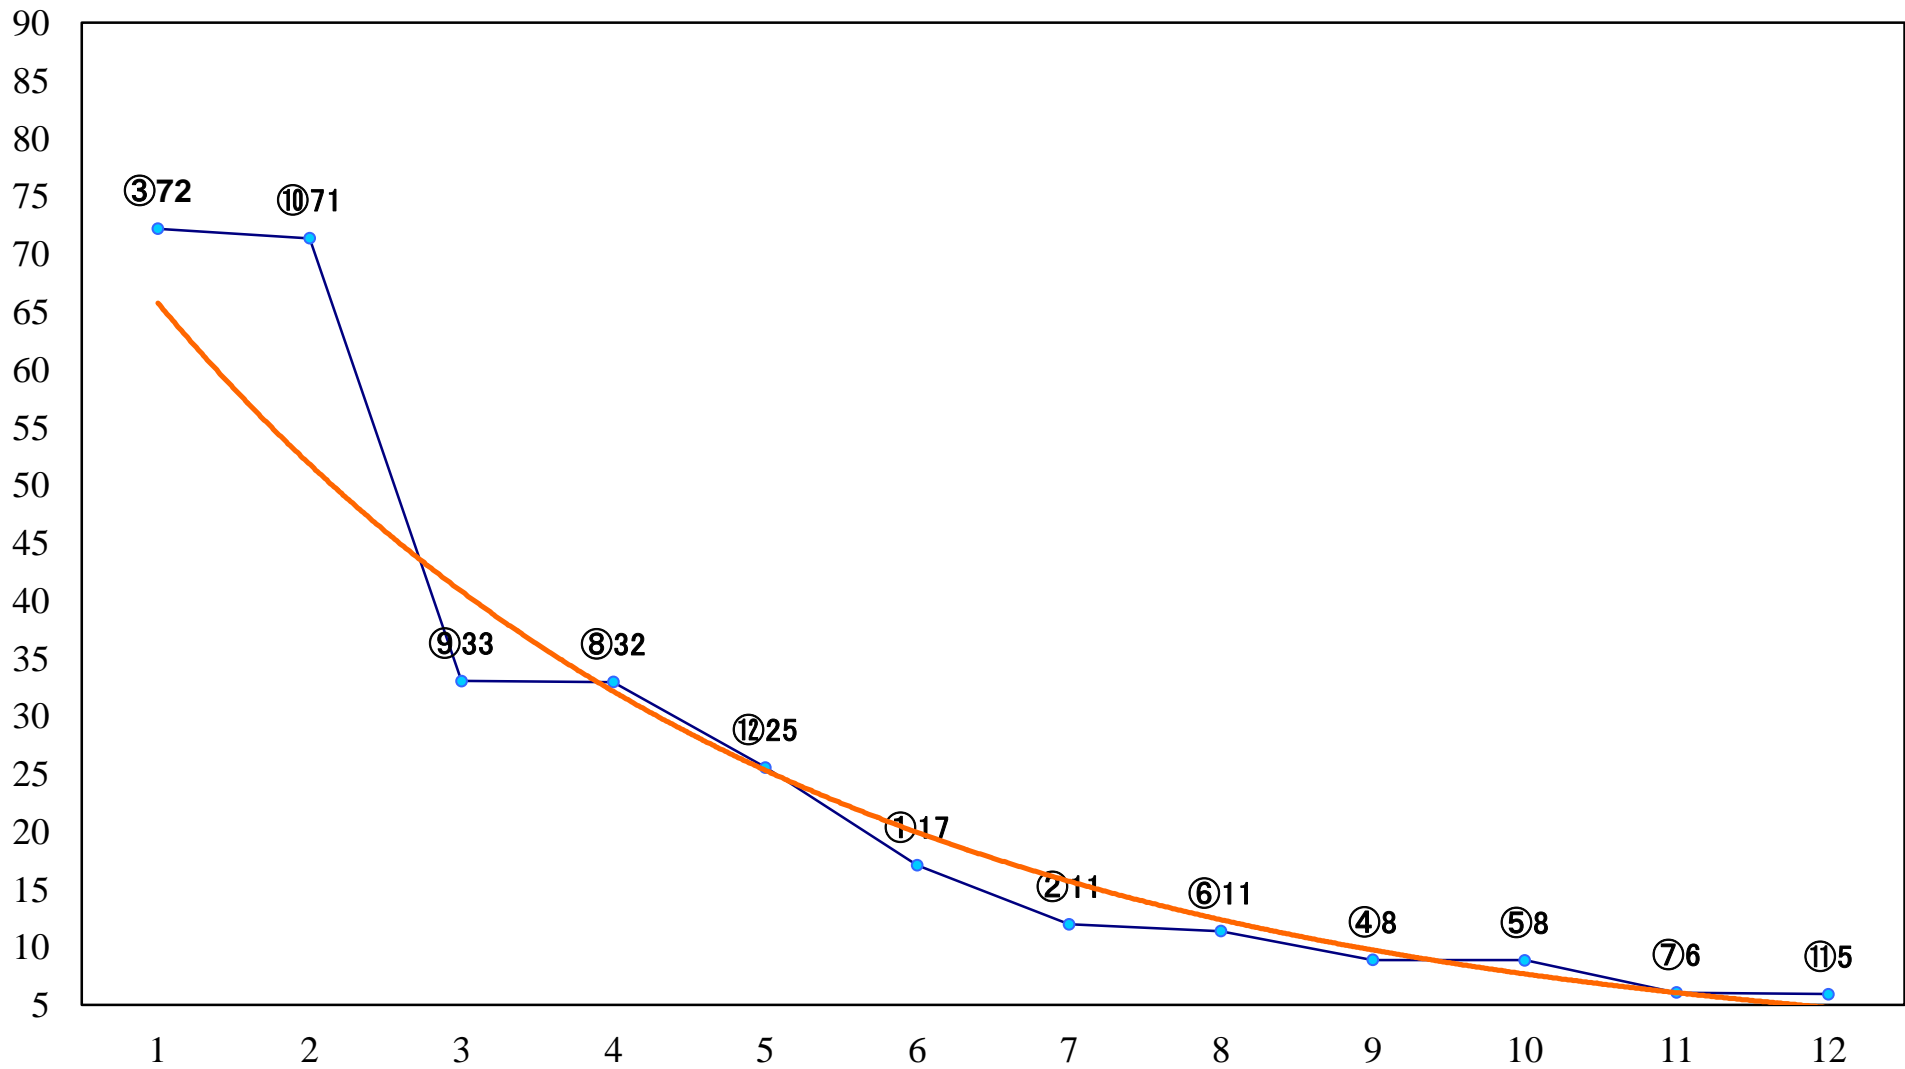

2019年05月30日(木) 浦和競馬 10R 16:00  
J交 マルチメモリアル特別B2B3選抜馬 左2000mm

2019年05月30日(木) 浦和競馬 11R 16:35  
エメラルドカップA2下 左1500mm

2019年05月30日(木) 浦和競馬 12R 17:10  
サツキツツジ特別C1ニ 左1400mm