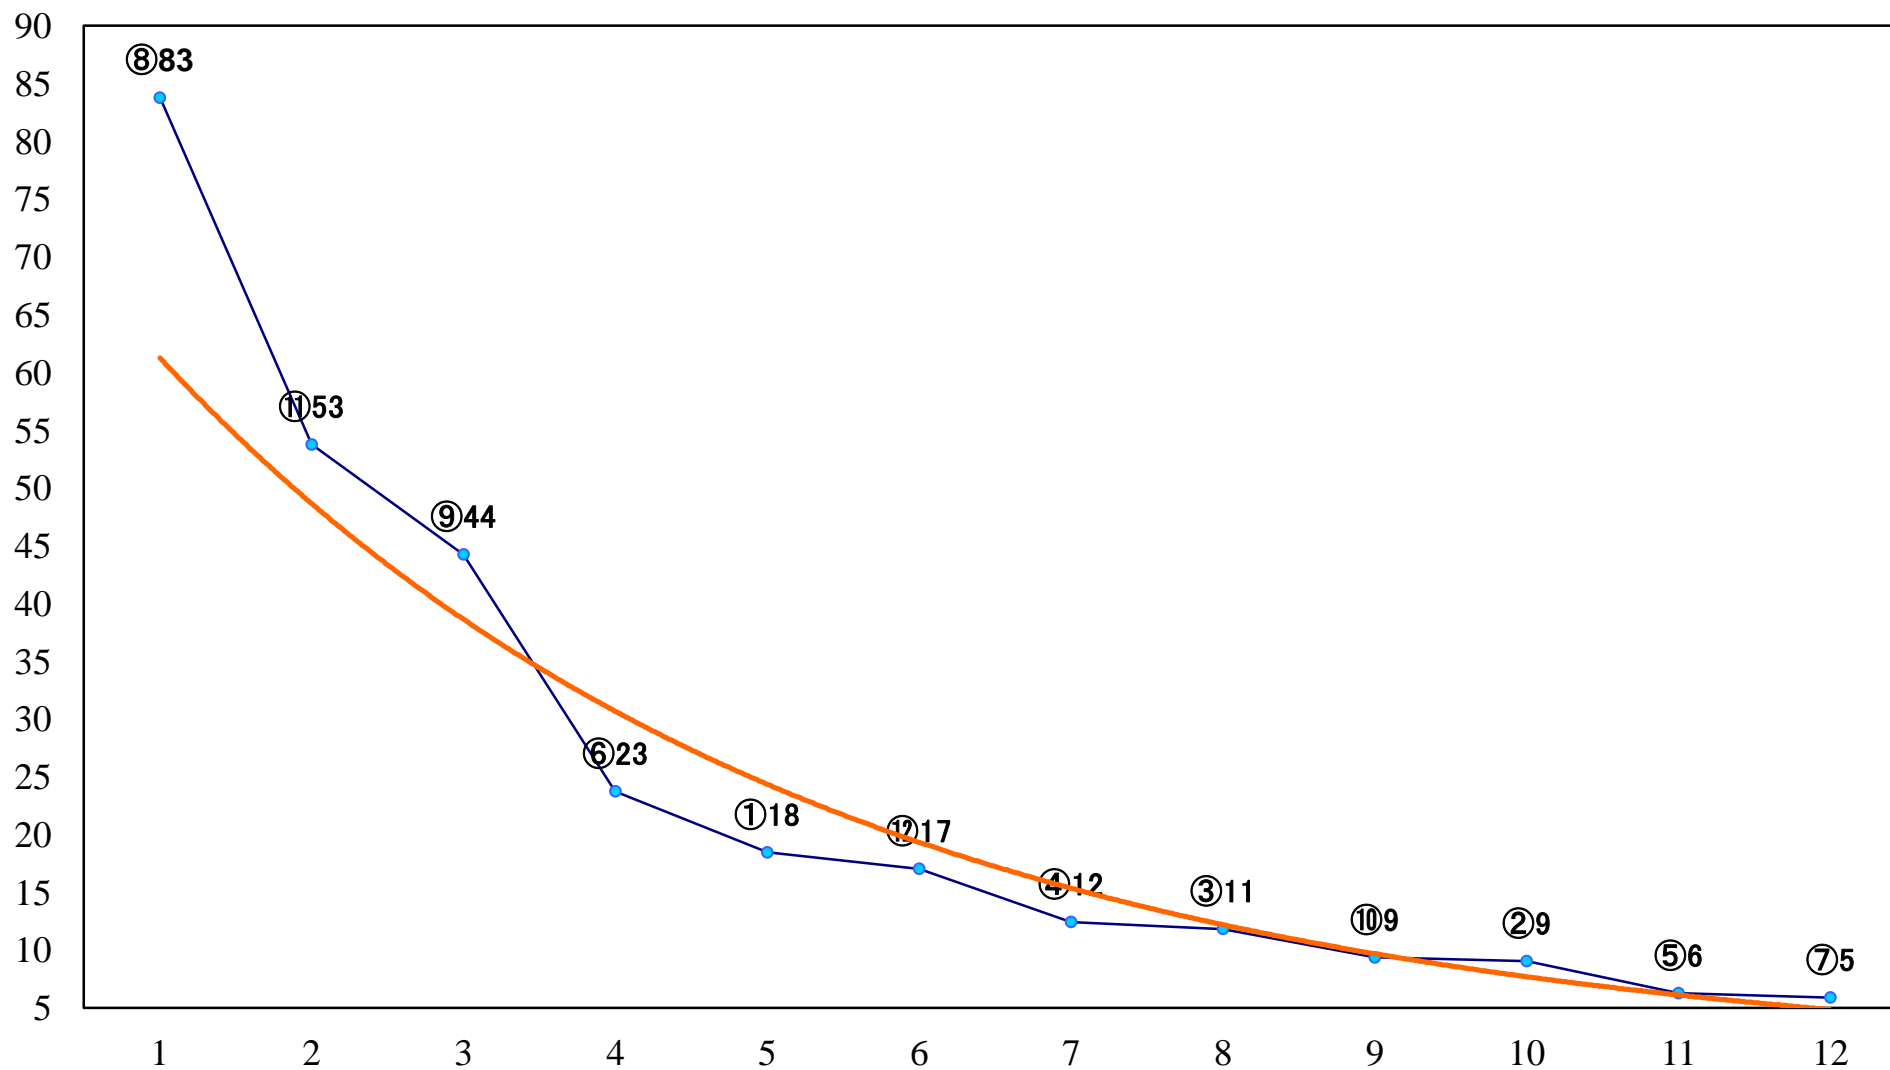

2019年05月30日(木) 浦和競馬 10R 16:00  
J交 マルチメモリアル特別B2B3選抜馬 左2000mm

2019年05月30日(木) 浦和競馬 11R 16:35  
エメラルドカップA2下 左1500mm

2019年05月30日(木) 浦和競馬 12R 17:10  
サツキツツジ特別C1ニ 左1400mm