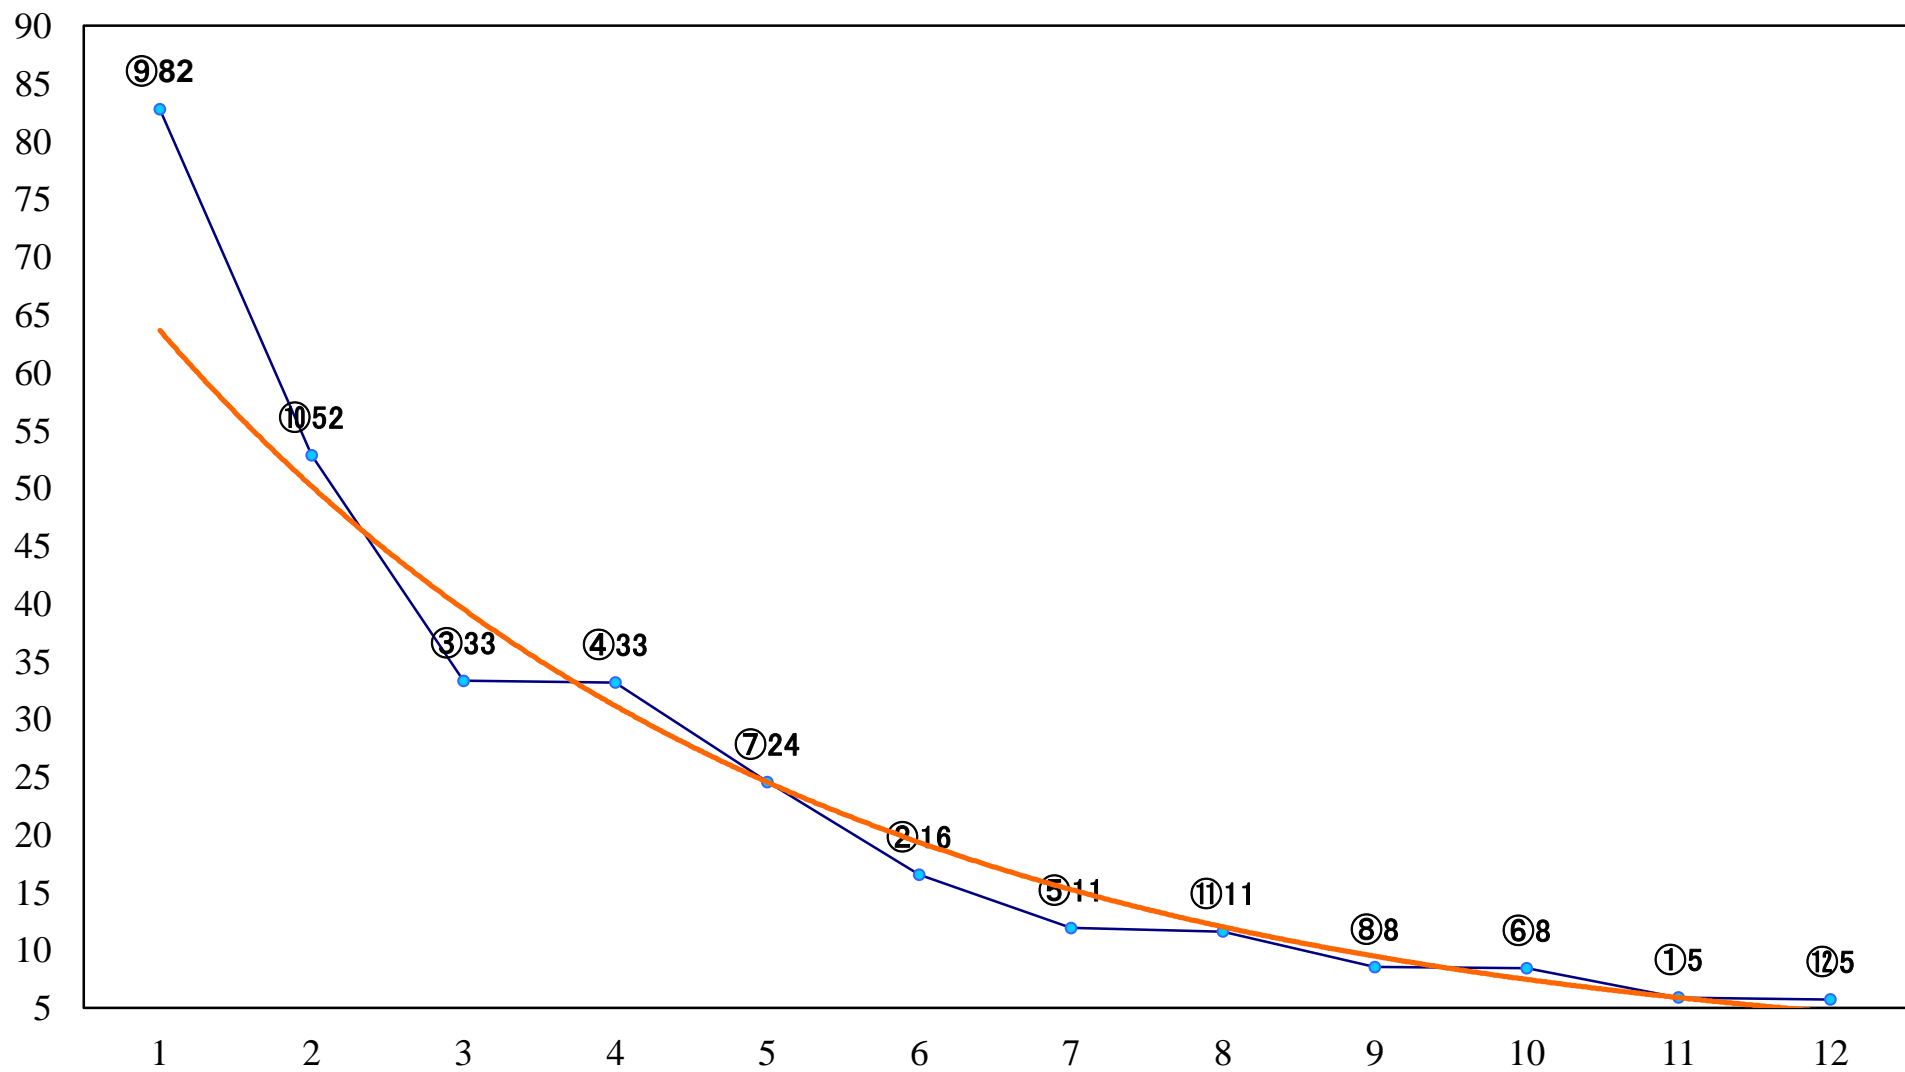

2019年05月30日(木) 浦和競馬 1R 11:10  
3歳六 左1400mm

2019年05月30日(木) 浦和競馬 2R 11:40  
C3四五 左1400mm

2019年05月30日(木) 浦和競馬 3R 12:10  
C3四五 左1500mm

2019年05月30日(木) 浦和競馬 4R 12:40  
C2十一 十二 十三 左1500mm

2019年05月30日(木) 浦和競馬 5R 13:10  
C2十一 十二 十三 左1400mm