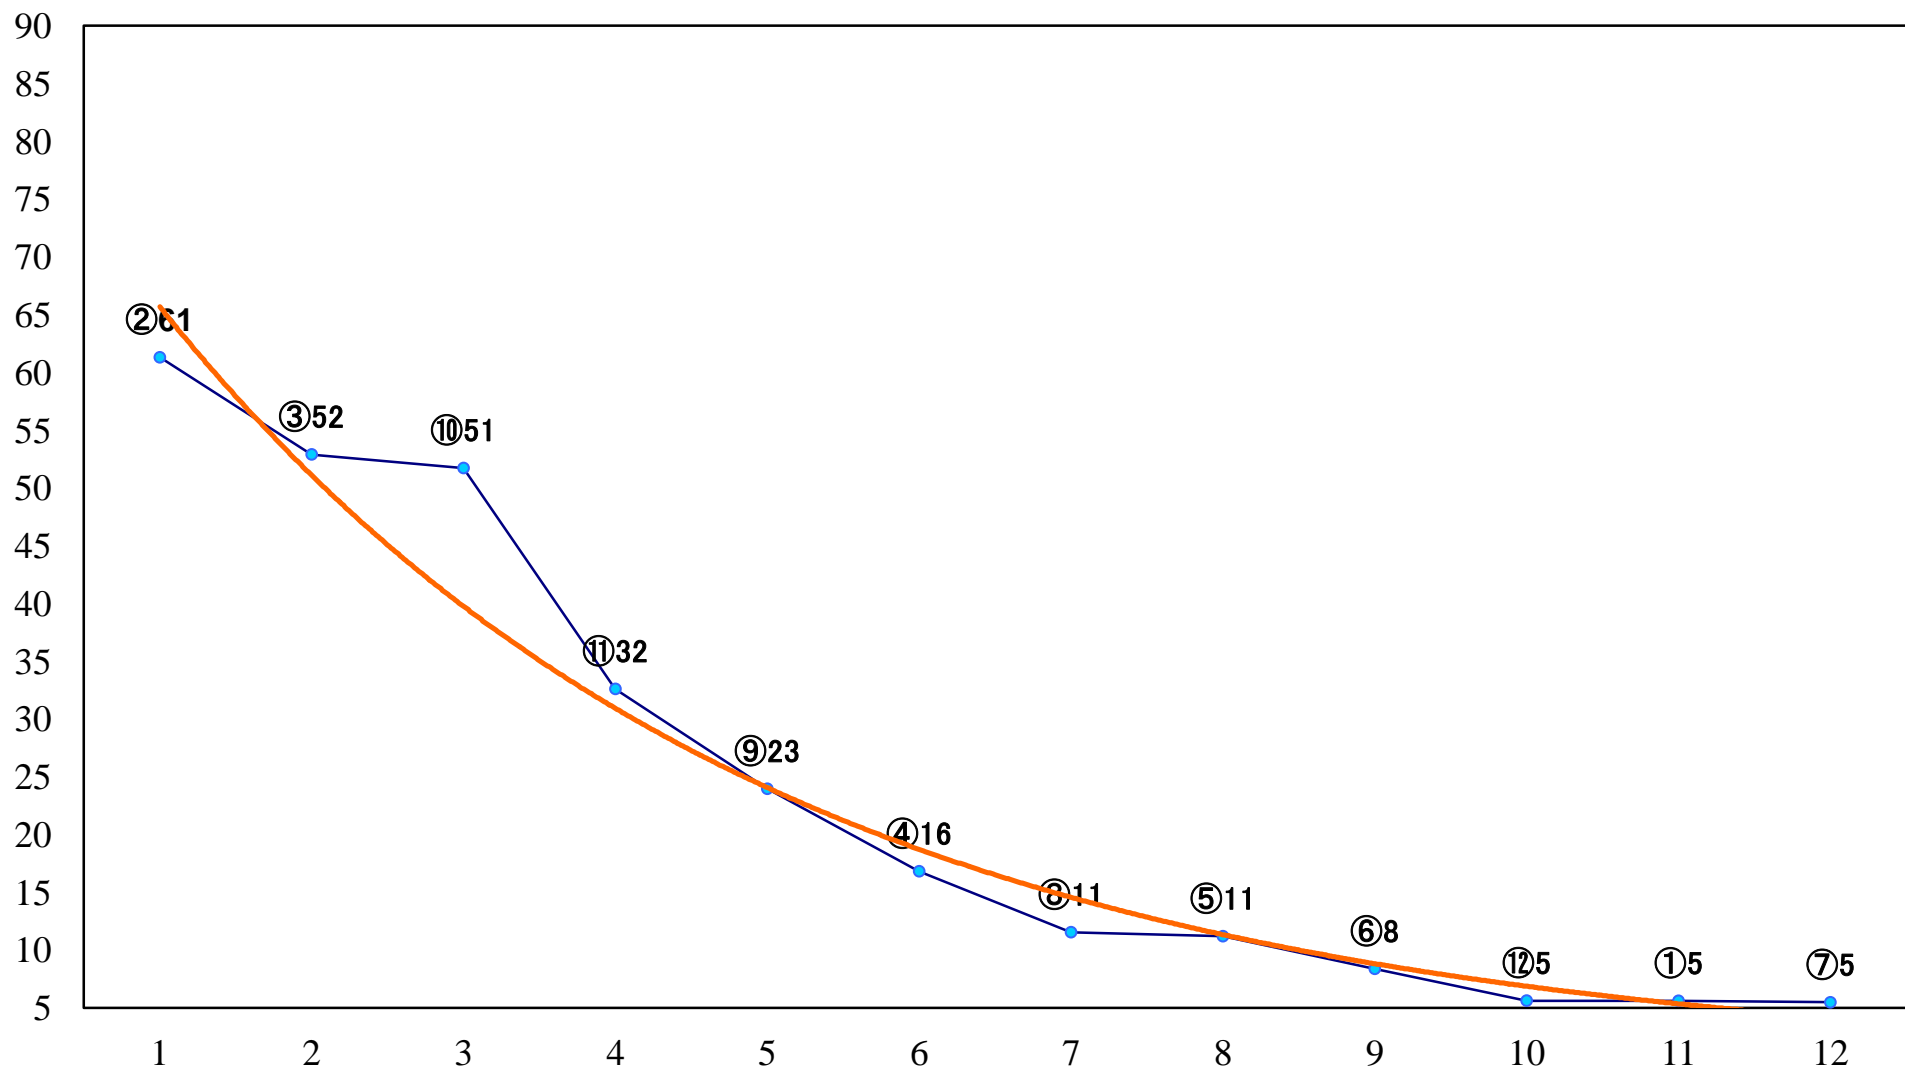

2019年05月30日(木) 浦和競馬 1R 11:10  
3歳六 左1400mm

2019年05月30日(木) 浦和競馬 2R 11:40  
C3四五 左1400mm

2019年05月30日(木) 浦和競馬 3R 12:10  
C3四五 左1500mm

2019年05月30日(木) 浦和競馬 4R 12:40  
C2十一 十二 十三 左1500mm

2019年05月30日(木) 浦和競馬 5R 13:10  
C2十一 十二 十三 左1400mm