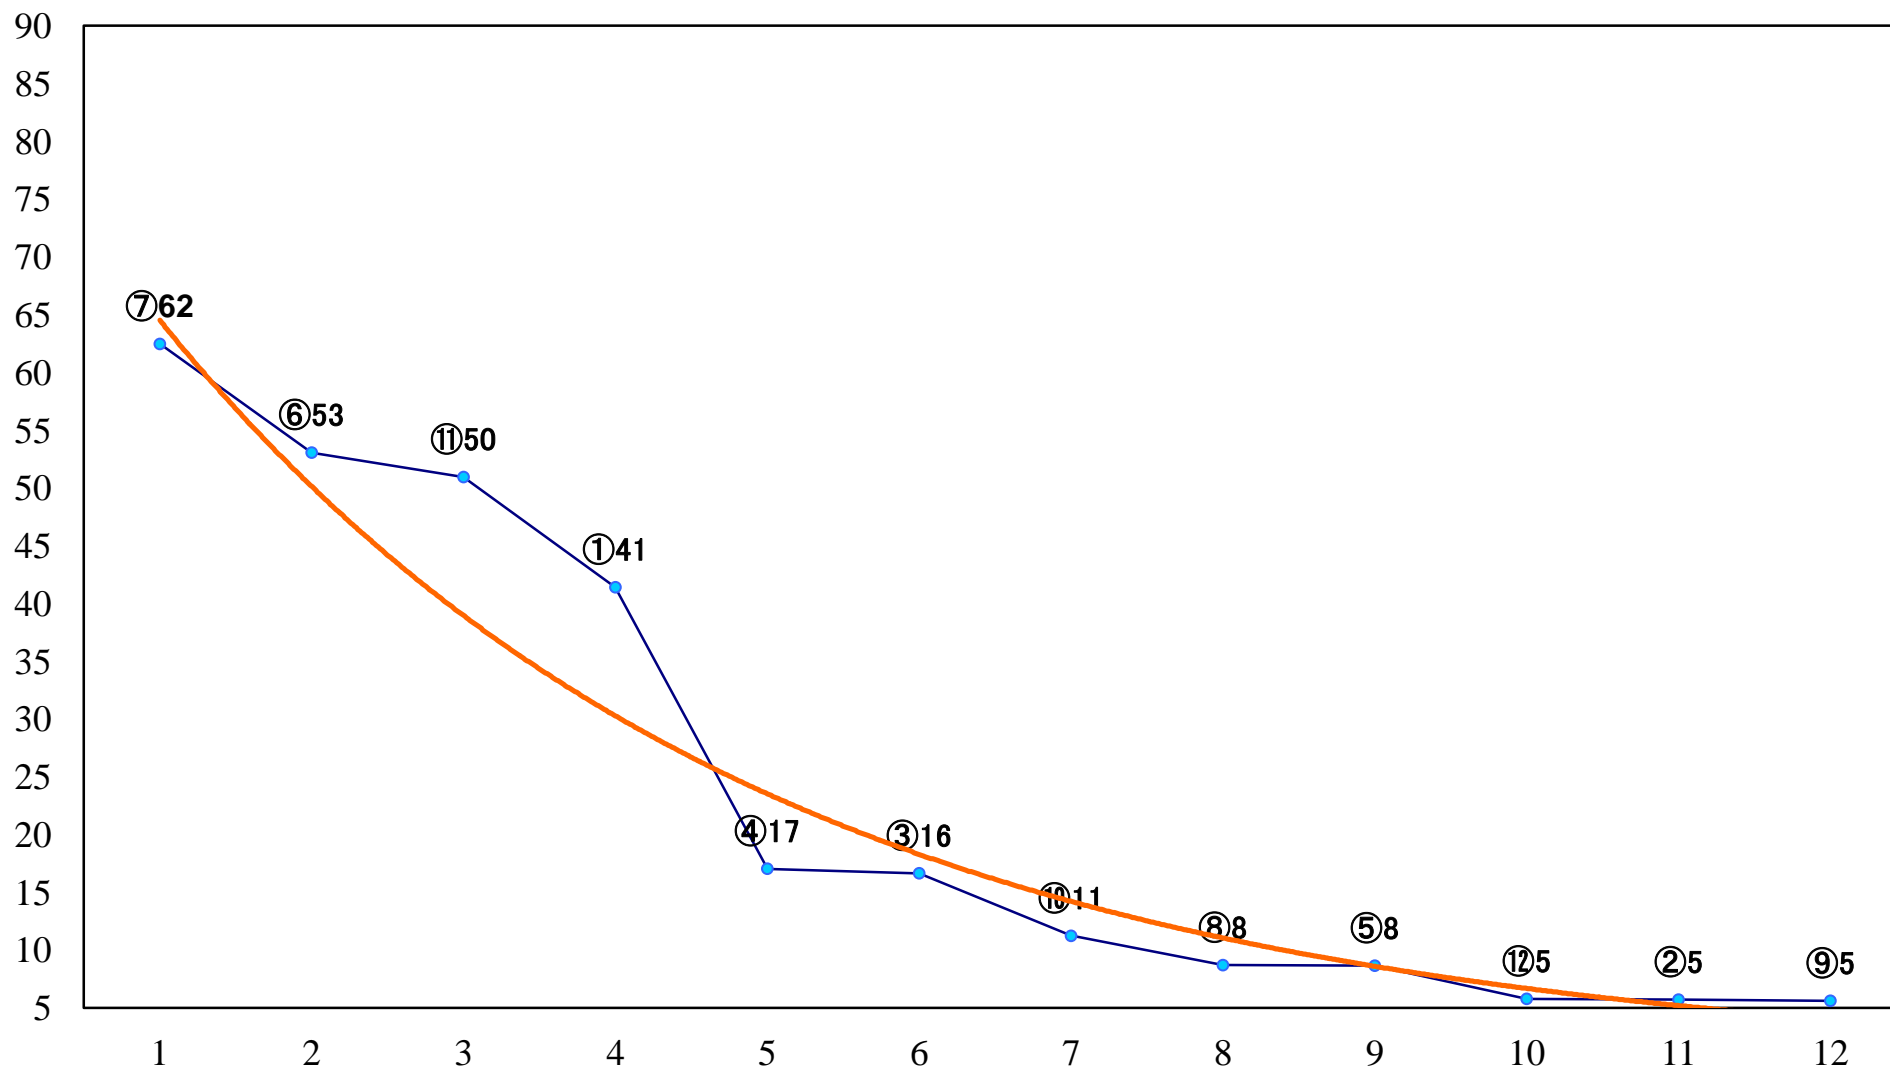

2019年05月30日(木) 浦和競馬 6R 13:40
C2十一 十二 十三 左1400mm