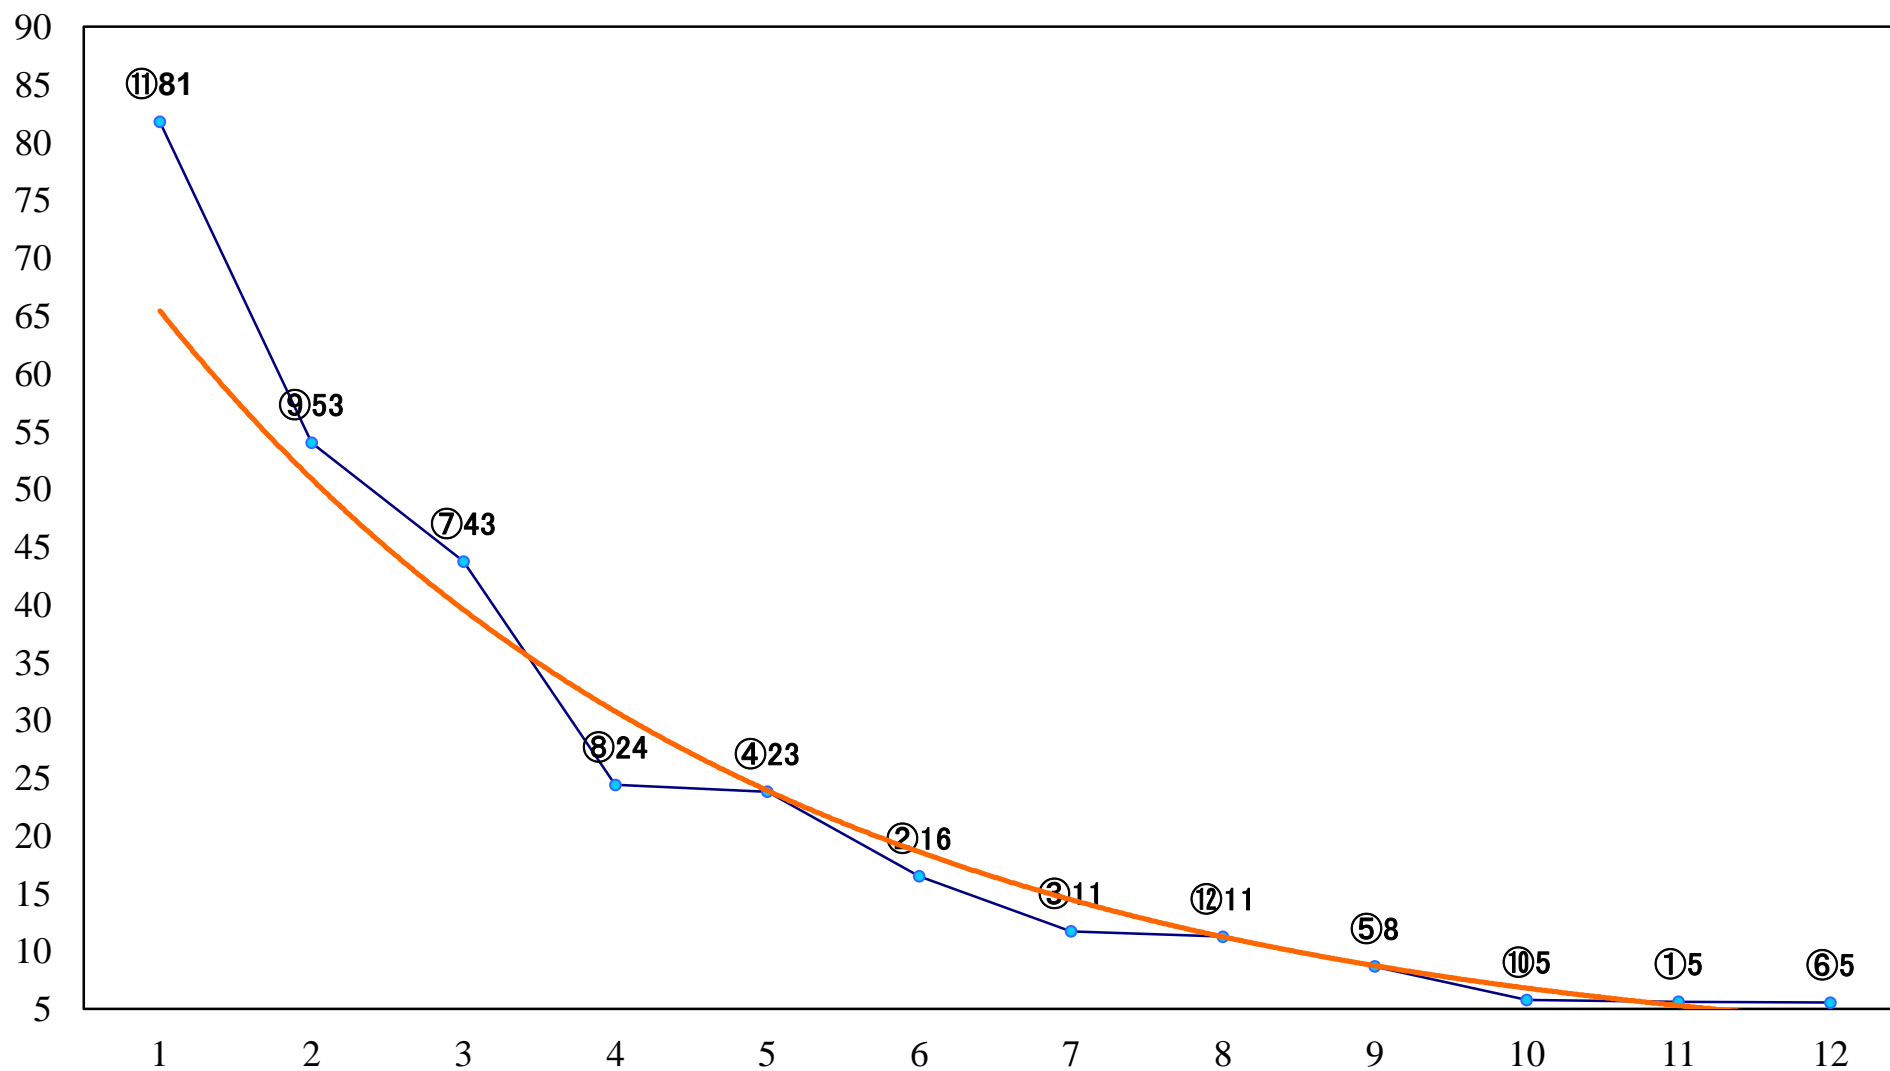

2019年05月30日(木) 浦和競馬 8R 14:50
J交 ツインメイト特別3歳選抜馬 左1400mm