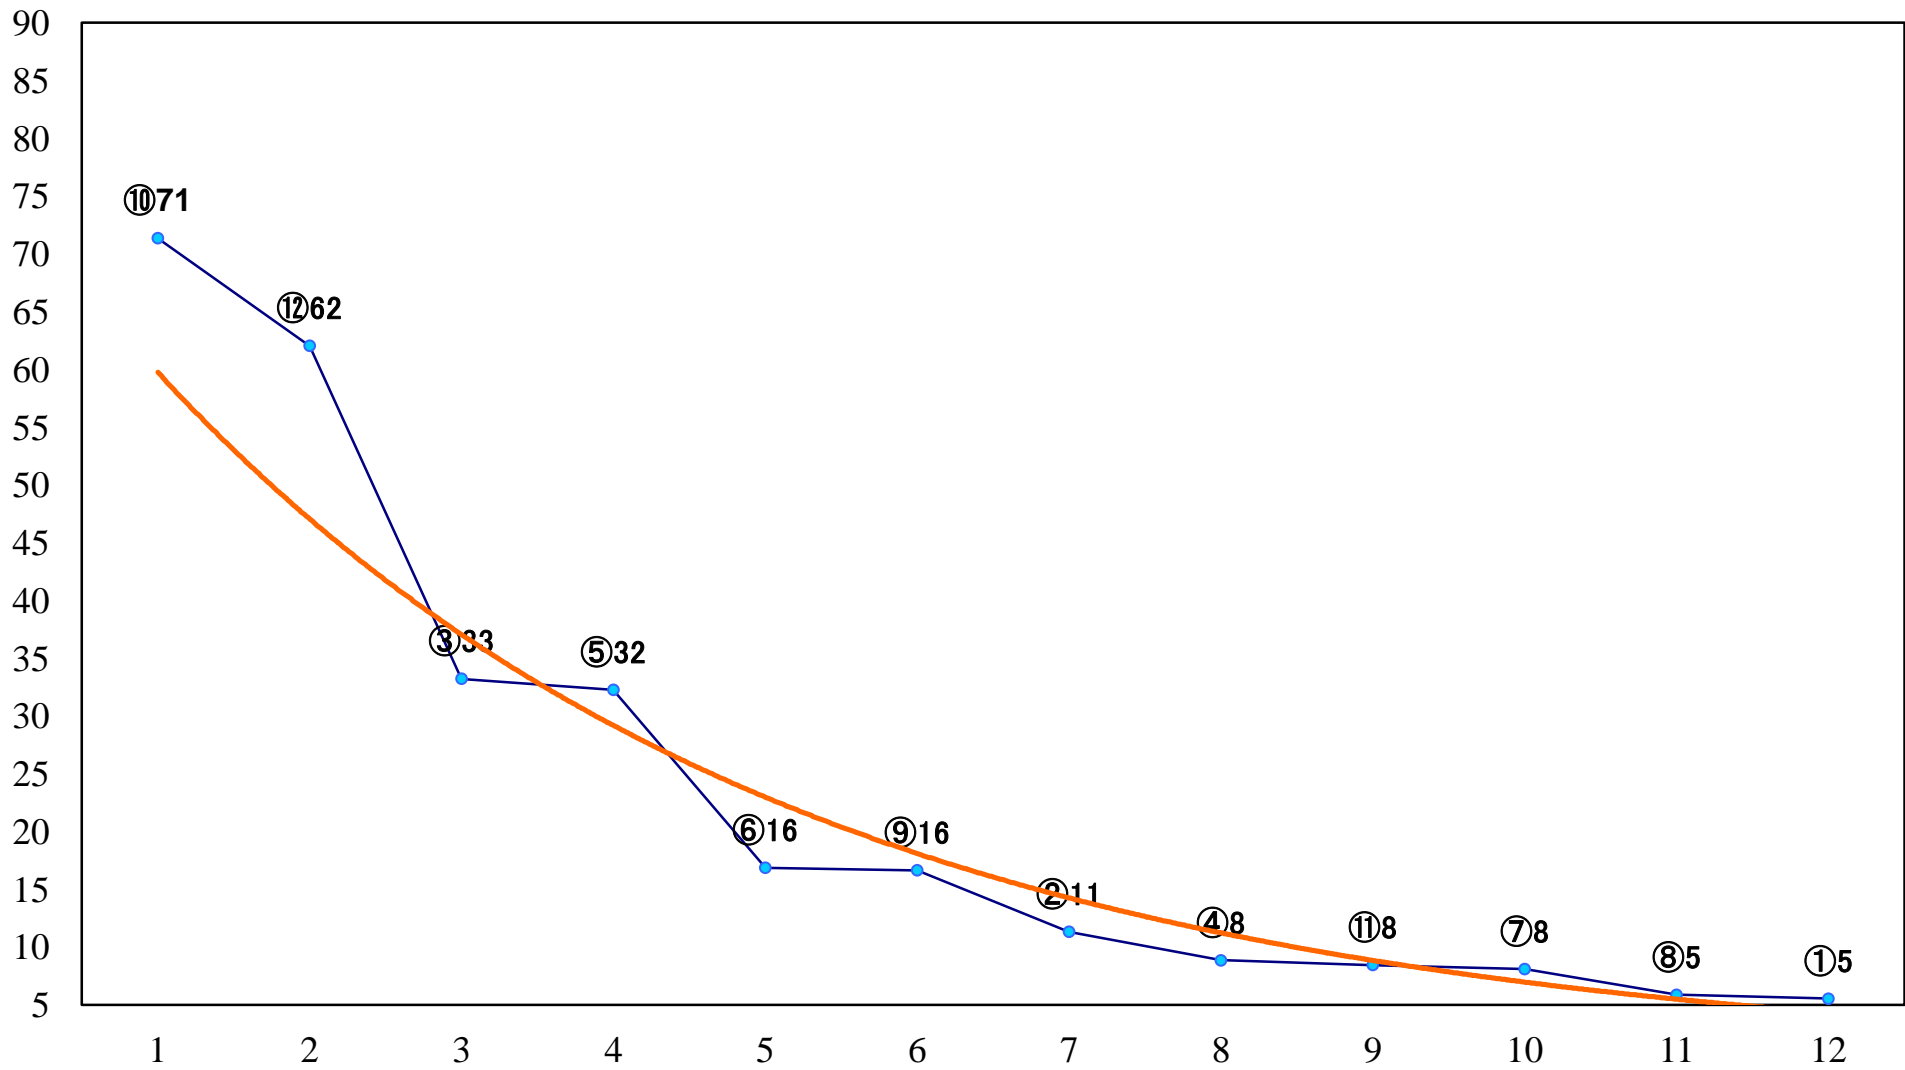

2019年05月30日(木) 浦和競馬 1R 11:10  
3歳六 左1400mm

2019年05月30日(木) 浦和競馬 2R 11:40  
C3四五 左1400mm

2019年05月30日(木) 浦和競馬 3R 12:10  
C3四五 左1500mm

2019年05月30日(木) 浦和競馬 4R 12:40  
C2十一 十二 十三 左1500mm

2019年05月30日(木) 浦和競馬 5R 13:10  
C2十一 十二 十三 左1400mm