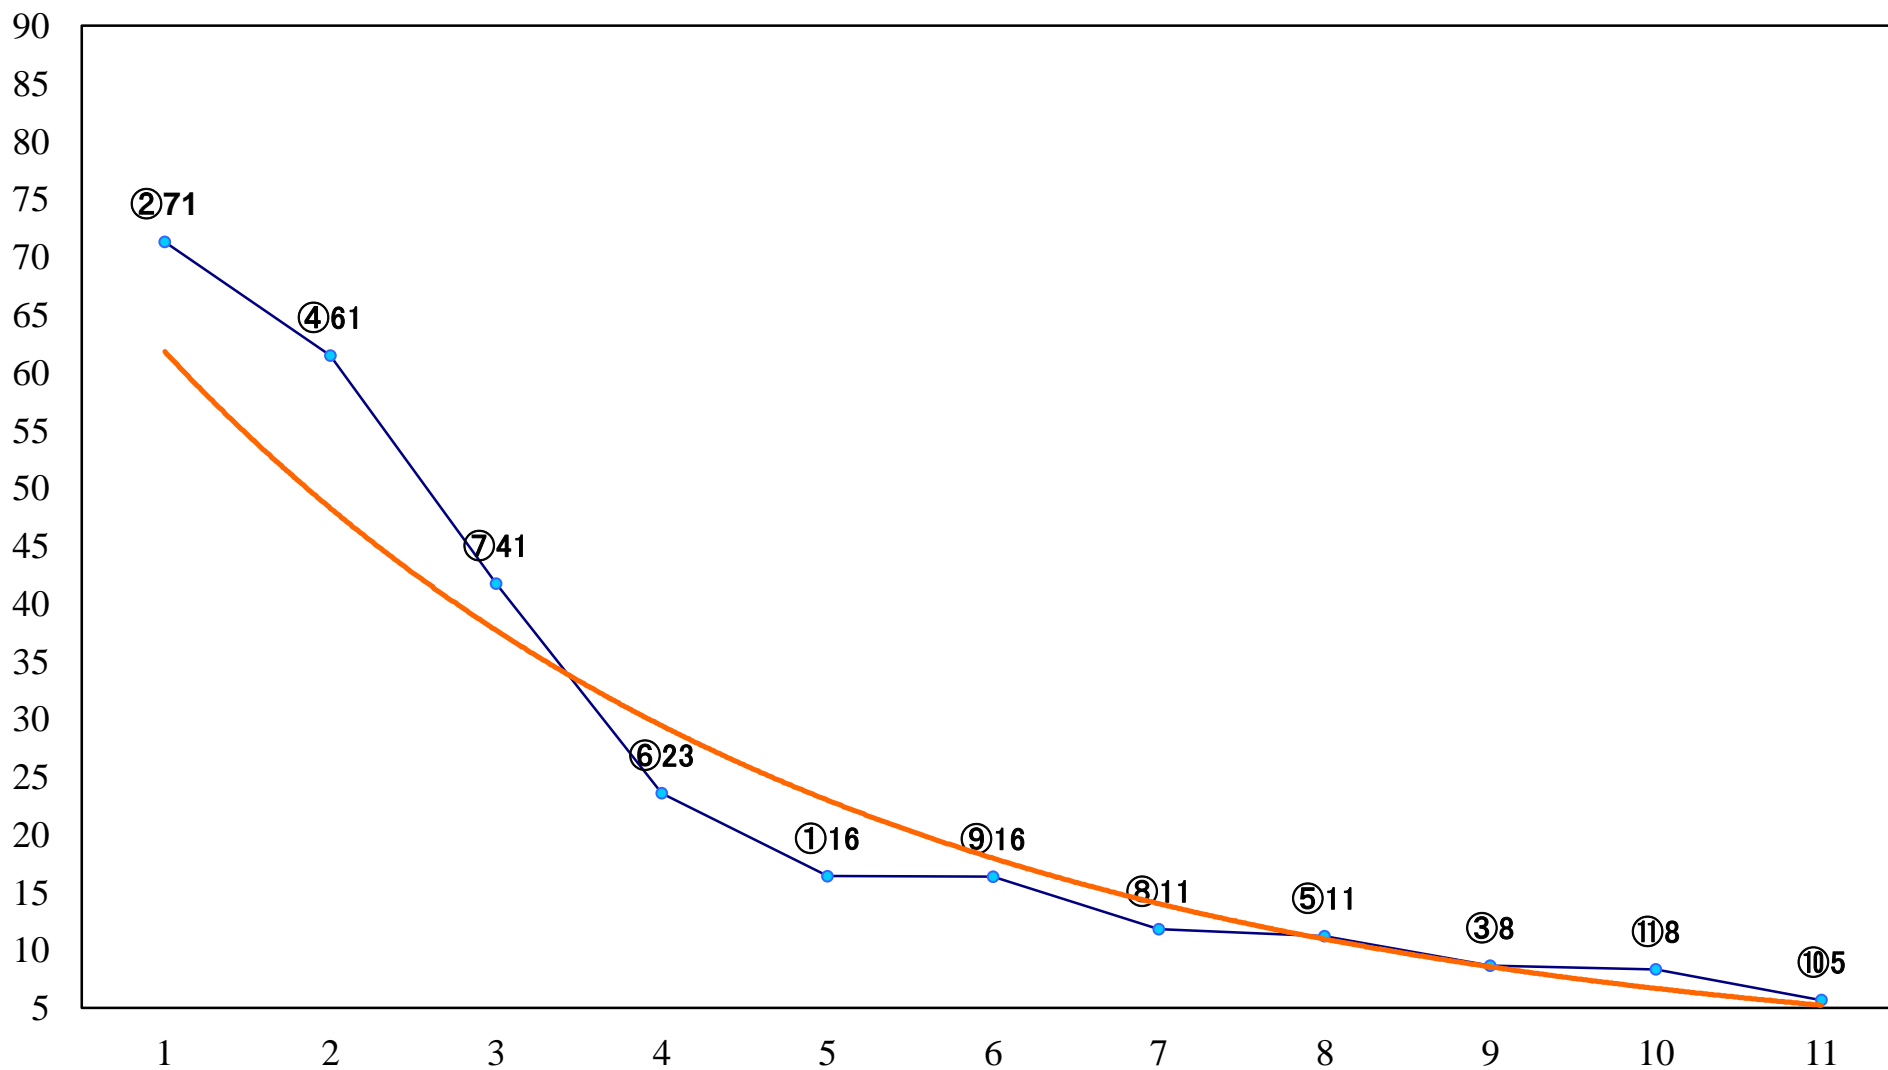

2019年05月30日(木) 浦和競馬 7R 14:15
石川の畜産物で元気！賞C3選抜馬 左800mm