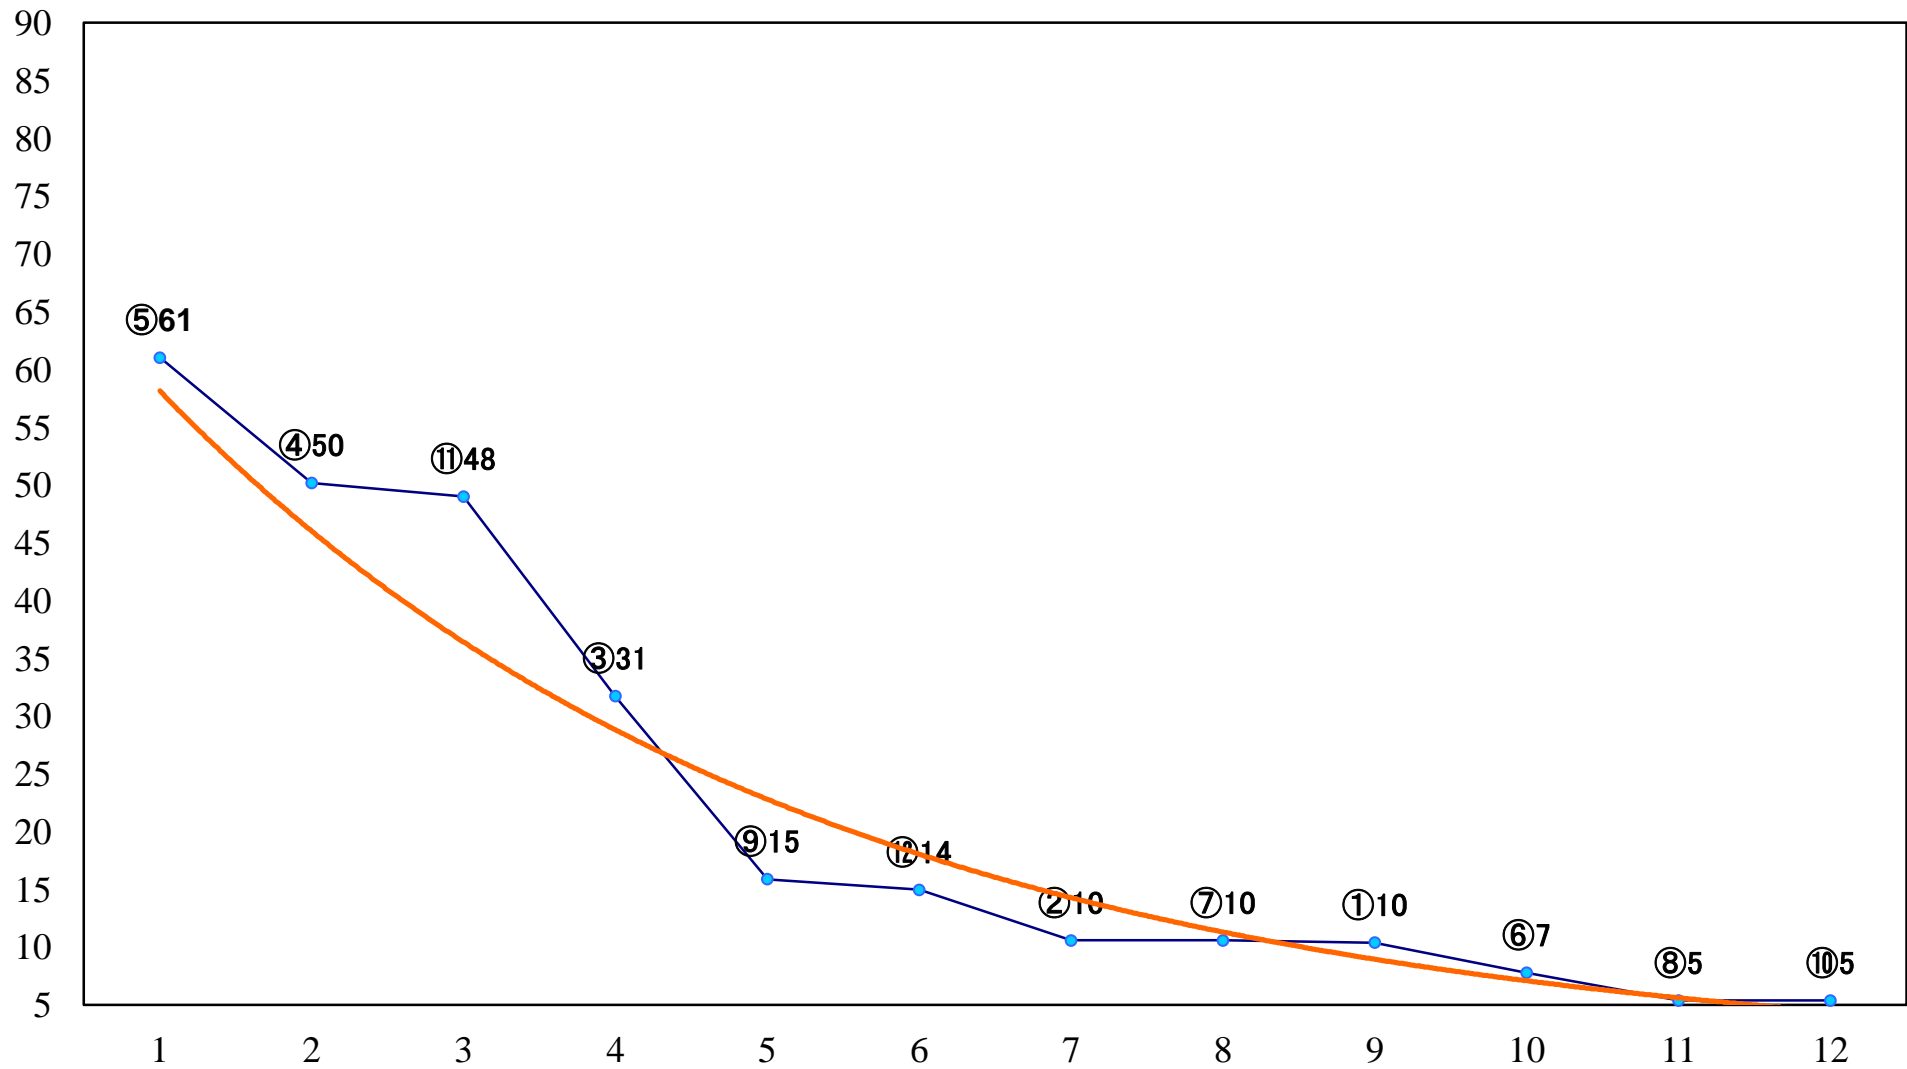

2019年05月30日(木) 浦和競馬 1R 11:10  
3歳六 左1400mm

2019年05月30日(木) 浦和競馬 2R 11:40  
C3四五 左1400mm

2019年05月30日(木) 浦和競馬 3R 12:10  
C3四五 左1500mm

2019年05月30日(木) 浦和競馬 4R 12:40  
C2十一 十二 十三 左1500mm

2019年05月30日(木) 浦和競馬 5R 13:10  
C2十一 十二 十三 左1400mm