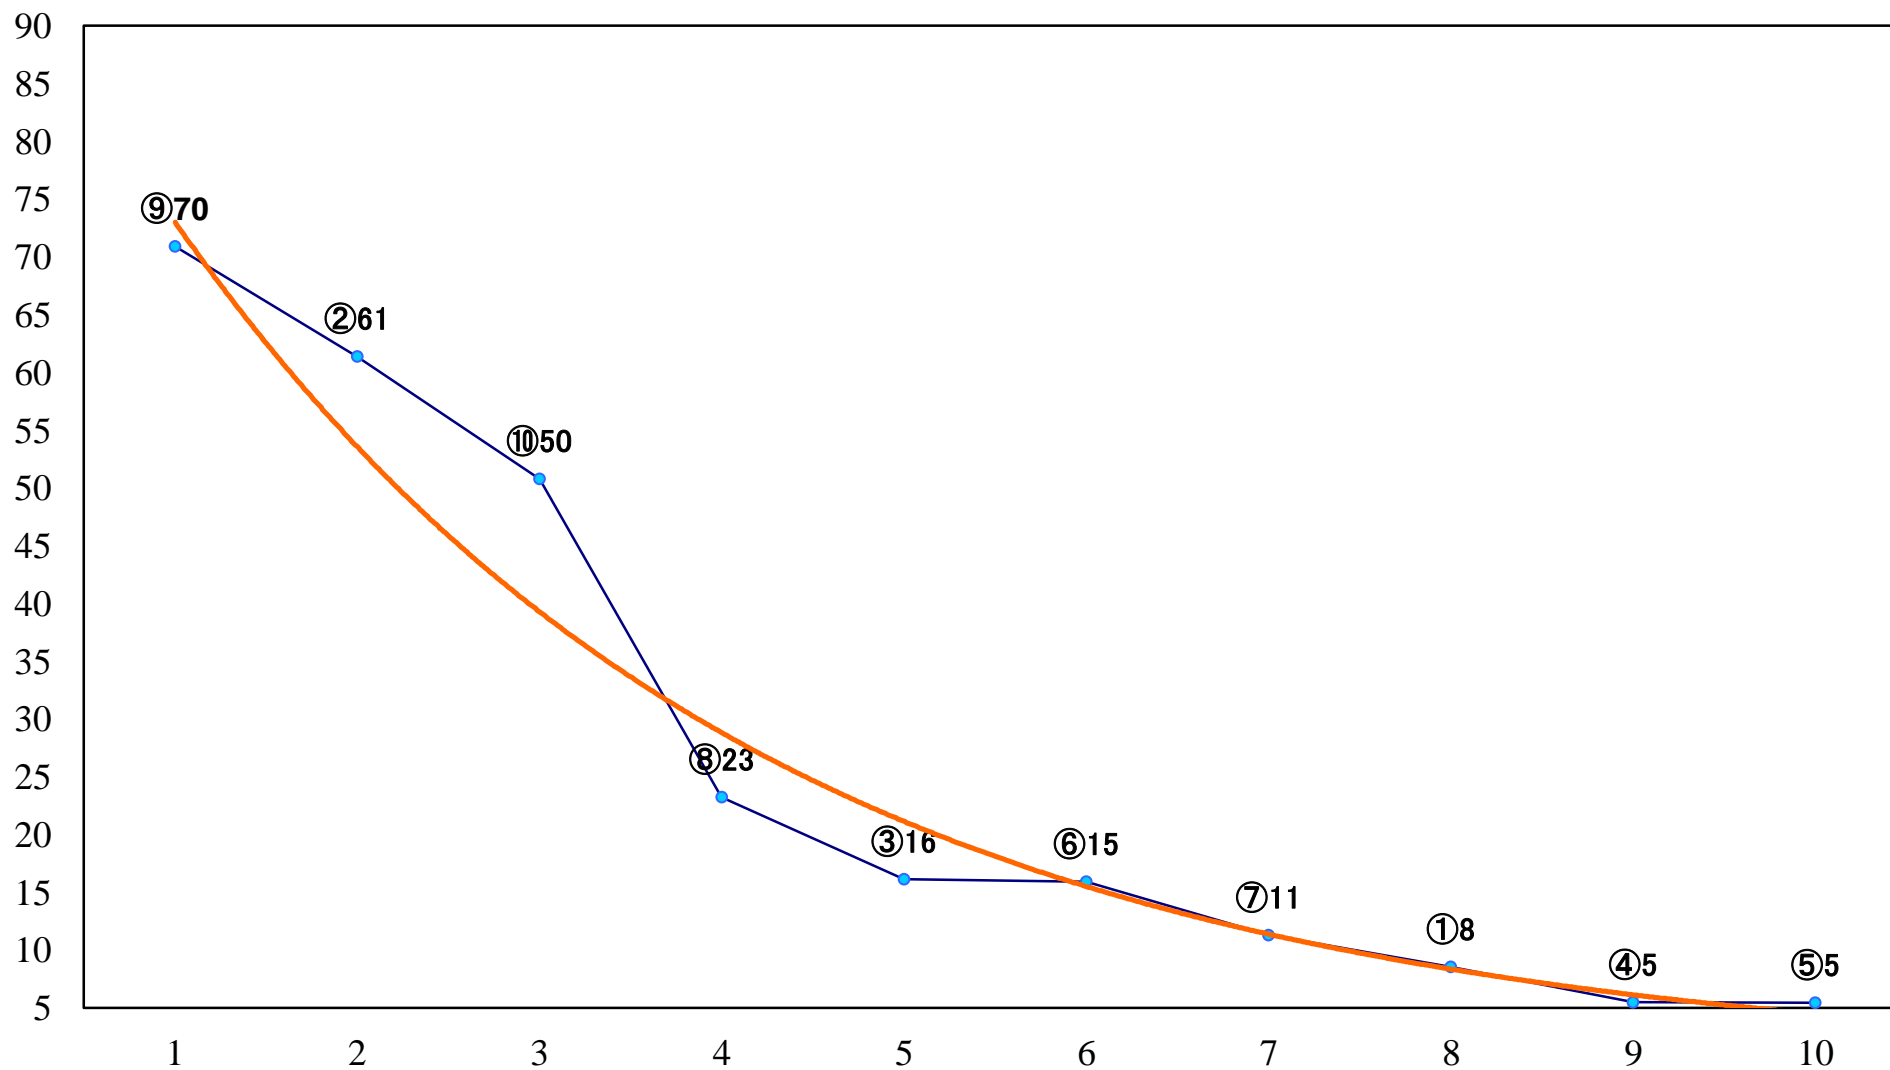

2019年06月11日(火) 川崎競馬 2R 15:30
3歳4 左1400mm