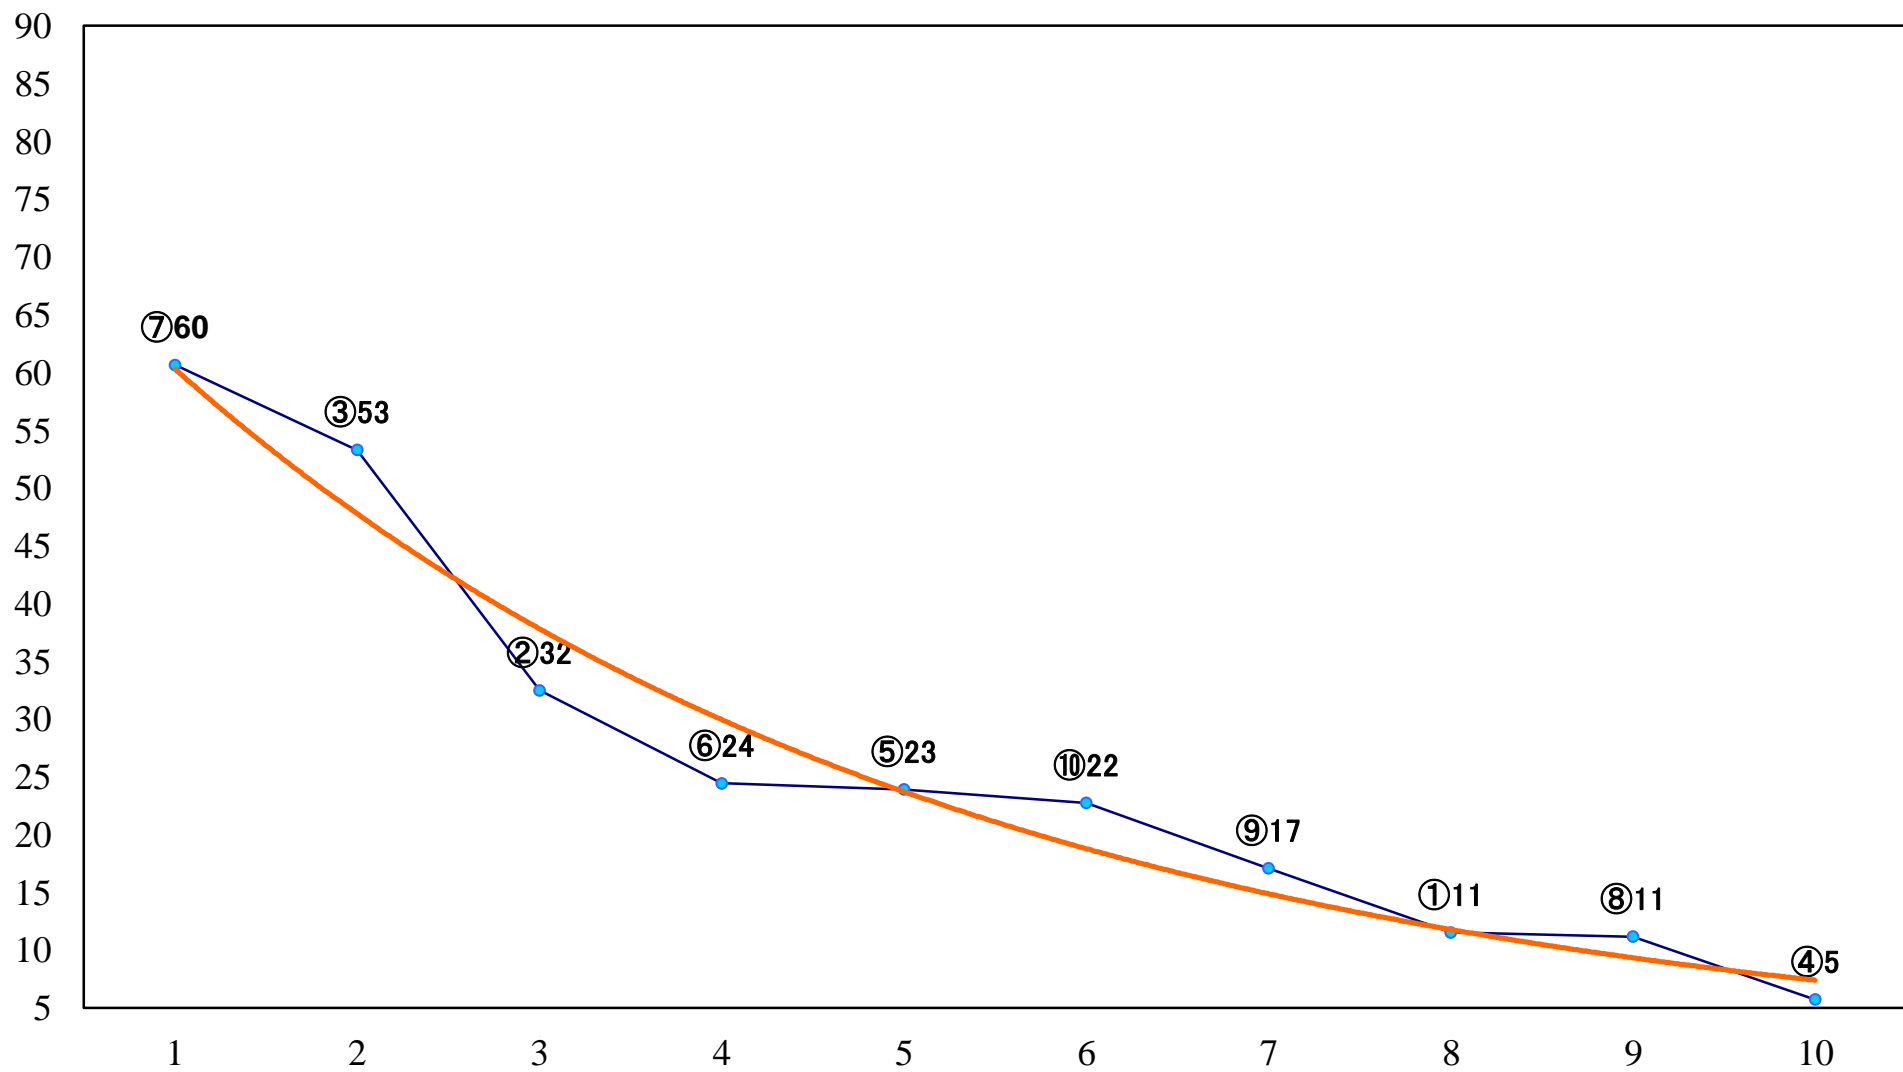

2019年06月11日(火) 川崎競馬 1R 15:00  
3歳5 左1400mm

2019年06月11日(火) 川崎競馬 2R 15:30  
3歳4 左1400mm

2019年06月11日(火) 川崎競馬 3R 16:00  
3歳3 左1400mm

2019年06月11日(火) 川崎競馬 4R 16:30  
ハヤブサ賞C3選定馬 左900mm

2019年06月11日(火) 川崎競馬 5R 17:00  
ライラック賞C2選定牝馬 左1500mm

2019年06月11日(火) 川崎競馬 12R 20:50  
夏椿特別C2二 左1500mm