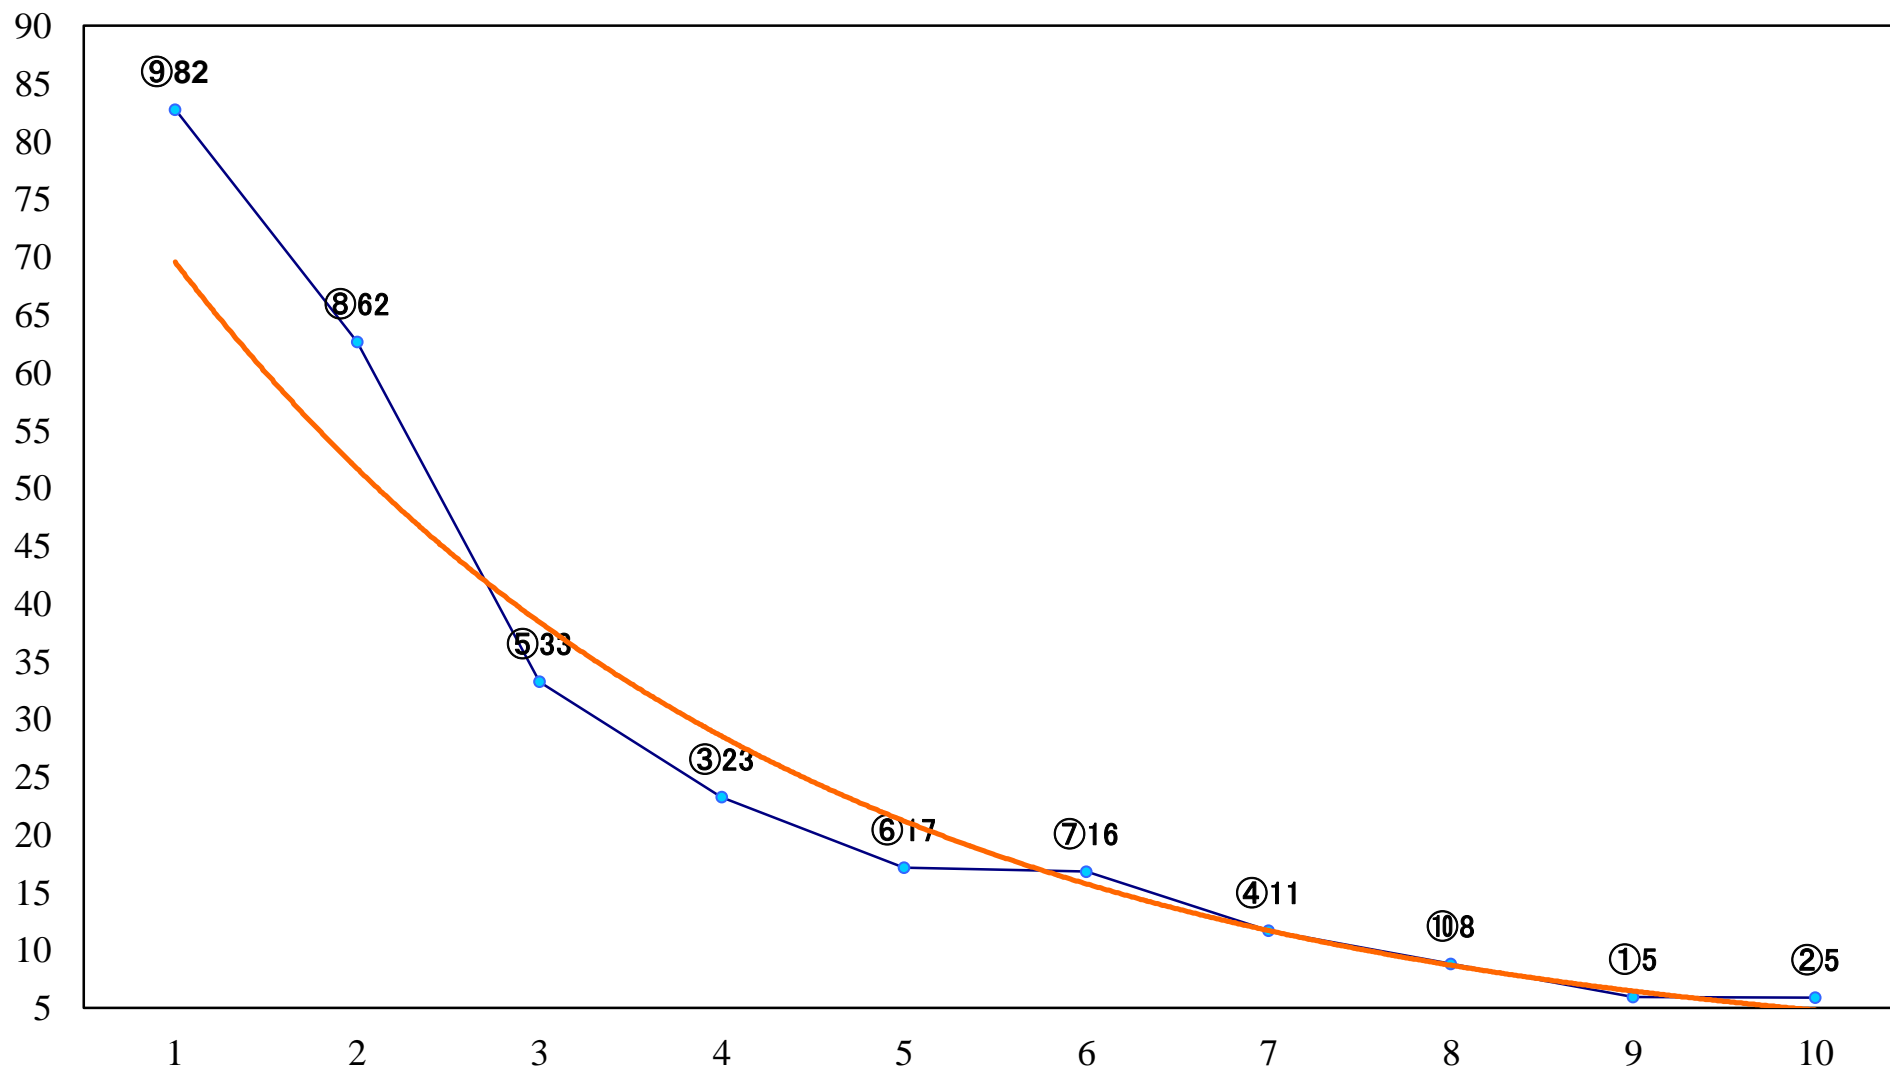

2019年06月11日(火) 川崎競馬 6R 17:30
C1五六 左1500mm