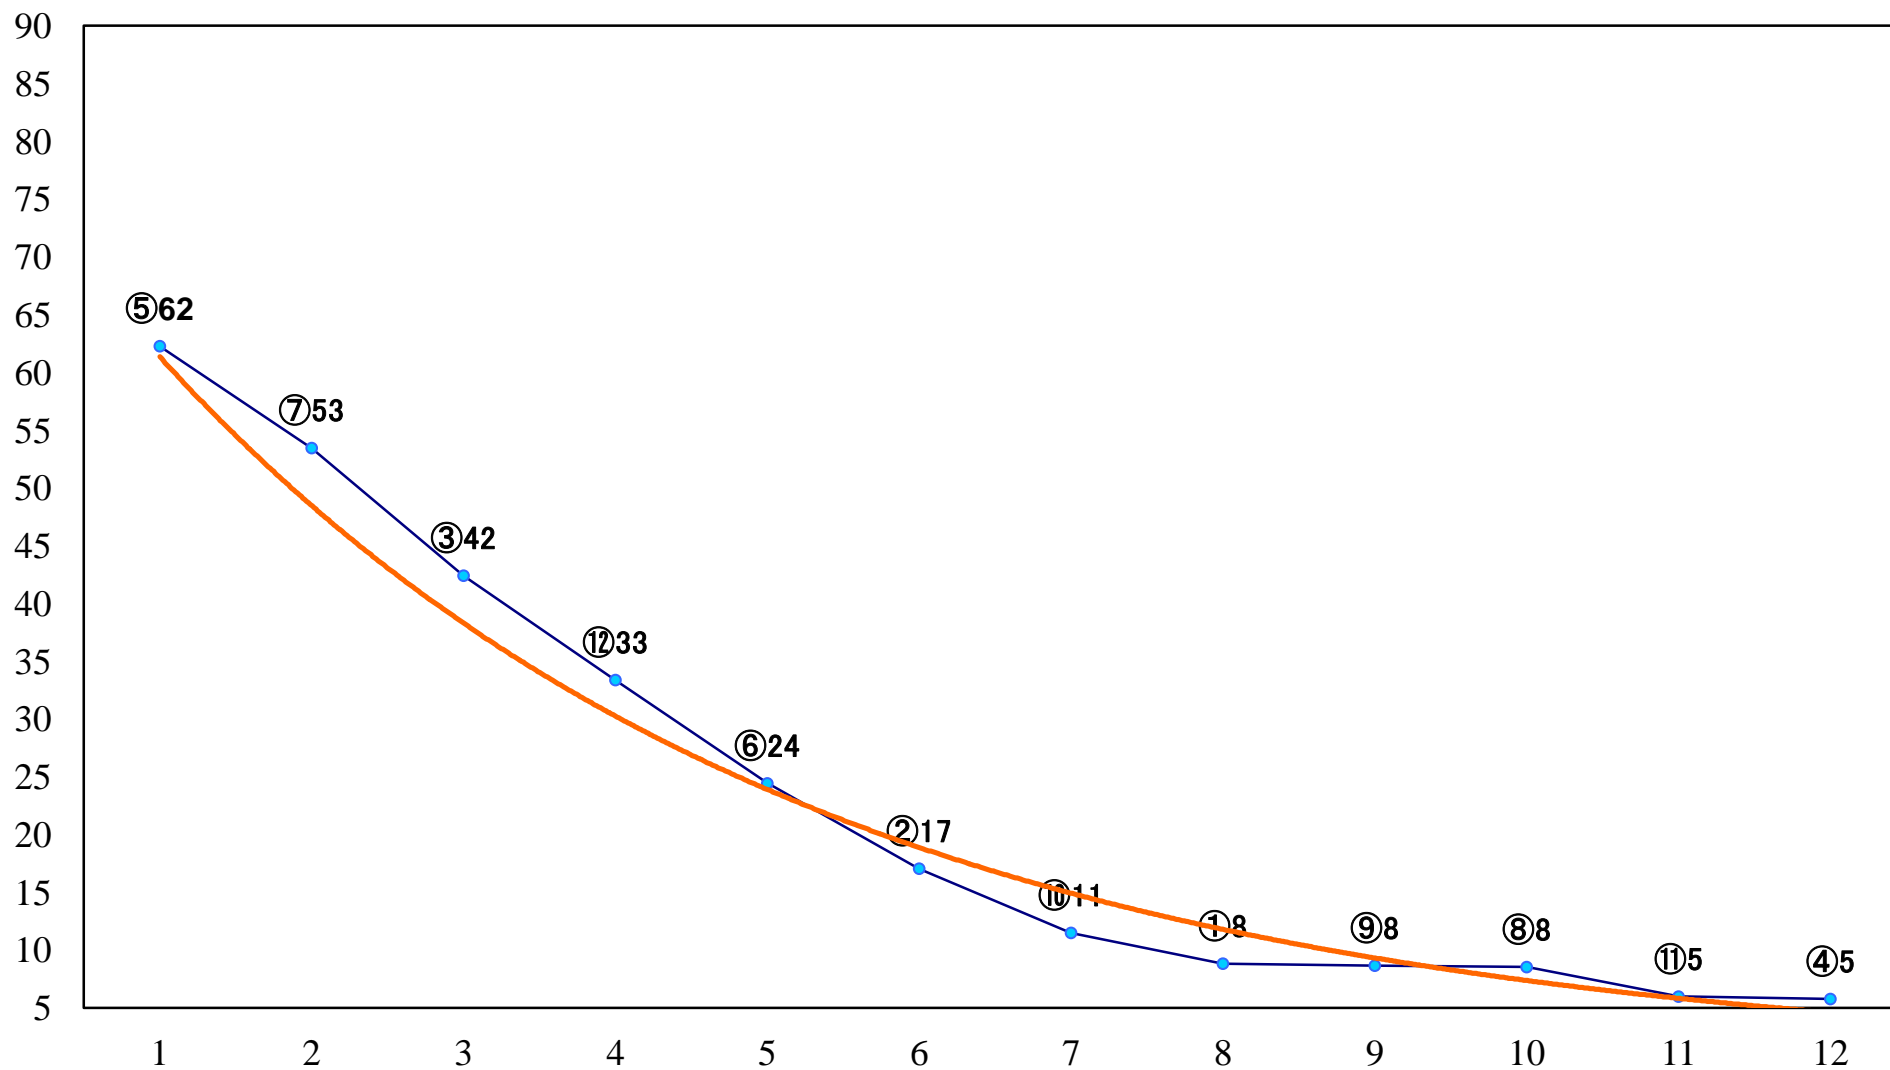

2019年06月11日(火) 川崎競馬 1R 15:00  
3歳5 左1400mm

2019年06月11日(火) 川崎競馬 2R 15:30  
3歳4 左1400mm

2019年06月11日(火) 川崎競馬 3R 16:00  
3歳3 左1400mm

2019年06月11日(火) 川崎競馬 4R 16:30  
ハヤブサ賞C3選定馬 左900mm

2019年06月11日(火) 川崎競馬 5R 17:00  
ライラック賞C2選定牝馬 左1500mm

2019年06月11日(火) 川崎競馬 12R 20:50  
夏椿特別C2二 左1500mm