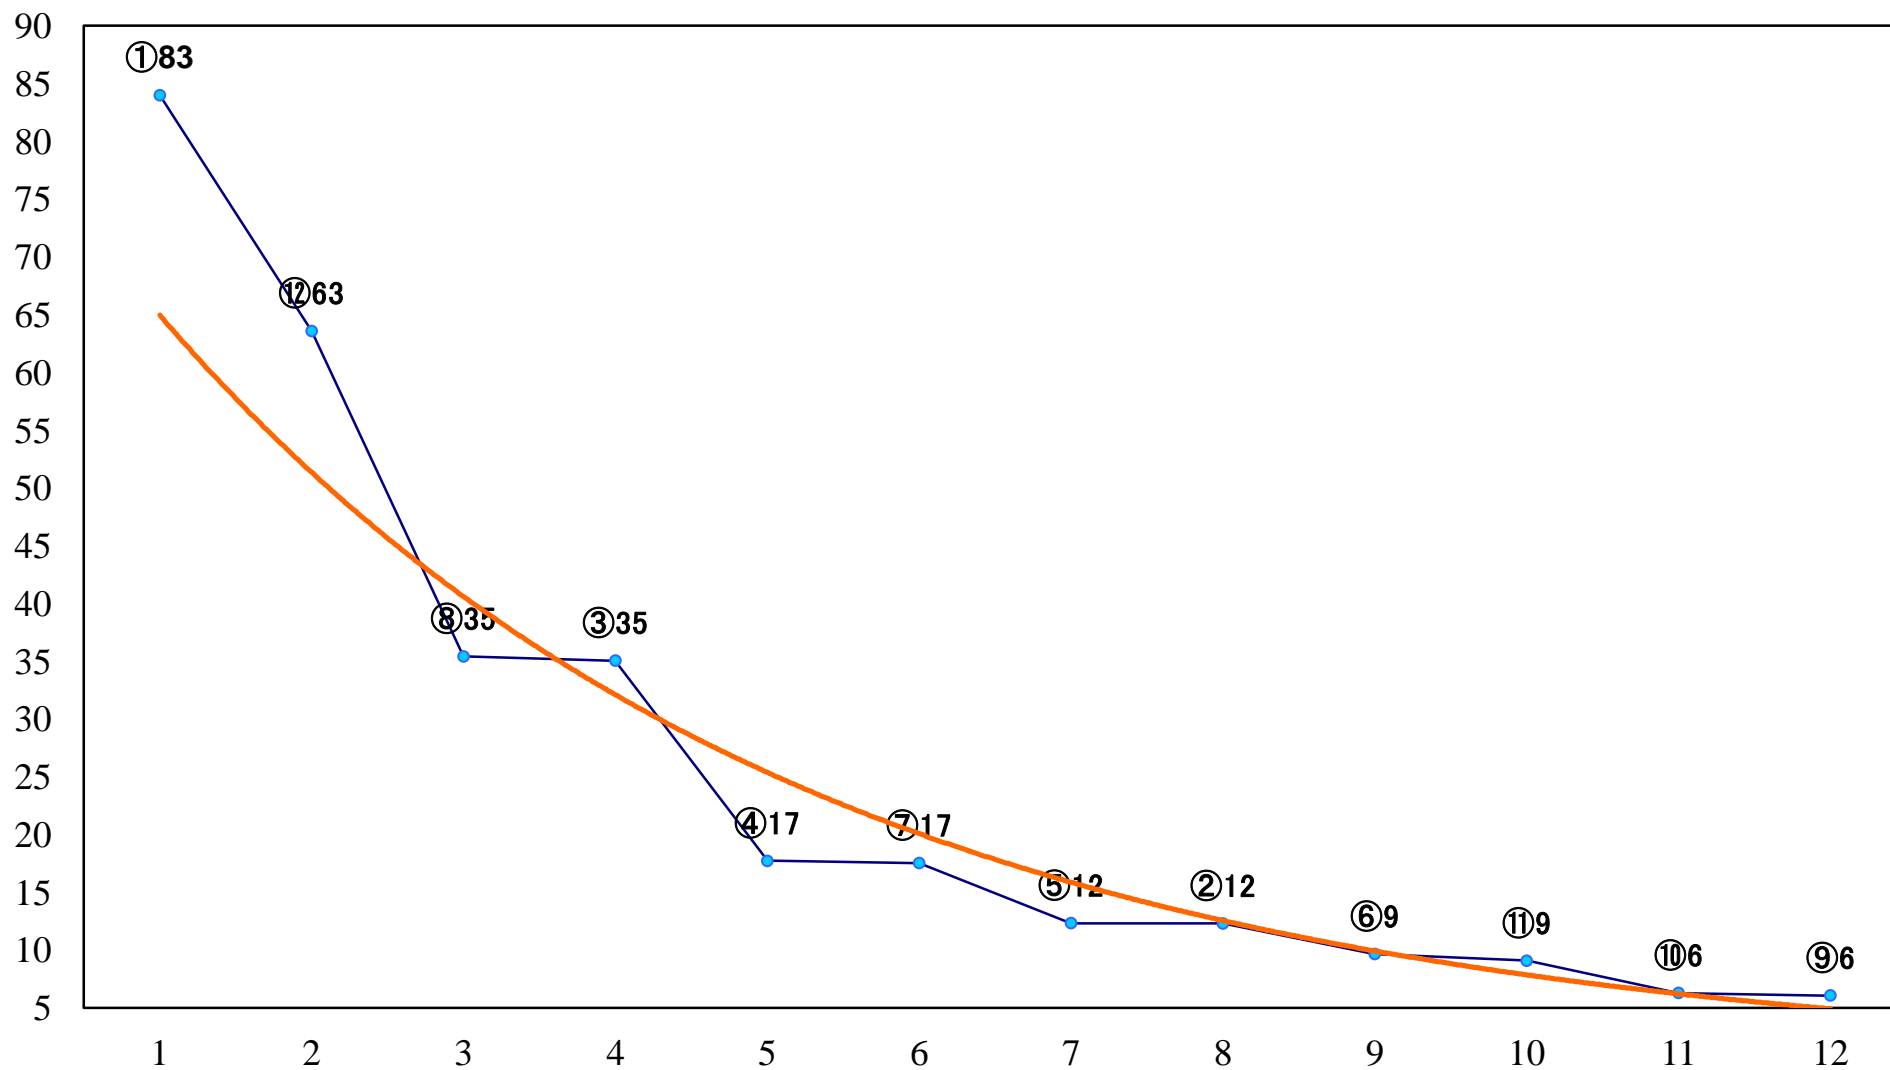

2019年06月11日(火) 川崎競馬 12R 20:50  
夏椿特別C2二 左1500mm