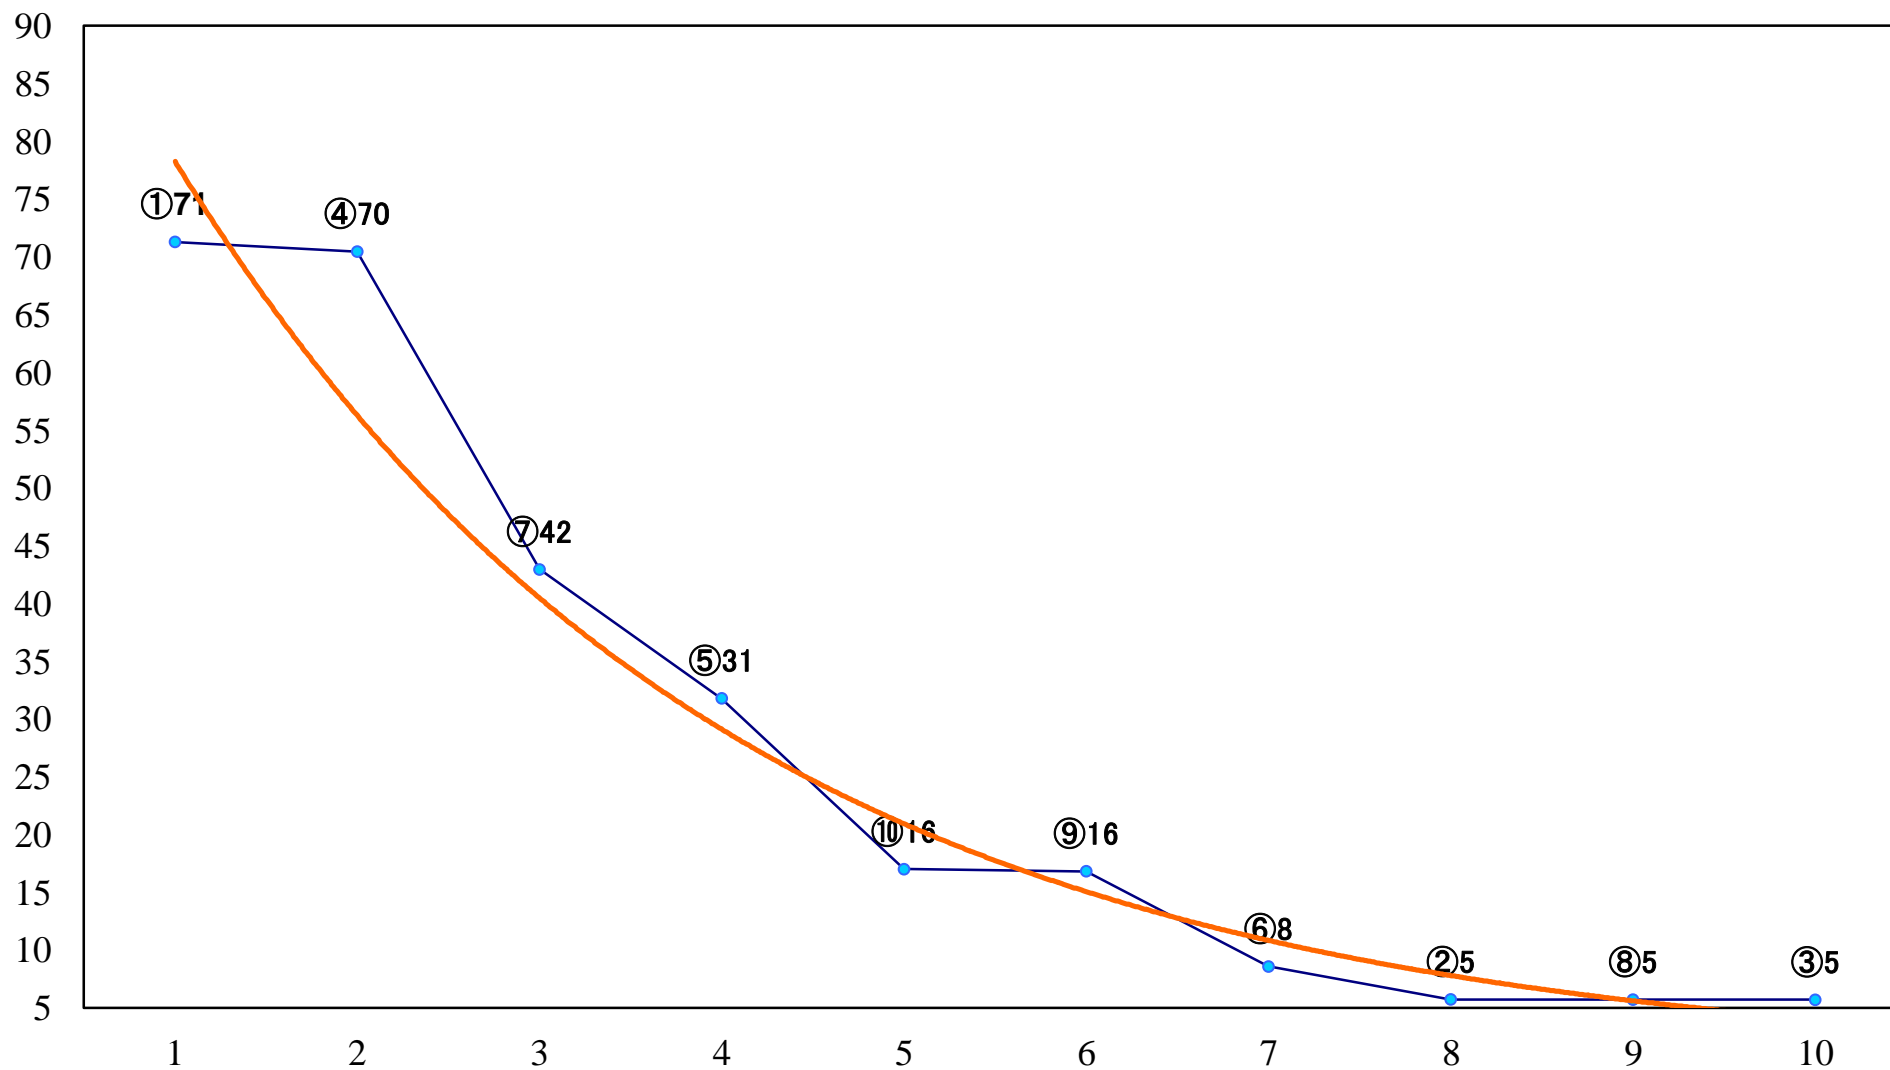

2019年06月11日(火) 川崎競馬 8R 18:30
光速賞C1選定馬 左900mm