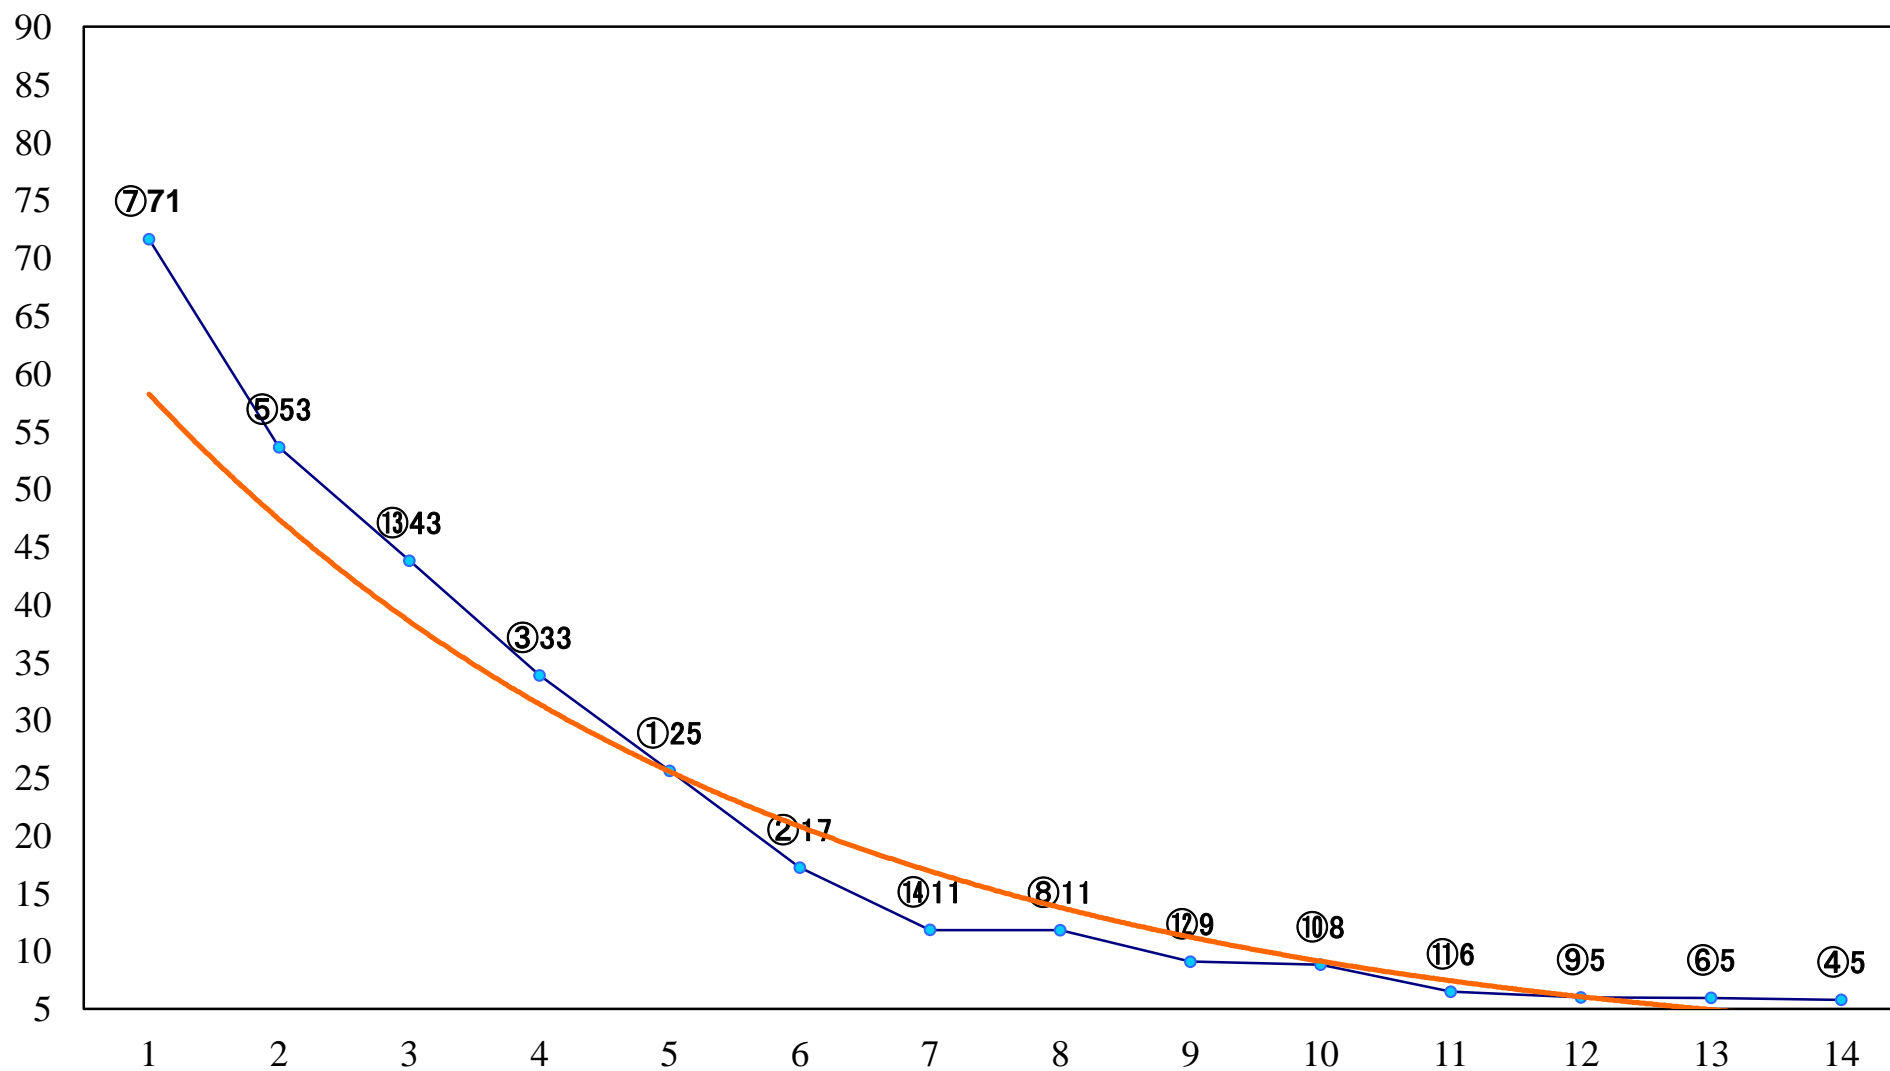

2019年06月11日(火) 川崎競馬 10R 19:40
J交 ジュースター賞B2B3選定馬JR 左1600mm