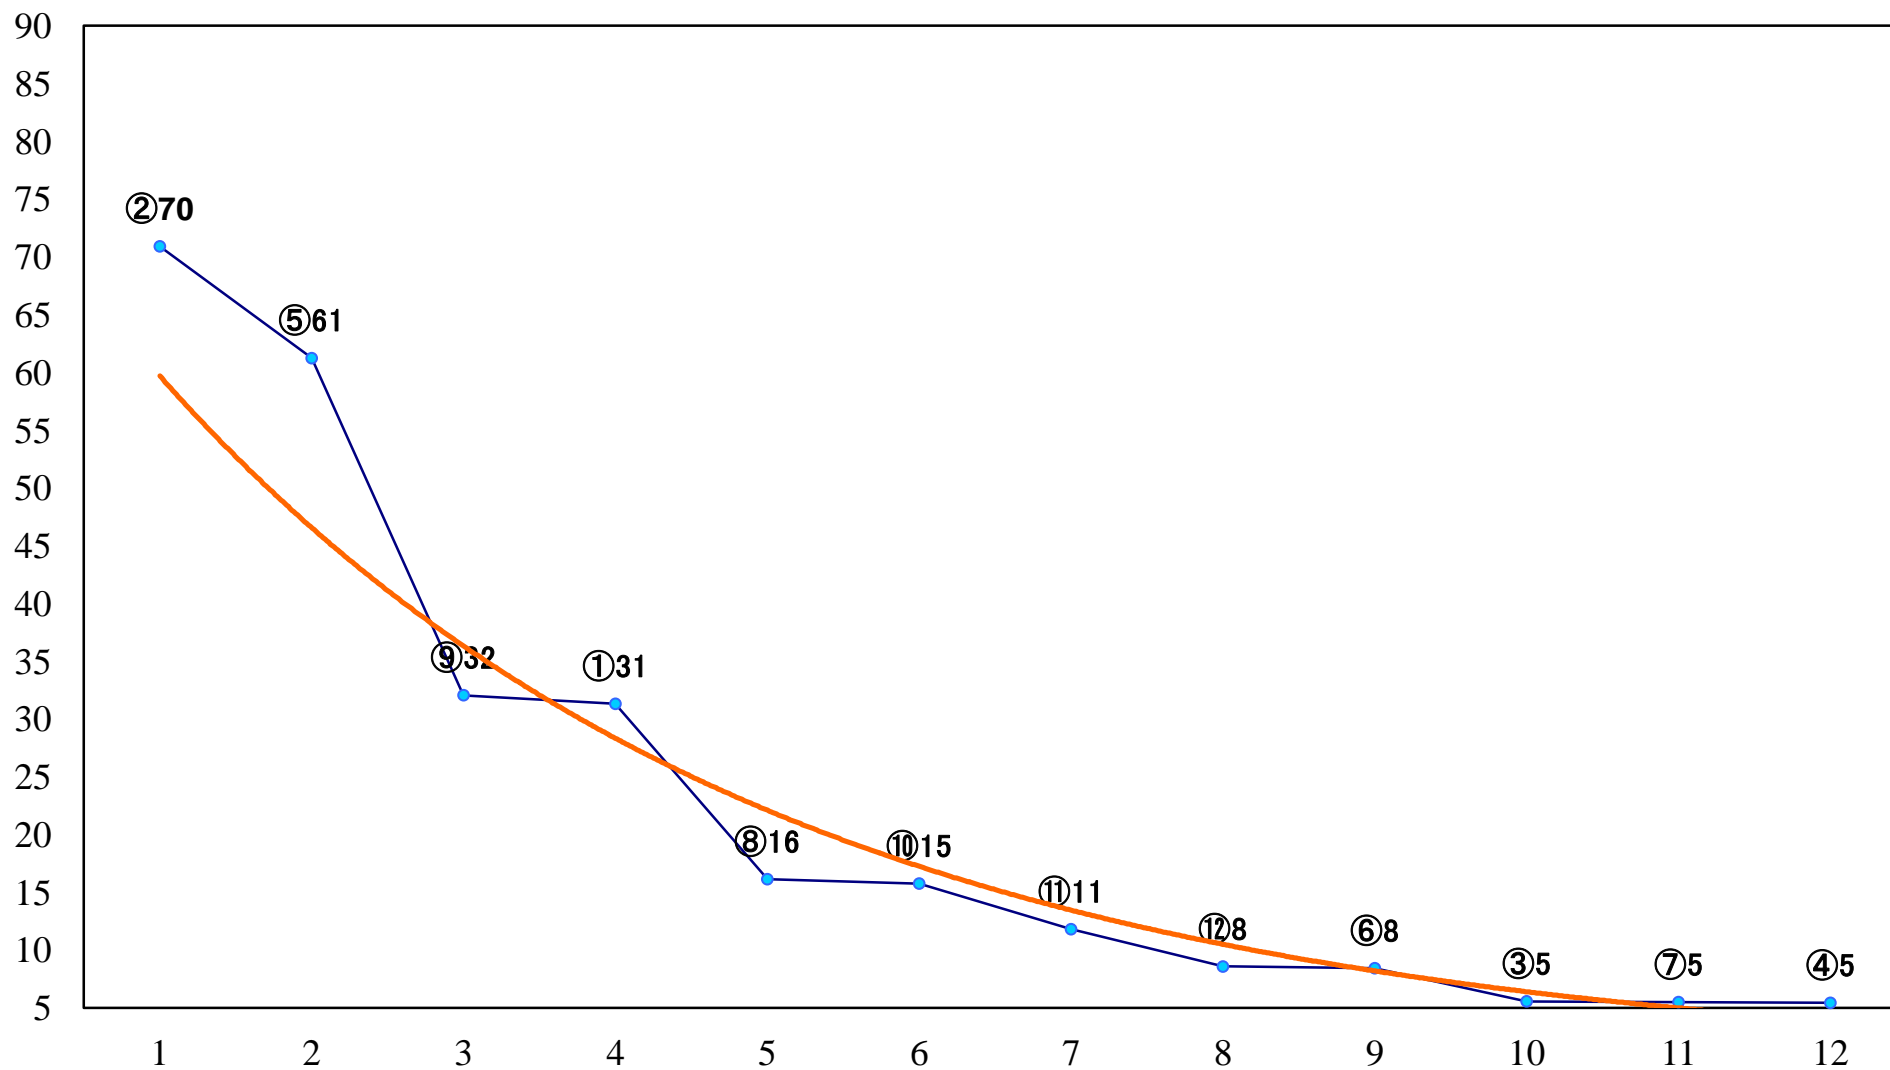

2019年06月11日(火) 川崎競馬 4R 16:30
ハヤブサ賞C3選定馬 左900mm