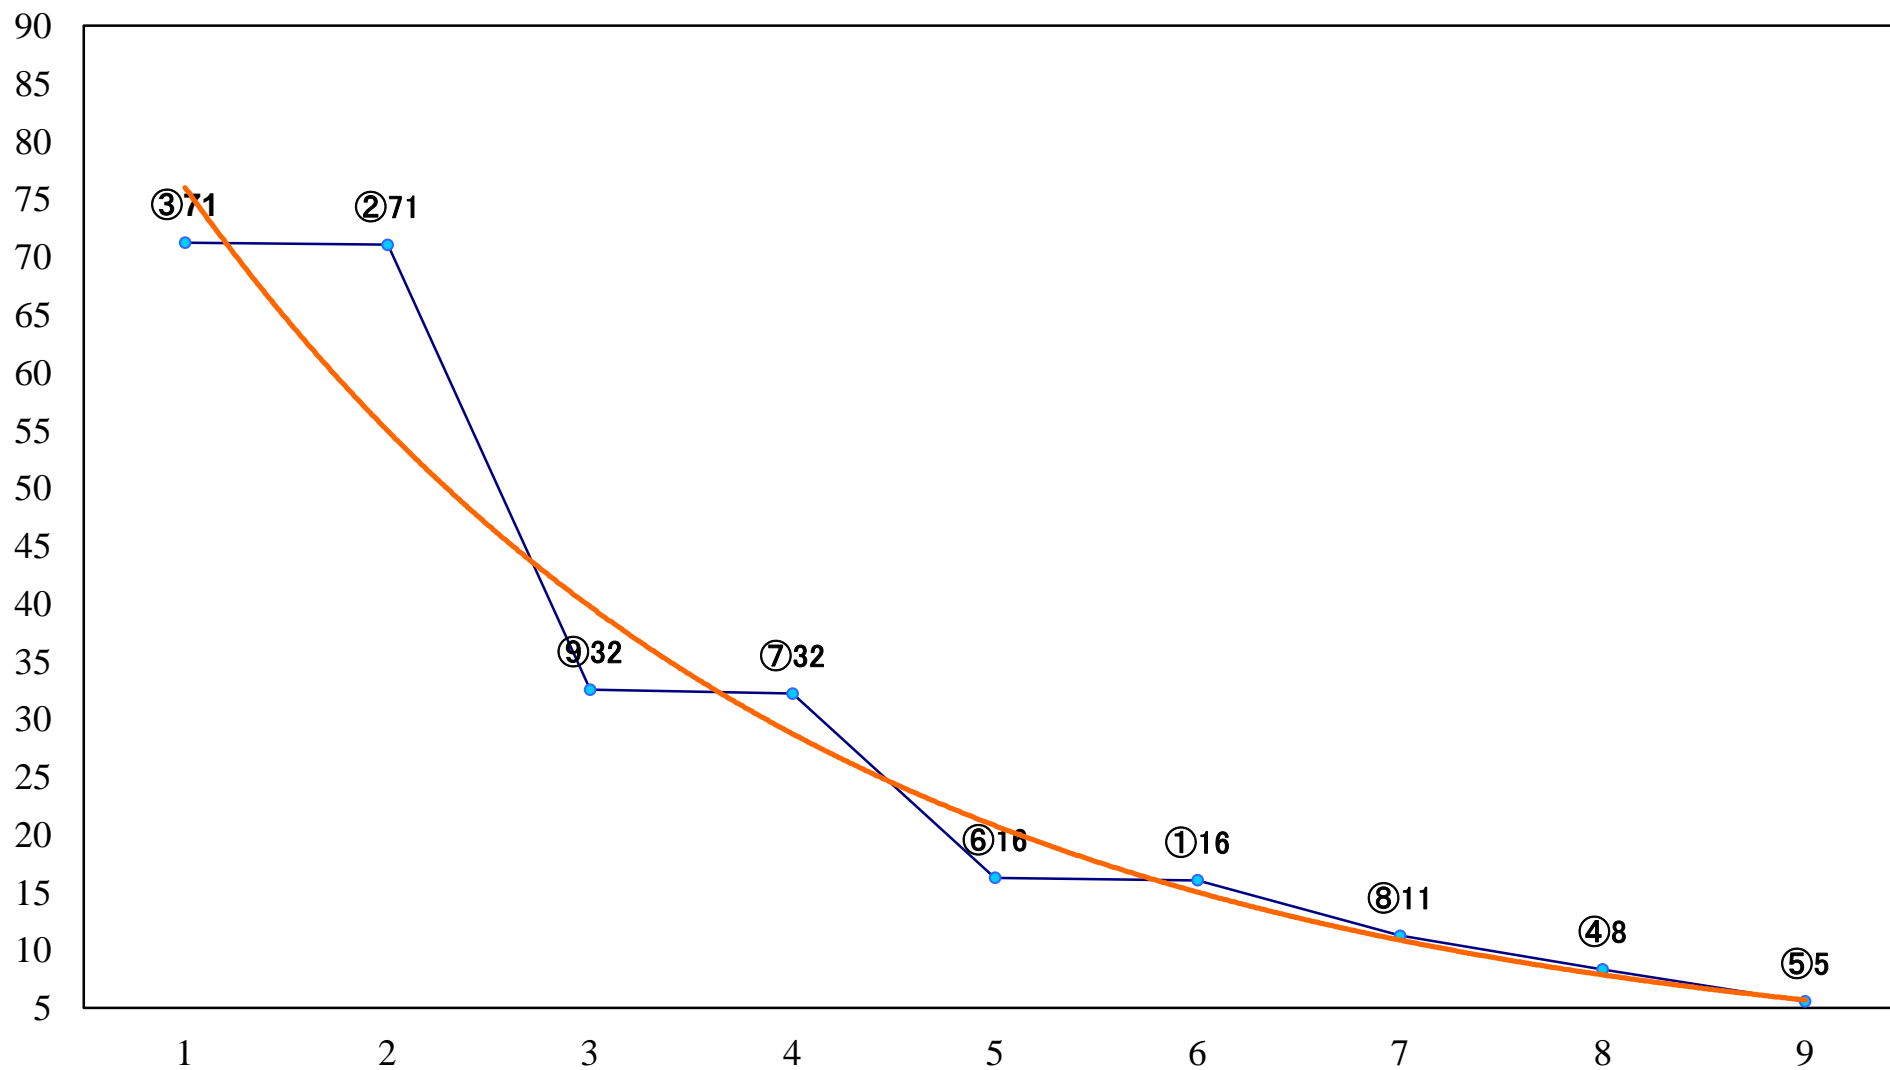

2019年06月11日(火) 川崎競馬 1R 15:00
3歳5 左1400mm