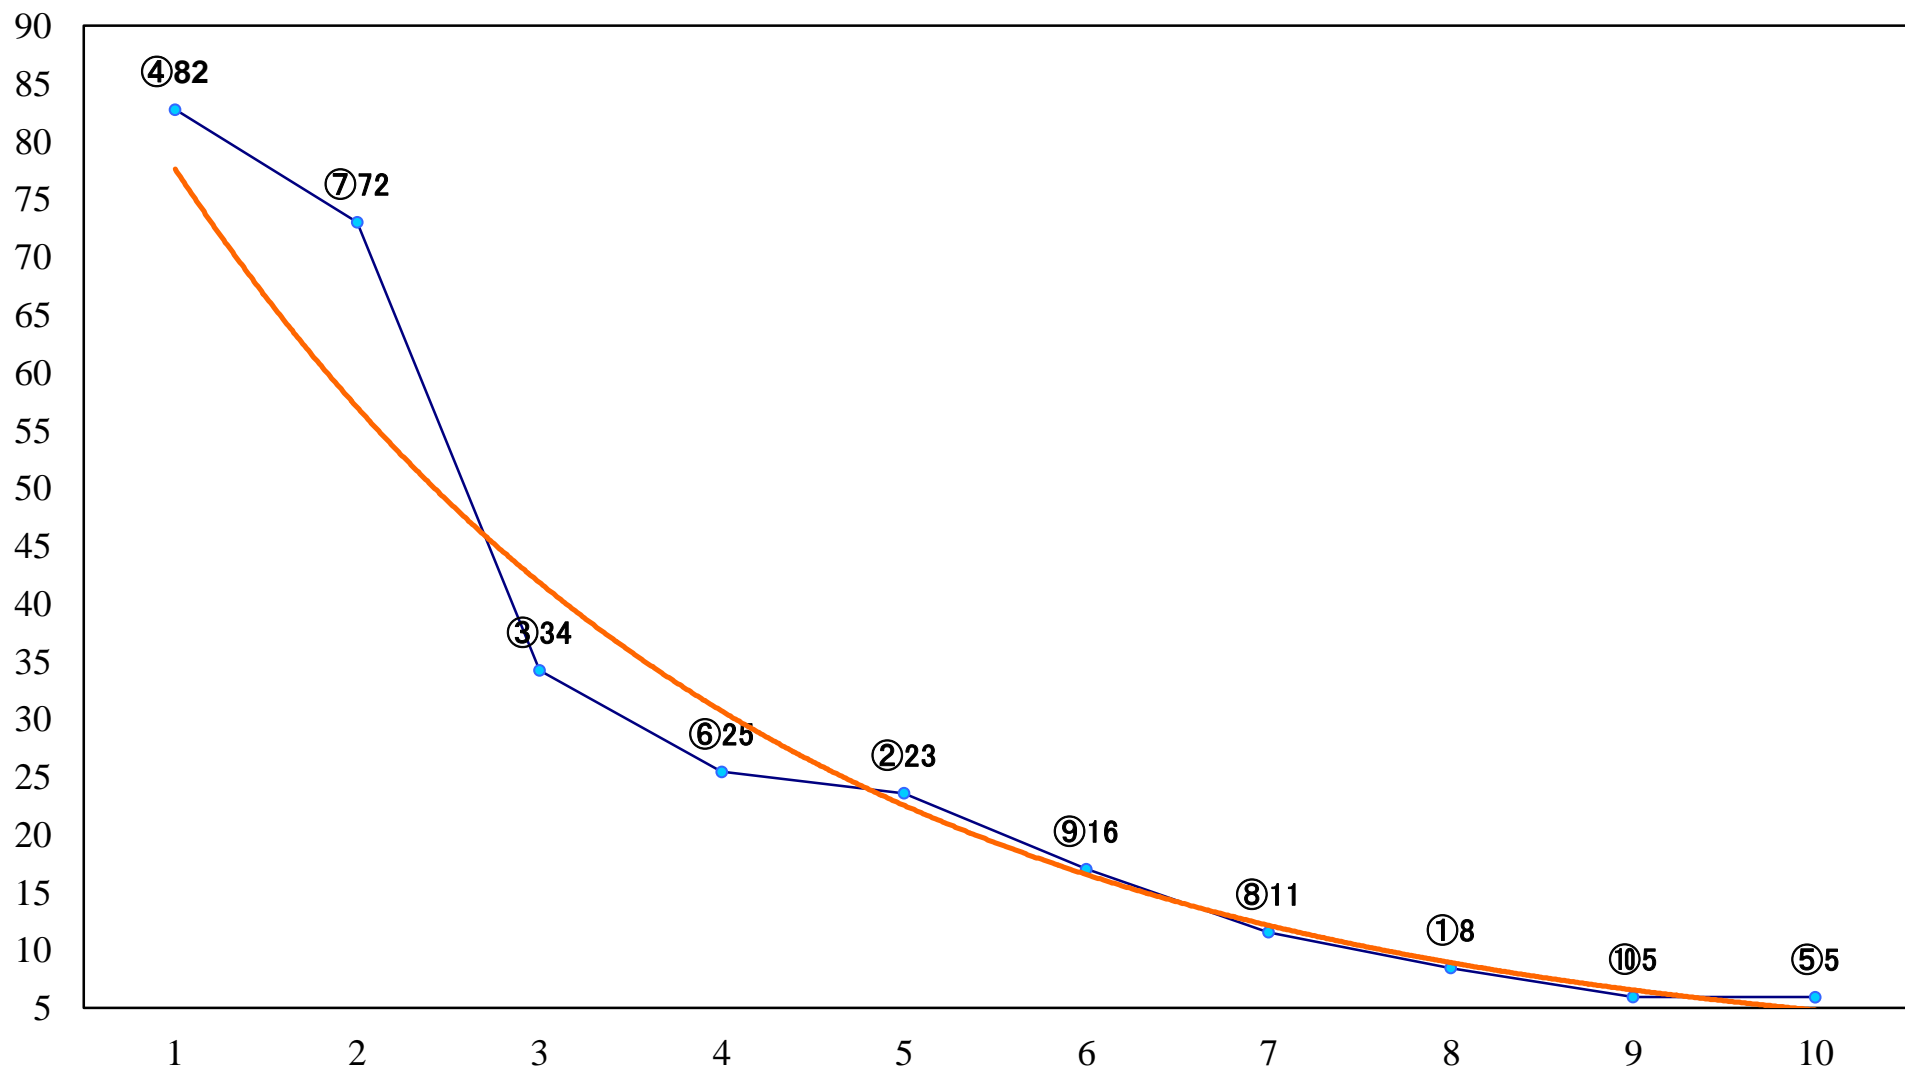

2019年06月11日(火) 川崎競馬 7R 18:00
C1五六 左1400mm