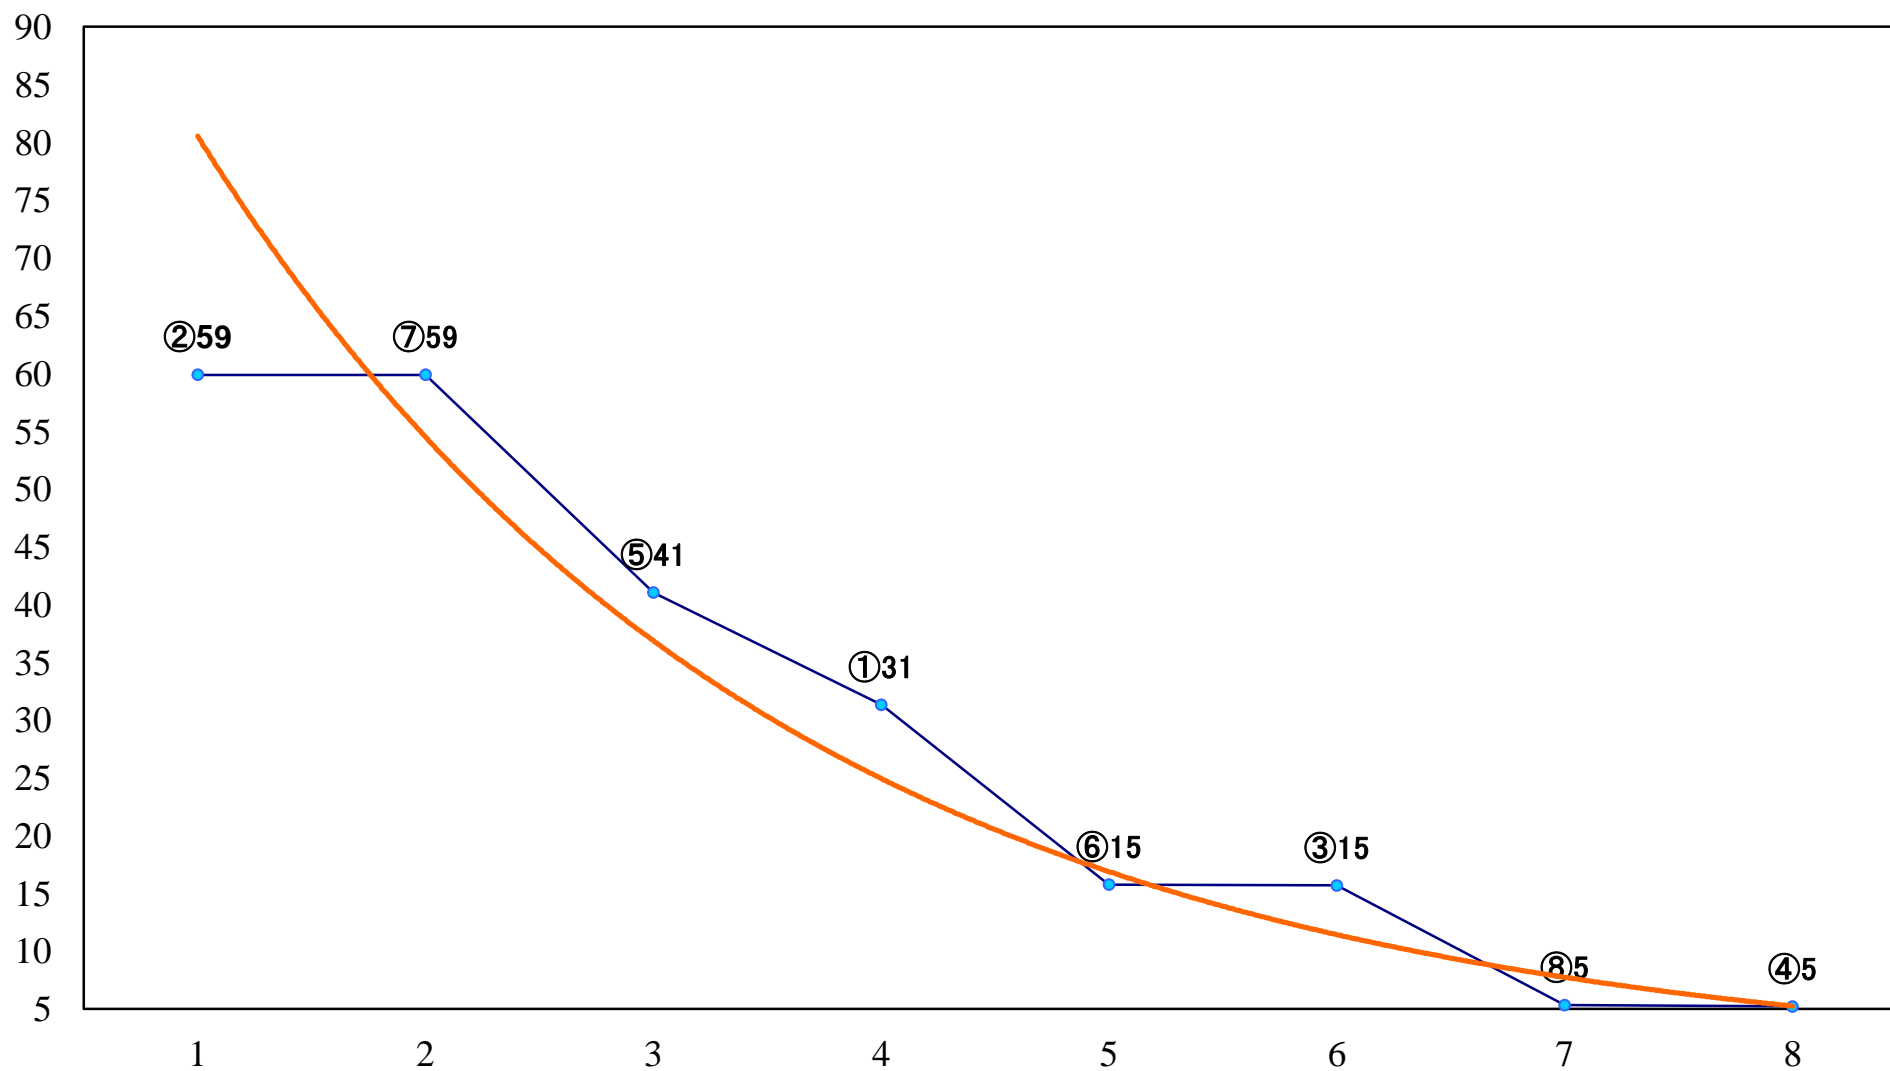

2019年06月18日(火) 船橋競馬 10R 19:40
J交 ナイスサドル特別3歳未格選抜馬中央 左1600mm