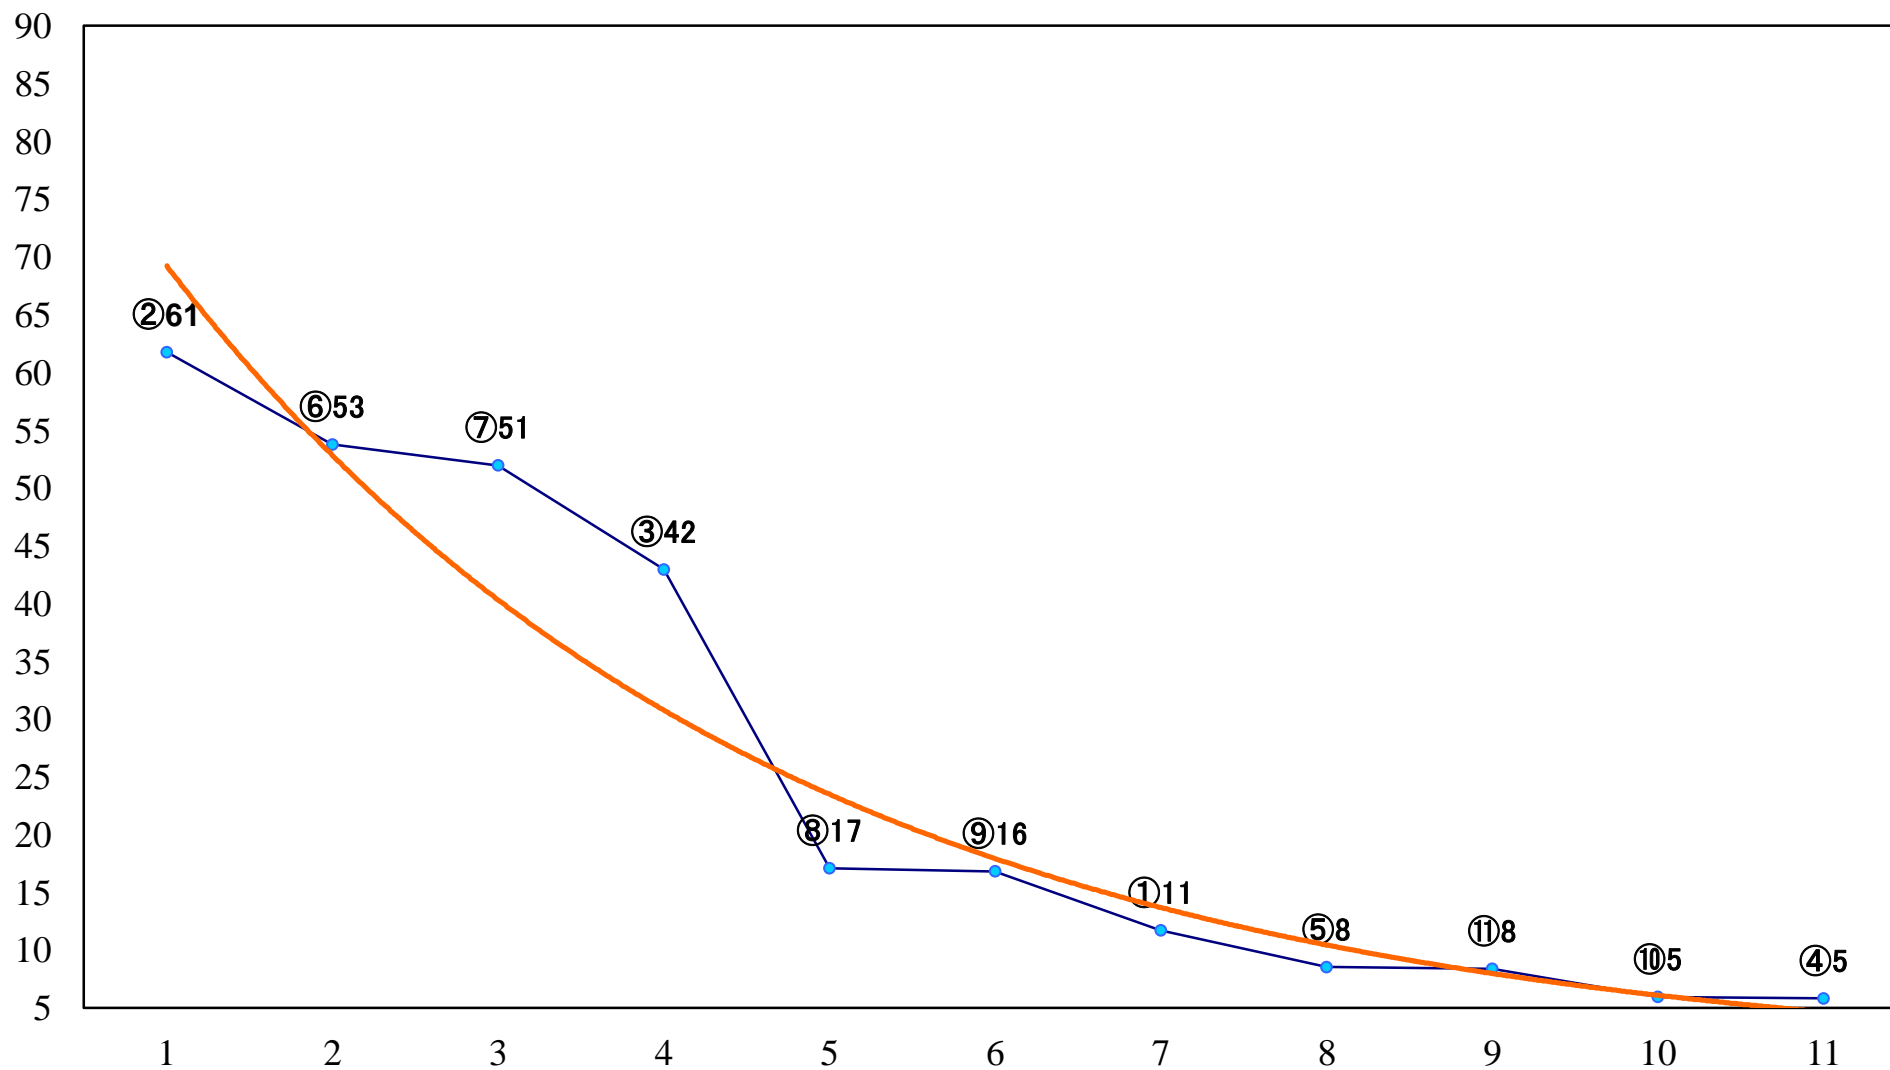

2019年06月18日(火) 船橋競馬 6R 17:30  
船橋酒場青空6周年記念C1五 六 左1200mm

2019年06月18日(火) 船橋競馬 7R 18:00  
ヤングジョッキーズTR船橋 第1戦C3選 左1600mm

2019年06月18日(火) 船橋競馬 8R 18:30  
ジューンダッシュB3C1選抜馬 左1000mm

2019年06月18日(火) 船橋競馬 9R 19:05  
ヤングジョッキーズTR船橋 第2戦C2選 左1800mm