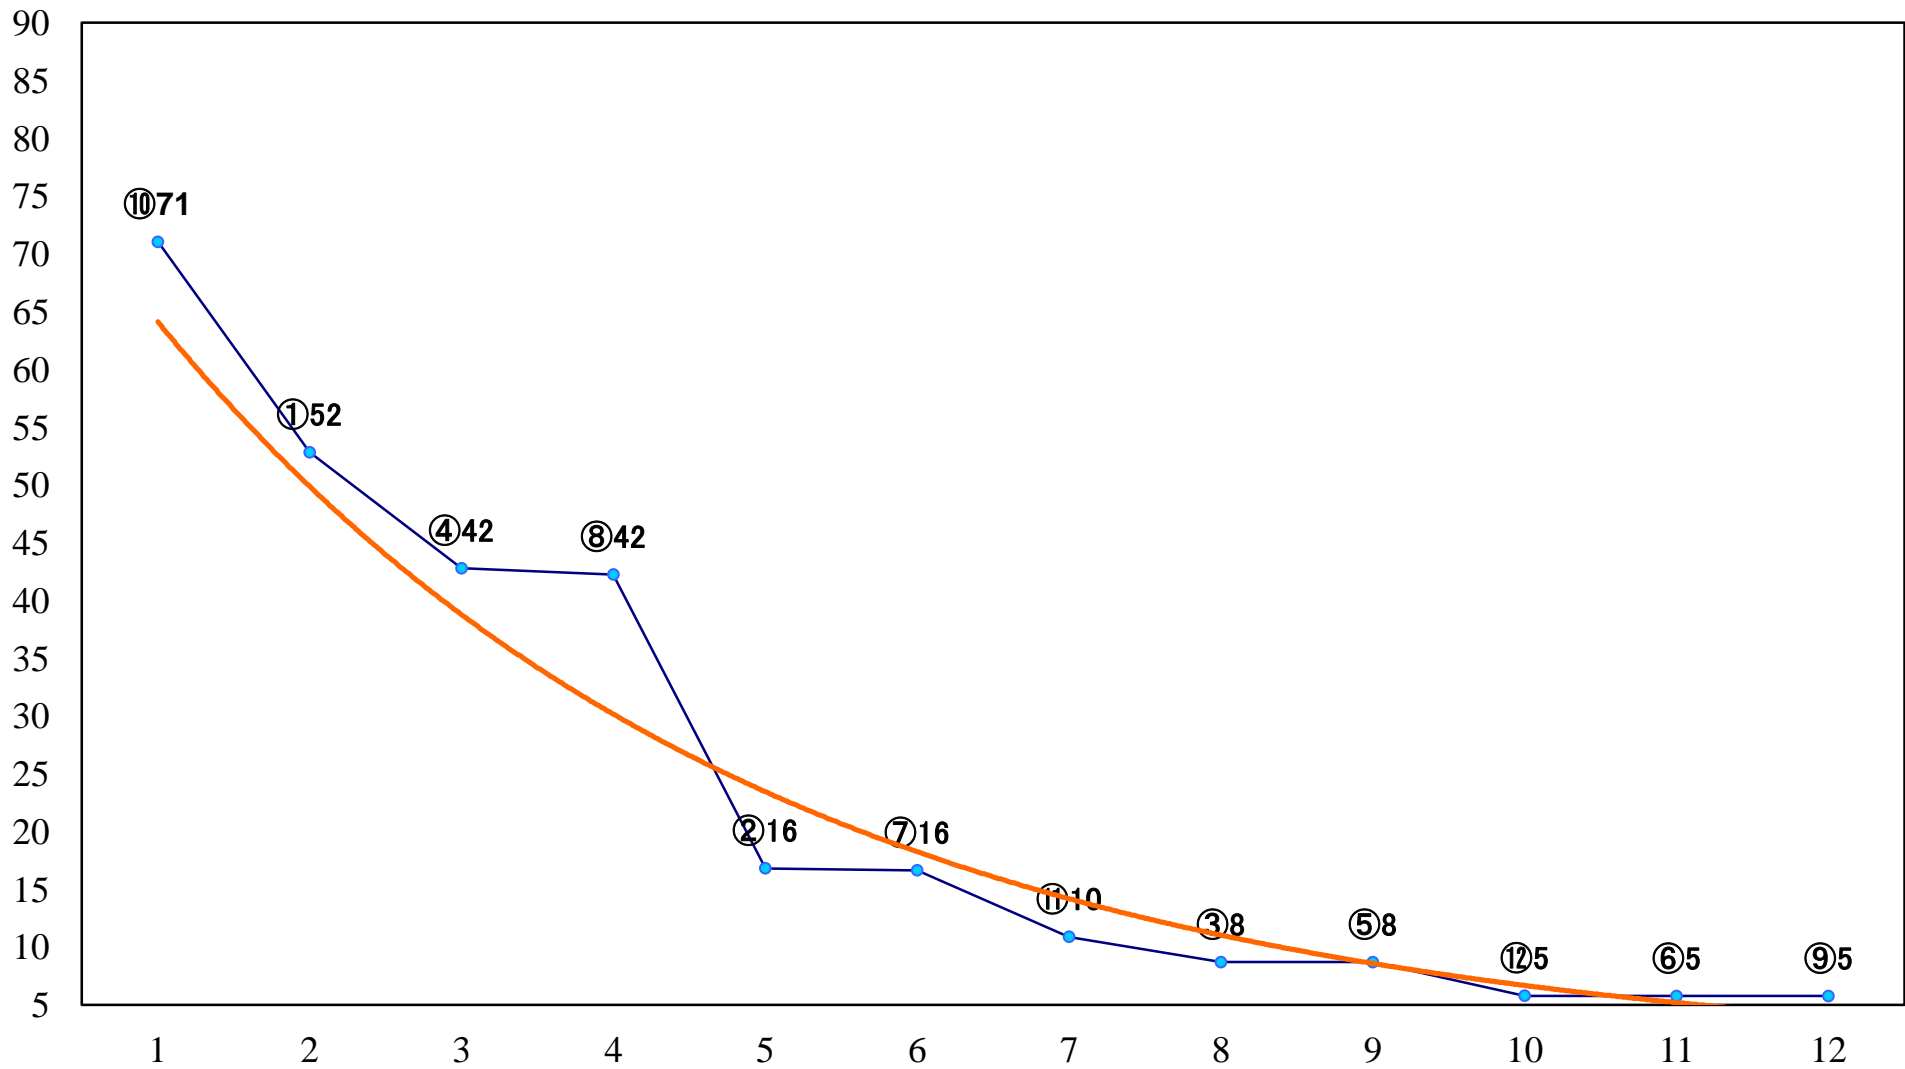

2019年06月18日(火) 船橋競馬 6R 17:30  
船橋酒場青空6周年記念C1五 六 左1200mm

2019年06月18日(火) 船橋競馬 7R 18:00  
ヤングジョッキーズTR船橋 第1戦C3選 左1600mm

2019年06月18日(火) 船橋競馬 8R 18:30  
ジューンダッシュB3C1選抜馬 左1000mm

2019年06月18日(火) 船橋競馬 9R 19:05  
ヤングジョッキーズTR船橋 第2戦C2選 左1800mm