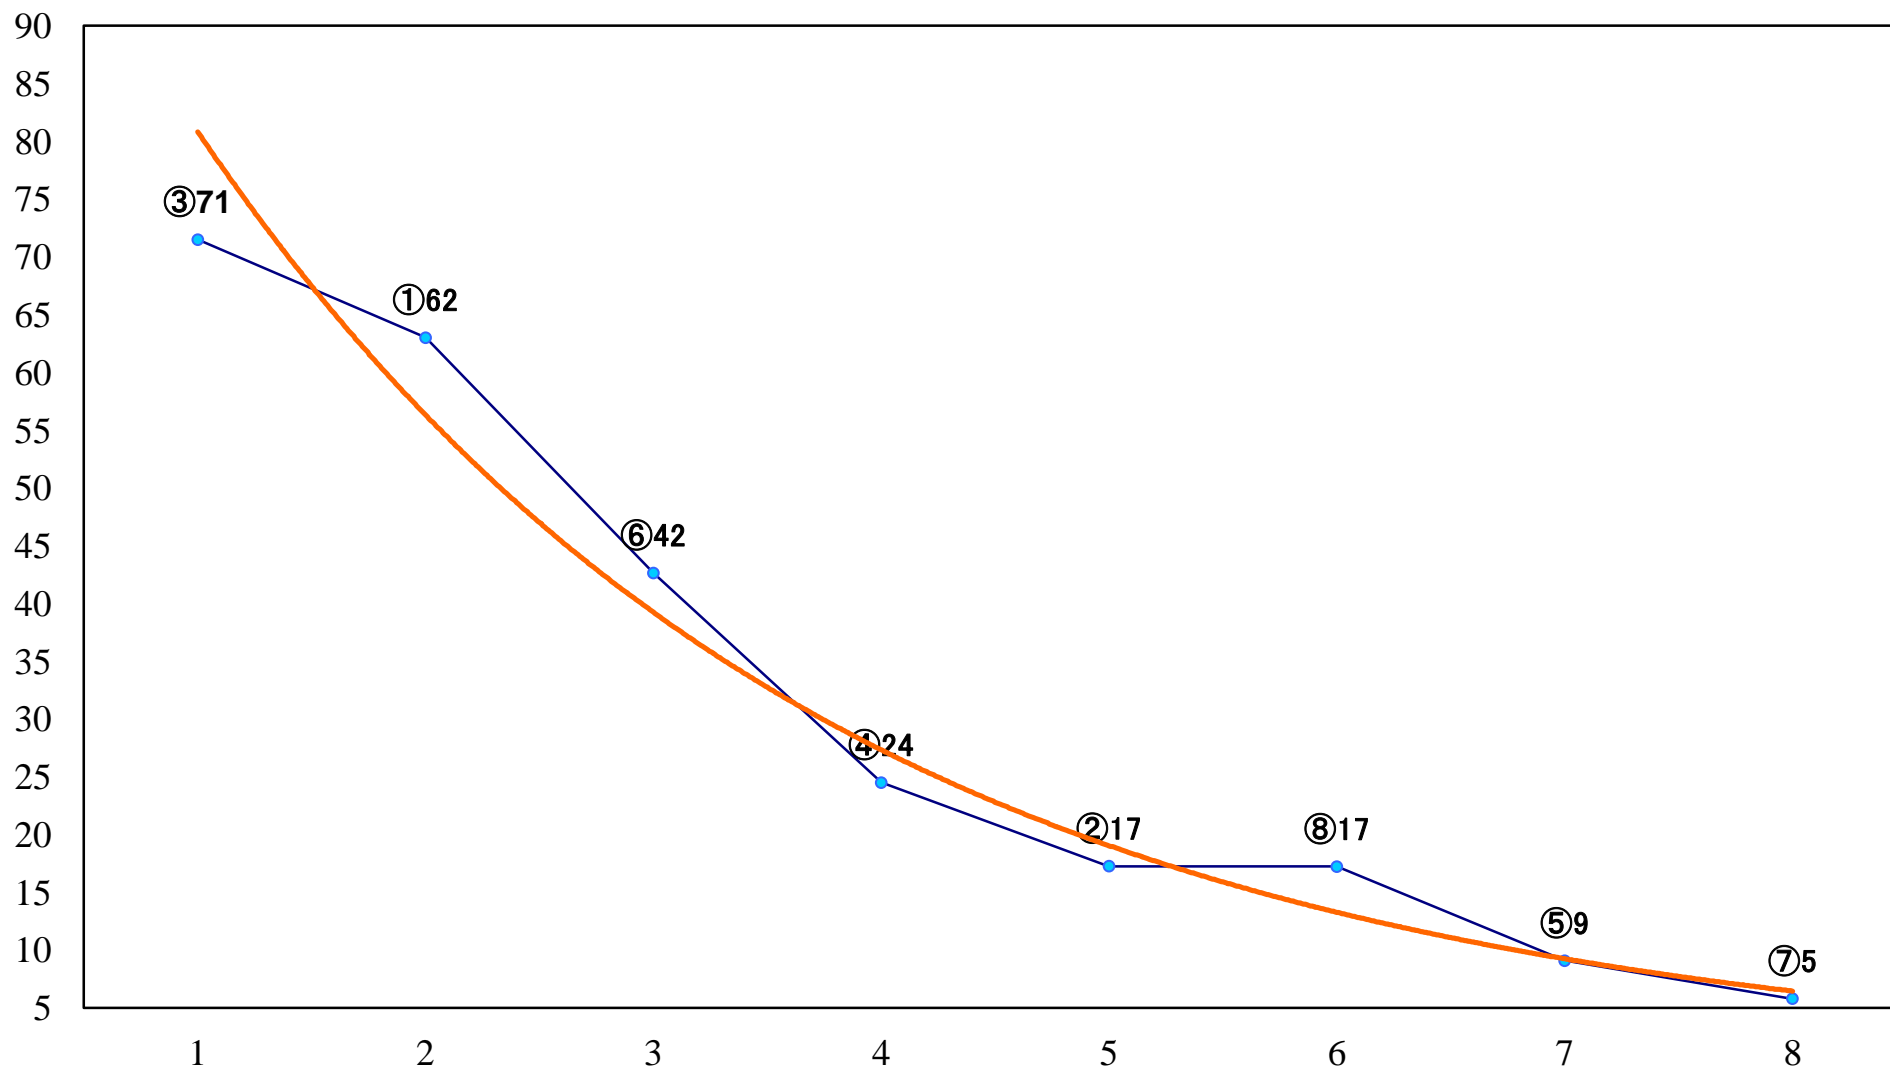

2019年06月18日(火) 船橋競馬 6R 17:30  
船橋酒場青空6周年記念C1五 六 左1200mm

2019年06月18日(火) 船橋競馬 7R 18:00  
ヤングジョッキーズTR船橋 第1戦C3選 左1600mm

2019年06月18日(火) 船橋競馬 8R 18:30  
ジューンダッシュB3C1選抜馬 左1000mm

2019年06月18日(火) 船橋競馬 9R 19:05  
ヤングジョッキーズTR船橋 第2戦C2選 左1800mm