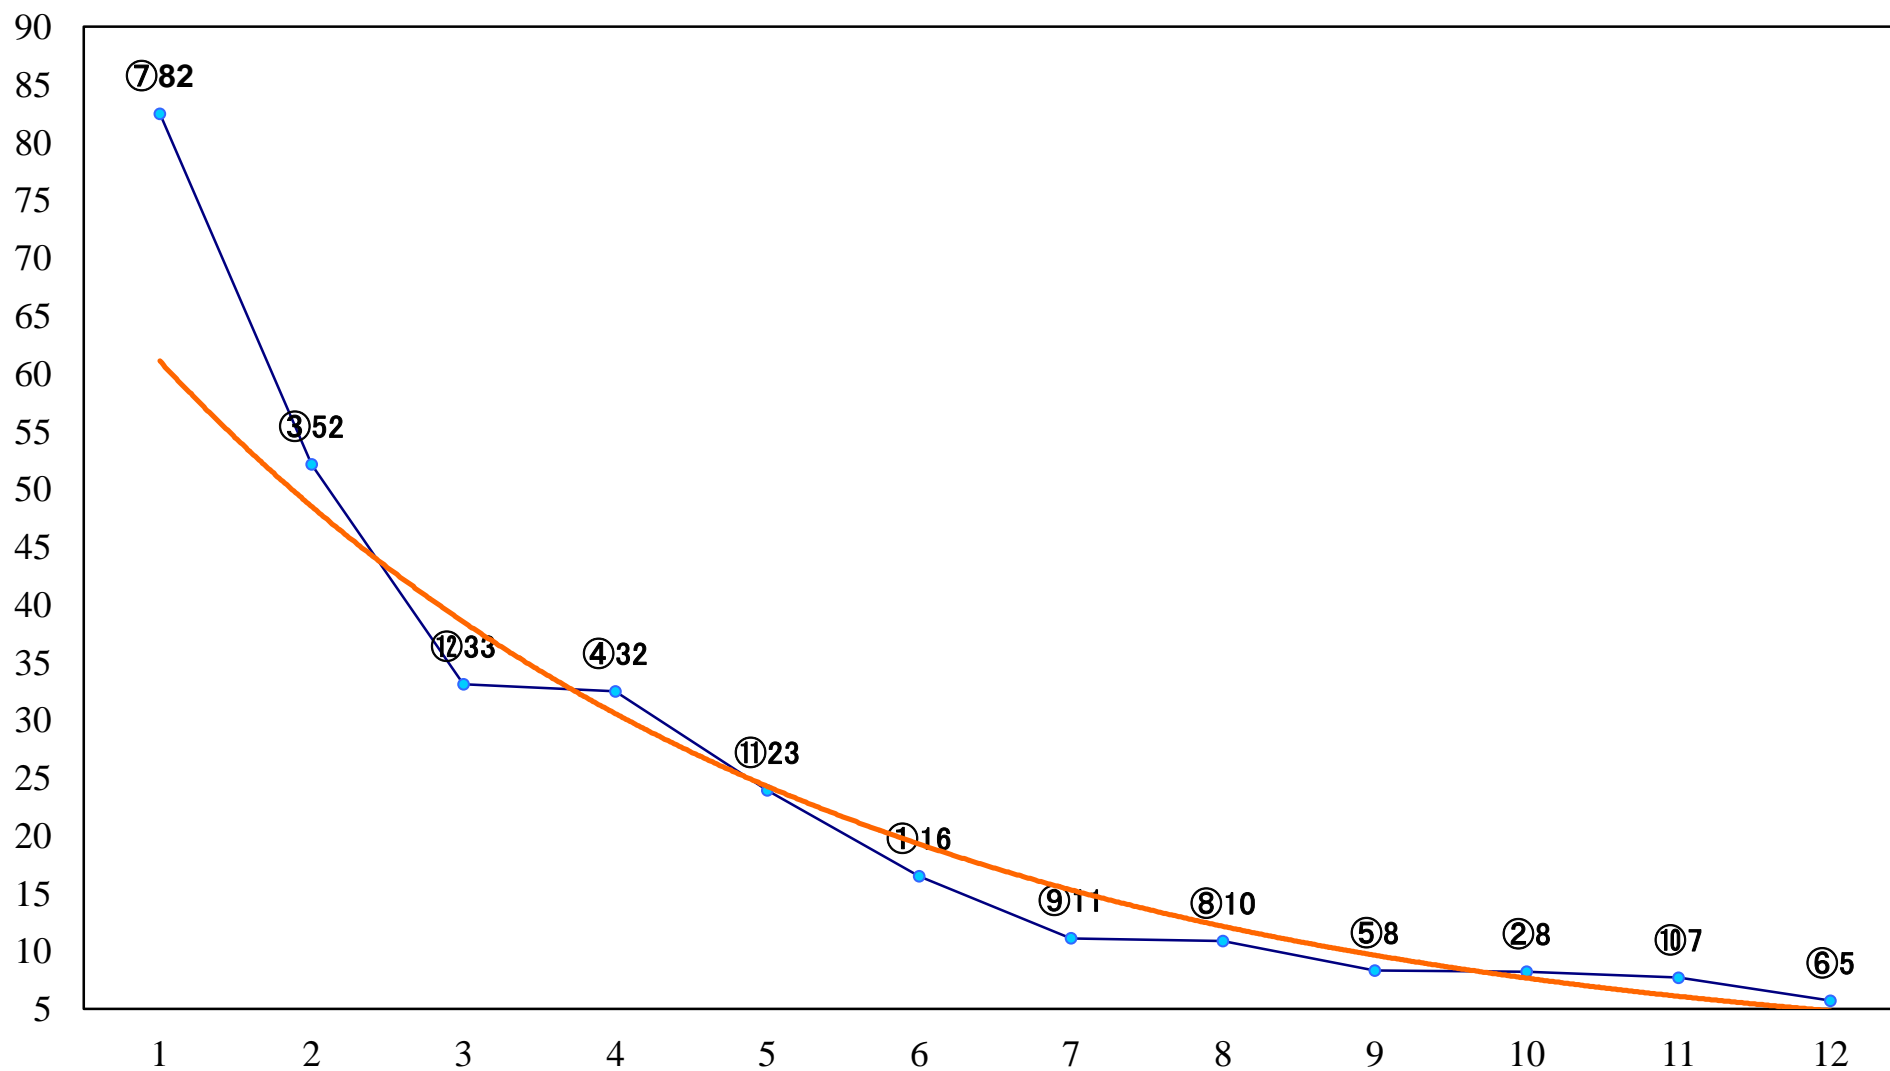

2019年06月18日(火) 船橋競馬 6R 17:30  
船橋酒場青空6周年記念C1五 六 左1200mm

2019年06月18日(火) 船橋競馬 7R 18:00  
ヤングジョッキーズTR船橋 第1戦C3選 左1600mm

2019年06月18日(火) 船橋競馬 8R 18:30  
ジューンダッシュB3C1選抜馬 左1000mm

2019年06月18日(火) 船橋競馬 9R 19:05  
ヤングジョッキーズTR船橋 第2戦C2選 左1800mm