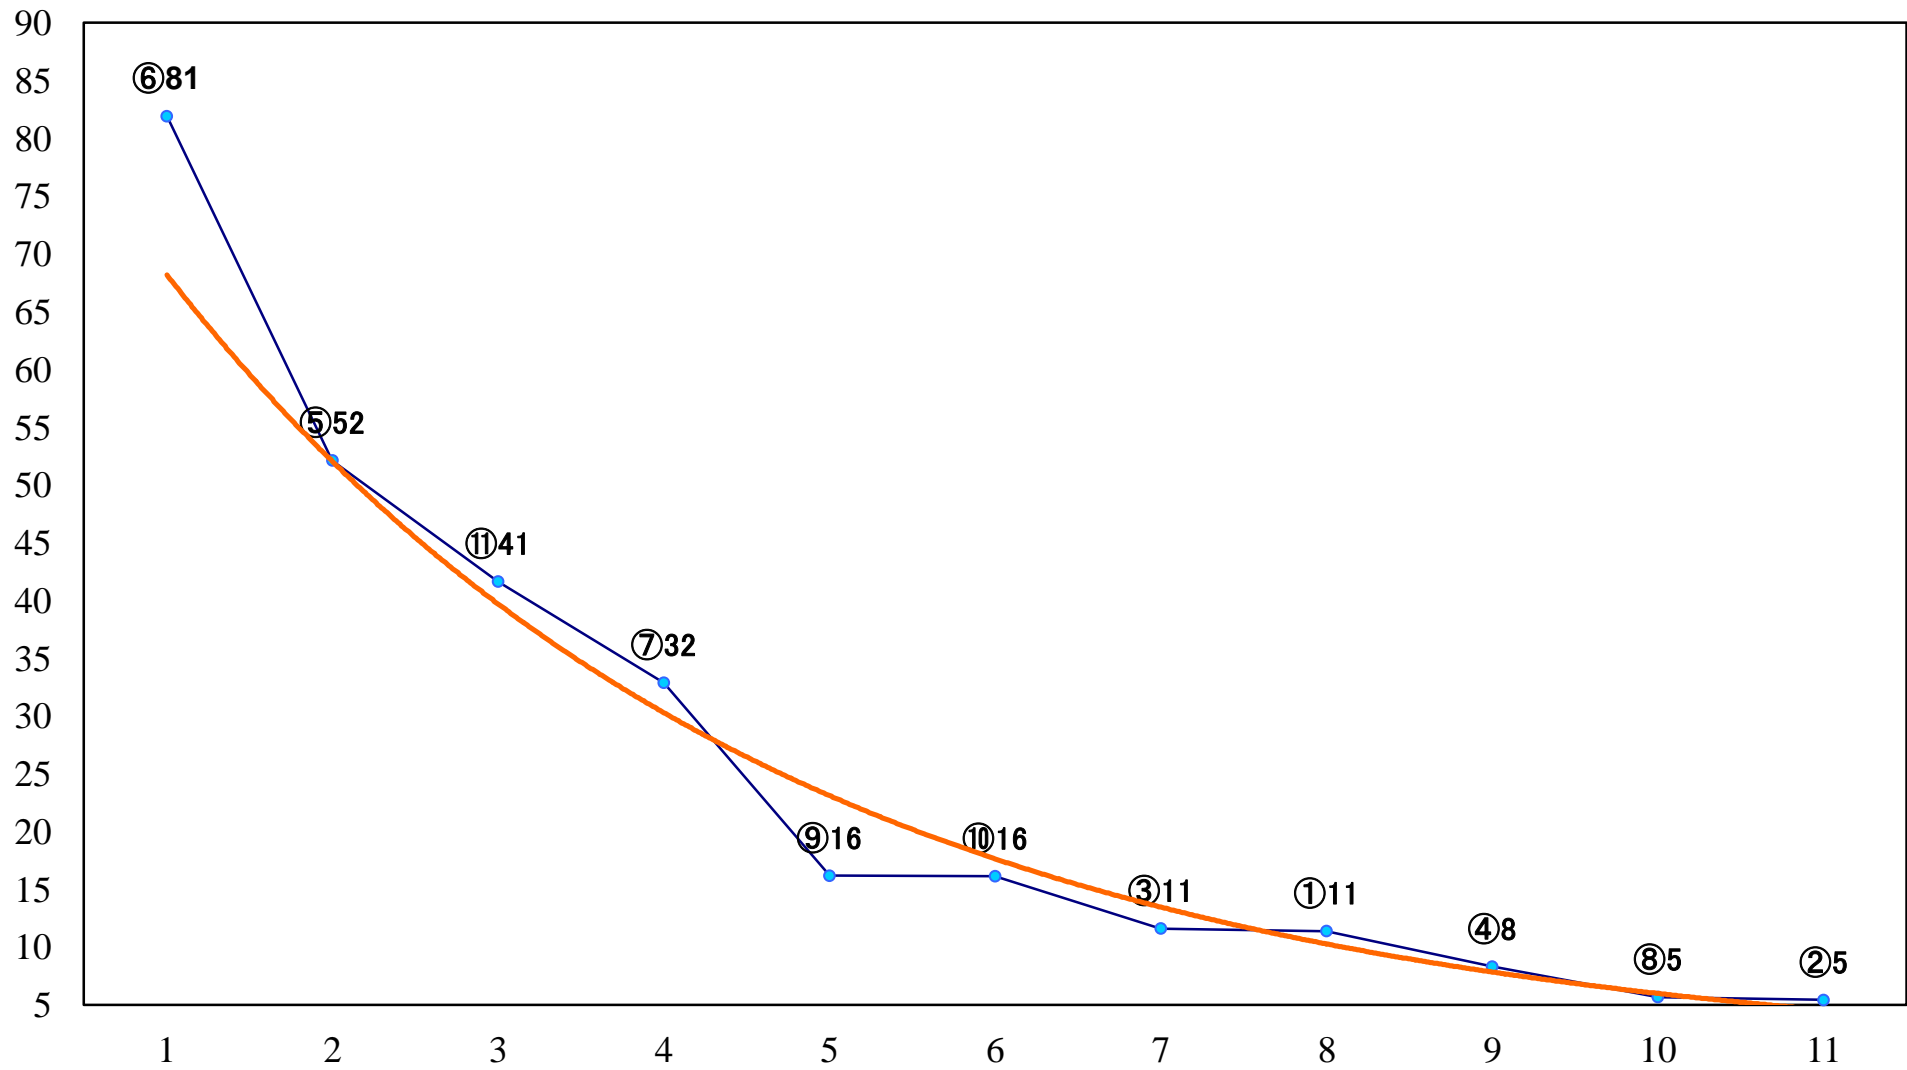

2019年06月18日(火) 船橋競馬 1R 14:50
C3三 四 左1200mm