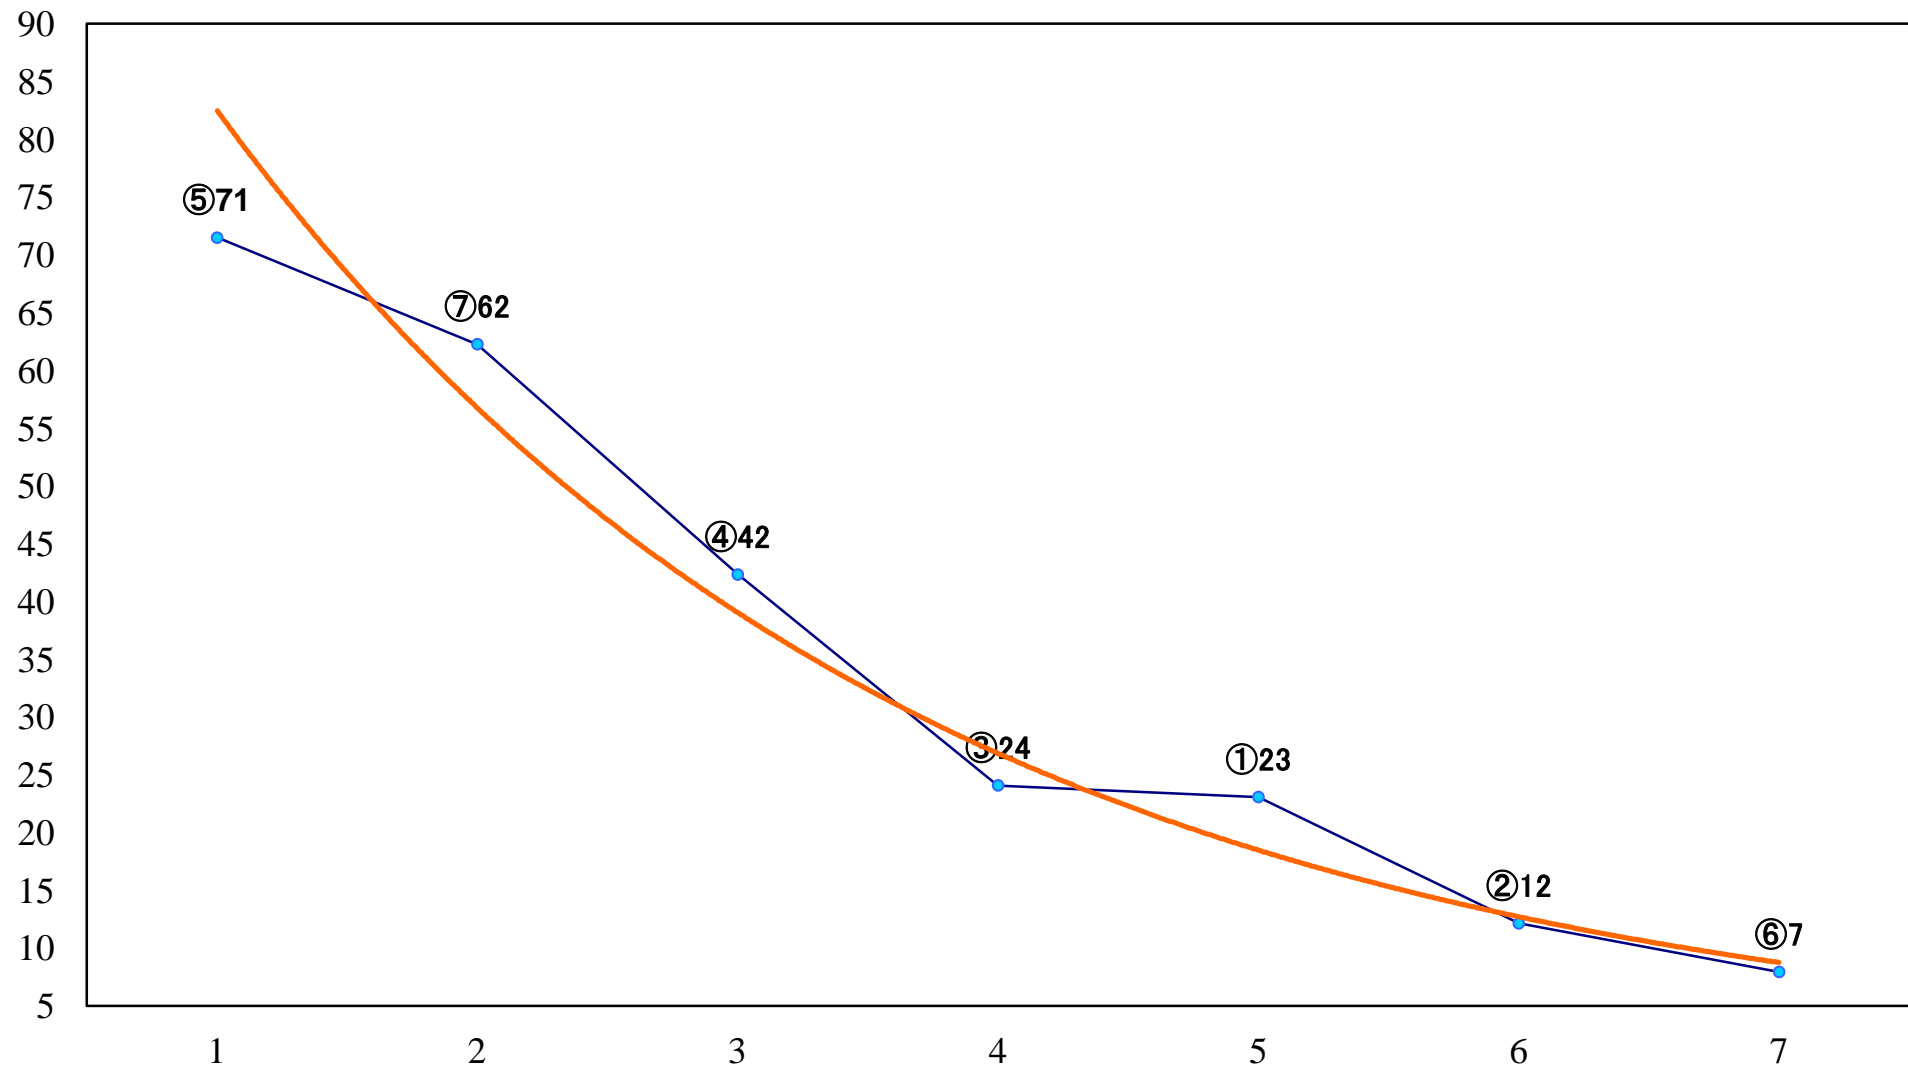

2019年06月18日(火) 船橋競馬 4R 16:20
3歳二 左1600mm