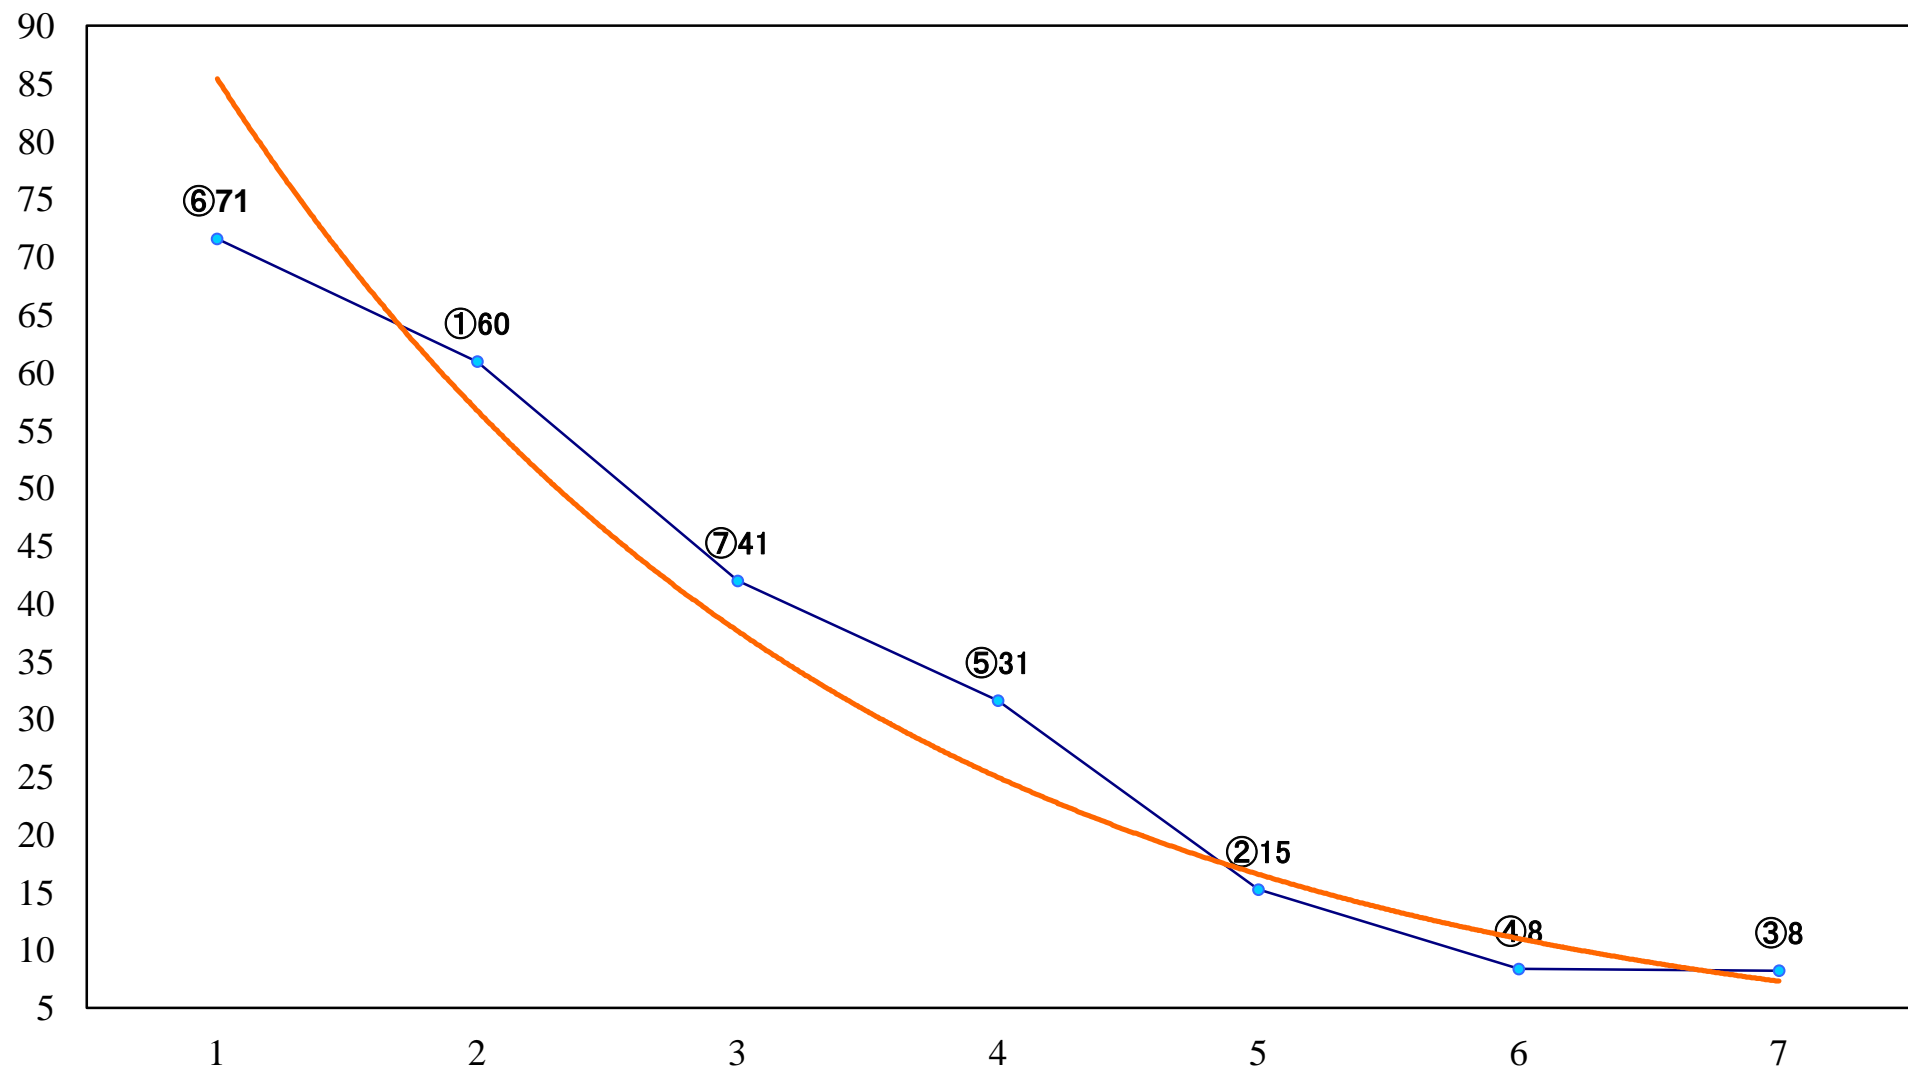

2019年06月18日(火) 船橋競馬 2R 15:20
C3三四 左1500mm