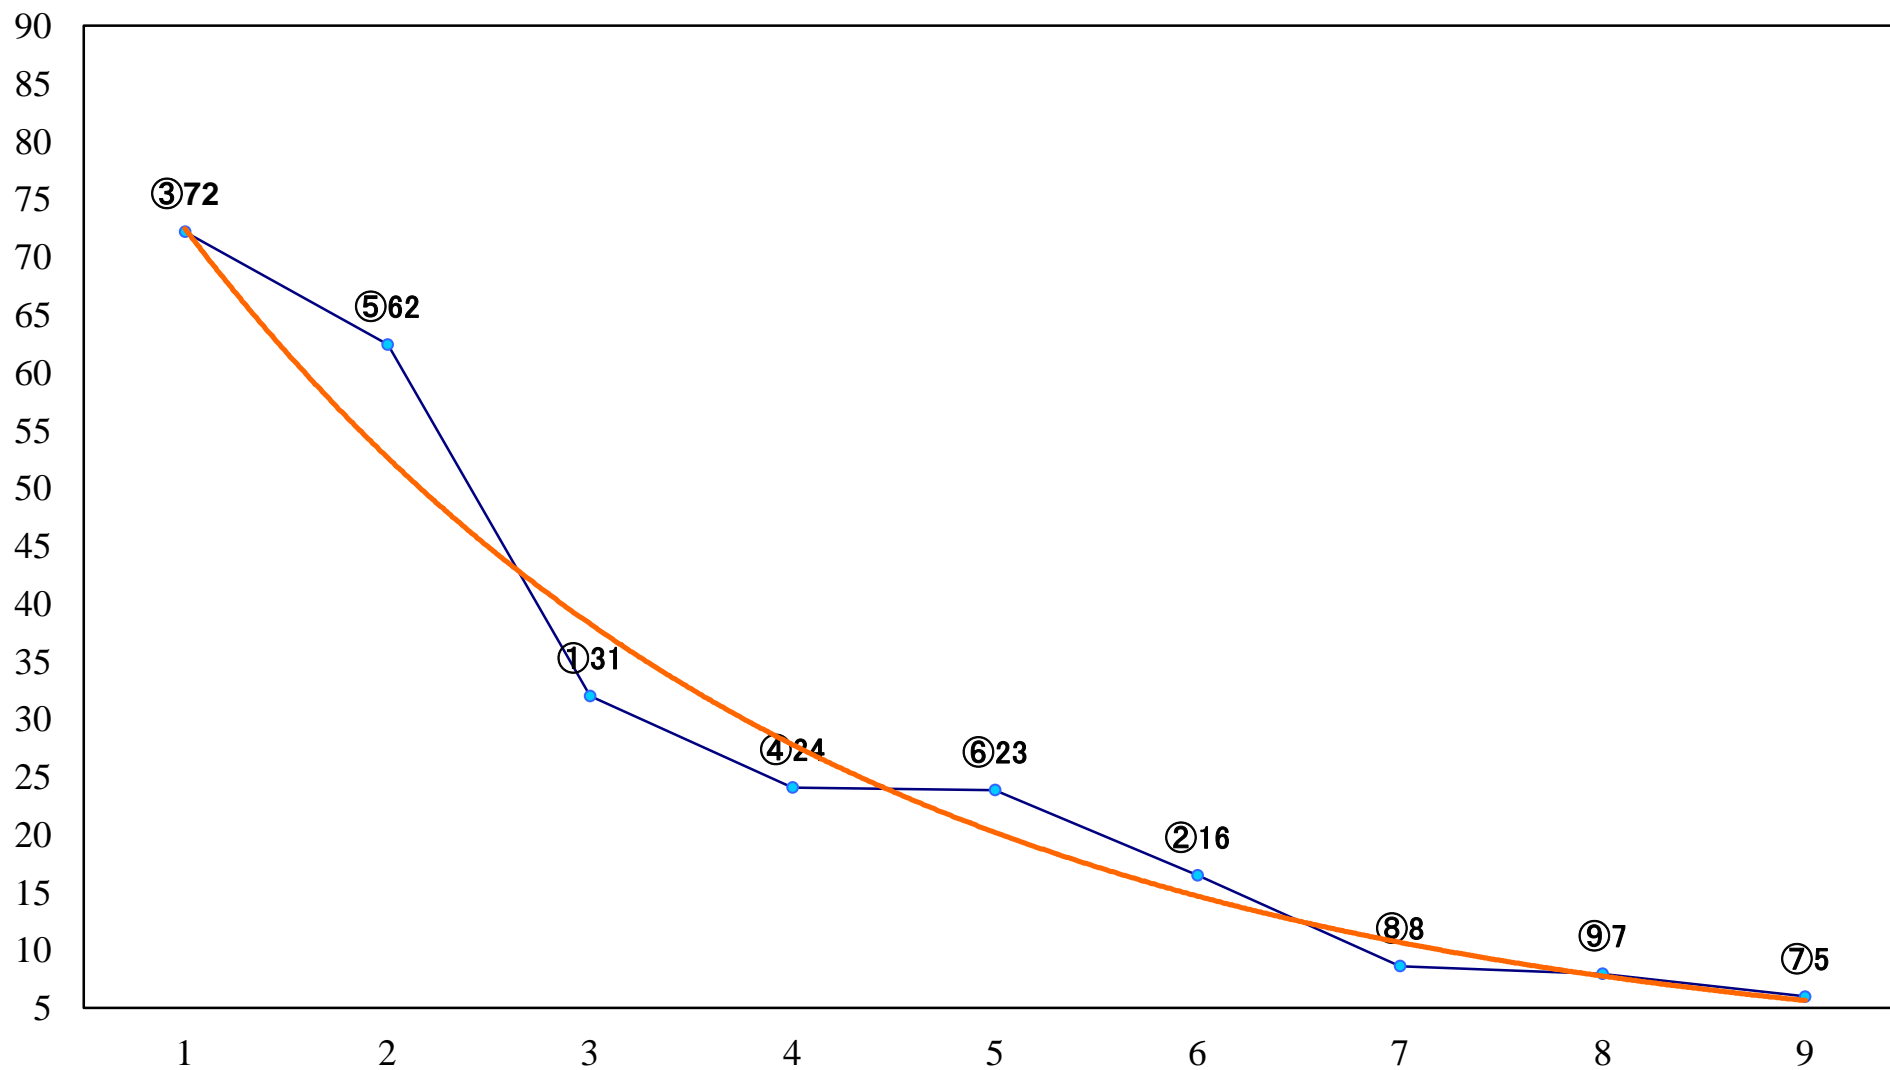

2019年06月18日(火) 船橋競馬 6R 17:30  
船橋酒場青空6周年記念C1五 六 左1200mm

2019年06月18日(火) 船橋競馬 7R 18:00  
ヤングジョッキーズTR船橋 第1戦C3選 左1600mm

2019年06月18日(火) 船橋競馬 8R 18:30  
ジューンダッシュB3C1選抜馬 左1000mm

2019年06月18日(火) 船橋競馬 9R 19:05  
ヤングジョッキーズTR船橋 第2戦C2選 左1800mm