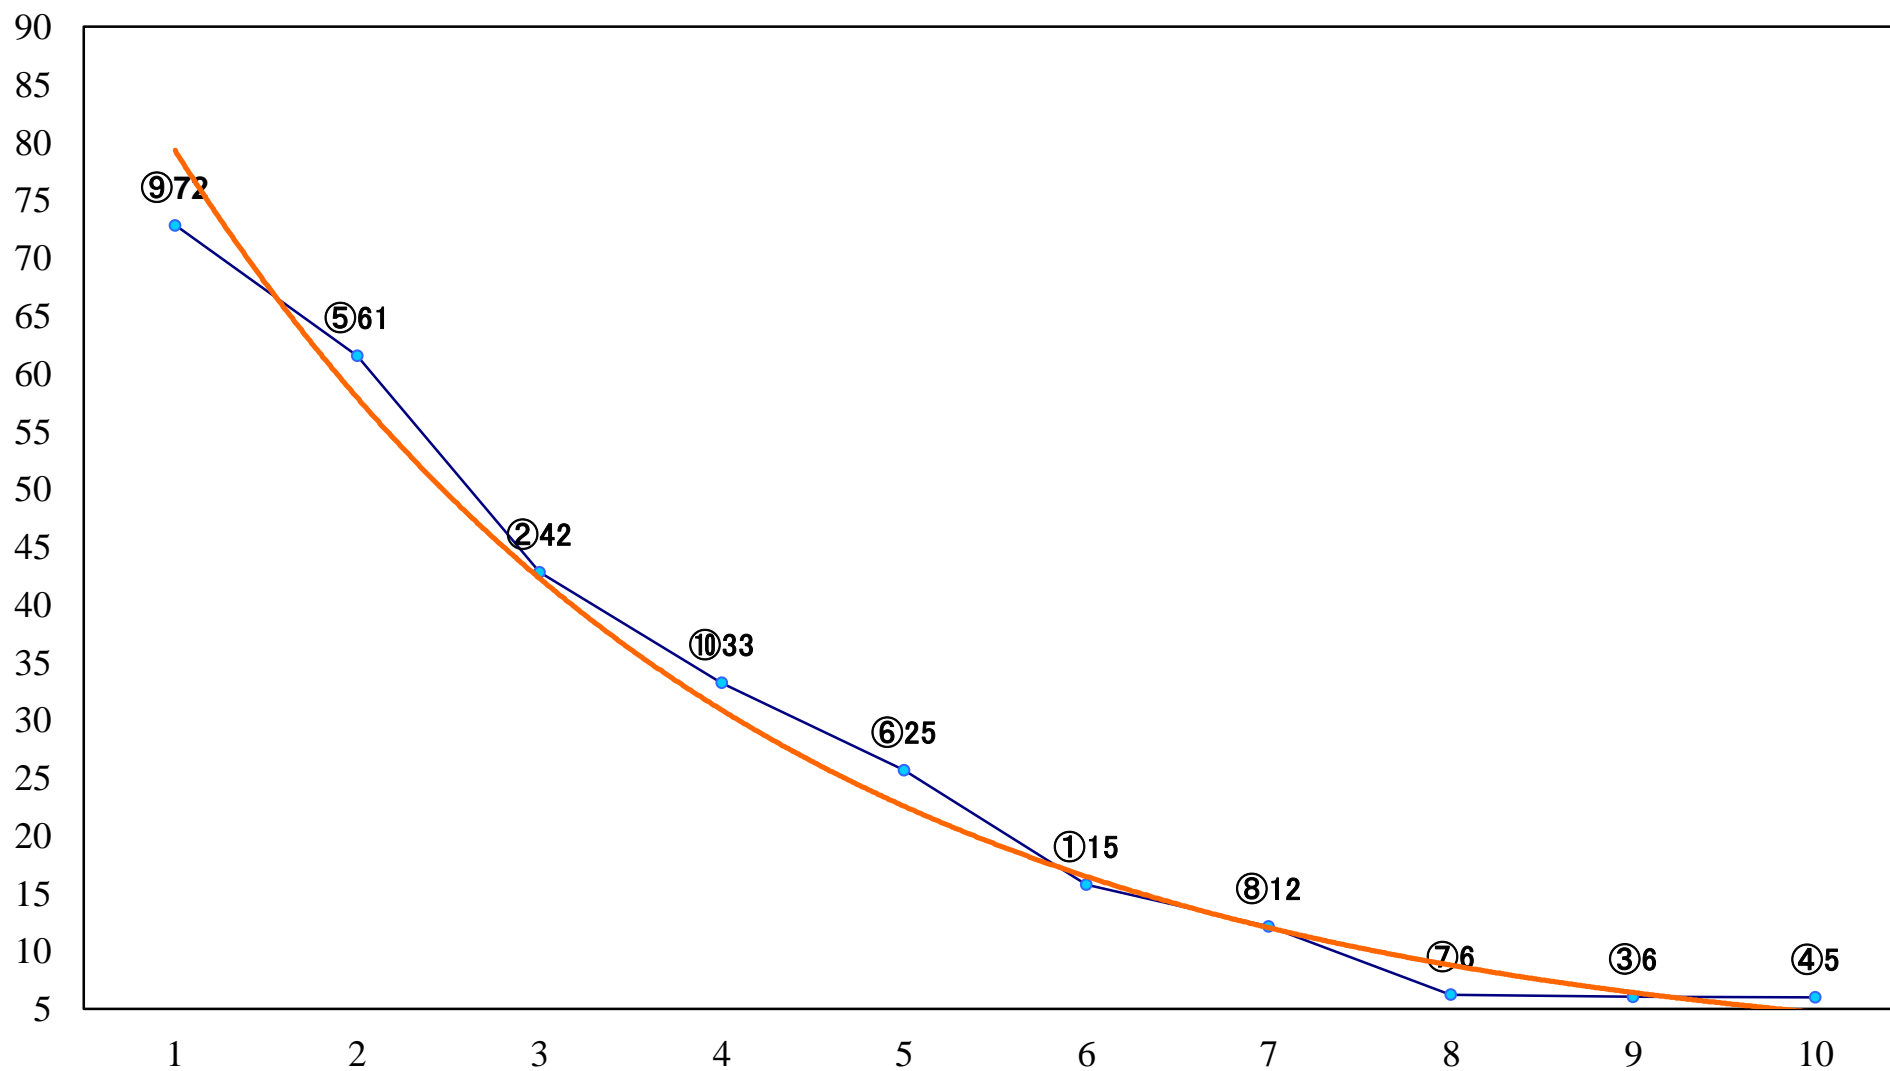

2019年06月18日(火) 船橋競馬 11R 20:15
短夜賞3上オープン 左1800mm