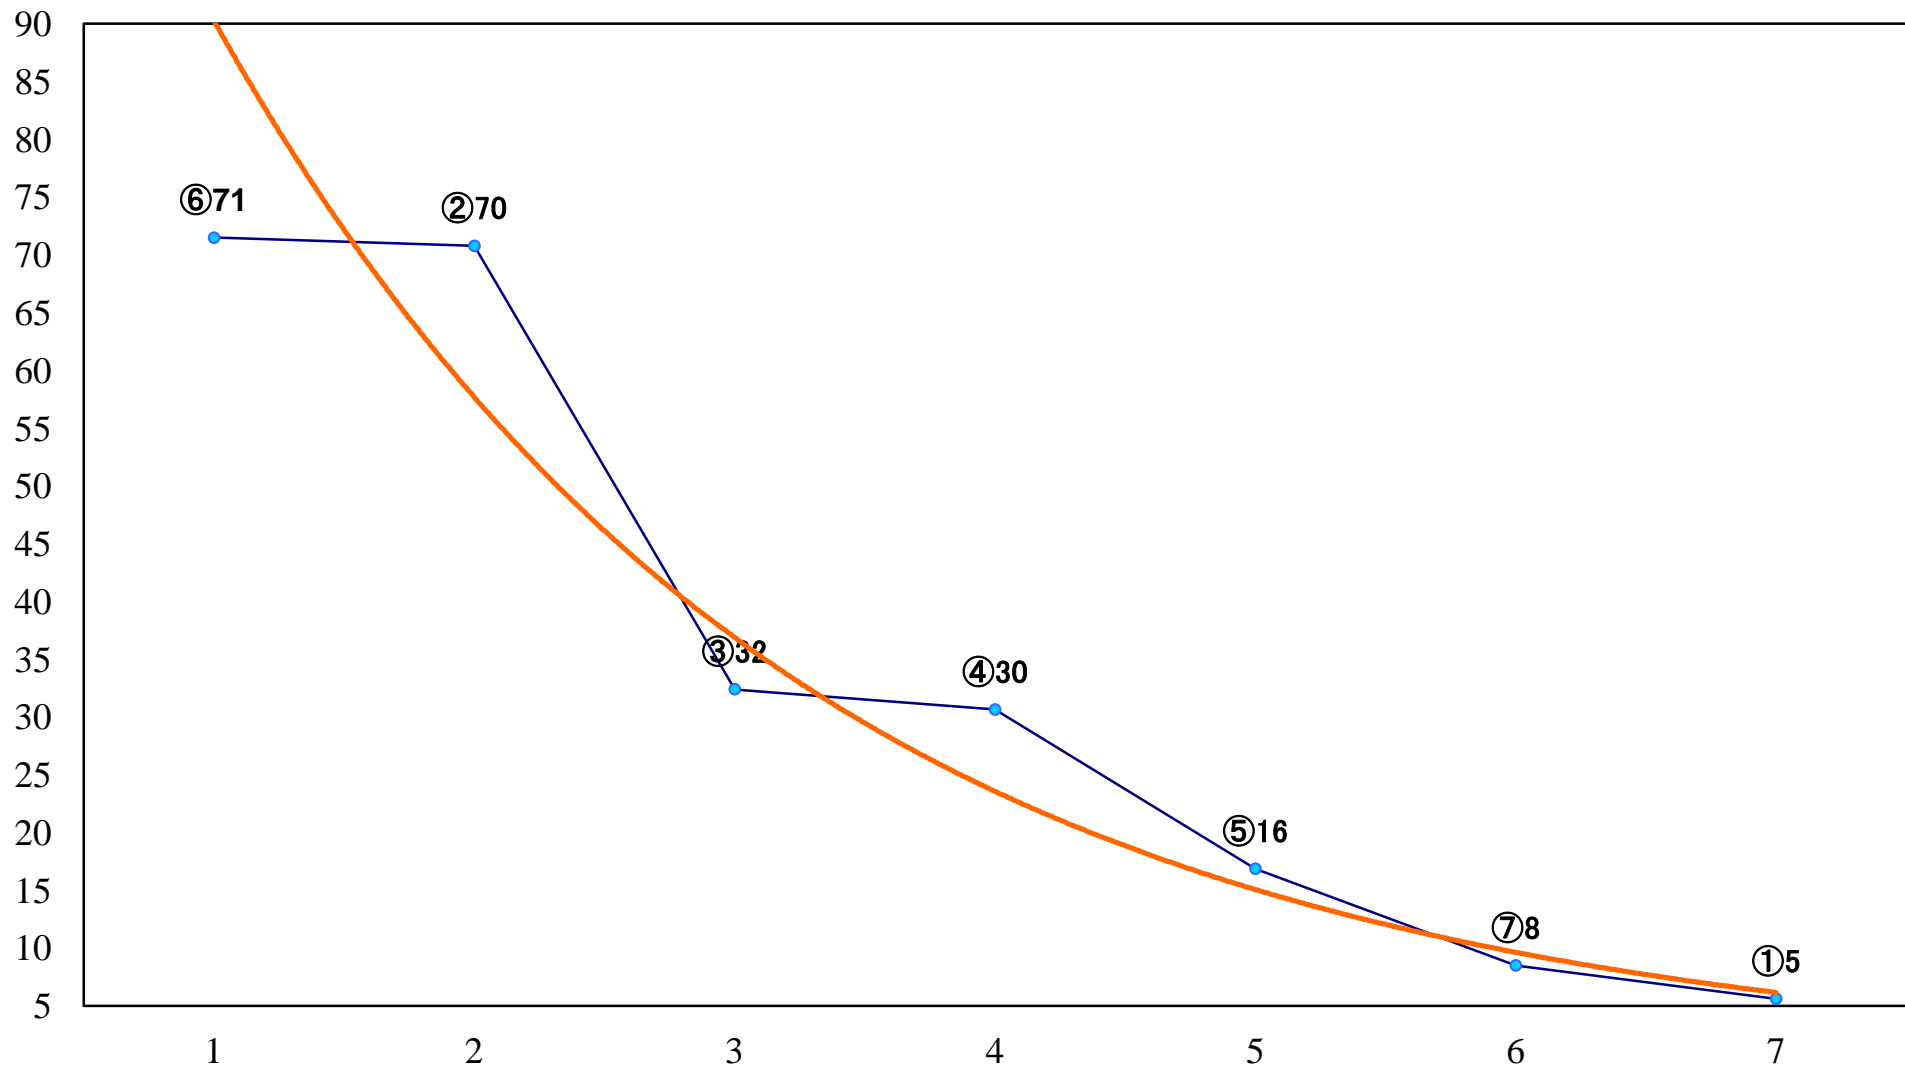

2019年06月18日(火) 船橋競馬 3R 15:50
3歳選抜牝馬 左1200mm