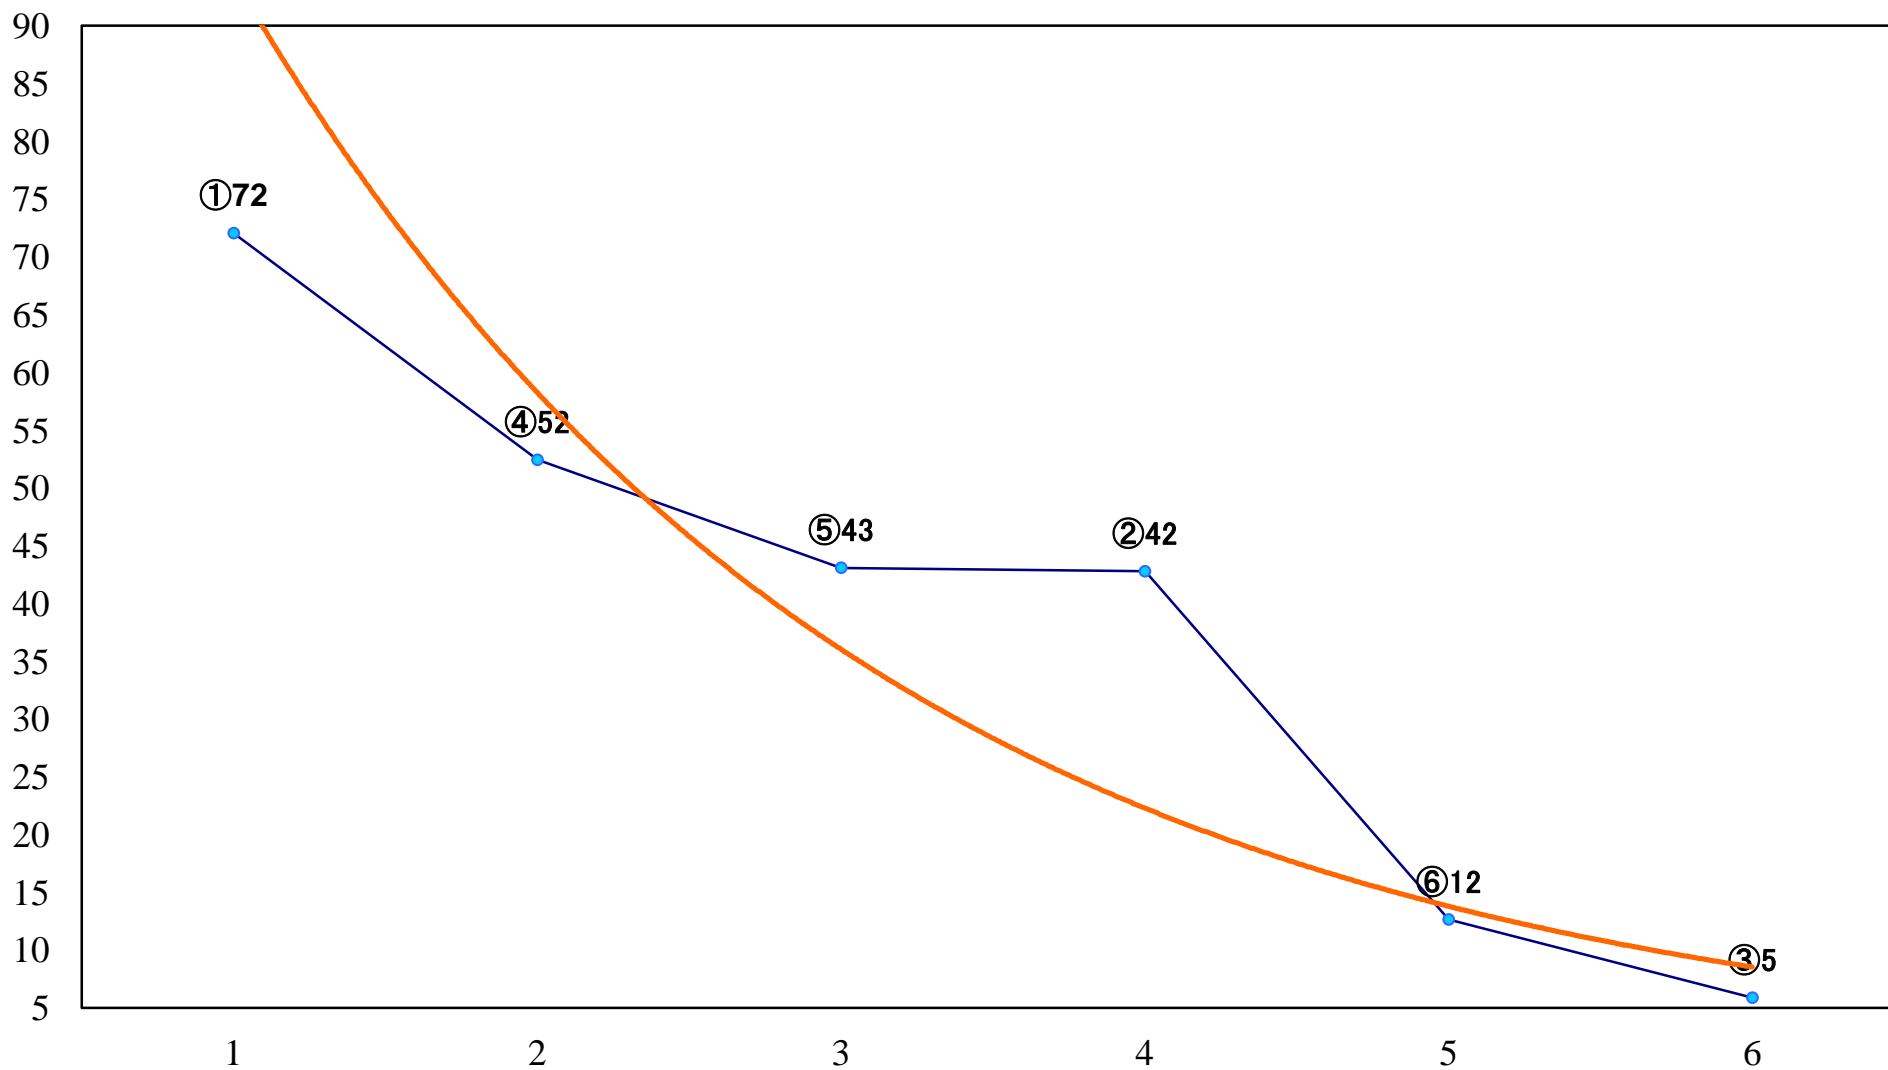

2019年06月19日(水) 船橋競馬 7R 17:55
スーパー銭湯 笑がおの湯盃C1三四 左1200mm