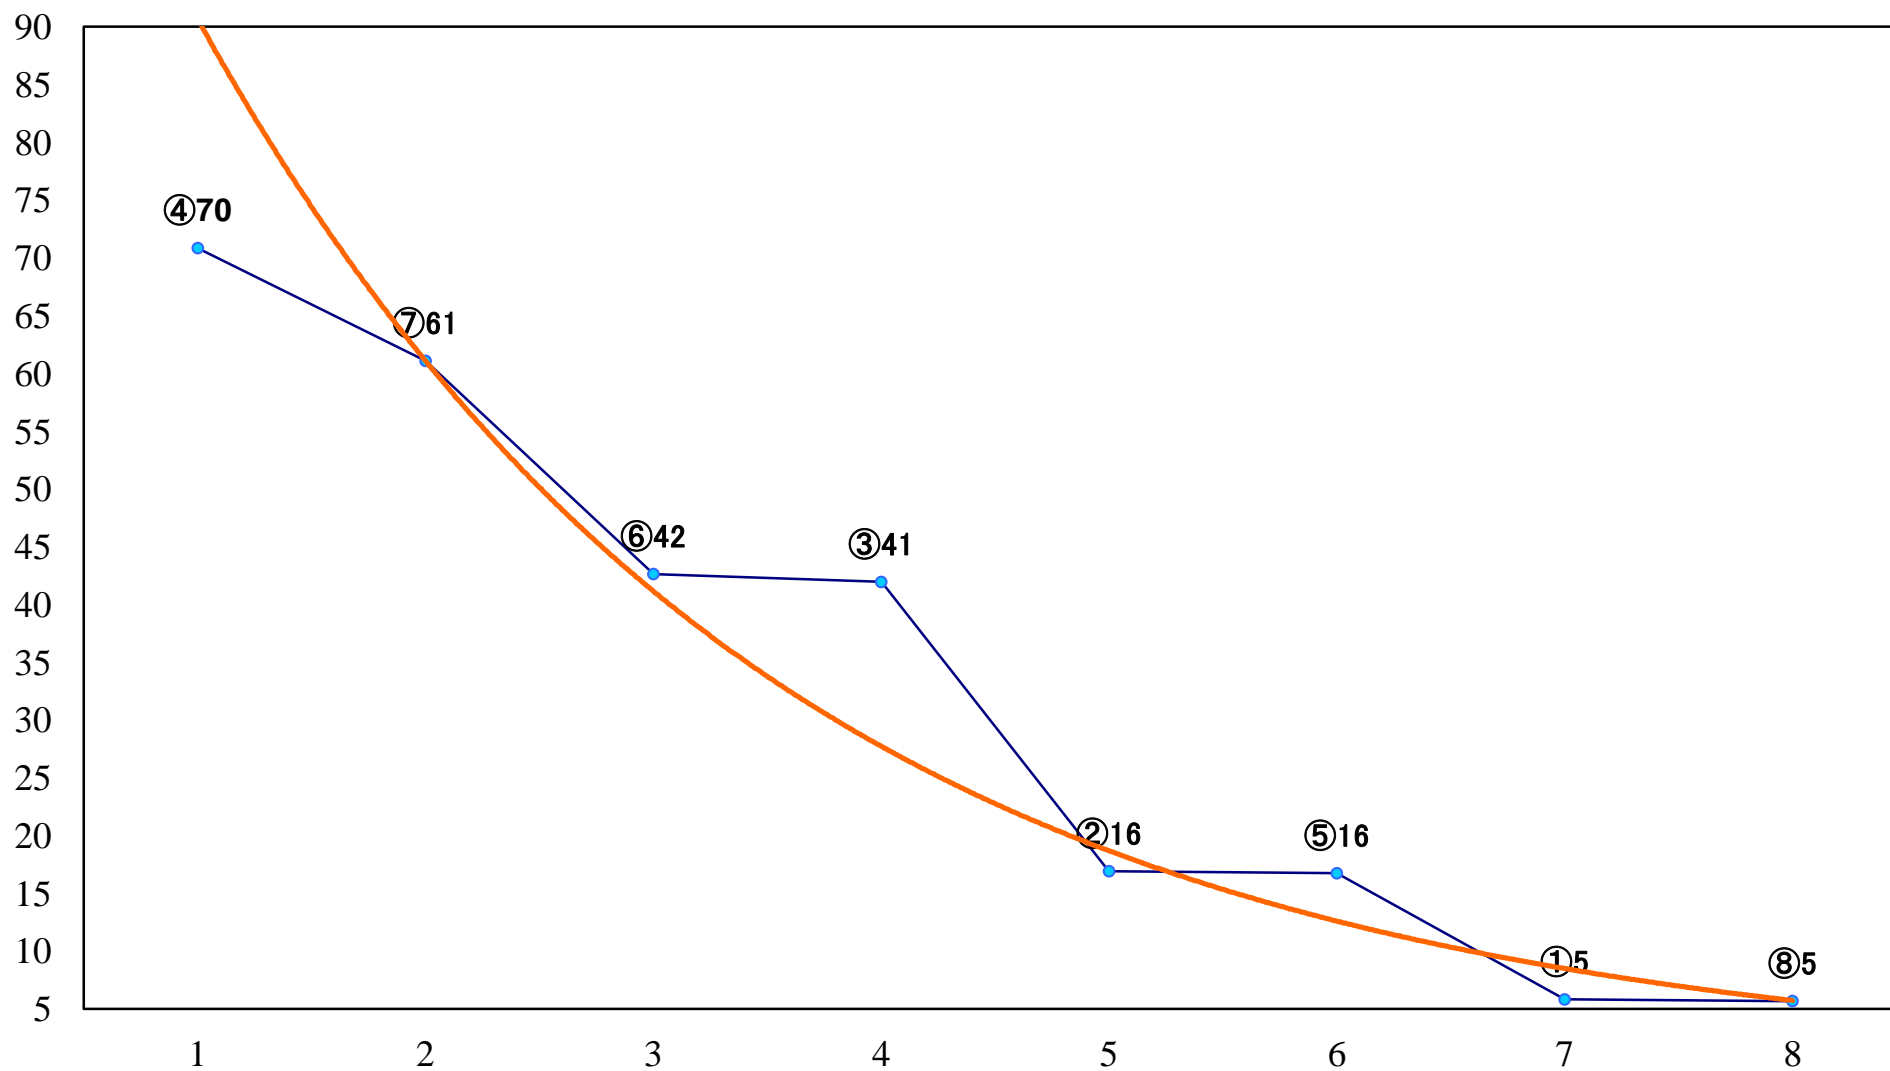

2019年06月19日(水) 船橋競馬 6R 17:25
野菜が馬い！新緑の八幡平&菊池C1三四 左1600mm