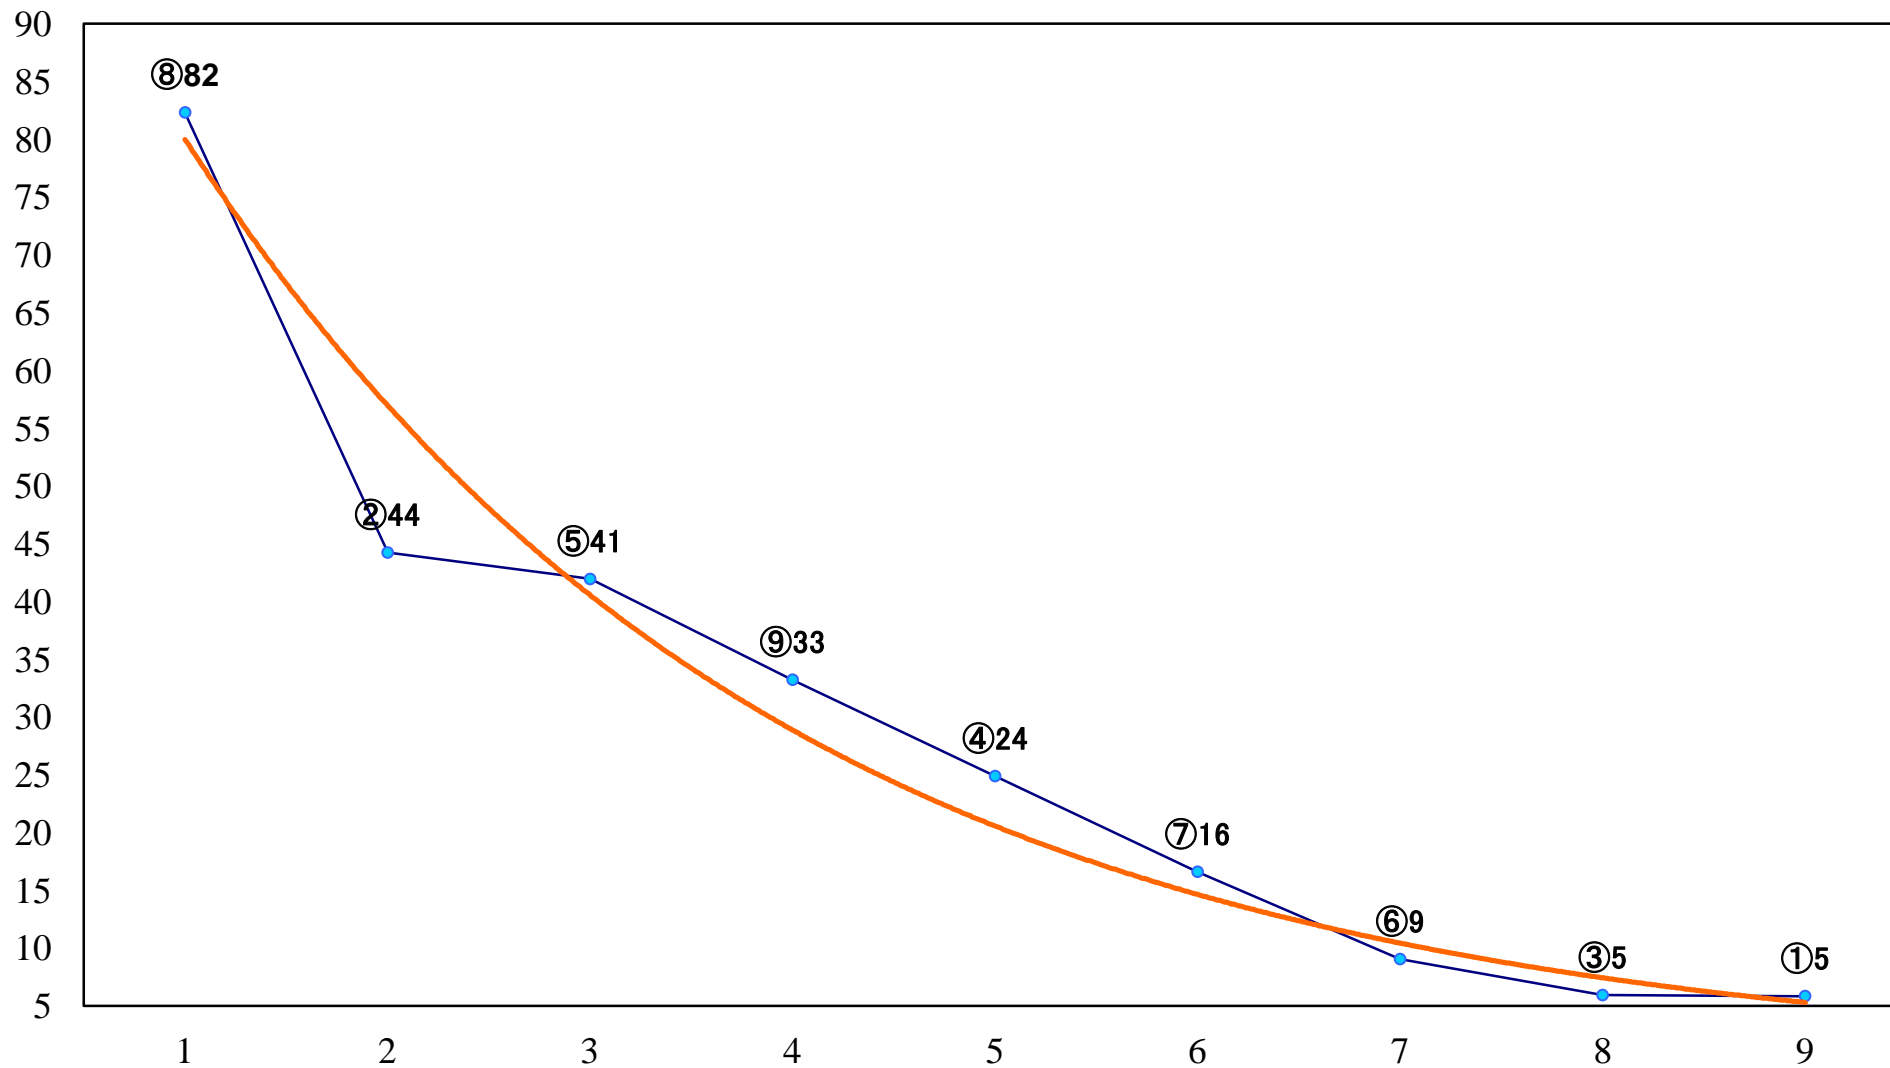

2019年06月19日(水) 船橋競馬 10R 19:35
J交 ファンシーサドル特別B2B3選抜馬 左1800mm