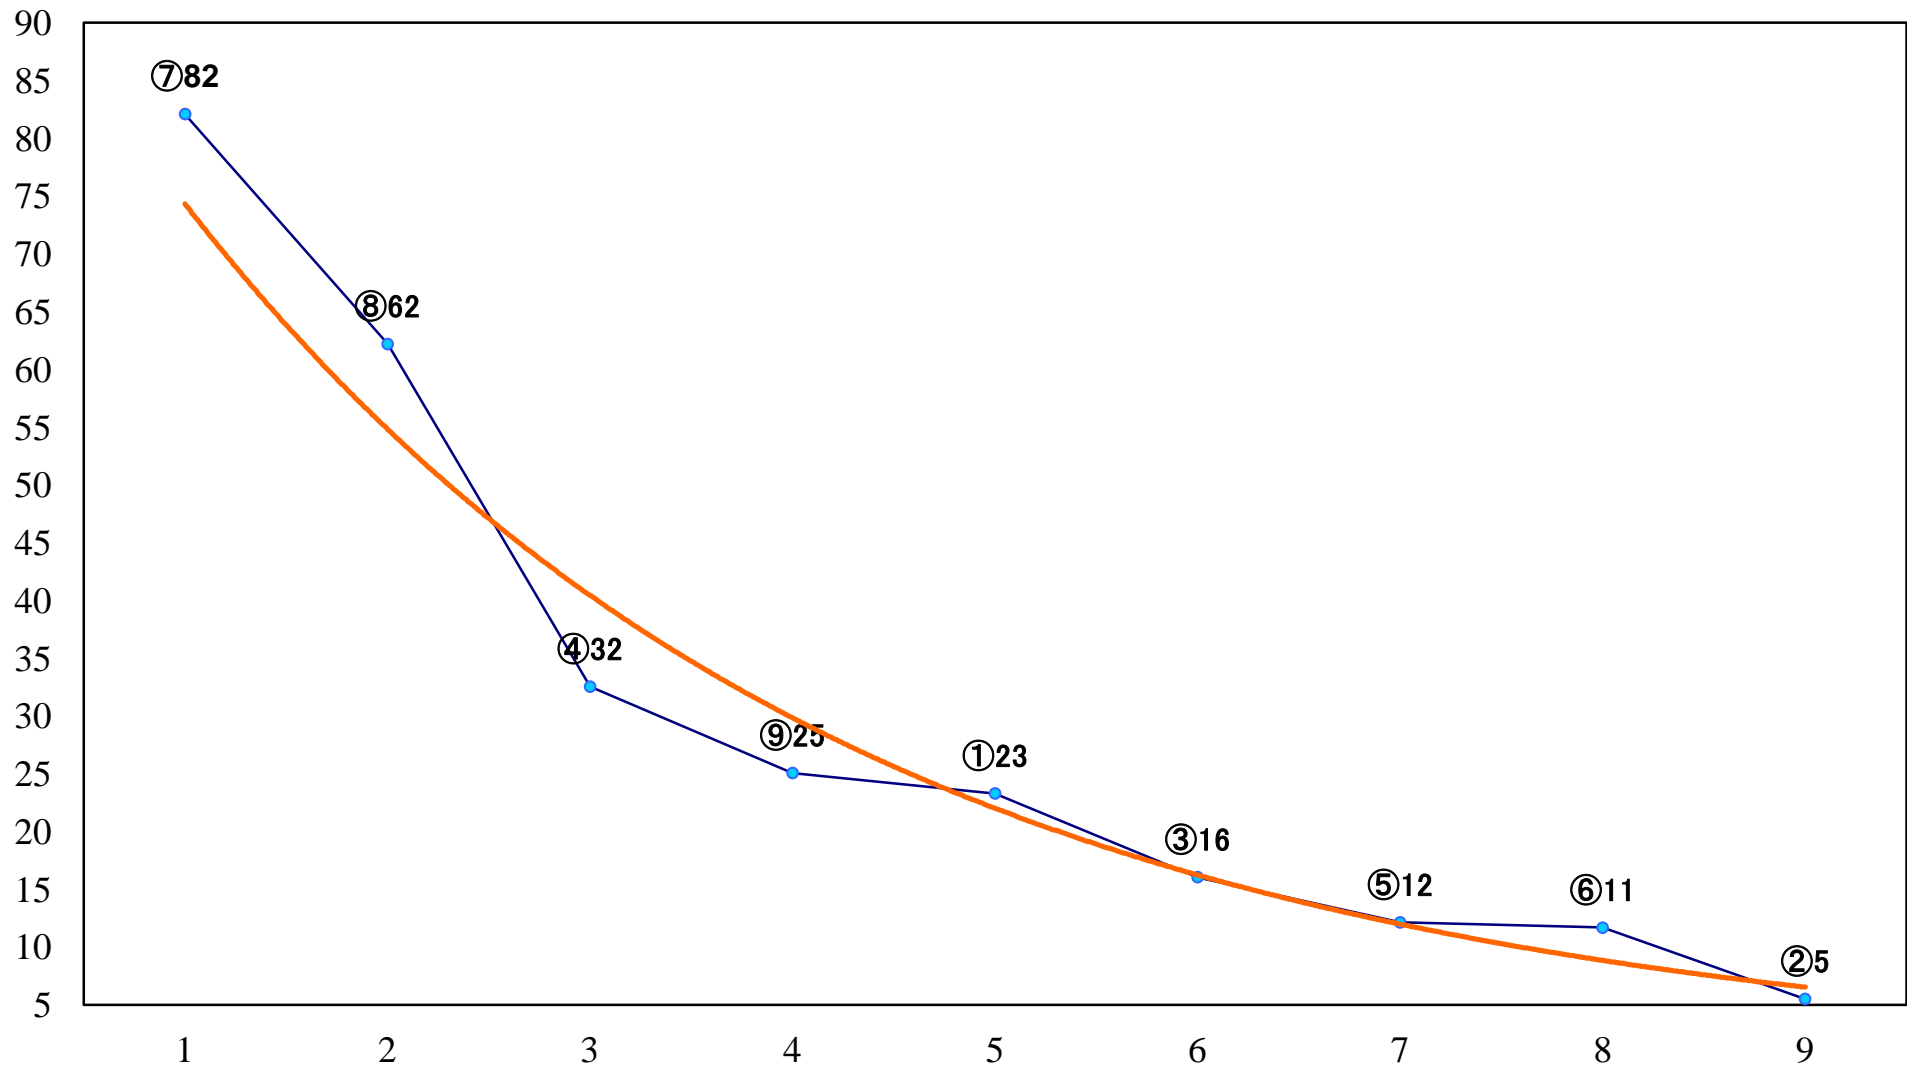

2019年06月19日(水) 船橋競馬 1R 14:55
3歳六 左1200mm

2019年06月19日(水) 船橋競馬 2R 15:25
3歳五 左1200mm

2019年06月19日(水) 船橋競馬 3R 15:55
C2四五 左1200mm

2019年06月19日(水) 船橋競馬 4R 16:25
C2選抜馬 左1000mm

2019年06月19日(水) 船橋競馬 5R 16:55
袖ヶ浦ホワイトガウラーメン賞C2四 五 左1500mm