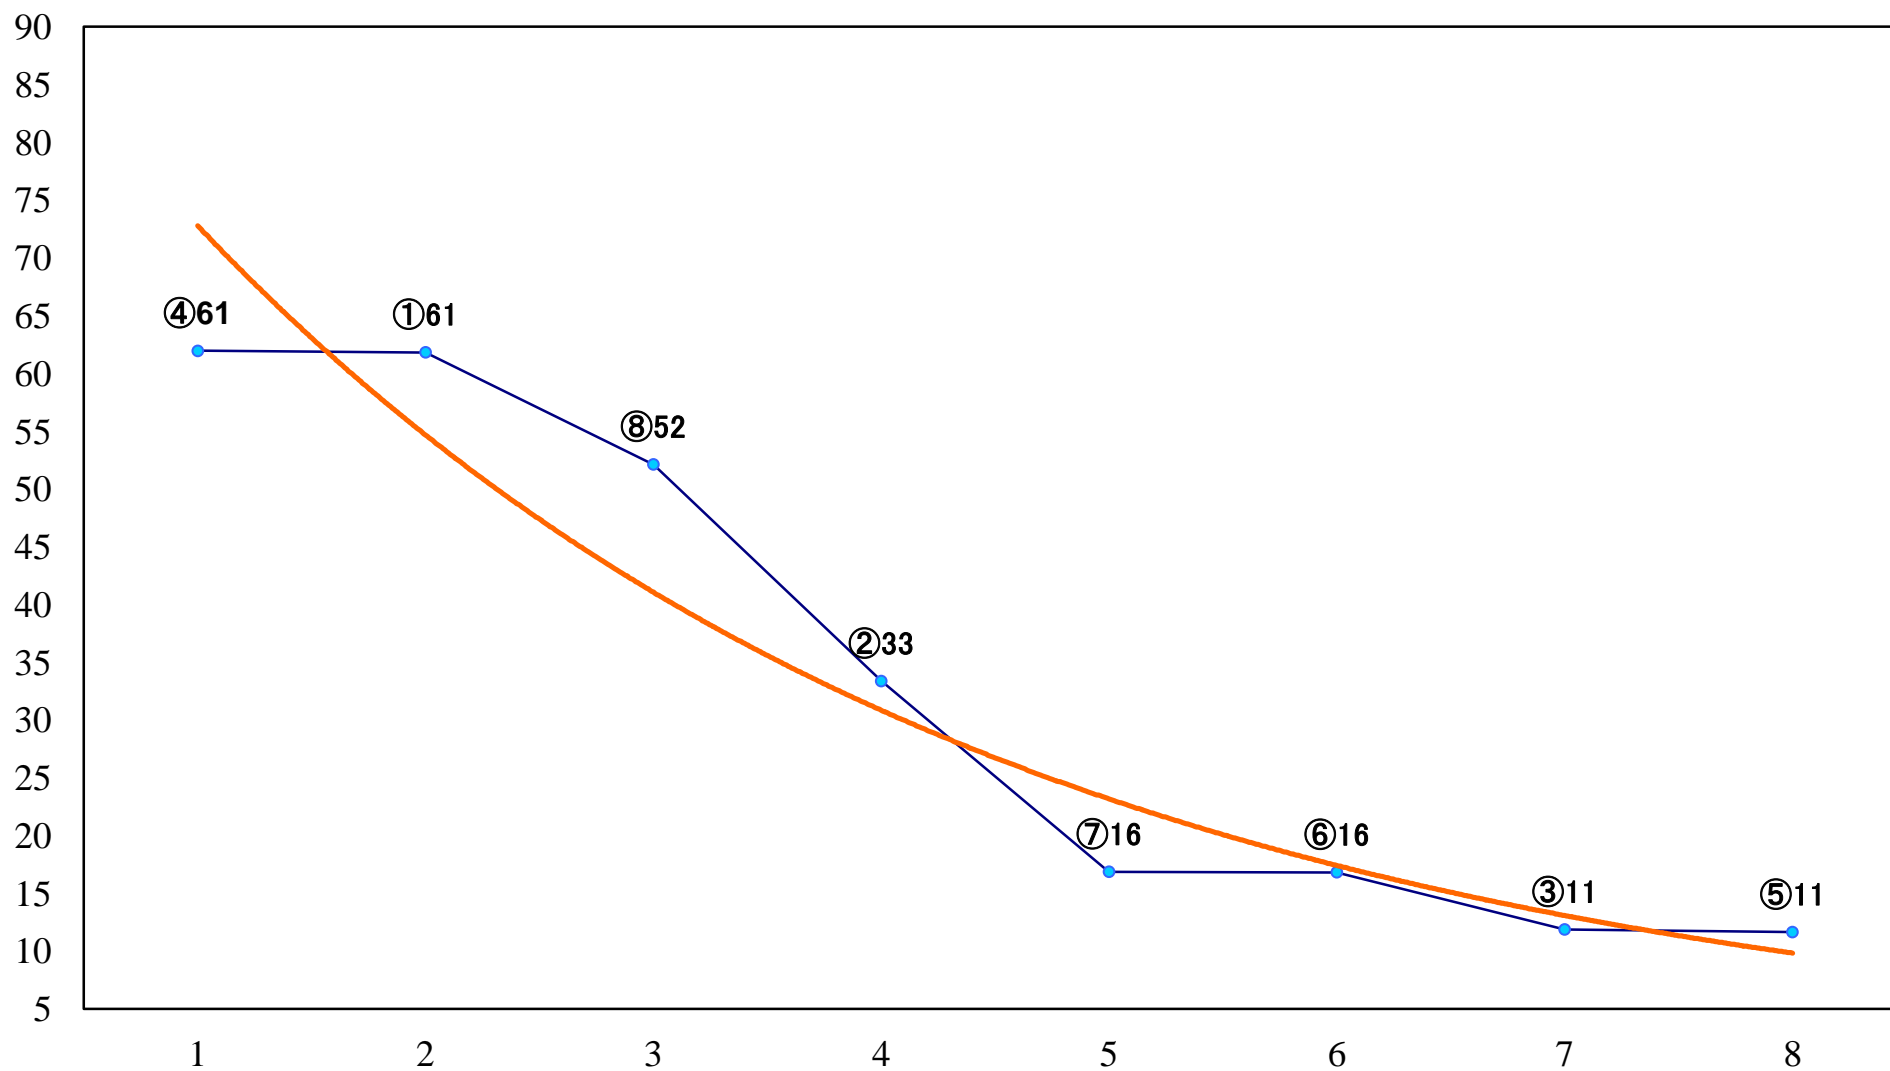

2019年06月19日(水) 船橋競馬 1R 14:55
3歳六 左1200mm

2019年06月19日(水) 船橋競馬 2R 15:25
3歳五 左1200mm

2019年06月19日(水) 船橋競馬 3R 15:55
C2四五 左1200mm

2019年06月19日(水) 船橋競馬 4R 16:25
C2選抜馬 左1000mm

2019年06月19日(水) 船橋競馬 5R 16:55
袖ヶ浦ホワイトガウラーメン賞C2四 五 左1500mm