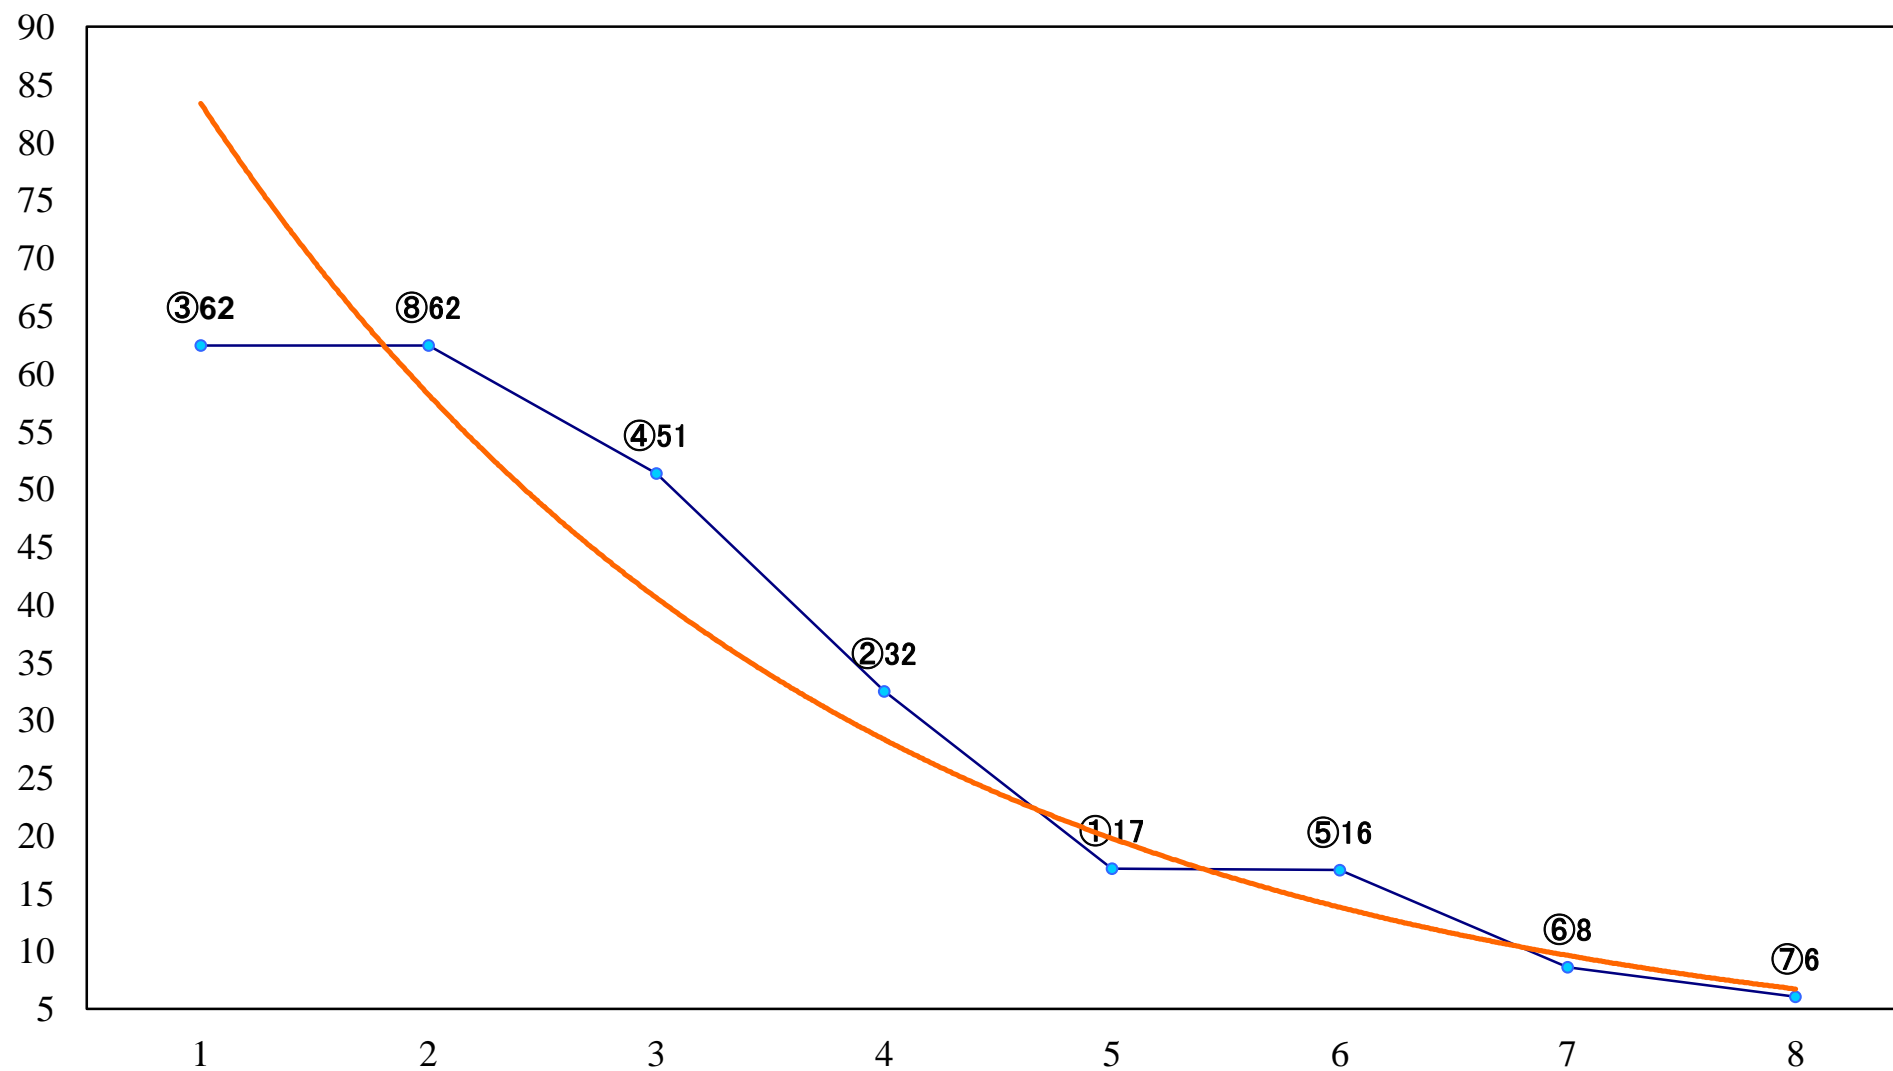

2019年06月19日(水) 船橋競馬 6R 17:25
野菜が馬い！新緑の八幡平&菊池C1三四 左1600mm

2019年06月19日(水) 船橋競馬 7R 17:55
スーパー銭湯 笑がおの湯盃C1三四 左1200mm

2019年06月19日(水) 船橋競馬 8R 18:25
京成ローザ盃B2選抜馬 左1200mm

2019年06月19日(水) 船橋競馬 9R 19:00
京成ホテルミラマーレ盃B3ニ 左1600mm