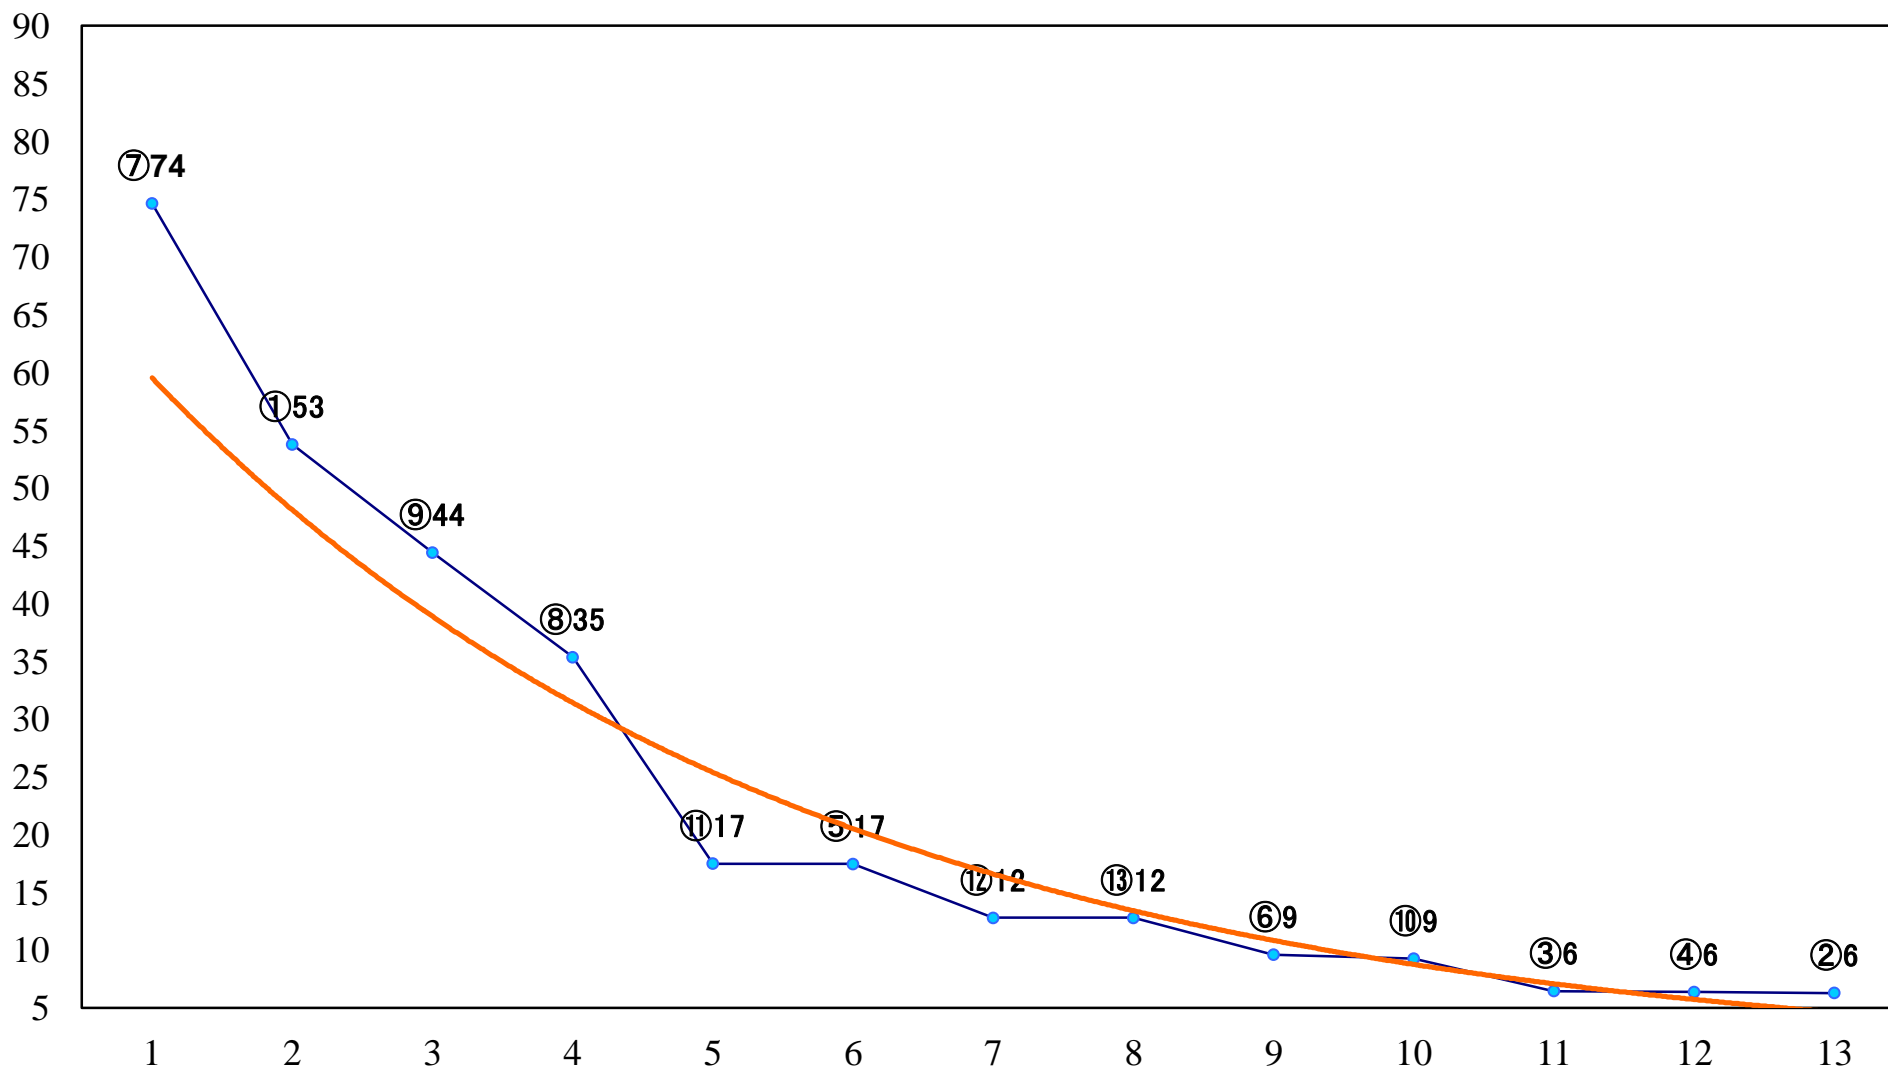

2019年06月19日(水) 船橋競馬 11R 20:10
京成盃グランドマイラーズ3上オープン 左1600mm