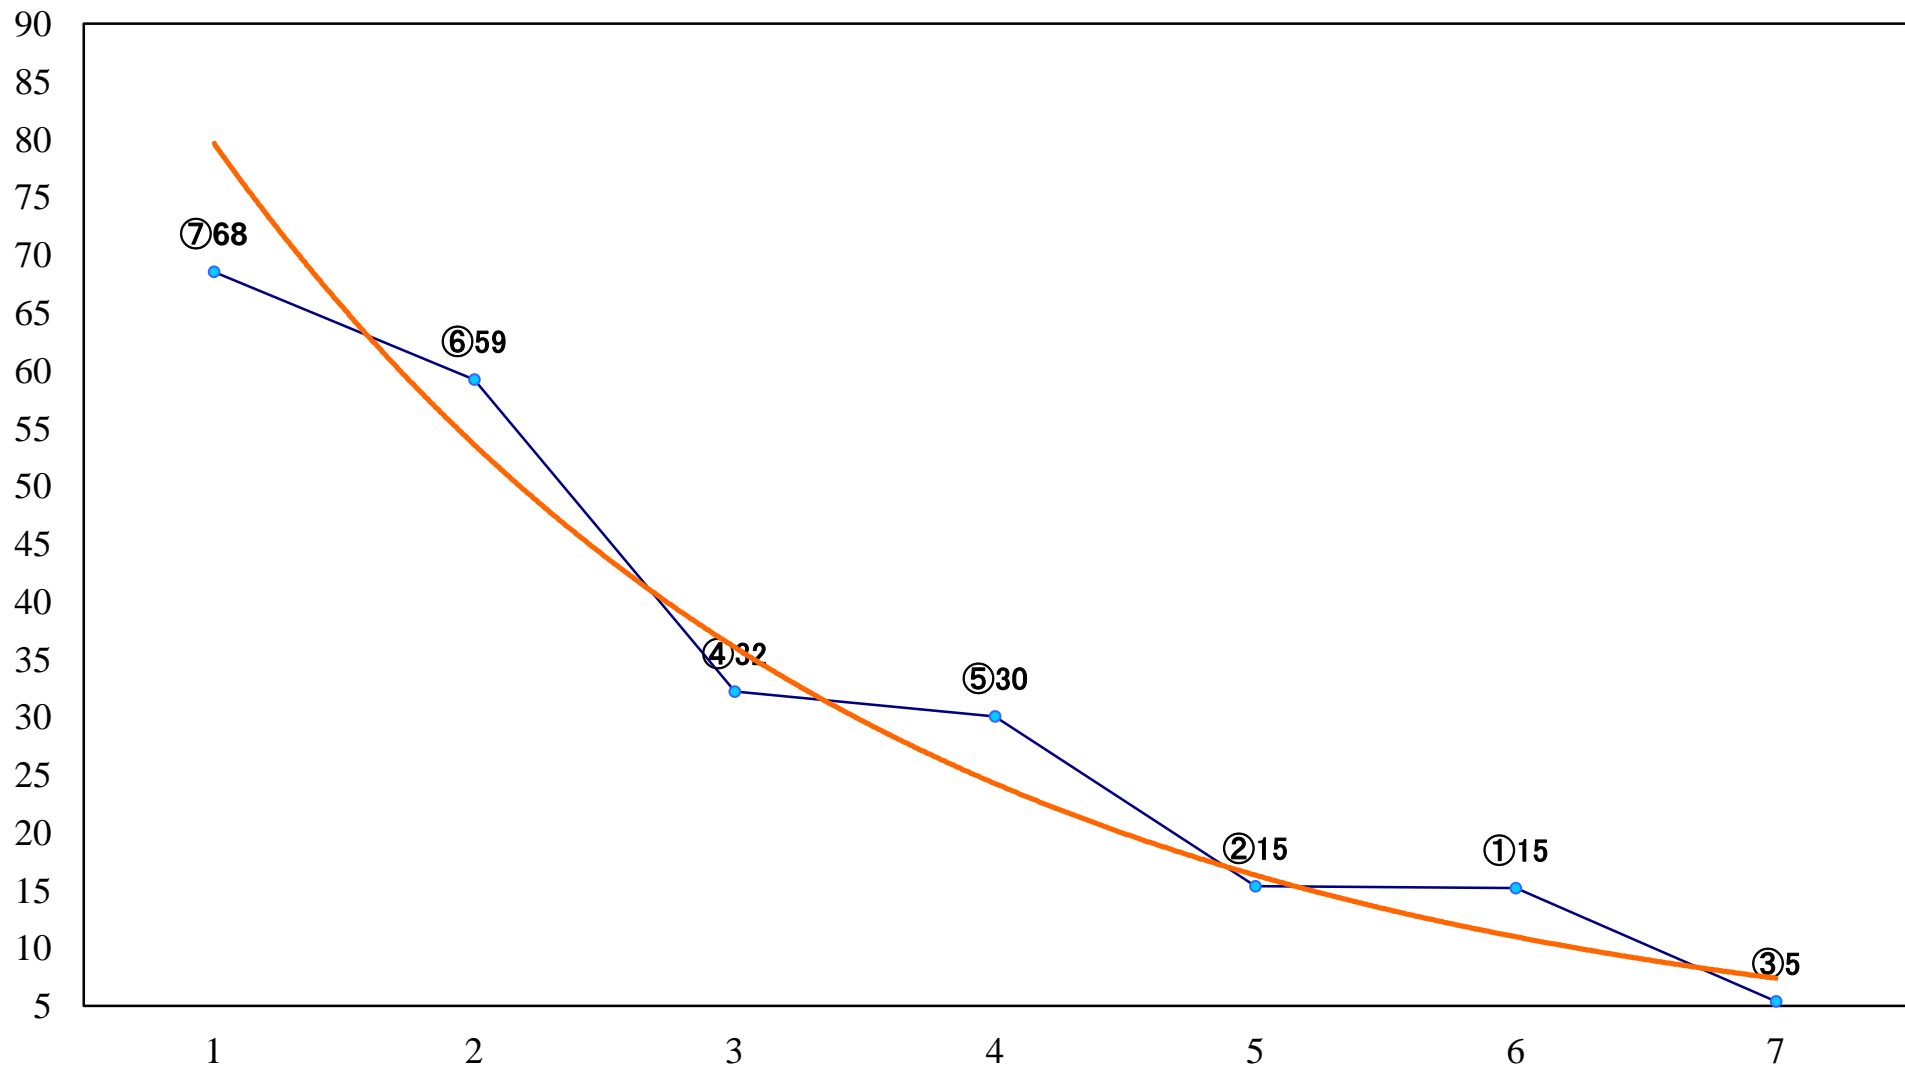

2019年06月19日(水) 船橋競馬 1R 14:55
3歳六 左1200mm

2019年06月19日(水) 船橋競馬 2R 15:25
3歳五 左1200mm

2019年06月19日(水) 船橋競馬 3R 15:55
C2四五 左1200mm

2019年06月19日(水) 船橋競馬 4R 16:25
C2選抜馬 左1000mm

2019年06月19日(水) 船橋競馬 5R 16:55
袖ヶ浦ホワイトガウラーメン賞C2四 五 左1500mm