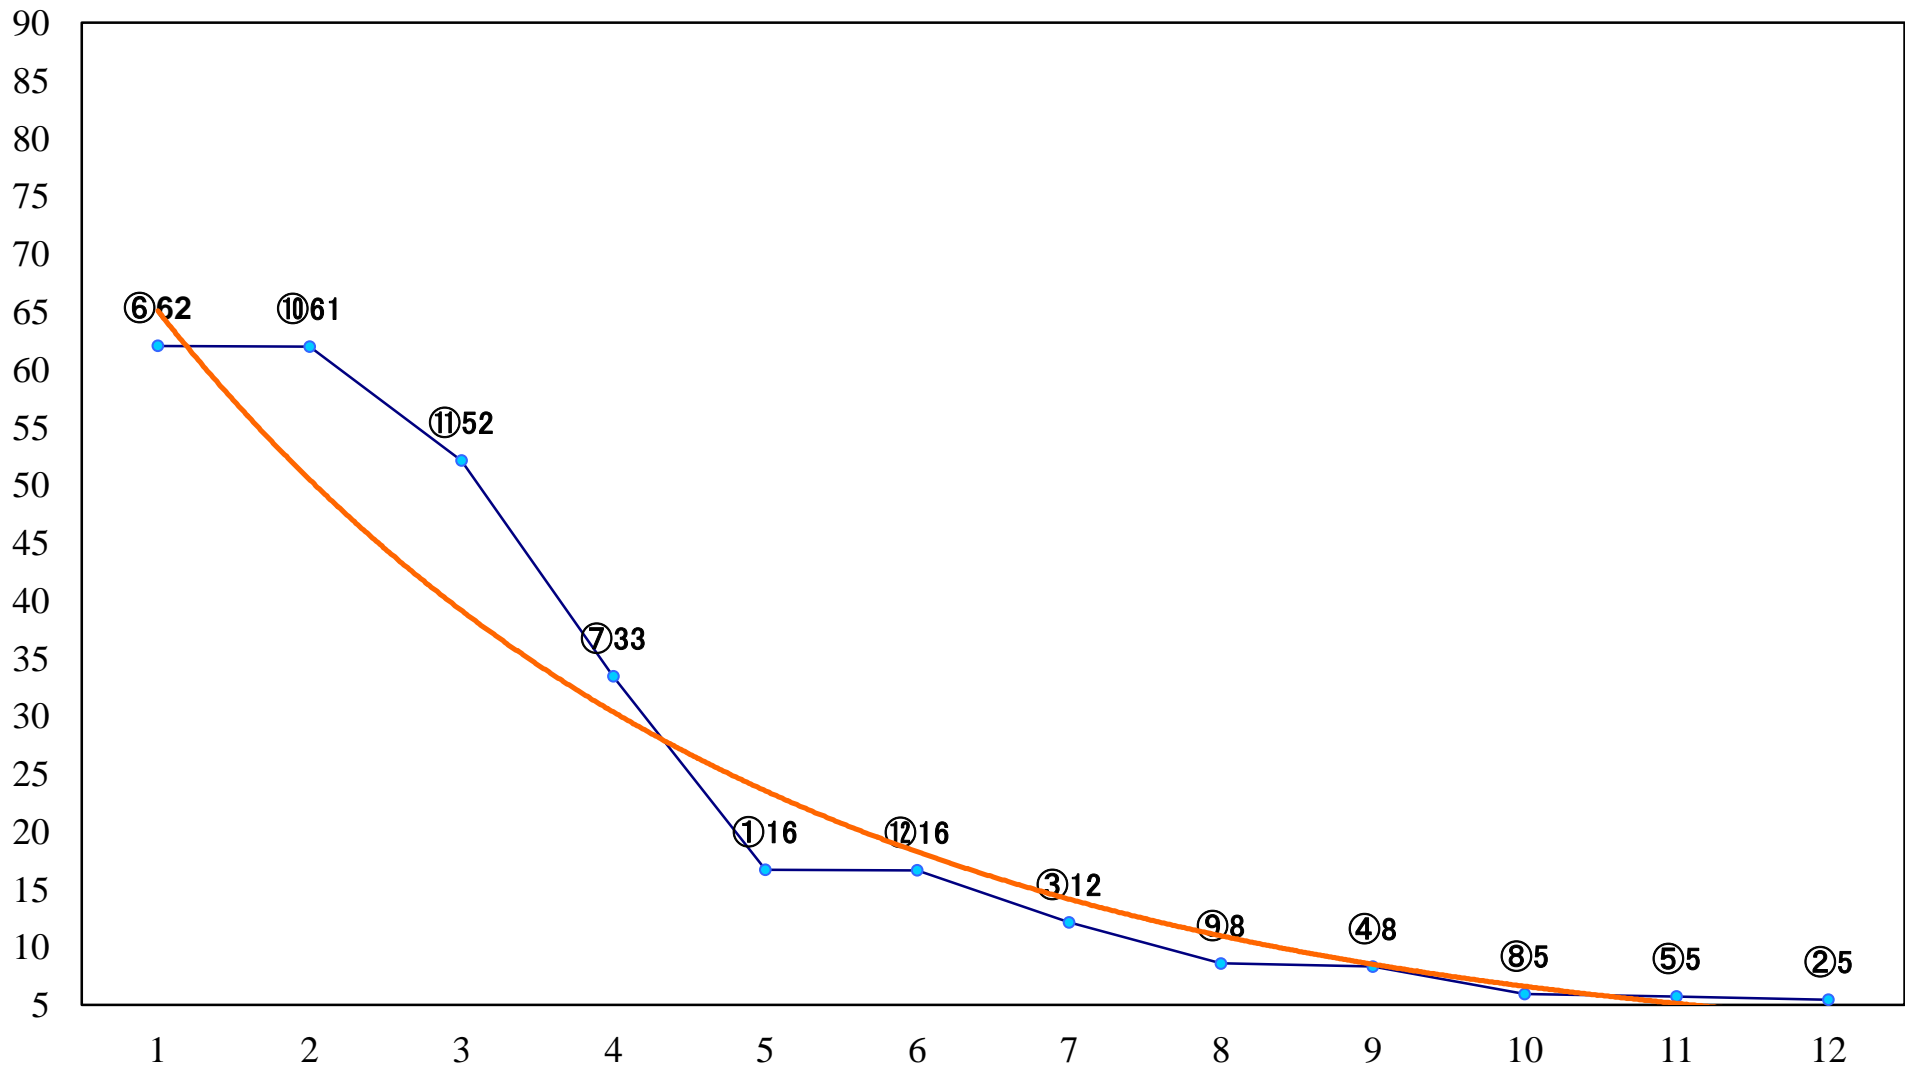

2019年06月19日(水) 船橋競馬 1R 14:55
3歳六 左1200mm

2019年06月19日(水) 船橋競馬 2R 15:25
3歳五 左1200mm

2019年06月19日(水) 船橋競馬 3R 15:55
C2四五 左1200mm

2019年06月19日(水) 船橋競馬 4R 16:25
C2選抜馬 左1000mm

2019年06月19日(水) 船橋競馬 5R 16:55
袖ヶ浦ホワイトガウラーメン賞C2四 五 左1500mm