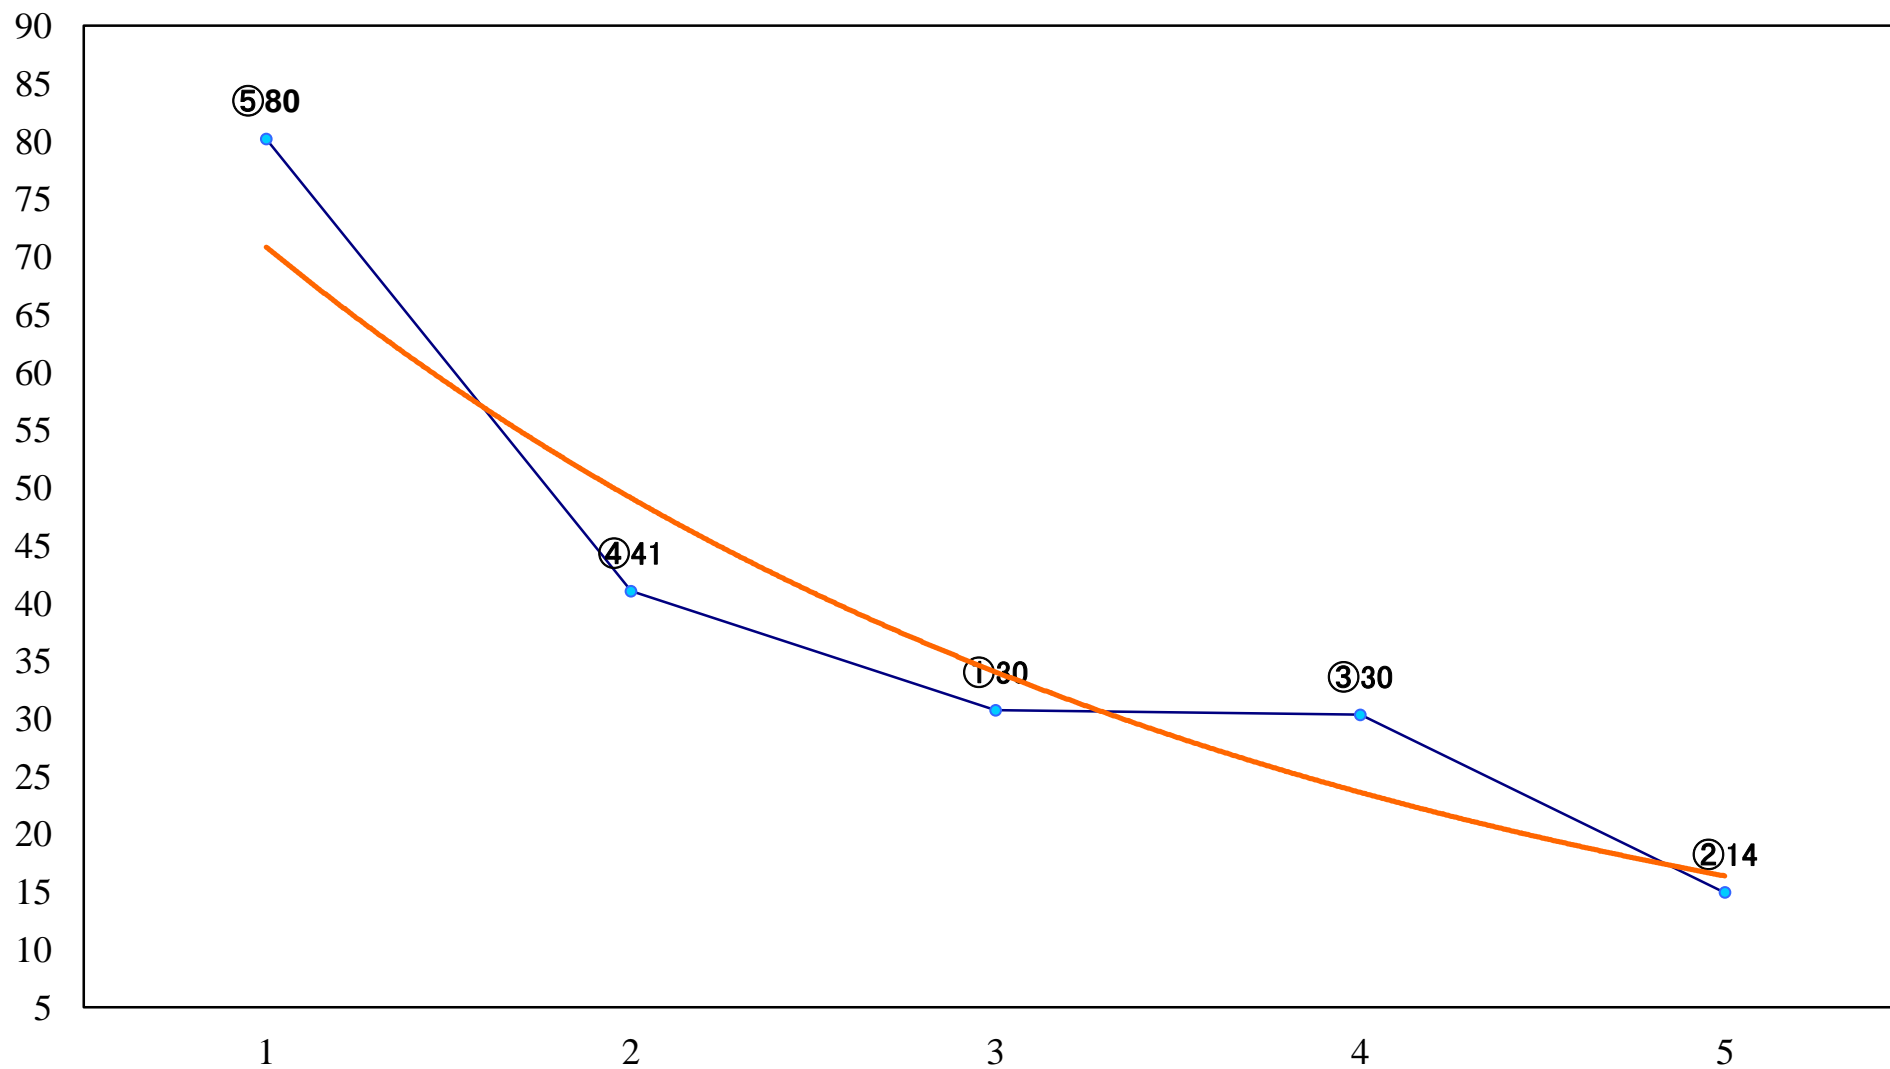

2019年06月19日(水) 船橋競馬 1R 14:55
3歳六 左1200mm

2019年06月19日(水) 船橋競馬 2R 15:25
3歳五 左1200mm

2019年06月19日(水) 船橋競馬 3R 15:55
C2四五 左1200mm

2019年06月19日(水) 船橋競馬 4R 16:25
C2選抜馬 左1000mm

2019年06月19日(水) 船橋競馬 5R 16:55
袖ヶ浦ホワイトガウラーメン賞C2四 五 左1500mm