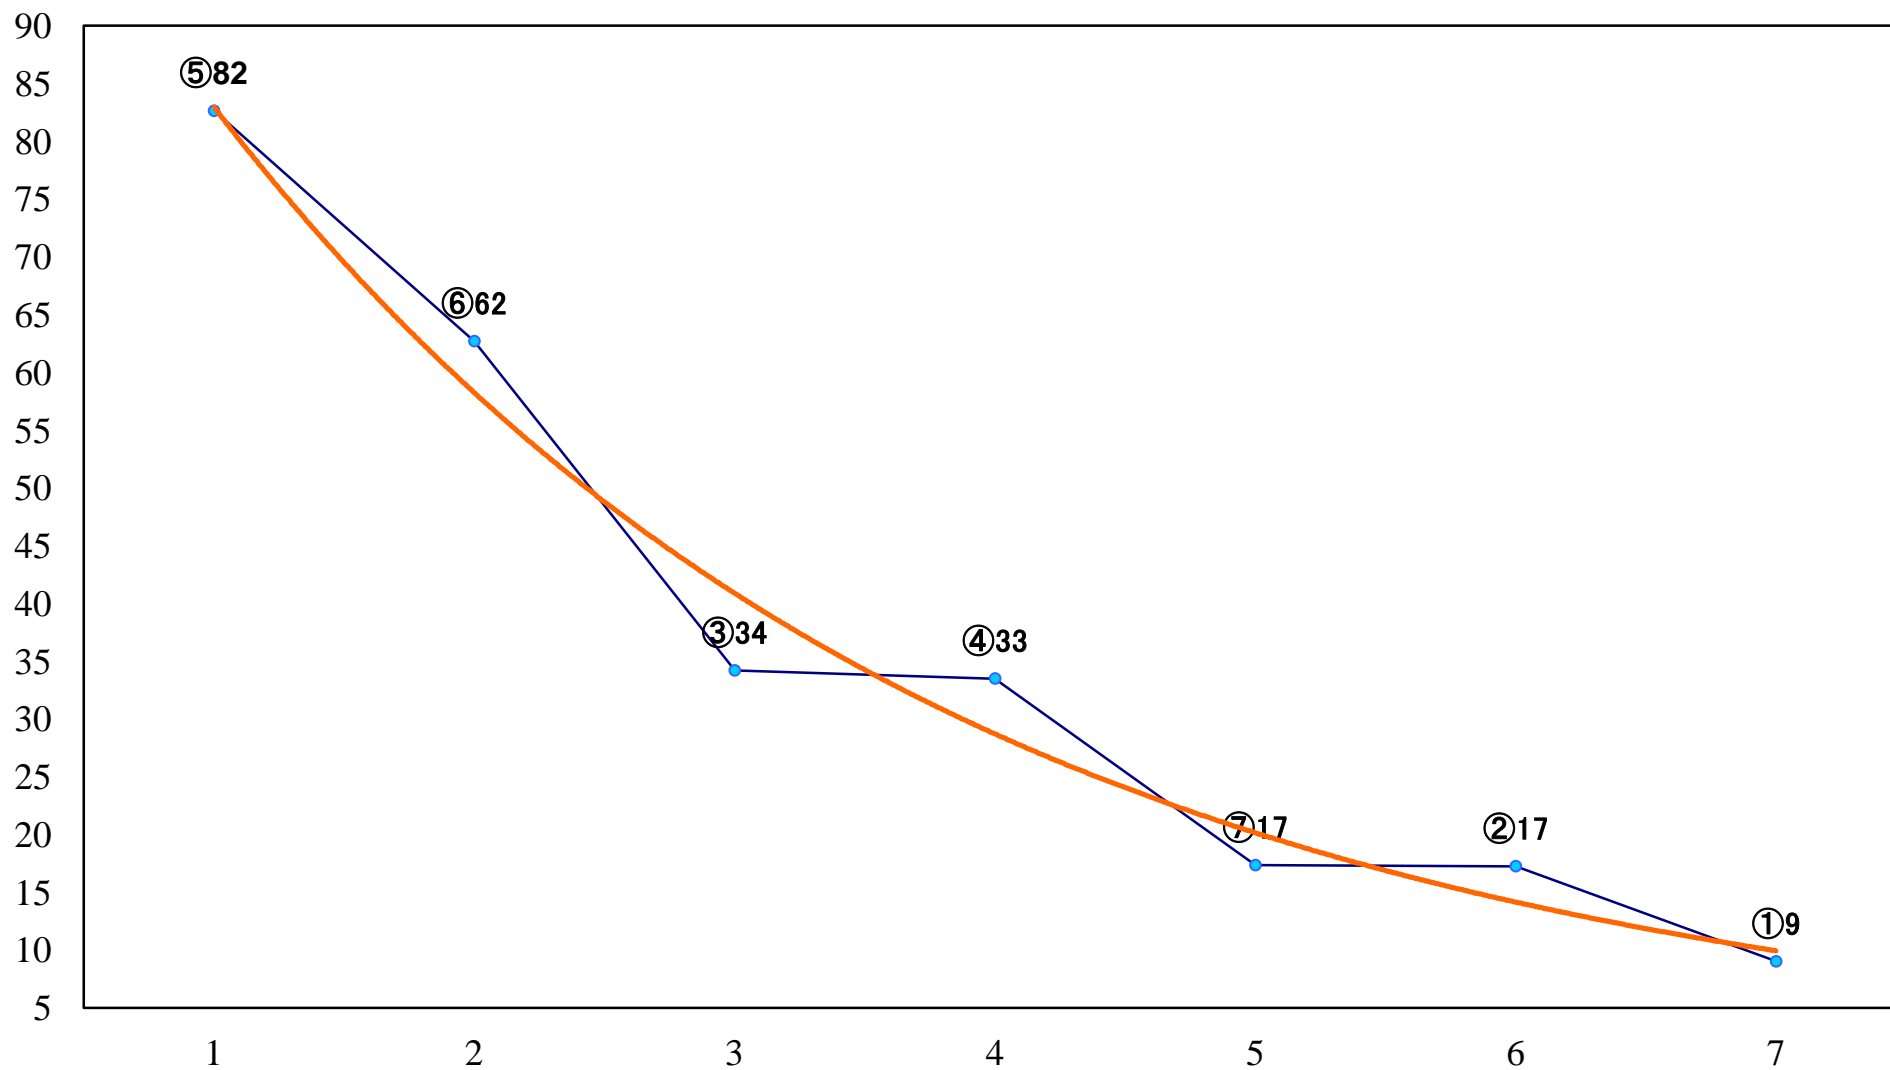

2019年06月19日(水) 船橋競馬 8R 18:25
京成ローザ盃B2選抜馬 左1200mm