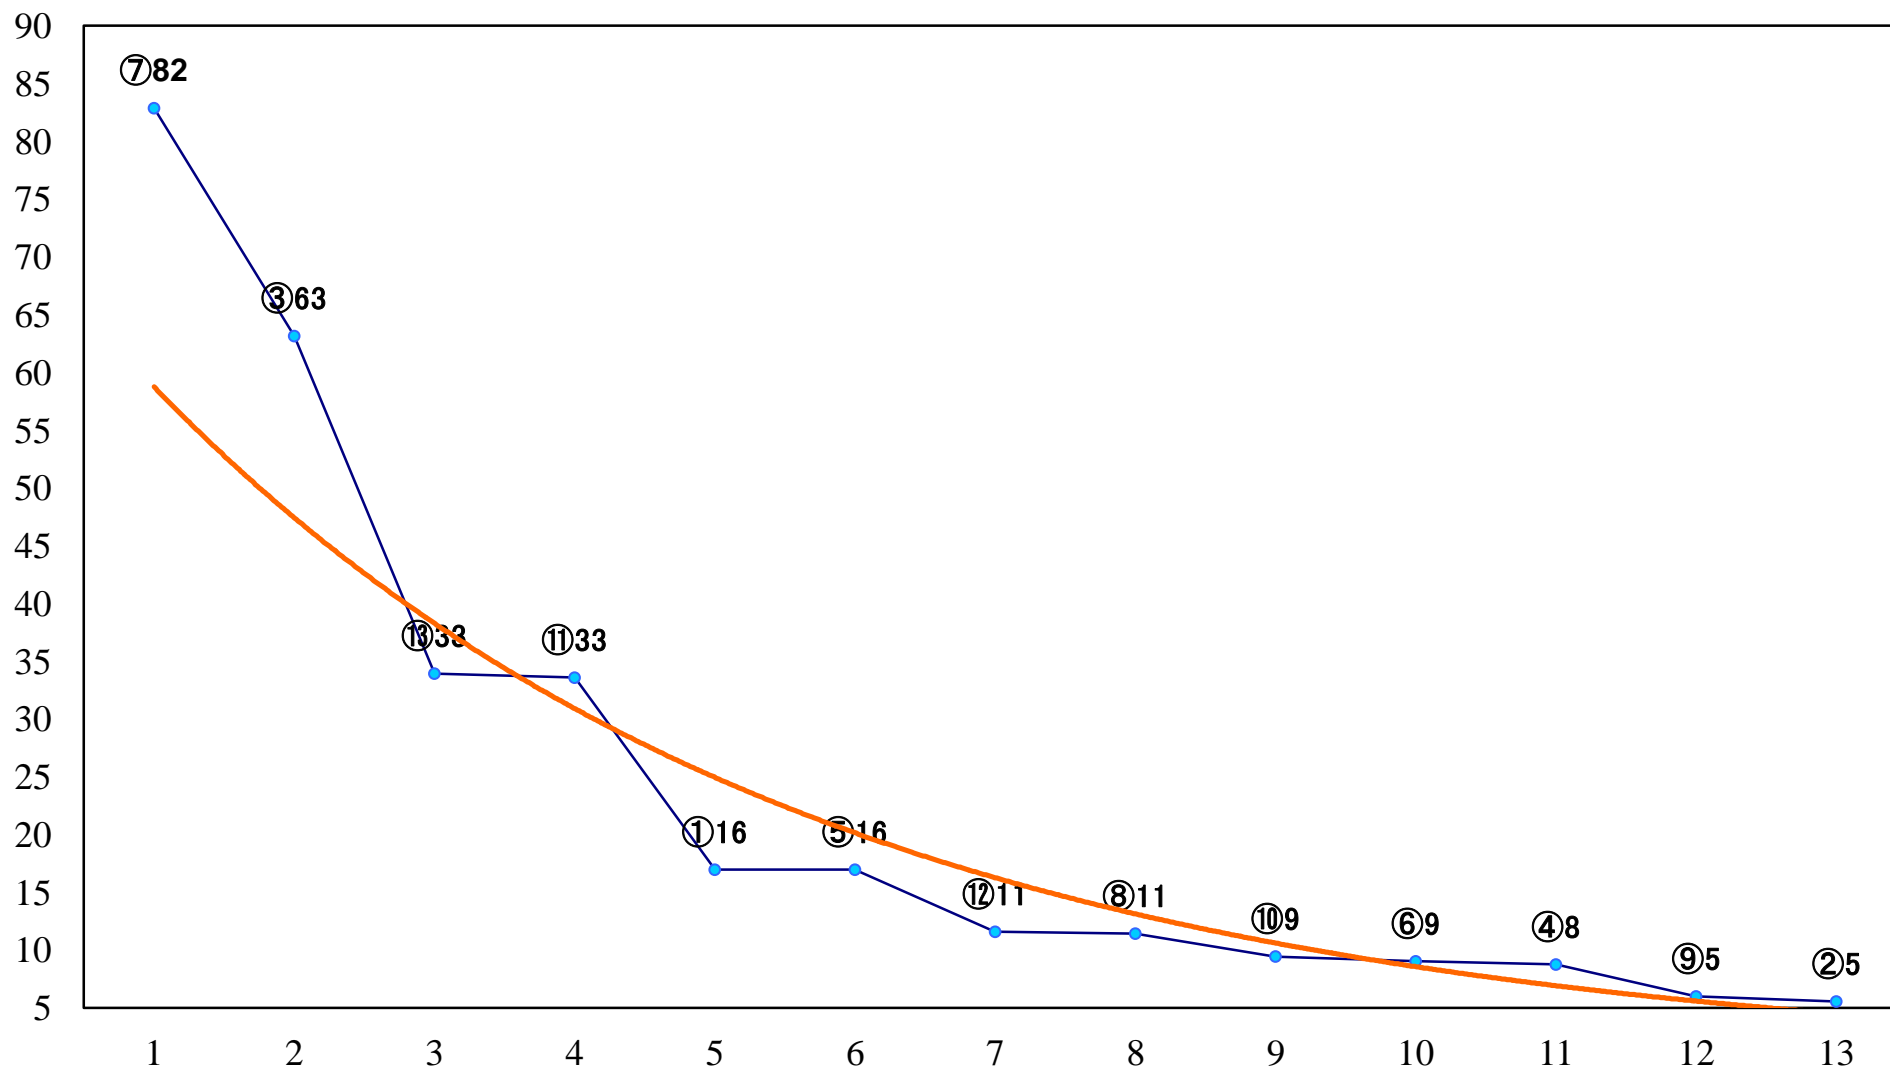

2019年06月20日(木) 船橋競馬 6R 17:25  
東京ラスク杯C1選抜牝馬ア 左1200mm

2019年06月20日(木) 船橋競馬 7R 17:55

C1選抜牝馬イ 左1200mm

2019年06月20日(木) 船橋競馬 8R 18:25  
ブルーベリー特別3歳一 左1600mm

2019年06月20日(木) 船橋競馬 9R 19:00  
手賀沼特別C1二 左1600mm

2019年06月20日(木) 船橋競馬 10R 19:35  
夏至特別B2三以下 左1600mm