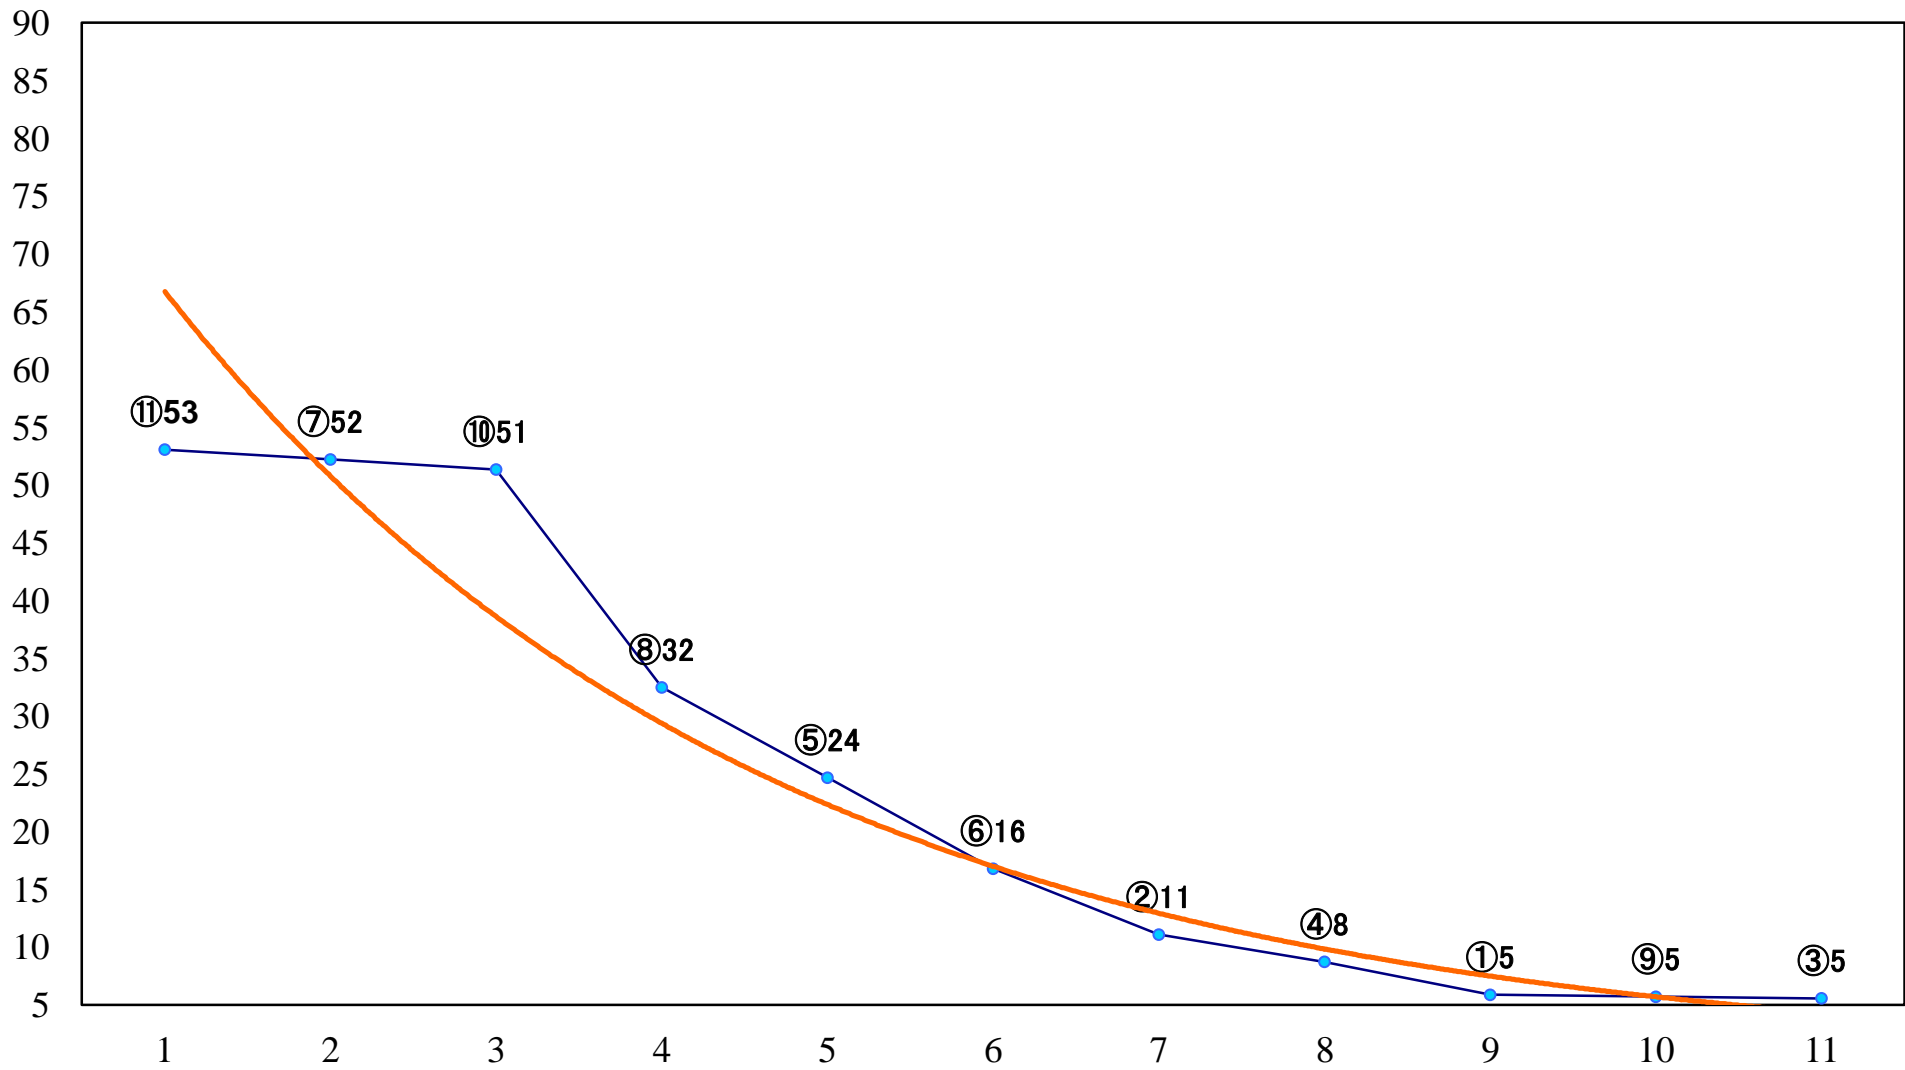

2019年06月20日(木) 船橋競馬 2R 15:20
C2六七 左1200mm