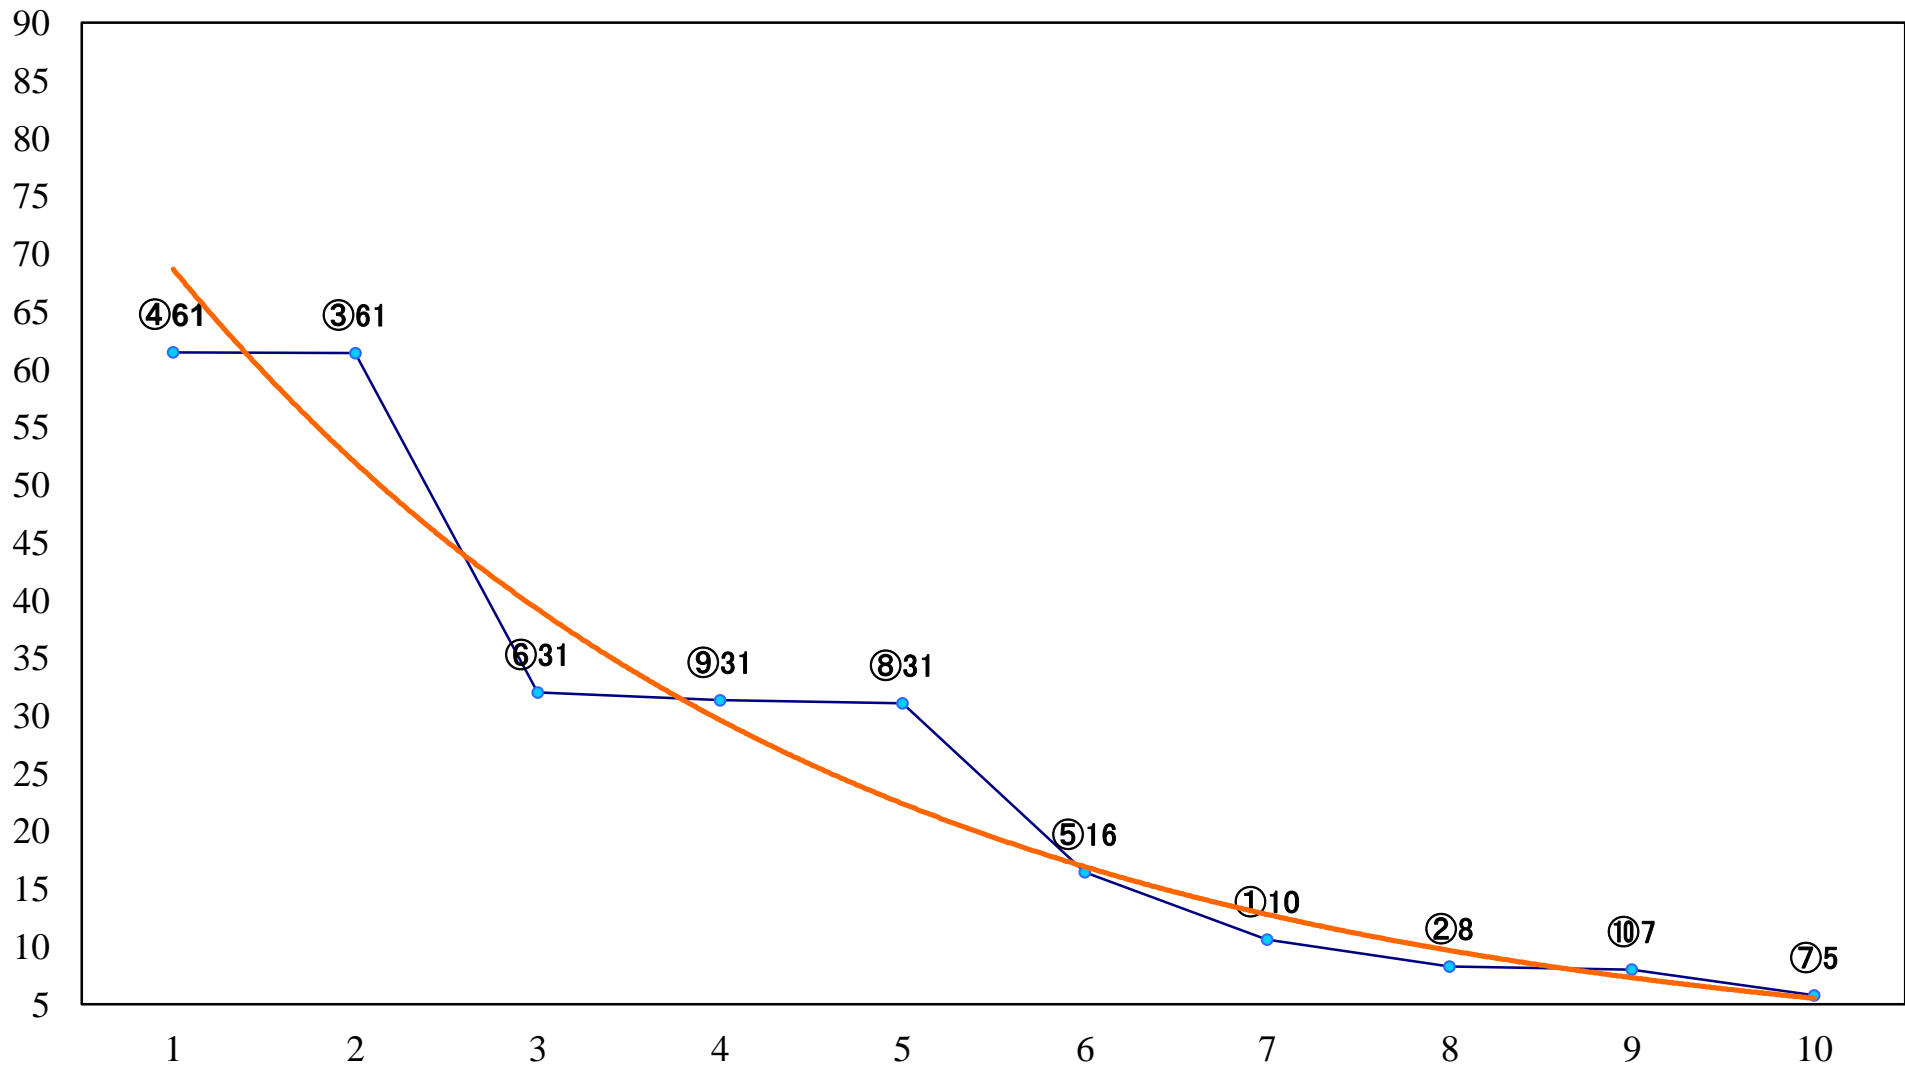

2019年06月20日(木) 船橋競馬 1R 14:50  
C3選抜馬 左1000mm

2019年06月20日(木) 船橋競馬 2R 15:20  
C2六七 左1200mm

2019年06月20日(木) 船橋競馬 3R 15:50  
C2六七 左1500mm

2019年06月20日(木) 船橋競馬 4R 16:20  
紅花特別2歳 左1200mm

2019年06月20日(木) 船橋競馬 5R 16:55  
3歳三組下選抜馬 左1500mm