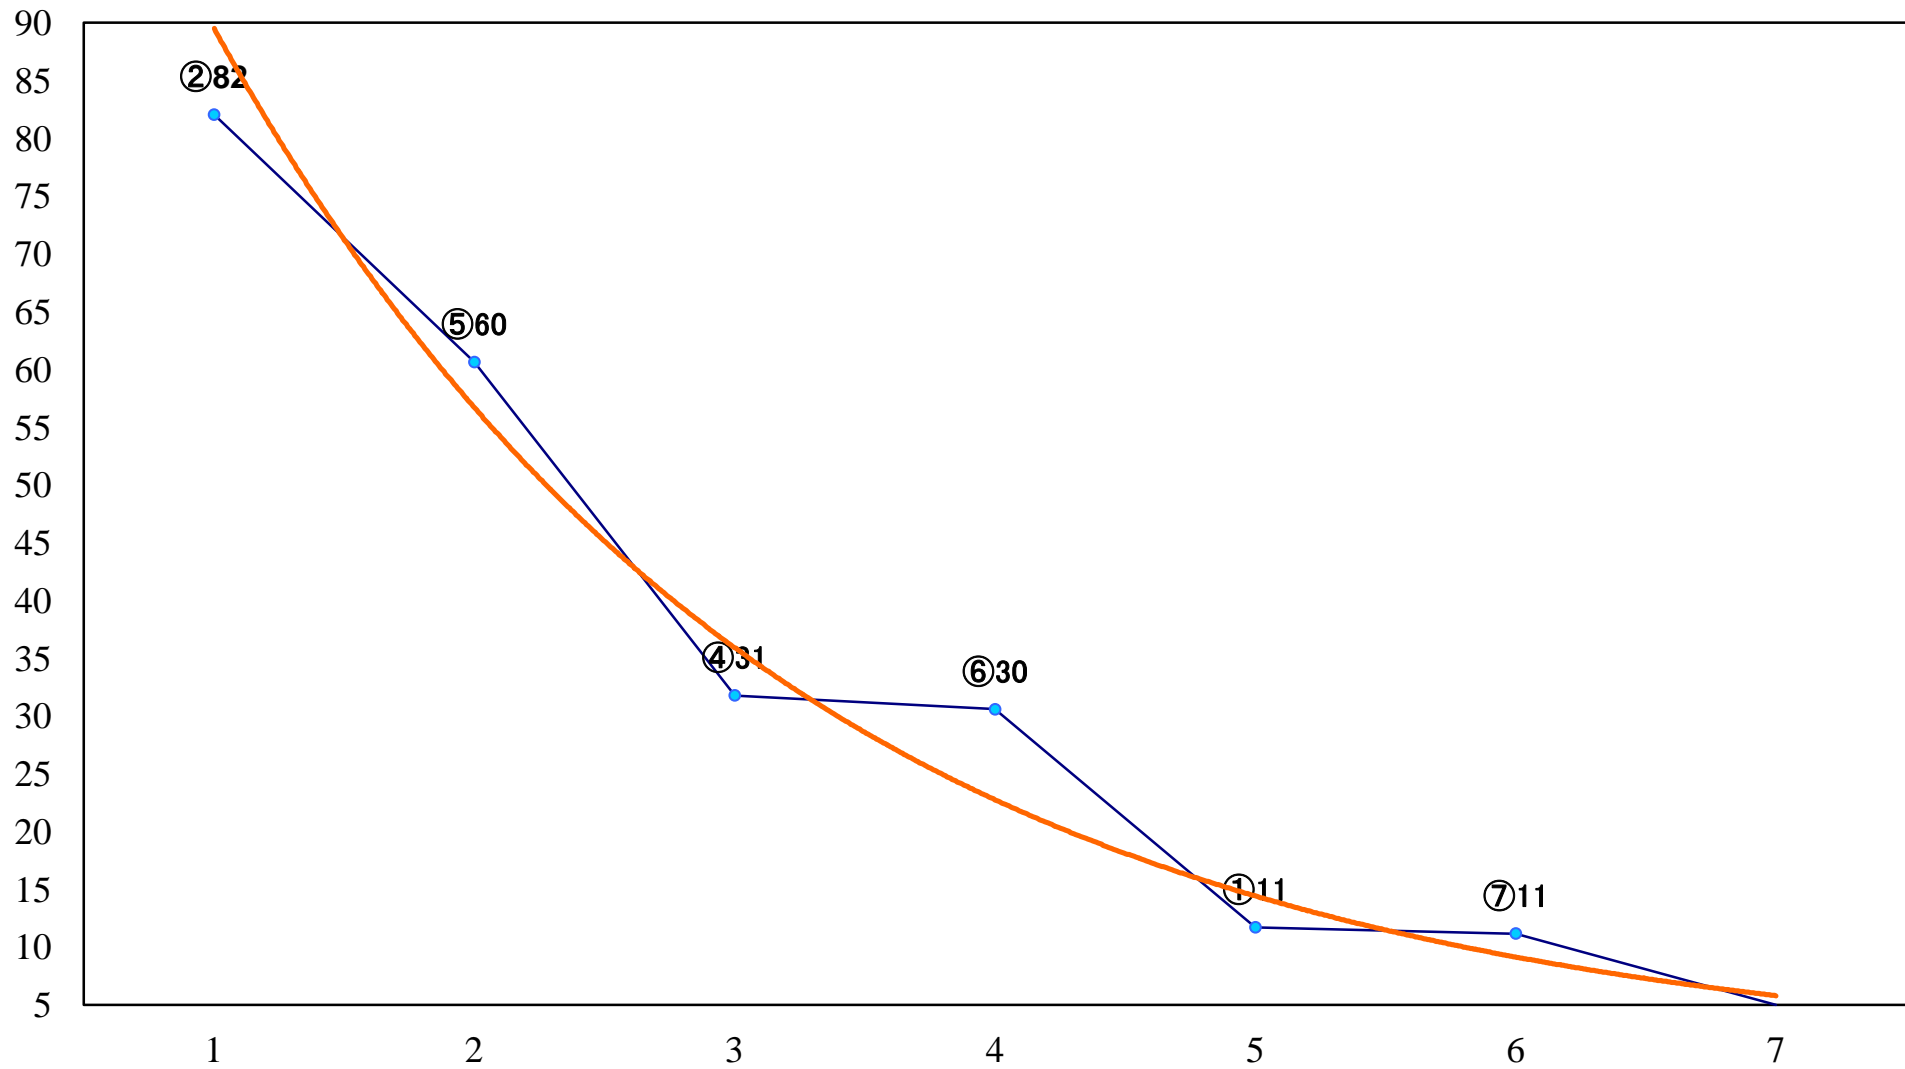

2019年06月20日(木) 船橋競馬 1R 14:50  
C3選抜馬 左1000mm

2019年06月20日(木) 船橋競馬 2R 15:20  
C2六七 左1200mm

2019年06月20日(木) 船橋競馬 3R 15:50  
C2六七 左1500mm

2019年06月20日(木) 船橋競馬 4R 16:20  
紅花特別2歳 左1200mm

2019年06月20日(木) 船橋競馬 5R 16:55  
3歳三組下選抜馬 左1500mm