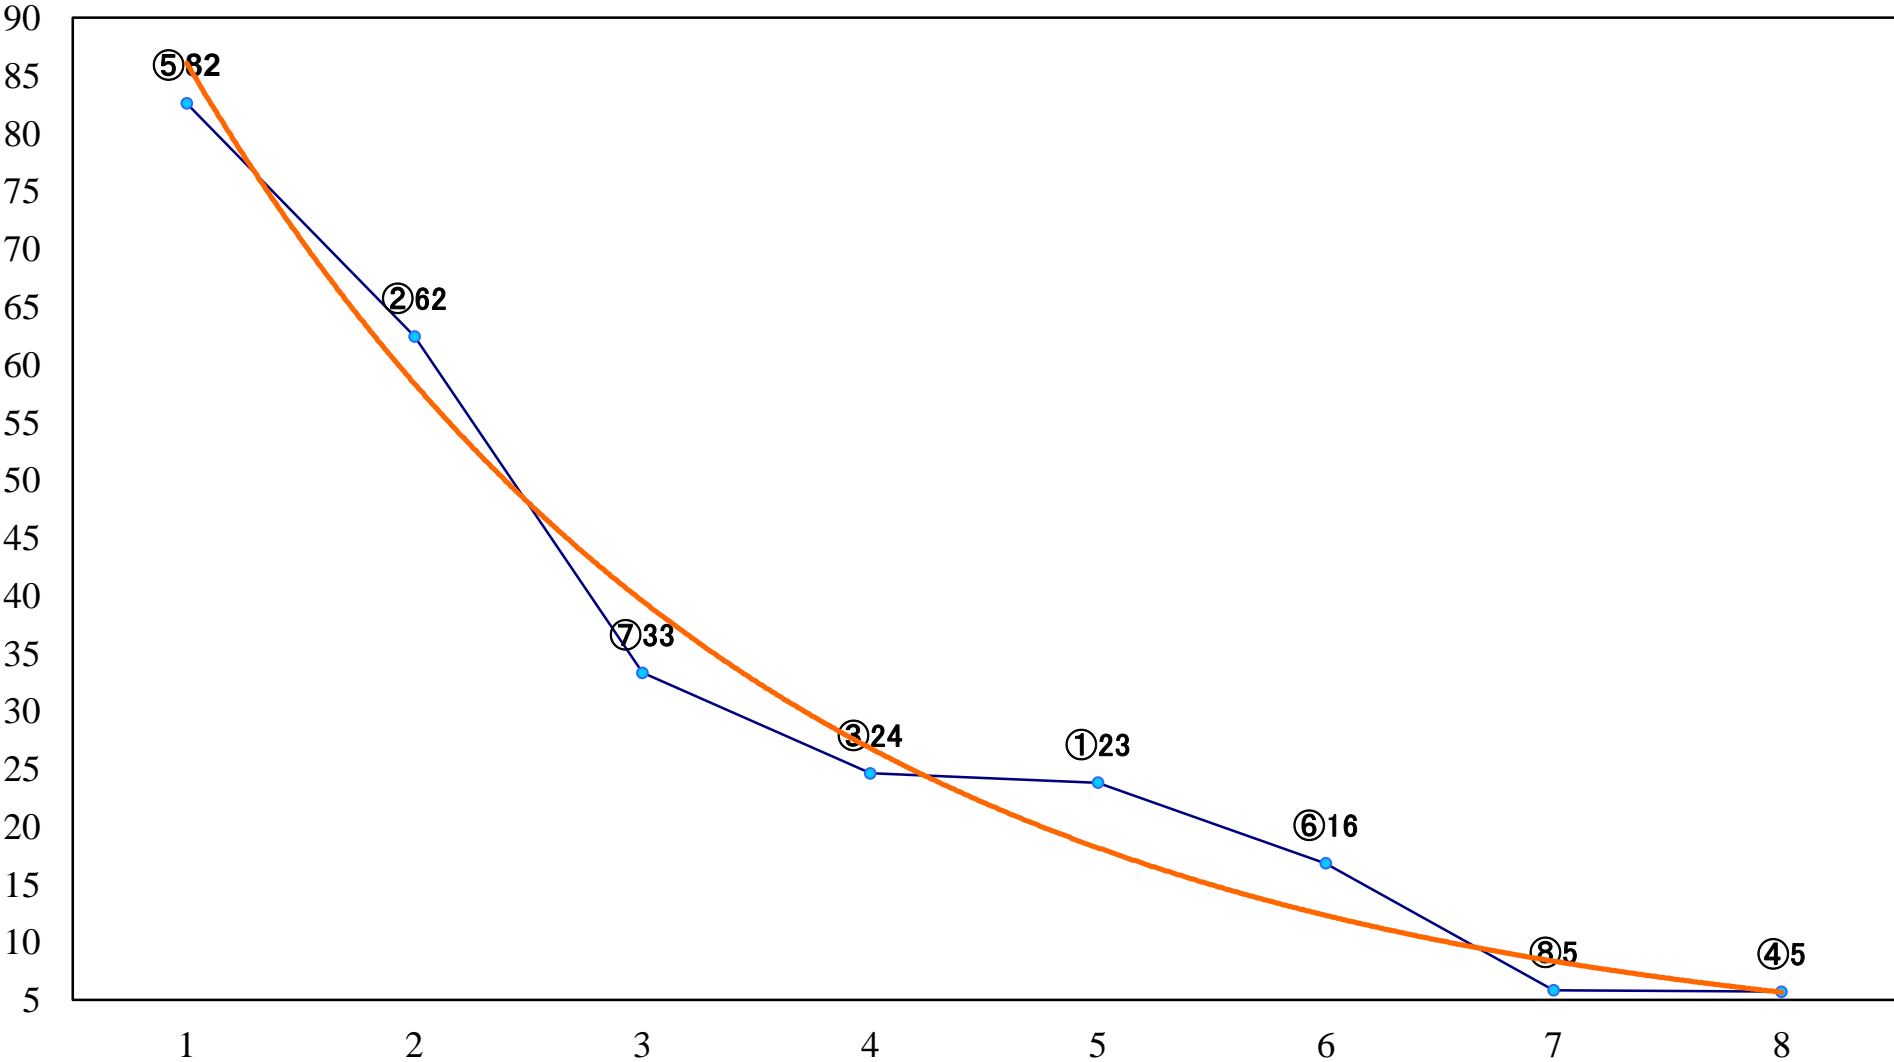

2019年06月20日(木) 船橋競馬 6R 17:25
東京ラスク杯C1選抜牝馬ア 左1200mm