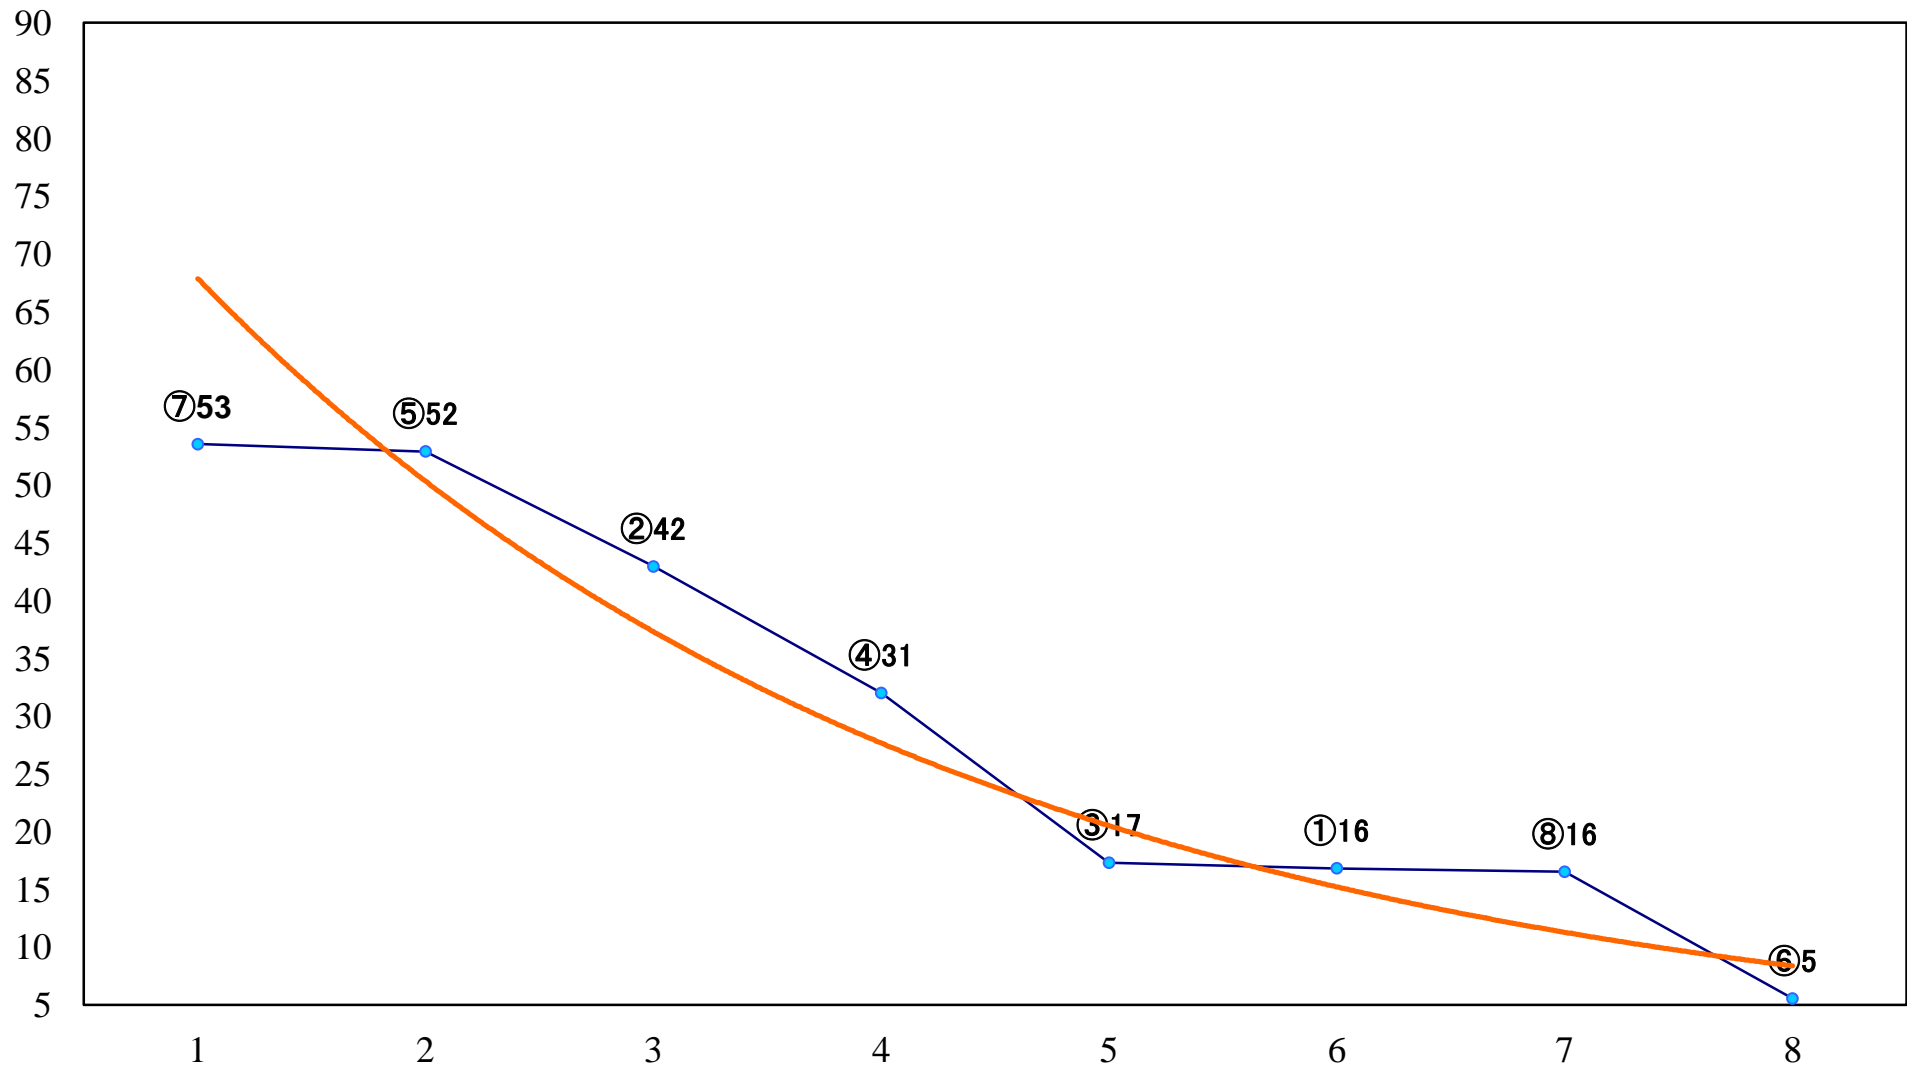

2019年06月20日(木) 船橋競馬 6R 17:25  
東京ラスク杯C1選抜牝馬ア 左1200mm

2019年06月20日(木) 船橋競馬 7R 17:55

C1選抜牝馬イ 左1200mm

2019年06月20日(木) 船橋競馬 8R 18:25  
ブルーベリー特別3歳一 左1600mm

2019年06月20日(木) 船橋競馬 9R 19:00  
手賀沼特別C1二 左1600mm

2019年06月20日(木) 船橋競馬 10R 19:35  
夏至特別B2三以下 左1600mm