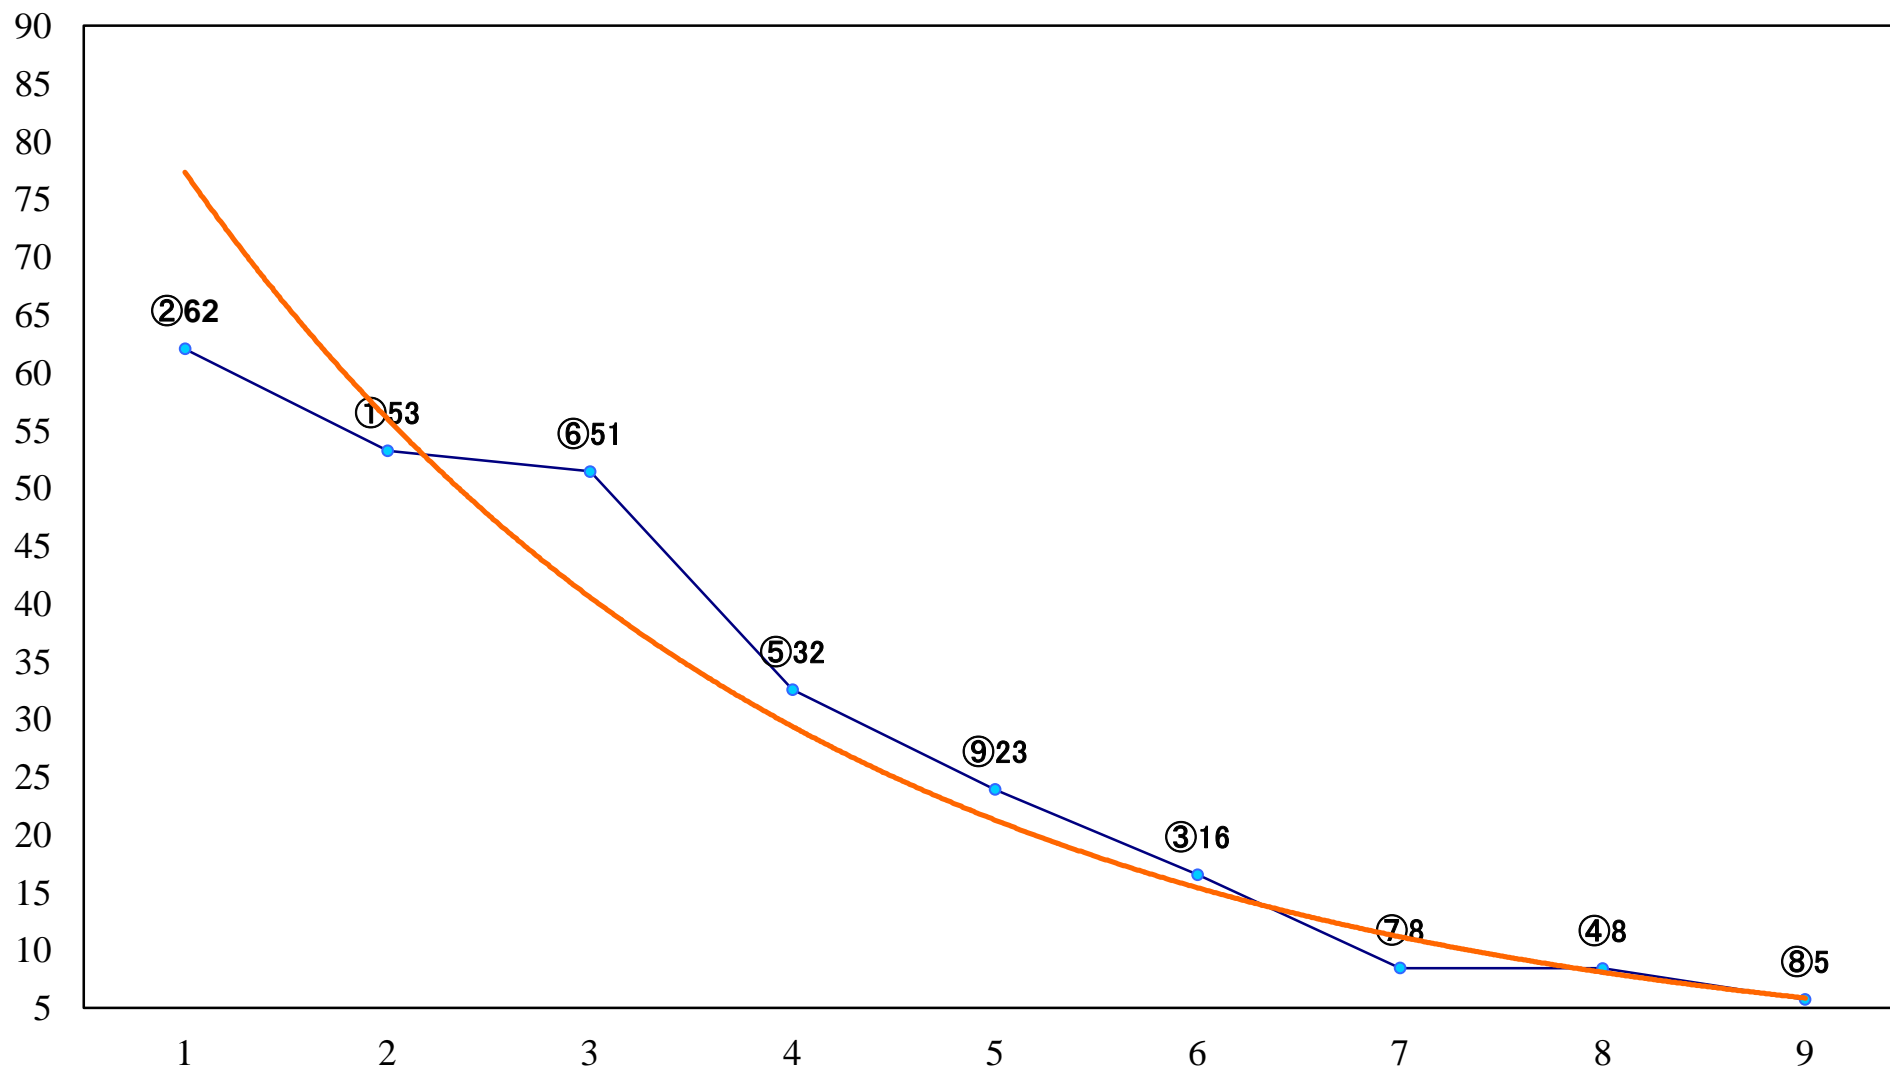

2019年06月20日(木) 船橋競馬 9R 19:00
手賀沼特別C1二 左1600mm