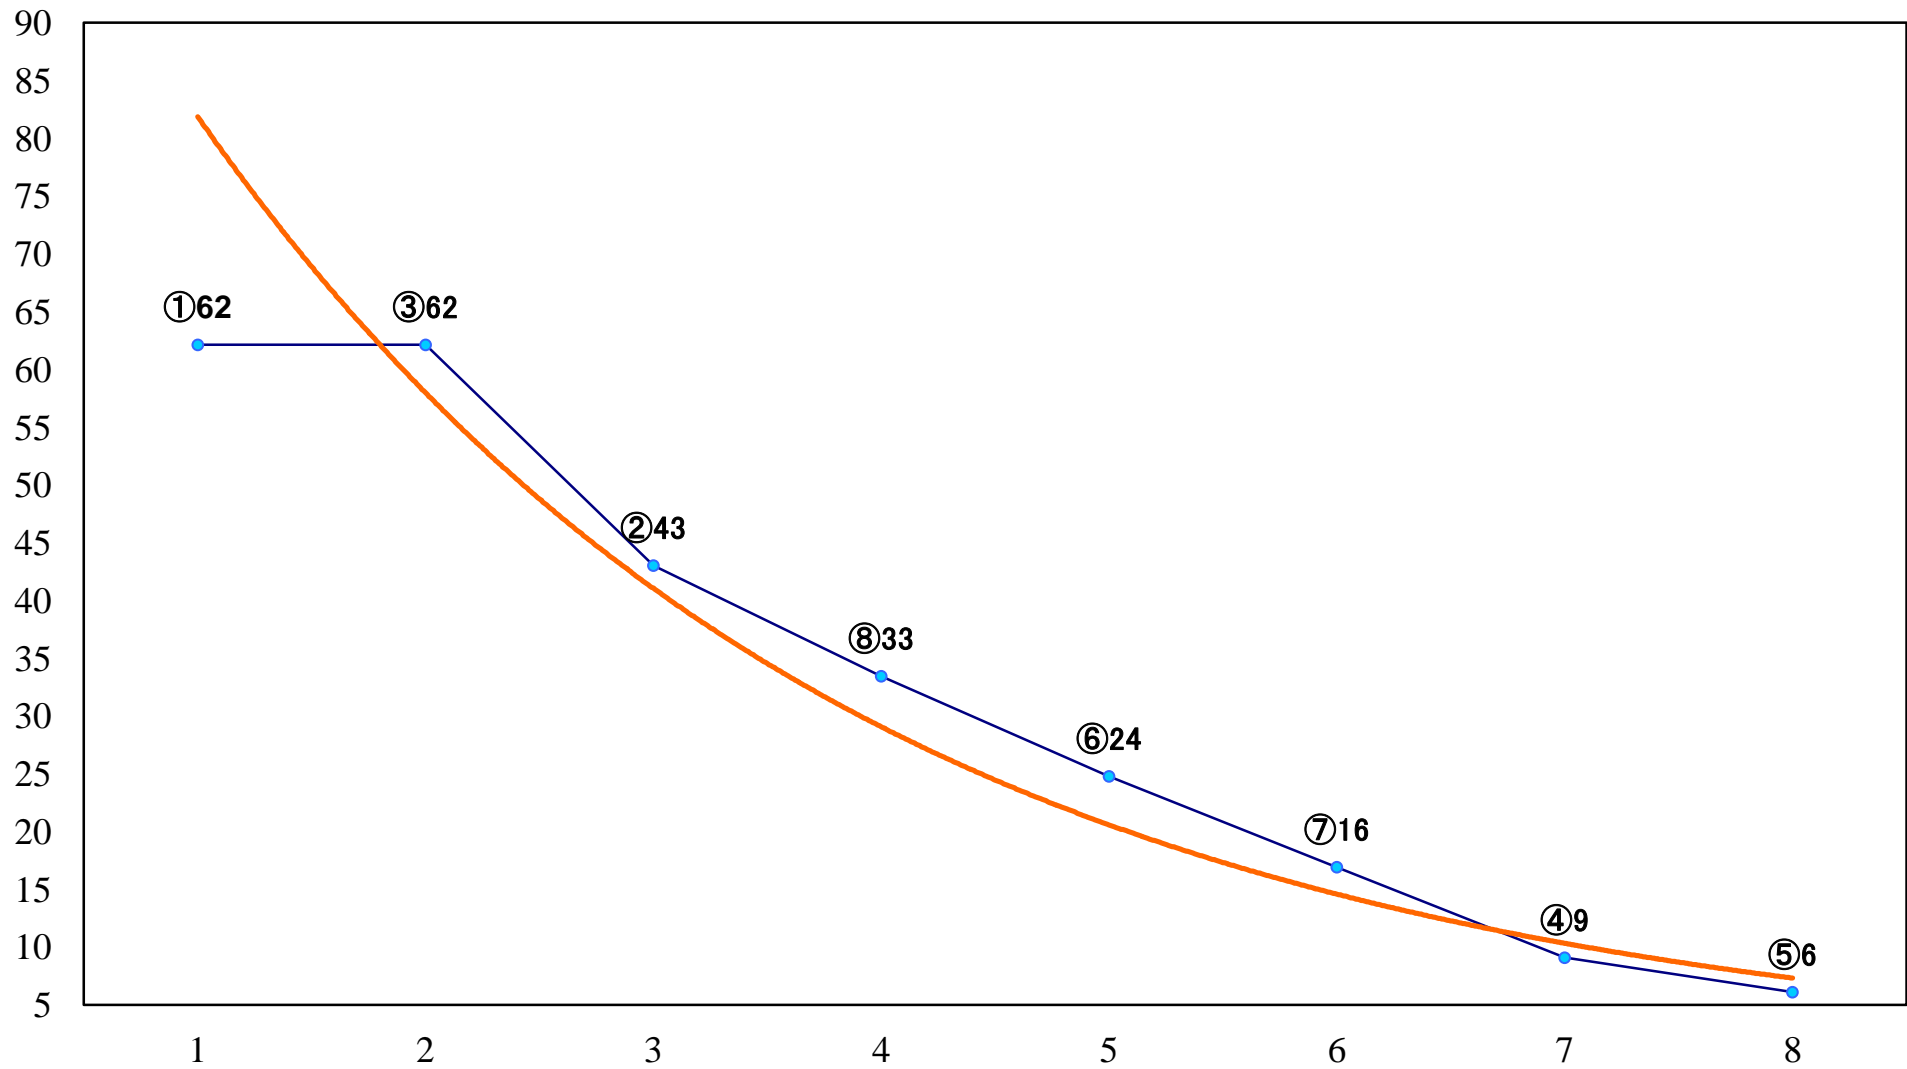

2019年06月20日(木) 船橋競馬 7R 17:55

C1選抜牝馬イ 左1200mm