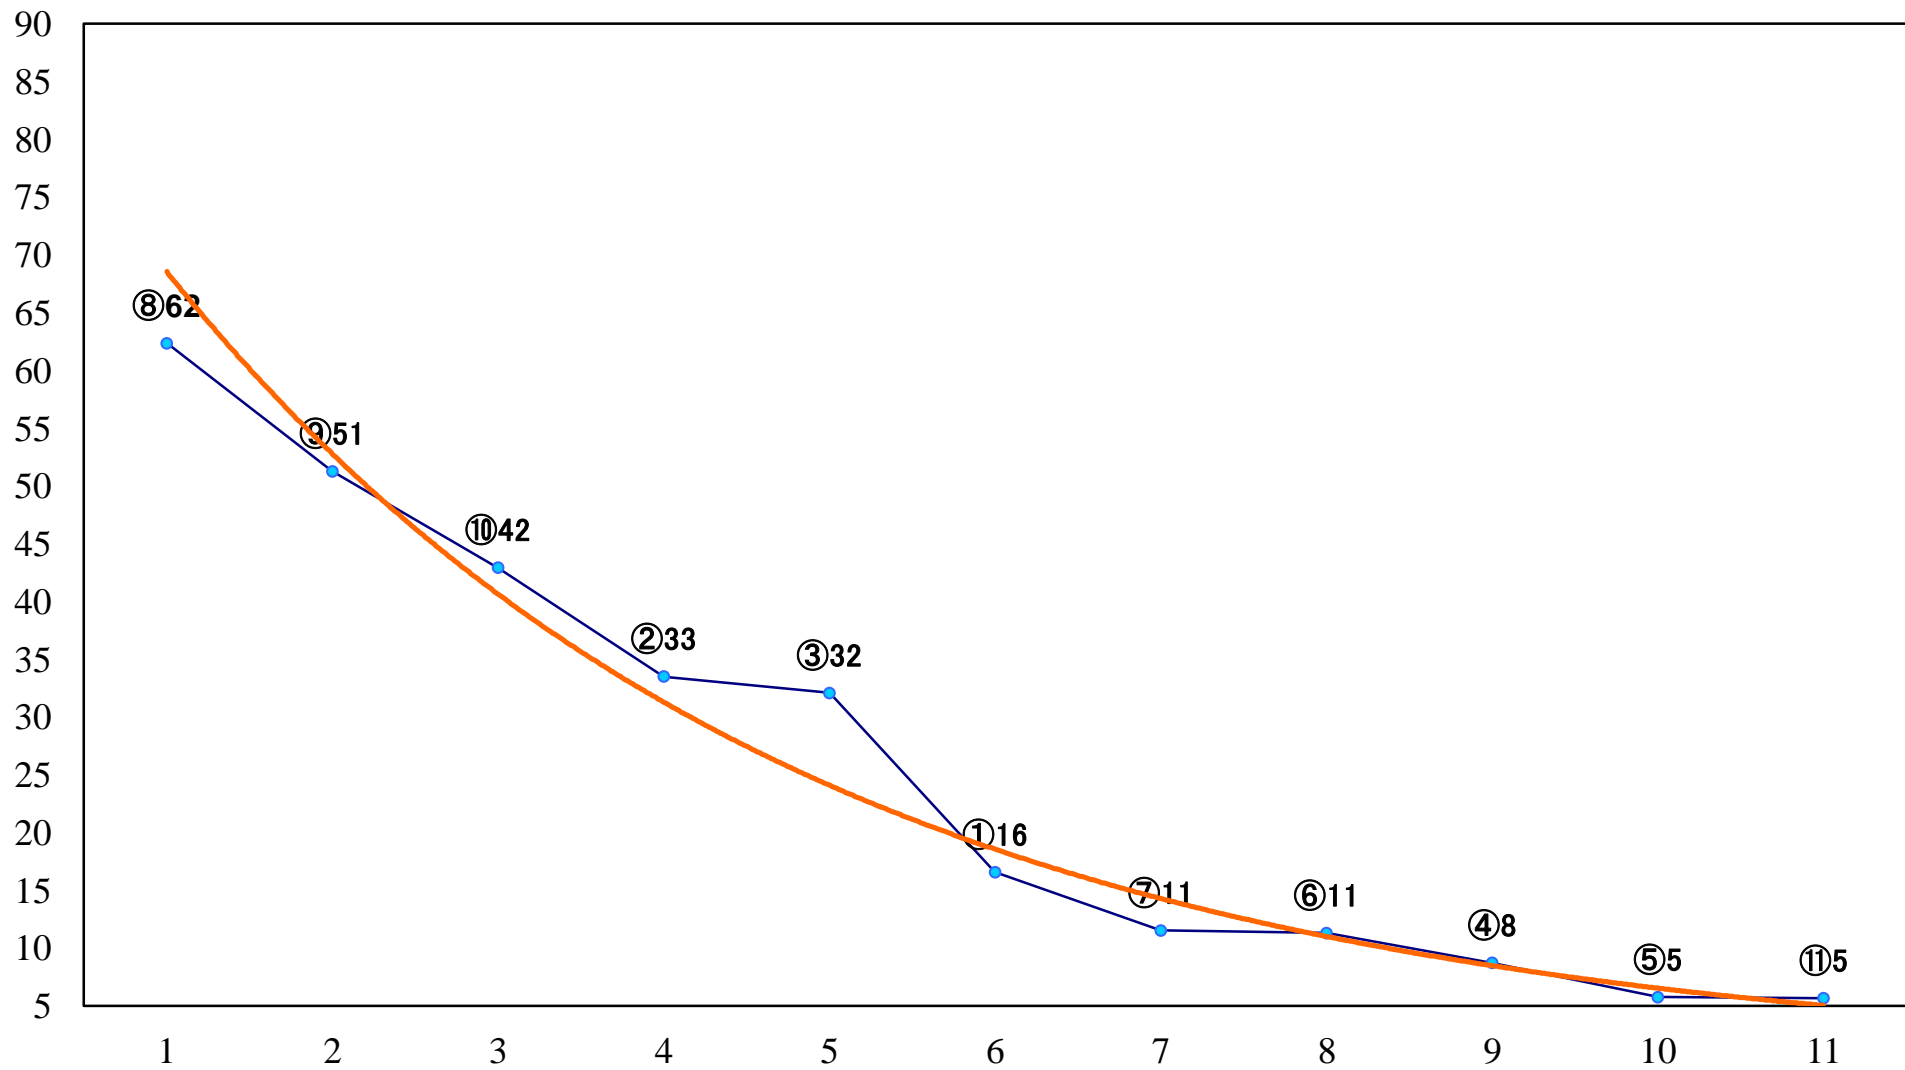

2019年06月20日(木) 船橋競馬 1R 14:50  
C3選抜馬 左1000mm

2019年06月20日(木) 船橋競馬 2R 15:20  
C2六七 左1200mm

2019年06月20日(木) 船橋競馬 3R 15:50  
C2六七 左1500mm

2019年06月20日(木) 船橋競馬 4R 16:20  
紅花特別2歳 左1200mm

2019年06月20日(木) 船橋競馬 5R 16:55  
3歳三組下選抜馬 左1500mm