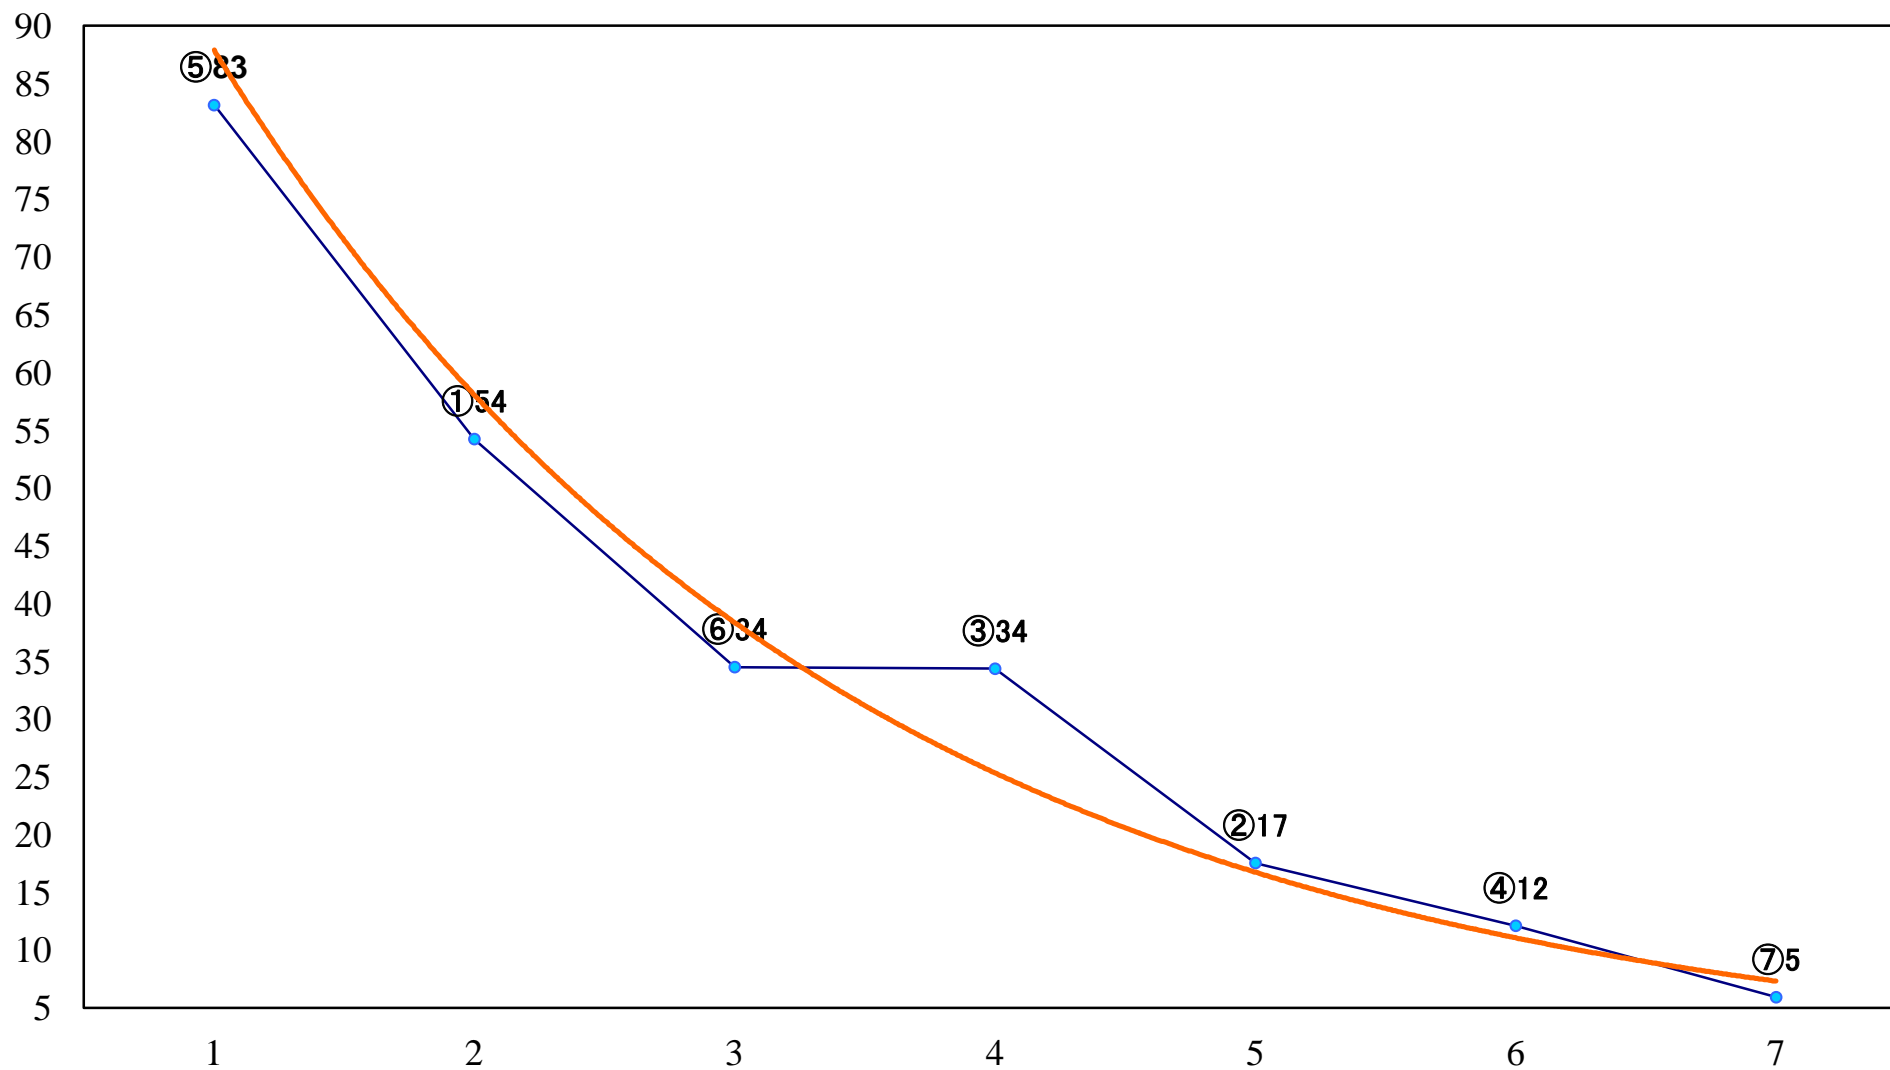

2019年06月20日(木) 船橋競馬 11R 20:10
桑島孝春記念A2以下選抜馬 左1200mm