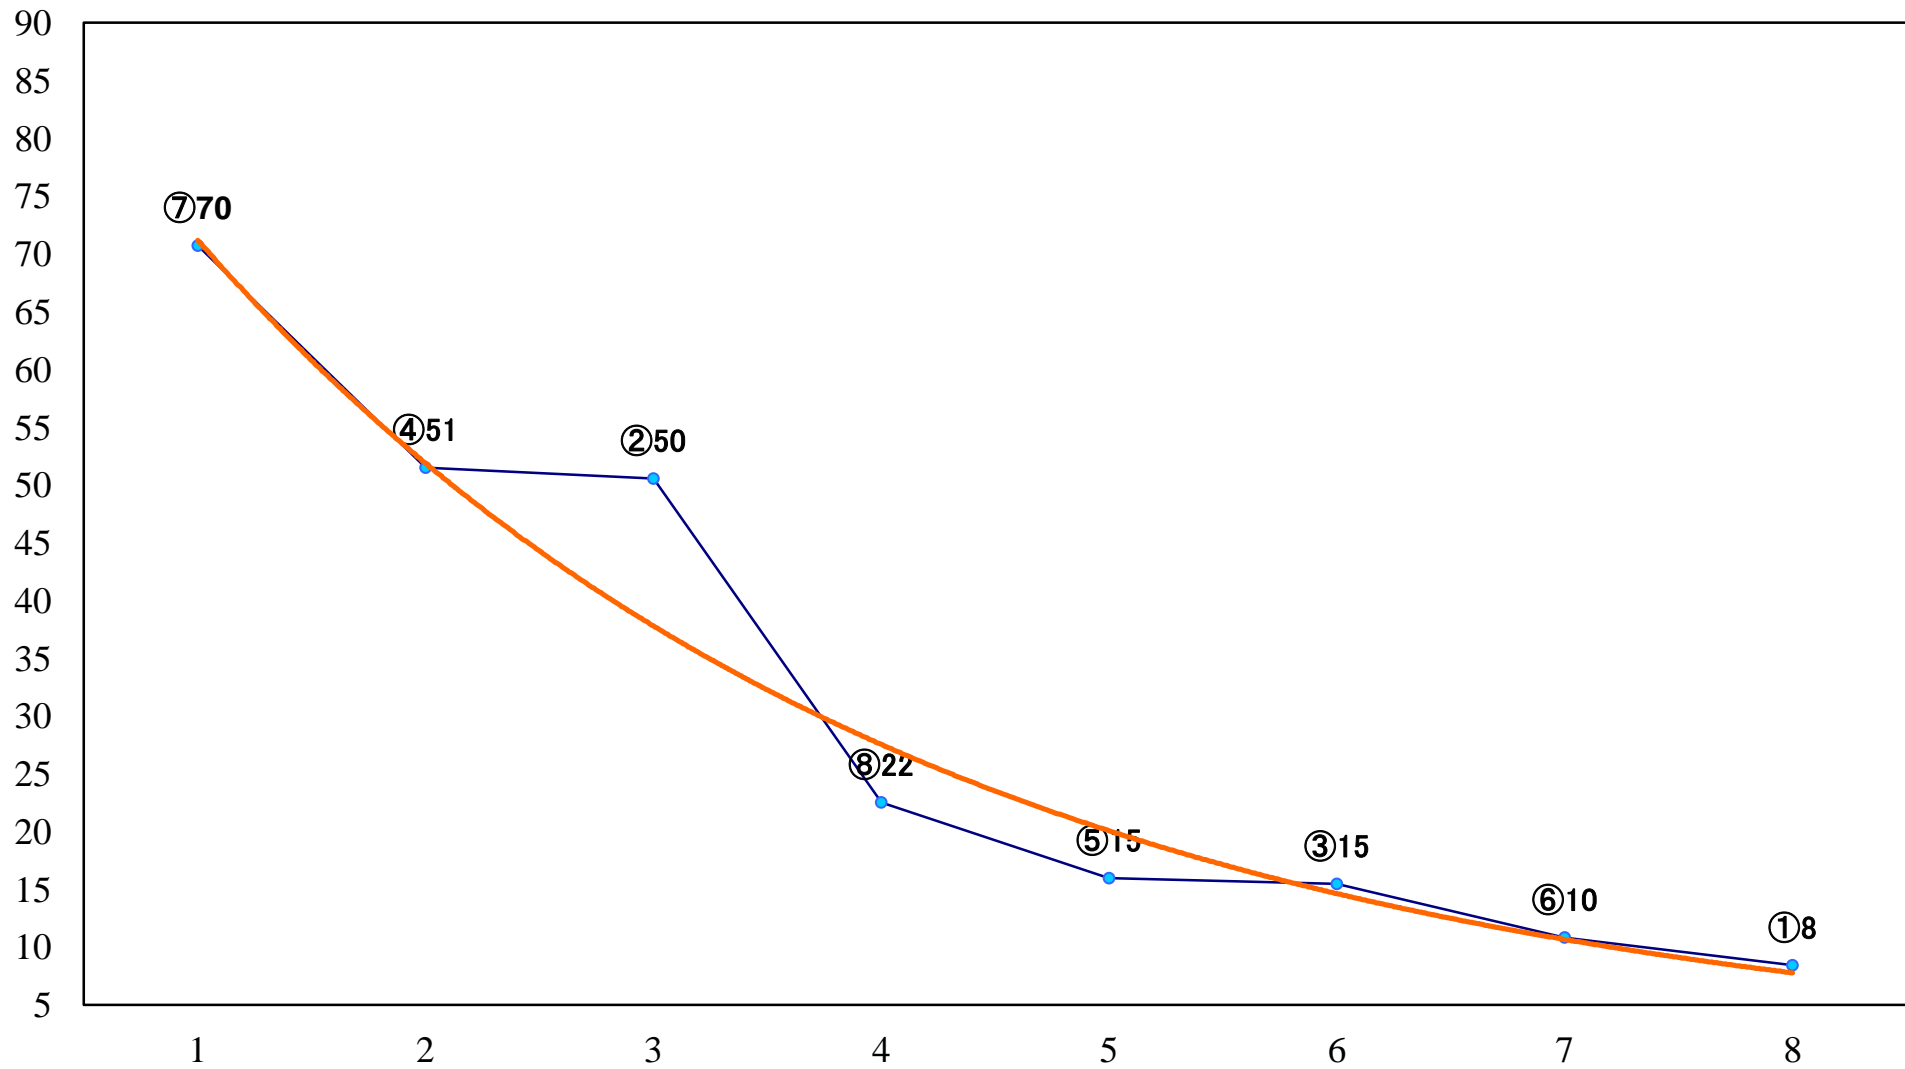

2019年06月20日(木) 船橋競馬 1R 14:50  
C3選抜馬 左1000mm

2019年06月20日(木) 船橋競馬 2R 15:20  
C2六七 左1200mm

2019年06月20日(木) 船橋競馬 3R 15:50  
C2六七 左1500mm

2019年06月20日(木) 船橋競馬 4R 16:20  
紅花特別2歳 左1200mm

2019年06月20日(木) 船橋競馬 5R 16:55  
3歳三組下選抜馬 左1500mm