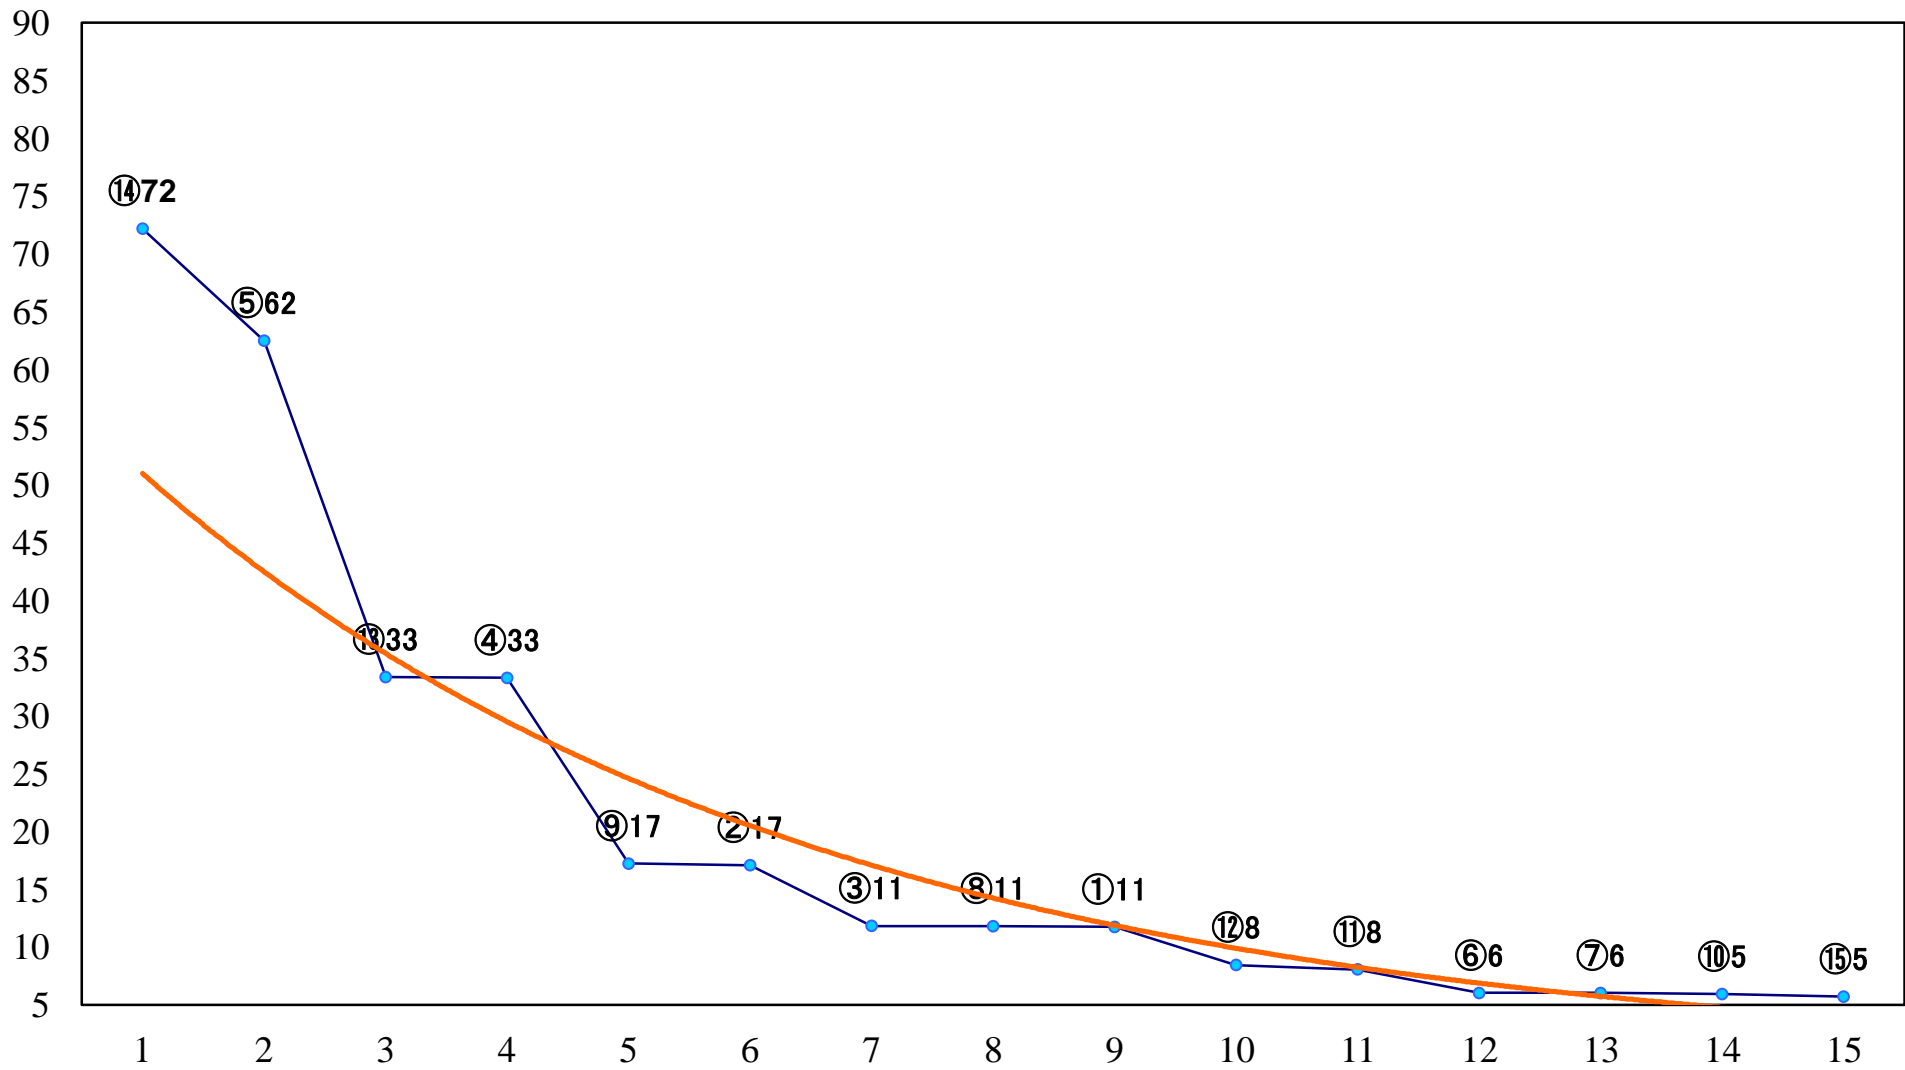

2019年06月27日(木) 大井競馬 5R 16:55
C2七八 右1600mm

2019年06月27日(木) 大井競馬 6R 17:25
C2七八 右1200mm

2019年06月27日(木) 大井競馬 7R 17:55
C1十十一 右1600mm

2019年06月27日(木) 大井競馬 8R 18:25
C1十 十一 右1200mm

2019年06月27日(木) 大井競馬 9R 19:00
B2二三 右1200mm

2019年06月27日(木) 大井競馬 10R 19:35
ロマンティックナイト賞B3一選抜特別 右1800mm

2019年06月27日(木) 大井競馬 11R 20:10
武蔵野オープン3上特別 右1200mm

2019年06月27日(木) 大井競馬 12R 20:50
明日もエキサイティングリレー賞B2ニ 三 右1400mm