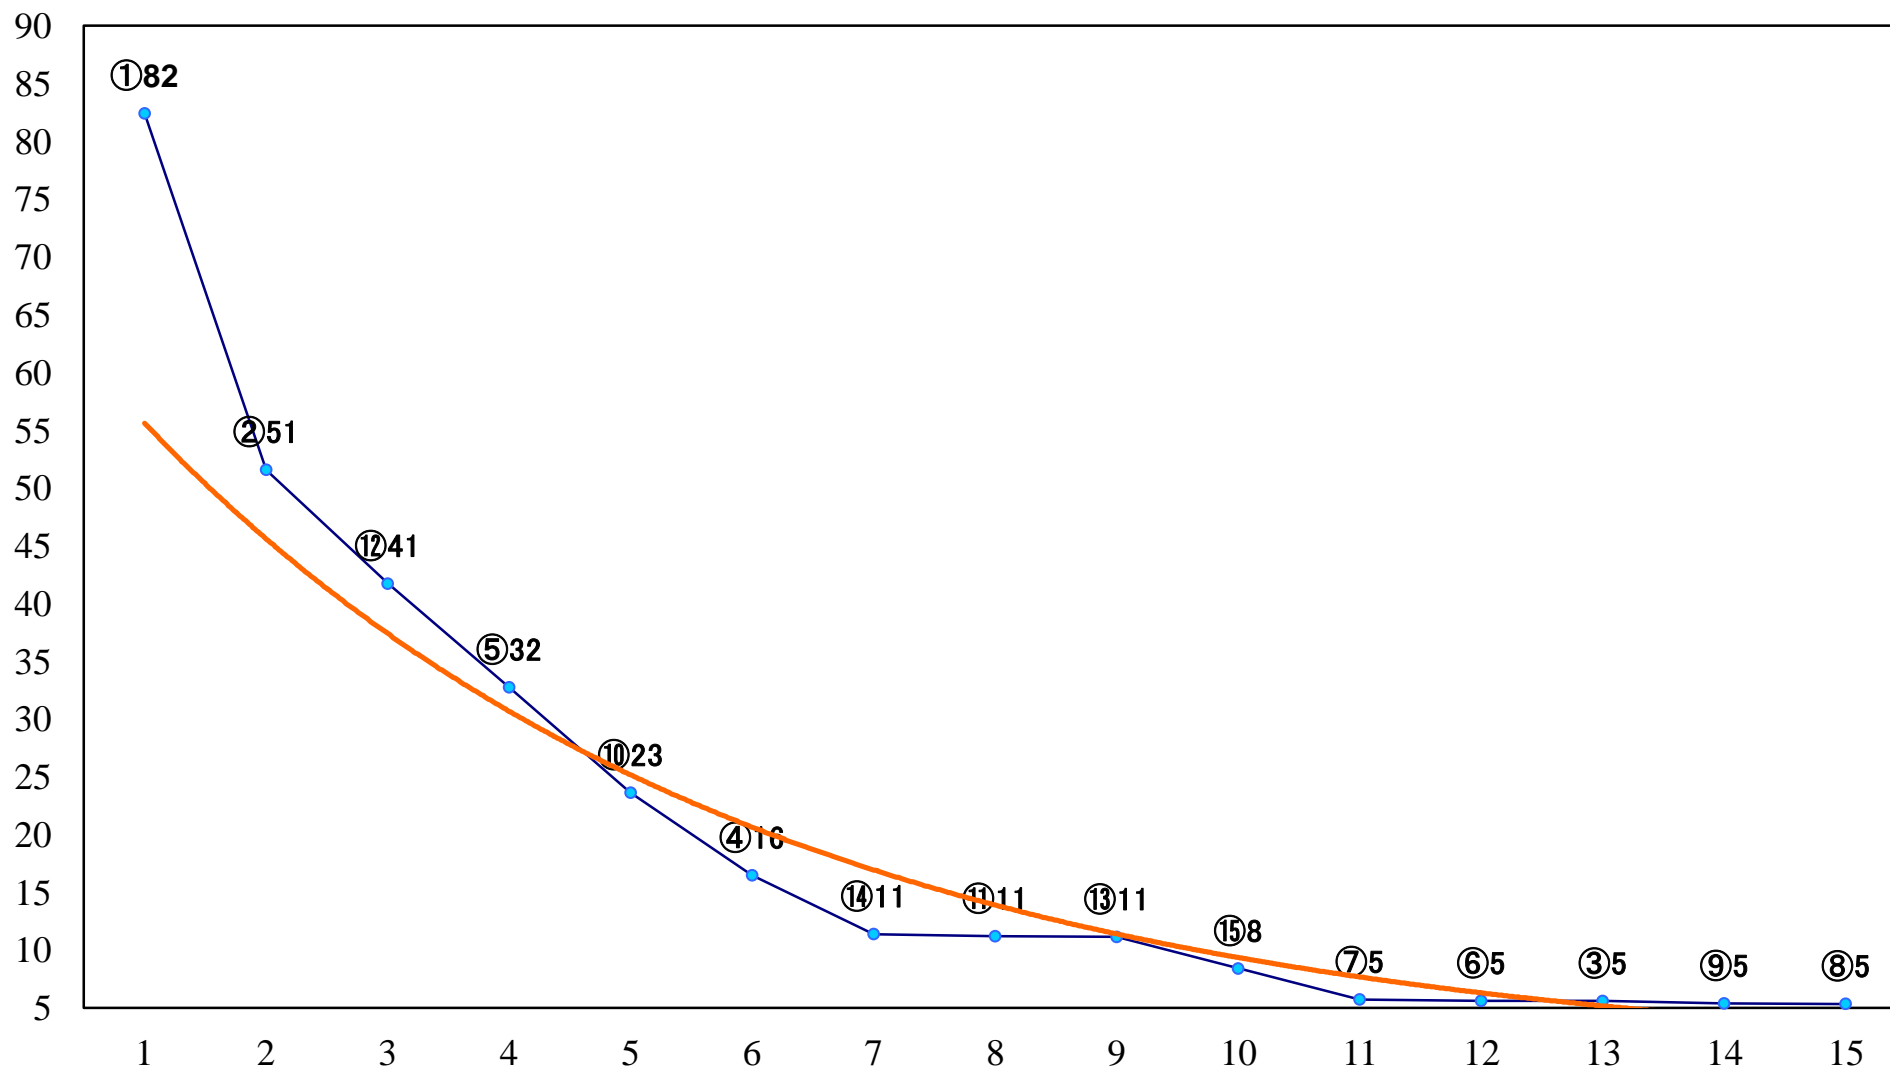

2019年06月27日(木) 大井競馬 1R 14:45
エキサイティングリレースタート賞3歳27 右1600mm

2019年06月27日(木) 大井競馬 2R 15:20
エキサイティングリレーin大井賞3歳27 右1200mm

2019年06月27日(木) 大井競馬 3R 15:55
2歳50万円未満 右1200mm

2019年06月27日(木) 大井競馬 4R 16:25
2歳50万円以上 右1200mm

2019年06月27日(木) 大井競馬 5R 16:55
C2七八 右1600mm

2019年06月27日(木) 大井競馬 6R 17:25
C2七八 右1200mm

2019年06月27日(木) 大井競馬 7R 17:55
C1十十一 右1600mm

2019年06月27日(木) 大井競馬 8R 18:25
C1十 十一 右1200mm

2019年06月27日(木) 大井競馬 9R 19:00
B2二三 右1200mm

2019年06月27日(木) 大井競馬 10R 19:35
ロマンティックナイト賞B3一選抜特別 右1800mm

2019年06月27日(木) 大井競馬 11R 20:10
武蔵野オープン3上特別 右1200mm

2019年06月27日(木) 大井競馬 12R 20:50
明日もエキサイティングリレー賞B2ニ 三 右1400mm