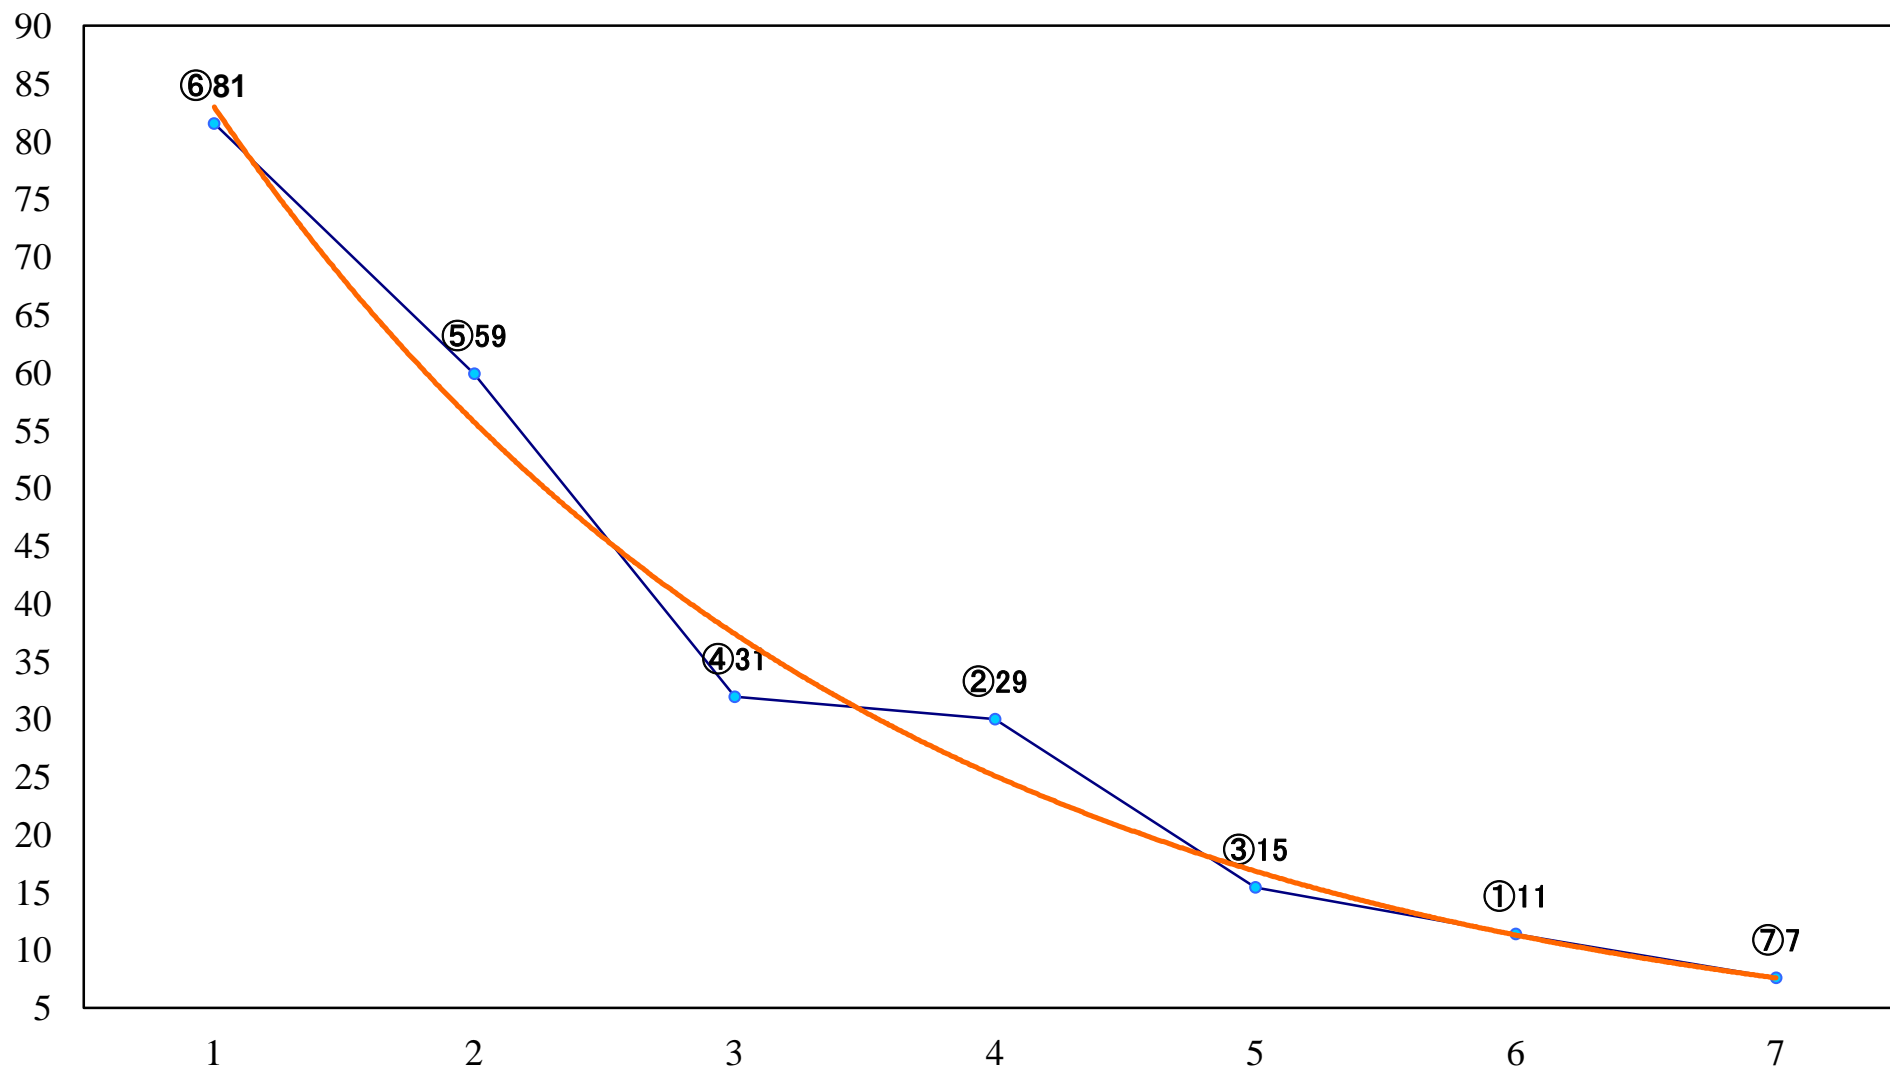

2019年06月27日(木) 大井競馬 1R 14:45
エキサイティングリレースタート賞3歳27 右1600mm

2019年06月27日(木) 大井競馬 2R 15:20
エキサイティングリレーin大井賞3歳27 右1200mm

2019年06月27日(木) 大井競馬 3R 15:55
2歳50万円未満 右1200mm

2019年06月27日(木) 大井競馬 4R 16:25
2歳50万円以上 右1200mm

2019年06月27日(木) 大井競馬 5R 16:55
C2七八 右1600mm

2019年06月27日(木) 大井競馬 6R 17:25
C2七八 右1200mm

2019年06月27日(木) 大井競馬 7R 17:55
C1十十一 右1600mm

2019年06月27日(木) 大井競馬 8R 18:25
C1十 十一 右1200mm

2019年06月27日(木) 大井競馬 9R 19:00
B2二三 右1200mm