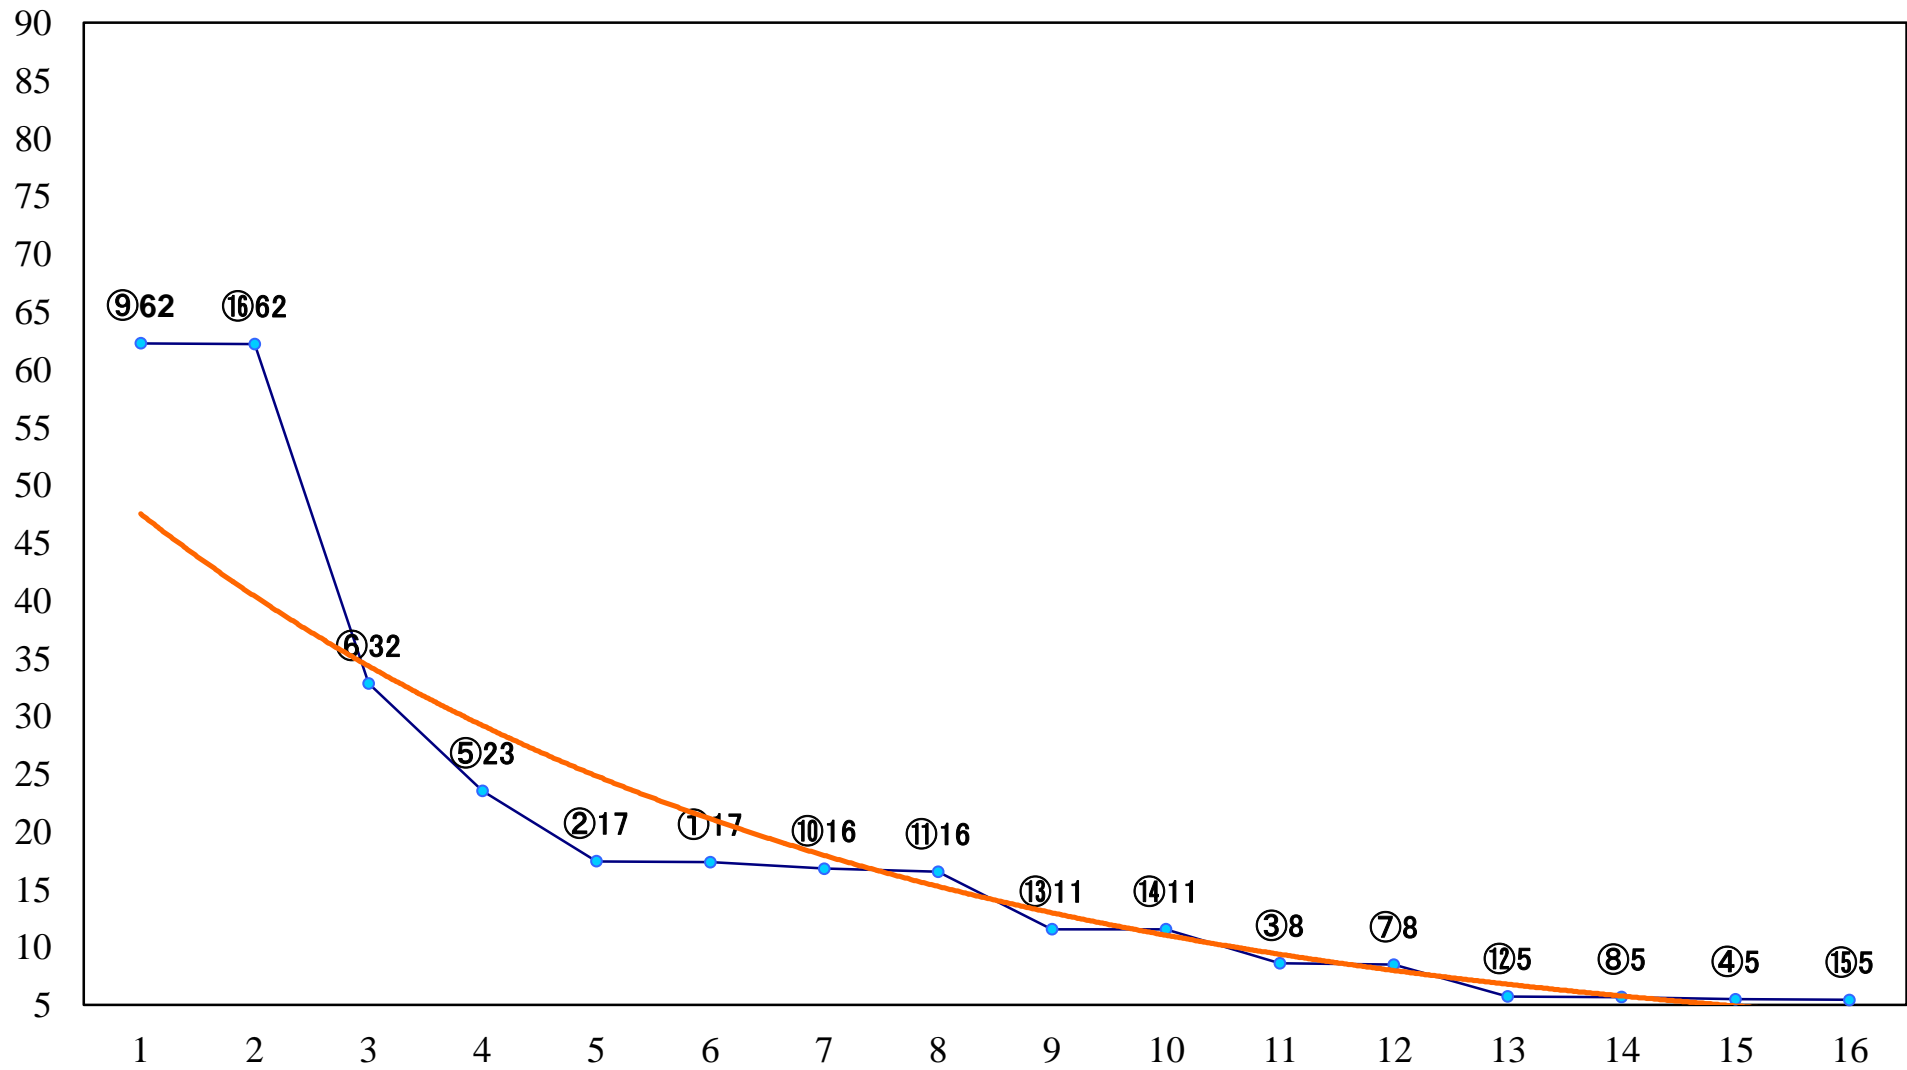

2019年06月27日(木) 大井競馬 1R 14:45
エキサイティングリレースタート賞3歳27 右1600mm

2019年06月27日(木) 大井競馬 2R 15:20
エキサイティングリレーin大井賞3歳27 右1200mm

2019年06月27日(木) 大井競馬 3R 15:55
2歳50万円未満 右1200mm

2019年06月27日(木) 大井競馬 4R 16:25
2歳50万円以上 右1200mm

2019年06月27日(木) 大井競馬 5R 16:55
C2七八 右1600mm

2019年06月27日(木) 大井競馬 6R 17:25
C2七八 右1200mm

2019年06月27日(木) 大井競馬 7R 17:55
C1十十一 右1600mm

2019年06月27日(木) 大井競馬 8R 18:25
C1十 十一 右1200mm

2019年06月27日(木) 大井競馬 9R 19:00
B2二三 右1200mm

2019年06月27日(木) 大井競馬 10R 19:35
ロマンティックナイト賞B3一選抜特別 右1800mm

2019年06月27日(木) 大井競馬 11R 20:10
武蔵野オープン3上特別 右1200mm

2019年06月27日(木) 大井競馬 12R 20:50
明日もエキサイティングリレー賞B2ニ 三 右1400mm