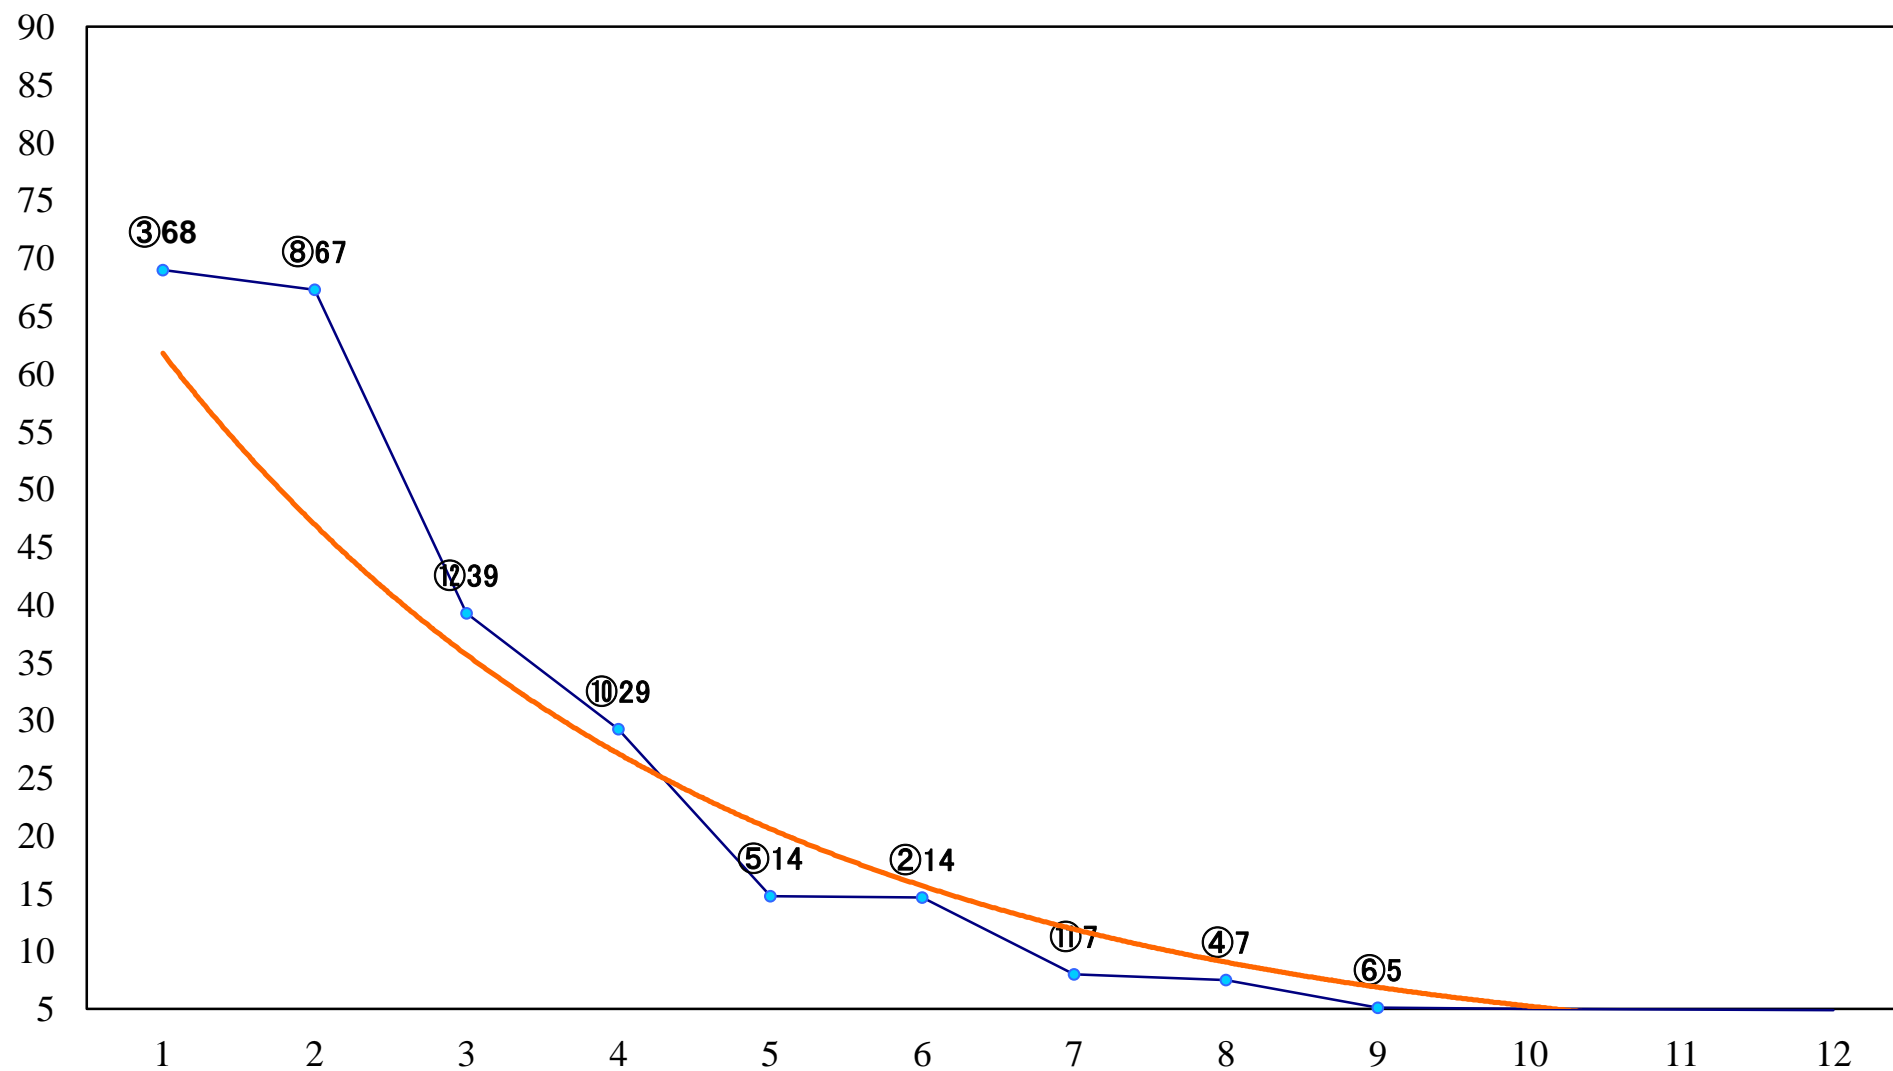

2019年06月27日(木) 大井競馬 1R 14:45
エキサイティングリレースタート賞3歳27 右1600mm

2019年06月27日(木) 大井競馬 2R 15:20
エキサイティングリレーin大井賞3歳27 右1200mm

2019年06月27日(木) 大井競馬 3R 15:55
2歳50万円未満 右1200mm

2019年06月27日(木) 大井競馬 4R 16:25
2歳50万円以上 右1200mm

2019年06月27日(木) 大井競馬 5R 16:55
C2七八 右1600mm

2019年06月27日(木) 大井競馬 6R 17:25
C2七八 右1200mm

2019年06月27日(木) 大井競馬 7R 17:55
C1十十一 右1600mm

2019年06月27日(木) 大井競馬 8R 18:25
C1十 十一 右1200mm

2019年06月27日(木) 大井競馬 9R 19:00
B2二三 右1200mm

2019年06月27日(木) 大井競馬 10R 19:35
ロマンティックナイト賞B3一選抜特別 右1800mm

2019年06月27日(木) 大井競馬 11R 20:10
武蔵野オープン3上特別 右1200mm

2019年06月27日(木) 大井競馬 12R 20:50
明日もエキサイティングリレー賞B2ニ 三 右1400mm