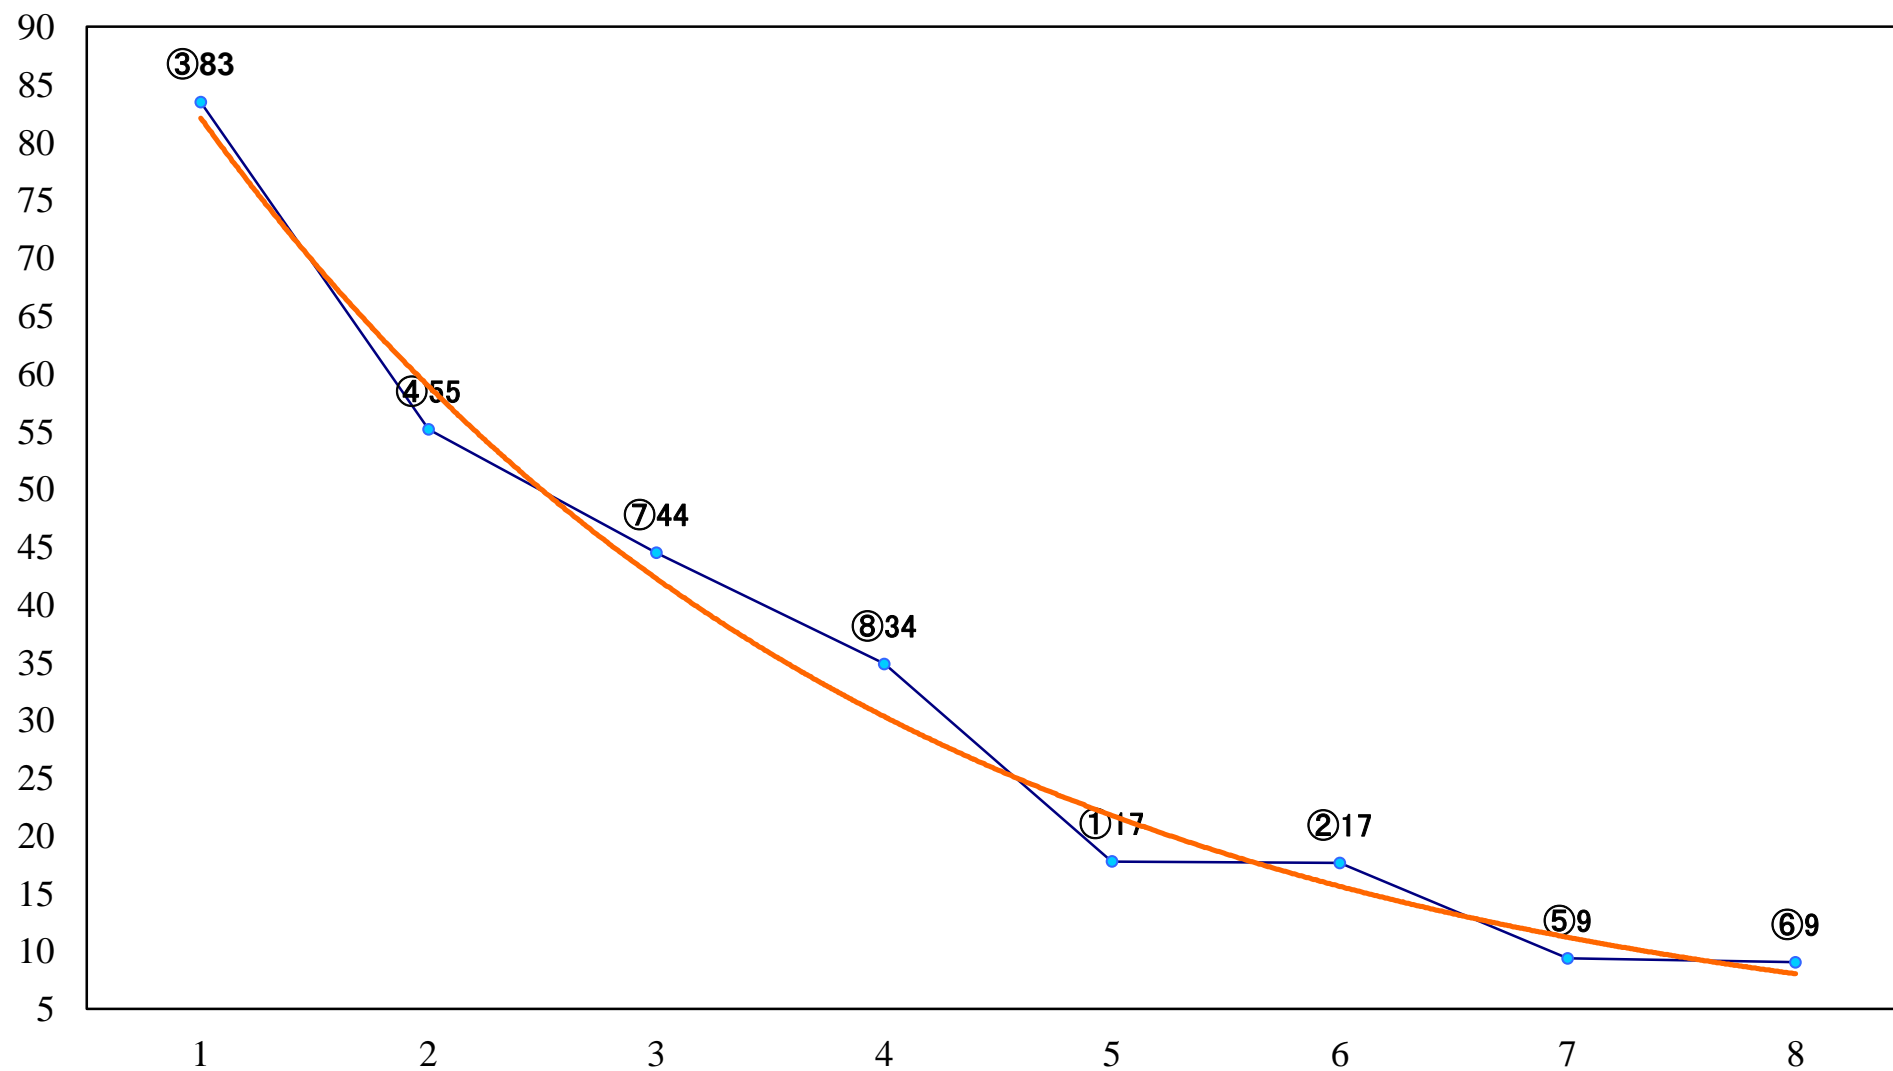

2019年06月27日(木) 大井競馬 11R 20:10
武蔵野オープン3上特別 右1200mm