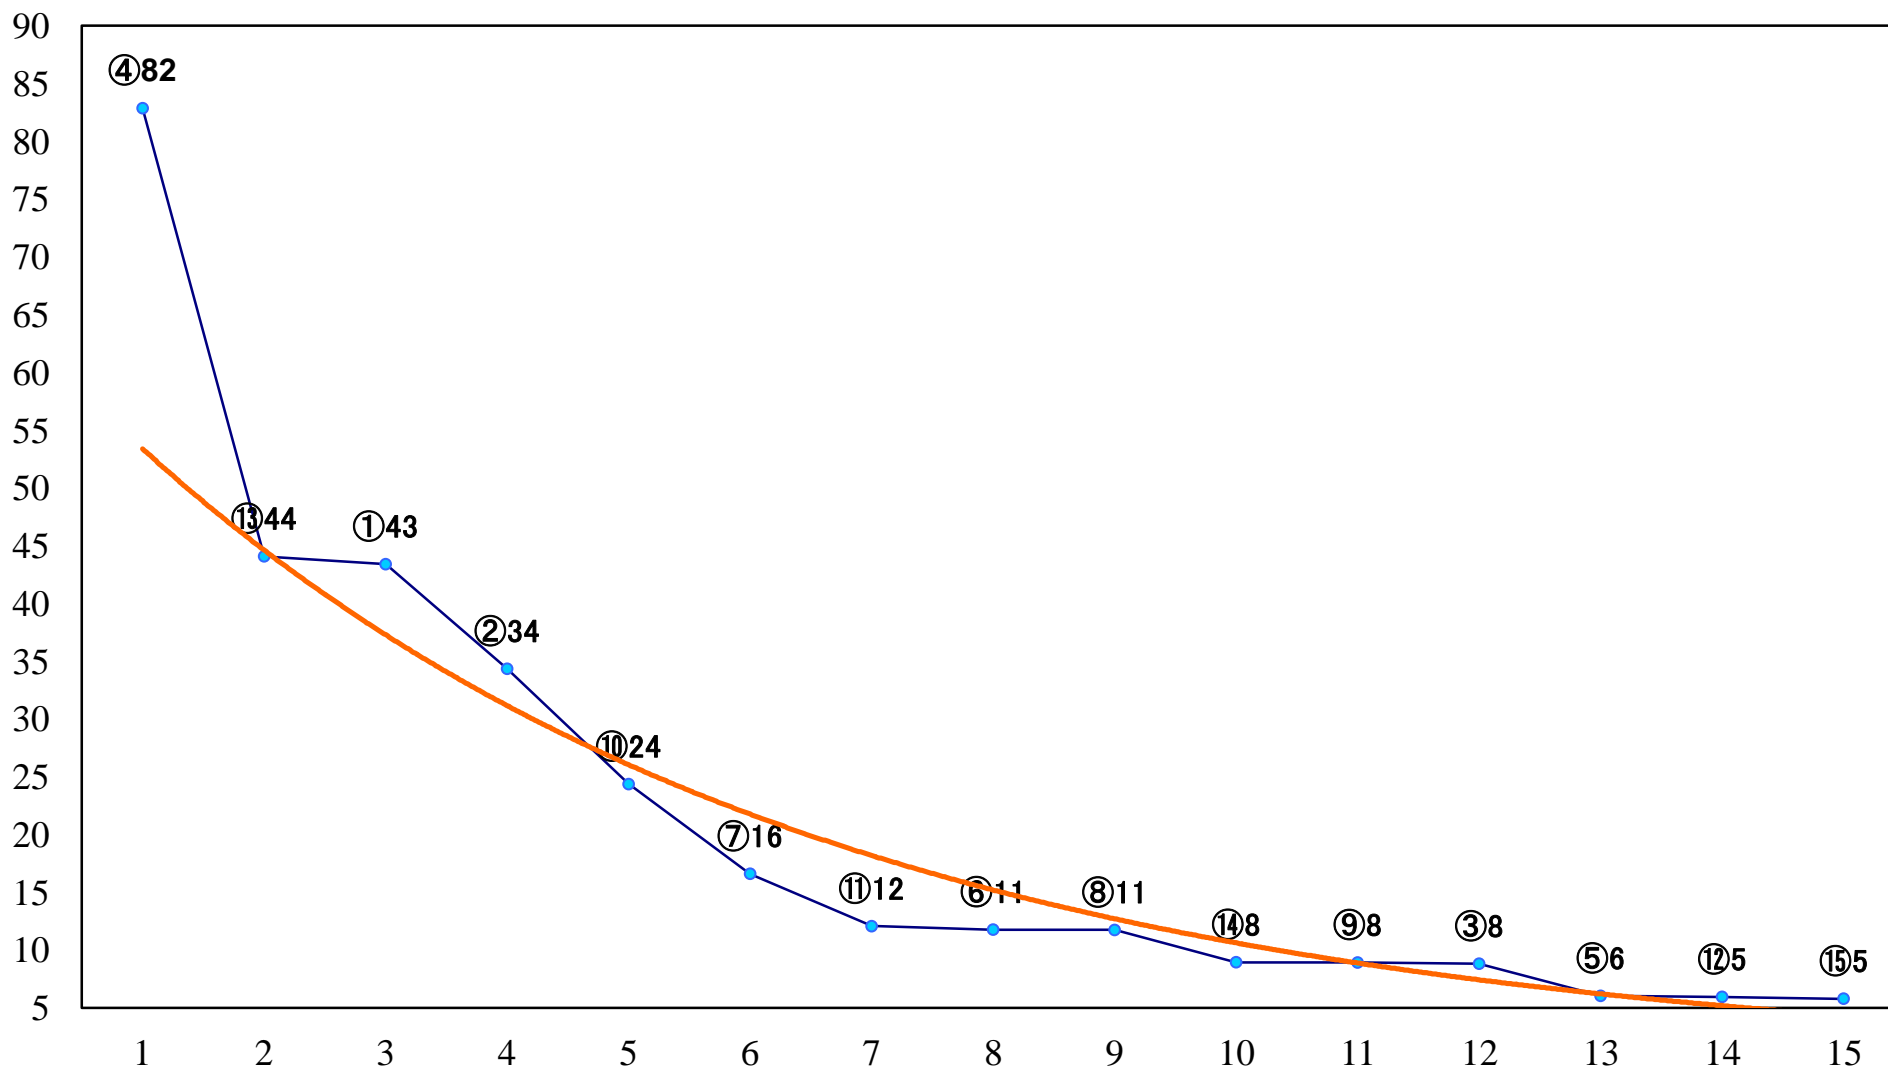

2019年06月27日(木) 大井競馬 5R 16:55
C2七八 右1600mm

2019年06月27日(木) 大井競馬 6R 17:25
C2七八 右1200mm

2019年06月27日(木) 大井競馬 7R 17:55
C1十十一 右1600mm

2019年06月27日(木) 大井競馬 8R 18:25
C1十 十一 右1200mm

2019年06月27日(木) 大井競馬 9R 19:00
B2二三 右1200mm

2019年06月27日(木) 大井競馬 10R 19:35
ロマンティックナイト賞B3一選抜特別 右1800mm

2019年06月27日(木) 大井競馬 11R 20:10
武蔵野オープン3上特別 右1200mm

2019年06月27日(木) 大井競馬 12R 20:50
明日もエキサイティングリレー賞B2ニ 三 右1400mm