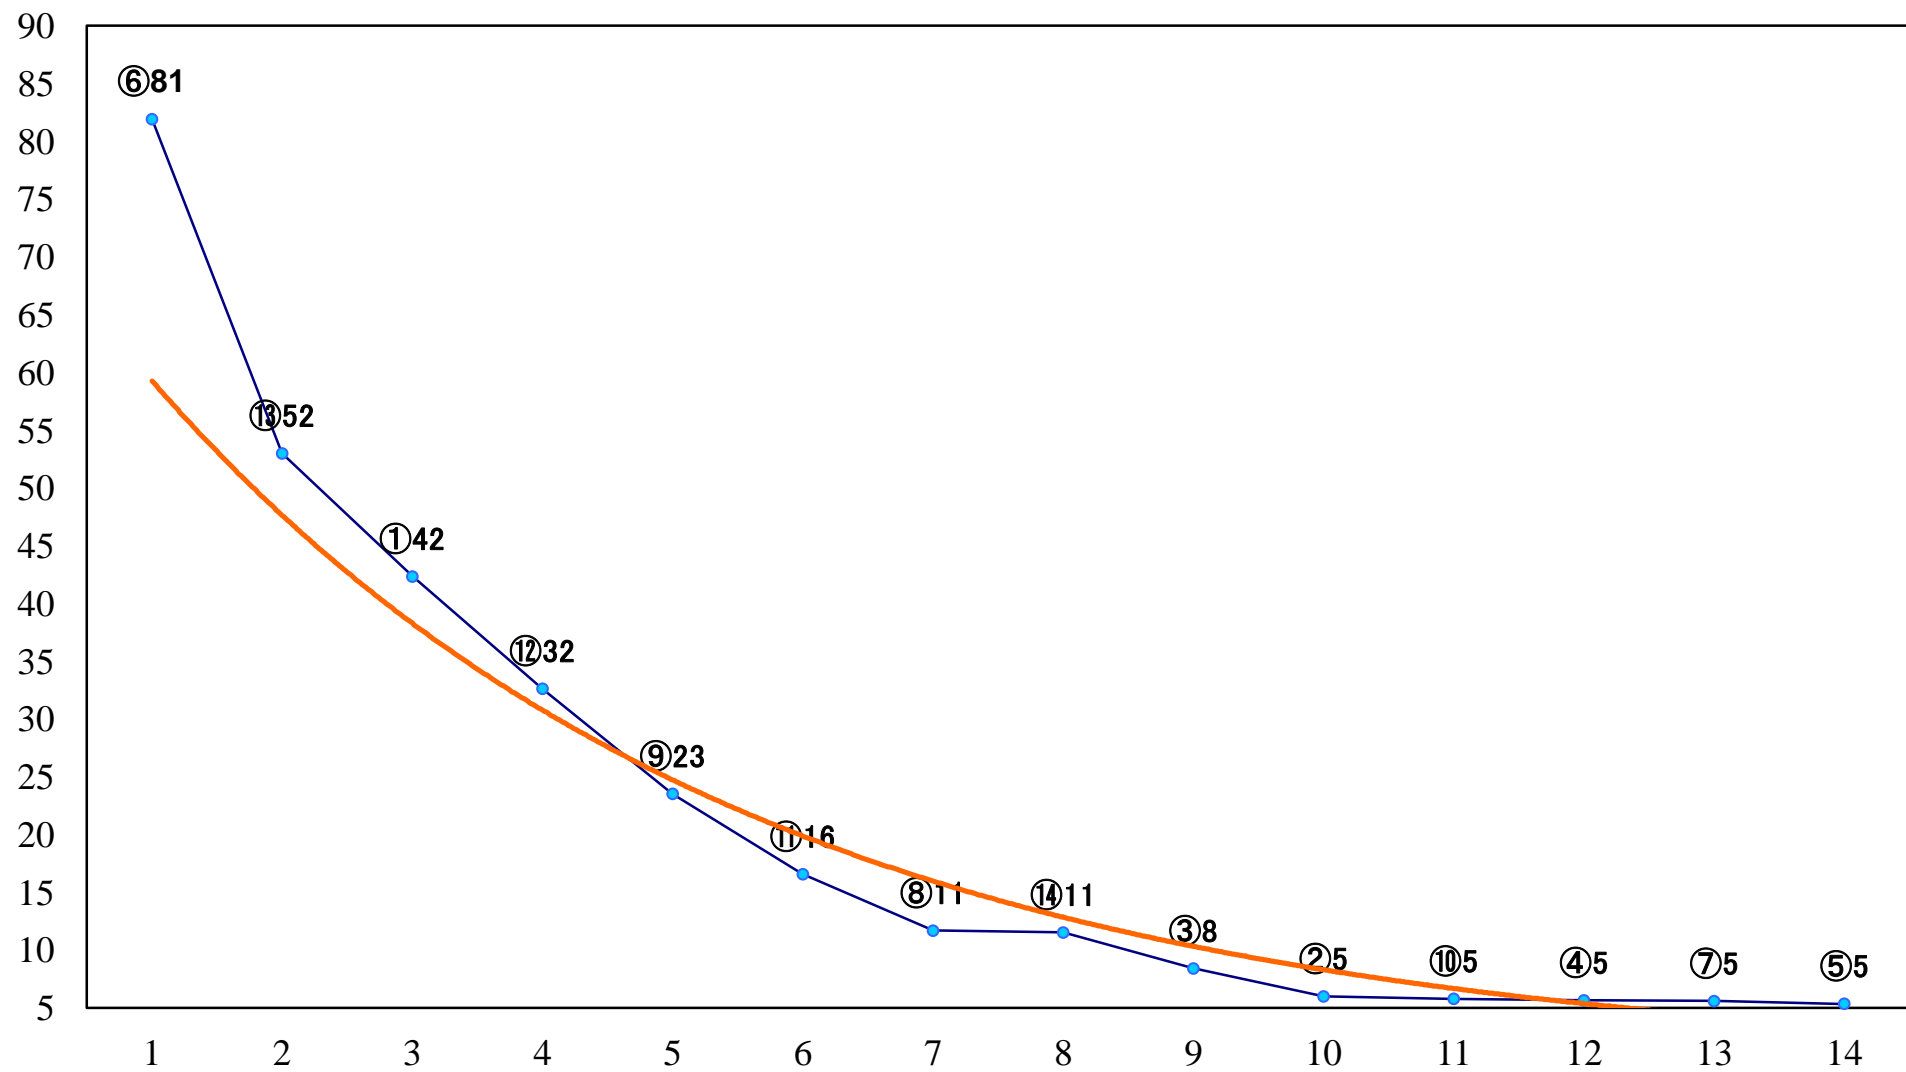

2019年06月27日(木) 大井競馬 1R 14:45
エキサイティングリレースタート賞3歳27 右1600mm

2019年06月27日(木) 大井競馬 2R 15:20
エキサイティングリレーin大井賞3歳27 右1200mm

2019年06月27日(木) 大井競馬 3R 15:55
2歳50万円未満 右1200mm

2019年06月27日(木) 大井競馬 4R 16:25
2歳50万円以上 右1200mm

2019年06月27日(木) 大井競馬 5R 16:55
C2七八 右1600mm

2019年06月27日(木) 大井競馬 6R 17:25
C2七八 右1200mm

2019年06月27日(木) 大井競馬 7R 17:55
C1十十一 右1600mm

2019年06月27日(木) 大井競馬 8R 18:25
C1十 十一 右1200mm

2019年06月27日(木) 大井競馬 9R 19:00
B2二三 右1200mm

2019年06月27日(木) 大井競馬 10R 19:35
ロマンティックナイト賞B3一選抜特別 右1800mm

2019年06月27日(木) 大井競馬 11R 20:10
武蔵野オープン3上特別 右1200mm

2019年06月27日(木) 大井競馬 12R 20:50
明日もエキサイティングリレー賞B2ニ 三 右1400mm