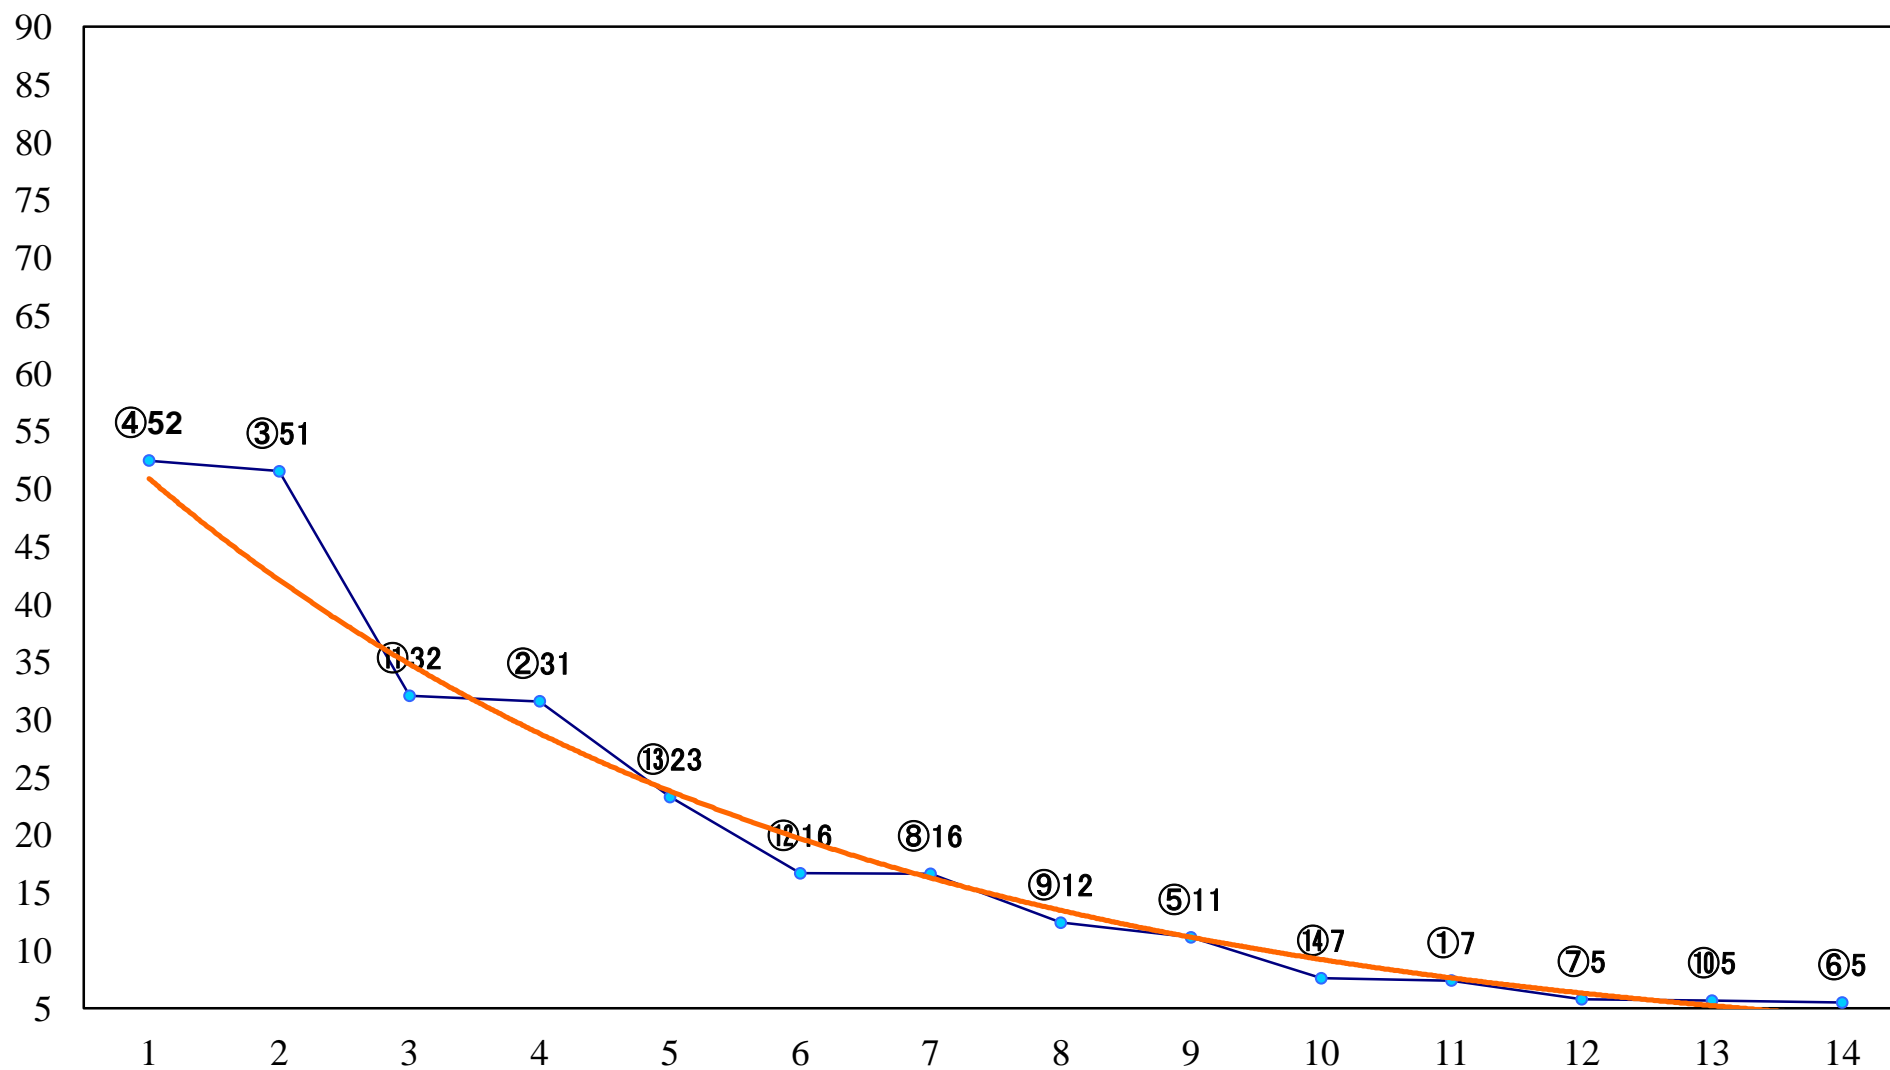

2019年06月27日(木) 大井競馬 1R 14:45
エキサイティングリレースタート賞3歳27 右1600mm

2019年06月27日(木) 大井競馬 2R 15:20
エキサイティングリレーin大井賞3歳27 右1200mm

2019年06月27日(木) 大井競馬 3R 15:55
2歳50万円未満 右1200mm

2019年06月27日(木) 大井競馬 4R 16:25
2歳50万円以上 右1200mm

2019年06月27日(木) 大井競馬 5R 16:55
C2七八 右1600mm

2019年06月27日(木) 大井競馬 6R 17:25
C2七八 右1200mm

2019年06月27日(木) 大井競馬 7R 17:55
C1十十一 右1600mm

2019年06月27日(木) 大井競馬 8R 18:25
C1十 十一 右1200mm

2019年06月27日(木) 大井競馬 9R 19:00
B2二三 右1200mm

2019年06月27日(木) 大井競馬 10R 19:35
ロマンティックナイト賞B3一選抜特別 右1800mm

2019年06月27日(木) 大井競馬 11R 20:10
武蔵野オープン3上特別 右1200mm

2019年06月27日(木) 大井競馬 12R 20:50
明日もエキサイティングリレー賞B2ニ 三 右1400mm