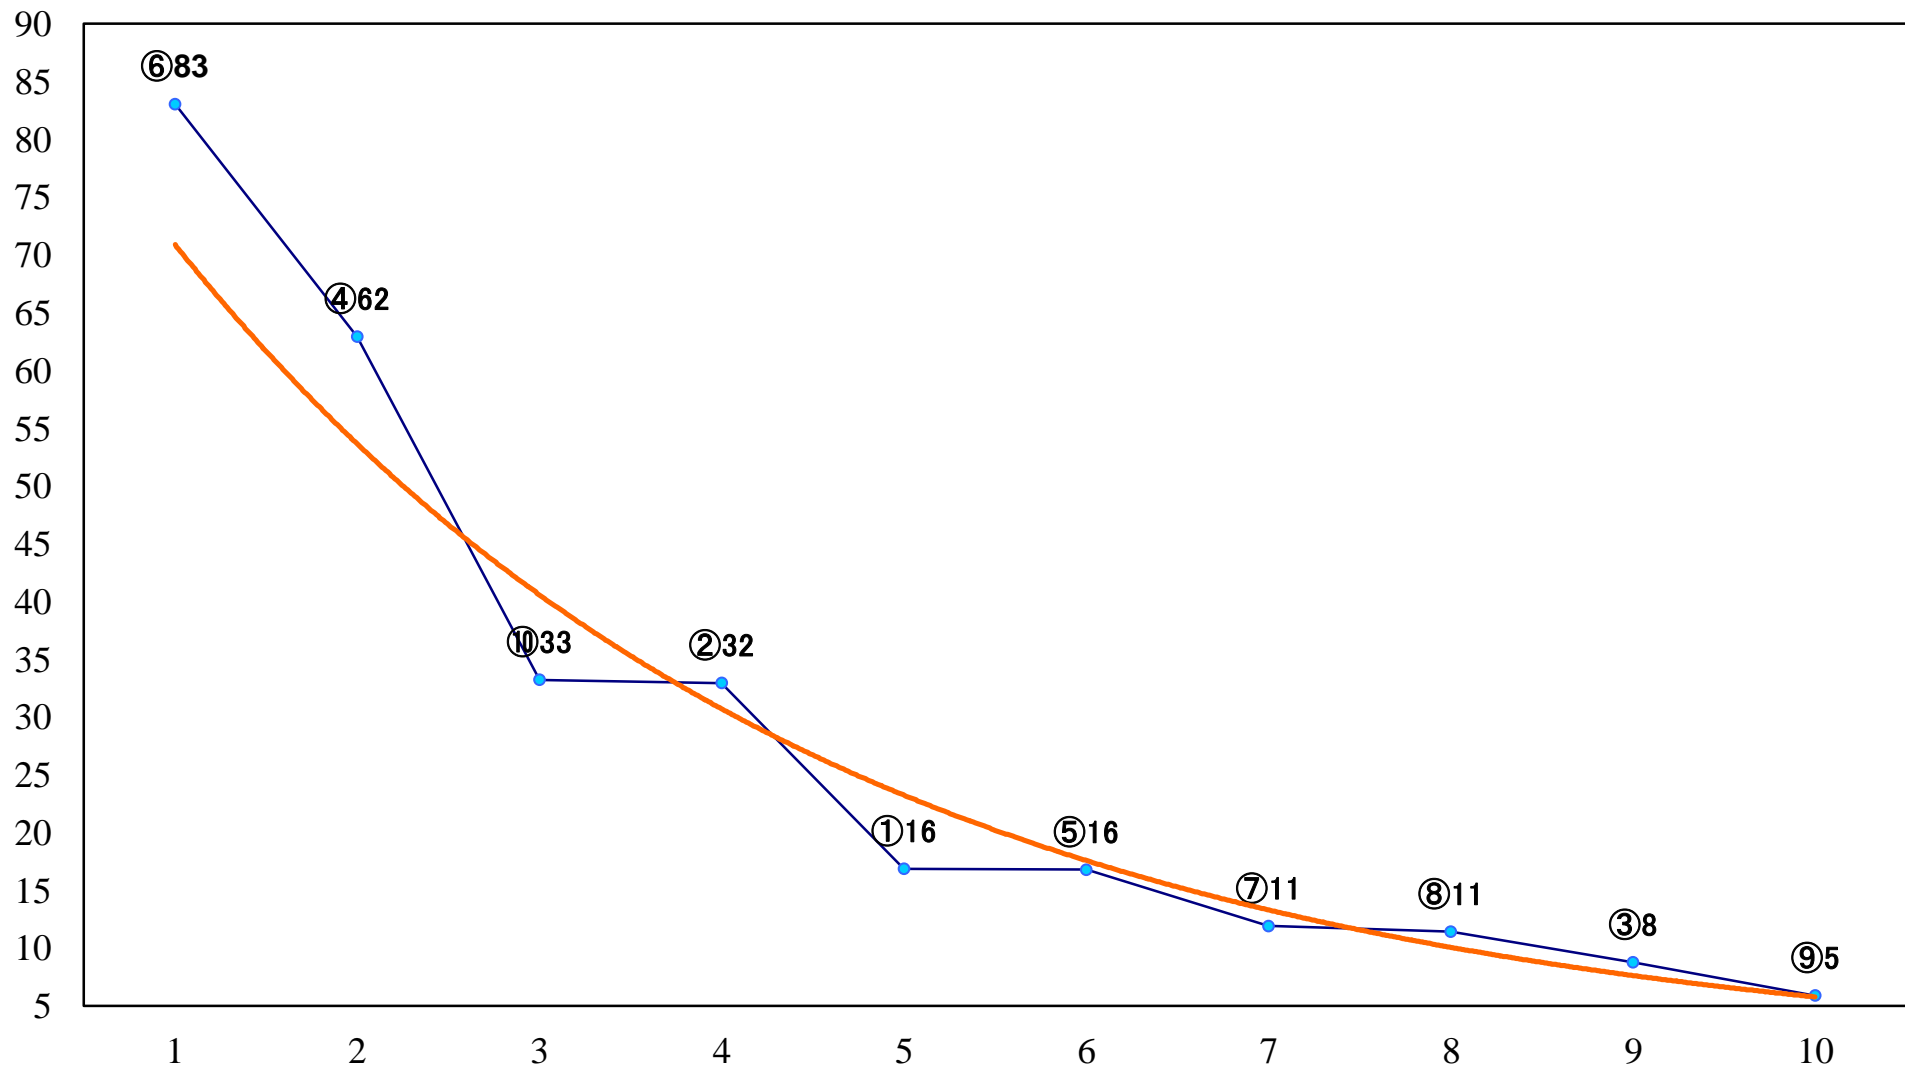

2019年06月27日(木) 大井競馬 1R 14:45
エキサイティングリレースタート賞3歳27 右1600mm

2019年06月27日(木) 大井競馬 2R 15:20
エキサイティングリレーin大井賞3歳27 右1200mm

2019年06月27日(木) 大井競馬 3R 15:55
2歳50万円未満 右1200mm

2019年06月27日(木) 大井競馬 4R 16:25
2歳50万円以上 右1200mm

2019年06月27日(木) 大井競馬 5R 16:55
C2七八 右1600mm

2019年06月27日(木) 大井競馬 6R 17:25
C2七八 右1200mm

2019年06月27日(木) 大井競馬 7R 17:55
C1十十一 右1600mm

2019年06月27日(木) 大井競馬 8R 18:25
C1十 十一 右1200mm

2019年06月27日(木) 大井競馬 9R 19:00
B2二三 右1200mm

2019年06月27日(木) 大井競馬 10R 19:35
ロマンティックナイト賞B3一選抜特別 右1800mm

2019年06月27日(木) 大井競馬 11R 20:10
武蔵野オープン3上特別 右1200mm

2019年06月27日(木) 大井競馬 12R 20:50
明日もエキサイティングリレー賞B2ニ 三 右1400mm