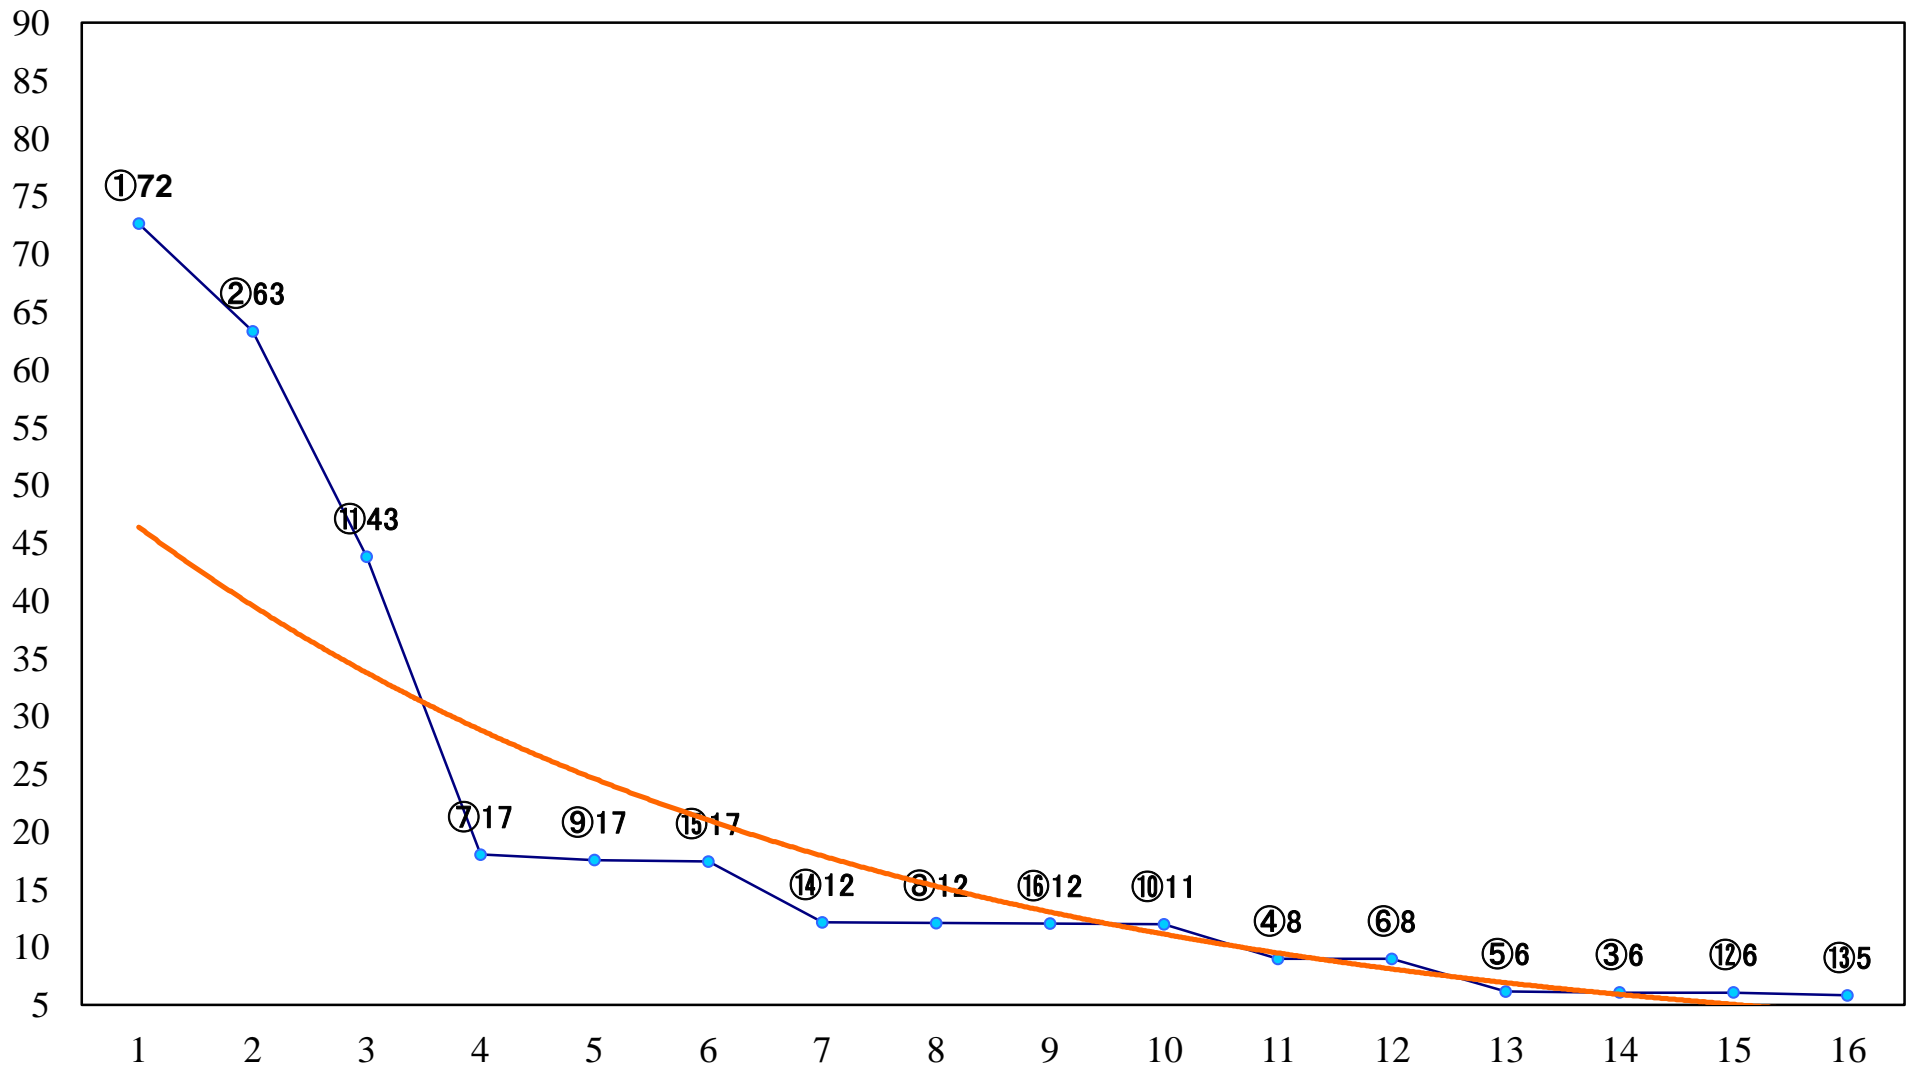

2019年06月27日(木) 大井競馬 5R 16:55
C2七八 右1600mm

2019年06月27日(木) 大井競馬 6R 17:25
C2七八 右1200mm

2019年06月27日(木) 大井競馬 7R 17:55
C1十十一 右1600mm

2019年06月27日(木) 大井競馬 8R 18:25
C1十 十一 右1200mm

2019年06月27日(木) 大井競馬 9R 19:00
B2二三 右1200mm

2019年06月27日(木) 大井競馬 10R 19:35
ロマンティックナイト賞B3一選抜特別 右1800mm

2019年06月27日(木) 大井競馬 11R 20:10
武蔵野オープン3上特別 右1200mm

2019年06月27日(木) 大井競馬 12R 20:50
明日もエキサイティングリレー賞B2ニ 三 右1400mm