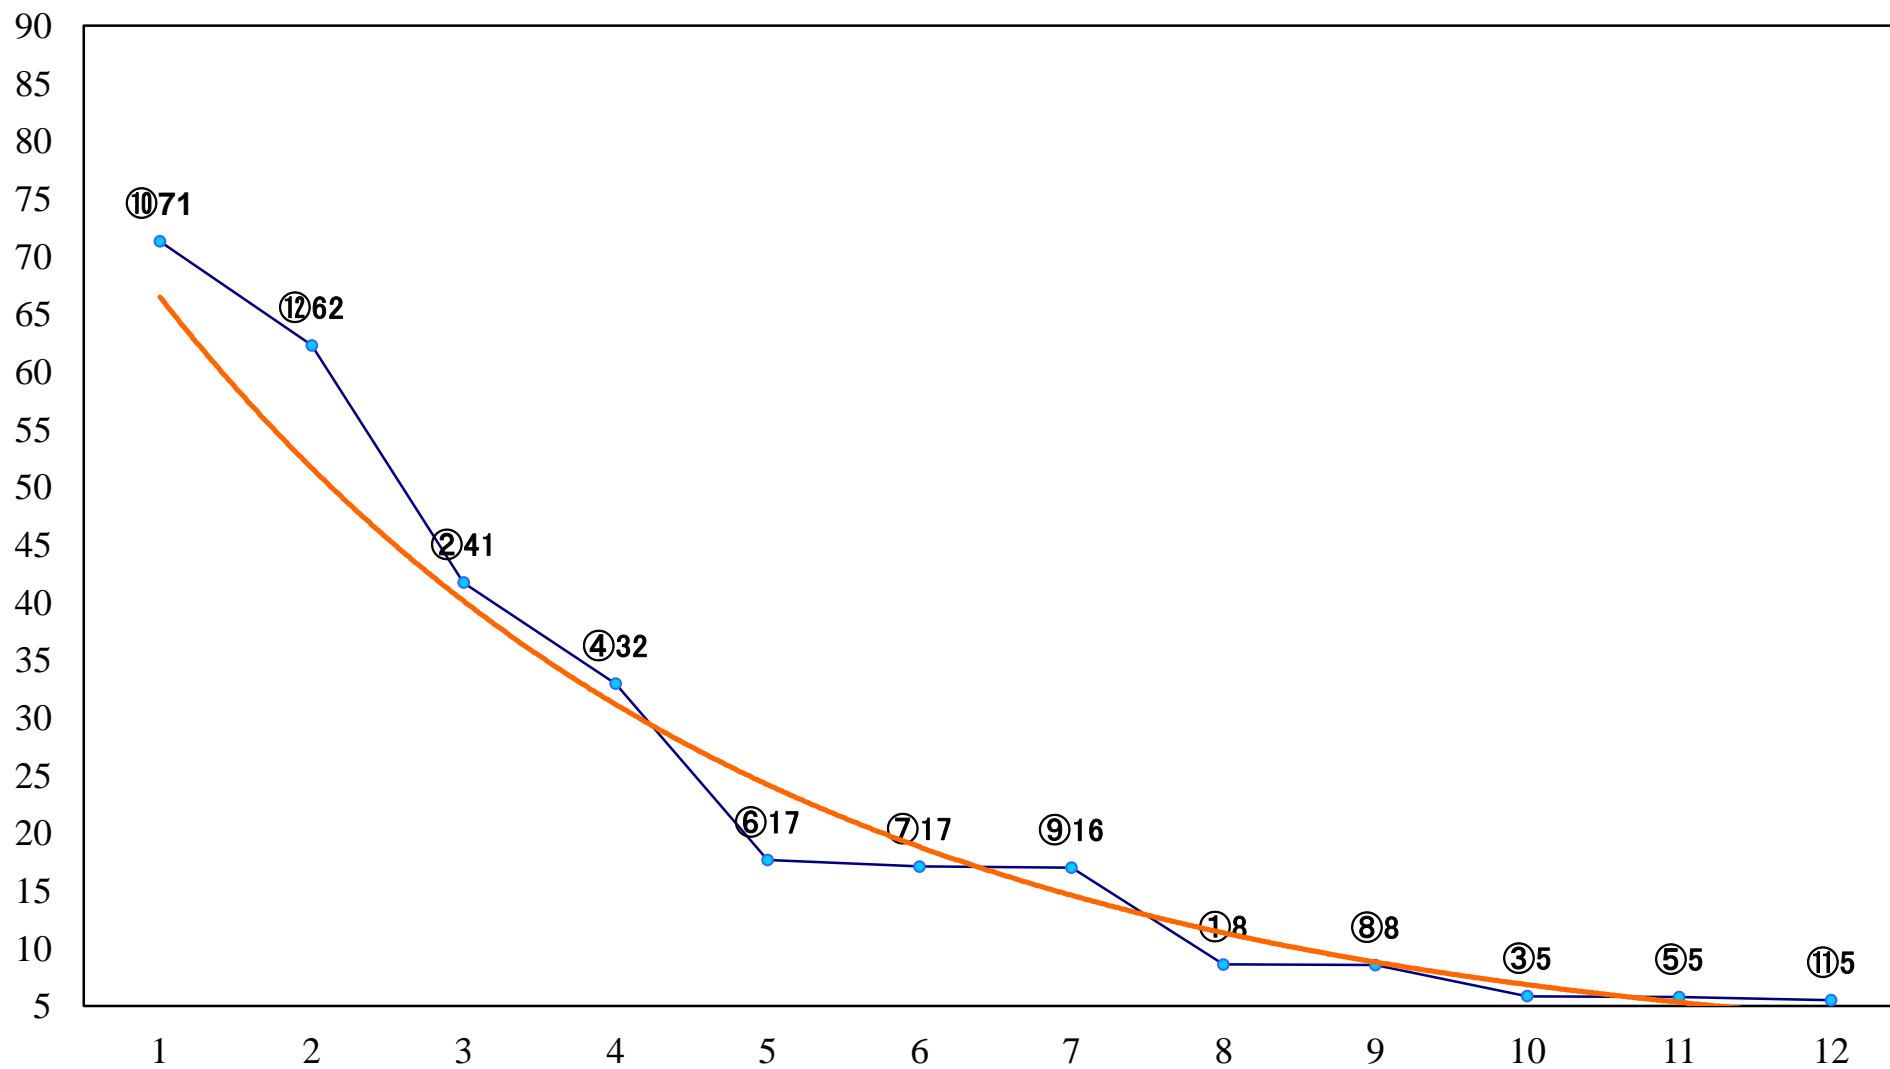

2019年07月23日(火) 川崎競馬 1R 15:00
トビウオ賞C3選定馬 左900mm

2019年07月23日(火) 川崎競馬 2R 15:30
あさがお賞C3選定牝馬 左1500mm

2019年07月23日(火) 川崎競馬 3R 16:00
スパークングデビュー新馬2歳6口 左900mm

2019年07月23日(火) 川崎競馬 4R 16:30
スパークングデビュー新馬2歳5イ 左900mm

2019年07月23日(火) 川崎競馬 5R 17:00
FMヨコハマ賞C2三四 左1400mm