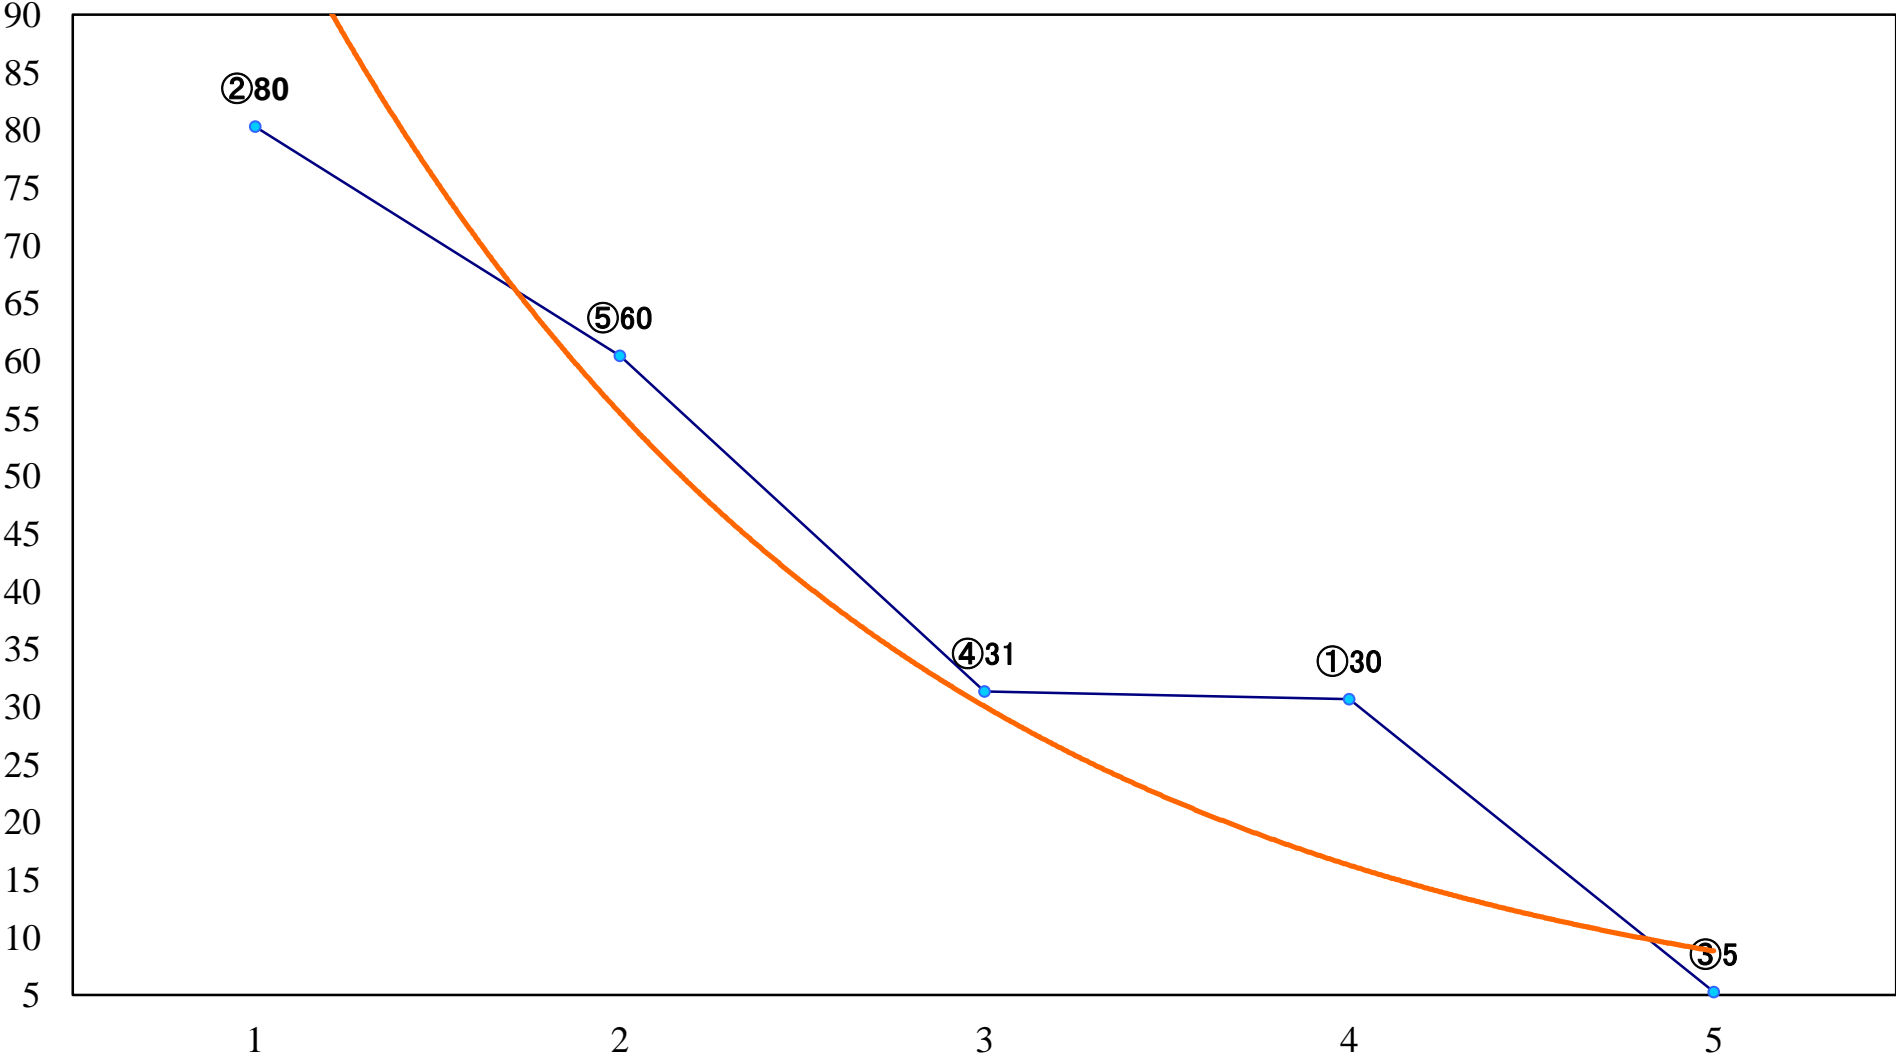

2019年07月23日(火) 川崎競馬 1R 15:00
トビウオ賞C3選定馬 左900mm

2019年07月23日(火) 川崎競馬 2R 15:30
あさがお賞C3選定牝馬 左1500mm

2019年07月23日(火) 川崎競馬 3R 16:00
スパークングデビュー新馬2歳6口 左900mm

2019年07月23日(火) 川崎競馬 4R 16:30
スパークングデビュー新馬2歳5イ 左900mm

2019年07月23日(火) 川崎競馬 5R 17:00
FMヨコハマ賞C2三四 左1400mm