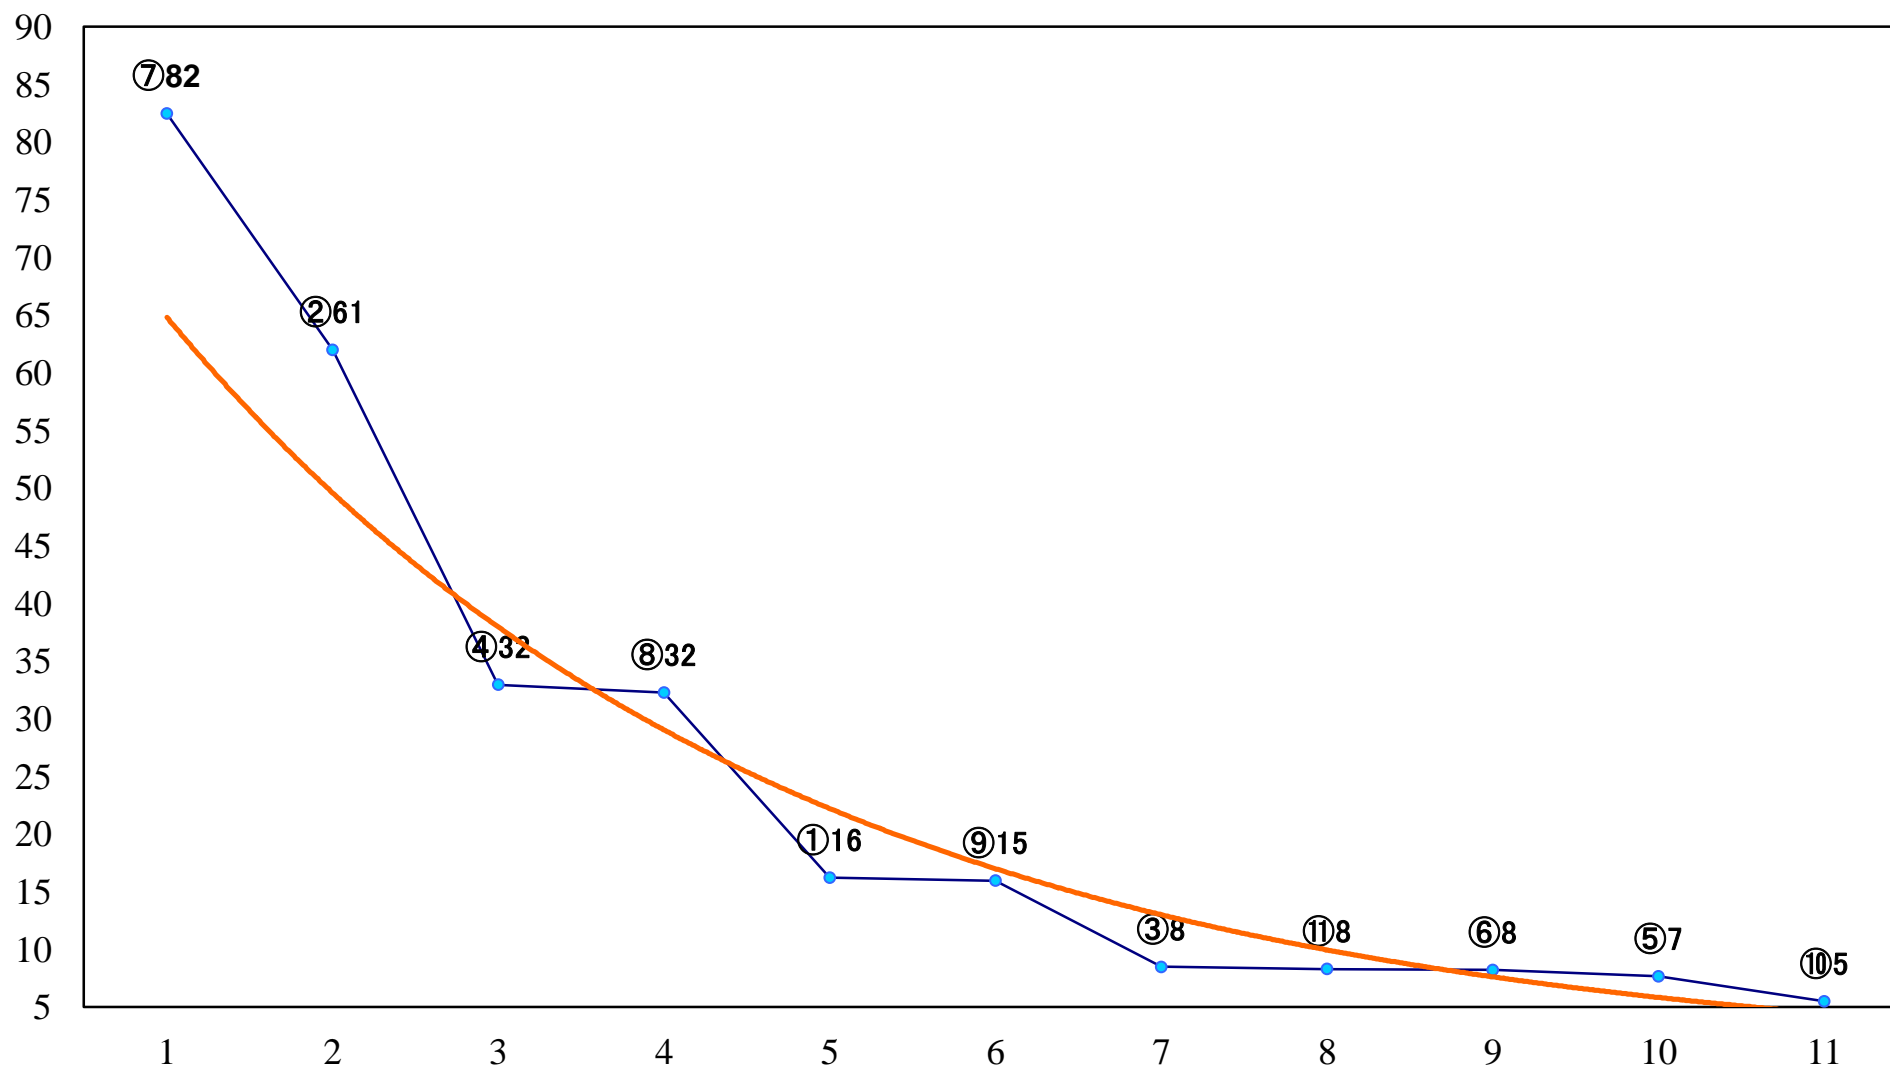

2019年07月23日(火) 川崎競馬 1R 15:00
トビウオ賞C3選定馬 左900mm

2019年07月23日(火) 川崎競馬 2R 15:30
あさがお賞C3選定牝馬 左1500mm

2019年07月23日(火) 川崎競馬 3R 16:00
スパークングデビュー新馬2歳6口 左900mm

2019年07月23日(火) 川崎競馬 4R 16:30
スパークングデビュー新馬2歳5イ 左900mm

2019年07月23日(火) 川崎競馬 5R 17:00
FMヨコハマ賞C2三四 左1400mm