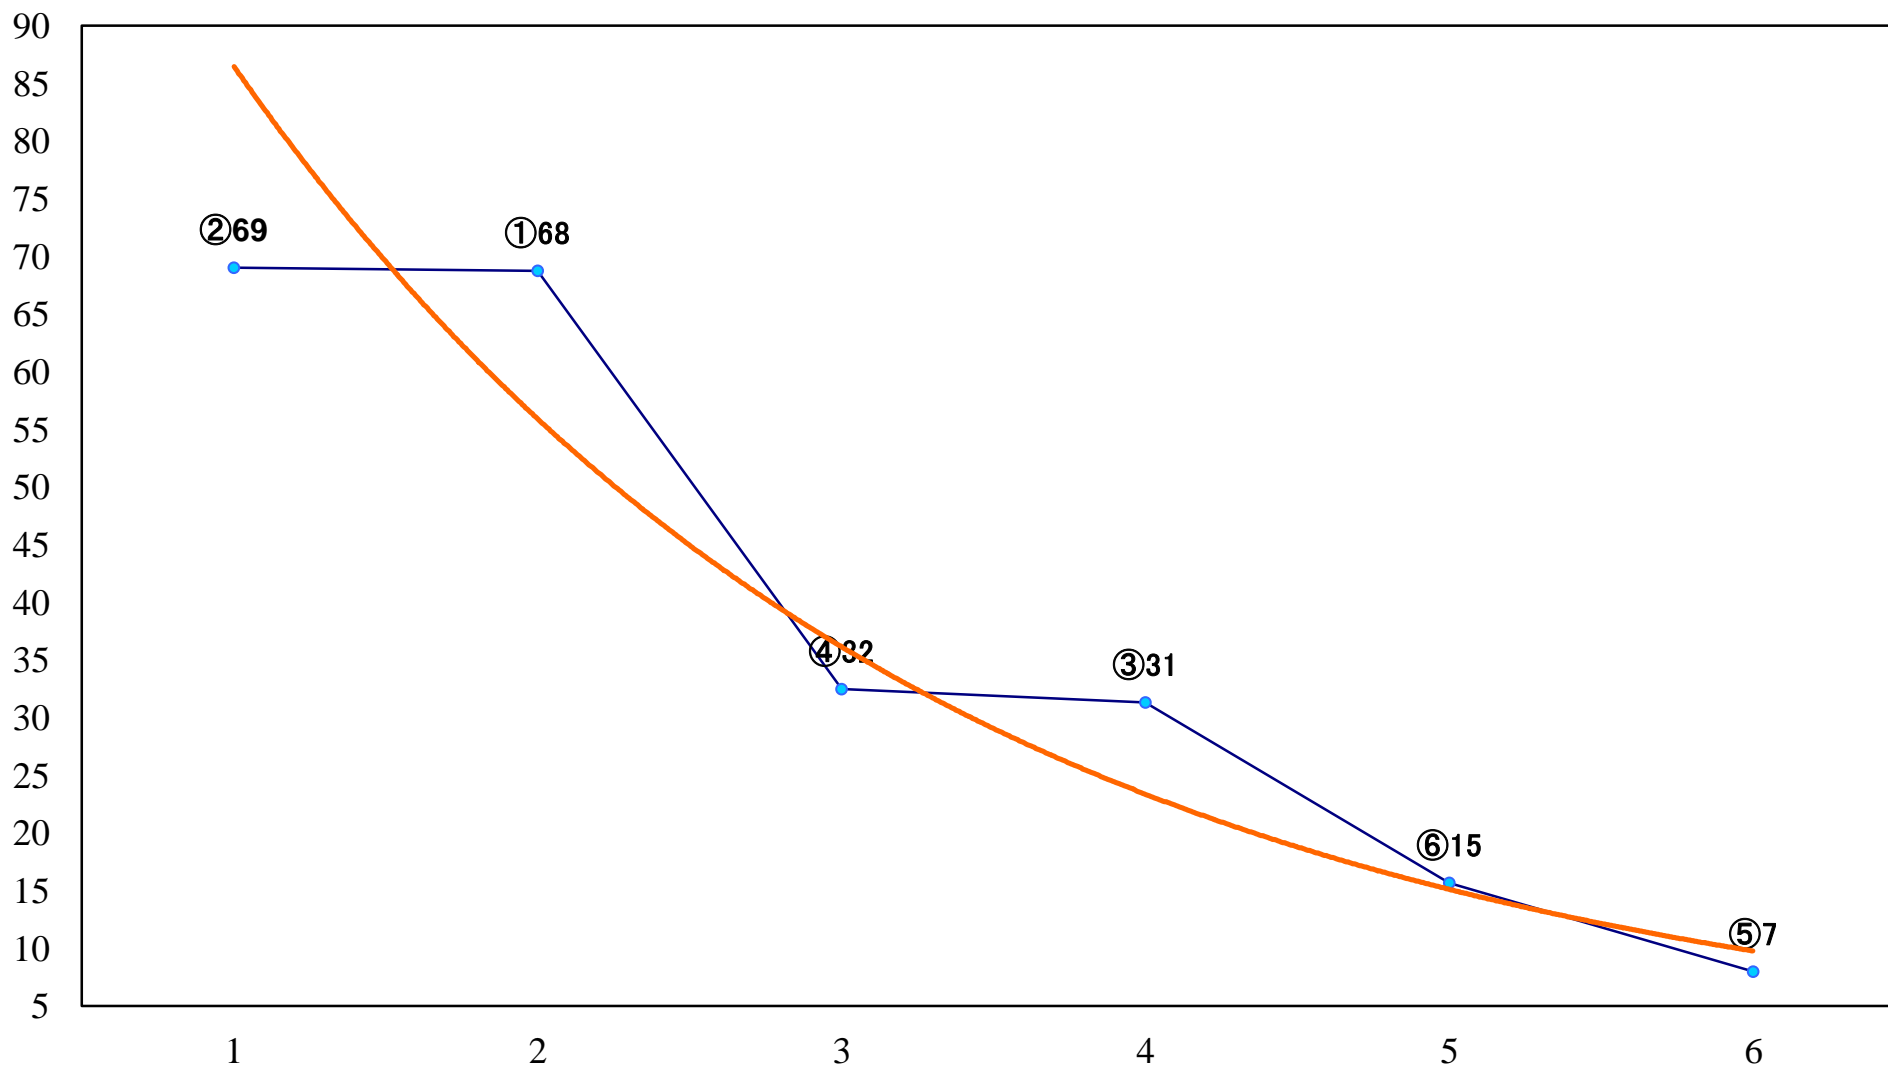

2019年07月23日(火) 川崎競馬 1R 15:00
トビウオ賞C3選定馬 左900mm

2019年07月23日(火) 川崎競馬 2R 15:30
あさがお賞C3選定牝馬 左1500mm

2019年07月23日(火) 川崎競馬 3R 16:00
スパークングデビュー新馬2歳6口 左900mm

2019年07月23日(火) 川崎競馬 4R 16:30
スパークングデビュー新馬2歳5イ 左900mm

2019年07月23日(火) 川崎競馬 5R 17:00
FMヨコハマ賞C2三四 左1400mm