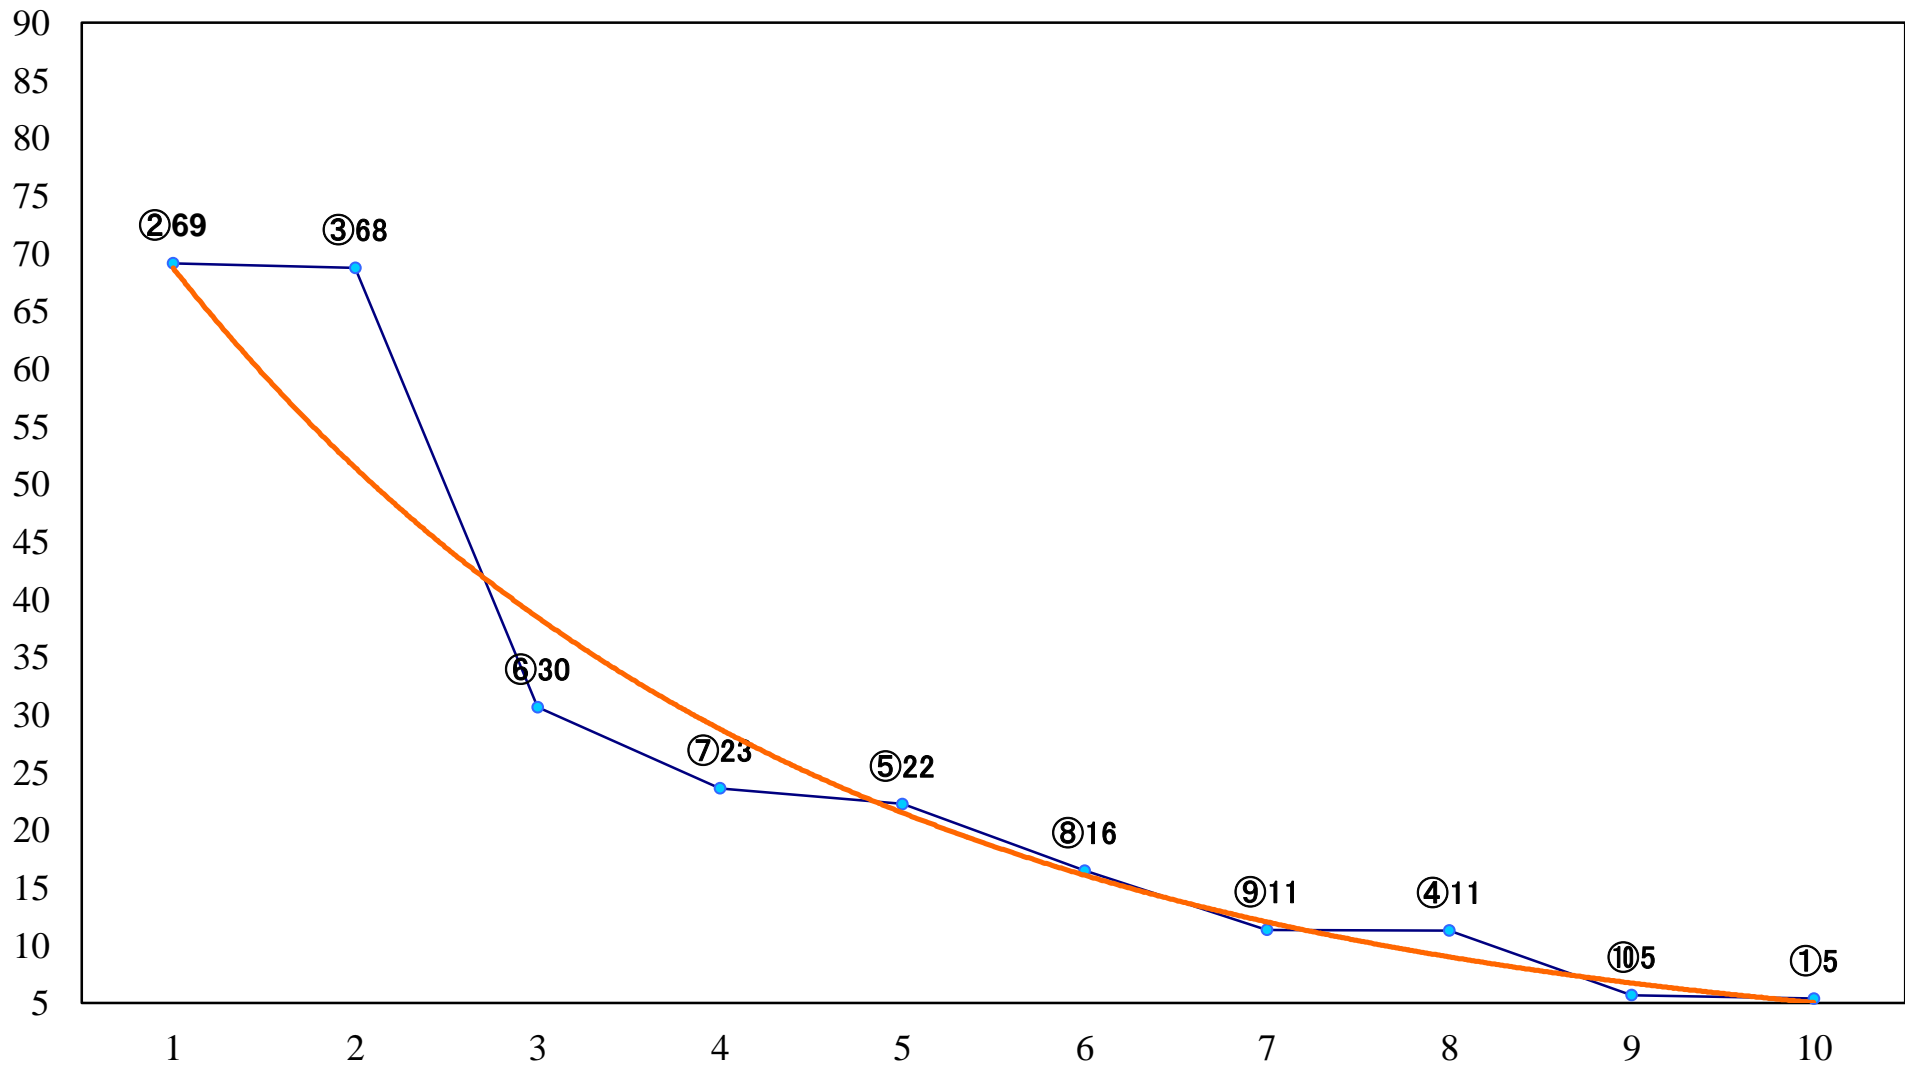

2019年07月23日(火) 川崎競馬 1R 15:00
トビウオ賞C3選定馬 左900mm