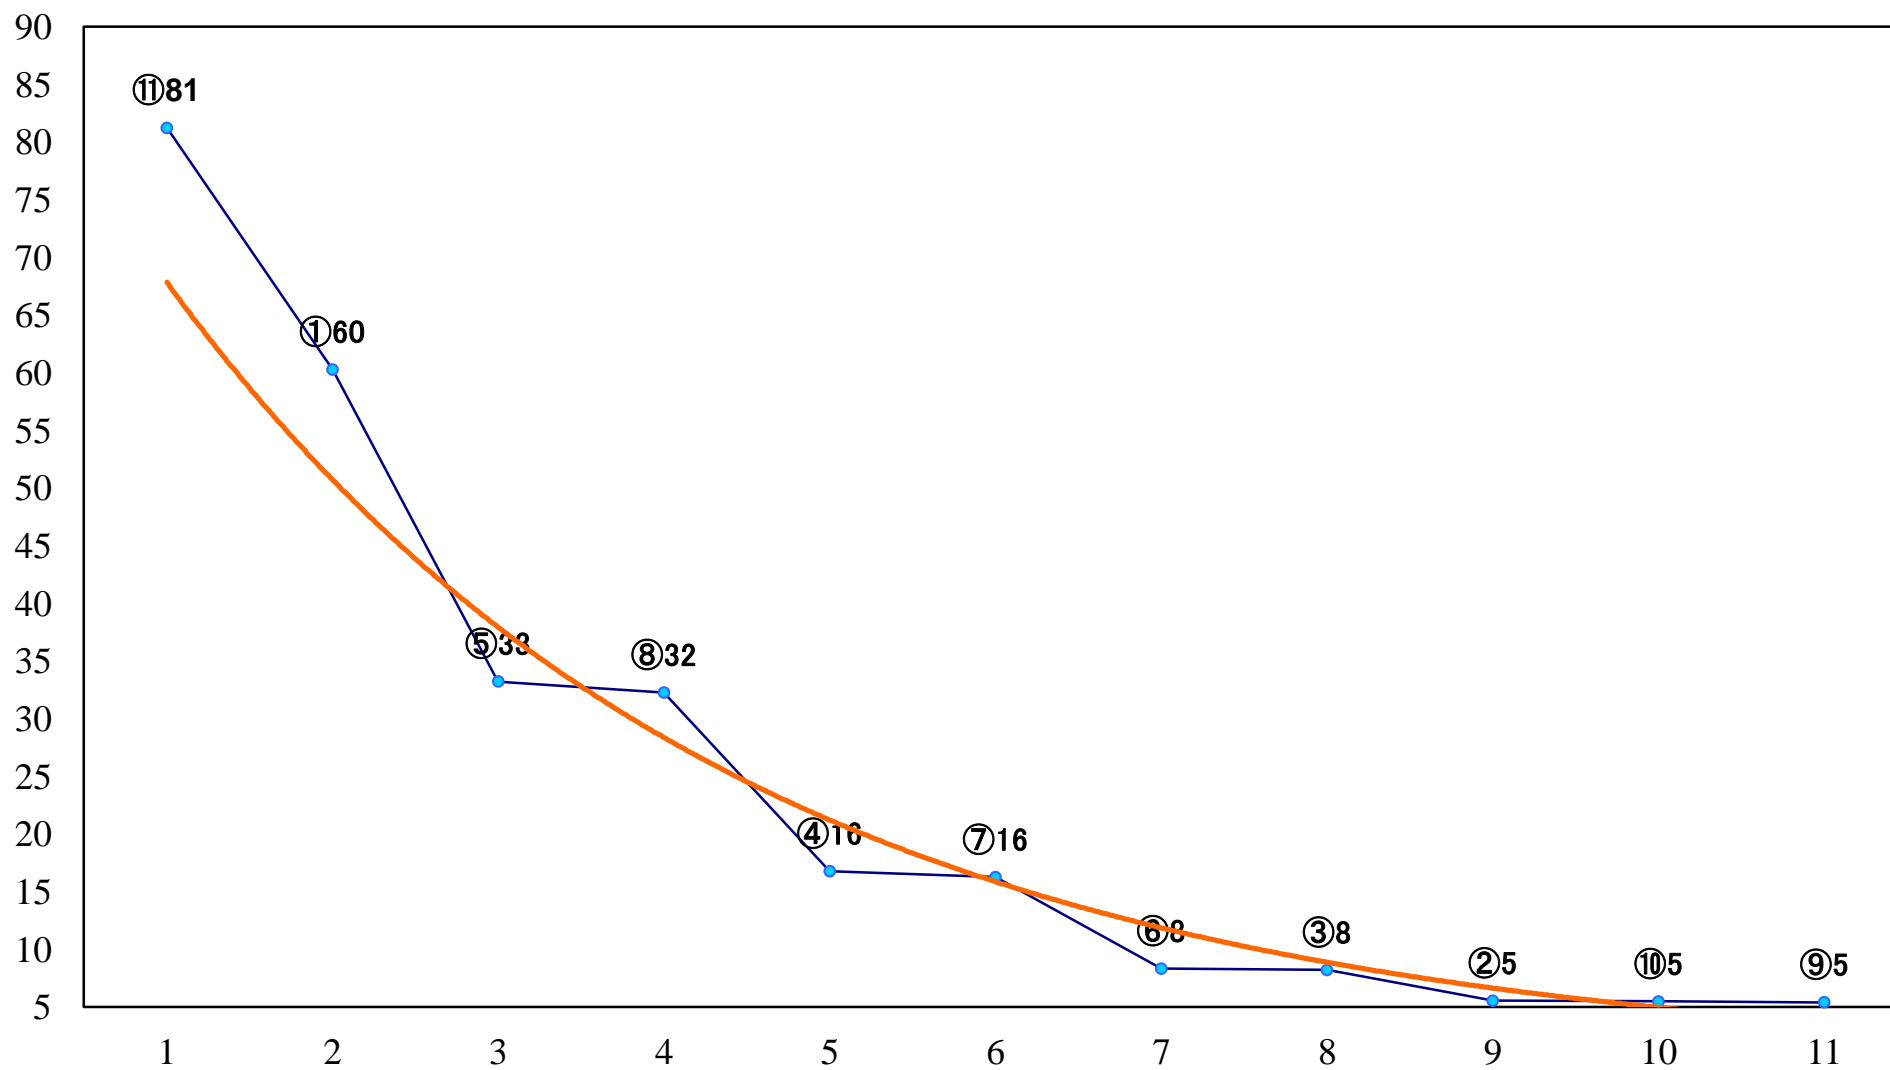

2019年07月23日(火) 川崎競馬 10R 19:40
8月3日あつぎ鮎まつり大花火大会B1B2 左900mm

2019年07月23日(火) 川崎競馬 11R 20:15
文月オープンA1下 左2000mm

2019年07月23日(火) 川崎競馬 12R 20:50
夏休み特別C1ー 左1600mm