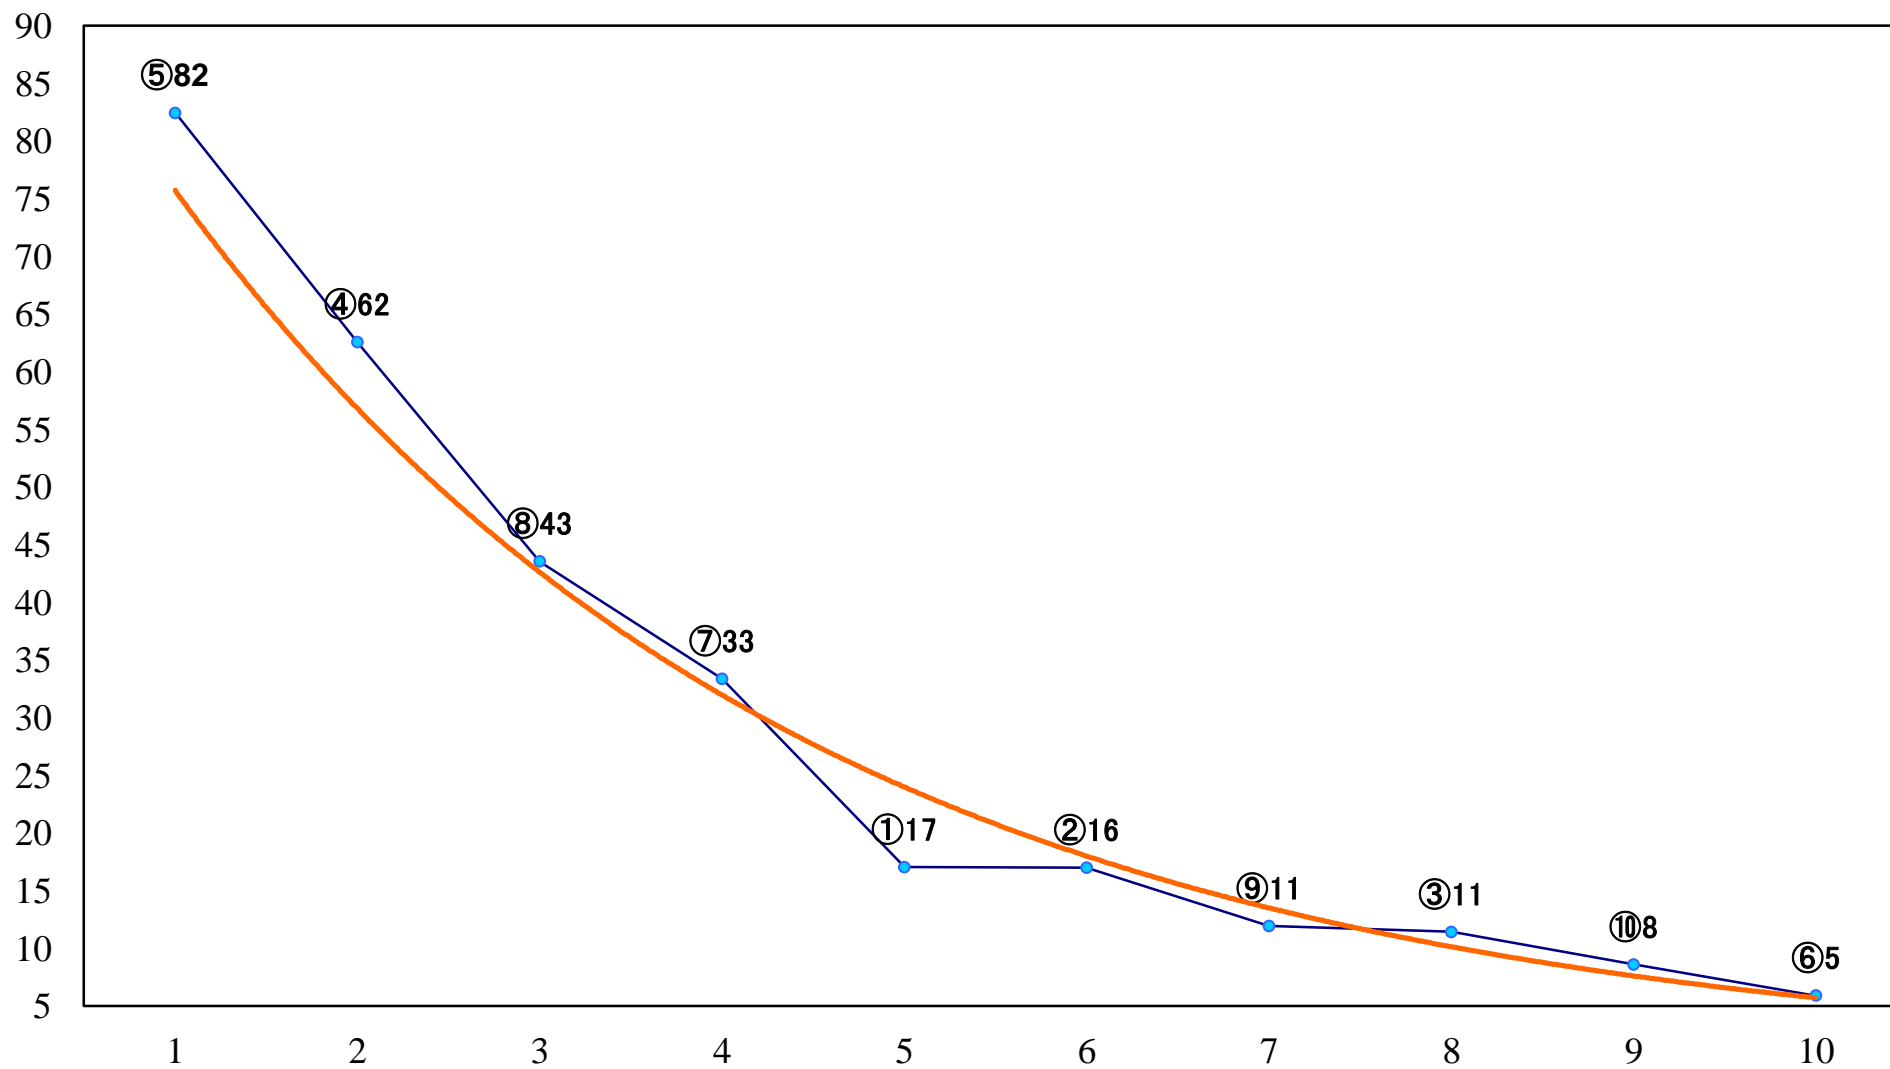

2019年07月23日(火) 川崎競馬 7R 18:00
あつぎジャズナイト2019開催記念C1選 左1500mm