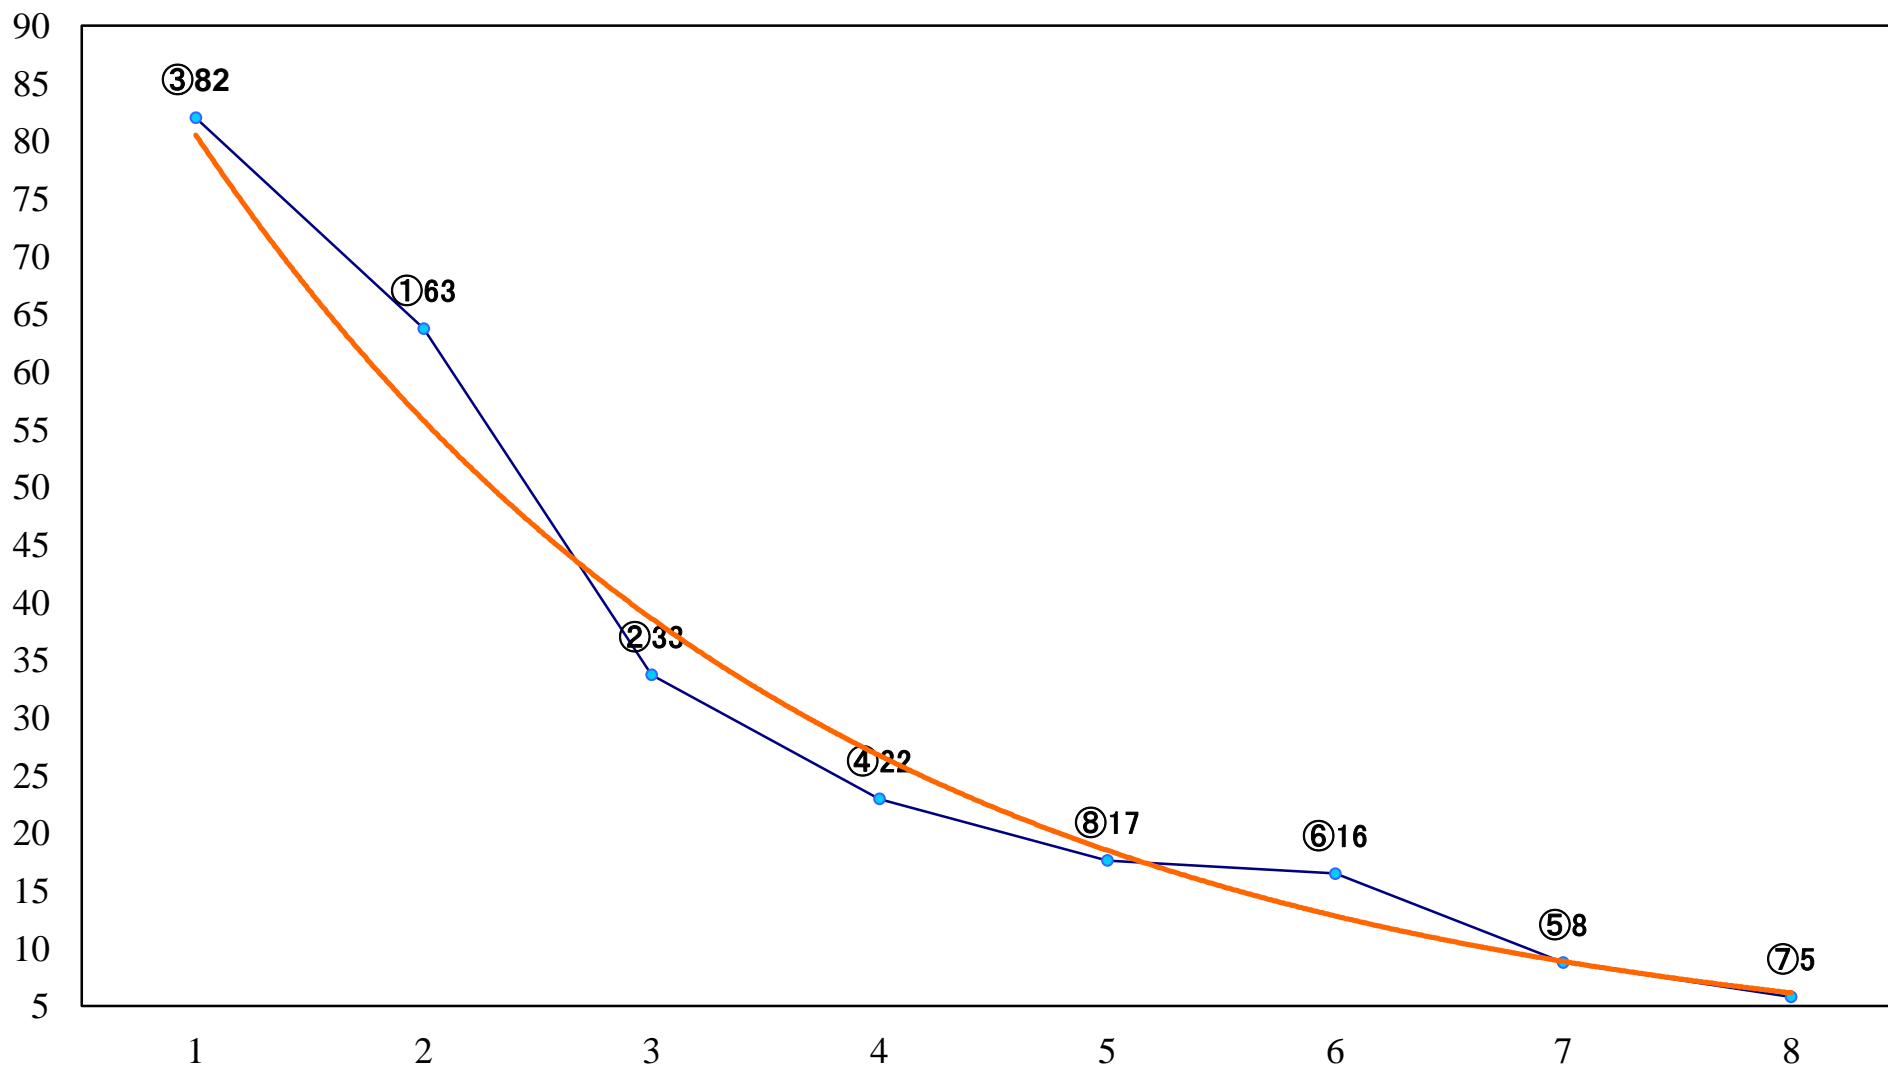

2019年07月23日(火) 川崎競馬 10R 19:40
8月3日あつぎ鮎まつり大花火大会B1B2 左900mm

2019年07月23日(火) 川崎競馬 11R 20:15
文月オープンA1下 左2000mm

2019年07月23日(火) 川崎競馬 12R 20:50
夏休み特別C1ー 左1600mm