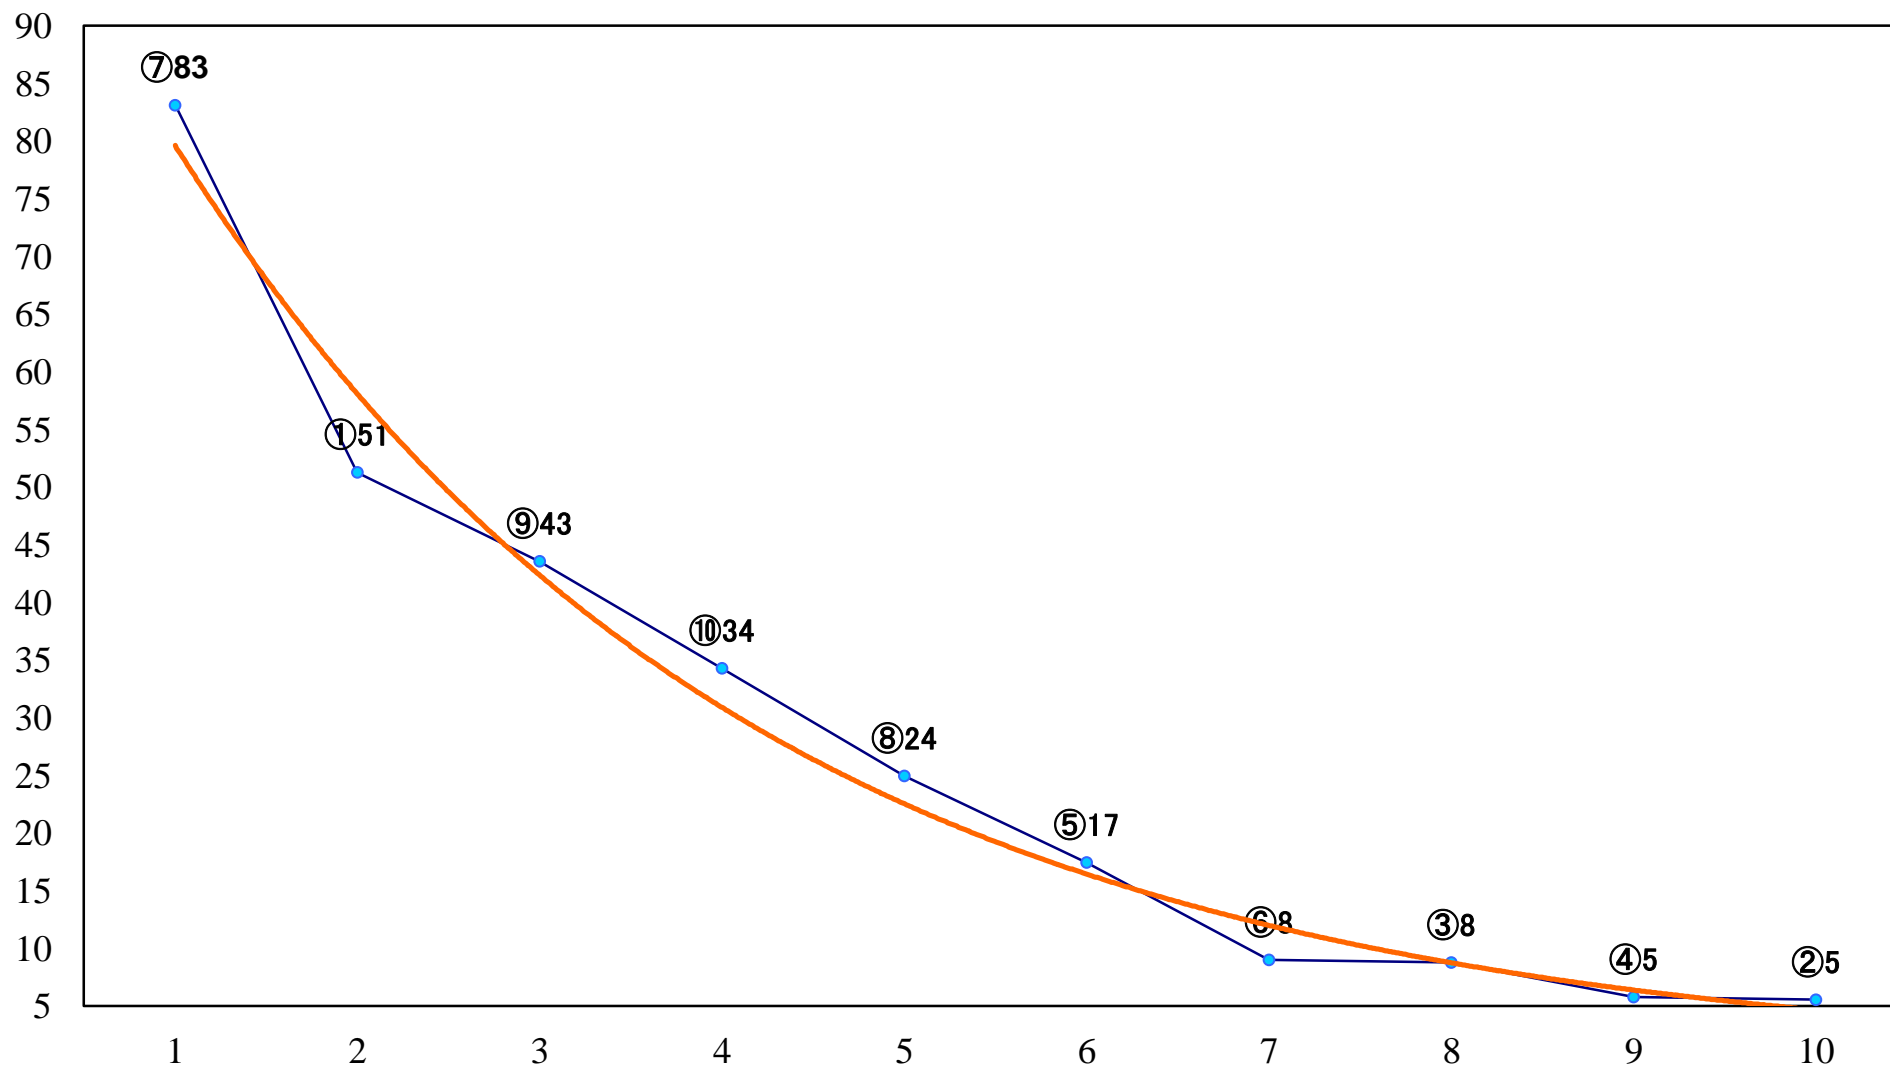

2019年07月23日(火) 川崎競馬 10R 19:40
8月3日あつぎ鮎まつり大花火大会B1B2 左900mm

2019年07月23日(火) 川崎競馬 11R 20:15
文月オープンA1下 左2000mm

2019年07月23日(火) 川崎競馬 12R 20:50
夏休み特別C1ー 左1600mm