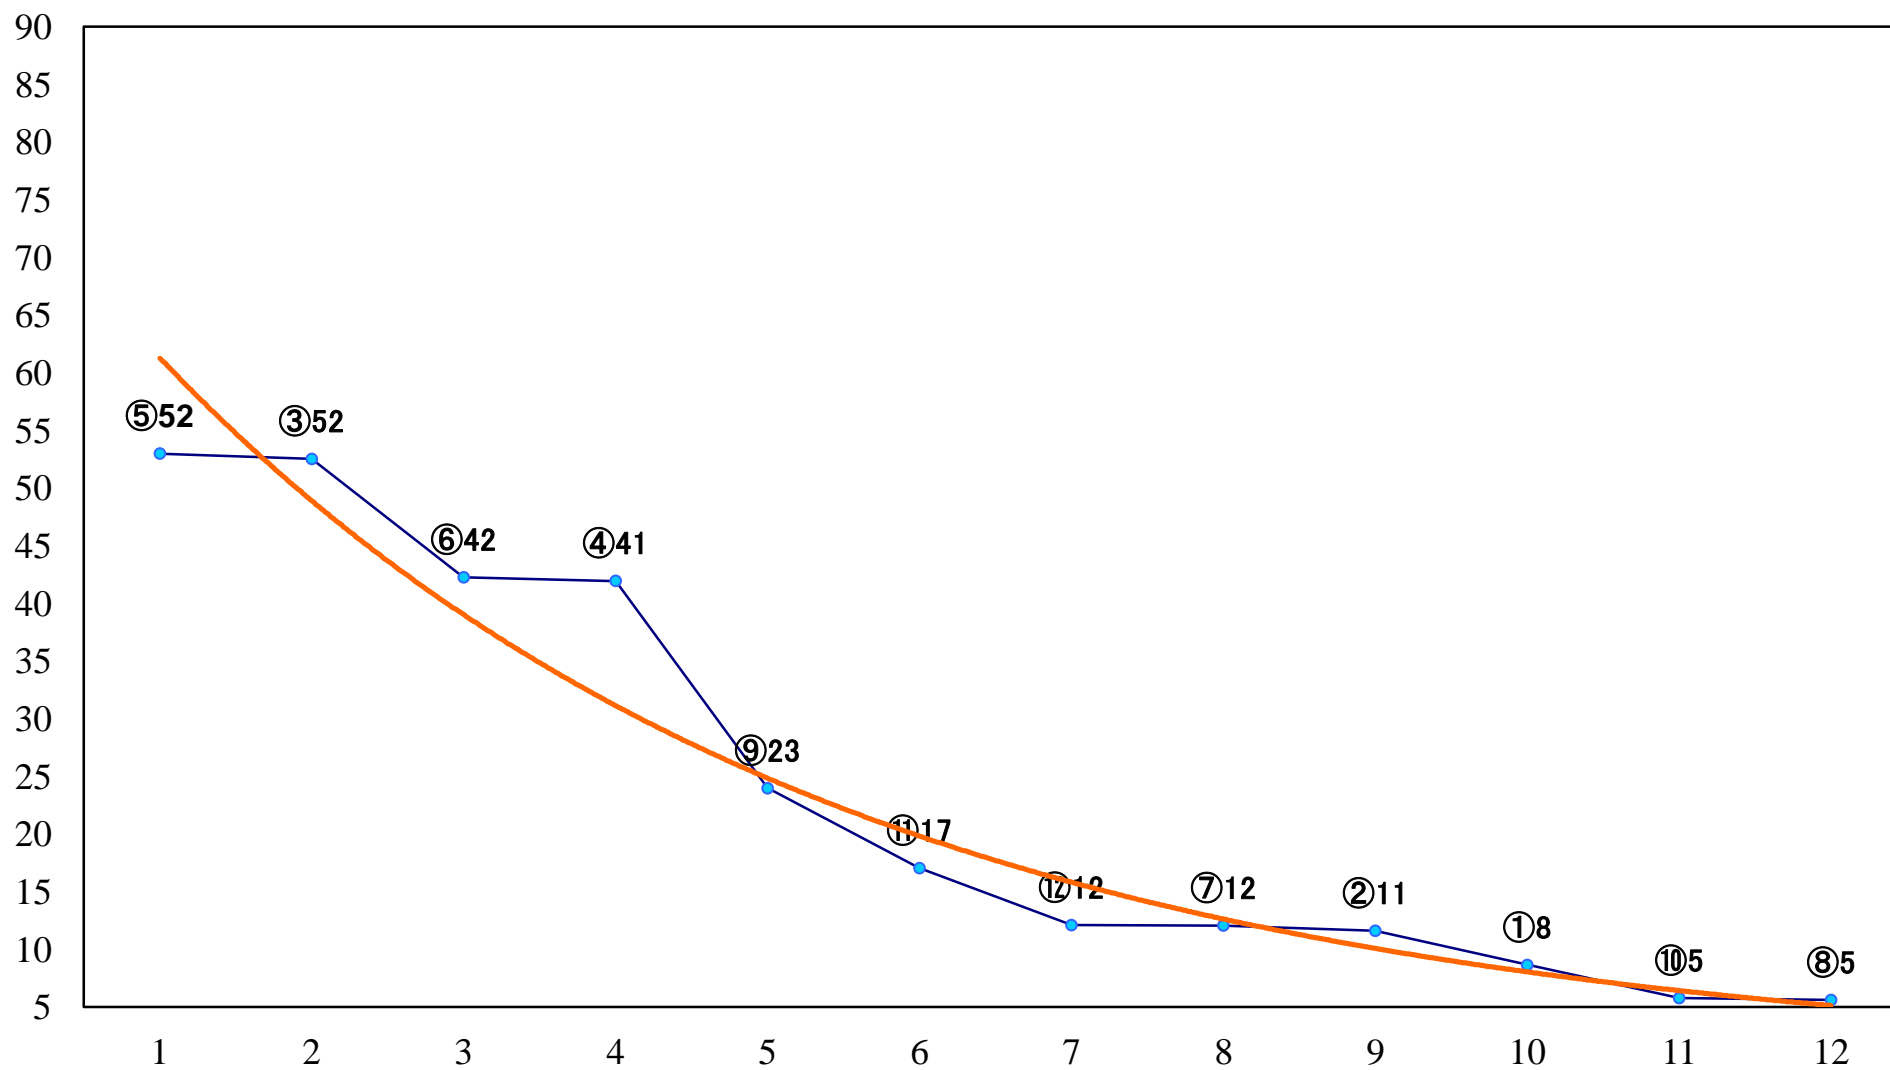

2019年07月23日(火) 川崎競馬 6R 17:30
あつき食ブランドOEC賞C2三 四 左1400mm