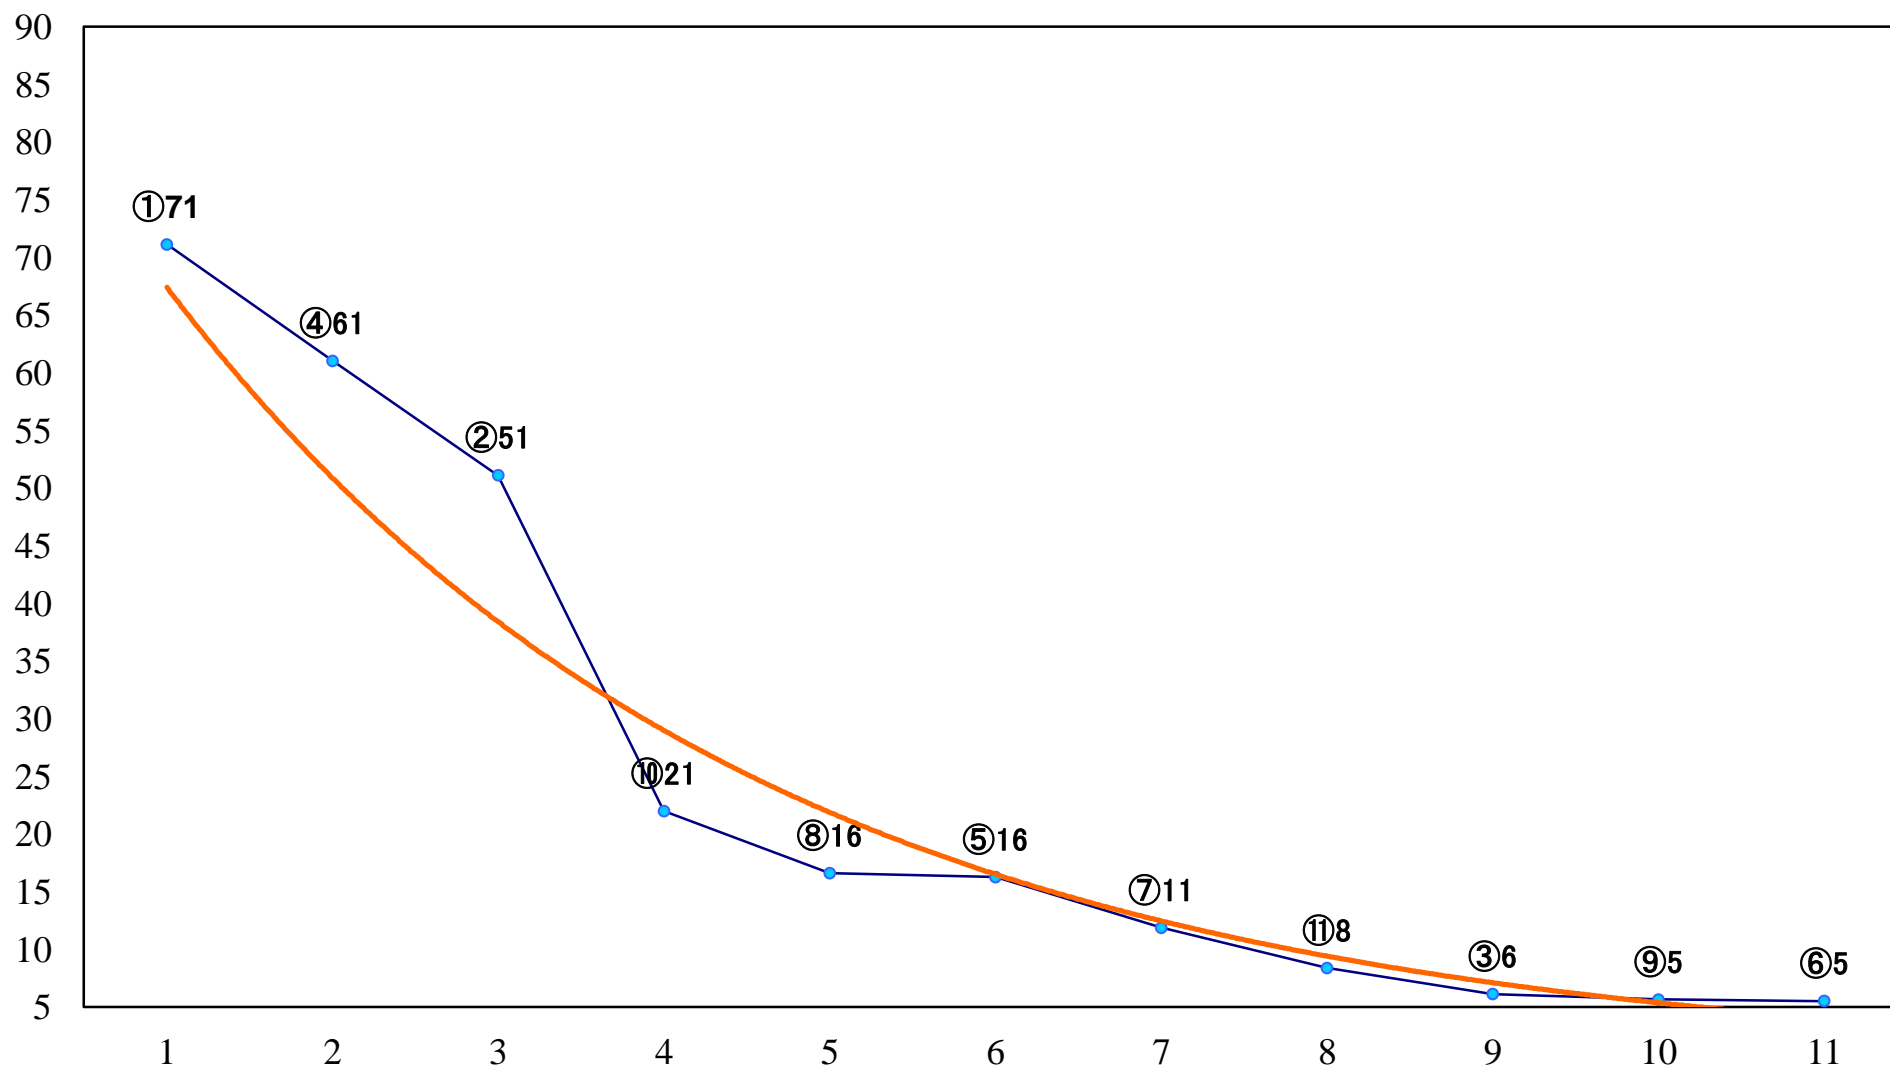

2019年07月23日(火) 川崎競馬 8R 18:30
J交 ジュライフラワー賞3歳C1下選定馬 左1400mm