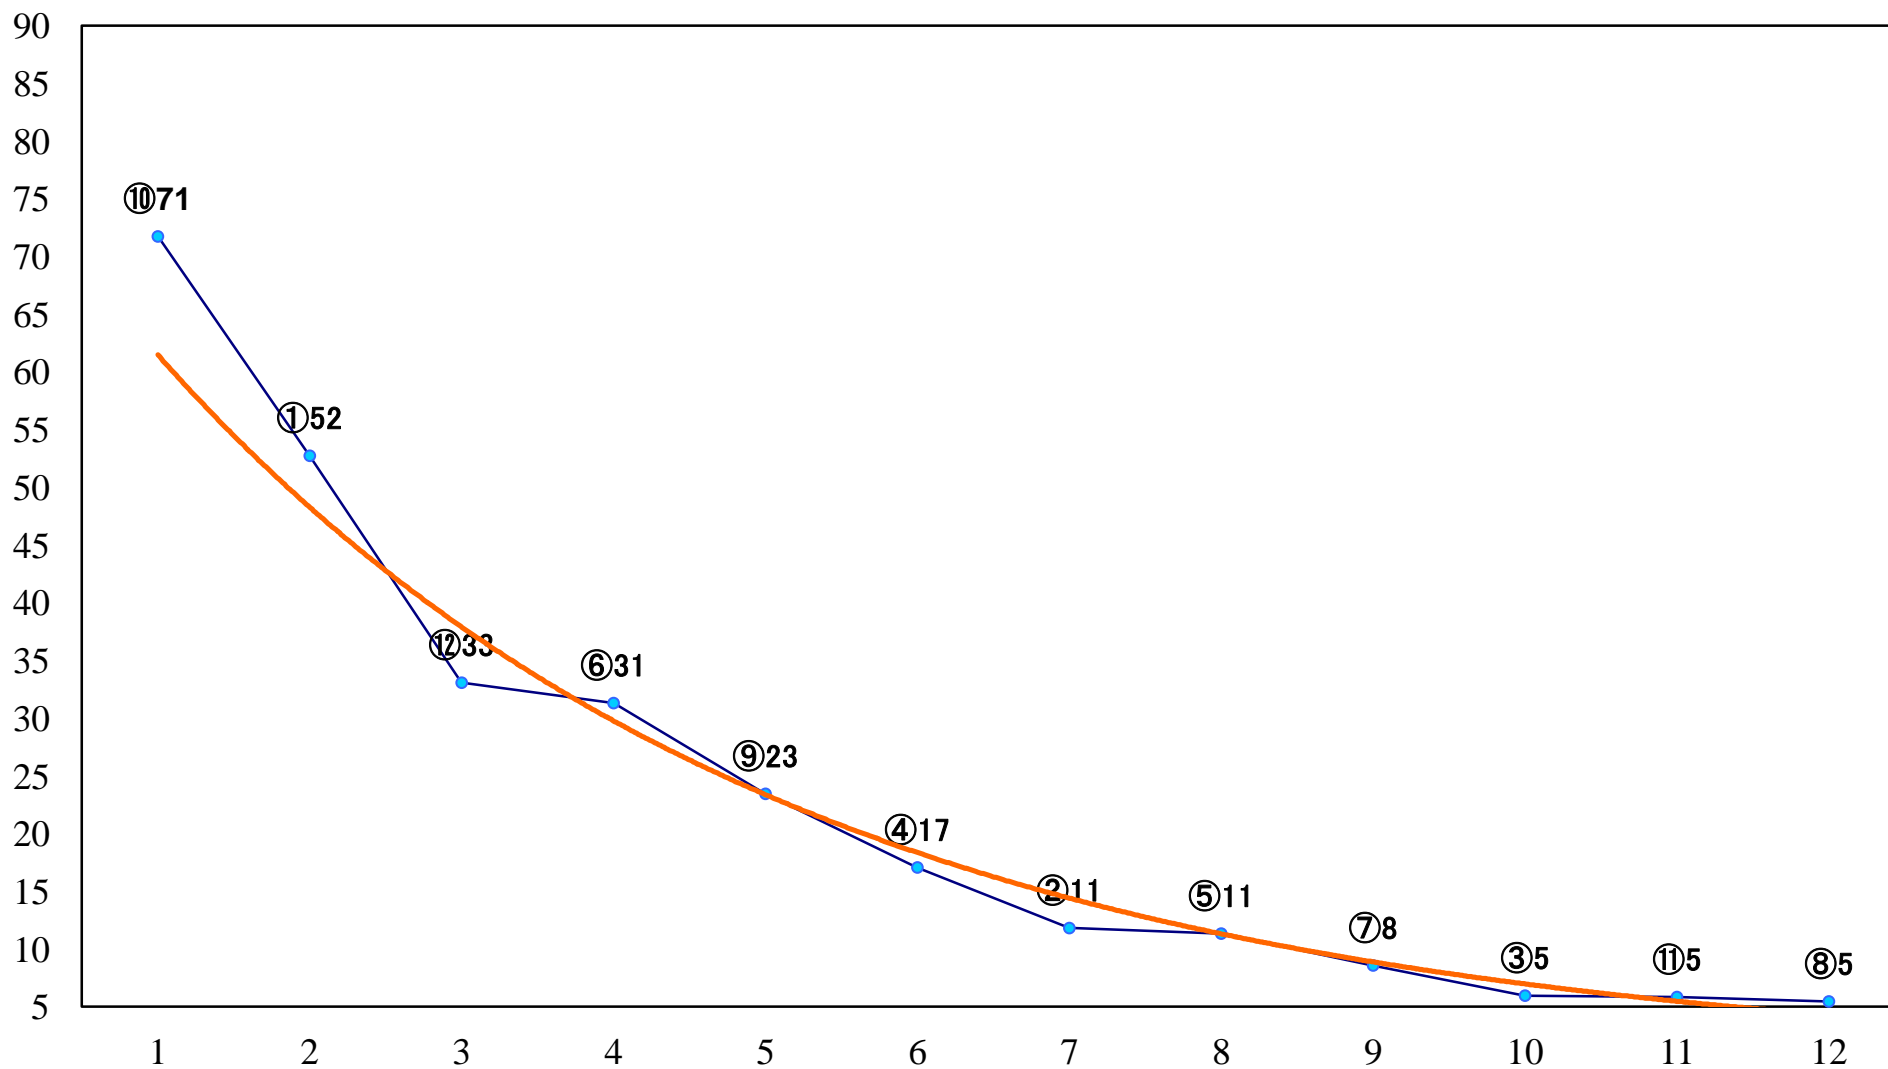

2019年07月24日(水) 浦和競馬 1R 11:10  
2歳二 左1300mm

2019年07月24日(水) 浦和競馬 2R 11:40  
C3八九十 左1400mm

2019年07月24日(水) 浦和競馬 3R 12:10  
C3八九十 左1400mm

2019年07月24日(水) 浦和競馬 4R 12:40  
特選3歳二 左1400mm

2019年07月24日(水) 浦和競馬 5R 13:10  
特選3歳一 左1500mm

2019年07月24日(水) 浦和競馬 6R 13:40  
C3八九十 左1500mm

2019年07月24日(水) 浦和競馬 7R 14:15  
C2C3選抜馬 左800mm

2019年07月24日(水) 浦和競馬 8R 14:50  
でらうみや〜！名古屋うまいものフェC2三 左1400mm

2019年07月24日(水) 浦和競馬 9R 15:25  
大宮夏まつり賞C1四 左1400mm

2019年07月24日(水) 浦和競馬 10R 16:00  
ハイビスカス特別C1五C2ー 左1500mm

2019年07月24日(水) 浦和競馬 11R 16:35  
トワイライトカップA2下 左1500mm

2019年07月24日(水) 浦和競馬 12R 17:10  
涼月特別B3三C1一 左1400mm