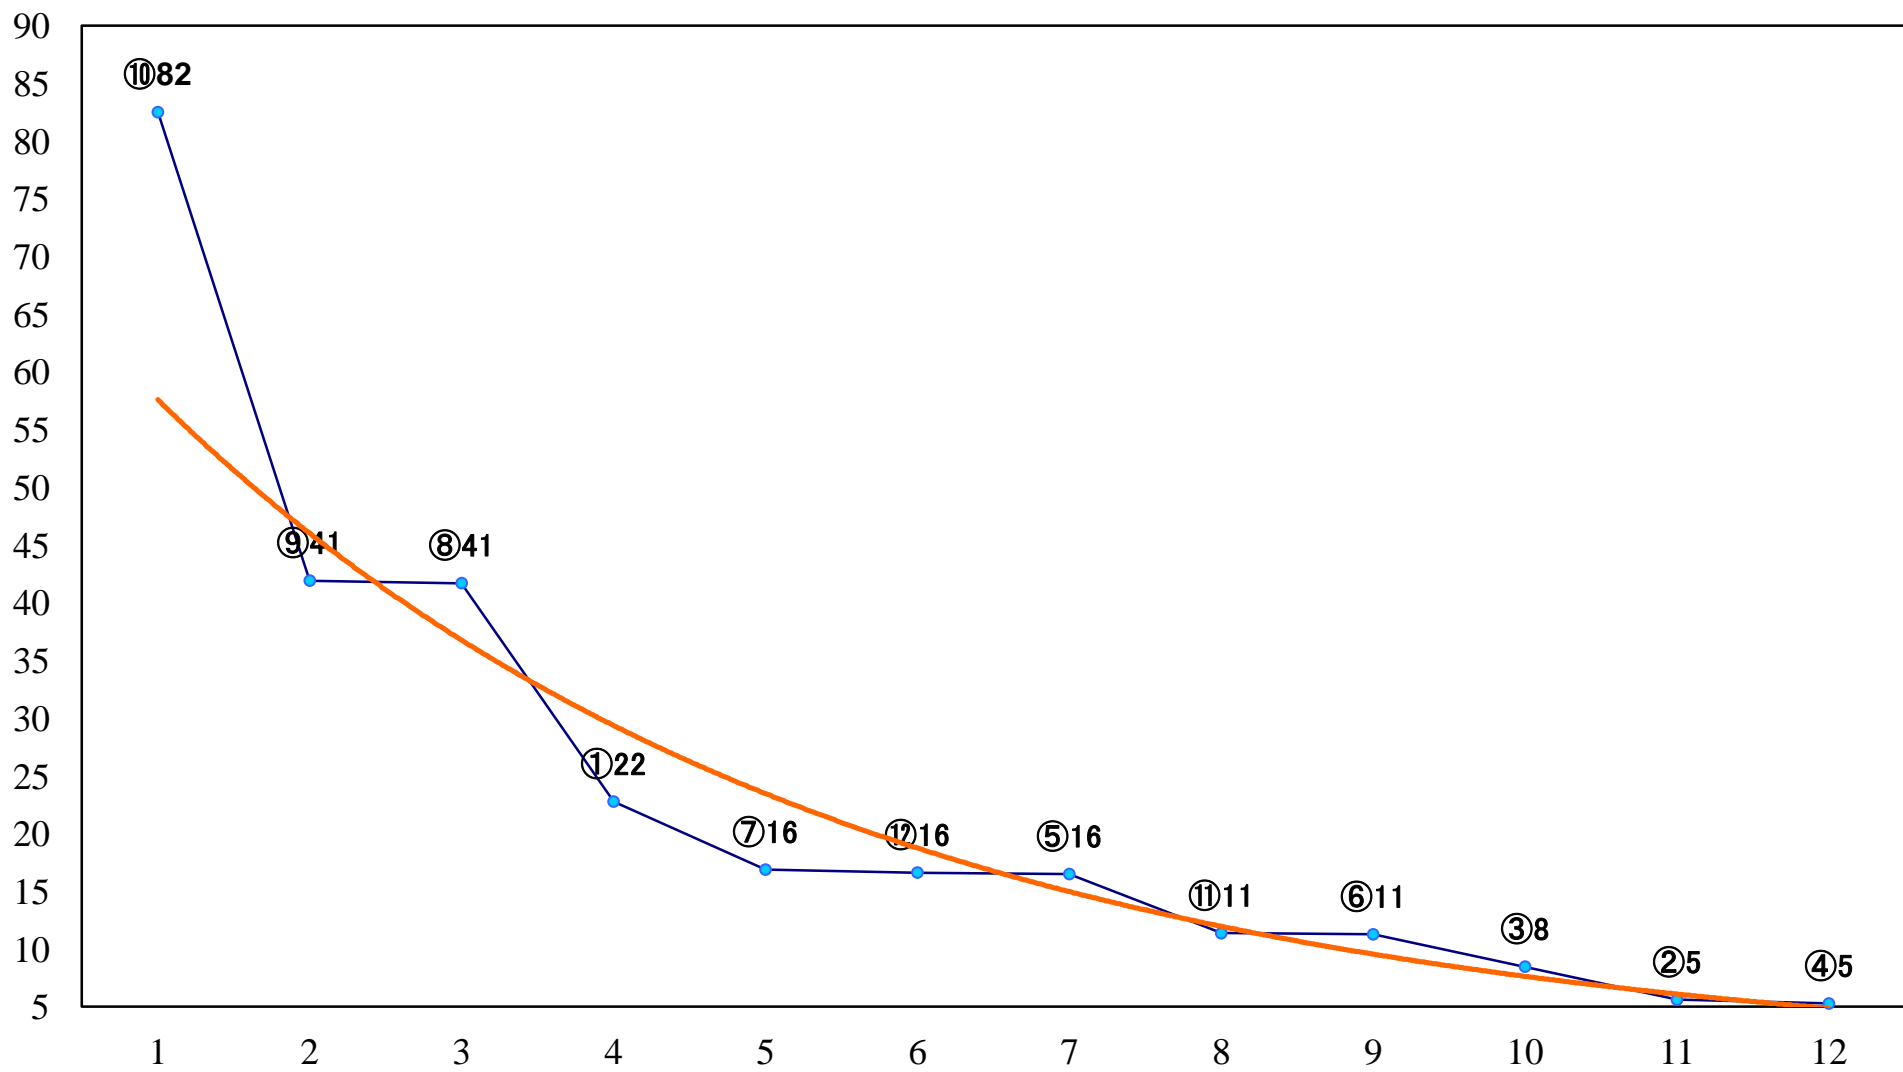

2019年07月24日(水) 浦和競馬 1R 11:10  
2歳二 左1300mm

2019年07月24日(水) 浦和競馬 2R 11:40  
C3八九十 左1400mm

2019年07月24日(水) 浦和競馬 3R 12:10  
C3八九十 左1400mm

2019年07月24日(水) 浦和競馬 4R 12:40  
特選3歳二 左1400mm

2019年07月24日(水) 浦和競馬 5R 13:10  
特選3歳一 左1500mm

2019年07月24日(水) 浦和競馬 11R 16:35  
トワイライトカップA2下 左1500mm

2019年07月24日(水) 浦和競馬 12R 17:10  
涼月特別B3三C1一 左1400mm