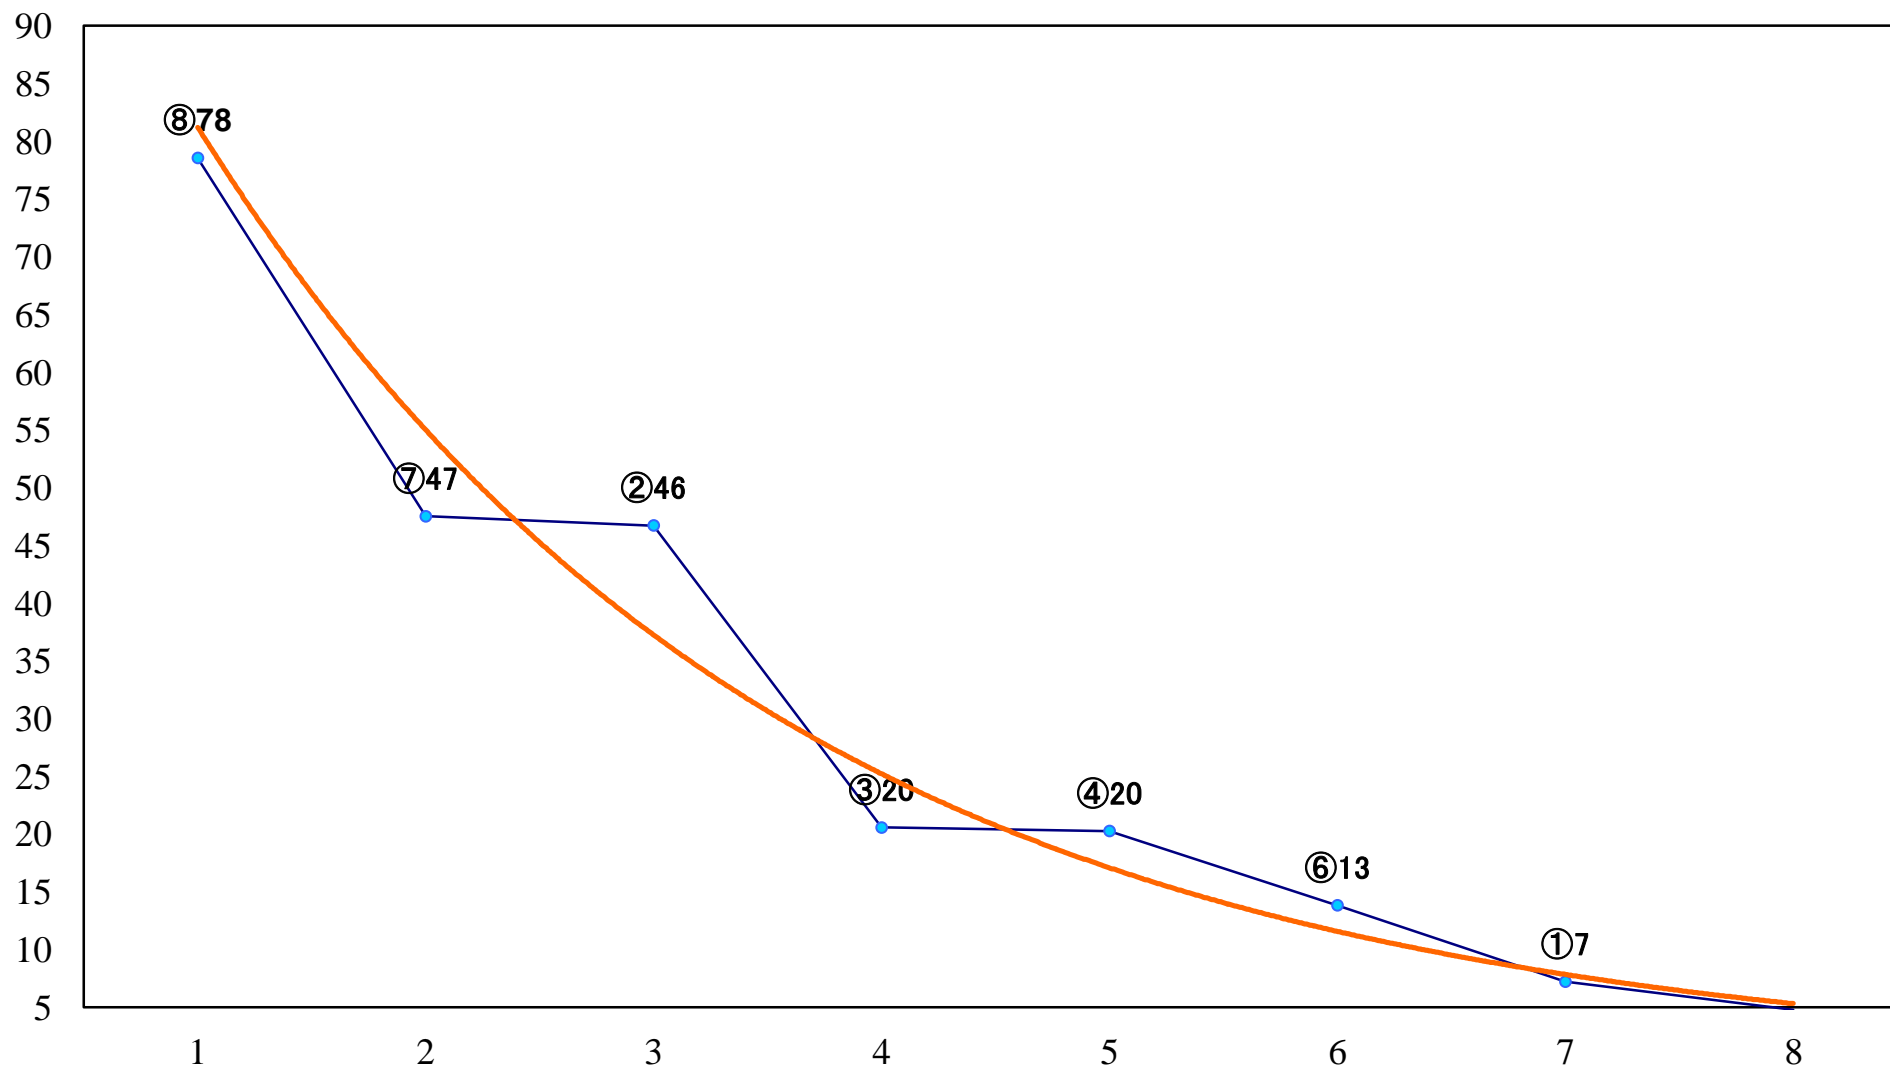

2019年07月24日(水) 浦和競馬 1R 11:10  
2歳二 左1300mm

2019年07月24日(水) 浦和競馬 2R 11:40  
C3八九十 左1400mm

2019年07月24日(水) 浦和競馬 3R 12:10  
C3八九十 左1400mm

2019年07月24日(水) 浦和競馬 4R 12:40  
特選3歳二 左1400mm

2019年07月24日(水) 浦和競馬 5R 13:10  
特選3歳一 左1500mm

2019年07月24日(水) 浦和競馬 11R 16:35  
トワイライトカップA2下 左1500mm

2019年07月24日(水) 浦和競馬 12R 17:10  
涼月特別B3三C1一 左1400mm