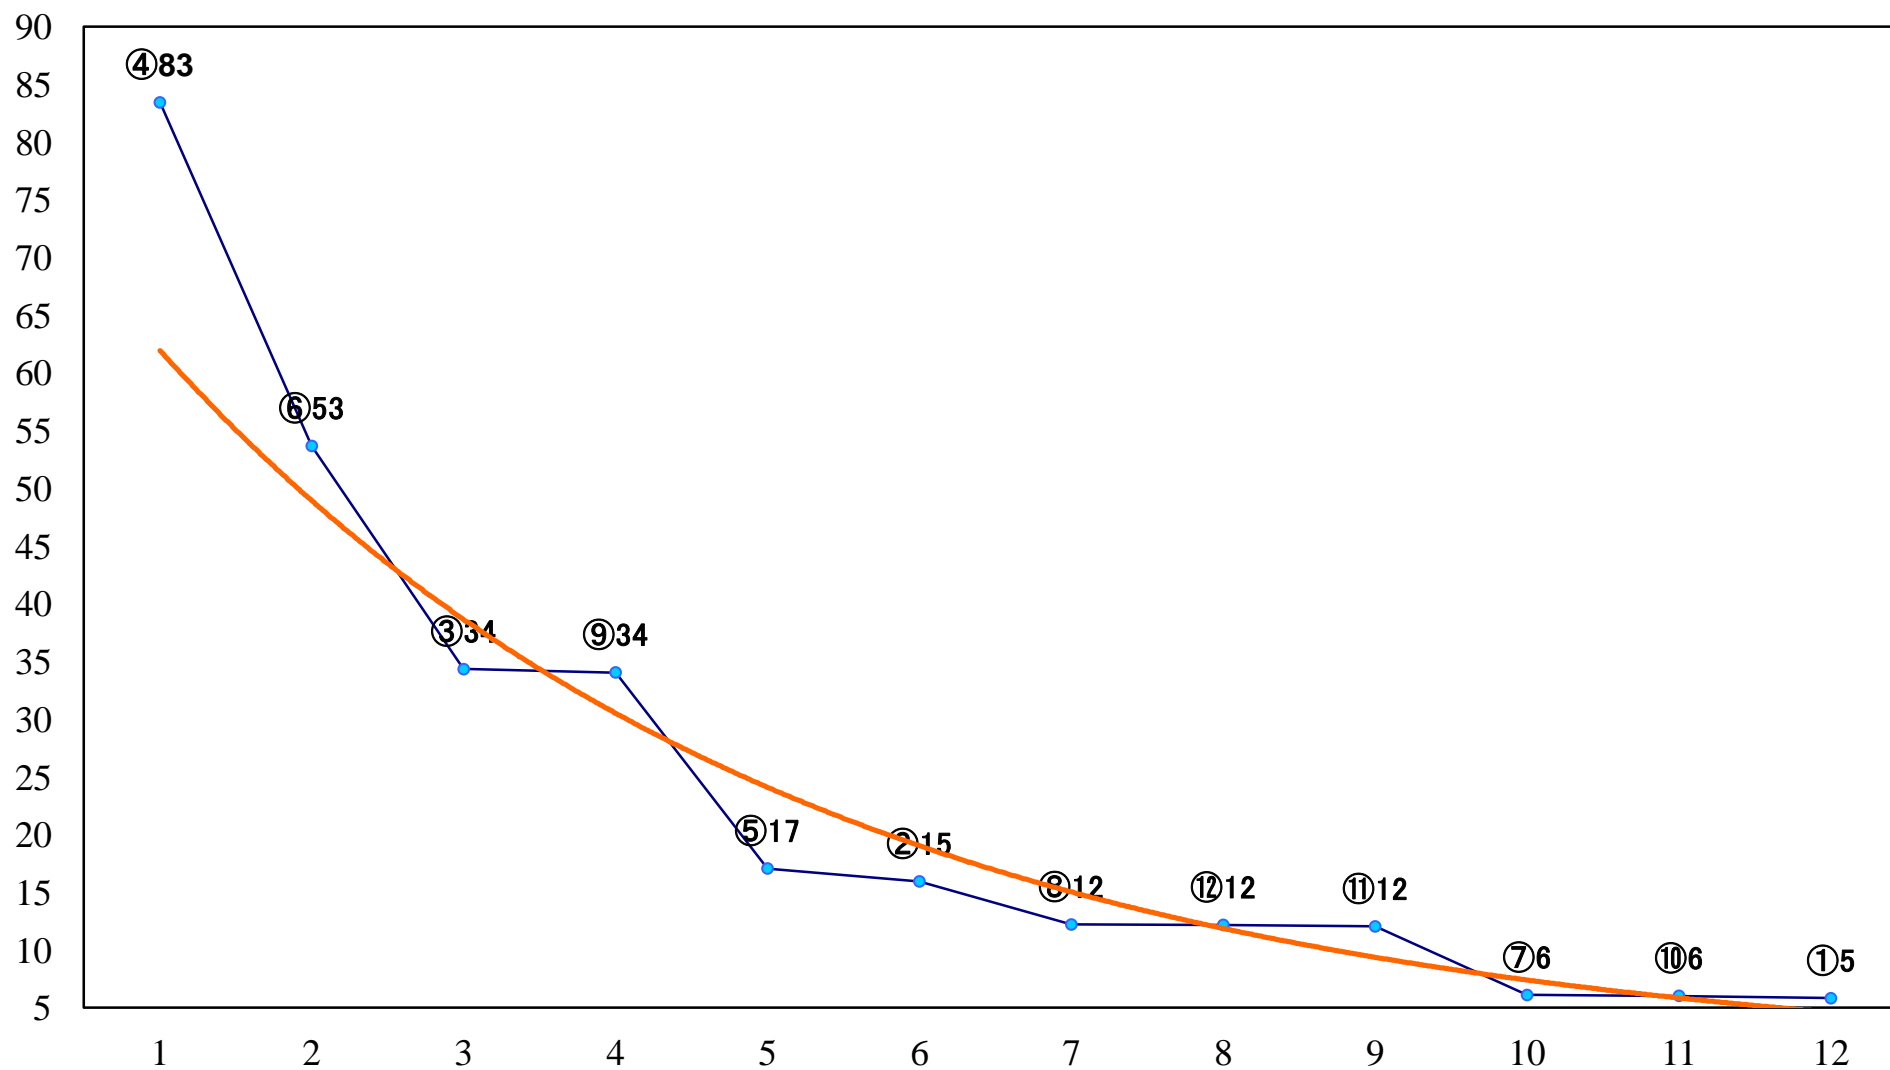

2019年07月24日(水) 浦和競馬 9R 15:25
大宮夏まつり賞C1四 左1400mm