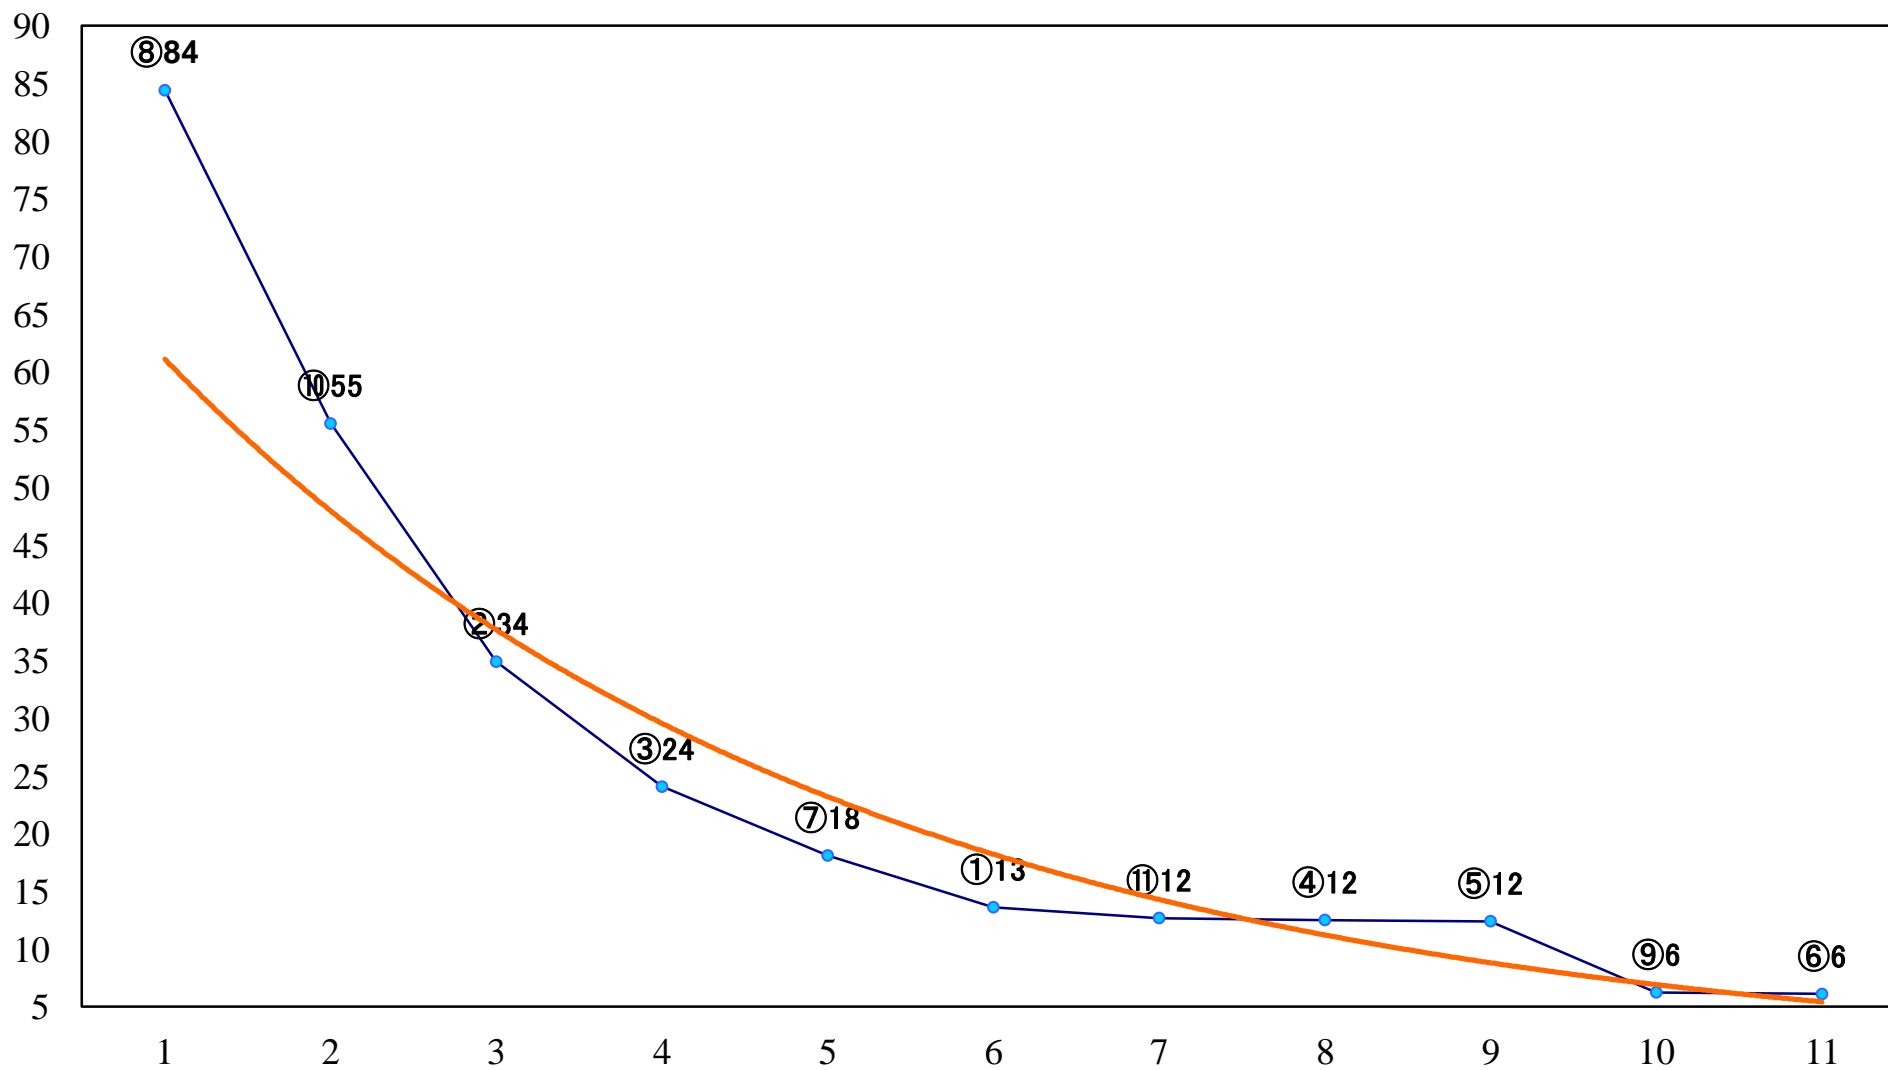

2019年07月24日(水) 浦和競馬 11R 16:35  
トワイライトカップA2下 左1500mm

2019年07月24日(水) 浦和競馬 12R 17:10  
涼月特別B3三C1一 左1400mm