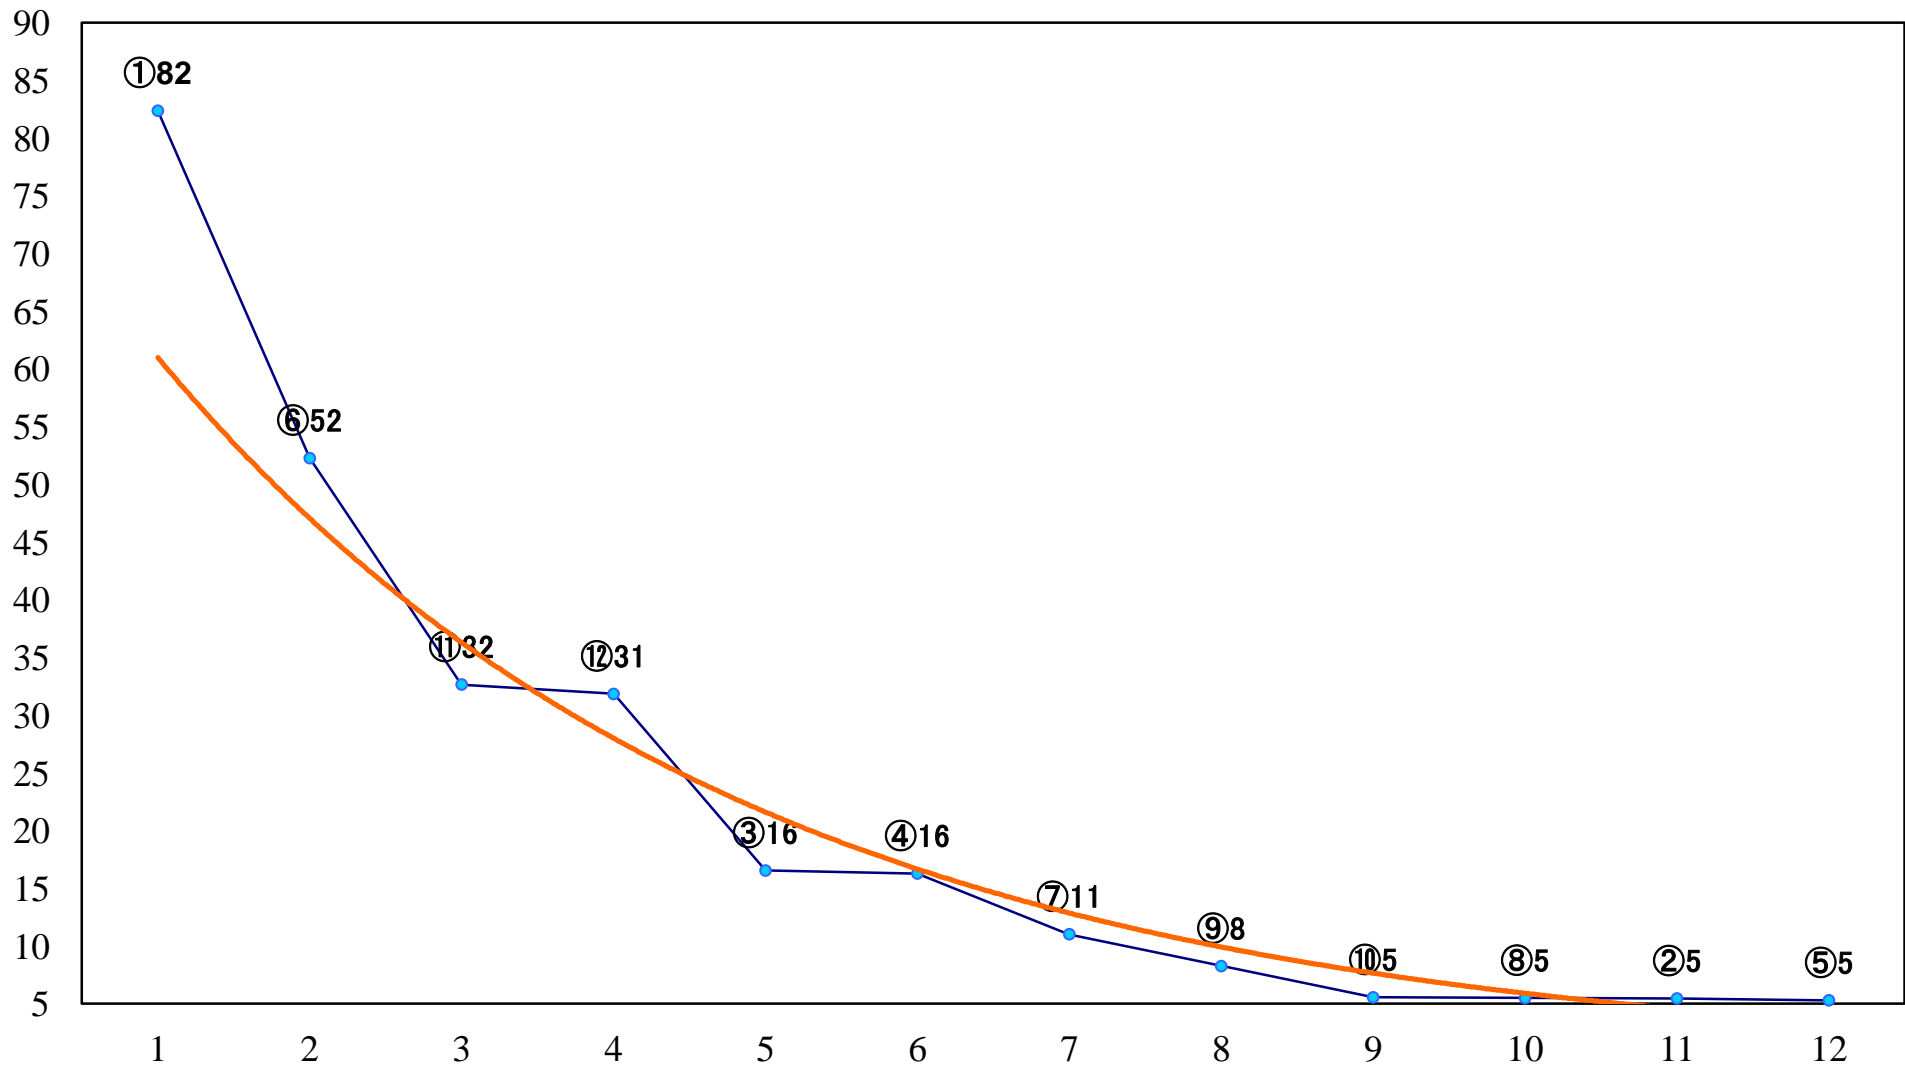

2019年07月24日(水) 浦和競馬 6R 13:40
C3八九十 左1500mm