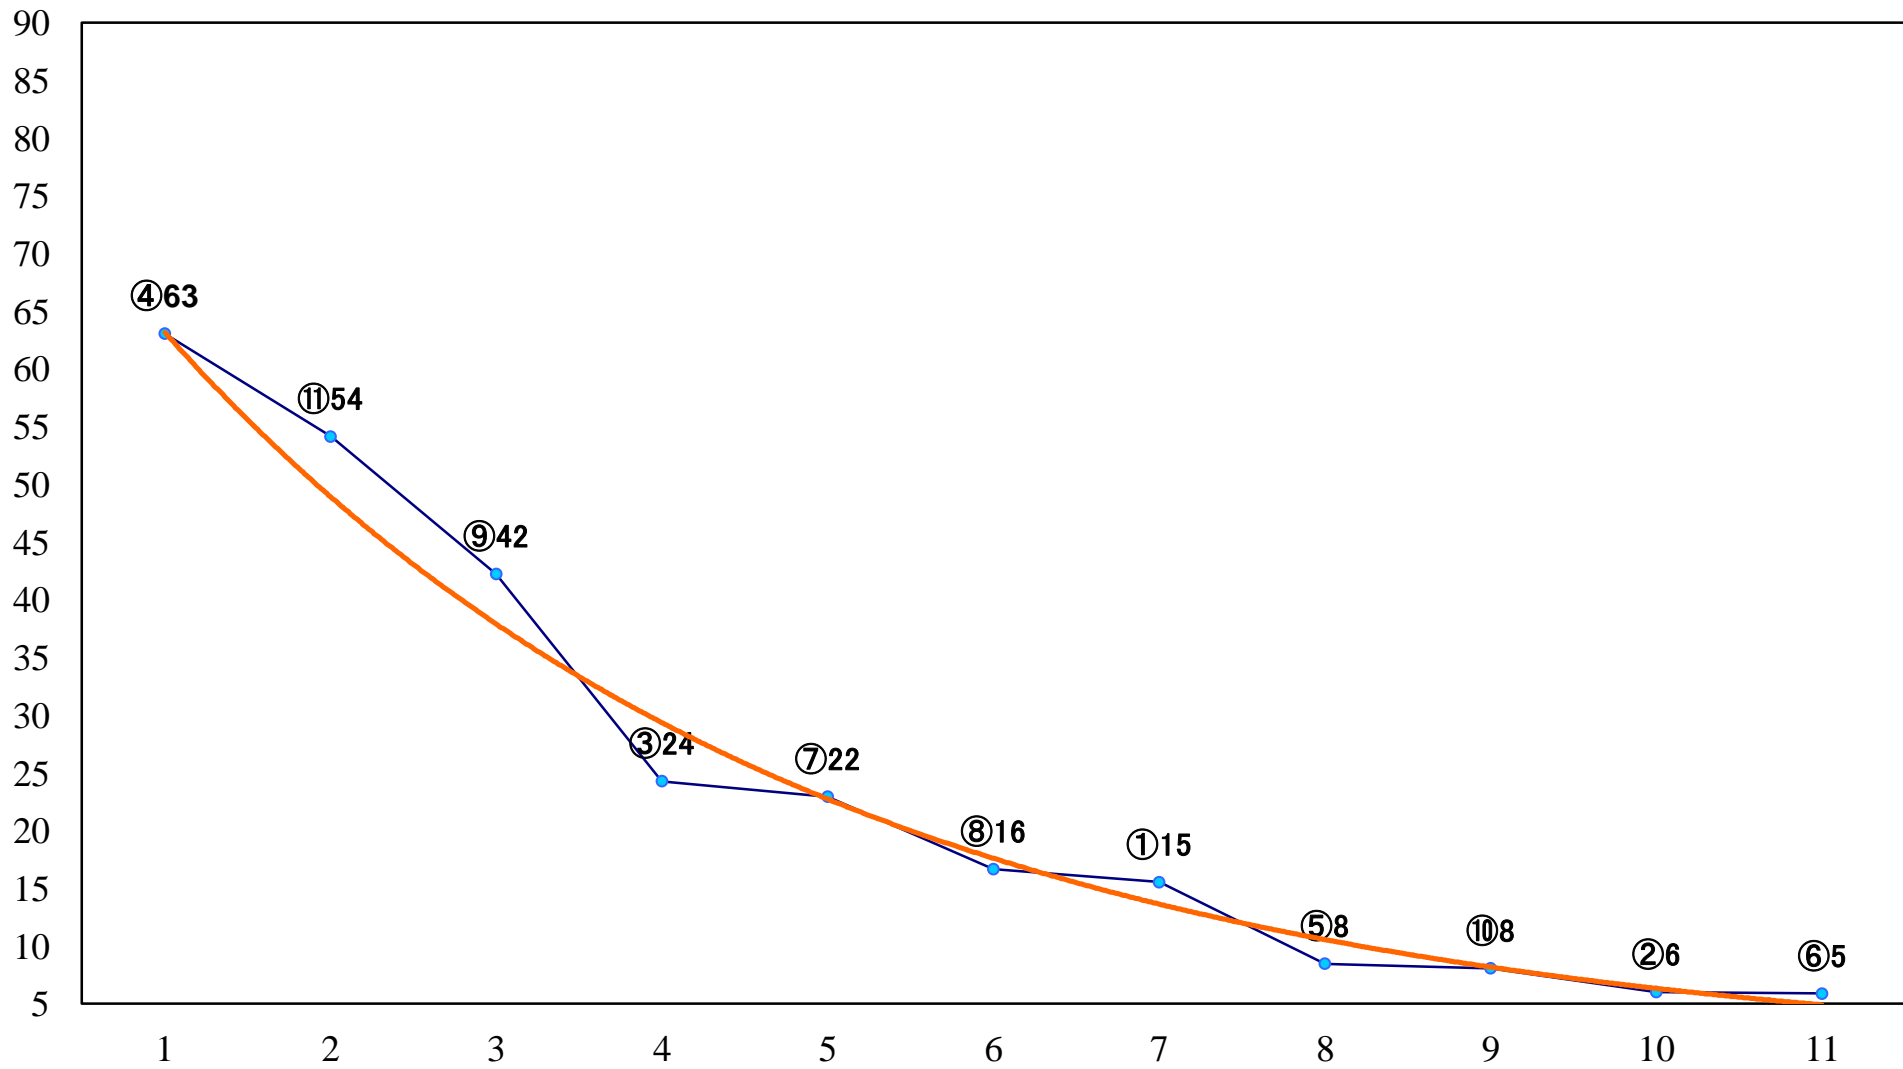

2019年07月24日(水) 浦和競馬 7R 14:15
C2C3選抜馬 左800mm