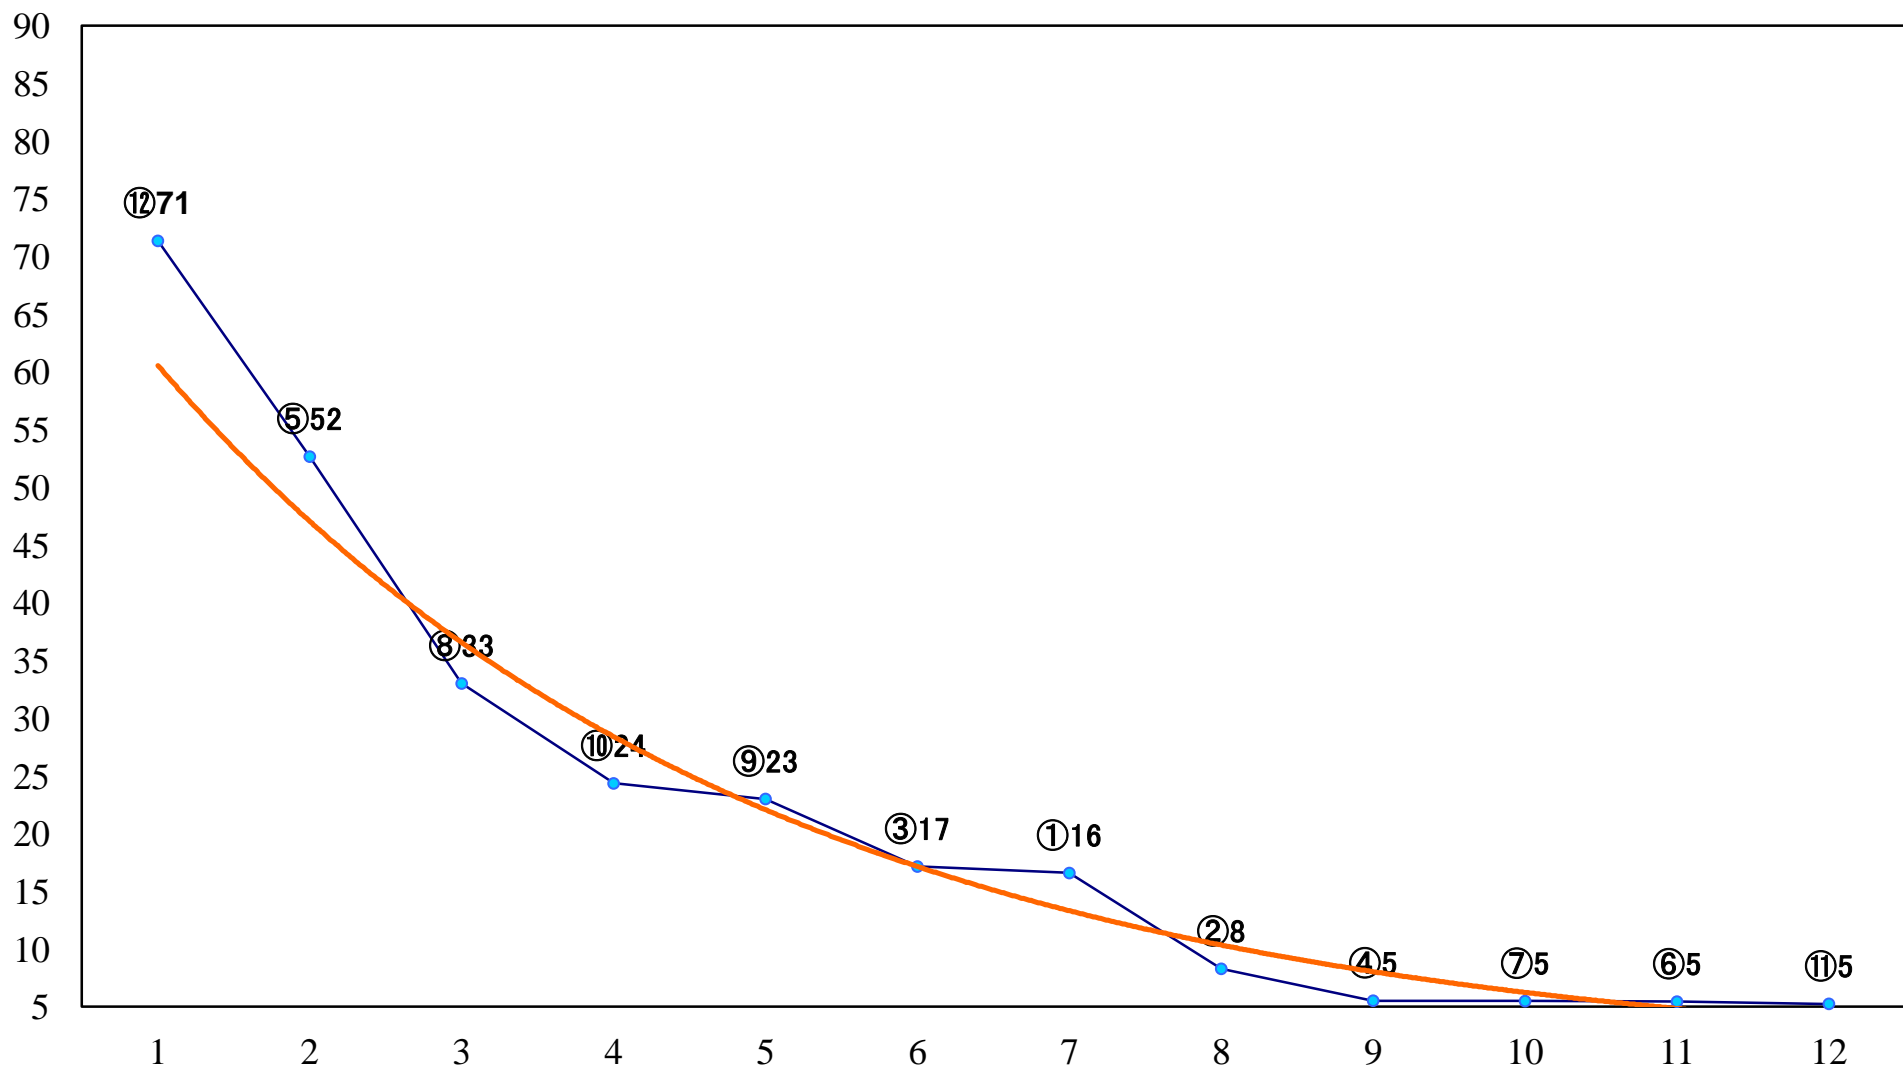

2019年07月24日(水) 浦和競馬 1R 11:10  
2歳二 左1300mm

2019年07月24日(水) 浦和競馬 2R 11:40  
C3八九十 左1400mm

2019年07月24日(水) 浦和競馬 3R 12:10  
C3八九十 左1400mm

2019年07月24日(水) 浦和競馬 4R 12:40  
特選3歳二 左1400mm

2019年07月24日(水) 浦和競馬 5R 13:10  
特選3歳一 左1500mm

2019年07月24日(水) 浦和競馬 11R 16:35  
トワイライトカップA2下 左1500mm

2019年07月24日(水) 浦和競馬 12R 17:10  
涼月特別B3三C1一 左1400mm