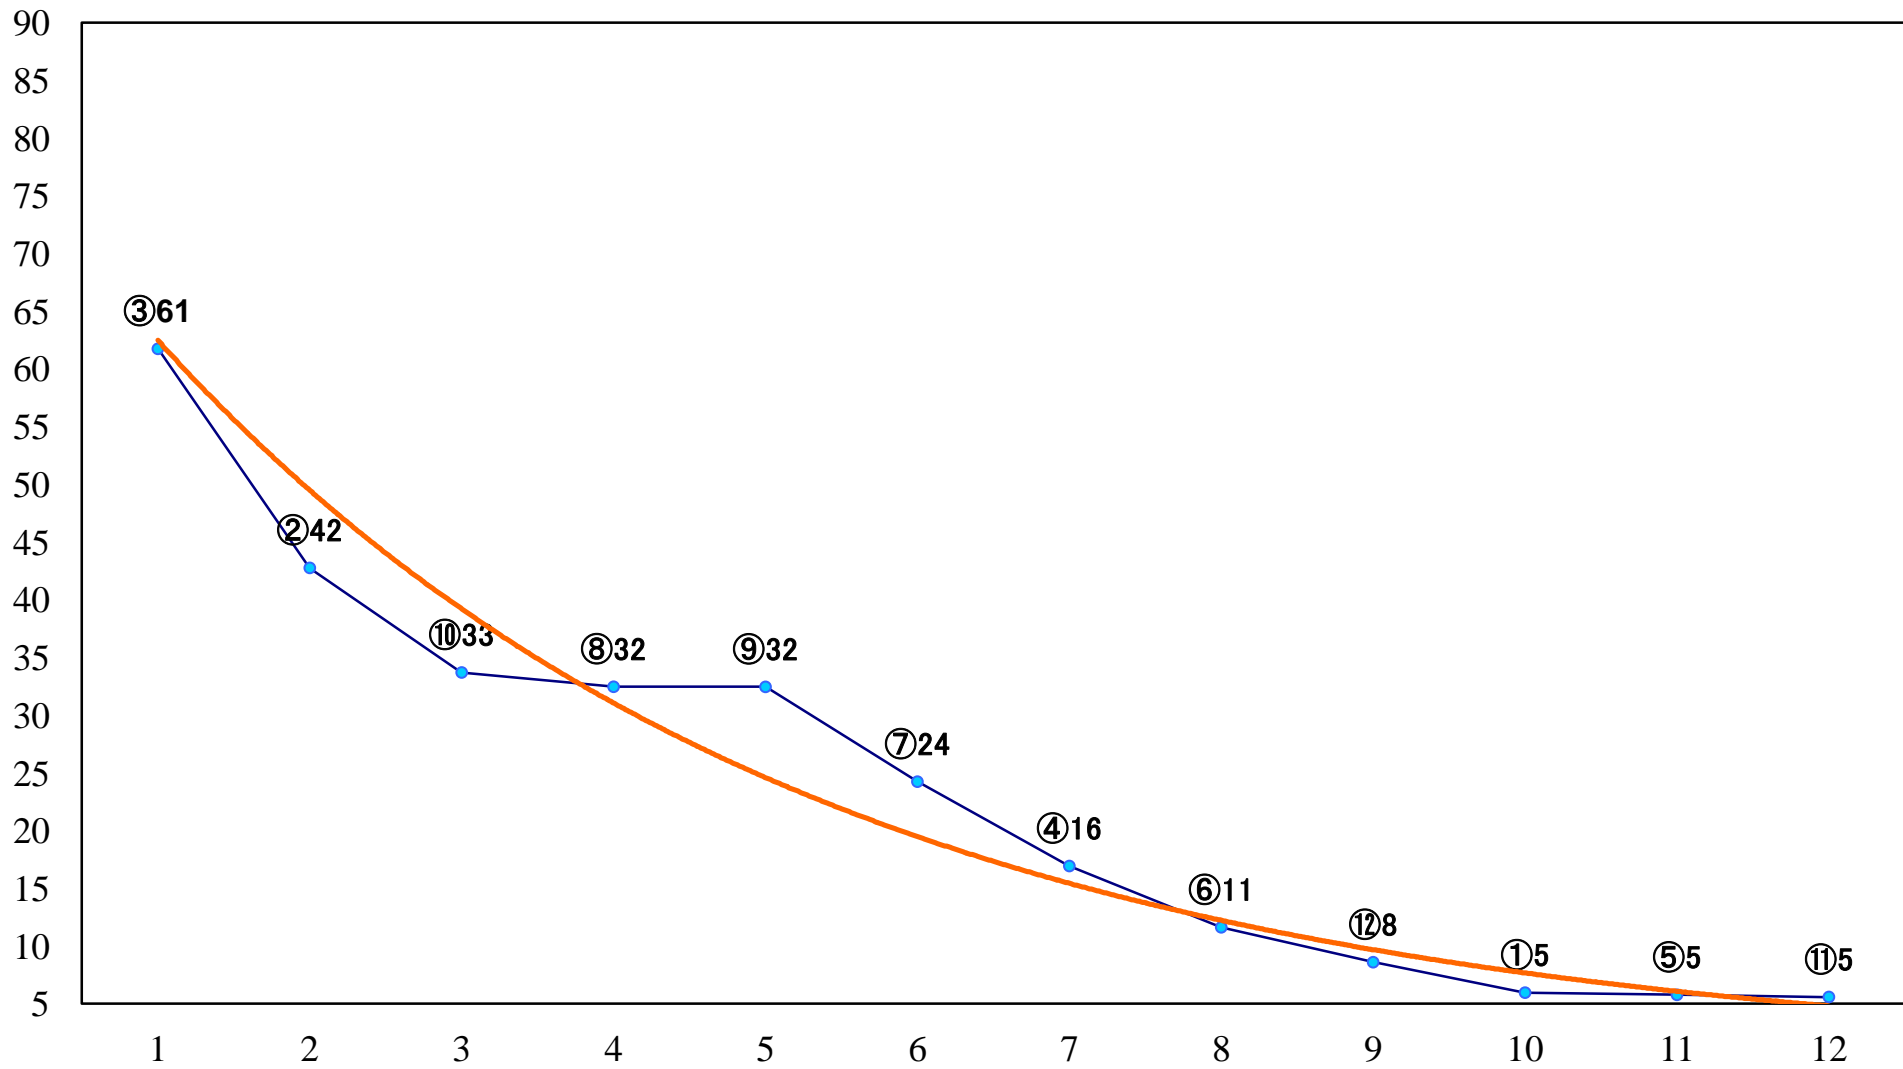

2019年07月24日(水) 浦和競馬 1R 11:10  
2歳二 左1300mm

2019年07月24日(水) 浦和競馬 2R 11:40  
C3八九十 左1400mm

2019年07月24日(水) 浦和競馬 3R 12:10  
C3八九十 左1400mm

2019年07月24日(水) 浦和競馬 4R 12:40  
特選3歳二 左1400mm

2019年07月24日(水) 浦和競馬 5R 13:10  
特選3歳一 左1500mm

2019年07月24日(水) 浦和競馬 11R 16:35  
トワイライトカップA2下 左1500mm

2019年07月24日(水) 浦和競馬 12R 17:10  
涼月特別B3三C1一 左1400mm