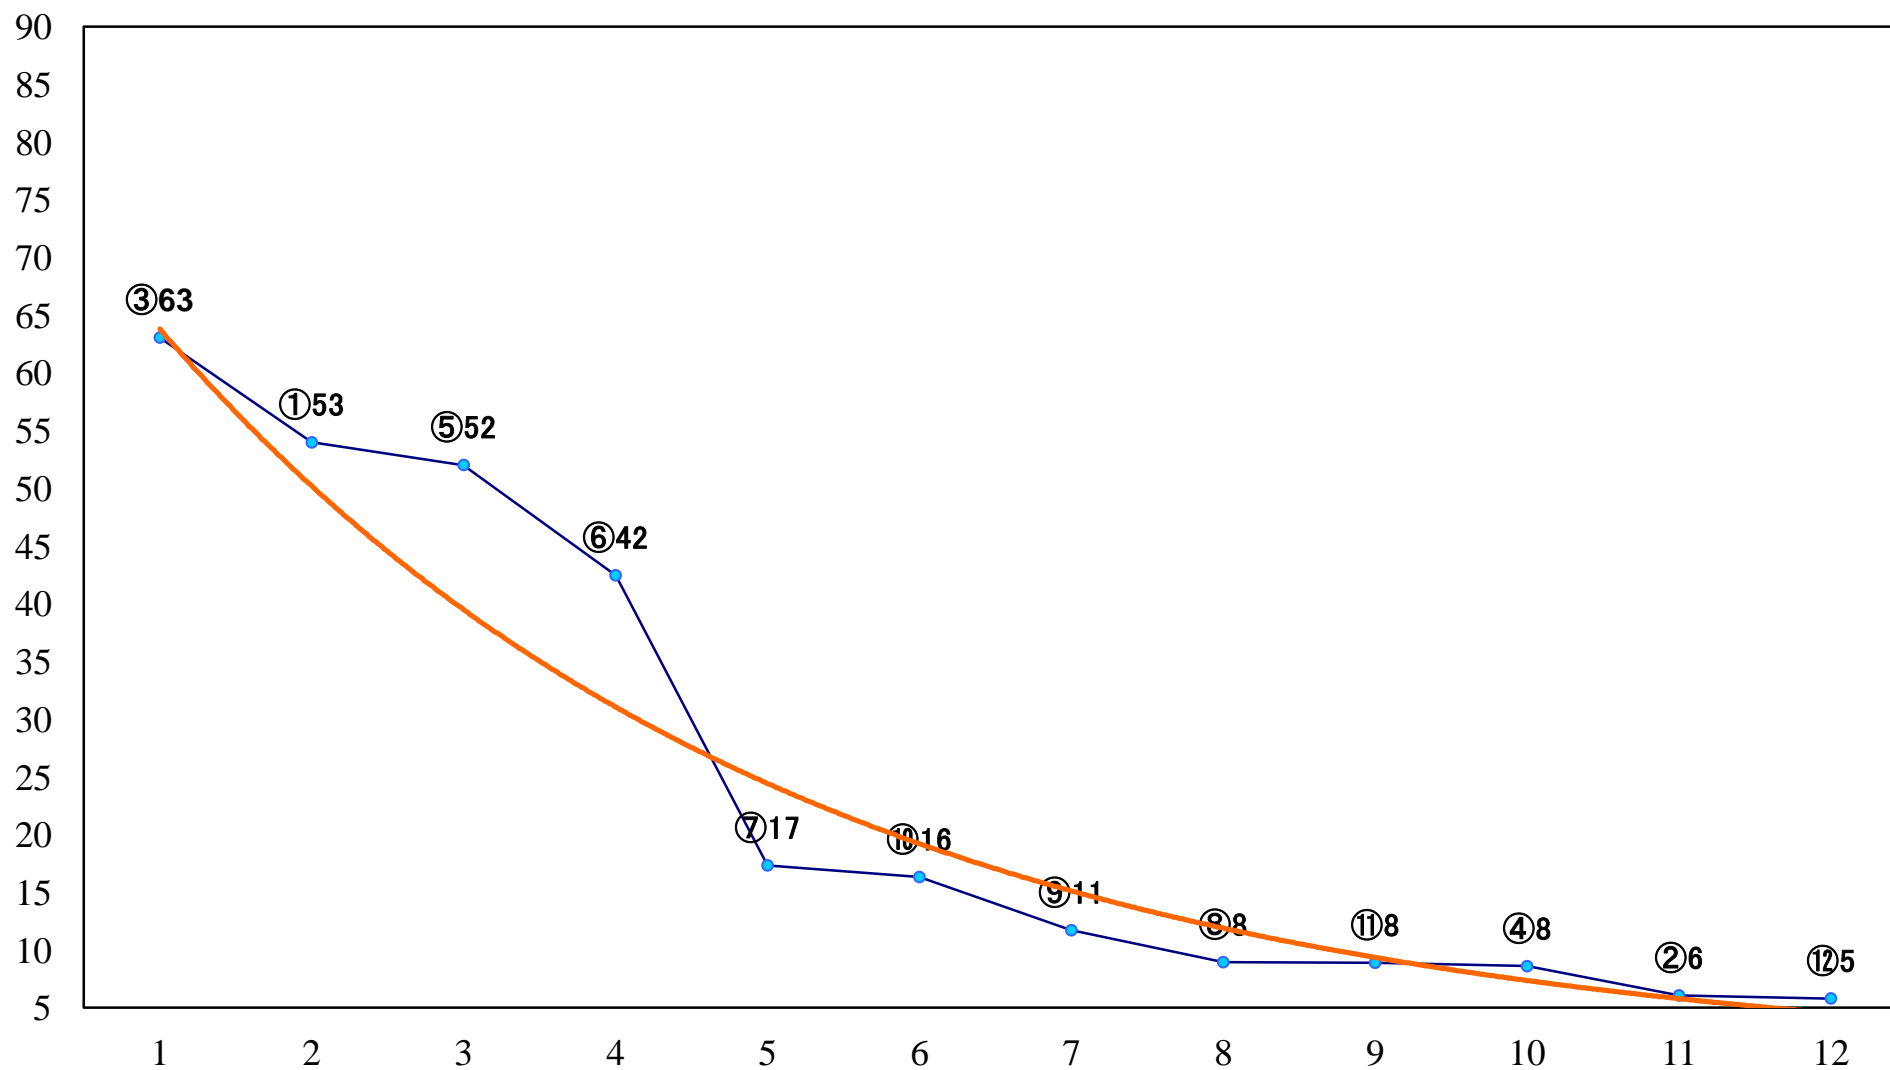

2019年07月24日(水) 浦和競馬 11R 16:35  
トワイライトカップA2下 左1500mm

2019年07月24日(水) 浦和競馬 12R 17:10  
涼月特別B3三C1一 左1400mm