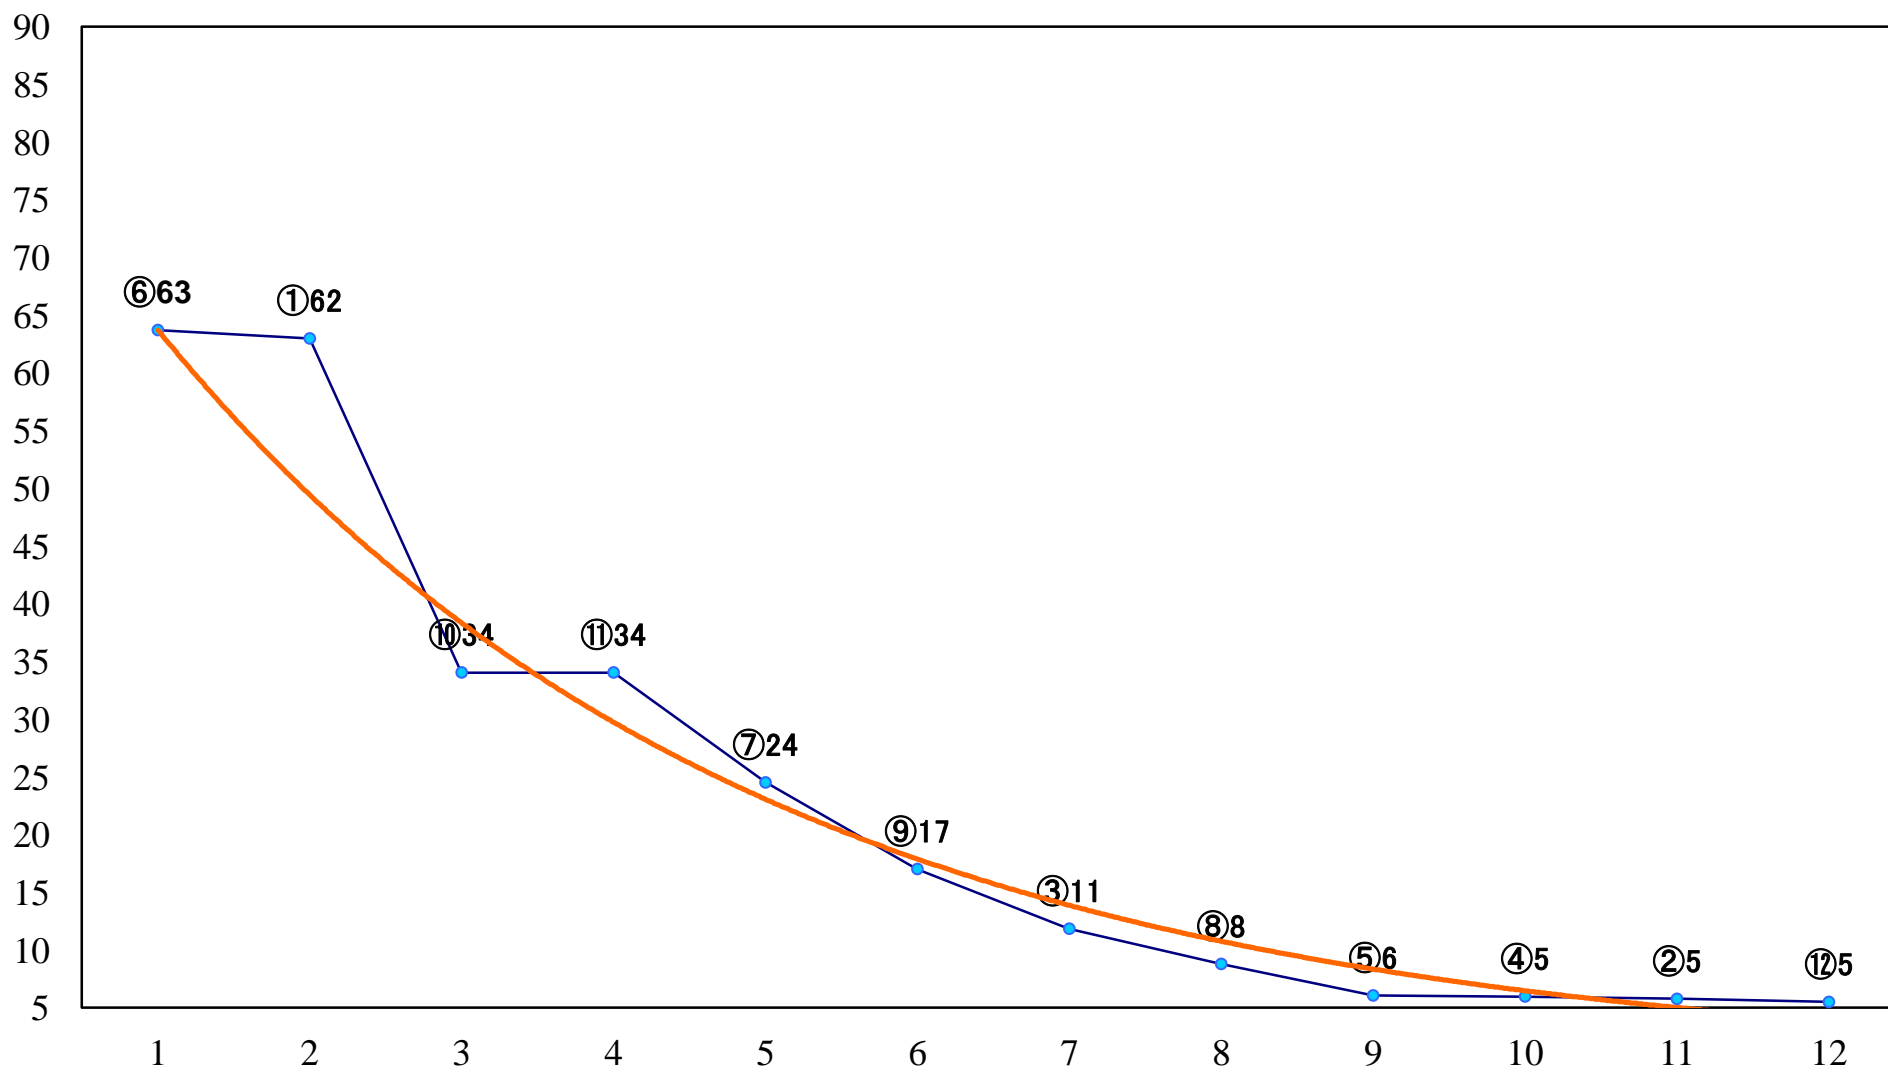

2019年07月24日(水) 浦和競馬 8R 14:50
でらうみや〜！名古屋うまいものフェC2三 左1400mm