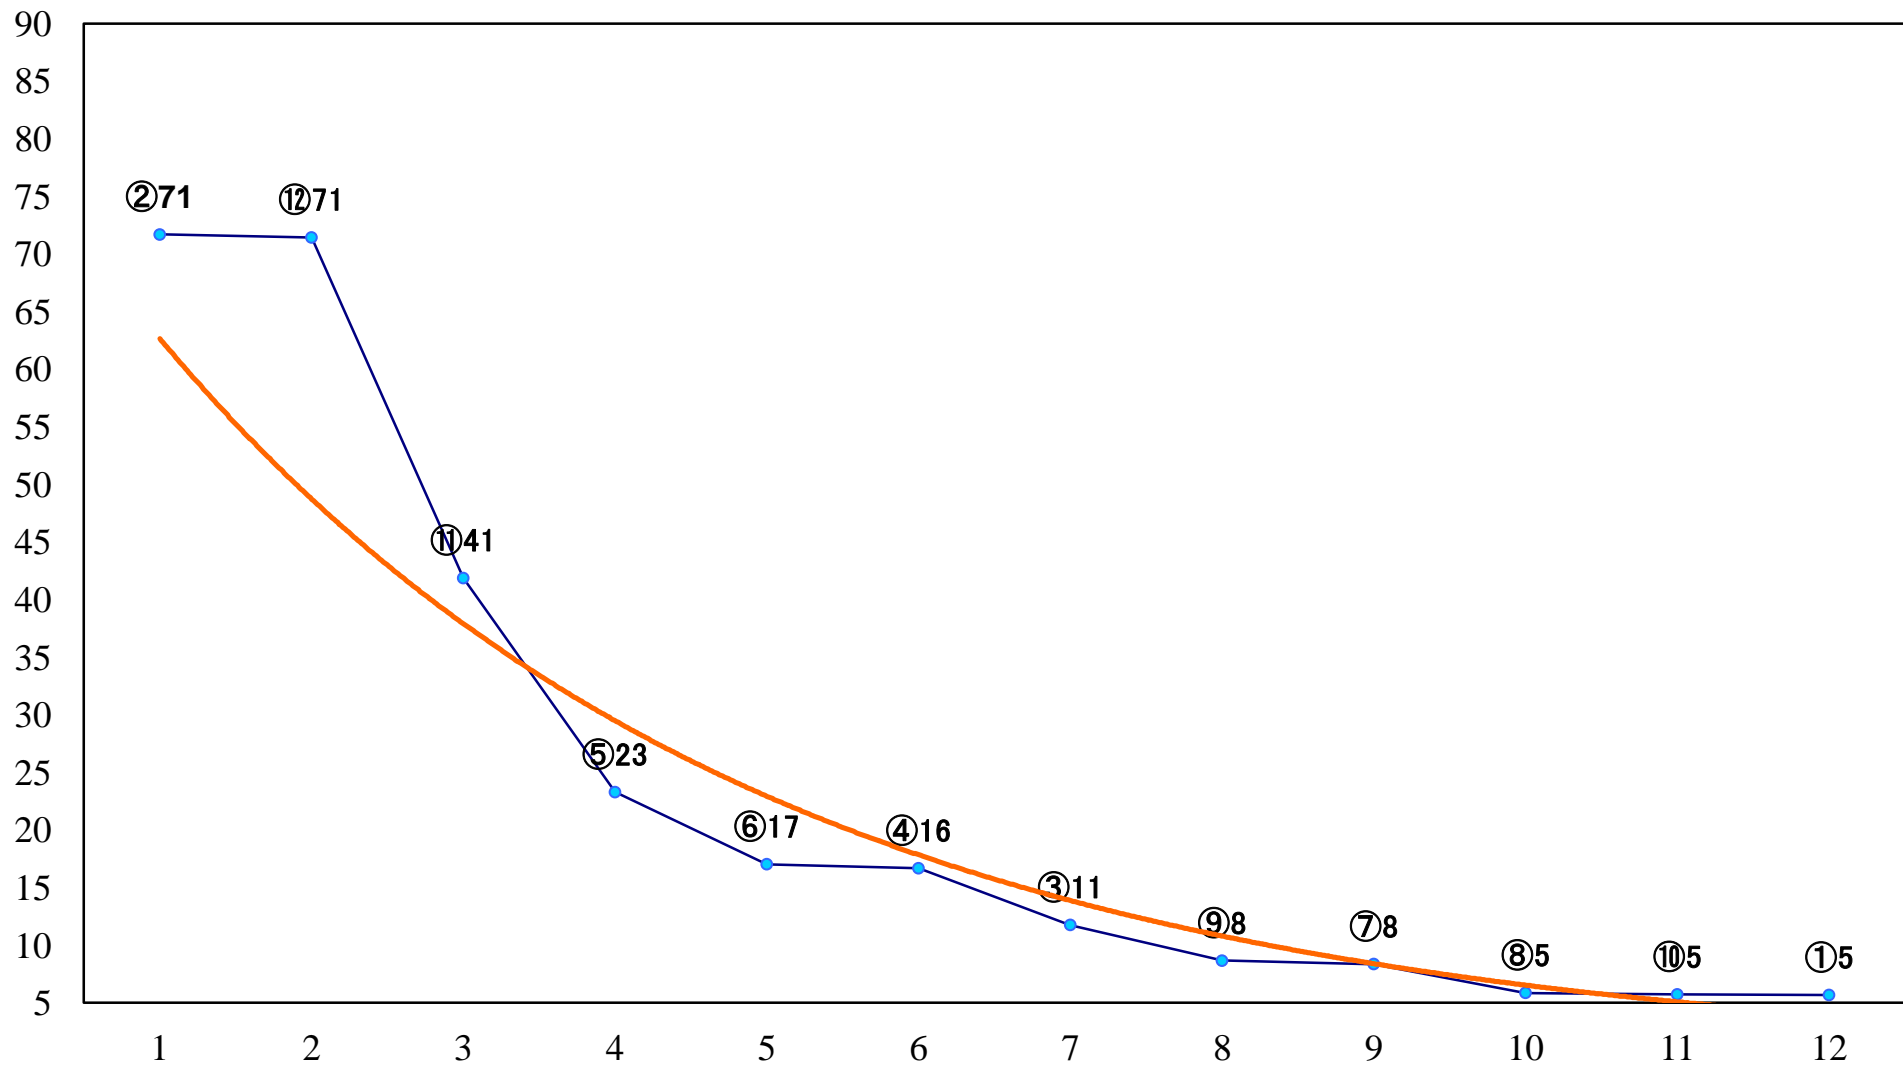

2019年07月26日(金) 浦和競馬 1R 11:10
ドリームチャレンジ2歳新馬イ 左800mm

2019年07月26日(金) 浦和競馬 2R 11:40
ドリームチャレンジ2歳新馬ア 左800mm

2019年07月26日(金) 浦和競馬 3R 12:10
3歳六 左1400mm

2019年07月26日(金) 浦和競馬 4R 12:40
3歳五 左1400mm

2019年07月26日(金) 浦和競馬 5R 13:10
C3二三四 左1400mm

2019年07月26日(金) 浦和競馬 11R 16:35
武甲山特別B2二B3一 左1400mm

2019年07月26日(金) 浦和競馬 12R 17:10
文月特別C1二 左1500mm