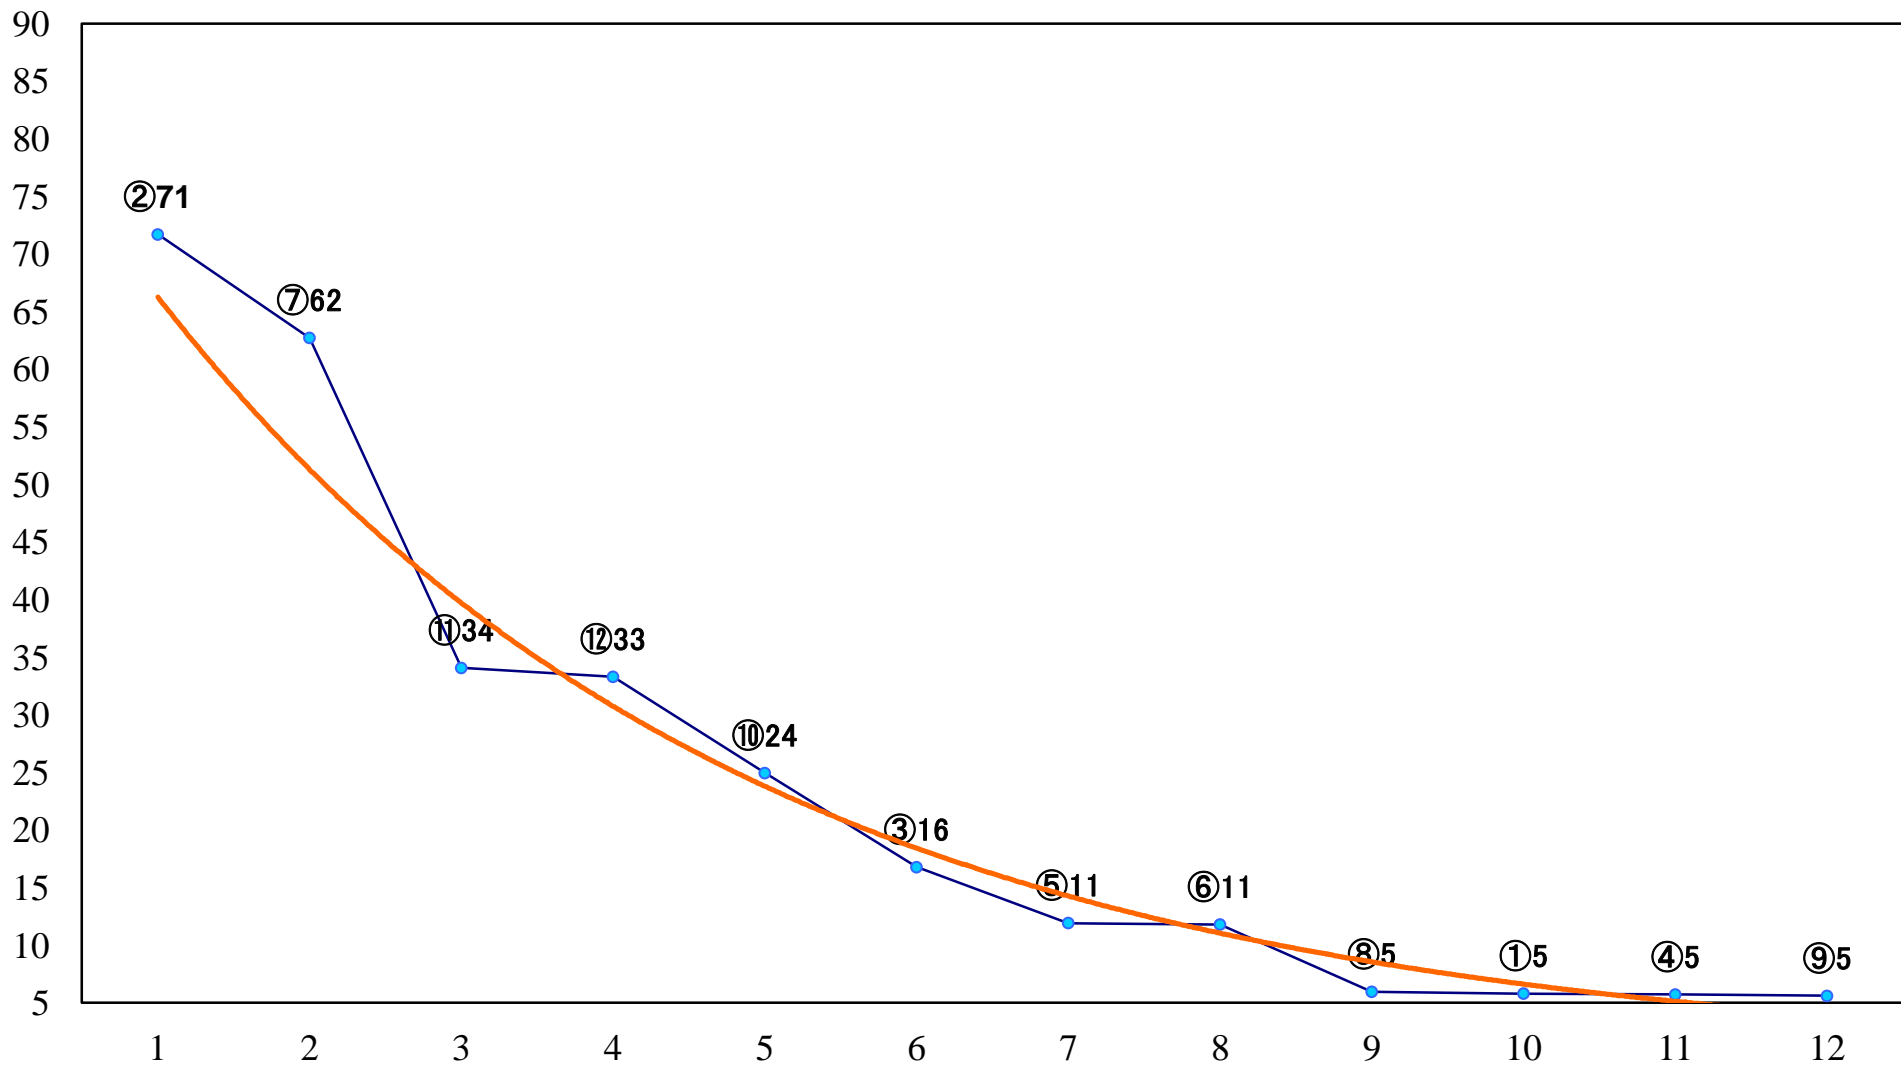

2019年07月26日(金) 浦和競馬 6R 13:40
C3二三四 左1400mm