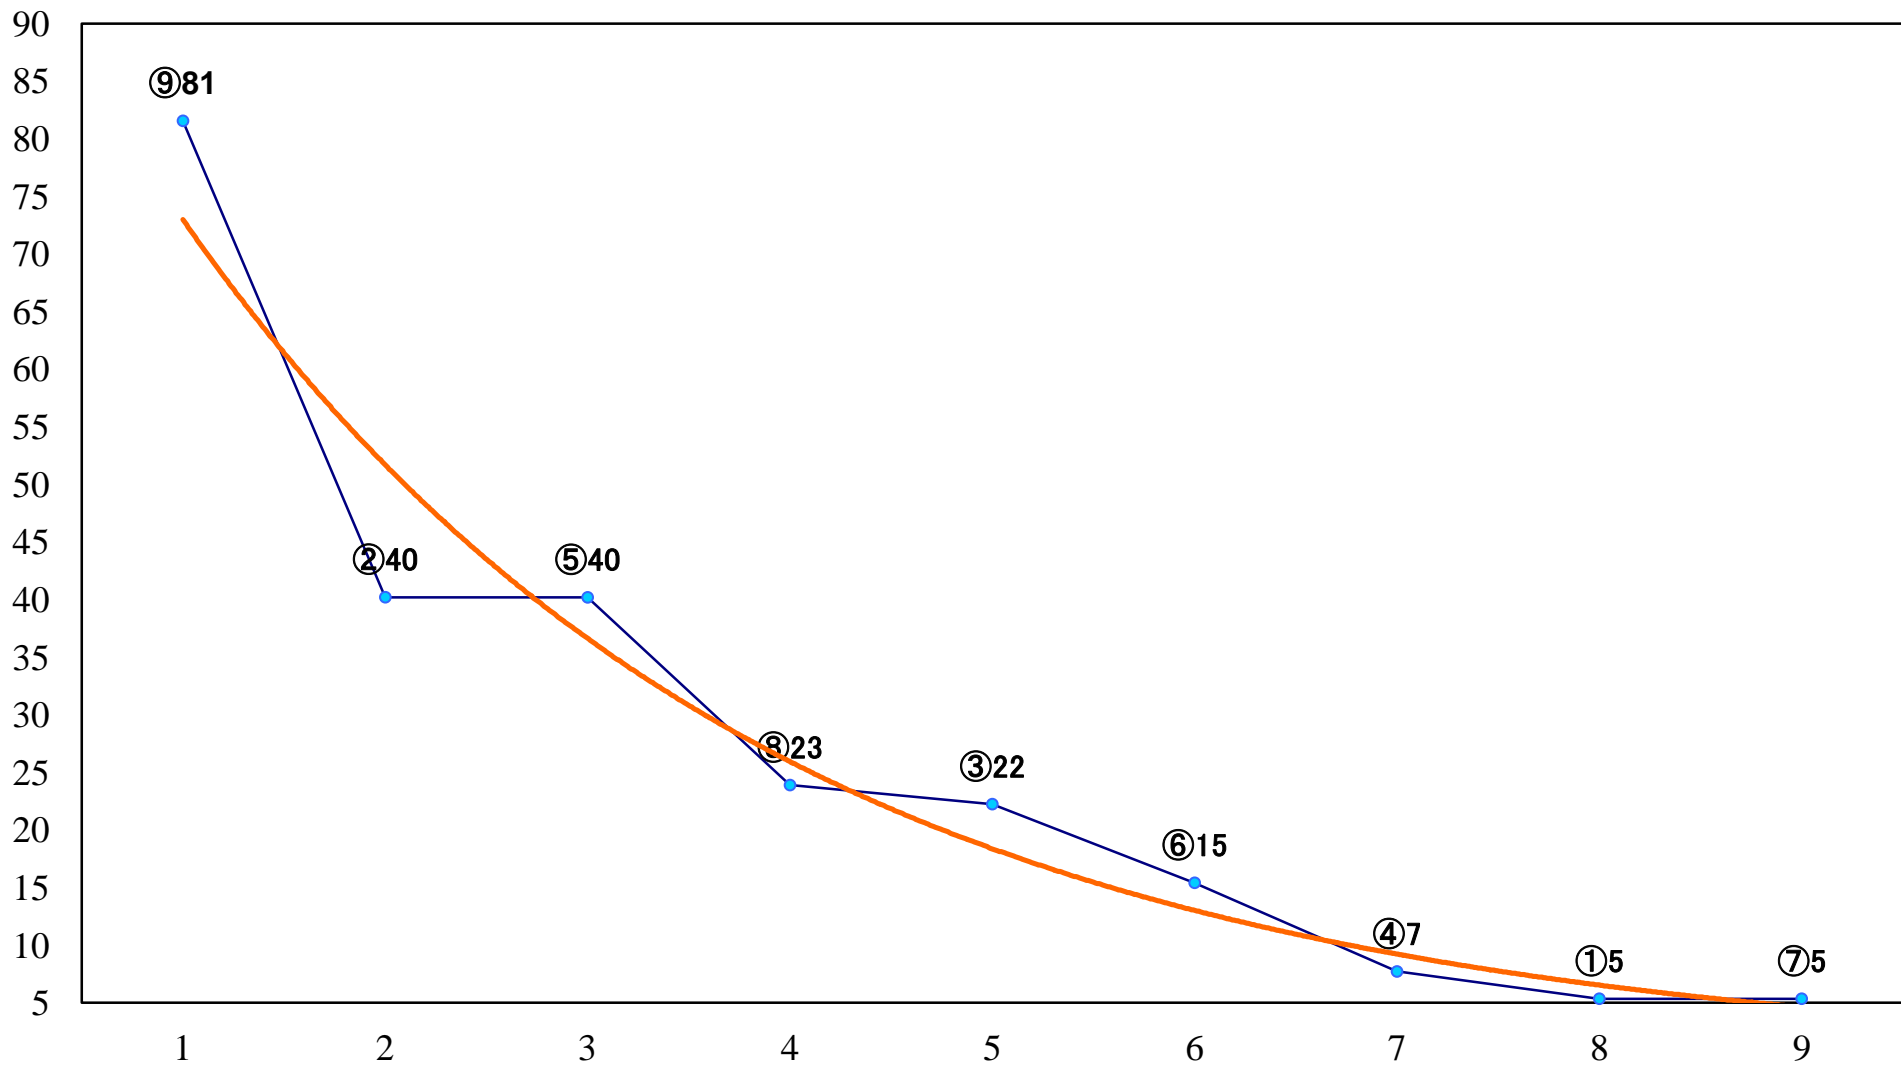

2019年07月26日(金) 浦和競馬 1R 11:10
ドリームチャレンジ2歳新馬イ 左800mm

2019年07月26日(金) 浦和競馬 2R 11:40
ドリームチャレンジ2歳新馬ア 左800mm

2019年07月26日(金) 浦和競馬 3R 12:10
3歳六 左1400mm

2019年07月26日(金) 浦和競馬 4R 12:40
3歳五 左1400mm

2019年07月26日(金) 浦和競馬 5R 13:10
C3二三四 左1400mm

2019年07月26日(金) 浦和競馬 11R 16:35
武甲山特別B2二B3一 左1400mm

2019年07月26日(金) 浦和競馬 12R 17:10
文月特別C1二 左1500mm