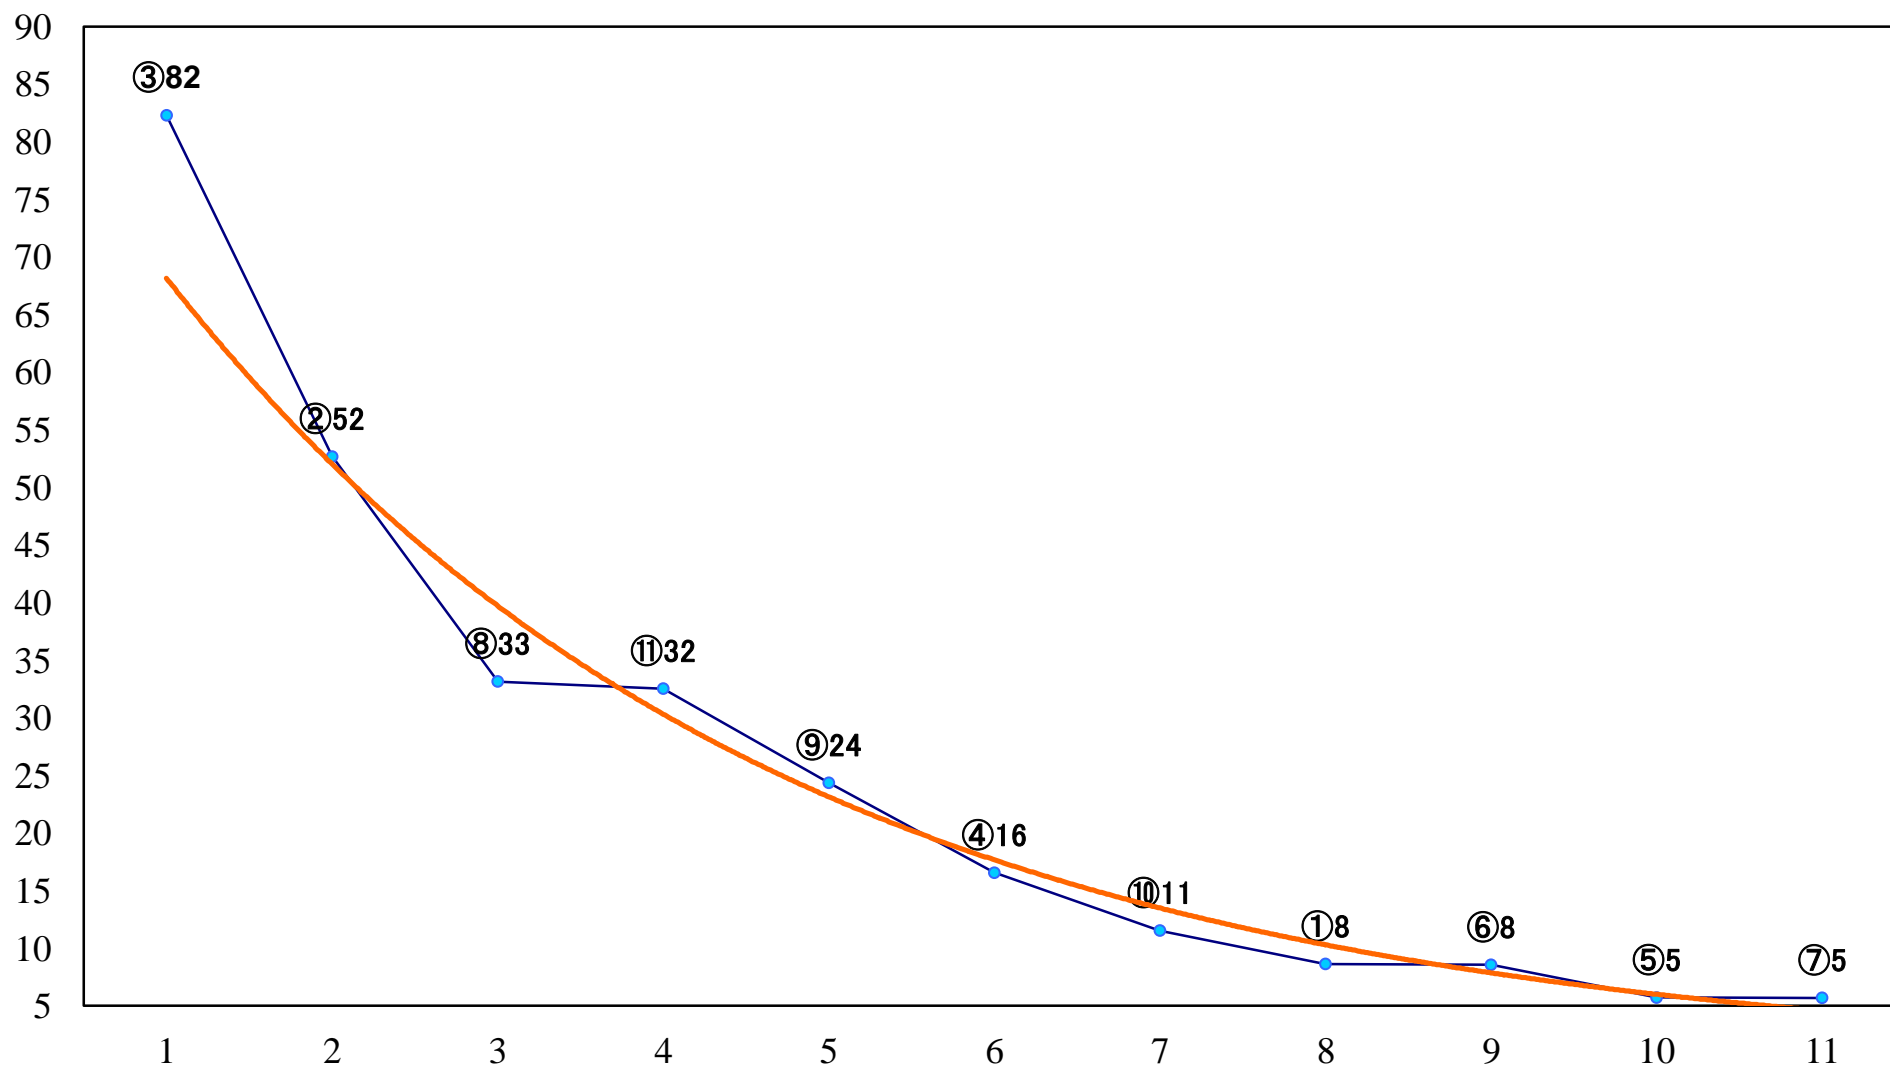

2019年07月26日(金) 浦和競馬 8R 14:50
愛知グルメでお腹いっぱい！賞C3ニ三四 左1500mm