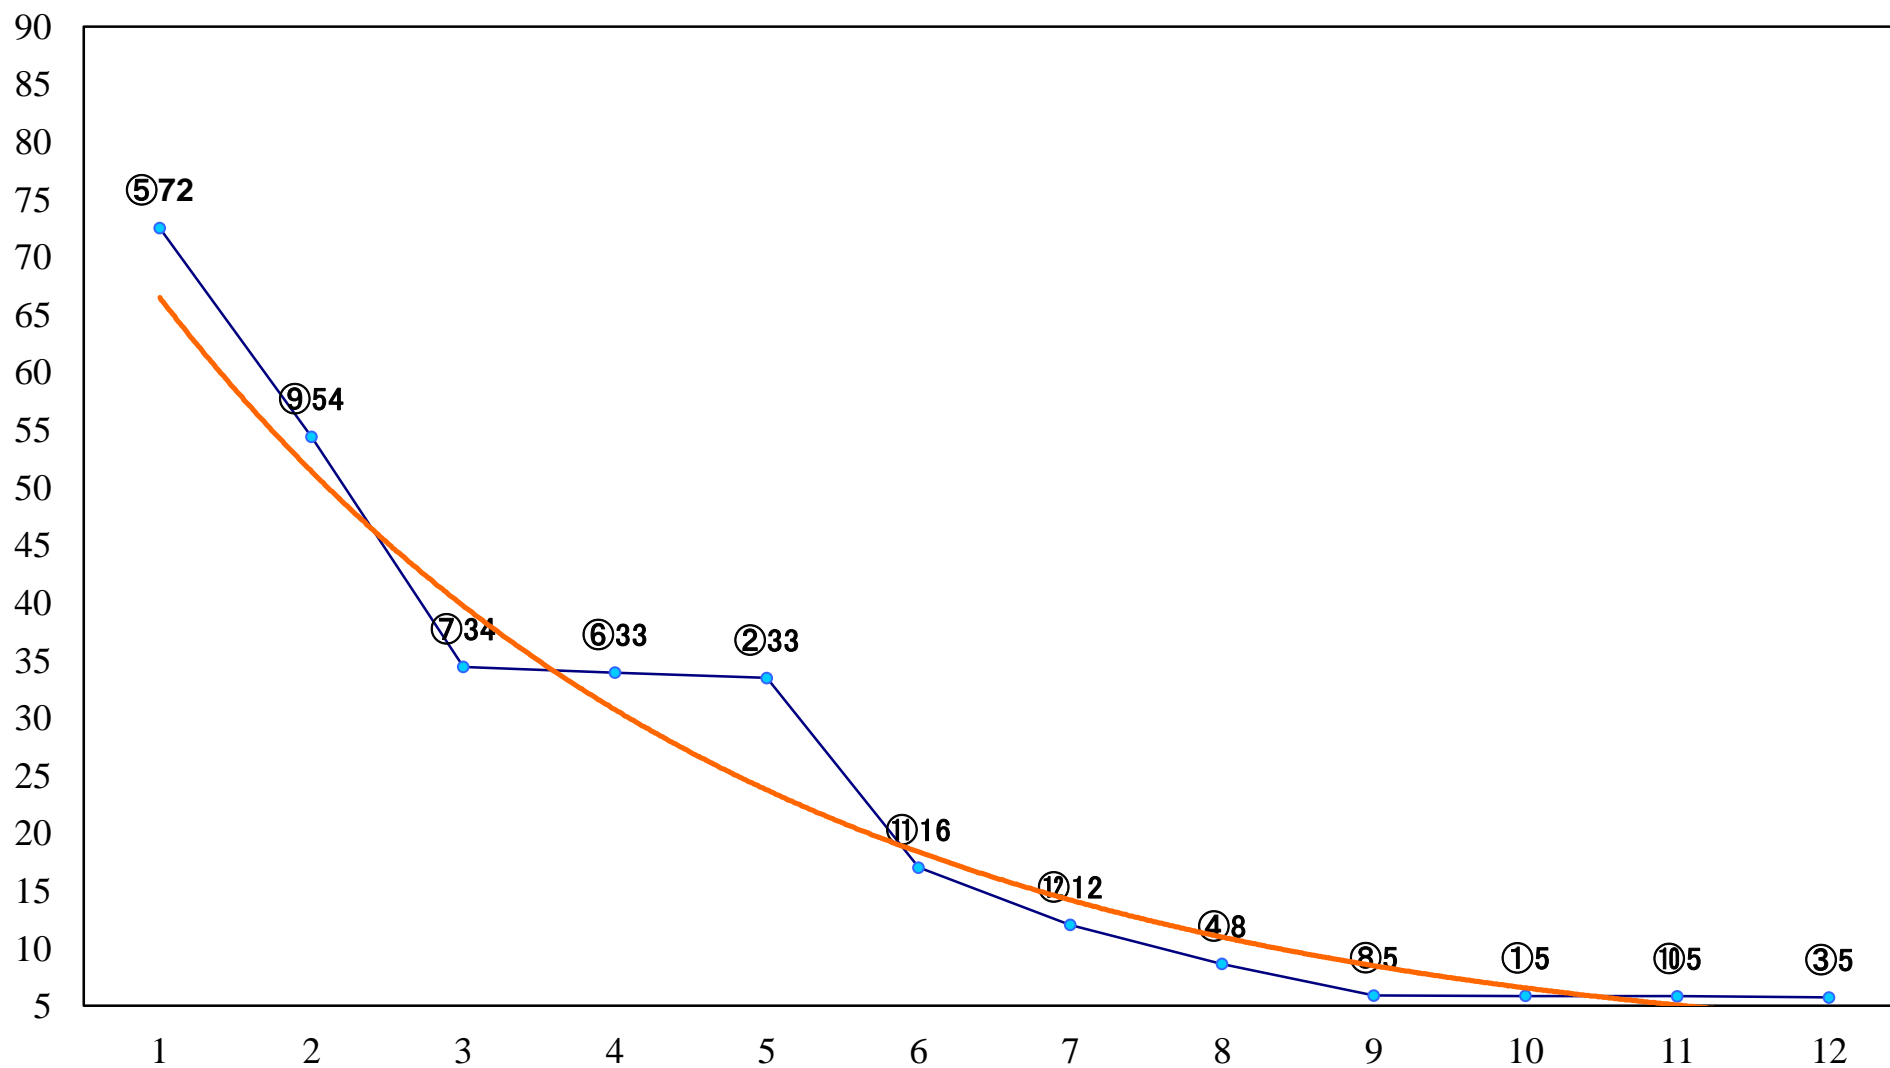

2019年07月26日(金) 浦和競馬 11R 16:35
武甲山特別B2二B3一 左1400mm

2019年07月26日(金) 浦和競馬 12R 17:10
文月特別C1二 左1500mm