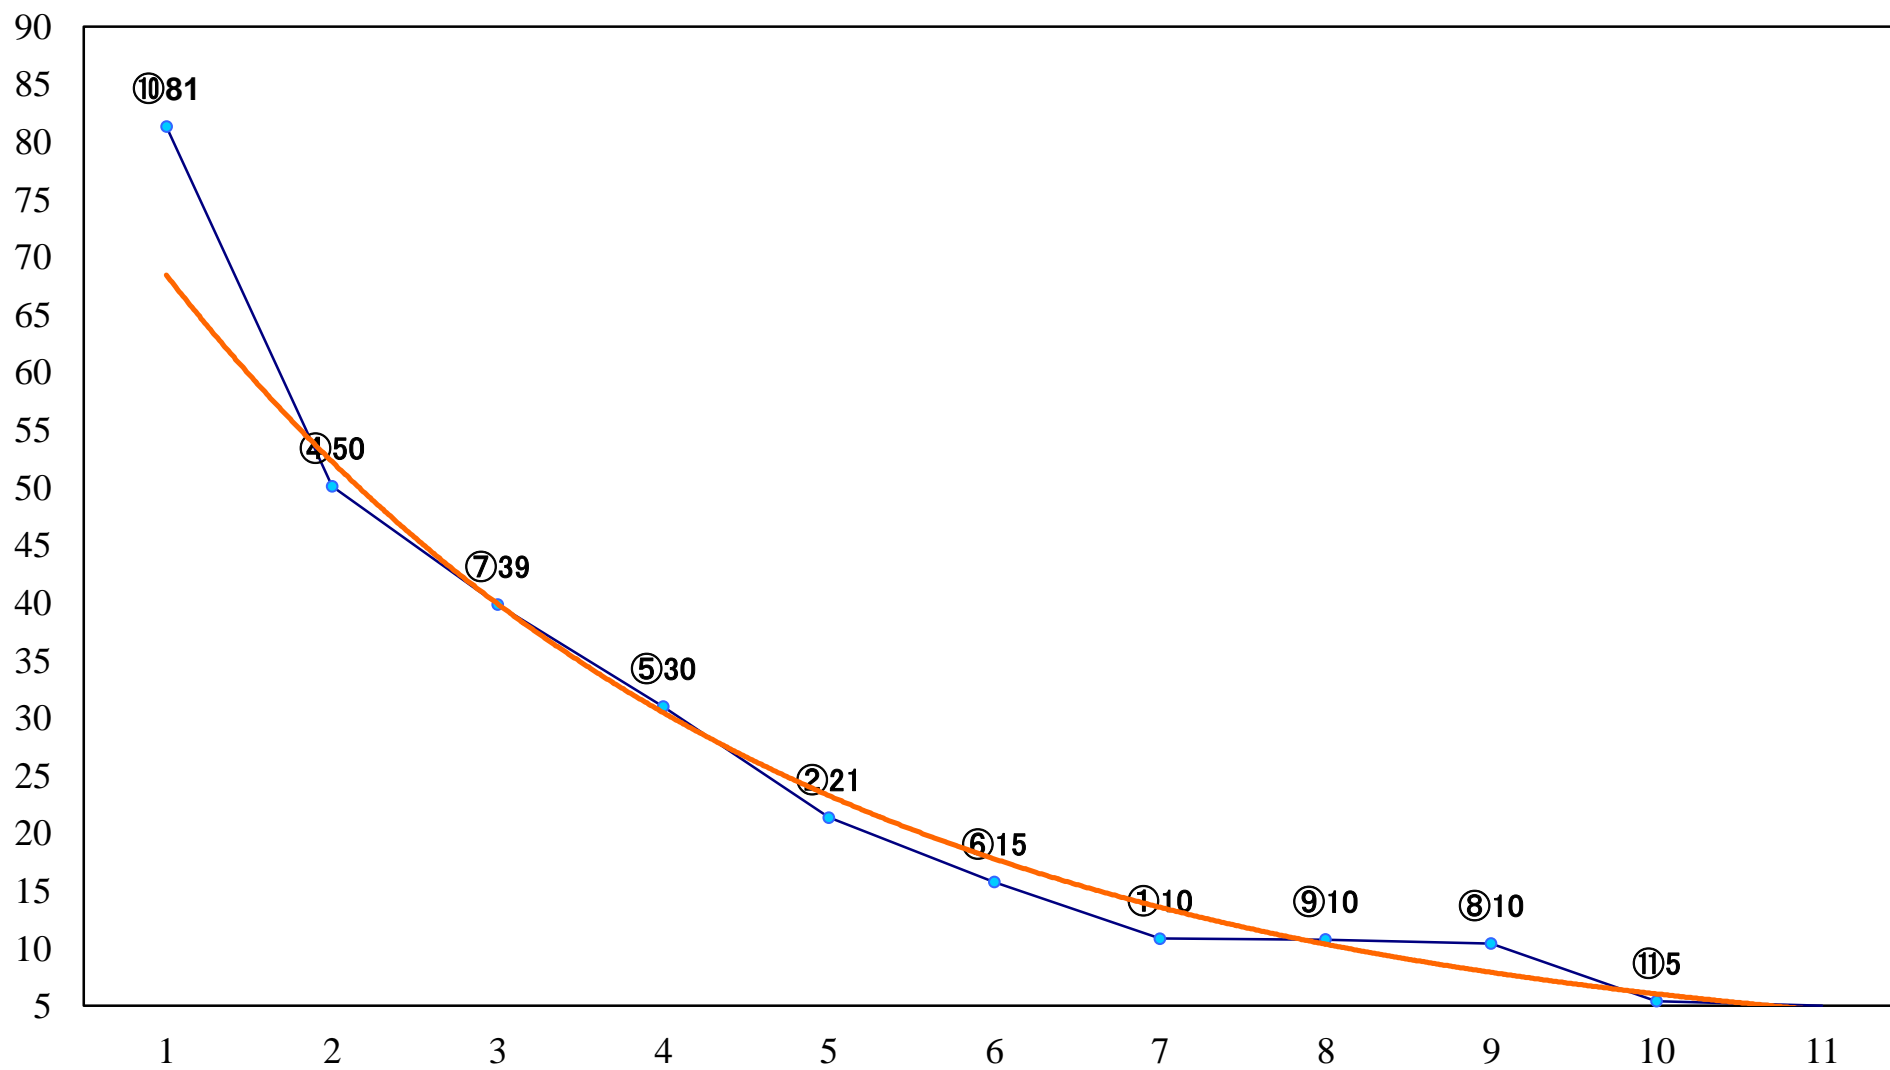

2019年07月26日(金) 浦和競馬 1R 11:10
ドリームチャレンジ2歳新馬イ 左800mm

2019年07月26日(金) 浦和競馬 2R 11:40
ドリームチャレンジ2歳新馬ア 左800mm

2019年07月26日(金) 浦和競馬 3R 12:10
3歳六 左1400mm

2019年07月26日(金) 浦和競馬 4R 12:40
3歳五 左1400mm

2019年07月26日(金) 浦和競馬 5R 13:10
C3二三四 左1400mm

2019年07月26日(金) 浦和競馬 11R 16:35
武甲山特別B2二B3一 左1400mm

2019年07月26日(金) 浦和競馬 12R 17:10
文月特別C1二 左1500mm