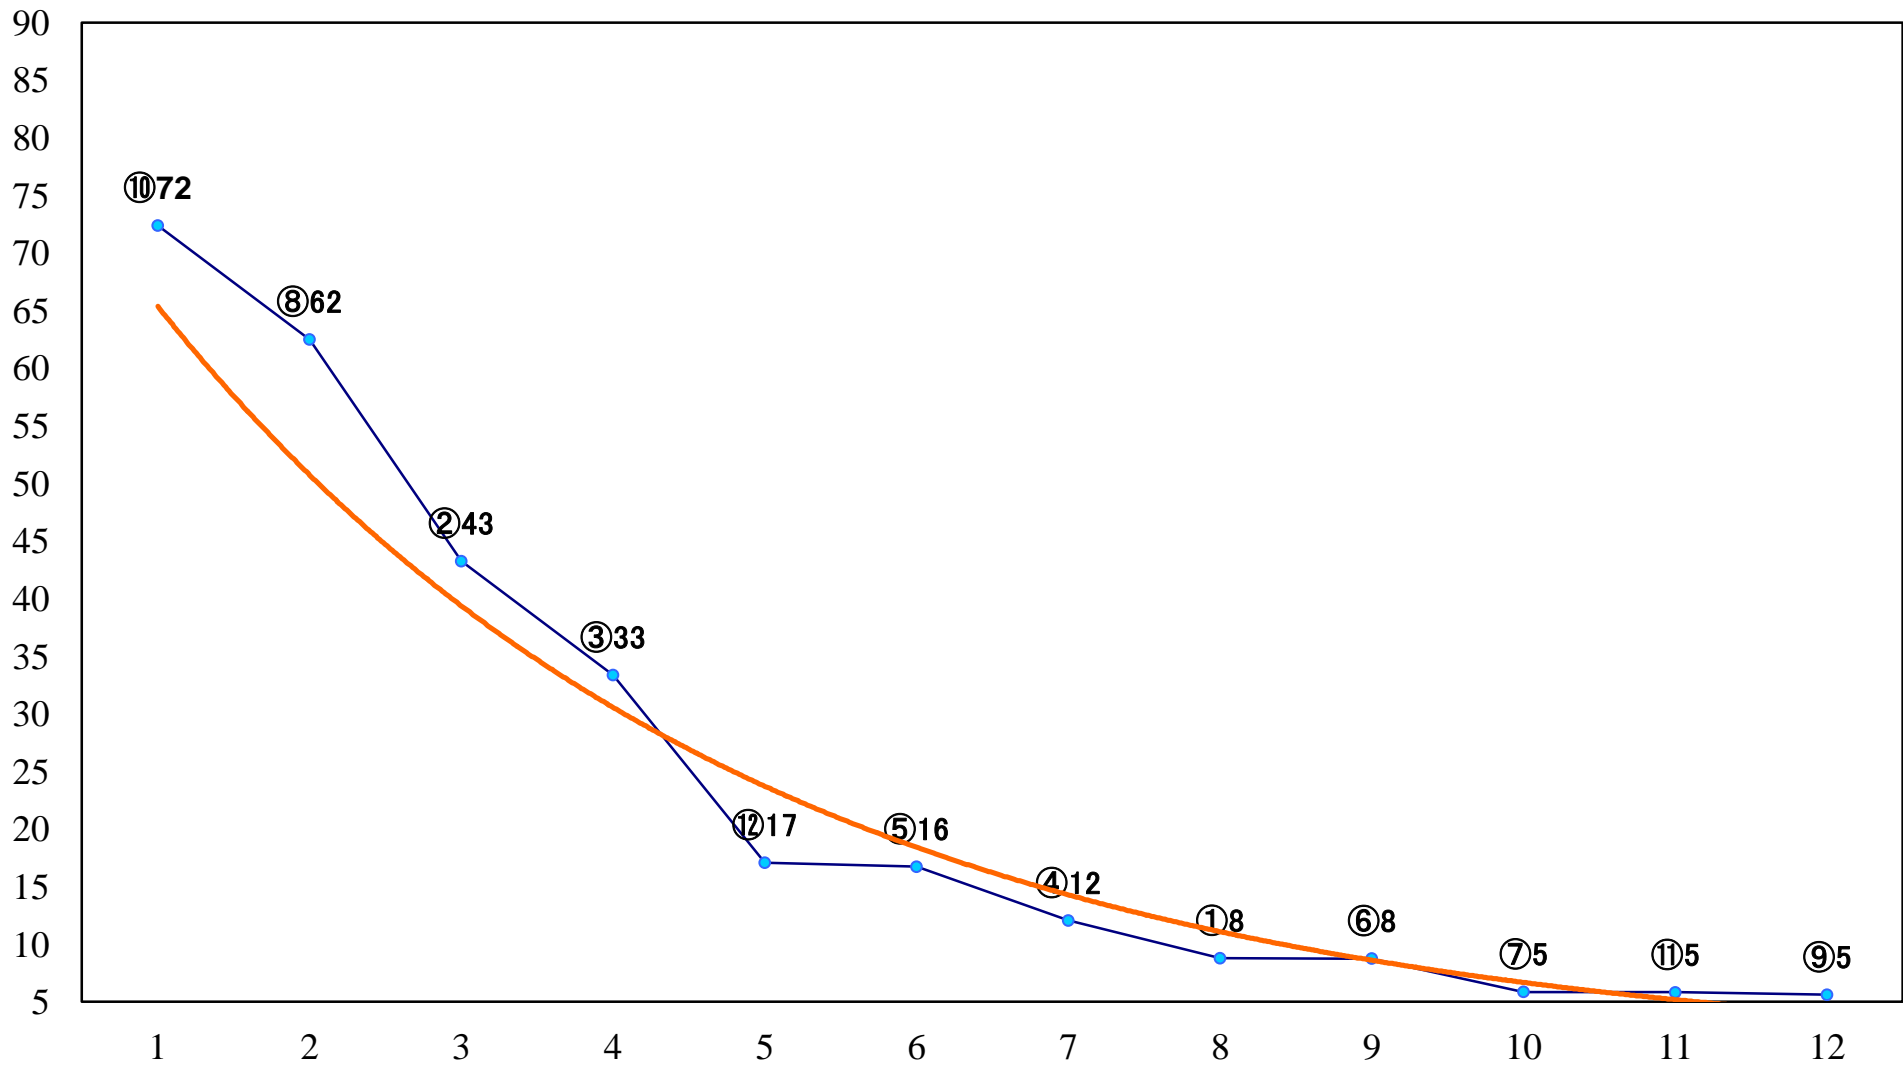

2019年07月26日(金) 浦和競馬 9R 15:25
元気いっぱい！南区ヒマワリ賞C2六 左1400mm