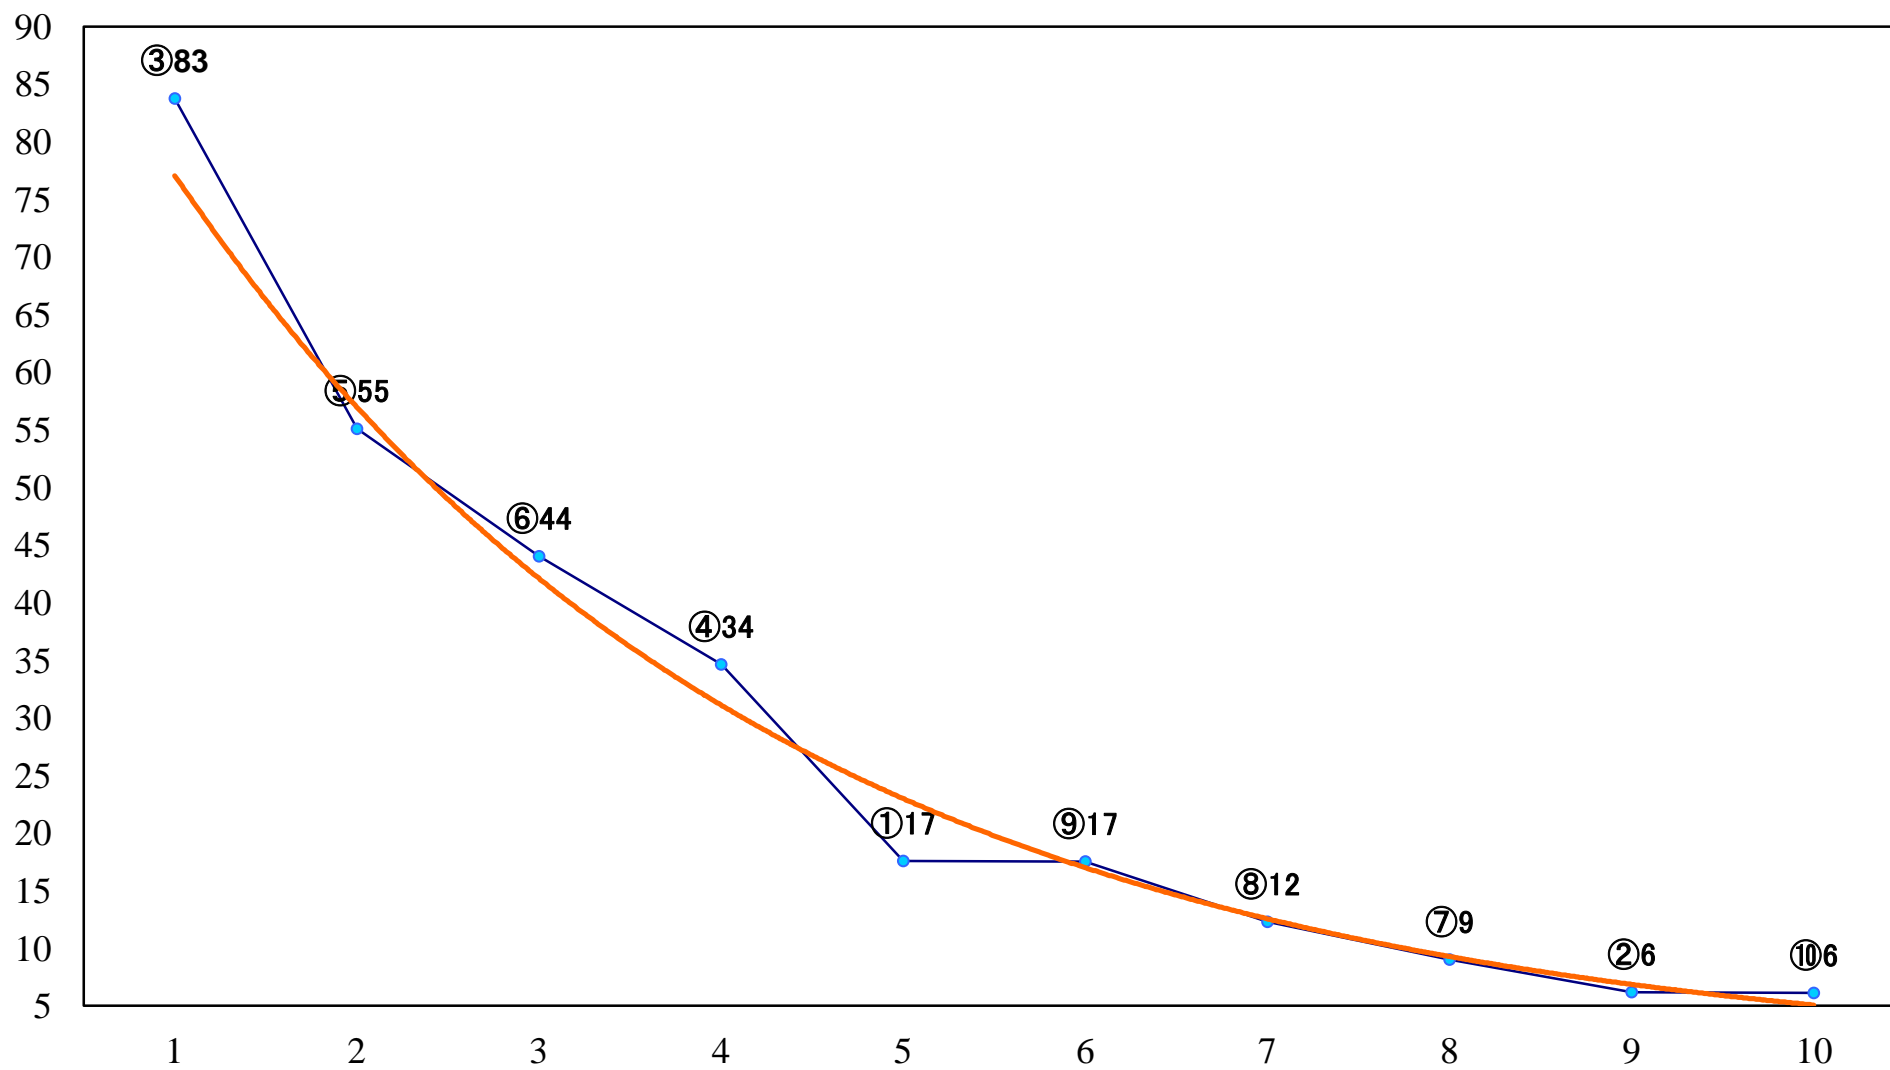

2019年07月26日(金) 浦和競馬 11R 16:35
武甲山特別B2二B3一 左1400mm

2019年07月26日(金) 浦和競馬 12R 17:10
文月特別C1二 左1500mm