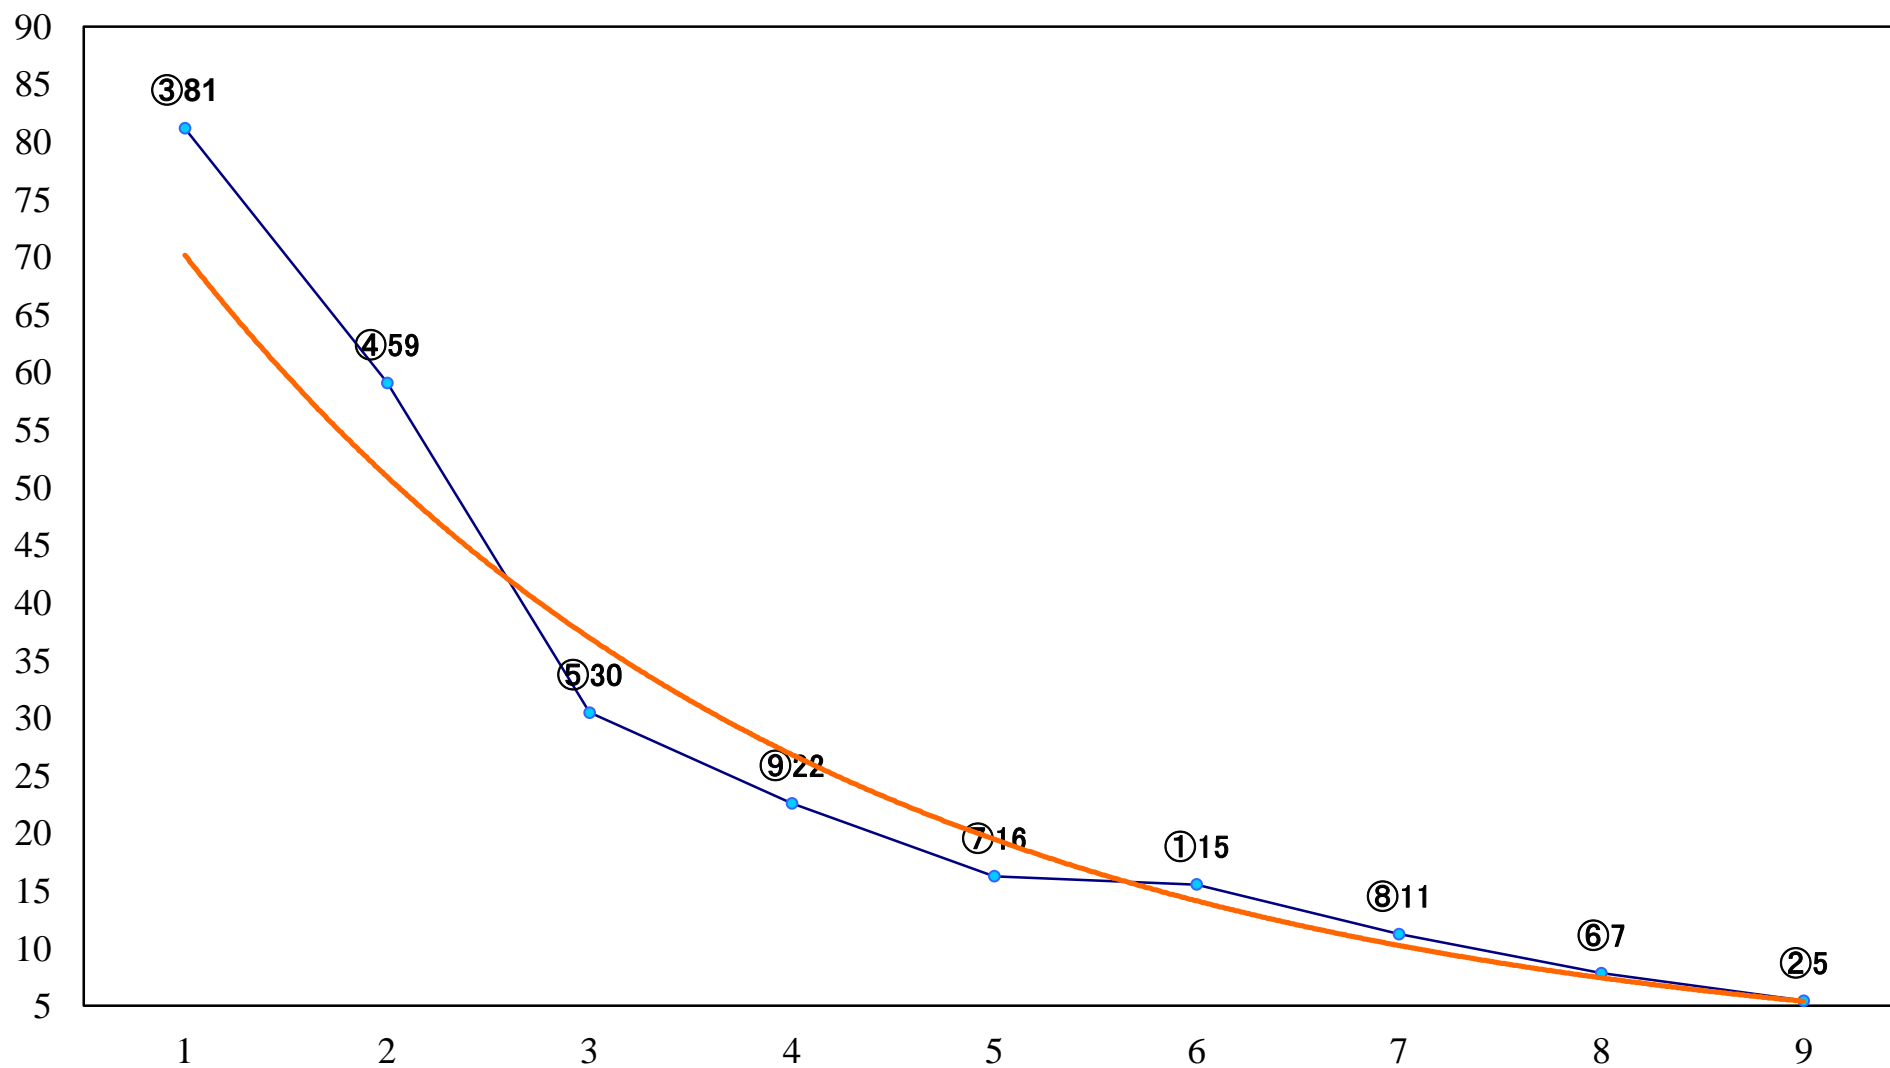

2019年07月26日(金) 浦和競馬 1R 11:10
ドリームチャレンジ2歳新馬イ 左800mm

2019年07月26日(金) 浦和競馬 2R 11:40
ドリームチャレンジ2歳新馬ア 左800mm

2019年07月26日(金) 浦和競馬 3R 12:10
3歳六 左1400mm

2019年07月26日(金) 浦和競馬 4R 12:40
3歳五 左1400mm

2019年07月26日(金) 浦和競馬 5R 13:10
C3二三四 左1400mm

2019年07月26日(金) 浦和競馬 11R 16:35
武甲山特別B2二B3一 左1400mm

2019年07月26日(金) 浦和競馬 12R 17:10
文月特別C1二 左1500mm