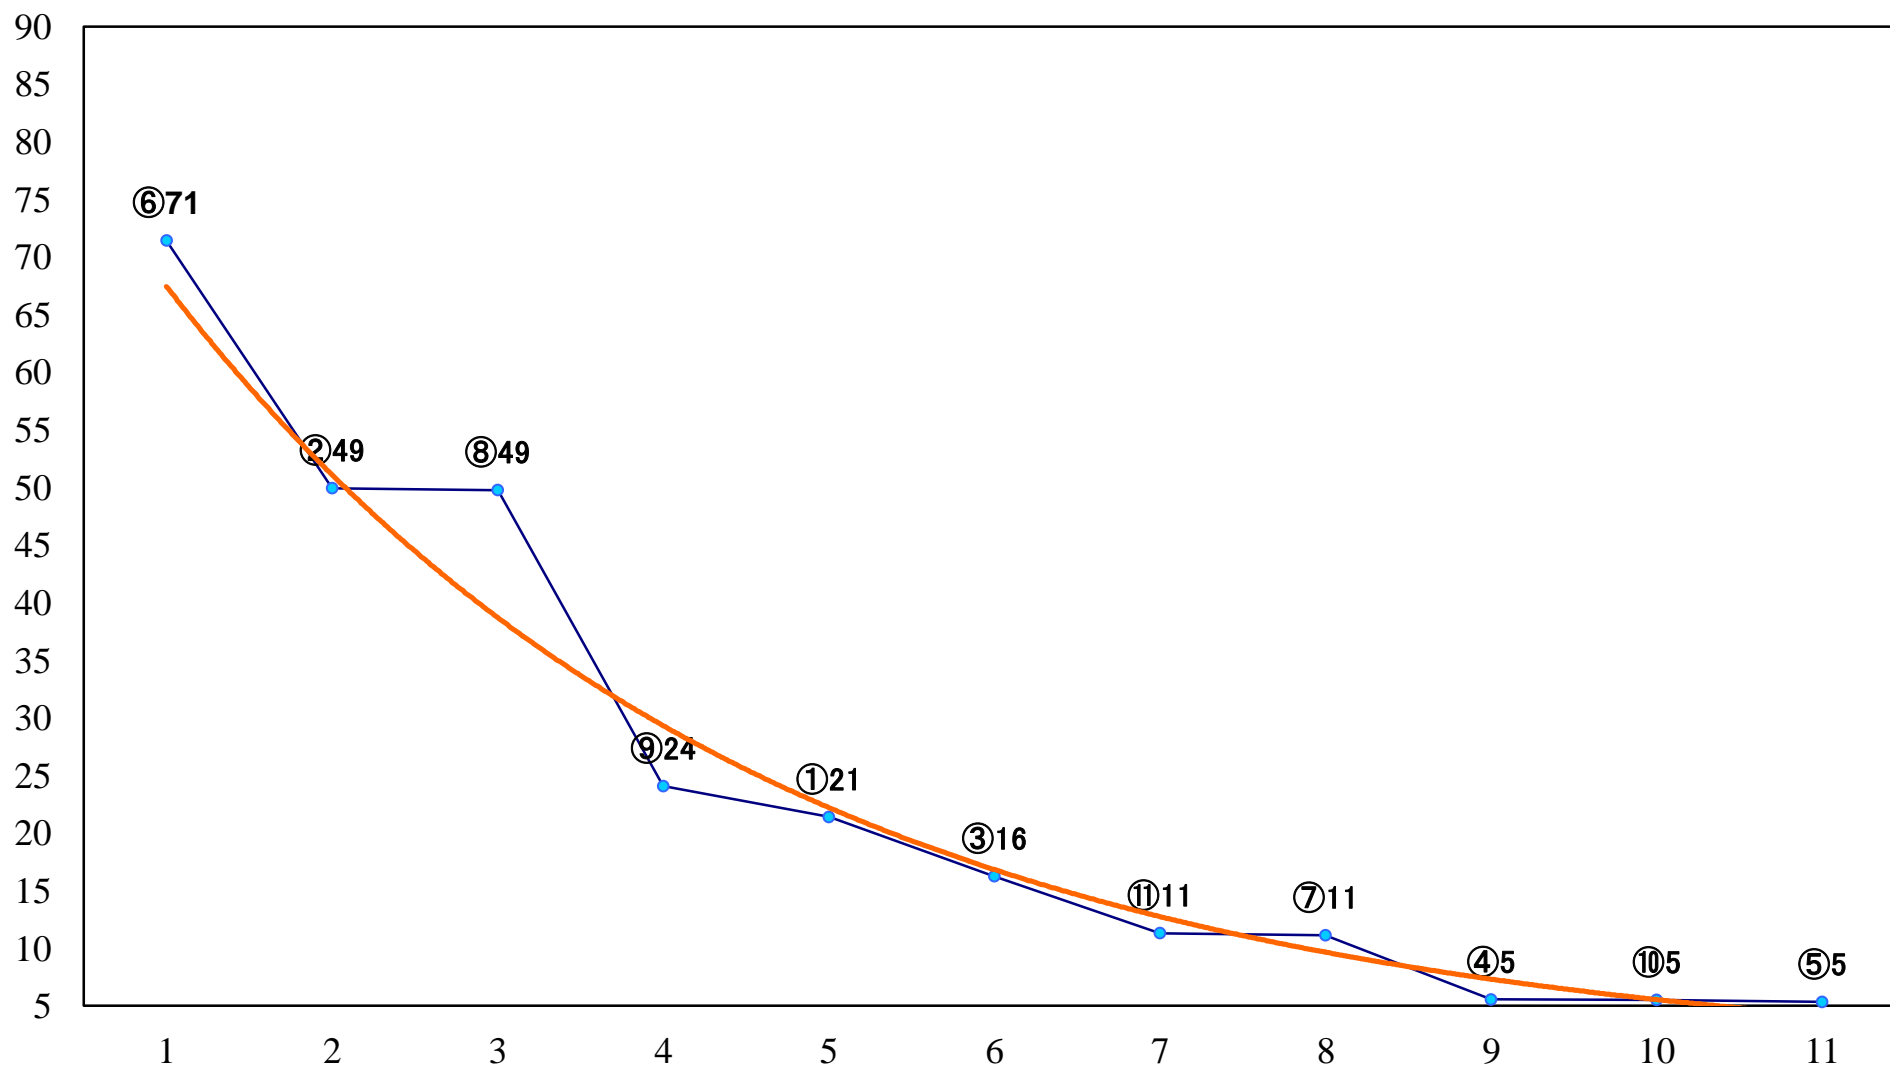

2019年07月26日(金) 浦和競馬 1R 11:10
ドリームチャレンジ2歳新馬イ 左800mm

2019年07月26日(金) 浦和競馬 2R 11:40
ドリームチャレンジ2歳新馬ア 左800mm

2019年07月26日(金) 浦和競馬 3R 12:10
3歳六 左1400mm

2019年07月26日(金) 浦和競馬 4R 12:40
3歳五 左1400mm

2019年07月26日(金) 浦和競馬 5R 13:10
C3二三四 左1400mm

2019年07月26日(金) 浦和競馬 11R 16:35
武甲山特別B2二B3一 左1400mm

2019年07月26日(金) 浦和競馬 12R 17:10
文月特別C1二 左1500mm