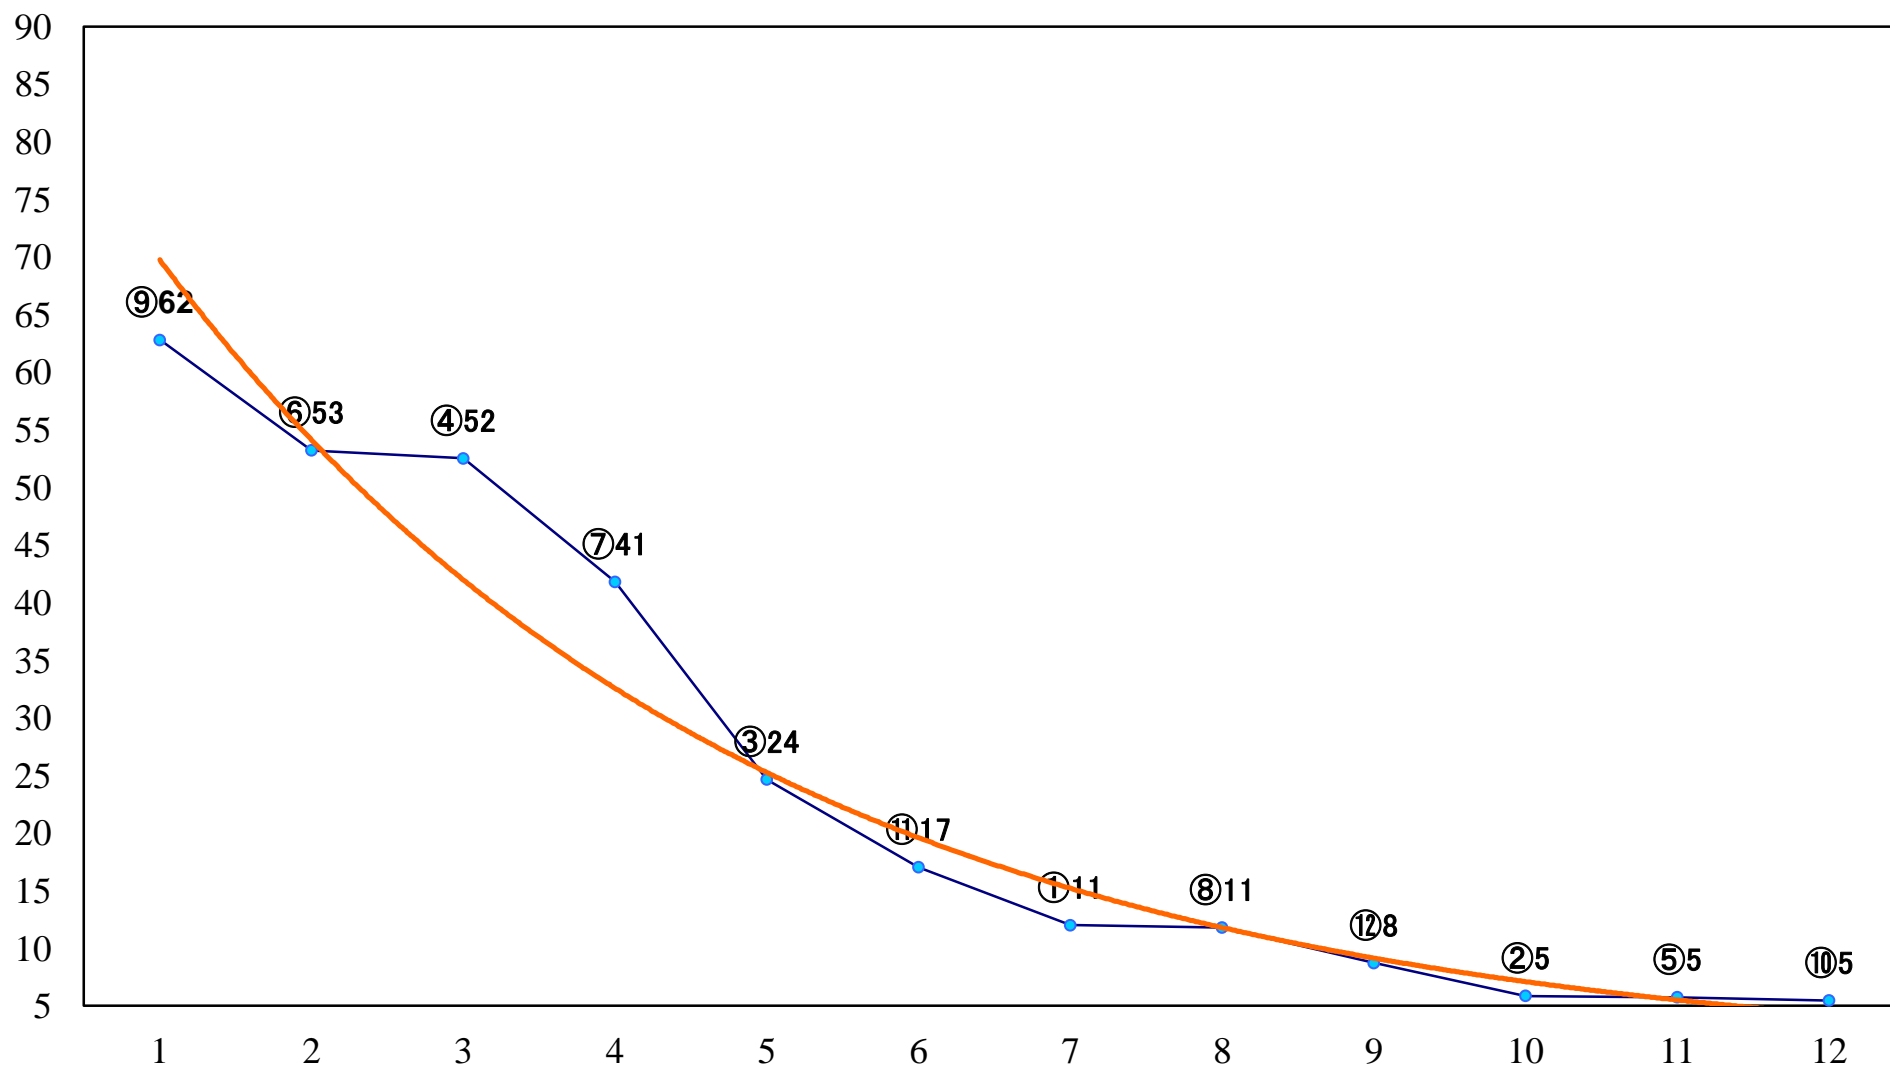

2019年07月26日(金) 浦和競馬 7R 14:15
C2七C3一 左1400mm