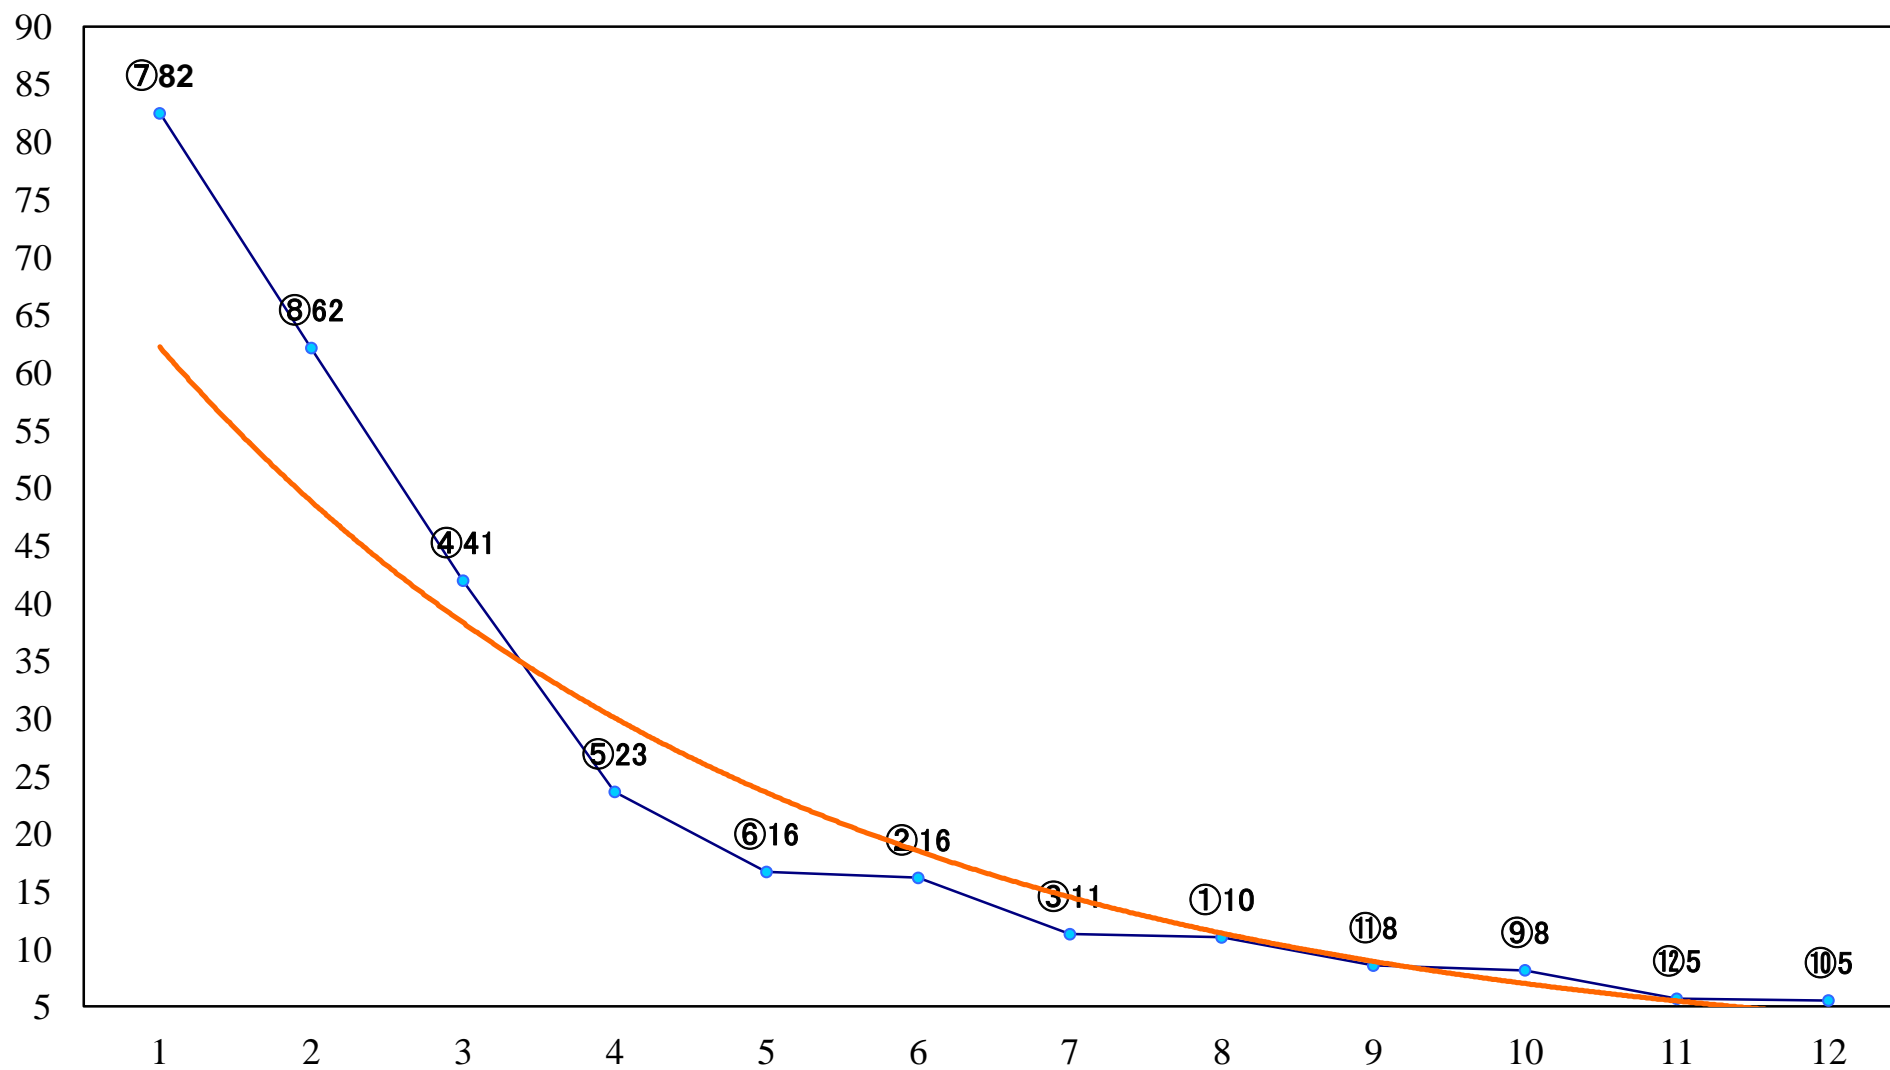

2019年08月15日(木) 大井競馬 1R 15:10
C3四五 右1600mm

2019年08月15日(木) 大井競馬 2R 15:40
C3四五 右1200mm

2019年08月15日(木) 大井競馬 3R 16:10
特選2歳 右1200mm

2019年08月15日(木) 大井競馬 4R 16:40
C2七八九 右1600mm

2019年08月15日(木) 大井競馬 5R 17:15
C2七八九 右1400mm