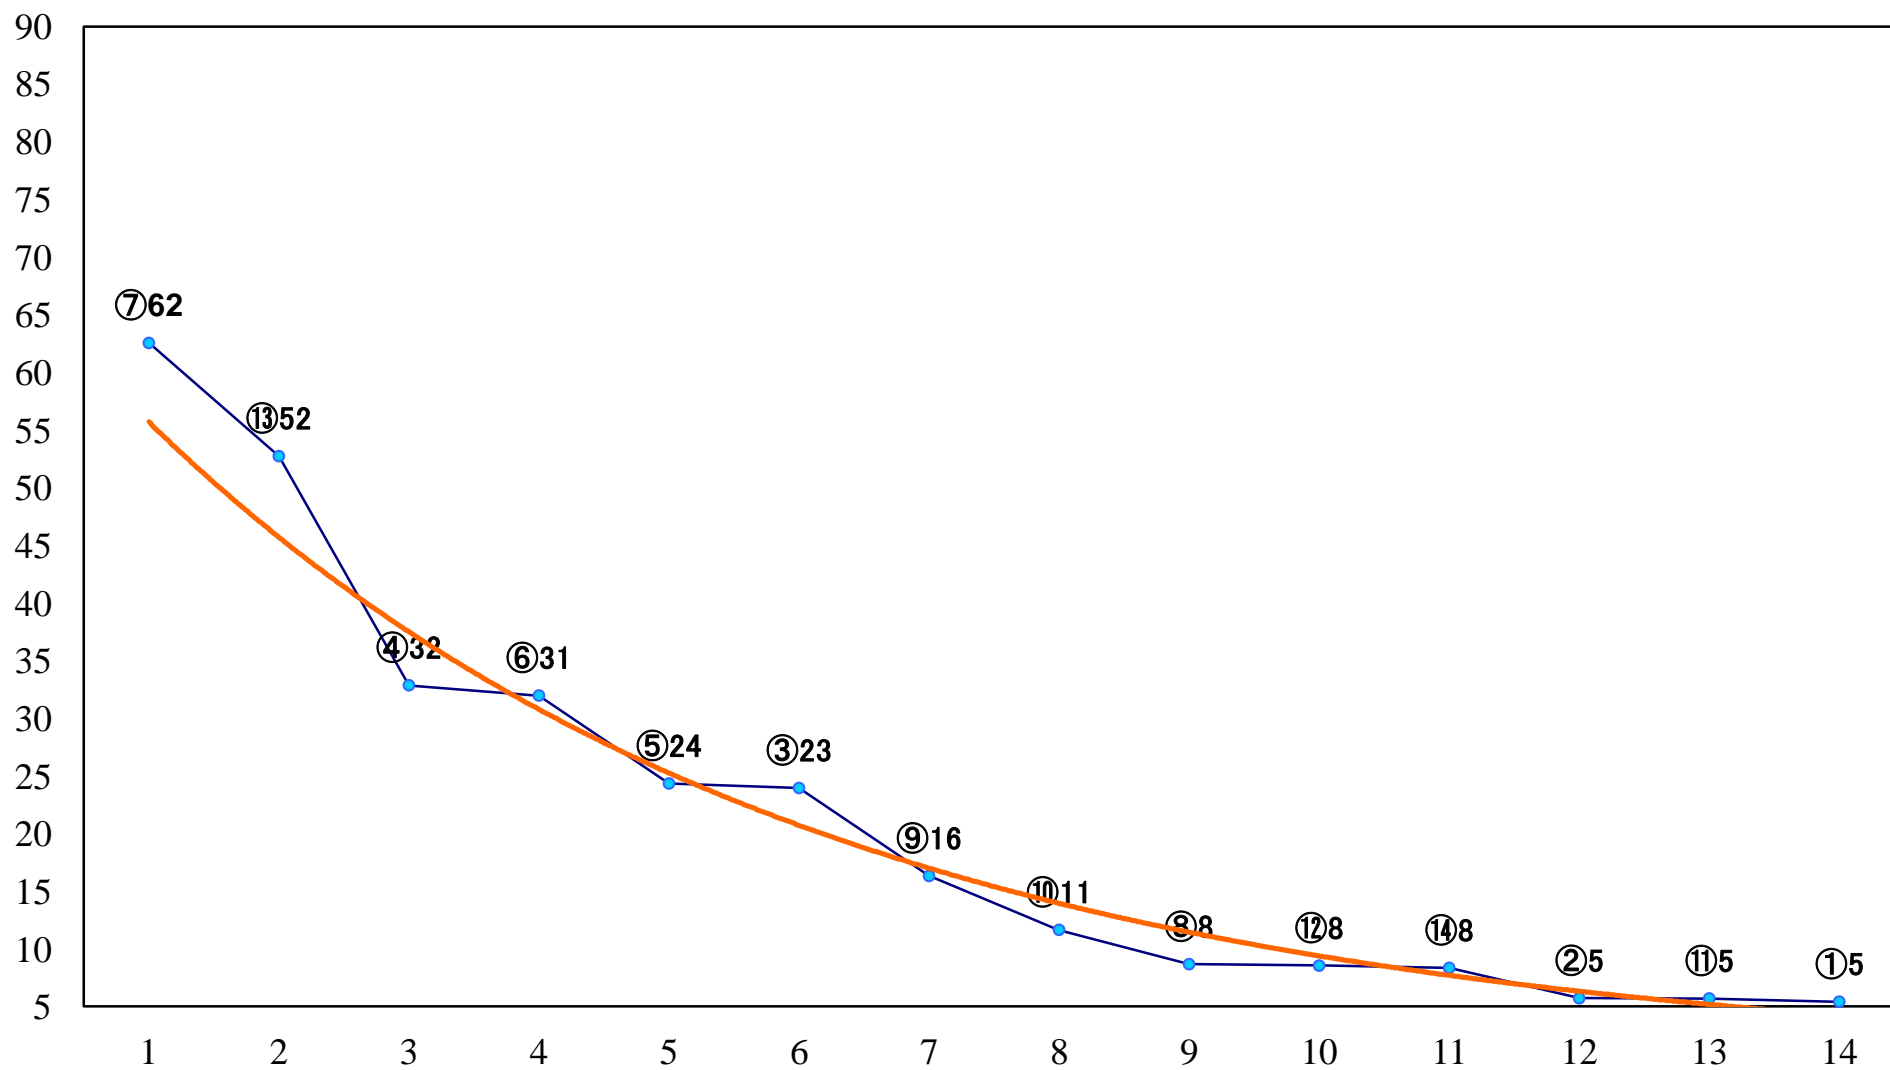

2019年08月15日(木) 大井競馬 1R 15:10
C3四五 右1600mm

2019年08月15日(木) 大井競馬 2R 15:40
C3四五 右1200mm

2019年08月15日(木) 大井競馬 3R 16:10
特選2歳 右1200mm

2019年08月15日(木) 大井競馬 4R 16:40
C2七八九 右1600mm

2019年08月15日(木) 大井競馬 5R 17:15
C2七八九 右1400mm

2019年08月15日(木) 大井競馬 6R 17:45
J指 はやぶさ特別2歳選抜 右1400mm

2019年08月15日(木) 大井競馬 7R 18:20
B2七B3五 右1800mm

2019年08月15日(木) 大井競馬 8R 18:55
C2七八九 右1200mm

2019年08月15日(木) 大井競馬 9R 19:30
シンデレラチャレンジIA2以下牝馬特別 右1600mm

2019年08月15日(木) 大井競馬 10R 20:10
ペリドット賞B2四選抜特別 右1800mm