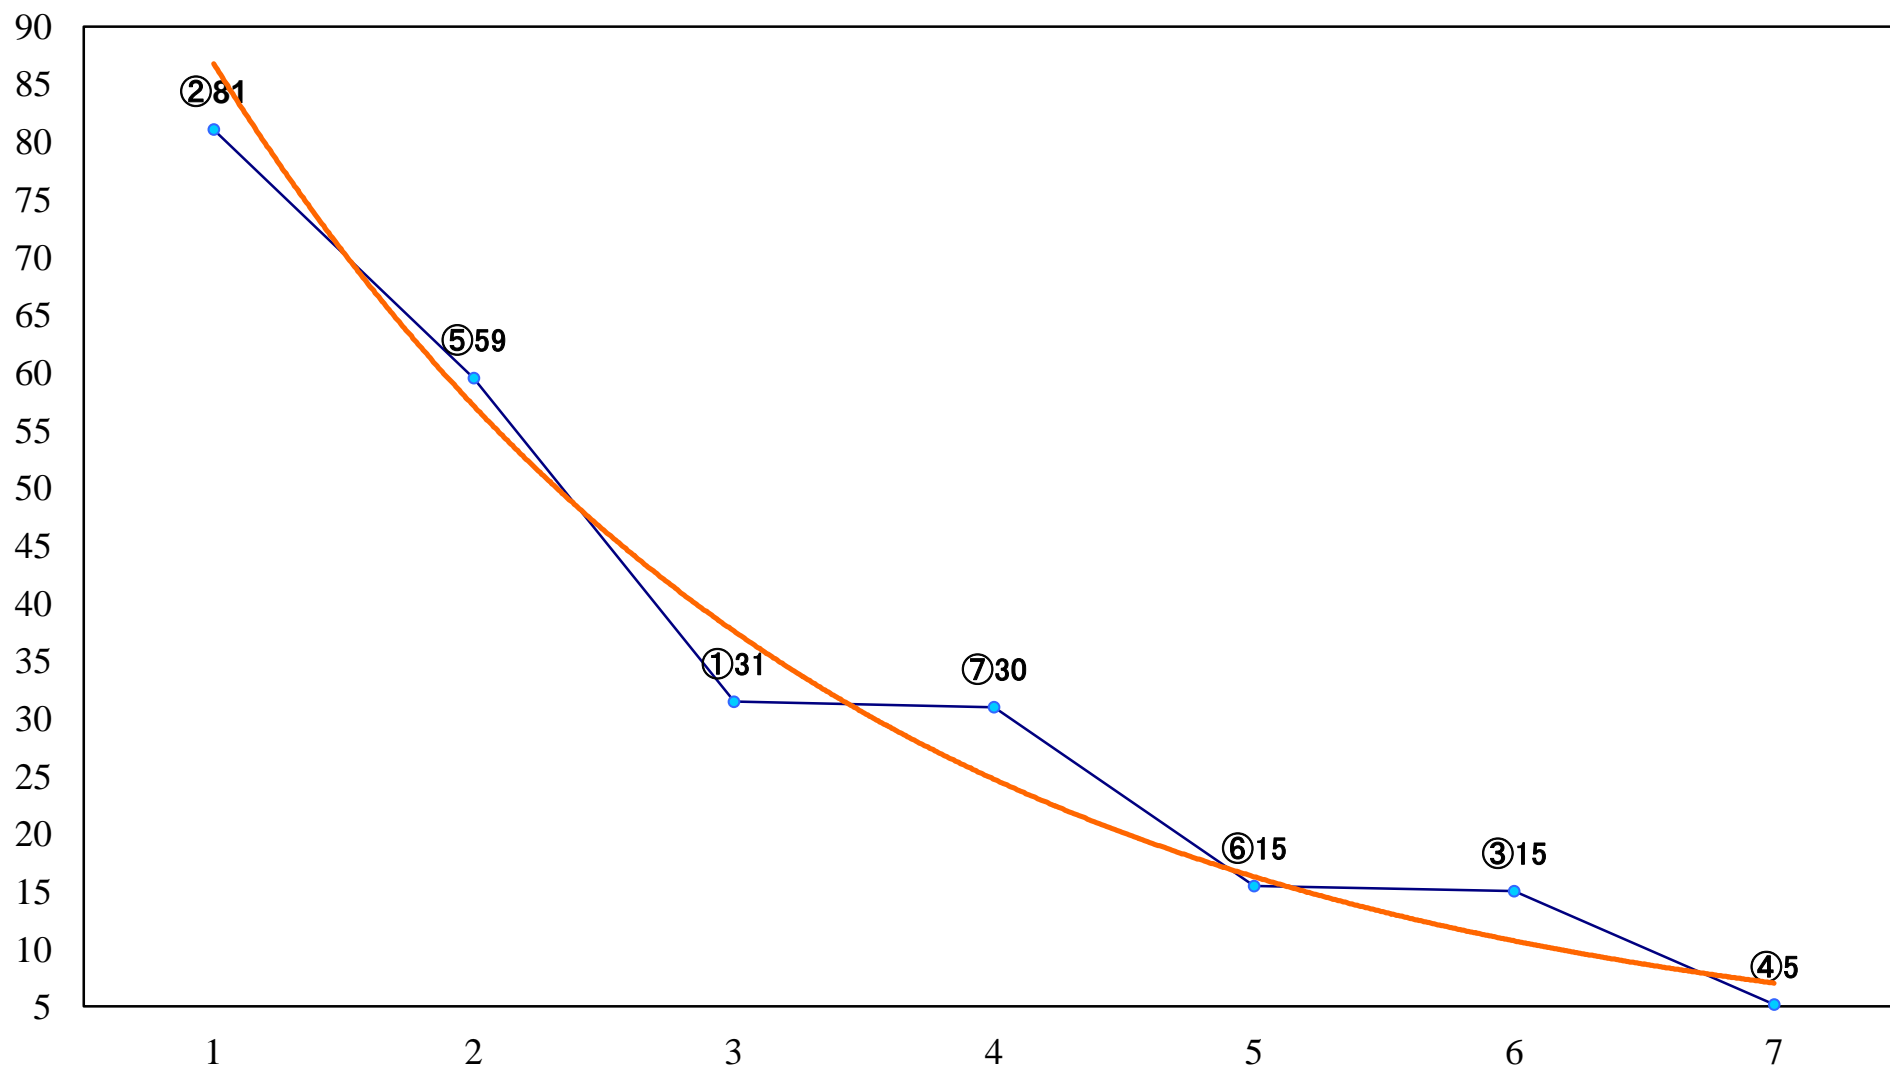

2019年08月15日(木) 大井競馬 1R 15:10
C3四五 右1600mm

2019年08月15日(木) 大井競馬 2R 15:40
C3四五 右1200mm

2019年08月15日(木) 大井競馬 3R 16:10
特選2歳 右1200mm

2019年08月15日(木) 大井競馬 4R 16:40
C2七八九 右1600mm

2019年08月15日(木) 大井競馬 5R 17:15
C2七八九 右1400mm