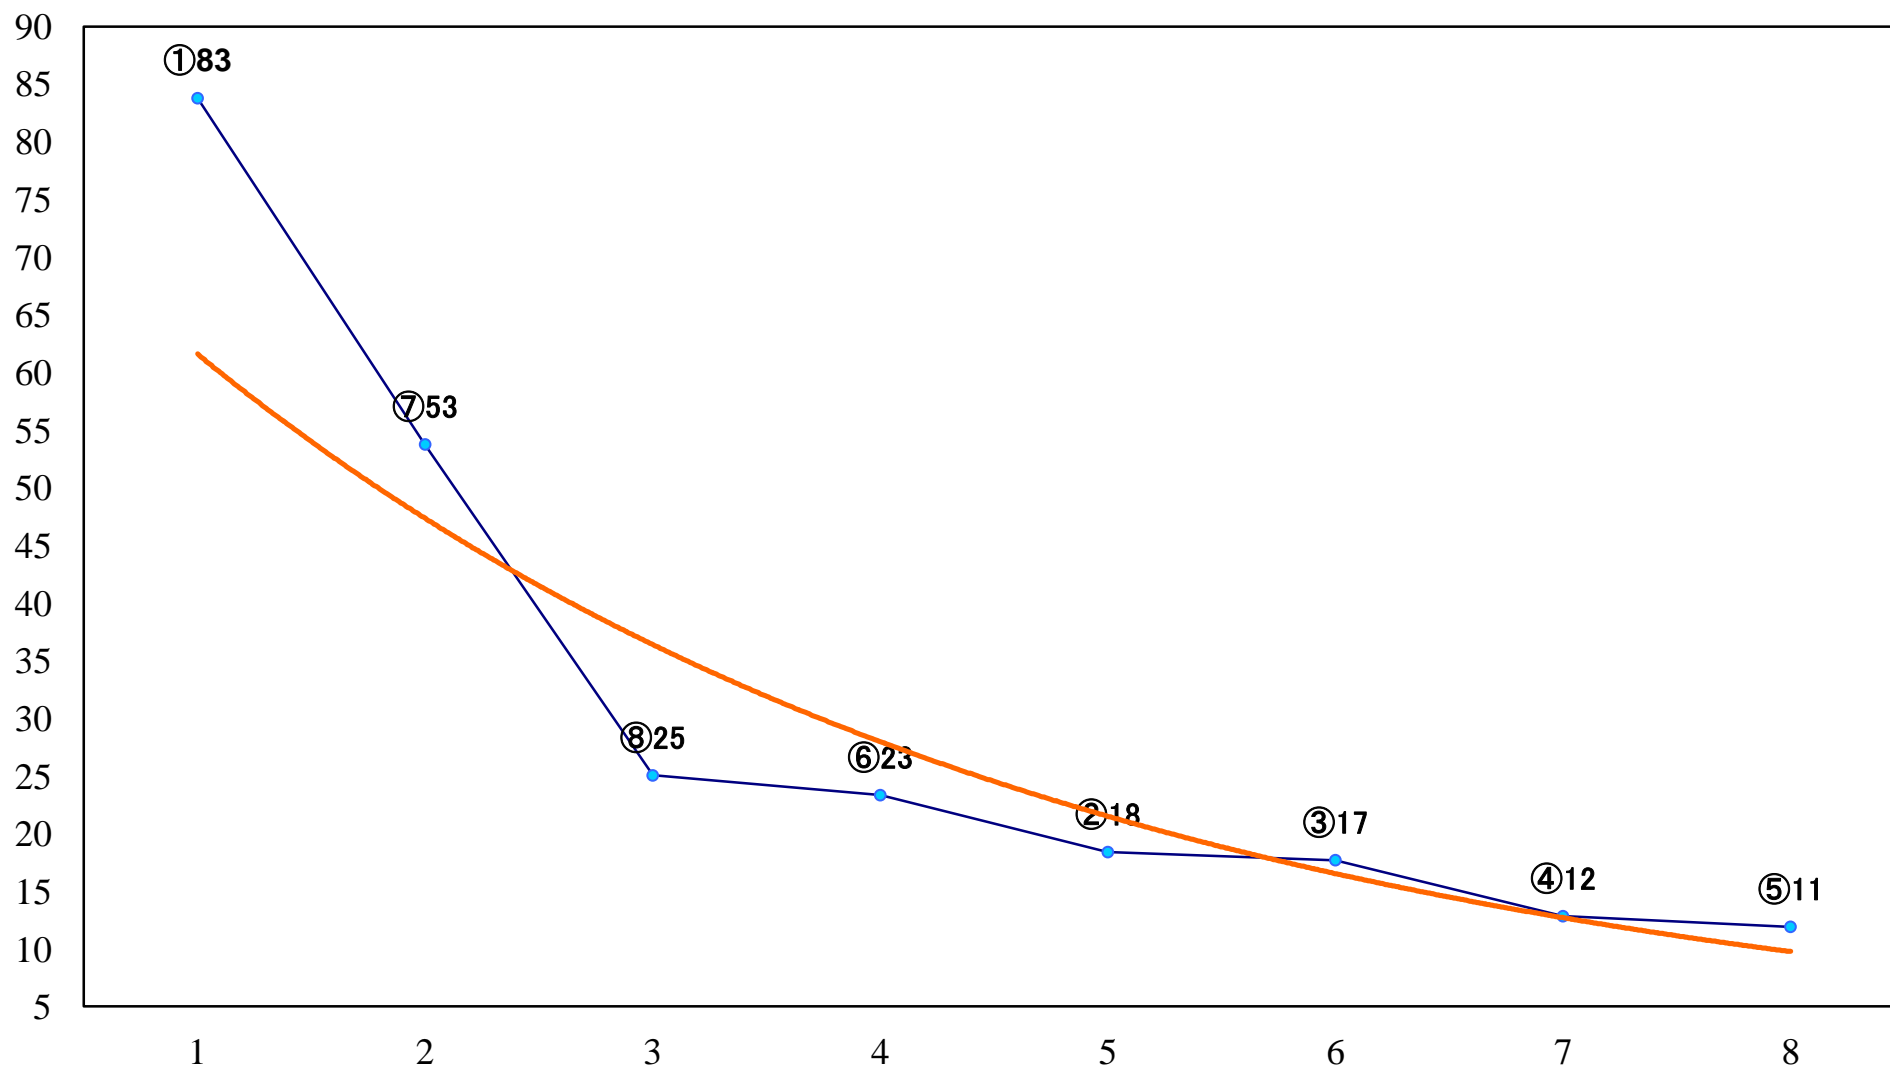

2019年08月15日(木) 大井競馬 7R 18:20
B2七B3五 右1800mm