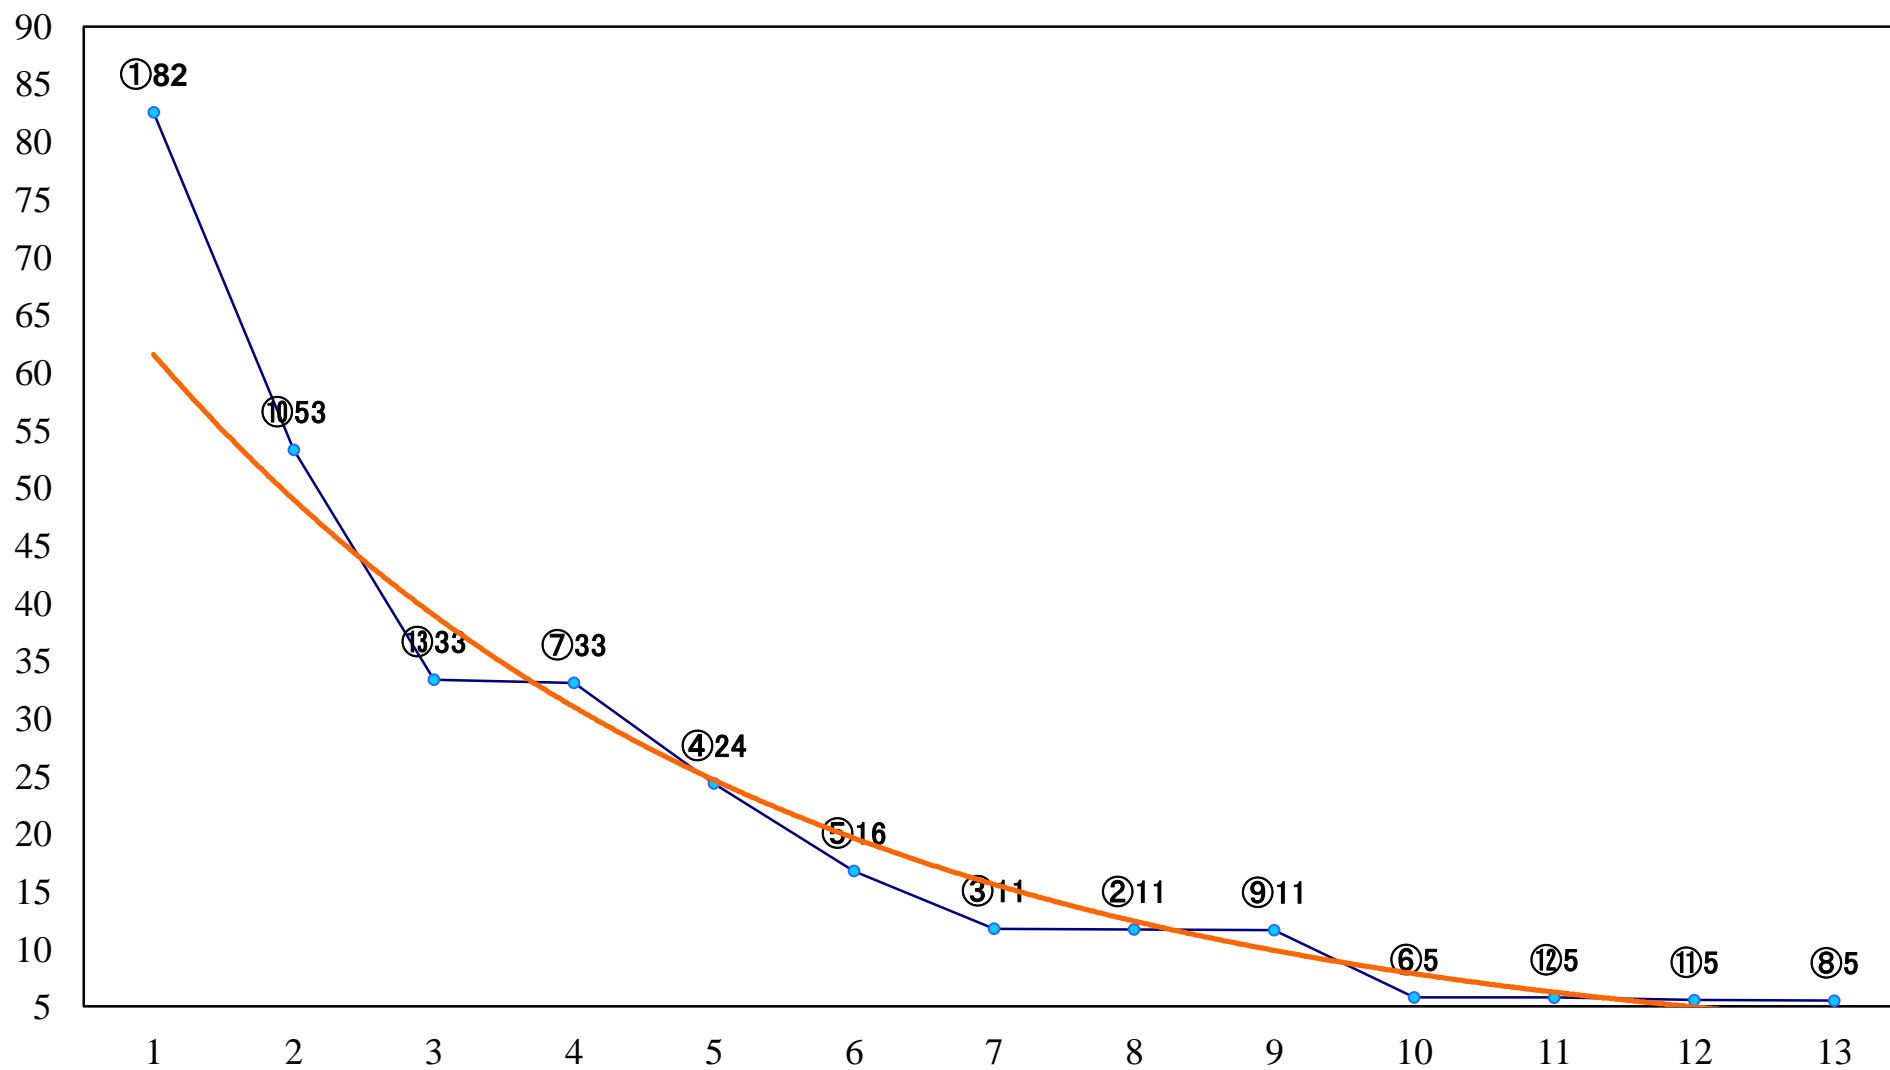

2019年08月15日(木) 大井競馬 1R 15:10
C3四五 右1600mm

2019年08月15日(木) 大井競馬 2R 15:40
C3四五 右1200mm

2019年08月15日(木) 大井競馬 3R 16:10
特選2歳 右1200mm

2019年08月15日(木) 大井競馬 4R 16:40
C2七八九 右1600mm

2019年08月15日(木) 大井競馬 5R 17:15
C2七八九 右1400mm