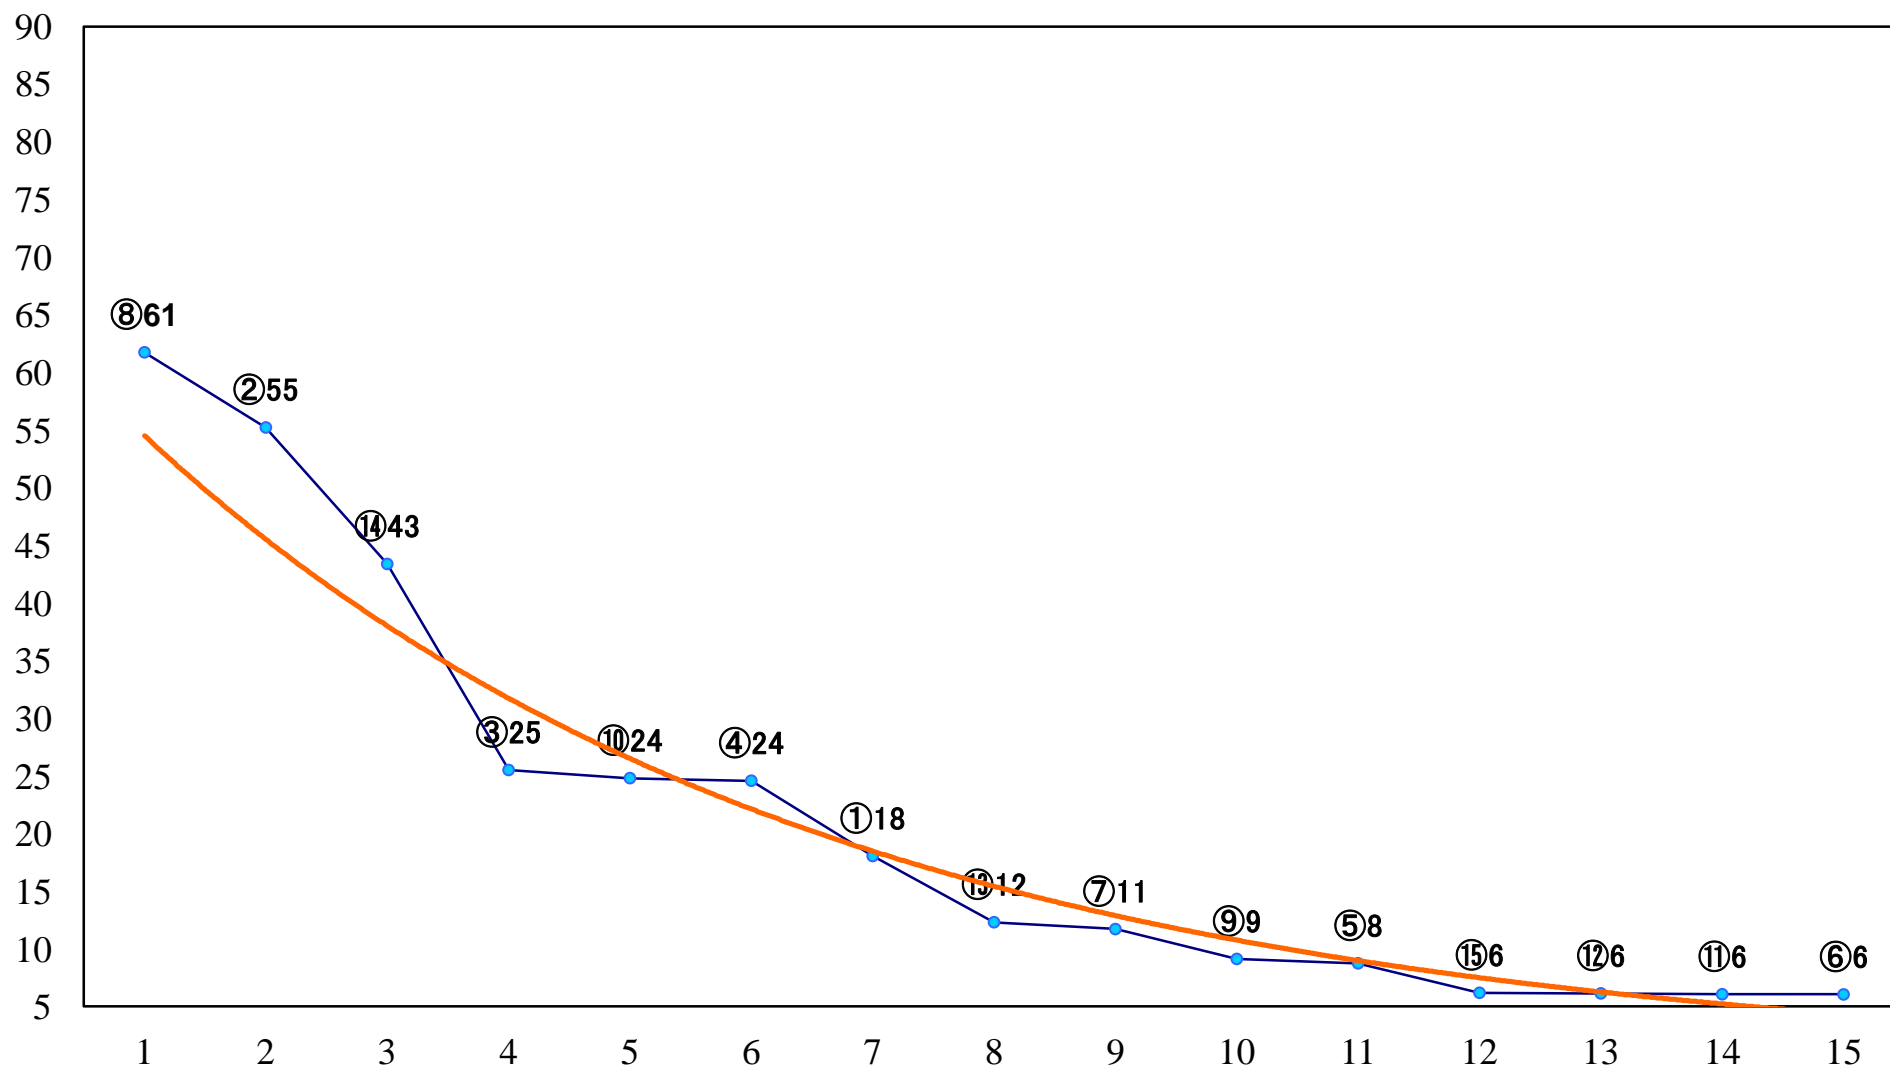

2019年08月15日(木) 大井競馬 6R 17:45
J指 はやぶさ特別2歳選抜 右1400mm

2019年08月15日(木) 大井競馬 7R 18:20
B2七B3五 右1800mm

2019年08月15日(木) 大井競馬 8R 18:55
C2七八九 右1200mm

2019年08月15日(木) 大井競馬 9R 19:30
シンデレラチャレンジIA2以下牝馬特別 右1600mm

2019年08月15日(木) 大井競馬 10R 20:10
ペリドット賞B2四選抜特別 右1800mm