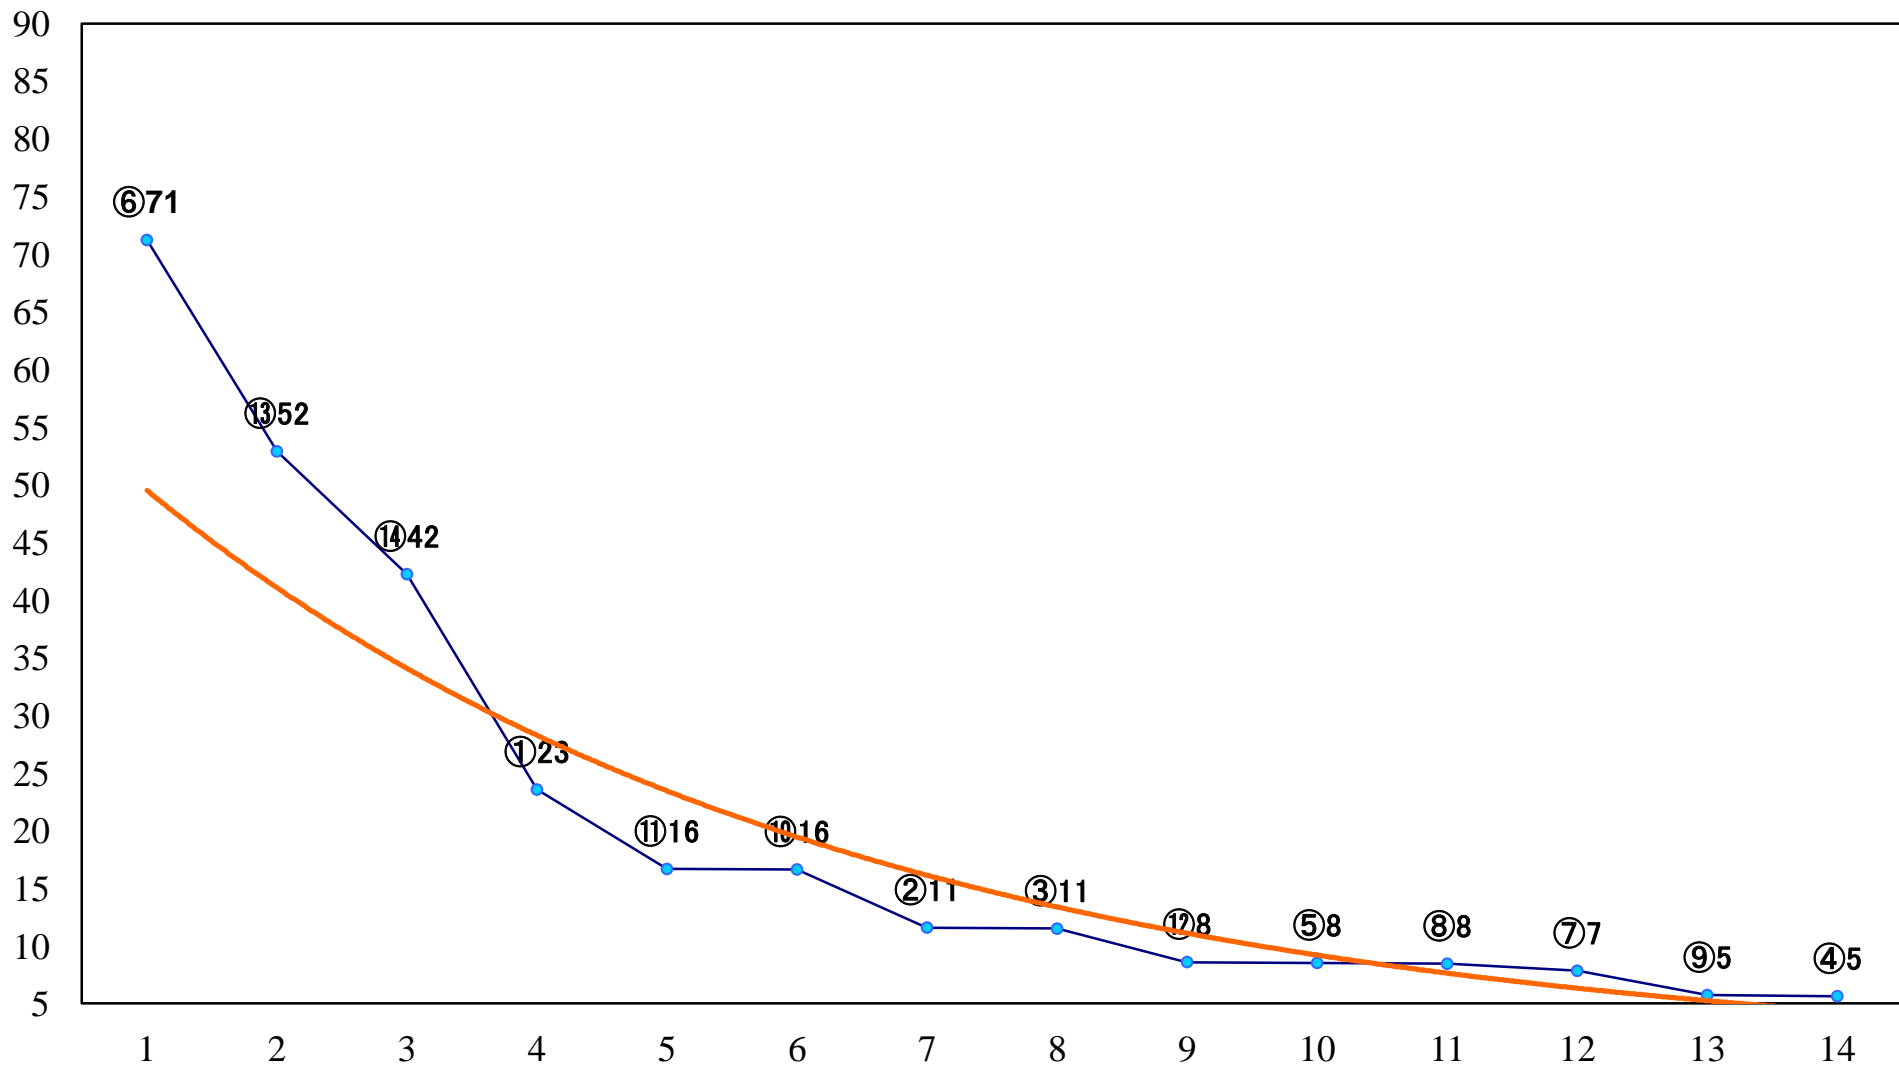

2019年08月15日(木) 大井競馬 1R 15:10
C3四五 右1600mm

2019年08月15日(木) 大井競馬 2R 15:40
C3四五 右1200mm

2019年08月15日(木) 大井競馬 3R 16:10
特選2歳 右1200mm

2019年08月15日(木) 大井競馬 4R 16:40
C2七八九 右1600mm

2019年08月15日(木) 大井競馬 5R 17:15
C2七八九 右1400mm

2019年08月15日(木) 大井競馬 6R 17:45
J指 はやぶさ特別2歳選抜 右1400mm

2019年08月15日(木) 大井競馬 7R 18:20
B2七B3五 右1800mm

2019年08月15日(木) 大井競馬 8R 18:55
C2七八九 右1200mm

2019年08月15日(木) 大井競馬 9R 19:30
シンデレラチャレンジIA2以下牝馬特別 右1600mm

2019年08月15日(木) 大井競馬 10R 20:10
ペリドット賞B2四選抜特別 右1800mm