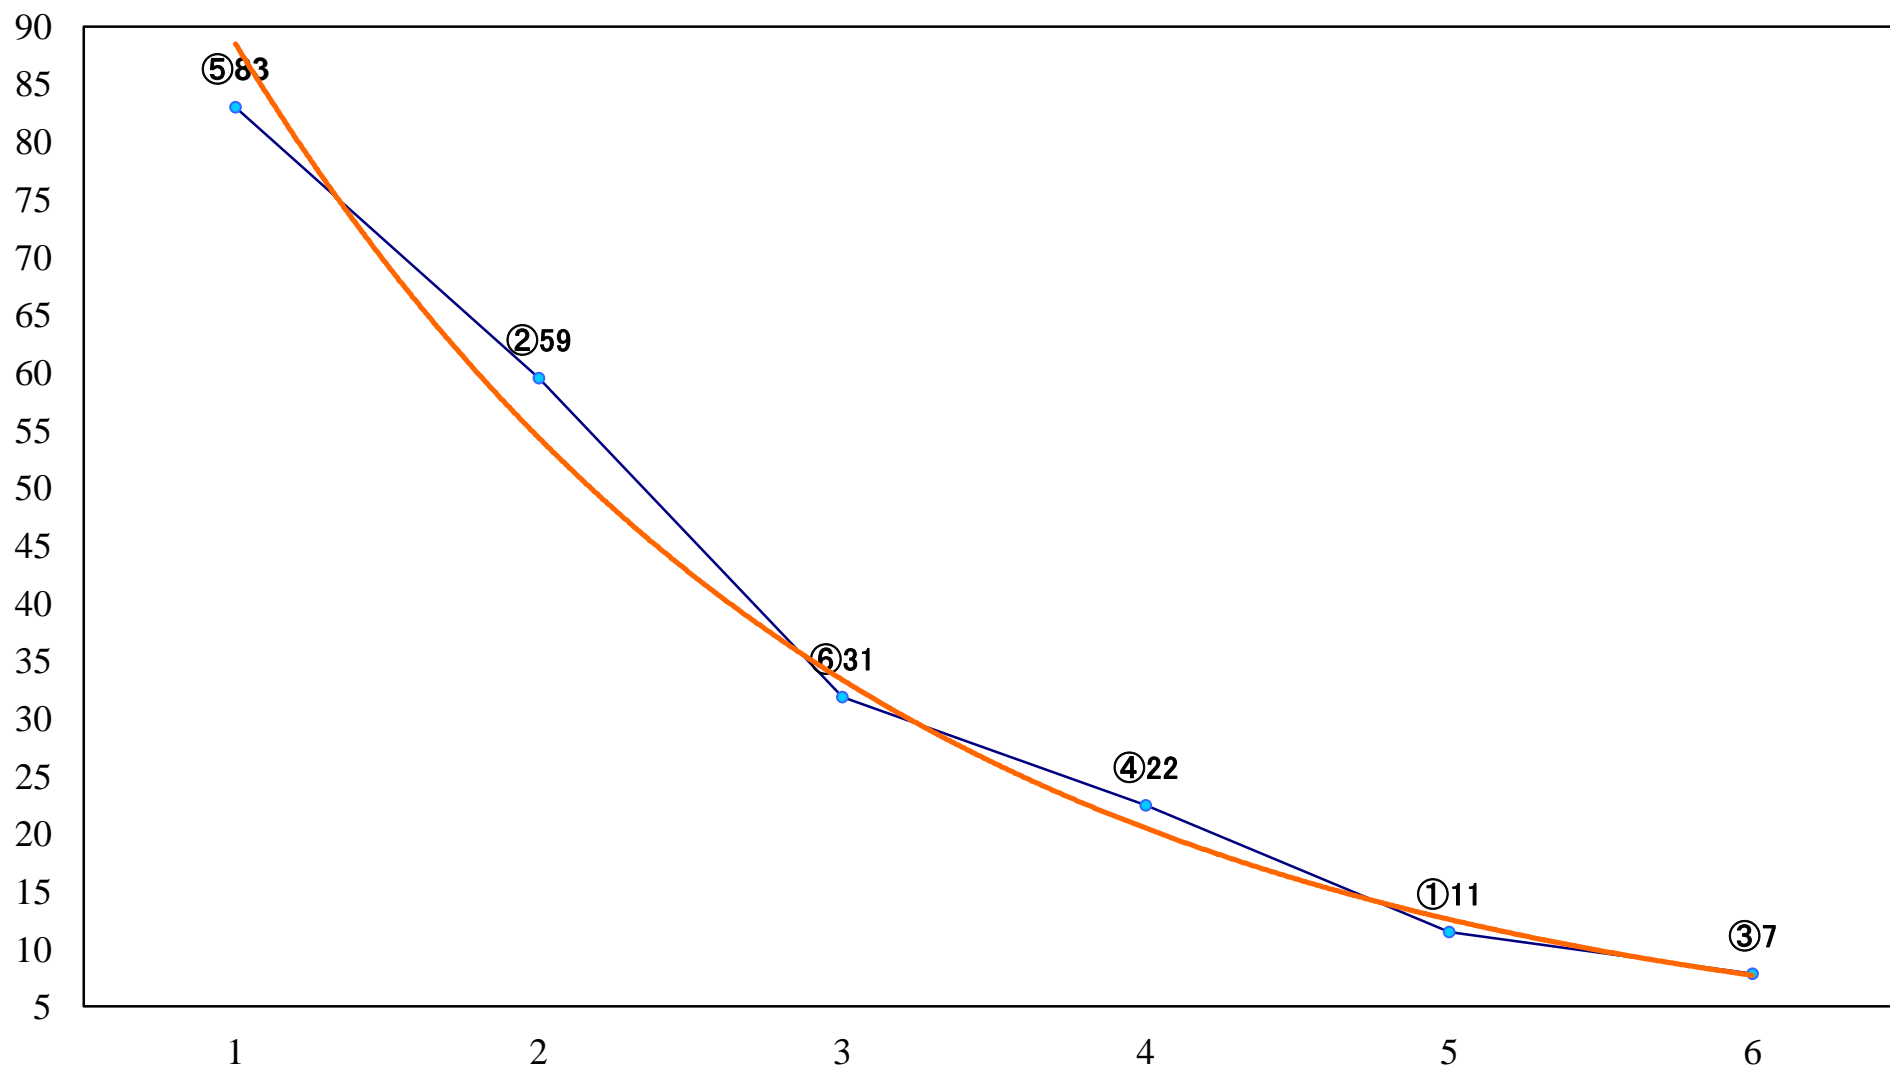

2019年08月15日(木) 大井競馬 6R 17:45
J指 はやぶさ特別2歳選抜 右1400mm