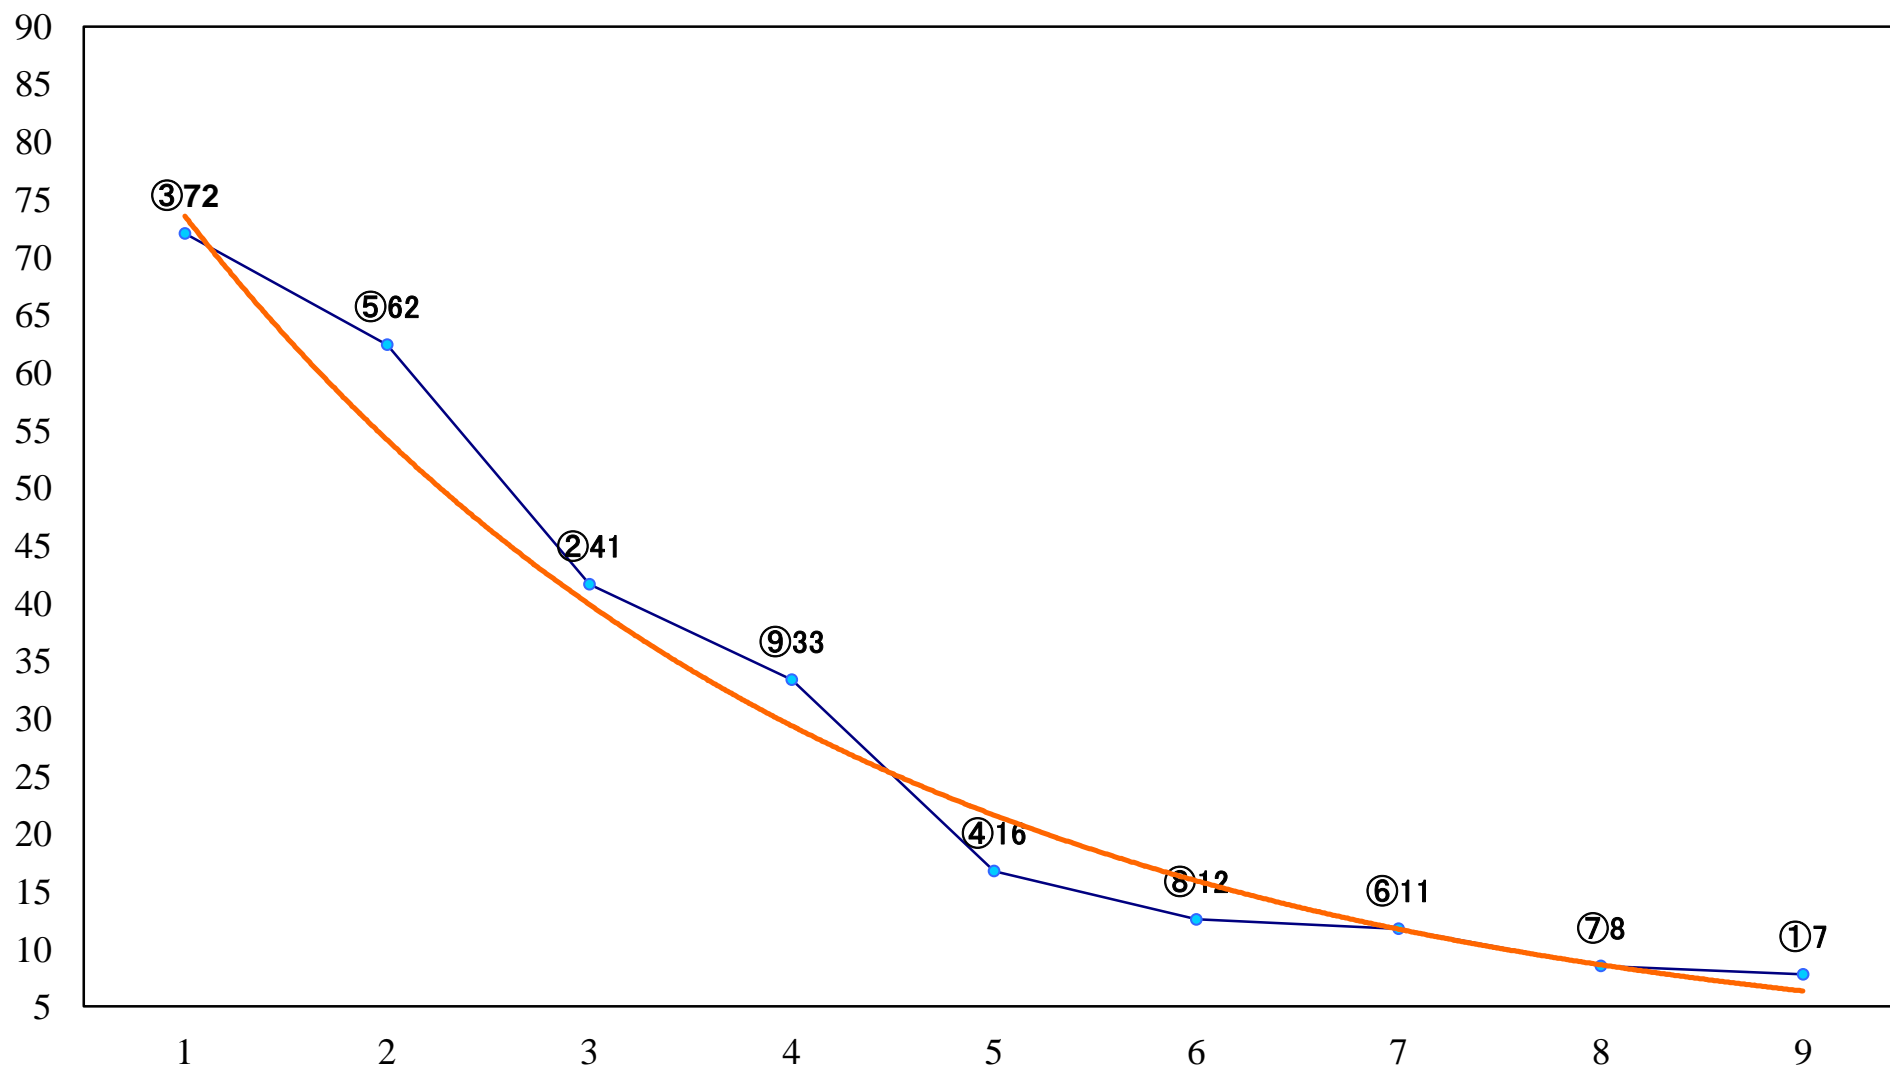

2019年08月15日(木) 大井競馬 1R 15:10
C3四五 右1600mm

2019年08月15日(木) 大井競馬 2R 15:40
C3四五 右1200mm

2019年08月15日(木) 大井競馬 3R 16:10
特選2歳 右1200mm

2019年08月15日(木) 大井競馬 4R 16:40
C2七八九 右1600mm

2019年08月15日(木) 大井競馬 5R 17:15
C2七八九 右1400mm