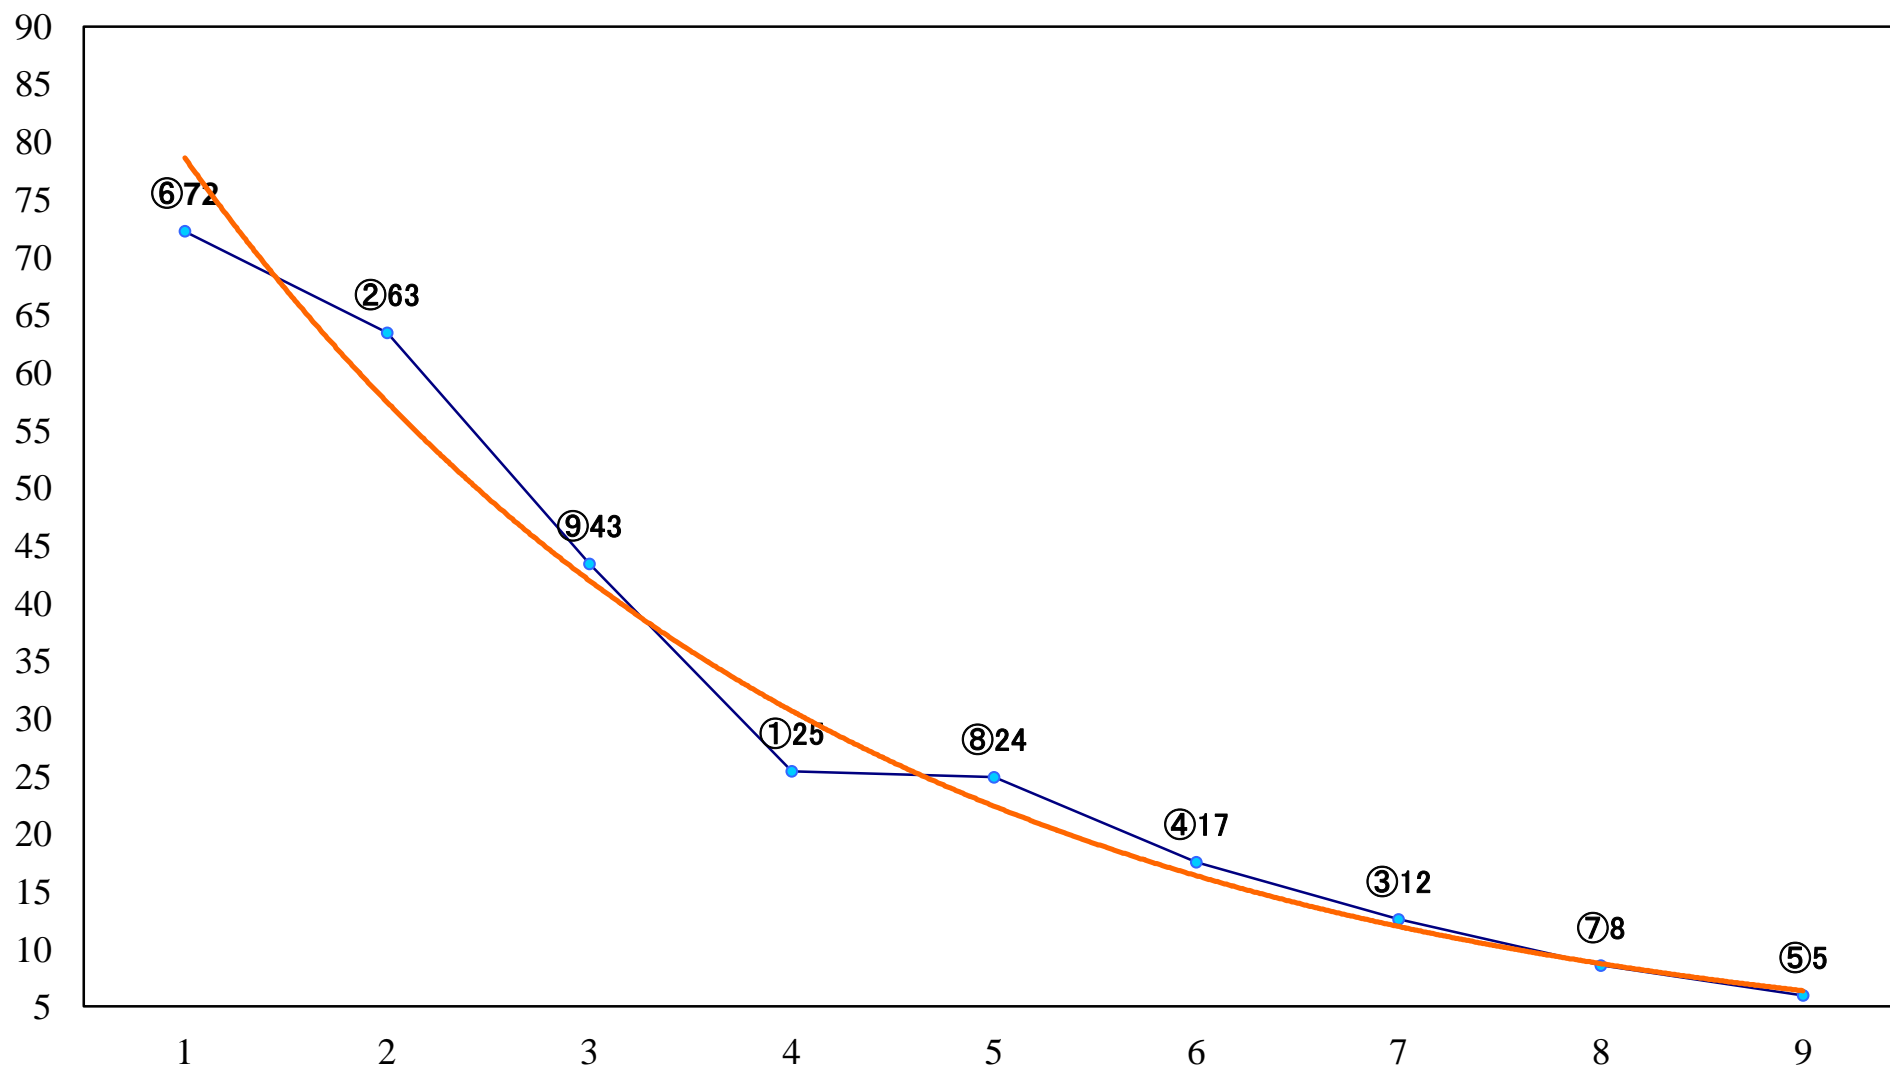

2019年08月15日(木) 大井競馬 6R 17:45
J指 はやぶさ特別2歳選抜 右1400mm

2019年08月15日(木) 大井競馬 7R 18:20
B2七B3五 右1800mm

2019年08月15日(木) 大井競馬 8R 18:55
C2七八九 右1200mm

2019年08月15日(木) 大井競馬 9R 19:30
シンデレラチャレンジIA2以下牝馬特別 右1600mm

2019年08月15日(木) 大井競馬 10R 20:10
ペリドット賞B2四選抜特別 右1800mm